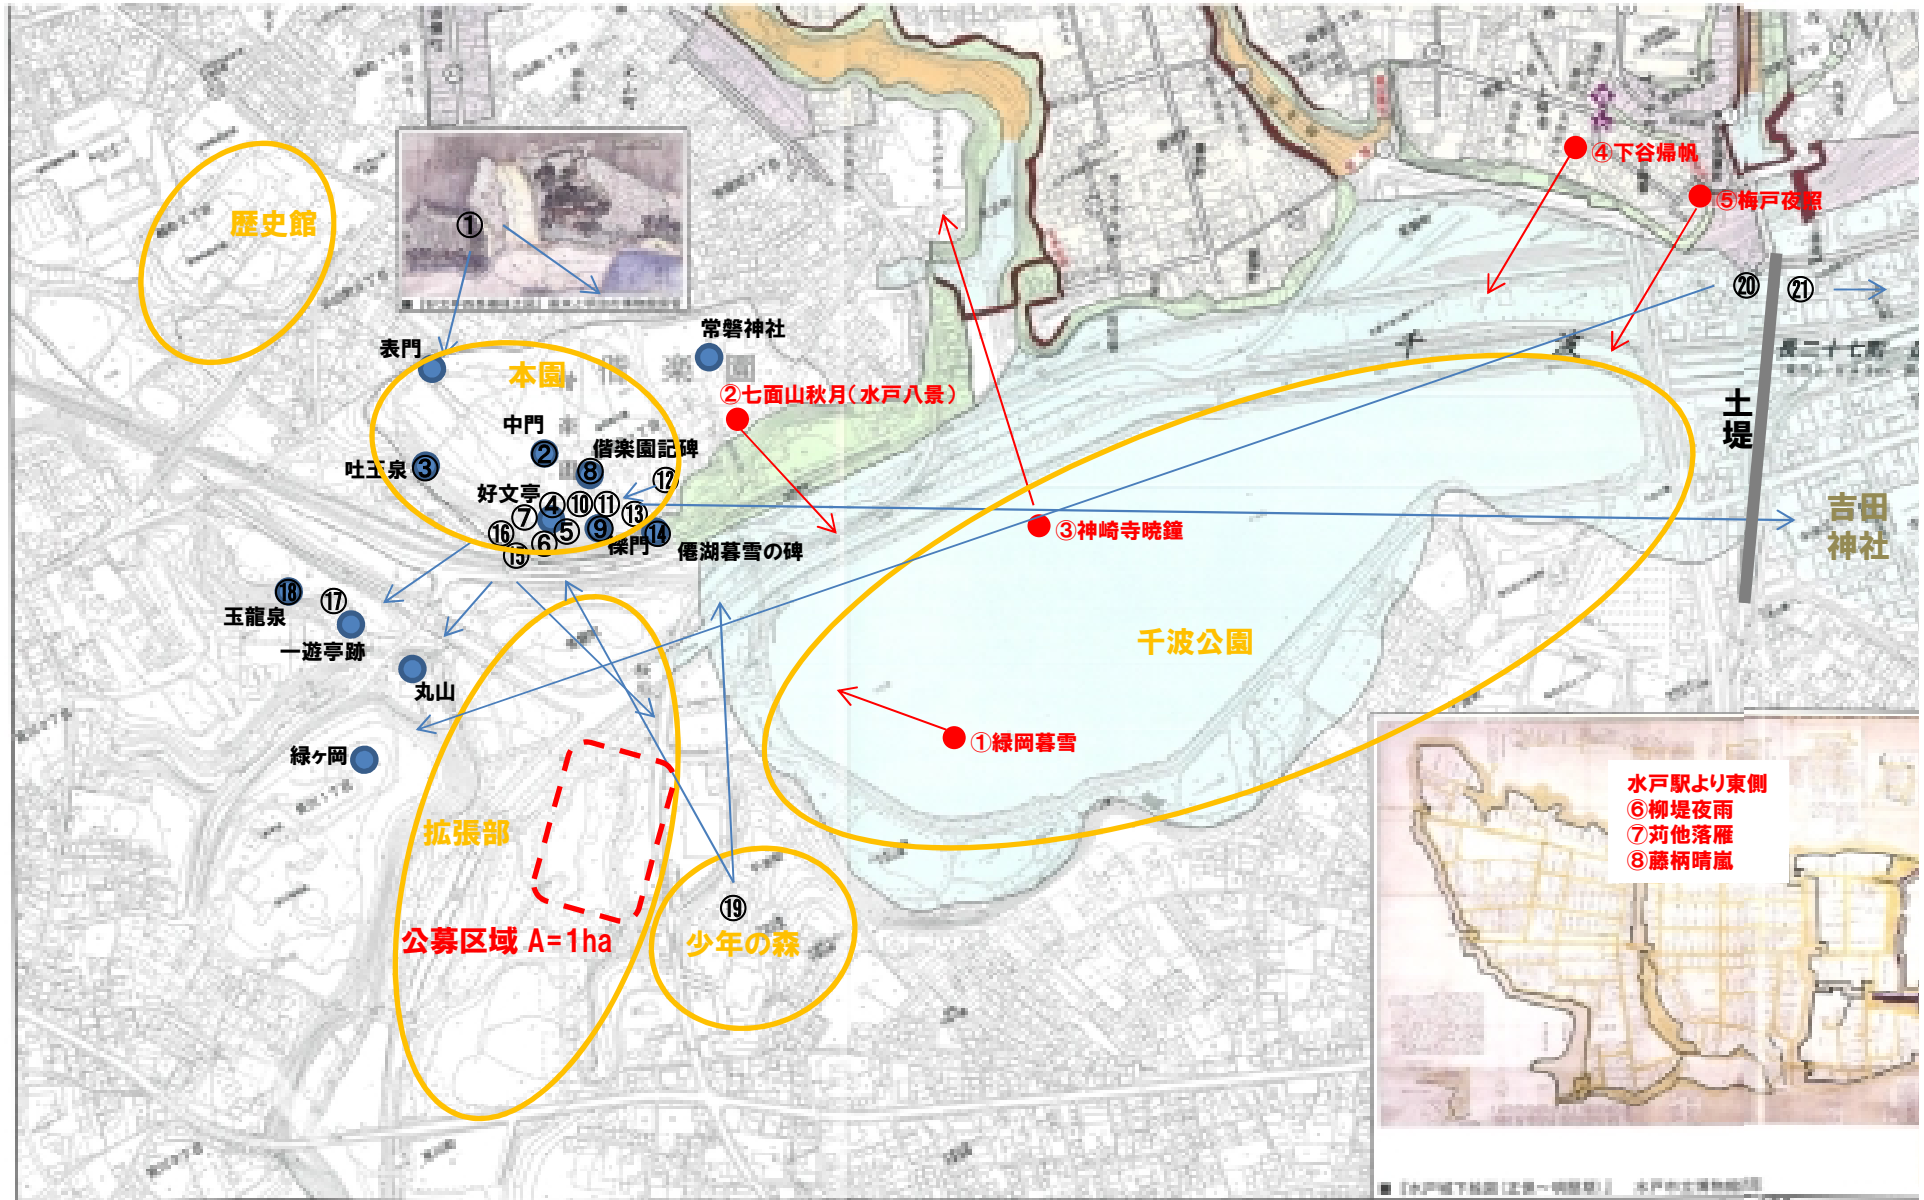

本園からの視点

参考資料3 景観ポイント
(パース作成箇所)

月池からの視点

月池からの視点

月池からの視点

ゾーニング

赤:千波湖八景(光圈時代) 緑:水戸八景(天保4年)

青:常磐公園濫勝図誌(明治18年)

①

②

③

吐玉泉

吐玉泉

④

好文亭

⑤

一遊亭跡

玉龍泉

沢渡川

①⑦

好文亭

南門

好文亭

⑱

玉龍泉

反対側

⑲

好文亭

仙亦台

常磐神社

20

21