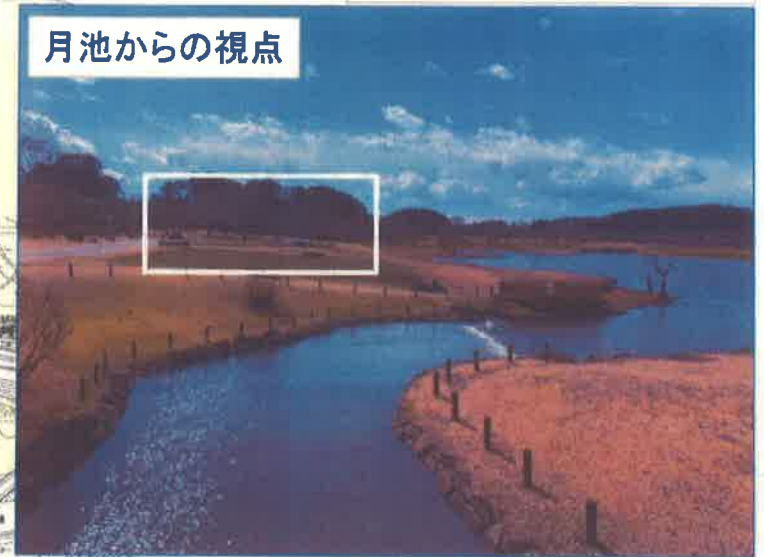

本園からの視点

参考資料3 景観ポイント
(パース作成箇所)

月池からの視点

月池からの視点

月池からの視点

ゾーニング

赤:千波湖八景(光圈時代) 緑:水戸八景(天保4年)

青:常磐公園濫勝図誌(明治18年)

①

②

③

吐玉泉

吐玉泉

④

好文亭

⑤