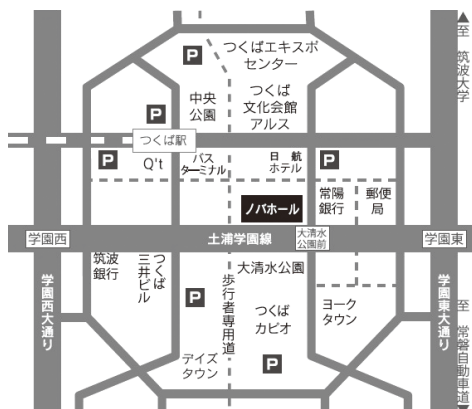

新型コロナウイルス感染拡大防止に関する

お客様へのお願い

- ◎新型コロナウイルス感染症の再拡大など、状況の悪化により内容の変更や公演の中止または延期を余儀なくされる場合もございますので、最新情報は水戸芸術館ウェブサイトやSNSにてご確認ください。
- ◎入館時の検温にご協力お願いいたします。37.5度以上の熱があった場合はご入場をお控え願います。
- ◎館内ではマスクの着用をお願いいたします。
- ◎まわりの方とは距離をおとりください。
- ◎体調がすぐれないお客様はご来場をお控えください。
- ◎手洗いと手指の消毒にご協力ください。
- ◎出演者とのご面会はお控え願います。また、出演者への花束やプレゼントはスタッフがお預かりいたします。