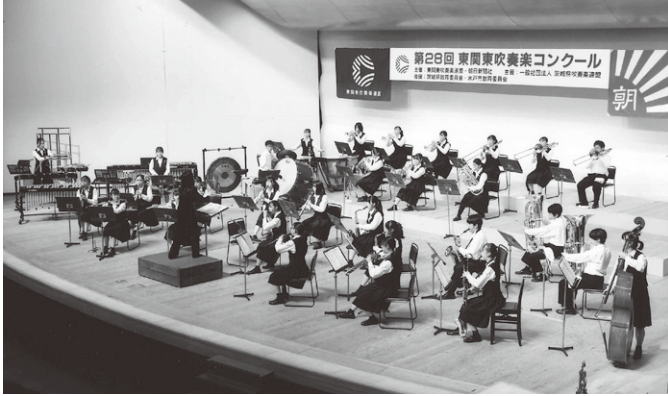

若林万里子
トランペット

望月岳彦
打楽器

トップレベルの管・打楽器奏者たちのレッスンと演奏を、間近に！

国内外で活躍する水戸室内管弦楽団の名手たちが、地元茨城県の吹奏楽団や管楽器アンサンブルを指導する公開レッスン。今回は県南地域から受講団体を募集し、茨城県立土浦第二高等学校吹奏楽部が受講します。吹奏楽の名曲の演奏がレッスンを通して練り上げられていくプロセスには、合奏の奥深さと楽しさが詰まっています。さらに、クラシックファン必見！講師たちのアンサンブルによるミニコンサートも開催します。

音楽は聴くだけという方も、楽器を演奏される方も、世界トップレベルの音楽の創り方を間近に体験してみませんか？

◆茨城県立土浦第二高等学校吹奏楽部

土浦第二高等学校は、男女共学校となって28年目となる2023年には創立120周年を迎え、伝統校・進学校として発展し続けています。また、「夢探し・夢づくり、そして夢のゴールへ」をキーワードに確かな学力と豊かな感性を育む教育活動を展開しています。

「にこすい」こと本校吹奏楽部は、中編成バンドとして日々活動しています。今年度の活動実績は、第62回茨城県吹奏楽コンクールB部門にて金賞受賞、第28回東関東吹奏楽コンクールにて銅賞を受賞しております。2023年3月19日には第24回定期演奏会を開催予定です。