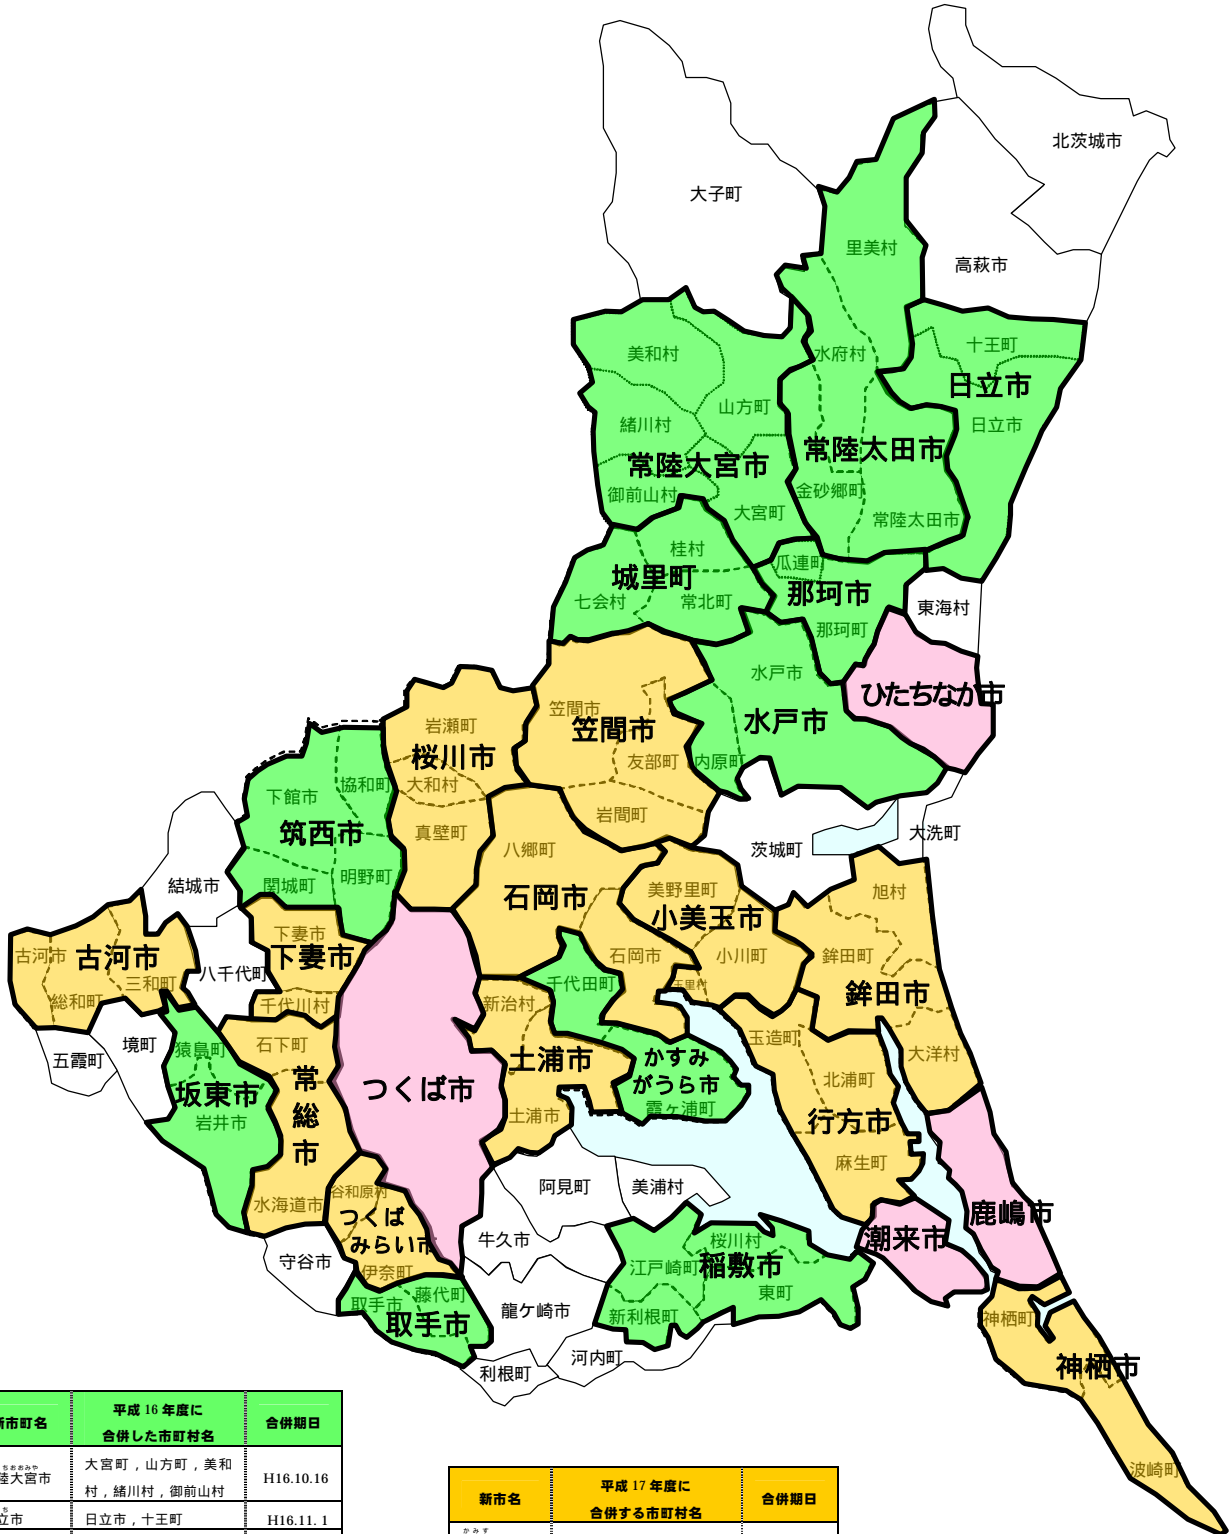

新しい いばらきの市町村

市町村数は 83 から 44 へ (平成18年4月から)

新市町名	平成 16 年度に 合併した市町村名	合併期日
常陸大宮市	大宮町, 山方町, 美和村, 緒川村, 御前山村	H16.10.16
日立市	日立市, 十王町	H16.11.1
常陸太田市	常陸太田市, 金砂郷町, 水府村, 里美村	H16.12.1
那珂市	那珂町, 瓜連町	H17.1.21
水戸市	水戸市, 内原町	H17.2.1
城里町	常北町, 桂村, 七会村	H17.2.1
坂東市	岩井市, 猿島町	H17.3.22
稲敷市	江戸崎町, 新利根町, 桜川村, 東町	H17.3.22
筑西市	下館市, 関城町, 明野町	H17.3.28
かすみがうら市	千代田町, 霞ヶ浦町	H17.3.28
取手市	取手市, 藤代町	H17.3.28

新市名	平成 17 年度に 合併する市町村名	合併期日
神栖市	神栖町, 波崎町	H17.8.1
行方市	麻生町, 北浦町, 玉造町	H17.9.2
古河市	古河市, 総和町, 三和町	H17.9.12
桜川市	岩瀬町, 真壁町, 大和村	H17.10.1
石岡市	石岡市, 八郷町	H17.10.1
鉾田市	旭村, 鉾田町, 大洋村	H17.10.11
常総市	水海道市, 石下町	H18.1.1
下妻市	下妻市, 千代川村	H18.1.1
土浦市	土浦市, 新治村	H18.2.20
笠間市	笠間市, 友部町, 岩間町	H18.3.19
つくばみらい市	伊奈町, 谷和原村	H18.3.27
小美玉市	小川町, 美野里町, 玉里村	H18.3.27

新市名	平成に 合併した市町村名	合併期日
水戸市	水戸市, 常澄村	H4.3.3
ひたちなか市	勝田市, 那珂湊市	H6.11.1
鹿嶋市	鹿島町, 大野村	H7.9.1
潮来市	潮来町, 牛堀町	H13.4.1
つくば市	つくば市, 笠崎町	H14.11.1