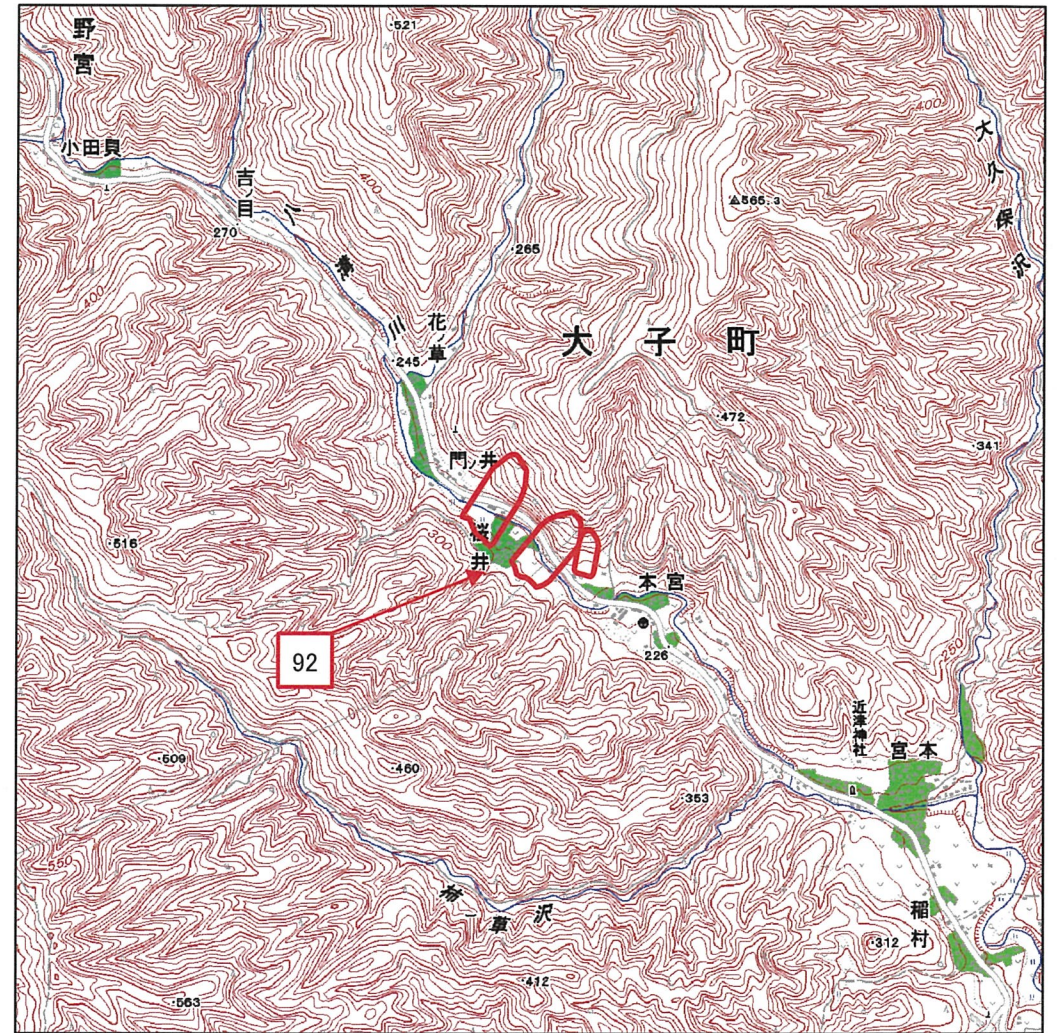

土砂災害警戒区域等の指定の公示に係る図書(その1)

(1/200,000)

(1/25,000)

様式-1(地)

土砂災害警戒区域・土砂災害特別警戒区域 位置図

自然現象の種類	地滑り
箇所番号	92
箇所名	門ノ井
地滑り区域名	A,B,C
所在地	茨城県久慈郡大子町大字上野宮

この地図は、国土地理院の承認を得て、同院発行の数値地図20000(地図画像)及び数値地図25000(地図画像)を複製したものである。(承認番号 平25情複第83号)

土砂災害警戒区域等の指定の公示に係る図書(その2)

様式-2(地) 土砂災害警戒区域・土砂災害特別警戒区域区域図

土砂災害防止法施行令第二条の基準に該当する区域(土砂災害警戒区域)	 縮尺 1:2,500	自然現象の種類	地滑り	箇所番号	92	箇所名	門ノ井
		告示番号	茨城県告示第153号	地滑り区域名	A		
土砂災害防止法施行令第三条の基準に該当する区域(土砂災害特別警戒区域)		告示年月日	平成27年2月19日	所在地	茨城県久慈郡大子町大字上野宮		

土砂災害警戒区域等の指定の公示に係る図書(その3)

様式-3(地) 土砂災害警戒区域・土砂災害特別警戒区域区域図

土砂災害防止法施行令第二条の基準に該当する区域(土砂災害警戒区域)	 縮尺 1:2,500	自然現象の種類	地滑り	箇所番号	92	箇所名	門ノ井
		告示番号	茨城県告示第153号	地滑り区域名	A		
土砂災害防止法施行令第三条の基準に該当する区域(土砂災害特別警戒区域)		告示年月日	平成27年2月19日	所在地	茨城県久慈郡大子町大字上野宮		

土砂災害警戒区域等の指定の公示に係る図書(その2)

様式-2(地) 土砂災害警戒区域・土砂災害特別警戒区域区域図

土砂災害防止法施行令第二条の基準に該当する区域(土砂災害警戒区域)	  縮尺 1:2,500	自然現象の種類	地滑り	箇所番号	92	箇所名	門ノ井
		土砂災害防止法施行令第三条の基準に該当する区域(土砂災害特別警戒区域)	告示番号	茨城県告示第153号	地滑り区域名	B	茨城県久慈郡大子町大字上野宮
		告示年月日	平成27年2月19日	所在地			