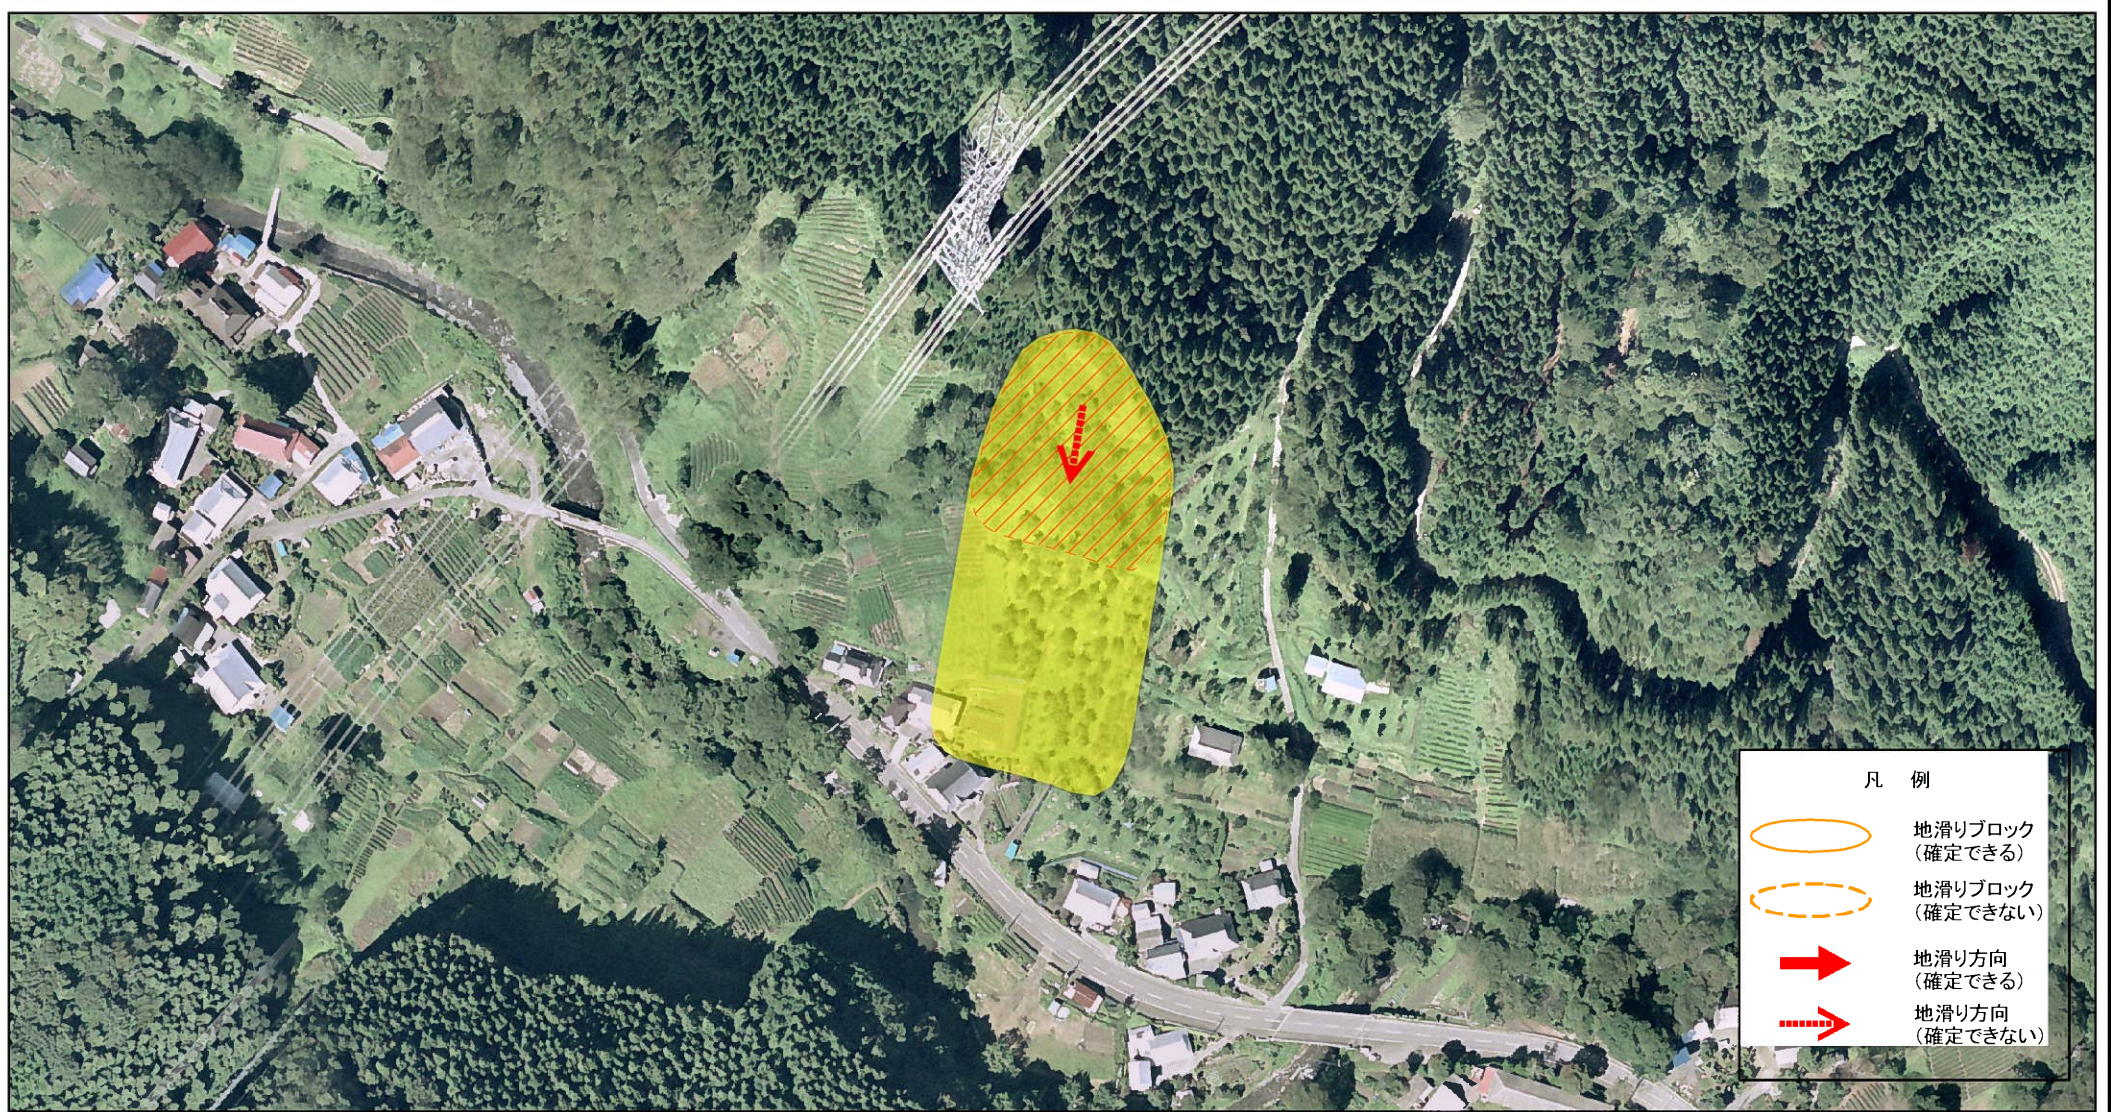

土砂災害警戒区域等の指定の公示に係る図書(その3)

様式-3(地) 土砂災害警戒区域・土砂災害特別警戒区域区域図

土砂災害防止法施行令第二条の基準に該当する区域(土砂災害警戒区域)	 縮尺 1:2,500	自然現象の種類	地滑り	箇所番号	92	箇所名	門ノ井
		告示番号	茨城県告示第153号	地滑り区域名	C		
土砂災害防止法施行令第三条の基準に該当する区域(土砂災害特別警戒区域)		告示年月日	平成27年2月19日	所在地	茨城県久慈郡大子町大字上野宮