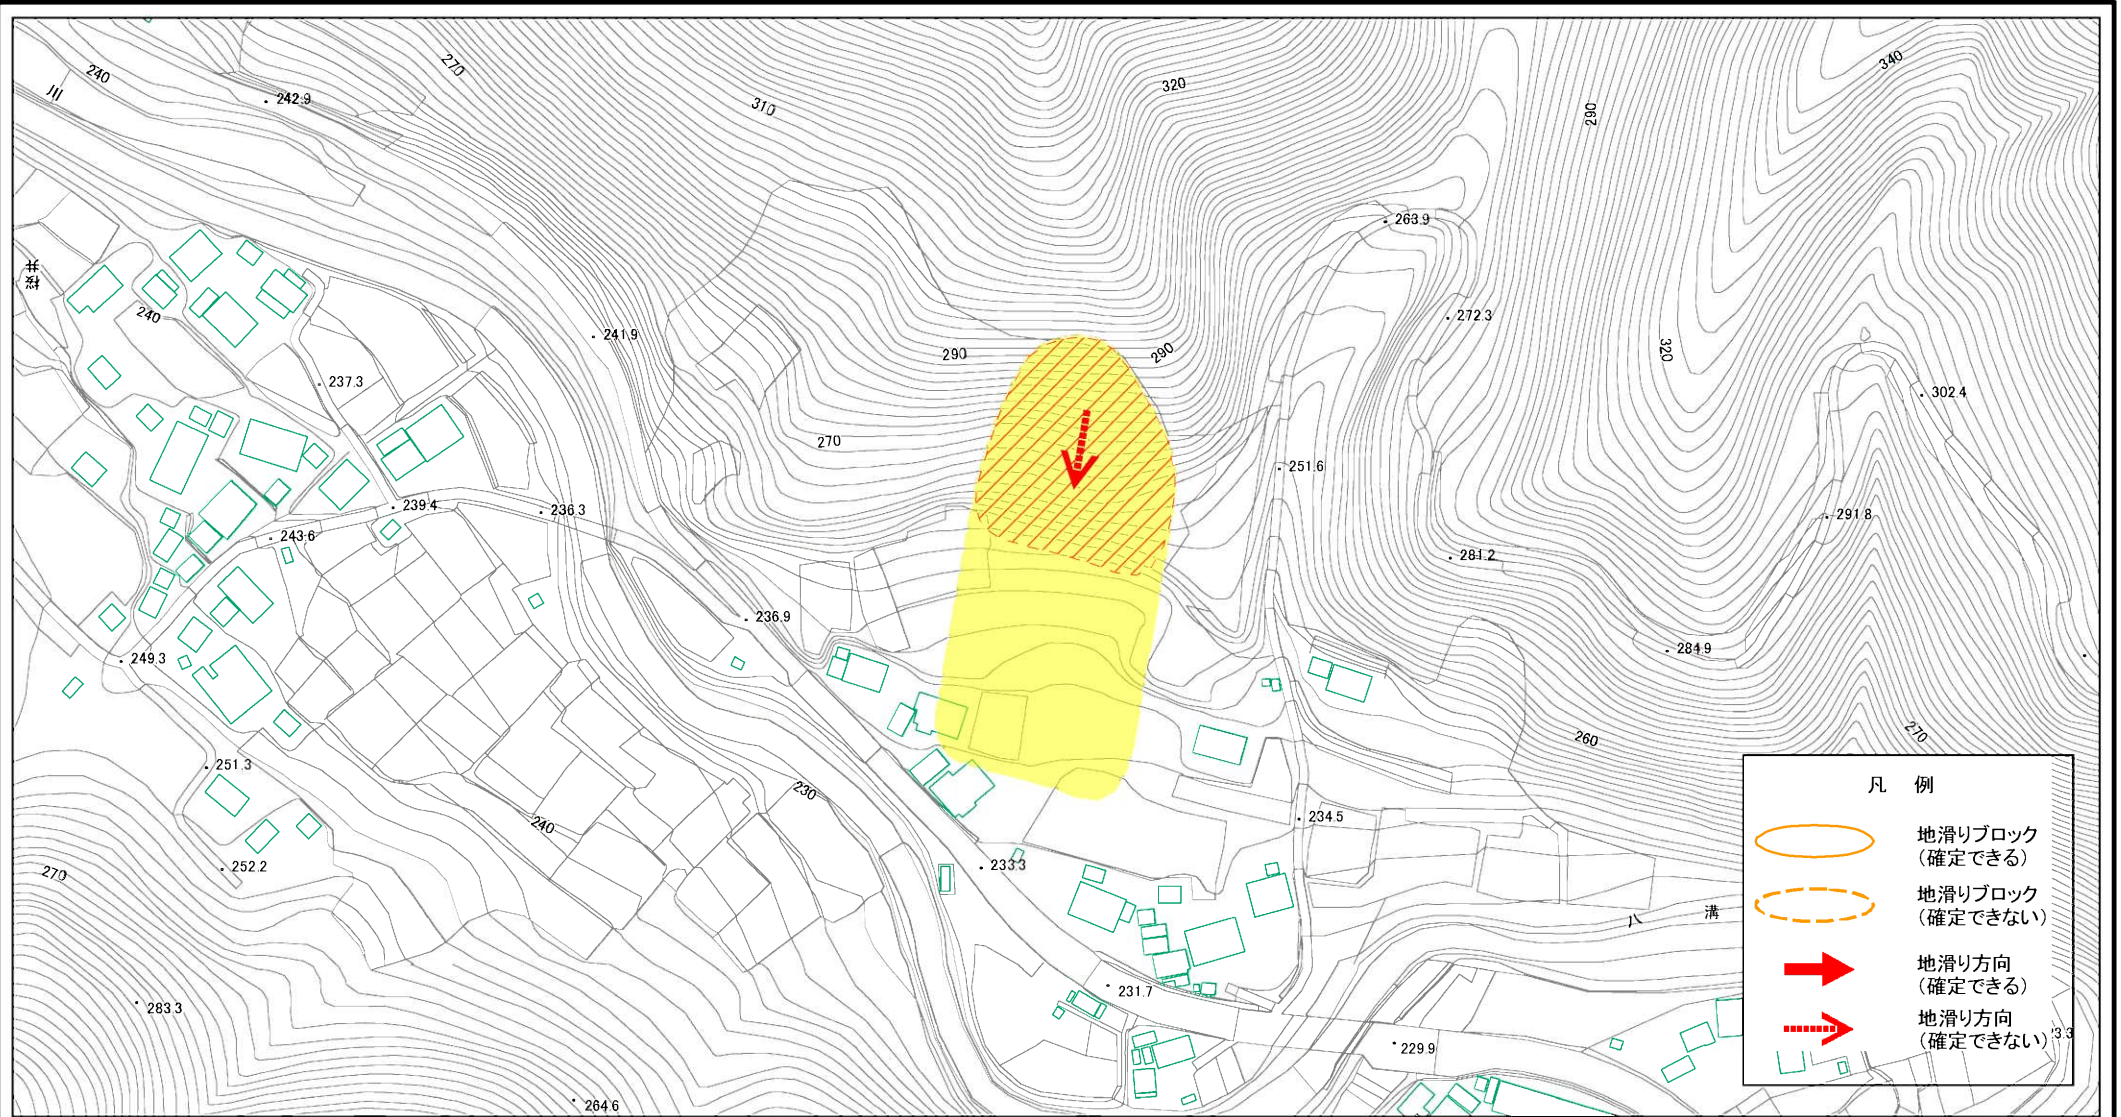

土砂災害警戒区域等の指定の公示に係る図書(その1)

(1/200,000)

(1/25,000)

様式-1(地)

土砂災害警戒区域・土砂災害特別警戒区域 位置図

自然現象の種類	地滑り
箇所番号	92
箇所名	門ノ井
地滑り区域名	A,B,C
所在地	茨城県久慈郡大子町大字上野宮

この地図は、国土地理院の承認を得て、同院発行の数値地図20000(地図画像)及び数値地図25000(地図画像)を複製したものである。(承認番号 平25情複第83号)

土砂災害警戒区域等の指定の公示に係る図書(その2)

様式-2(地) 土砂災害警戒区域・土砂災害特別警戒区域区域図

土砂災害防止法施行令第二条の基準に該当する区域(土砂災害警戒区域)	  縮尺 1:2,500	自然現象の種類	地滑り	箇所番号	92	箇所名	門ノ井
		土砂災害防止法施行令第三条の基準に該当する区域(土砂災害特別警戒区域)	告示番号	茨城県告示第153号	地滑り区域名	B	茨城県久慈郡大子町大字上野宮
		告示年月日	平成27年2月19日	所在地			

土砂災害警戒区域等の指定の公示に係る図書(その3)

様式-3(地) 土砂災害警戒区域・土砂災害特別警戒区域区域図

土砂災害防止法施行令第二条の基準に該当する区域(土砂災害警戒区域)	 縮尺 1:2,500	自然現象の種類	地滑り	箇所番号	92	箇所名	門ノ井
		告示番号	茨城県告示第153号	地滑り区域名	B		
土砂災害防止法施行令第三条の基準に該当する区域(土砂災害特別警戒区域)		告示年月日	平成27年2月19日	所在地	茨城県久慈郡大子町大字上野宮		

土砂災害警戒区域等の指定の公示に係る図書(その2)

様式-2(地) 土砂災害警戒区域・土砂災害特別警戒区域区域図

土砂災害防止法施行令第二条の基準に該当する区域(土砂災害警戒区域)	  縮尺 1:2,500	自然現象の種類	地滑り	箇所番号	92	箇所名	門ノ井
		土砂災害防止法施行令第三条の基準に該当する区域(土砂災害特別警戒区域)	告示番号	茨城県告示第153号	地滑り区域名	C	告示年月日
		告示年月日	平成27年2月19日	所在地	茨城県久慈郡大子町大字上野宮		