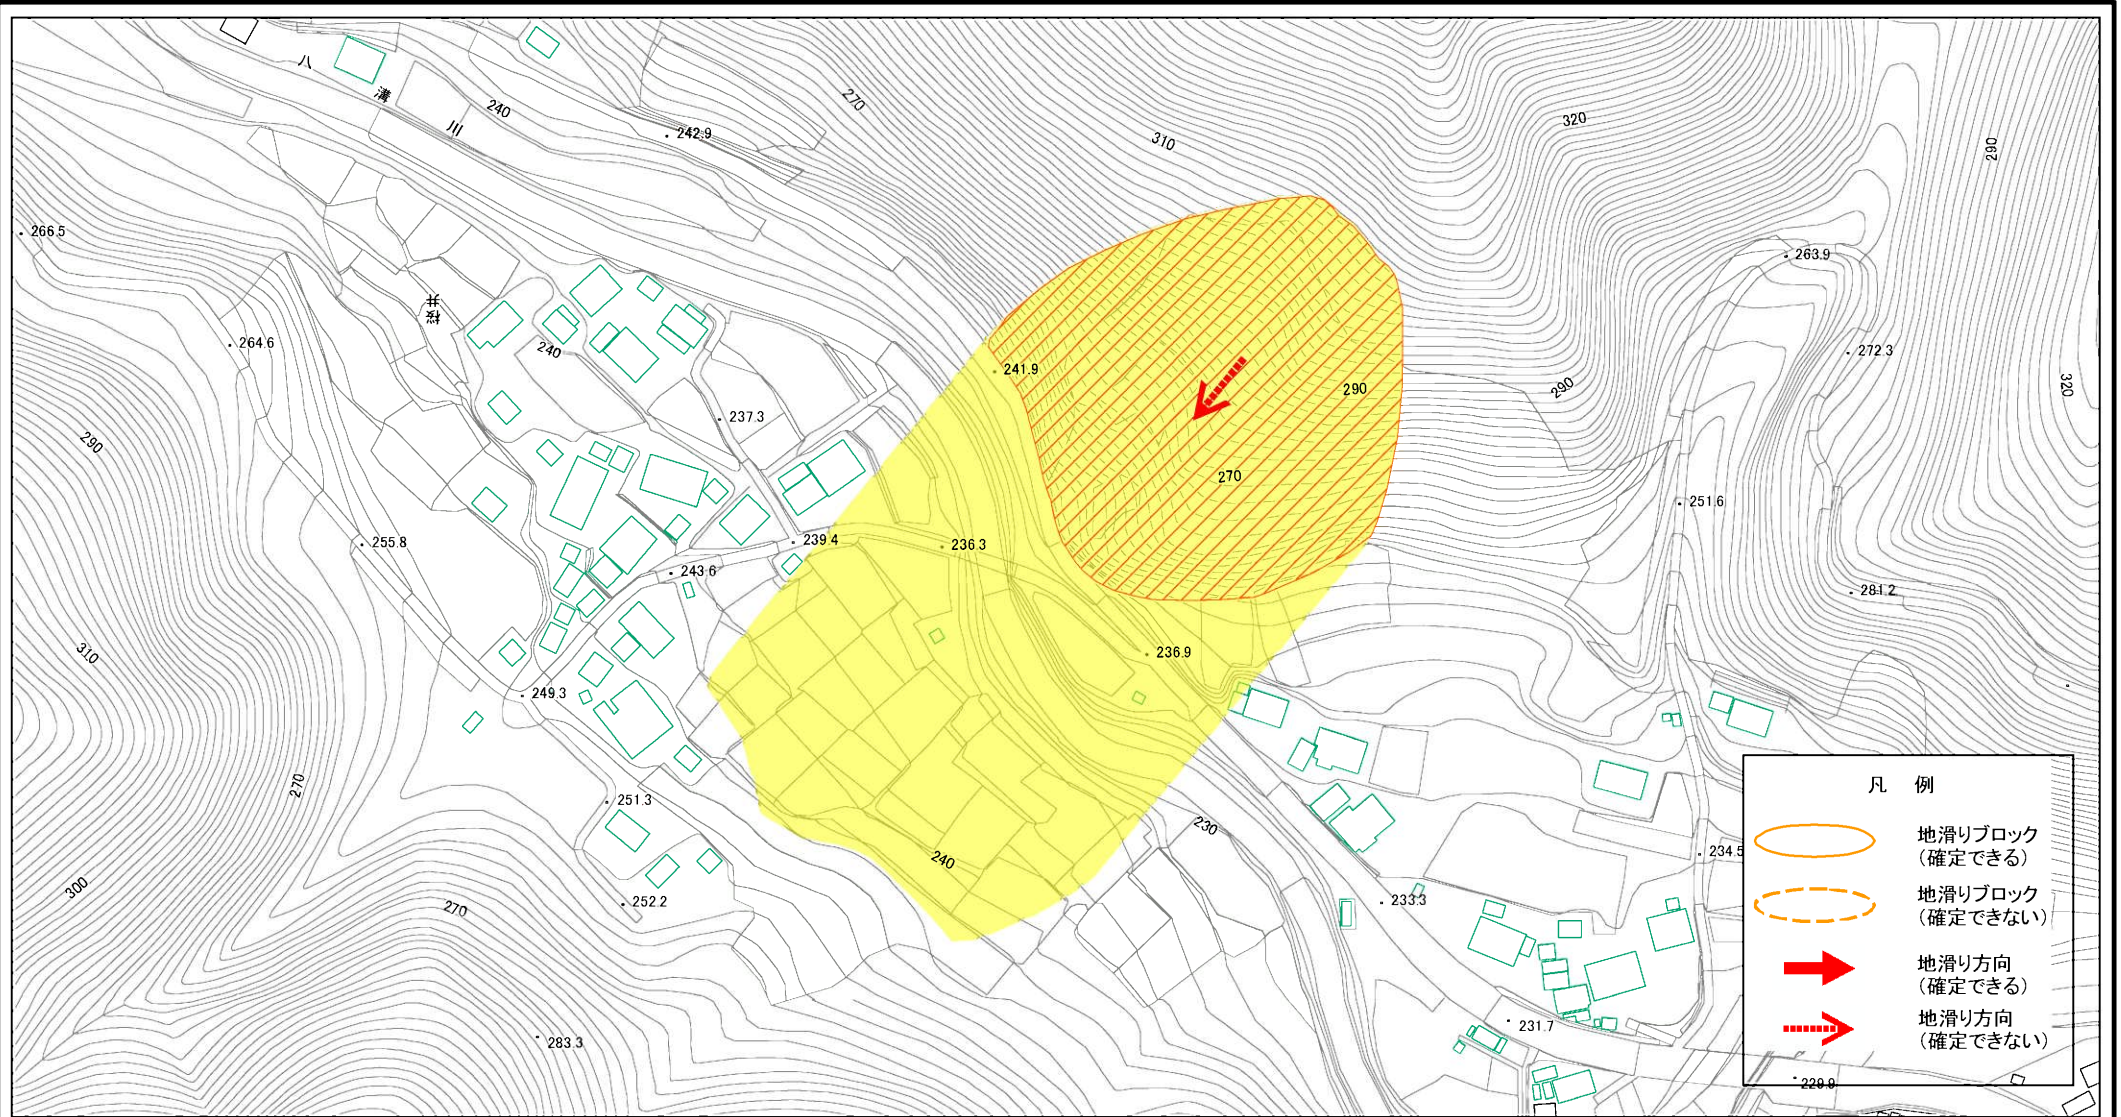

土砂災害警戒区域等の指定の公示に係る図書(その1)

(1/200,000)

(1/25,000)

様式-1(地)

土砂災害警戒区域・土砂災害特別警戒区域 位置図

自然現象の種類	地滑り
箇所番号	92
箇所名	門ノ井
地滑り区域名	A,B,C
所在地	茨城県久慈郡大子町大字上野宮

この地図は、国土地理院の承認を得て、同院発行の数値地図20000(地図画像)及び数値地図25000(地図画像)を複製したものである。(承認番号 平25情複第83号)

土砂災害警戒区域等の指定の公示に係る図書(その2)

様式-2(地) 土砂災害警戒区域・土砂災害特別警戒区域区域図

土砂災害防止法施行令第二条の基準に該当する区域(土砂災害警戒区域)	 縮尺 1:2,500	自然現象の種類	地滑り	箇所番号	92	箇所名	門ノ井
		告示番号	茨城県告示第153号	地滑り区域名	A		
土砂災害防止法施行令第三条の基準に該当する区域(土砂災害特別警戒区域)		告示年月日	平成27年2月19日	所在地	茨城県久慈郡大子町大字上野宮		

土砂災害警戒区域等の指定の公示に係る図書(その3)

様式-3(地) 土砂災害警戒区域・土砂災害特別警戒区域区域図

土砂災害防止法施行令第二条の基準に該当する区域(土砂災害警戒区域)	 縮尺 1:2,500	自然現象の種類	地滑り	箇所番号	92	箇所名	門ノ井
		告示番号	茨城県告示第153号	地滑り区域名	A		
土砂災害防止法施行令第三条の基準に該当する区域(土砂災害特別警戒区域)		告示年月日	平成27年2月19日	所在地	茨城県久慈郡大子町大字上野宮		

土砂災害警戒区域等の指定の公示に係る図書(その2)

様式-2(地) 土砂災害警戒区域・土砂災害特別警戒区域区域図

土砂災害防止法施行令第二条の基準に該当する区域(土砂災害警戒区域)	  縮尺 1:2,500	自然現象の種類	地滑り	箇所番号	92	箇所名	門ノ井
		土砂災害防止法施行令第三条の基準に該当する区域(土砂災害特別警戒区域)	告示番号	茨城県告示第153号	地滑り区域名	B	茨城県久慈郡大子町大字上野宮
		告示年月日	平成27年2月19日	所在地			