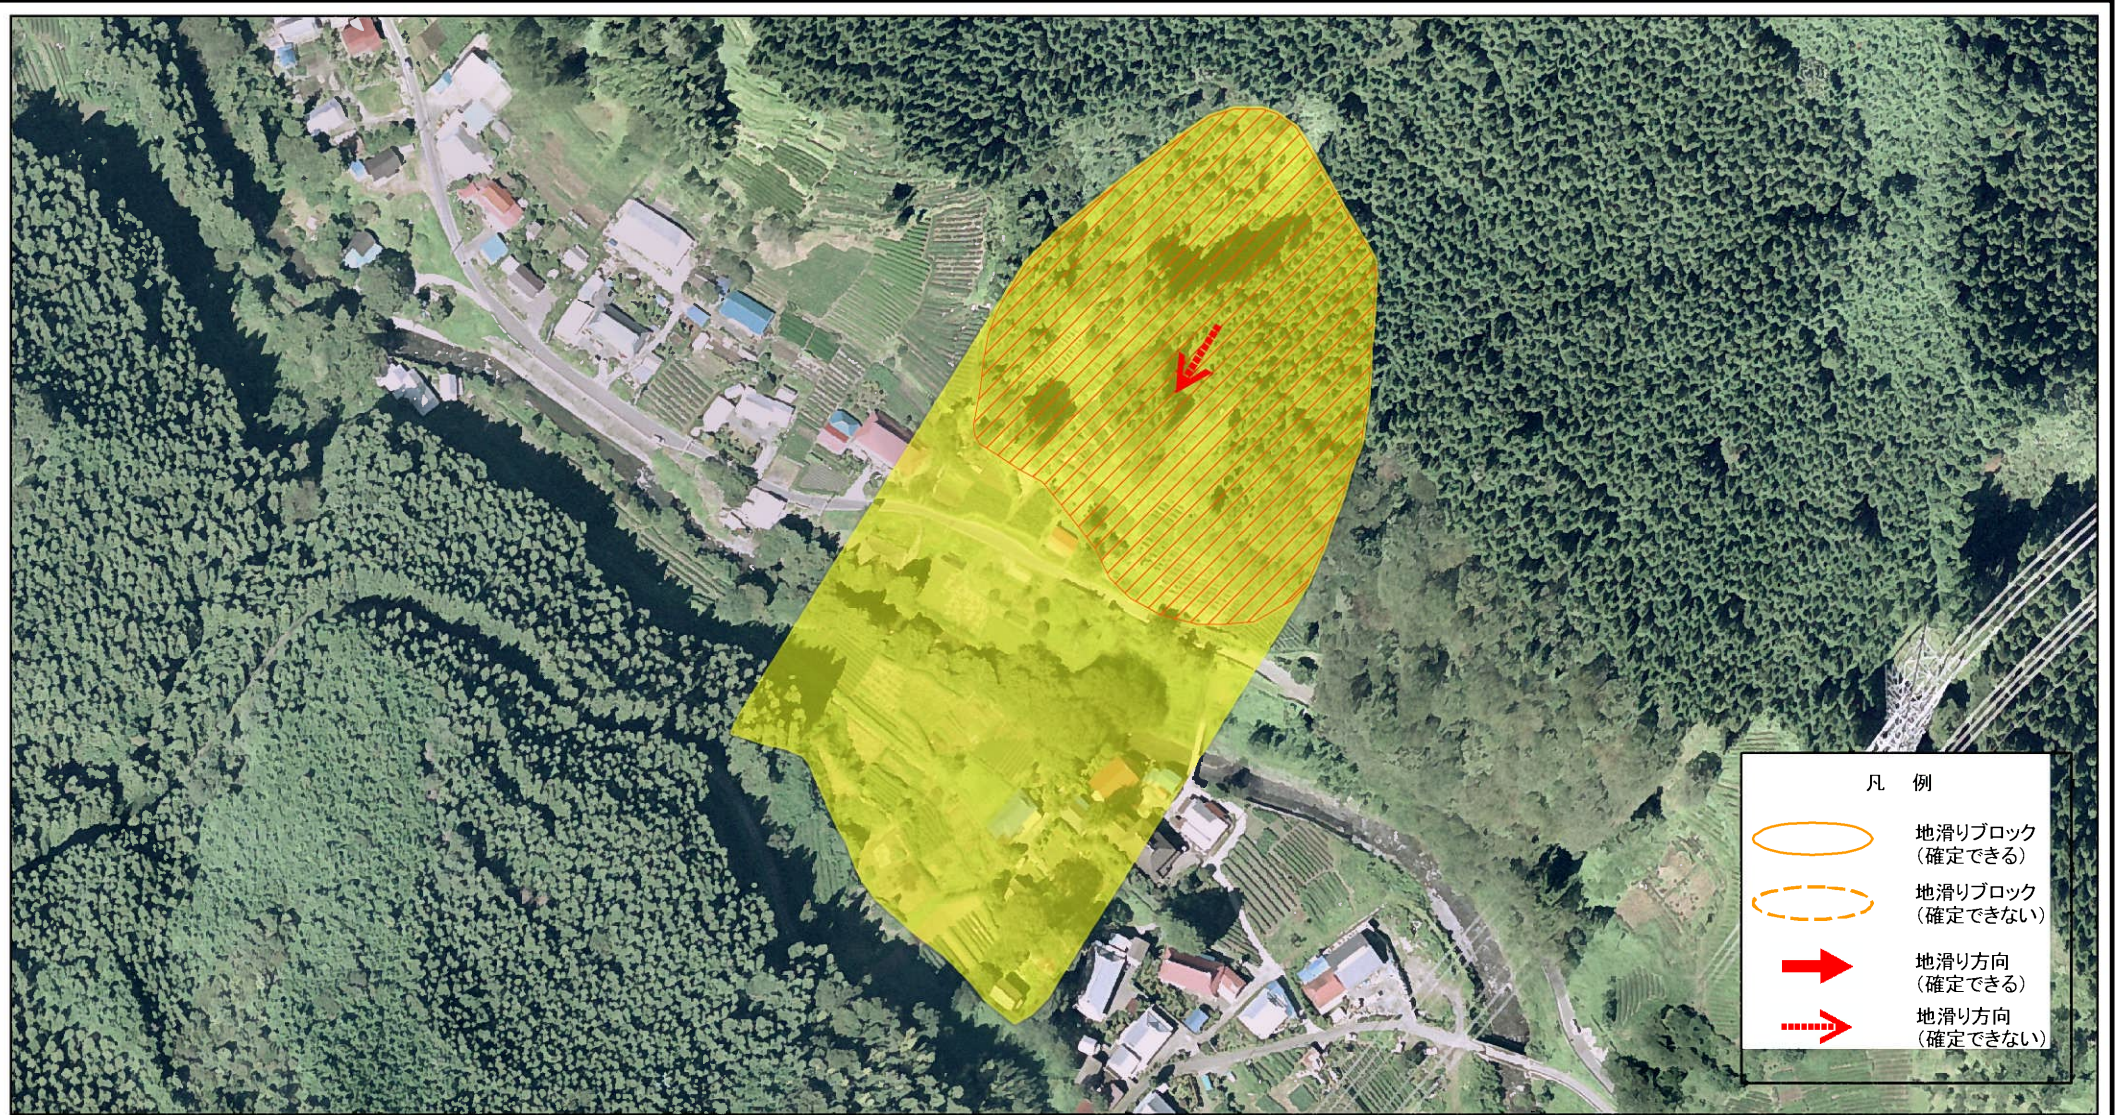

土砂災害警戒区域等の指定の公示に係る図書(その1)

(1/200,000)

(1/25,000)

様式-1(地)

土砂災害警戒区域・土砂災害特別警戒区域 位置図

自然現象の種類	地滑り
箇所番号	92
箇所名	門ノ井
地滑り区域名	A,B,C
所在地	茨城県久慈郡大子町大字上野宮

この地図は、国土地理院の承認を得て、同院発行の数値地図20000(地図画像)及び数値地図25000(地図画像)を複製したものである。(承認番号 平25情複第83号)

土砂災害警戒区域等の指定の公示に係る図書(その2)

様式-2(地) 土砂災害警戒区域・土砂災害特別警戒区域区域図

土砂災害防止法施行令第二条の基準に該当する区域(土砂災害警戒区域)	 縮尺 1:2,500	自然現象の種類	地滑り	箇所番号	92	箇所名	門ノ井
		告示番号	茨城県告示第153号	地滑り区域名	A		
土砂災害防止法施行令第三条の基準に該当する区域(土砂災害特別警戒区域)		告示年月日	平成27年2月19日	所在地	茨城県久慈郡大子町大字上野宮		

土砂災害警戒区域等の指定の公示に係る図書(その3)

様式-3(地) 土砂災害警戒区域・土砂災害特別警戒区域区域図

土砂災害防止法施行令第二条の基準に該当する区域(土砂災害警戒区域)	 縮尺 1:2,500	自然現象の種類	地滑り	箇所番号	92	箇所名	門ノ井
		告示番号	茨城県告示第153号	地滑り区域名	A		
土砂災害防止法施行令第三条の基準に該当する区域(土砂災害特別警戒区域)		告示年月日	平成27年2月19日	所在地	茨城県久慈郡大子町大字上野宮		

土砂災害警戒区域等の指定の公示に係る図書(その2)

様式-2(地) 土砂災害警戒区域・土砂災害特別警戒区域区域図

土砂災害防止法施行令第二条の基準に該当する区域(土砂災害警戒区域)	  縮尺 1:2,500	自然現象の種類	地滑り	箇所番号	92	箇所名	門ノ井
		土砂災害防止法施行令第三条の基準に該当する区域(土砂災害特別警戒区域)	告示番号	茨城県告示第153号	地滑り区域名	B	茨城県久慈郡大子町大字上野宮
		告示年月日	平成27年2月19日	所在地			