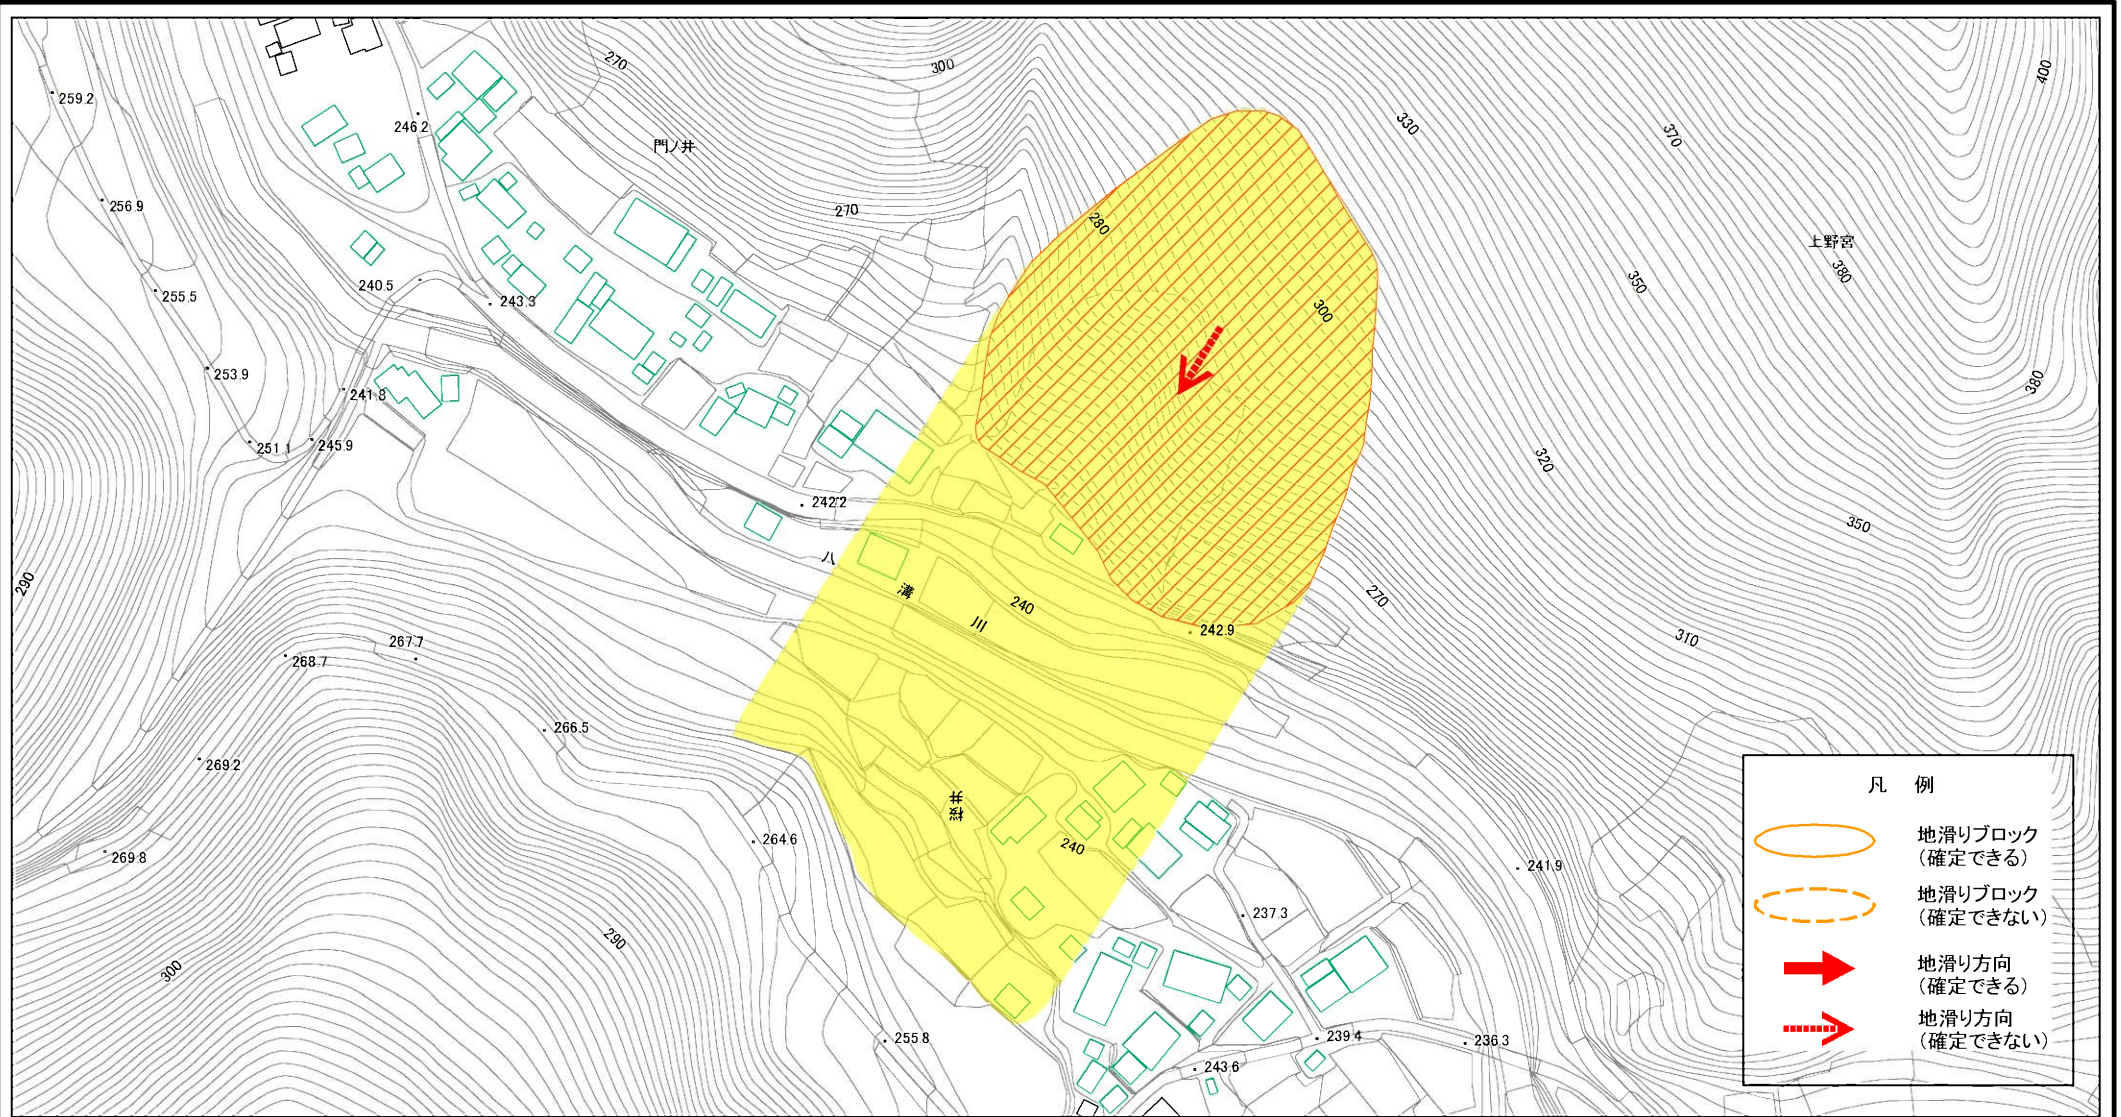

土砂災害警戒区域等の指定の公示に係る図書(その1)

(1/200,000)

(1/25,000)

様式-1(地)

土砂災害警戒区域・土砂災害特別警戒区域 位置図

自然現象の種類	地滑り
箇所番号	92
箇所名	門ノ井
地滑り区域名	A,B,C
所在地	茨城県久慈郡大子町大字上野宮

この地図は、国土地理院の承認を得て、同院発行の数値地図20000(地図画像)及び数値地図25000(地図画像)を複製したものである。(承認番号 平25情複第83号)

土砂災害警戒区域等の指定の公示に係る図書(その2)

様式-2(地) 土砂災害警戒区域・土砂災害特別警戒区域区域図

土砂災害防止法施行令第二条の基準に該当する区域(土砂災害警戒区域)	 縮尺 1:2,500	自然現象の種類	地滑り	箇所番号	92	箇所名	門ノ井
		告示番号	茨城県告示第153号	地滑り区域名	A		
土砂災害防止法施行令第三条の基準に該当する区域(土砂災害特別警戒区域)		告示年月日	平成27年2月19日	所在地	茨城県久慈郡大子町大字上野宮		

土砂災害警戒区域等の指定の公示に係る図書(その3)

様式-3(地) 土砂災害警戒区域・土砂災害特別警戒区域区域図

土砂災害防止法施行令第二条の基準に該当する区域(土砂災害警戒区域)	 縮尺 1:2,500	自然現象の種類	地滑り	箇所番号	92	箇所名	門ノ井
		告示番号	茨城県告示第153号	地滑り区域名	A		
土砂災害防止法施行令第三条の基準に該当する区域(土砂災害特別警戒区域)		告示年月日	平成27年2月19日	所在地	茨城県久慈郡大子町大字上野宮		

土砂災害警戒区域等の指定の公示に係る図書(その2)

様式-2(地) 土砂災害警戒区域・土砂災害特別警戒区域区域図

土砂災害防止法施行令第二条の基準に該当する区域(土砂災害警戒区域)	  縮尺 1:2,500	自然現象の種類	地滑り	箇所番号	92	箇所名	門ノ井
		土砂災害防止法施行令第三条の基準に該当する区域(土砂災害特別警戒区域)	告示番号	茨城県告示第153号	地滑り区域名	B	茨城県久慈郡大子町大字上野宮
		告示年月日	平成27年2月19日	所在地			