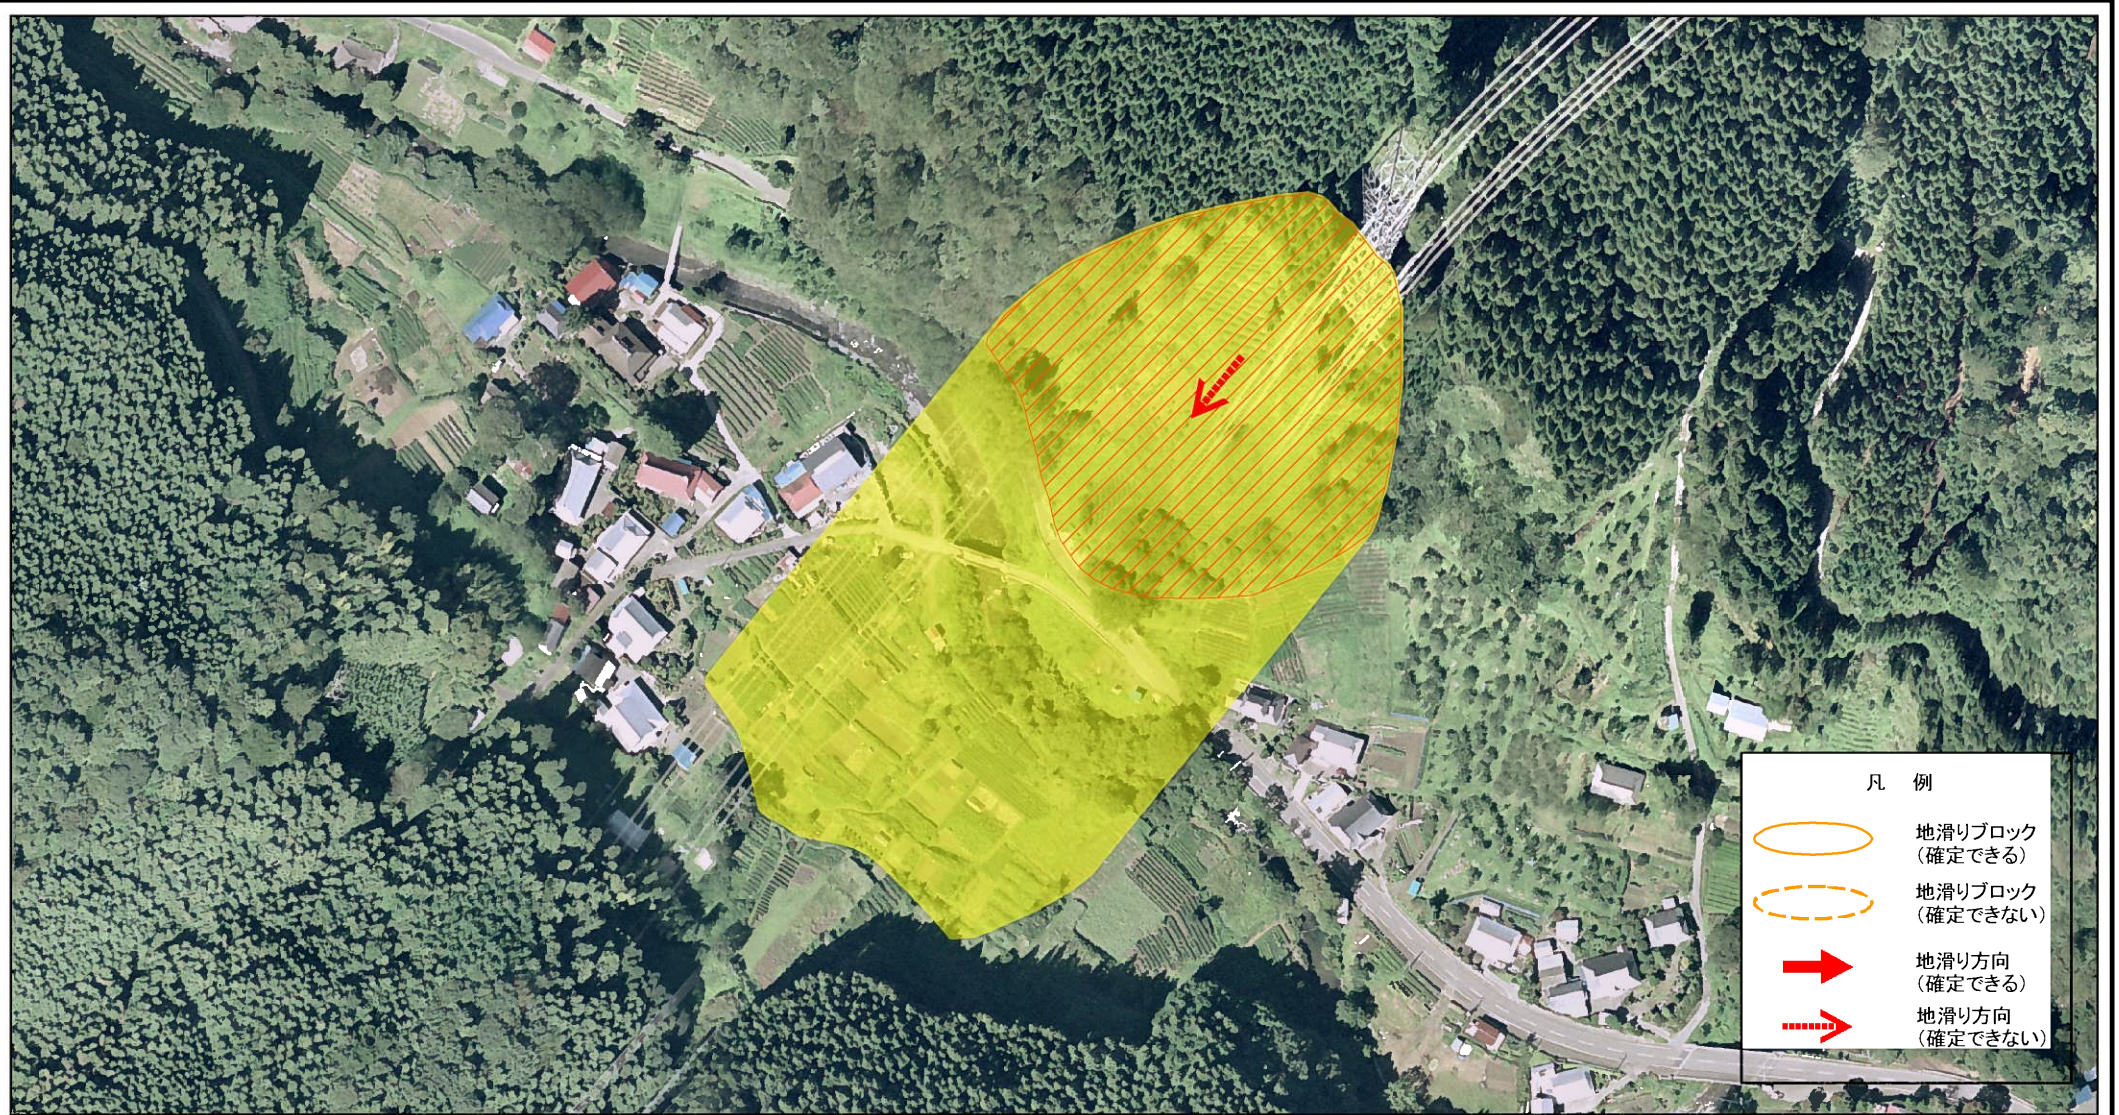

土砂災害警戒区域等の指定の公示に係る図書(その3)

様式-3(地) 土砂災害警戒区域・土砂災害特別警戒区域区域図

土砂災害防止法施行令第二条の基準に該当する区域(土砂災害警戒区域)	 縮尺 1:2,500	自然現象の種類	地滑り	箇所番号	92	箇所名	門ノ井
		告示番号	茨城県告示第153号	地滑り区域名	B		
土砂災害防止法施行令第三条の基準に該当する区域(土砂災害特別警戒区域)		告示年月日	平成27年2月19日	所在地	茨城県久慈郡大子町大字上野宮