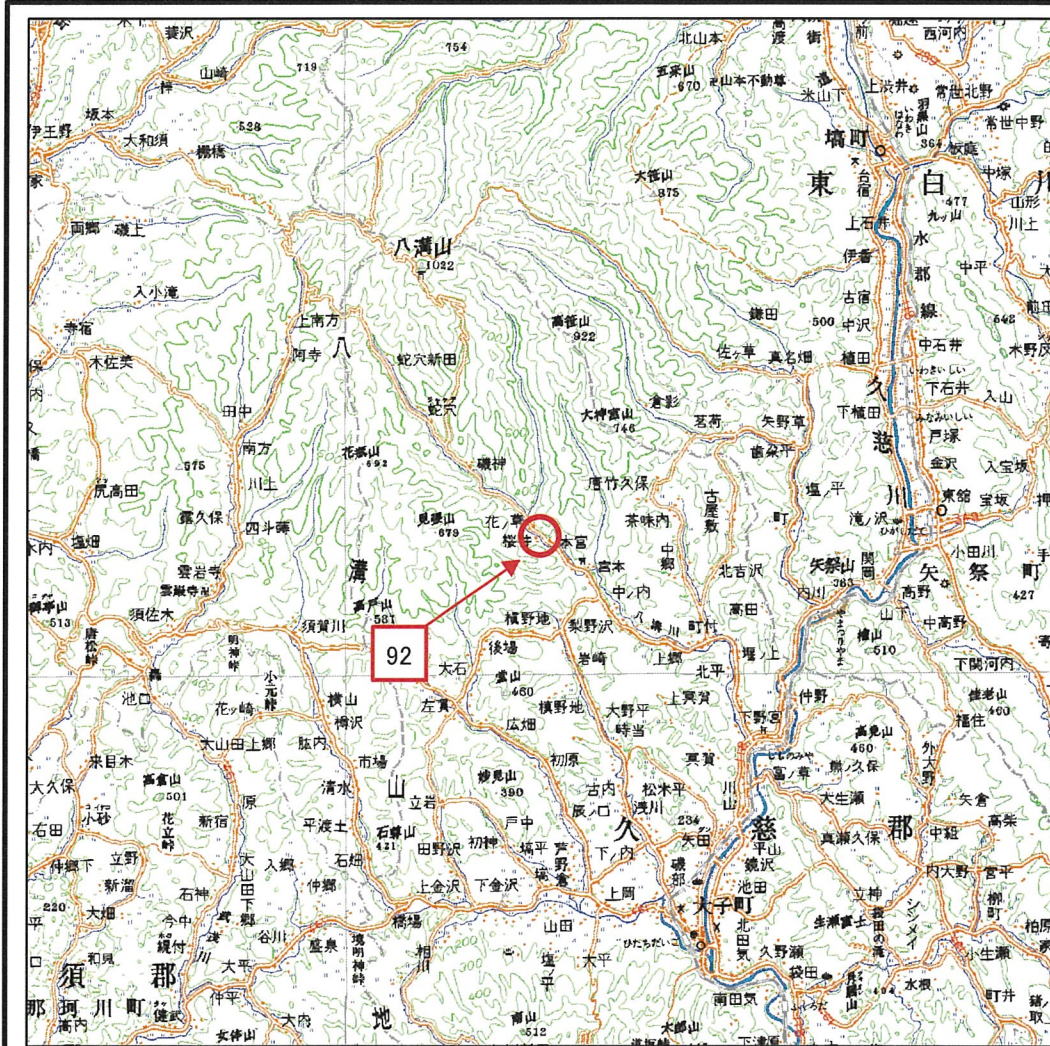

土砂災害警戒区域等の指定の公示に係る図書(その1)

(1/200,000)

(1/25,000)

様式-1(地)

土砂災害警戒区域・土砂災害特別警戒区域 位置図

自然現象の種類	地滑り
箇所番号	92
箇所名	門ノ井
地滑り区域名	A,B,C
所在地	茨城県久慈郡大子町大字上野宮

この地図は、国土地理院の承認を得て、同院発行の数値地図20000(地図画像)及び数値地図25000(地図画像)を複製したものである。(承認番号 平25情複第83号)

土砂災害警戒区域等の指定の公示に係る図書(その2)

様式-2(地) 土砂災害警戒区域・土砂災害特別警戒区域区域図

土砂災害防止法施行令第二条の基準に該当する区域(土砂災害警戒区域)	 縮尺 1:2,500	自然現象の種類	地滑り	箇所番号	92	箇所名	門ノ井
		告示番号	茨城県告示第153号	地滑り区域名	A		
土砂災害防止法施行令第三条の基準に該当する区域(土砂災害特別警戒区域)		告示年月日	平成27年2月19日	所在地	茨城県久慈郡大子町大字上野宮		

土砂災害警戒区域等の指定の公示に係る図書(その3)

様式-3(地) 土砂災害警戒区域・土砂災害特別警戒区域区域図

土砂災害防止法施行令第二条の基準に該当する区域(土砂災害警戒区域)	 縮尺 1:2,500	自然現象の種類	地滑り	箇所番号	92	箇所名	門ノ井
		告示番号	茨城県告示第153号	地滑り区域名	A		
土砂災害防止法施行令第三条の基準に該当する区域(土砂災害特別警戒区域)		告示年月日	平成27年2月19日	所在地	茨城県久慈郡大子町大字上野宮		

土砂災害警戒区域等の指定の公示に係る図書(その2)

様式-2(地) 土砂災害警戒区域・土砂災害特別警戒区域区域図

土砂災害防止法施行令第二条の基準に該当する区域(土砂災害警戒区域)	  縮尺 1:2,500	自然現象の種類	地滑り	箇所番号	92	箇所名	門ノ井
		土砂災害防止法施行令第三条の基準に該当する区域(土砂災害特別警戒区域)	告示番号	茨城県告示第153号	地滑り区域名	B	茨城県久慈郡大子町大字上野宮
		告示年月日	平成27年2月19日	所在地			