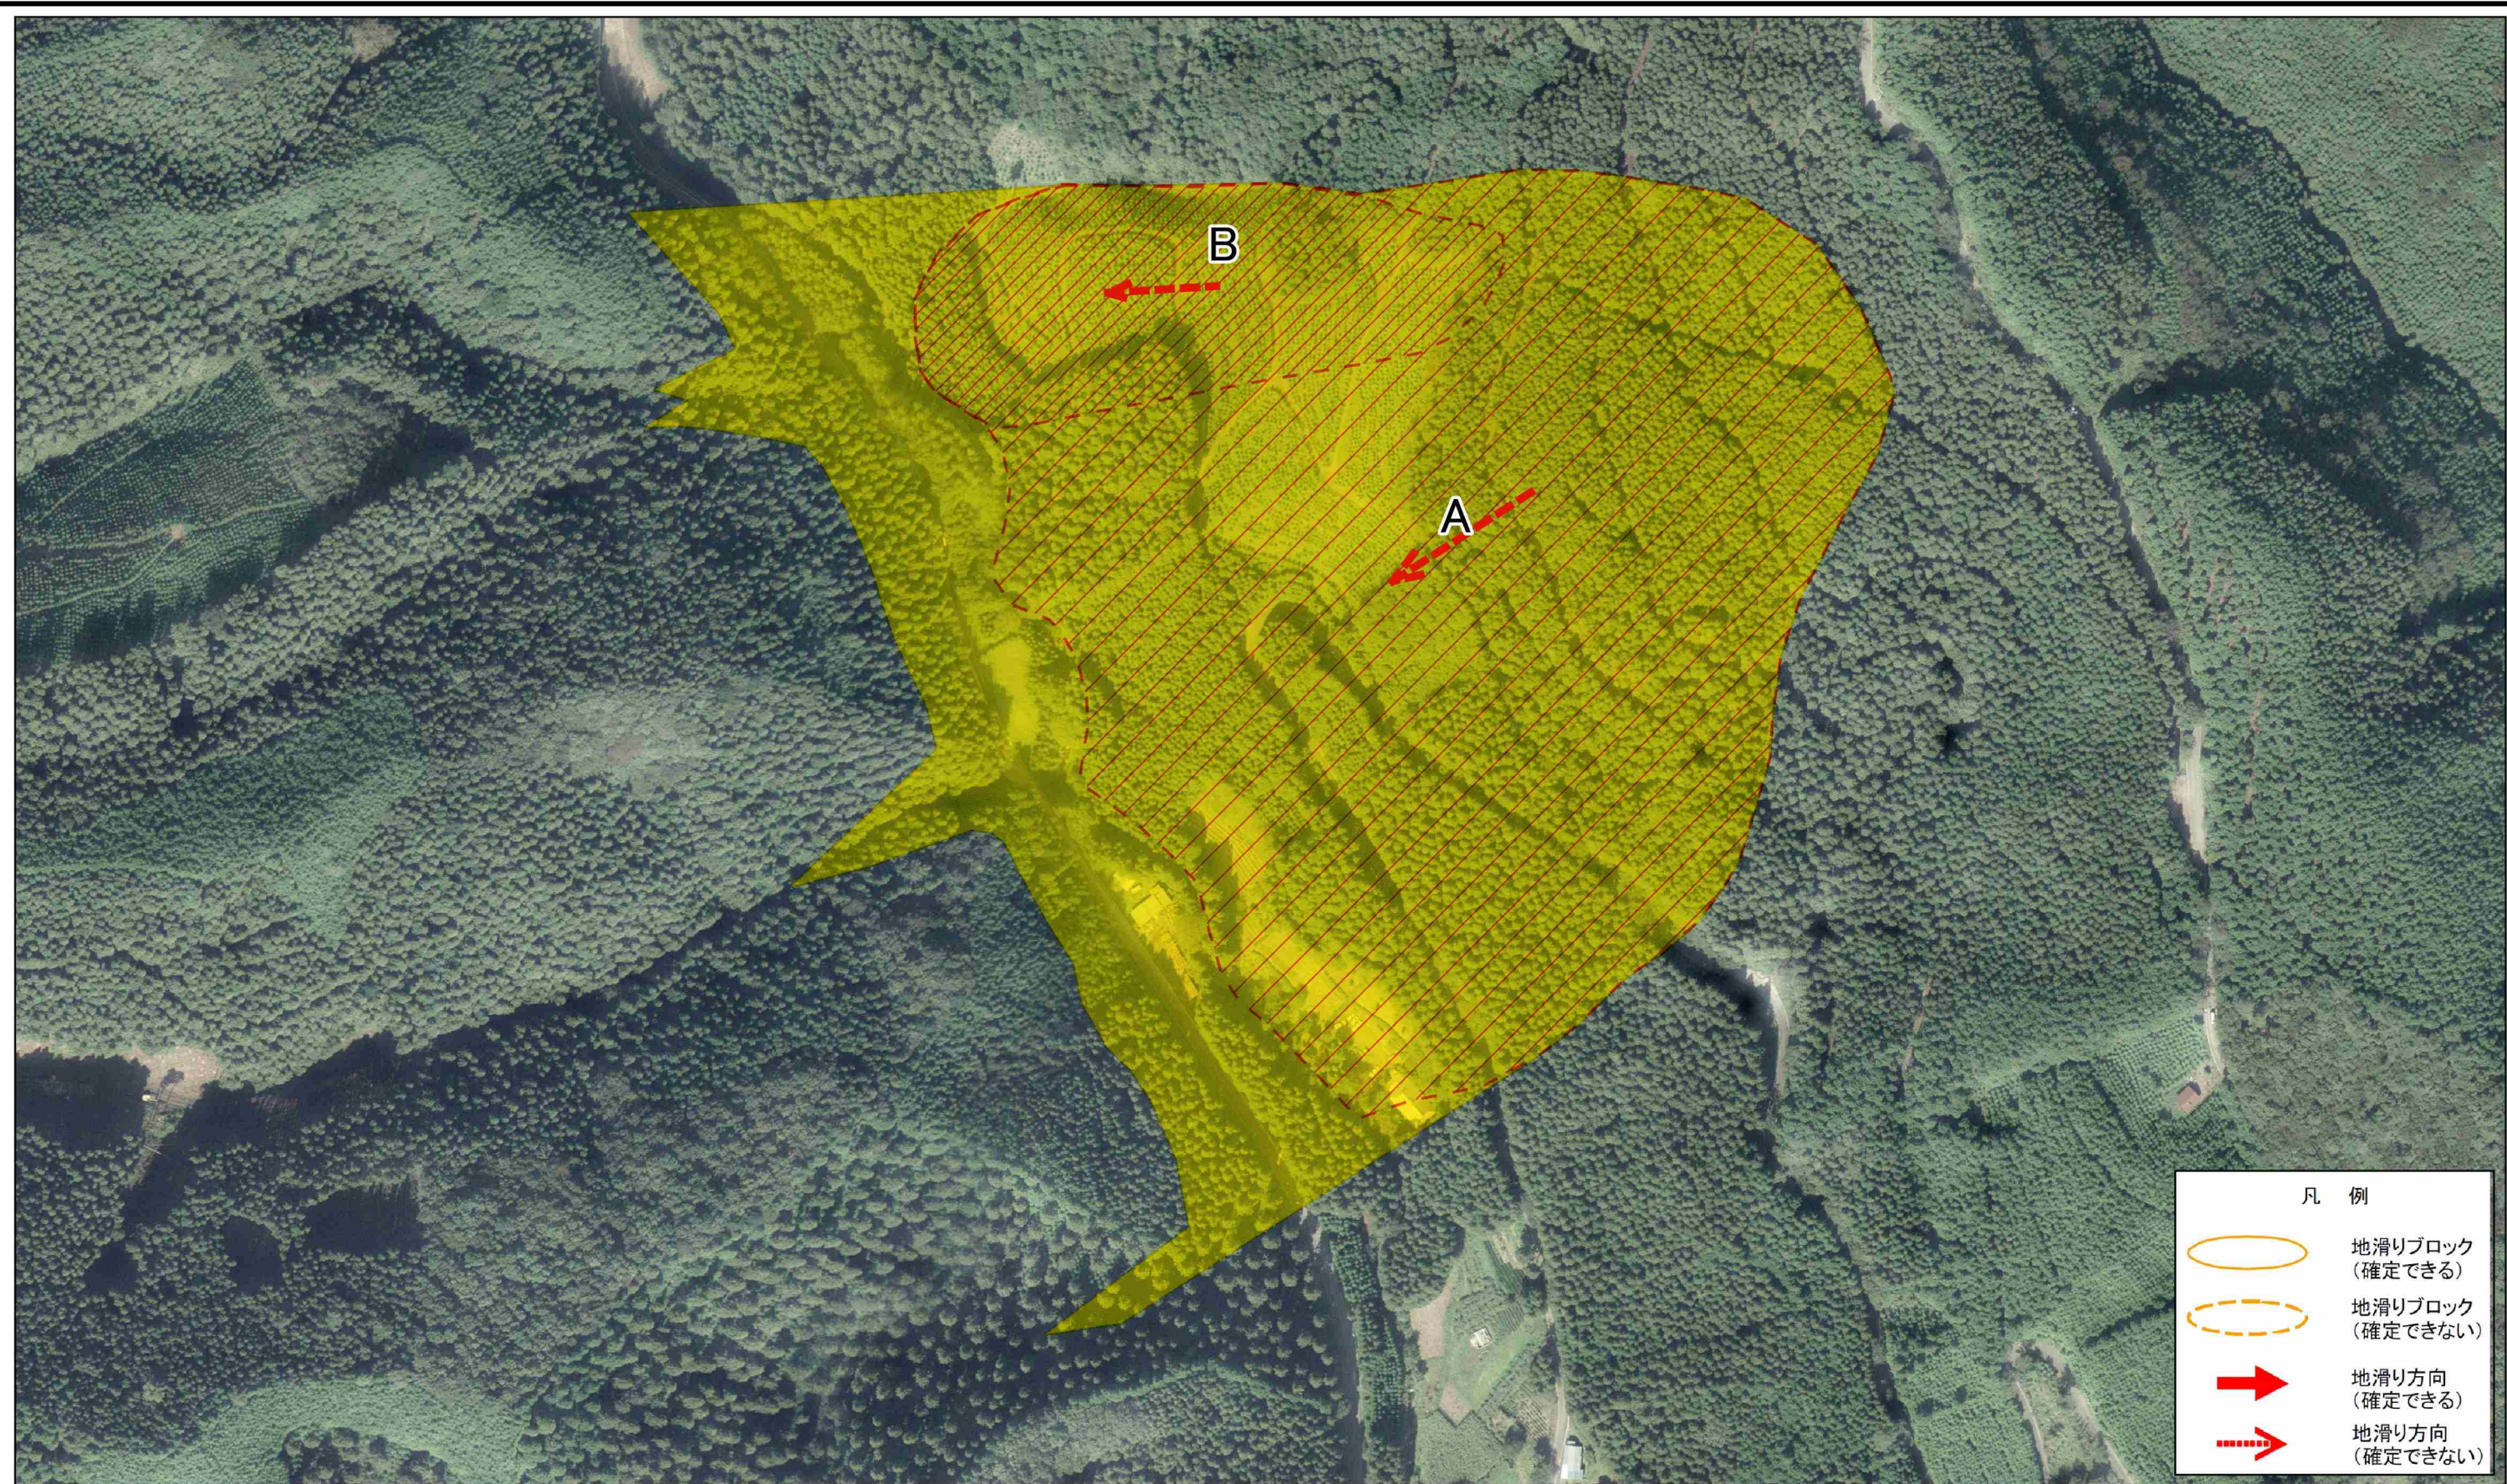

土砂災害警戒区域等の指定の公示に係る図書(その1)

1:200,000

1:25,000

様式-1(地)

土砂災害警戒区域・土砂災害特別警戒区域 位置図

自然現象の種類

地滑り

箇所番号

261

箇所名

上蛇穴

地滑り区域名

A,B

所在地

茨城県久慈郡大子町上野宮

土砂災害警戒区域等の指定の公示に係る図書(その2)

様式-2(地) 土砂災害警戒区域・土砂災害特別警戒区域 区域図	土砂災害防止法施行令第二条の基準に該当する区域(土砂災害警戒区域)		N 縮尺 1:2,500	自然現象の種類 地滑り	箇所番号 261	箇所名 上蛇穴
	土砂災害防止法施行令第三条の基準に該当する区域(土砂災害特別警戒区域)			告示番号 茨城県告示第421号	地滑り区域名 A,B	
	告示年月日 令和5年3月30日	所在地 茨城県久慈郡大子町上野宮				

土砂災害警戒区域等の指定の公示に係る図書(その2)

凡 例	
	地滑りブロック (確定できる)
	地滑りブロック (確定できない)
	地滑り方向 (確定できる)
	地滑り方向 (確定できない)

様式-2(地) 土砂災害警戒区域・土砂災害特別警戒区域 区域図	土砂災害防止法施行令第二条の基準に該当する区域(土砂災害警戒区域)			自然現象の種類 地滑り	箇所番号 261	箇所名 上蛇穴
	土砂災害防止法施行令第三条の基準に該当する区域(土砂災害特別警戒区域)		縮尺 1:2,500	告示番号 茨城県告示第421号	地滑り区域名 A,B	
				告示年月日 令和5年3月30日	所在地 茨城県久慈郡大子町上野宮	