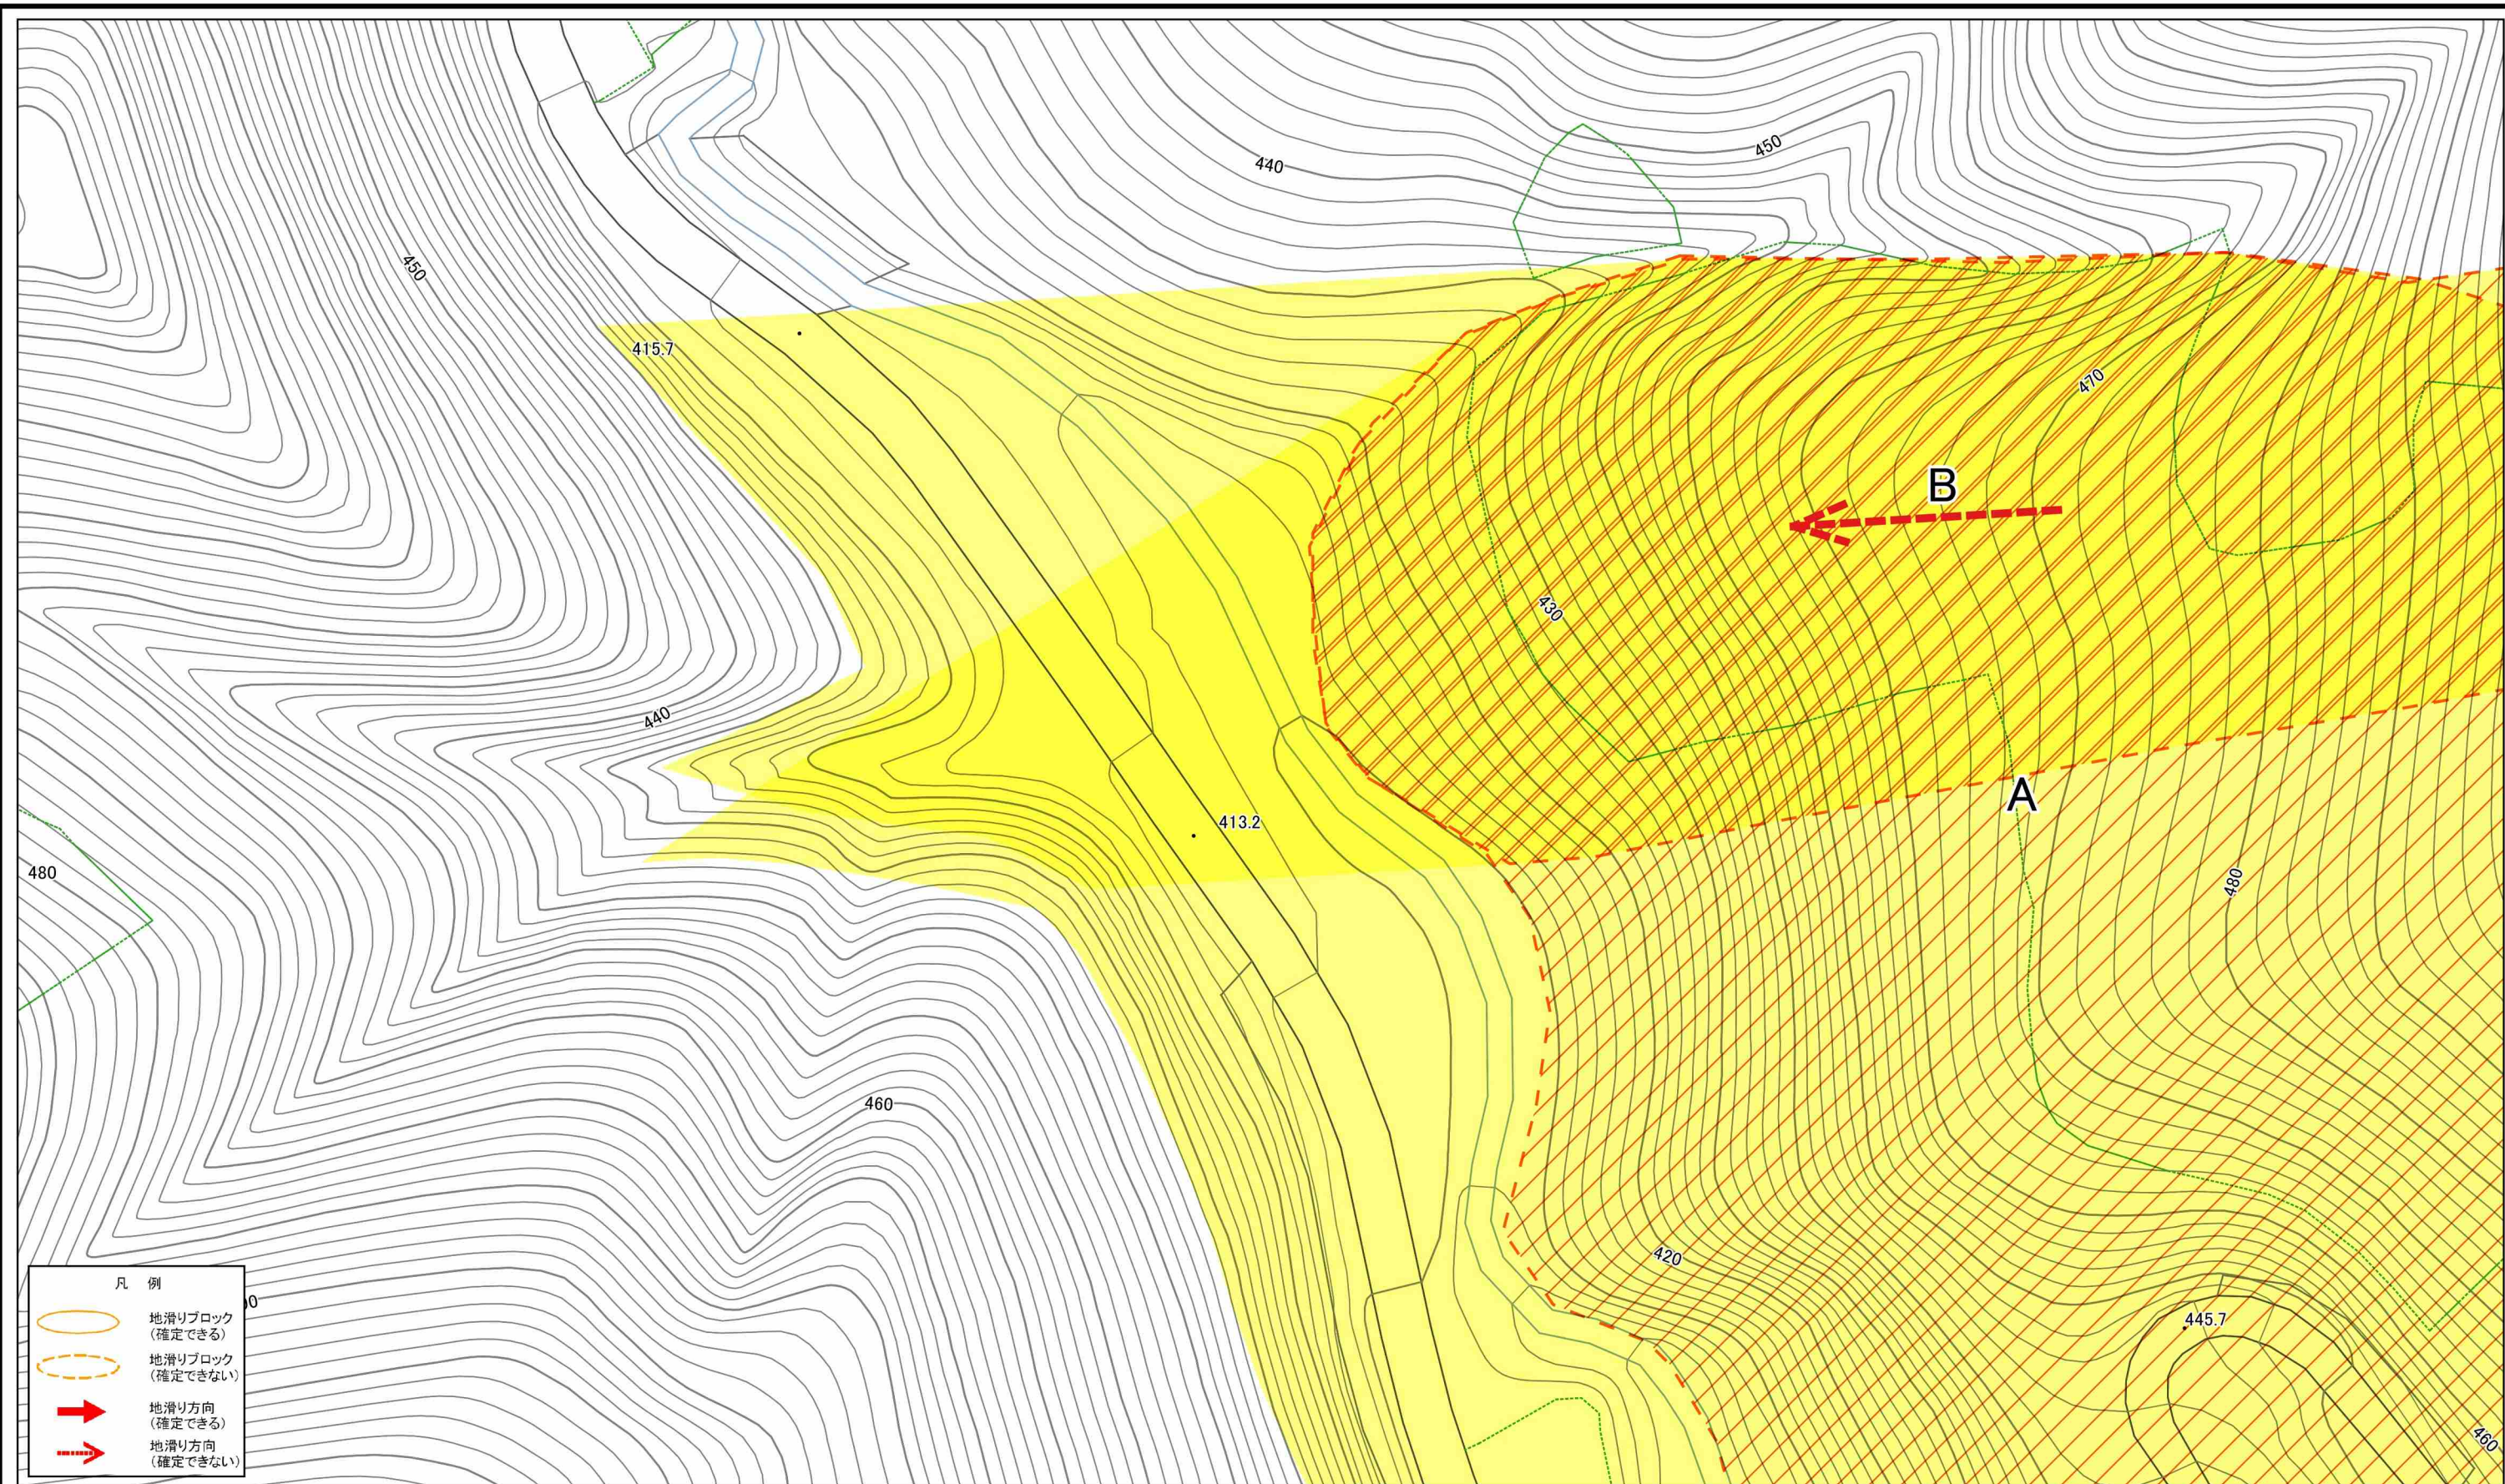

土砂災害警戒区域等の指定の公示に係る図書(その1)

1:200,000

1:25,000

様式-1(地)

土砂災害警戒区域・土砂災害特別警戒区域 位置図

自然現象の種類

地滑り

箇所番号

土砂災害警戒区域等の指定の公示に係る図書(その2)

凡 例	
	地滑りブロック (確定できる)
	地滑りブロック (確定できない)
	地滑り方向 (確定できる)
	地滑り方向 (確定できない)

様式-2(地) 土砂災害警戒区域・土砂災害特別警戒区域 区域図	土砂災害防止法施行令第二条の基準に該当する区域(土砂災害警戒区域)			自然現象の種類 地滑り	箇所番号 261	箇所名 上蛇穴
	土砂災害防止法施行令第三条の基準に該当する区域(土砂災害特別警戒区域)		縮尺 1:2,500	告示番号 茨城県告示第421号	地滑り区域名 A,B	
				告示年月日 令和5年3月30日	所在地 茨城県久慈郡大子町上野宮	

土砂災害警戒区域等の指定の公示に係る図書(その3)

凡例	
	地滑りブロック (確定できる)
	地滑りブロック (確定できない)
	地滑り方向 (確定できる)
	地滑り方向 (確定できない)

様式-3(地) 土砂災害警戒区域・土砂災害特別警戒区域 区域図	土砂災害防止法施行令第二条の基準に該当する区域(土砂災害警戒区域)		N 縮尺 1:1,000	自然現象の種類 地滑り	箇所番号 261	箇所名 上蛇穴
	土砂災害防止法施行令第三条の基準に該当する区域(土砂災害特別警戒区域)			告示番号 茨城県告示第421号	地滑り区域名 A,B	
				告示年月日 令和5年3月30日	所在地 茨城県久慈郡大子町上野宮	

土砂災害警戒区域等の指定の公示に係る図書(その3)

- 凡例
- 地滑りブロック (確定できる)
 - 地滑りブロック (確定できない)
 - 地滑り方向 (確定できる)
 - 地滑り方向 (確定できない)

様式-3(地) 土砂災害警戒区域・土砂災害特別警戒区域 区域図	土砂災害防止法施行令第二条の基準に該当する区域(土砂災害警戒区域)		N 縮尺 1:1,000	自然現象の種類 地滑り	箇所番号 261	箇所名 上蛇穴
	土砂災害防止法施行令第三条の基準に該当する区域(土砂災害特別警戒区域)			告示番号 茨城県告示第421号	地滑り区域名 A,B	所在地 茨城県久慈郡大子町上野宮
				告示年月日 令和5年3月30日	所在地 茨城県久慈郡大子町上野宮	