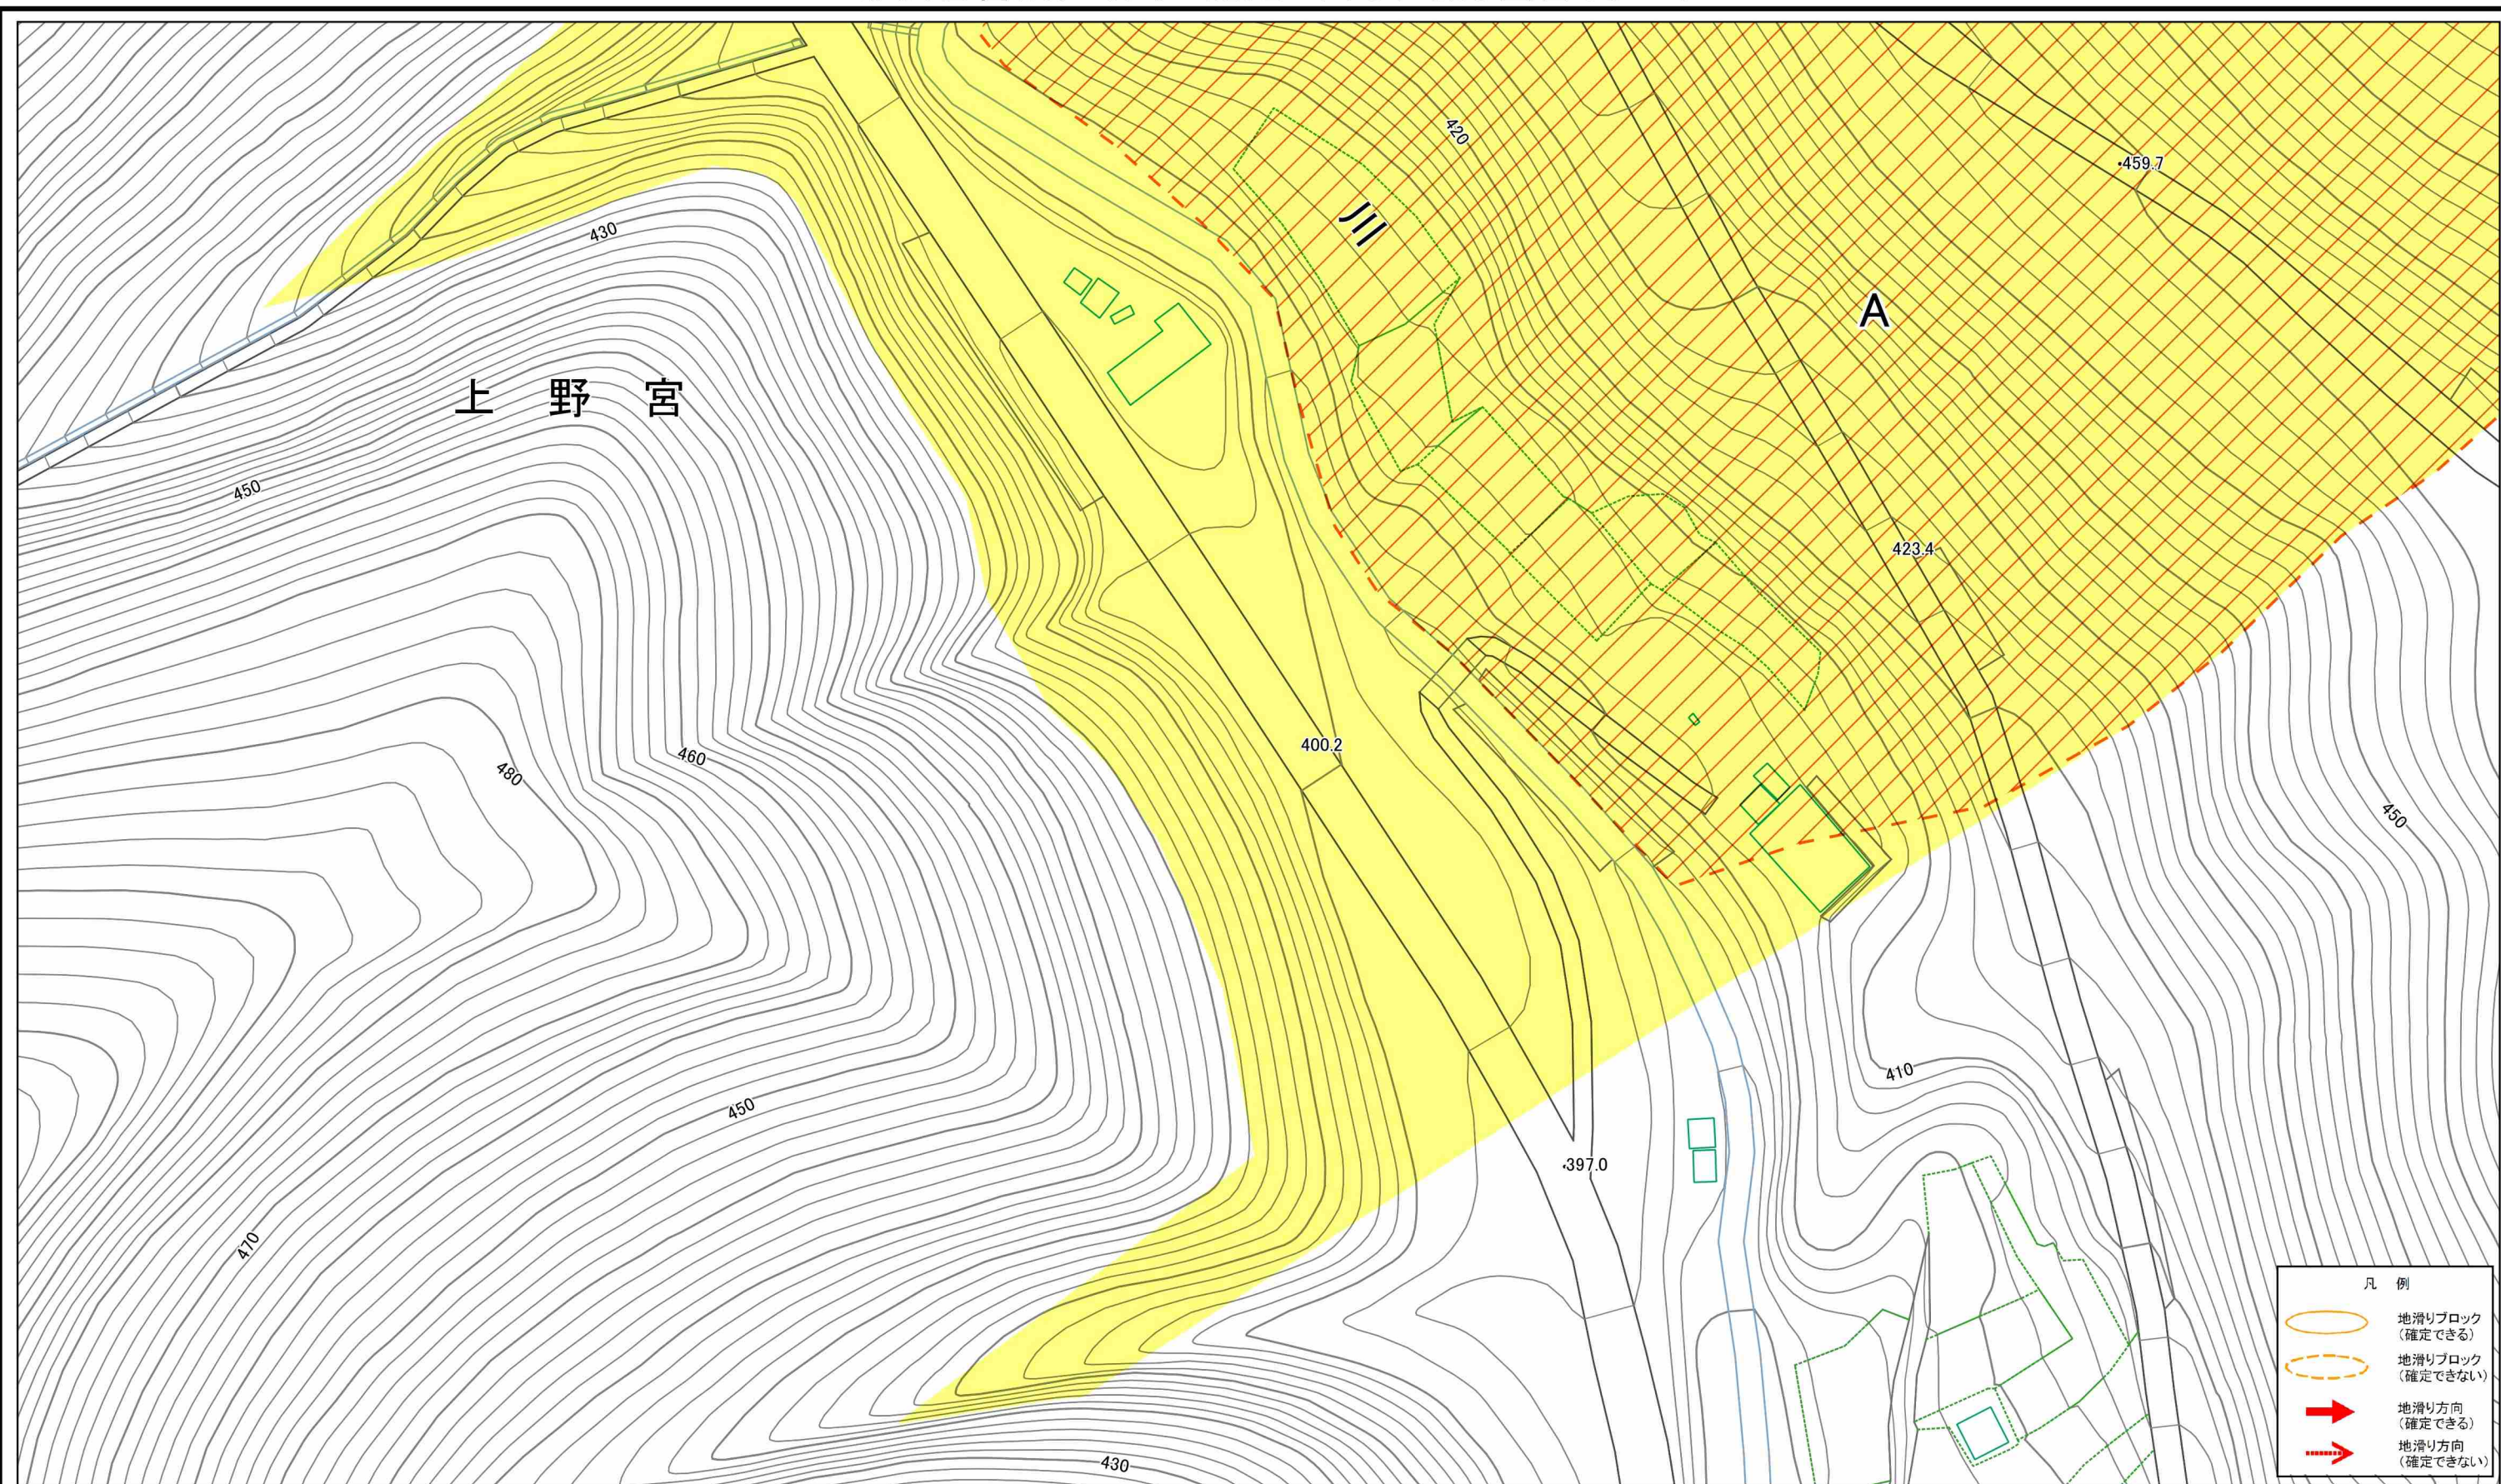

土砂災害警戒区域等の指定の公示に係る図書(その3)

様式-3(地) 土砂災害警戒区域・土砂災害特別警戒区域 区域図	土砂災害防止法施行令第二条の基準に該当する区域(土砂災害警戒区域)		N 縮尺 1:1,000	自然現象の種類 地滑り	箇所番号 261	箇所名 上蛇穴	
	土砂災害防止法施行令第三条の基準に該当する区域(土砂災害特別警戒区域)			告示番号 茨城県告示第421号	地滑り区域名 A		
				告示年月日 令和5年3月30日	所在地 茨城県久慈郡大子町上野宮