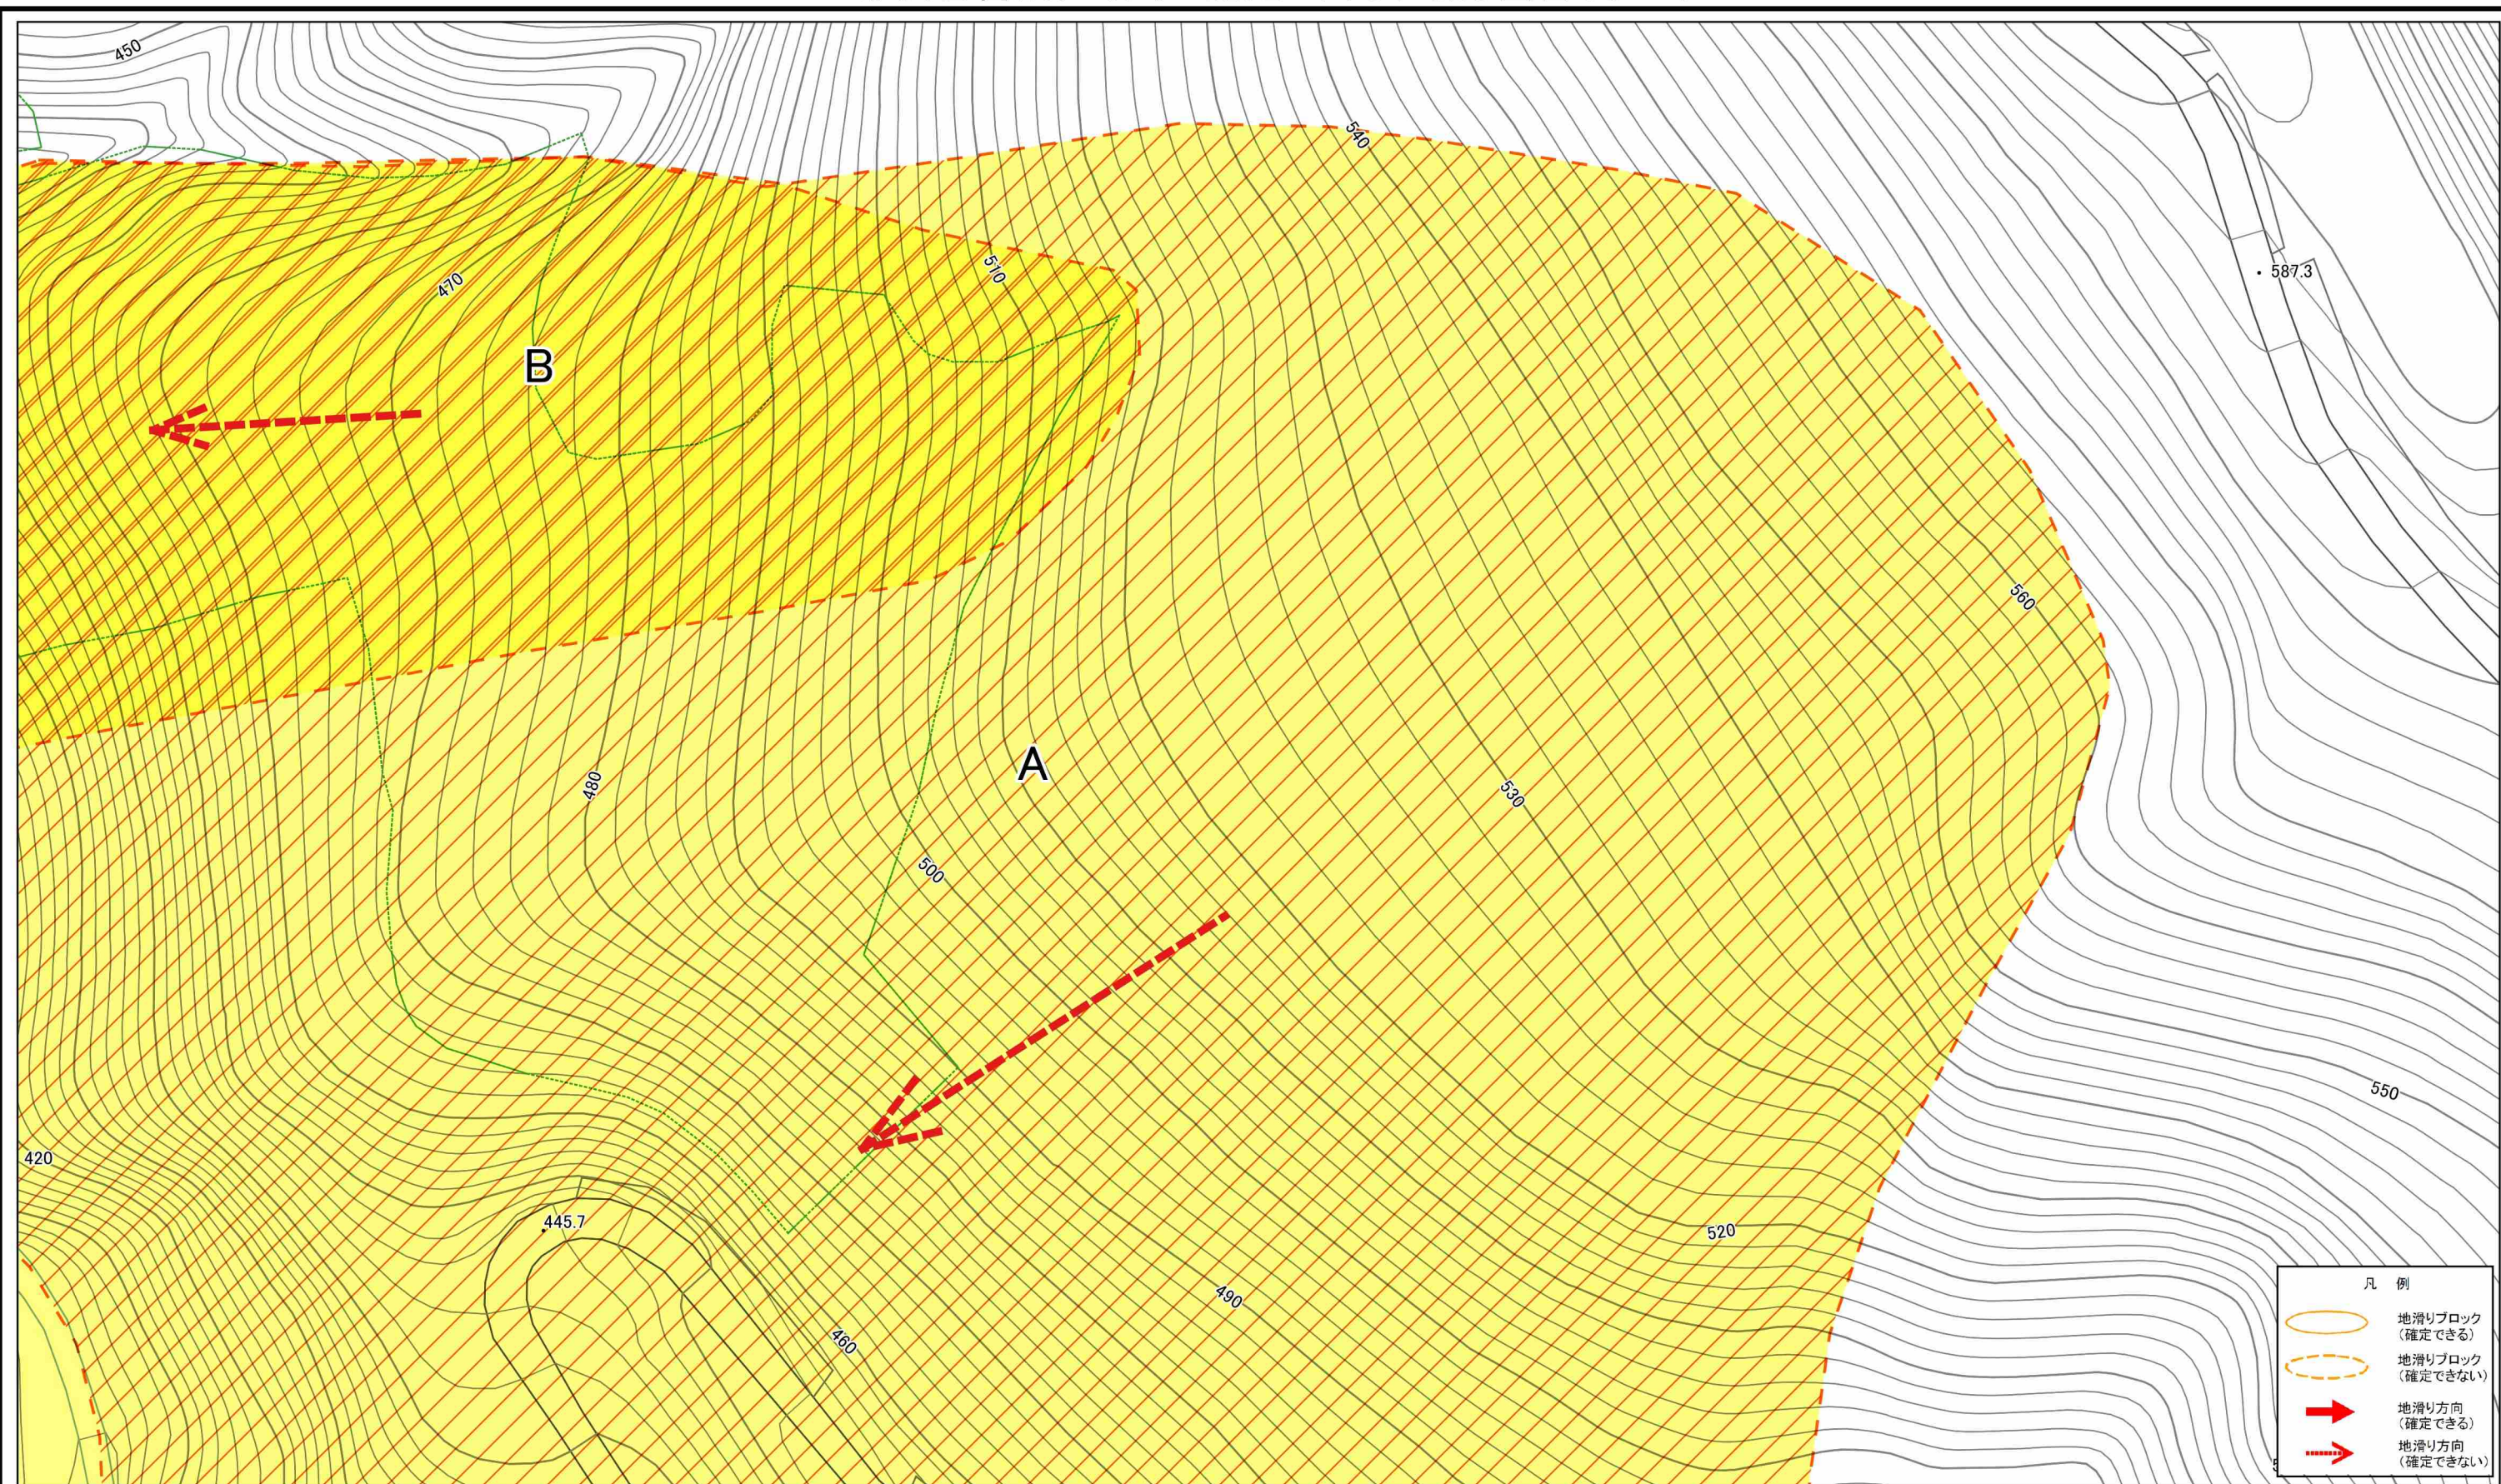

土砂災害警戒区域等の指定の公示に係る図書(その1)

1:200,000

1:25,000

様式-1(地)

土砂災害警戒区域・土砂災害特別警戒区域 位置図

自然現象の種類

地滑り

箇所番号

様式-2(地) 土砂災害警戒区域・土砂災害特別警戒区域 区域図	土砂災害防止法施行令第二条の基準に該当する区域(土砂災害警戒区域)		N 縮尺 1:2,500	自然現象の種類 地滑り	箇所番号 261	箇所名 上蛇穴
	土砂災害防止法施行令第三条の基準に該当する区域(土砂災害特別警戒区域)			告示番号 茨城県告示第421号	地滑り区域名 A,B	
	告示年月日 令和5年3月30日	所在地 茨城県久慈郡大子町上野宮				

土砂災害警戒区域等の指定の公示に係る図書(その2)

凡 例	
	地滑りブロック (確定できる)
	地滑りブロック (確定できない)
	地滑り方向 (確定できる)
	地滑り方向 (確定できない)

様式-2(地) 土砂災害警戒区域・土砂災害特別警戒区域 区域図	土砂災害防止法施行令第二条の基準に該当する区域(土砂災害警戒区域)			自然現象の種類 地滑り	箇所番号 261	箇所名 上蛇穴
	土砂災害防止法施行令第三条の基準に該当する区域(土砂災害特別警戒区域)		縮尺 1:2,500	告示番号 茨城県告示第421号	地滑り区域名 A,B	
				告示年月日 令和5年3月30日	所在地 茨城県久慈郡大子町上野宮	

土砂災害警戒区域等の指定の公示に係る図書(その3)

凡例	
	地滑りブロック (確定できる)
	地滑りブロック (確定できない)
	地滑り方向 (確定できる)
	地滑り方向 (確定できない)

様式-3(地) 土砂災害警戒区域・土砂災害特別警戒区域 区域図	土砂災害防止法施行令第二条の基準に該当する区域(土砂災害警戒区域)		N 縮尺 1:1,000	自然現象の種類 地滑り	箇所番号 261	箇所名 上蛇穴
	土砂災害防止法施行令第三条の基準に該当する区域(土砂災害特別警戒区域)			告示番号 茨城県告示第421号	地滑り区域名 A,B	
				告示年月日 令和5年3月30日	所在地 茨城県久慈郡大子町上野宮	