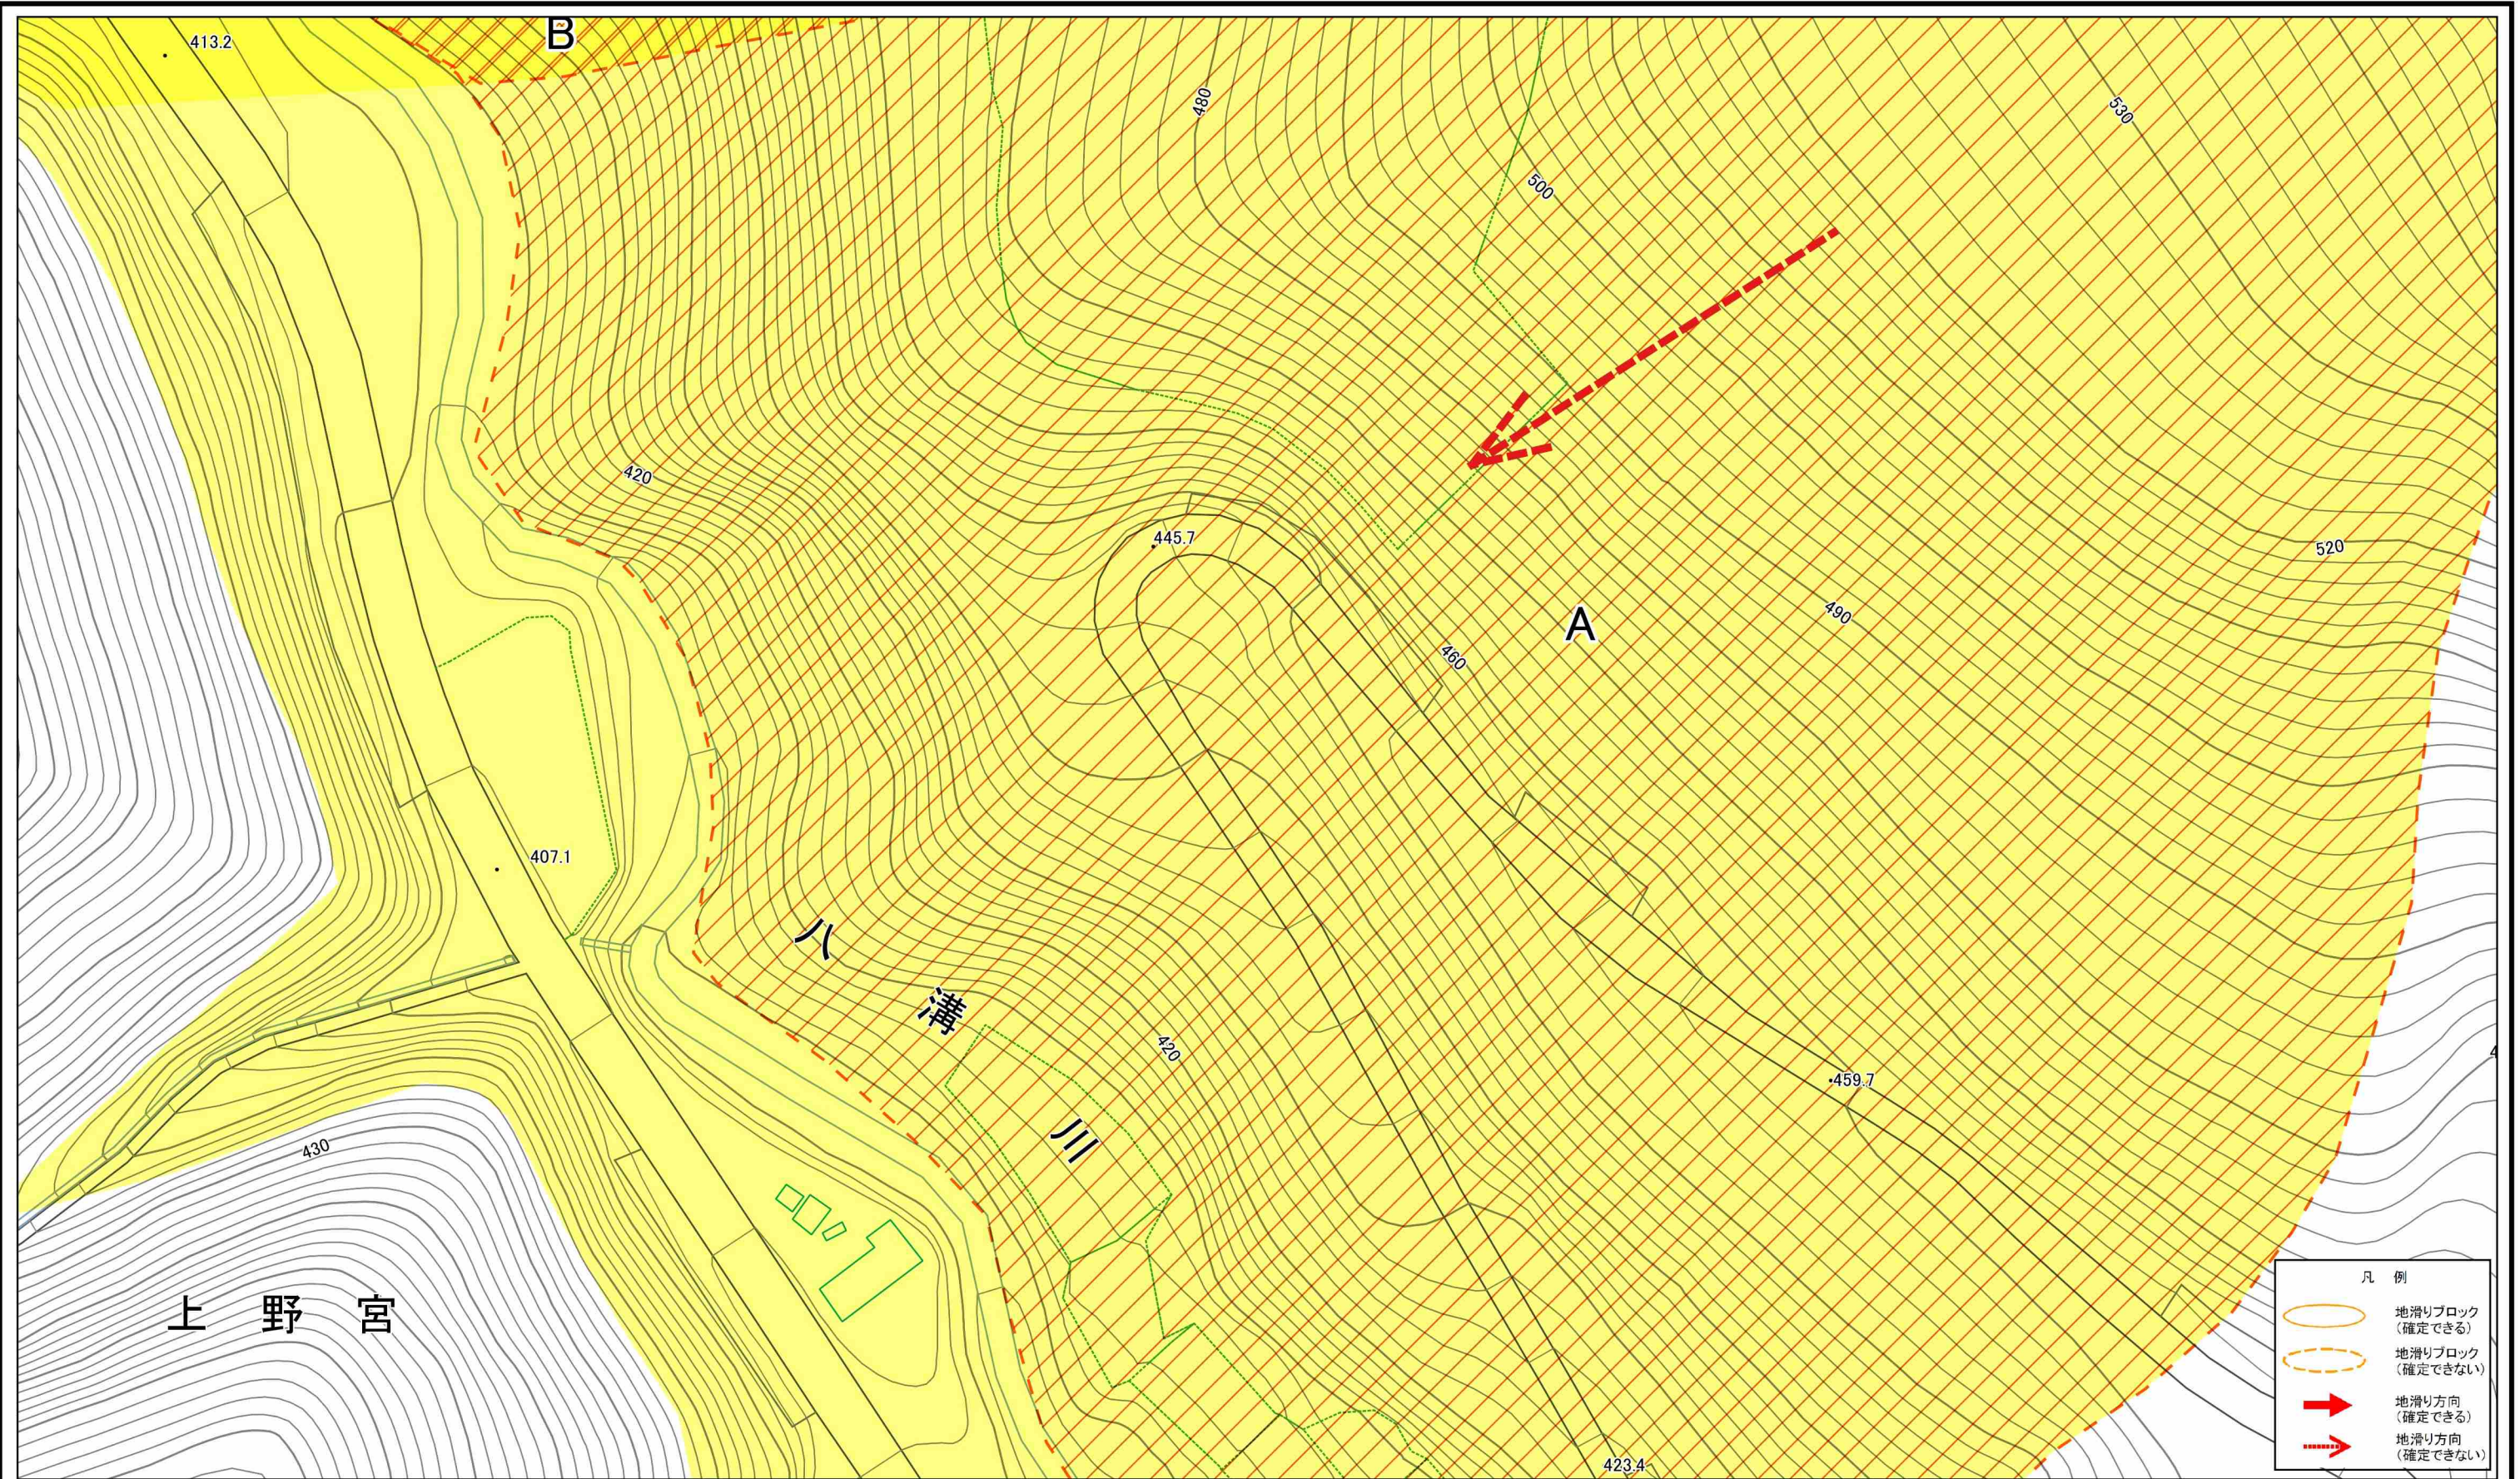

土砂災害警戒区域等の指定の公示に係る図書(その3)

- 凡例
- 地滑りブロック (確定できる)
 - 地滑りブロック (確定できない)
 - 地滑り方向 (確定できる)
 - 地滑り方向 (確定できない)

様式-3(地) 土砂災害警戒区域・土砂災害特別警戒区域 区域図	土砂災害防止法施行令第二条の基準に該当する区域(土砂災害警戒区域)		N 縮尺 1:1,000	自然現象の種類 地滑り	箇所番号 261	箇所名 上蛇穴
	土砂災害防止法施行令第三条の基準に該当する区域(土砂災害特別警戒区域)			告示番号 茨城県告示第421号	地滑り区域名 A,B	所在地 茨城県久慈郡大子町上野宮
				告示年月日 令和5年3月30日	所在地 茨城県久慈郡大子町上野宮	

土砂災害警戒区域等の指定の公示に係る図書(その3)

様式-3(地) 土砂災害警戒区域・土砂災害特別警戒区域 区域図	土砂災害防止法施行令第二条の基準に該当する区域(土砂災害警戒区域)		縮尺 1:1,000	自然現象の種類 地滑り	箇所番号 261	箇所名 上蛇穴	
	土砂災害防止法施行令第三条の基準に該当する区域(土砂災害特別警戒区域)			告示番号 茨城県告示第421号	地滑り区域名 A		
				告示年月日 令和5年3月30日	所在地 茨城県久慈郡大子町上野宮		