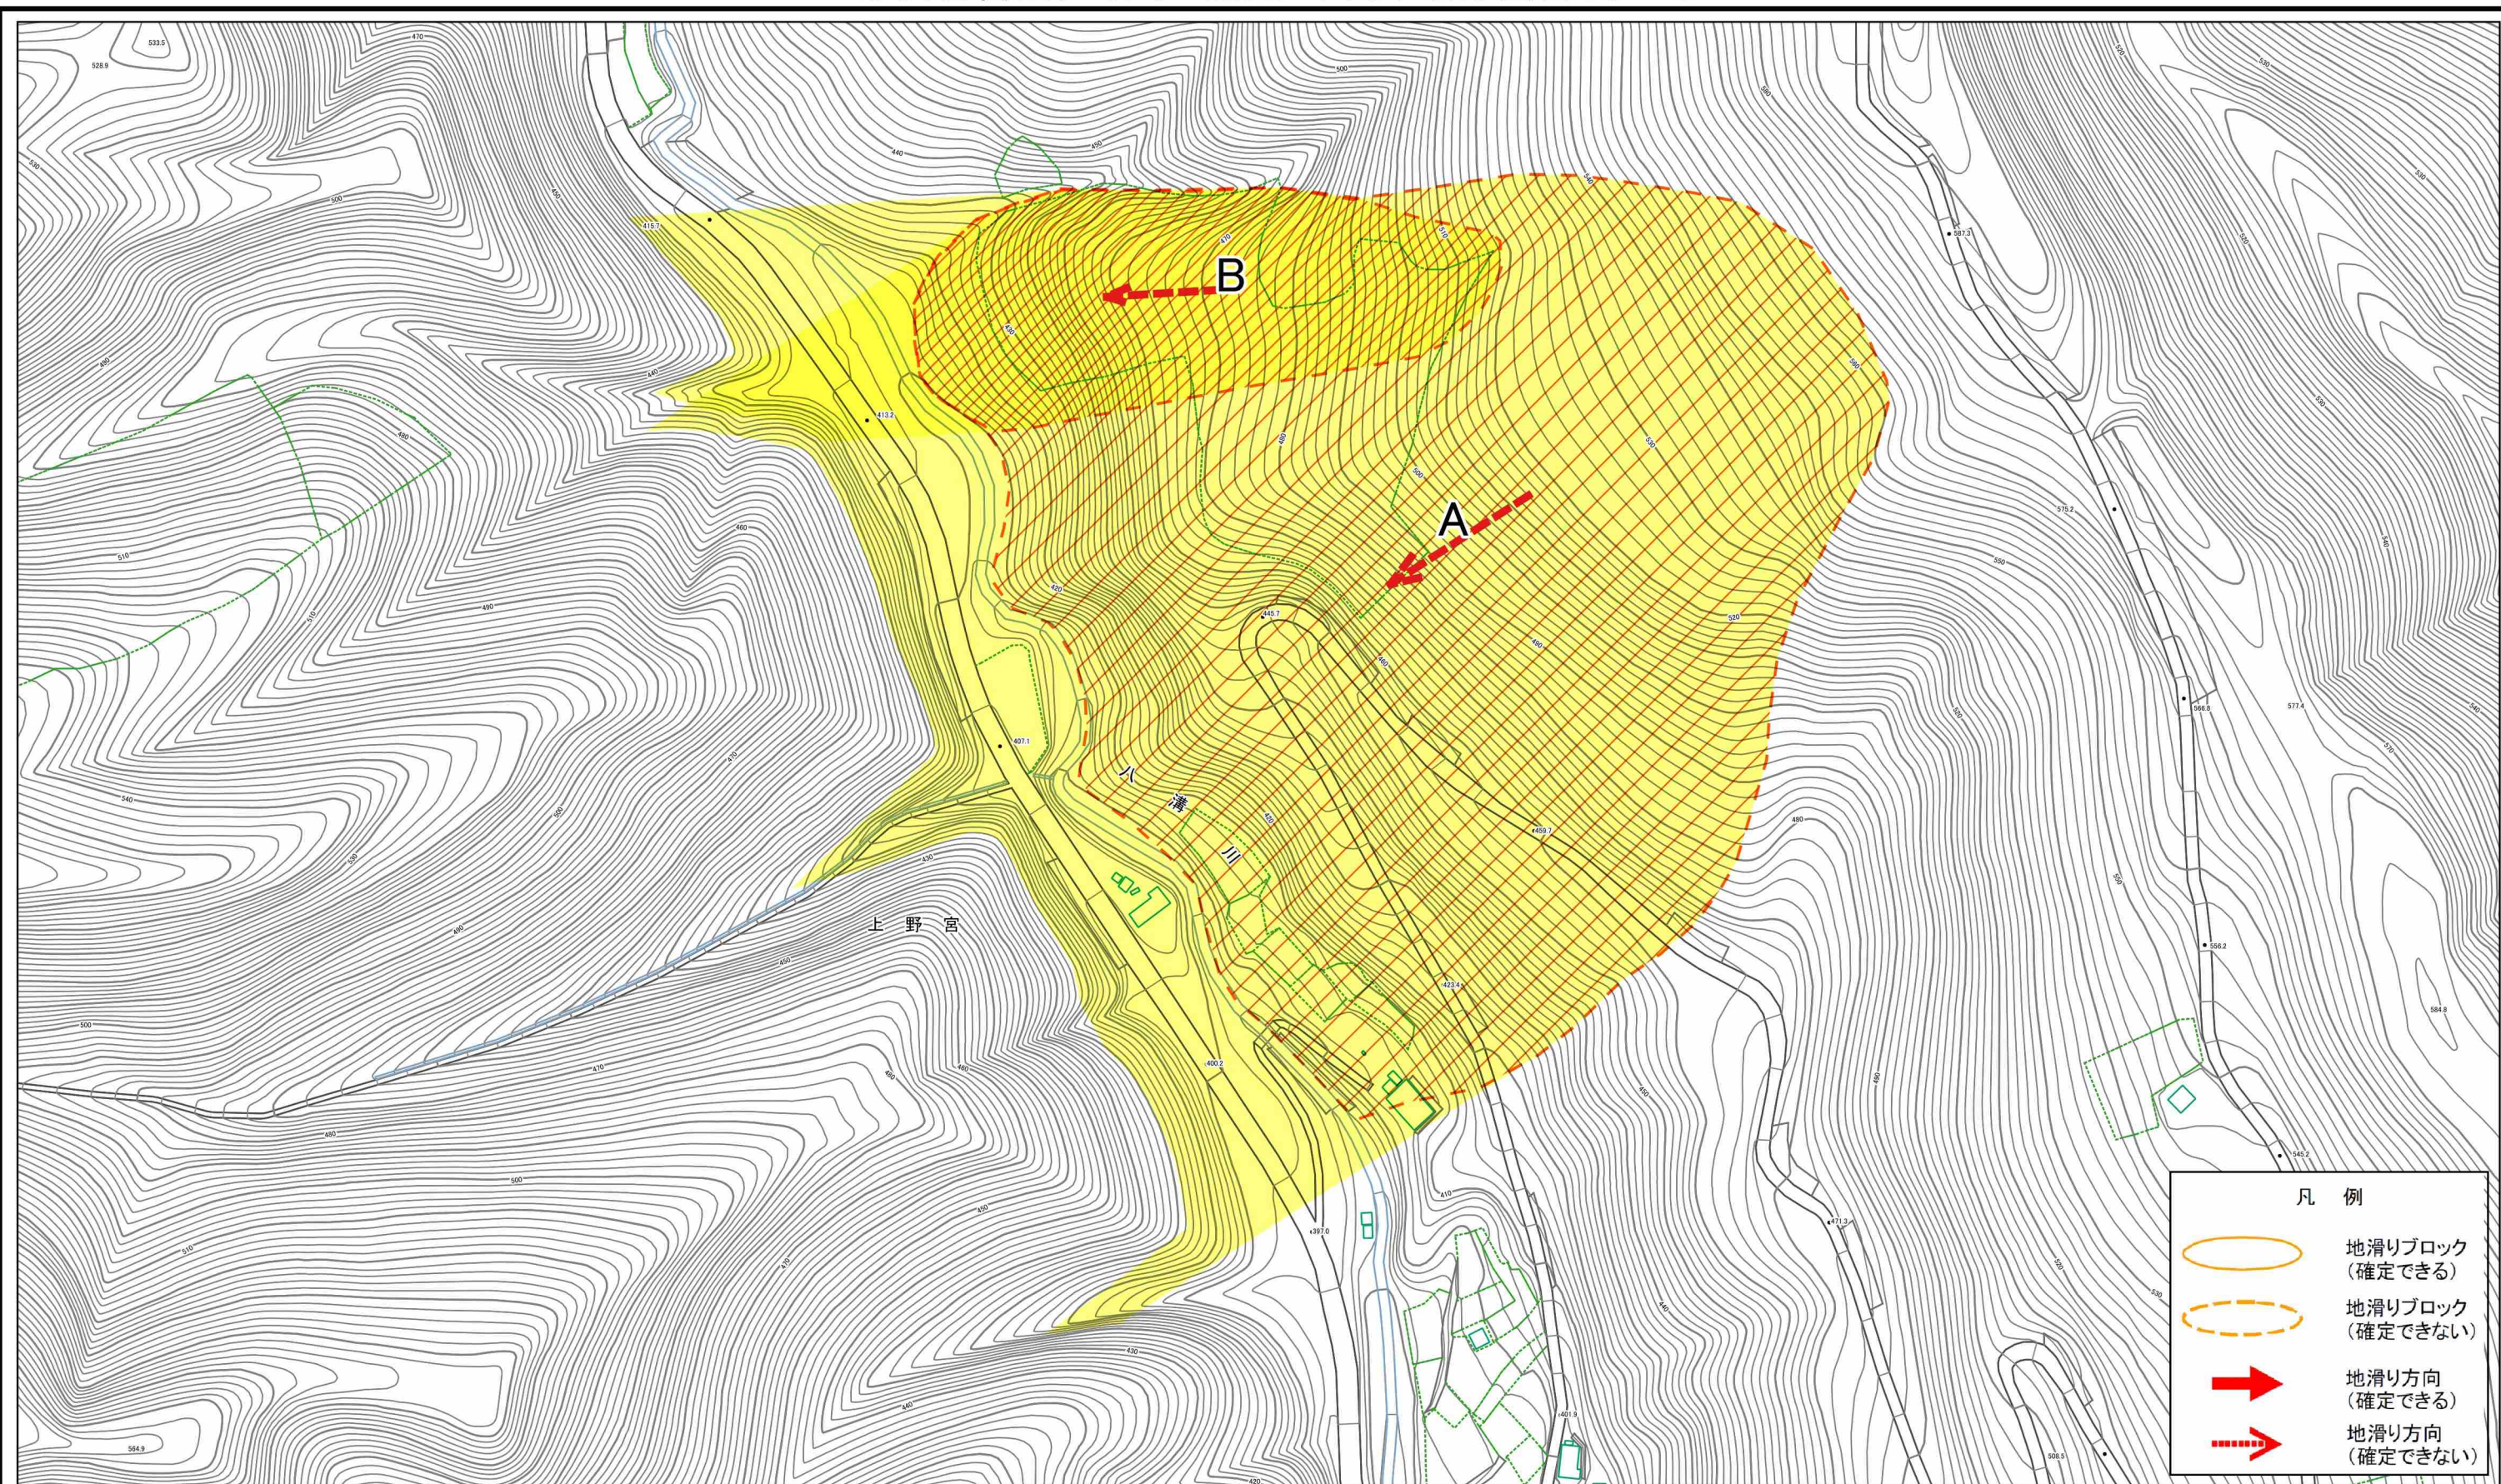

土砂災害警戒区域等の指定の公示に係る図書(その1)

1:200,000

1:25,000

様式-1(地)

土砂災害警戒区域・土砂災害特別警戒区域 位置図

自然現象の種類

地滑り

箇所番号

261

箇所名

上蛇穴

地滑り区域名

A,B

所在地

茨城県久慈郡大子町上野宮

土砂災害警戒区域等の指定の公示に係る図書(その2)

様式-2(地) 土砂災害警戒区域・土砂災害特別警戒区域 区域図	土砂災害防止法施行令第二条の基準に該当する区域(土砂災害警戒区域)		N 縮尺 1:2,500	自然現象の種類 地滑り	箇所番号 261	箇所名 上蛇穴
	土砂災害防止法施行令第三条の基準に該当する区域(土砂災害特別警戒区域)			告示番号 茨城県告示第421号	地滑り区域名 A,B	
	告示年月日 令和5年3月30日	所在地 茨城県久慈郡大子町上野宮				

土砂災害警戒区域等の指定の公示に係る図書(その2)

凡 例	
	地滑りブロック (確定できる)
	地滑りブロック (確定できない)
	地滑り方向 (確定できる)
	地滑り方向 (確定できない)

様式-2(地) 土砂災害警戒区域・土砂災害特別警戒区域 区域図	土砂災害防止法施行令第二条の基準に該当する区域(土砂災害警戒区域)			自然現象の種類 地滑り	箇所番号 261	箇所名 上蛇穴
	土砂災害防止法施行令第三条の基準に該当する区域(土砂災害特別警戒区域)		縮尺 1:2,500	告示番号 茨城県告示第421号	地滑り区域名 A,B	
				告示年月日 令和5年3月30日	所在地 茨城県久慈郡大子町上野宮	