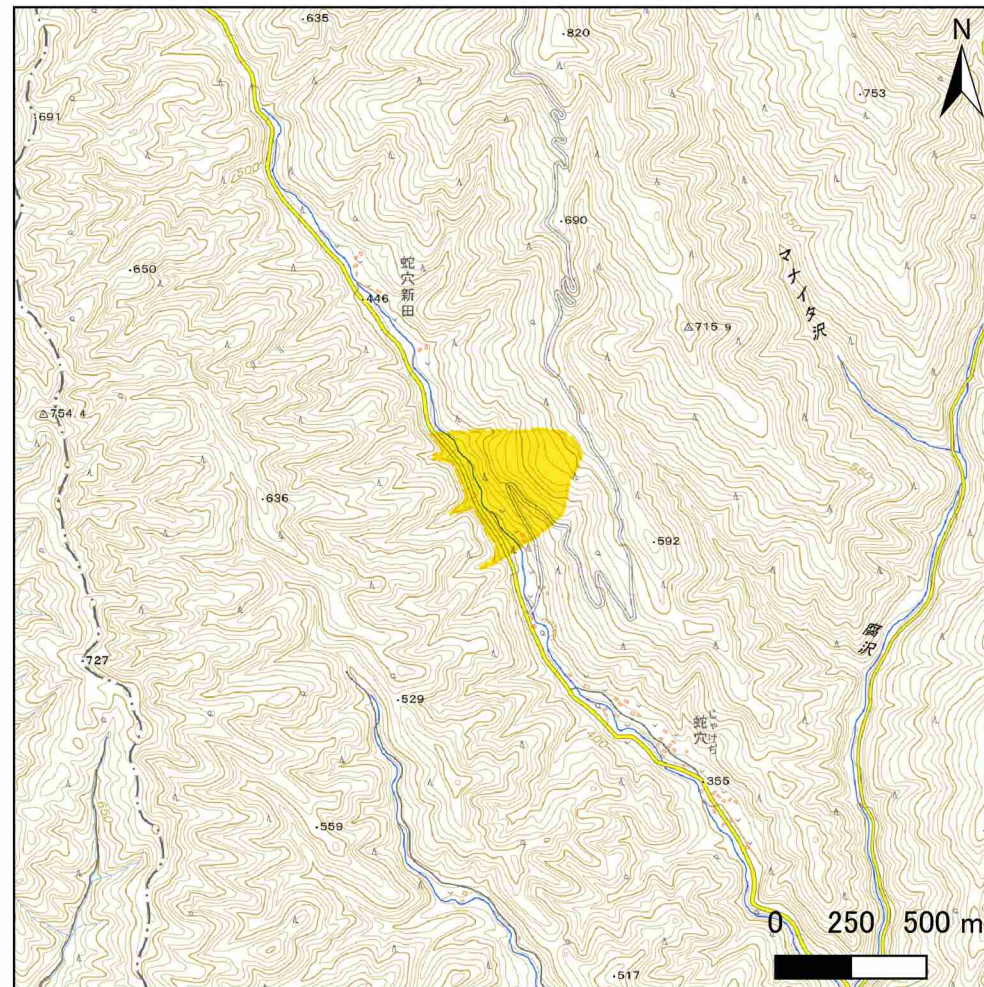

土砂災害警戒区域等の指定の公示に係る図書(その1)

1:200,000

1:25,000

様式-1(地)

土砂災害警戒区域・土砂災害特別警戒区域 位置図

自然現象の種類

地滑り

箇所番号

261

箇所名

上蛇穴

地滑り区域名

A,B

所在地

茨城県久慈郡大子町上野宮

土砂災害警戒区域等の指定の公示に係る図書(その2)

様式-2(地) 土砂災害警戒区域・土砂災害特別警戒区域 区域図	土砂災害防止法施行令第二条の基準に該当する区域(土砂災害警戒区域)		N 縮尺 1:2,500	自然現象の種類 地滑り	箇所番号 261	箇所名 上蛇穴
	土砂災害防止法施行令第三条の基準に該当する区域(土砂災害特別警戒区域)			告示番号 茨城県告示第421号	地滑り区域名 A,B	
	告示年月日 令和5年3月30日	所在地 茨城県久慈郡大子町上野宮				