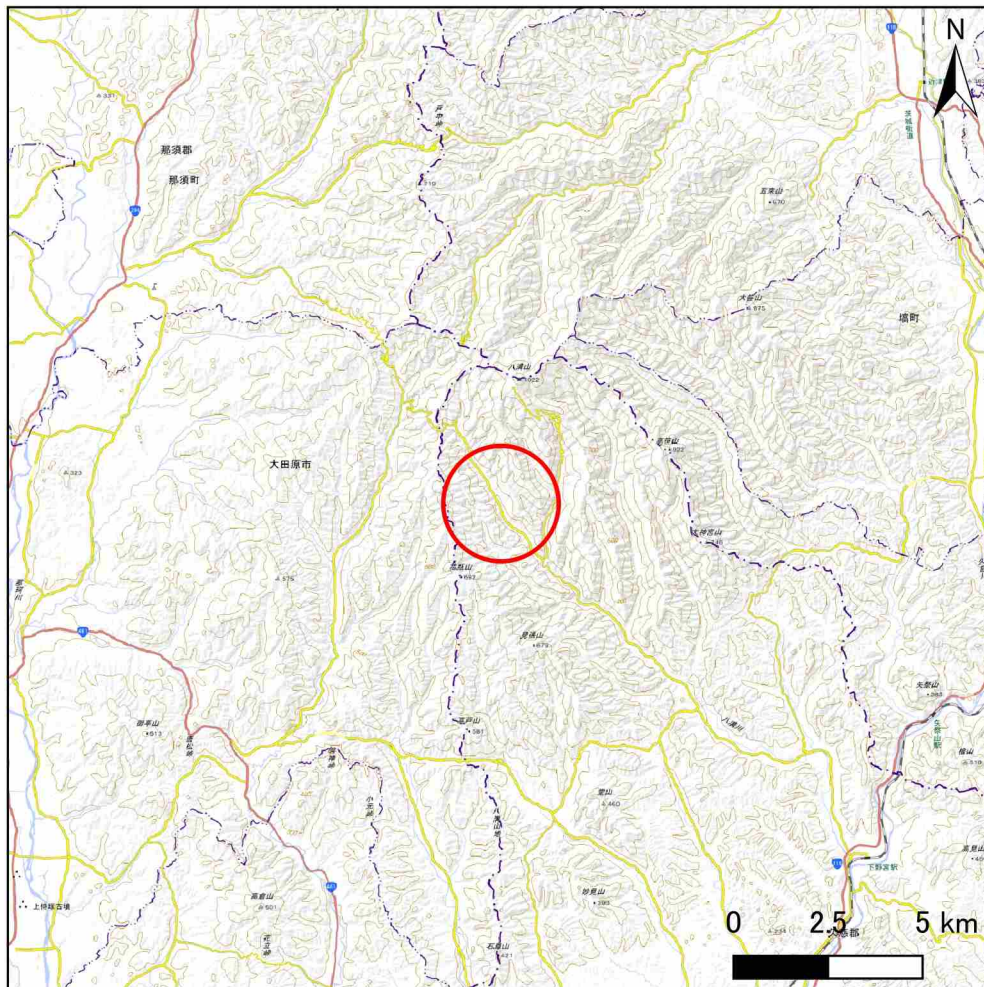

土砂災害警戒区域等の指定の公示に係る図書(その1)

1:200,000

1:25,000

様式-1(地)

土砂災害警戒区域・土砂災害特別警戒区域 位置図

自然現象の種類

地滑り

箇所番号

261

箇所名

上蛇穴

地滑り区域名

A,B

所在地

茨城県久慈郡大子町上野宮

土砂災害警戒区域等の指定の公示に係る図書(その2)