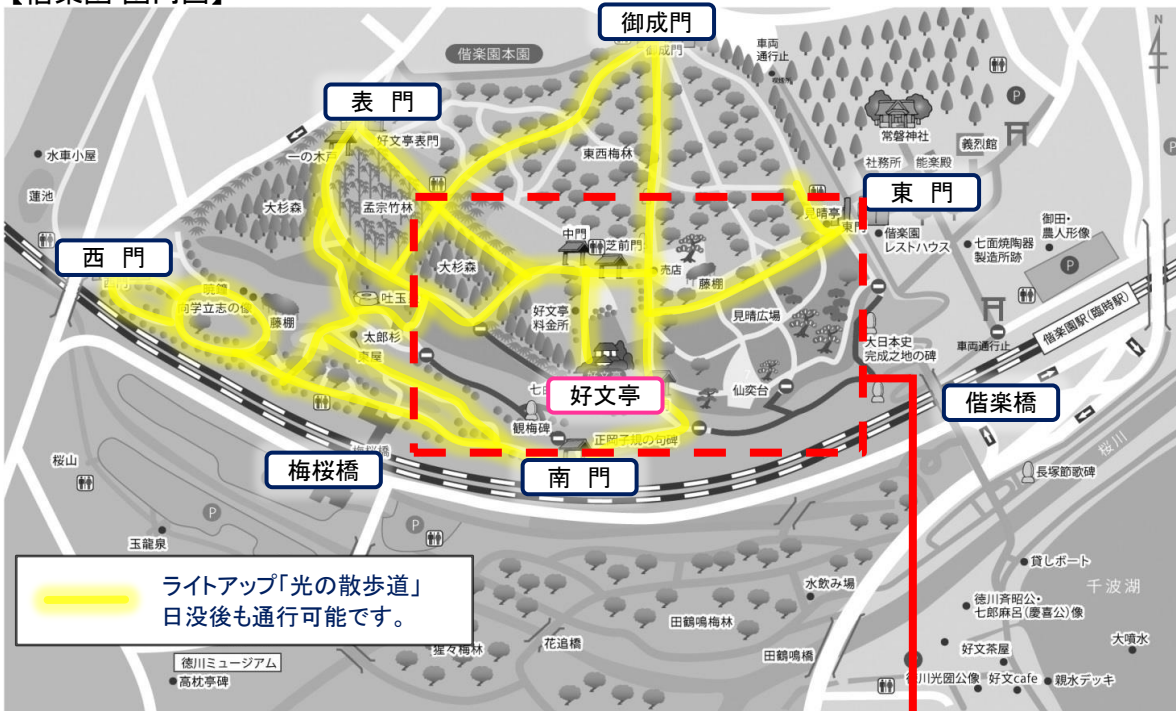

## 【借楽園 園内図】

## 【好文亭内】

- ・入口で靴を脱いでいただきます。
- ・靴はビニール袋に入れてお持ちください。
- ・上映前に好文亭1階をご観覧いただきます。
- ・入場後、左にお進みいただき、係員の誘導に従ってください。