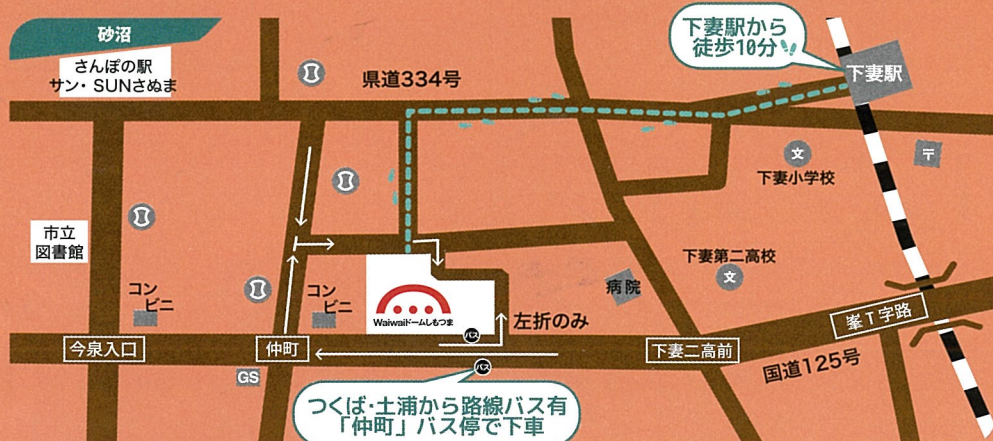

ツアー後はカフェで一息...

しもつま3高 チョークでゆが絵

Shi♥shimaiの Waiwaiハロウィン

【主催】茨城県/下妻市/茨城県都市計画協会
【協力】まちづくり市民グループ「しもつま3高」/ Shi♥shimai

※駐車場に限りがありますので公共交通機関のご利用や乗合での来場にご協力をよろしくお願いいたします