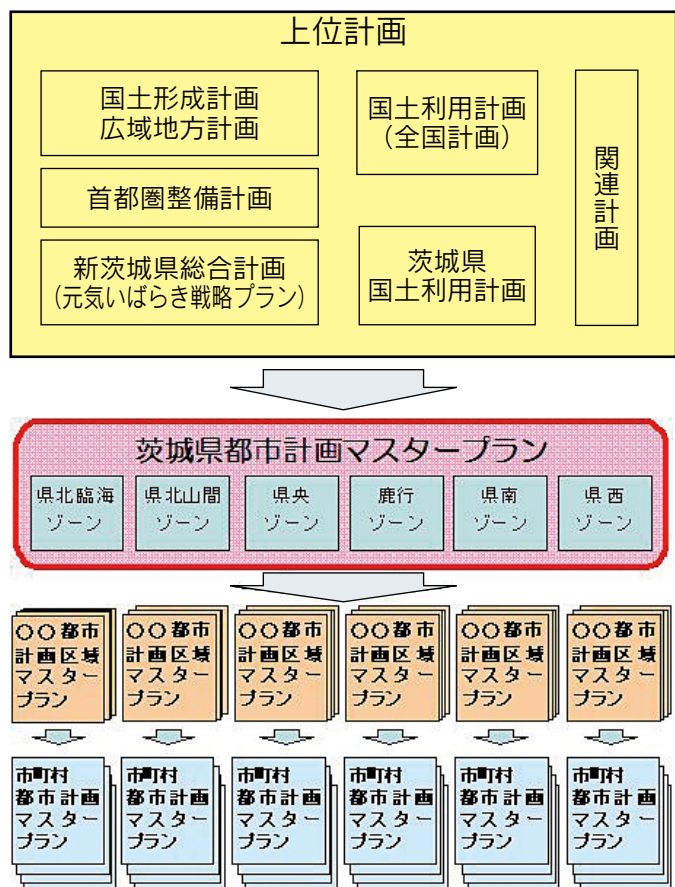

### 【はじめに】

茨城県では平成21年12月に茨城県都市計画マスタープラン（以下「本計画」）を策定しました。旧マスタープランは平成15年3月に策定されたものでしたが、少子高齢化の進展と人口減少社会の到来、産業構造の転換といった社会情勢の変化への対応が求められるとともに、新茨城県総合計画（元氣いばらき戦略プラン）や国土形成計画などの上位計画の改定がされたこと踏まえ、見直しを行いました。

### 【計画の位置付け】

本計画は、県の任意の計画であり、法定計画である都市計画区域マスタープランや市町村都市計画マスタープランを策定する際の指針となるもの（図1参照）で、県土全体の将来都市像とその実現に向けた都市計画の基本方針を定めたものです。

図1 計画の位置付け（イメージ）

### 【茨城県都市計画マスタープランの構成】

本計画は下記の各章で構成されています。

- 序 章 茨城県都市計画マスタープランの目的と役割
- 第1章 社会潮流と都市の現状及び課題
- 第2章 いばらきの将来の姿
- 第3章 都市計画の基本方針
- 第4章 ゾーン別の基本方針

### 【主な見直し点】