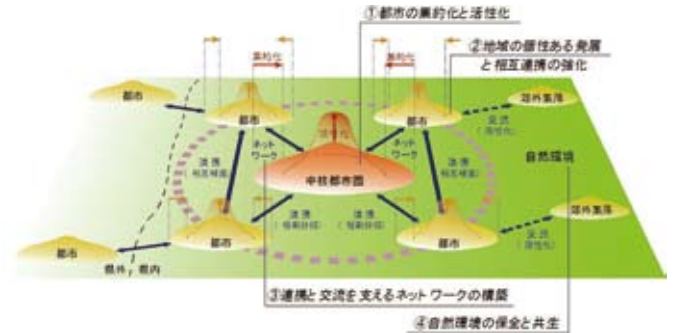

地域の個性ある発展と相互連携の強化を促進するため、広域ネットワークを構築します(図2参照)。

④ 自然環境の保全と共生

豊かな自然環境と調和のとれた景観を保全・共生することにより多様性のある生態系を保全し、魅力ある地域づくりを推進します。

図3 将来都市構造モデル

**(3) 都市計画の基本方針の見直し**

① 社会潮流やいばらきの都市の現状を受けた見直し  
市町村合併の進展、人口減少・少子高齢化の進展、地球環境問題への対応、効率的な公共投資の必要性などの社会潮流やいばらきの都市の現状を受けて基本方針を見直しました。

② 特定テーマの基本方針の追加

中心市街地の活性化や、歴史・文化・自然などの豊富な地域資源を活かした個性あるまちづくりなどの特定テーマに関する方針を追加しました。

③ ゾーン別の基本方針の追加

より解りやすい都市

計画マスタープランと 図4 総合計画で定める6つのゾーン  
するため、新茨城県総合計画で定める6つのゾーン(県北山間、県北臨海、県央、鹿行、県南及び県西。図4参照)毎の都市計画の基本方針を「ゾーン別の基本方針」として追加しました。