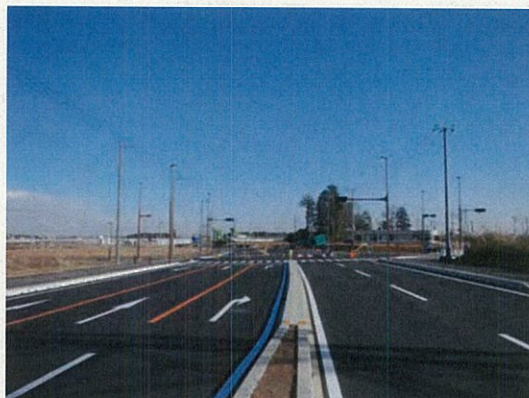

## 国道354号バイパスが開通しました

国道354号バイパスが平成25年2月26日(火)に開通しました。開通区間は、つくば真岡線バイパス交差点付近から、新都市中央通り線交差点までの2.1kmの区間です。これによりみどりの駅周辺の混雑の緩和と、土浦・常総方面のアクセス性が向上します。

①国道354号バイパスと旧道の交差点の様子

②国道354号バイパスと新都市中央通り線の交差点の様子