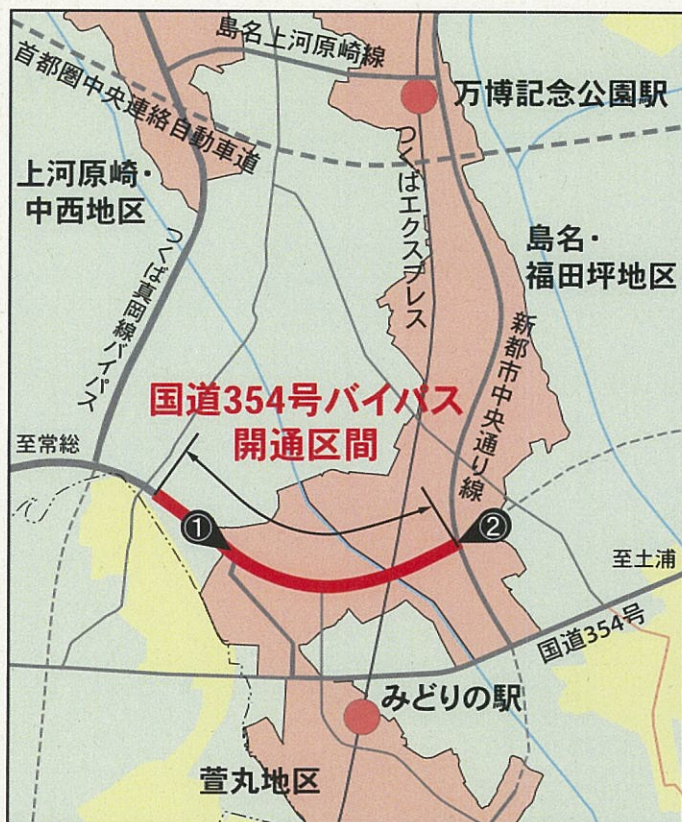

## 国道354号バイパスが開通しました

国道354号バイパスが平成25年2月26日(火)に開通しました。開通区間は、つくば真岡線バイパス交差点付近から、新都市中央通り線交差点までの2.1kmの区間です。これによりみどりの駅周辺の混雑の緩和と、土浦・常総方面のアクセス性が向上します。

①国道354号バイパスと旧道の交差点の様子

②国道354号バイパスと新都市中央通り線の交差点の様子