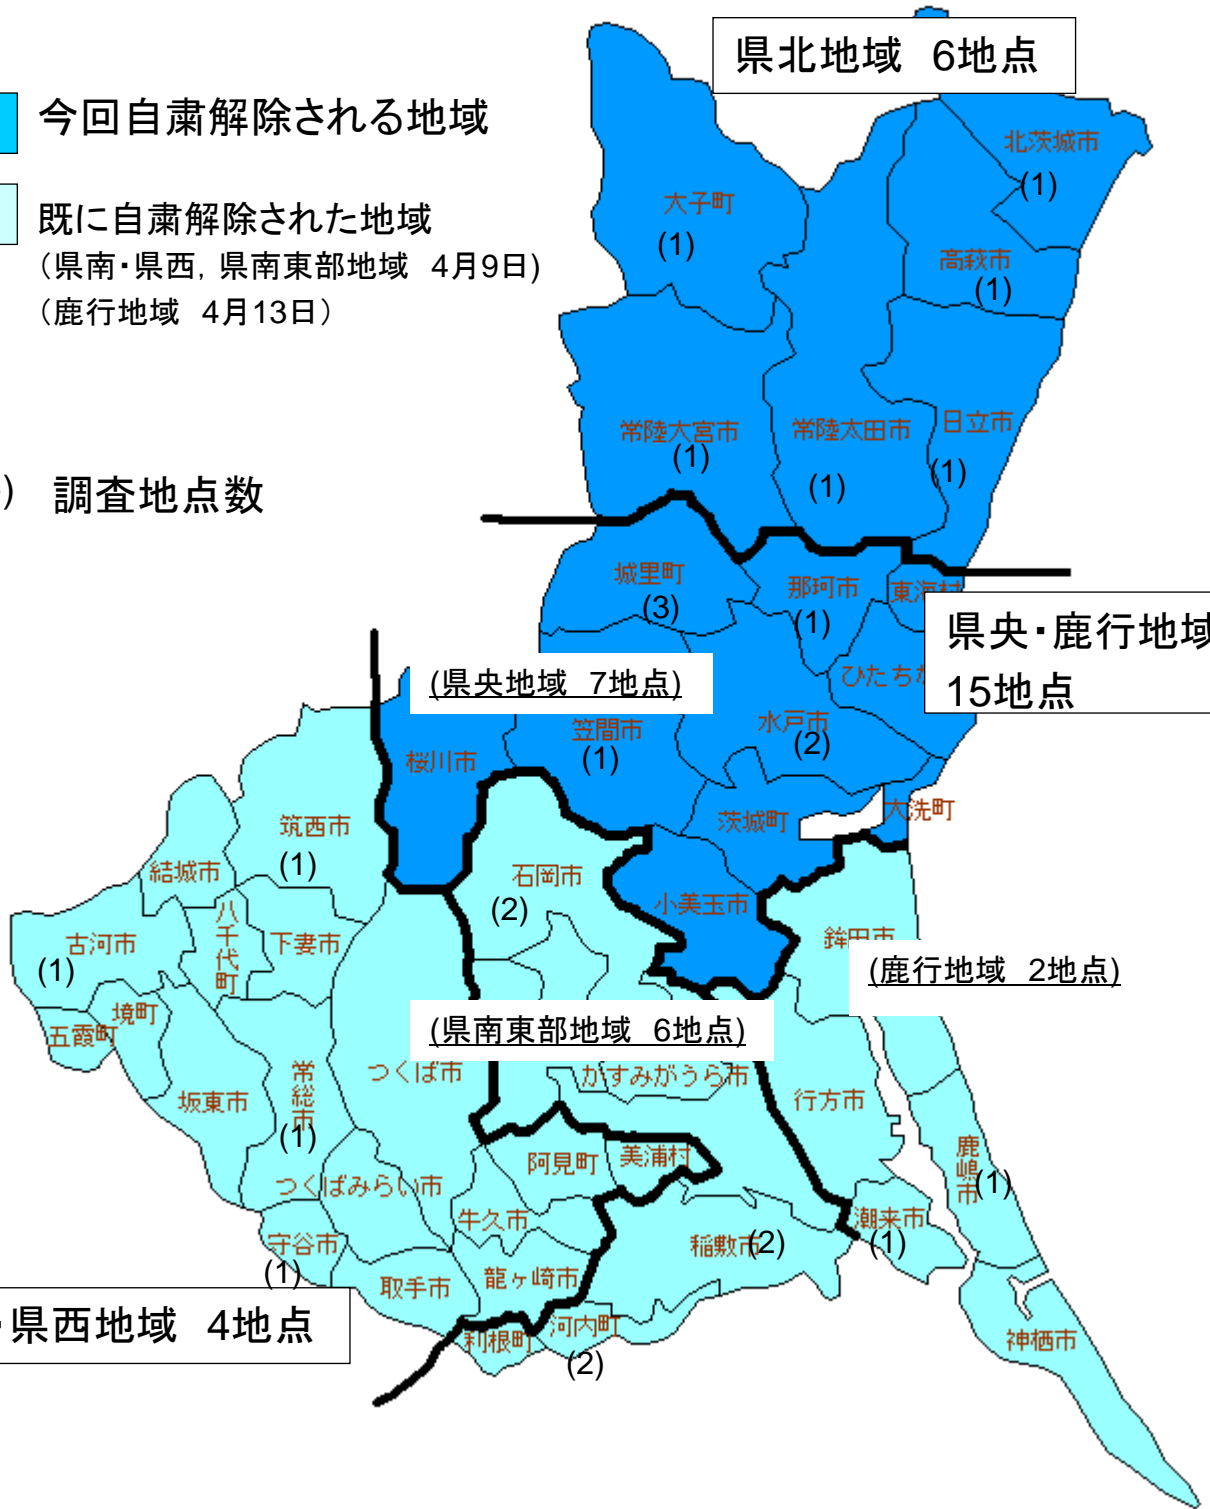

平成24年産永年生牧草調査区域

今回自粛解除される地域

既に自粛解除された地域

(県南・県西, 県南東部地域 4月9日)
(鹿行地域 4月13日)

(数字) 調査地点数

平成24年産夏作飼料作物調査区域