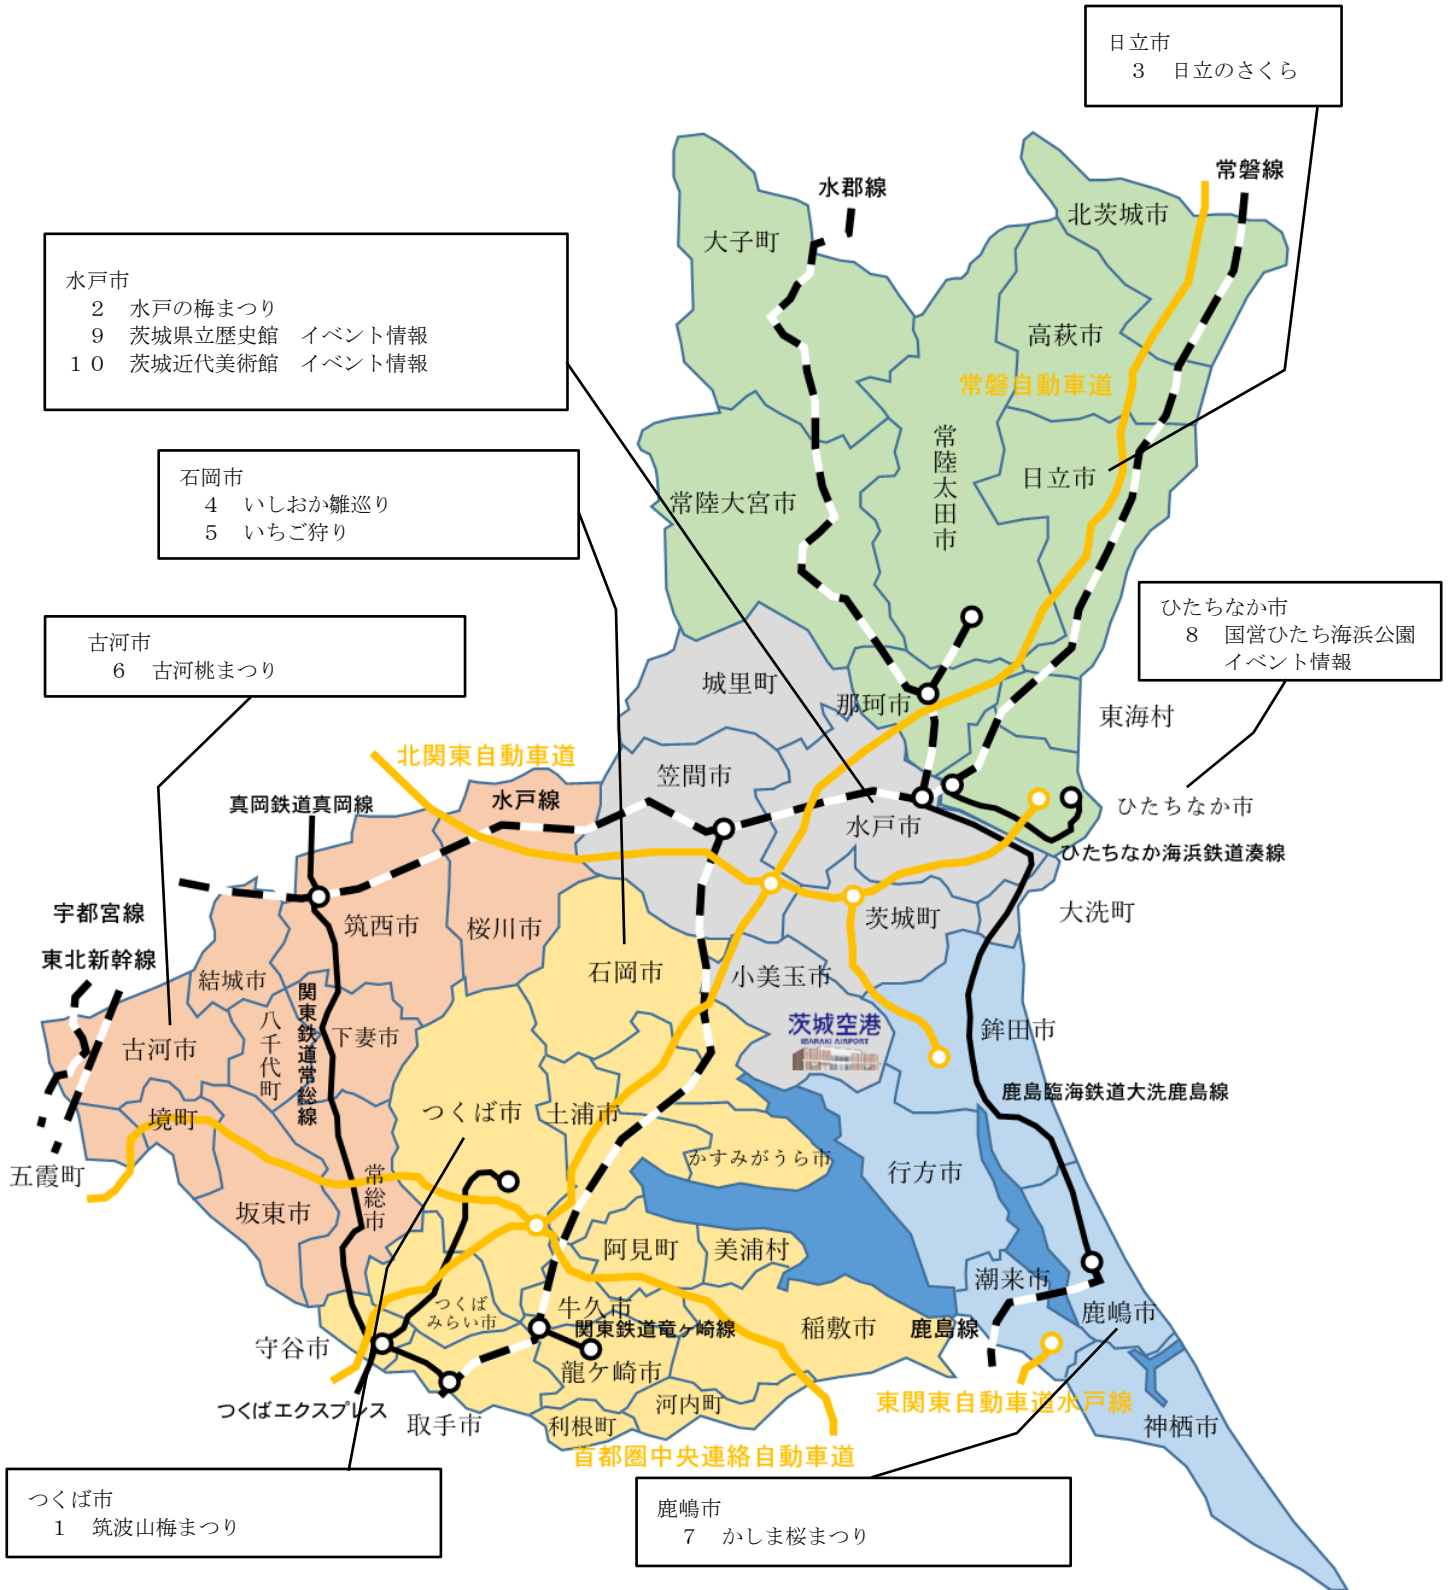

イベント MAP

【お問い合わせ】
茨城県営業戦略部東京渉外局 PR・誘致チーム
〒102-0093 東京都千代田区平河町 2-6-3 都道府県会館 9 階
TEL:03-5212-9191 FAX:03-5212-9089 担当: 綿引、掛札、富田、野村、白田