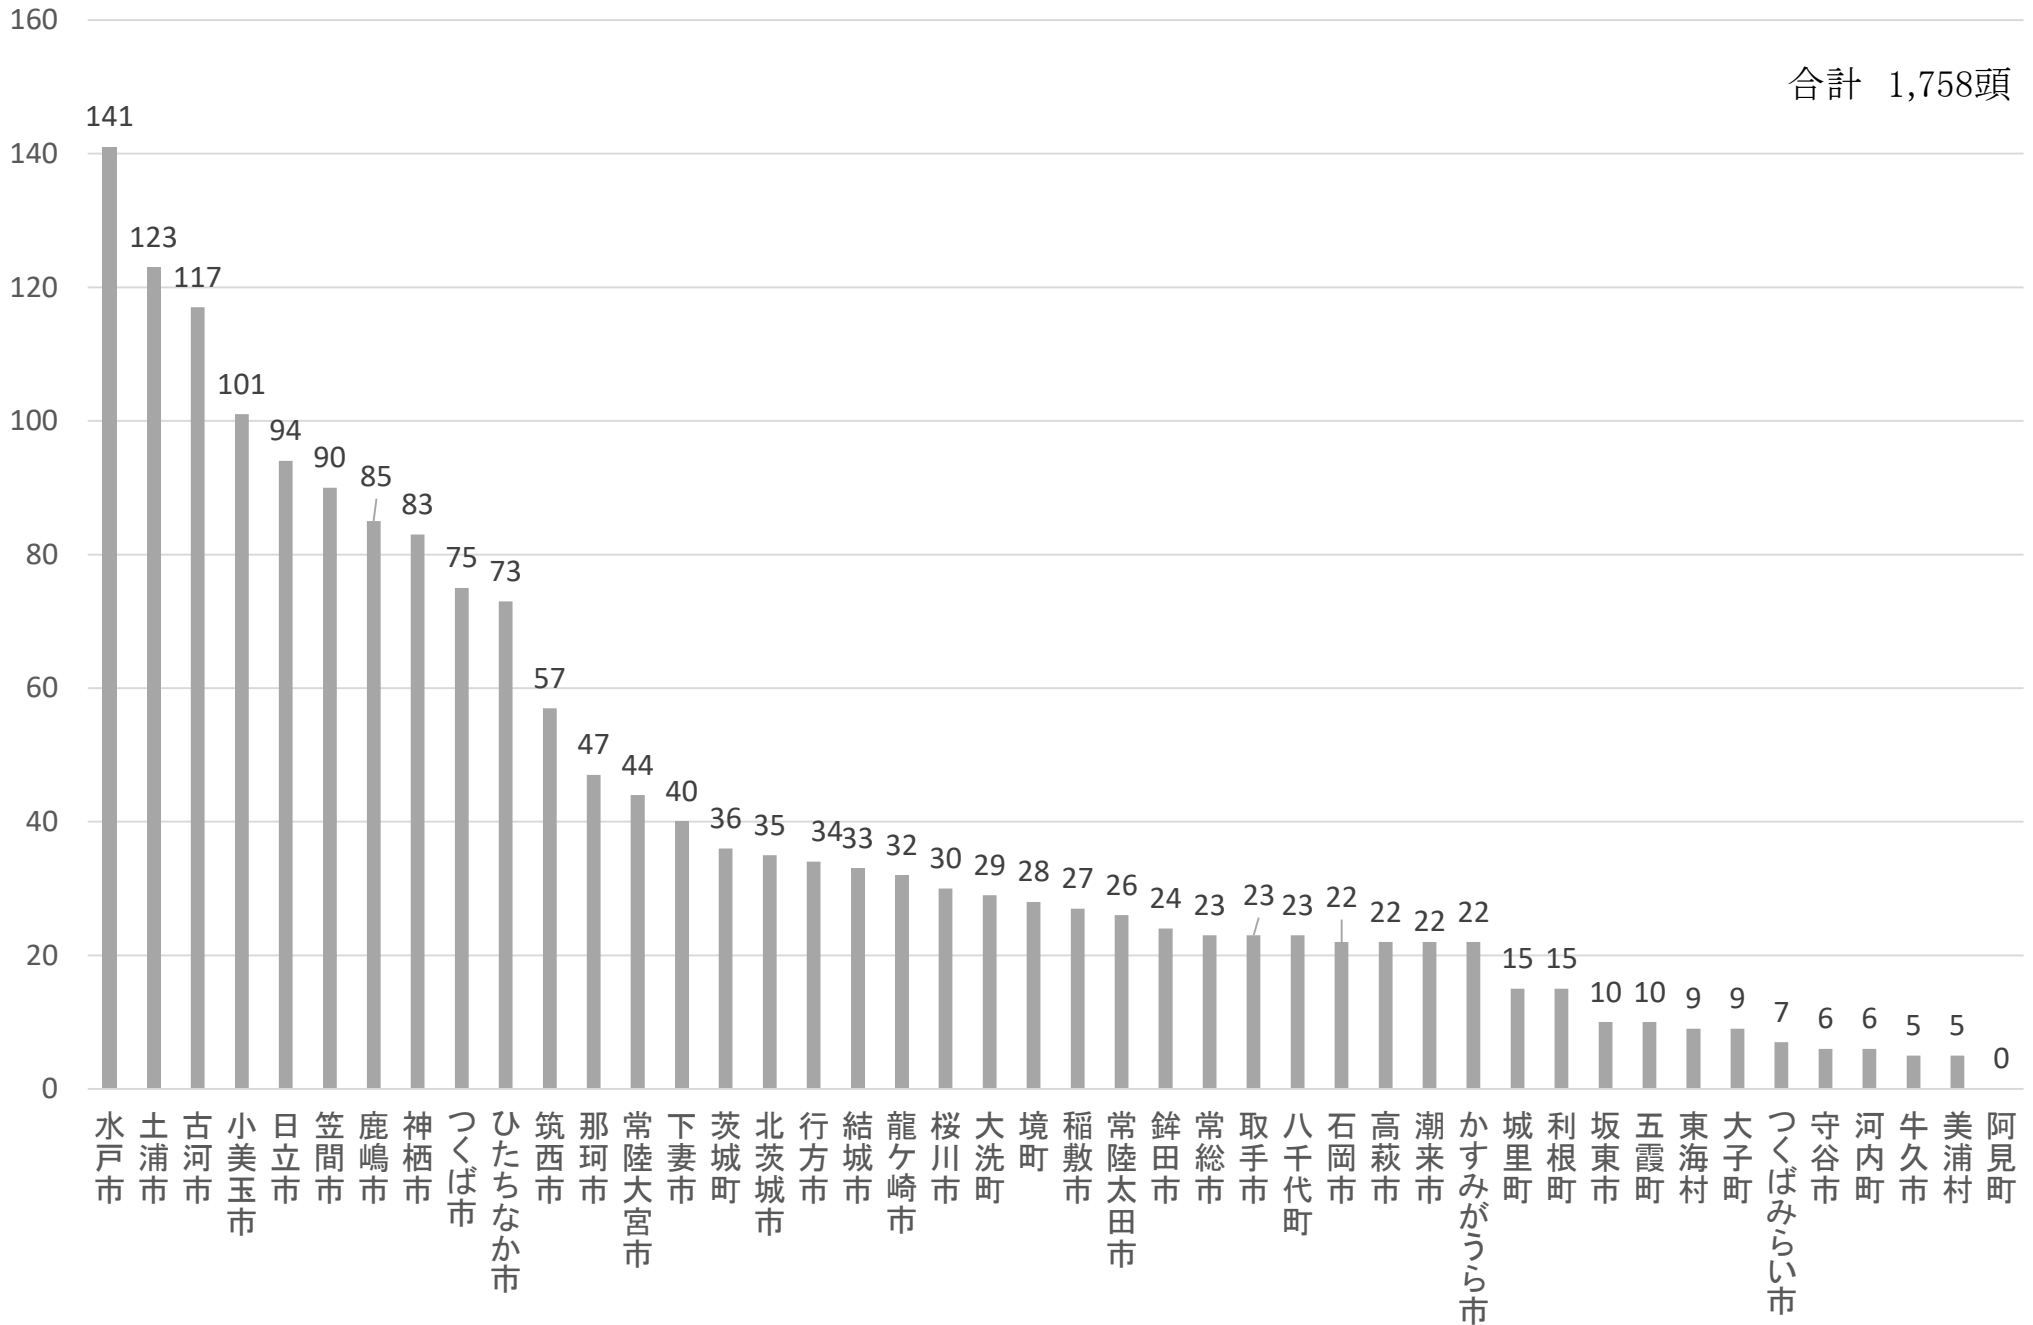

平成29年度 市町村別犬の収容頭数

平成29年度 市町村別猫の収容頭数

平成29年度 市町村別犬及び猫の収容頭数

合計 3,083頭