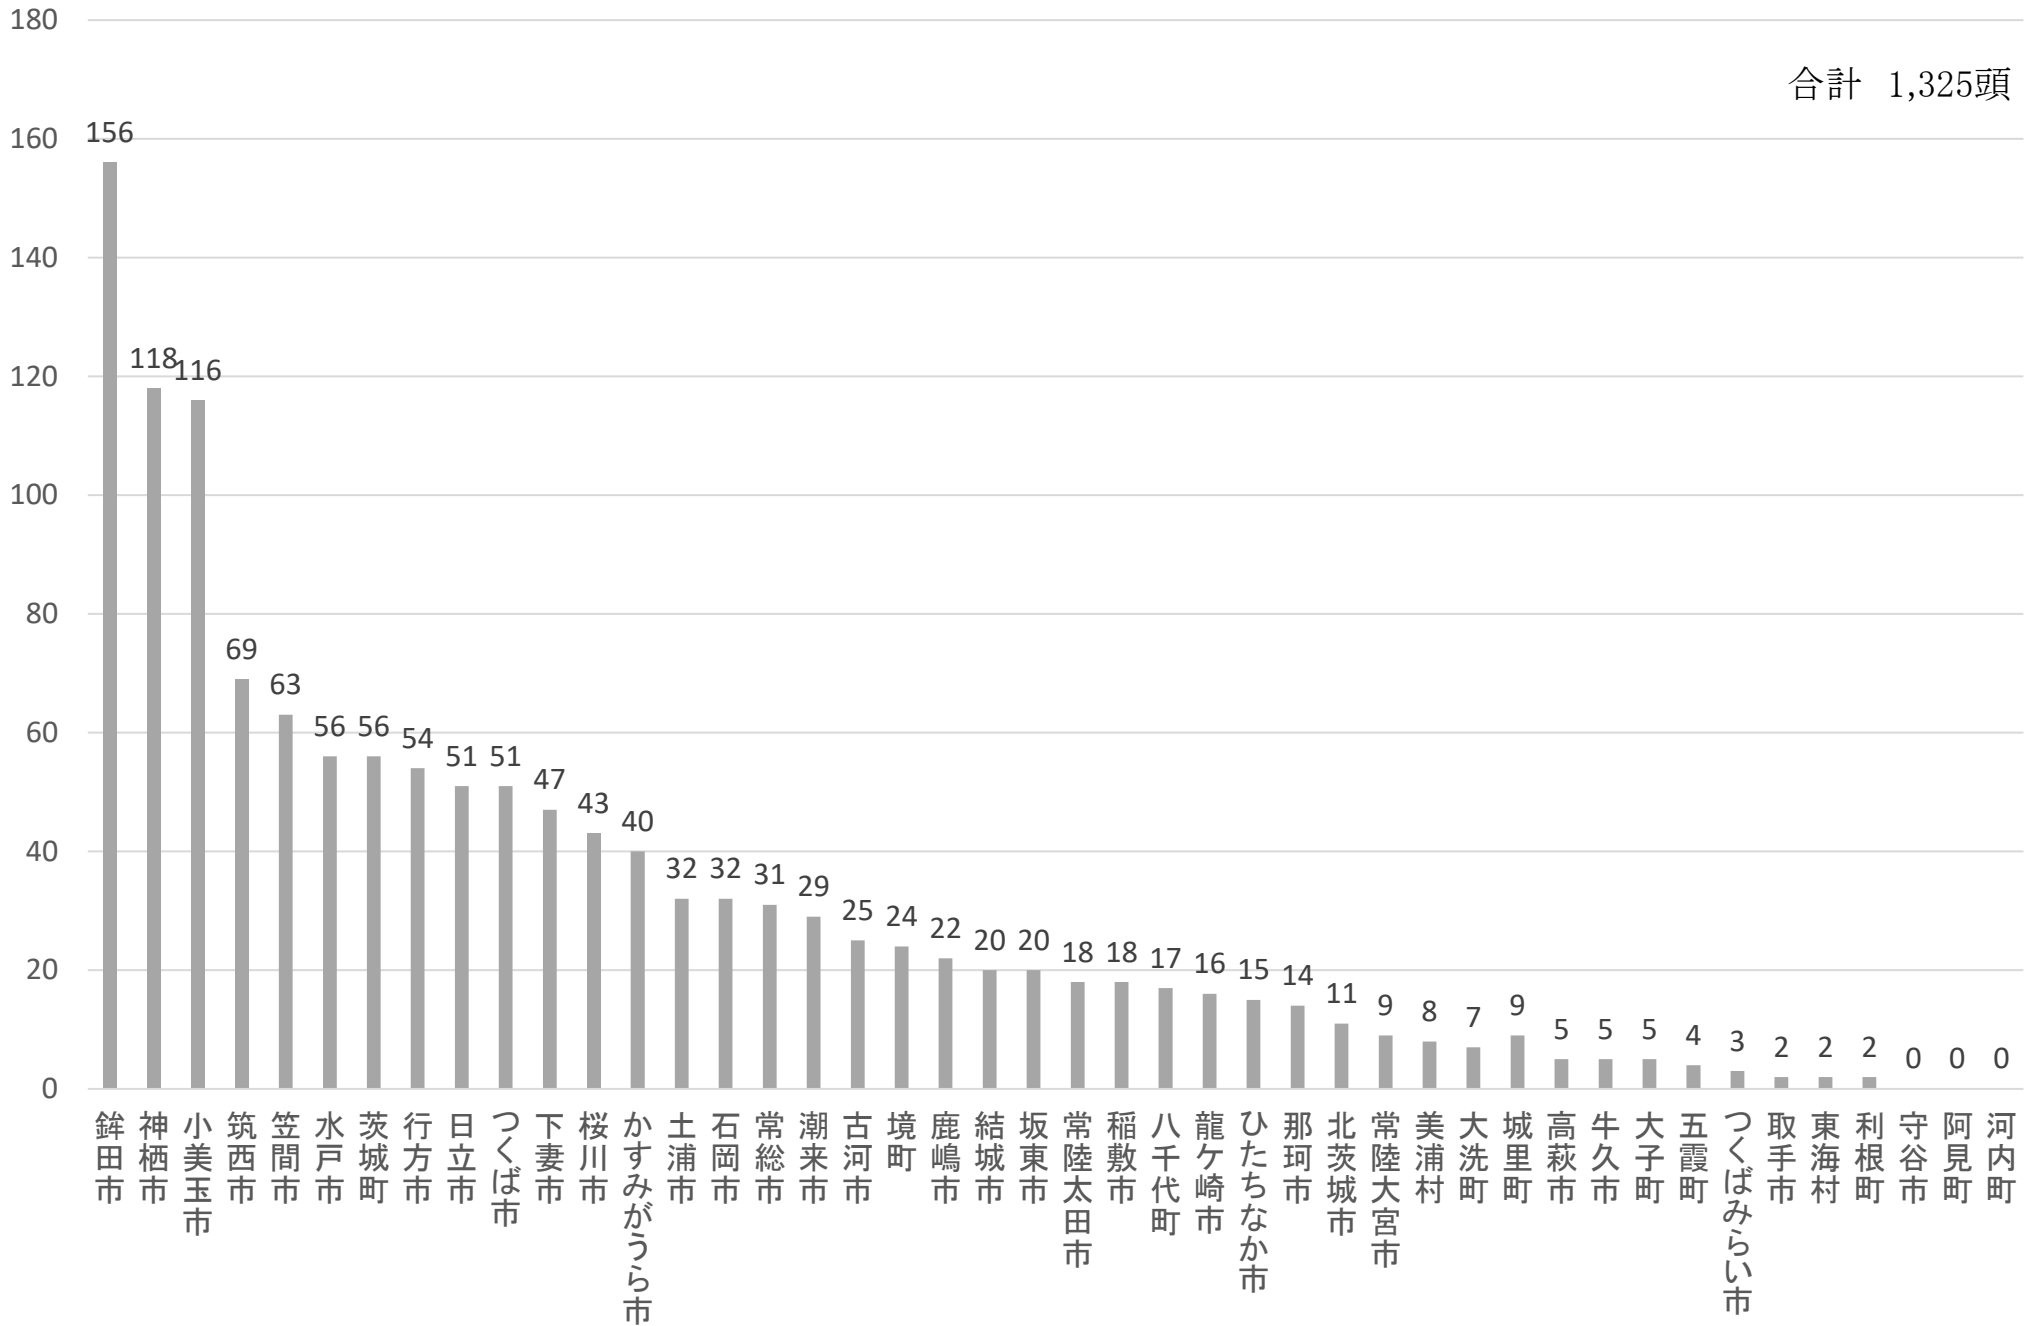

平成29年度 市町村別犬の収容頭数

平成29年度 市町村別猫の収容頭数

平成29年度 市町村別犬及び猫の収容頭数

合計 3,083頭