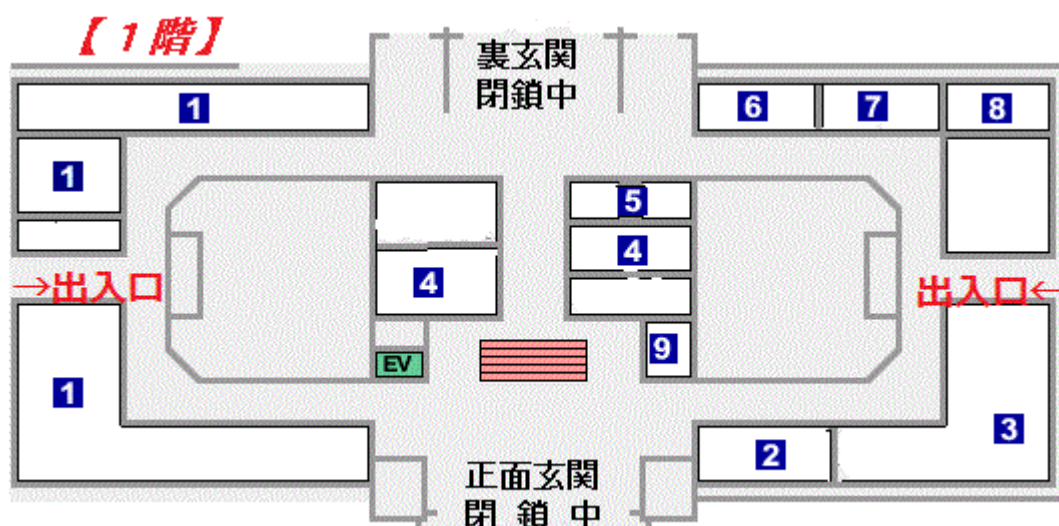

■三の丸庁舎入居機関・団体の配置変更等について

東日本大震災により、三の丸庁舎においても大きな被害を受けたため、現在、耐震補強等の工事を実施しております。

期間中は、三の丸庁舎を利用される皆様には、駐車場の使用が一部制限されるなど、ご迷惑をおかけしますが、何とぞご理解下さいますよう、よろしくお願い致します

なお、工事期間中は、三の丸庁舎入居機関・団体の配置が、臨時的に下図のとおり移動します。

また、三の丸庁舎に入居していた水戸市パスポートセンターにつきましては、隣接する水戸市臨時庁舎の1階「市民課」窓口で業務を行っておりますので、お間違いのないよう、お願いします。

【地下】

- | | |
|-----------------|-------------------|
| 1 大好きいばらき県民会議 | 3 (社)いばらき社会起業家協議会 |
| 2 NHK文化センター水戸支社 | 4 (社)茨城県観光物産協会 |

【地上1階】

- | | |
|---------------------------------------|----------------------|
| 1 茨城県福祉相談センター | 5 茨城県地域女性団体連絡会 |
| 2 NHK文化センター水戸支社 | 6 (財)茨城県生活衛生営業指導センター |
| 3 茨城県旅券室 | 7 (財)茨城県暴力追放推進センター |
| 4 (社)茨城県労働者福祉協議会 (いばらき出会いサポートセンター) | 8 茨城県高度情報化推進協議会 |
| | 9 茨城県庁生活協同組合 |