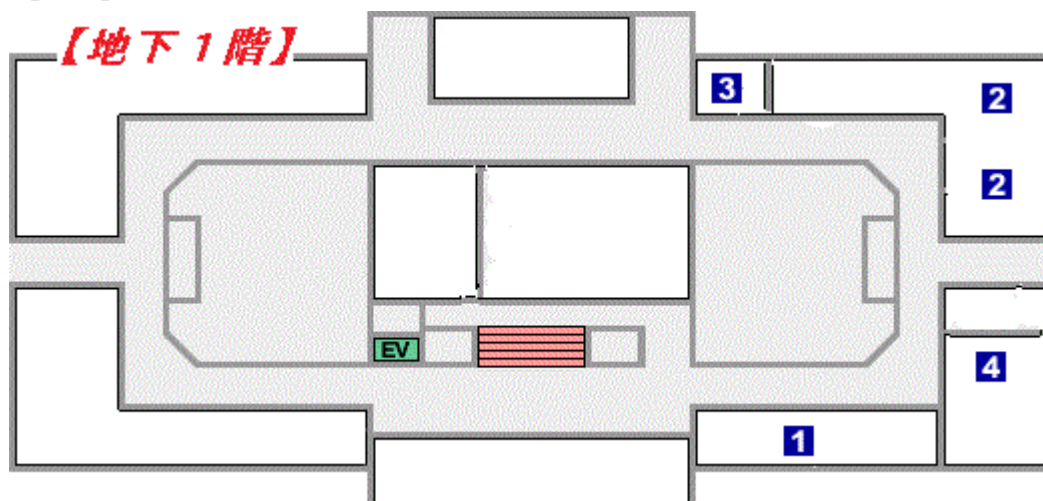

■三の丸庁舎入居機関・団体の配置変更等について

東日本大震災により、三の丸庁舎においても大きな被害を受けたため、現在、耐震補強等の工事を実施しております。

期間中は、三の丸庁舎を利用される皆様には、駐車場の使用が一部制限されるなど、ご迷惑をおかけしますが、何とぞご理解下さいますよう、よろしくお願い致します

なお、工事期間中は、三の丸庁舎入居機関・団体の配置が、臨時的に下図のとおり移動します。

また、三の丸庁舎に入居していた水戸市パスポートセンターにつきましては、隣接する水戸市臨時庁舎の1階「市民課」窓口で業務を行っておりますので、お間違いのないよう、お願いします。

【地下】

1 大好きいばらき県民会議	3 (社)いばらき社会起業家協議会
2 NHK文化センター水戸支社	4 (社)茨城県観光物産協会