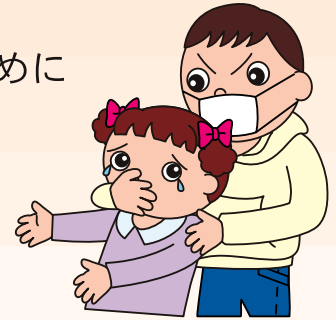

おお ごえ
大声でさけぶ

たす 「助けて!!」と おお
大きな
こえ 声を出したり、
ぼうはんブザーを
な 鳴らす

す

すぐ にげる

こわかったら
おとな 大人の いる ほう
すぐにげる 方に

し

し
知らせる

どんな ひと
なに 人が
何を したか、
いえ 家の ひと
人に 知らせる

あんぜんとあそびのルール

😊だれだっていじめられるのは
つらいもの

😊ゆうかいに
きをつけよう

もし、いじめ
られているのが
自分じぶんやきょうだい
だったらどんな
きもちですか？

ゆうかい
されないために
きをつける
ことは…？

ぼくわたし・私のかんがえ

ぼくわたし・私のかんがえ

😊きけんなばしょではあそばない

😊あなたも社会しゃかいのなかの
ひとりです

あそぶときに
きをつける
ことは…？

してはいけないことを
いくつか
あげてみましょう

ぼくわたし・私のかんがえ

ぼくわたし・私のかんがえ