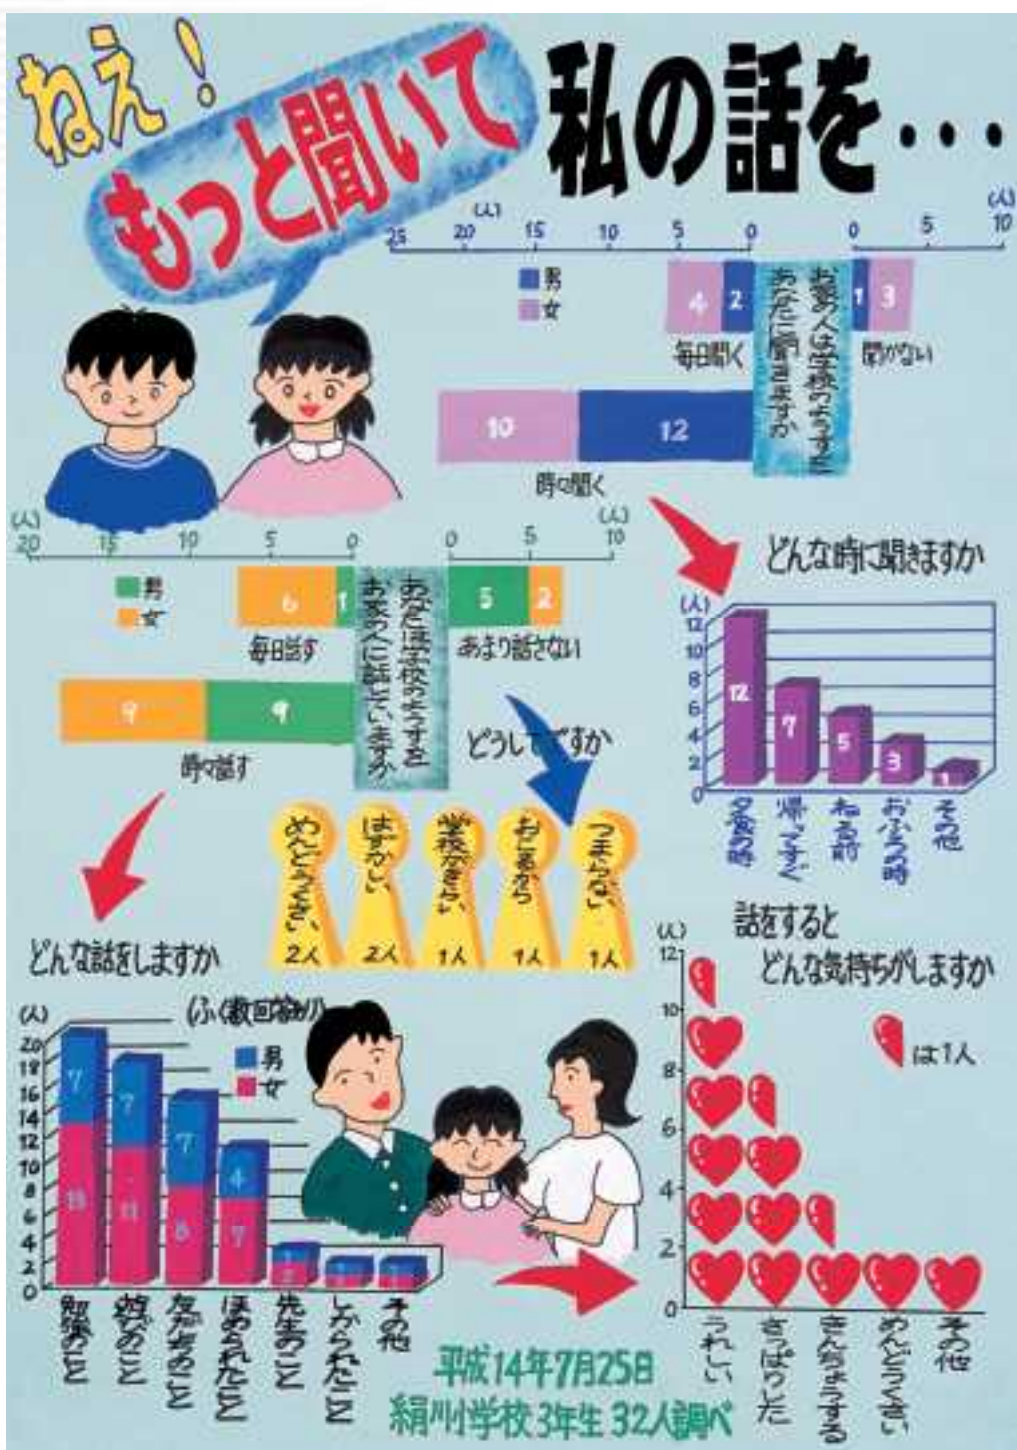

茨城県

2003 MAY [No.588]

統計いばらき

5

- 統計の窓…こどもの日にちなんで
- 調査から…平成14年商業統計調査結果(速報)

目 次

統計の窓 こどもの日にちなんで	1
今月の主な動き	4
調査から 平成14年商業統計調査結果（速報）	6
主要経済指標	11
人口	
1. 世帯，人口および人口移動	14
2. 市町村別人口と世帯	14
労働	
3. 産業別賃金指数（現金給与総額）	16
4. 産業別雇用指数	16
5. 産業別労働時間指数（総実労働時間）	17
6. 職業紹介状況	17
農業	
7. 農産物の平均販売価格	18
鉱工業・エネルギー	
8. 鉱工業指数（季節調整済指数）	19
9. 産業別電力消費量	22
10. 石油製品販売量	22
金融・企業経営	
11. 金融機関別実質預金・貸出残高	23
12. 県内金融経済	24
13. 企業倒産状況	24
消費・物価	
14. 家計主要指標（水戸市・全国）	25
15. 1カ月1世帯当たりの実収入および 実支出（水戸市，勤労者世帯）	26
16. 消費者物価指数（水戸市）	27
17. 卸売物価指数（国内）	28
福祉・生活	
18. 生活保護	28
19. 消費生活相談	29
20. レジャー状況	29
建築	
21. 建築主別建築着工	30
22. 着工新設住宅（利用関係別）	30
その他	
23. 交通事故発生件数	31
24. 自動車保険請求相談	31
25. 刑法犯罪発生件数	32
26. 火災発生件数	32
新着資料案内	33

利用上の注意

- | | |
|--------------------------|----------------------------|
| 1. 統計表の数値は原則として単位未満は四捨五入 | 2. 「年」は暦年，「年度」は4月から翌年の3月まで |
| 3. 記号 | |
| — 零または該当数字のないもの | r 訂正数字 |
| 0 該当数字が掲載単位未満のもの | △ 減少または出超 |
| p 暫定数字 | |