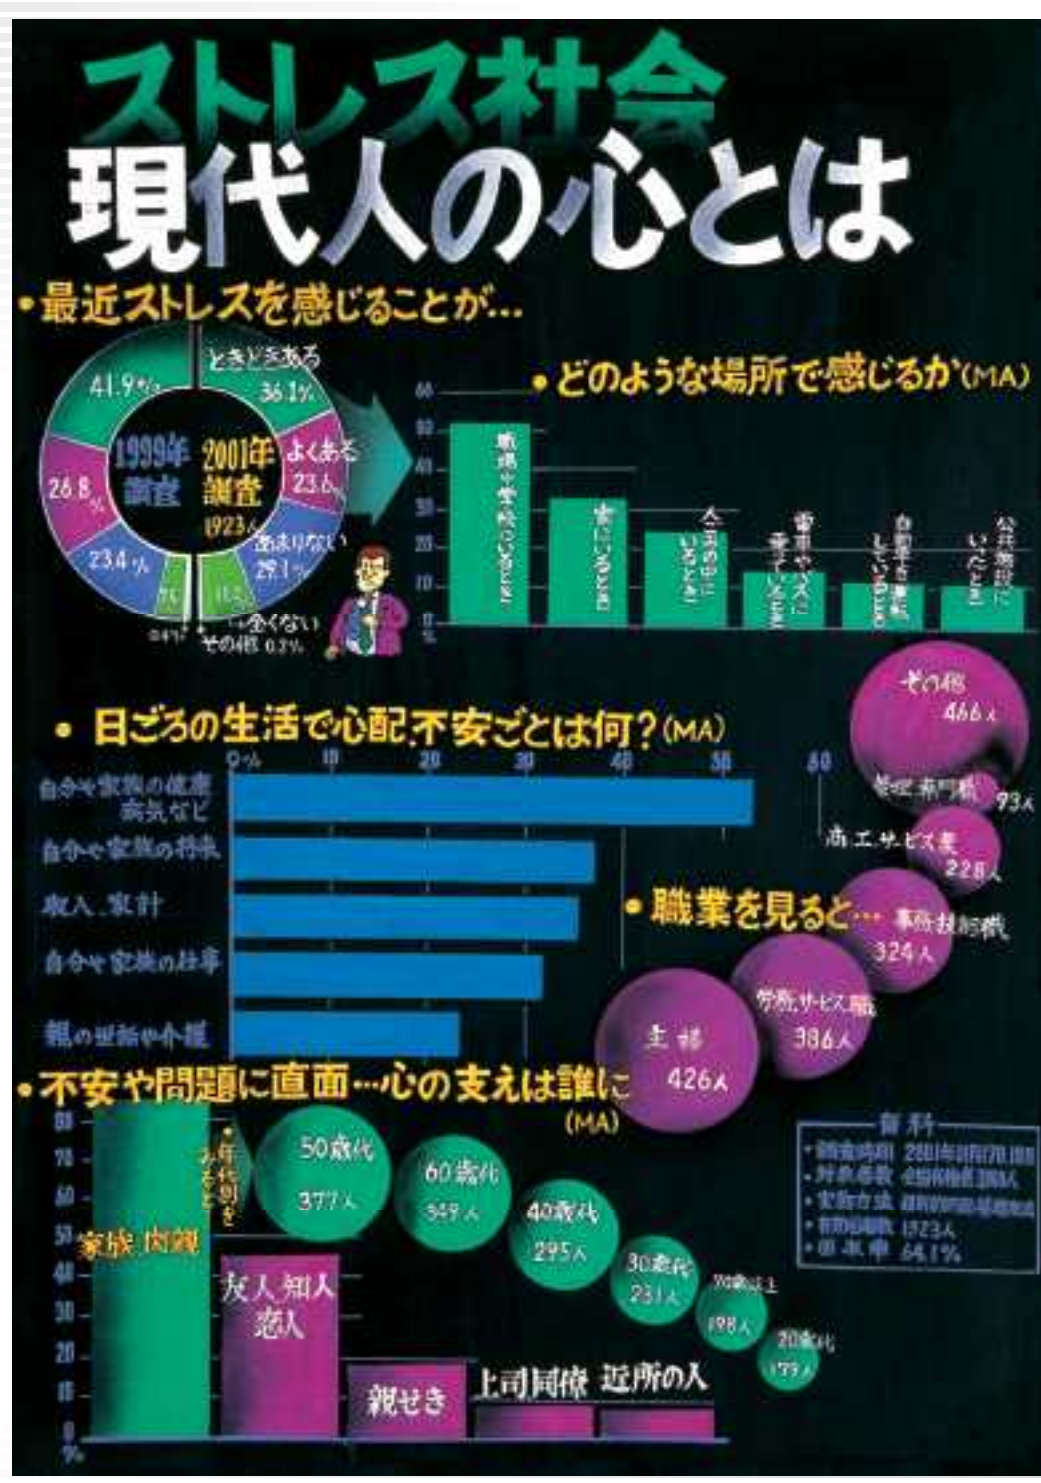

茨城県

2003 OCT [No.593]

統計いばらき

10

- 統計の窓…2003年(第11次)漁業センサスのお知らせ
- 調査から…平成15年度学校基本調査結果(速報)

目 次

統計の窓 2003年(第11次)漁業センサスのお知らせ	1
今月の主な動き	3
調査から 平成15年度学校基本調査結果(速報)	5
主要経済指標	11
人口	
1. 世帯, 人口および人口移動	14
2. 市町村別人口と世帯	14
労働	
3. 産業別賃金指数(現金給与総額)	16
4. 産業別雇用指数	16
5. 産業別労働時間指数(総実労働時間)	17
6. 職業紹介状況	17
農業	
7. 農産物の平均販売価格	18
鉱工業・エネルギー	
8. 鉱工業指数(季節調整済指数)	19
9. 産業別電力消費量	22
10. 石油製品販売量	22
金融・企業経営	
11. 金融機関別実質預金・貸出残高	23
12. 県内金融経済	24
13. 企業倒産状況	24
消費・物価	
14. 家計主要指標(水戸市・全国)	25
15. 1カ月1世帯当たりの実収入および 実支出(水戸市, 勤労者世帯)	26
16. 消費者物価指数(水戸市)	27
17. 企業物価指数(国内)	28
福祉・生活	
18. 生活保護	28
19. 消費生活相談	29
20. レジャー状況	29
建築	
21. 建築主別建築着工	30
22. 着工新設住宅(利用関係別)	30
その他	
23. 交通事故発生件数	31
24. 自動車保険請求相談	31
25. 刑法犯罪発生件数	32
26. 火災発生件数	32
新着資料案内	33