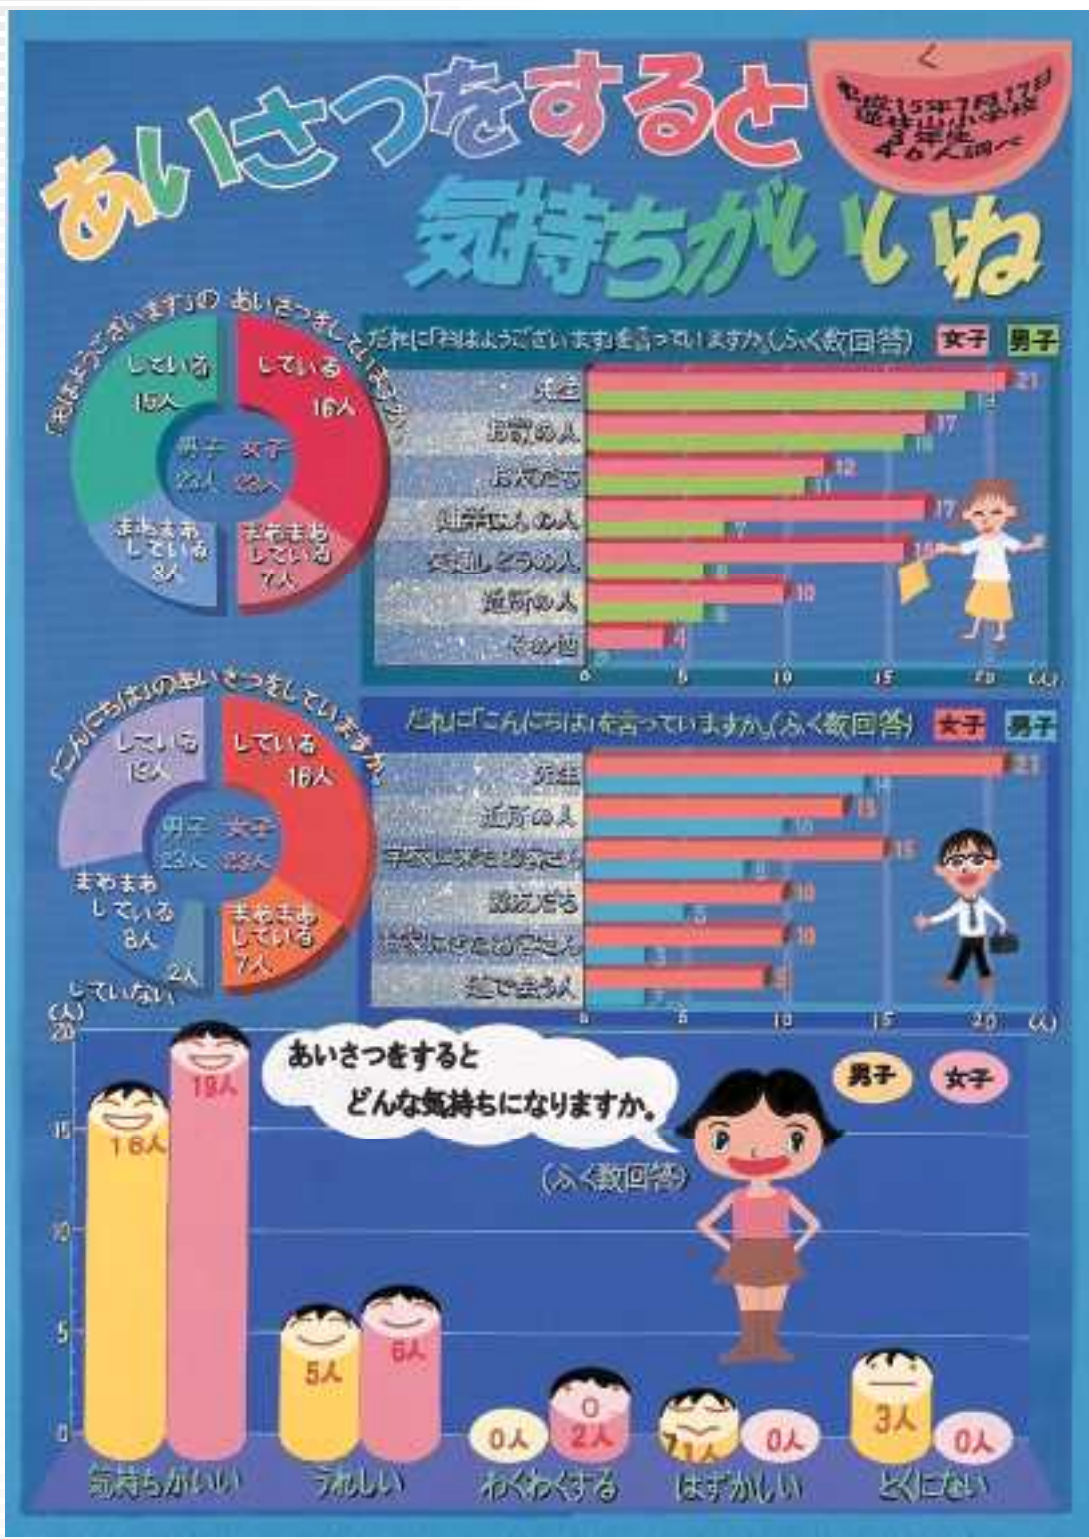

茨城県

2004 AUG [No.603]

統計いばらき

8

- 統計の窓…全国消費実態調査の実施について
- 調査から…茨城県景気ウォッチャー調査

(平成16年6月調査分)

目 次

統計の窓 全国消費実態調査の実施について	1
今月の主な動き	3
茨城県景気ウォッチャー調査（平成16年6月調査分）	5

主要経済指標	11	消費・物価	
人口		14. 家計主要指標（水戸市・全国）	25
1. 世帯，人口および人口移動	14	15. 1カ月1世帯当たりの実収入および 実支出（水戸市，勤労者世帯）	26
2. 市町村別人口と世帯	14	16. 消費者物価指数（水戸市）	27
労働		17. 企業物価指数（国内）	28
3. 産業別賃金指数（現金給与総額）	16	福祉・生活	
4. 産業別雇用指数	16	18. 生活保護	28
5. 産業別労働時間指数（総実労働時間）	17	19. 消費生活相談	29
6. 職業紹介状況	17	20. レジャー状況	29
農業		建築	
7. 農産物の平均販売価格	18	21. 建築主別建築着工	30
鉱工業・エネルギー		22. 着工新設住宅（利用関係別）	30
8. 鉱工業指数（季節調整済指数）	19	その他	
9. 産業別電力消費量	22	23. 交通事故発生件数	31
10. 石油製品販売量	22	24. 自動車保険請求相談	31
金融・企業経営		25. 刑法犯罪発生件数	32
11. 金融機関別実質預金・貸出残高	23	26. 火災発生件数	32
12. 県内金融経済	24		
13. 企業倒産状況	24		
新着資料案内	33		