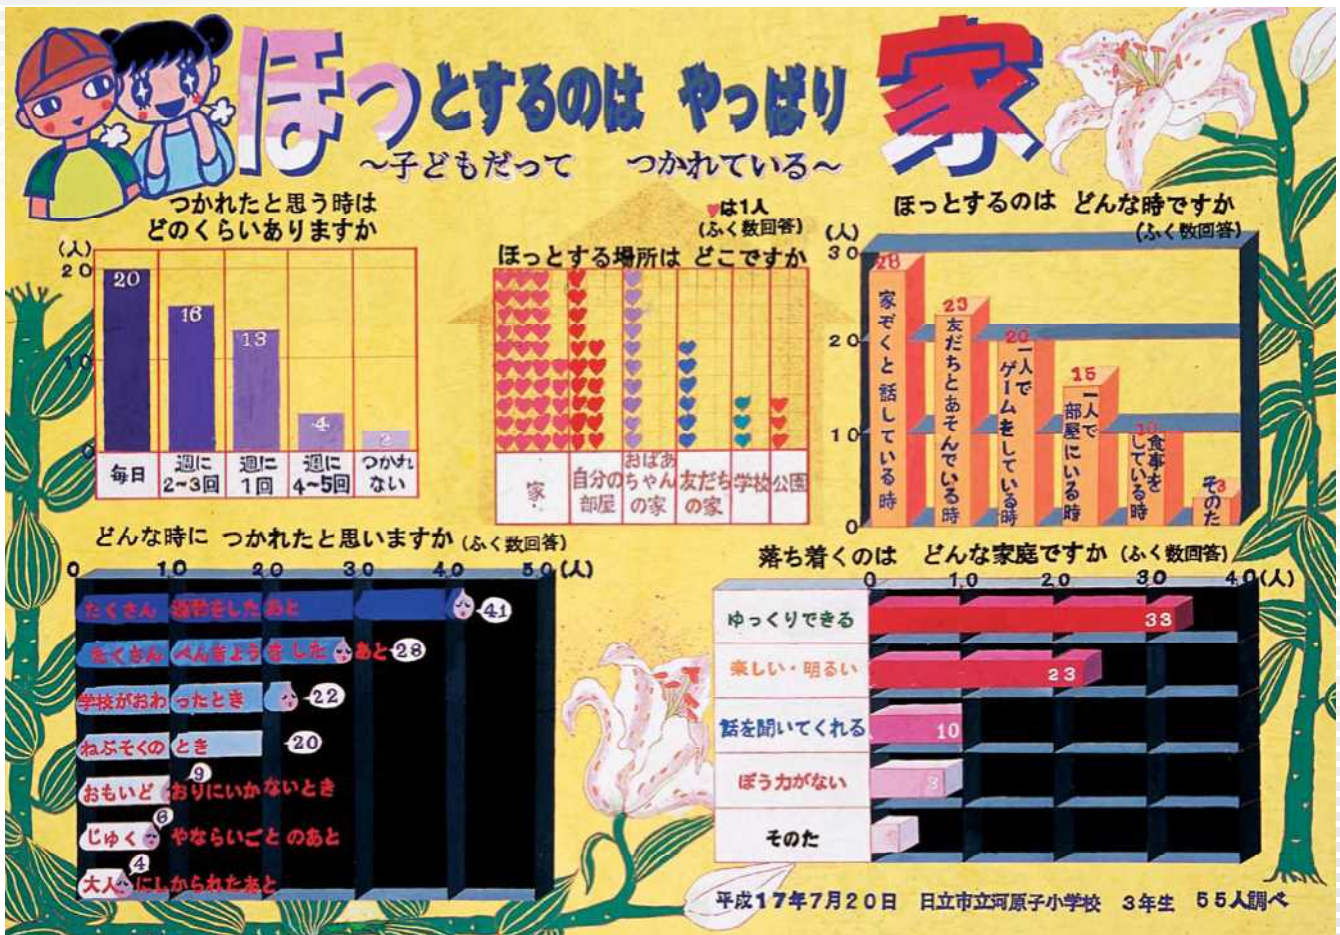

# 統計いばらき

## 4

- 統計の窓…平成18年度に実施される統計調査の概要
- 調査から…家計調査報告(家計収支編) ~平成17年平均速報結果の概況~  
茨城県県民経済計算四半期速報(平成17年7~9月期)

# 目 次

統計の窓	平成18年度に実施される統計調査の概要	1
調査から	家計調査報告(家計収支編)～平成17年平均速報結果の概況～	4
	茨城県県民経済計算四半期速報(平成17年7～9月期)	7
今日の主な動き		9
主要経済指標		11
人口		
1.	世帯、人口及び人口移動	14
2.	市町村別人口・世帯	14・15
労働		
3.	産業別現金給与総額	16
4.	産業別月末労働者数	16
5.	産業別総実労働時間	17
6.	職業紹介状況	17
農業		
7.	農産物の平均販売価格	18・19
鉱工業・エネルギー		
8.	鉱工業指数(季節調整済指数)1.生産指数	18・19
	鉱工業指数(季節調整済指数)2.出荷指数	20・21
	鉱工業指数(季節調整済指数)3.在庫指数	20・21
9.	大口電力消費量	22
10.	石油製品販売量	22
金融・企業経営		
11.	金融機関別実質預金・貸出残高	23
12.	県内金融経済	24
13.	企業倒産状況	24
建築		
14.	建築主別建築着工	25
15.	着工新設住宅	25
消費・物価		
16.	家計主要指標(水戸市・全国)	26・27
17.	実収入及び実支出 (1カ月・1世帯あたり)	26・27
18.	消費者物価指数(水戸市)	28・29
19.	企業物価指数(国内)	28
福祉・生活		
20.	生活保護	29
21.	消費生活相談	30
22.	レジャー状況	30
安全		
23.	交通事故発生件数	31
24.	自動車保険請求相談	31
25.	刑法犯罪発生件数	32
26.	火災発生件数	32
新着資料案内		33

## 利用にあたって

1. 統計表のうち、年度は会計年度(4月から翌年3月)、年は暦年(1月から12月)の数字を示します。
2. 数値は四捨五入してあるので、数値とその内訳を合計したものが一致しない場合があります。
3. 統計表で用いている記号の意味は次のとおりです。
  - 零または該当数字のないもの
  - 0 該当数字が掲載単位未満のもの
  - p 暫定数字
  - r 訂正数字
  - △ 減少または出超