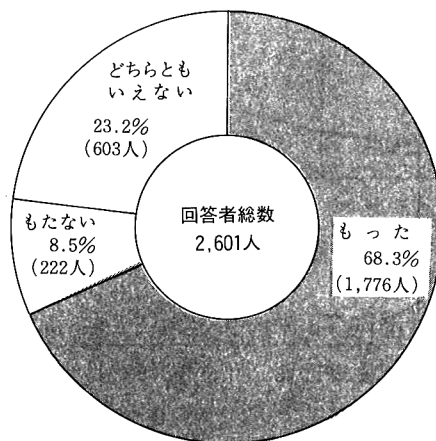

(統計データクイズ実施者区分)

展示内容 1. データでみる茨城の昭和コーナー

昭和史年表と7分野のデータで茨城県のすがたを紹介した。

(データの内容)

- ①平成2年国勢調査結果(速報)
- ②水道普及率と給水人口の推移
- ③製造品出荷額と従業者数の推移
- ④現金給与額と物価の推移
- ⑤交通事故発生件数と

死傷者数の推移

⑥自動車保有台数と

自動車1台当たり人口の推移

⑦老年人口割合と

老人福祉施設数の推移

2. 統計調査のしくみコーナー

平成2年国勢調査をモデルに、調査票と集計結果の流れをイラストで紹介した。

3. いろいろな統計調査コーナー

県統計課が実施する統計調査を分野ごとにまとめ、調査名、調査時期、調査の内容、主管、対象などを紹介した。

4. 茨城県統計グラフコンクール

優秀作品コーナー

平成3年度茨城県統計グラフコンクールの優秀作品と平成3年統計グラフカレンダーを展示した。

5. 統計刊行物の紹介コーナー

県統計課が刊行している統計刊行物を分野ごとに展示した。

6. 統計相談コーナー

統計に対する相談や質問を受け付けた。

7. 統計刊行物頒布コーナー

県統計協会が統計刊行物の頒布を行った。

アンケートの結果 統計データフェアの展示内容はわかりましたか？

統計データフェアをみて

統計に興味を持ちましたか？

会場の模様

(統計課・普及指導グループ)