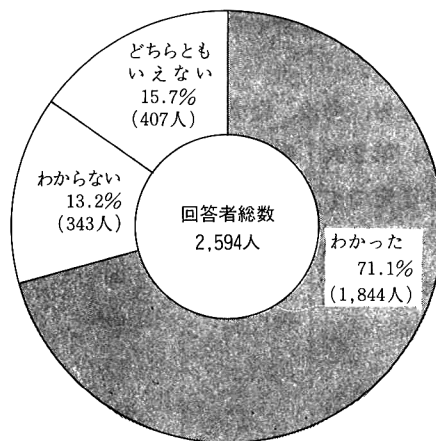

(統計データクイズ実施者区分)

展示内容 1. データでみる茨城の昭和コーナー

昭和史年表と7分野のデータで茨城県のすがたを紹介した。

(データの内容)

- ①平成2年国勢調査結果(速報)
- ②水道普及率と給水人口の推移
- ③製造品出荷額と従業者数の推移
- ④現金給与額と物価の推移
- ⑤交通事故発生件数と

死傷者数の推移

⑥自動車保有台数と

自動車1台当たり人口の推移

⑦老年人口割合と

老人福祉施設数の推移

2. 統計調査のしくみコーナー

平成2年国勢調査をモデルに、調査票と集計結果の流れをイラストで紹介した。

3. いろいろな統計調査コーナー

県統計課が実施する統計調査を分野ごとにまとめ、調査名、調査時期、調査の内容、主管、対象などを紹介した。

4. 茨城県統計グラフコンクール

優秀作品コーナー

平成3年度茨城県統計グラフコンクールの優秀作品と平成3年統計グラフカレンダーを展示した。

5. 統計刊行物の紹介コーナー

県統計課が刊行している統計刊行物を分野ごとに展示した。

6. 統計相談コーナー

統計に対する相談や質問を受け付けた。

7. 統計刊行物頒布コーナー

県統計協会が統計刊行物の頒布を行った。

アンケートの結果 統計データフェアの展示内容はわかりましたか？

統計データフェアをみて

統計に興味を持ちましたか？

会場の模様

(統計課・普及指導グループ)