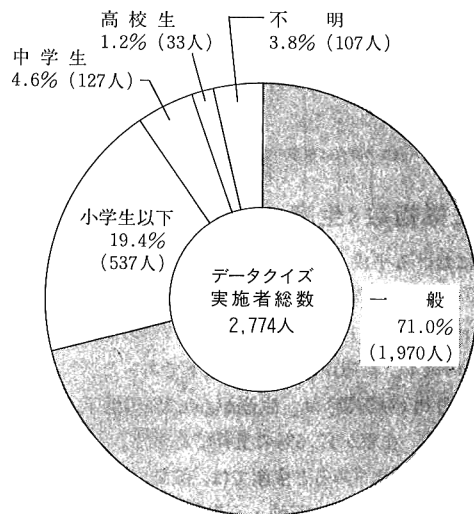

### ～実施結果概要～

開催日時 平成3年10月5日(土)

12時5分から16時まで  
平成3年10月6日(日)

10時から13時まで

入場者数 4,624人

(10月5日 2,412人)  
(10月6日 2,212人)

統計データクイズ実施者数 2,774人

(10月5日 1,447人)  
(10月6日 1,327人)

(統計データクイズ実施者区分)

展示内容 1. データでみる茨城の昭和コーナー

昭和史年表と7分野のデータで茨城県のすがたを紹介した。

(データの内容)

- ①平成2年国勢調査結果(速報)
- ②水道普及率と給水人口の推移
- ③製造品出荷額と従業者数の推移
- ④現金給与額と物価の推移
- ⑤交通事故発生件数と

死傷者数の推移

⑥自動車保有台数と

自動車1台当たり人口の推移