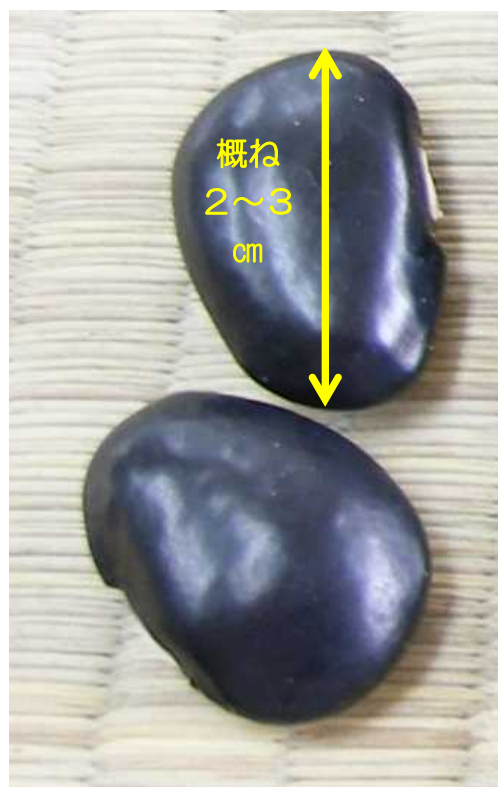

ご協力お願いいたします！

協議会で認められた者*以外の 常陸大黒（生豆）の 一般販売は禁止です

※販売者が JA 全農いばらき, JA 常陸, JA 水戸, 大子町特産品流通公社

常陸大黒は茨城県が育成した黒一色の
花豆です。（品種登録第 10368 号）

常陸大黒

白花豆

紫花豆

常陸大黒豆知識

普通の花豆は白色か紫のまだら模様ですが、
常陸大黒は花豆唯一の黒一色品種です。

※実物大と異なります

茨城県の許諾なし
に種の増殖・販売・
はできません。

なお、黒花豆や
大黒豆など

別名での販売もできません。

現在、産地づくりのため協議会で認められた者*以外の生豆の販売は禁止しています。
(加工品は販売可)

常陸大黒は茨城県民の貴重な知的財産です。

《お問い合わせ先》