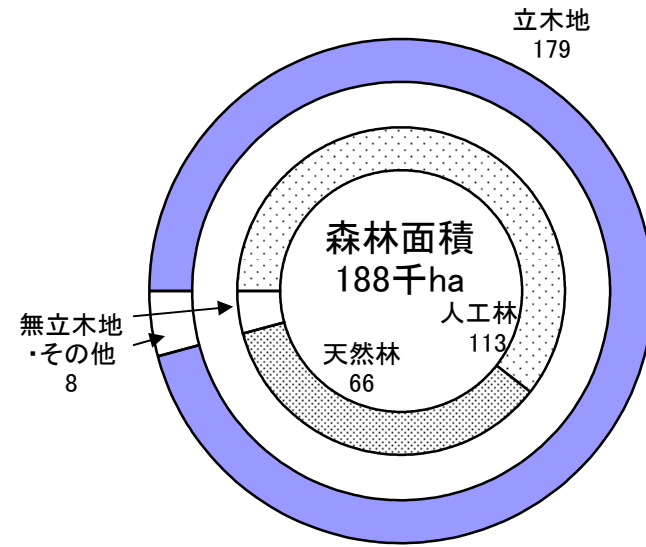

図1. 茨城県森林資源の現況

本 県

(森林面積の人工林・天然林及び立木地・無立木地内訳)

(森林蓄積の人工林・天然林の内訳)

民 有 林

(民有林の人工林・天然林及び立木地・無立木地内訳)

(民有林森林蓄積の人工林・天然林の内訳)

注1: 森林資源は、林野庁所管の国有林及び地域森林計画対象民有林の合計
 2: 計が一致しないのは四捨五入による

資料 林政課 (H21.4.1現在)