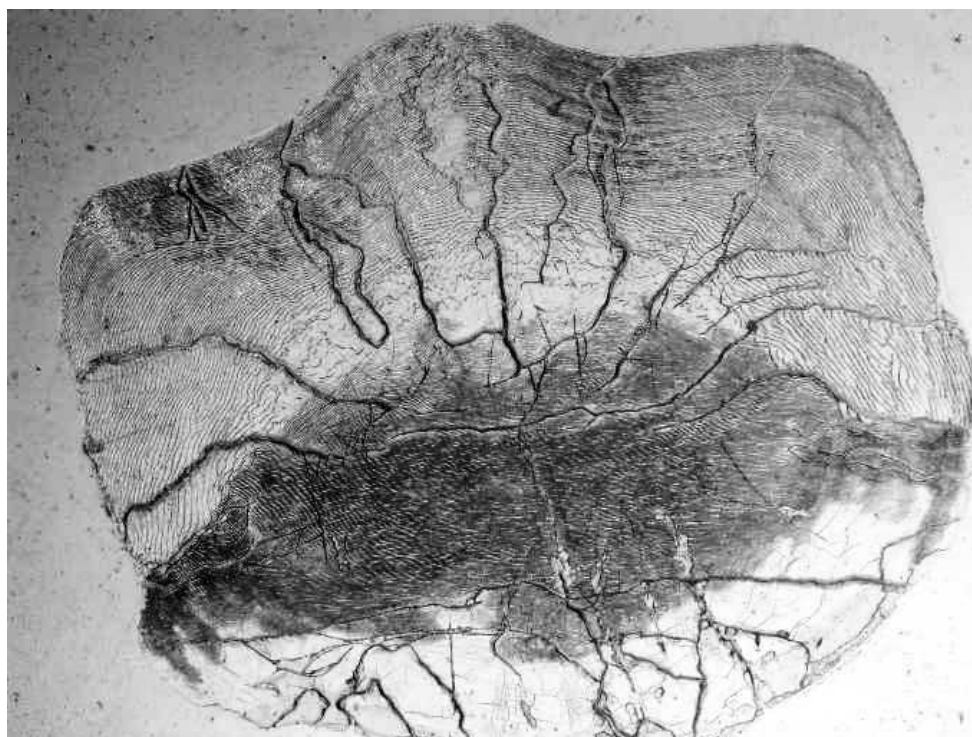

二重輪 A 2008年1月11日 大洗港 体長 13.0cm

第2輪と第3輪が二重輪を形成

再生鱗 A 2002年1月11日大洗港 体長 12.9cm

(中心部に隆起線がなく、鏡状になっている。)

附図4 その他の鱗相

高成長 A 2005年9月2日 大洗港 体長 11.9cm 0 輪魚

高成長 B 2005年11月1日 大洗港 体長 13.8cm 1 輪魚

附図 4 その他の鱗相

高成長 C 2000年11月27日 大津漁港 体長12.2cm 1輪魚

高成長 D 2002年3月27日 波崎漁港 体長12.9cm 0輪魚

附図4 その他の鱗相

高成長 E 2004年4月21日 波崎漁港 体長13.2cm 1輪魚

附図4 その他の鱗相