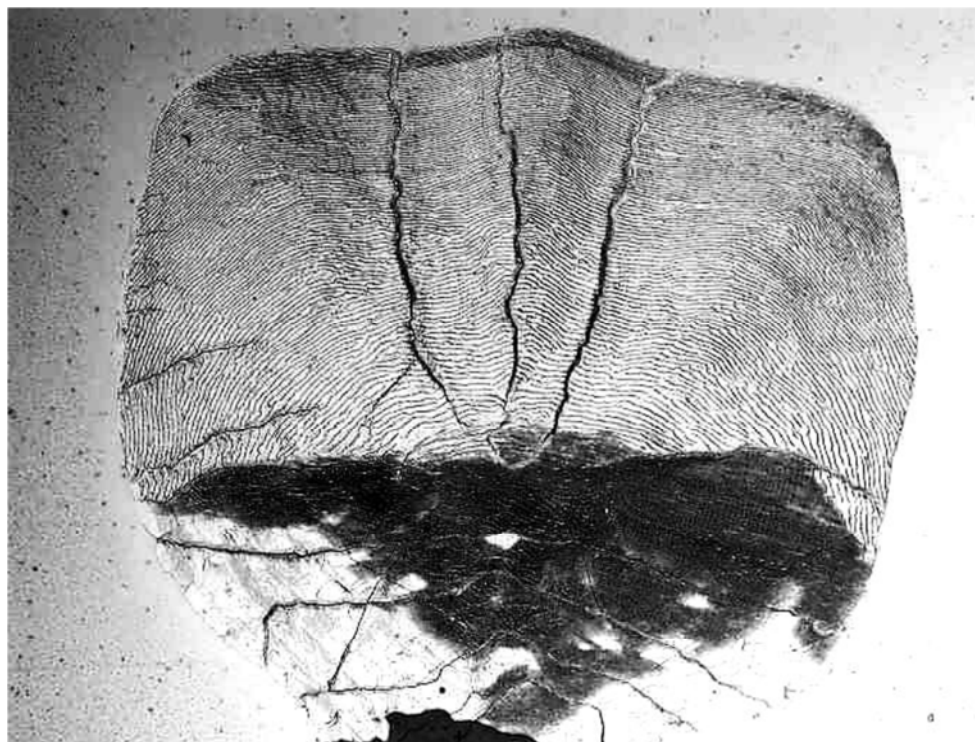

二重輪 A 2008年1月11日 大洗港 体長 13.0cm

第2輪と第3輪が二重輪を形成

再生鱗 A 2002年1月11日大洗港 体長 12.9cm

(中心部に隆起線がなく、鏡状になっている。)

附図4 その他の鱗相

高成長 A 2005年9月2日 大洗港 体長 11.9cm 0 輪魚

高成長 B 2005年11月1日 大洗港 体長 13.8cm 1 輪魚

附図 4 その他の鱗相

高成長 C 2000年11月27日 大津漁港 体長12.2cm 1輪魚

高成長 D 2002年3月27日 波崎漁港 体長12.9cm 0輪魚

附図4 その他の鱗相

高成長 E 2004年4月21日 波崎漁港 体長13.2cm 1輪魚

附図4 その他の鱗相