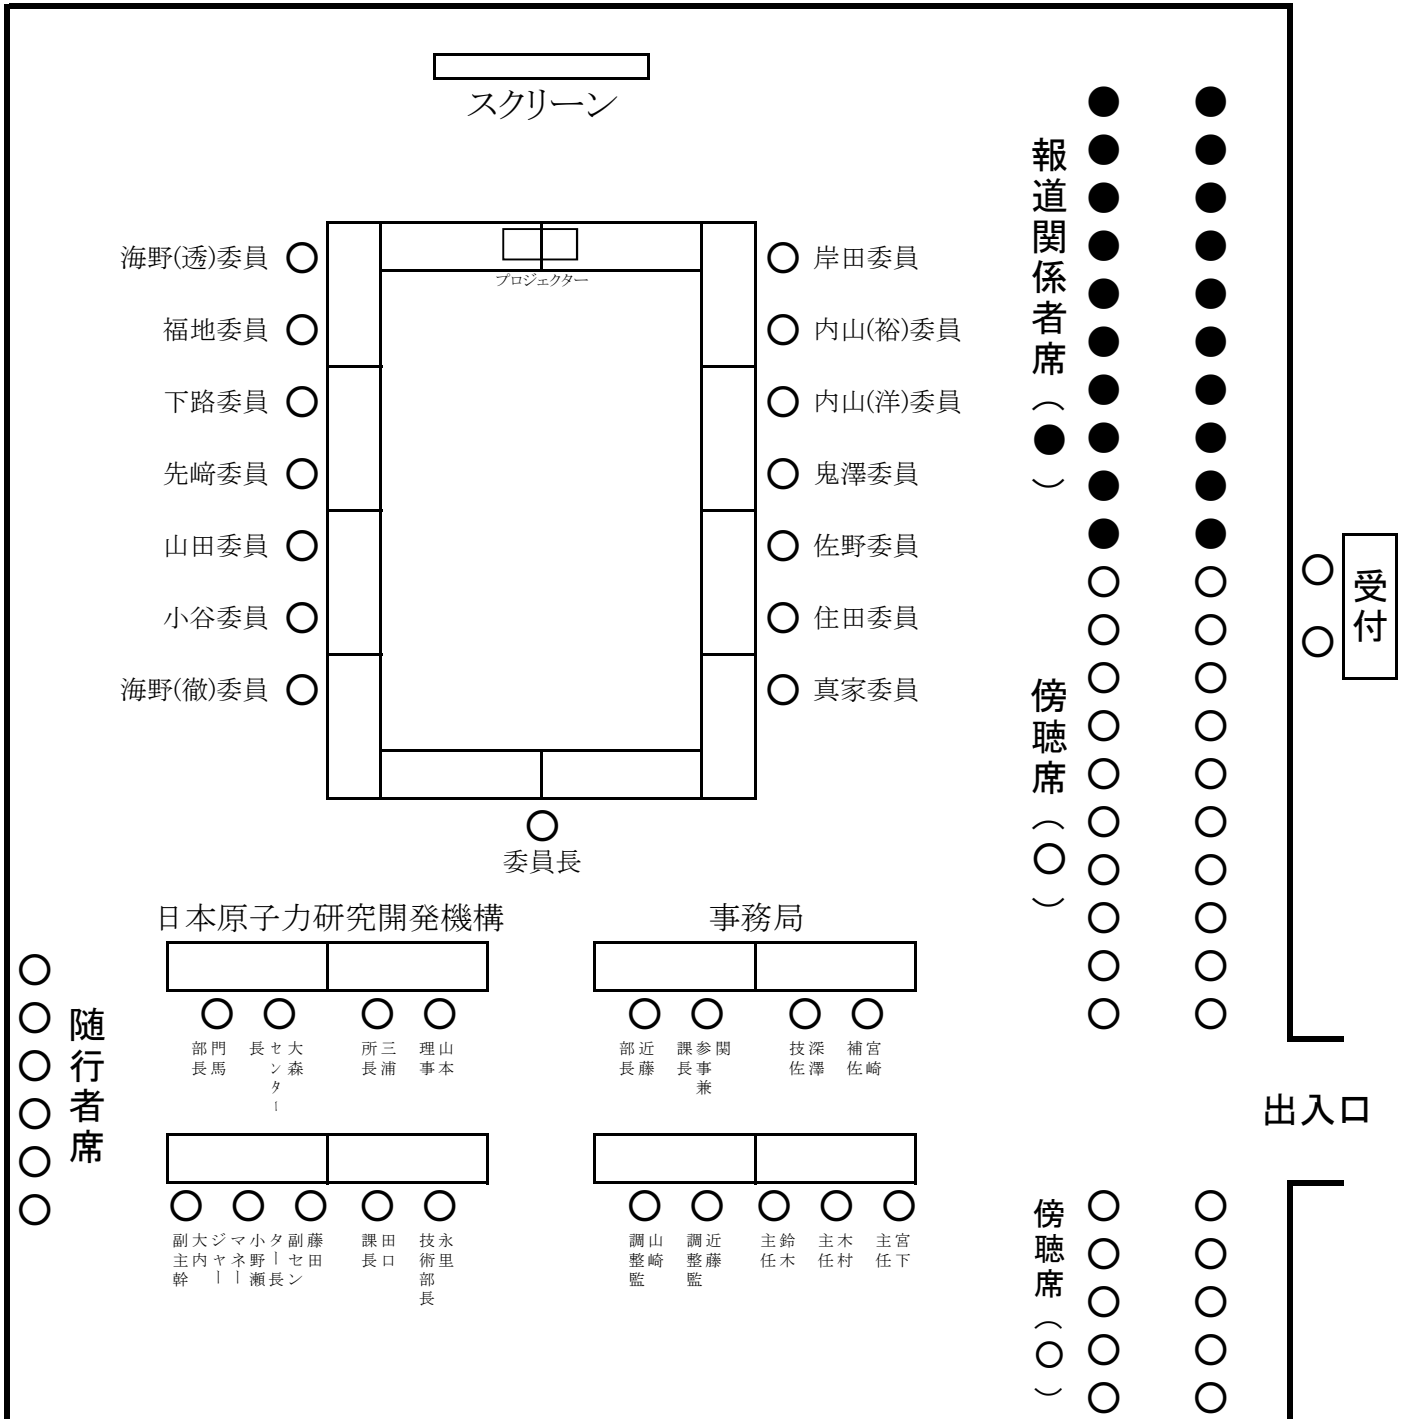

茨城県原子力審議会 座席表

平成30年1月31日（水）13：30～
ホテルレイクビュー水戸 2階 常磐・借楽

※ 報道関係者席，一般傍聴席は，当日の状況に応じて増減