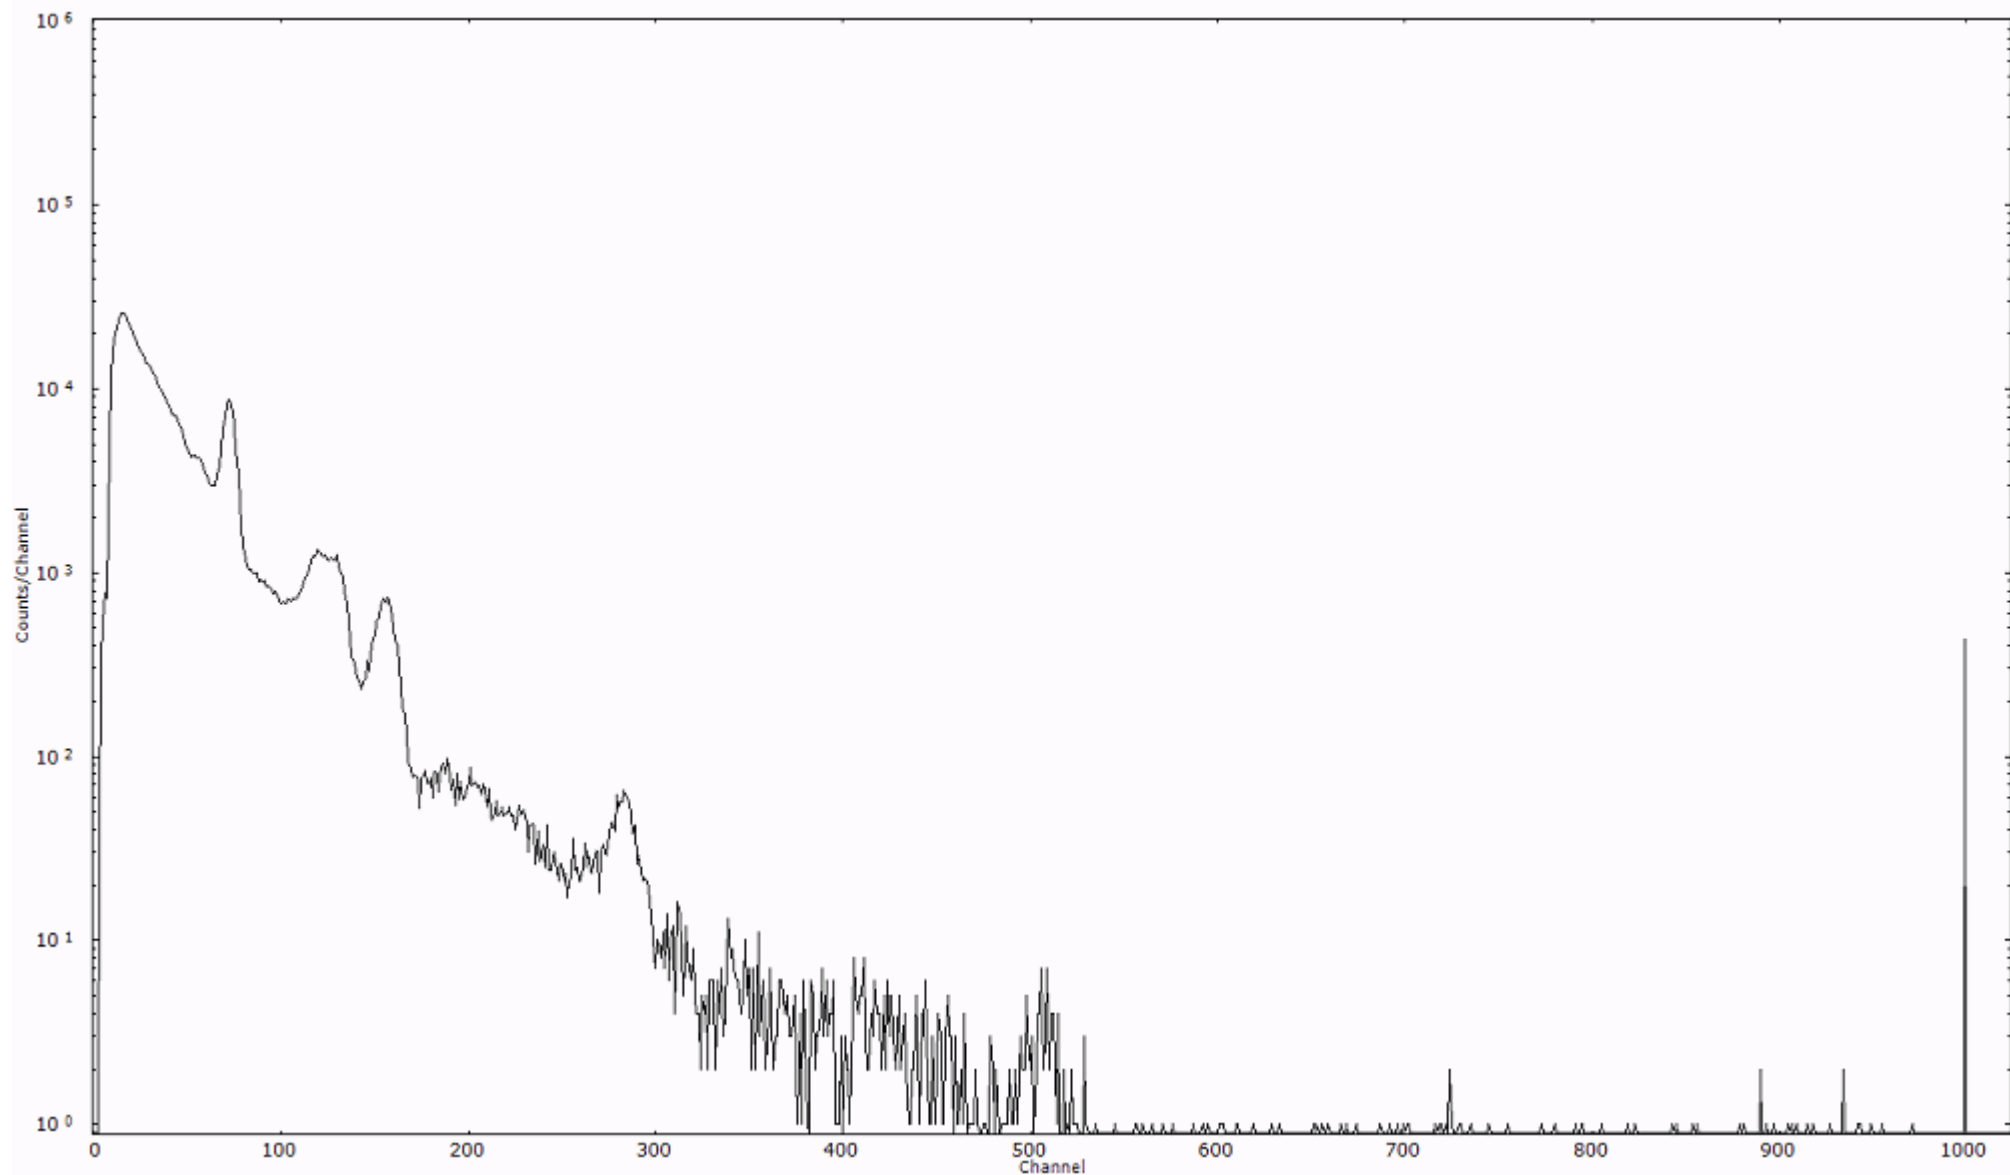

スペクトルグラフ
測定コード 阿字ヶ浦110328A064

検出器番号 13105
測定日時 2011年03月28日 10時40分

ライブタイム 600 秒
リアルタイム 600 秒