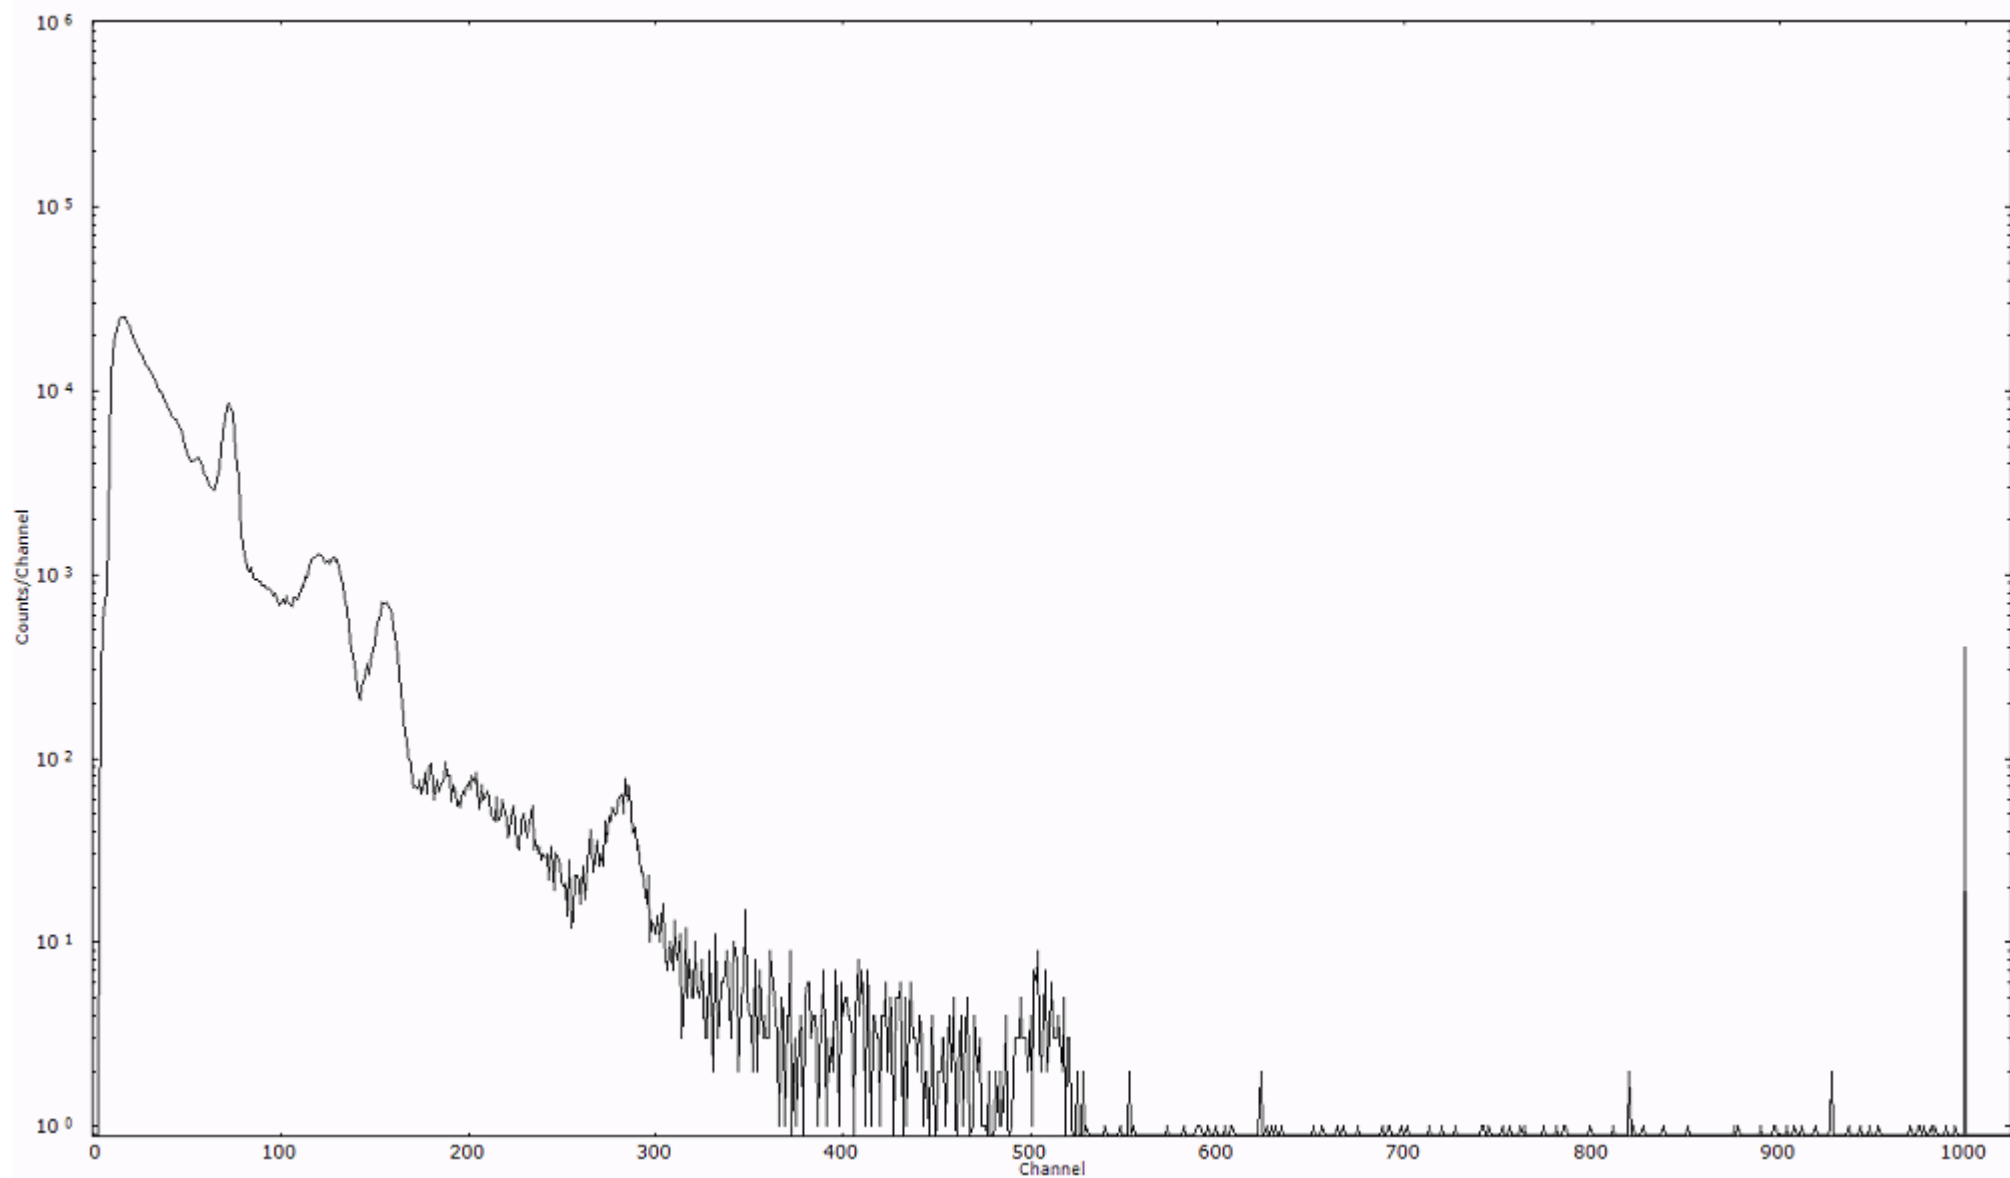

スペクトルグラフ
測定コード 阿字ヶ浦110328P005

検出器番号 13105
測定日時 2011年03月28日 13時00分

ライブタイム 600 秒
リアルタイム 600 秒

スペクトルグラフ
測定コード 阿字ヶ浦110328P006

検出器番号 13105
測定日時 2011年03月28日 13時10分

ライブタイム 600 秒
リアルタイム 600 秒

スペクトルグラフ
測定コード 阿字ヶ浦110328P007