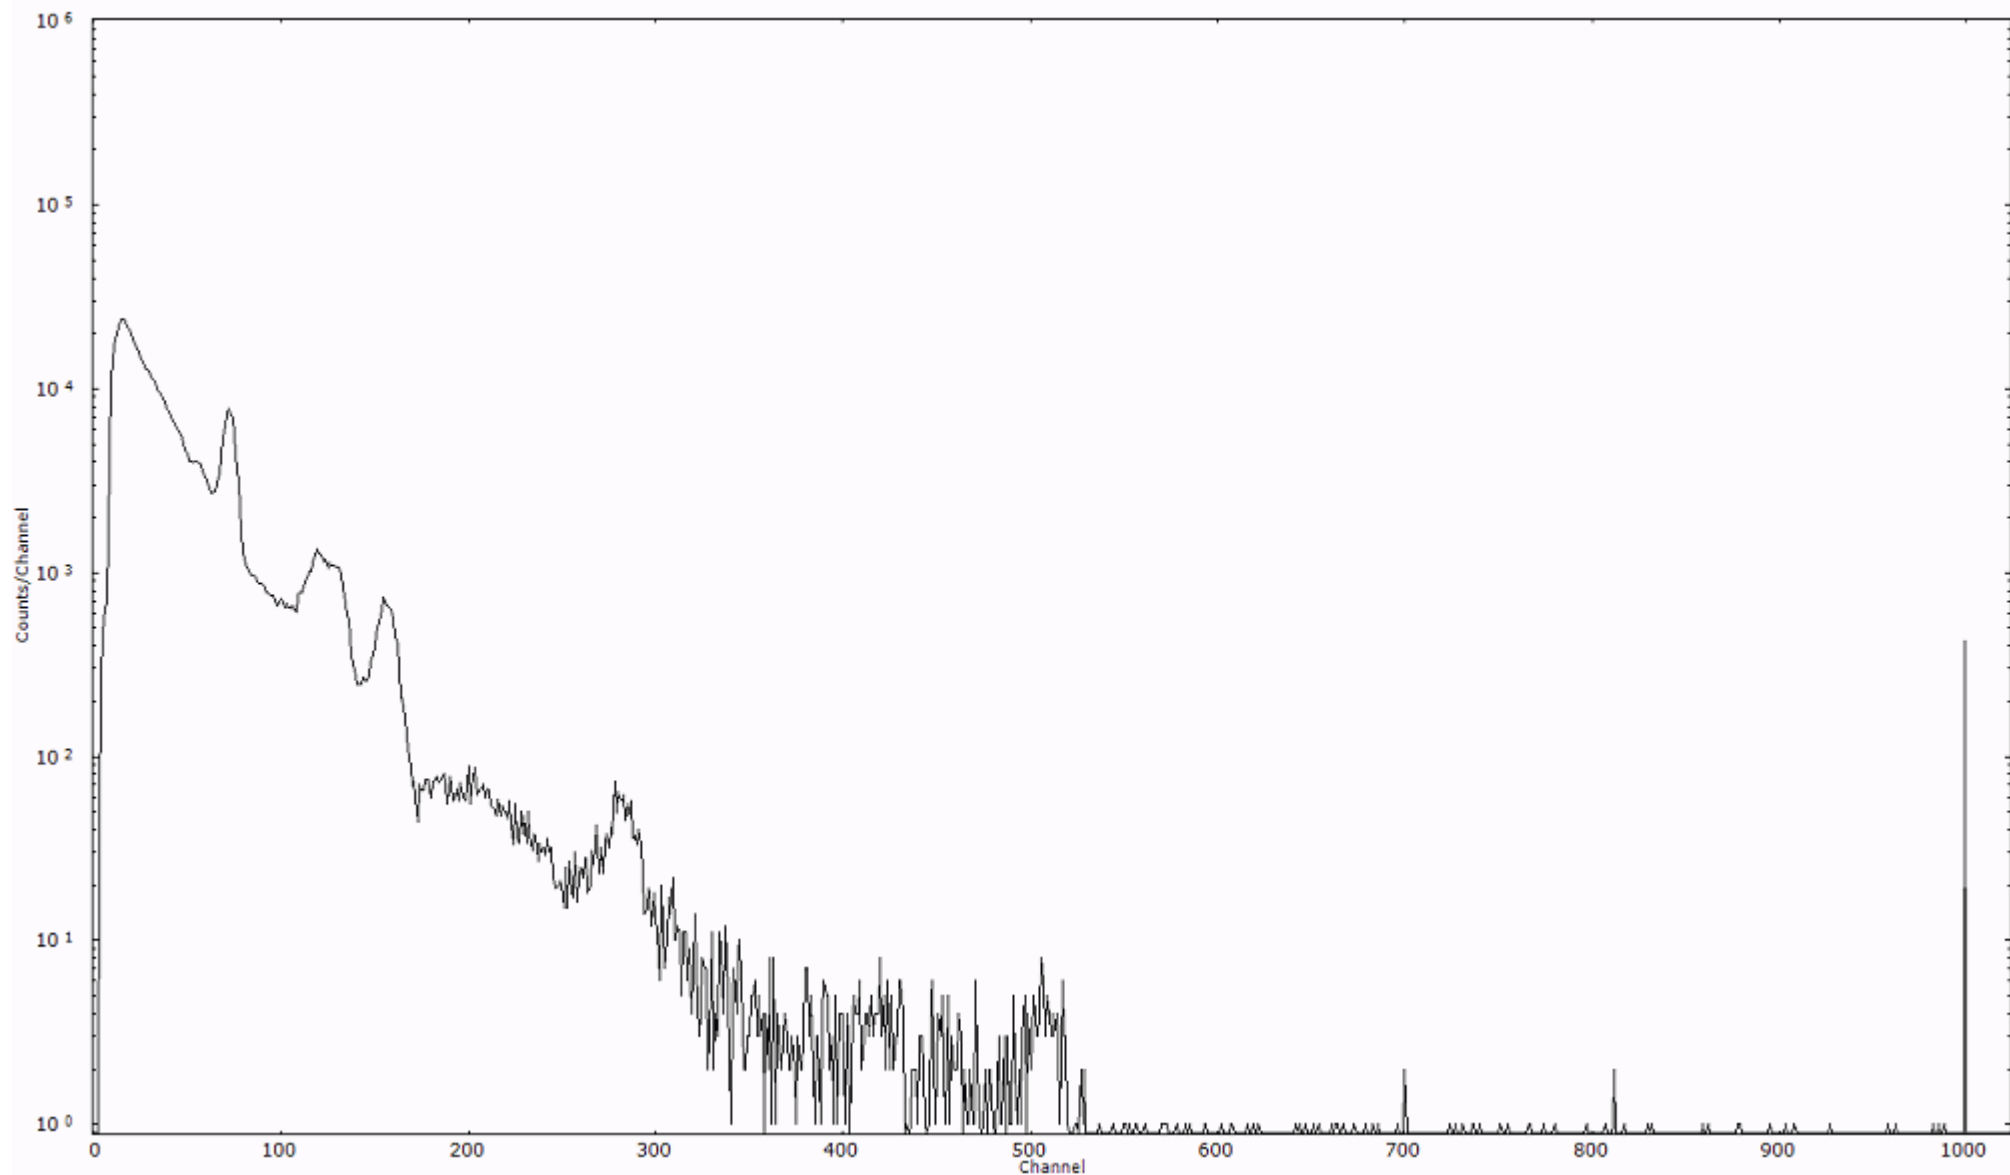

スペクトルグラフ
測定コード 阿字ヶ浦110329P008

検出器番号 13105
測定日時 2011年03月29日 13時30分

ライブタイム 600 秒
リアルタイム 600 秒

スペクトルグラフ
測定コード 阿字ヶ浦110329P009

検出器番号 13105
測定日時 2011年03月29日 13時40分

ライブタイム 600 秒
リアルタイム 600 秒

スペクトルグラフ
測定コード 阿字ヶ浦110329P010