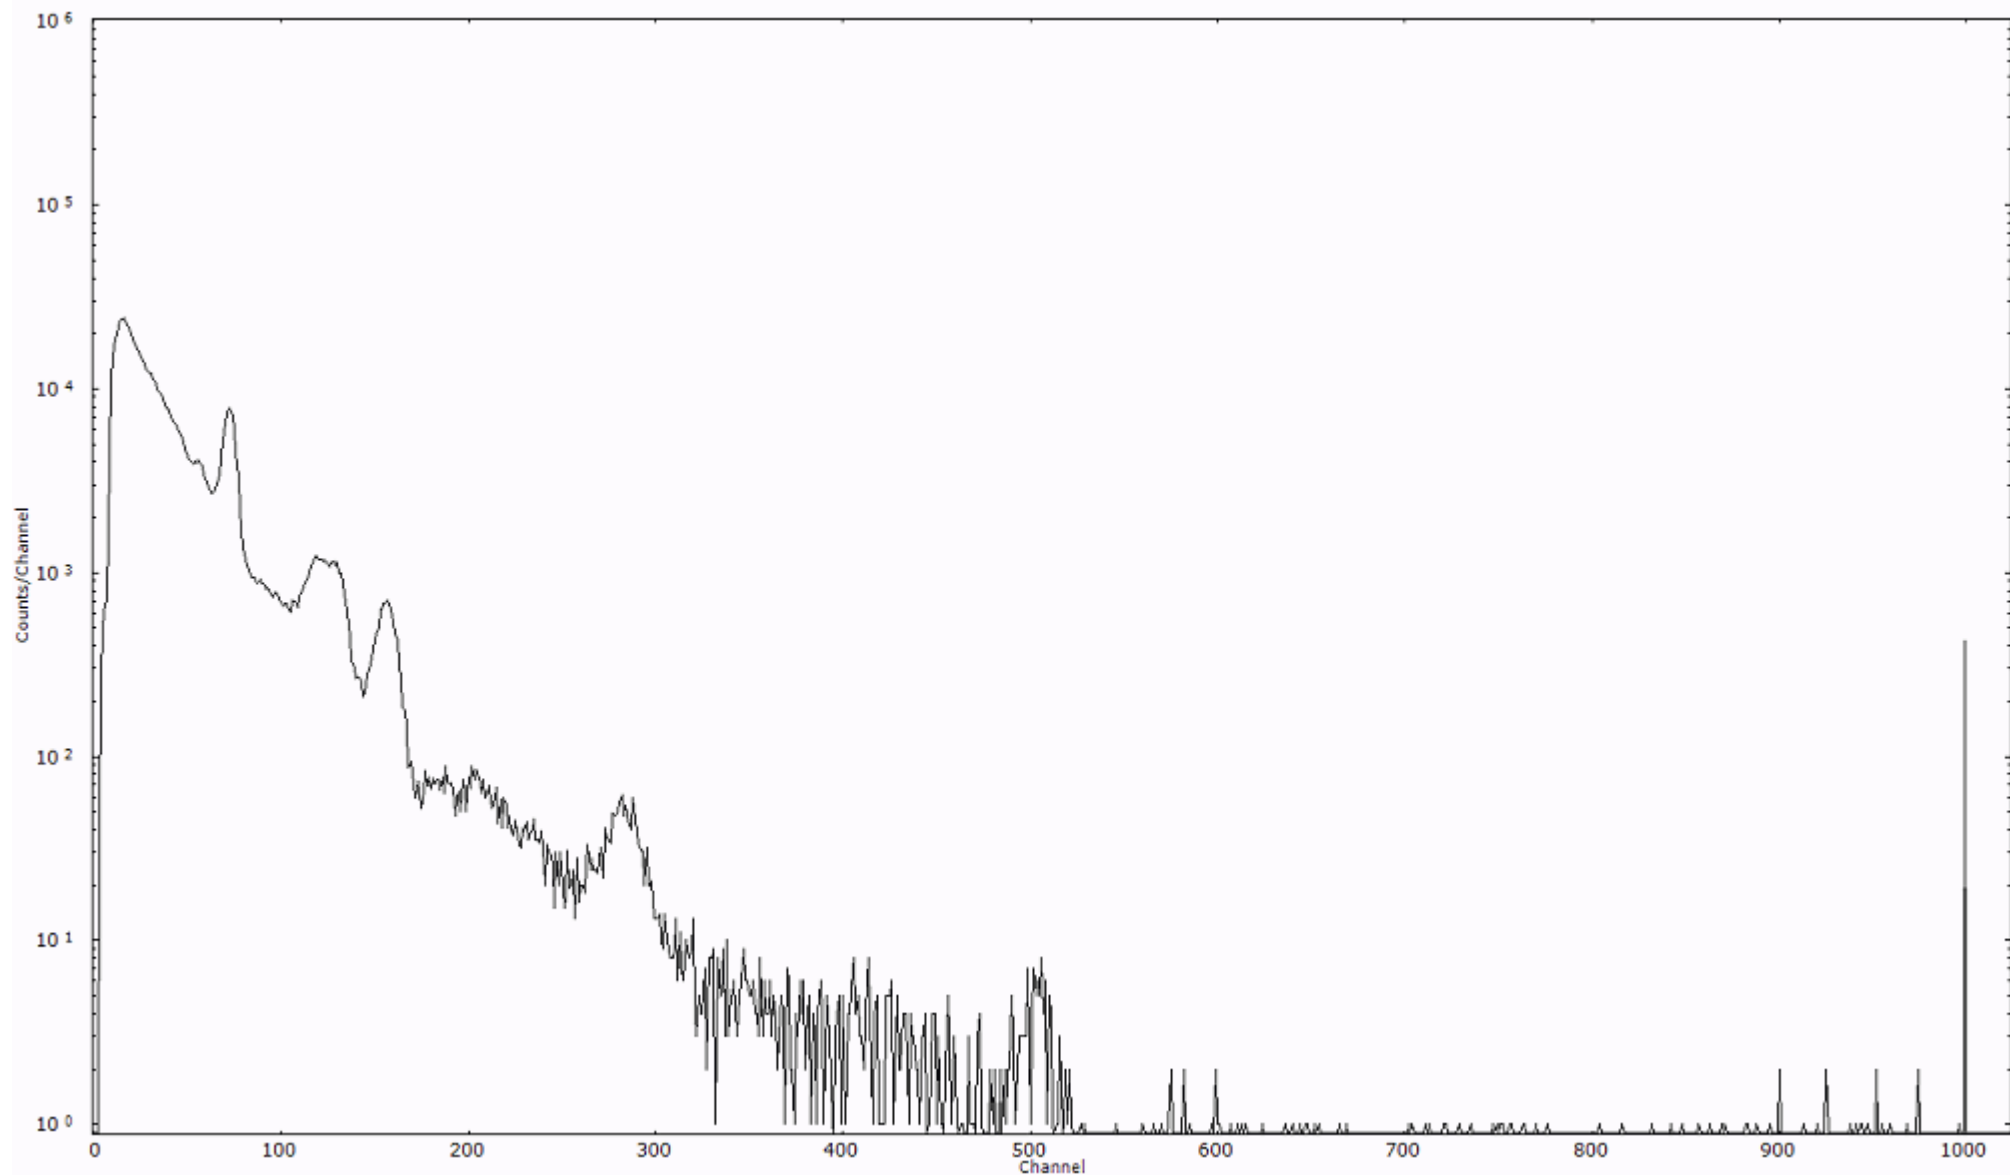

スペクトルグラフ
測定コード 阿字ヶ浦110329A067

検出器番号 13105
測定日時 2011年03月29日 11時10分

ライブタイム 600 秒
リアルタイム 600 秒

スペクトルグラフ
測定コード 阿字ヶ浦110329A068

検出器番号 13105
測定日時 2011年03月29日 11時20分

ライブタイム 600 秒
リアルタイム 600 秒

スペクトルグラフ
測定コード 阿字ヶ浦110329A069