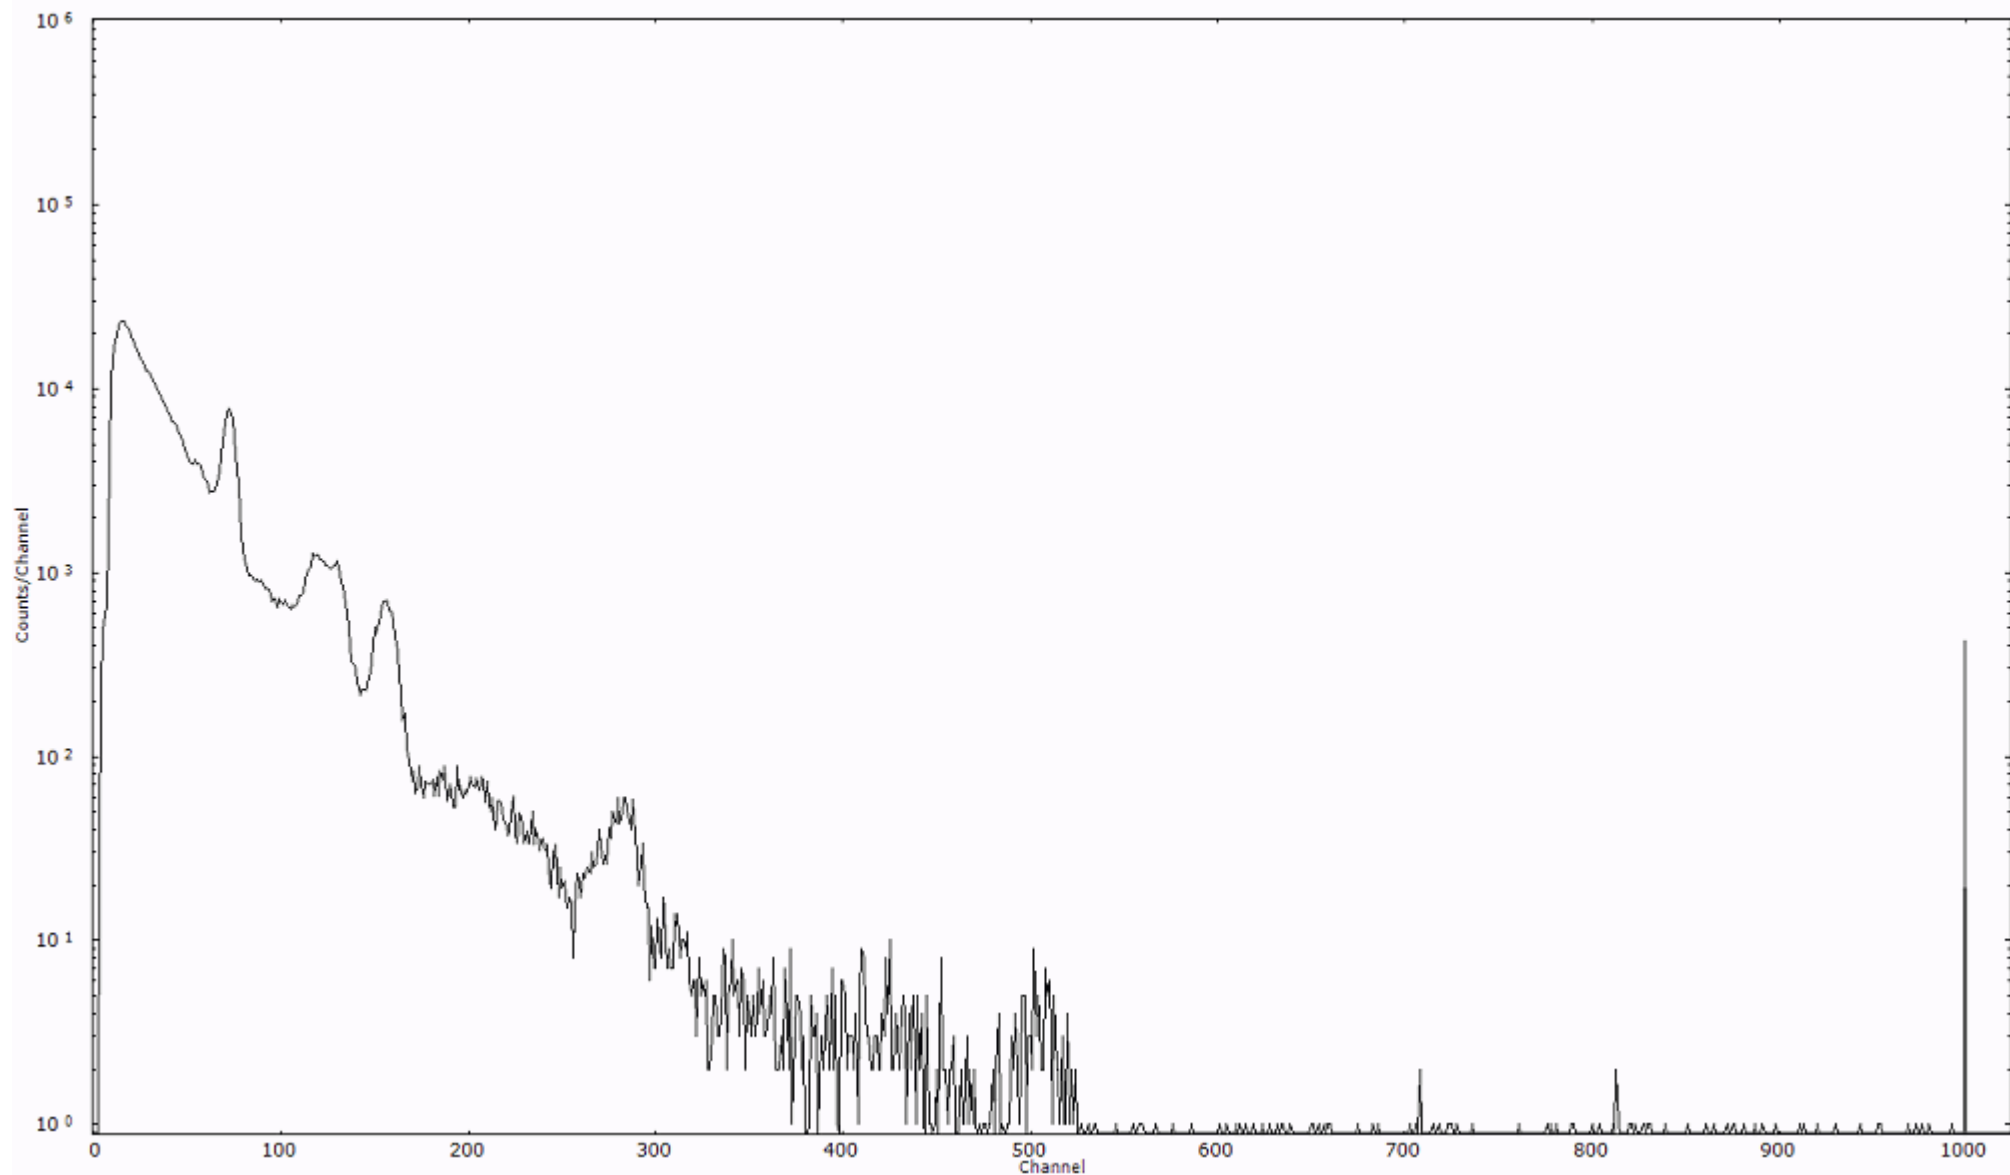

スペクトルグラフ
測定コード 阿字ヶ浦110329P032

検出器番号 13105
測定日時 2011年03月29日 17時30分

ライブタイム 600 秒
リアルタイム 600 秒