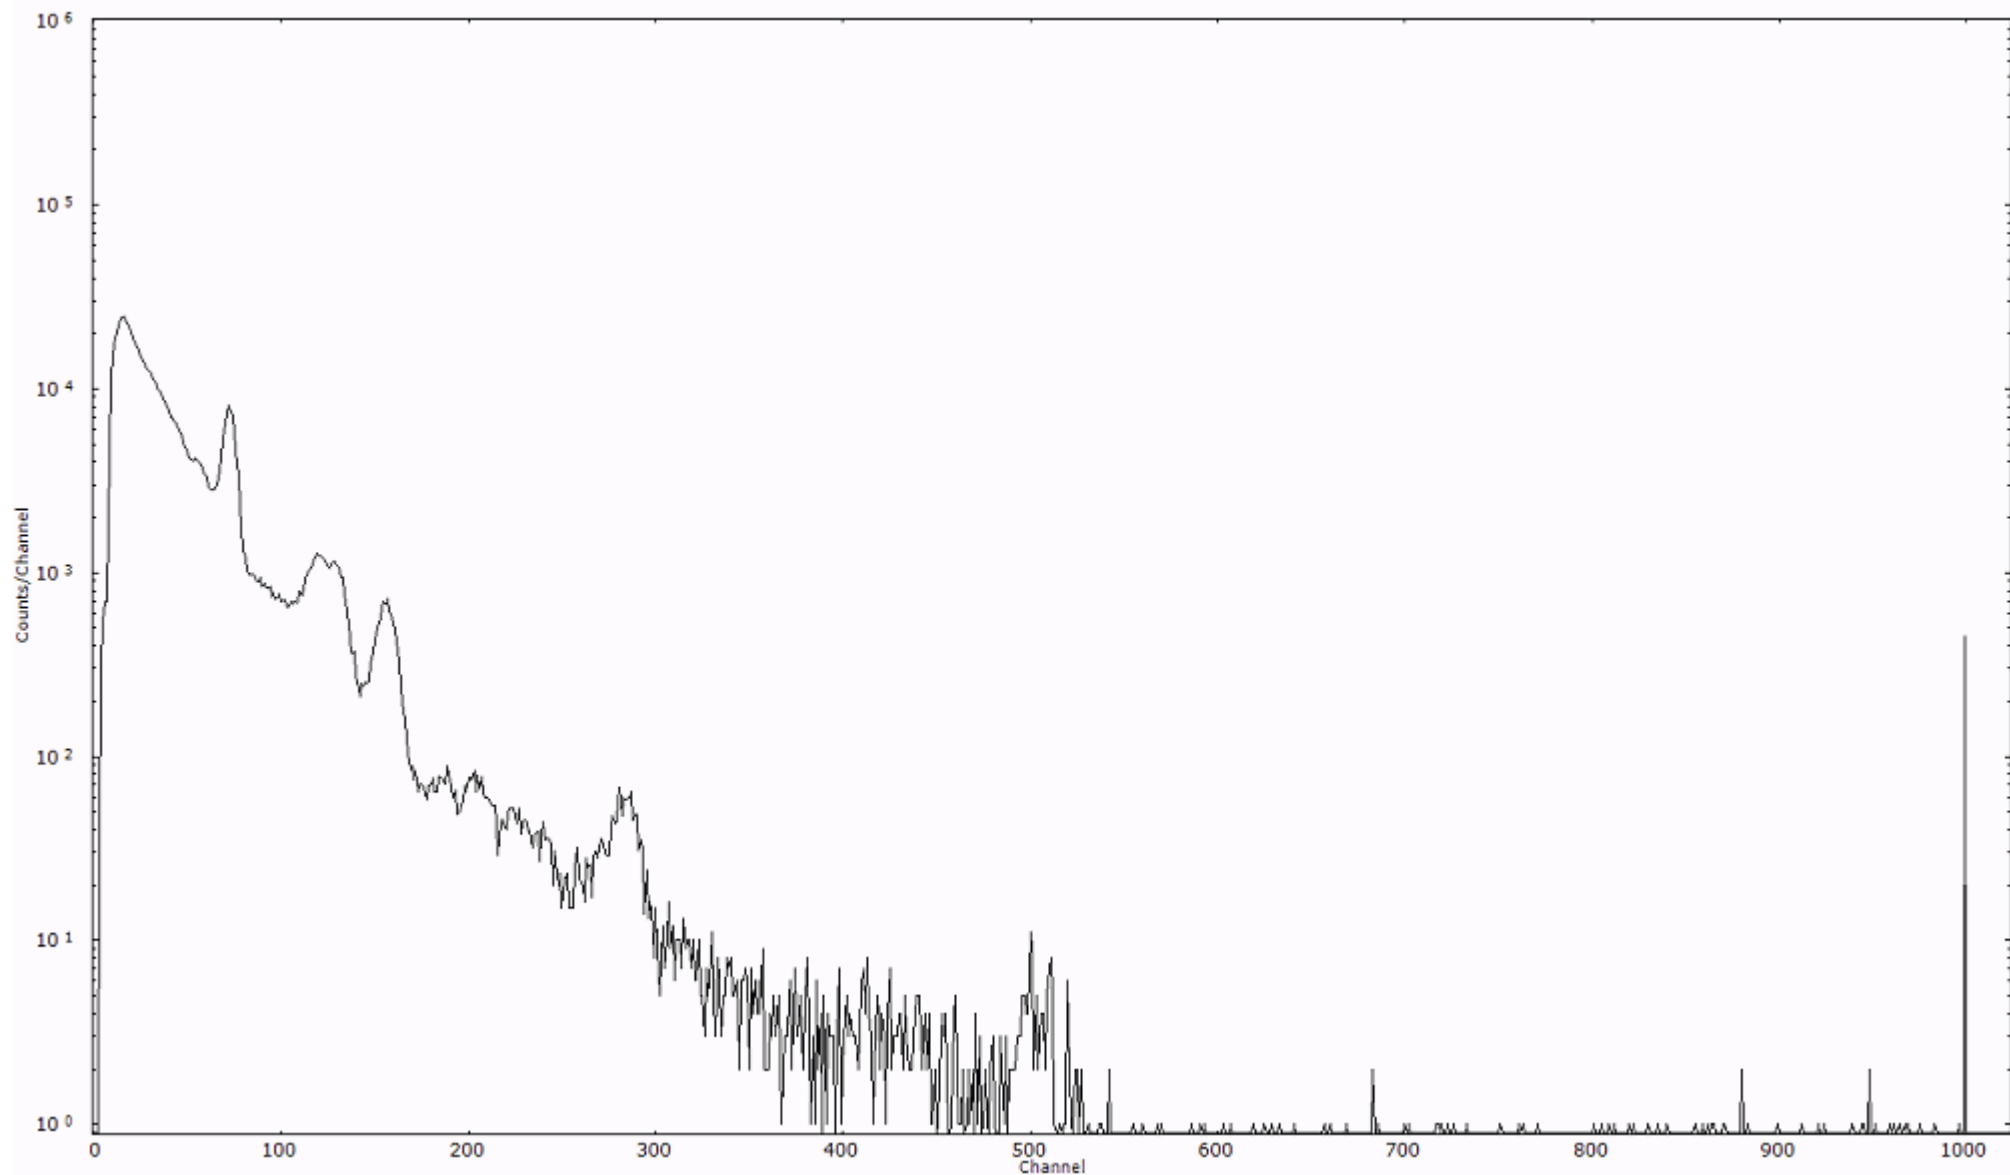

ライブタイム 600 秒
リアルタイム 600 秒

スペクトルグラフ
測定コード 阿字ヶ浦110329A051

検出器番号 13105
測定日時 2011年03月29日 08時30分

ライブタイム 600 秒
リアルタイム 600 秒

スペクトルグラフ
測定コード 阿字ヶ浦110329A052

検出器番号 13105
測定日時 2011年03月29日 08時40分

ライブタイム 600 秒
リアルタイム 600 秒