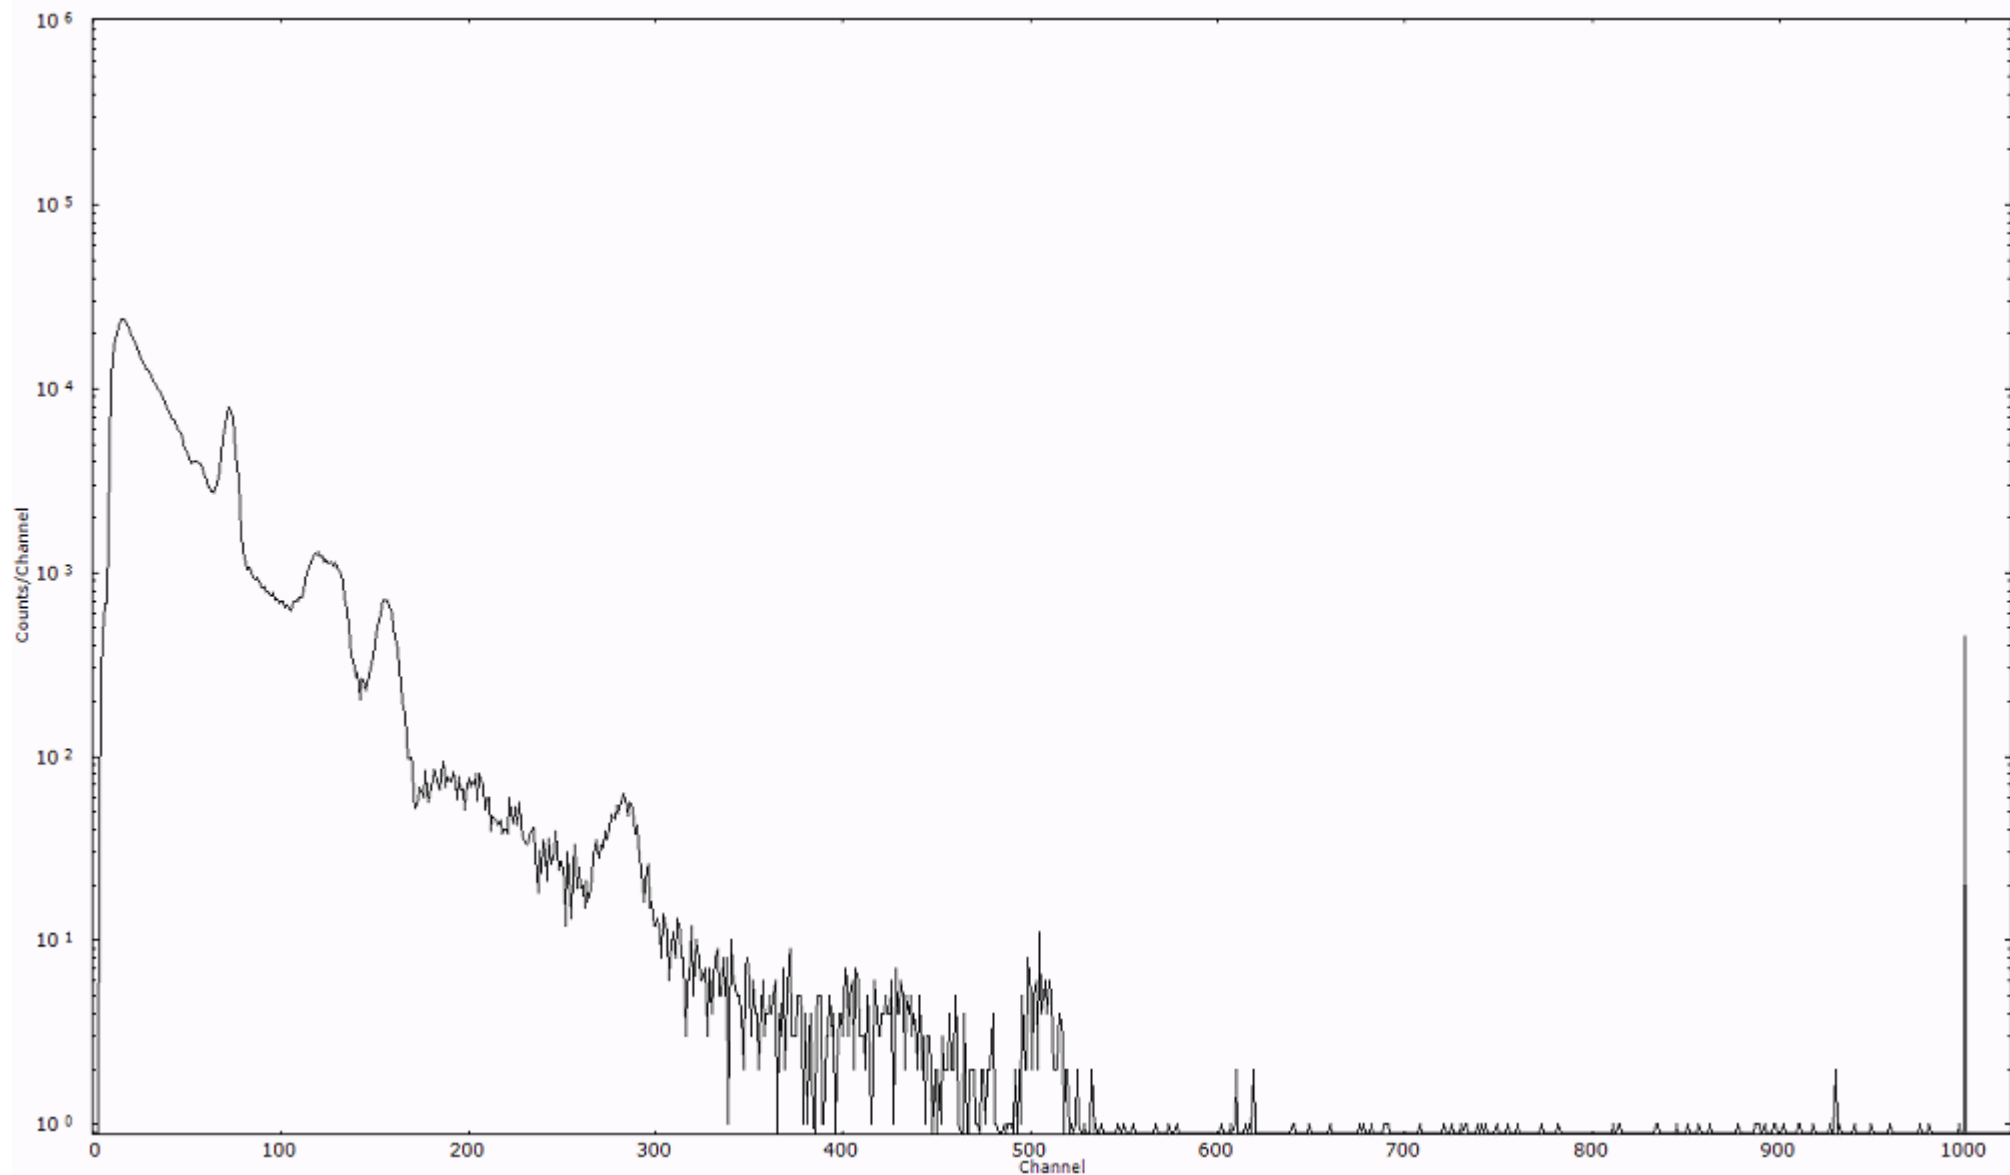

ライブタイム 600 秒
リアルタイム 600 秒

スペクトルグラフ
測定コード 阿字ヶ浦110329A072

検出器番号 13105
測定日時 2011年03月29日 12時00分

ライブタイム 600 秒
リアルタイム 600 秒

スペクトルグラフ
測定コード 阿字ヶ浦110329P000

検出器番号 13105
測定日時 2011年03月29日 12時10分

ライブタイム 600 秒
リアルタイム 600 秒