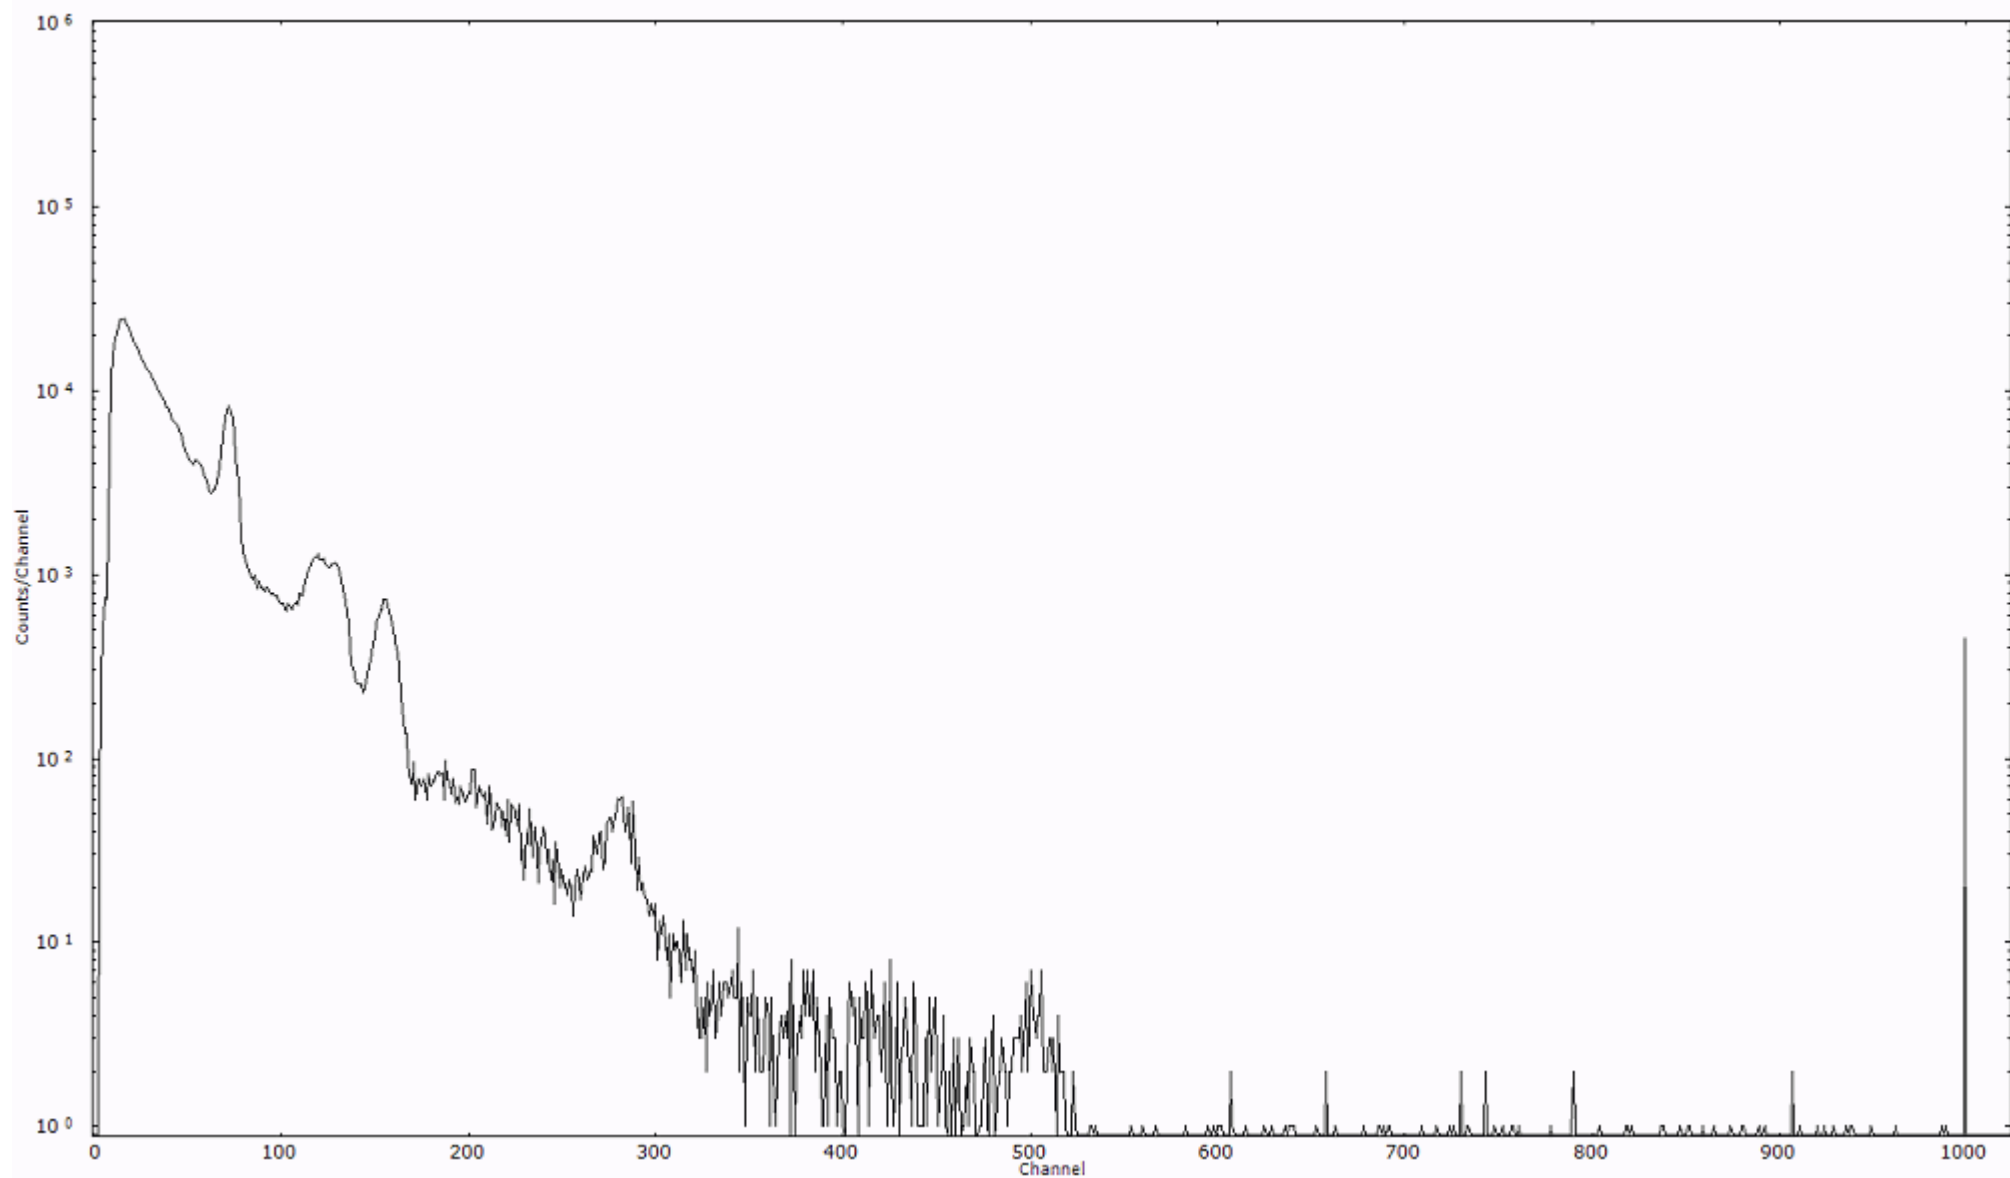

スペクトルグラフ
測定コード 阿字ヶ浦110329A018

検出器番号 13105
測定日時 2011年03月29日 03時00分

ライブタイム 600 秒
リアルタイム 600 秒