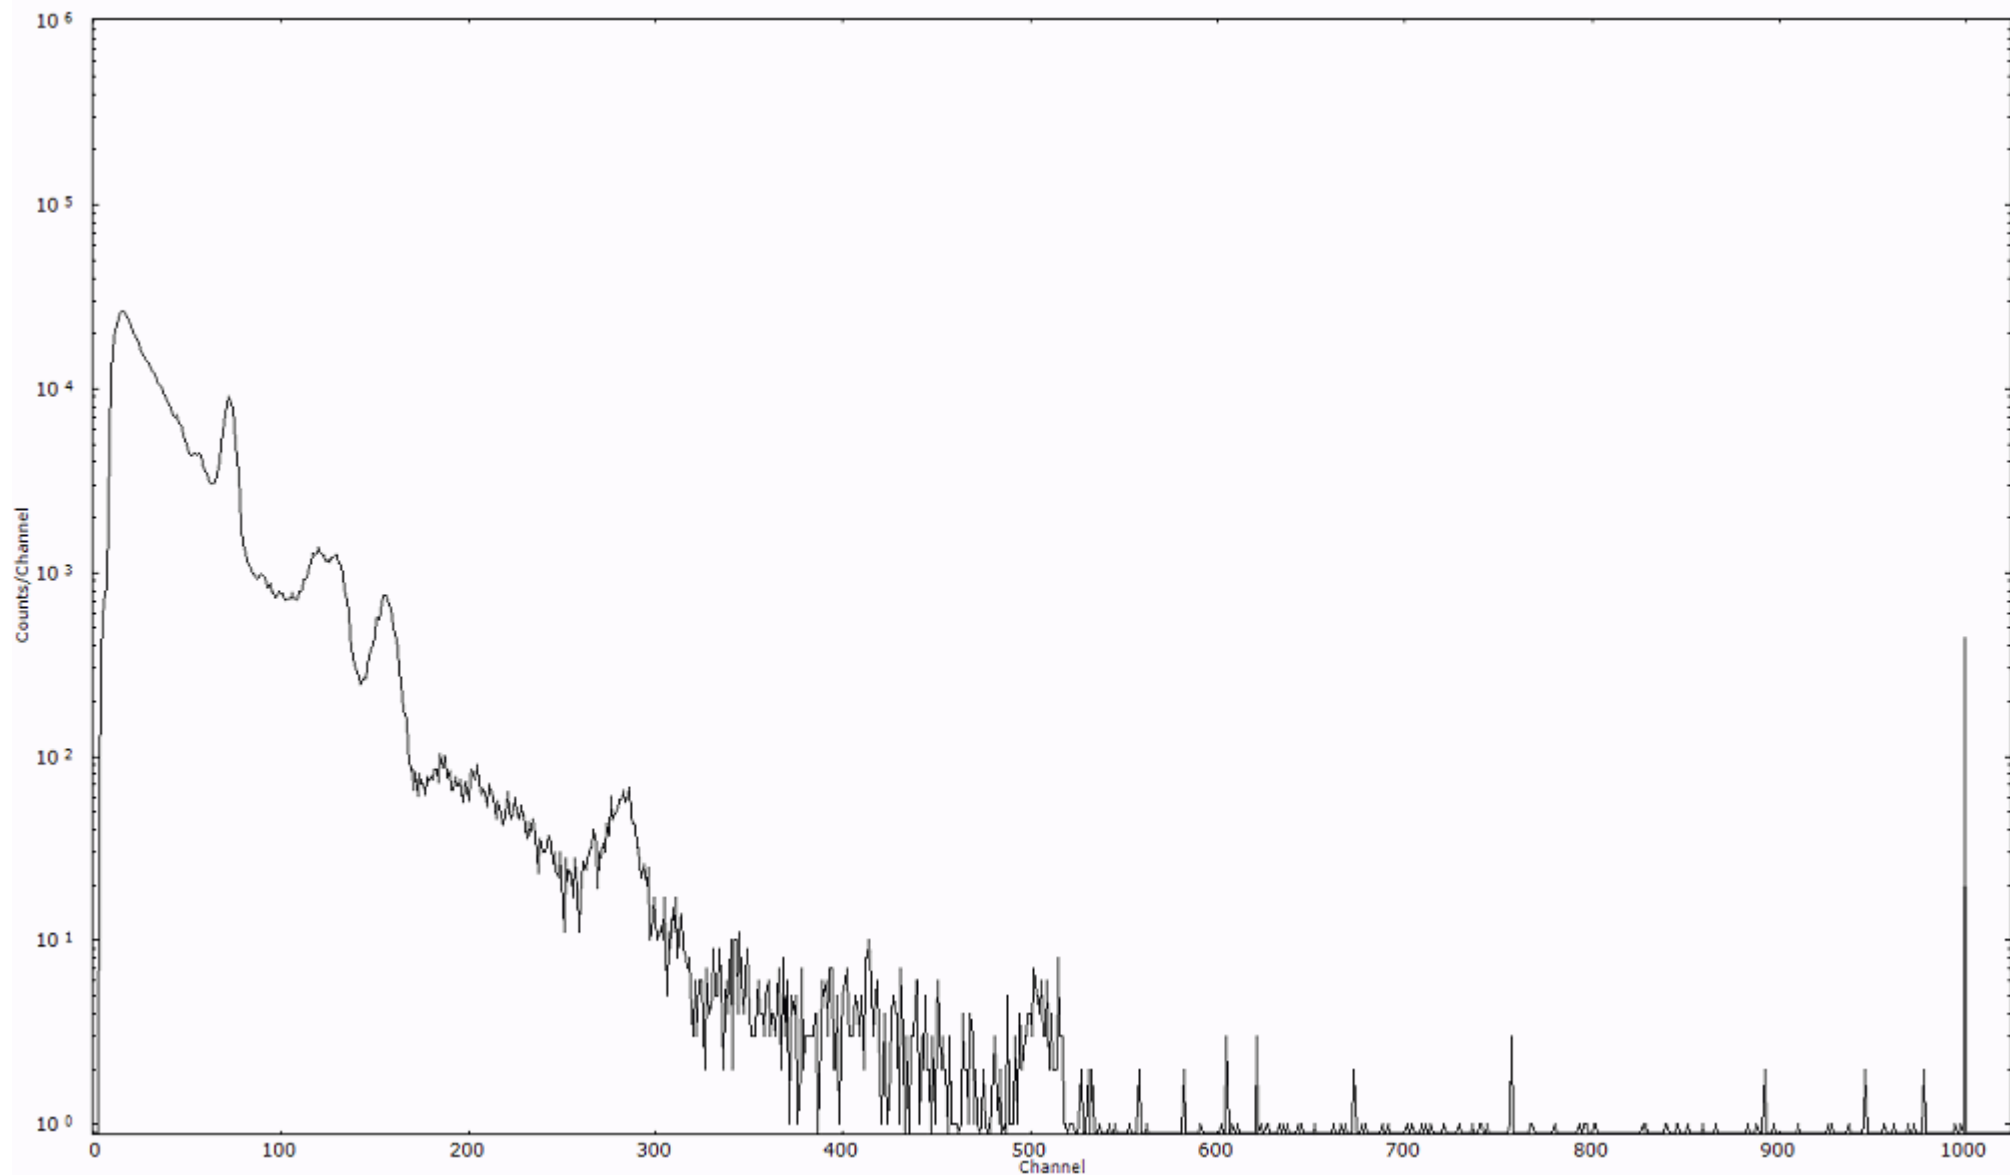

スペクトルグラフ
測定コード 阿字ヶ浦110328A013

検出器番号 13105
測定日時 2011年03月28日 02時10分

ライブタイム 600 秒
リアルタイム 600 秒