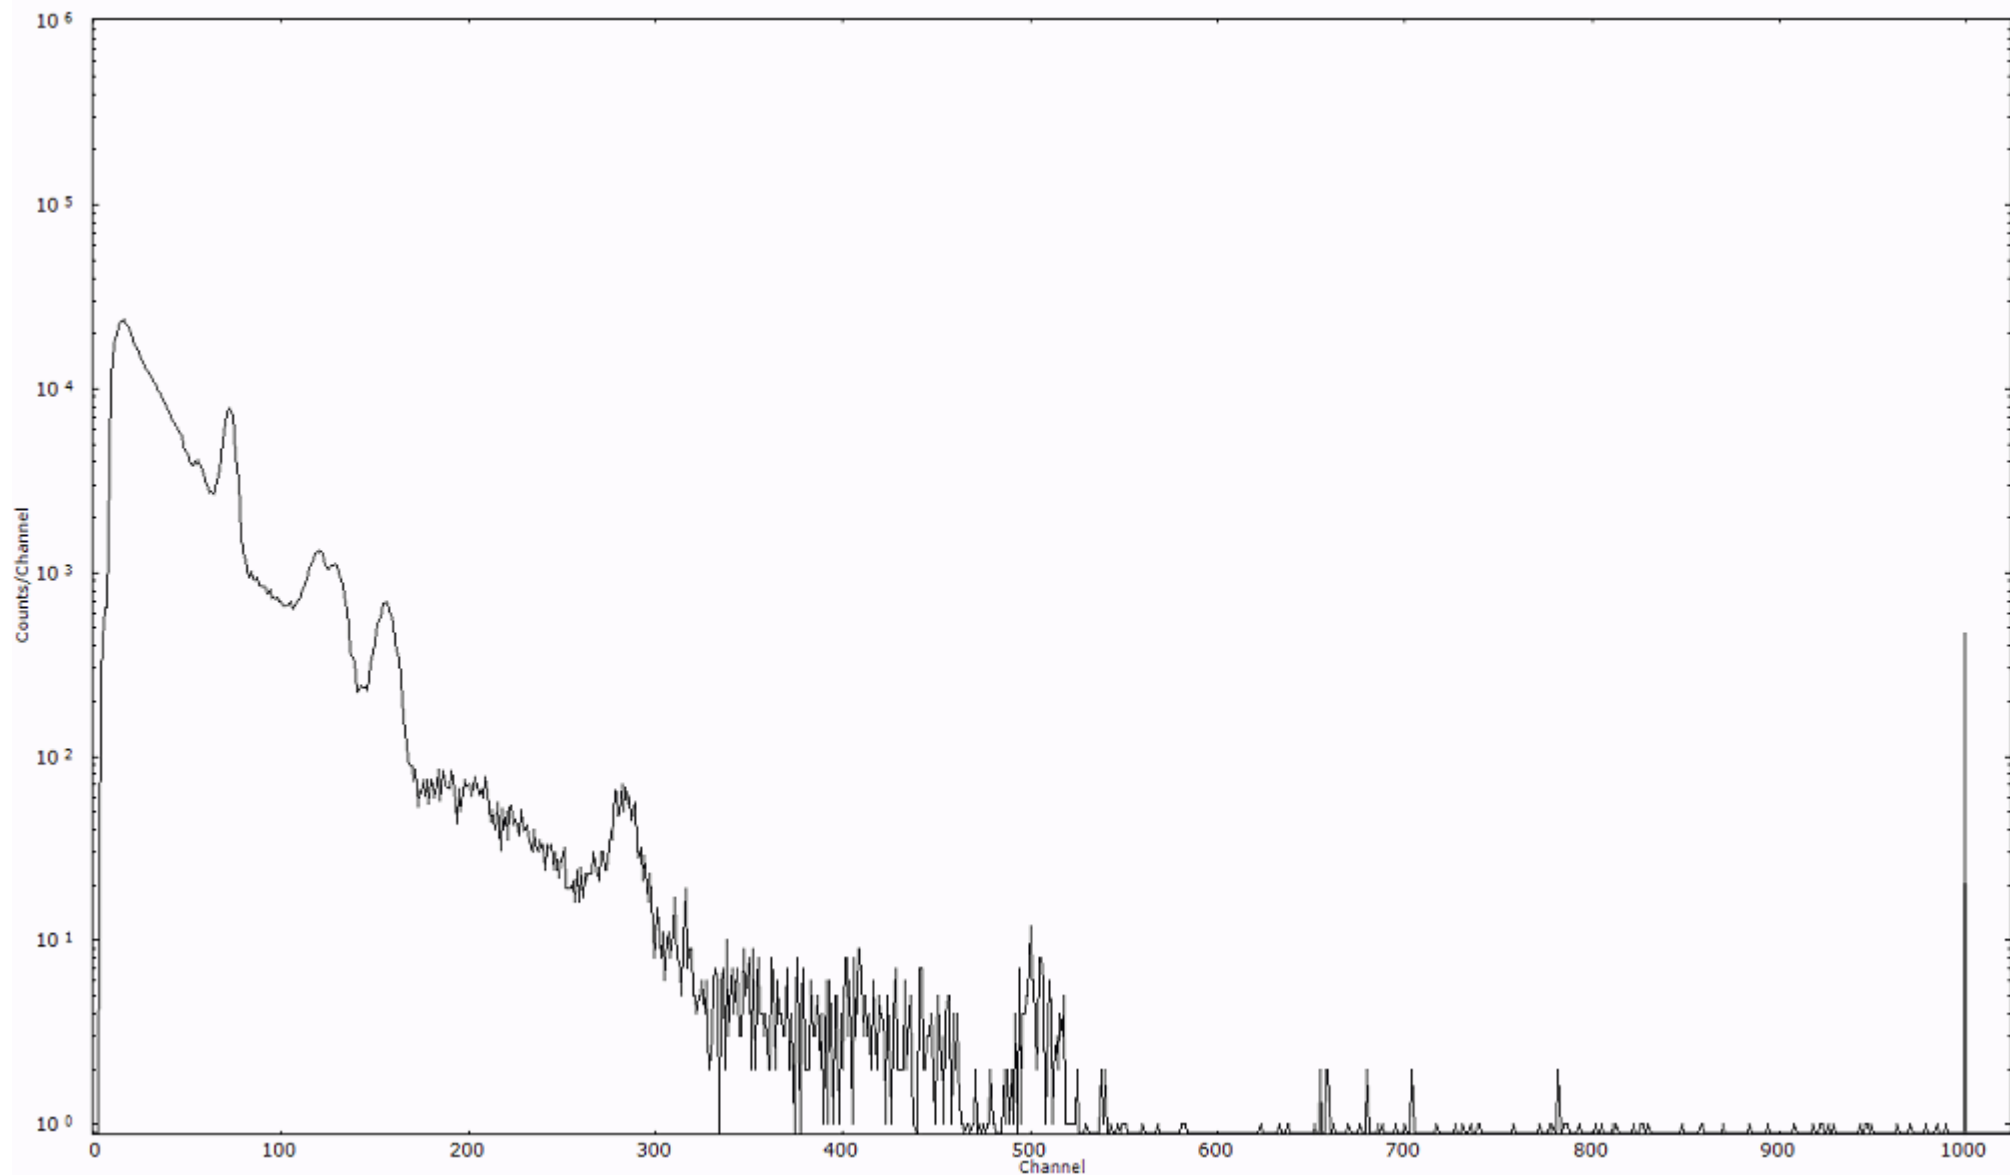

スペクトルグラフ
測定コード 阿字ヶ浦110329P017

検出器番号 13105
測定日時 2011年03月29日 15時00分

ライブタイム 600 秒
リアルタイム 600 秒