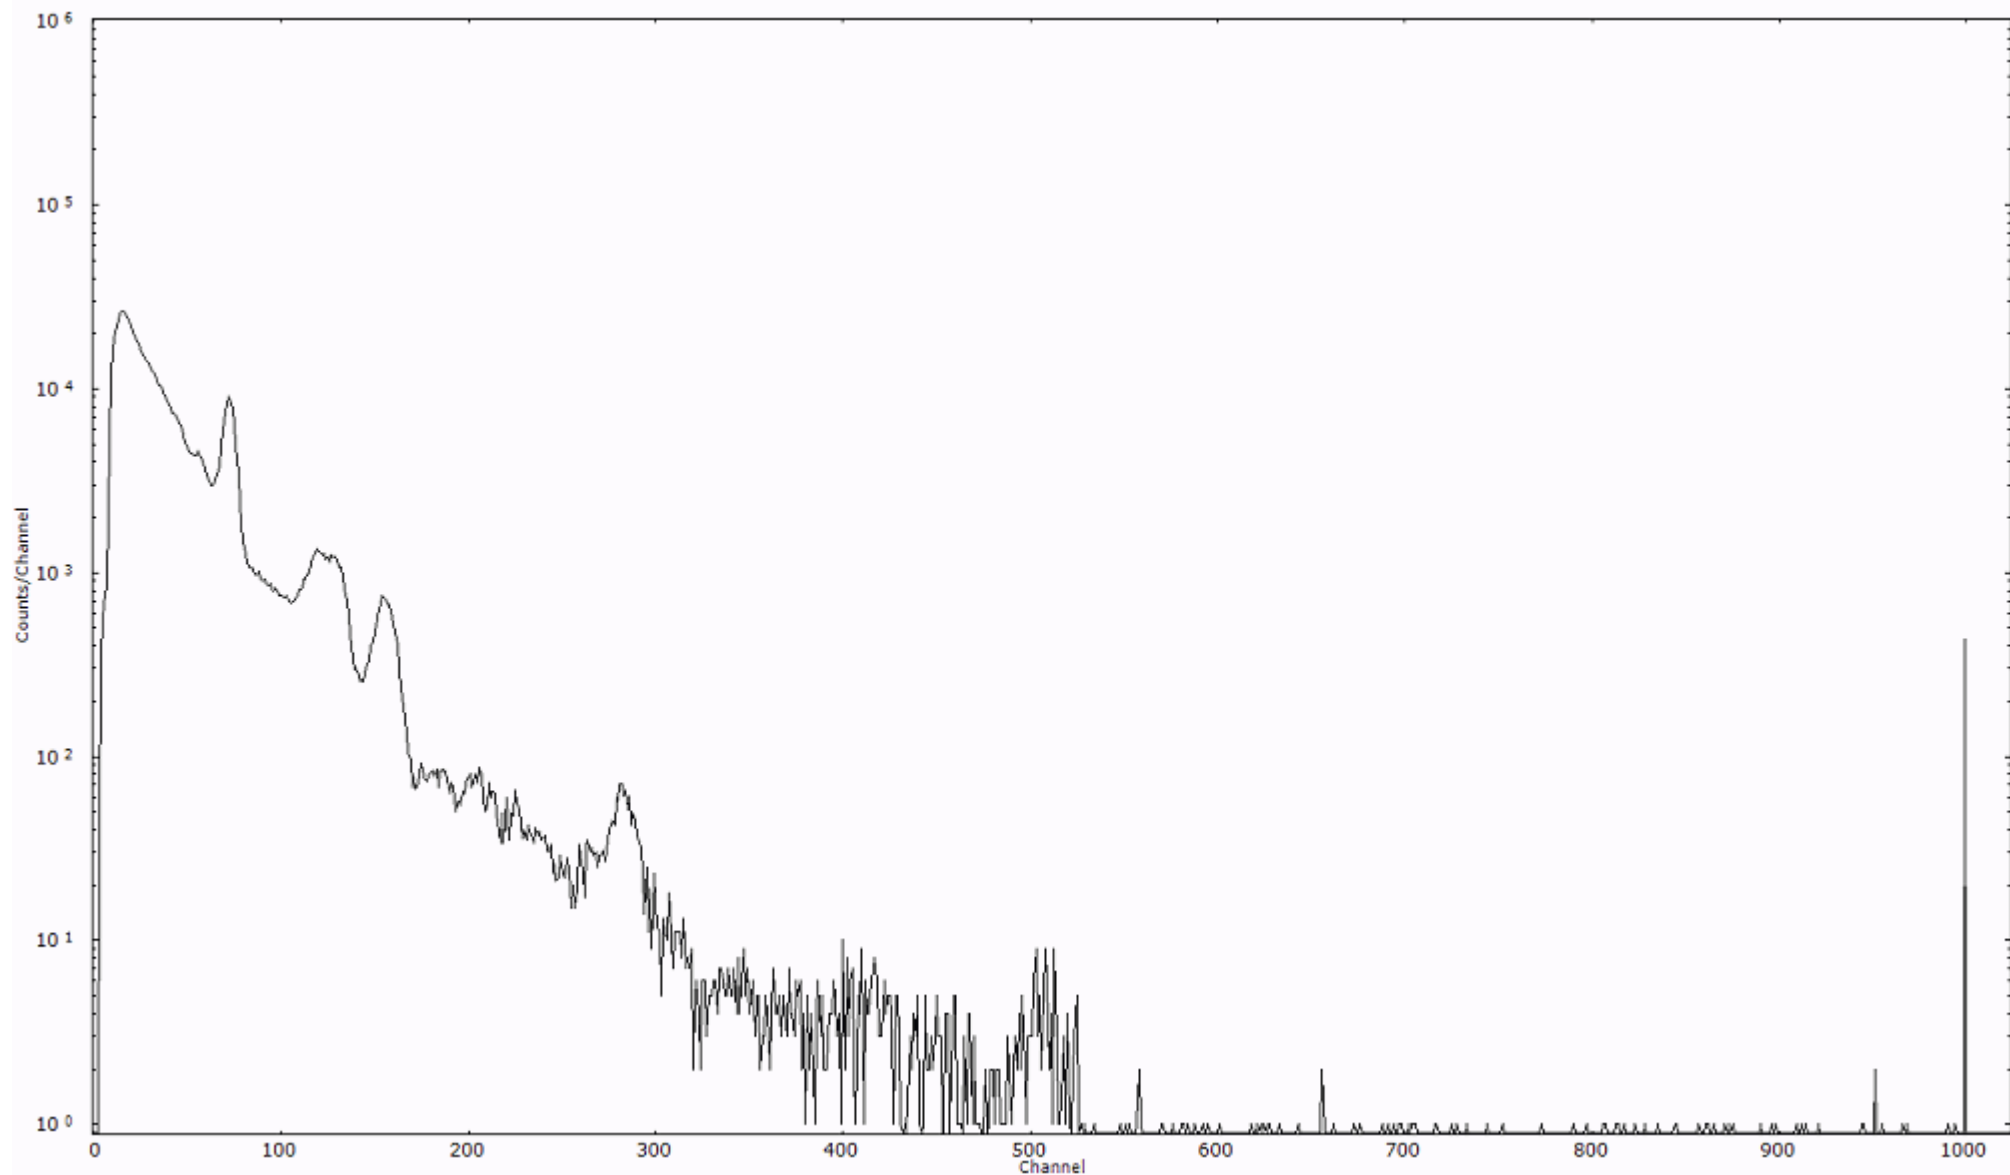

スペクトルグラフ
測定コード 阿字ヶ浦110328A015

検出器番号 13105
測定日時 2011年03月28日 02時30分

ライブタイム 600 秒
リアルタイム 600 秒