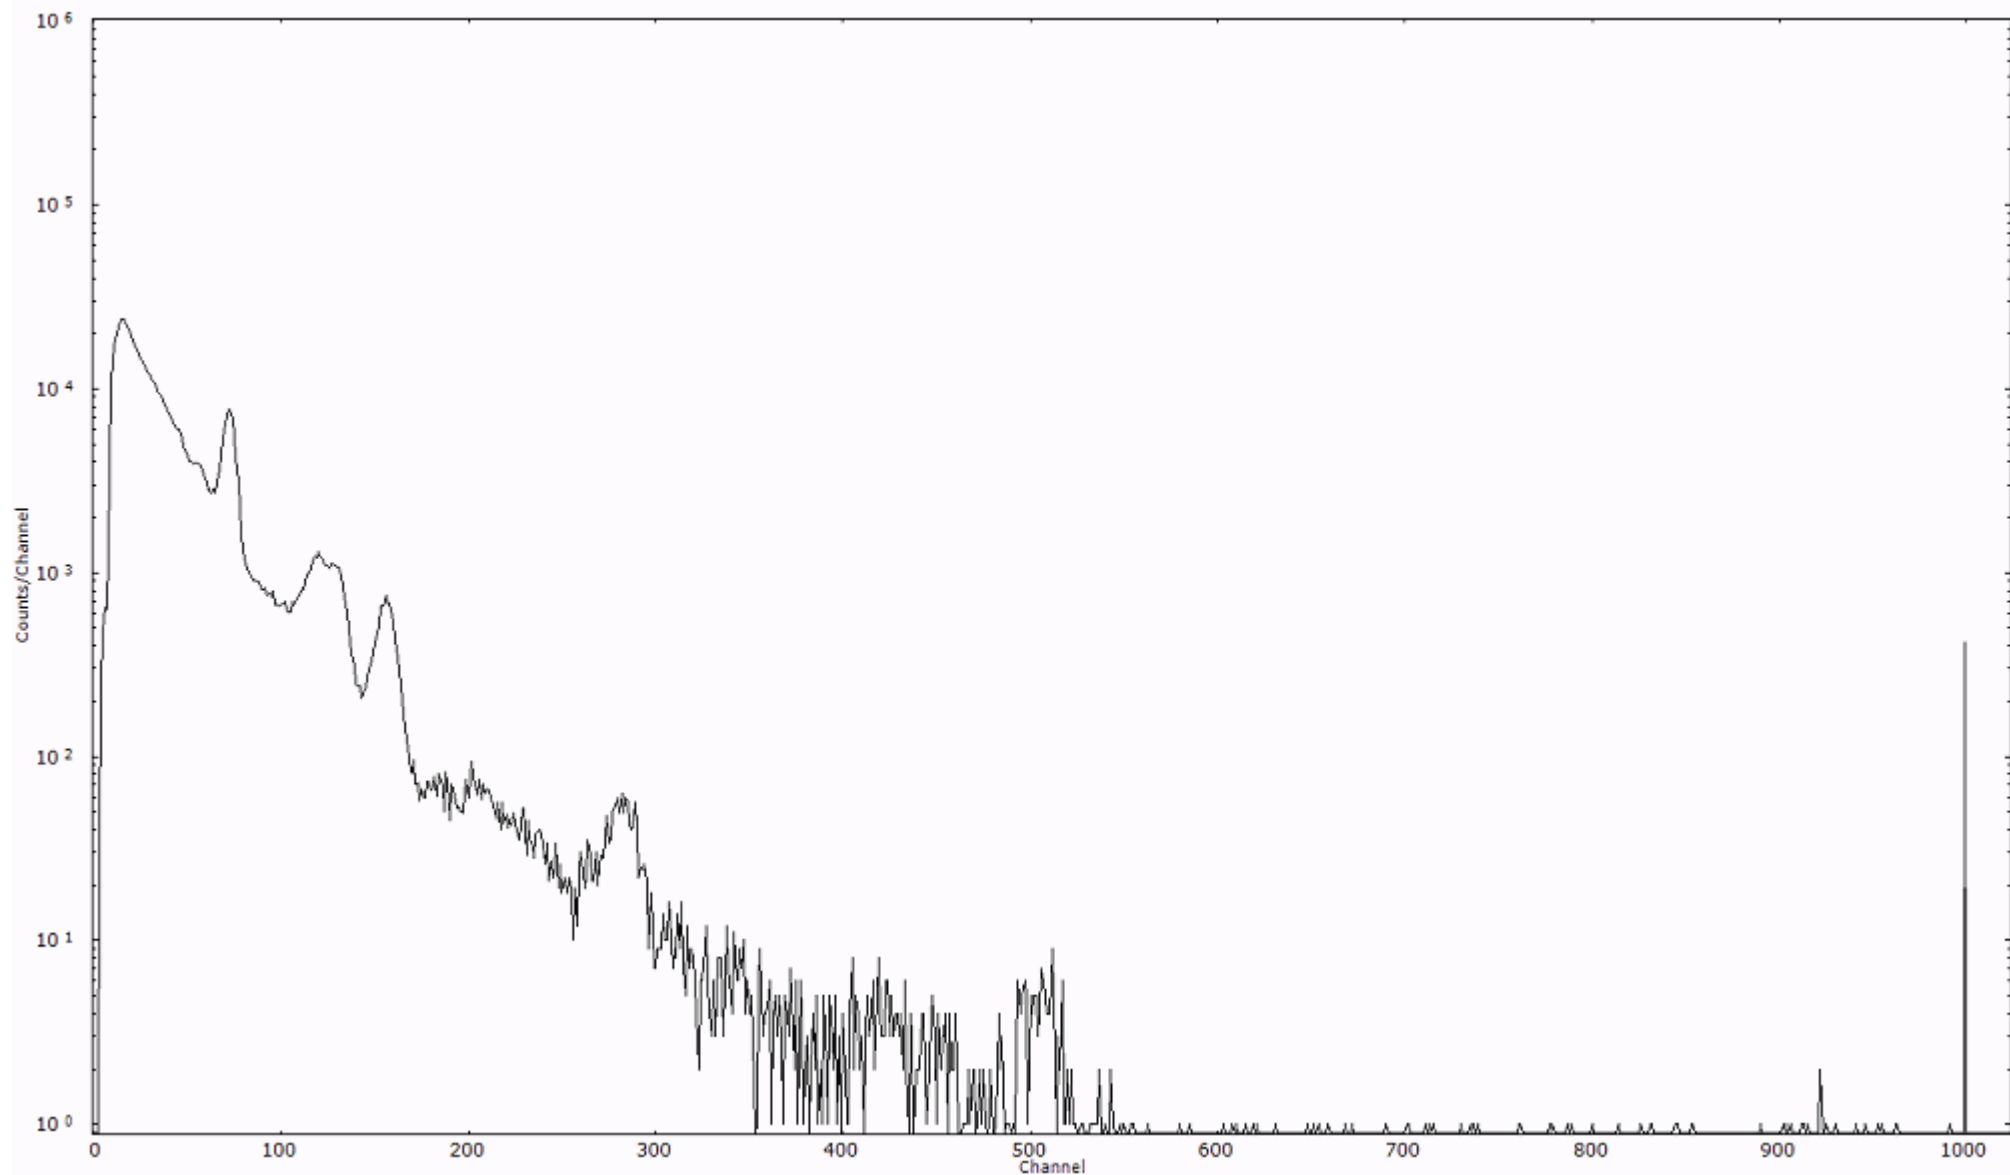

検出器番号 13105
測定日時 2011年03月29日 16時10分

ライブタイム 600 秒
リアルタイム 600 秒

スペクトルグラフ
測定コード 阿字ヶ浦110329P025

検出器番号 13105
測定日時 2011年03月29日 16時20分

ライブタイム 600 秒
リアルタイム 600 秒

スペクトルグラフ
測定コード 阿字ヶ浦110329P026

検出器番号 13105
測定日時 2011年03月29日 16時30分