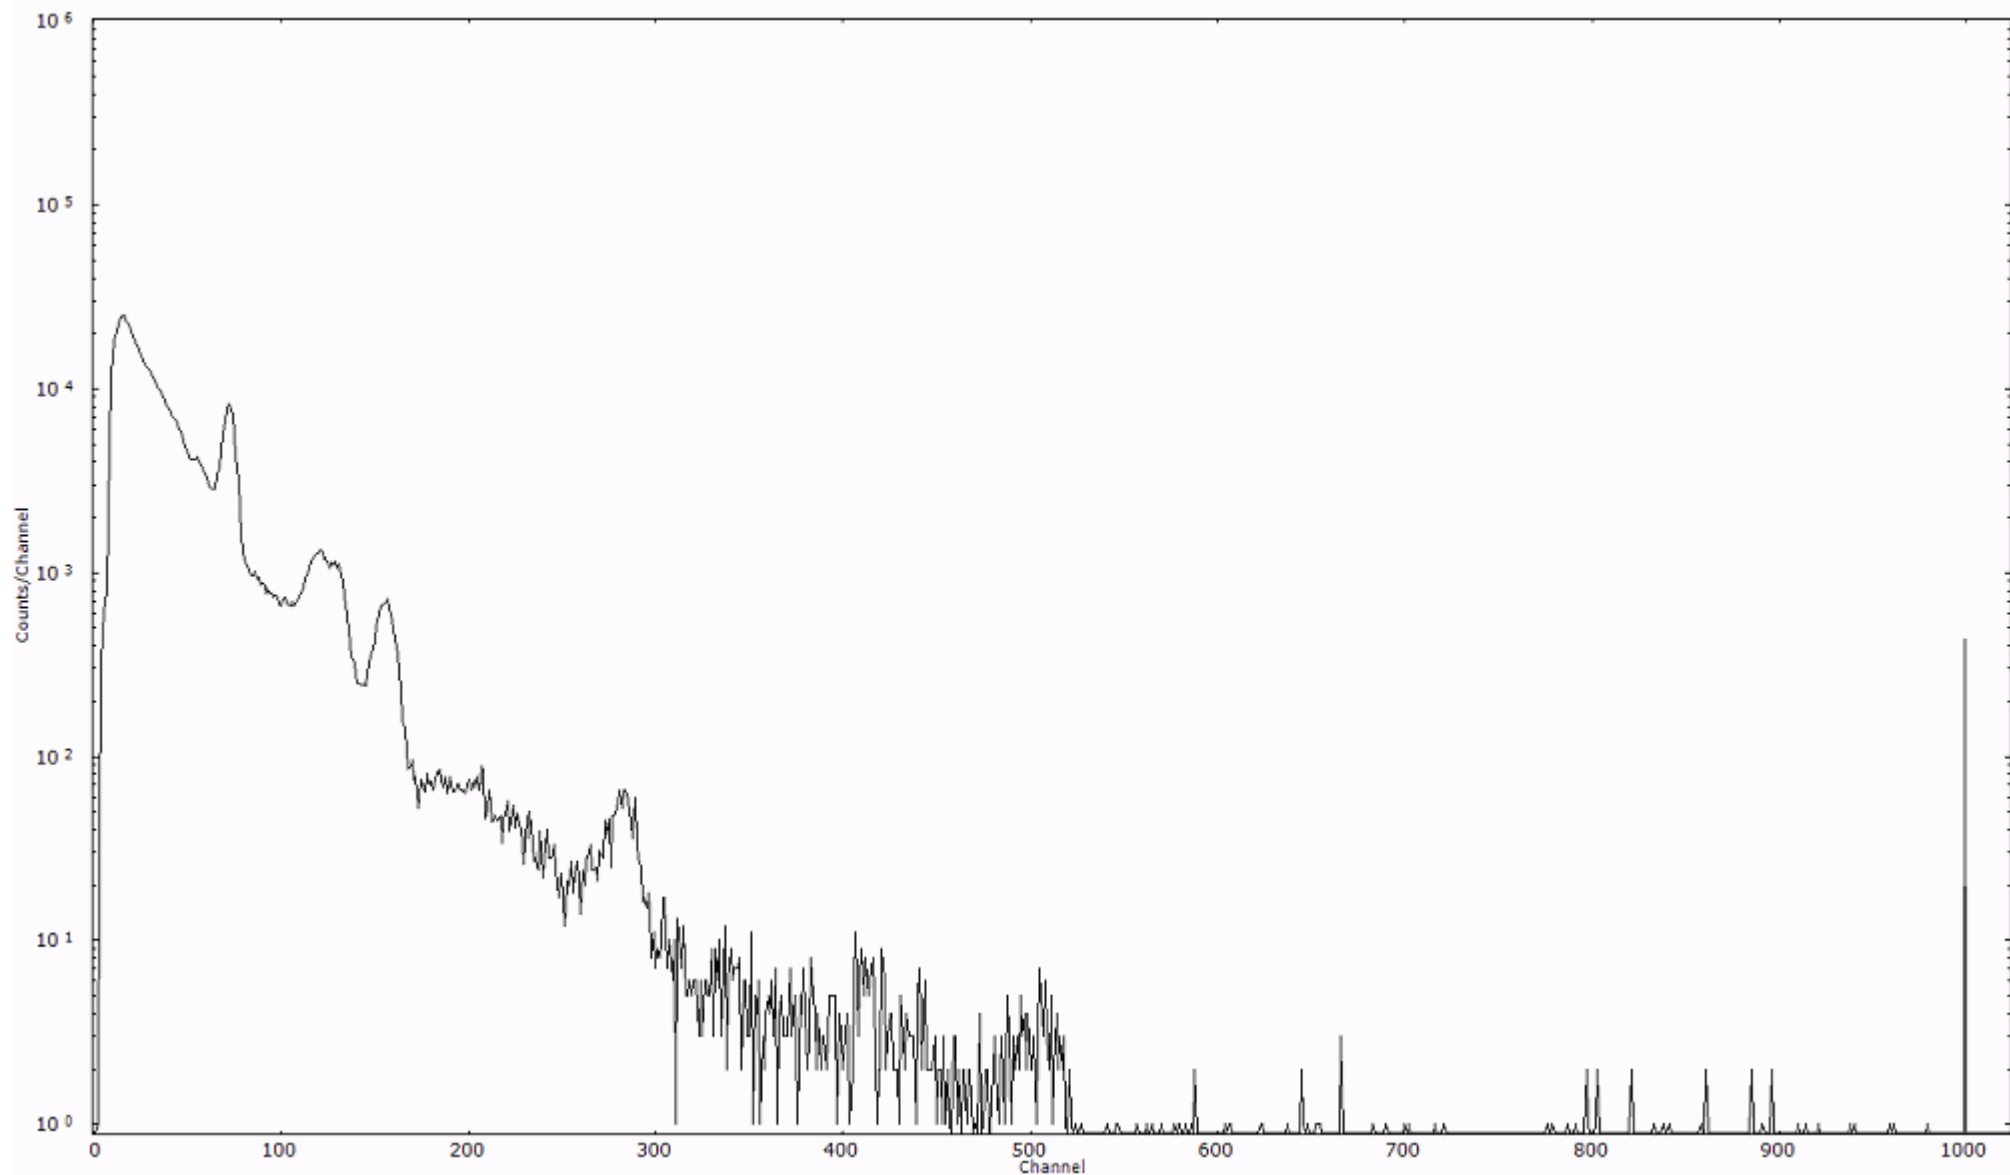

スペクトルグラフ
測定コード 阿字ヶ浦110329A009

検出器番号 13105
測定日時 2011年03月29日 01時30分

ライブタイム 600 秒
リアルタイム 600 秒