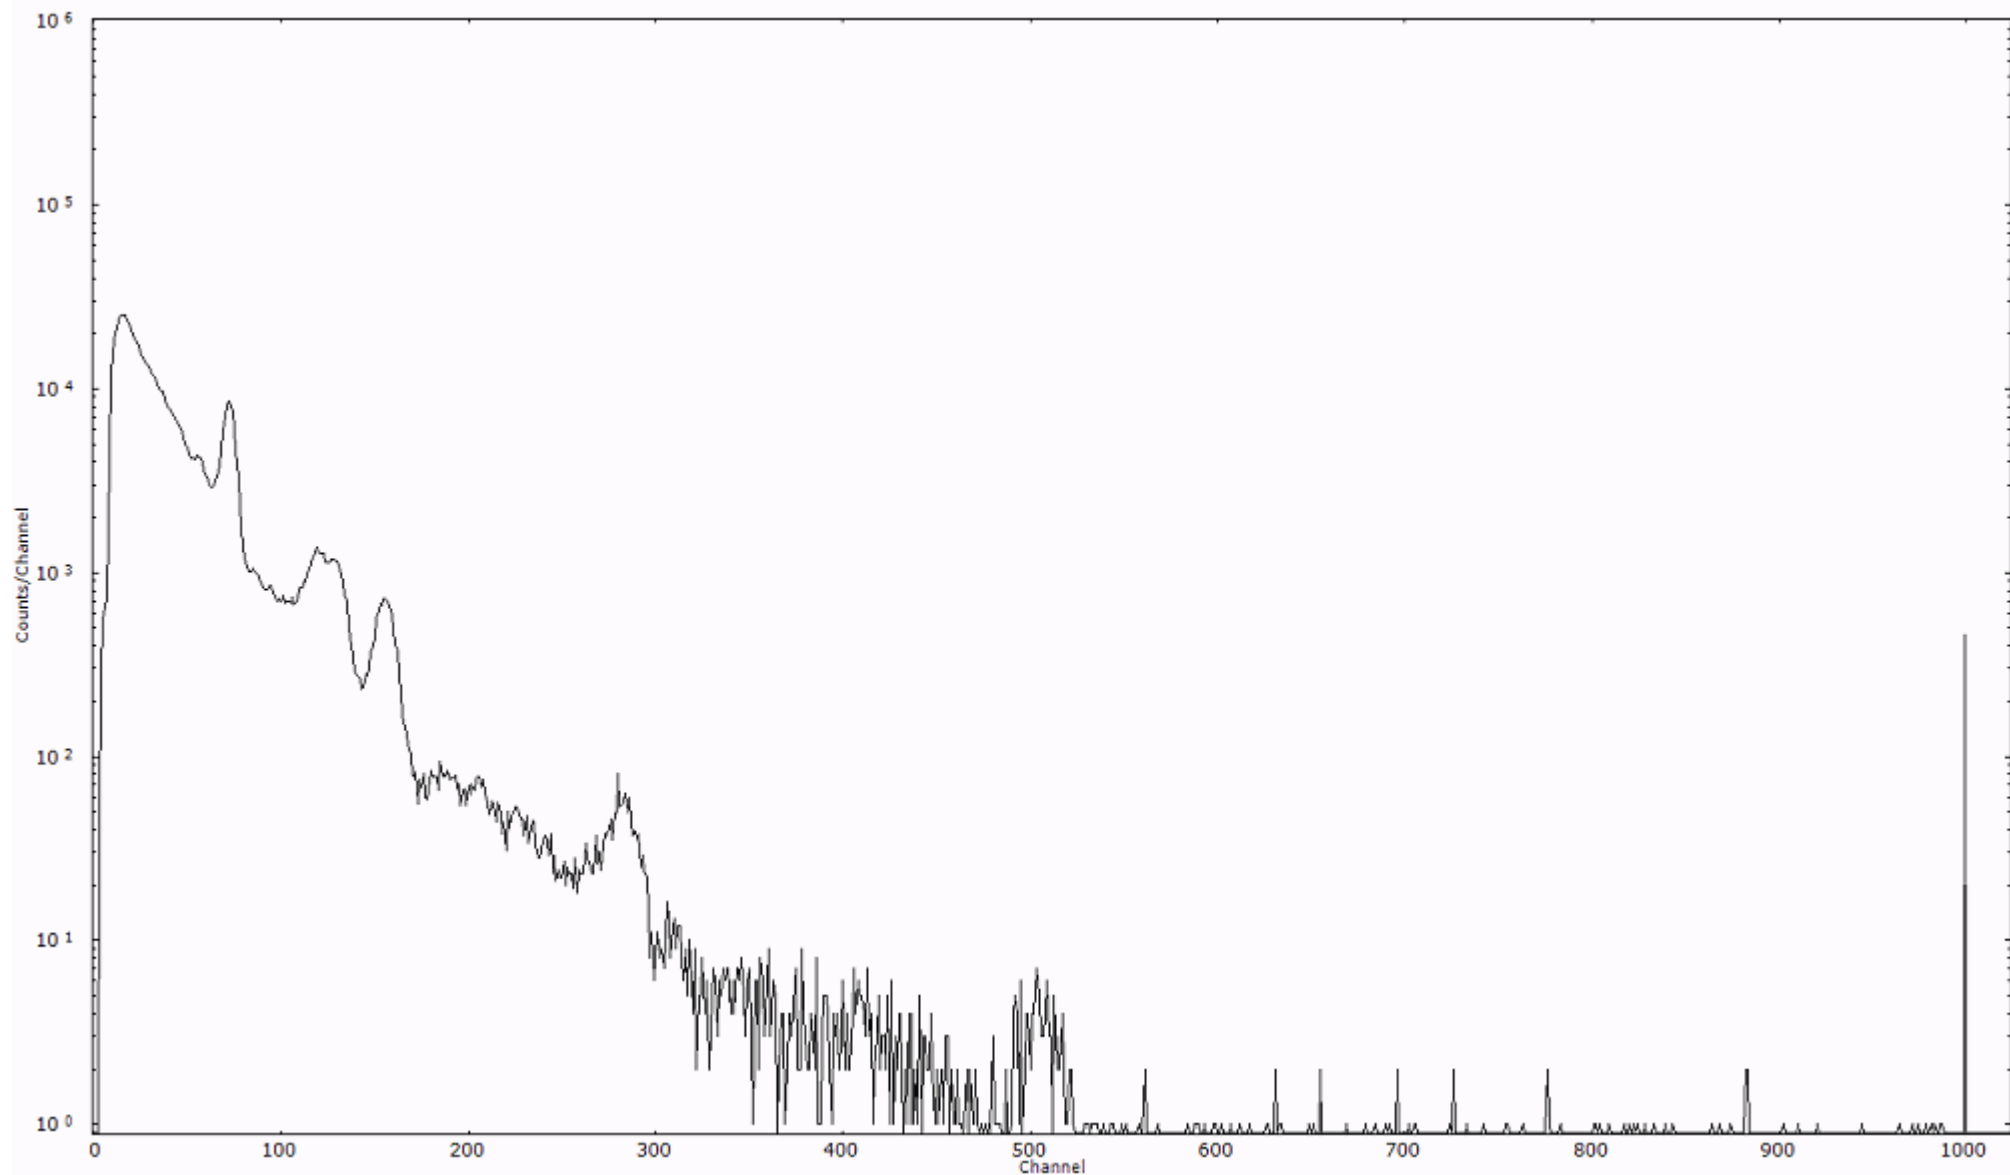

スペクトルグラフ
測定コード 阿字ヶ浦110328P010

検出器番号 13105
測定日時 2011年03月28日 13時50分

ライブタイム 600 秒
リアルタイム 600 秒