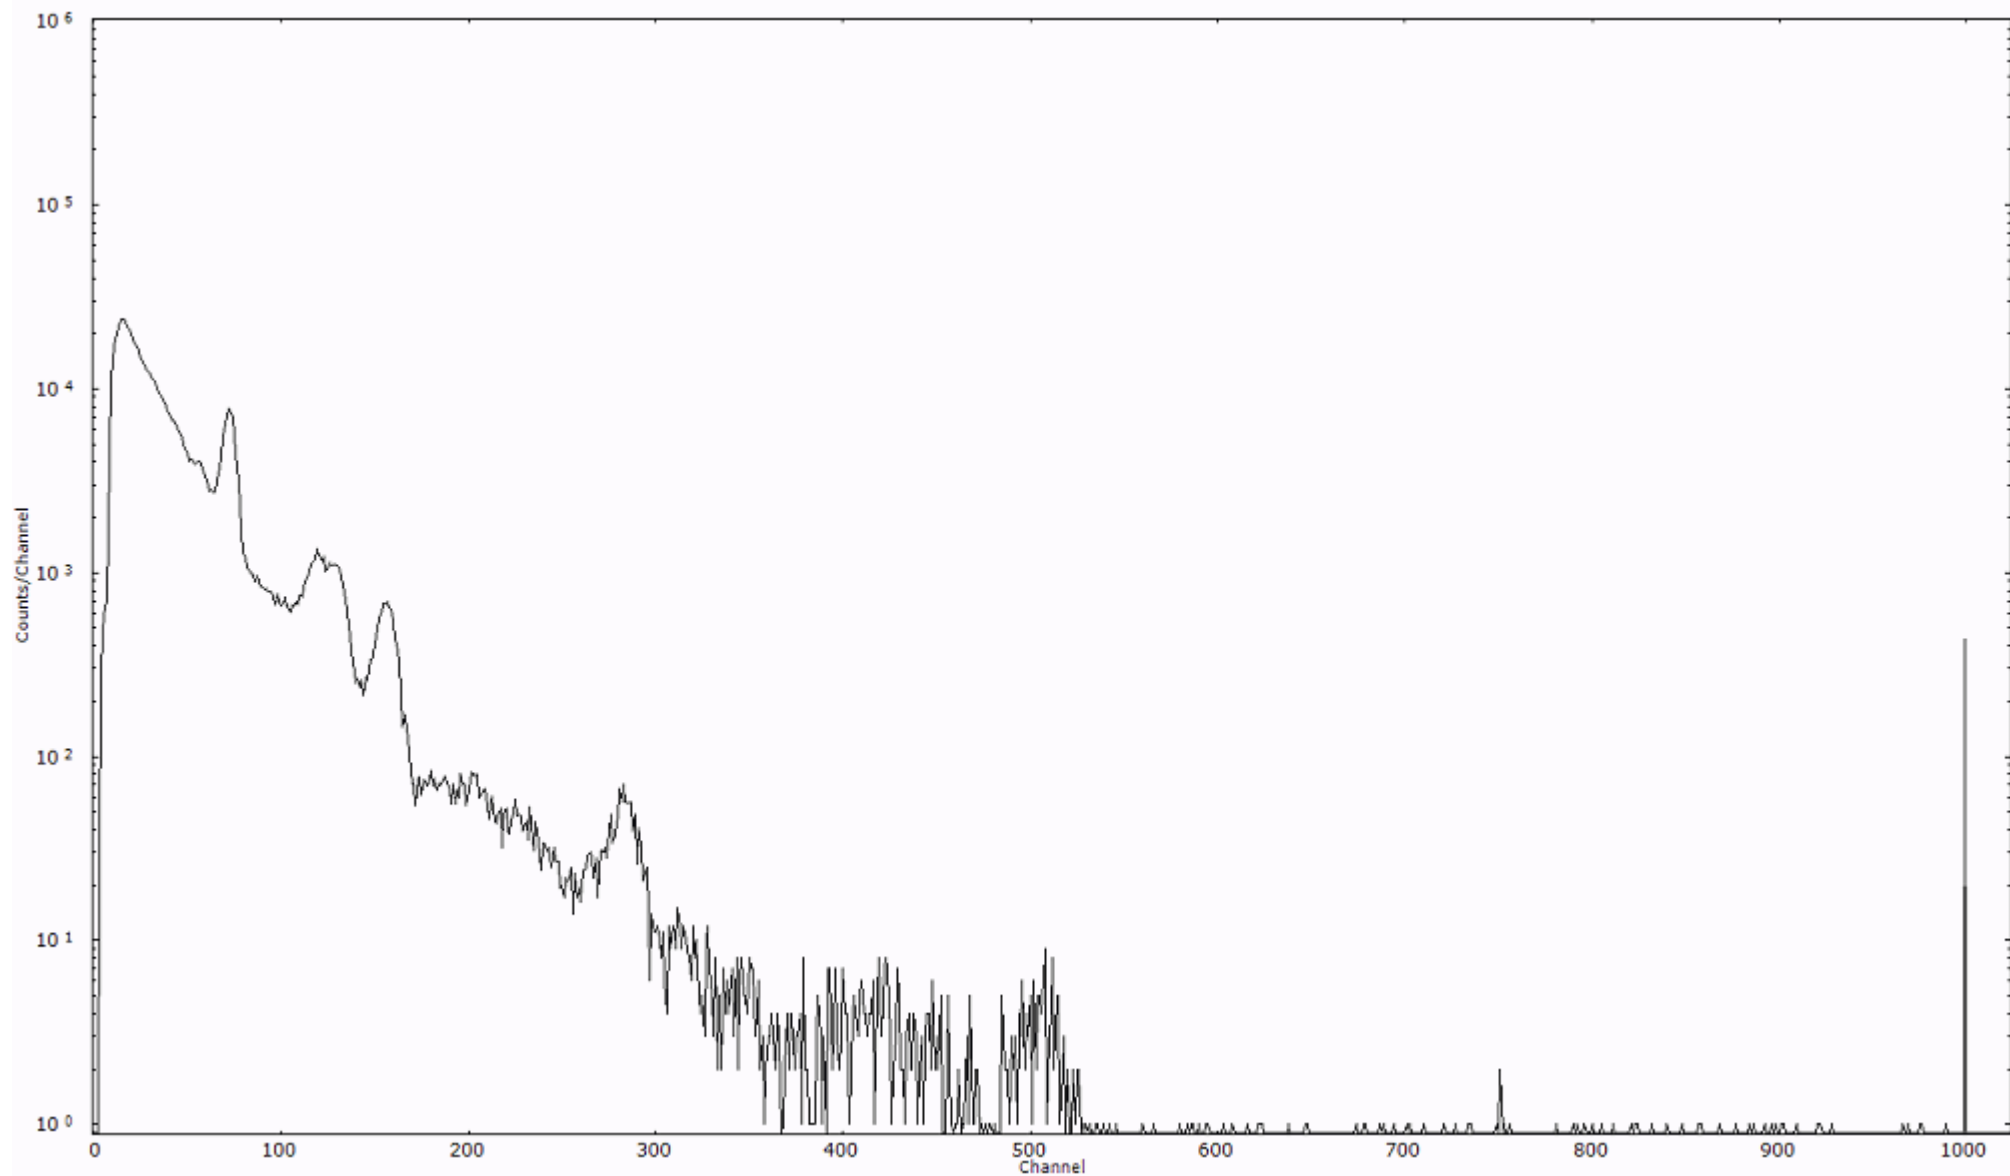

スペクトルグラフ
測定コード 阿字ヶ浦110329P008

検出器番号 13105
測定日時 2011年03月29日 13時30分

ライブタイム 600 秒
リアルタイム 600 秒