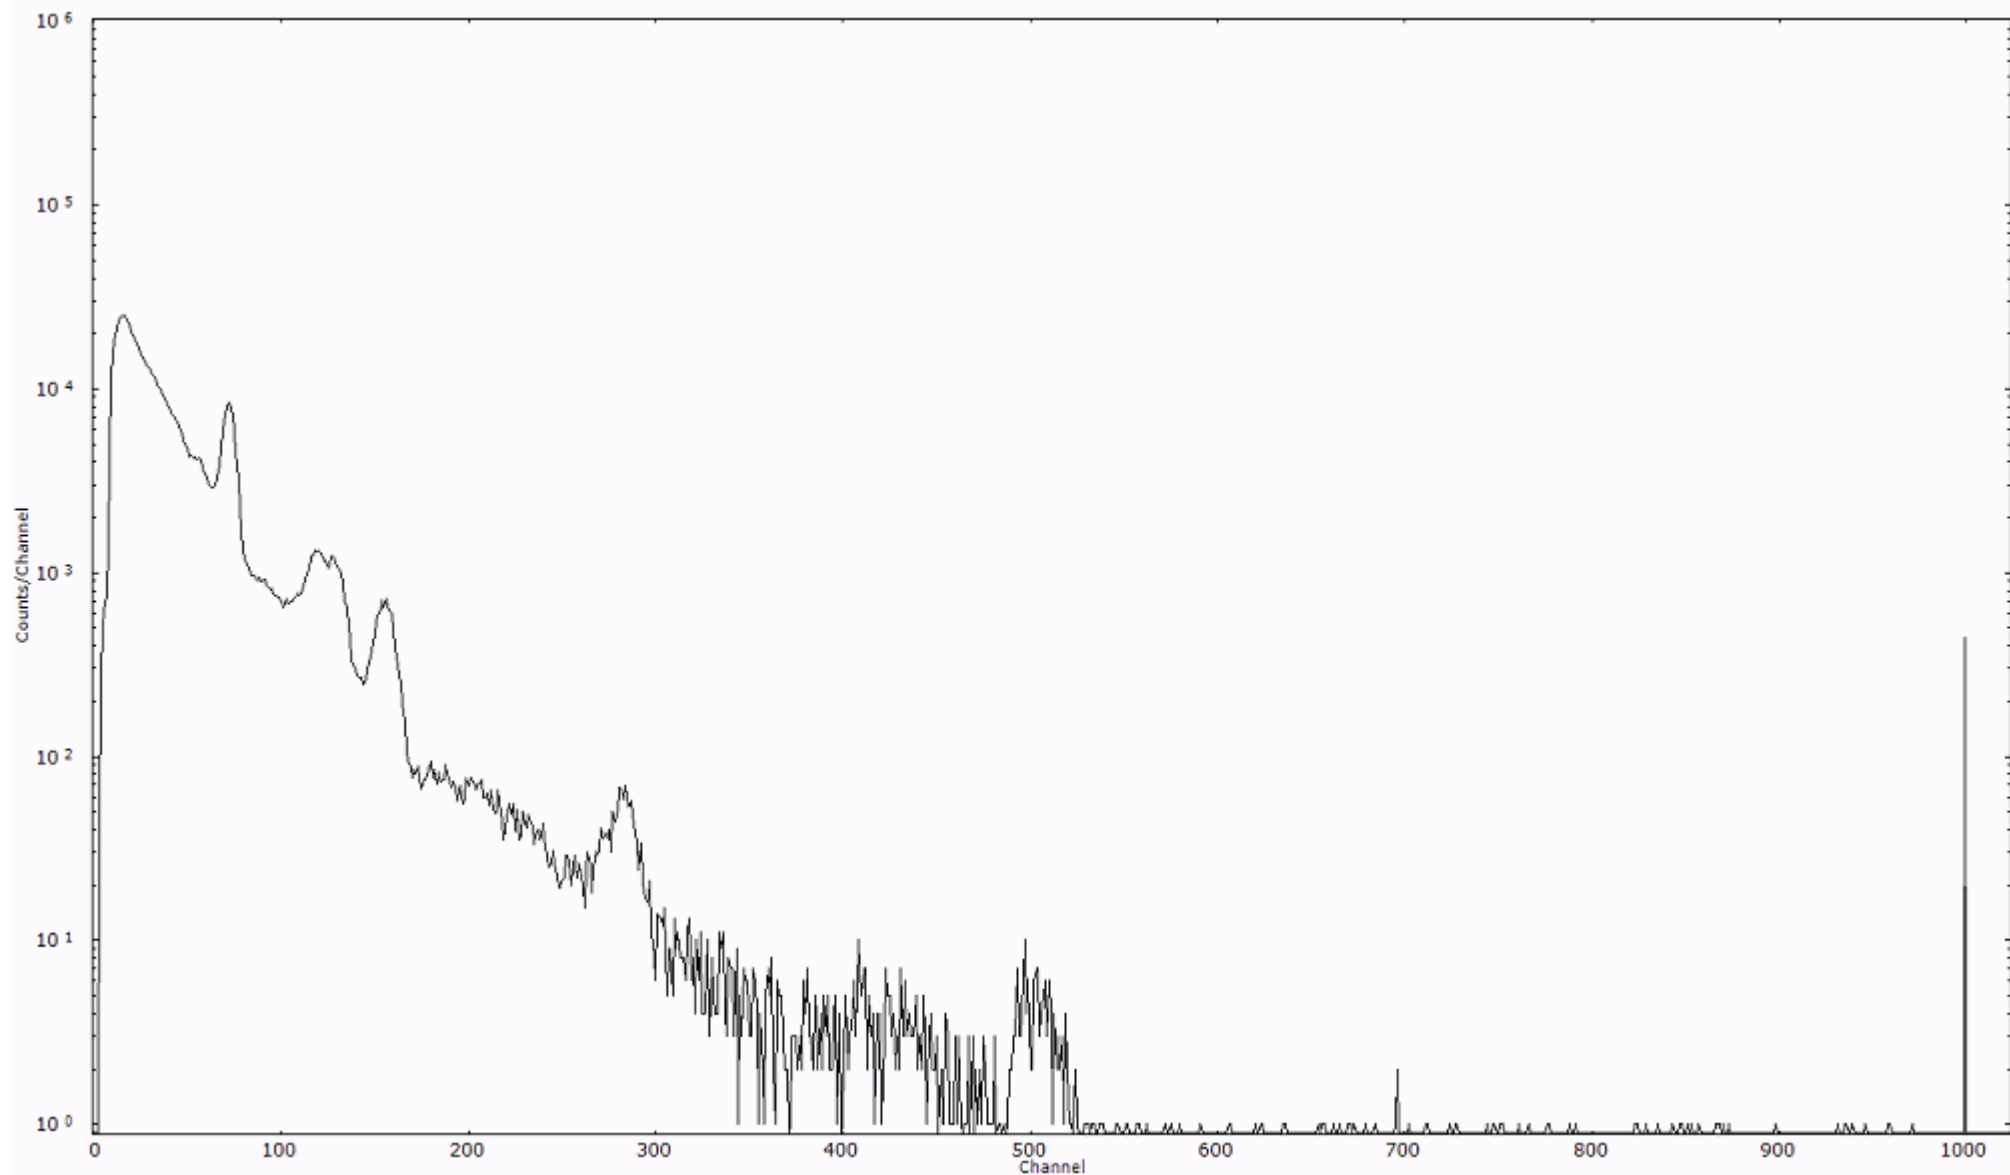

ライブタイム 600 秒
リアルタイム 600 秒

スペクトルグラフ
測定コード 阿字ヶ浦110328P024

検出器番号 13105
測定日時 2011年03月28日 16時10分

ライブタイム 600 秒
リアルタイム 600 秒

スペクトルグラフ
測定コード 阿字ヶ浦110328P025

検出器番号 13105
測定日時 2011年03月28日 16時20分

ライブタイム 600 秒
リアルタイム 600 秒