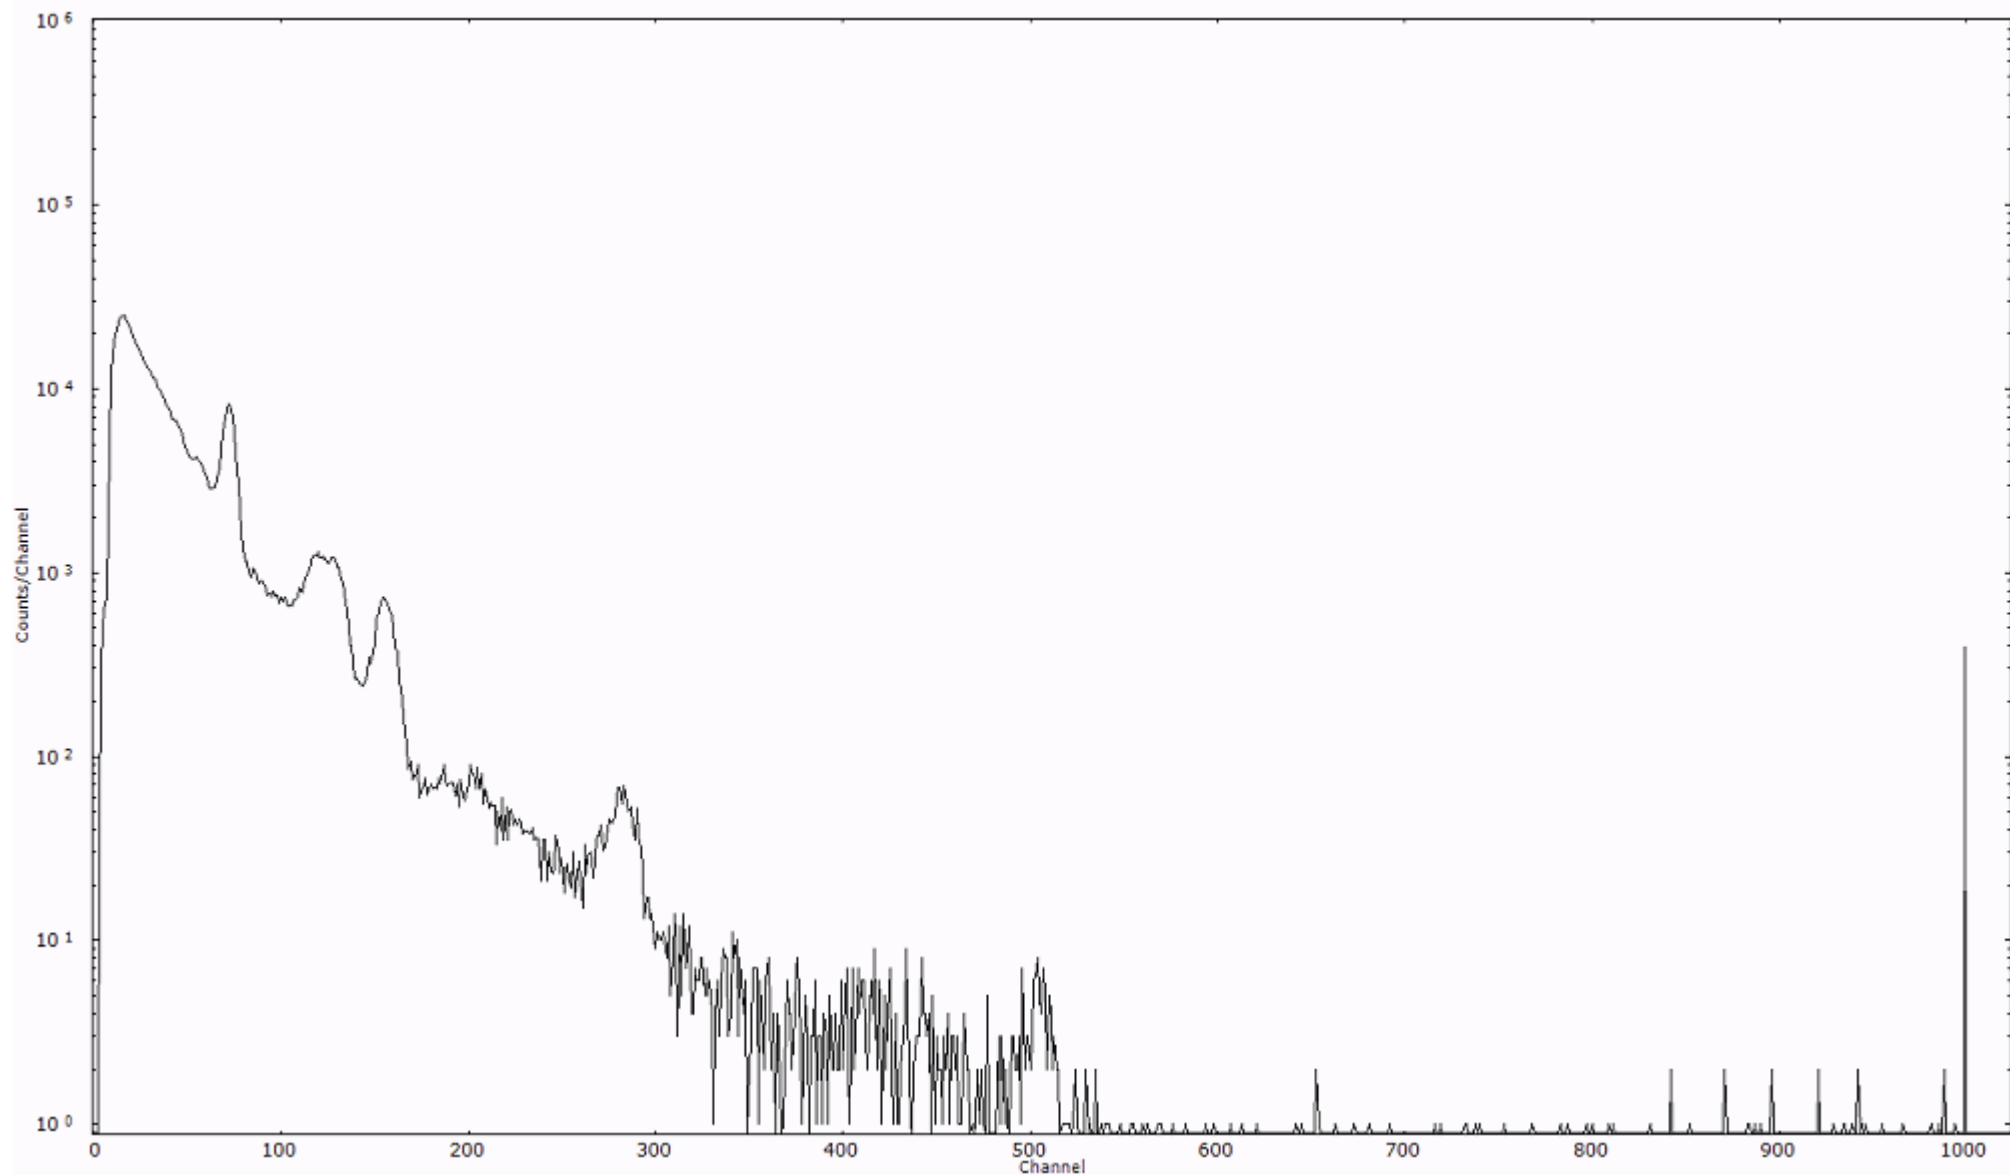

スペクトルグラフ
測定コード 阿字ヶ浦110328P066

検出器番号 13105
測定日時 2011年03月28日 23時10分

ライブタイム 600 秒
リアルタイム 600 秒