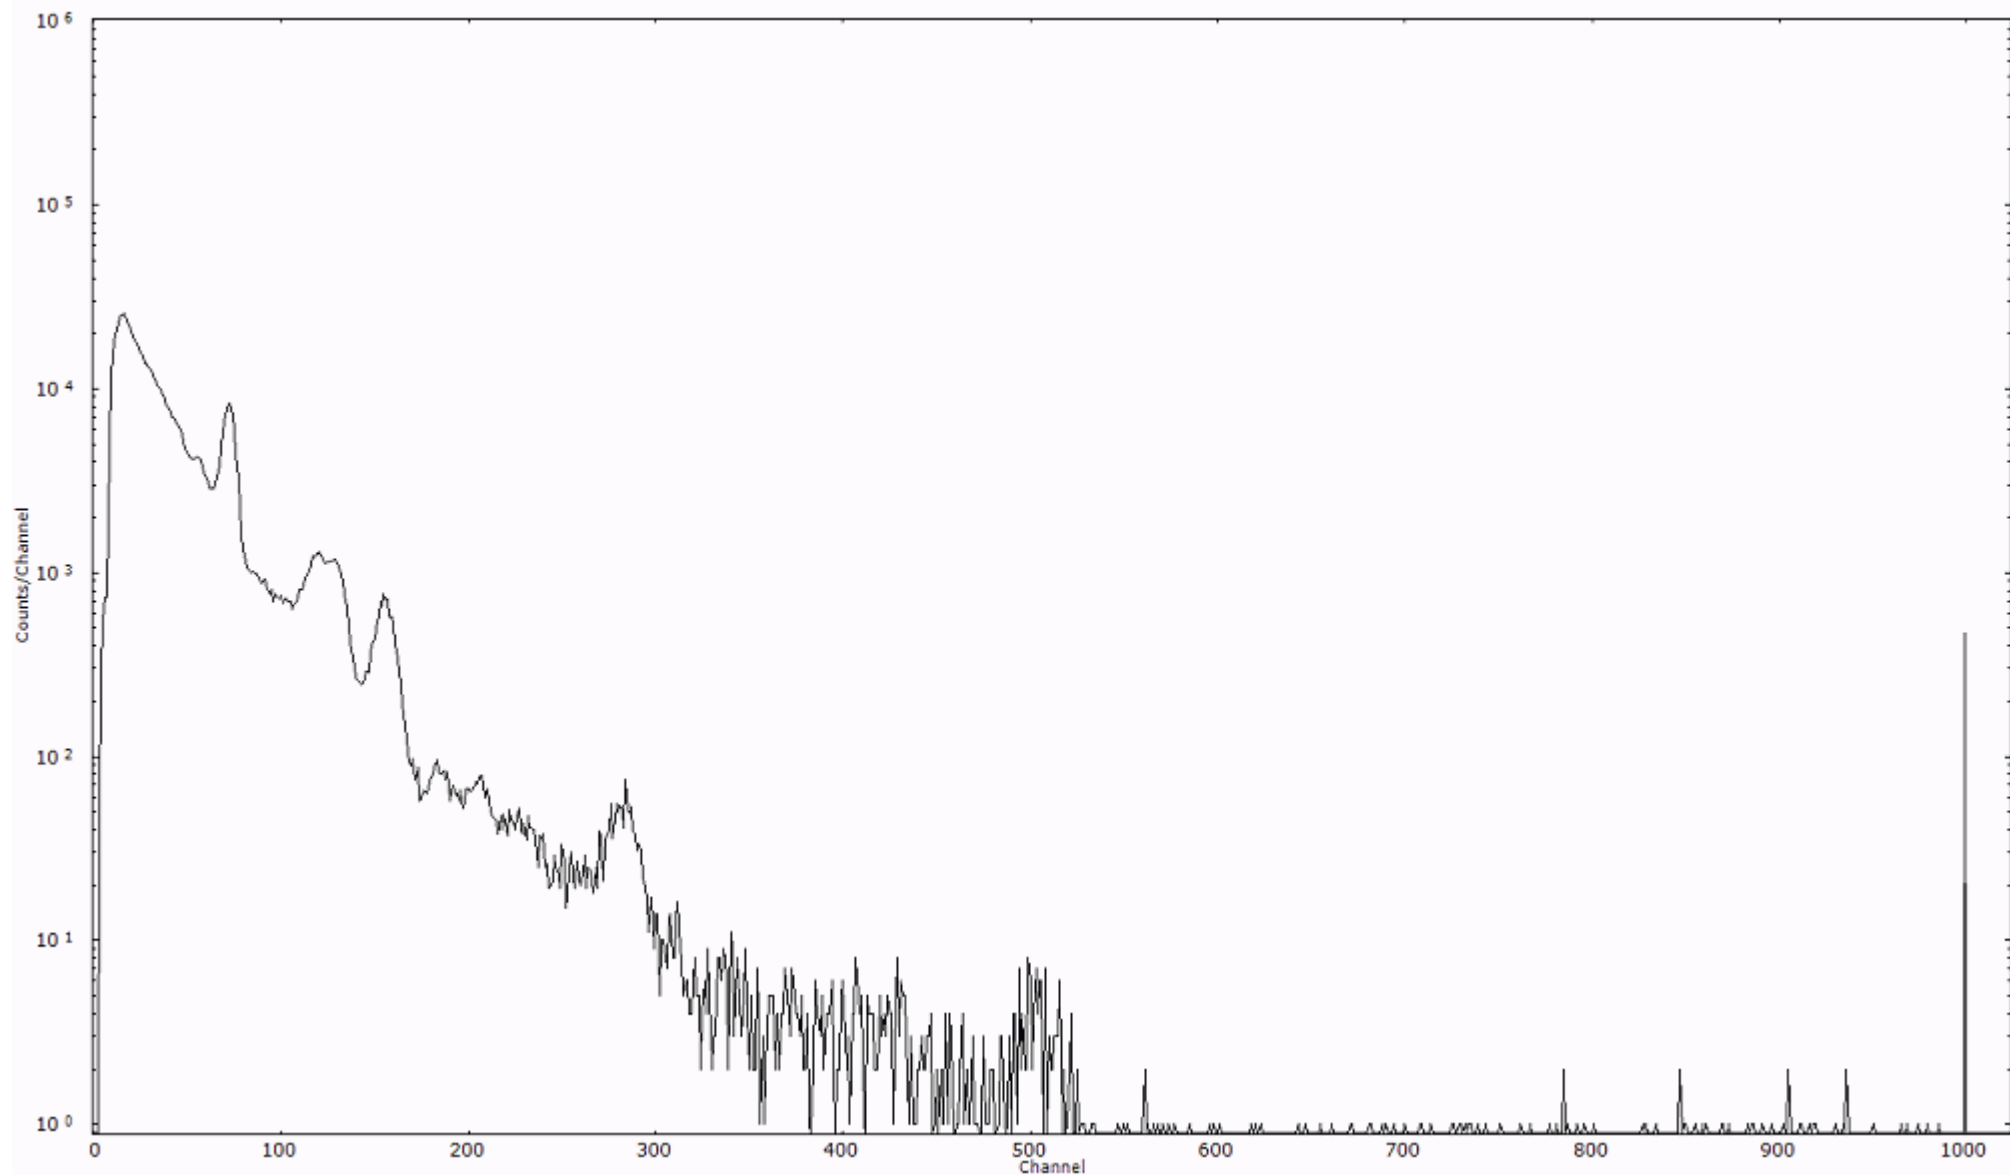

スペクトルグラフ
測定コード 阿字ヶ浦110328P047

検出器番号 13105
測定日時 2011年03月28日 20時00分

ライブタイム 600 秒
リアルタイム 600 秒