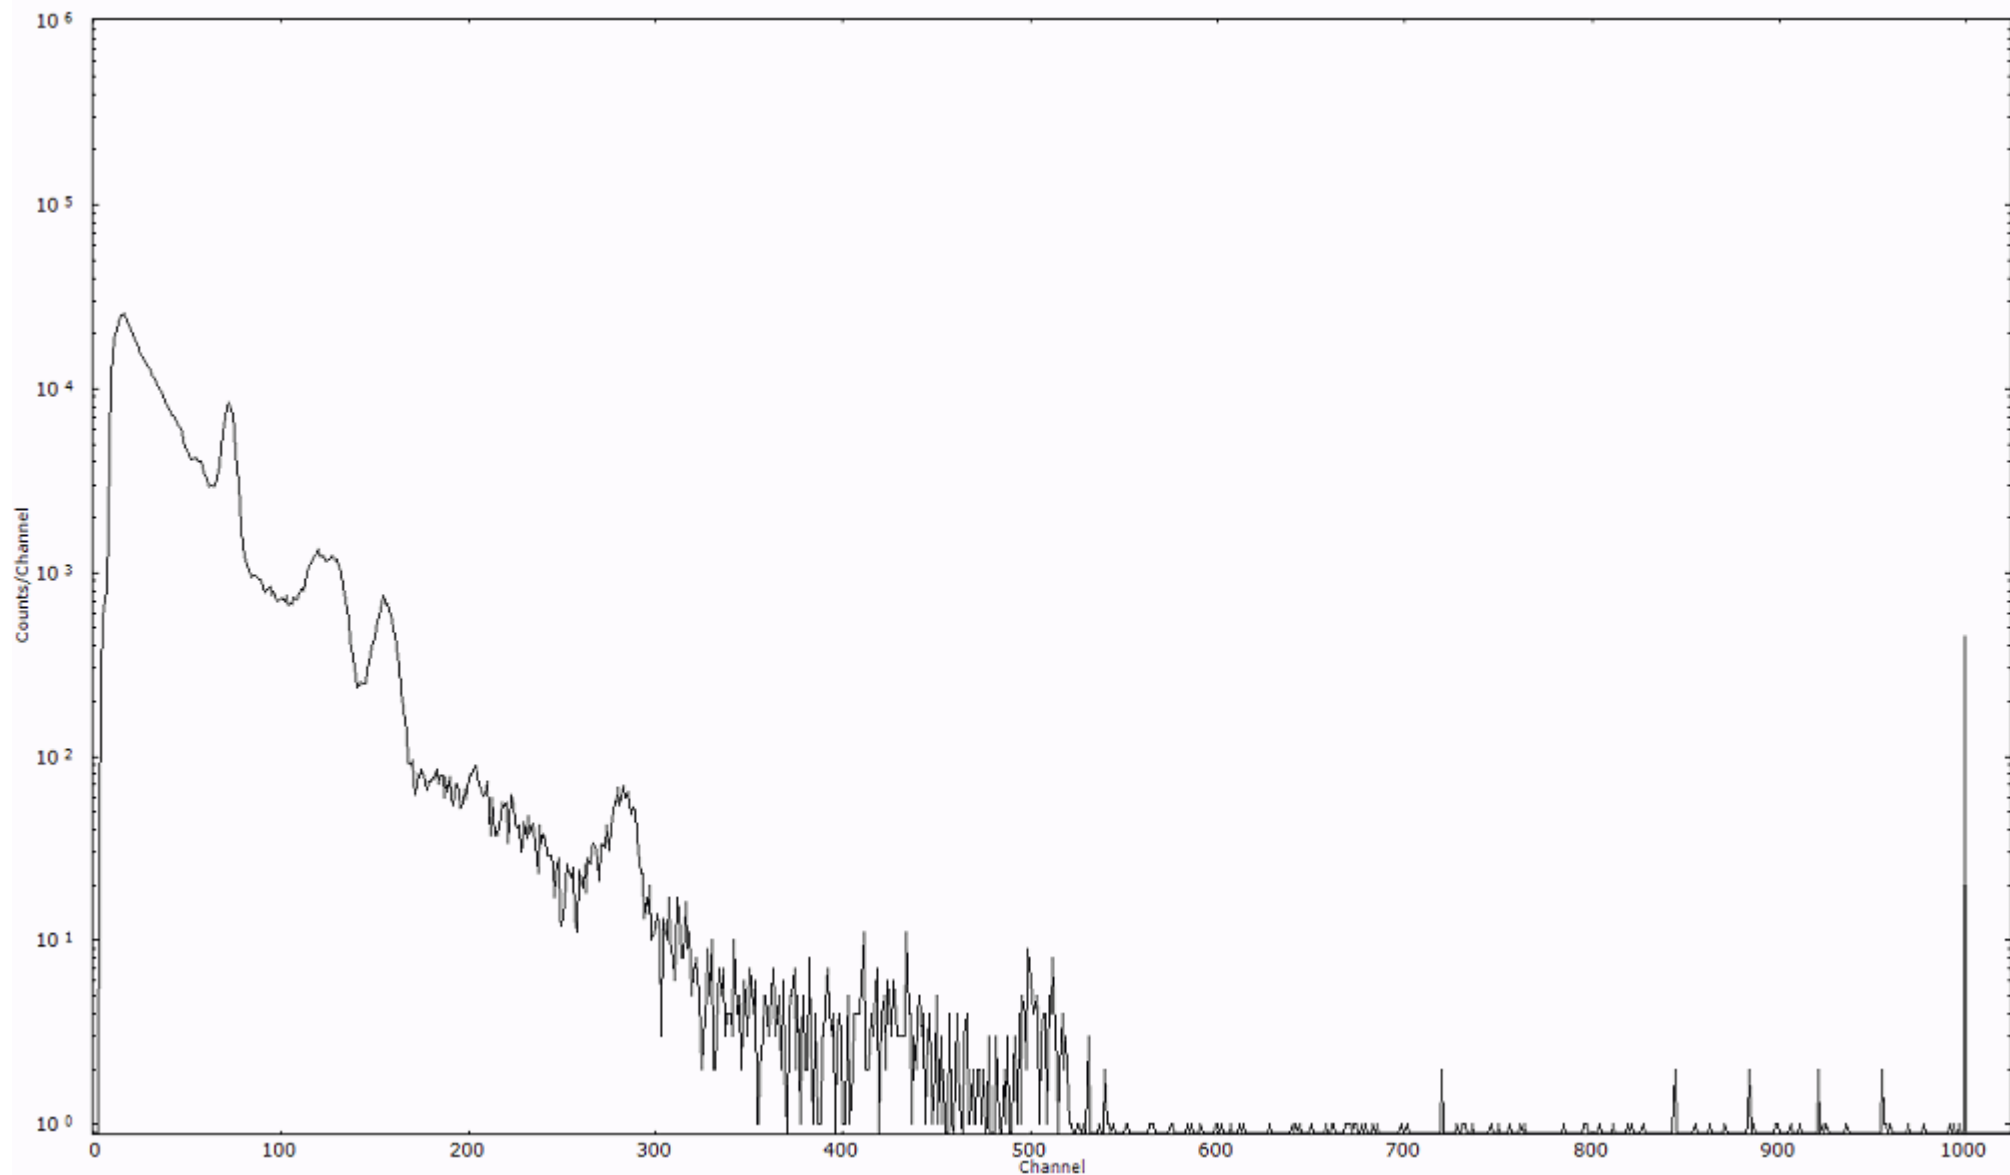

スペクトルグラフ
測定コード 阿字ヶ浦110328P040

検出器番号 13105
測定日時 2011年03月28日 18時50分

ライブタイム 600 秒
リアルタイム 600 秒