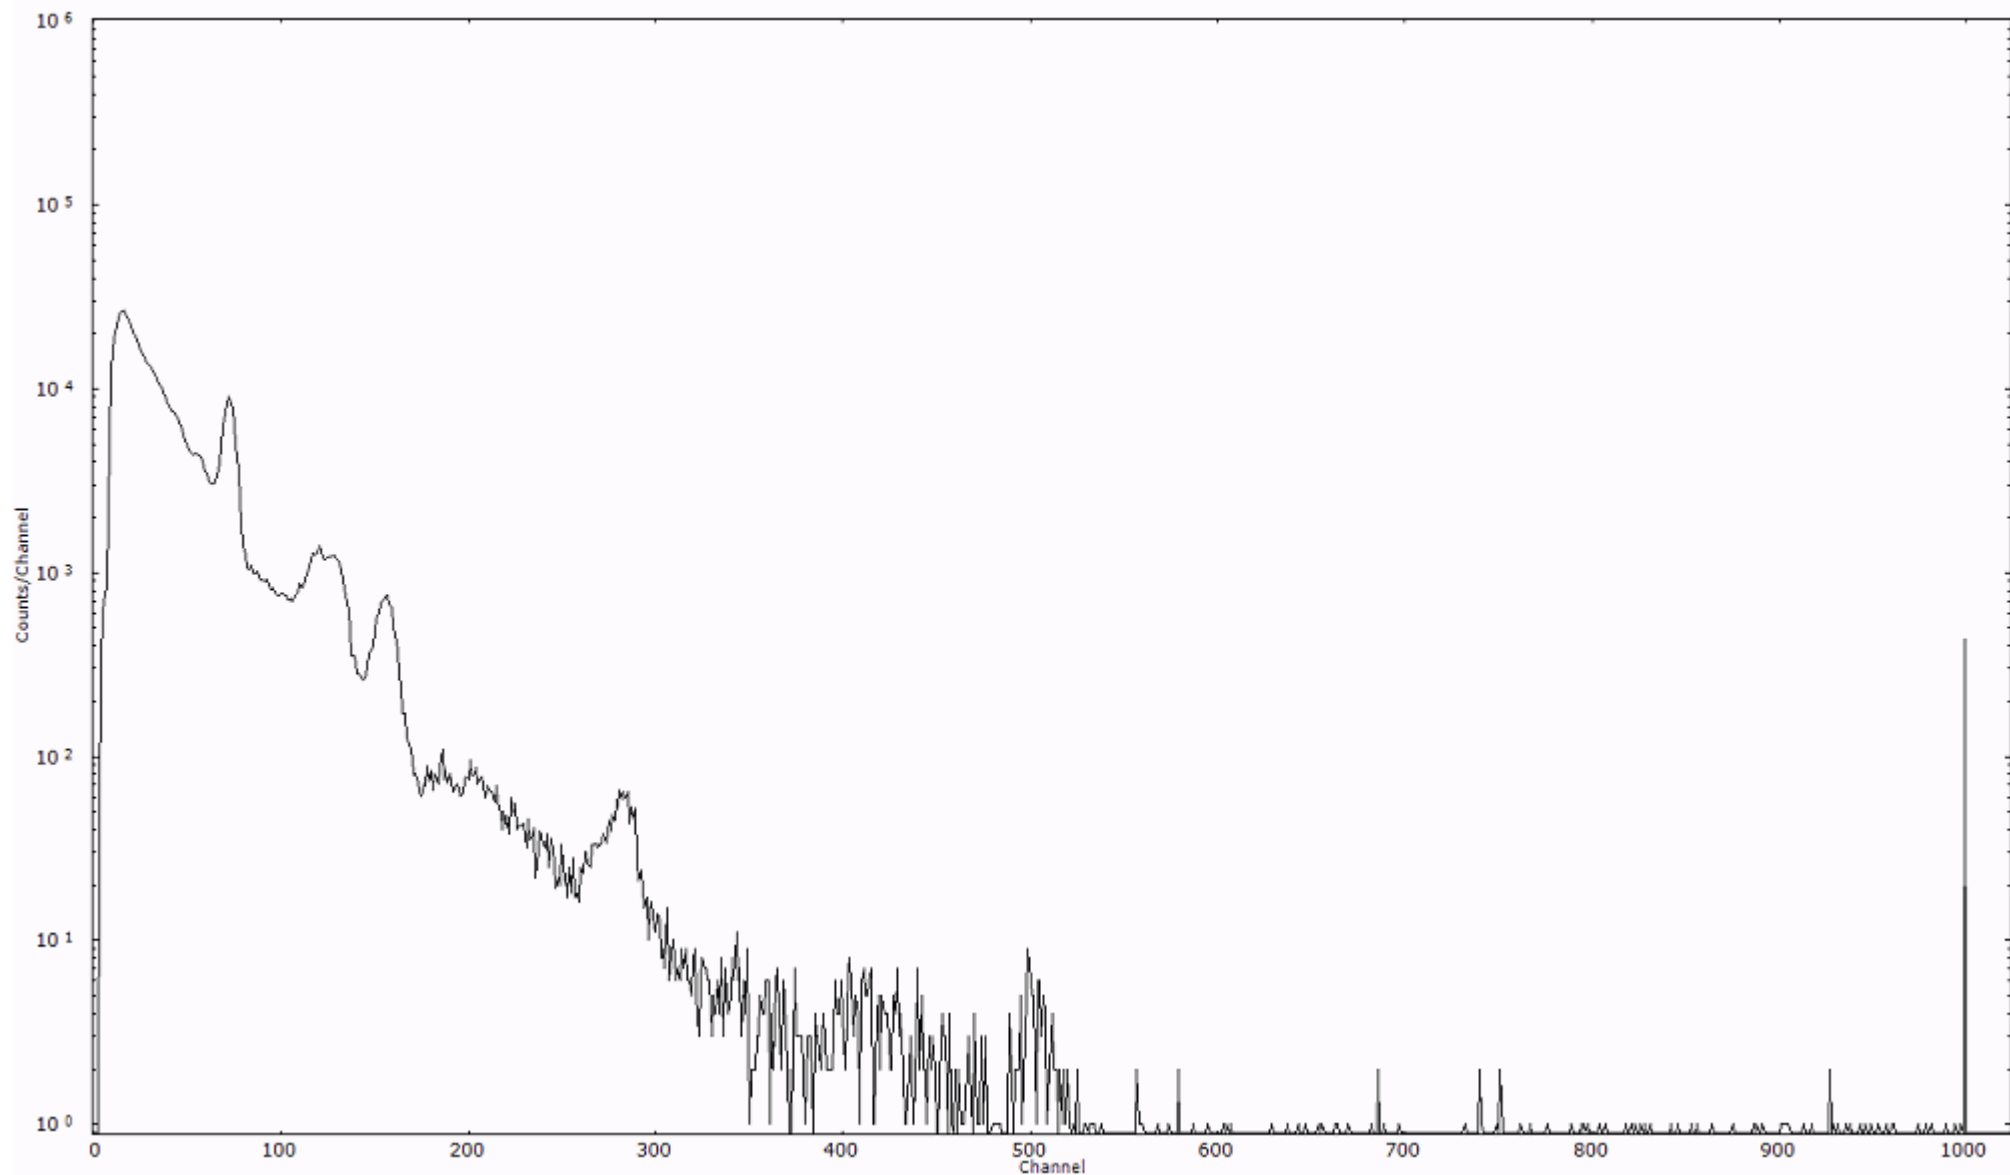

スペクトルグラフ
測定コード 阿字ヶ浦110328A005

検出器番号 13105
測定日時 2011年03月28日 00時50分

ライブタイム 600 秒
リアルタイム 600 秒