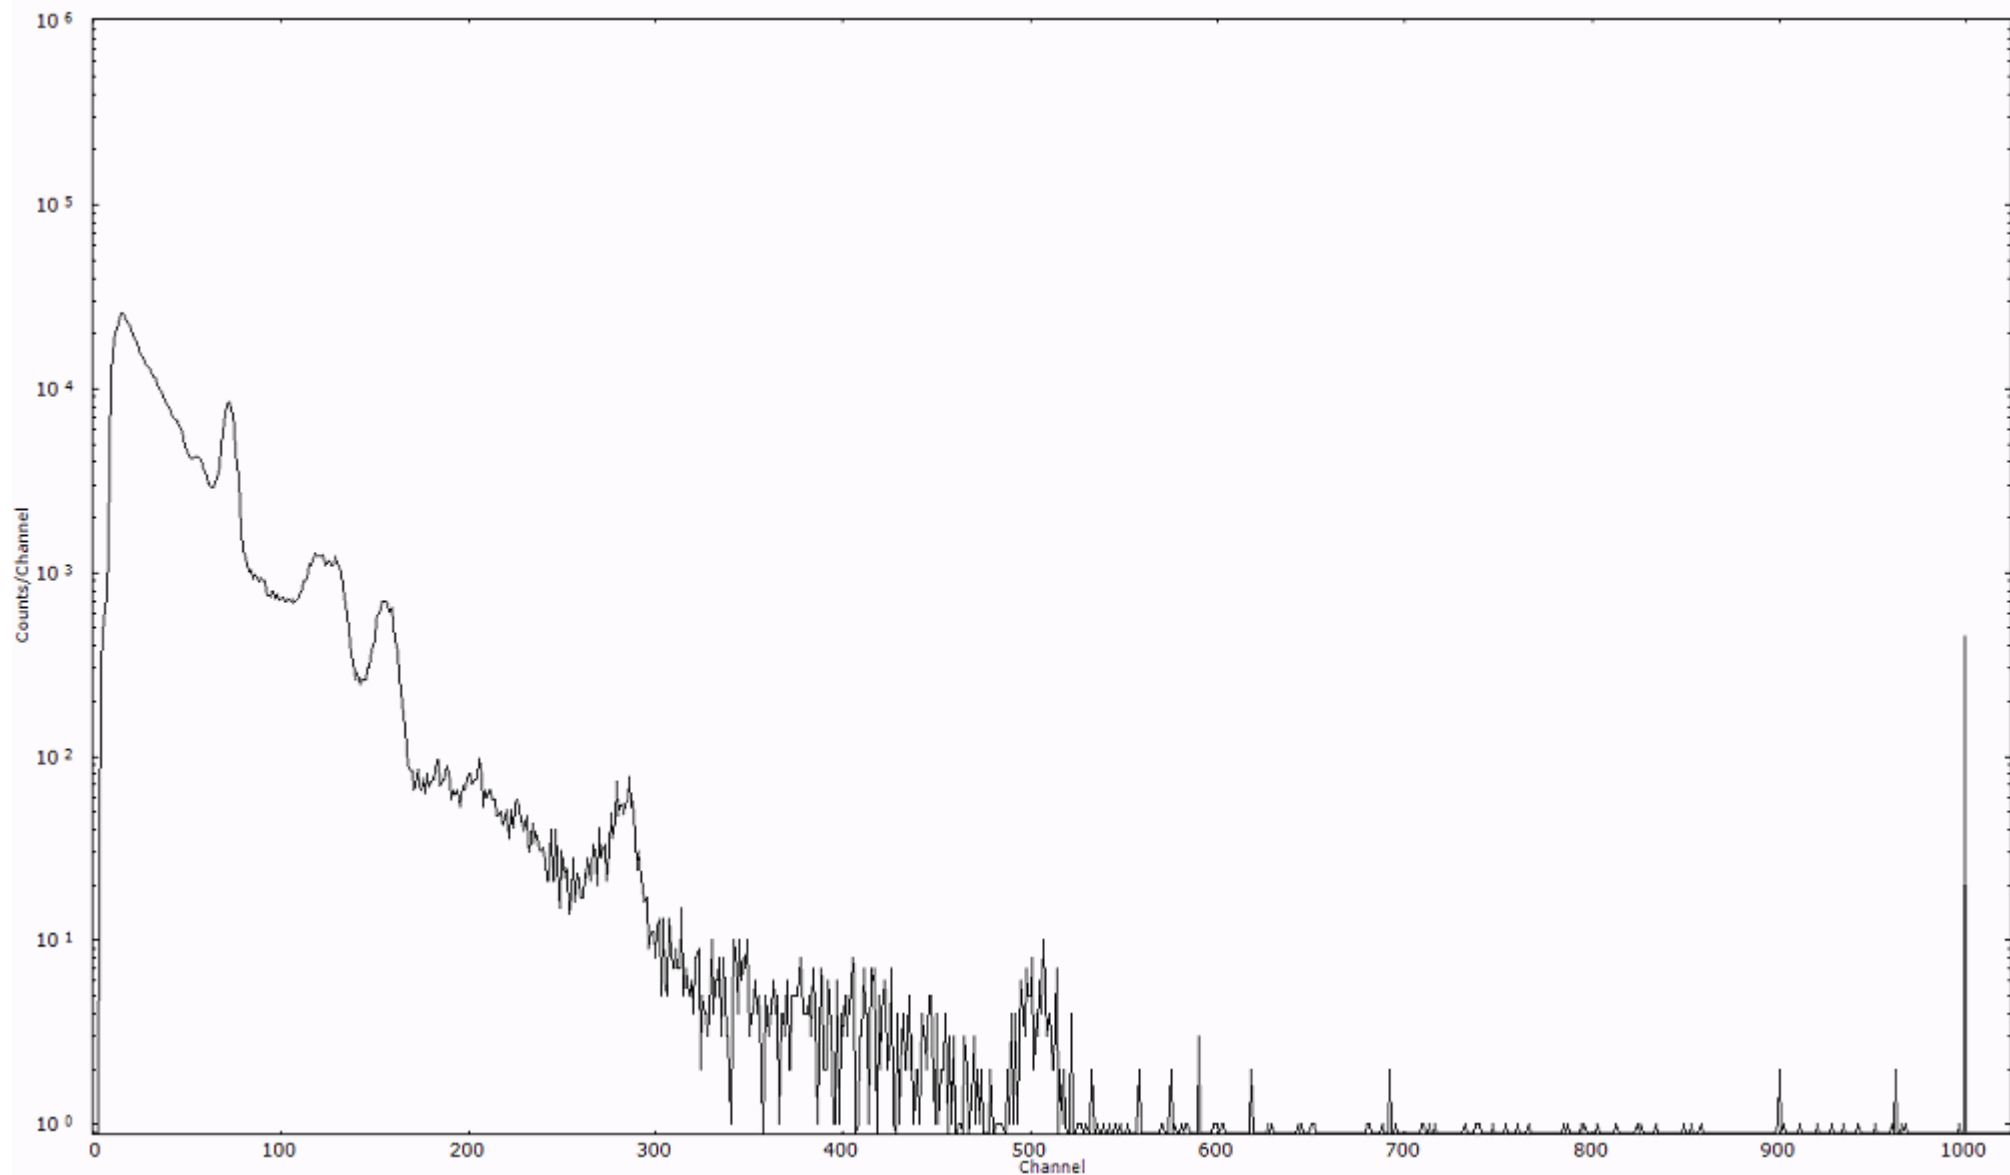

スペクトルグラフ
測定コード 阿字ヶ浦110328P026

検出器番号 13105
測定日時 2011年03月28日 16時30分

ライブタイム 600 秒
リアルタイム 600 秒