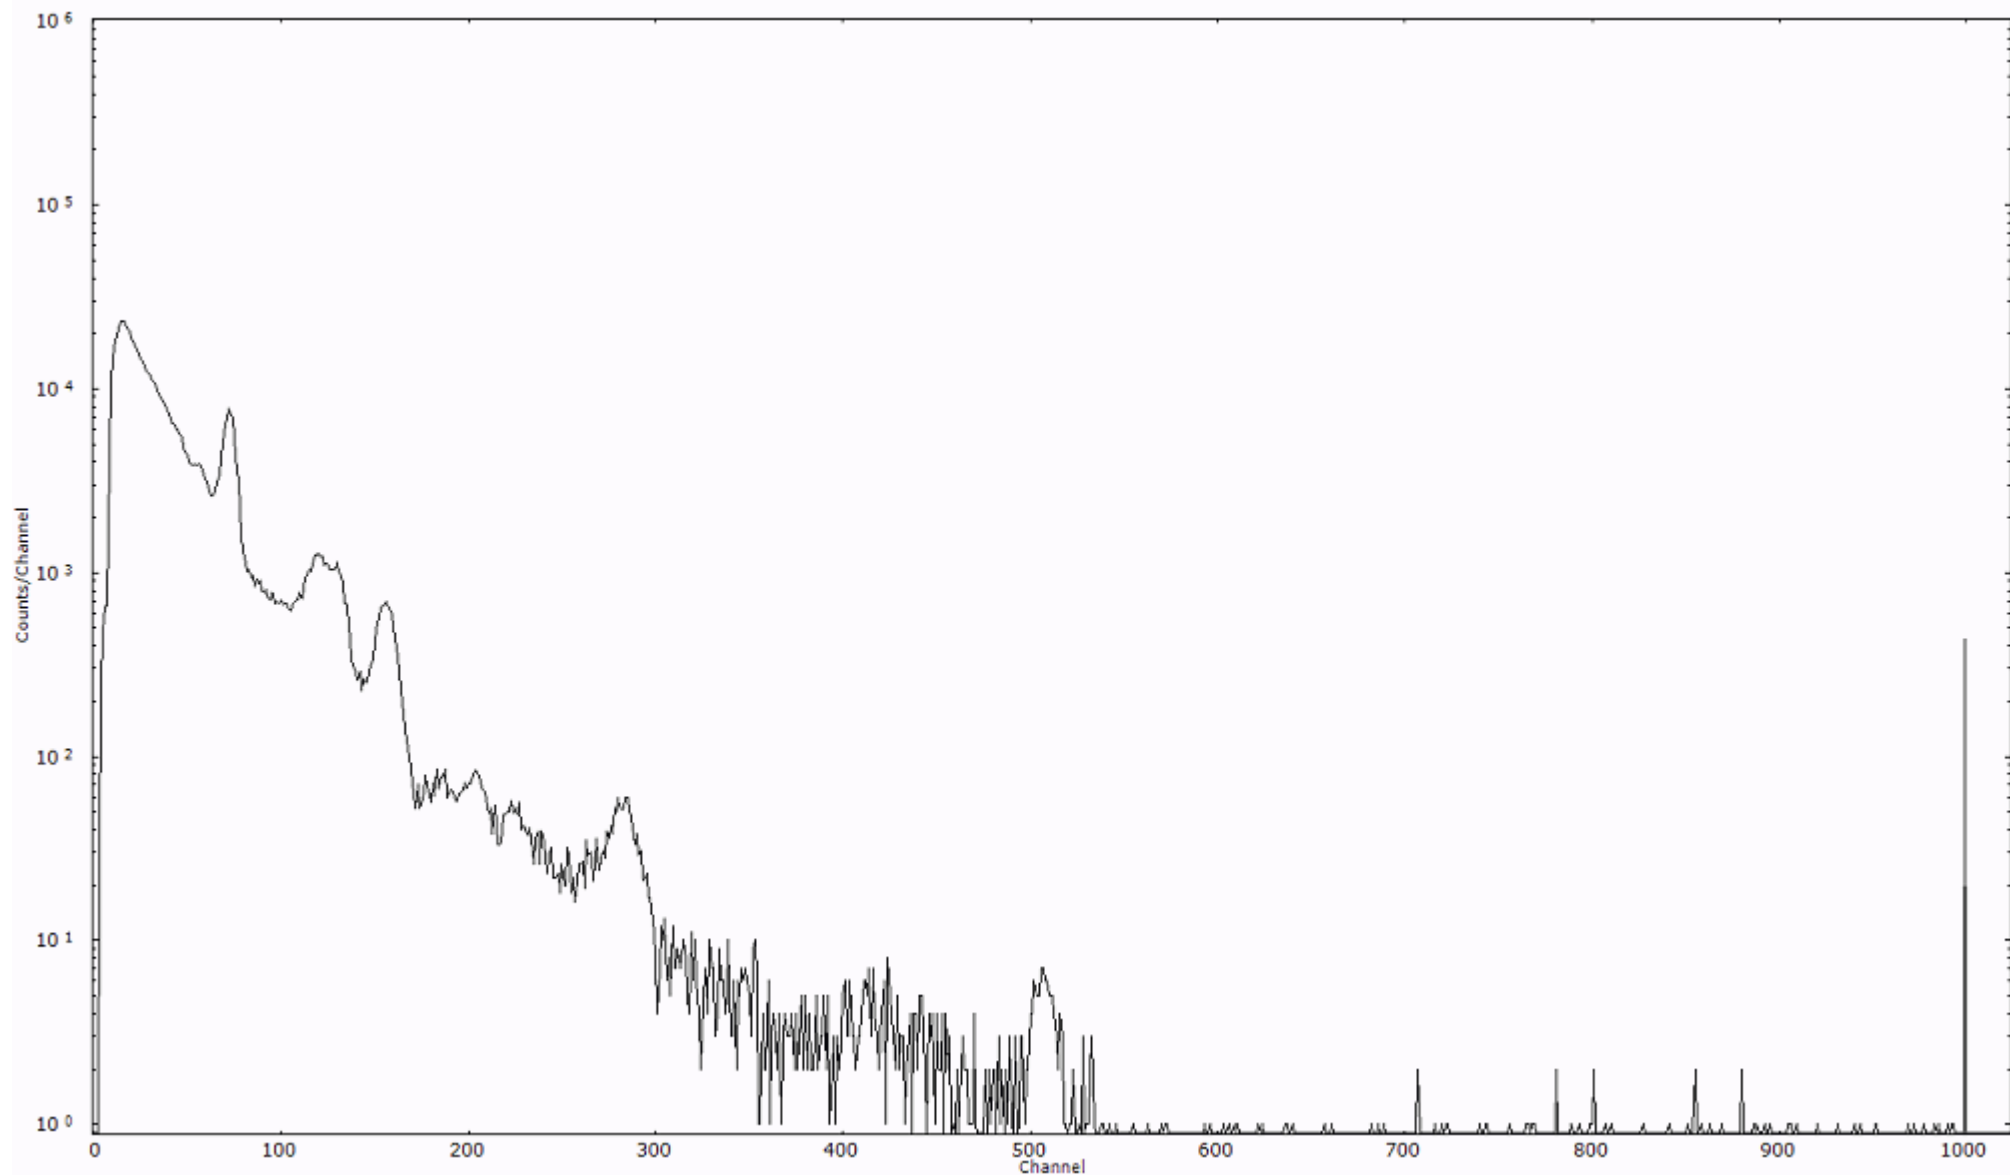

スペクトルグラフ
測定コード 阿字ヶ浦110329P050

検出器番号 13105
測定日時 2011年03月29日 20時30分

ライブタイム 600 秒
リアルタイム 600 秒