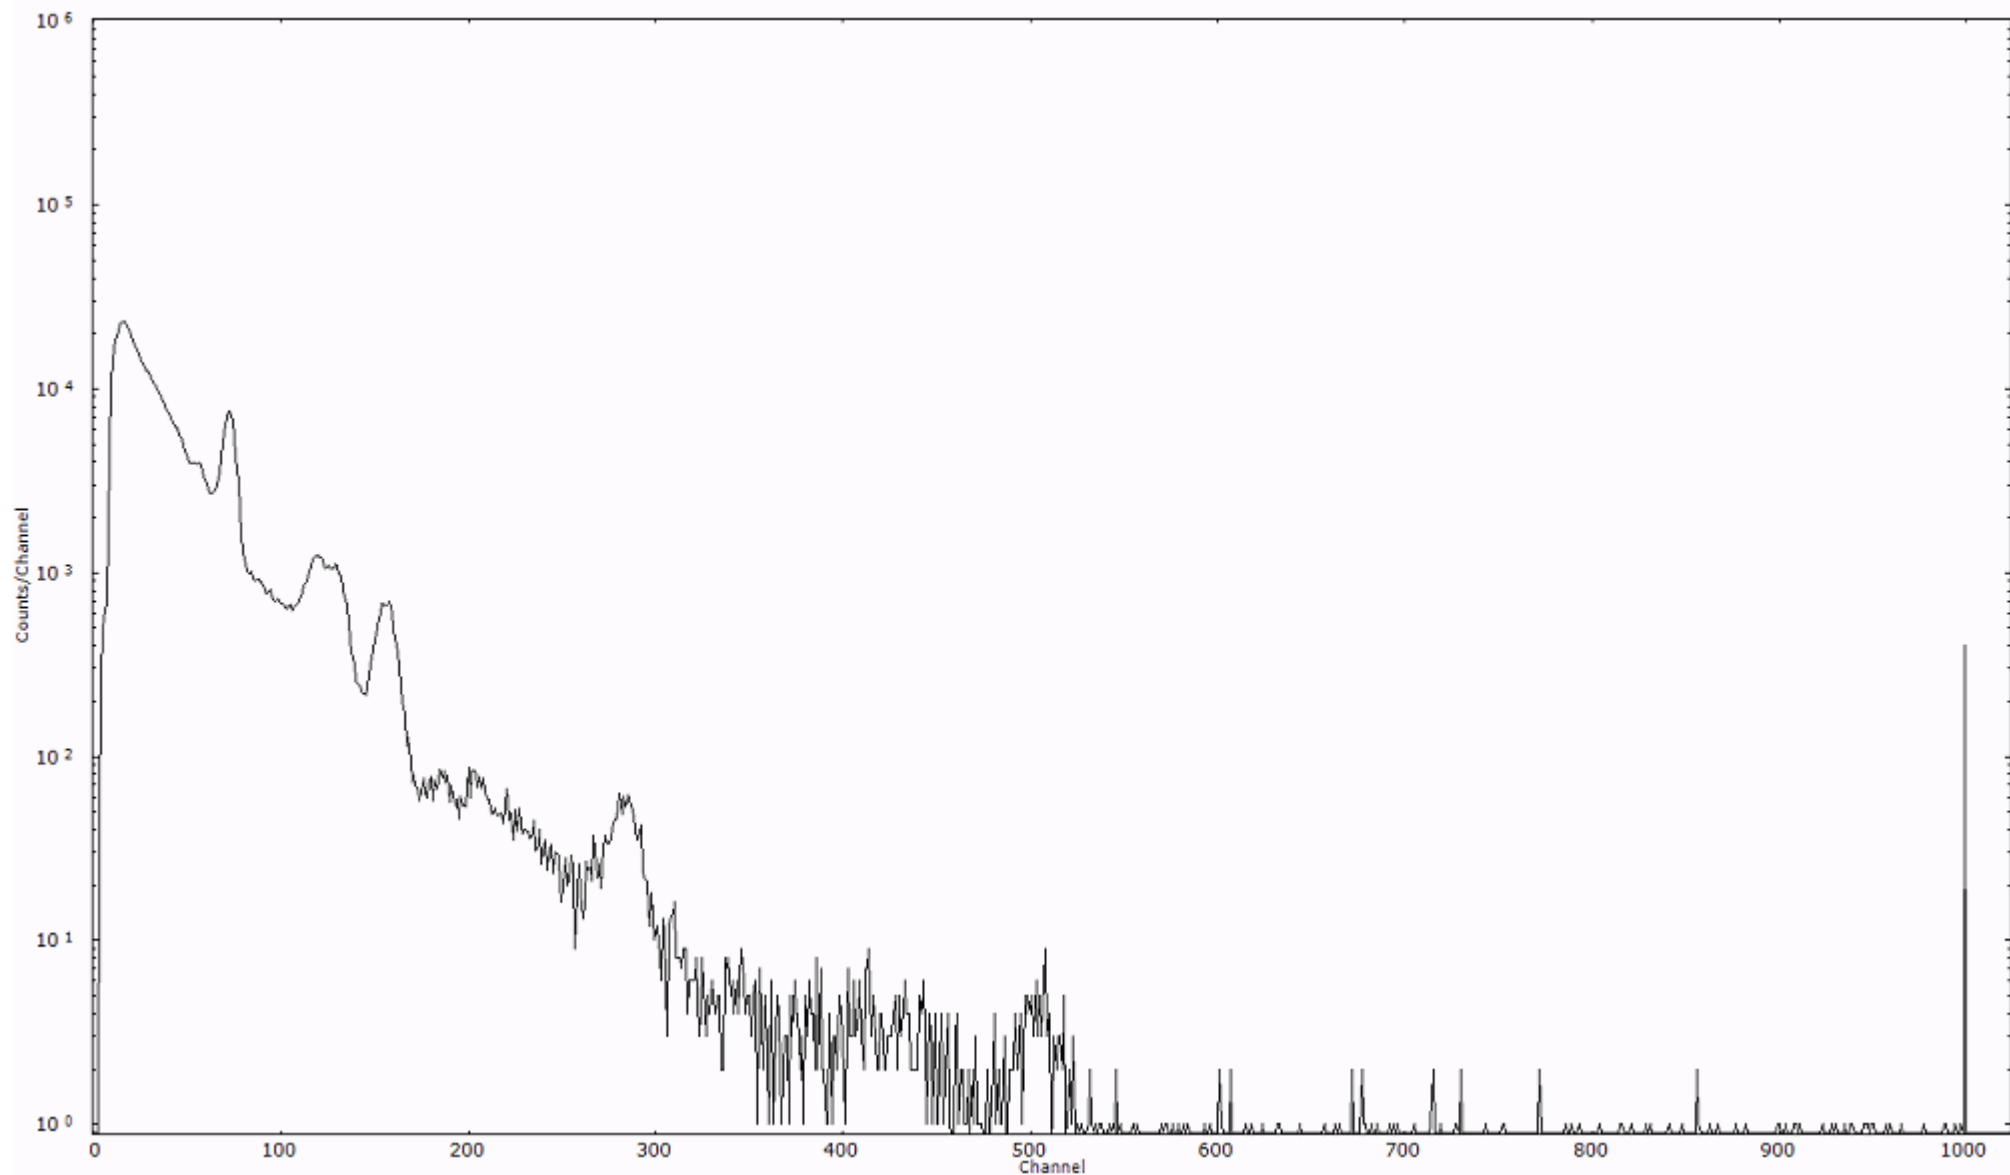

スペクトルグラフ
測定コード 阿字ヶ浦110329P055

検出器番号 13105
測定日時 2011年03月29日 21時20分

ライブタイム 600 秒
リアルタイム 600 秒