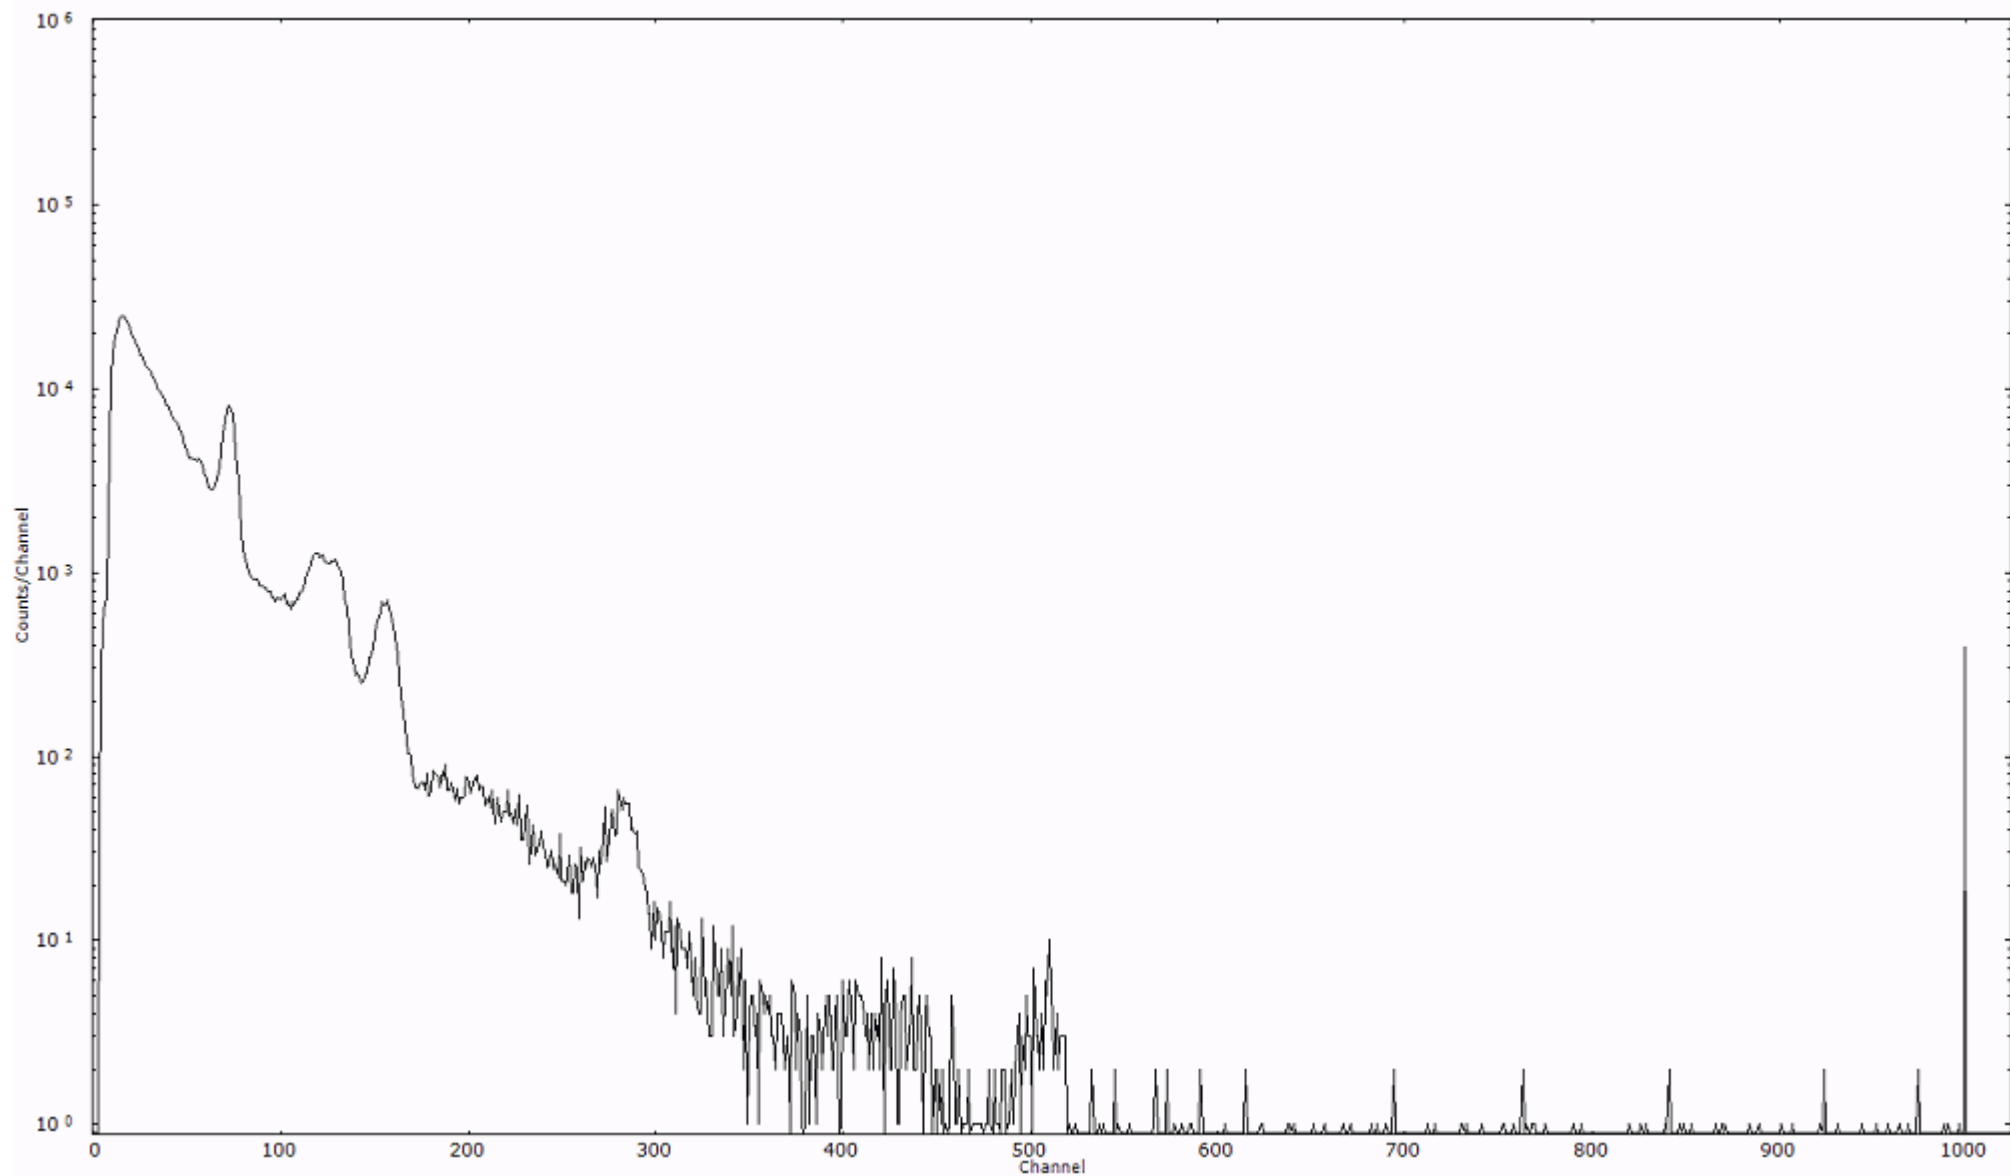

スペクトルグラフ
測定コード 阿字ヶ浦110329A006

検出器番号 13105
測定日時 2011年03月29日 01時00分

ライブタイム 600 秒
リアルタイム 600 秒