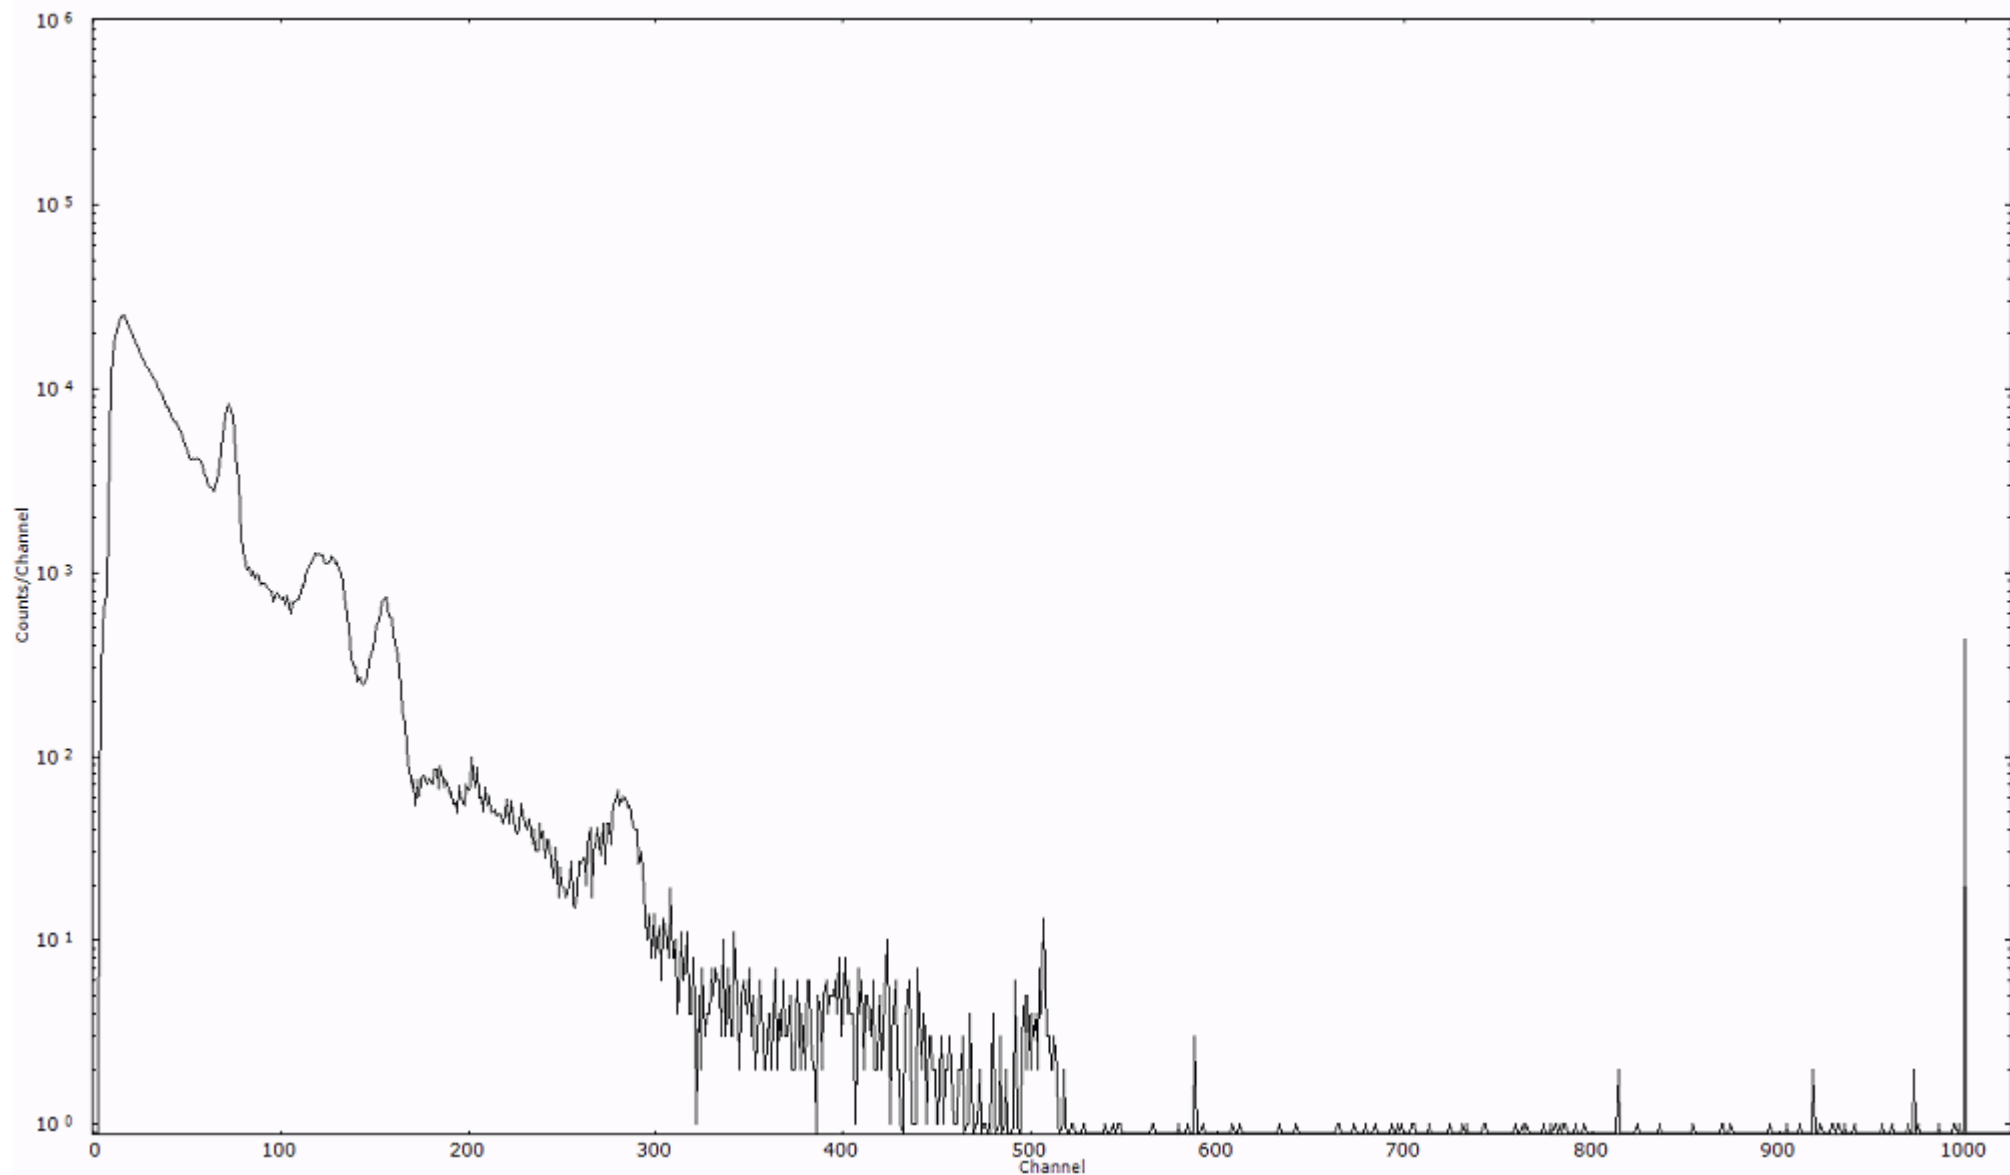

ライブタイム 600 秒
リアルタイム 600 秒

スペクトルグラフ
測定コード 阿字ヶ浦110329A009

検出器番号 13105
測定日時 2011年03月29日 01時30分

ライブタイム 600 秒
リアルタイム 600 秒

スペクトルグラフ
測定コード 阿字ヶ浦110329A010

検出器番号 13105
測定日時 2011年03月29日 01時40分

ライブタイム 600 秒
リアルタイム 600 秒