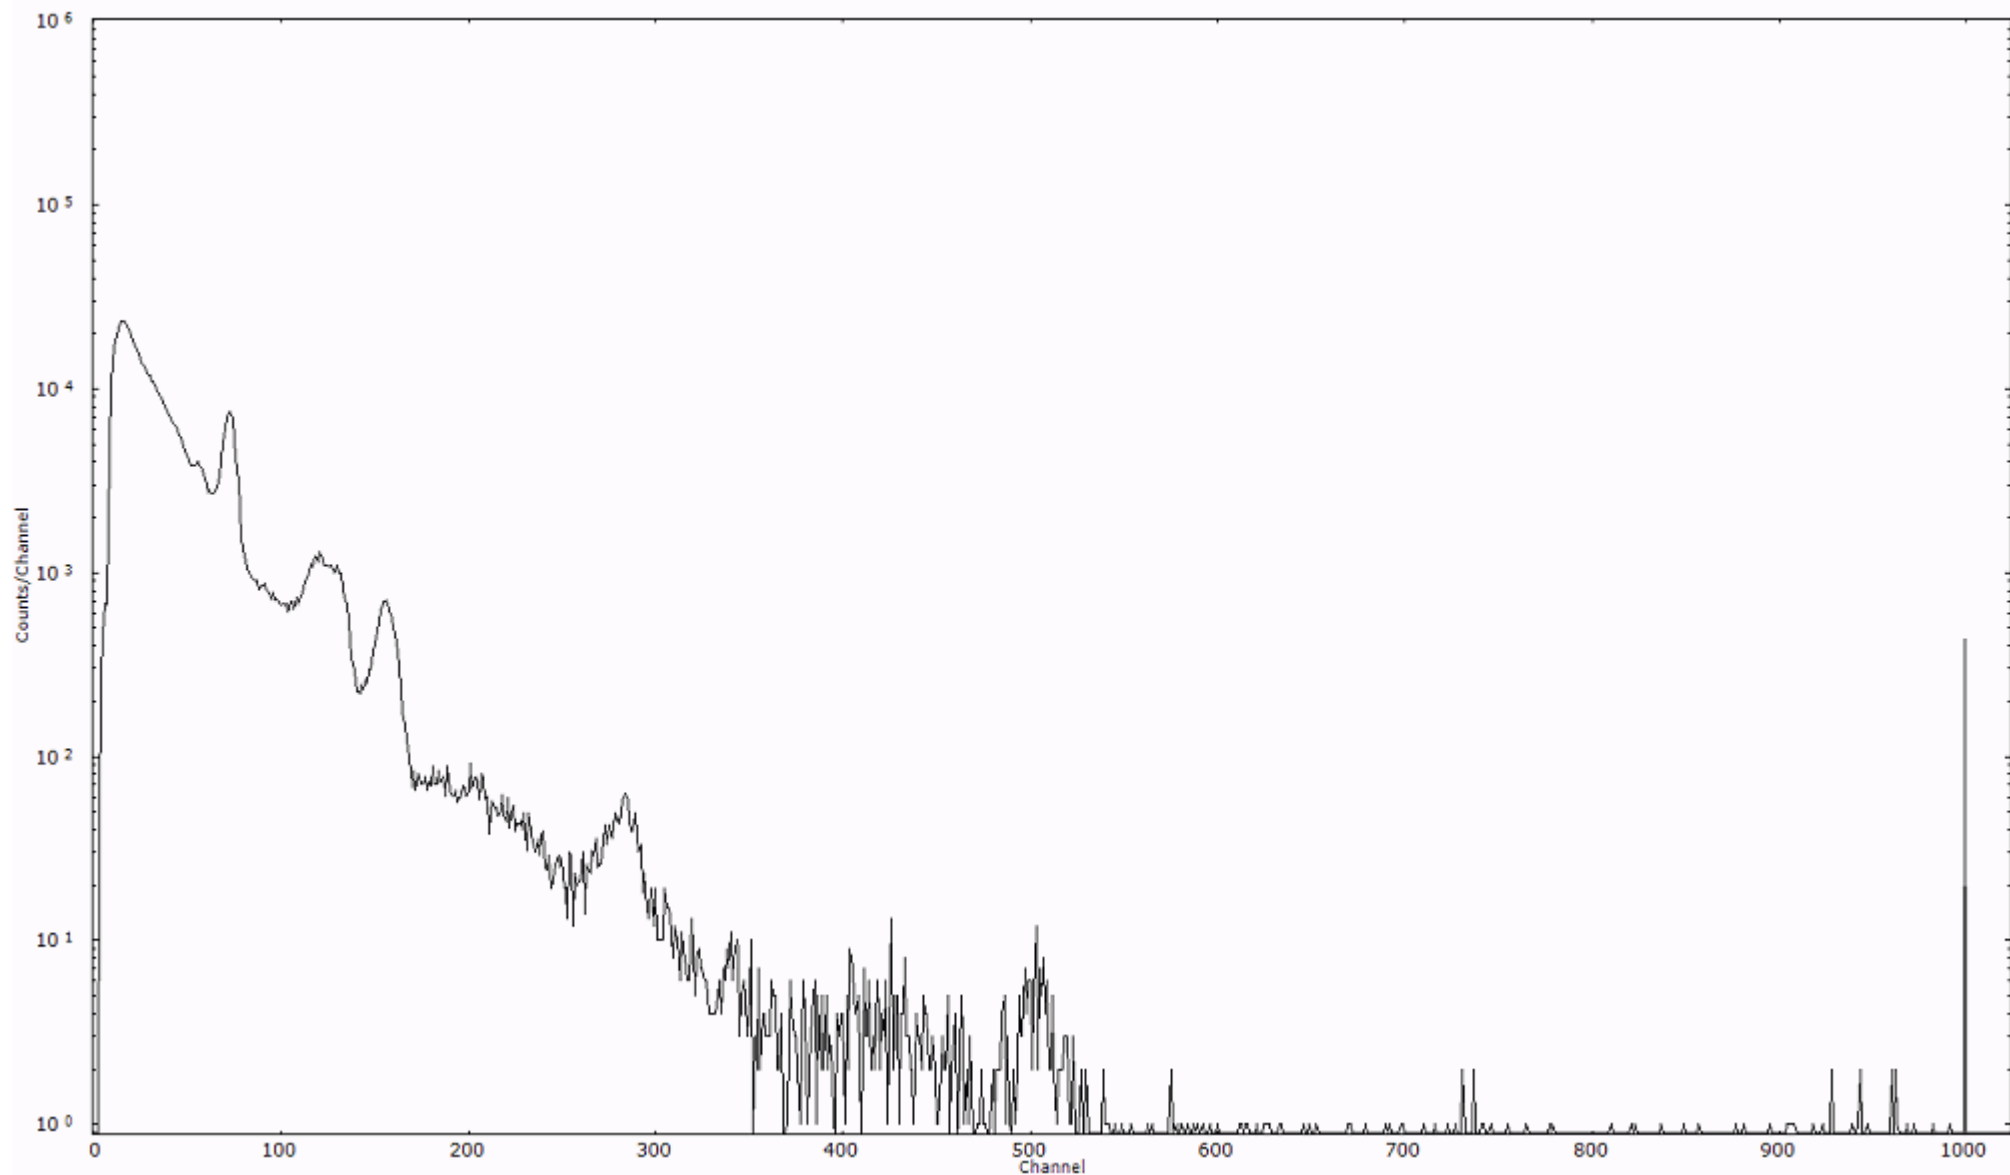

スペクトルグラフ
測定コード 阿字ヶ浦110329P066

検出器番号 13105
測定日時 2011年03月29日 23時10分

ライブタイム 600 秒
リアルタイム 600 秒