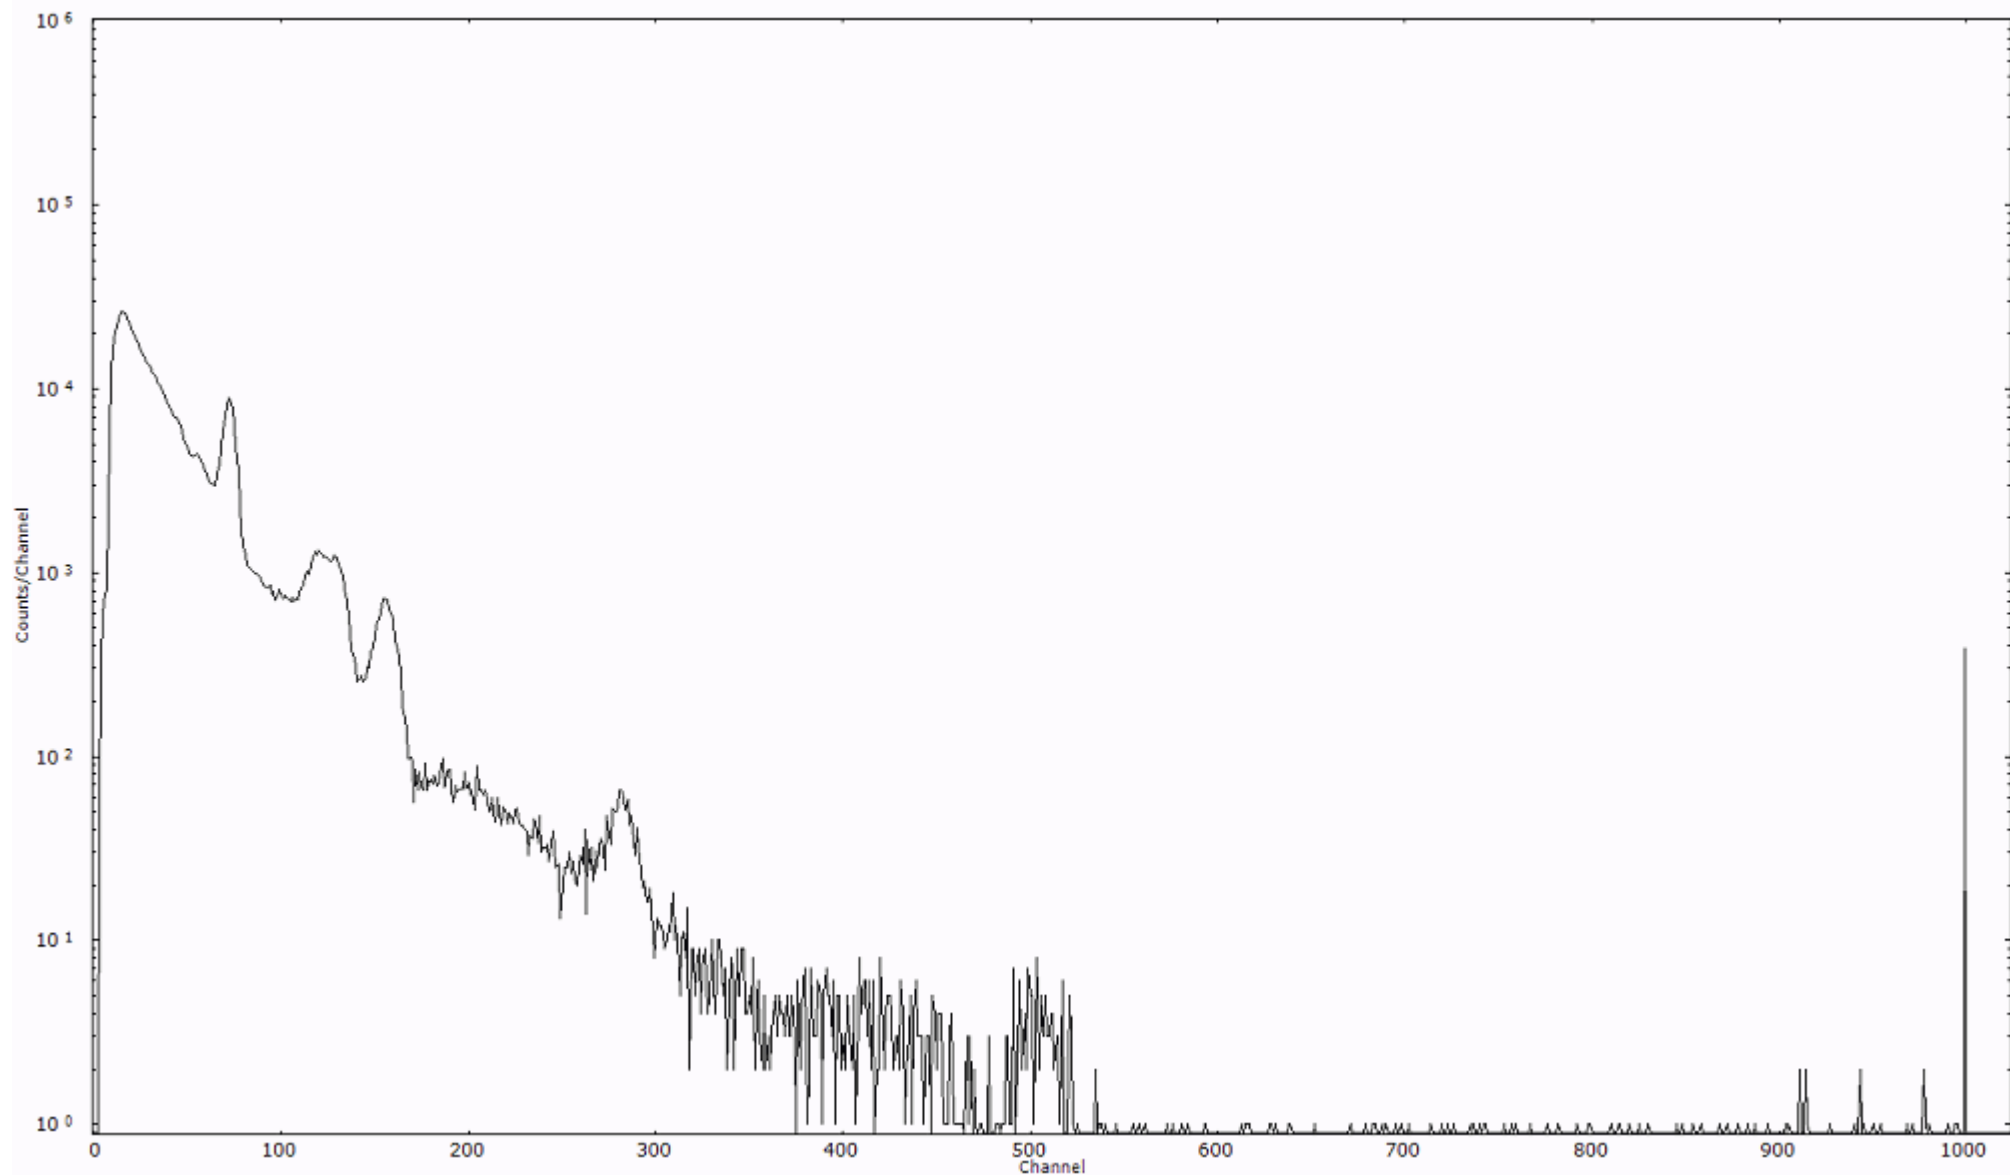

ライブタイム 600 秒
リアルタイム 600 秒

スペクトルグラフ
測定コード 阿字ヶ浦110328A034

検出器番号 13105
測定日時 2011年03月28日 05時40分

ライブタイム 600 秒
リアルタイム 600 秒

スペクトルグラフ
測定コード 阿字ヶ浦110328A035

検出器番号 13105
測定日時 2011年03月28日 05時50分

ライブタイム 600 秒
リアルタイム 600 秒