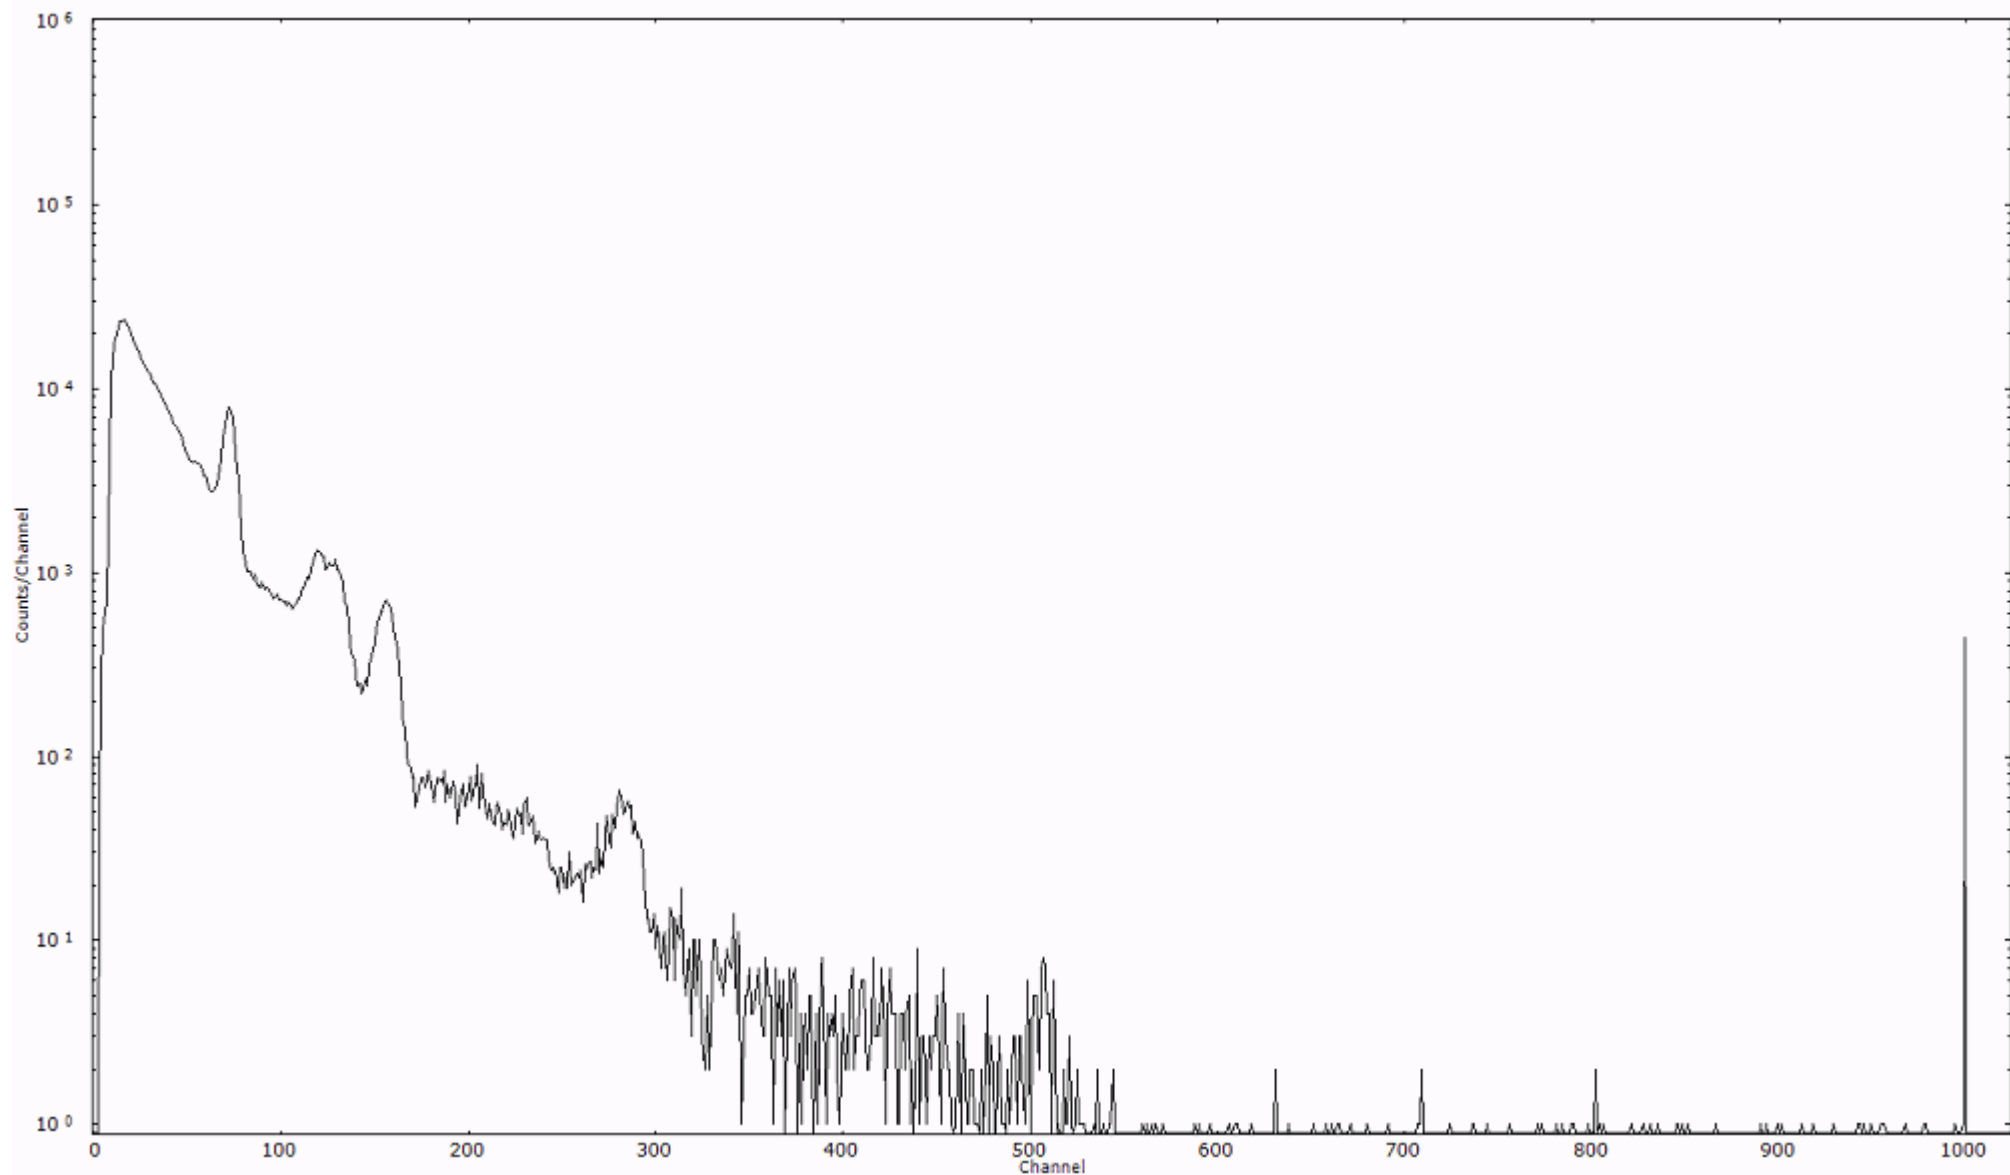

スペクトルグラフ
測定コード 阿字ヶ浦110329P010

検出器番号 13105
測定日時 2011年03月29日 13時50分

ライブタイム 600 秒
リアルタイム 600 秒