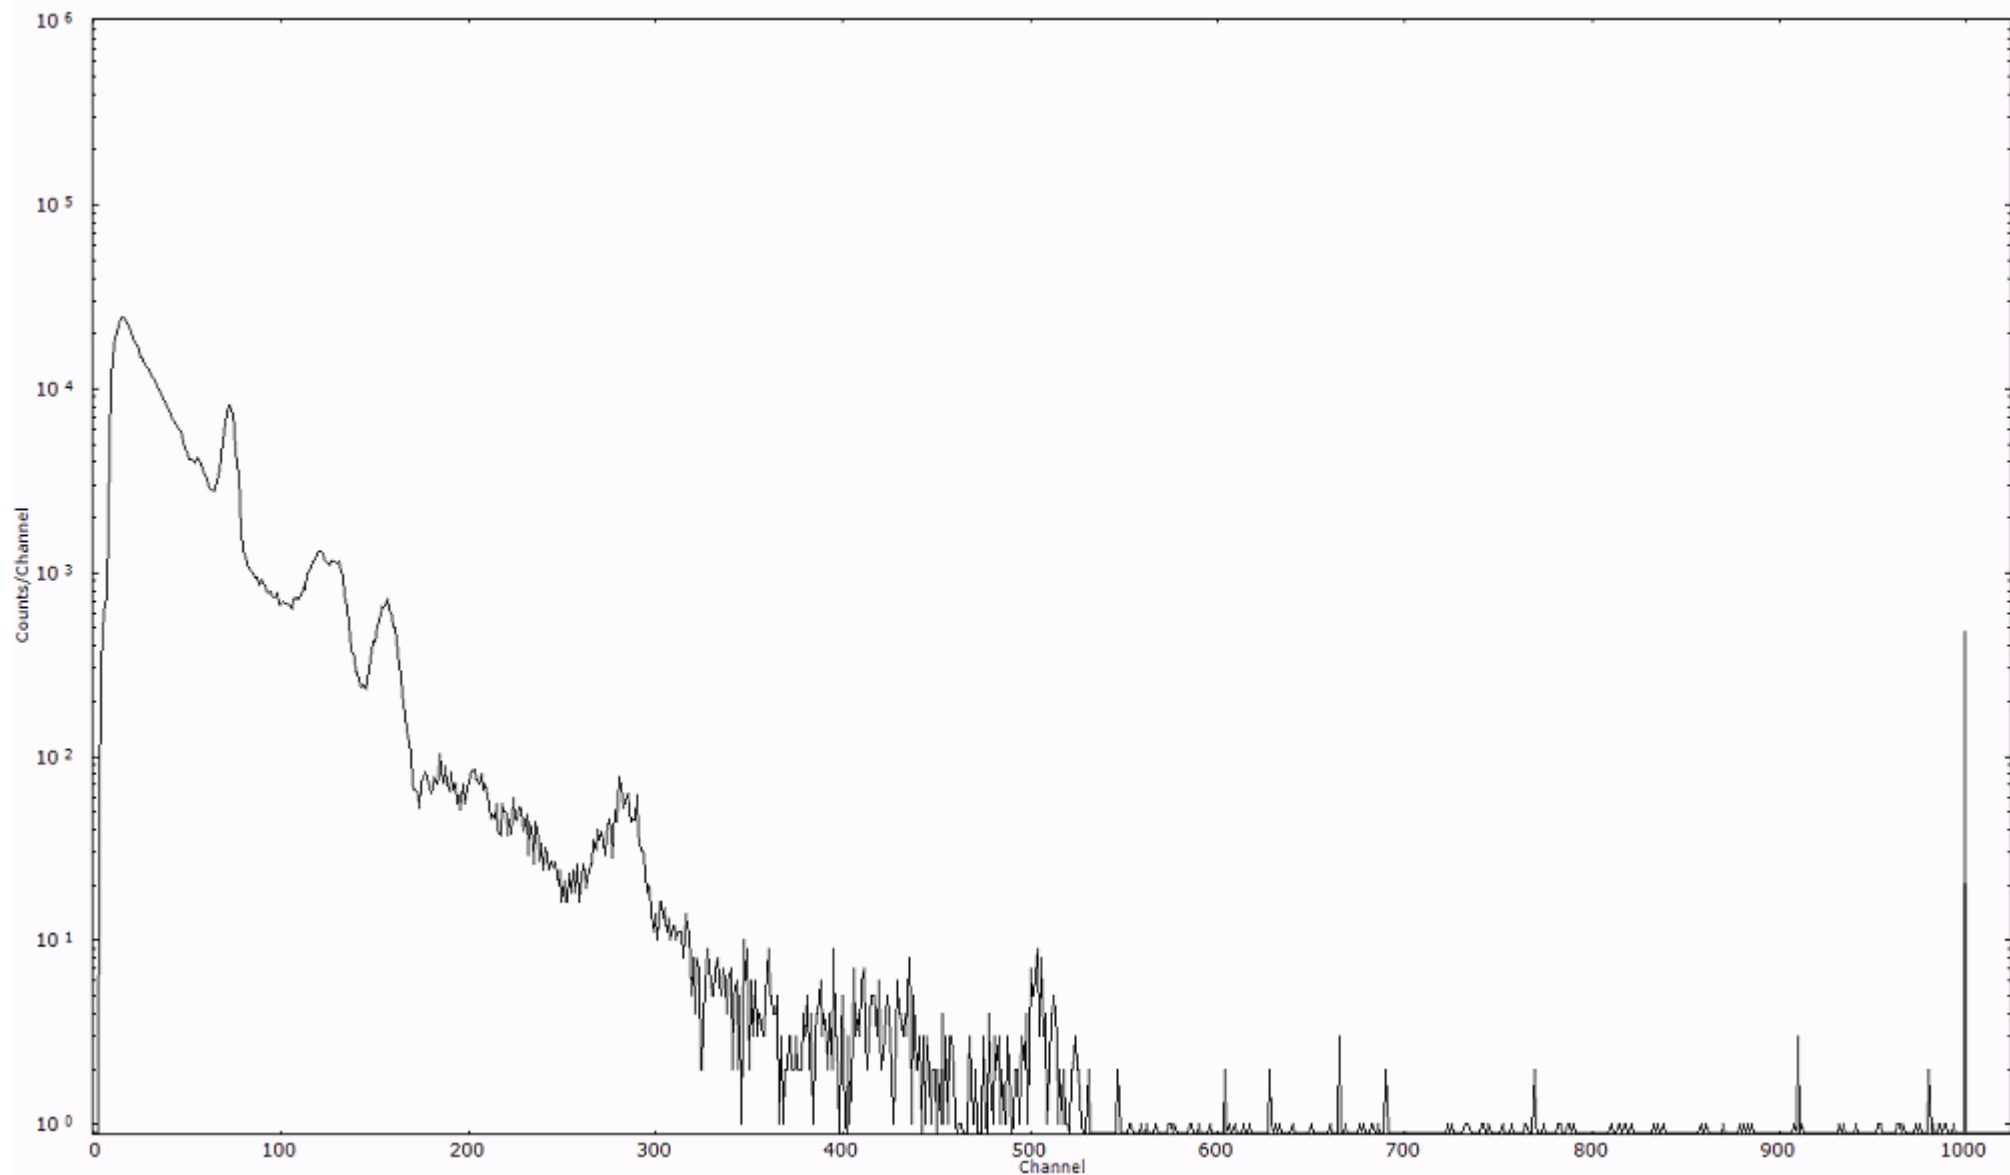

ライブタイム 600 秒
リアルタイム 600 秒

スペクトルグラフ
測定コード 阿字ヶ浦110329A037

検出器番号 13105
測定日時 2011年03月29日 06時10分

ライブタイム 600 秒
リアルタイム 600 秒

スペクトルグラフ
測定コード 阿字ヶ浦110329A038

検出器番号 13105
測定日時 2011年03月29日 06時20分

ライブタイム 600 秒
リアルタイム 600 秒