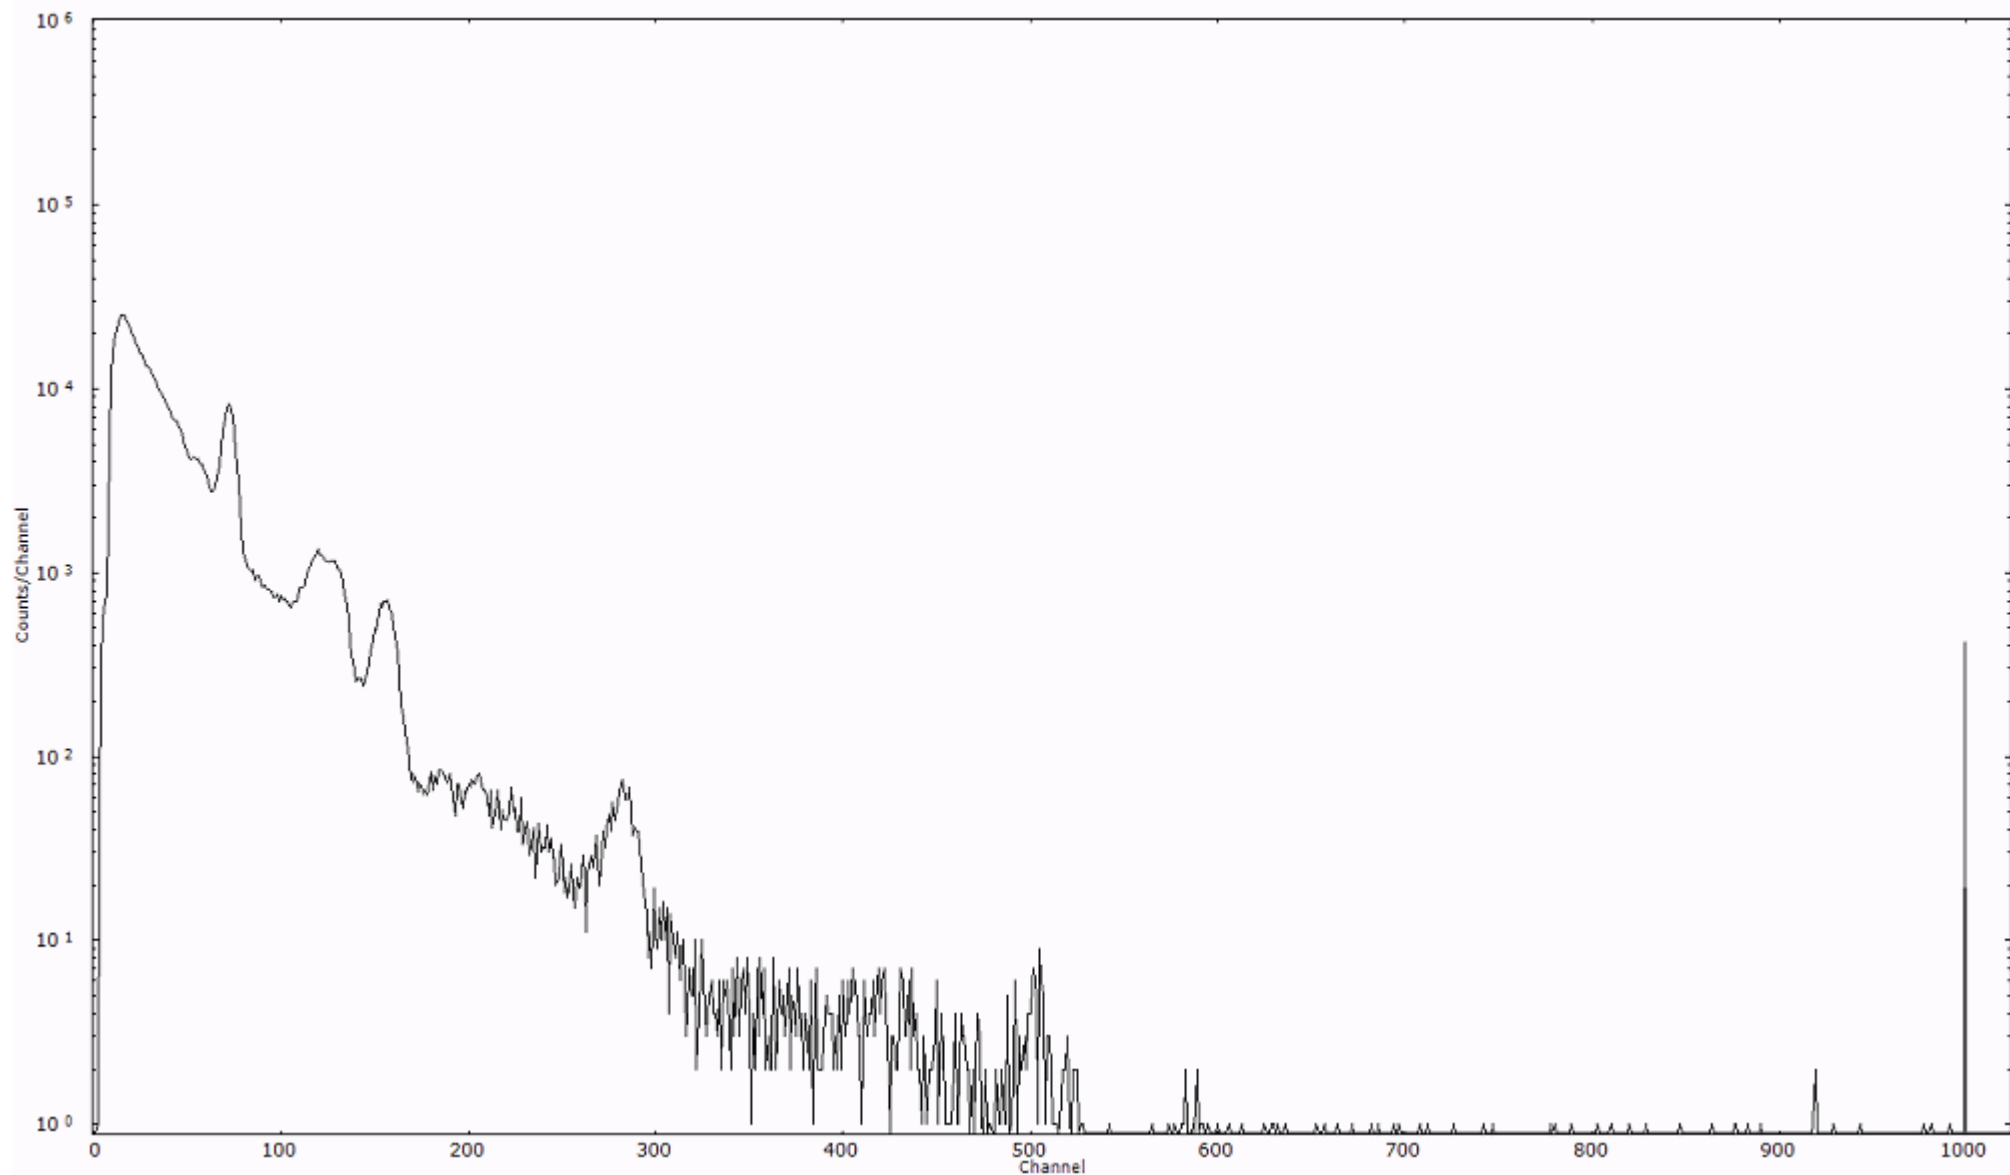

スペクトルグラフ
測定コード 阿字ヶ浦110328P058

検出器番号 13105
測定日時 2011年03月28日 21時50分

ライブタイム 600 秒
リアルタイム 600 秒