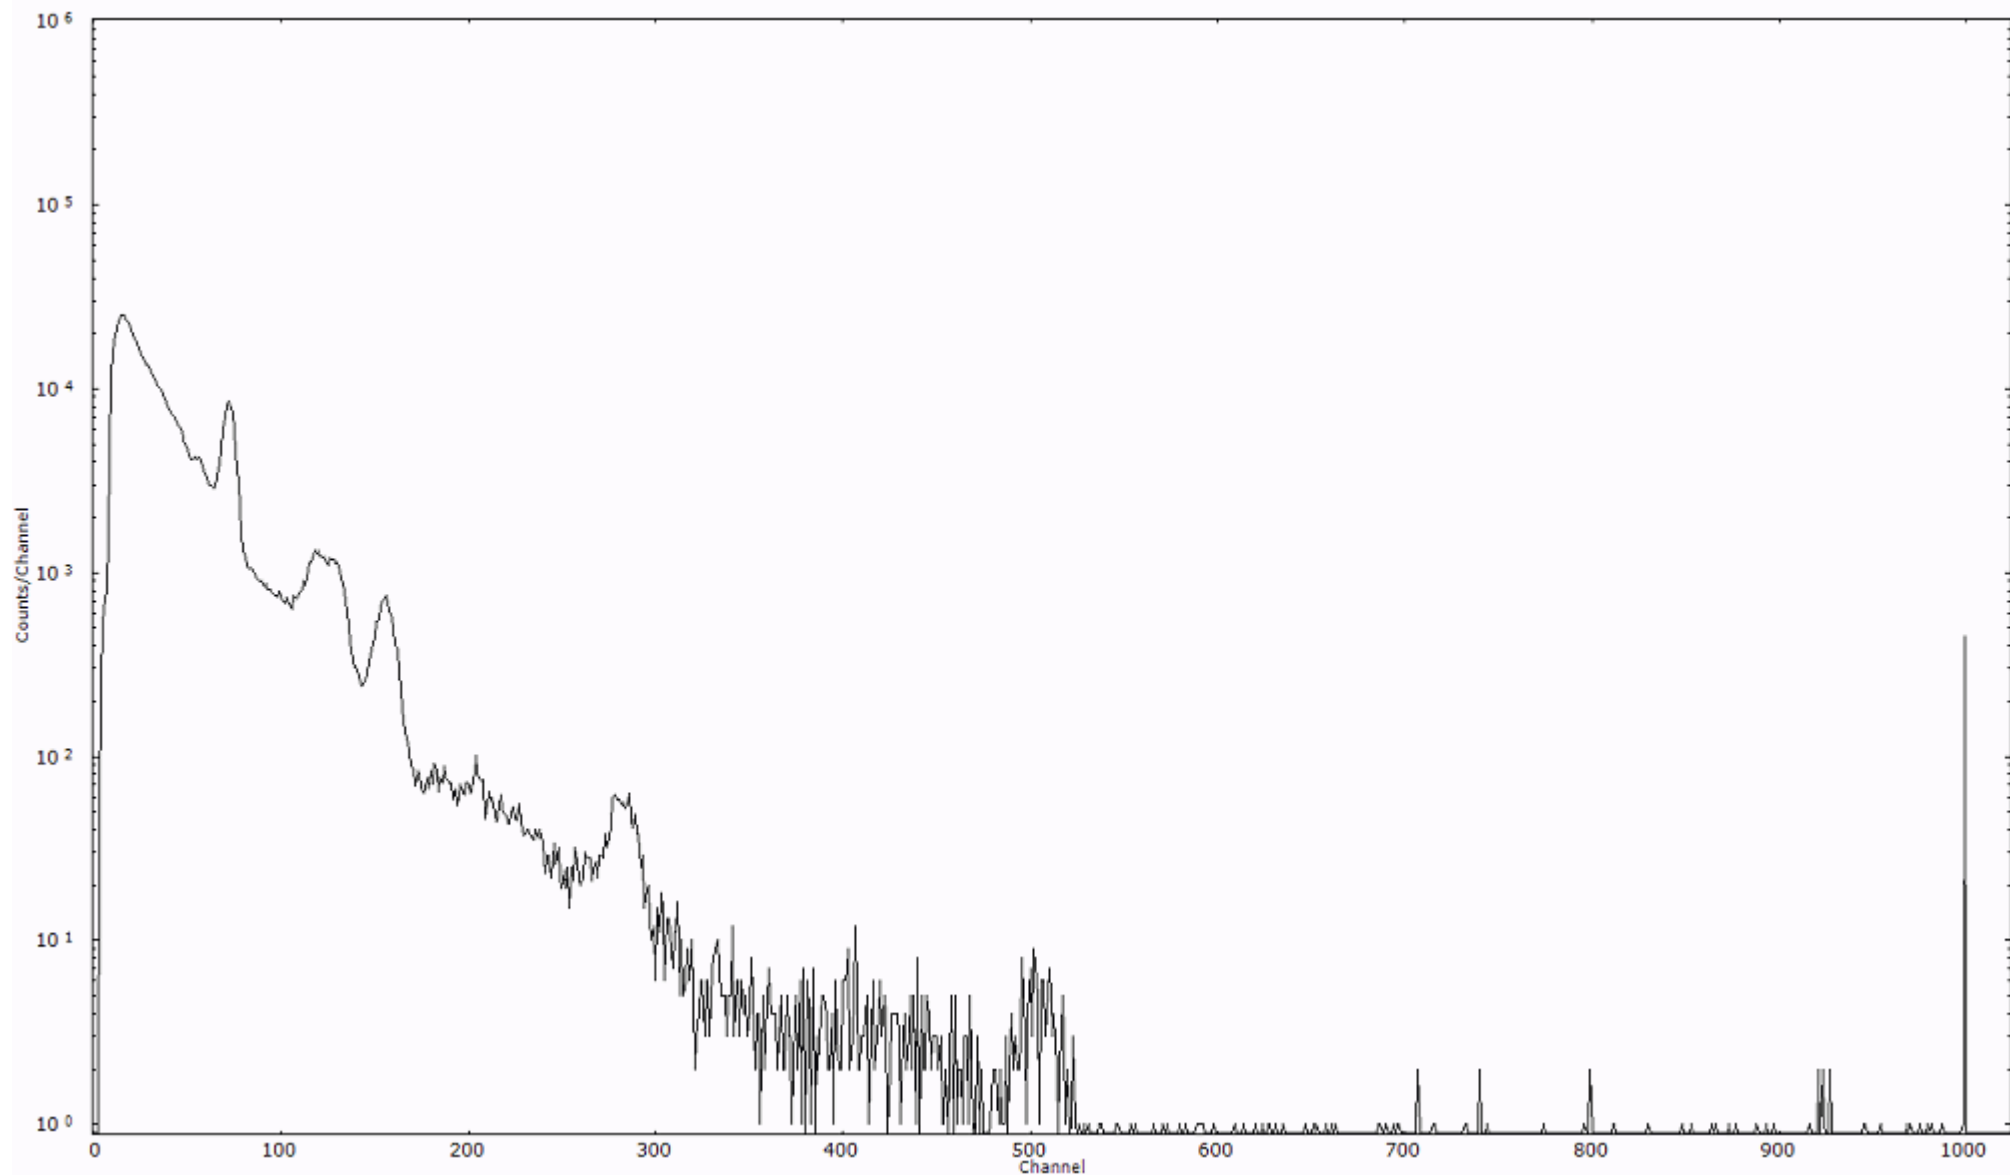

スペクトルグラフ
測定コード 阿字ヶ浦110328P021

検出器番号 13105
測定日時 2011年03月28日 15時40分

ライブタイム 600 秒
リアルタイム 600 秒