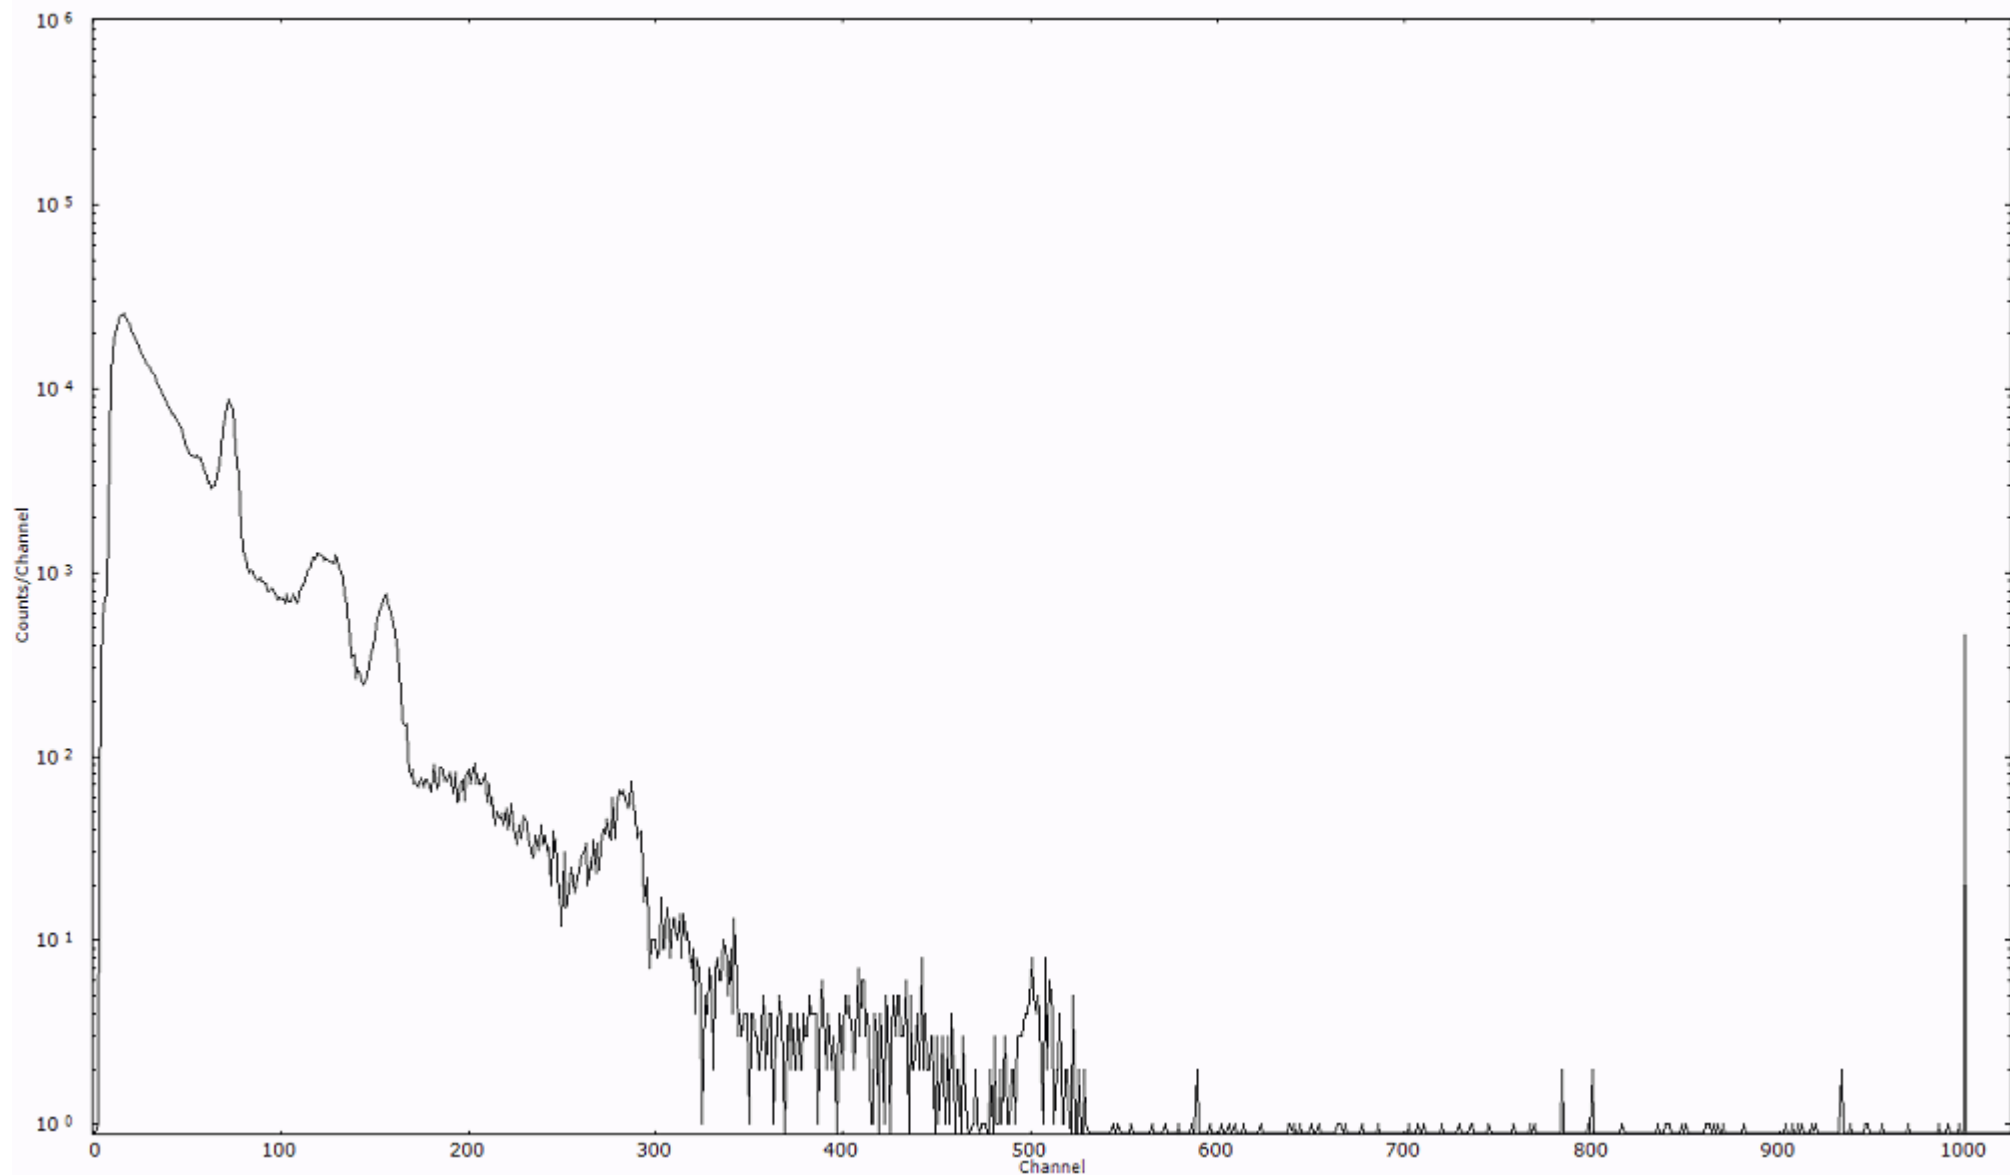

スペクトルグラフ
測定コード 阿字ヶ浦110328A068

検出器番号 13105
測定日時 2011年03月28日 11時20分

ライブタイム 600 秒
リアルタイム 600 秒