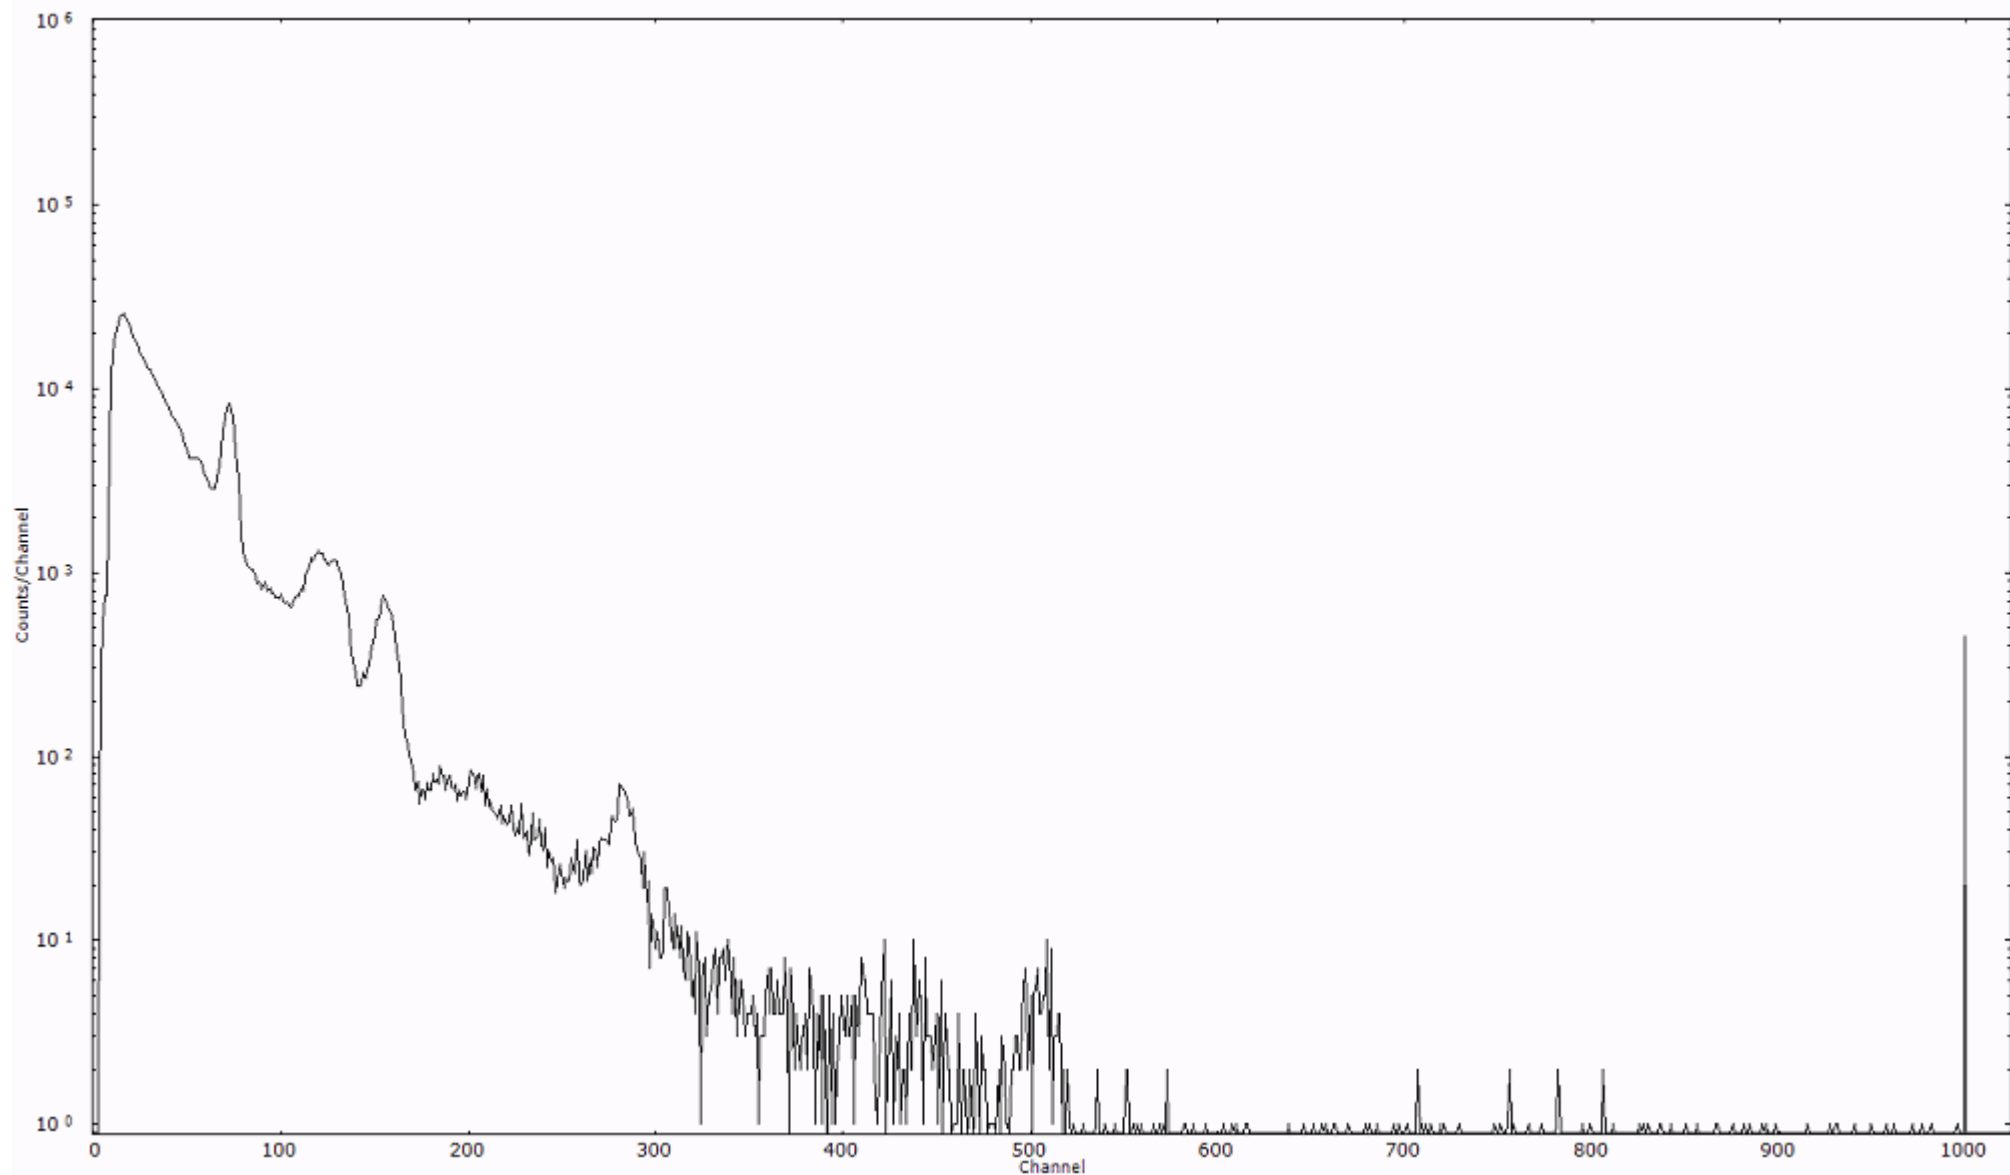

ライブタイム 600 秒
リアルタイム 600 秒

スペクトルグラフ
測定コード 阿字ヶ浦110328P038

検出器番号 13105
測定日時 2011年03月28日 18時30分

ライブタイム 600 秒
リアルタイム 600 秒

スペクトルグラフ
測定コード 阿字ヶ浦110328P039

検出器番号 13105
測定日時 2011年03月28日 18時40分

ライブタイム 600 秒
リアルタイム 600 秒