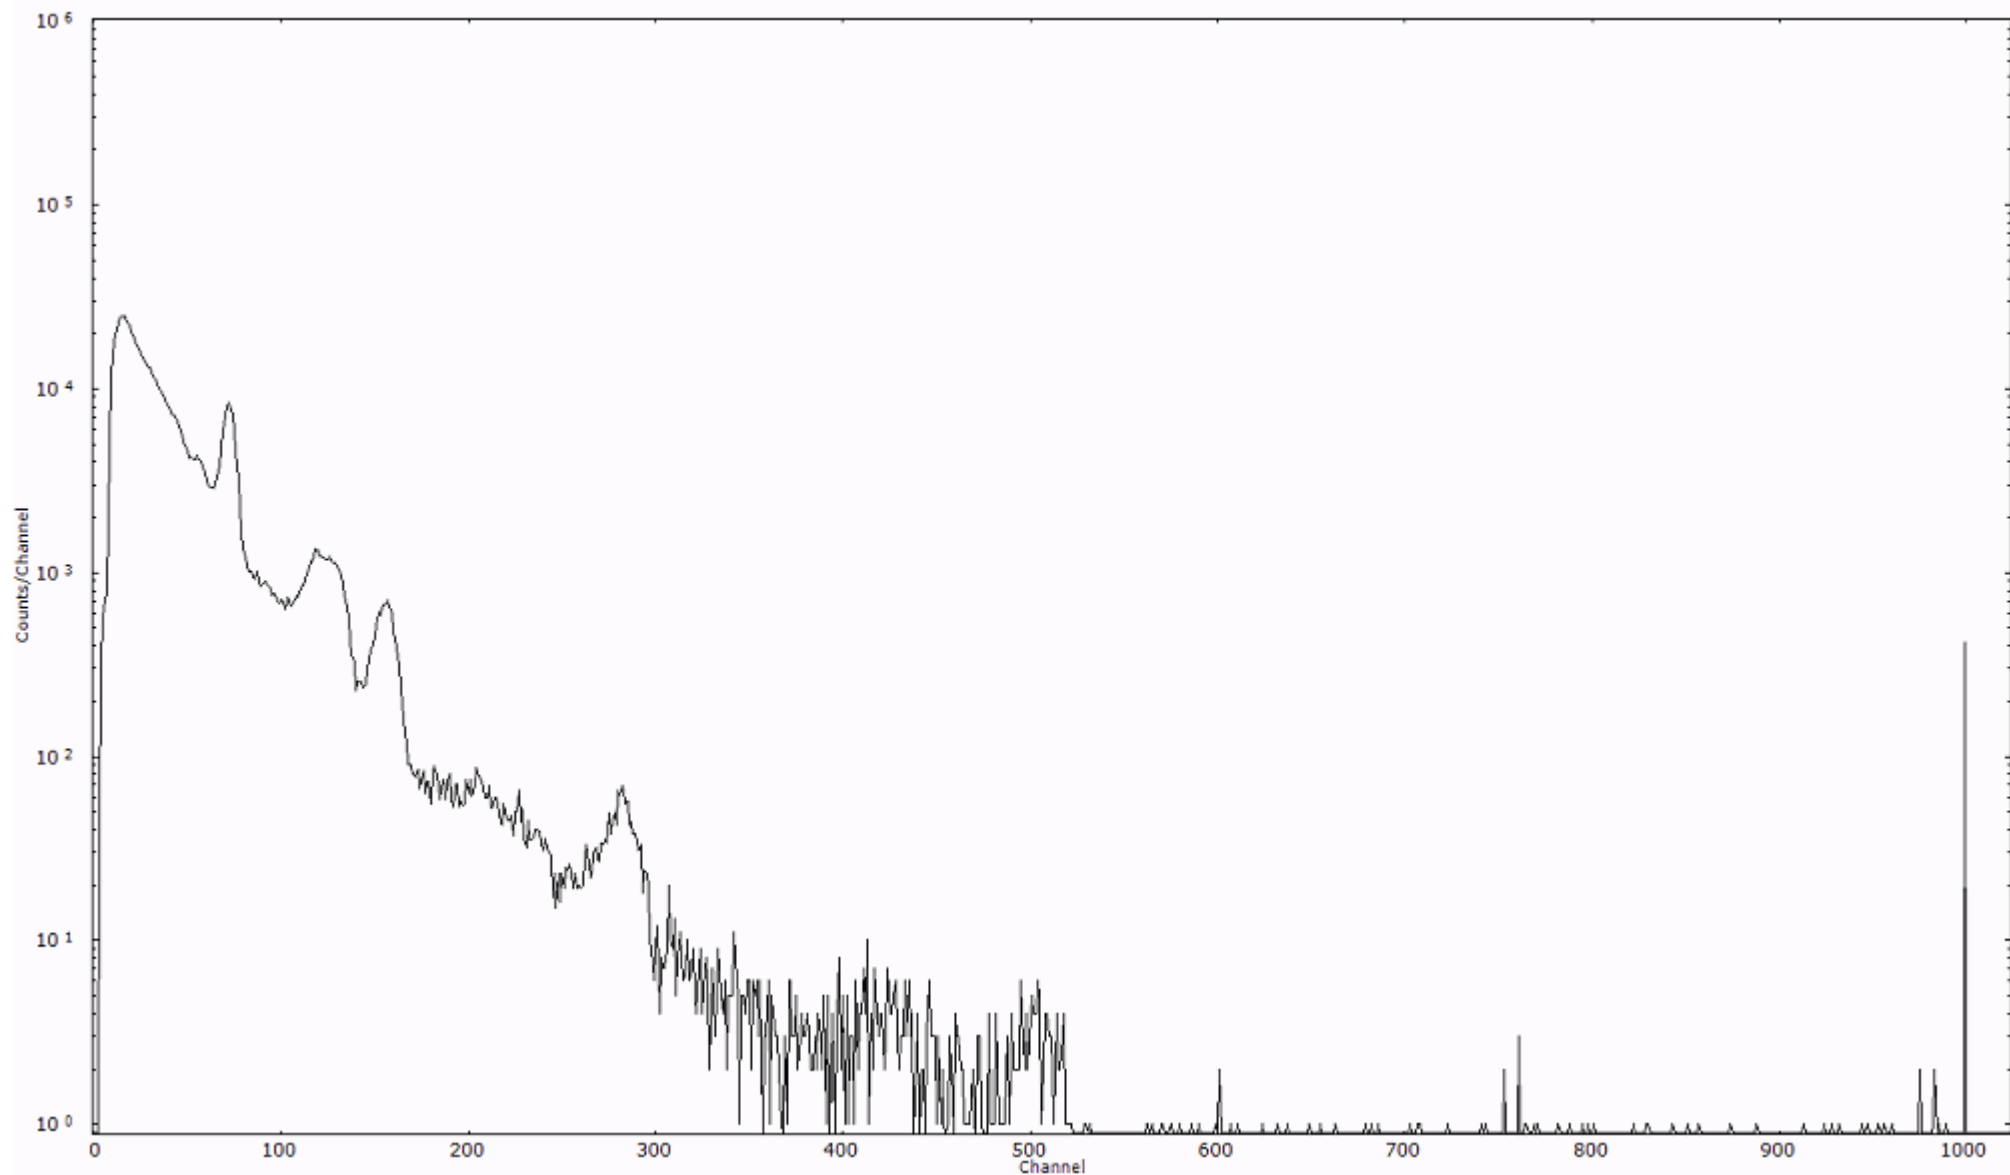

スペクトルグラフ
測定コード 阿字ヶ浦110328P038

検出器番号 13105
測定日時 2011年03月28日 18時30分

ライブタイム 600 秒
リアルタイム 600 秒