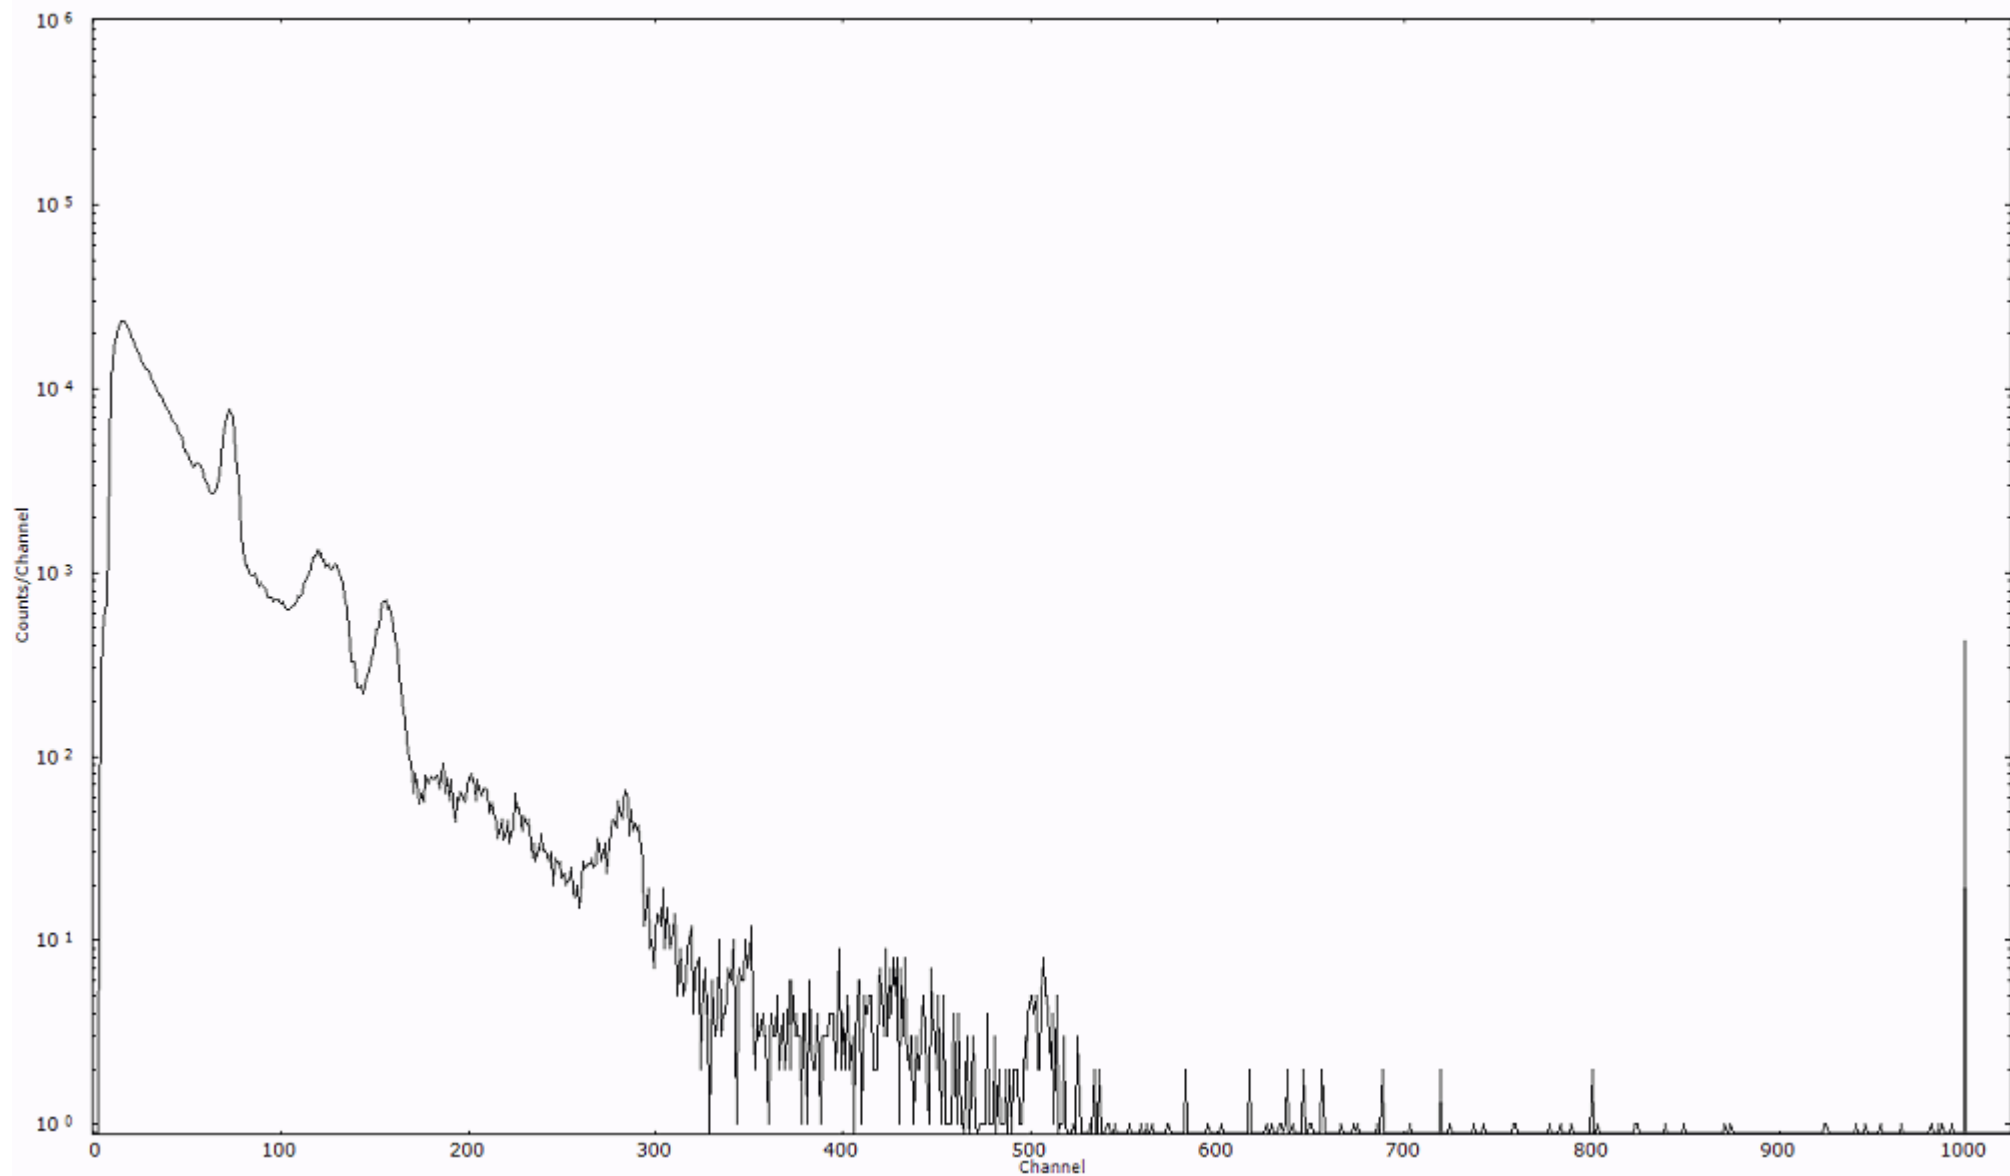

スペクトルグラフ
測定コード 阿字ヶ浦110329P036

検出器番号 13105
測定日時 2011年03月29日 18時10分

ライブタイム 600 秒
リアルタイム 600 秒