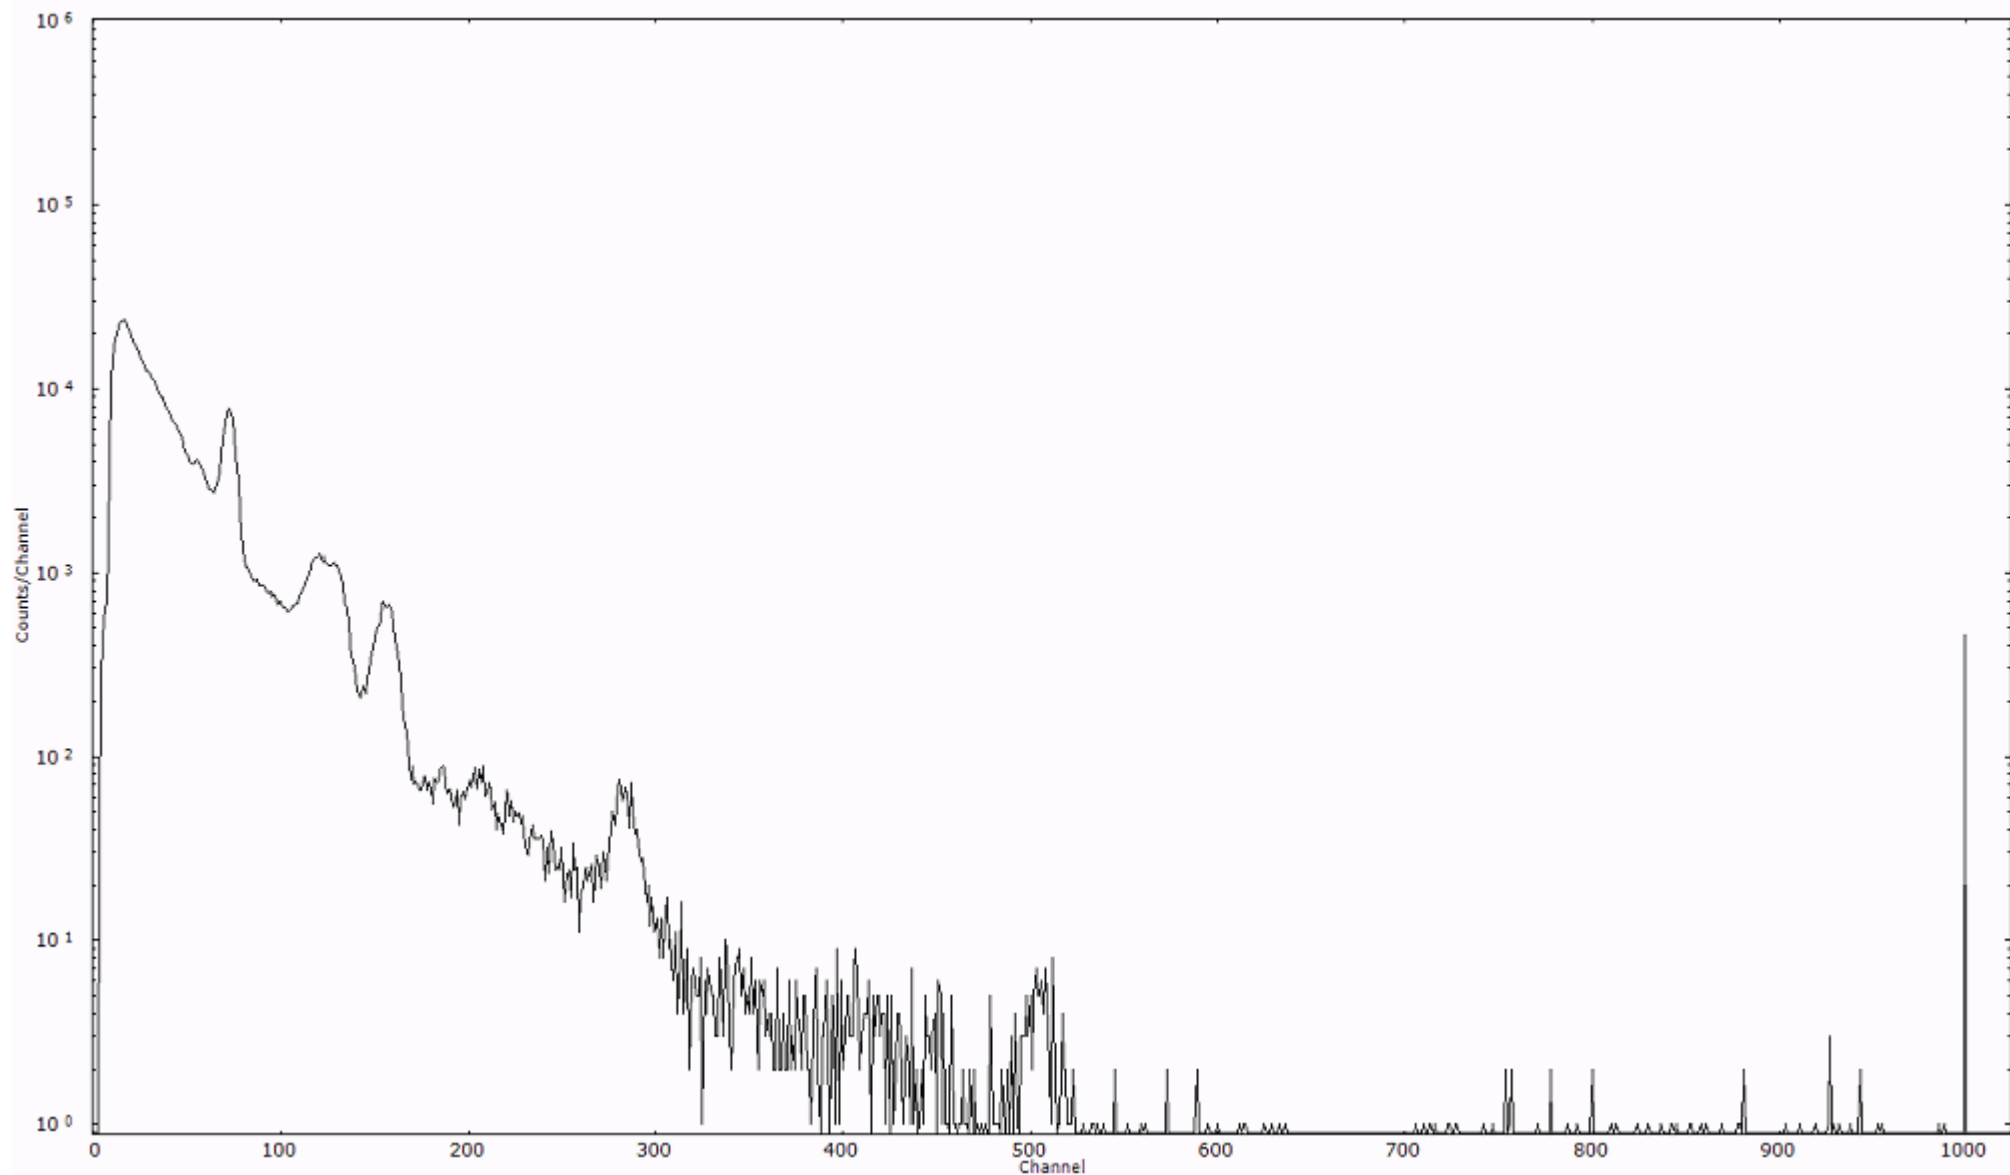

スペクトルグラフ
測定コード 阿字ヶ浦110329P015

検出器番号 13105
測定日時 2011年03月29日 14時40分

ライブタイム 600 秒
リアルタイム 600 秒