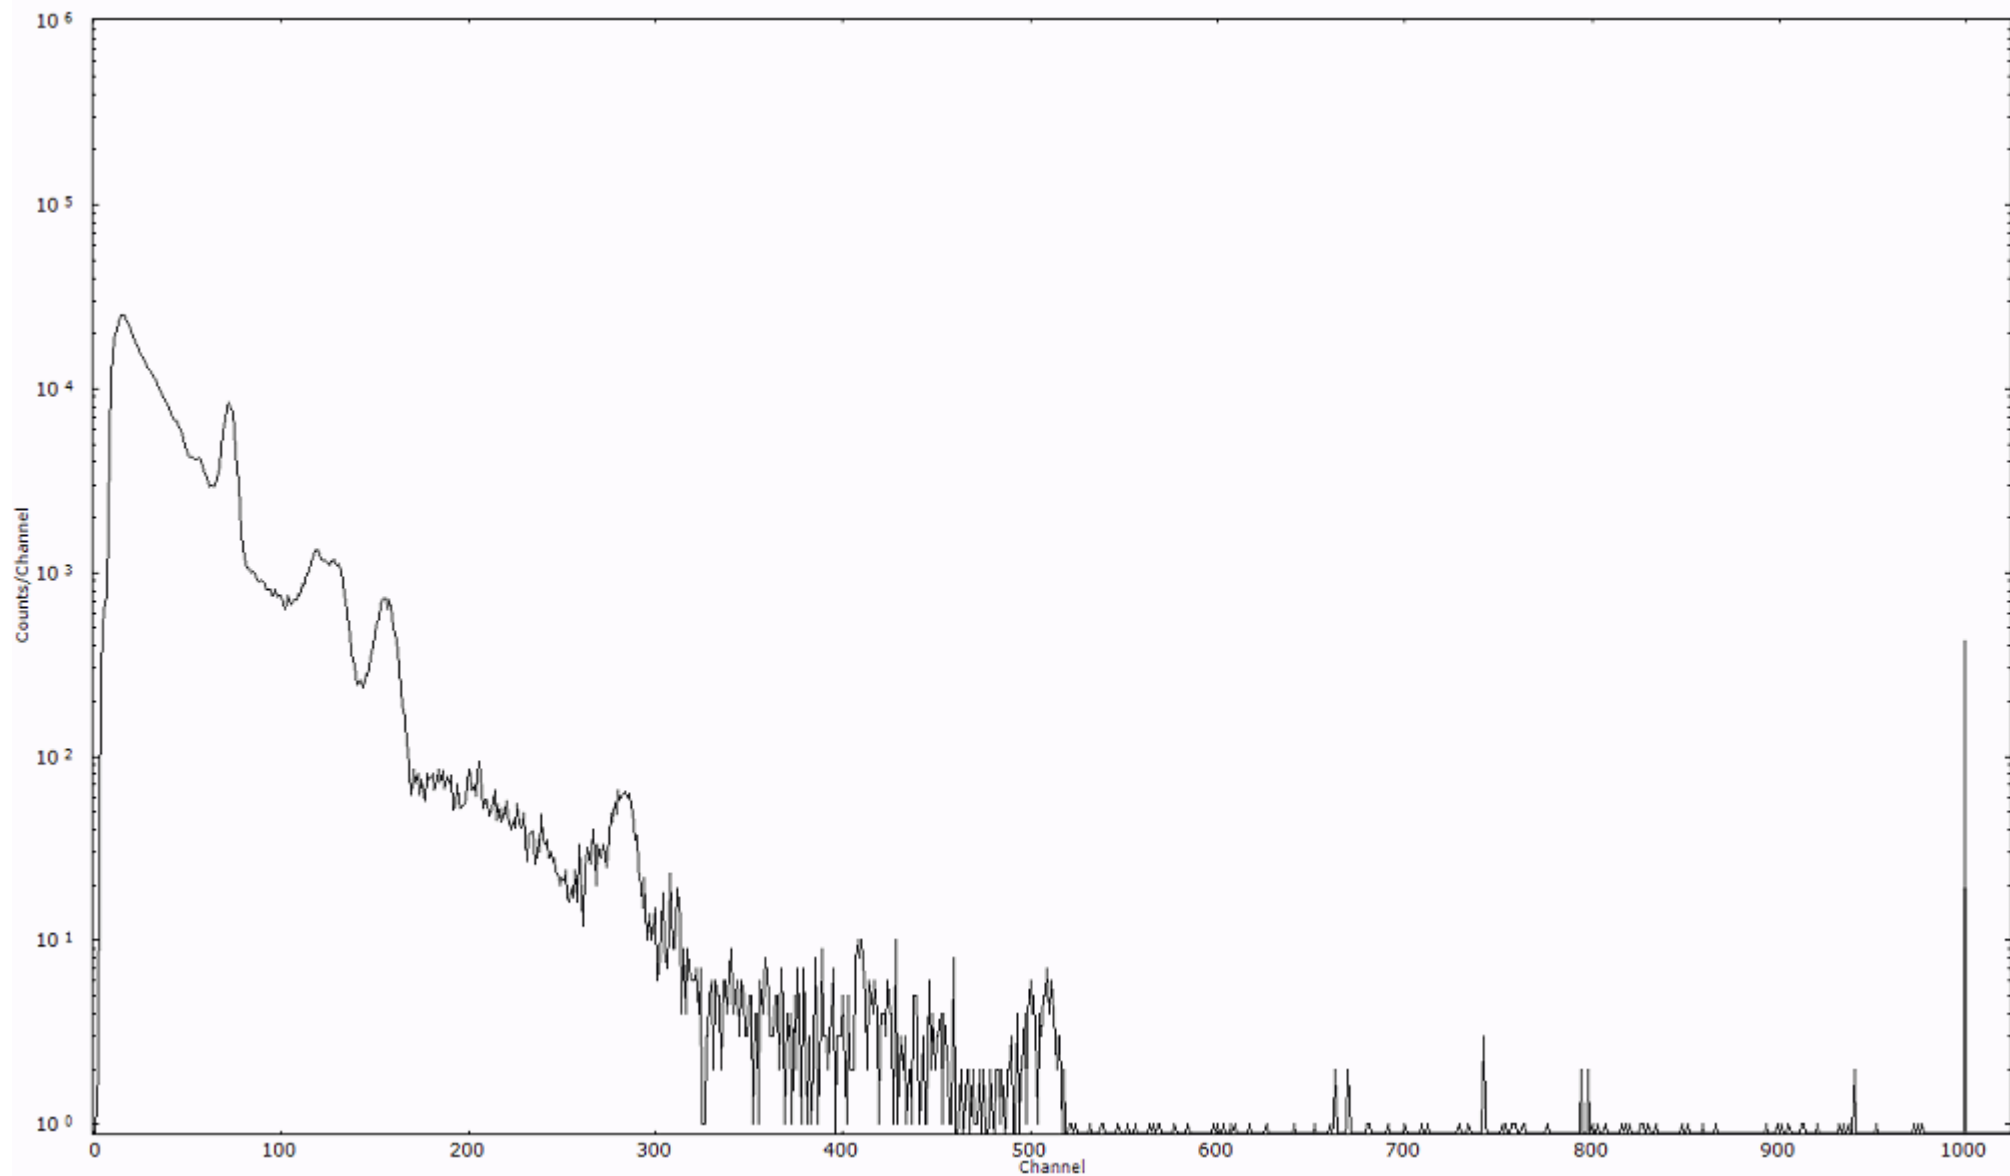

スペクトルグラフ
測定コード 阿字ヶ浦110328P054

検出器番号 13105
測定日時 2011年03月28日 21時10分

ライブタイム 600 秒
リアルタイム 600 秒