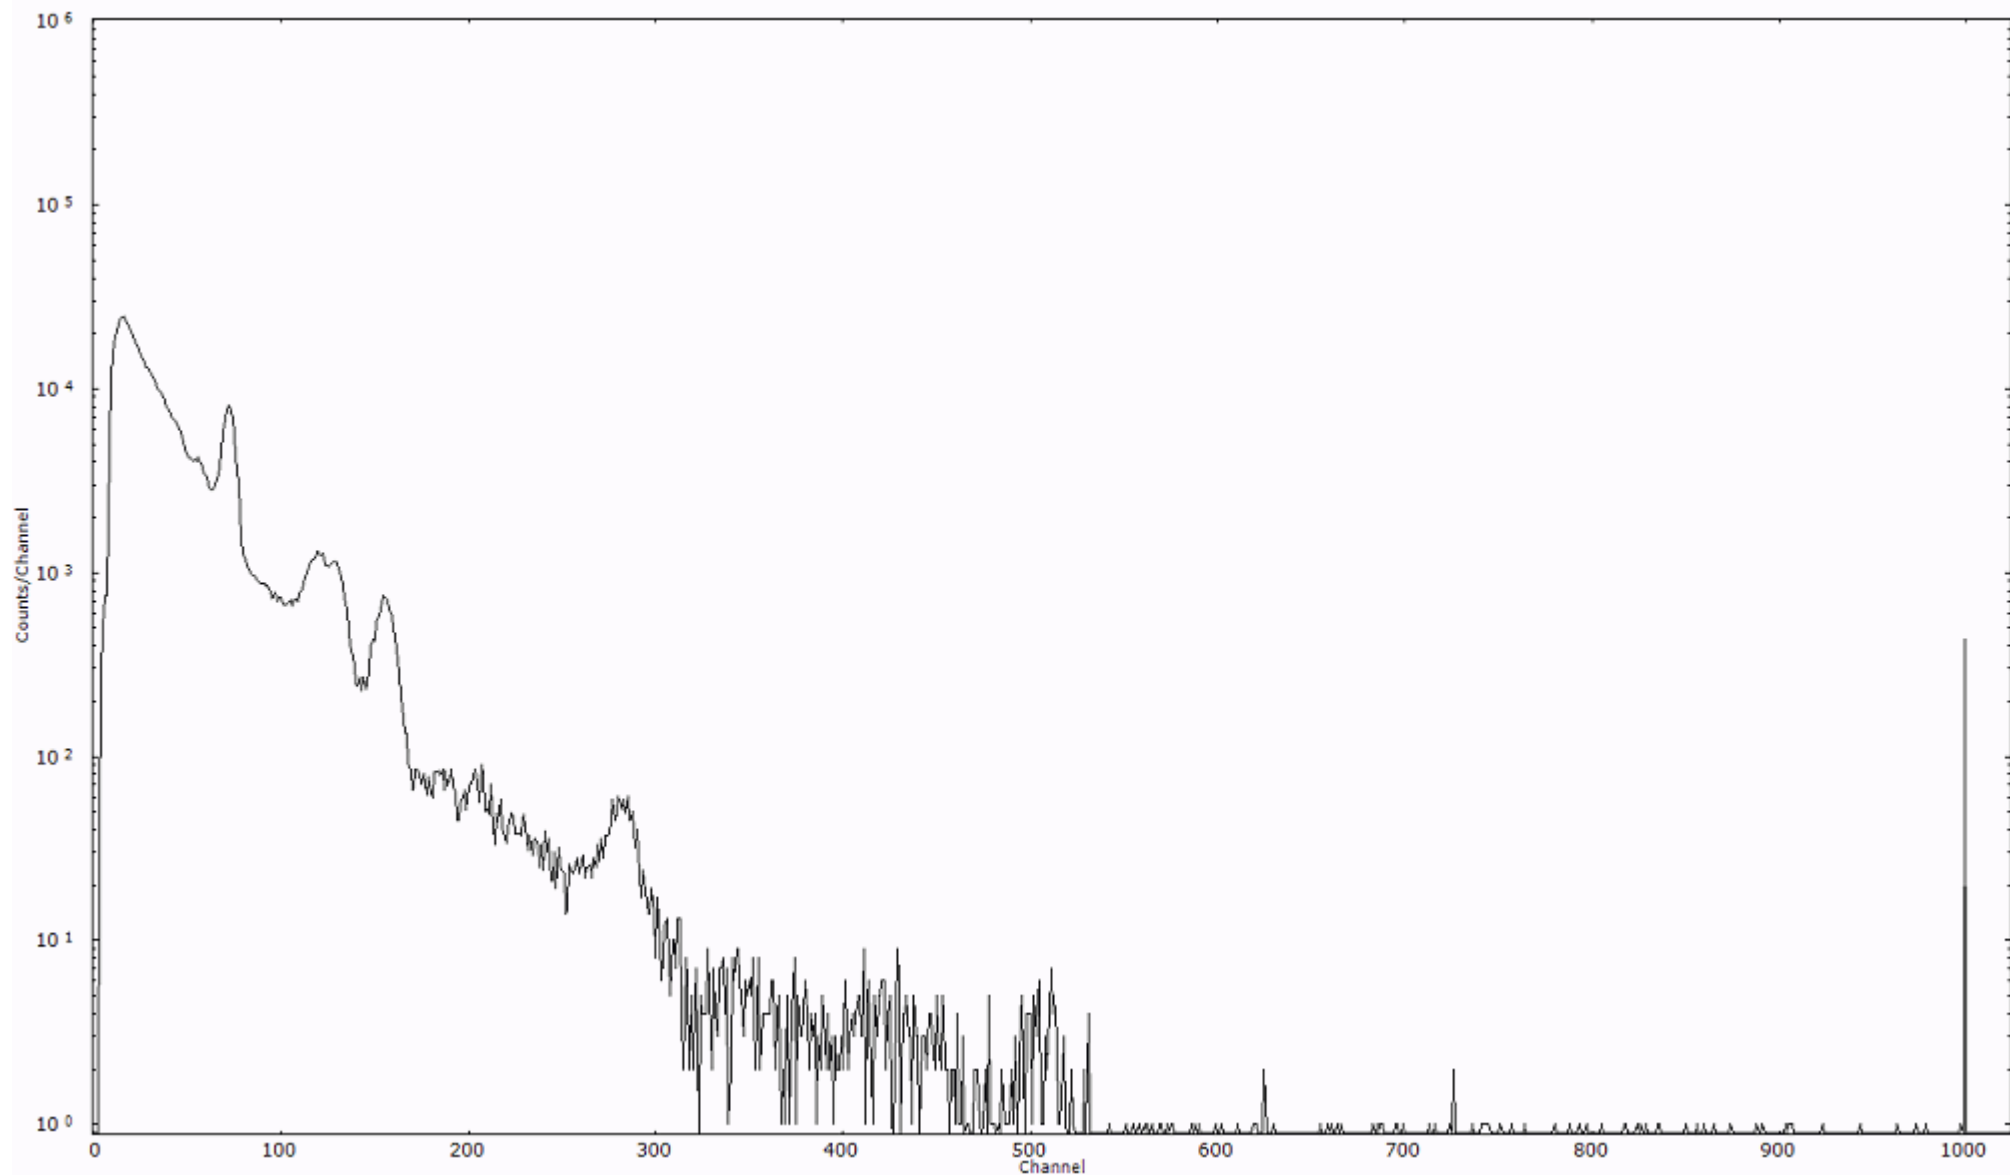

スペクトルグラフ
測定コード 阿字ヶ浦110329A018

検出器番号 13105
測定日時 2011年03月29日 03時00分

ライブタイム 600 秒
リアルタイム 600 秒

スペクトルグラフ
測定コード 阿字ヶ浦110329A019

検出器番号 13105
測定日時 2011年03月29日 03時10分

ライブタイム 600 秒
リアルタイム 600 秒

スペクトルグラフ
測定コード 阿字ヶ浦110329A020