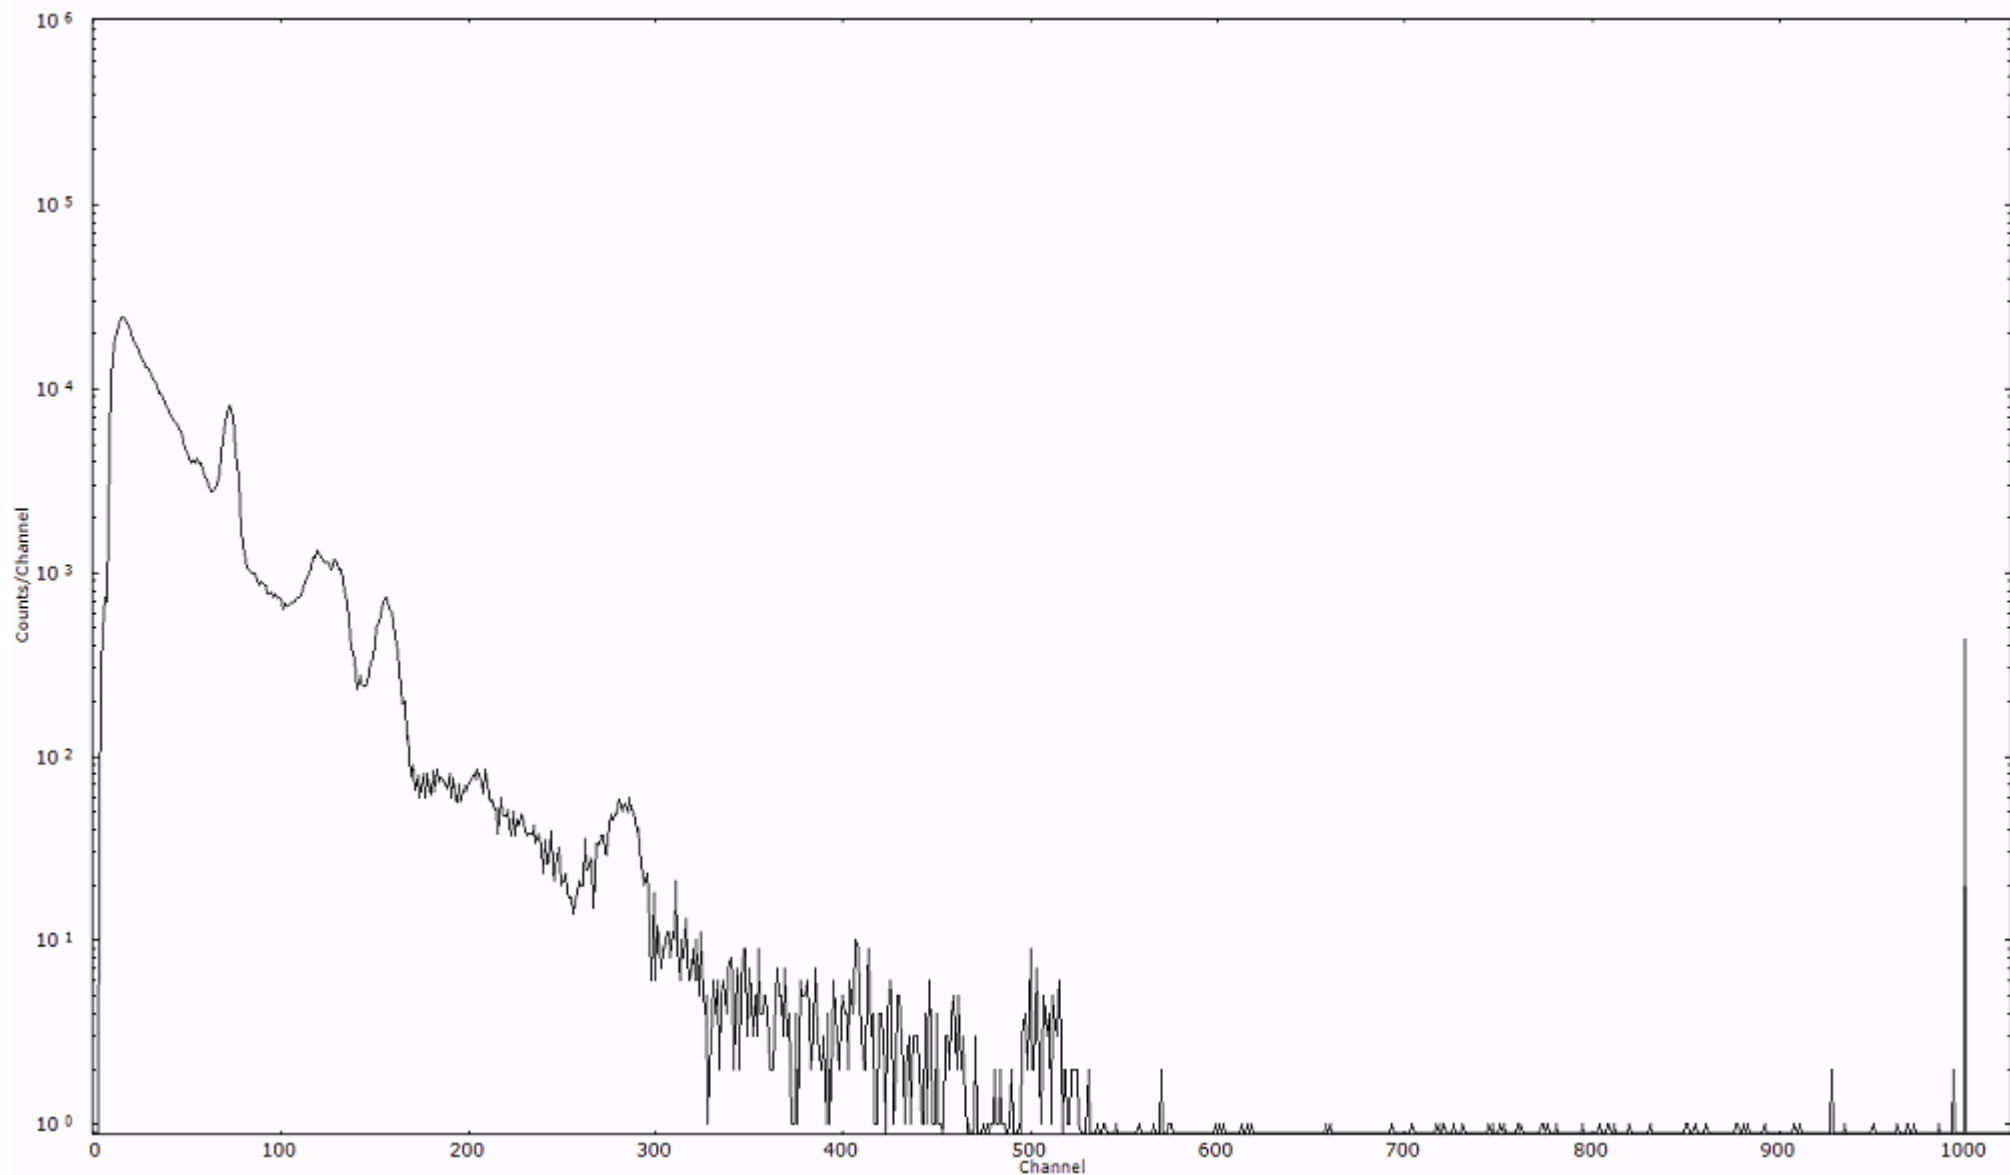

スペクトルグラフ
測定コード 阿字ヶ浦110329A044

検出器番号 13105
測定日時 2011年03月29日 07時20分

ライブタイム 600 秒
リアルタイム 600 秒