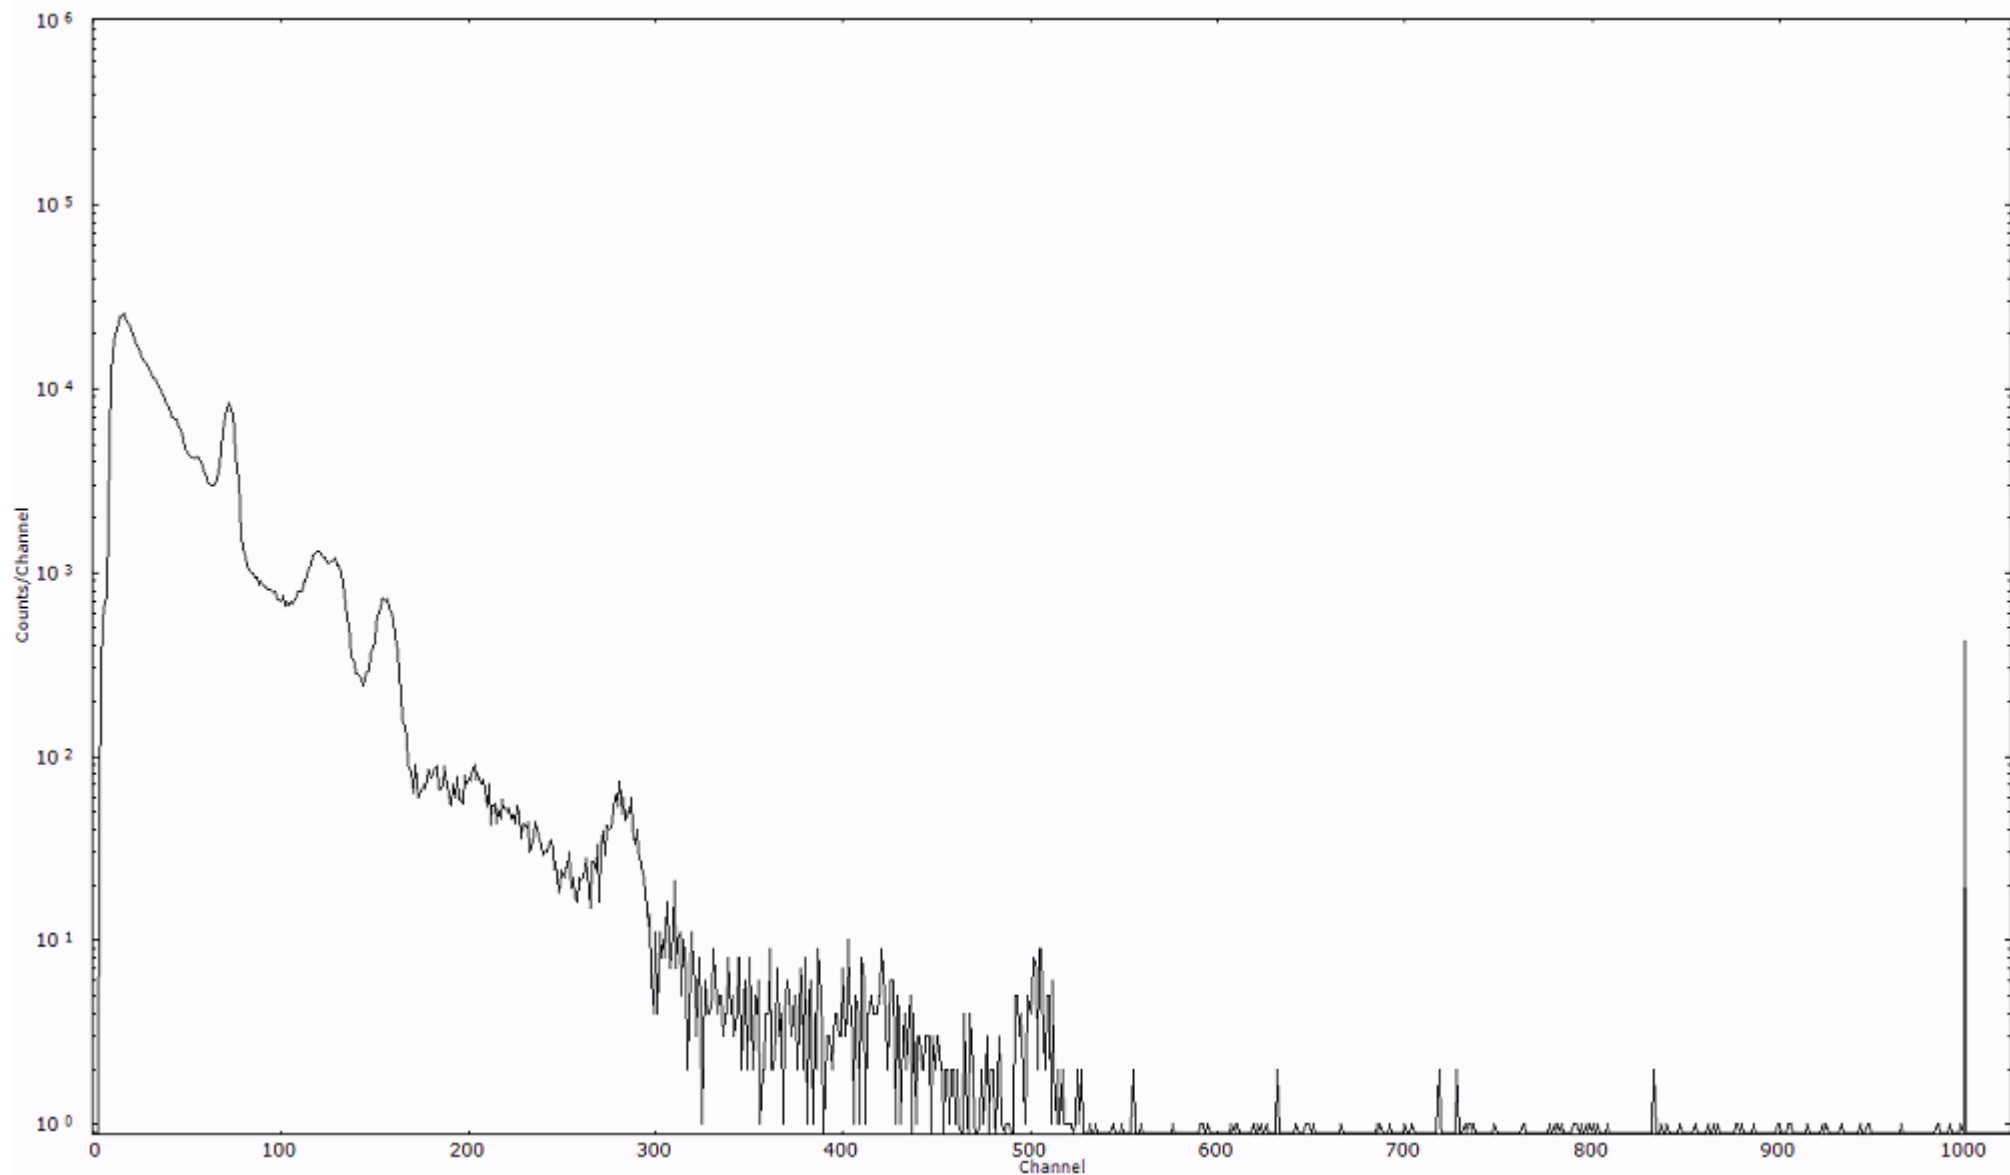

ライブタイム 600 秒
リアルタイム 600 秒

スペクトルグラフ
測定コード 阿字ヶ浦110328P045

検出器番号 13105
測定日時 2011年03月28日 19時40分

ライブタイム 600 秒
リアルタイム 600 秒

スペクトルグラフ
測定コード 阿字ヶ浦110328P046

検出器番号 13105
測定日時 2011年03月28日 19時50分

ライブタイム 600 秒
リアルタイム 600 秒