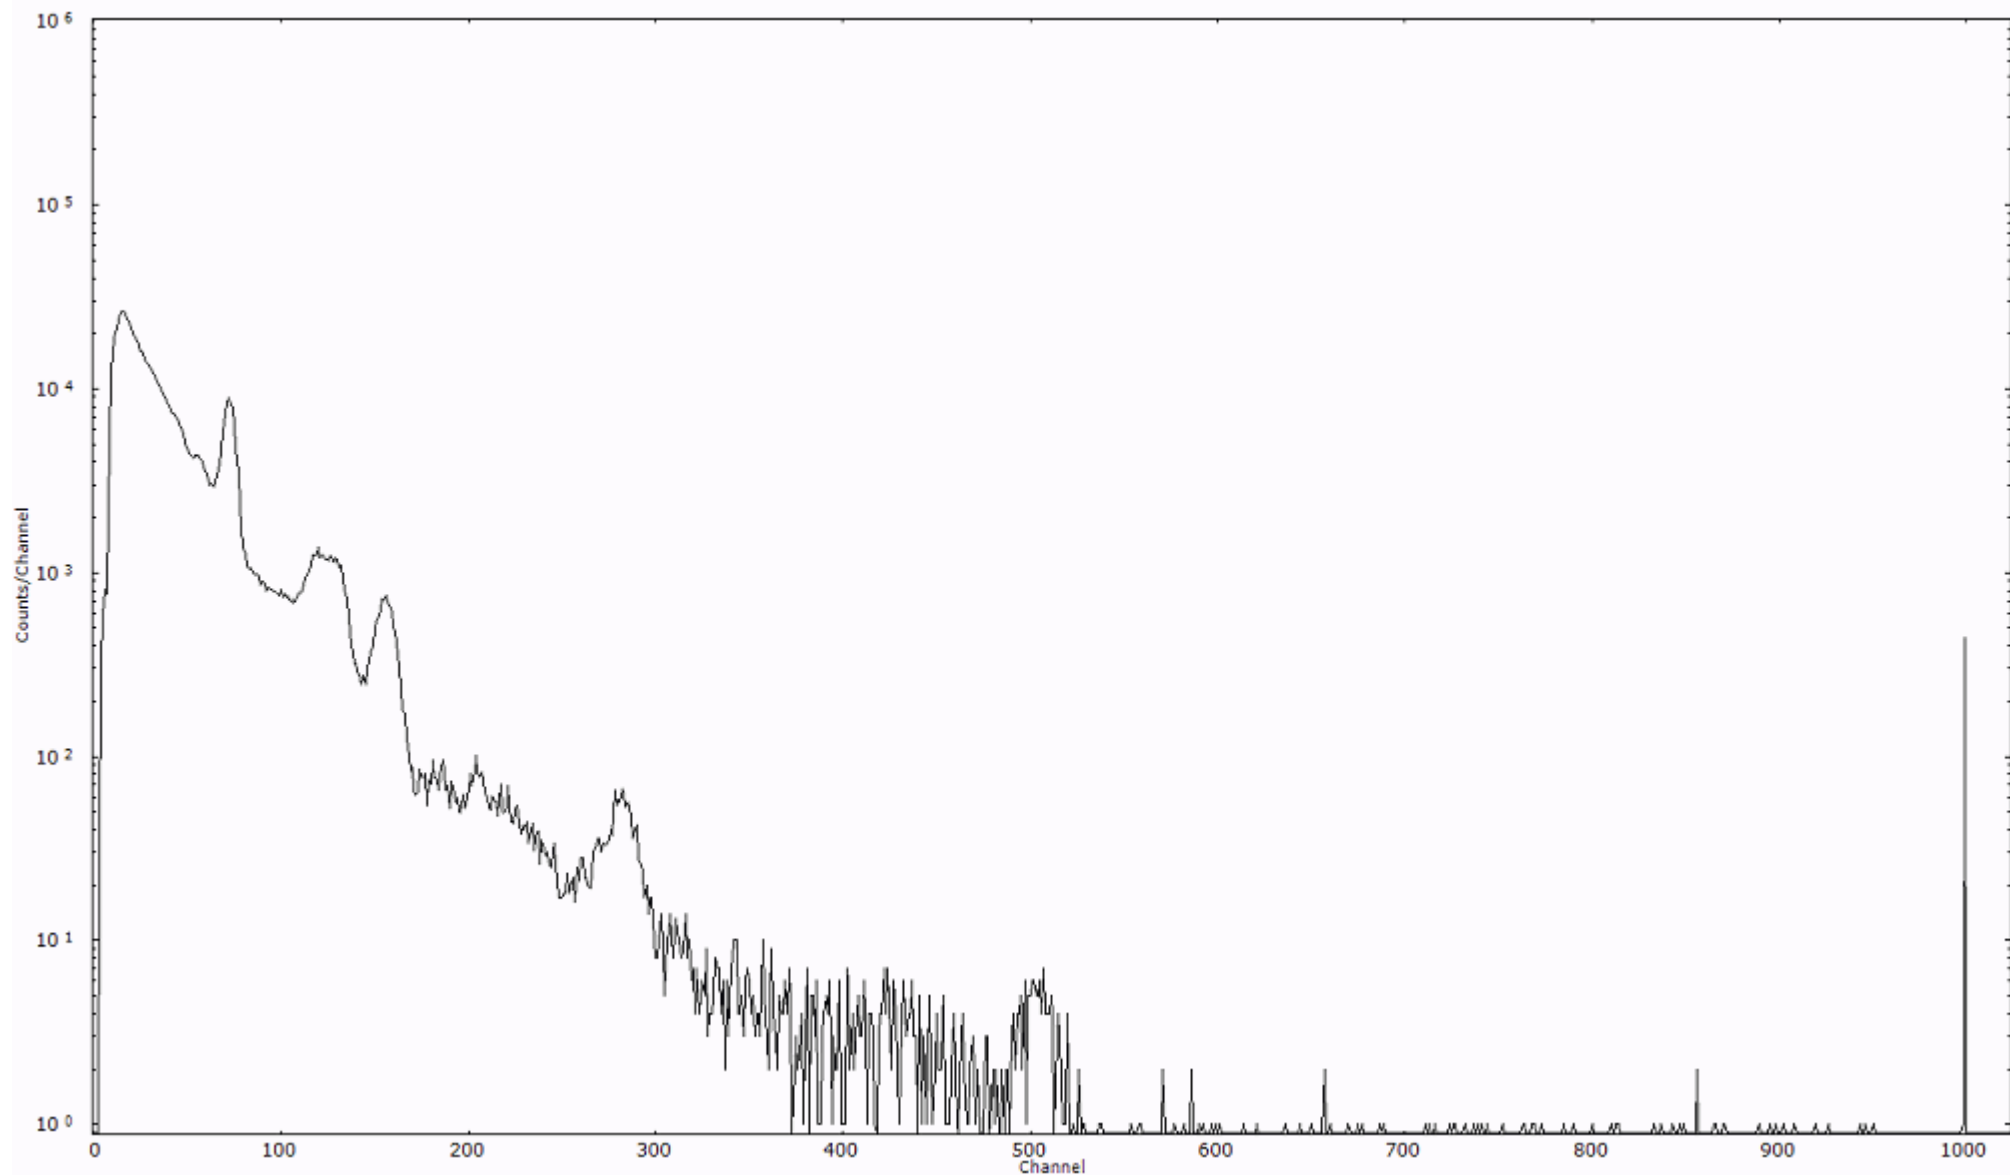

スペクトルグラフ
測定コード 阿字ヶ浦110328A038

検出器番号 13105
測定日時 2011年03月28日 06時20分

ライブタイム 600 秒
リアルタイム 600 秒