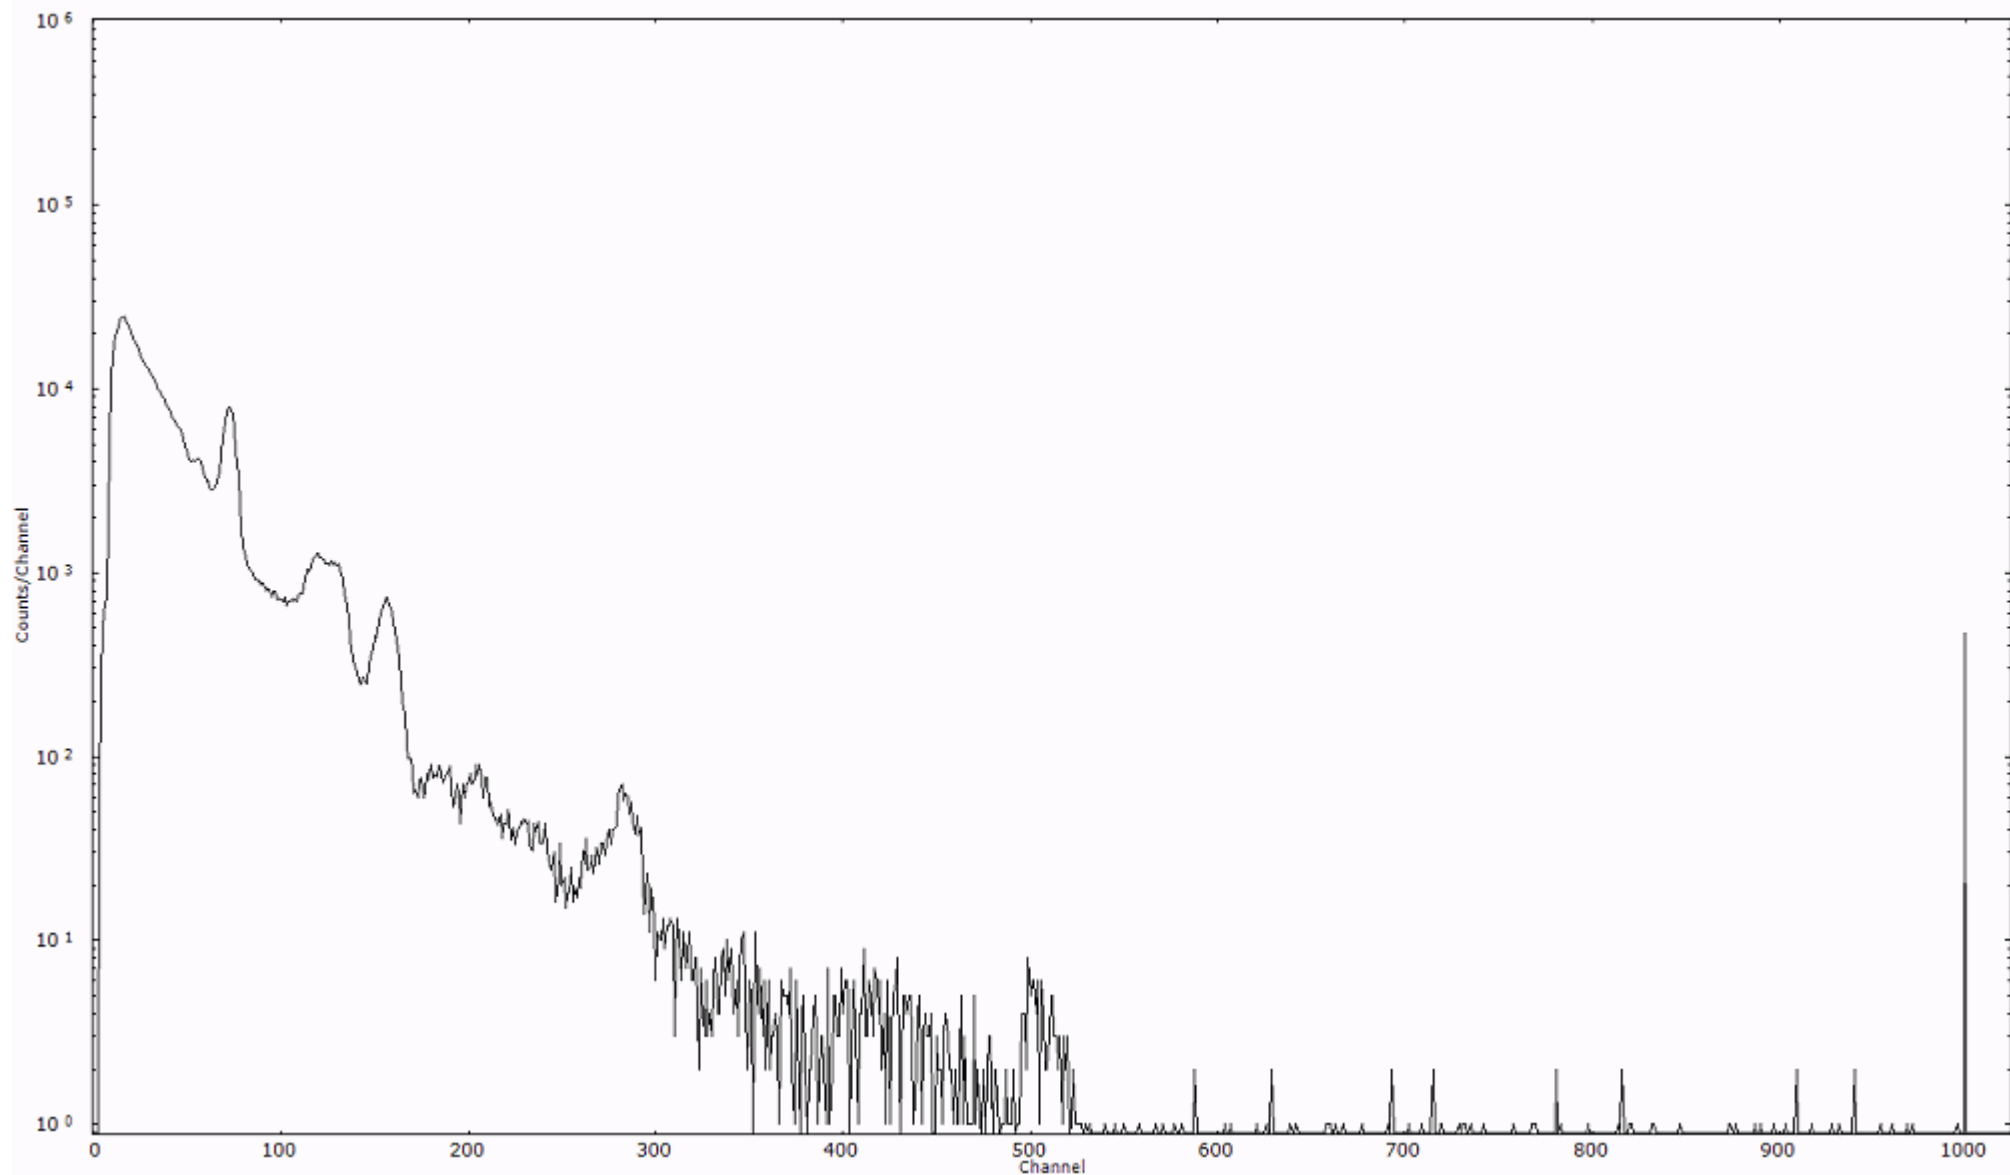

ライブタイム 600 秒
リアルタイム 600 秒

スペクトルグラフ
測定コード 阿字ヶ浦110329A030

検出器番号 13105
測定日時 2011年03月29日 05時00分

ライブタイム 600 秒
リアルタイム 600 秒

スペクトルグラフ
測定コード 阿字ヶ浦110329A031

検出器番号 13105
測定日時 2011年03月29日 05時10分

ライブタイム 600 秒
リアルタイム 600 秒