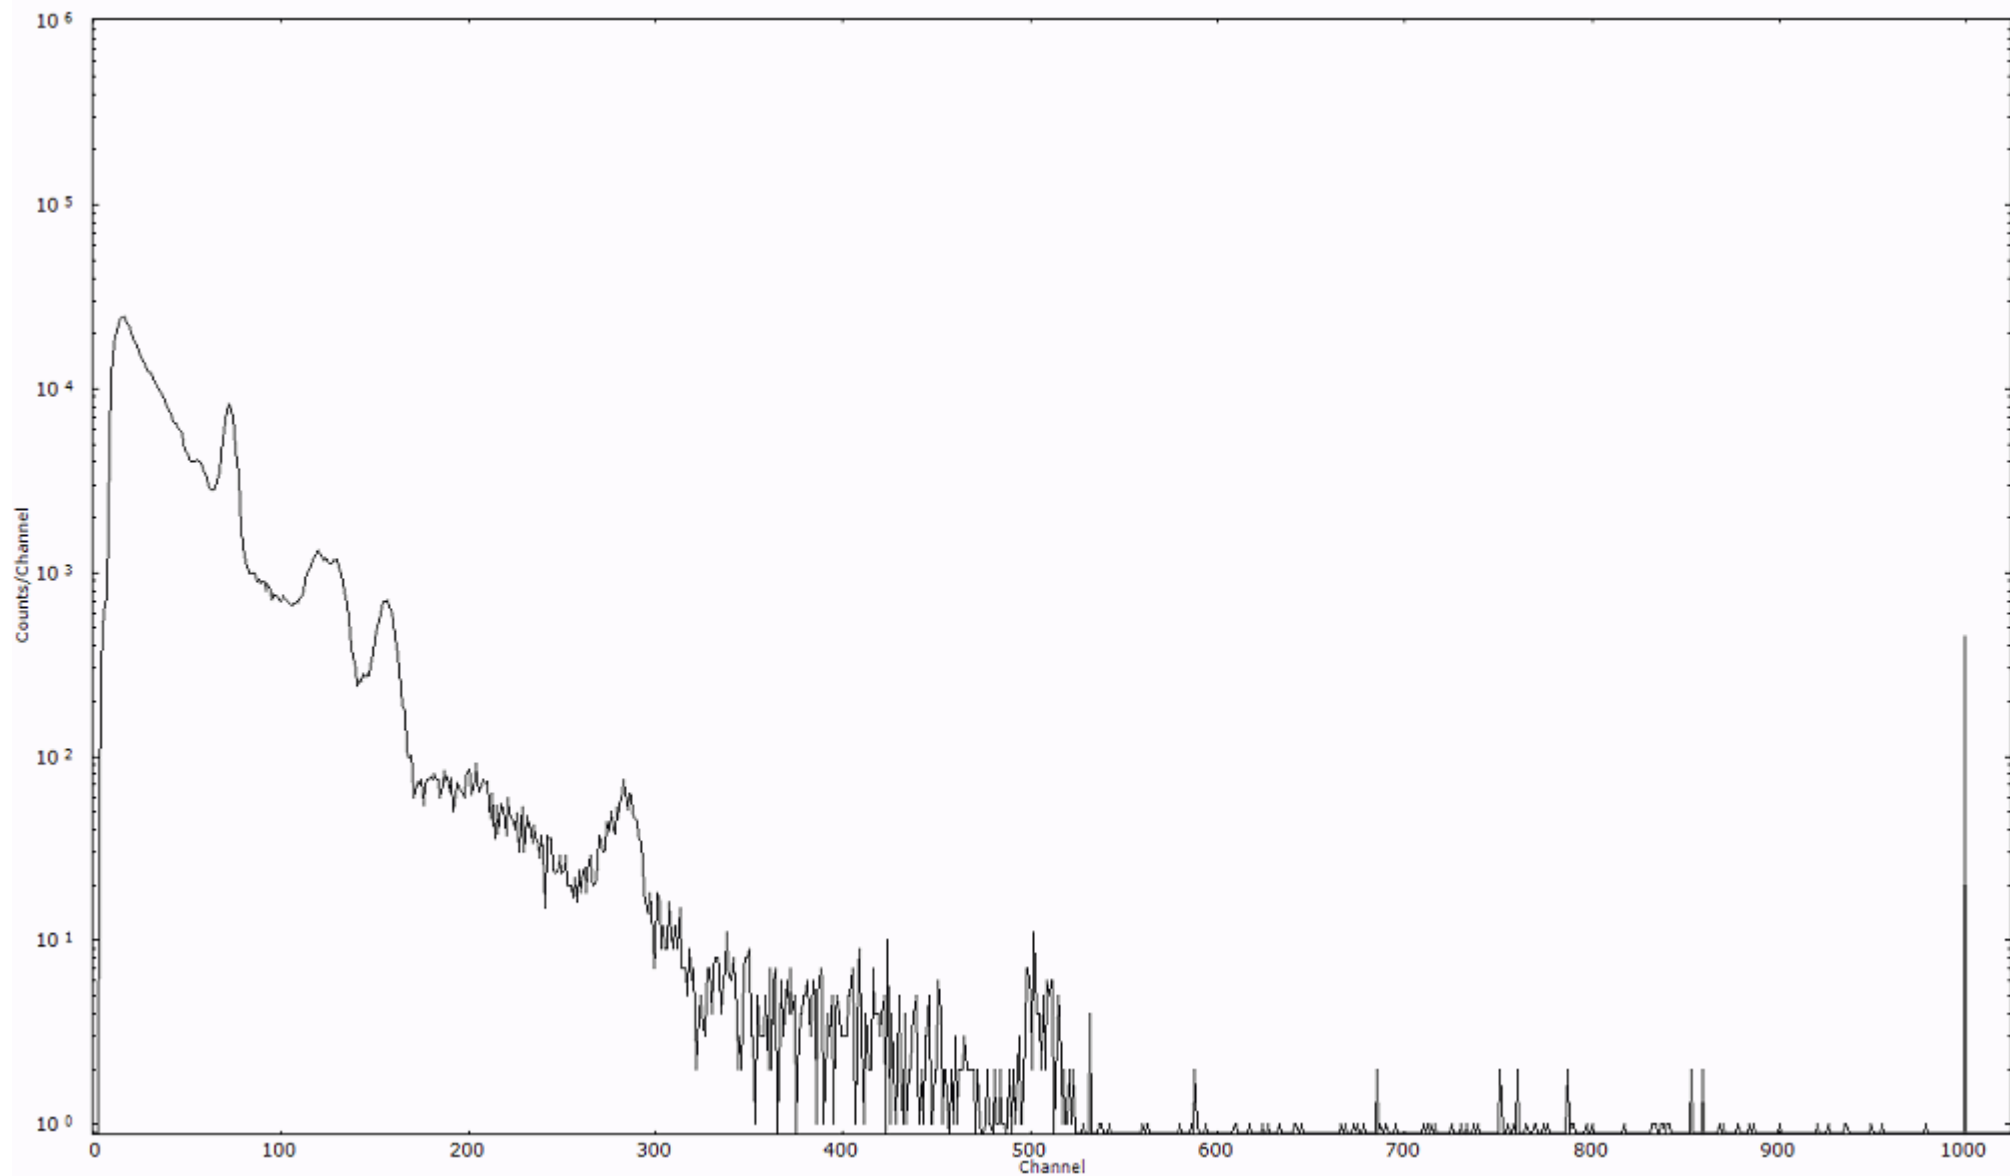

スペクトルグラフ
測定コード 阿字ヶ浦110329A025

検出器番号 13105
測定日時 2011年03月29日 04時10分

ライブタイム 600 秒
リアルタイム 600 秒