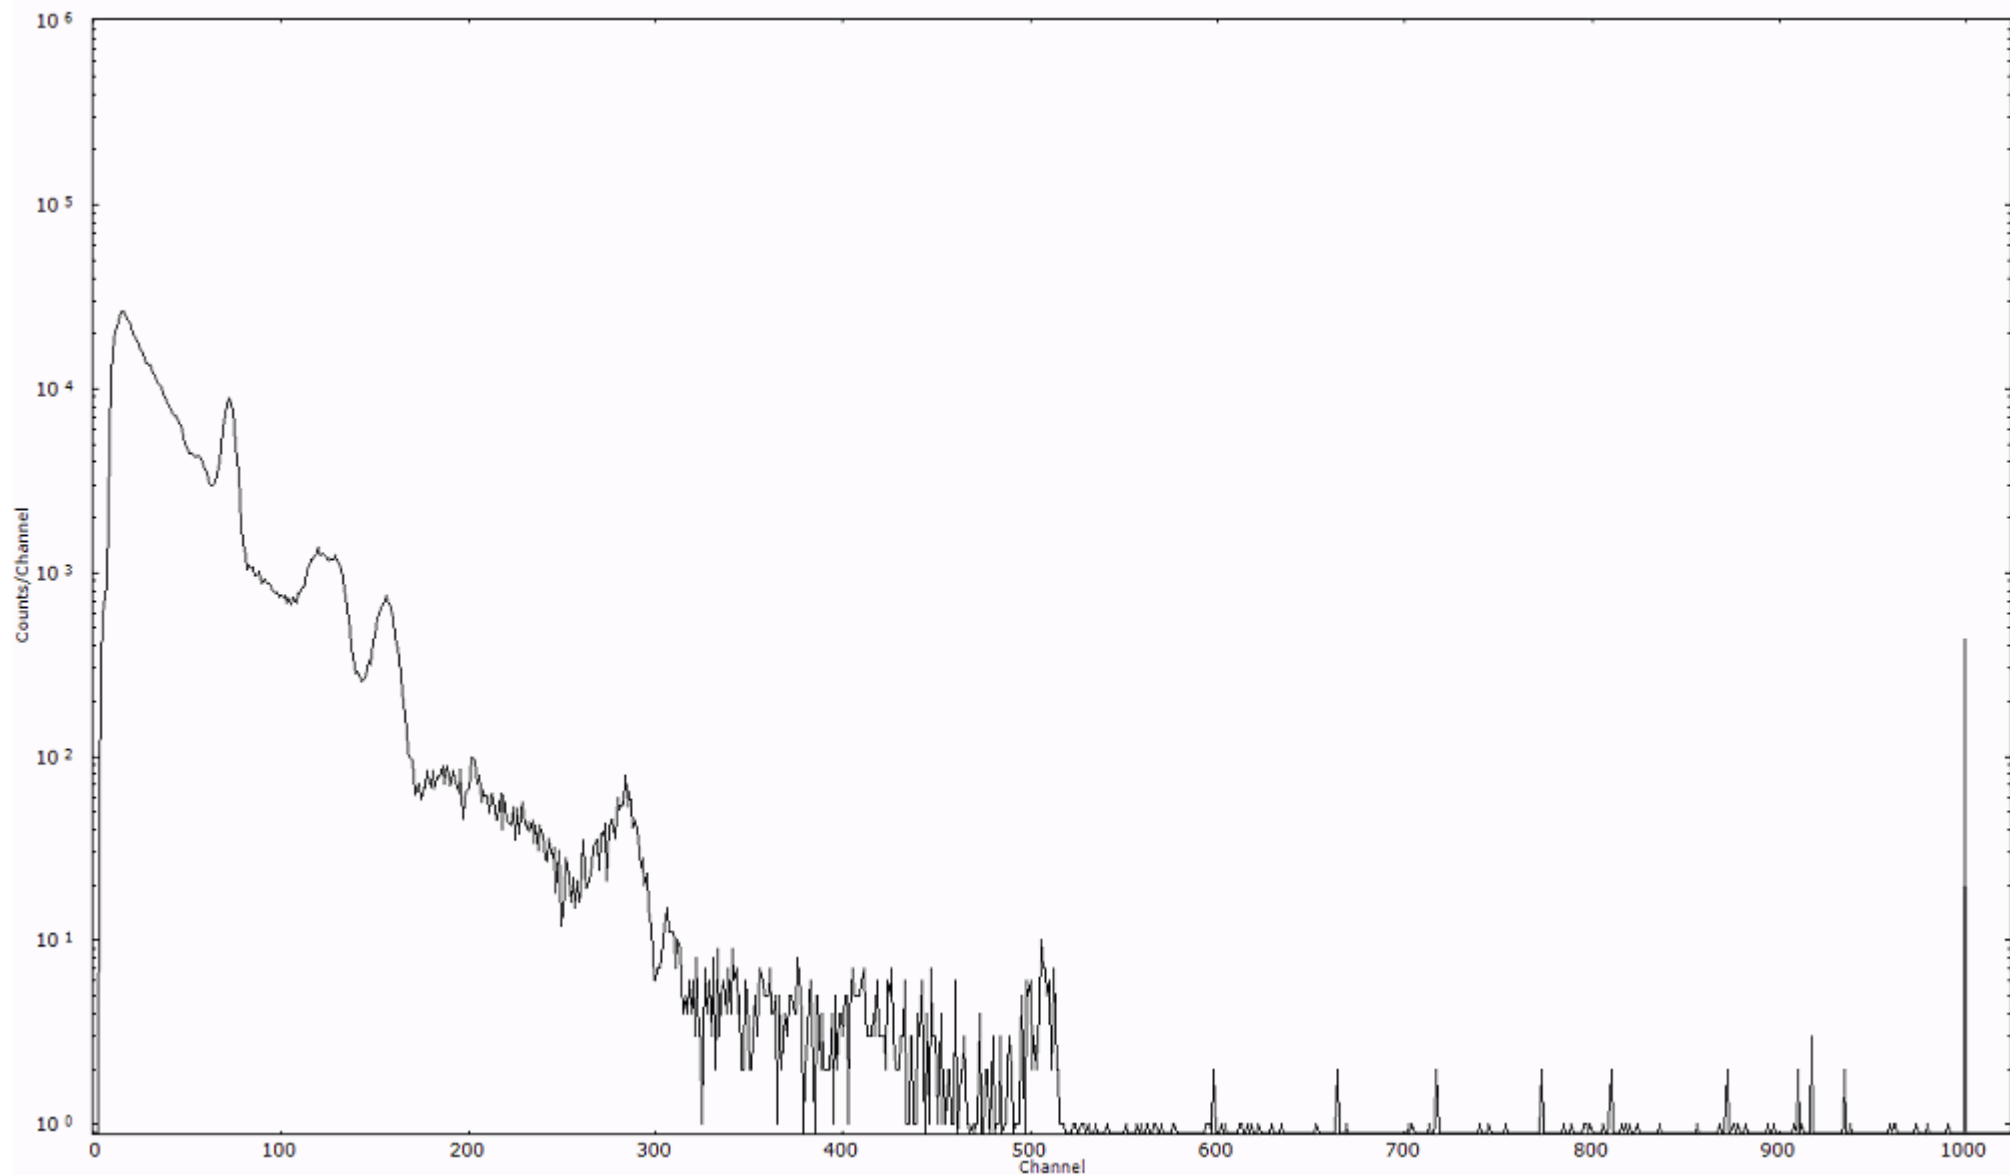

スペクトルグラフ
測定コード 阿字ヶ浦110328A034

検出器番号 13105
測定日時 2011年03月28日 05時40分

ライブタイム 600 秒
リアルタイム 600 秒