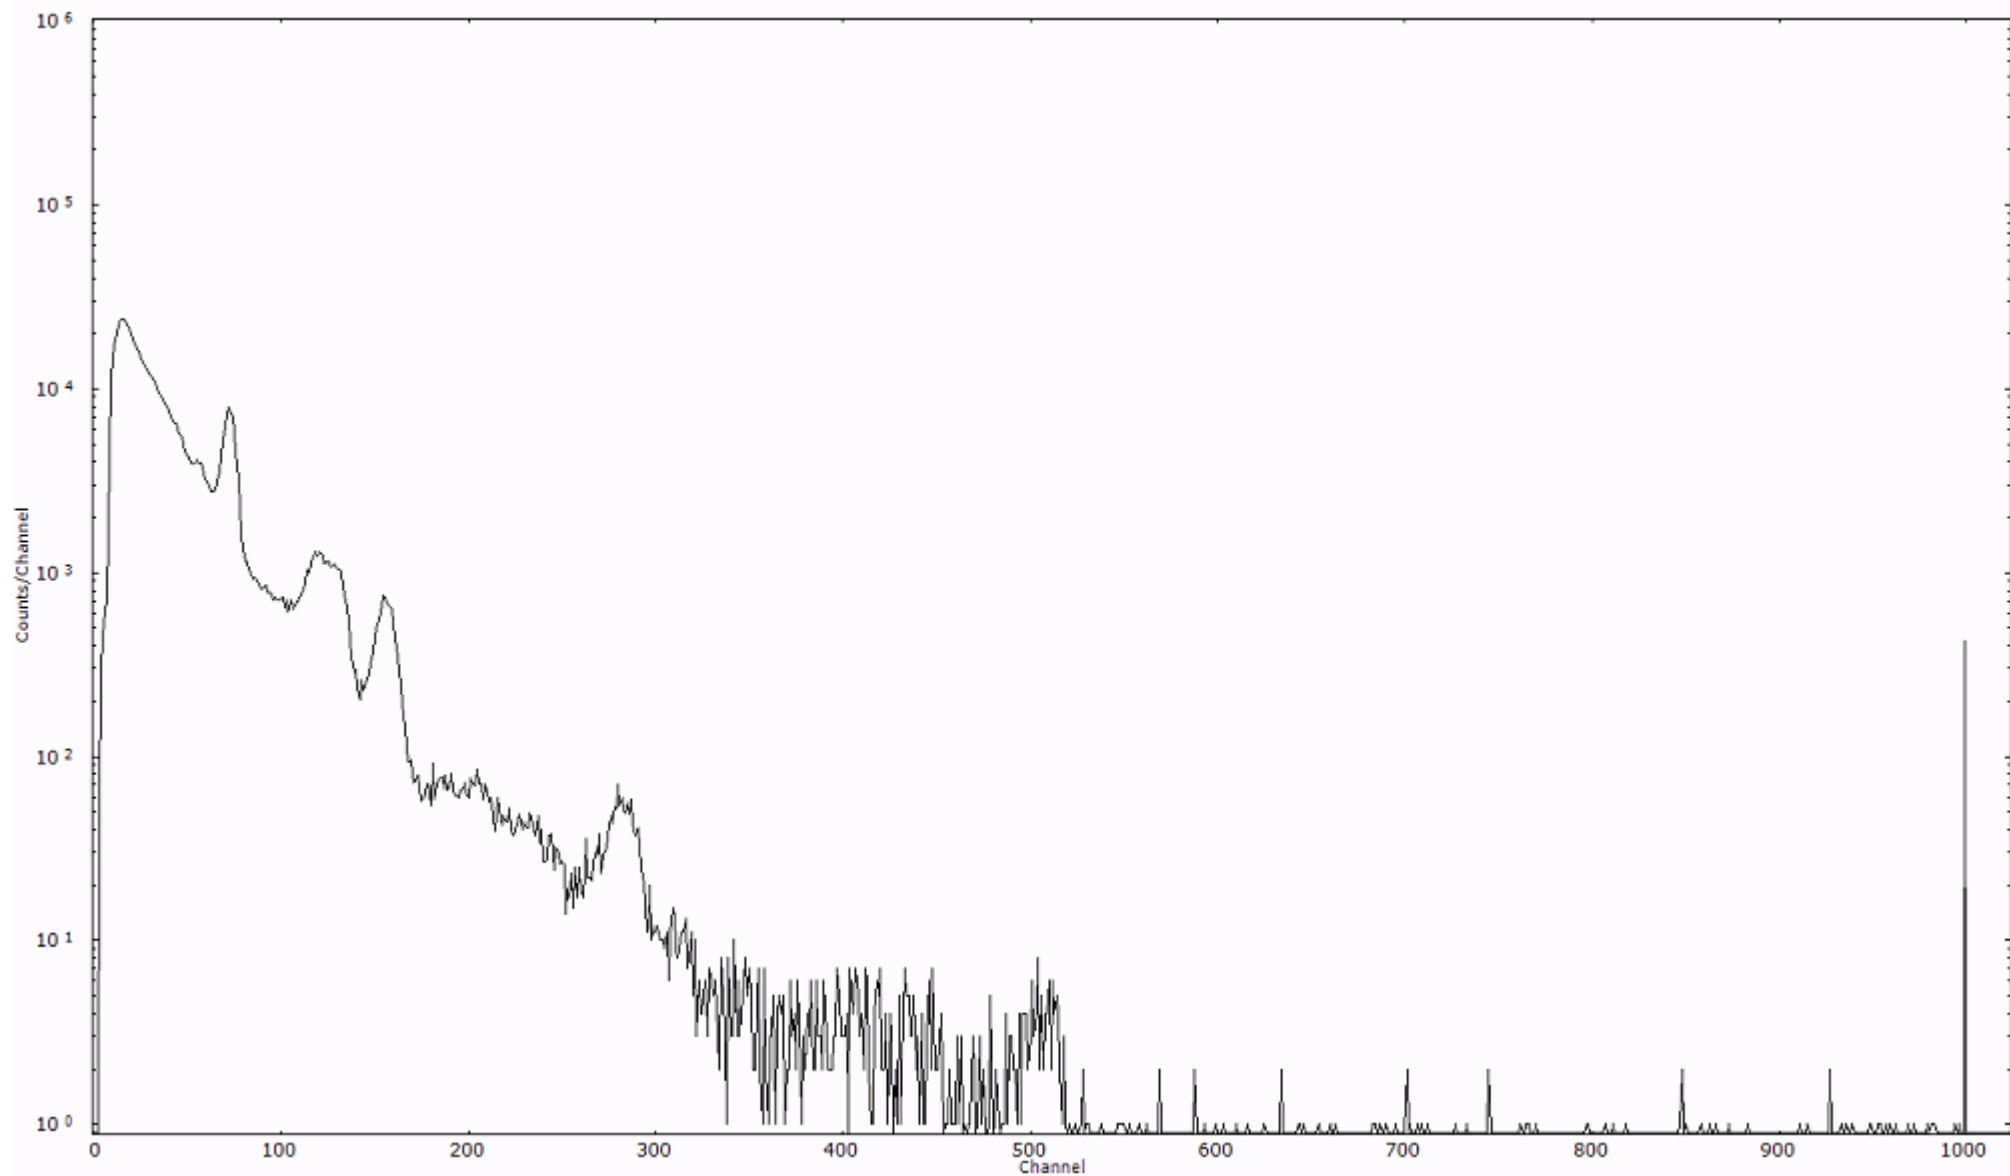

ライブタイム 600 秒
リアルタイム 600 秒

スペクトルグラフ
測定コード 阿字ヶ浦110329A072

検出器番号 13105
測定日時 2011年03月29日 12時00分

ライブタイム 600 秒
リアルタイム 600 秒

スペクトルグラフ
測定コード 阿字ヶ浦110329P000

検出器番号 13105
測定日時 2011年03月29日 12時10分

ライブタイム 600 秒
リアルタイム 600 秒