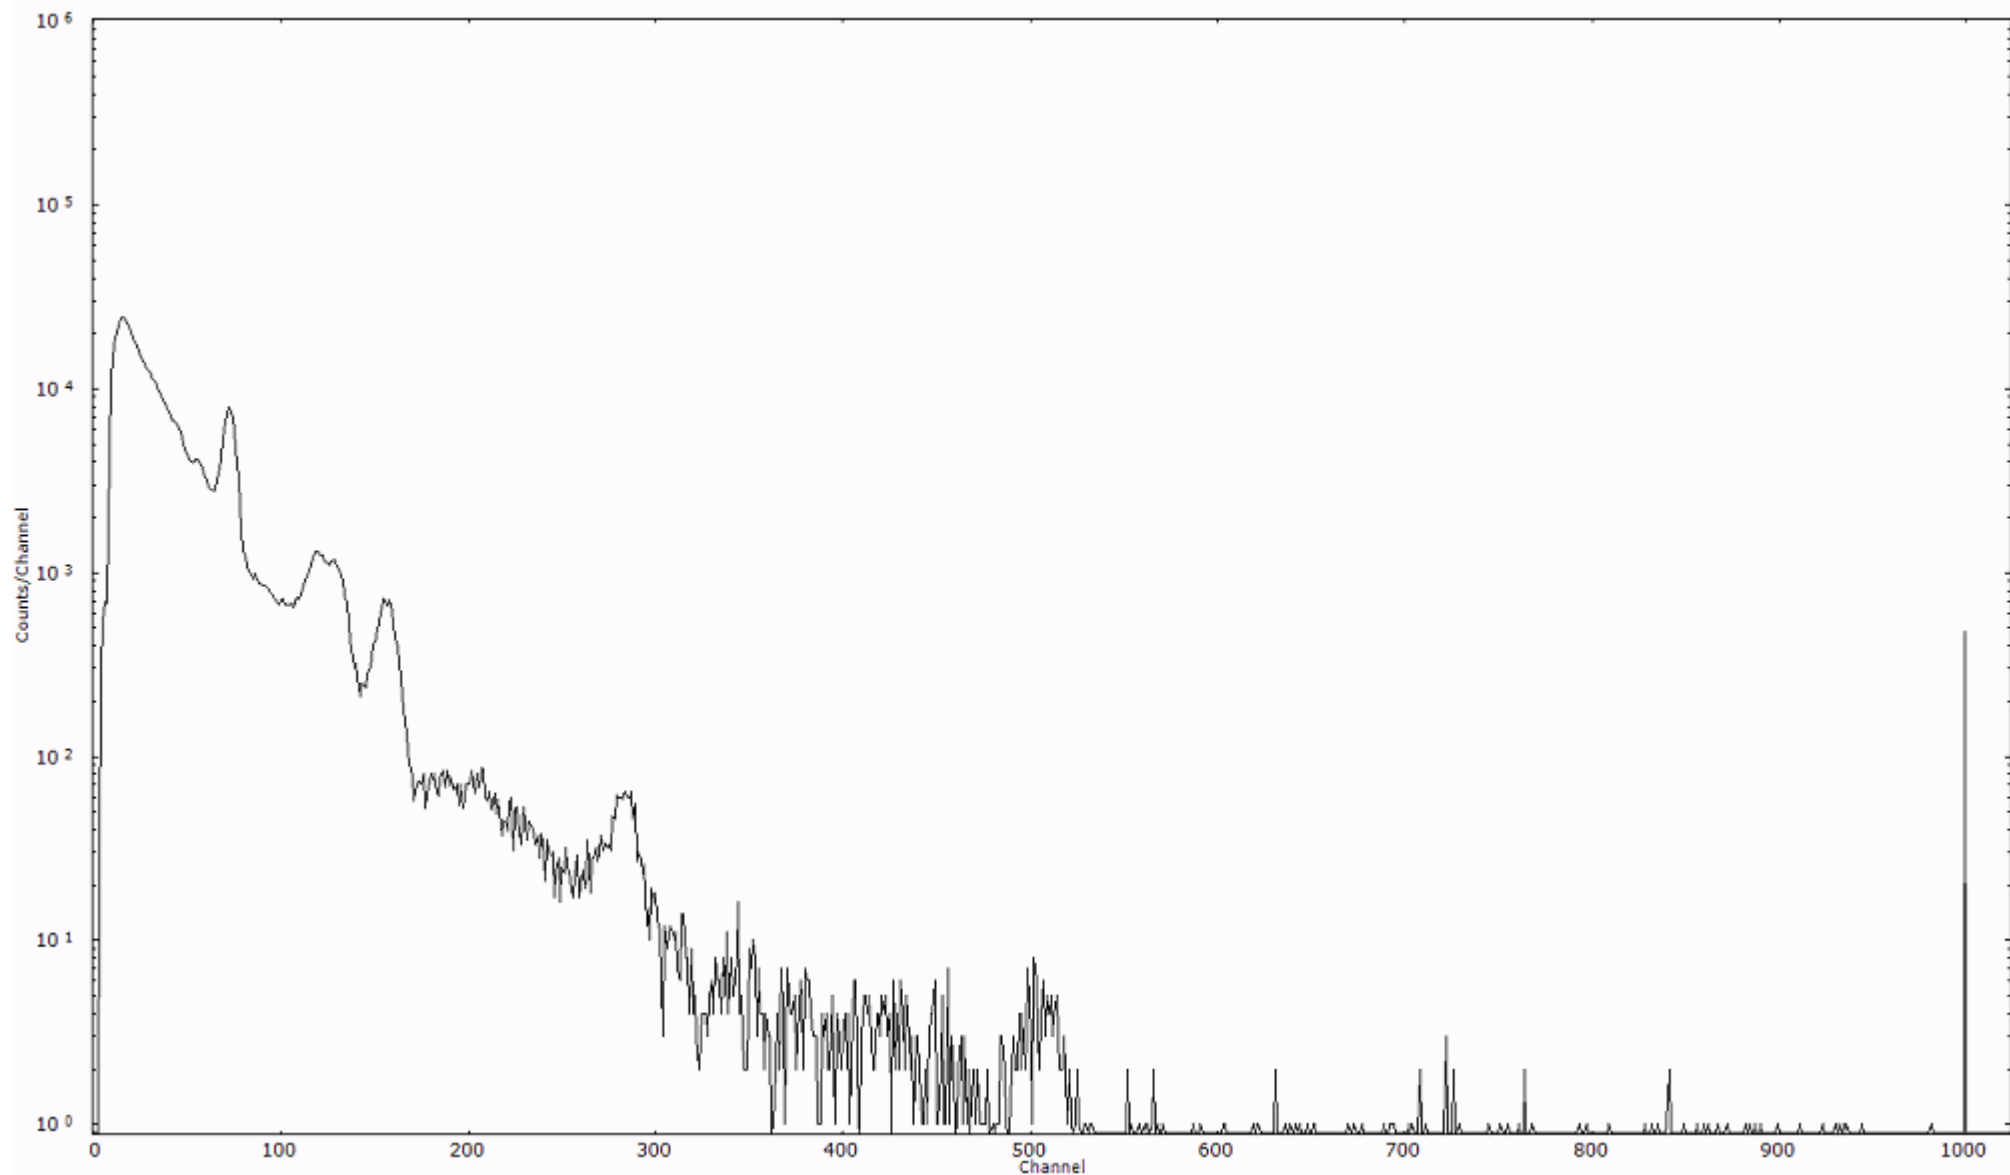

スペクトルグラフ
測定コード 阿字ヶ浦110329A057

検出器番号 13105
測定日時 2011年03月29日 09時30分

ライブタイム 600 秒
リアルタイム 600 秒