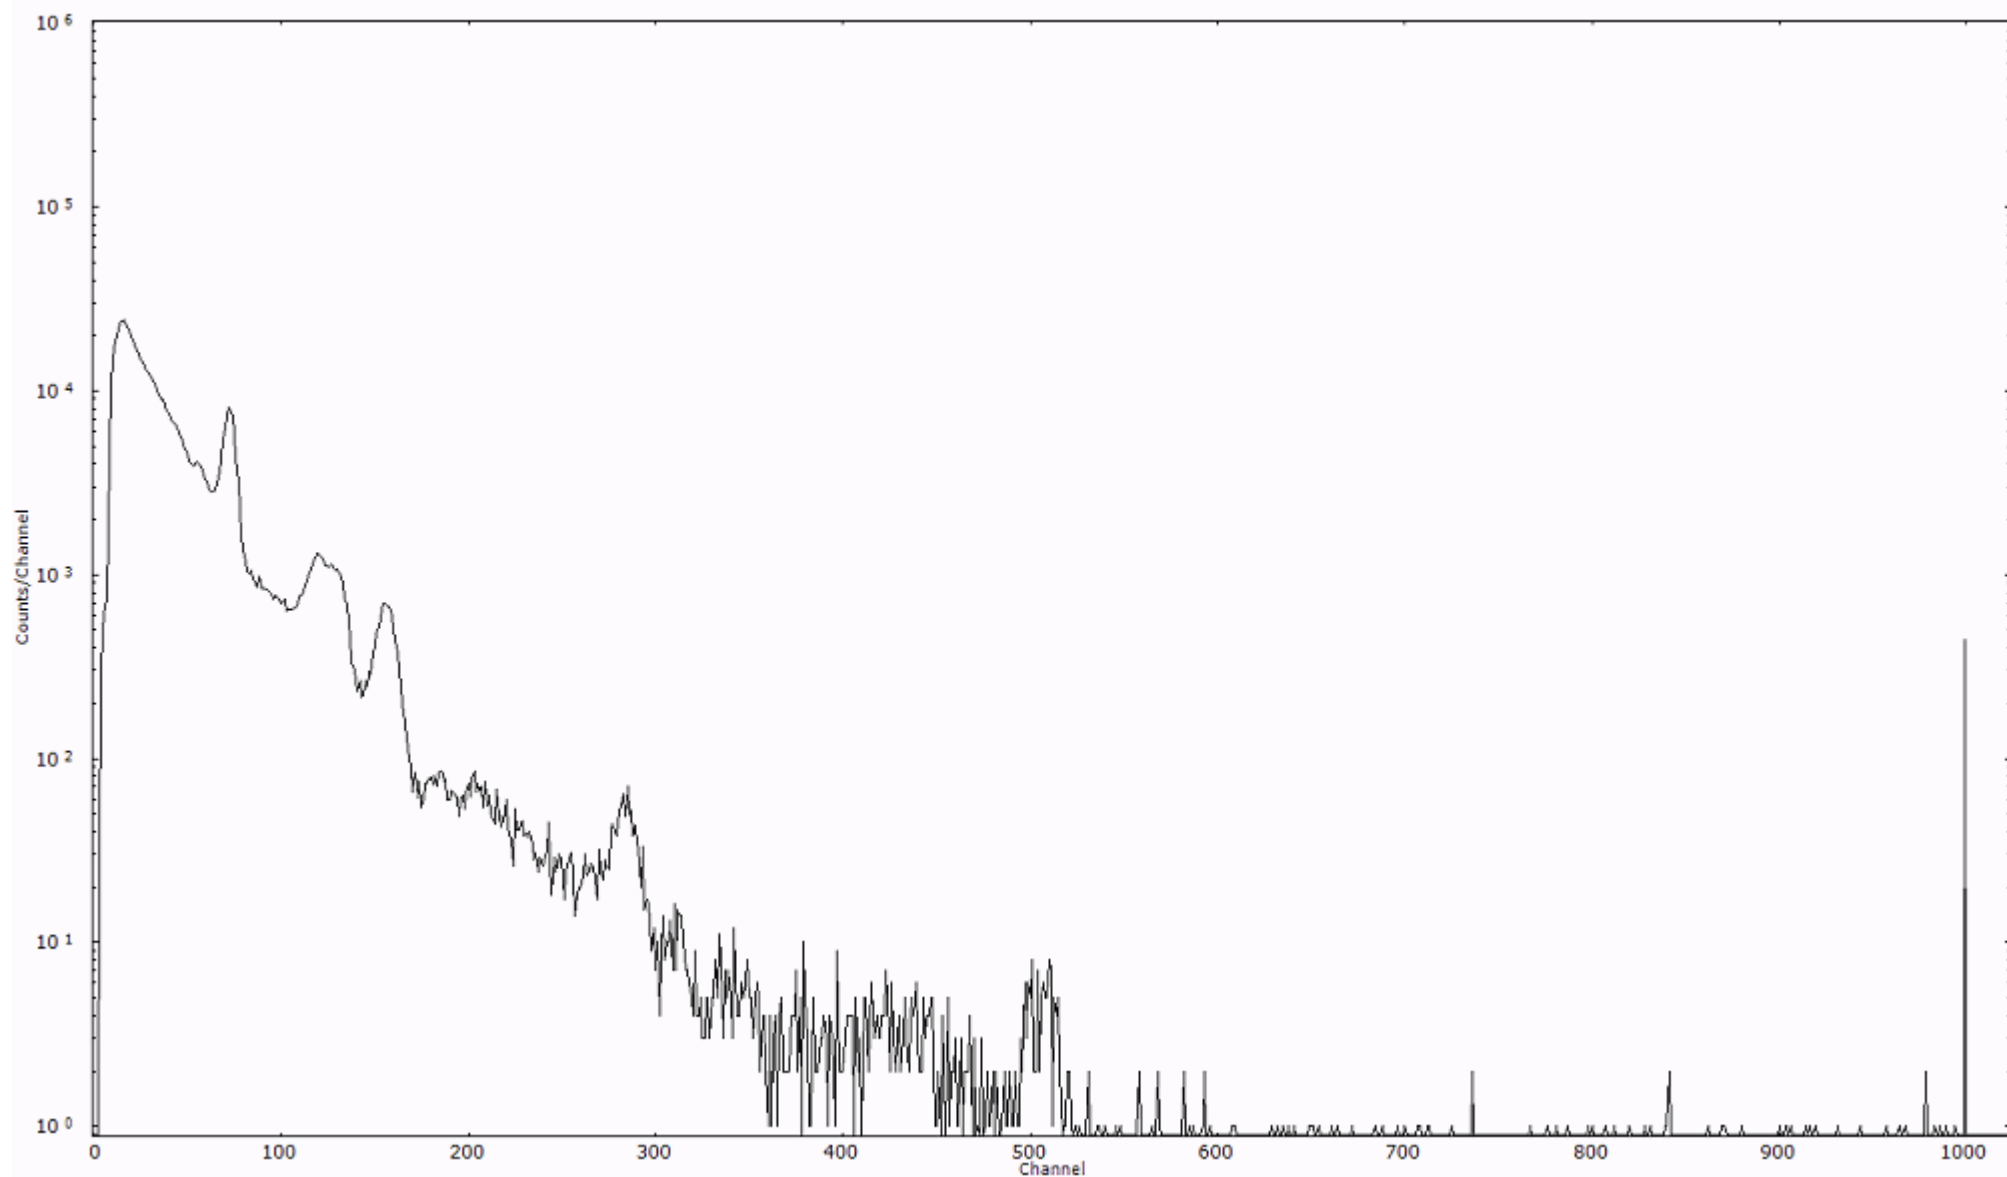

スペクトルグラフ
測定コード 阿字ヶ浦110329A067

検出器番号 13105
測定日時 2011年03月29日 11時10分

ライブタイム 600 秒
リアルタイム 600 秒