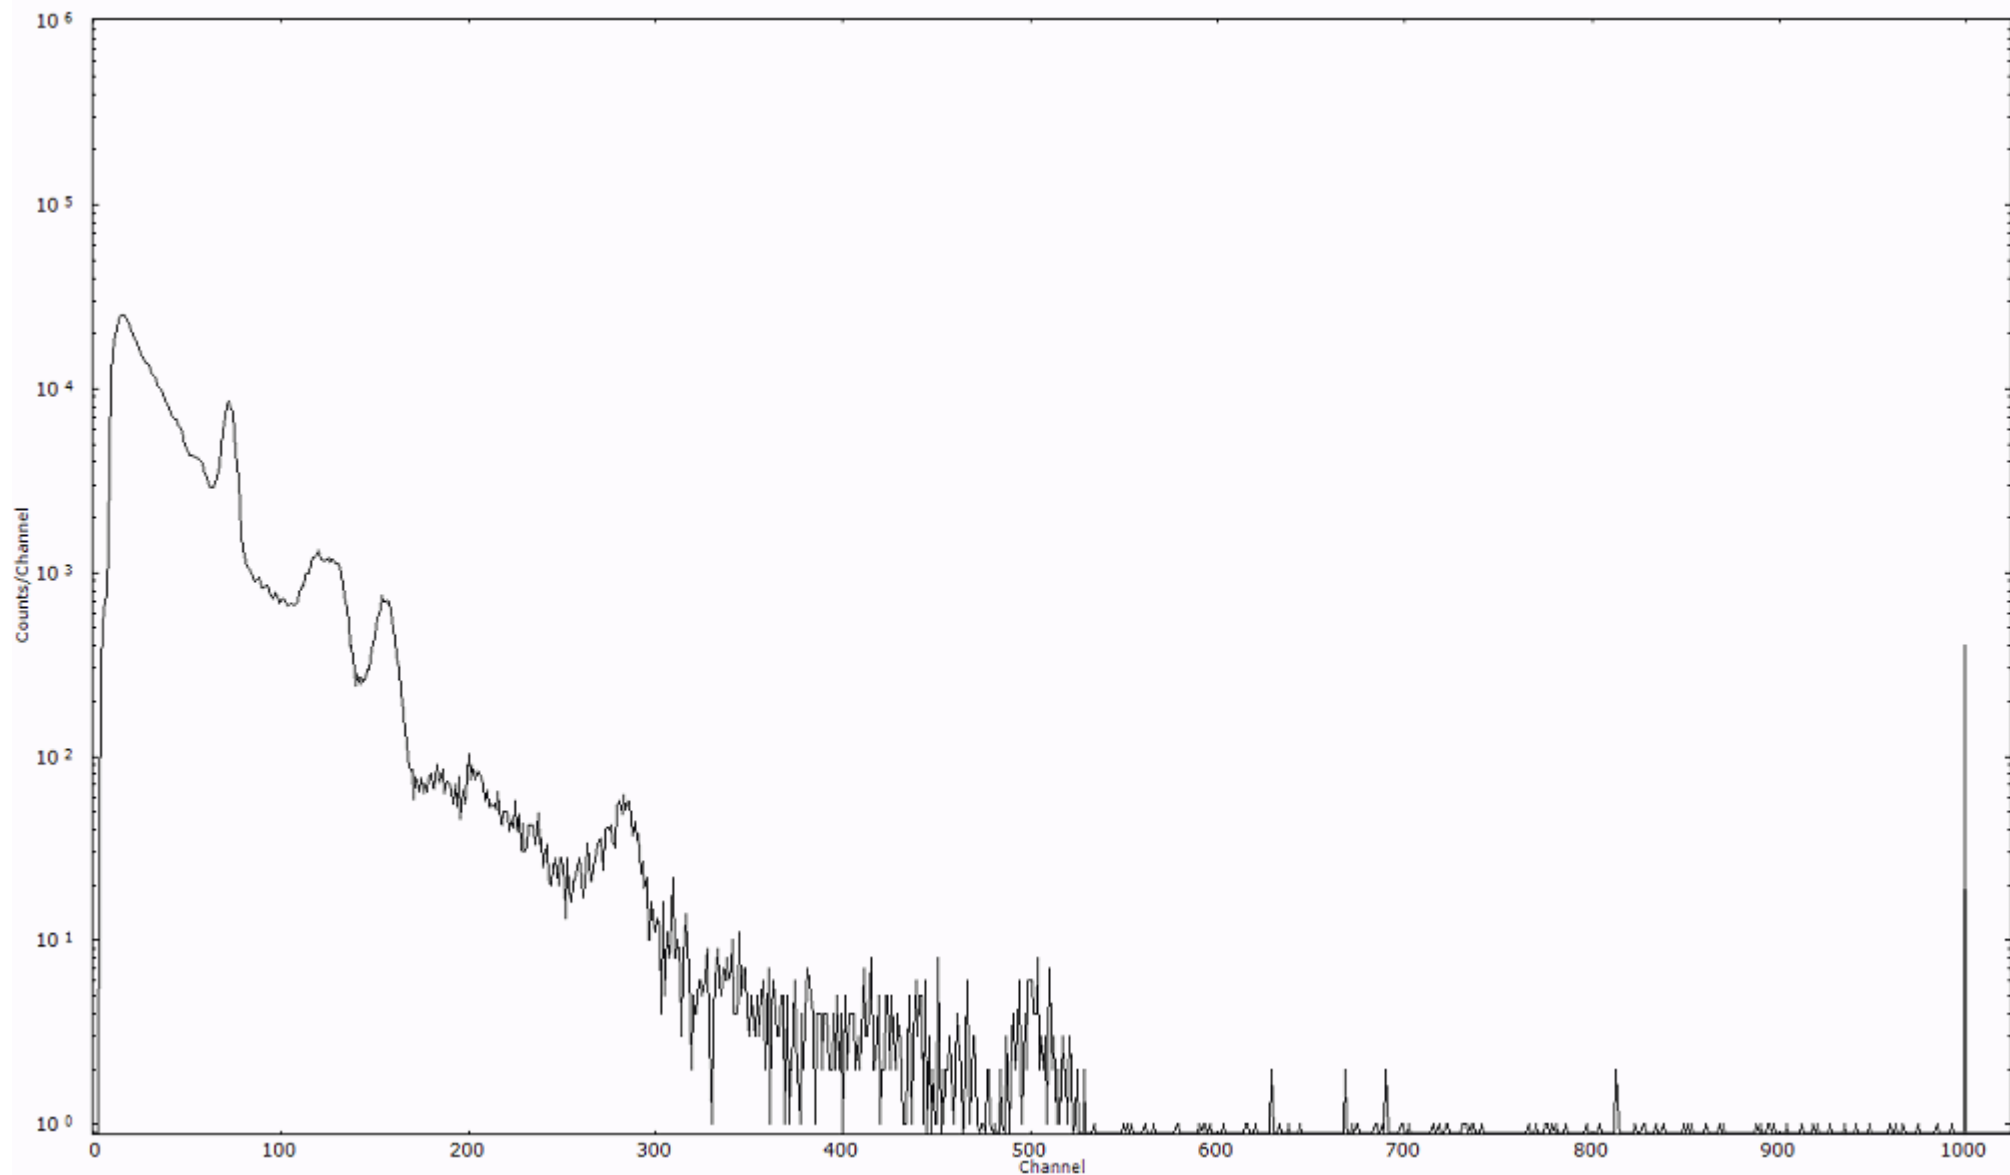

ライブタイム 600 秒
リアルタイム 600 秒

スペクトルグラフ
測定コード 阿字ヶ浦110328P024

検出器番号 13105
測定日時 2011年03月28日 16時10分

ライブタイム 600 秒
リアルタイム 600 秒

スペクトルグラフ
測定コード 阿字ヶ浦110328P025

検出器番号 13105
測定日時 2011年03月28日 16時20分

ライブタイム 600 秒
リアルタイム 600 秒