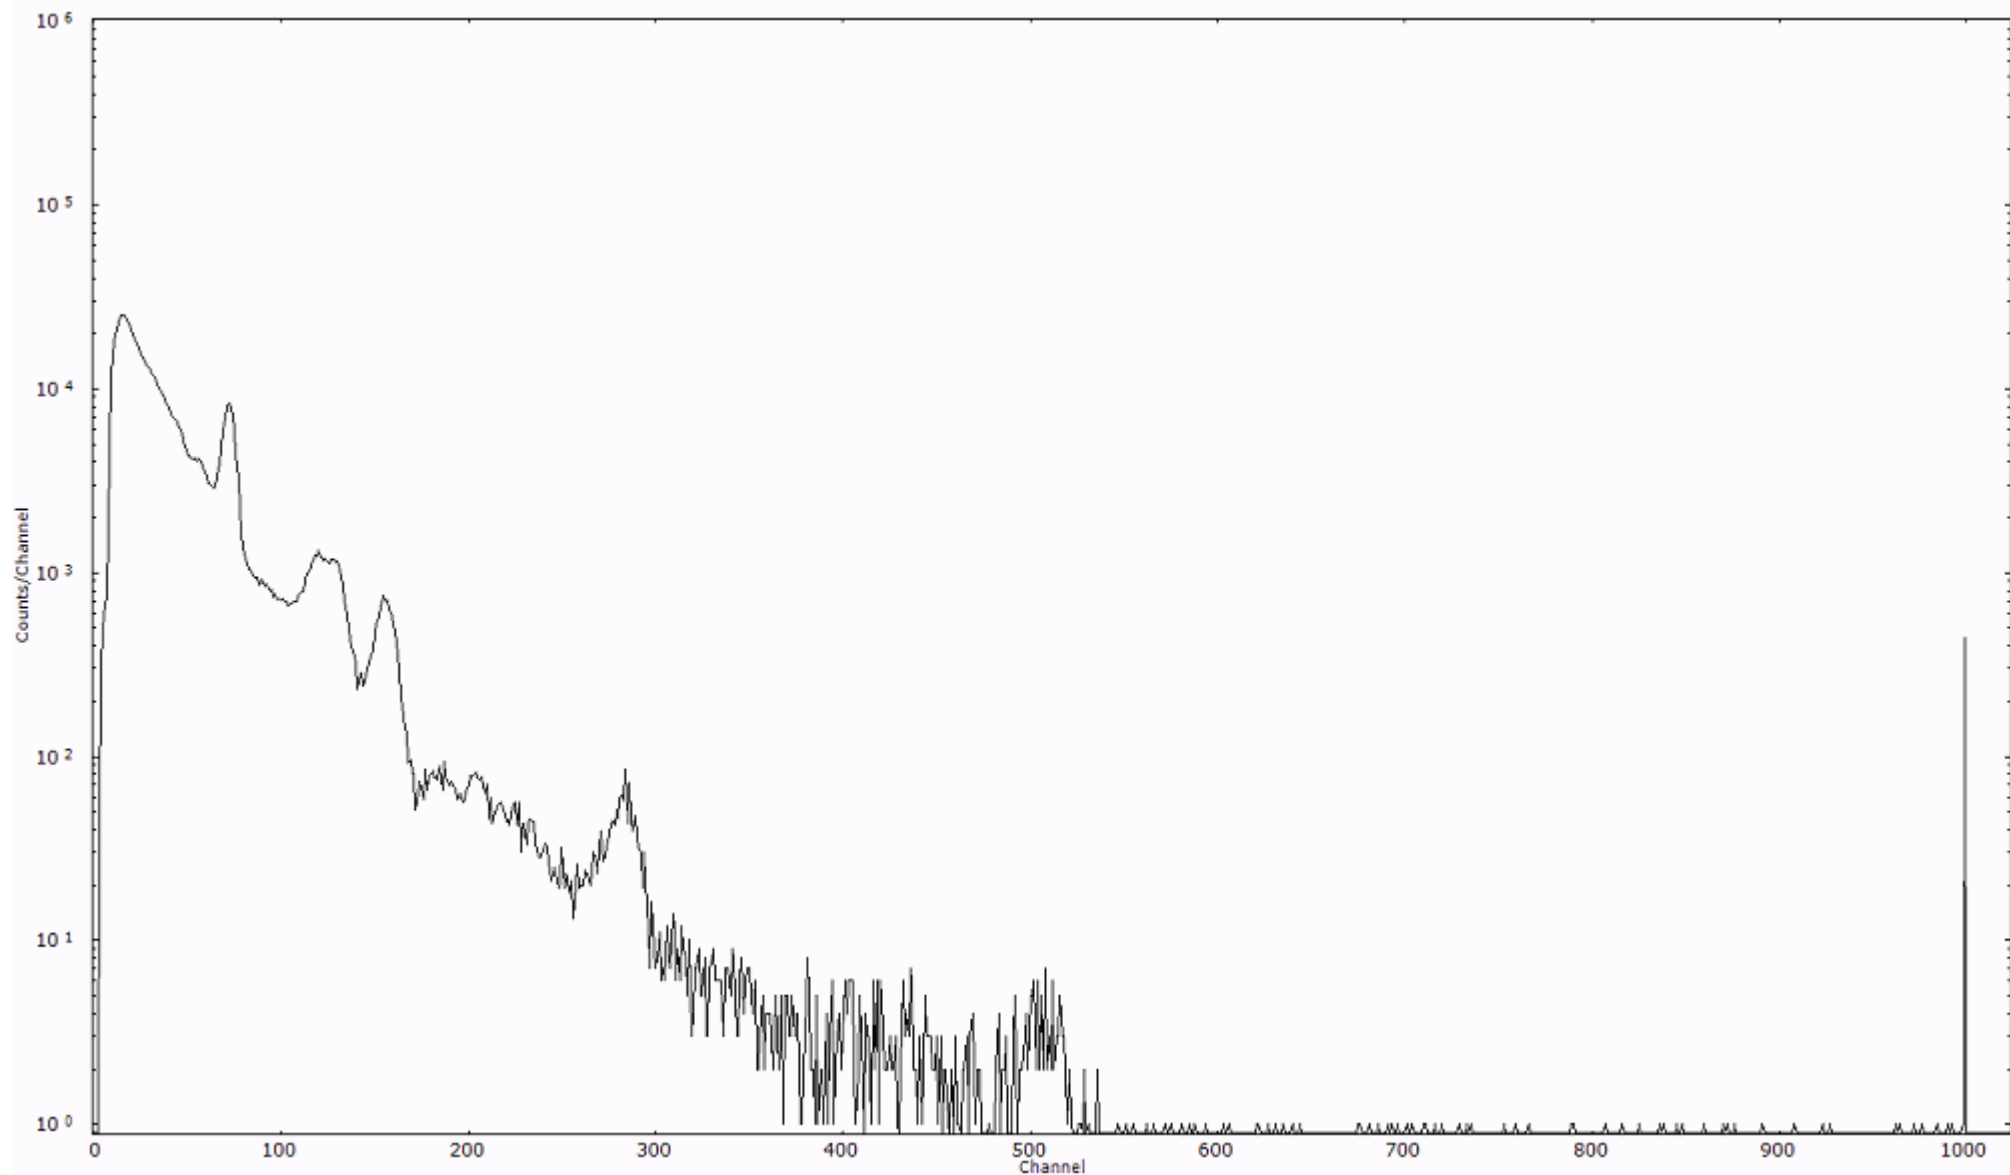

スペクトルグラフ
測定コード 阿字ヶ浦110328P035

検出器番号 13105
測定日時 2011年03月28日 18時00分

ライブタイム 600 秒
リアルタイム 600 秒