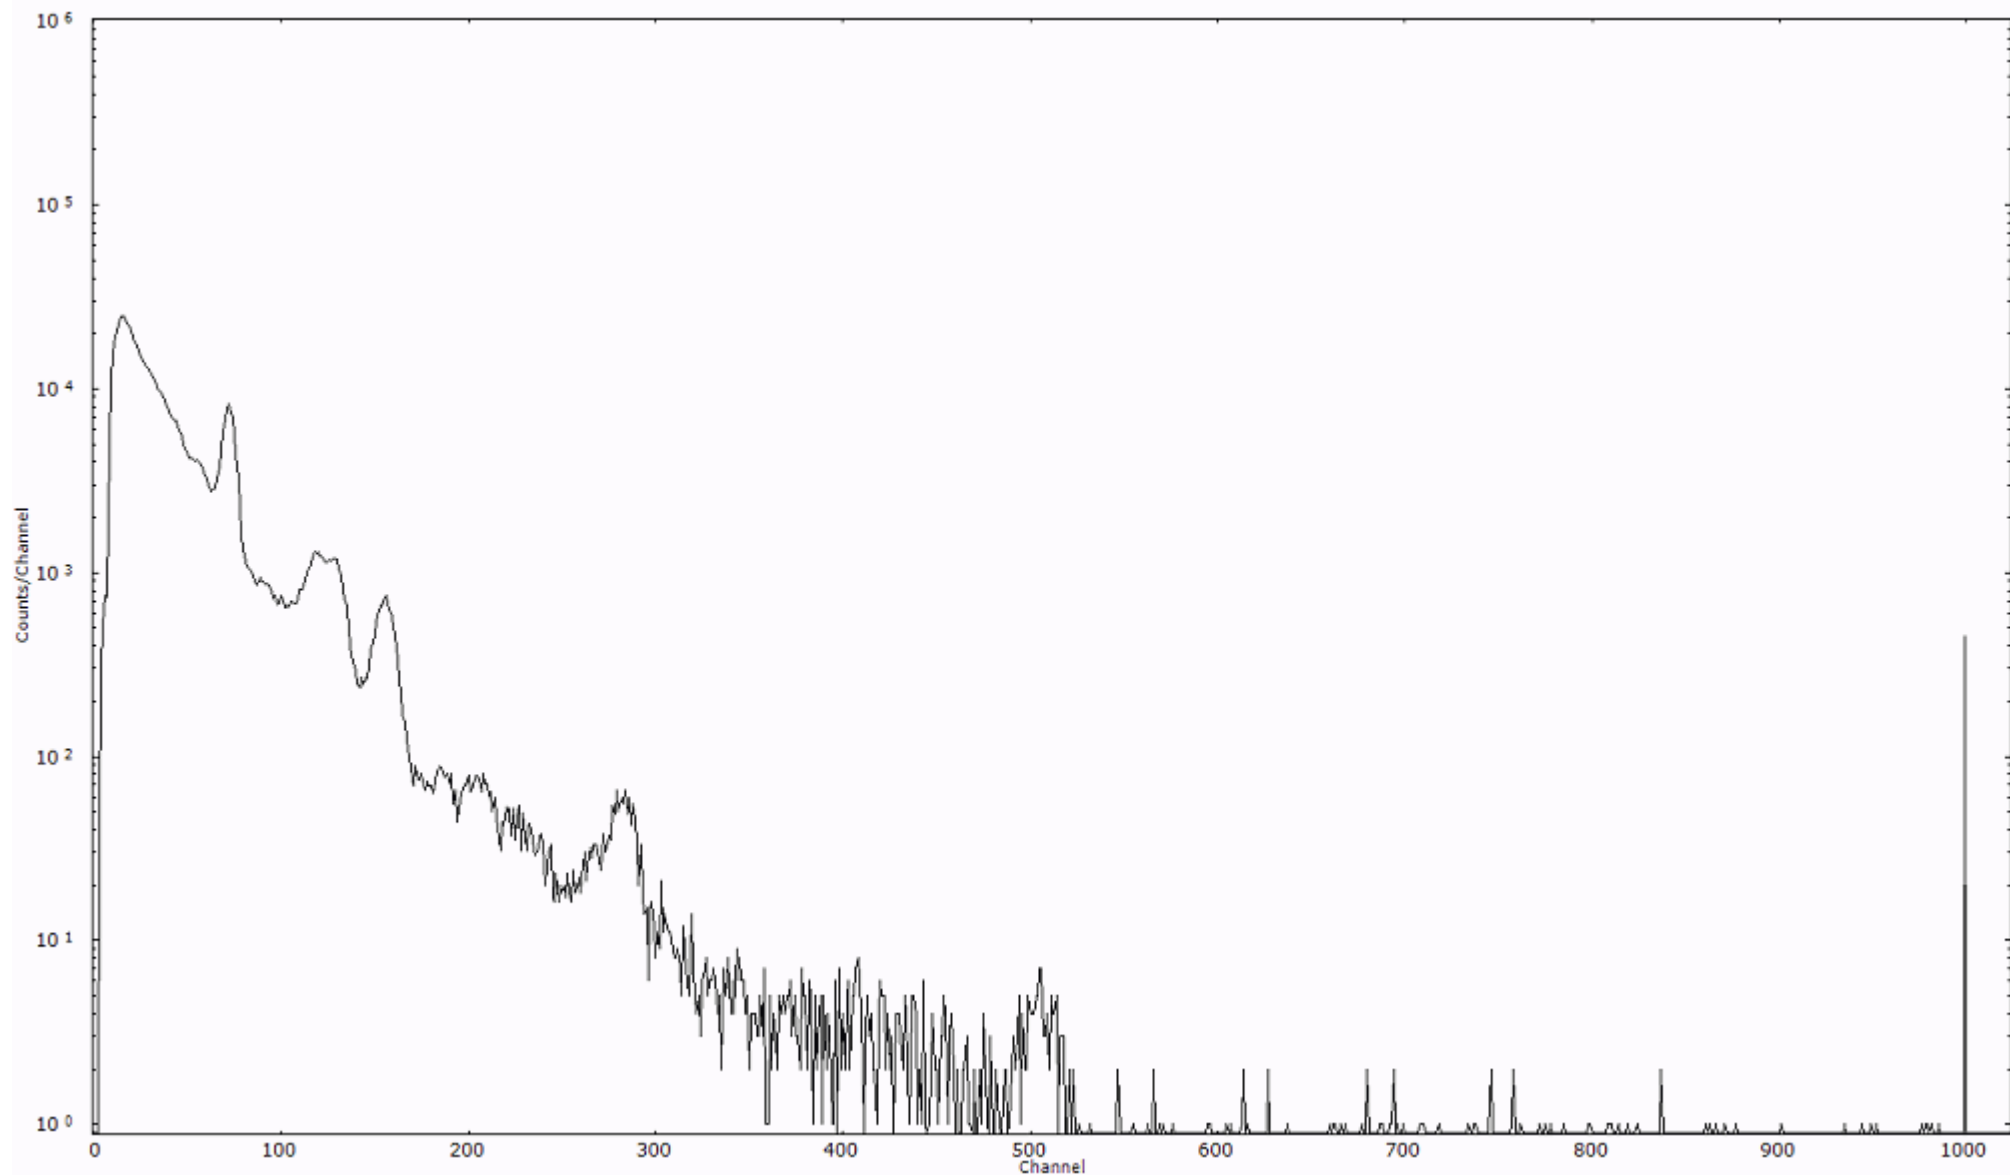

ライブタイム 600 秒
リアルタイム 600 秒

スペクトルグラフ
測定コード 阿字ヶ浦110329A016

検出器番号 13105
測定日時 2011年03月29日 02時40分

ライブタイム 600 秒
リアルタイム 600 秒

スペクトルグラフ
測定コード 阿字ヶ浦110329A017

検出器番号 13105
測定日時 2011年03月29日 02時50分

ライブタイム 600 秒
リアルタイム 600 秒