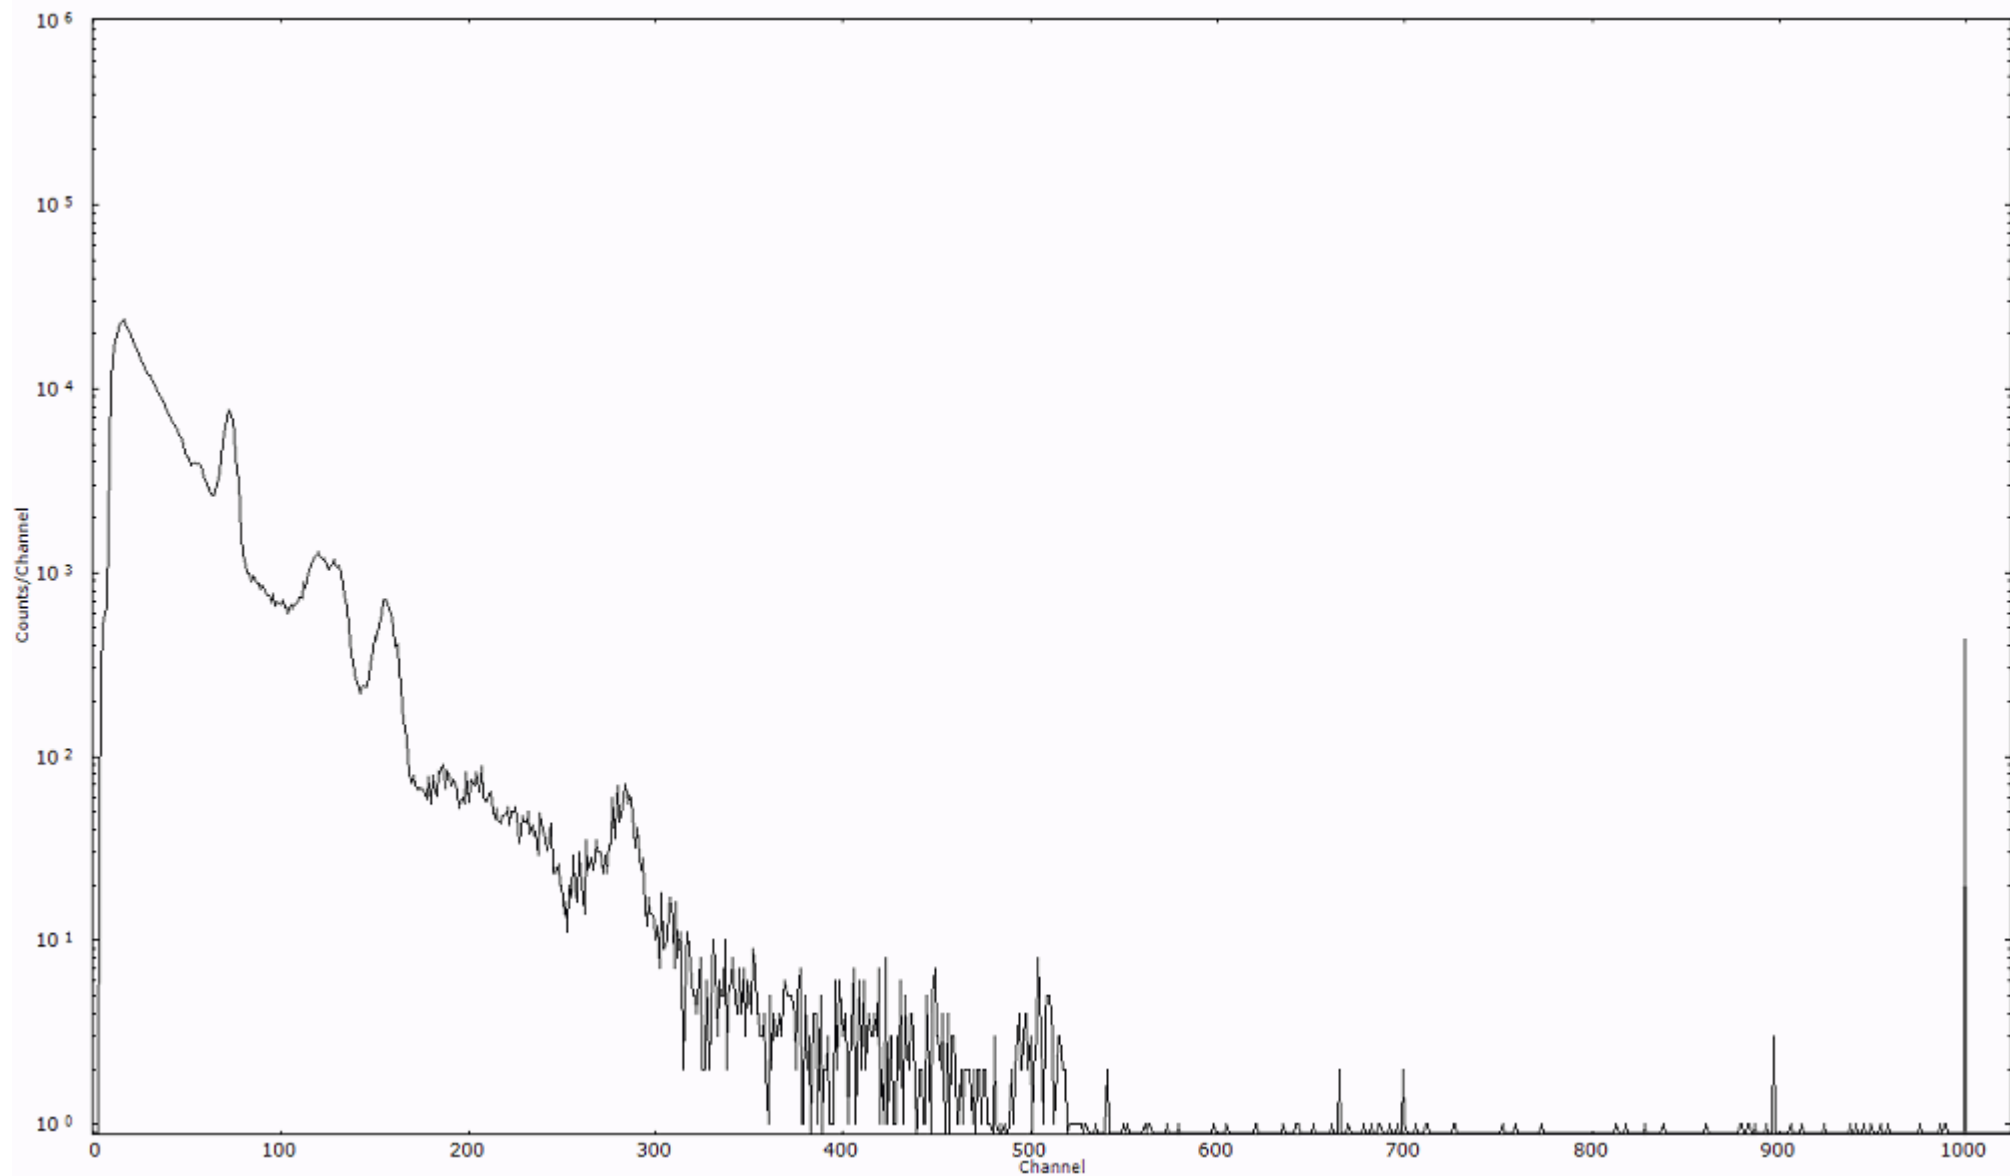

検出器番号 13105
測定日時 2011年03月29日 22時00分

ライブタイム 600 秒
リアルタイム 600 秒

スペクトルグラフ
測定コード 阿字ヶ浦110329P060

検出器番号 13105
測定日時 2011年03月29日 22時10分

ライブタイム 600 秒
リアルタイム 600 秒

スペクトルグラフ
測定コード 阿字ヶ浦110329P061

検出器番号 13105
測定日時 2011年03月29日 22時20分