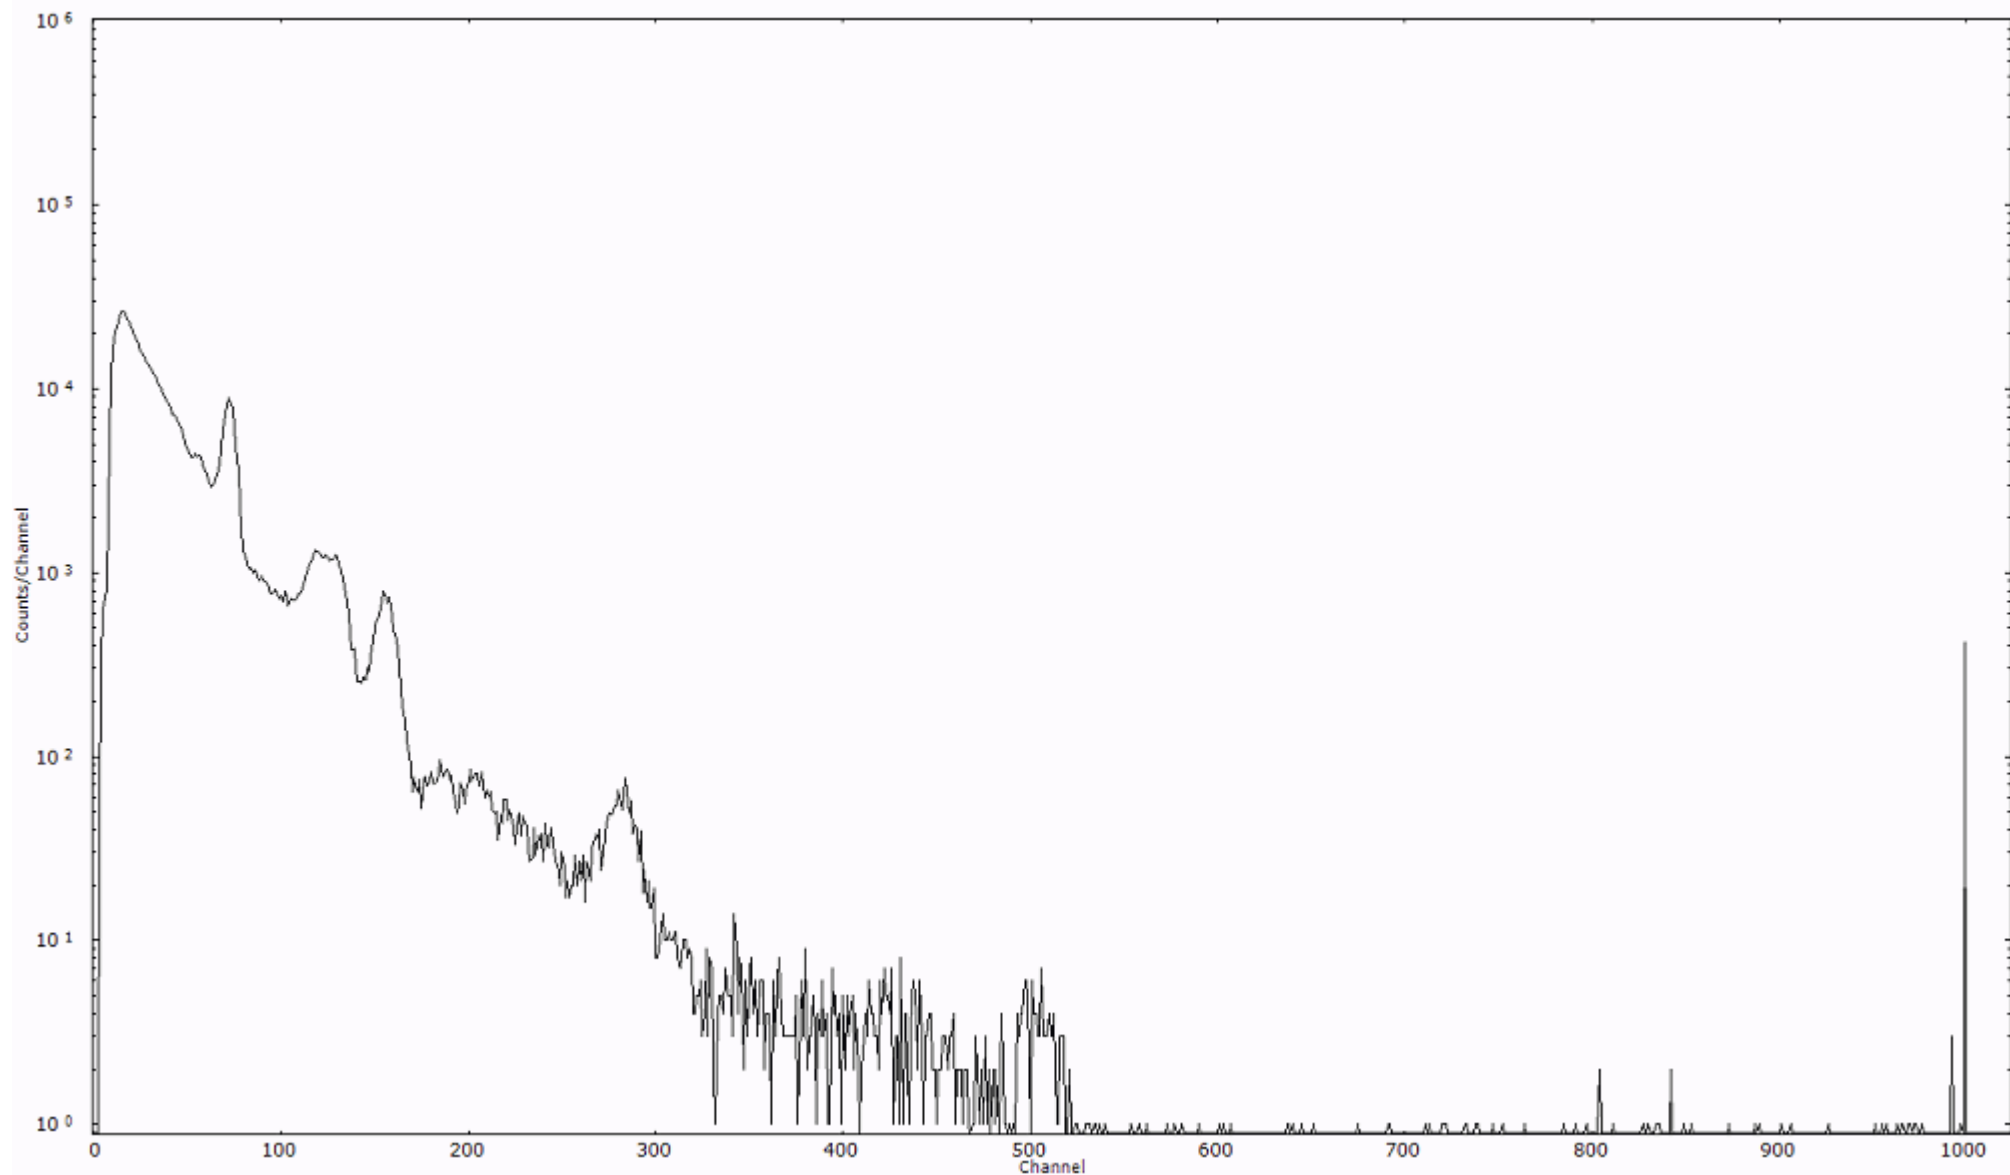

スペクトルグラフ
測定コード 阿字ヶ浦110328A036

検出器番号 13105
測定日時 2011年03月28日 06時00分

ライブタイム 600 秒
リアルタイム 600 秒

スペクトルグラフ
測定コード 阿字ヶ浦110328A037

検出器番号 13105
測定日時 2011年03月28日 06時10分

ライブタイム 600 秒
リアルタイム 600 秒

スペクトルグラフ
測定コード 阿字ヶ浦110328A038