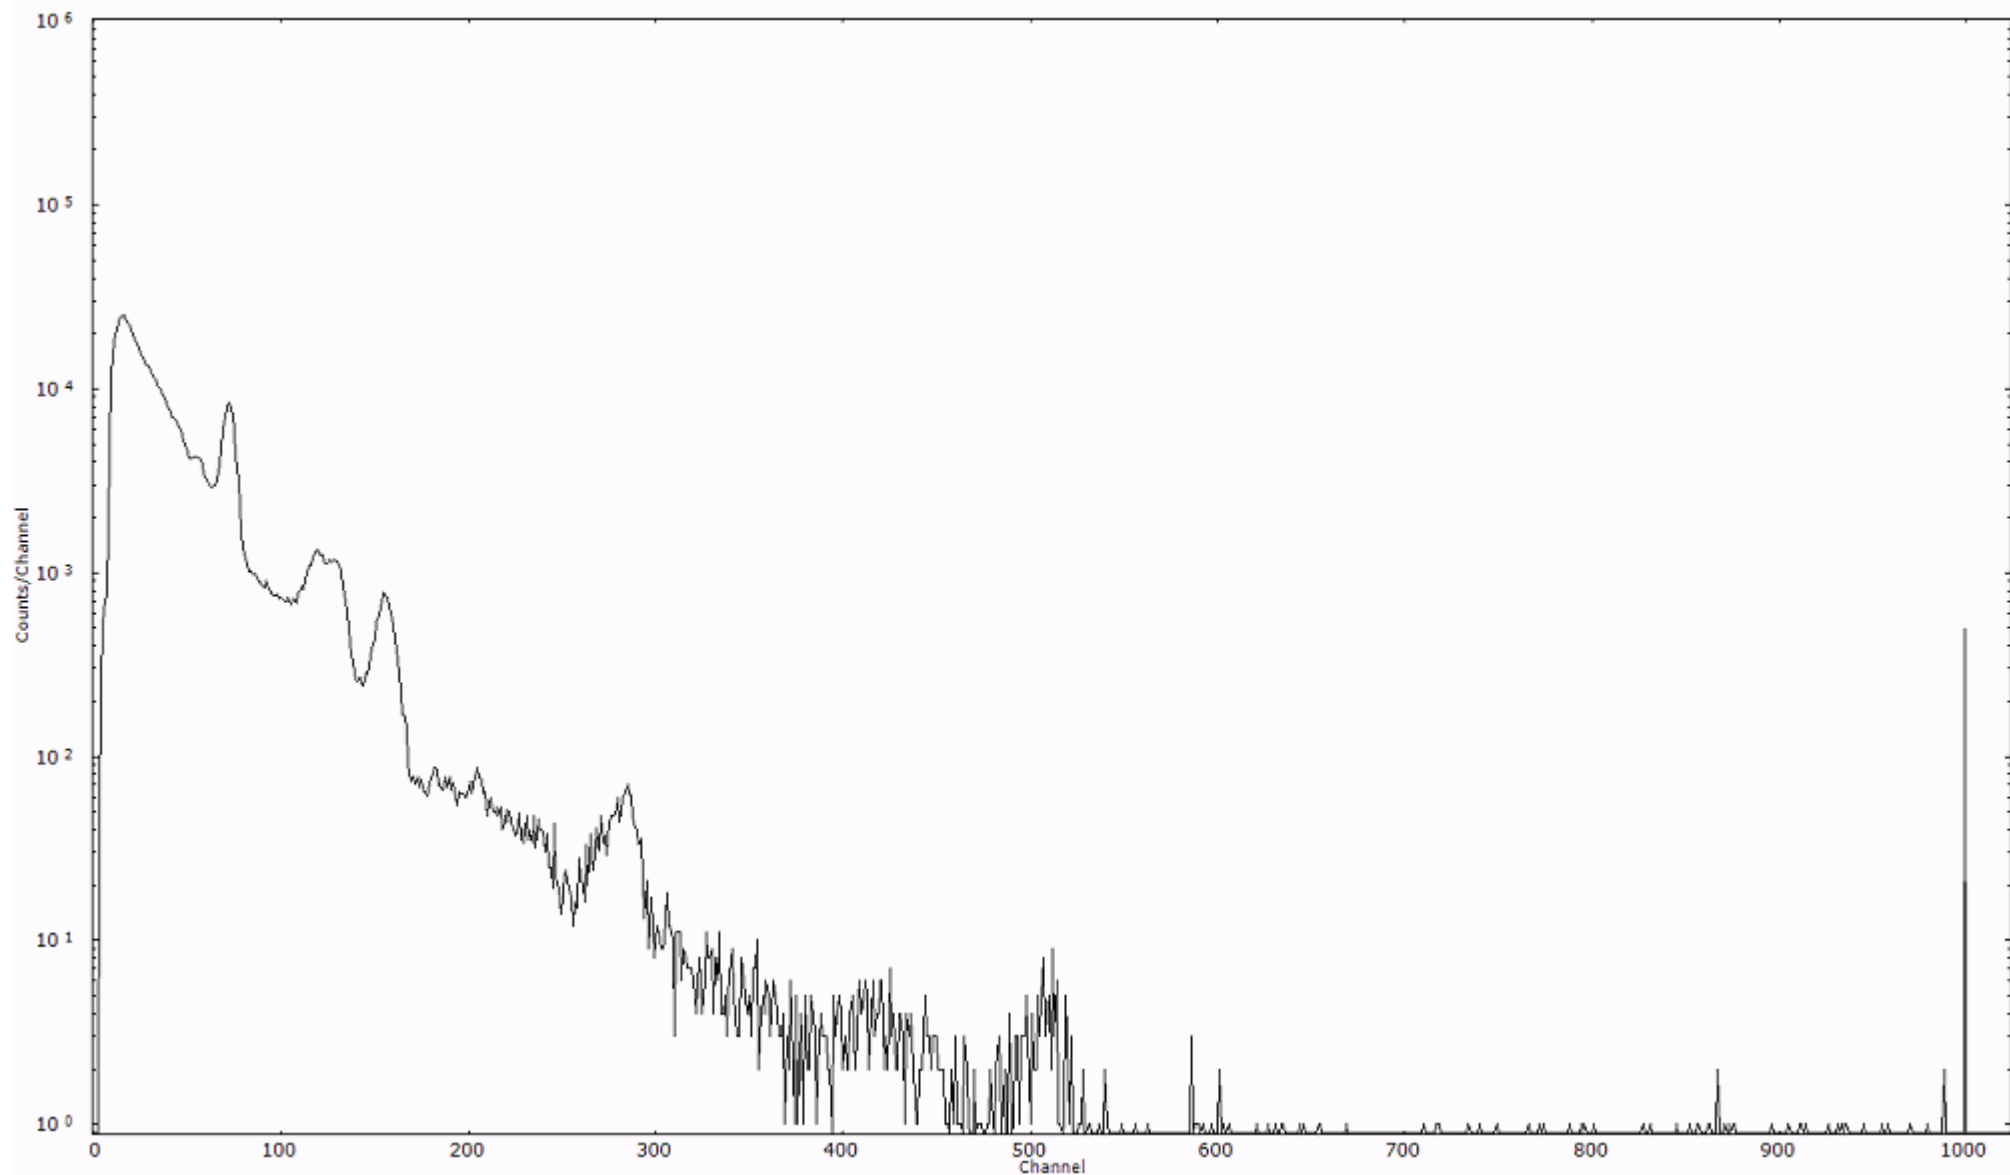

検出器番号 13105
測定日時 2011年03月28日 18時00分

ライブタイム 600 秒
リアルタイム 600 秒

スペクトルグラフ
測定コード 阿字ヶ浦110328P036

検出器番号 13105
測定日時 2011年03月28日 18時10分

ライブタイム 600 秒
リアルタイム 600 秒

スペクトルグラフ
測定コード 阿字ヶ浦110328P037

検出器番号 13105
測定日時 2011年03月28日 18時20分