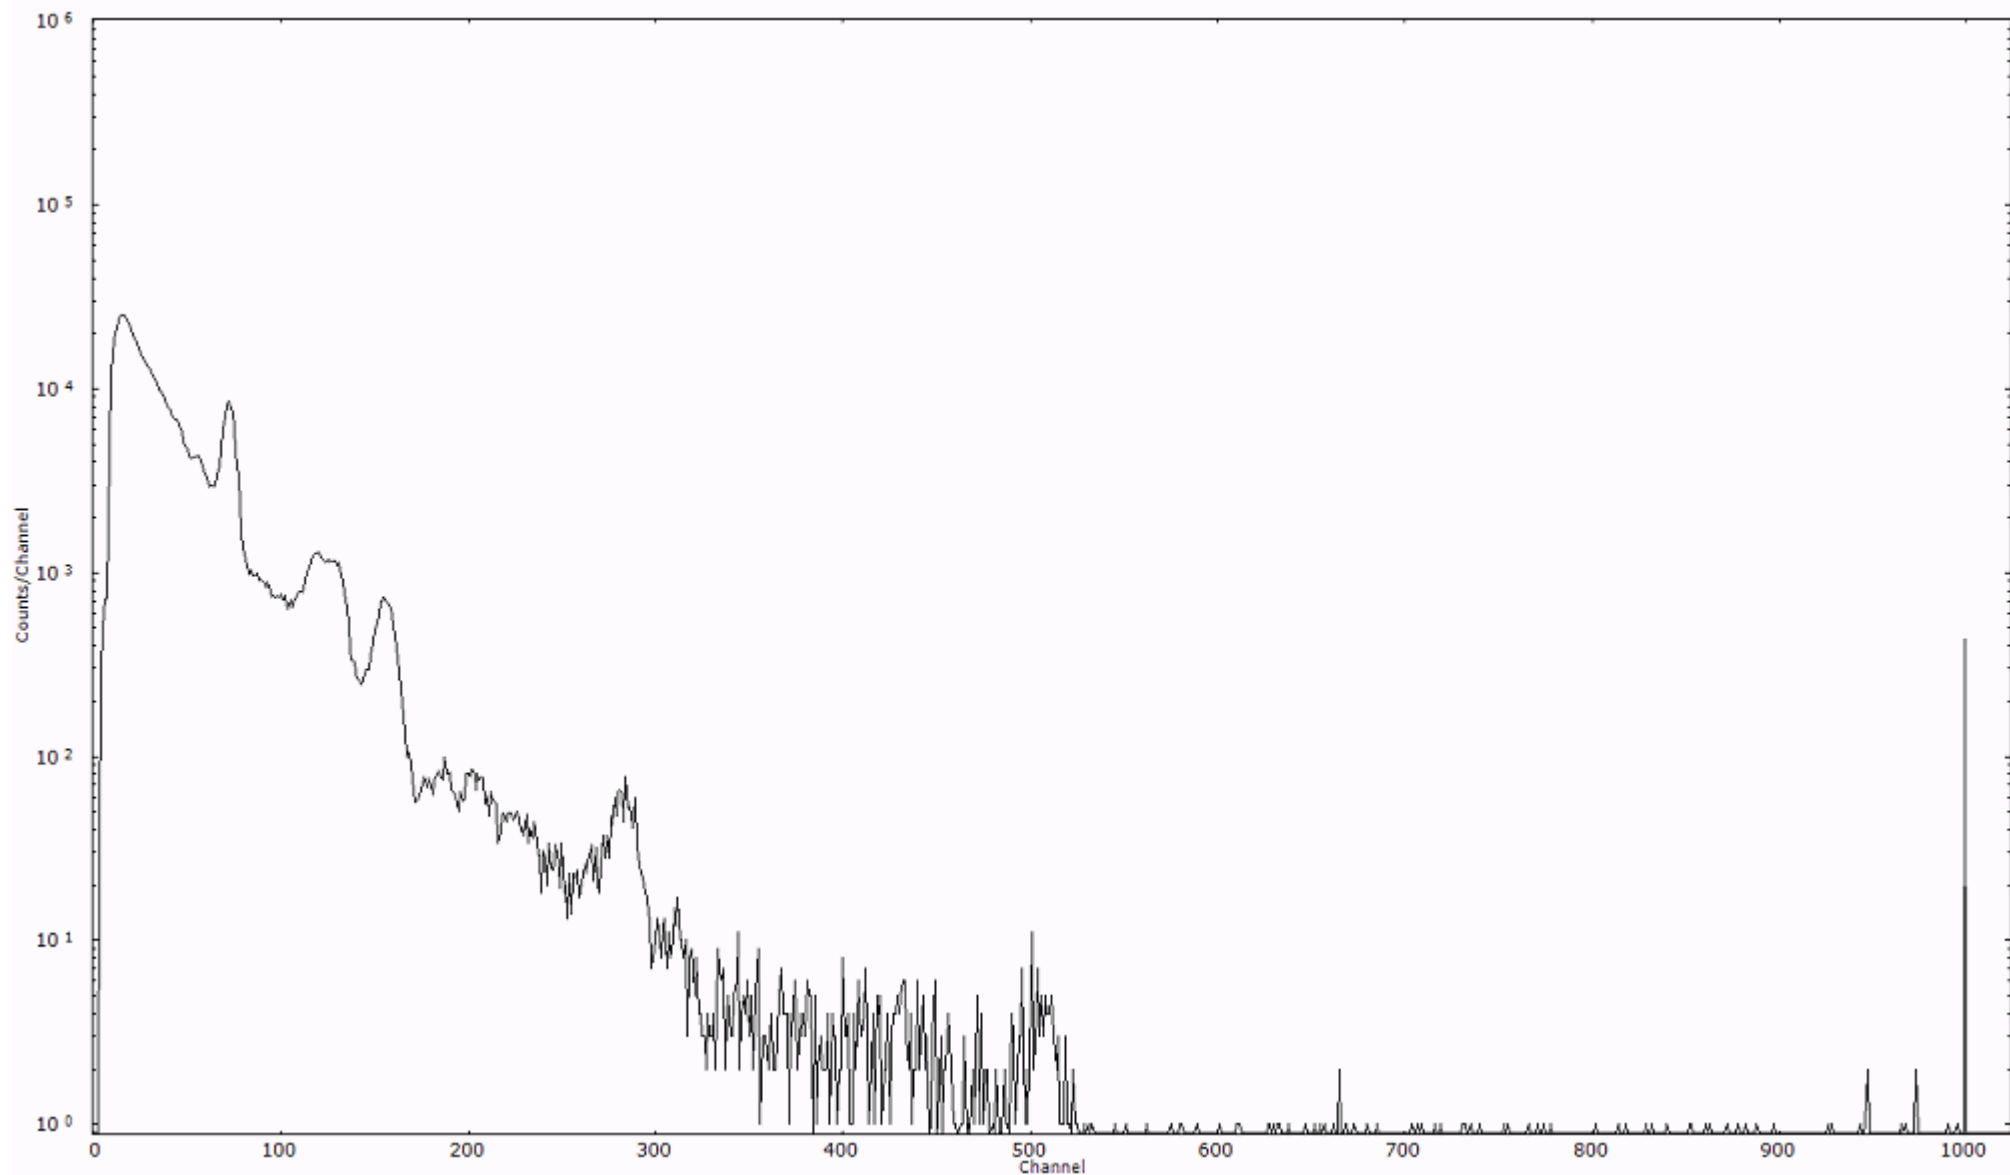

スペクトルグラフ
測定コード 阿字ヶ浦110328P016

検出器番号 13105
測定日時 2011年03月28日 14時50分

ライブタイム 600 秒
リアルタイム 600 秒