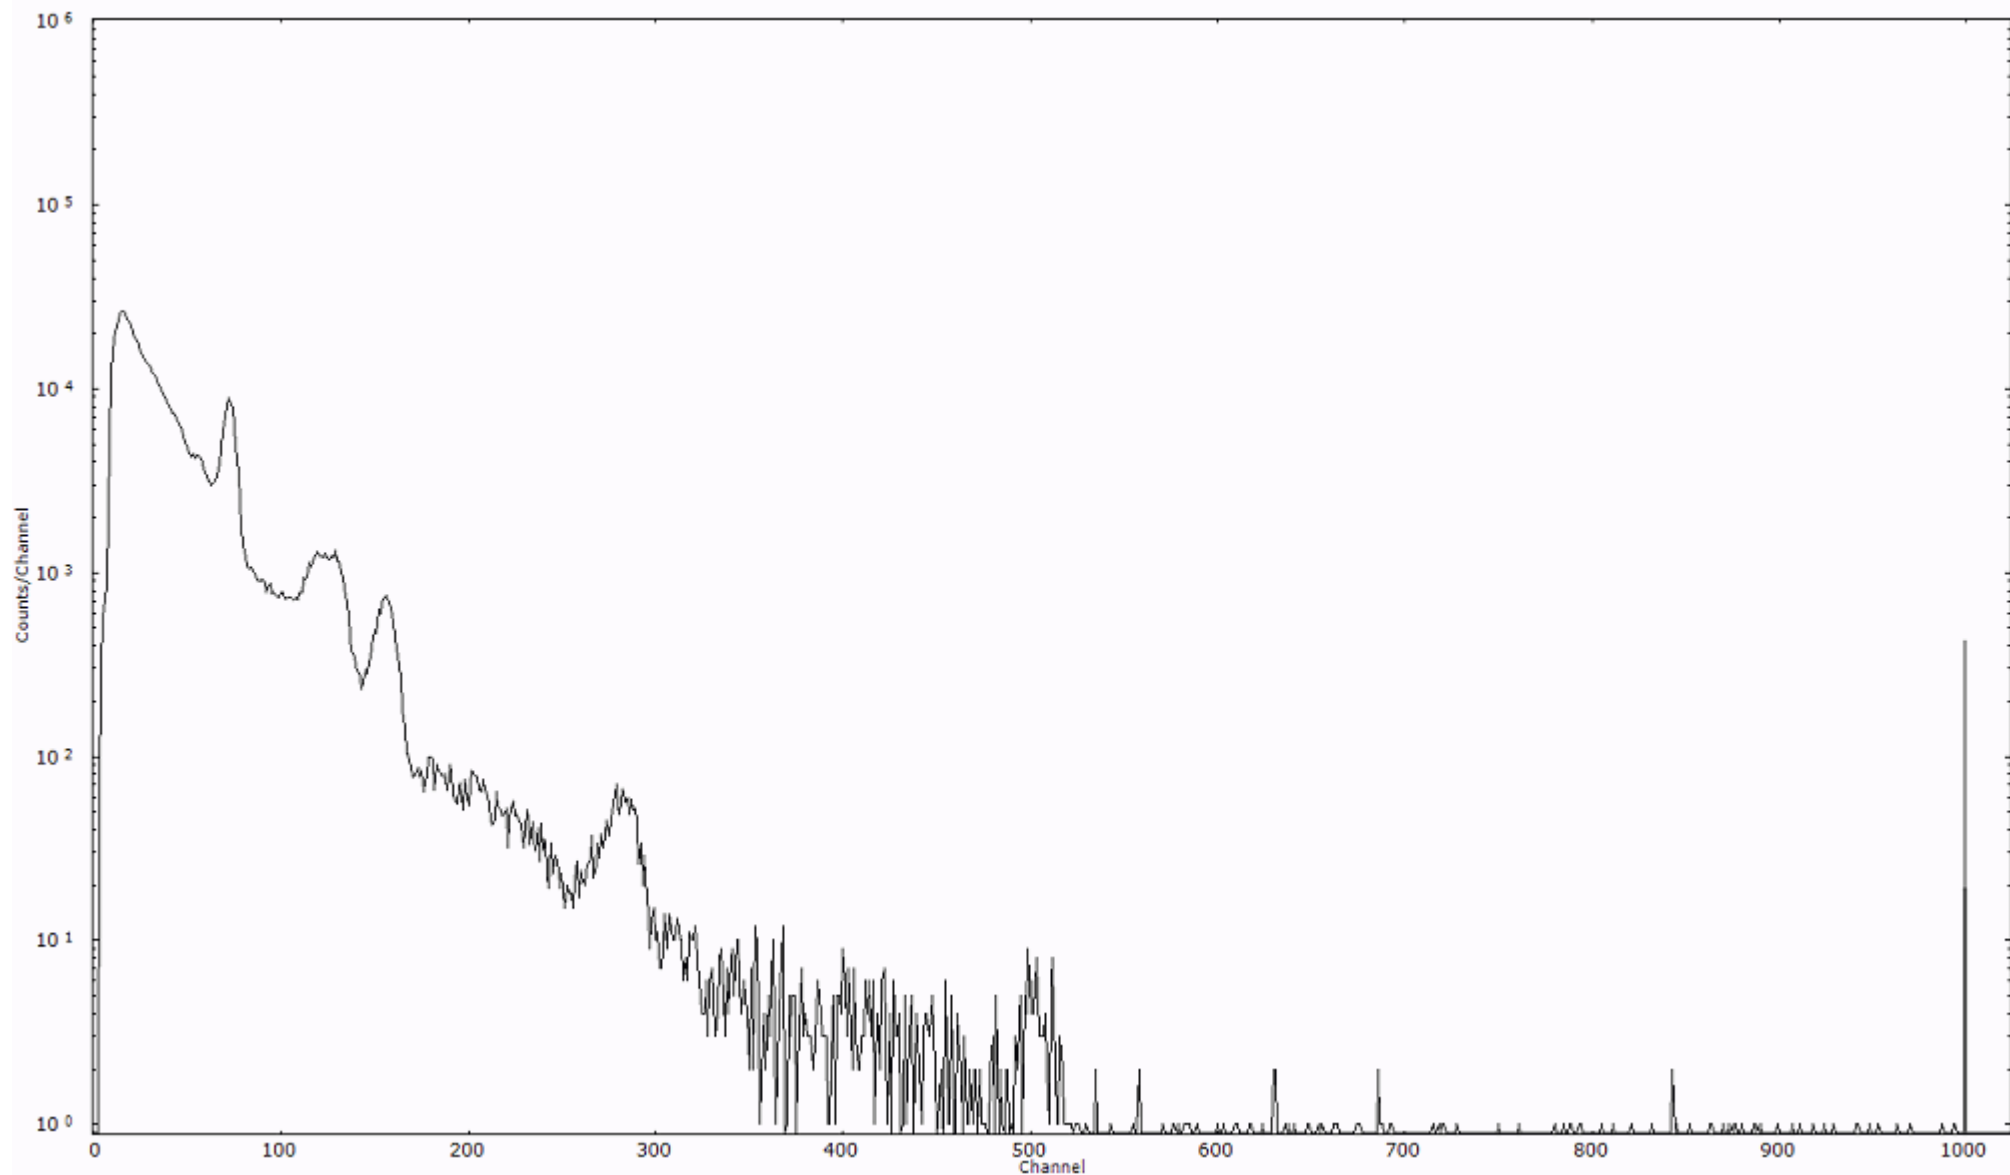

スペクトルグラフ
測定コード 阿字ヶ浦110328A040

検出器番号 13105
測定日時 2011年03月28日 06時40分

ライブタイム 600 秒
リアルタイム 600 秒