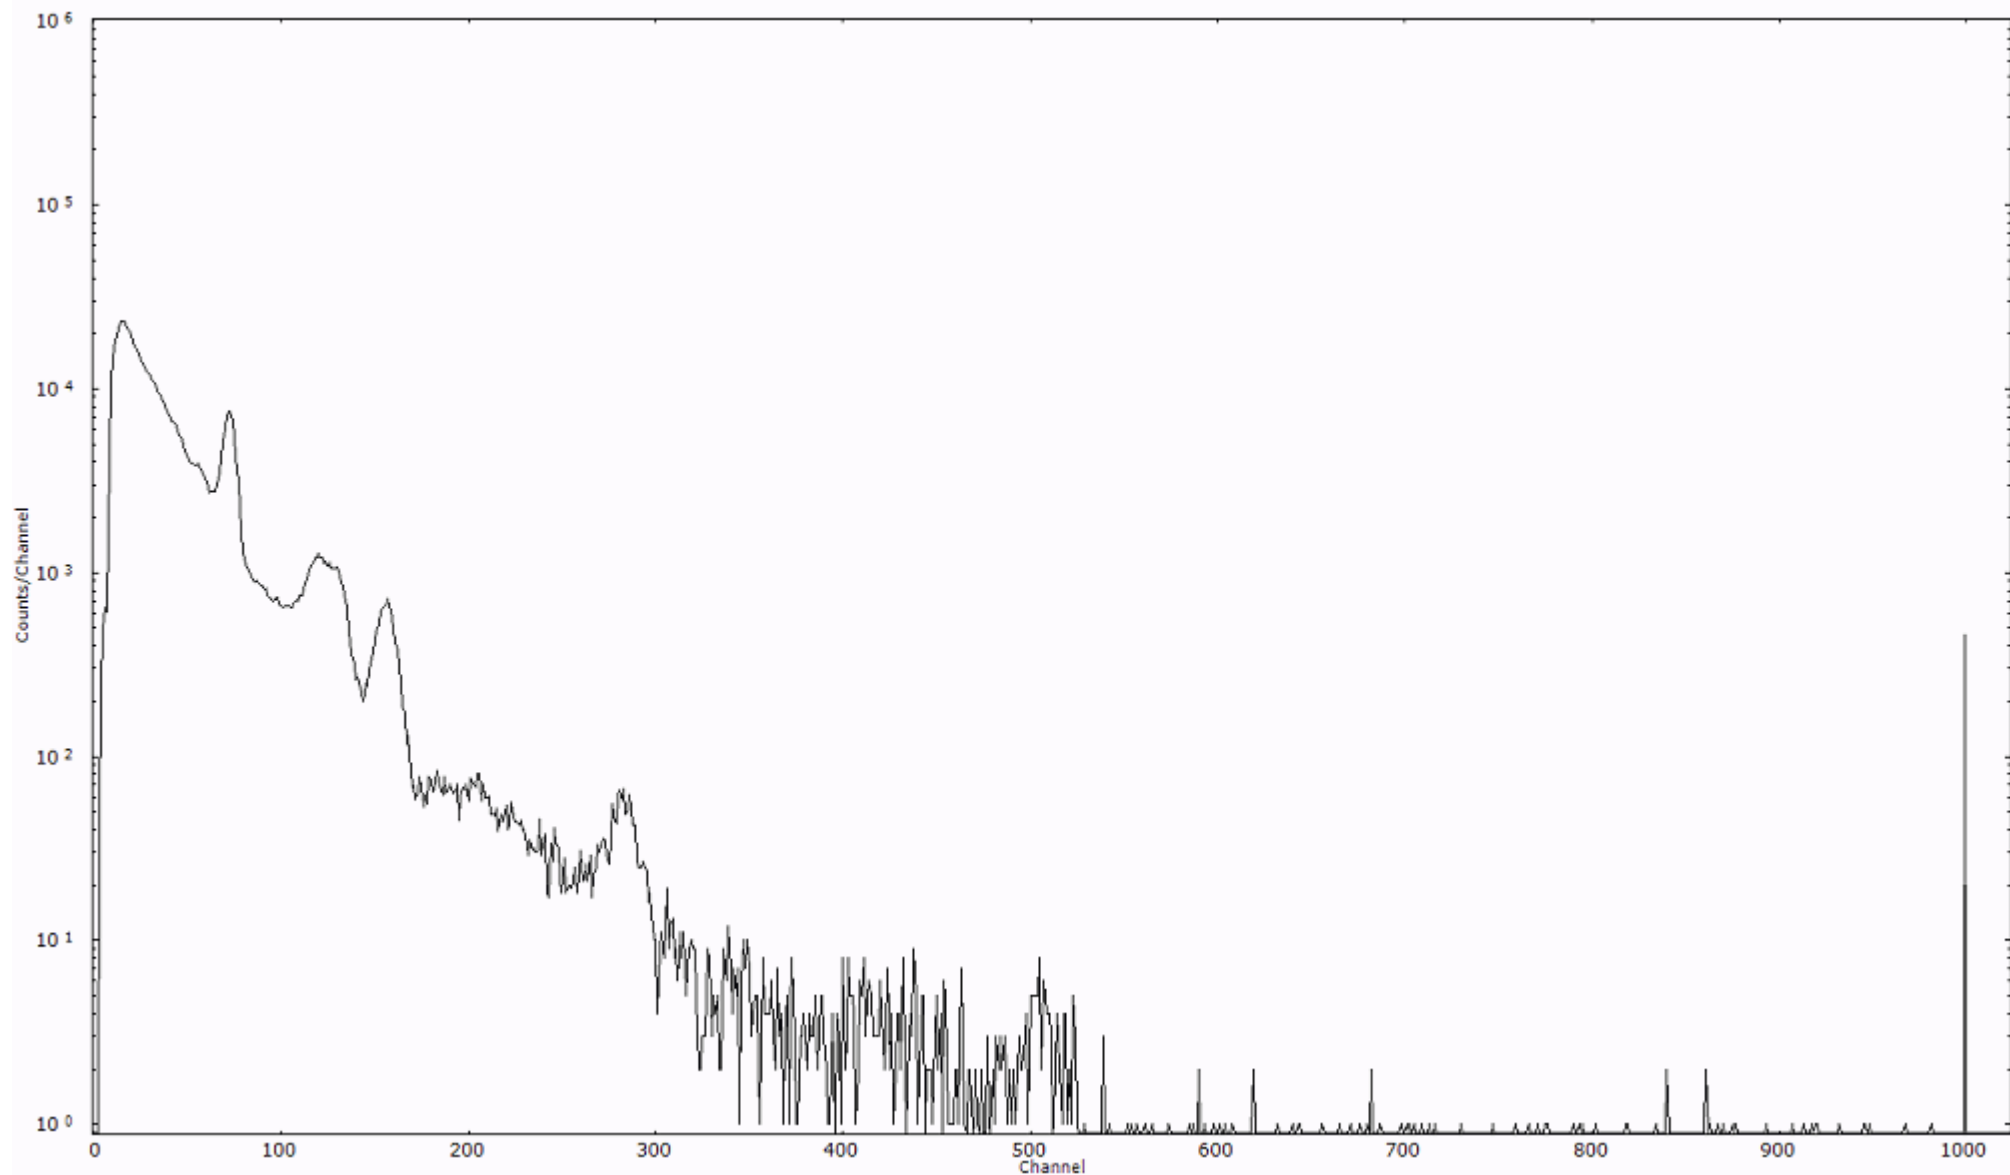

スペクトルグラフ
測定コード 阿字ヶ浦110329P054

検出器番号 13105
測定日時 2011年03月29日 21時10分

ライブタイム 600 秒
リアルタイム 600 秒