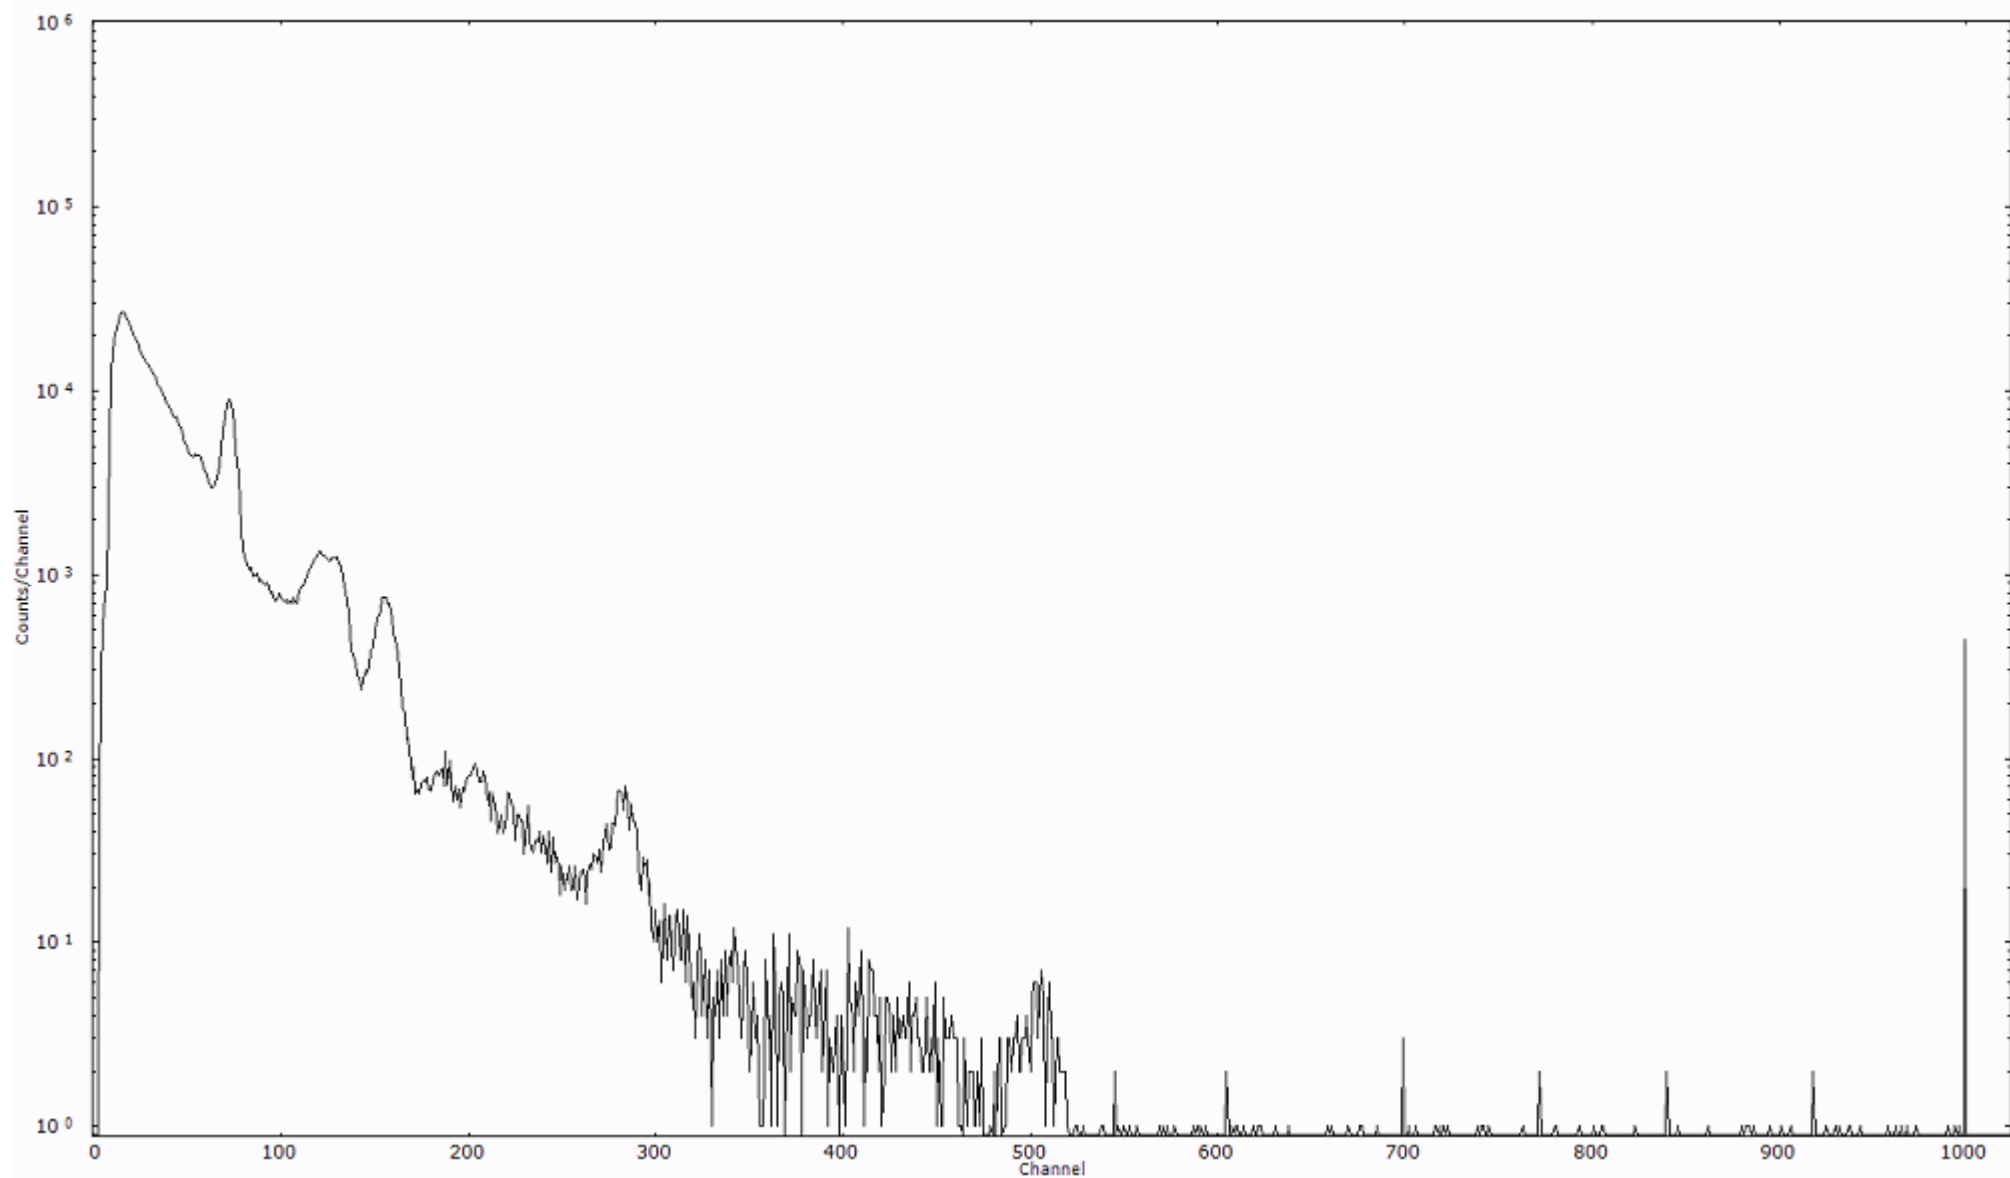

スペクトルグラフ
測定コード 阿字ヶ浦110328A010

検出器番号 13105
測定日時 2011年03月28日 01時40分

ライブタイム 600 秒
リアルタイム 600 秒