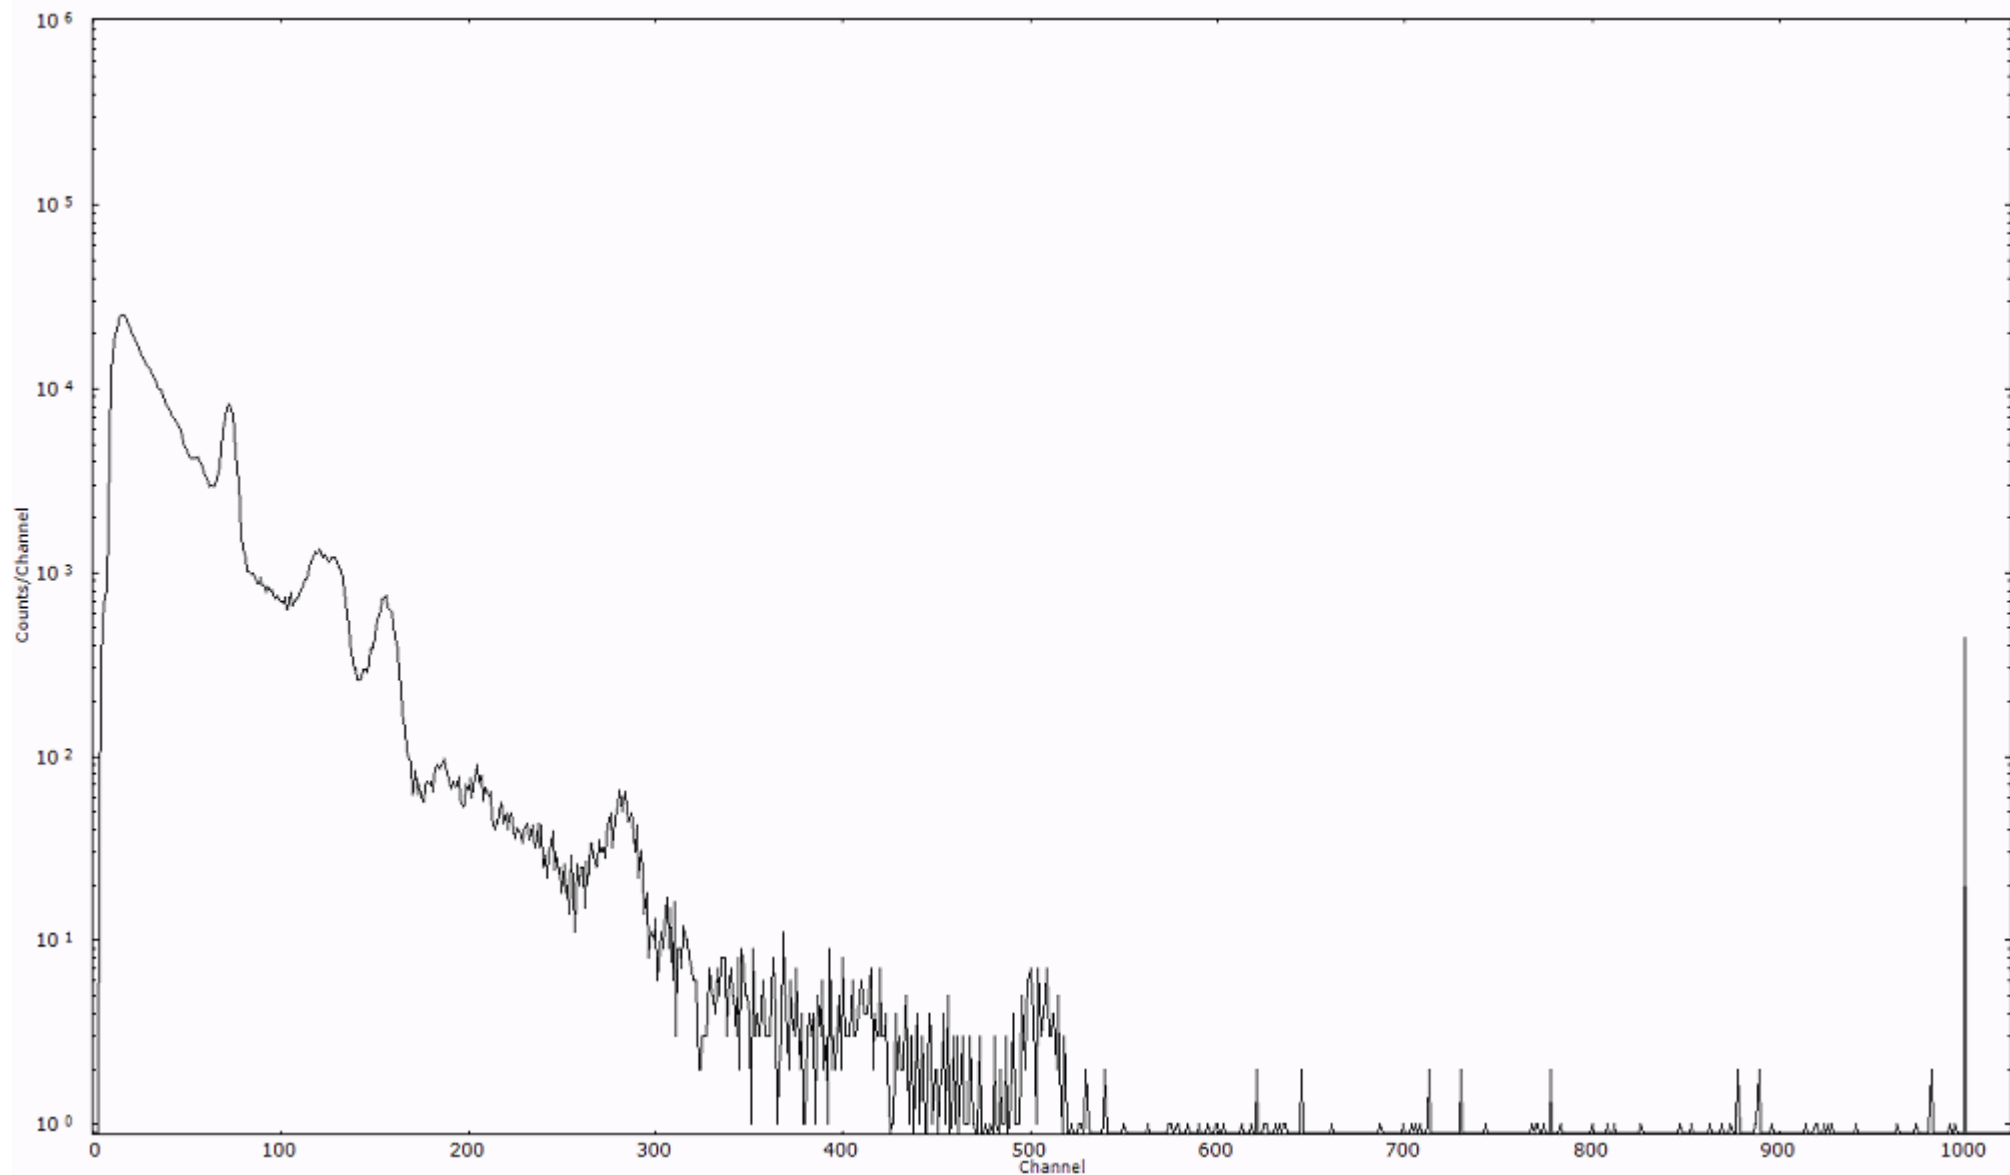

スペクトルグラフ
測定コード 阿字ヶ浦110328P047

検出器番号 13105
測定日時 2011年03月28日 20時00分

ライブタイム 600 秒
リアルタイム 600 秒

スペクトルグラフ
測定コード 阿字ヶ浦110328P048

検出器番号 13105
測定日時 2011年03月28日 20時10分

ライブタイム 600 秒
リアルタイム 600 秒

スペクトルグラフ
測定コード 阿字ヶ浦110328P049