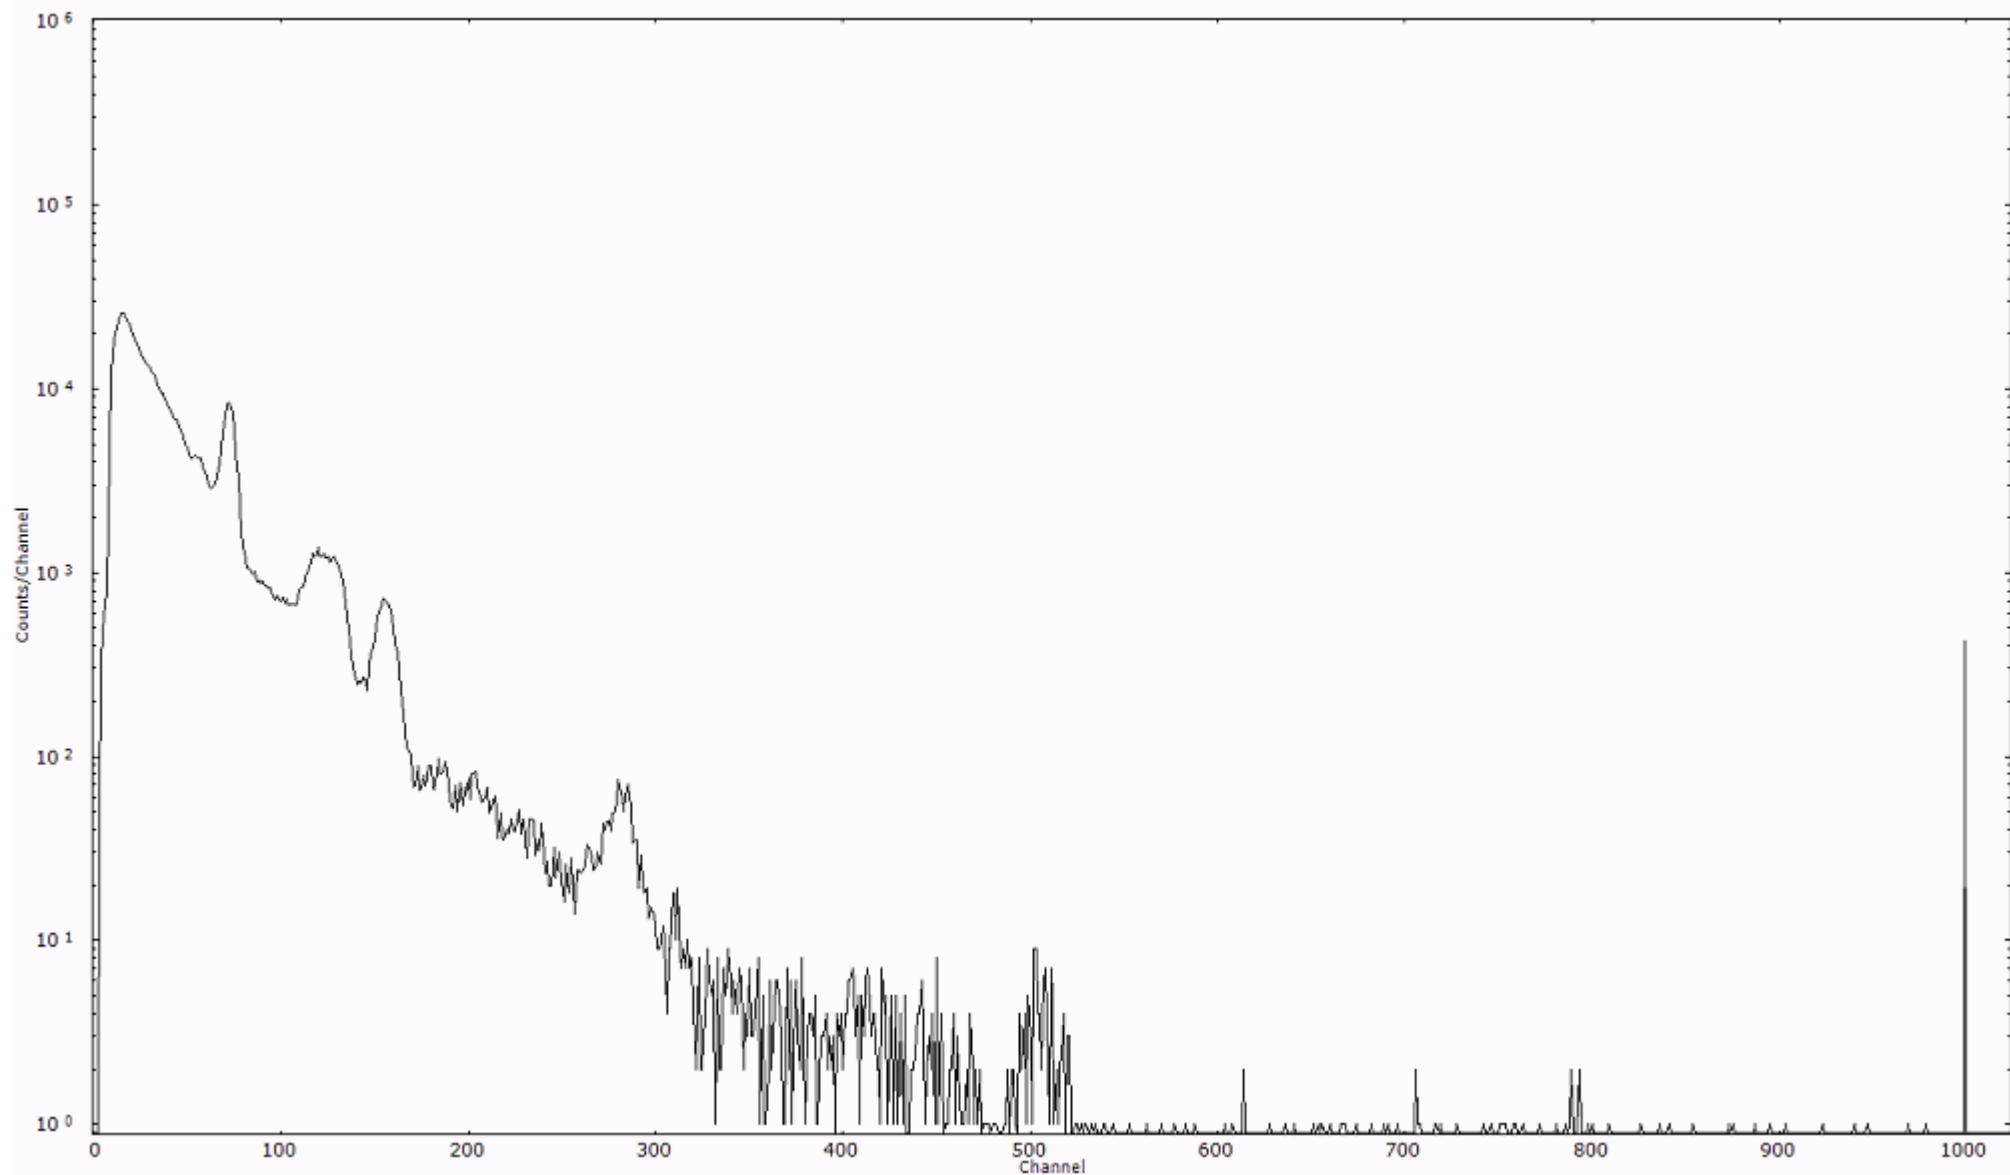

検出器番号 13105
測定日時 2011年03月28日 13時20分

ライブタイム 600 秒
リアルタイム 600 秒

スペクトルグラフ
測定コード 阿字ヶ浦110328P008

検出器番号 13105
測定日時 2011年03月28日 13時30分

ライブタイム 600 秒
リアルタイム 600 秒

スペクトルグラフ
測定コード 阿字ヶ浦110328P009

検出器番号 13105
測定日時 2011年03月28日 13時40分