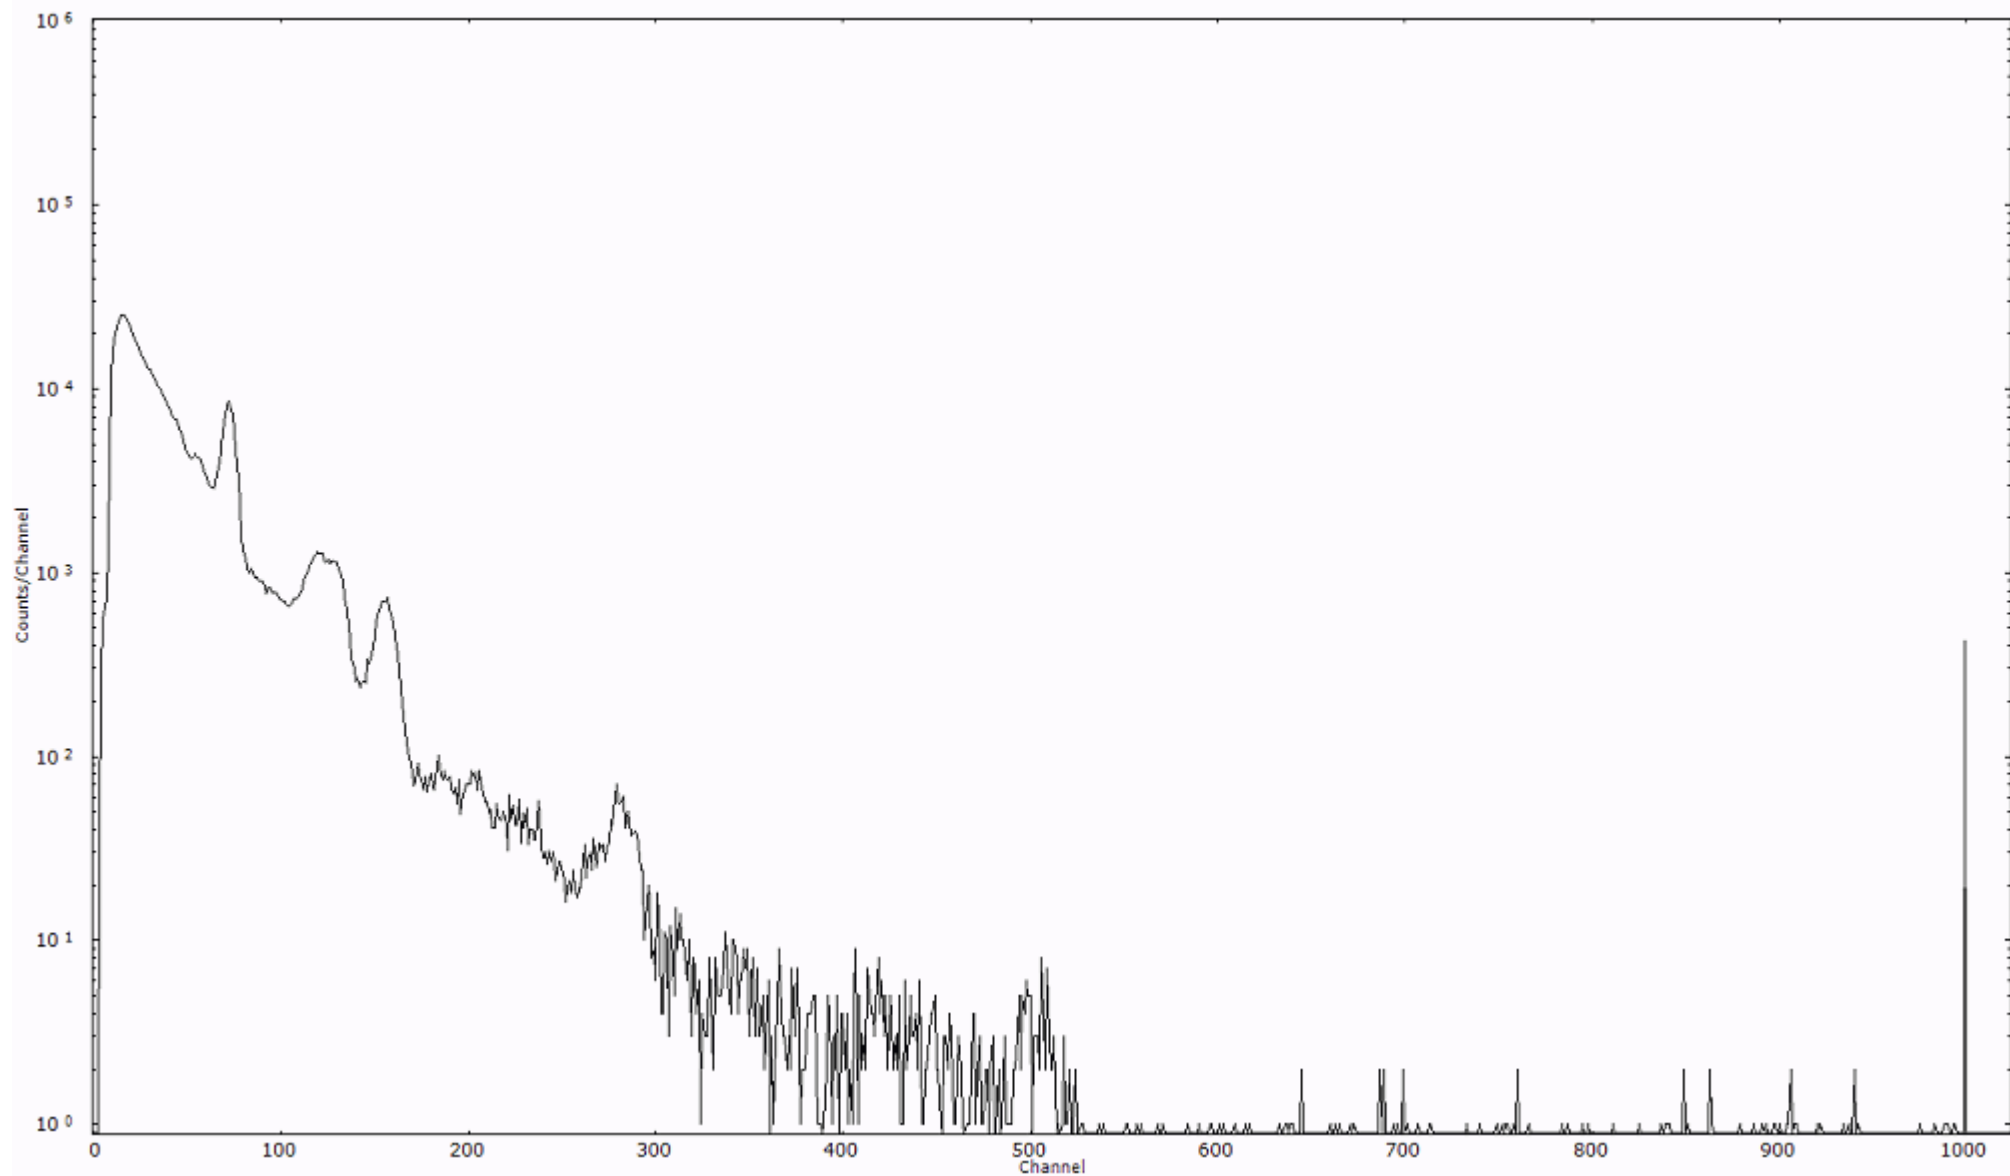

ライブタイム 600 秒
リアルタイム 600 秒

スペクトルグラフ
測定コード 阿字ヶ浦110328P024

検出器番号 13105
測定日時 2011年03月28日 16時10分

ライブタイム 600 秒
リアルタイム 600 秒

スペクトルグラフ
測定コード 阿字ヶ浦110328P025

検出器番号 13105
測定日時 2011年03月28日 16時20分

ライブタイム 600 秒
リアルタイム 600 秒