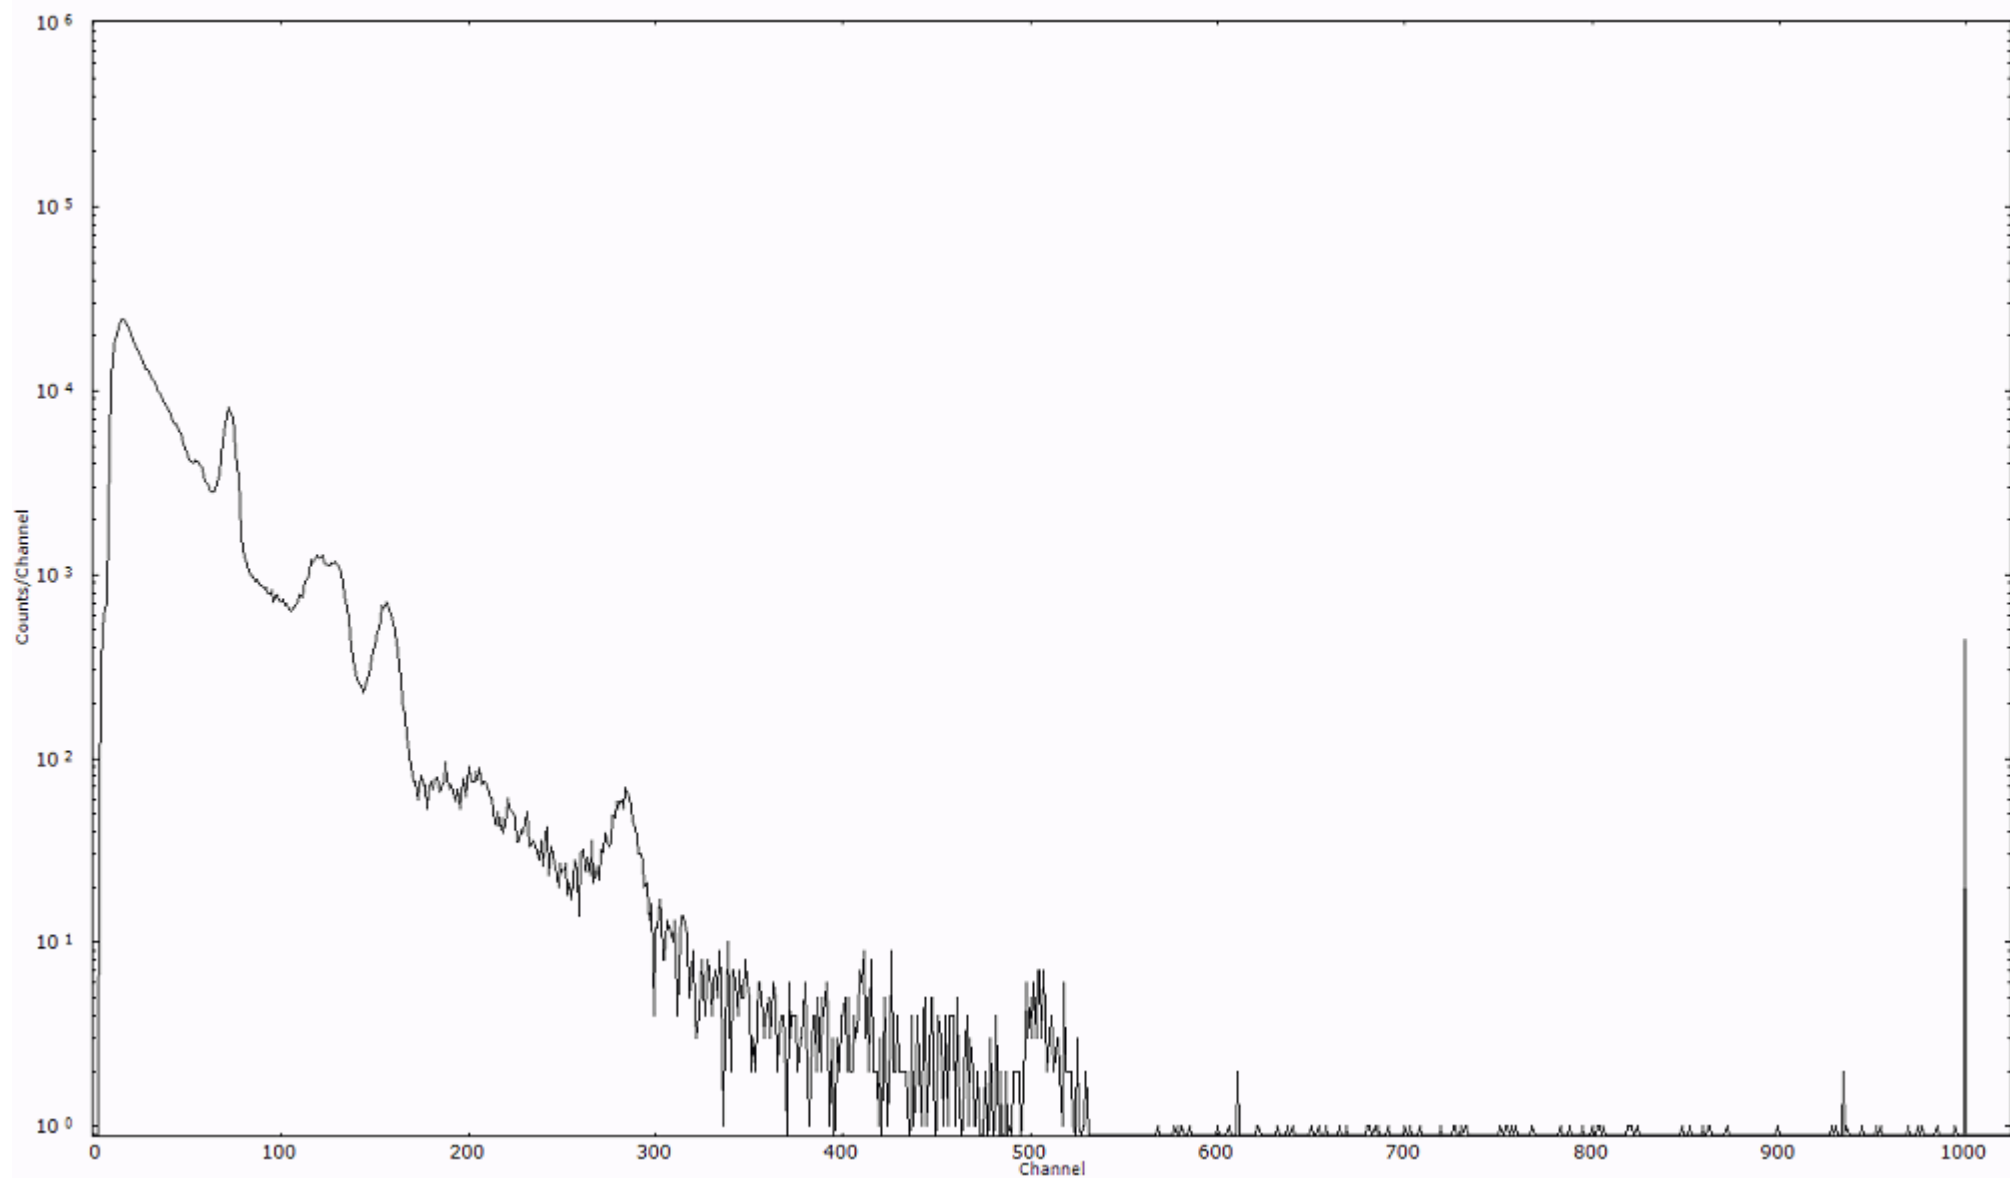

スペクトルグラフ
測定コード 阿字ヶ浦110329A029

検出器番号 13105
測定日時 2011年03月29日 04時50分

ライブタイム 600 秒
リアルタイム 600 秒