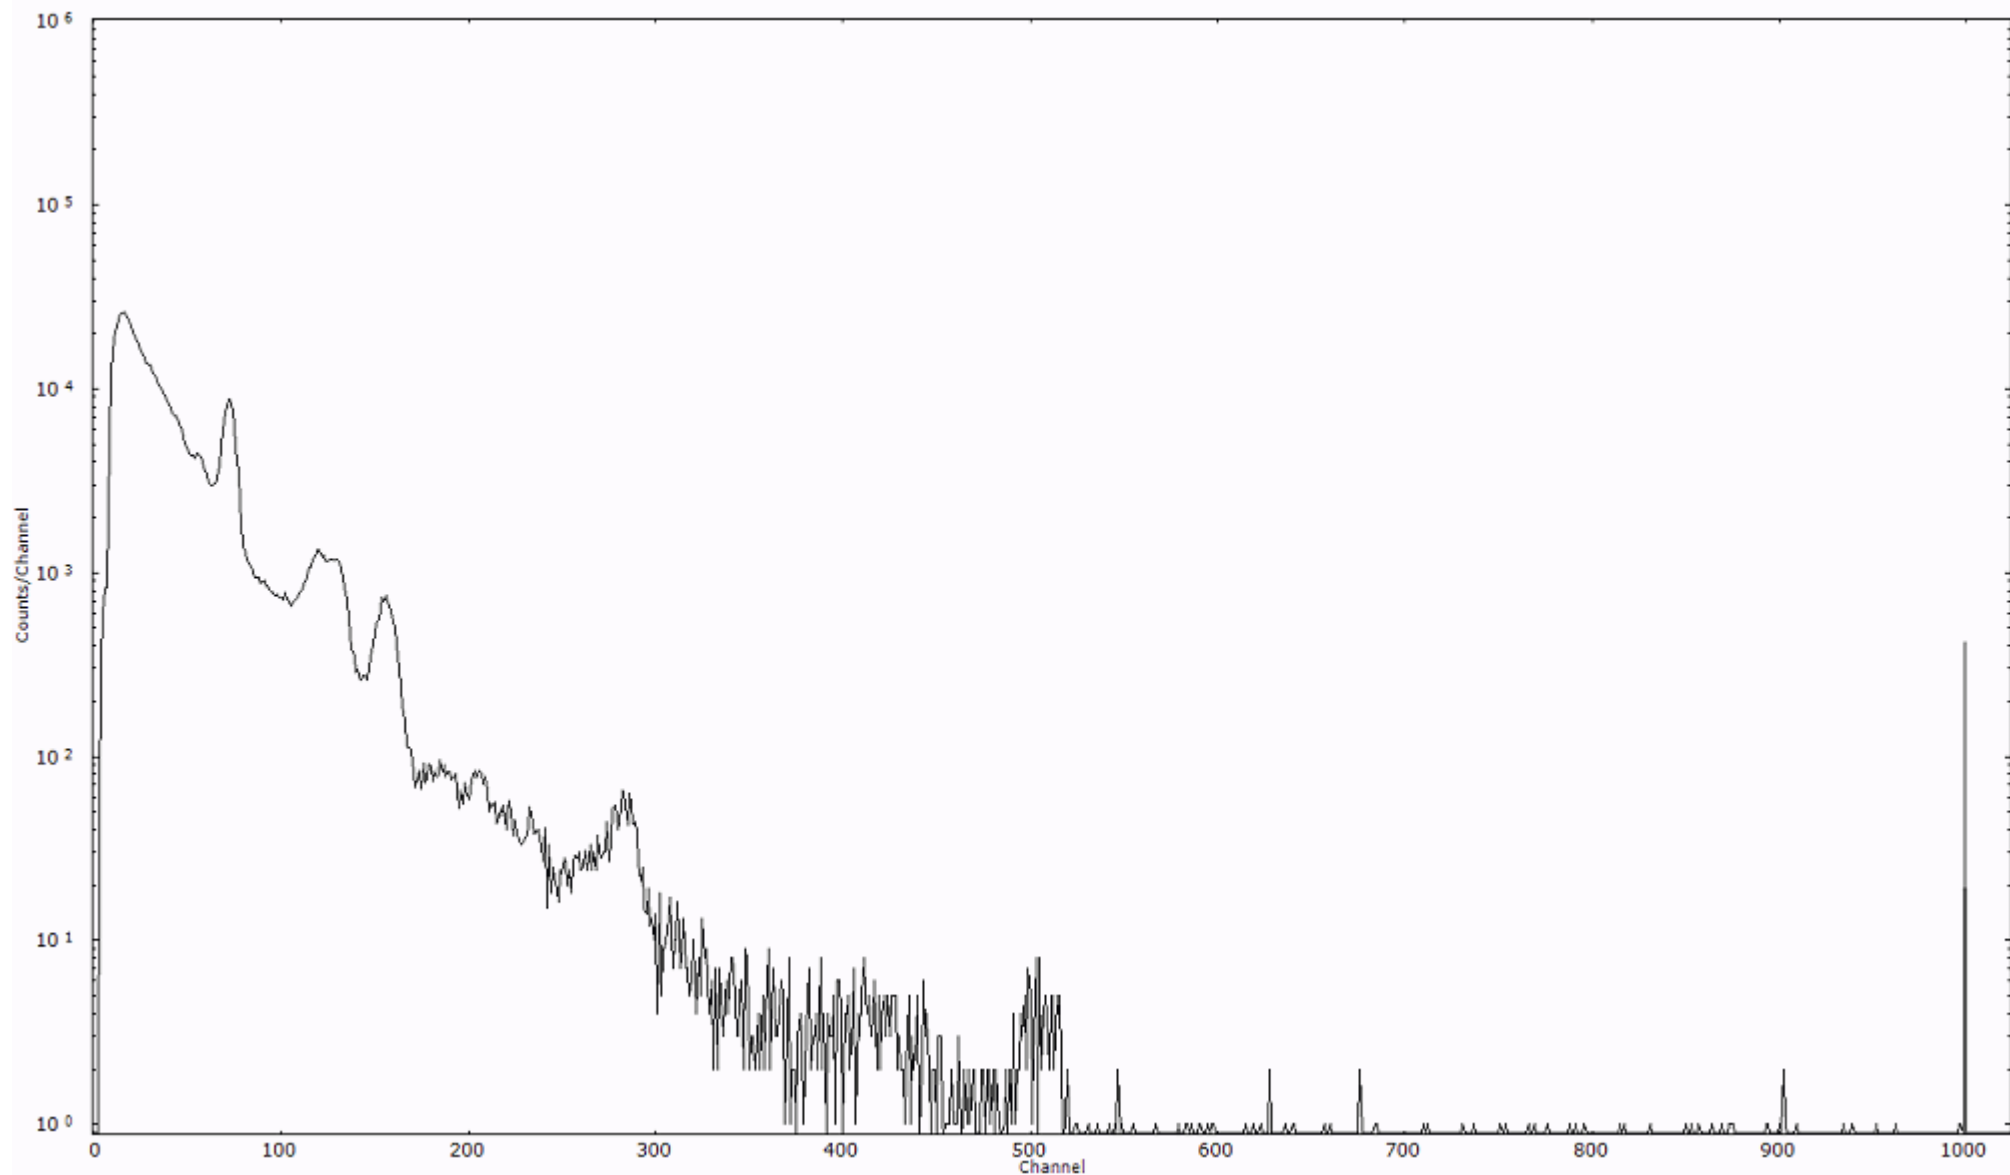

検出器番号 13105
測定日時 2011年03月28日 05時10分

ライブタイム 600 秒
リアルタイム 600 秒

スペクトルグラフ
測定コード 阿字ヶ浦110328A032

検出器番号 13105
測定日時 2011年03月28日 05時20分

ライブタイム 600 秒
リアルタイム 600 秒

スペクトルグラフ
測定コード 阿字ヶ浦110328A033

検出器番号 13105
測定日時 2011年03月28日 05時30分