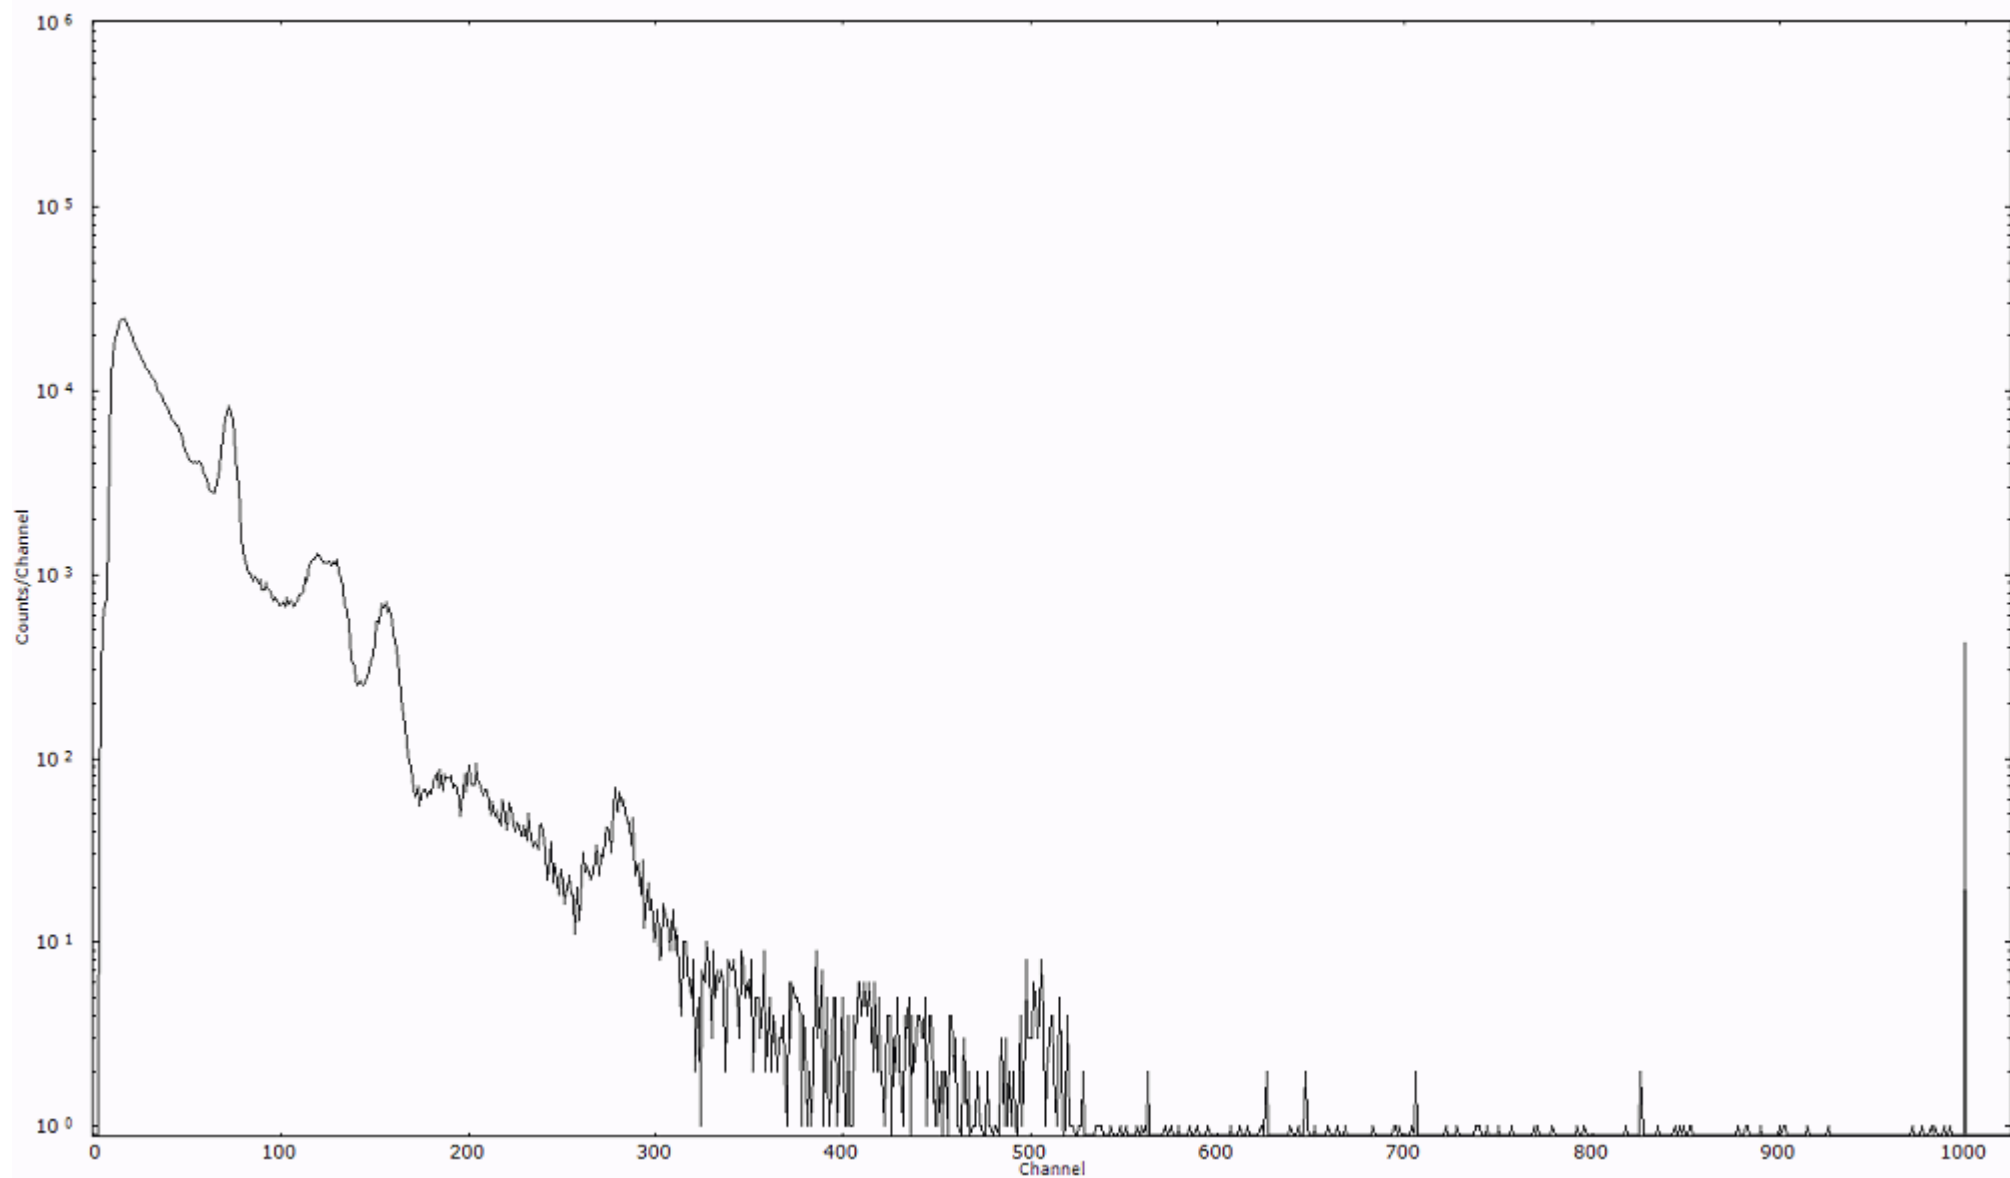

スペクトルグラフ
測定コード 阿字ヶ浦110329A016

検出器番号 13105
測定日時 2011年03月29日 02時40分

ライブタイム 600 秒
リアルタイム 600 秒