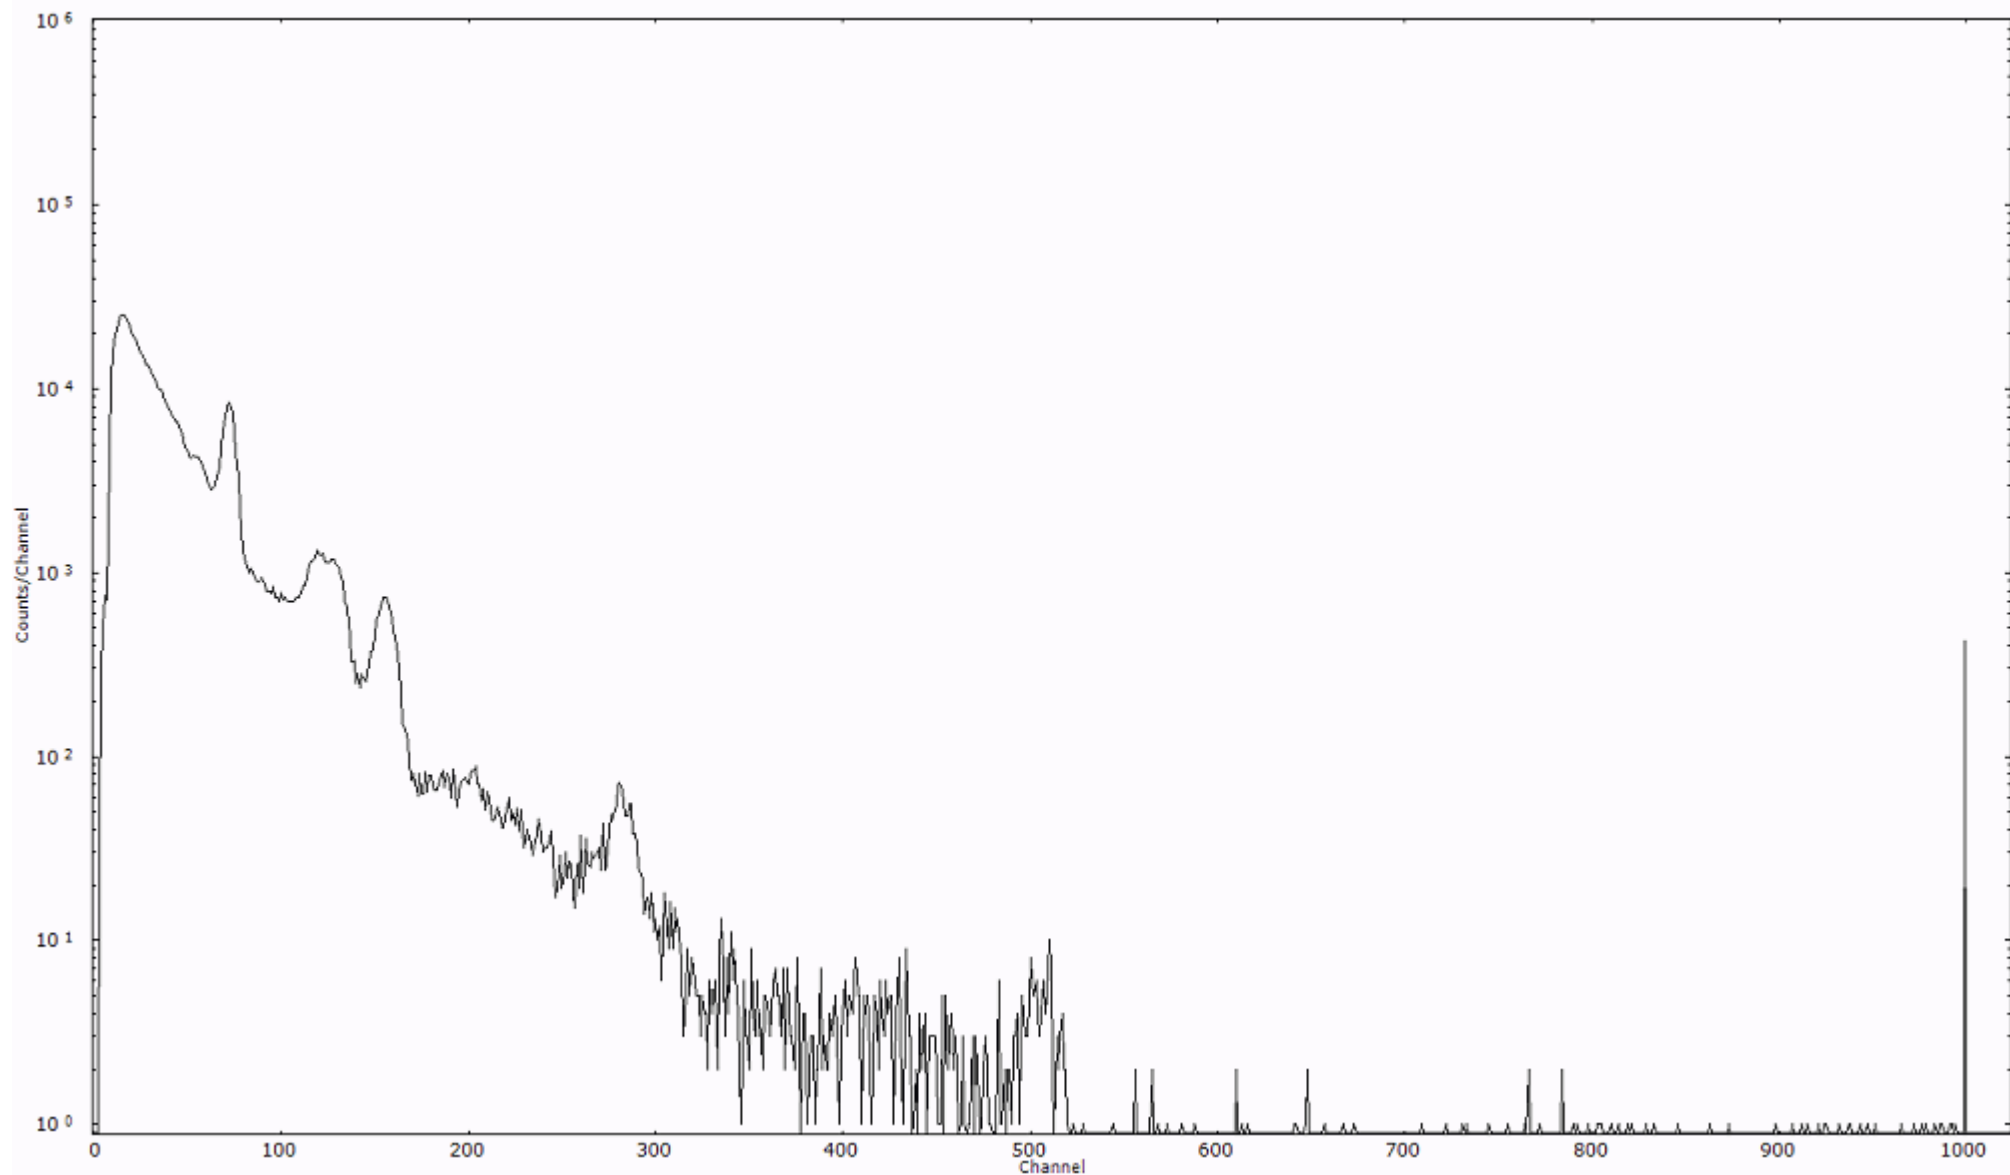

スペクトルグラフ
測定コード 阿字ヶ浦110328P033

検出器番号 13105
測定日時 2011年03月28日 17時40分

ライブタイム 600 秒
リアルタイム 600 秒