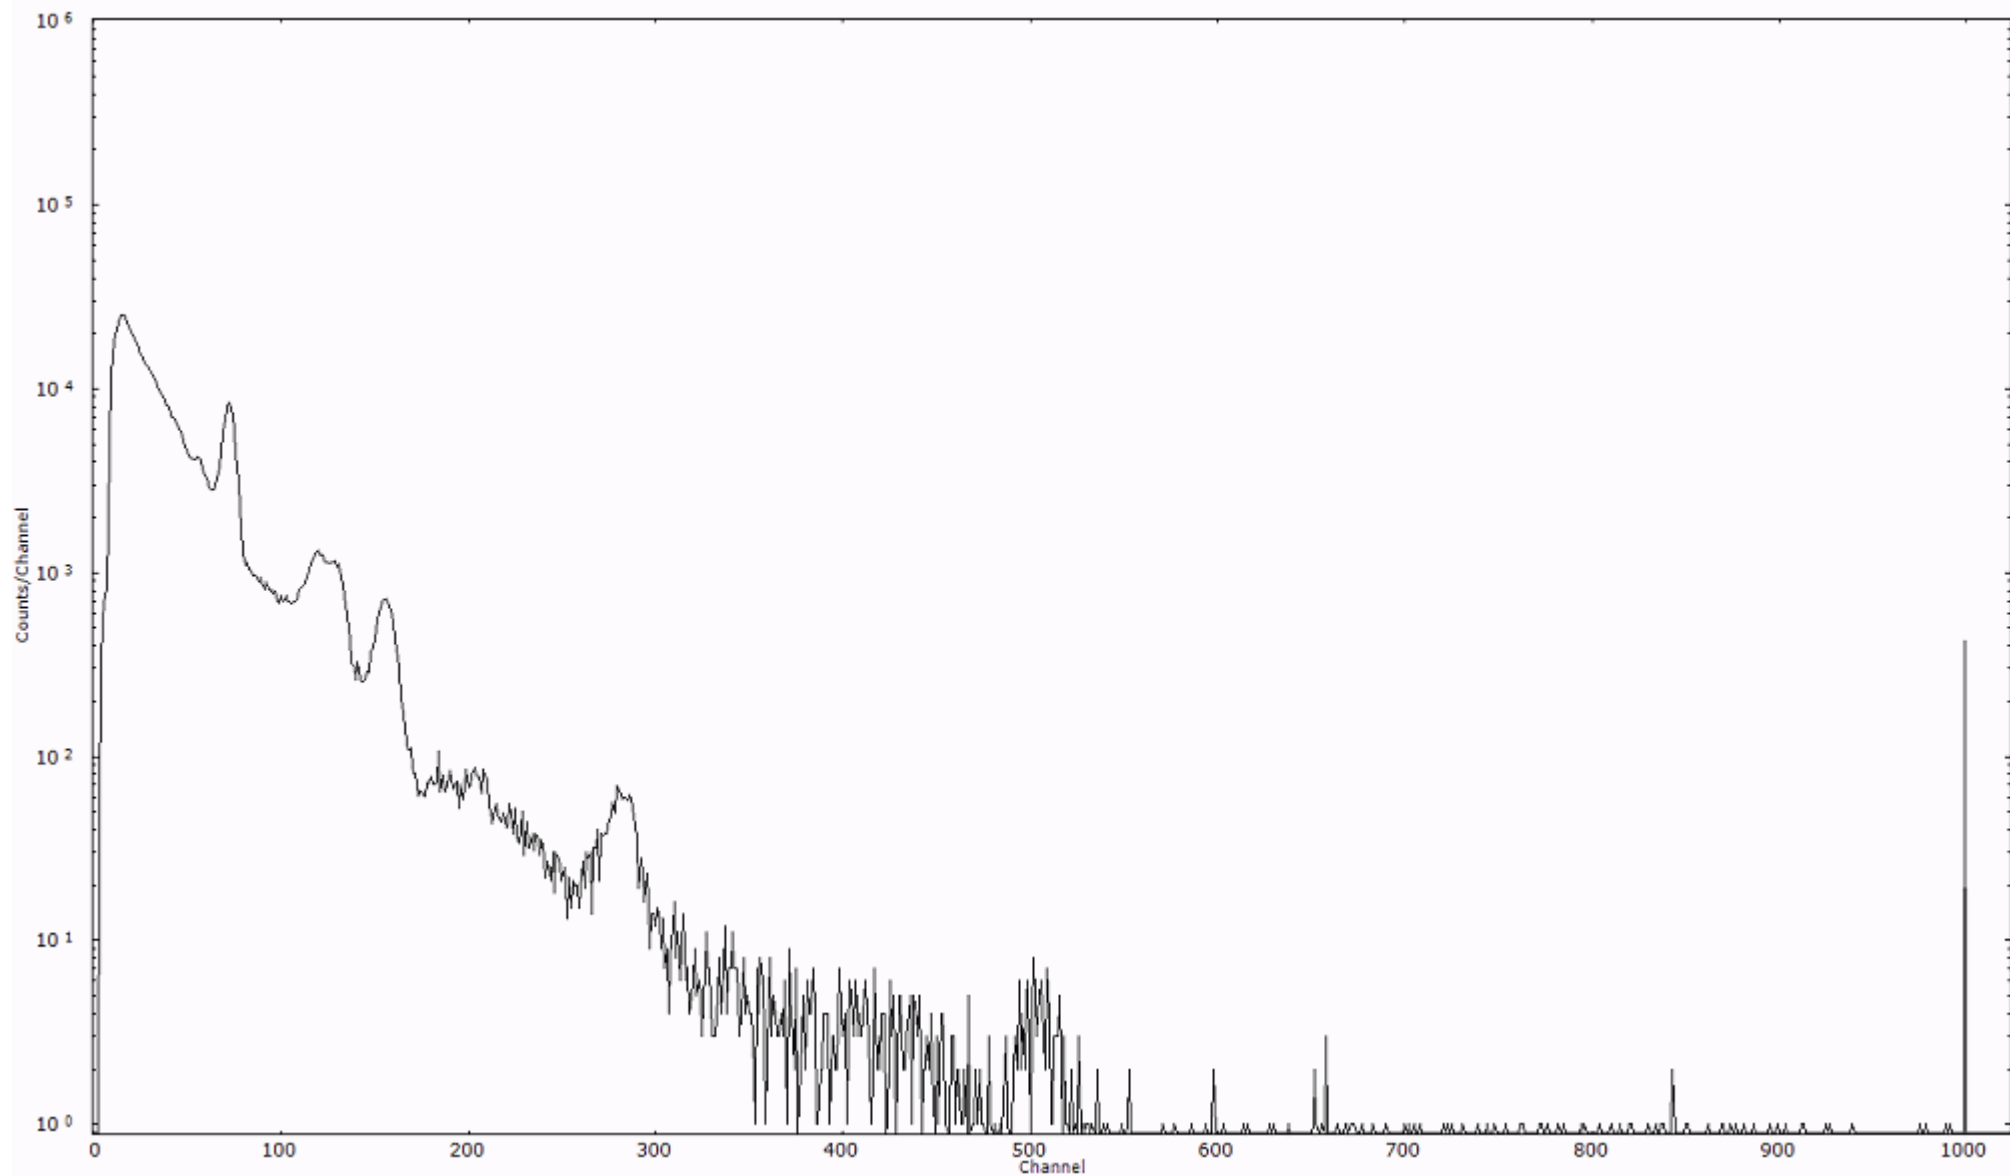

検出器番号 13105
測定日時 2011年03月28日 22時40分

ライブタイム 600 秒
リアルタイム 600 秒

スペクトルグラフ
測定コード 阿字ヶ浦110328P064

検出器番号 13105
測定日時 2011年03月28日 22時50分

ライブタイム 600 秒
リアルタイム 600 秒

スペクトルグラフ
測定コード 阿字ヶ浦110328P065

検出器番号 13105
測定日時 2011年03月28日 23時00分