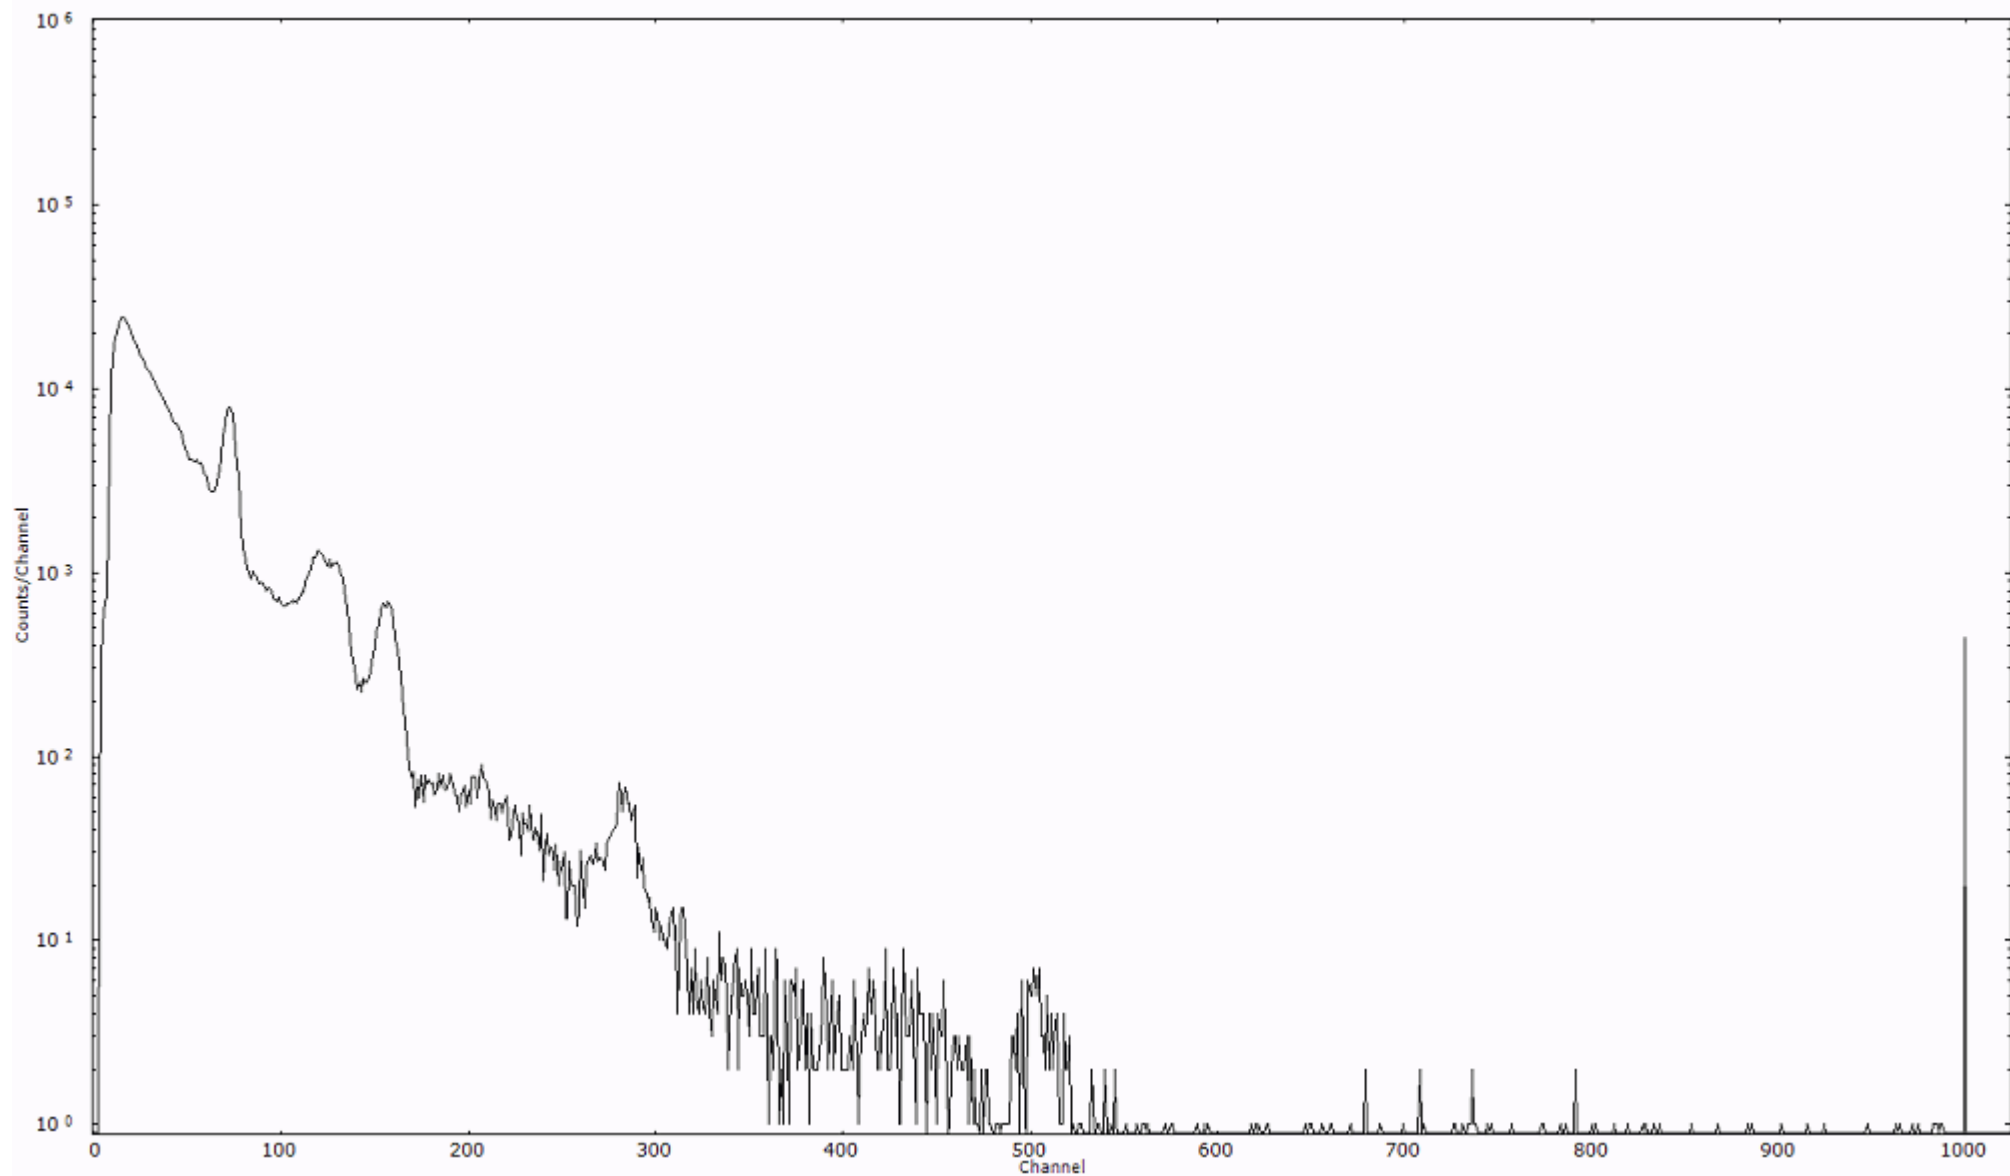

スペクトルグラフ
測定コード 阿字ヶ浦110329A049

検出器番号 13105
測定日時 2011年03月29日 08時10分

ライブタイム 600 秒
リアルタイム 600 秒