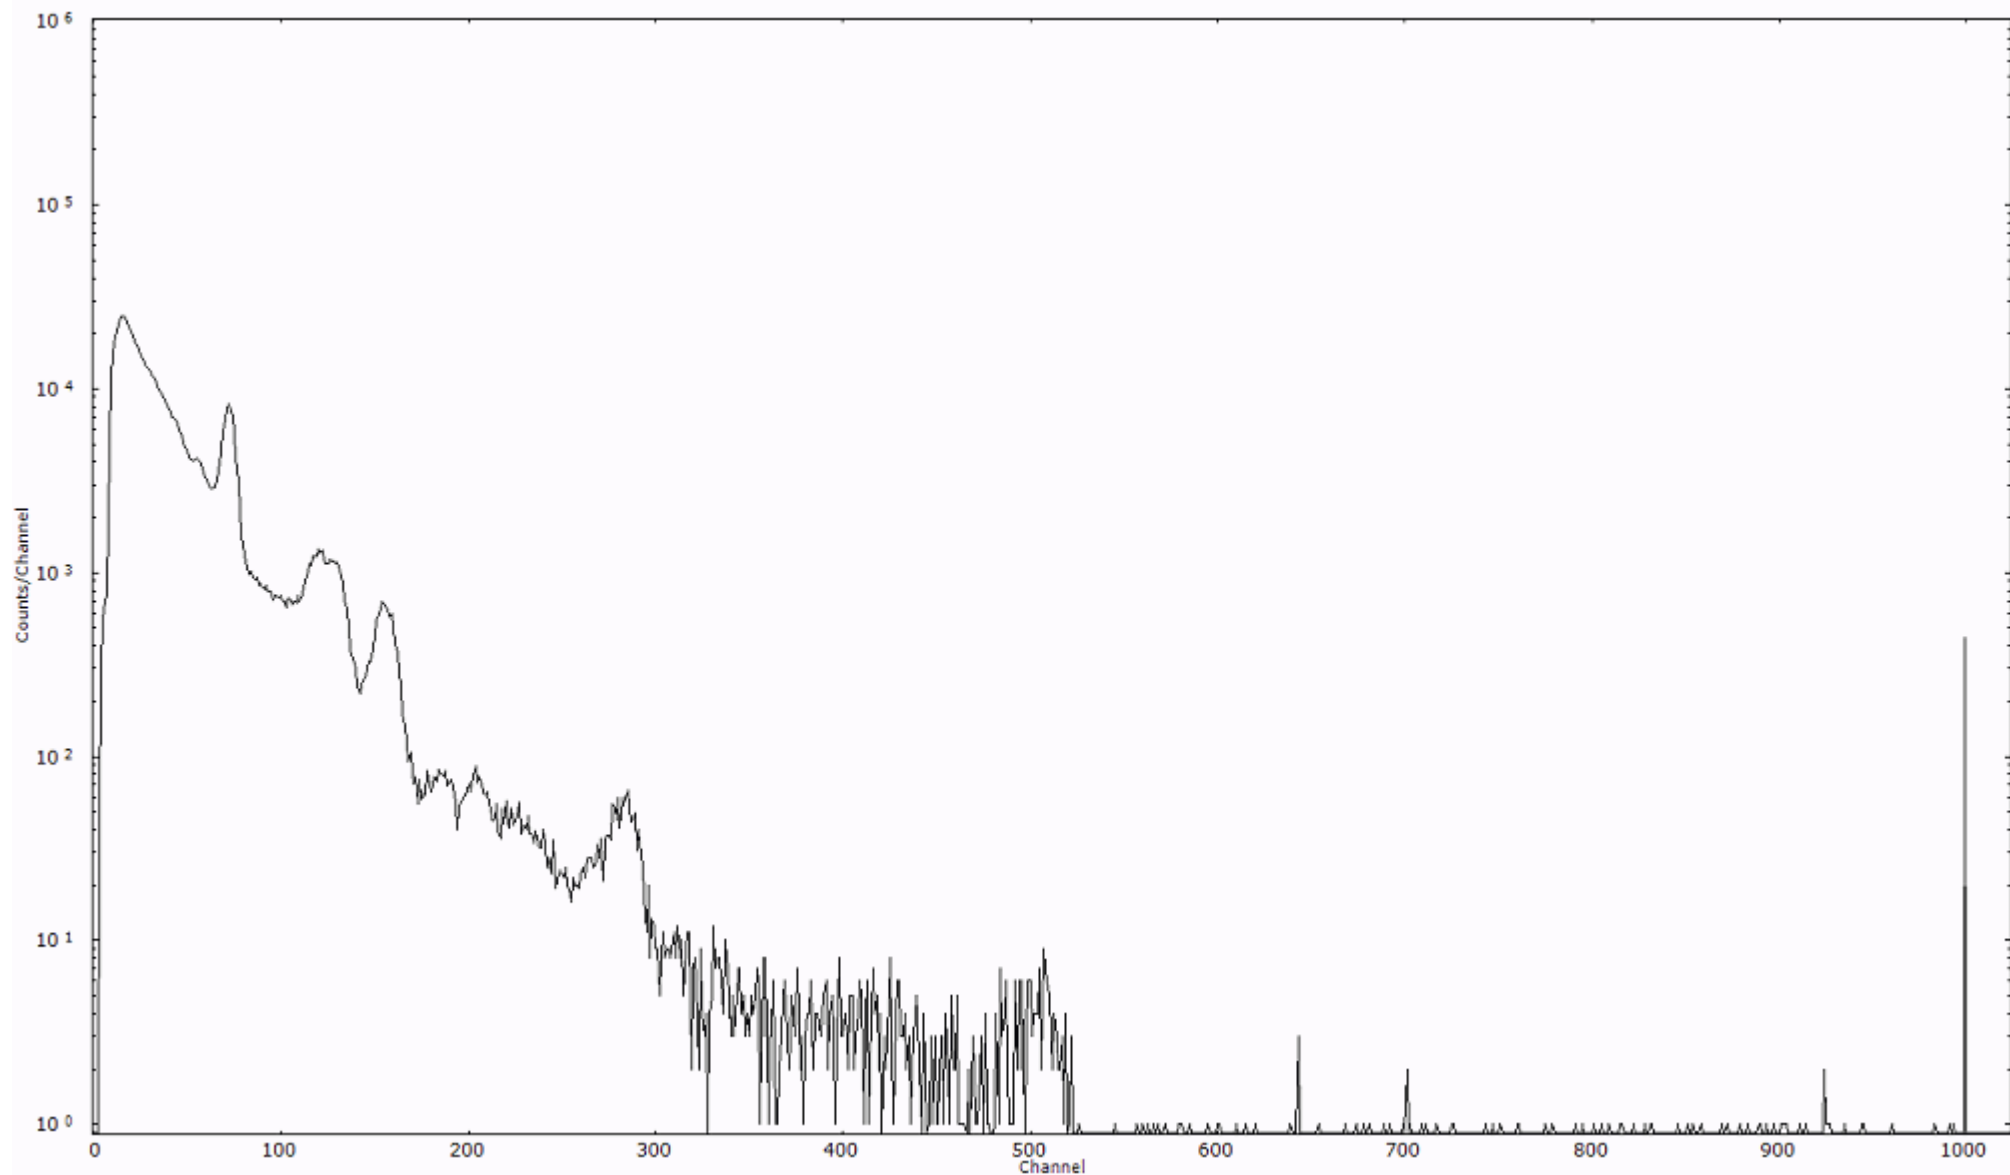

スペクトルグラフ
測定コード 阿字ヶ浦110329A013

検出器番号 13105
測定日時 2011年03月29日 02時10分

ライブタイム 600 秒
リアルタイム 600 秒