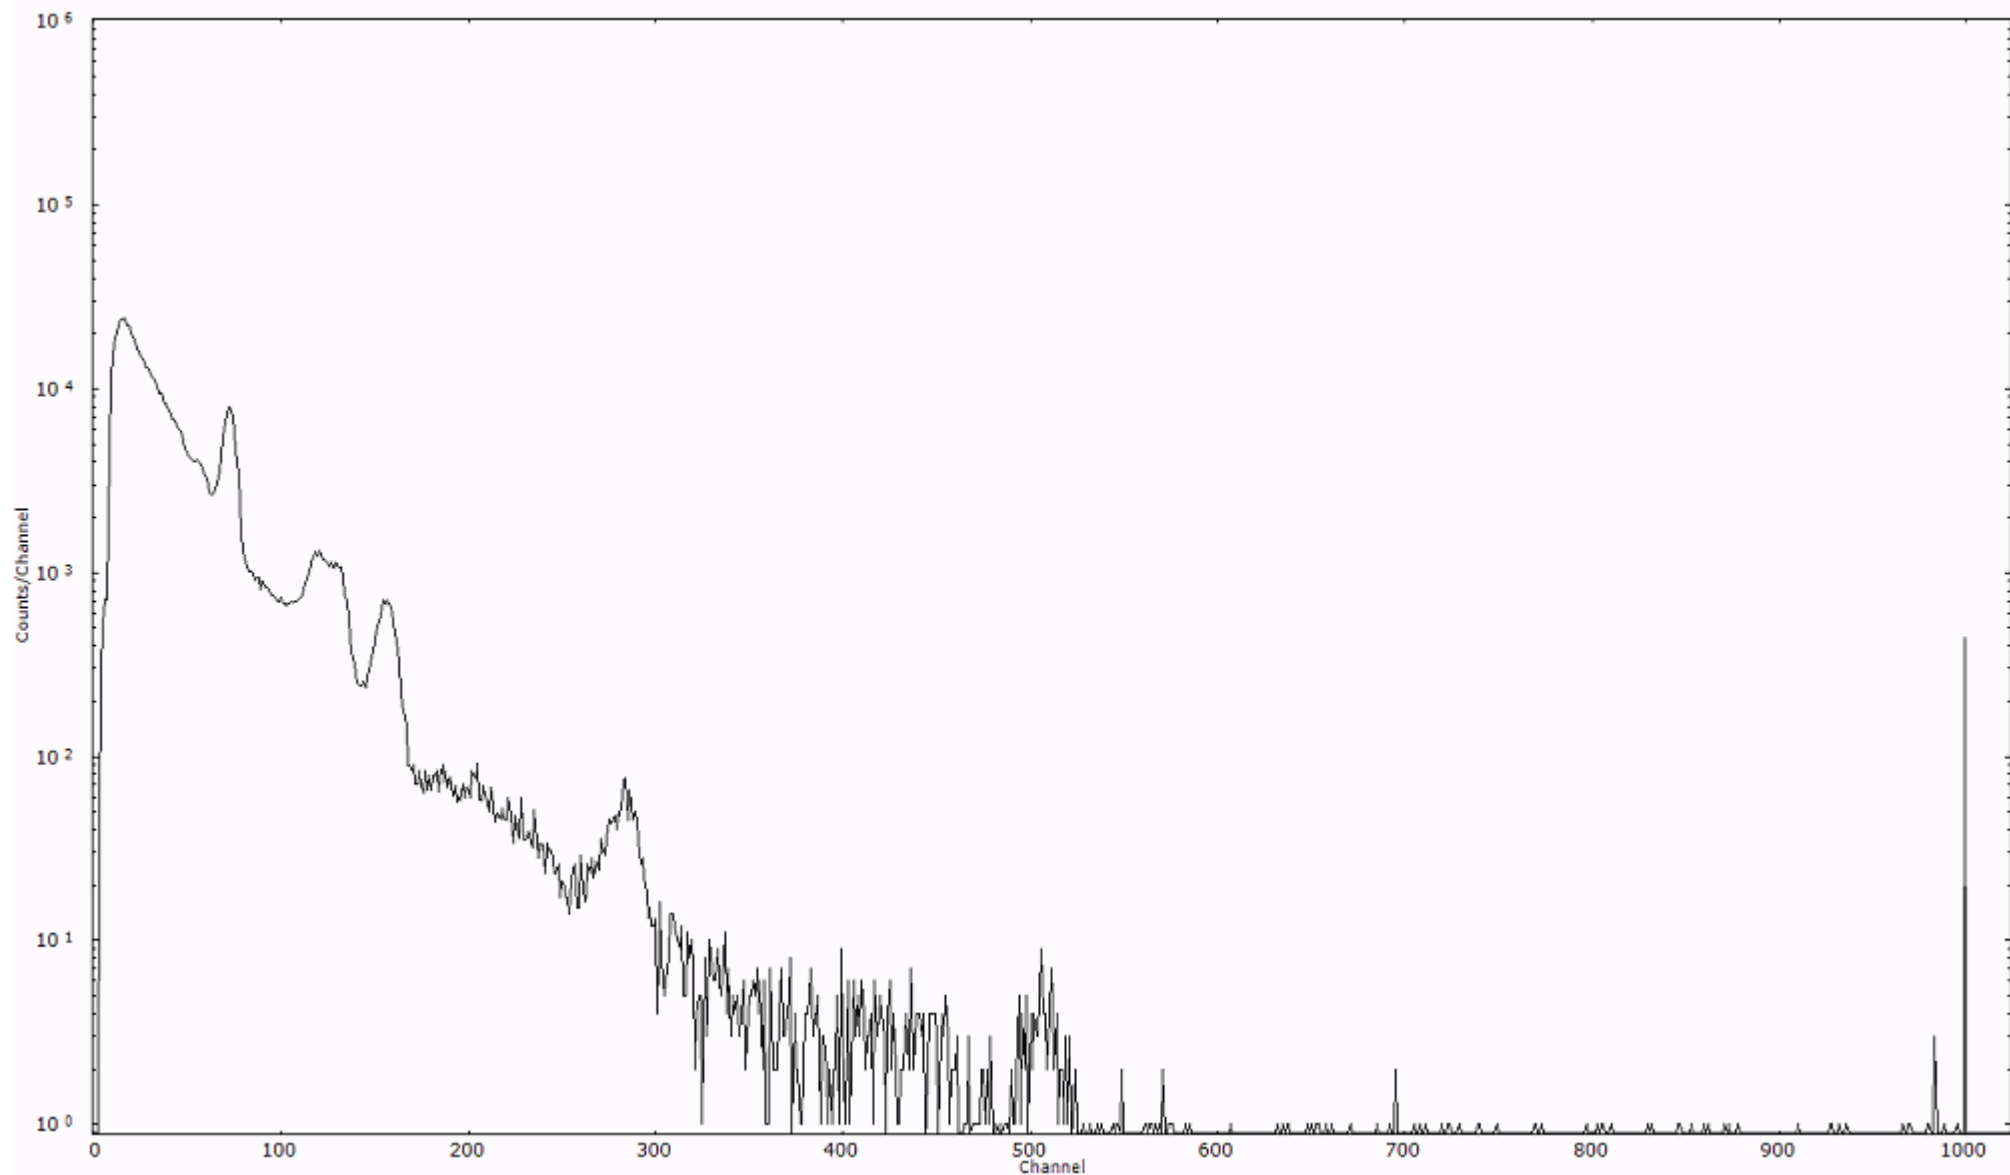

検出器番号 13105
測定日時 2011年03月29日 06時50分

ライブタイム 600 秒
リアルタイム 600 秒

スペクトルグラフ
測定コード 阿字ヶ浦110329A042

検出器番号 13105
測定日時 2011年03月29日 07時00分

ライブタイム 600 秒
リアルタイム 600 秒

スペクトルグラフ
測定コード 阿字ヶ浦110329A043

検出器番号 13105
測定日時 2011年03月29日 07時10分