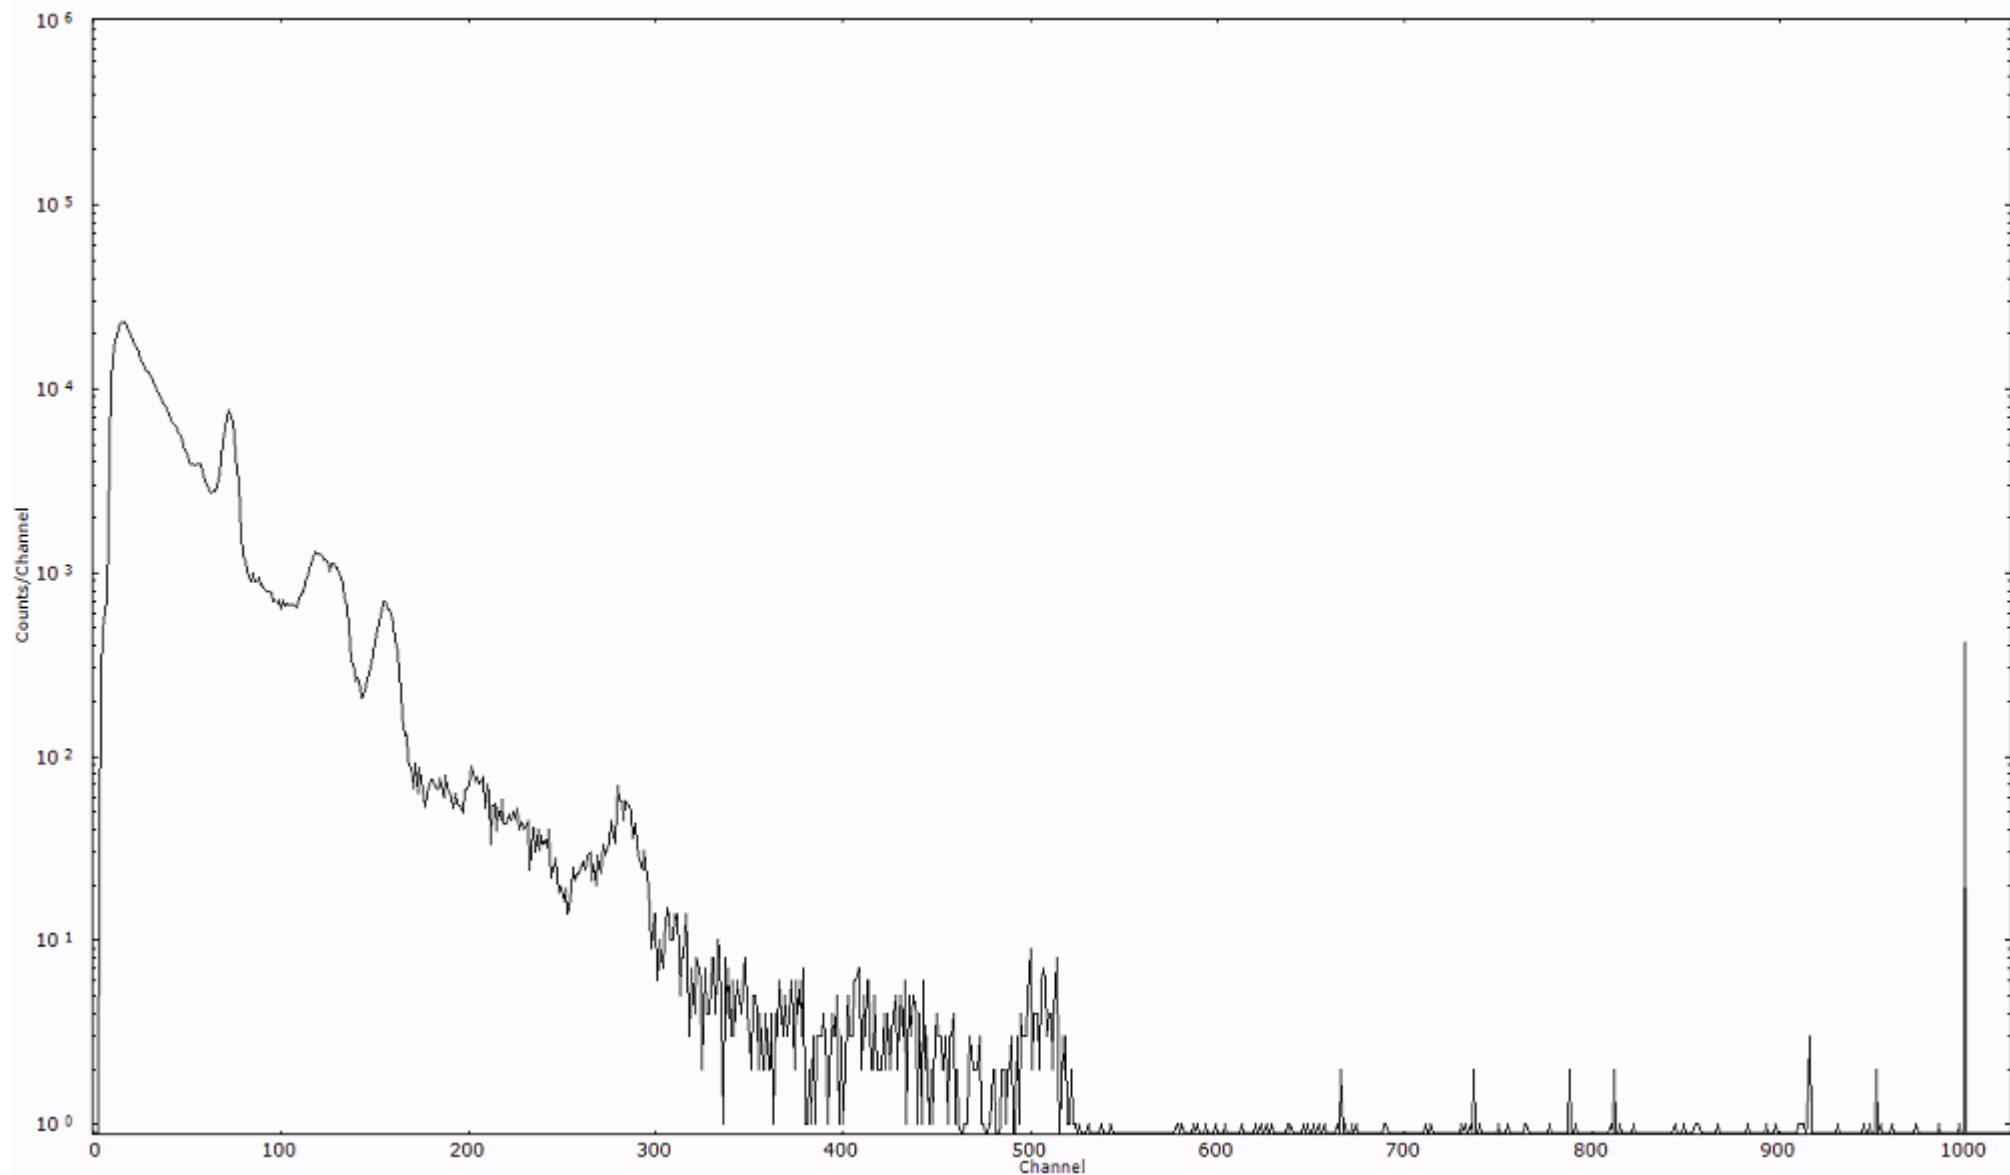

スペクトルグラフ
測定コード 阿字ヶ浦110329P057

検出器番号 13105
測定日時 2011年03月29日 21時40分

ライブタイム 600 秒
リアルタイム 600 秒

スペクトルグラフ
測定コード 阿字ヶ浦110329P058

検出器番号 13105
測定日時 2011年03月29日 21時50分

ライブタイム 600 秒
リアルタイム 600 秒

スペクトルグラフ
測定コード 阿字ヶ浦110329P059