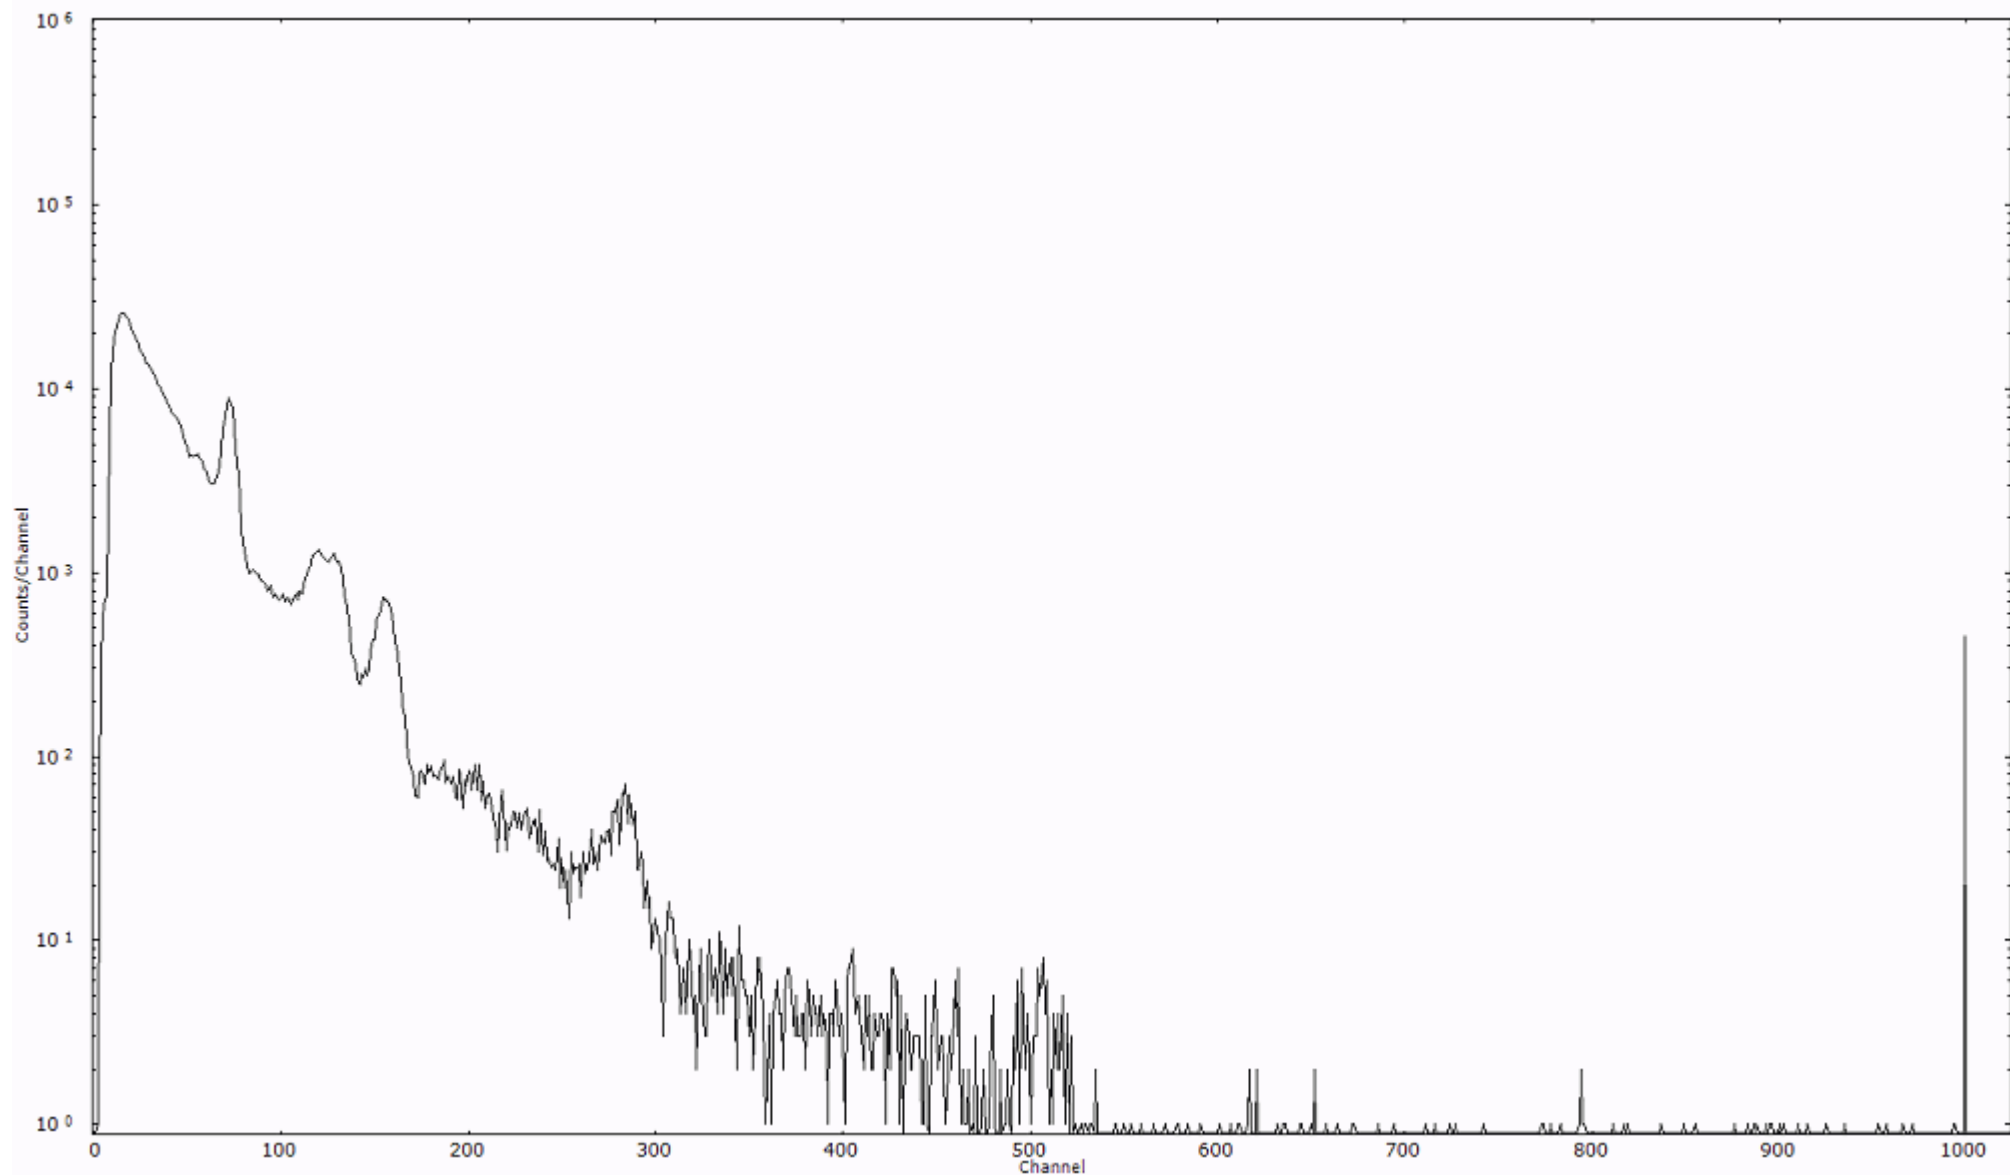

スペクトルグラフ
測定コード 阿字ヶ浦110328A043

検出器番号 13105
測定日時 2011年03月28日 07時10分

ライブタイム 600 秒
リアルタイム 600 秒