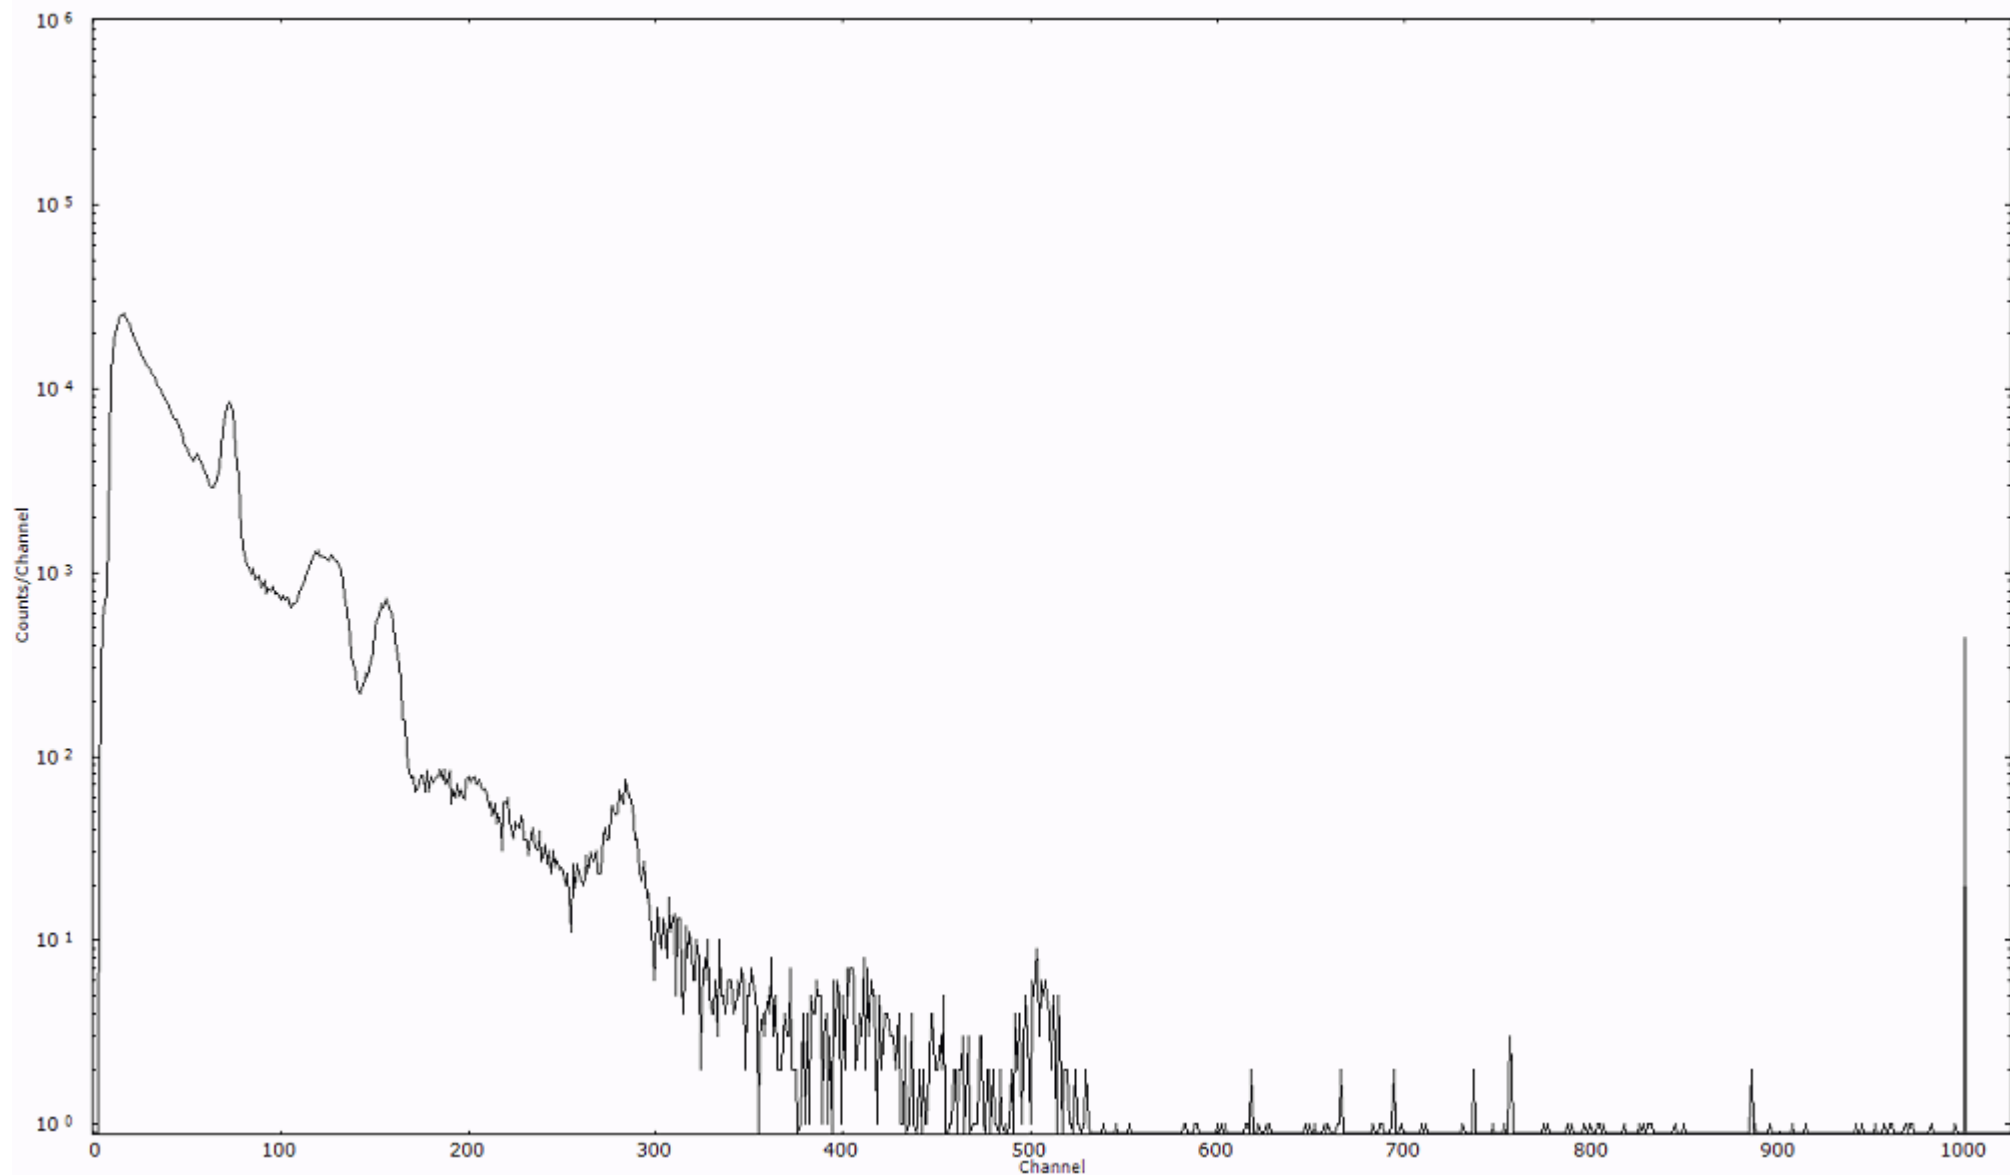

スペクトルグラフ
測定コード 阿字ヶ浦110328P014

検出器番号 13105
測定日時 2011年03月28日 14時30分

ライブタイム 600 秒
リアルタイム 600 秒