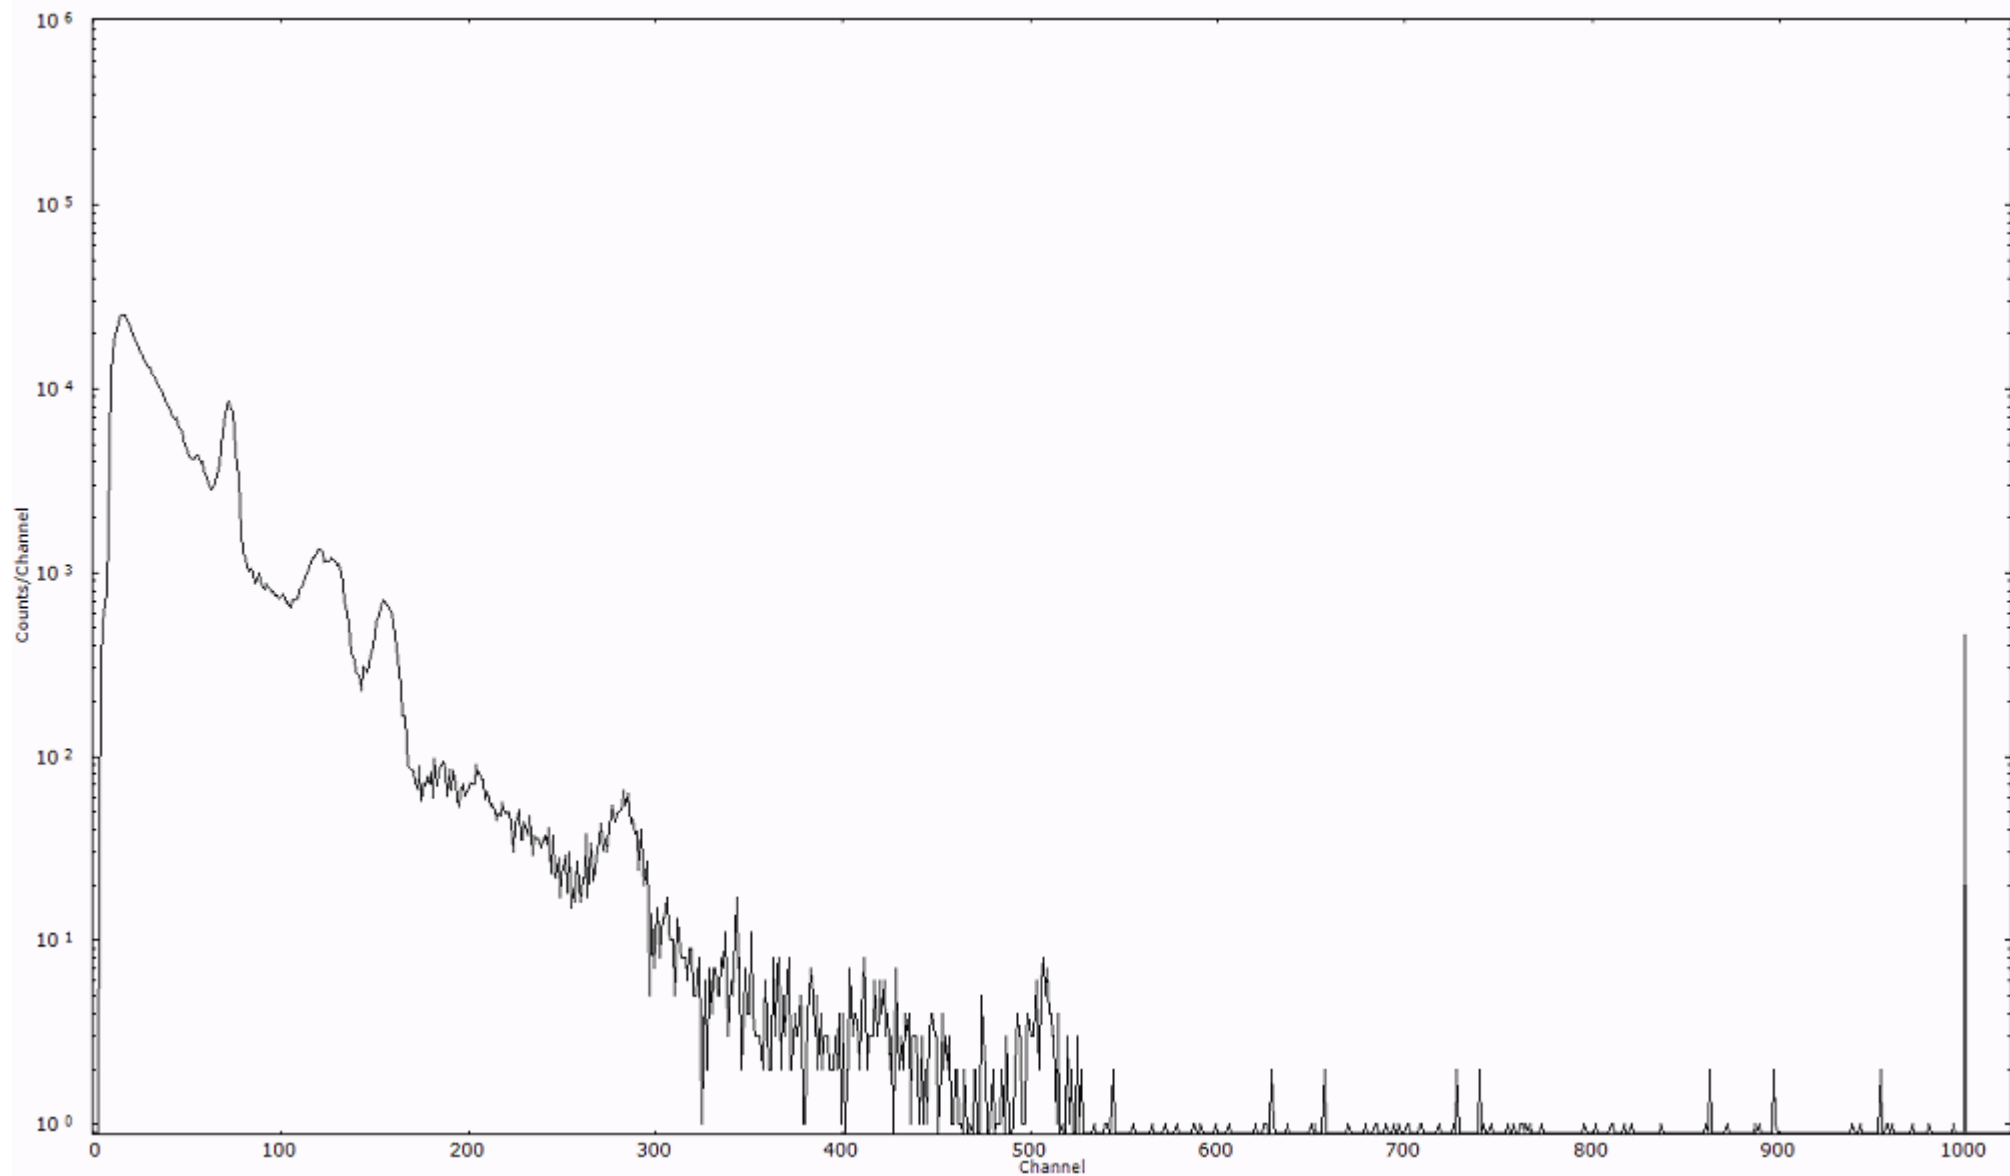

スペクトルグラフ
測定コード 阿字ヶ浦110328P017

検出器番号 13105
測定日時 2011年03月28日 15時00分

ライブタイム 600 秒
リアルタイム 600 秒