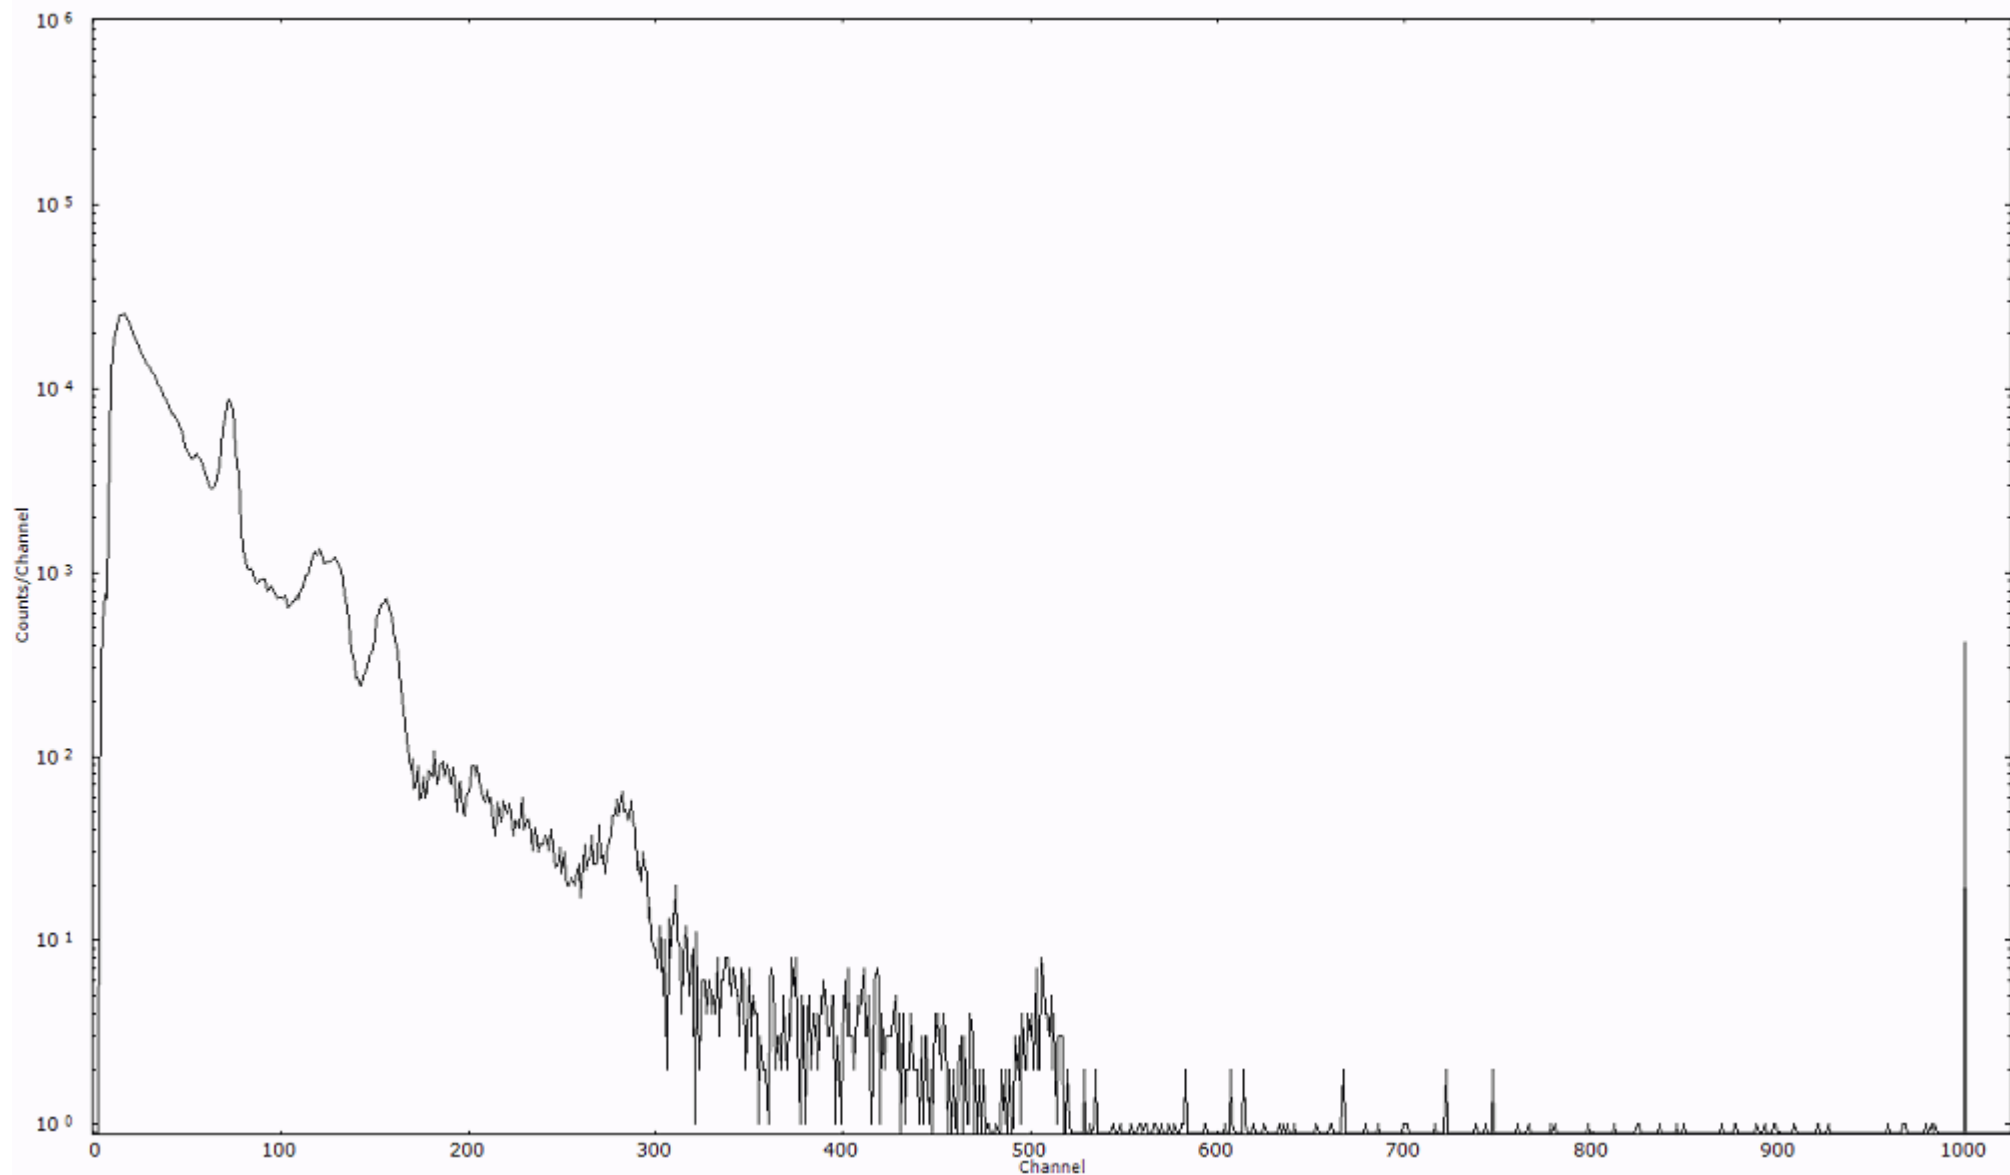

検出器番号 13105
測定日時 2011年03月28日 09時50分

ライブタイム 600 秒
リアルタイム 600 秒

スペクトルグラフ
測定コード 阿字ヶ浦110328A060

検出器番号 13105
測定日時 2011年03月28日 10時00分

ライブタイム 600 秒
リアルタイム 600 秒

スペクトルグラフ
測定コード 阿字ヶ浦110328A061

検出器番号 13105
測定日時 2011年03月28日 10時10分