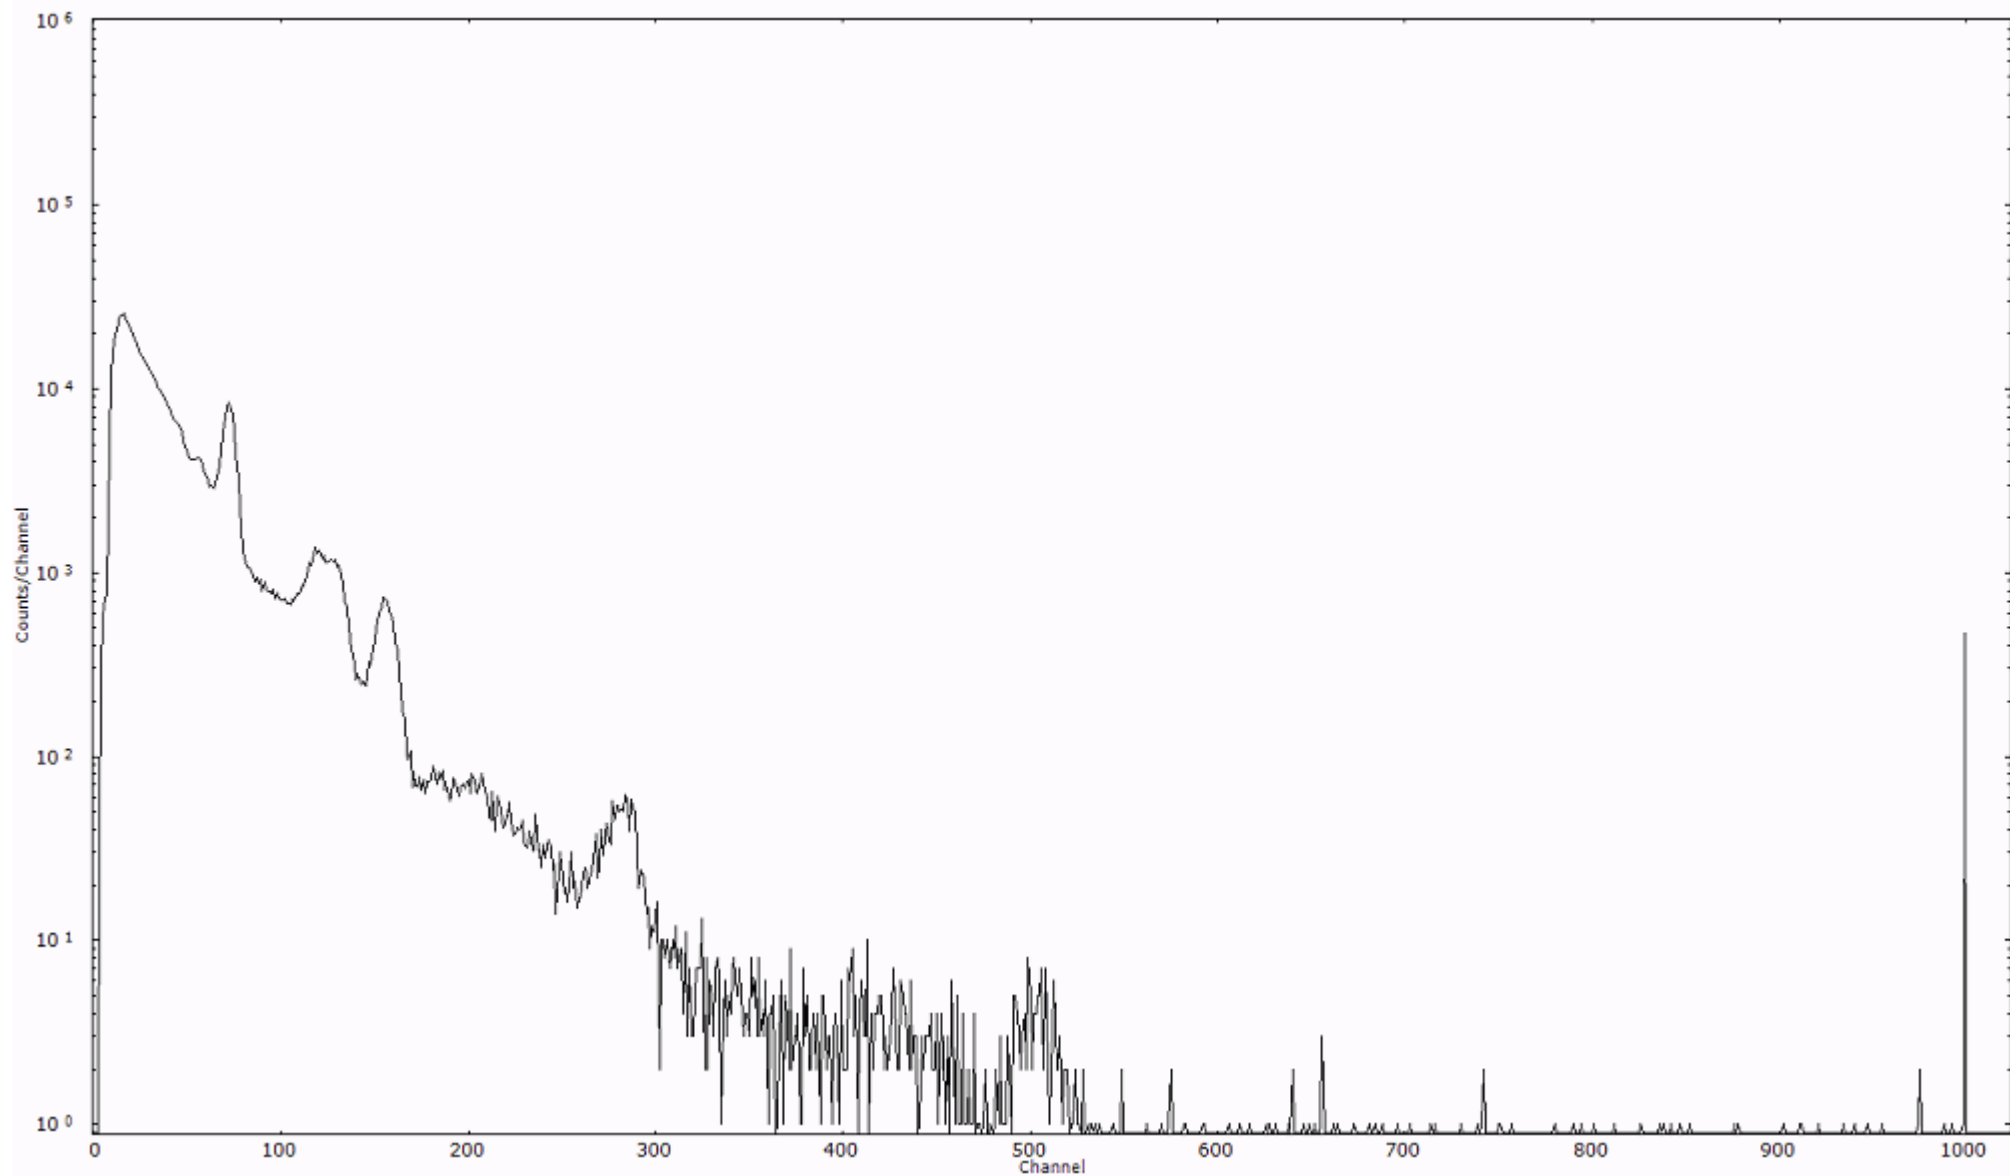

ライブタイム 600 秒
リアルタイム 600 秒

スペクトルグラフ
測定コード 阿字ヶ浦110328P052

検出器番号 13105
測定日時 2011年03月28日 20時50分

ライブタイム 600 秒
リアルタイム 600 秒

スペクトルグラフ
測定コード 阿字ヶ浦110328P053

検出器番号 13105
測定日時 2011年03月28日 21時00分

ライブタイム 600 秒
リアルタイム 600 秒