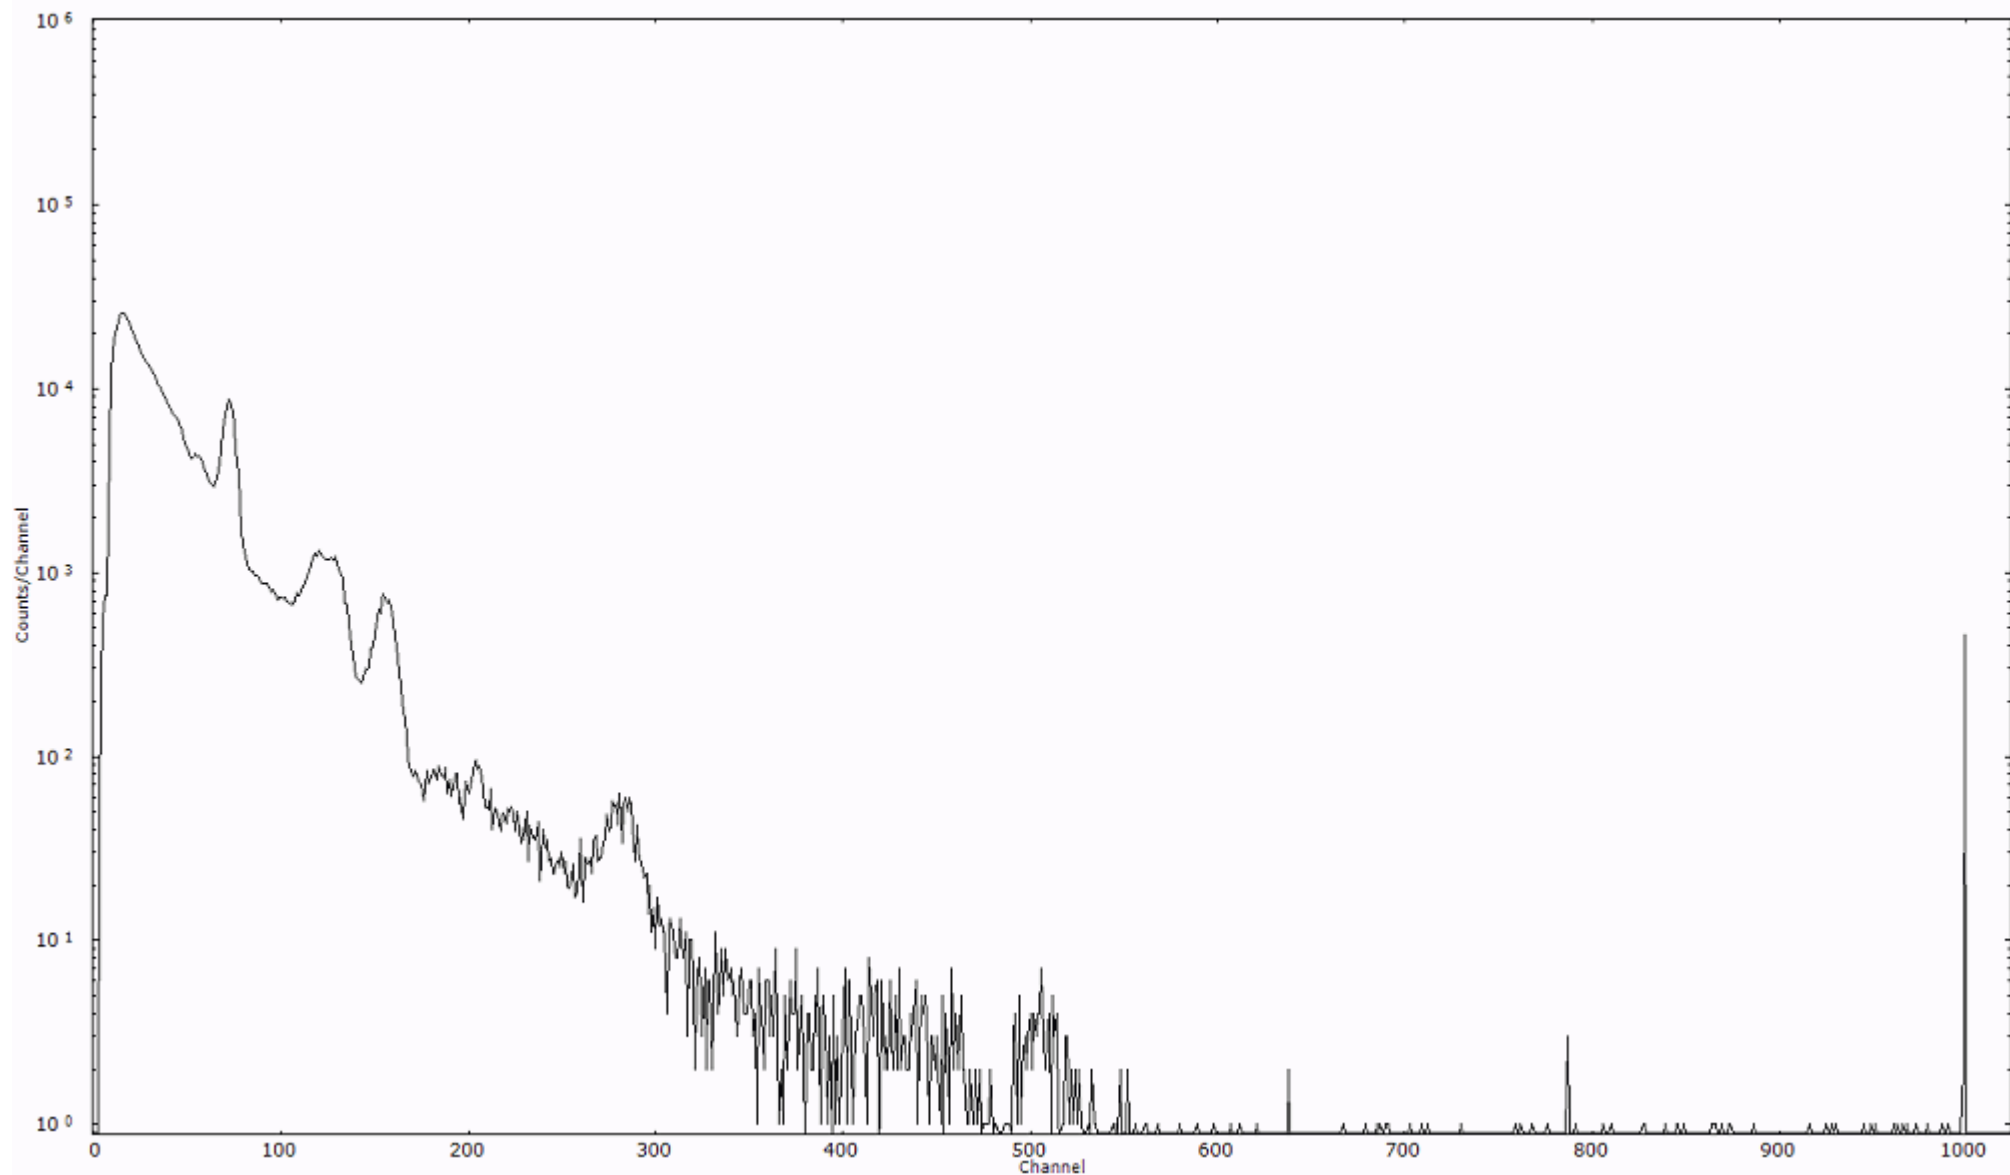

スペクトルグラフ
測定コード 阿字ヶ浦110328A050

検出器番号 13105
測定日時 2011年03月28日 08時20分

ライブタイム 600 秒
リアルタイム 600 秒