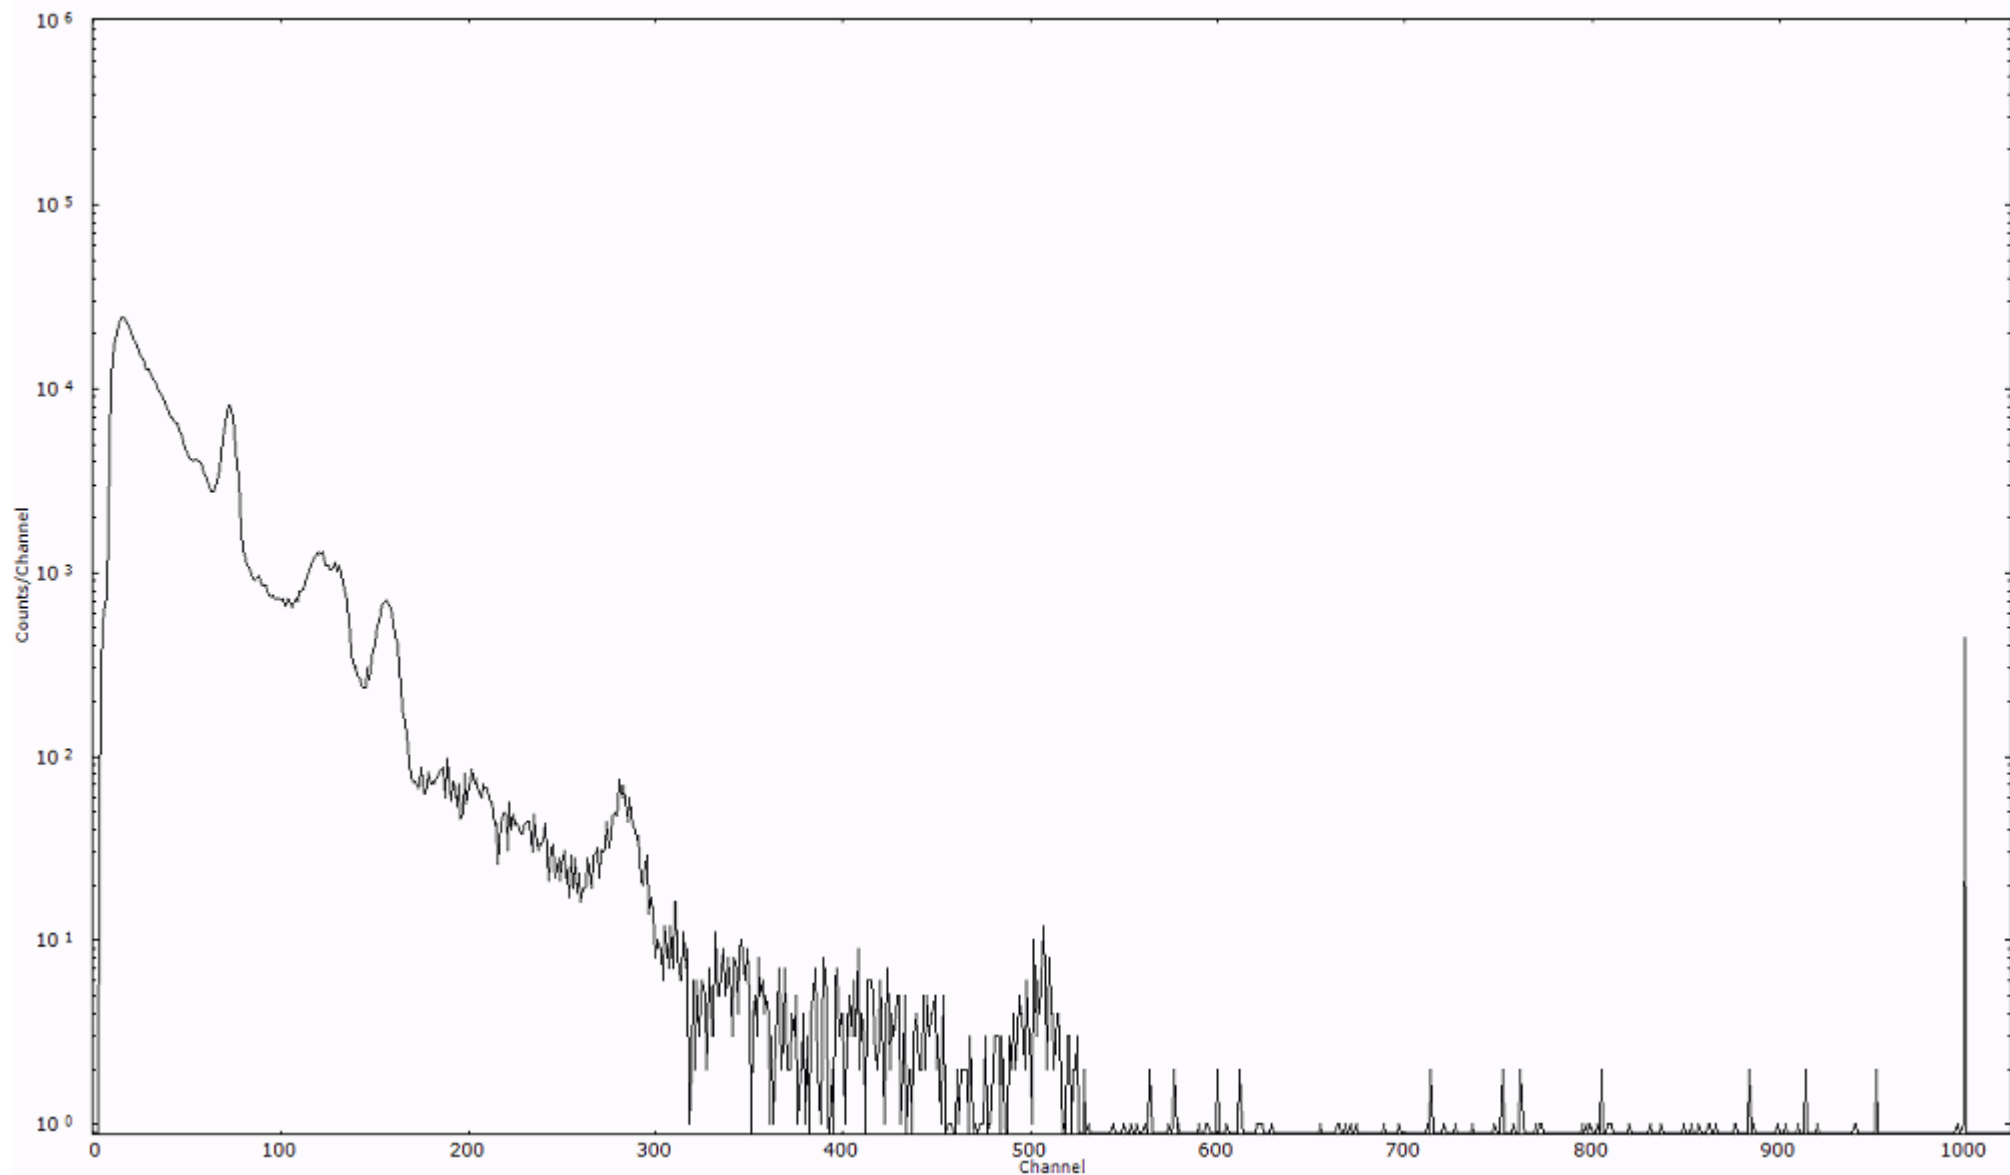

ライブタイム 600 秒
リアルタイム 600 秒

スペクトルグラフ
測定コード 阿字ヶ浦110329A051

検出器番号 13105
測定日時 2011年03月29日 08時30分

ライブタイム 600 秒
リアルタイム 600 秒

スペクトルグラフ
測定コード 阿字ヶ浦110329A052

検出器番号 13105
測定日時 2011年03月29日 08時40分

ライブタイム 600 秒
リアルタイム 600 秒