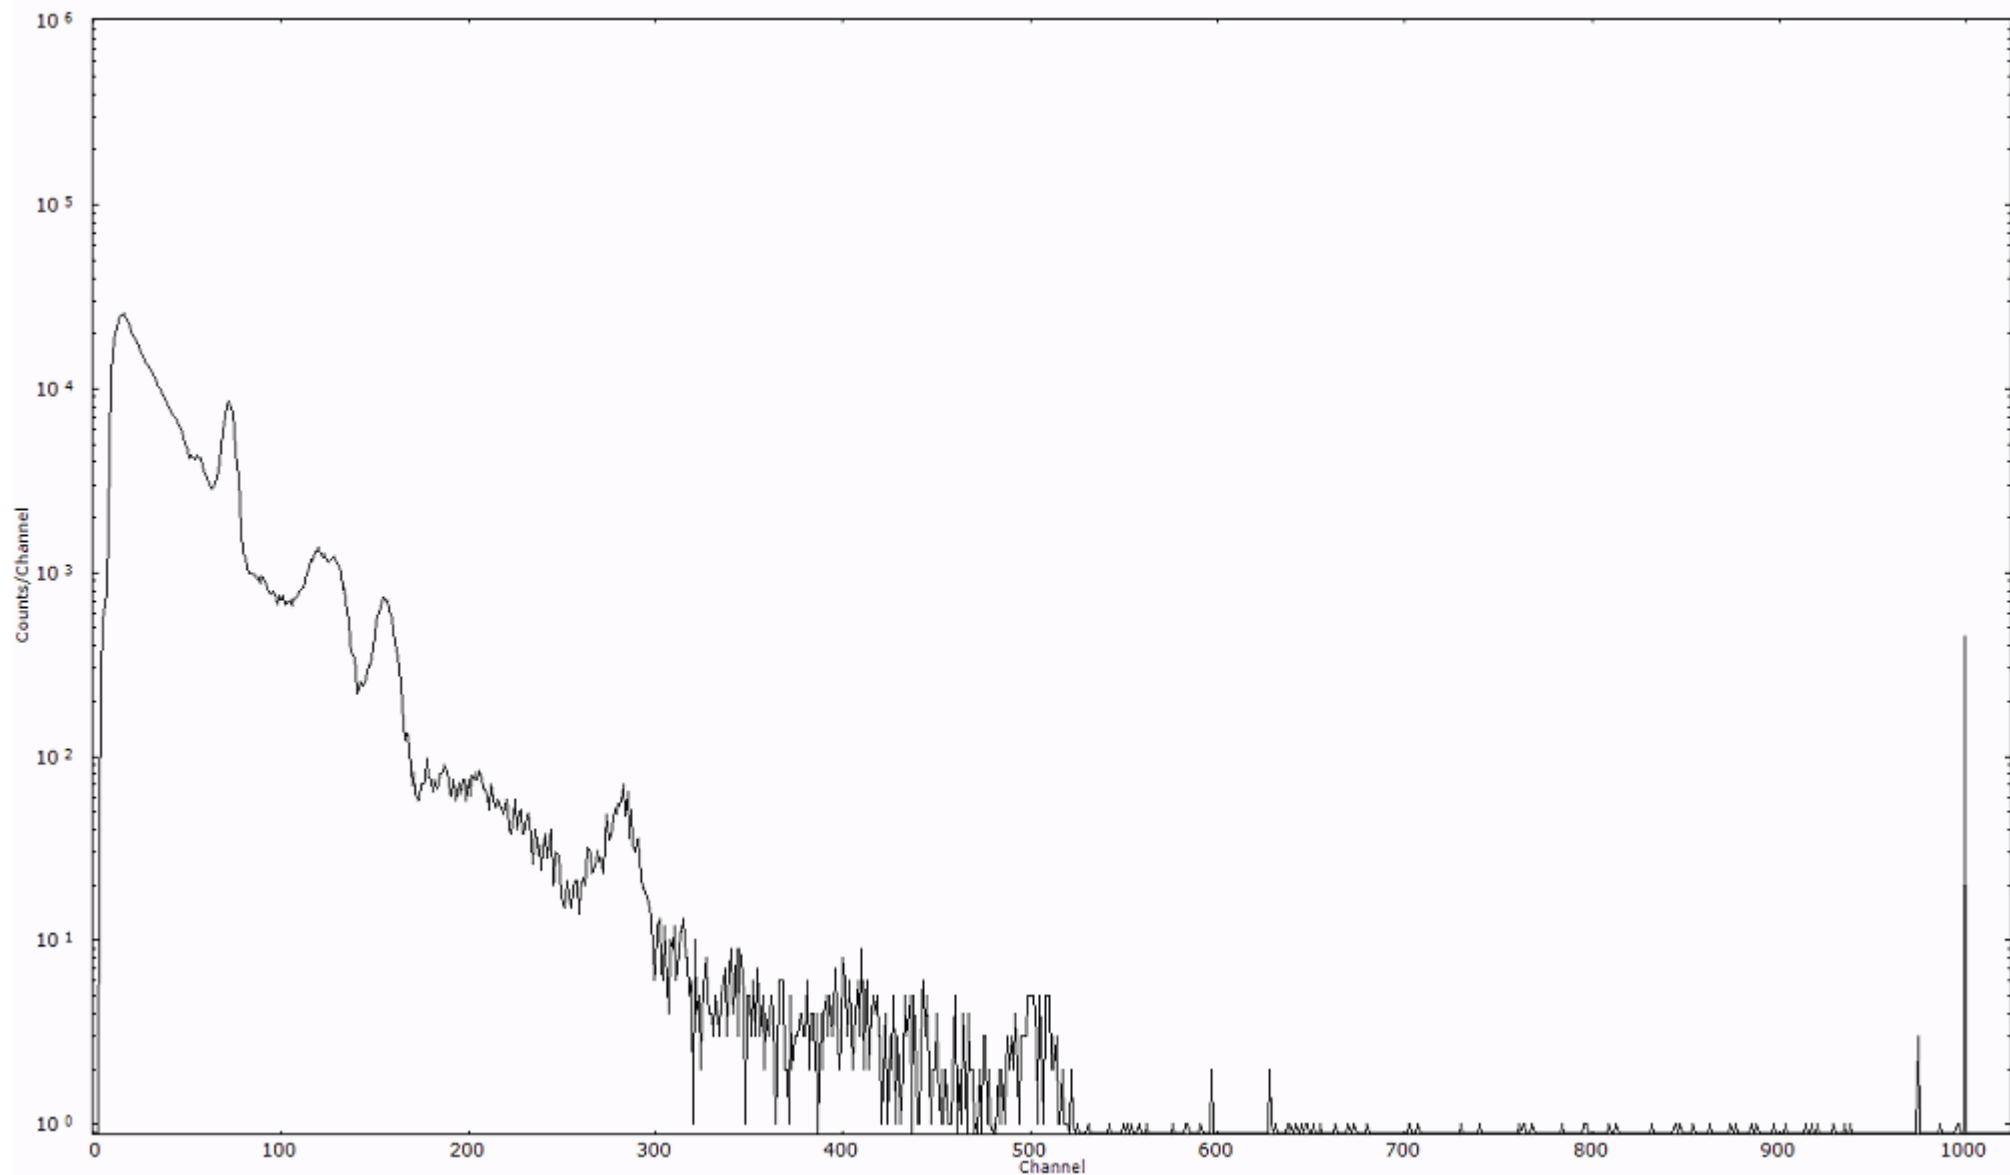

スペクトルグラフ
測定コード 阿字ヶ浦110328P009

検出器番号 13105
測定日時 2011年03月28日 13時40分

ライブタイム 600 秒
リアルタイム 600 秒