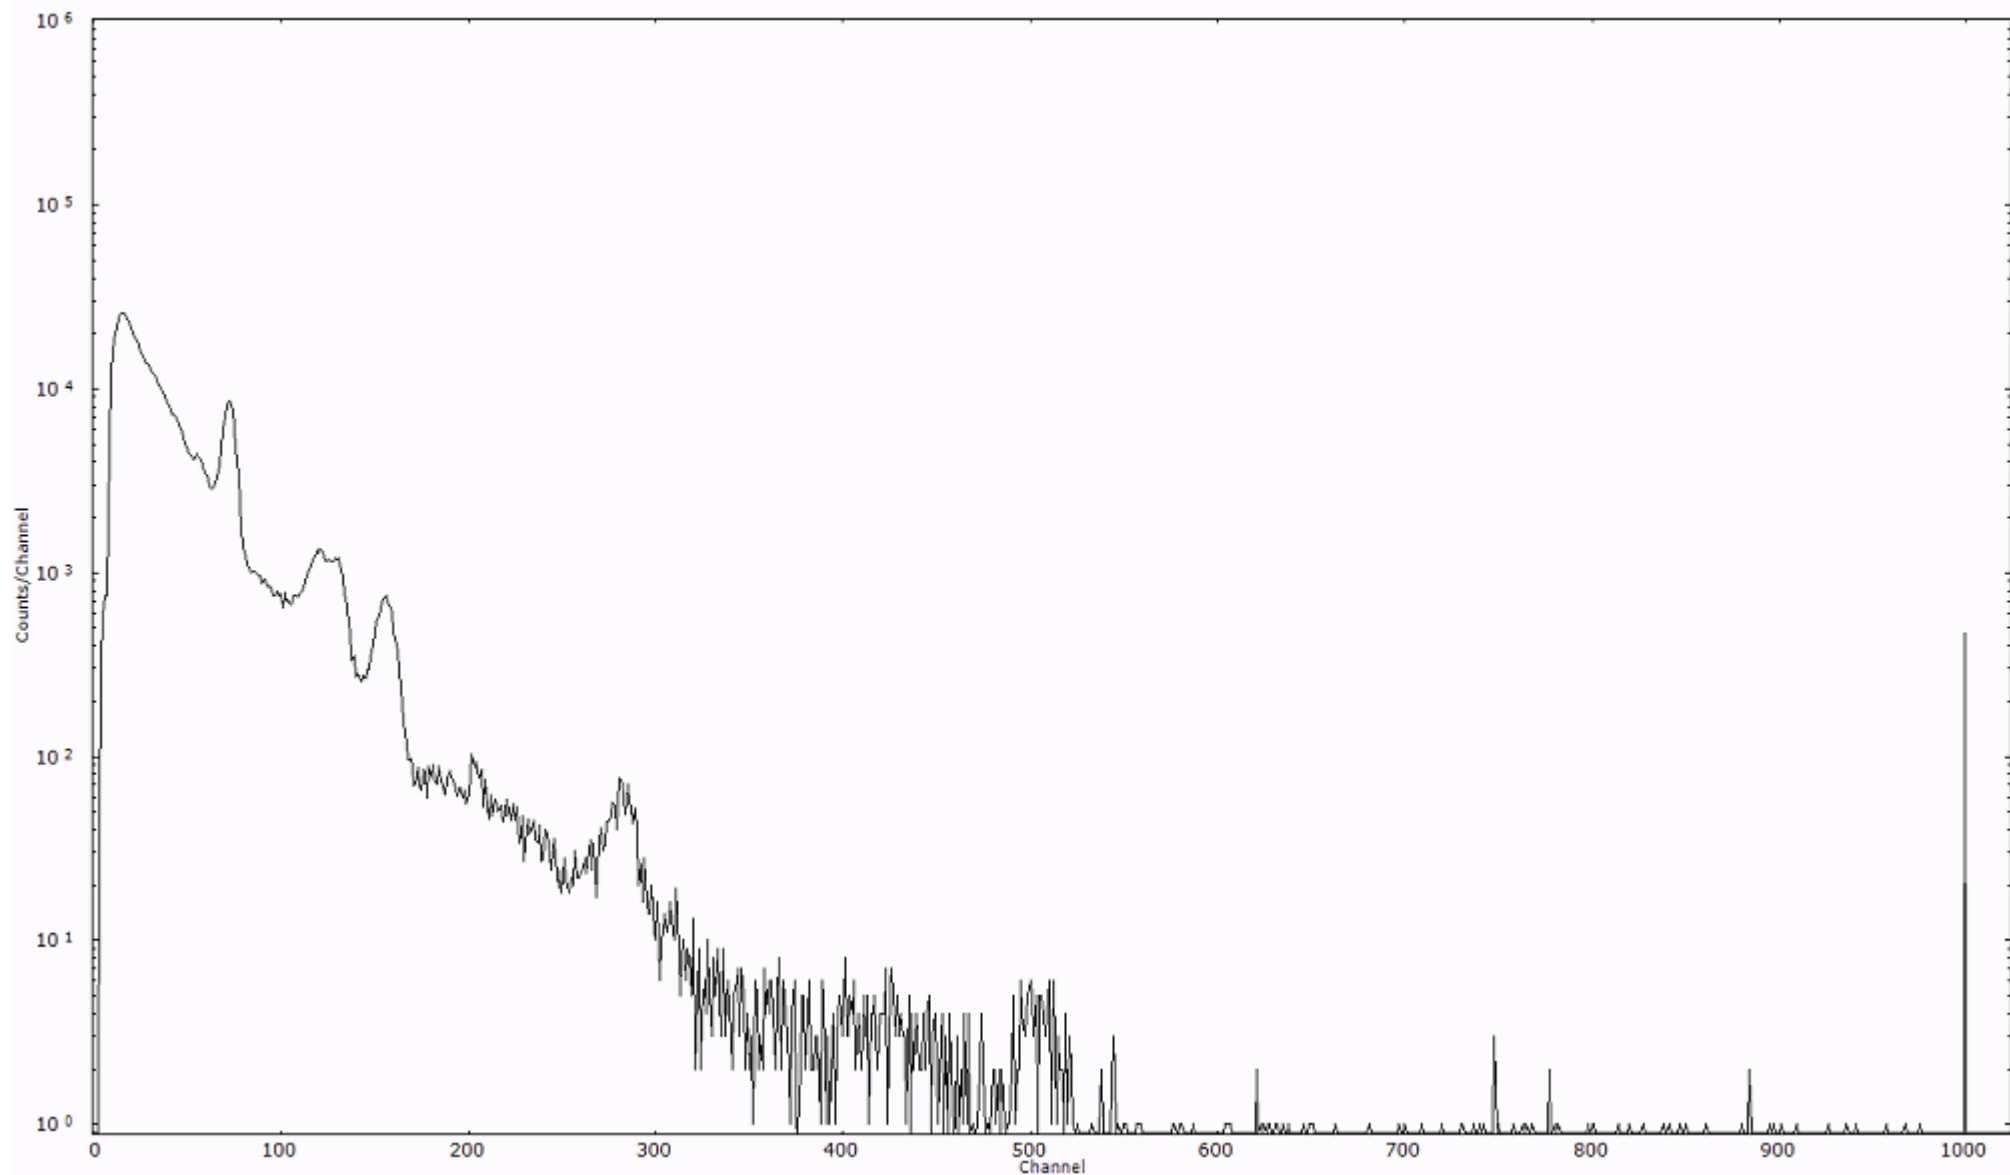

スペクトルグラフ
測定コード 阿字ヶ浦110328A059

検出器番号 13105
測定日時 2011年03月28日 09時50分

ライブタイム 600 秒
リアルタイム 600 秒