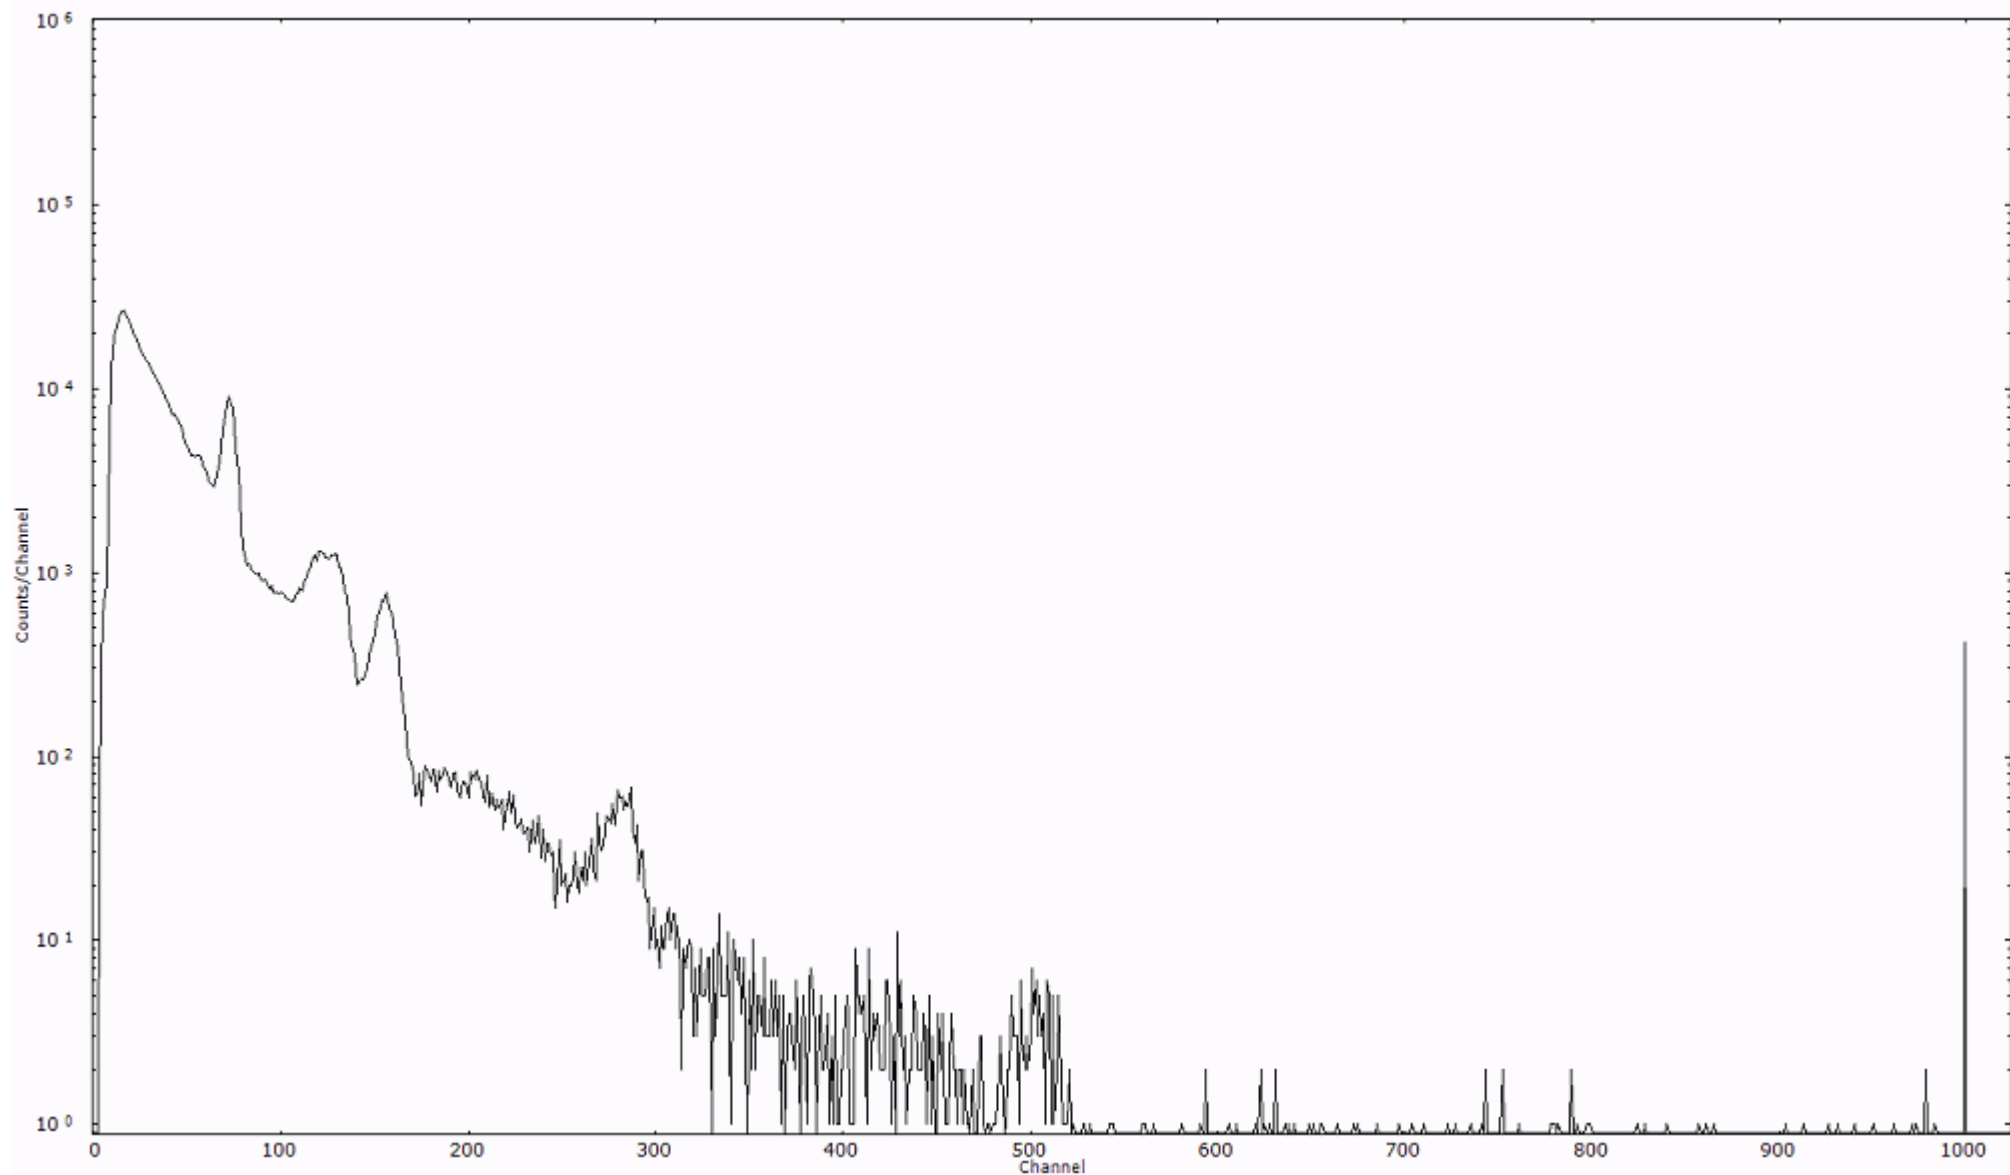

ライブタイム 600 秒
リアルタイム 600 秒

スペクトルグラフ
測定コード 阿字ヶ浦110328A020

検出器番号 13105
測定日時 2011年03月28日 03時20分

ライブタイム 600 秒
リアルタイム 600 秒

スペクトルグラフ
測定コード 阿字ヶ浦110328A021

検出器番号 13105
測定日時 2011年03月28日 03時30分

ライブタイム 600 秒
リアルタイム 600 秒