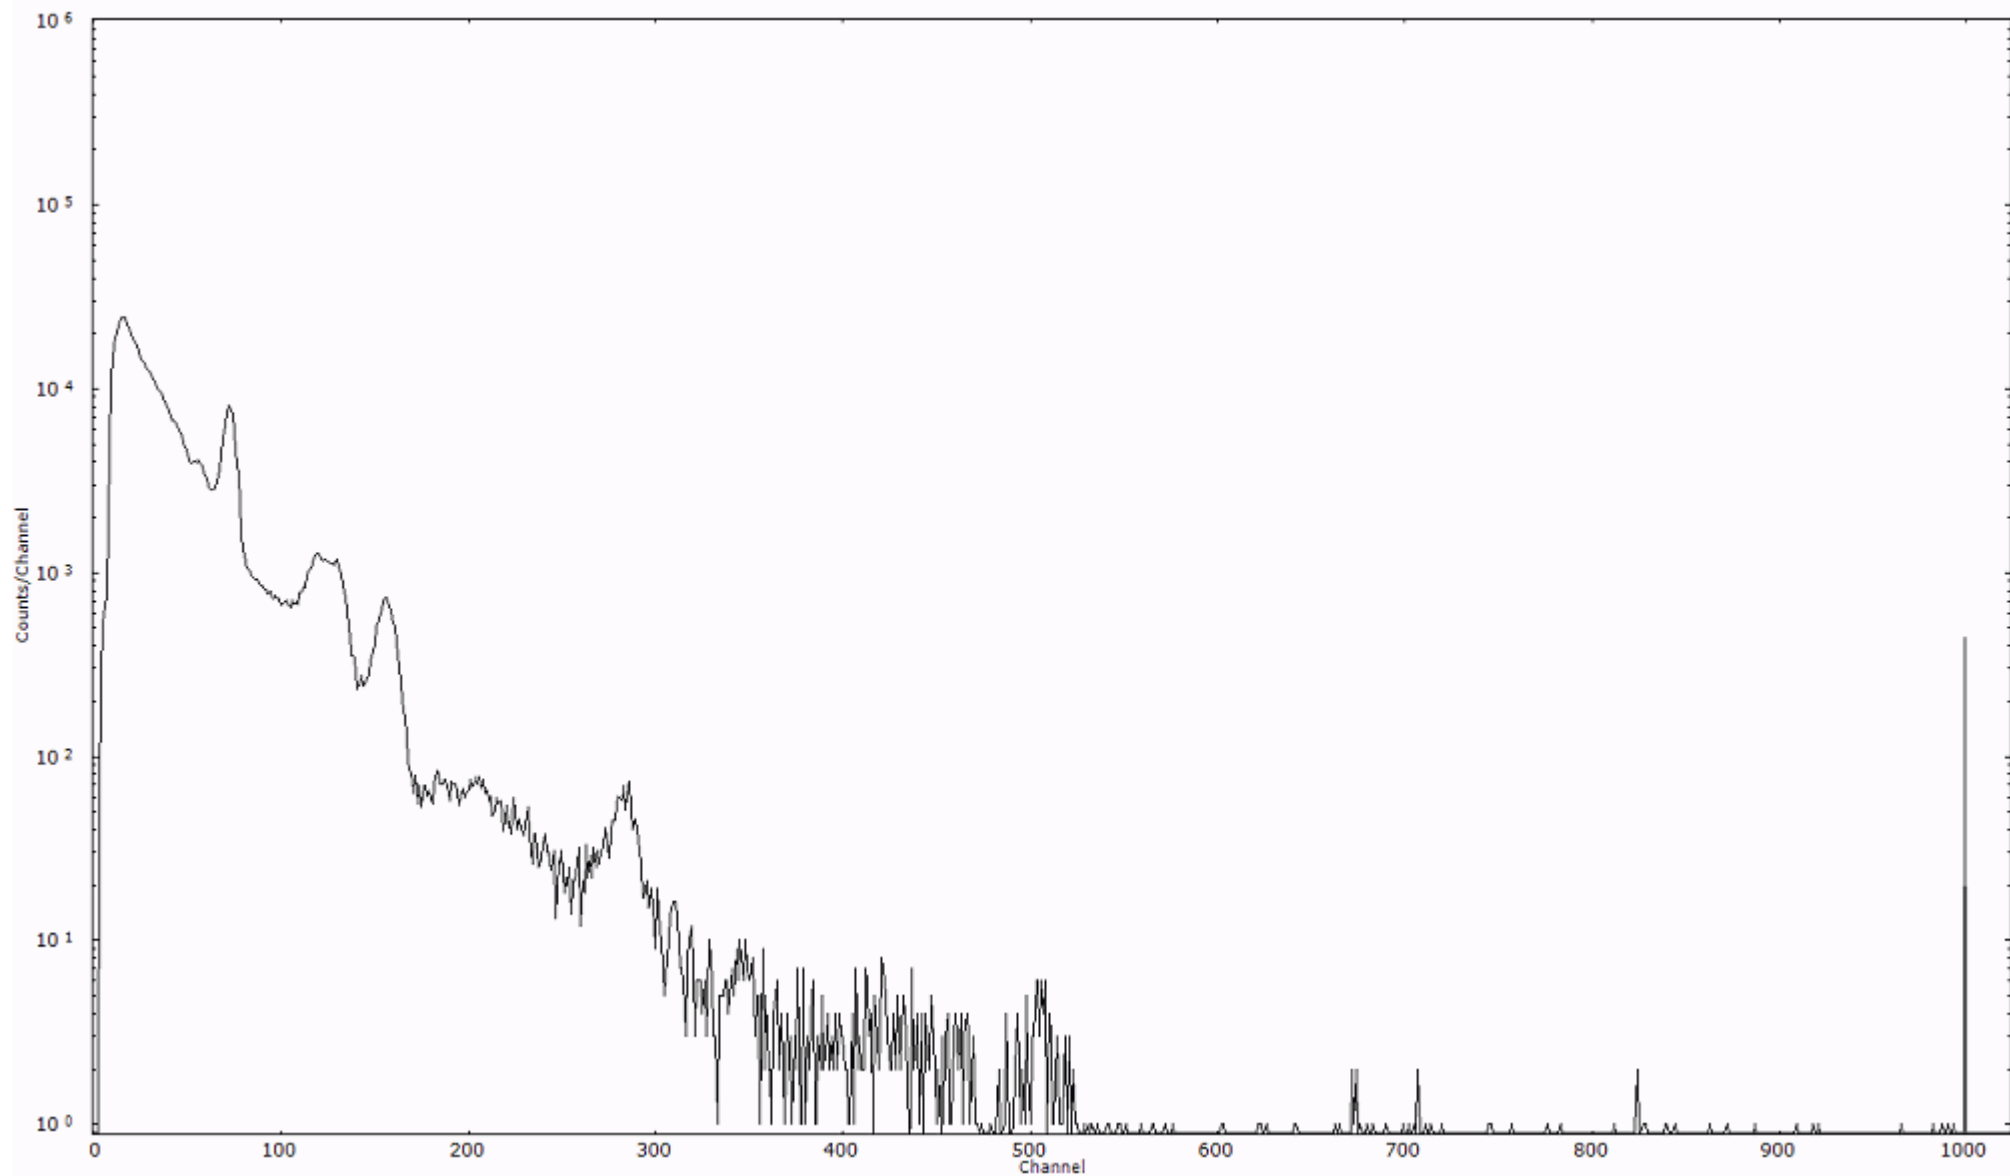

ライブタイム 600 秒
リアルタイム 600 秒

スペクトルグラフ
測定コード 阿字ヶ浦110329A044

検出器番号 13105
測定日時 2011年03月29日 07時20分

ライブタイム 600 秒
リアルタイム 600 秒

スペクトルグラフ
測定コード 阿字ヶ浦110329A045

検出器番号 13105
測定日時 2011年03月29日 07時30分

ライブタイム 600 秒
リアルタイム 600 秒