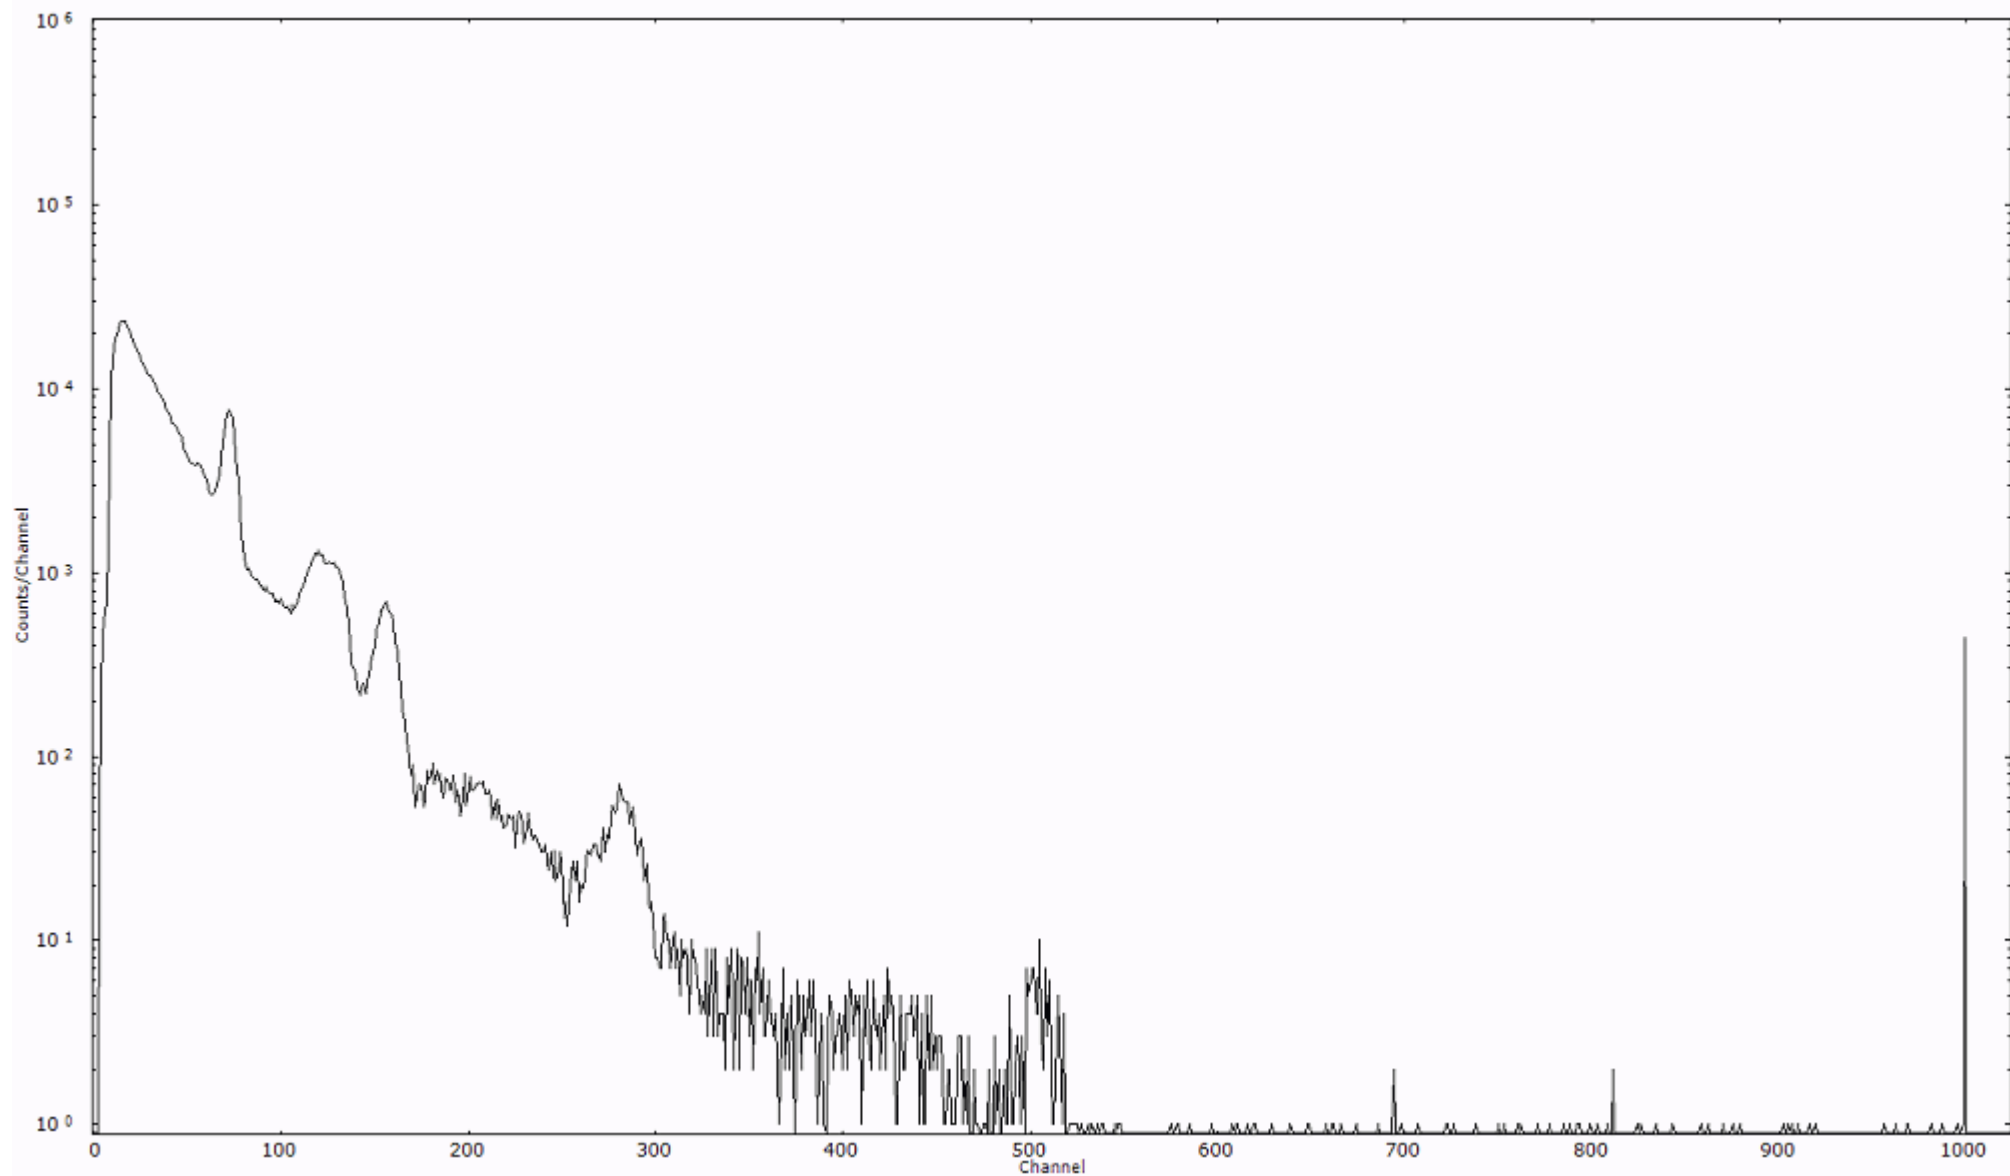

ライブタイム 600 秒
リアルタイム 600 秒

スペクトルグラフ
測定コード 阿字ヶ浦110329P034

検出器番号 13105
測定日時 2011年03月29日 17時50分

ライブタイム 600 秒
リアルタイム 600 秒

スペクトルグラフ
測定コード 阿字ヶ浦110329P035

検出器番号 13105
測定日時 2011年03月29日 18時00分

ライブタイム 600 秒
リアルタイム 600 秒