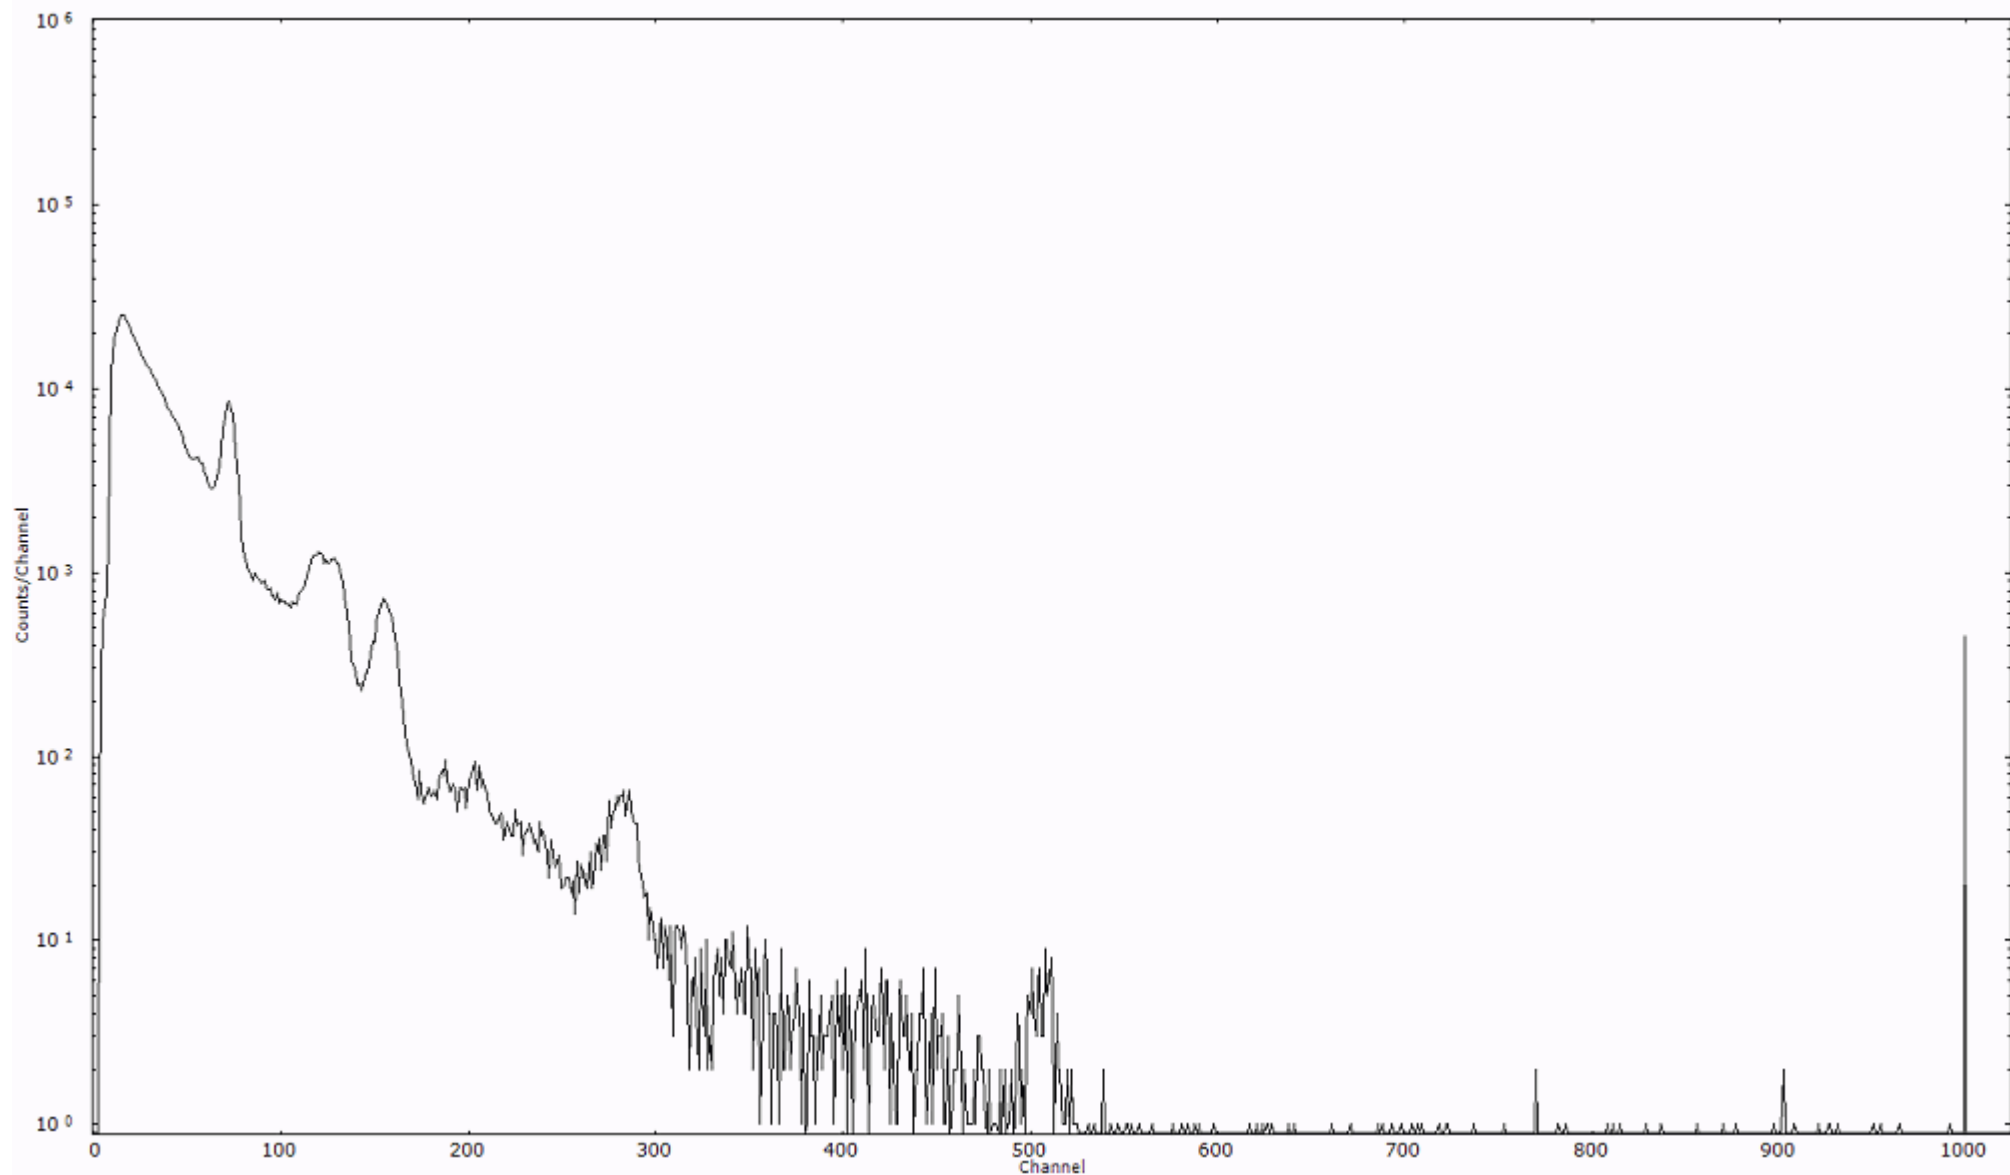

スペクトルグラフ
測定コード 阿字ヶ浦110328P031

検出器番号 13105
測定日時 2011年03月28日 17時20分

ライブタイム 600 秒
リアルタイム 600 秒