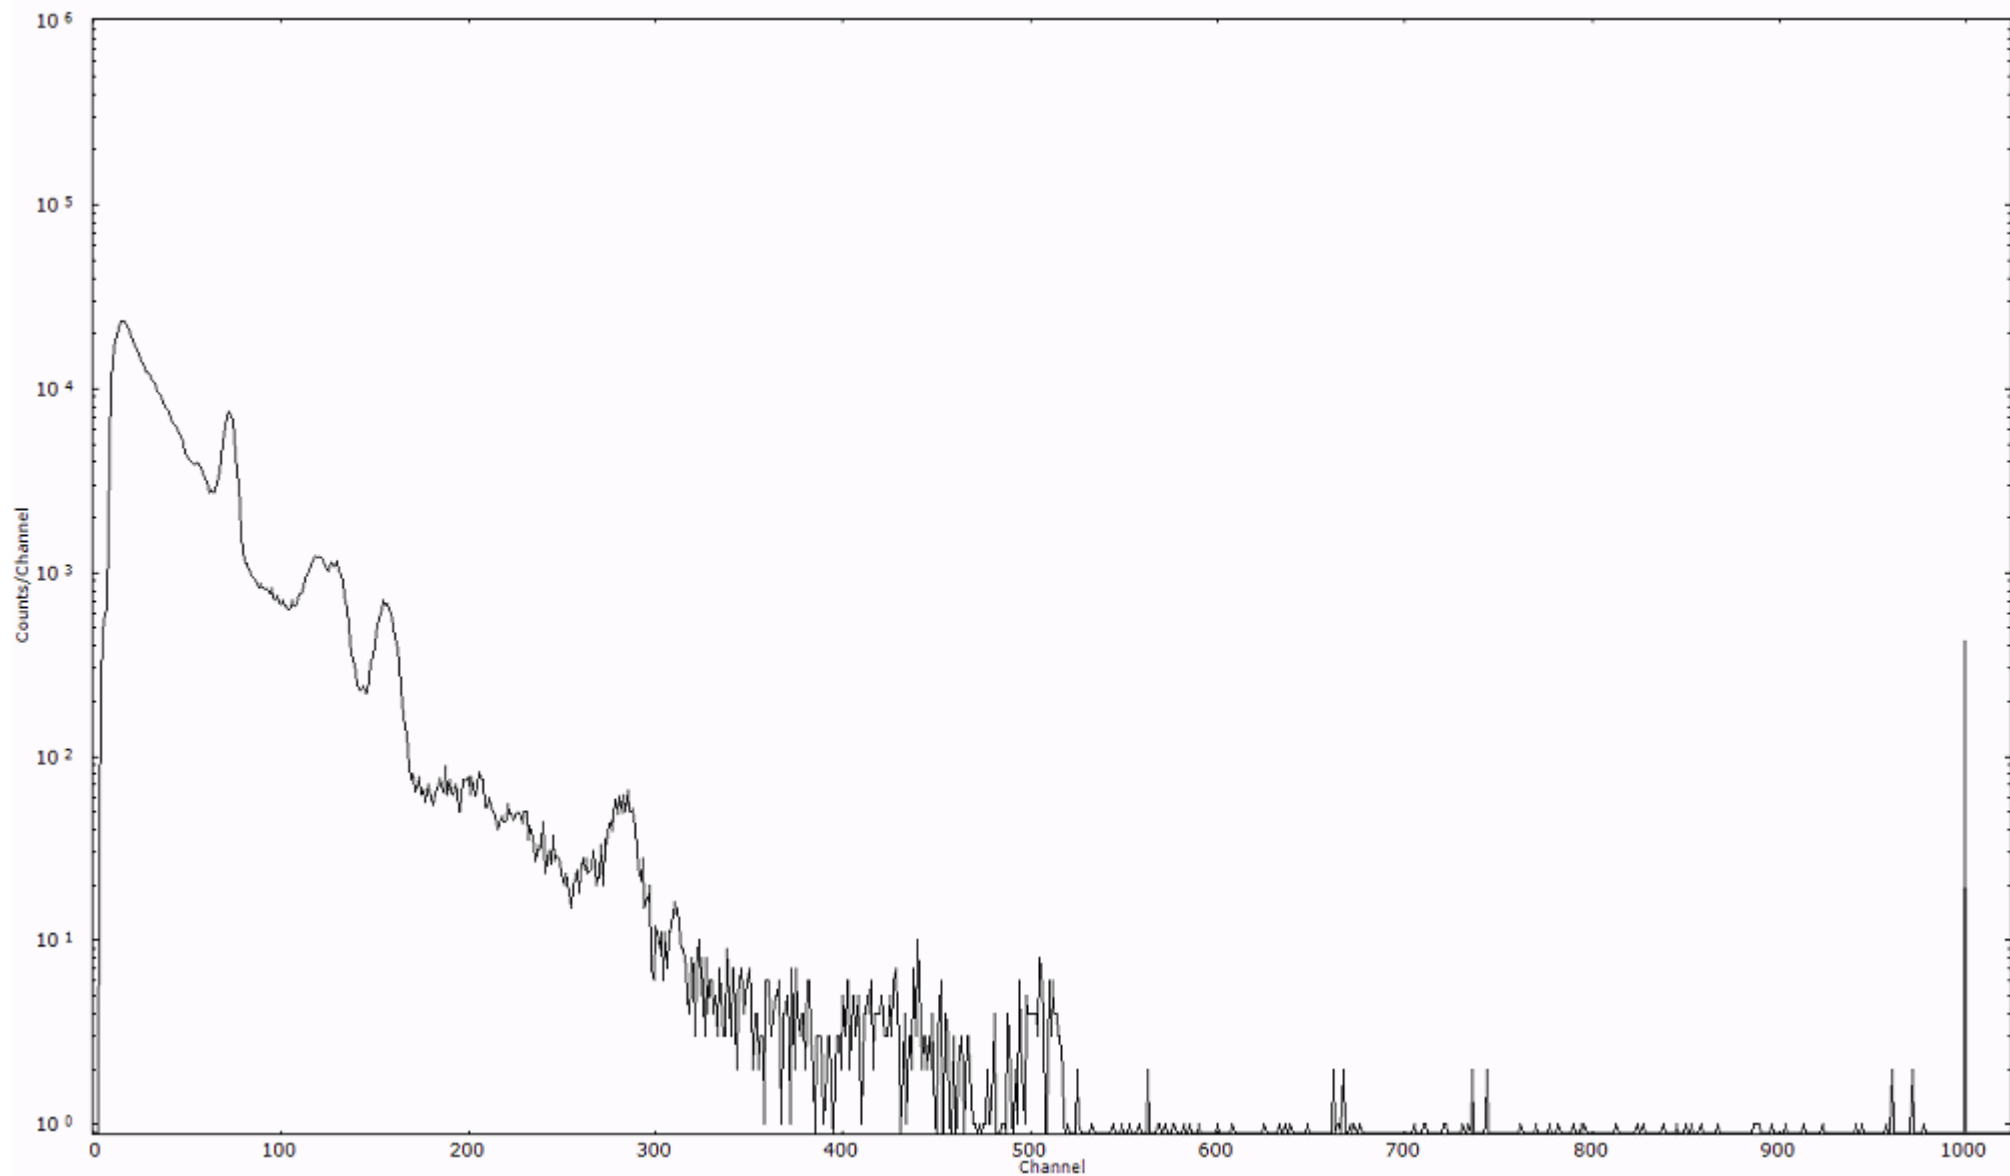

ライブタイム 600 秒
リアルタイム 600 秒

スペクトルグラフ
測定コード 阿字ヶ浦110329P055

検出器番号 13105
測定日時 2011年03月29日 21時20分

ライブタイム 600 秒
リアルタイム 600 秒

スペクトルグラフ
測定コード 阿字ヶ浦110329P056

検出器番号 13105
測定日時 2011年03月29日 21時30分

ライブタイム 600 秒
リアルタイム 600 秒