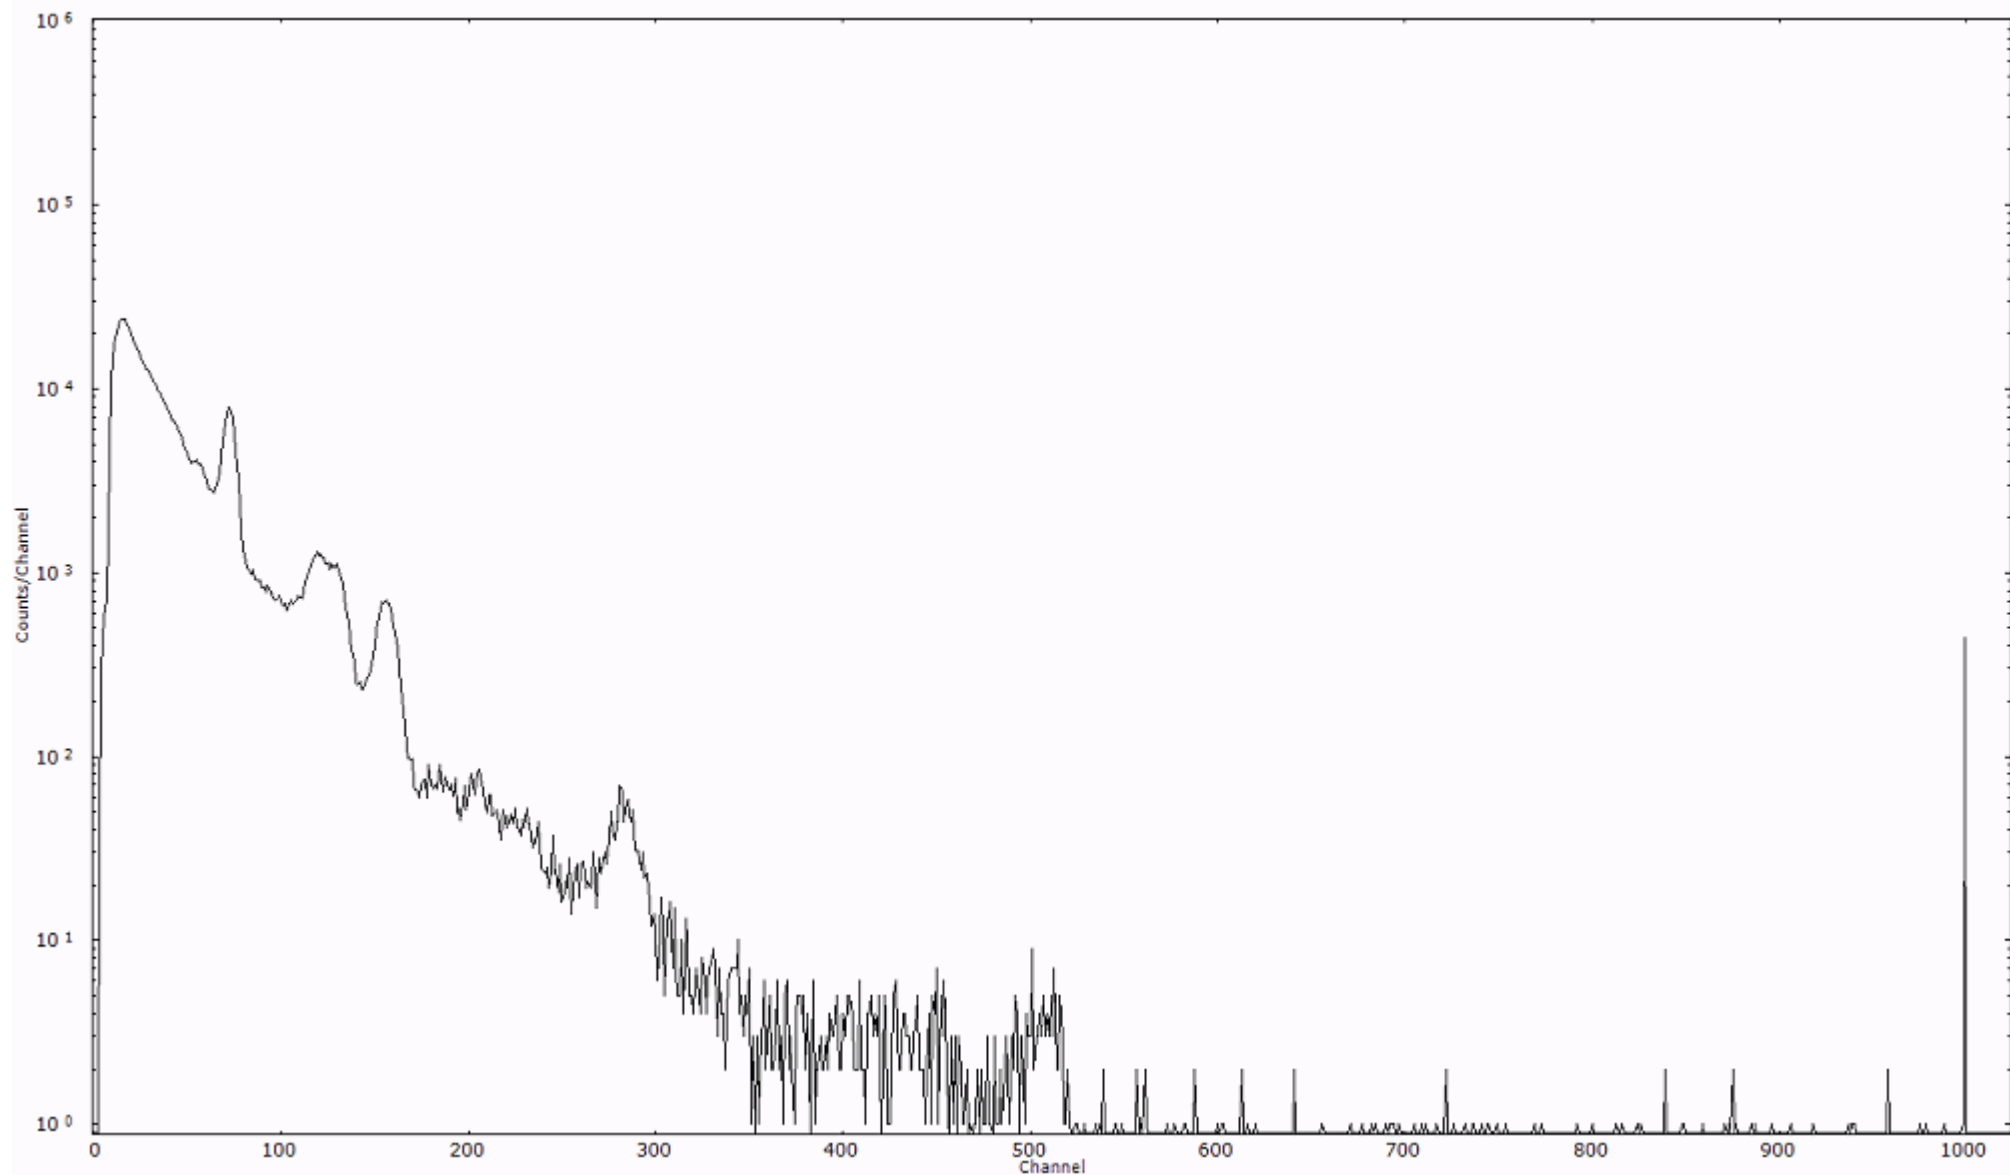

スペクトルグラフ
測定コード 阿字ヶ浦110329P003

検出器番号 13105
測定日時 2011年03月29日 12時40分

ライブタイム 600 秒
リアルタイム 600 秒