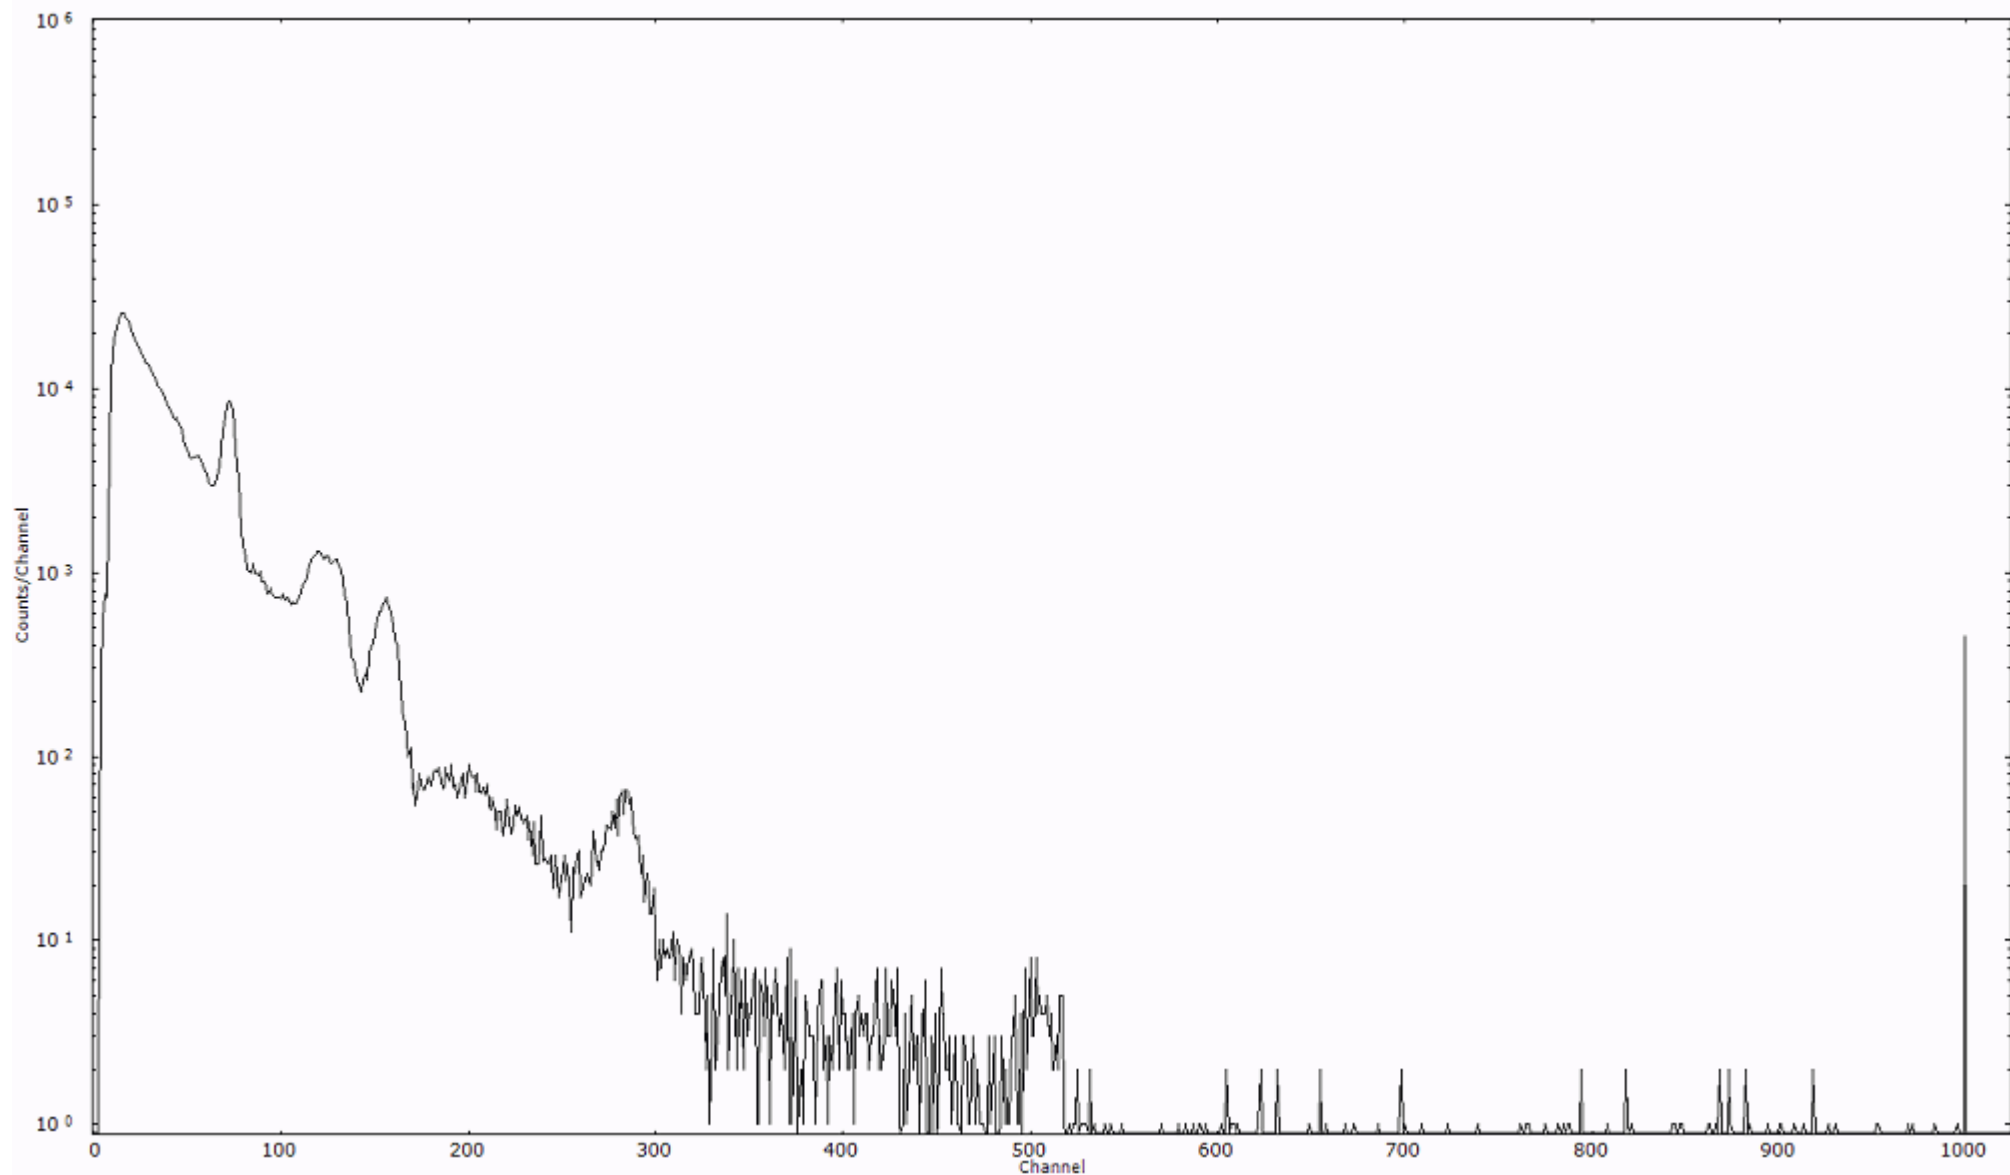

スペクトルグラフ
測定コード 阿字ヶ浦110328P000

検出器番号 13105
測定日時 2011年03月28日 12時10分

ライブタイム 600 秒
リアルタイム 600 秒