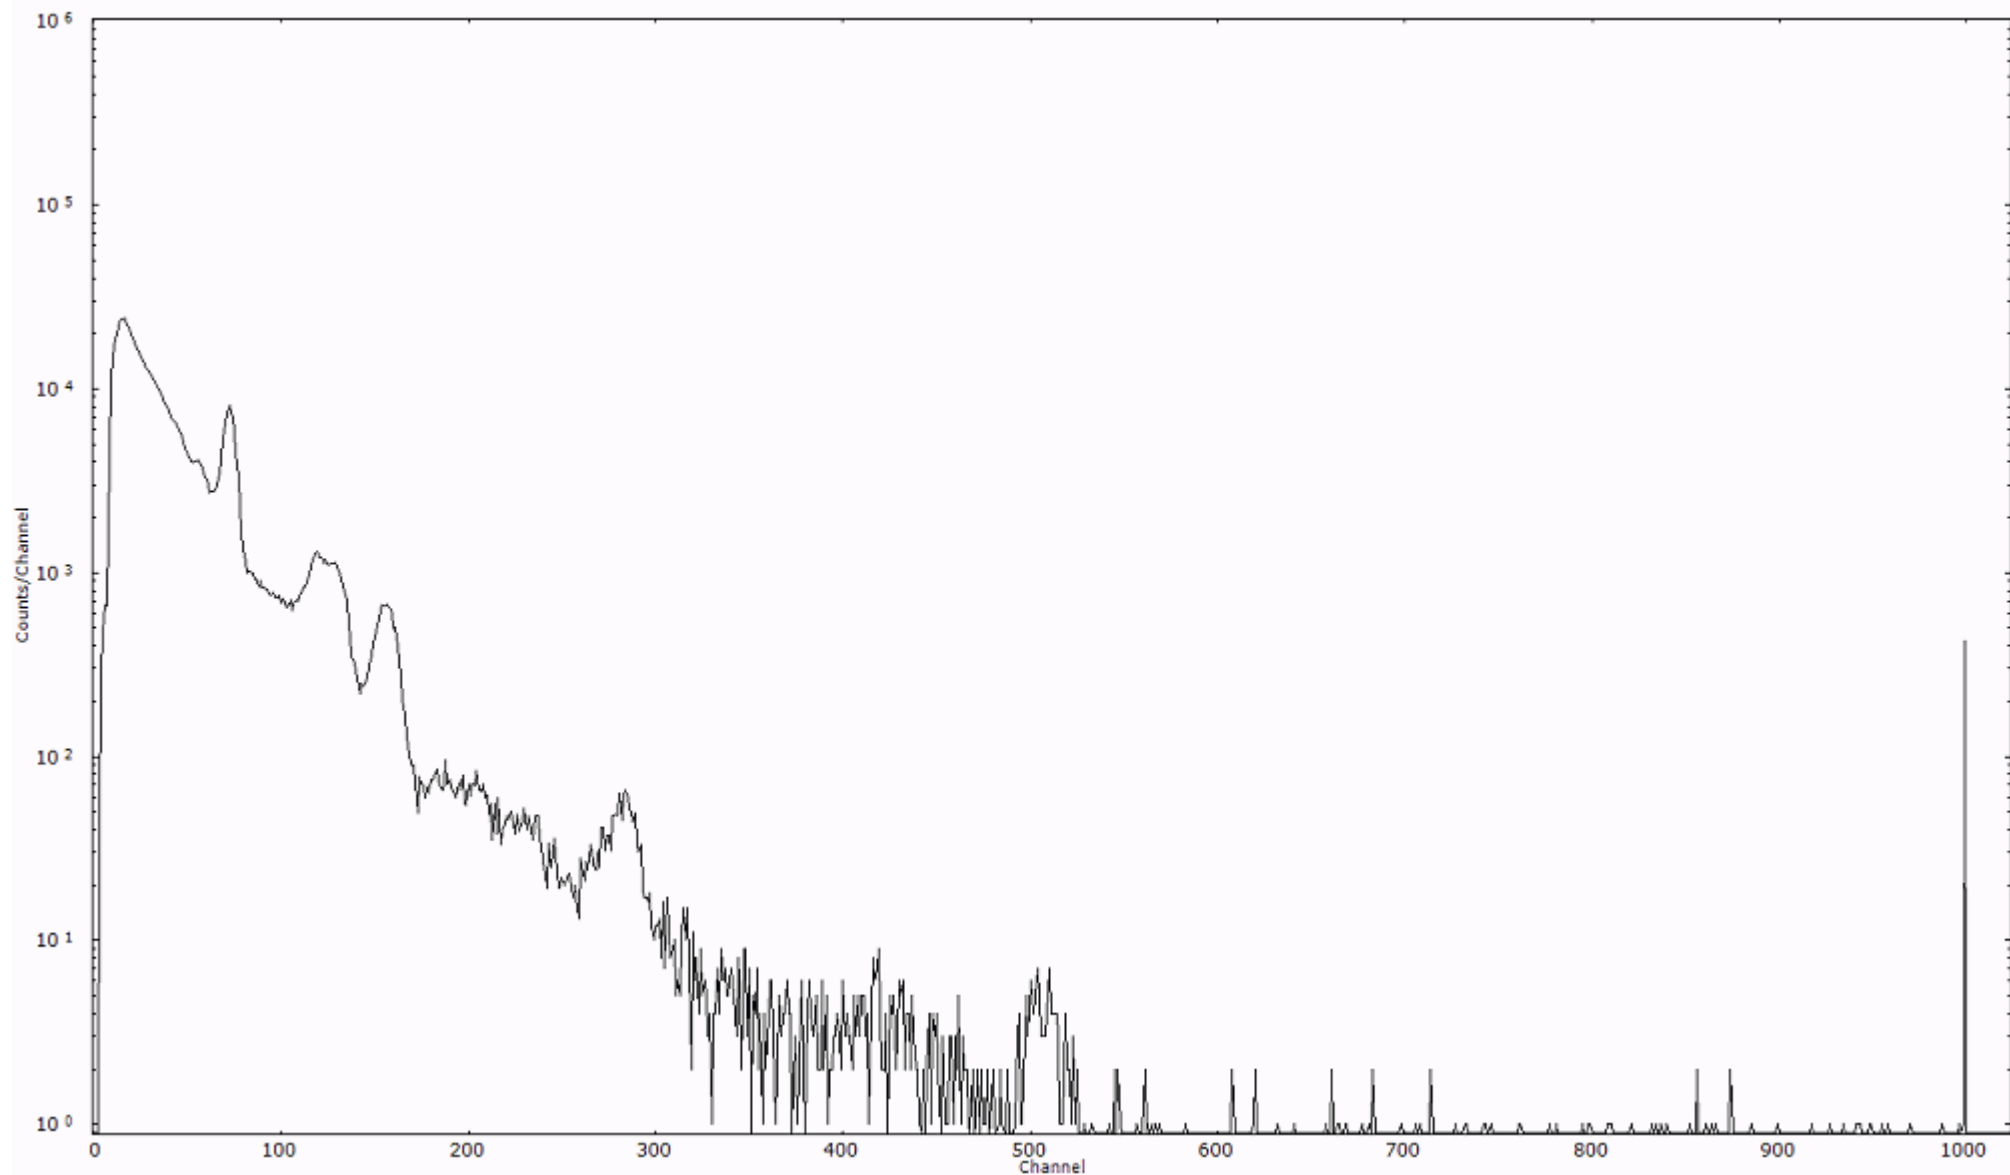

ライブタイム 600 秒
リアルタイム 600 秒

スペクトルグラフ
測定コード 阿字ヶ浦110329A065

検出器番号 13105
測定日時 2011年03月29日 10時50分

ライブタイム 600 秒
リアルタイム 600 秒

スペクトルグラフ
測定コード 阿字ヶ浦110329A066

検出器番号 13105
測定日時 2011年03月29日 11時00分

ライブタイム 600 秒
リアルタイム 600 秒