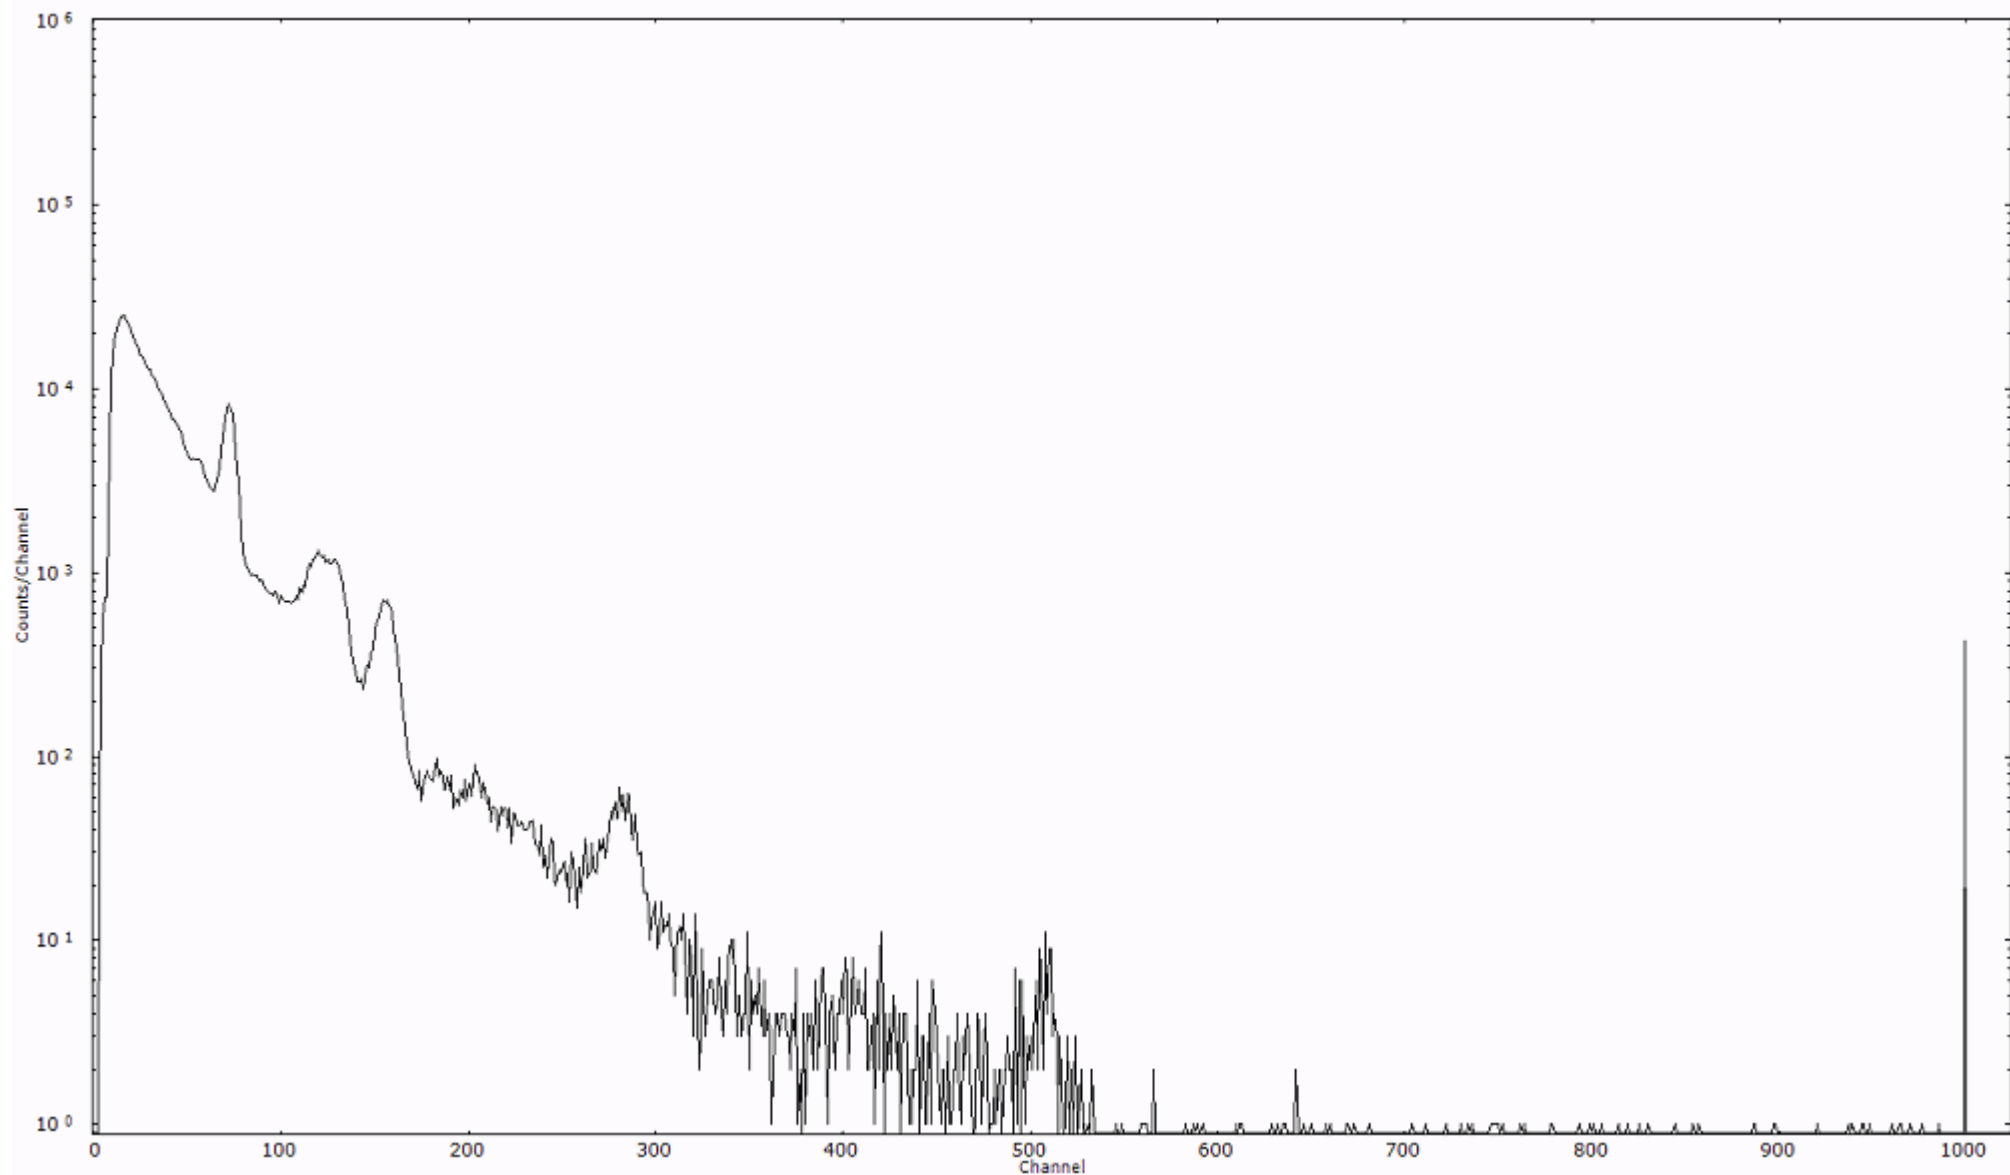

スペクトルグラフ
測定コード 阿字ヶ浦110329A002

検出器番号 13105
測定日時 2011年03月29日 00時20分

ライブタイム 600 秒
リアルタイム 600 秒