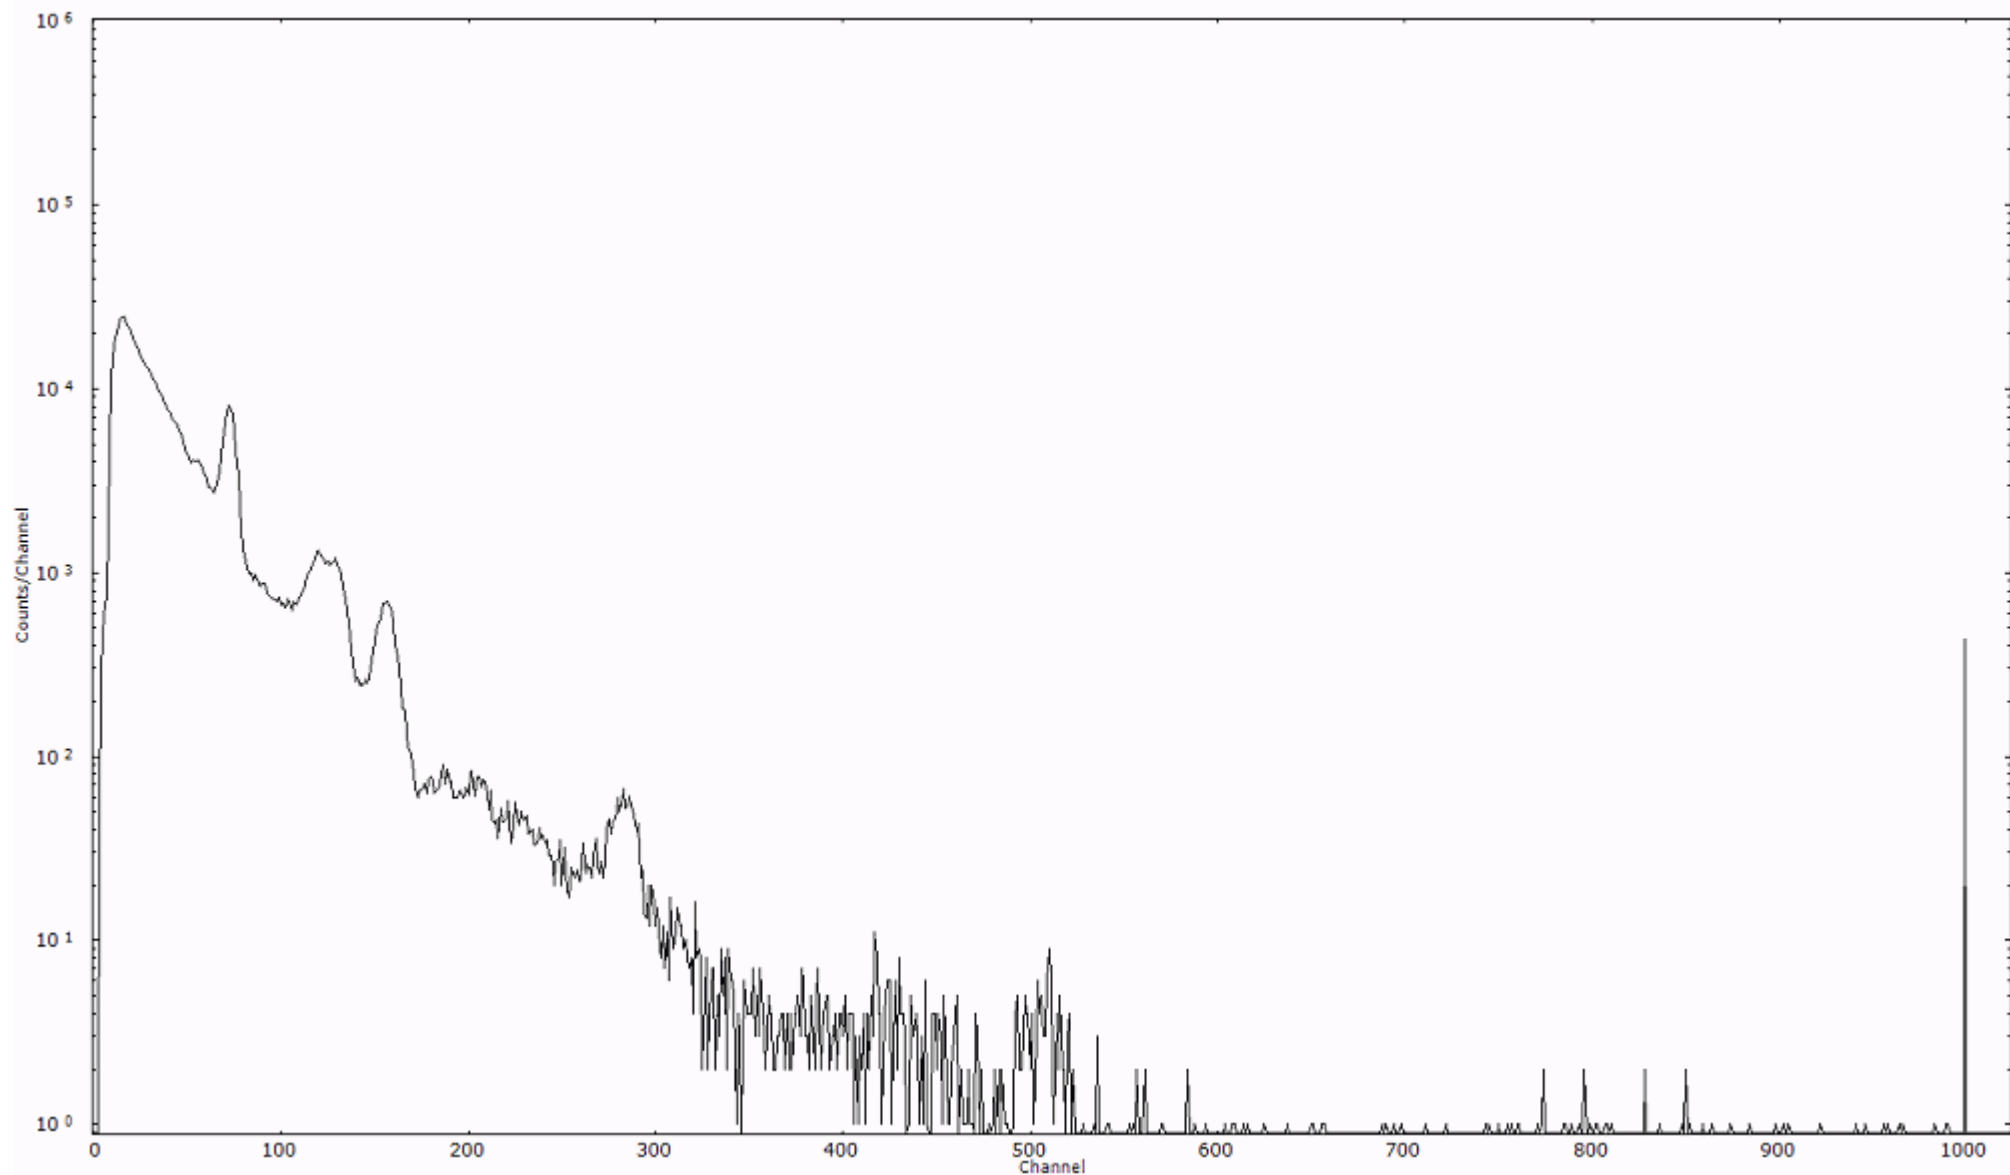

スペクトルグラフ
測定コード 阿字ヶ浦110329A046

検出器番号 13105
測定日時 2011年03月29日 07時40分

ライブタイム 600 秒
リアルタイム 600 秒