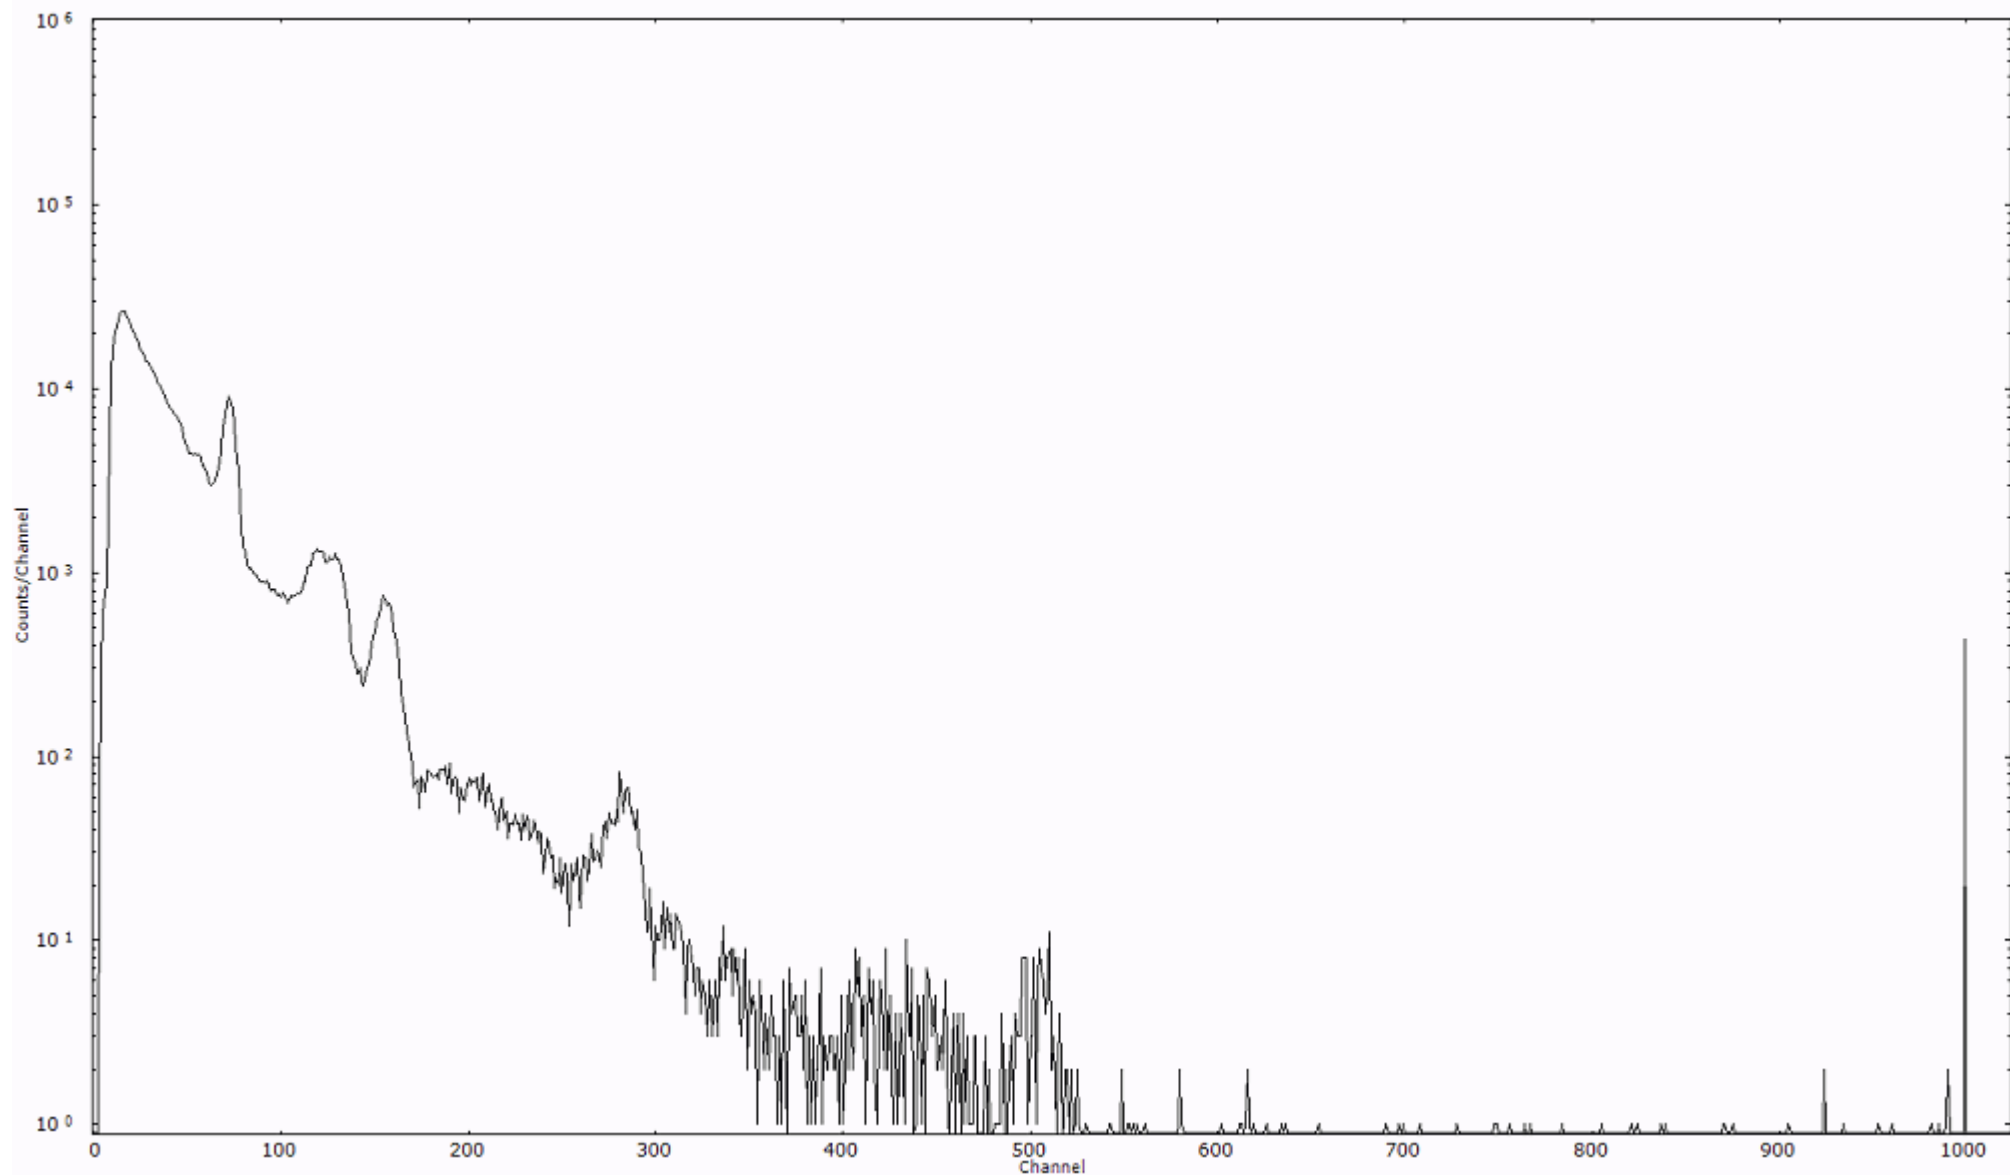

ライブタイム 600 秒
リアルタイム 600 秒

スペクトルグラフ
測定コード 阿字ヶ浦110328A013

検出器番号 13105
測定日時 2011年03月28日 02時10分

ライブタイム 600 秒
リアルタイム 600 秒

スペクトルグラフ
測定コード 阿字ヶ浦110328A014

検出器番号 13105
測定日時 2011年03月28日 02時20分

ライブタイム 600 秒
リアルタイム 600 秒