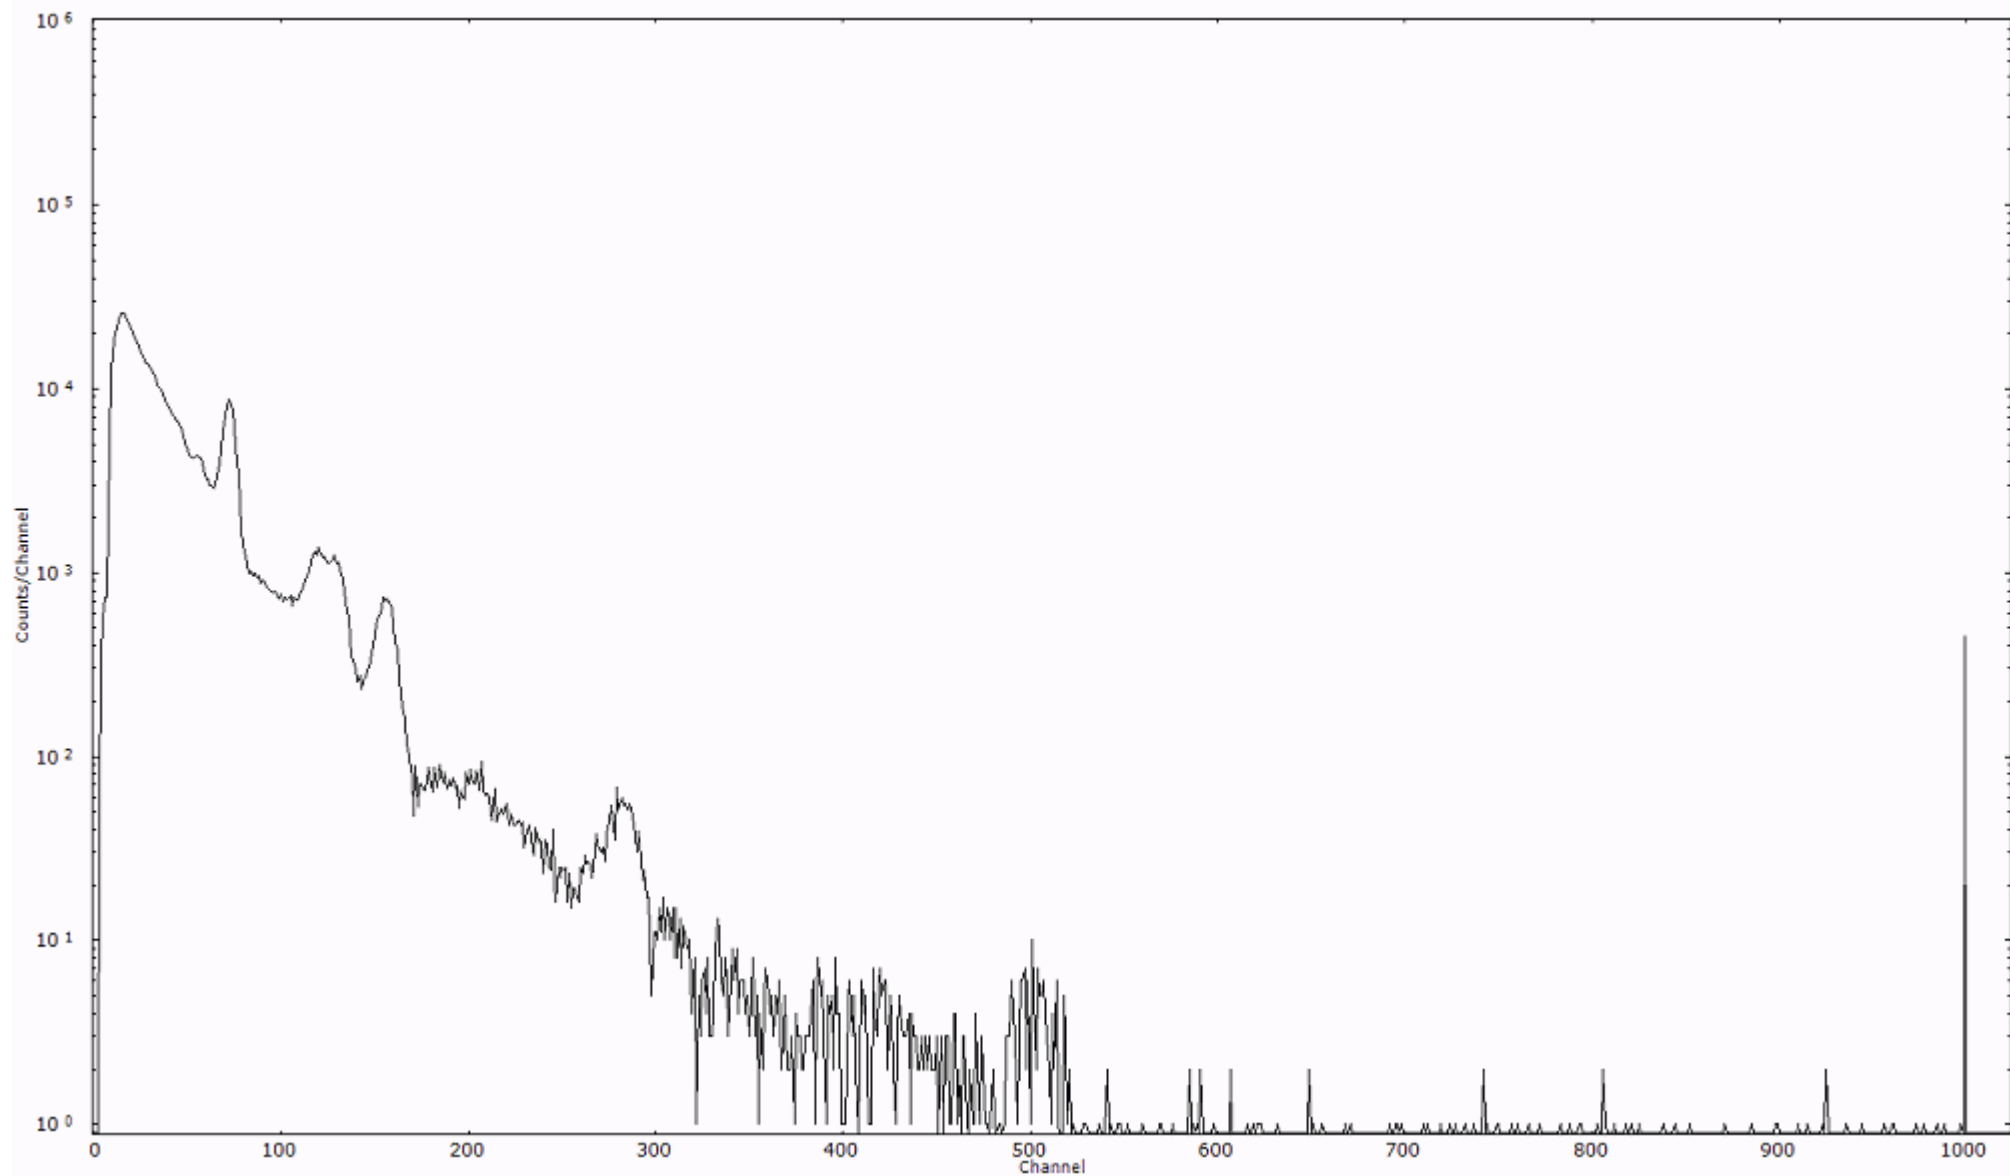

スペクトルグラフ
測定コード 阿字ヶ浦110328A064

検出器番号 13105
測定日時 2011年03月28日 10時40分

ライブタイム 600 秒
リアルタイム 600 秒

スペクトルグラフ
測定コード 阿字ヶ浦110328A065

検出器番号 13105
測定日時 2011年03月28日 10時50分

ライブタイム 600 秒
リアルタイム 600 秒

スペクトルグラフ
測定コード 阿字ヶ浦110328A066