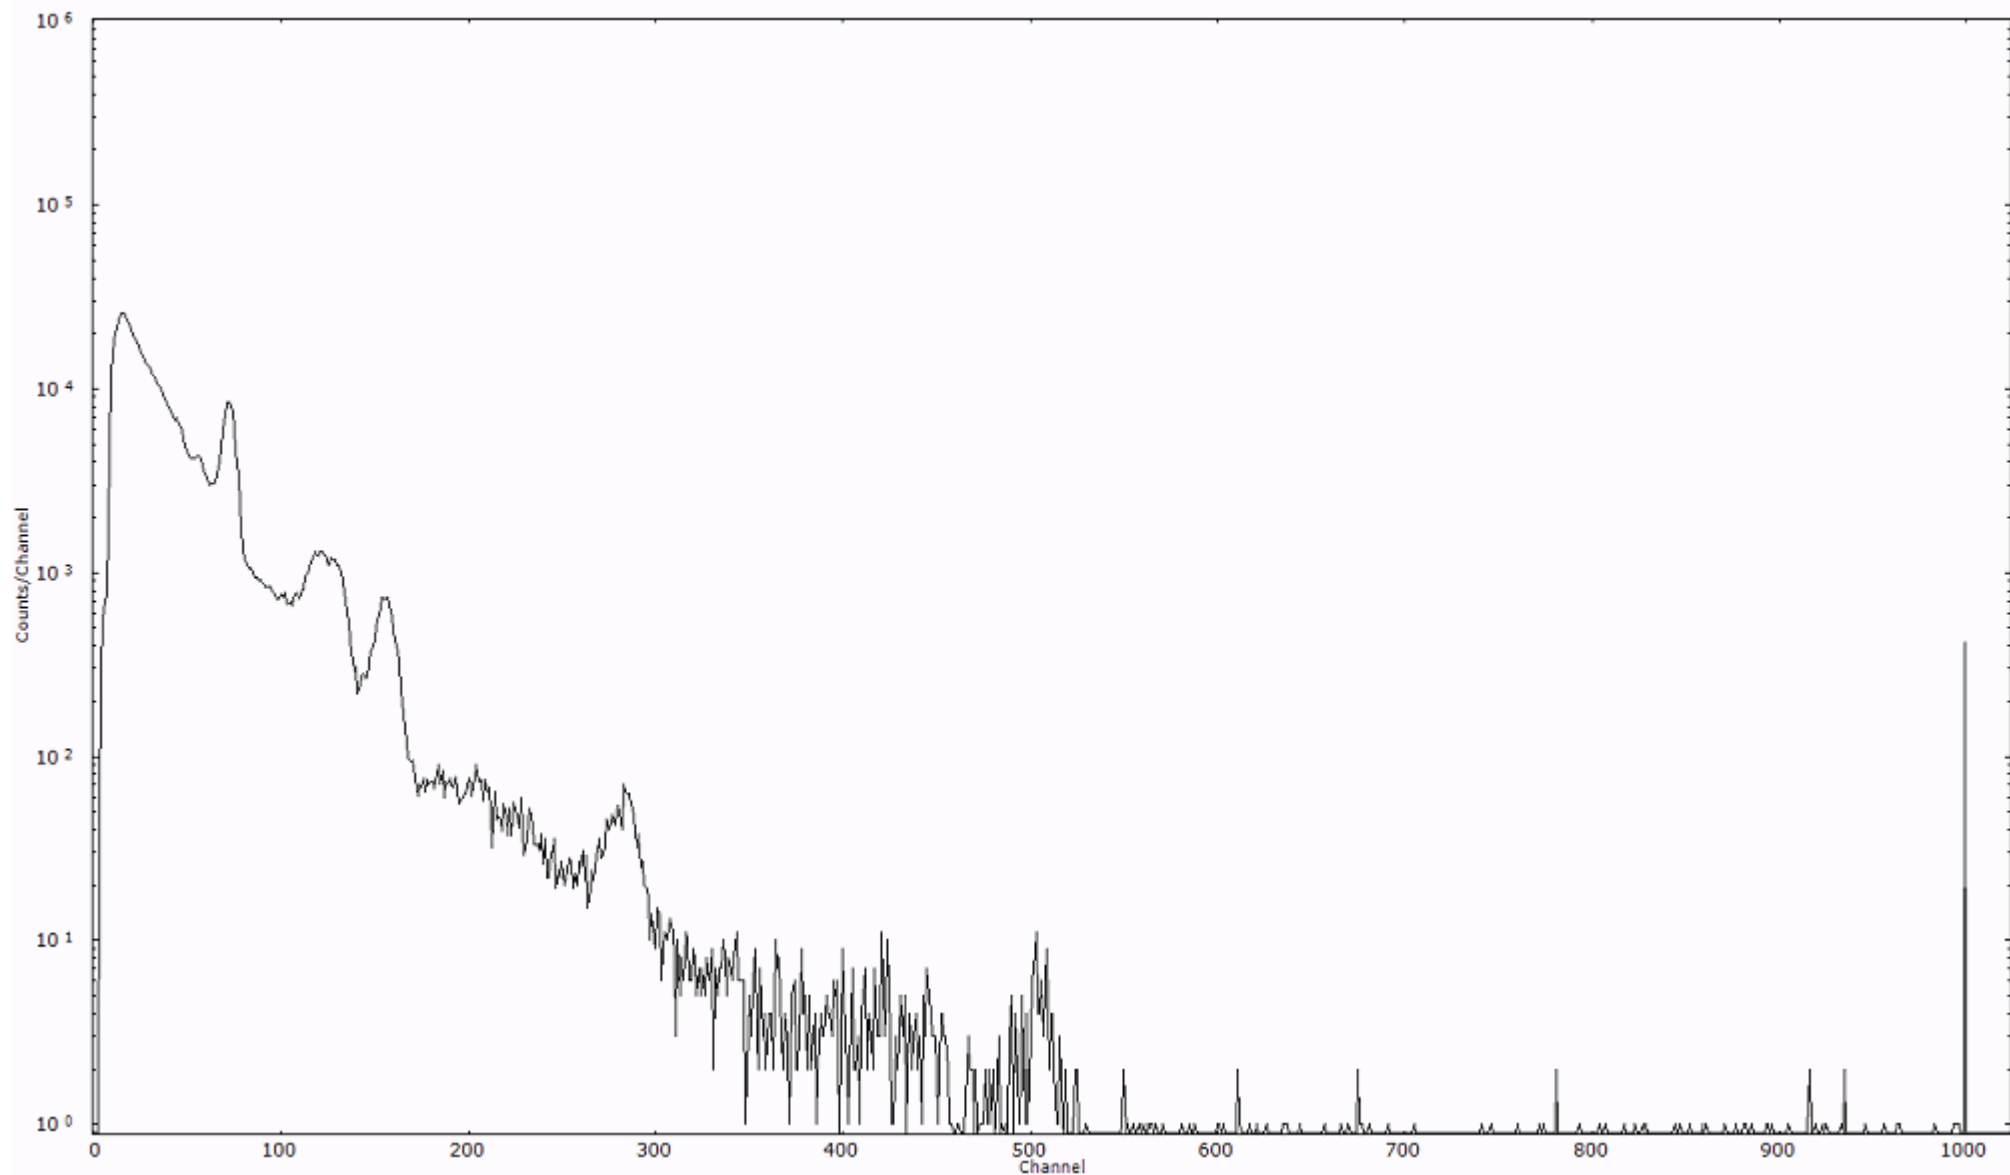

スペクトルグラフ
測定コード 阿字ヶ浦110328P002

検出器番号 13105
測定日時 2011年03月28日 12時30分

ライブタイム 600 秒
リアルタイム 600 秒