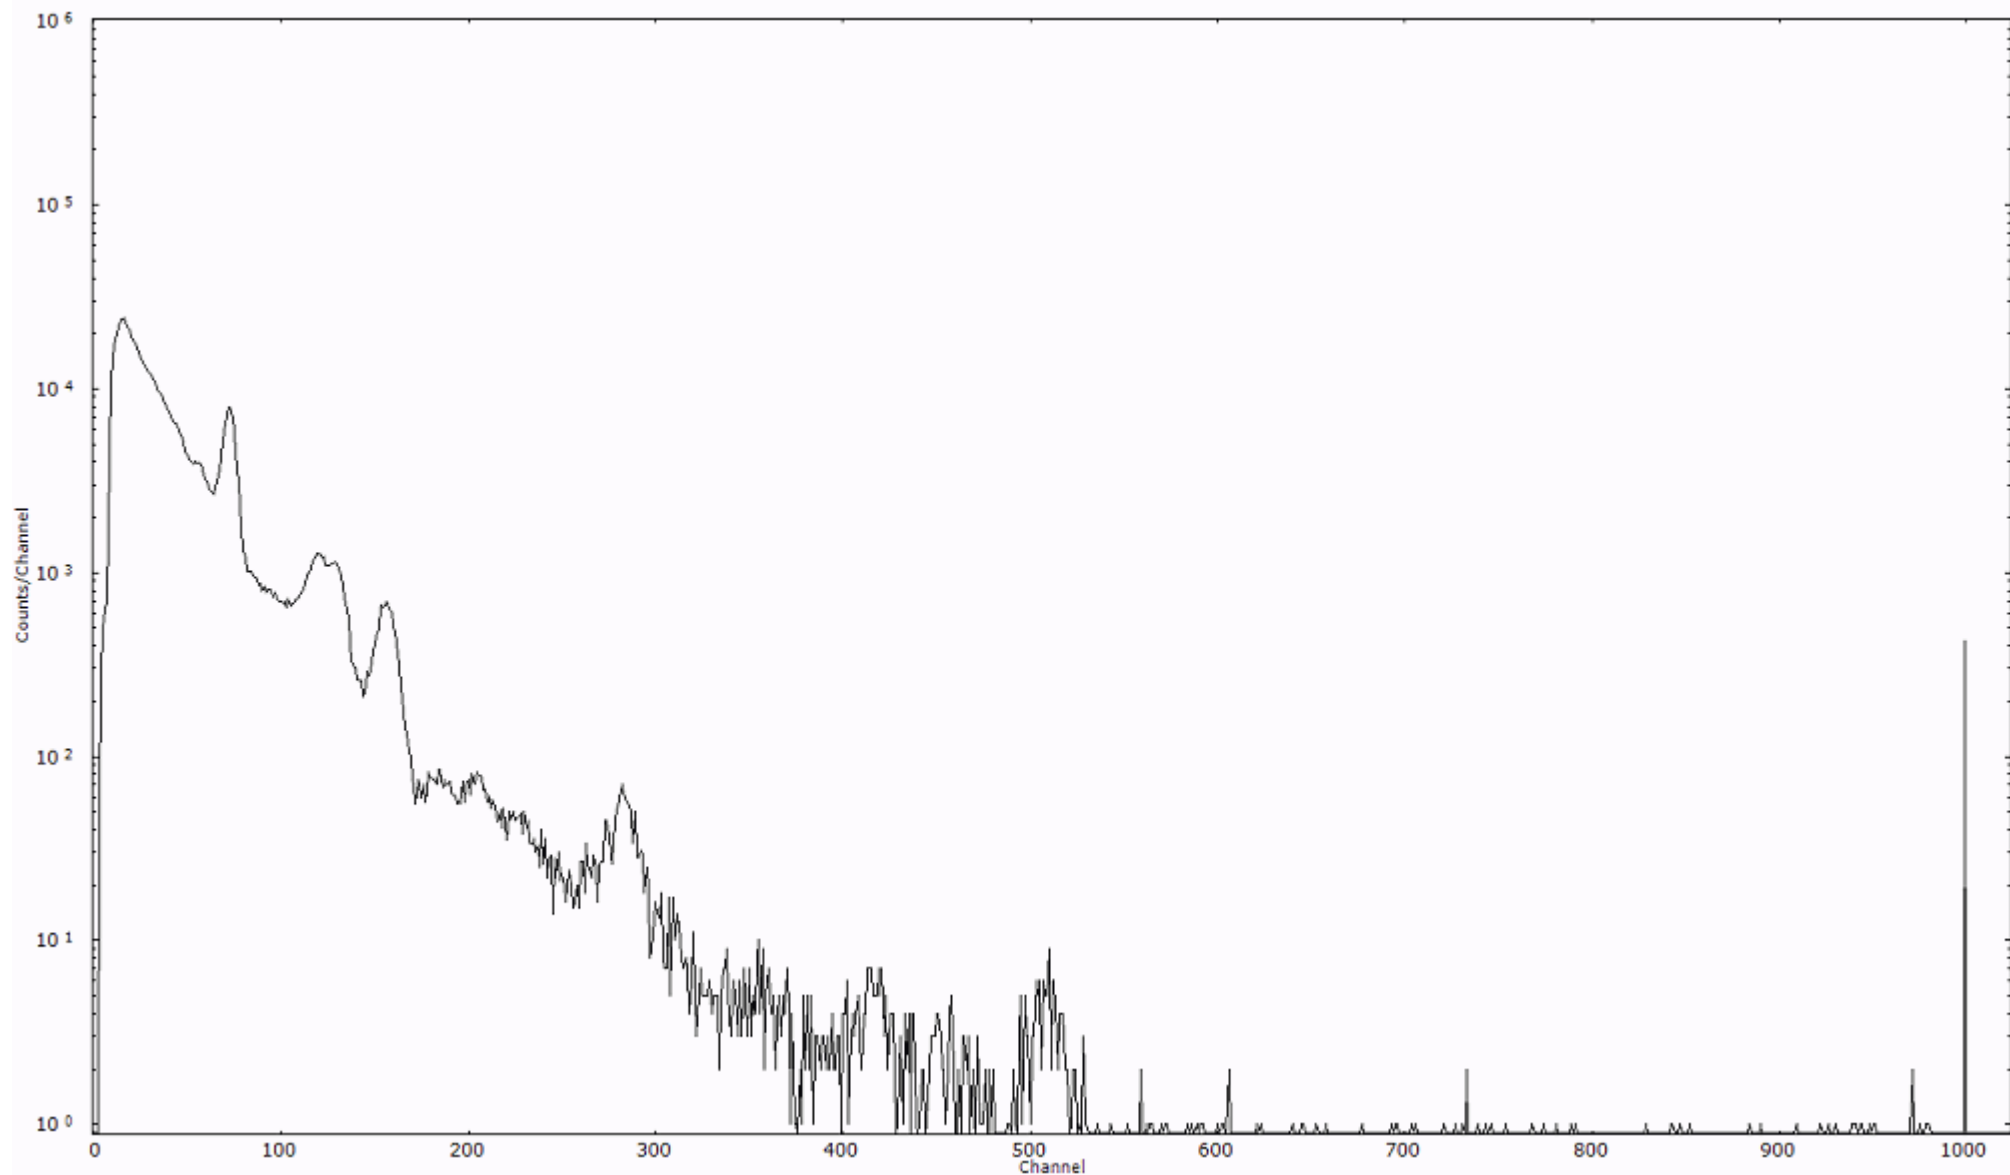

スペクトルグラフ
測定コード 阿字ヶ浦110329P005

検出器番号 13105
測定日時 2011年03月29日 13時00分

ライブタイム 600 秒
リアルタイム 600 秒