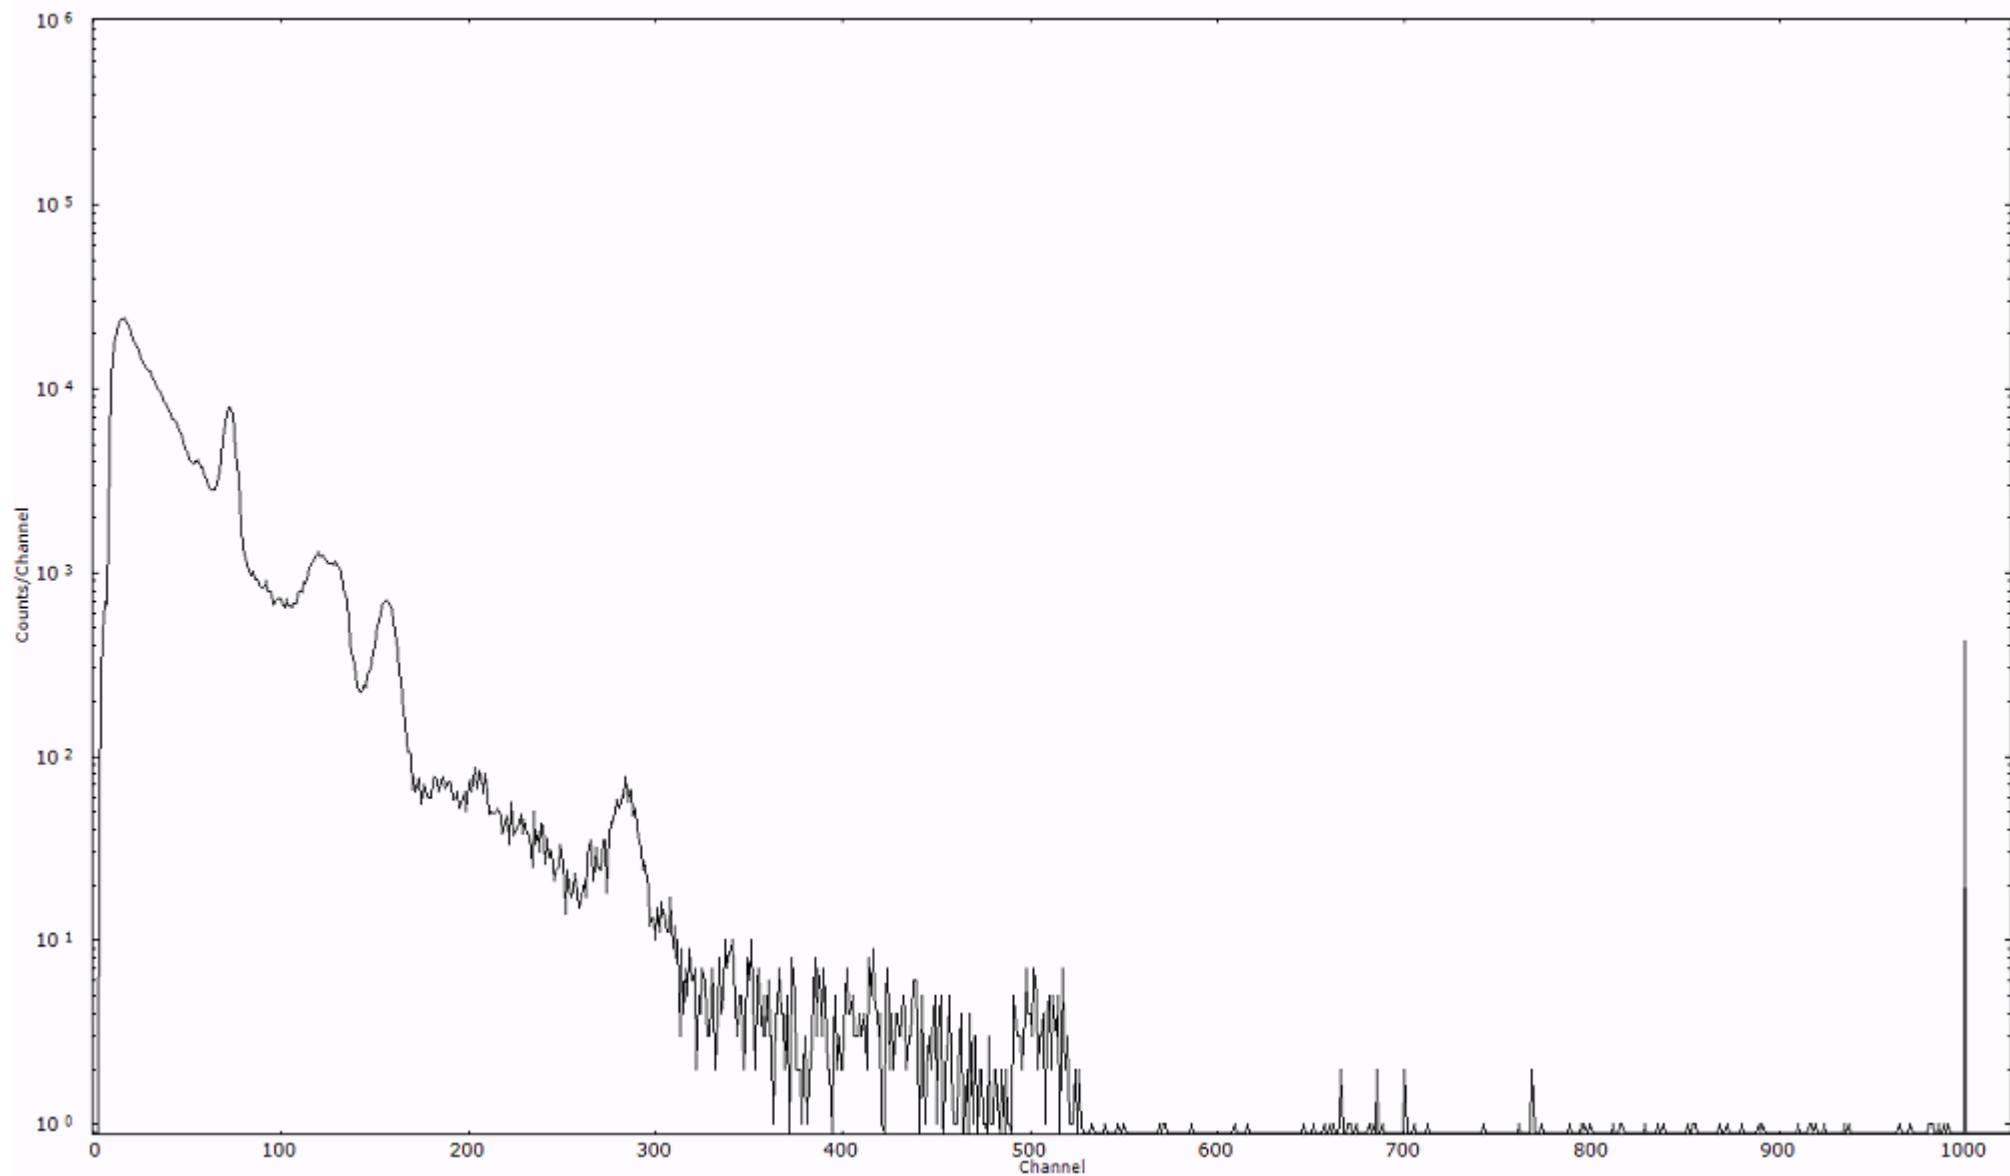

スペクトルグラフ
測定コード 阿字ヶ浦110329A055

検出器番号 13105
測定日時 2011年03月29日 09時10分

ライブタイム 600 秒
リアルタイム 600 秒