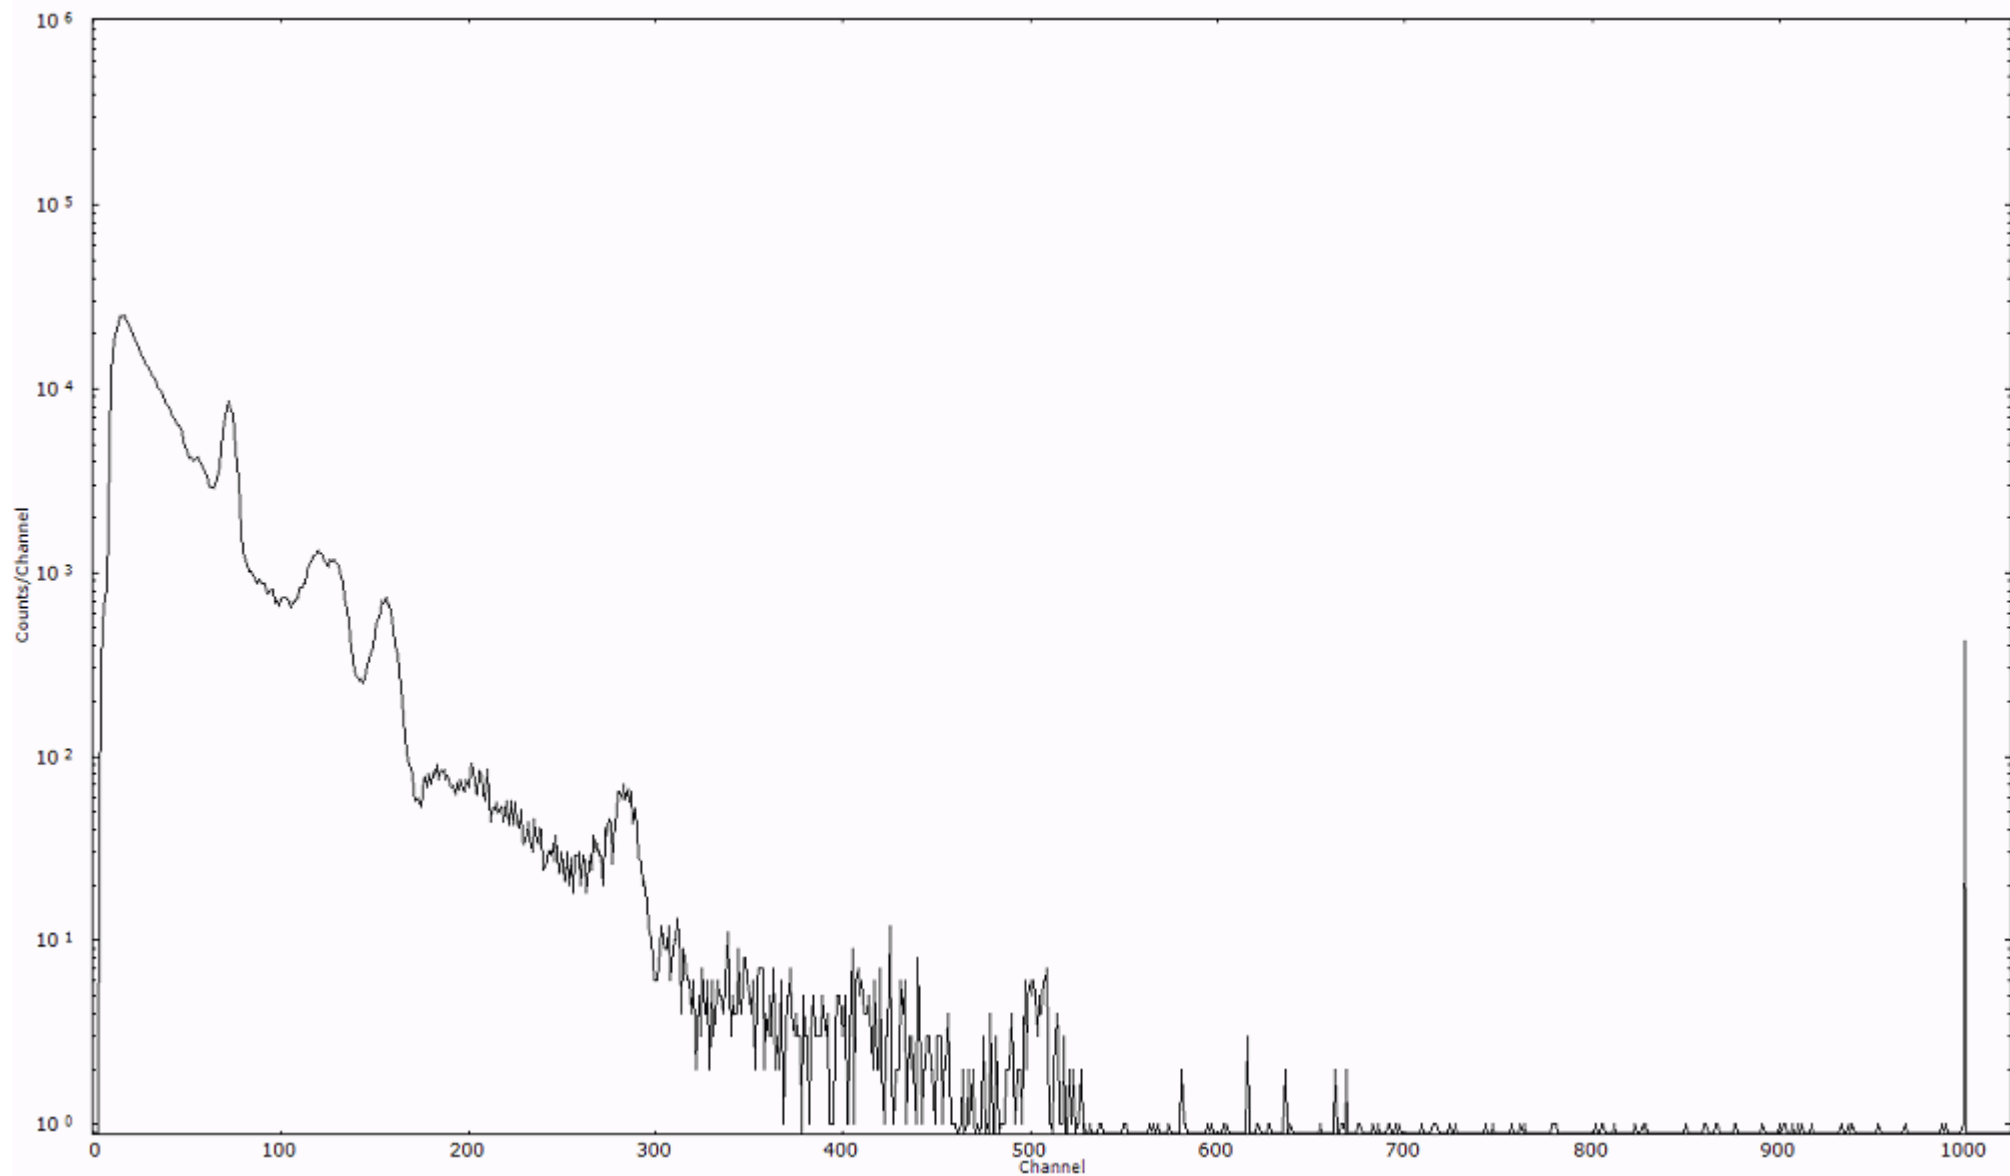

スペクトルグラフ
測定コード 阿字ヶ浦110328P049

検出器番号 13105
測定日時 2011年03月28日 20時20分

ライブタイム 600 秒
リアルタイム 600 秒