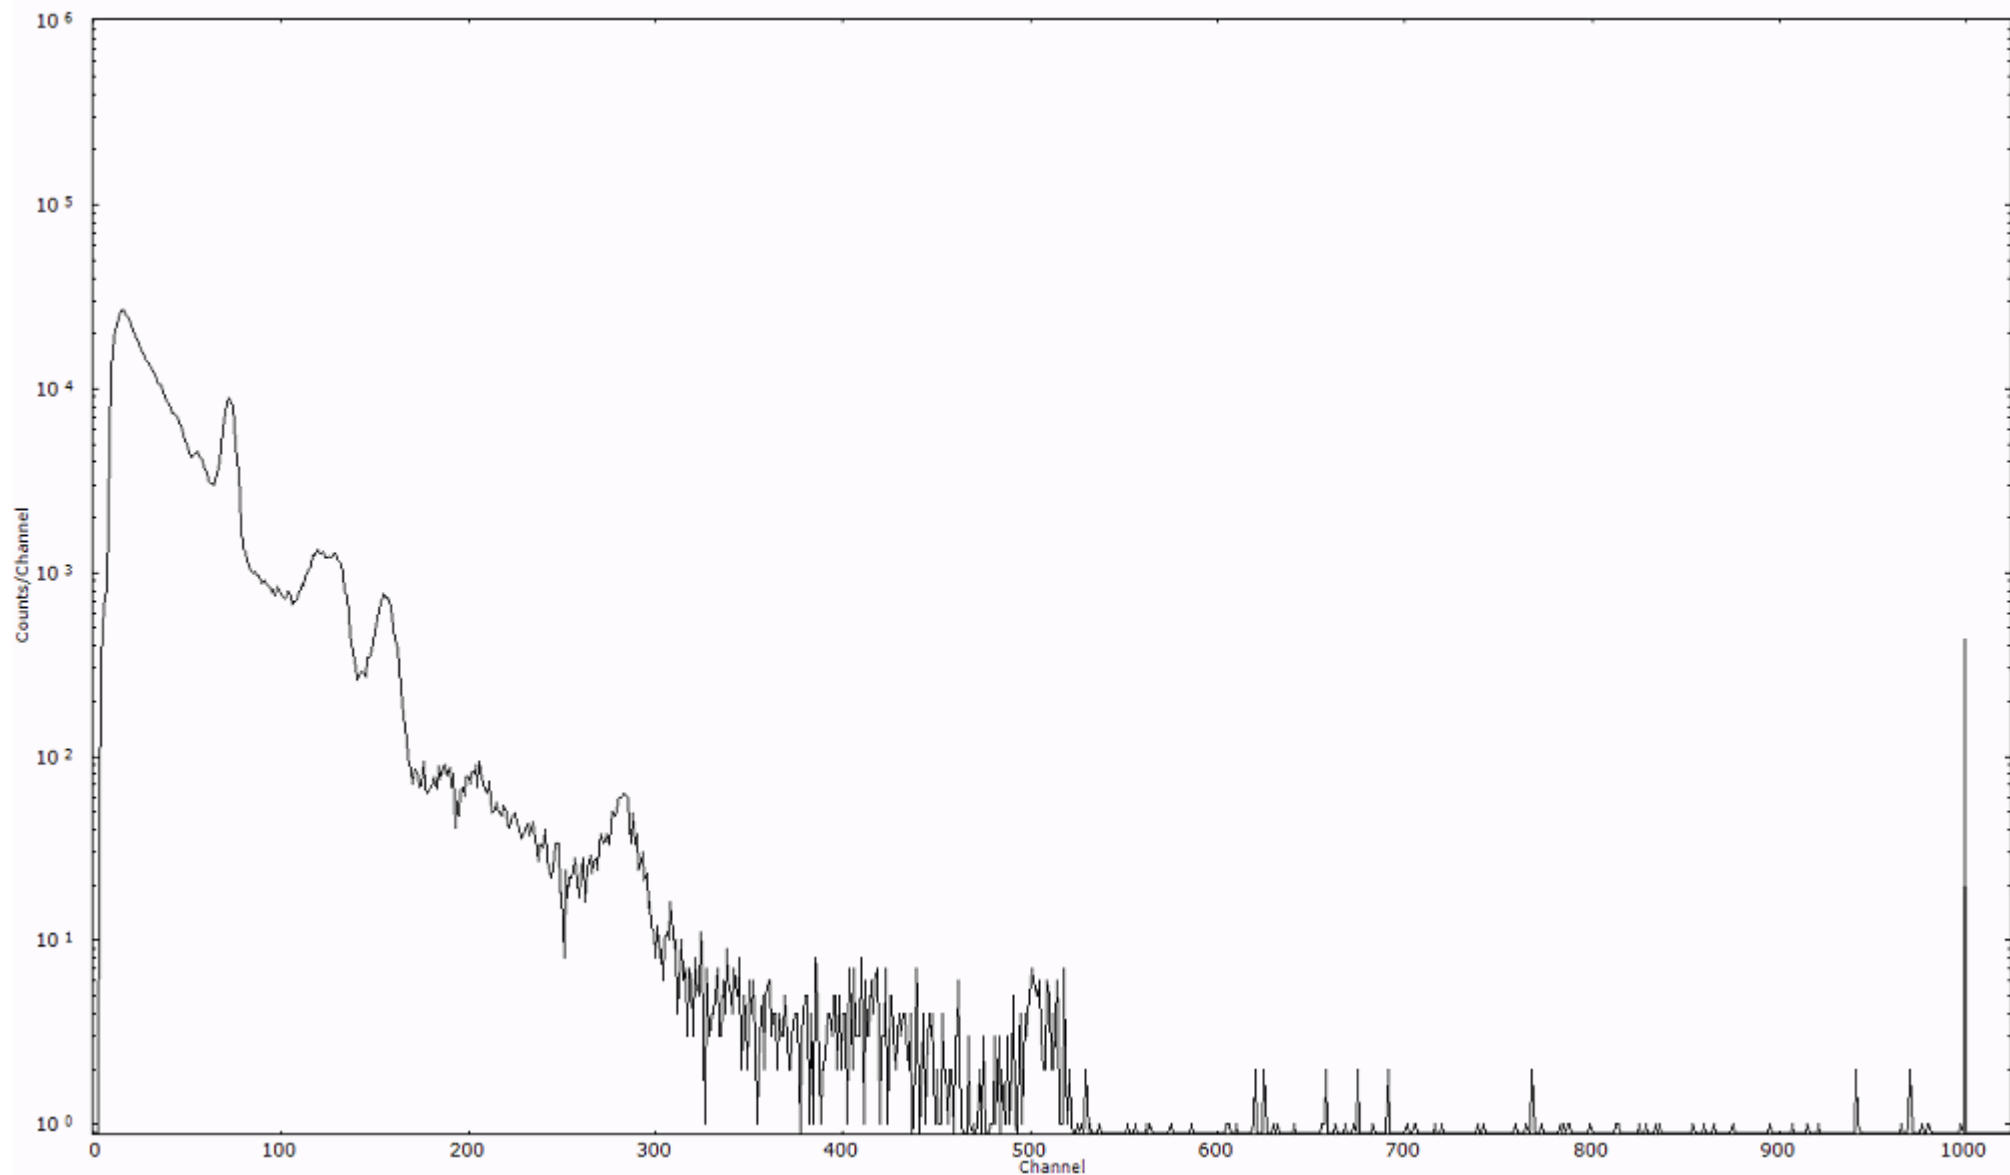

スペクトルグラフ
測定コード 阿字ヶ浦110328A001

検出器番号 13105
測定日時 2011年03月28日 00時10分

ライブタイム 600 秒
リアルタイム 600 秒

スペクトルグラフ
測定コード 阿字ヶ浦110328A002

検出器番号 13105
測定日時 2011年03月28日 00時20分

ライブタイム 600 秒
リアルタイム 600 秒

スペクトルグラフ
測定コード 阿字ヶ浦110328A003