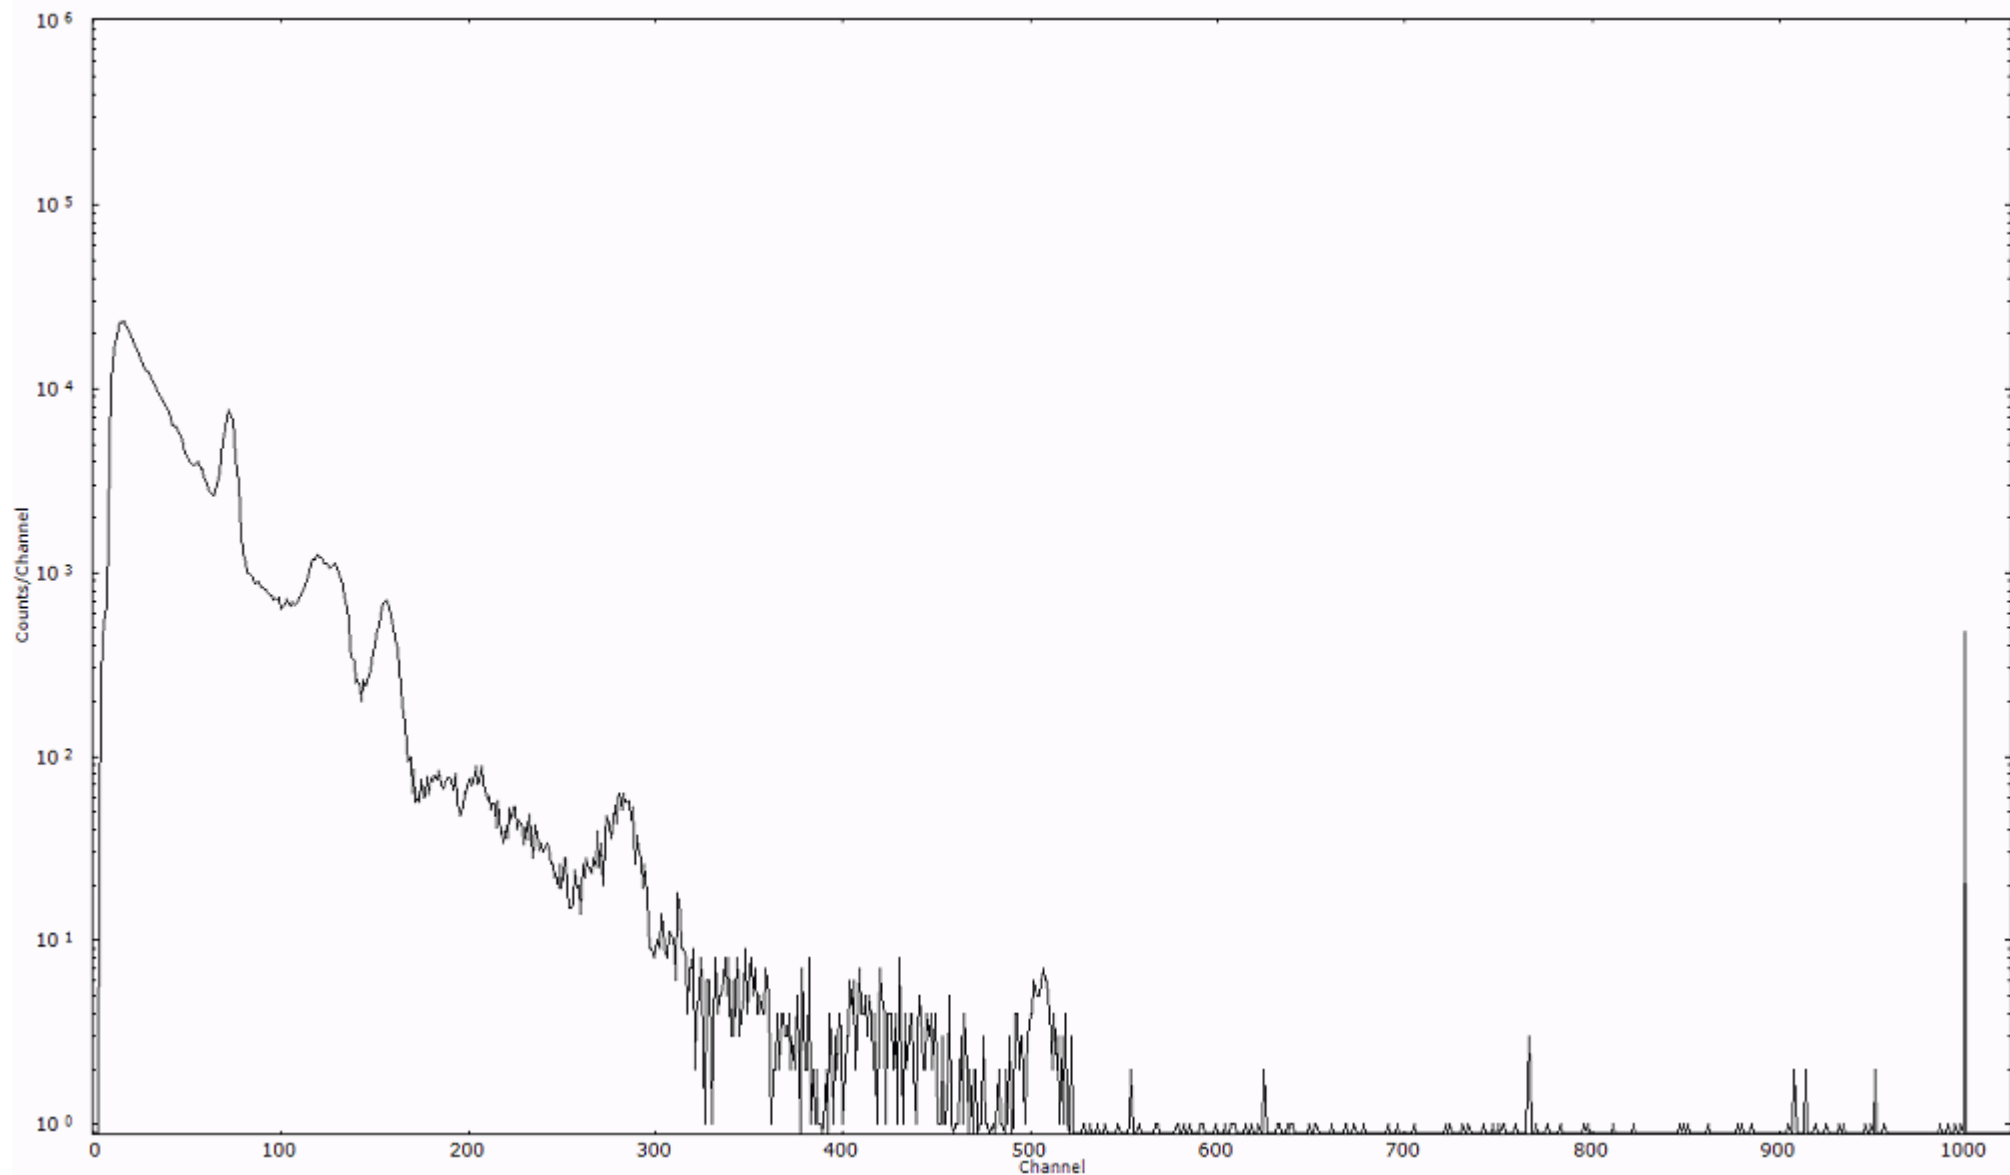

スペクトルグラフ
測定コード 阿字ヶ浦110329P061

検出器番号 13105
測定日時 2011年03月29日 22時20分

ライブタイム 600 秒
リアルタイム 600 秒