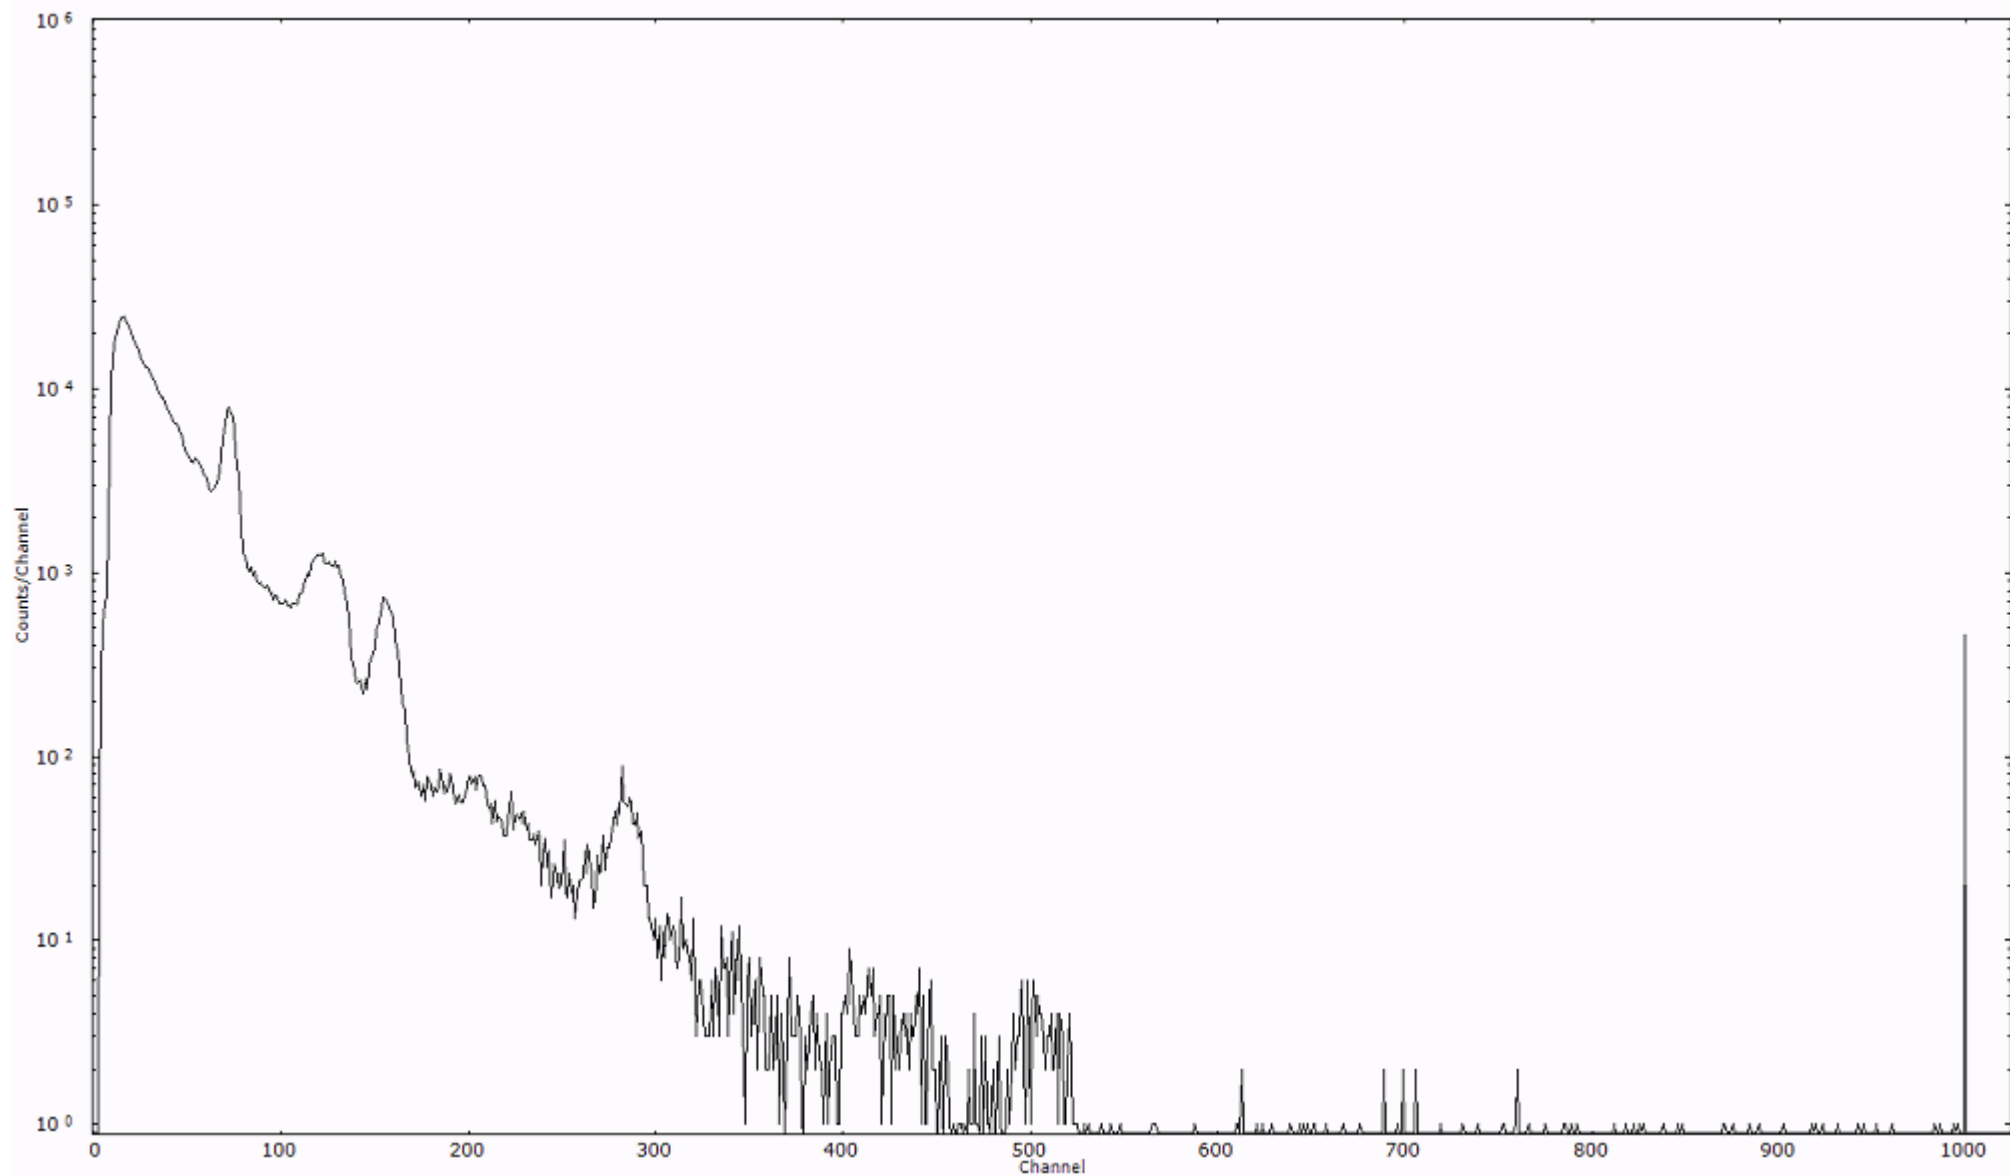

スペクトルグラフ
測定コード 阿字ヶ浦110329A060

検出器番号 13105
測定日時 2011年03月29日 10時00分

ライブタイム 600 秒
リアルタイム 600 秒