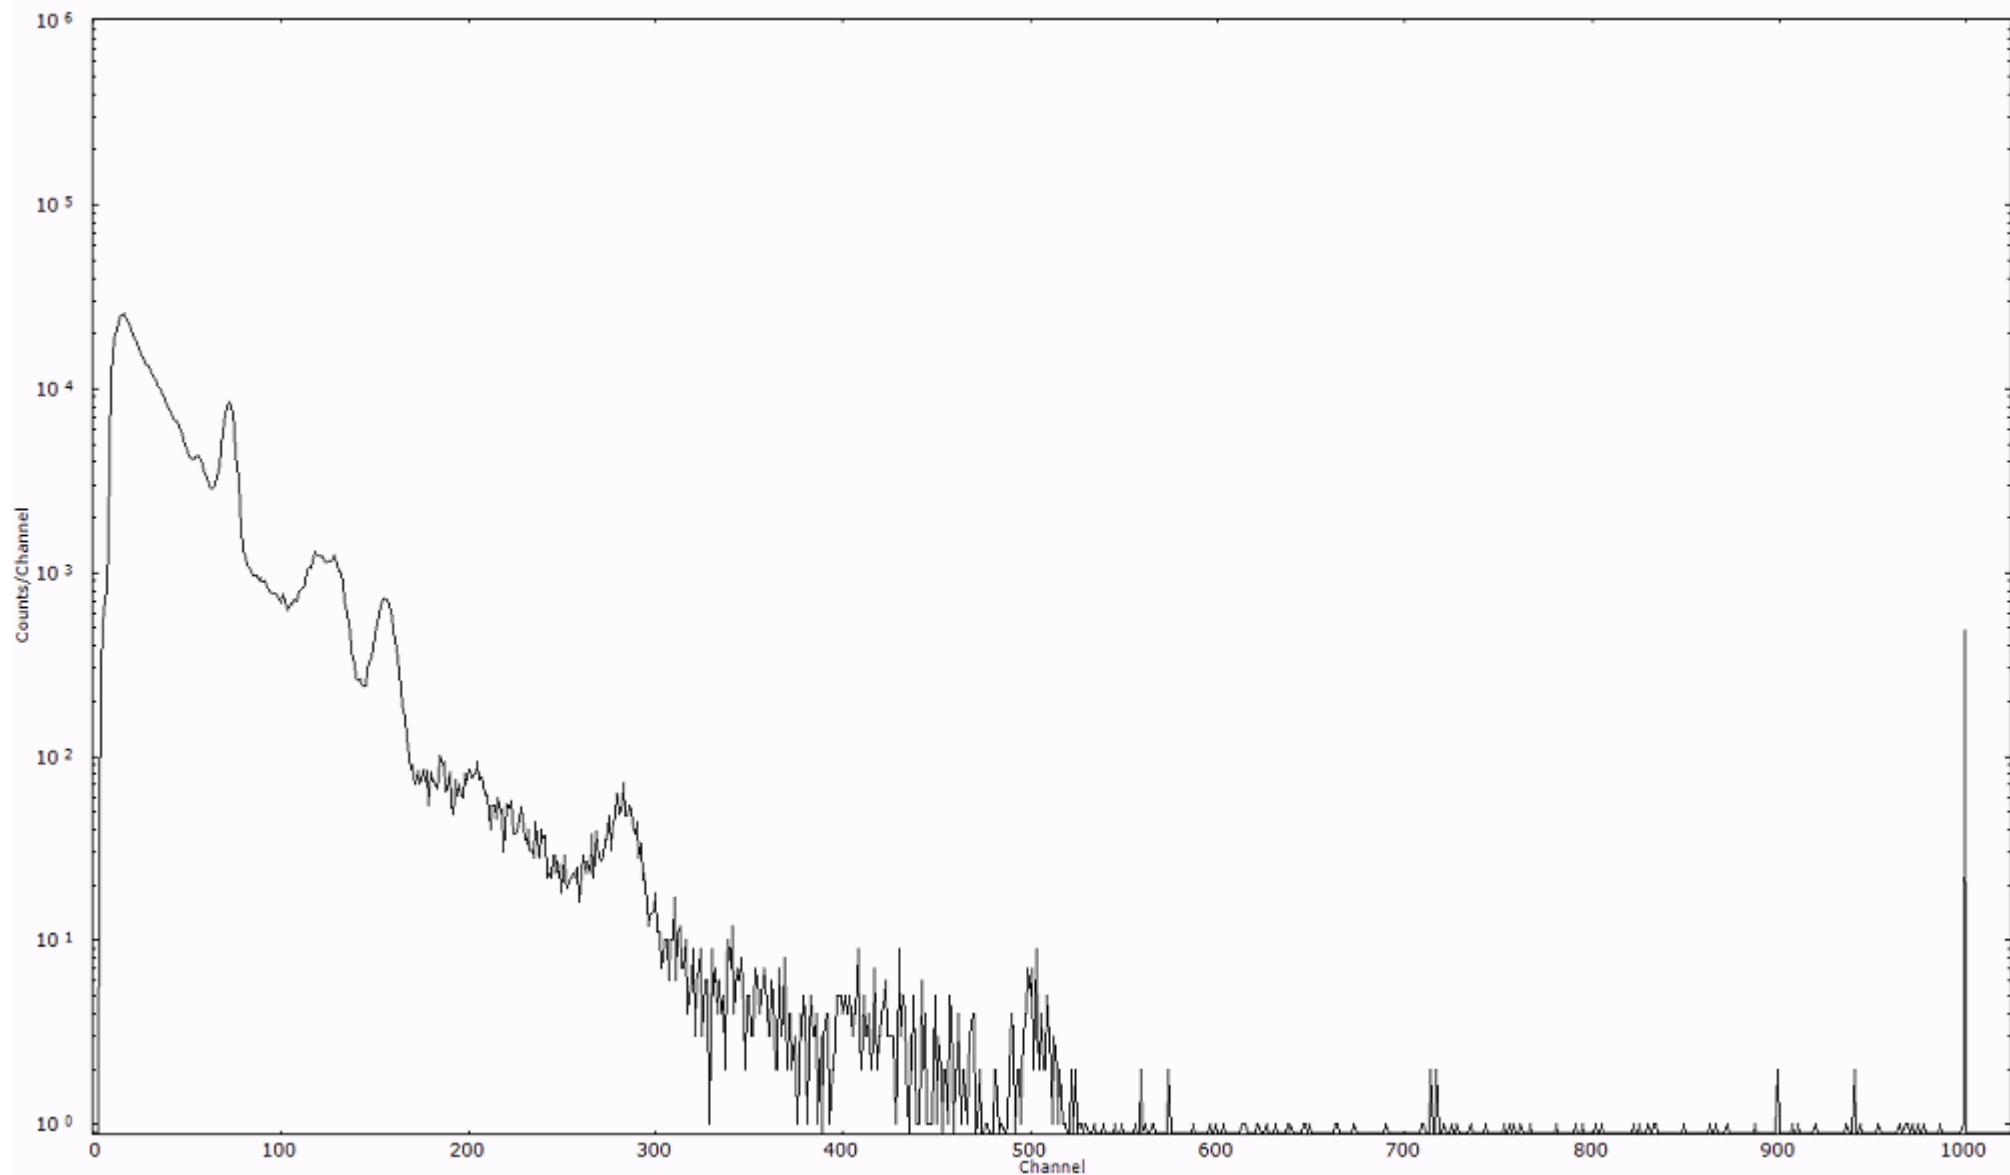

検出器番号 13105
測定日時 2011年03月28日 15時40分

ライブタイム 600 秒
リアルタイム 600 秒

スペクトルグラフ
測定コード 阿字ヶ浦110328P022

検出器番号 13105
測定日時 2011年03月28日 15時50分

ライブタイム 600 秒
リアルタイム 600 秒

スペクトルグラフ
測定コード 阿字ヶ浦110328P023

検出器番号 13105
測定日時 2011年03月28日 16時00分