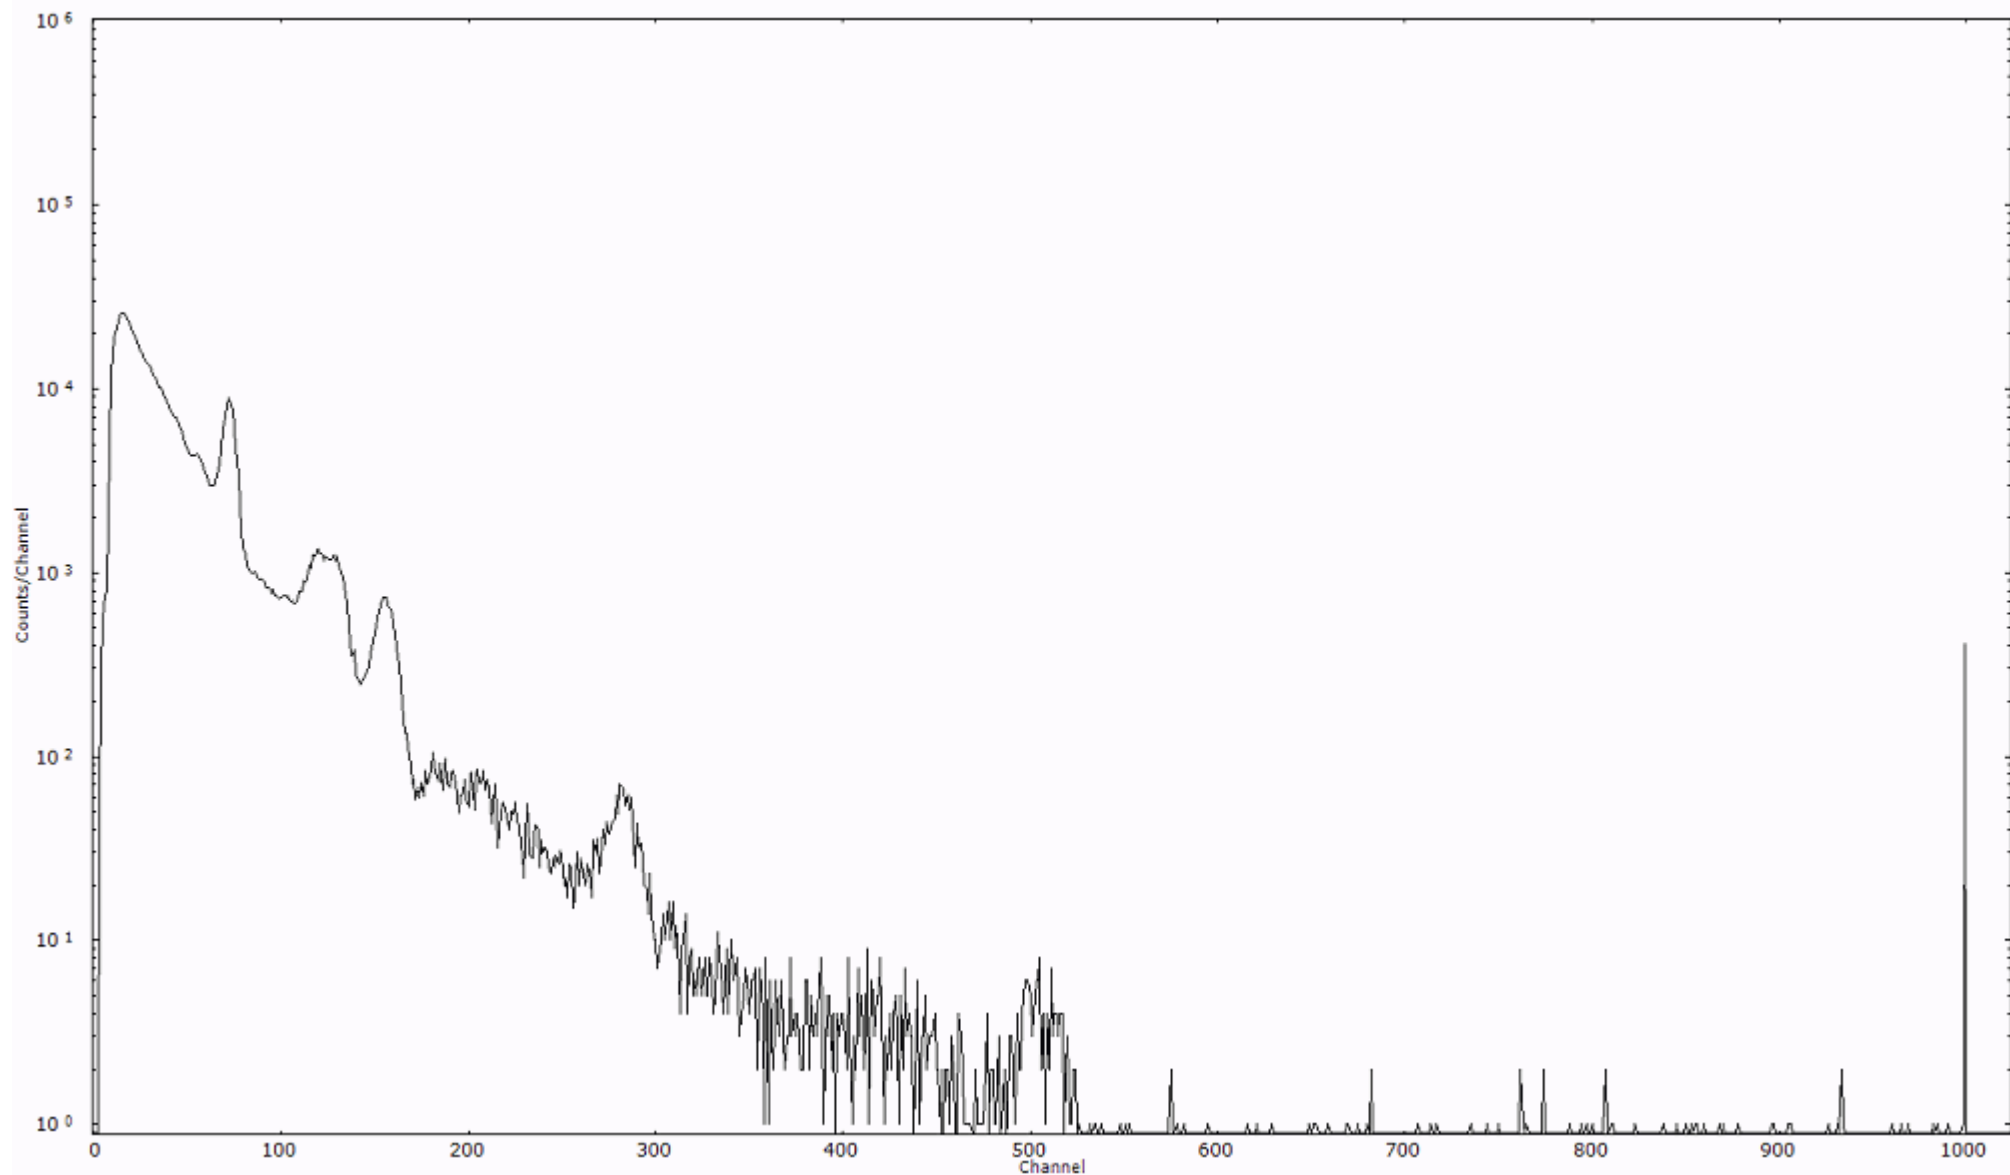

スペクトルグラフ
測定コード 阿字ヶ浦110328A057

検出器番号 13105
測定日時 2011年03月28日 09時30分

ライブタイム 600 秒
リアルタイム 600 秒