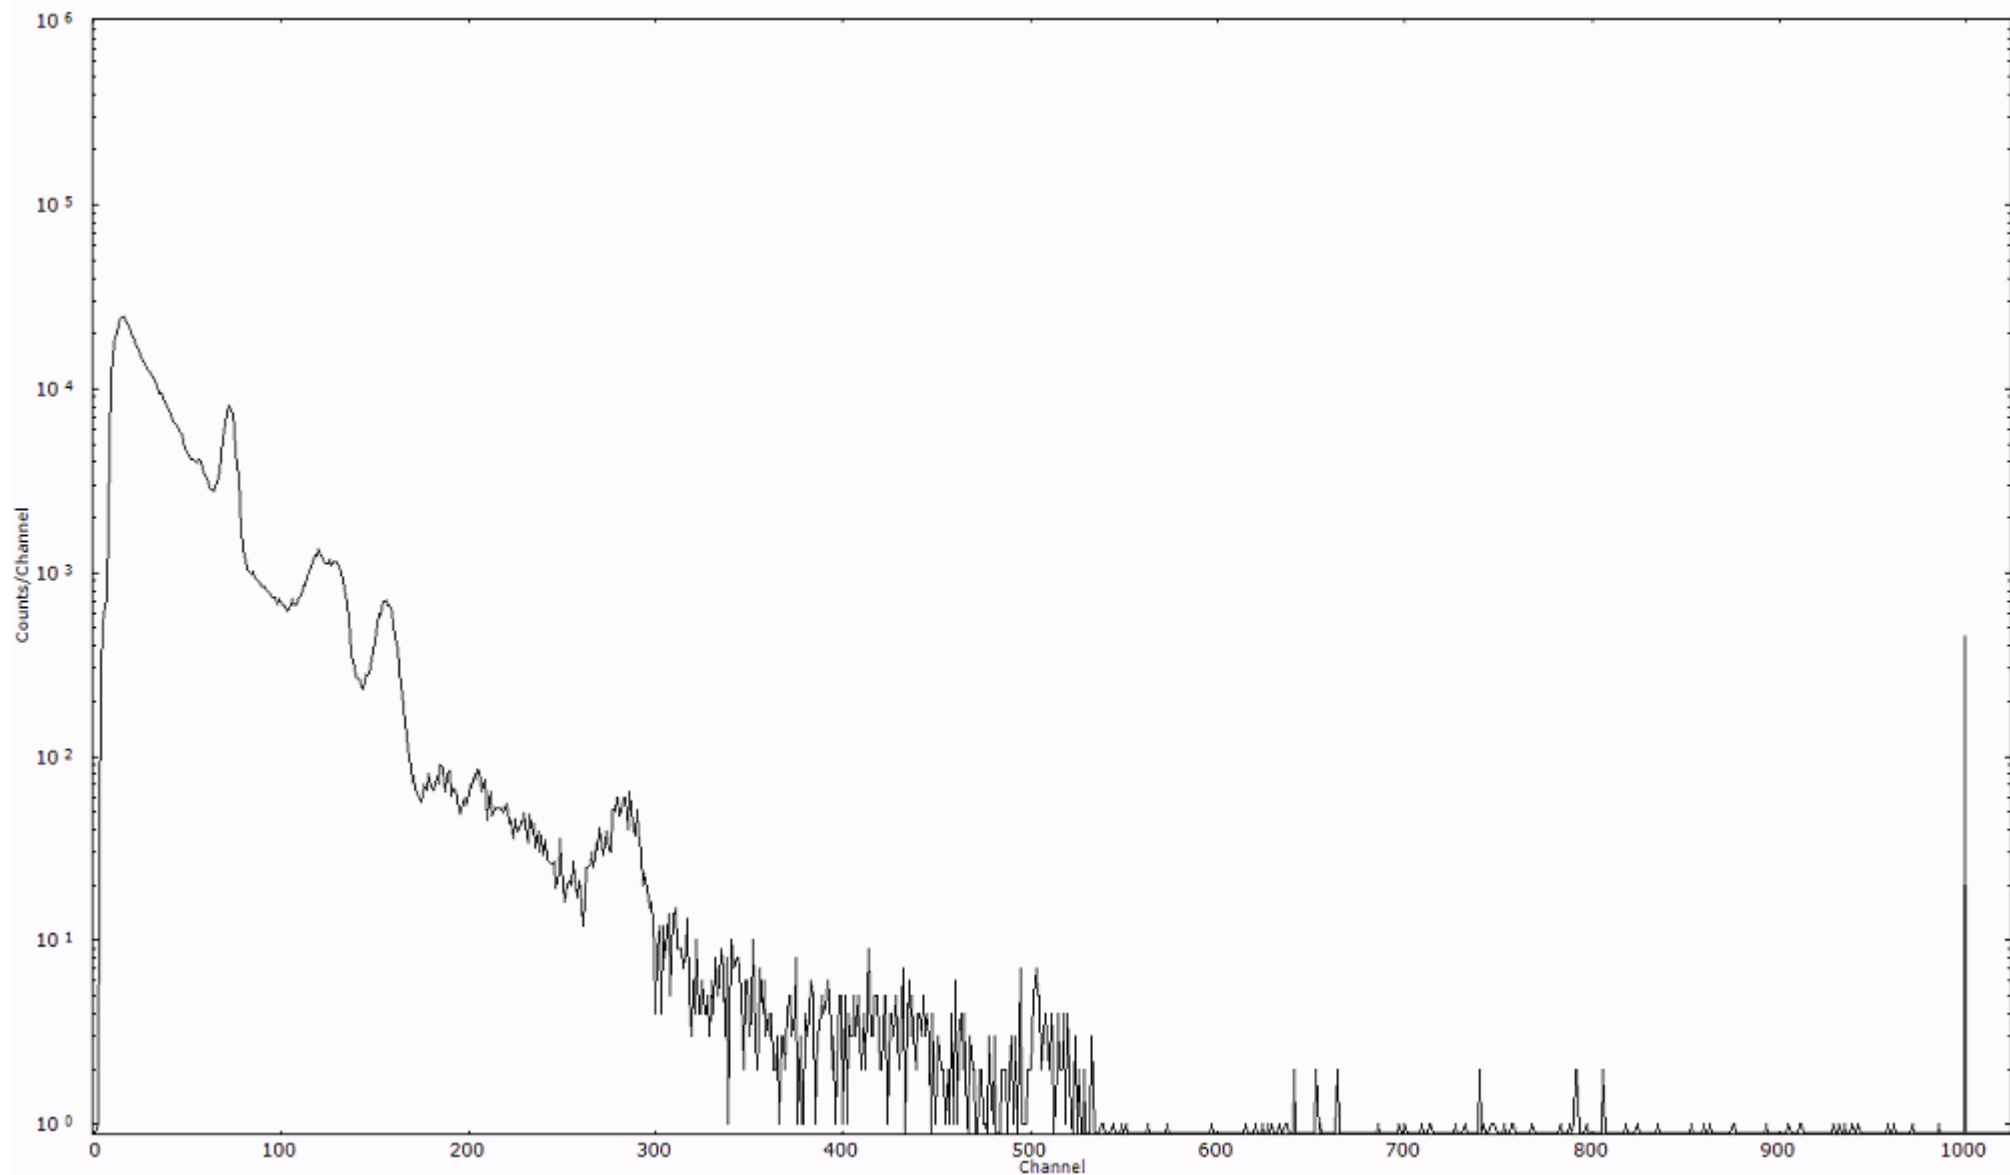

スペクトルグラフ
測定コード 阿字ヶ浦110329A039

検出器番号 13105
測定日時 2011年03月29日 06時30分

ライブタイム 600 秒
リアルタイム 600 秒

スペクトルグラフ
測定コード 阿字ヶ浦110329A040

検出器番号 13105
測定日時 2011年03月29日 06時40分

ライブタイム 600 秒
リアルタイム 600 秒

スペクトルグラフ
測定コード 阿字ヶ浦110329A041