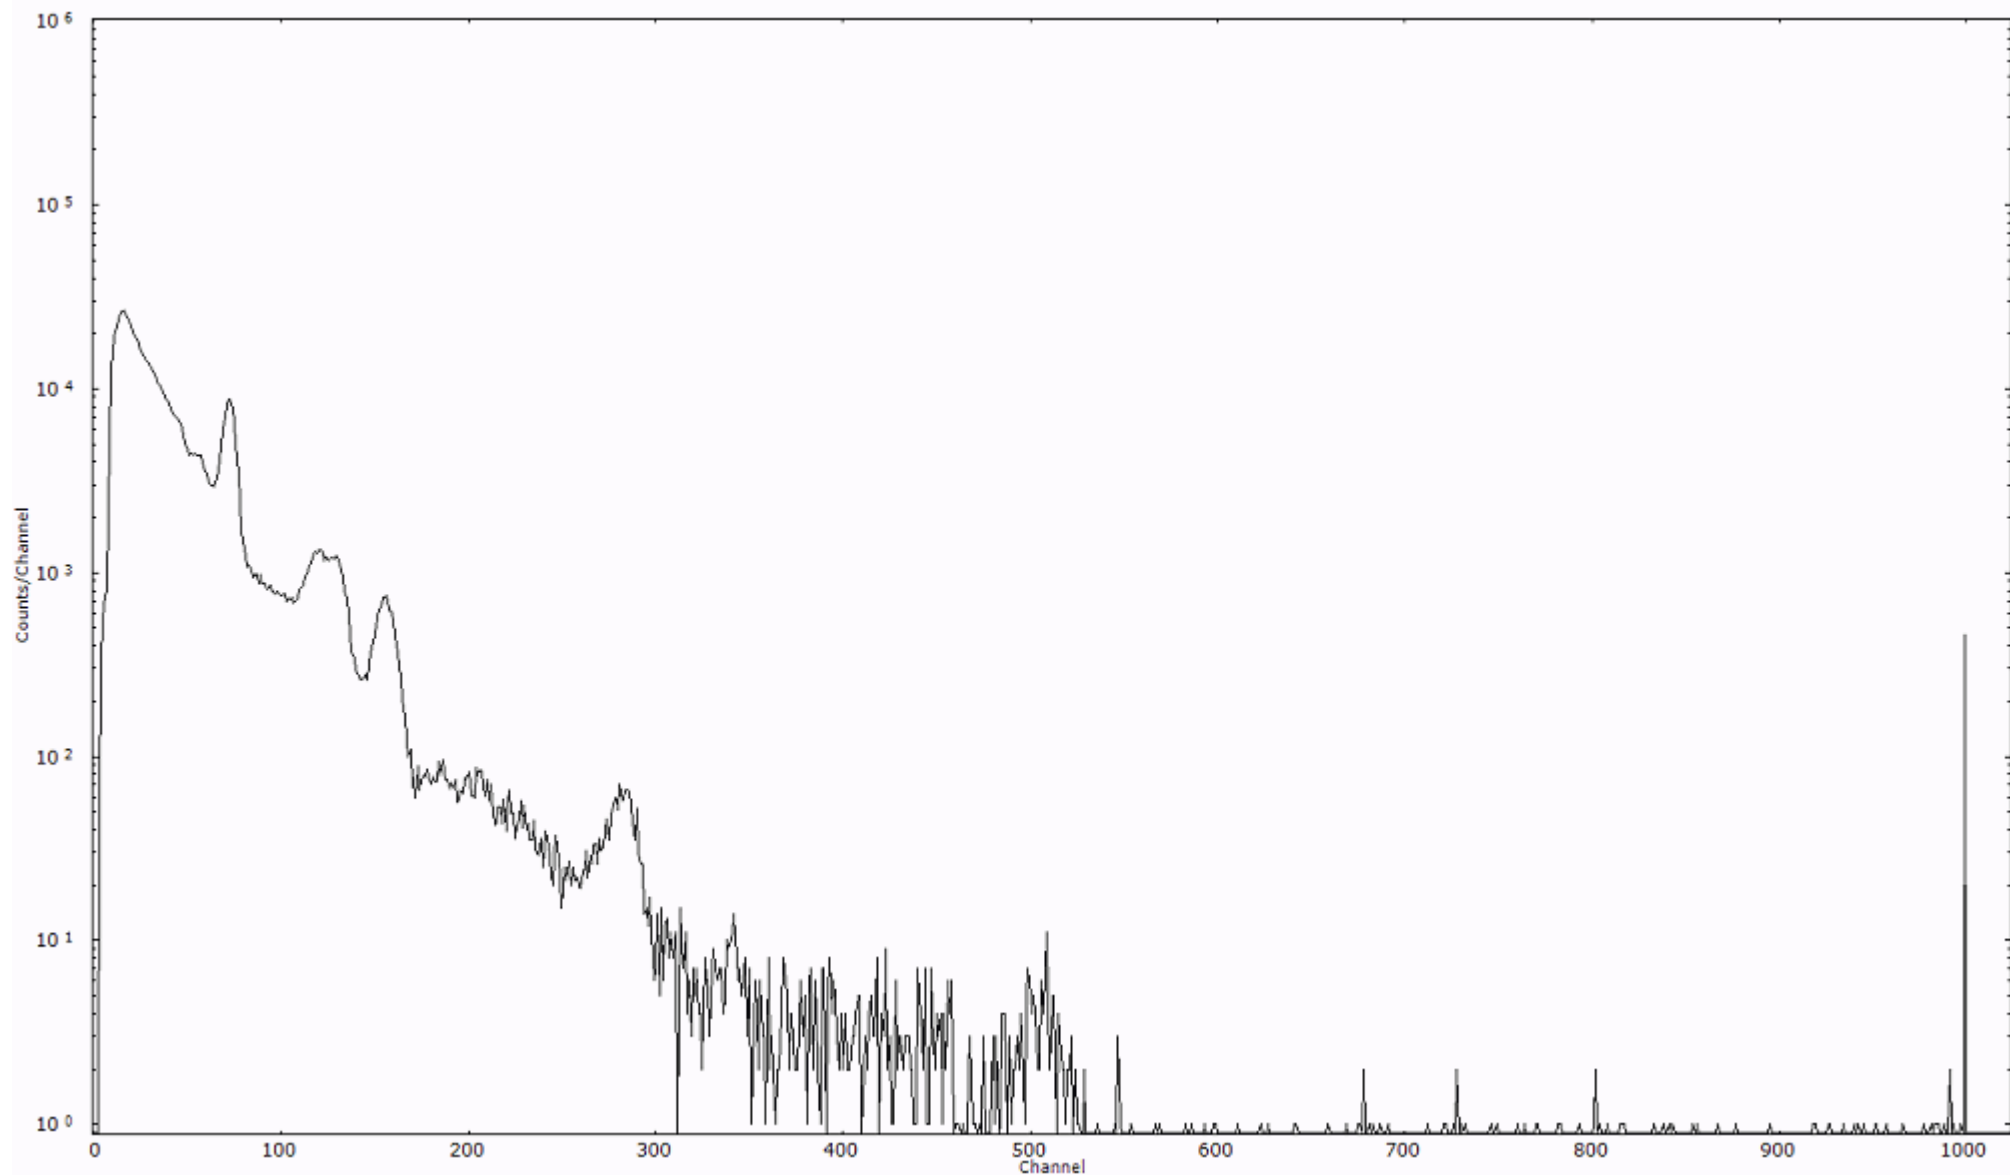

スペクトルグラフ
測定コード 阿字ヶ浦110328A022

検出器番号 13105
測定日時 2011年03月28日 03時40分

ライブタイム 600 秒
リアルタイム 600 秒