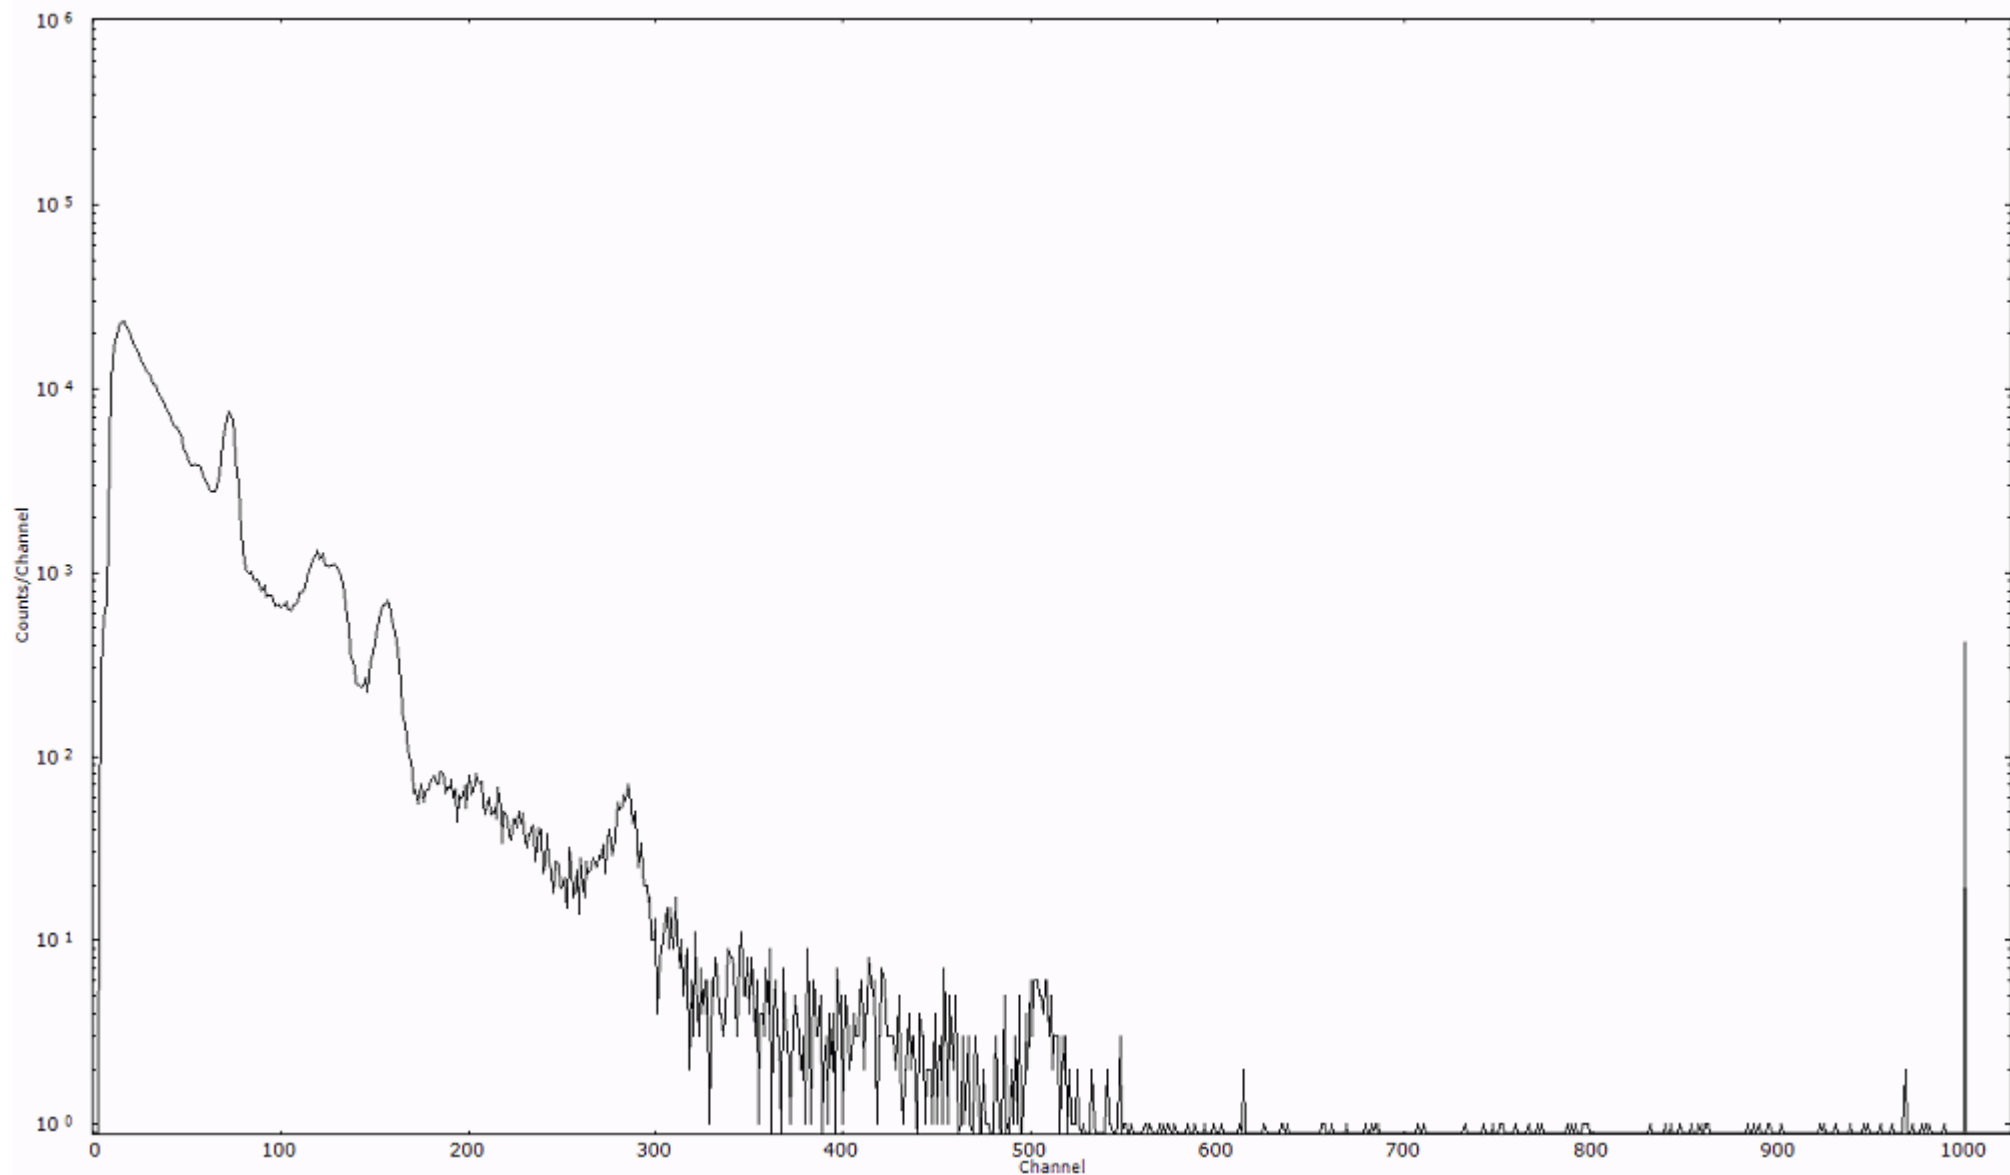

スペクトルグラフ
測定コード 阿字ヶ浦110329P064

検出器番号 13105
測定日時 2011年03月29日 22時50分

ライブタイム 600 秒
リアルタイム 600 秒

スペクトルグラフ
測定コード 阿字ヶ浦110329P065

検出器番号 13105
測定日時 2011年03月29日 23時00分

ライブタイム 600 秒
リアルタイム 600 秒

スペクトルグラフ
測定コード 阿字ヶ浦110329P066