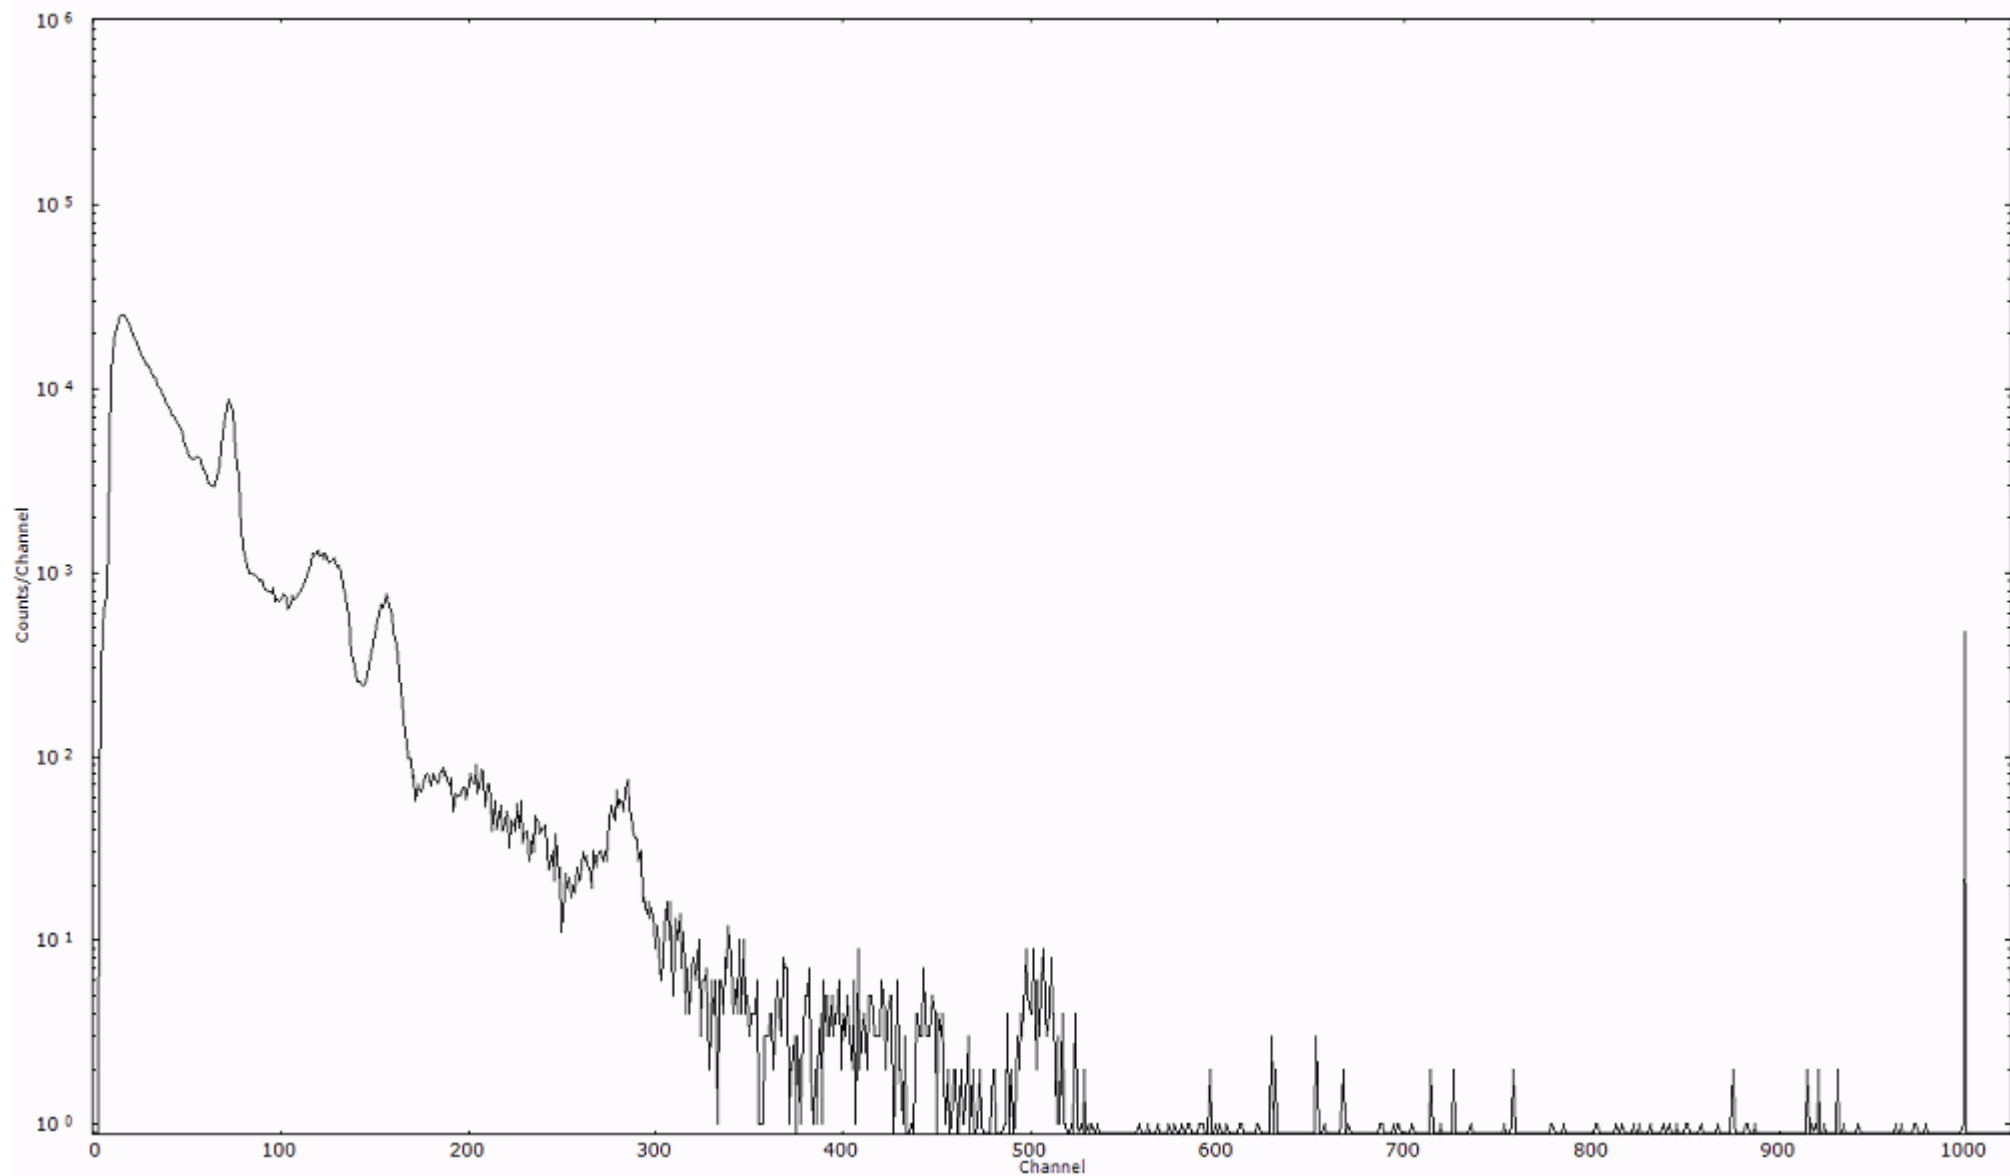

ライブタイム 600 秒
リアルタイム 600 秒

スペクトルグラフ
測定コード 阿字ヶ浦110328P017

検出器番号 13105
測定日時 2011年03月28日 15時00分

ライブタイム 600 秒
リアルタイム 600 秒

スペクトルグラフ
測定コード 阿字ヶ浦110328P018

検出器番号 13105
測定日時 2011年03月28日 15時10分

ライブタイム 600 秒
リアルタイム 600 秒