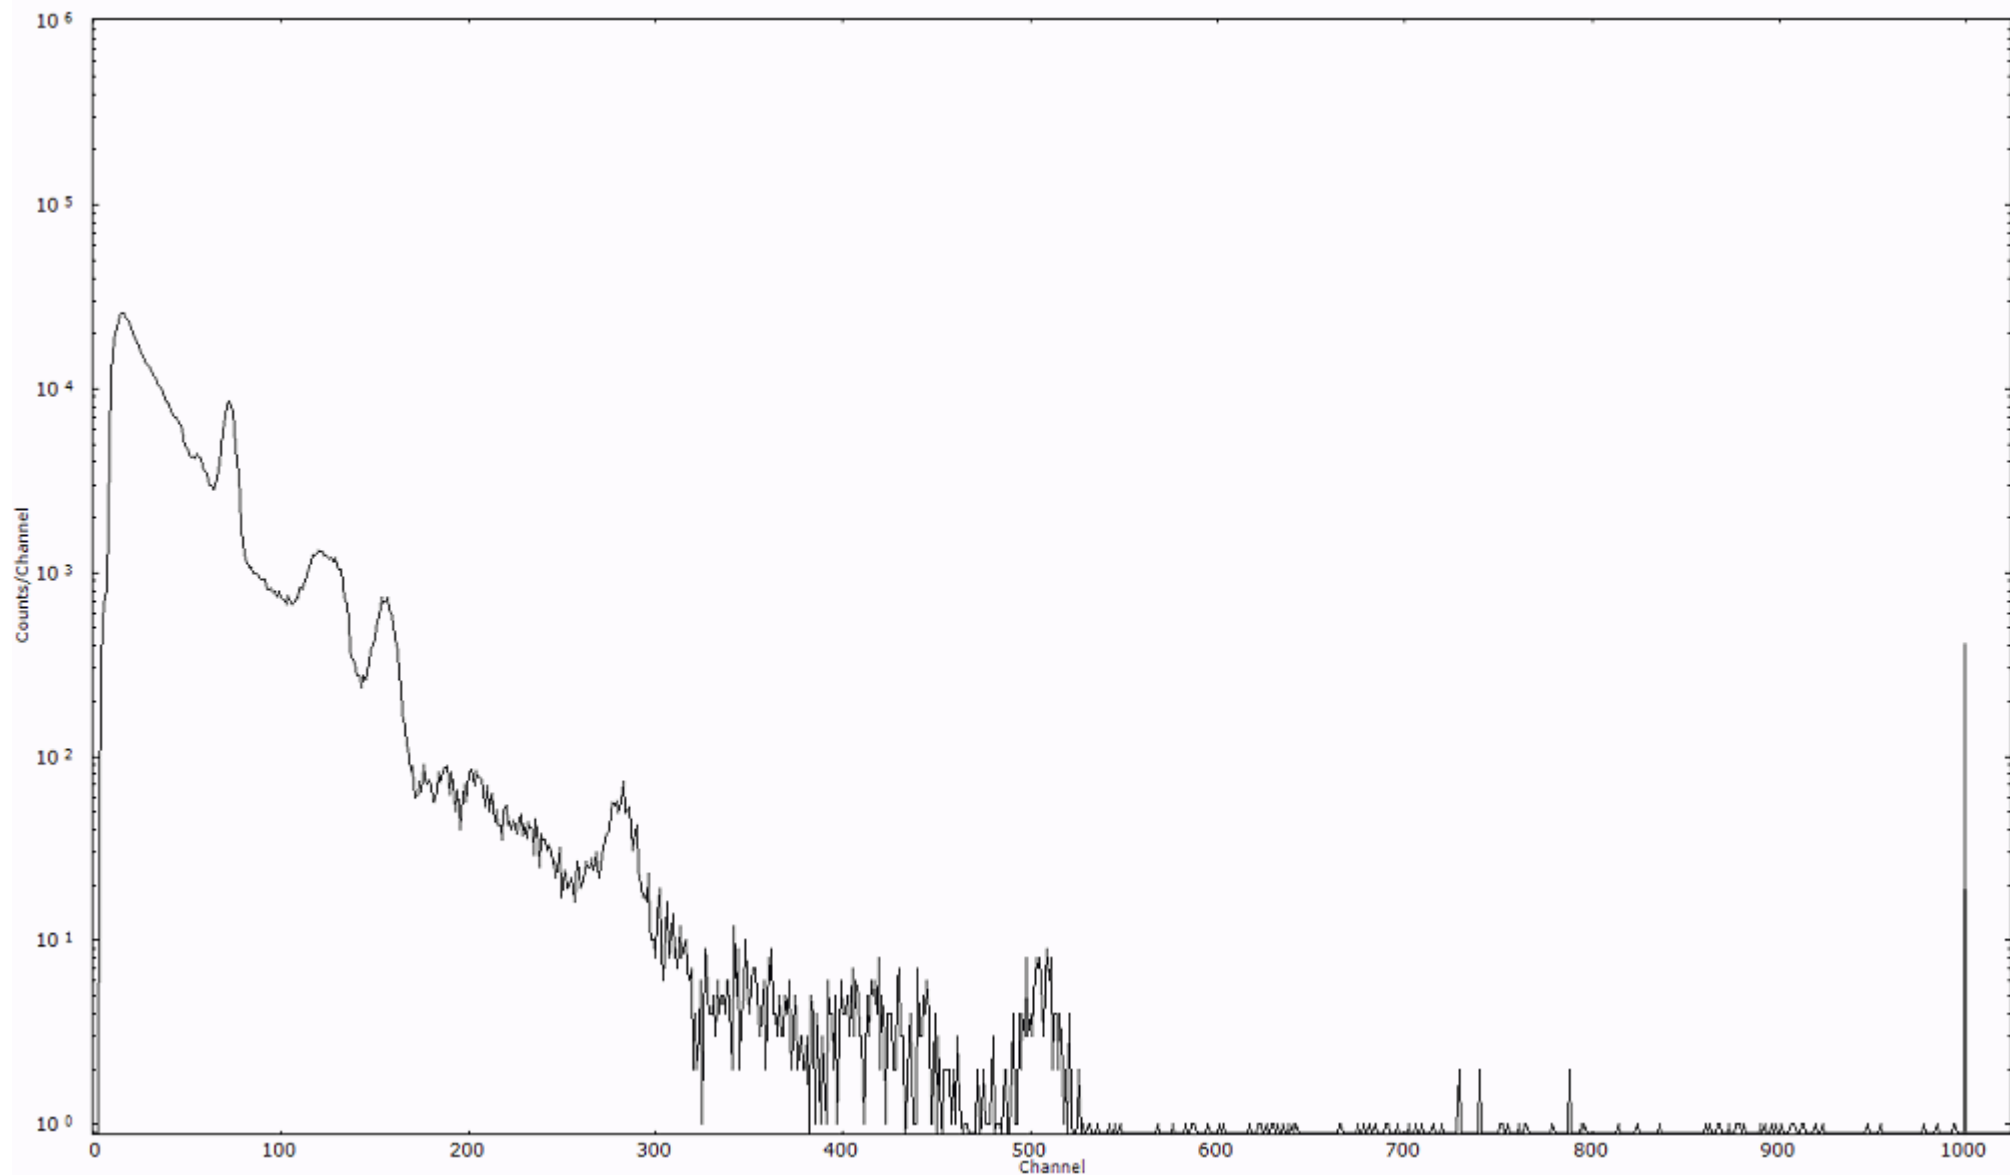

検出器番号 13105
測定日時 2011年03月28日 11時00分

ライブタイム 600 秒
リアルタイム 600 秒

スペクトルグラフ
測定コード 阿字ヶ浦110328A067

検出器番号 13105
測定日時 2011年03月28日 11時10分

ライブタイム 600 秒
リアルタイム 600 秒

スペクトルグラフ
測定コード 阿字ヶ浦110328A068

検出器番号 13105
測定日時 2011年03月28日 11時20分