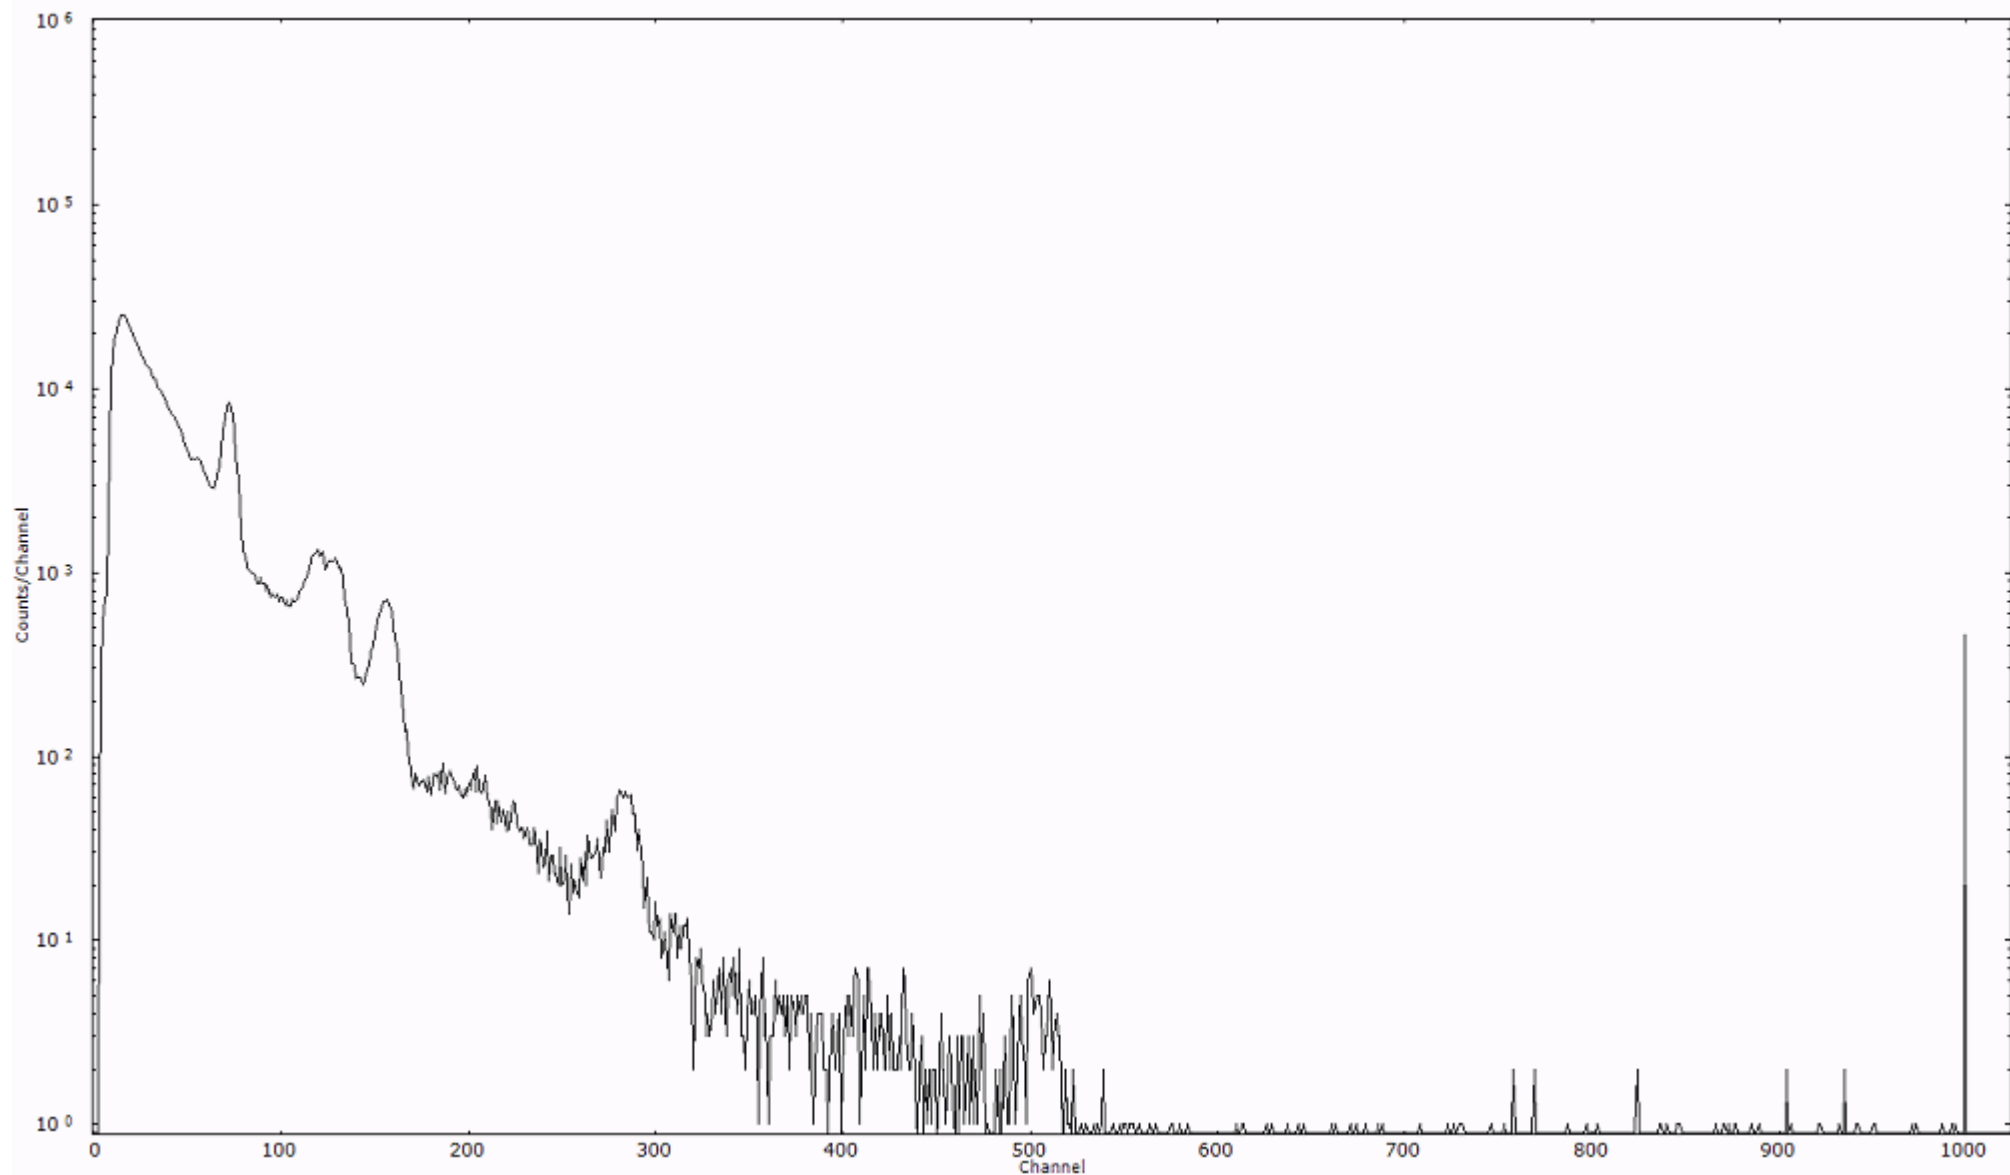

スペクトルグラフ
測定コード 阿字ヶ浦110328P042

検出器番号 13105
測定日時 2011年03月28日 19時10分

ライブタイム 600 秒
リアルタイム 600 秒