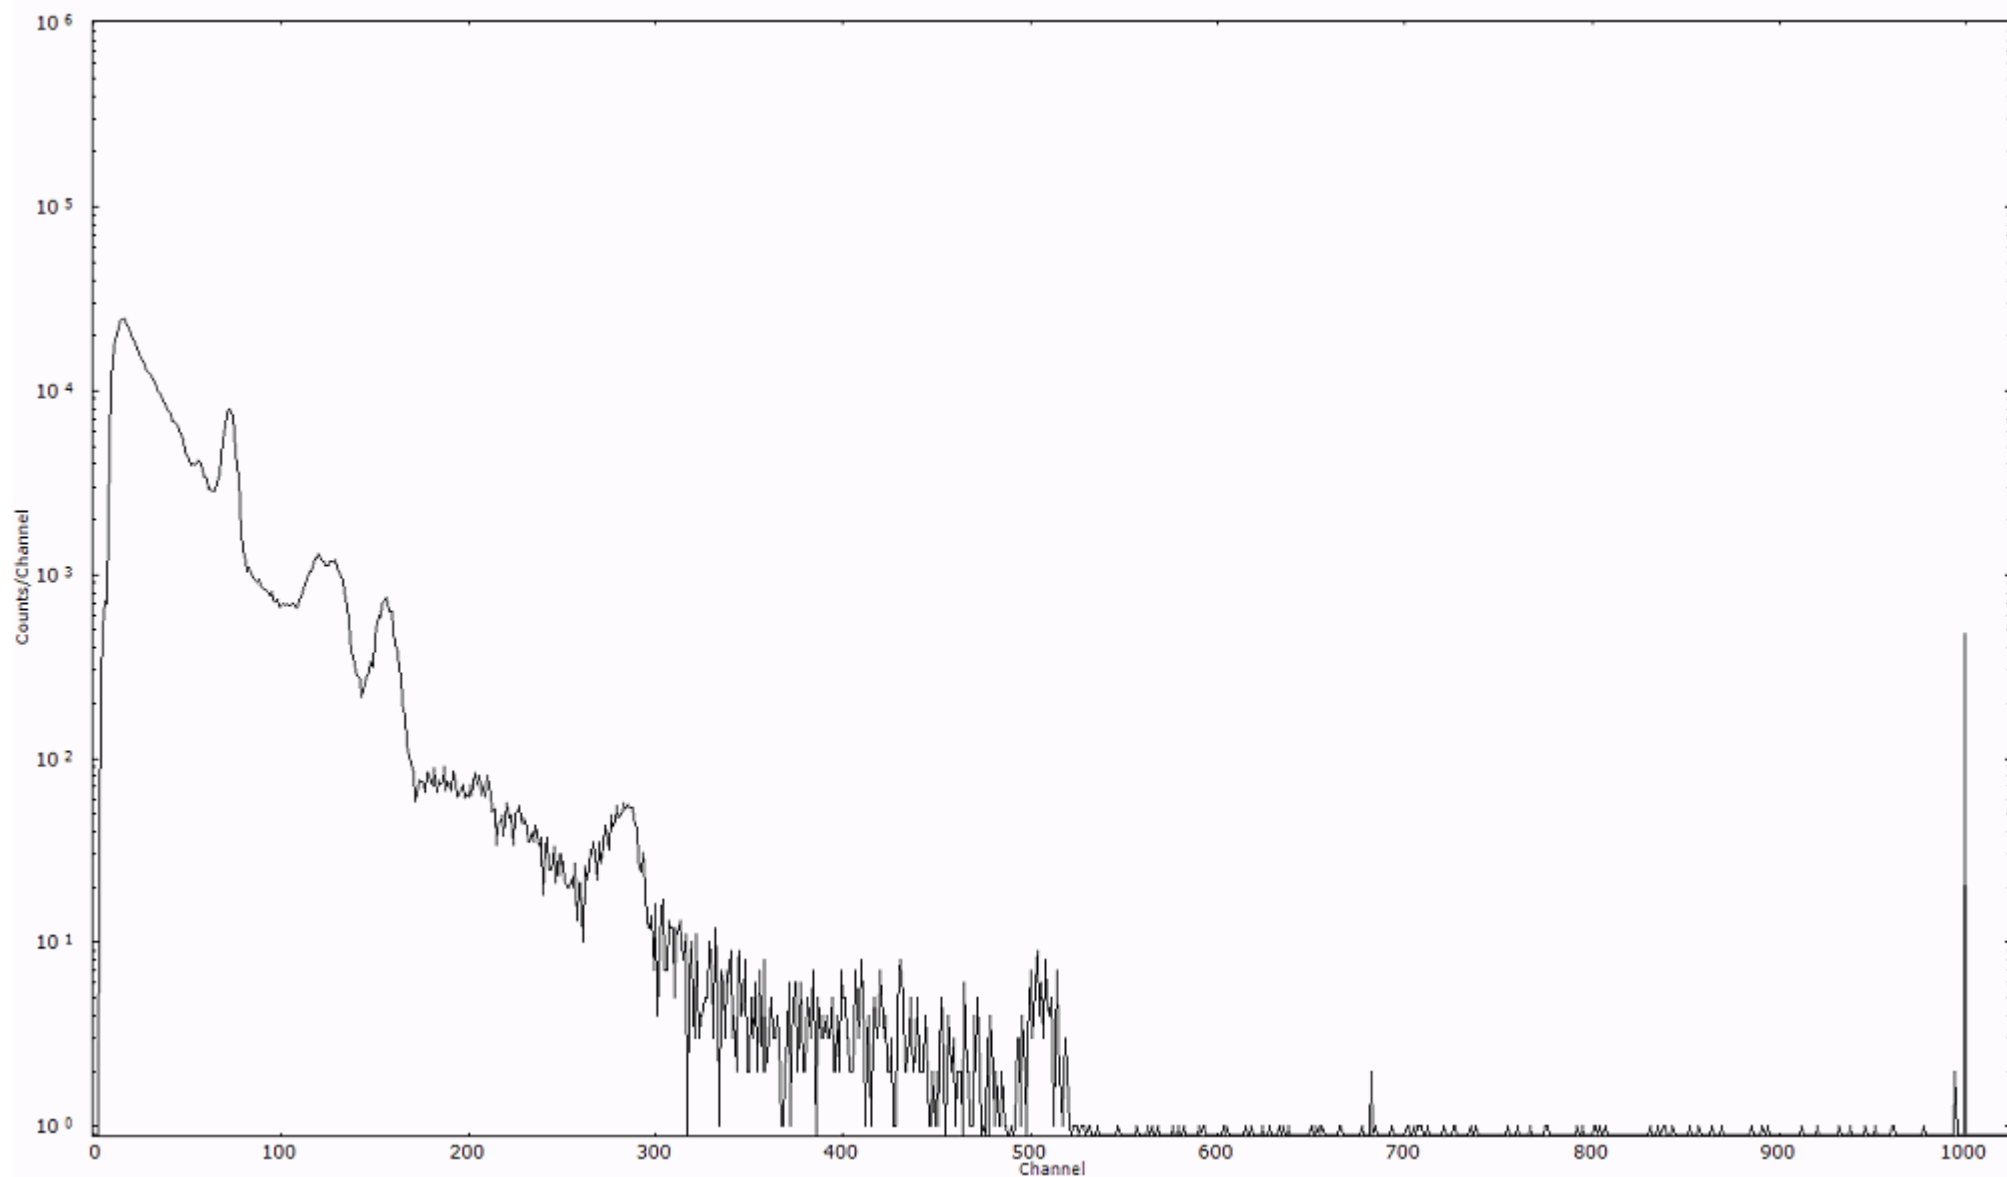

スペクトルグラフ
測定コード 阿字ヶ浦110329A030

検出器番号 13105
測定日時 2011年03月29日 05時00分

ライブタイム 600 秒
リアルタイム 600 秒