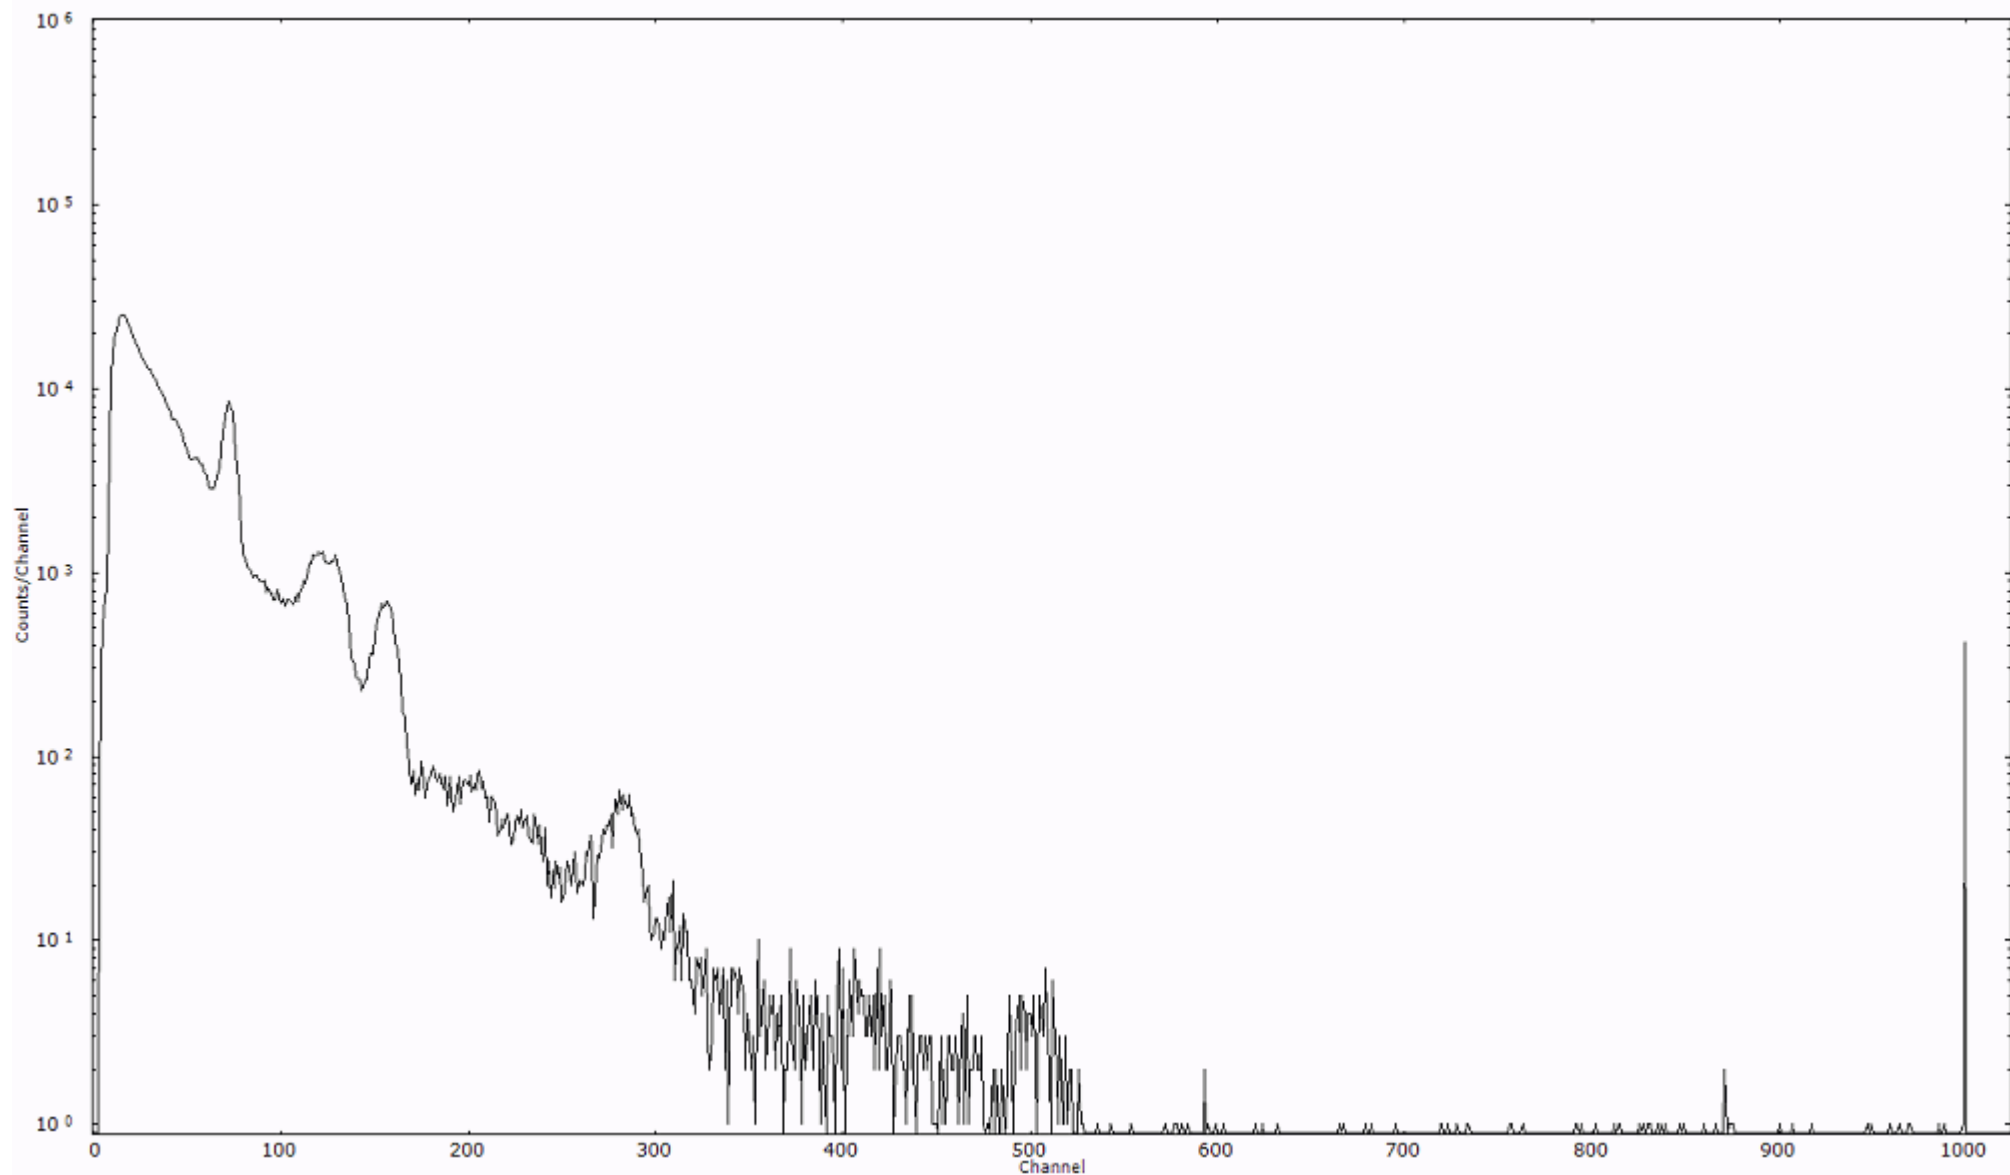

ライブタイム 600 秒
リアルタイム 600 秒

スペクトルグラフ
測定コード 阿字ヶ浦110328P052

検出器番号 13105
測定日時 2011年03月28日 20時50分

ライブタイム 600 秒
リアルタイム 600 秒

スペクトルグラフ
測定コード 阿字ヶ浦110328P053

検出器番号 13105
測定日時 2011年03月28日 21時00分

ライブタイム 600 秒
リアルタイム 600 秒