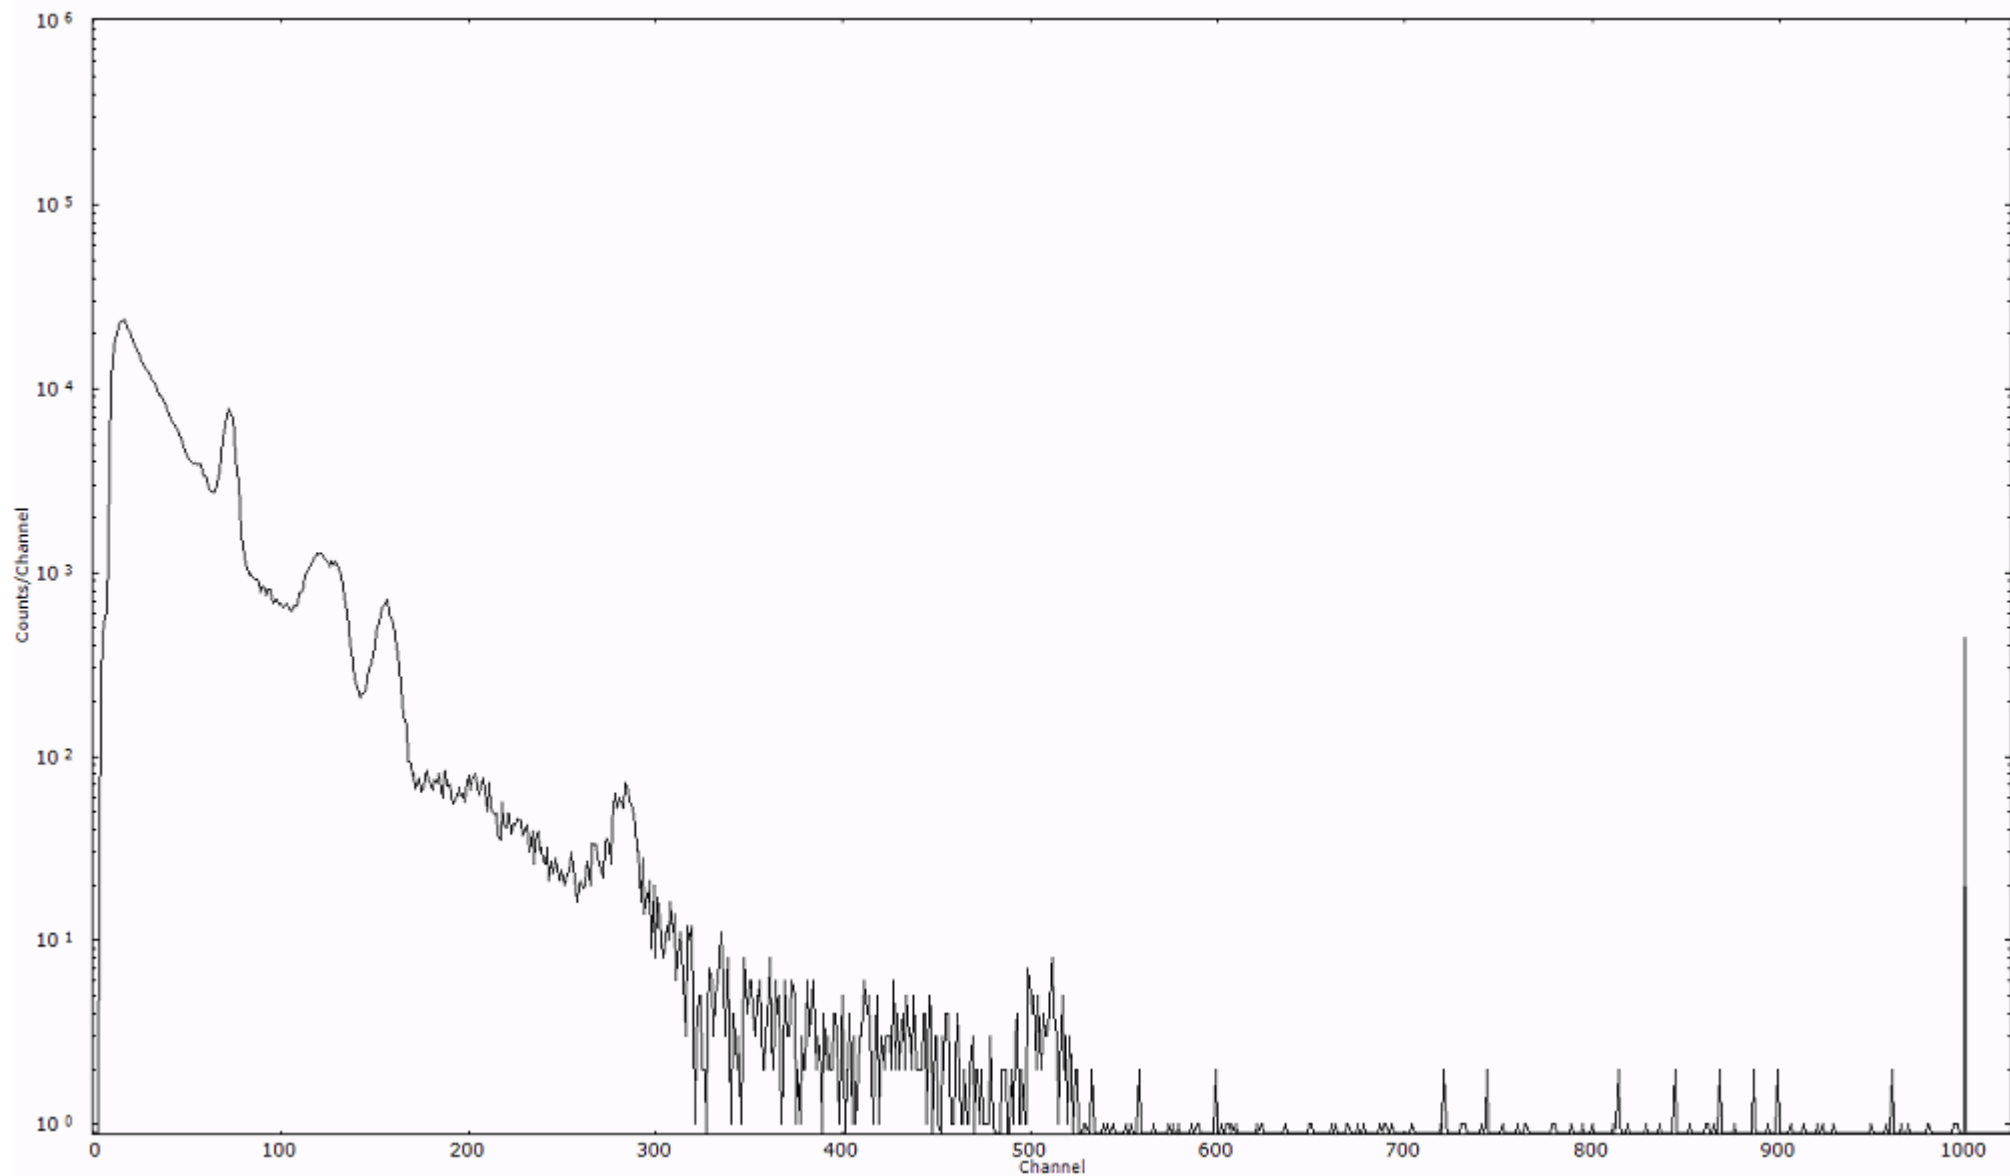

スペクトルグラフ
測定コード 阿字ヶ浦110329P029

検出器番号 13105
測定日時 2011年03月29日 17時00分

ライブタイム 600 秒
リアルタイム 600 秒

スペクトルグラフ
測定コード 阿字ヶ浦110329P030

検出器番号 13105
測定日時 2011年03月29日 17時10分

ライブタイム 600 秒
リアルタイム 600 秒

スペクトルグラフ
測定コード 阿字ヶ浦110329P031