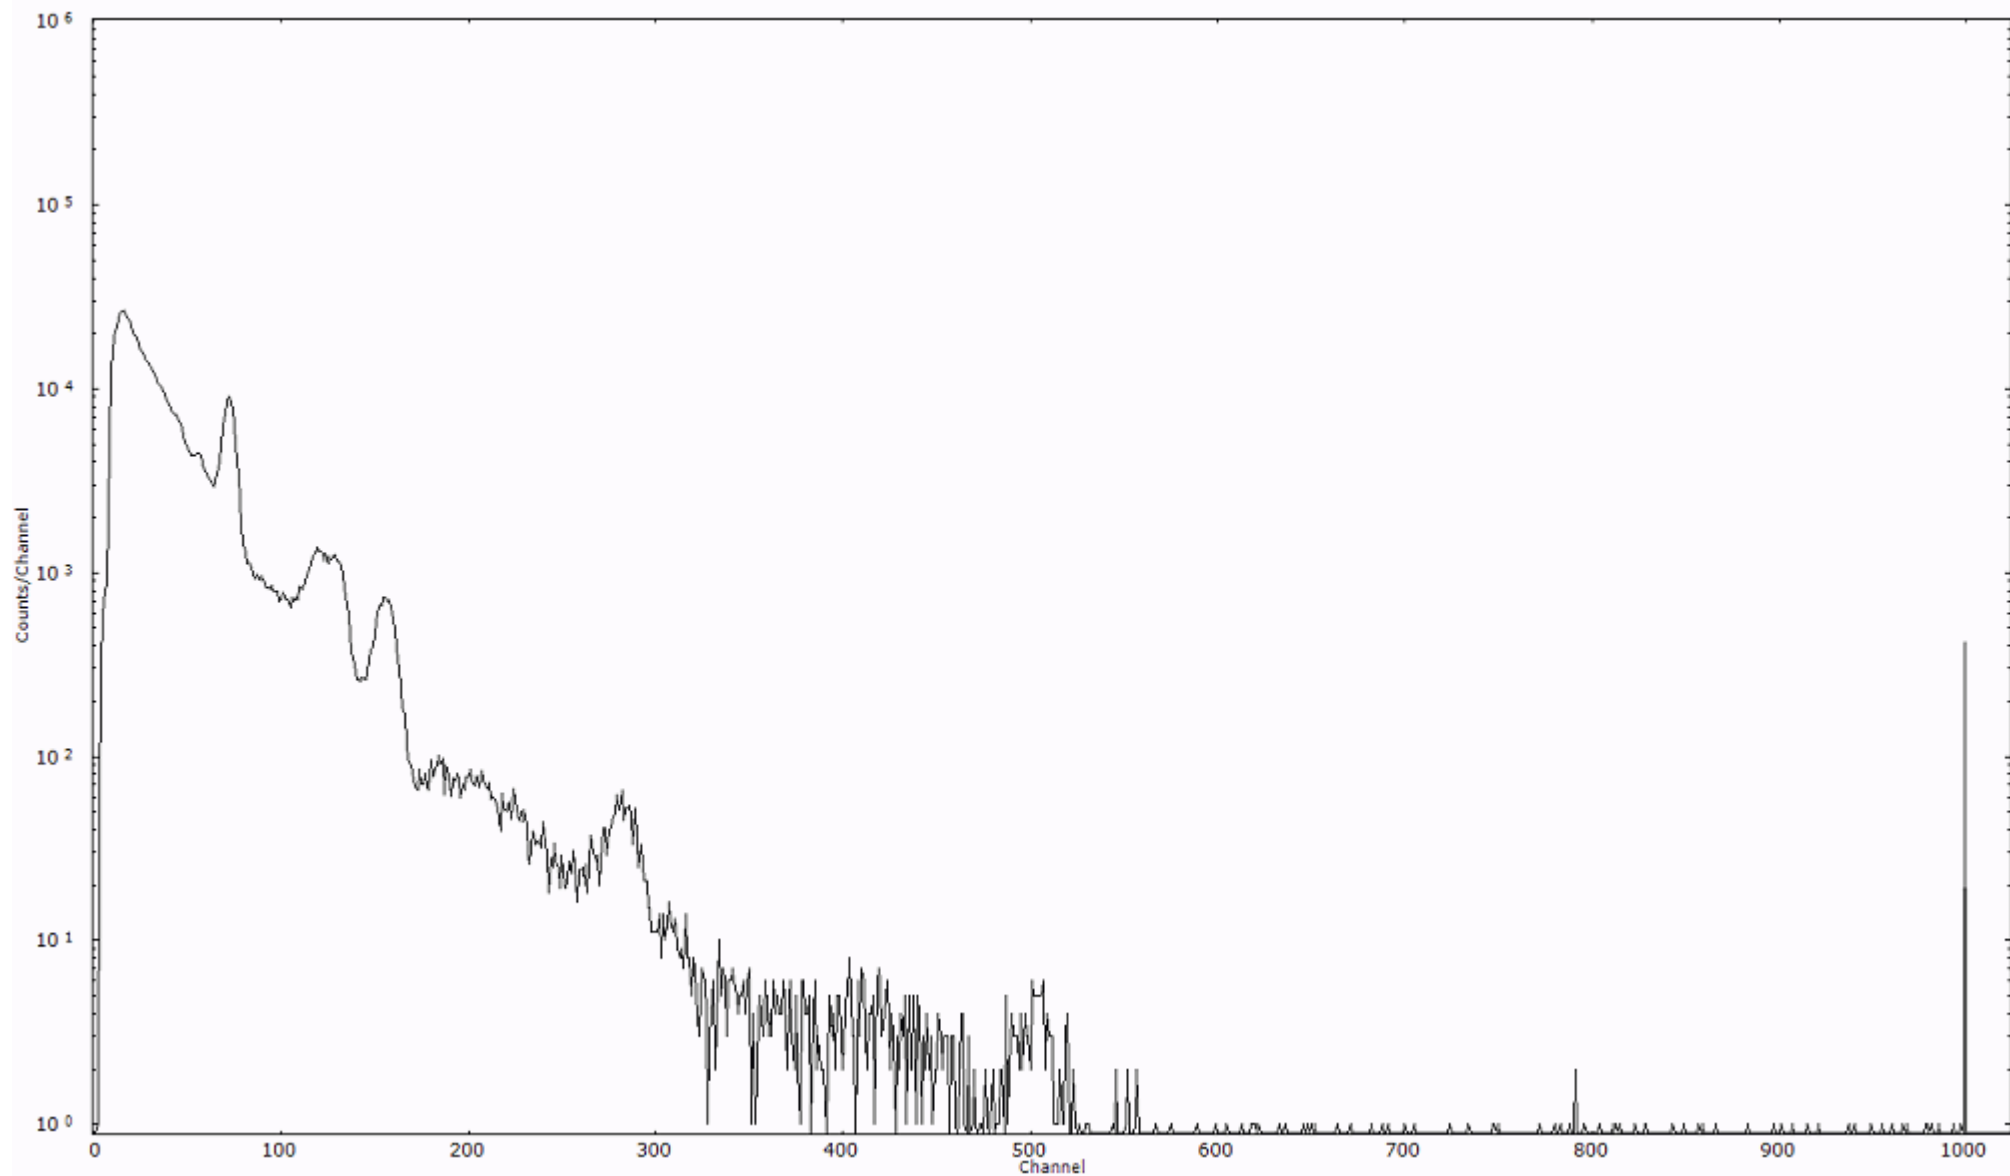

スペクトルグラフ
測定コード 阿字ヶ浦110328A001

検出器番号 13105
測定日時 2011年03月28日 00時10分

ライブタイム 600 秒
リアルタイム 600 秒

スペクトルグラフ
測定コード 阿字ヶ浦110328A002

検出器番号 13105
測定日時 2011年03月28日 00時20分

ライブタイム 600 秒
リアルタイム 600 秒

スペクトルグラフ
測定コード 阿字ヶ浦110328A003