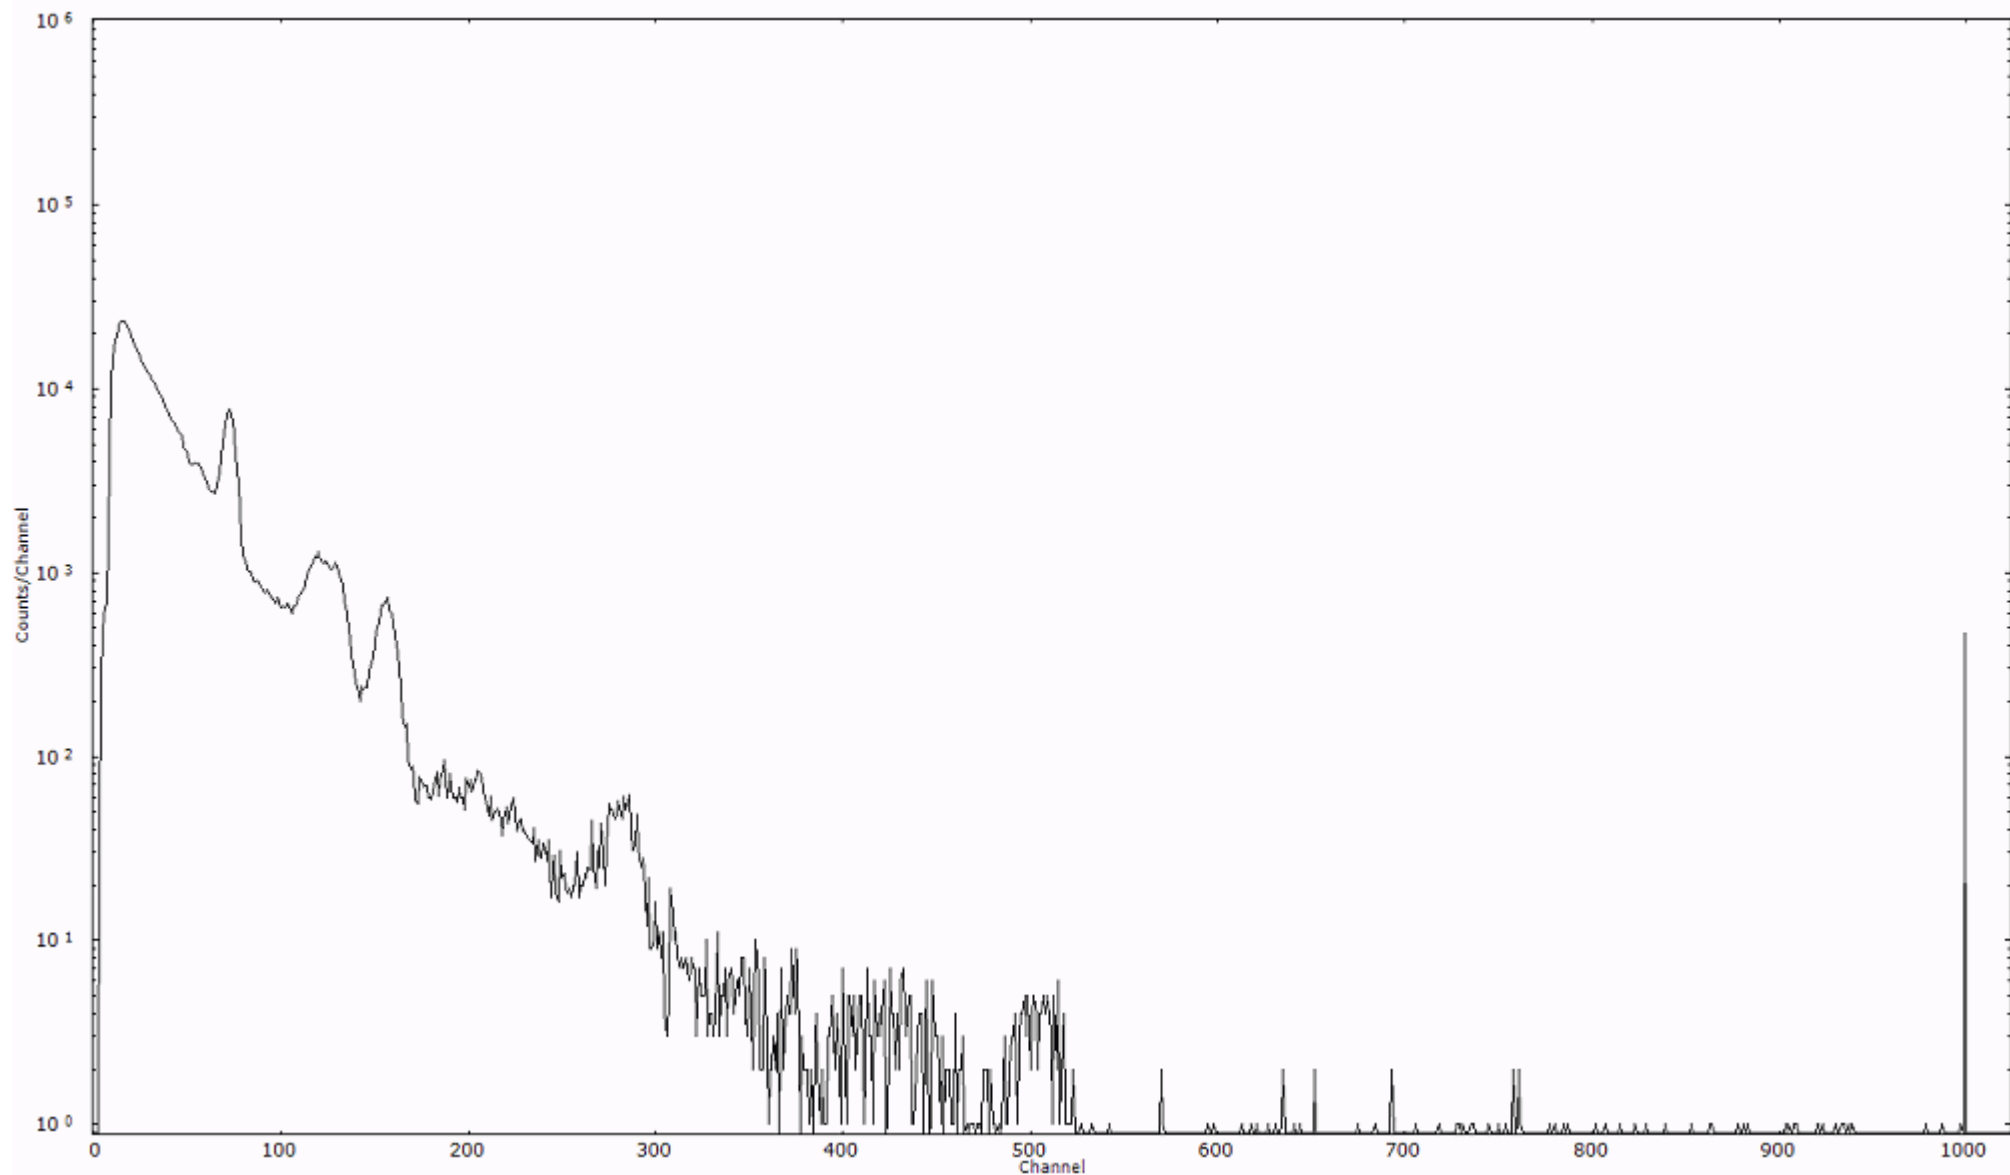

スペクトルグラフ
測定コード 阿字ヶ浦110329P039

検出器番号 13105
測定日時 2011年03月29日 18時40分

ライブタイム 600 秒
リアルタイム 600 秒