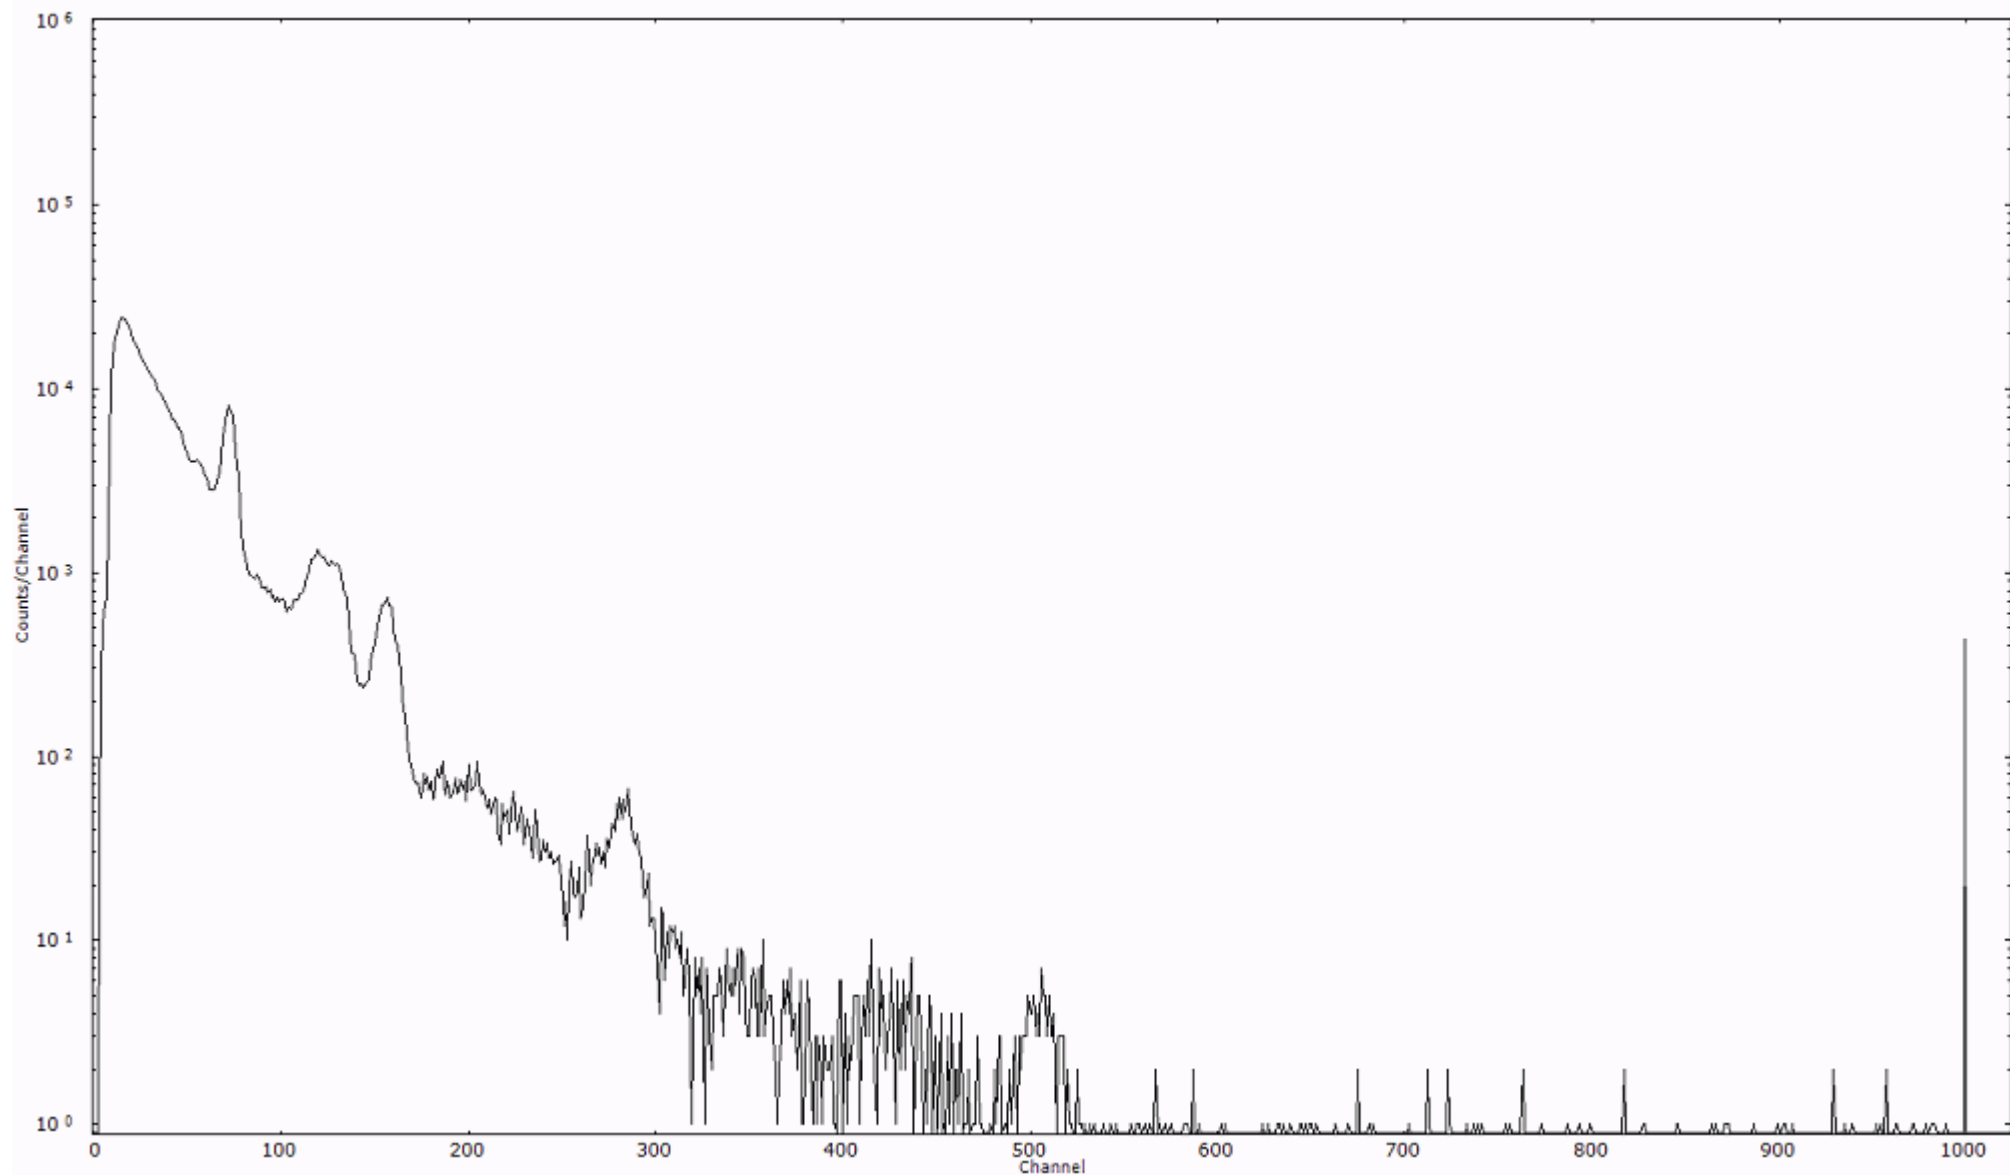

スペクトルグラフ
測定コード 阿字ヶ浦110329A058

検出器番号 13105
測定日時 2011年03月29日 09時40分

ライブタイム 600 秒
リアルタイム 600 秒