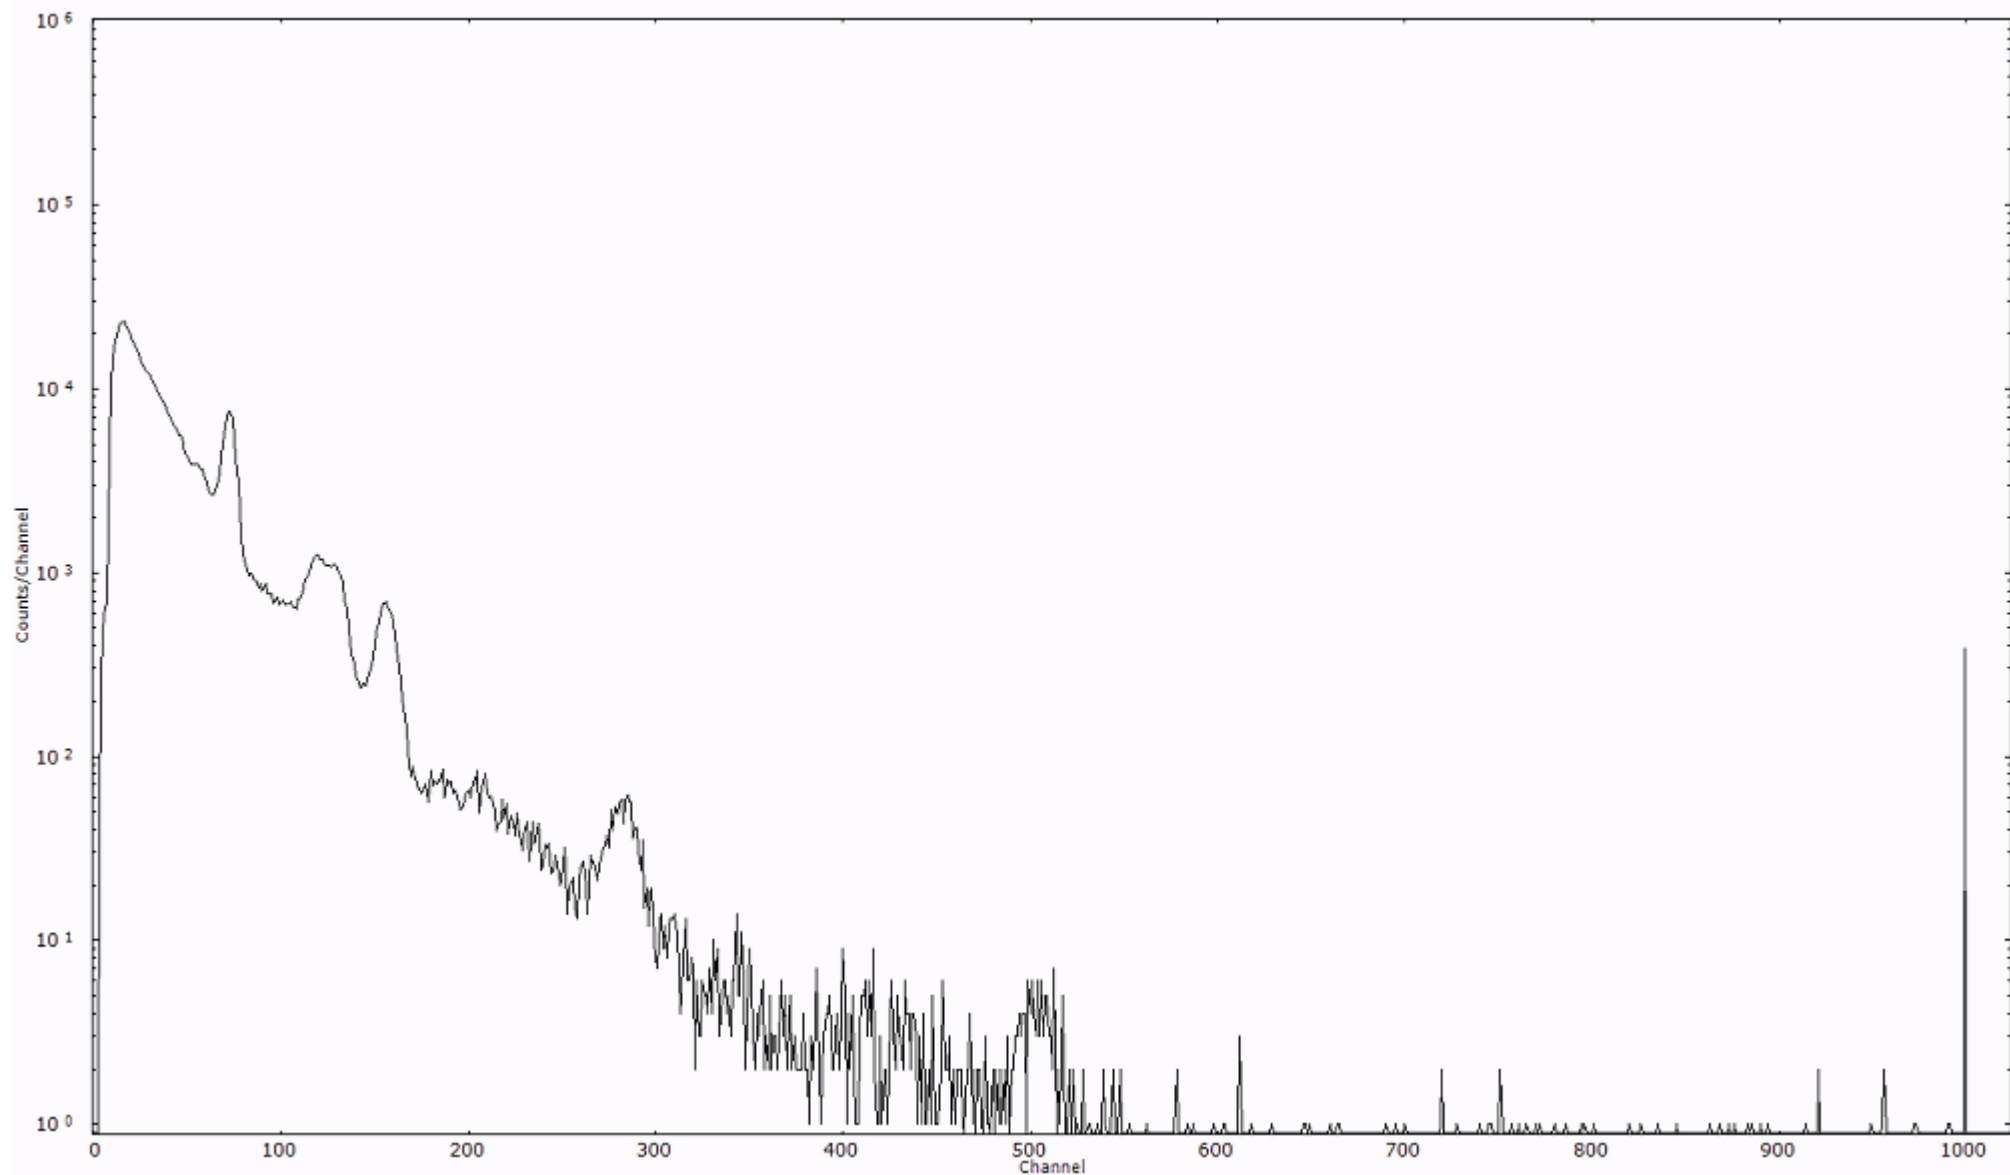

スペクトルグラフ
測定コード 阿字ヶ浦110329P059

検出器番号 13105
測定日時 2011年03月29日 22時00分

ライブタイム 600 秒
リアルタイム 600 秒