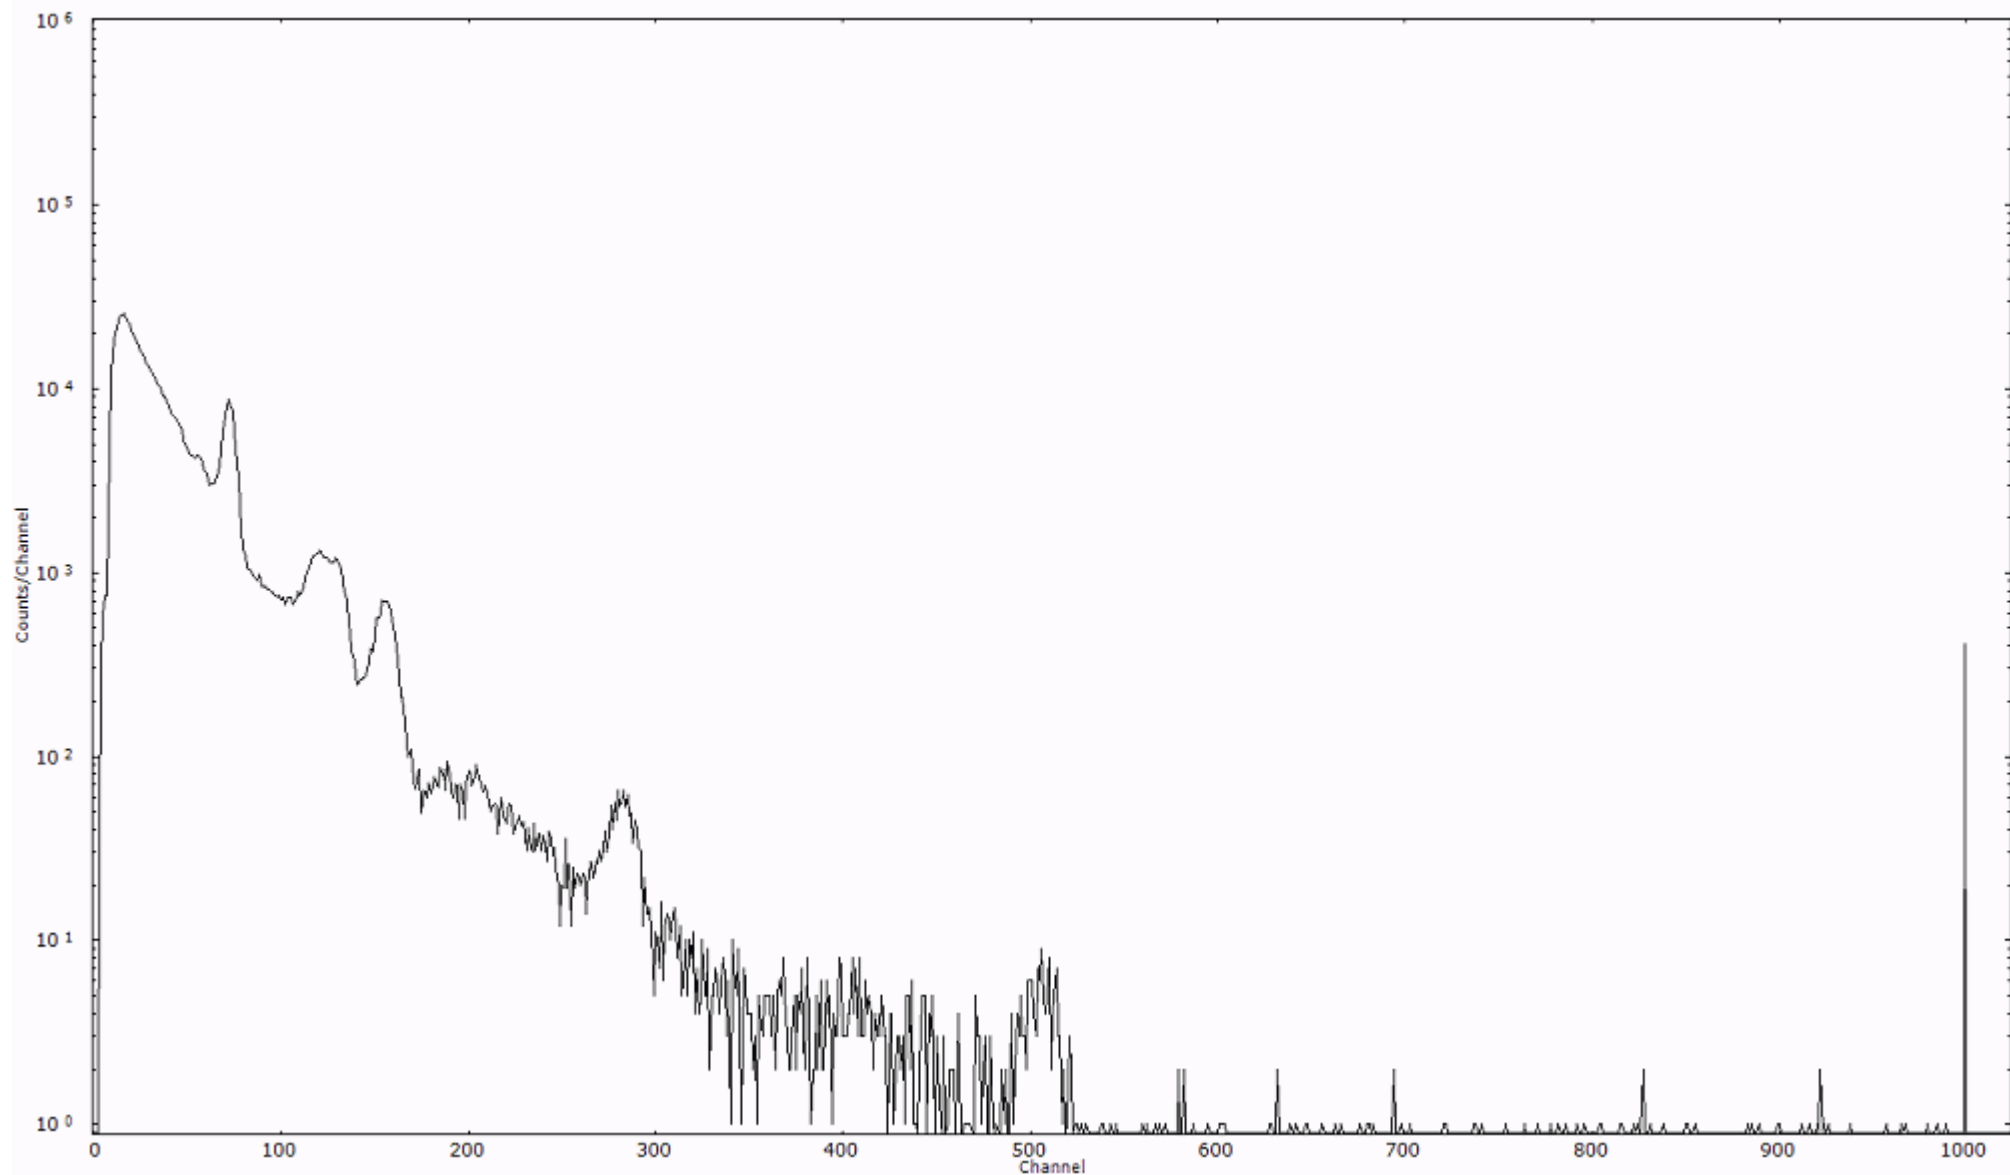

スペクトルグラフ
測定コード 阿字ヶ浦110328A071

検出器番号 13105
測定日時 2011年03月28日 11時50分

ライブタイム 600 秒
リアルタイム 600 秒