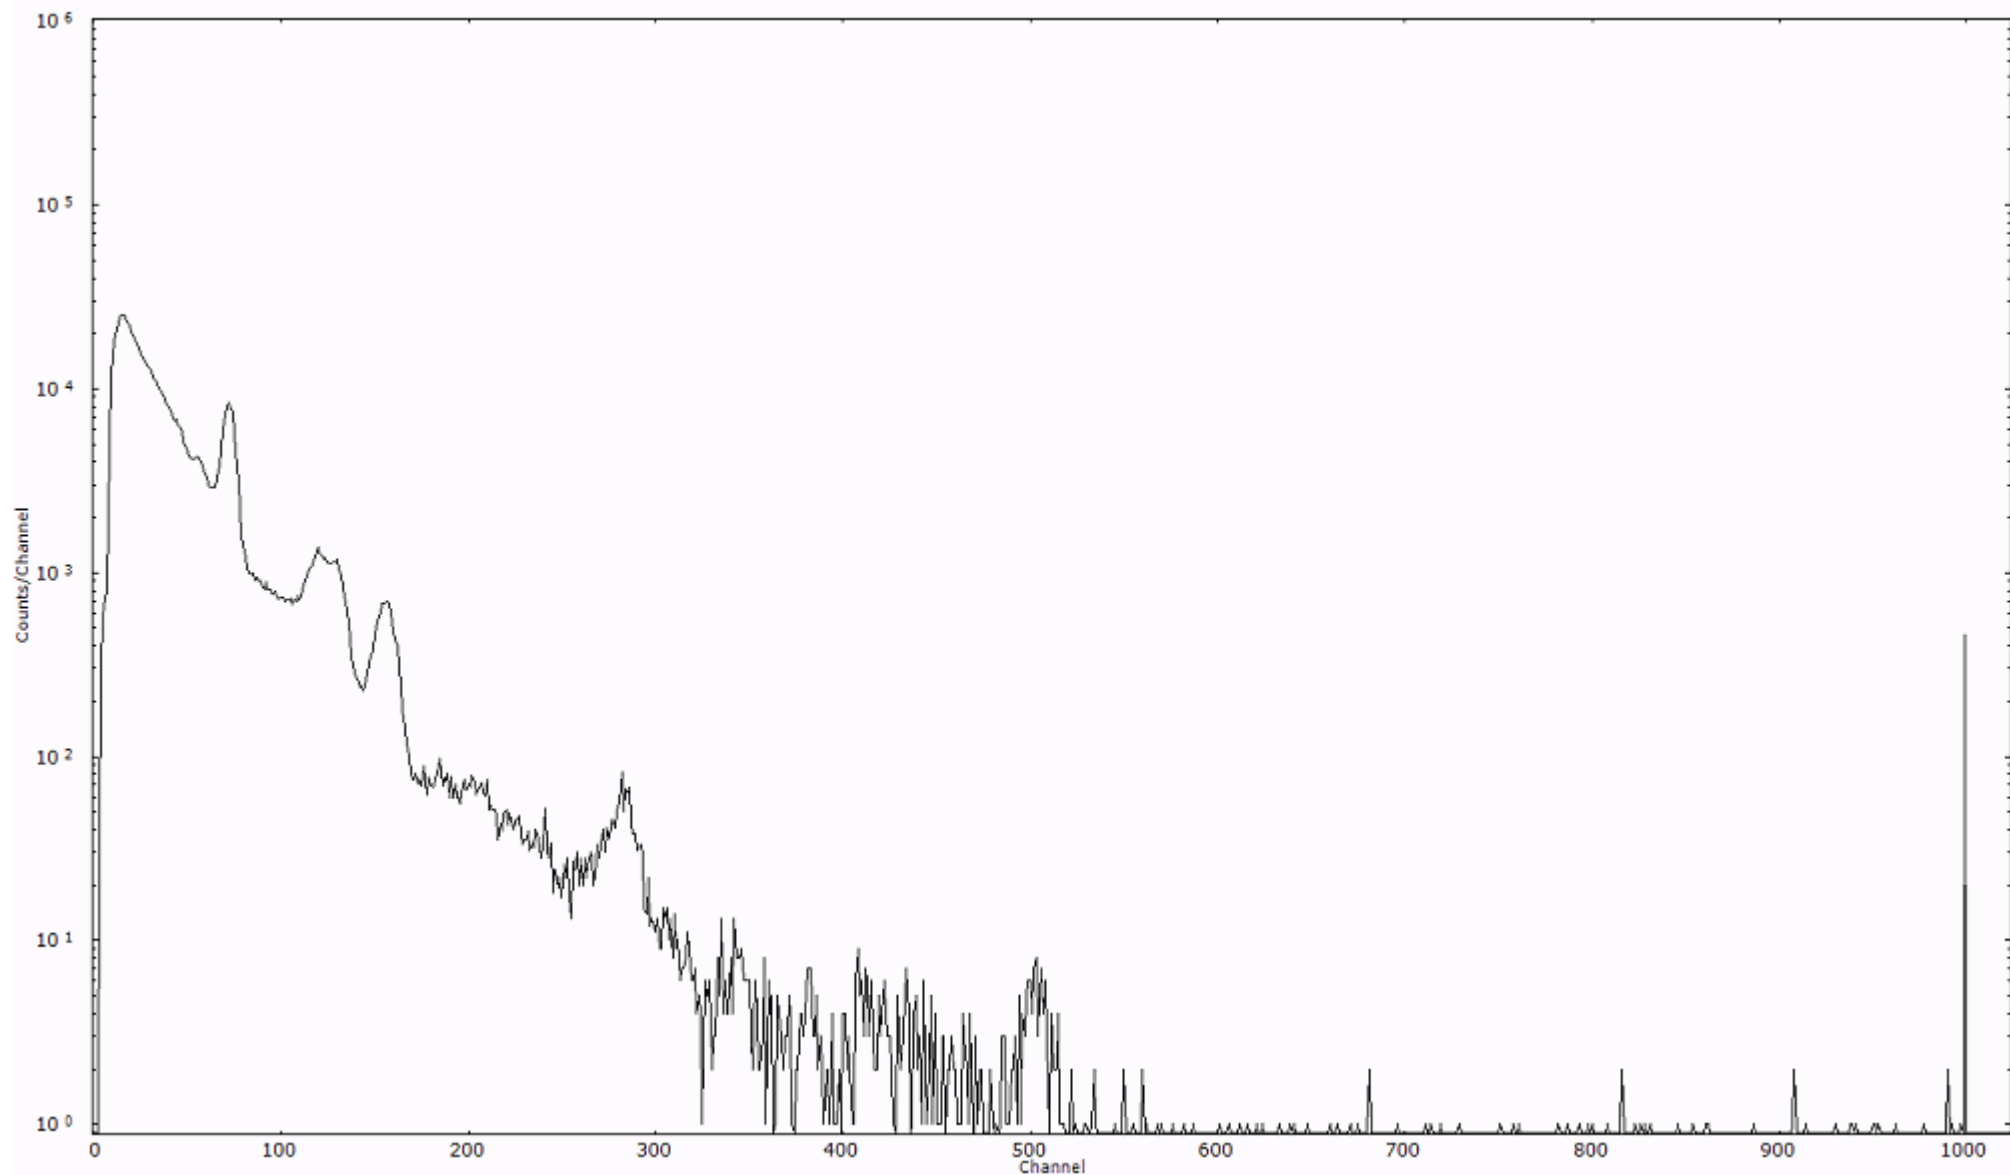

スペクトルグラフ
測定コード 阿字ヶ浦110328P043

検出器番号 13105
測定日時 2011年03月28日 19時20分

ライブタイム 600 秒
リアルタイム 600 秒