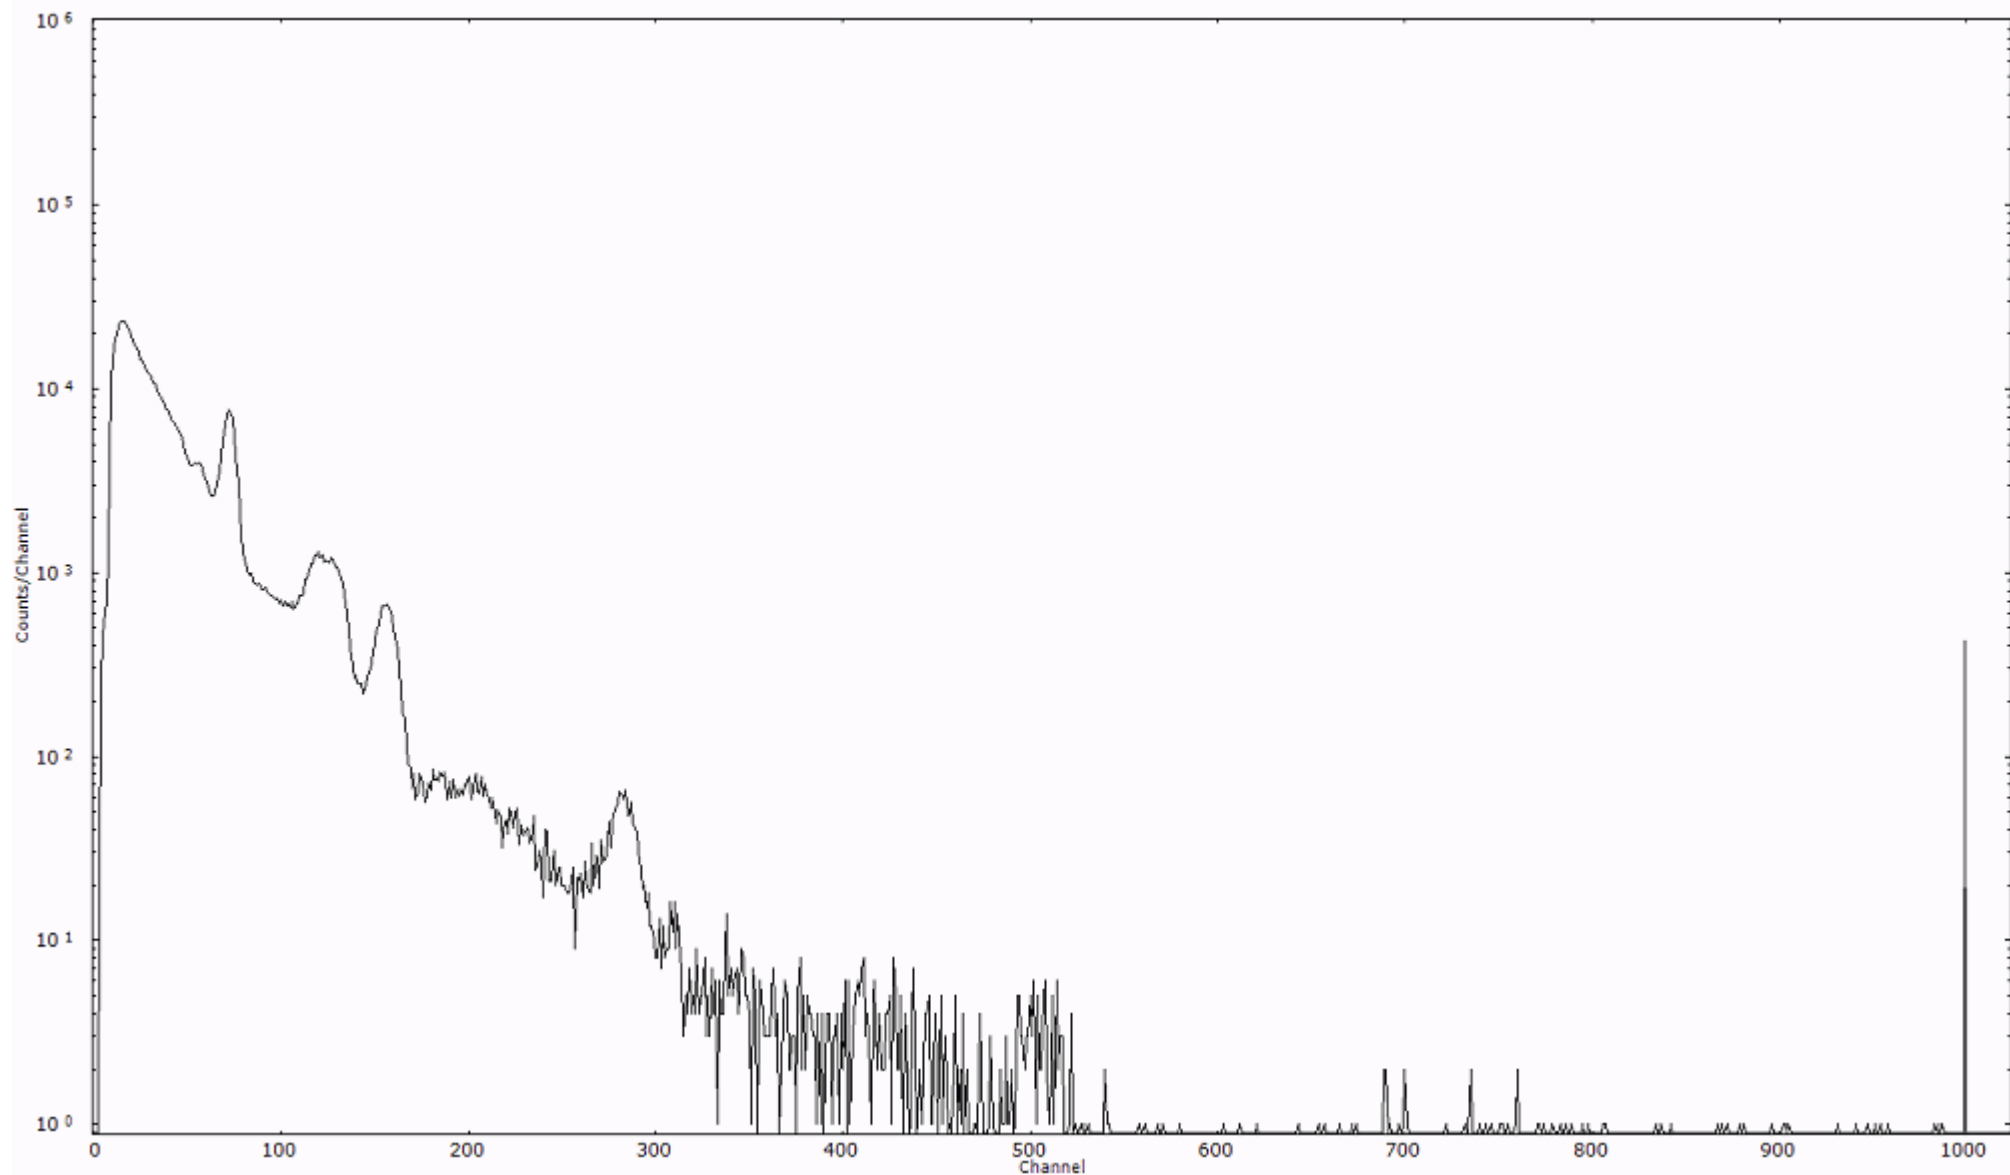

スペクトルグラフ
測定コード 阿字ヶ浦110329P029

検出器番号 13105
測定日時 2011年03月29日 17時00分

ライブタイム 600 秒
リアルタイム 600 秒