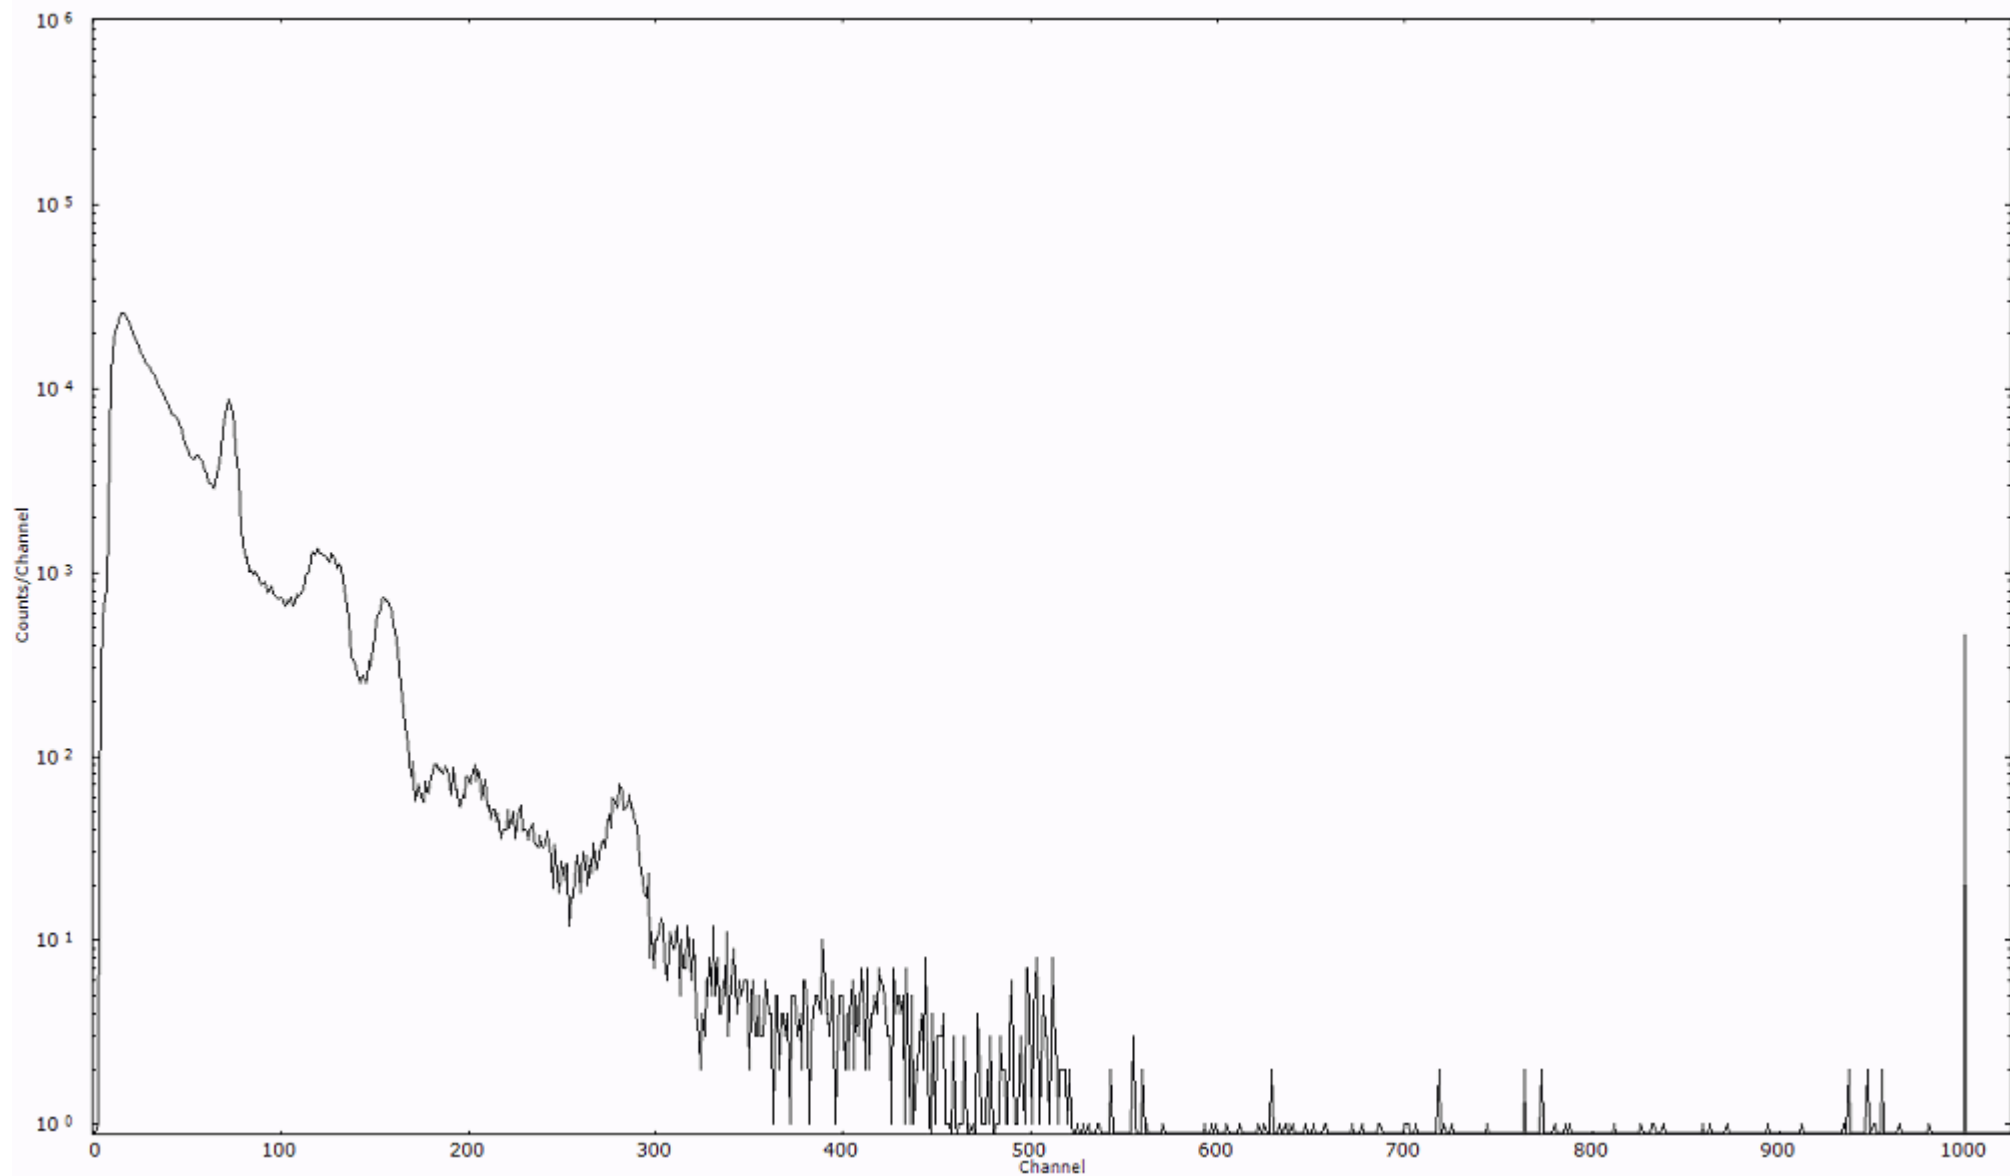

スペクトルグラフ
測定コード 阿字ヶ浦110328A062

検出器番号 13105
測定日時 2011年03月28日 10時20分

ライブタイム 600 秒
リアルタイム 600 秒