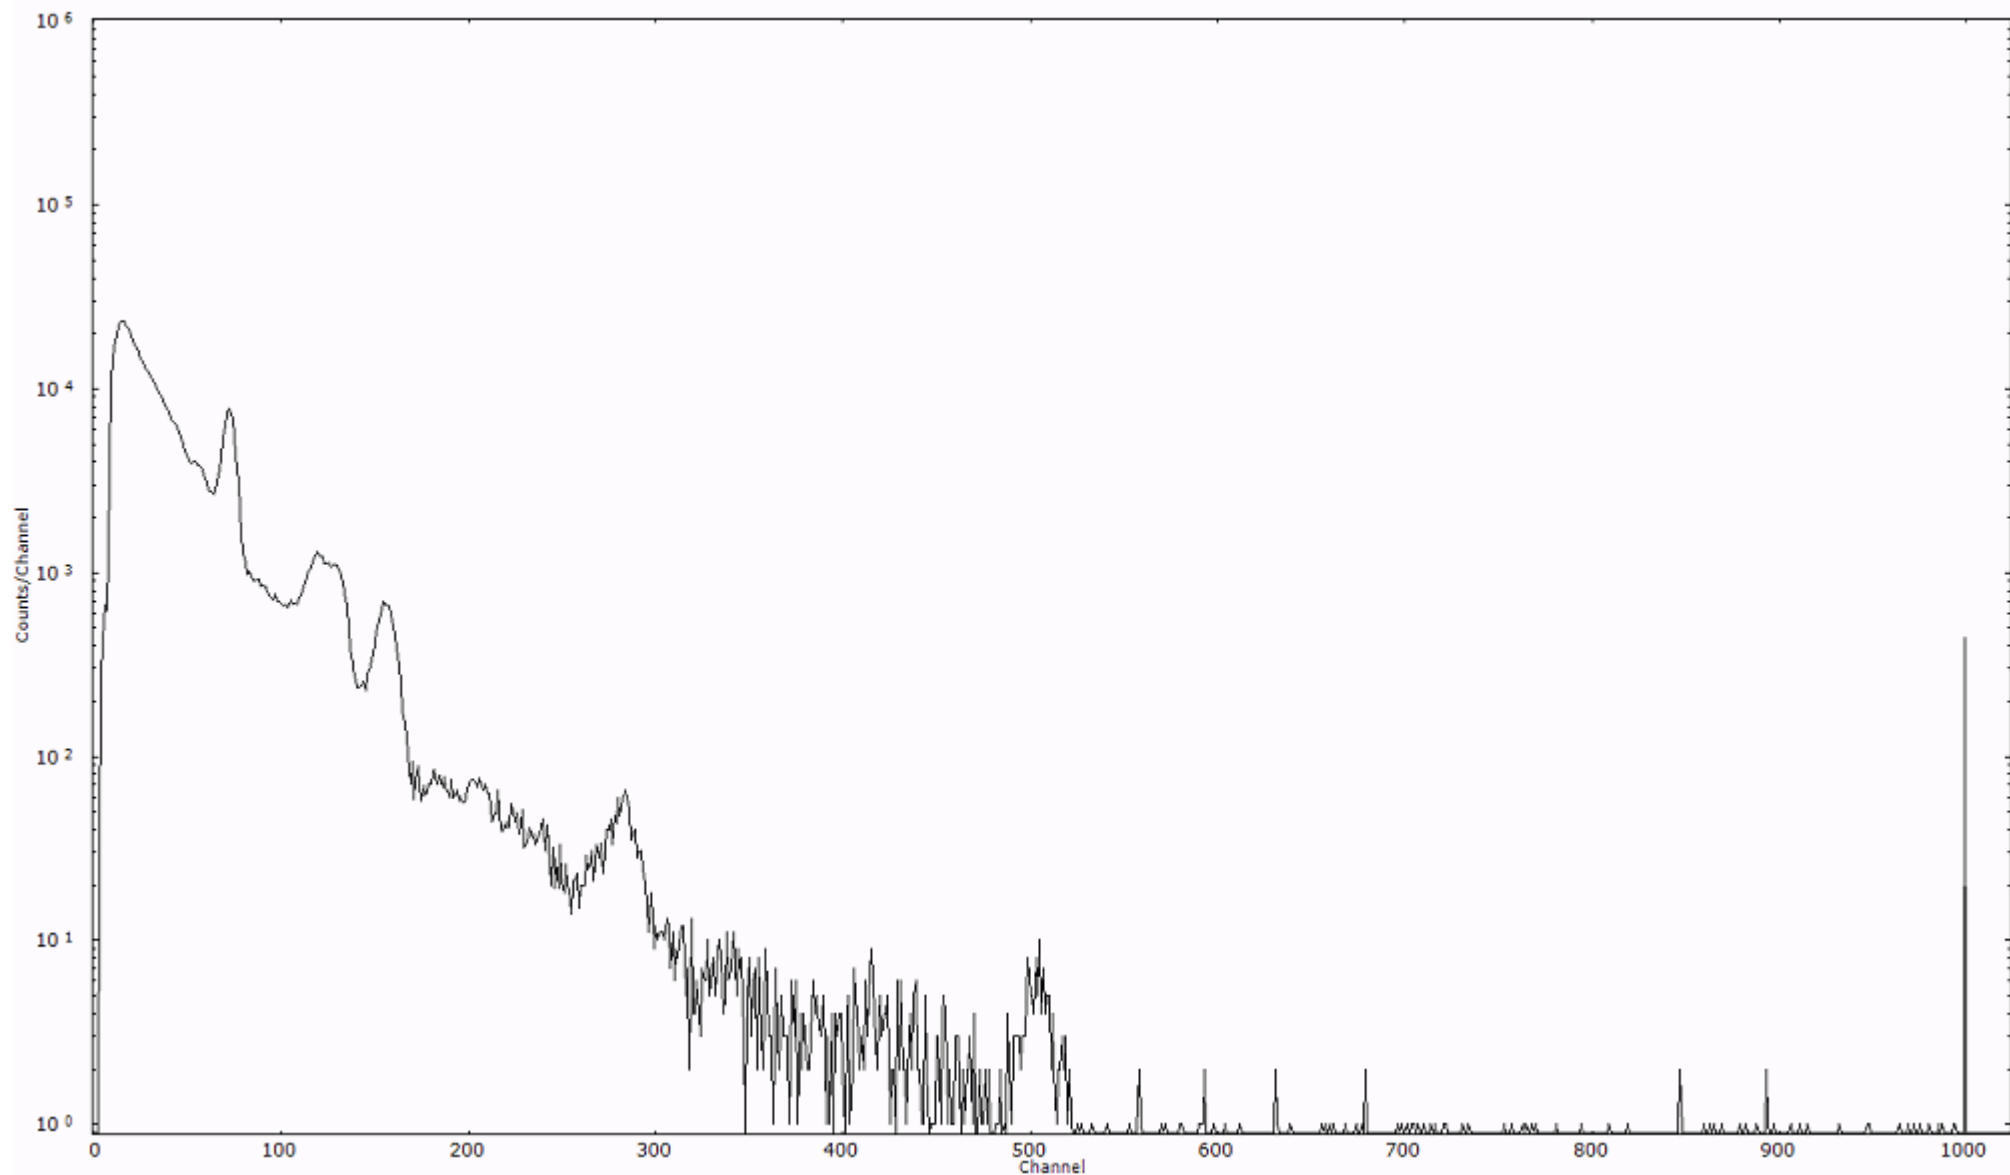

ライブタイム 600 秒
リアルタイム 600 秒

スペクトルグラフ
測定コード 阿字ヶ浦110329P027

検出器番号 13105
測定日時 2011年03月29日 16時40分

ライブタイム 600 秒
リアルタイム 600 秒

スペクトルグラフ
測定コード 阿字ヶ浦110329P028

検出器番号 13105
測定日時 2011年03月29日 16時50分

ライブタイム 600 秒
リアルタイム 600 秒