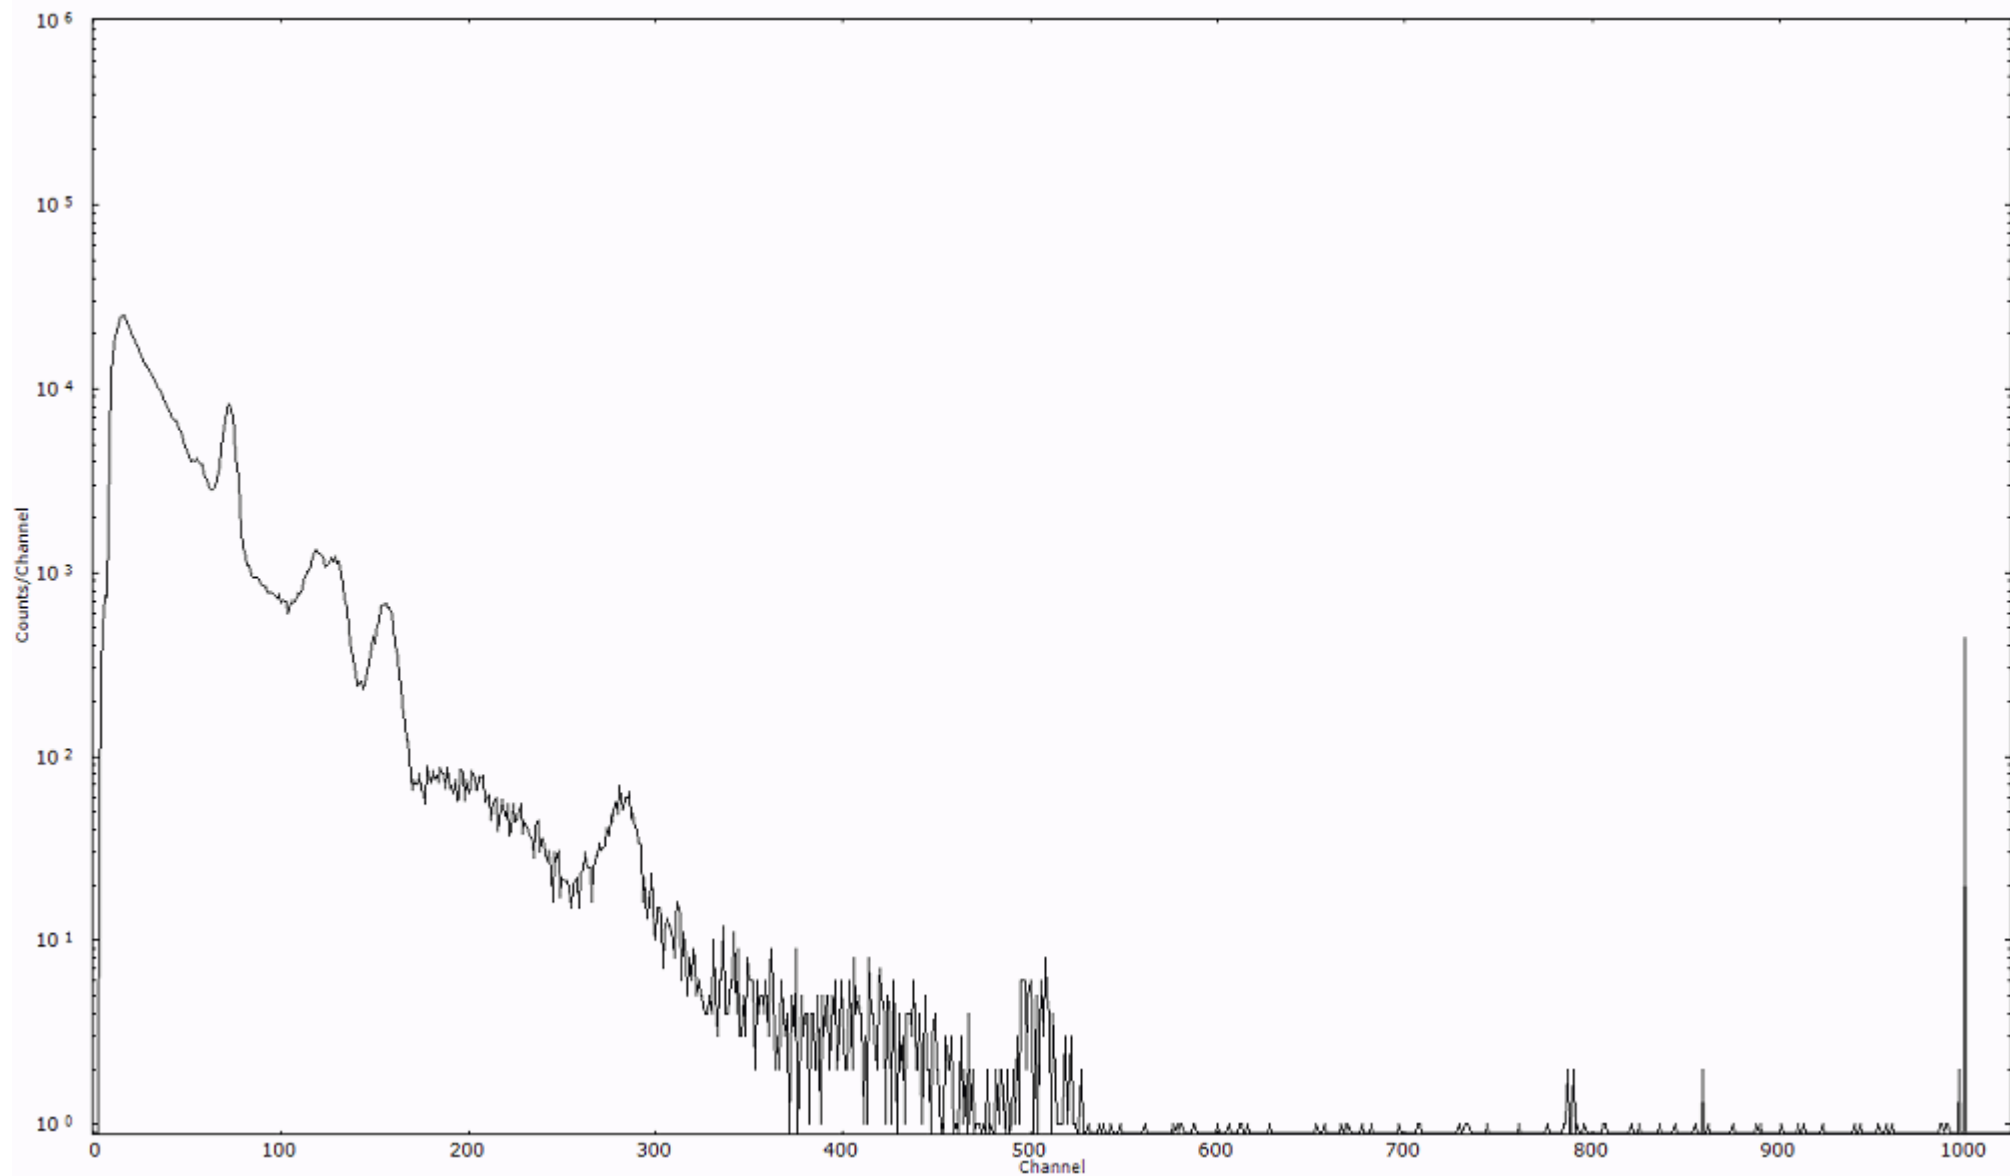

検出器番号 13105
測定日時 2011年03月29日 01時00分

ライブタイム 600 秒
リアルタイム 600 秒

スペクトルグラフ
測定コード 阿字ヶ浦110329A007

検出器番号 13105
測定日時 2011年03月29日 01時10分

ライブタイム 600 秒
リアルタイム 600 秒

スペクトルグラフ
測定コード 阿字ヶ浦110329A008

検出器番号 13105
測定日時 2011年03月29日 01時20分