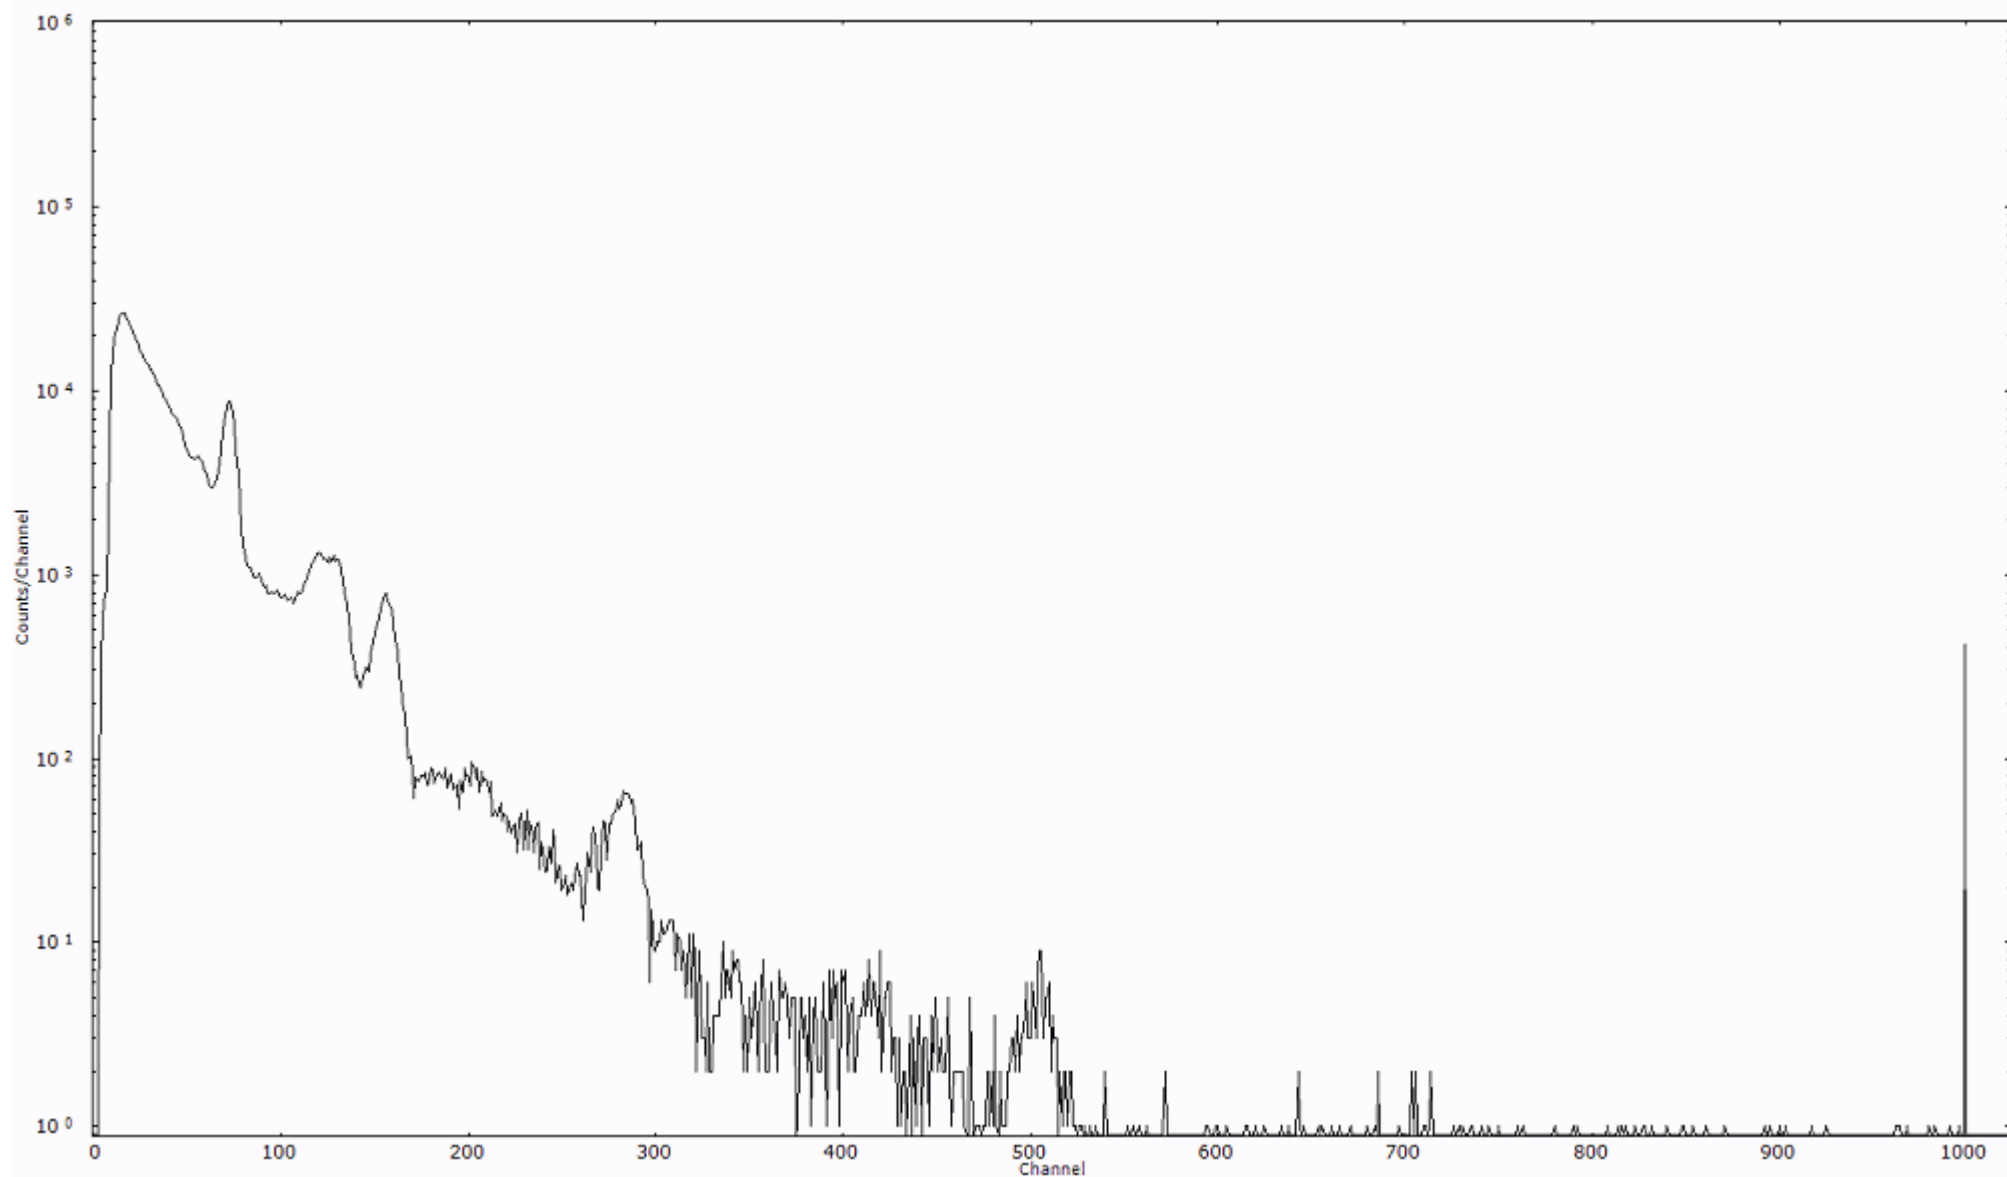

スペクトルグラフ
測定コード 阿字ヶ浦110328A008

検出器番号 13105
測定日時 2011年03月28日 01時20分

ライブタイム 600 秒
リアルタイム 600 秒