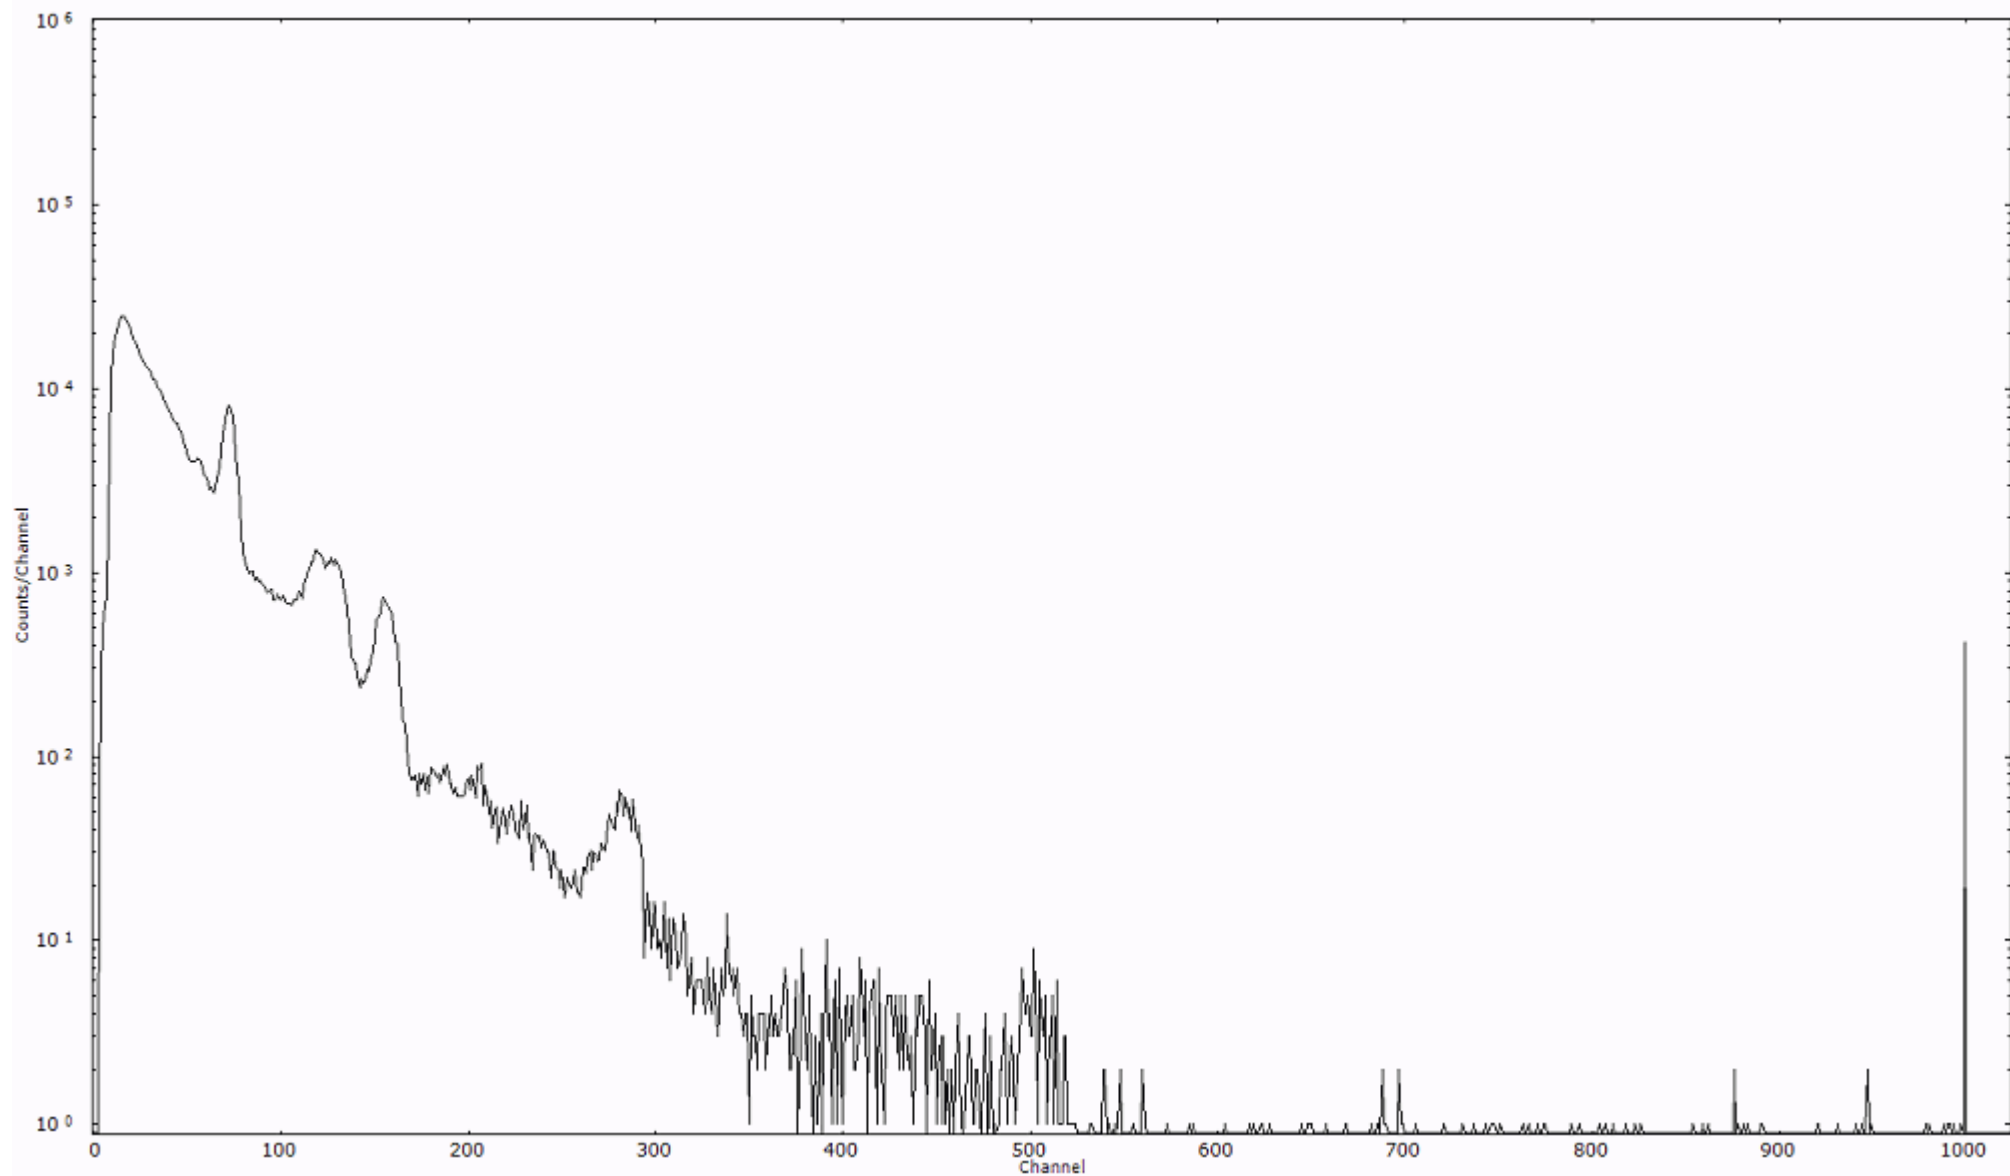

スペクトルグラフ
測定コード 阿字ヶ浦110329A015

検出器番号 13105
測定日時 2011年03月29日 02時30分

ライブタイム 600 秒
リアルタイム 600 秒