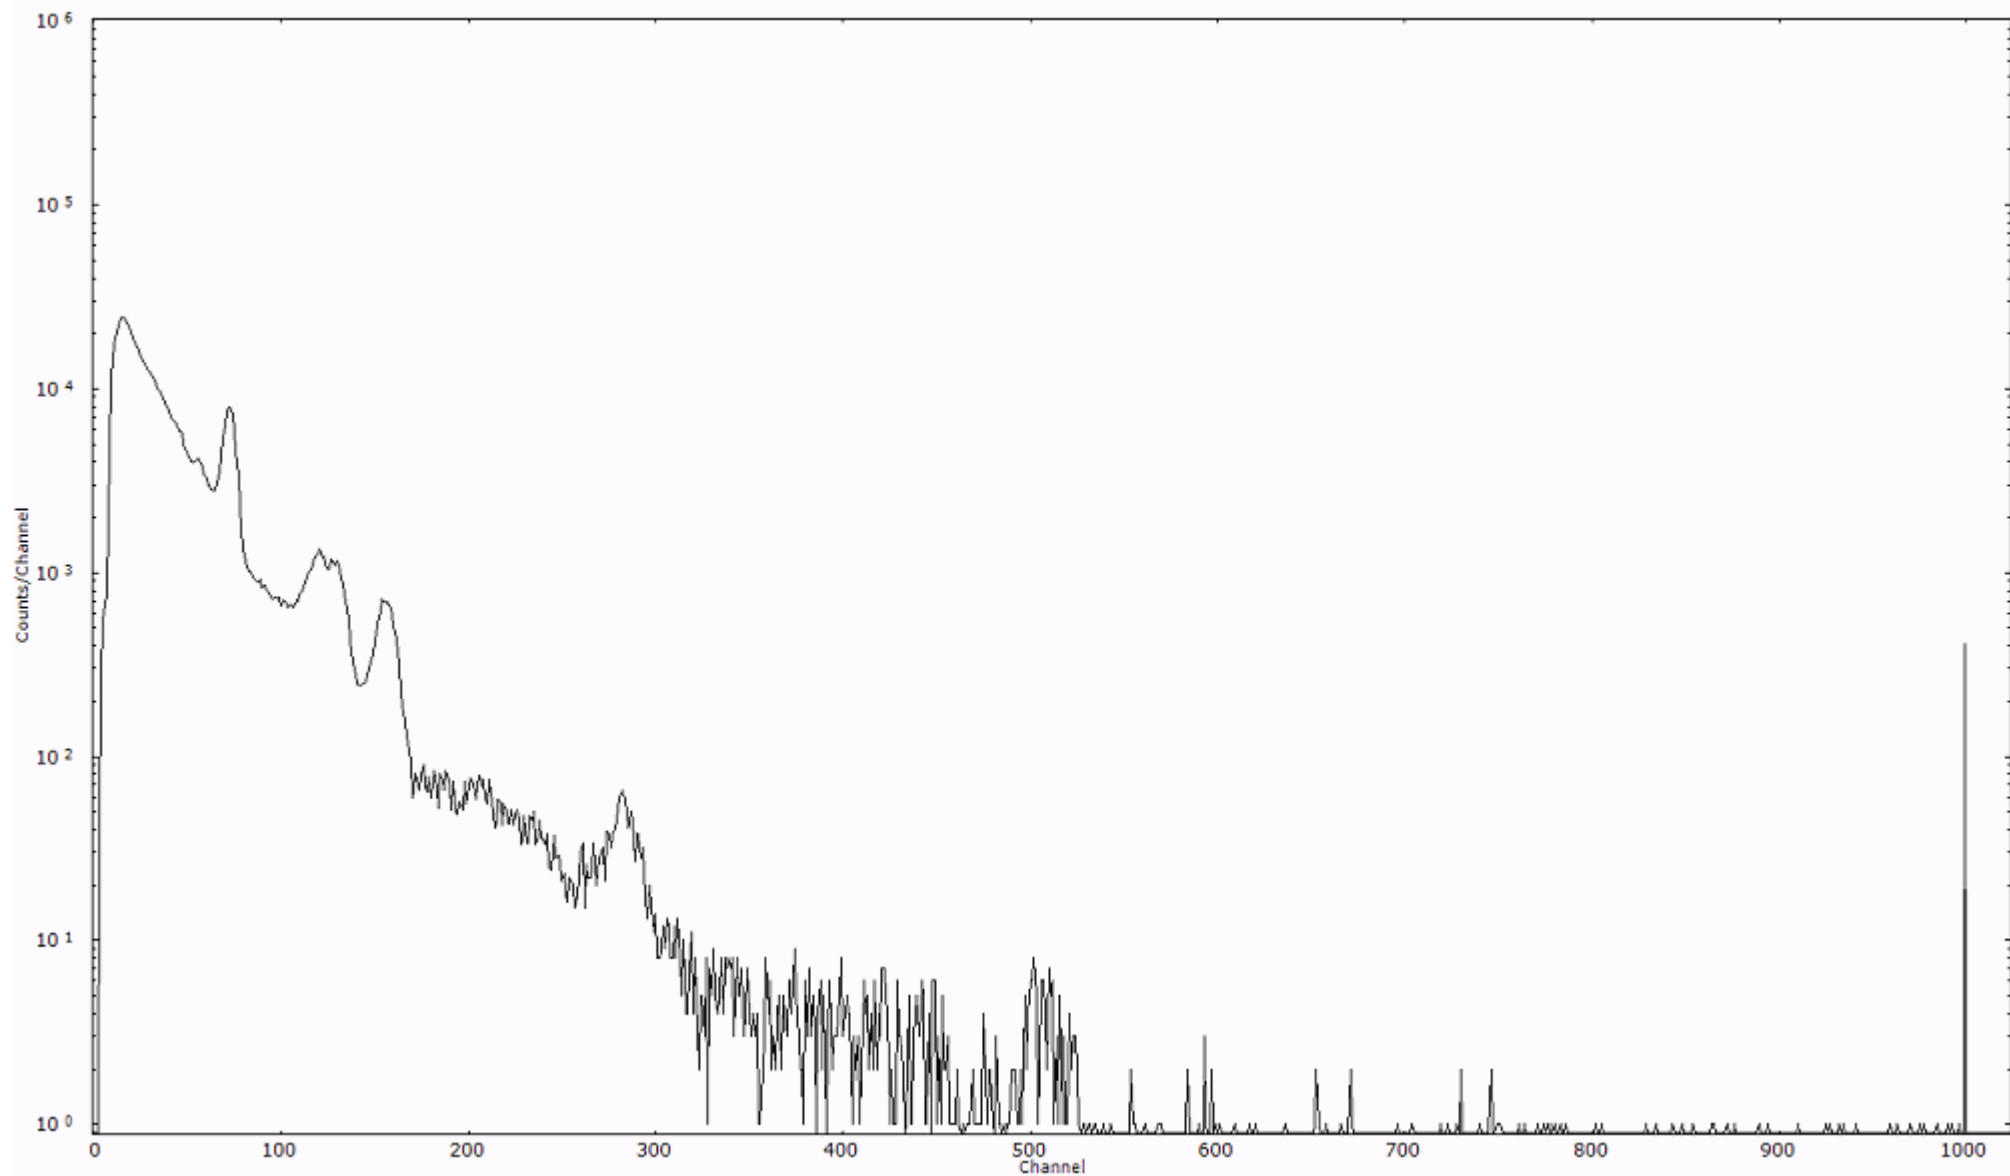

スペクトルグラフ
測定コード 阿字ヶ浦110329A043

検出器番号 13105
測定日時 2011年03月29日 07時10分

ライブタイム 600 秒
リアルタイム 600 秒