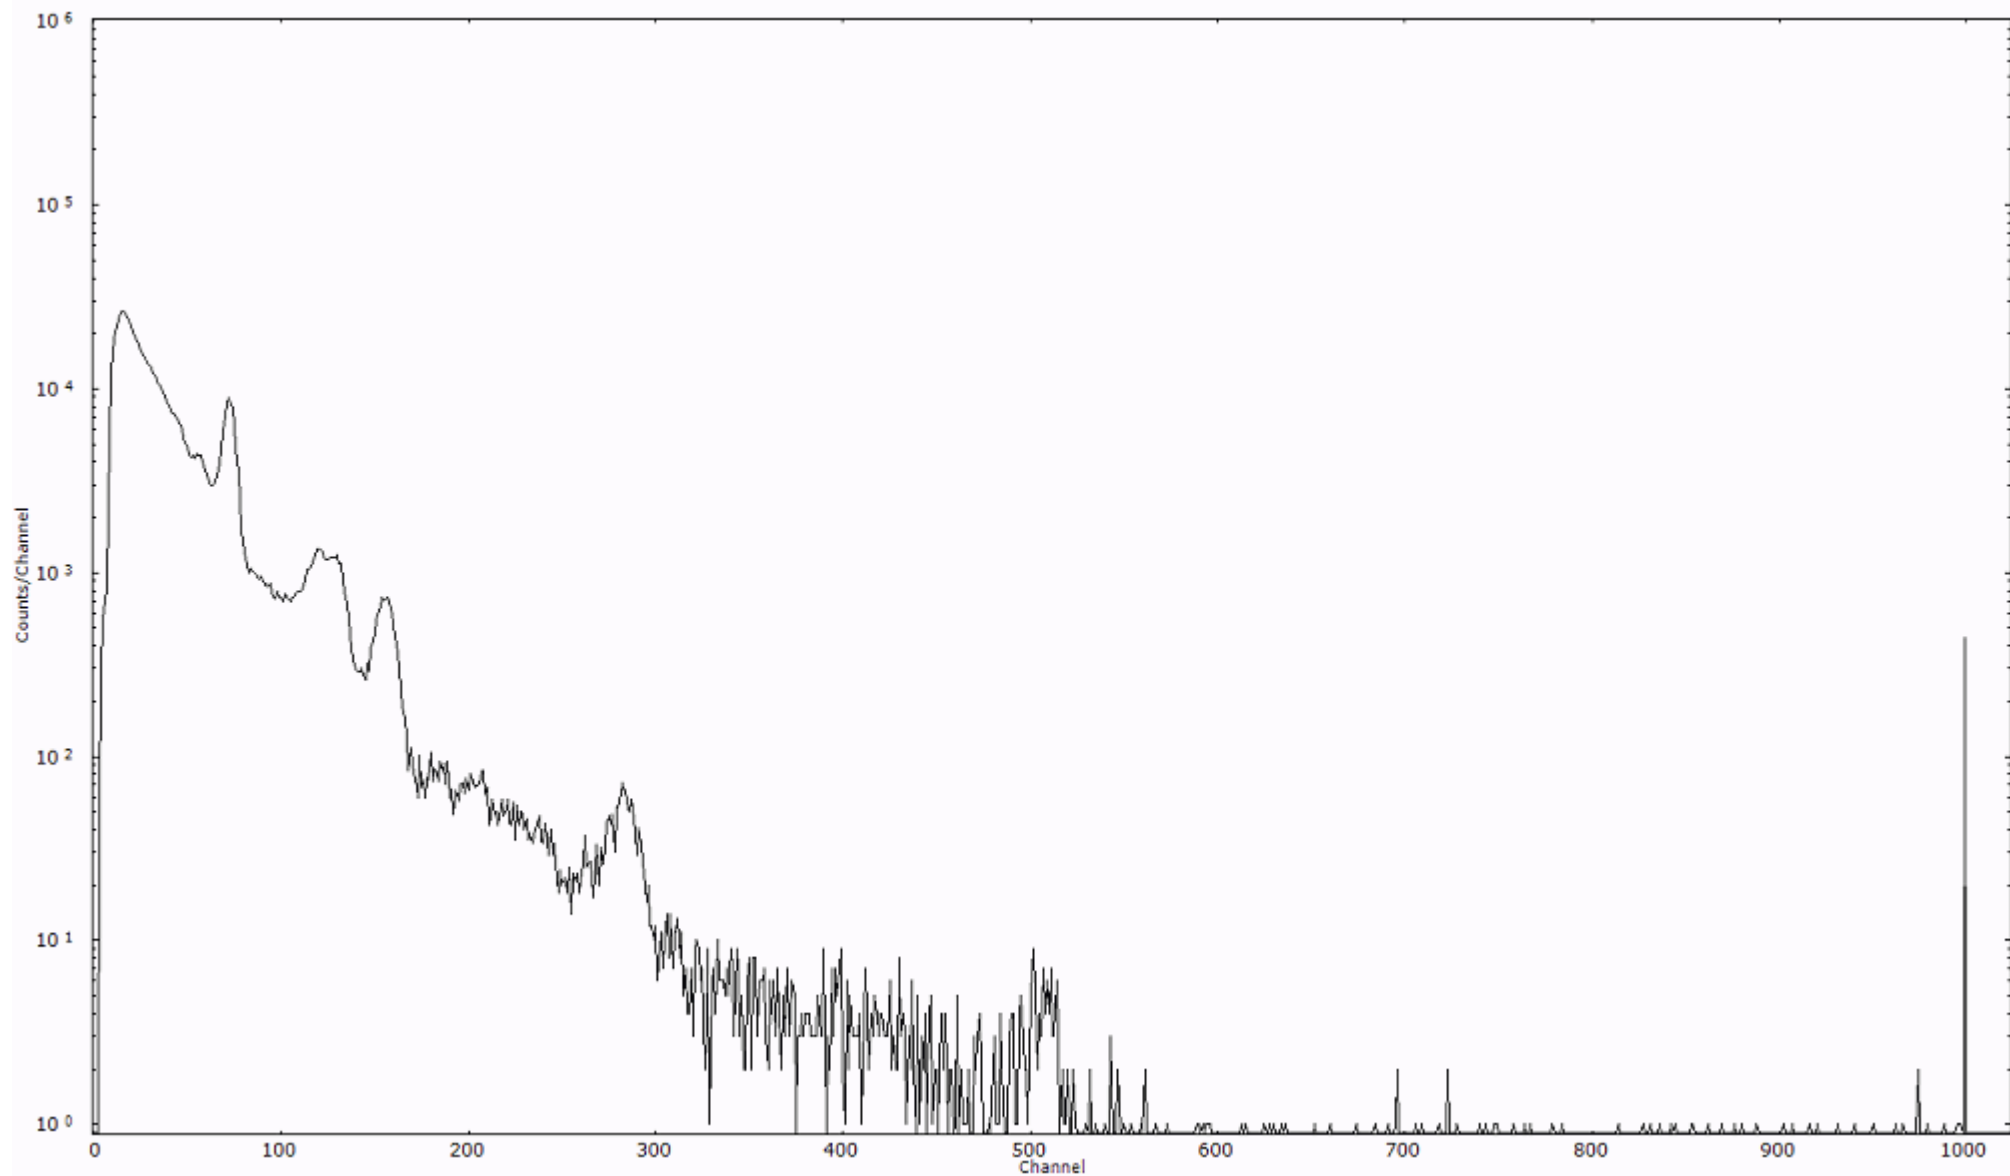

スペクトルグラフ
測定コード 阿字ヶ浦110328A031

検出器番号 13105
測定日時 2011年03月28日 05時10分

ライブタイム 600 秒
リアルタイム 600 秒