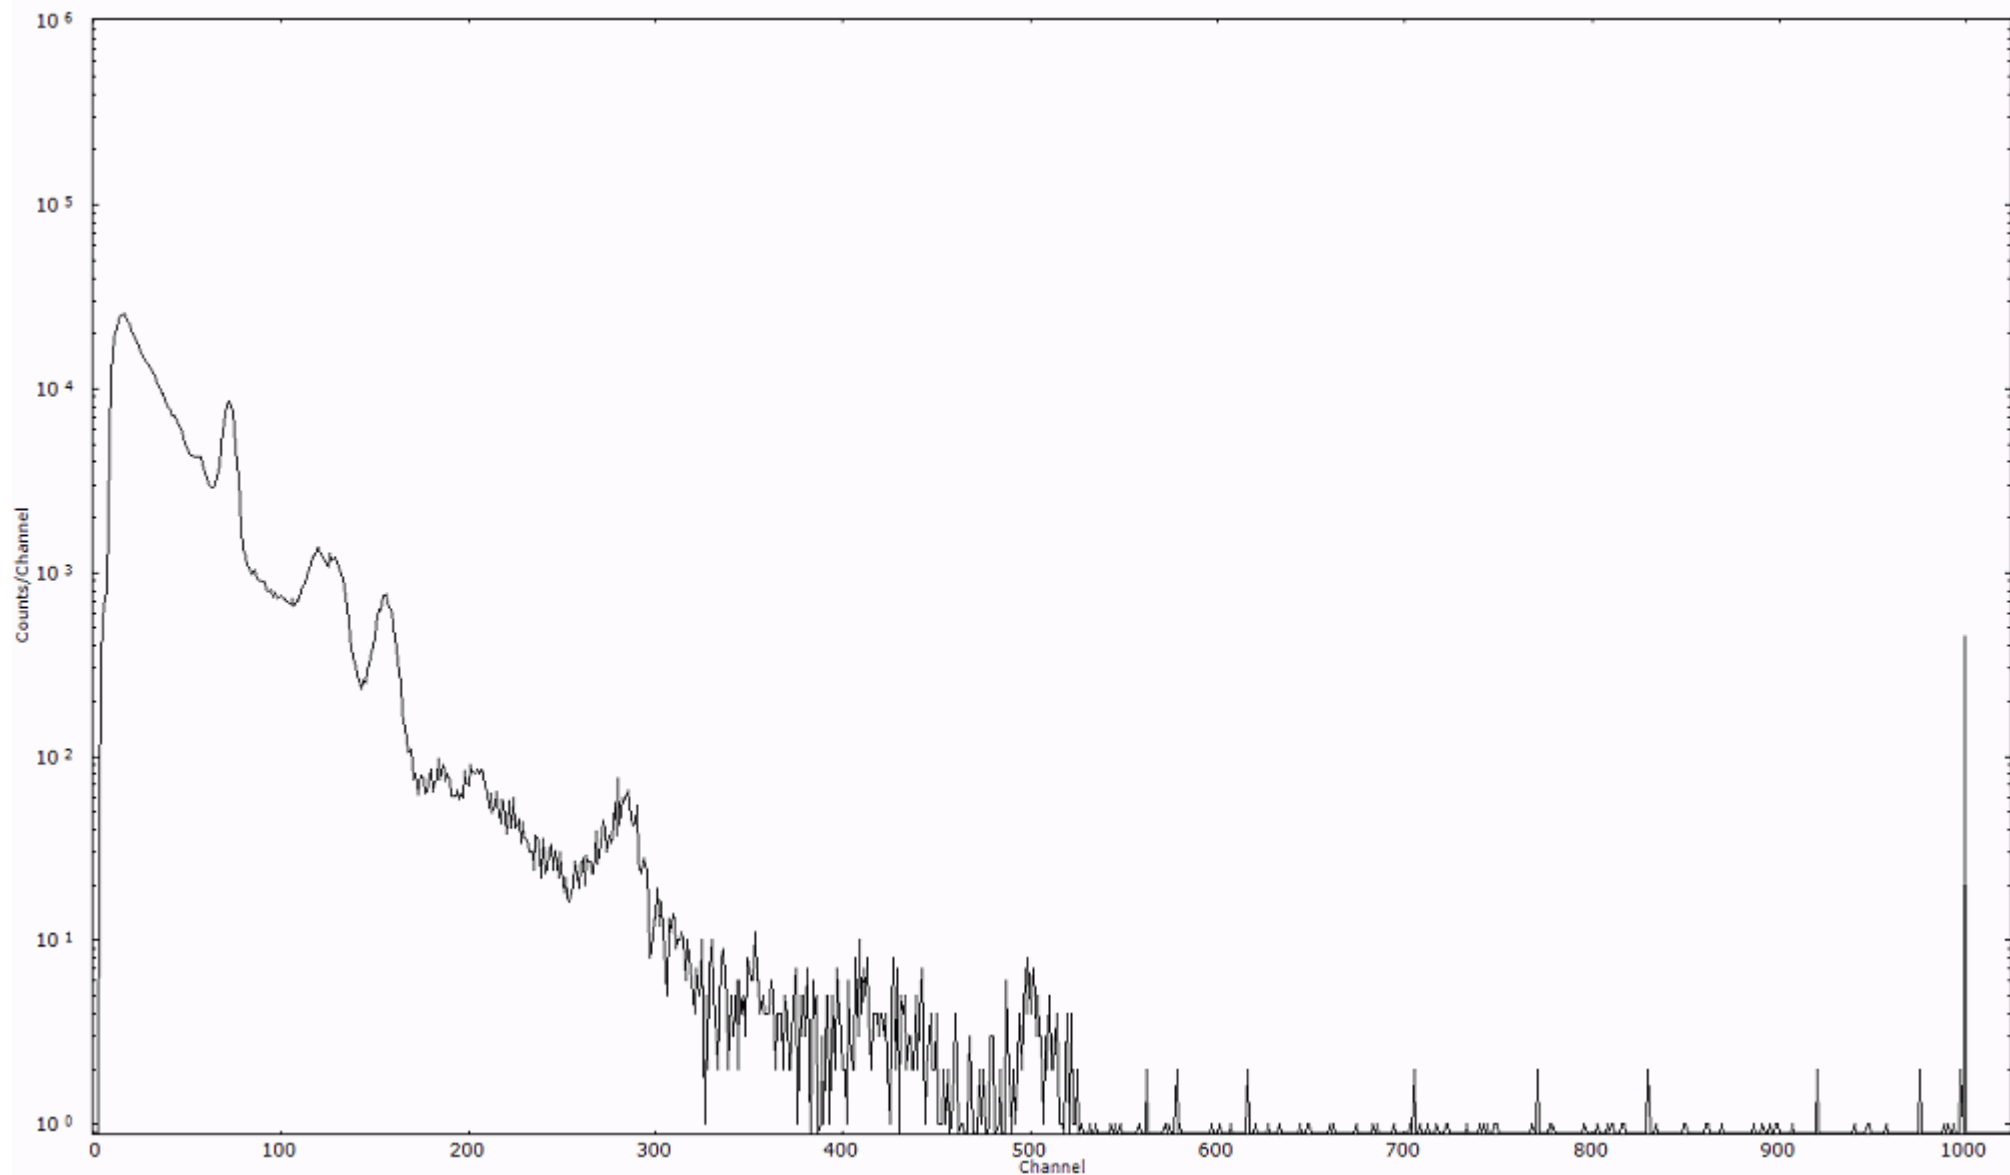

スペクトルグラフ
測定コード 阿字ヶ浦110328A066

検出器番号 13105
測定日時 2011年03月28日 11時00分

ライブタイム 600 秒
リアルタイム 600 秒