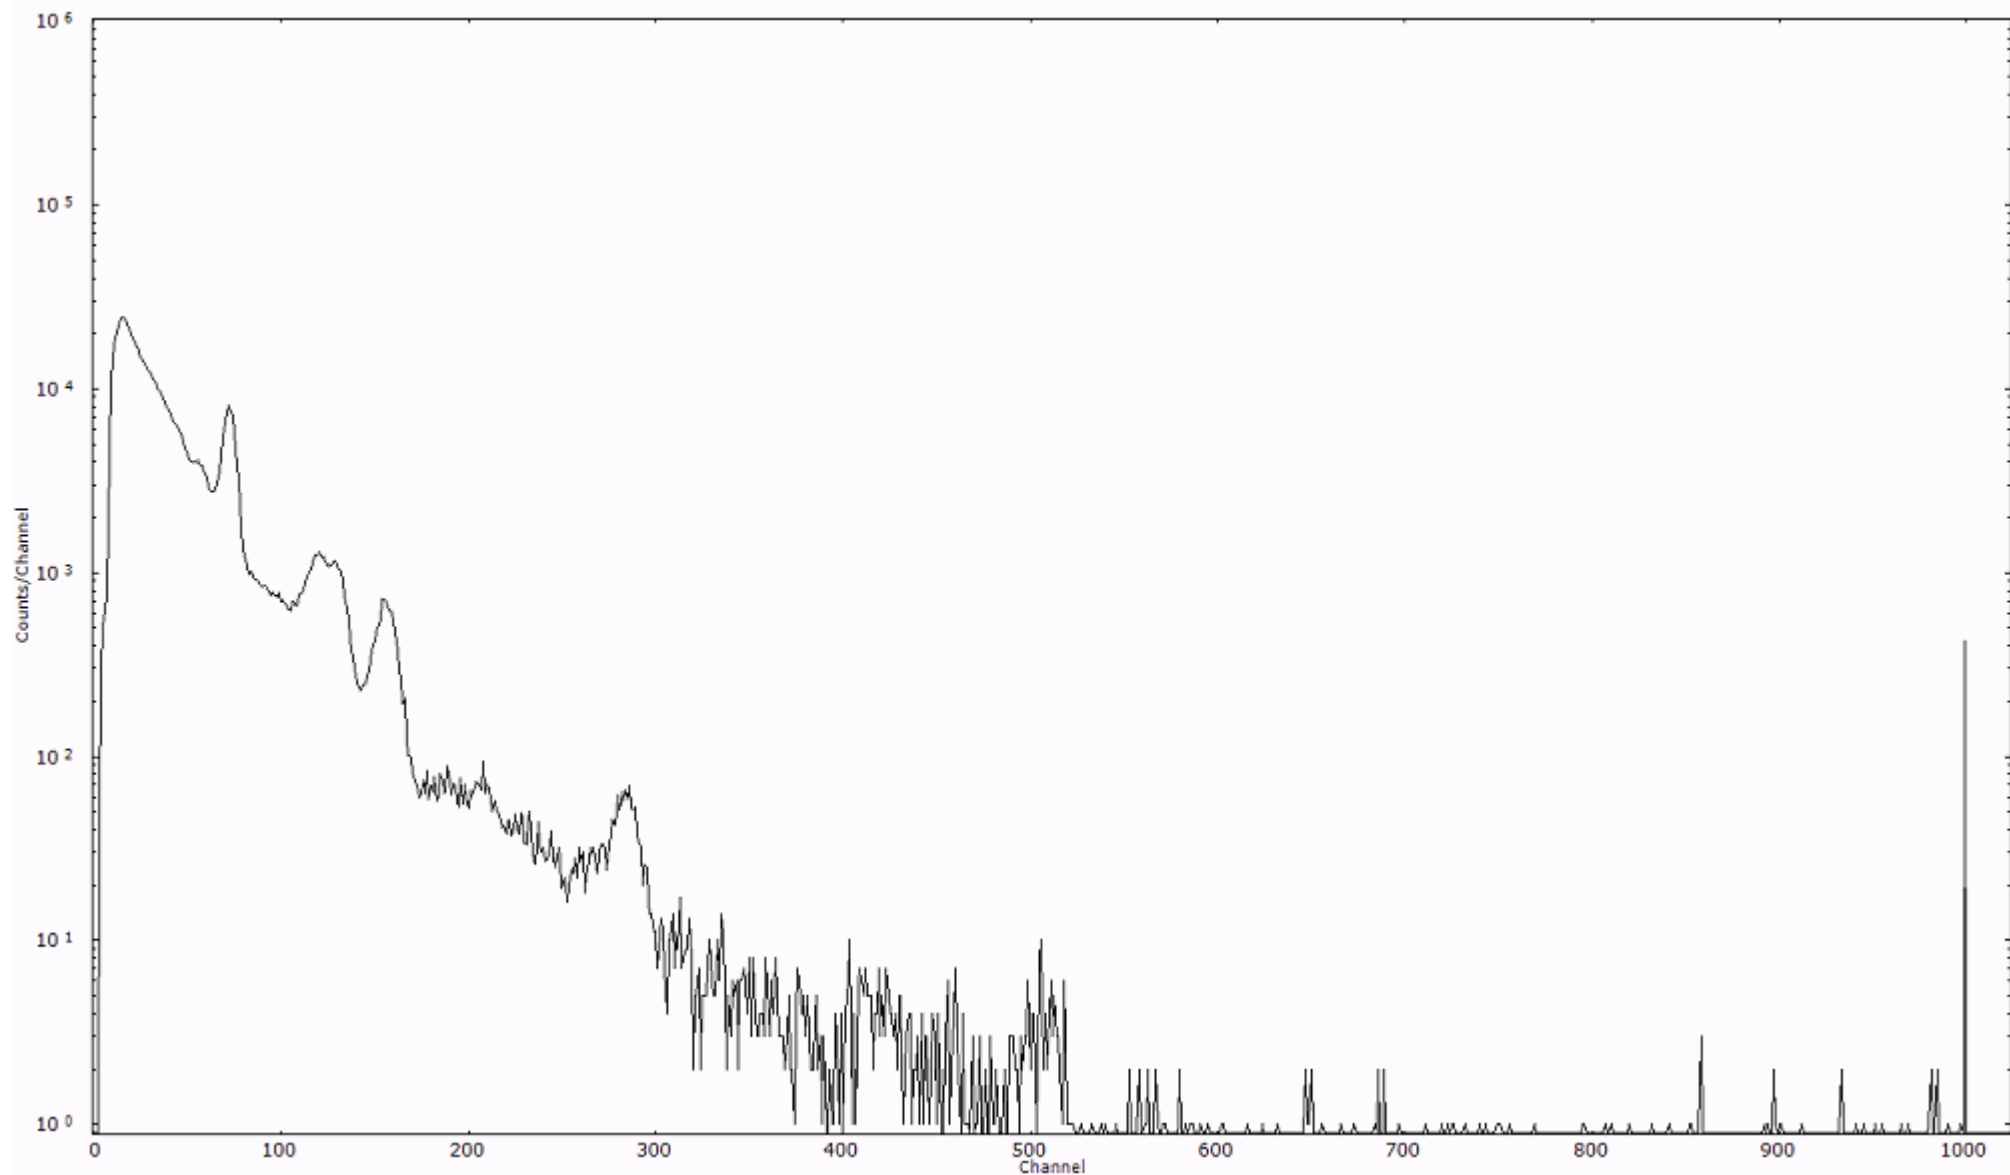

スペクトルグラフ
測定コード 阿字ヶ浦110329A053

検出器番号 13105
測定日時 2011年03月29日 08時50分

ライブタイム 600 秒
リアルタイム 600 秒

スペクトルグラフ
測定コード 阿字ヶ浦110329A054

検出器番号 13105
測定日時 2011年03月29日 09時00分

ライブタイム 600 秒
リアルタイム 600 秒

スペクトルグラフ
測定コード 阿字ヶ浦110329A055