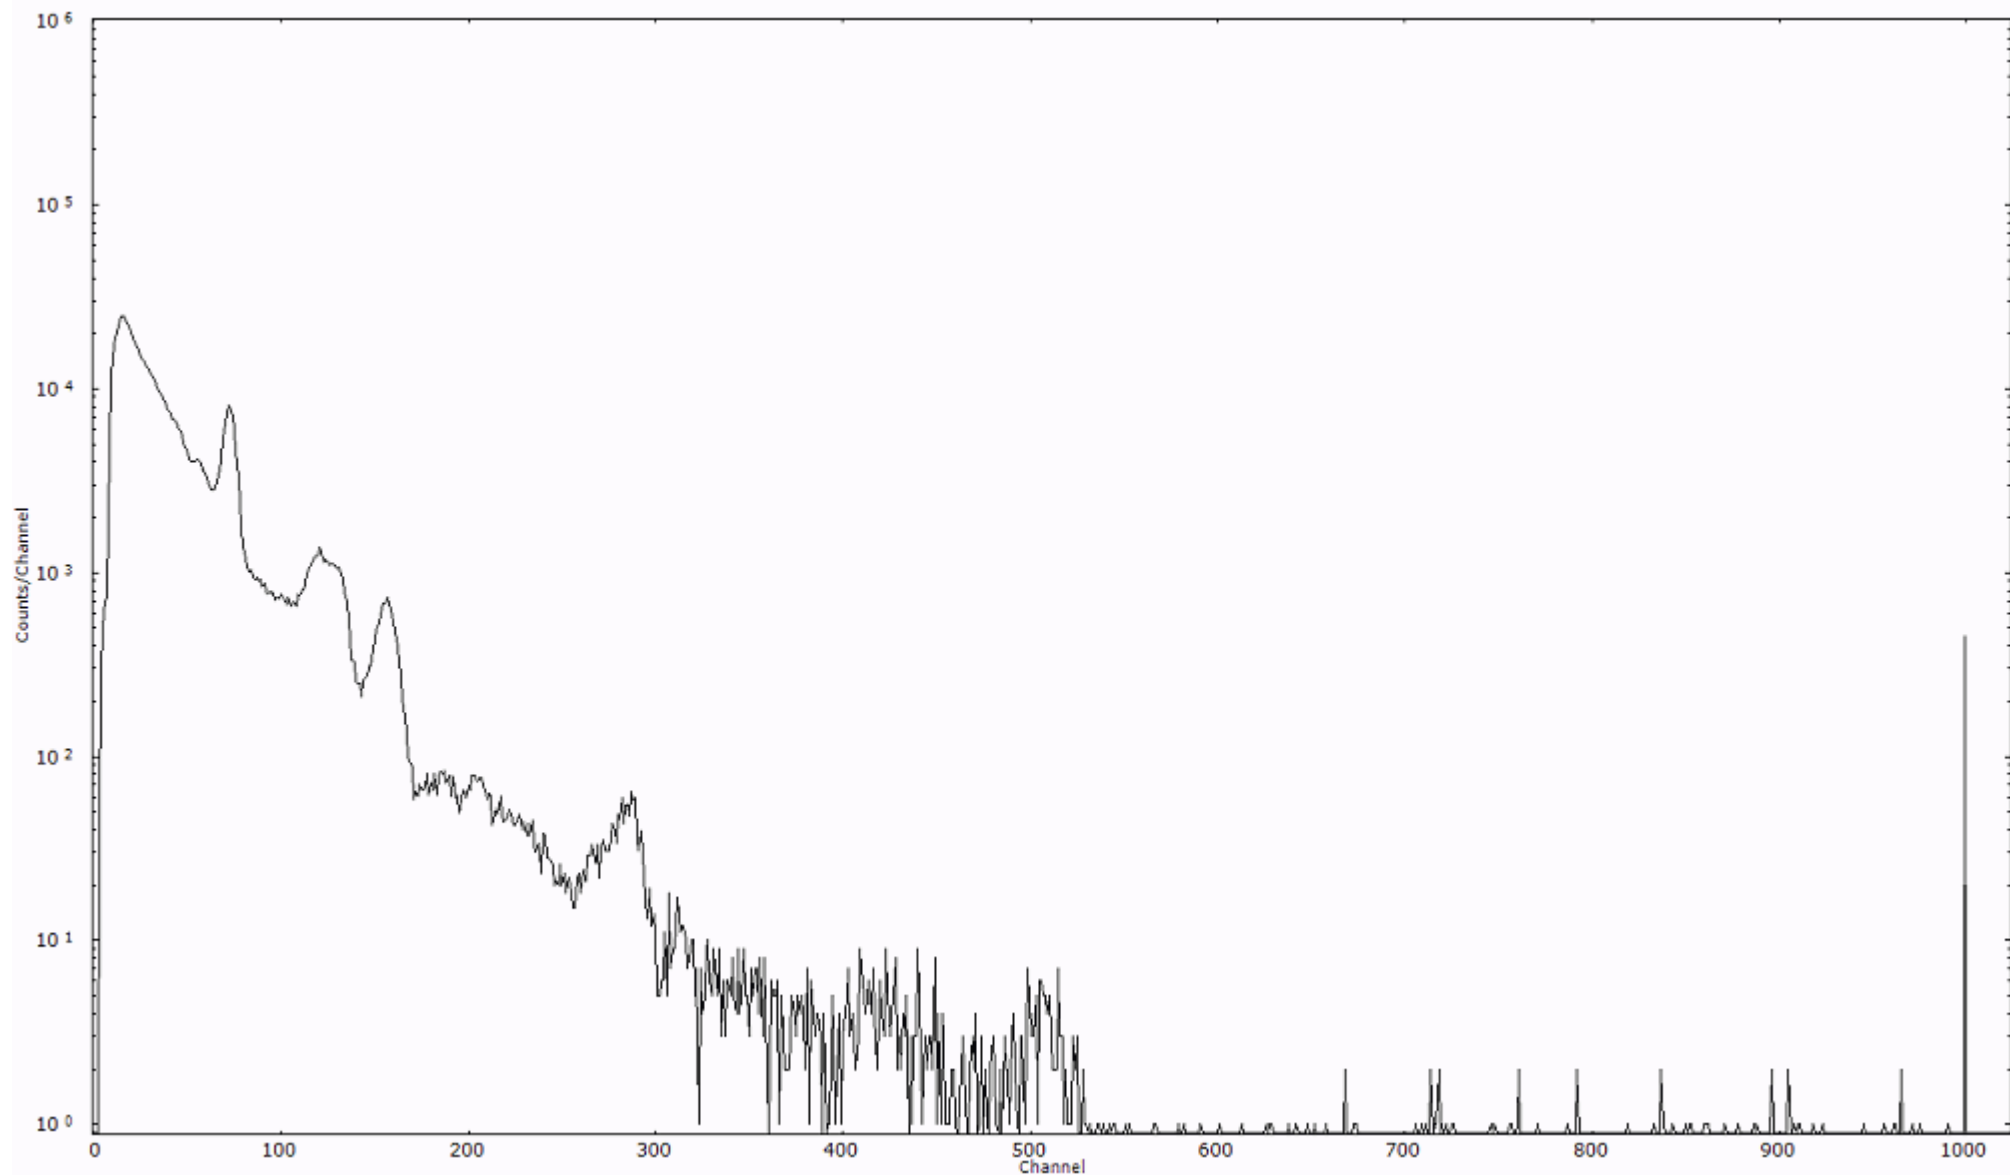

スペクトルグラフ
測定コード 阿字ヶ浦110329A032

検出器番号 13105
測定日時 2011年03月29日 05時20分

ライブタイム 600 秒
リアルタイム 600 秒