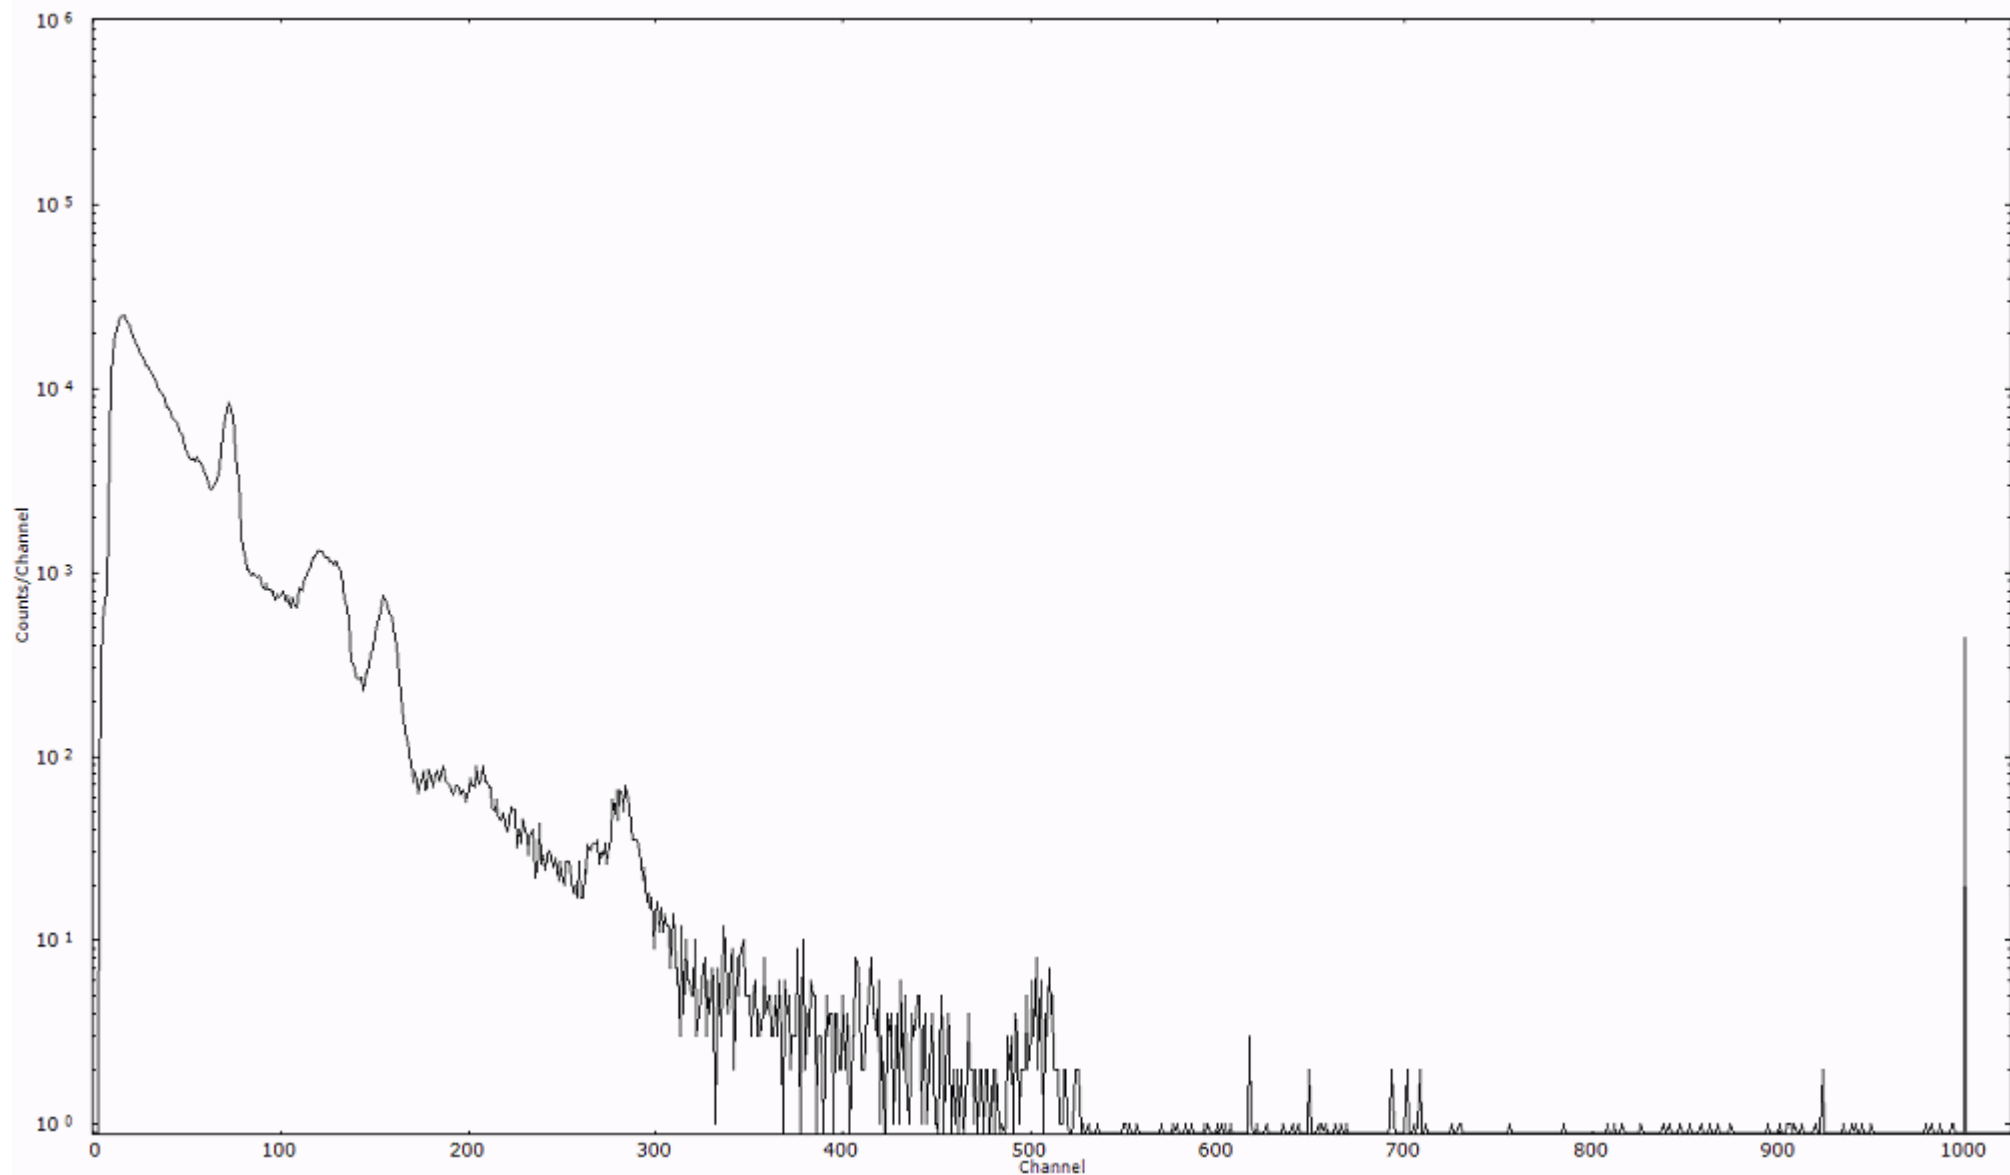

スペクトルグラフ
測定コード 阿字ヶ浦110328P063

検出器番号 13105
測定日時 2011年03月28日 22時40分

ライブタイム 600 秒
リアルタイム 600 秒