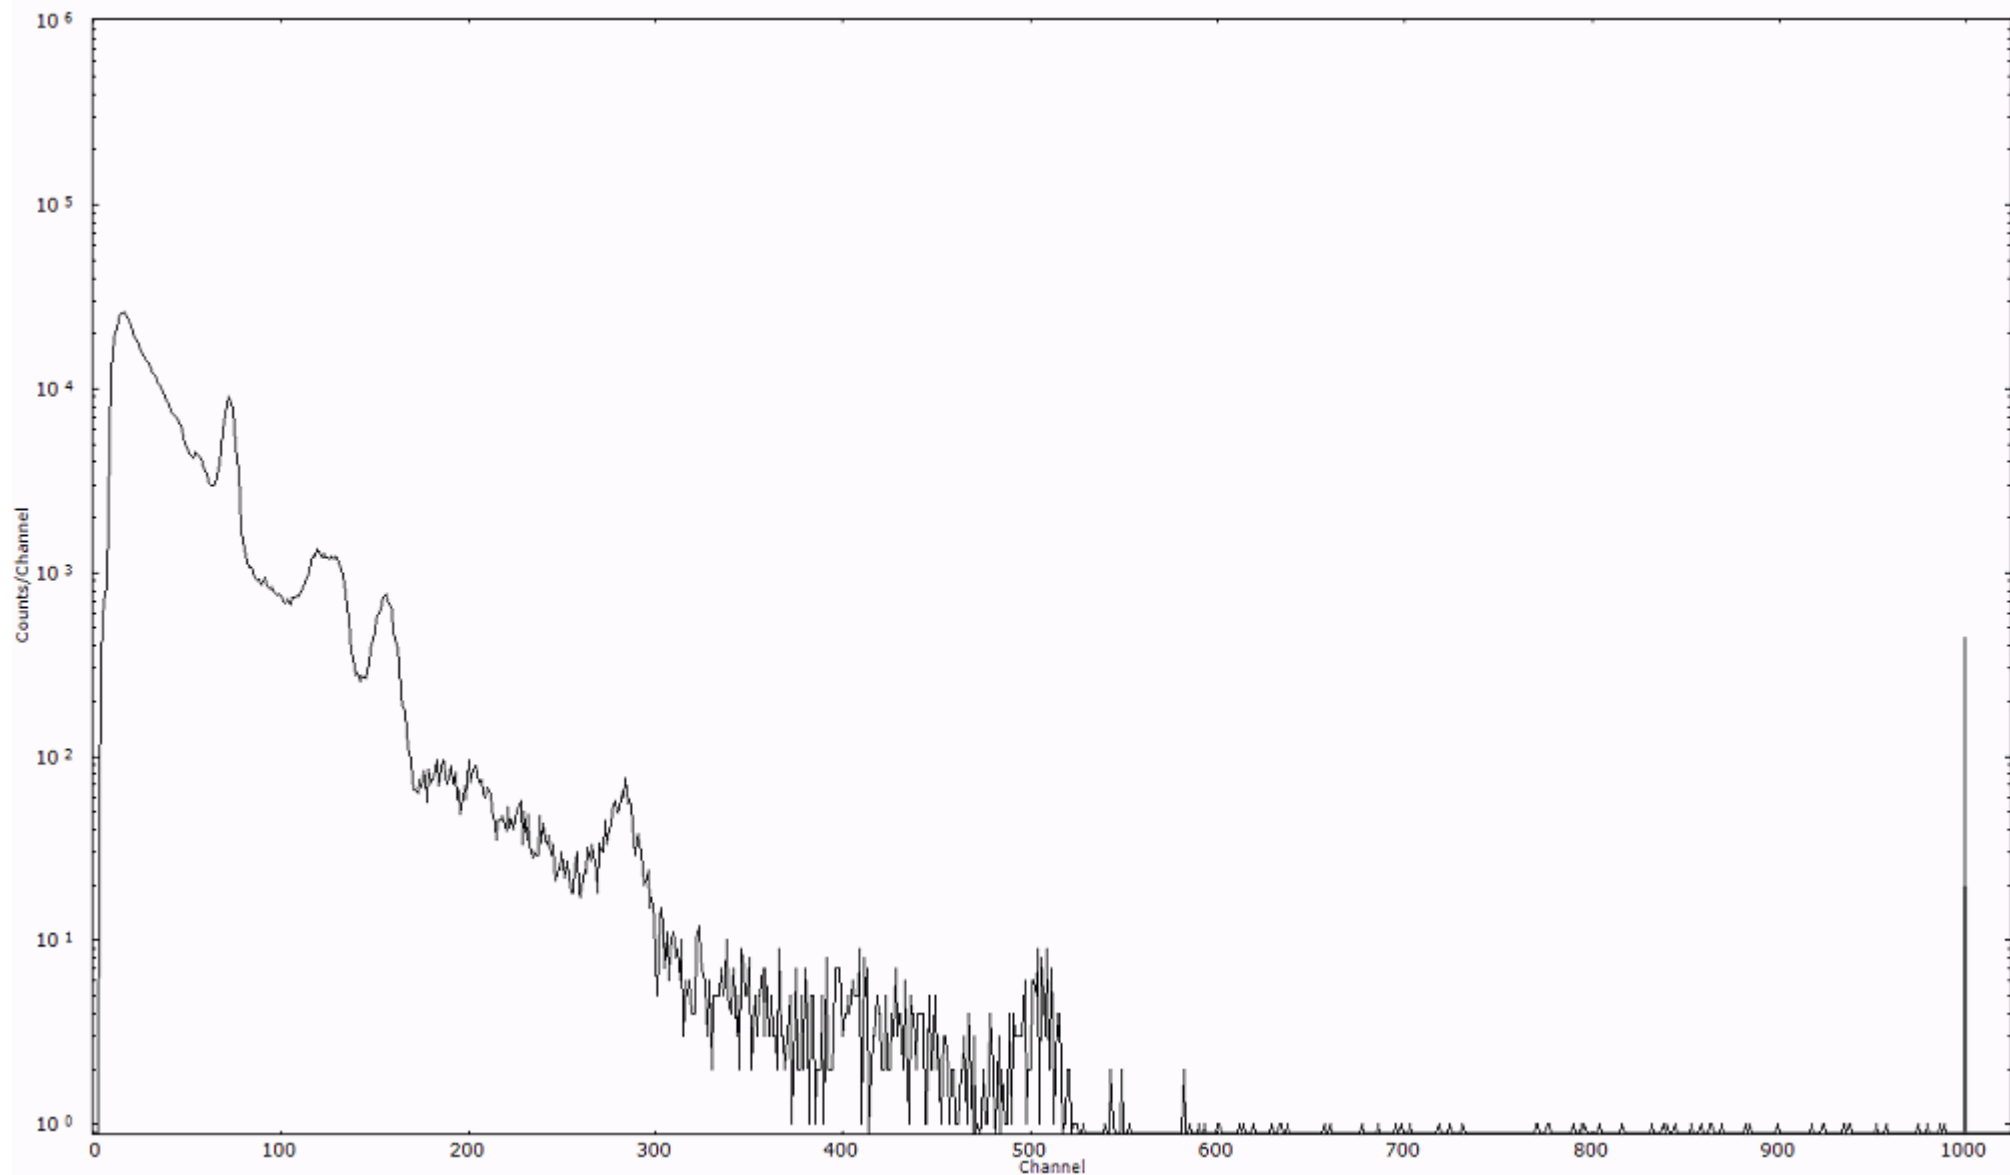

スペクトルグラフ
測定コード 阿字ヶ浦110328A036

検出器番号 13105
測定日時 2011年03月28日 06時00分

ライブタイム 600 秒
リアルタイム 600 秒