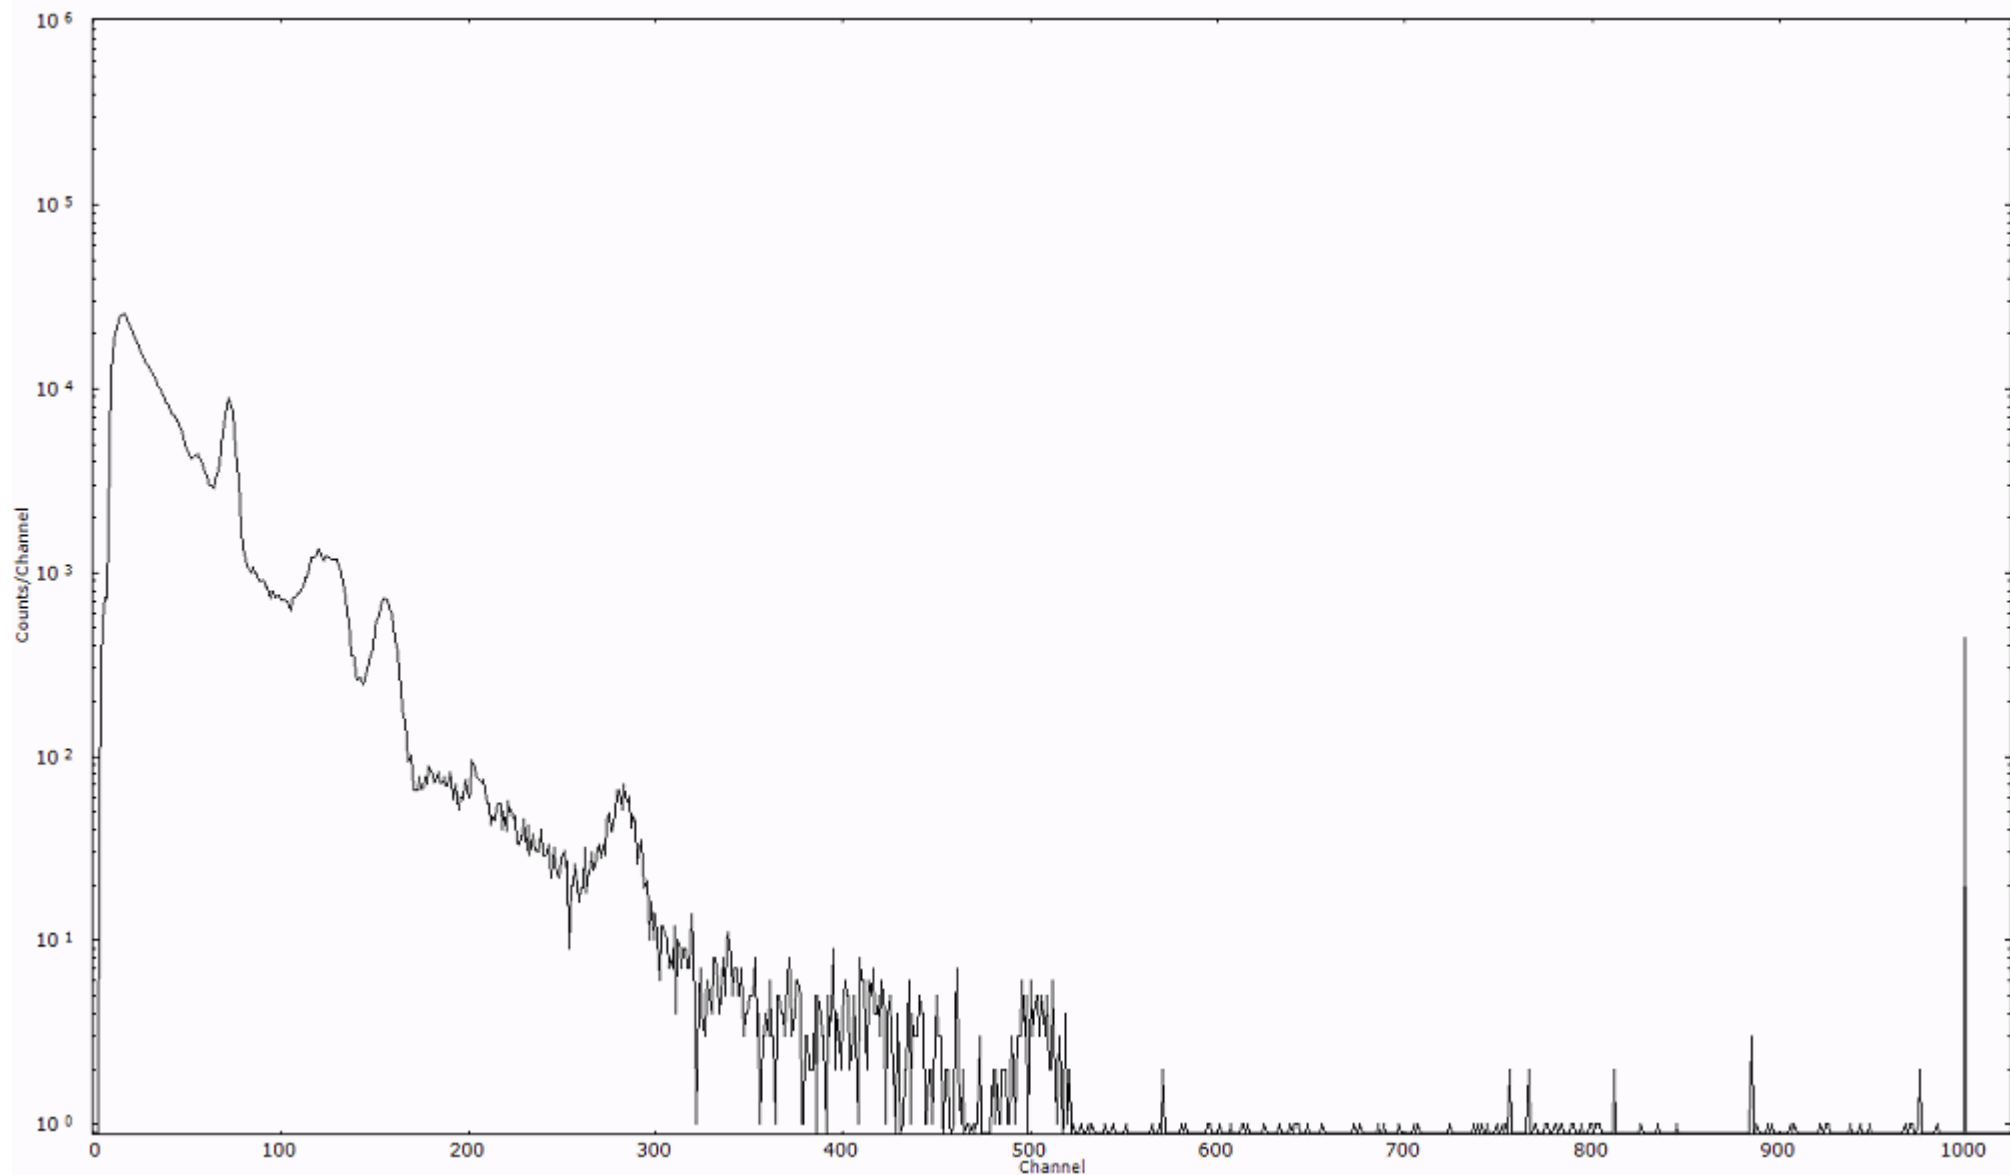

スペクトルグラフ
測定コード 阿字ヶ浦110328P003

検出器番号 13105
測定日時 2011年03月28日 12時40分

ライブタイム 600 秒
リアルタイム 600 秒