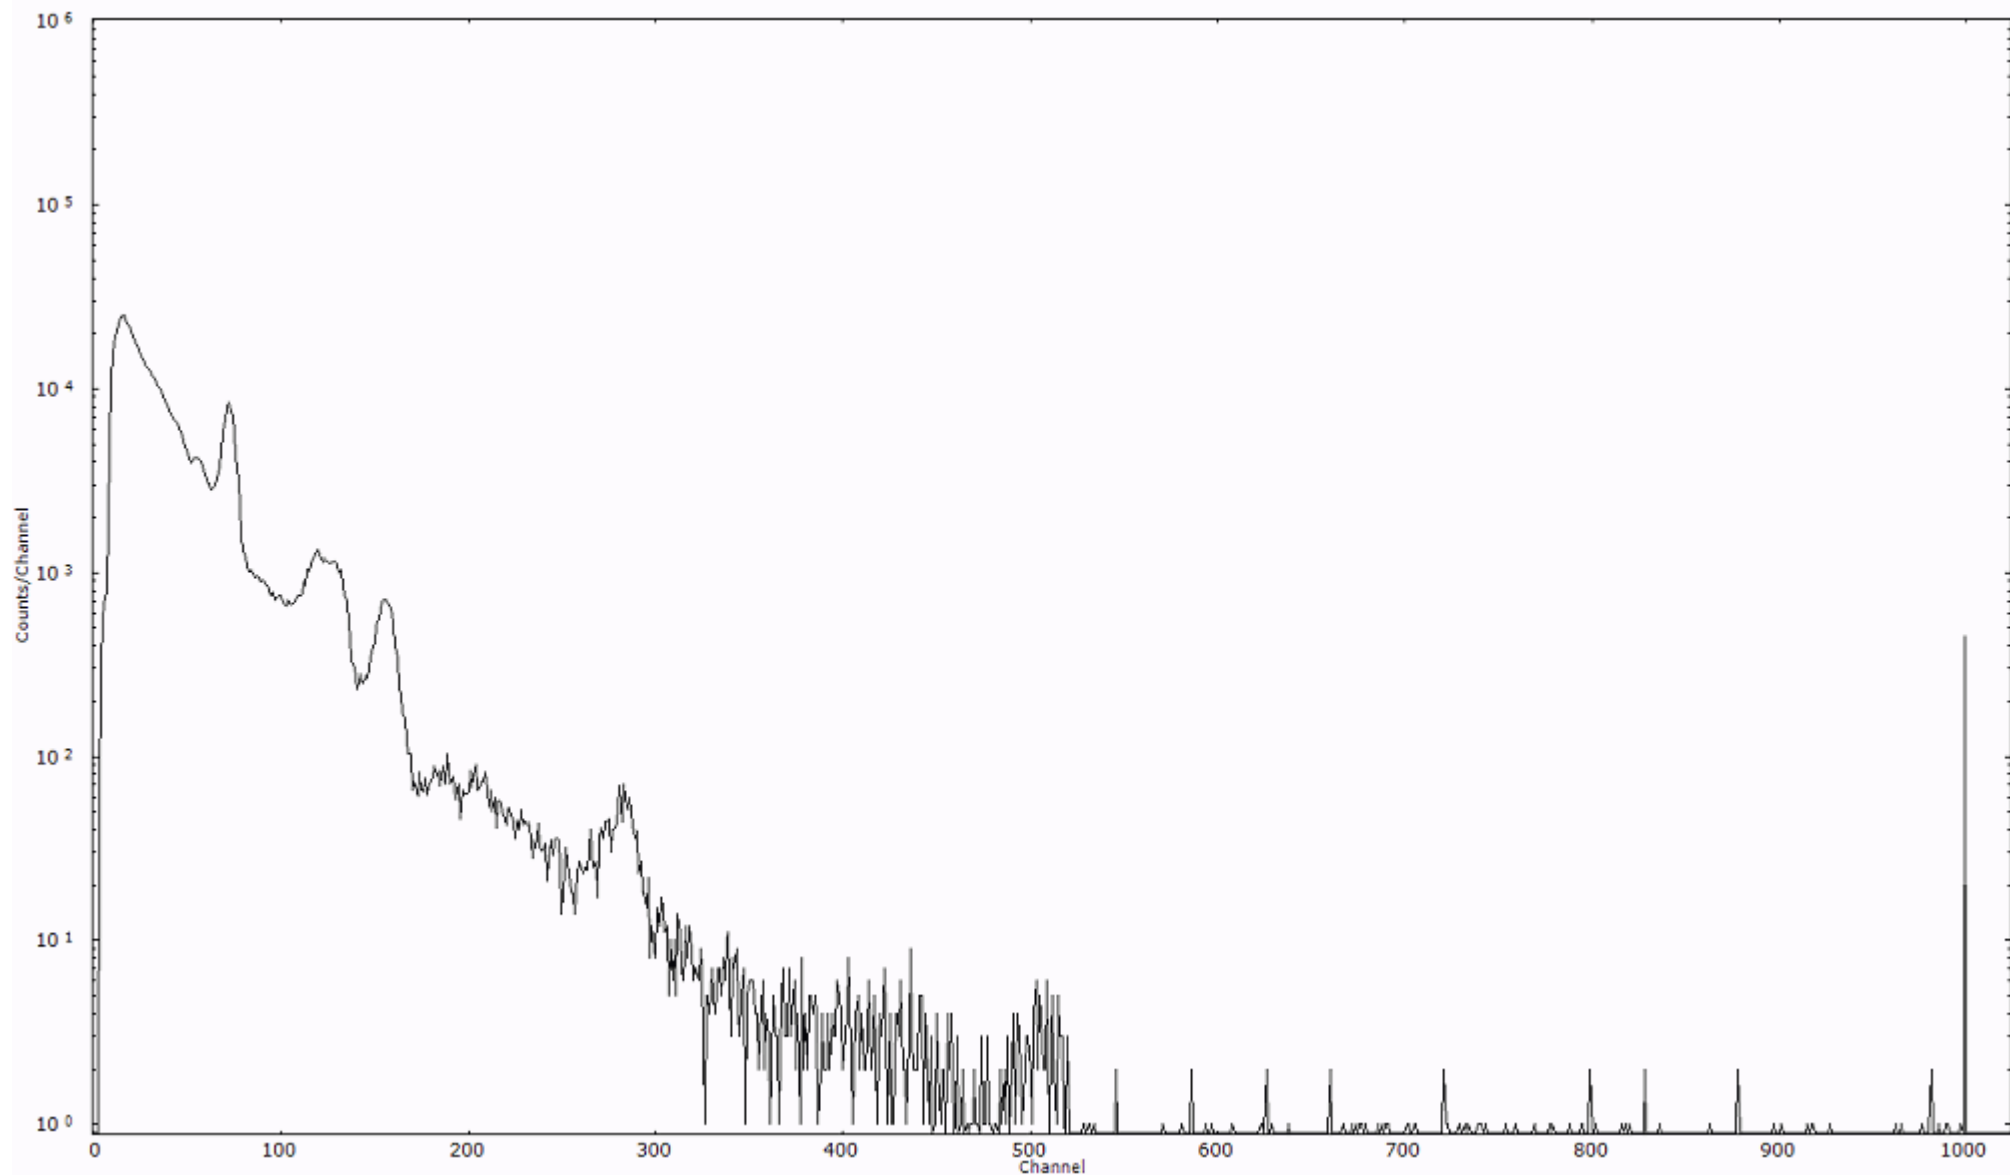

スペクトルグラフ
測定コード 阿字ヶ浦110329A001

検出器番号 13105
測定日時 2011年03月29日 00時10分

ライブタイム 600 秒
リアルタイム 600 秒