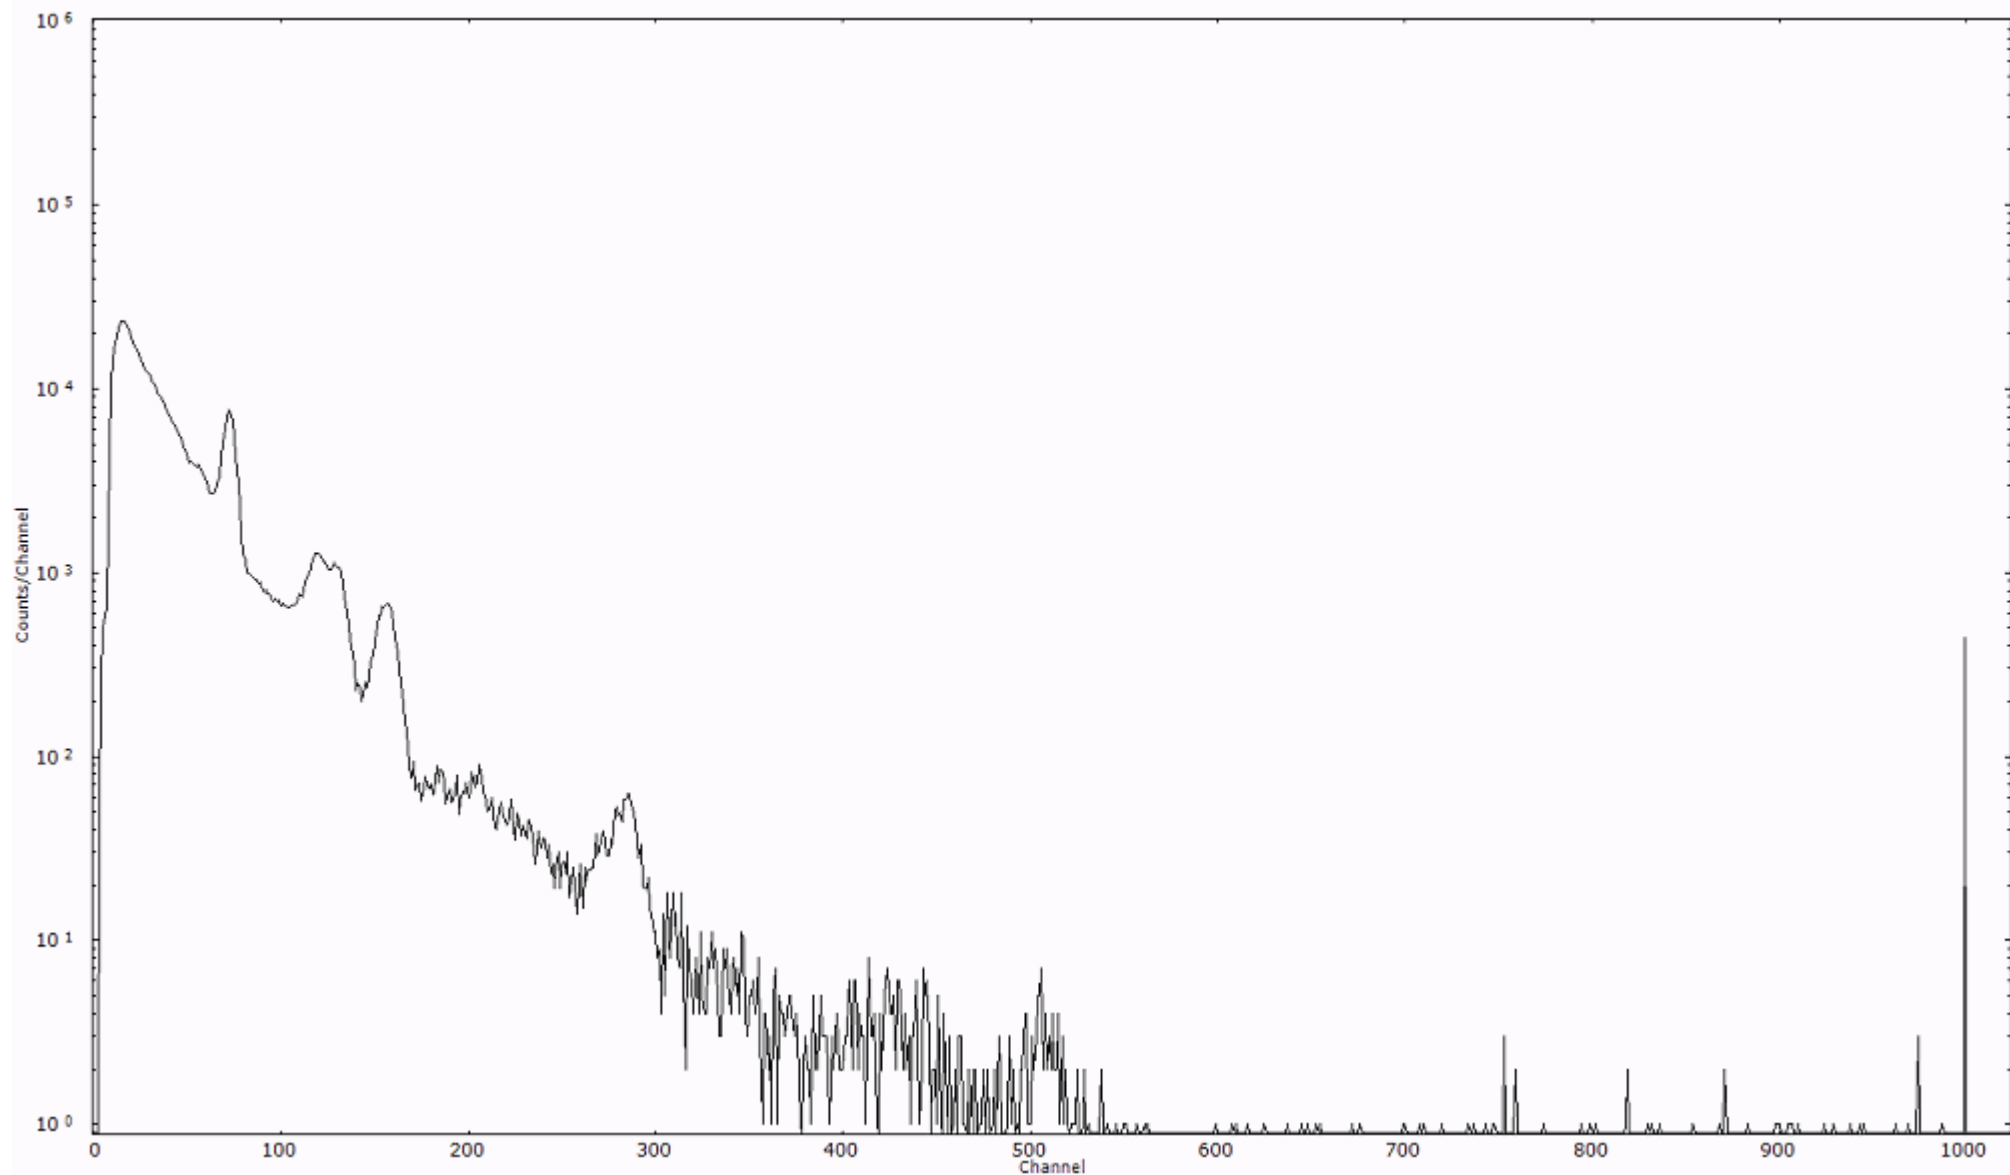

スペクトルグラフ
測定コード 阿字ヶ浦110329P068

検出器番号 13105
測定日時 2011年03月29日 23時30分

ライブタイム 600 秒
リアルタイム 600 秒