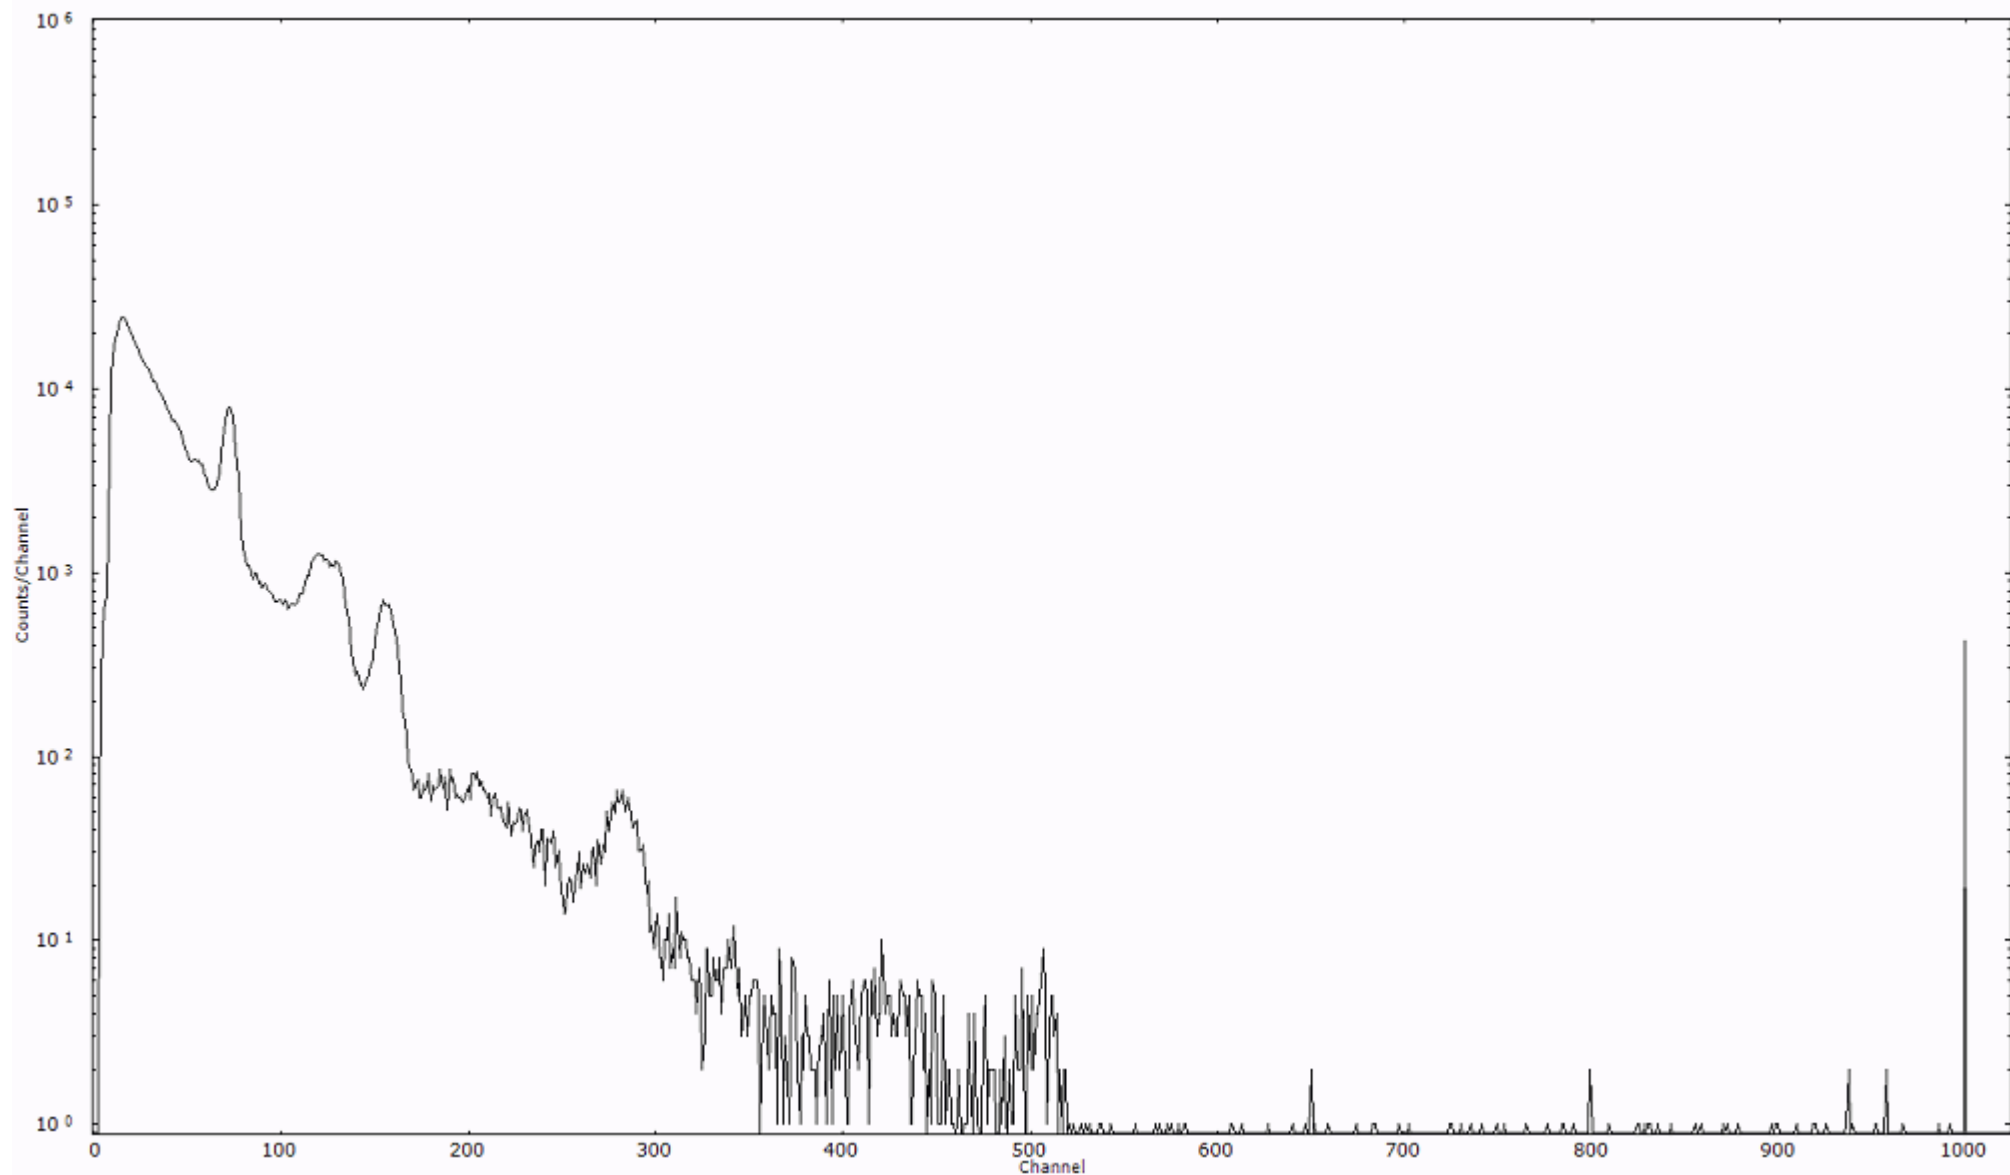

検出器番号 13105
測定日時 2011年03月29日 09時10分

ライブタイム 600 秒
リアルタイム 600 秒

スペクトルグラフ
測定コード 阿字ヶ浦110329A056

検出器番号 13105
測定日時 2011年03月29日 09時20分

ライブタイム 600 秒
リアルタイム 600 秒

スペクトルグラフ
測定コード 阿字ヶ浦110329A057

検出器番号 13105
測定日時 2011年03月29日 09時30分