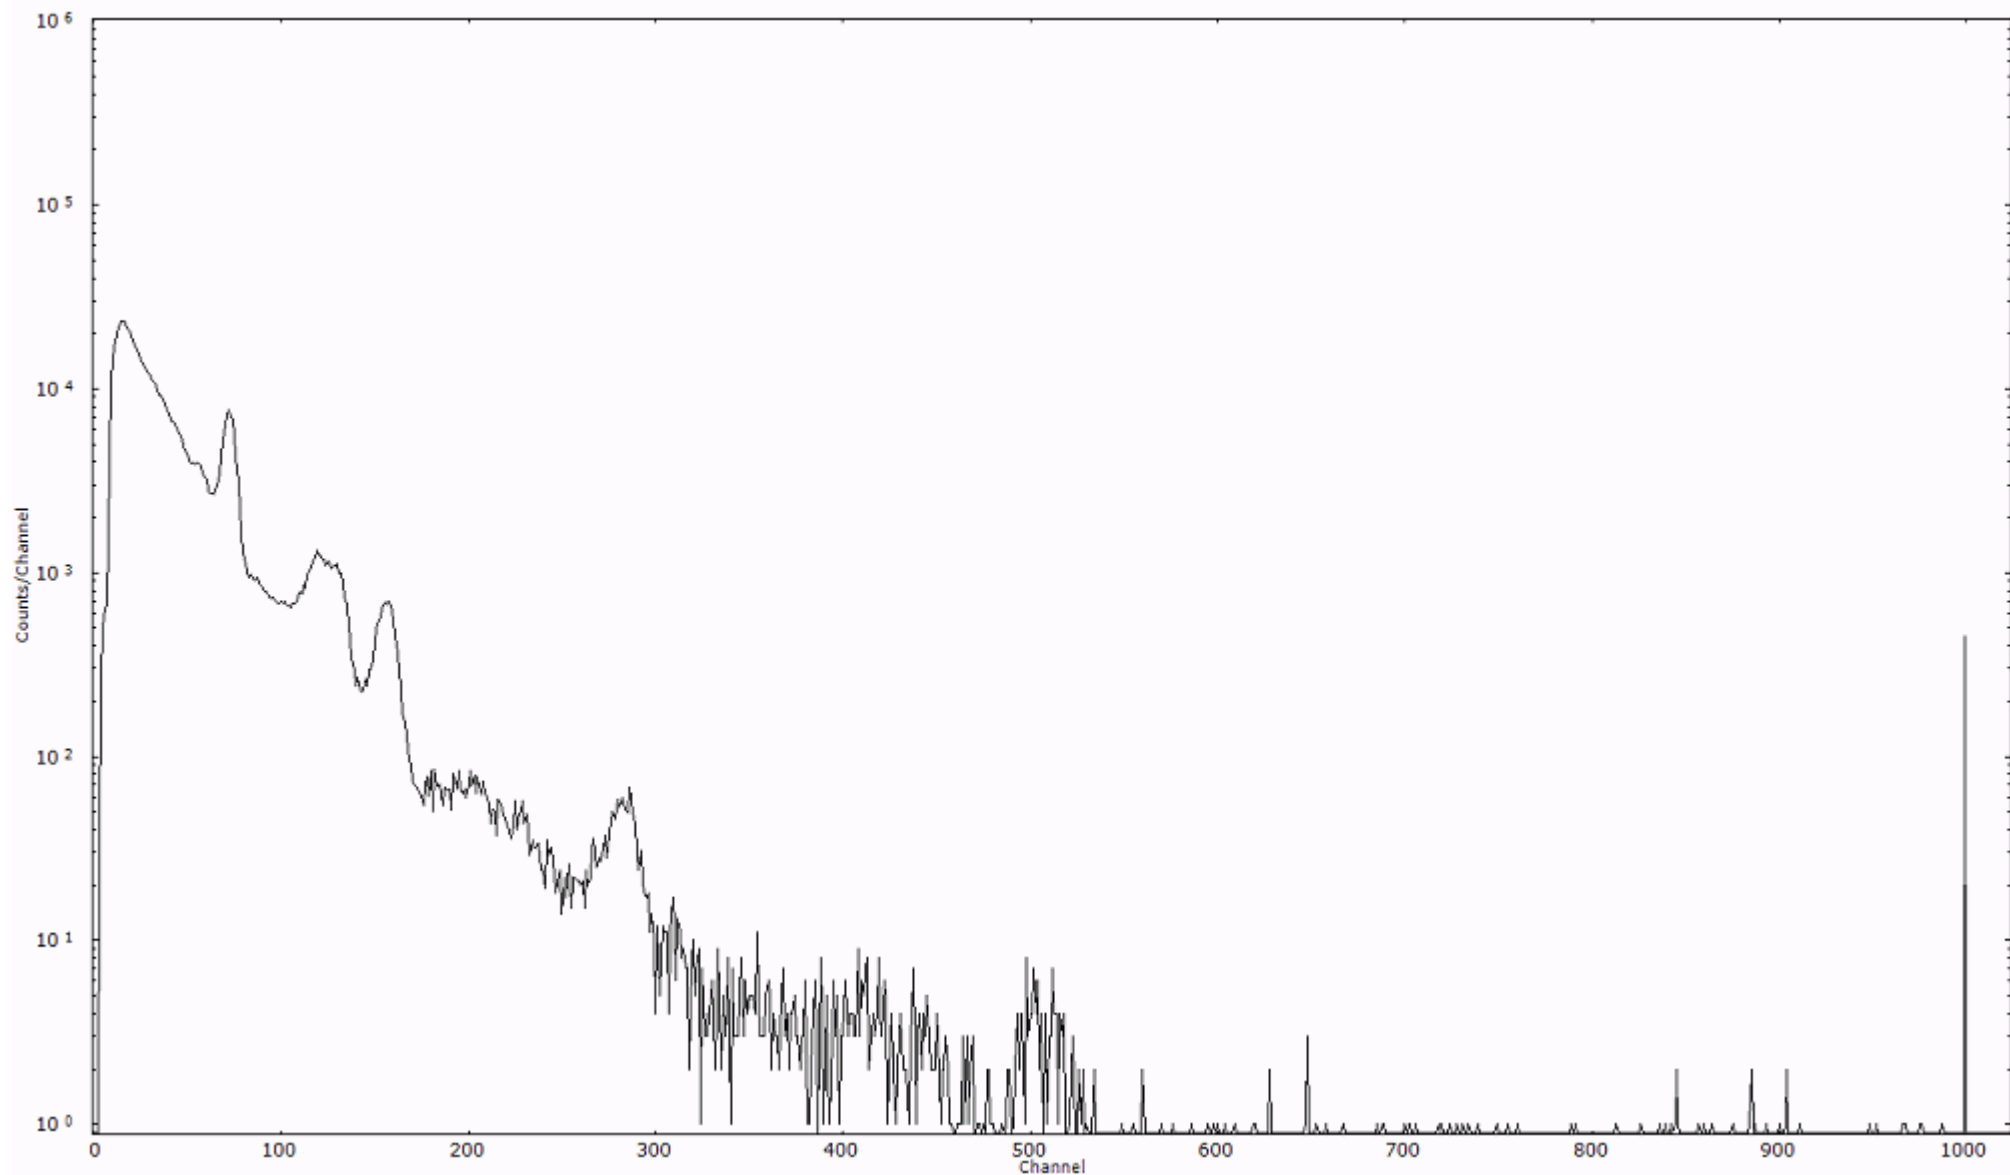

ライブタイム 600 秒
リアルタイム 600 秒

スペクトルグラフ
測定コード 阿字ヶ浦110329P041

検出器番号 13105
測定日時 2011年03月29日 19時00分

ライブタイム 600 秒
リアルタイム 600 秒

スペクトルグラフ
測定コード 阿字ヶ浦110329P042

検出器番号 13105
測定日時 2011年03月29日 19時10分

ライブタイム 600 秒
リアルタイム 600 秒