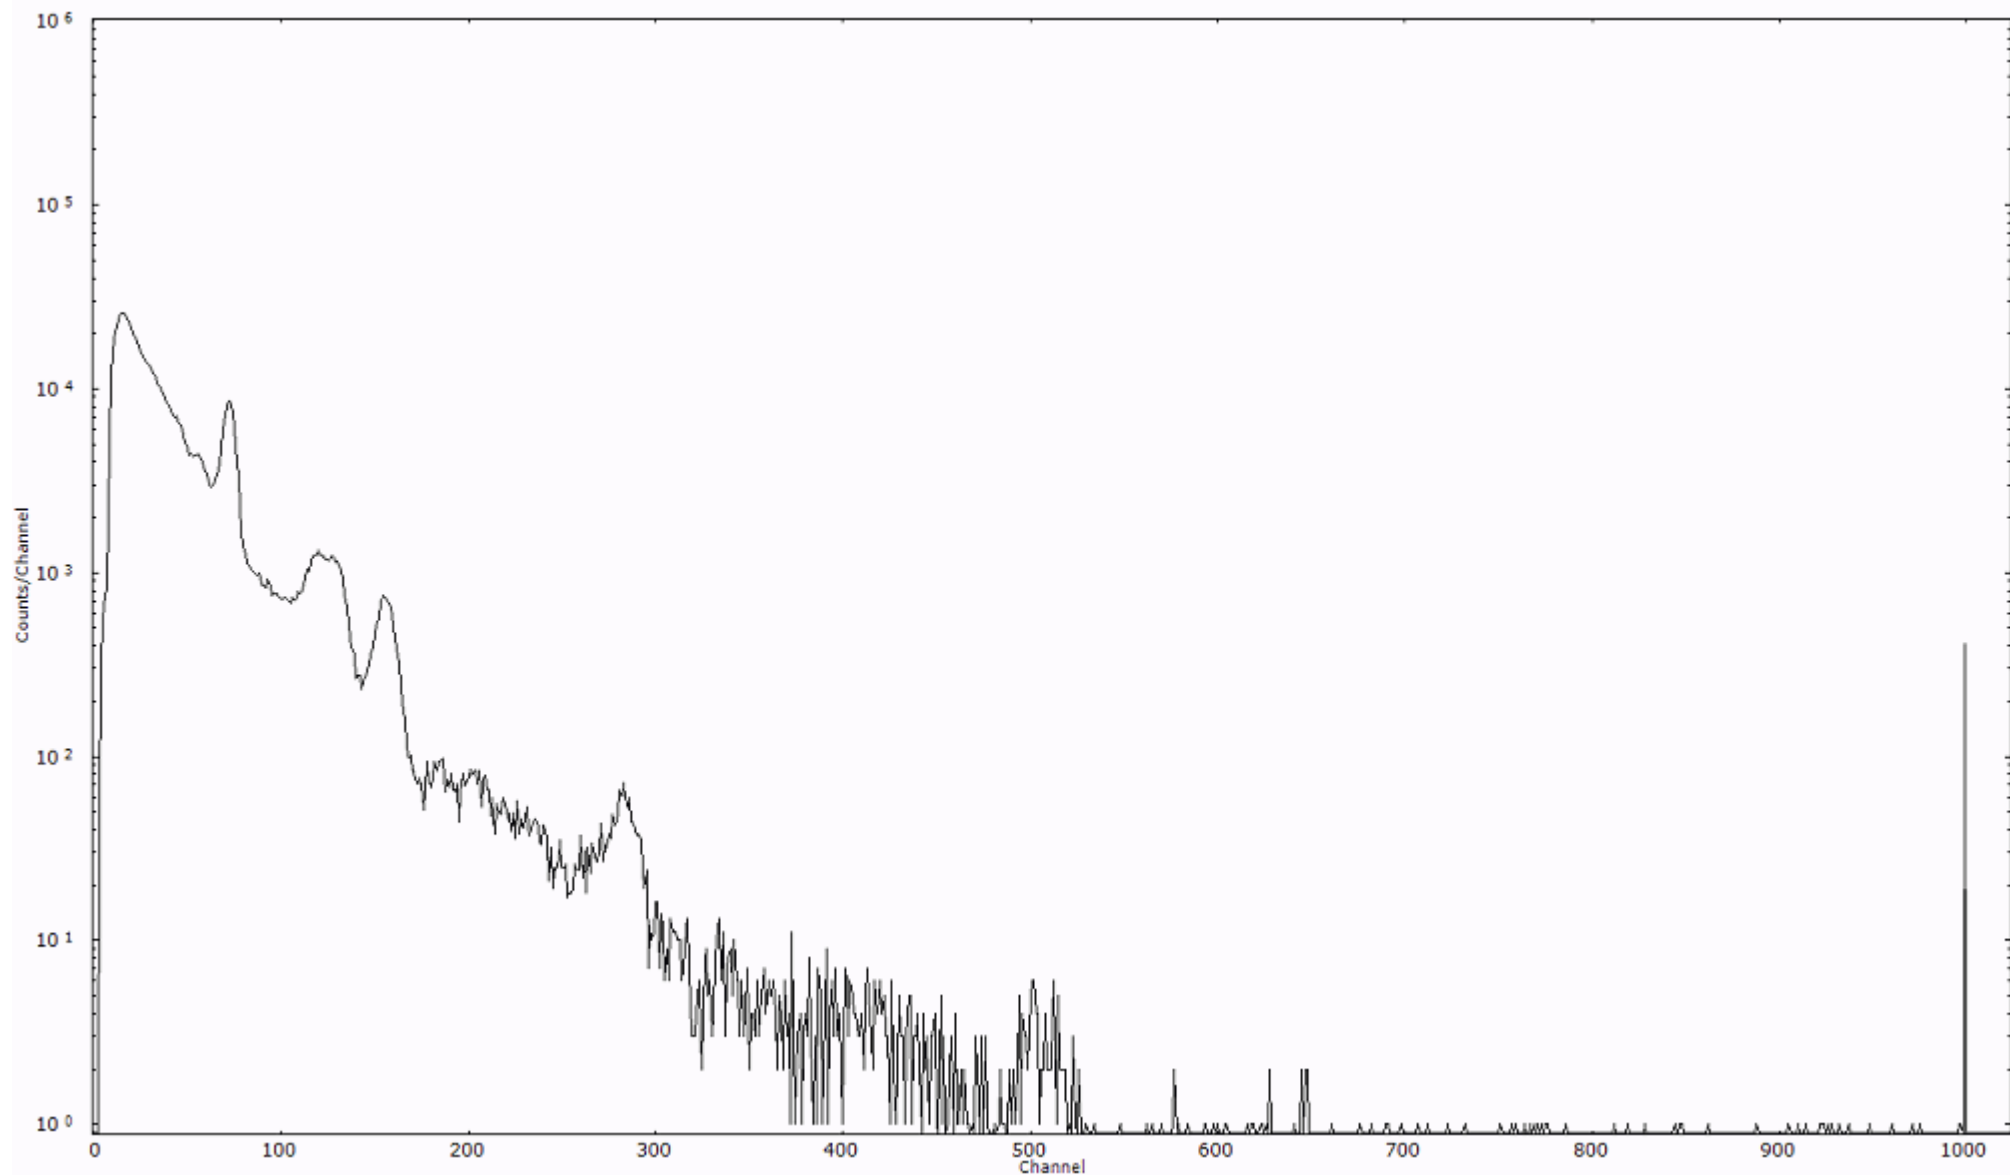

検出器番号 13105
測定日時 2011年03月28日 07時30分

ライブタイム 600 秒
リアルタイム 600 秒

スペクトルグラフ
測定コード 阿字ヶ浦110328A046

検出器番号 13105
測定日時 2011年03月28日 07時40分

ライブタイム 600 秒
リアルタイム 600 秒

スペクトルグラフ
測定コード 阿字ヶ浦110328A047

検出器番号 13105
測定日時 2011年03月28日 07時50分