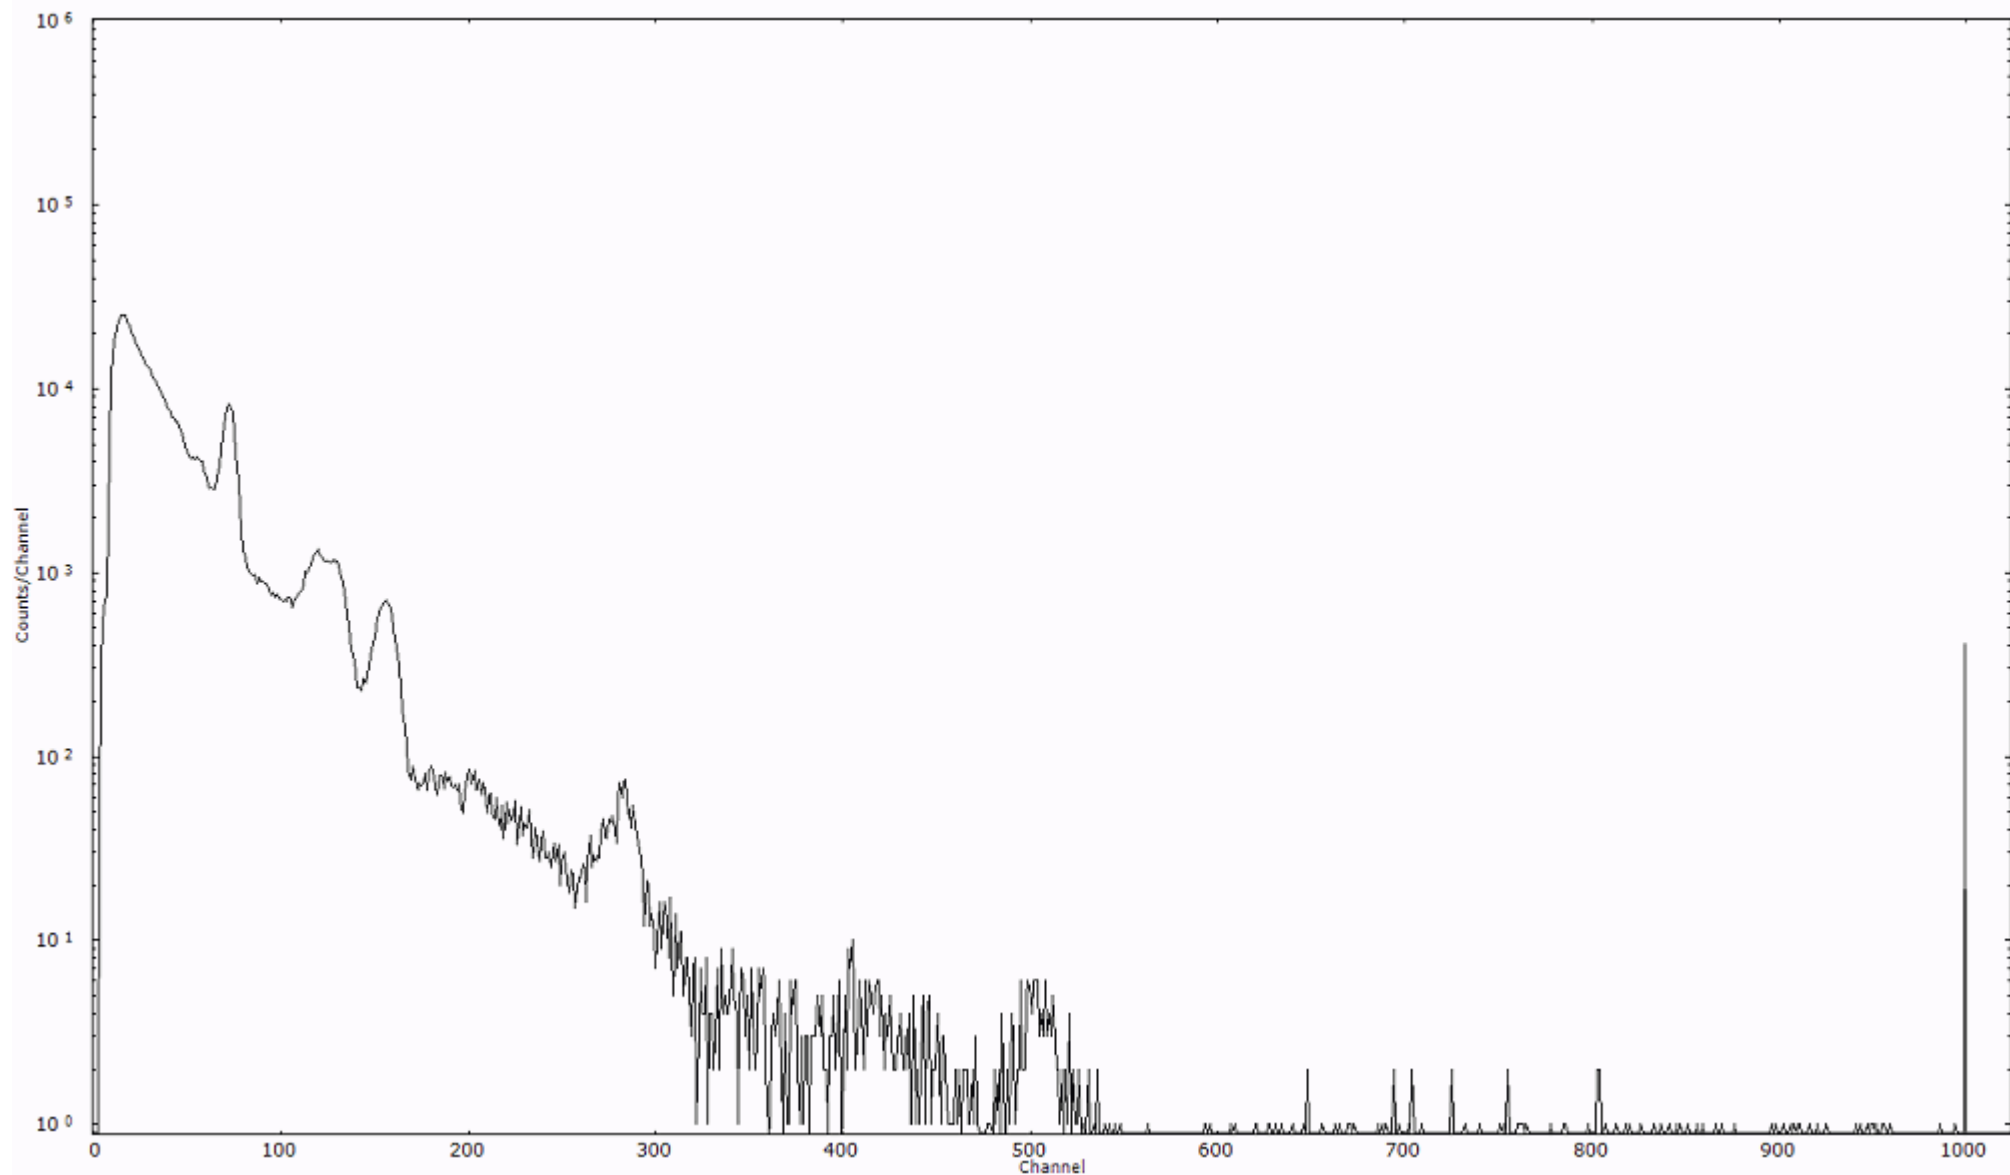

スペクトルグラフ
測定コード 阿字ヶ浦110328P050

検出器番号 13105
測定日時 2011年03月28日 20時30分

ライブタイム 600 秒
リアルタイム 600 秒