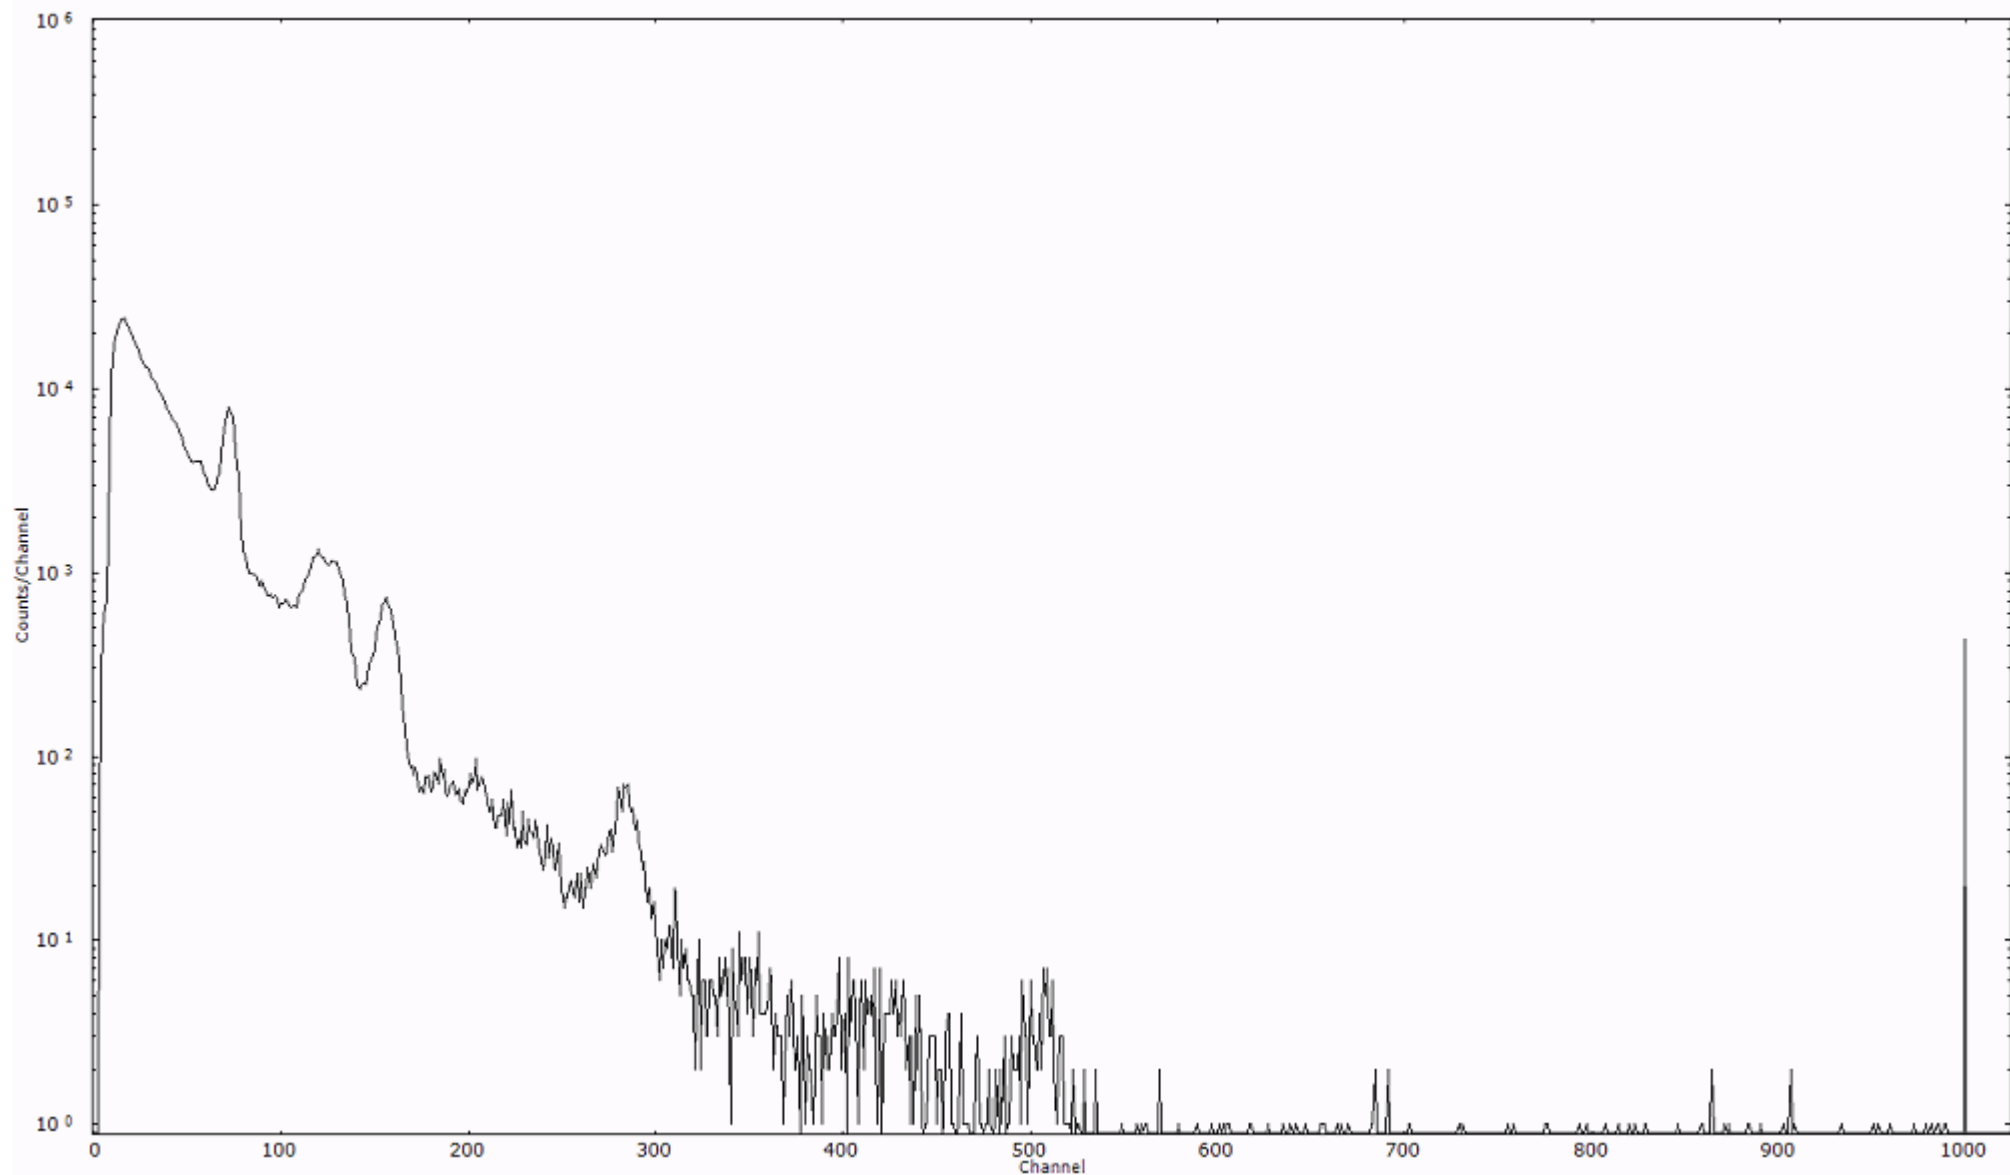

ライブタイム 600 秒
リアルタイム 600 秒

スペクトルグラフ
測定コード 阿字ヶ浦110329A065

検出器番号 13105
測定日時 2011年03月29日 10時50分

ライブタイム 600 秒
リアルタイム 600 秒

スペクトルグラフ
測定コード 阿字ヶ浦110329A066

検出器番号 13105
測定日時 2011年03月29日 11時00分

ライブタイム 600 秒
リアルタイム 600 秒