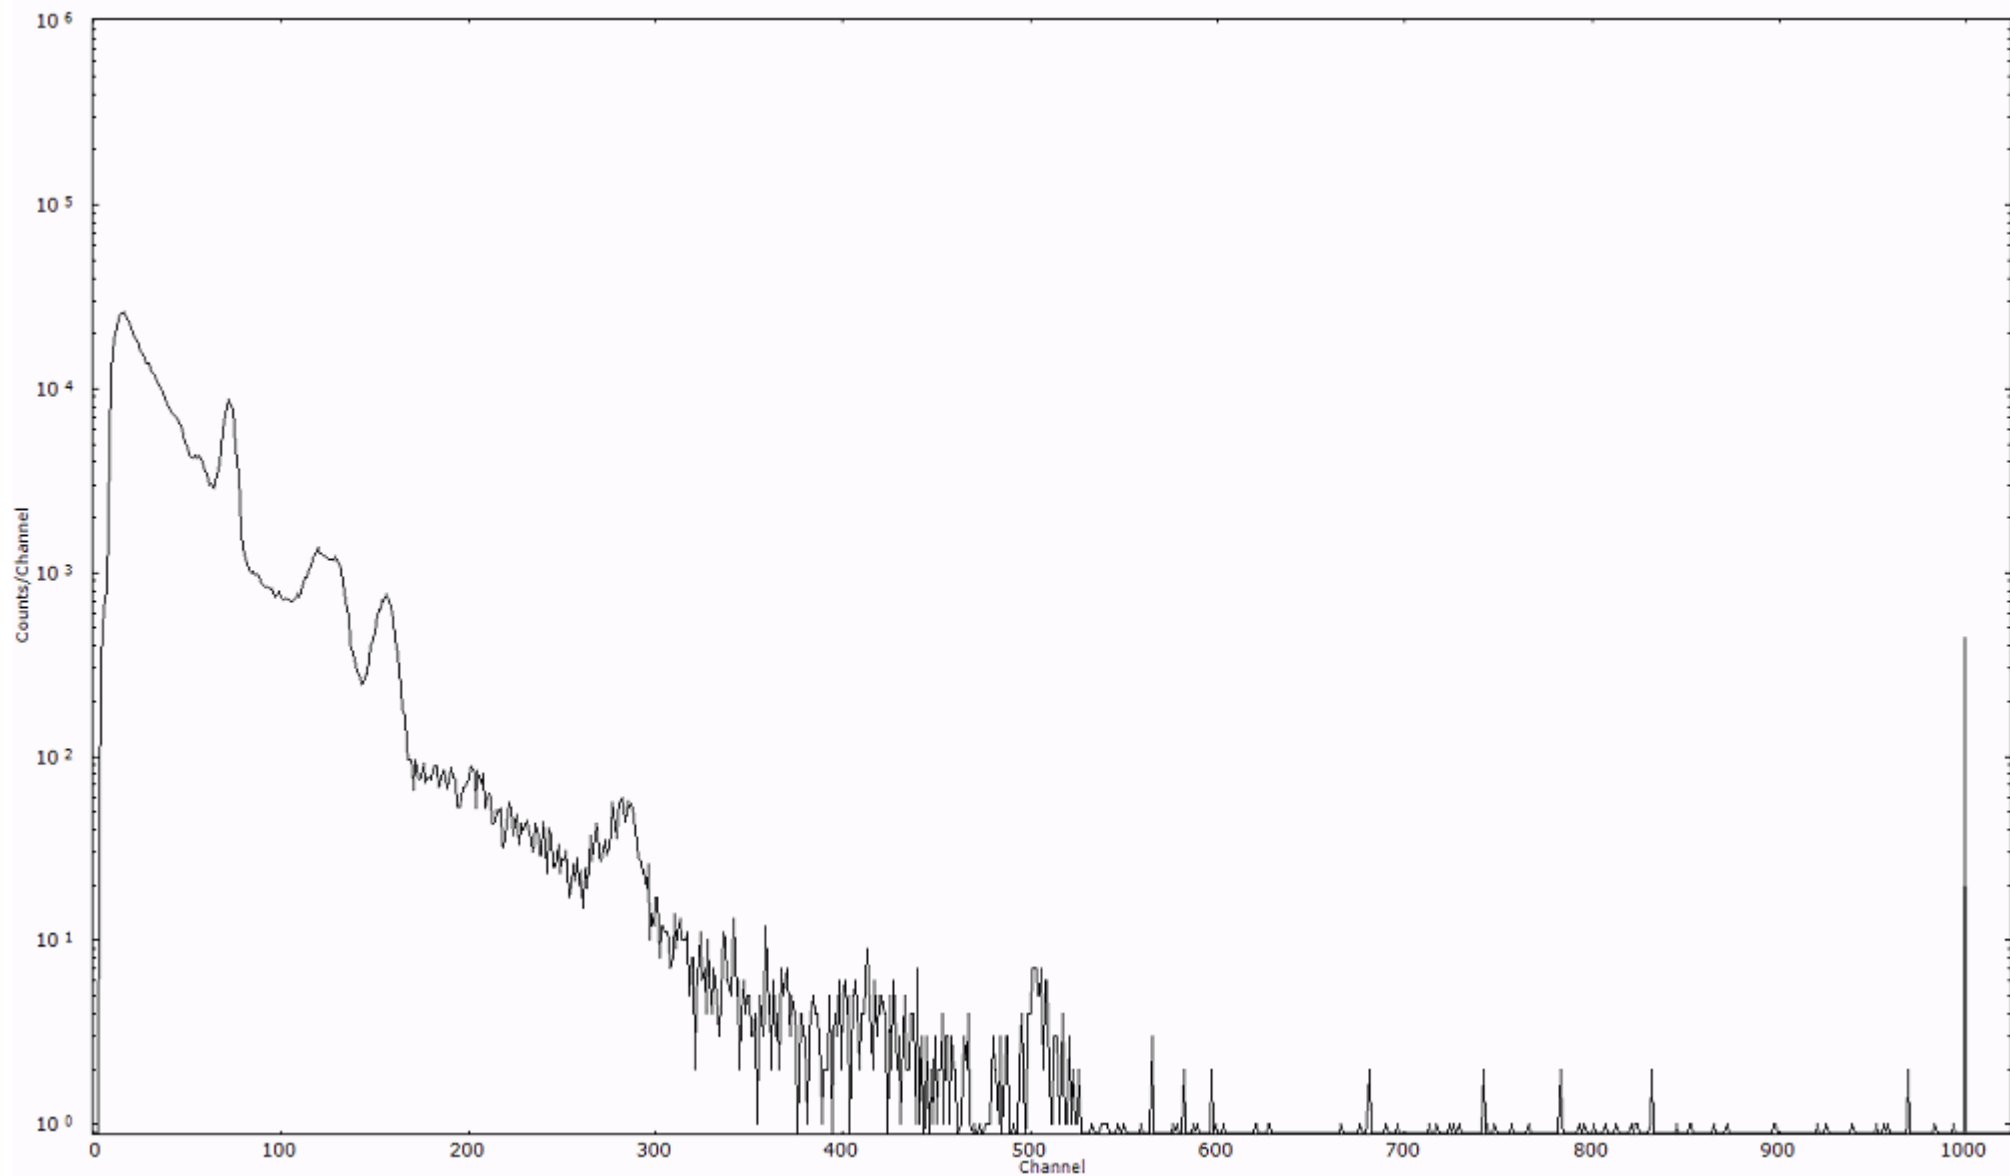

検出器番号 13105
測定日時 2011年03月28日 08時40分

ライブタイム 600 秒
リアルタイム 600 秒

スペクトルグラフ
測定コード 阿字ヶ浦110328A053

検出器番号 13105
測定日時 2011年03月28日 08時50分

ライブタイム 600 秒
リアルタイム 600 秒

スペクトルグラフ
測定コード 阿字ヶ浦110328A054

検出器番号 13105
測定日時 2011年03月28日 09時00分