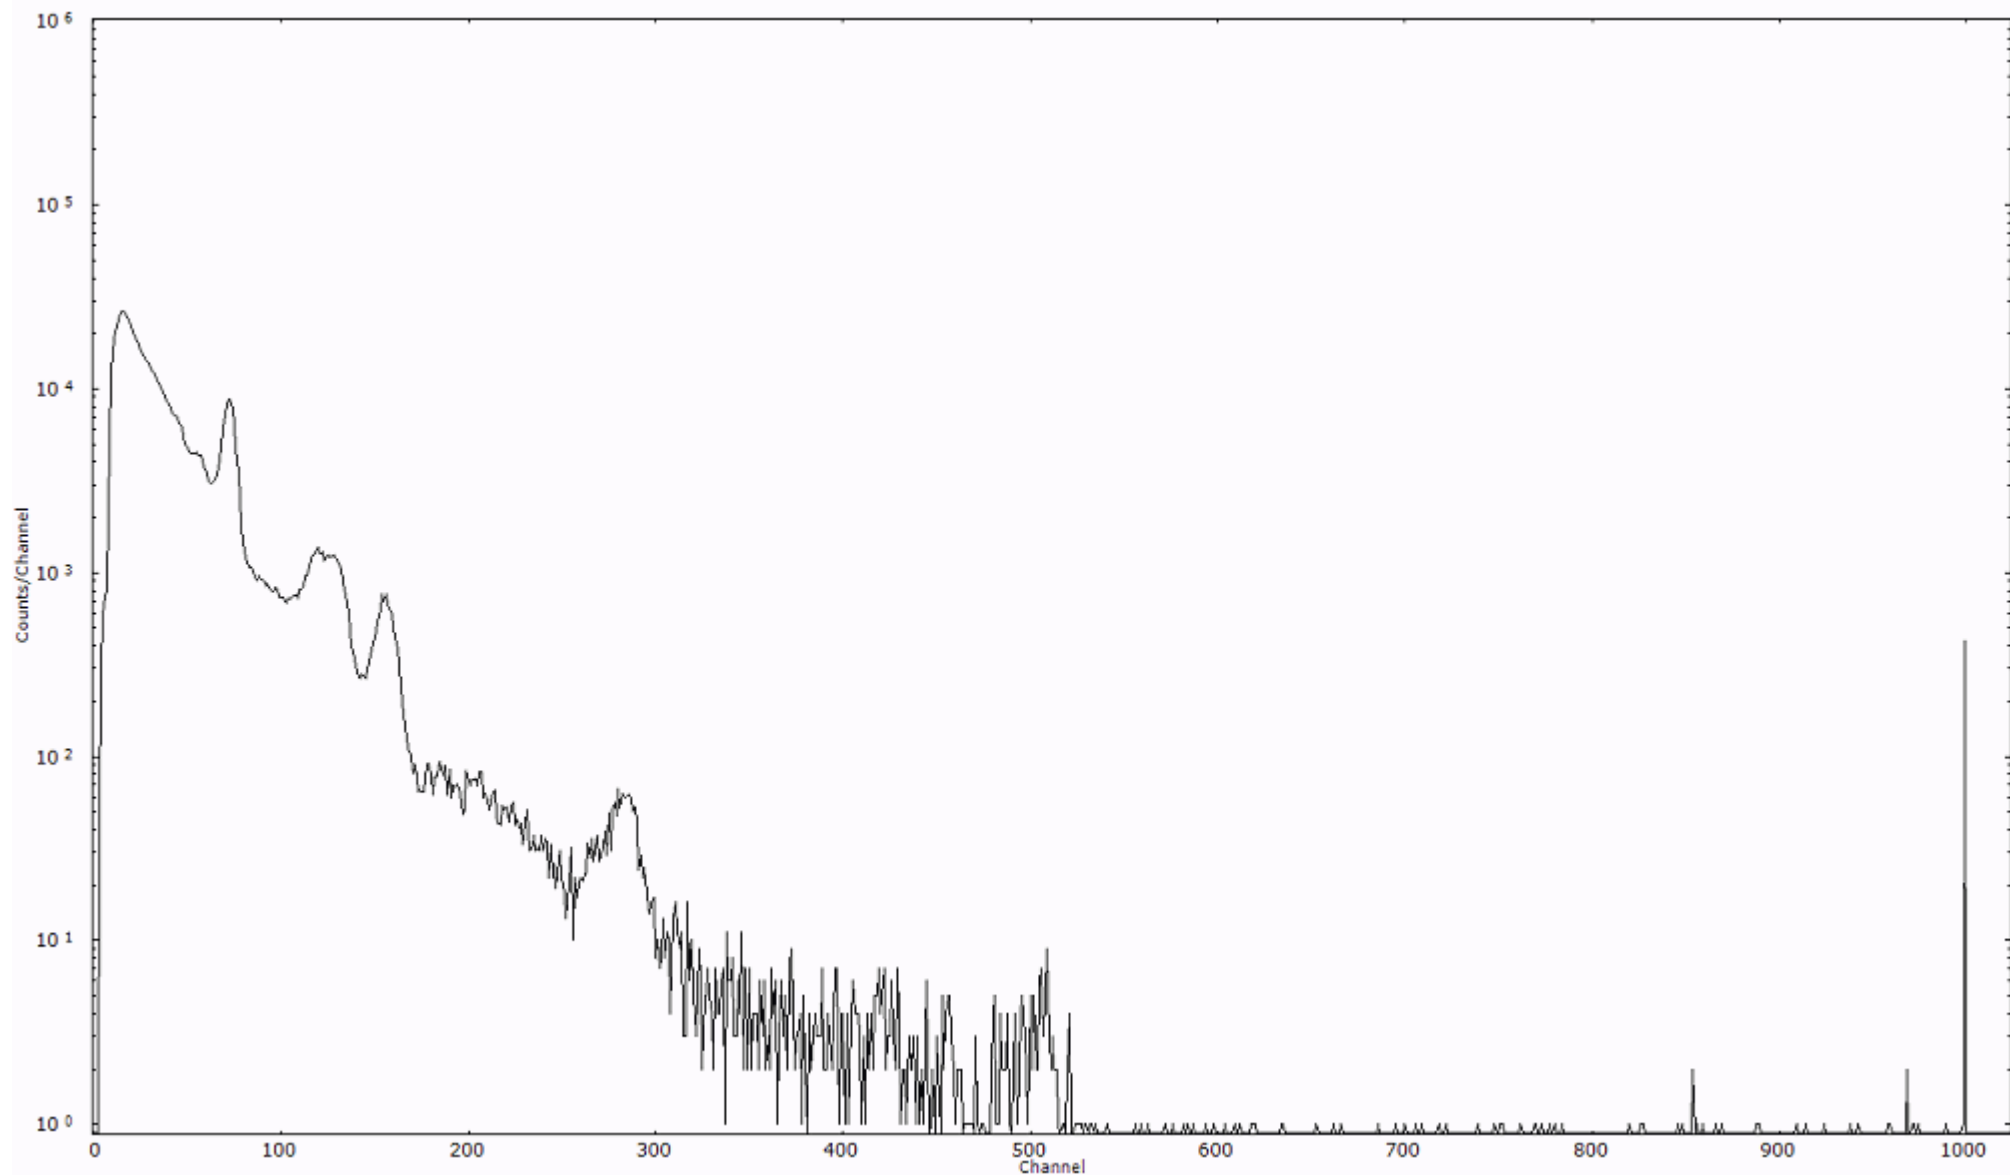

スペクトルグラフ
測定コード 阿字ヶ浦110328A017

検出器番号 13105
測定日時 2011年03月28日 02時50分

ライブタイム 600 秒
リアルタイム 600 秒