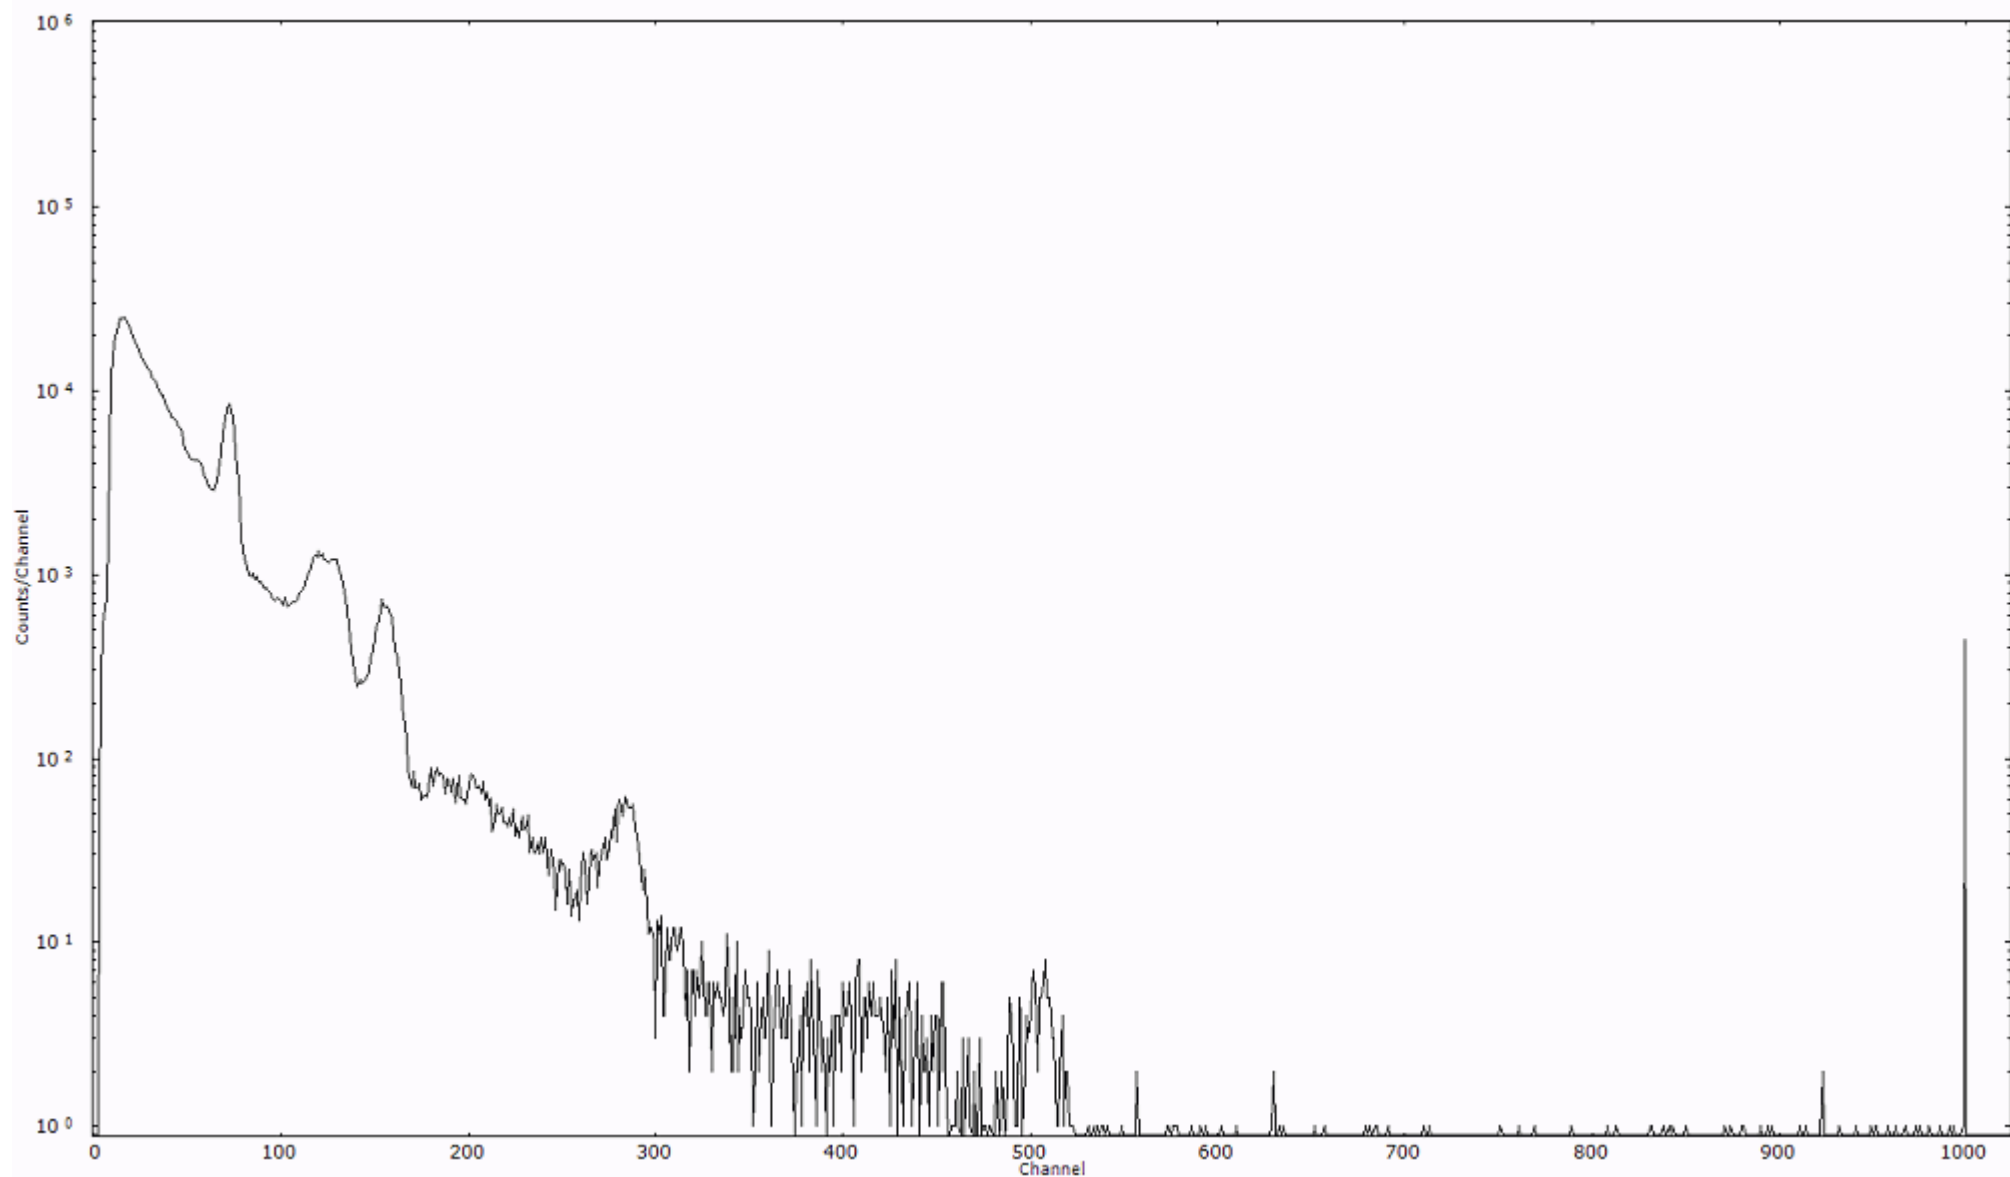

スペクトルグラフ
測定コード 阿字ヶ浦110328P033

検出器番号 13105
測定日時 2011年03月28日 17時40分

ライブタイム 600 秒
リアルタイム 600 秒

スペクトルグラフ
測定コード 阿字ヶ浦110328P034

検出器番号 13105
測定日時 2011年03月28日 17時50分

ライブタイム 600 秒
リアルタイム 600 秒

スペクトルグラフ
測定コード 阿字ヶ浦110328P035