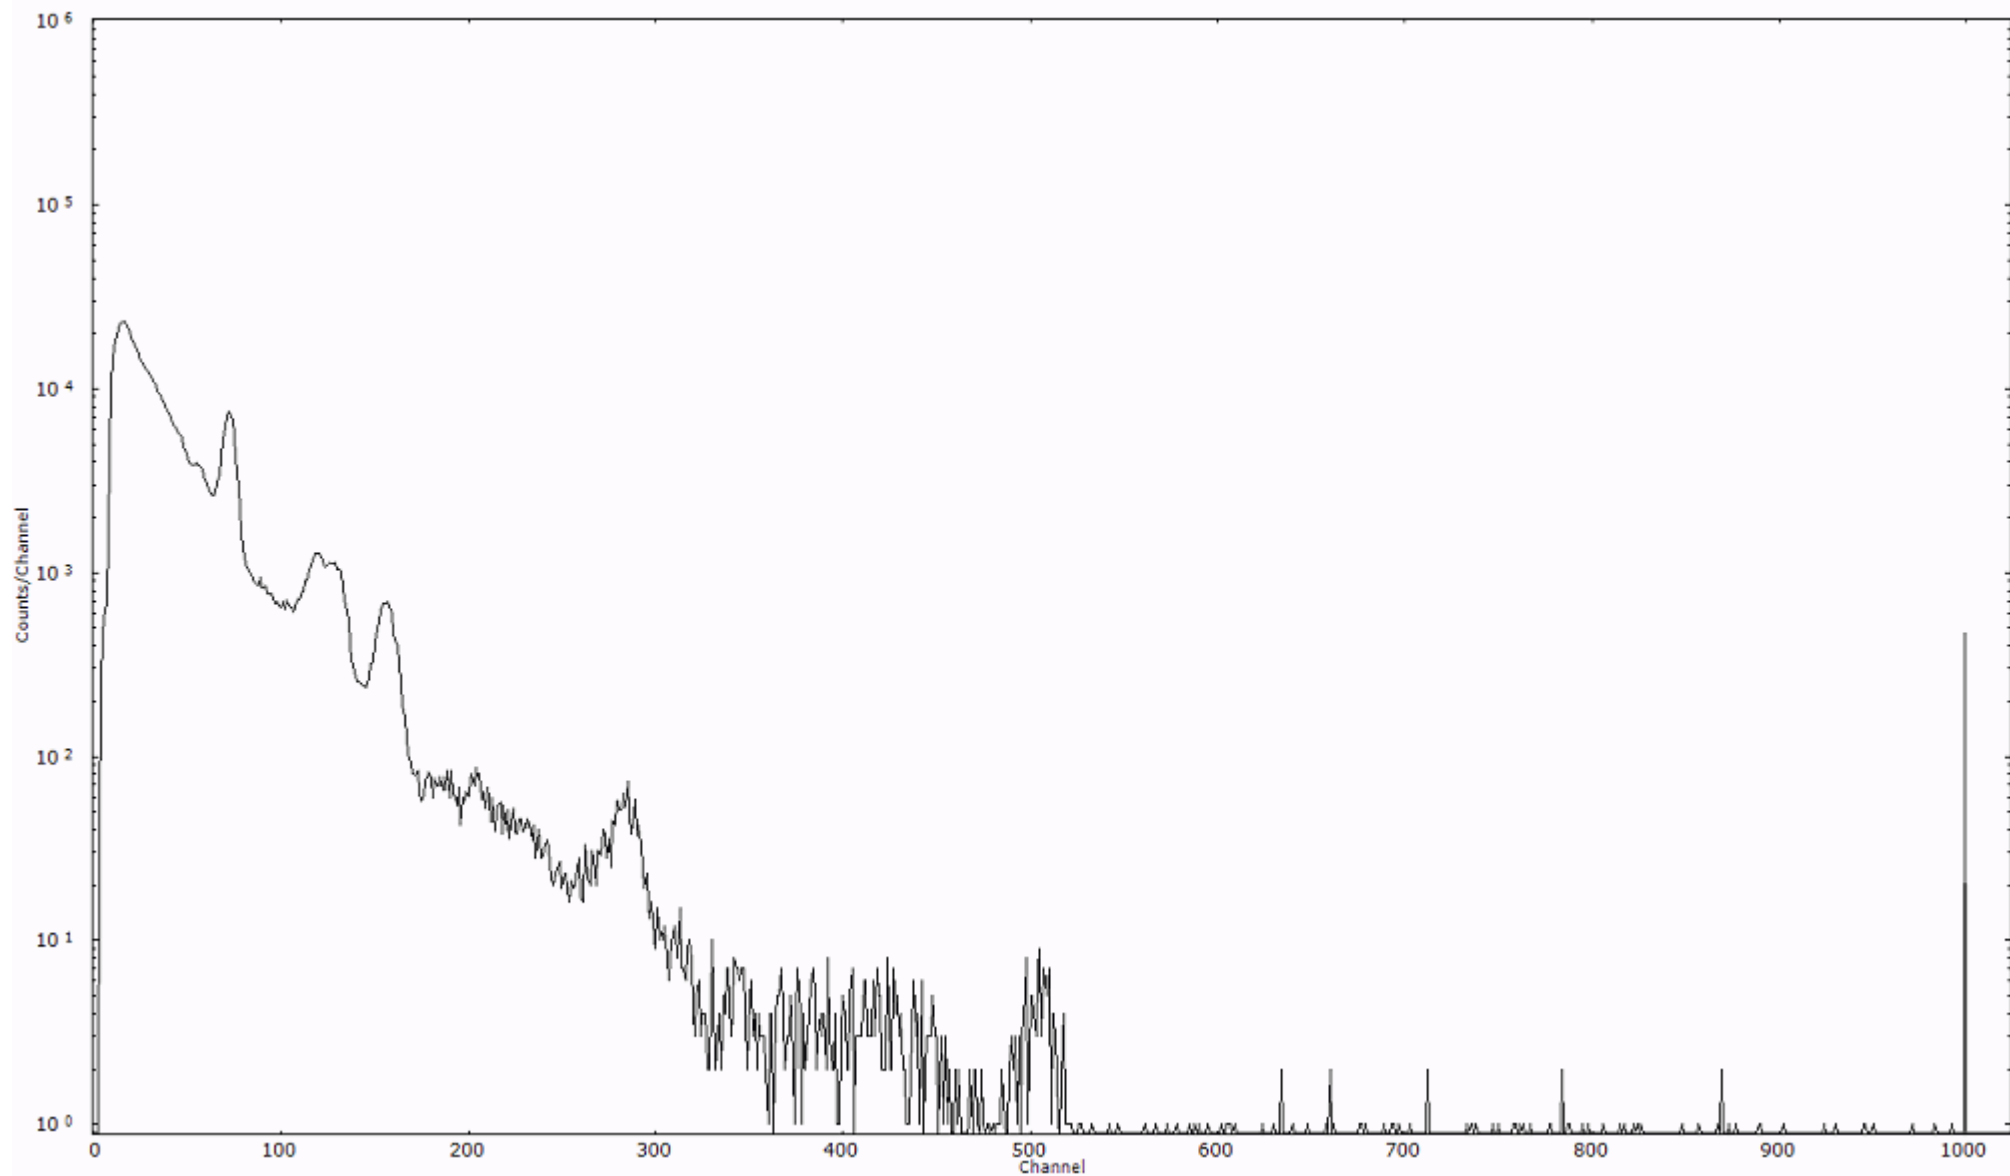

ライブタイム 600 秒
リアルタイム 600 秒

スペクトルグラフ
測定コード 阿字ヶ浦110329P048

検出器番号 13105
測定日時 2011年03月29日 20時10分

ライブタイム 600 秒
リアルタイム 600 秒

スペクトルグラフ
測定コード 阿字ヶ浦110329P049

検出器番号 13105
測定日時 2011年03月29日 20時20分

ライブタイム 600 秒
リアルタイム 600 秒