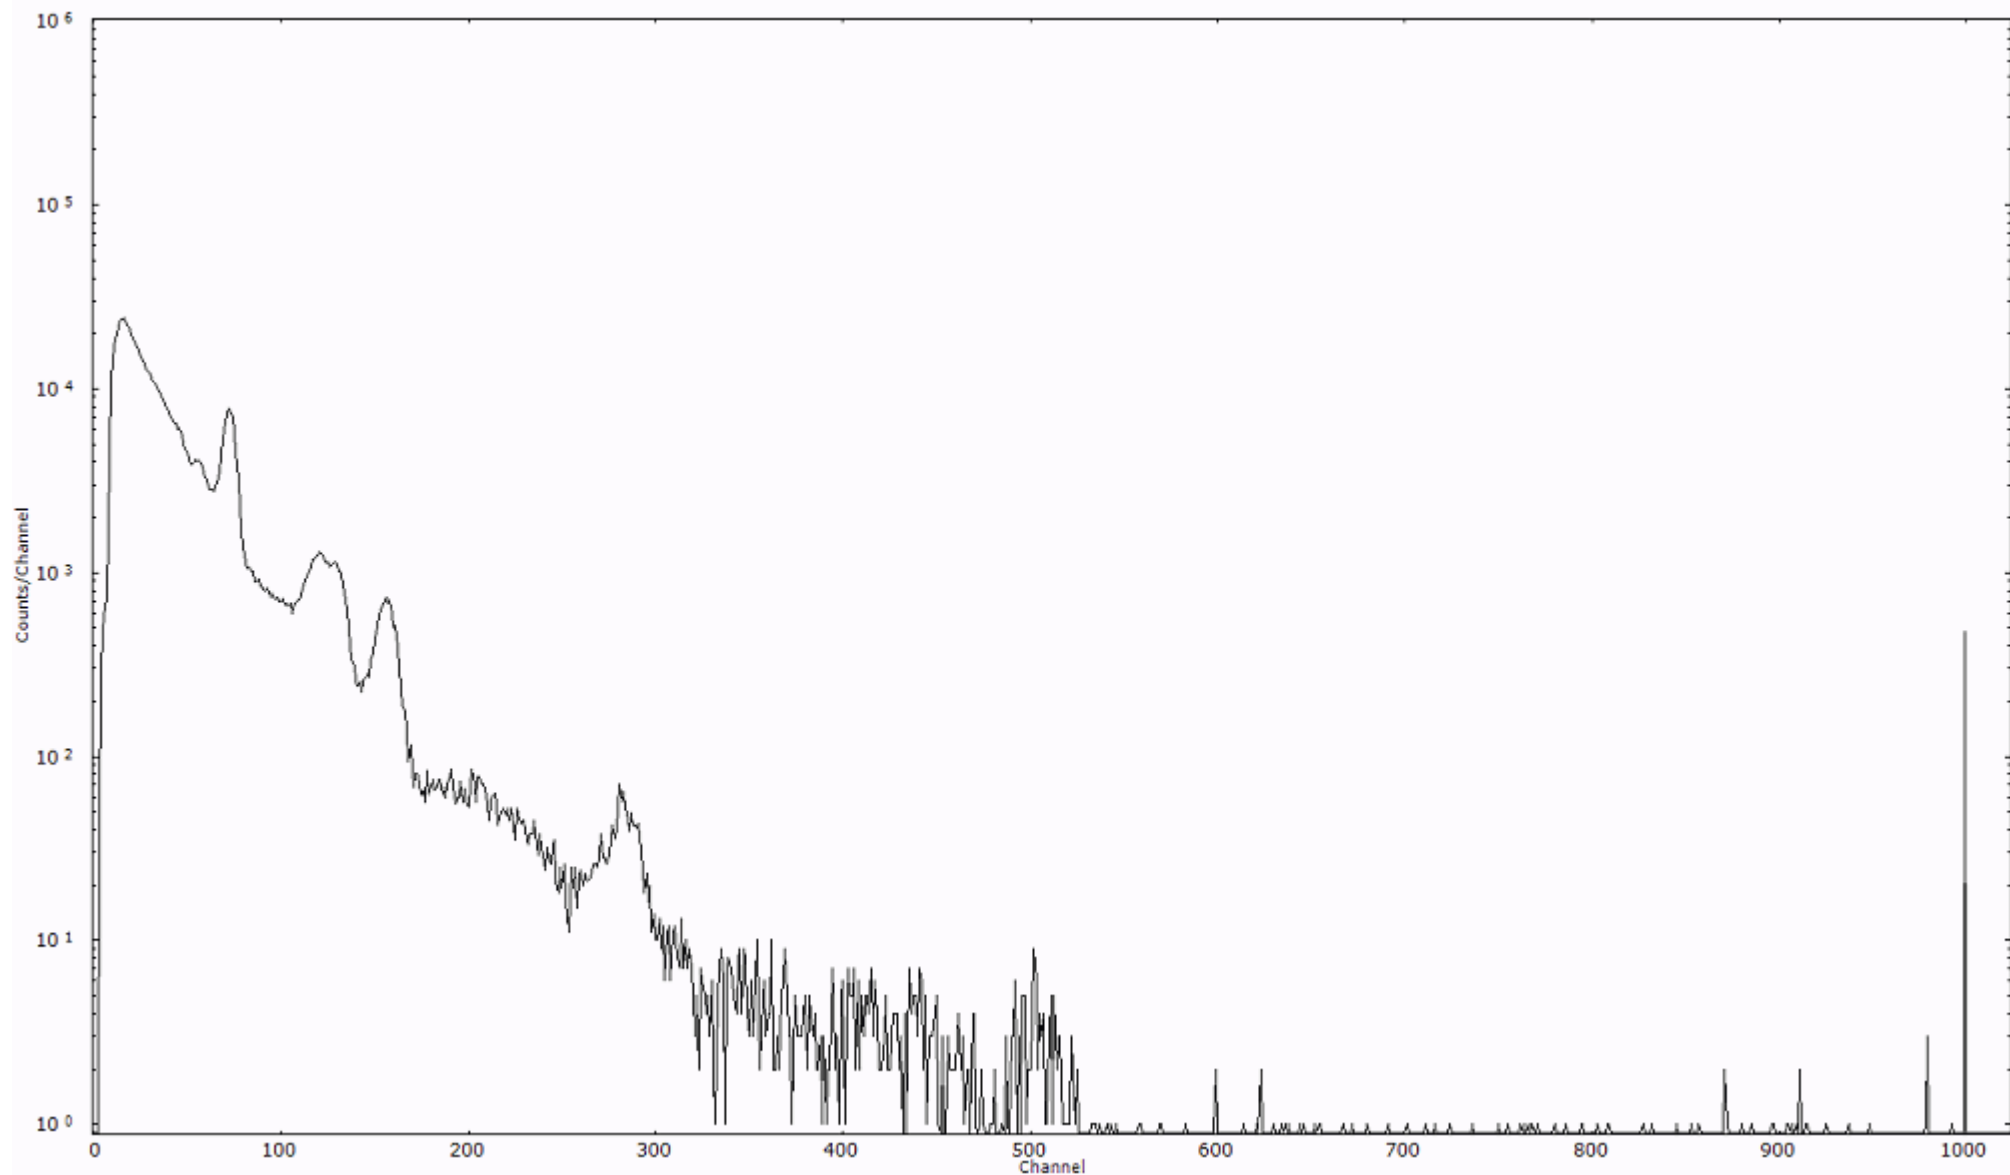

スペクトルグラフ
測定コード 阿字ヶ浦110329A069

検出器番号 13105
測定日時 2011年03月29日 11時30分

ライブタイム 600 秒
リアルタイム 600 秒