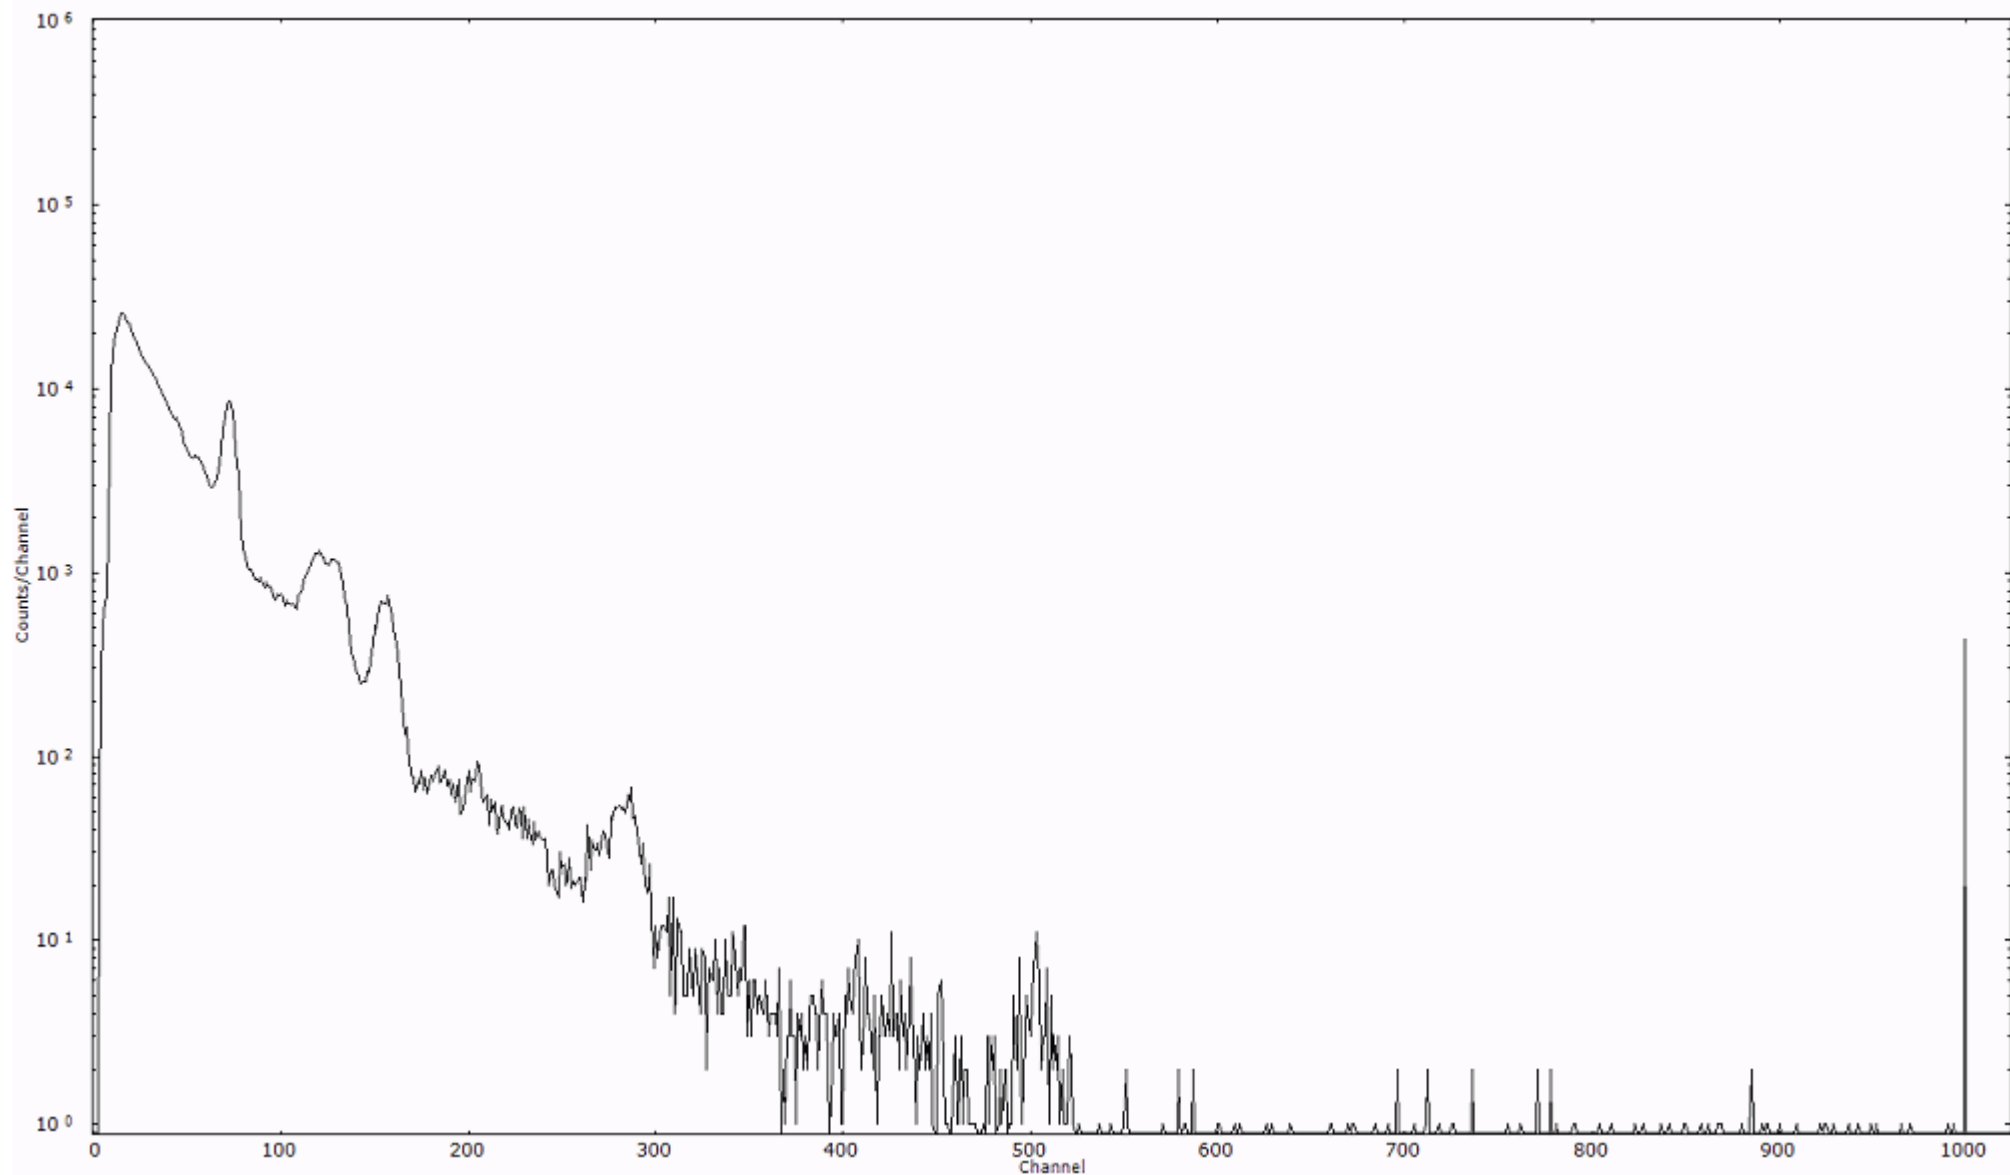

スペクトルグラフ
測定コード 阿字ヶ浦110328P012

検出器番号 13105
測定日時 2011年03月28日 14時10分

ライブタイム 600 秒
リアルタイム 600 秒