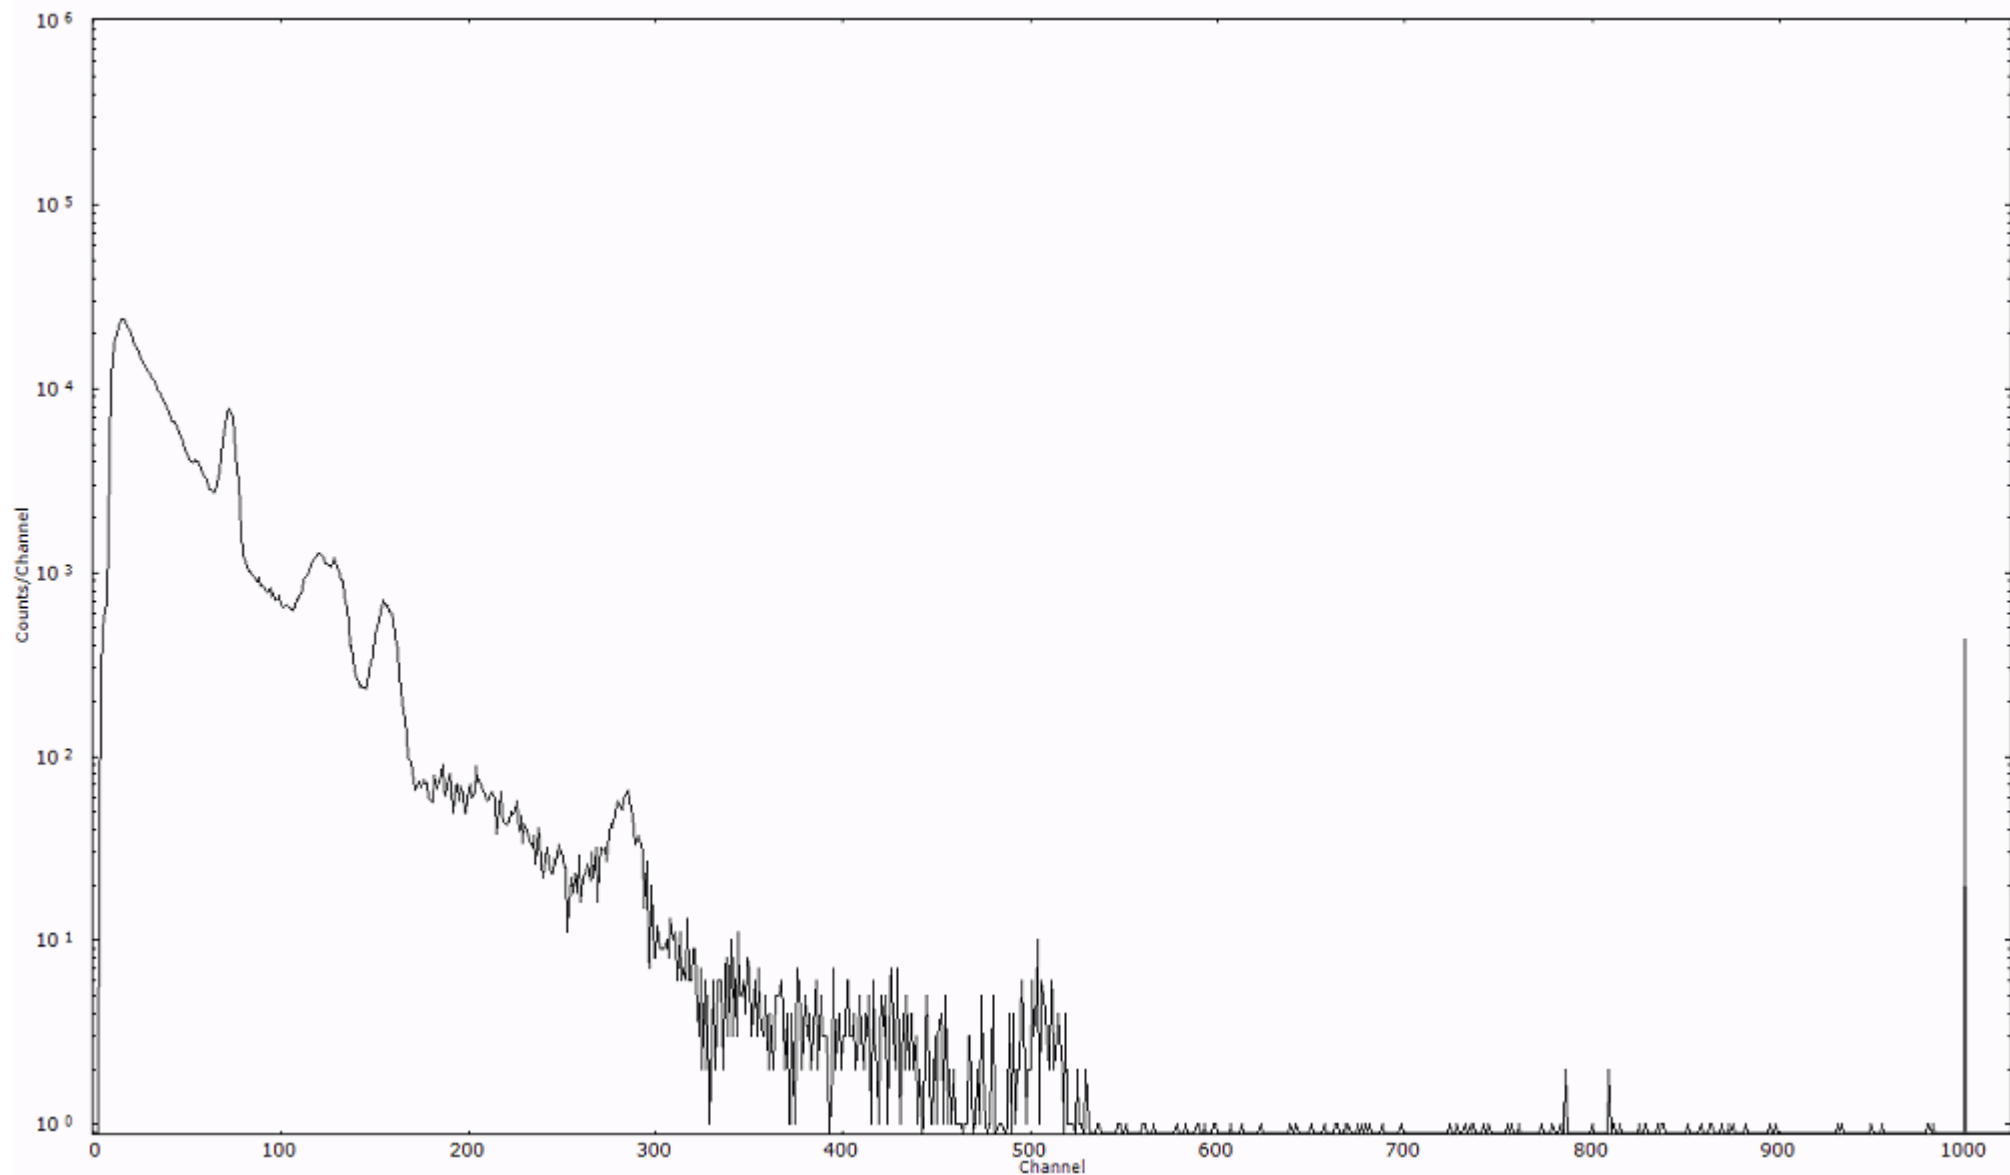

スペクトルグラフ
測定コード 阿字ヶ浦110329P011

検出器番号 13105
測定日時 2011年03月29日 14時00分

ライブタイム 600 秒
リアルタイム 600 秒