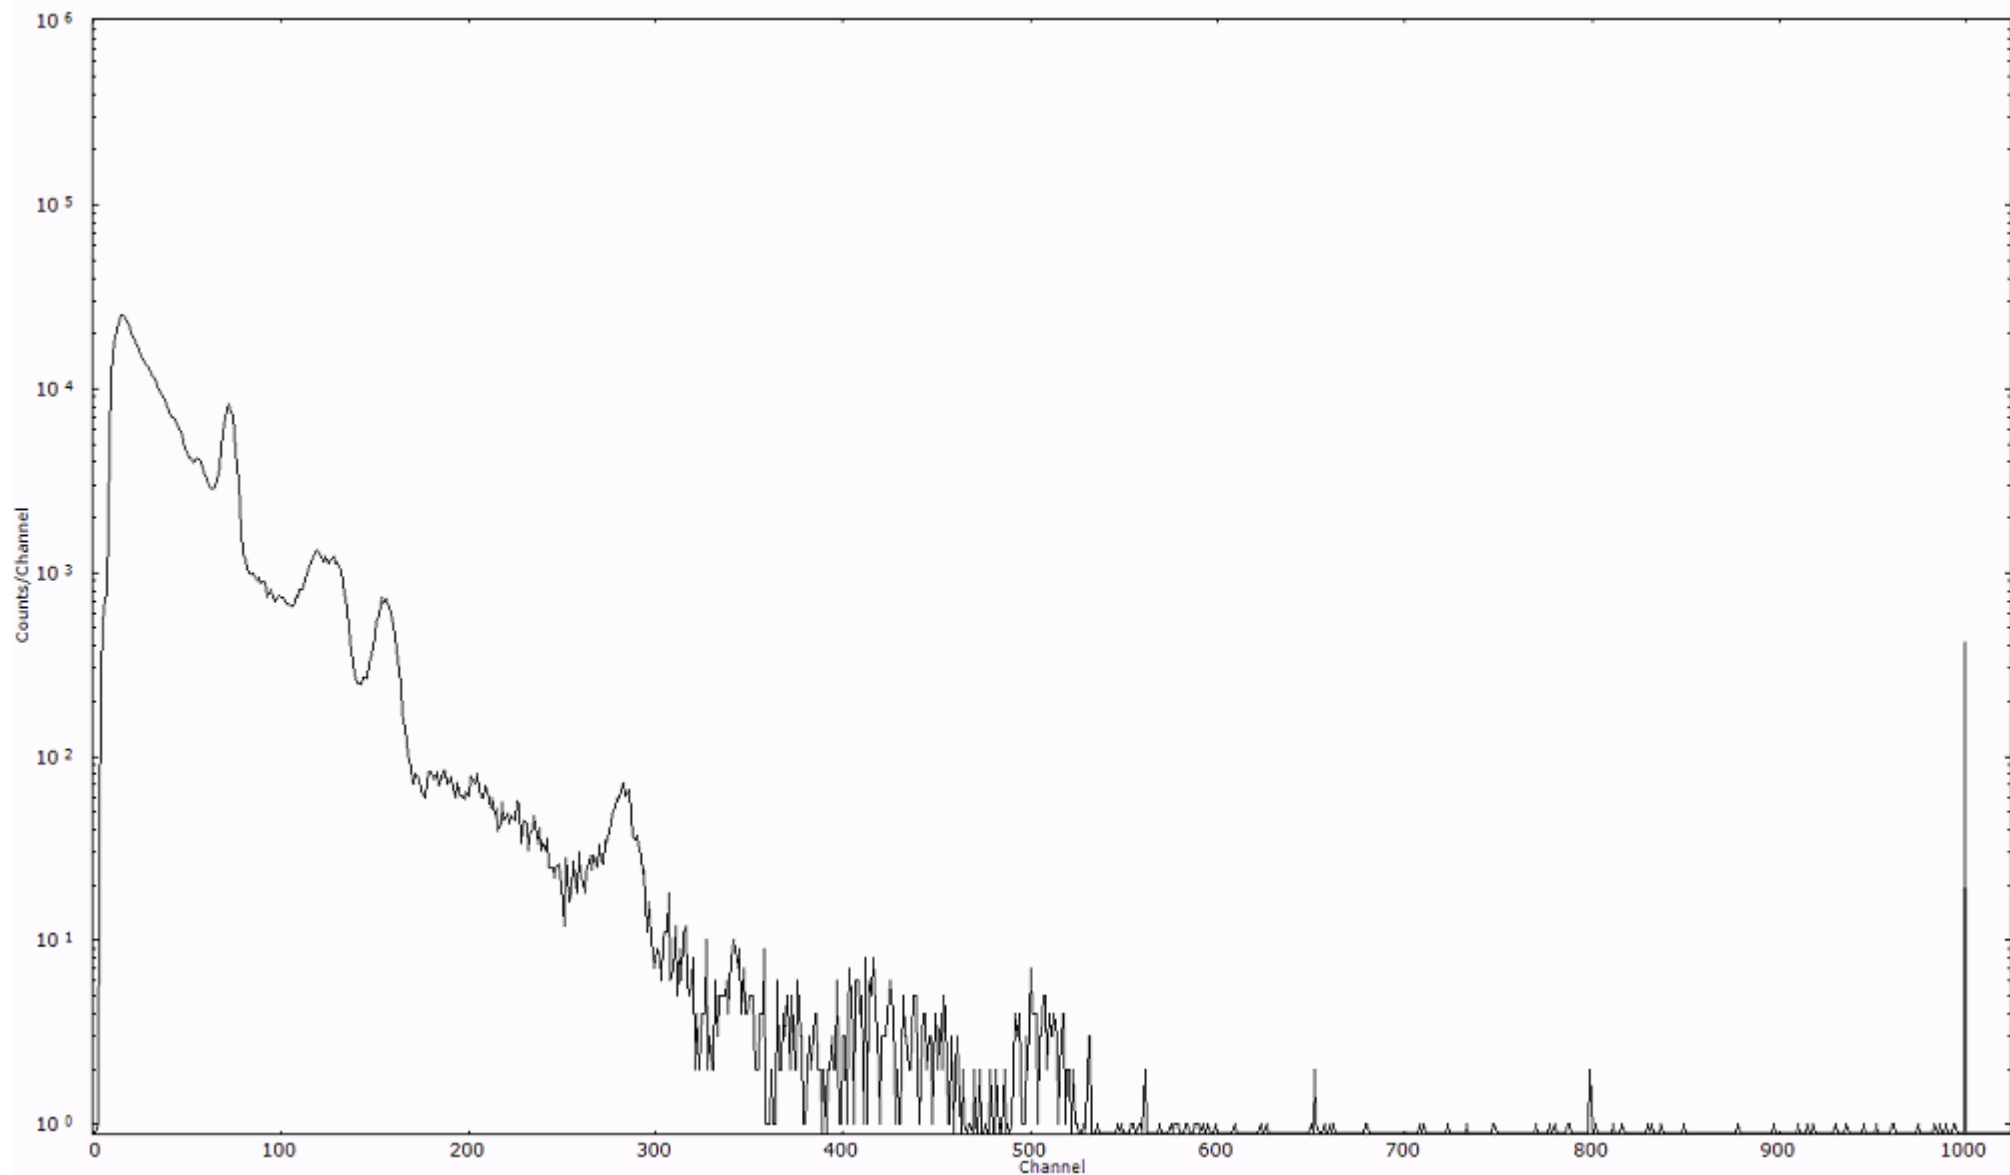

ライブタイム 600 秒
リアルタイム 600 秒

スペクトルグラフ
測定コード 阿字ヶ浦110329A002

検出器番号 13105
測定日時 2011年03月29日 00時20分

ライブタイム 600 秒
リアルタイム 600 秒

スペクトルグラフ
測定コード 阿字ヶ浦110329A003

検出器番号 13105
測定日時 2011年03月29日 00時30分

ライブタイム 600 秒
リアルタイム 600 秒