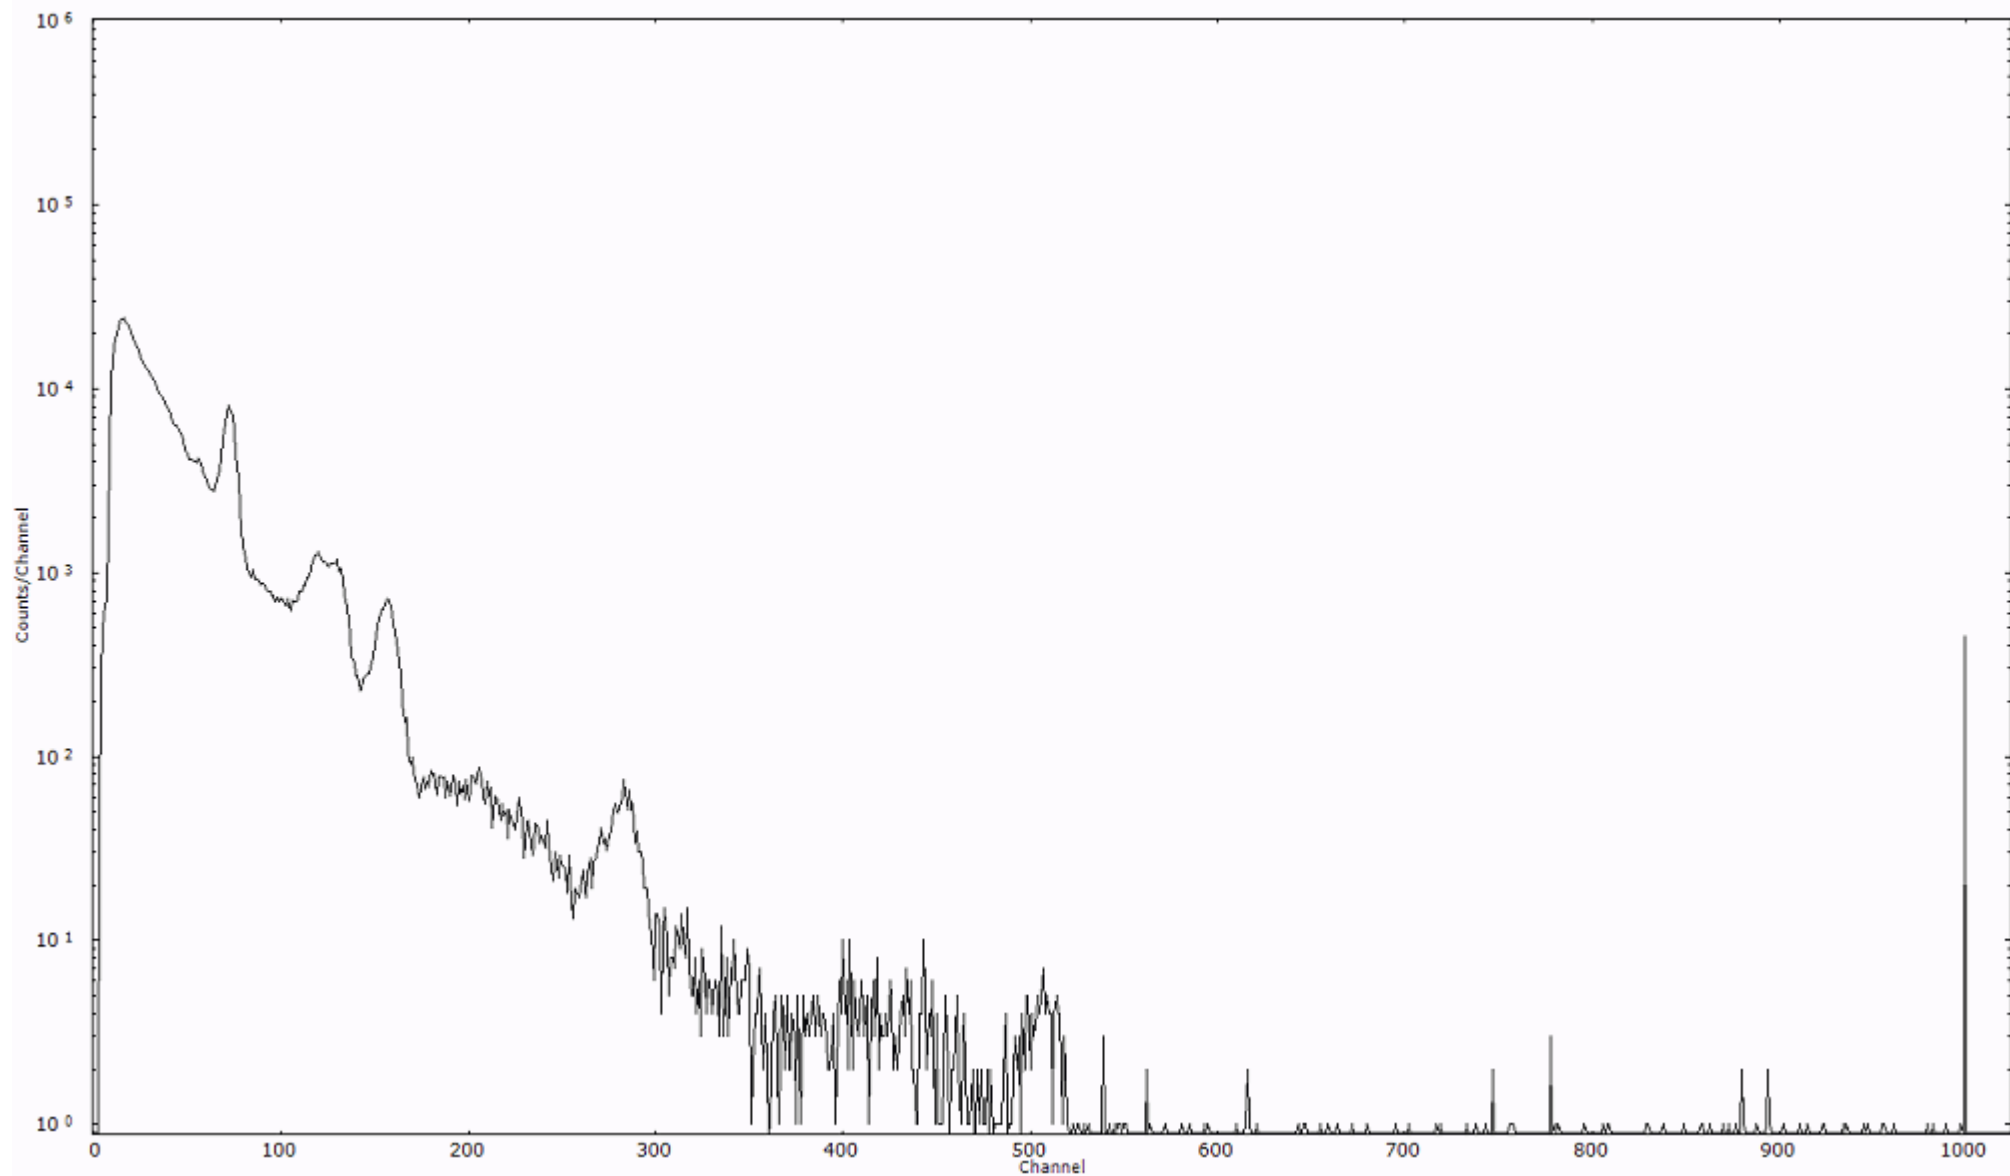

スペクトルグラフ
測定コード 阿字ヶ浦110329A062

検出器番号 13105
測定日時 2011年03月29日 10時20分

ライブタイム 600 秒
リアルタイム 600 秒