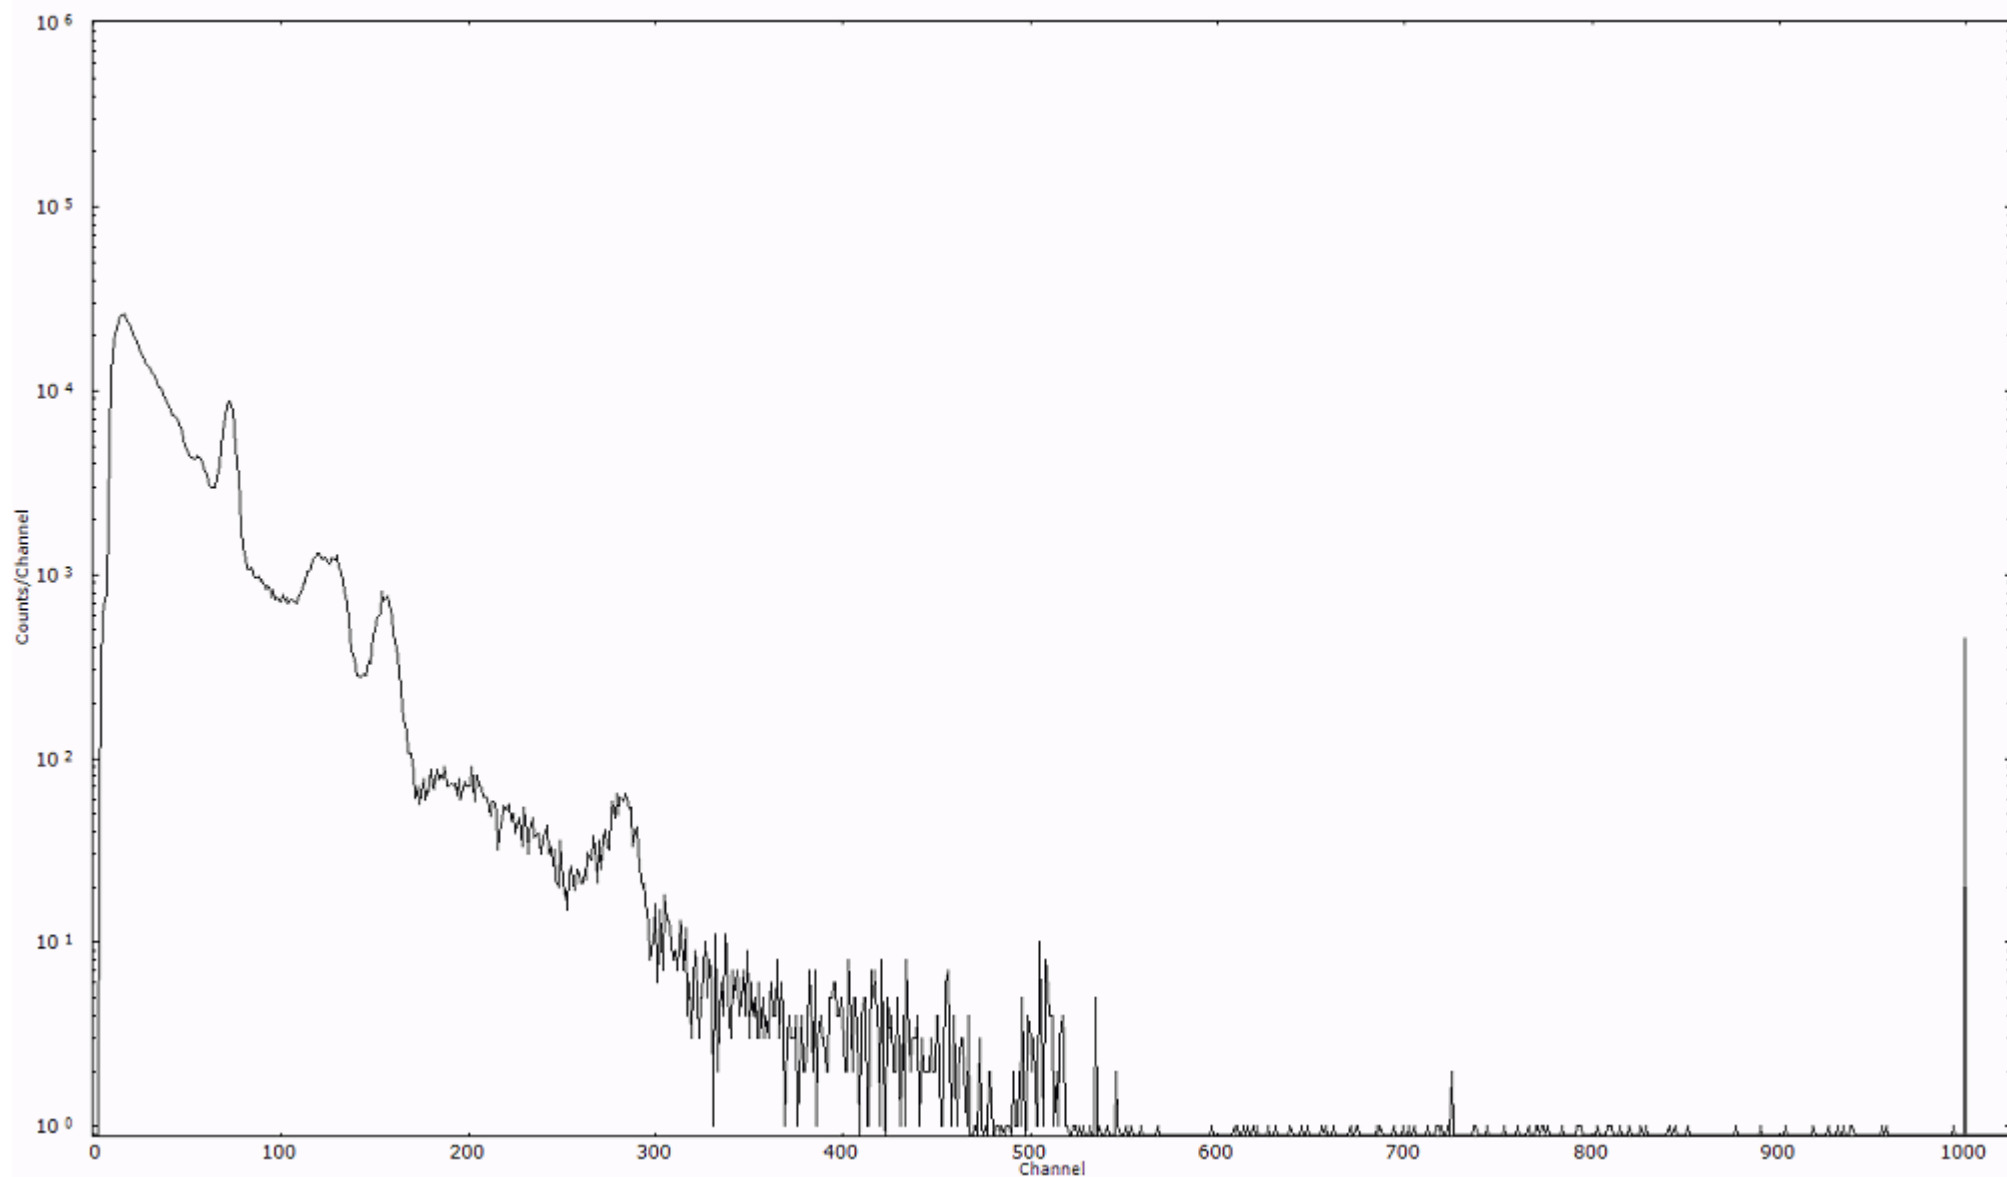

スペクトルグラフ
測定コード 阿字ヶ浦110328A027

検出器番号 13105
測定日時 2011年03月28日 04時30分

ライブタイム 600 秒
リアルタイム 600 秒