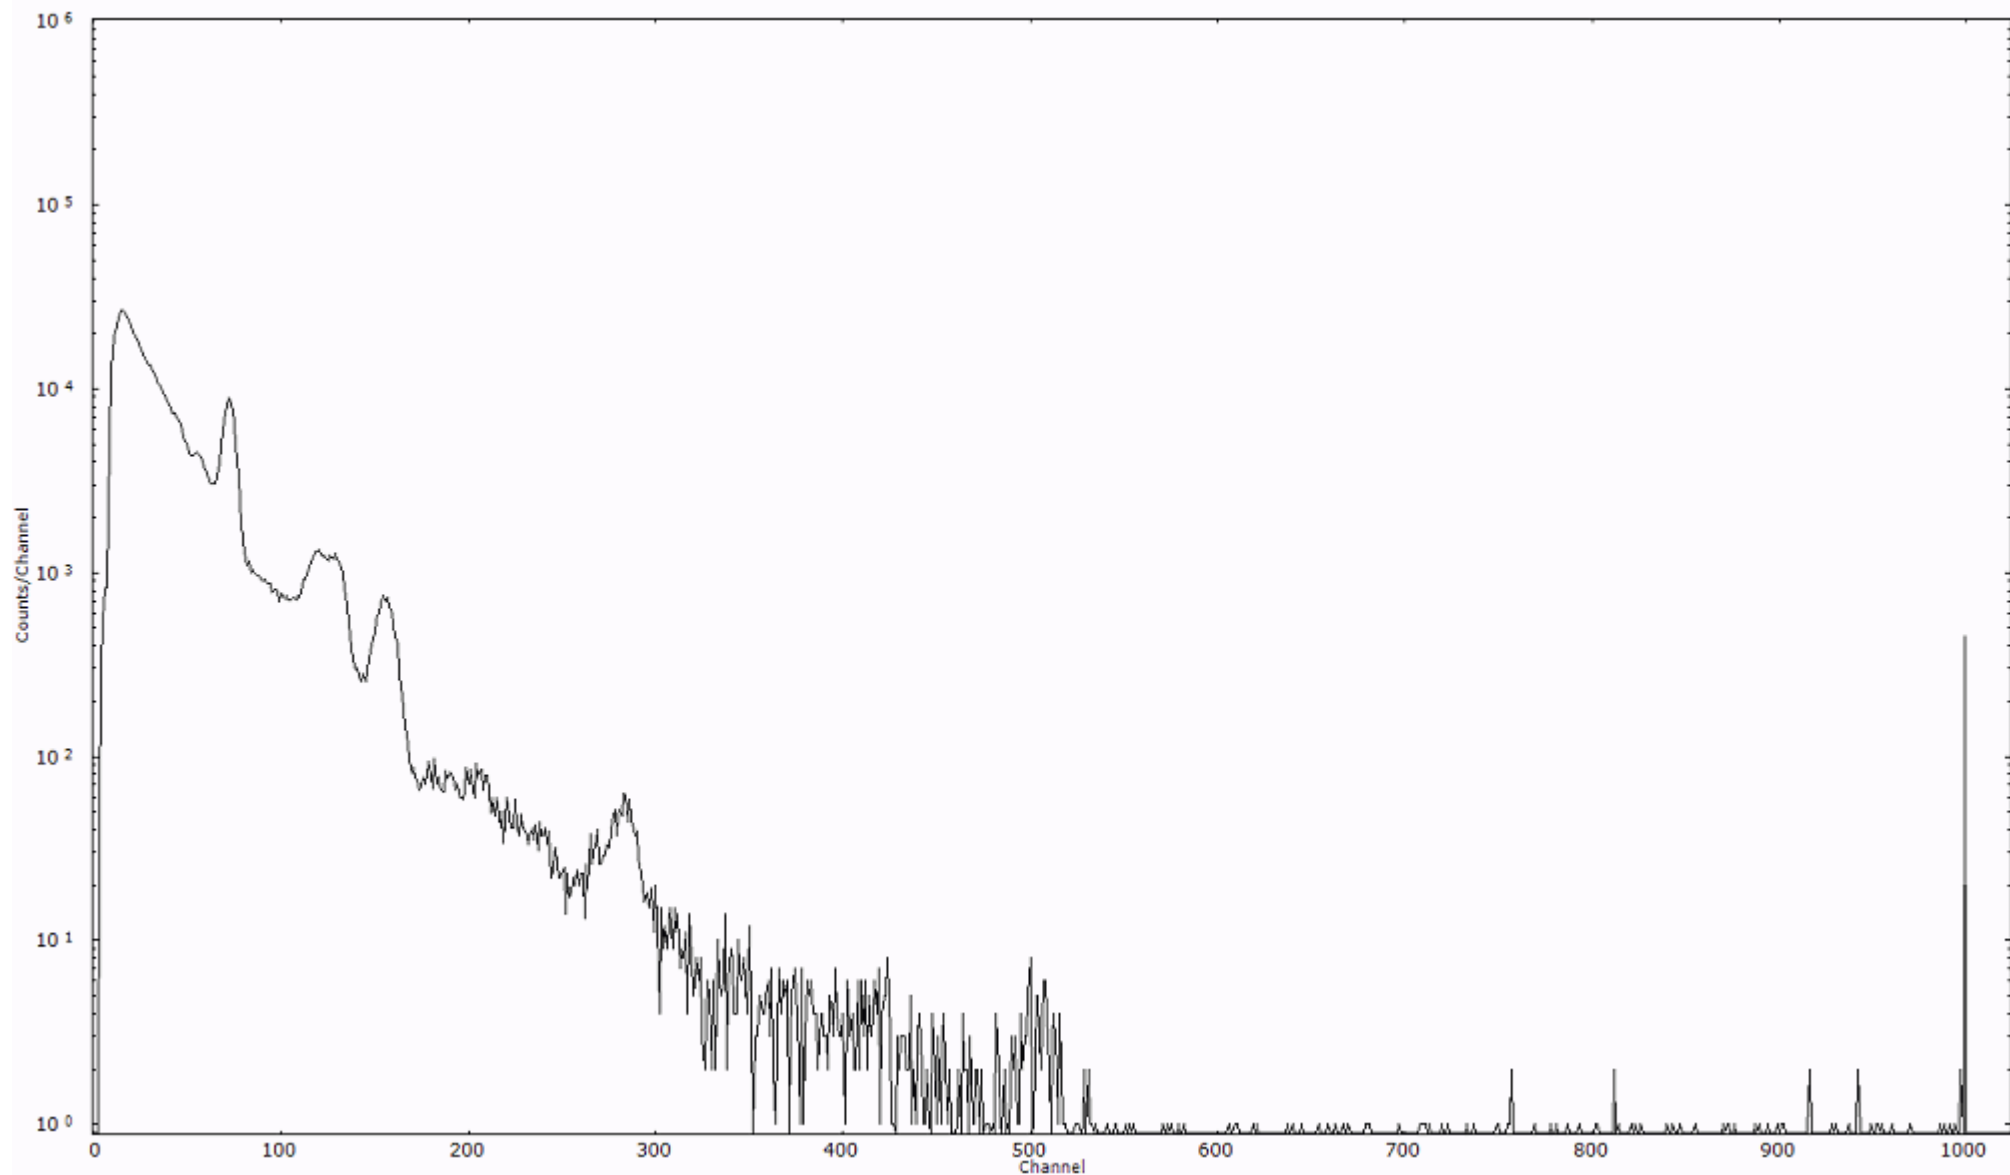

スペクトルグラフ
測定コード 阿字ヶ浦110328A008

検出器番号 13105
測定日時 2011年03月28日 01時20分

ライブタイム 600 秒
リアルタイム 600 秒

スペクトルグラフ
測定コード 阿字ヶ浦110328A009

検出器番号 13105
測定日時 2011年03月28日 01時30分

ライブタイム 600 秒
リアルタイム 600 秒

スペクトルグラフ
測定コード 阿字ヶ浦110328A010