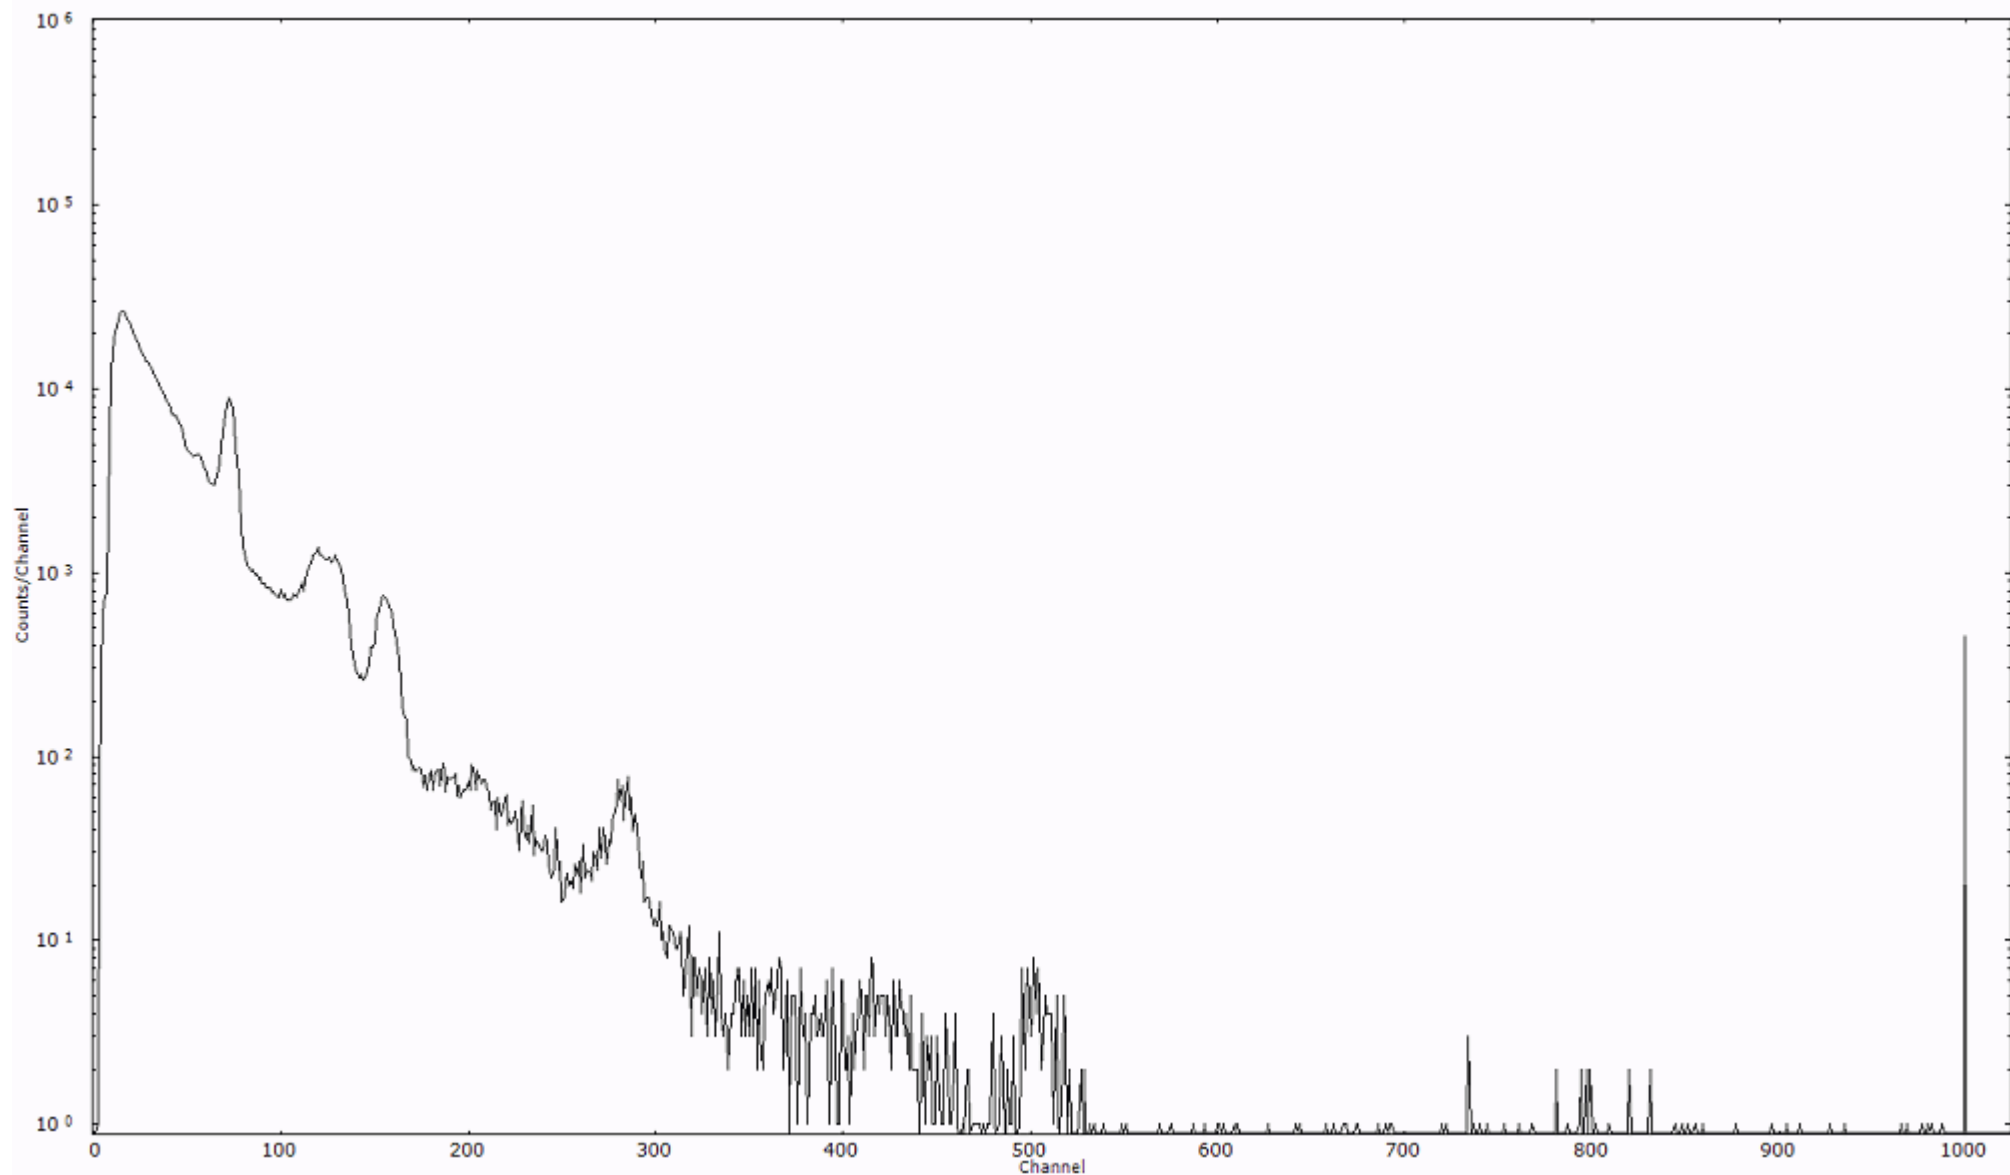

検出器番号 13105
測定日時 2011年03月28日 04時00分

ライブタイム 600 秒
リアルタイム 600 秒

スペクトルグラフ
測定コード 阿字ヶ浦110328A025

検出器番号 13105
測定日時 2011年03月28日 04時10分

ライブタイム 600 秒
リアルタイム 600 秒

スペクトルグラフ
測定コード 阿字ヶ浦110328A026

検出器番号 13105
測定日時 2011年03月28日 04時20分