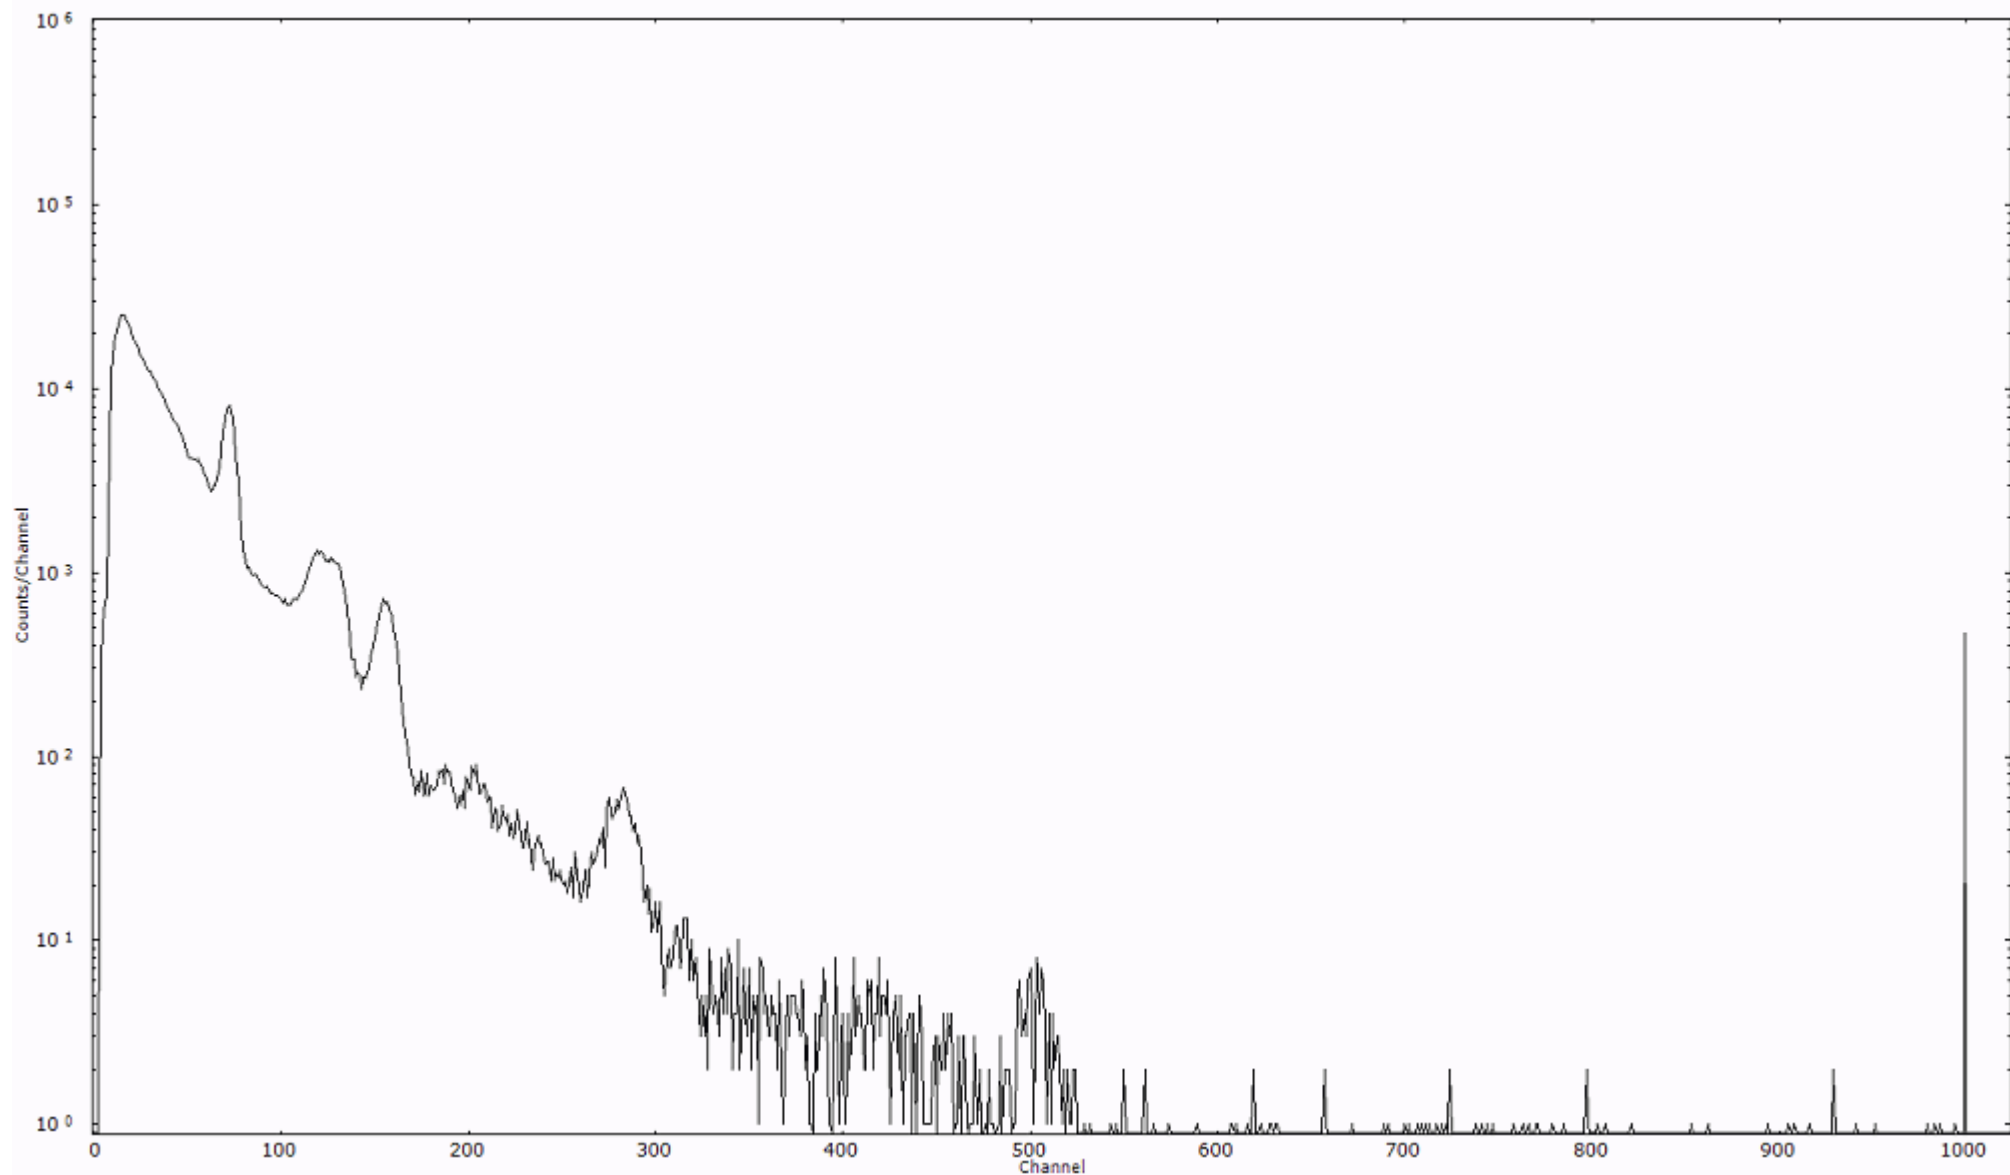

スペクトルグラフ
測定コード 阿字ヶ浦110329A011

検出器番号 13105
測定日時 2011年03月29日 01時50分

ライブタイム 600 秒
リアルタイム 600 秒

スペクトルグラフ
測定コード 阿字ヶ浦110329A012

検出器番号 13105
測定日時 2011年03月29日 02時00分

ライブタイム 600 秒
リアルタイム 600 秒

スペクトルグラフ
測定コード 阿字ヶ浦110329A013