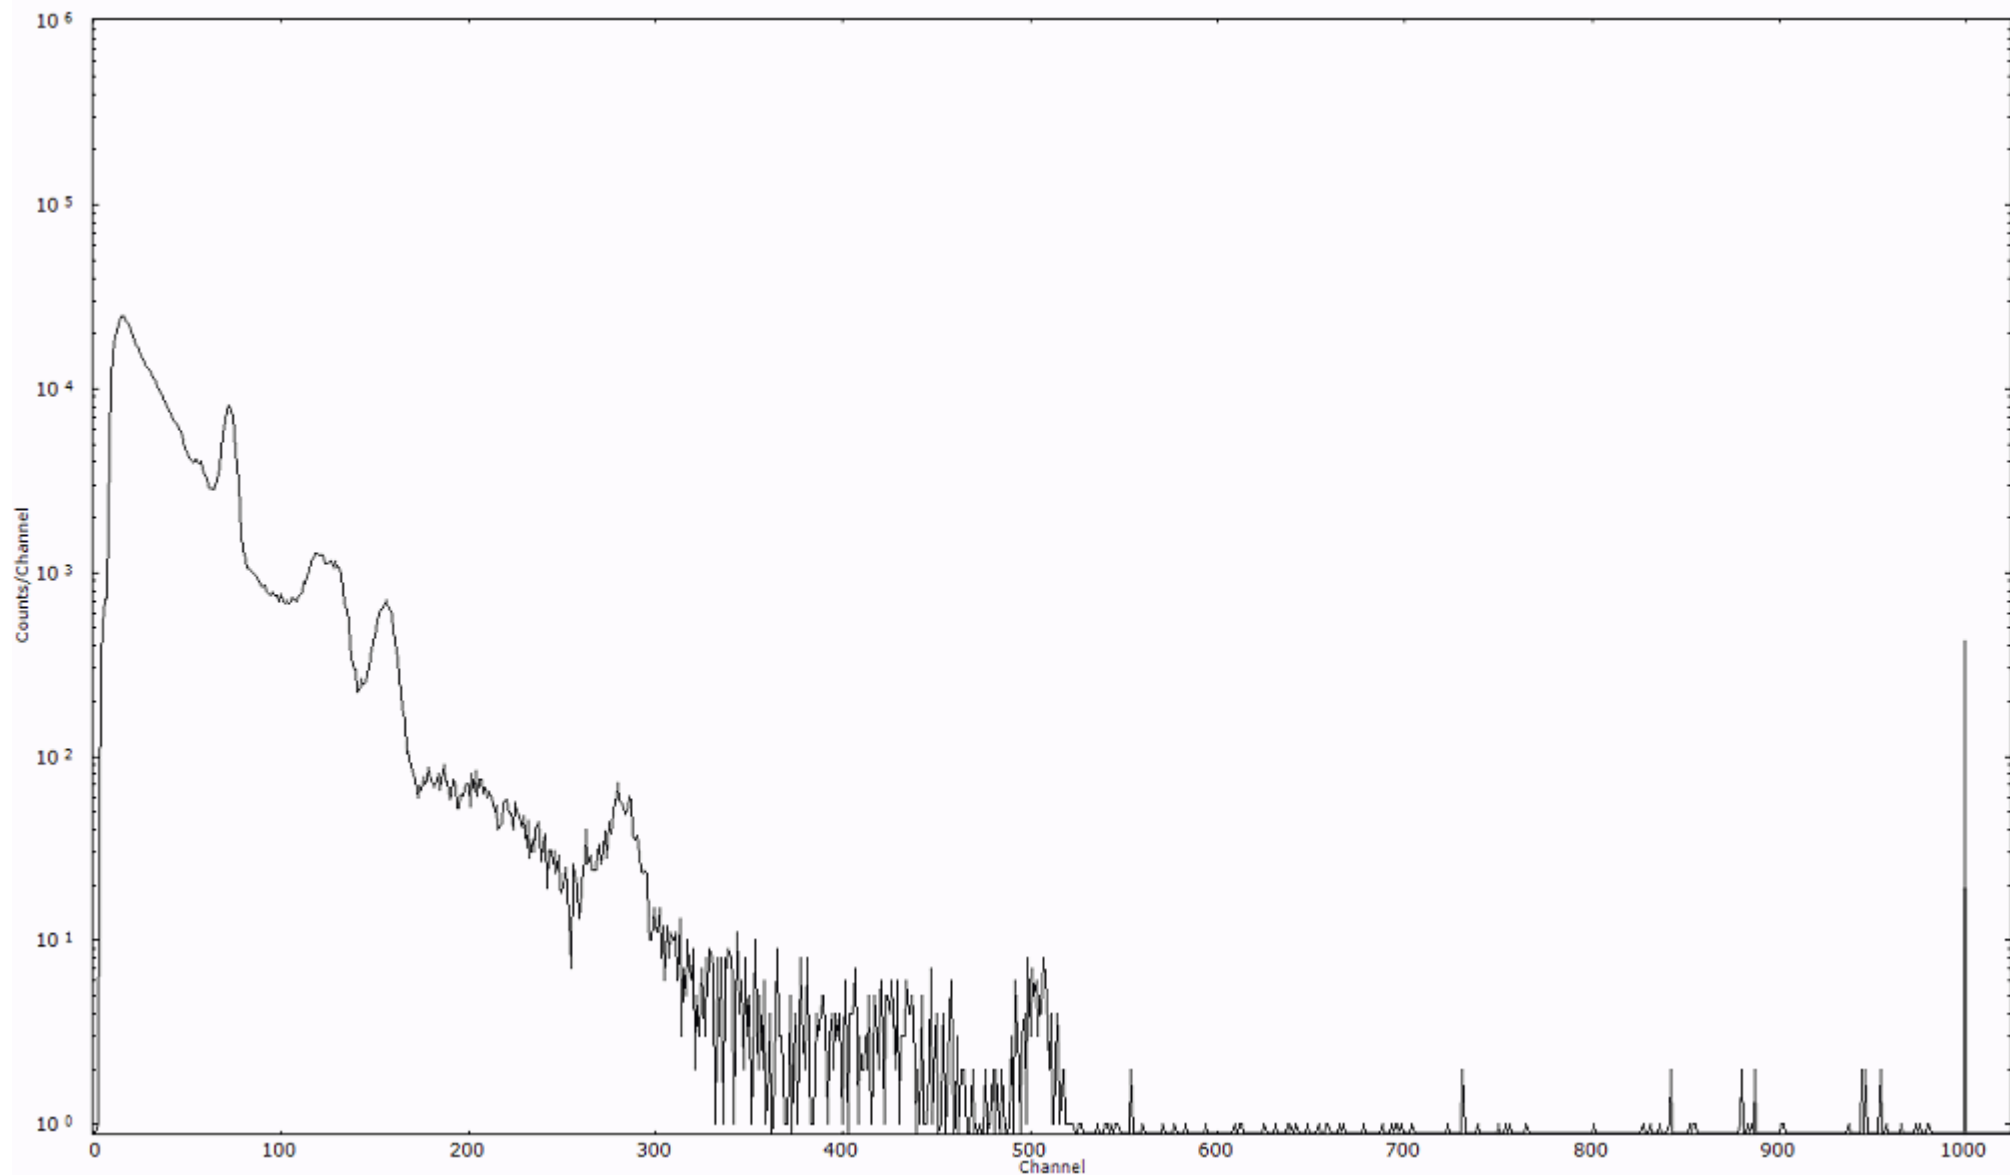

検出器番号 13105
測定日時 2011年03月29日 02時10分

ライブタイム 600 秒
リアルタイム 600 秒

スペクトルグラフ
測定コード 阿字ヶ浦110329A014

検出器番号 13105
測定日時 2011年03月29日 02時20分

ライブタイム 600 秒
リアルタイム 600 秒

スペクトルグラフ
測定コード 阿字ヶ浦110329A015

検出器番号 13105
測定日時 2011年03月29日 02時30分