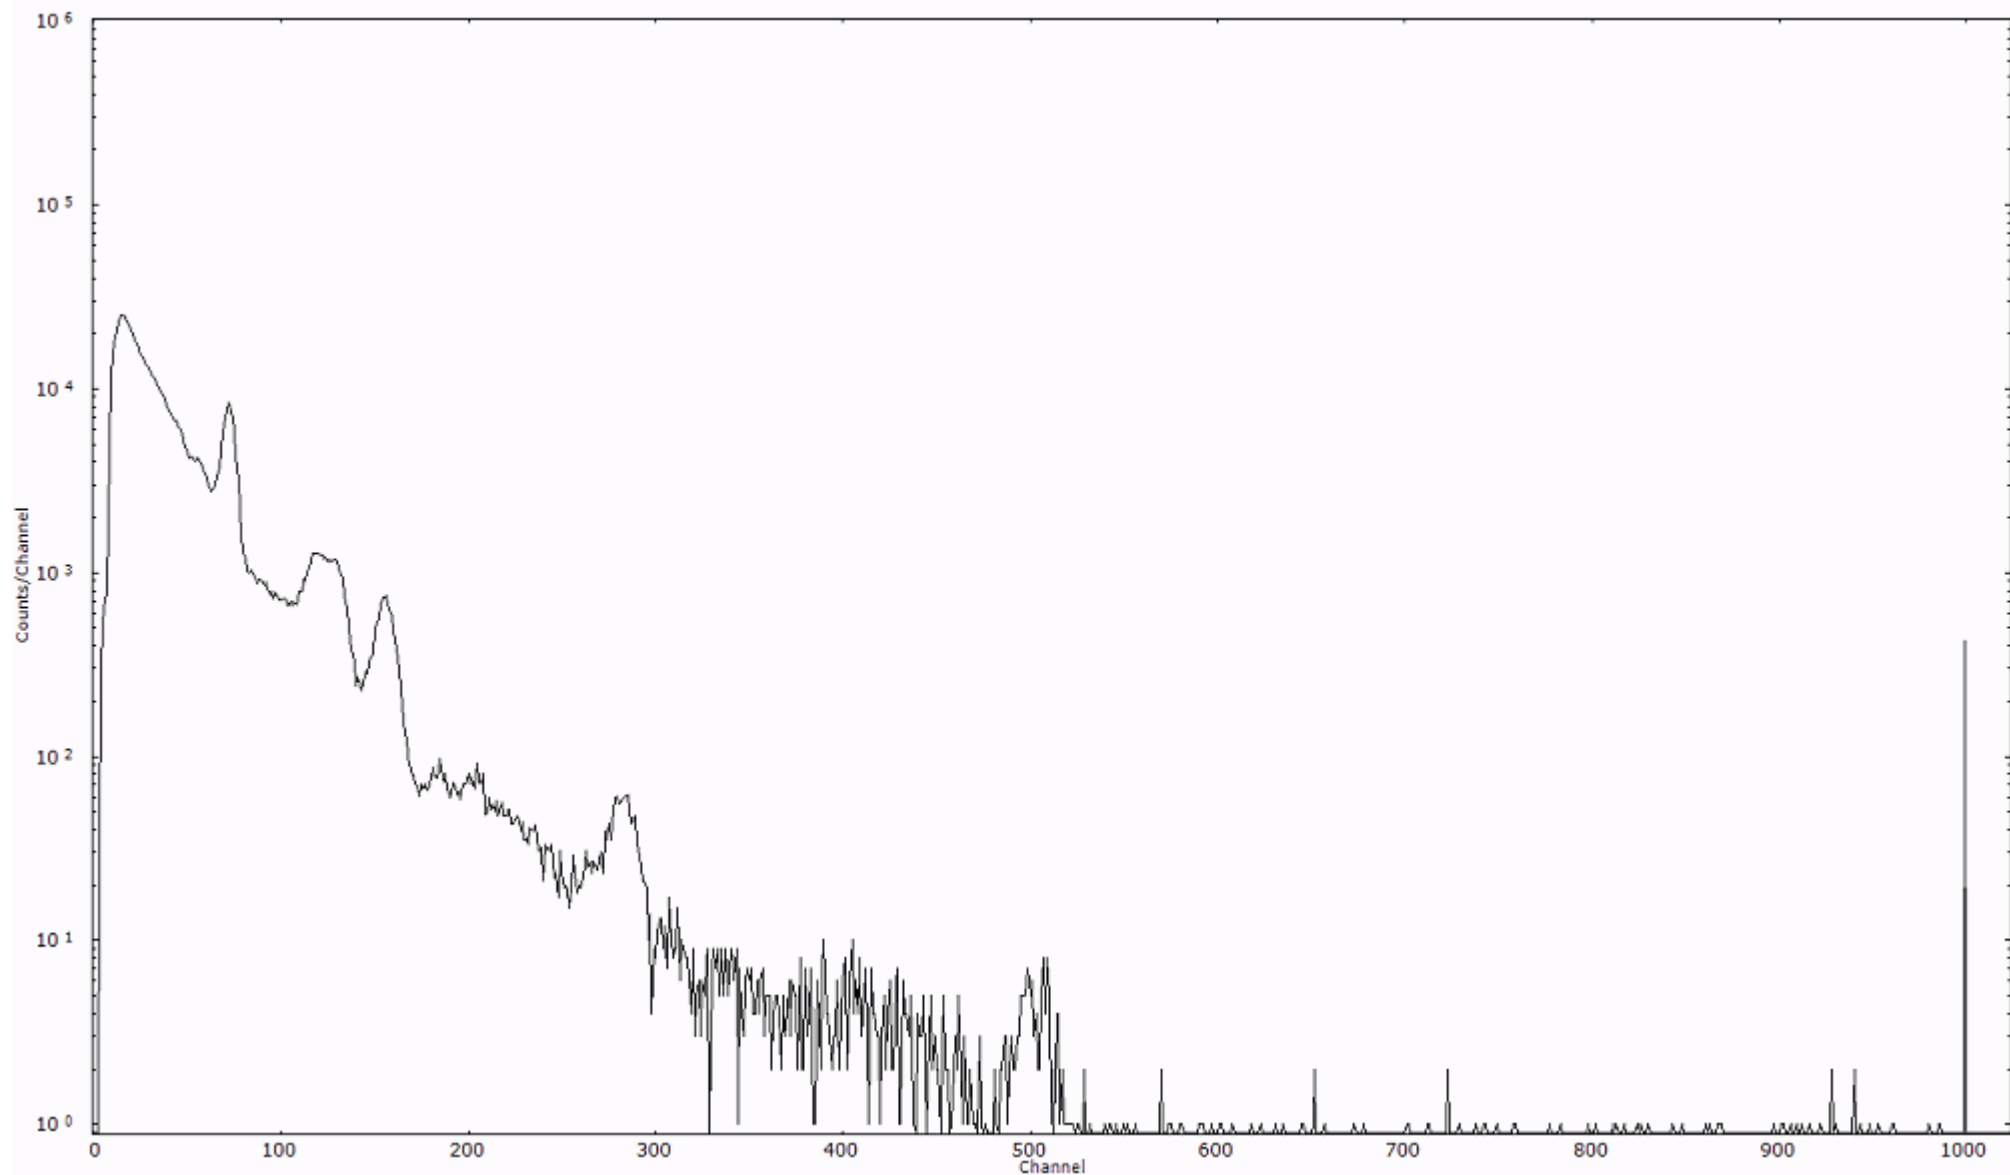

スペクトルグラフ
測定コード 阿字ヶ浦110328P065

検出器番号 13105
測定日時 2011年03月28日 23時00分

ライブタイム 600 秒
リアルタイム 600 秒