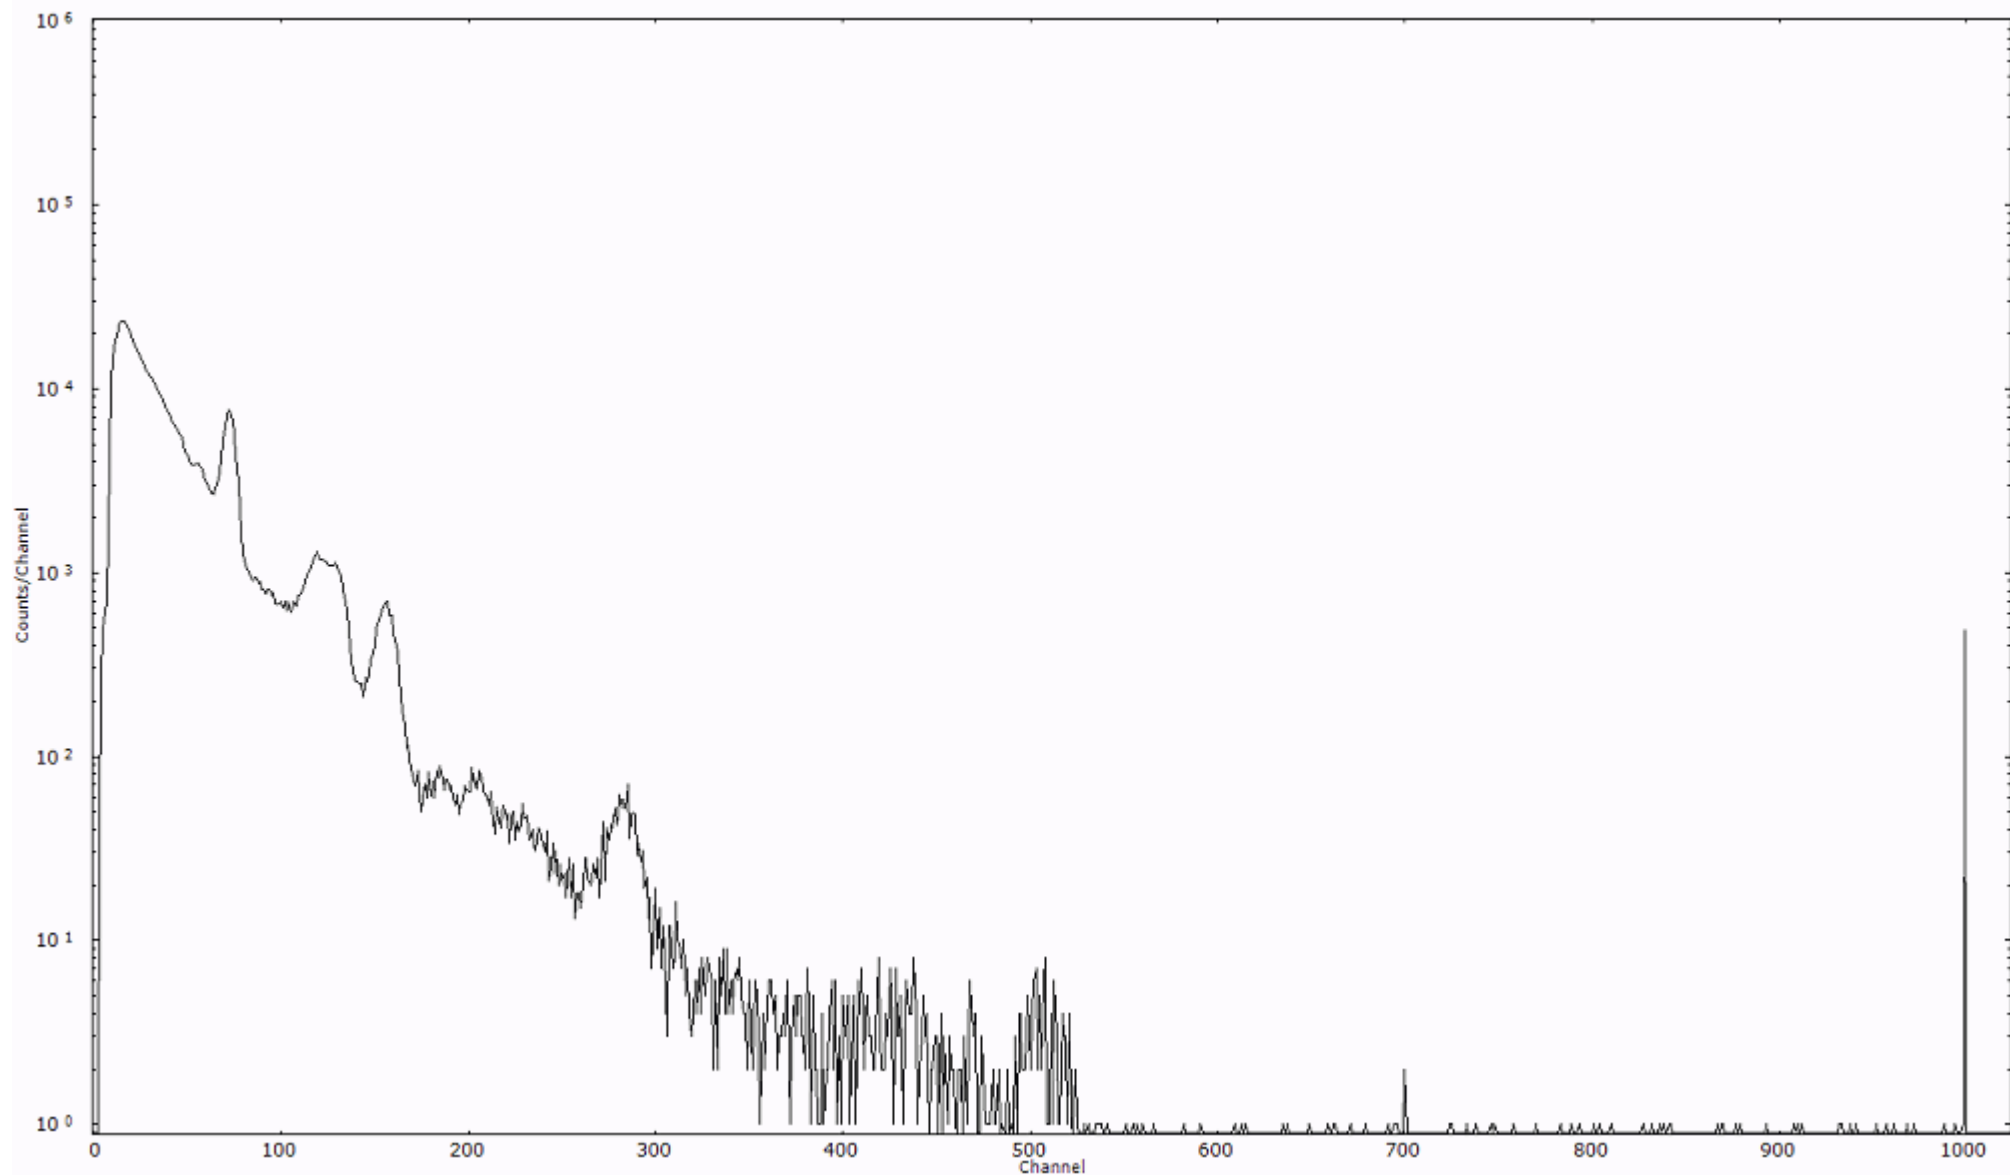

ライブタイム 600 秒
リアルタイム 600 秒

スペクトルグラフ
測定コード 阿字ヶ浦110329P041

検出器番号 13105
測定日時 2011年03月29日 19時00分

ライブタイム 600 秒
リアルタイム 600 秒

スペクトルグラフ
測定コード 阿字ヶ浦110329P042

検出器番号 13105
測定日時 2011年03月29日 19時10分

ライブタイム 600 秒
リアルタイム 600 秒