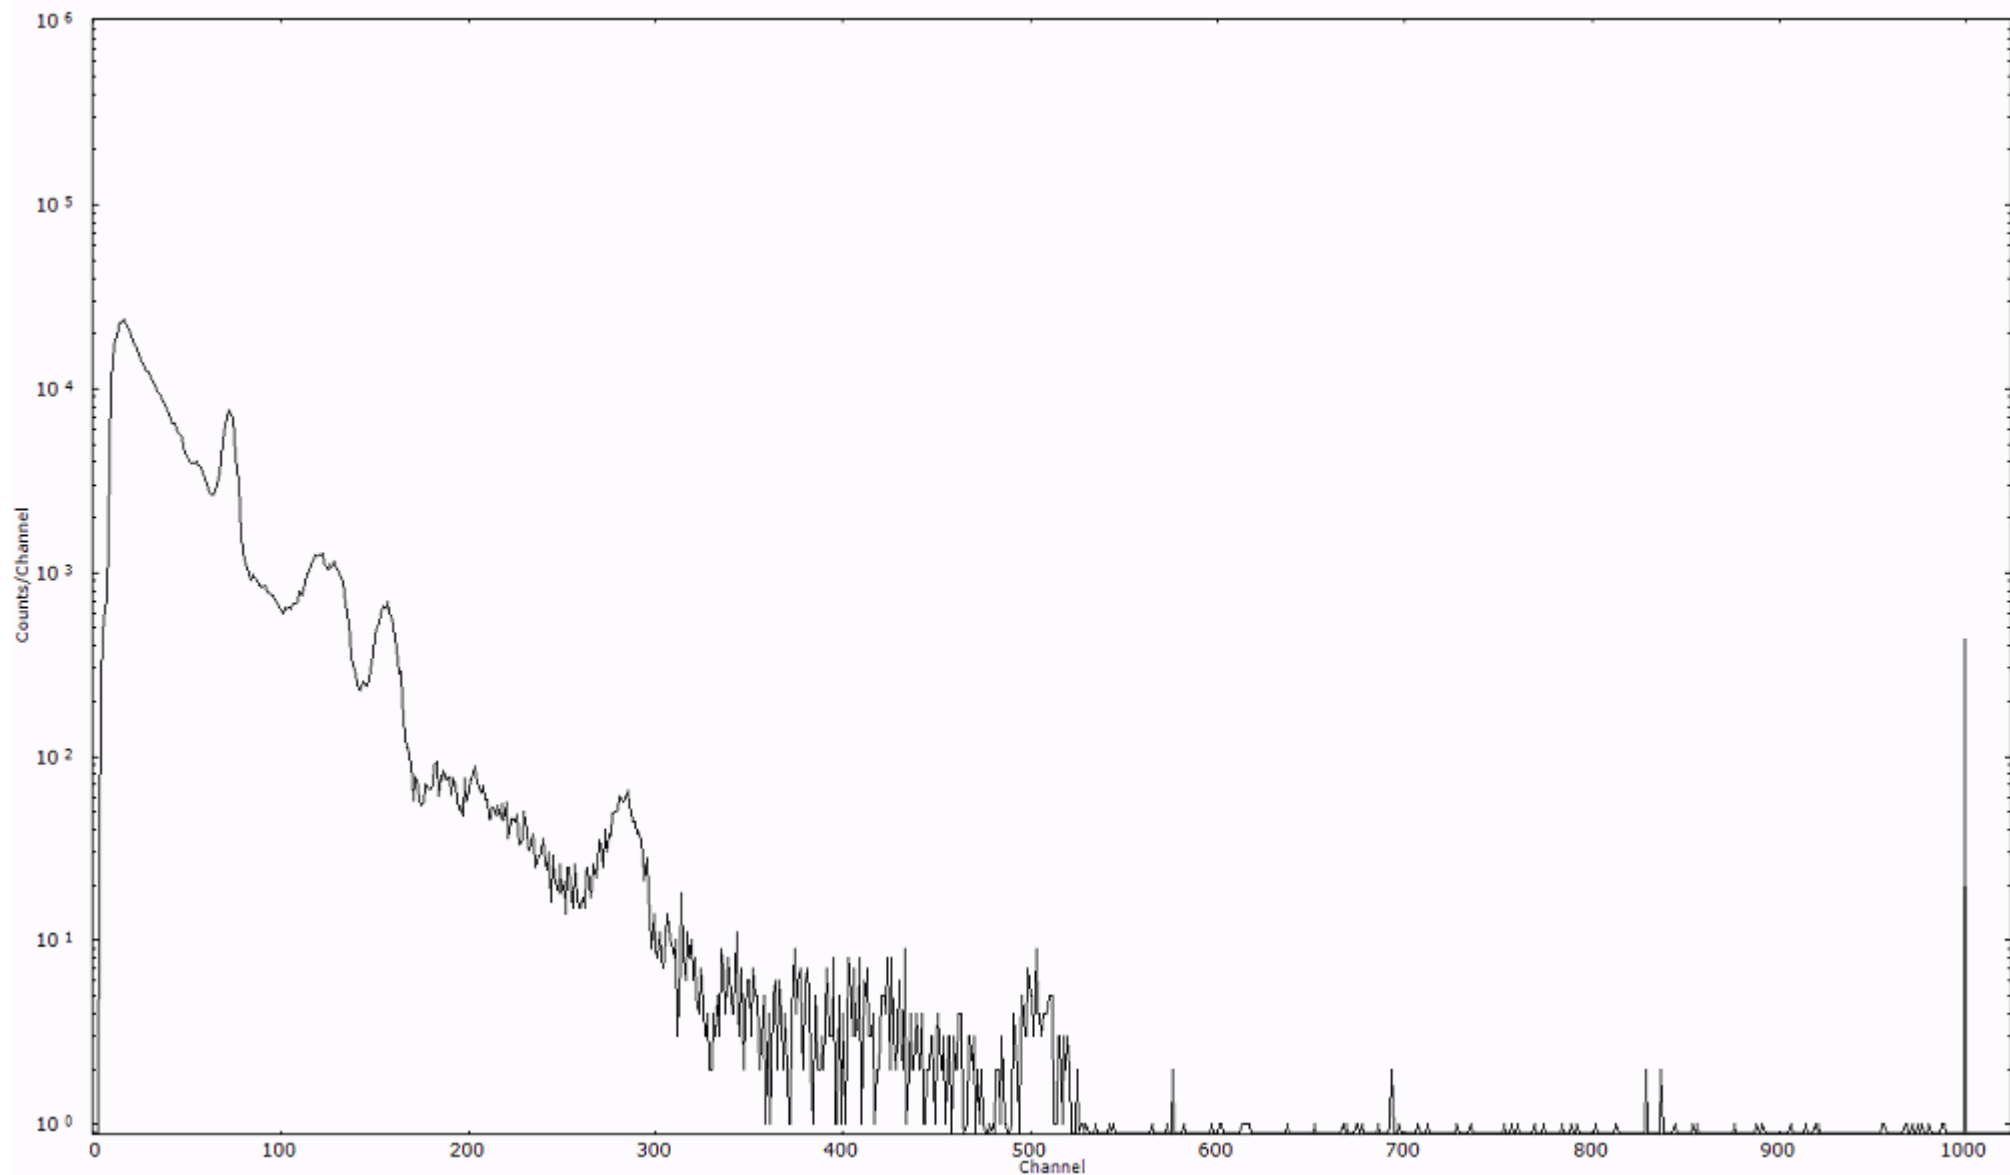

スペクトルグラフ
測定コード 阿字ヶ浦110329P047

検出器番号 13105
測定日時 2011年03月29日 20時00分

ライブタイム 600 秒
リアルタイム 600 秒