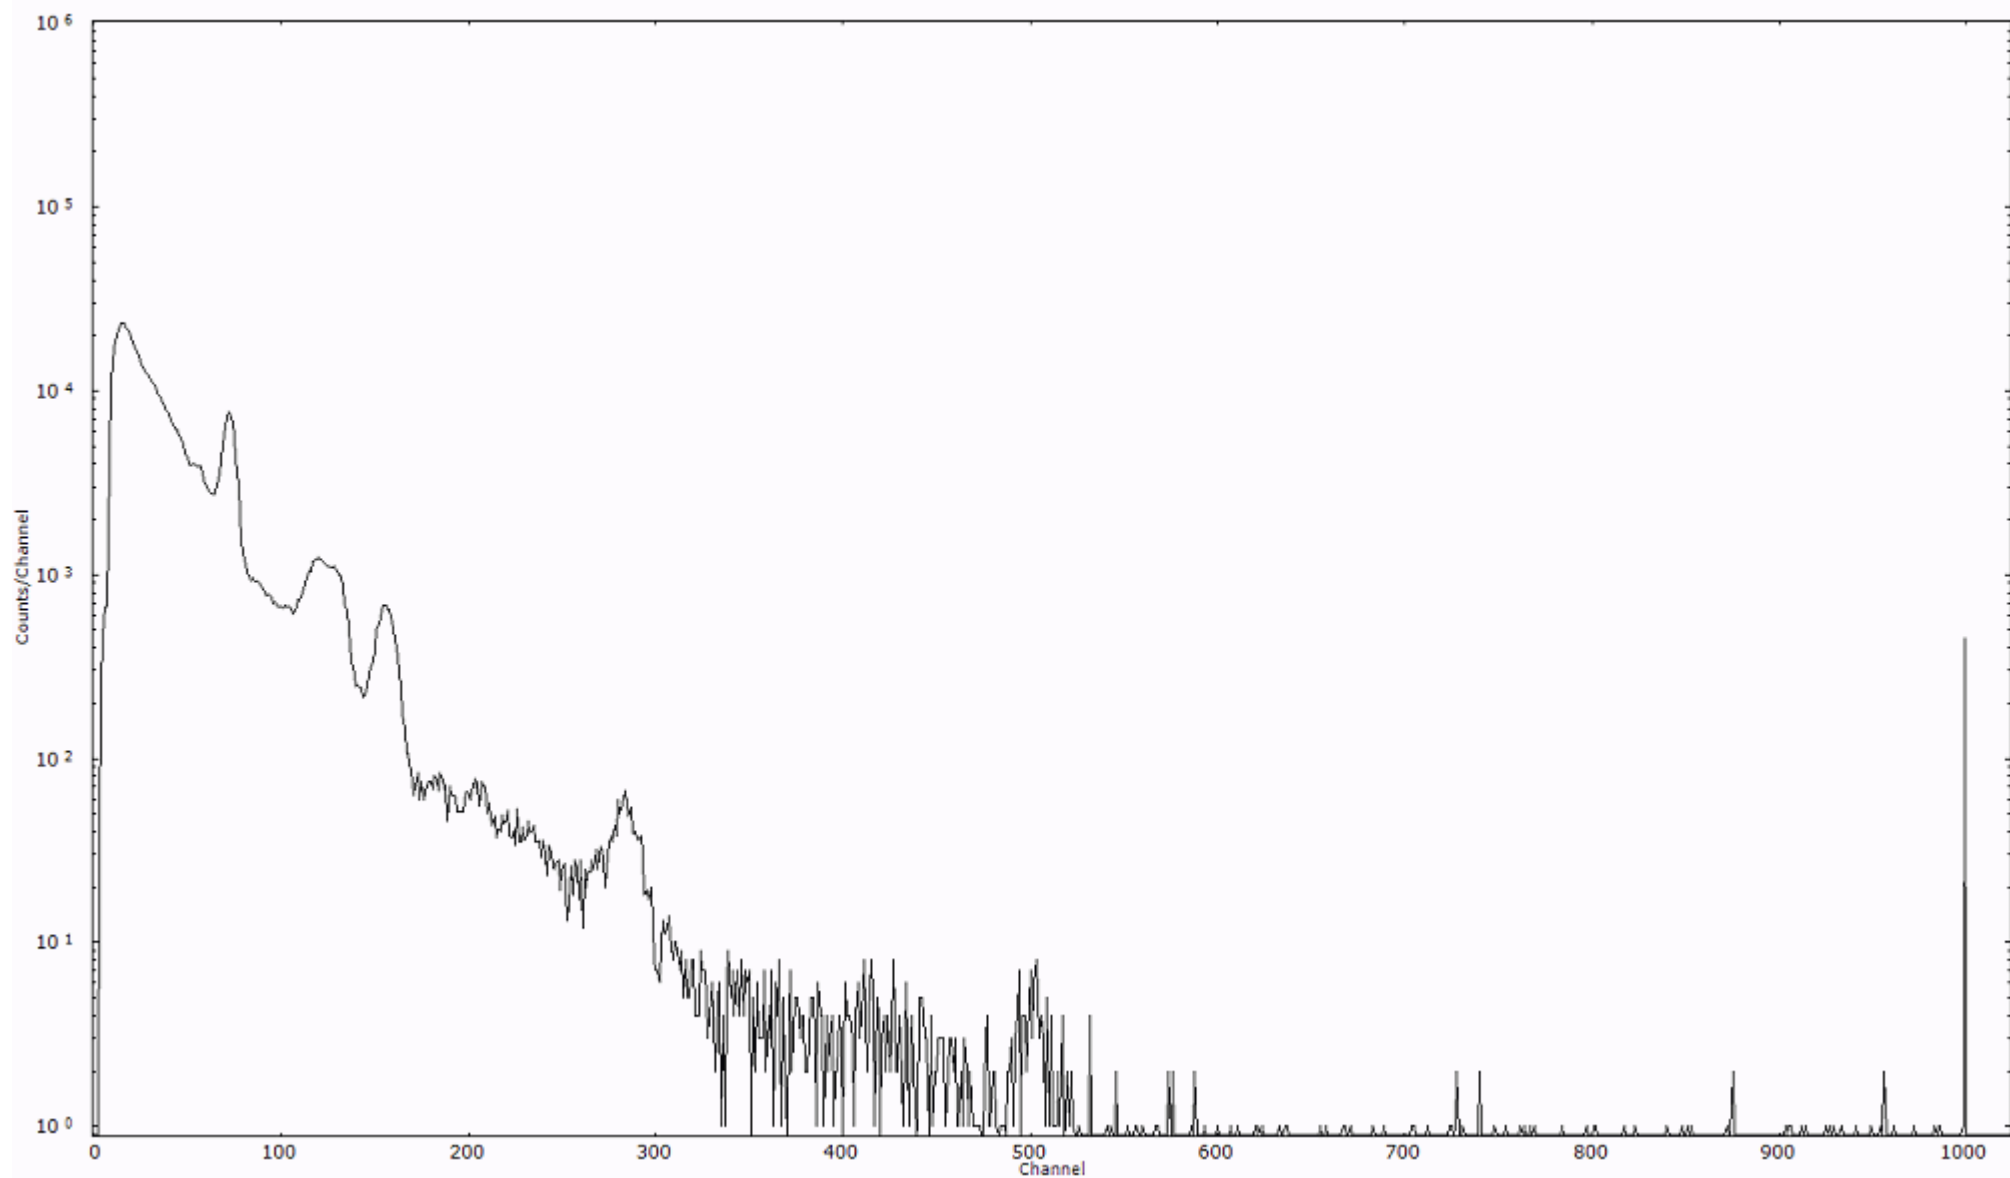

スペクトルグラフ
測定コード 阿字ヶ浦110329P043

検出器番号 13105
測定日時 2011年03月29日 19時20分

ライブタイム 600 秒
リアルタイム 600 秒