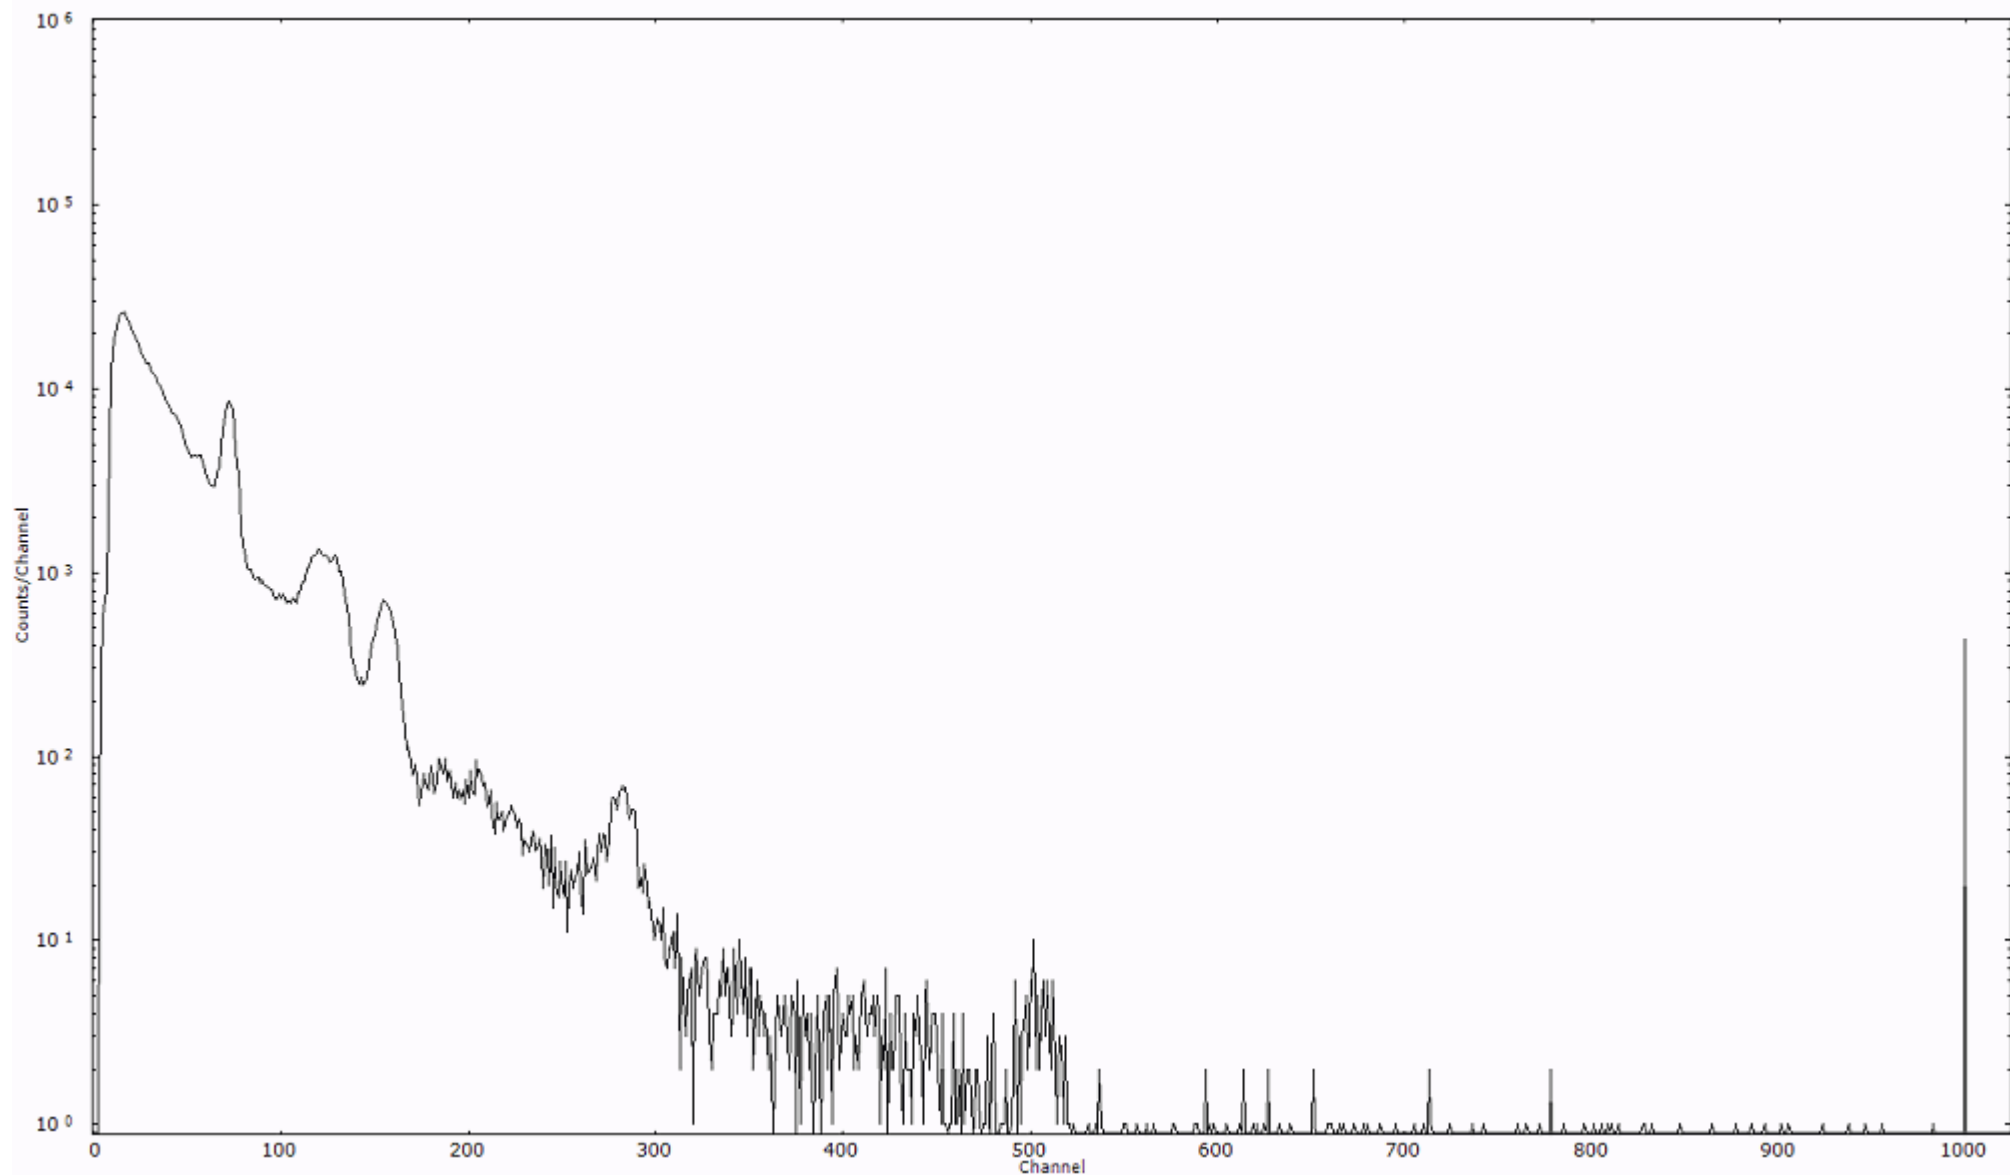

ライブタイム 600 秒
リアルタイム 600 秒

スペクトルグラフ
測定コード 阿字ヶ浦110328A048

検出器番号 13105
測定日時 2011年03月28日 08時00分

ライブタイム 600 秒
リアルタイム 600 秒

スペクトルグラフ
測定コード 阿字ヶ浦110328A049

検出器番号 13105
測定日時 2011年03月28日 08時10分

ライブタイム 600 秒
リアルタイム 600 秒