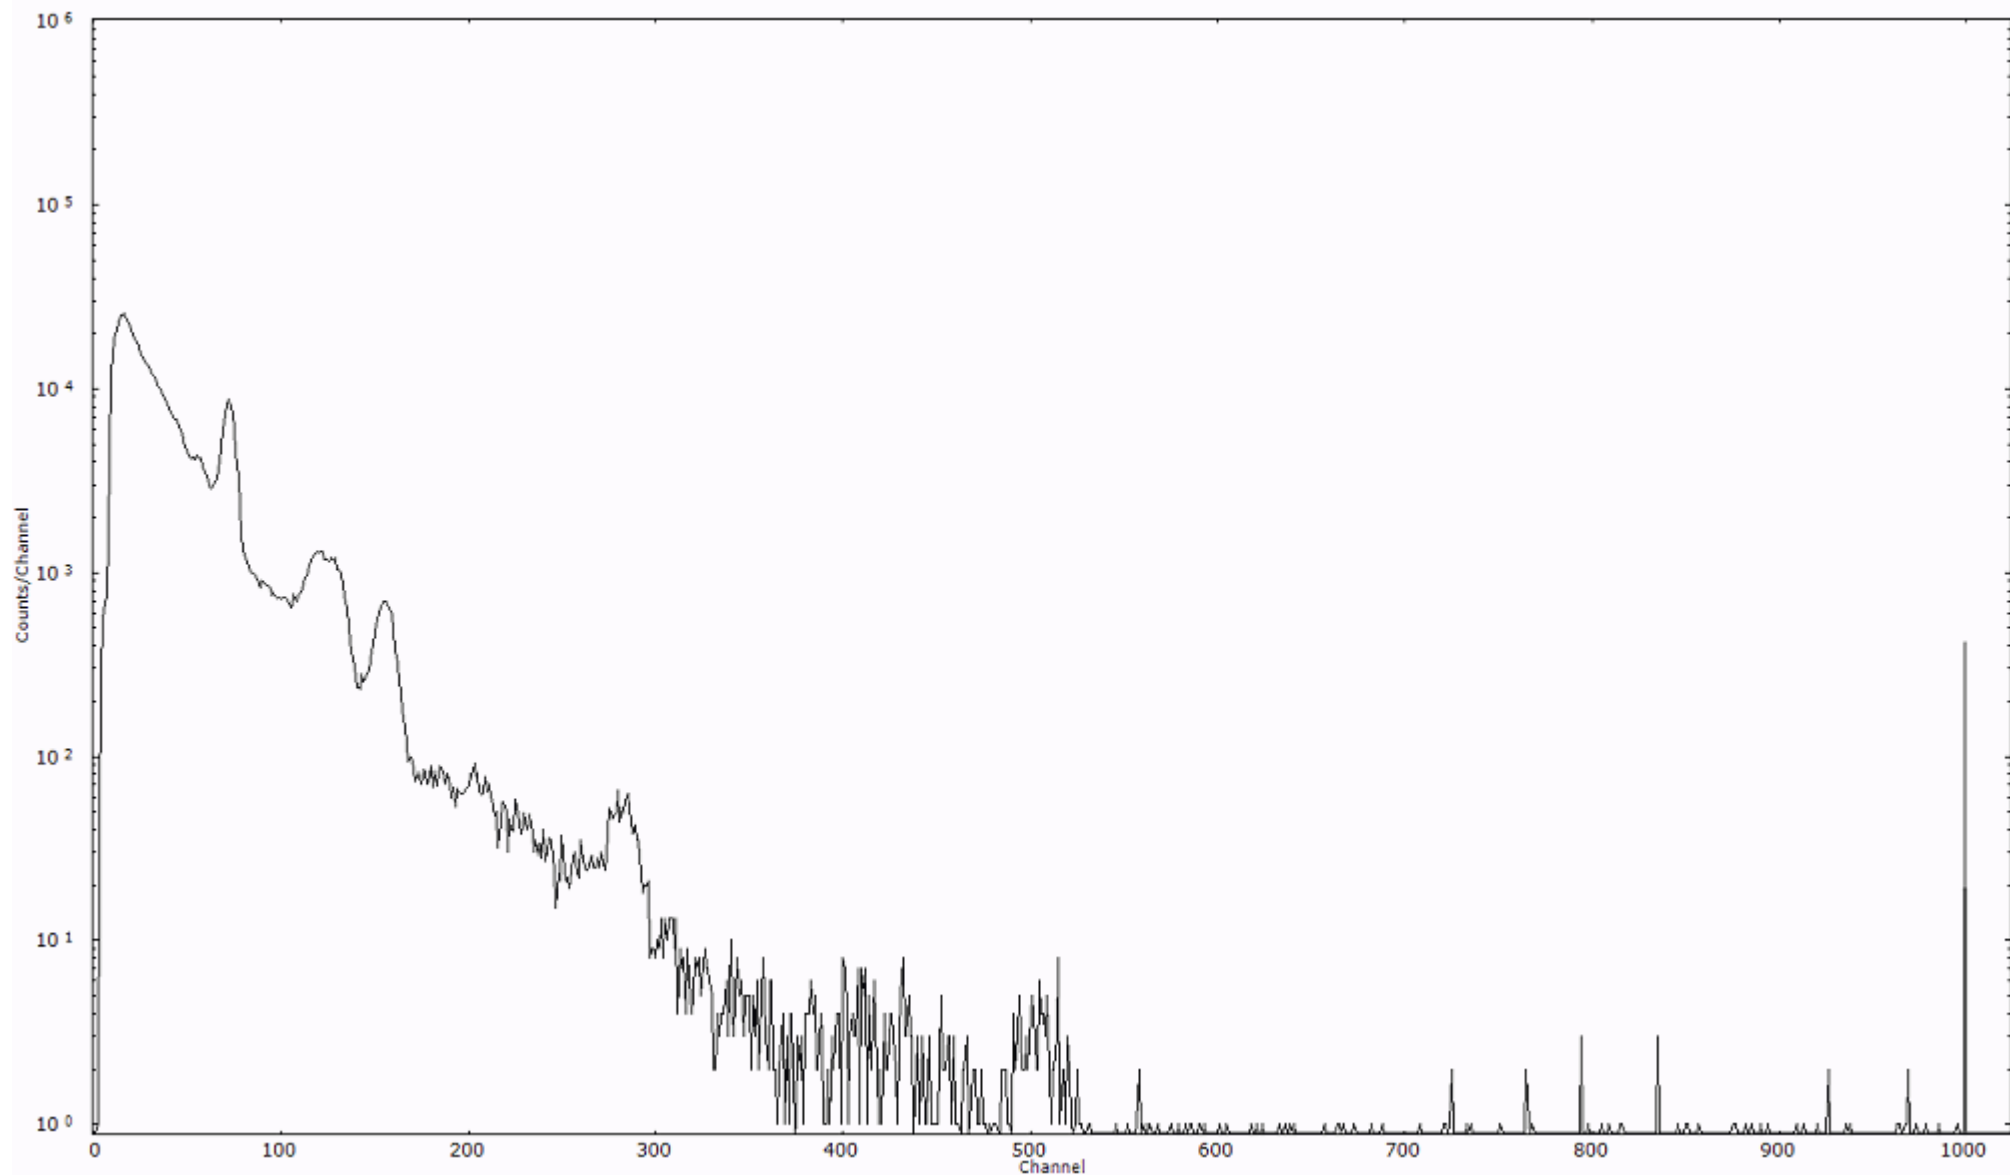

スペクトルグラフ
測定コード 阿字ヶ浦110328P019

検出器番号 13105
測定日時 2011年03月28日 15時20分

ライブタイム 600 秒
リアルタイム 600 秒

スペクトルグラフ
測定コード 阿字ヶ浦110328P020

検出器番号 13105
測定日時 2011年03月28日 15時30分

ライブタイム 600 秒
リアルタイム 600 秒

スペクトルグラフ
測定コード 阿字ヶ浦110328P021