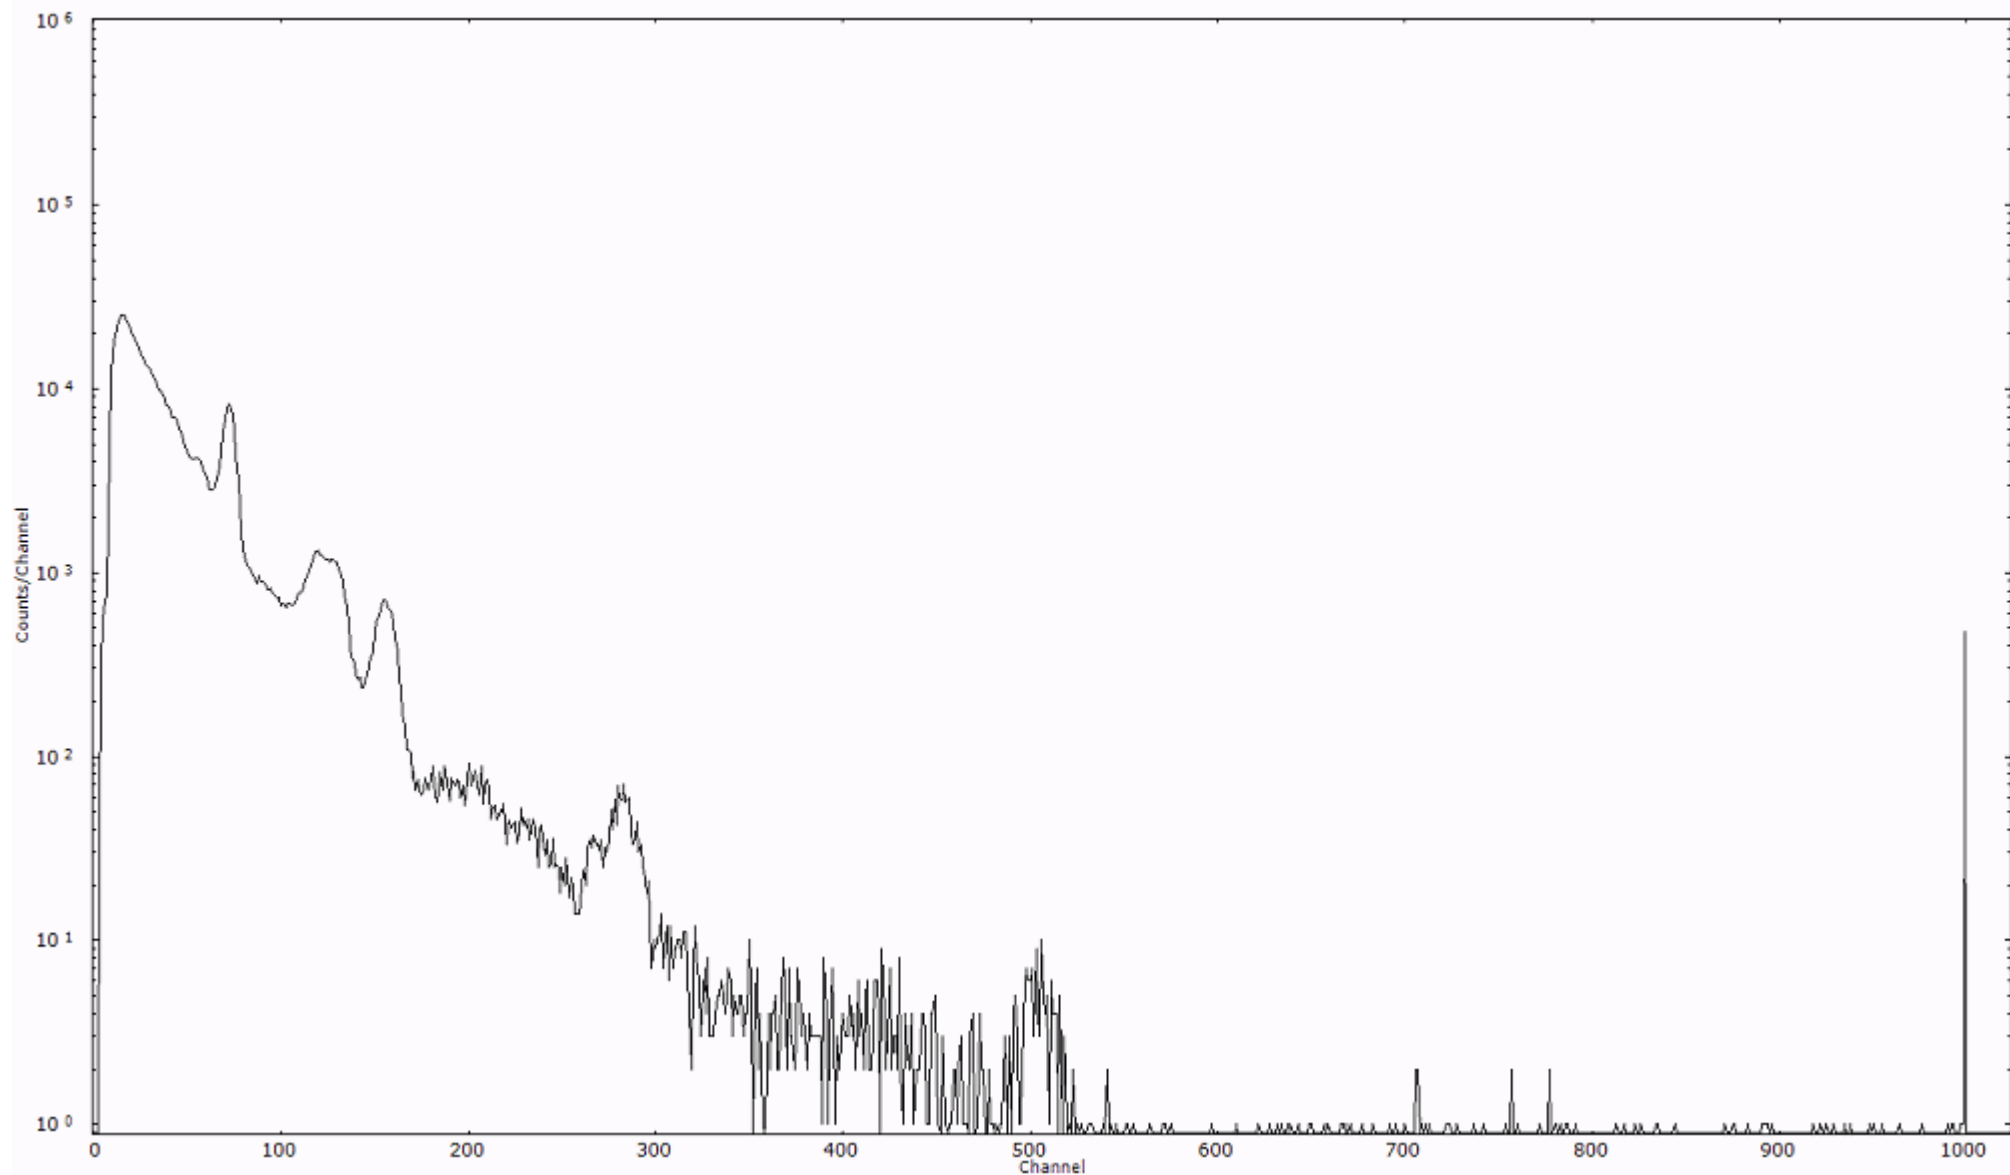

ライブタイム 600 秒
リアルタイム 600 秒

スペクトルグラフ
測定コード 阿字ヶ浦110328P052

検出器番号 13105
測定日時 2011年03月28日 20時50分

ライブタイム 600 秒
リアルタイム 600 秒

スペクトルグラフ
測定コード 阿字ヶ浦110328P053

検出器番号 13105
測定日時 2011年03月28日 21時00分

ライブタイム 600 秒
リアルタイム 600 秒