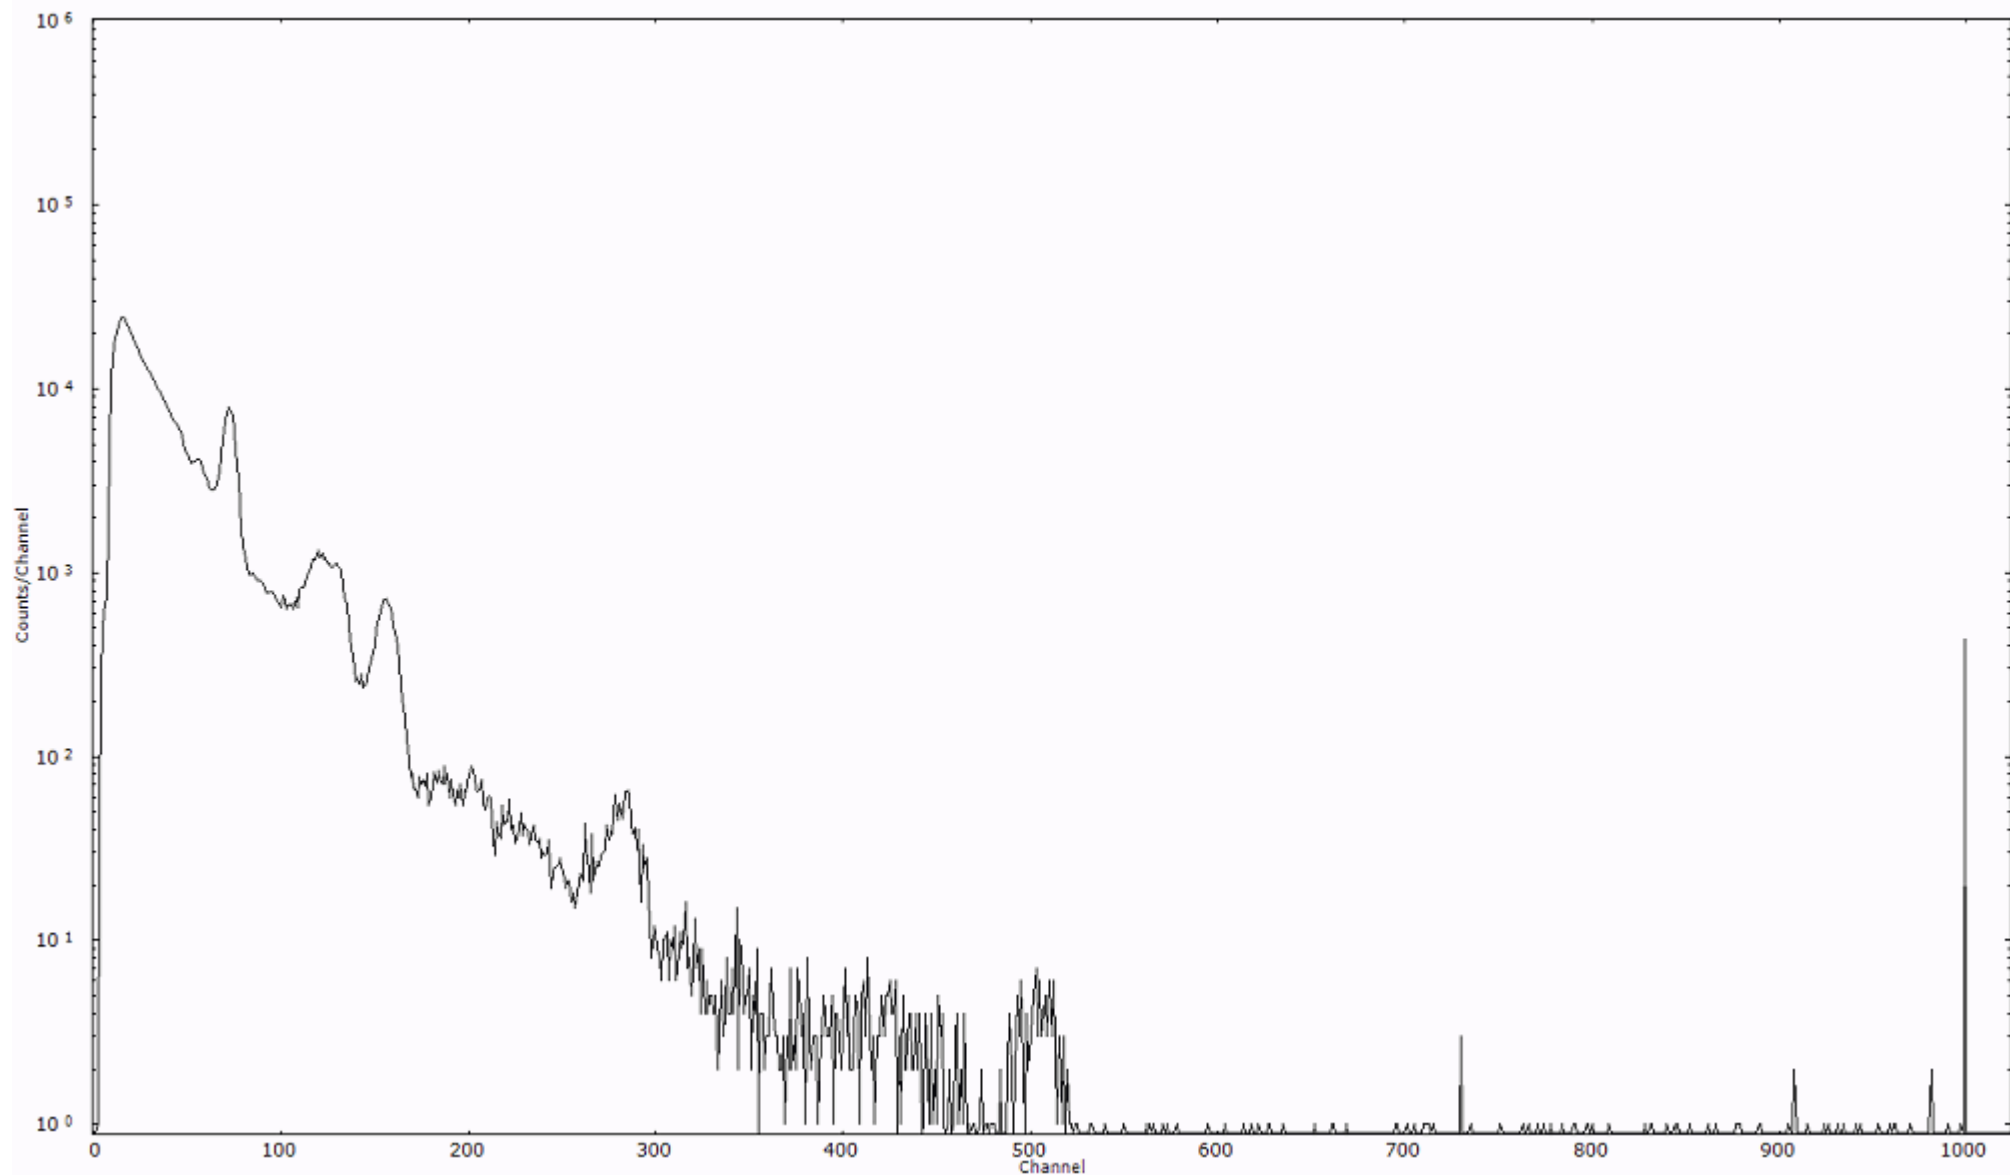

スペクトルグラフ
測定コード 阿字ヶ浦110329A053

検出器番号 13105
測定日時 2011年03月29日 08時50分

ライブタイム 600 秒
リアルタイム 600 秒