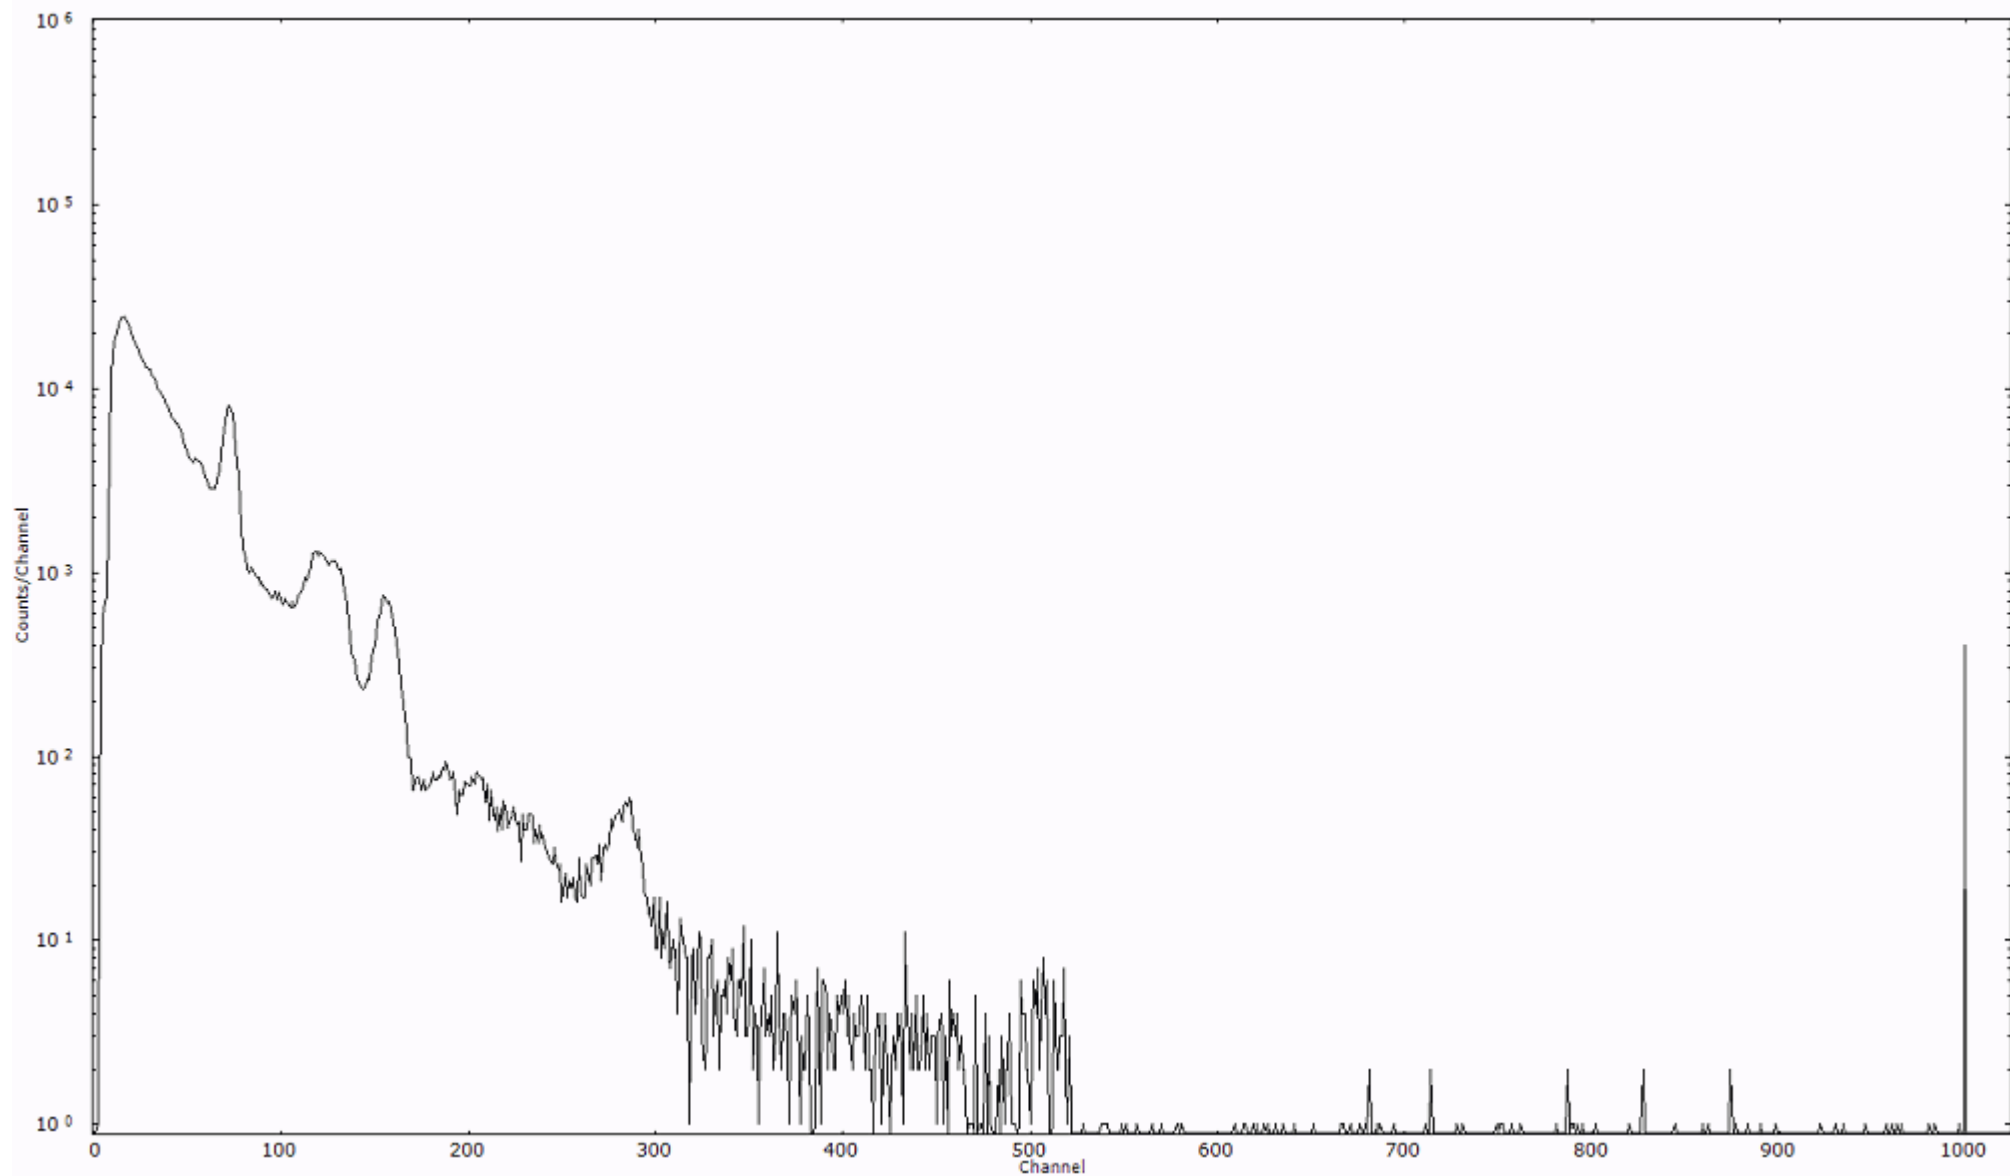

スペクトルグラフ
測定コード 阿字ヶ浦110329A021

検出器番号 13105
測定日時 2011年03月29日 03時30分

ライブタイム 600 秒
リアルタイム 600 秒