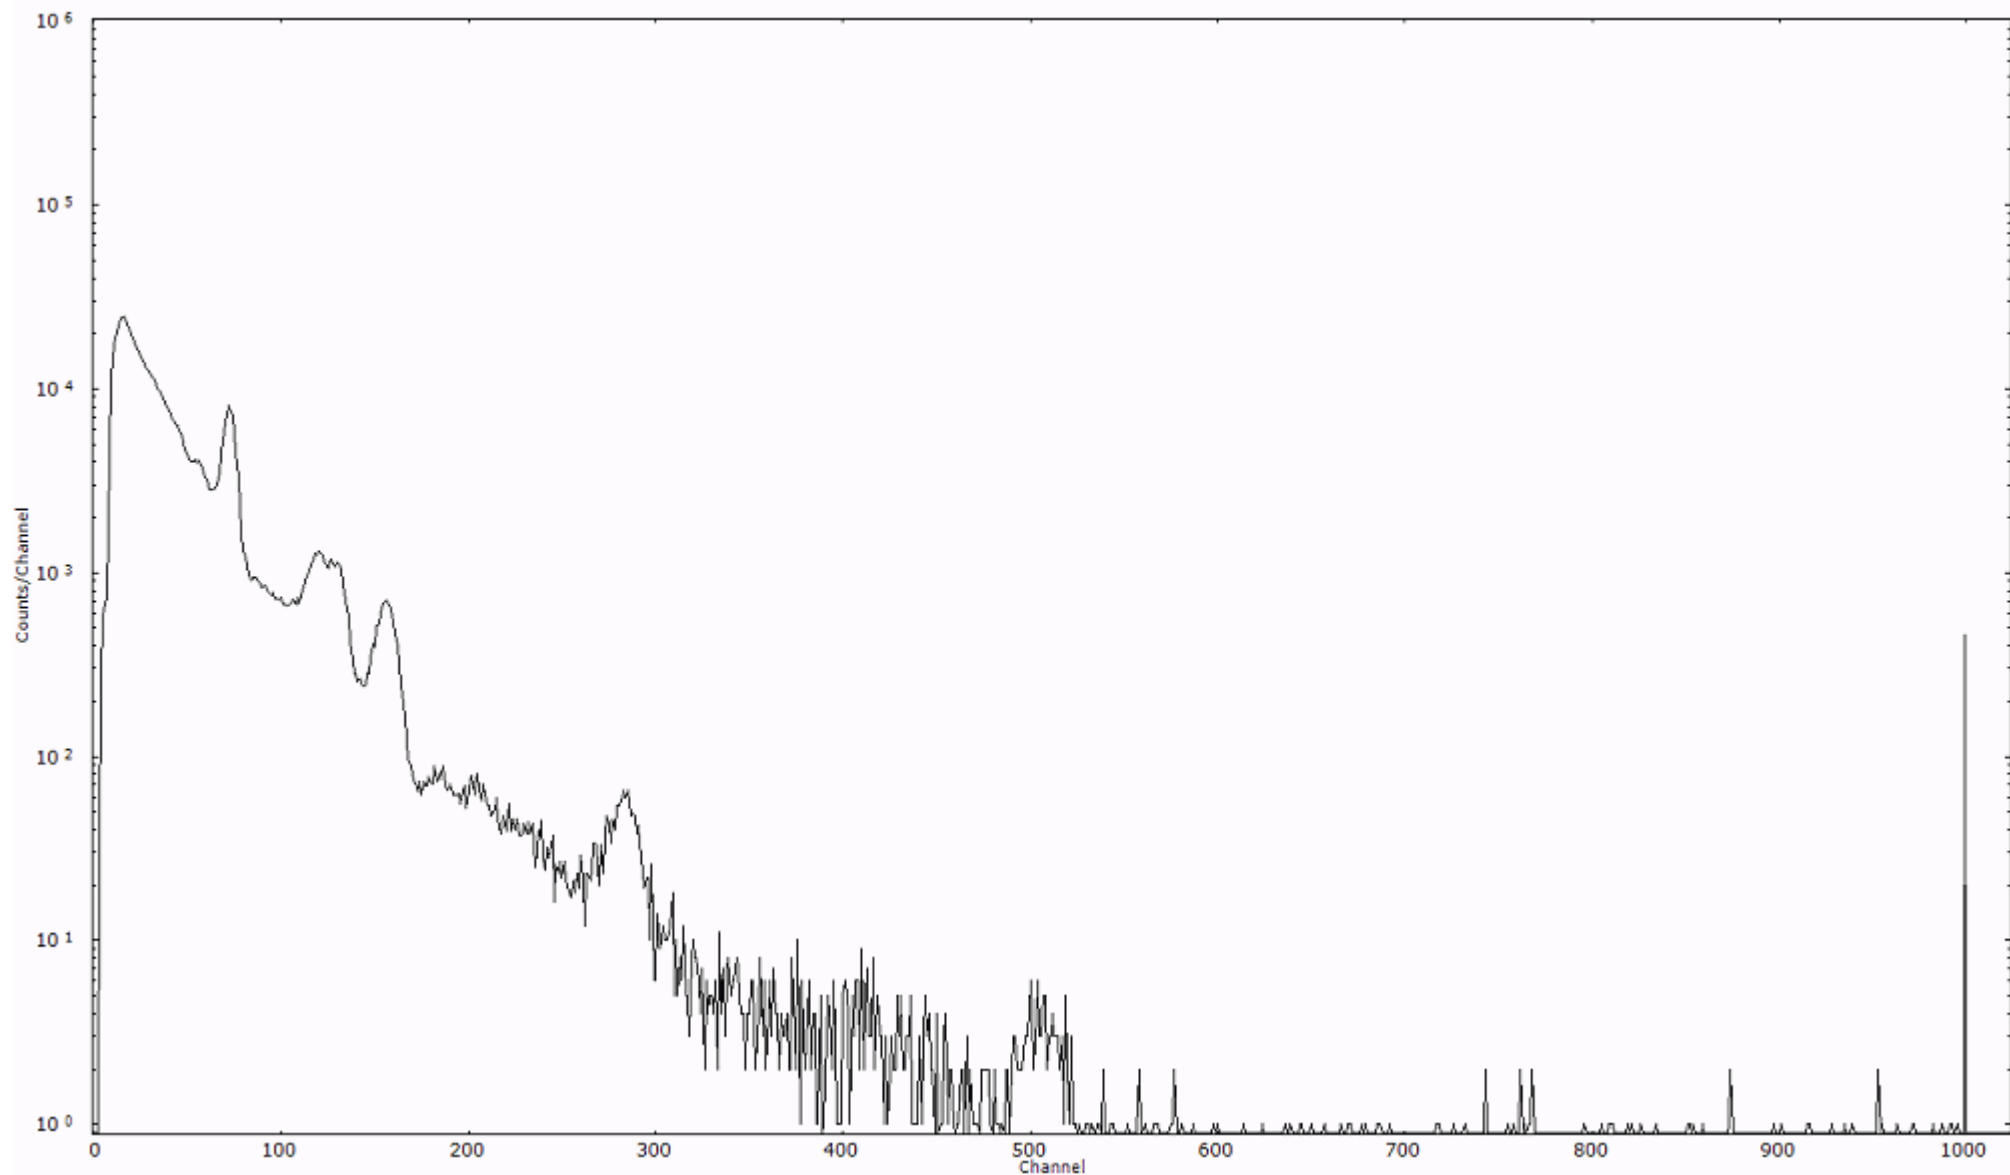

スペクトルグラフ
測定コード 阿字ヶ浦110329A063

検出器番号 13105
測定日時 2011年03月29日 10時30分

ライブタイム 600 秒
リアルタイム 600 秒