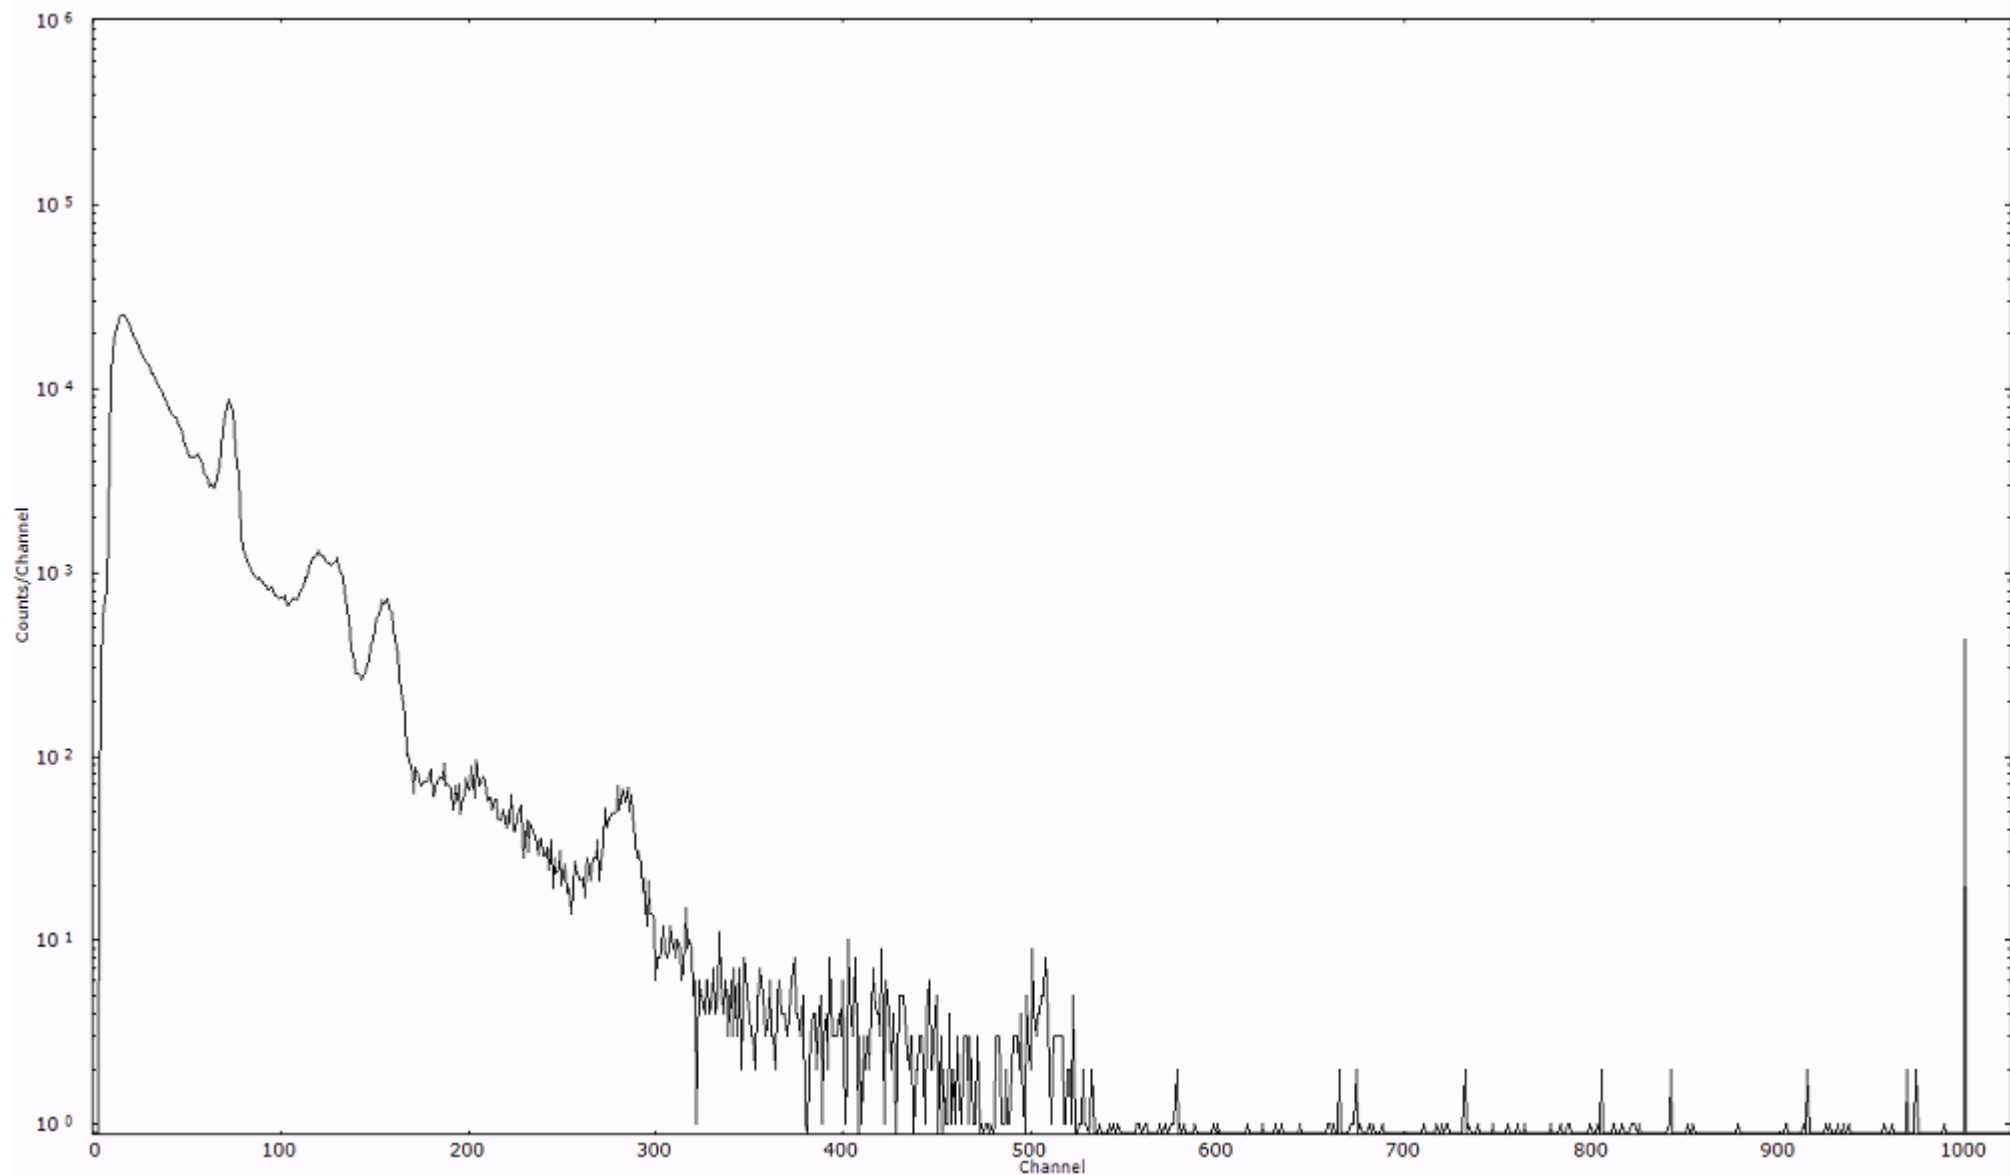

検出器番号 13105
測定日時 2011年03月28日 12時10分

ライブタイム 600 秒
リアルタイム 600 秒

スペクトルグラフ
測定コード 阿字ヶ浦110328P001

検出器番号 13105
測定日時 2011年03月28日 12時20分

ライブタイム 600 秒
リアルタイム 600 秒

スペクトルグラフ
測定コード 阿字ヶ浦110328P002

検出器番号 13105
測定日時 2011年03月28日 12時30分