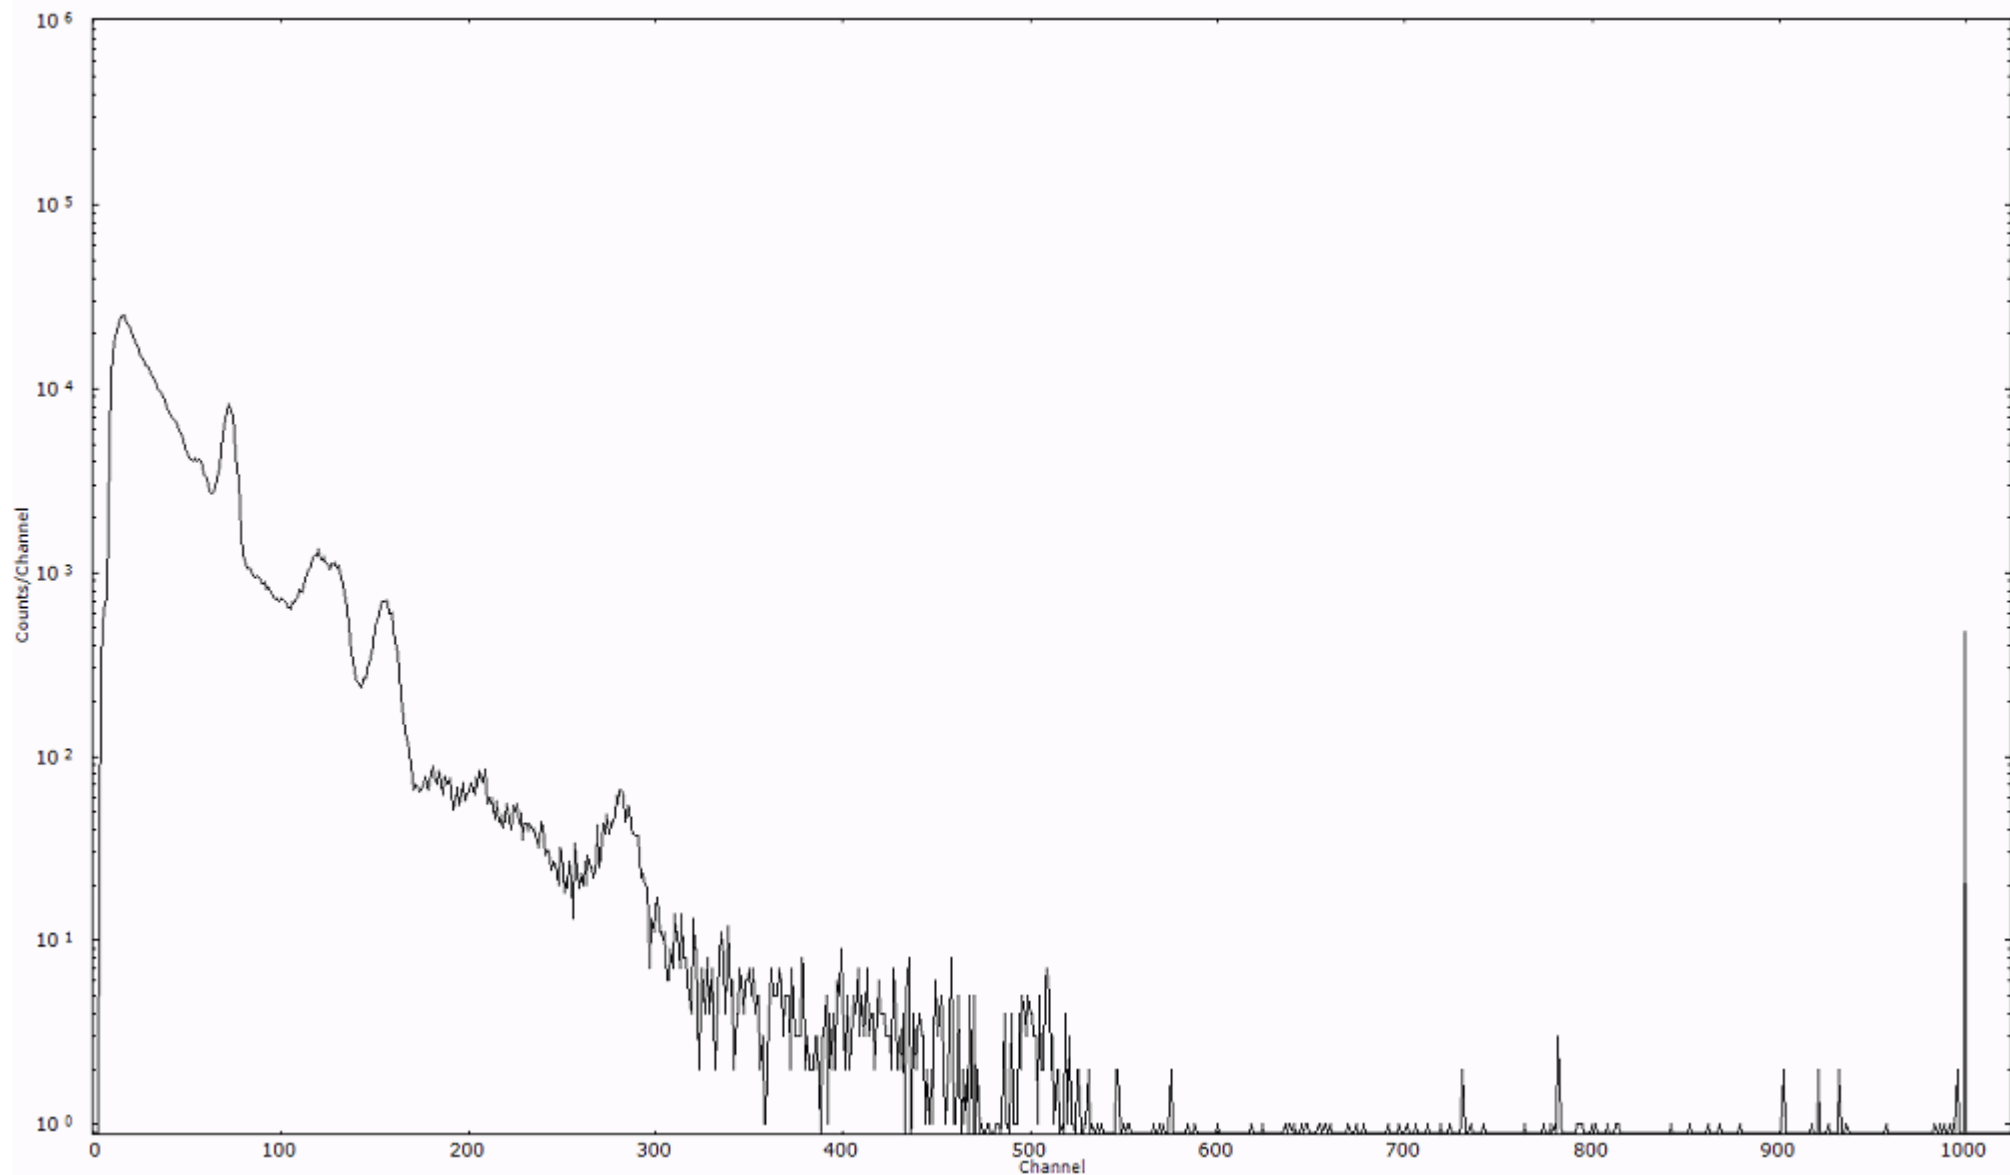

スペクトルグラフ
測定コード 阿字ヶ浦110329A008

検出器番号 13105
測定日時 2011年03月29日 01時20分

ライブタイム 600 秒
リアルタイム 600 秒