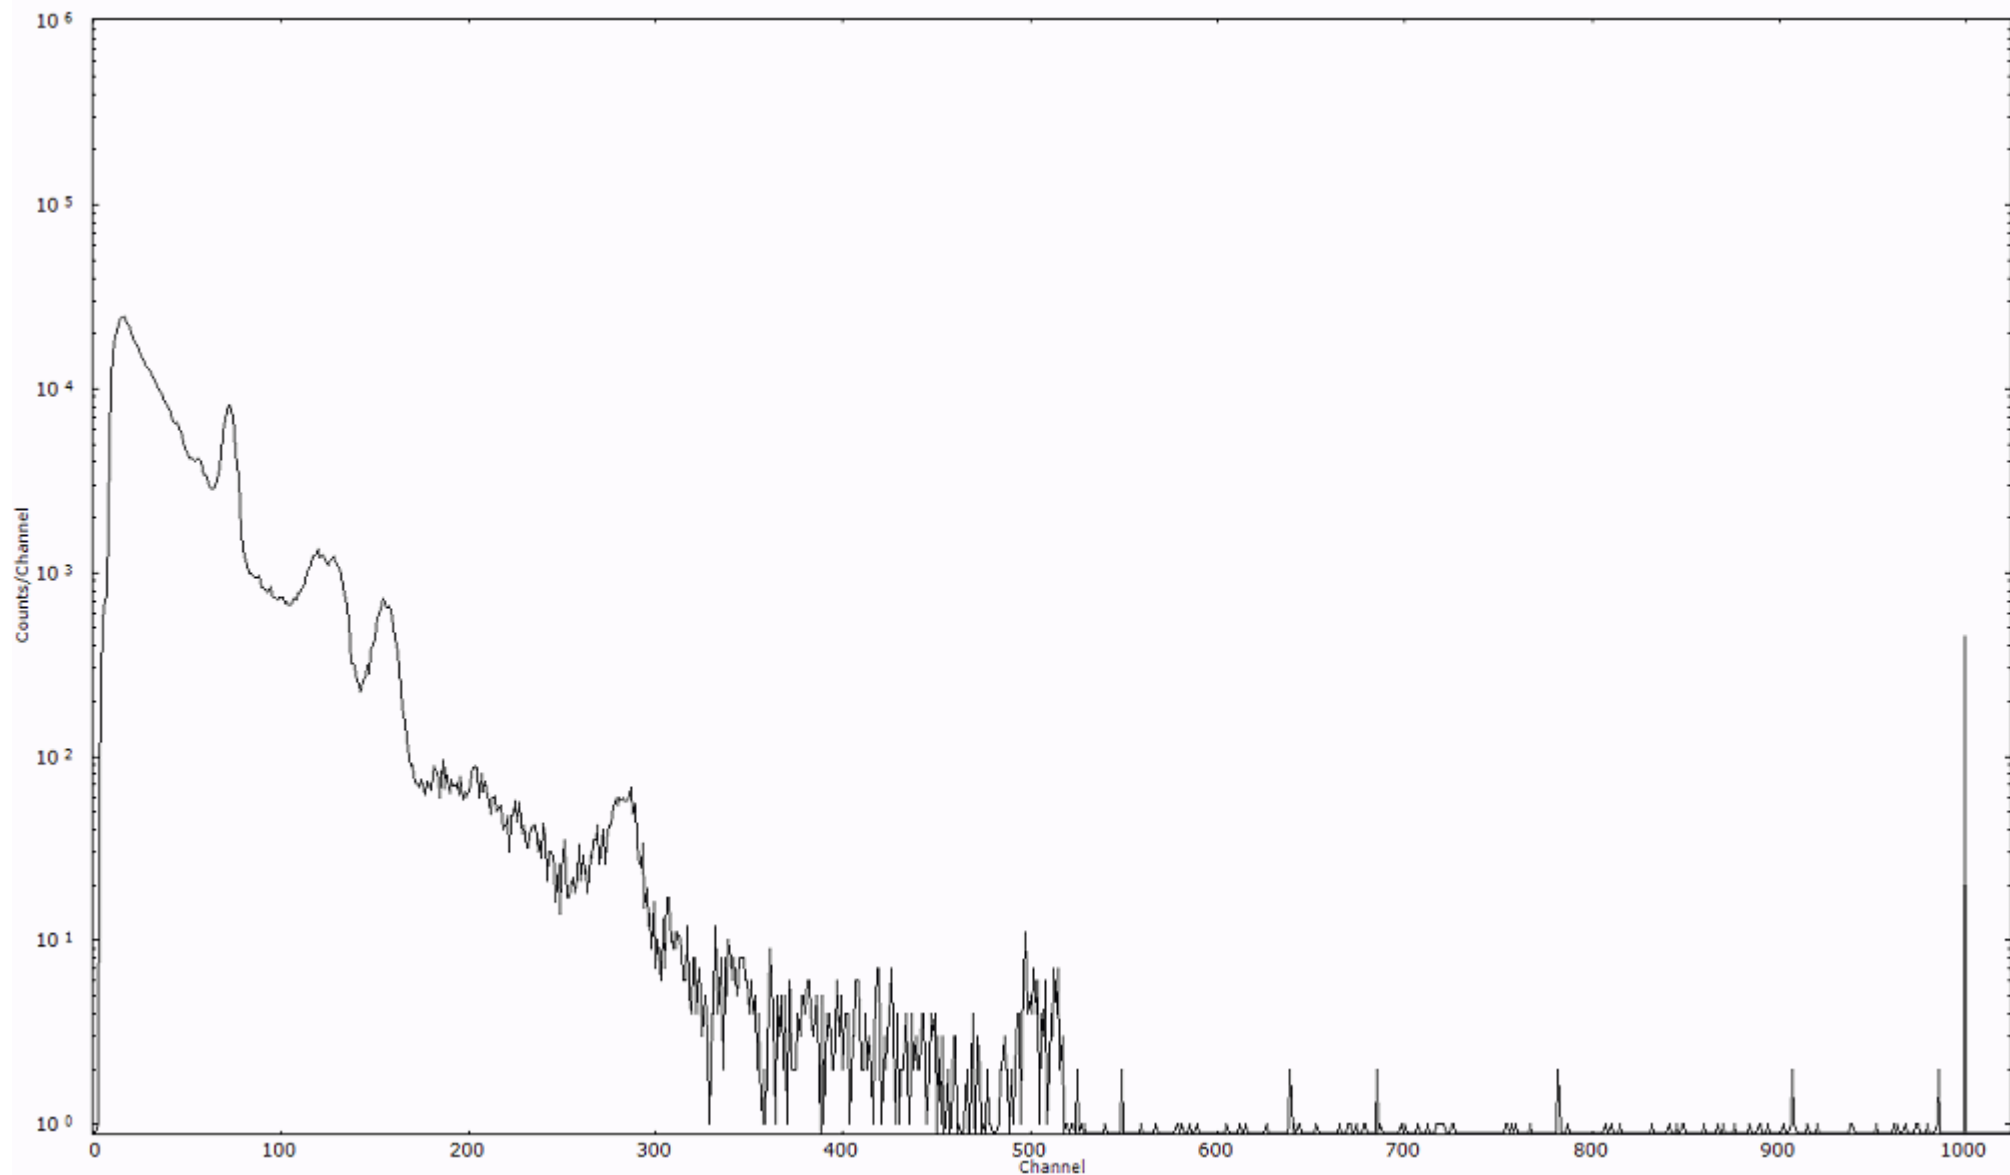

スペクトルグラフ
測定コード 阿字ヶ浦110329A011

検出器番号 13105
測定日時 2011年03月29日 01時50分

ライブタイム 600 秒
リアルタイム 600 秒