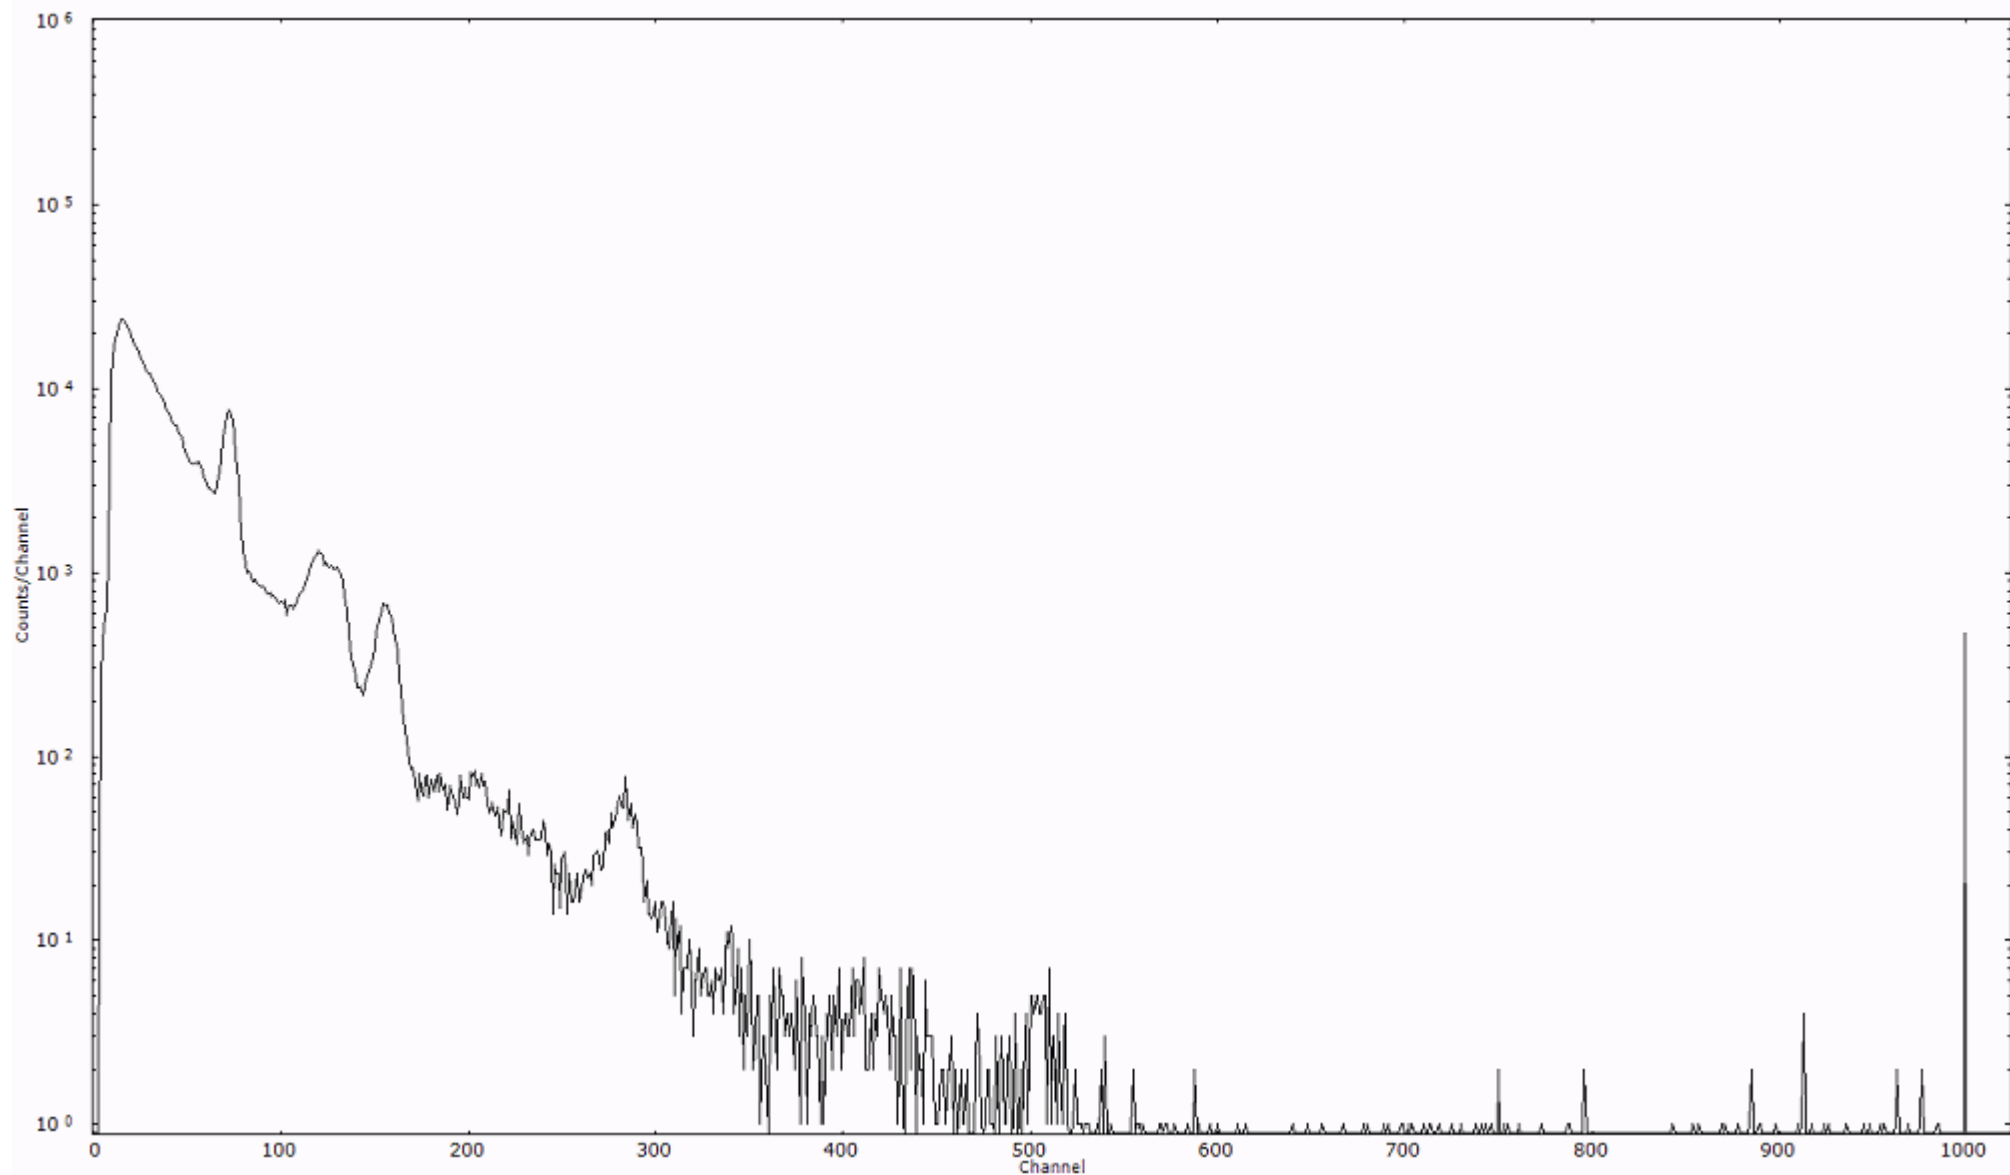

スペクトルグラフ
測定コード 阿字ヶ浦110329P027

検出器番号 13105
測定日時 2011年03月29日 16時40分

ライブタイム 600 秒
リアルタイム 600 秒