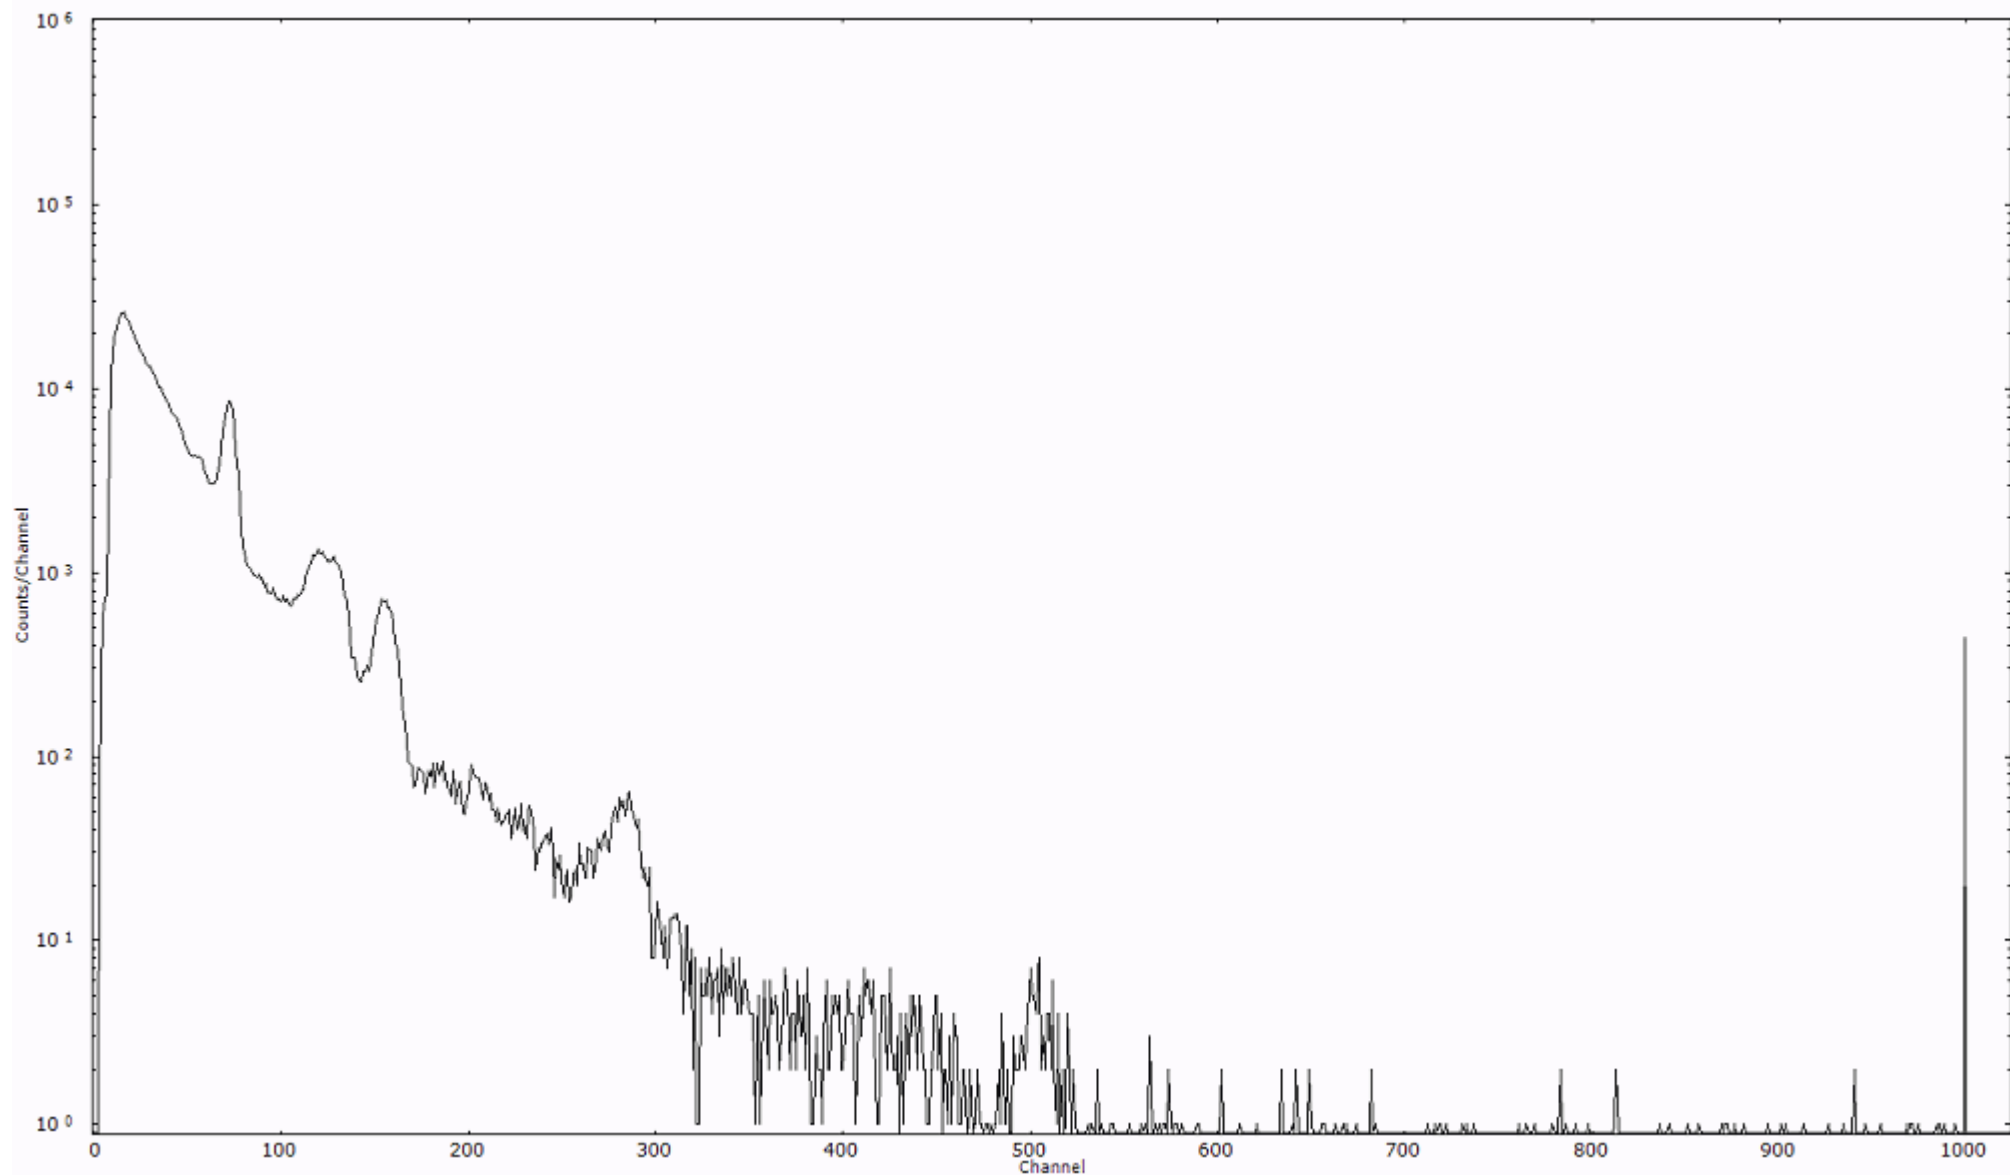

スペクトルグラフ
測定コード 阿字ヶ浦110328A050

検出器番号 13105
測定日時 2011年03月28日 08時20分

ライブタイム 600 秒
リアルタイム 600 秒

スペクトルグラフ
測定コード 阿字ヶ浦110328A051

検出器番号 13105
測定日時 2011年03月28日 08時30分

ライブタイム 600 秒
リアルタイム 600 秒

スペクトルグラフ
測定コード 阿字ヶ浦110328A052