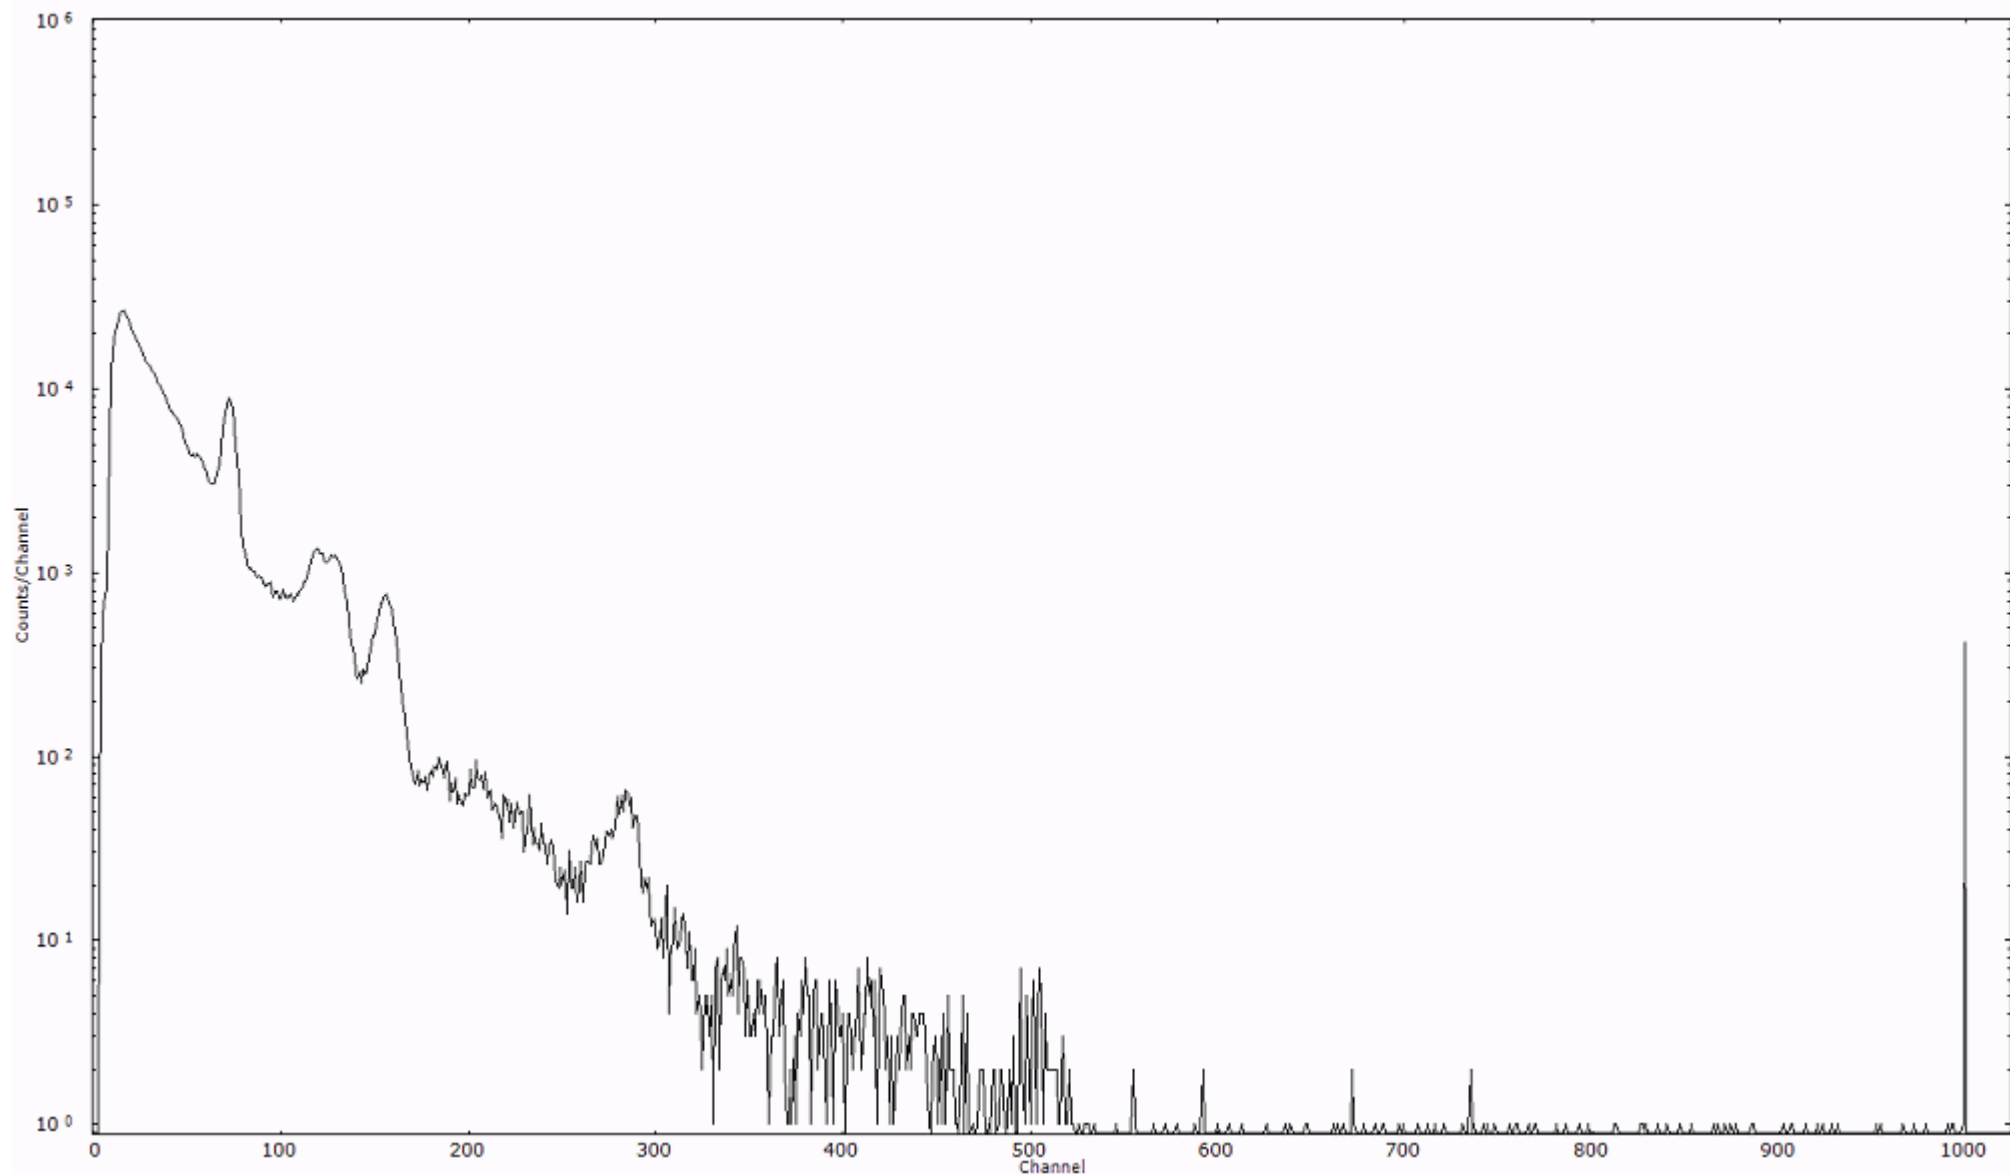

スペクトルグラフ
測定コード 阿字ヶ浦110328A024

検出器番号 13105
測定日時 2011年03月28日 04時00分

ライブタイム 600 秒
リアルタイム 600 秒