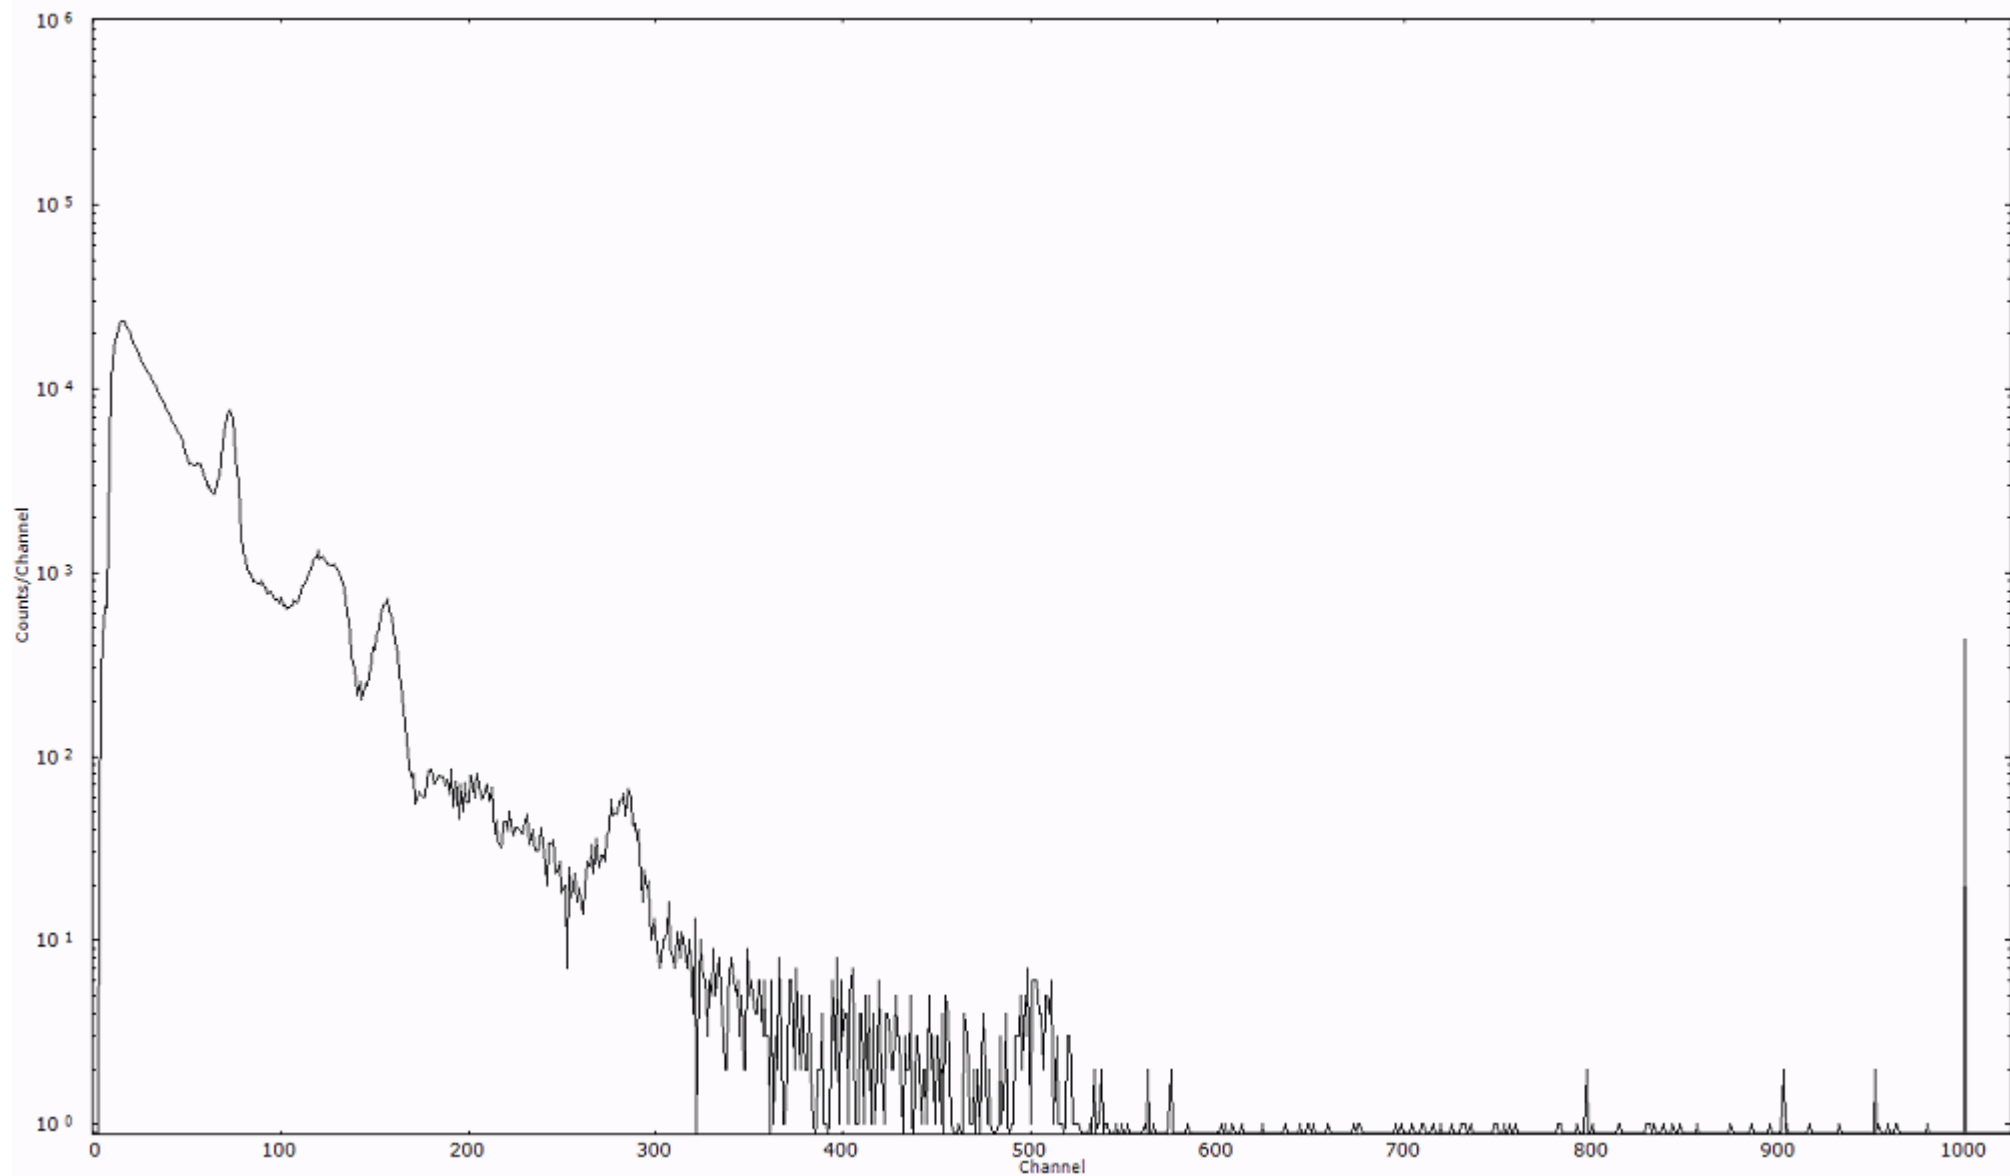

スペクトルグラフ
測定コード 阿字ヶ浦110329P048

検出器番号 13105
測定日時 2011年03月29日 20時10分

ライブタイム 600 秒
リアルタイム 600 秒