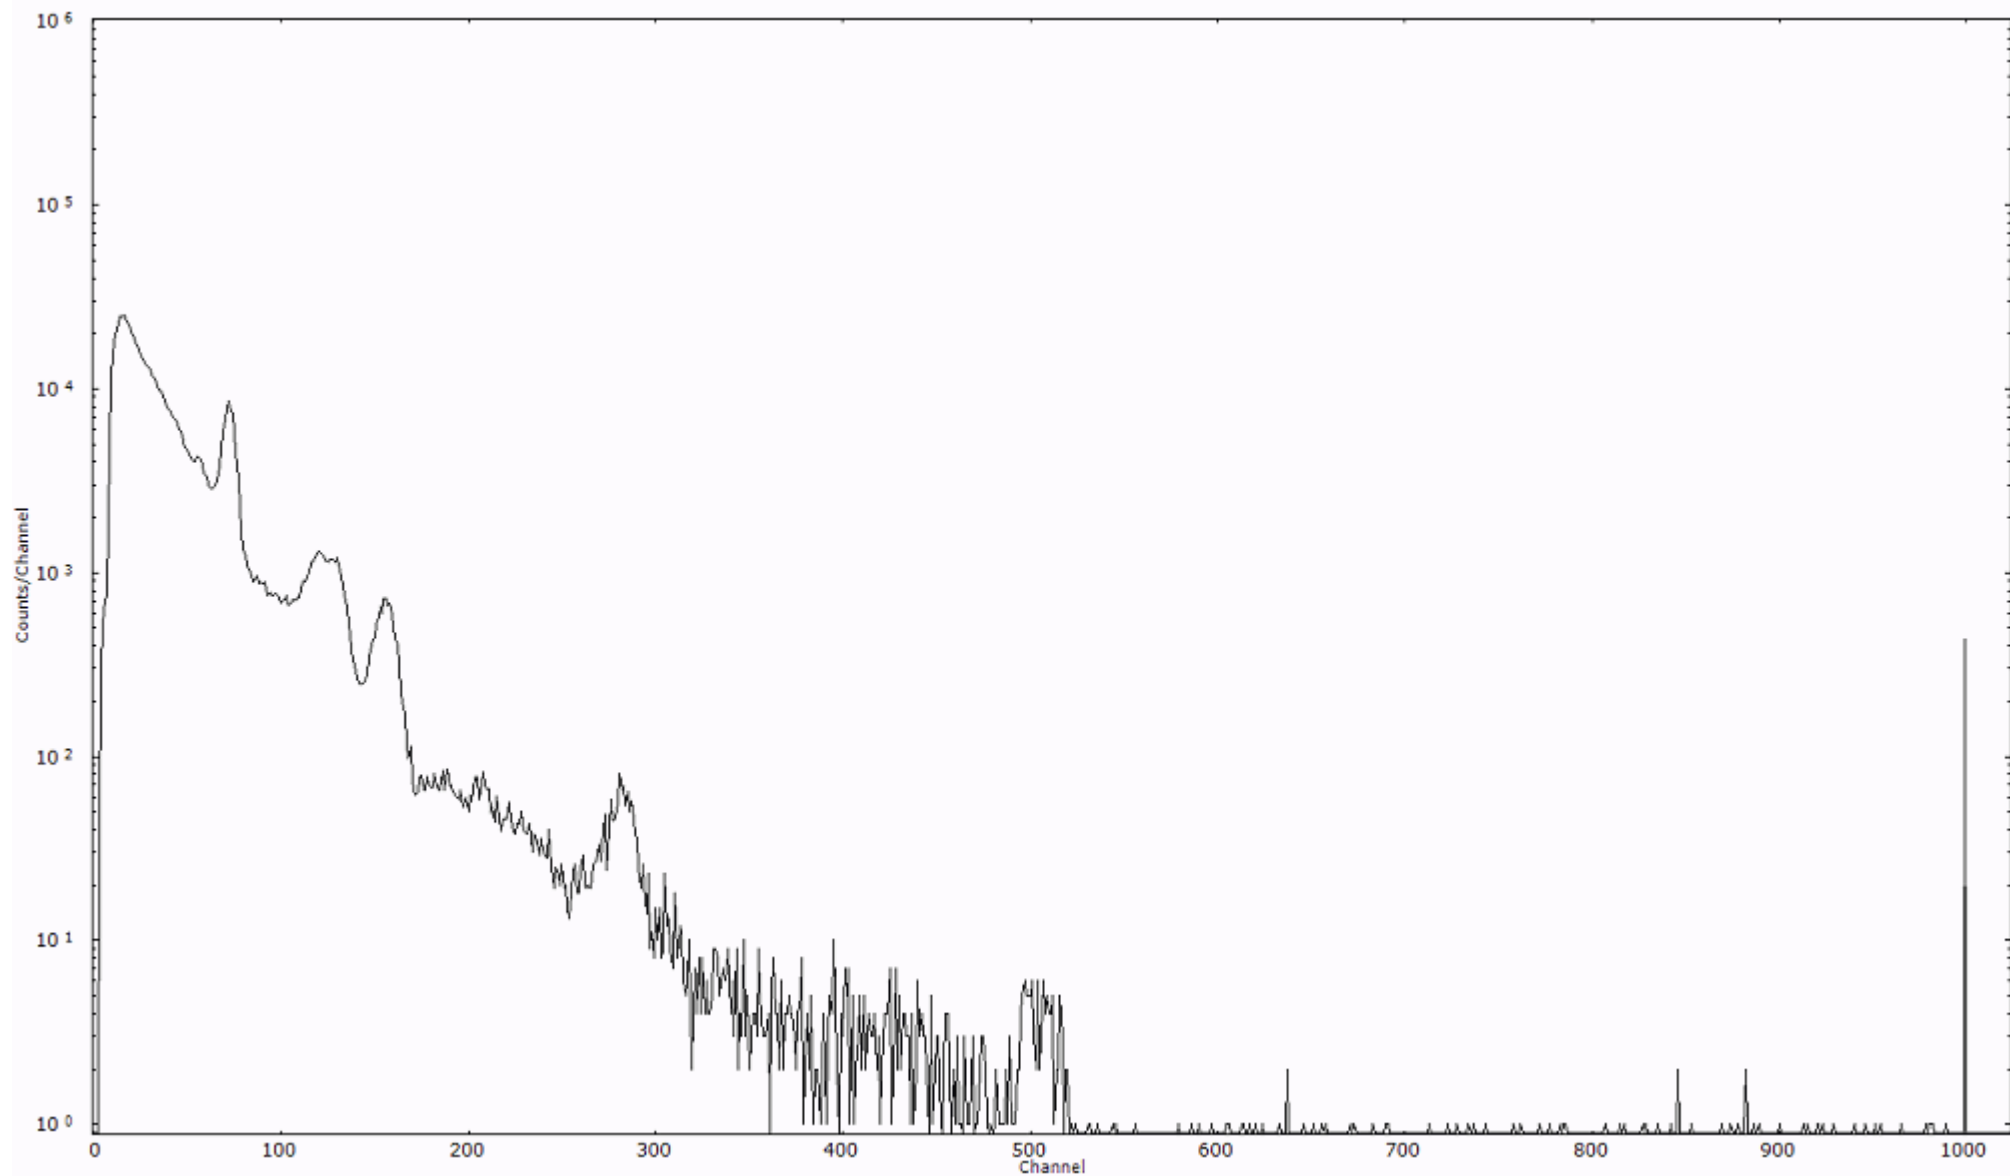

ライブタイム 600 秒
リアルタイム 600 秒

スペクトルグラフ
測定コード 阿字ヶ浦110328P059

検出器番号 13105
測定日時 2011年03月28日 22時00分

ライブタイム 600 秒
リアルタイム 600 秒

スペクトルグラフ
測定コード 阿字ヶ浦110328P060

検出器番号 13105
測定日時 2011年03月28日 22時10分

ライブタイム 600 秒
リアルタイム 600 秒