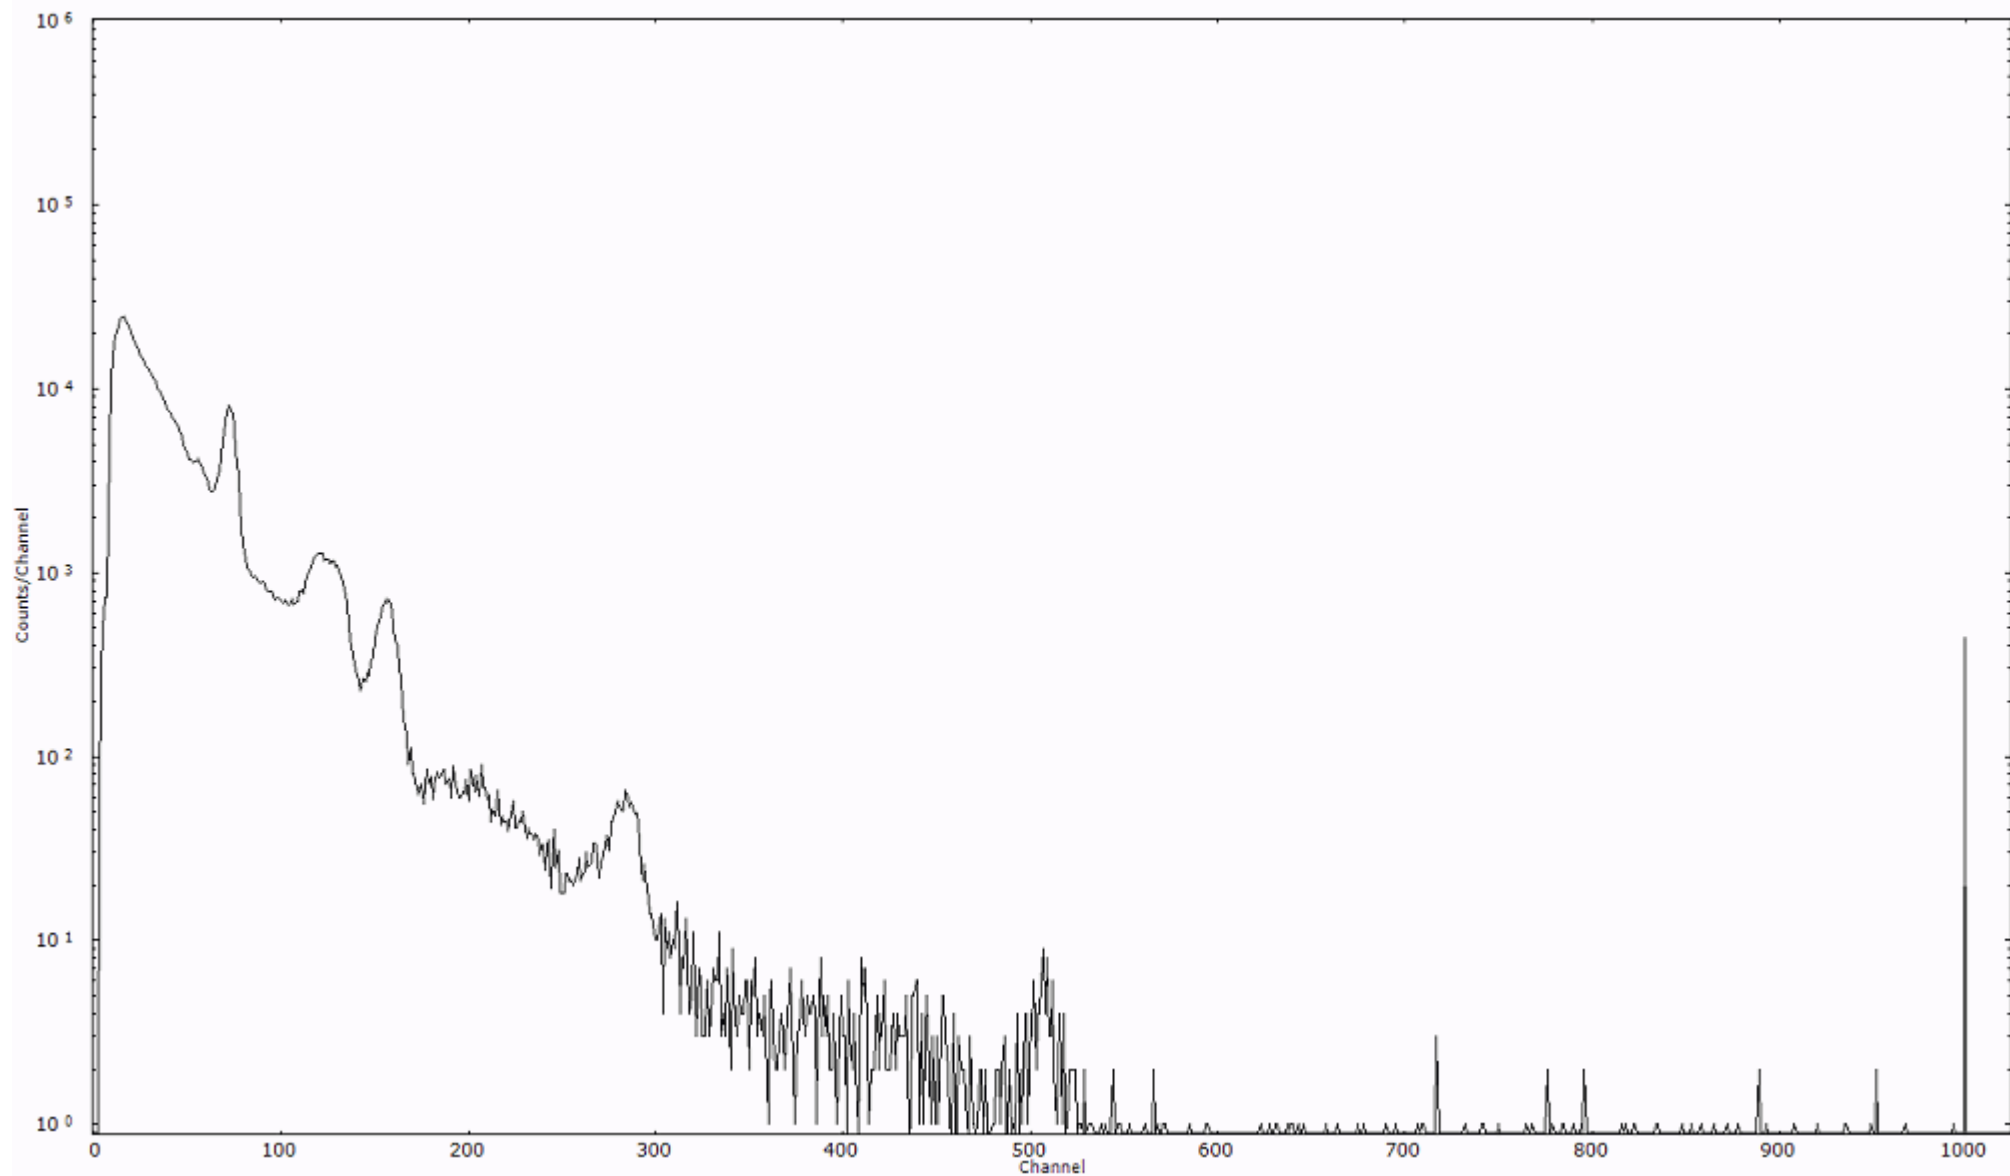

スペクトルグラフ
測定コード 阿字ヶ浦110329A036

検出器番号 13105
測定日時 2011年03月29日 06時00分

ライブタイム 600 秒
リアルタイム 600 秒