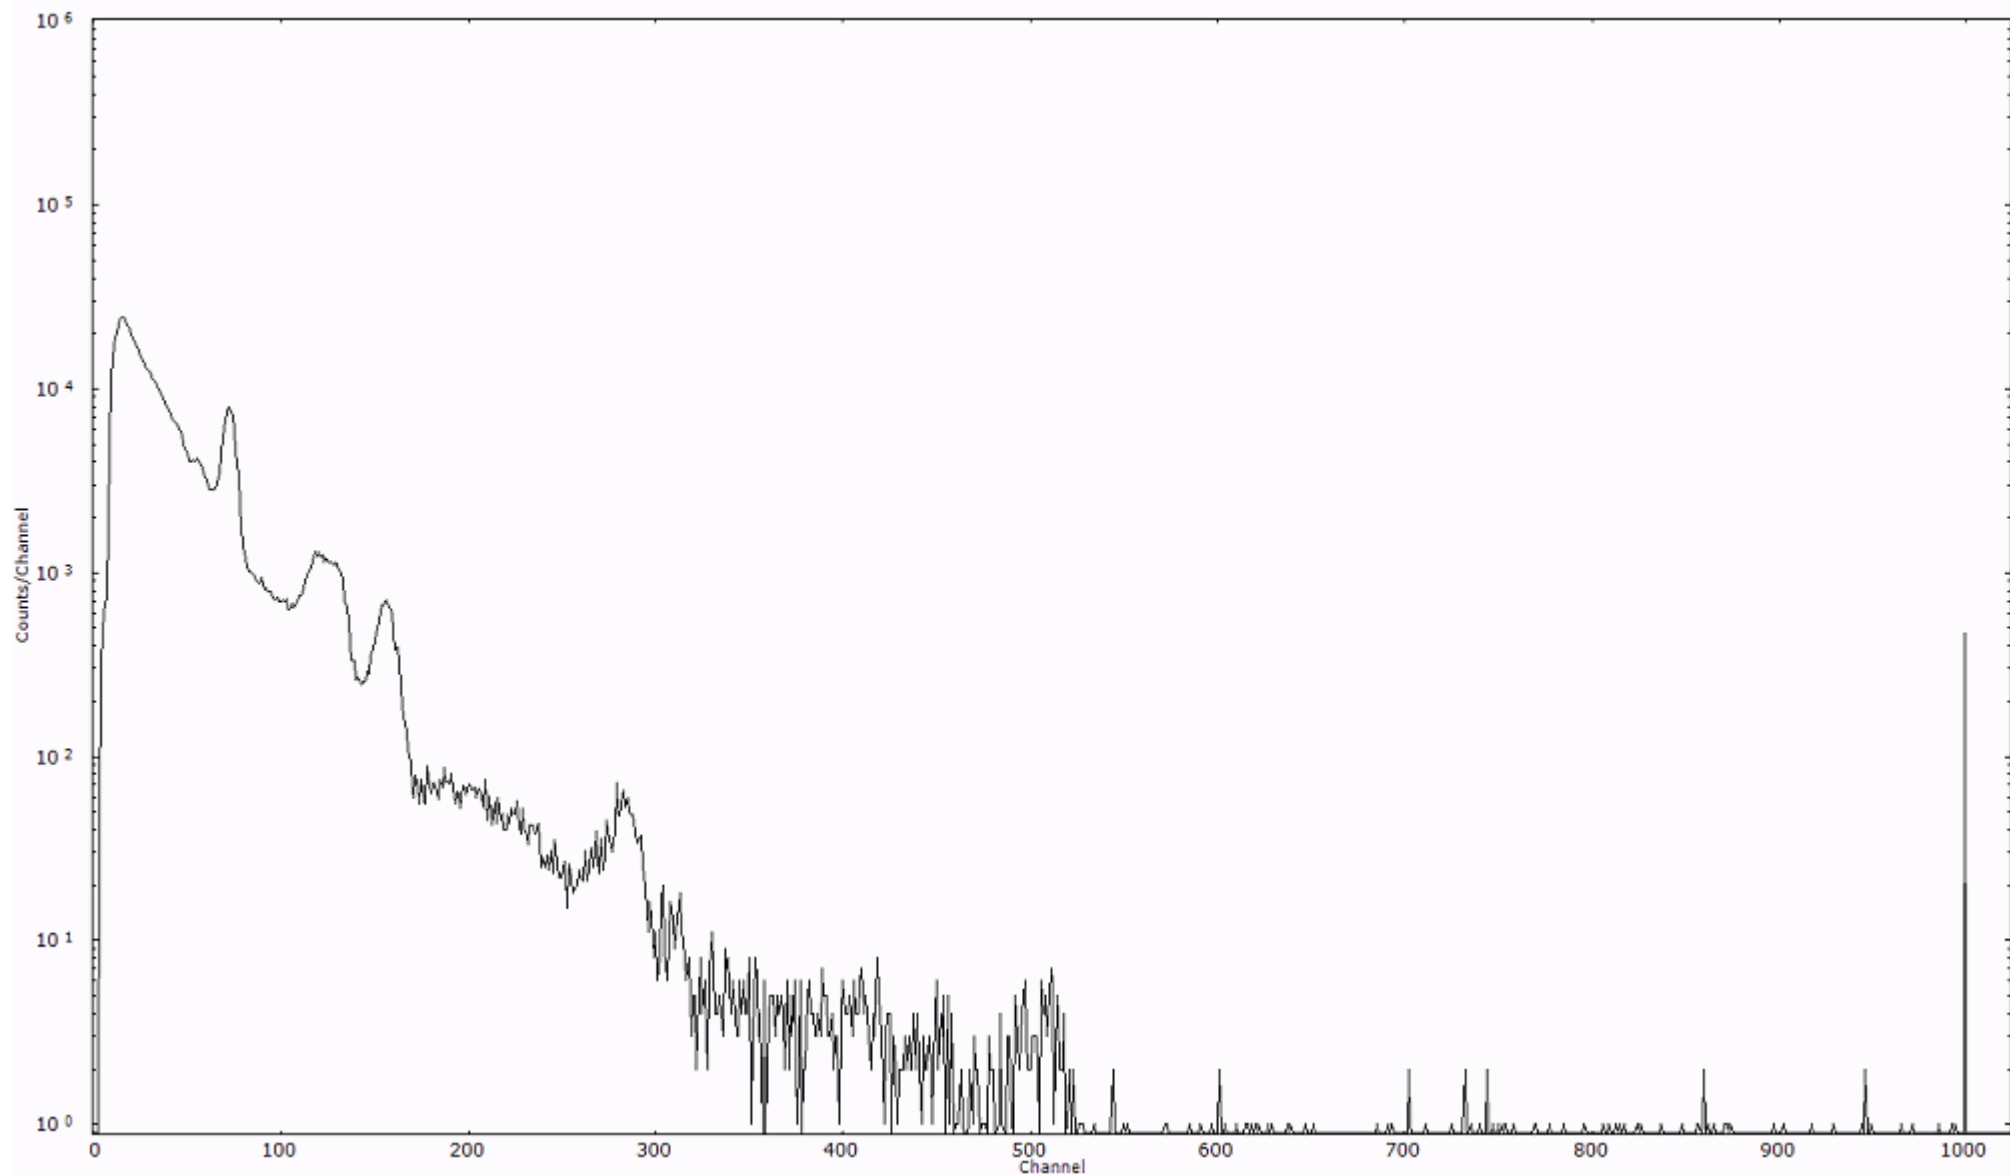

スペクトルグラフ
測定コード 阿字ヶ浦110329A046

検出器番号 13105
測定日時 2011年03月29日 07時40分

ライブタイム 600 秒
リアルタイム 600 秒

スペクトルグラフ
測定コード 阿字ヶ浦110329A047

検出器番号 13105
測定日時 2011年03月29日 07時50分

ライブタイム 600 秒
リアルタイム 600 秒

スペクトルグラフ
測定コード 阿字ヶ浦110329A048