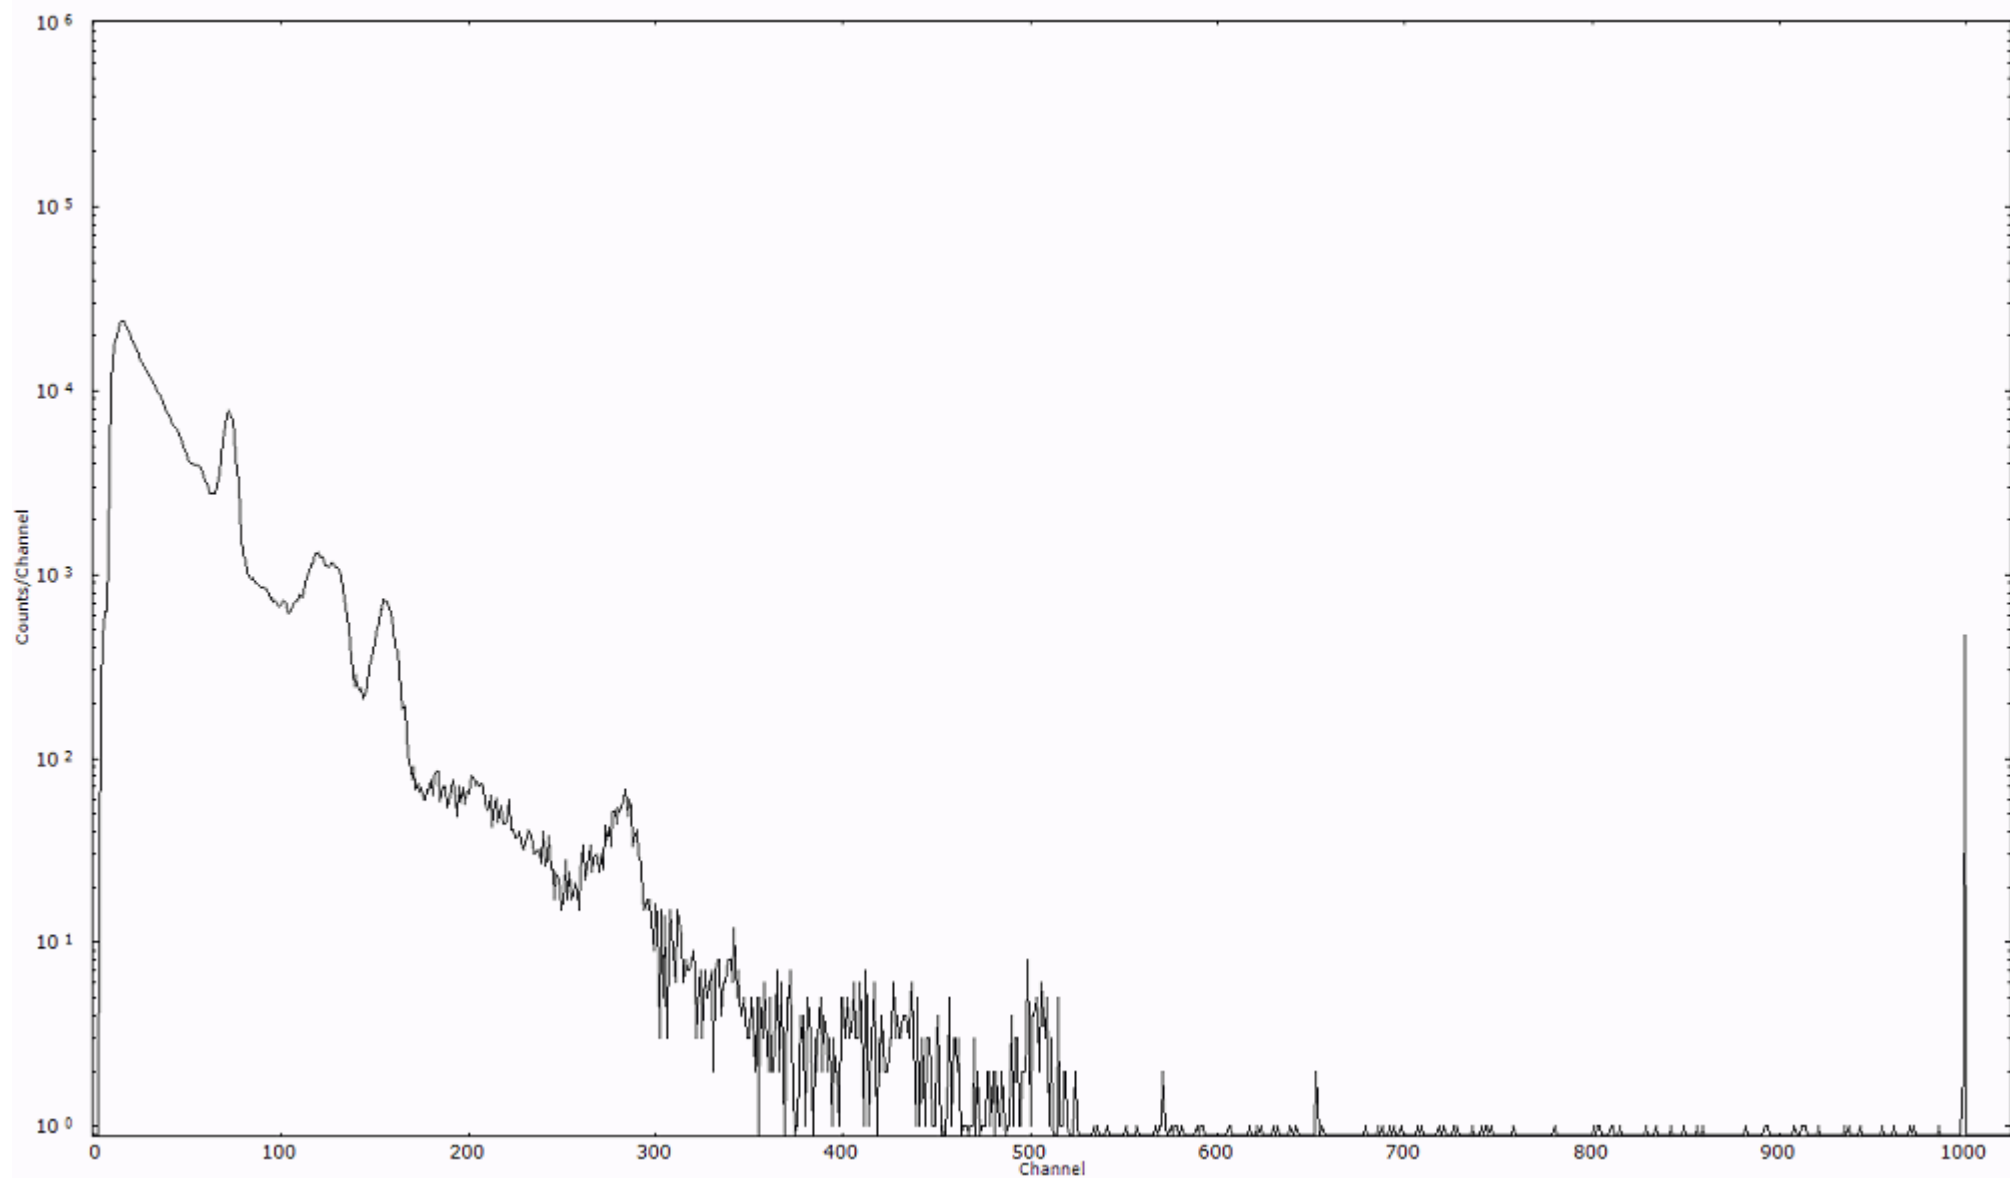

スペクトルグラフ
測定コード 阿字ヶ浦110329P024

検出器番号 13105
測定日時 2011年03月29日 16時10分

ライブタイム 600 秒
リアルタイム 600 秒