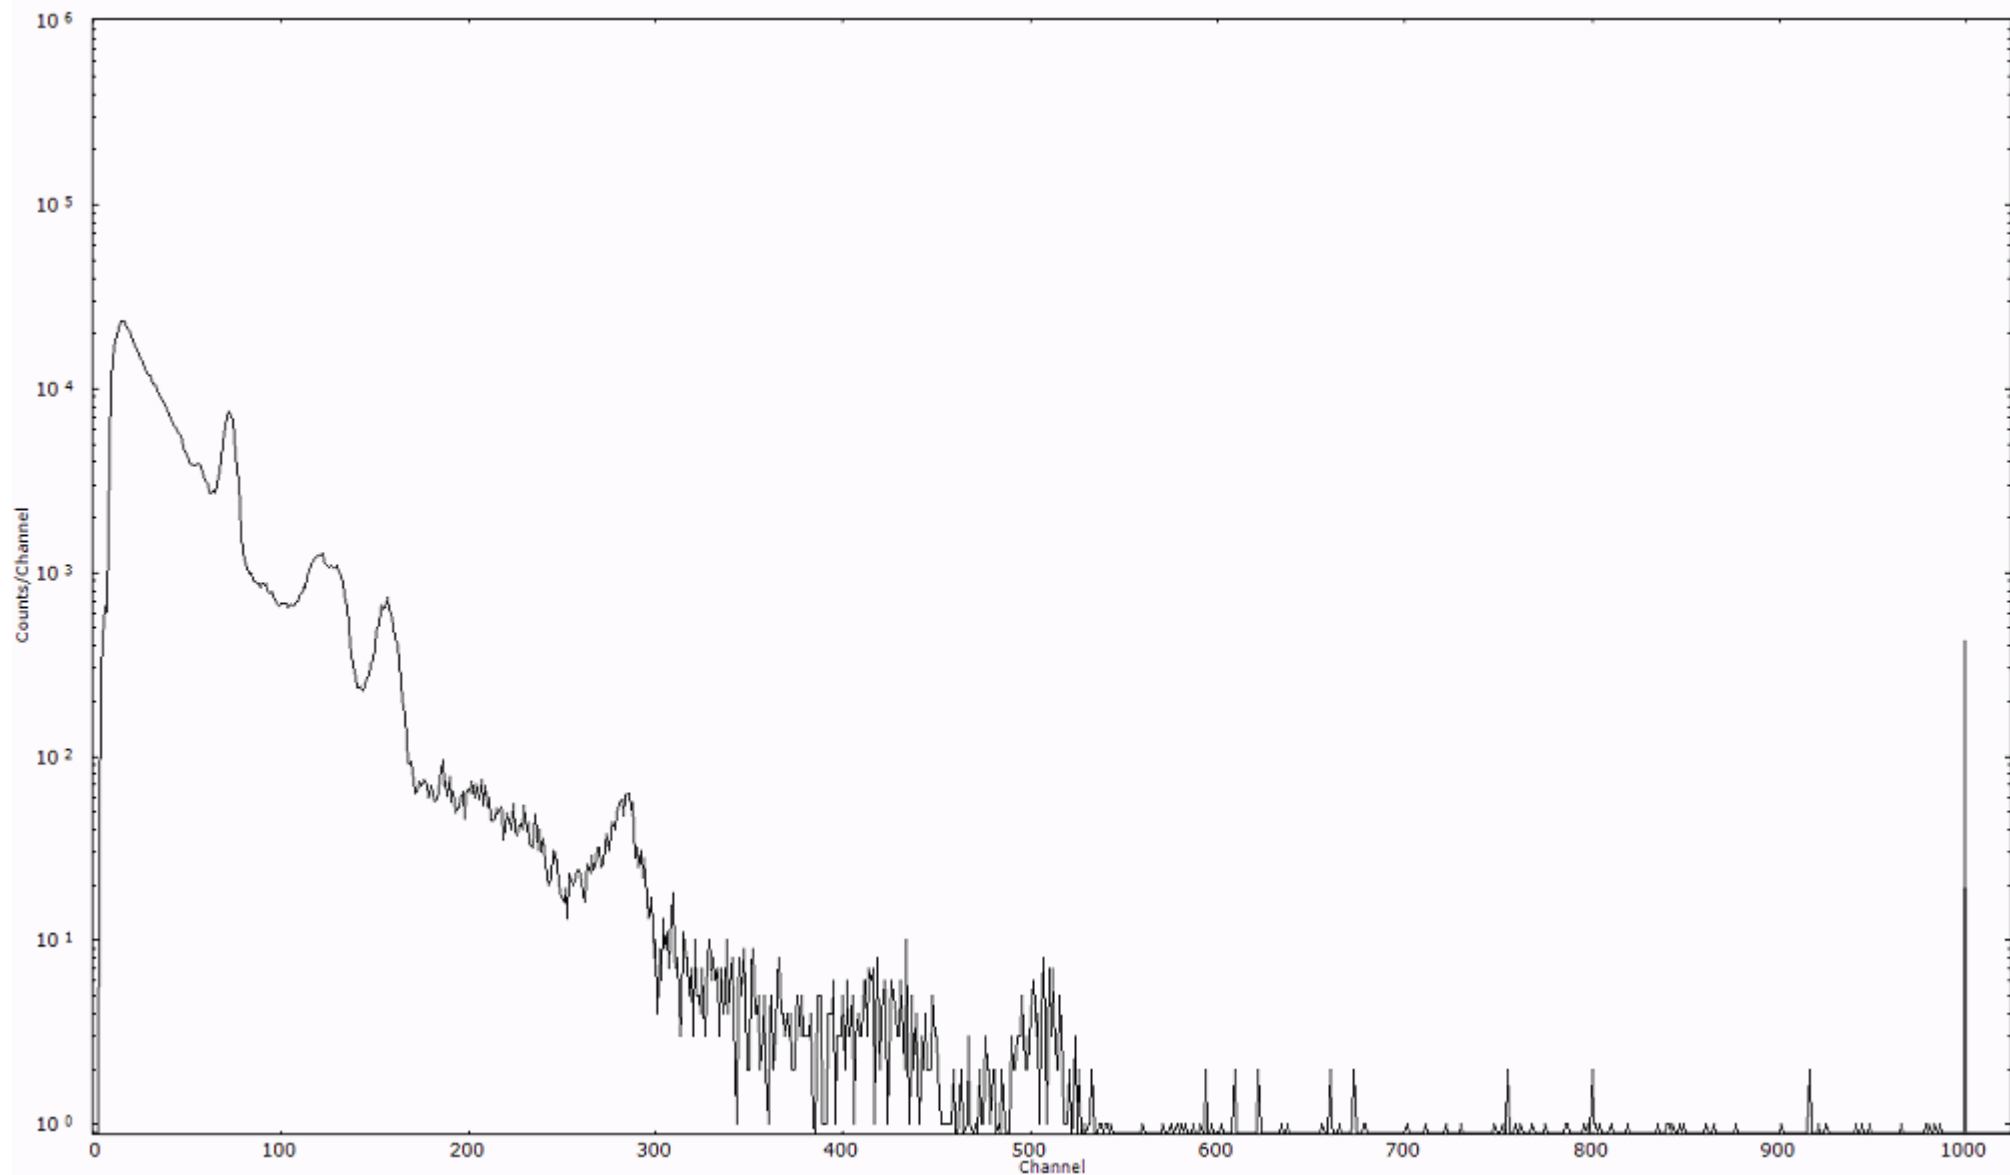

スペクトルグラフ
測定コード 阿字ヶ浦110329P057

検出器番号 13105
測定日時 2011年03月29日 21時40分

ライブタイム 600 秒
リアルタイム 600 秒