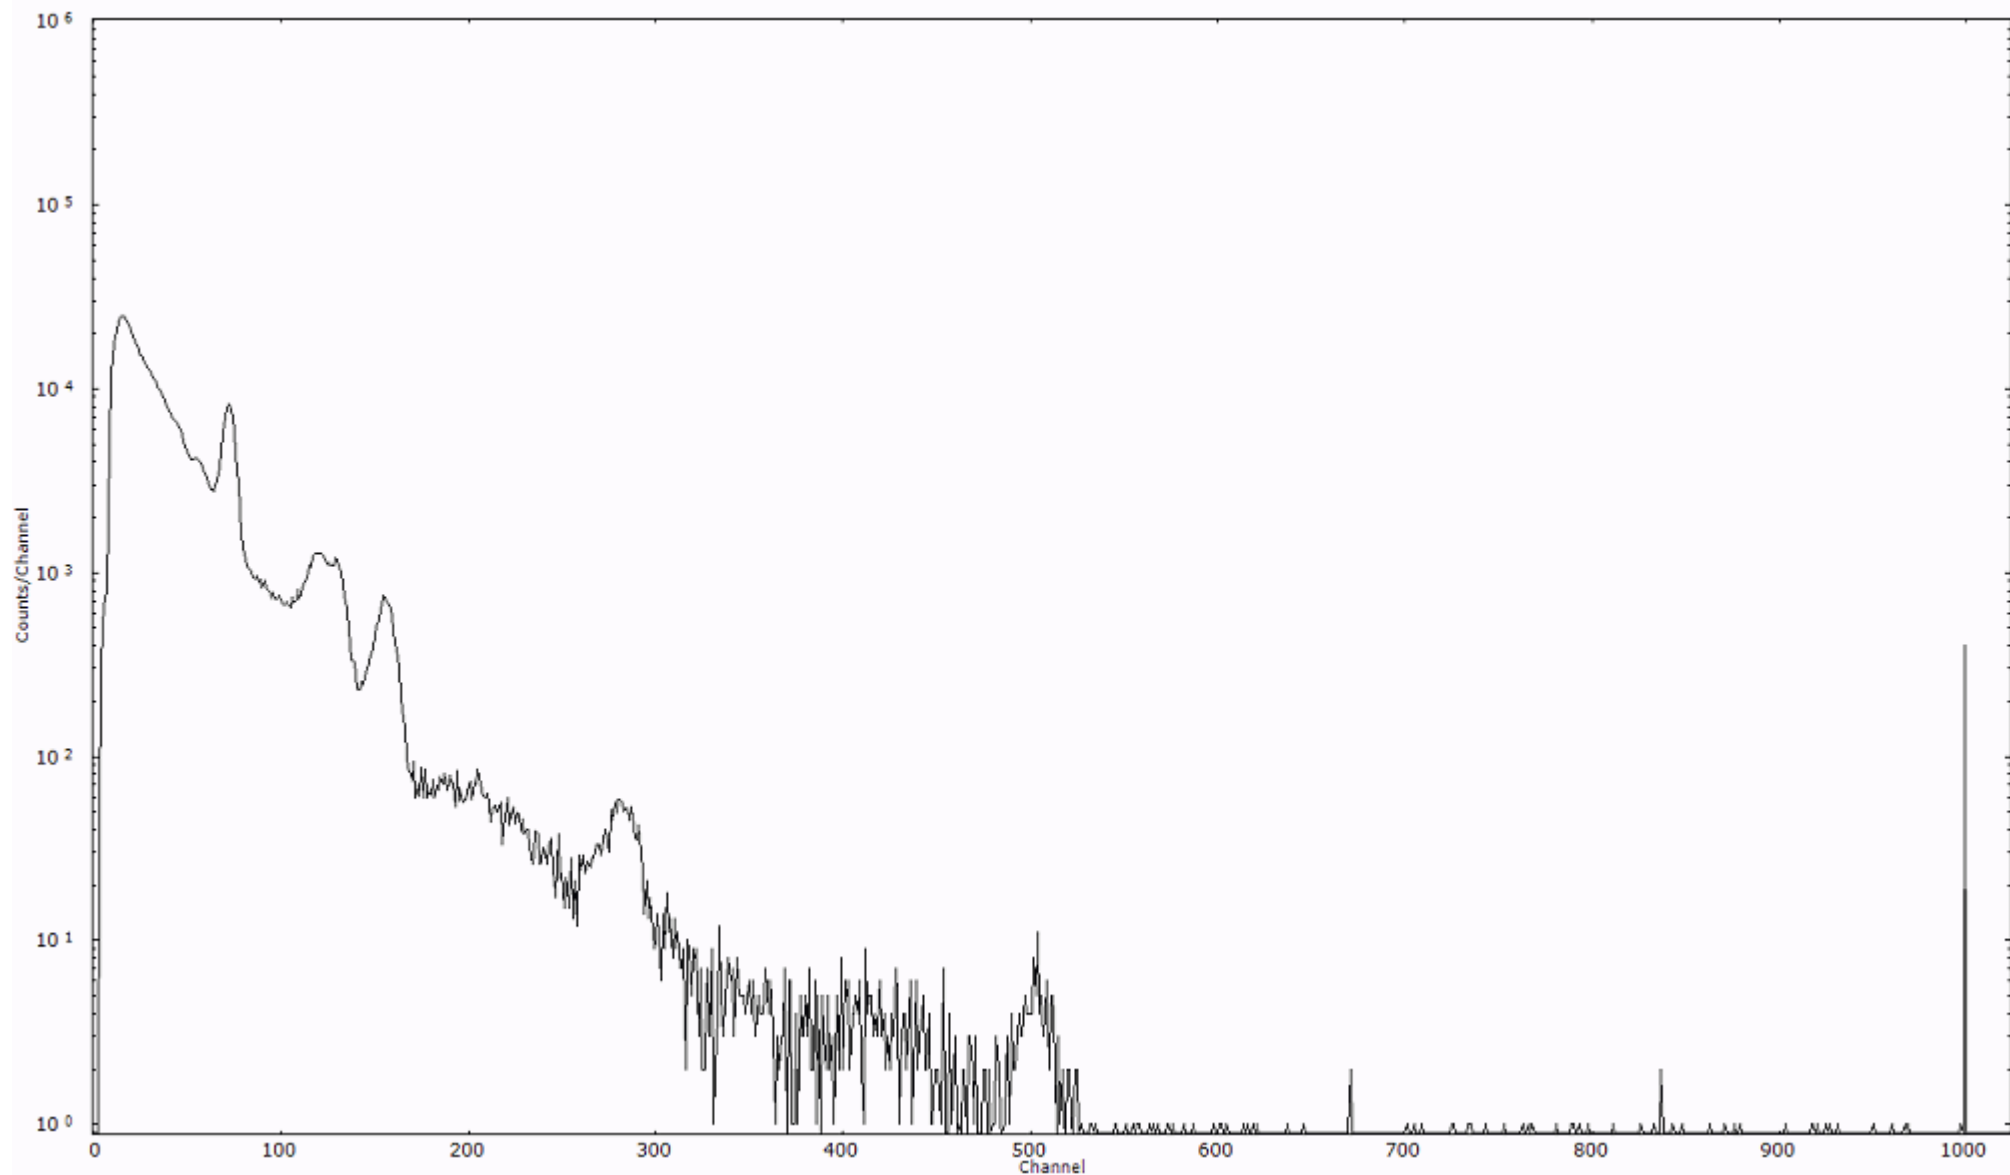

スペクトルグラフ
測定コード 阿字ヶ浦110329A004

検出器番号 13105
測定日時 2011年03月29日 00時40分

ライブタイム 600 秒
リアルタイム 600 秒