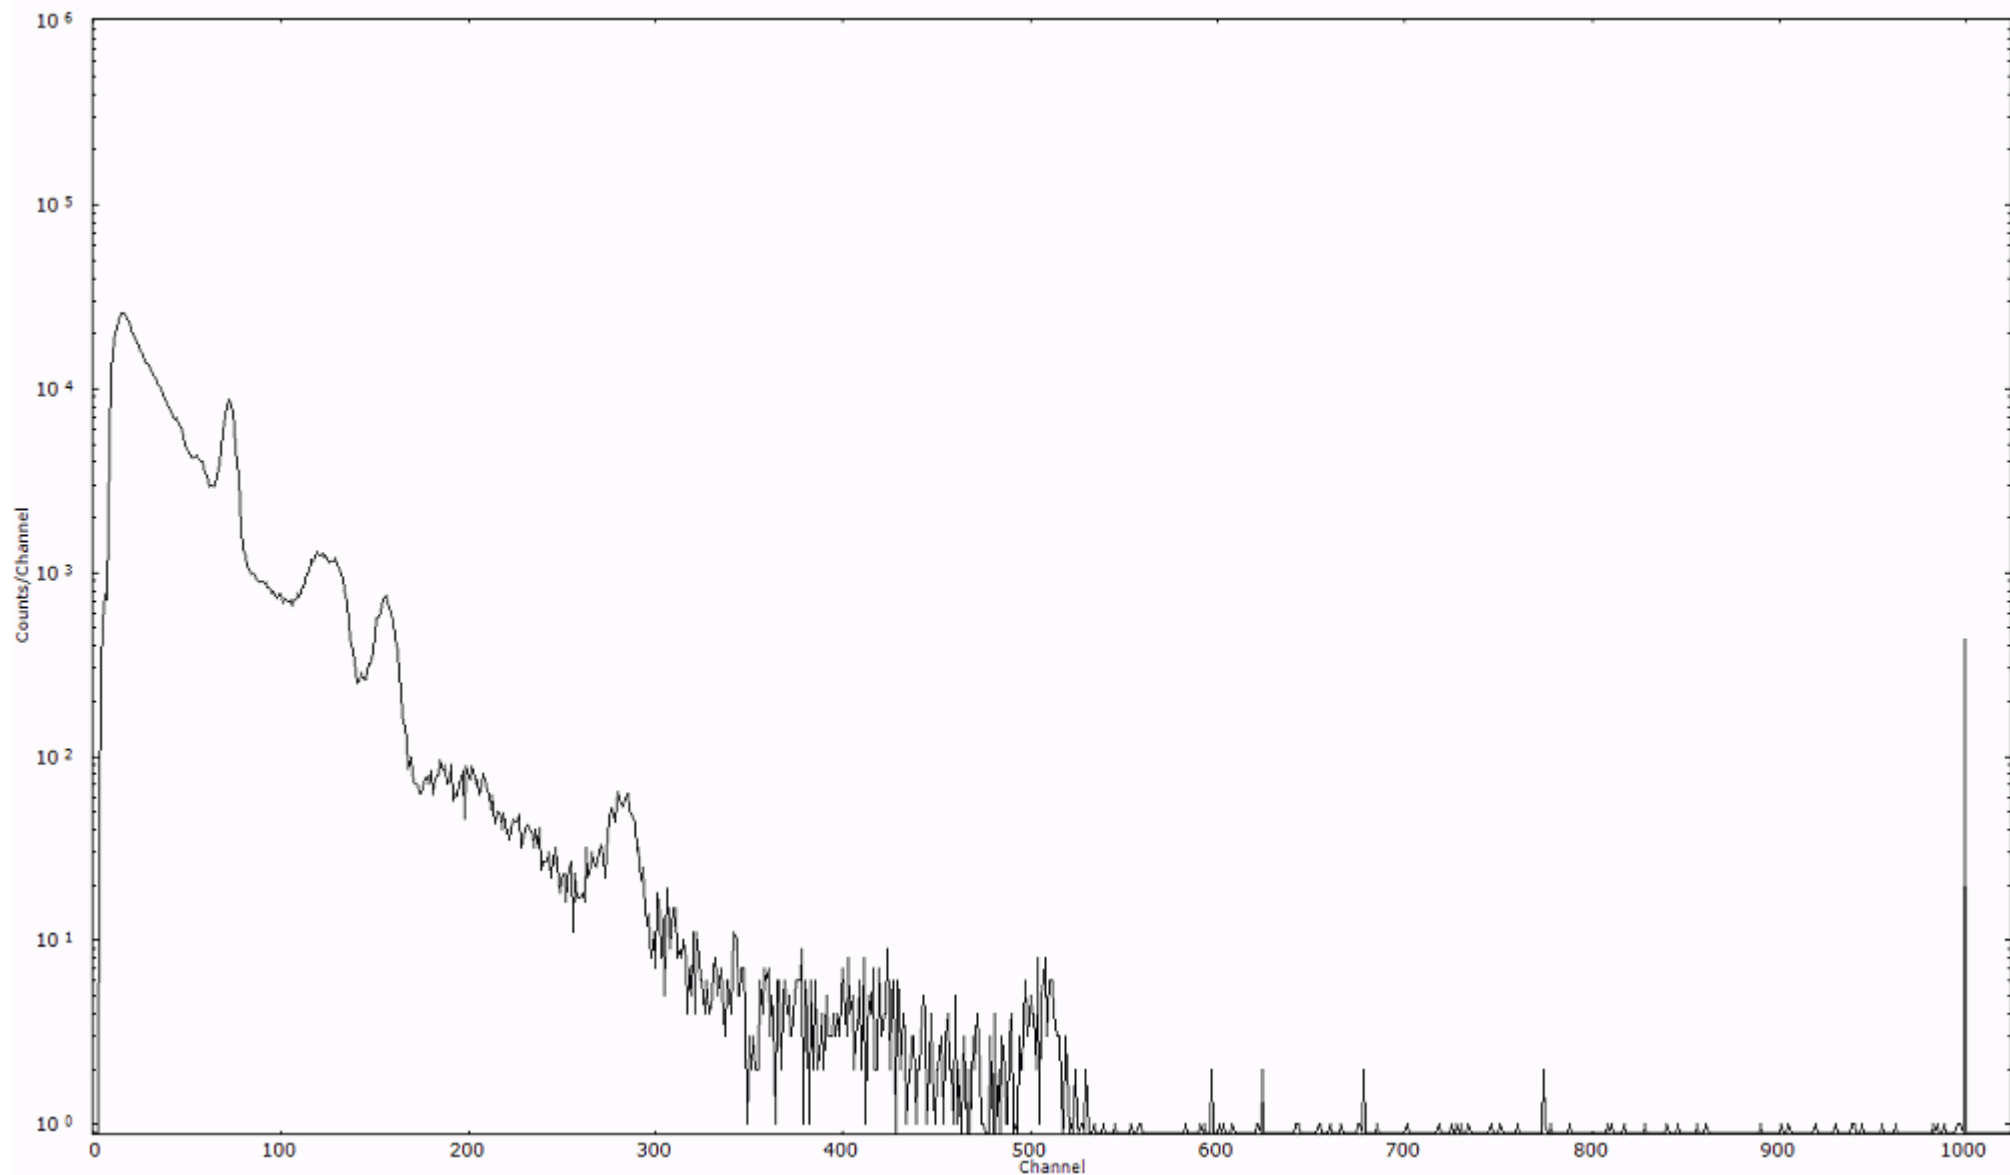

スペクトルグラフ
測定コード 阿字ヶ浦110328A069

検出器番号 13105
測定日時 2011年03月28日 11時30分

ライブタイム 600 秒
リアルタイム 600 秒