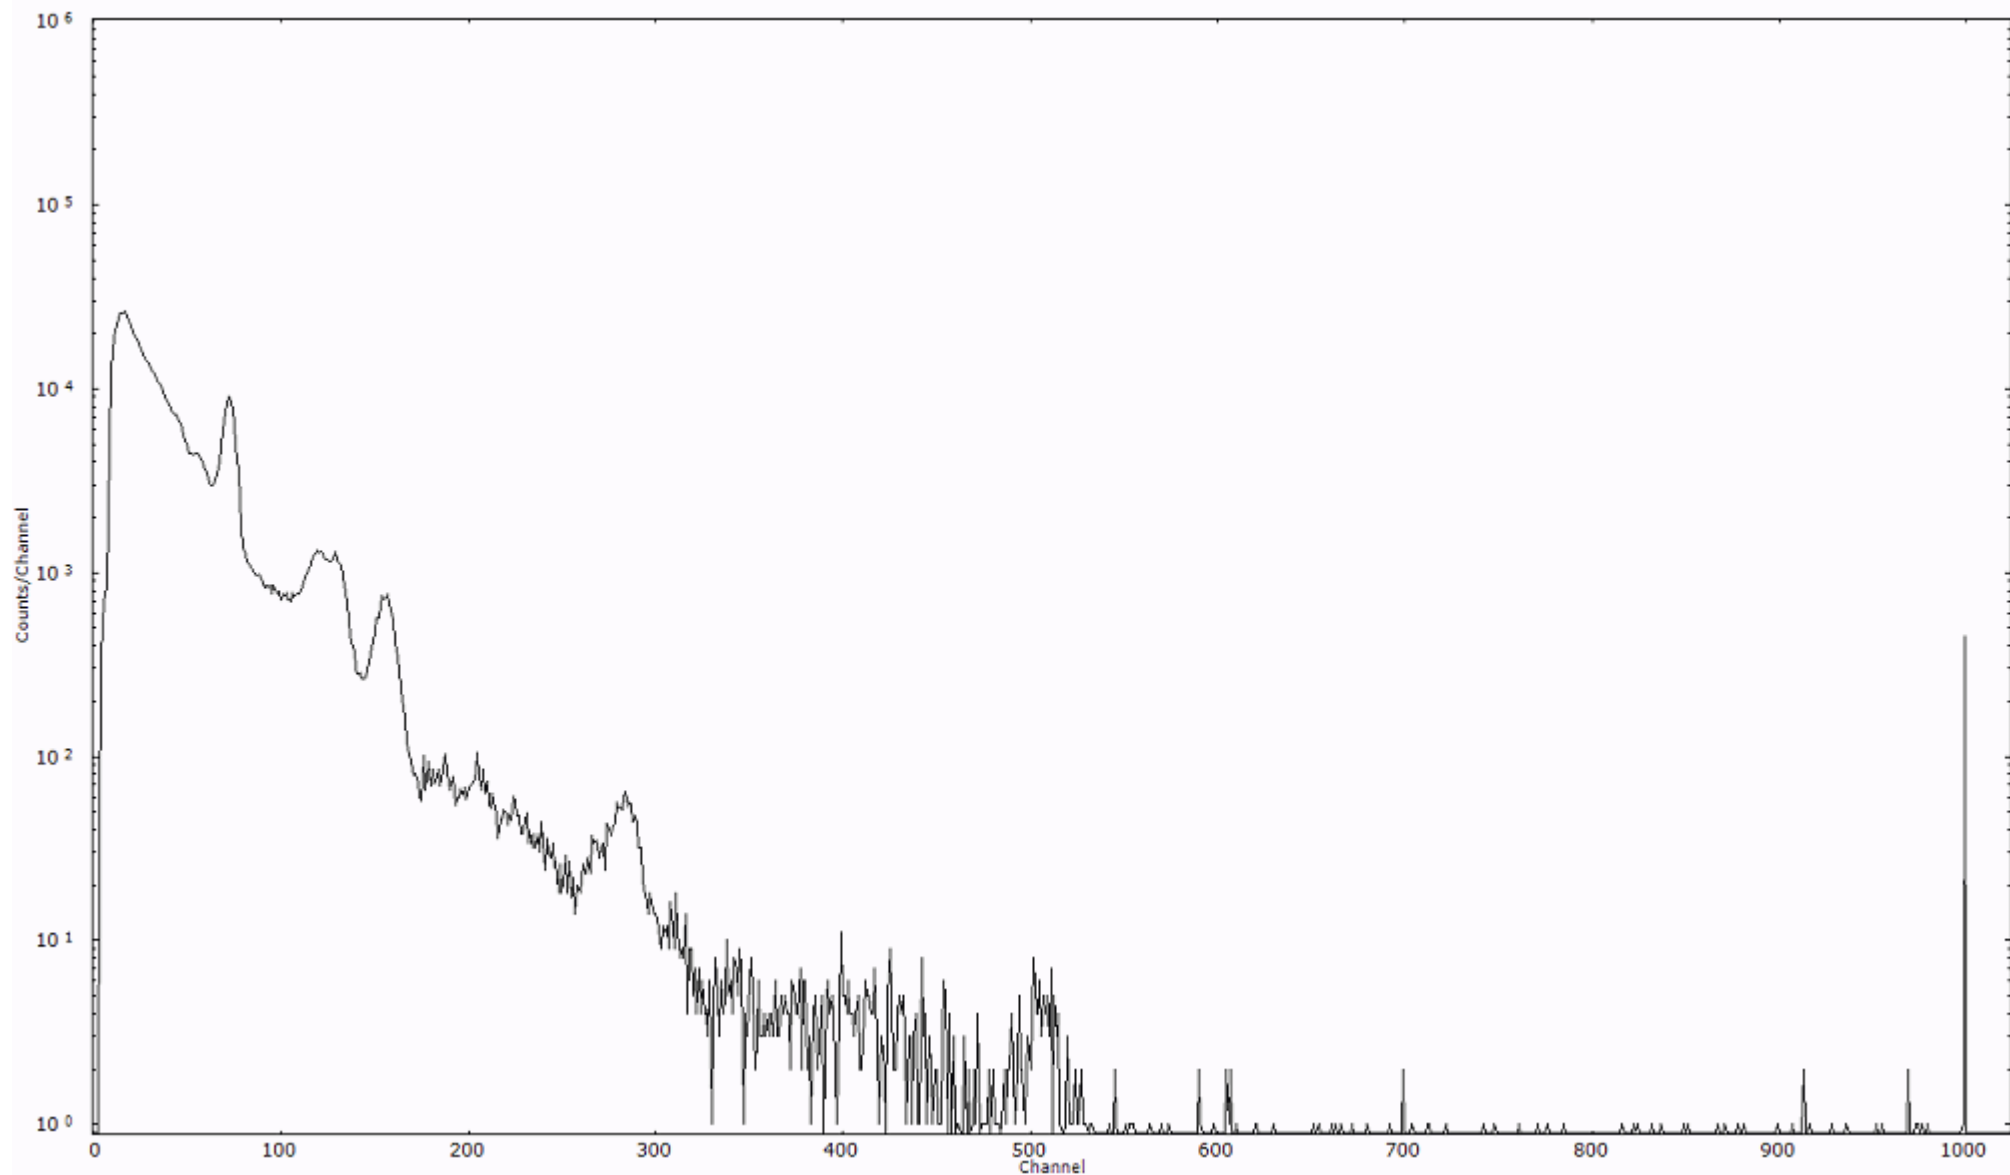

検出器番号 13105
測定日時 2011年03月28日 01時40分

ライブタイム 600 秒
リアルタイム 600 秒

スペクトルグラフ
測定コード 阿字ヶ浦110328A011

検出器番号 13105
測定日時 2011年03月28日 01時50分

ライブタイム 600 秒
リアルタイム 600 秒

スペクトルグラフ
測定コード 阿字ヶ浦110328A012

検出器番号 13105
測定日時 2011年03月28日 02時00分