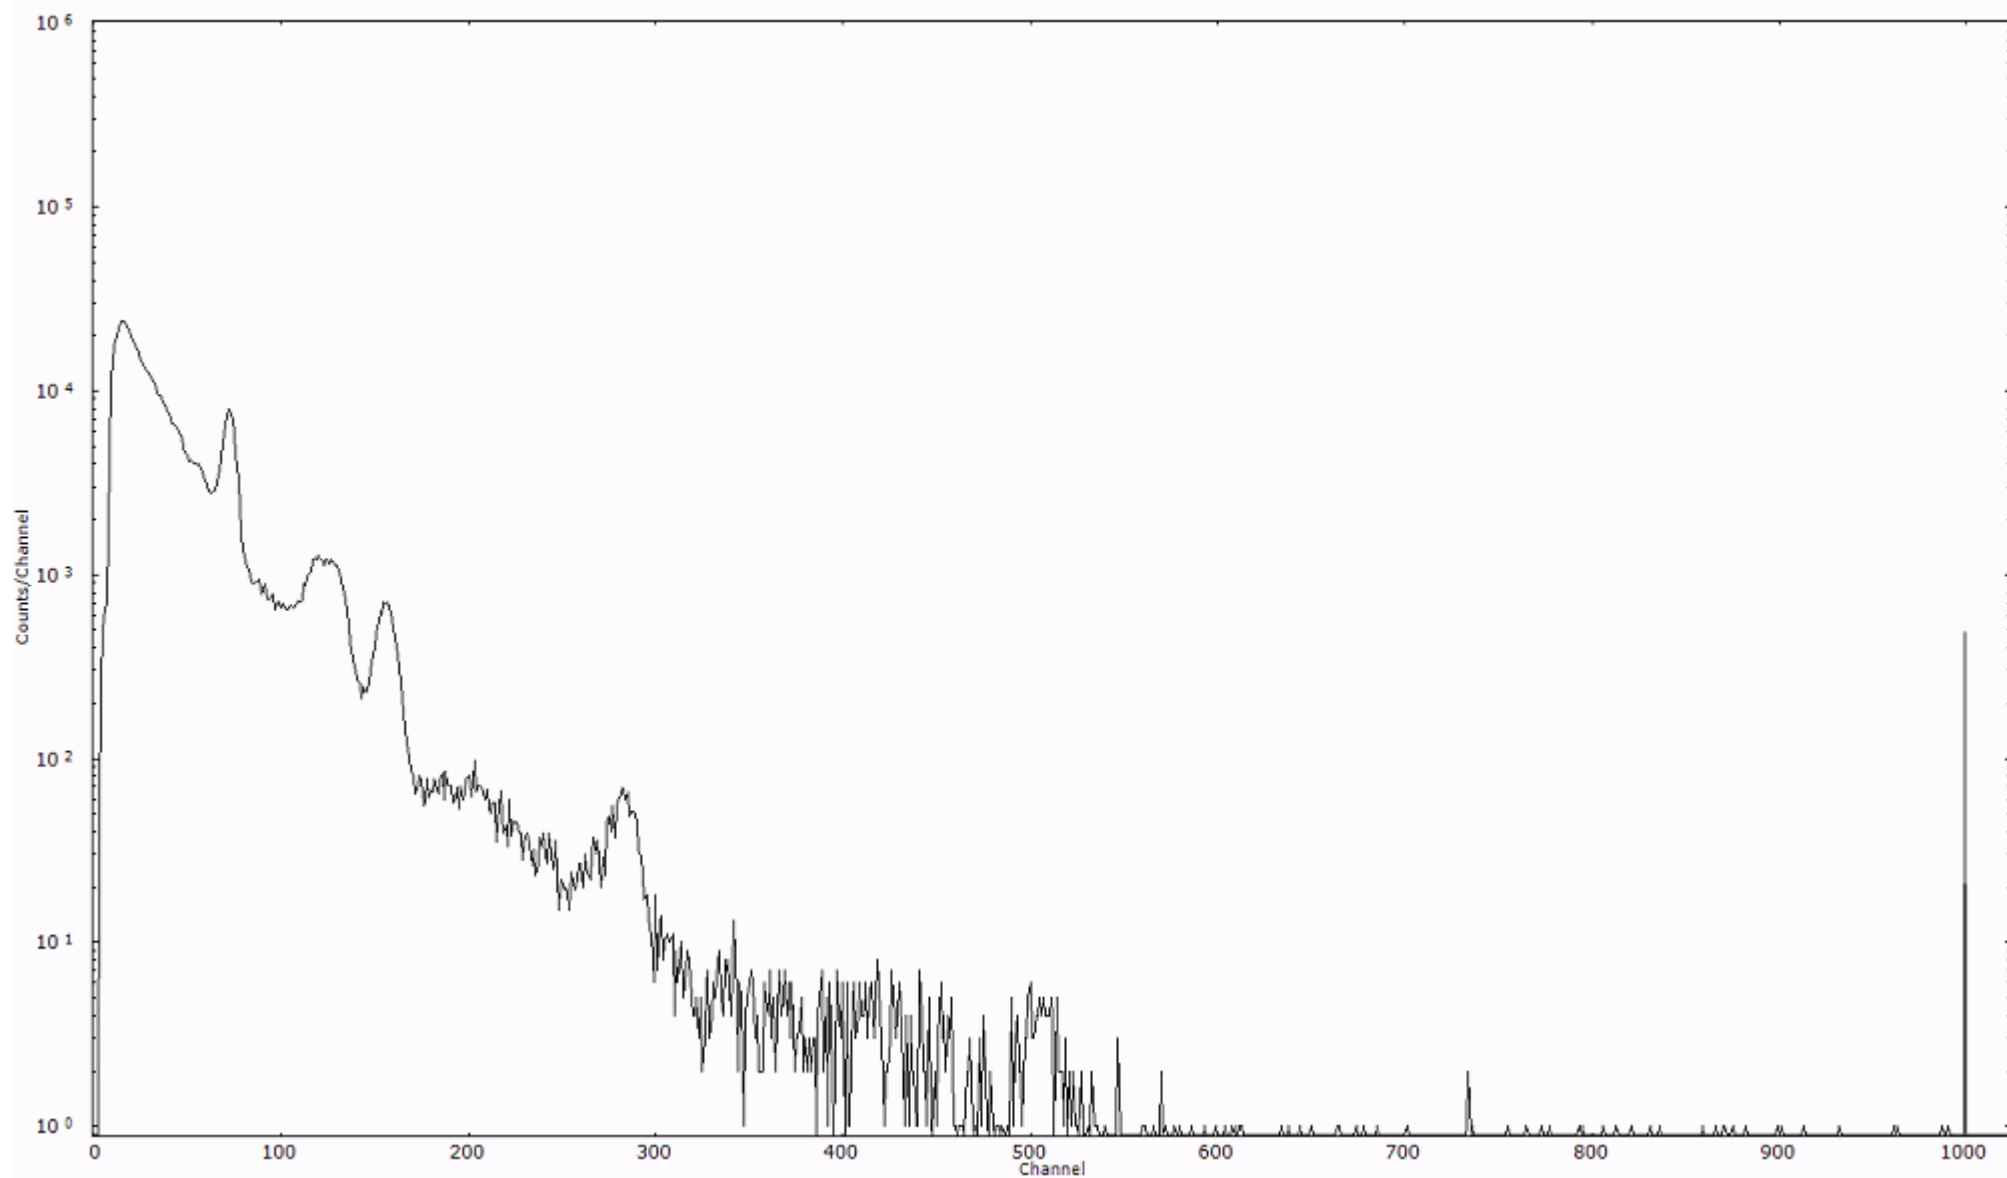

検出器番号 13105
測定日時 2011年03月29日 11時30分

ライブタイム 600 秒
リアルタイム 600 秒

スペクトルグラフ
測定コード 阿字ヶ浦110329A070

検出器番号 13105
測定日時 2011年03月29日 11時40分

ライブタイム 600 秒
リアルタイム 600 秒

スペクトルグラフ
測定コード 阿字ヶ浦110329A071

検出器番号 13105
測定日時 2011年03月29日 11時50分