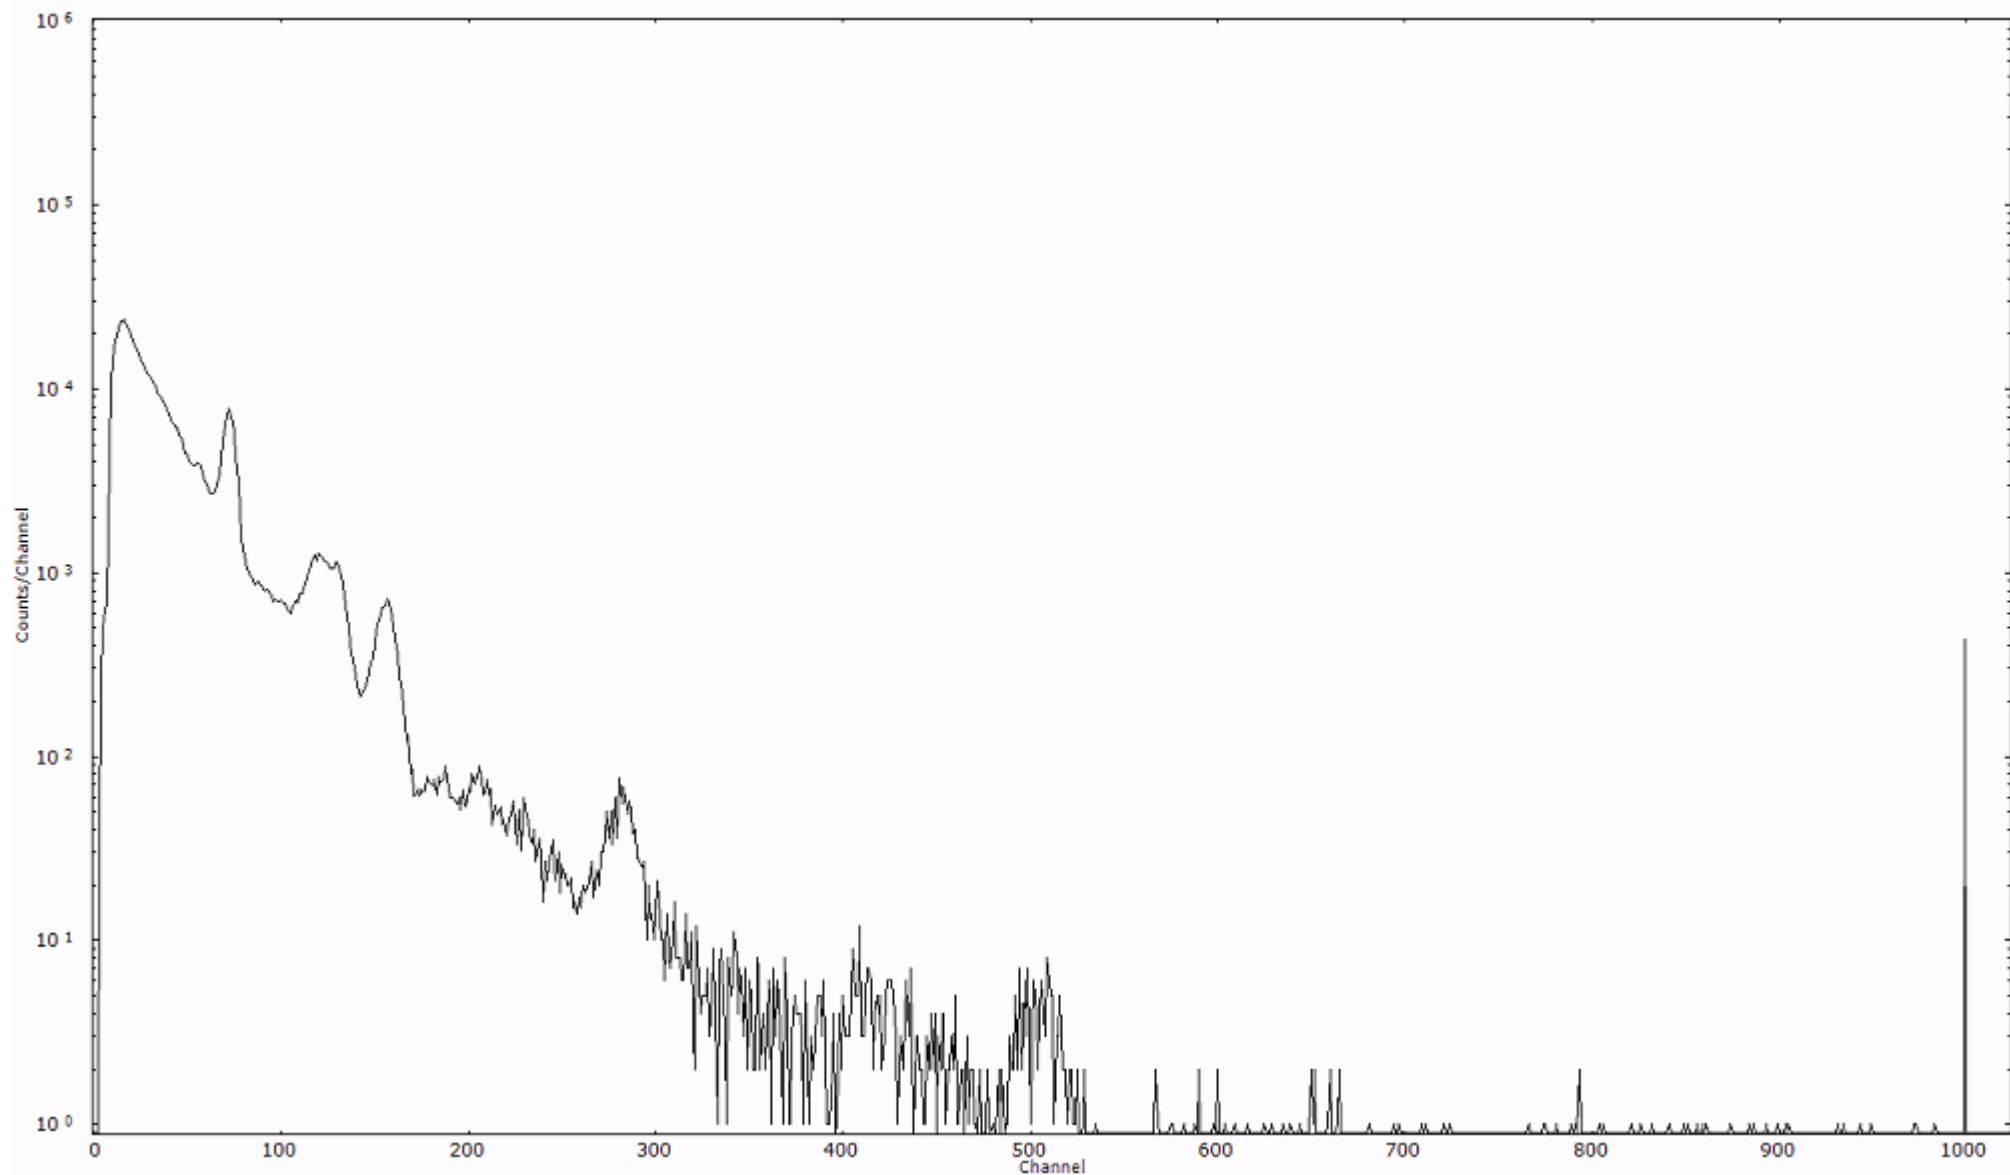

スペクトルグラフ
測定コード 阿字ヶ浦110329P050

検出器番号 13105
測定日時 2011年03月29日 20時30分

ライブタイム 600 秒
リアルタイム 600 秒

スペクトルグラフ
測定コード 阿字ヶ浦110329P051

検出器番号 13105
測定日時 2011年03月29日 20時40分

ライブタイム 600 秒
リアルタイム 600 秒

スペクトルグラフ
測定コード 阿字ヶ浦110329P052