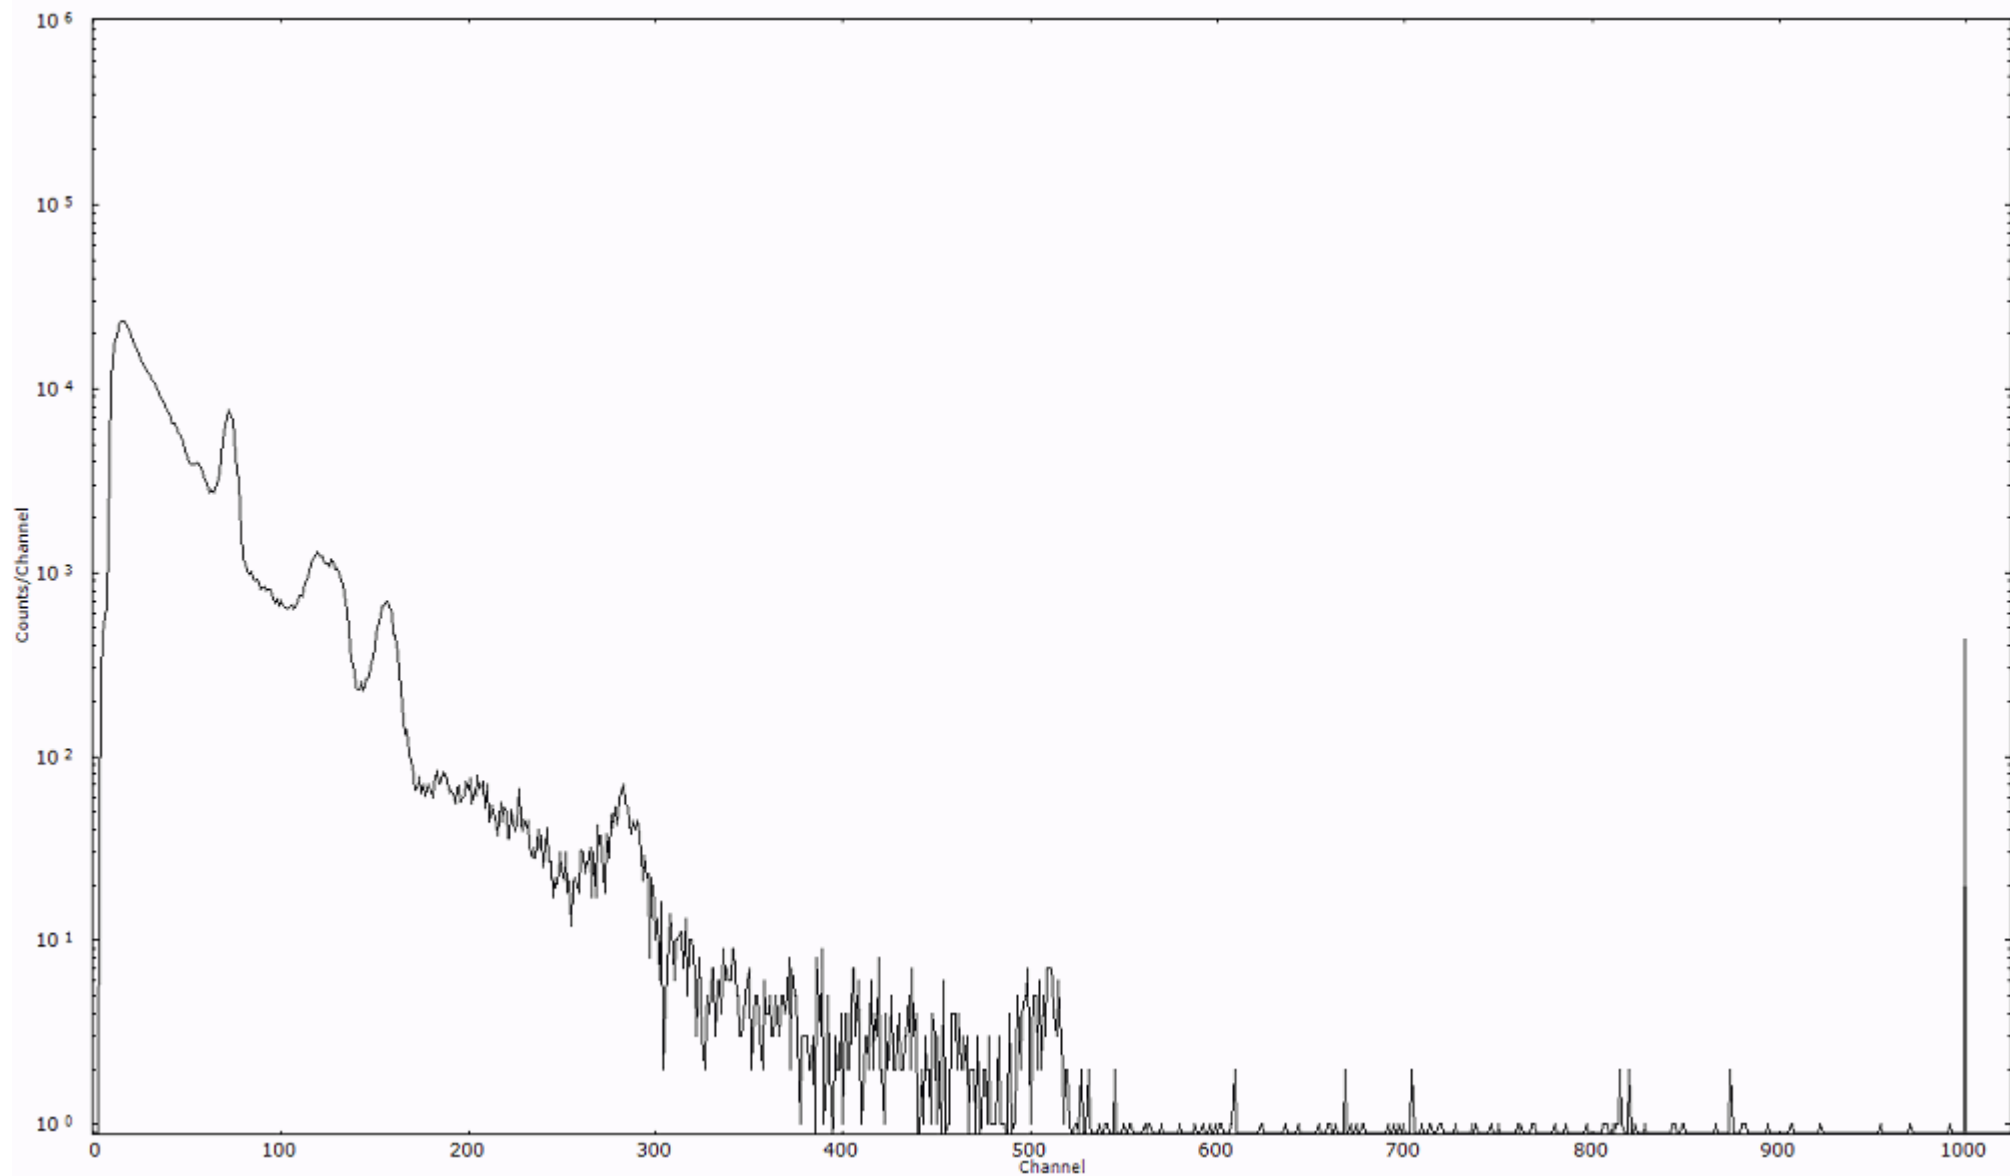

検出器番号 13105
測定日時 2011年03月29日 19時40分

ライブタイム 600 秒
リアルタイム 600 秒

スペクトルグラフ
測定コード 阿字ヶ浦110329P046

検出器番号 13105
測定日時 2011年03月29日 19時50分

ライブタイム 600 秒
リアルタイム 600 秒

スペクトルグラフ
測定コード 阿字ヶ浦110329P047

検出器番号 13105
測定日時 2011年03月29日 20時00分