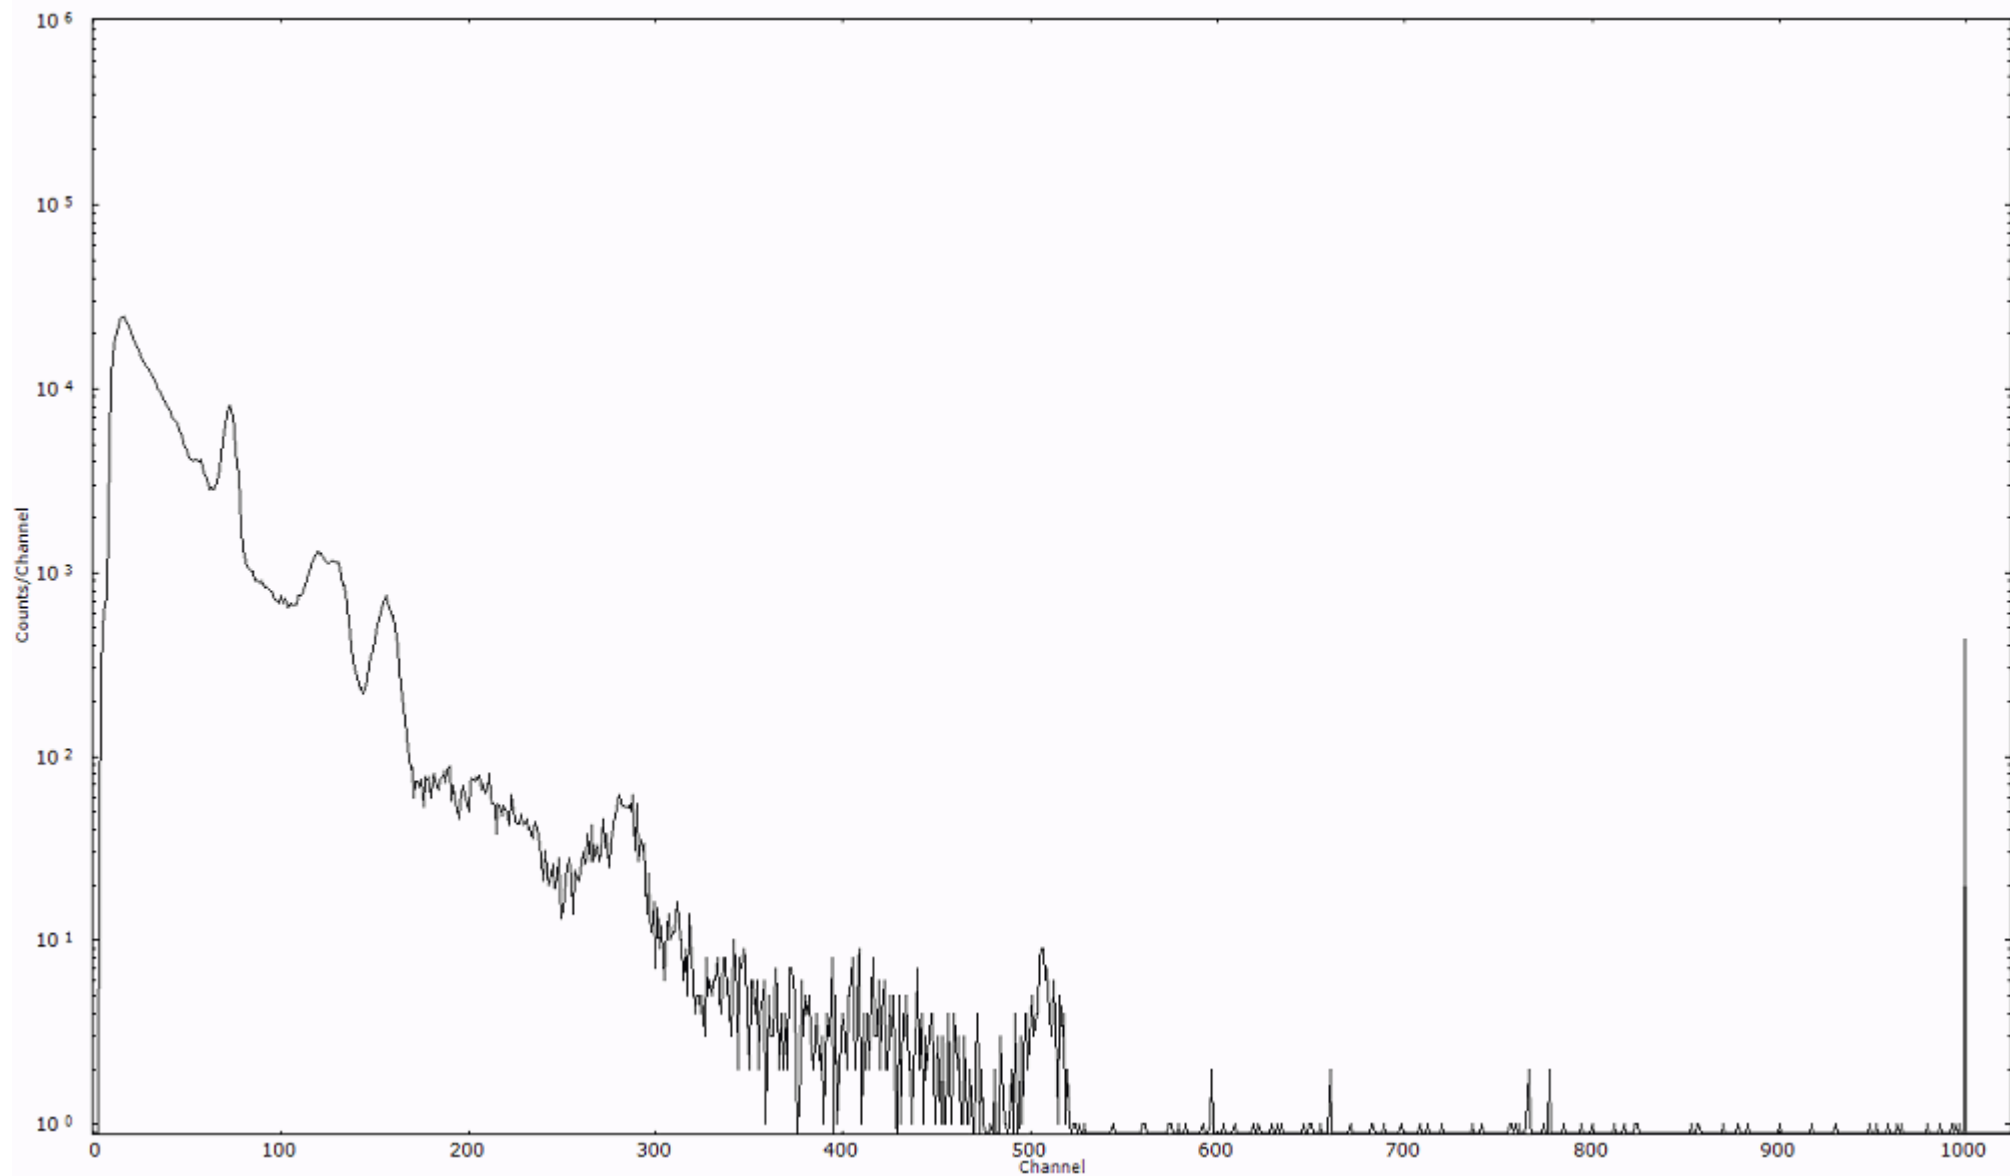

スペクトルグラフ
測定コード 阿字ヶ浦110329A025

検出器番号 13105
測定日時 2011年03月29日 04時10分

ライブタイム 600 秒
リアルタイム 600 秒

スペクトルグラフ
測定コード 阿字ヶ浦110329A026

検出器番号 13105
測定日時 2011年03月29日 04時20分

ライブタイム 600 秒
リアルタイム 600 秒

スペクトルグラフ
測定コード 阿字ヶ浦110329A027