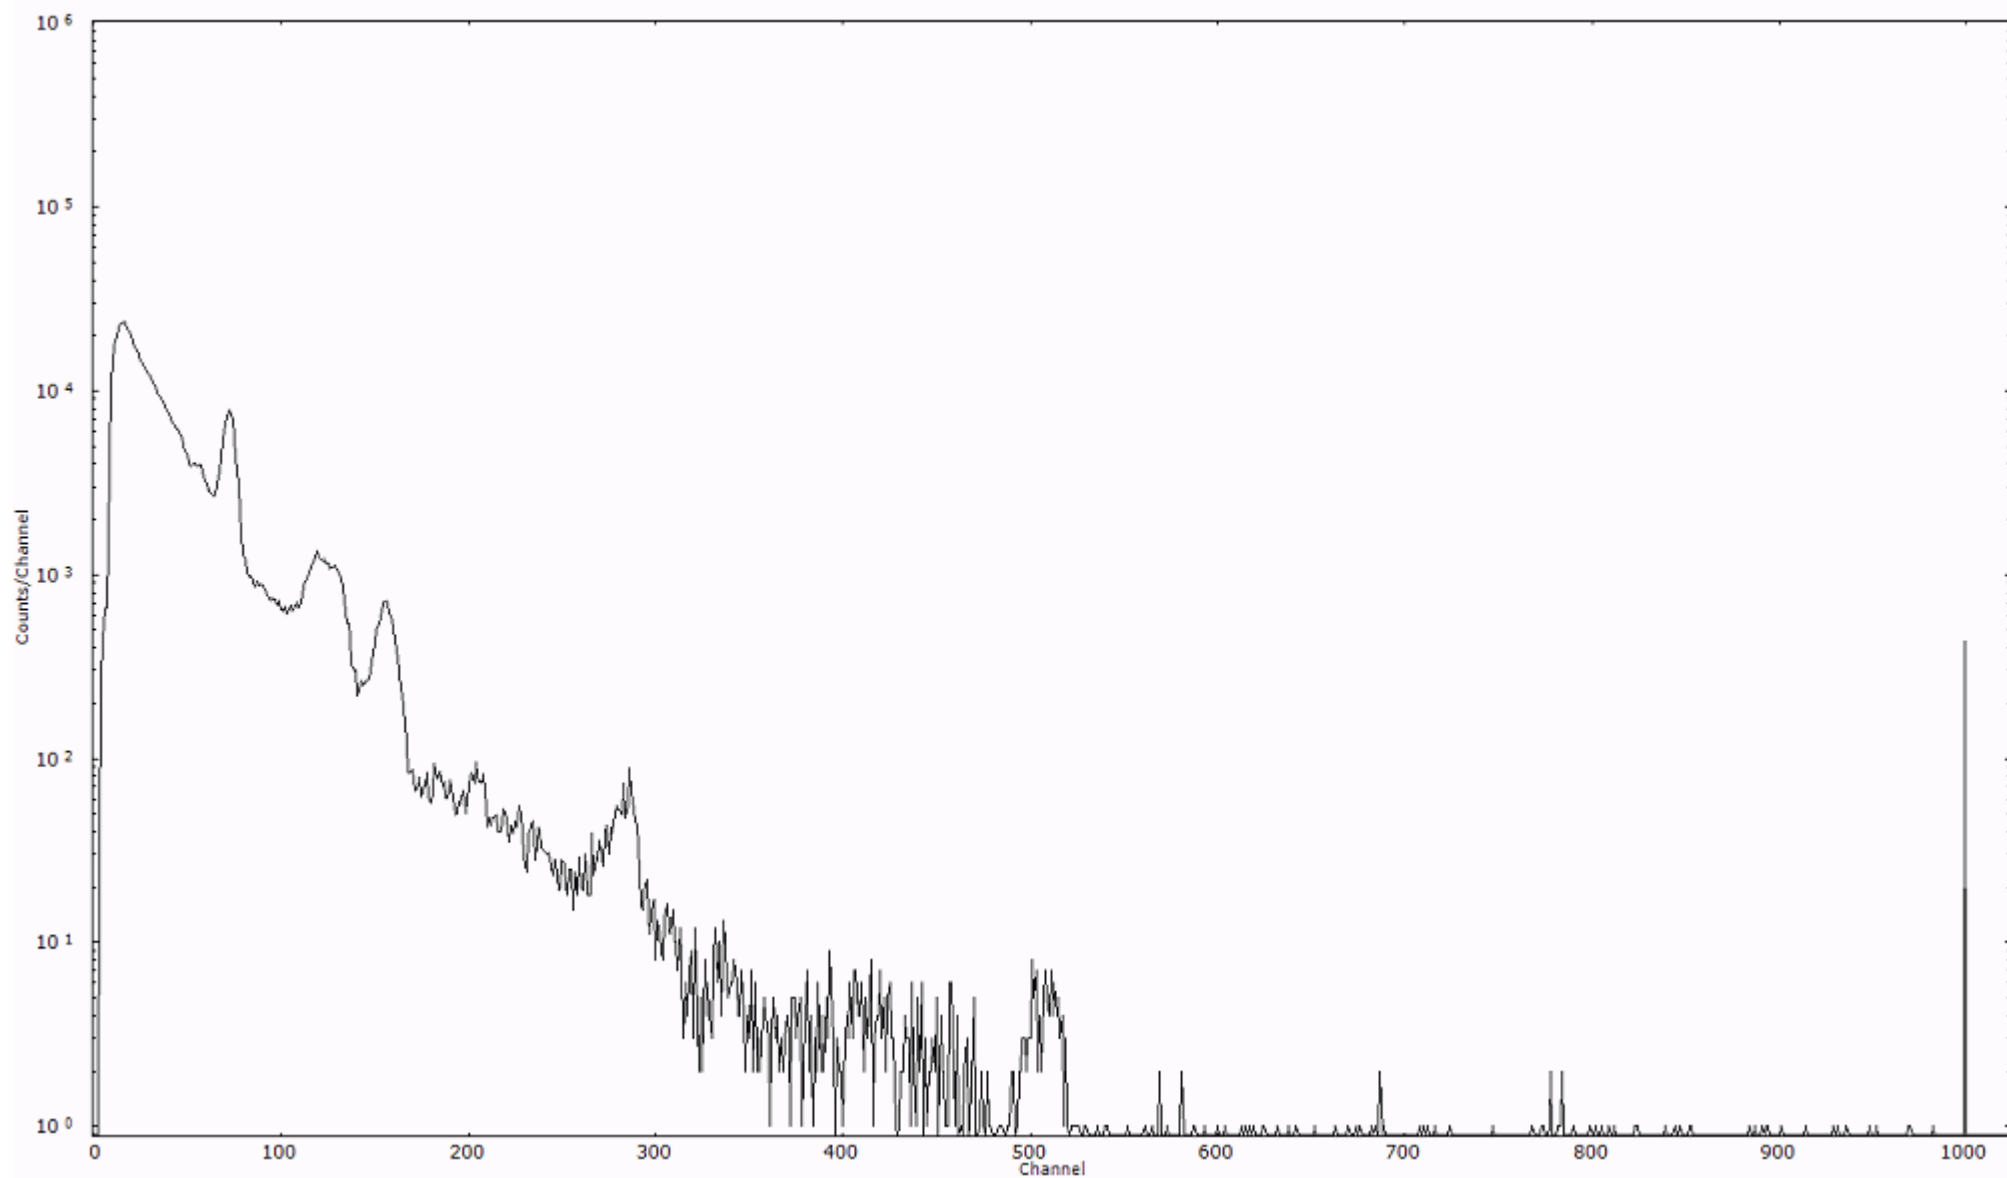

検出器番号 13105
測定日時 2011年03月29日 15時00分

ライブタイム 600 秒
リアルタイム 600 秒

スペクトルグラフ
測定コード 阿字ヶ浦110329P018

検出器番号 13105
測定日時 2011年03月29日 15時10分

ライブタイム 600 秒
リアルタイム 600 秒

スペクトルグラフ
測定コード 阿字ヶ浦110329P019

検出器番号 13105
測定日時 2011年03月29日 15時20分