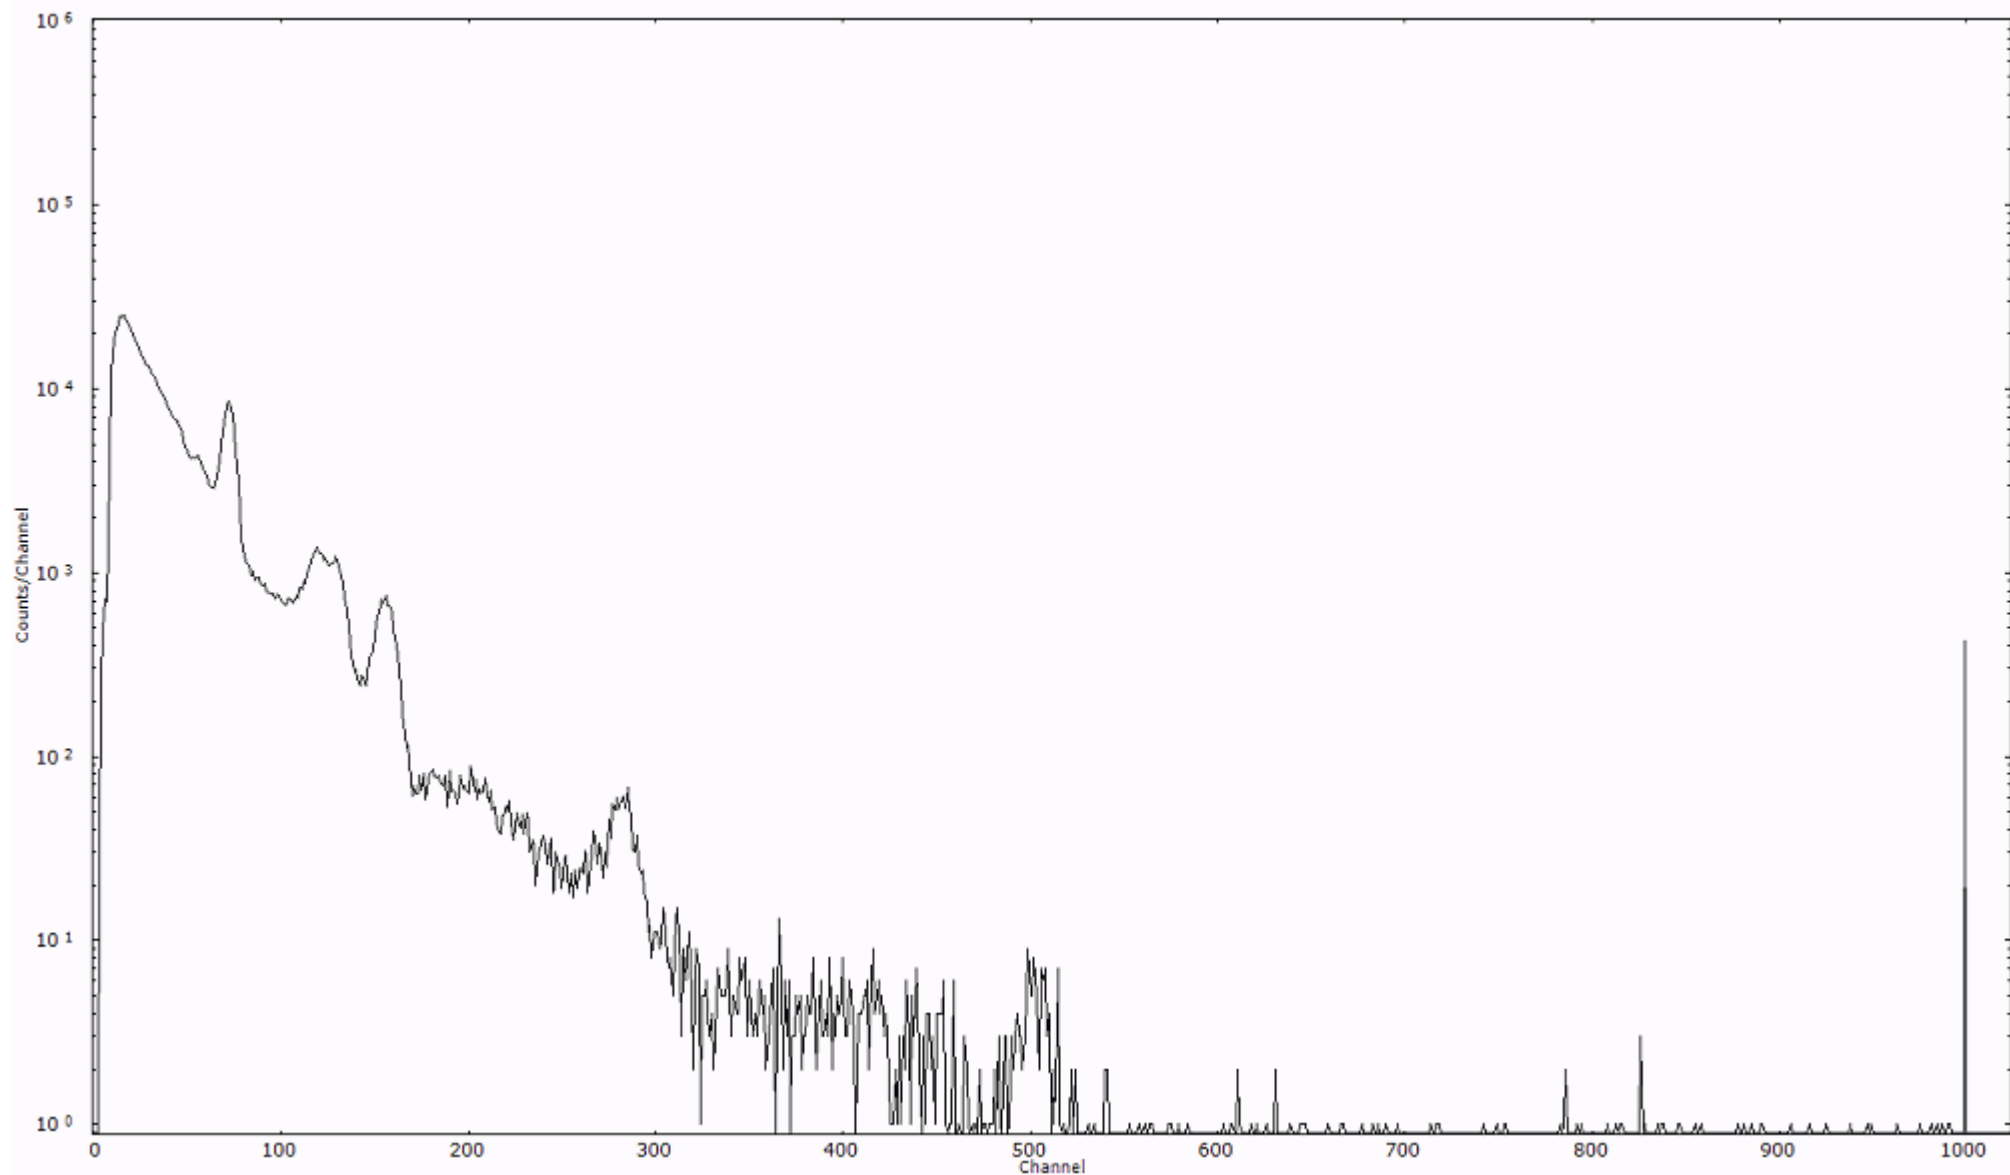

スペクトルグラフ
測定コード 阿字ヶ浦110328P026

検出器番号 13105
測定日時 2011年03月28日 16時30分

ライブタイム 600 秒
リアルタイム 600 秒

スペクトルグラフ
測定コード 阿字ヶ浦110328P027

検出器番号 13105
測定日時 2011年03月28日 16時40分

ライブタイム 600 秒
リアルタイム 600 秒

スペクトルグラフ
測定コード 阿字ヶ浦110328P028