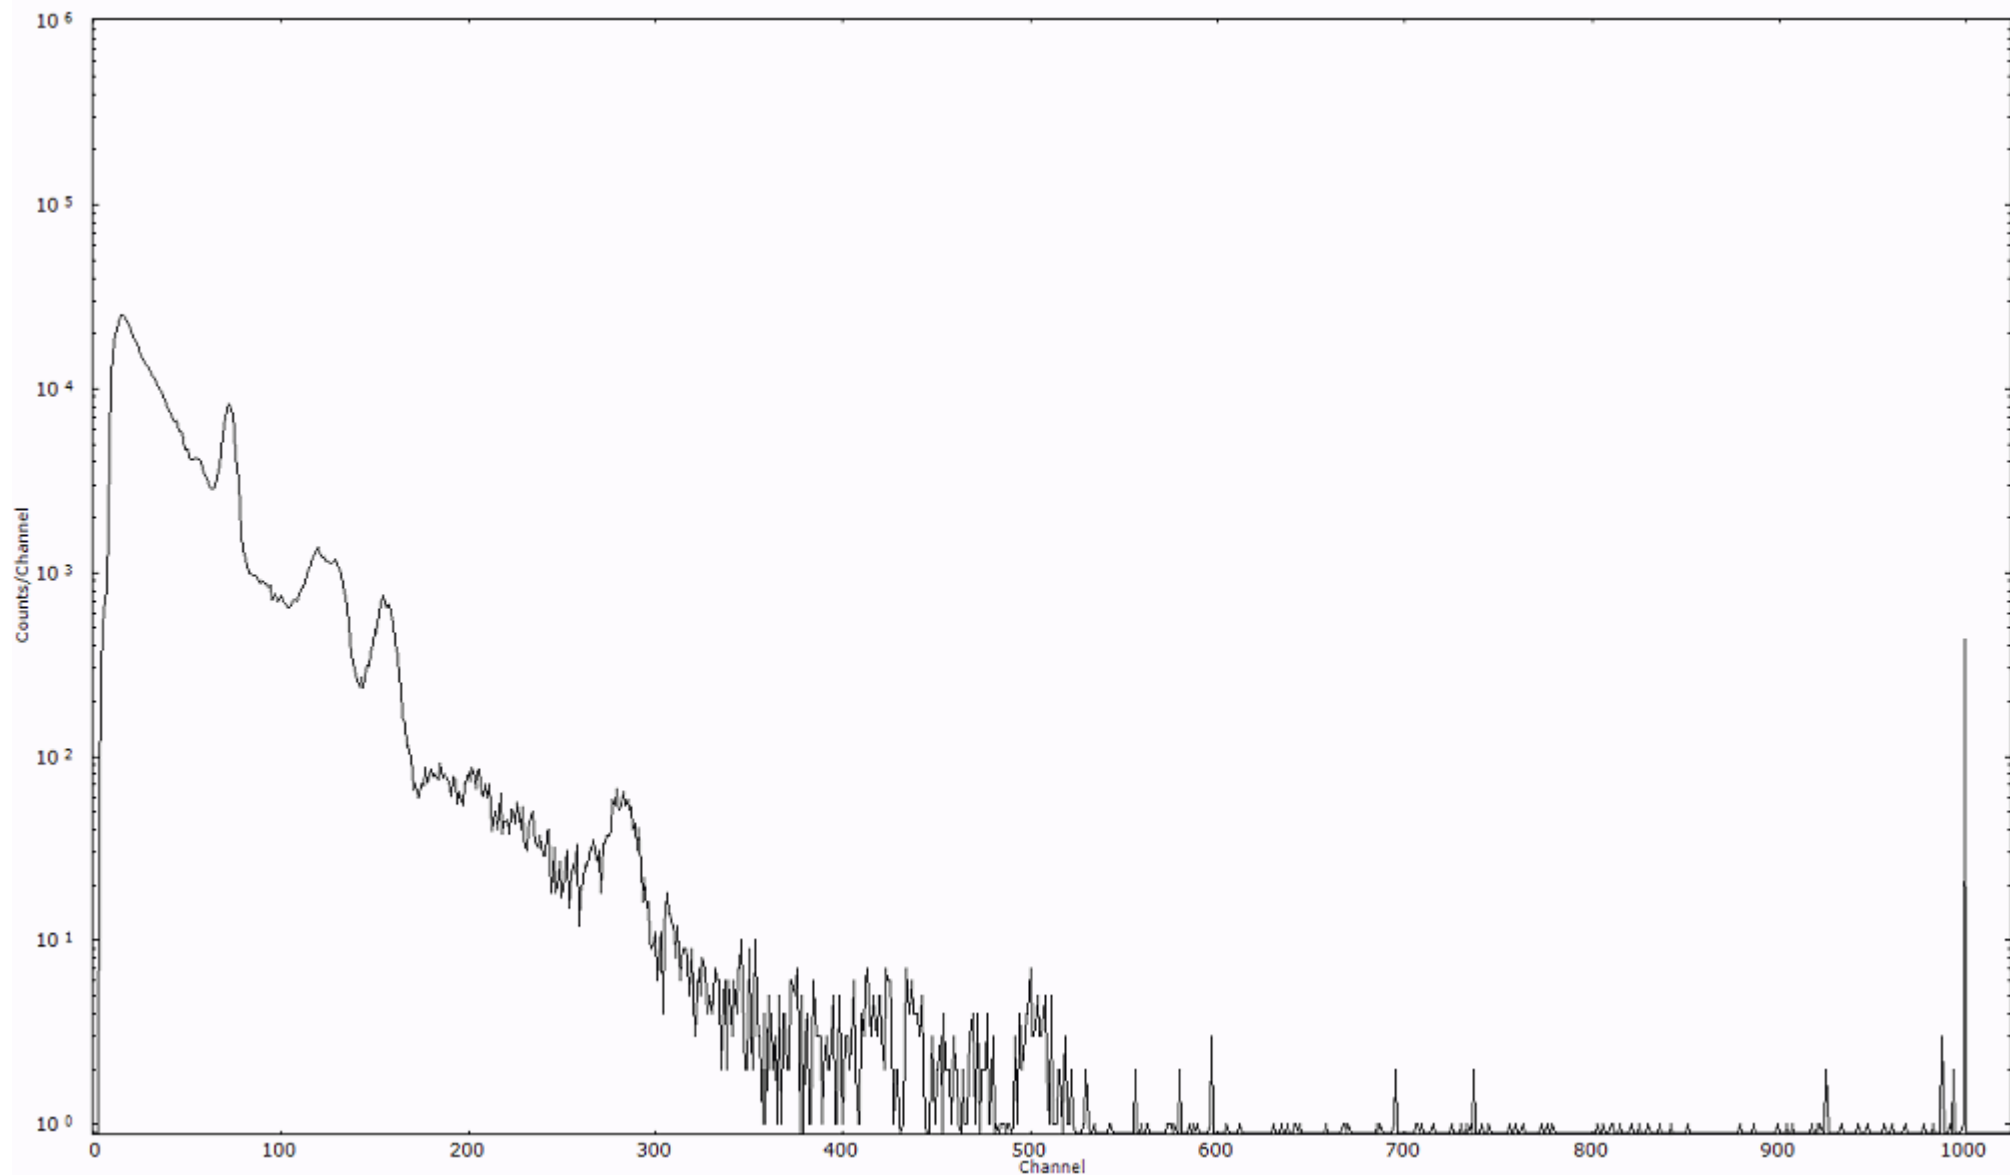

ライブタイム 600 秒
リアルタイム 600 秒

スペクトルグラフ
測定コード 阿字ヶ浦110328P066

検出器番号 13105
測定日時 2011年03月28日 23時10分

ライブタイム 600 秒
リアルタイム 600 秒

スペクトルグラフ
測定コード 阿字ヶ浦110328P067

検出器番号 13105
測定日時 2011年03月28日 23時20分

ライブタイム 600 秒
リアルタイム 600 秒