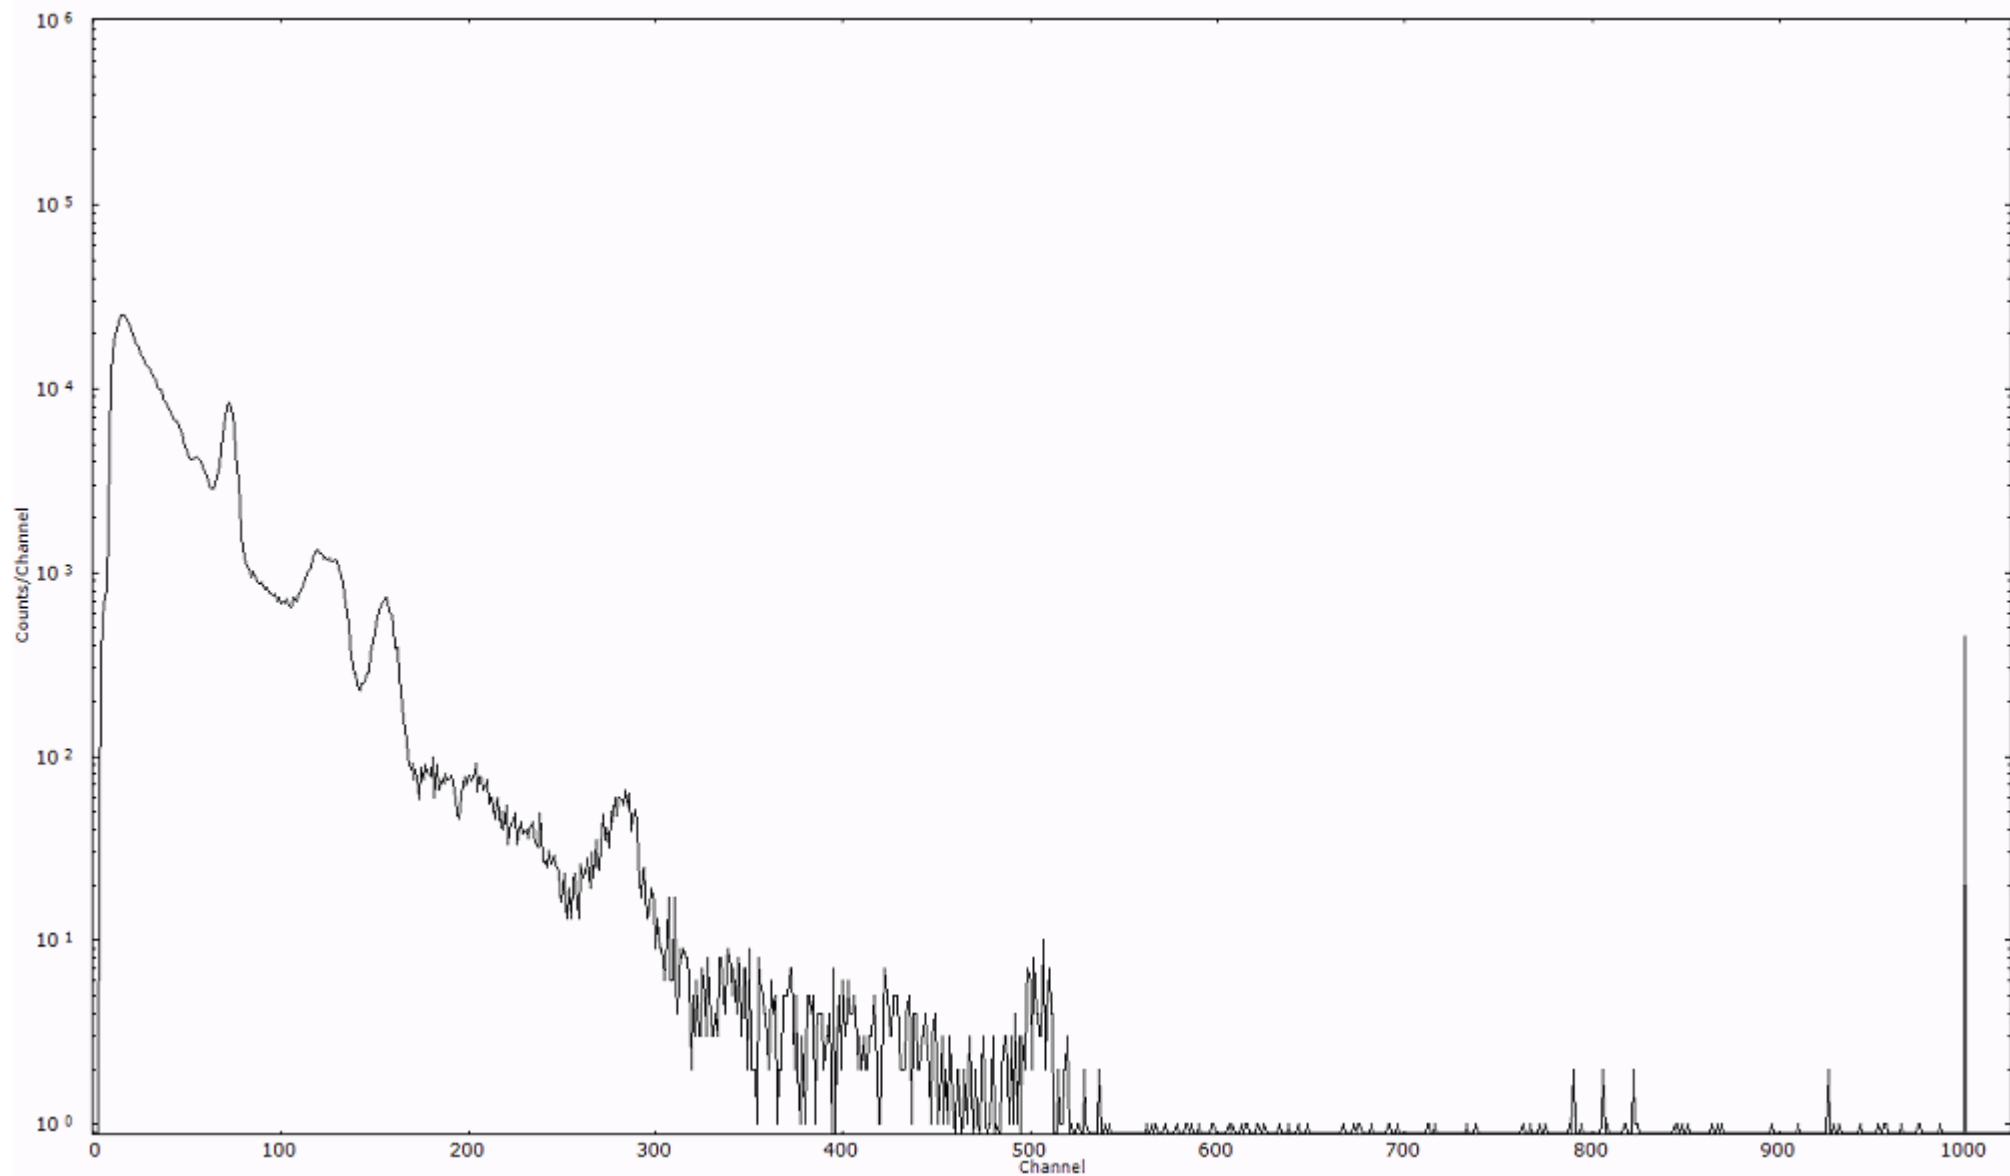

スペクトルグラフ
測定コード 阿字ヶ浦110328P037

検出器番号 13105
測定日時 2011年03月28日 18時20分

ライブタイム 600 秒
リアルタイム 600 秒