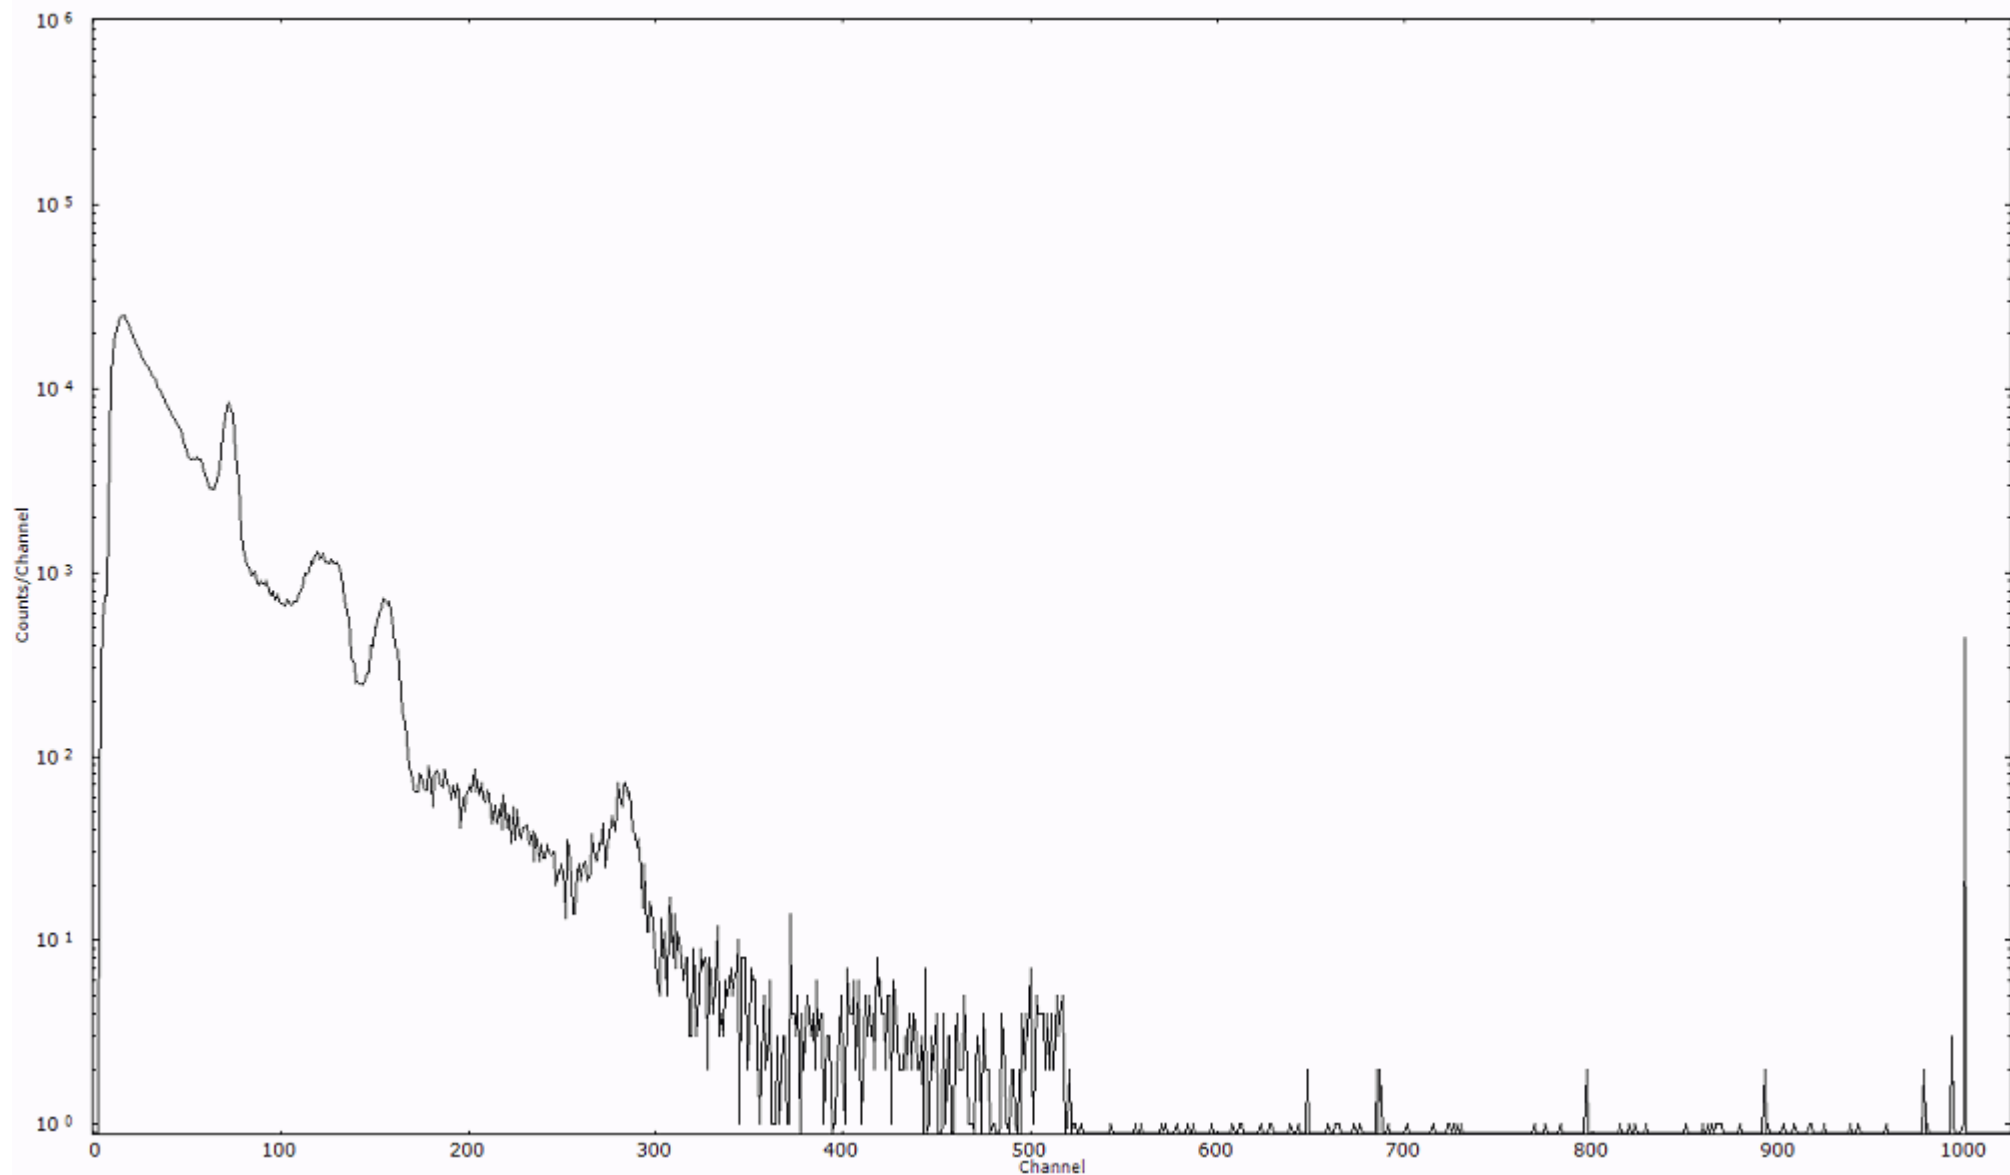

スペクトルグラフ
測定コード 阿字ヶ浦110328P061

検出器番号 13105
測定日時 2011年03月28日 22時20分

ライブタイム 600 秒
リアルタイム 600 秒