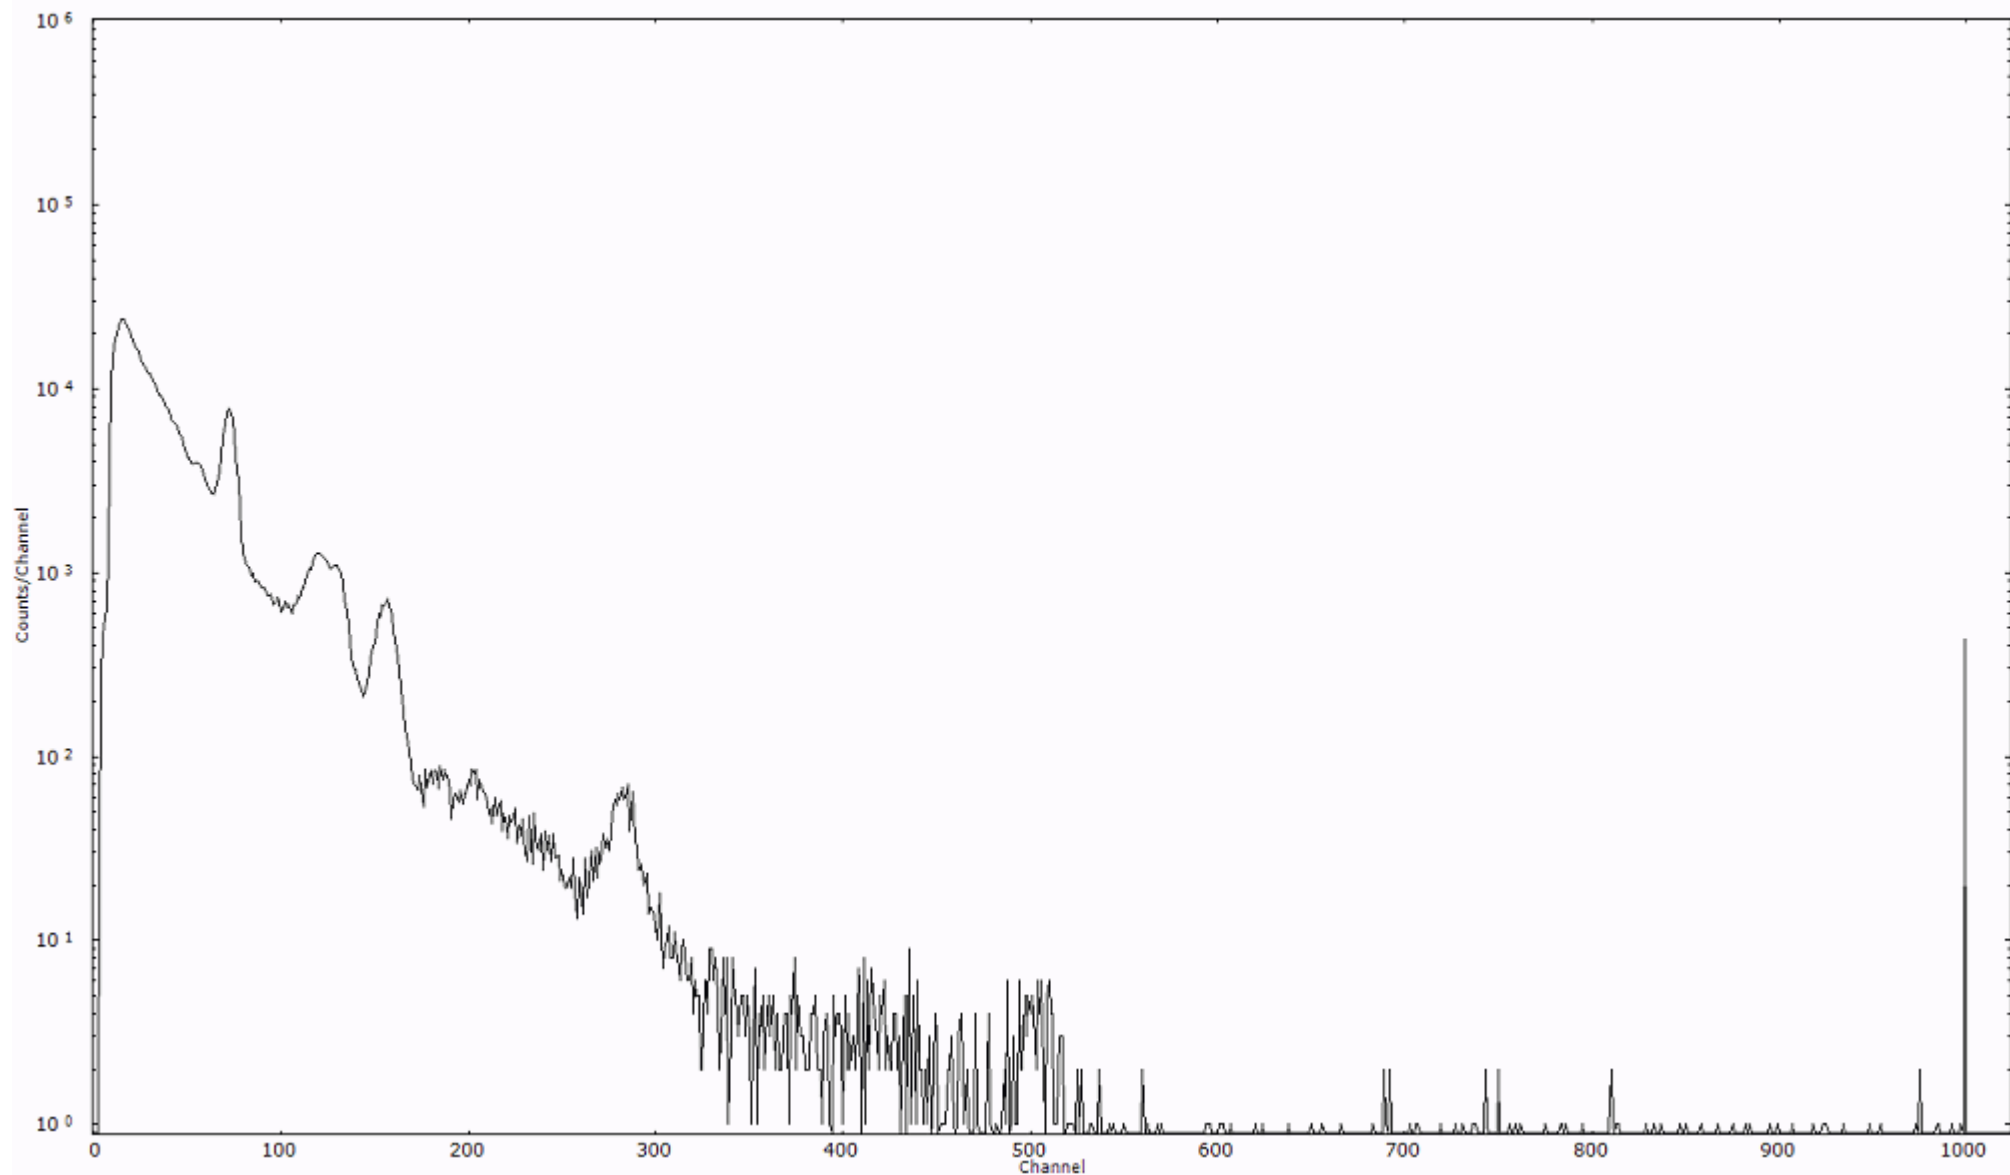

スペクトルグラフ
測定コード 阿字ヶ浦110329P022

検出器番号 13105
測定日時 2011年03月29日 15時50分

ライブタイム 600 秒
リアルタイム 600 秒

スペクトルグラフ
測定コード 阿字ヶ浦110329P023

検出器番号 13105
測定日時 2011年03月29日 16時00分

ライブタイム 600 秒
リアルタイム 600 秒

スペクトルグラフ
測定コード 阿字ヶ浦110329P024