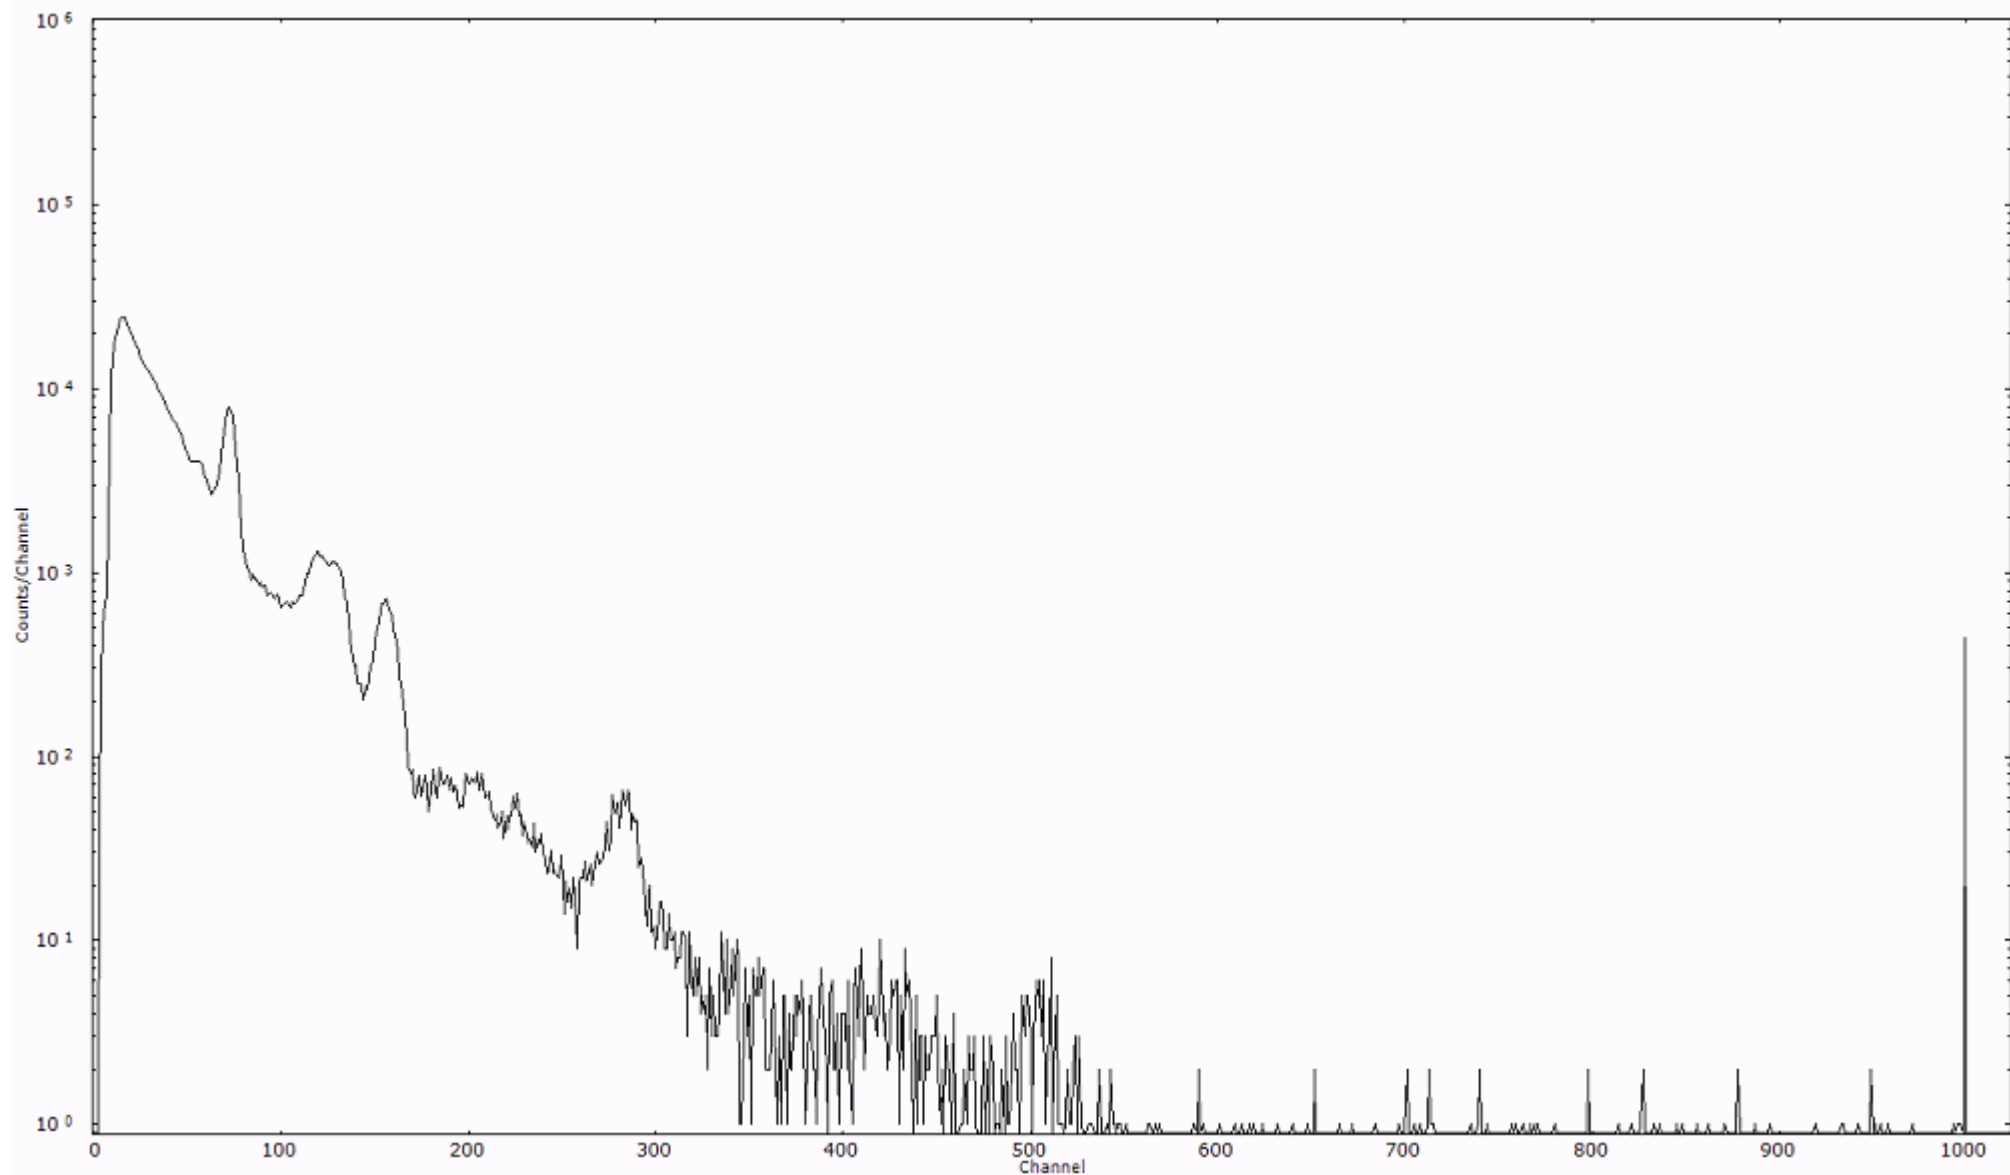

ライブタイム 600 秒
リアルタイム 600 秒

スペクトルグラフ
測定コード 阿字ヶ浦110329A058

検出器番号 13105
測定日時 2011年03月29日 09時40分

ライブタイム 600 秒
リアルタイム 600 秒

スペクトルグラフ
測定コード 阿字ヶ浦110329A059

検出器番号 13105
測定日時 2011年03月29日 09時50分

ライブタイム 600 秒
リアルタイム 600 秒