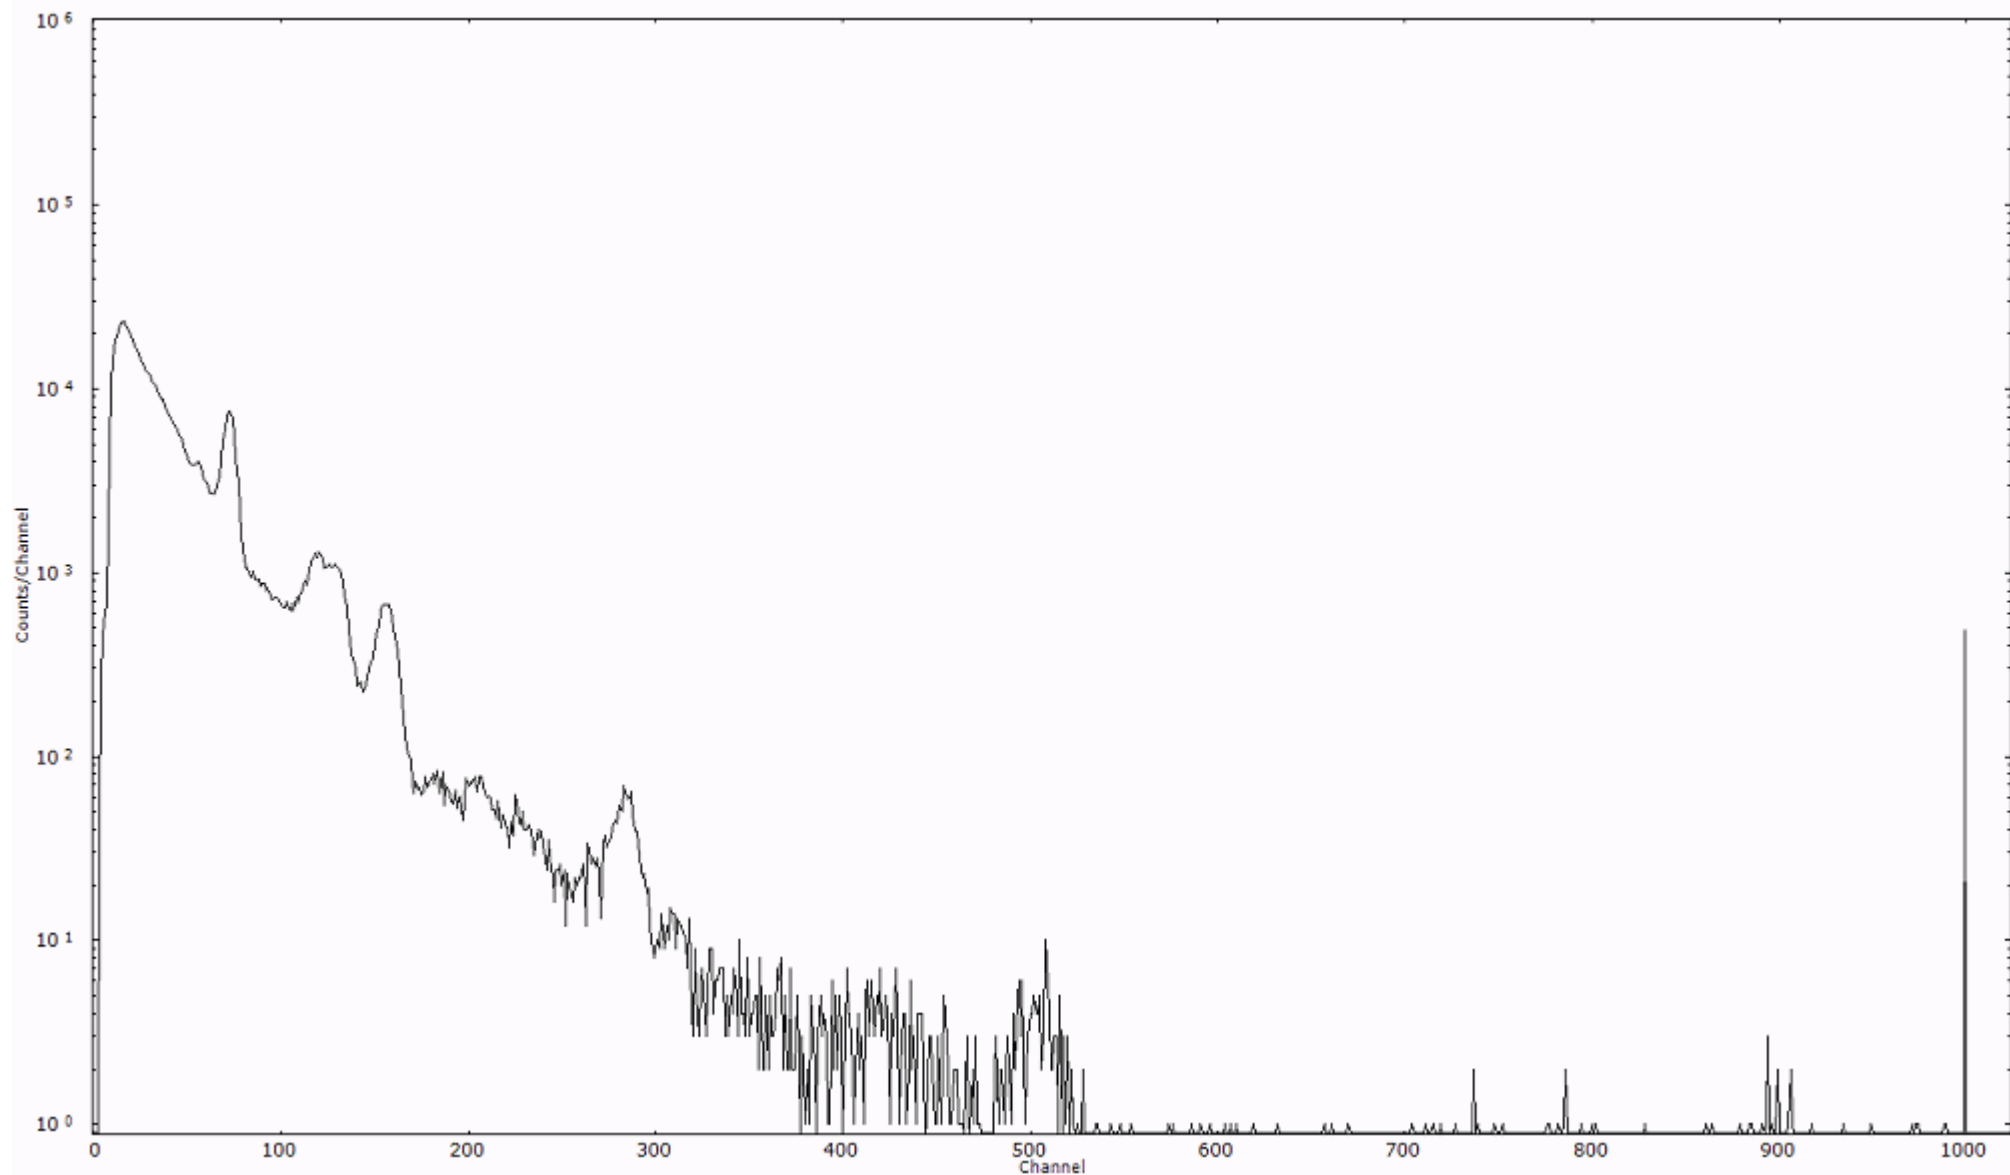

検出器番号 13105
測定日時 2011年03月29日 23時10分

ライブタイム 600 秒
リアルタイム 600 秒

スペクトルグラフ
測定コード 阿字ヶ浦110329P067

検出器番号 13105
測定日時 2011年03月29日 23時20分

ライブタイム 600 秒
リアルタイム 600 秒

スペクトルグラフ
測定コード 阿字ヶ浦110329P068

検出器番号 13105
測定日時 2011年03月29日 23時30分