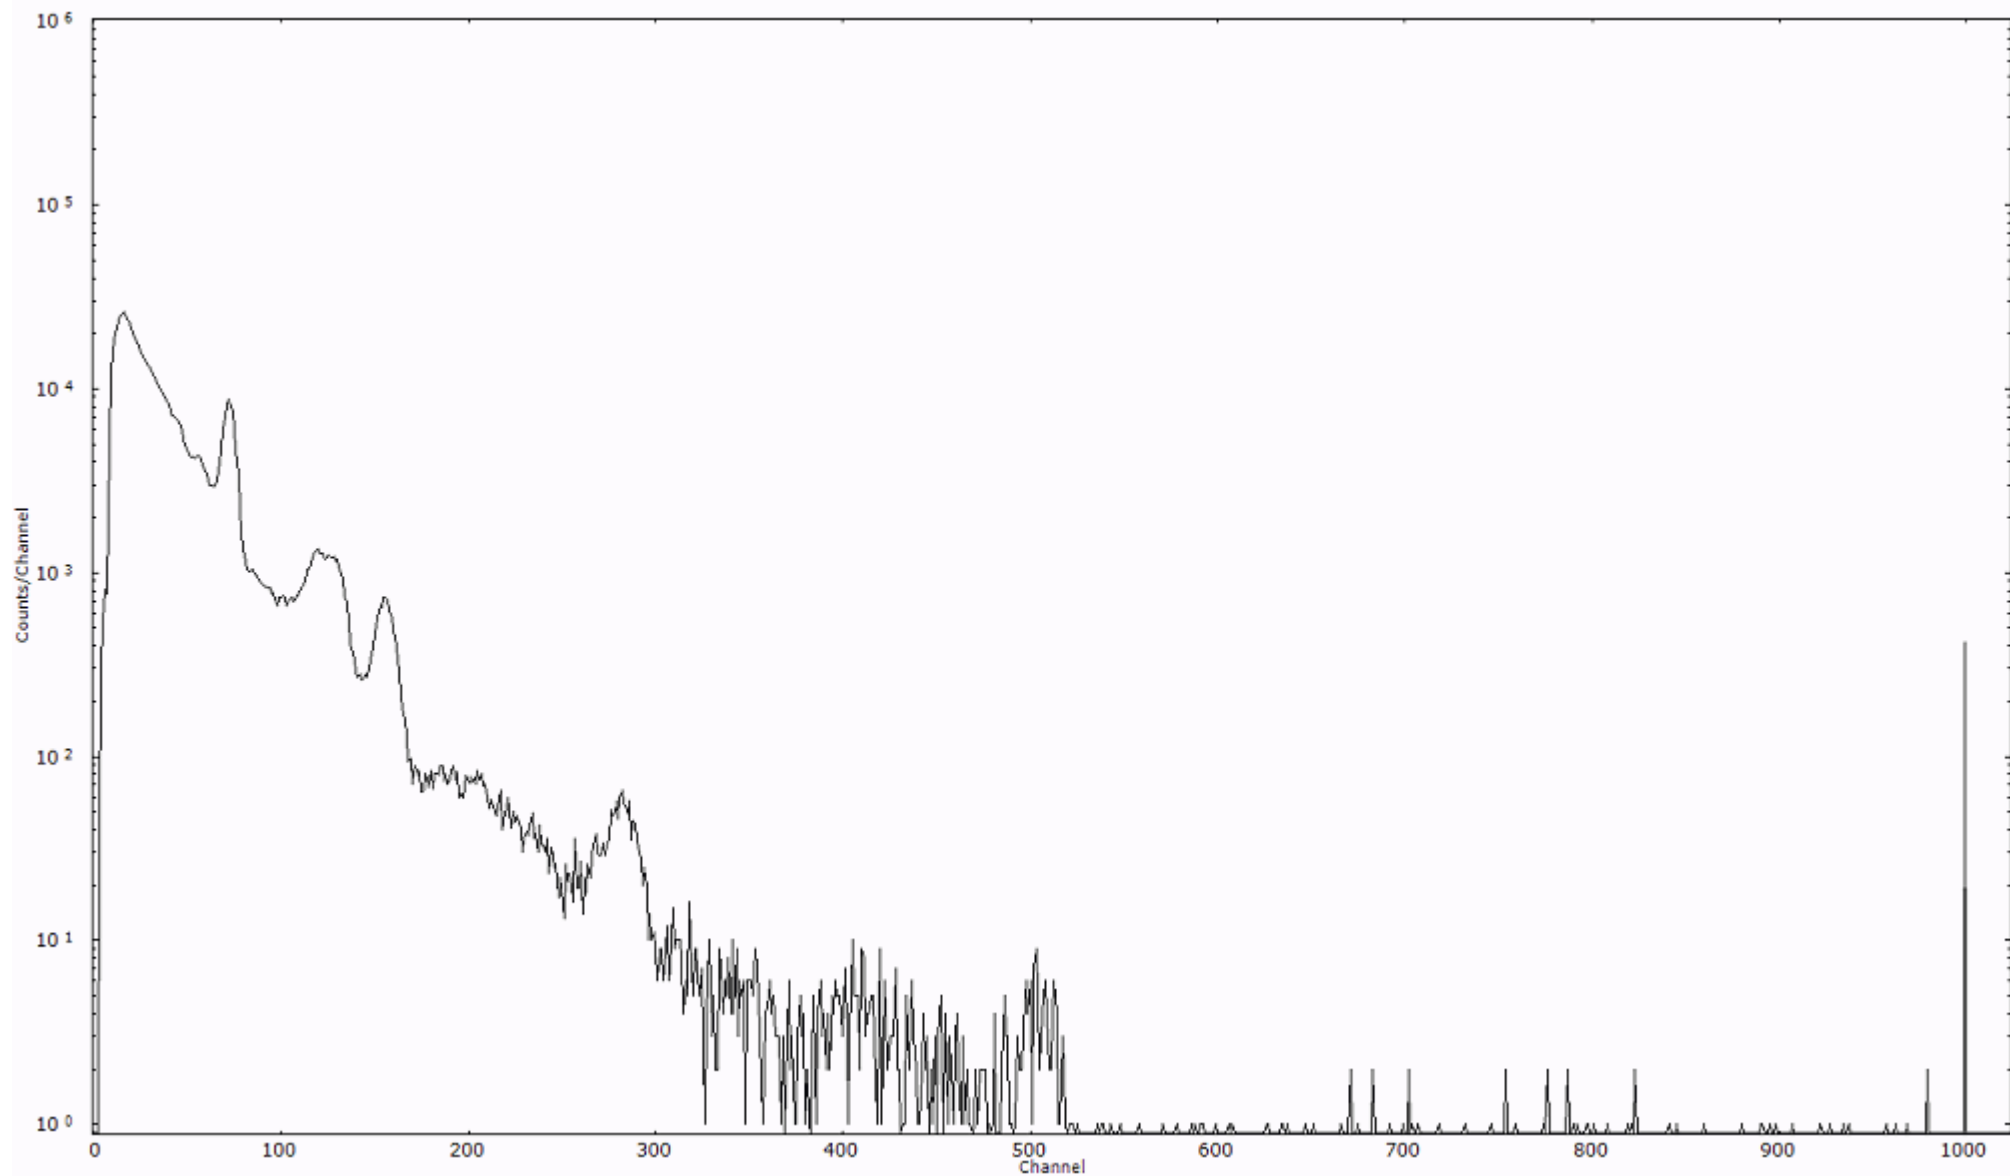

ライブタイム 600 秒
リアルタイム 600 秒

スペクトルグラフ
測定コード 阿字ヶ浦110328A062

検出器番号 13105
測定日時 2011年03月28日 10時20分

ライブタイム 600 秒
リアルタイム 600 秒

スペクトルグラフ
測定コード 阿字ヶ浦110328A063

検出器番号 13105
測定日時 2011年03月28日 10時30分

ライブタイム 600 秒
リアルタイム 600 秒