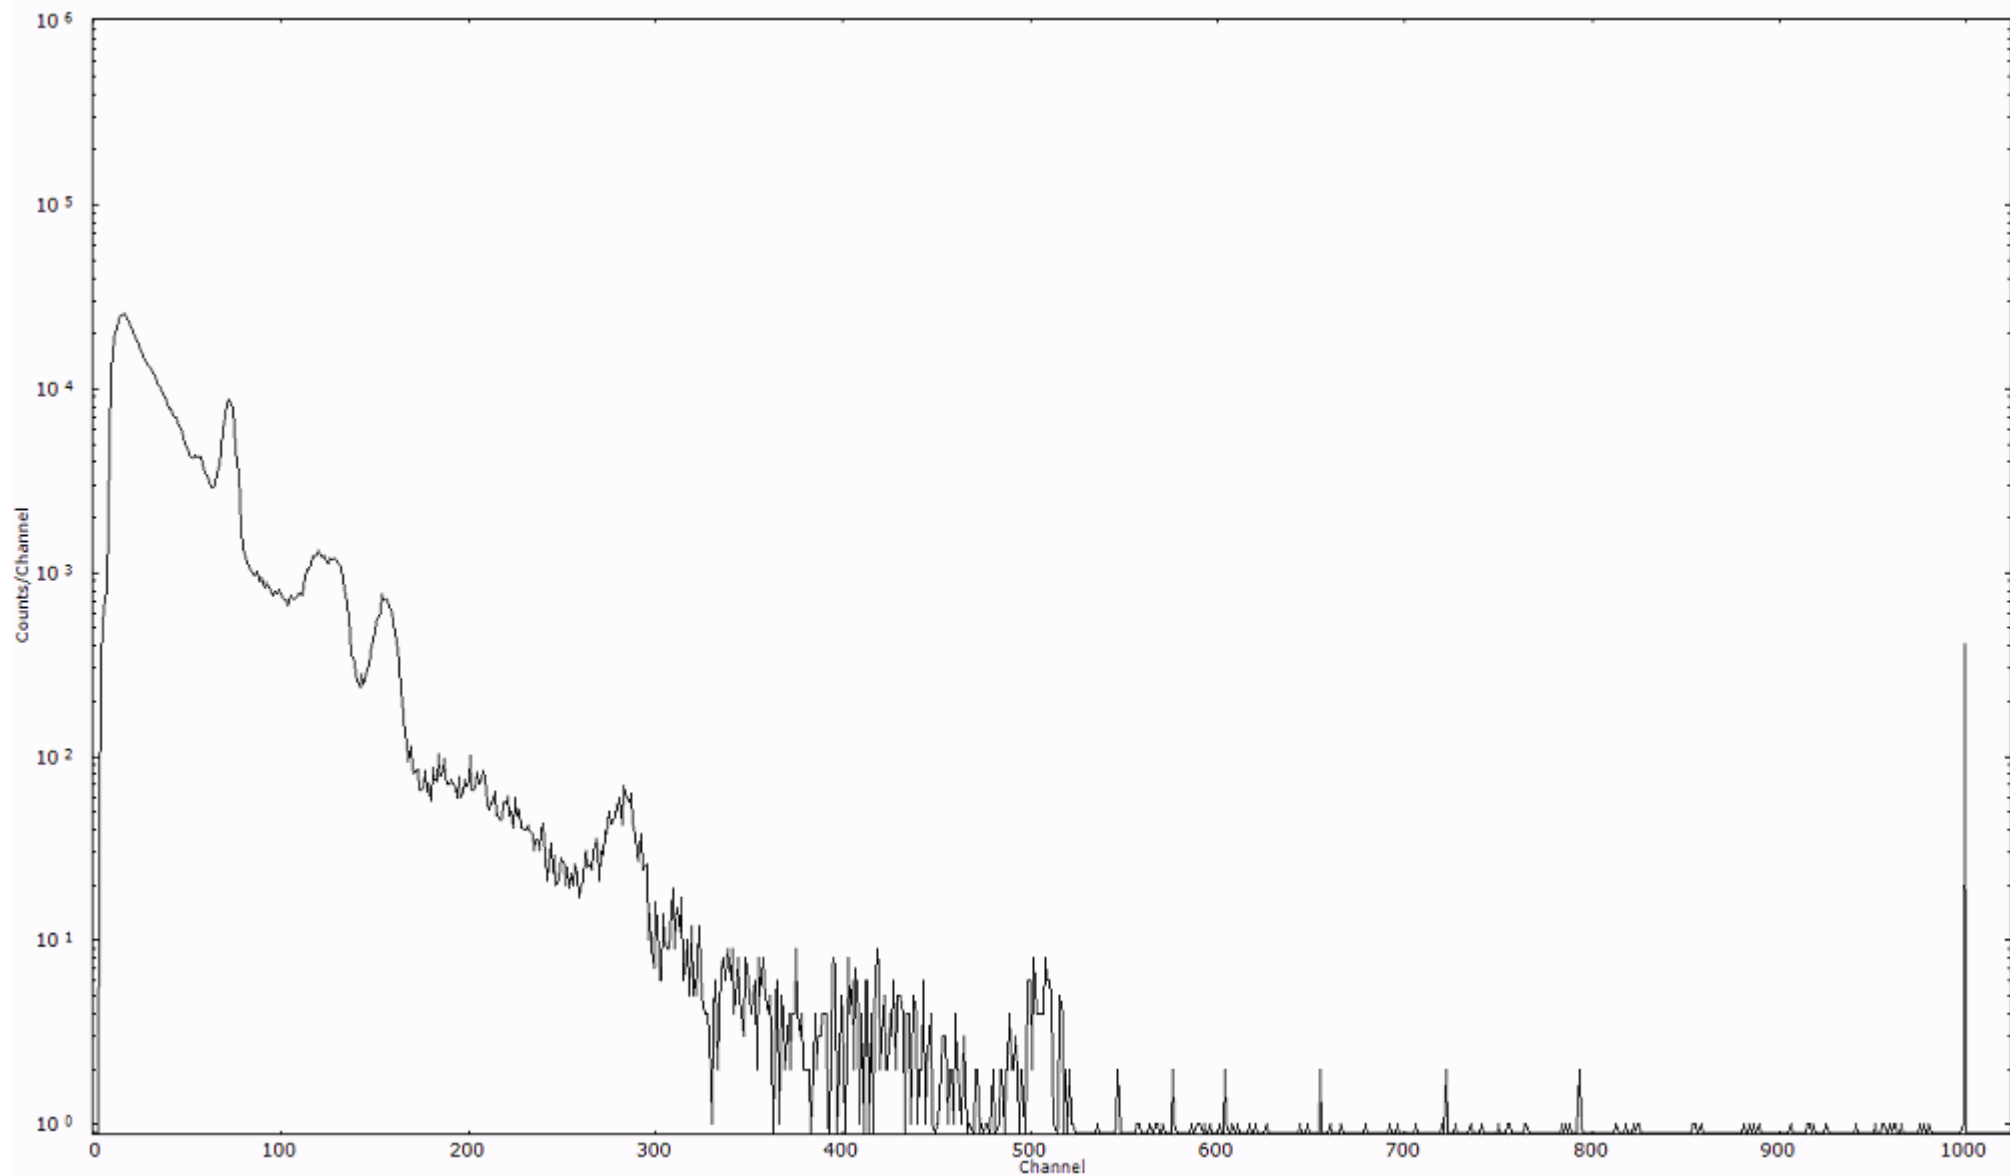

スペクトルグラフ
測定コード 阿字ヶ浦110328A055

検出器番号 13105
測定日時 2011年03月28日 09時10分

ライブタイム 600 秒
リアルタイム 600 秒