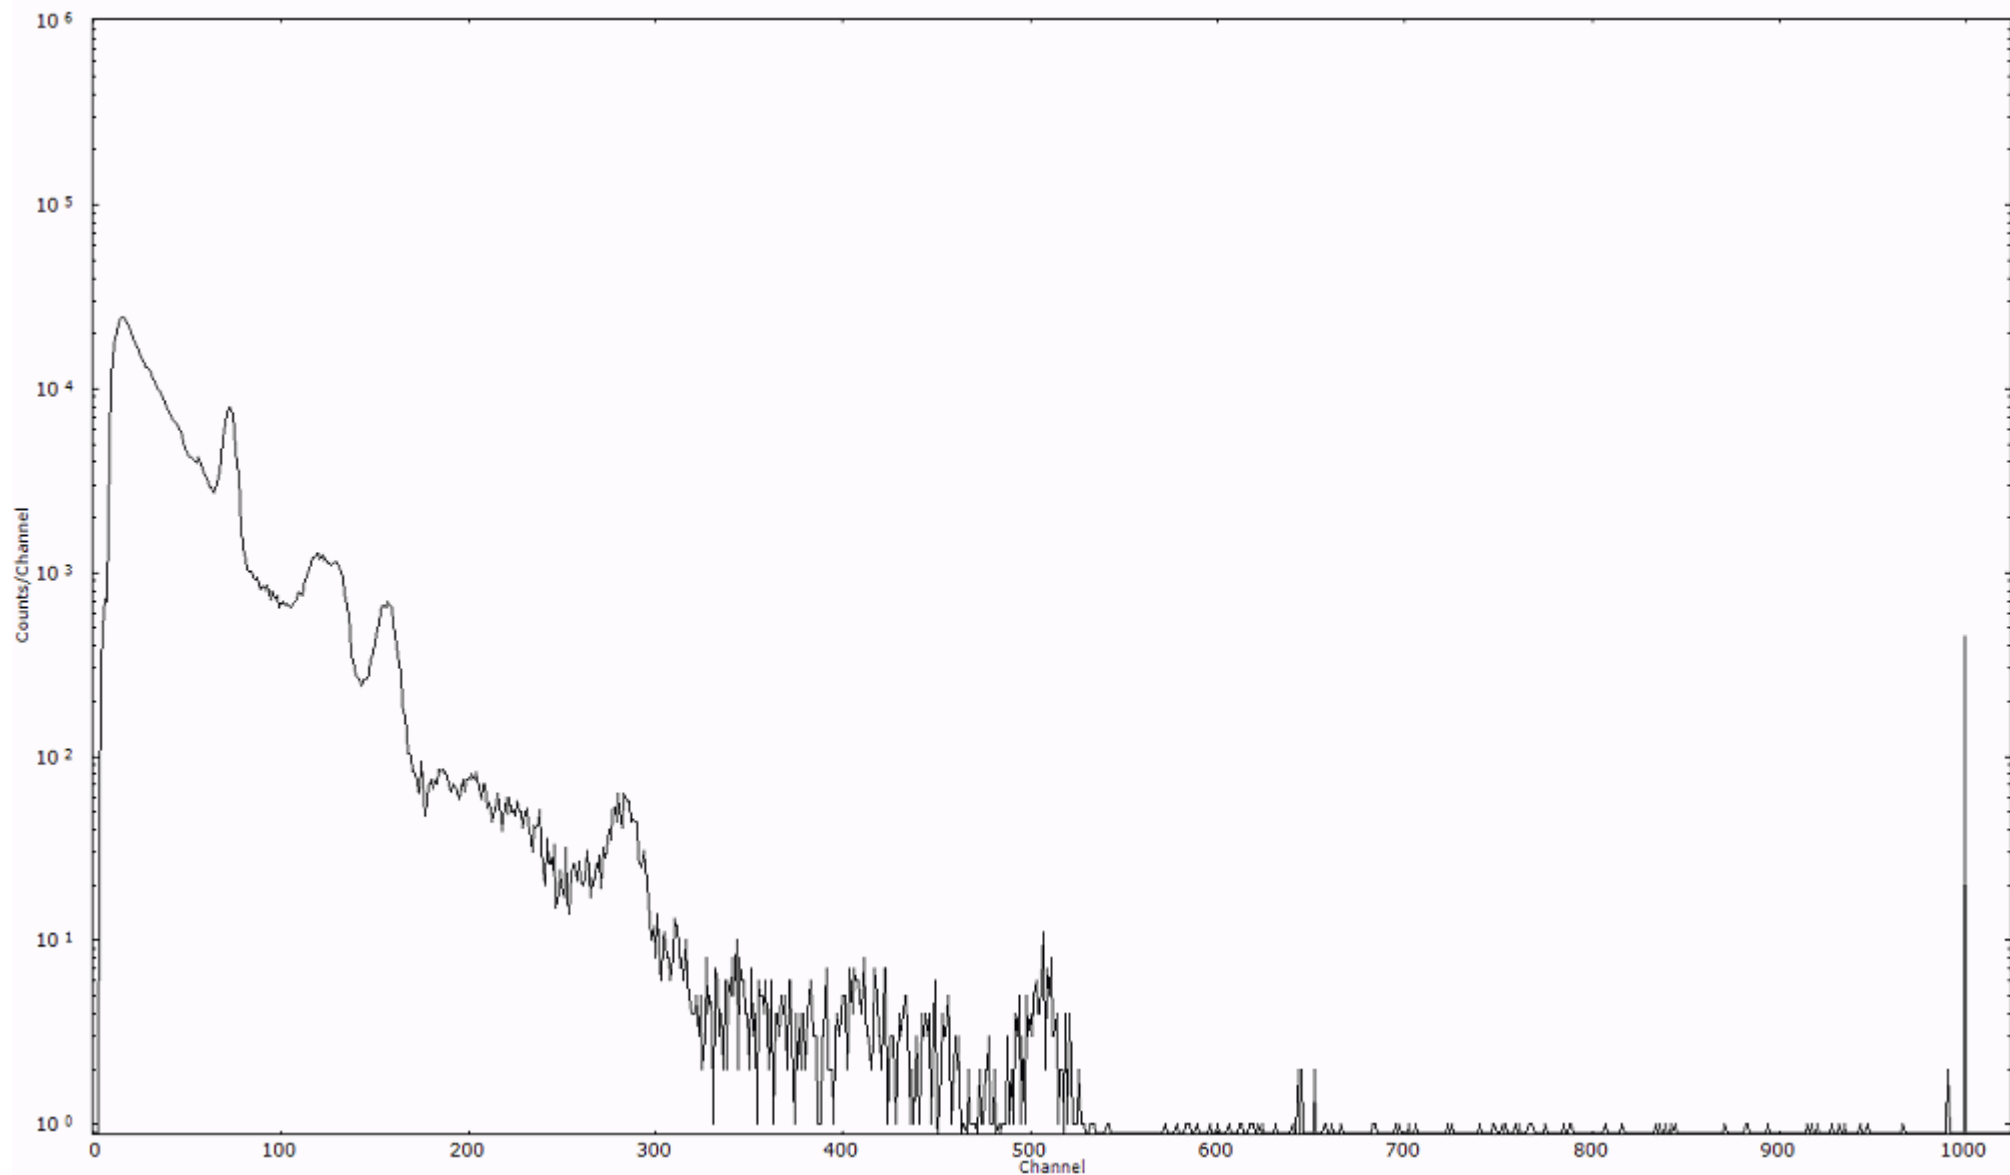

スペクトルグラフ
測定コード 阿字ヶ浦110329A039

検出器番号 13105
測定日時 2011年03月29日 06時30分

ライブタイム 600 秒
リアルタイム 600 秒