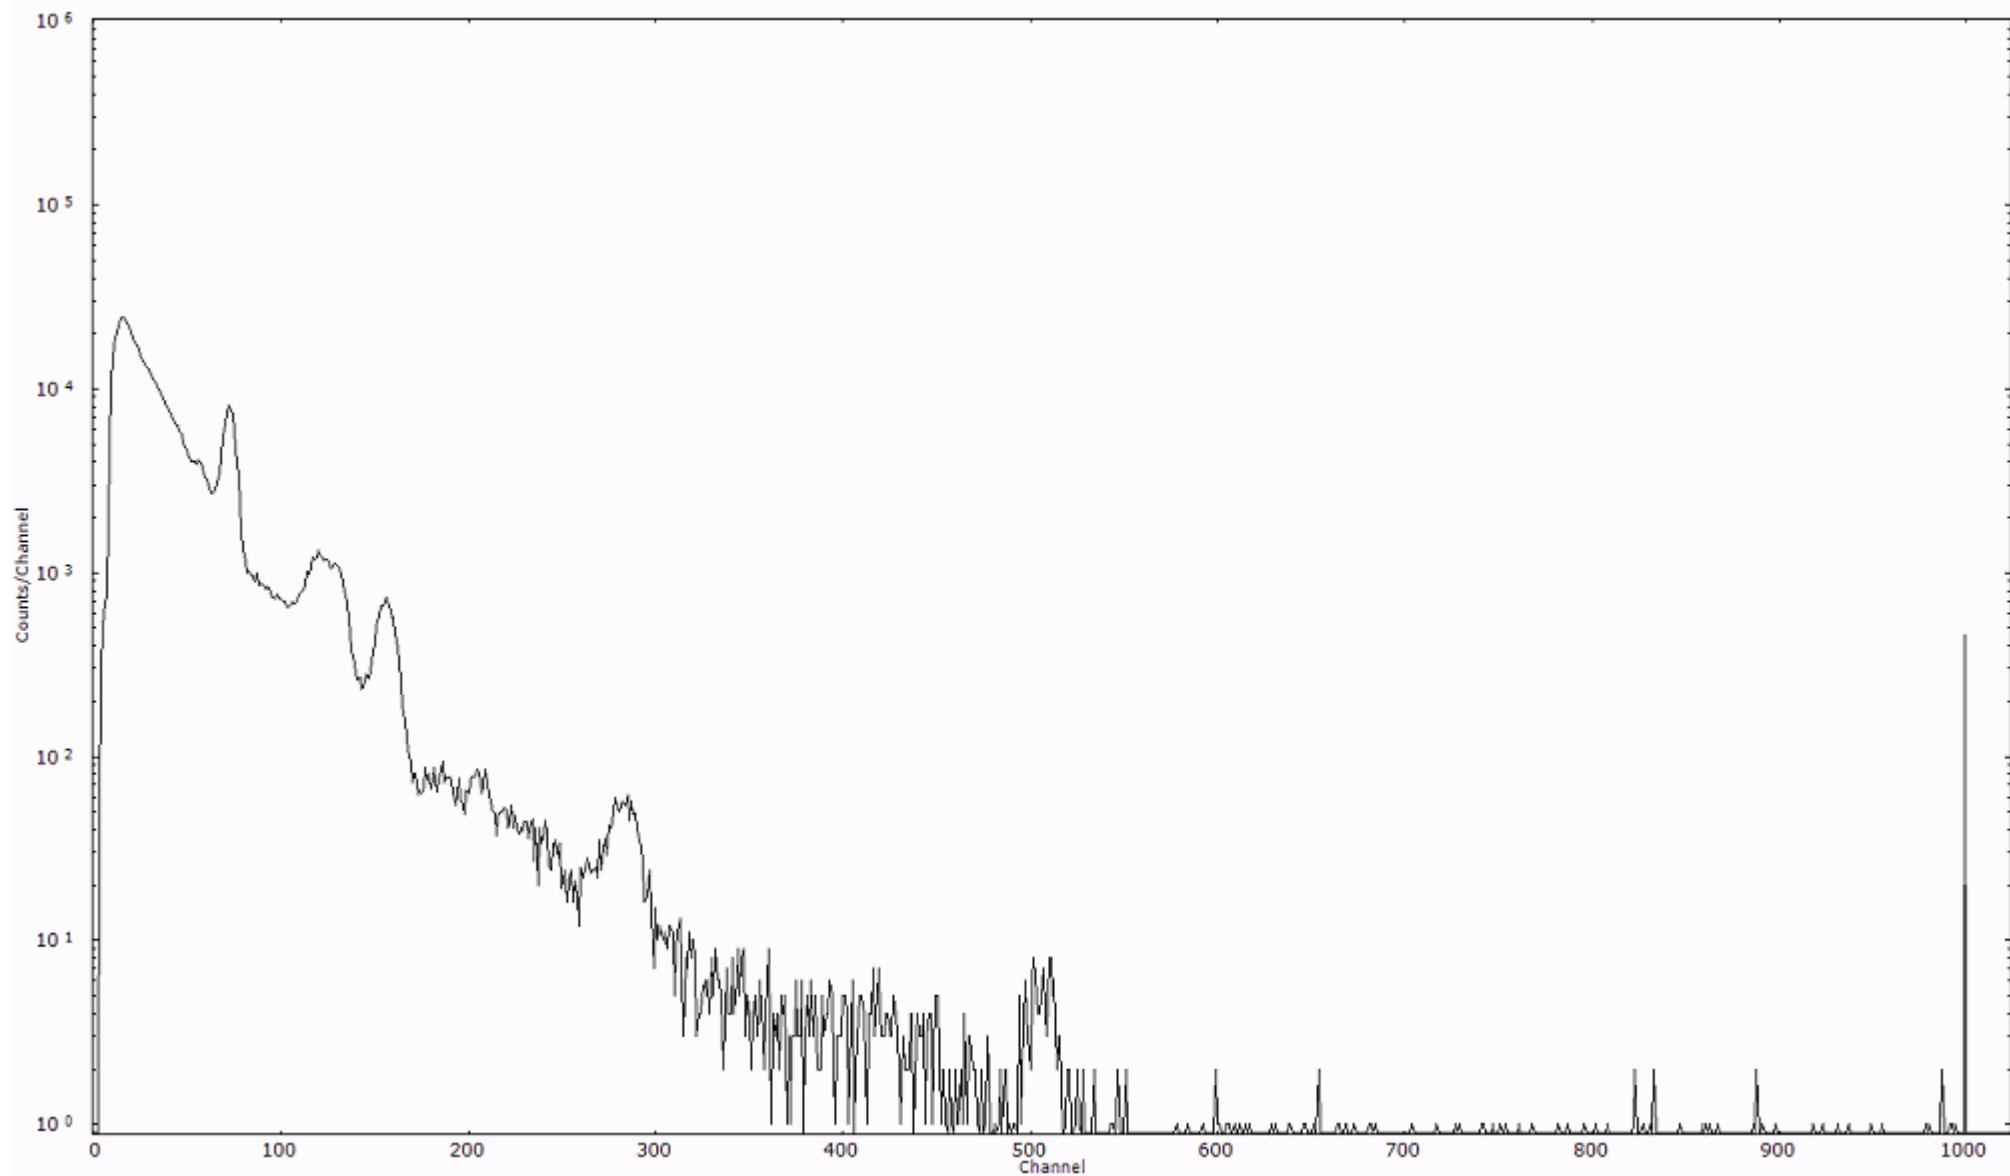

スペクトルグラフ
測定コード 阿字ヶ浦110329A041

検出器番号 13105
測定日時 2011年03月29日 06時50分

ライブタイム 600 秒
リアルタイム 600 秒