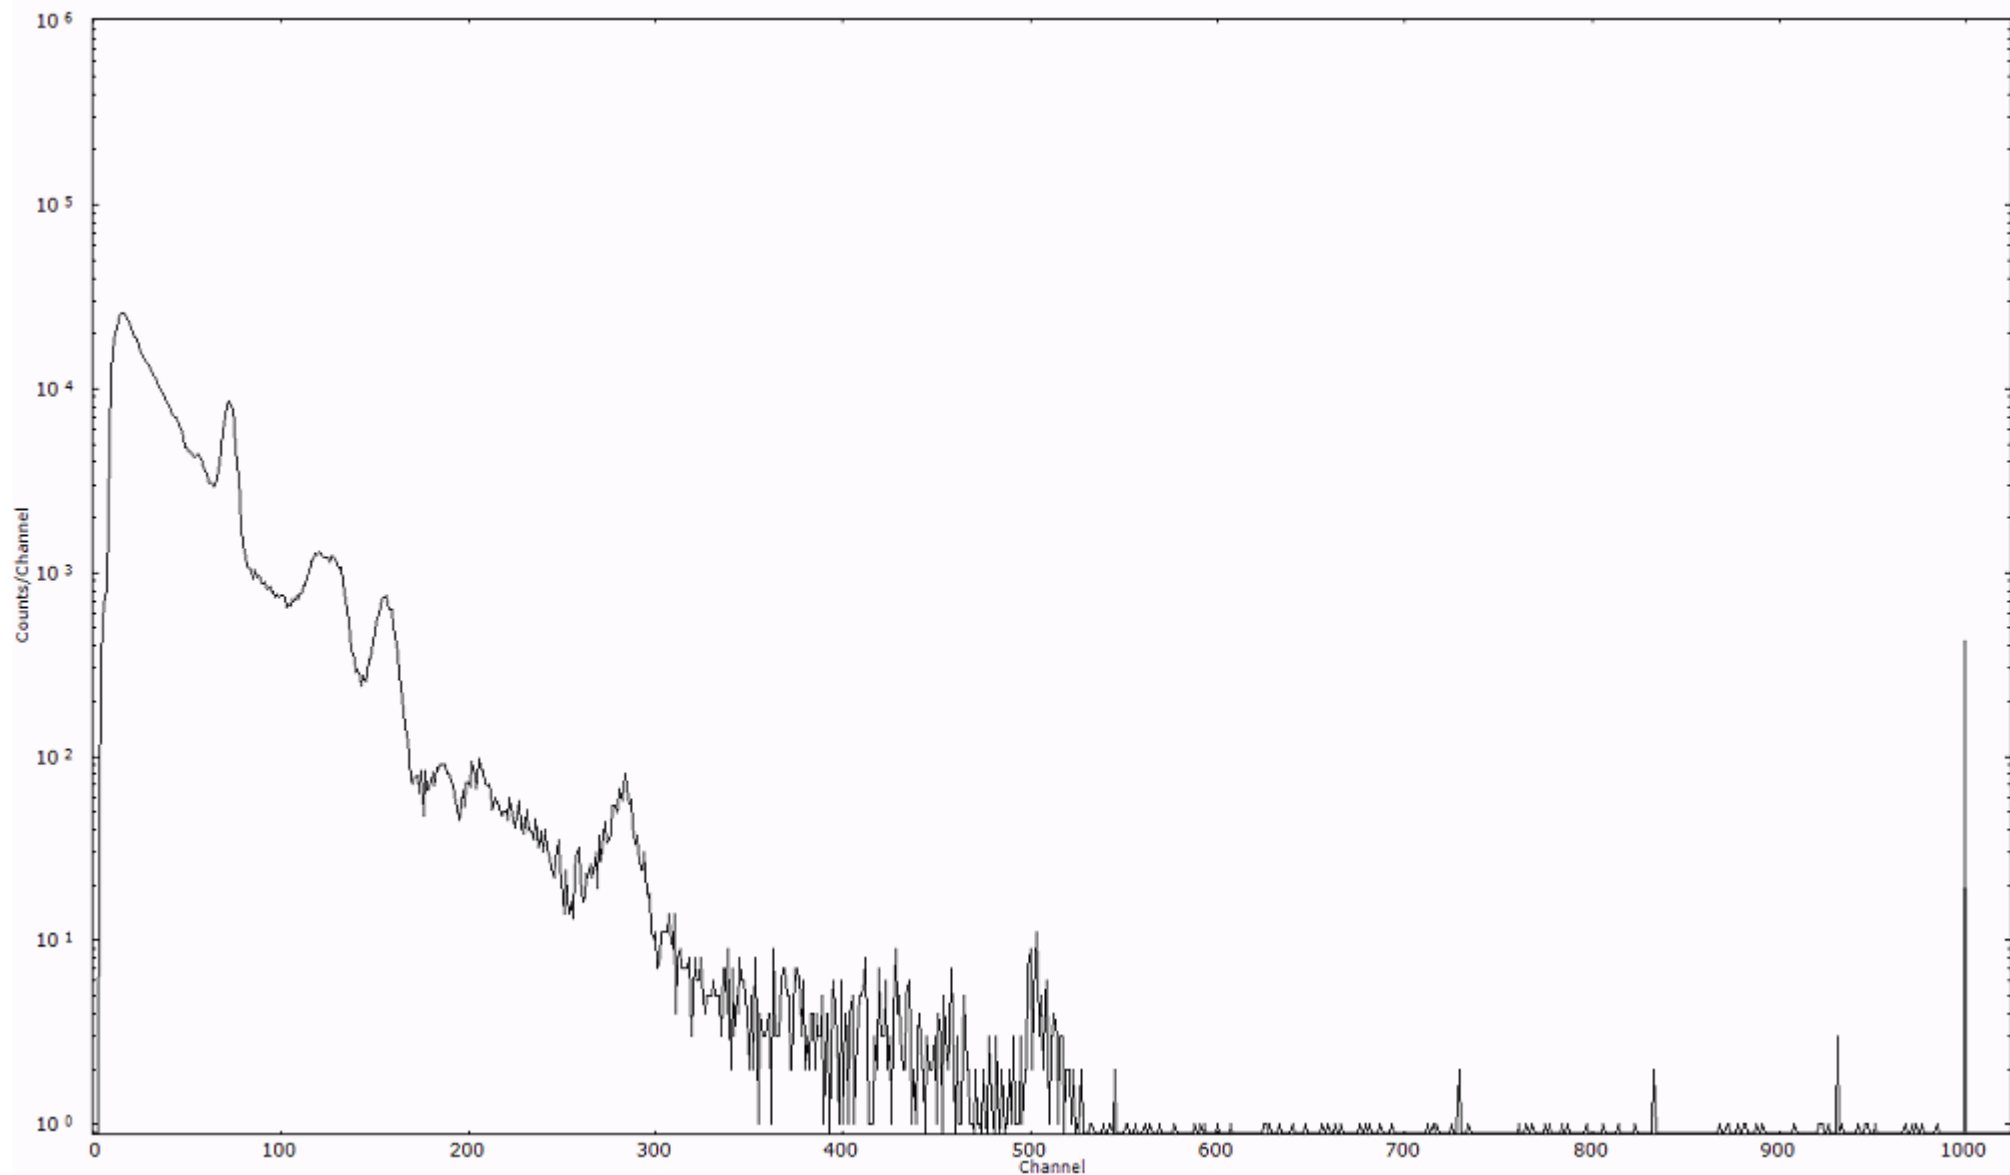

スペクトルグラフ
測定コード 阿字ヶ浦110328A054

検出器番号 13105
測定日時 2011年03月28日 09時00分

ライブタイム 600 秒
リアルタイム 600 秒