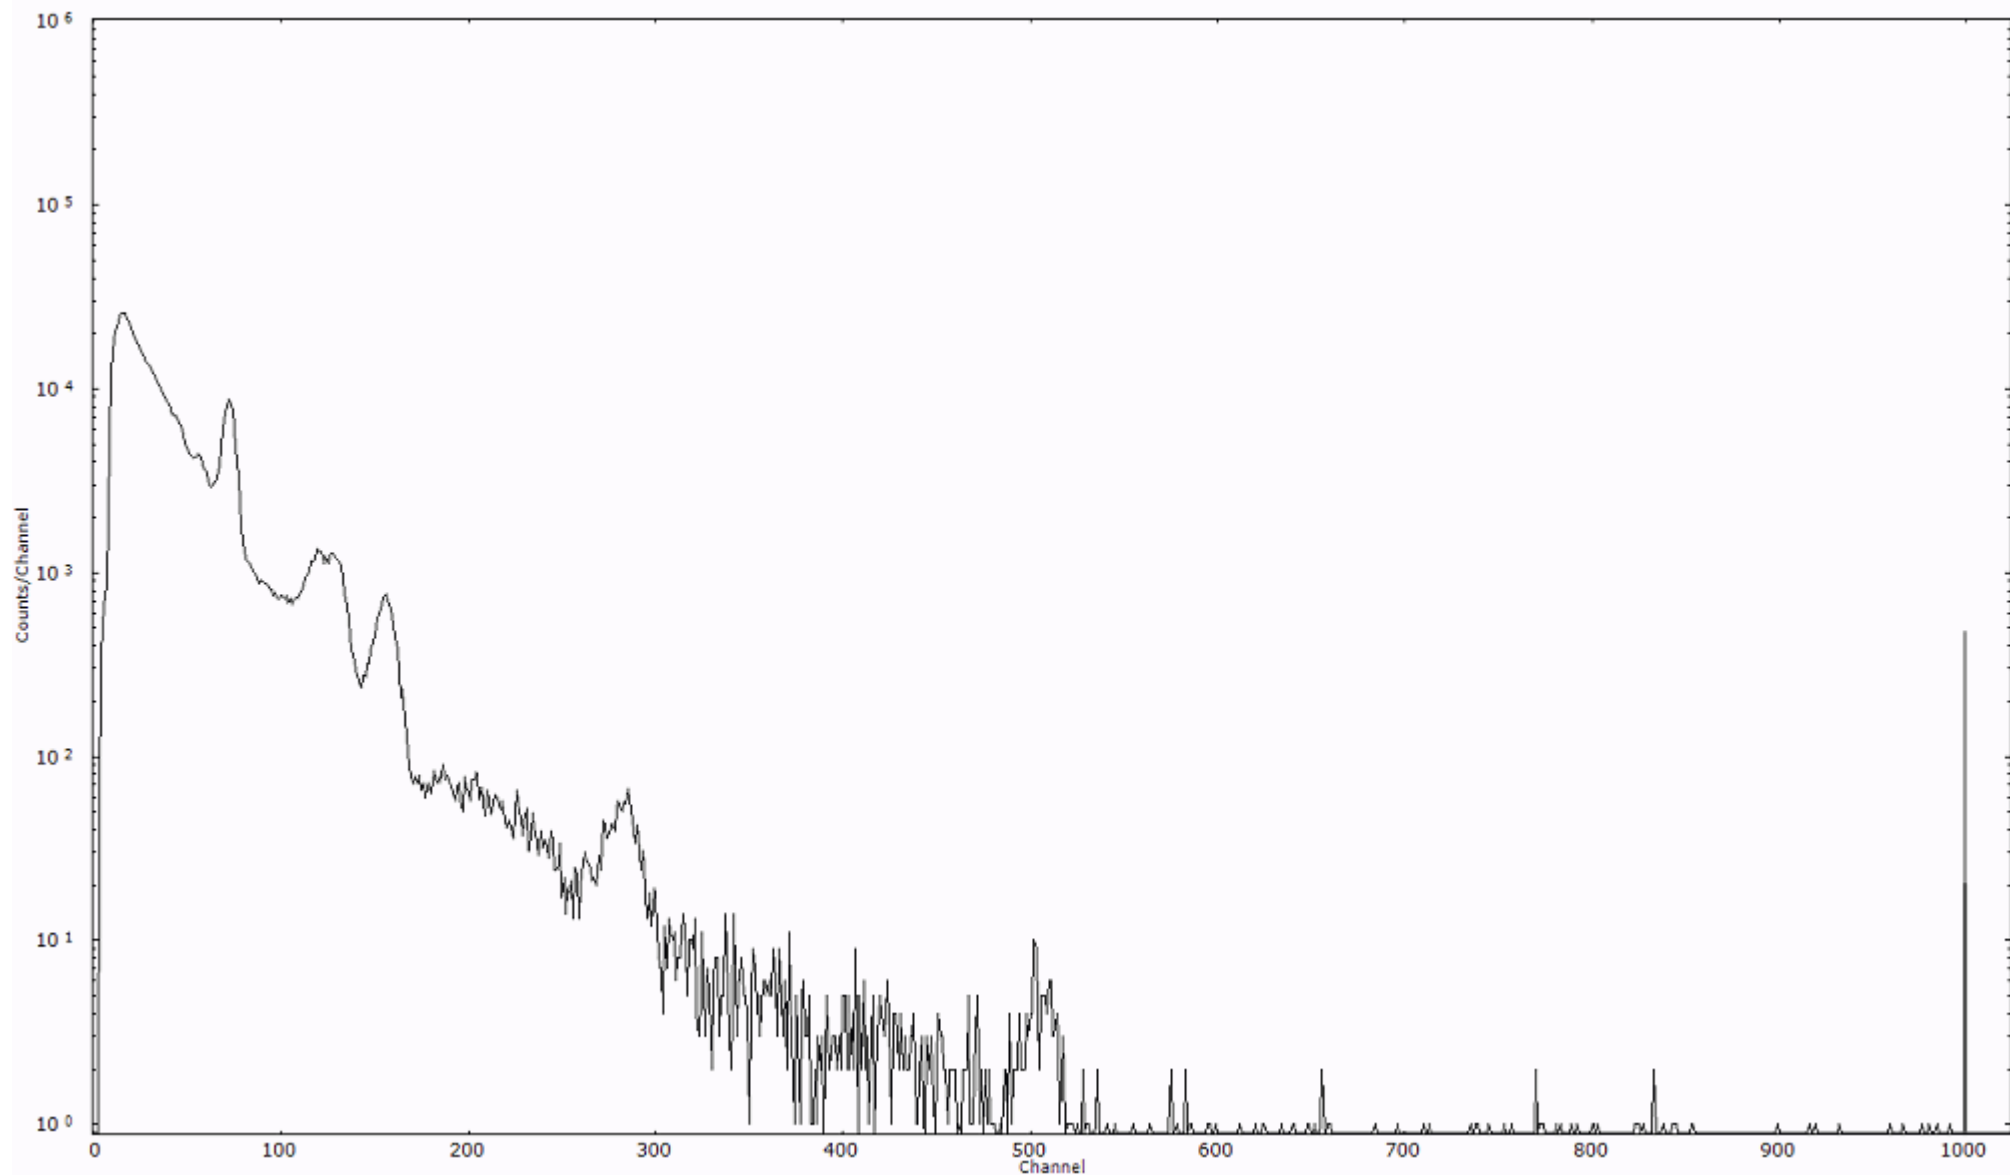

スペクトルグラフ
測定コード 阿字ヶ浦110328A045

検出器番号 13105
測定日時 2011年03月28日 07時30分

ライブタイム 600 秒
リアルタイム 600 秒