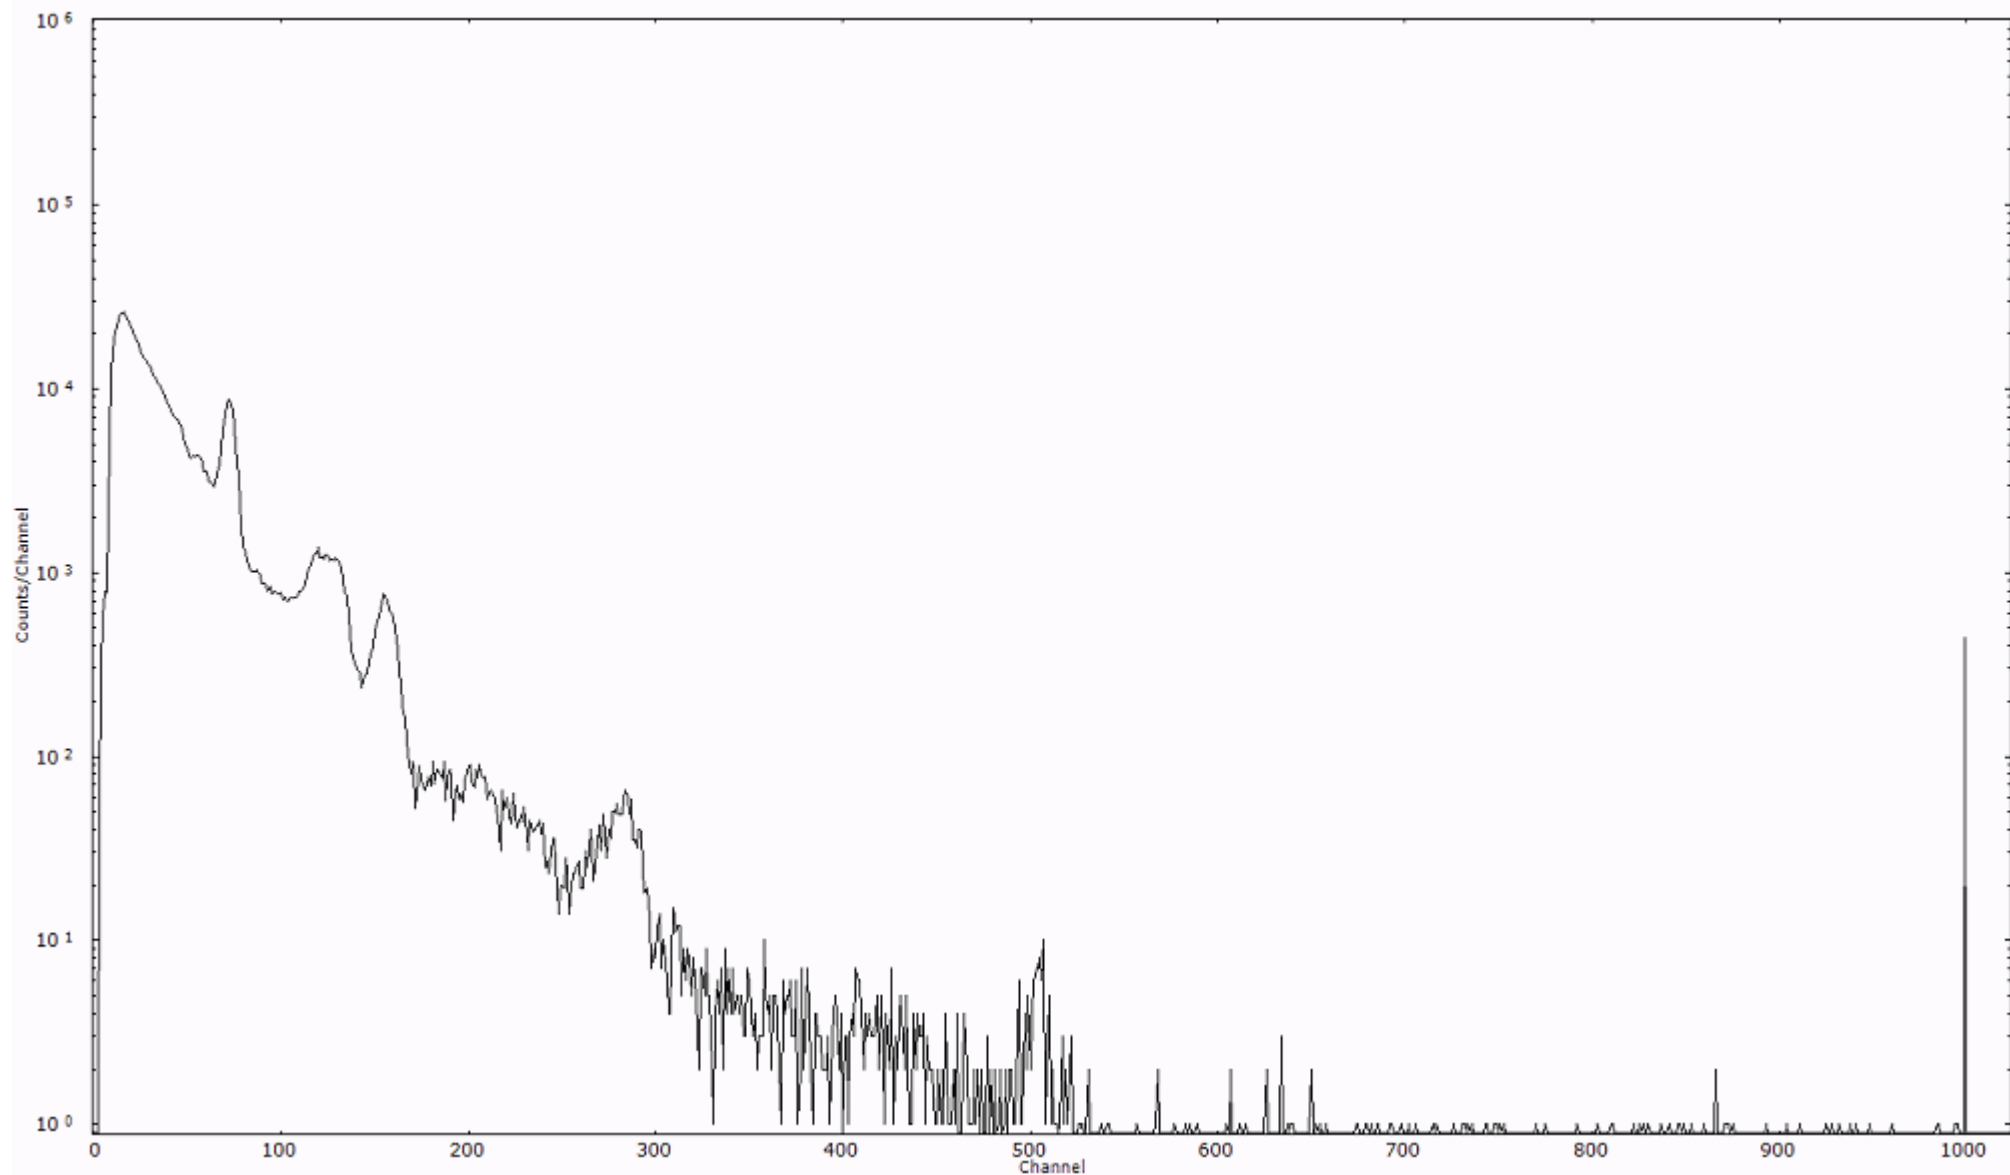

検出器番号 13105
測定日時 2011年03月28日 06時20分

ライブタイム 600 秒
リアルタイム 600 秒

スペクトルグラフ
測定コード 阿字ヶ浦110328A039

検出器番号 13105
測定日時 2011年03月28日 06時30分

ライブタイム 600 秒
リアルタイム 600 秒

スペクトルグラフ
測定コード 阿字ヶ浦110328A040

検出器番号 13105
測定日時 2011年03月28日 06時40分