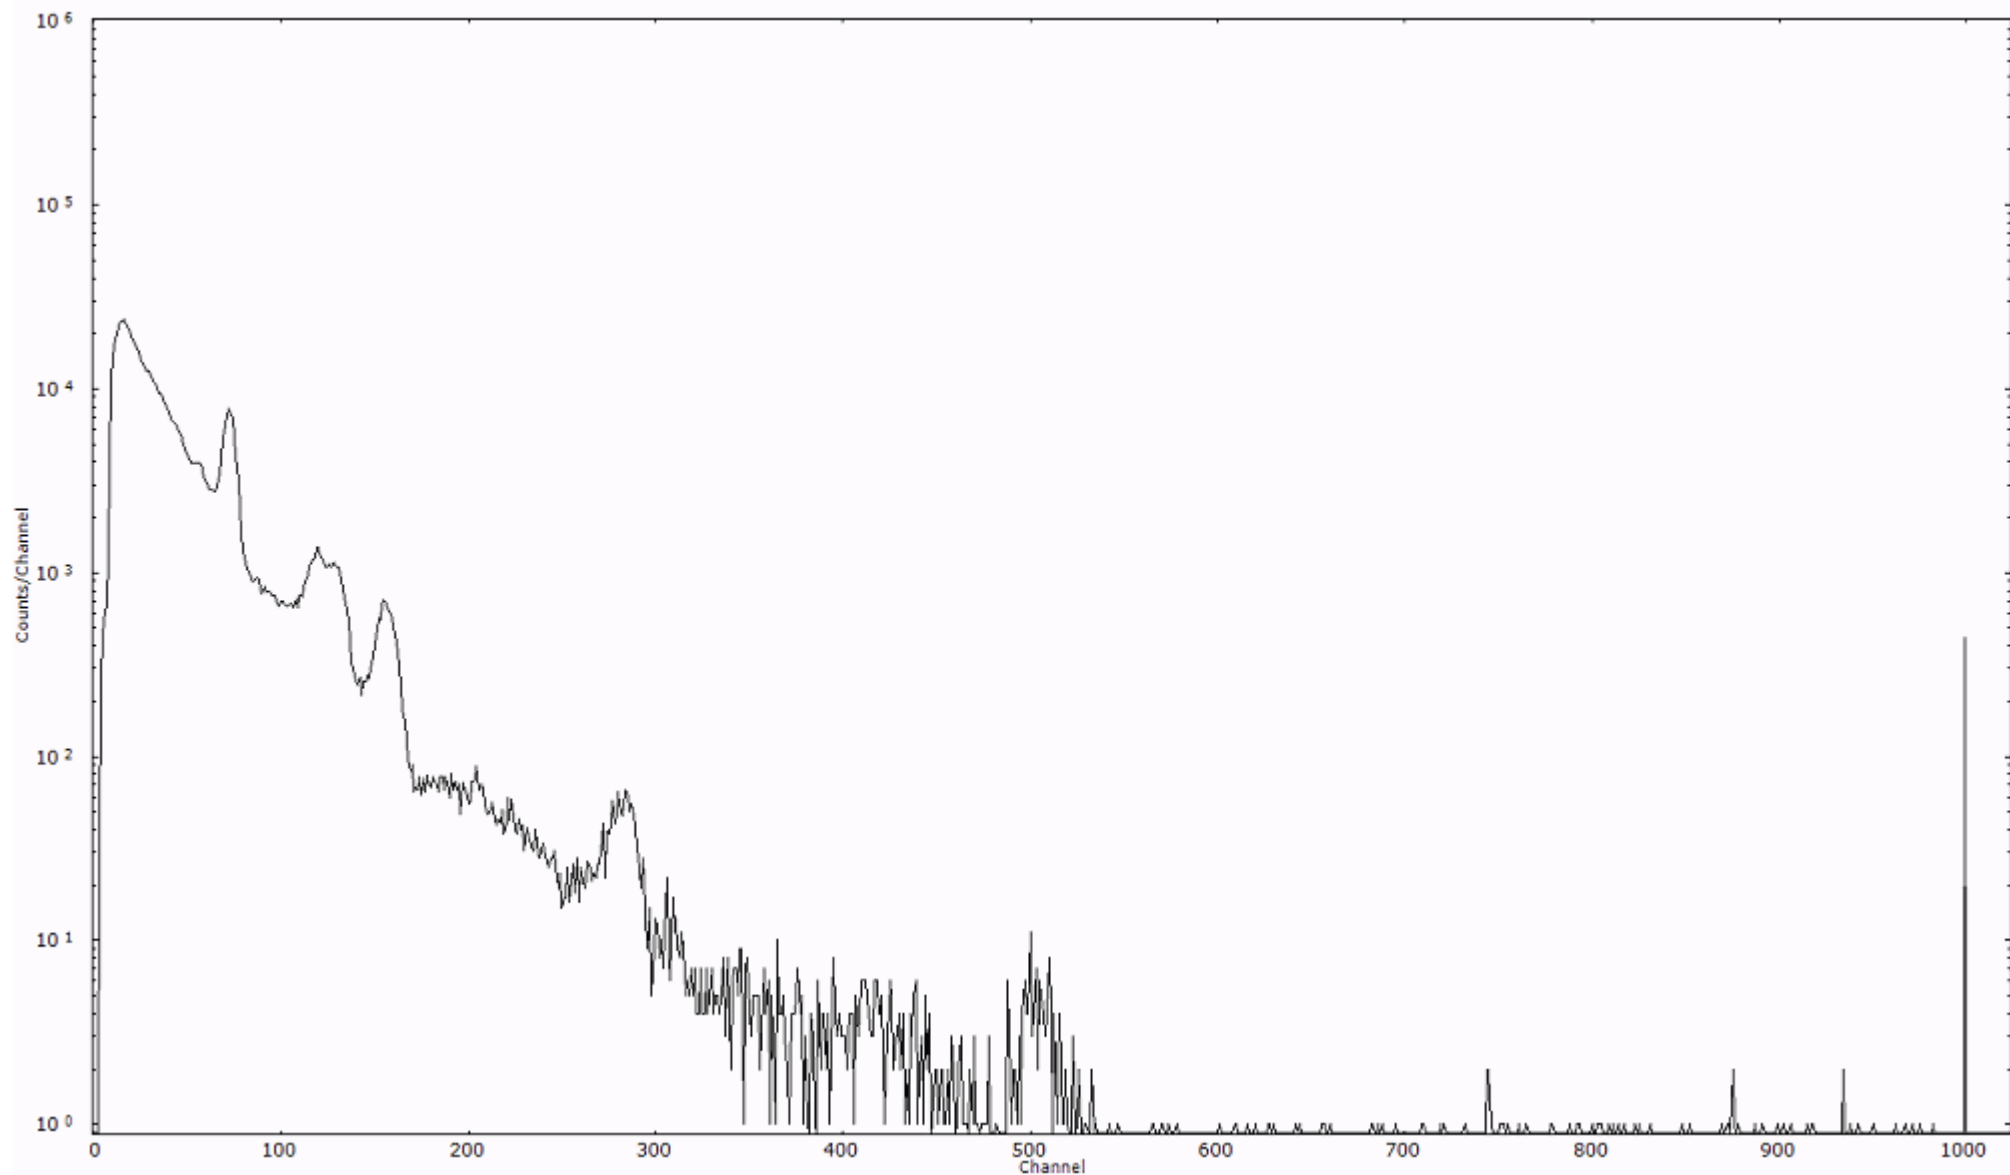

スペクトルグラフ
測定コード 阿字ヶ浦110329P022

検出器番号 13105
測定日時 2011年03月29日 15時50分

ライブタイム 600 秒
リアルタイム 600 秒