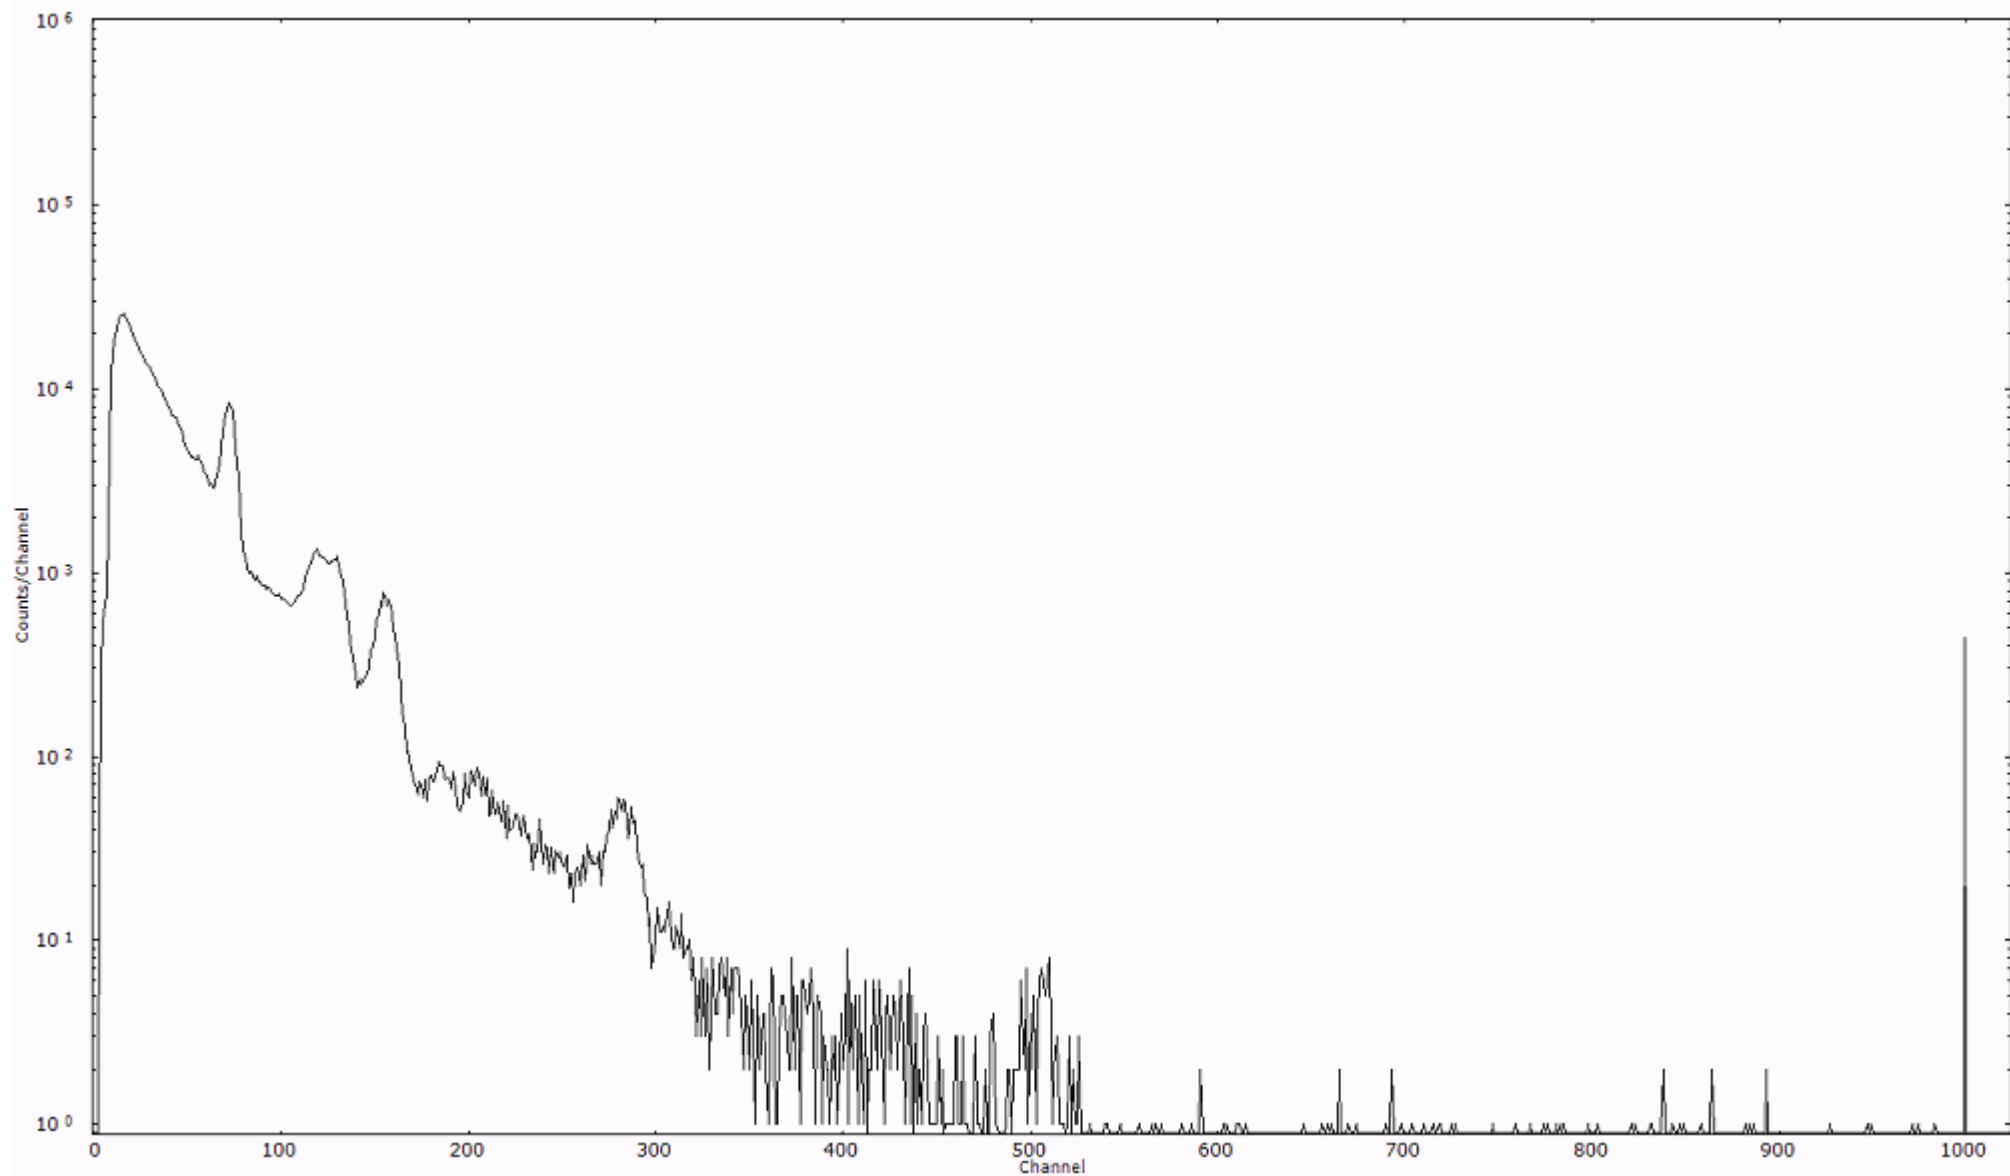

ライブタイム 600 秒
リアルタイム 600 秒

スペクトルグラフ
測定コード 阿字ヶ浦110328P003

検出器番号 13105
測定日時 2011年03月28日 12時40分

ライブタイム 600 秒
リアルタイム 600 秒

スペクトルグラフ
測定コード 阿字ヶ浦110328P004

検出器番号 13105
測定日時 2011年03月28日 12時50分

ライブタイム 600 秒
リアルタイム 600 秒