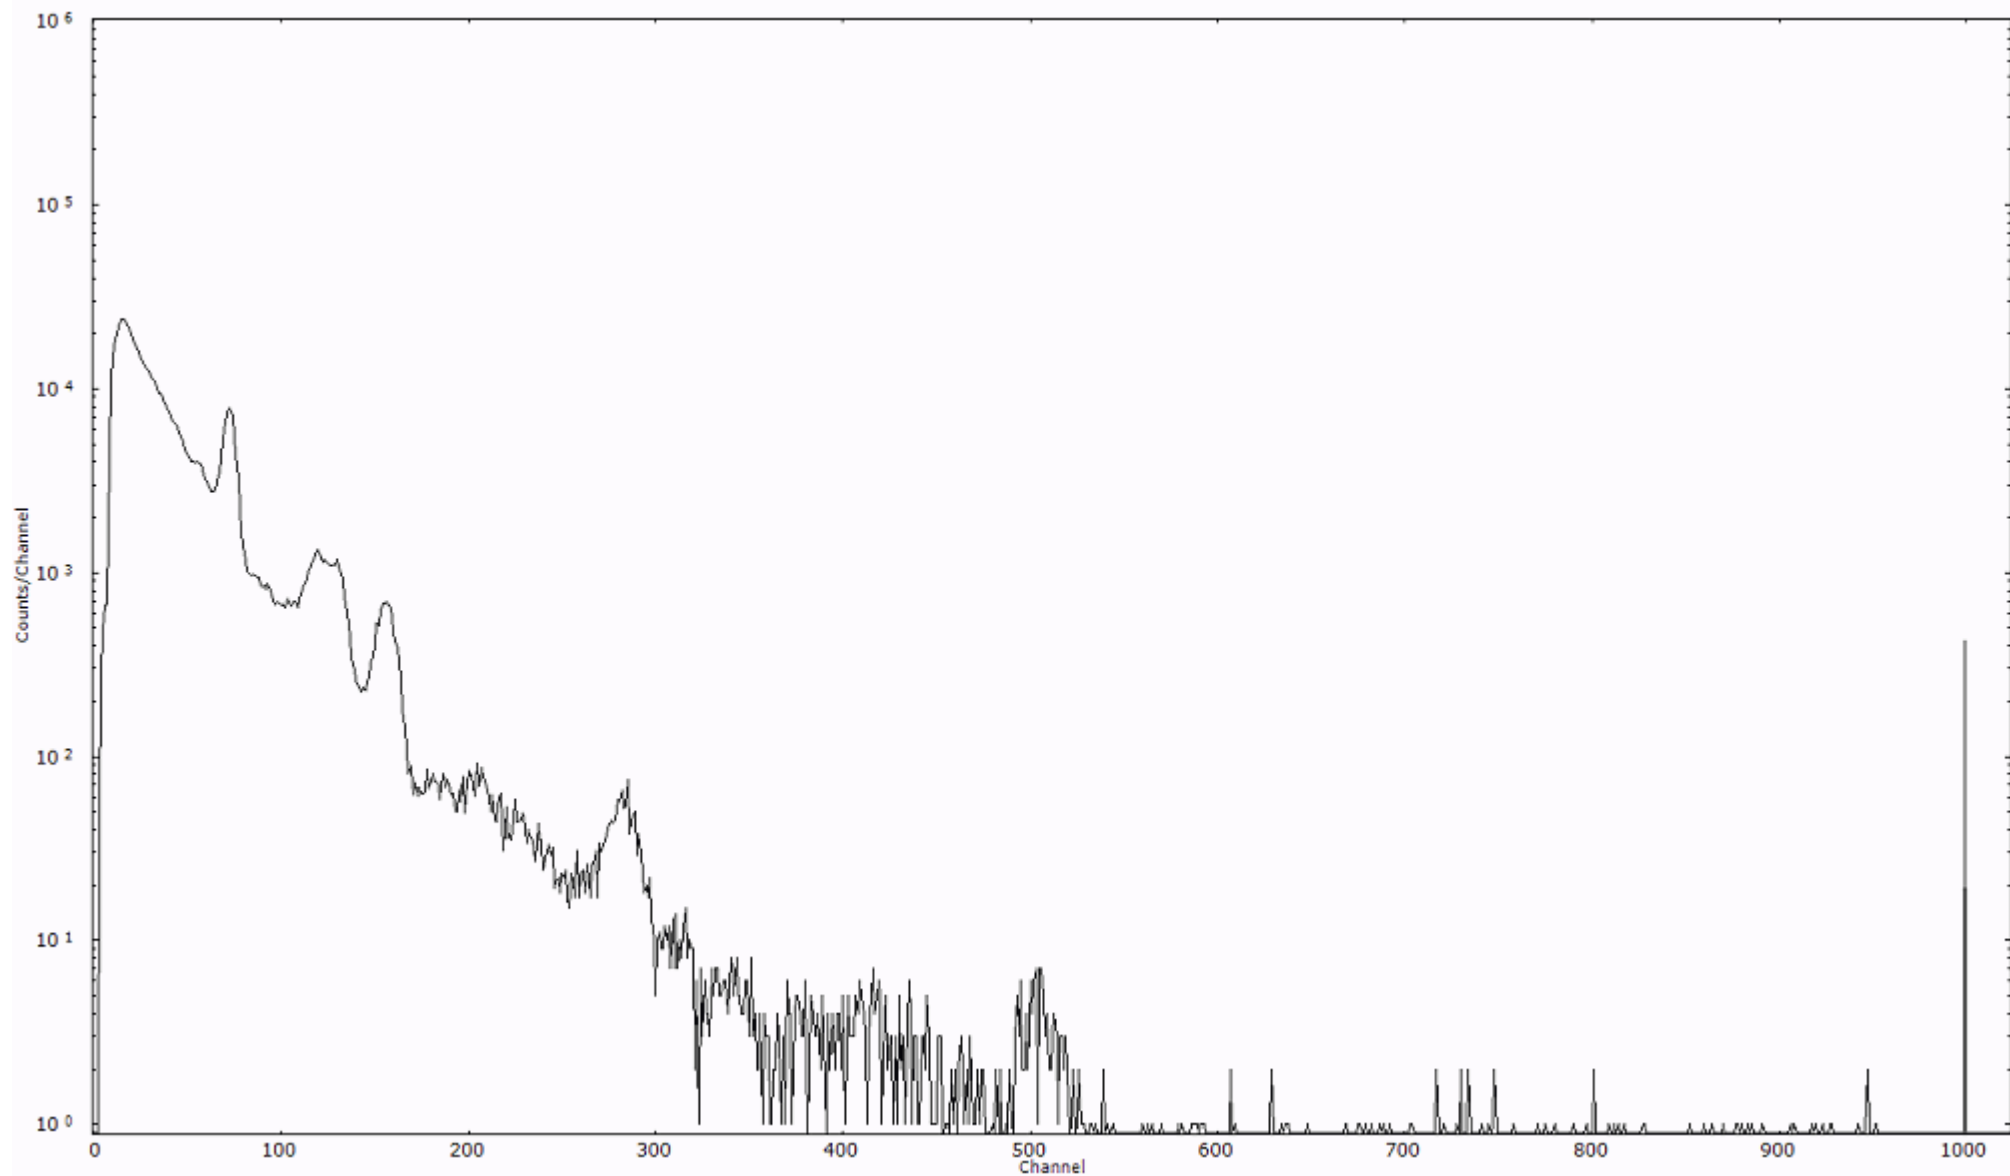

スペクトルグラフ
測定コード 阿字ヶ浦110329P006

検出器番号 13105
測定日時 2011年03月29日 13時10分

ライブタイム 600 秒
リアルタイム 600 秒