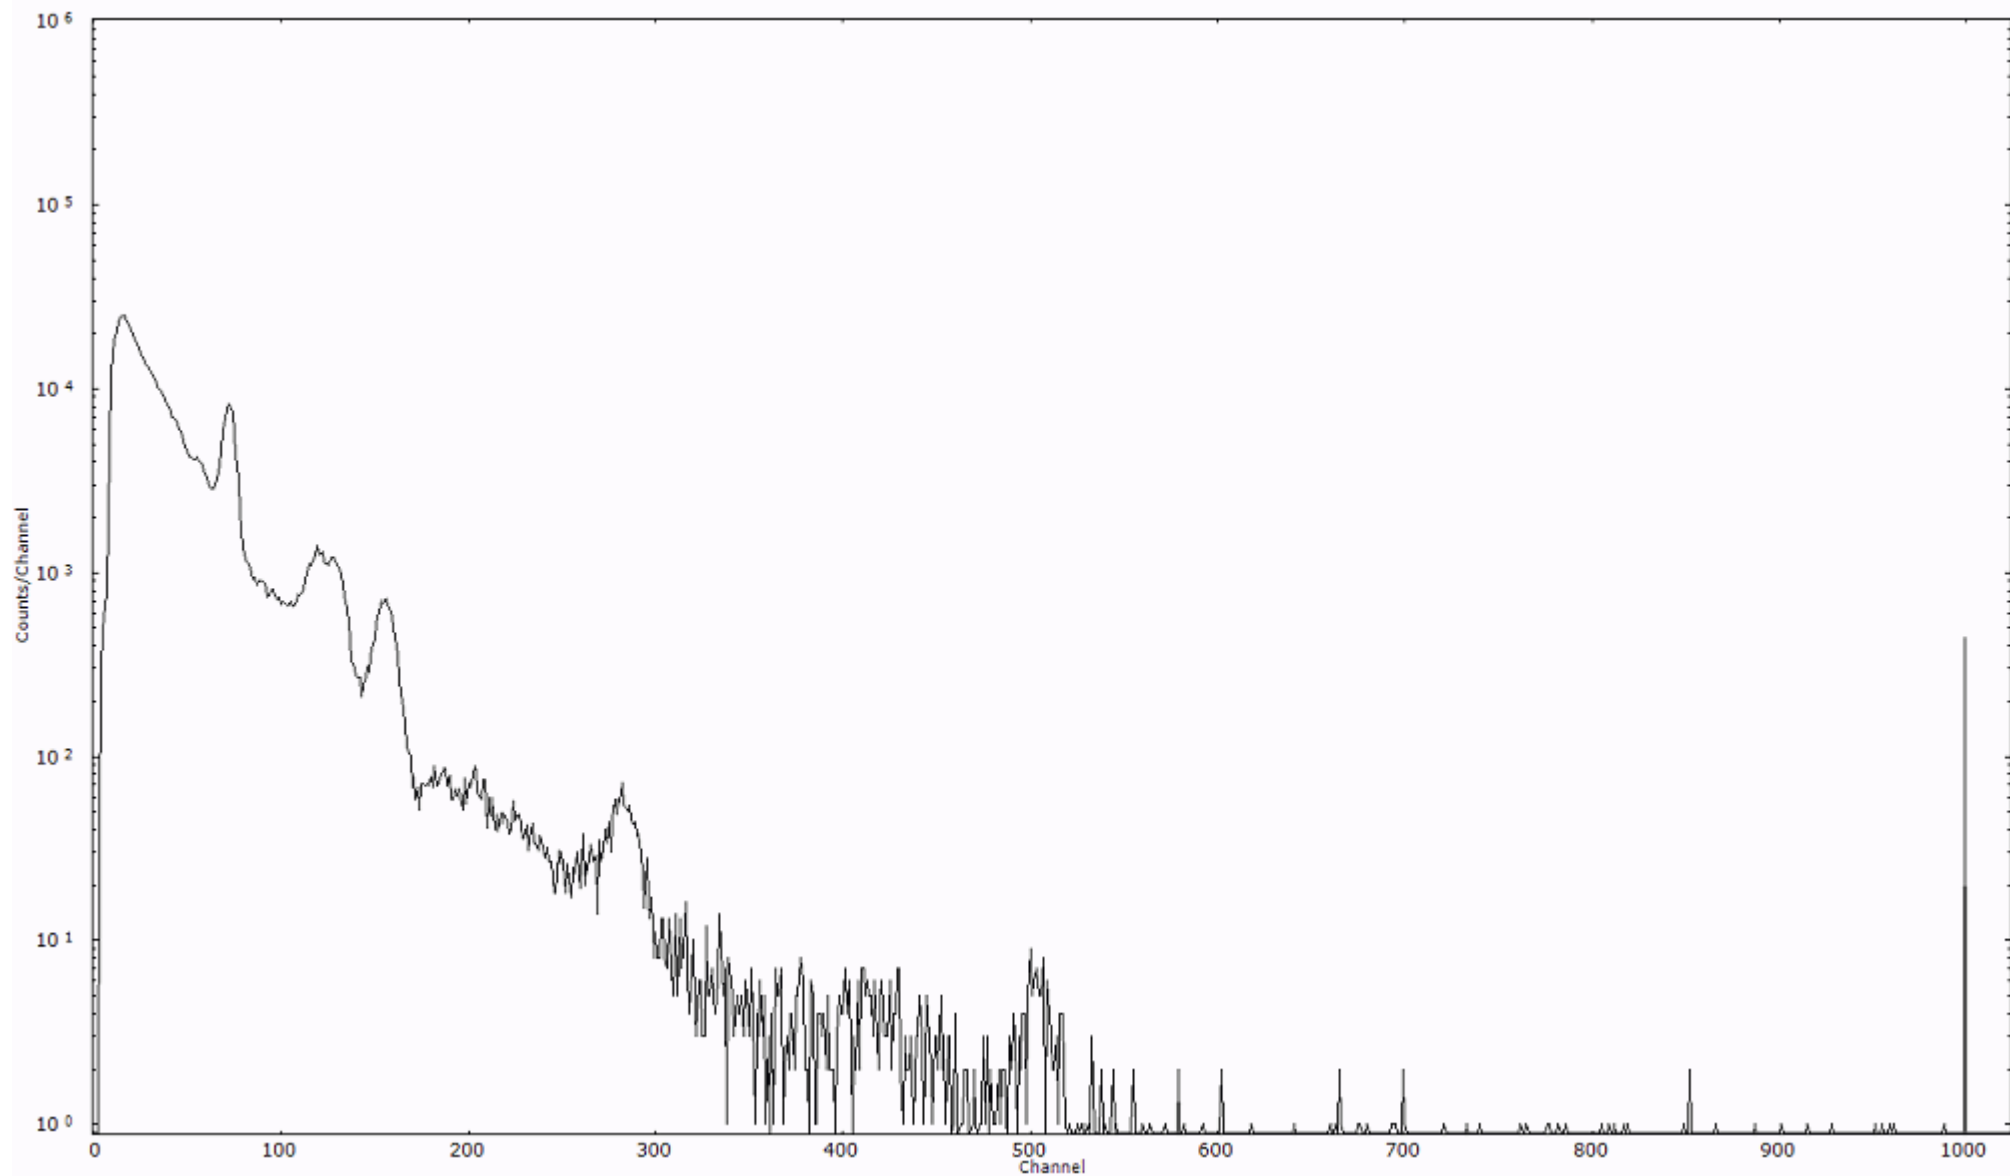

検出器番号 13105
測定日時 2011年03月28日 21時30分

ライブタイム 600 秒
リアルタイム 600 秒

スペクトルグラフ
測定コード 阿字ヶ浦110328P057

検出器番号 13105
測定日時 2011年03月28日 21時40分

ライブタイム 600 秒
リアルタイム 600 秒

スペクトルグラフ
測定コード 阿字ヶ浦110328P058

検出器番号 13105
測定日時 2011年03月28日 21時50分