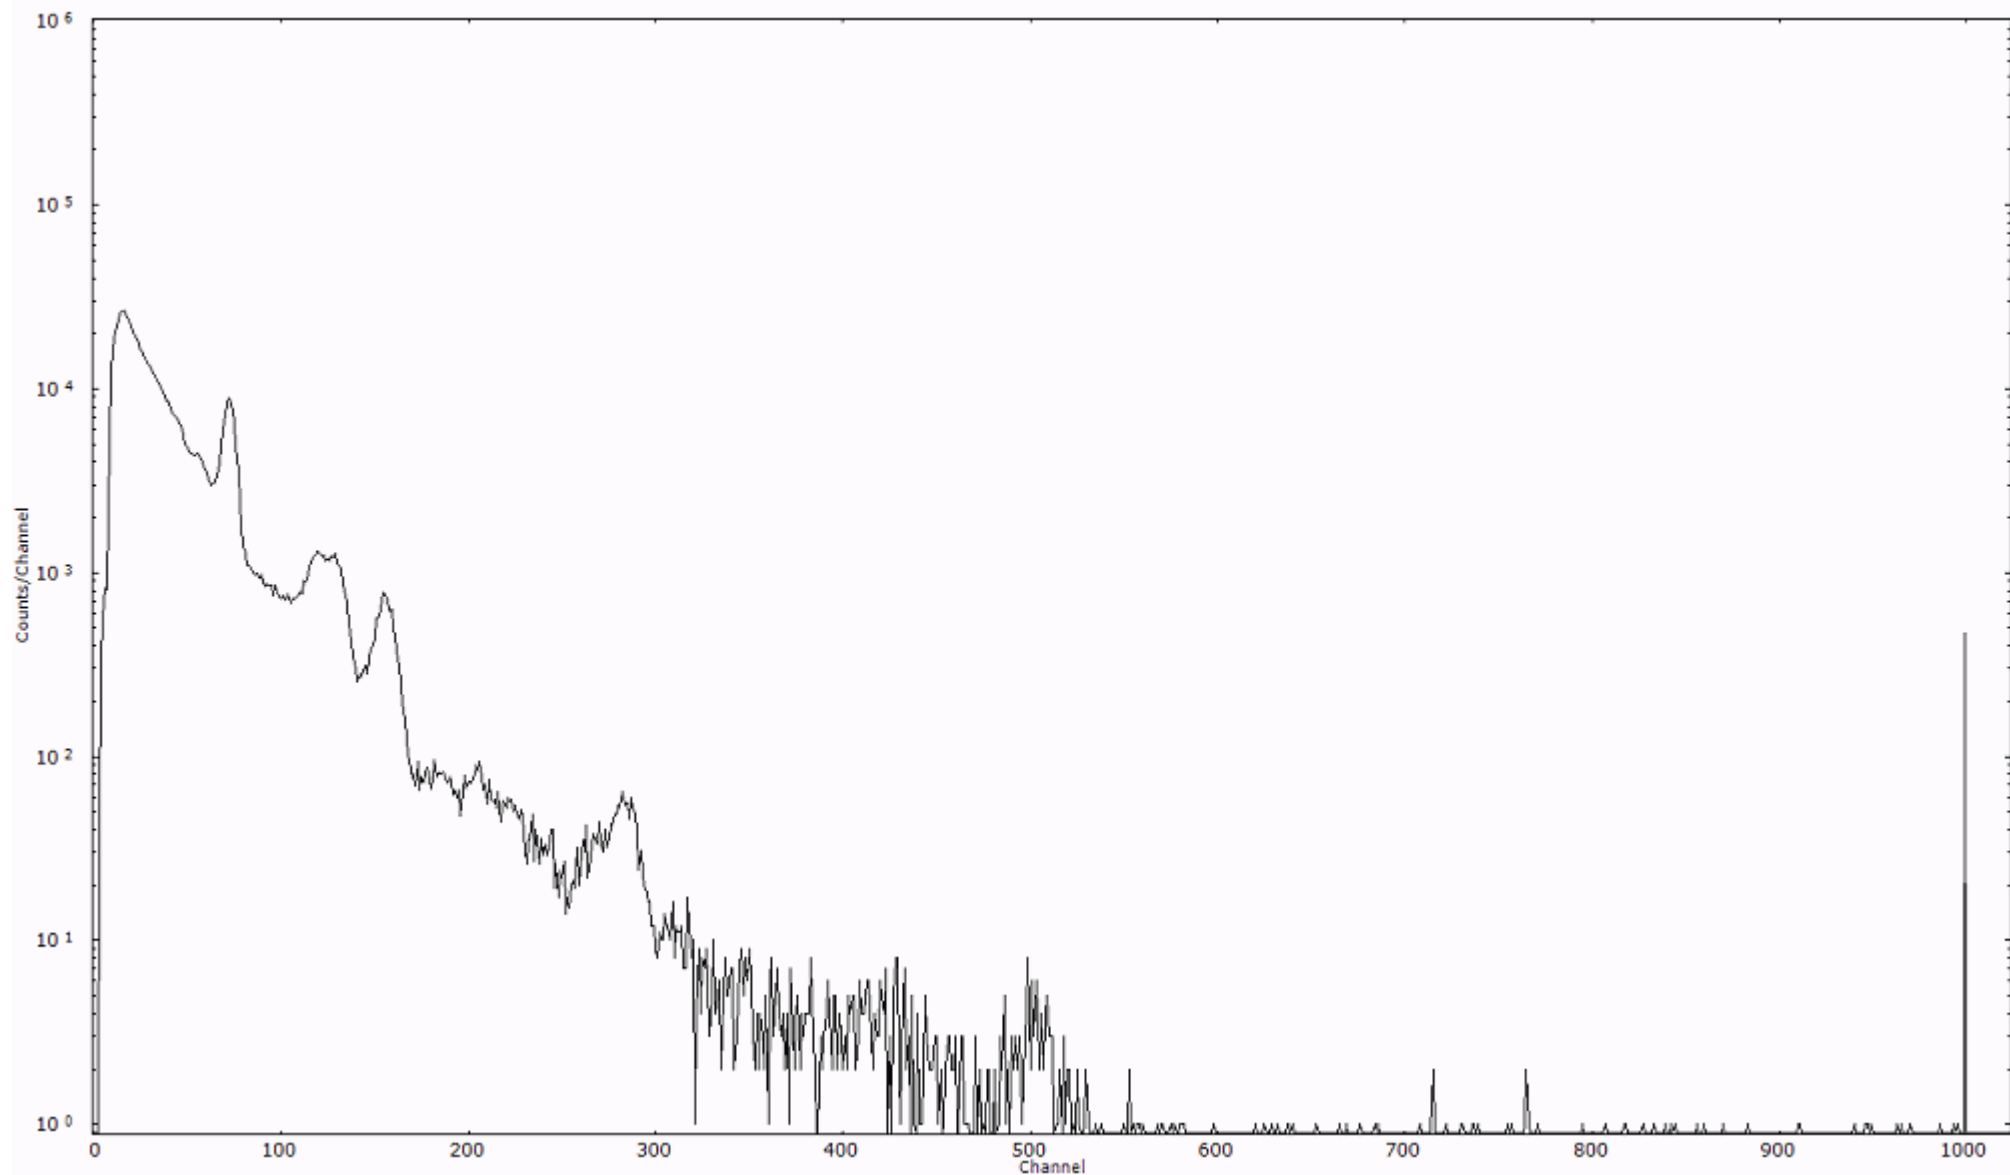

検出器番号 13105
測定日時 2011年03月28日 02時50分

ライブタイム 600 秒
リアルタイム 600 秒

スペクトルグラフ
測定コード 阿字ヶ浦110328A018

検出器番号 13105
測定日時 2011年03月28日 03時00分

ライブタイム 600 秒
リアルタイム 600 秒

スペクトルグラフ
測定コード 阿字ヶ浦110328A019

検出器番号 13105
測定日時 2011年03月28日 03時10分