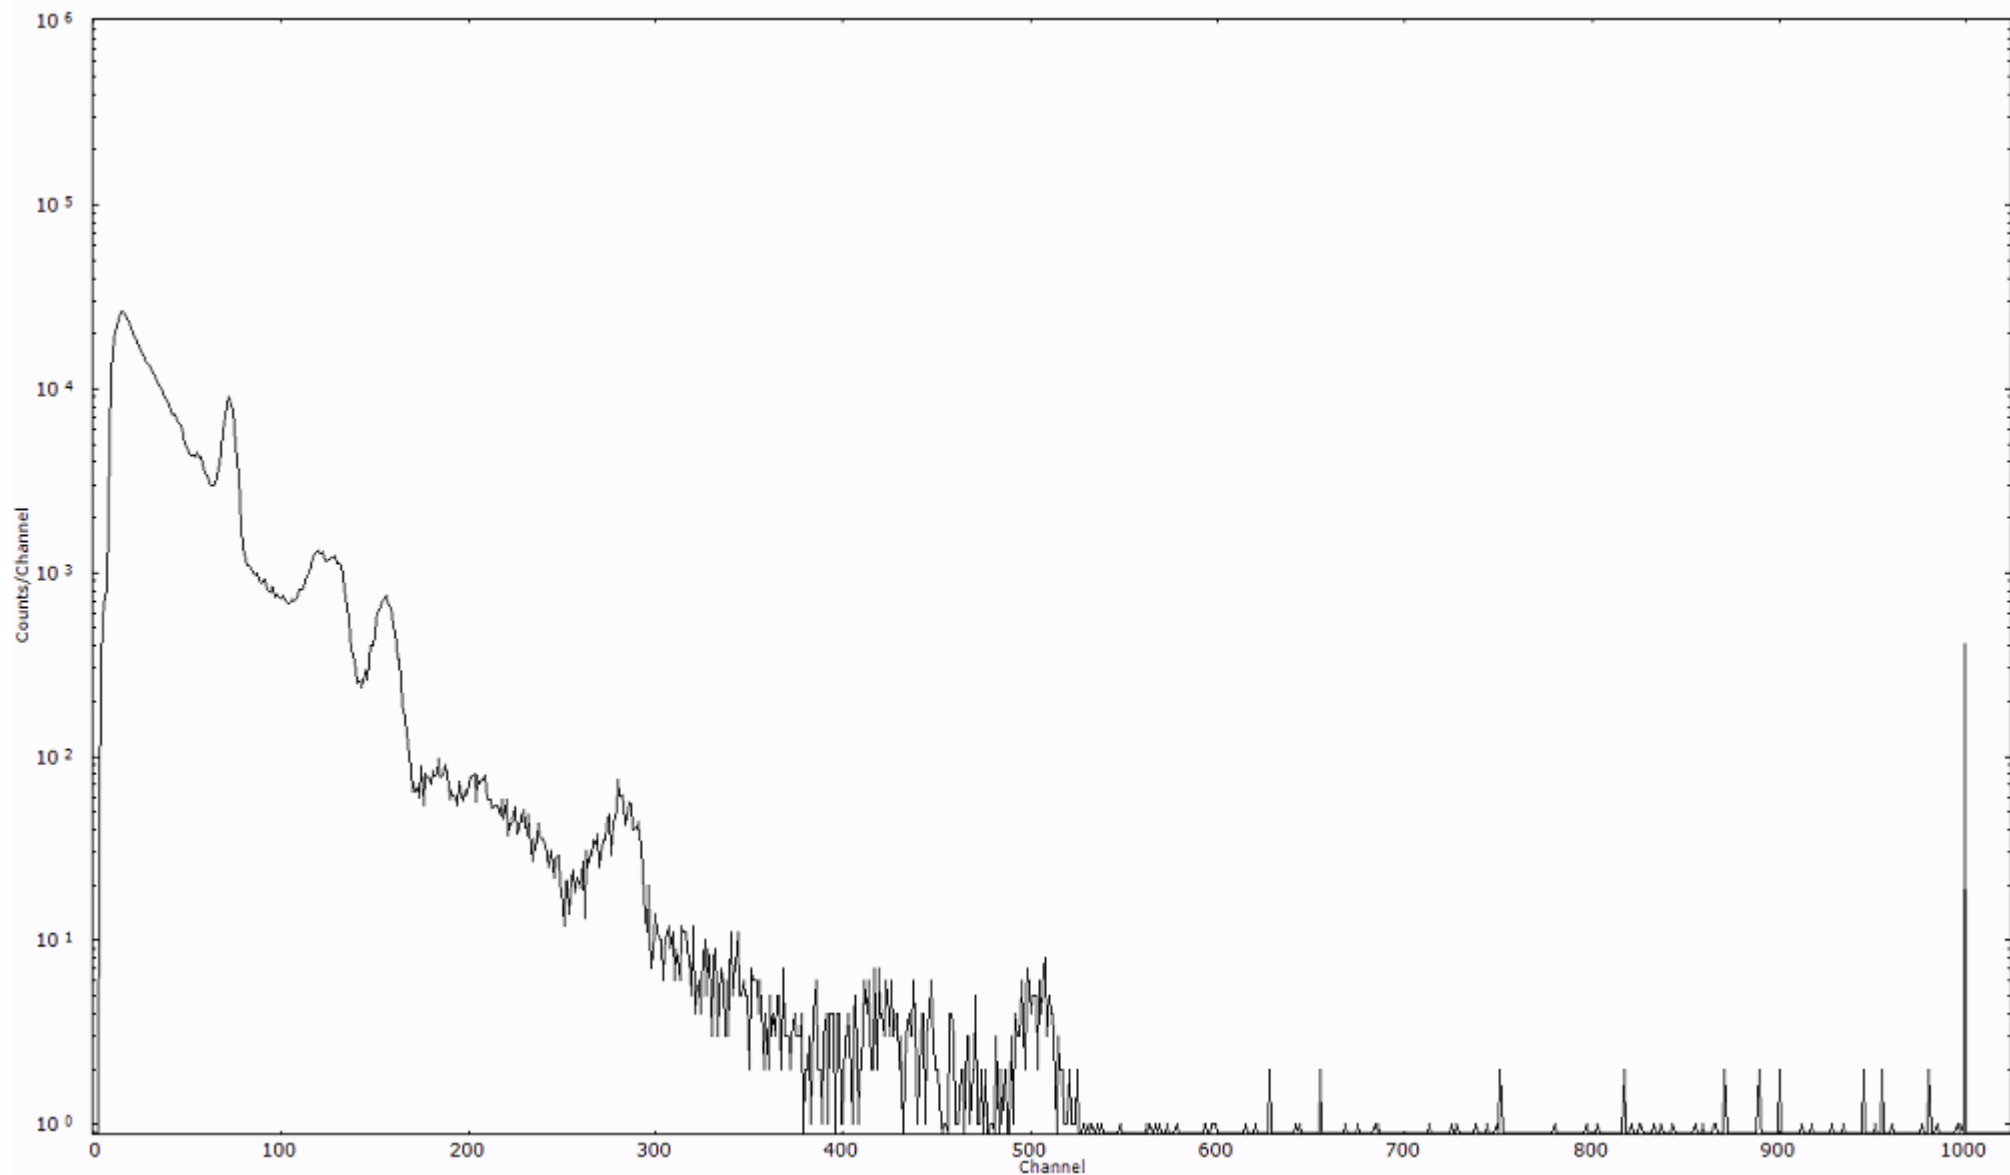

ライブタイム 600 秒
リアルタイム 600 秒

スペクトルグラフ
測定コード 阿字ヶ浦110328A041

検出器番号 13105
測定日時 2011年03月28日 06時50分

ライブタイム 600 秒
リアルタイム 600 秒

スペクトルグラフ
測定コード 阿字ヶ浦110328A042

検出器番号 13105
測定日時 2011年03月28日 07時00分

ライブタイム 600 秒
リアルタイム 600 秒