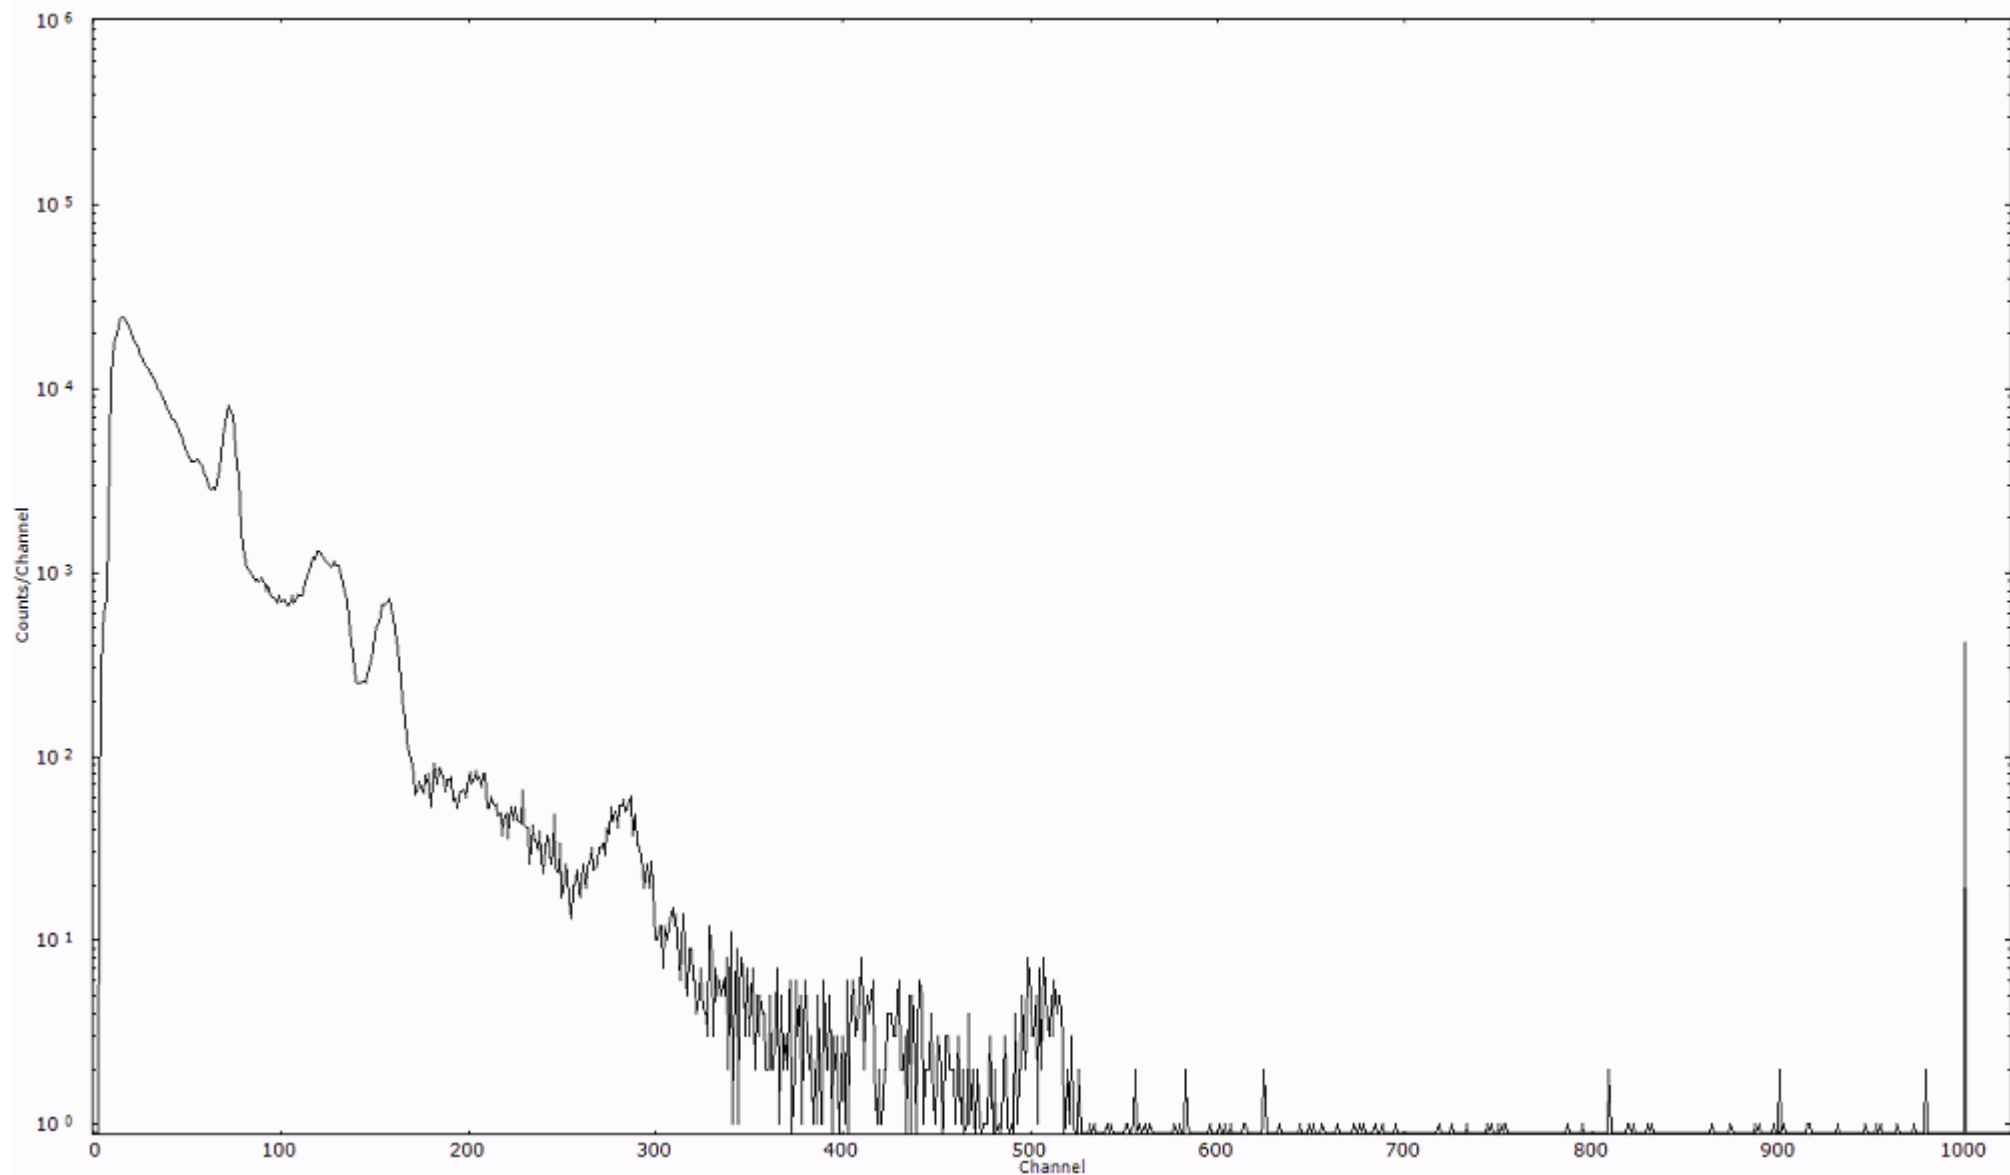

スペクトルグラフ
測定コード 阿字ヶ浦110329A048

検出器番号 13105
測定日時 2011年03月29日 08時00分

ライブタイム 600 秒
リアルタイム 600 秒