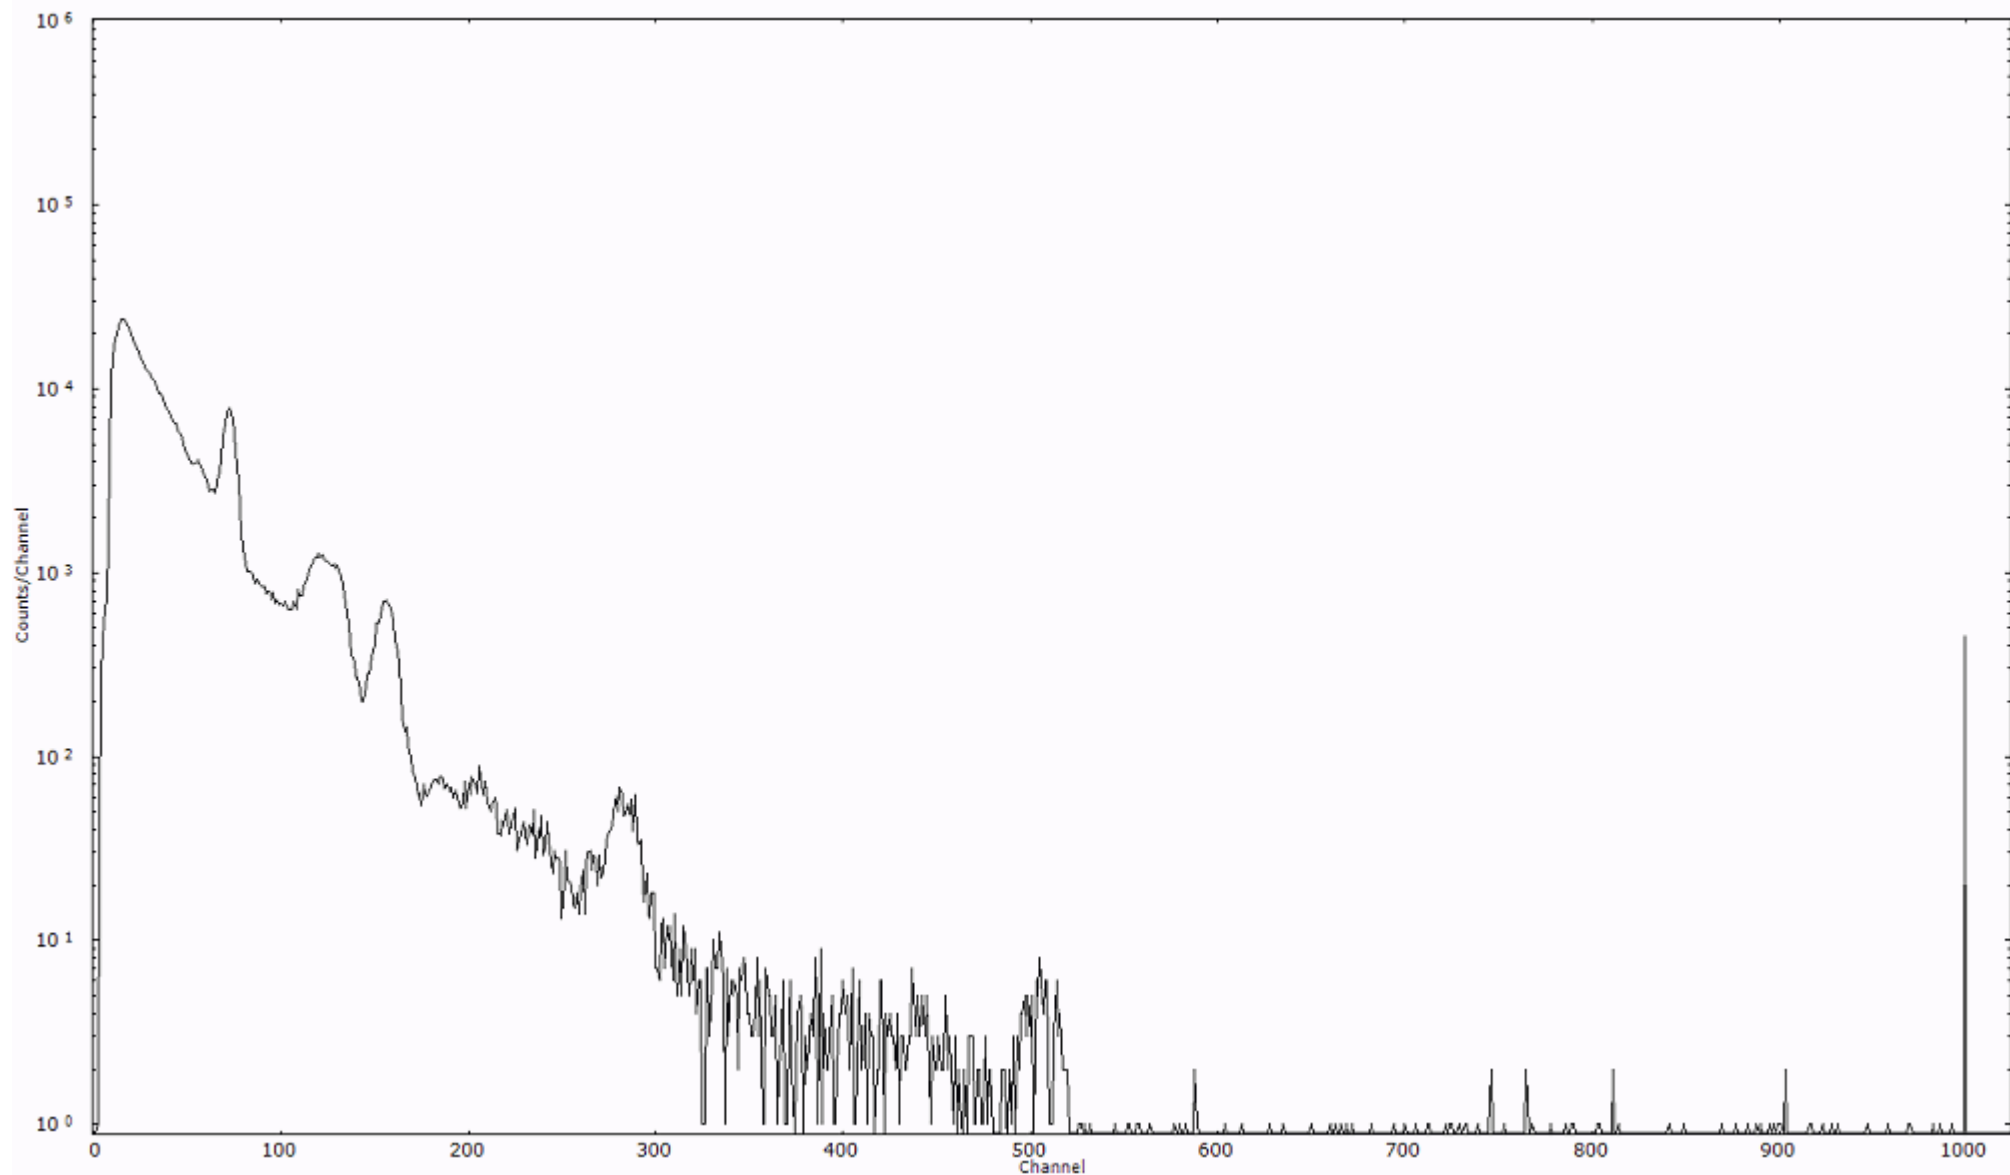

ライブタイム 600 秒
リアルタイム 600 秒

スペクトルグラフ
測定コード 阿字ヶ浦110329P013

検出器番号 13105
測定日時 2011年03月29日 14時20分

ライブタイム 600 秒
リアルタイム 600 秒

スペクトルグラフ
測定コード 阿字ヶ浦110329P014

検出器番号 13105
測定日時 2011年03月29日 14時30分

ライブタイム 600 秒
リアルタイム 600 秒