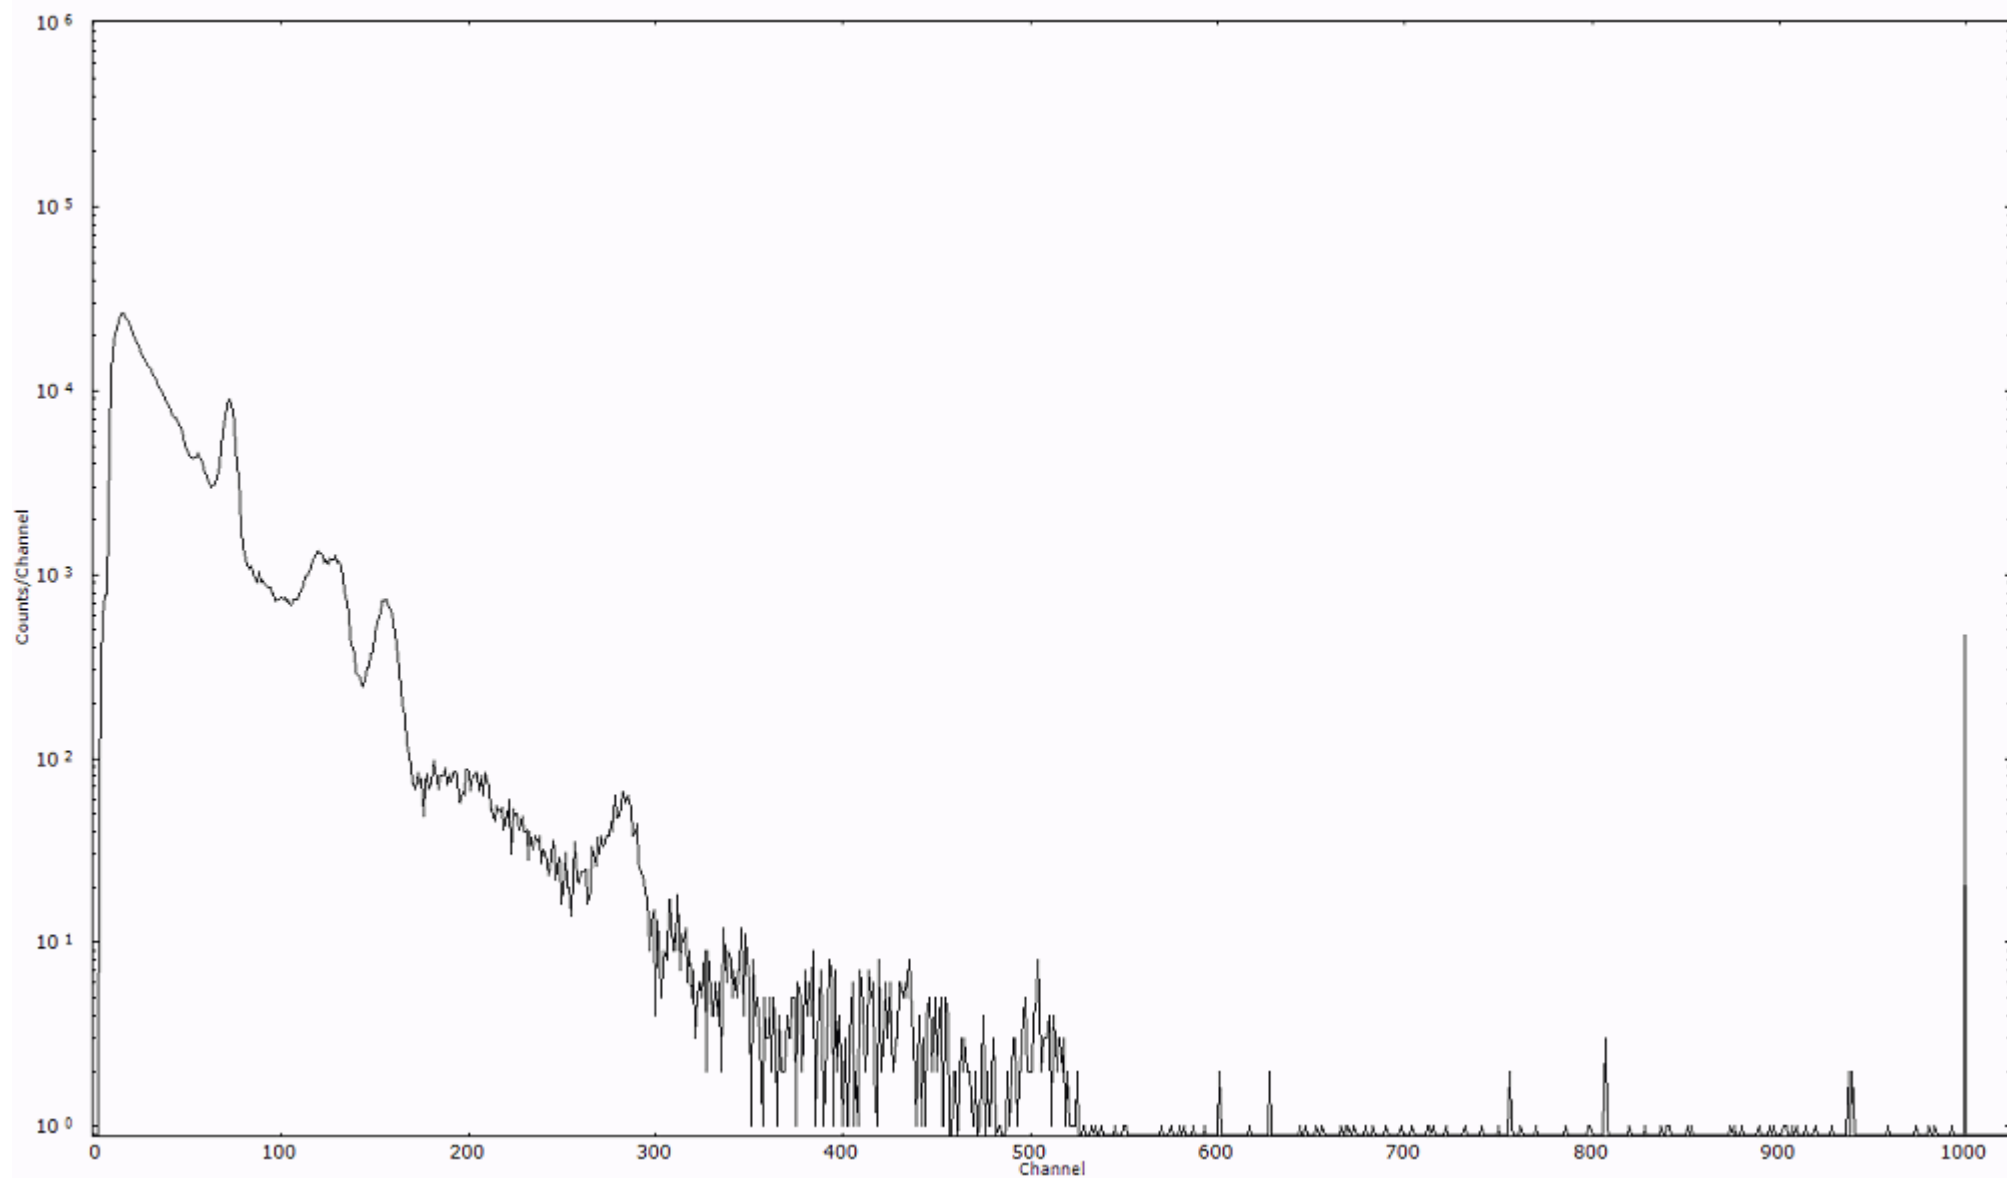

スペクトルグラフ
測定コード 阿字ヶ浦110328A019

検出器番号 13105
測定日時 2011年03月28日 03時10分

ライブタイム 600 秒
リアルタイム 600 秒