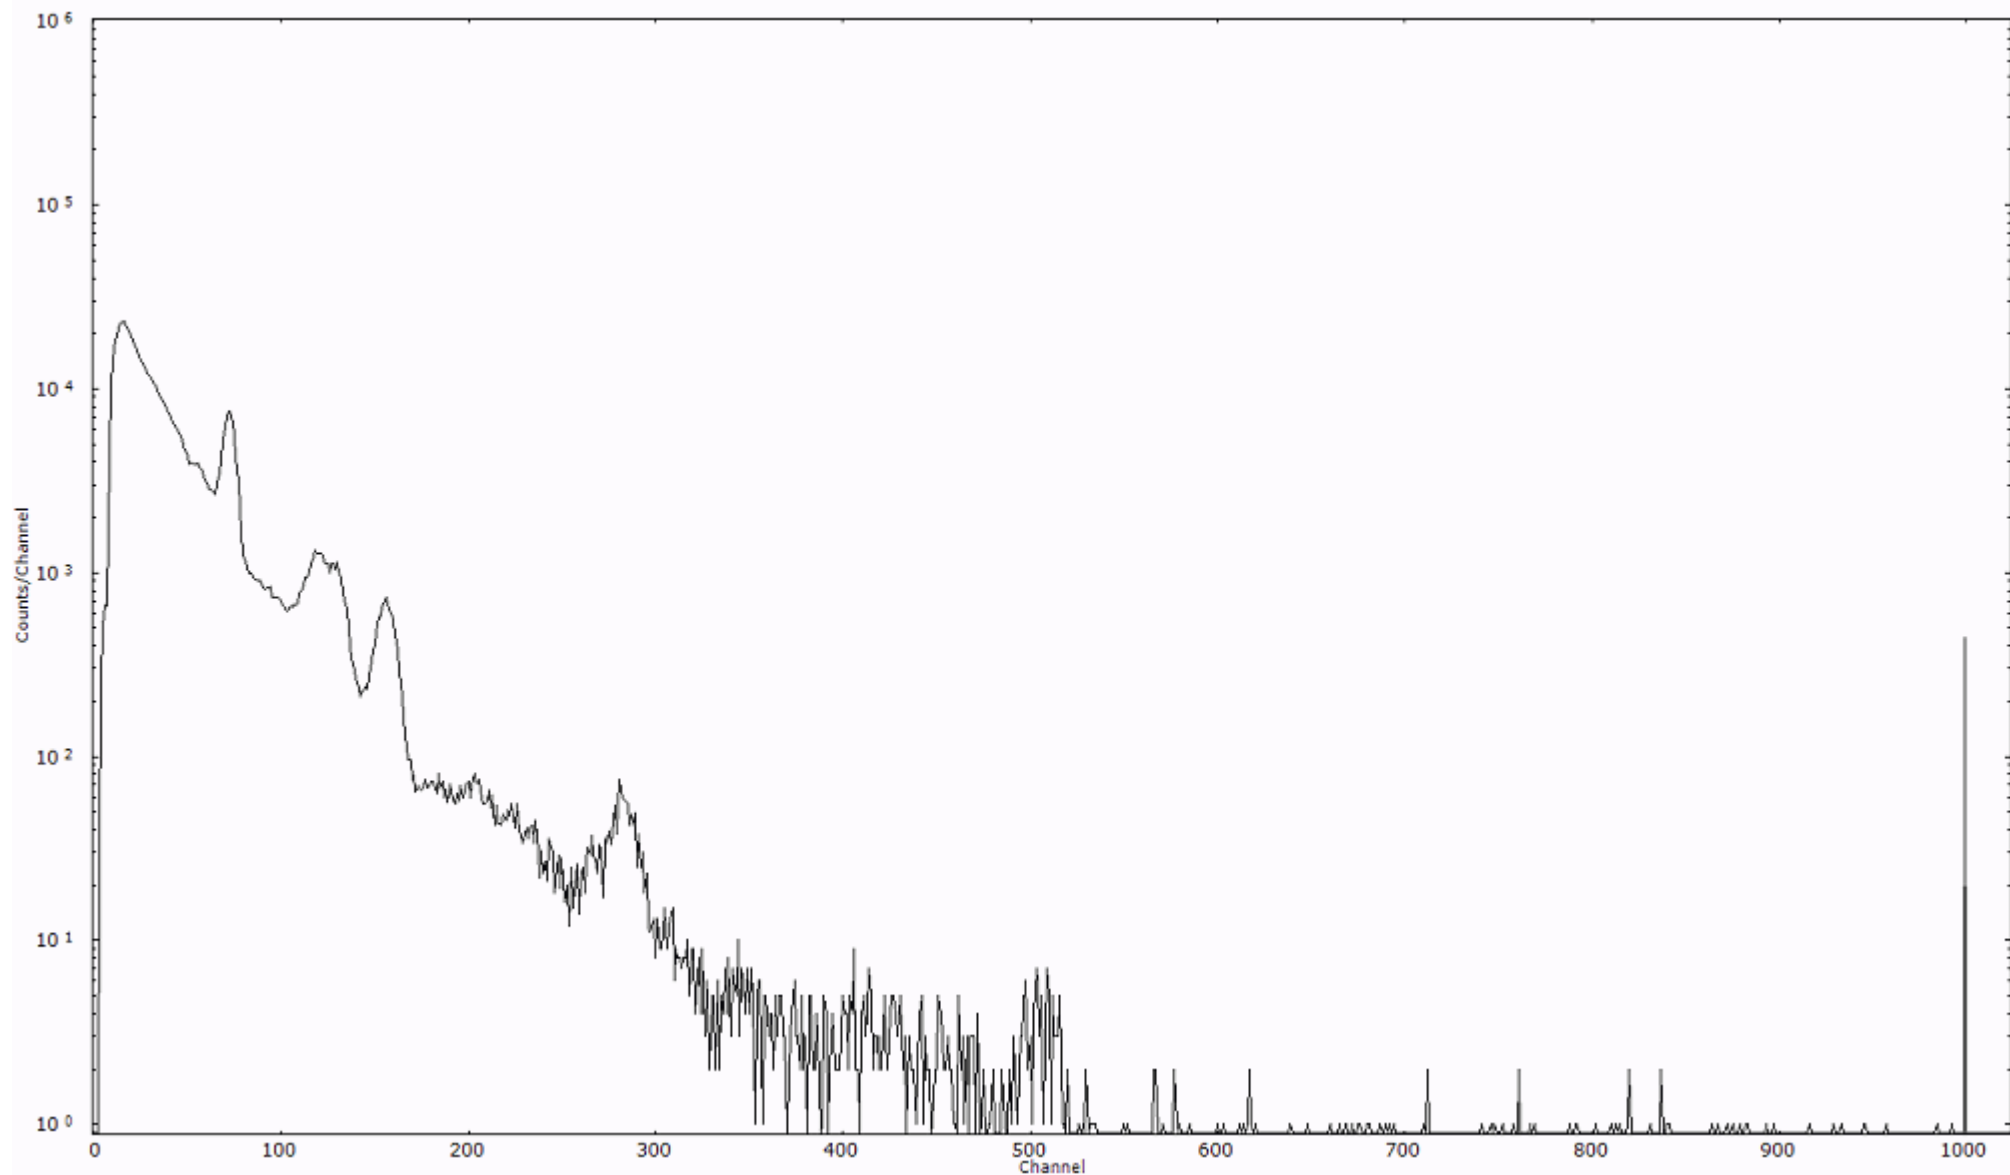

スペクトルグラフ
測定コード 阿字ヶ浦110329P062

検出器番号 13105
測定日時 2011年03月29日 22時30分

ライブタイム 600 秒
リアルタイム 600 秒