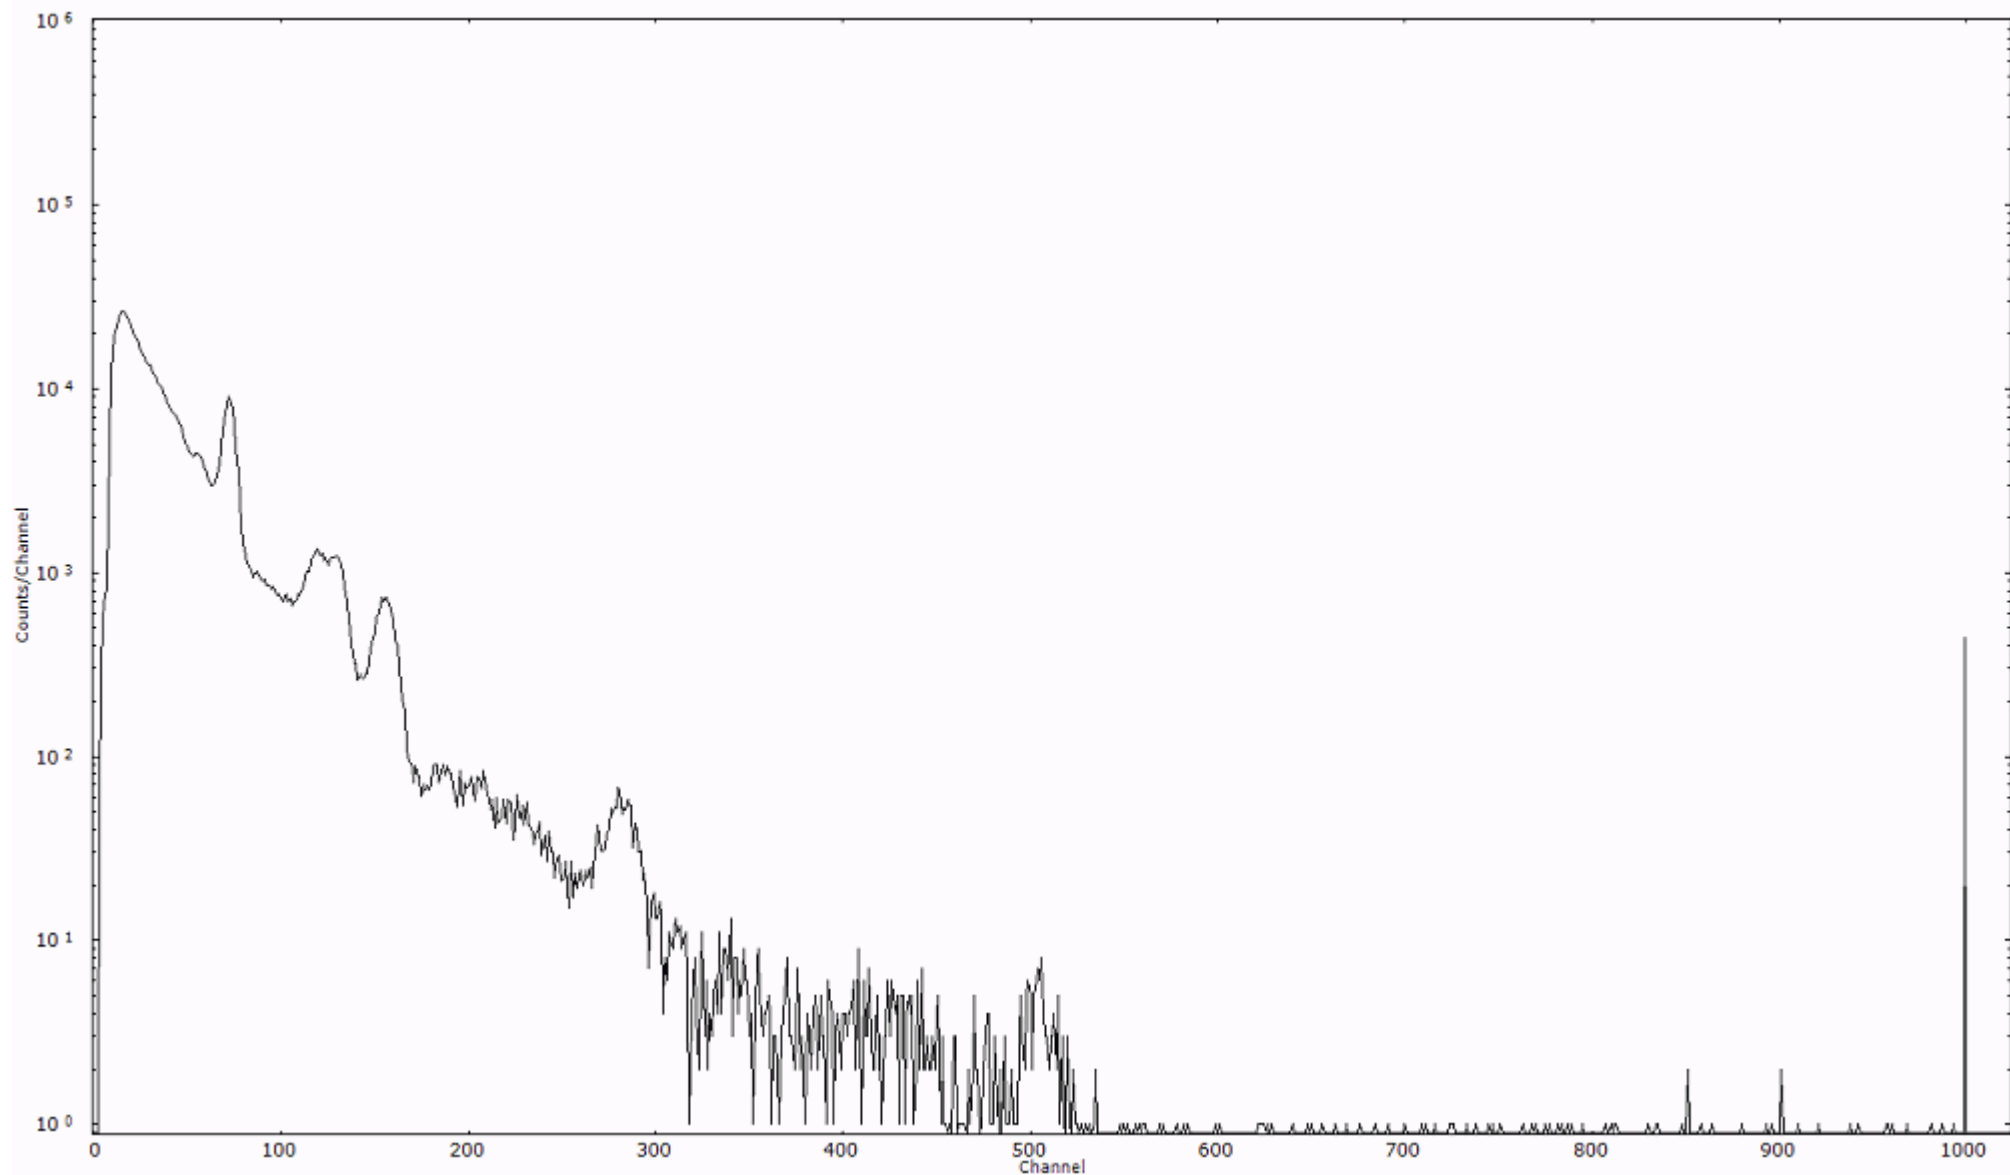

スペクトルグラフ
測定コード 阿字ヶ浦110328A020

検出器番号 13105
測定日時 2011年03月28日 03時20分

ライブタイム 600 秒
リアルタイム 600 秒