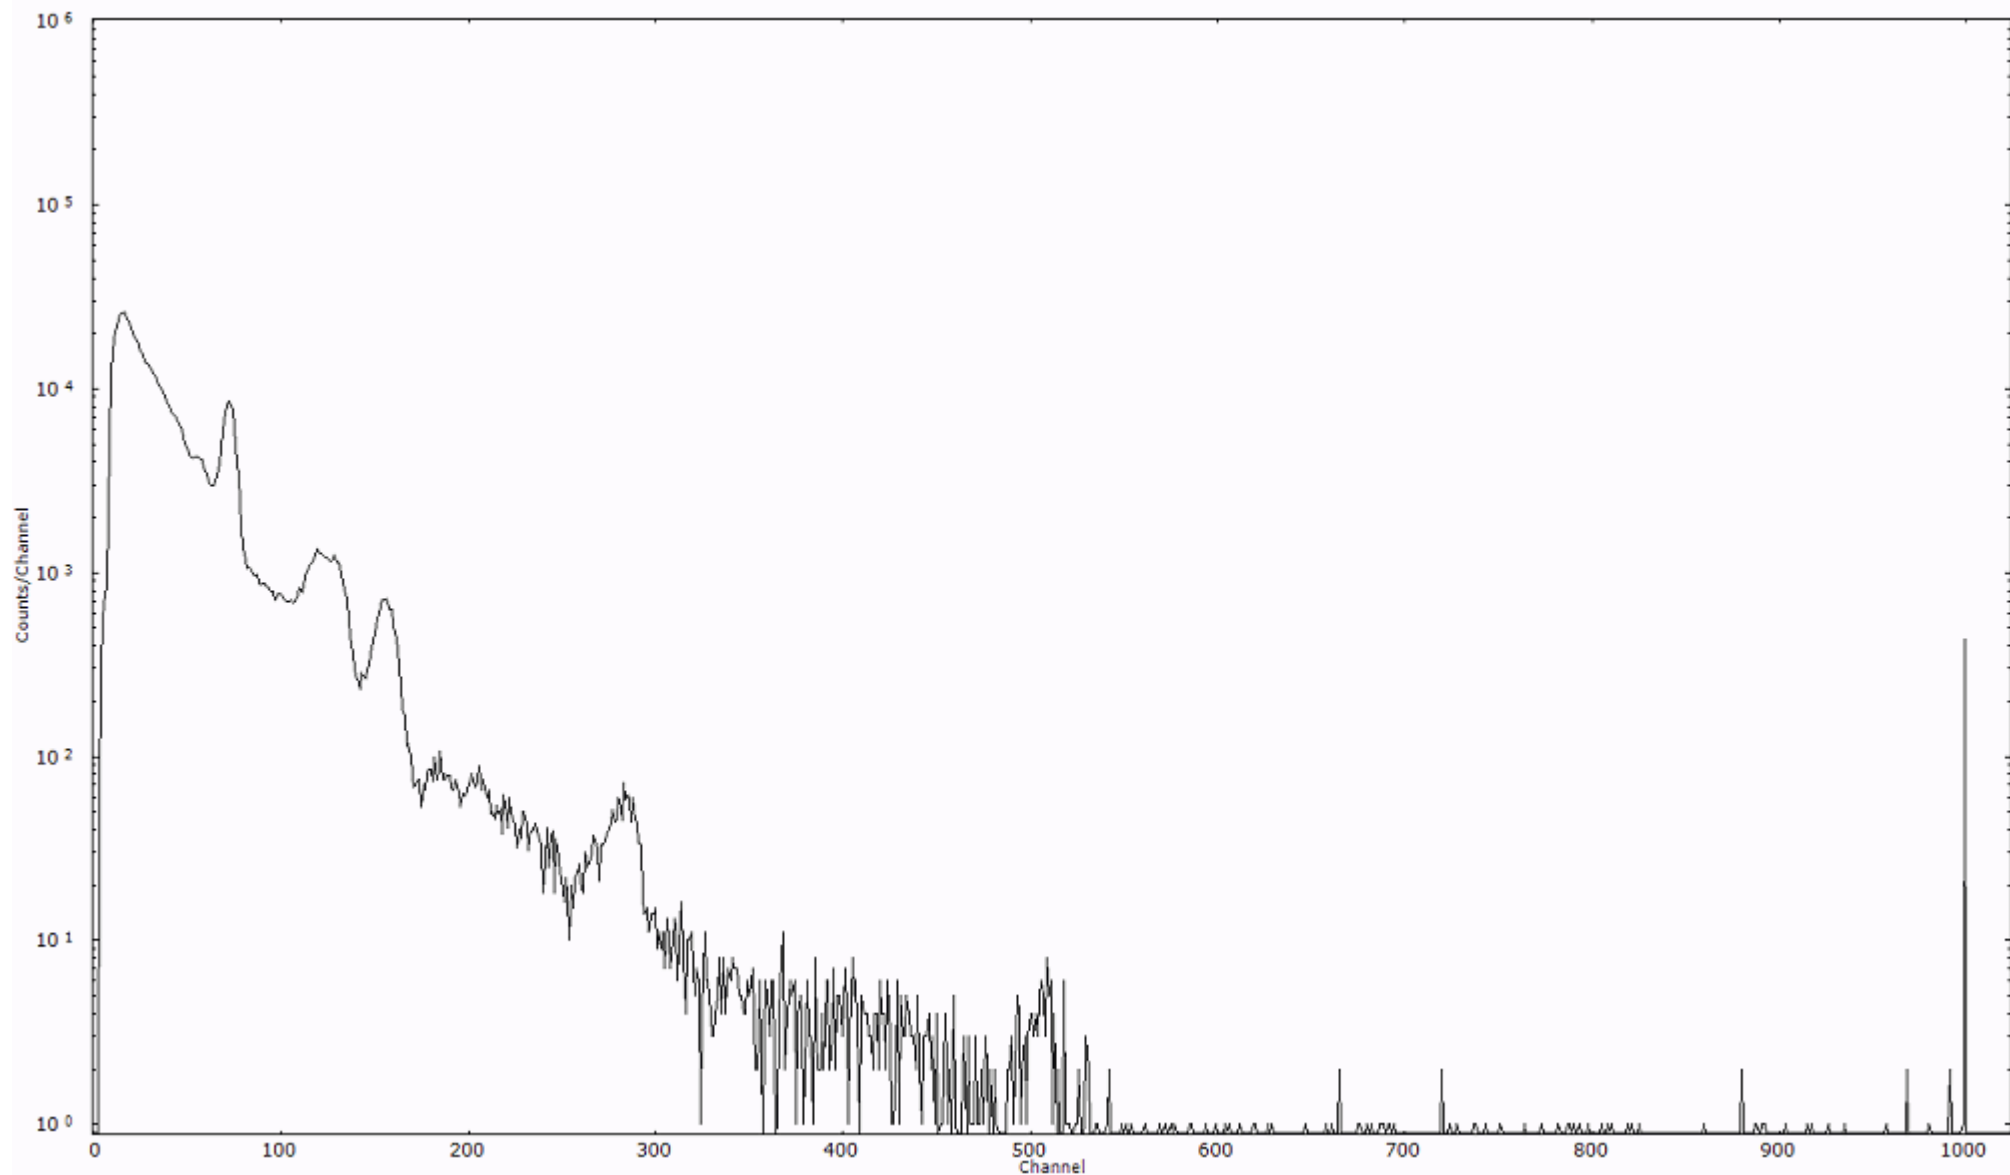

スペクトルグラフ
測定コード 阿字ヶ浦110328A048

検出器番号 13105
測定日時 2011年03月28日 08時00分

ライブタイム 600 秒
リアルタイム 600 秒