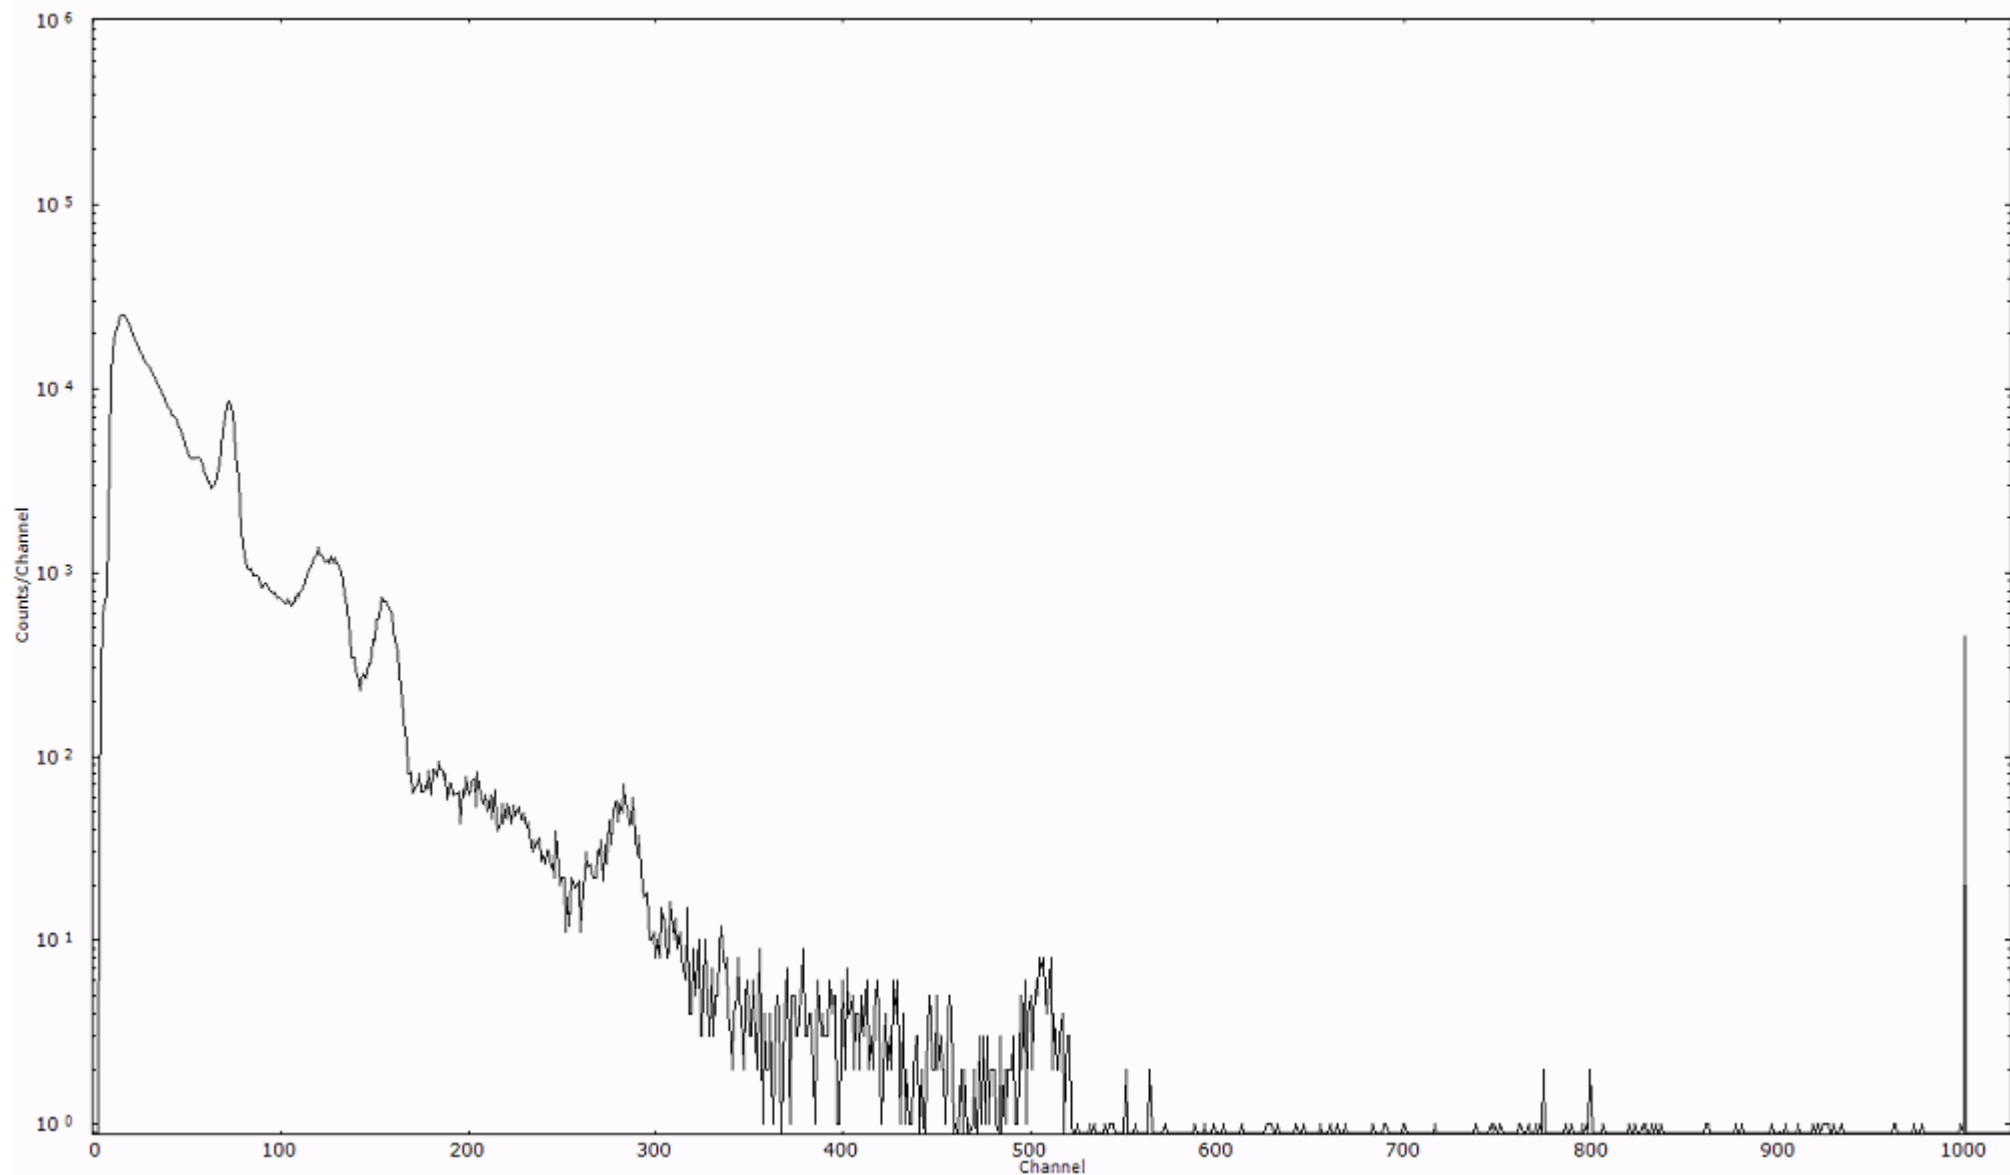

検出器番号 13105
測定日時 2011年03月28日 14時30分

ライブタイム 600 秒
リアルタイム 600 秒

スペクトルグラフ
測定コード 阿字ヶ浦110328P015

検出器番号 13105
測定日時 2011年03月28日 14時40分

ライブタイム 600 秒
リアルタイム 600 秒

スペクトルグラフ
測定コード 阿字ヶ浦110328P016

検出器番号 13105
測定日時 2011年03月28日 14時50分