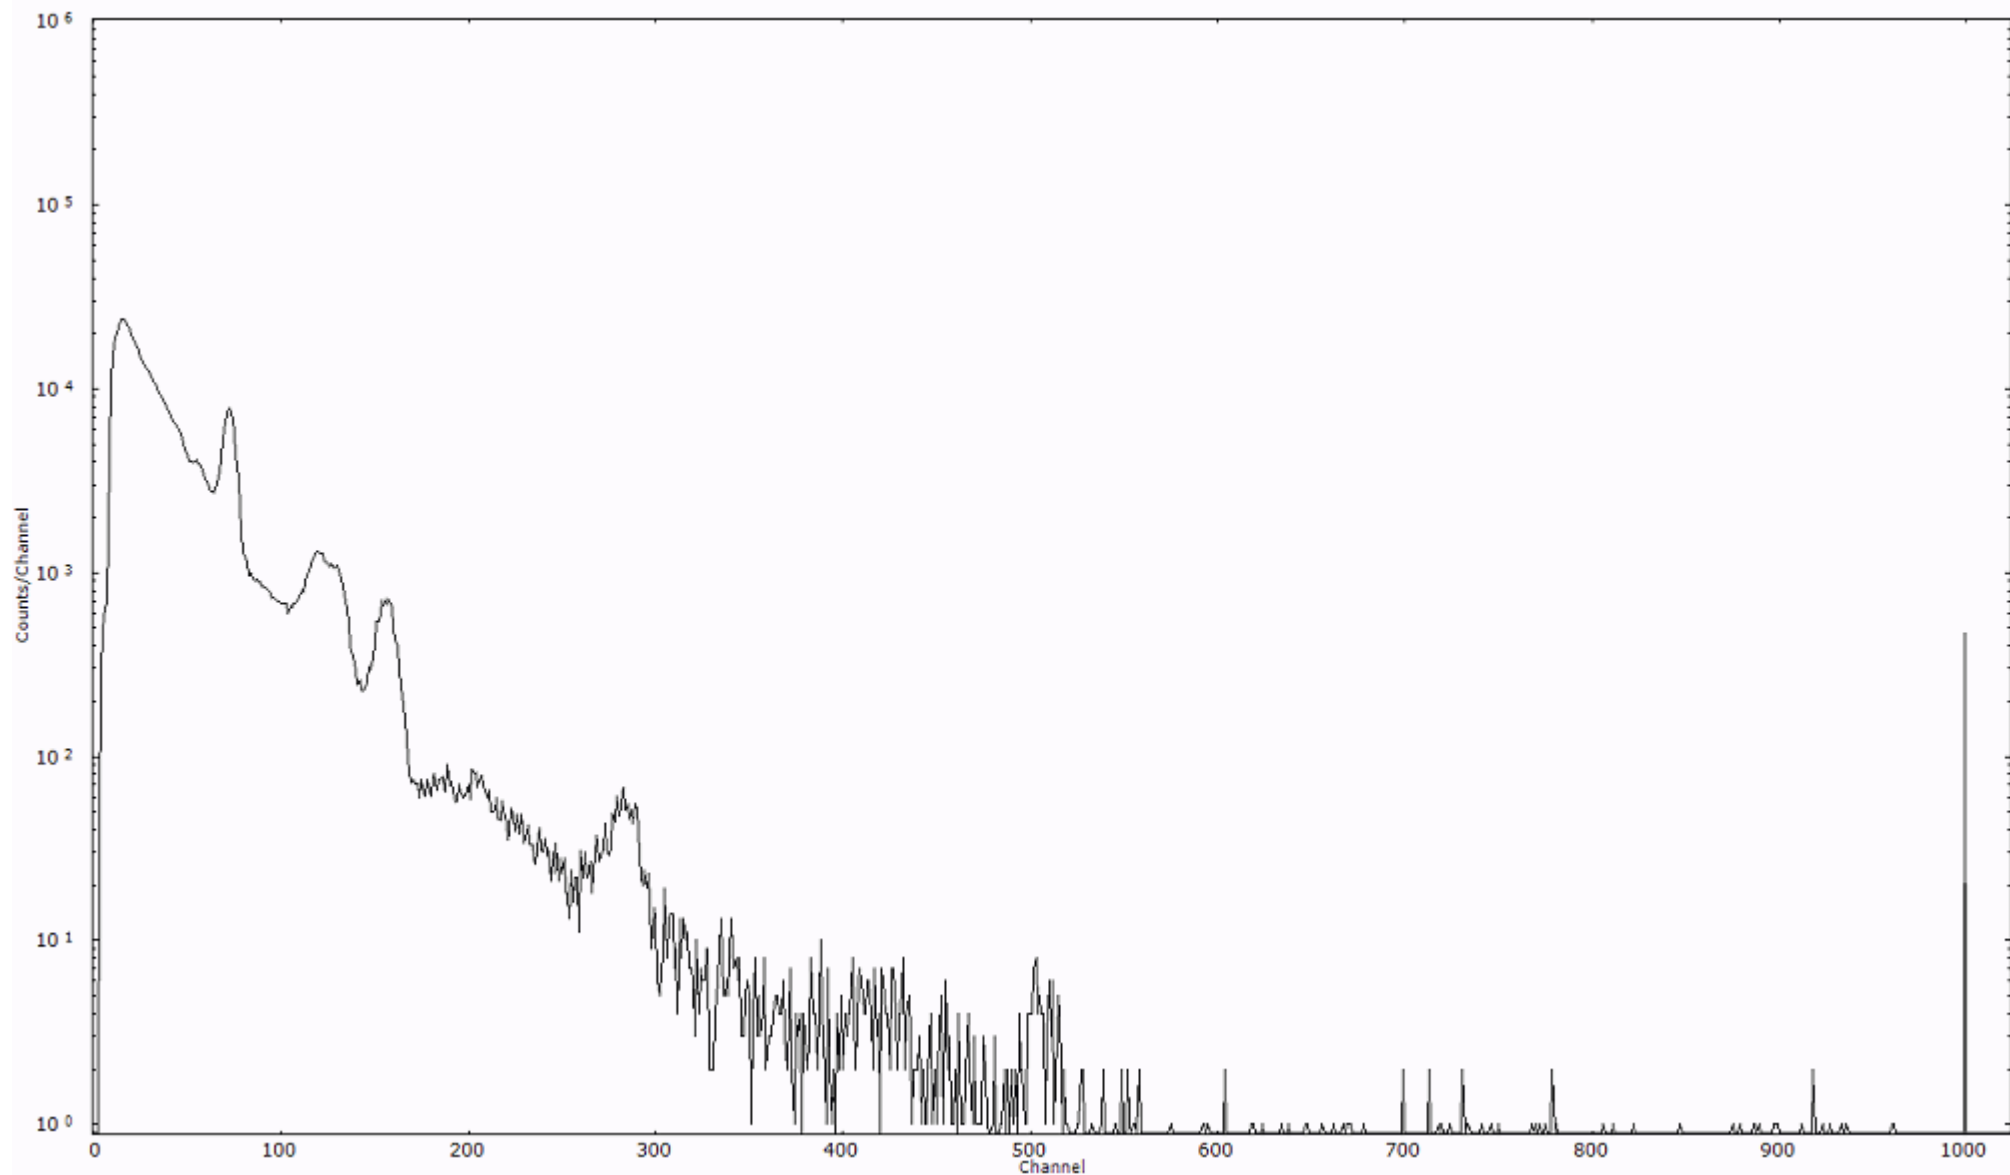

ライブタイム 600 秒
リアルタイム 600 秒

スペクトルグラフ
測定コード 阿字ヶ浦110329P006

検出器番号 13105
測定日時 2011年03月29日 13時10分

ライブタイム 600 秒
リアルタイム 600 秒

スペクトルグラフ
測定コード 阿字ヶ浦110329P007

検出器番号 13105
測定日時 2011年03月29日 13時20分

ライブタイム 600 秒
リアルタイム 600 秒