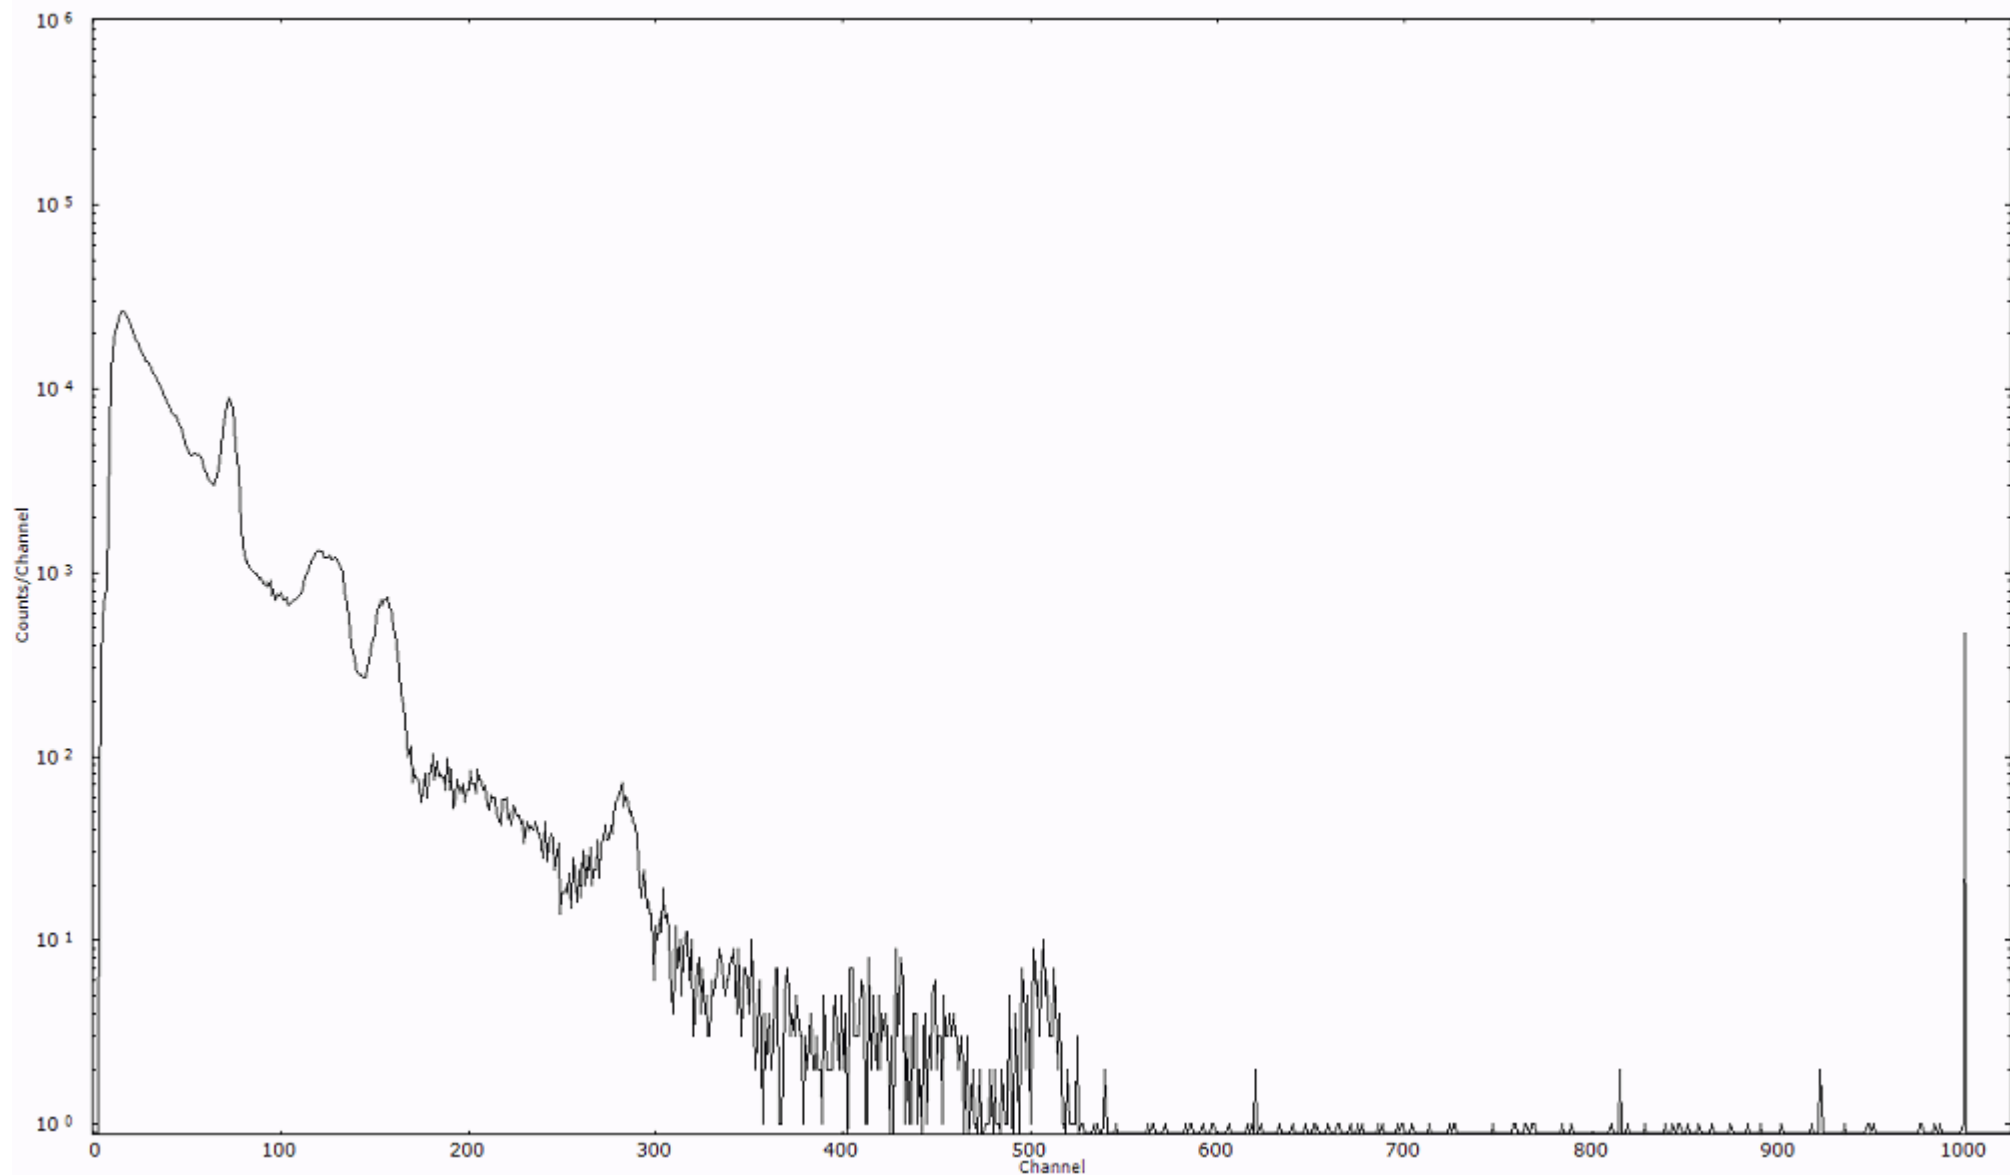

スペクトルグラフ
測定コード 阿字ヶ浦110328A029

検出器番号 13105
測定日時 2011年03月28日 04時50分

ライブタイム 600 秒
リアルタイム 600 秒

スペクトルグラフ
測定コード 阿字ヶ浦110328A030

検出器番号 13105
測定日時 2011年03月28日 05時00分

ライブタイム 600 秒
リアルタイム 600 秒

スペクトルグラフ
測定コード 阿字ヶ浦110328A031