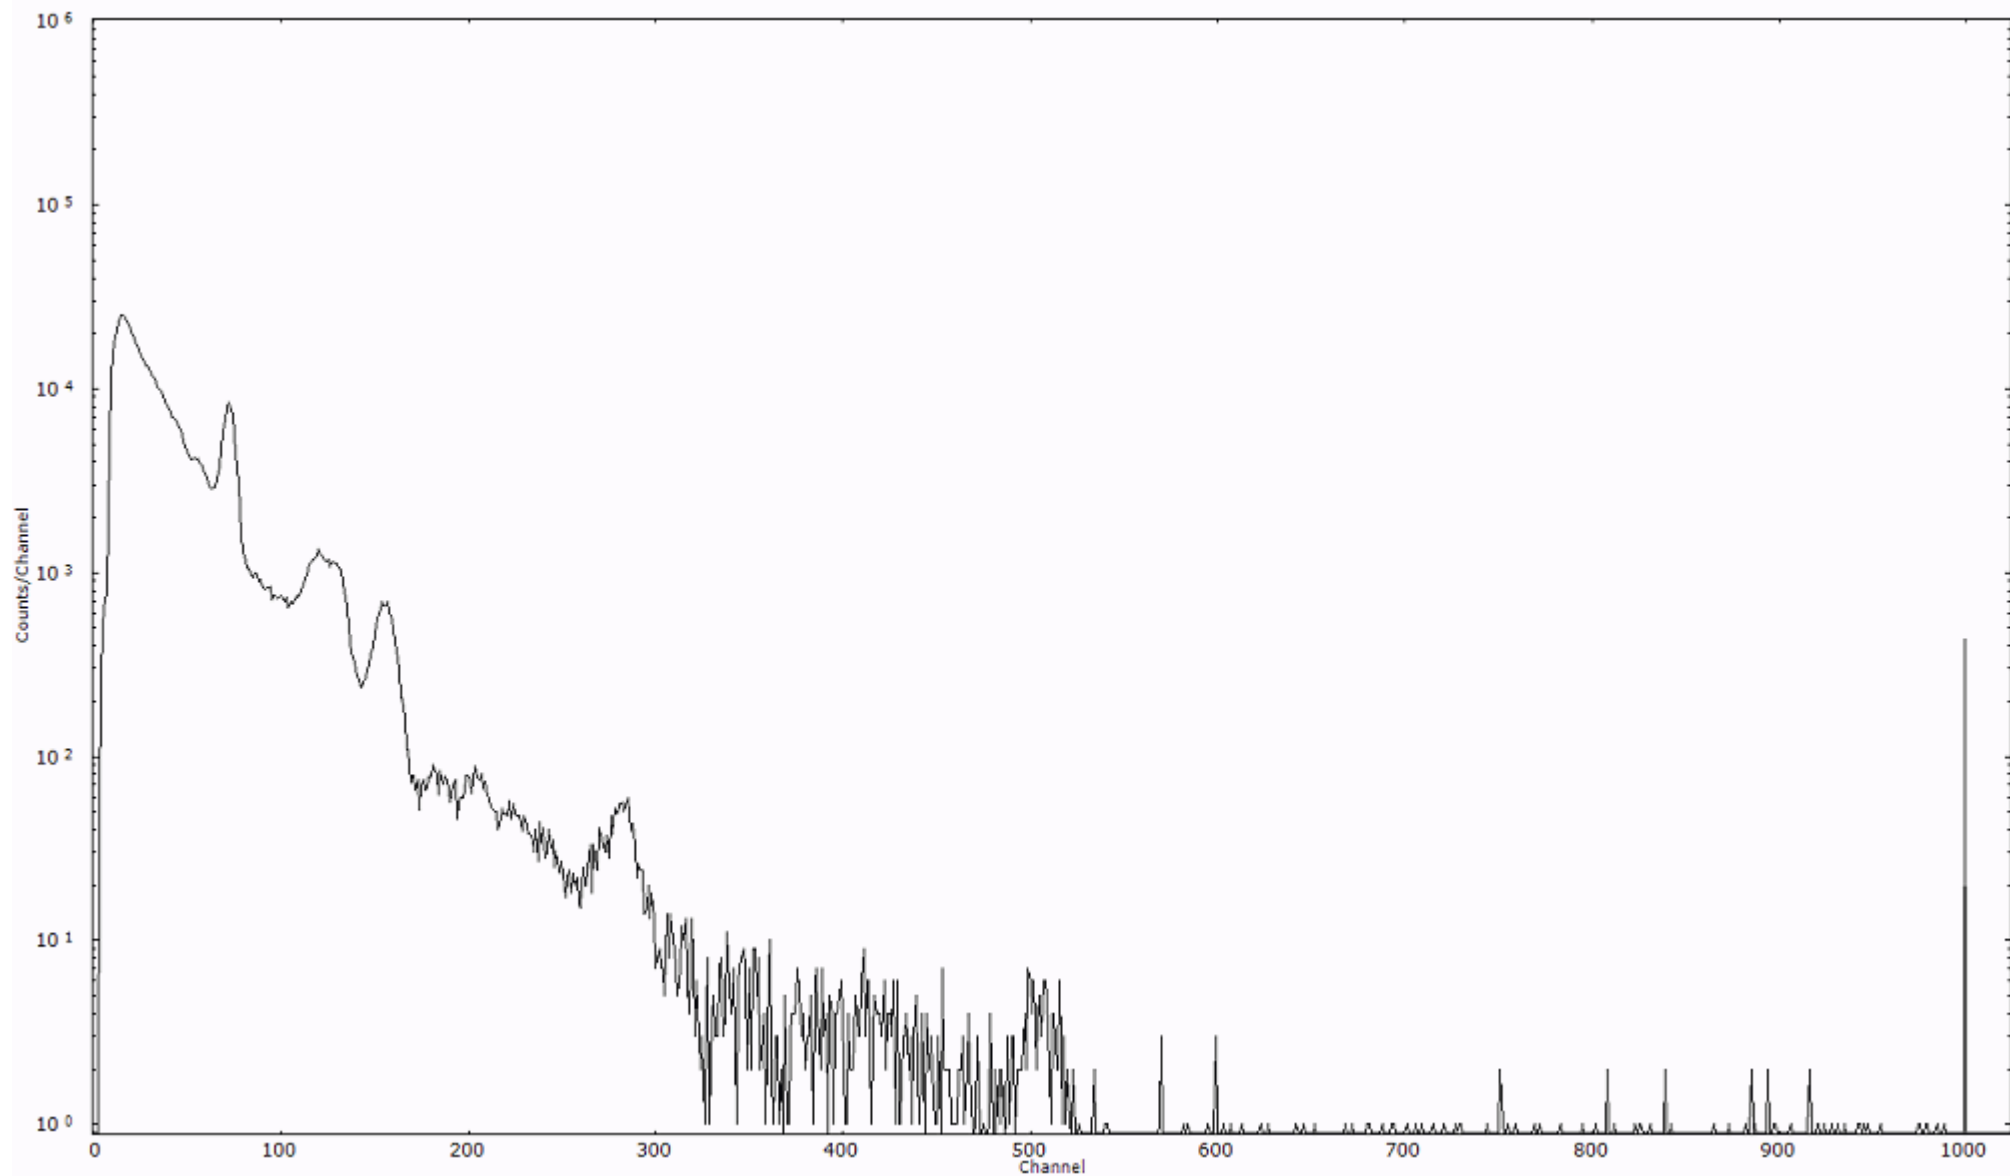

検出器番号 13105
測定日時 2011年03月28日 23時50分

ライブタイム 600 秒
リアルタイム 600 秒

スペクトルグラフ
測定コード 阿字ヶ浦110329A000

検出器番号 13105
測定日時 2011年03月29日 00時00分

ライブタイム 600 秒
リアルタイム 600 秒

スペクトルグラフ
測定コード 阿字ヶ浦110329A001

検出器番号 13105
測定日時 2011年03月29日 00時10分