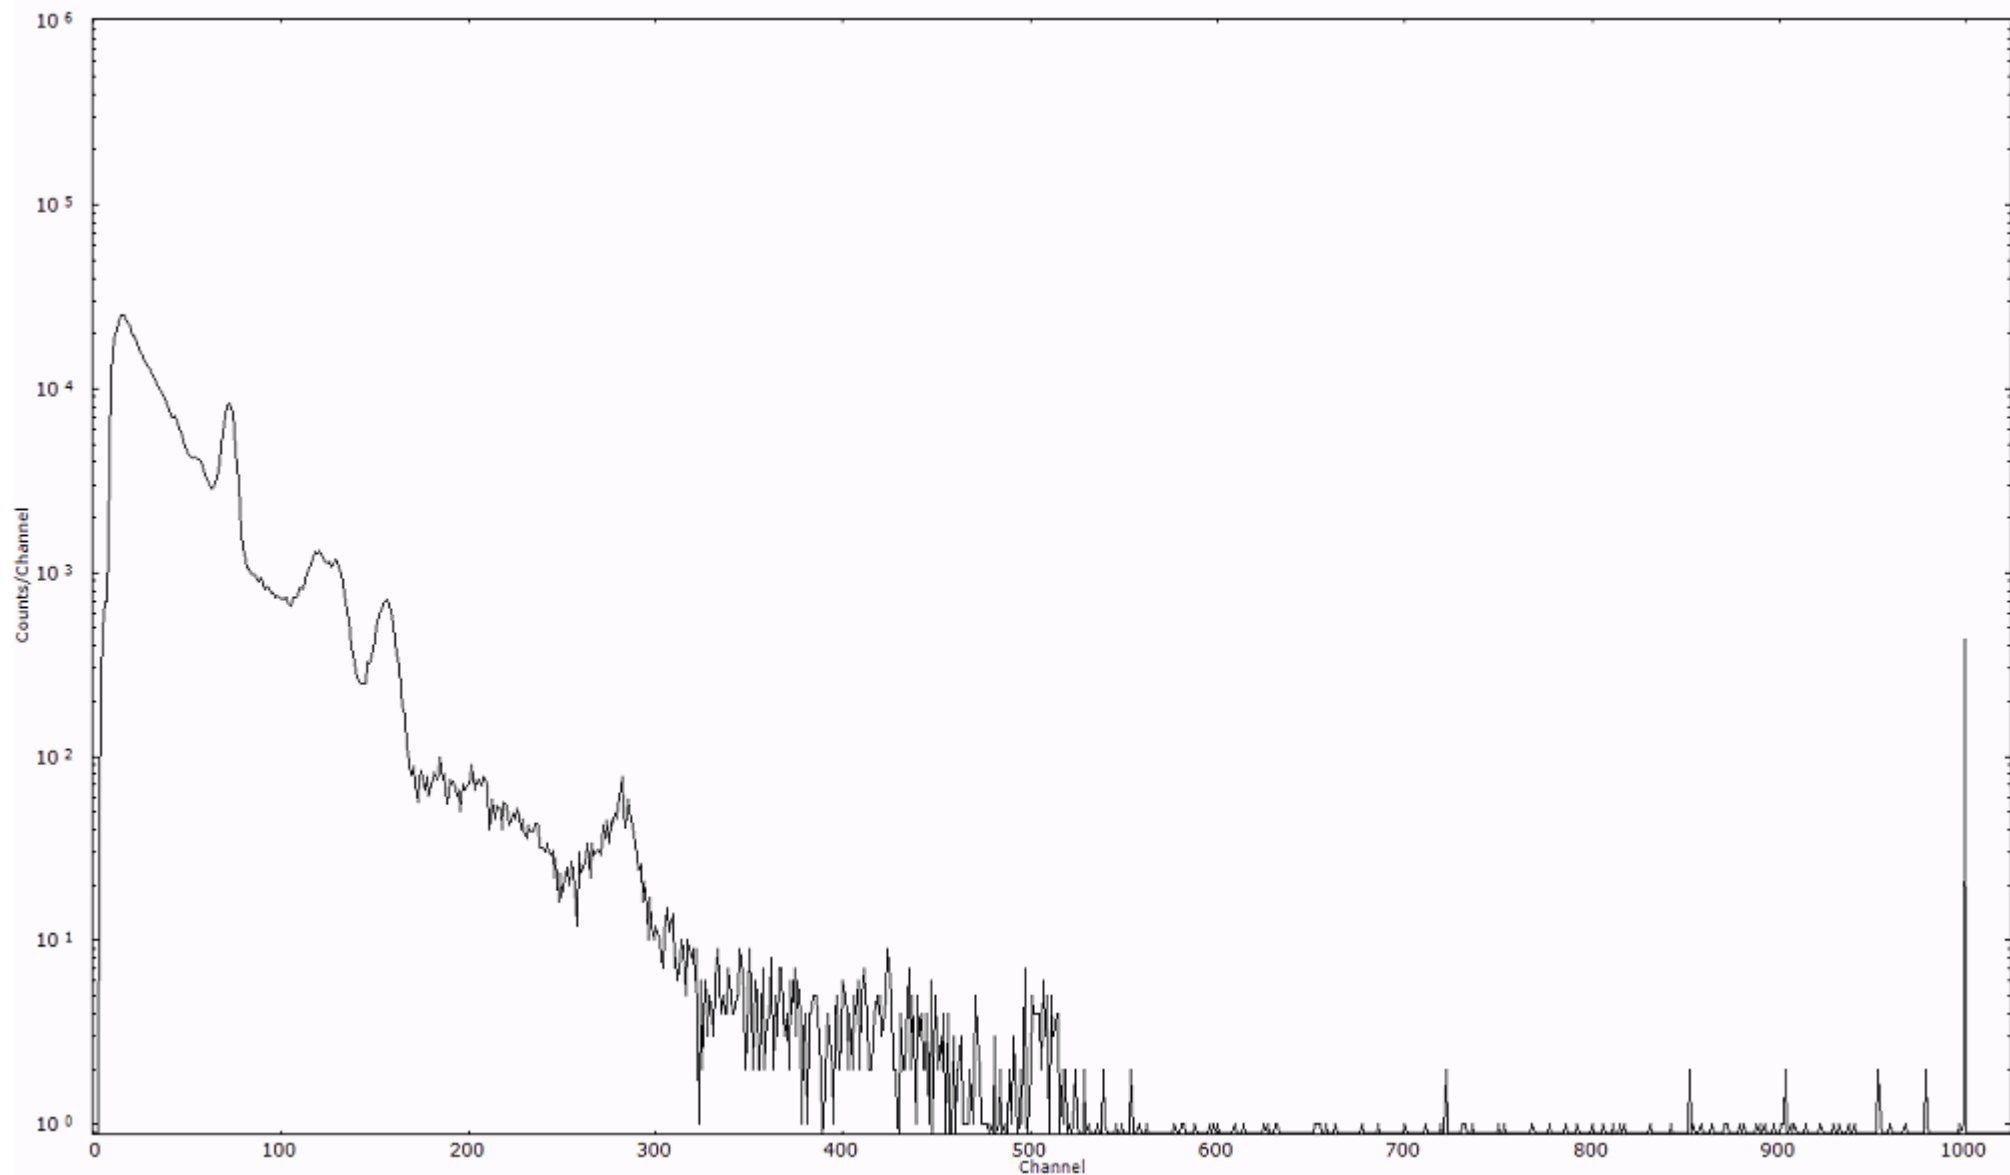

検出器番号 13105
測定日時 2011年03月28日 16時50分

ライブタイム 600 秒
リアルタイム 600 秒

スペクトルグラフ
測定コード 阿字ヶ浦110328P029

検出器番号 13105
測定日時 2011年03月28日 17時00分

ライブタイム 600 秒
リアルタイム 600 秒

スペクトルグラフ
測定コード 阿字ヶ浦110328P030

検出器番号 13105
測定日時 2011年03月28日 17時10分