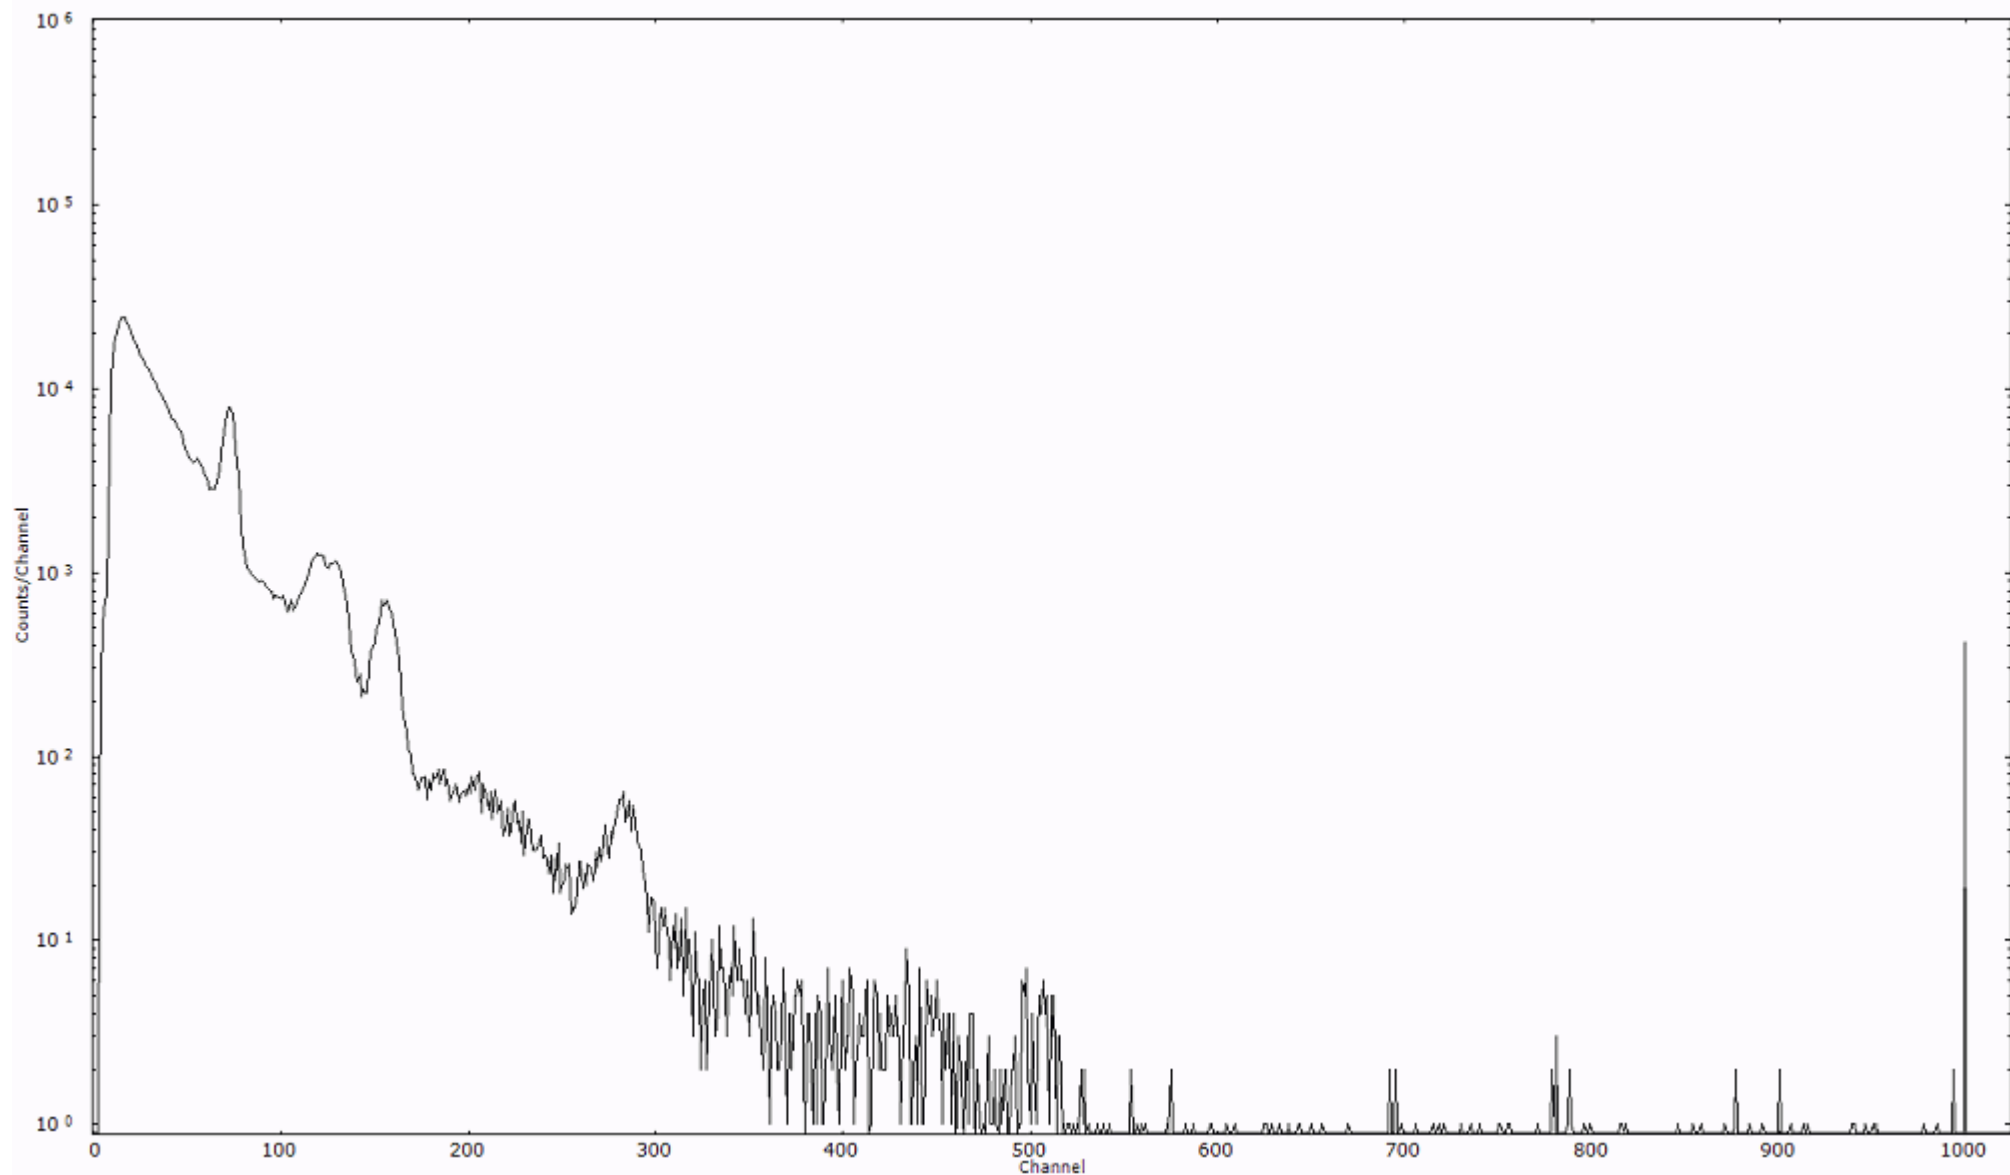

スペクトルグラフ
測定コード 阿字ヶ浦110329A034

検出器番号 13105
測定日時 2011年03月29日 05時40分

ライブタイム 600 秒
リアルタイム 600 秒