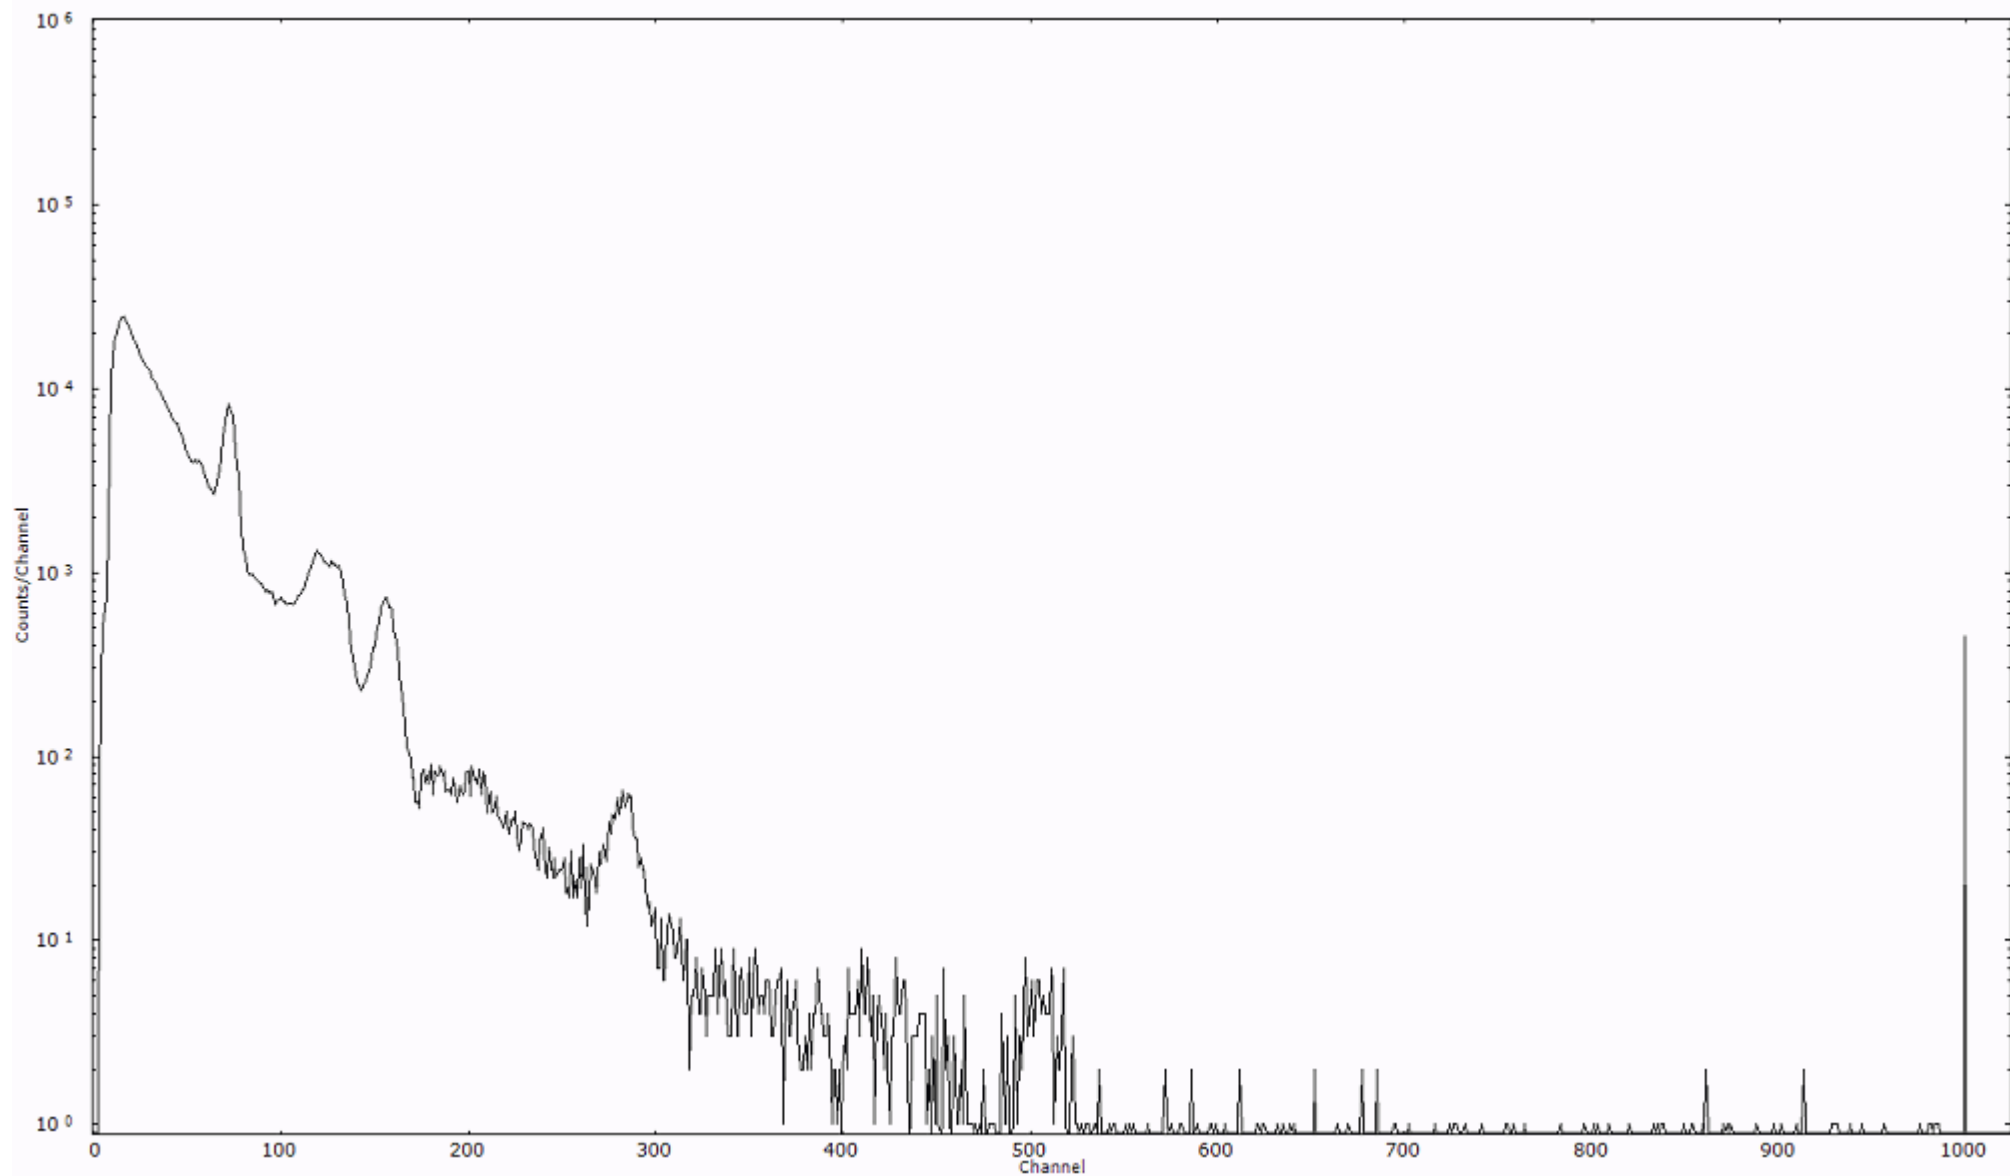

ライブタイム 600 秒
リアルタイム 600 秒

スペクトルグラフ
測定コード 阿字ヶ浦110329A051

検出器番号 13105
測定日時 2011年03月29日 08時30分

ライブタイム 600 秒
リアルタイム 600 秒

スペクトルグラフ
測定コード 阿字ヶ浦110329A052

検出器番号 13105
測定日時 2011年03月29日 08時40分

ライブタイム 600 秒
リアルタイム 600 秒