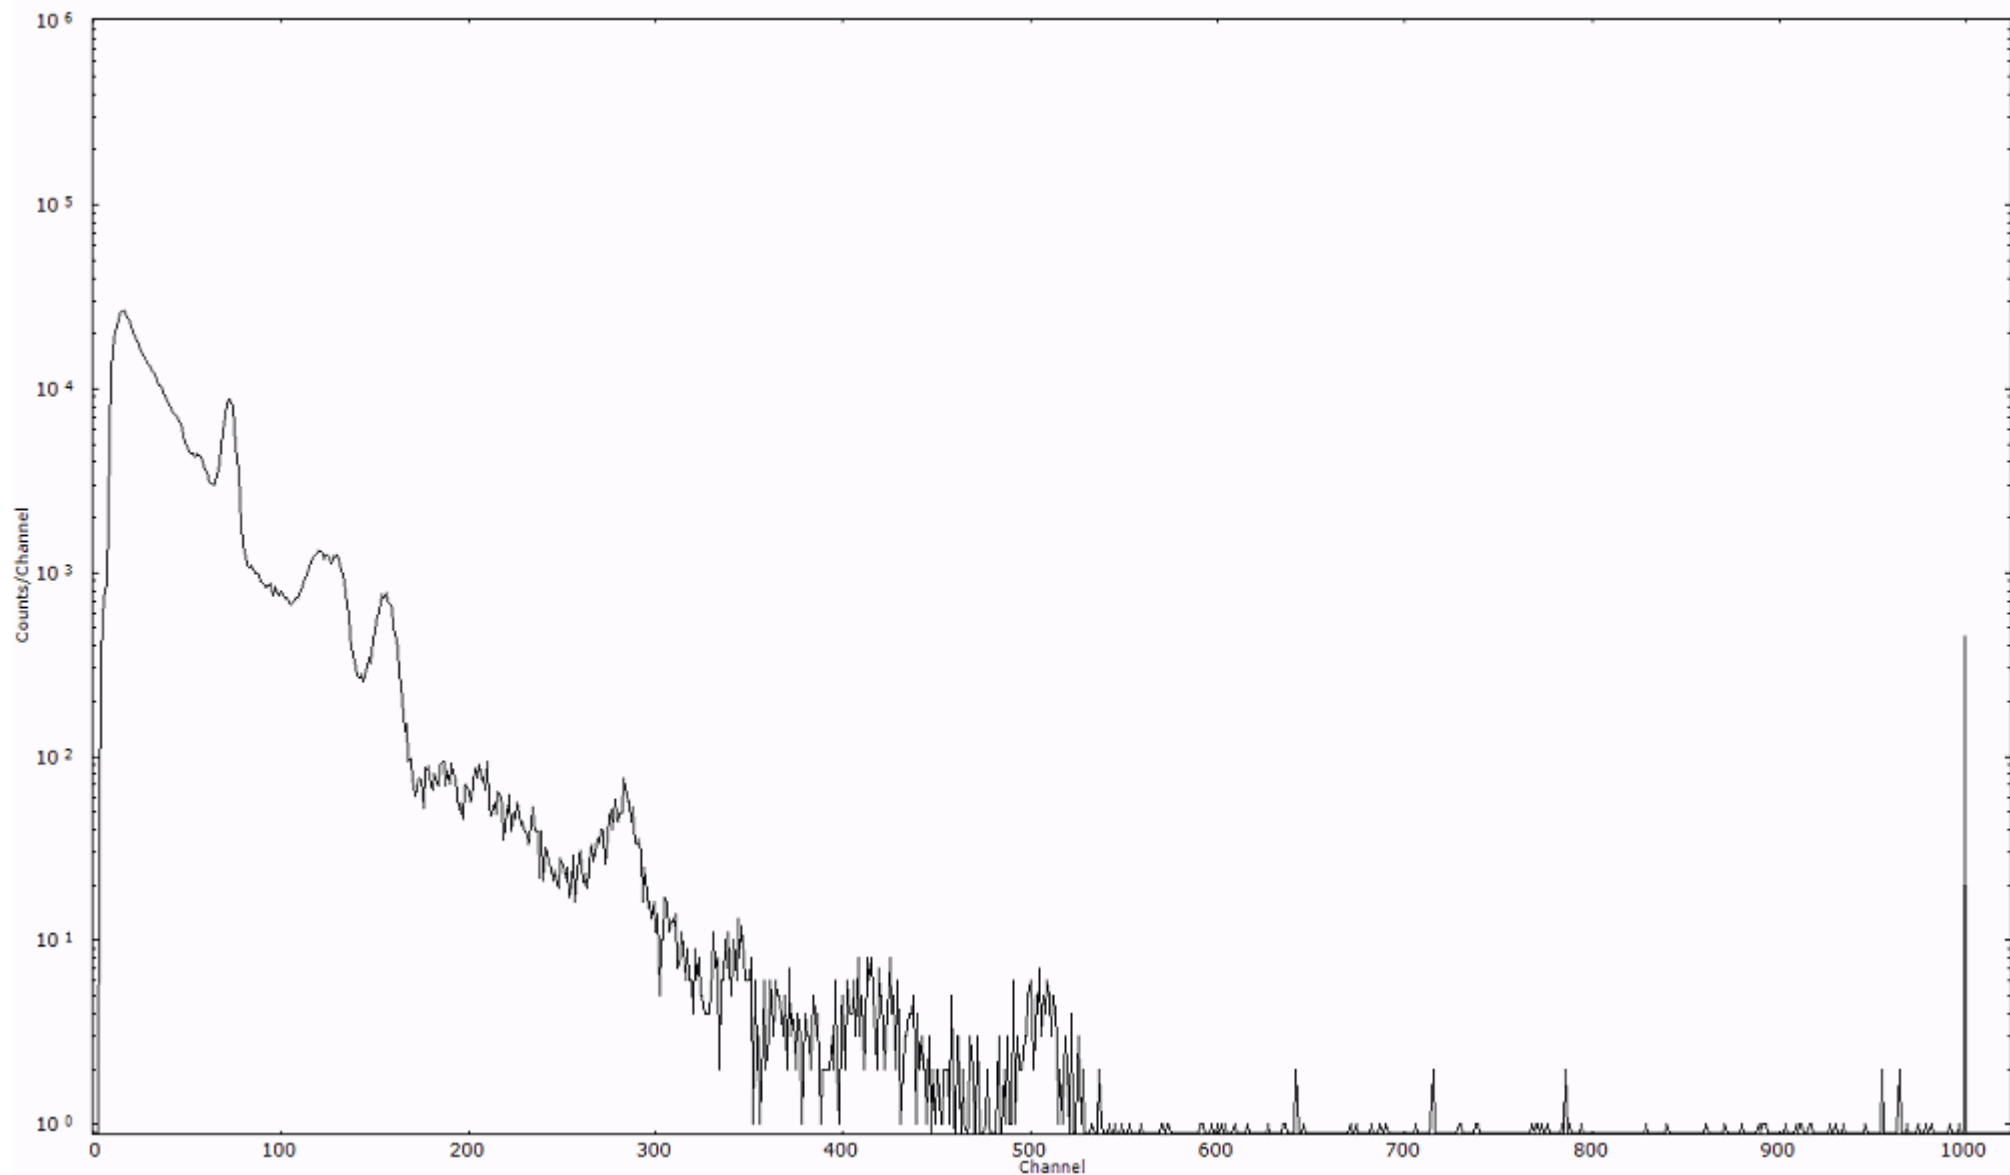

ライブタイム 600 秒
リアルタイム 600 秒

スペクトルグラフ
測定コード 阿字ヶ浦110328A006

検出器番号 13105
測定日時 2011年03月28日 01時00分

ライブタイム 600 秒
リアルタイム 600 秒

スペクトルグラフ
測定コード 阿字ヶ浦110328A007

検出器番号 13105
測定日時 2011年03月28日 01時10分

ライブタイム 600 秒
リアルタイム 600 秒