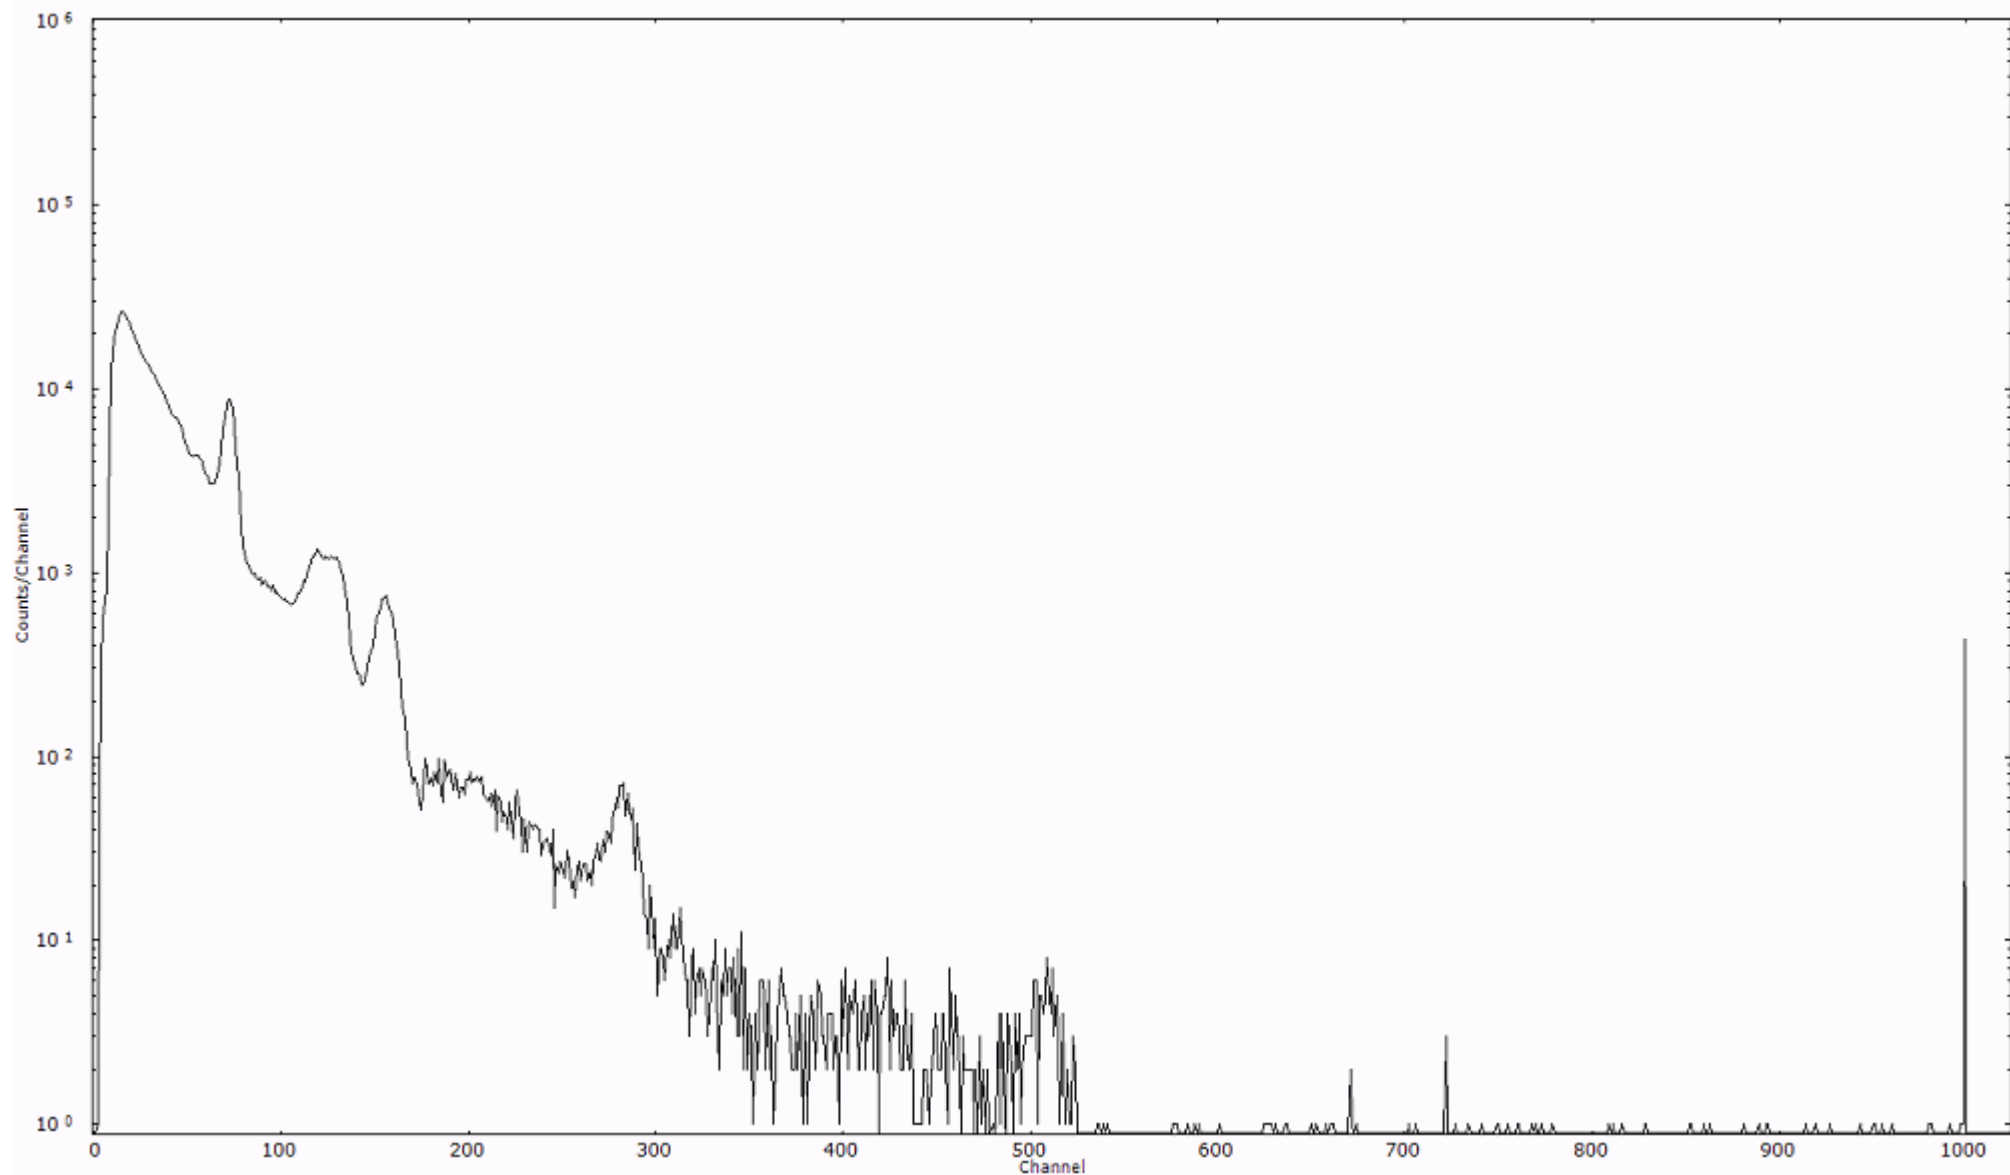

スペクトルグラフ
測定コード 阿字ヶ浦110328A047

検出器番号 13105
測定日時 2011年03月28日 07時50分

ライブタイム 600 秒
リアルタイム 600 秒