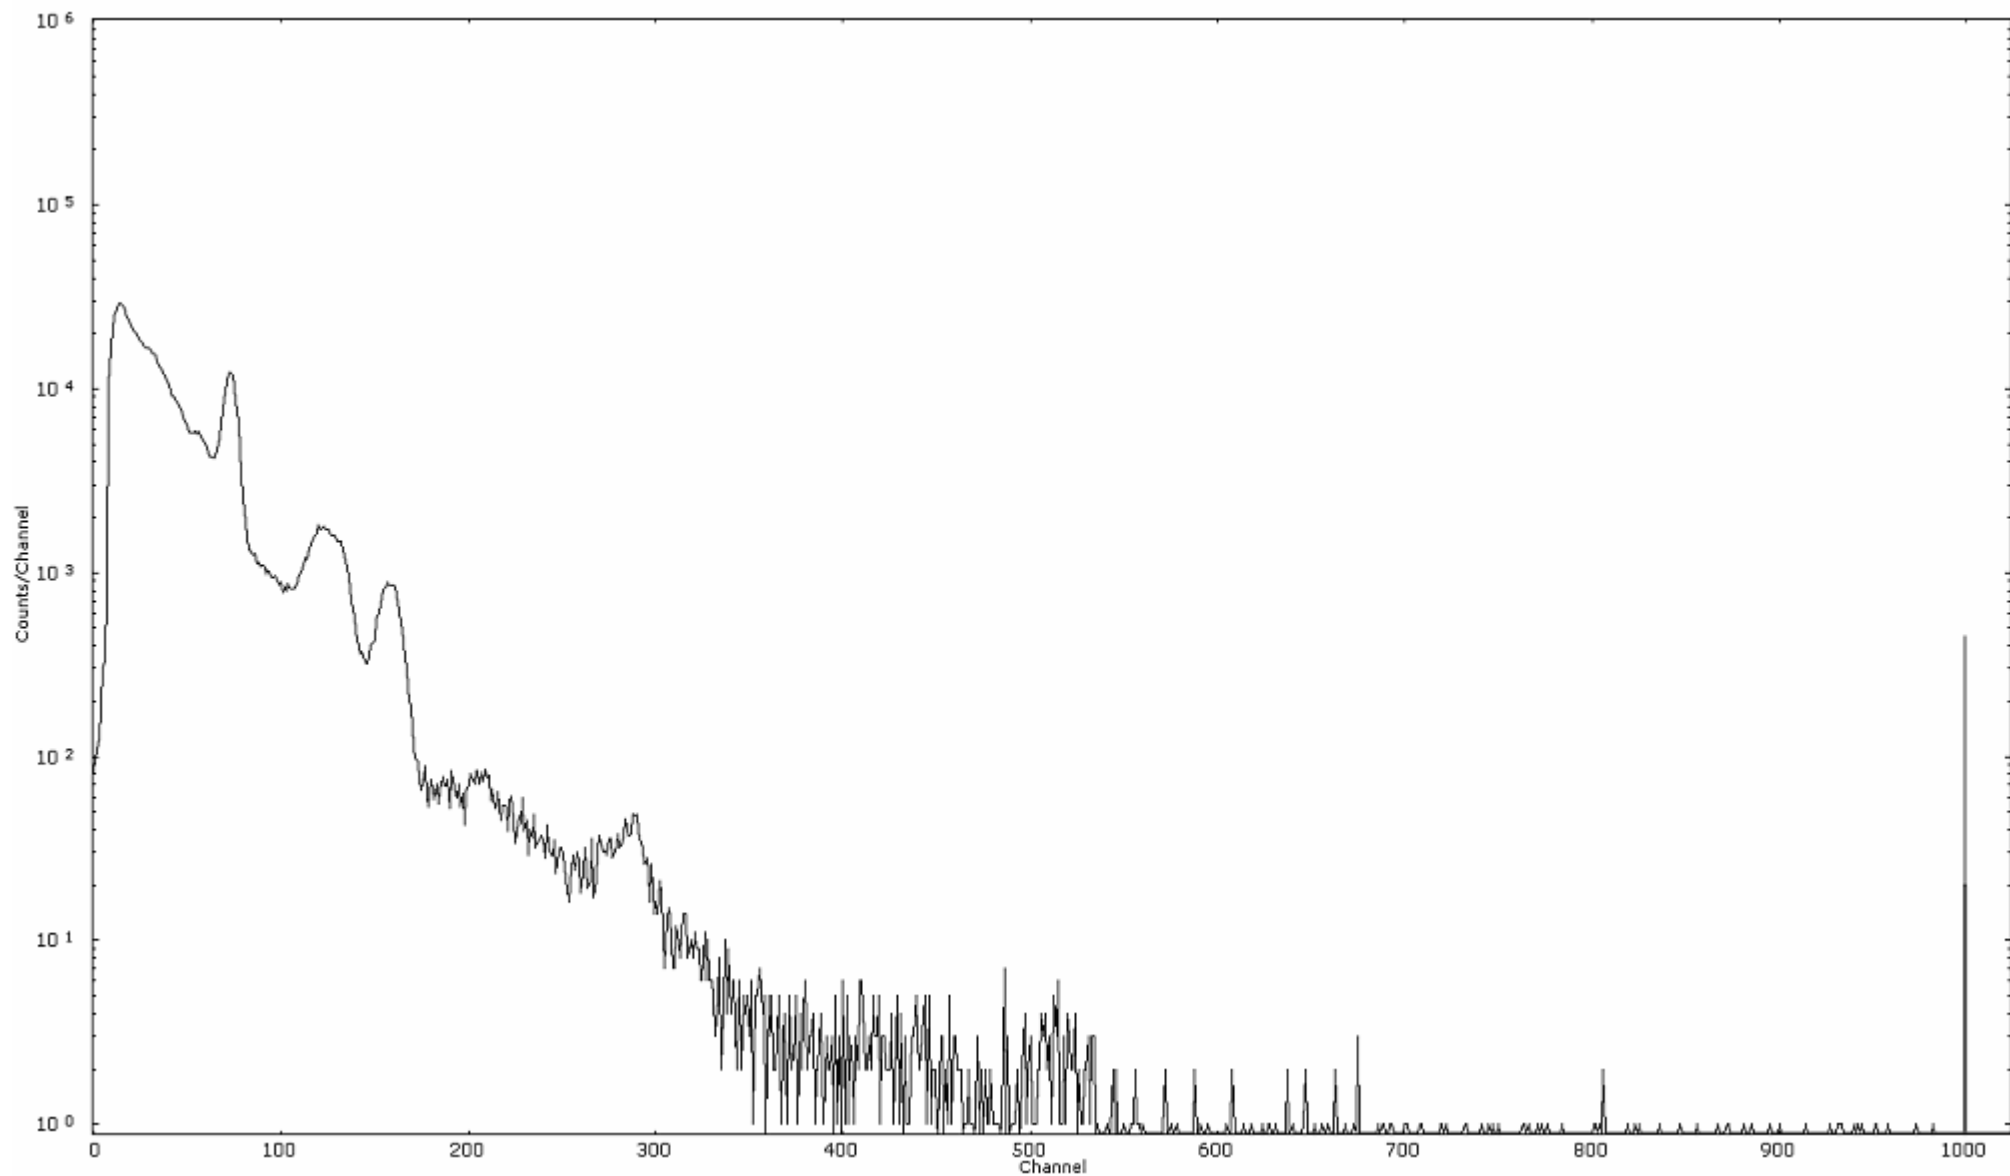

ライブタイム 600 秒
リアルタイム 600 秒

スペクトルグラフ
測定コード 広浦110330P036

検出器番号 57
測定日時 2011年03月30日 18時10分

ライブタイム 600 秒
リアルタイム 600 秒

スペクトルグラフ
測定コード 広浦110330P037

検出器番号 57
測定日時 2011年03月30日 18時20分

ライブタイム 600 秒
リアルタイム 600 秒

スペクトルグラフ
測定コード 広浦110330P038