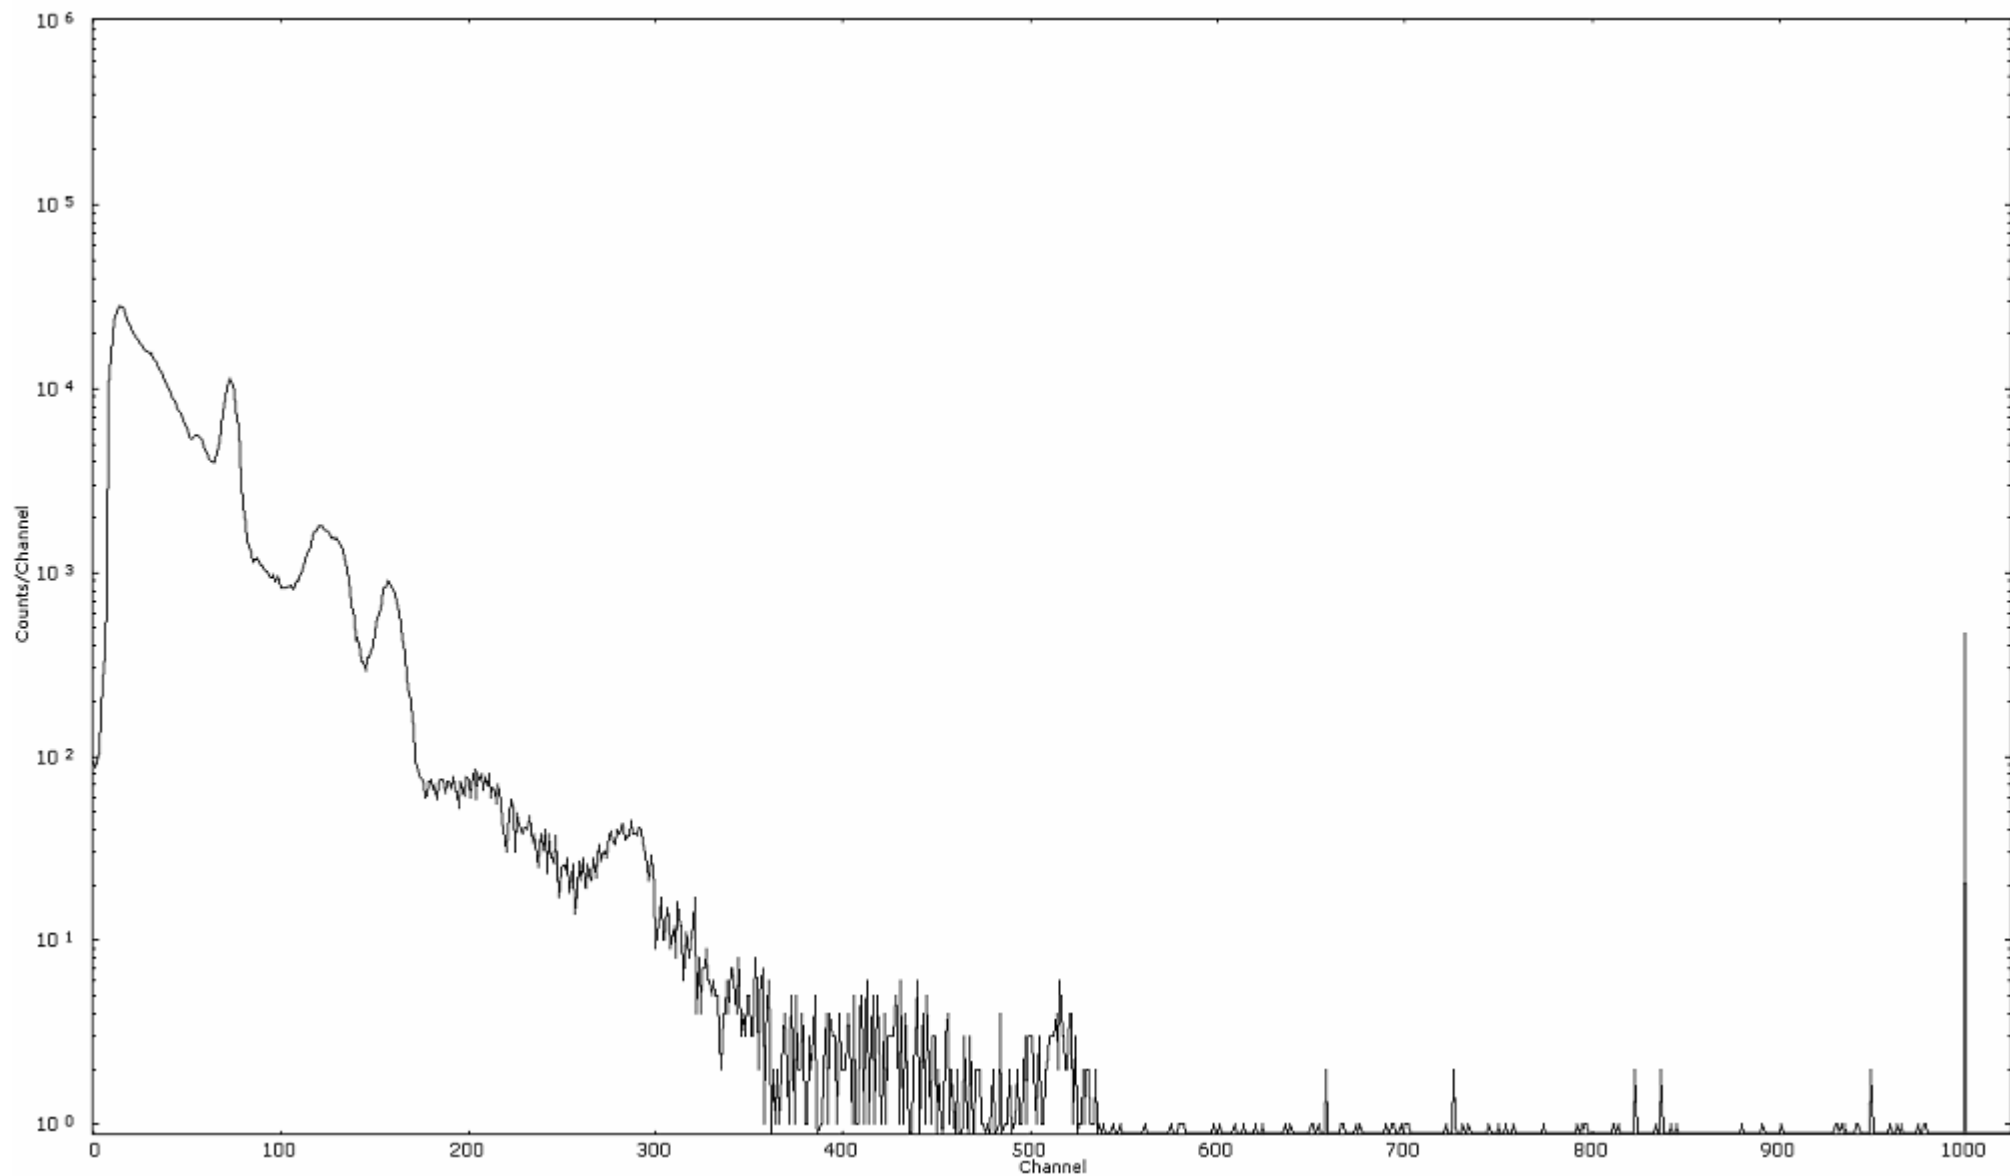

ライブタイム 600 秒
リアルタイム 600 秒

スペクトルグラフ
測定コード 広浦110331A070

検出器番号 57
測定日時 2011年03月31日 11時40分

ライブタイム 600 秒
リアルタイム 600 秒

スペクトルグラフ
測定コード 広浦110331A071

検出器番号 57
測定日時 2011年03月31日 11時50分

ライブタイム 600 秒
リアルタイム 600 秒

スペクトルグラフ
測定コード 広浦110331A072