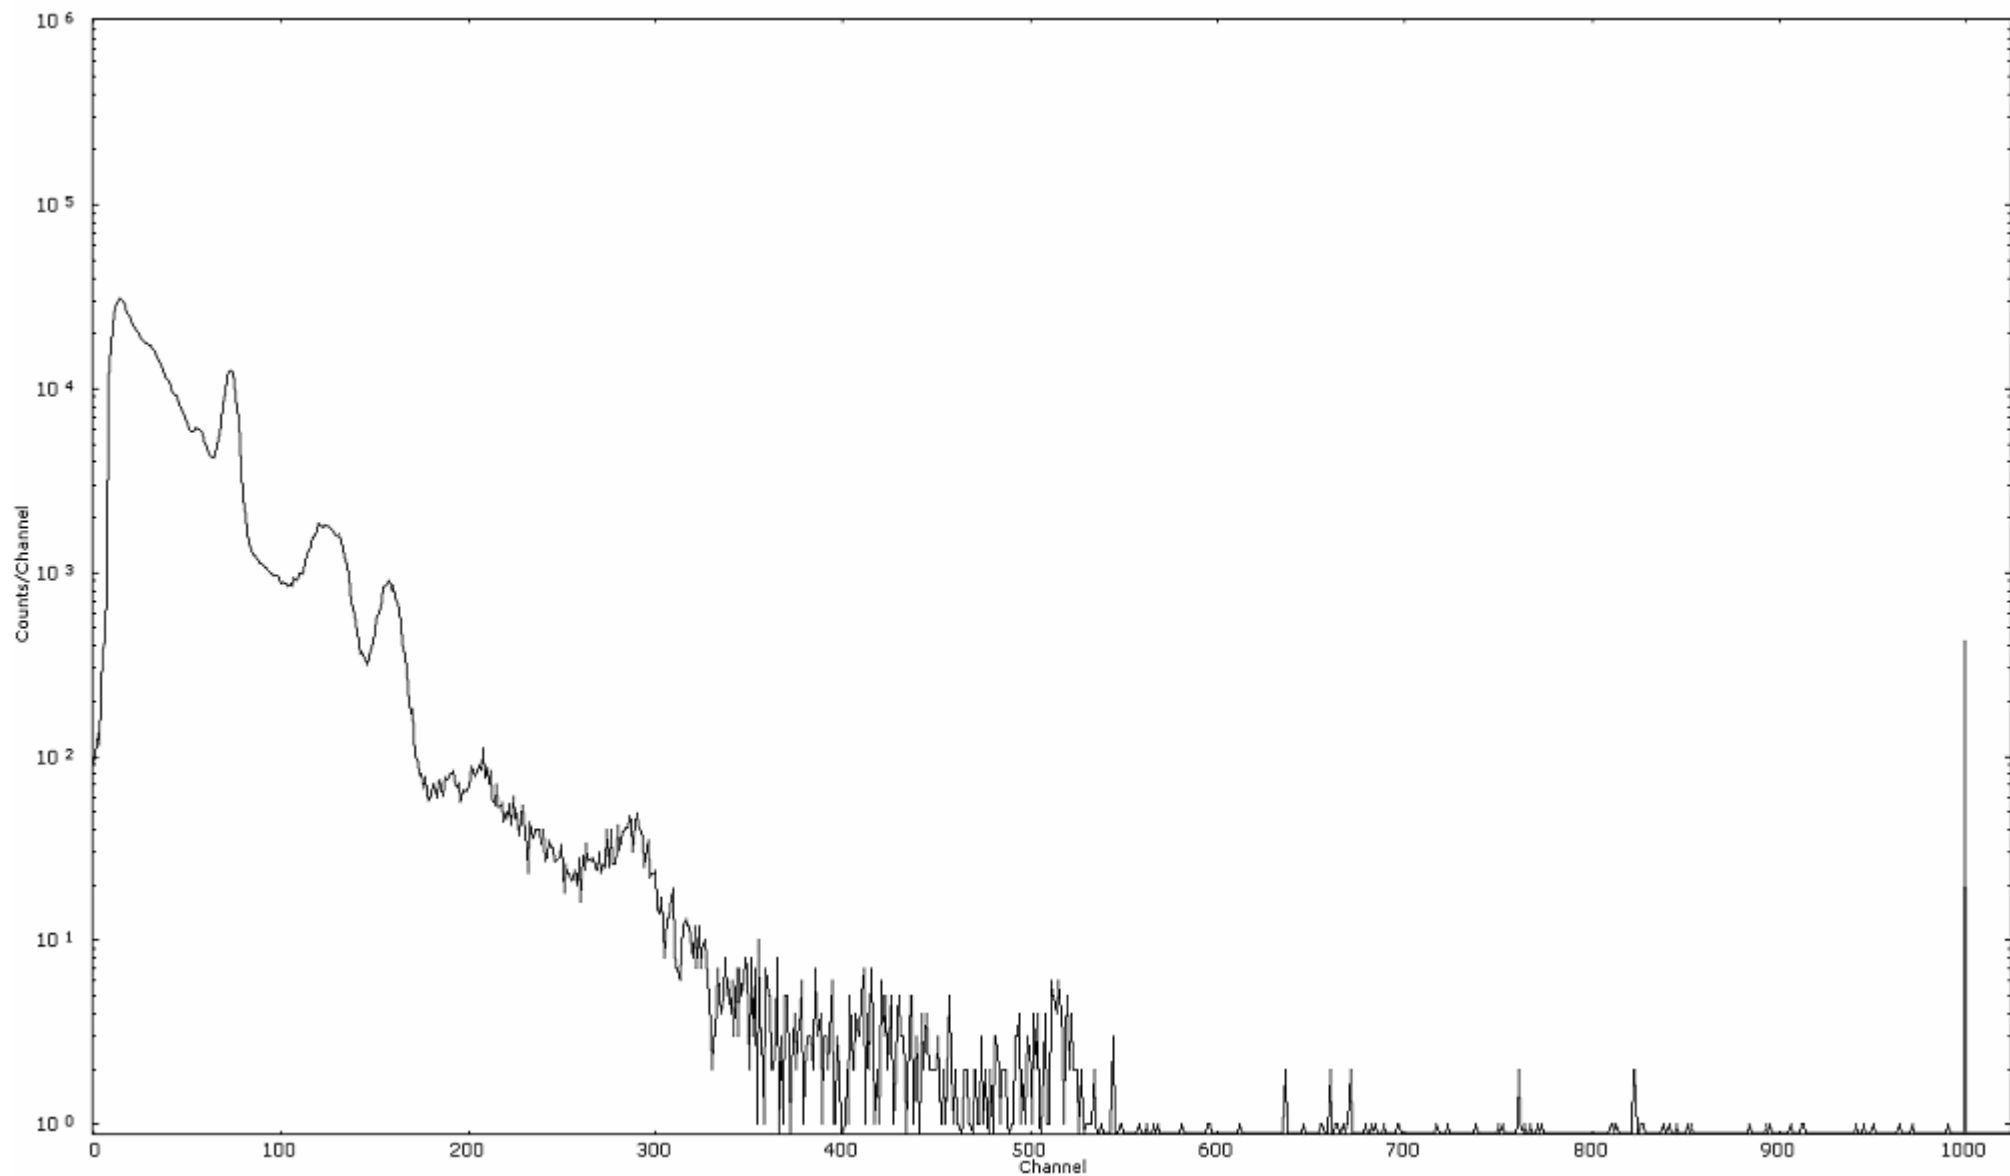

スペクトルグラフ
測定コード 広浦110330A019

検出器番号 57
測定日時 2011年03月30日 03時10分

ライブタイム 600 秒
リアルタイム 600 秒