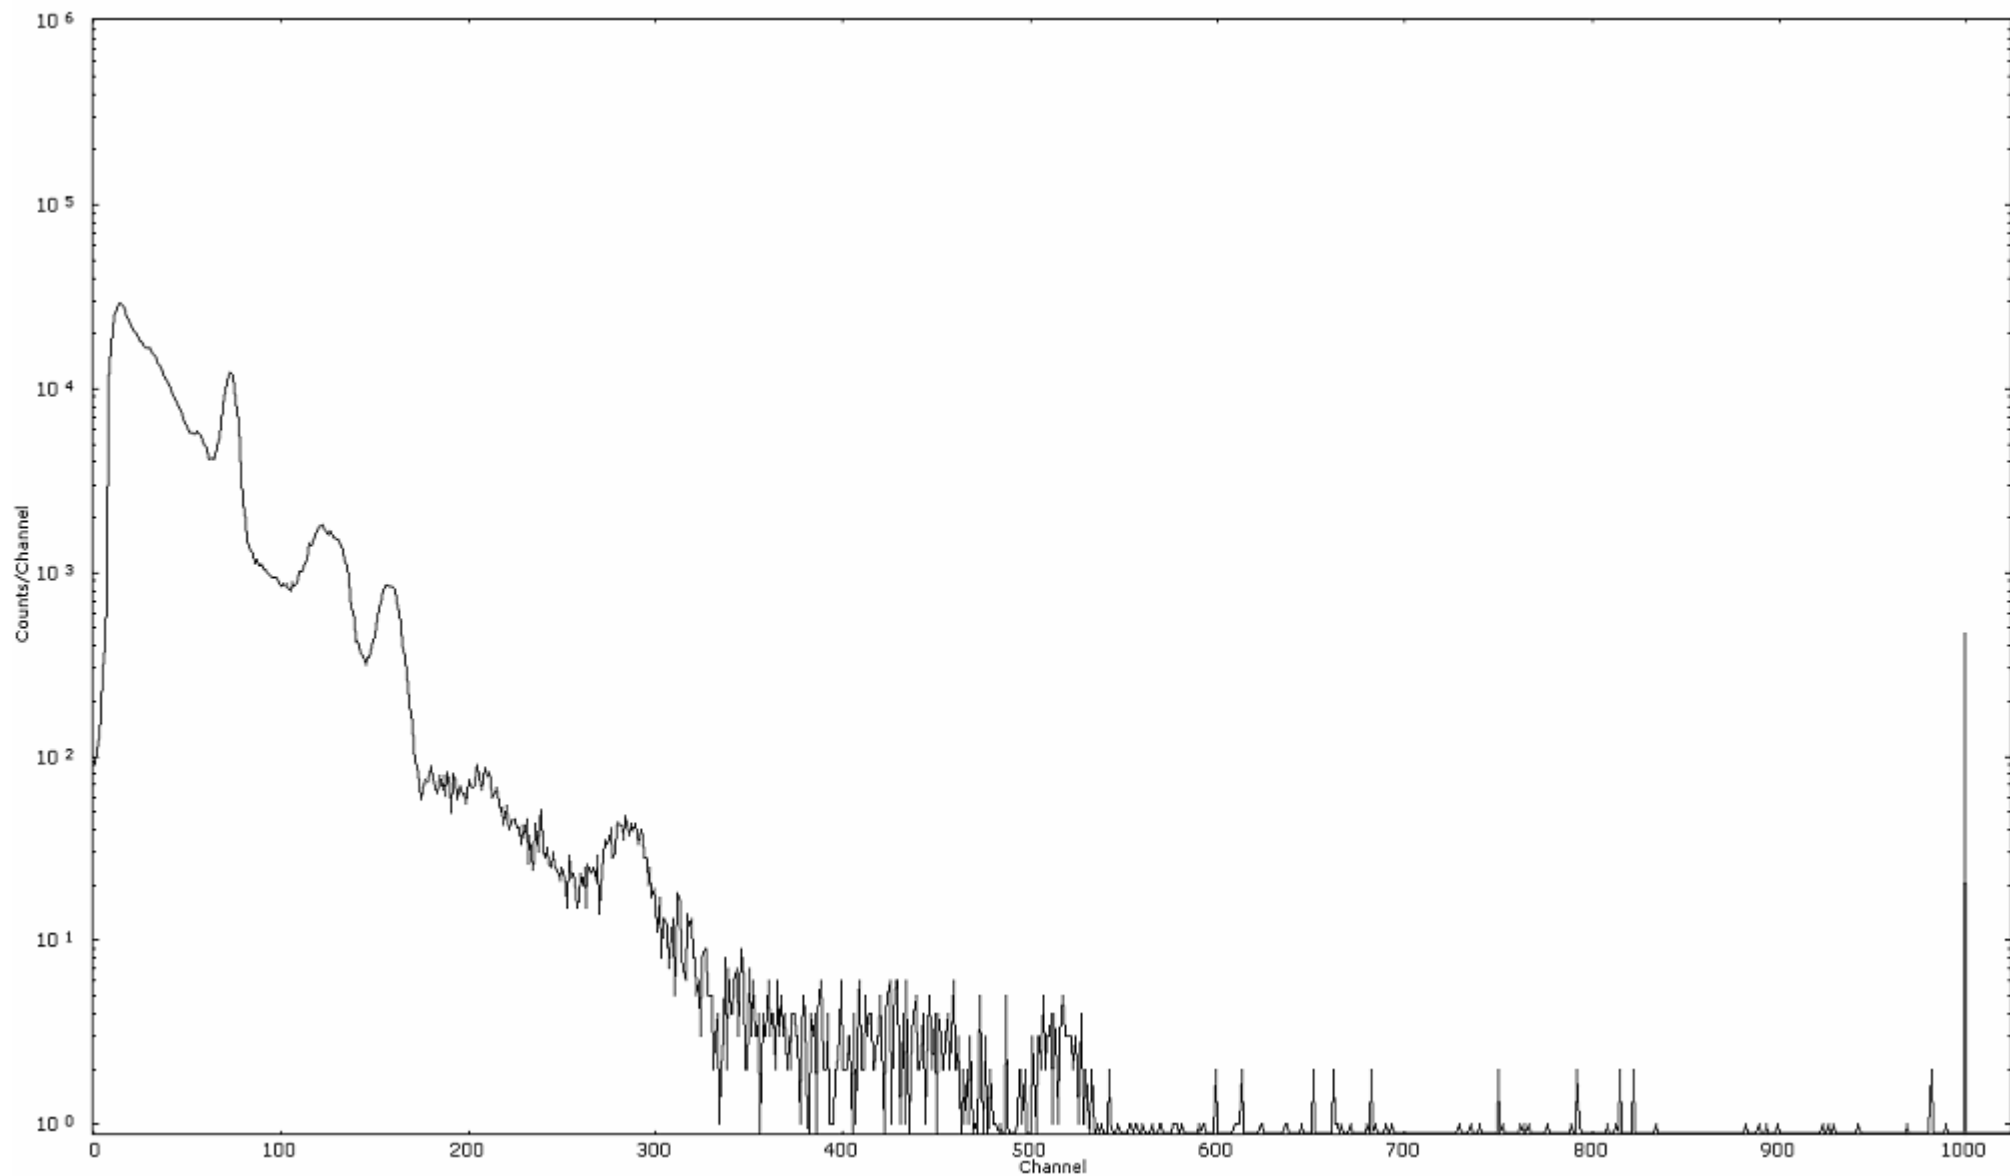

スペクトルグラフ
測定コード 広浦110330P031

検出器番号 57
測定日時 2011年03月30日 17時20分

ライブタイム 600 秒
リアルタイム 600 秒