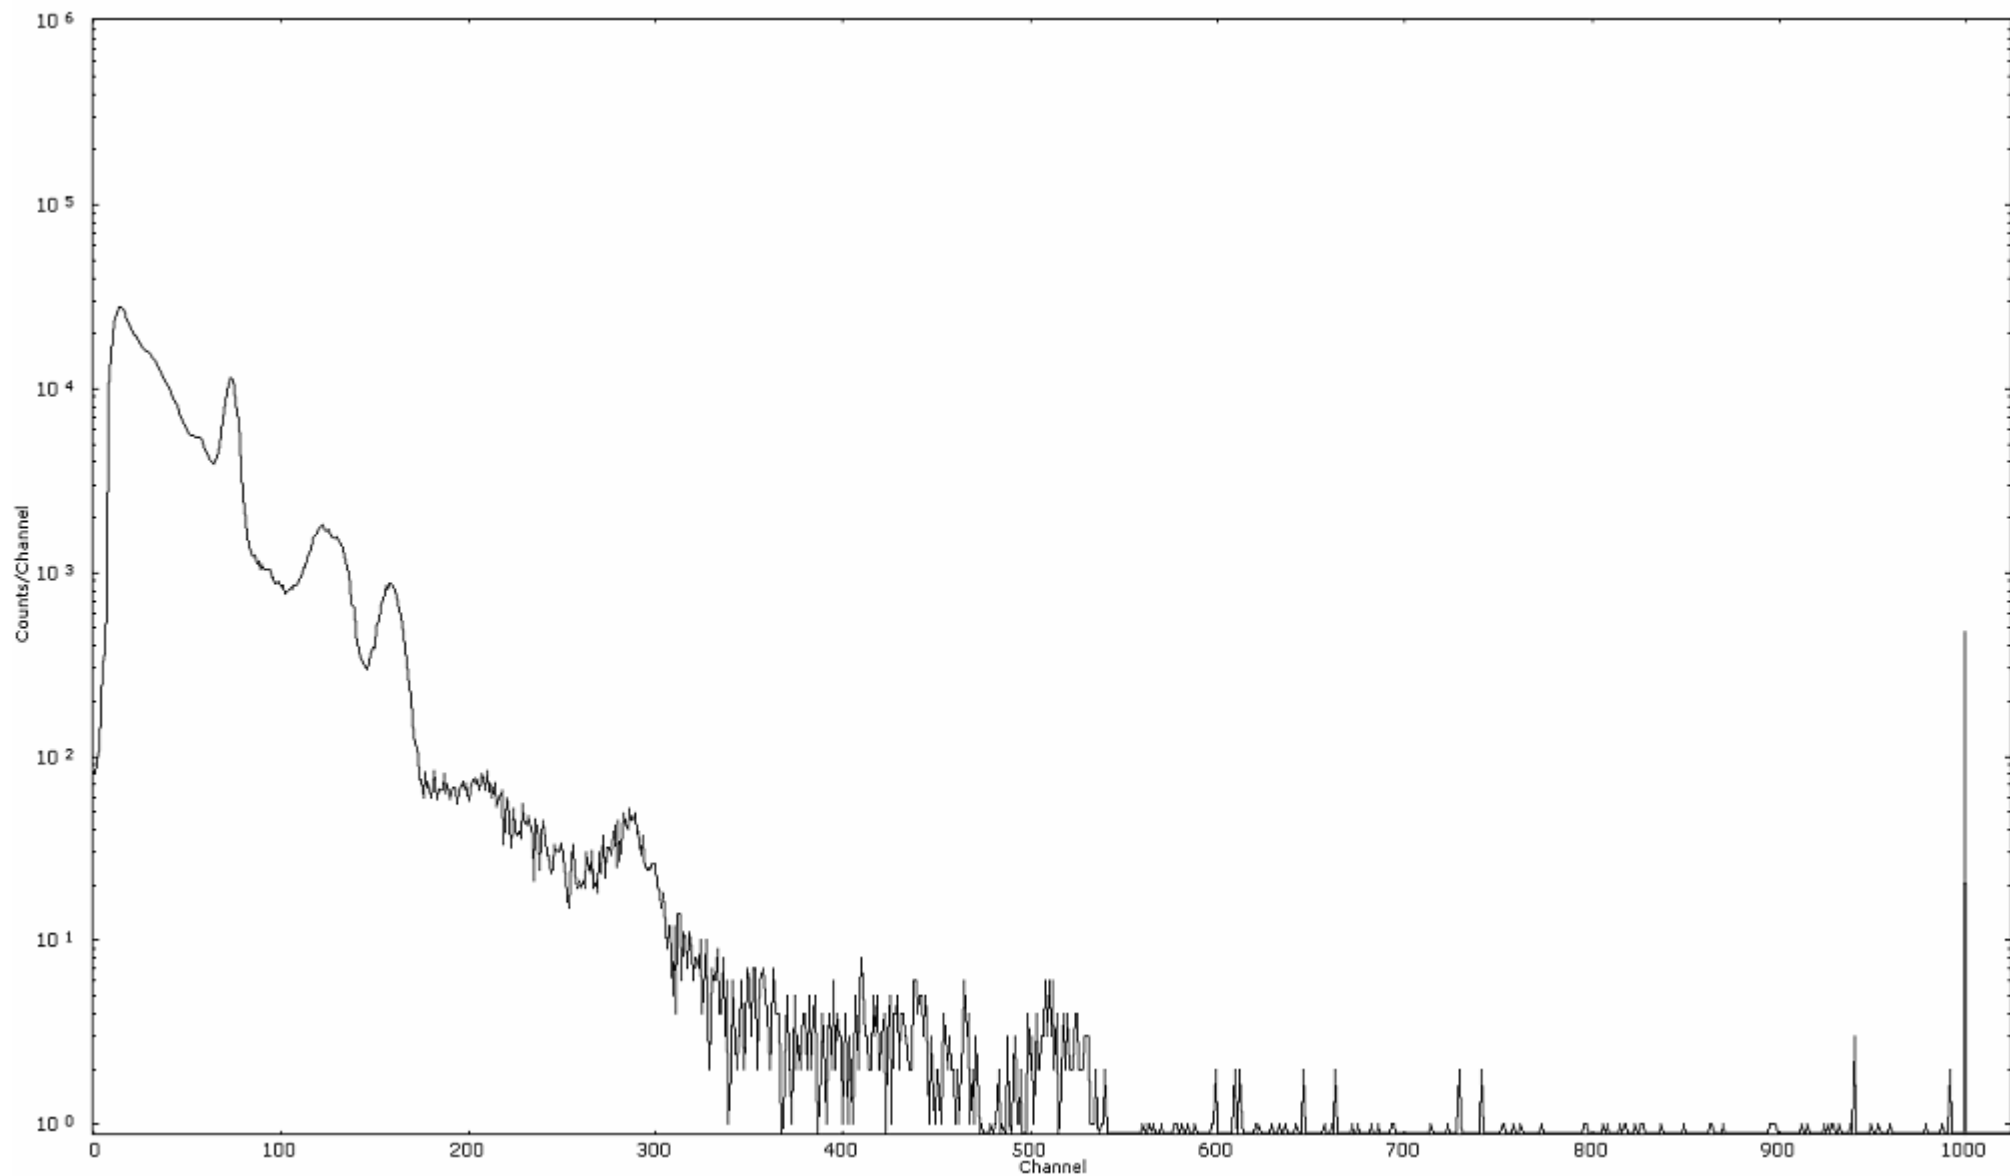

スペクトルグラフ
測定コード 広浦110331P002

検出器番号 57
測定日時 2011年03月31日 12時30分

ライブタイム 600 秒
リアルタイム 600 秒