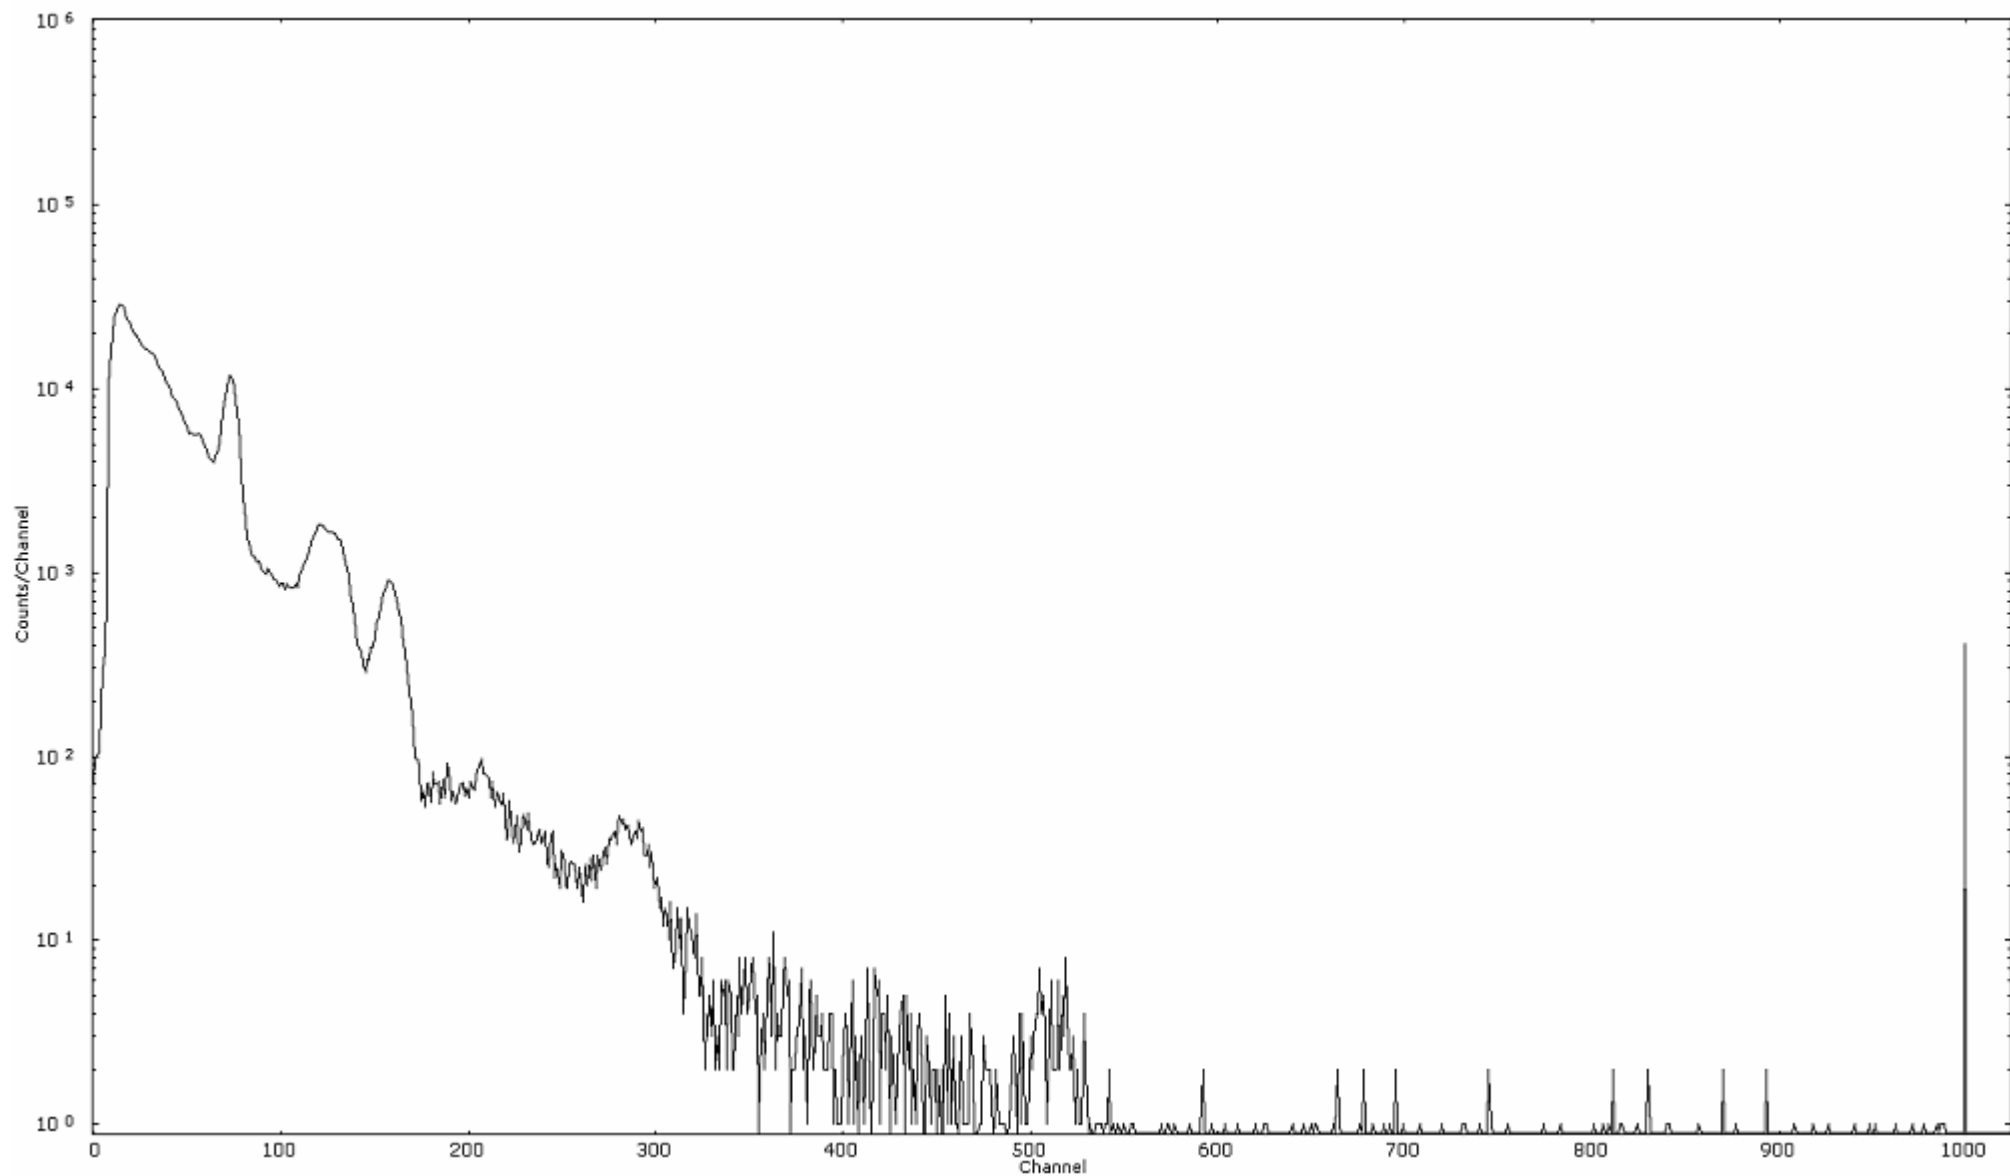

スペクトルグラフ
測定コード 広浦110331A007

検出器番号 57
測定日時 2011年03月31日 01時10分

ライブタイム 600 秒
リアルタイム 600 秒