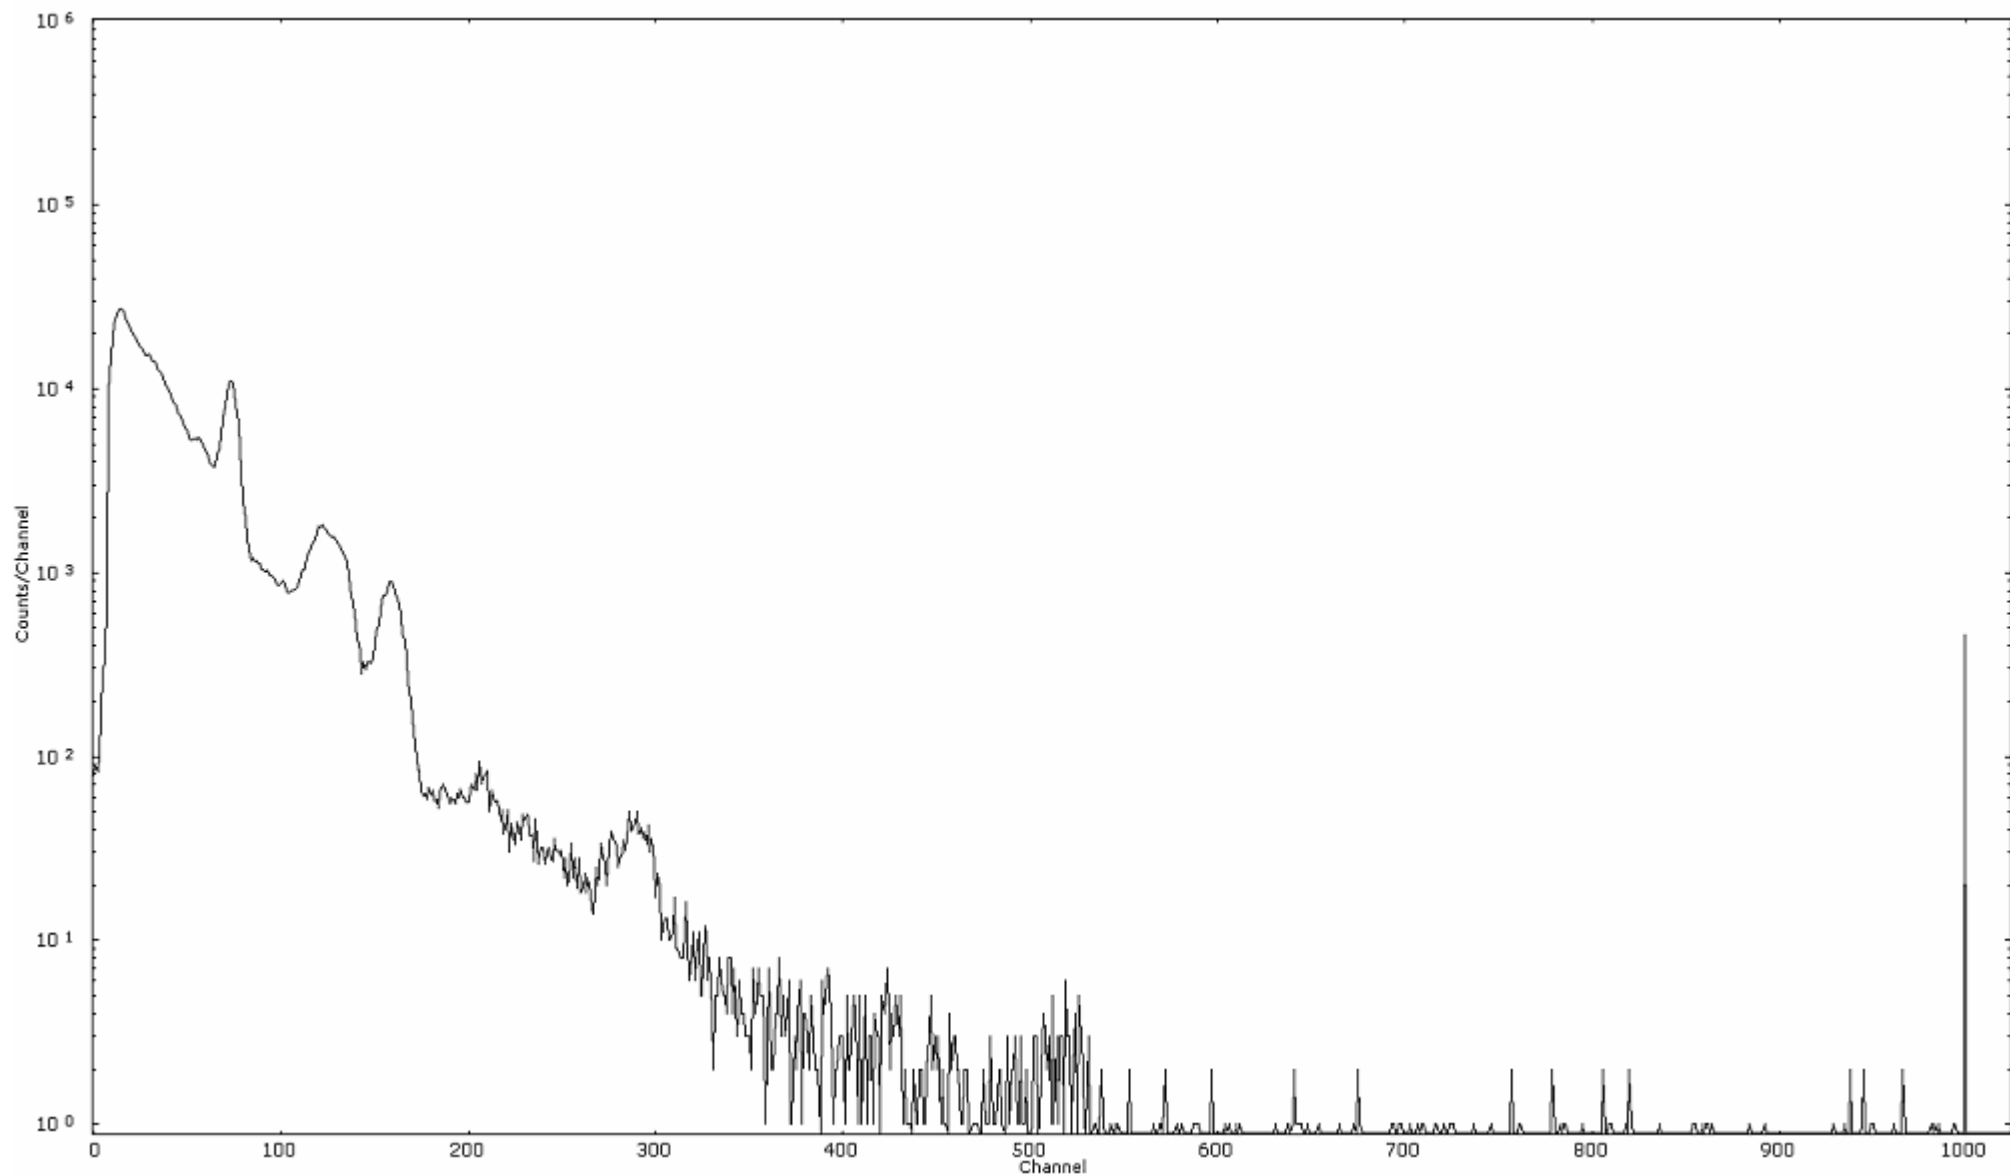

スペクトルグラフ
測定コード 広浦110331P061

検出器番号 57
測定日時 2011年03月31日 22時20分

ライブタイム 600 秒
リアルタイム 600 秒