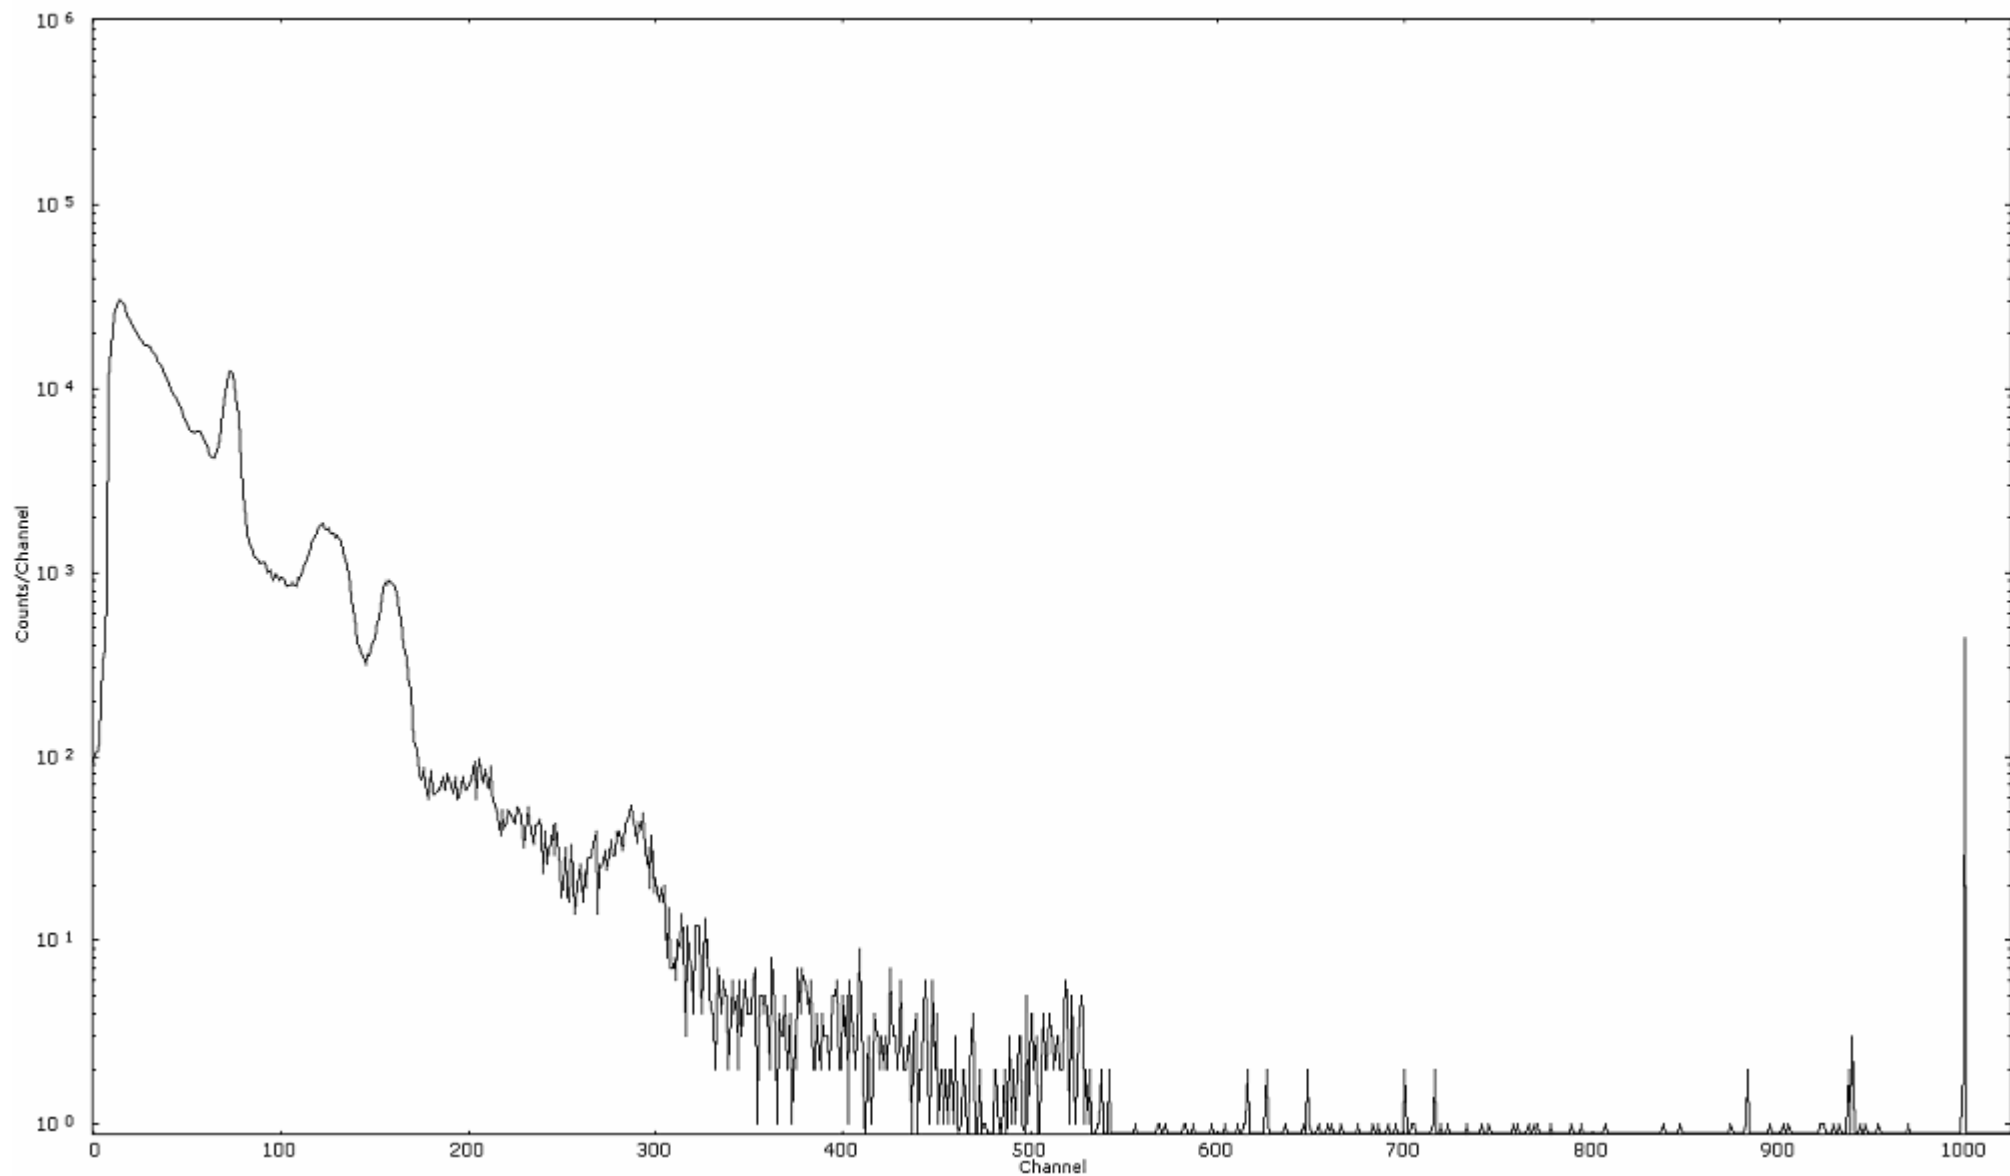

スペクトルグラフ
測定コード 広浦110330P003

検出器番号 57
測定日時 2011年03月30日 12時40分

ライブタイム 600 秒
リアルタイム 600 秒