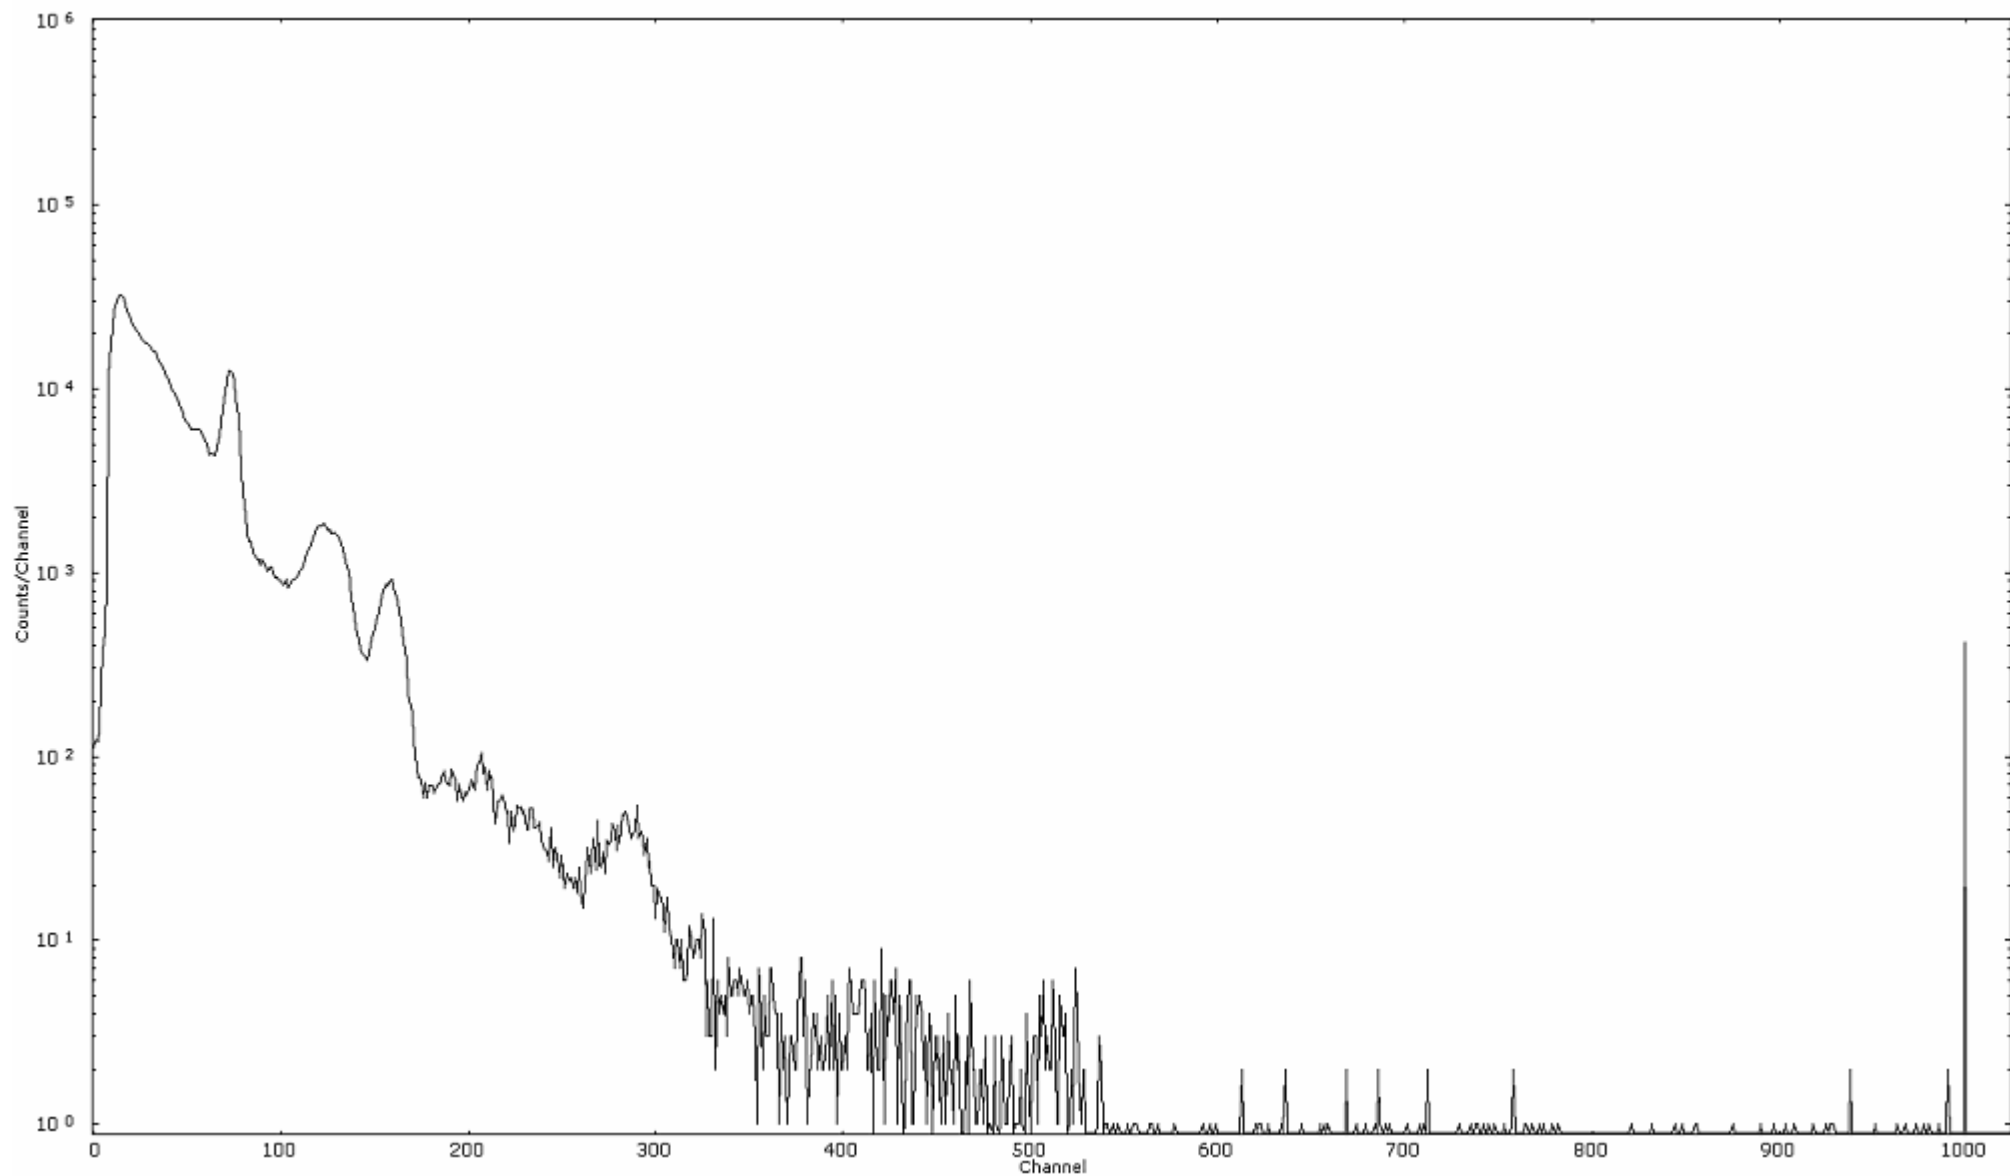

スペクトルグラフ
測定コード 広浦110330A043

検出器番号 57
測定日時 2011年03月30日 07時10分

ライブタイム 600 秒
リアルタイム 600 秒