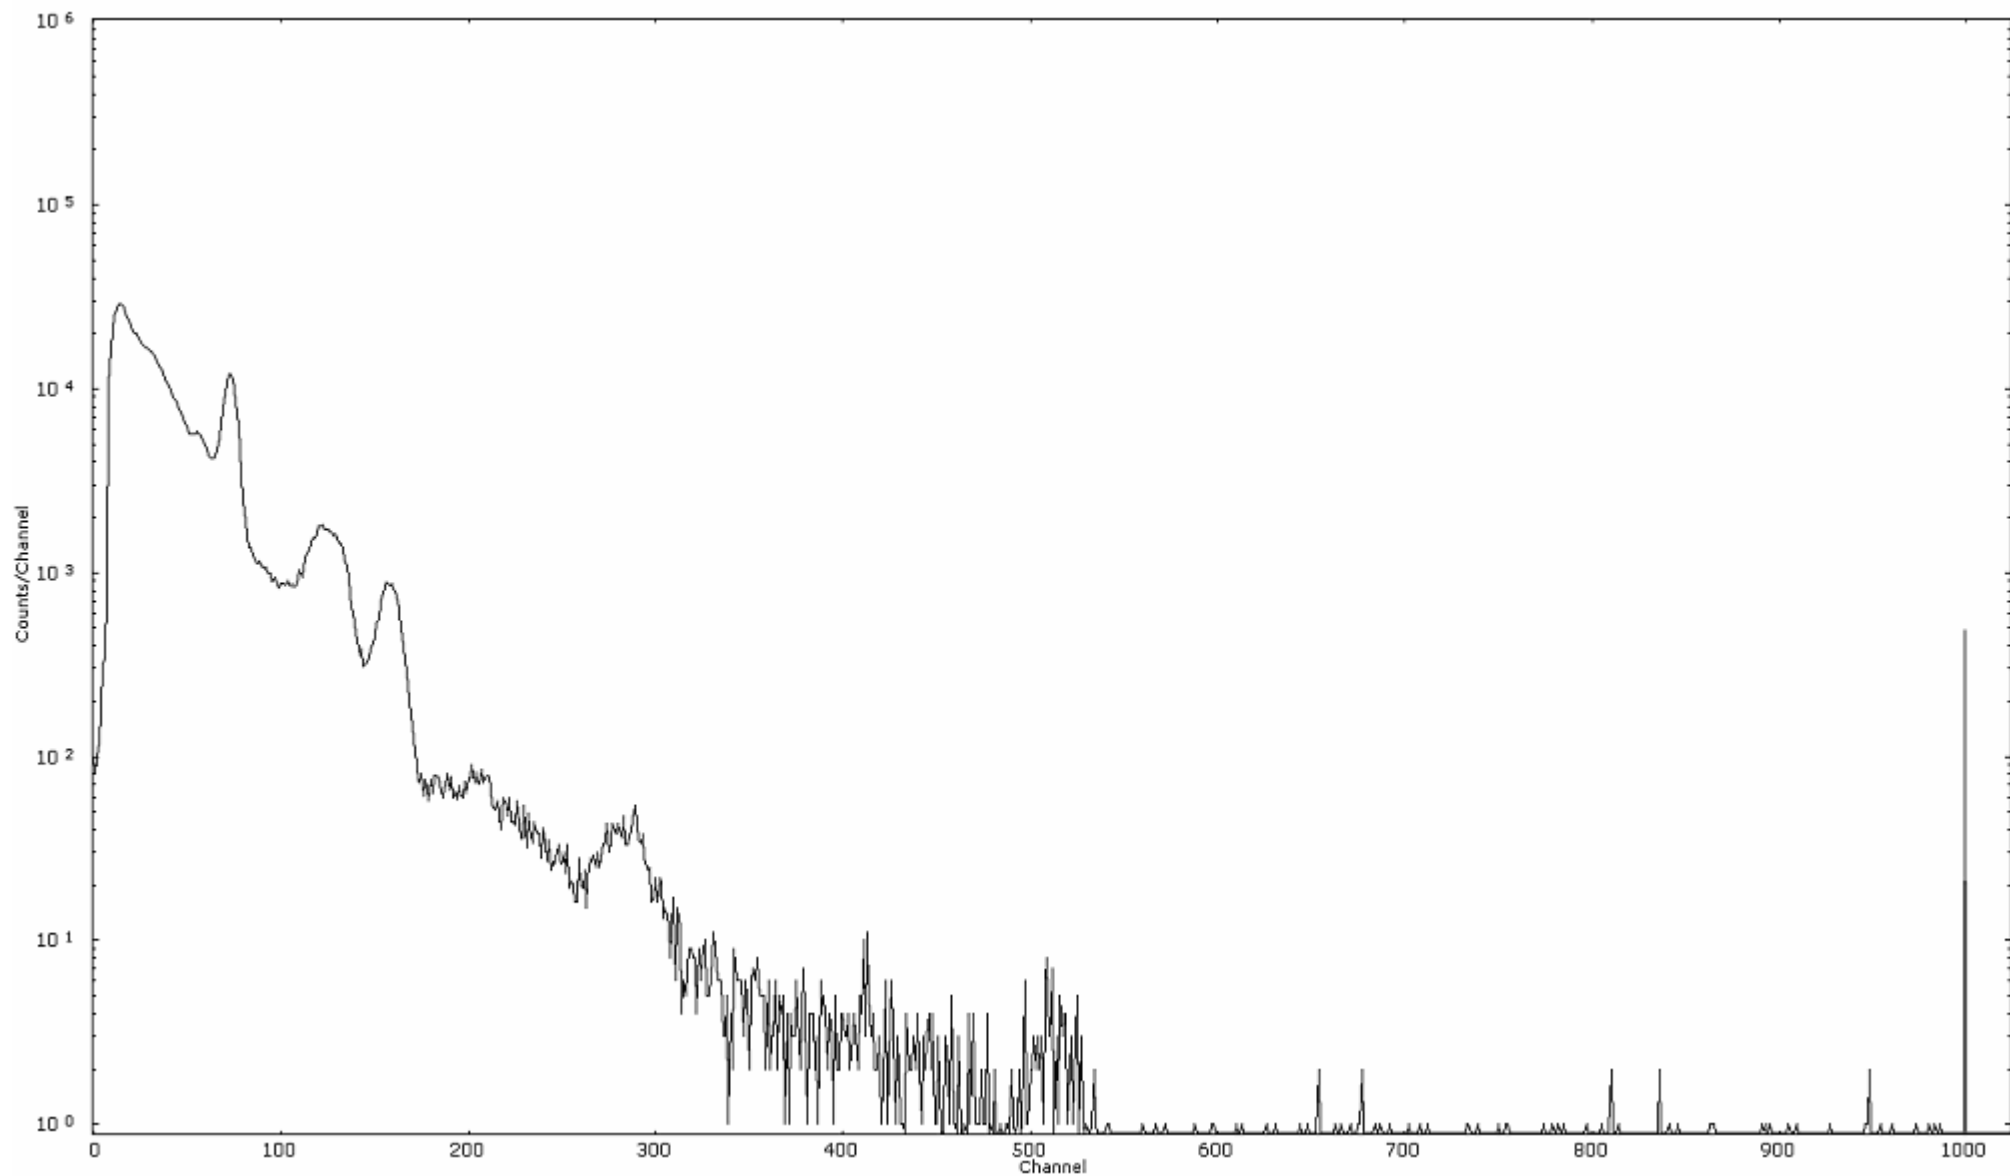

ライブタイム 600 秒
リアルタイム 600 秒

スペクトルグラフ
測定コード 広浦110330P051

検出器番号 57
測定日時 2011年03月30日 20時40分

ライブタイム 600 秒
リアルタイム 600 秒

スペクトルグラフ
測定コード 広浦110330P052

検出器番号 57
測定日時 2011年03月30日 20時50分

ライブタイム 600 秒
リアルタイム 600 秒

スペクトルグラフ
測定コード 広浦110330P053