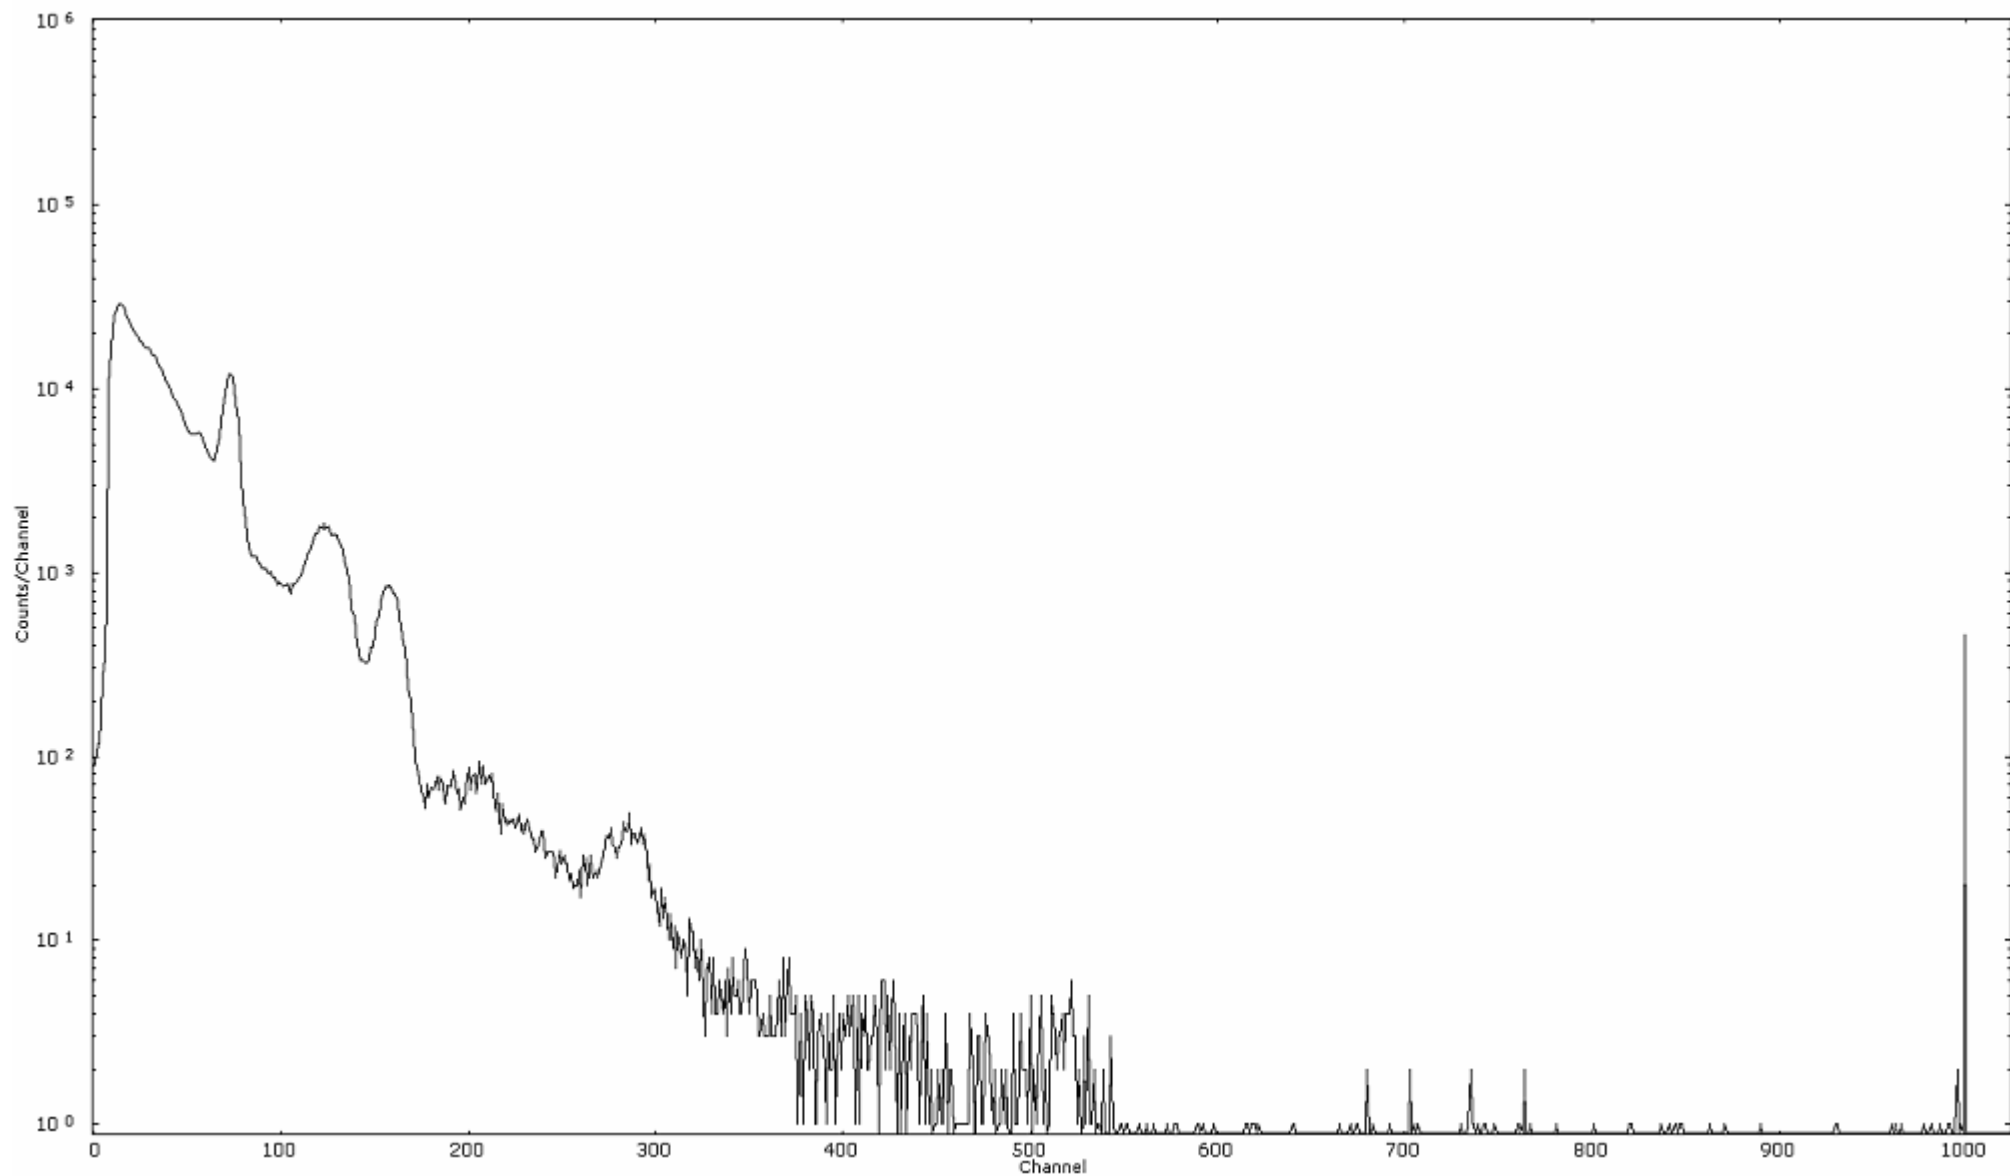

スペクトルグラフ
測定コード 広浦110330P050

検出器番号 57
測定日時 2011年03月30日 20時30分

ライブタイム 600 秒
リアルタイム 600 秒