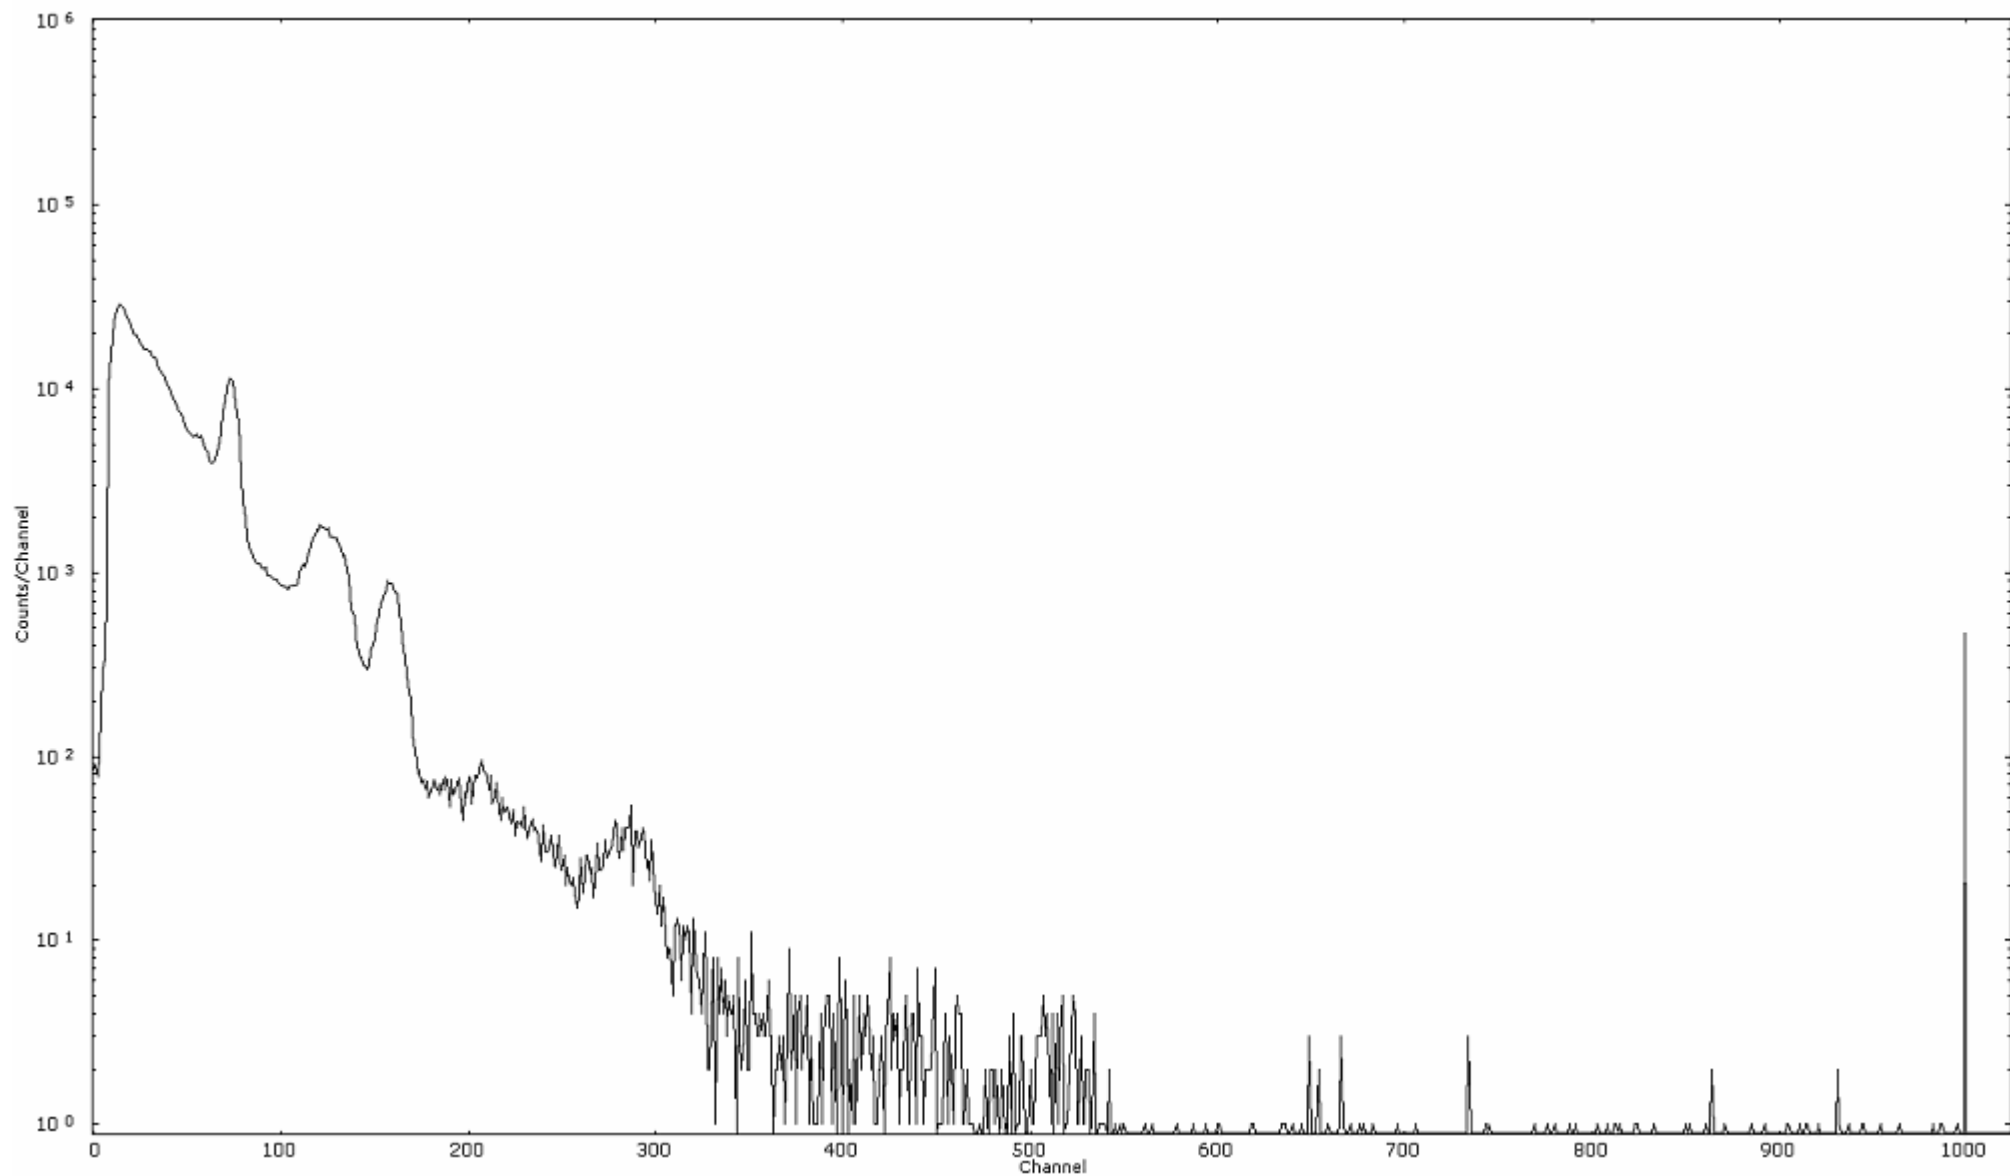

スペクトルグラフ
測定コード 広浦110331A054

検出器番号 57
測定日時 2011年03月31日 09時00分

ライブタイム 600 秒
リアルタイム 600 秒