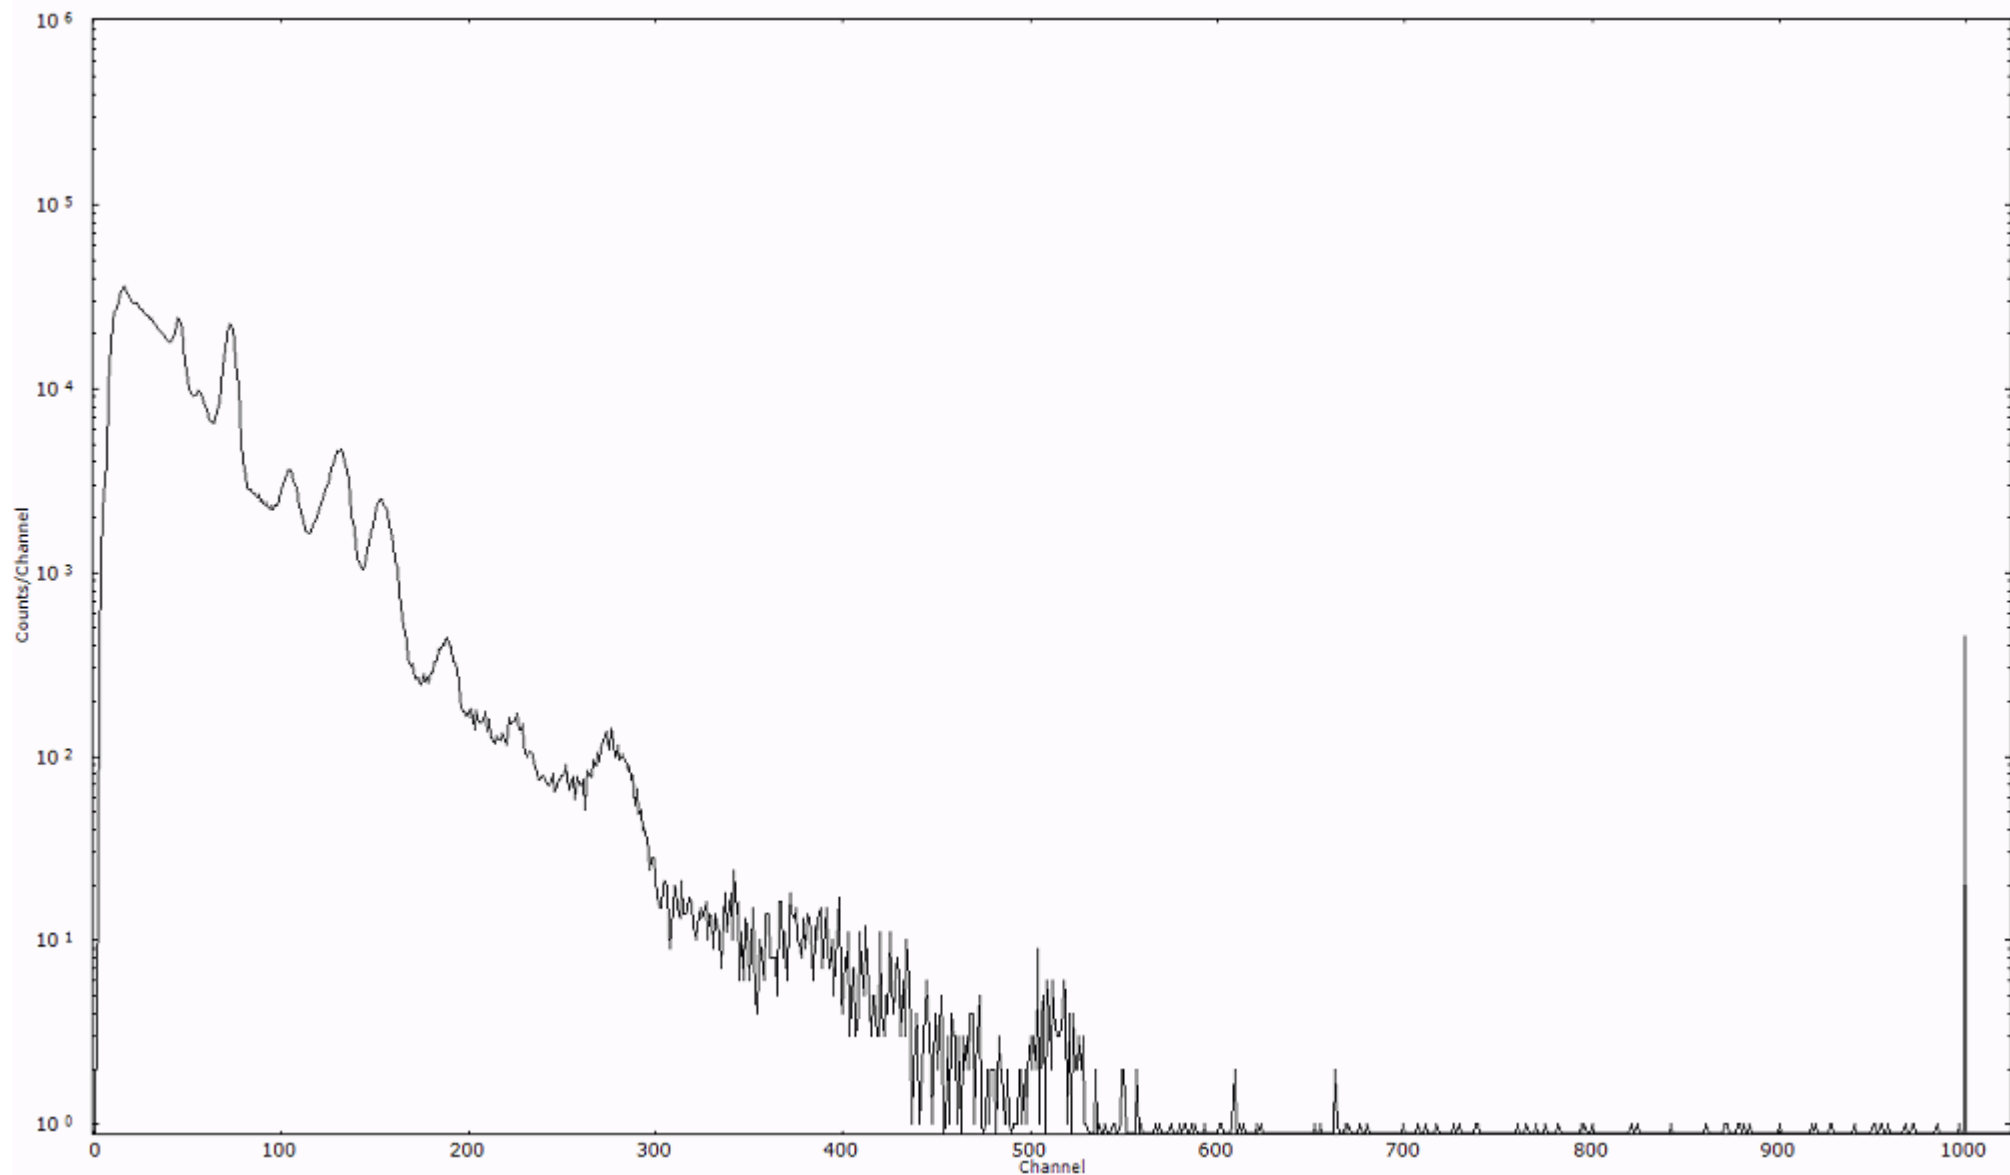

スペクトルグラフ
測定コード 久慈110315P033

検出器番号 12338
測定日時 2011年03月15日 17時40分

ライブタイム 600 秒
リアルタイム 600 秒