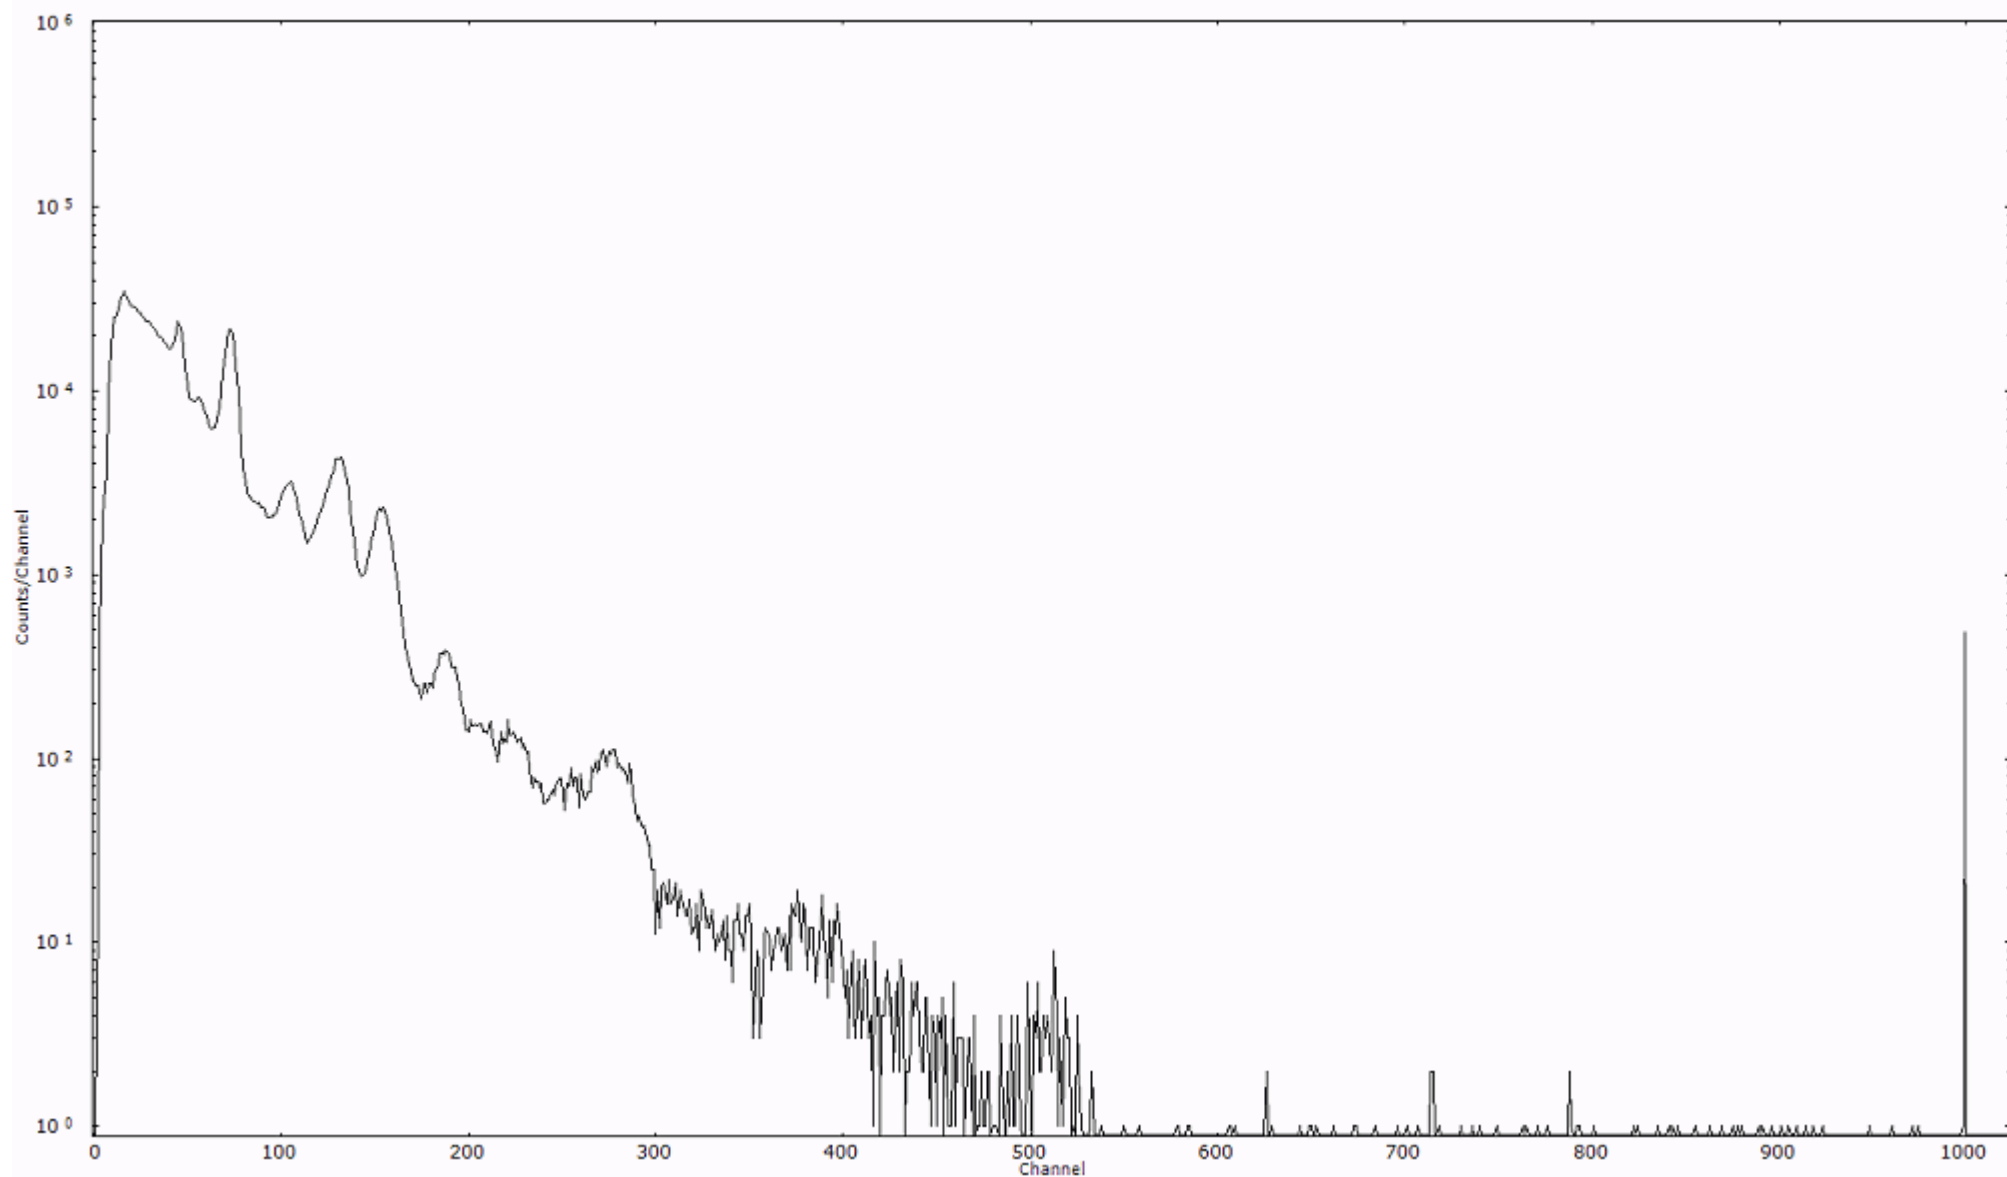

検出器番号 12338
測定日時 2011年03月15日 21時30分

ライブタイム 600 秒
リアルタイム 600 秒

スペクトルグラフ
測定コード 久慈110315P057

検出器番号 12338
測定日時 2011年03月15日 21時40分

ライブタイム 600 秒
リアルタイム 600 秒

スペクトルグラフ
測定コード 久慈110315P058

検出器番号 12338
測定日時 2011年03月15日 21時50分