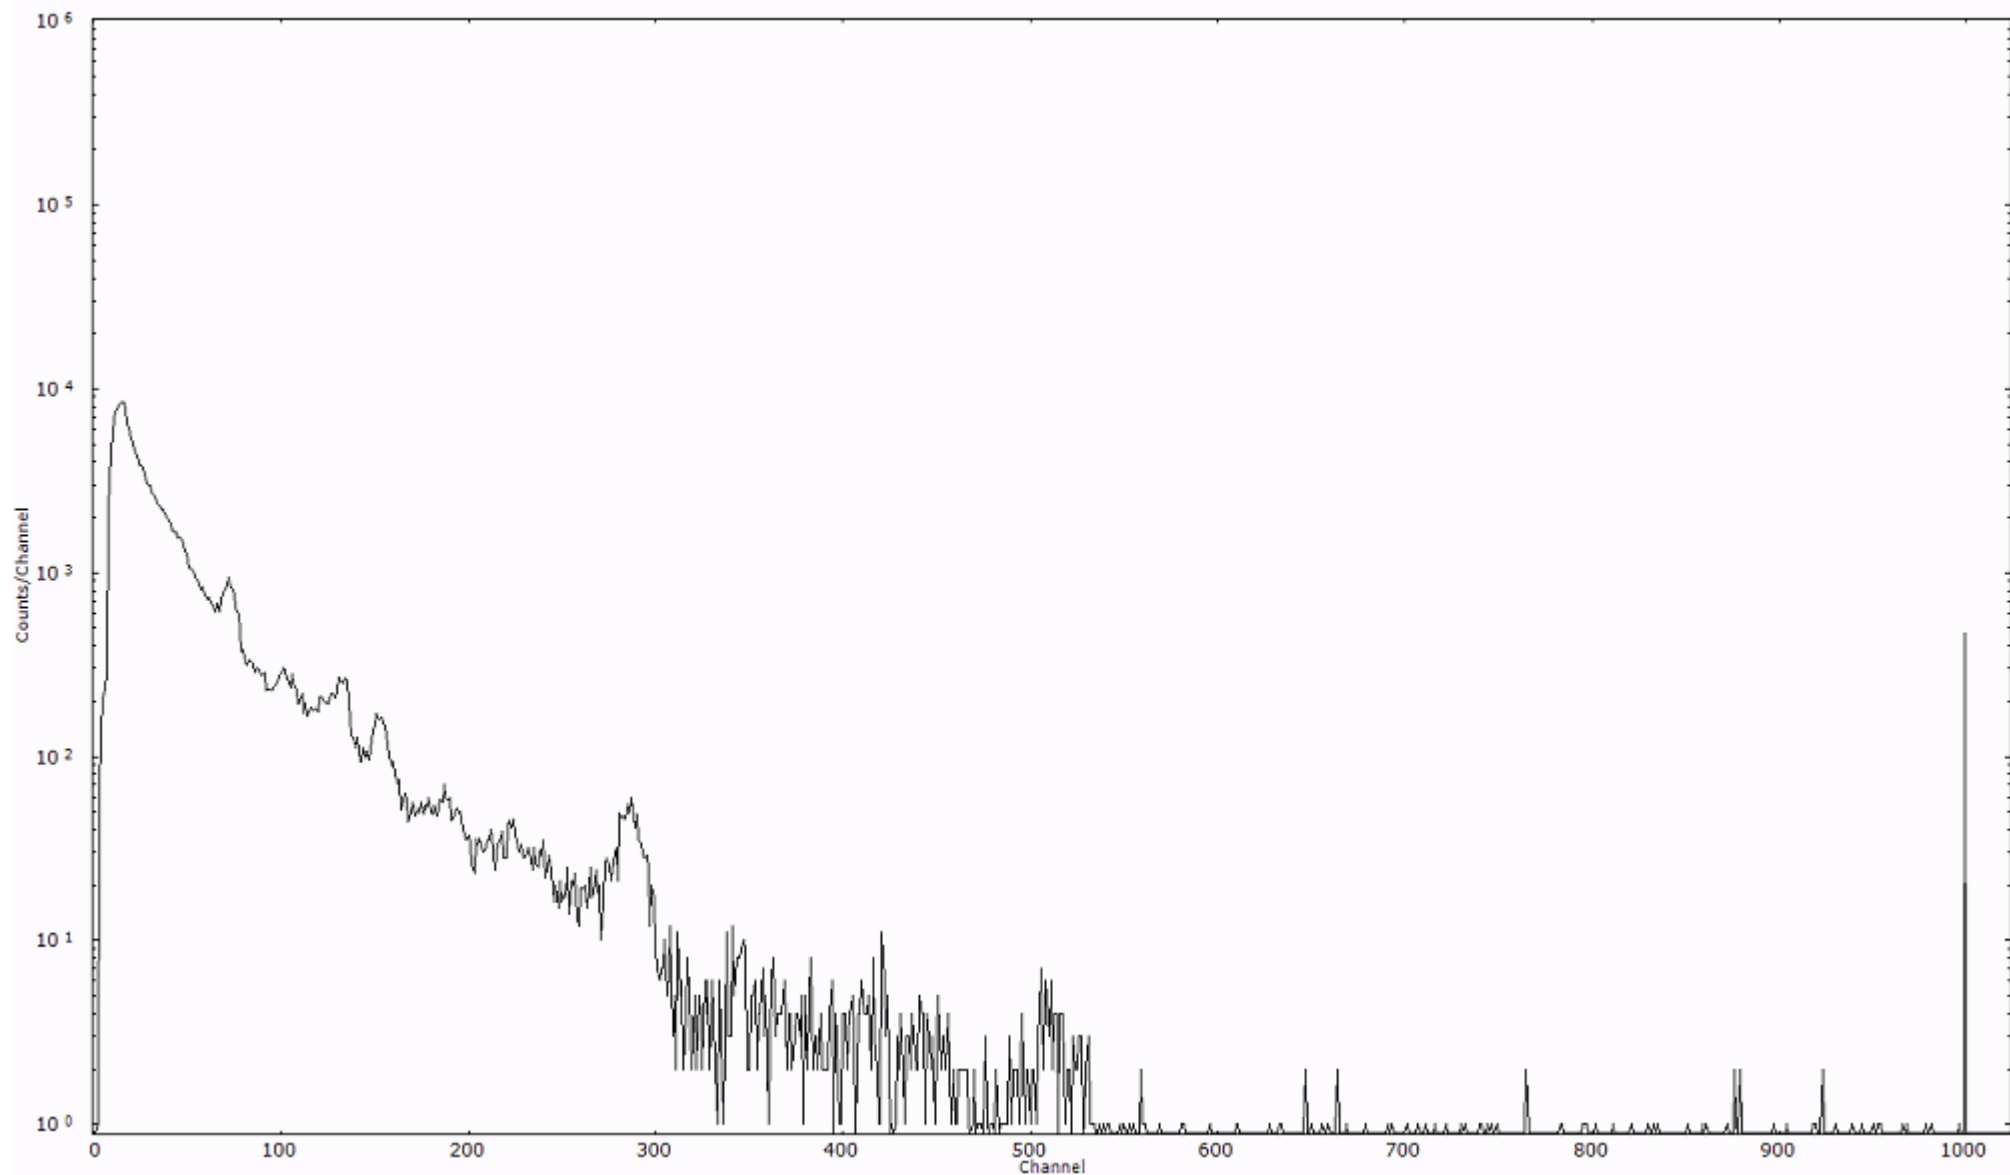

スペクトルグラフ
測定コード 久慈110315A016

検出器番号 12338
測定日時 2011年03月15日 02時40分

ライブタイム 600 秒
リアルタイム 600 秒