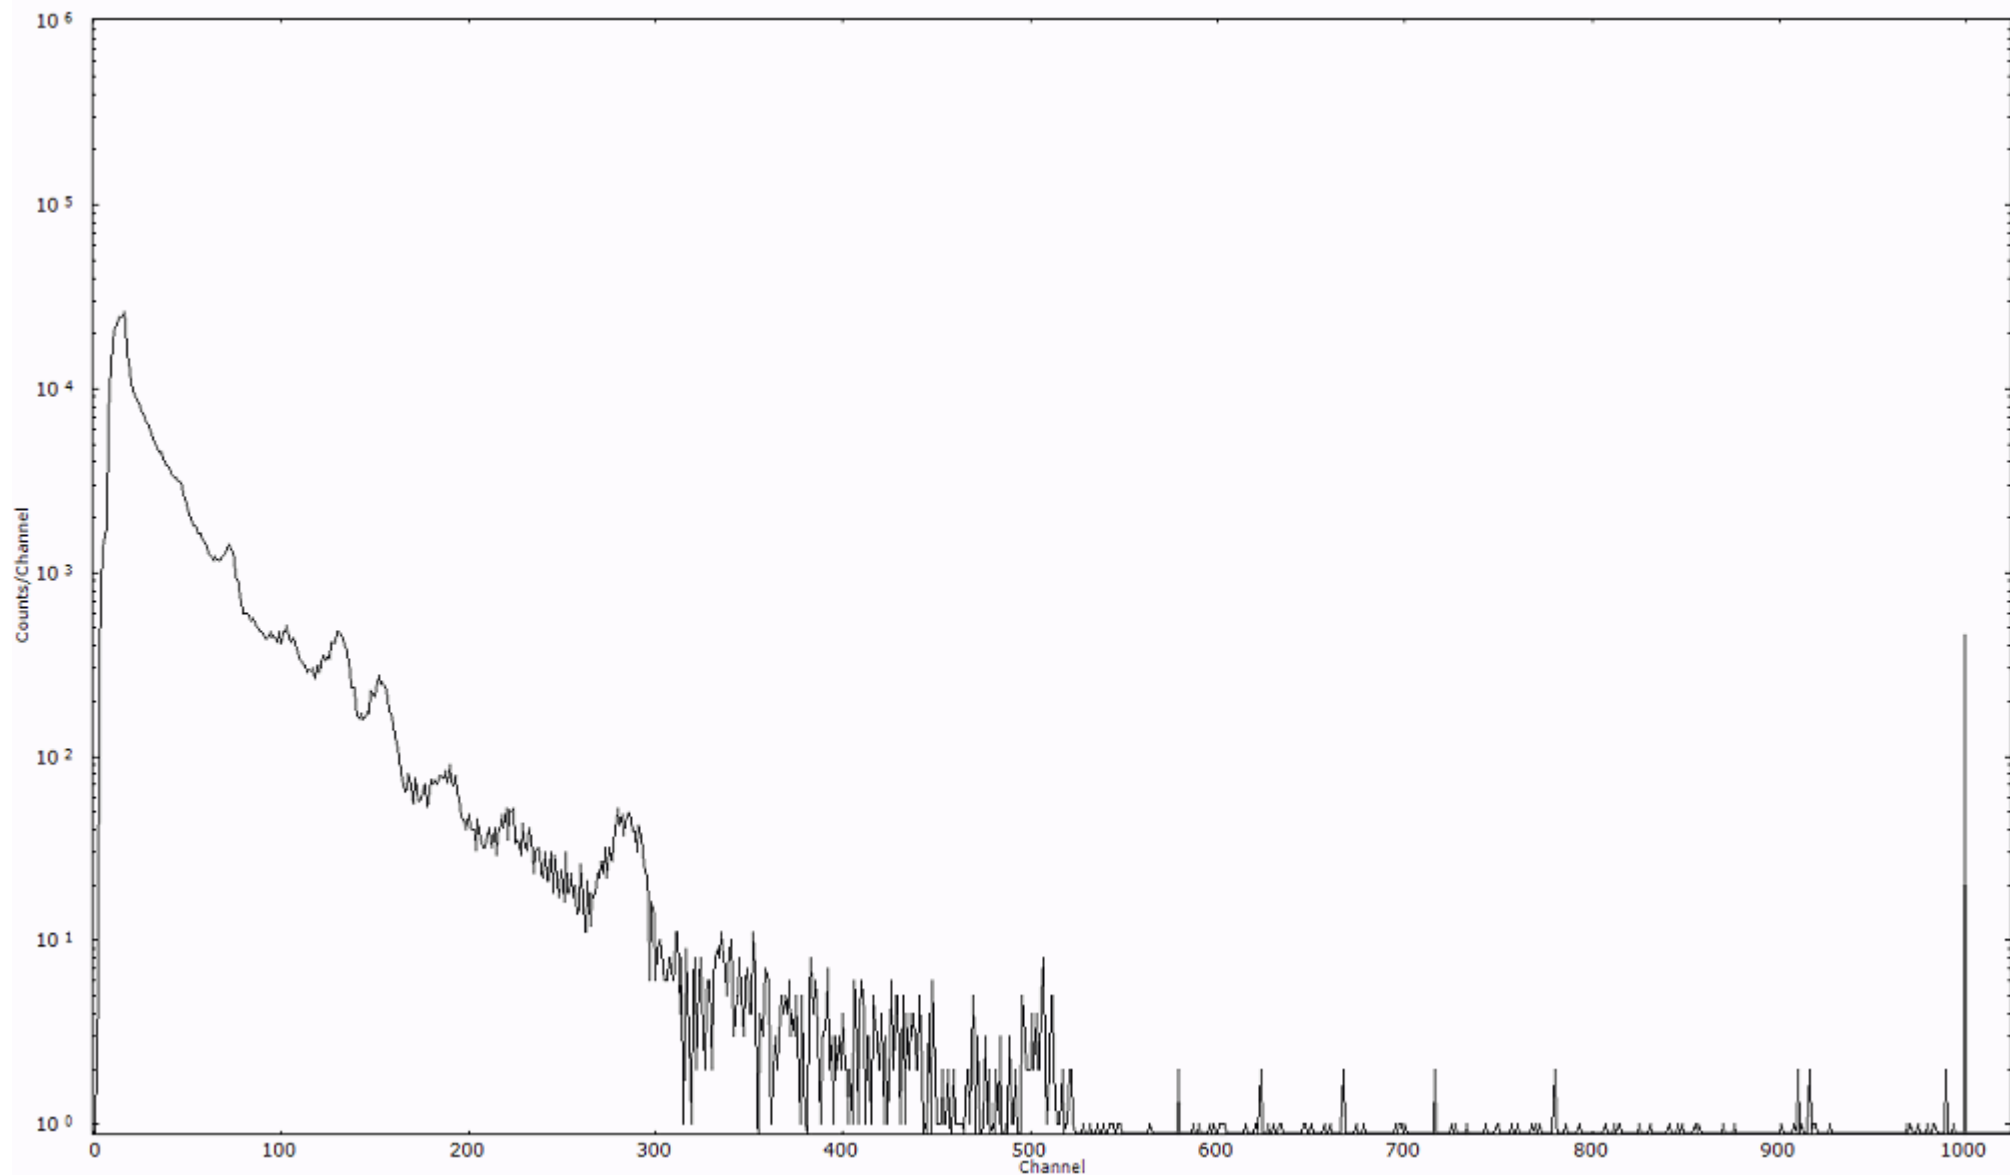

スペクトルグラフ
測定コード 久慈110315A006

検出器番号 12338
測定日時 2011年03月15日 01時00分

ライブタイム 600 秒
リアルタイム 600 秒