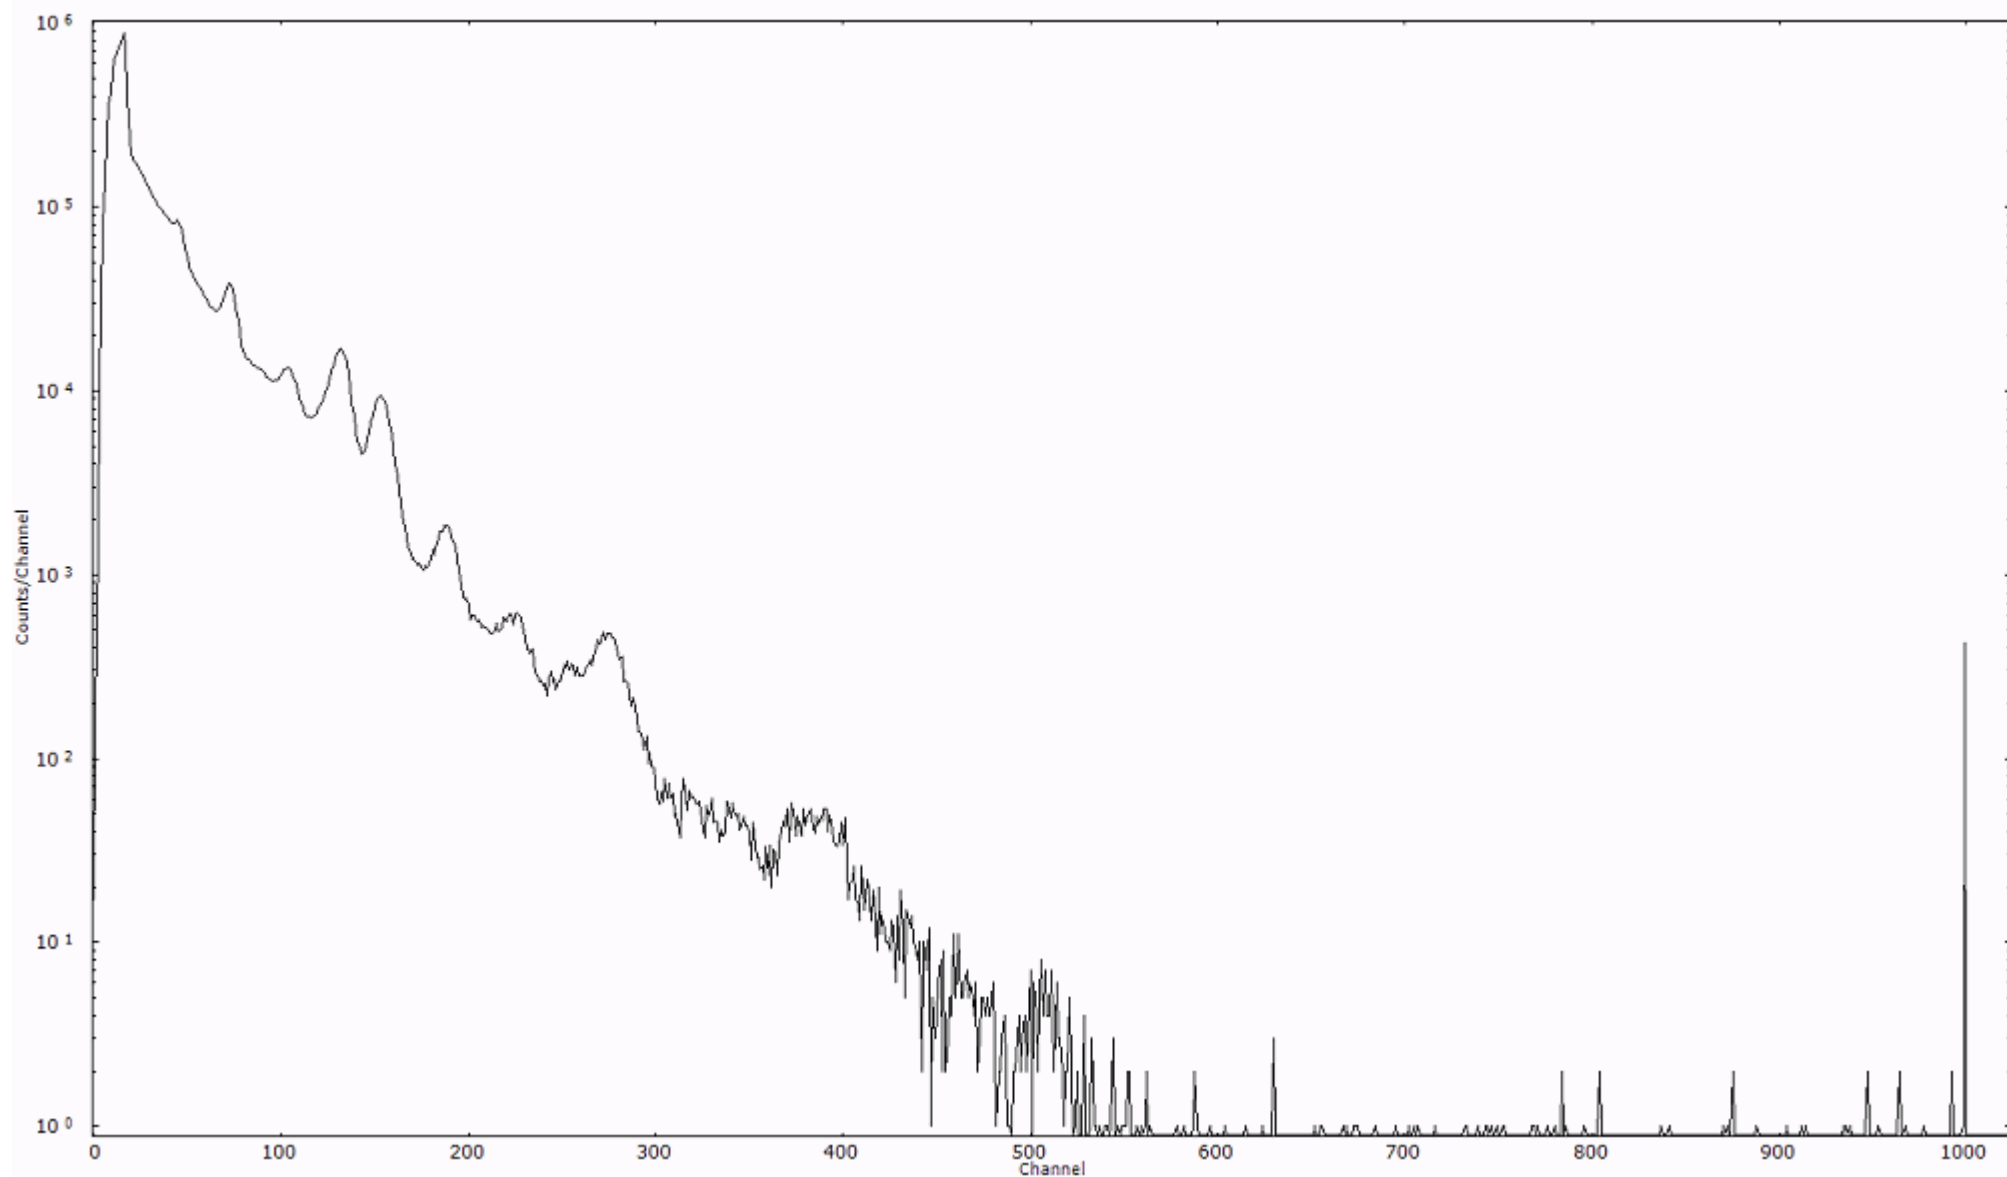

スペクトルグラフ
測定コード 久慈110315A041

検出器番号 12338
測定日時 2011年03月15日 06時50分

ライブタイム 600 秒
リアルタイム 600 秒