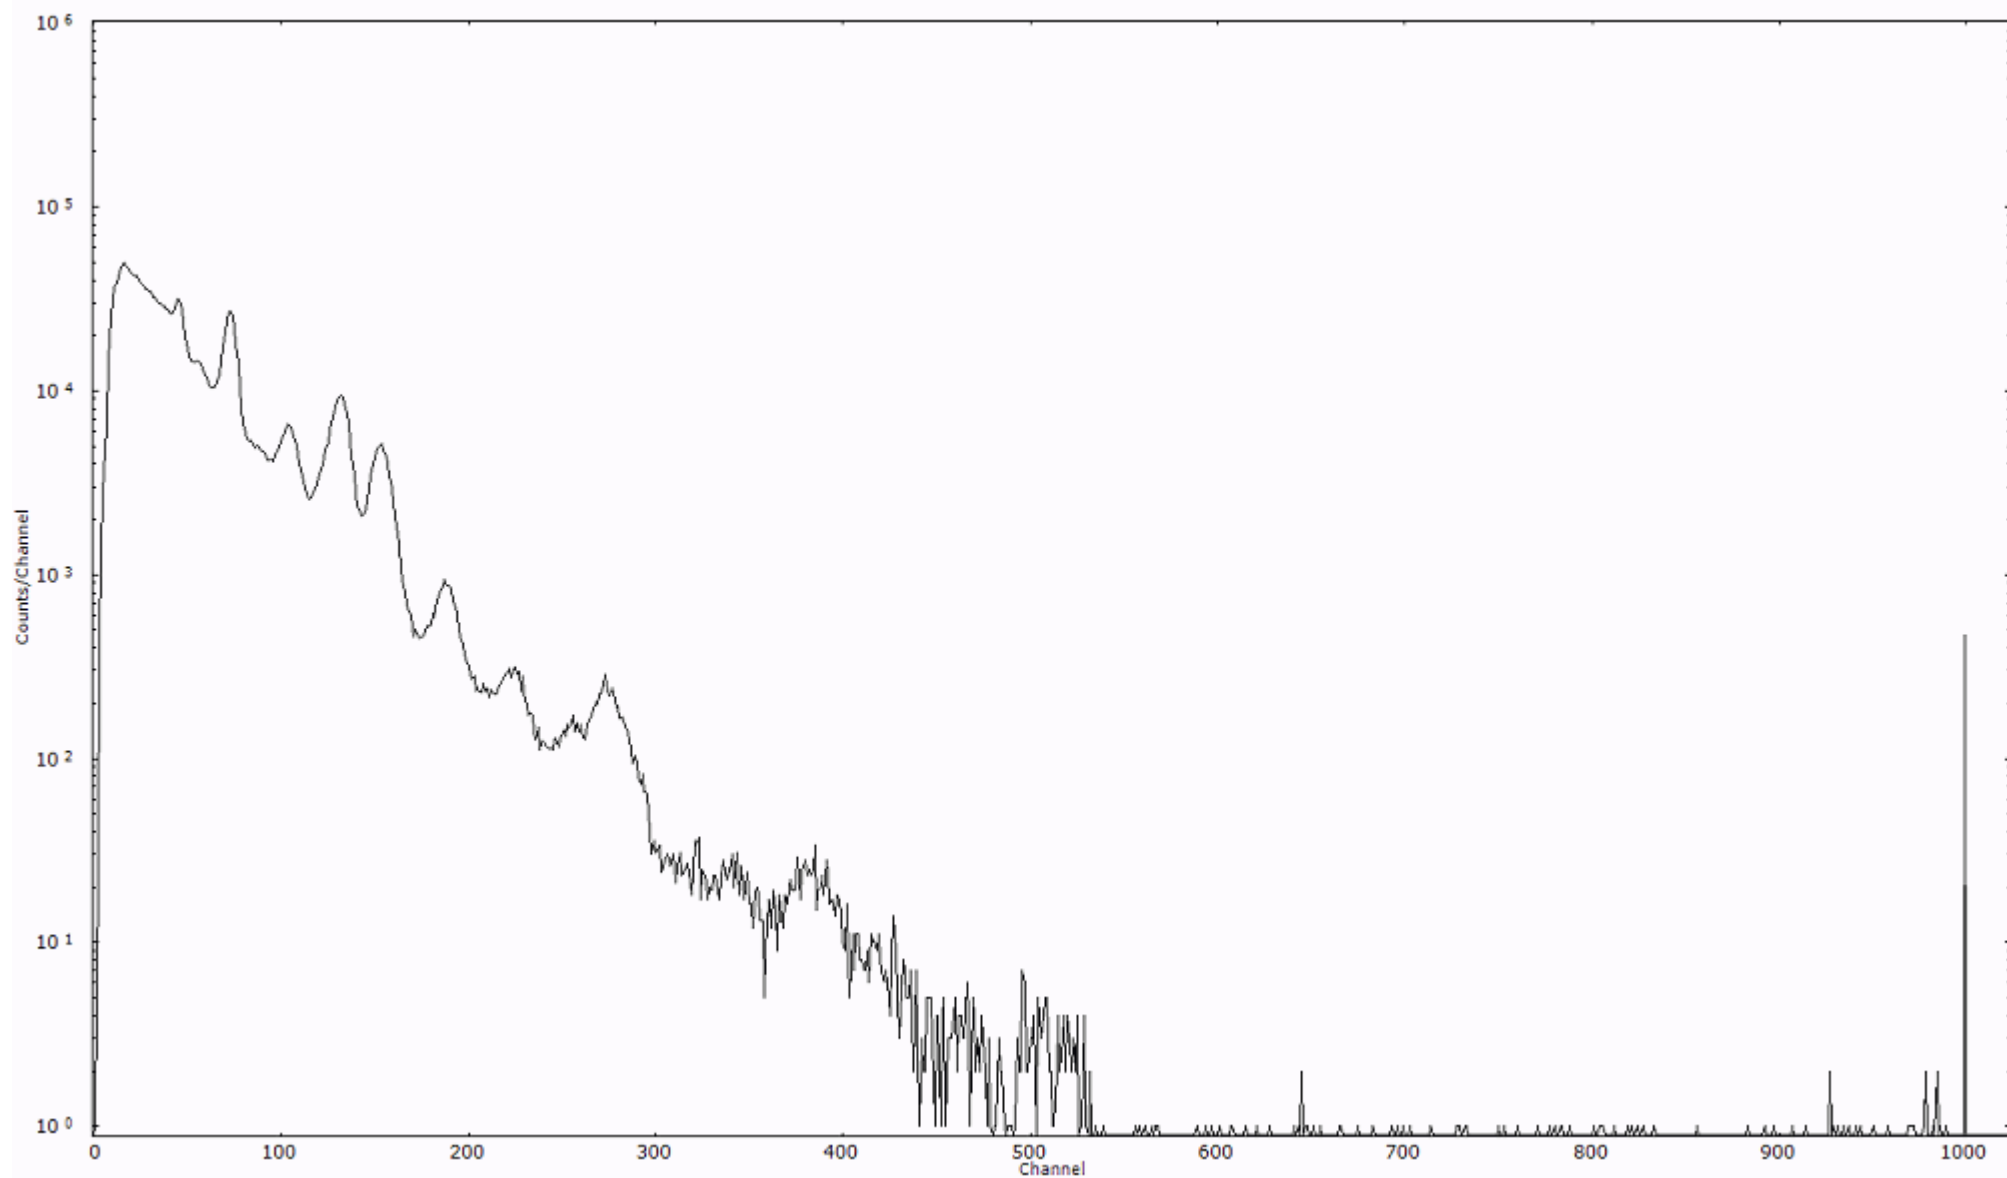

スペクトルグラフ
測定コード 久慈110315A059

検出器番号 12338
測定日時 2011年03月15日 09時50分

ライブタイム 600 秒
リアルタイム 600 秒