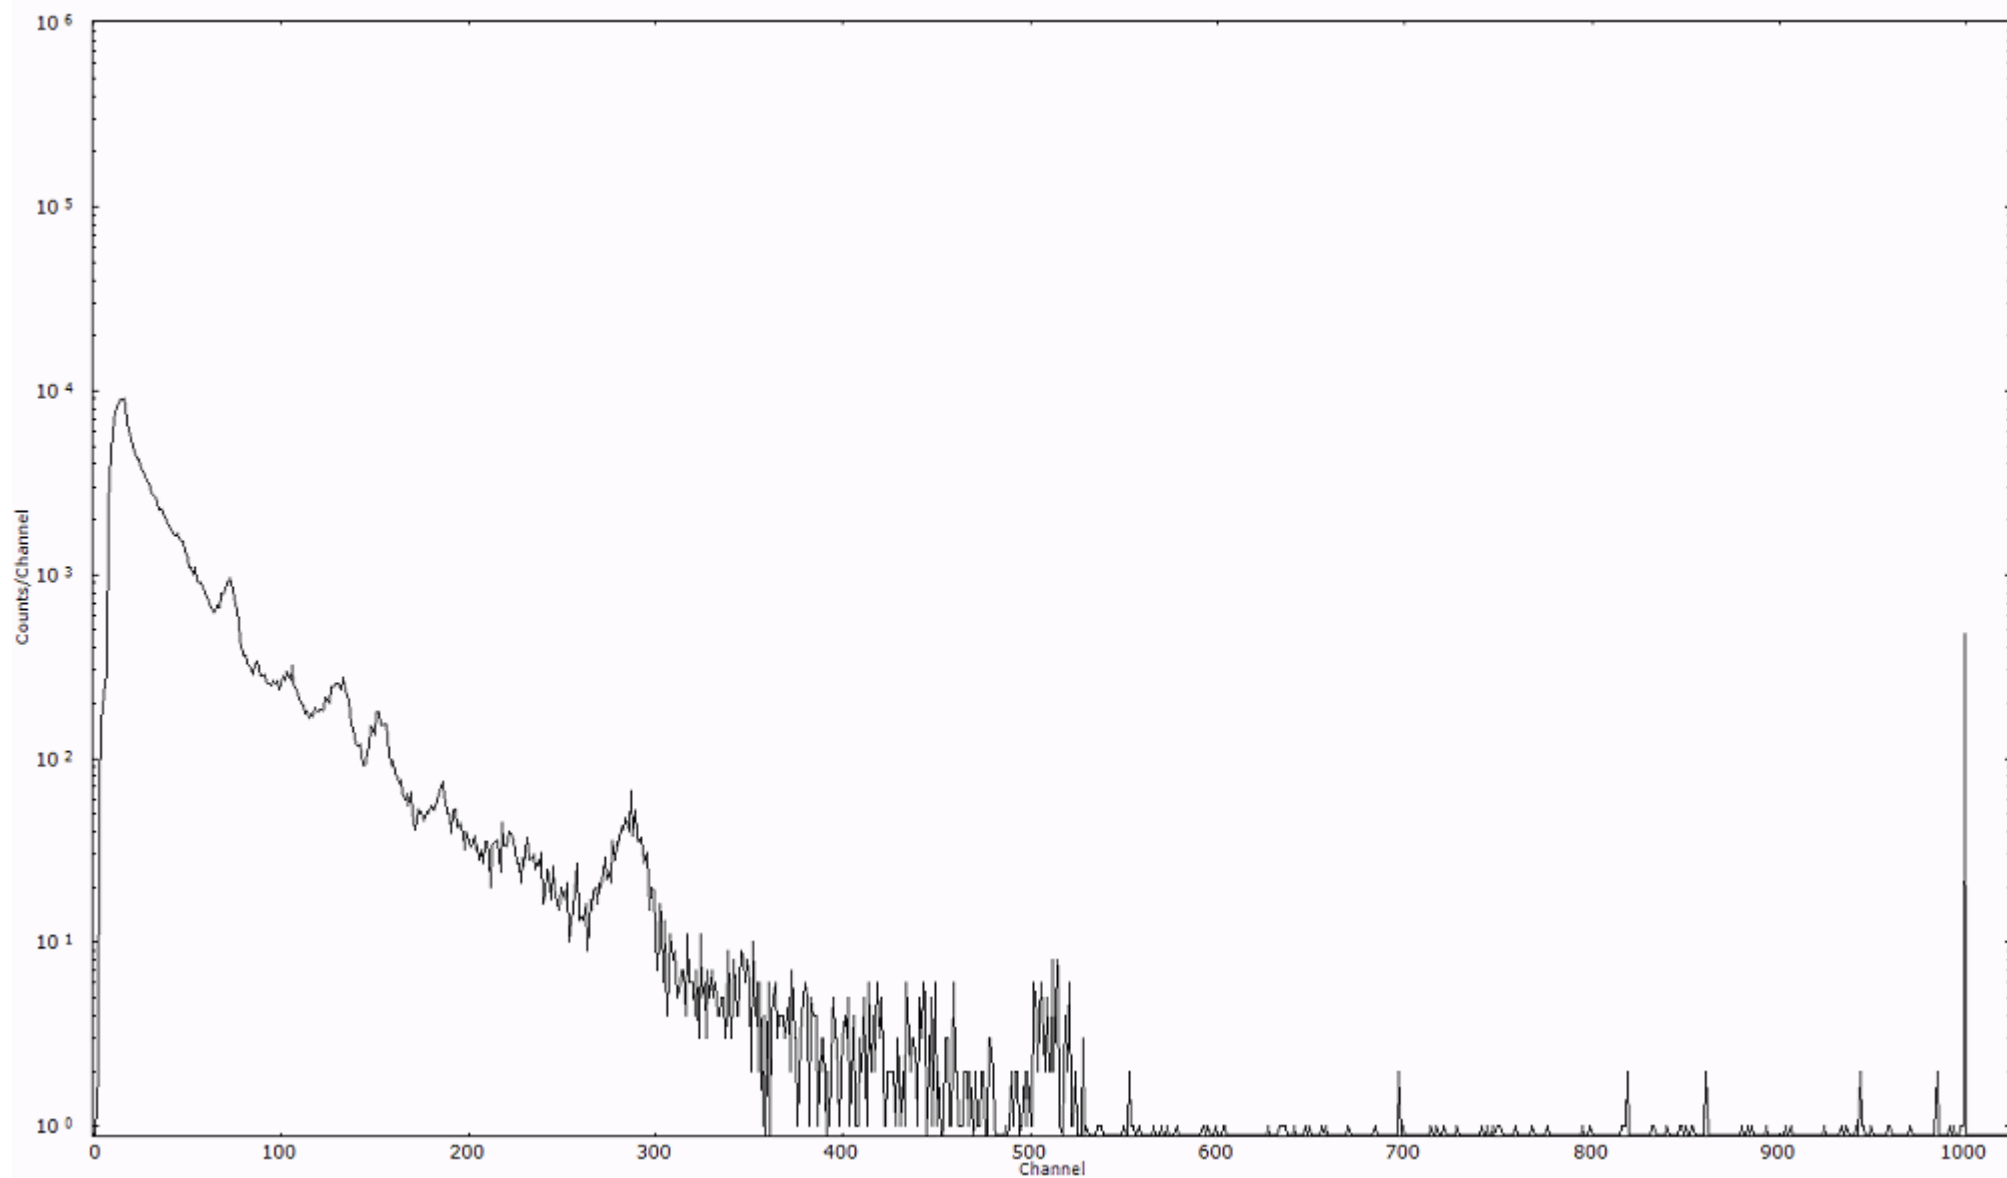

検出器番号 12338
測定日時 2011年03月15日 02時20分

ライブタイム 600 秒
リアルタイム 600 秒

スペクトルグラフ
測定コード 久慈110315A015

検出器番号 12338
測定日時 2011年03月15日 02時30分

ライブタイム 600 秒
リアルタイム 600 秒

スペクトルグラフ
測定コード 久慈110315A016

検出器番号 12338
測定日時 2011年03月15日 02時40分