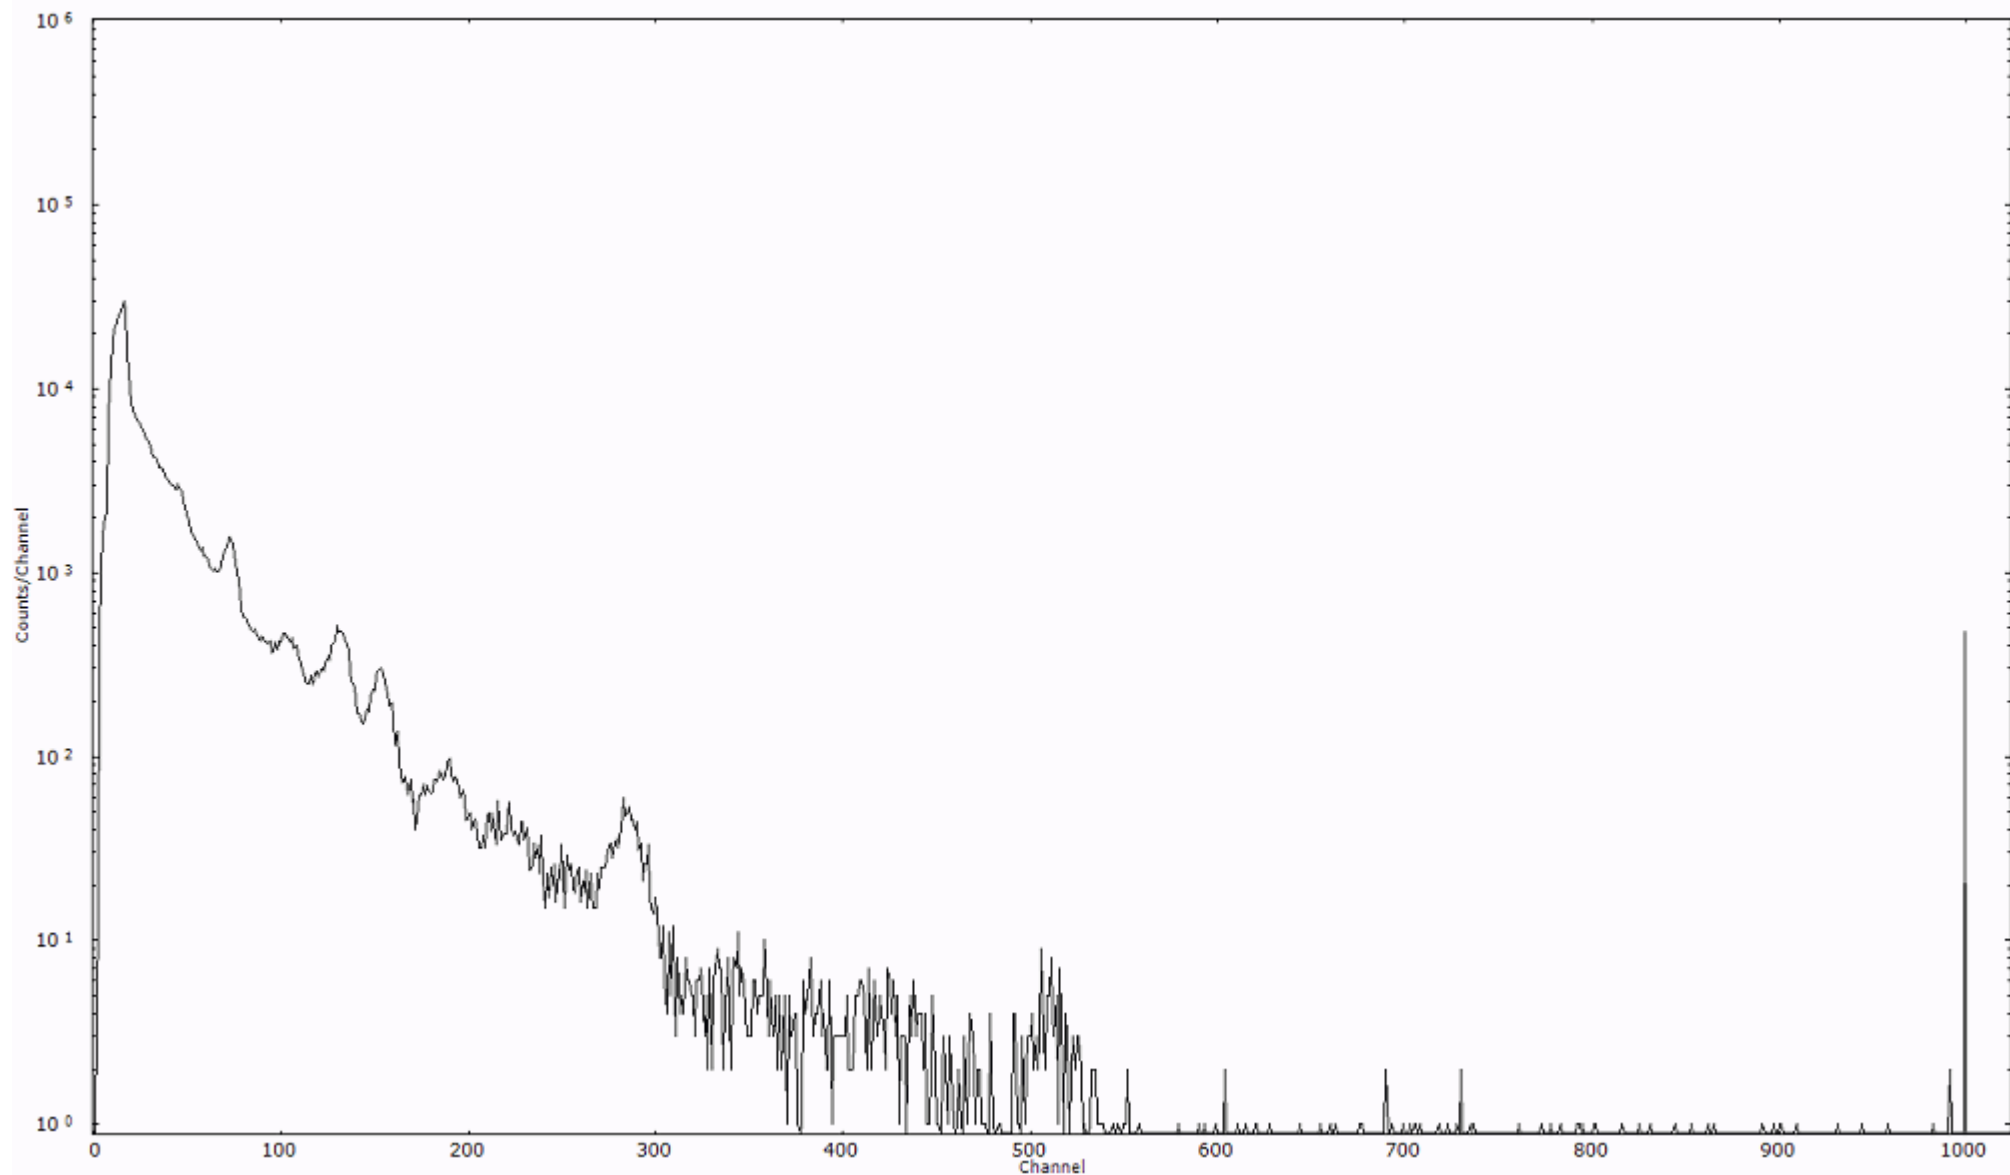

スペクトルグラフ
測定コード 久慈110315A024

検出器番号 12338
測定日時 2011年03月15日 04時00分

ライブタイム 600 秒
リアルタイム 600 秒