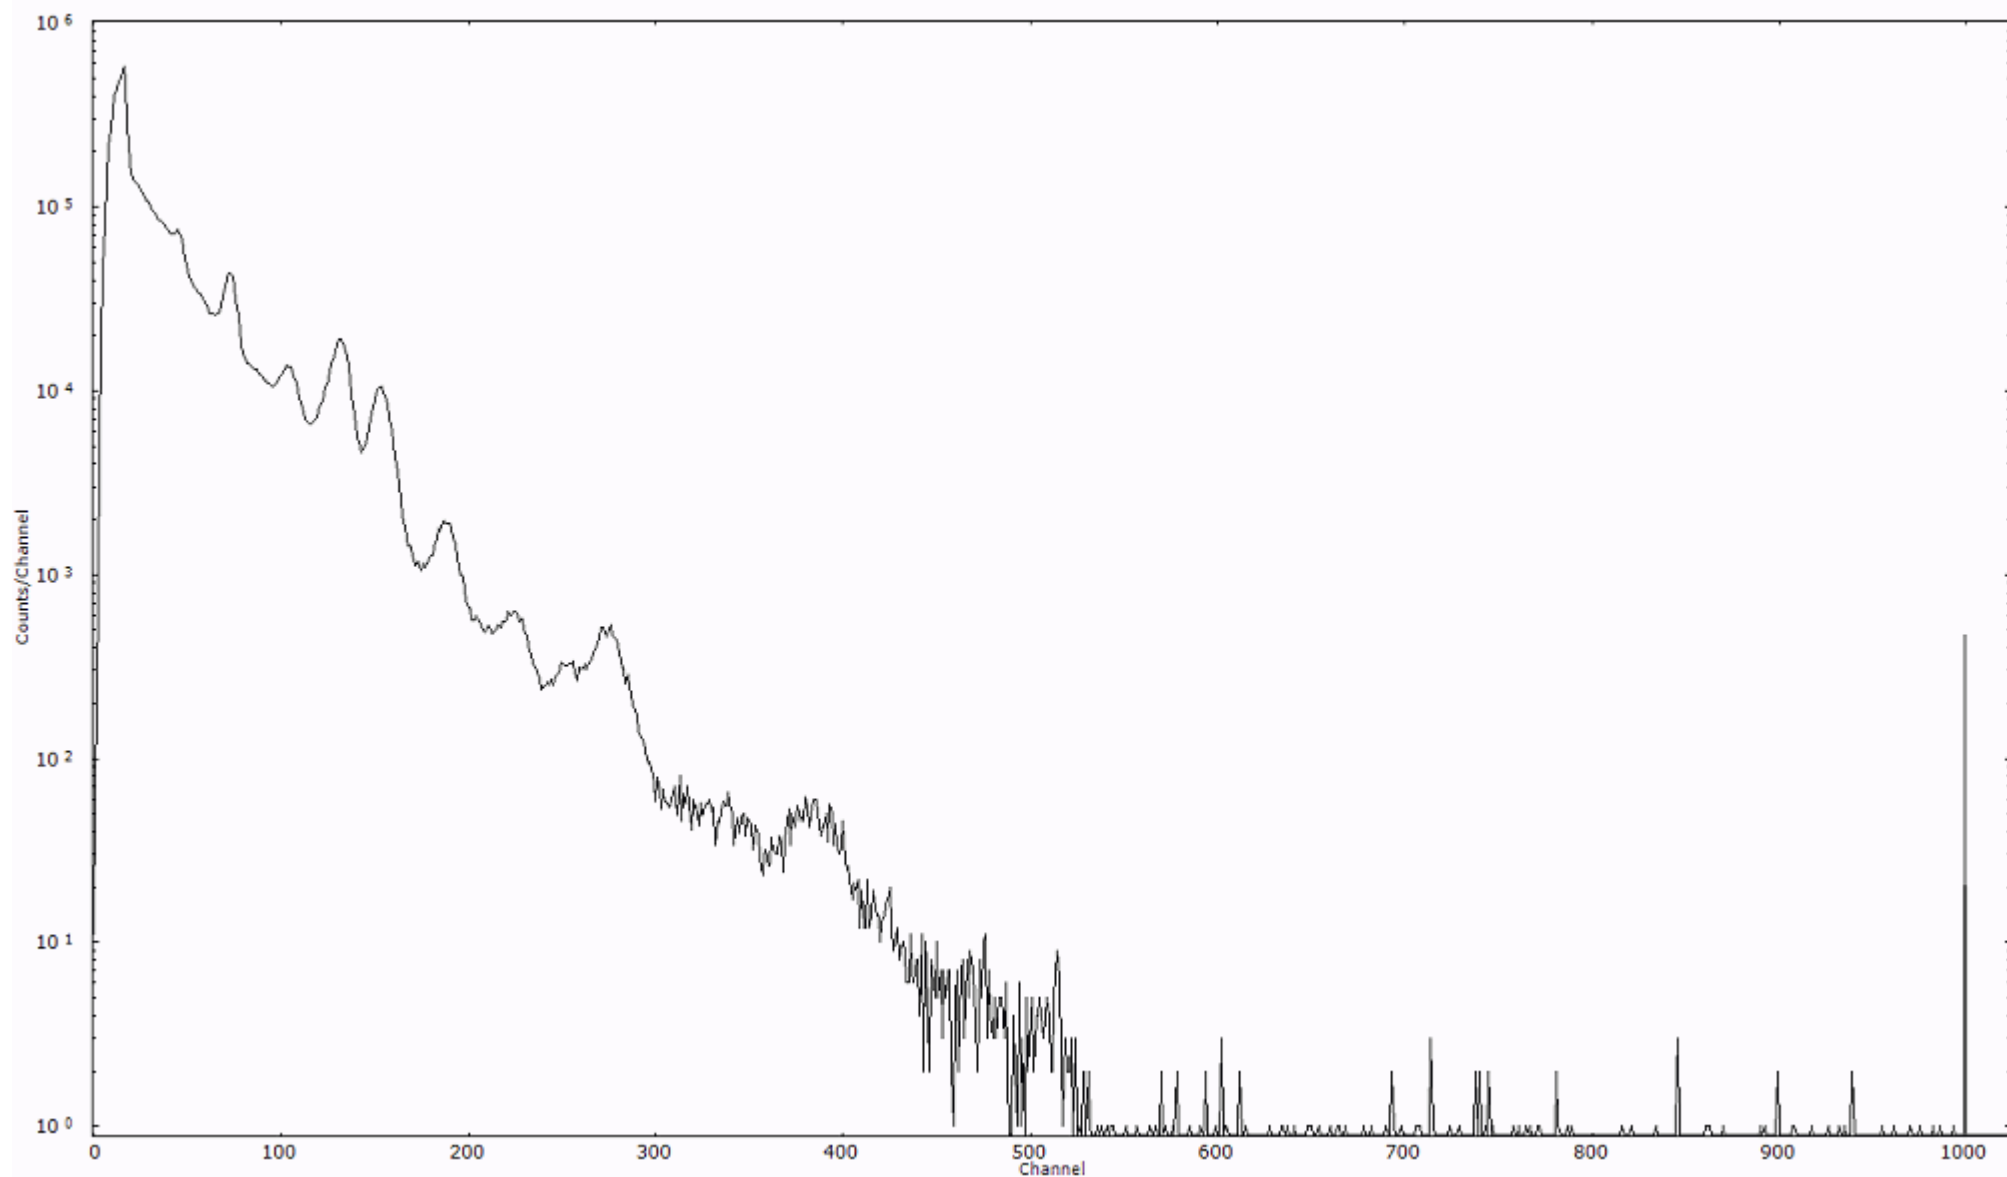

検出器番号 12338
測定日時 2011年03月15日 08時10分

ライブタイム 600 秒
リアルタイム 600 秒

スペクトルグラフ
測定コード 久慈110315A050

検出器番号 12338
測定日時 2011年03月15日 08時20分

ライブタイム 600 秒
リアルタイム 600 秒

スペクトルグラフ
測定コード 久慈110315A051

検出器番号 12338
測定日時 2011年03月15日 08時30分