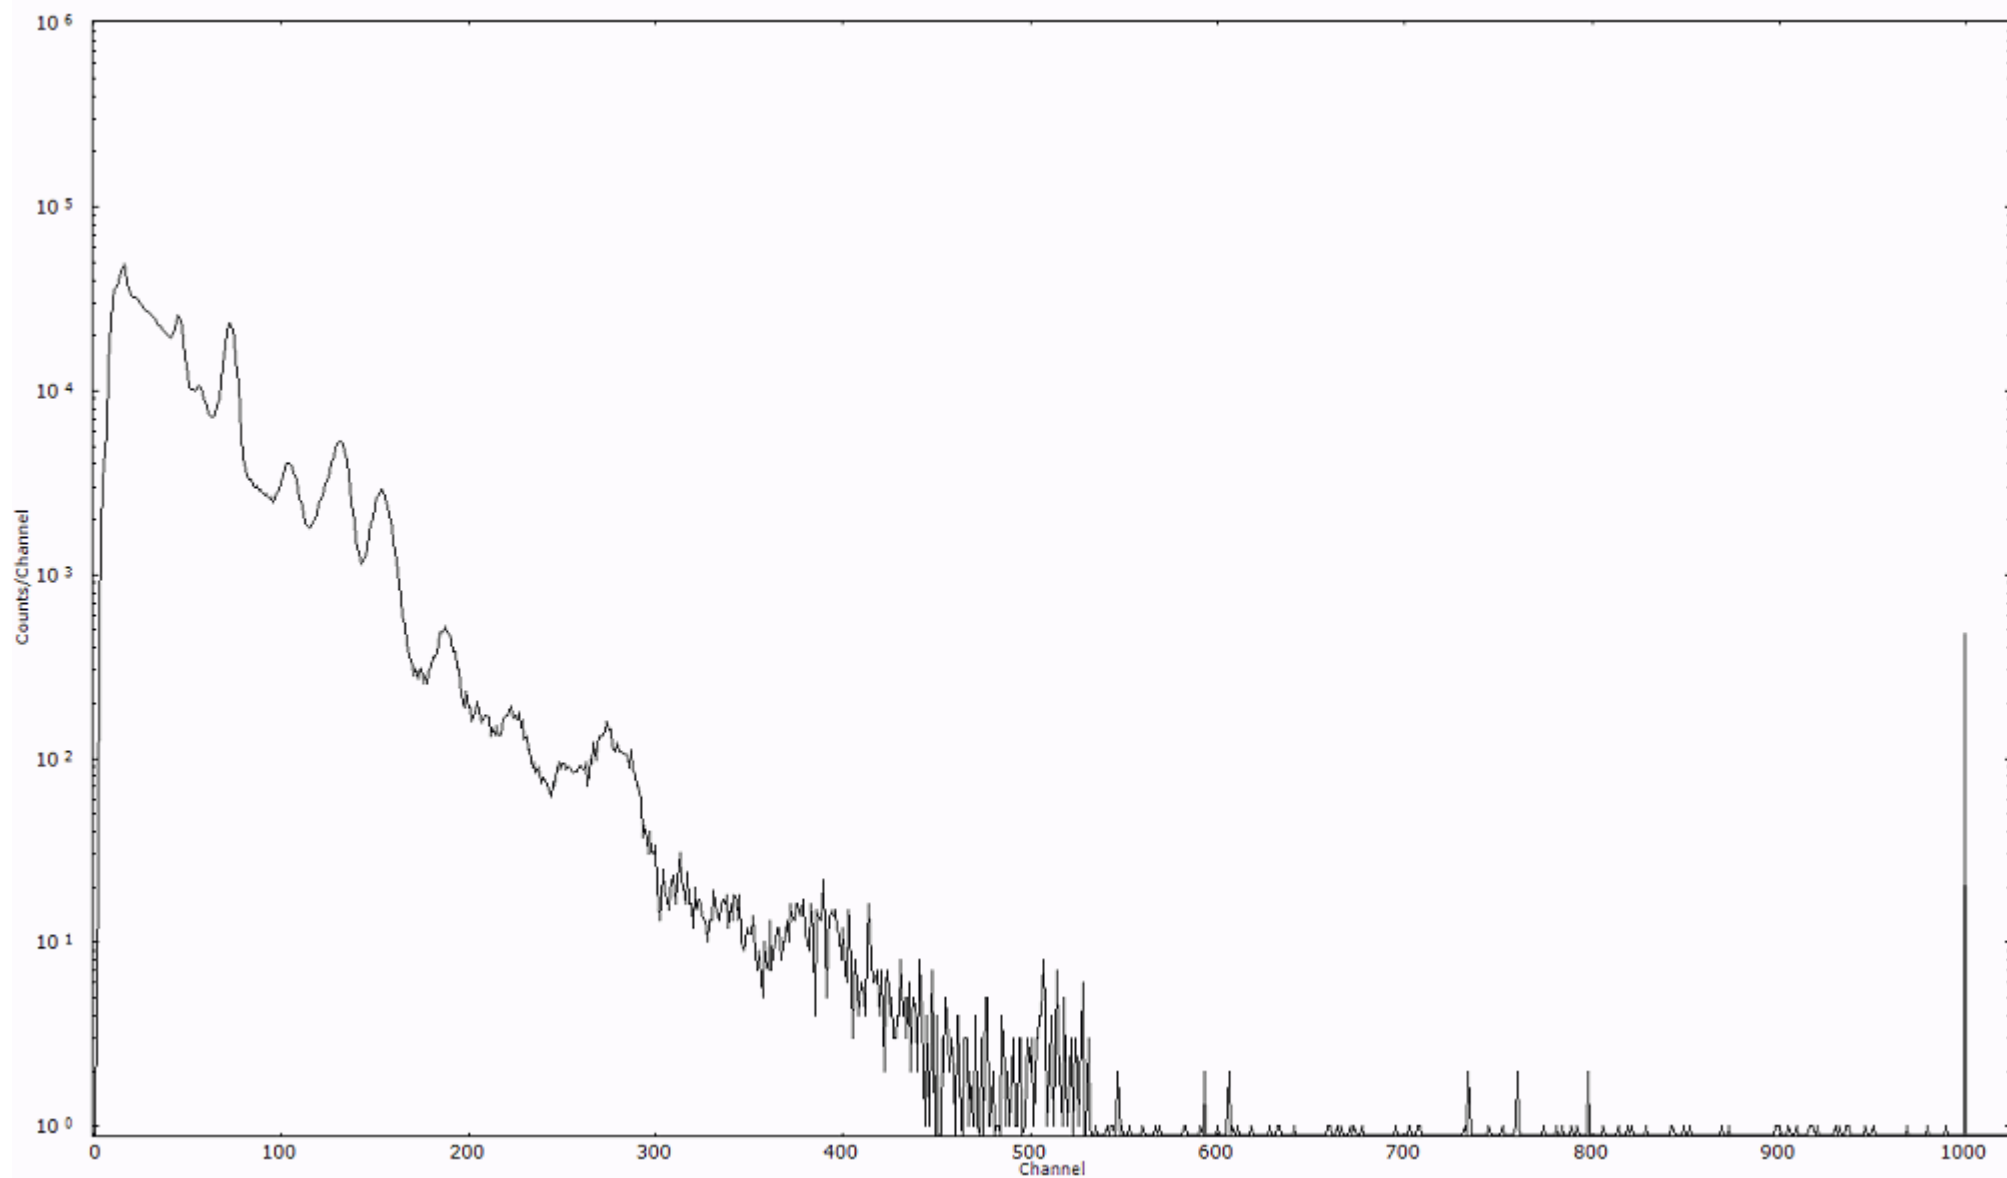

検出器番号 12338
測定日時 2011年03月15日 14時50分

ライブタイム 600 秒
リアルタイム 600 秒

スペクトルグラフ
測定コード 久慈110315P017

検出器番号 12338
測定日時 2011年03月15日 15時00分

ライブタイム 600 秒
リアルタイム 600 秒

スペクトルグラフ
測定コード 久慈110315P018

検出器番号 12338
測定日時 2011年03月15日 15時10分