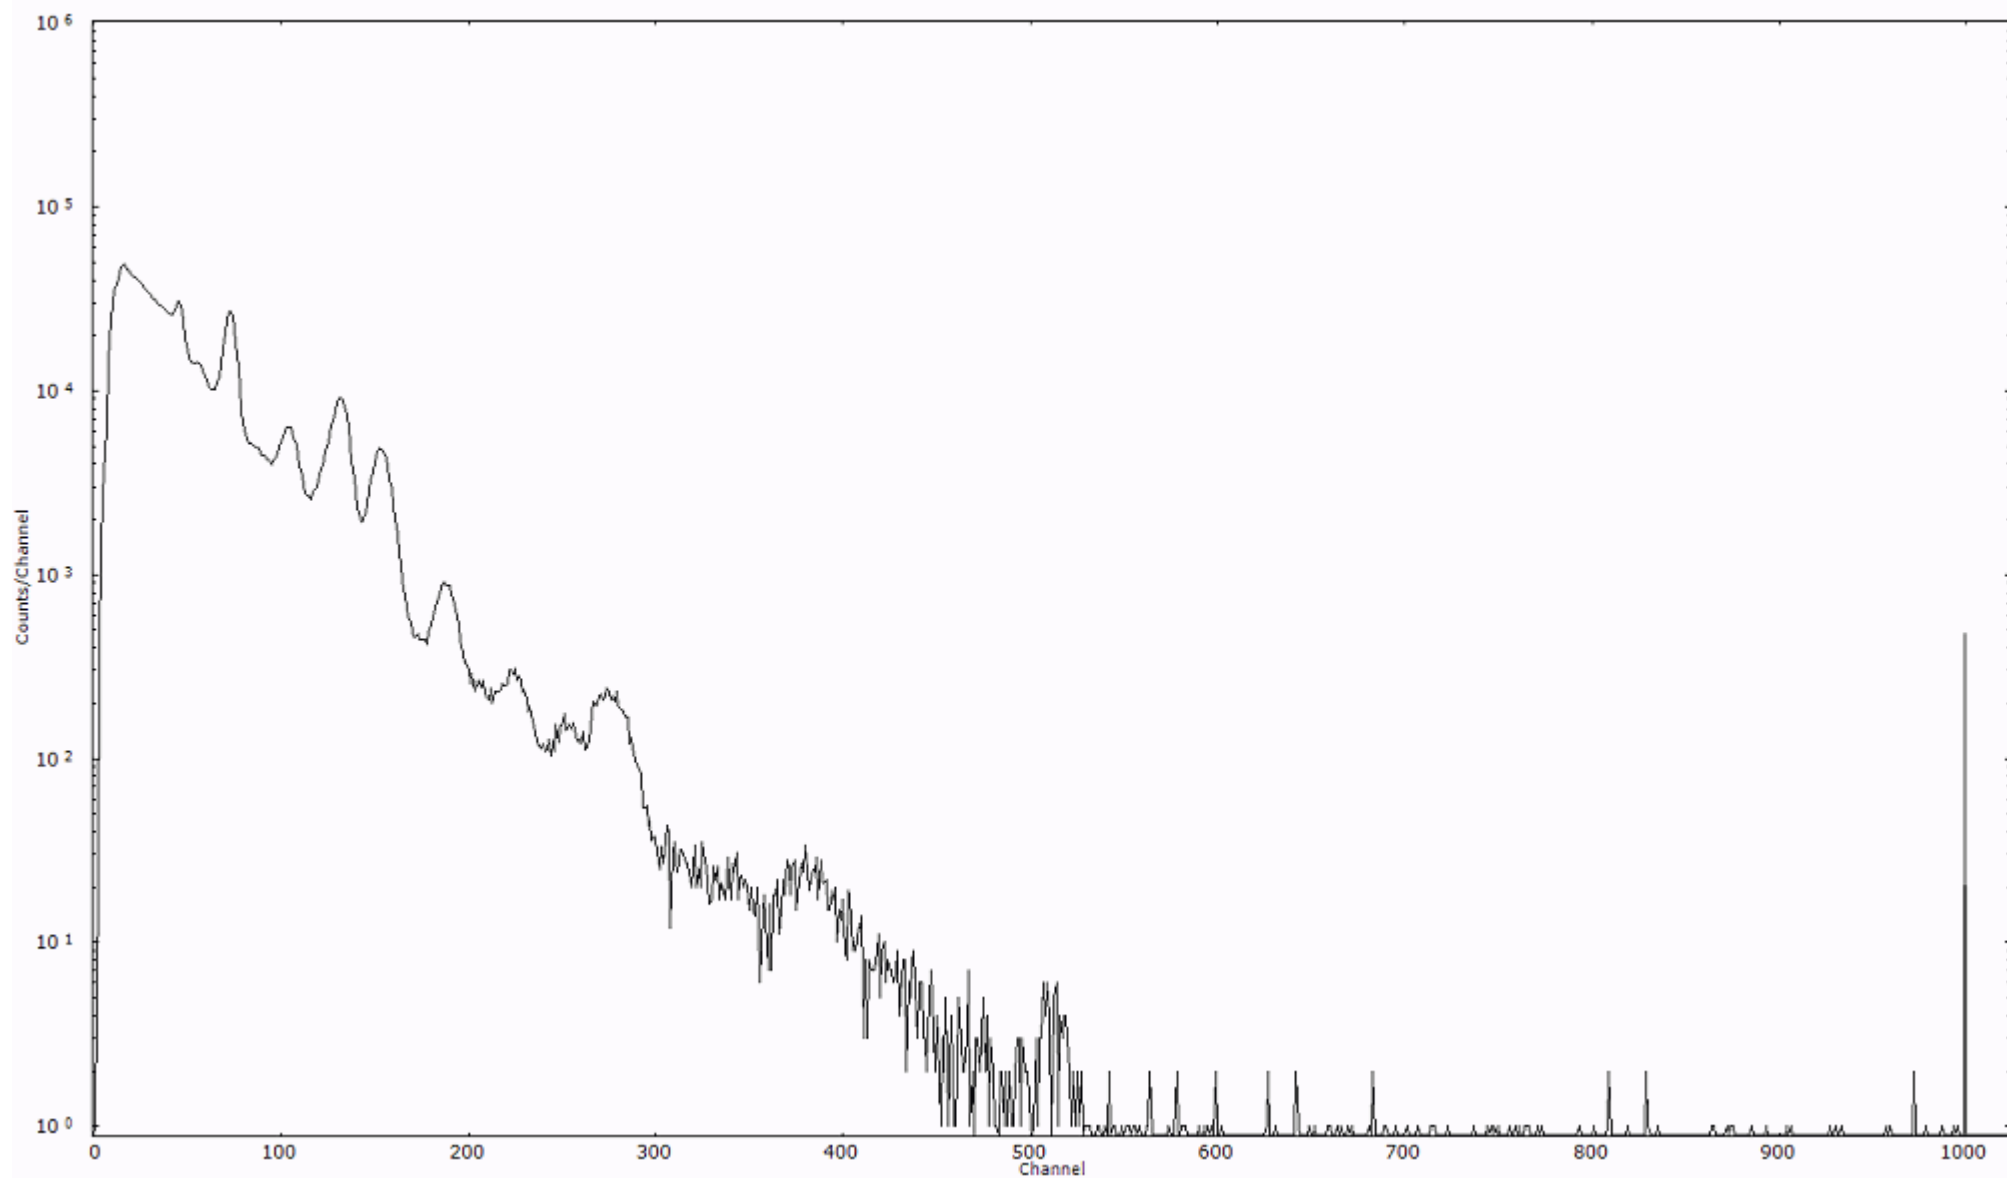

検出器番号 12338
測定日時 2011年03月15日 09時50分

ライブタイム 600 秒
リアルタイム 600 秒

スペクトルグラフ
測定コード 久慈110315A060

検出器番号 12338
測定日時 2011年03月15日 10時00分

ライブタイム 600 秒
リアルタイム 600 秒

スペクトルグラフ
測定コード 久慈110315A061

検出器番号 12338
測定日時 2011年03月15日 10時10分