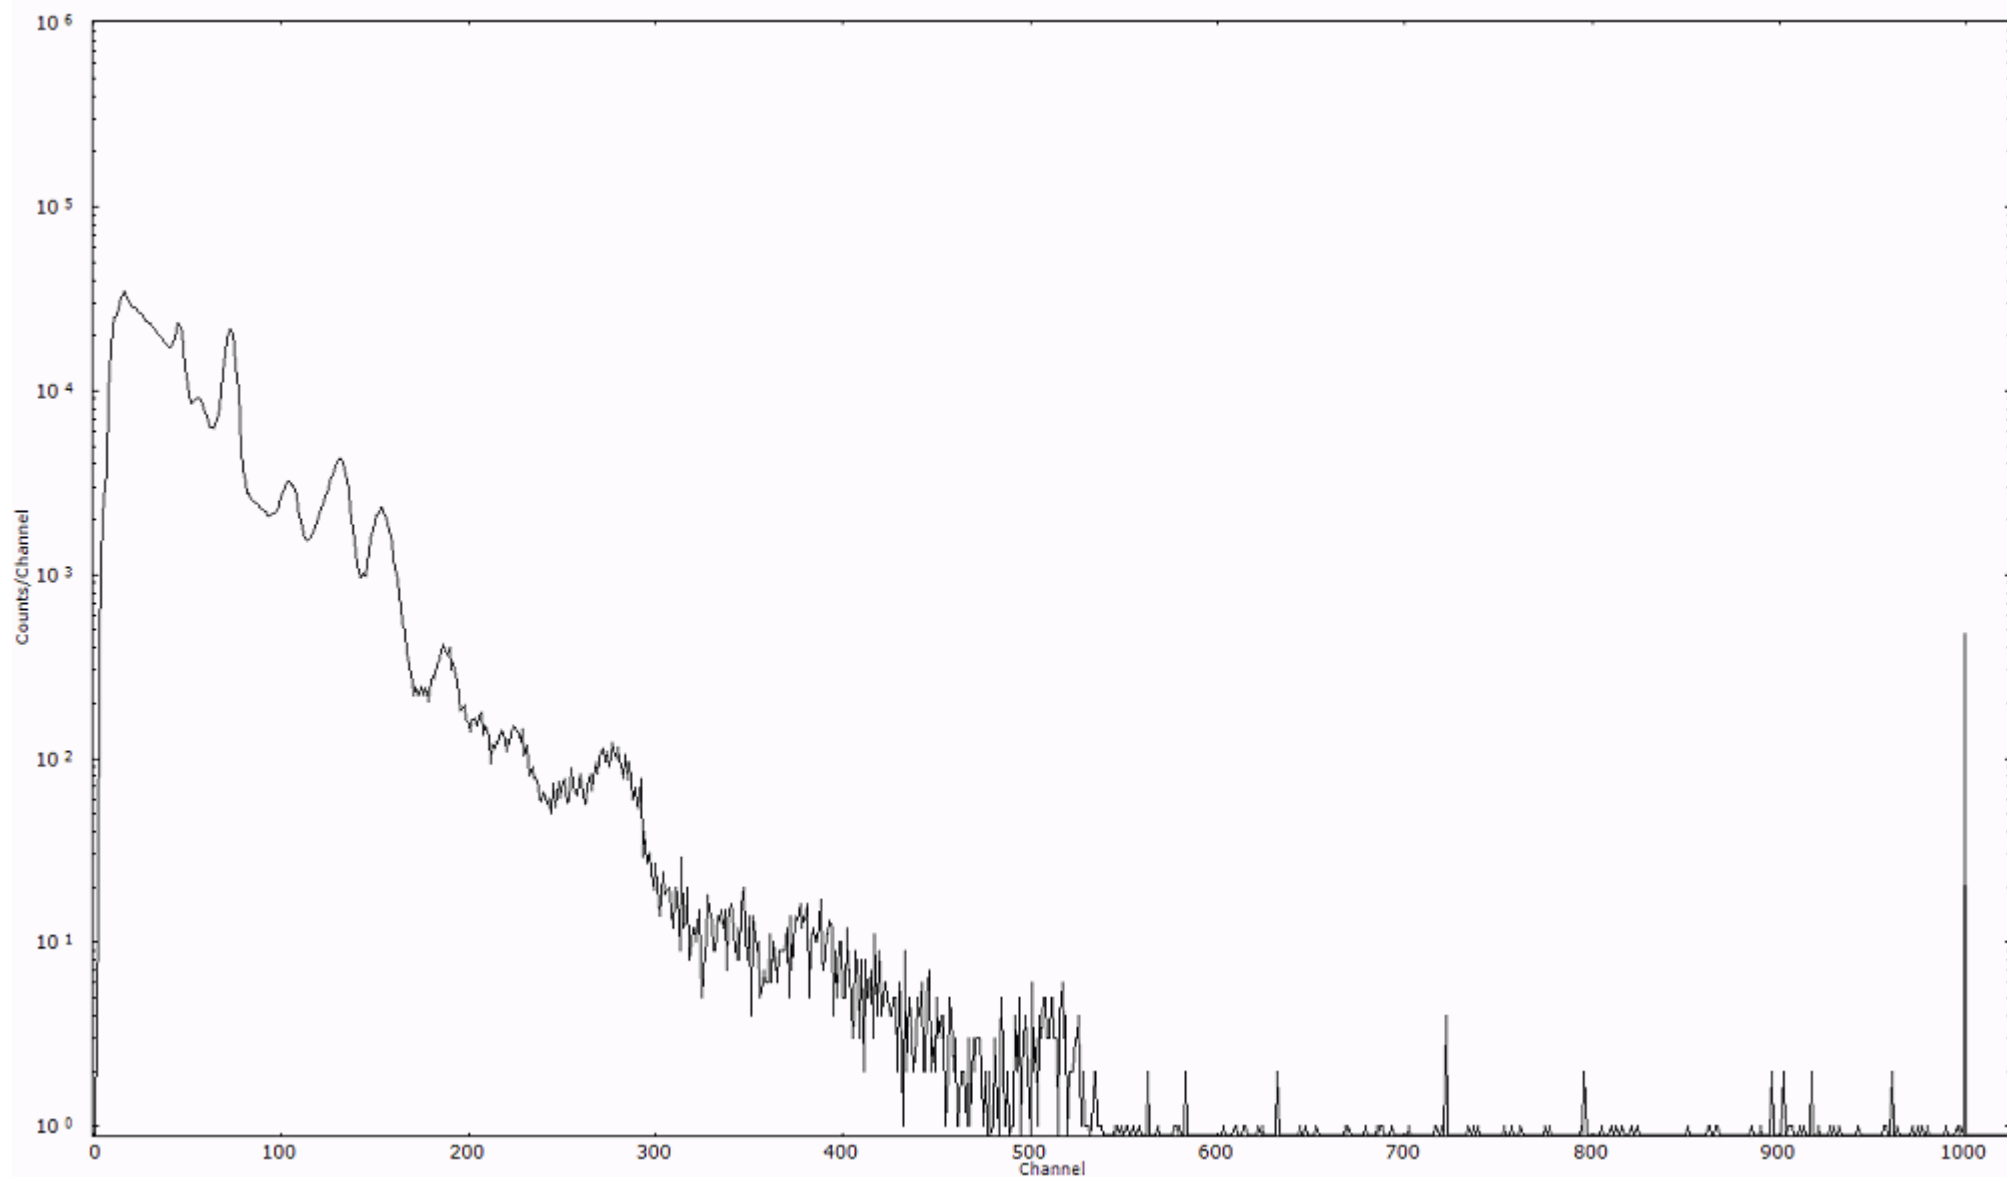

スペクトルグラフ
測定コード 久慈110315P058

検出器番号 12338
測定日時 2011年03月15日 21時50分

ライブタイム 600 秒
リアルタイム 600 秒