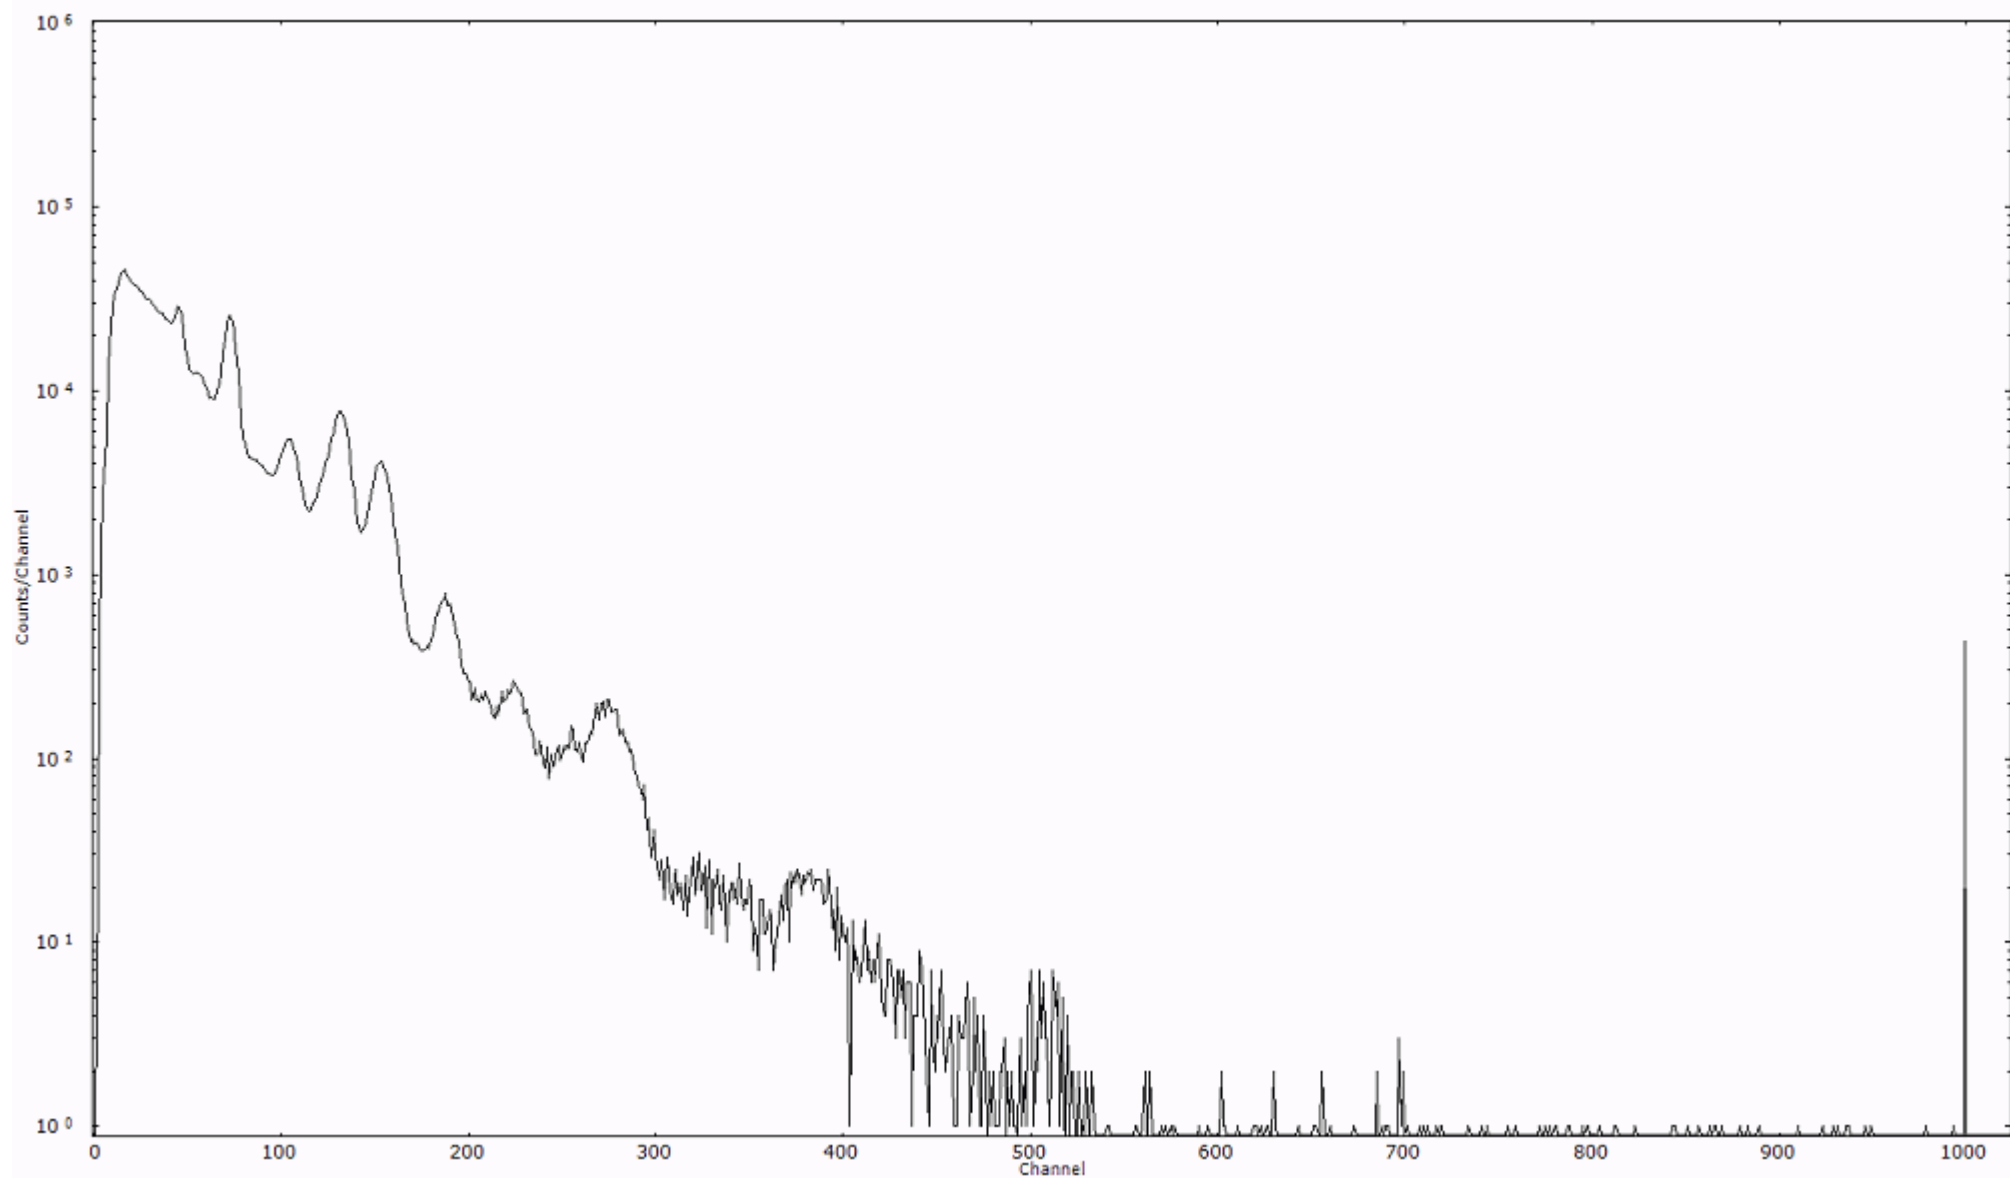

スペクトルグラフ
測定コード 久慈110315A066

検出器番号 12338
測定日時 2011年03月15日 11時00分

ライブタイム 600 秒
リアルタイム 600 秒