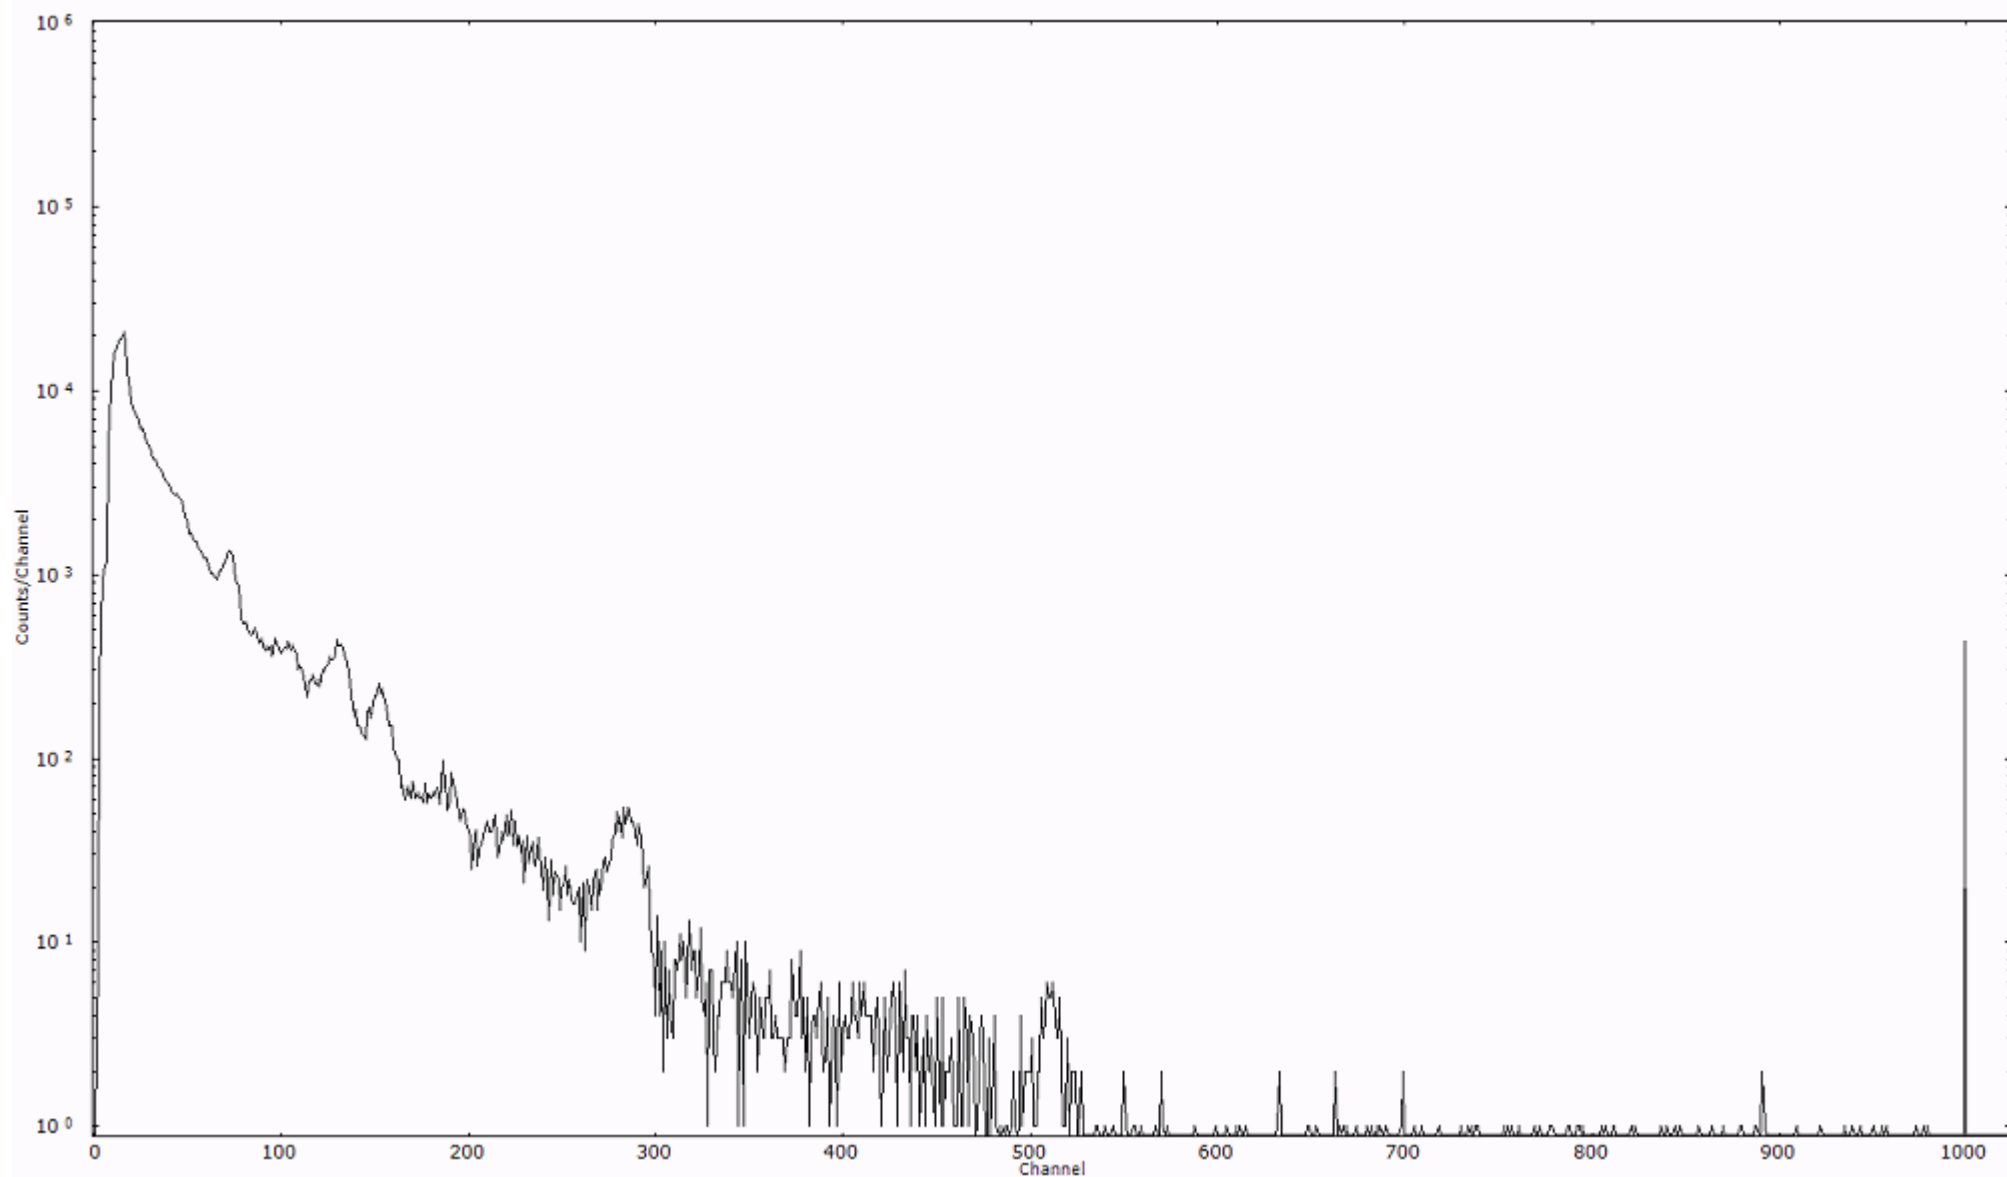

スペクトルグラフ
測定コード 久慈110315A012

検出器番号 12338
測定日時 2011年03月15日 02時00分

ライブタイム 600 秒
リアルタイム 600 秒