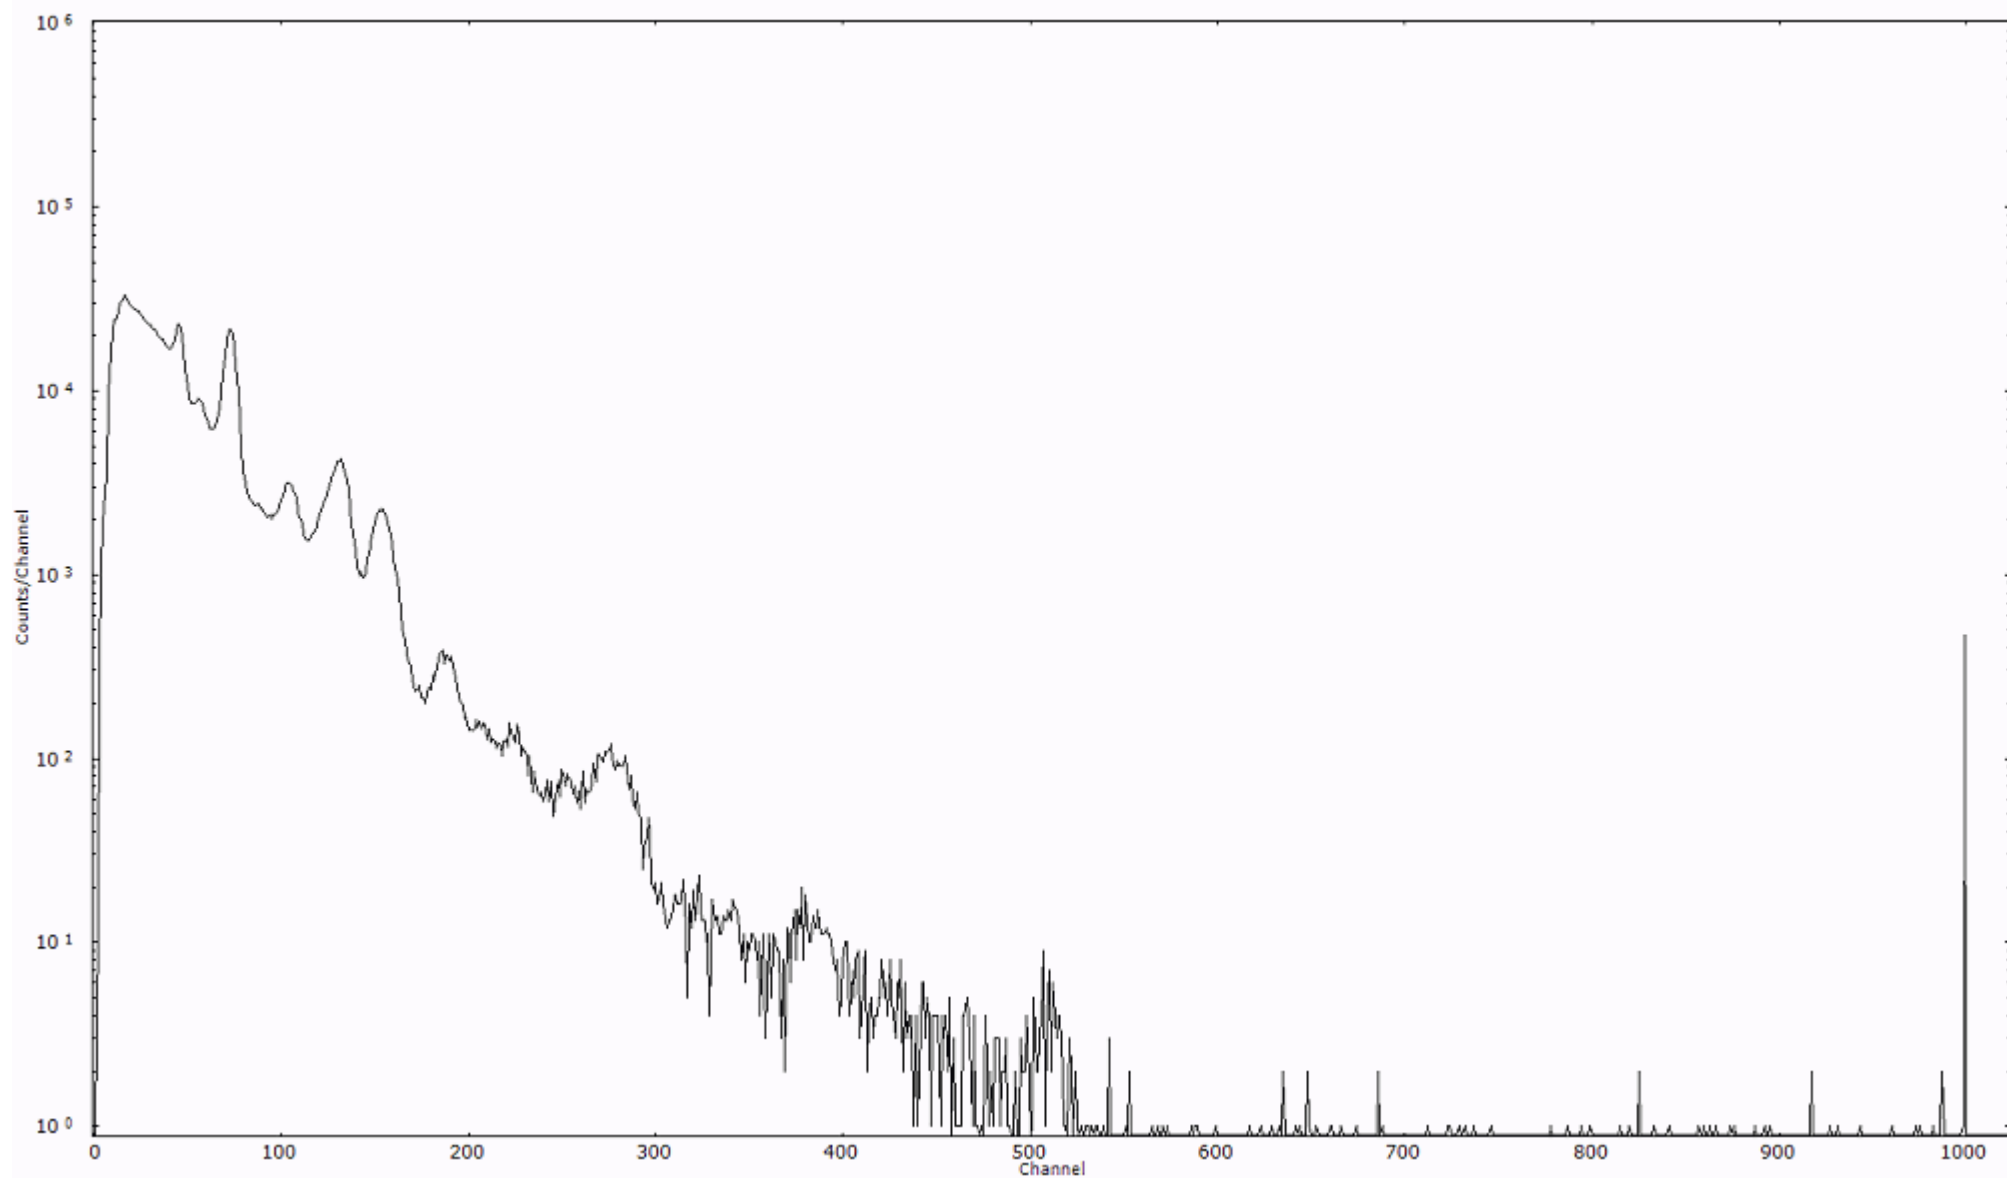

スペクトルグラフ
測定コード 久慈110315P063

検出器番号 12338
測定日時 2011年03月15日 22時40分

ライブタイム 600 秒
リアルタイム 600 秒