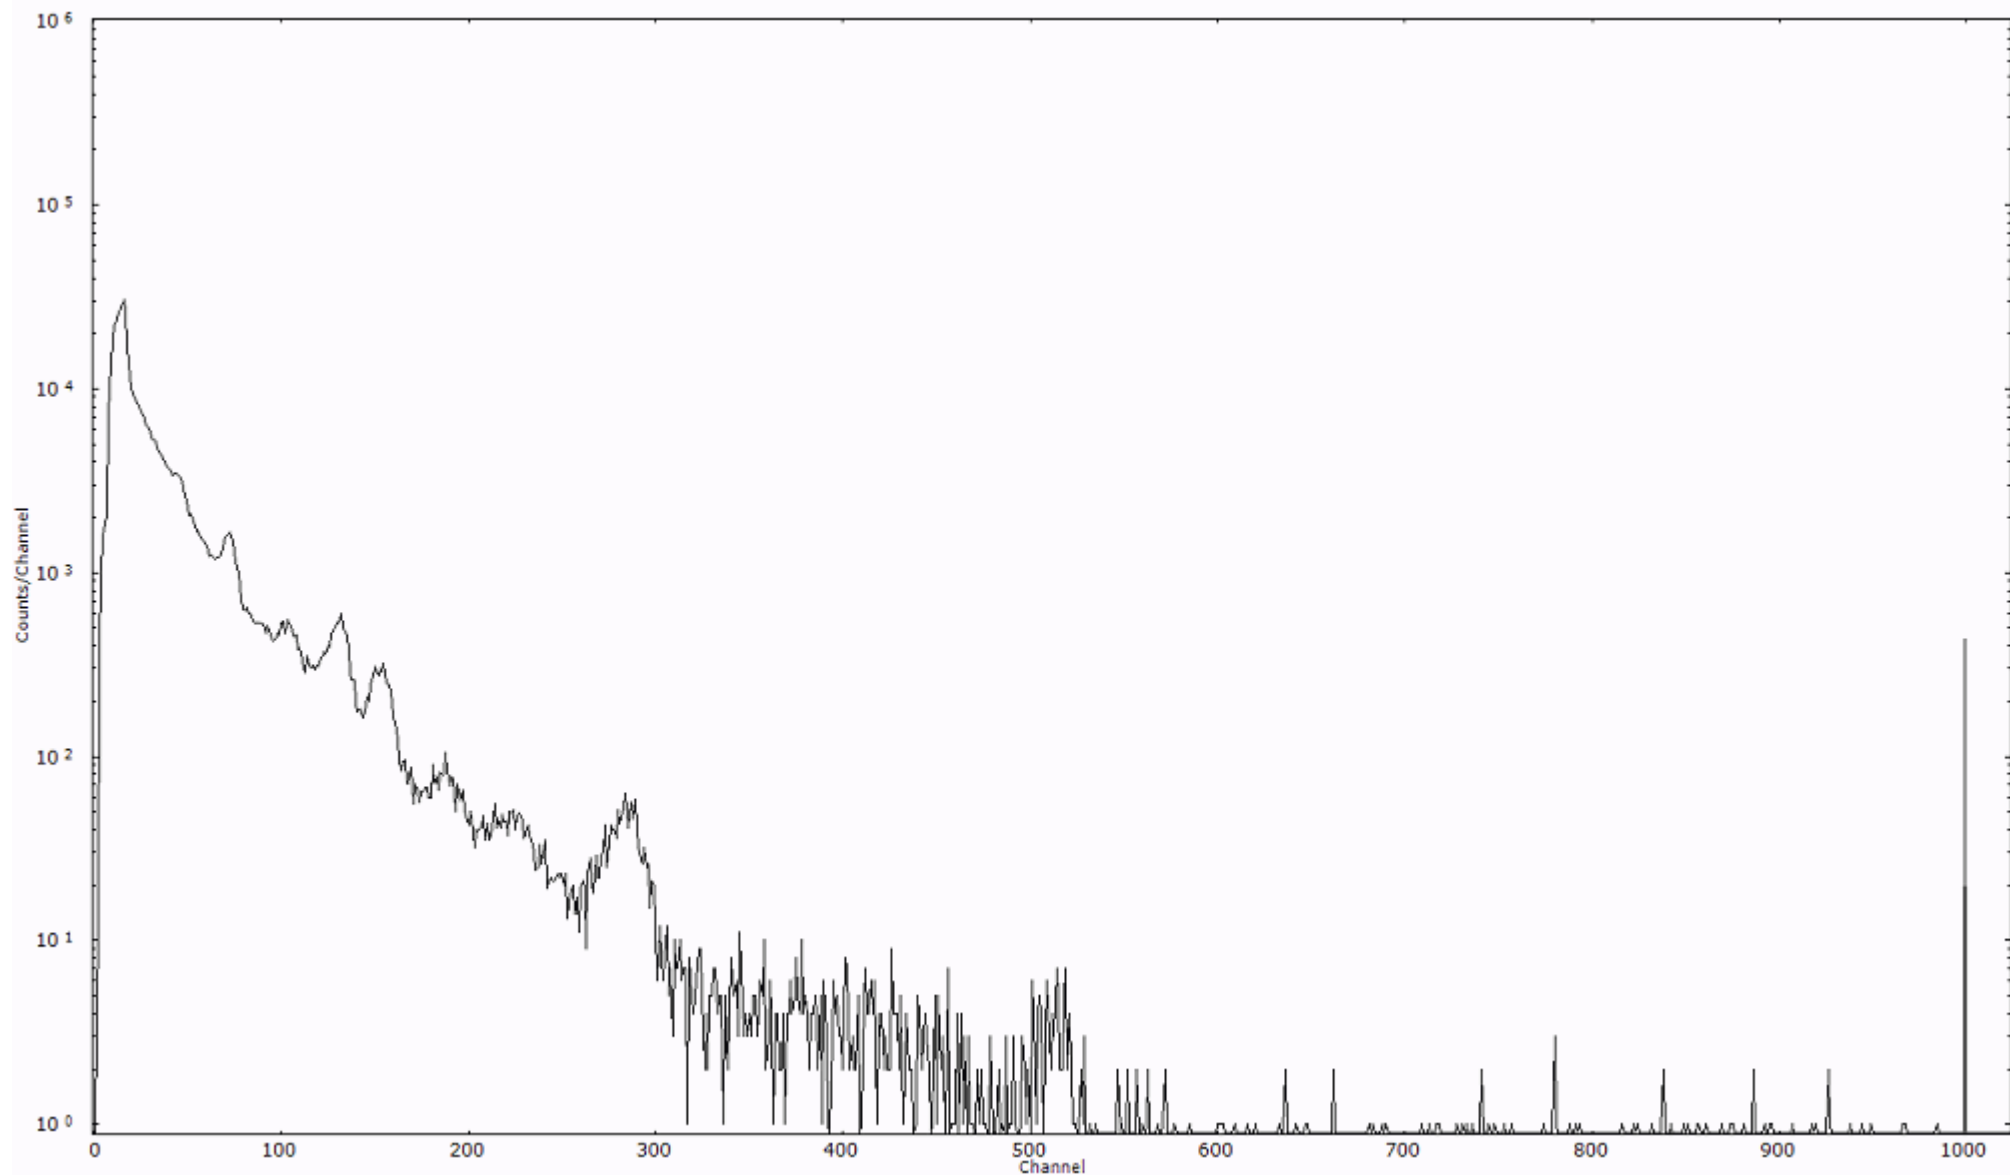

ライブタイム 600 秒
リアルタイム 600 秒

スペクトルグラフ
測定コード 久慈110315A007

検出器番号 12338
測定日時 2011年03月15日 01時10分

ライブタイム 600 秒
リアルタイム 600 秒

スペクトルグラフ
測定コード 久慈110315A008

検出器番号 12338
測定日時 2011年03月15日 01時20分

ライブタイム 600 秒
リアルタイム 600 秒

スペクトルグラフ
測定コード 久慈110315A009