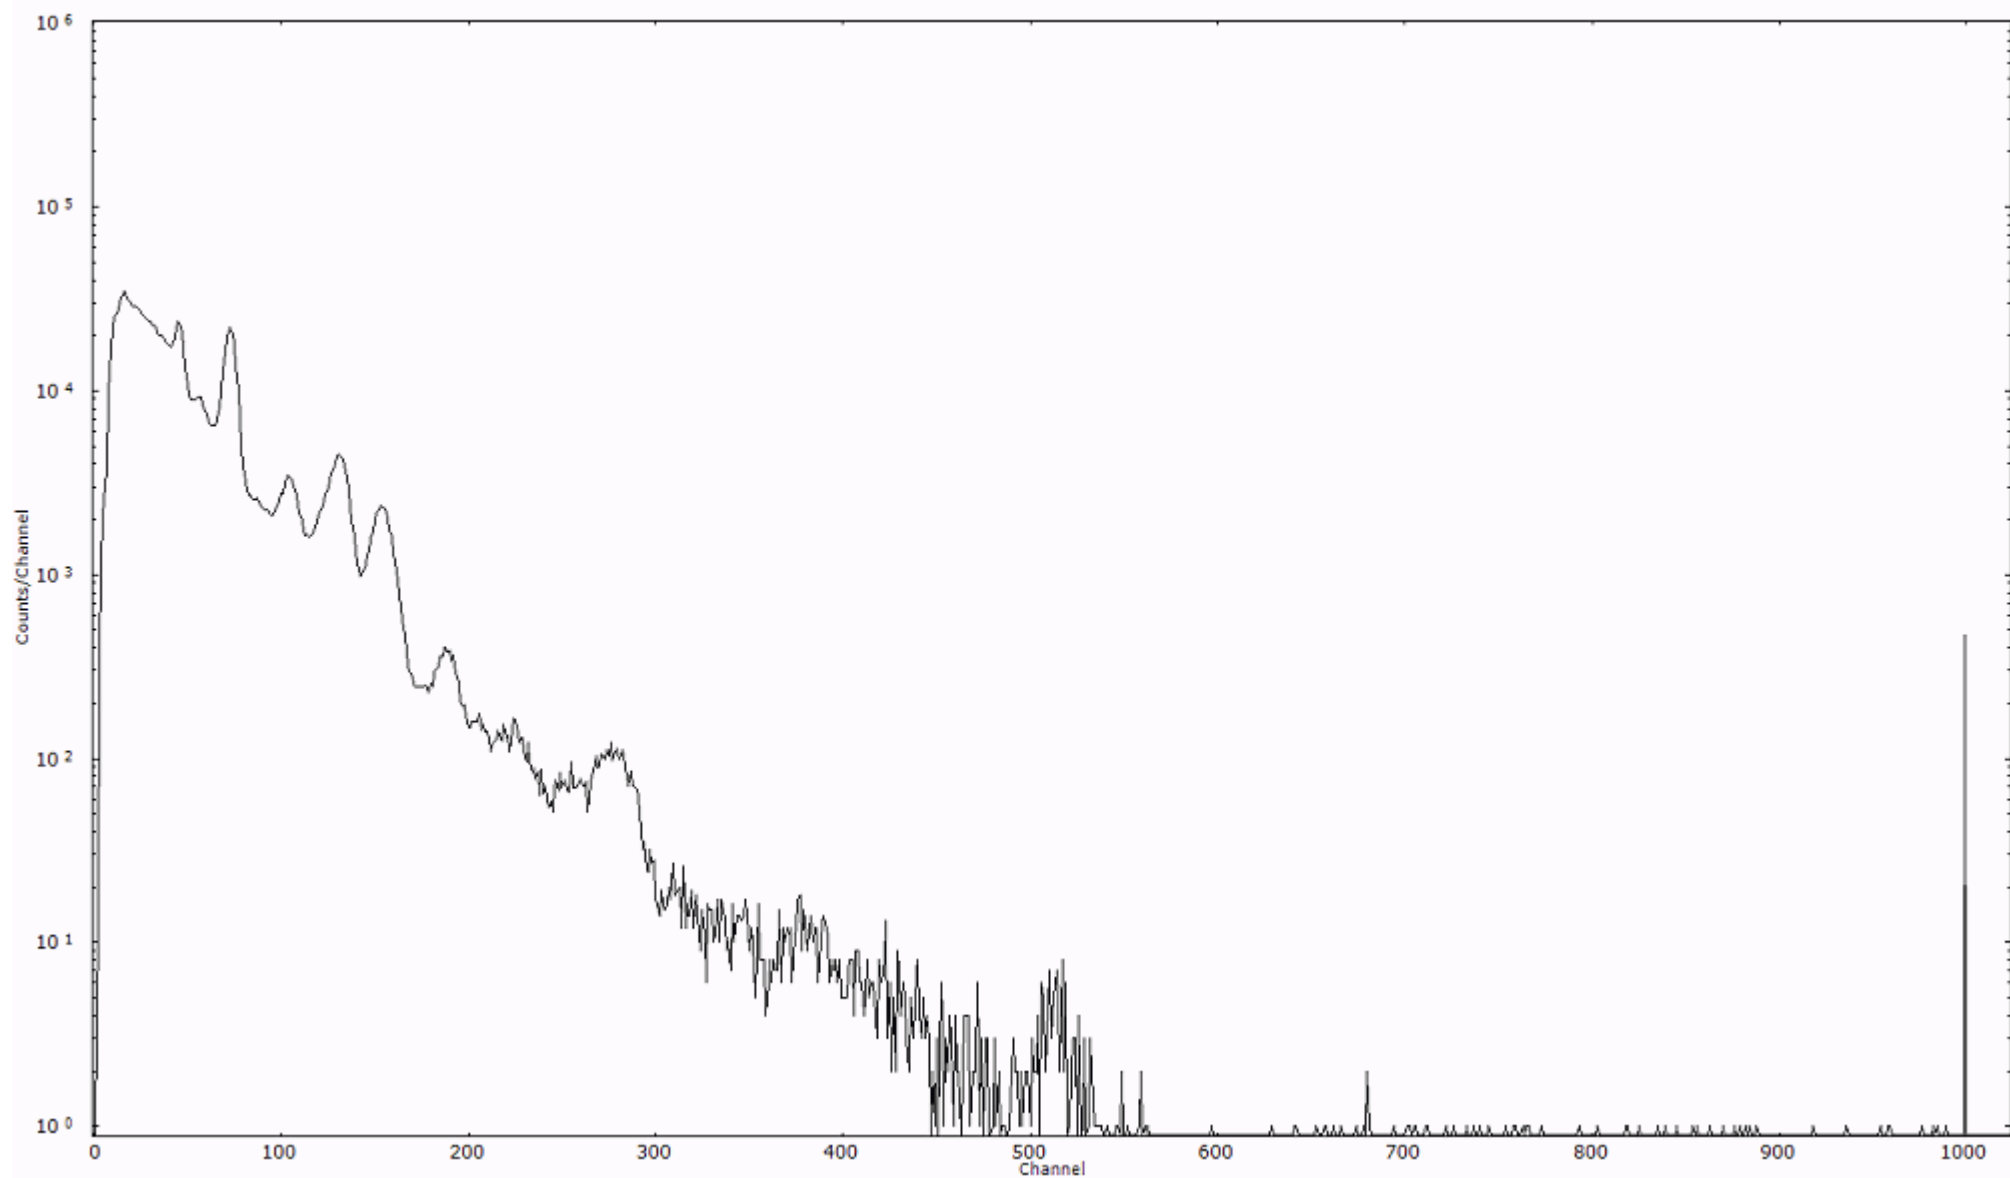

スペクトルグラフ
測定コード 久慈110315P044

検出器番号 12338
測定日時 2011年03月15日 19時30分

ライブタイム 600 秒
リアルタイム 600 秒