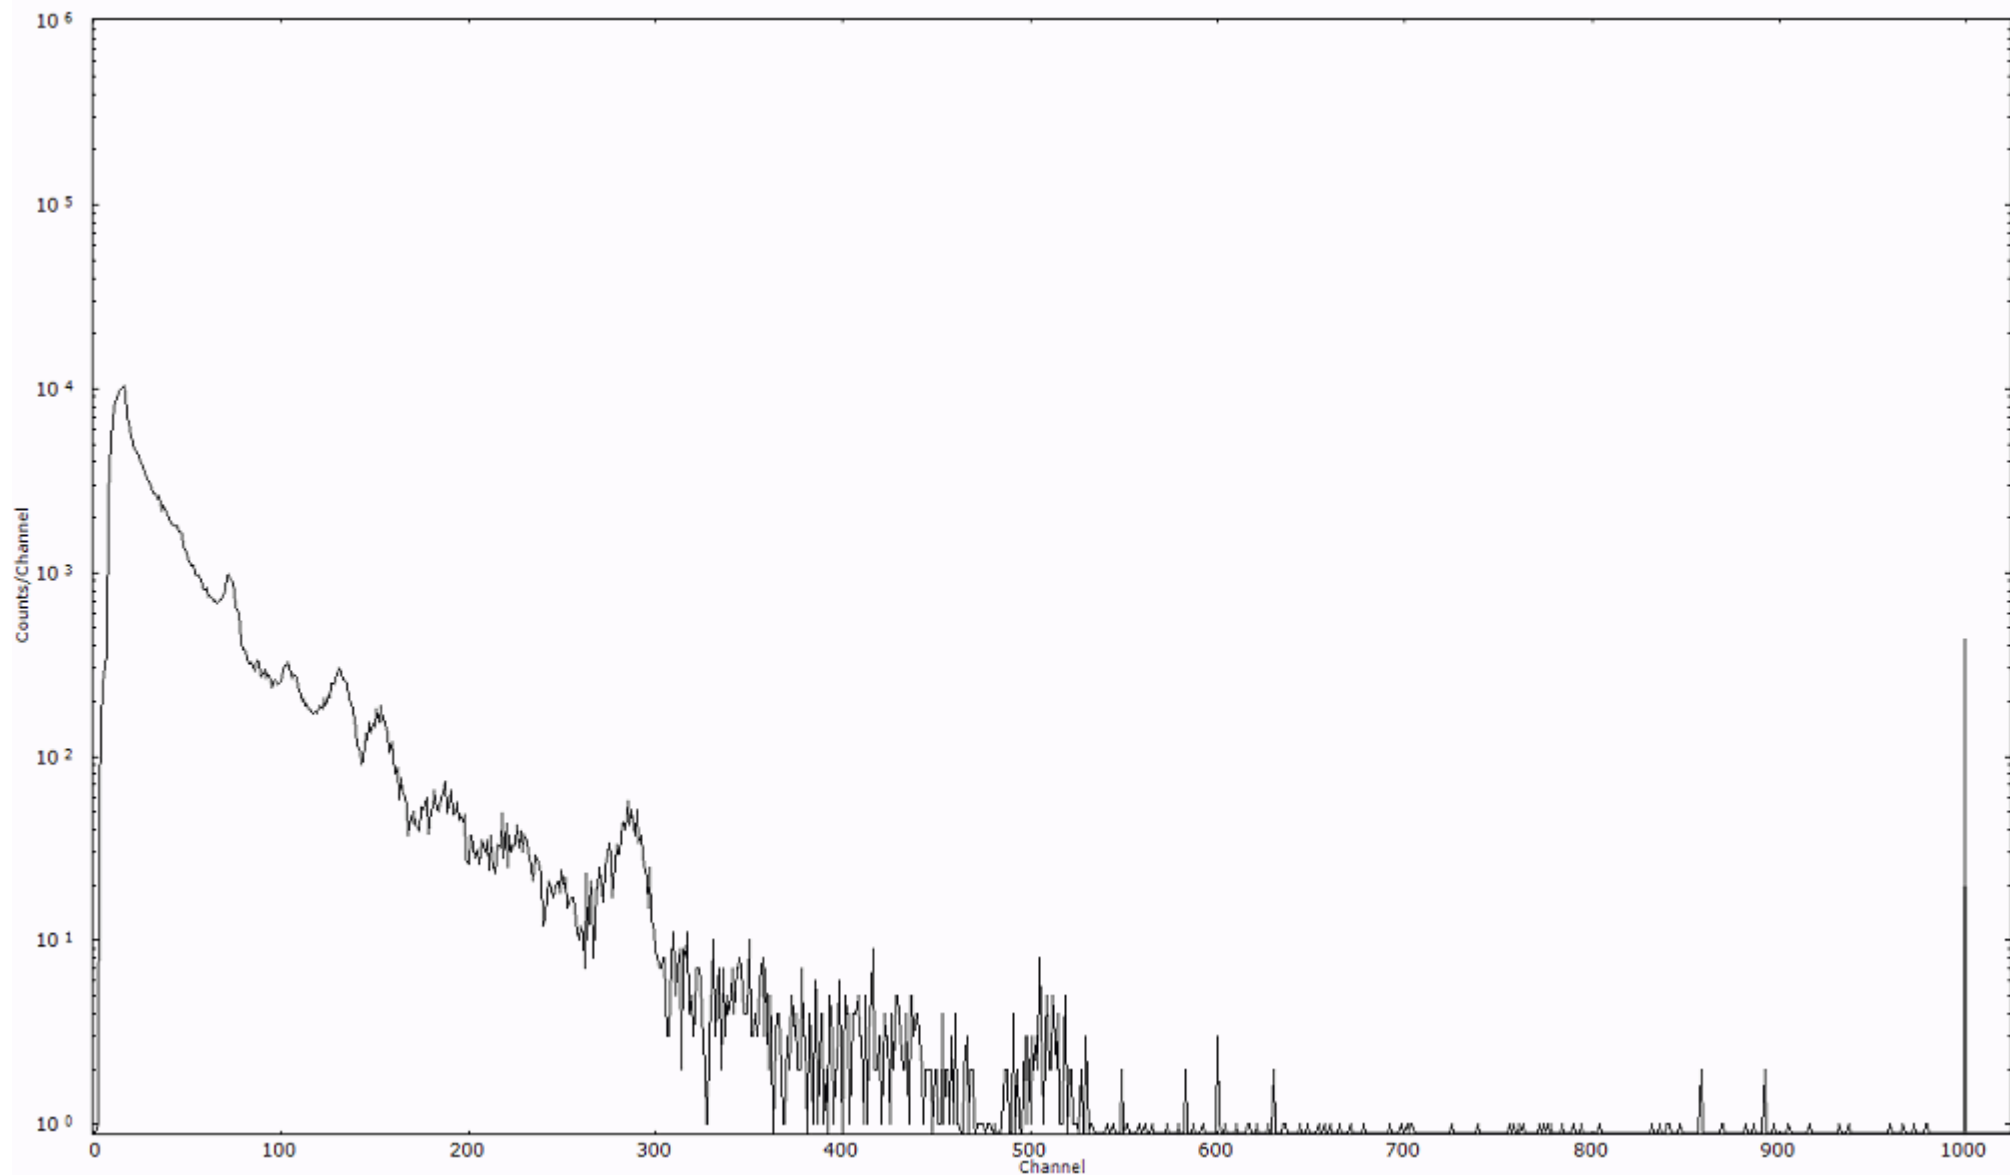

スペクトルグラフ
測定コード 久慈110315A014

検出器番号 12338
測定日時 2011年03月15日 02時20分

ライブタイム 600 秒
リアルタイム 600 秒