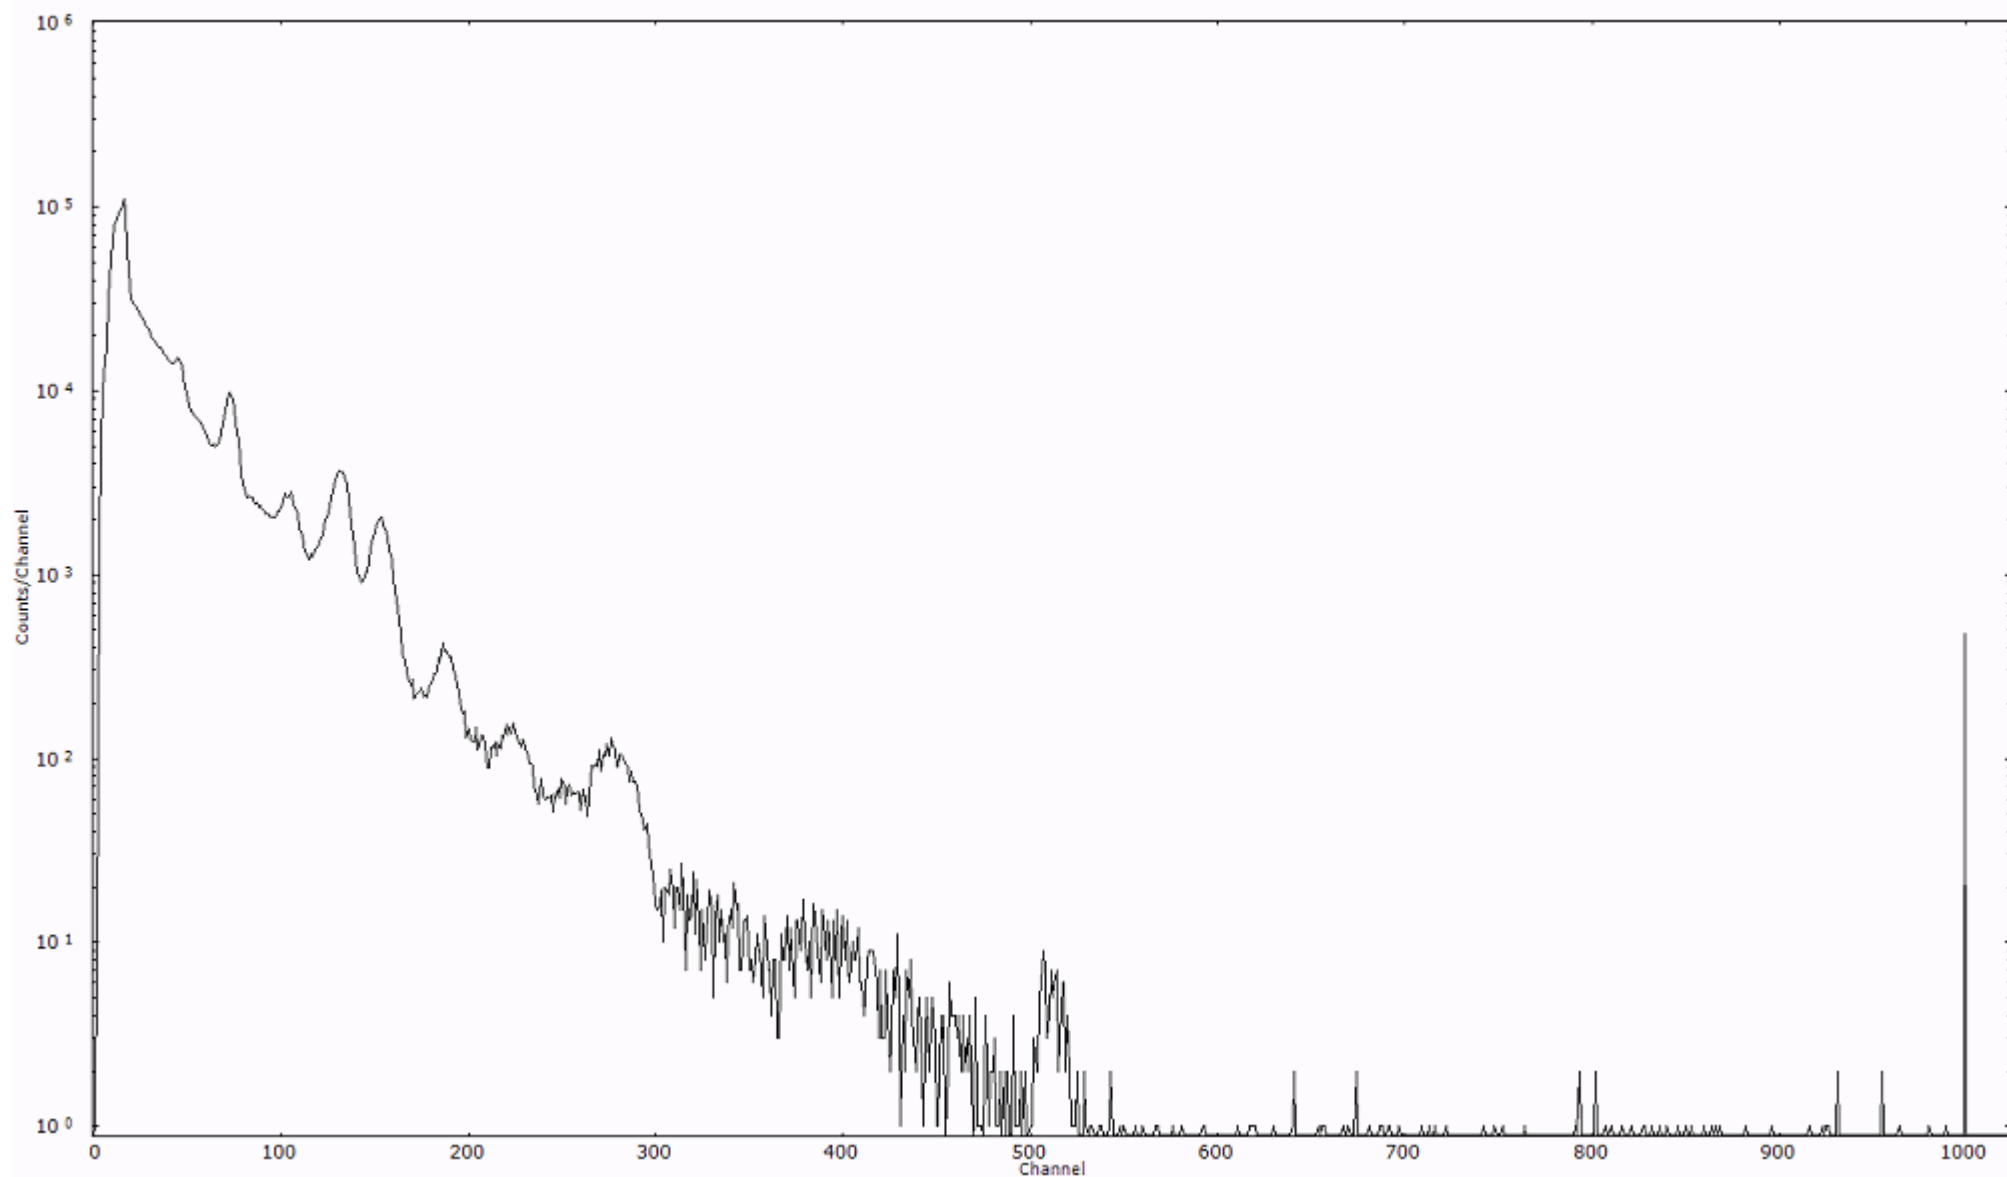

スペクトルグラフ
測定コード 久慈110315A036

検出器番号 12338
測定日時 2011年03月15日 06時00分

ライブタイム 600 秒
リアルタイム 600 秒