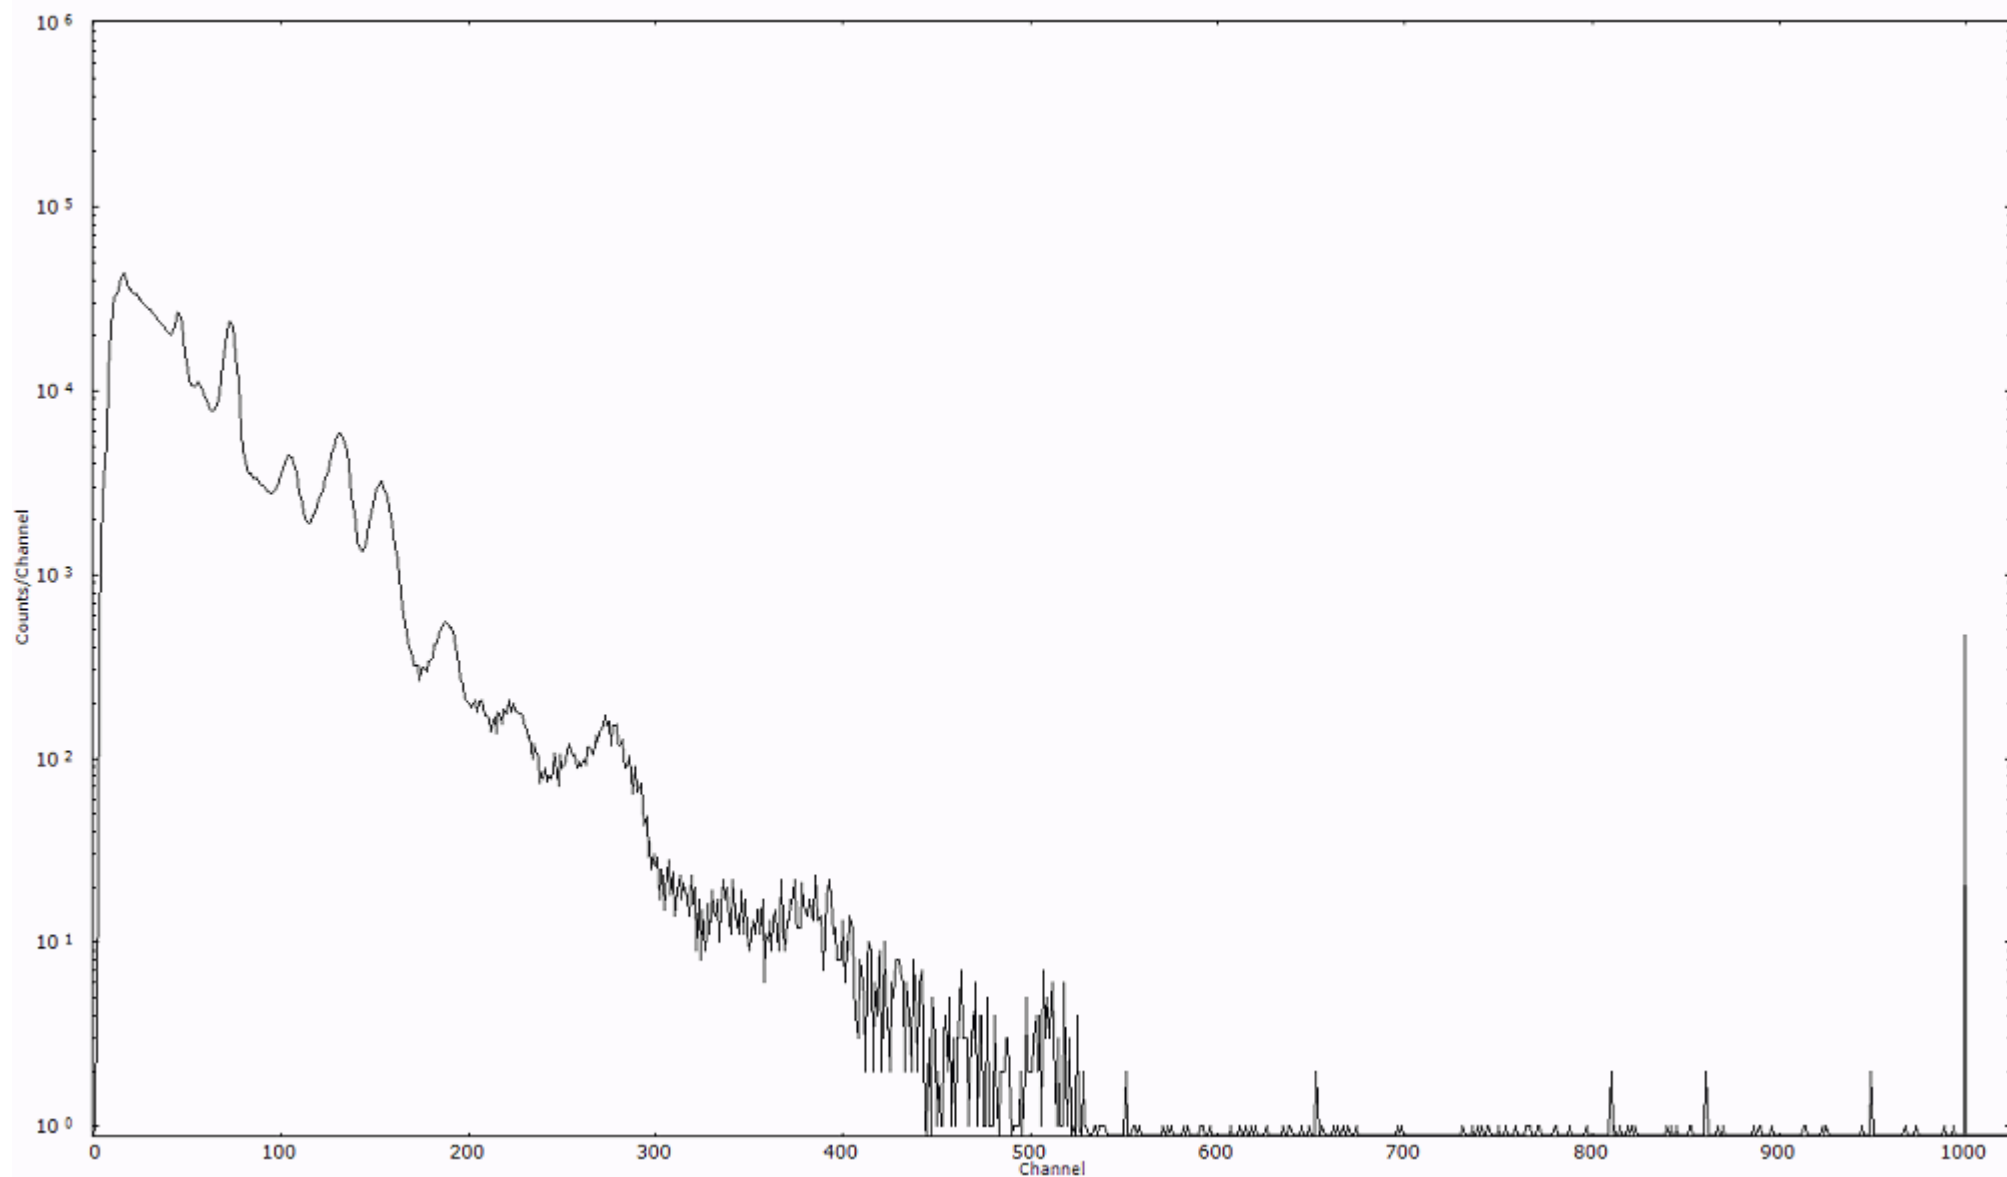

スペクトルグラフ
測定コード 久慈110315P009

検出器番号 12338
測定日時 2011年03月15日 13時40分

ライブタイム 600 秒
リアルタイム 600 秒