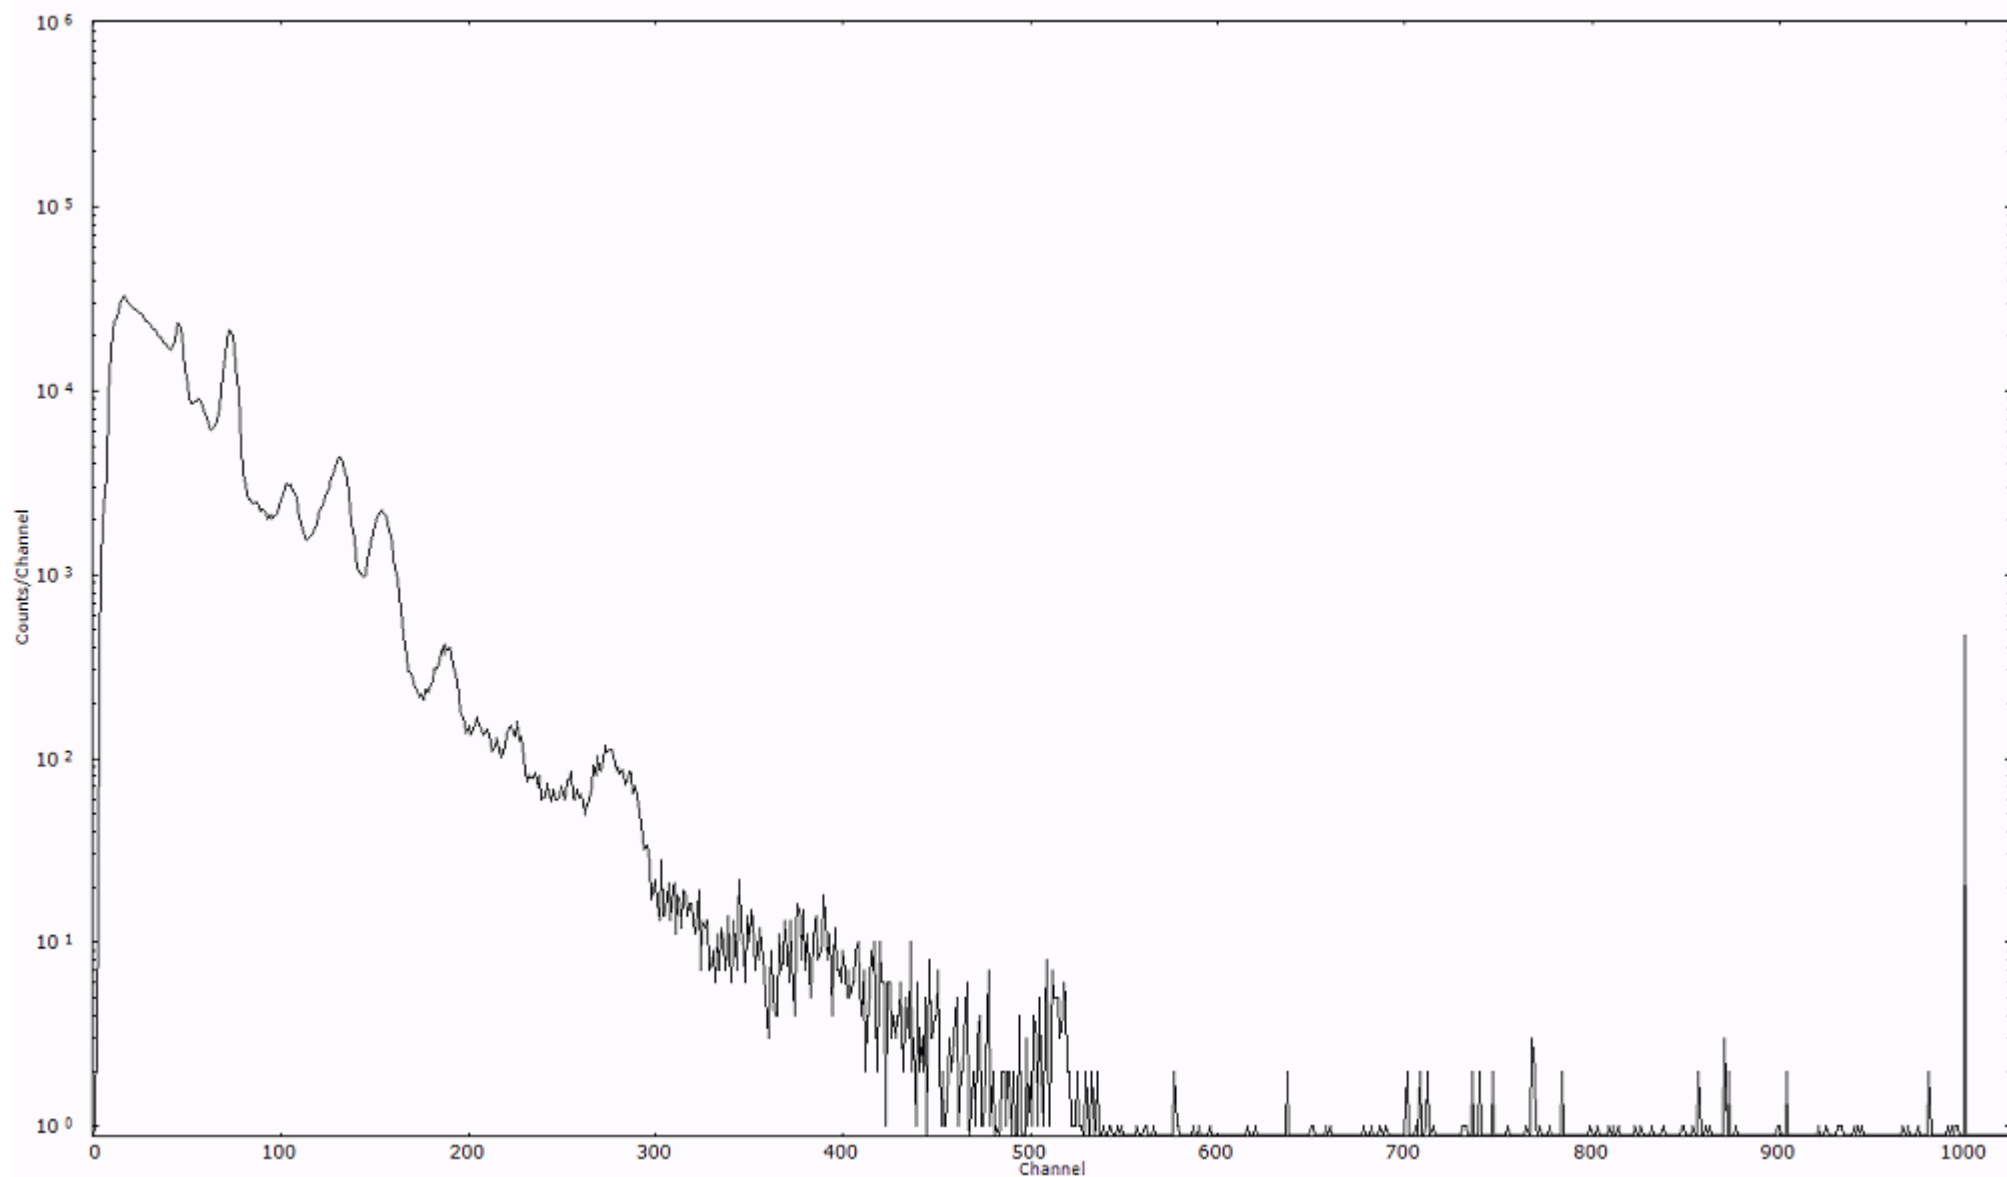

ライブタイム 600 秒
リアルタイム 600 秒

スペクトルグラフ
測定コード 久慈110315P064

検出器番号 12338
測定日時 2011年03月15日 22時50分

ライブタイム 600 秒
リアルタイム 600 秒

スペクトルグラフ
測定コード 久慈110315P065

検出器番号 12338
測定日時 2011年03月15日 23時00分

ライブタイム 600 秒
リアルタイム 600 秒

スペクトルグラフ
測定コード 久慈110315P066