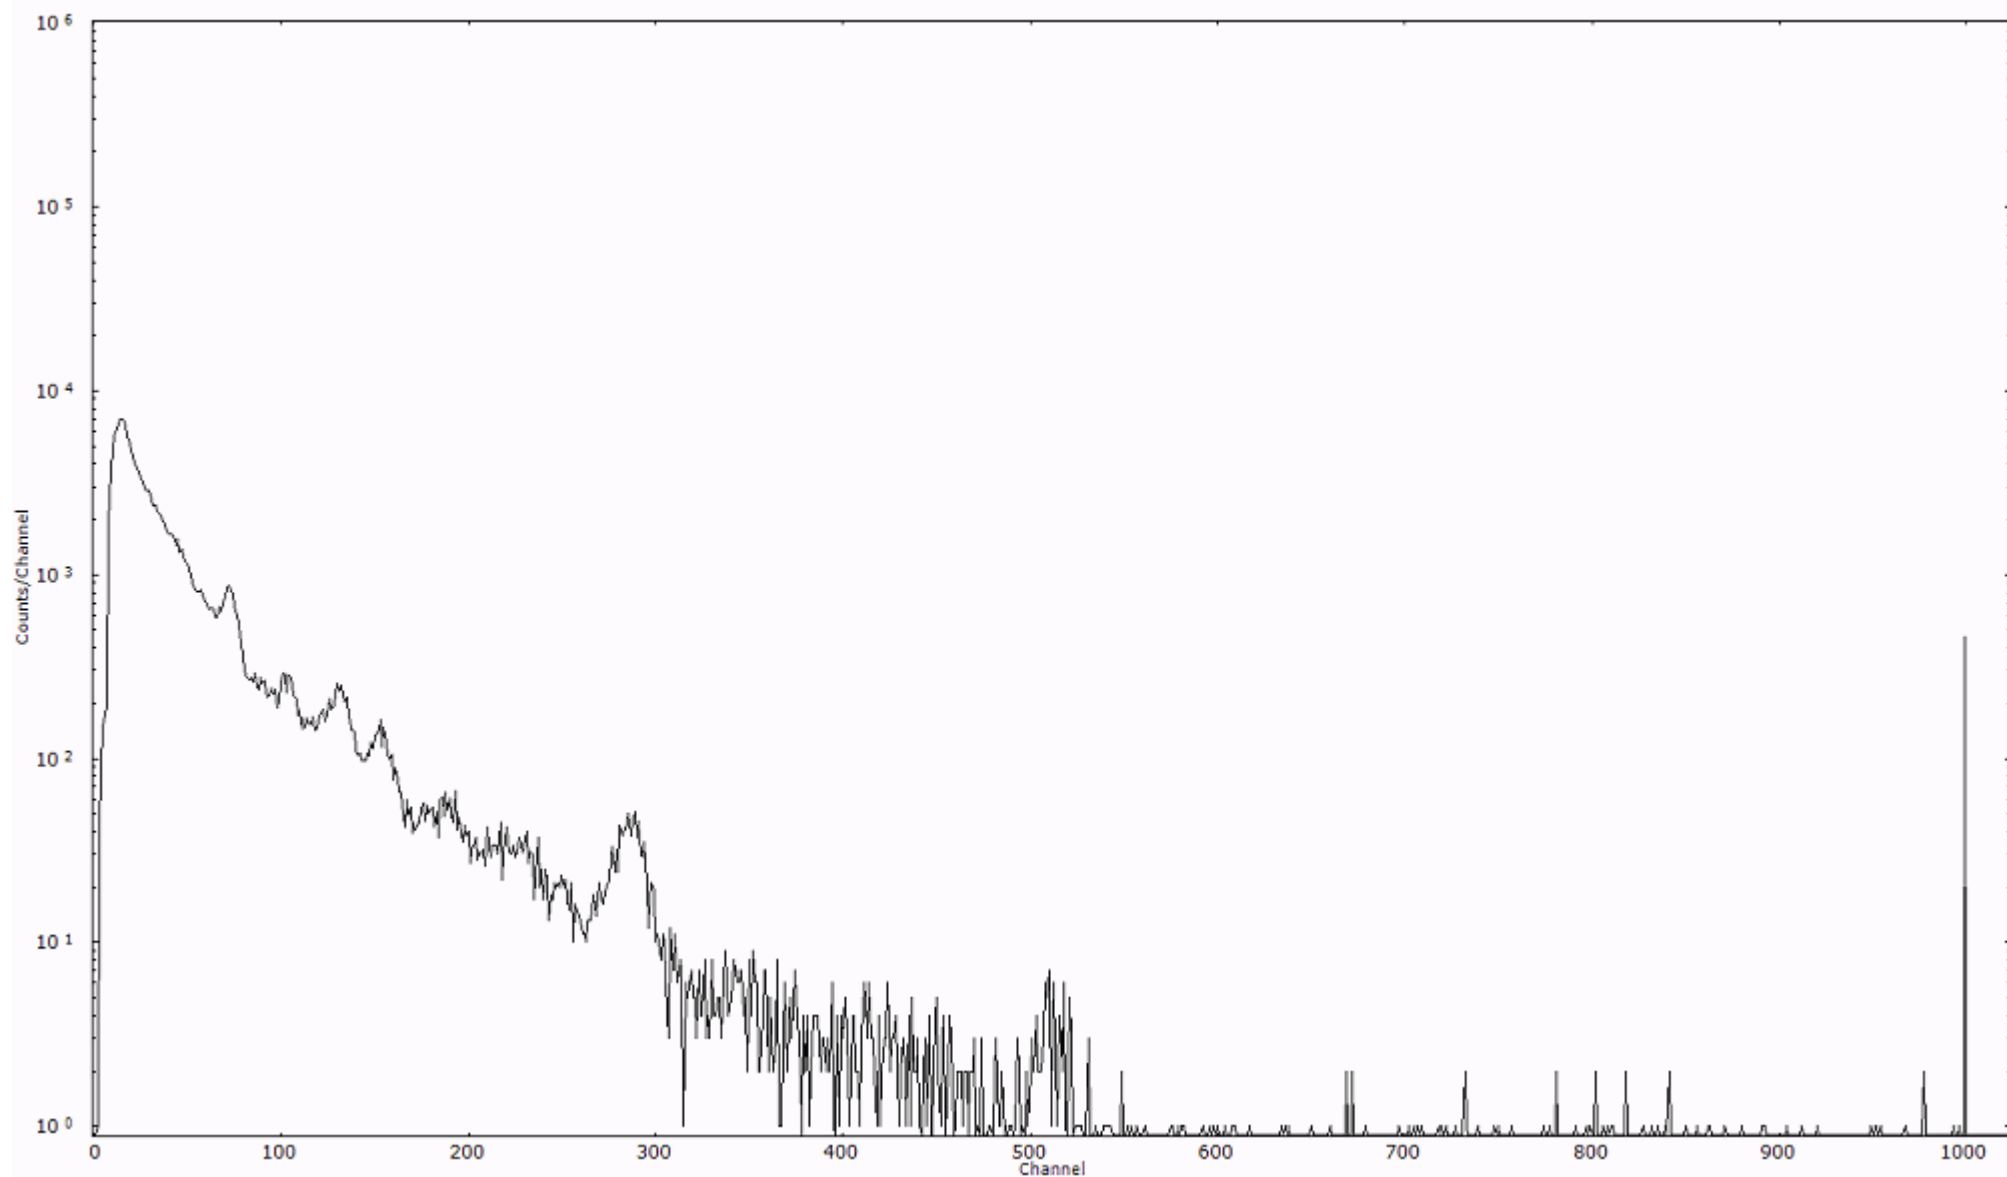

スペクトルグラフ
測定コード 久慈110315A017

検出器番号 12338
測定日時 2011年03月15日 02時50分

ライブタイム 600 秒
リアルタイム 600 秒