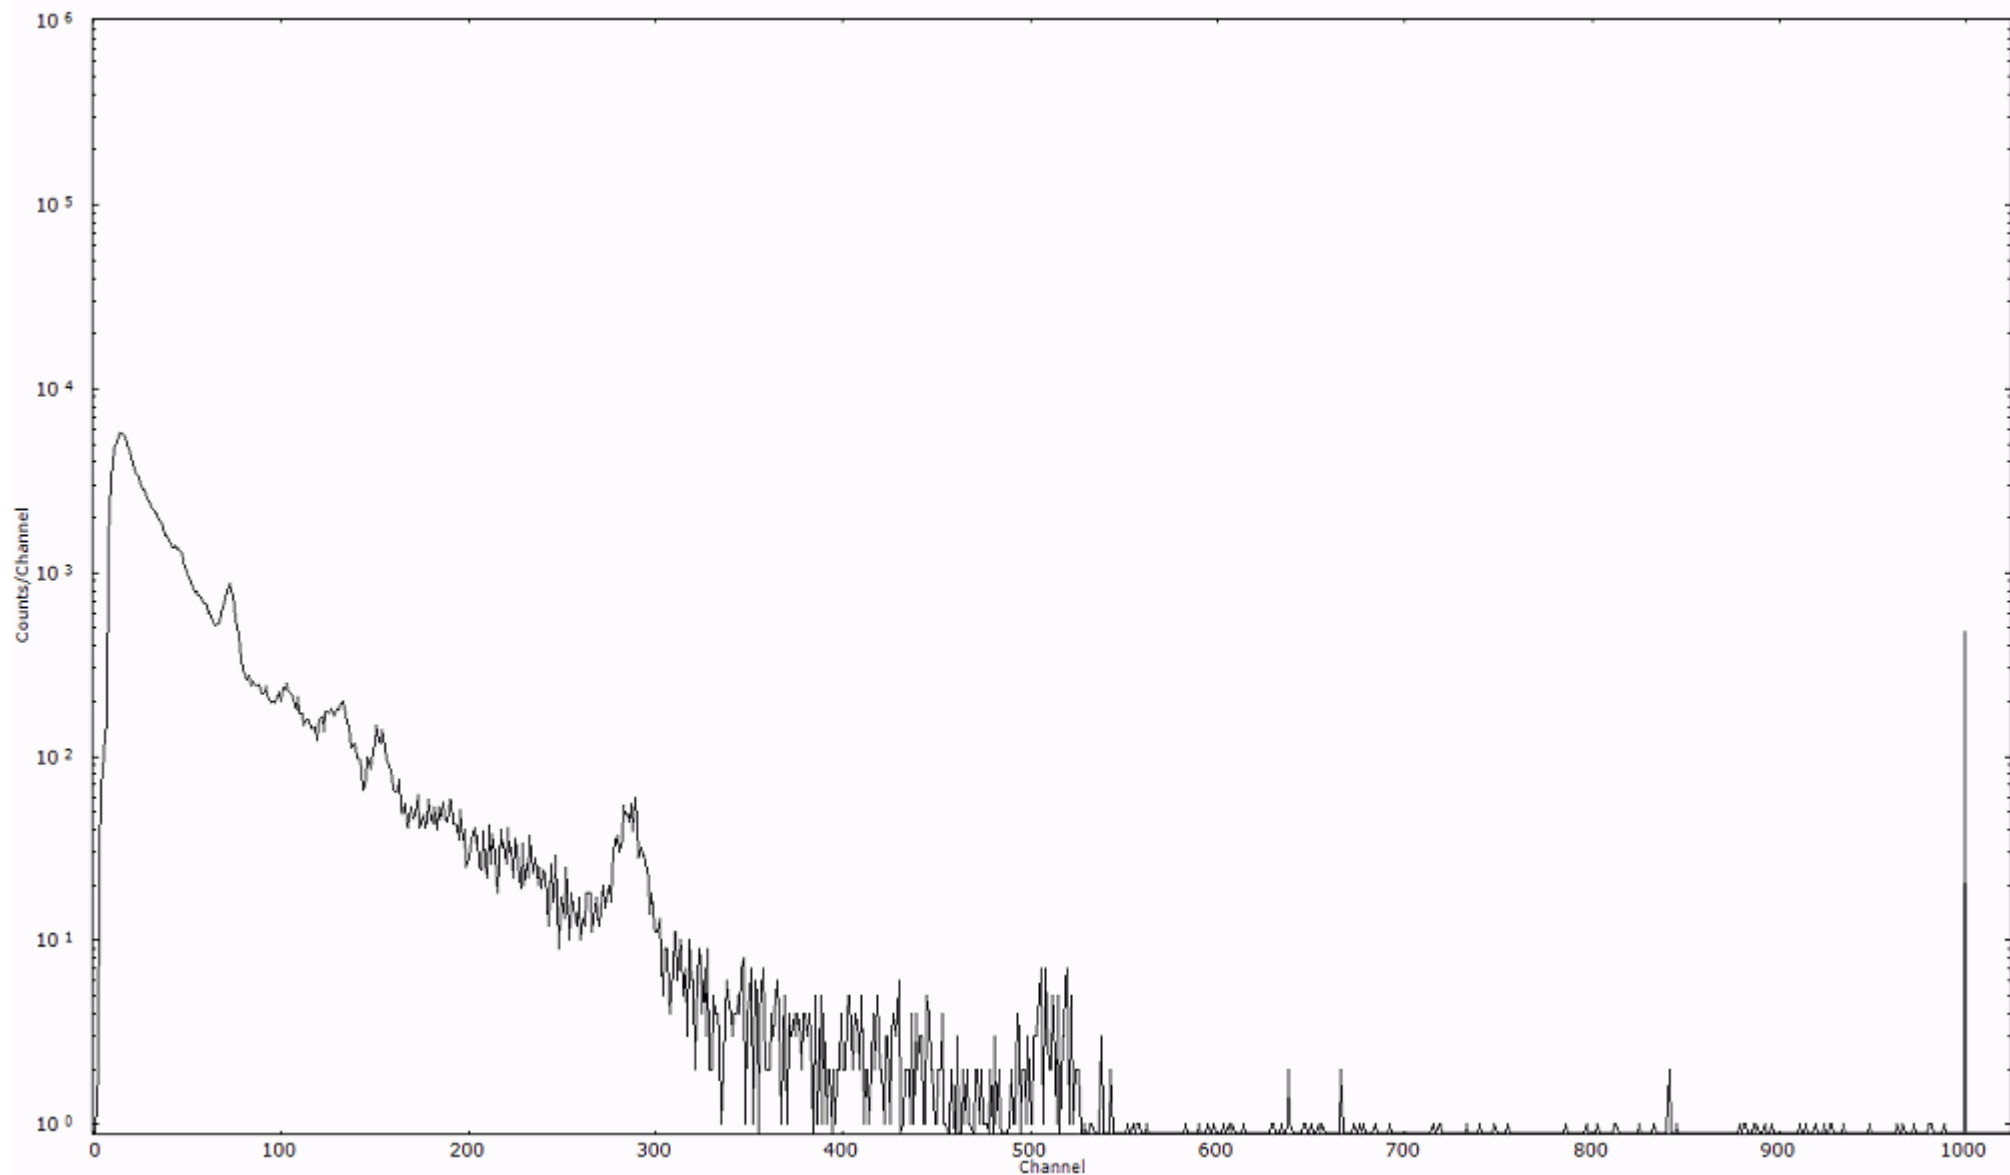

スペクトルグラフ
測定コード 久慈110315A022

検出器番号 12338
測定日時 2011年03月15日 03時40分

ライブタイム 600 秒
リアルタイム 600 秒