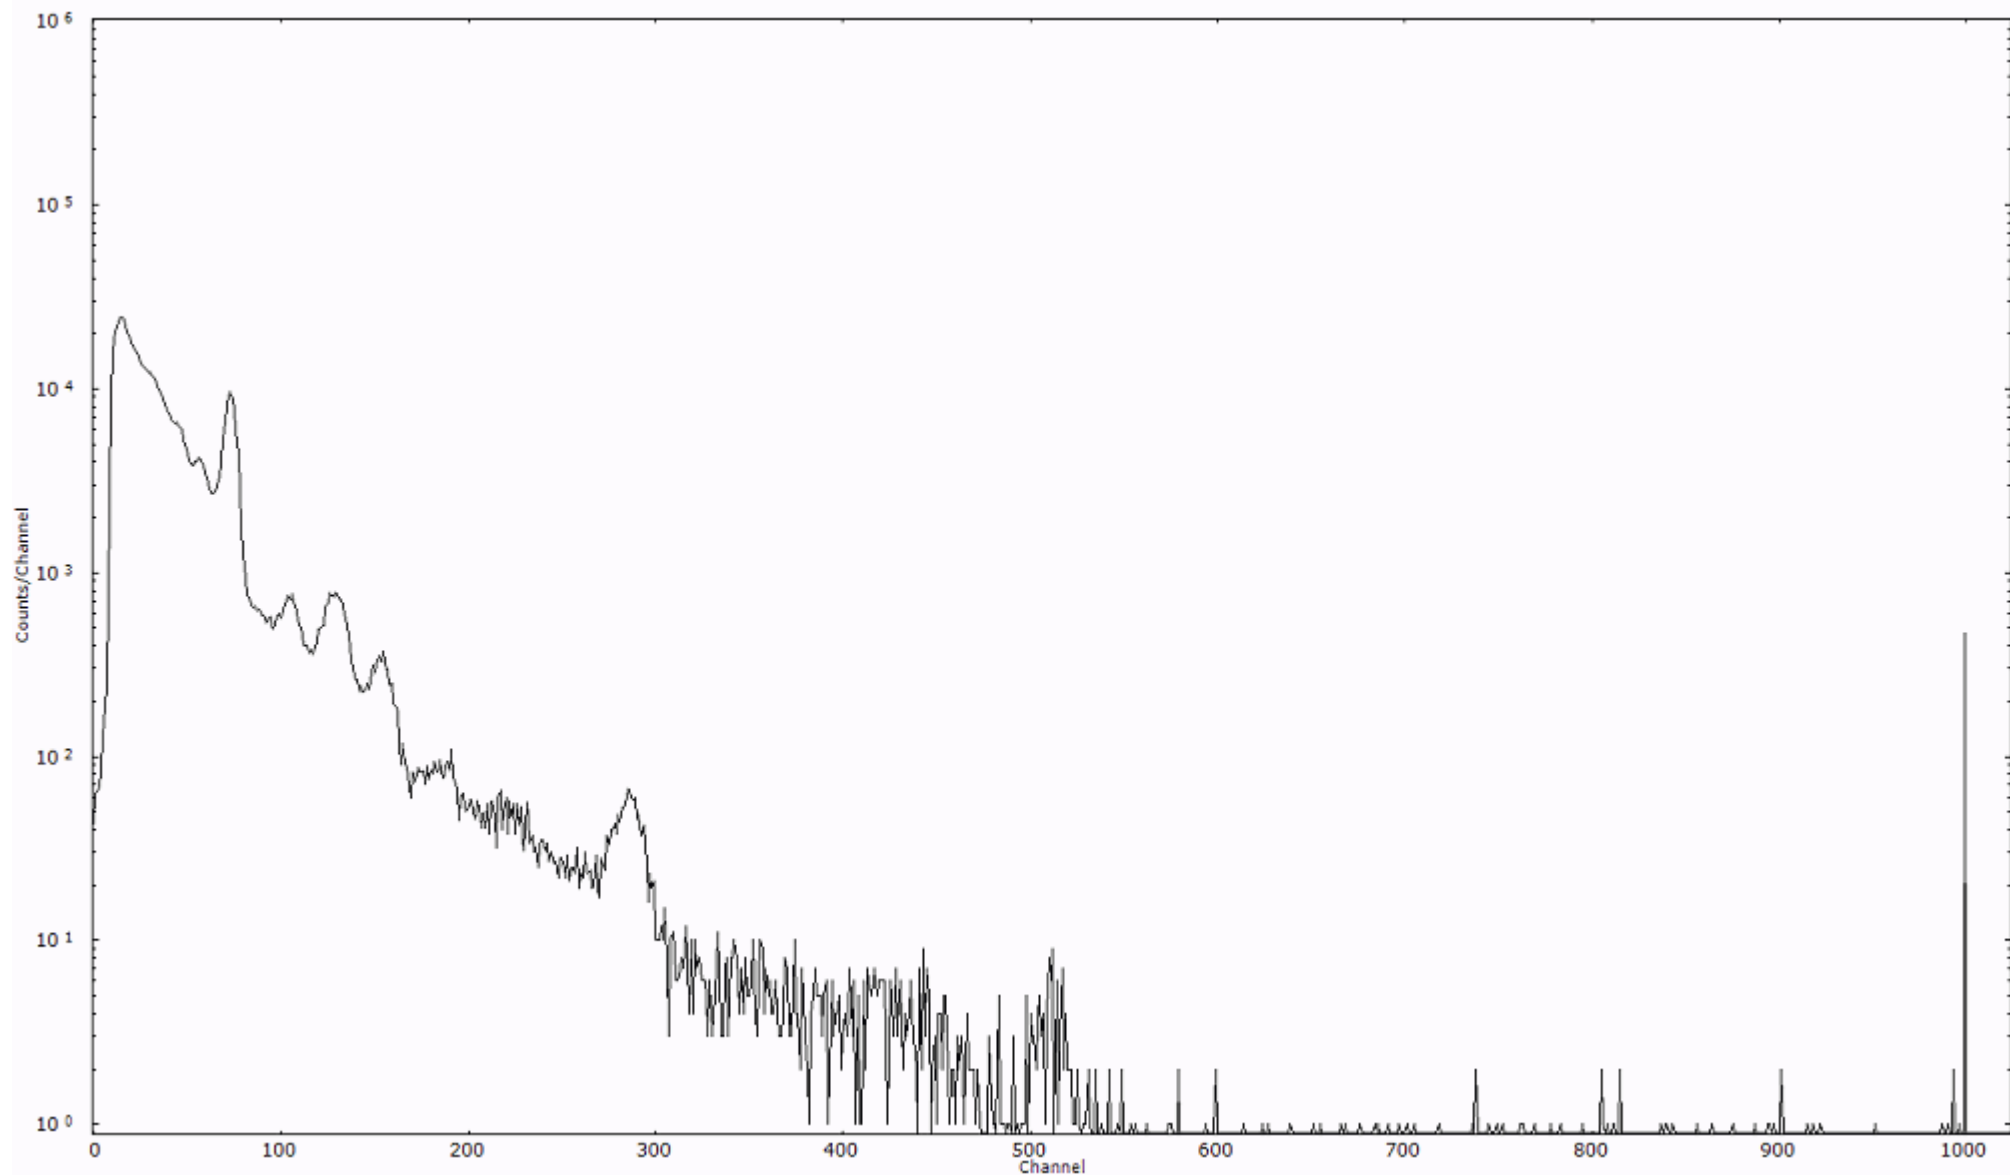

スペクトルグラフ
測定コード 村松110316P031

検出器番号 54
測定日時 2011年03月16日 17時20分

ライブタイム 600 秒
リアルタイム 600 秒