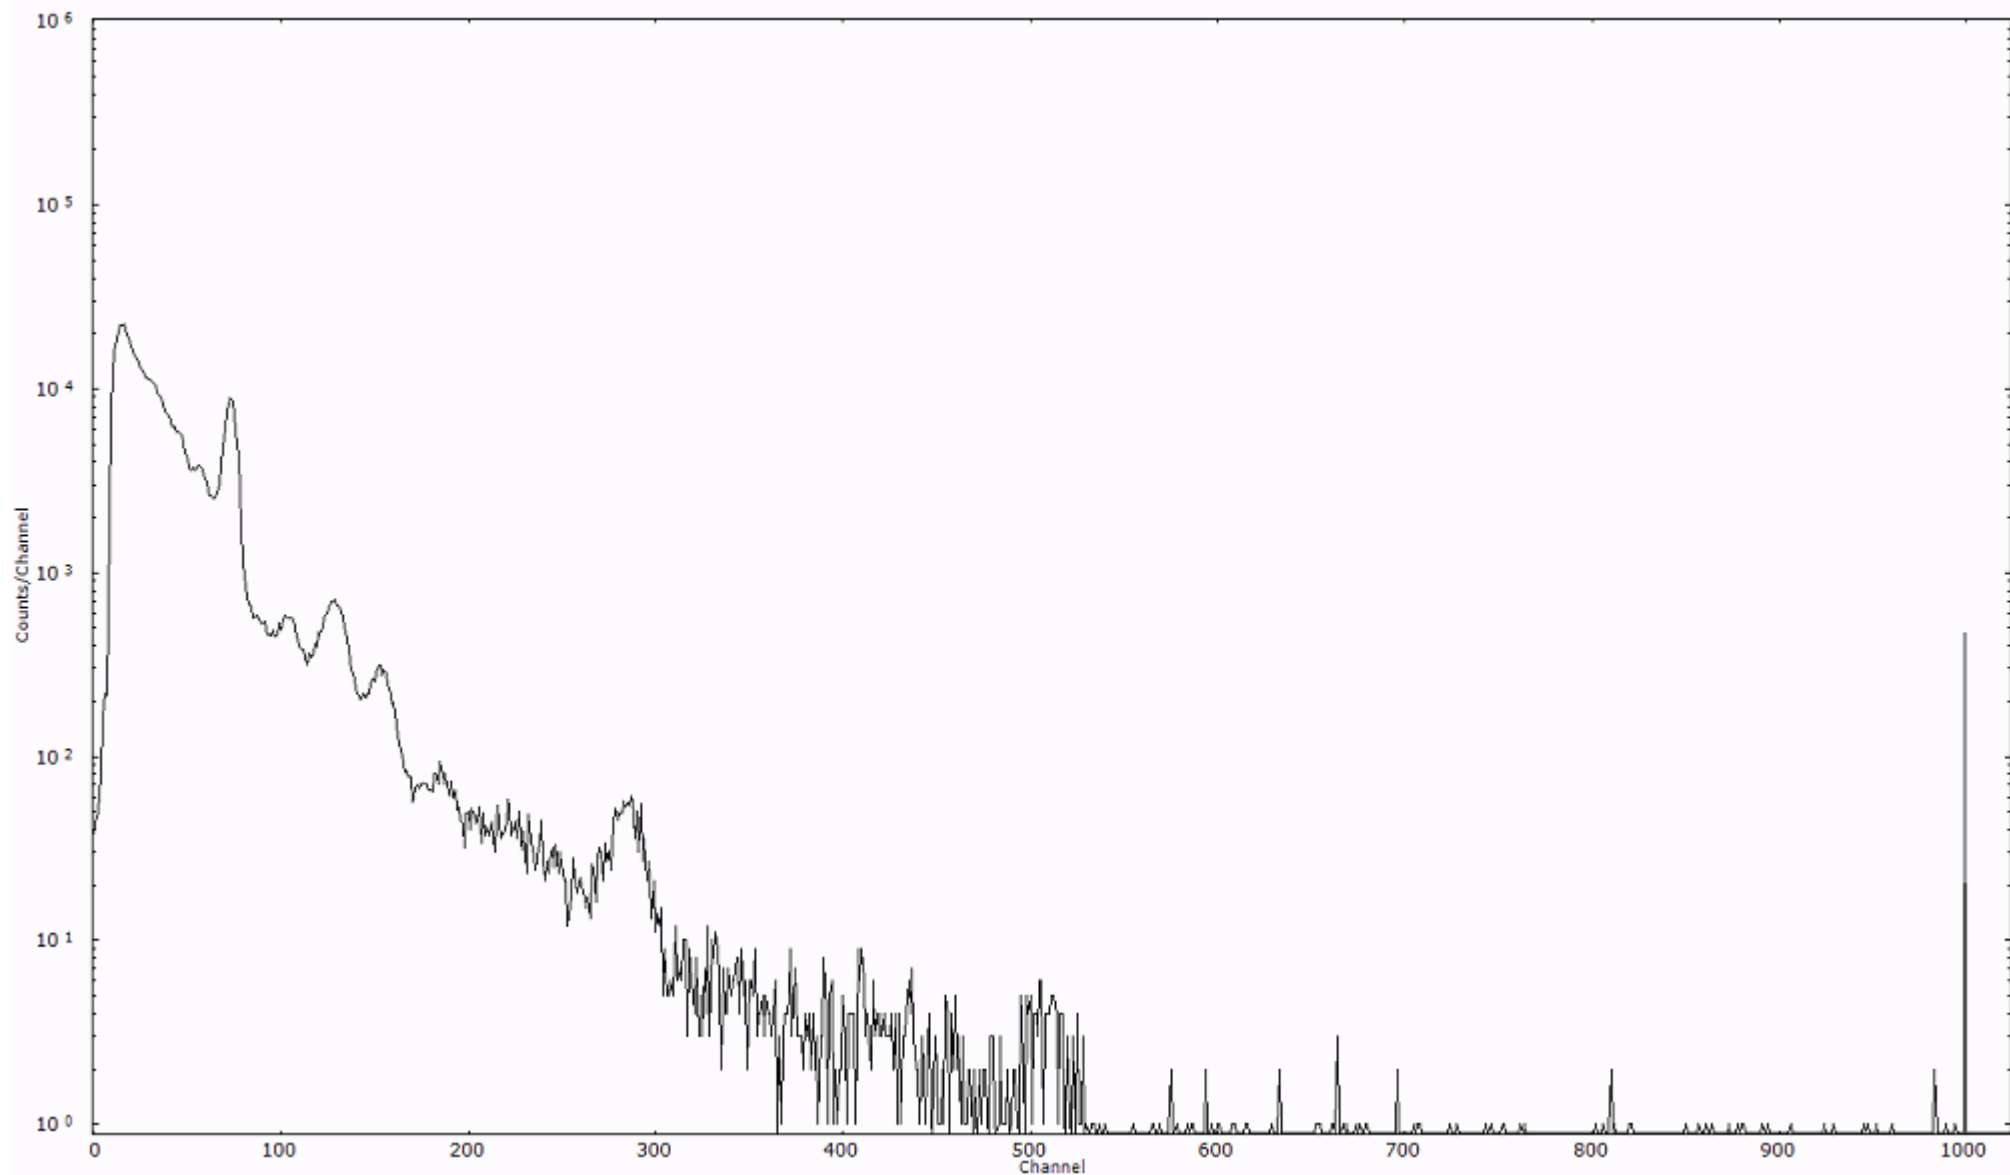

スペクトルグラフ
測定コード 村松110317A057

検出器番号 54
測定日時 2011年03月17日 09時30分

ライブタイム 600 秒
リアルタイム 600 秒