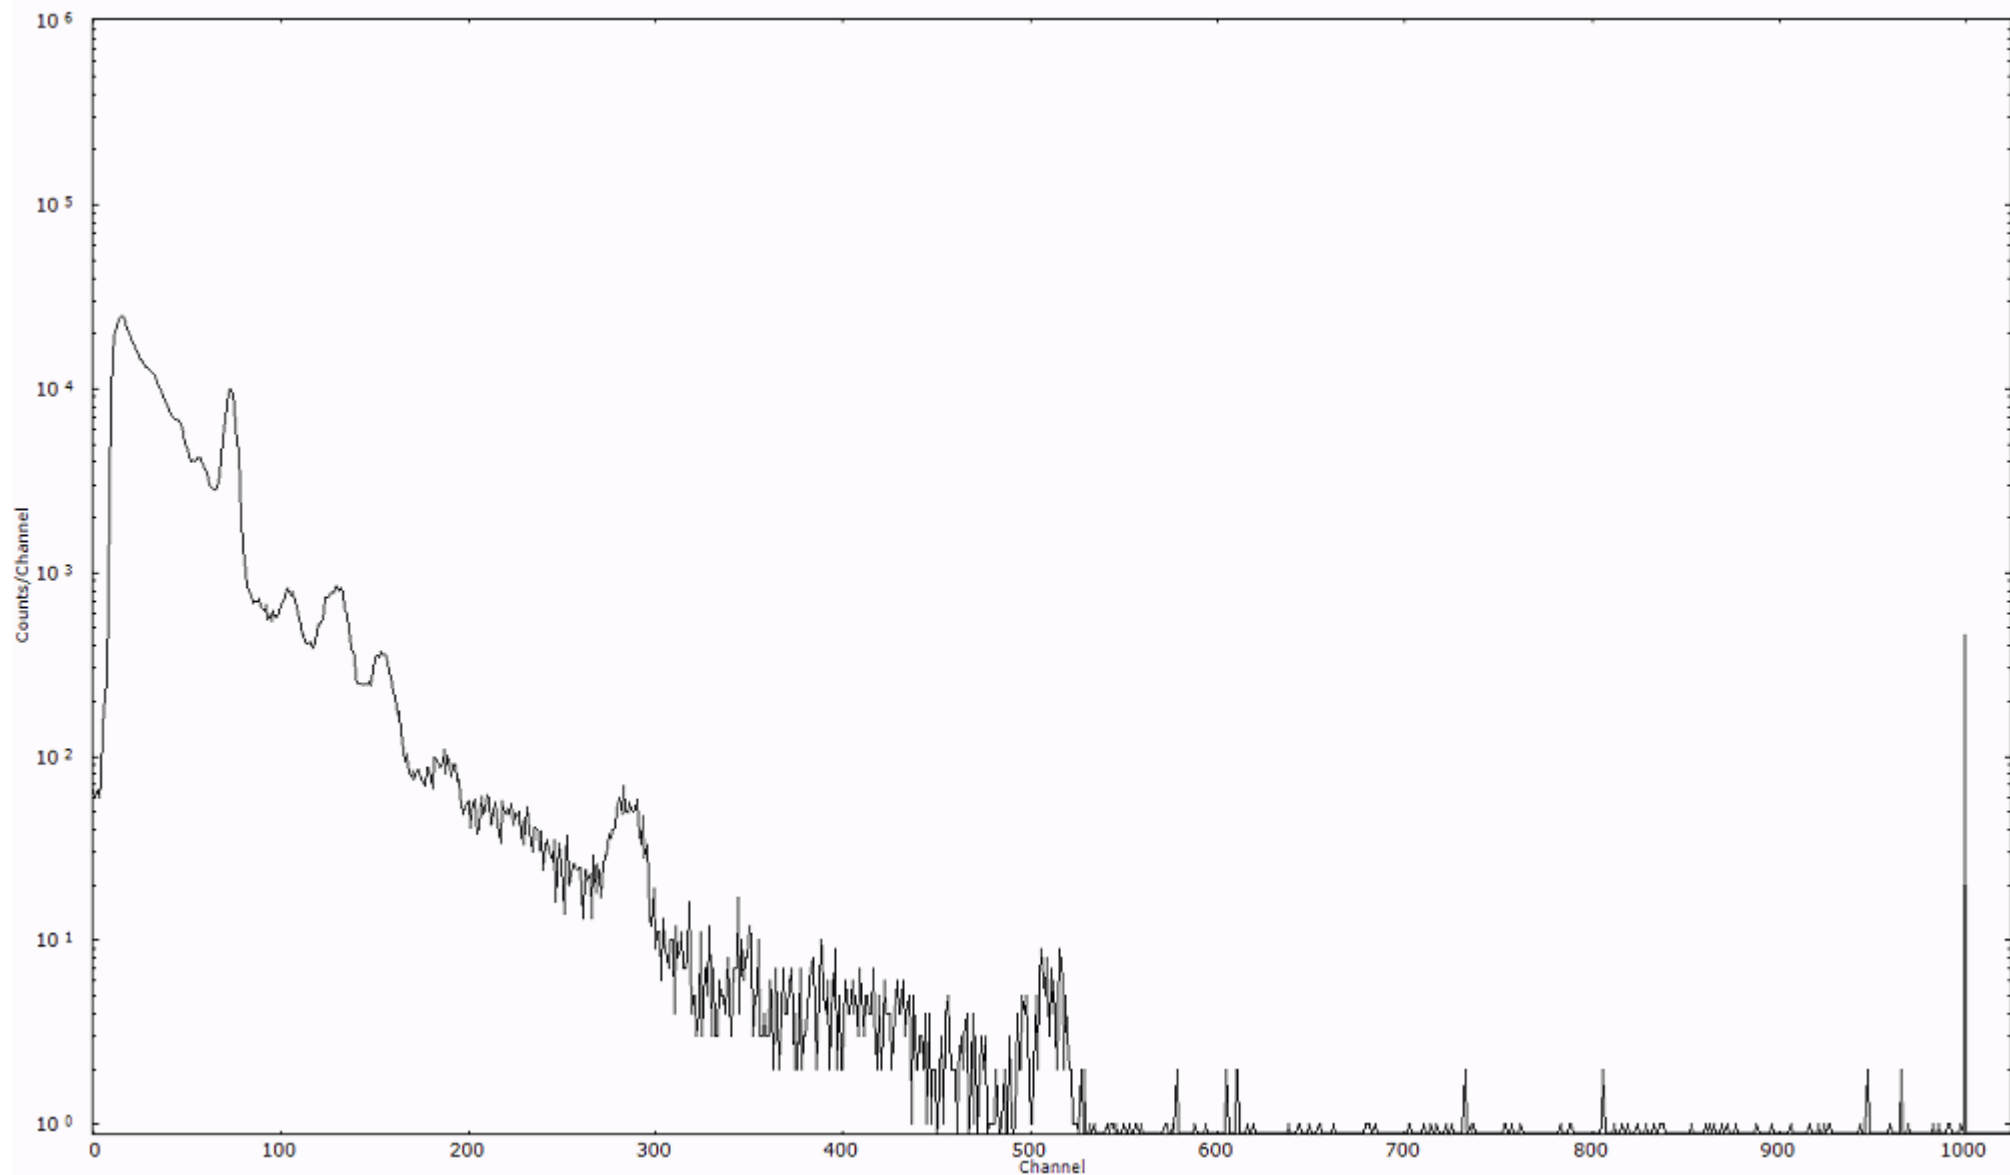

スペクトルグラフ  
測定コード 村松110316P019

検出器番号 54  
測定日時 2011年03月16日 15時20分

ライブタイム 600 秒  
リアルタイム 600 秒

スペクトルグラフ  
測定コード 村松110316P020

検出器番号 54  
測定日時 2011年03月16日 15時30分

ライブタイム 600 秒  
リアルタイム 600 秒

スペクトルグラフ  
測定コード 村松110316P021