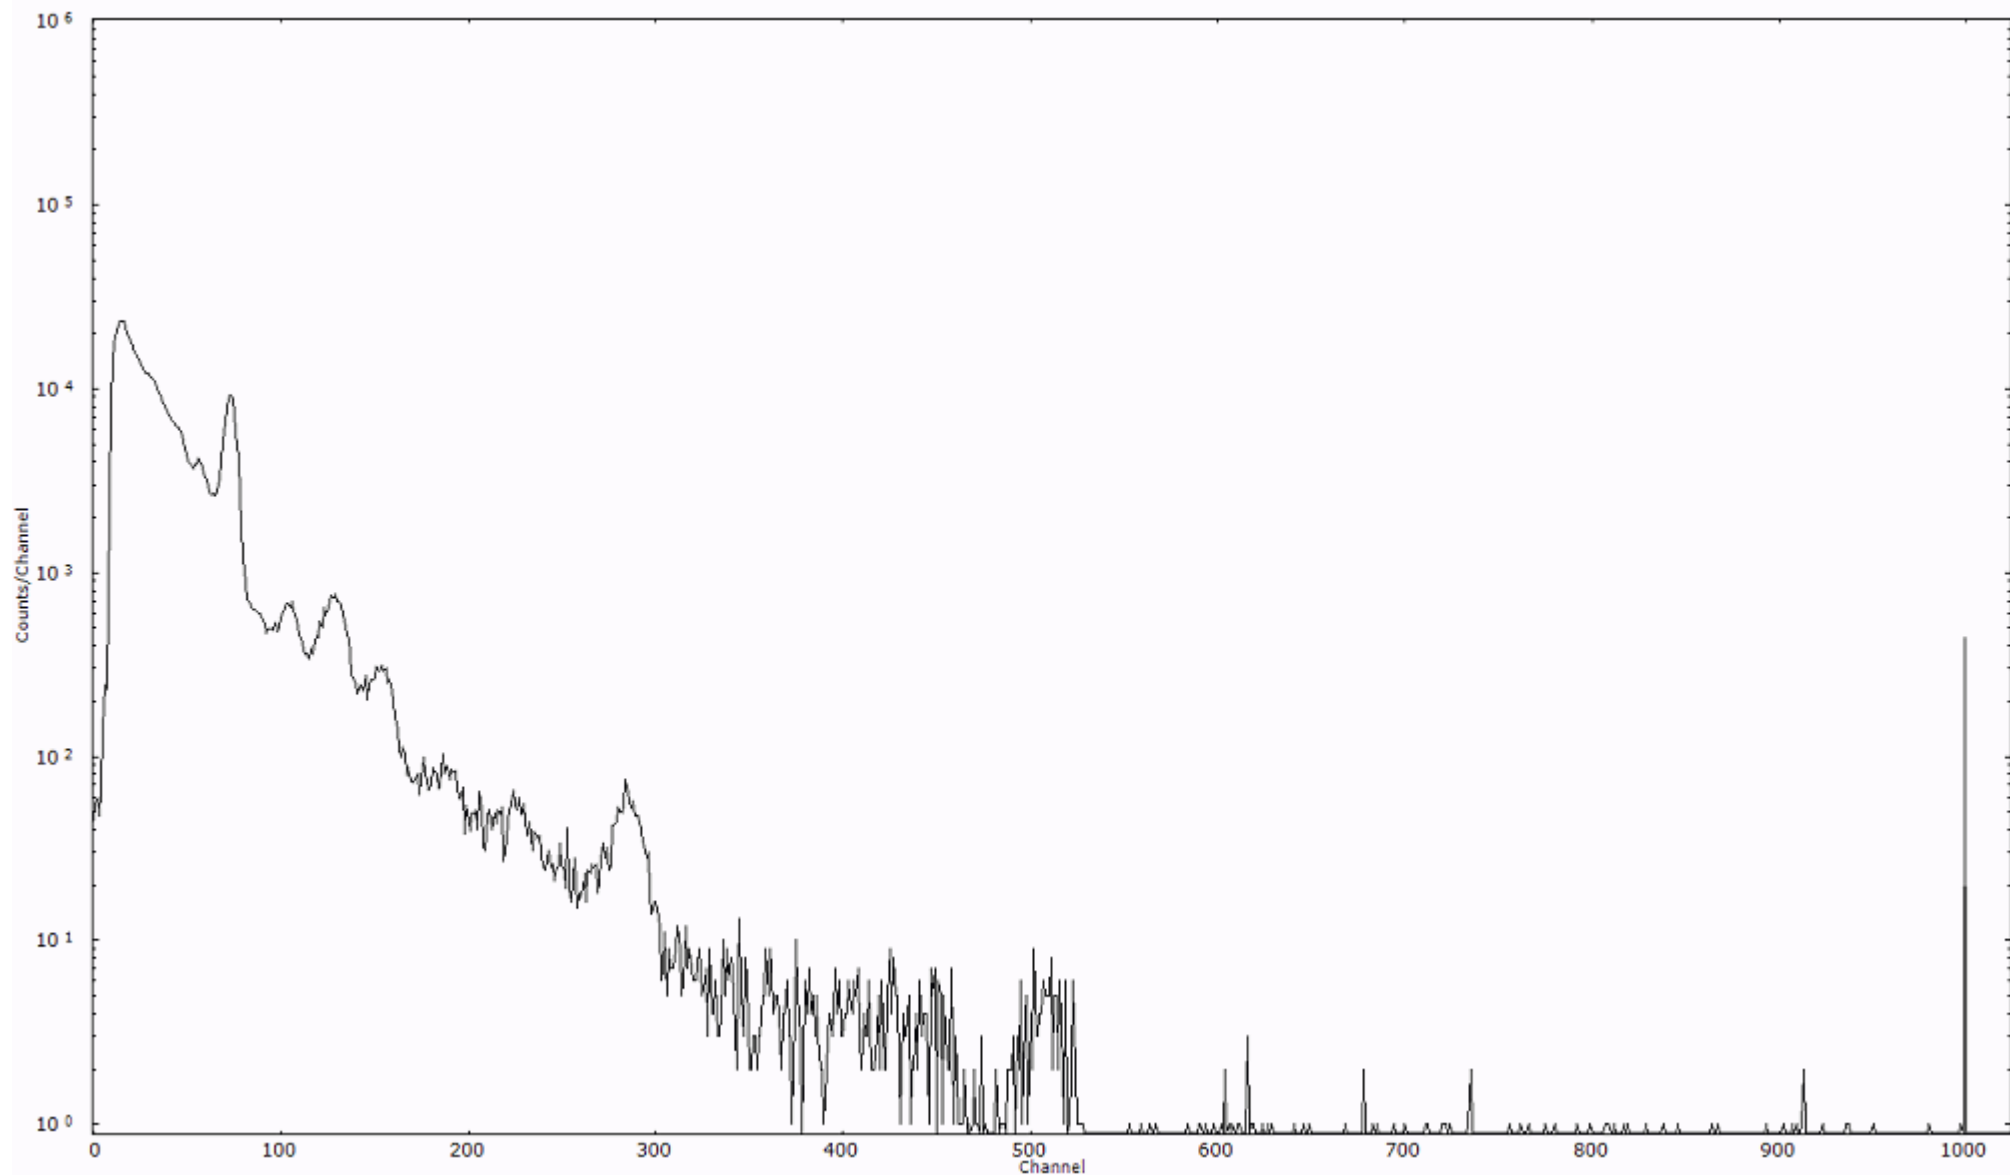

スペクトルグラフ
測定コード 村松110316P061

検出器番号 54
測定日時 2011年03月16日 22時20分

ライブタイム 600 秒
リアルタイム 600 秒