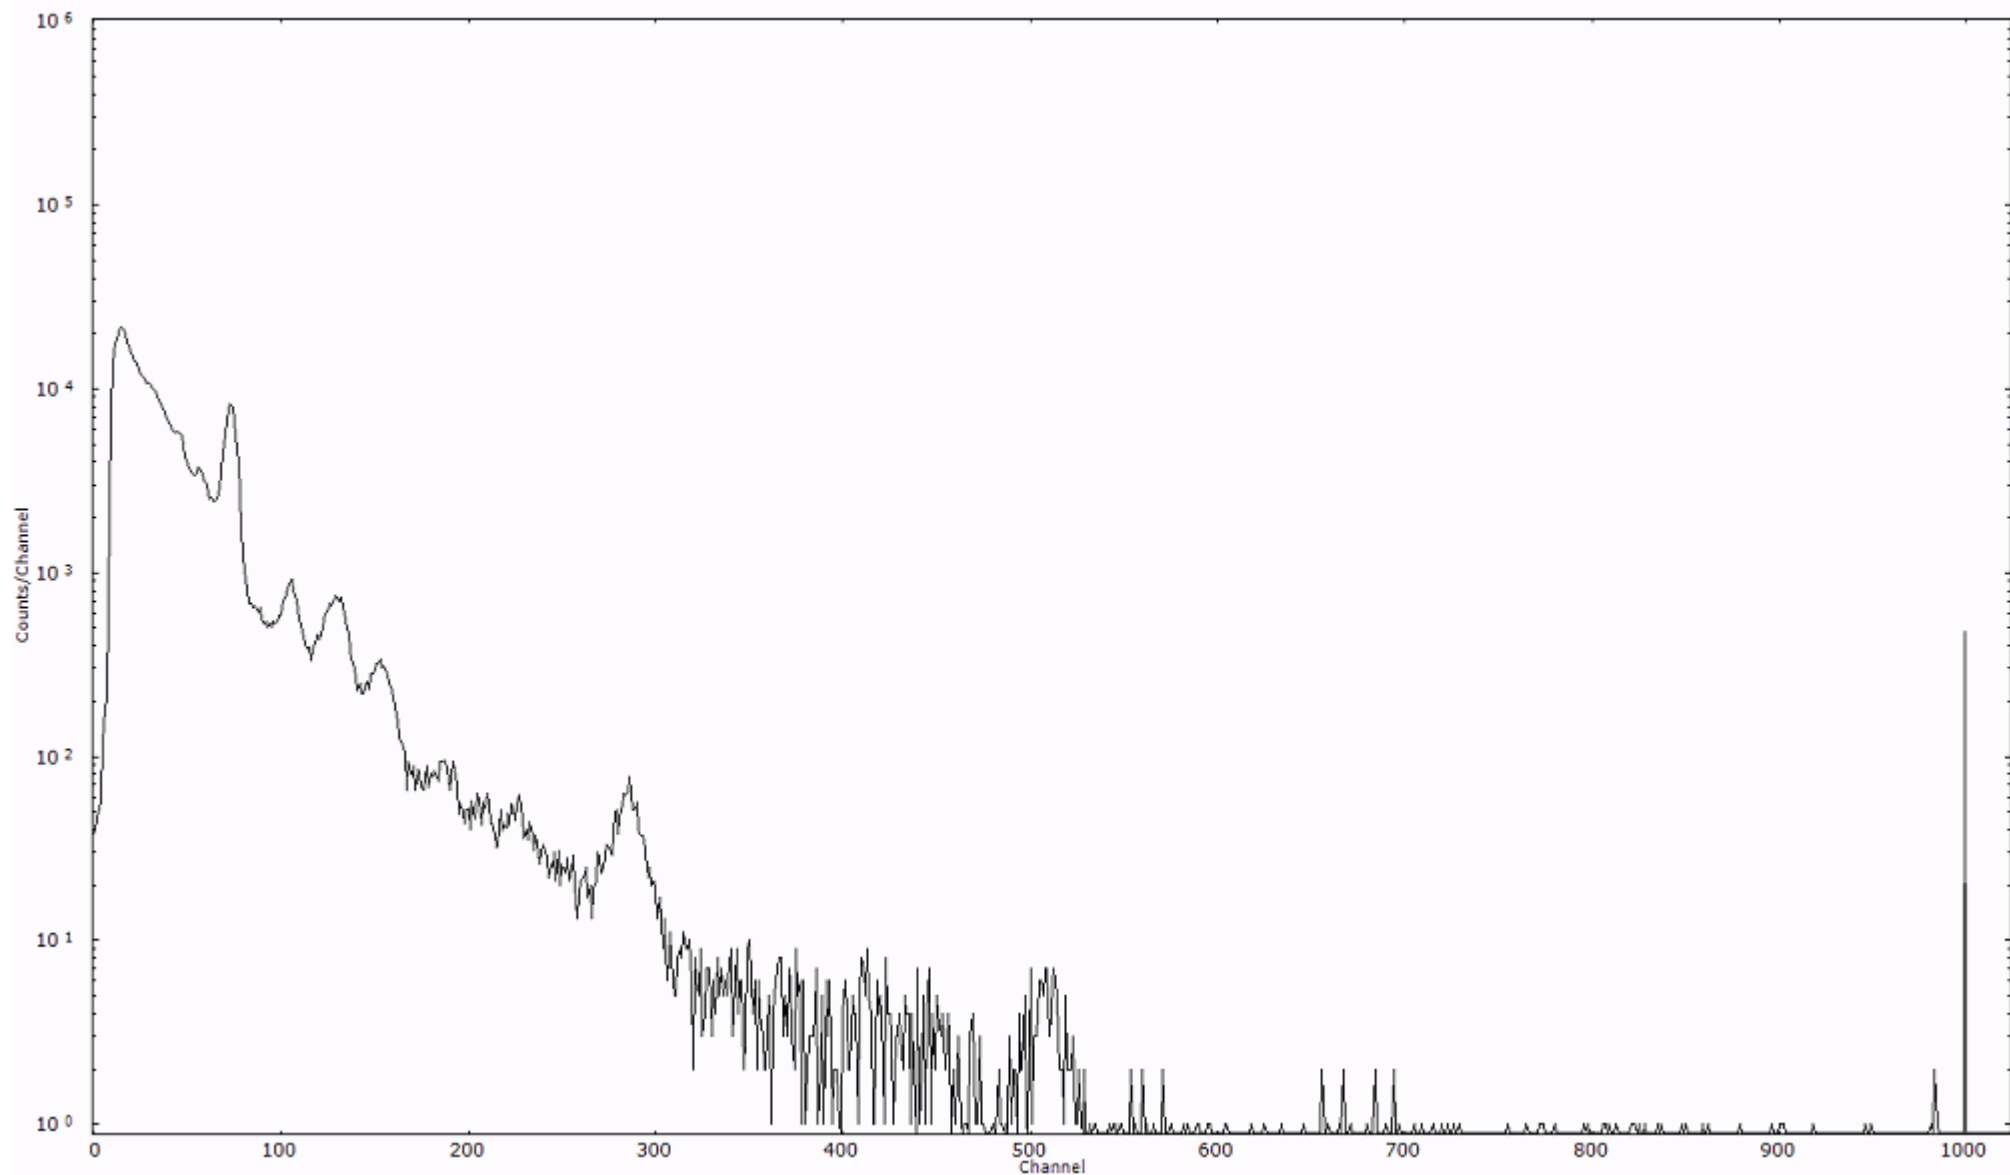

スペクトルグラフ  
測定コード 村松110316A001

検出器番号 54  
測定日時 2011年03月16日 00時10分

ライブタイム 600 秒  
リアルタイム 600 秒

スペクトルグラフ  
測定コード 村松110316A002

検出器番号 54  
測定日時 2011年03月16日 00時20分

ライブタイム 600 秒  
リアルタイム 600 秒

スペクトルグラフ  
測定コード 村松110316A003