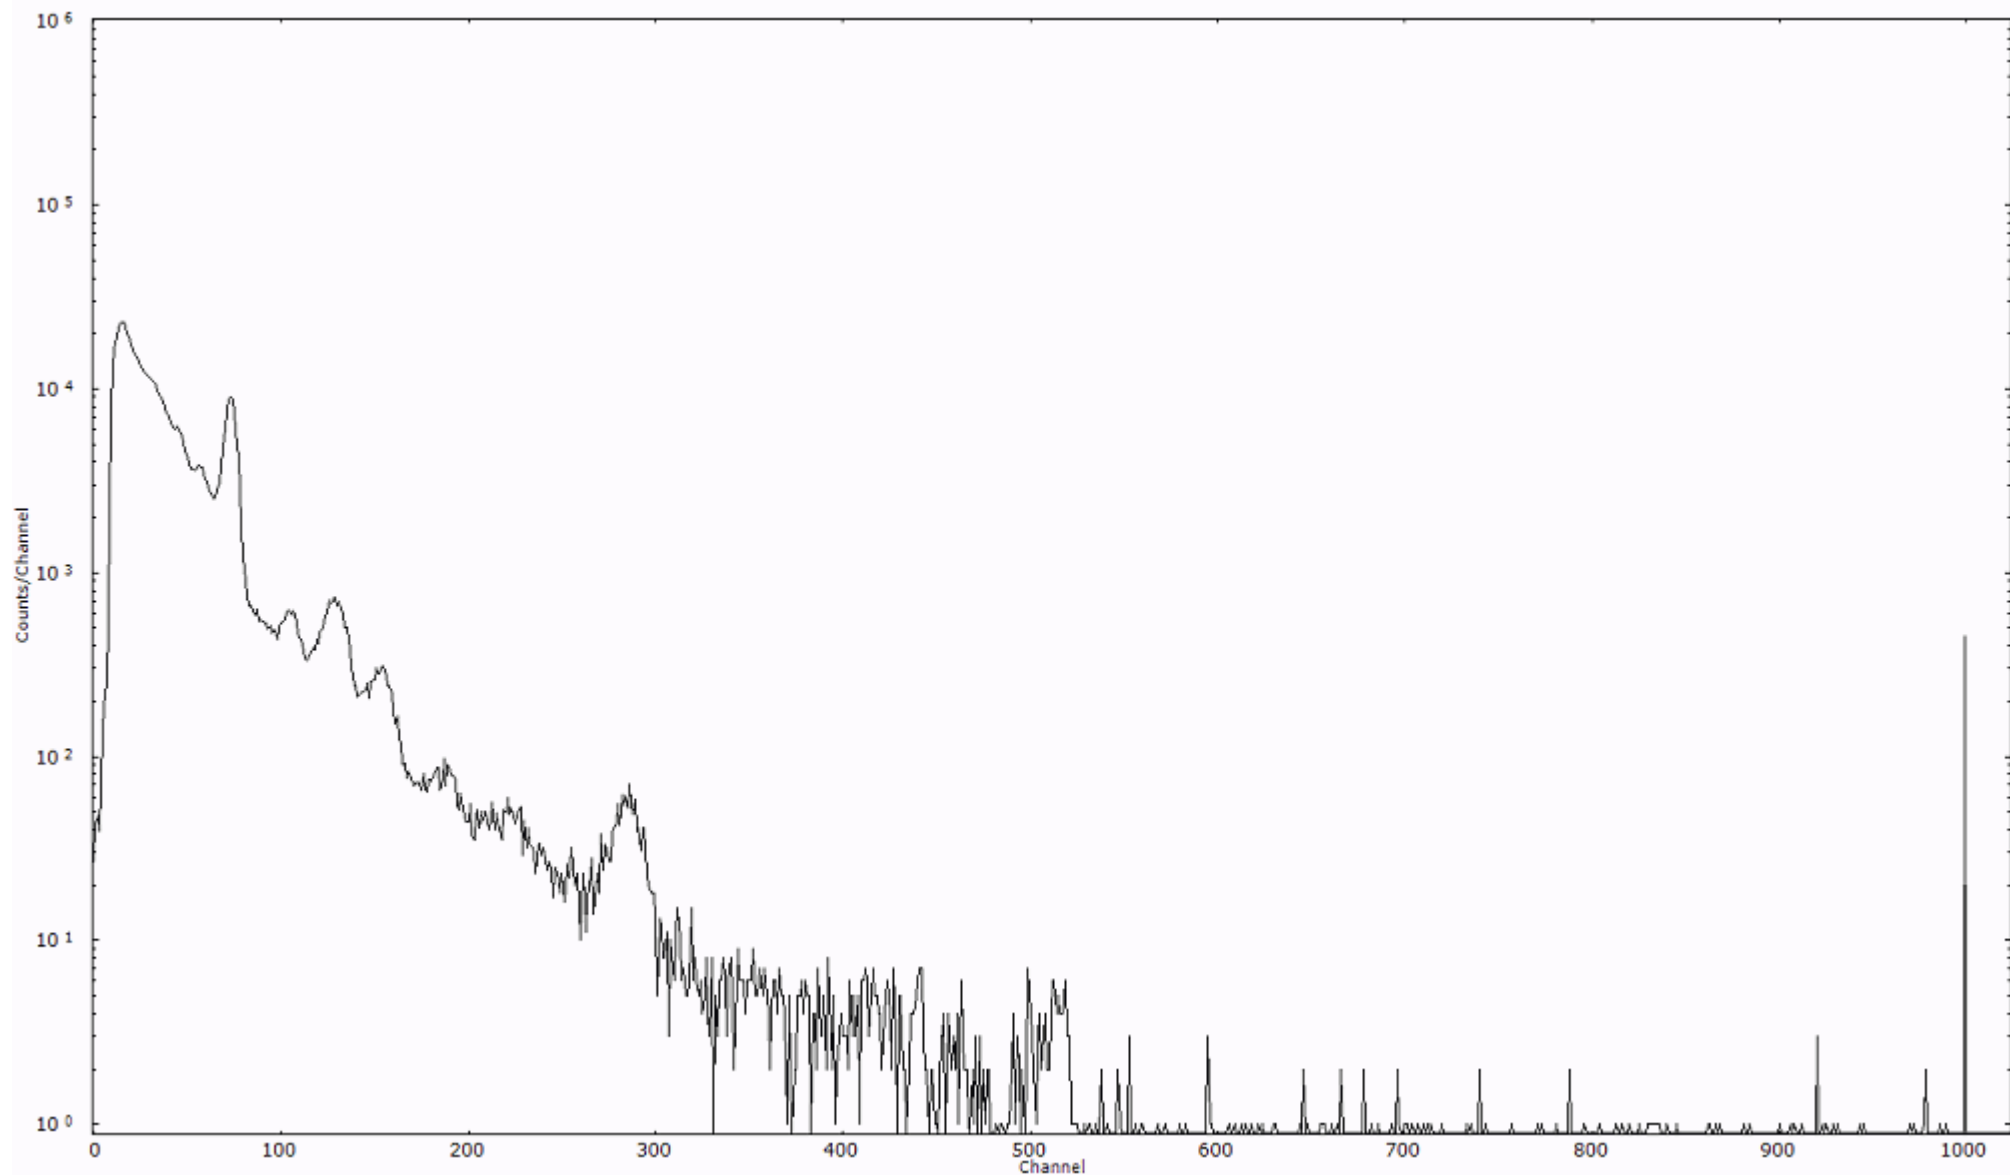

スペクトルグラフ
測定コード 村松110317A027

検出器番号 54
測定日時 2011年03月17日 04時30分

ライブタイム 600 秒
リアルタイム 600 秒