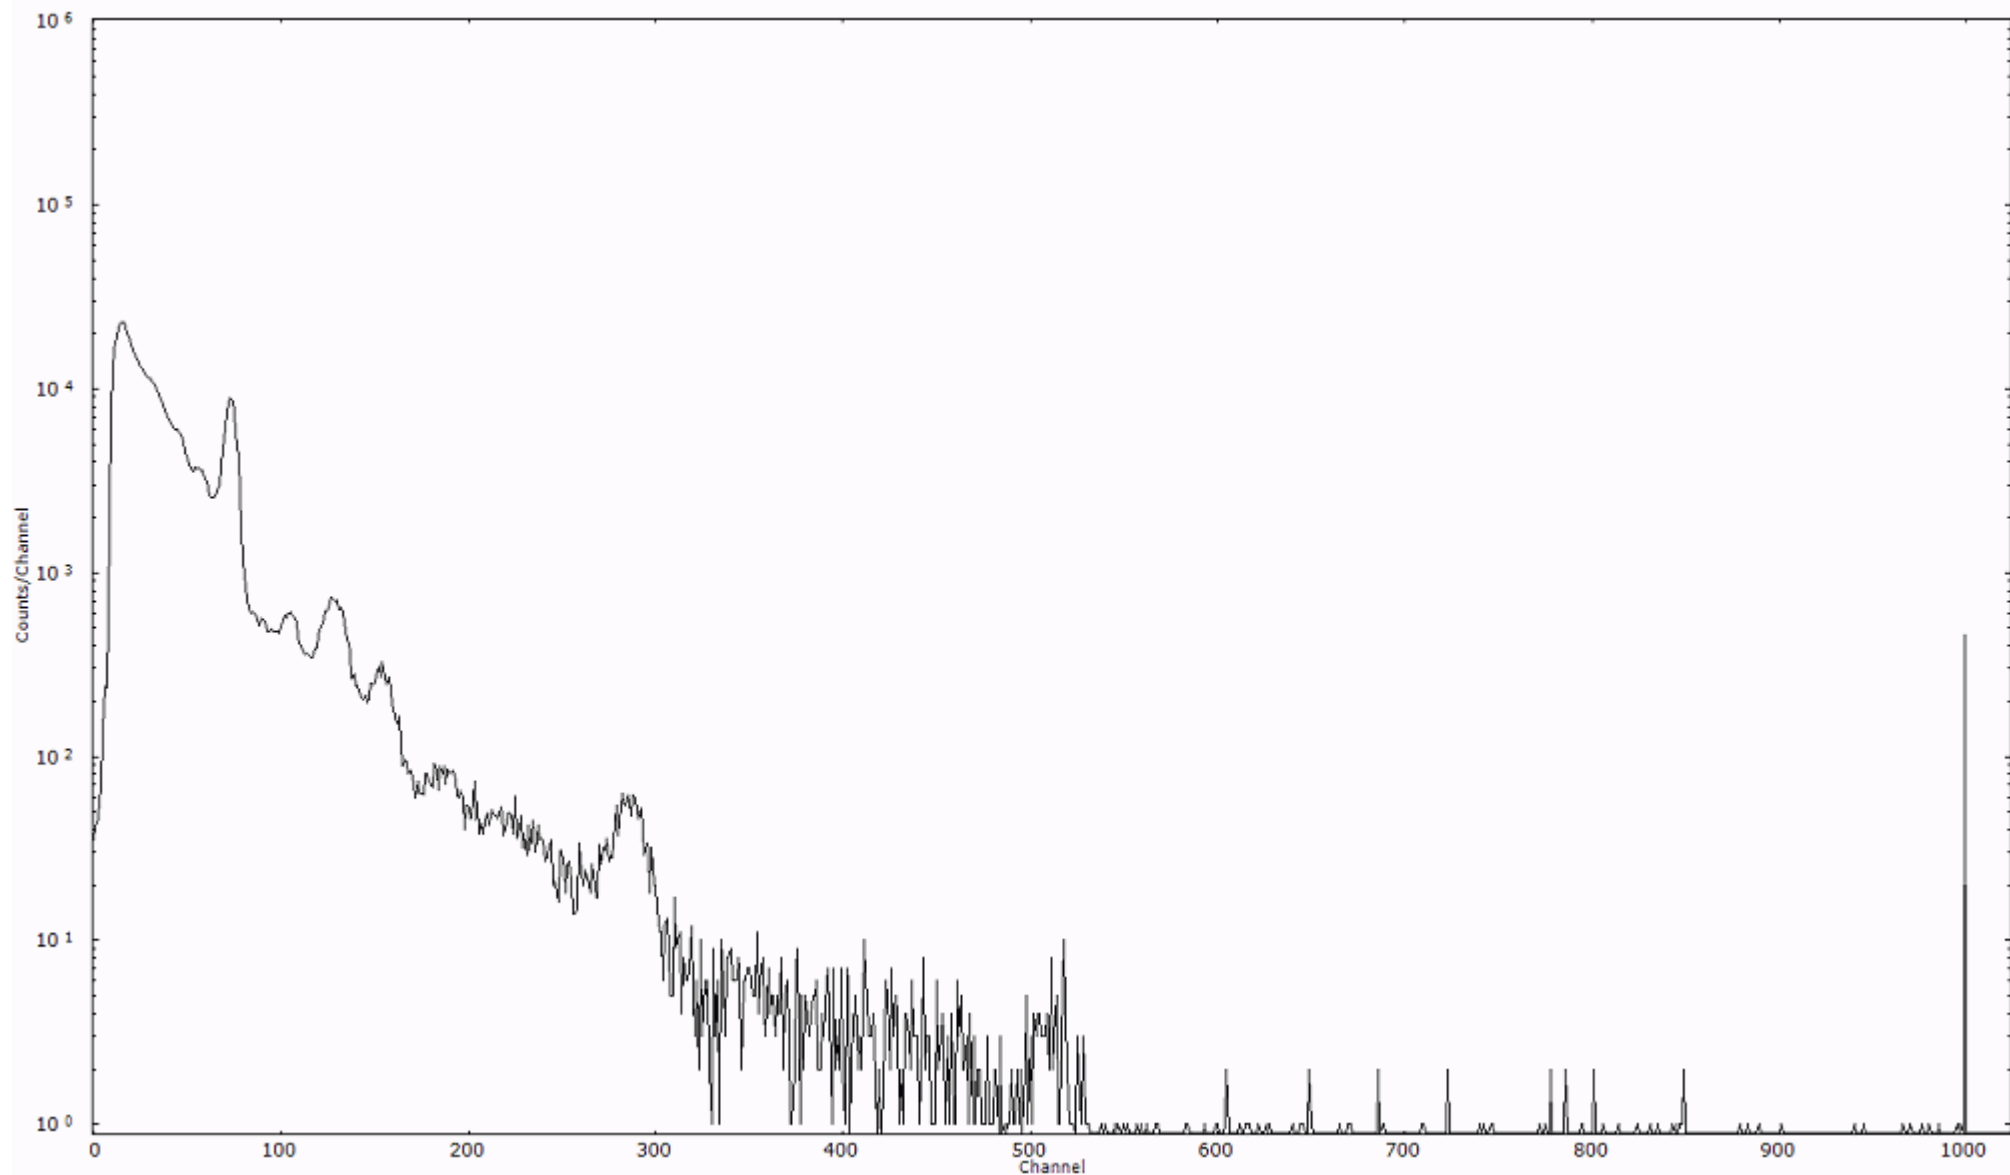

スペクトルグラフ
測定コード 村松110317A037

検出器番号 54
測定日時 2011年03月17日 06時10分

ライブタイム 600 秒
リアルタイム 600 秒