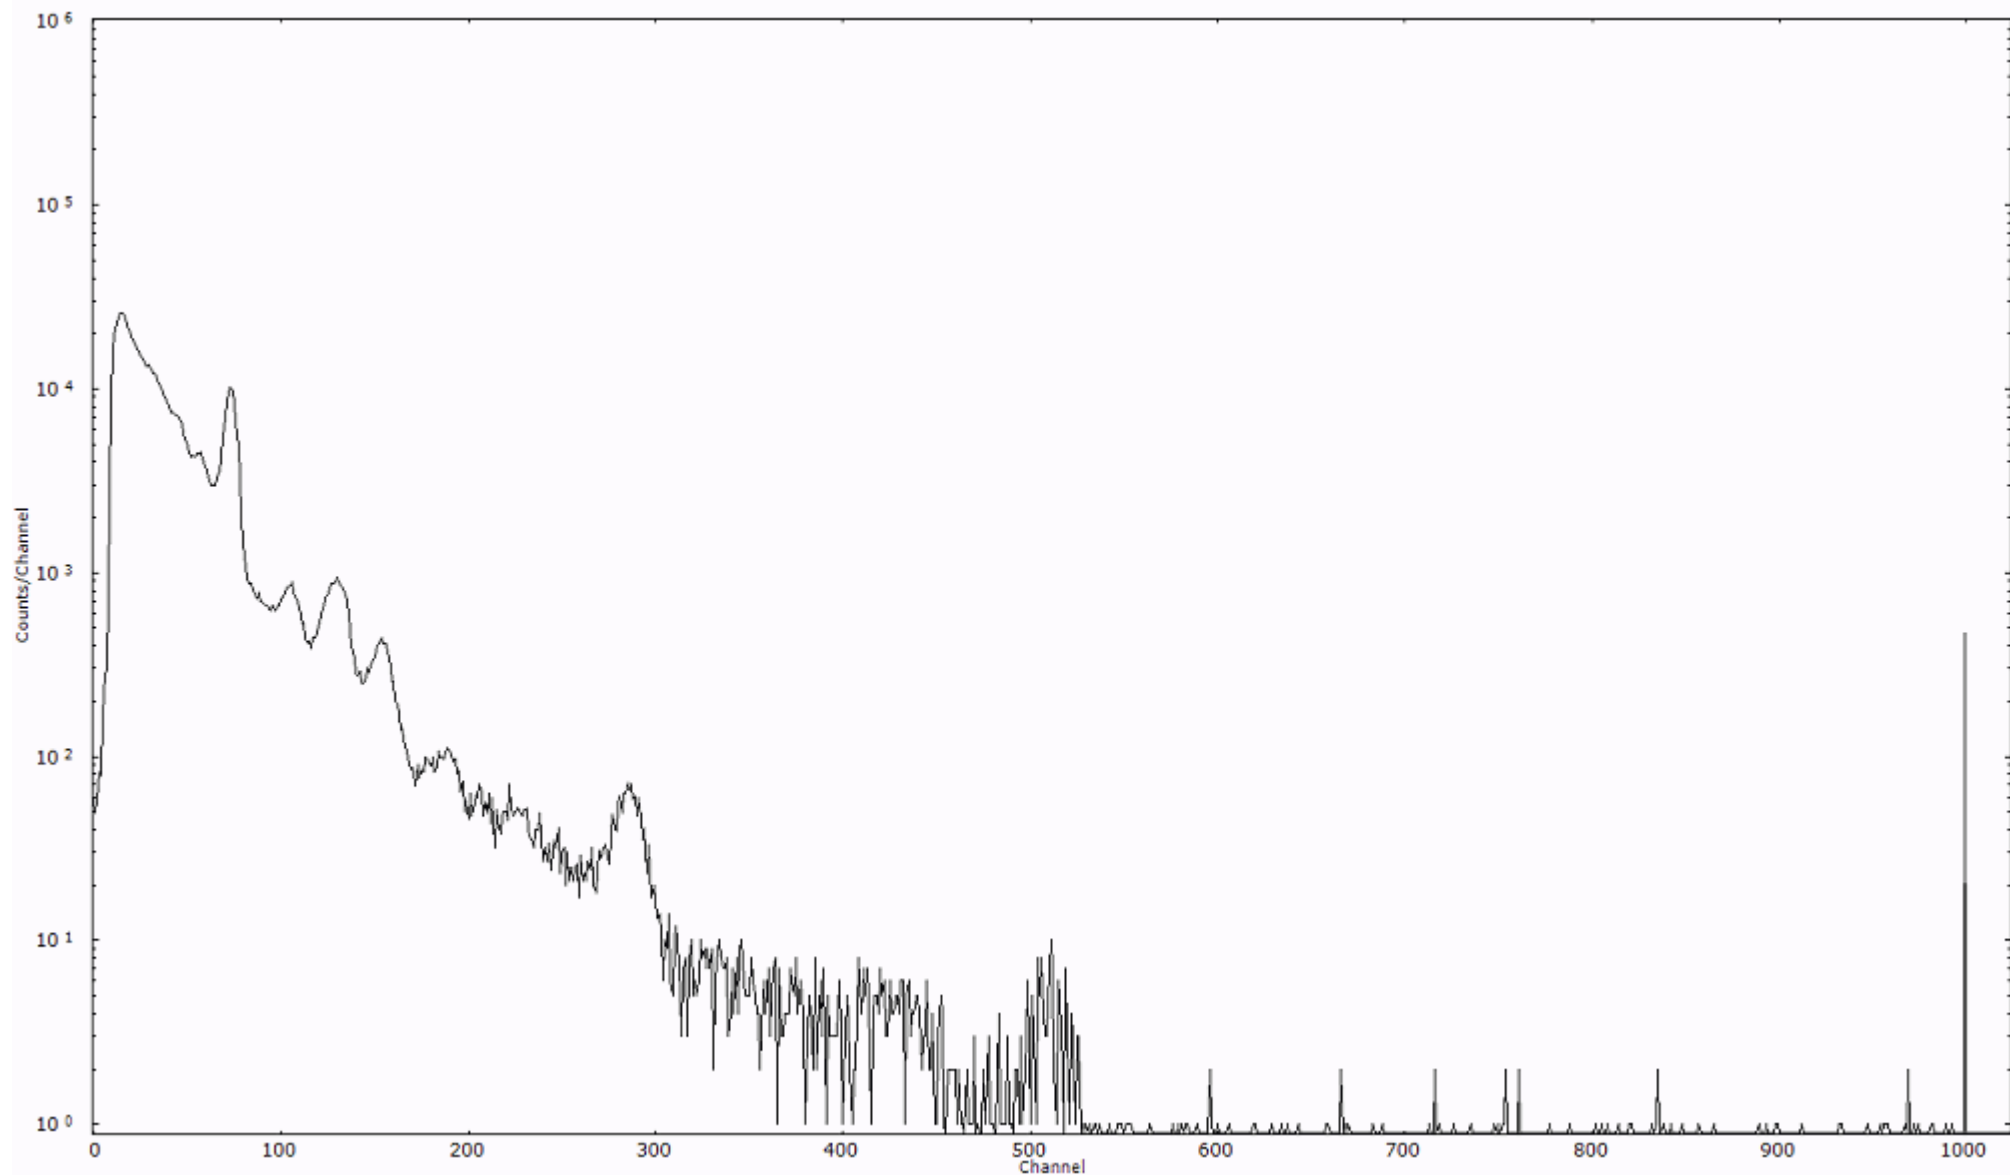

検出器番号 54  
測定日時 2011年03月16日 13時20分

ライブタイム 600 秒  
リアルタイム 600 秒

スペクトルグラフ  
測定コード 村松110316P008

検出器番号 54  
測定日時 2011年03月16日 13時30分

ライブタイム 600 秒  
リアルタイム 600 秒

スペクトルグラフ  
測定コード 村松110316P009

検出器番号 54  
測定日時 2011年03月16日 13時40分