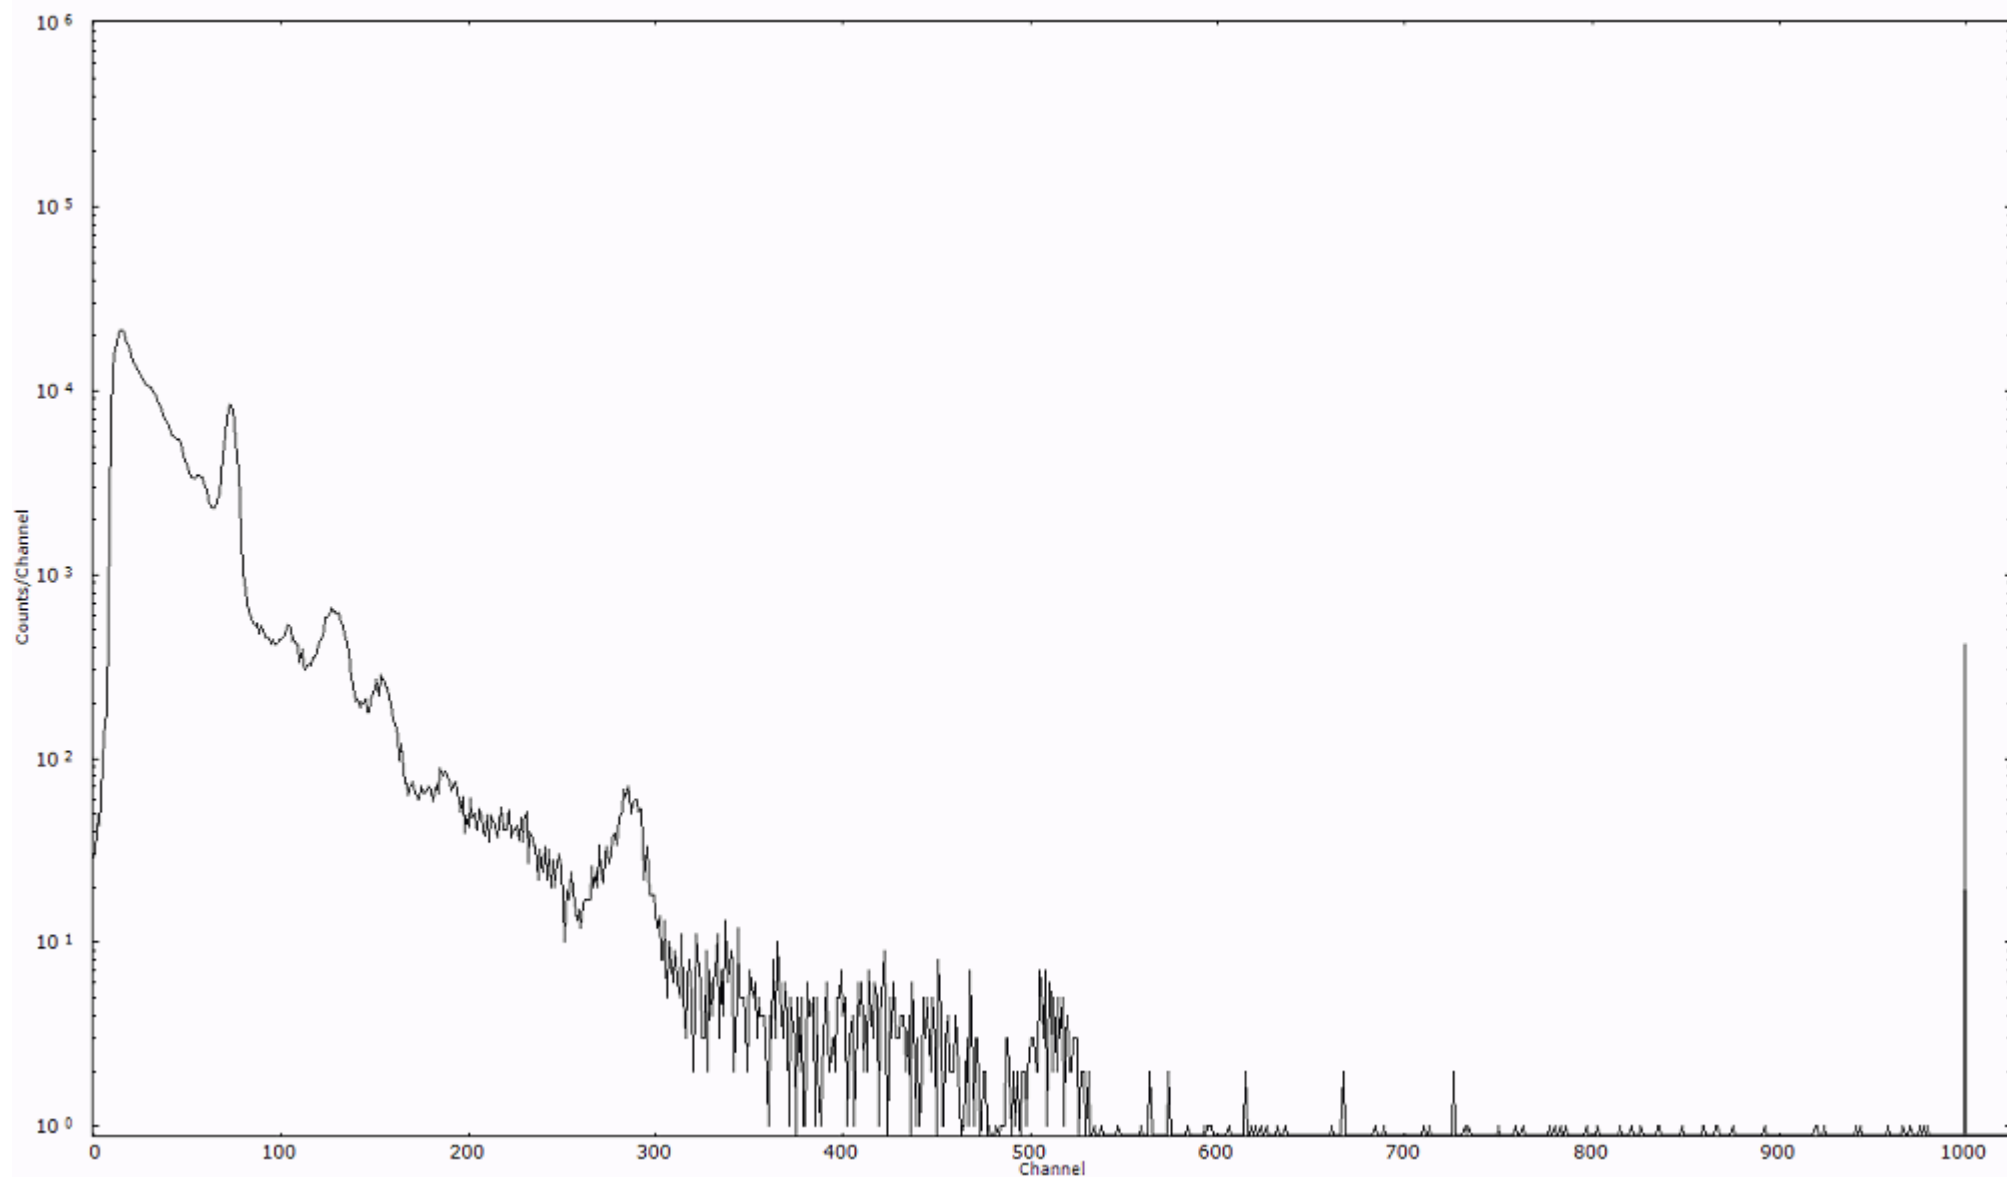

ライブタイム 600 秒  
リアルタイム 600 秒

スペクトルグラフ  
測定コード 村松110317P048

検出器番号 54  
測定日時 2011年03月17日 20時10分

ライブタイム 600 秒  
リアルタイム 600 秒

スペクトルグラフ  
測定コード 村松110317P049

検出器番号 54  
測定日時 2011年03月17日 20時20分

ライブタイム 600 秒  
リアルタイム 600 秒