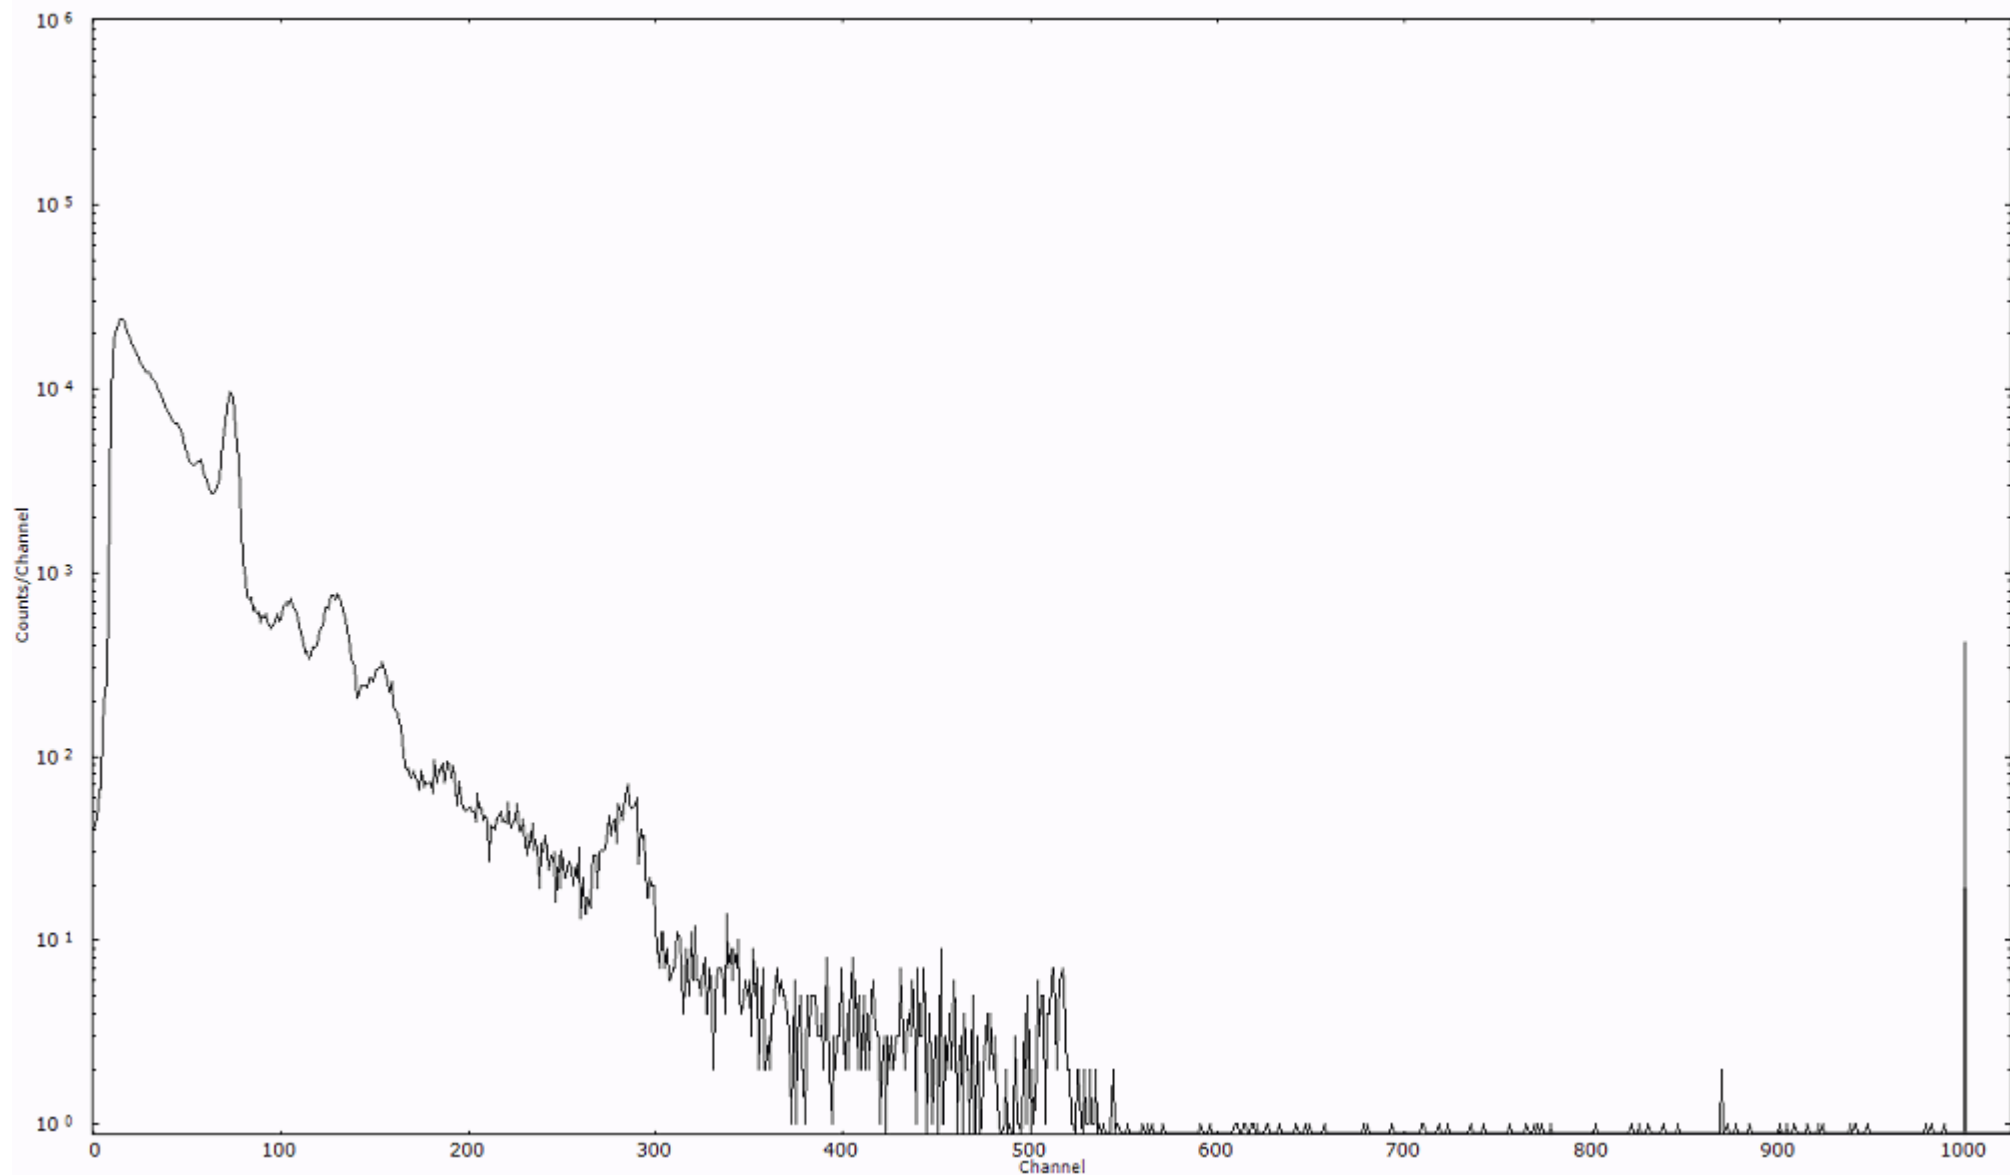

スペクトルグラフ
測定コード 村松110316P045

検出器番号 54
測定日時 2011年03月16日 19時40分

ライブタイム 600 秒
リアルタイム 600 秒