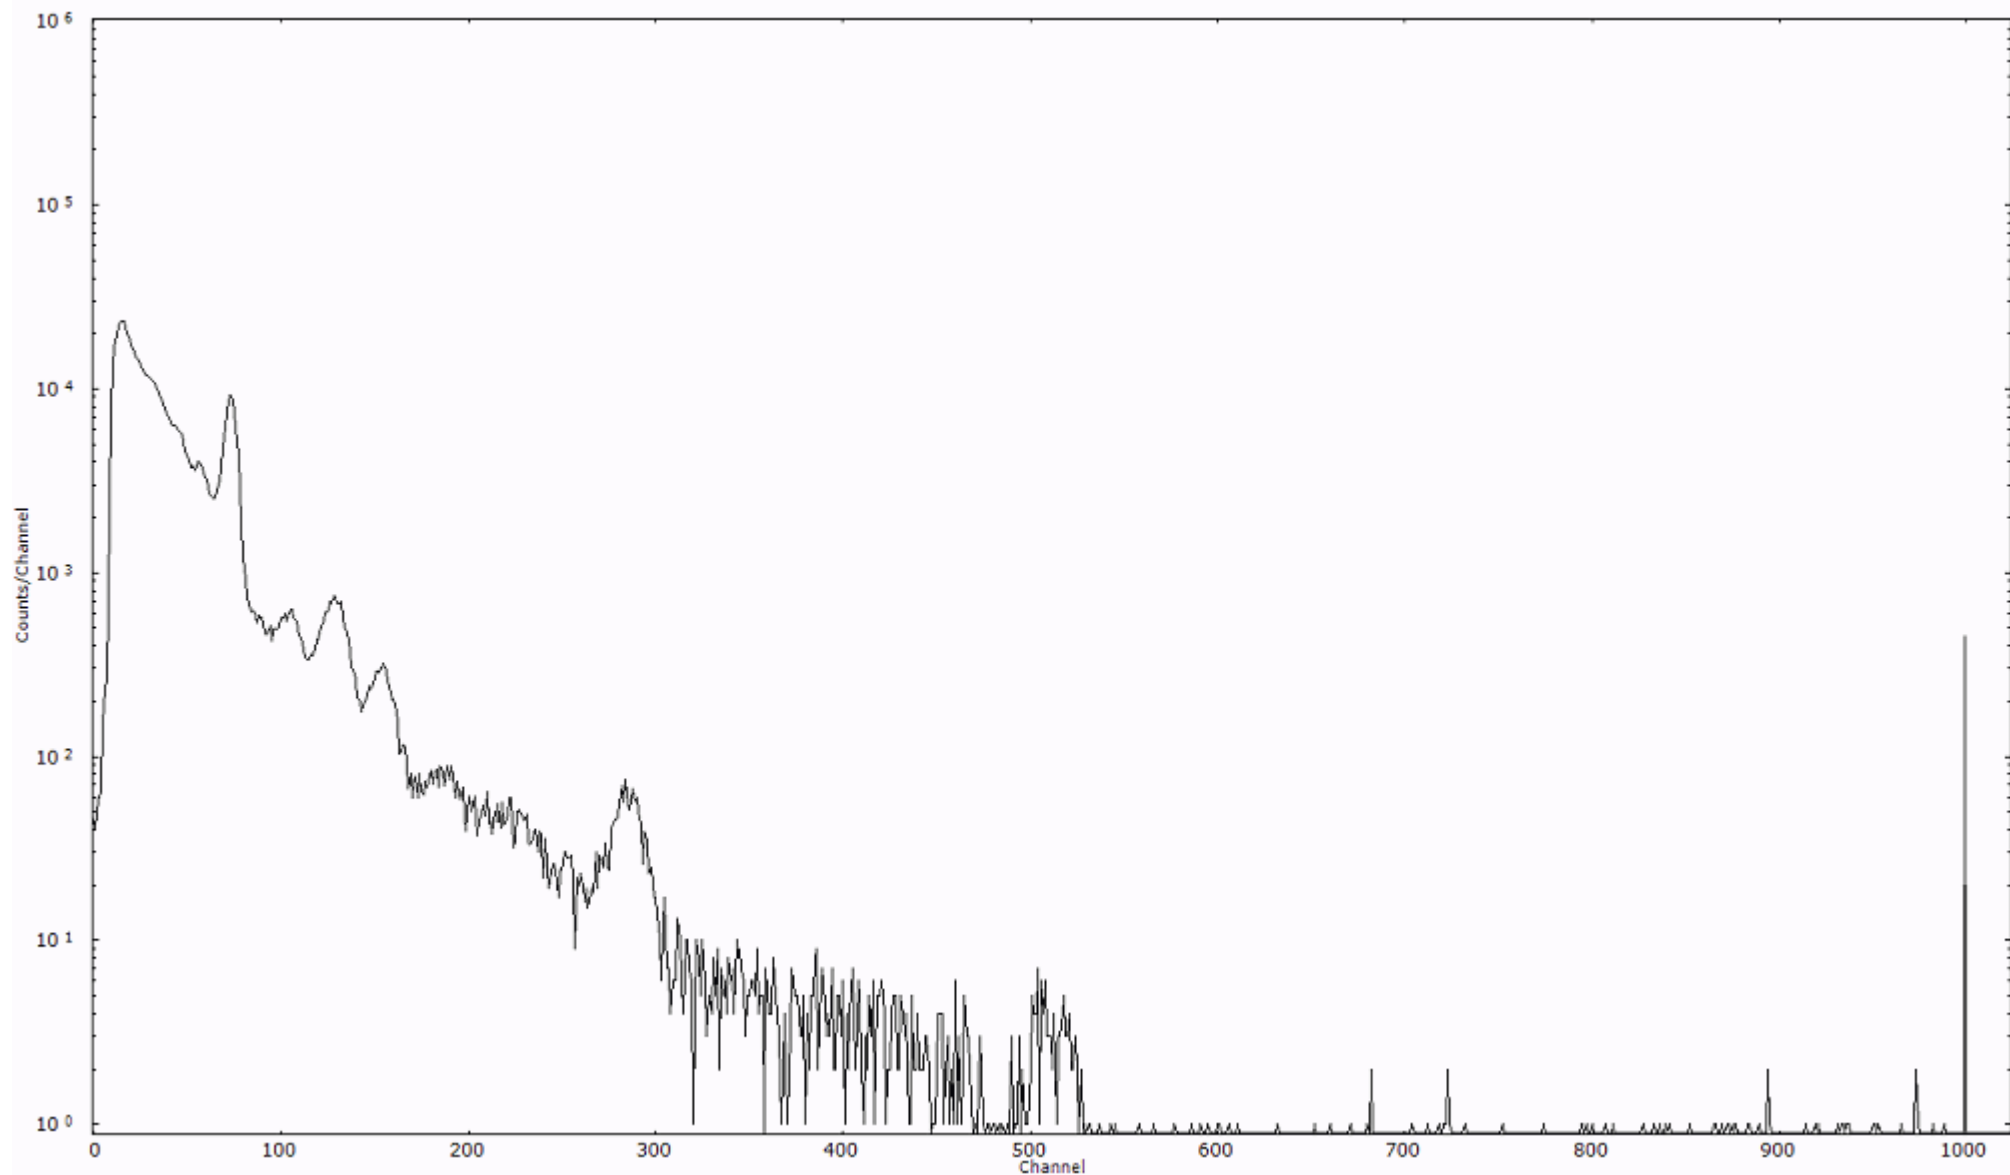

検出器番号 54  
測定日時 2011年03月17日 03時20分

ライブタイム 600 秒  
リアルタイム 600 秒

スペクトルグラフ  
測定コード 村松110317A021

検出器番号 54  
測定日時 2011年03月17日 03時30分

ライブタイム 600 秒  
リアルタイム 600 秒

スペクトルグラフ  
測定コード 村松110317A022

検出器番号 54  
測定日時 2011年03月17日 03時40分