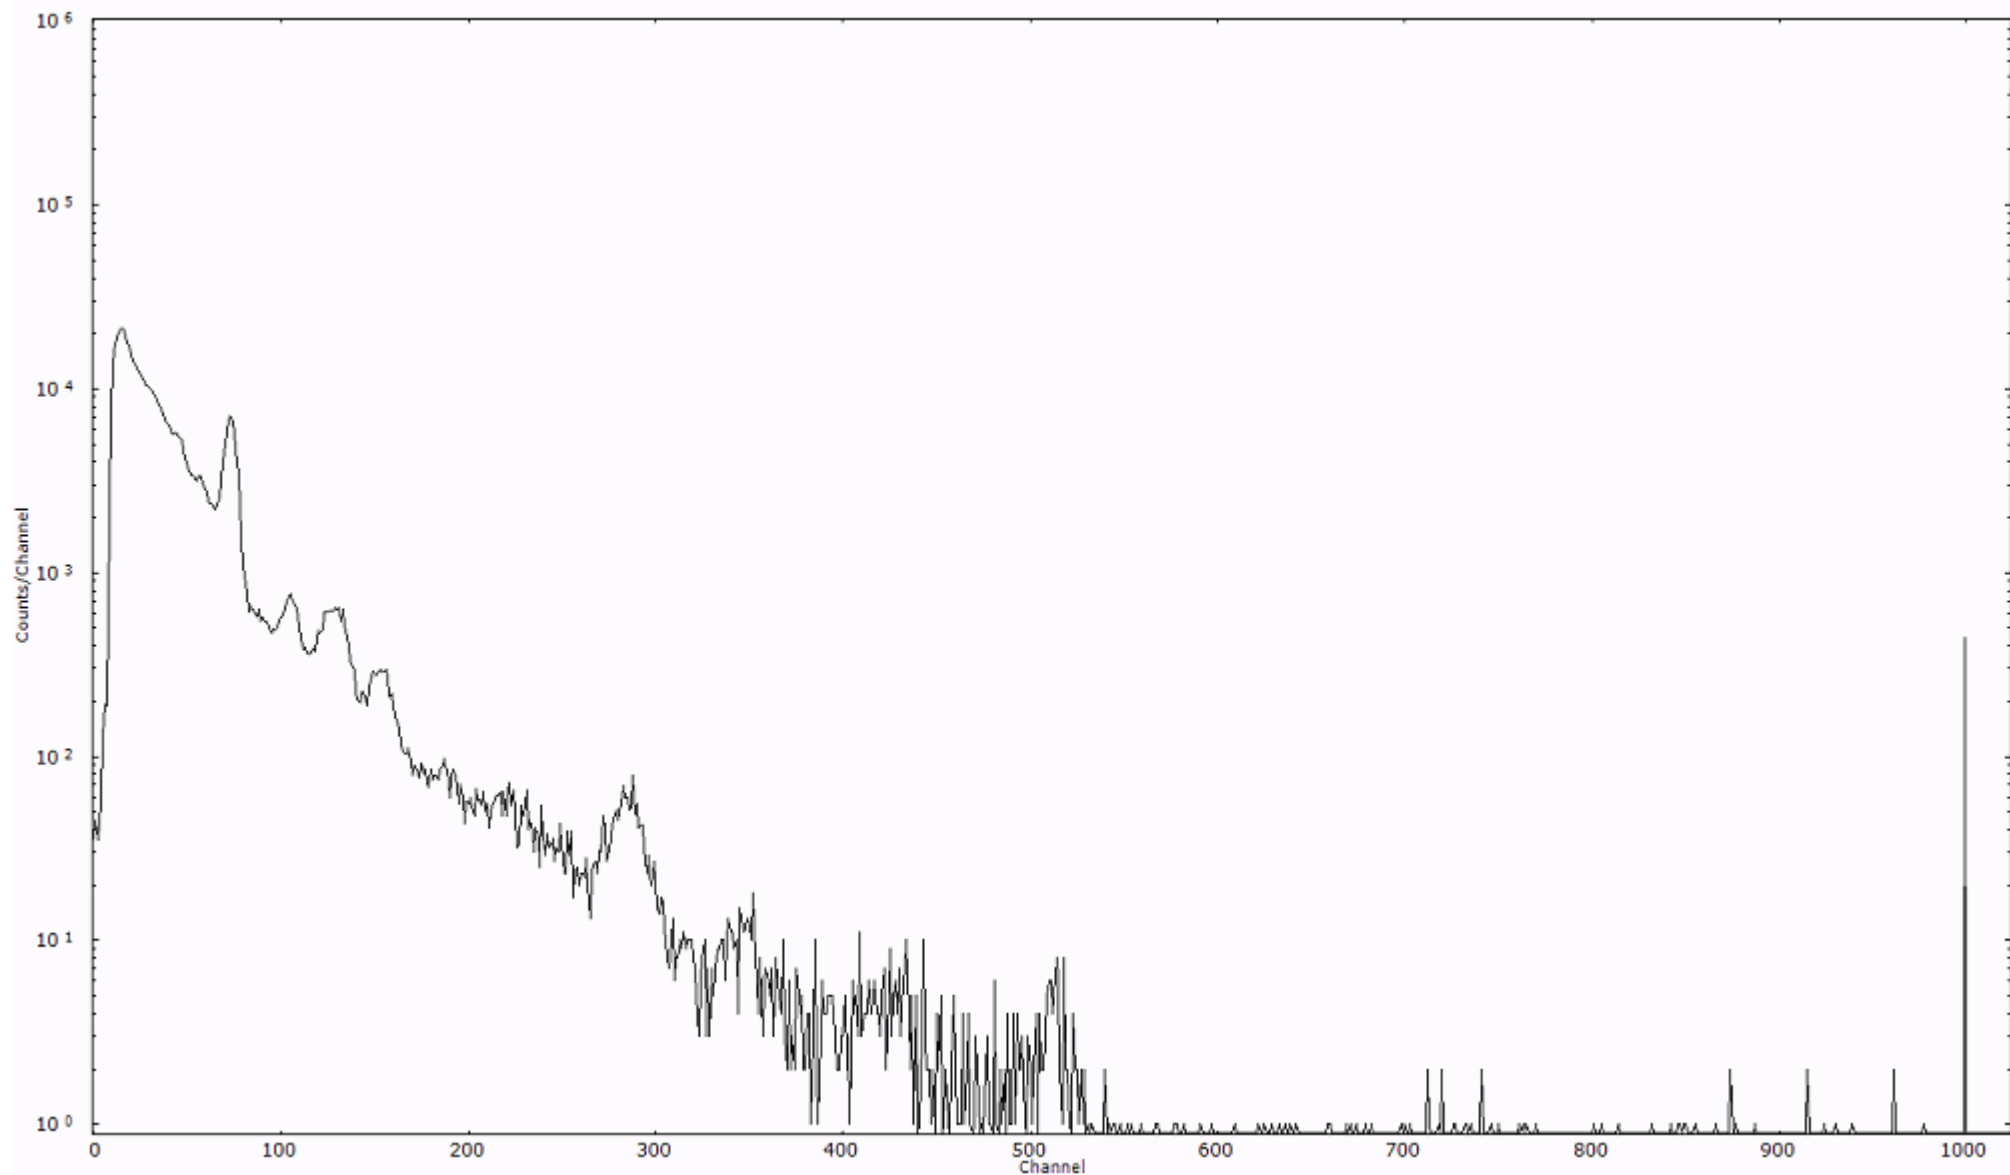

検出器番号 54  
測定日時 2011年03月16日 04時00分

ライブタイム 600 秒  
リアルタイム 600 秒

スペクトルグラフ  
測定コード 村松110316A025

検出器番号 54  
測定日時 2011年03月16日 04時10分

ライブタイム 600 秒  
リアルタイム 600 秒

スペクトルグラフ  
測定コード 村松110316A026

検出器番号 54  
測定日時 2011年03月16日 04時20分