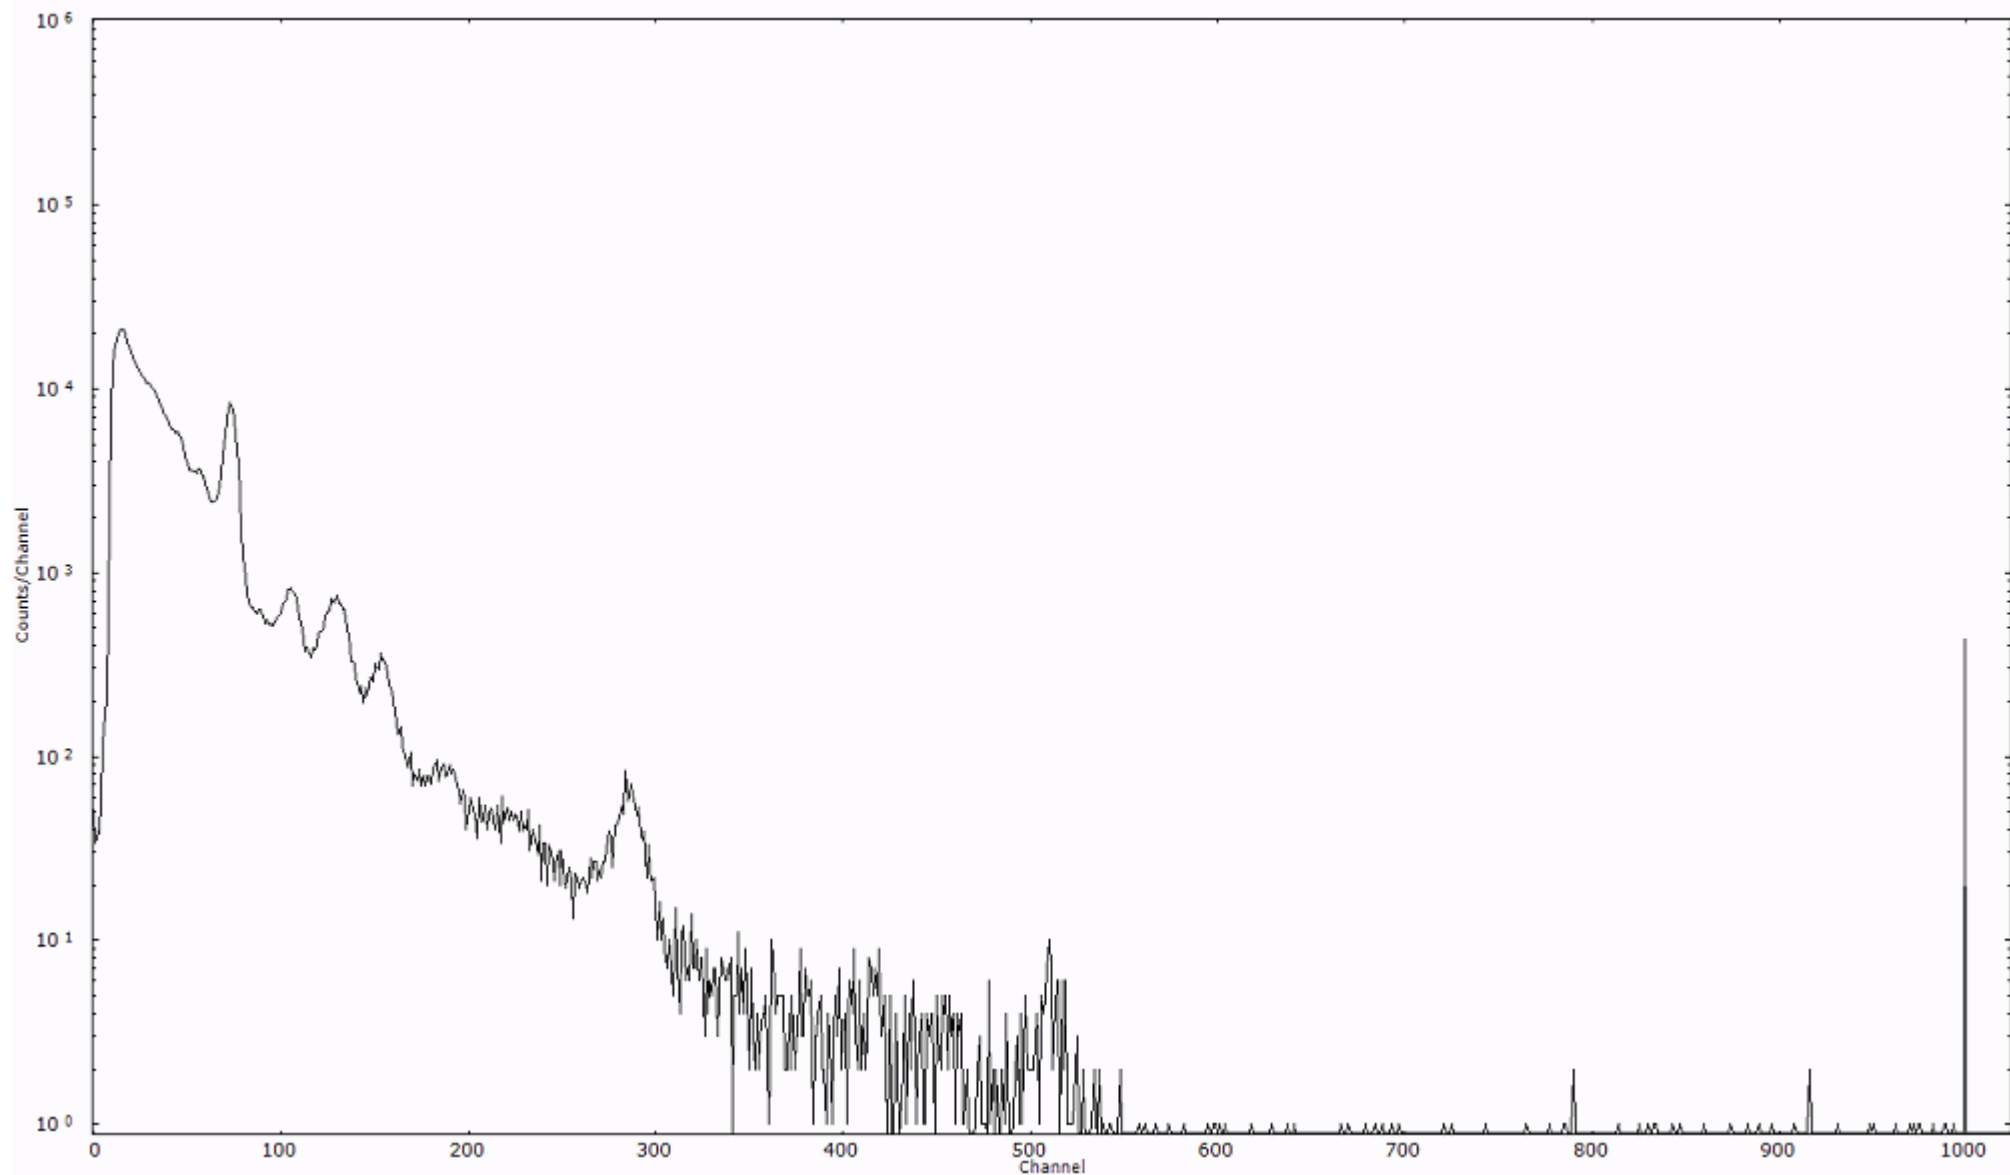

スペクトルグラフ
測定コード 村松110316A003

検出器番号 54
測定日時 2011年03月16日 00時30分

ライブタイム 600 秒
リアルタイム 600 秒