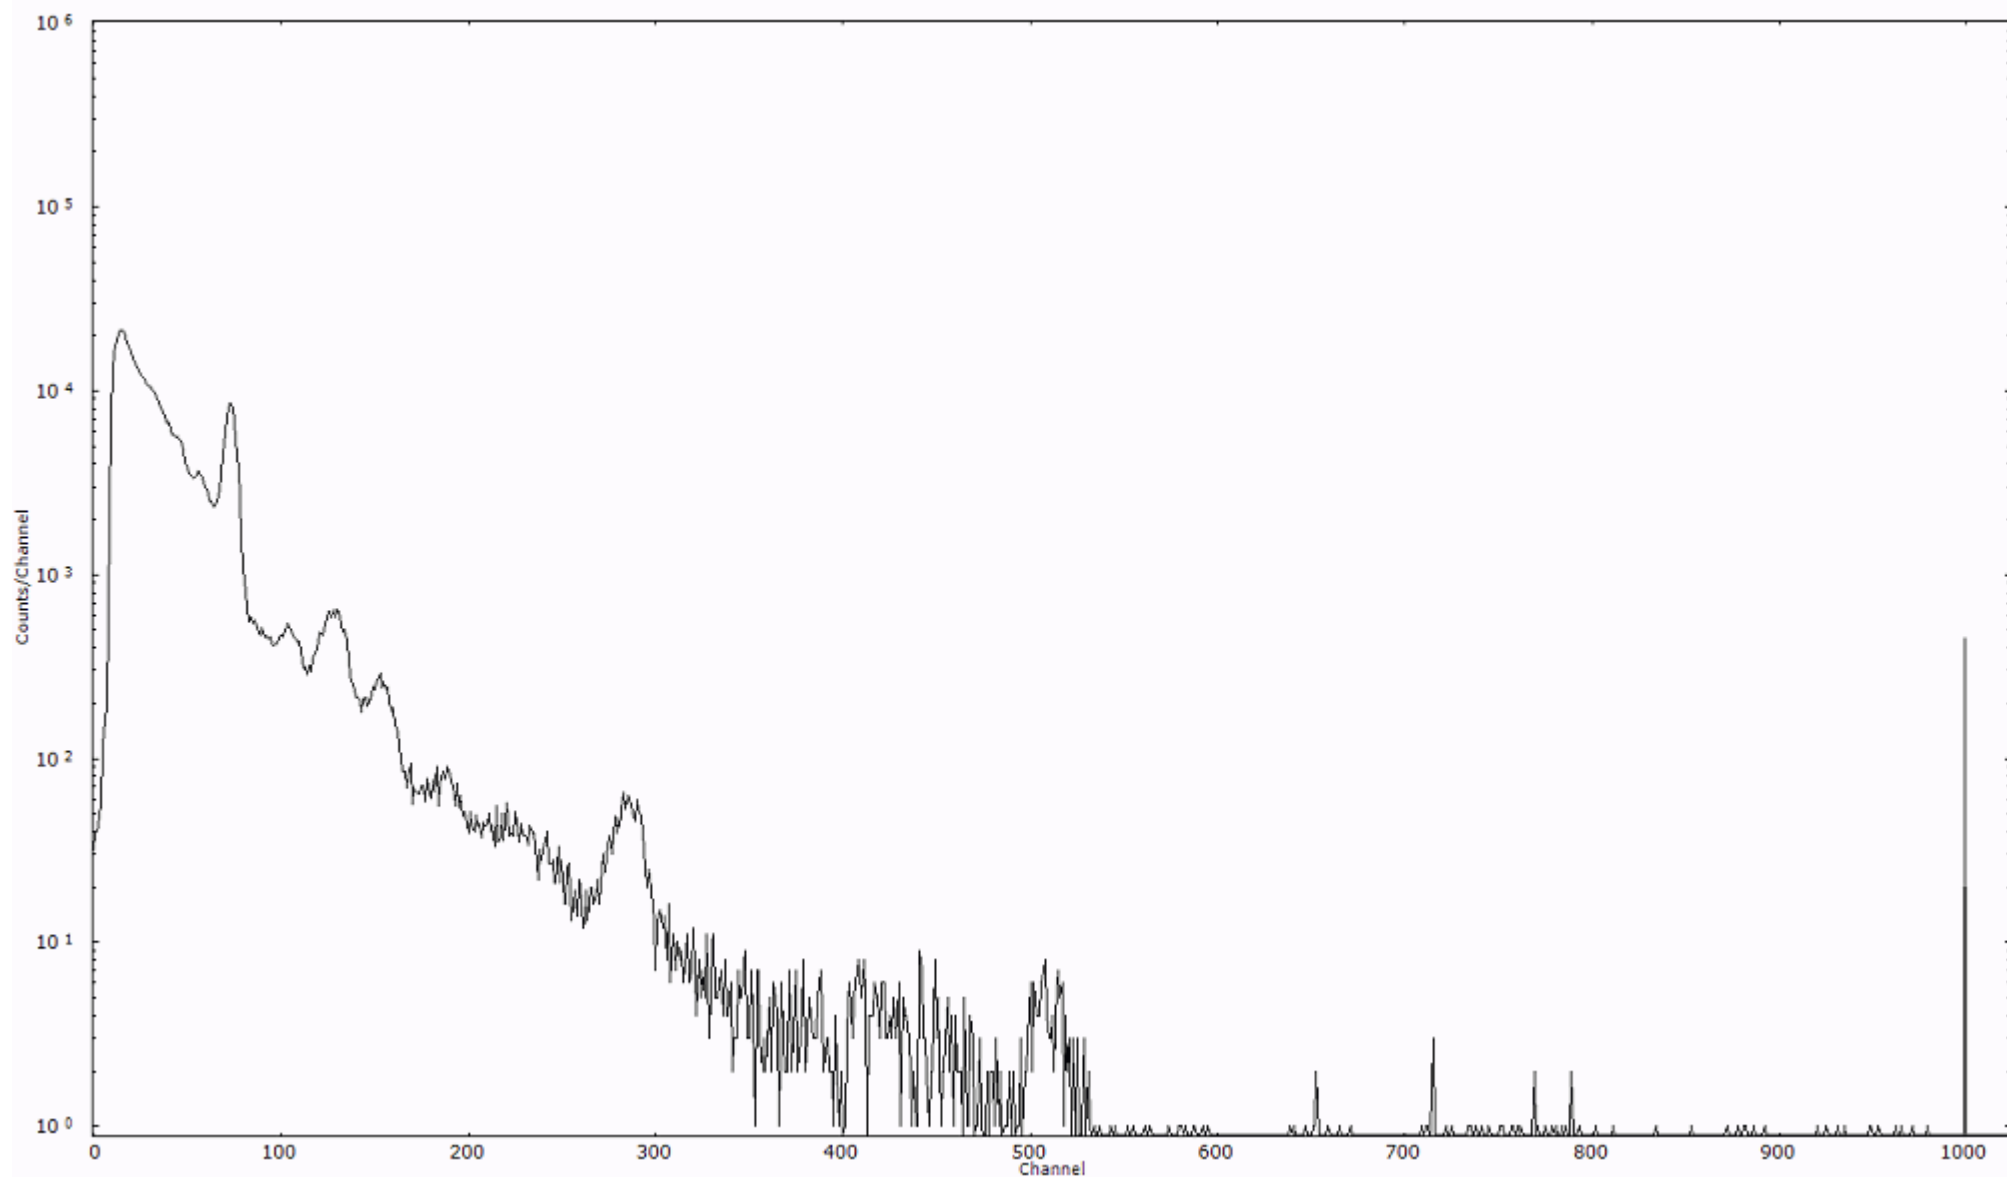

スペクトルグラフ
測定コード 村松110317P031

検出器番号 54
測定日時 2011年03月17日 17時20分

ライブタイム 600 秒
リアルタイム 600 秒