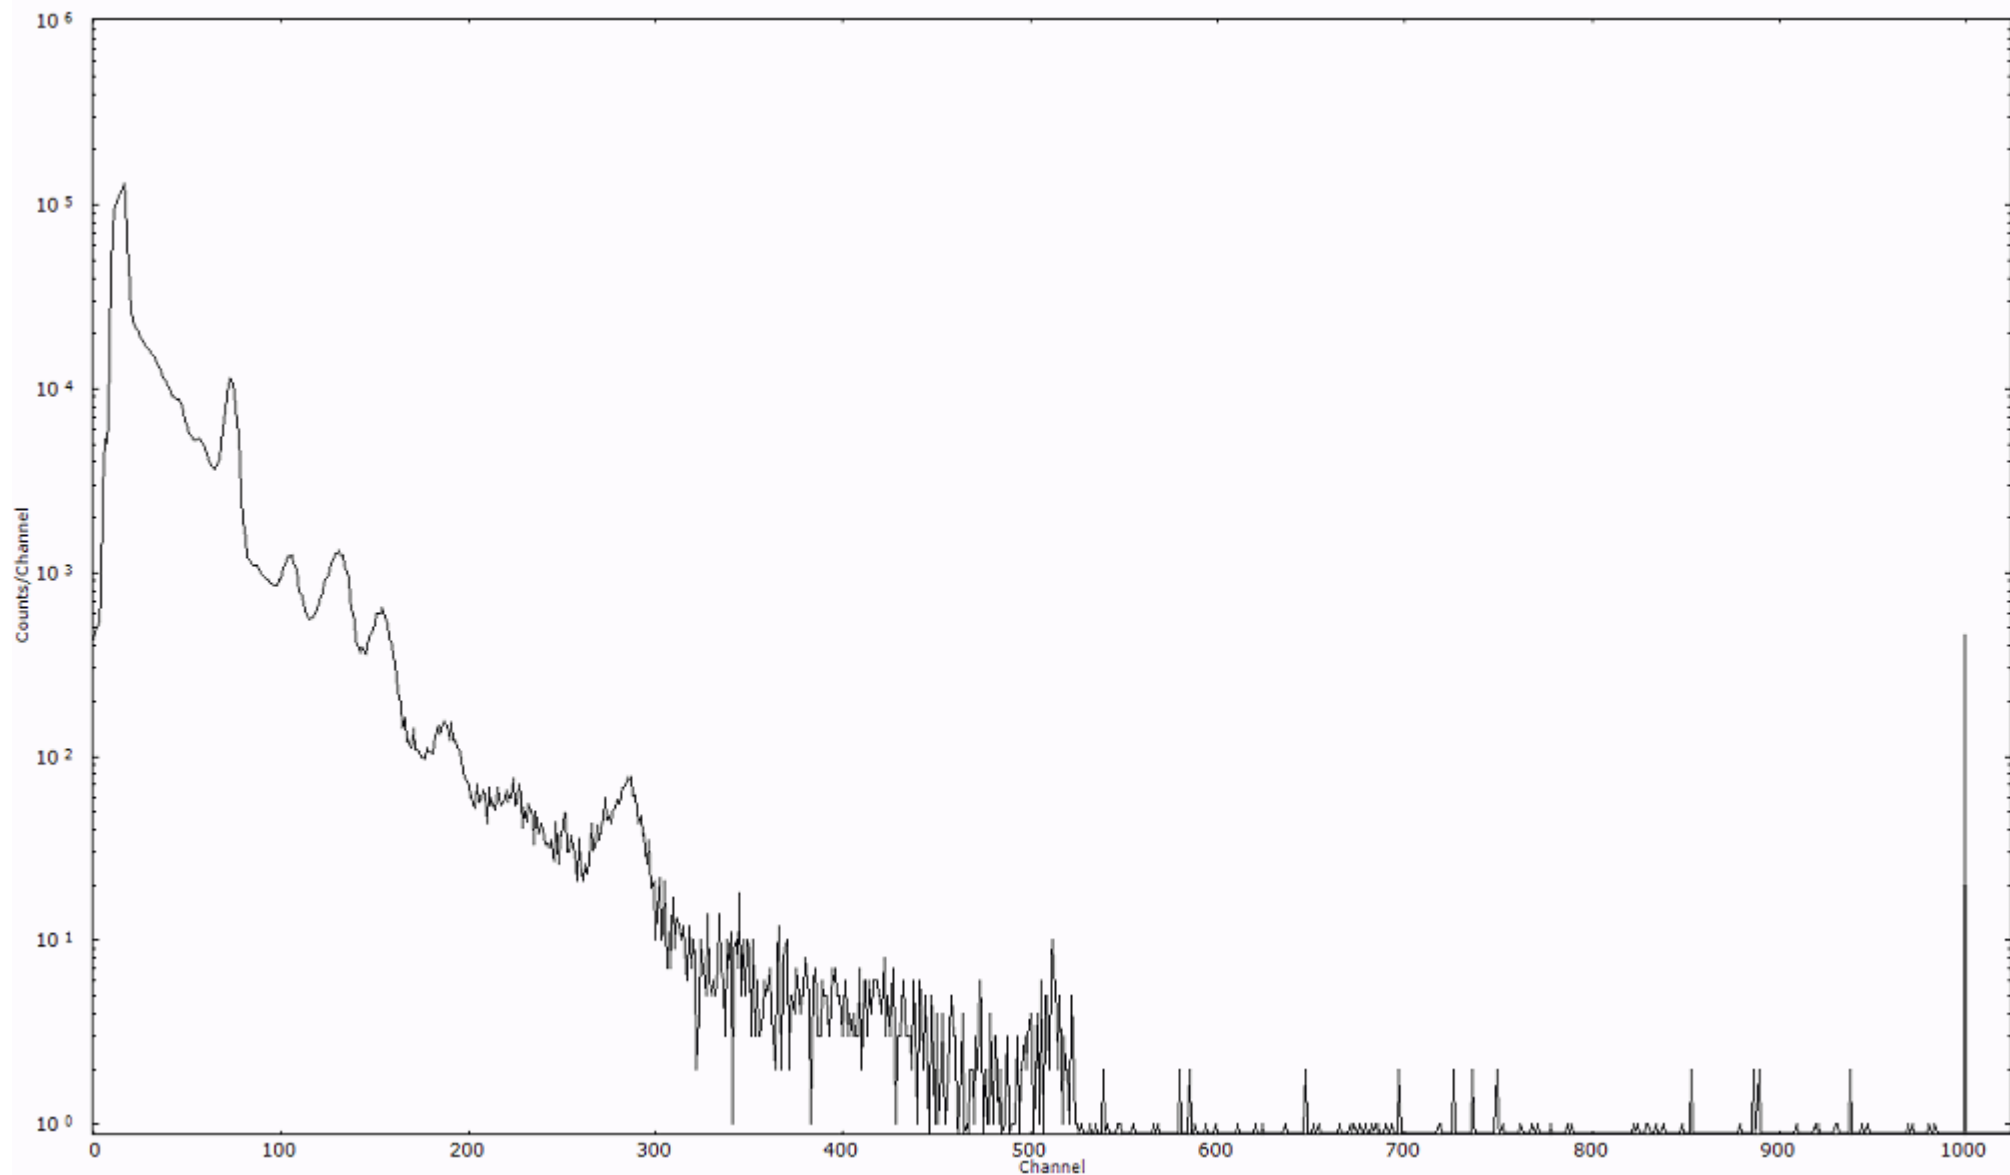

検出器番号 54  
測定日時 2011年03月16日 09時50分

ライブタイム 600 秒  
リアルタイム 600 秒

スペクトルグラフ  
測定コード 村松110316A060

検出器番号 54  
測定日時 2011年03月16日 10時00分

ライブタイム 600 秒  
リアルタイム 600 秒

スペクトルグラフ  
測定コード 村松110316A061

検出器番号 54  
測定日時 2011年03月16日 10時10分