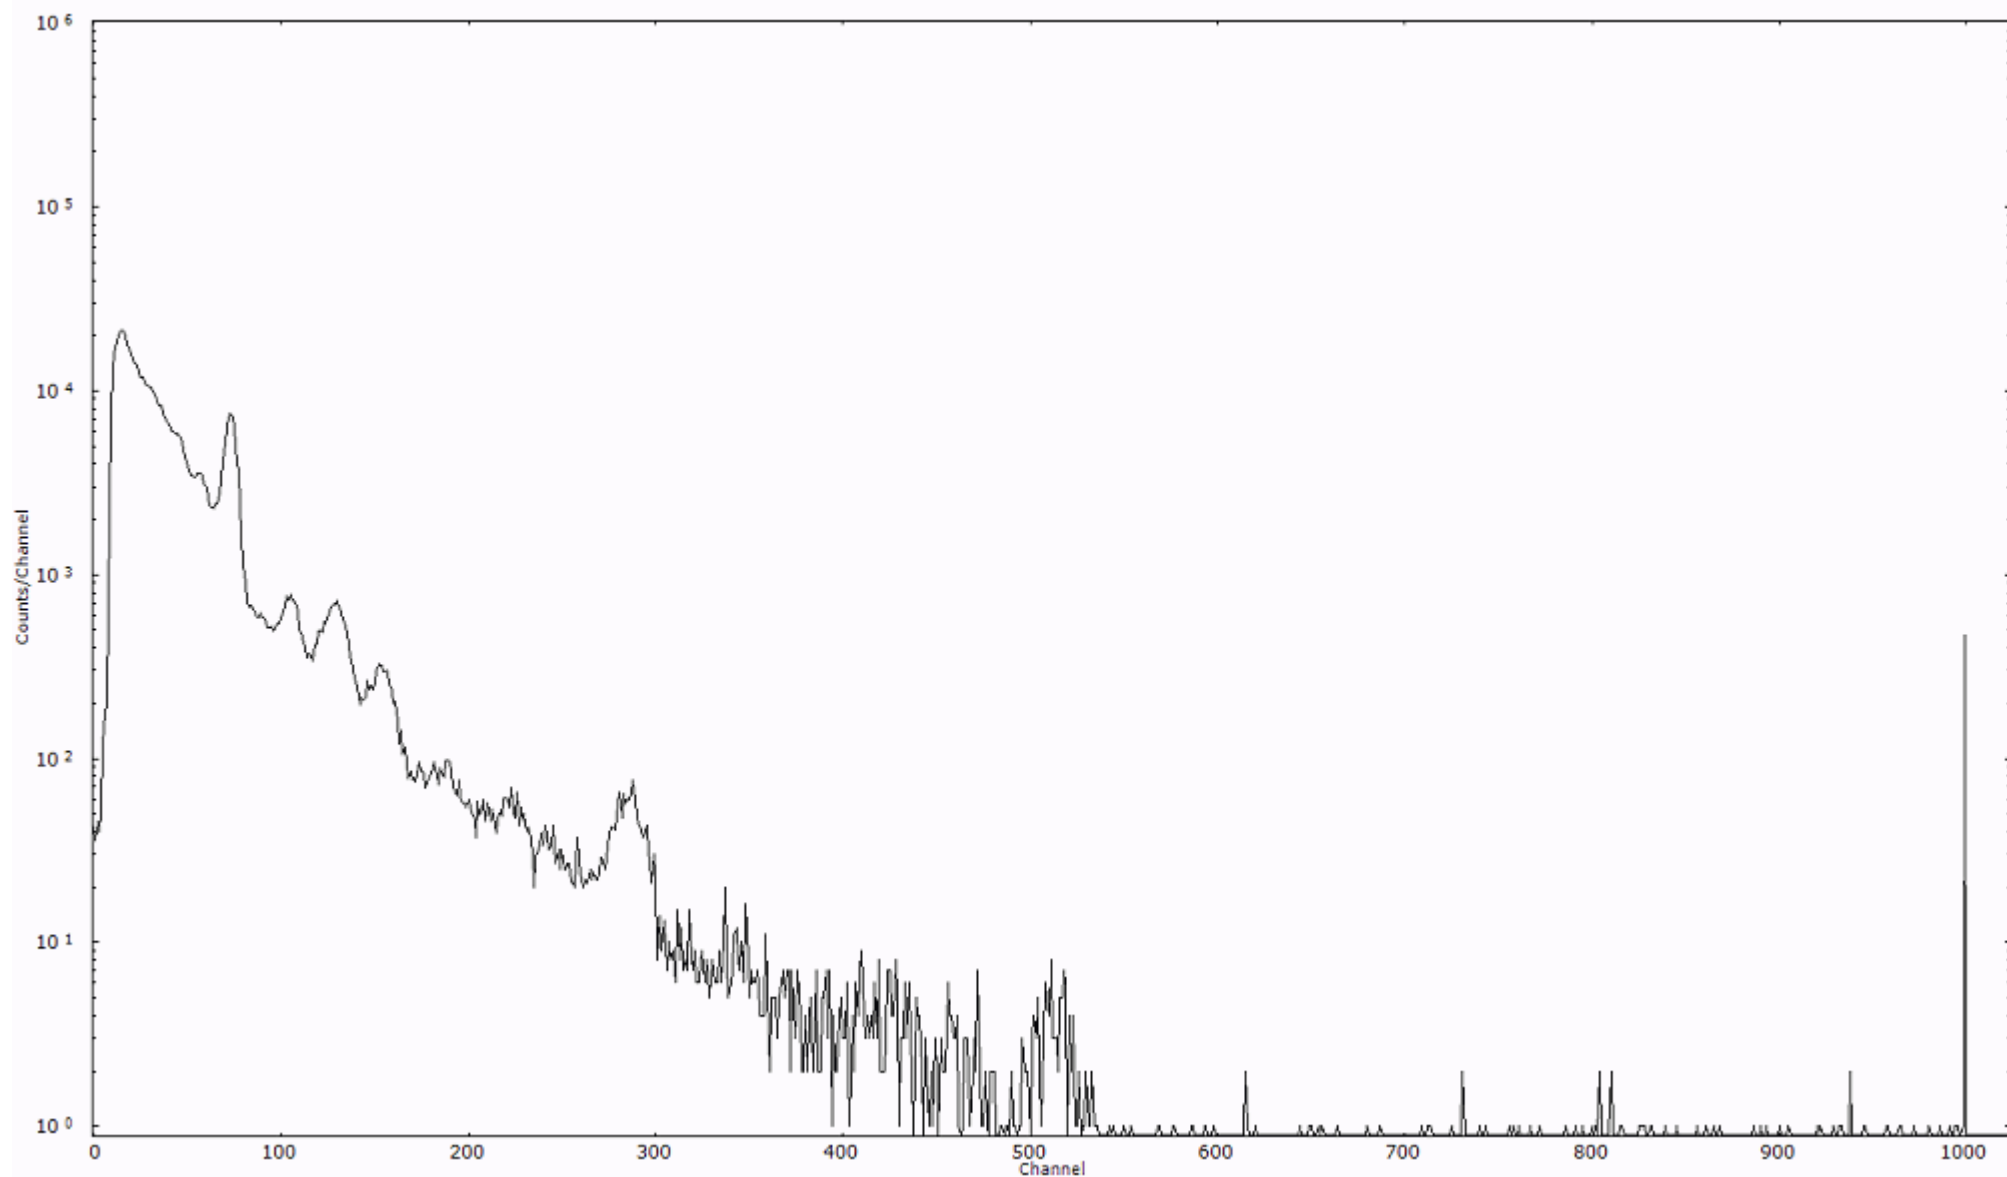

検出器番号 54  
測定日時 2011年03月16日 02時50分

ライブタイム 600 秒  
リアルタイム 600 秒

スペクトルグラフ  
測定コード 村松110316A018

検出器番号 54  
測定日時 2011年03月16日 03時00分

ライブタイム 600 秒  
リアルタイム 600 秒

スペクトルグラフ  
測定コード 村松110316A019

検出器番号 54  
測定日時 2011年03月16日 03時10分