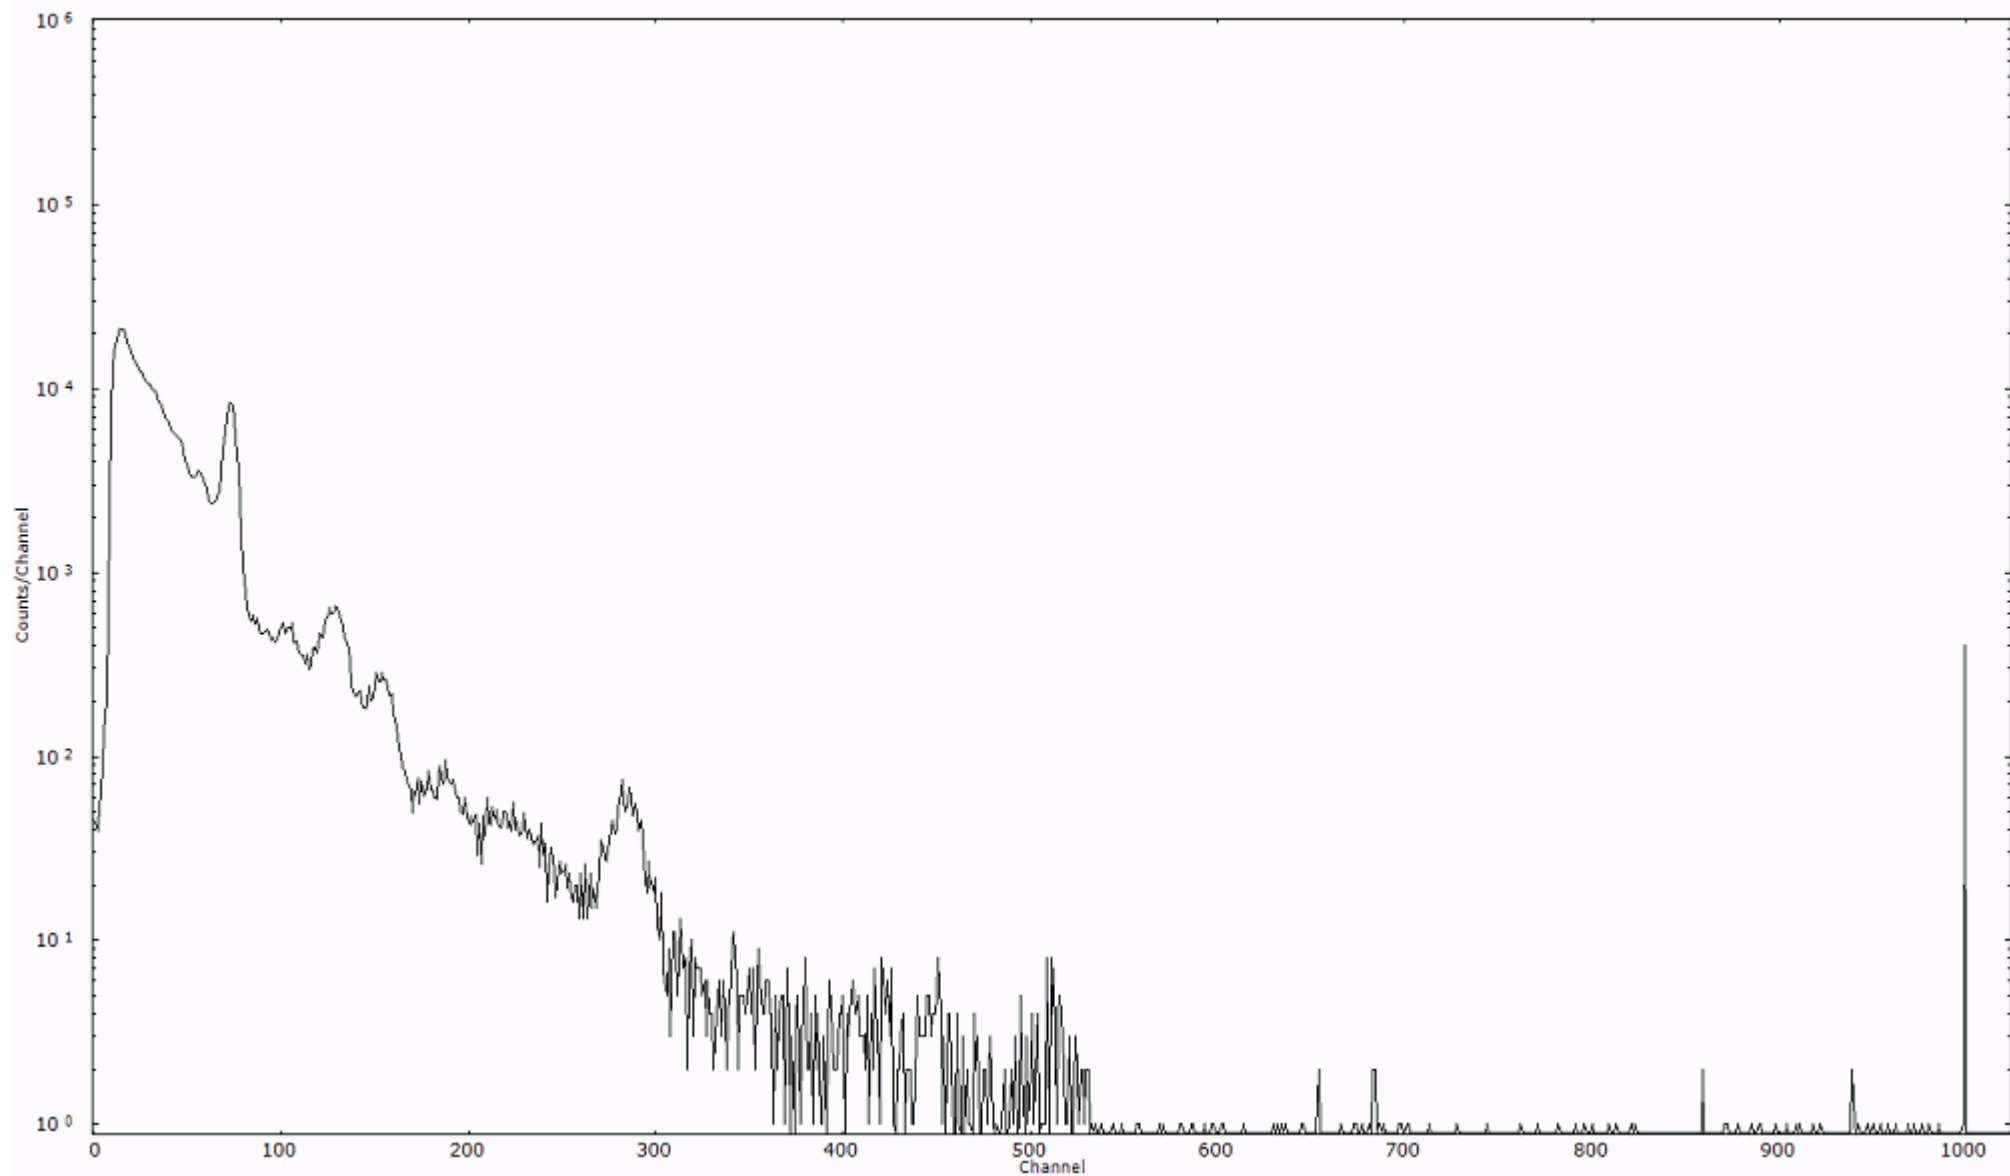

スペクトルグラフ
測定コード 村松110317P038

検出器番号 54
測定日時 2011年03月17日 18時30分

ライブタイム 600 秒
リアルタイム 600 秒