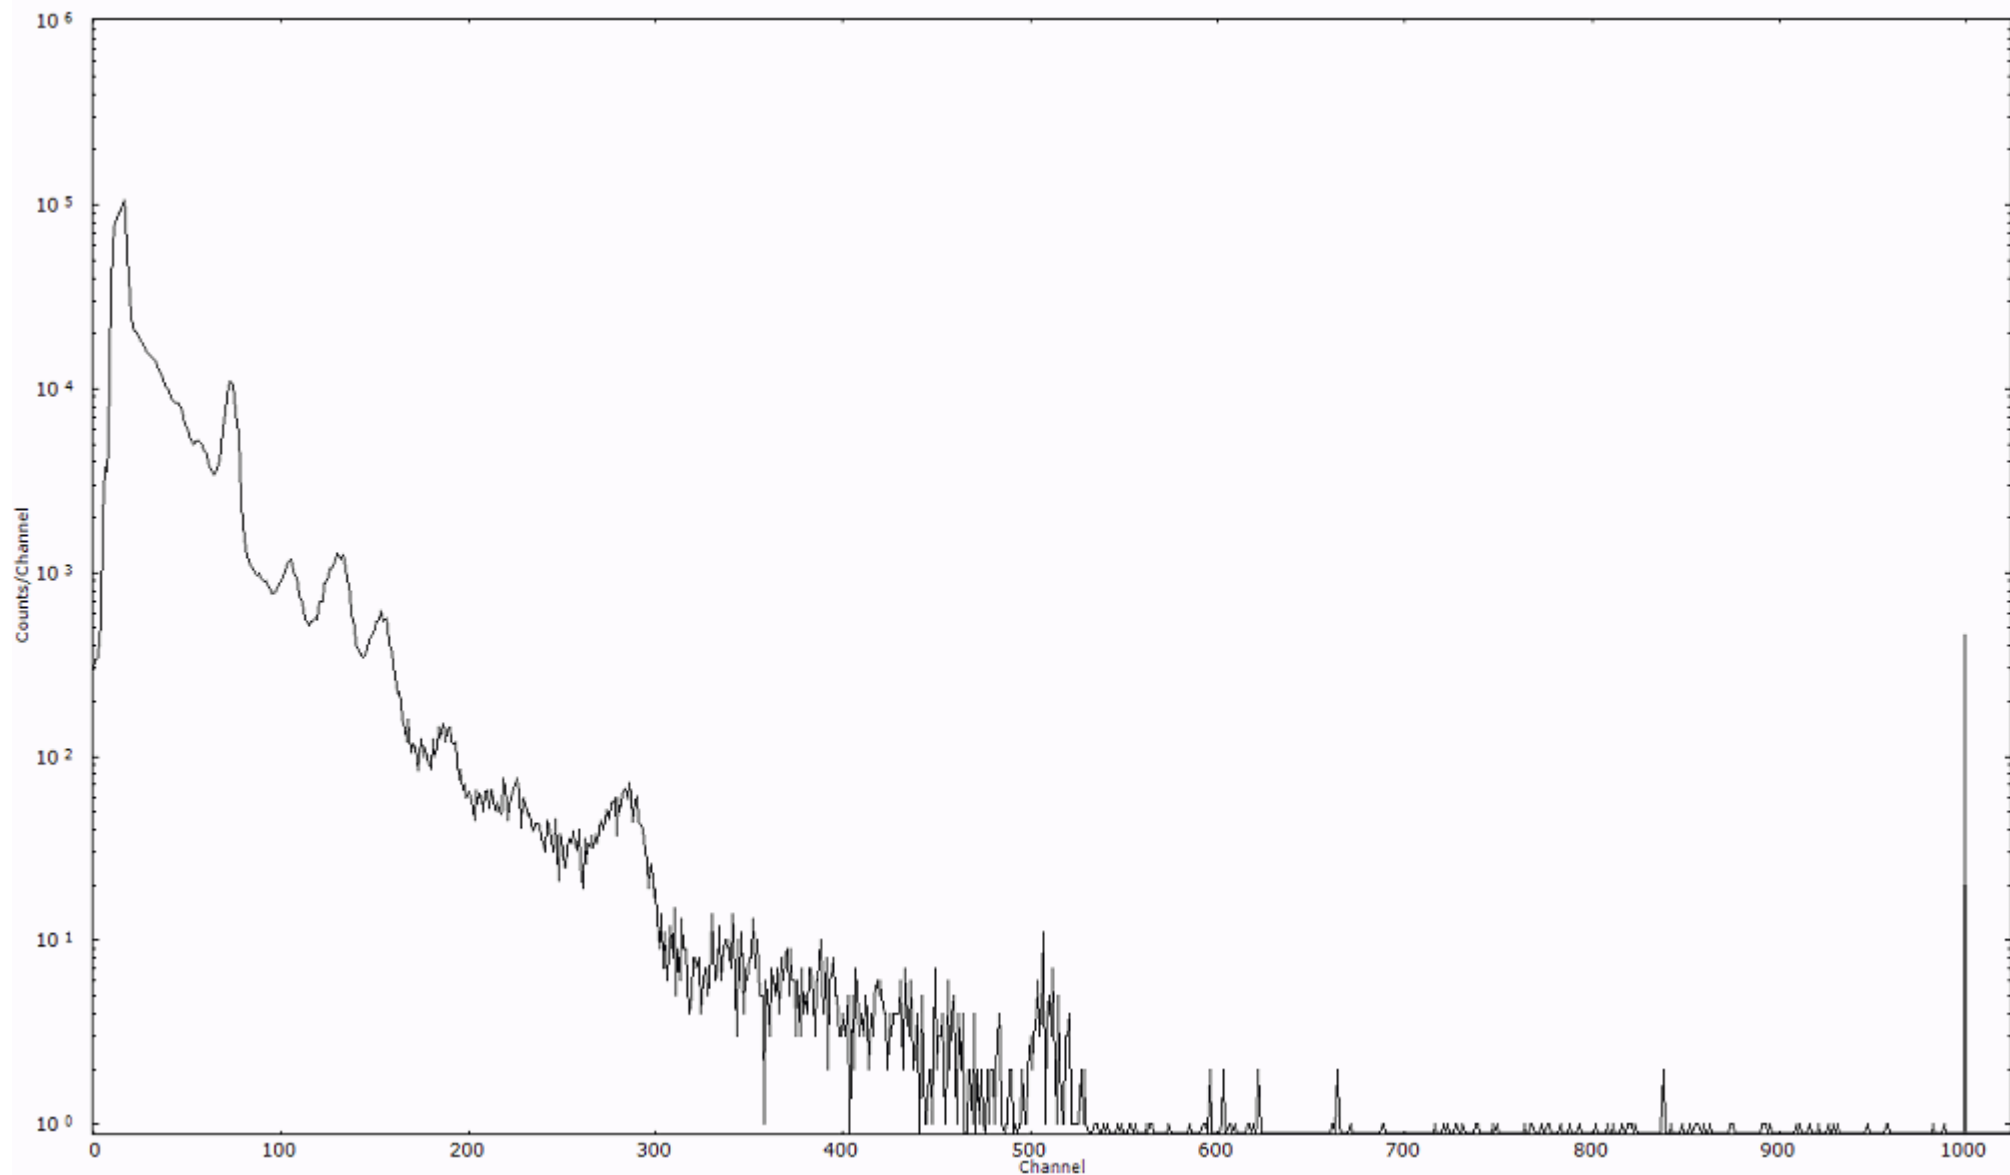

スペクトルグラフ
測定コード 村松110316A061

検出器番号 54
測定日時 2011年03月16日 10時10分

ライブタイム 600 秒
リアルタイム 600 秒