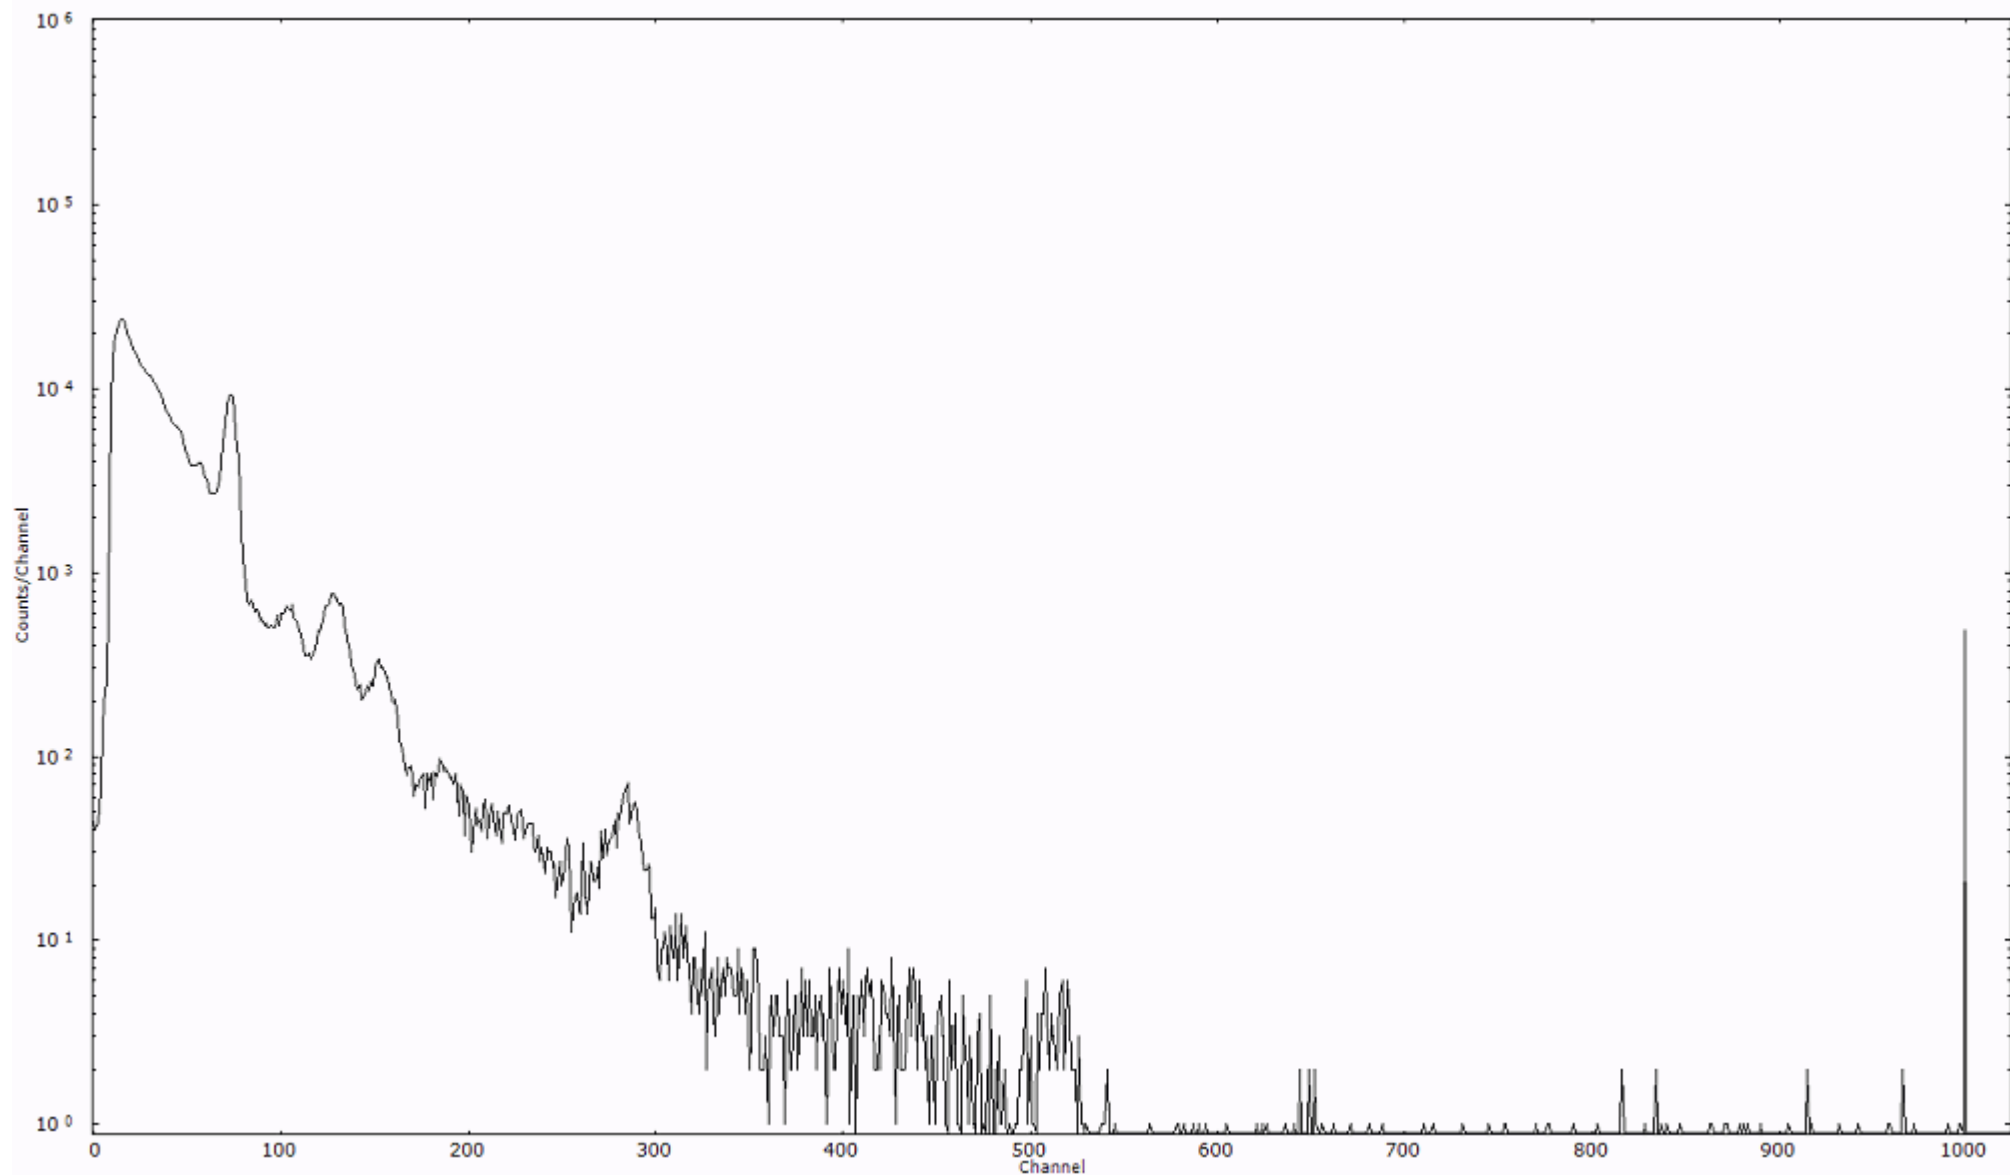

スペクトルグラフ
測定コード 村松110316P063

検出器番号 54
測定日時 2011年03月16日 22時40分

ライブタイム 600 秒
リアルタイム 600 秒