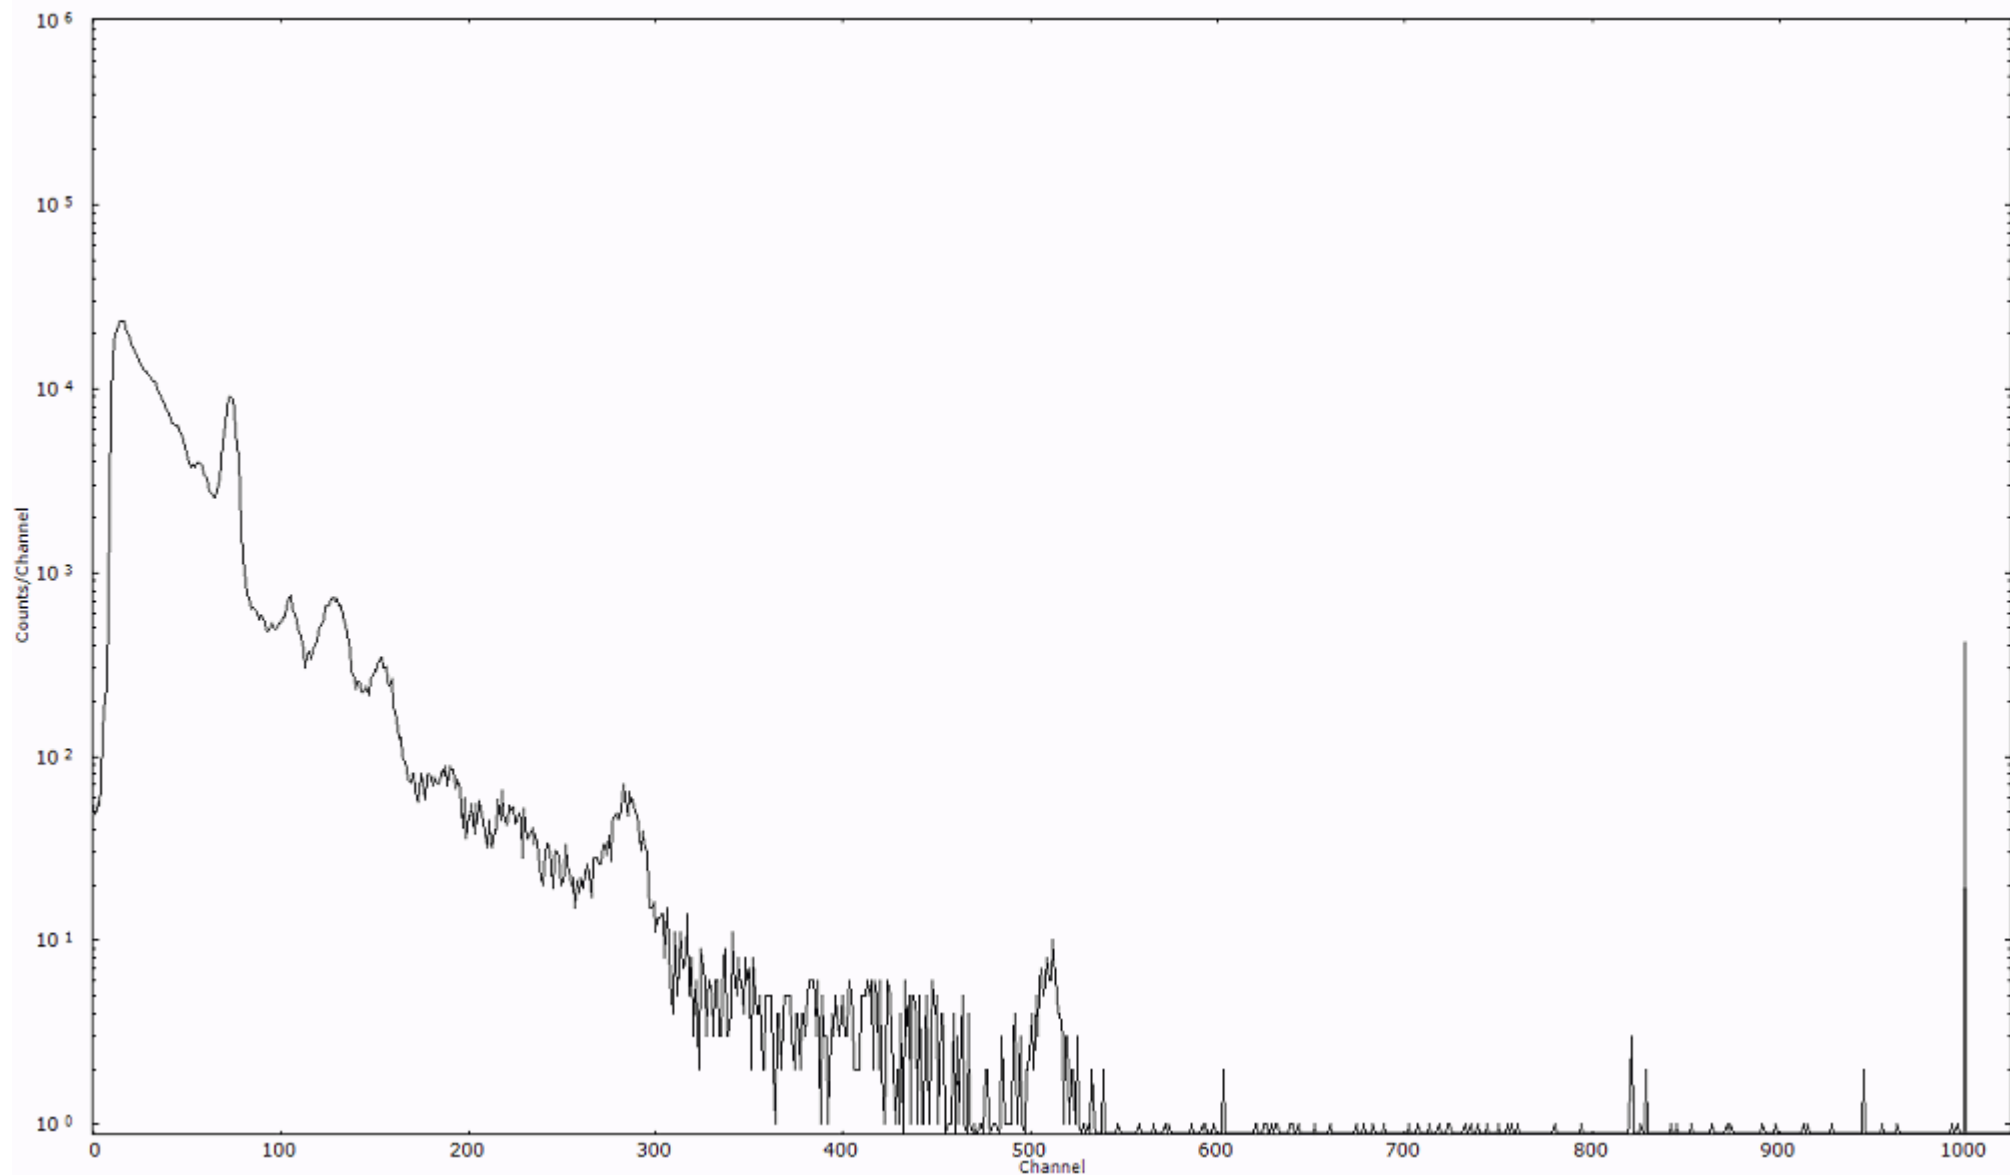

スペクトルグラフ
測定コード 村松110316P059

検出器番号 54
測定日時 2011年03月16日 22時00分

ライブタイム 600 秒
リアルタイム 600 秒