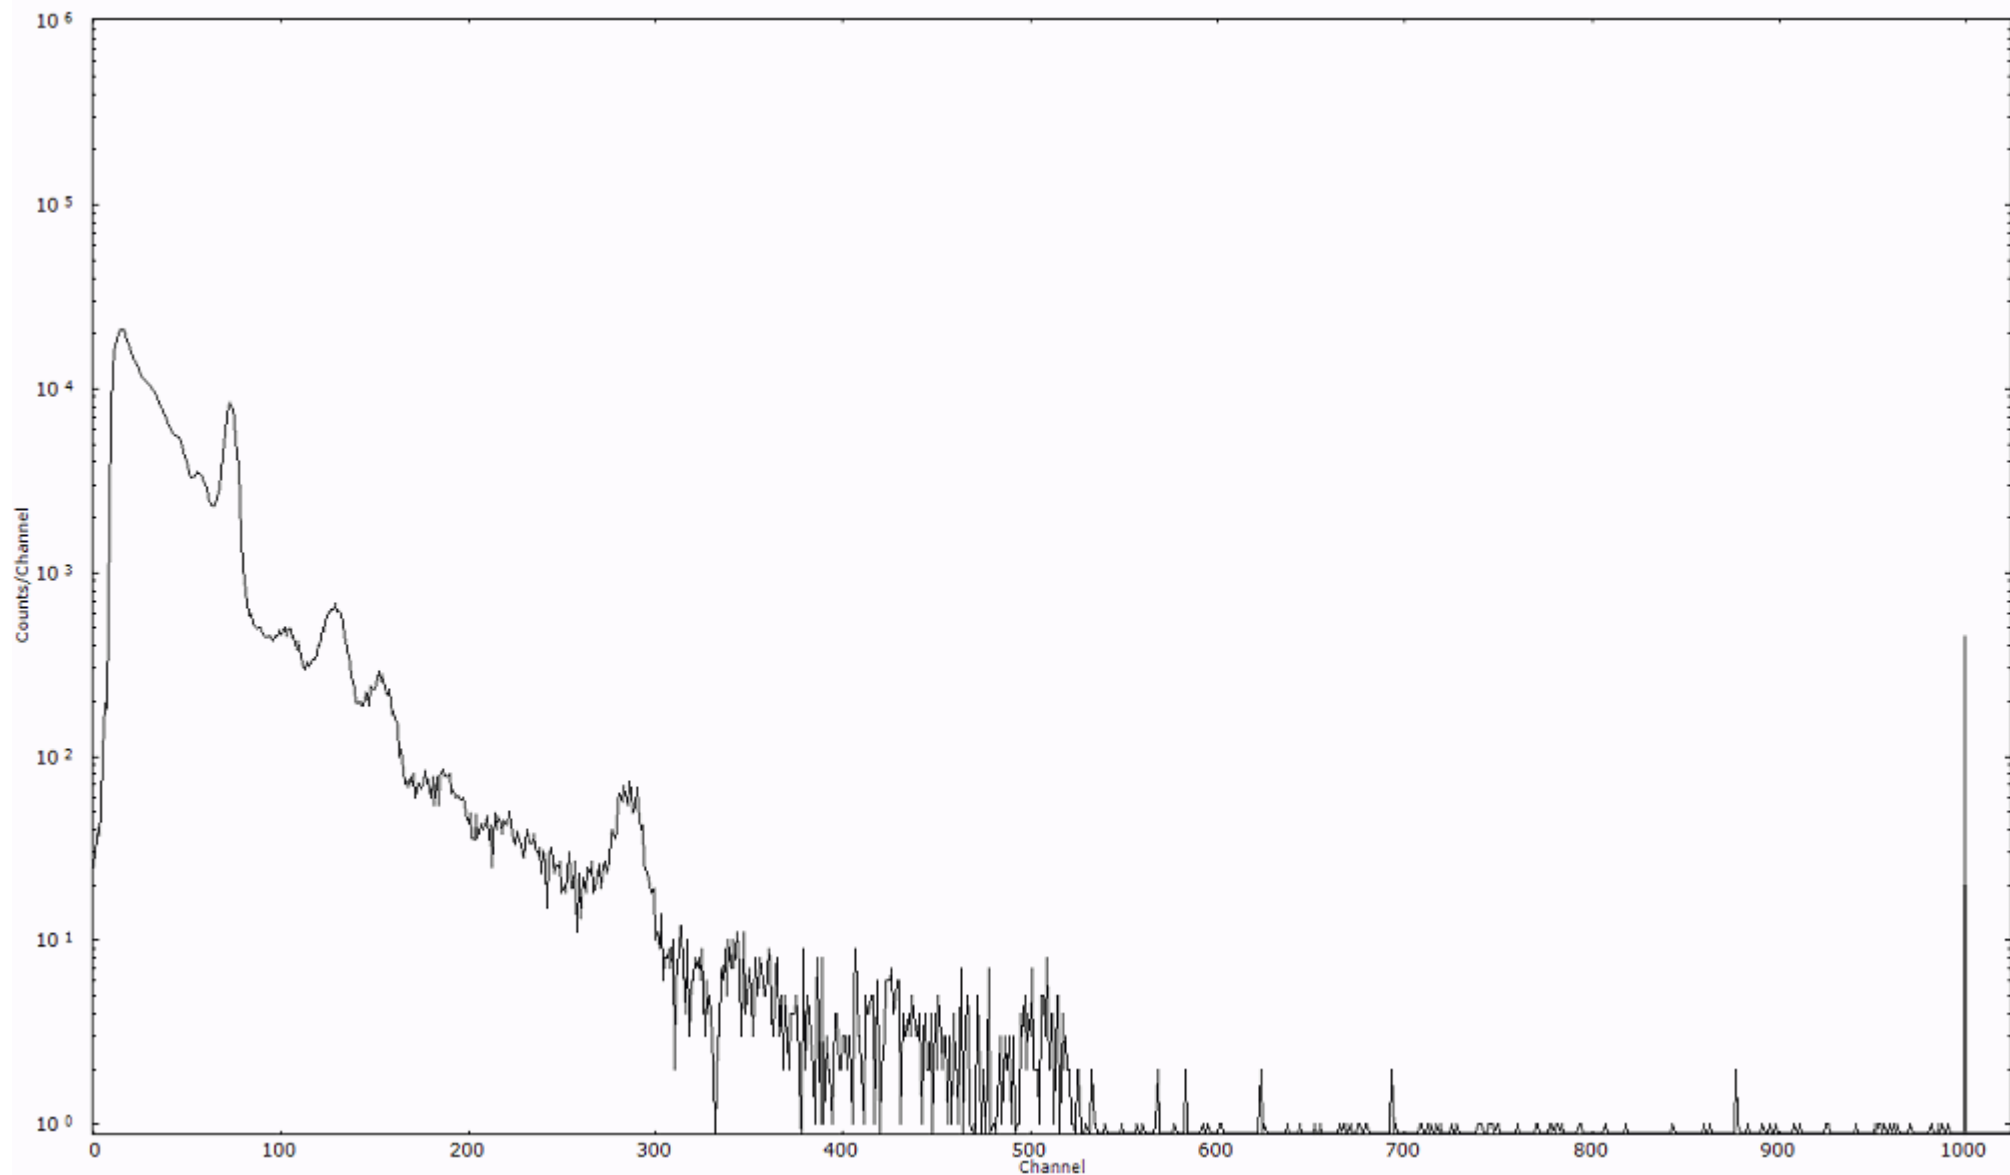

スペクトルグラフ
測定コード 村松110317P050

検出器番号 54
測定日時 2011年03月17日 20時30分

ライブタイム 600 秒
リアルタイム 600 秒