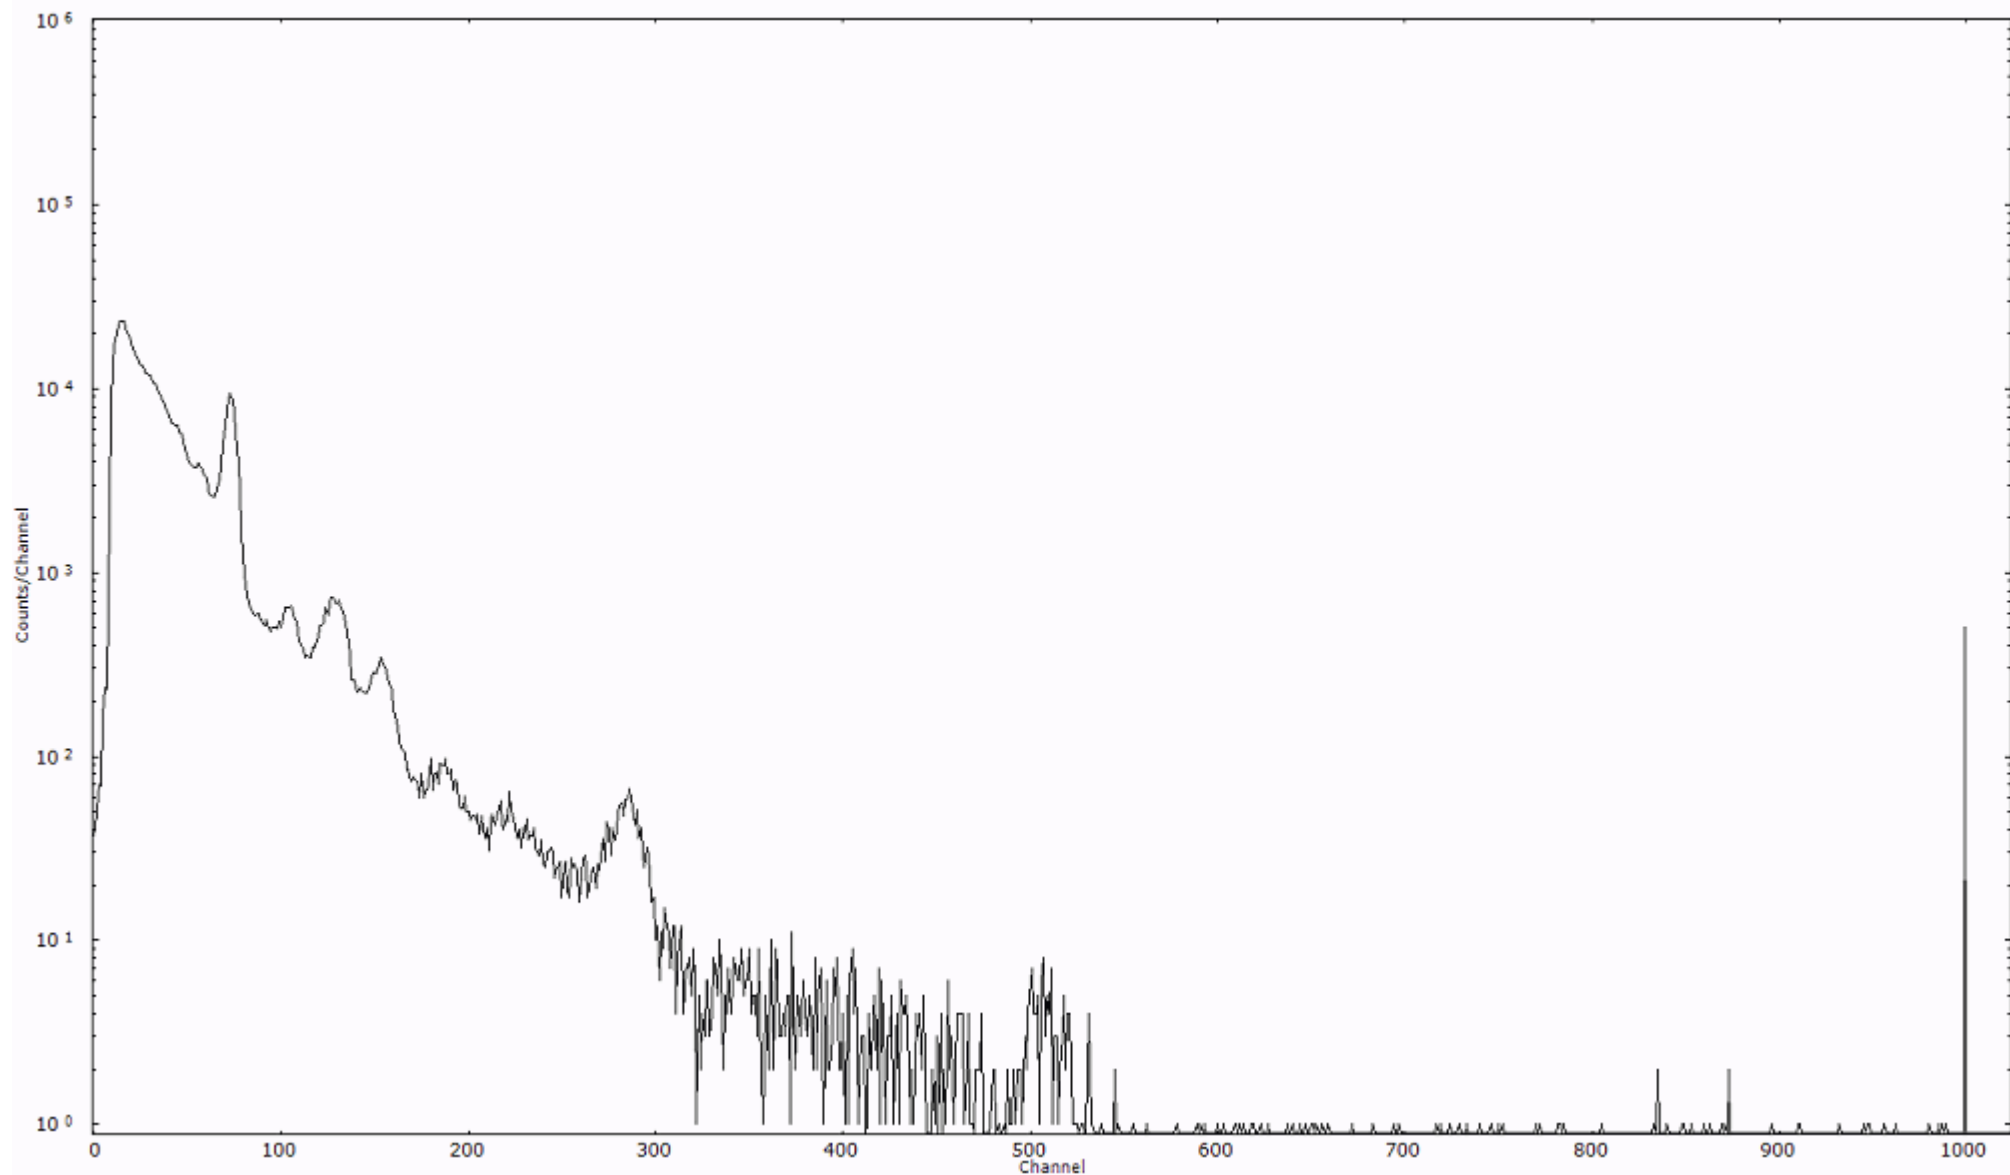

ライブタイム 600 秒  
リアルタイム 600 秒

スペクトルグラフ  
測定コード 村松110317A002

検出器番号 54  
測定日時 2011年03月17日 00時20分

ライブタイム 600 秒  
リアルタイム 600 秒

スペクトルグラフ  
測定コード 村松110317A003

検出器番号 54  
測定日時 2011年03月17日 00時30分

ライブタイム 600 秒  
リアルタイム 600 秒