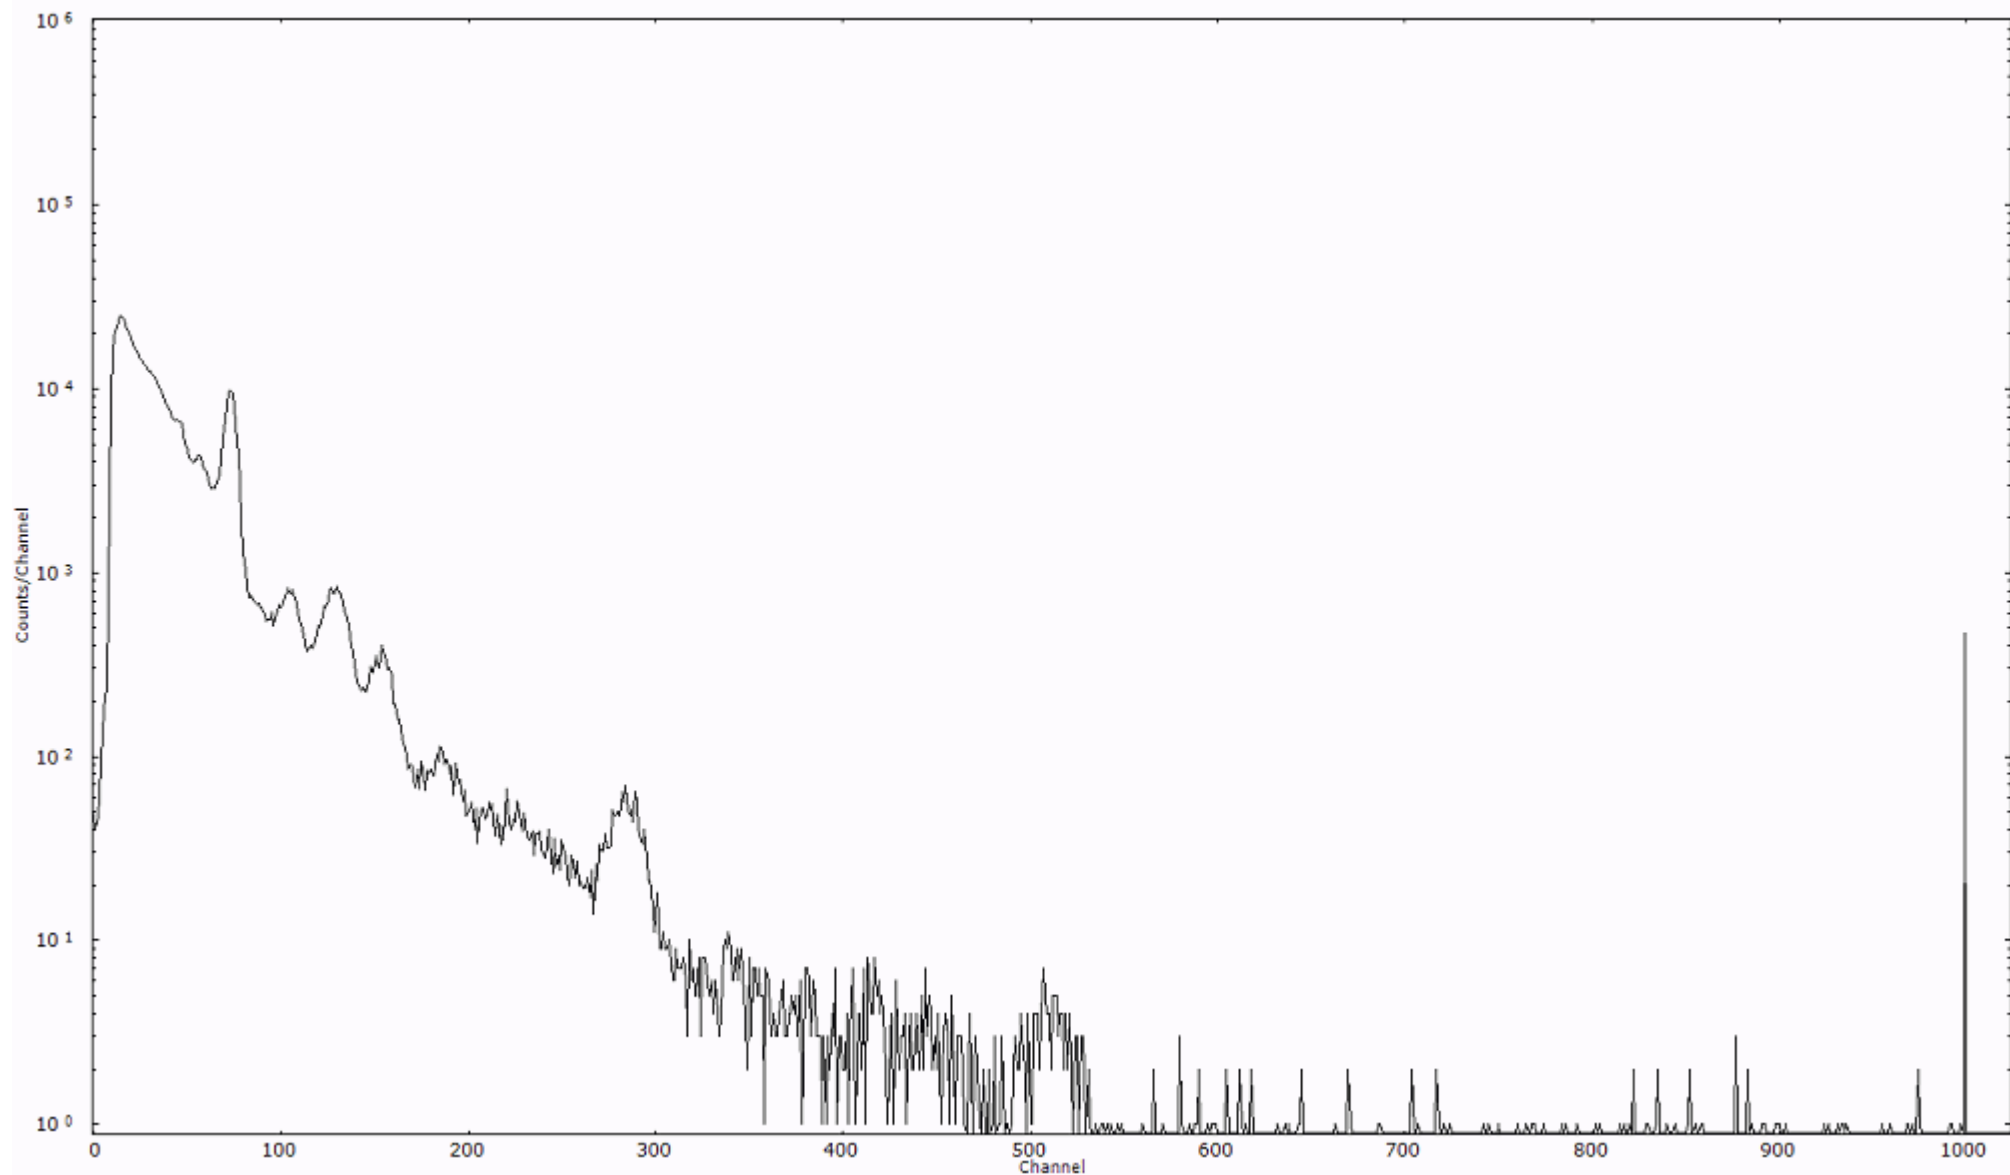

スペクトルグラフ
測定コード 村松110316P021

検出器番号 54
測定日時 2011年03月16日 15時40分

ライブタイム 600 秒
リアルタイム 600 秒