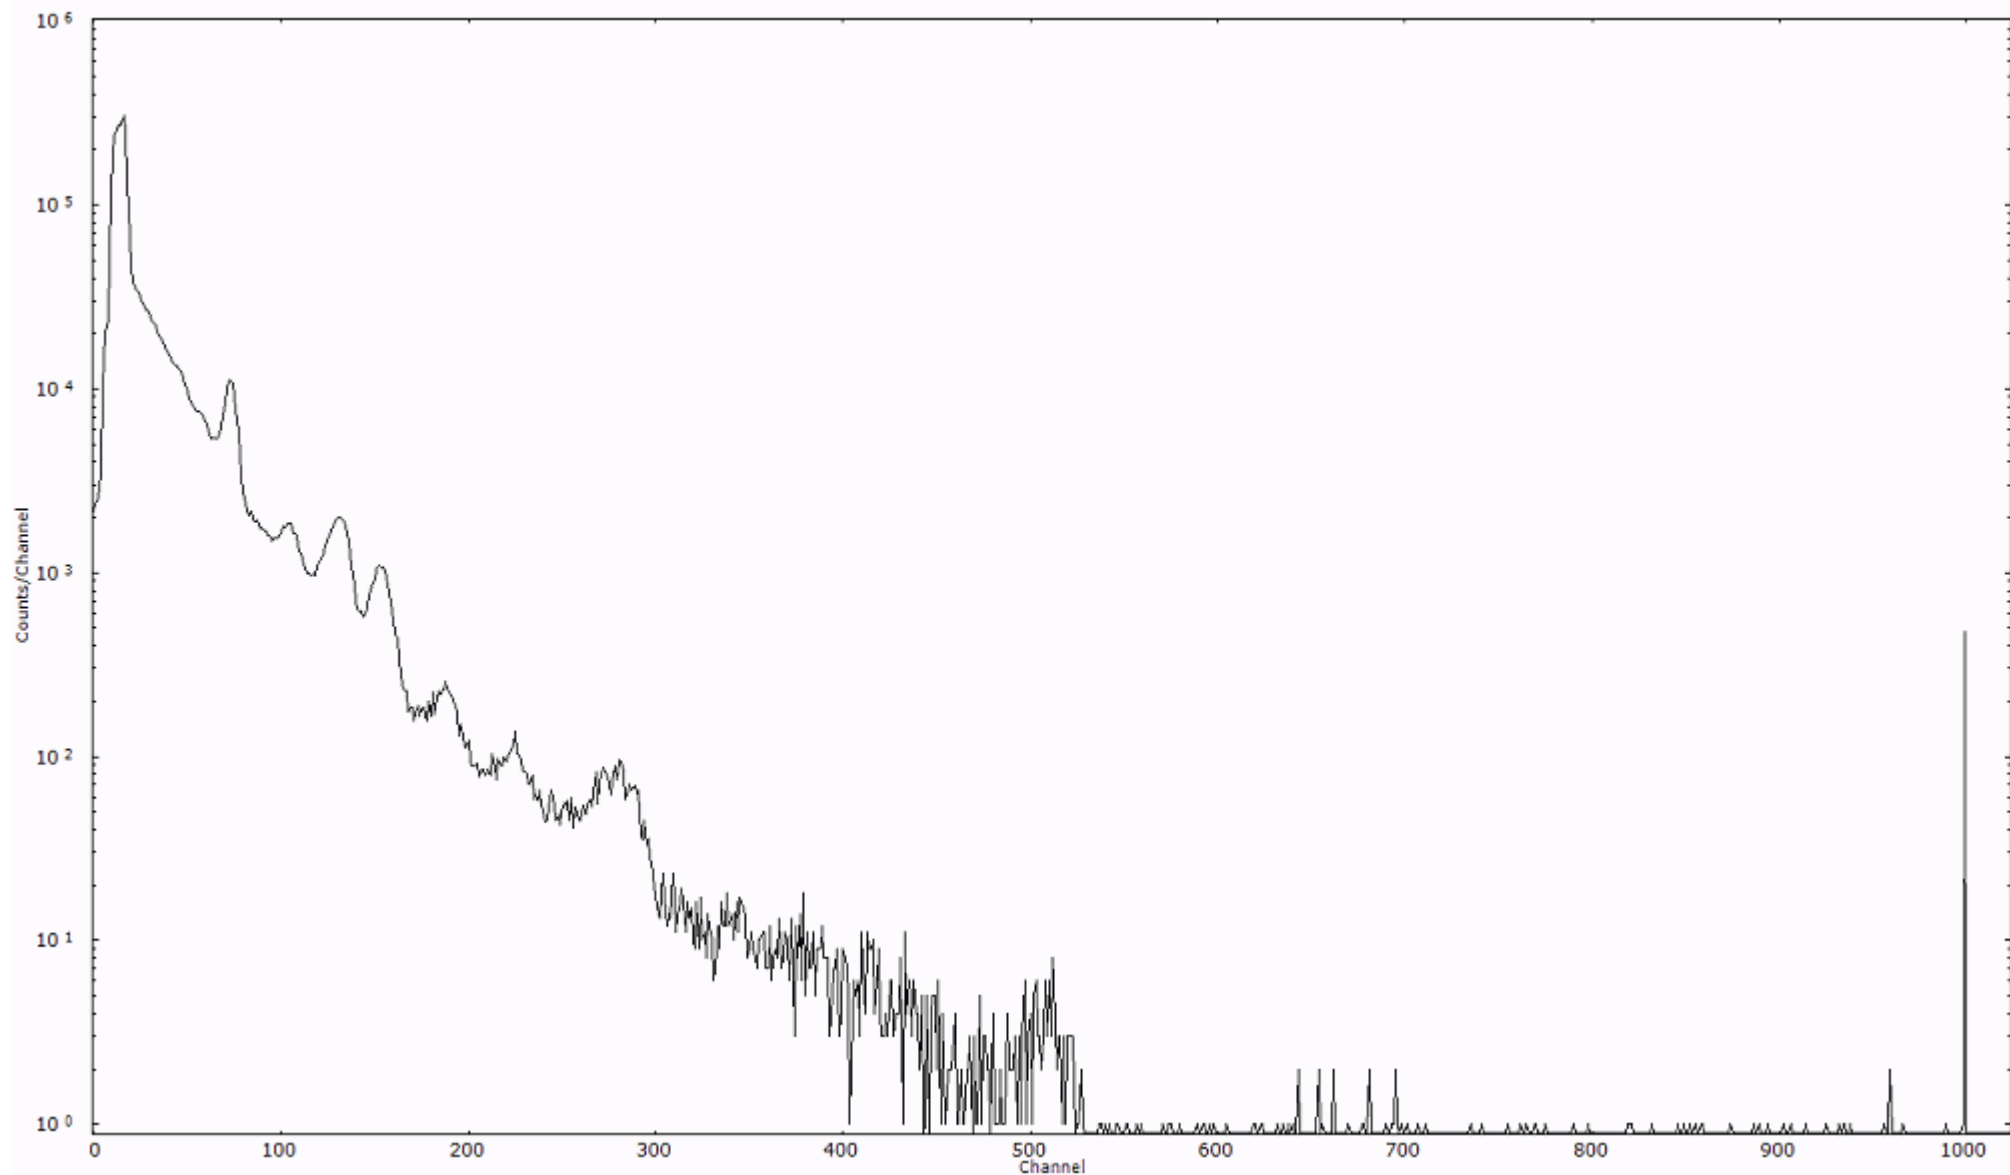

スペクトルグラフ  
測定コード 村松110316A029

検出器番号 54  
測定日時 2011年03月16日 04時50分

ライブタイム 600 秒  
リアルタイム 600 秒

スペクトルグラフ  
測定コード 村松110316A030

検出器番号 54  
測定日時 2011年03月16日 05時00分

ライブタイム 600 秒  
リアルタイム 600 秒

スペクトルグラフ  
測定コード 村松110316A031