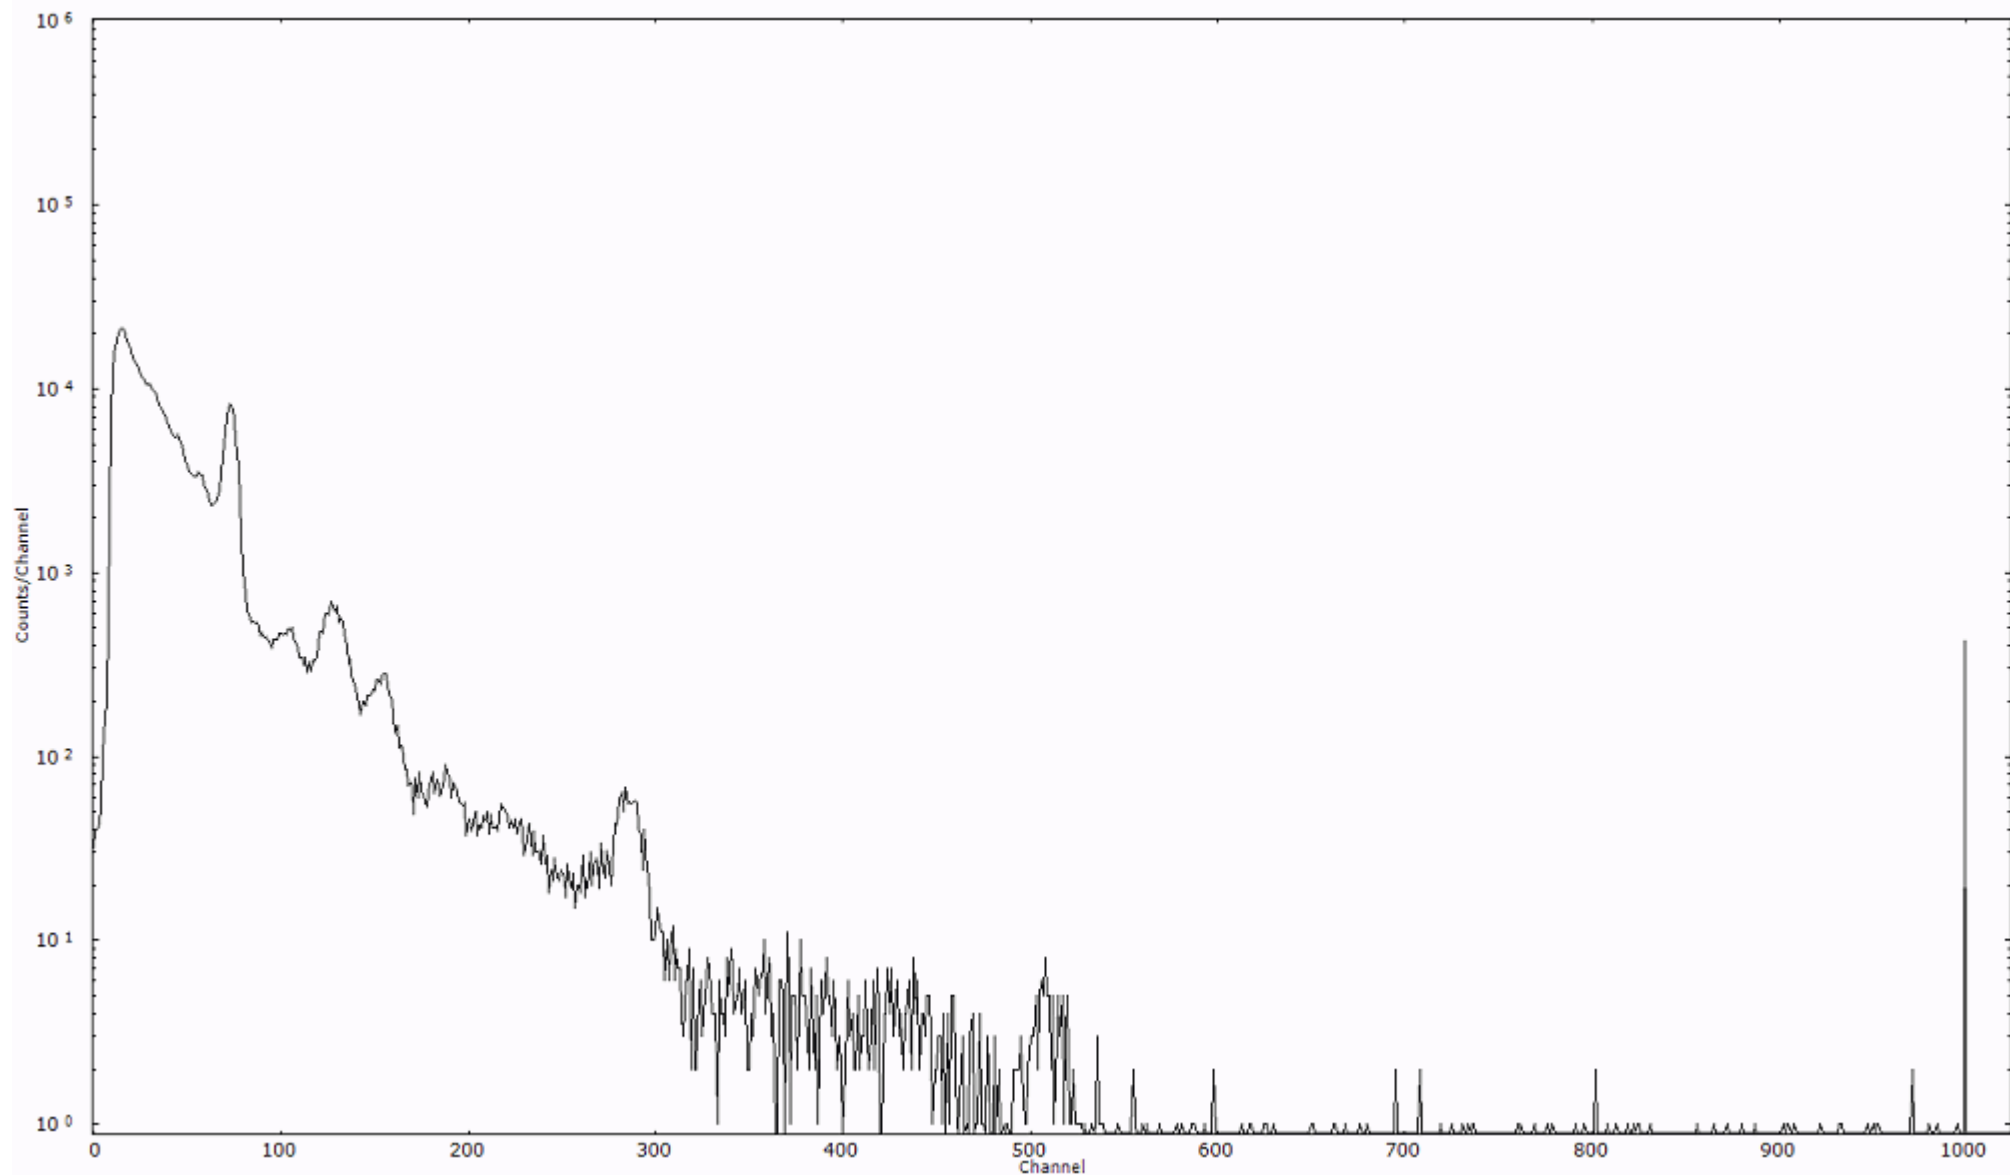

検出器番号 54  
測定日時 2011年03月17日 22時00分

ライブタイム 600 秒  
リアルタイム 600 秒

スペクトルグラフ  
測定コード 村松110317P060

検出器番号 54  
測定日時 2011年03月17日 22時10分

ライブタイム 600 秒  
リアルタイム 600 秒

スペクトルグラフ  
測定コード 村松110317P061

検出器番号 54  
測定日時 2011年03月17日 22時20分