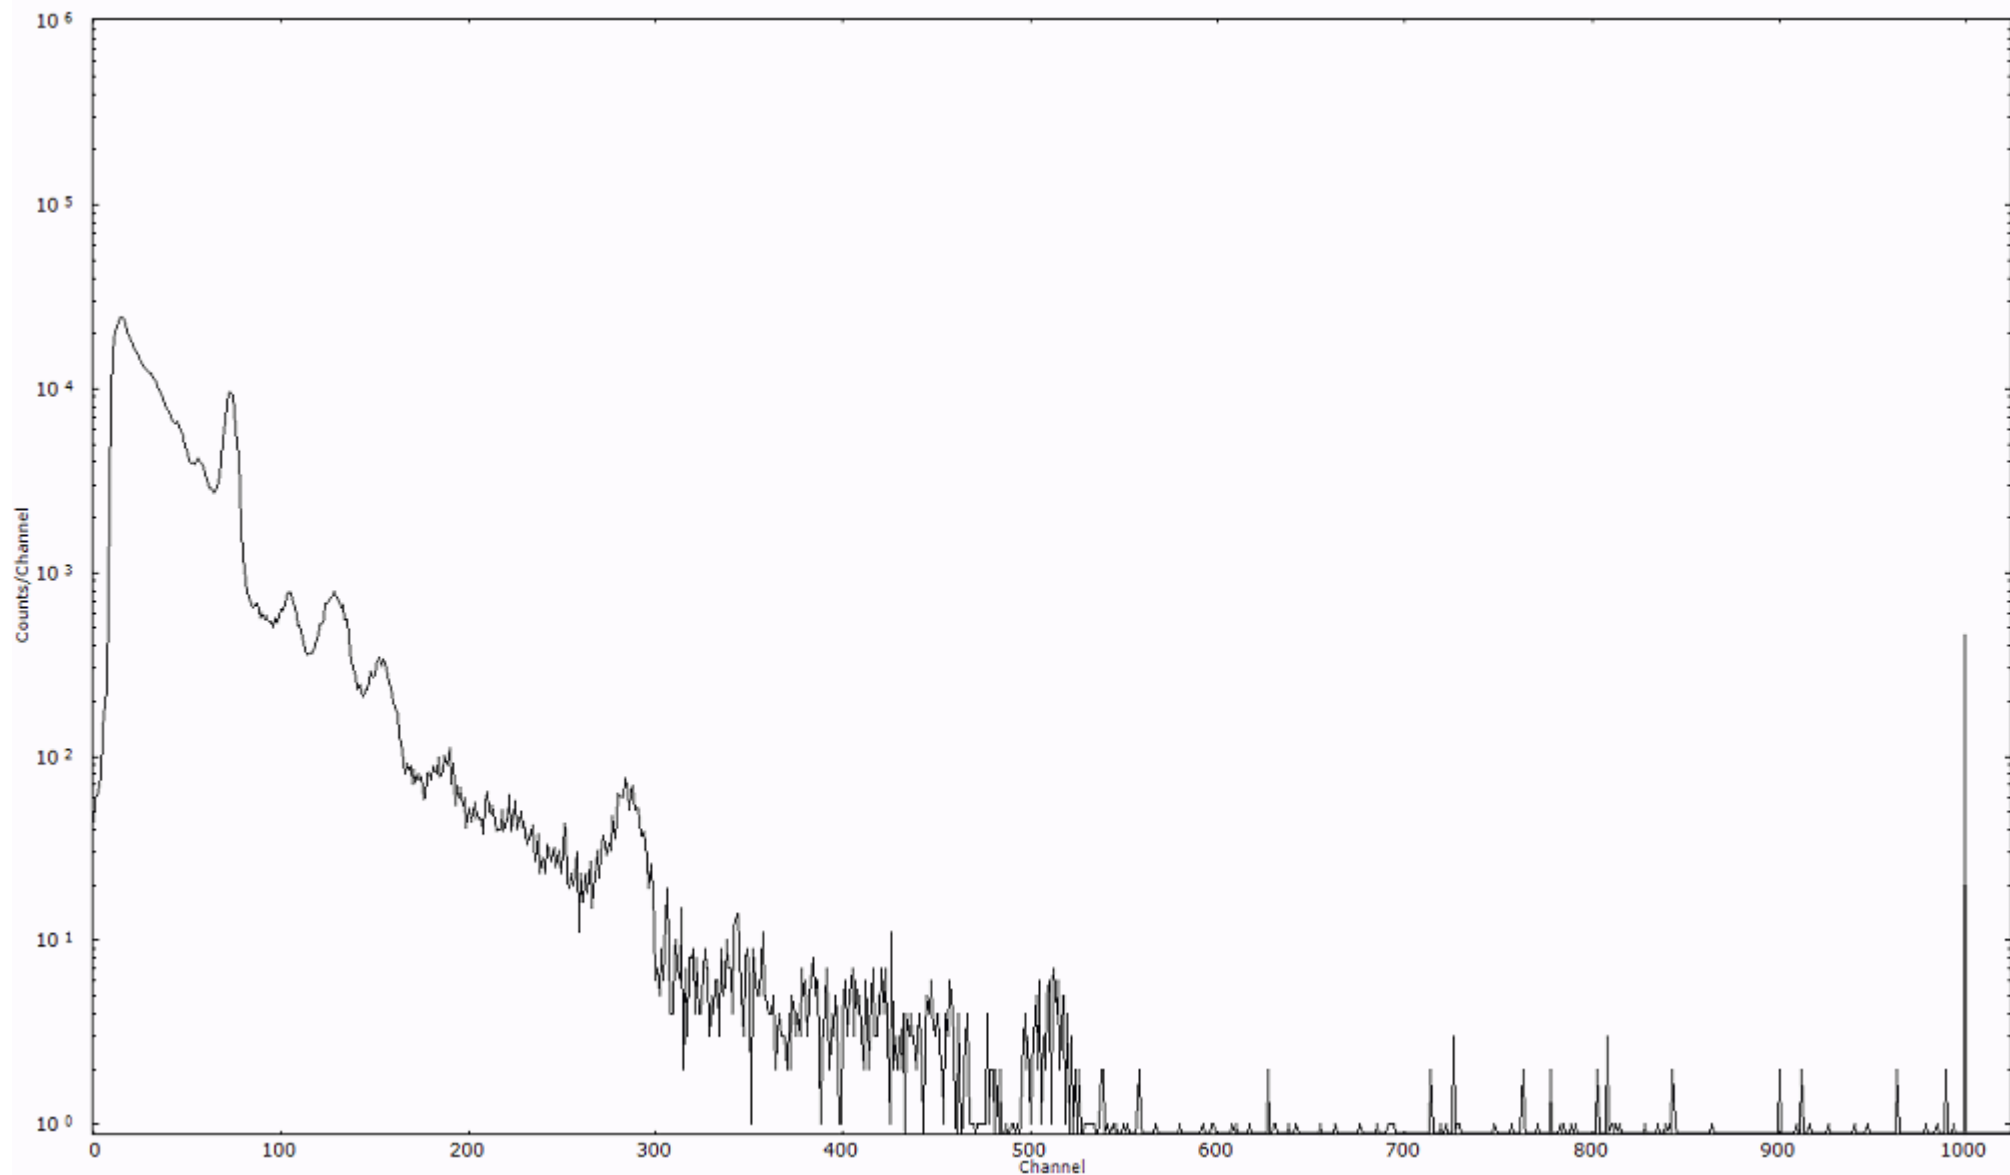

ライブタイム 600 秒  
リアルタイム 600 秒

スペクトルグラフ  
測定コード 村松110316P031

検出器番号 54  
測定日時 2011年03月16日 17時20分

ライブタイム 600 秒  
リアルタイム 600 秒

スペクトルグラフ  
測定コード 村松110316P032

検出器番号 54  
測定日時 2011年03月16日 17時30分

ライブタイム 600 秒  
リアルタイム 600 秒