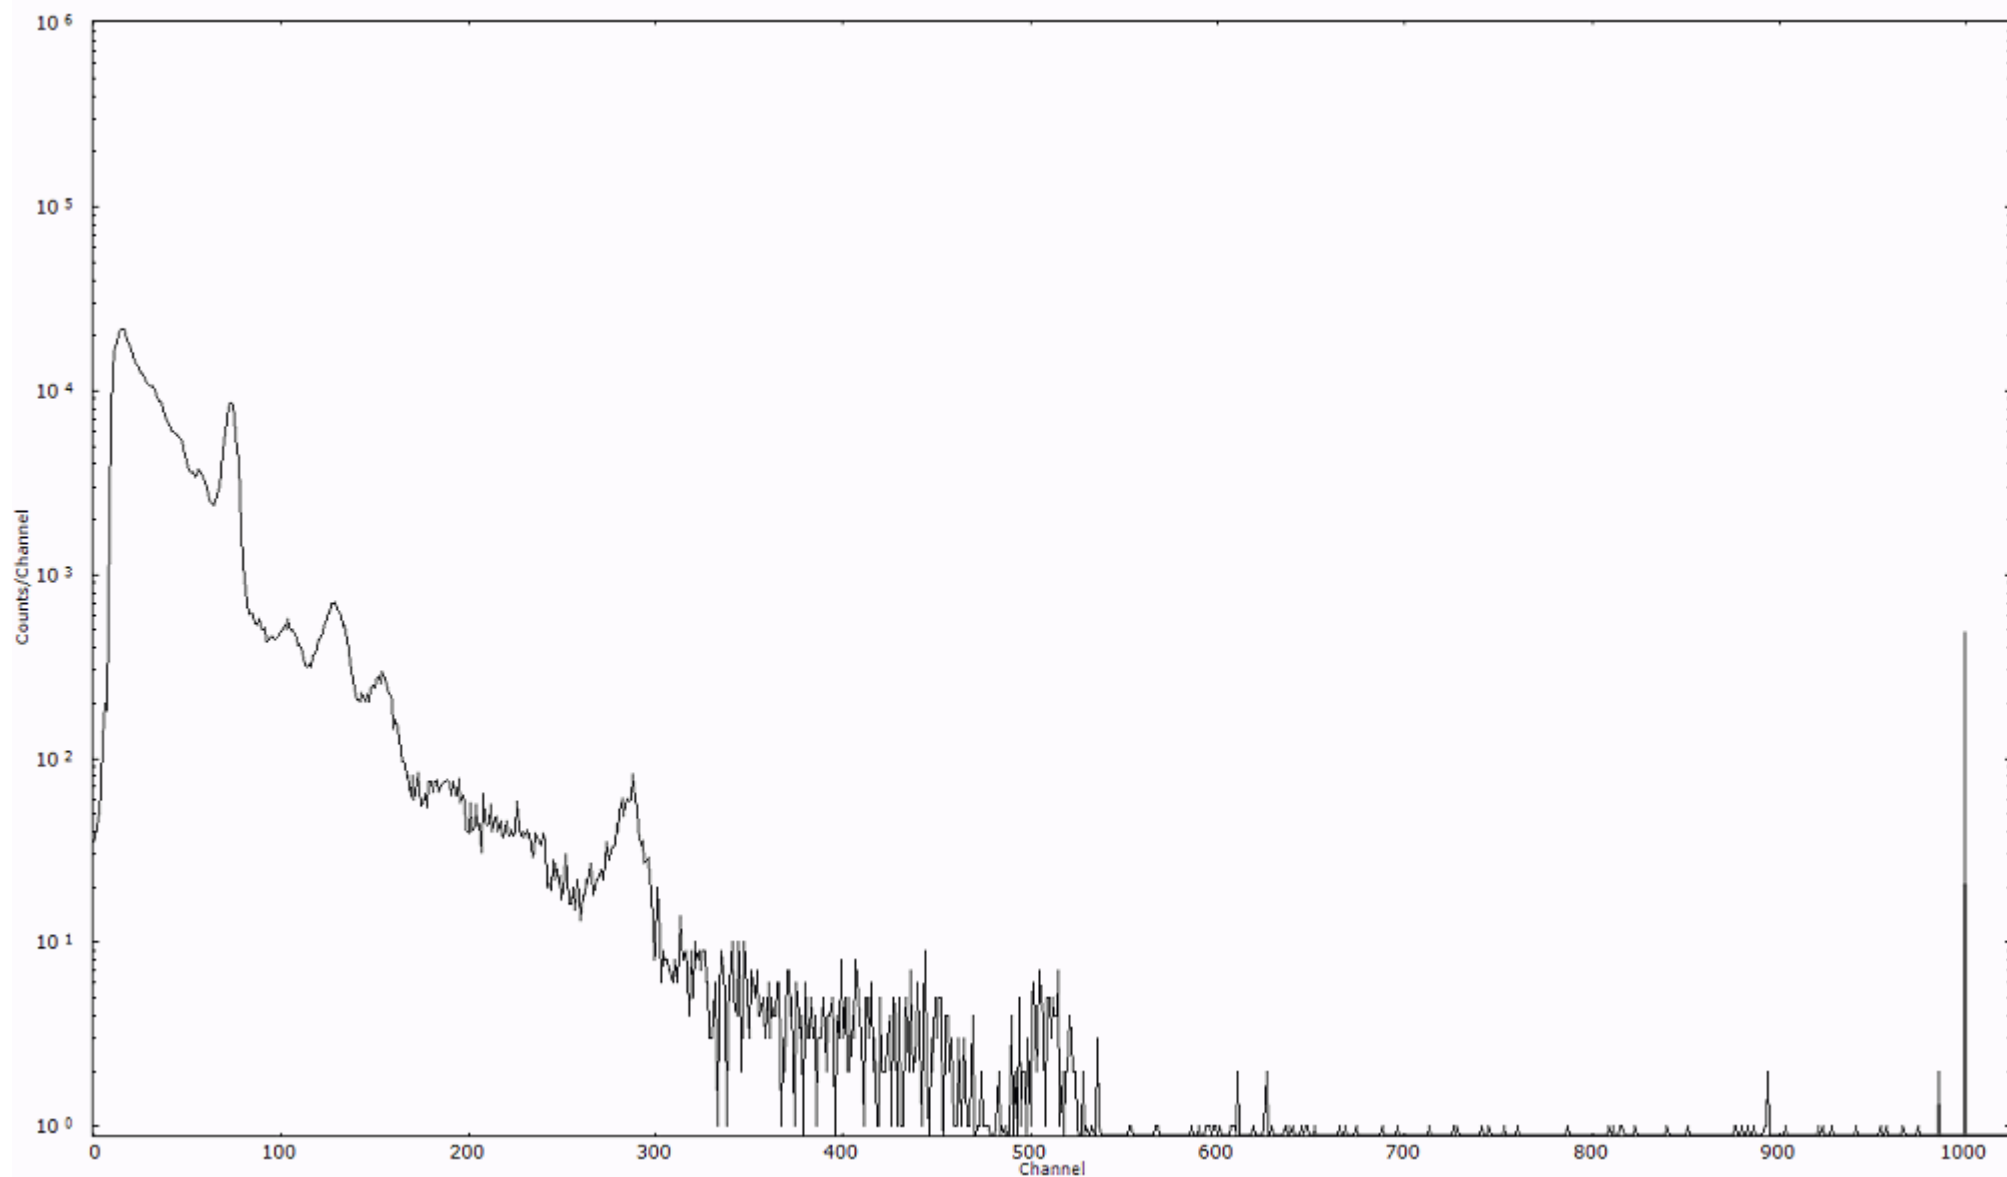

スペクトルグラフ  
測定コード 村松110317P008

検出器番号 54  
測定日時 2011年03月17日 13時30分

ライブタイム 600 秒  
リアルタイム 600 秒

スペクトルグラフ  
測定コード 村松110317P009

検出器番号 54  
測定日時 2011年03月17日 13時40分

ライブタイム 600 秒  
リアルタイム 600 秒

スペクトルグラフ  
測定コード 村松110317P010