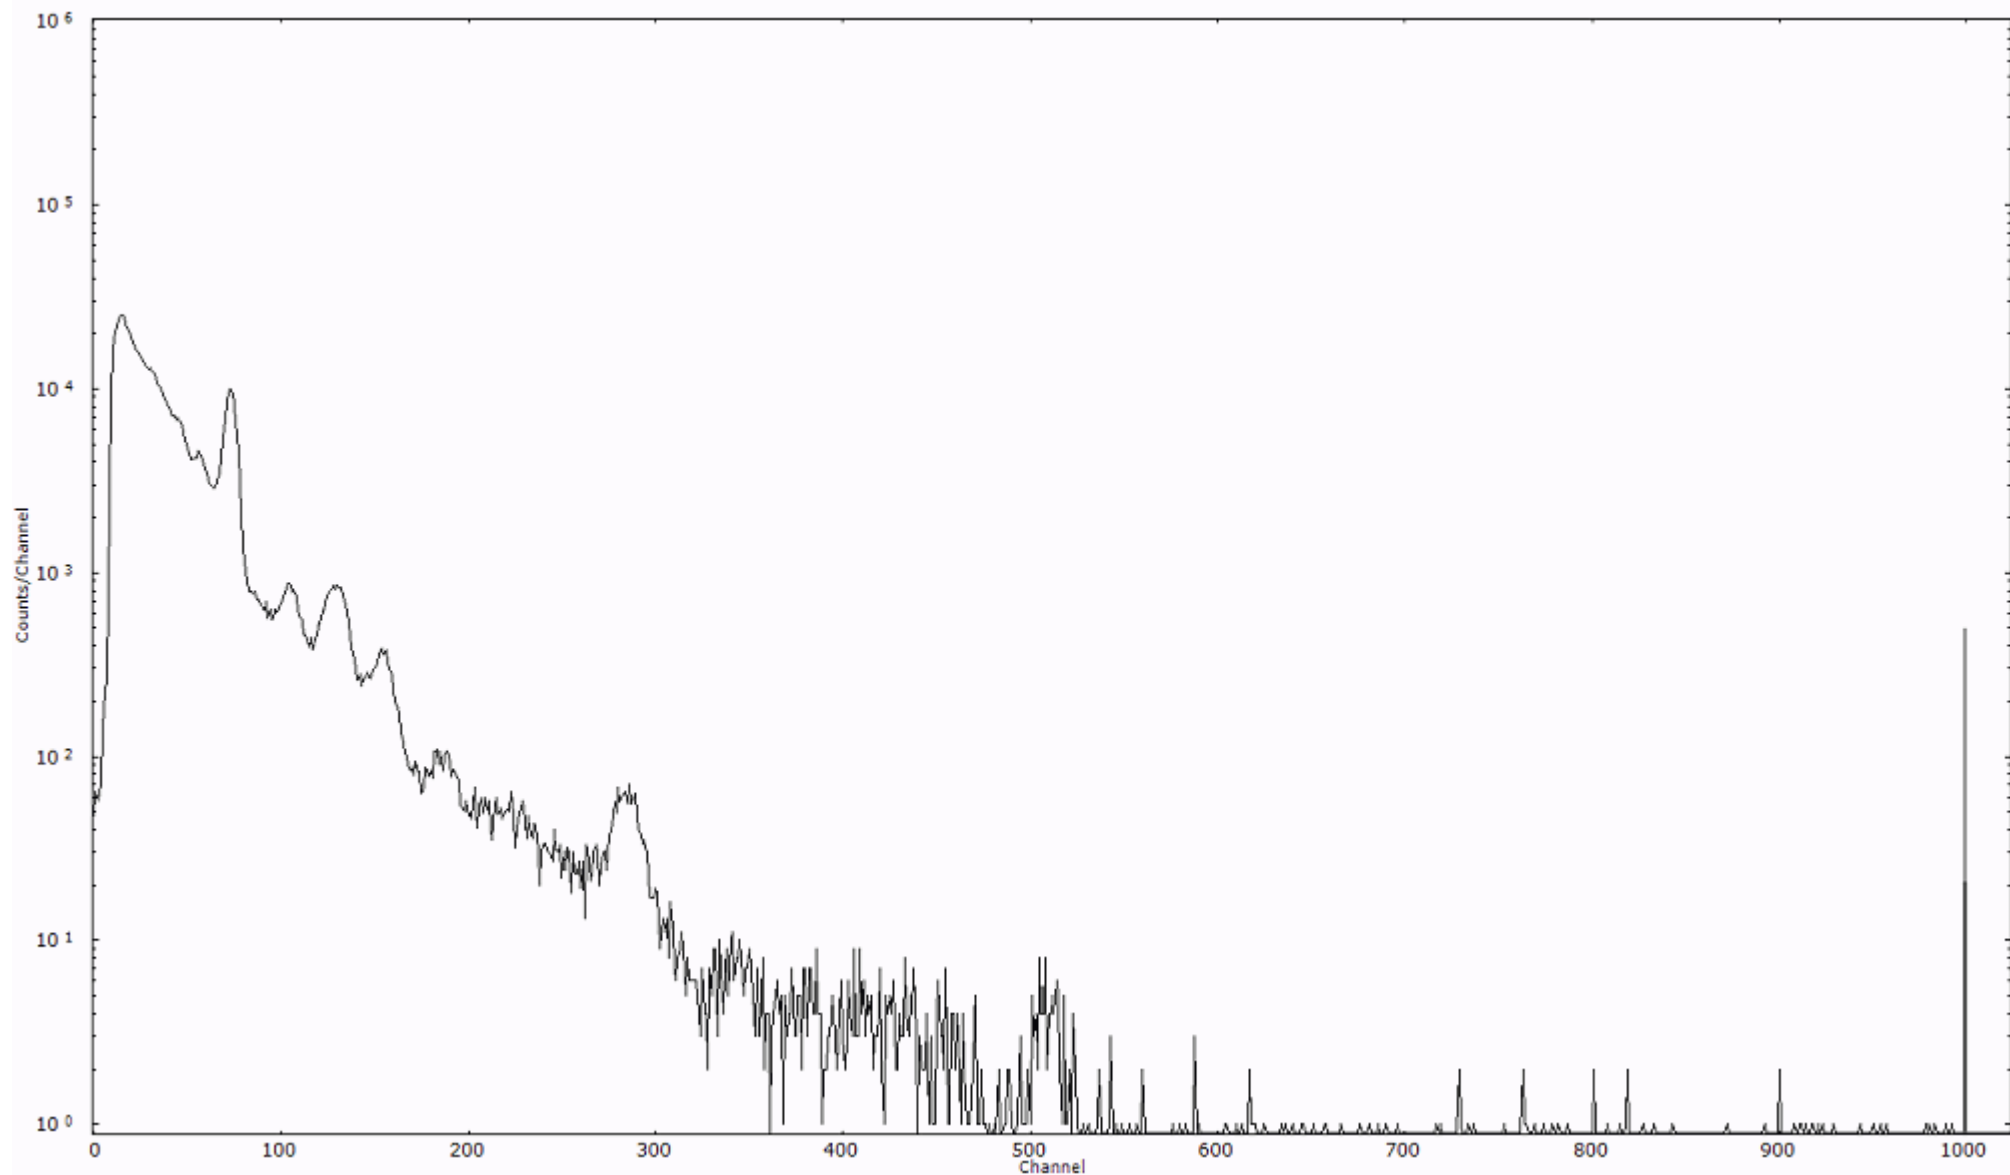

検出器番号 54  
測定日時 2011年03月16日 14時30分

ライブタイム 600 秒  
リアルタイム 600 秒

スペクトルグラフ  
測定コード 村松110316P015

検出器番号 54  
測定日時 2011年03月16日 14時40分

ライブタイム 600 秒  
リアルタイム 600 秒

スペクトルグラフ  
測定コード 村松110316P016

検出器番号 54  
測定日時 2011年03月16日 14時50分