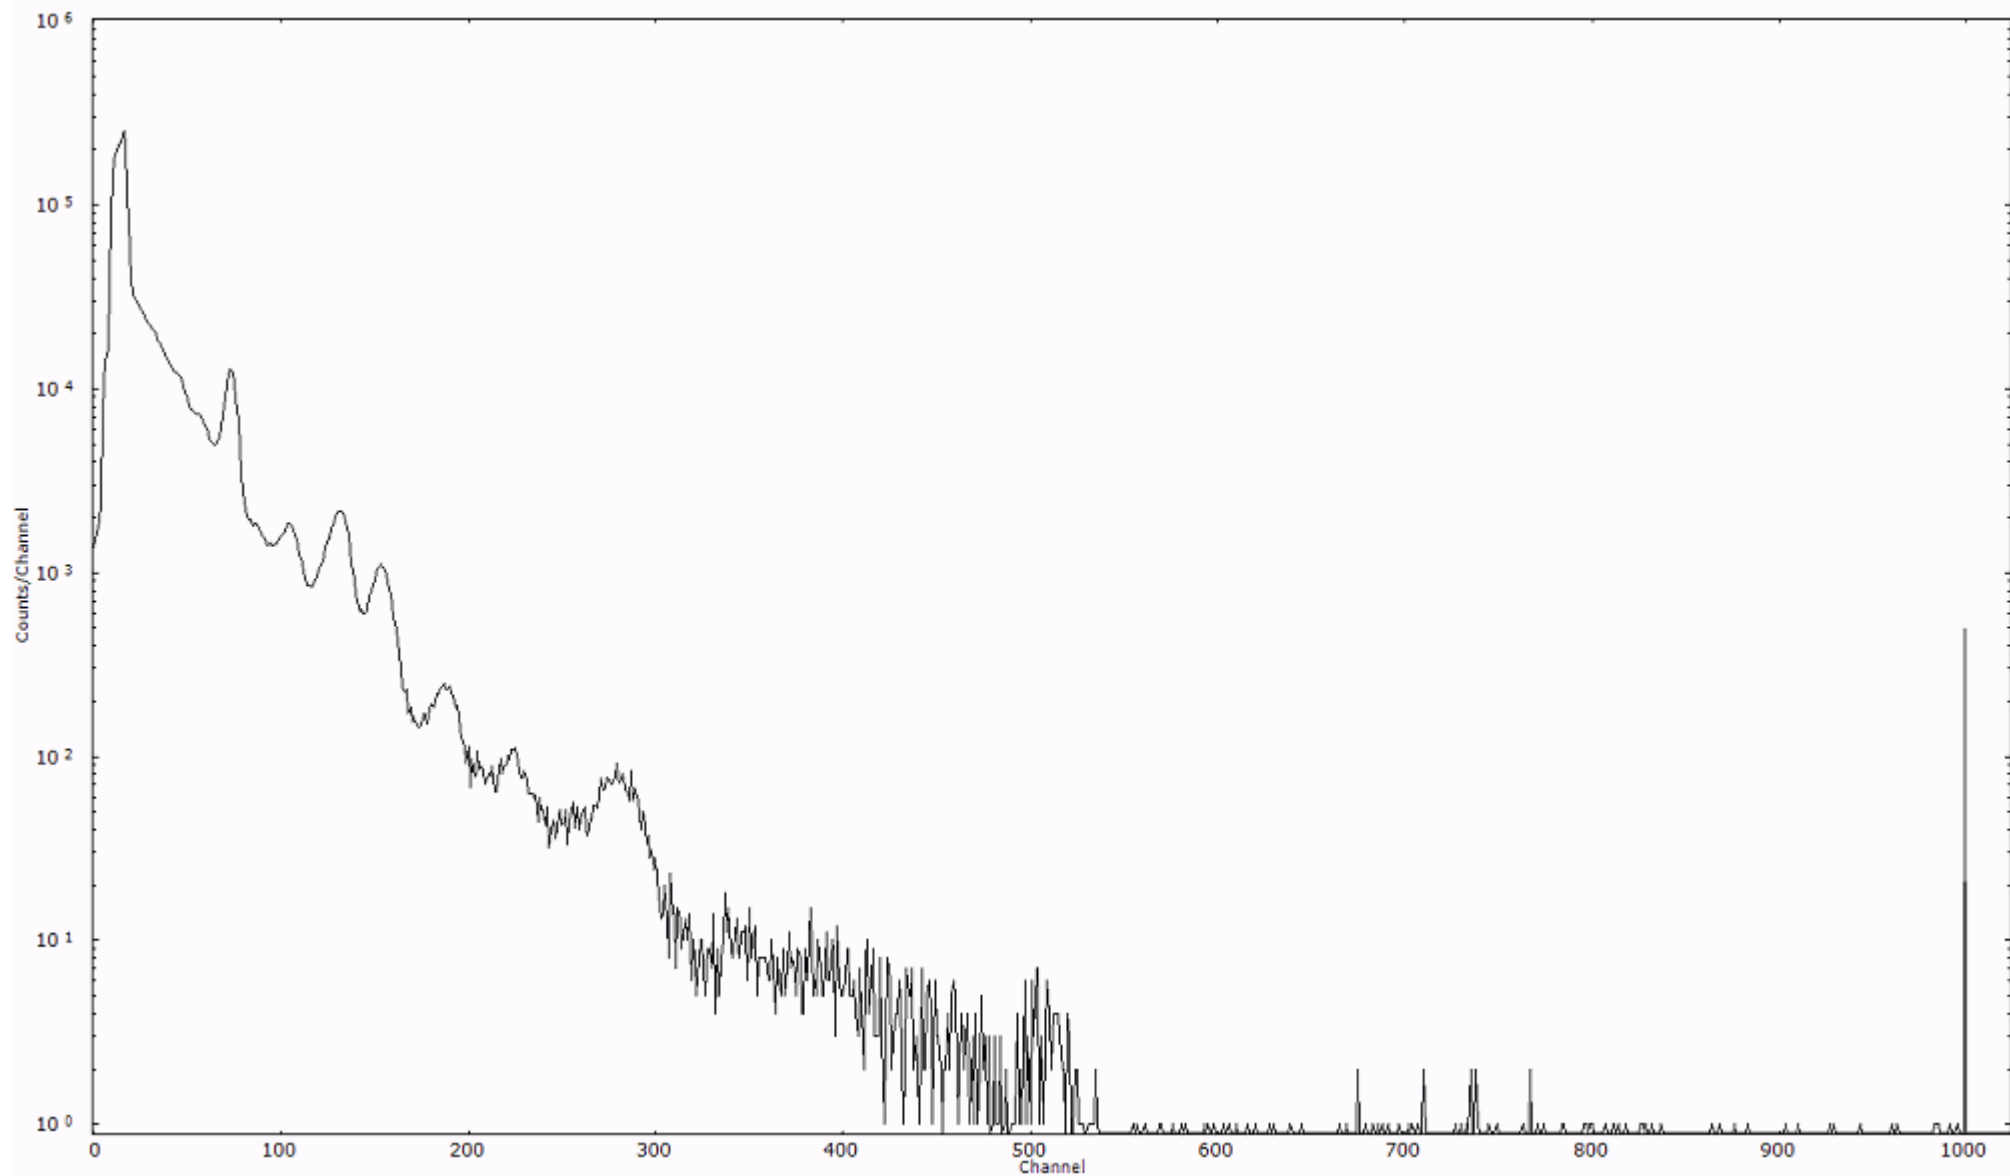

スペクトルグラフ
測定コード 村松110316A043

検出器番号 54
測定日時 2011年03月16日 07時10分

ライブタイム 600 秒
リアルタイム 600 秒