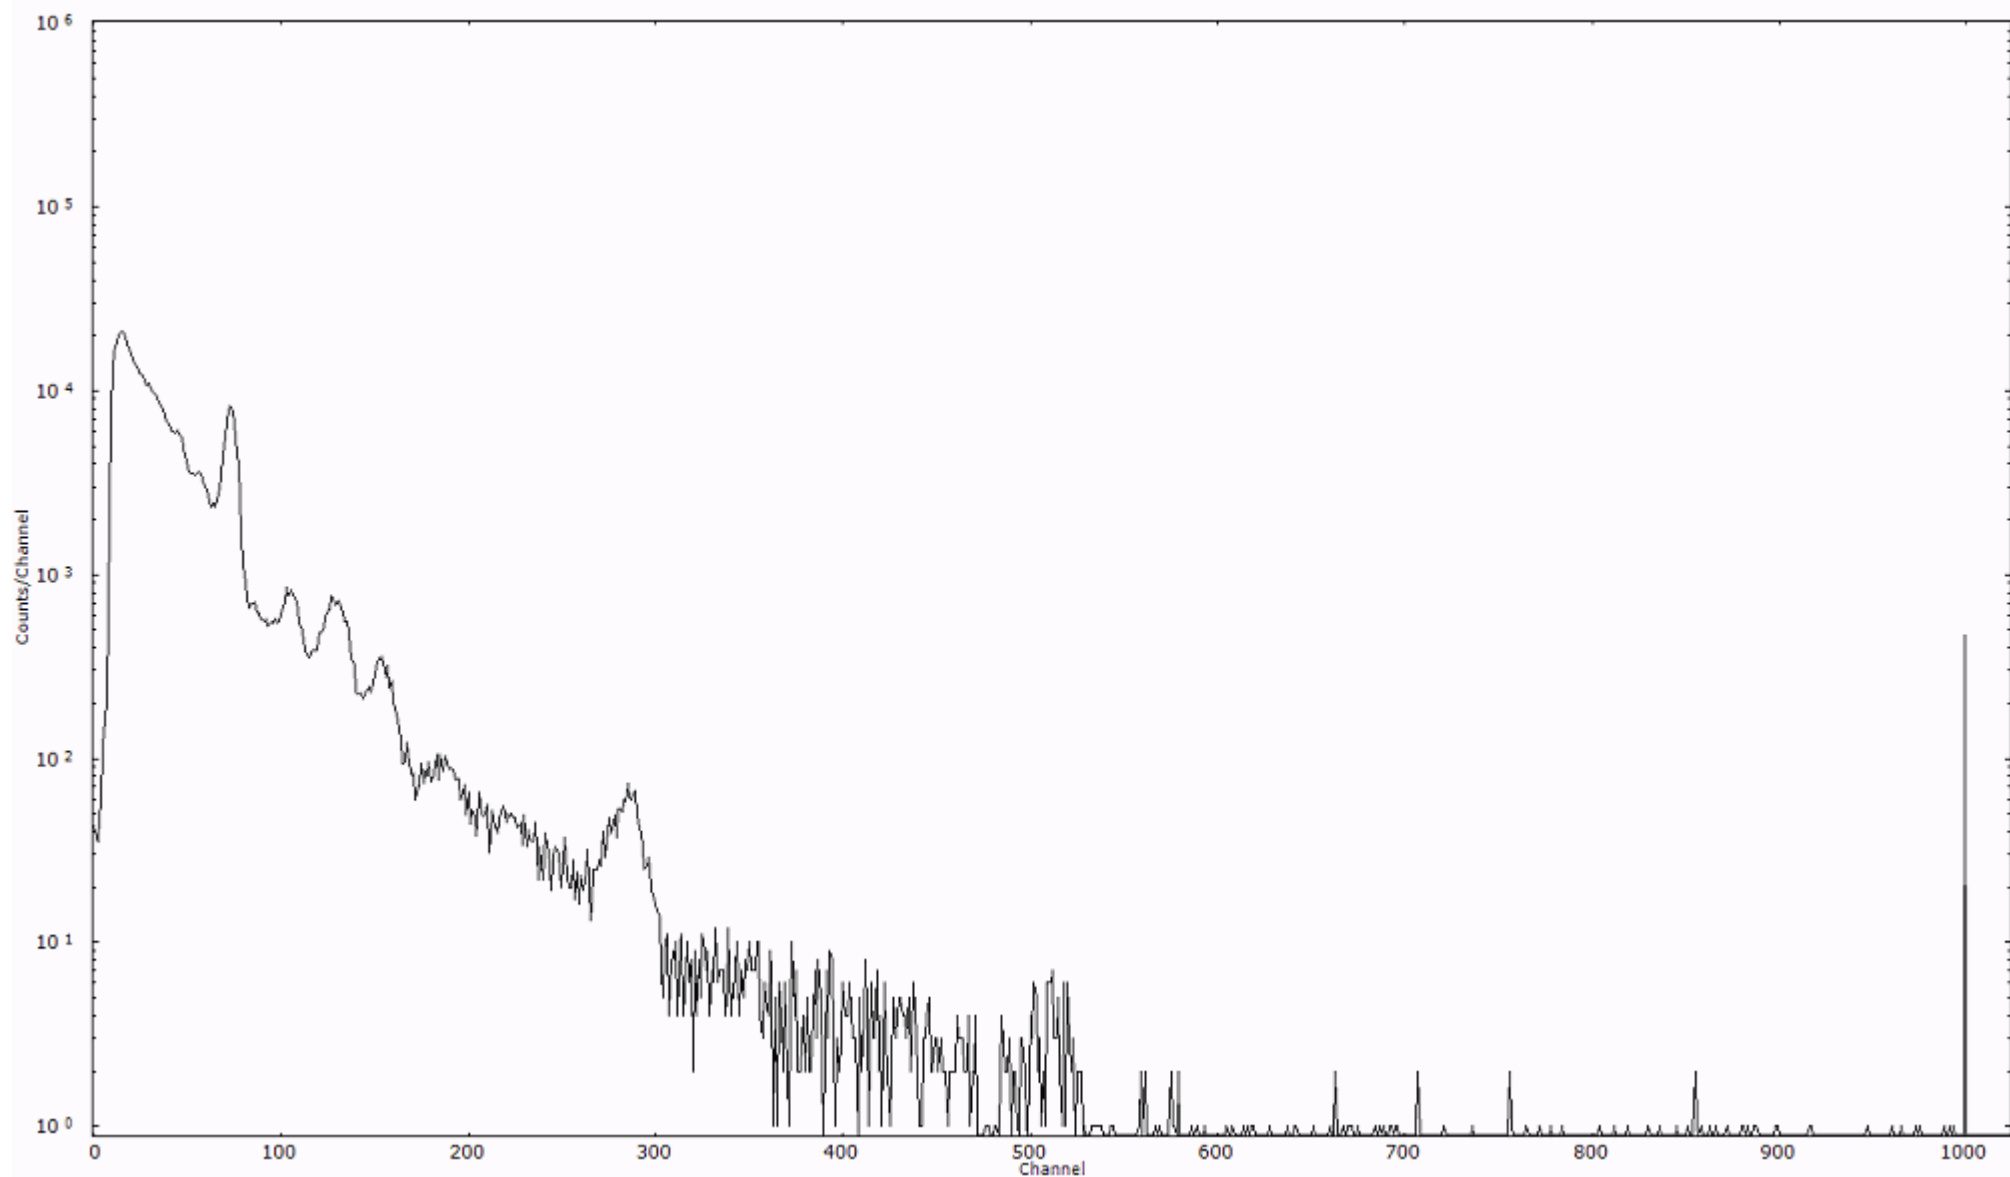

ライブタイム 600 秒  
リアルタイム 600 秒

スペクトルグラフ  
測定コード 村松110316A013

検出器番号 54  
測定日時 2011年03月16日 02時10分

ライブタイム 600 秒  
リアルタイム 600 秒

スペクトルグラフ  
測定コード 村松110316A014

検出器番号 54  
測定日時 2011年03月16日 02時20分

ライブタイム 600 秒  
リアルタイム 600 秒