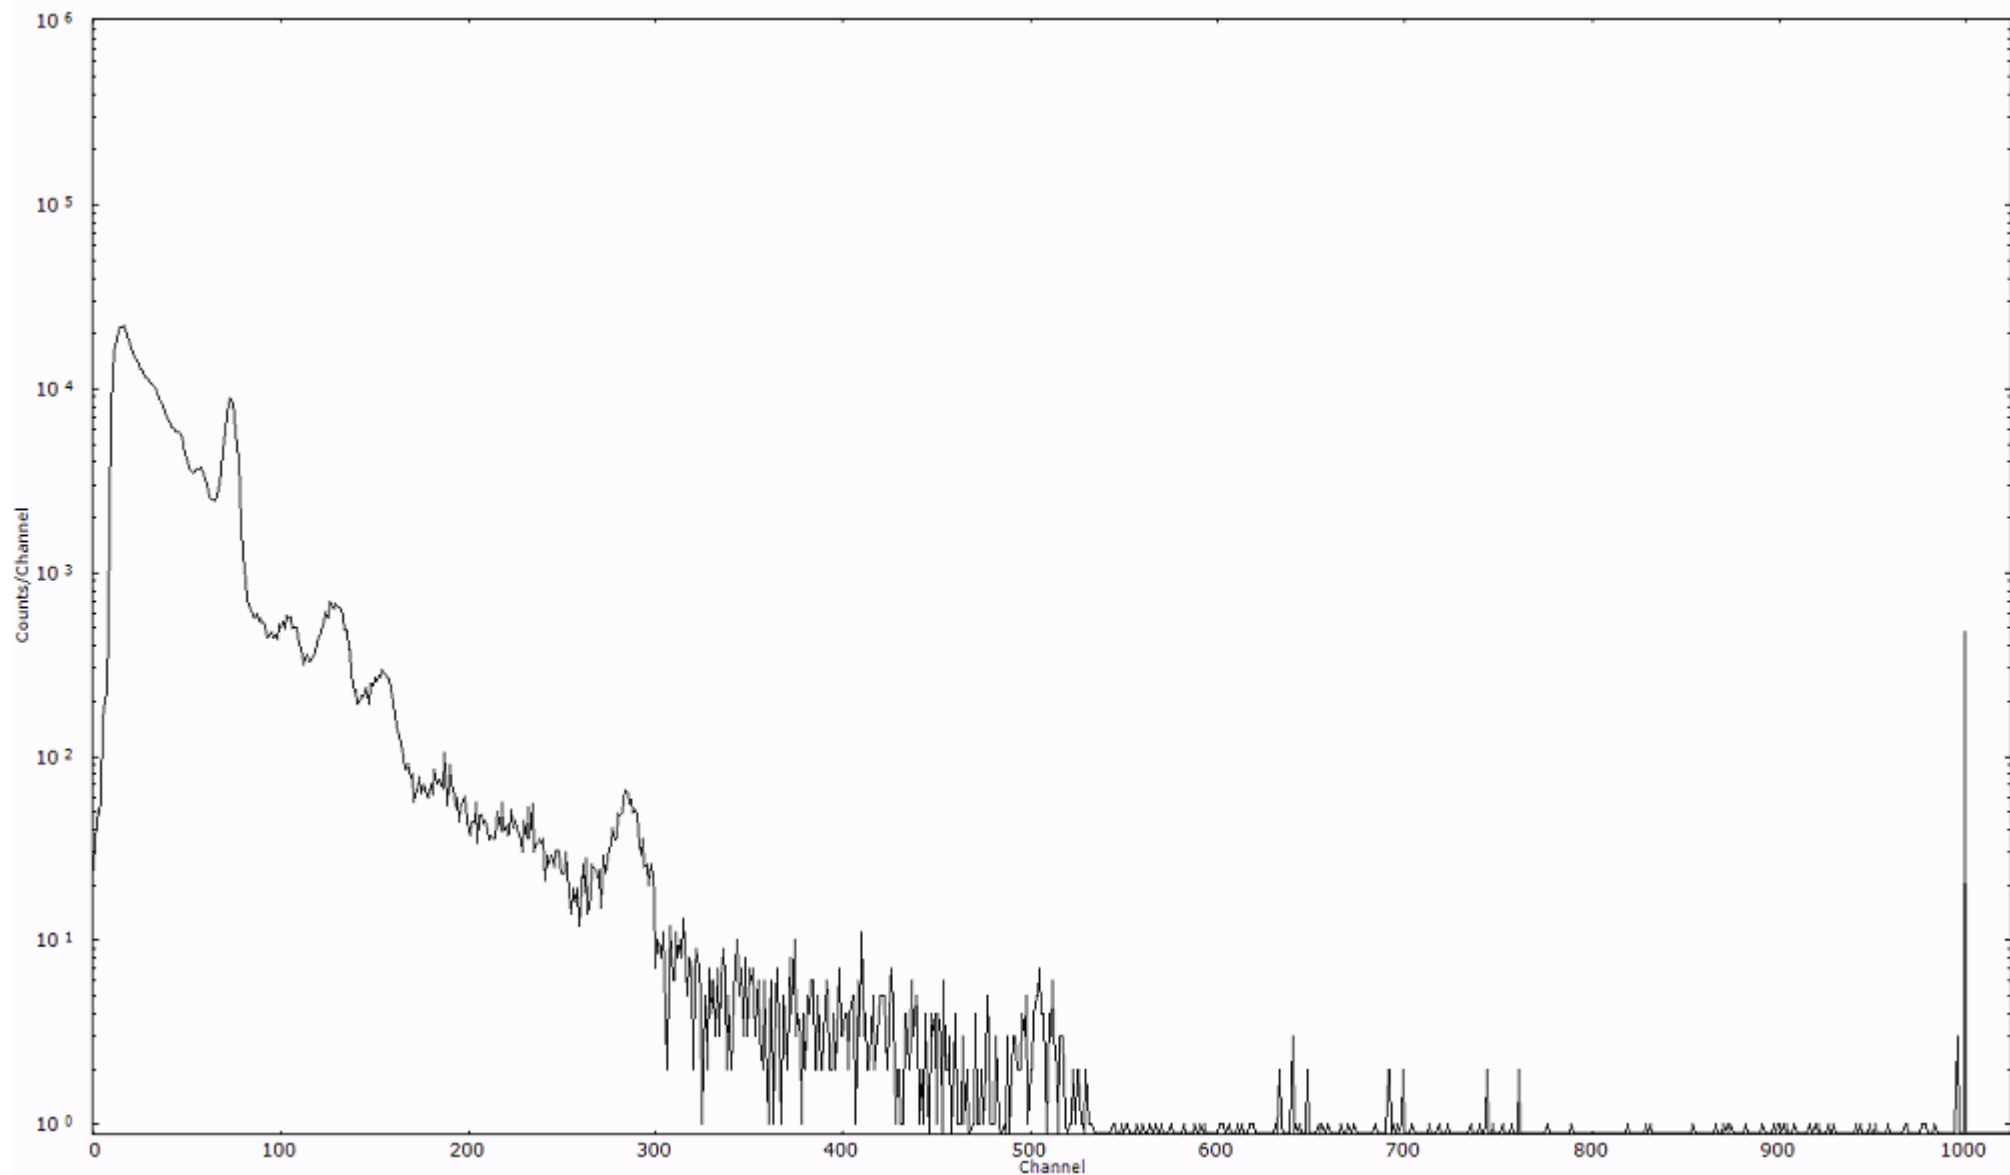

検出器番号 54  
測定日時 2011年03月17日 11時30分

ライブタイム 600 秒  
リアルタイム 600 秒

スペクトルグラフ  
測定コード 村松110317A070

検出器番号 54  
測定日時 2011年03月17日 11時40分

ライブタイム 600 秒  
リアルタイム 600 秒

スペクトルグラフ  
測定コード 村松110317A071

検出器番号 54  
測定日時 2011年03月17日 11時50分