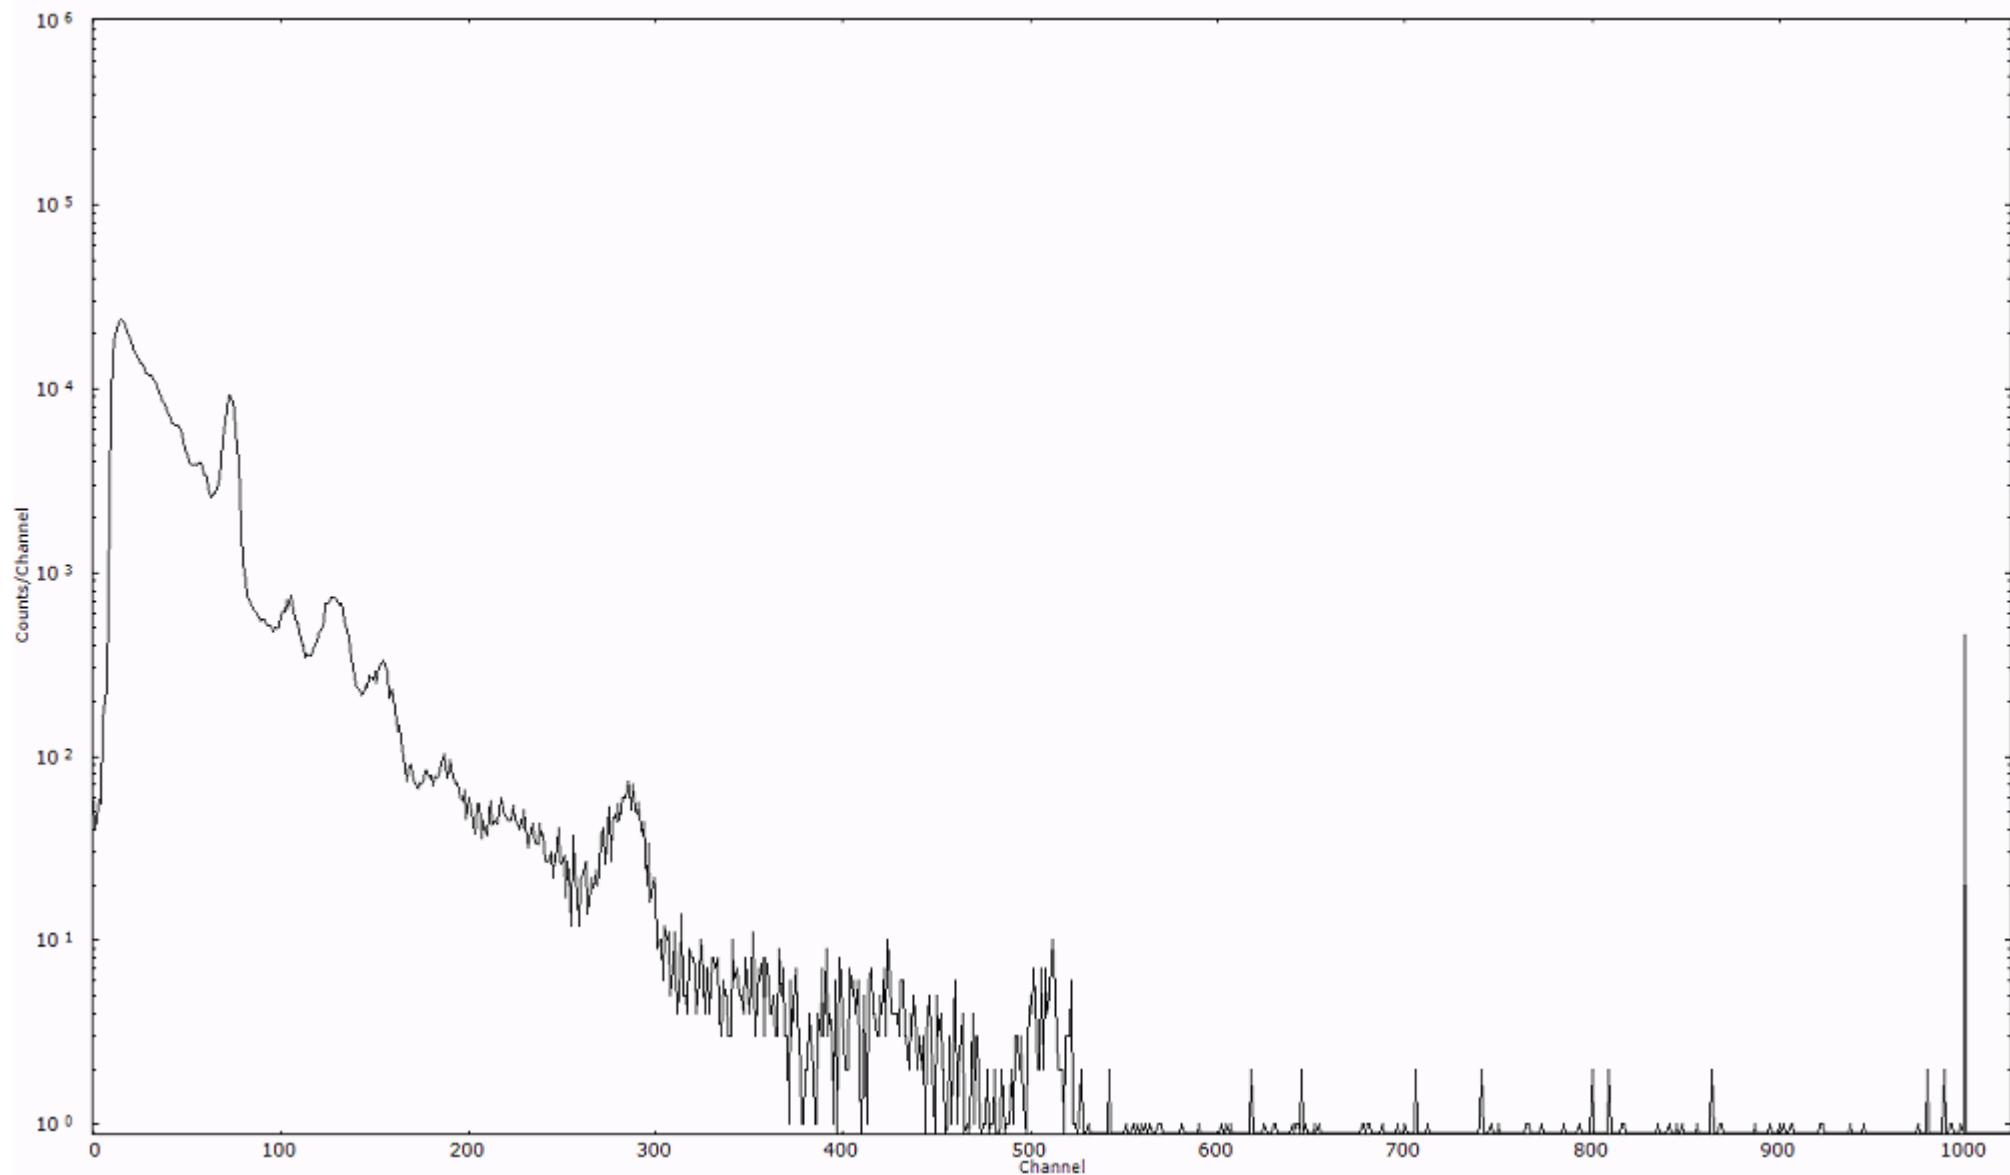

ライブタイム 600 秒  
リアルタイム 600 秒

スペクトルグラフ  
測定コード 村松110316P052

検出器番号 54  
測定日時 2011年03月16日 20時50分

ライブタイム 600 秒  
リアルタイム 600 秒

スペクトルグラフ  
測定コード 村松110316P053

検出器番号 54  
測定日時 2011年03月16日 21時00分

ライブタイム 600 秒  
リアルタイム 600 秒