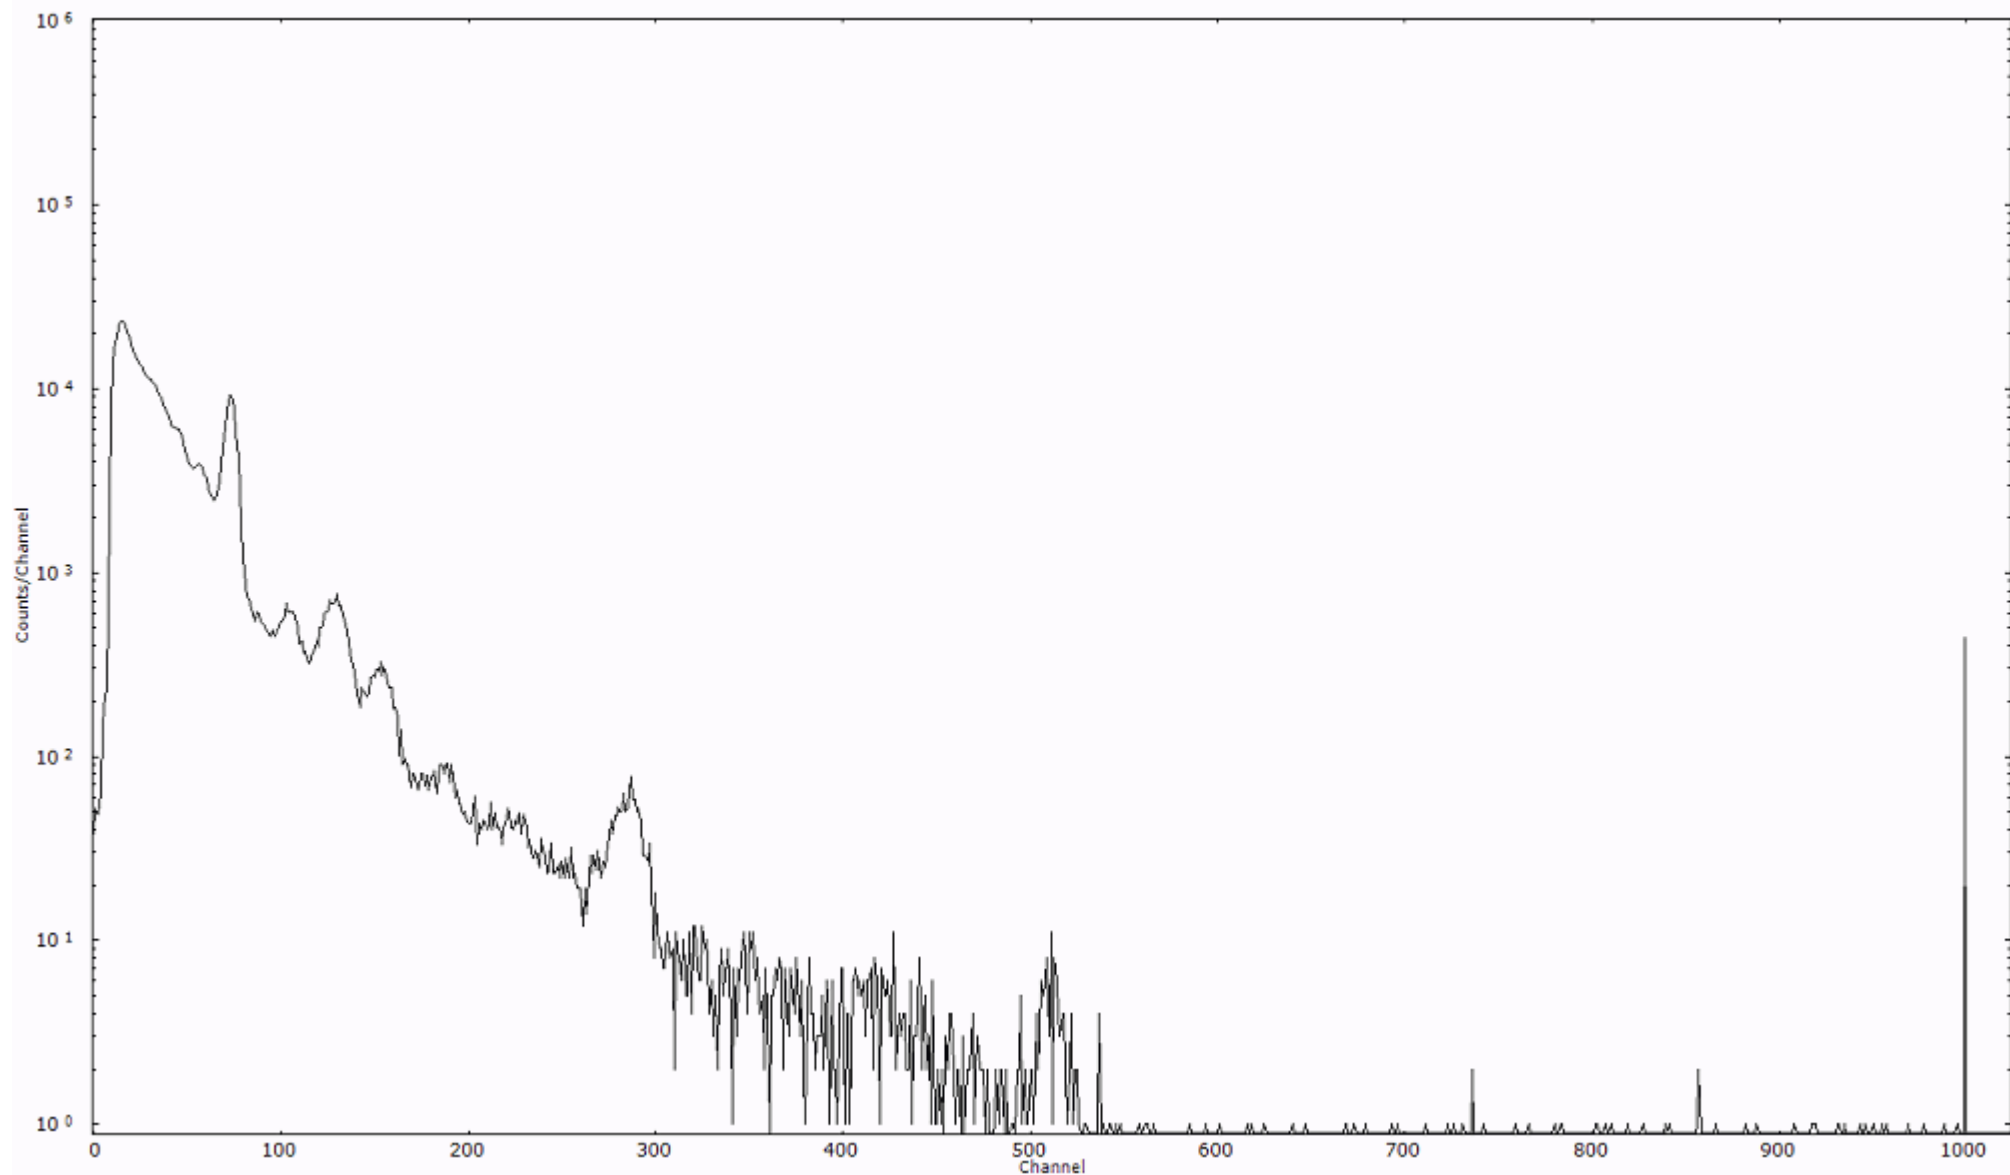

スペクトルグラフ
測定コード 村松110317A023

検出器番号 54
測定日時 2011年03月17日 03時50分

ライブタイム 600 秒
リアルタイム 600 秒