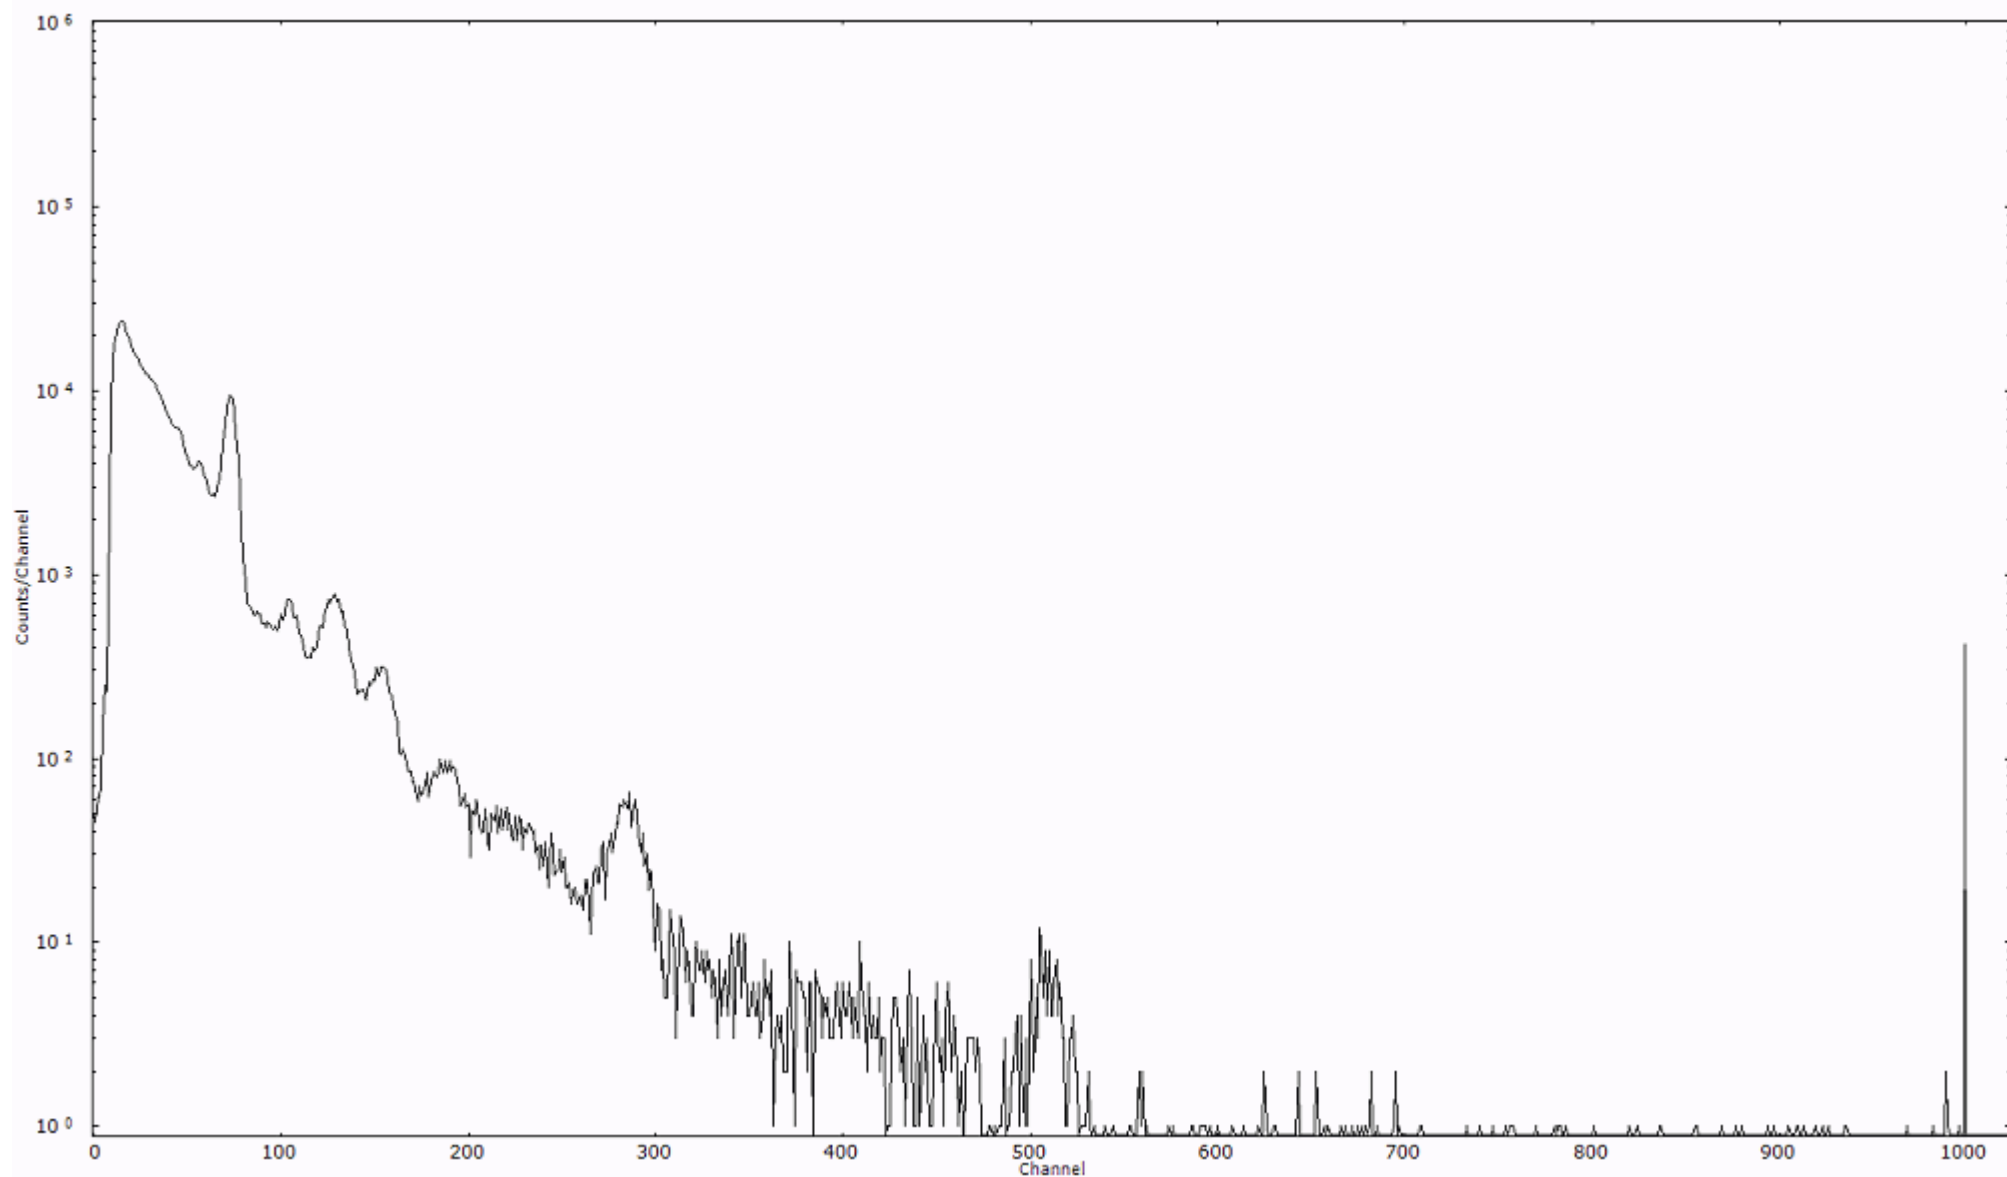

ライブタイム 600 秒  
リアルタイム 600 秒

スペクトルグラフ  
測定コード 村松110316P052

検出器番号 54  
測定日時 2011年03月16日 20時50分

ライブタイム 600 秒  
リアルタイム 600 秒

スペクトルグラフ  
測定コード 村松110316P053

検出器番号 54  
測定日時 2011年03月16日 21時00分

ライブタイム 600 秒  
リアルタイム 600 秒