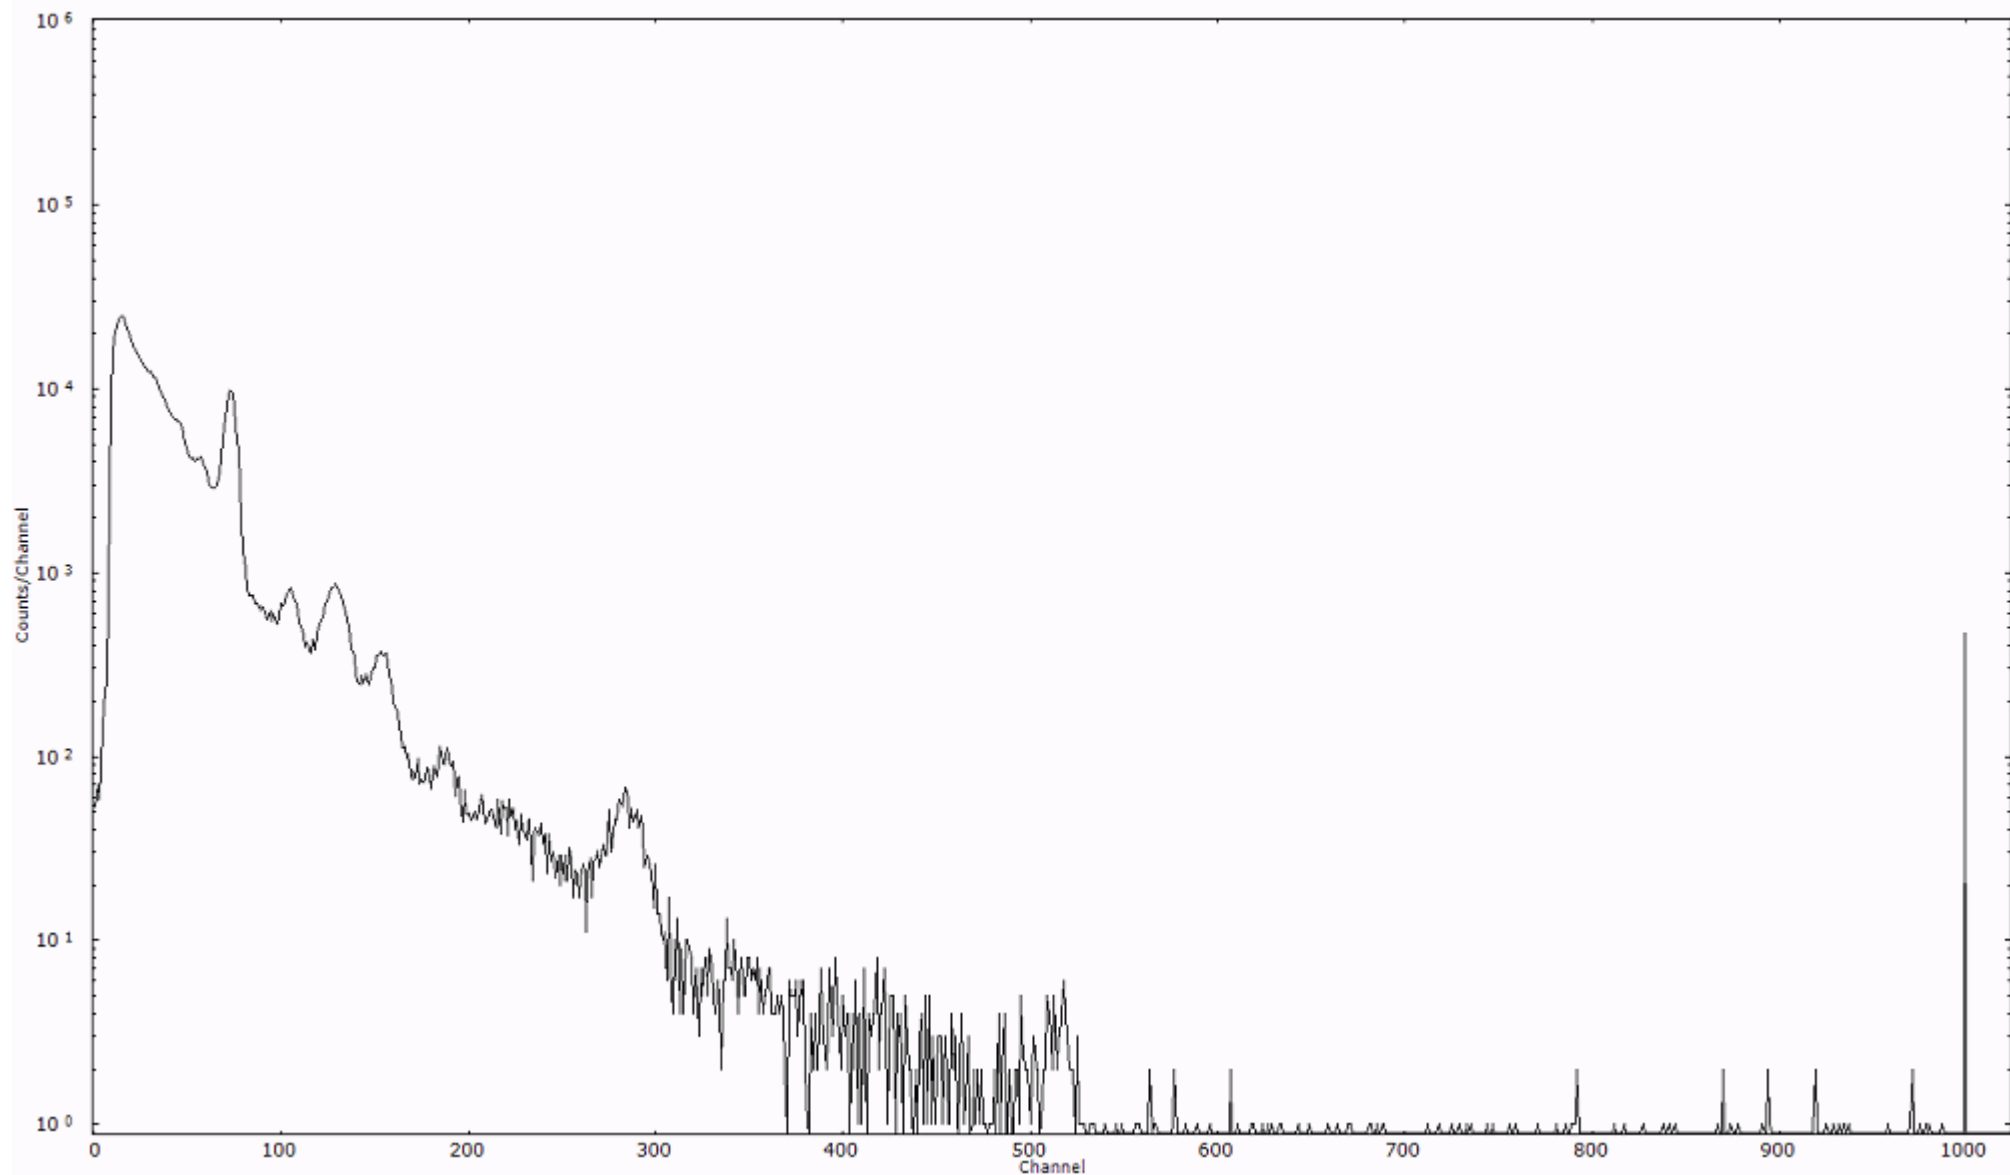

検出器番号 54  
測定日時 2011年03月16日 15時40分

ライブタイム 600 秒  
リアルタイム 600 秒

スペクトルグラフ  
測定コード 村松110316P022

検出器番号 54  
測定日時 2011年03月16日 15時50分

ライブタイム 600 秒  
リアルタイム 600 秒

スペクトルグラフ  
測定コード 村松110316P023

検出器番号 54  
測定日時 2011年03月16日 16時00分