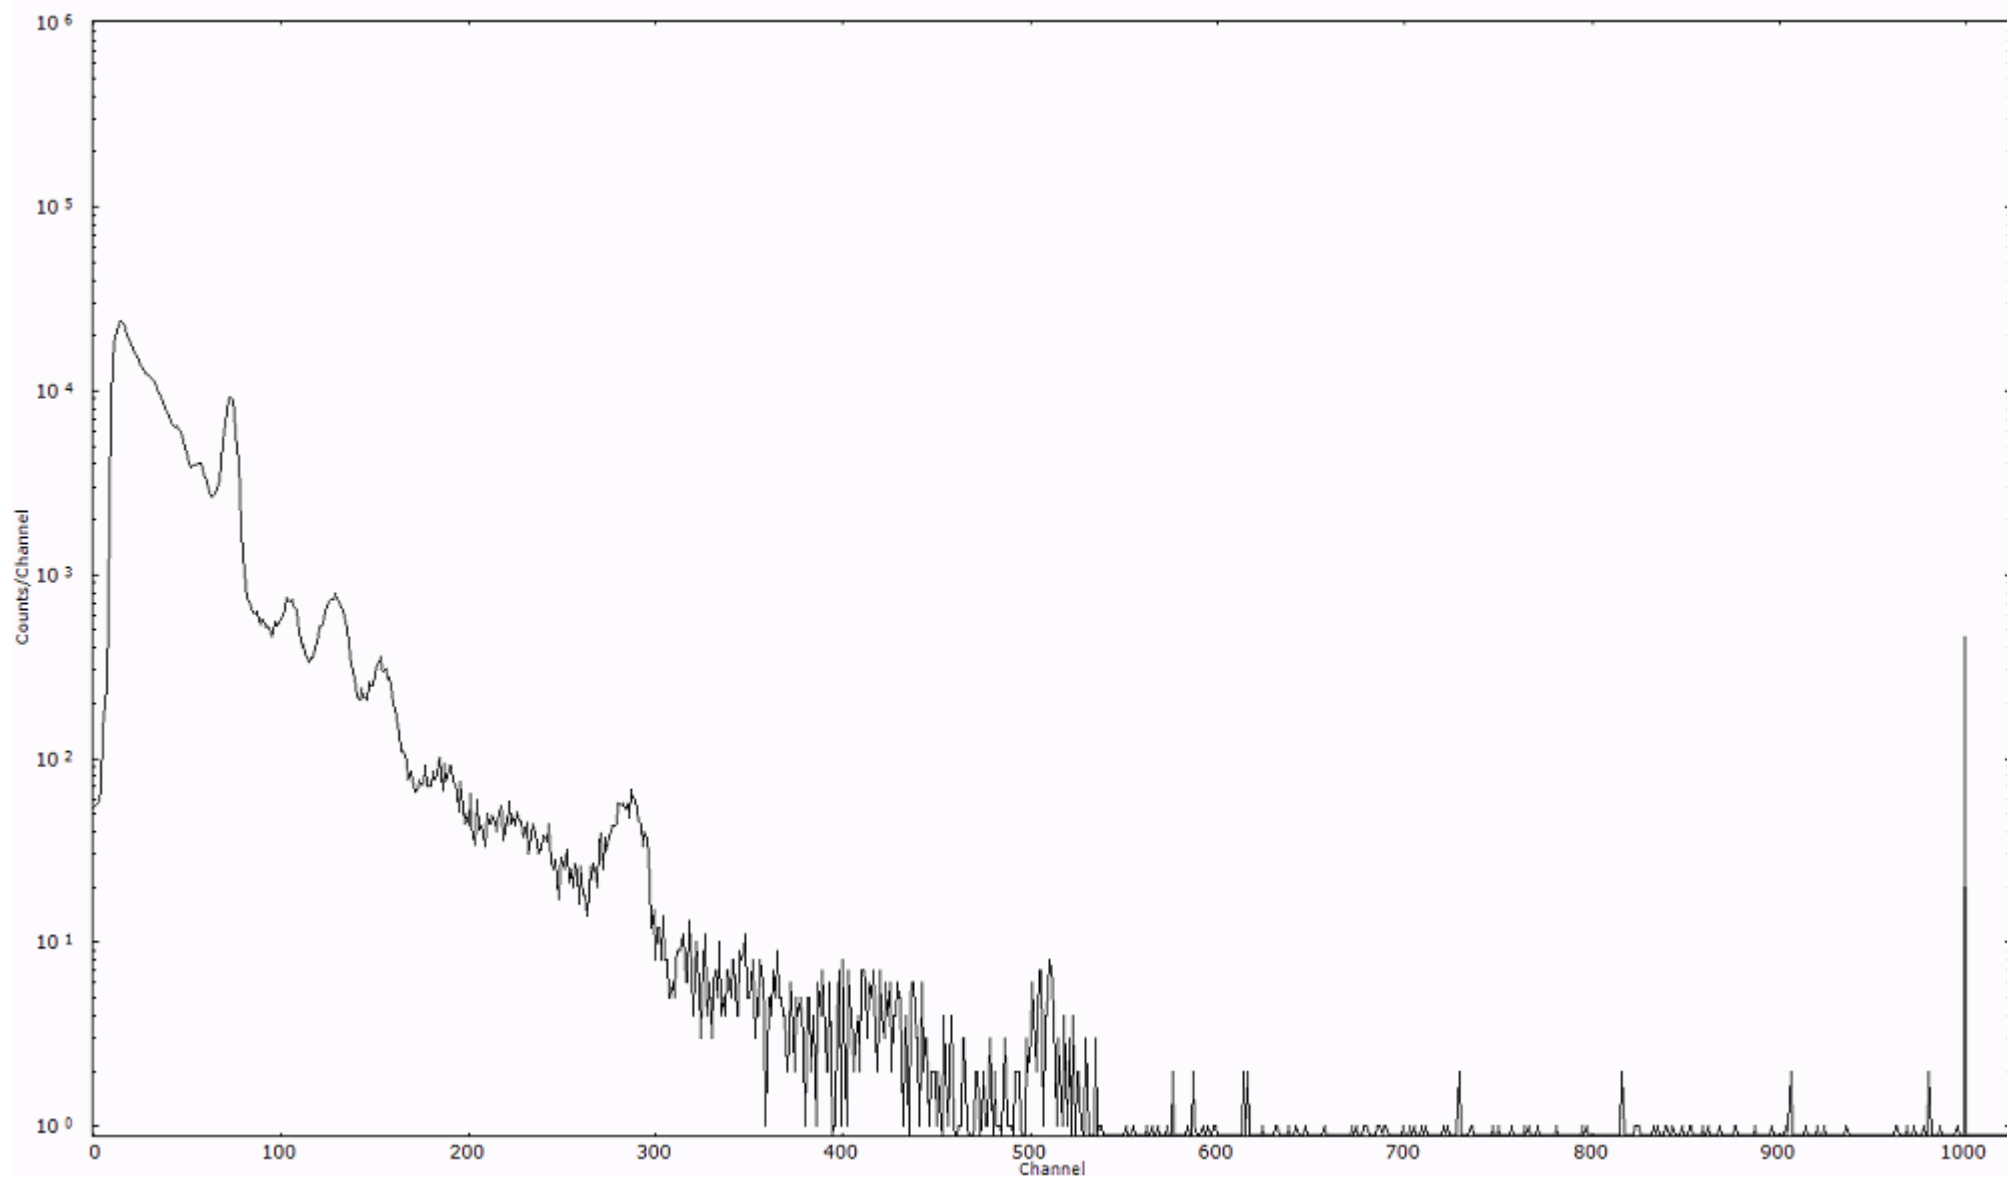

スペクトルグラフ
測定コード 村松110316P047

検出器番号 54
測定日時 2011年03月16日 20時00分

ライブタイム 600 秒
リアルタイム 600 秒