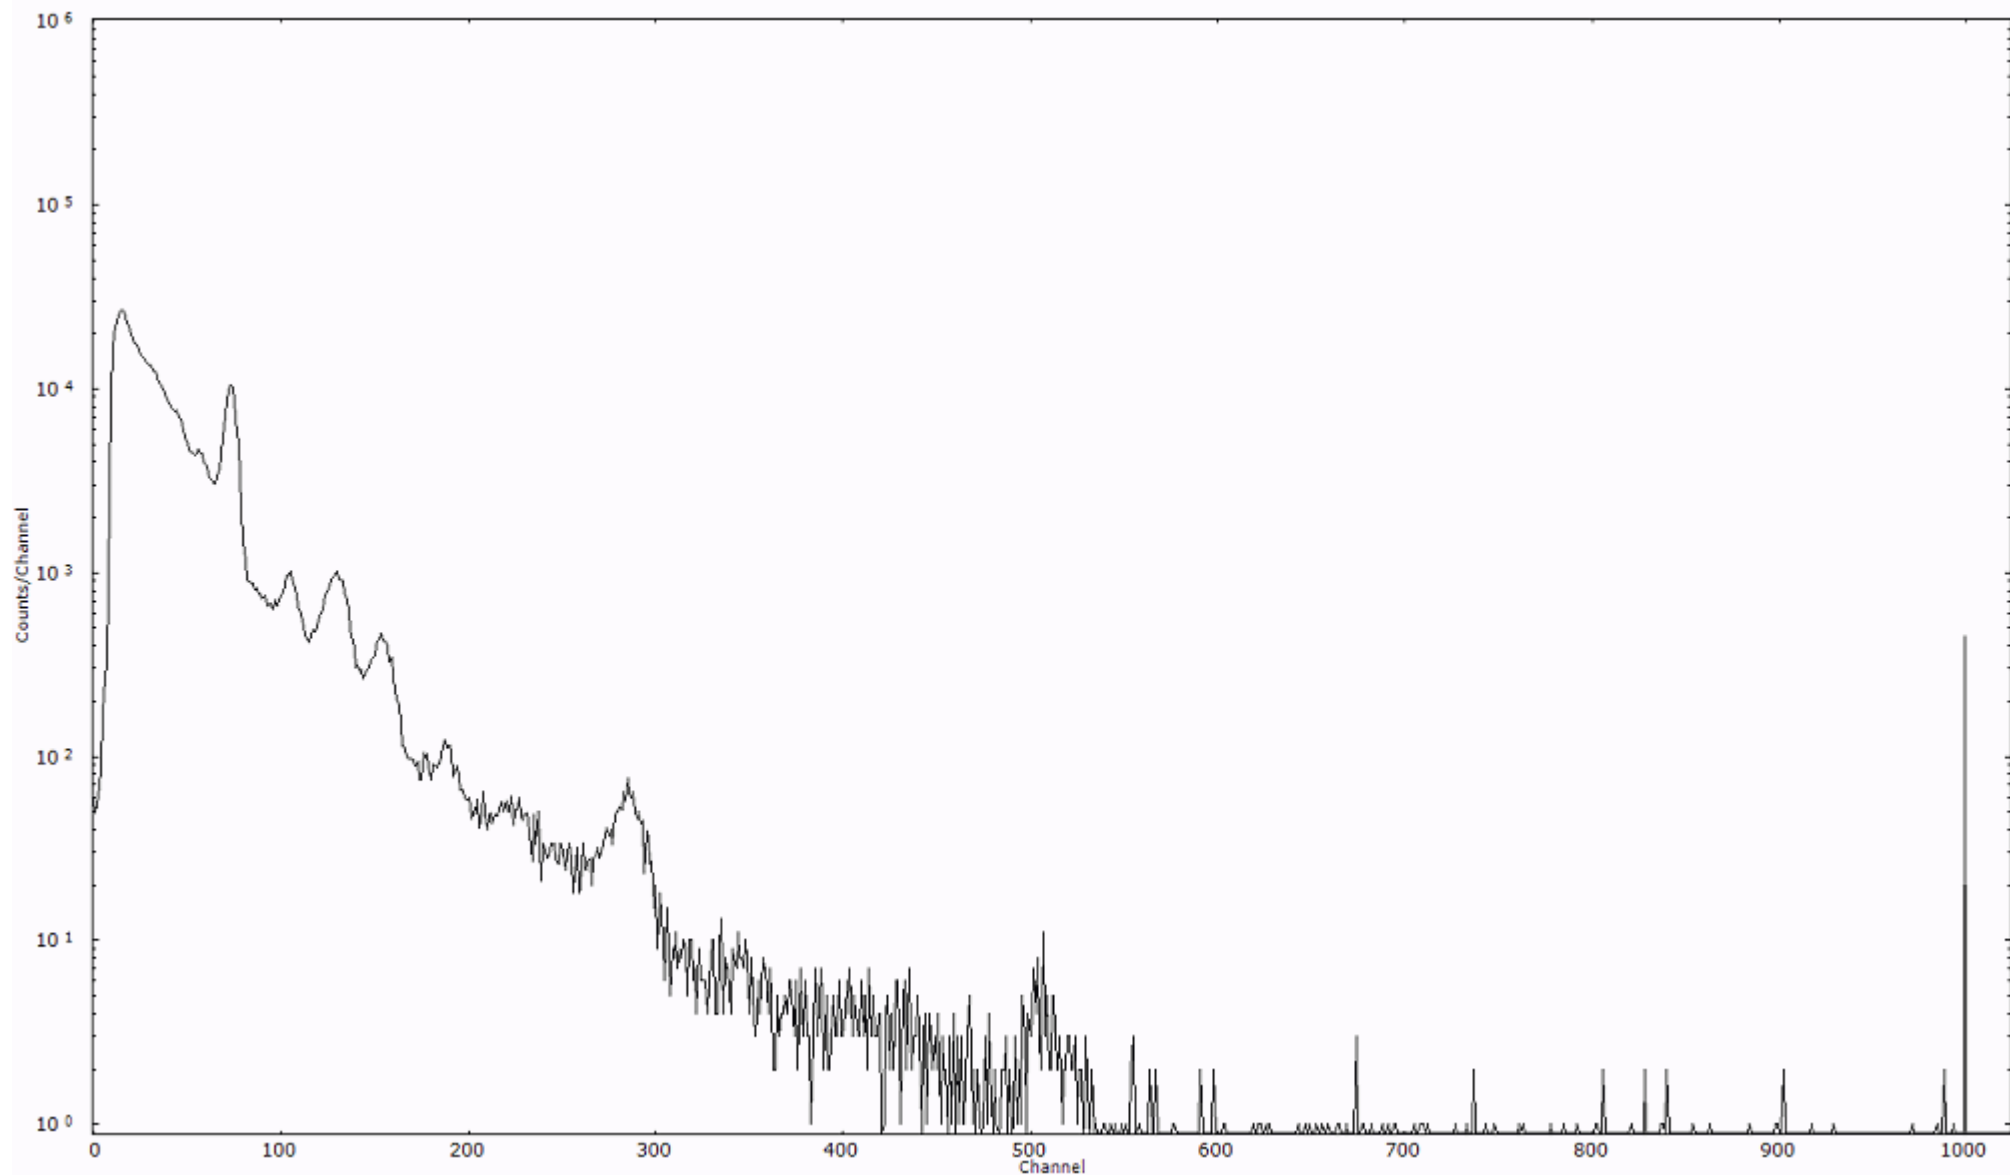

スペクトルグラフ
測定コード 村松110316P003

検出器番号 54
測定日時 2011年03月16日 12時40分

ライブタイム 600 秒
リアルタイム 600 秒