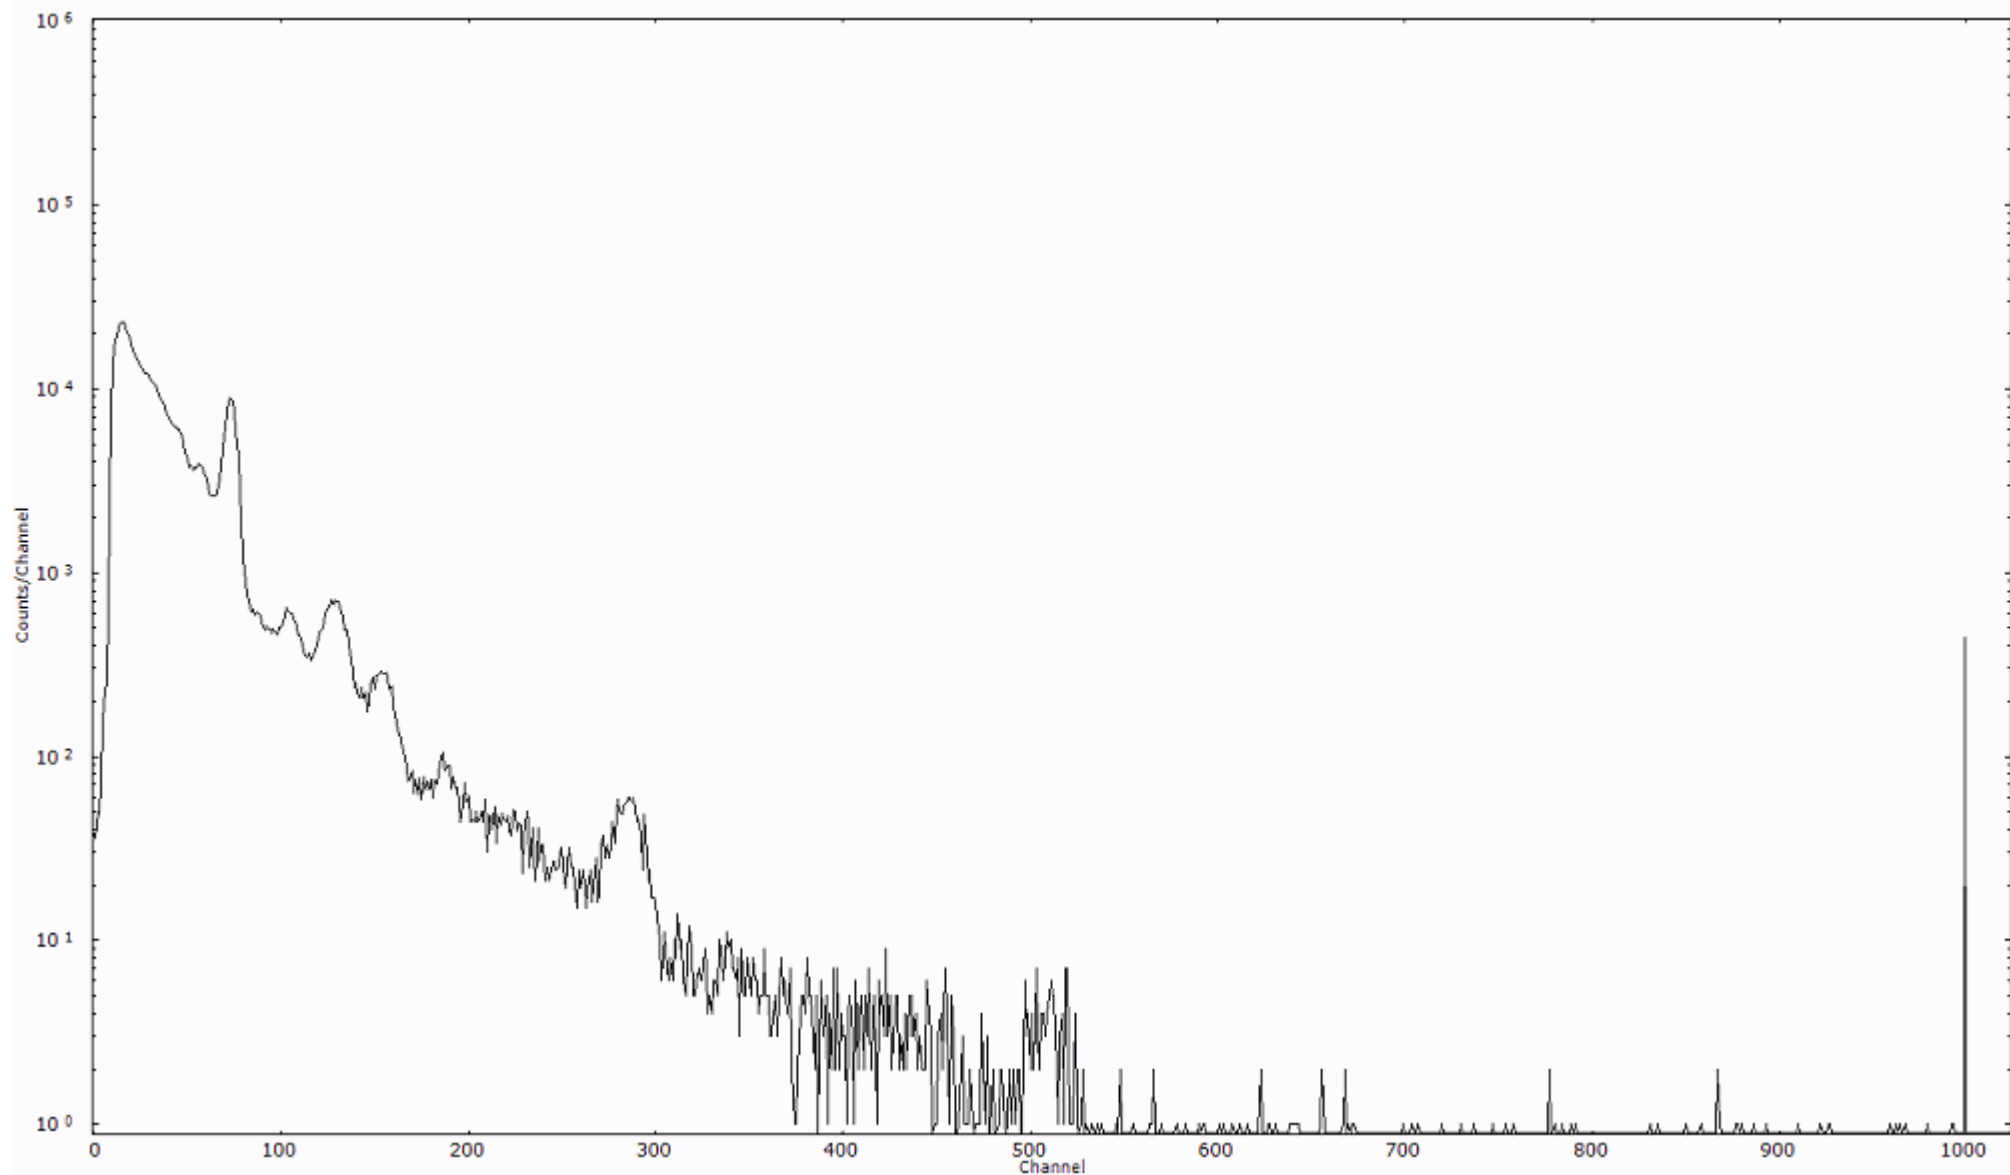

スペクトルグラフ  
測定コード 村松110317A025

検出器番号 54  
測定日時 2011年03月17日 04時10分

ライブタイム 600 秒  
リアルタイム 600 秒

スペクトルグラフ  
測定コード 村松110317A026

検出器番号 54  
測定日時 2011年03月17日 04時20分

ライブタイム 600 秒  
リアルタイム 600 秒

スペクトルグラフ  
測定コード 村松110317A027