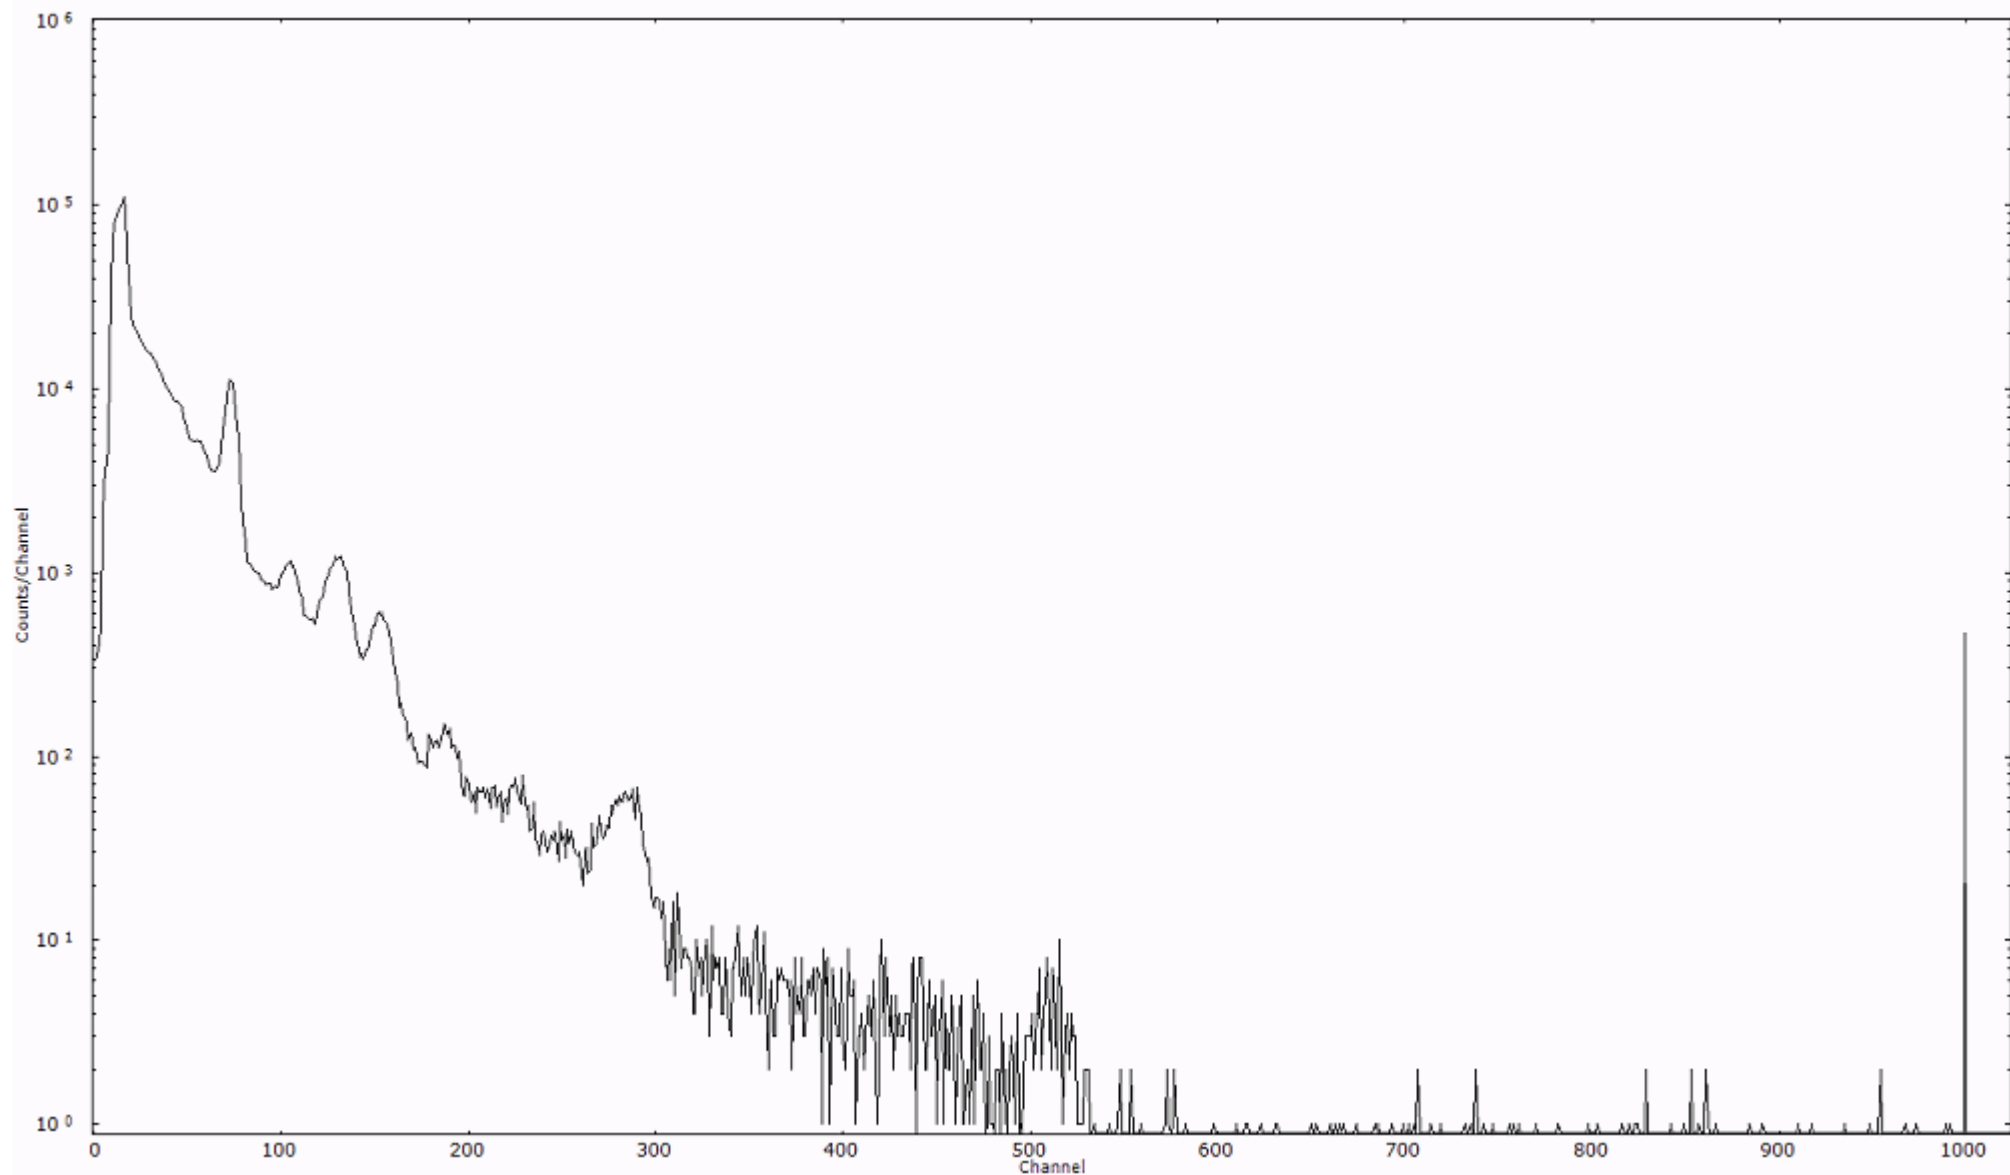

スペクトルグラフ
測定コード 村松110316A062

検出器番号 54
測定日時 2011年03月16日 10時20分

ライブタイム 600 秒
リアルタイム 600 秒