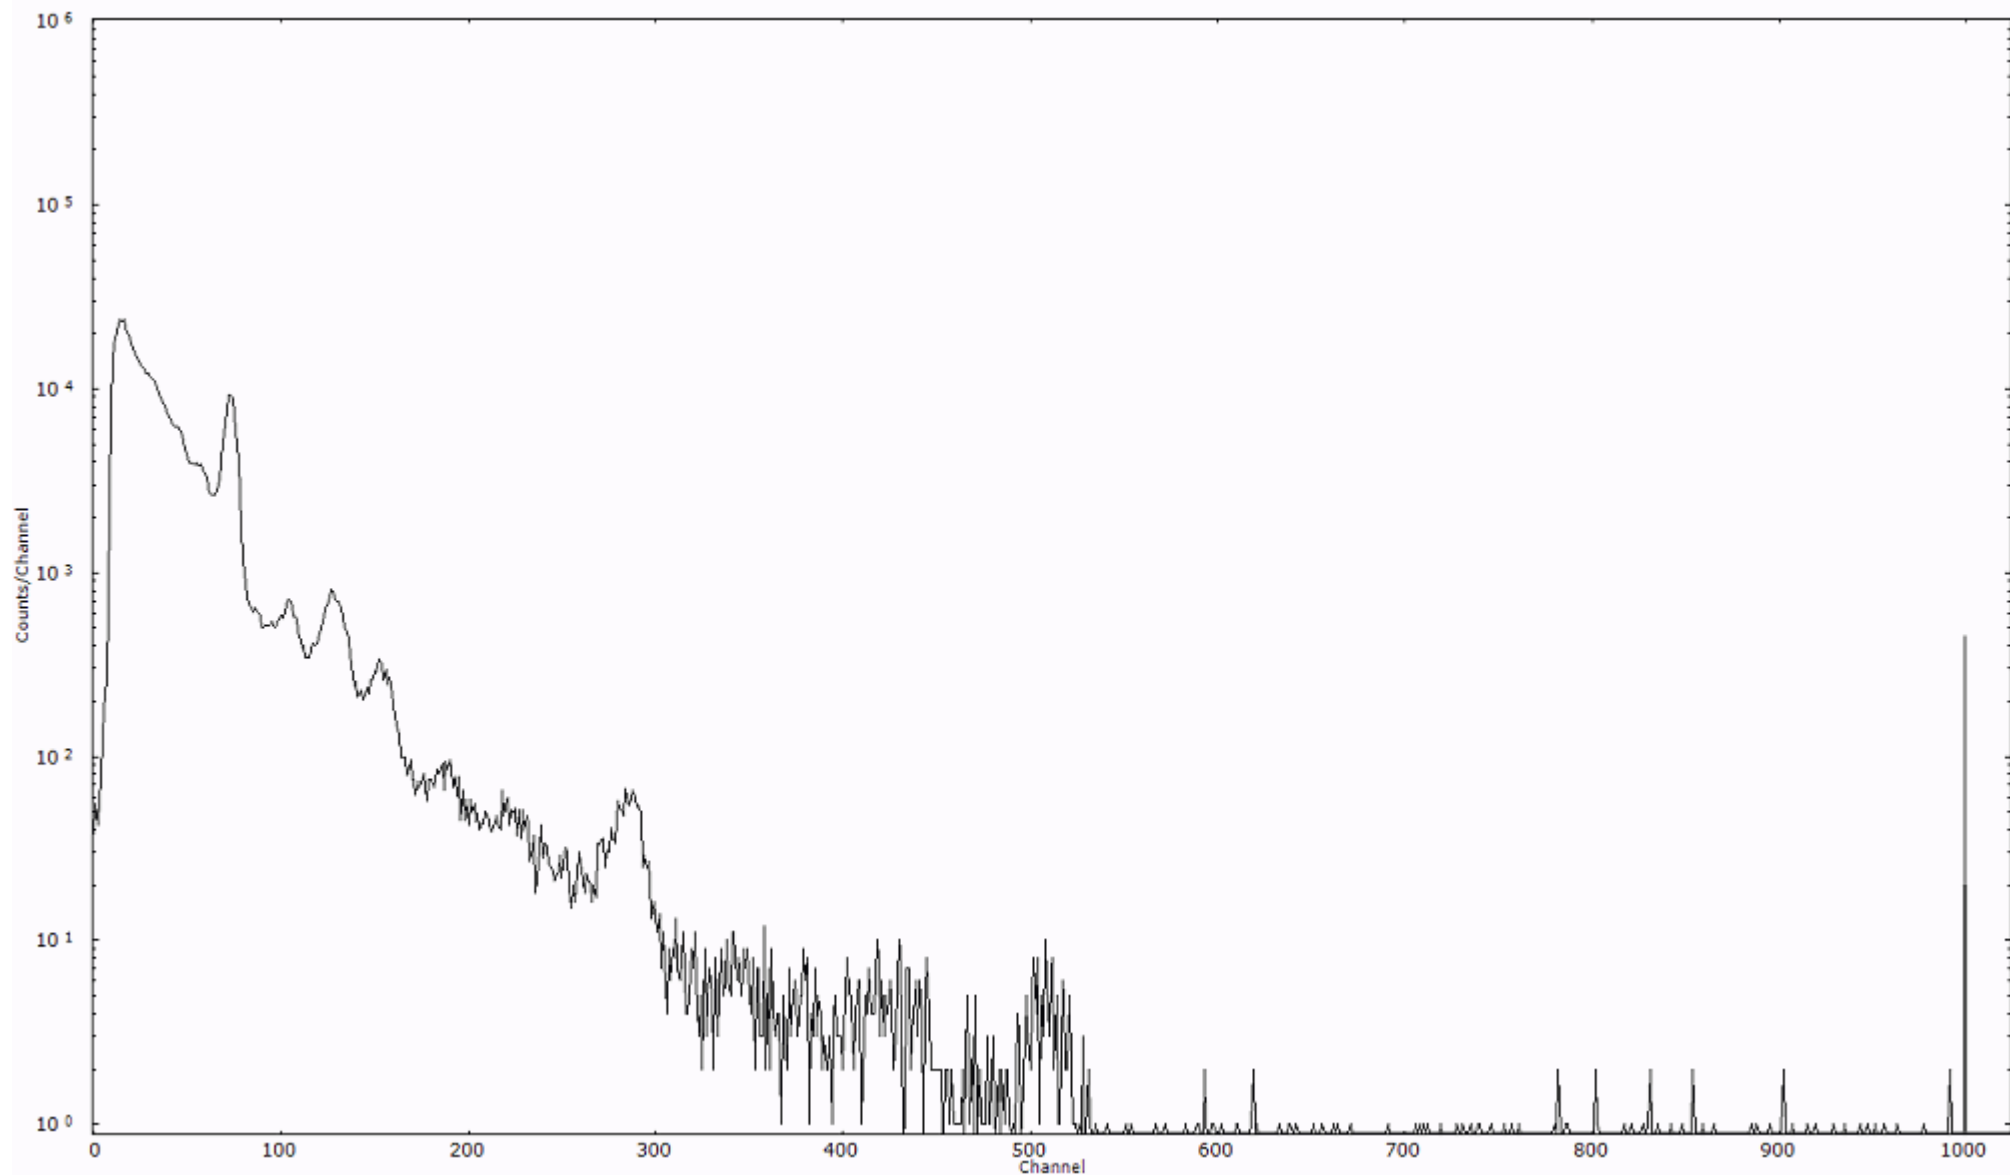

検出器番号 54  
測定日時 2011年03月16日 22時40分

ライブタイム 600 秒  
リアルタイム 600 秒

スペクトルグラフ  
測定コード 村松110316P064

検出器番号 54  
測定日時 2011年03月16日 22時50分

ライブタイム 600 秒  
リアルタイム 600 秒

スペクトルグラフ  
測定コード 村松110316P065

検出器番号 54  
測定日時 2011年03月16日 23時00分