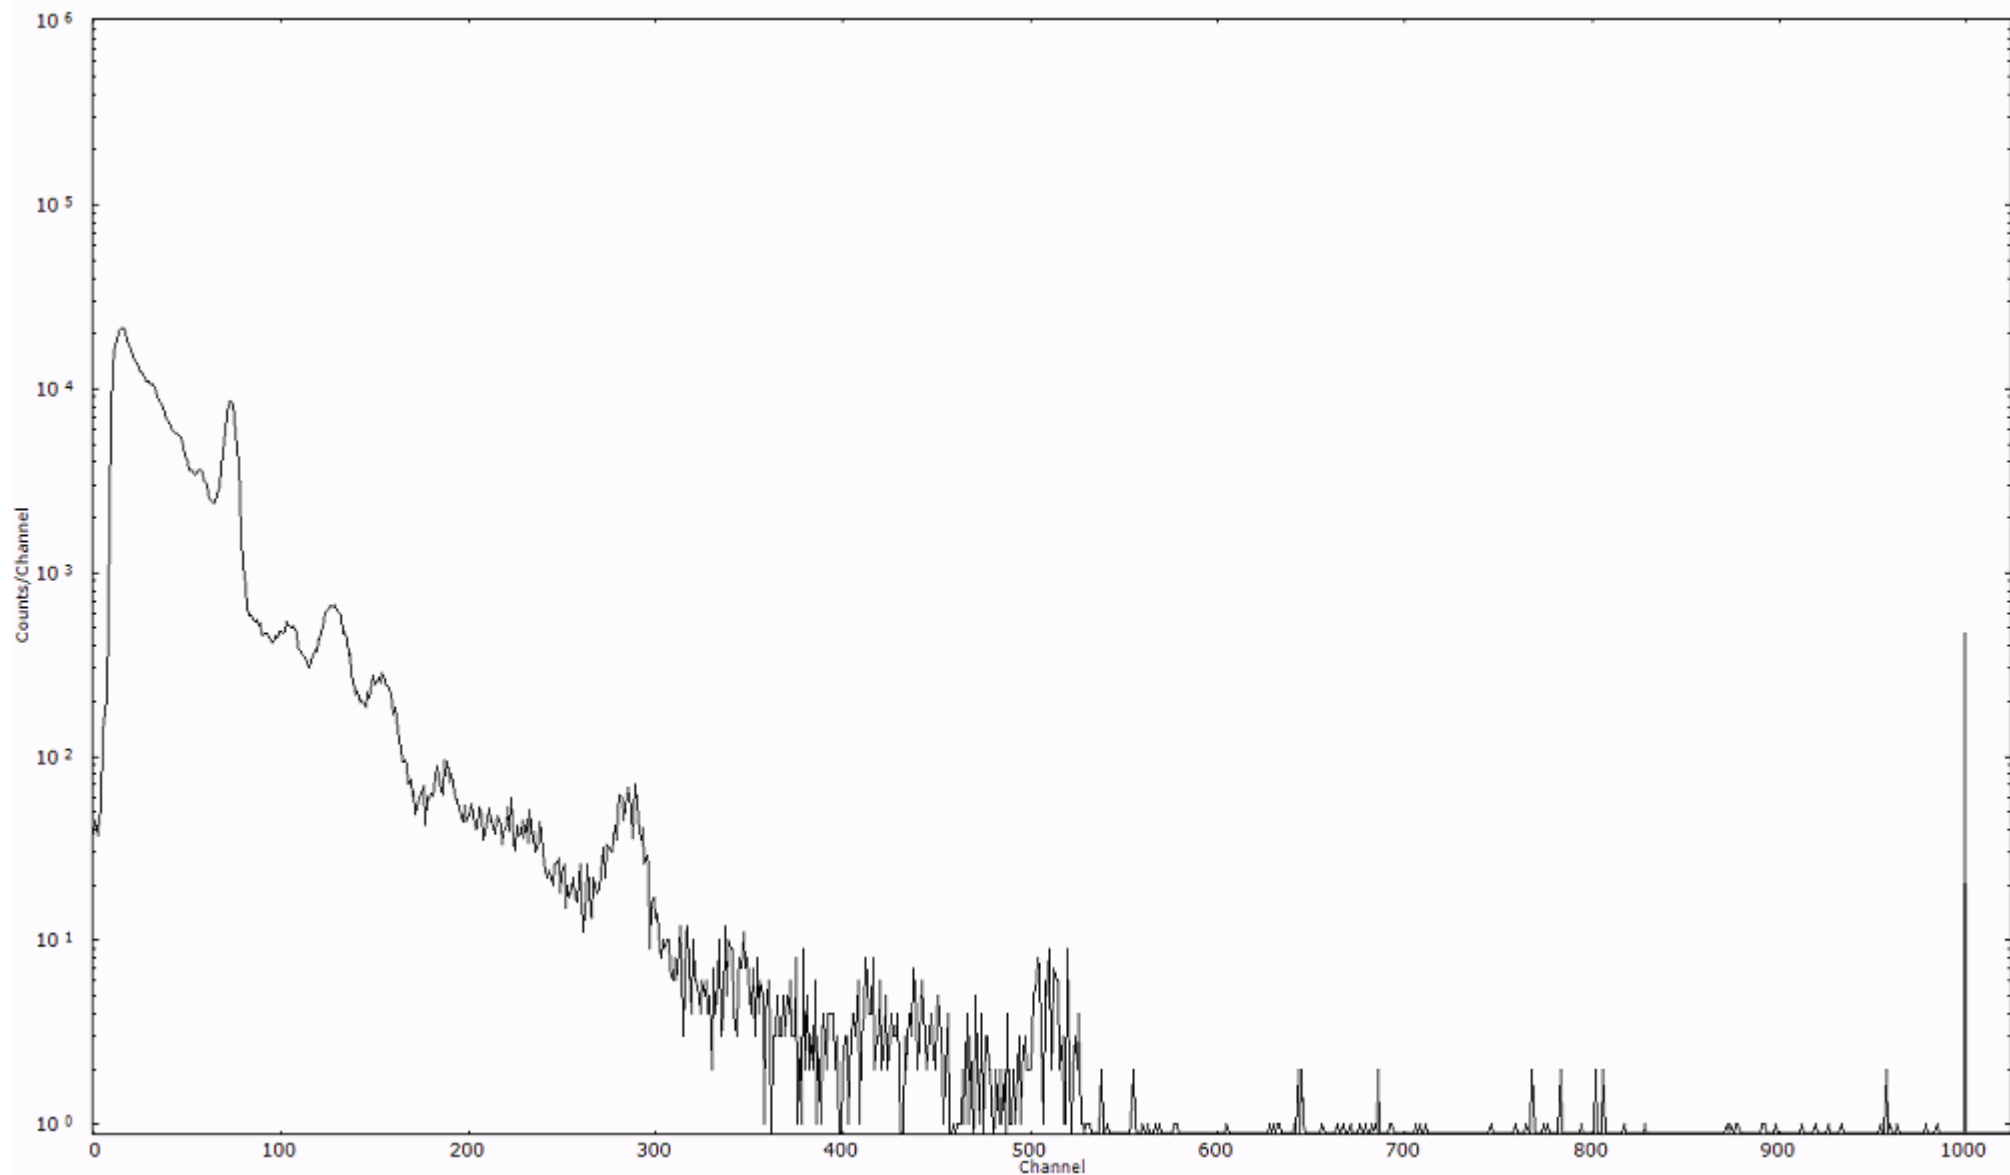

検出器番号 54  
測定日時 2011年03月17日 15時00分

ライブタイム 600 秒  
リアルタイム 600 秒

スペクトルグラフ  
測定コード 村松110317P018

検出器番号 54  
測定日時 2011年03月17日 15時10分

ライブタイム 600 秒  
リアルタイム 600 秒

スペクトルグラフ  
測定コード 村松110317P019

検出器番号 54  
測定日時 2011年03月17日 15時20分