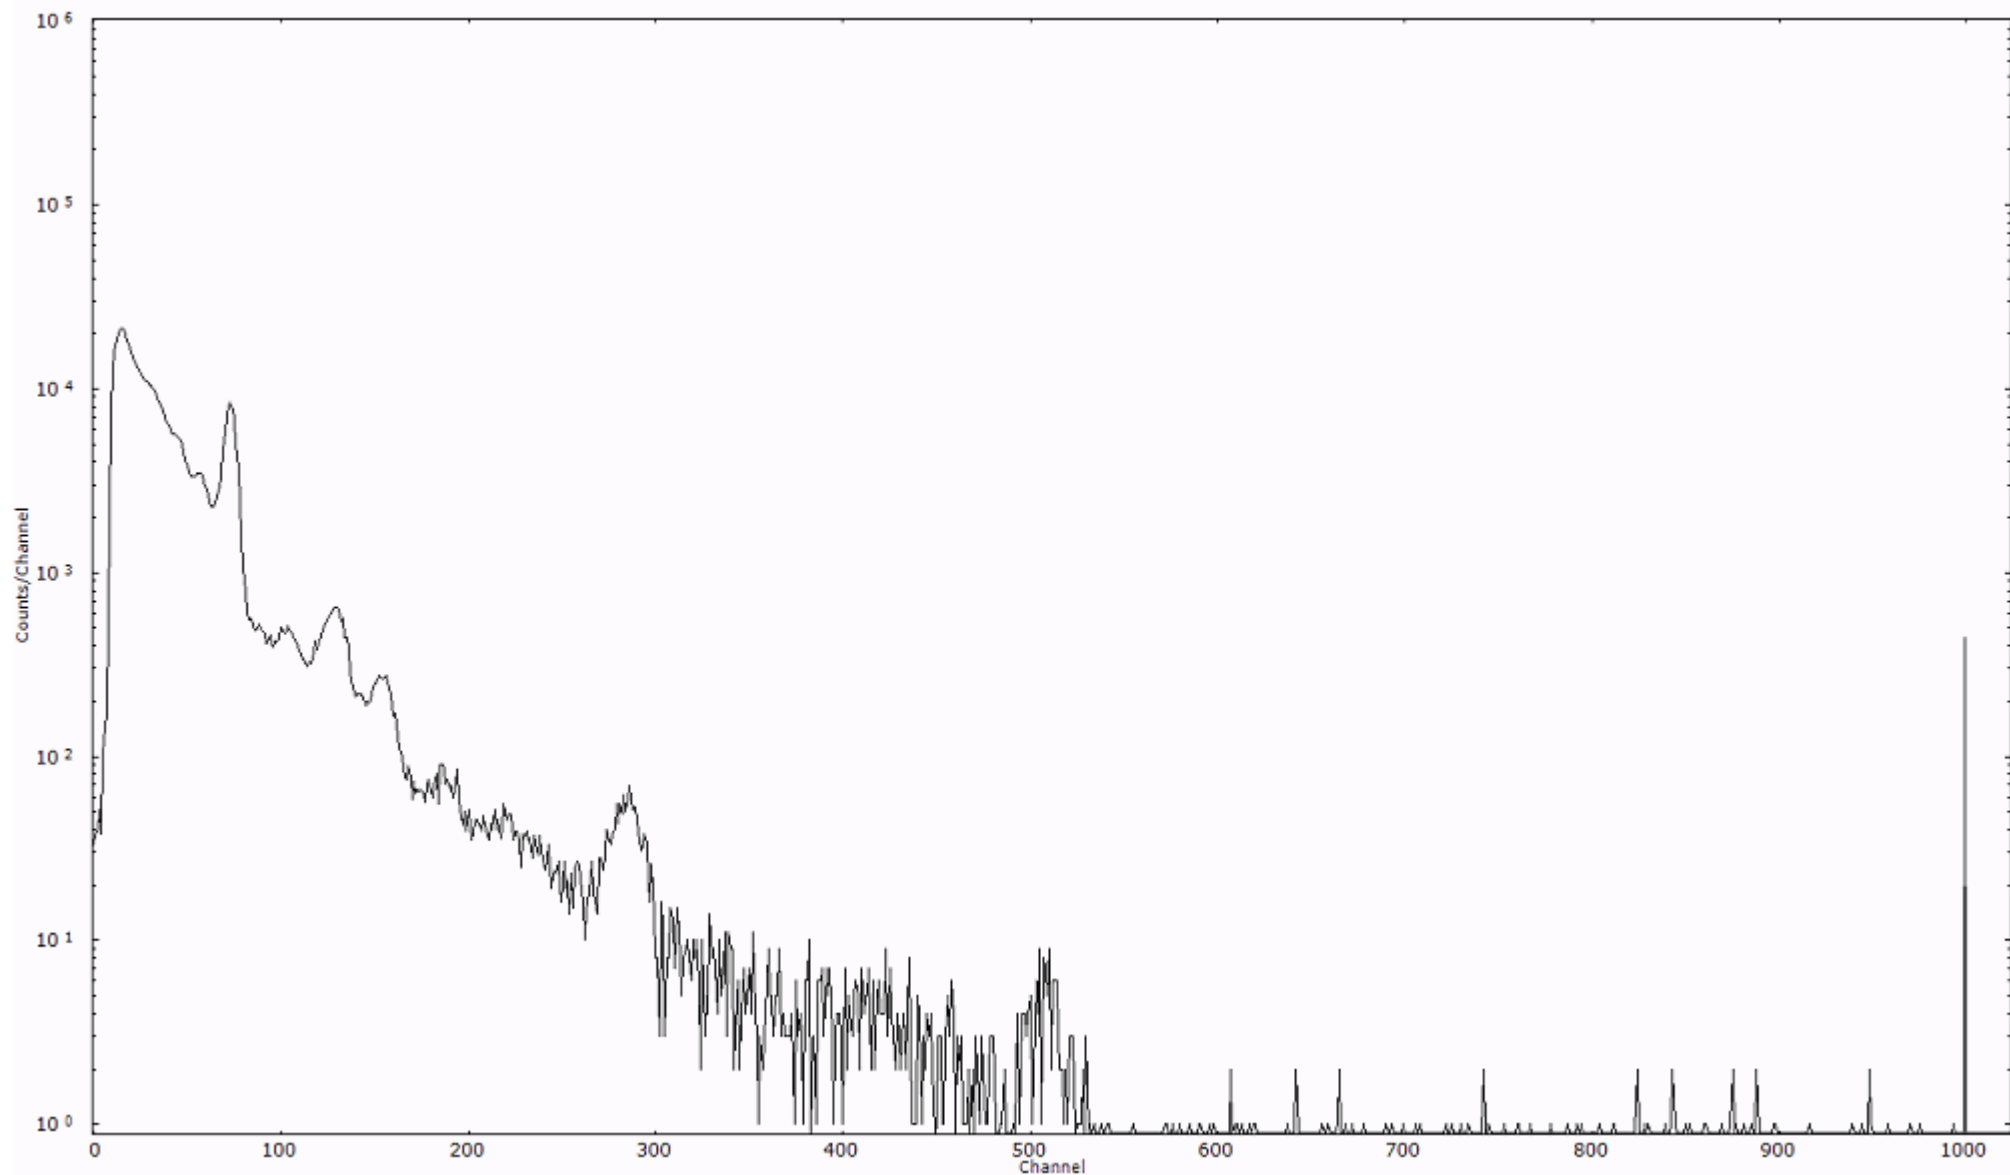

スペクトルグラフ  
測定コード 村松110317P050

検出器番号 54  
測定日時 2011年03月17日 20時30分

ライブタイム 600 秒  
リアルタイム 600 秒

スペクトルグラフ  
測定コード 村松110317P051

検出器番号 54  
測定日時 2011年03月17日 20時40分

ライブタイム 600 秒  
リアルタイム 600 秒

スペクトルグラフ  
測定コード 村松110317P052