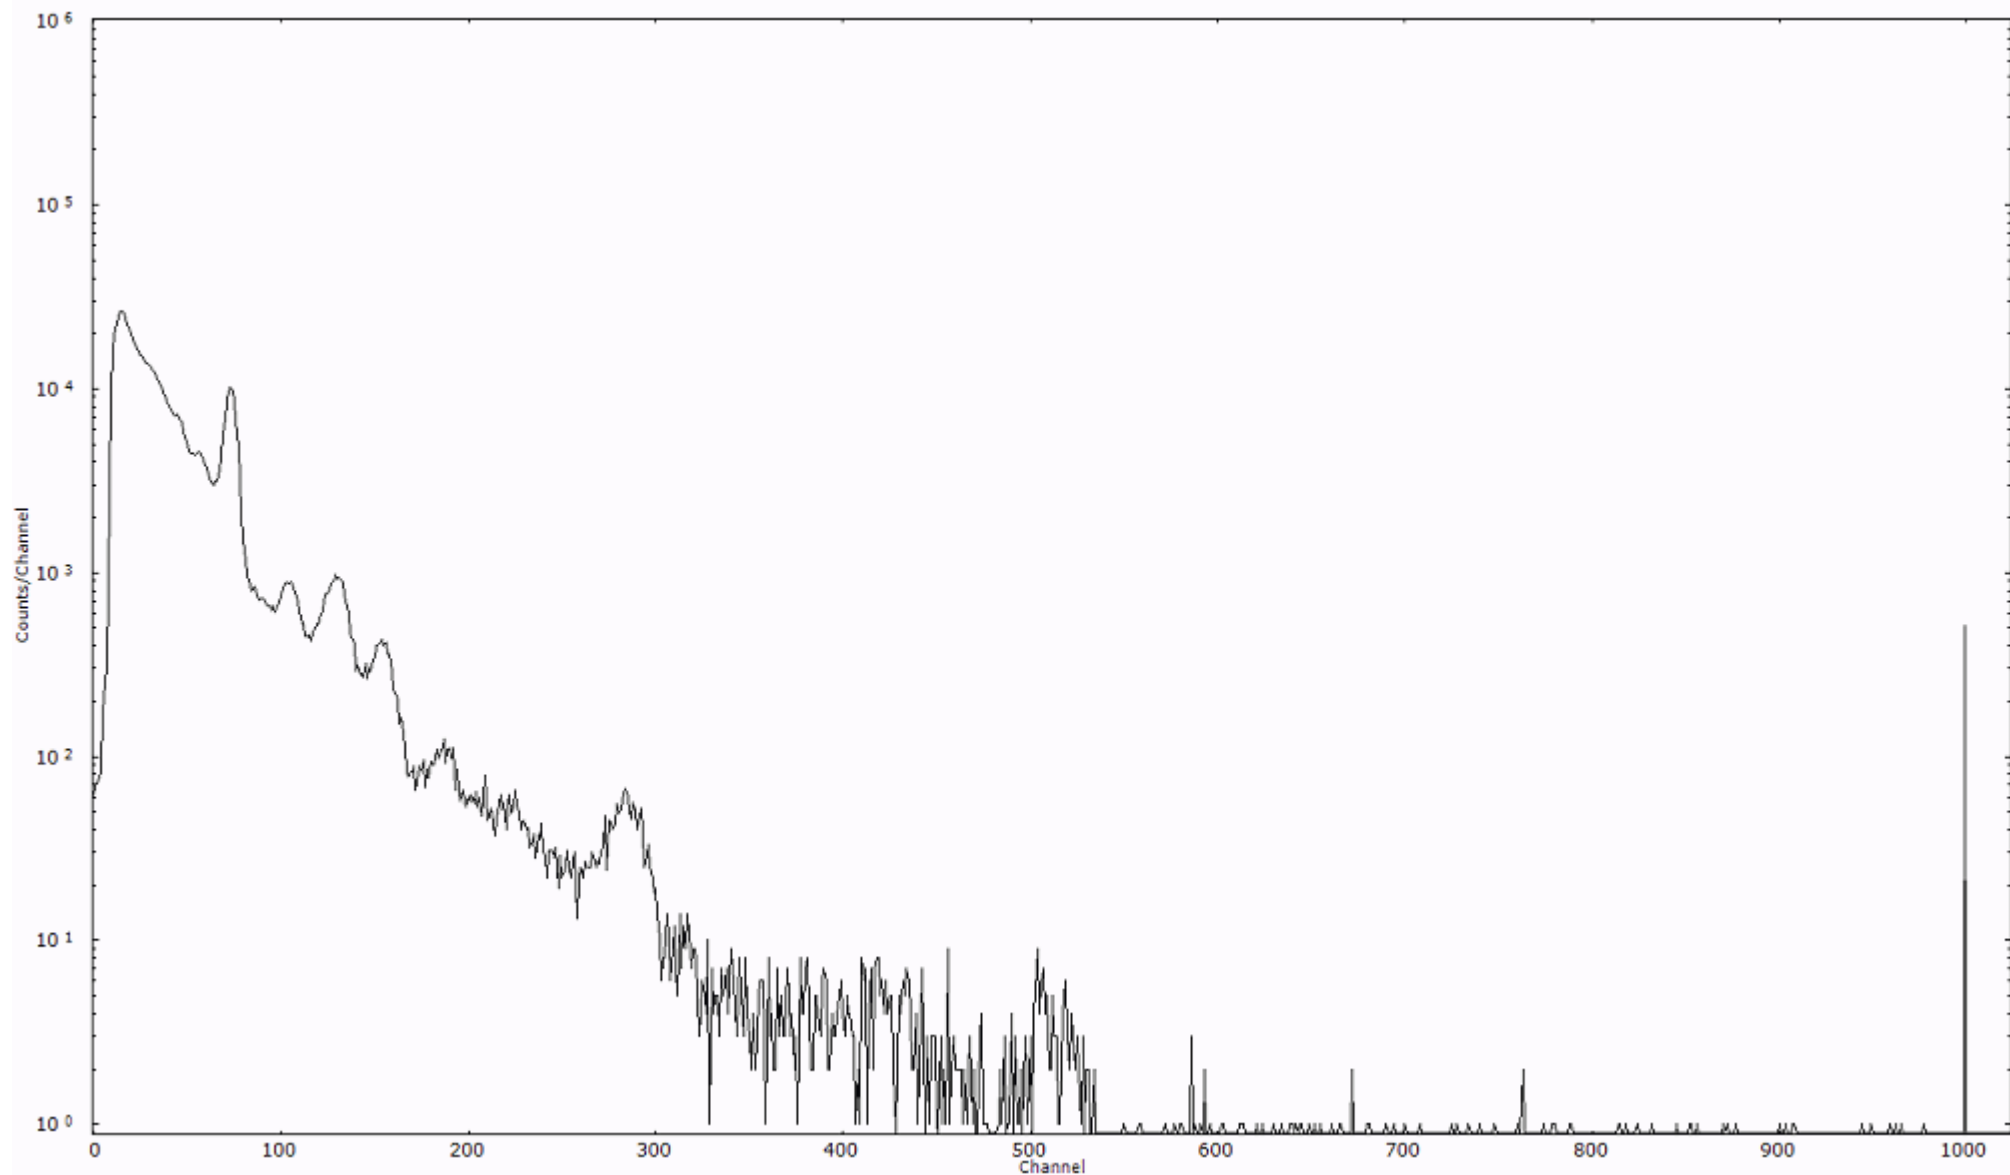

スペクトルグラフ
測定コード 村松110316P005

検出器番号 54
測定日時 2011年03月16日 13時00分

ライブタイム 600 秒
リアルタイム 600 秒