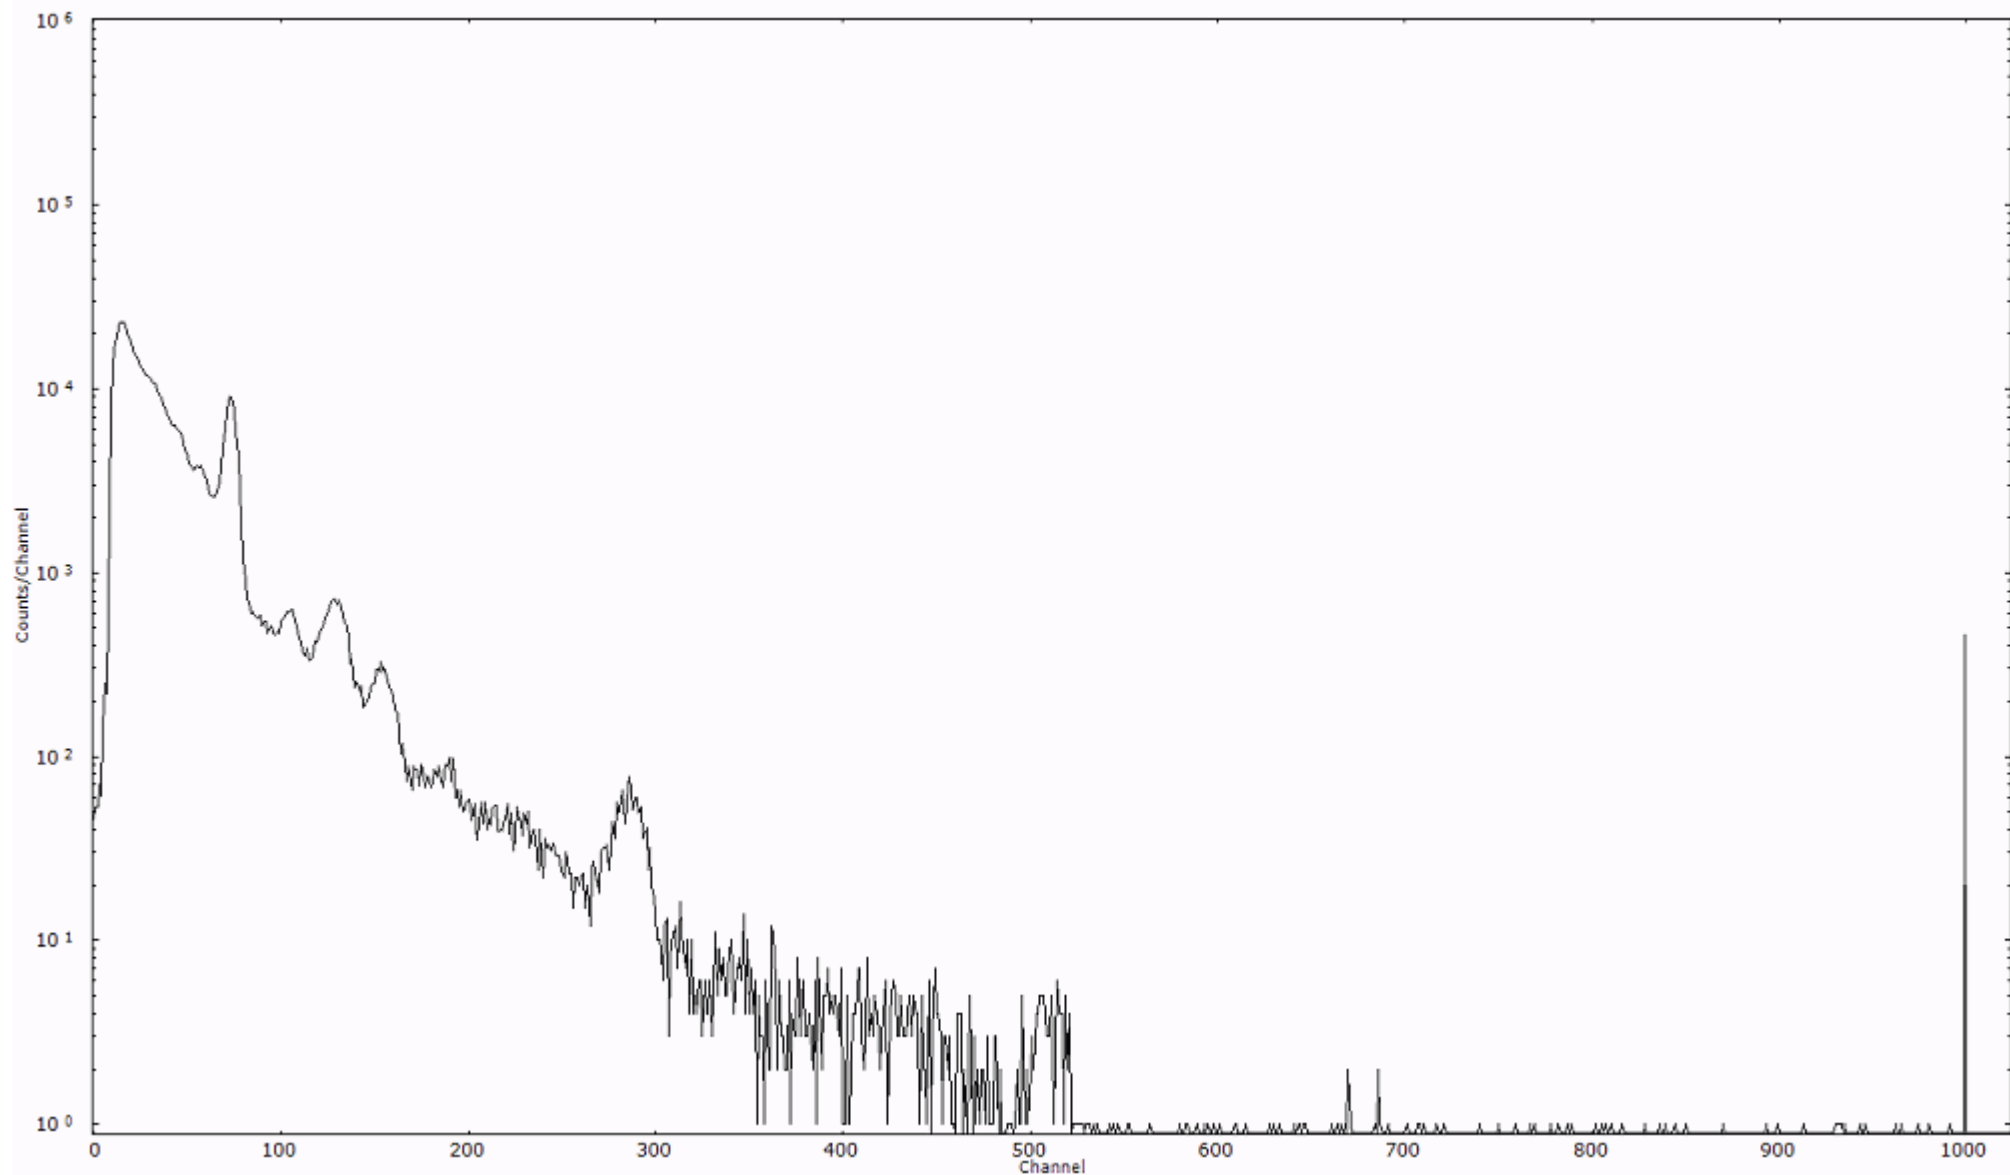

スペクトルグラフ
測定コード 村松110317A025

検出器番号 54
測定日時 2011年03月17日 04時10分

ライブタイム 600 秒
リアルタイム 600 秒