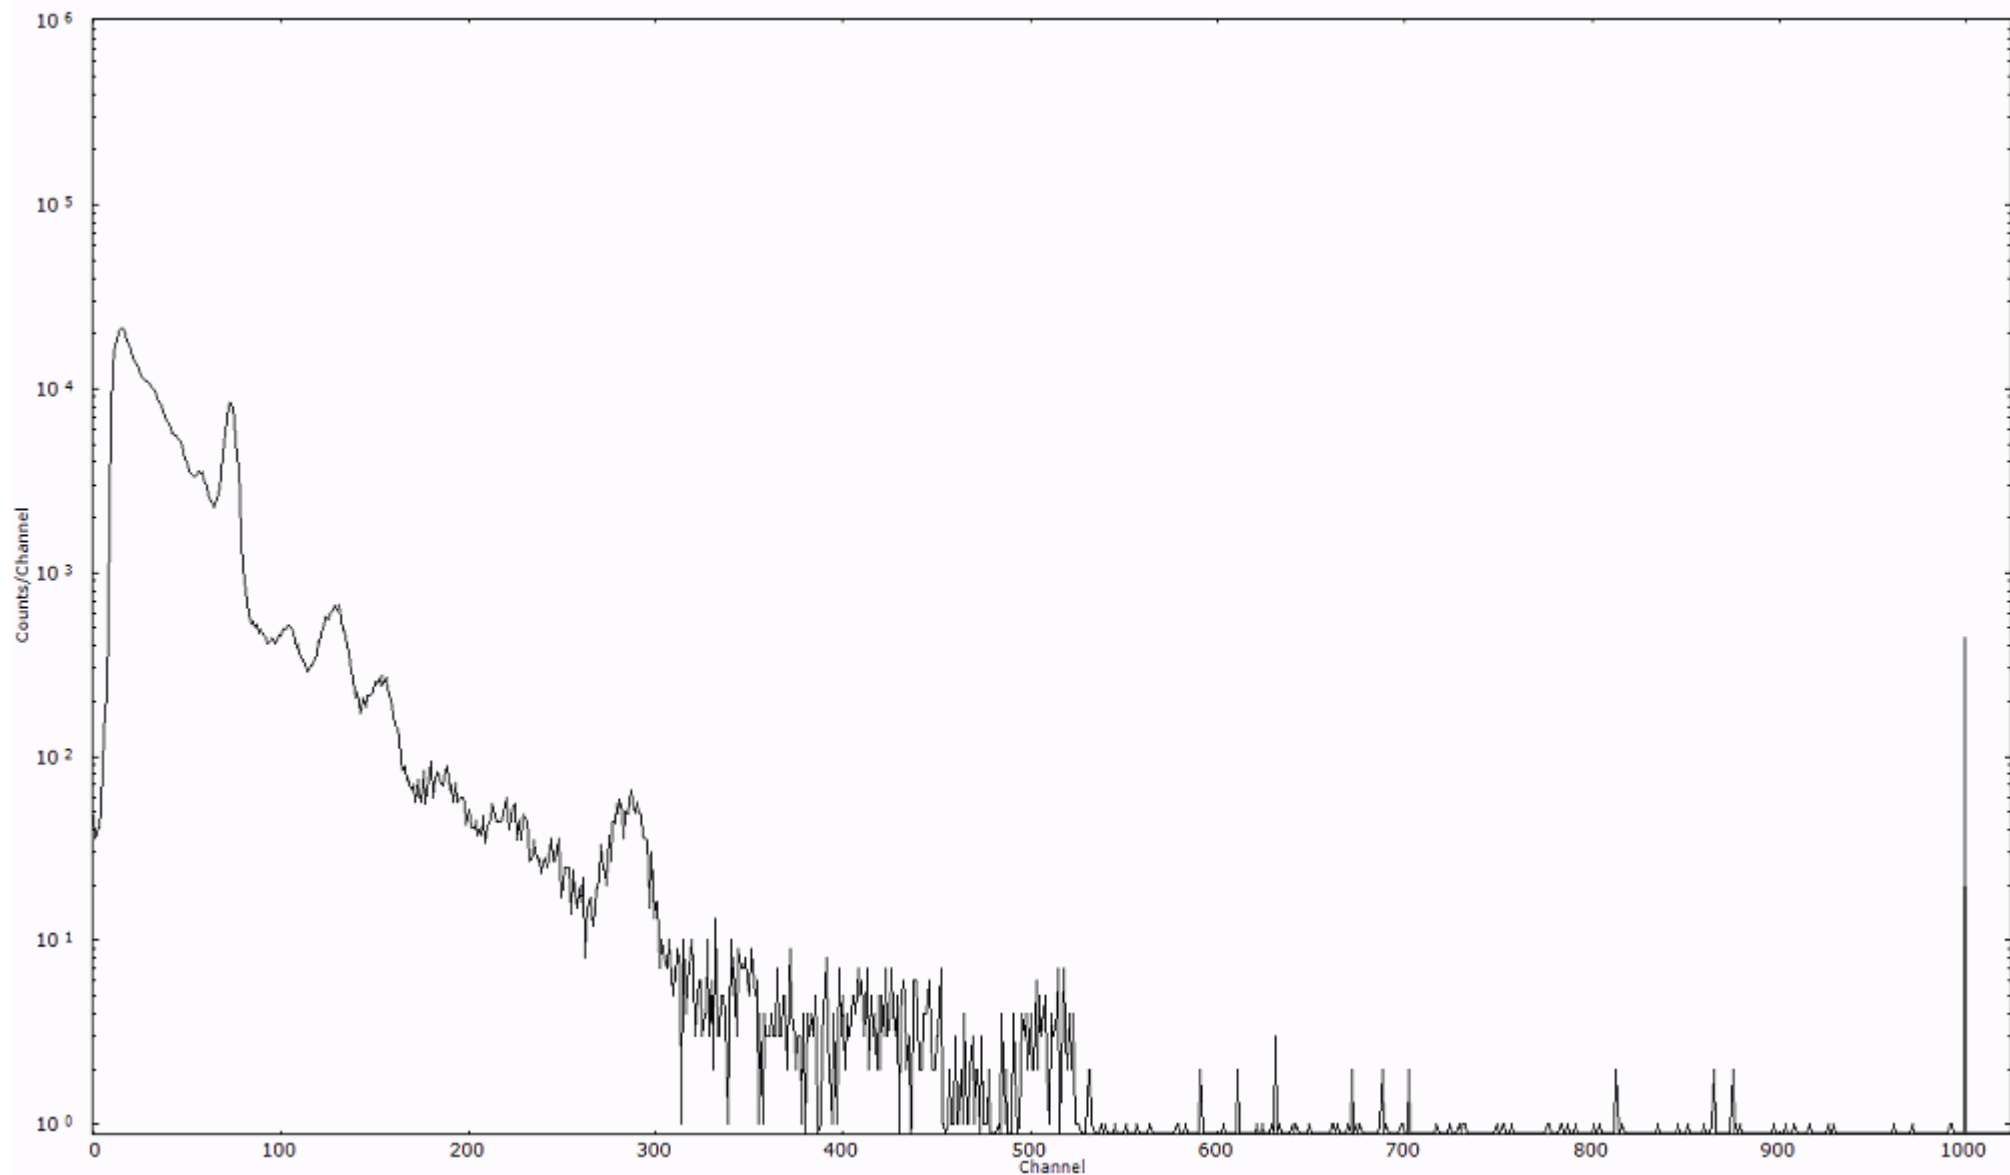

スペクトルグラフ  
測定コード 村松110317P043

検出器番号 54  
測定日時 2011年03月17日 19時20分

ライブタイム 600 秒  
リアルタイム 600 秒

スペクトルグラフ  
測定コード 村松110317P044

検出器番号 54  
測定日時 2011年03月17日 19時30分

ライブタイム 600 秒  
リアルタイム 600 秒

スペクトルグラフ  
測定コード 村松110317P045