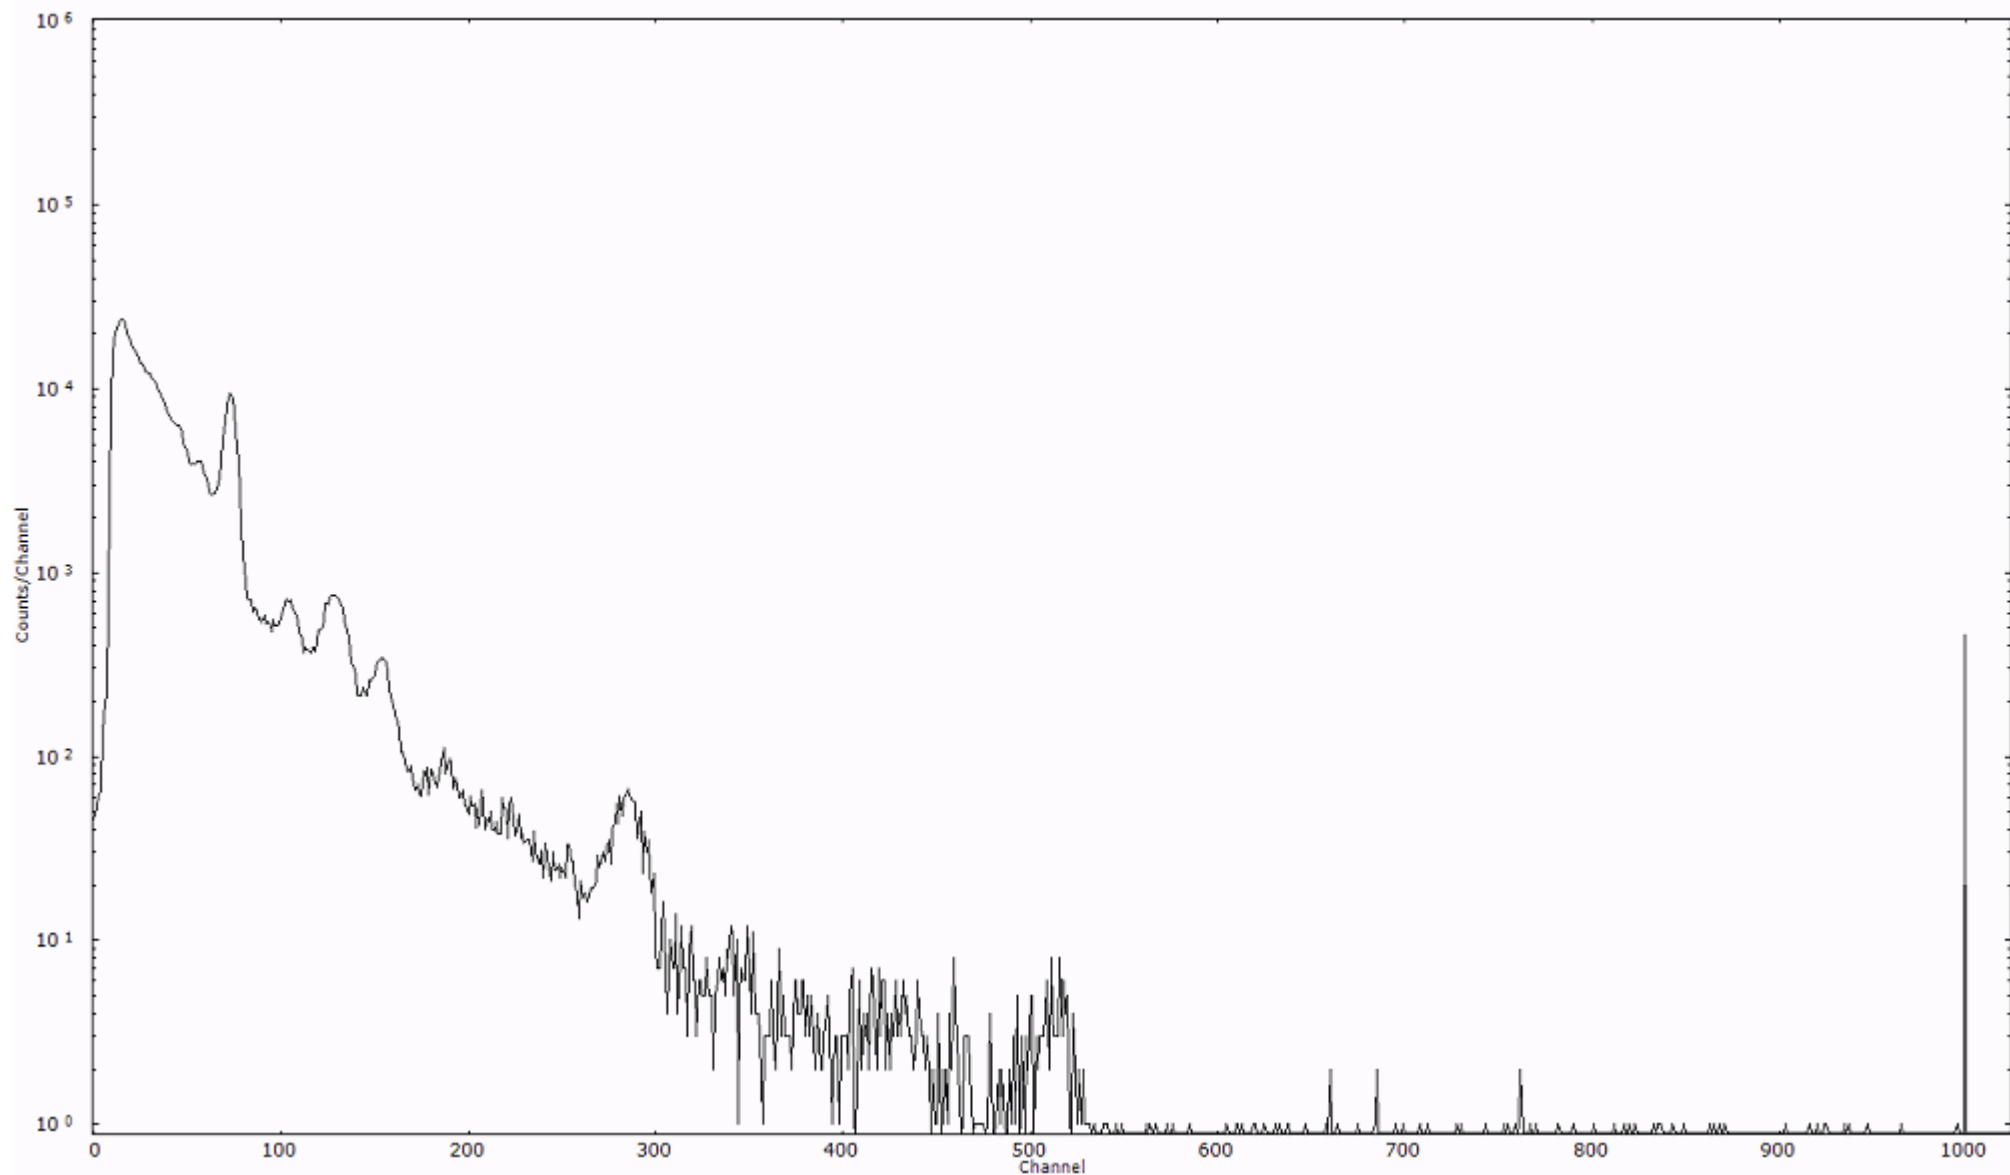

スペクトルグラフ
測定コード 村松110316P044

検出器番号 54
測定日時 2011年03月16日 19時30分

ライブタイム 600 秒
リアルタイム 600 秒