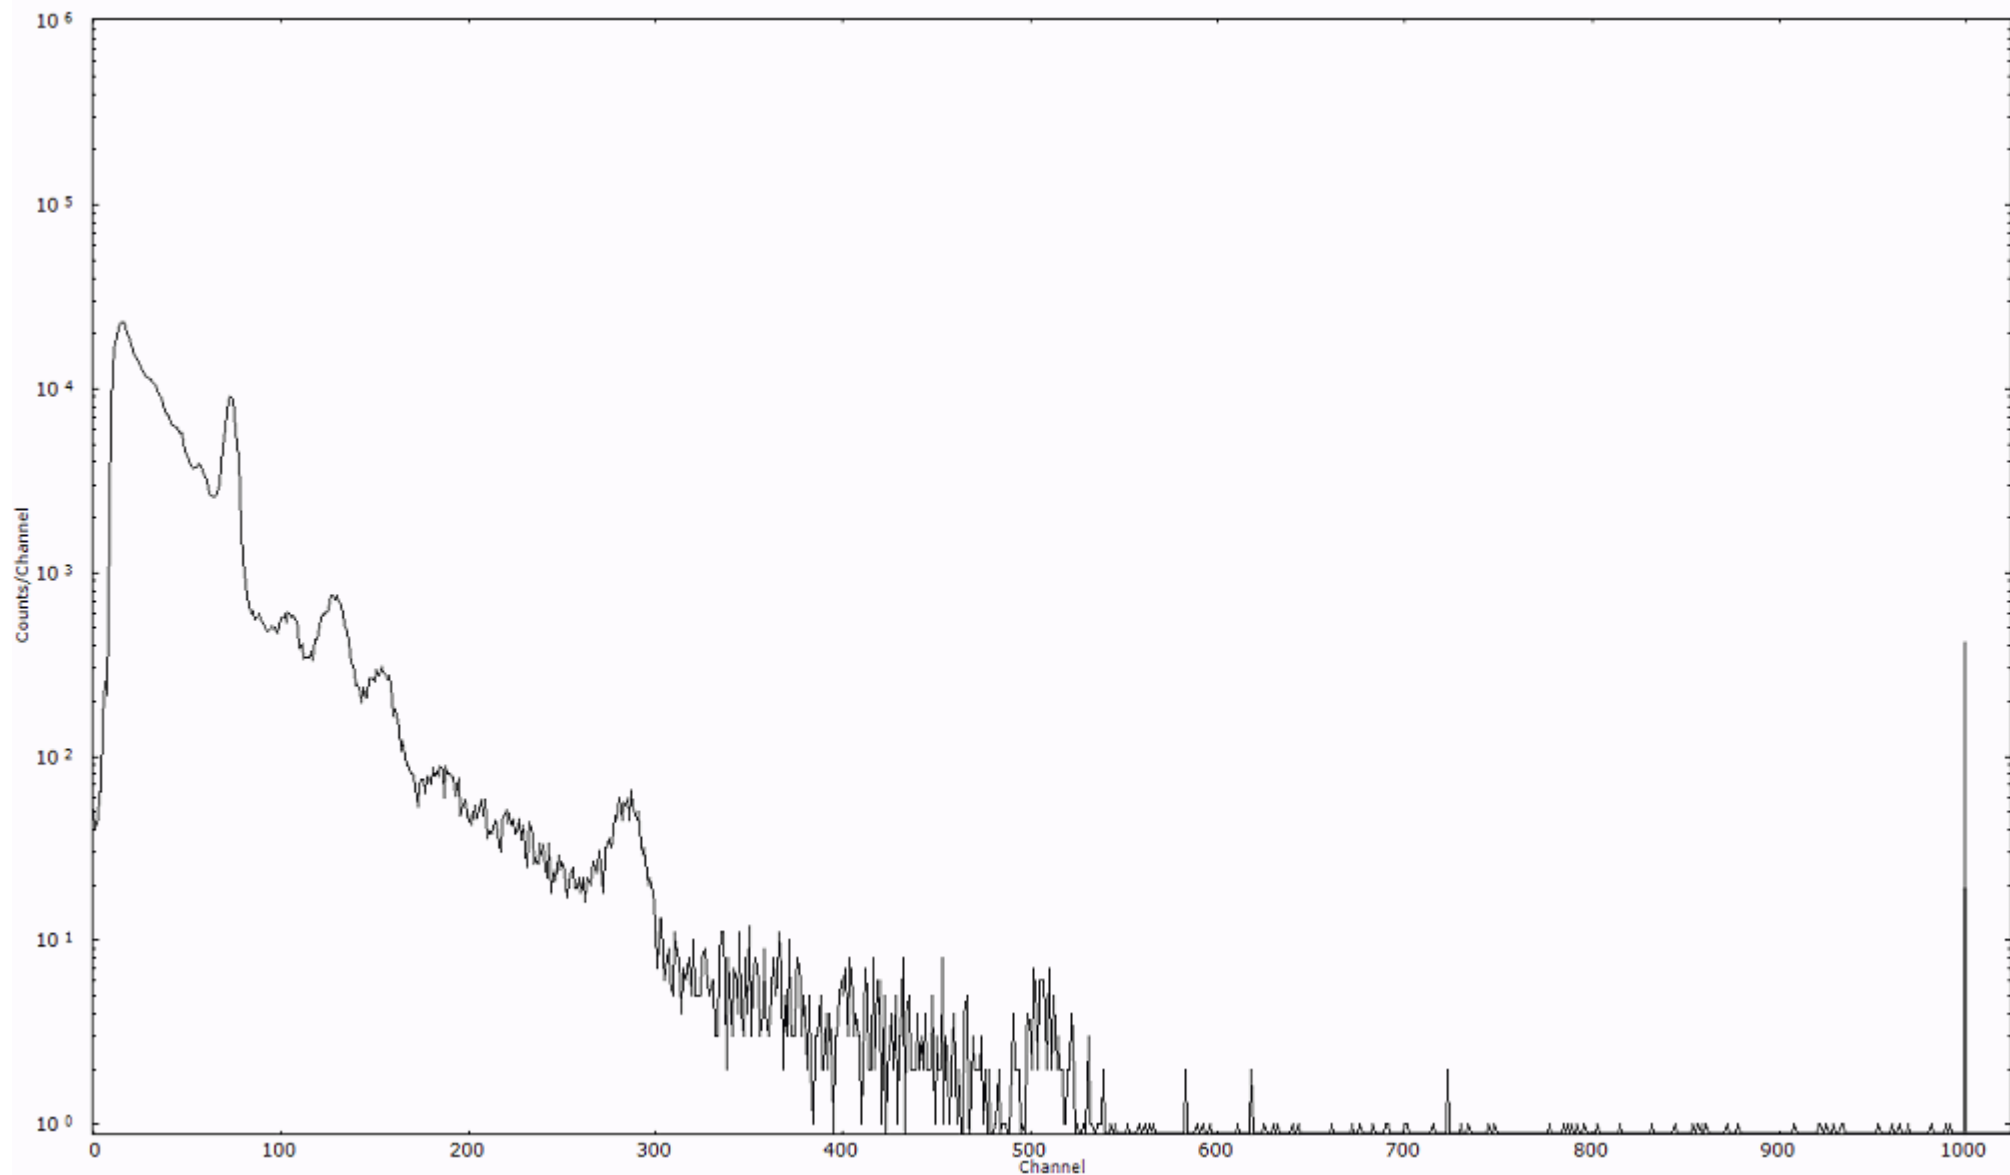

ライブタイム 600 秒  
リアルタイム 600 秒

スペクトルグラフ  
測定コード 村松110317A044

検出器番号 54  
測定日時 2011年03月17日 07時20分

ライブタイム 600 秒  
リアルタイム 600 秒

スペクトルグラフ  
測定コード 村松110317A045

検出器番号 54  
測定日時 2011年03月17日 07時30分

ライブタイム 600 秒  
リアルタイム 600 秒