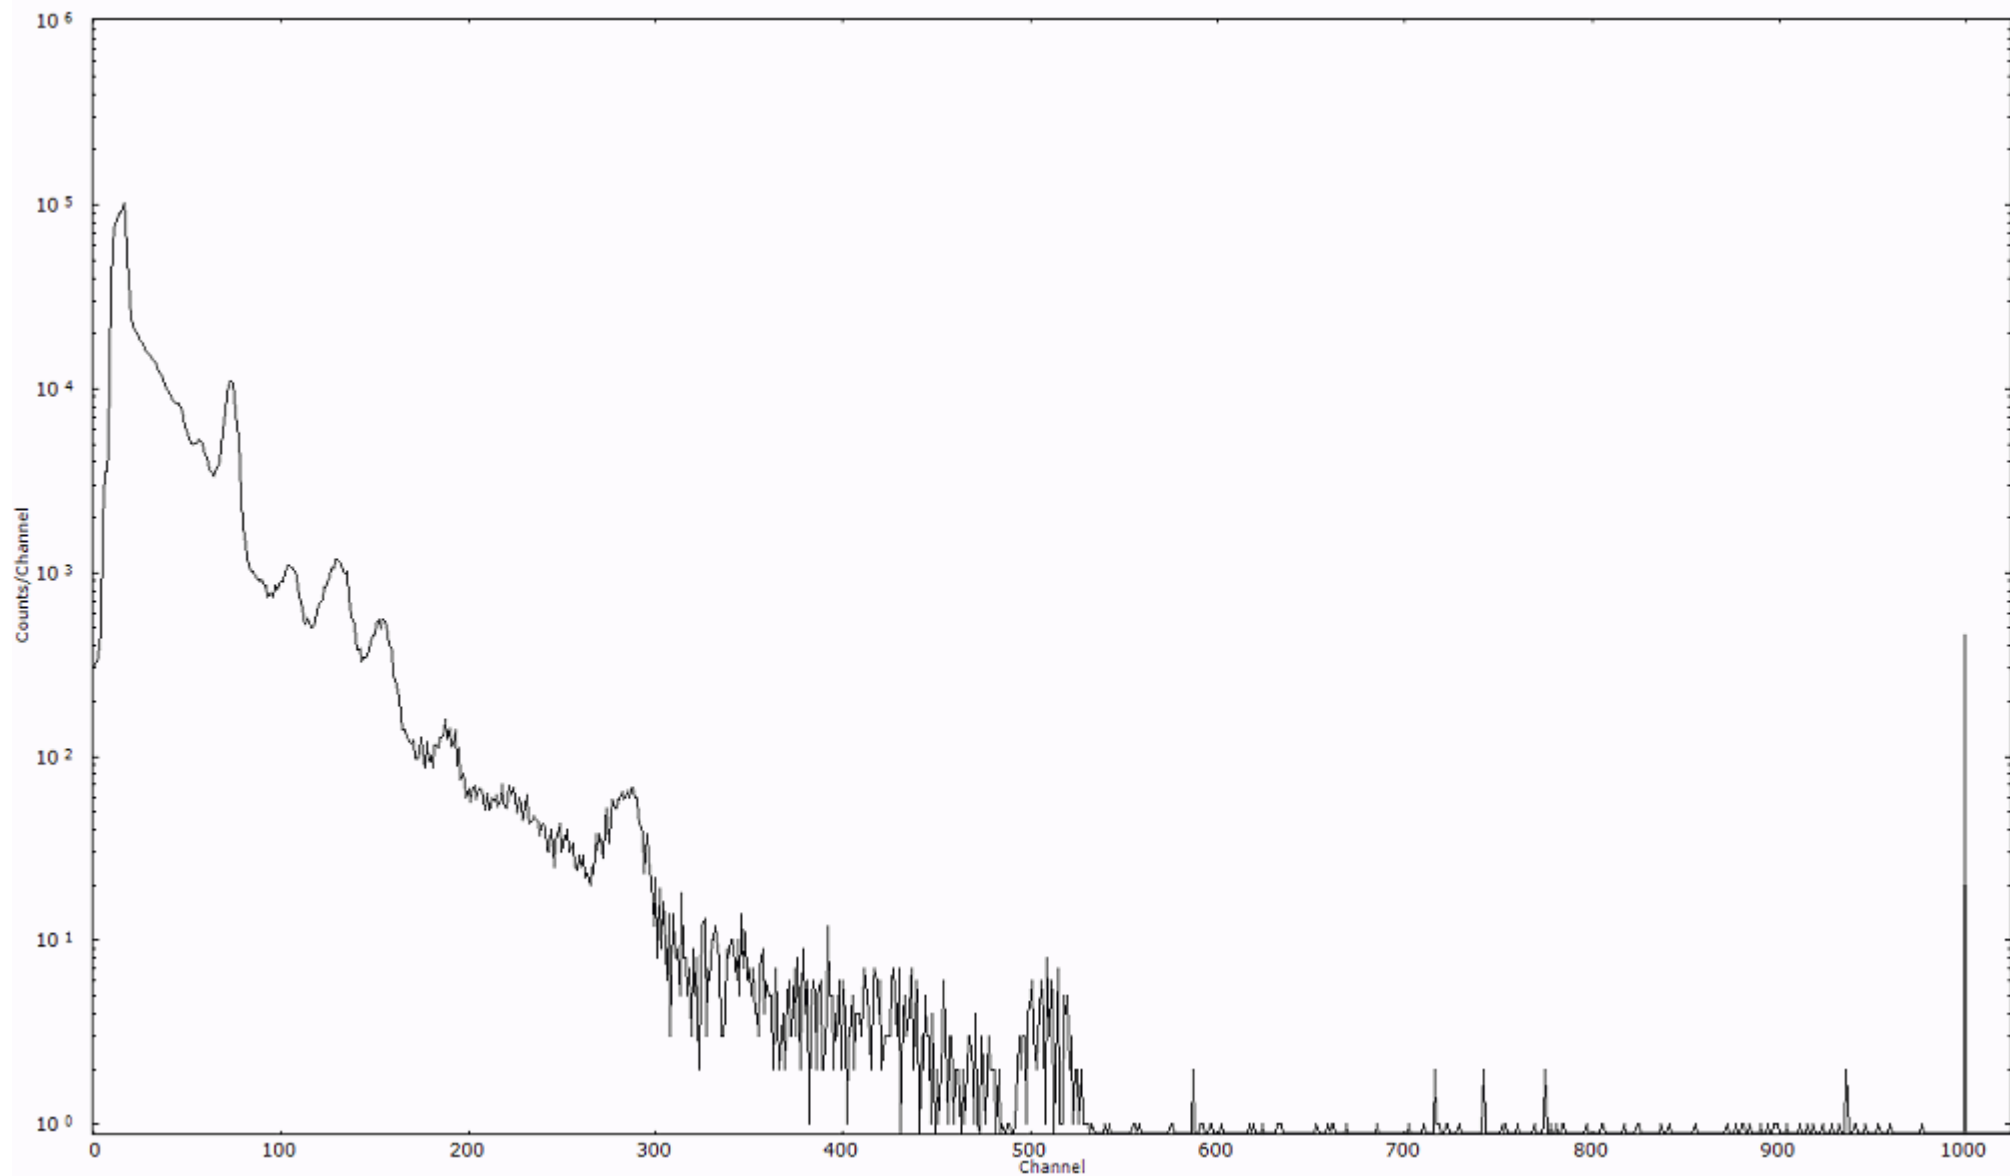

スペクトルグラフ  
測定コード 村松110316A064

検出器番号 54  
測定日時 2011年03月16日 10時40分

ライブタイム 600 秒  
リアルタイム 600 秒

スペクトルグラフ  
測定コード 村松110316A065

検出器番号 54  
測定日時 2011年03月16日 10時50分

ライブタイム 600 秒  
リアルタイム 600 秒

スペクトルグラフ  
測定コード 村松110316A066