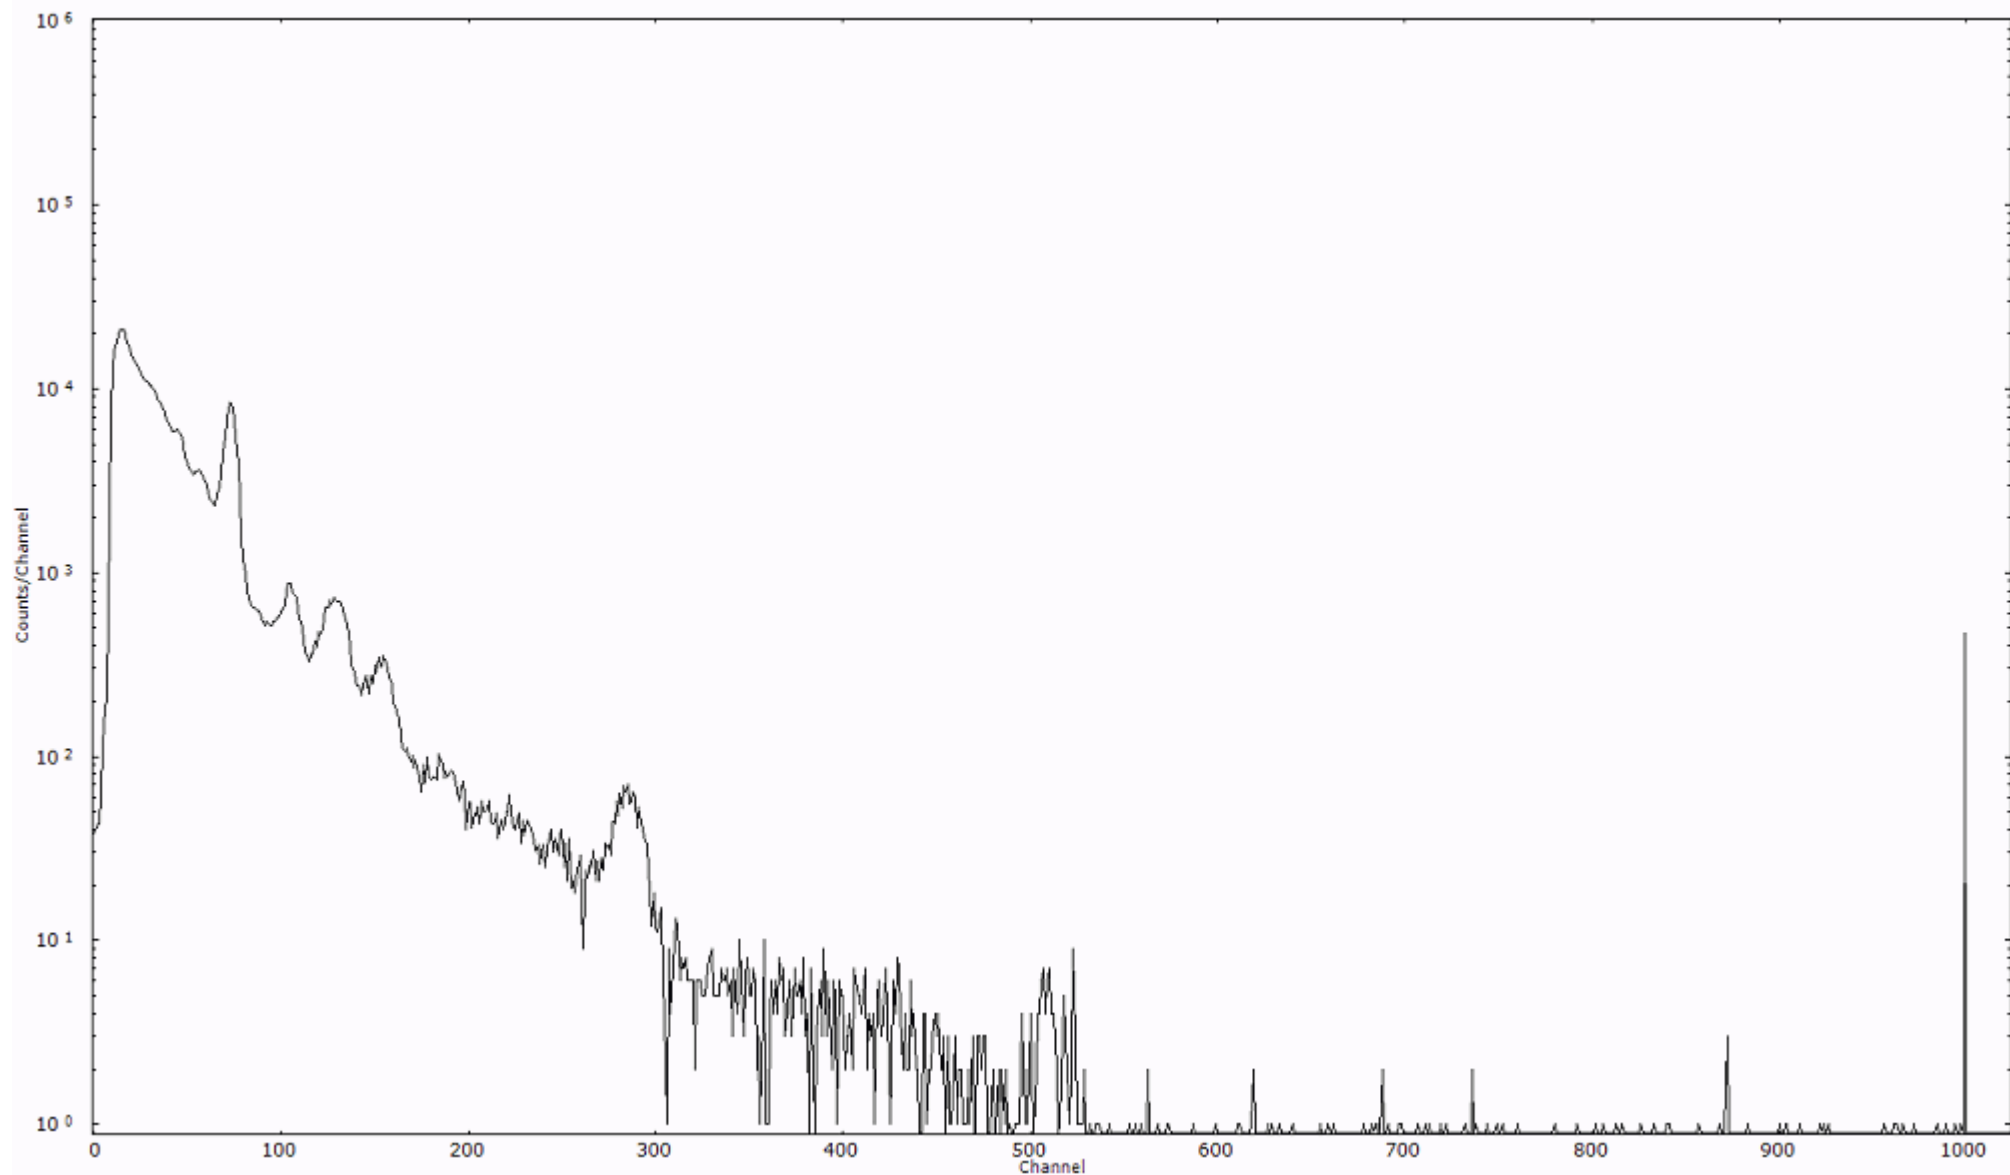

スペクトルグラフ
測定コード 村松110316A012

検出器番号 54
測定日時 2011年03月16日 02時00分

ライブタイム 600 秒
リアルタイム 600 秒