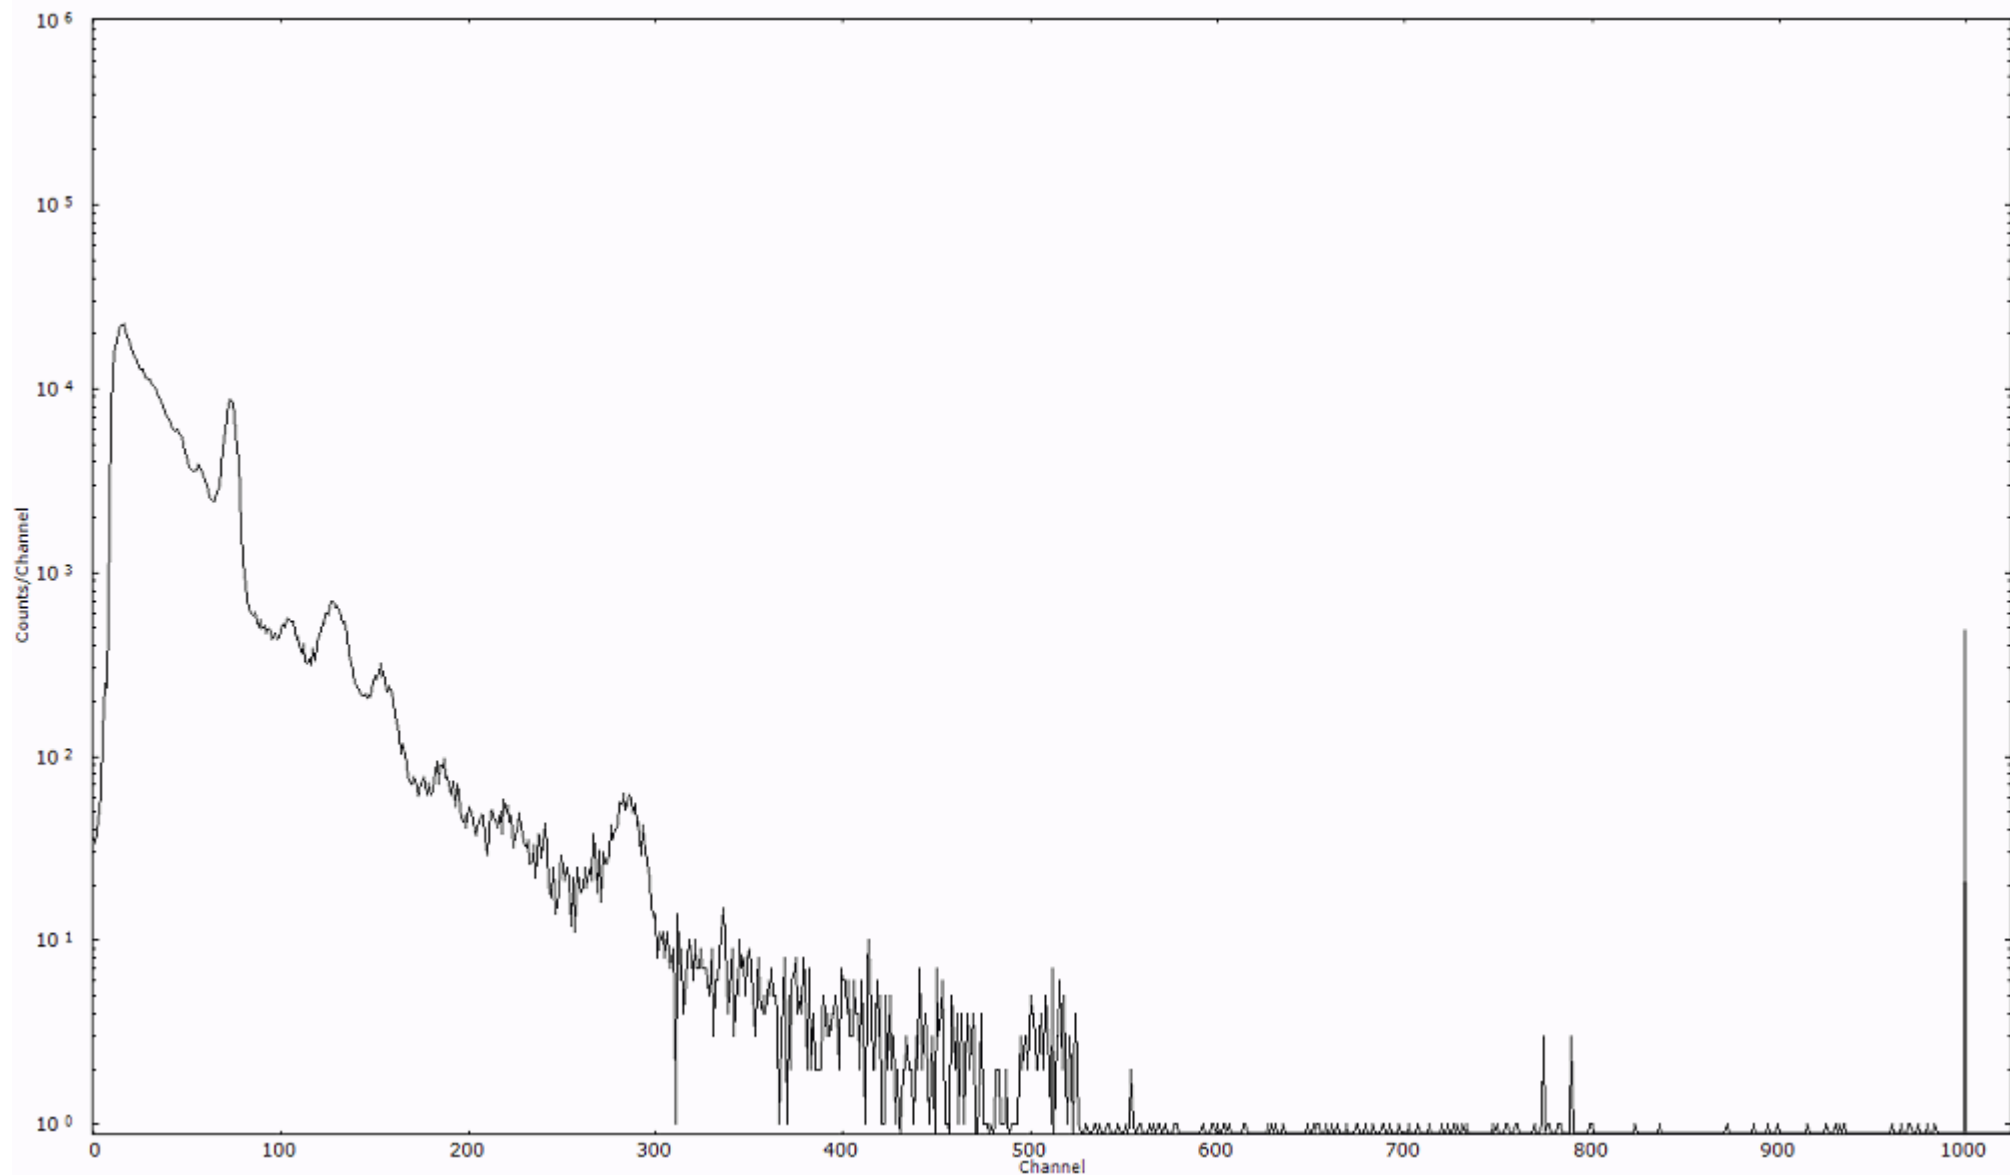

スペクトルグラフ
測定コード 村松110317A067

検出器番号 54
測定日時 2011年03月17日 11時10分

ライブタイム 600 秒
リアルタイム 600 秒