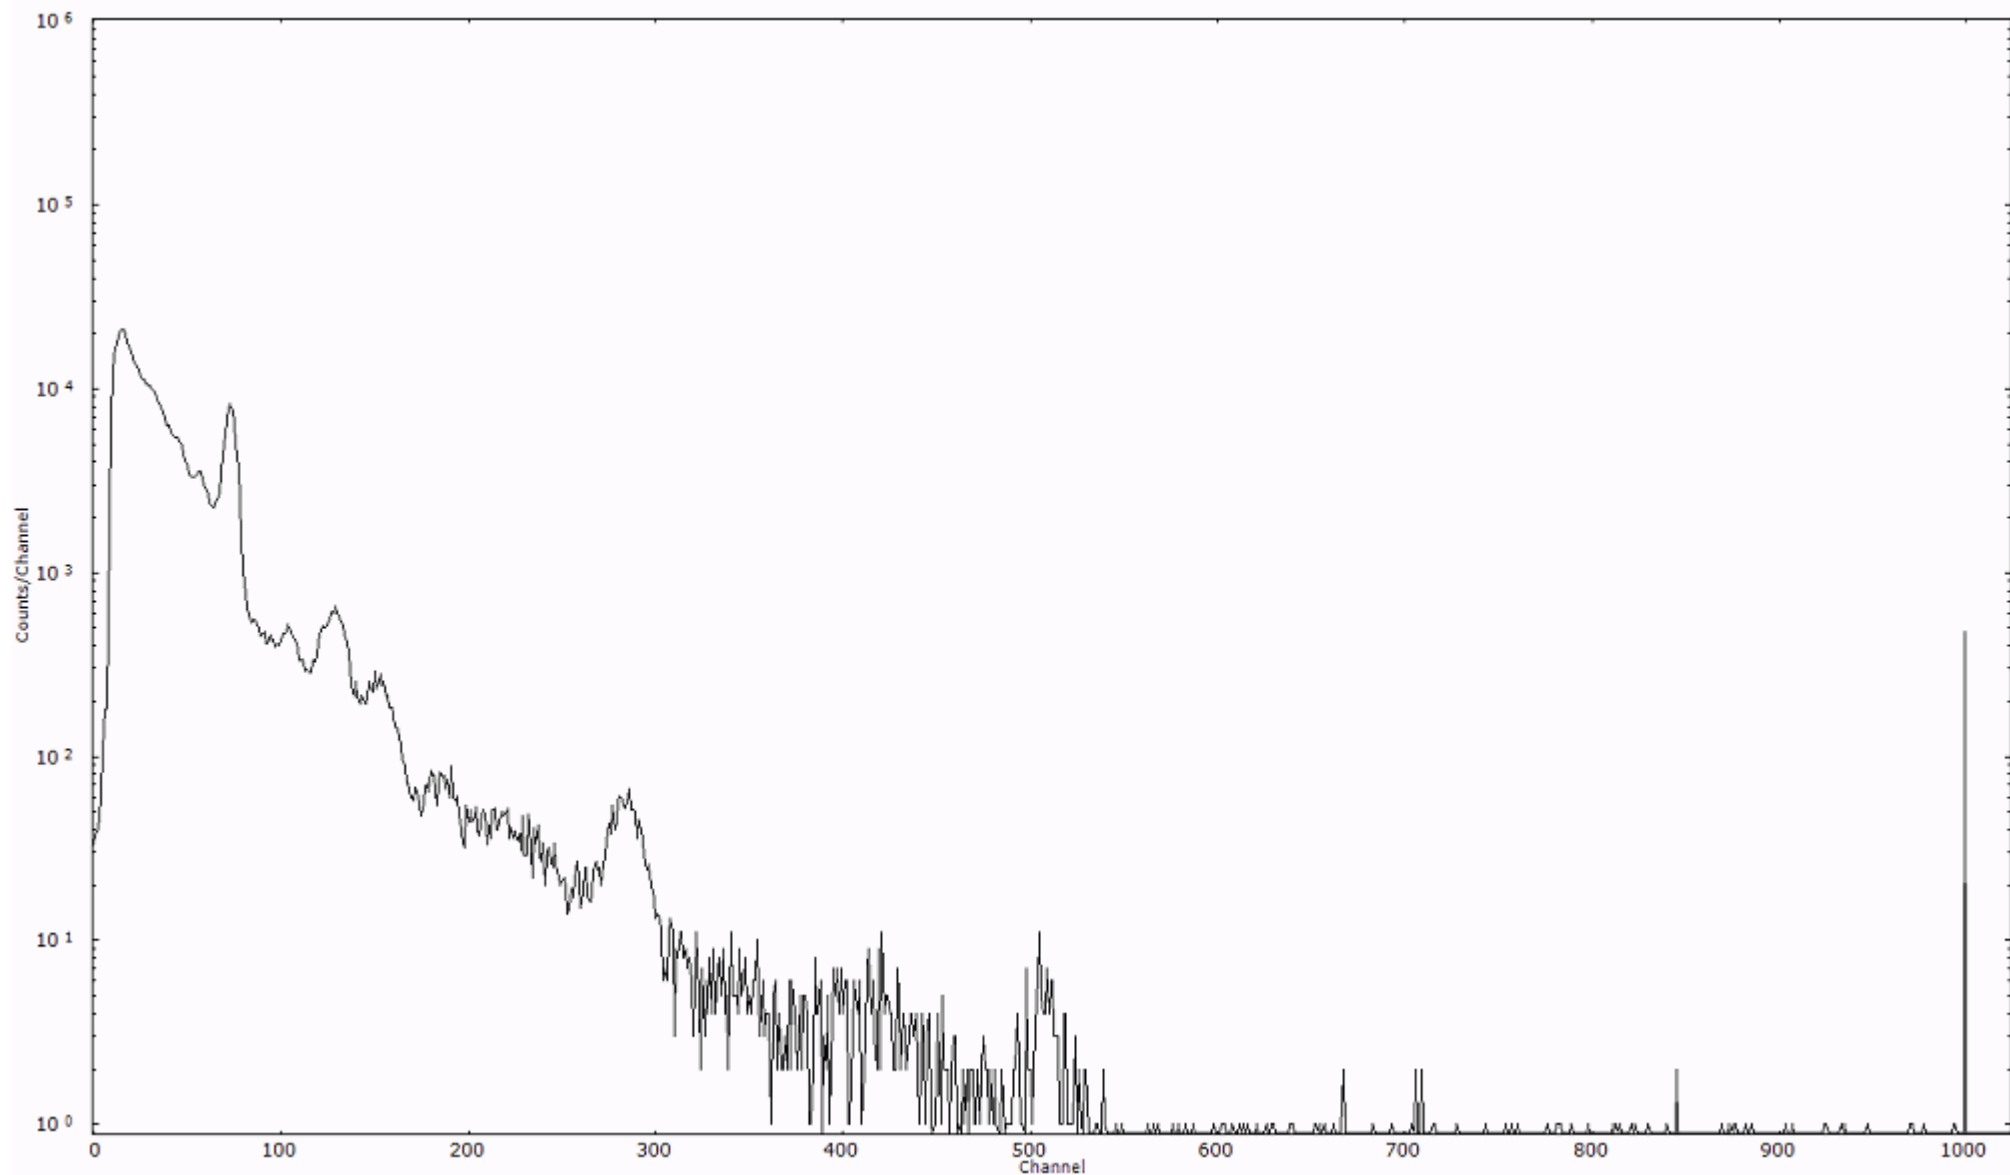

スペクトルグラフ
測定コード 村松110317P068

検出器番号 54
測定日時 2011年03月17日 23時30分

ライブタイム 600 秒
リアルタイム 600 秒