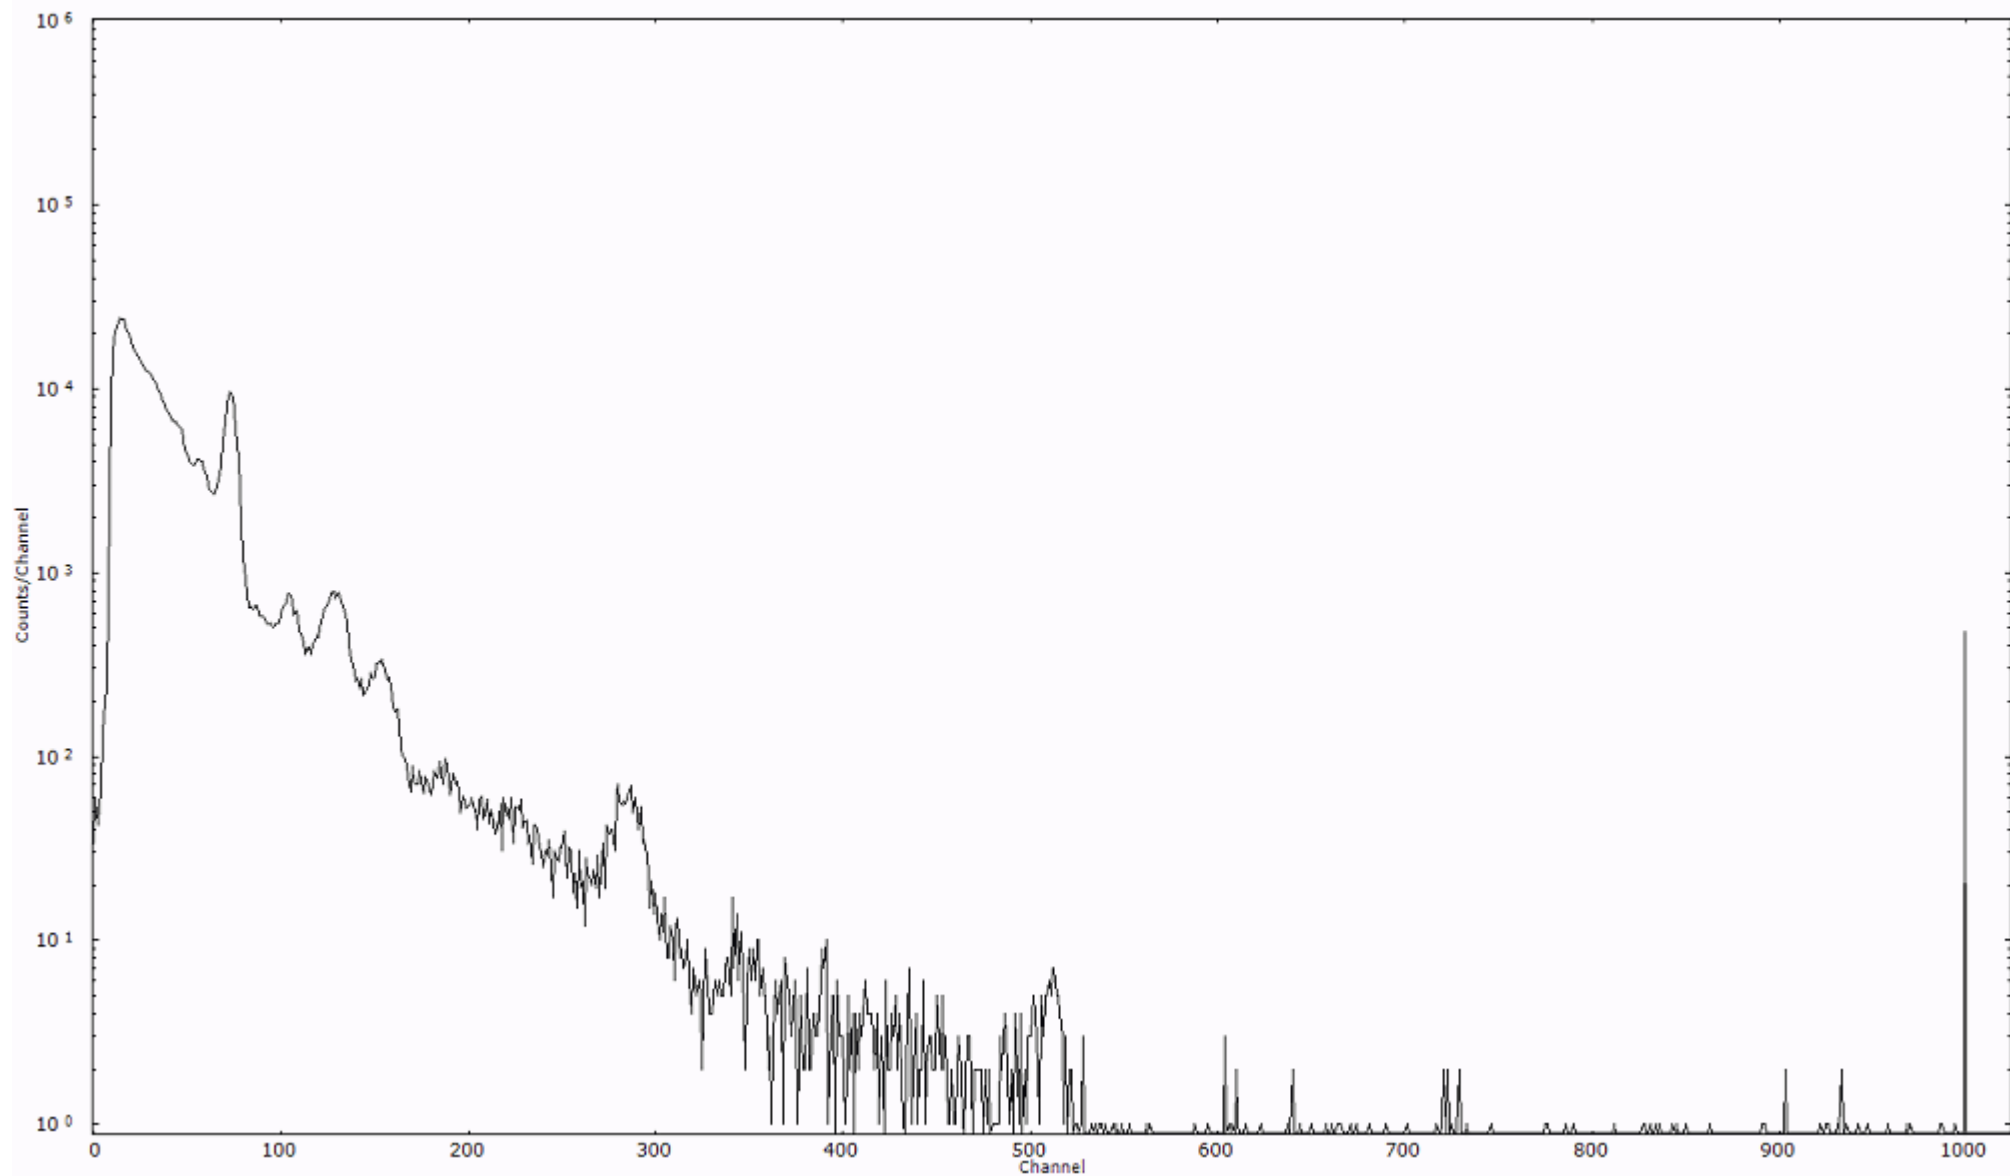

スペクトルグラフ
測定コード 村松110316P037

検出器番号 54
測定日時 2011年03月16日 18時20分

ライブタイム 600 秒
リアルタイム 600 秒