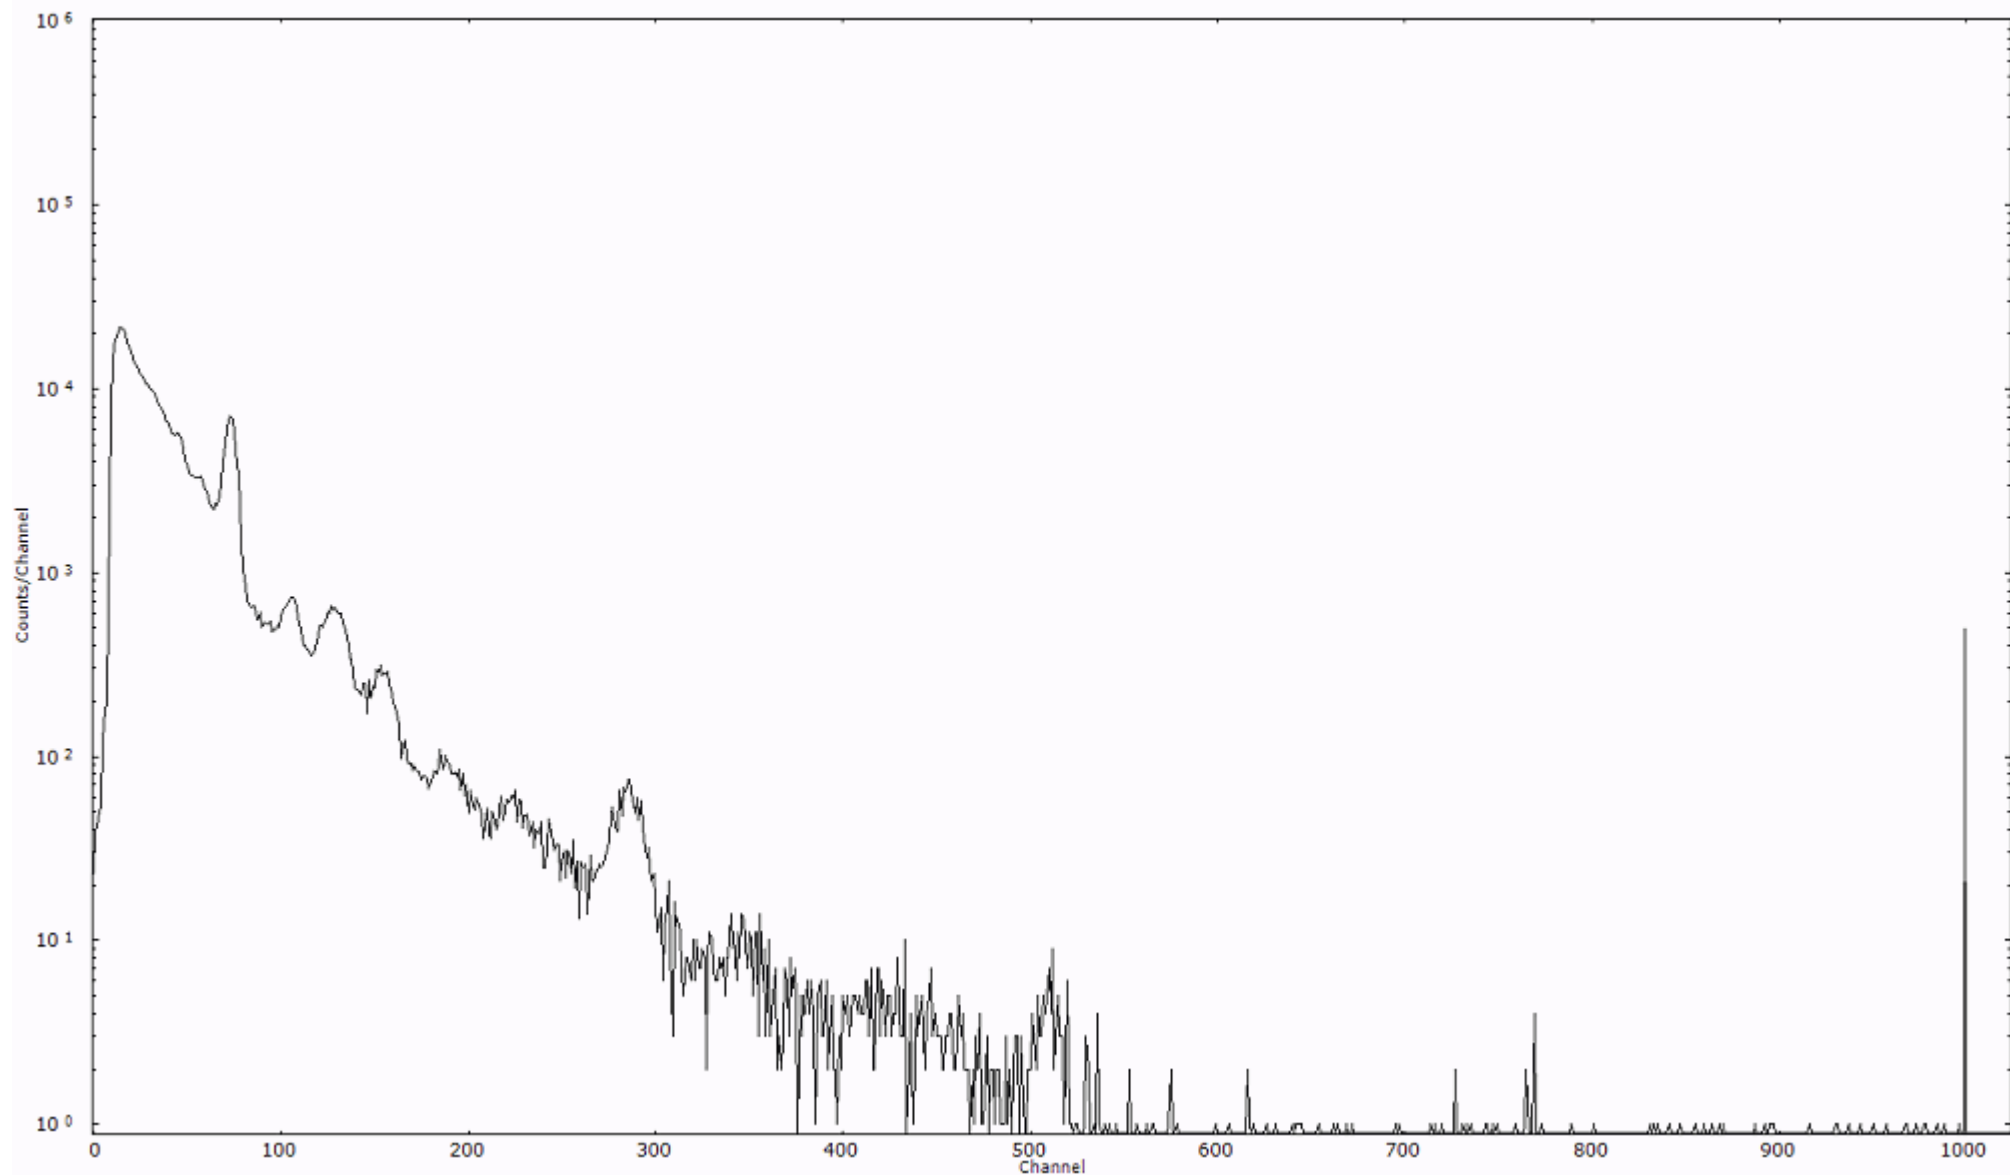

スペクトルグラフ
測定コード 村松110316A024

検出器番号 54
測定日時 2011年03月16日 04時00分

ライブタイム 600 秒
リアルタイム 600 秒