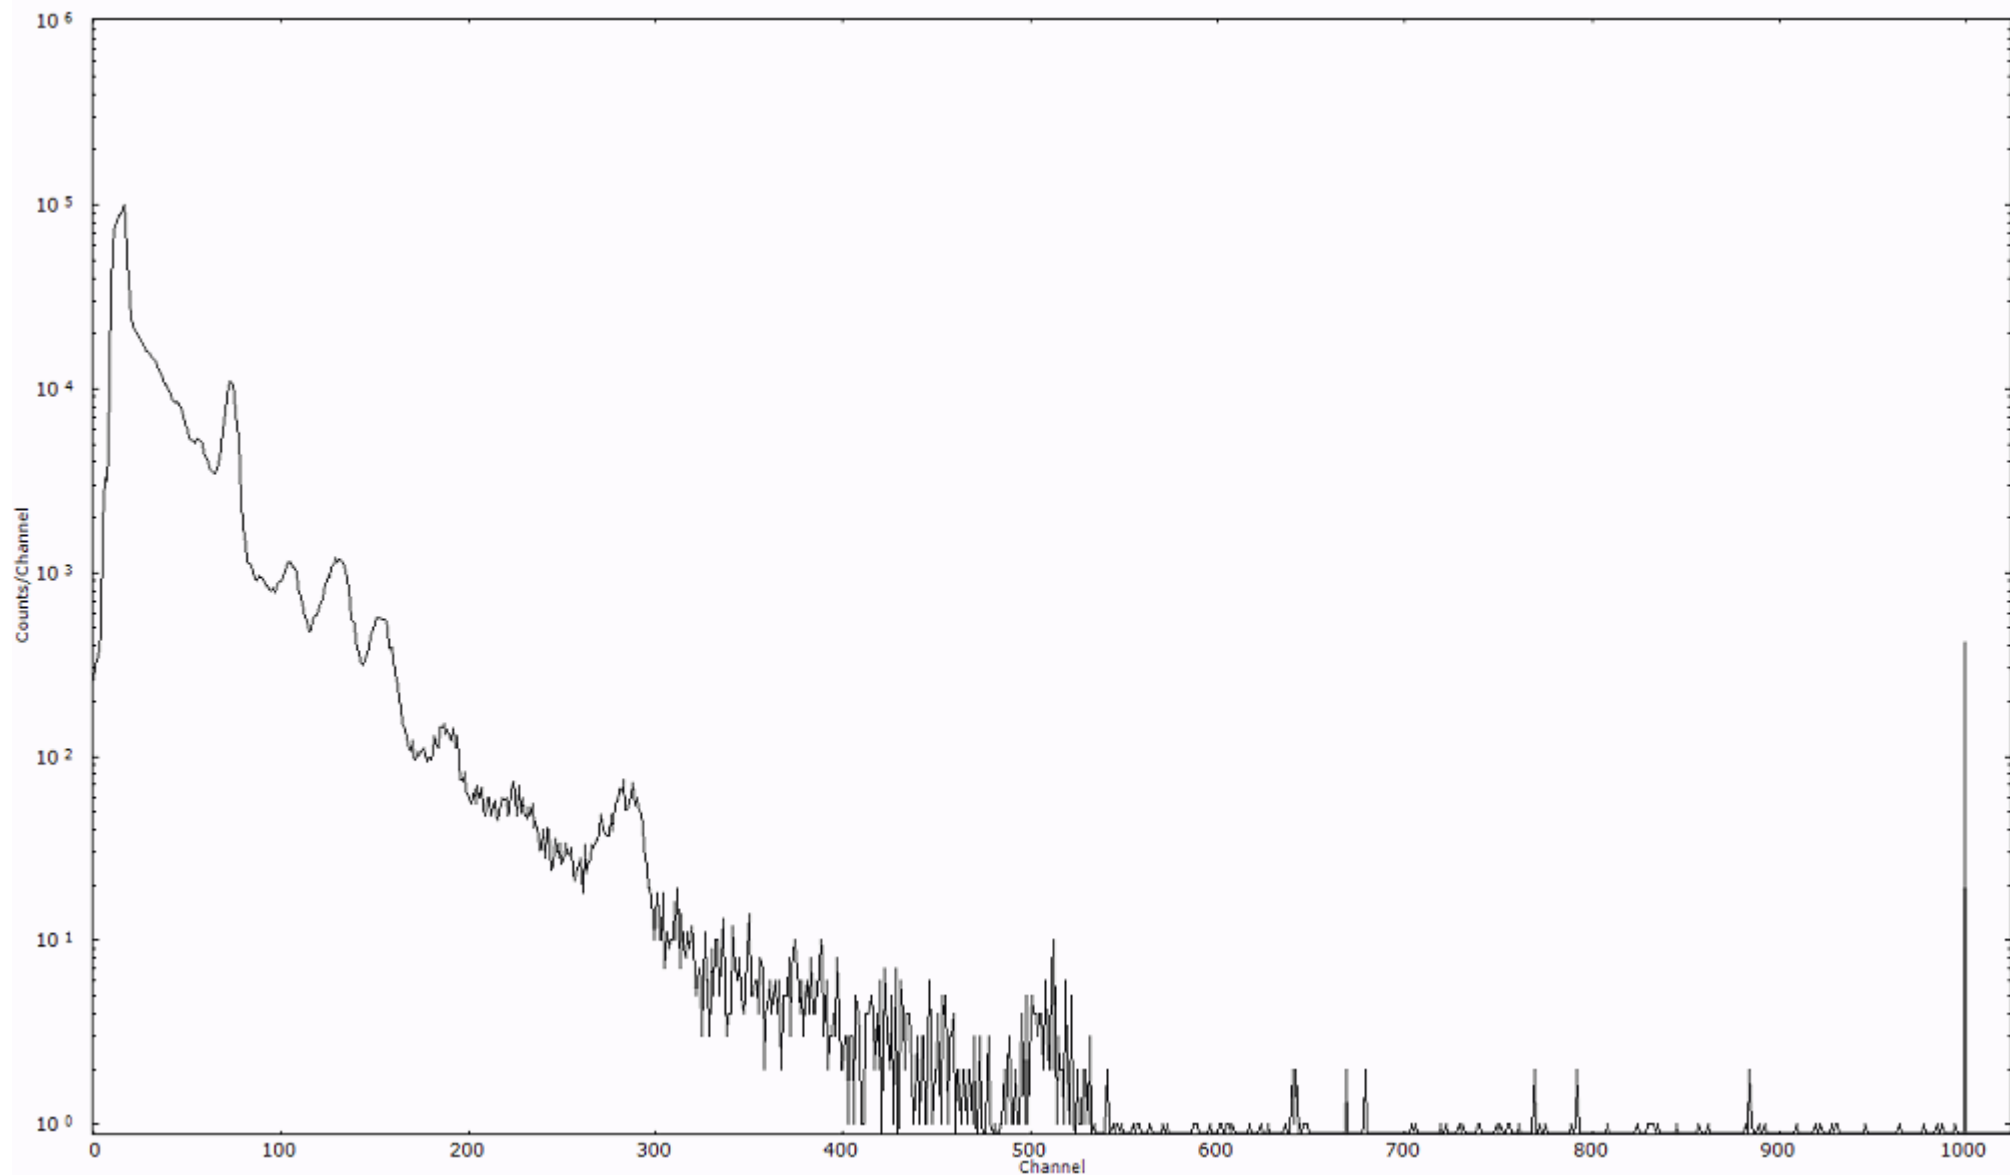

ライブタイム 600 秒  
リアルタイム 600 秒

スペクトルグラフ  
測定コード 村松110316A062

検出器番号 54  
測定日時 2011年03月16日 10時20分

ライブタイム 600 秒  
リアルタイム 600 秒

スペクトルグラフ  
測定コード 村松110316A063

検出器番号 54  
測定日時 2011年03月16日 10時30分

ライブタイム 600 秒  
リアルタイム 600 秒