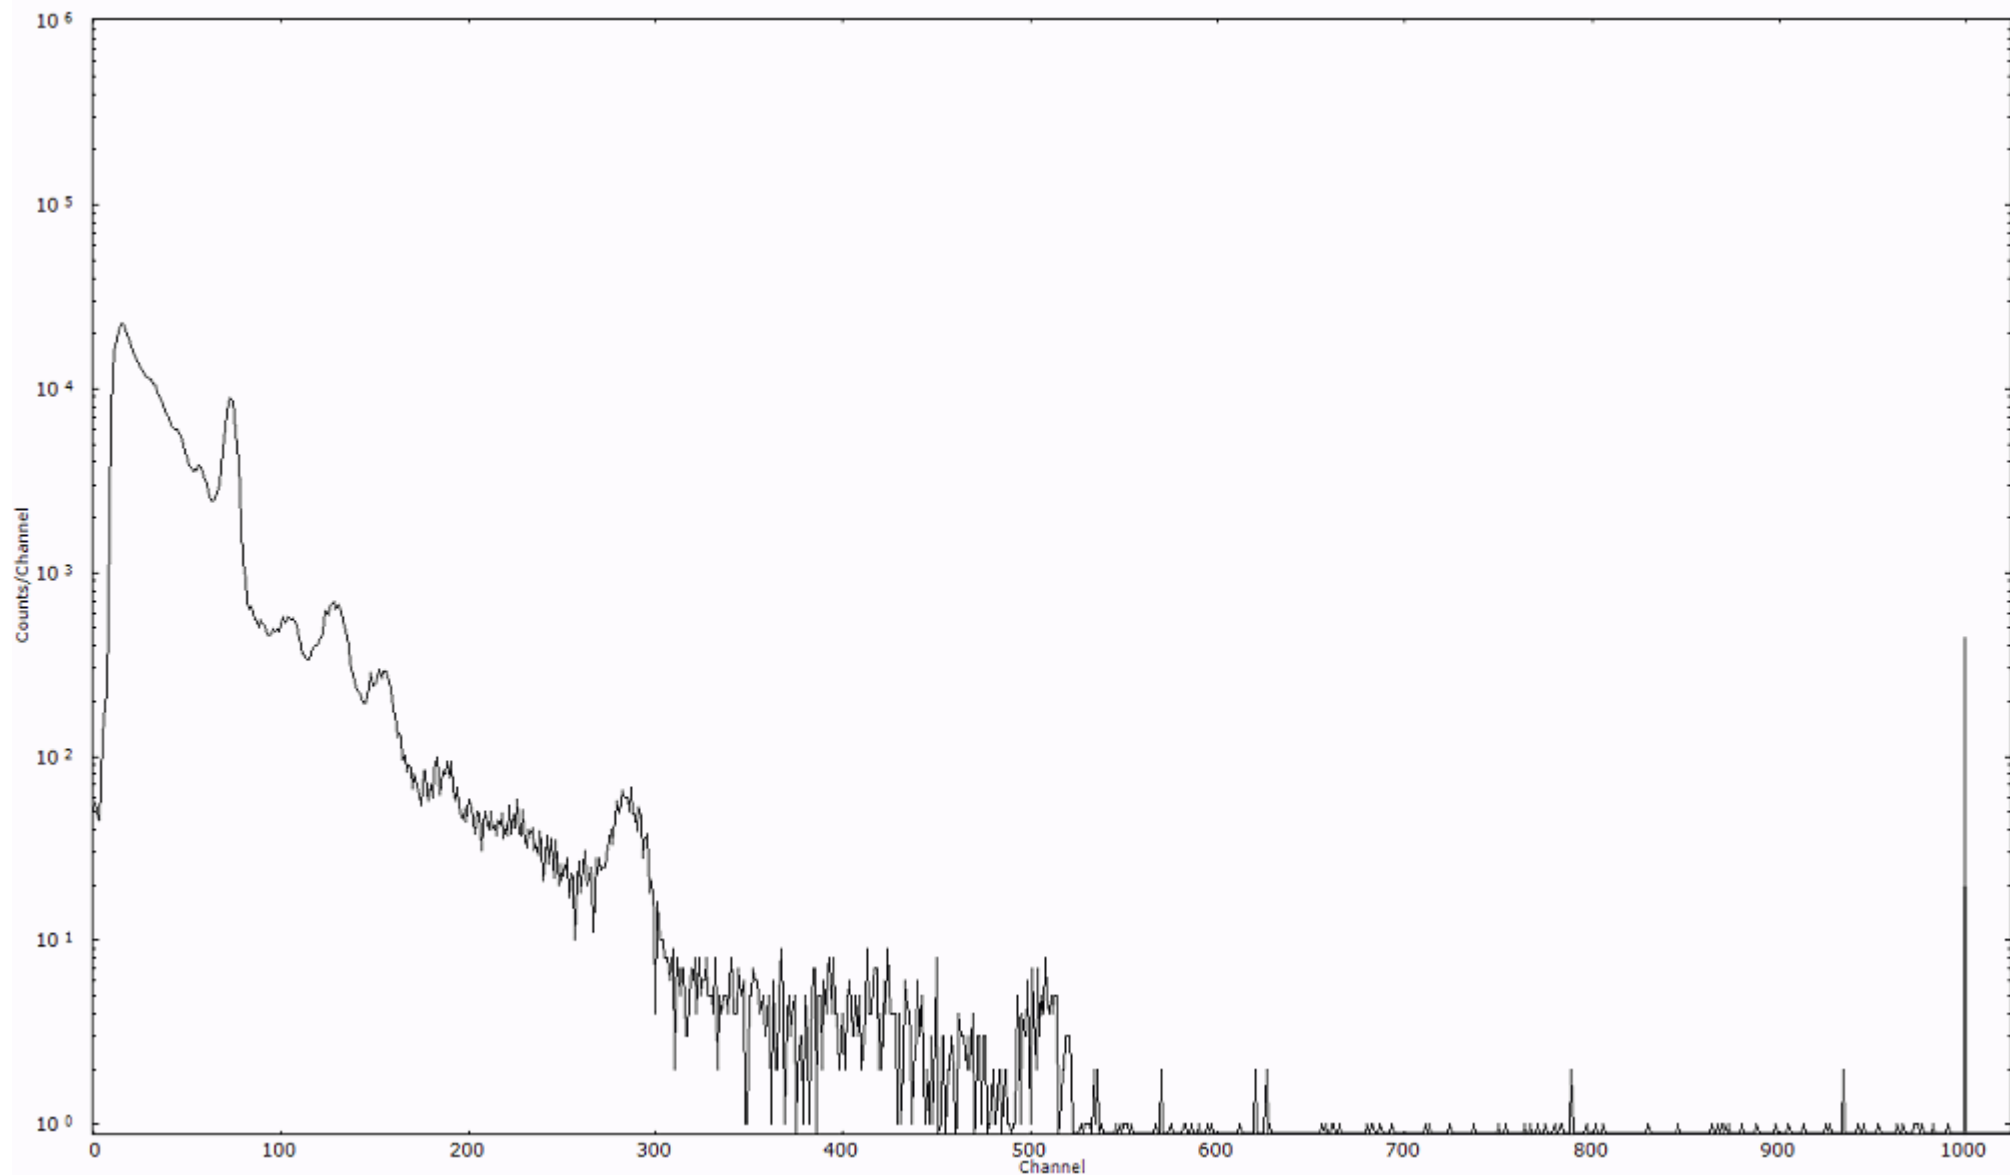

スペクトルグラフ
測定コード 村松110317A060

検出器番号 54
測定日時 2011年03月17日 10時00分

ライブタイム 600 秒
リアルタイム 600 秒