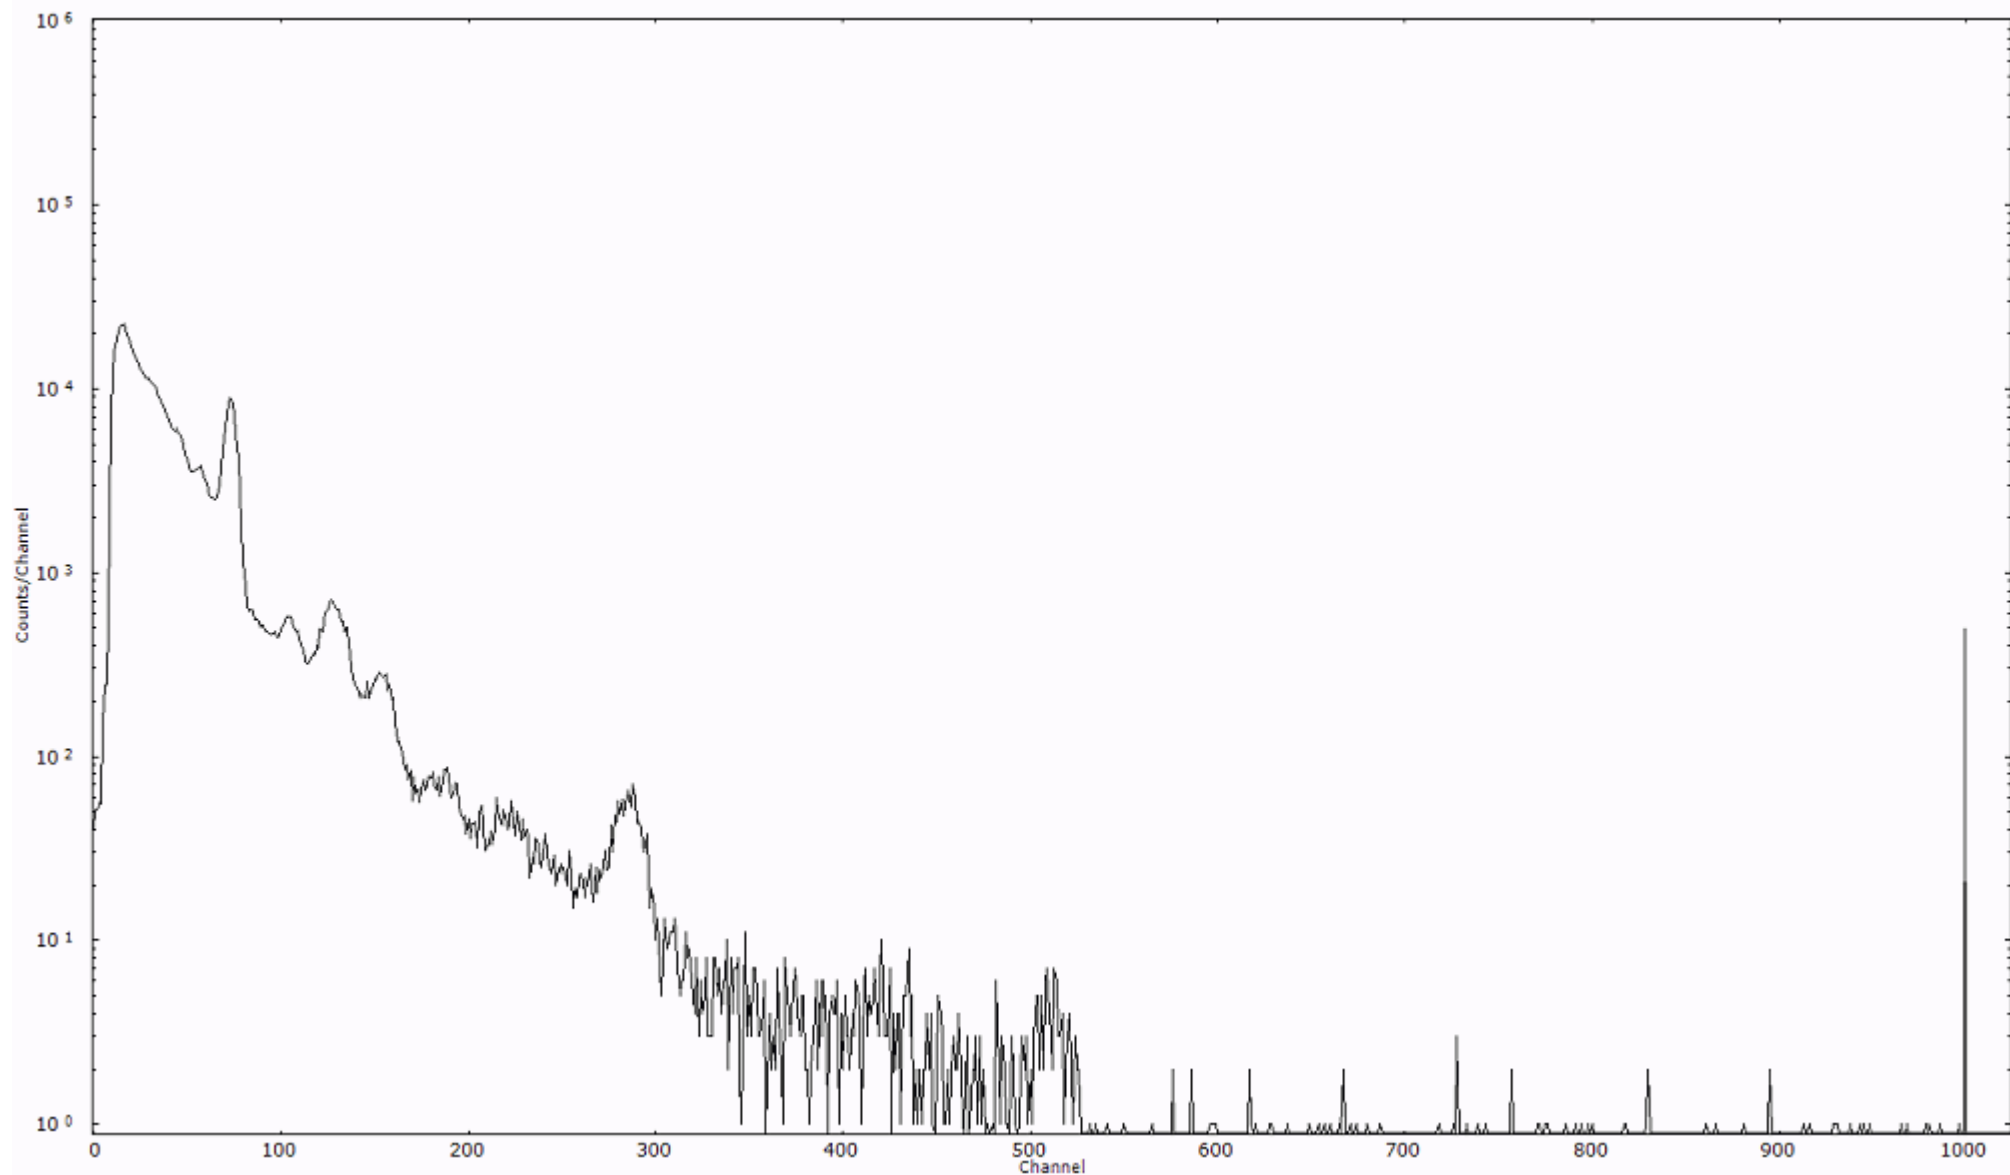

ライブタイム 600 秒  
リアルタイム 600 秒

スペクトルグラフ  
測定コード 村松110317A065

検出器番号 54  
測定日時 2011年03月17日 10時50分

ライブタイム 600 秒  
リアルタイム 600 秒

スペクトルグラフ  
測定コード 村松110317A066

検出器番号 54  
測定日時 2011年03月17日 11時00分

ライブタイム 600 秒  
リアルタイム 600 秒