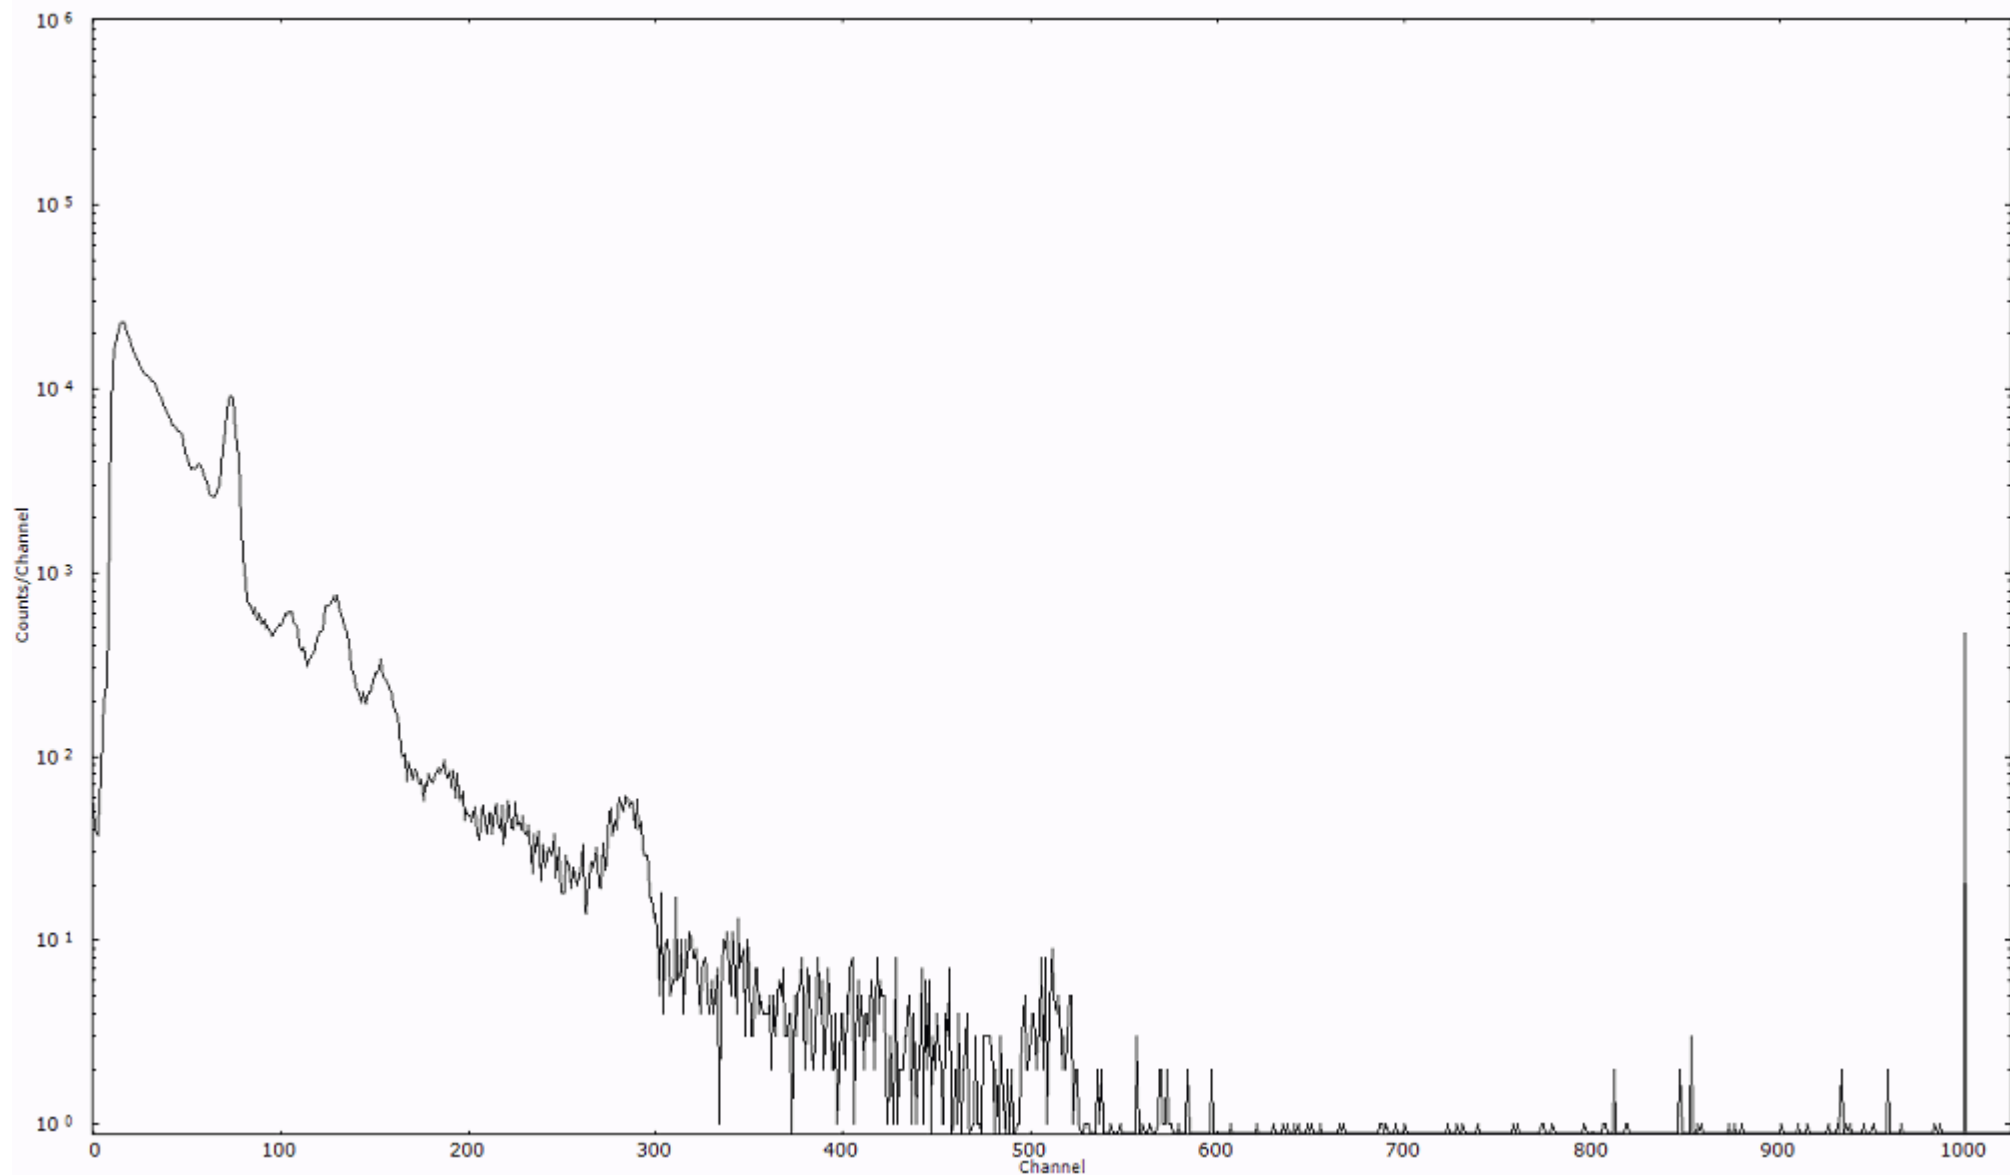

スペクトルグラフ
測定コード 村松110317A044

検出器番号 54
測定日時 2011年03月17日 07時20分

ライブタイム 600 秒
リアルタイム 600 秒