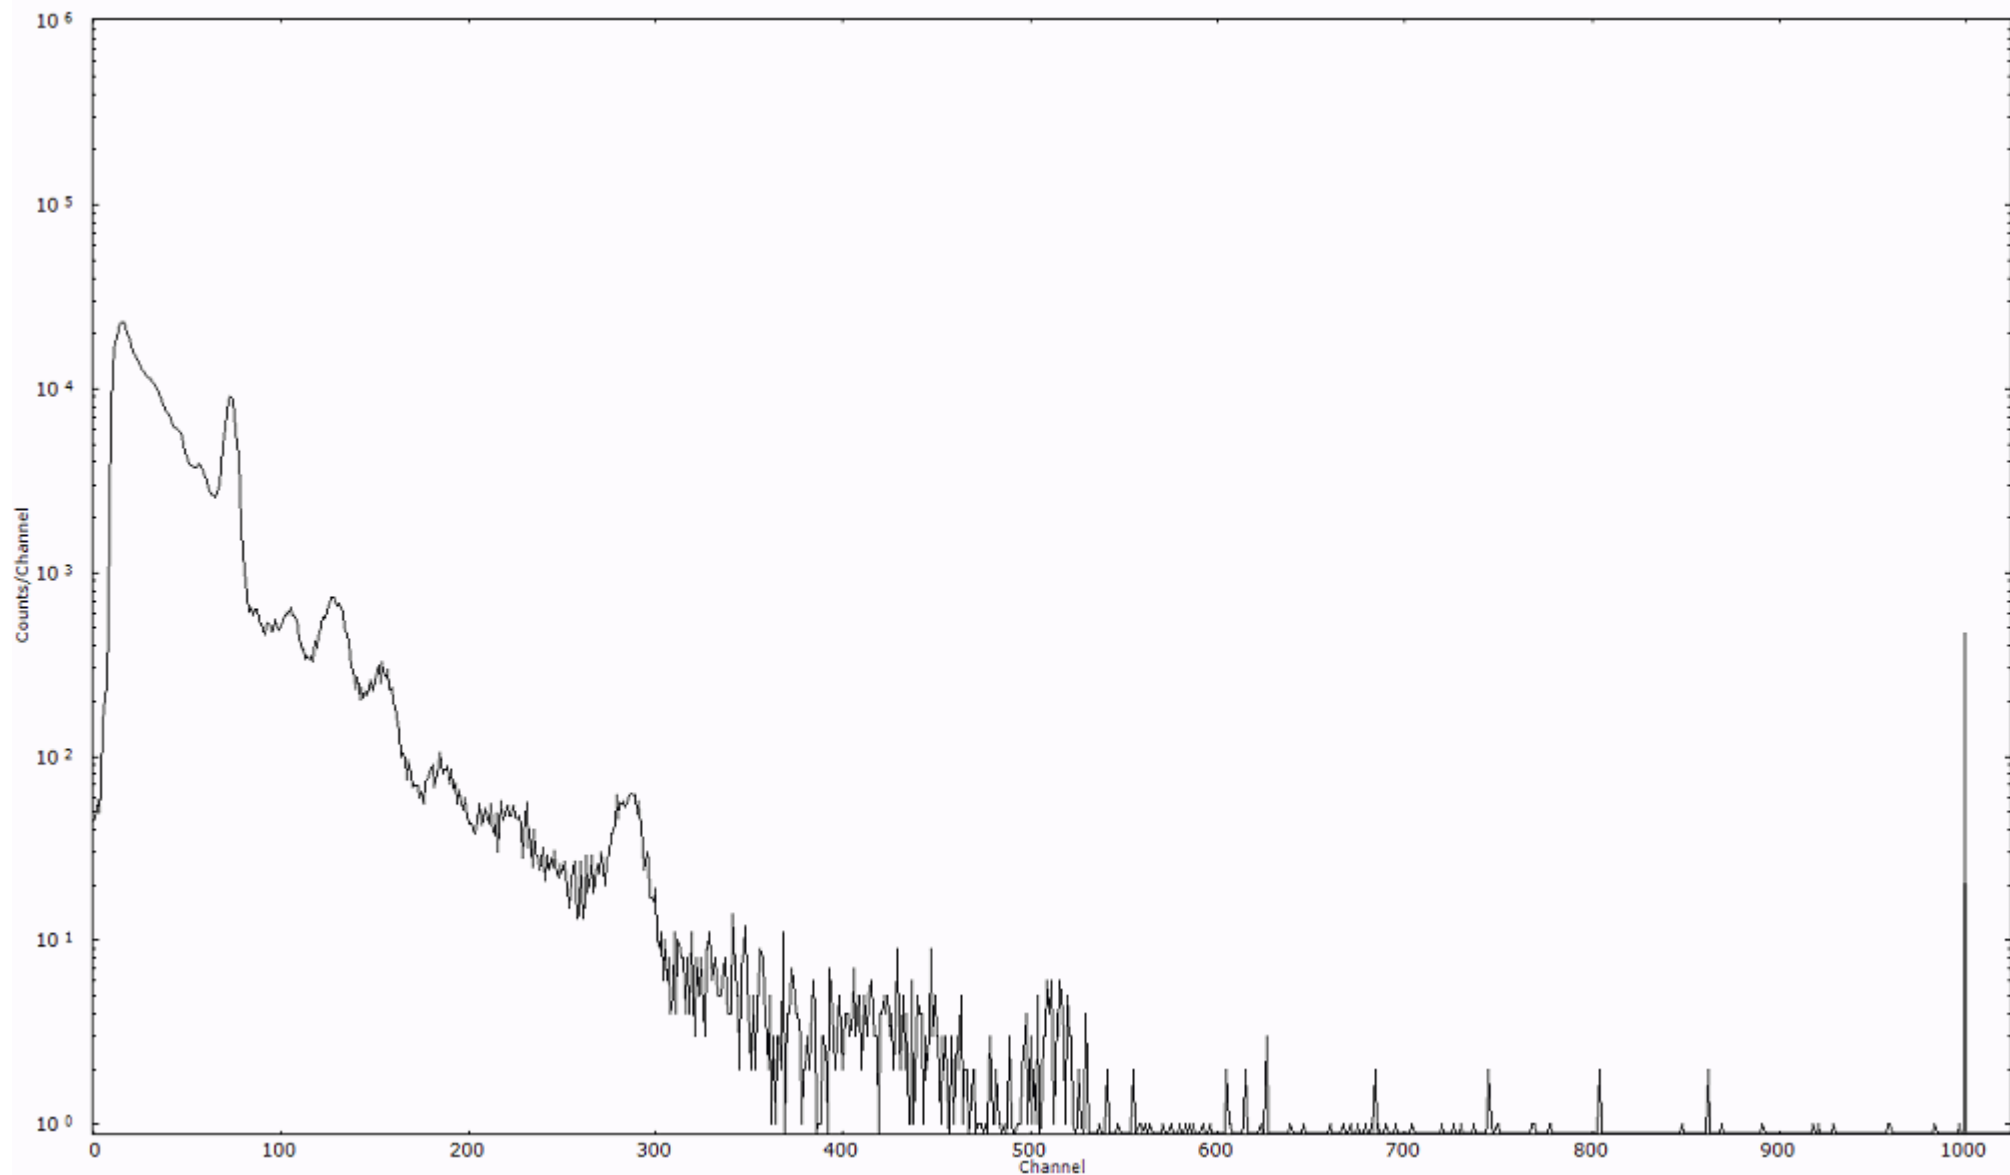

検出器番号 54  
測定日時 2011年03月17日 06時50分

ライブタイム 600 秒  
リアルタイム 600 秒

スペクトルグラフ  
測定コード 村松110317A042

検出器番号 54  
測定日時 2011年03月17日 07時00分

ライブタイム 600 秒  
リアルタイム 600 秒

スペクトルグラフ  
測定コード 村松110317A043

検出器番号 54  
測定日時 2011年03月17日 07時10分