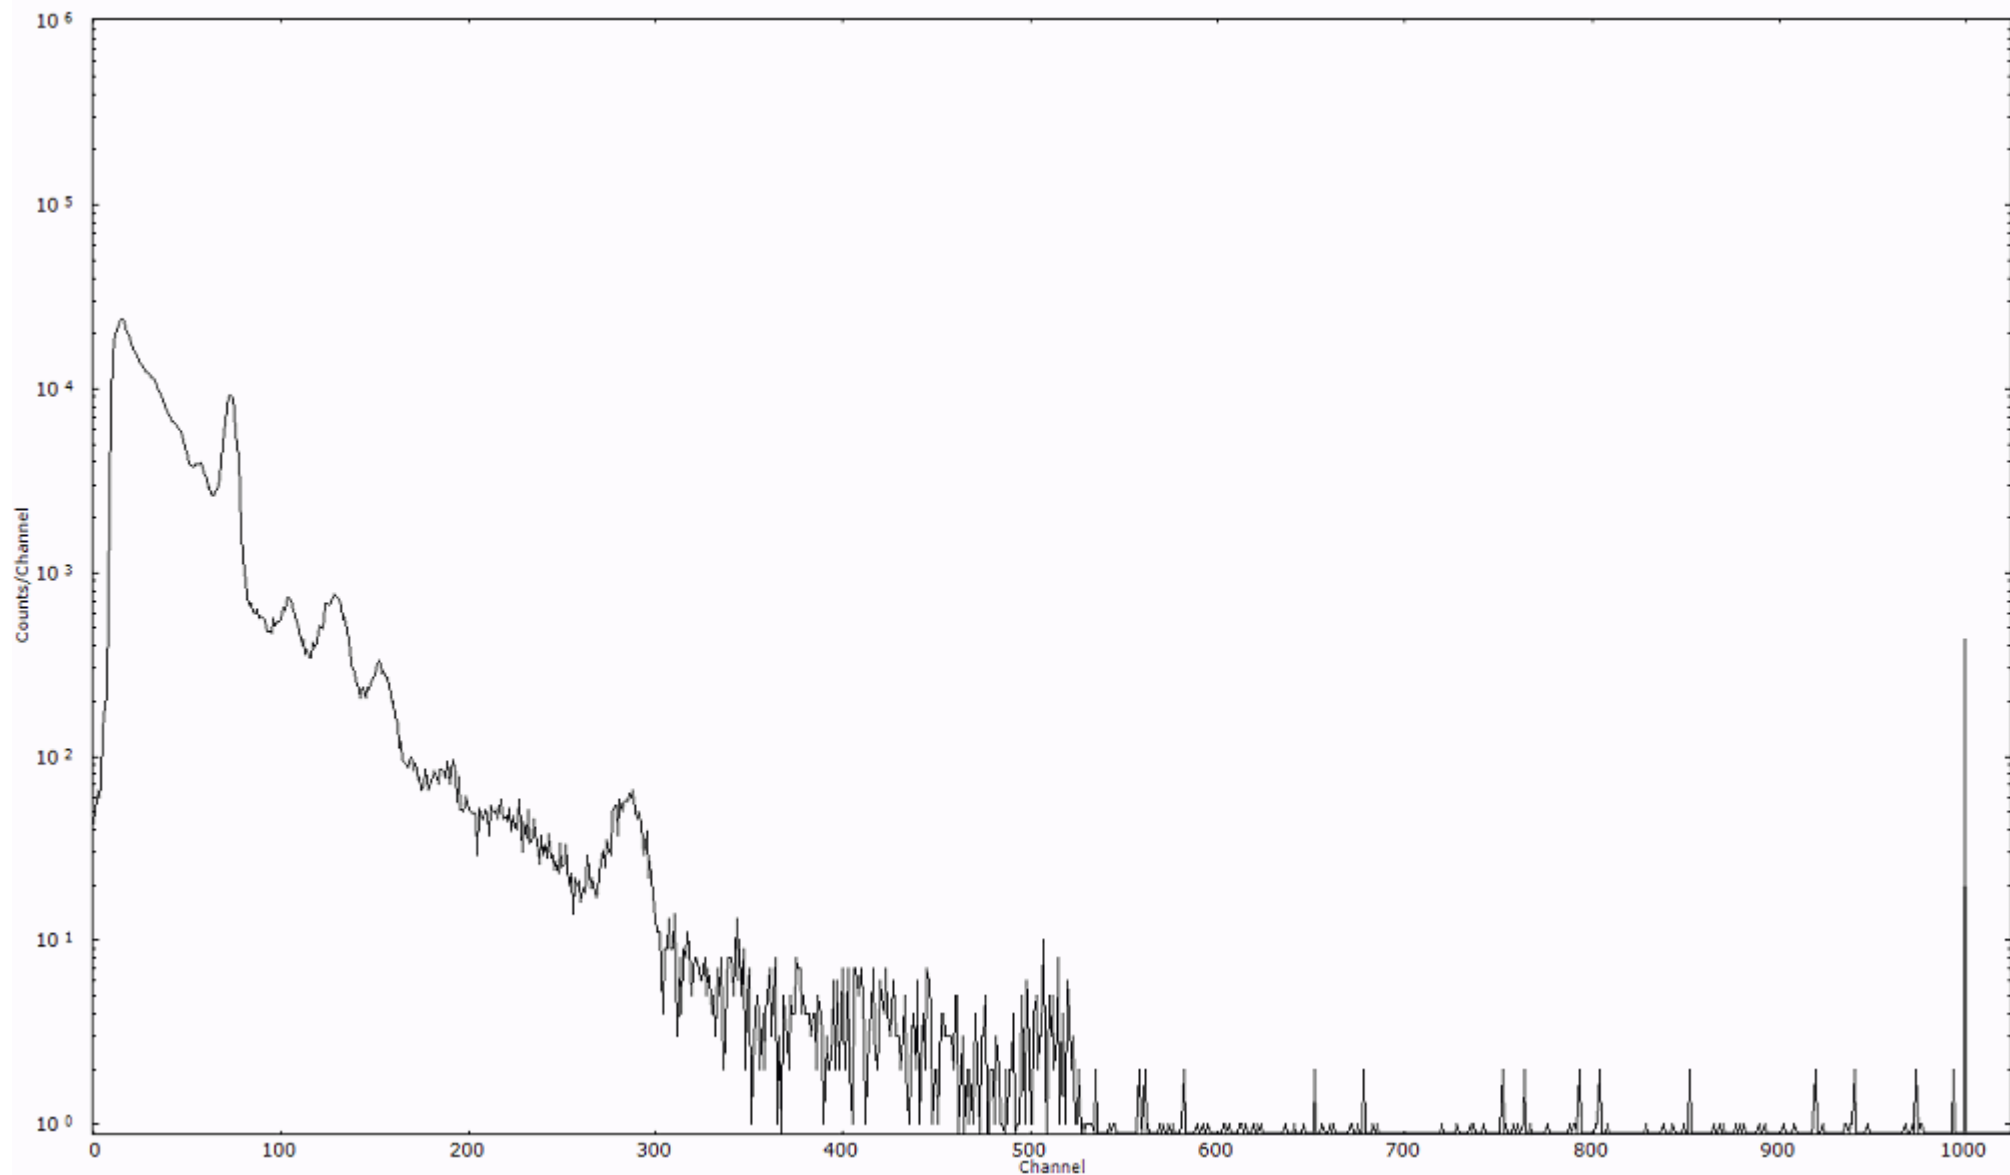

ライブタイム 600 秒  
リアルタイム 600 秒

スペクトルグラフ  
測定コード 村松110316P052

検出器番号 54  
測定日時 2011年03月16日 20時50分

ライブタイム 600 秒  
リアルタイム 600 秒

スペクトルグラフ  
測定コード 村松110316P053

検出器番号 54  
測定日時 2011年03月16日 21時00分

ライブタイム 600 秒  
リアルタイム 600 秒