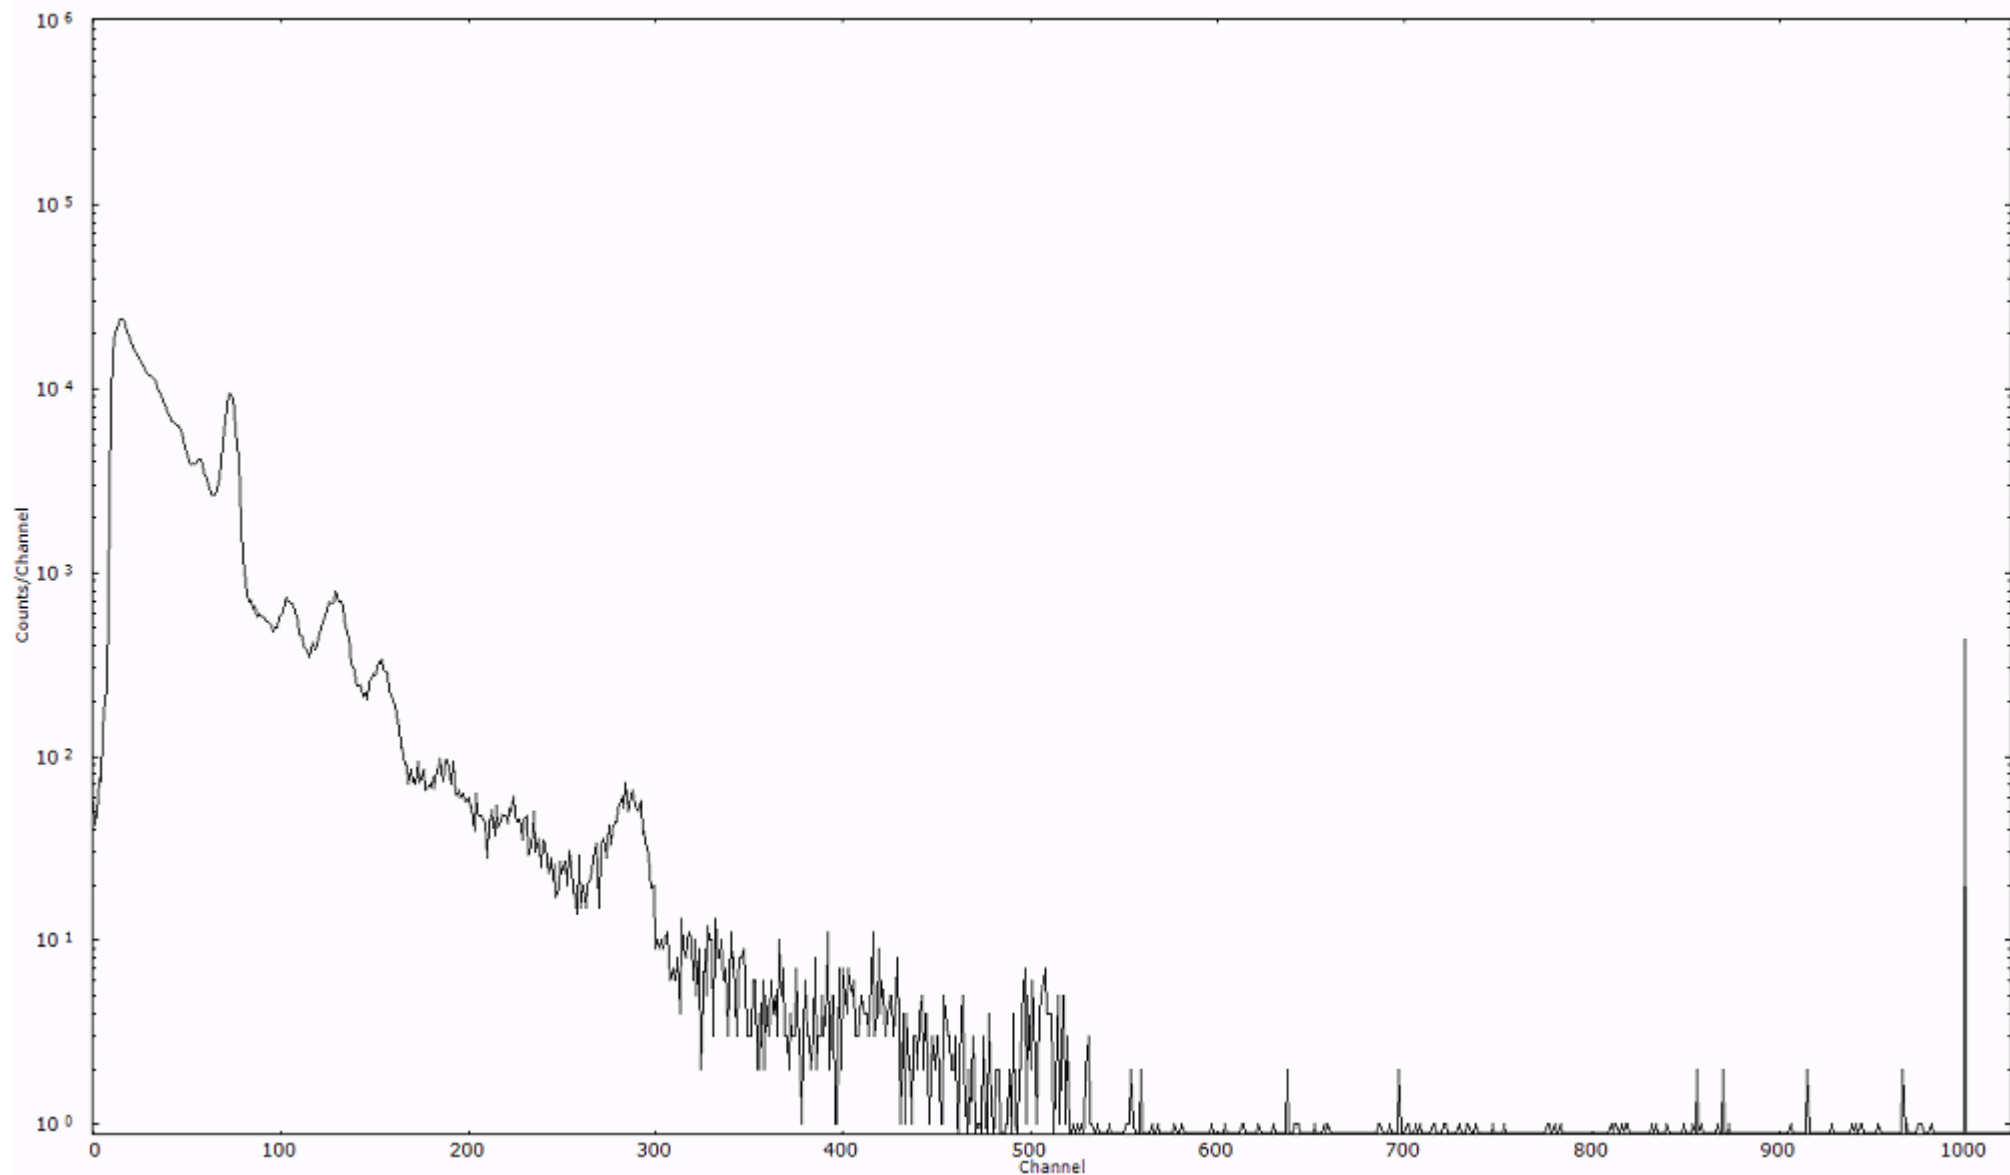

検出器番号 54  
測定日時 2011年03月16日 19時10分

ライブタイム 600 秒  
リアルタイム 600 秒

スペクトルグラフ  
測定コード 村松110316P043

検出器番号 54  
測定日時 2011年03月16日 19時20分

ライブタイム 600 秒  
リアルタイム 600 秒

スペクトルグラフ  
測定コード 村松110316P044

検出器番号 54  
測定日時 2011年03月16日 19時30分