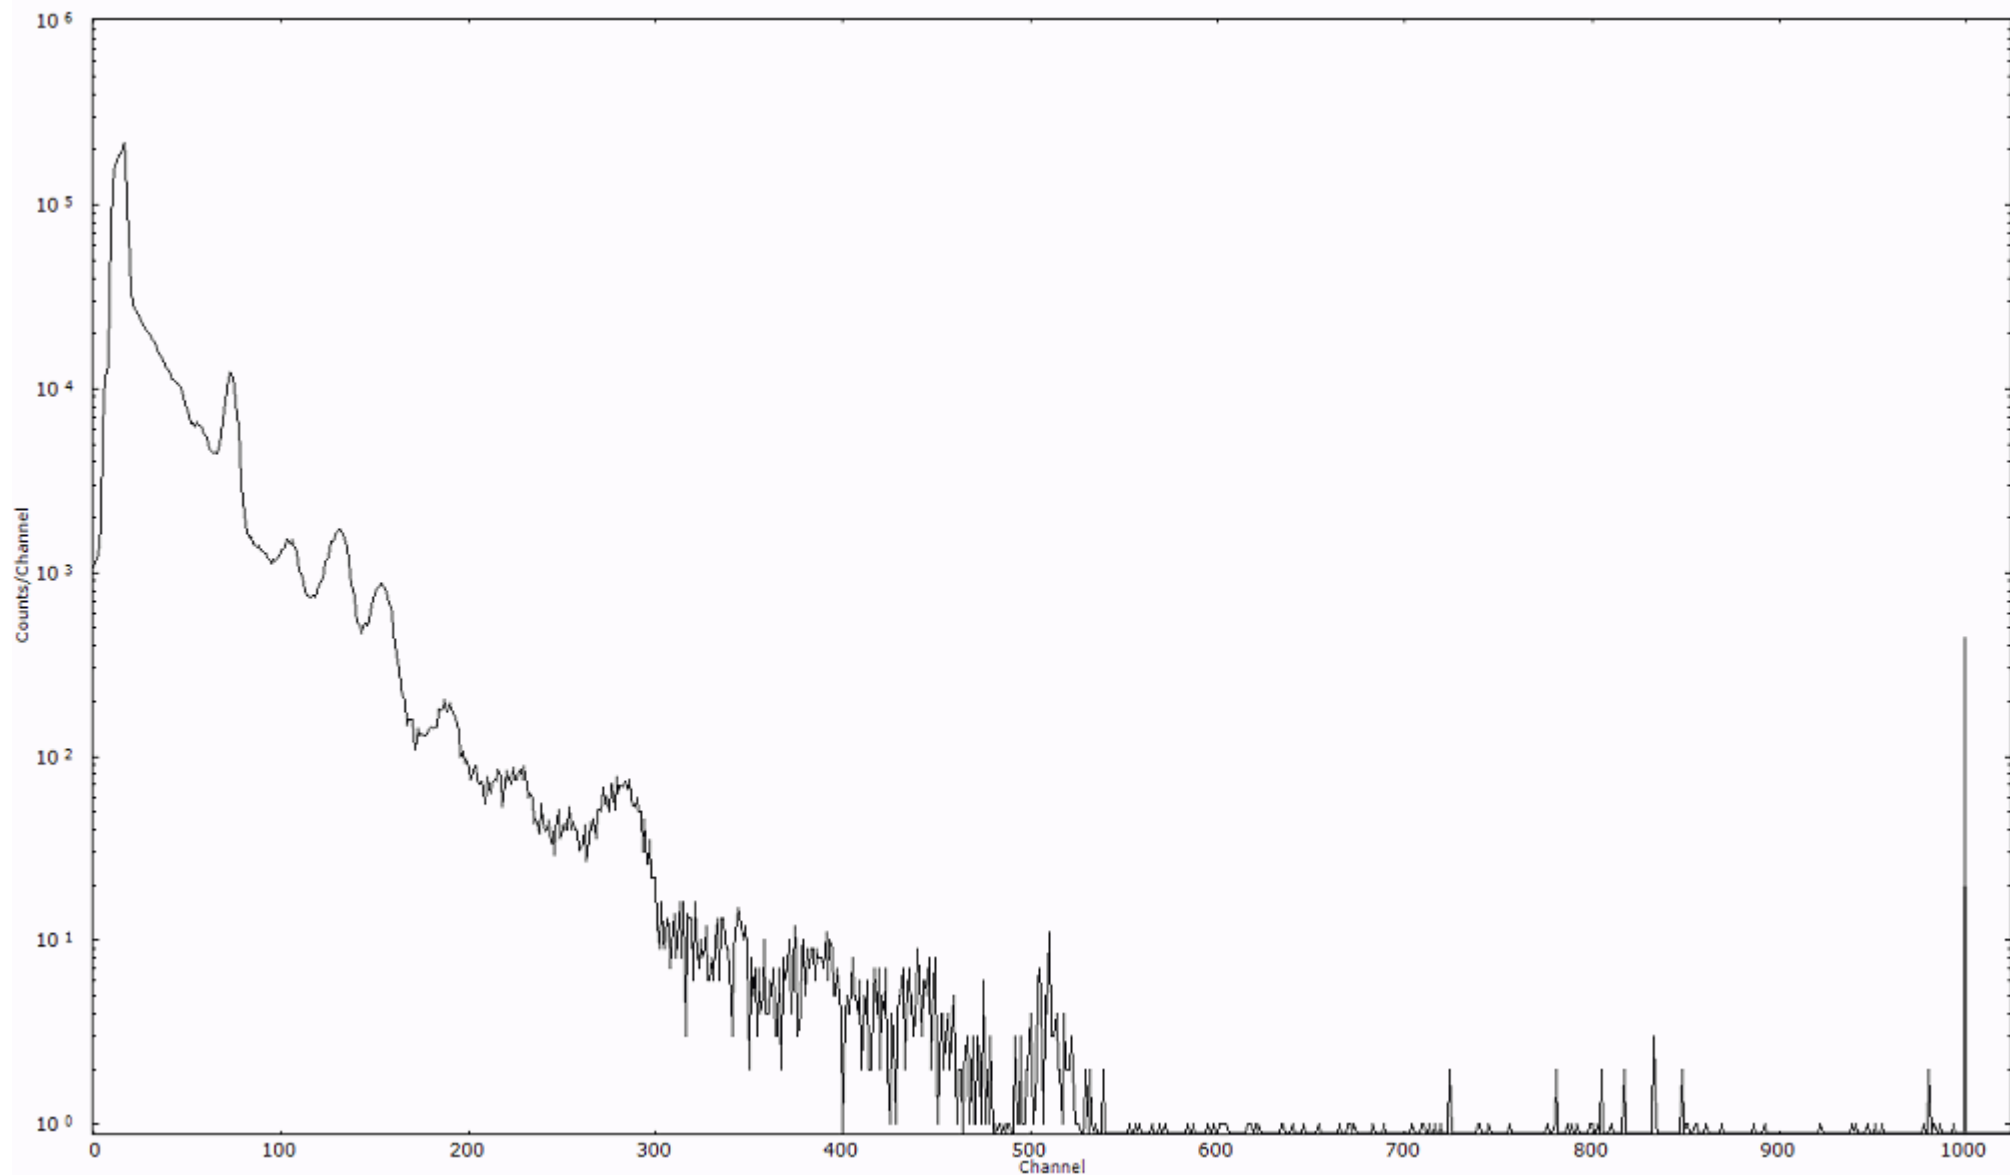

ライブタイム 600 秒  
リアルタイム 600 秒

スペクトルグラフ  
測定コード 村松110316A048

検出器番号 54  
測定日時 2011年03月16日 08時00分

ライブタイム 600 秒  
リアルタイム 600 秒

スペクトルグラフ  
測定コード 村松110316A049

検出器番号 54  
測定日時 2011年03月16日 08時10分

ライブタイム 600 秒  
リアルタイム 600 秒