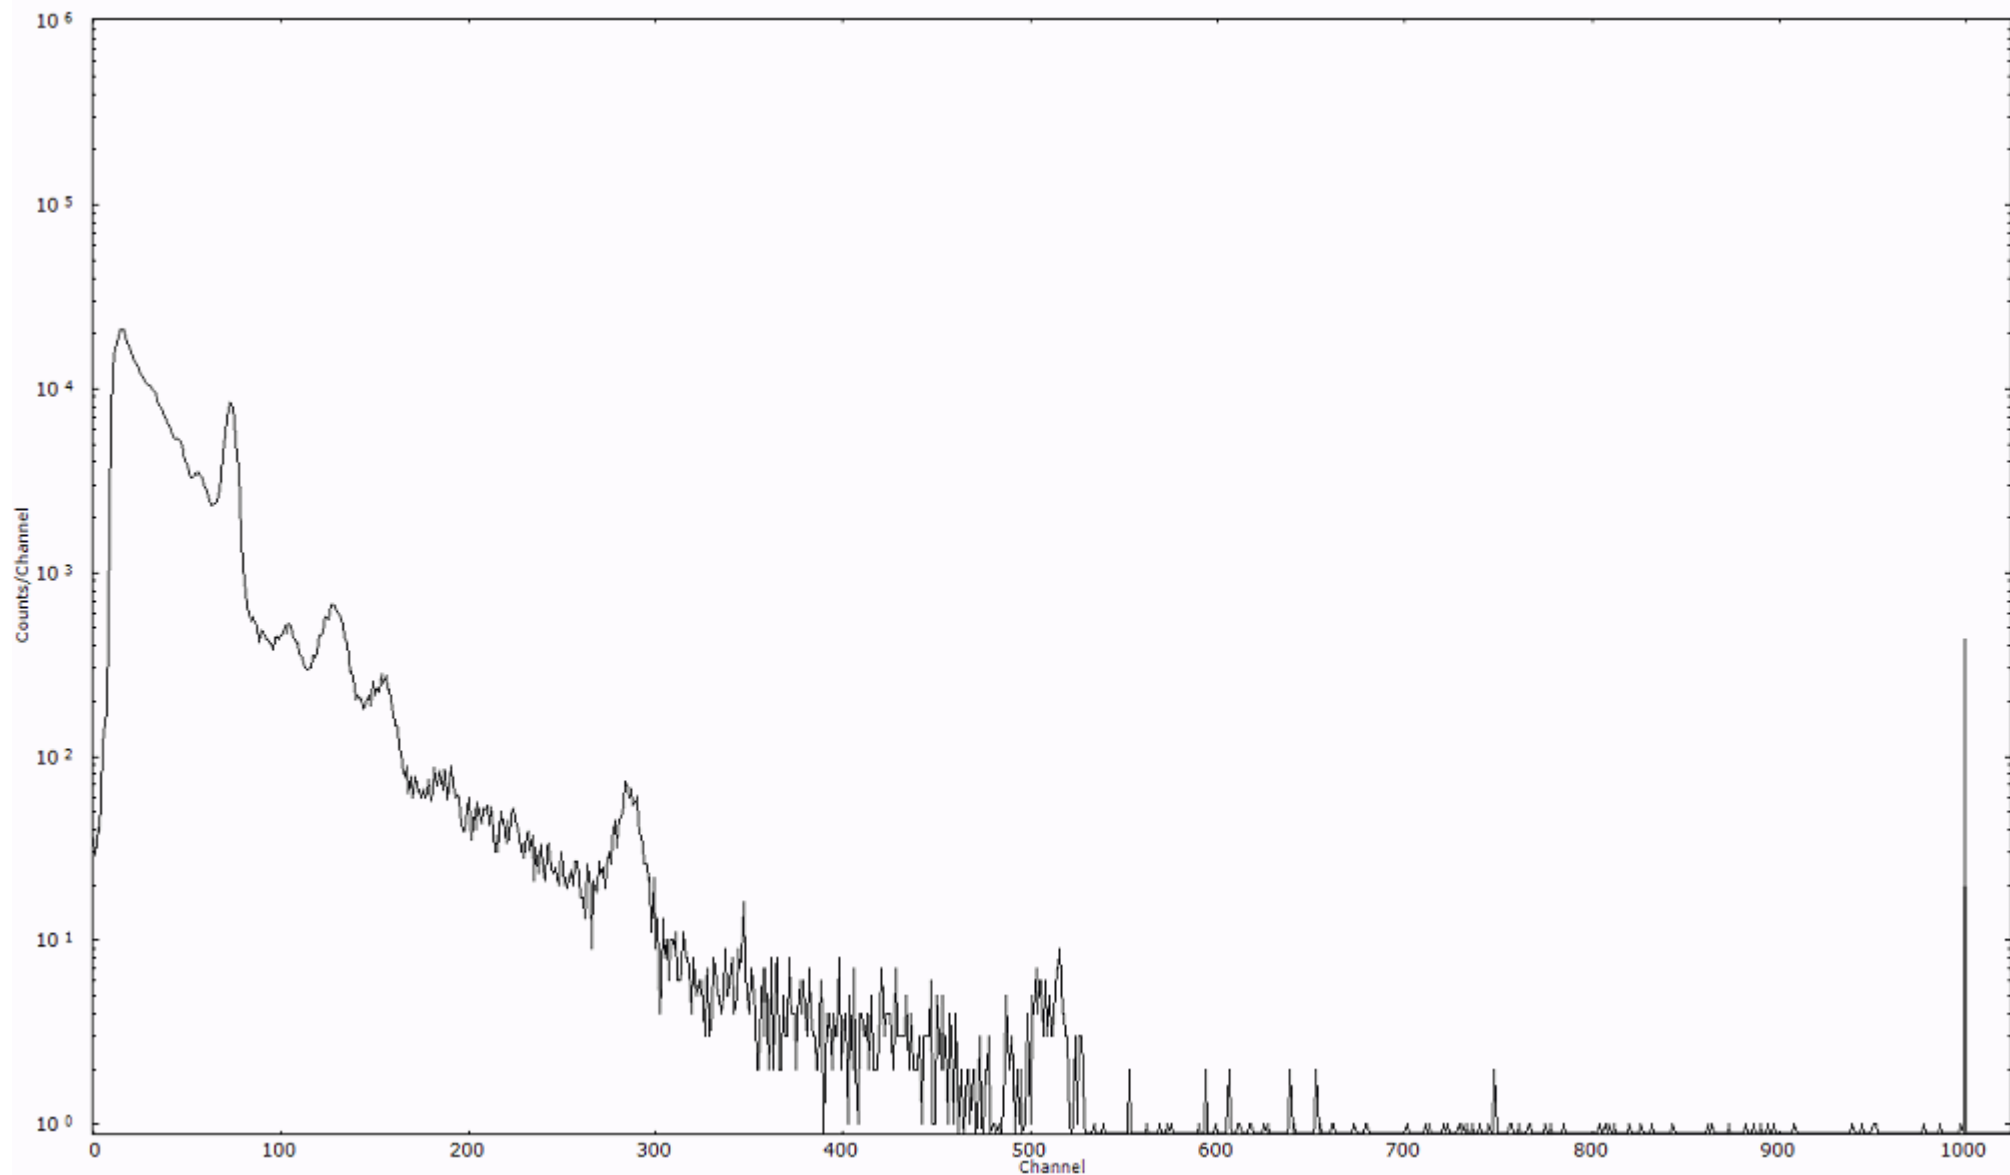

スペクトルグラフ
測定コード 村松110317P064

検出器番号 54
測定日時 2011年03月17日 22時50分

ライブタイム 600 秒
リアルタイム 600 秒