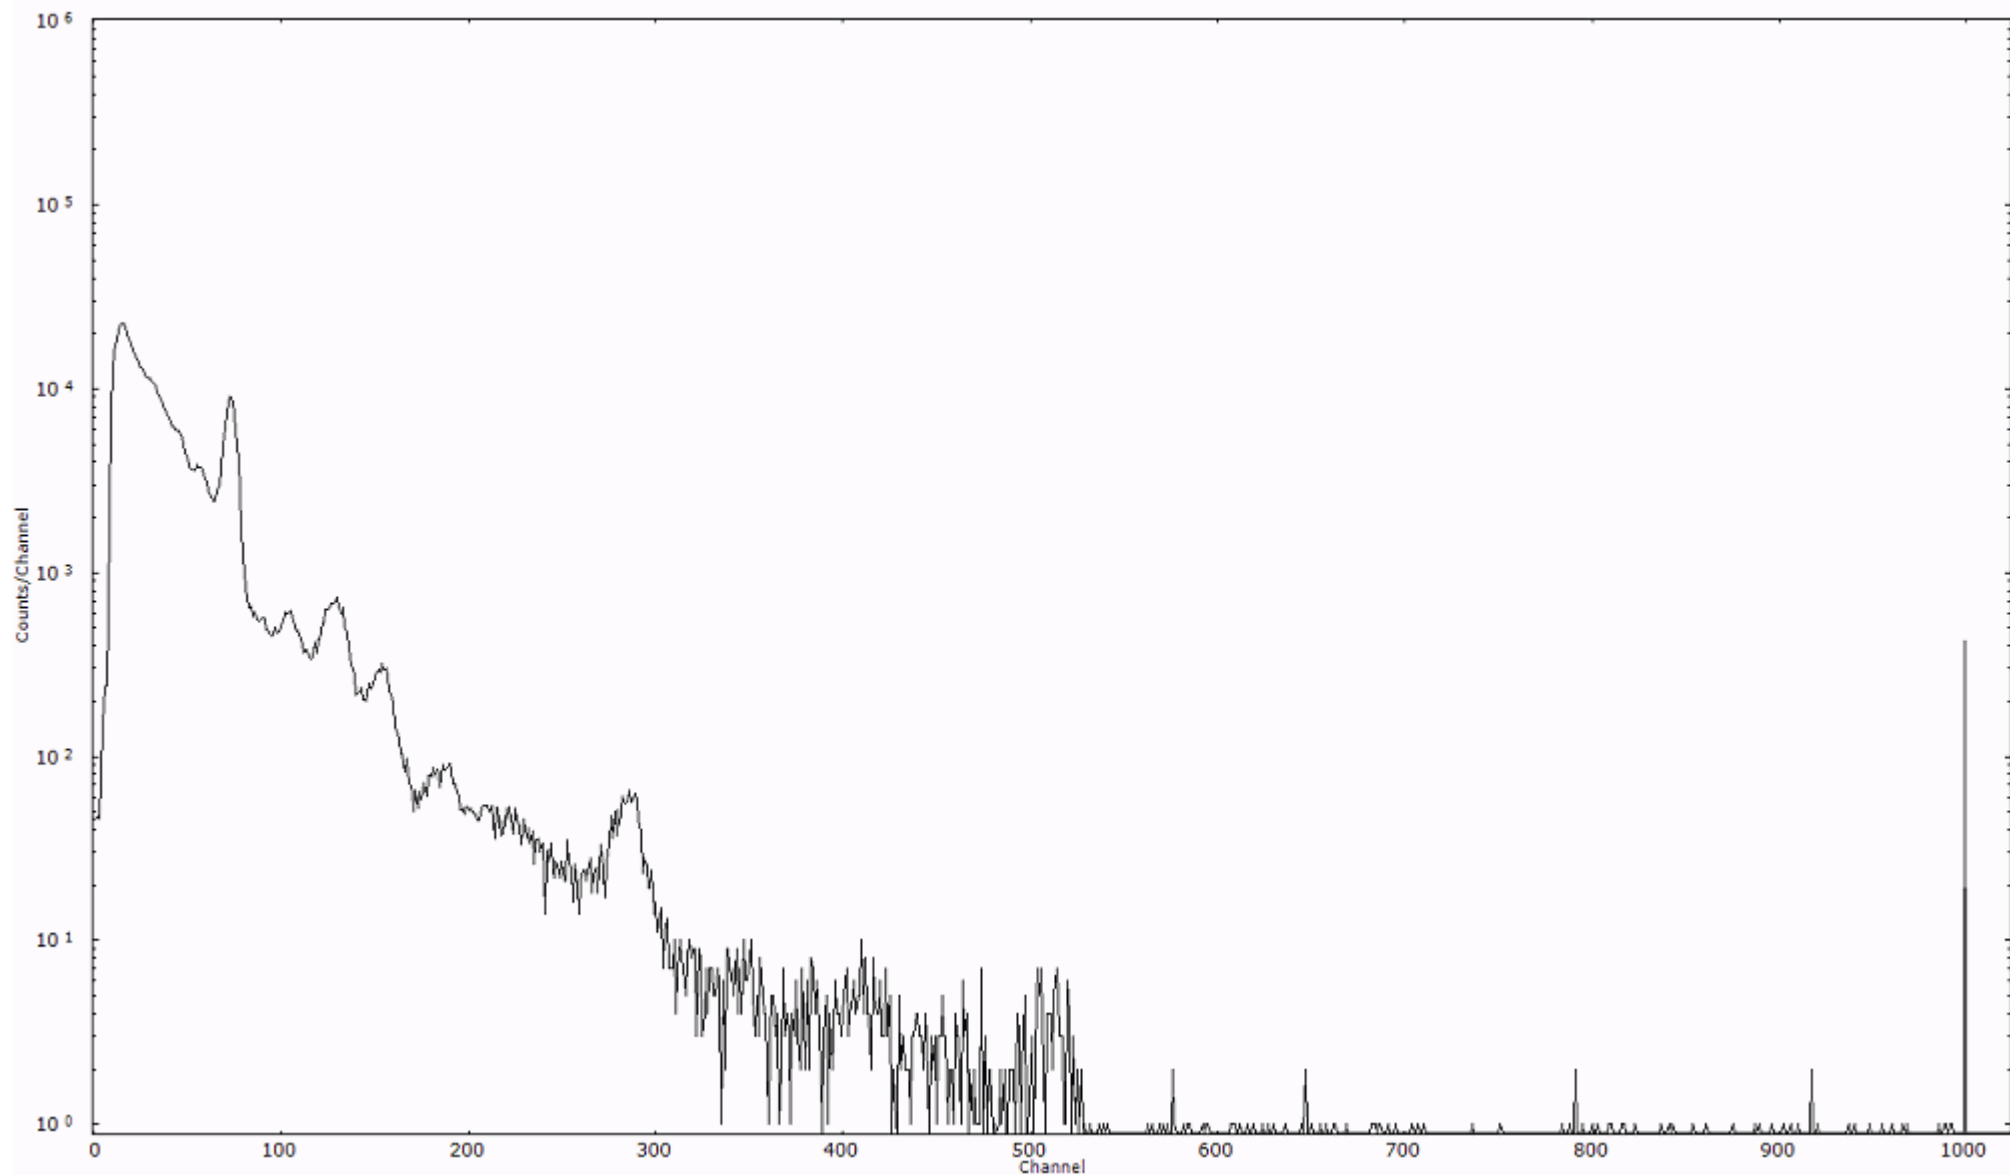

スペクトルグラフ
測定コード 村松110317A051

検出器番号 54
測定日時 2011年03月17日 08時30分

ライブタイム 600 秒
リアルタイム 600 秒