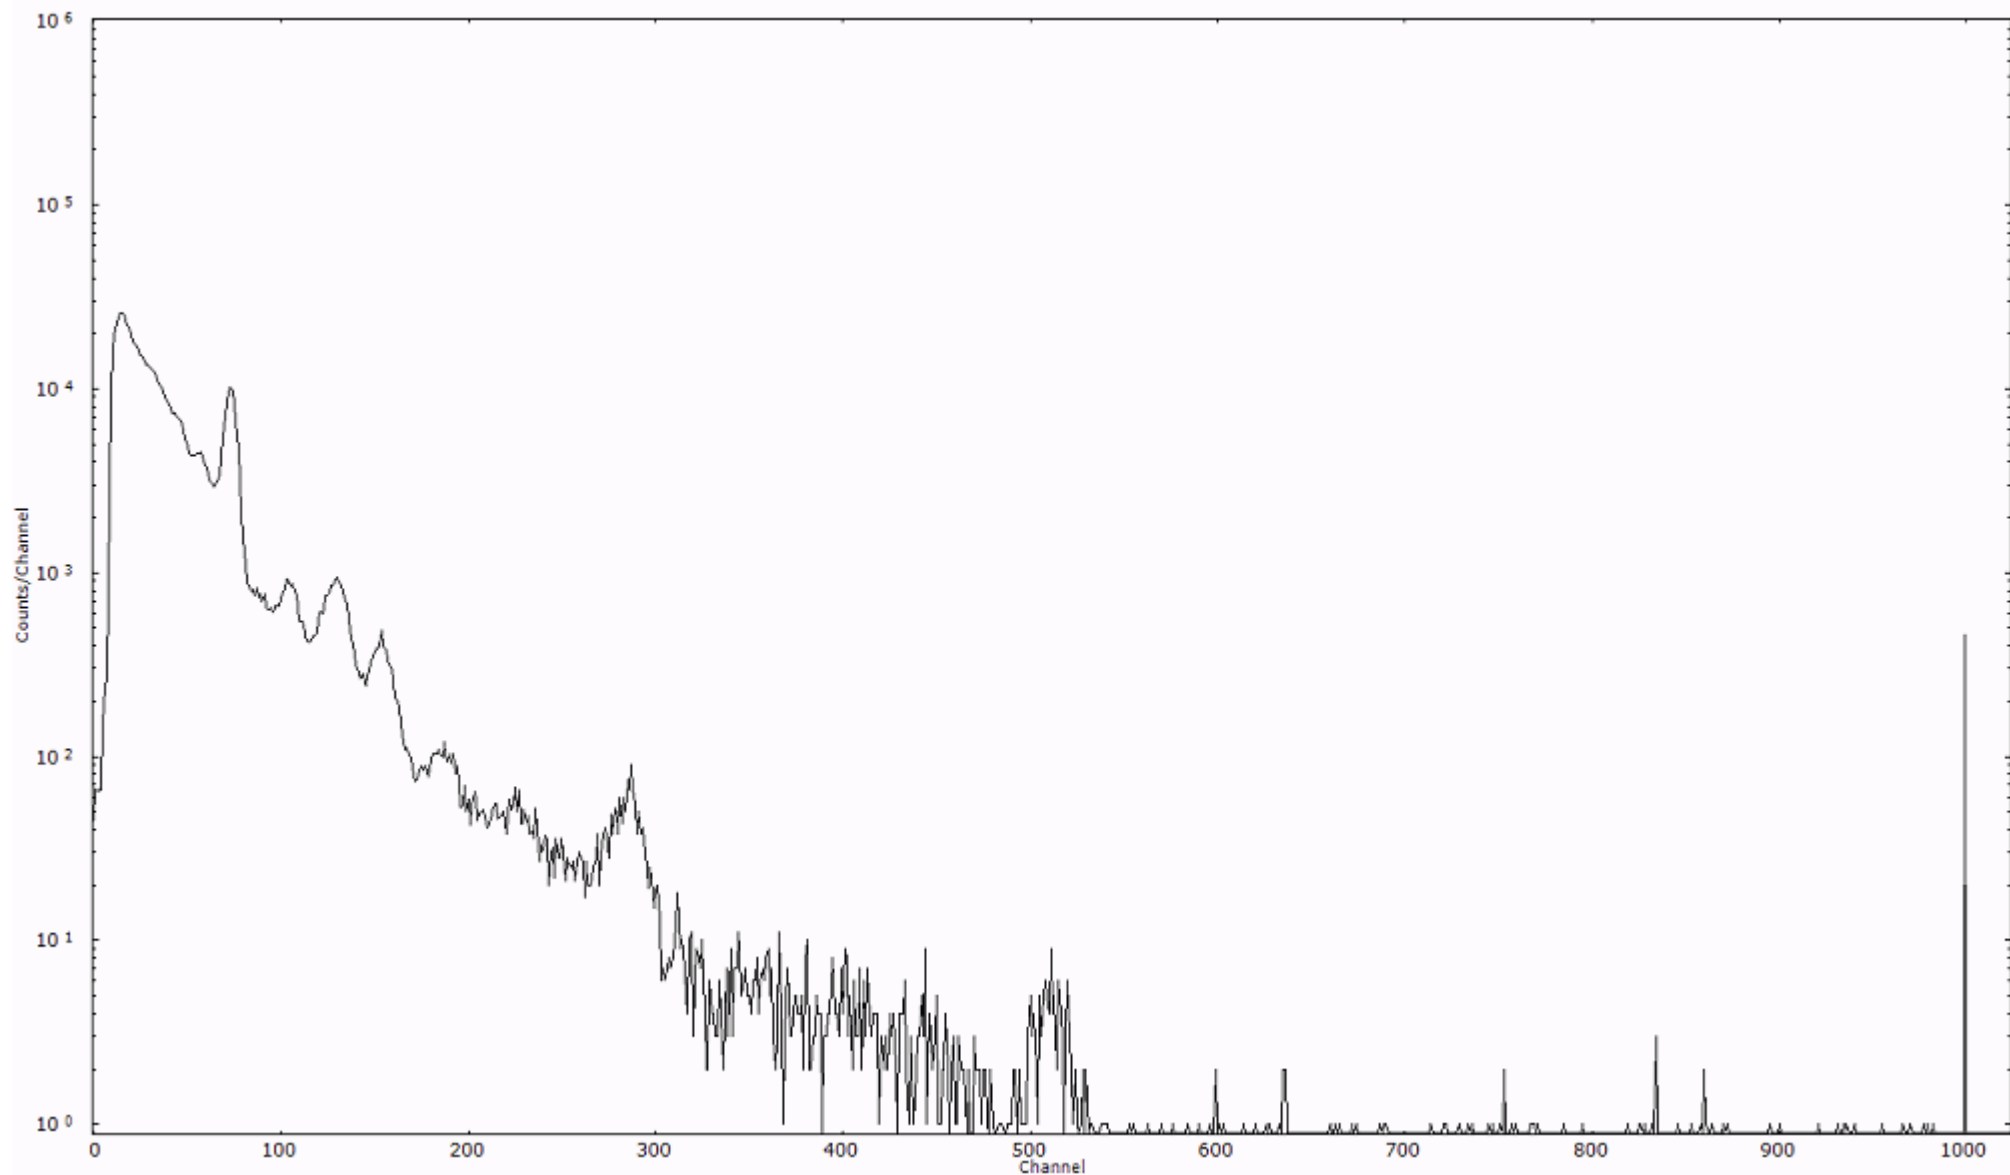

スペクトルグラフ
測定コード 村松110316P007

検出器番号 54
測定日時 2011年03月16日 13時20分

ライブタイム 600 秒
リアルタイム 600 秒