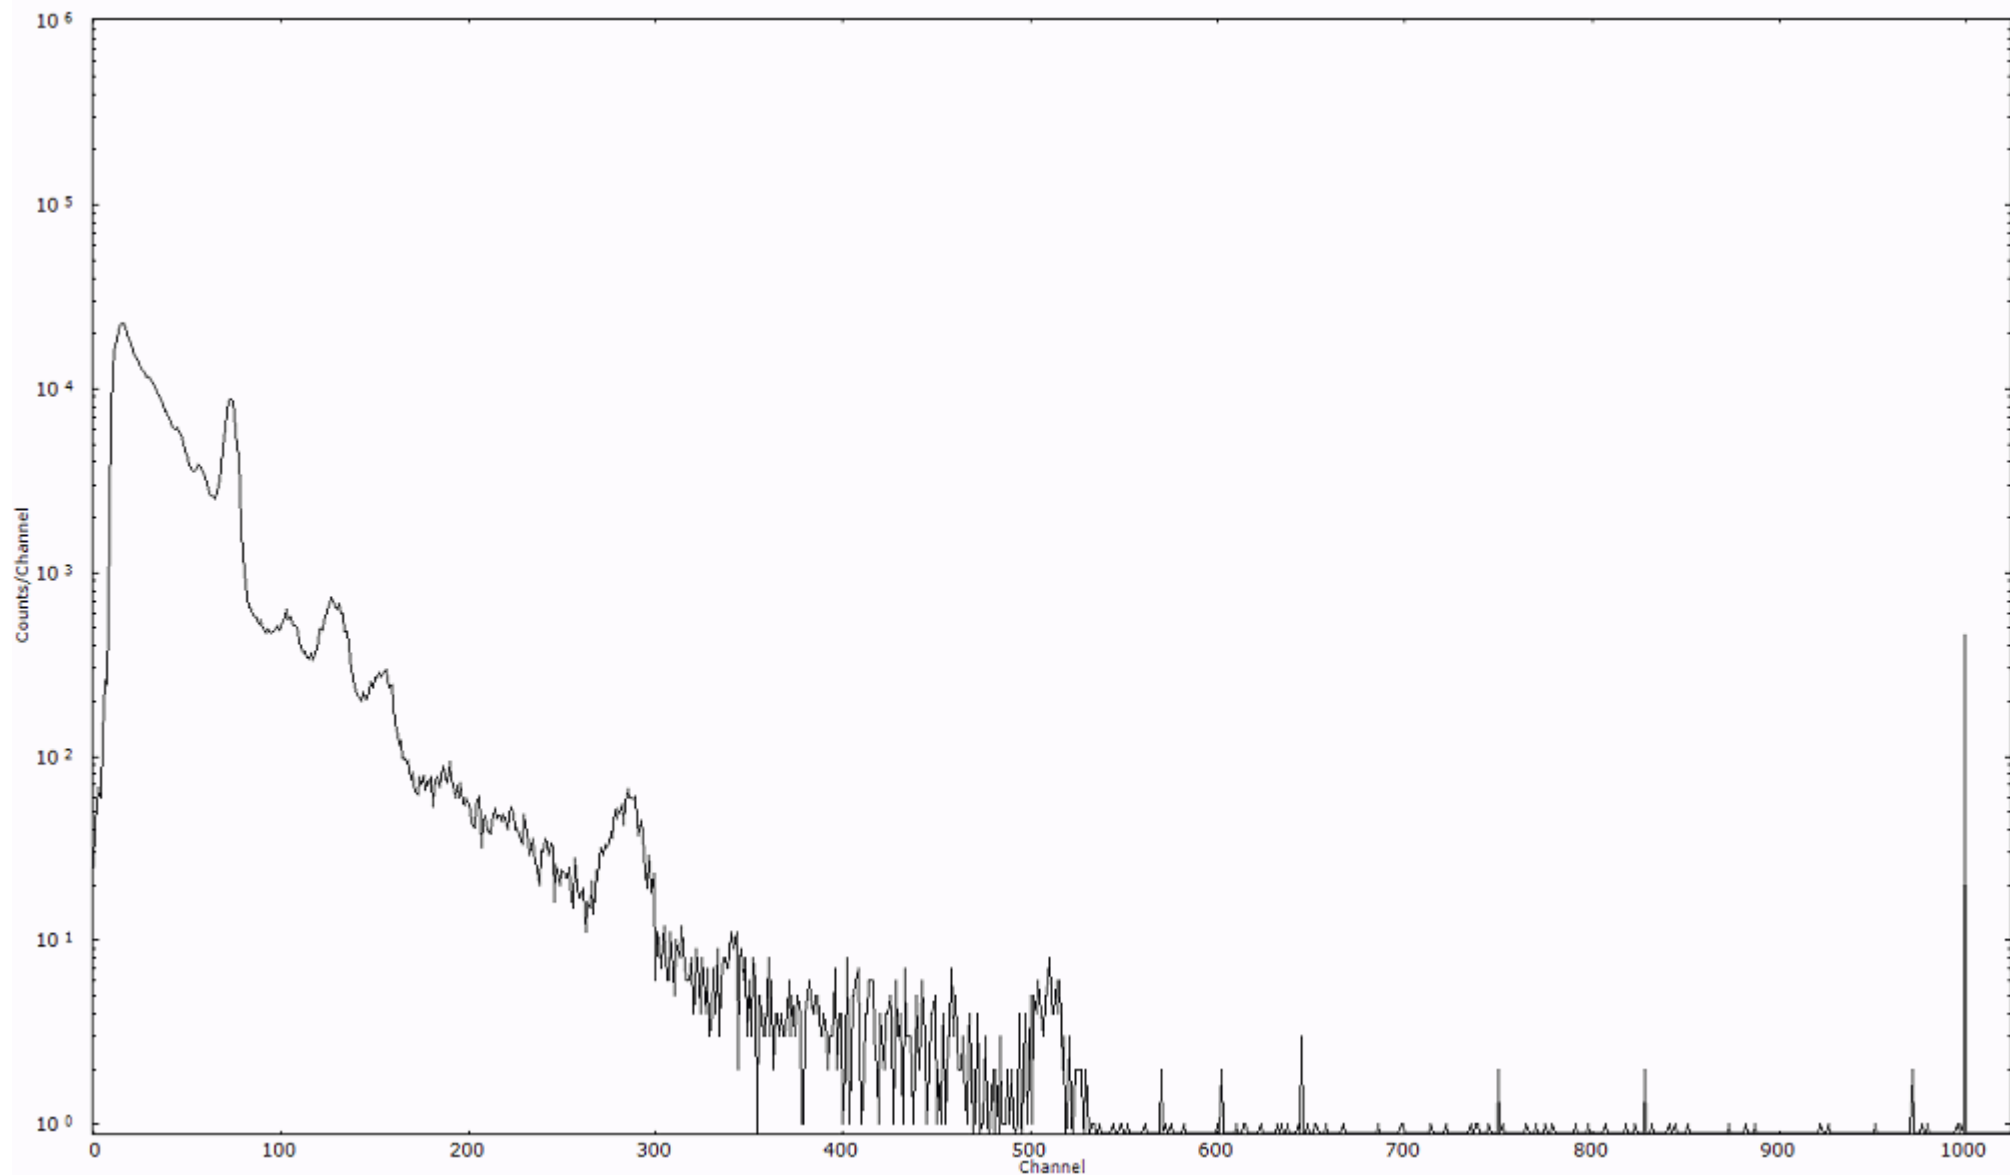

スペクトルグラフ  
測定コード 村松110317A053

検出器番号 54  
測定日時 2011年03月17日 08時50分

ライブタイム 600 秒  
リアルタイム 600 秒

スペクトルグラフ  
測定コード 村松110317A054

検出器番号 54  
測定日時 2011年03月17日 09時00分

ライブタイム 600 秒  
リアルタイム 600 秒

スペクトルグラフ  
測定コード 村松110317A055