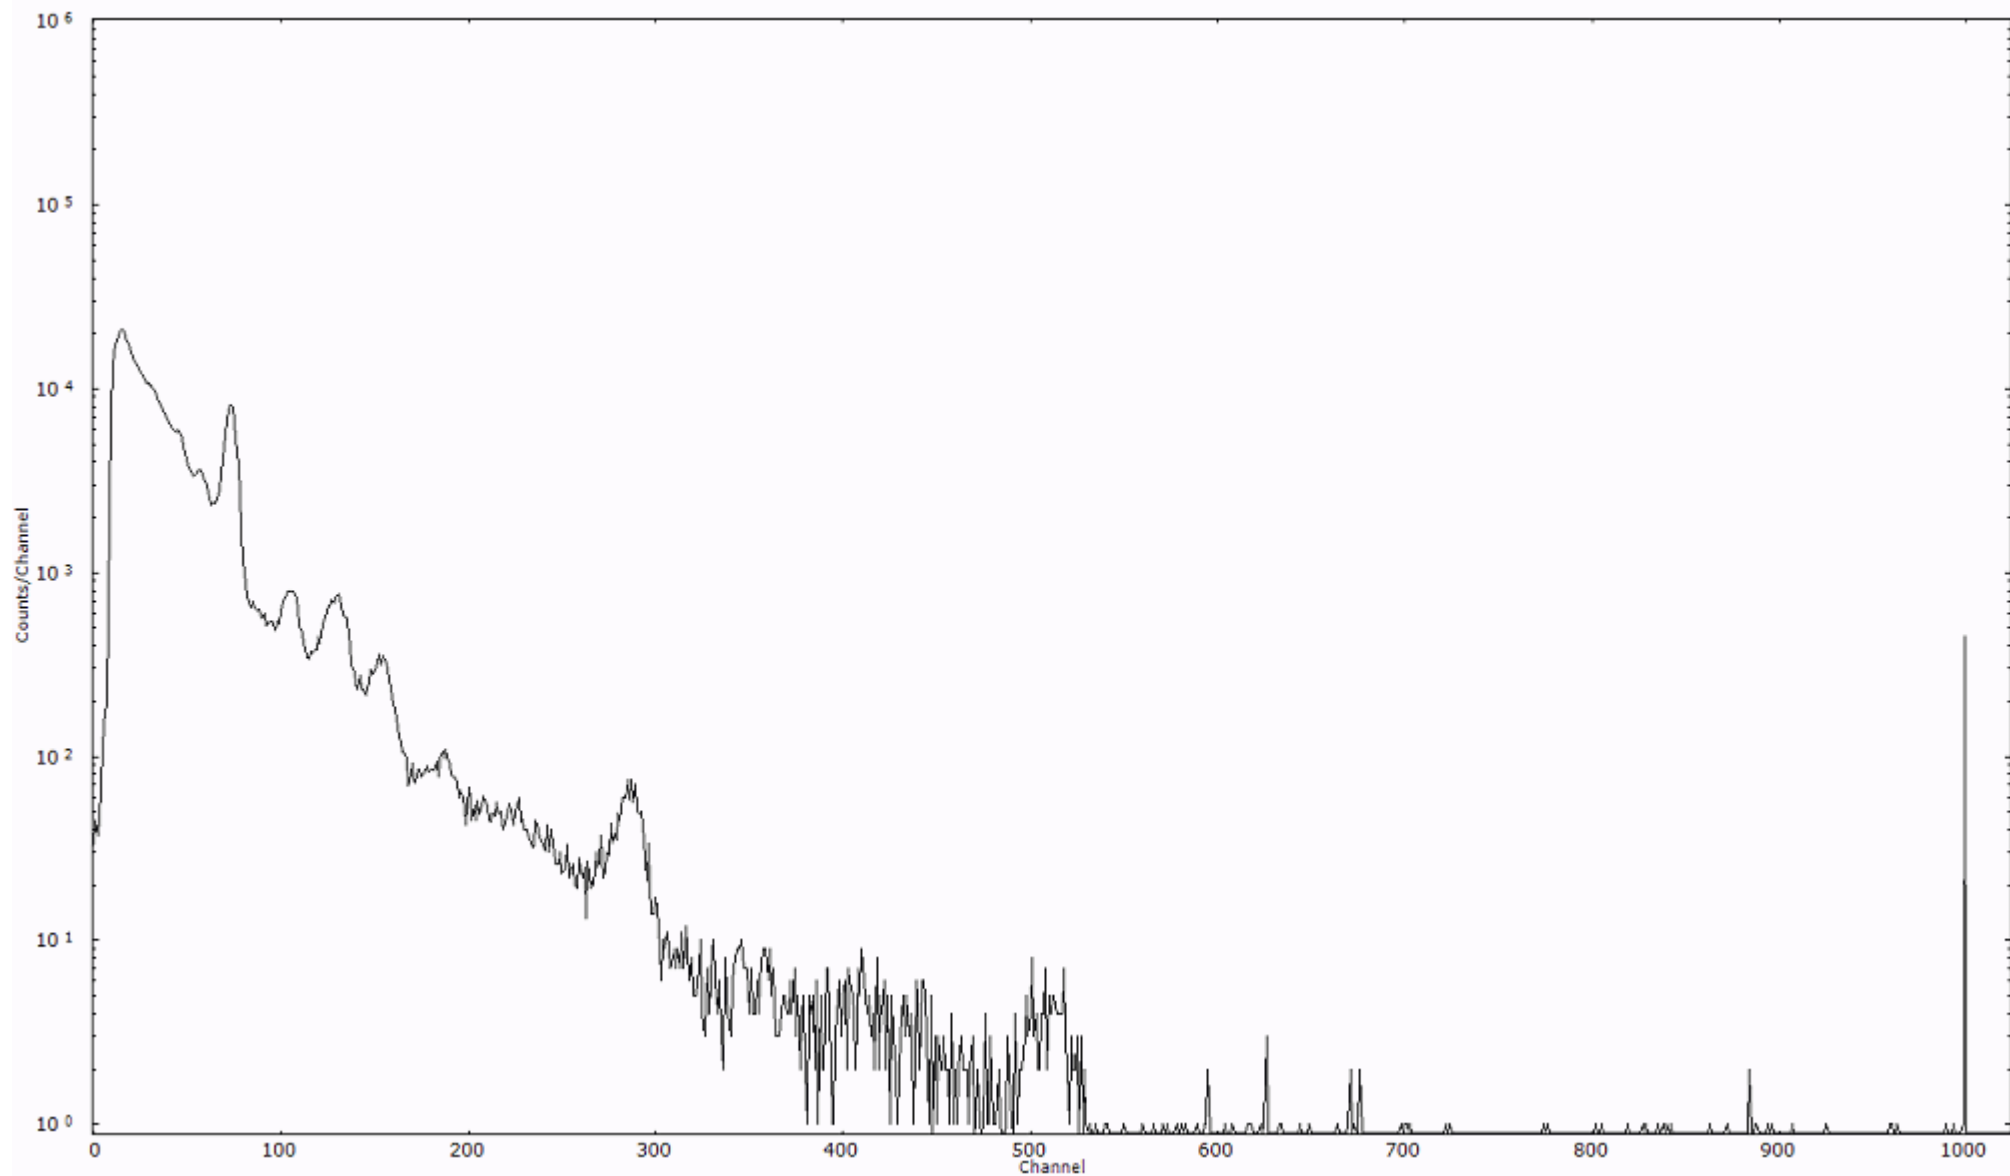

スペクトルグラフ  
測定コード 村松110316A015

検出器番号 54  
測定日時 2011年03月16日 02時30分

ライブタイム 600 秒  
リアルタイム 600 秒

スペクトルグラフ  
測定コード 村松110316A016

検出器番号 54  
測定日時 2011年03月16日 02時40分

ライブタイム 600 秒  
リアルタイム 600 秒

スペクトルグラフ  
測定コード 村松110316A017