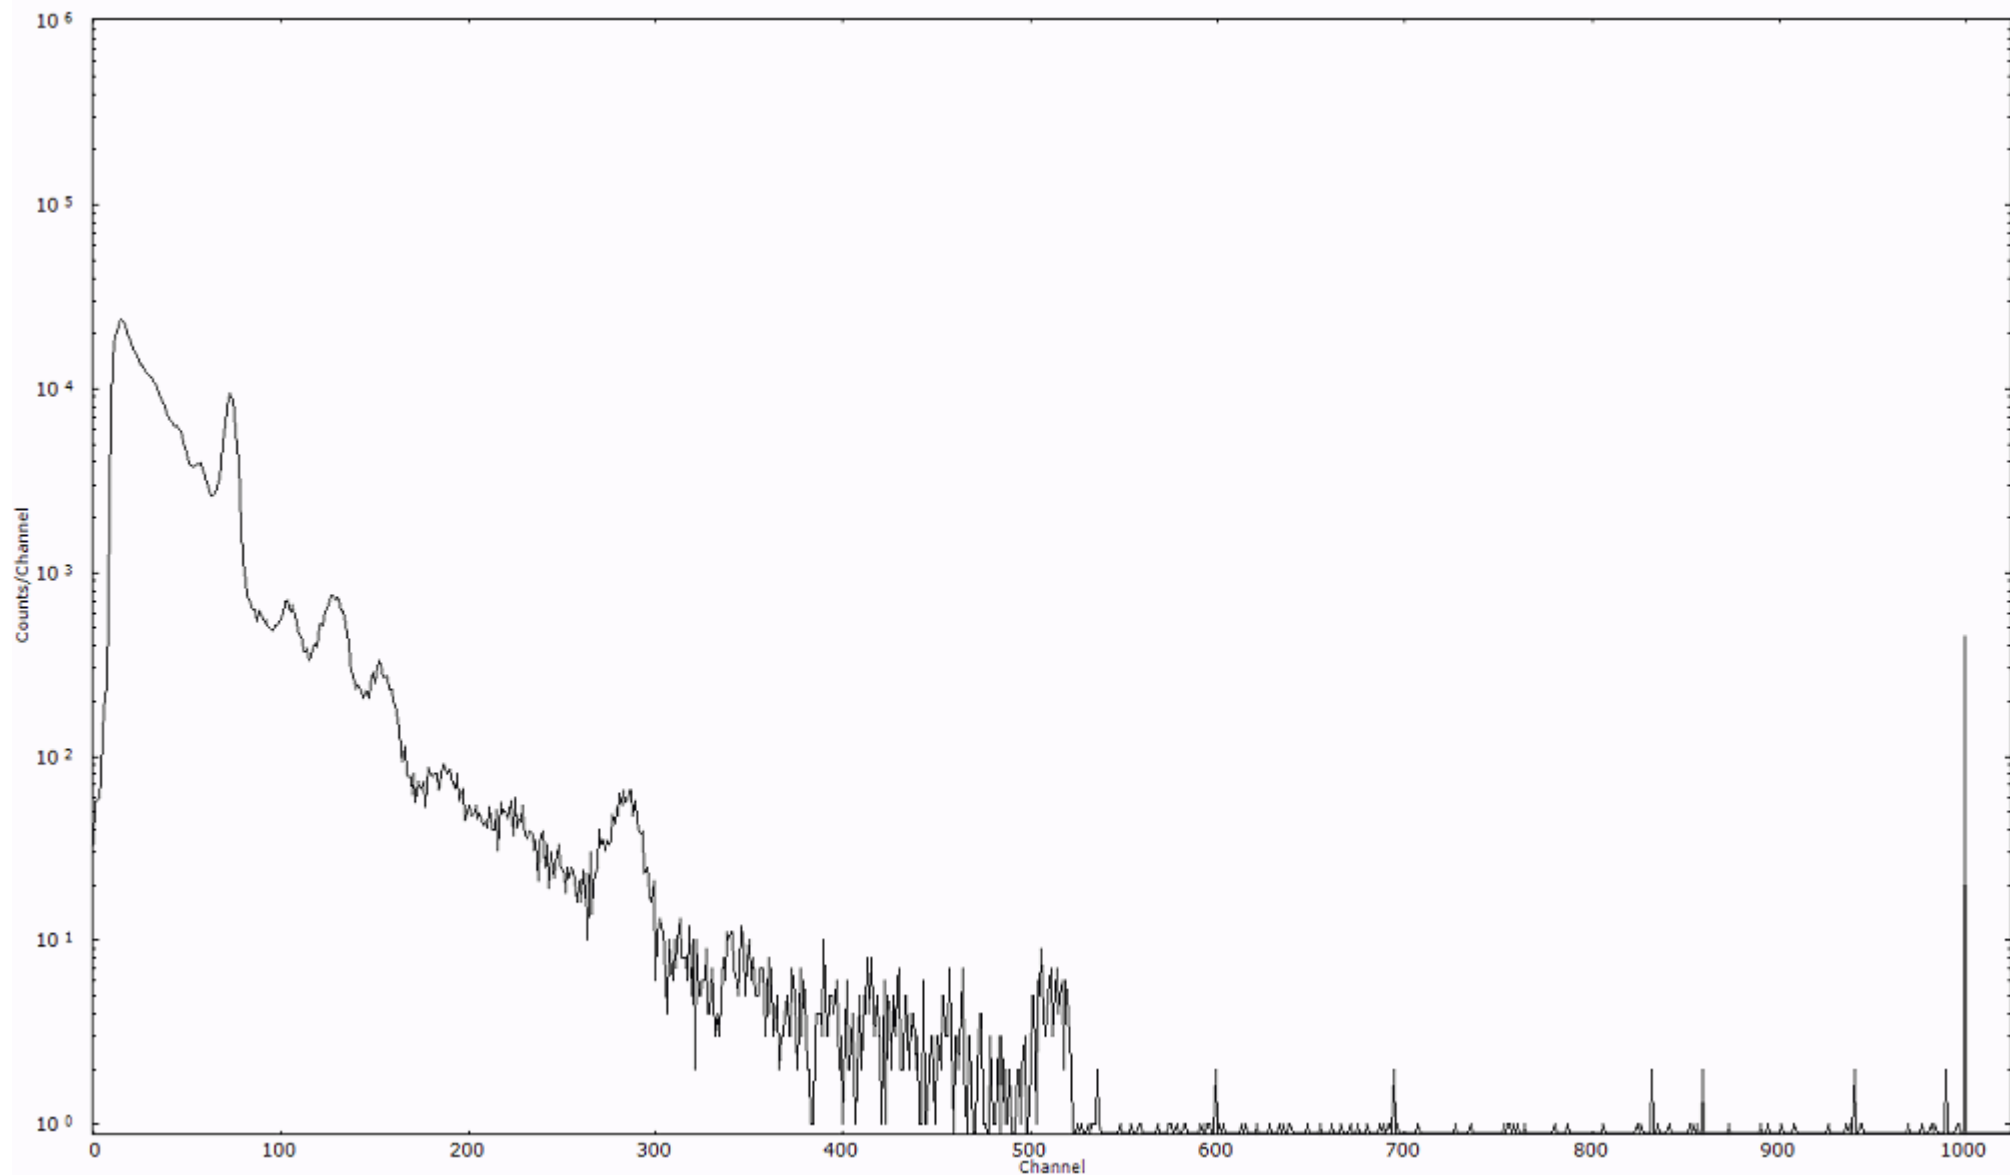

スペクトルグラフ  
測定コード 村松110316P068

検出器番号 54  
測定日時 2011年03月16日 23時30分

ライブタイム 600 秒  
リアルタイム 600 秒

スペクトルグラフ  
測定コード 村松110316P069

検出器番号 54  
測定日時 2011年03月16日 23時40分

ライブタイム 600 秒  
リアルタイム 600 秒

スペクトルグラフ  
測定コード 村松110316P070