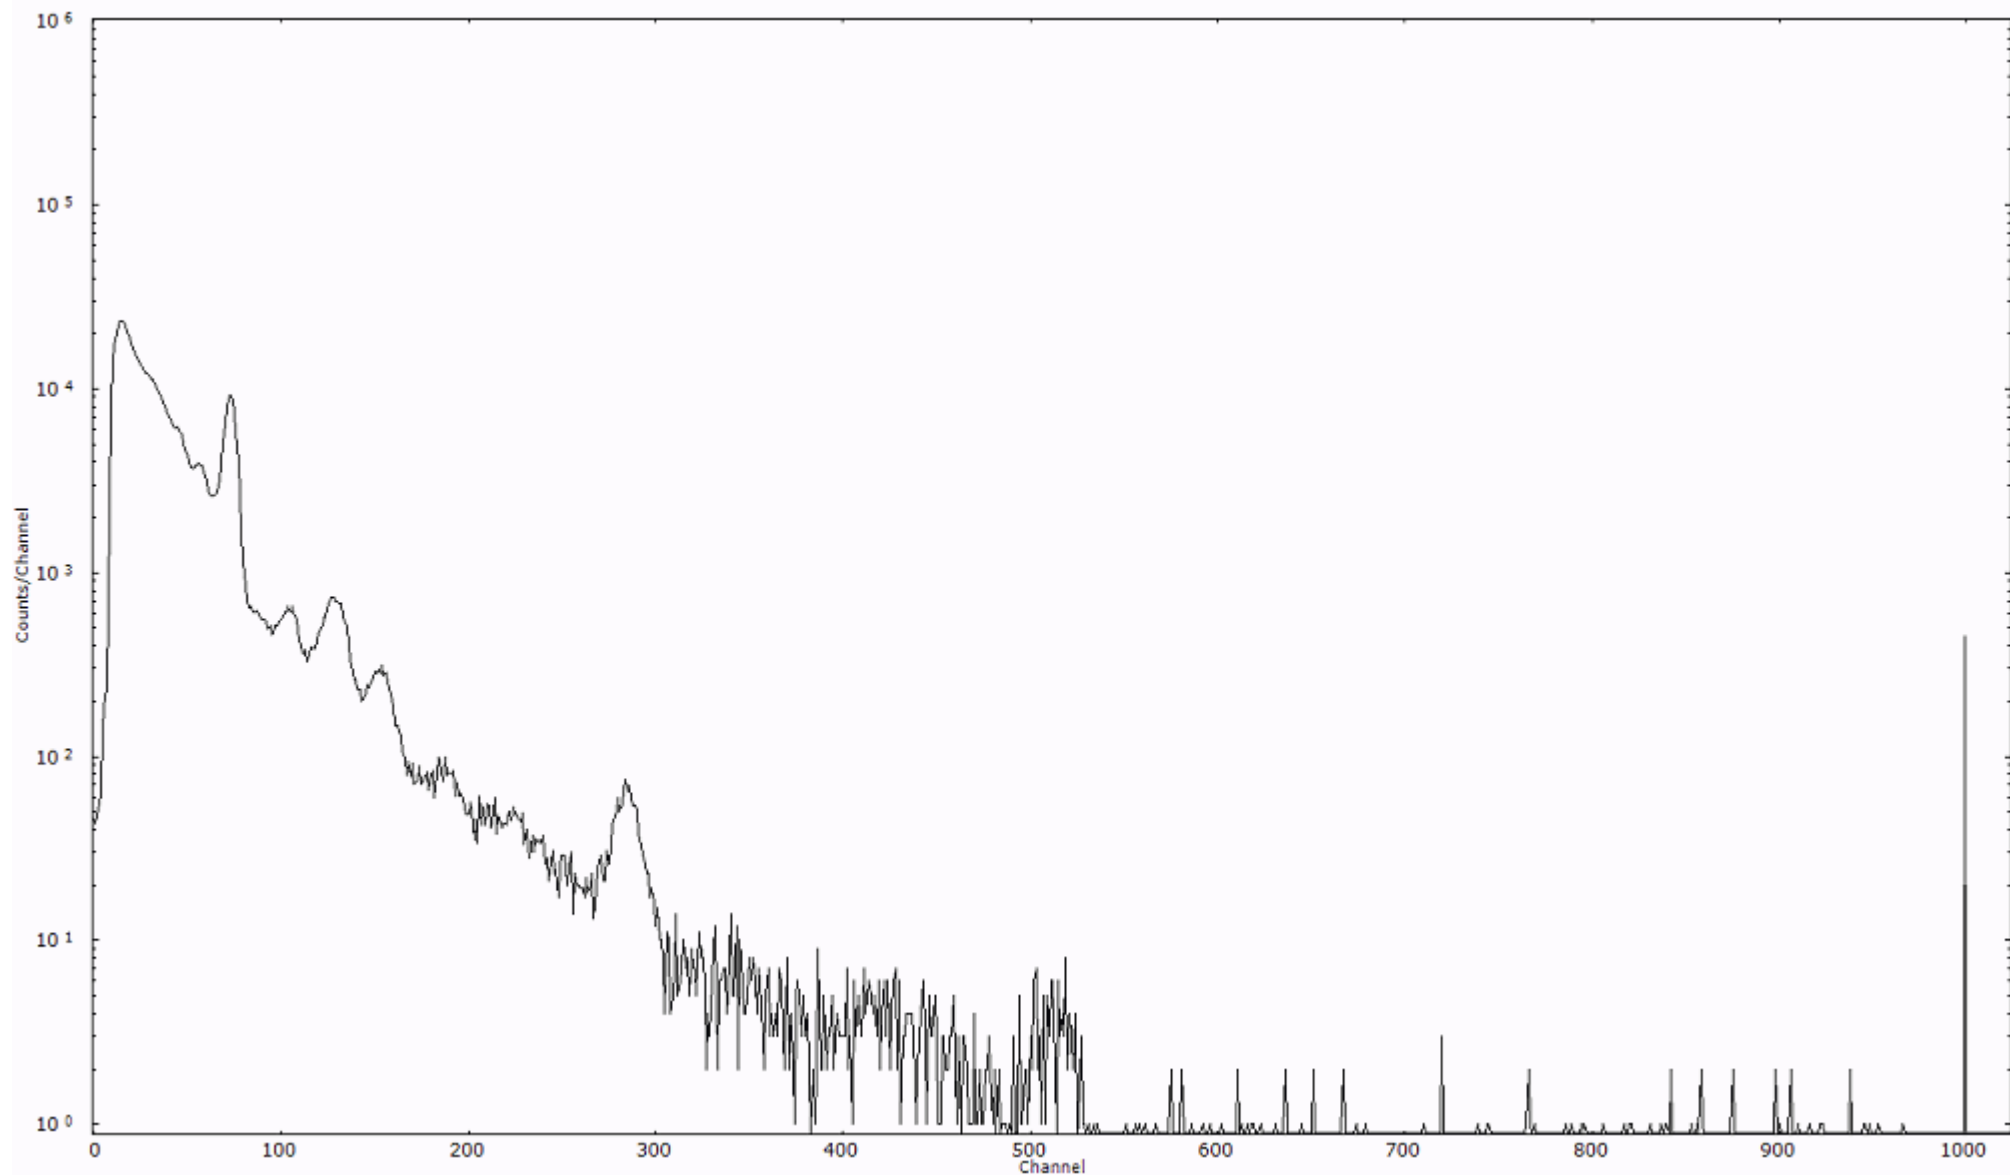

検出器番号 54  
測定日時 2011年03月17日 01時00分

ライブタイム 600 秒  
リアルタイム 600 秒

スペクトルグラフ  
測定コード 村松110317A007

検出器番号 54  
測定日時 2011年03月17日 01時10分

ライブタイム 600 秒  
リアルタイム 600 秒

スペクトルグラフ  
測定コード 村松110317A008

検出器番号 54  
測定日時 2011年03月17日 01時20分