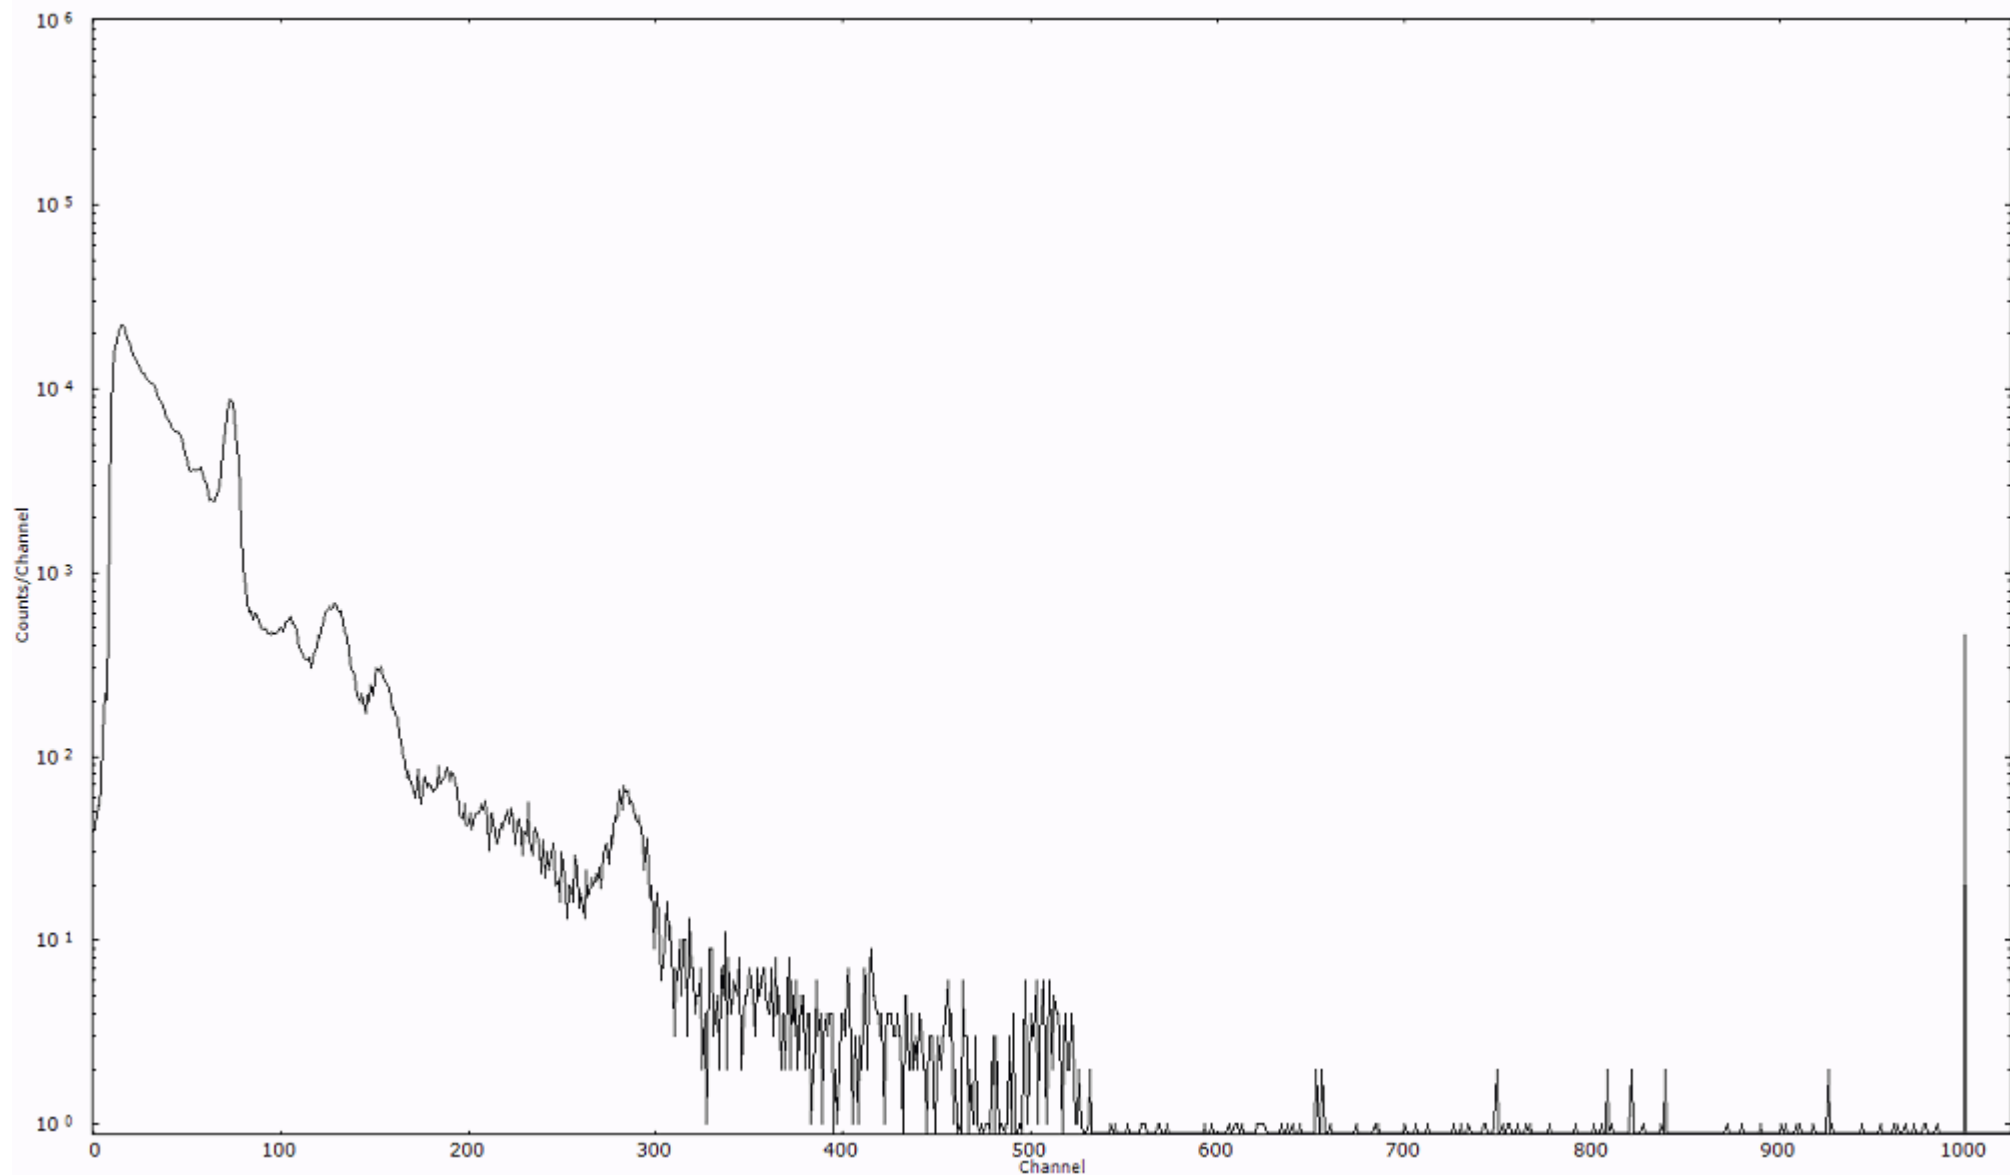

スペクトルグラフ
測定コード 村松110317P005

検出器番号 54
測定日時 2011年03月17日 13時00分

ライブタイム 600 秒
リアルタイム 600 秒