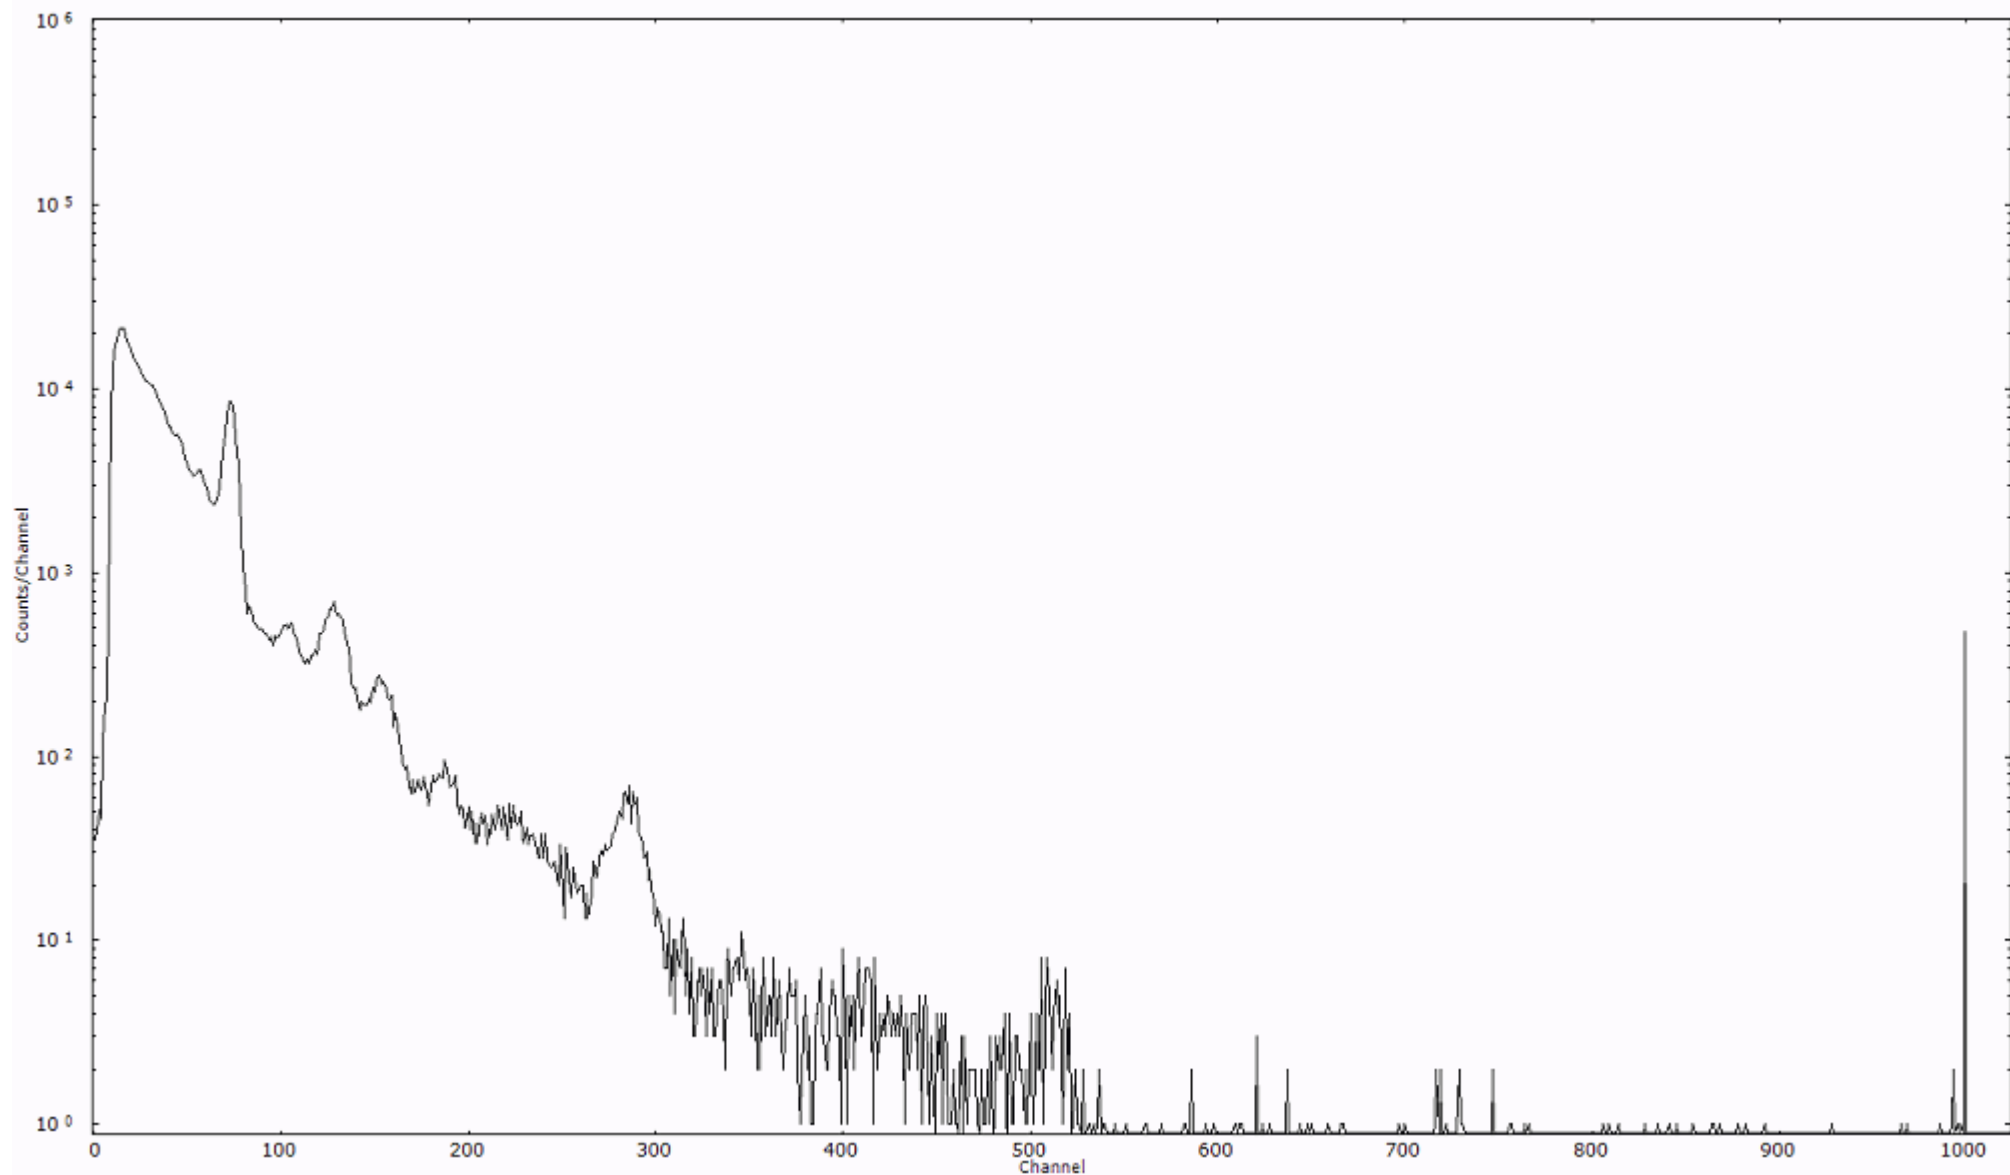

スペクトルグラフ
測定コード 村松110317P019

検出器番号 54
測定日時 2011年03月17日 15時20分

ライブタイム 600 秒
リアルタイム 600 秒