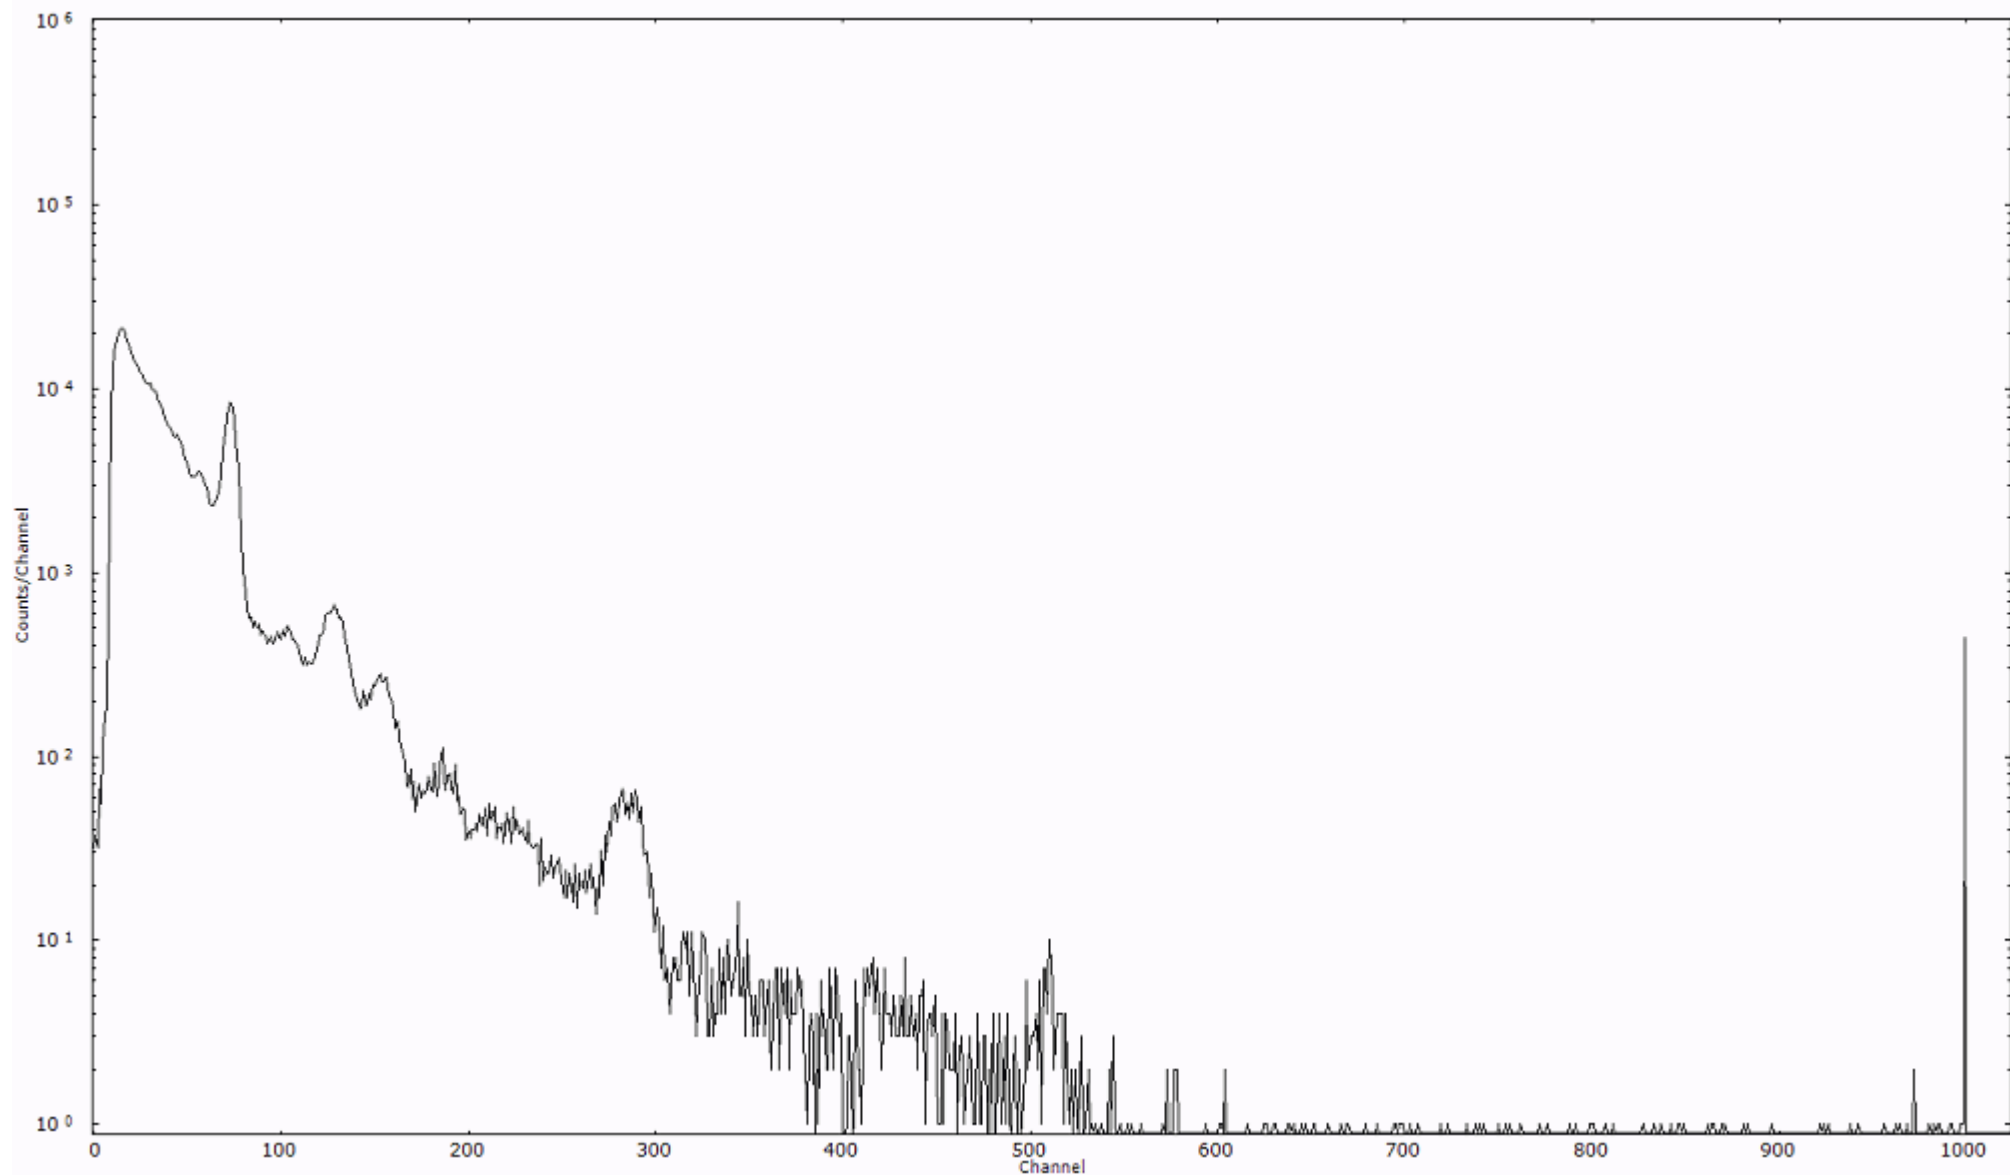

検出器番号 54  
測定日時 2011年03月17日 20時50分

ライブタイム 600 秒  
リアルタイム 600 秒

スペクトルグラフ  
測定コード 村松110317P053

検出器番号 54  
測定日時 2011年03月17日 21時00分

ライブタイム 600 秒  
リアルタイム 600 秒

スペクトルグラフ  
測定コード 村松110317P054

検出器番号 54  
測定日時 2011年03月17日 21時10分