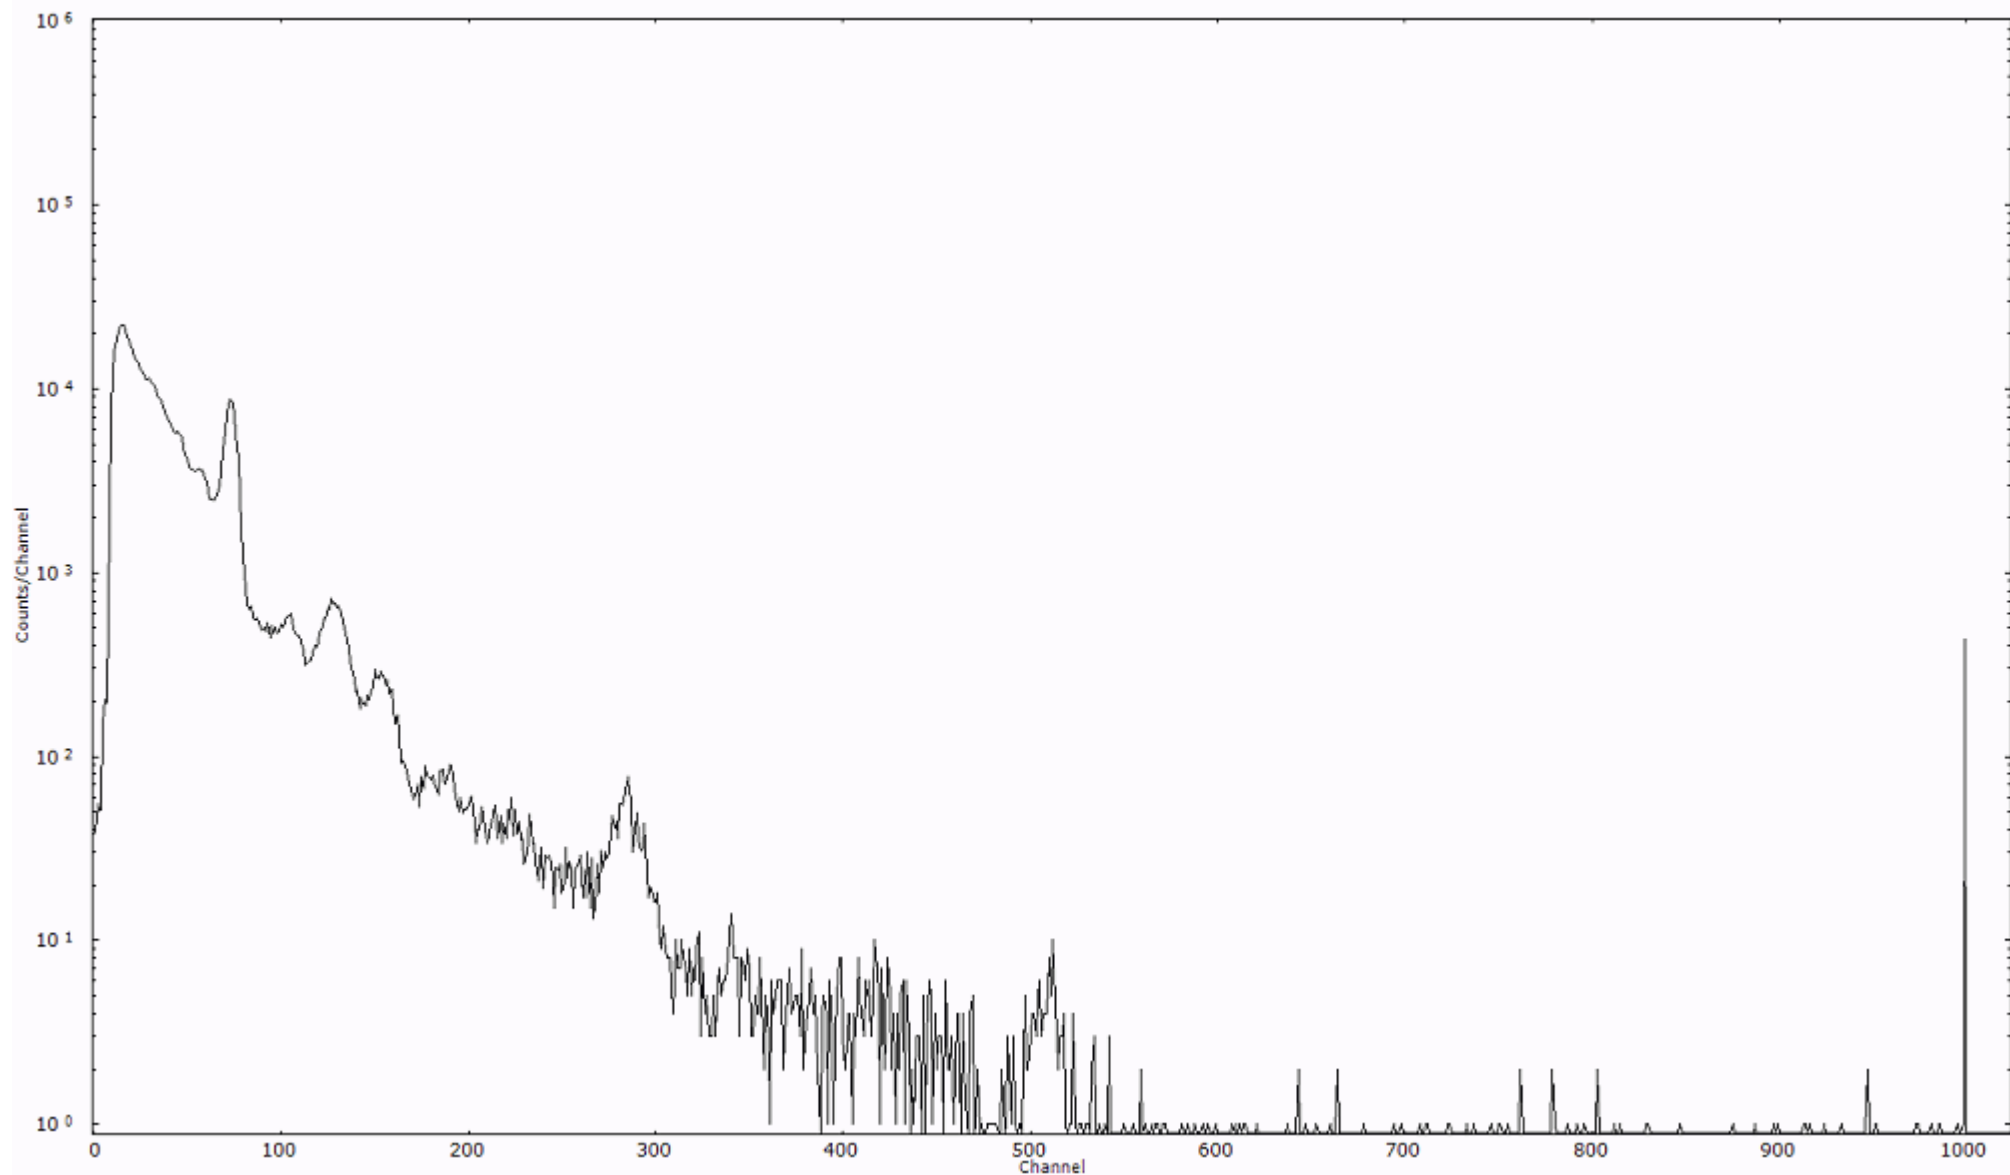

スペクトルグラフ  
測定コード 村松110317A067

検出器番号 54  
測定日時 2011年03月17日 11時10分

ライブタイム 600 秒  
リアルタイム 600 秒

スペクトルグラフ  
測定コード 村松110317A068

検出器番号 54  
測定日時 2011年03月17日 11時20分

ライブタイム 600 秒  
リアルタイム 600 秒

スペクトルグラフ  
測定コード 村松110317A069