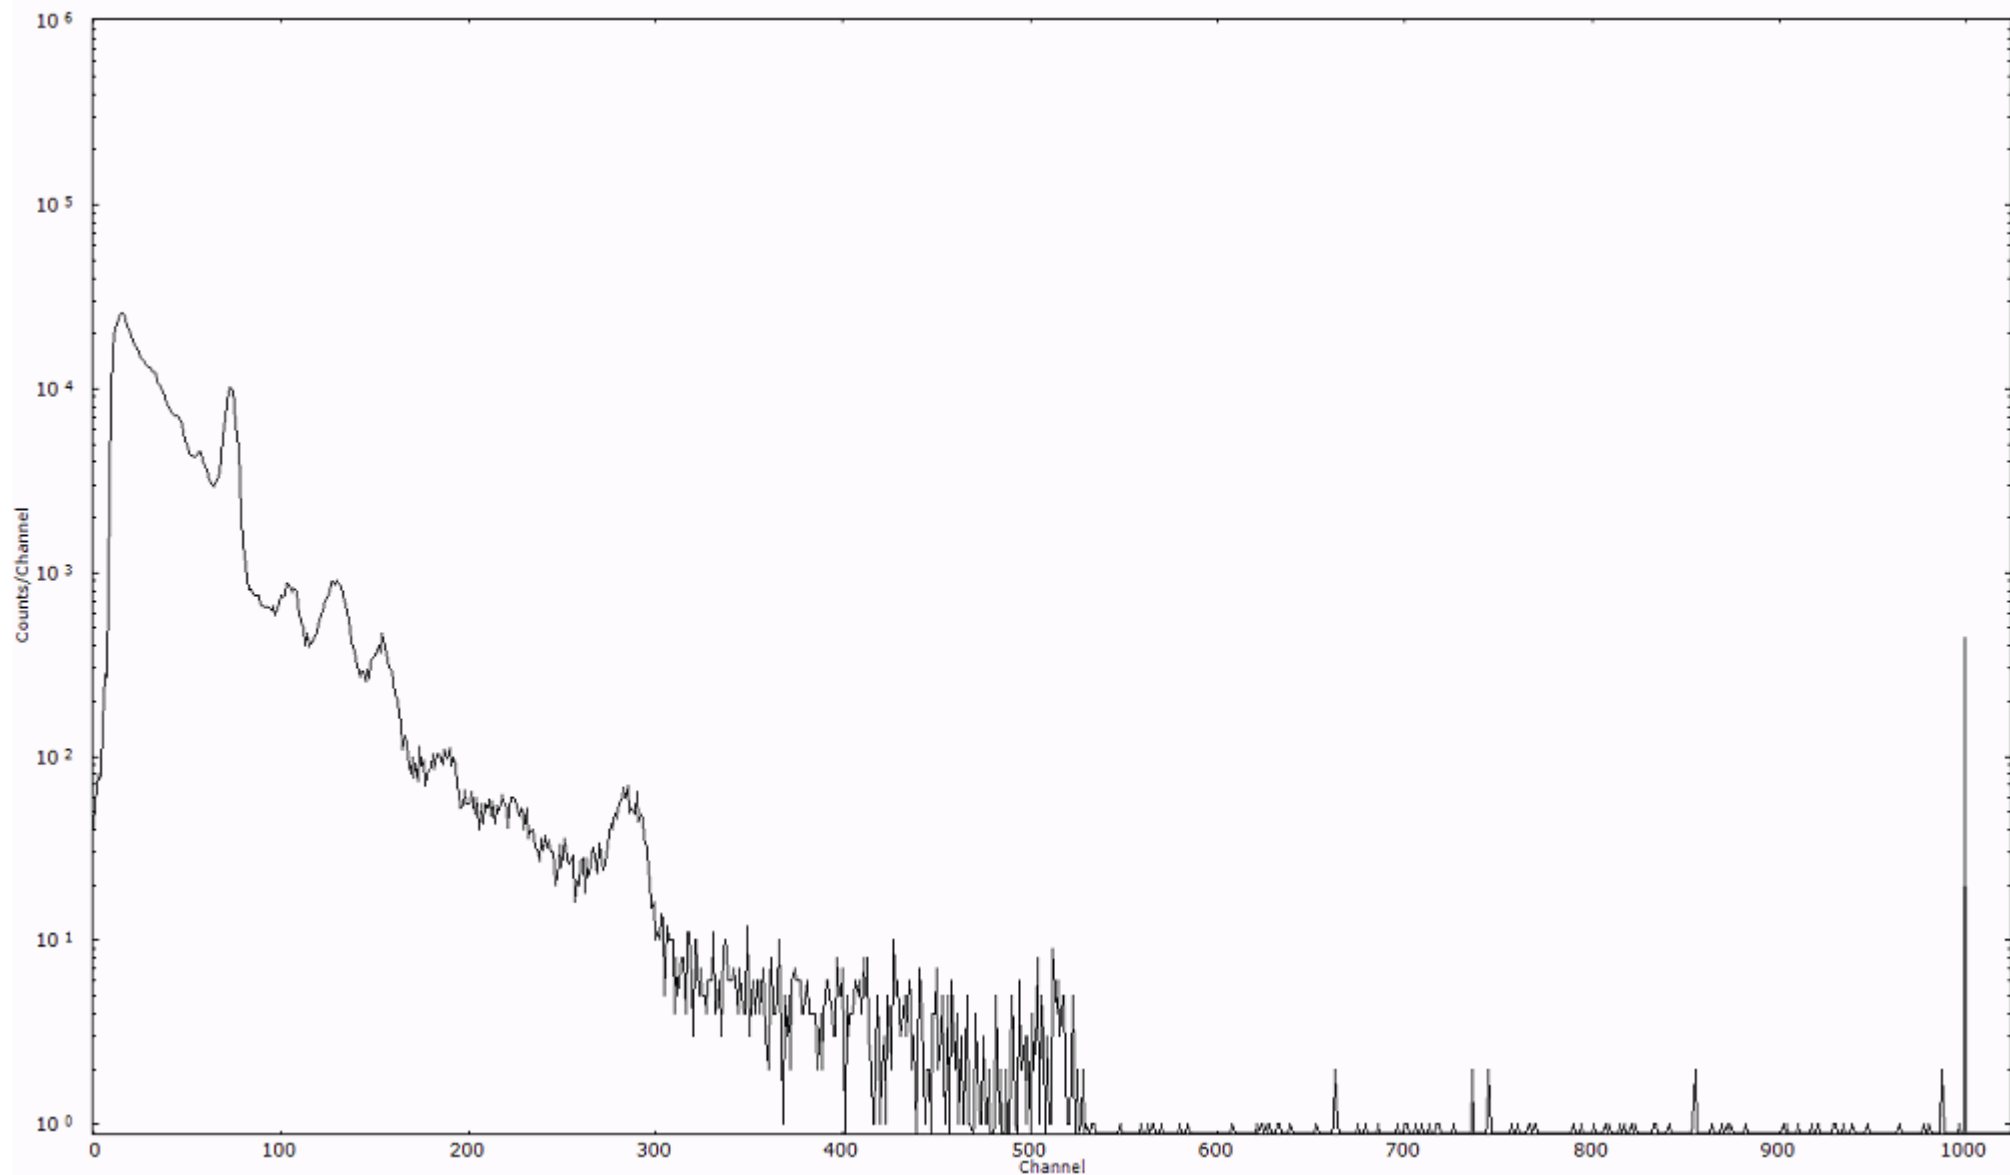

スペクトルグラフ
測定コード 村松110316P009

検出器番号 54
測定日時 2011年03月16日 13時40分

ライブタイム 600 秒
リアルタイム 600 秒