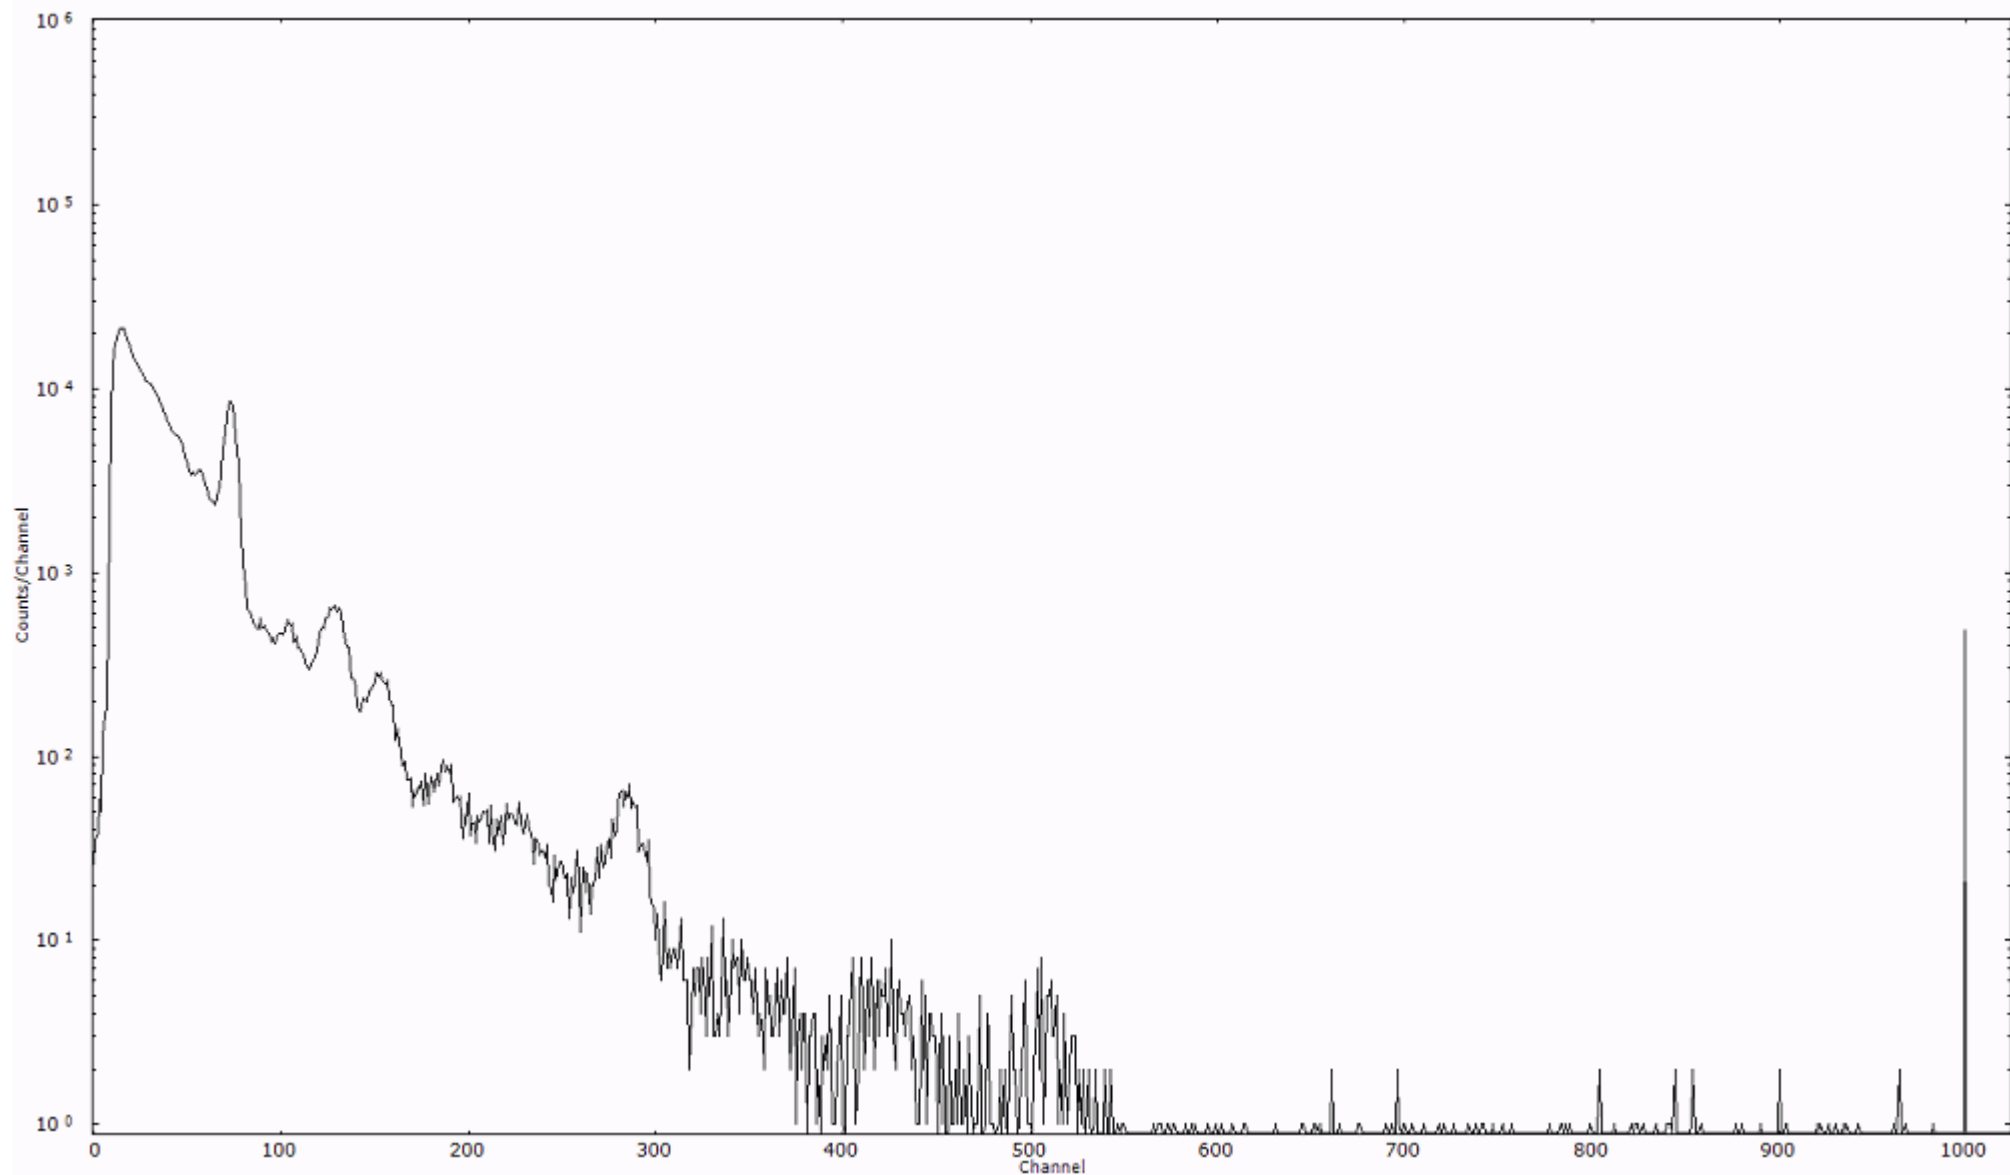

スペクトルグラフ
測定コード 村松110317P020

検出器番号 54
測定日時 2011年03月17日 15時30分

ライブタイム 600 秒
リアルタイム 600 秒