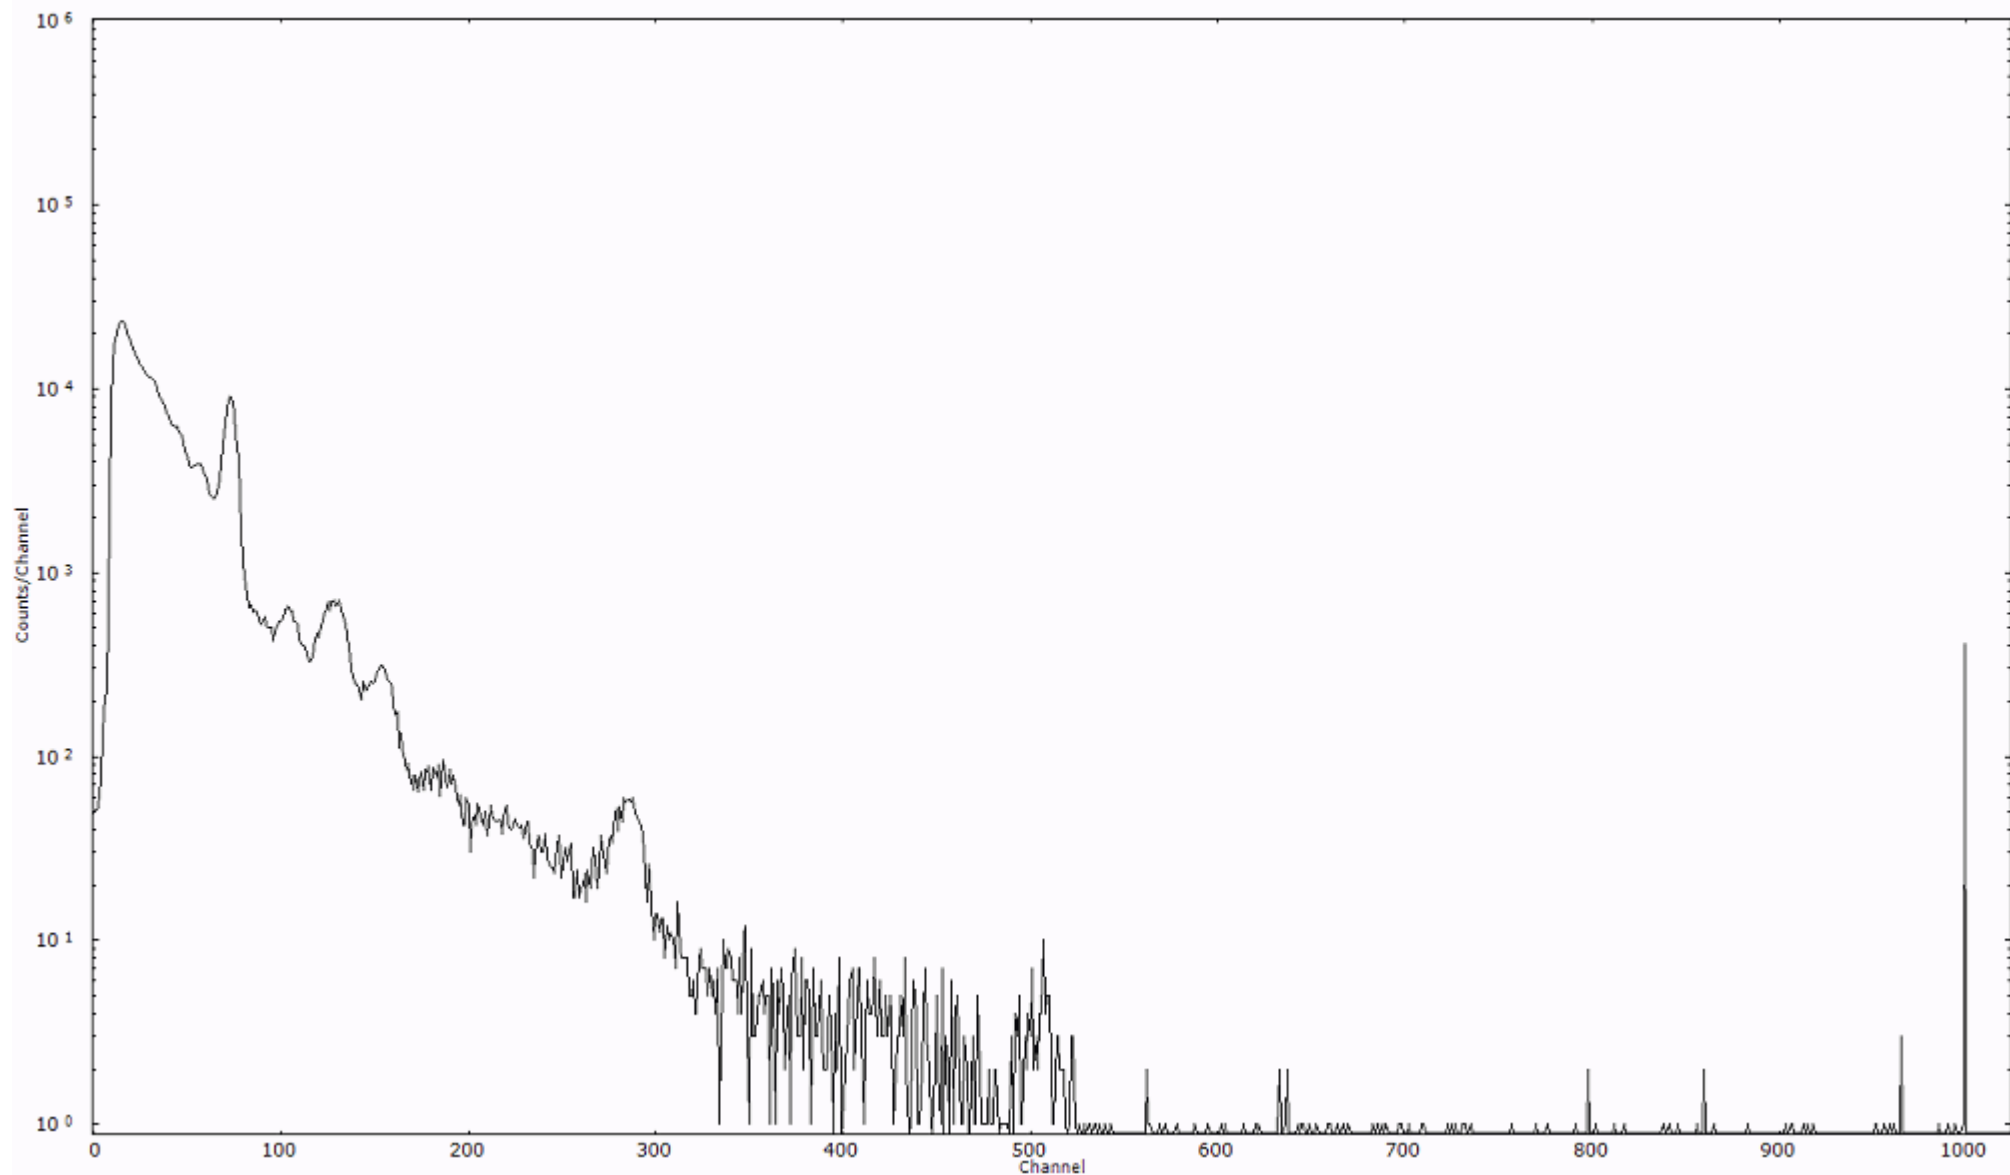

ライブタイム 600 秒  
リアルタイム 600 秒

スペクトルグラフ  
測定コード 村松110317A009

検出器番号 54  
測定日時 2011年03月17日 01時30分

ライブタイム 600 秒  
リアルタイム 600 秒

スペクトルグラフ  
測定コード 村松110317A010

検出器番号 54  
測定日時 2011年03月17日 01時40分

ライブタイム 600 秒  
リアルタイム 600 秒