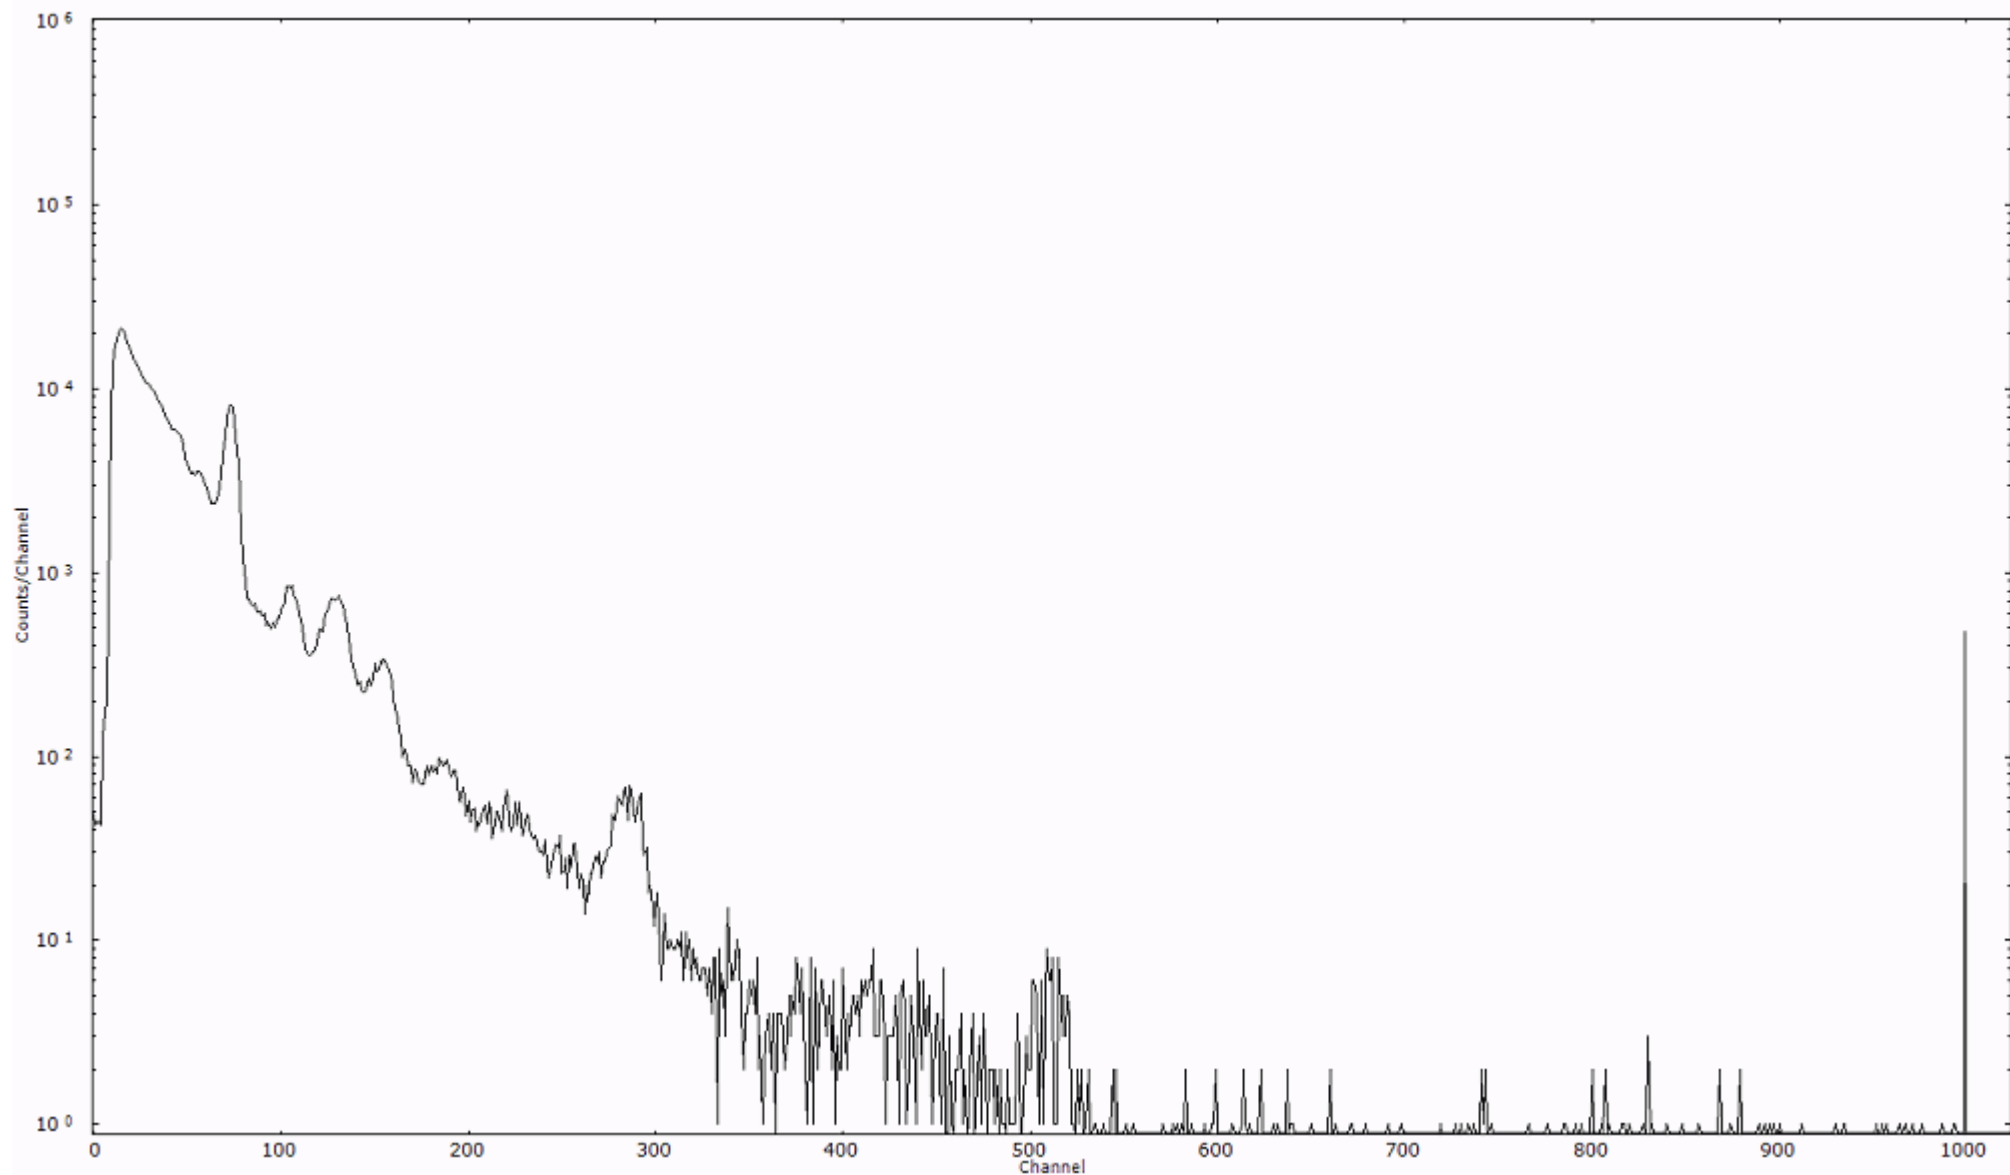

スペクトルグラフ
測定コード 村松110316A015

検出器番号 54
測定日時 2011年03月16日 02時30分

ライブタイム 600 秒
リアルタイム 600 秒