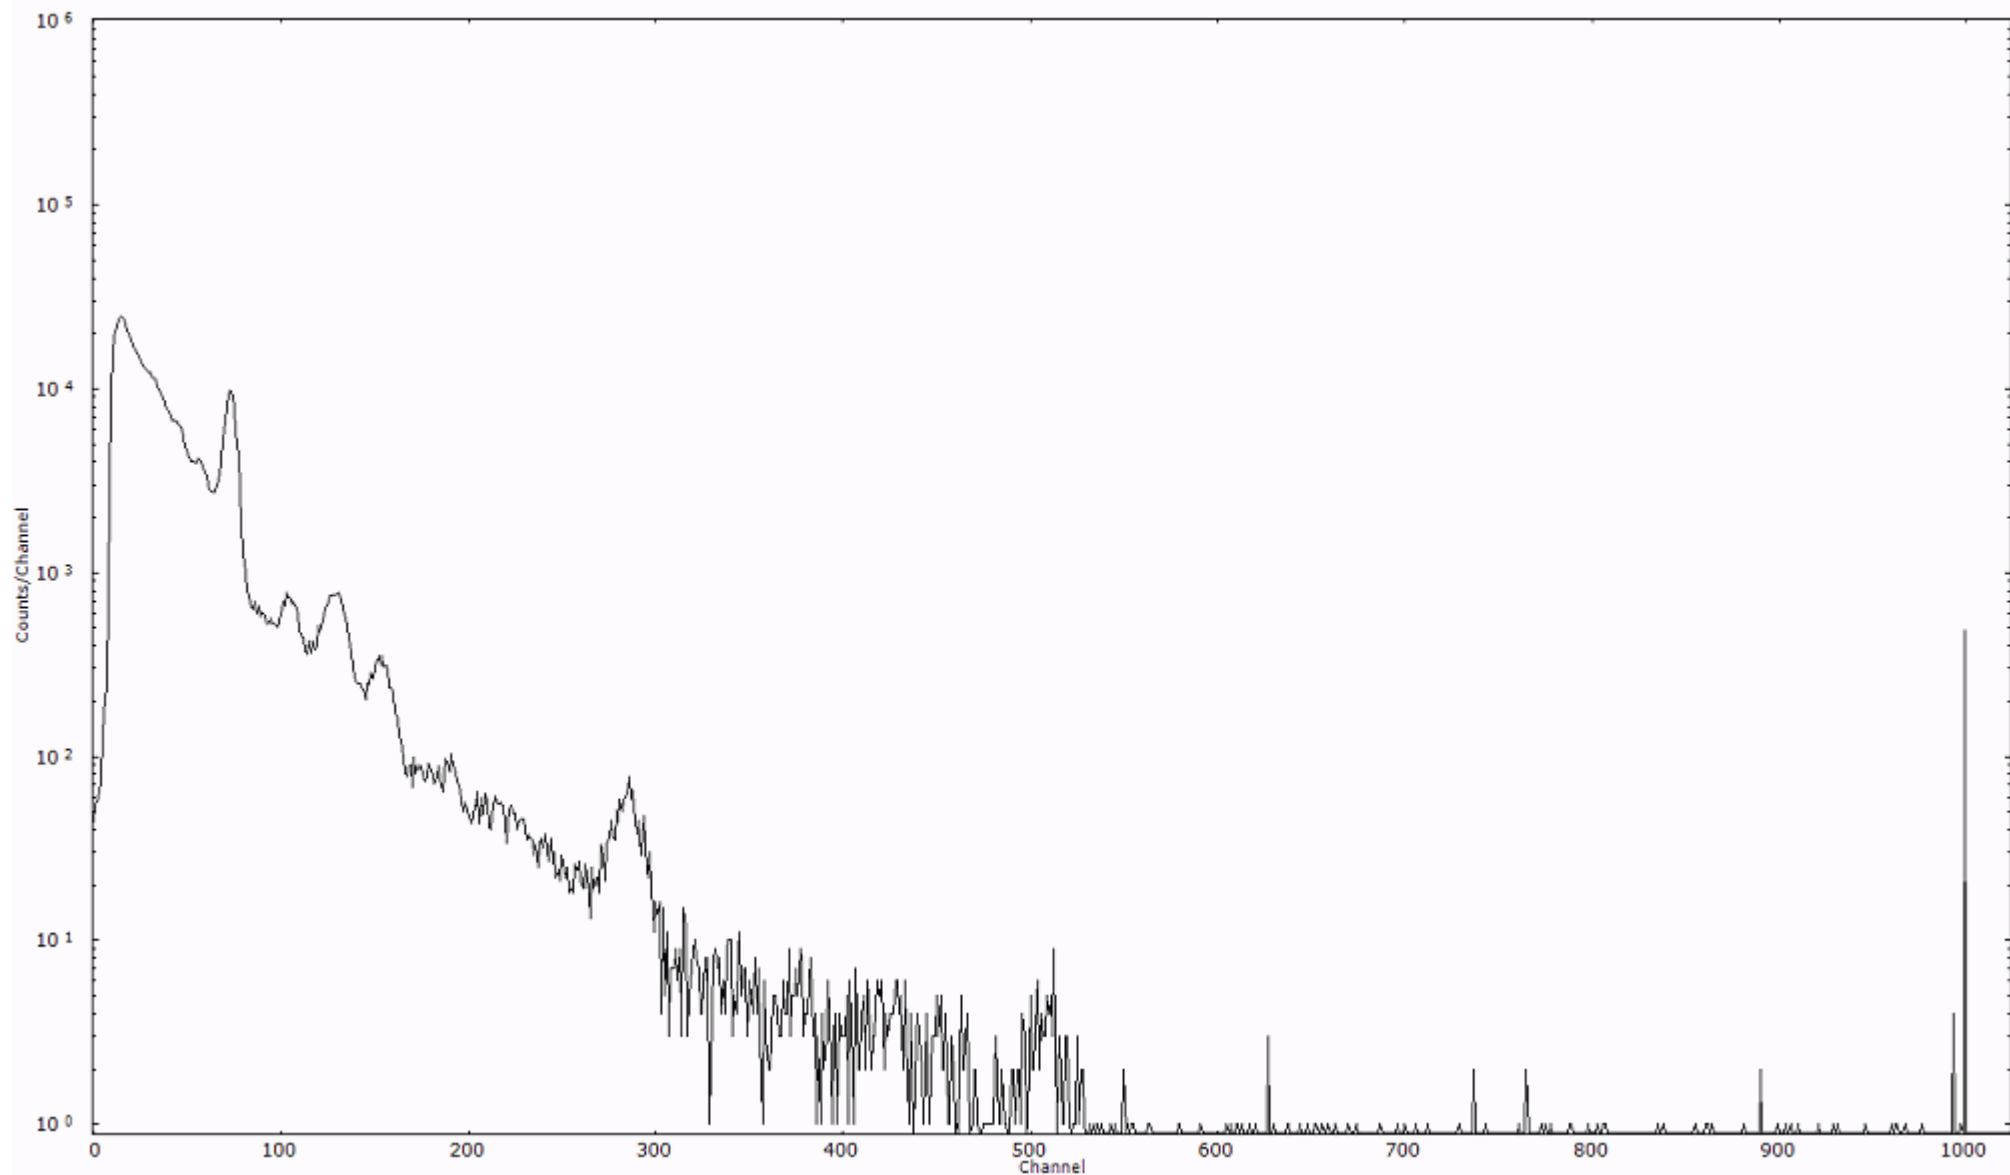

スペクトルグラフ
測定コード 村松110316P028

検出器番号 54
測定日時 2011年03月16日 16時50分

ライブタイム 600 秒
リアルタイム 600 秒