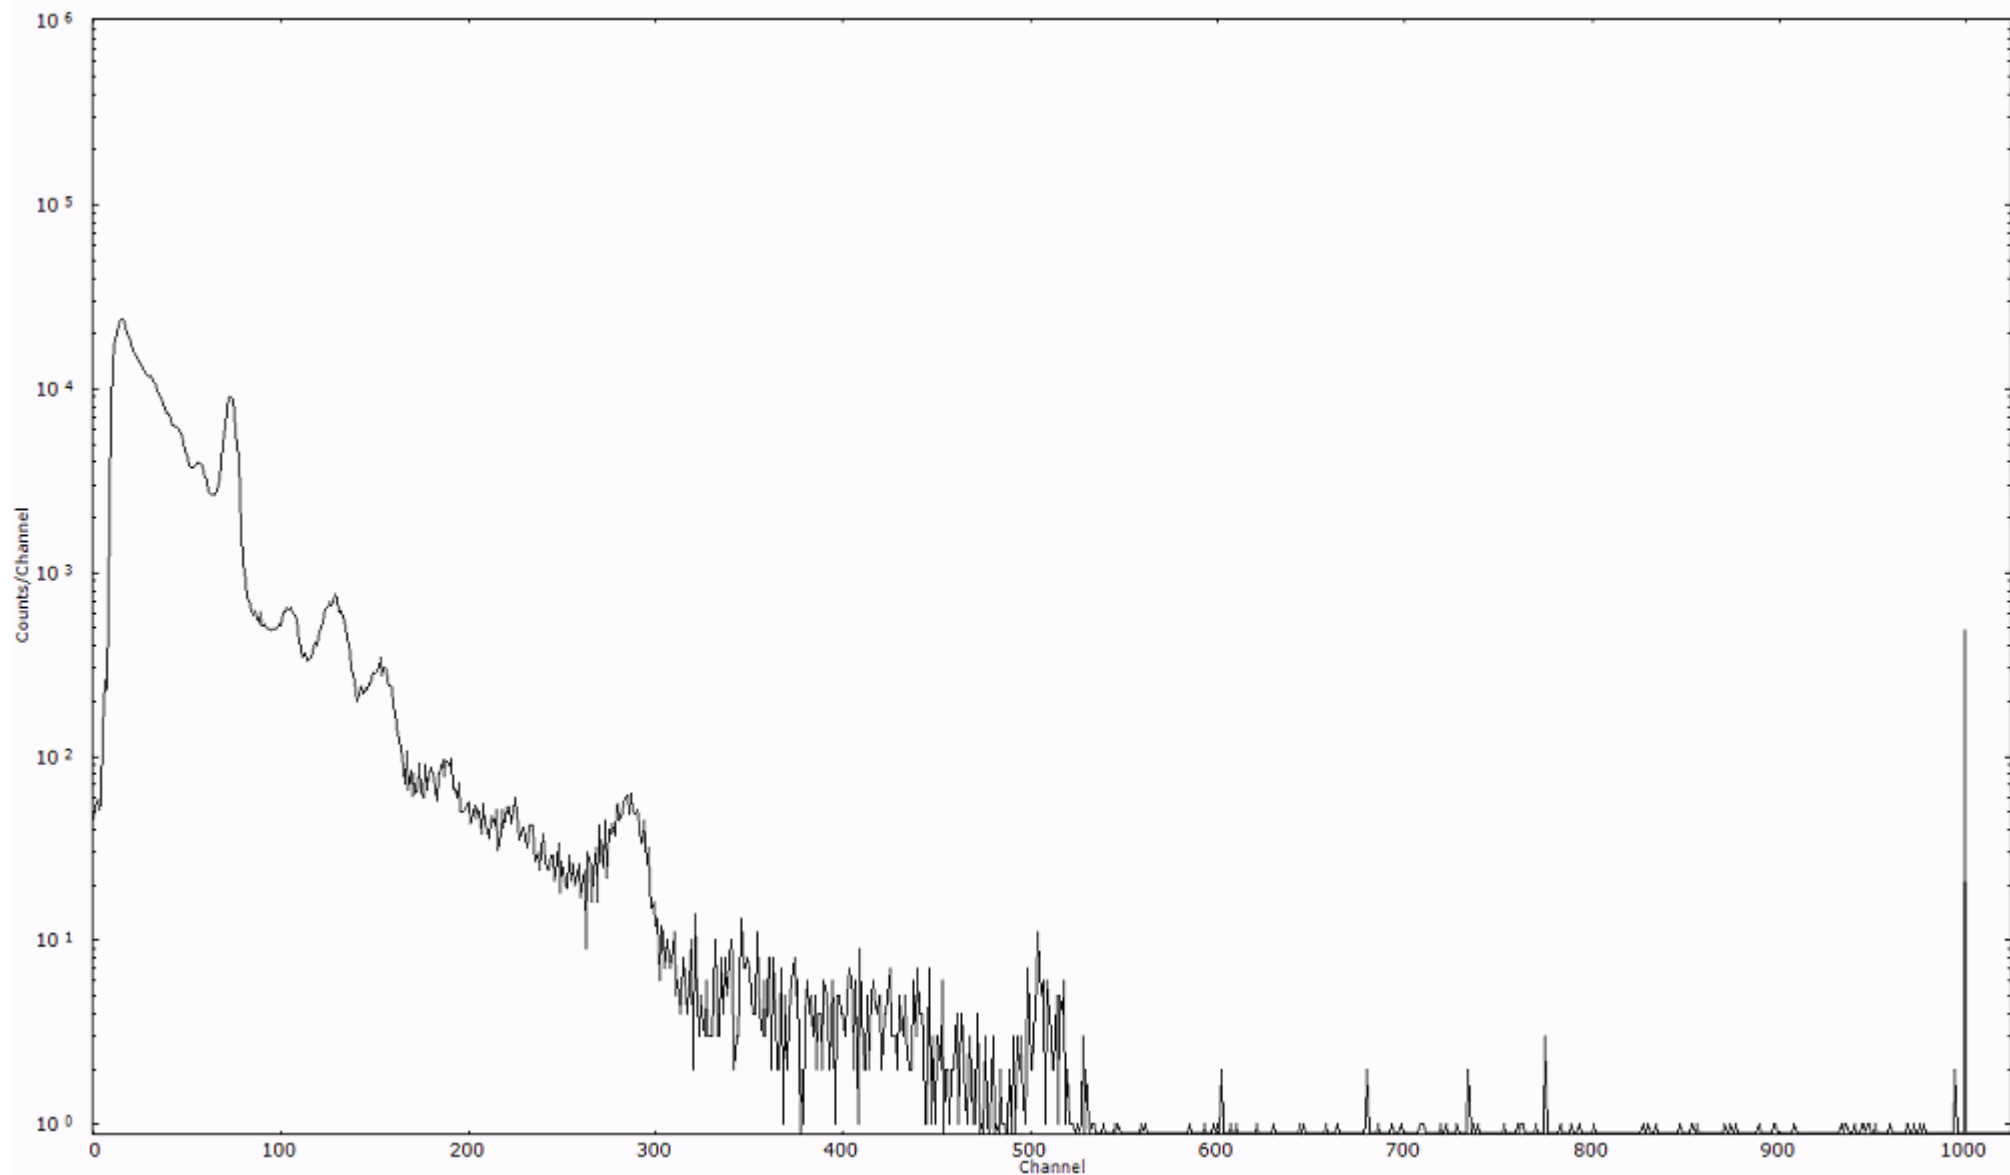

ライブタイム 600 秒  
リアルタイム 600 秒

スペクトルグラフ  
測定コード 村松110317A009

検出器番号 54  
測定日時 2011年03月17日 01時30分

ライブタイム 600 秒  
リアルタイム 600 秒

スペクトルグラフ  
測定コード 村松110317A010

検出器番号 54  
測定日時 2011年03月17日 01時40分

ライブタイム 600 秒  
リアルタイム 600 秒