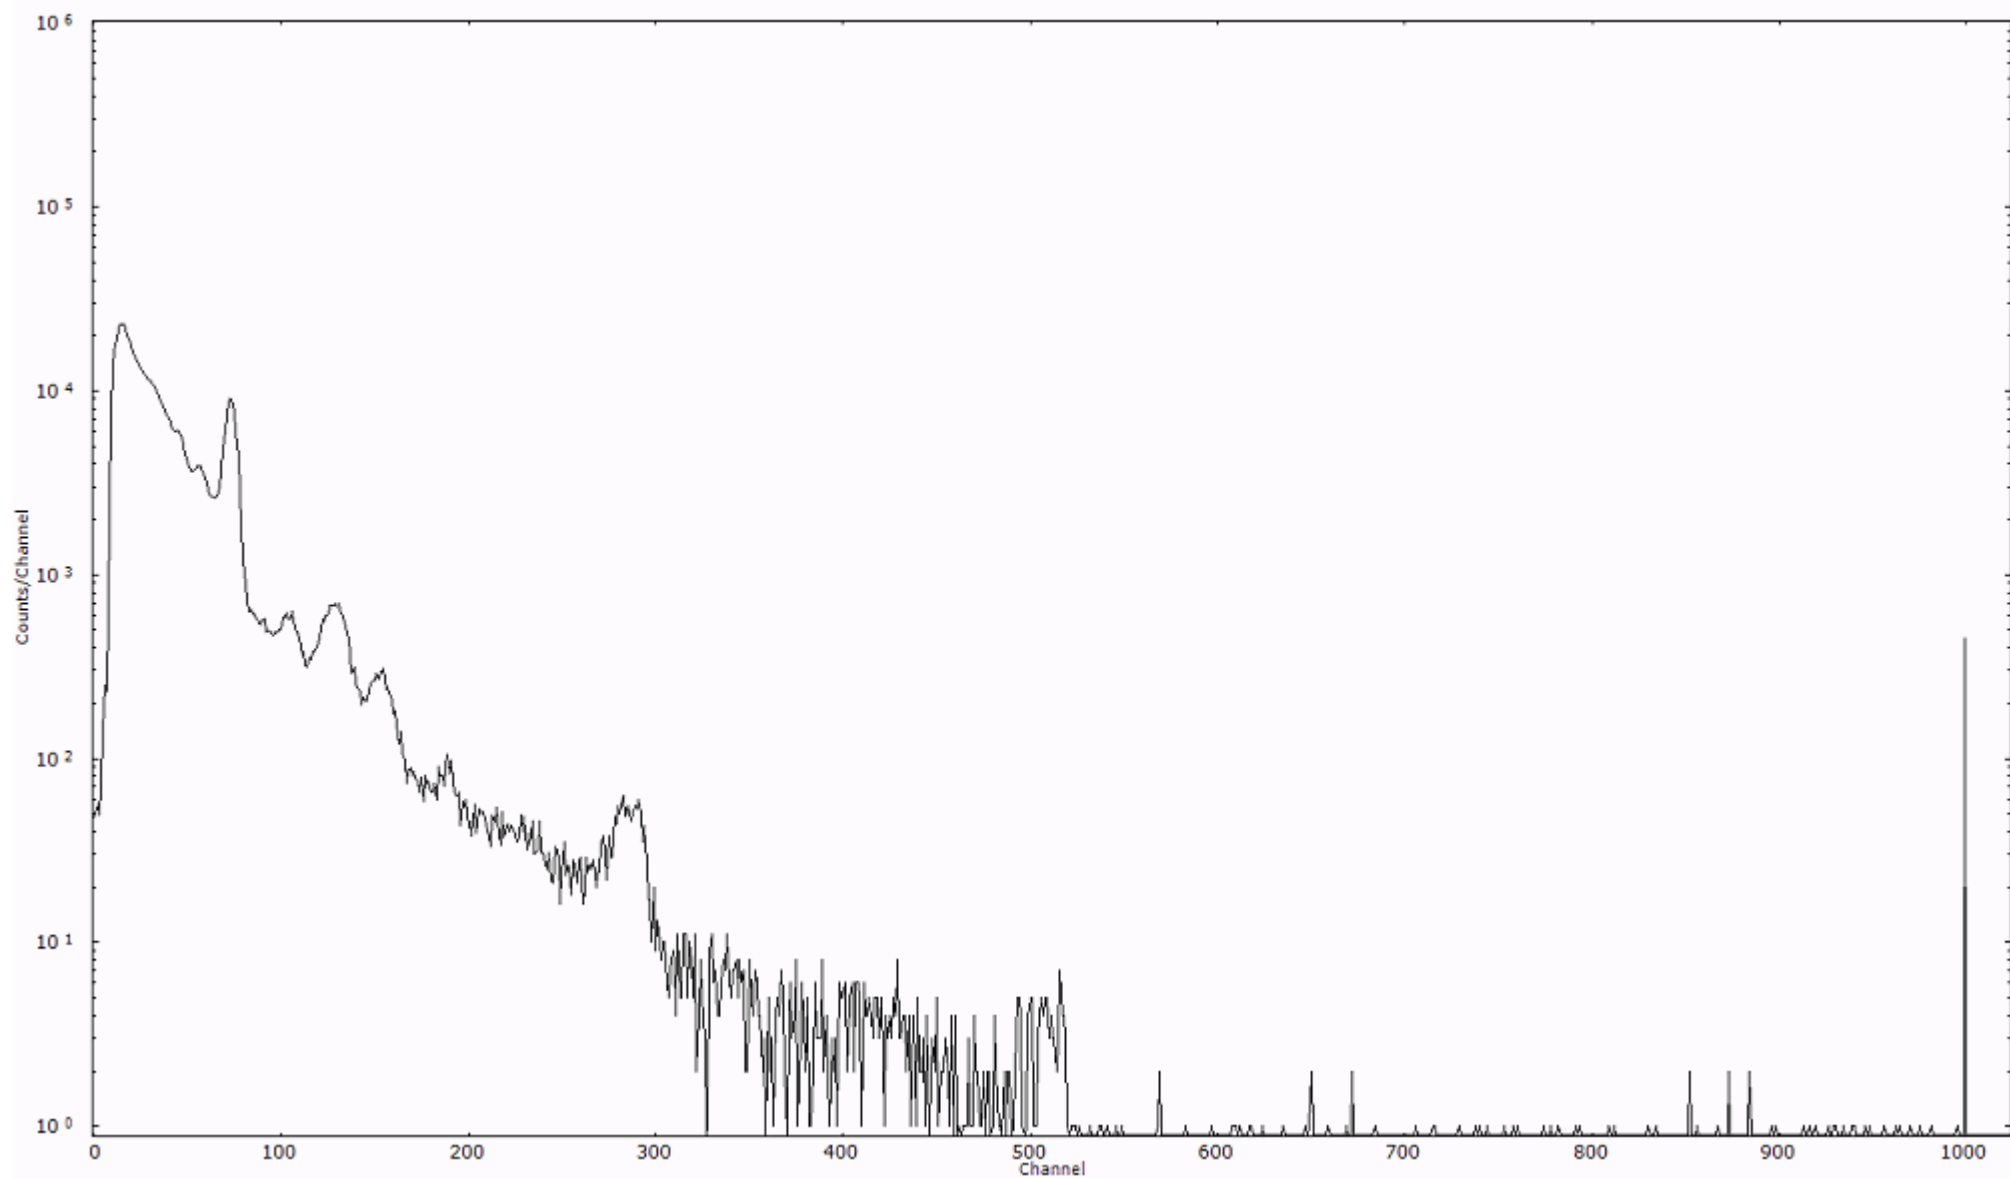

スペクトルグラフ
測定コード 村松110317A030

検出器番号 54
測定日時 2011年03月17日 05時00分

ライブタイム 600 秒
リアルタイム 600 秒