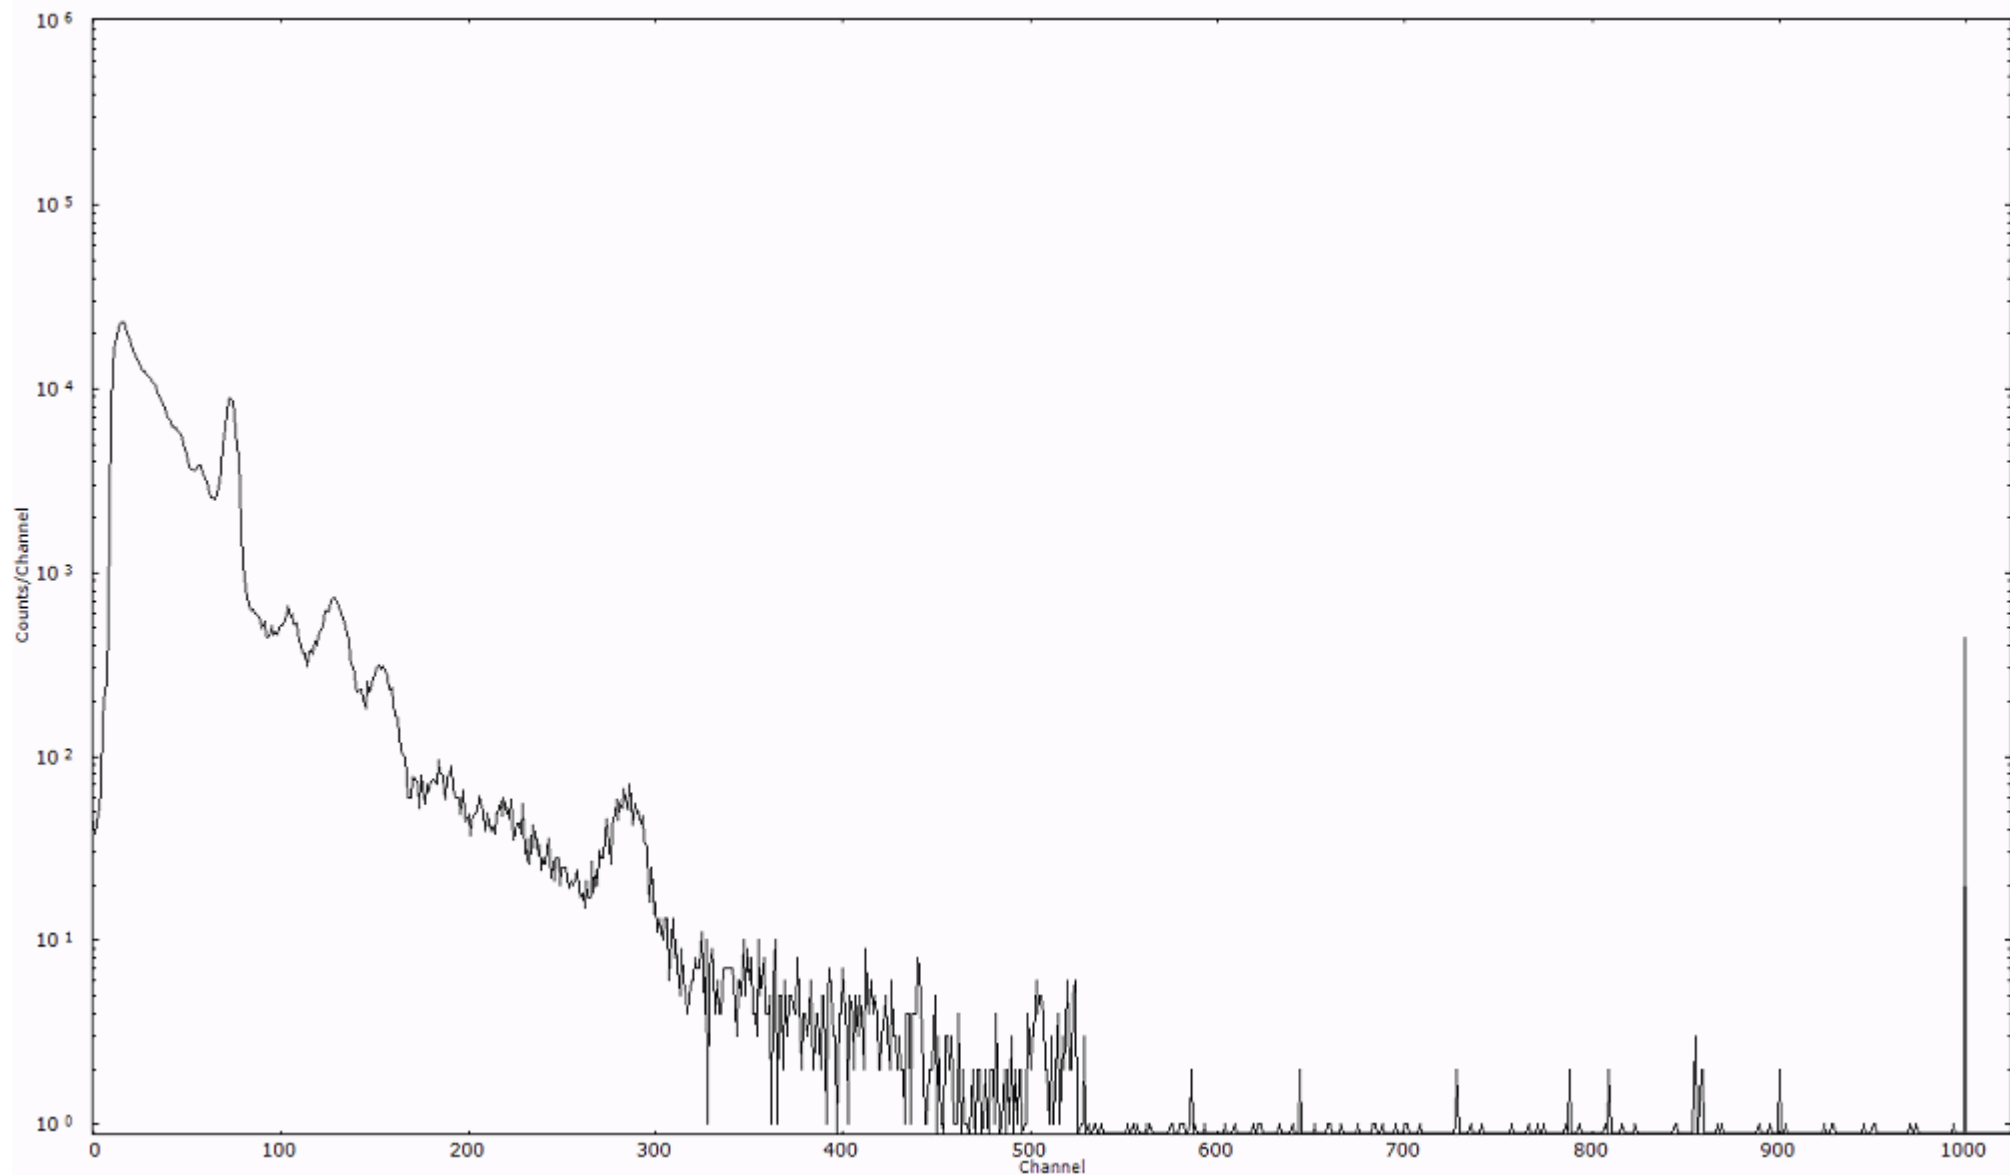

スペクトルグラフ
測定コード 村松110317A039

検出器番号 54
測定日時 2011年03月17日 06時30分

ライブタイム 600 秒
リアルタイム 600 秒