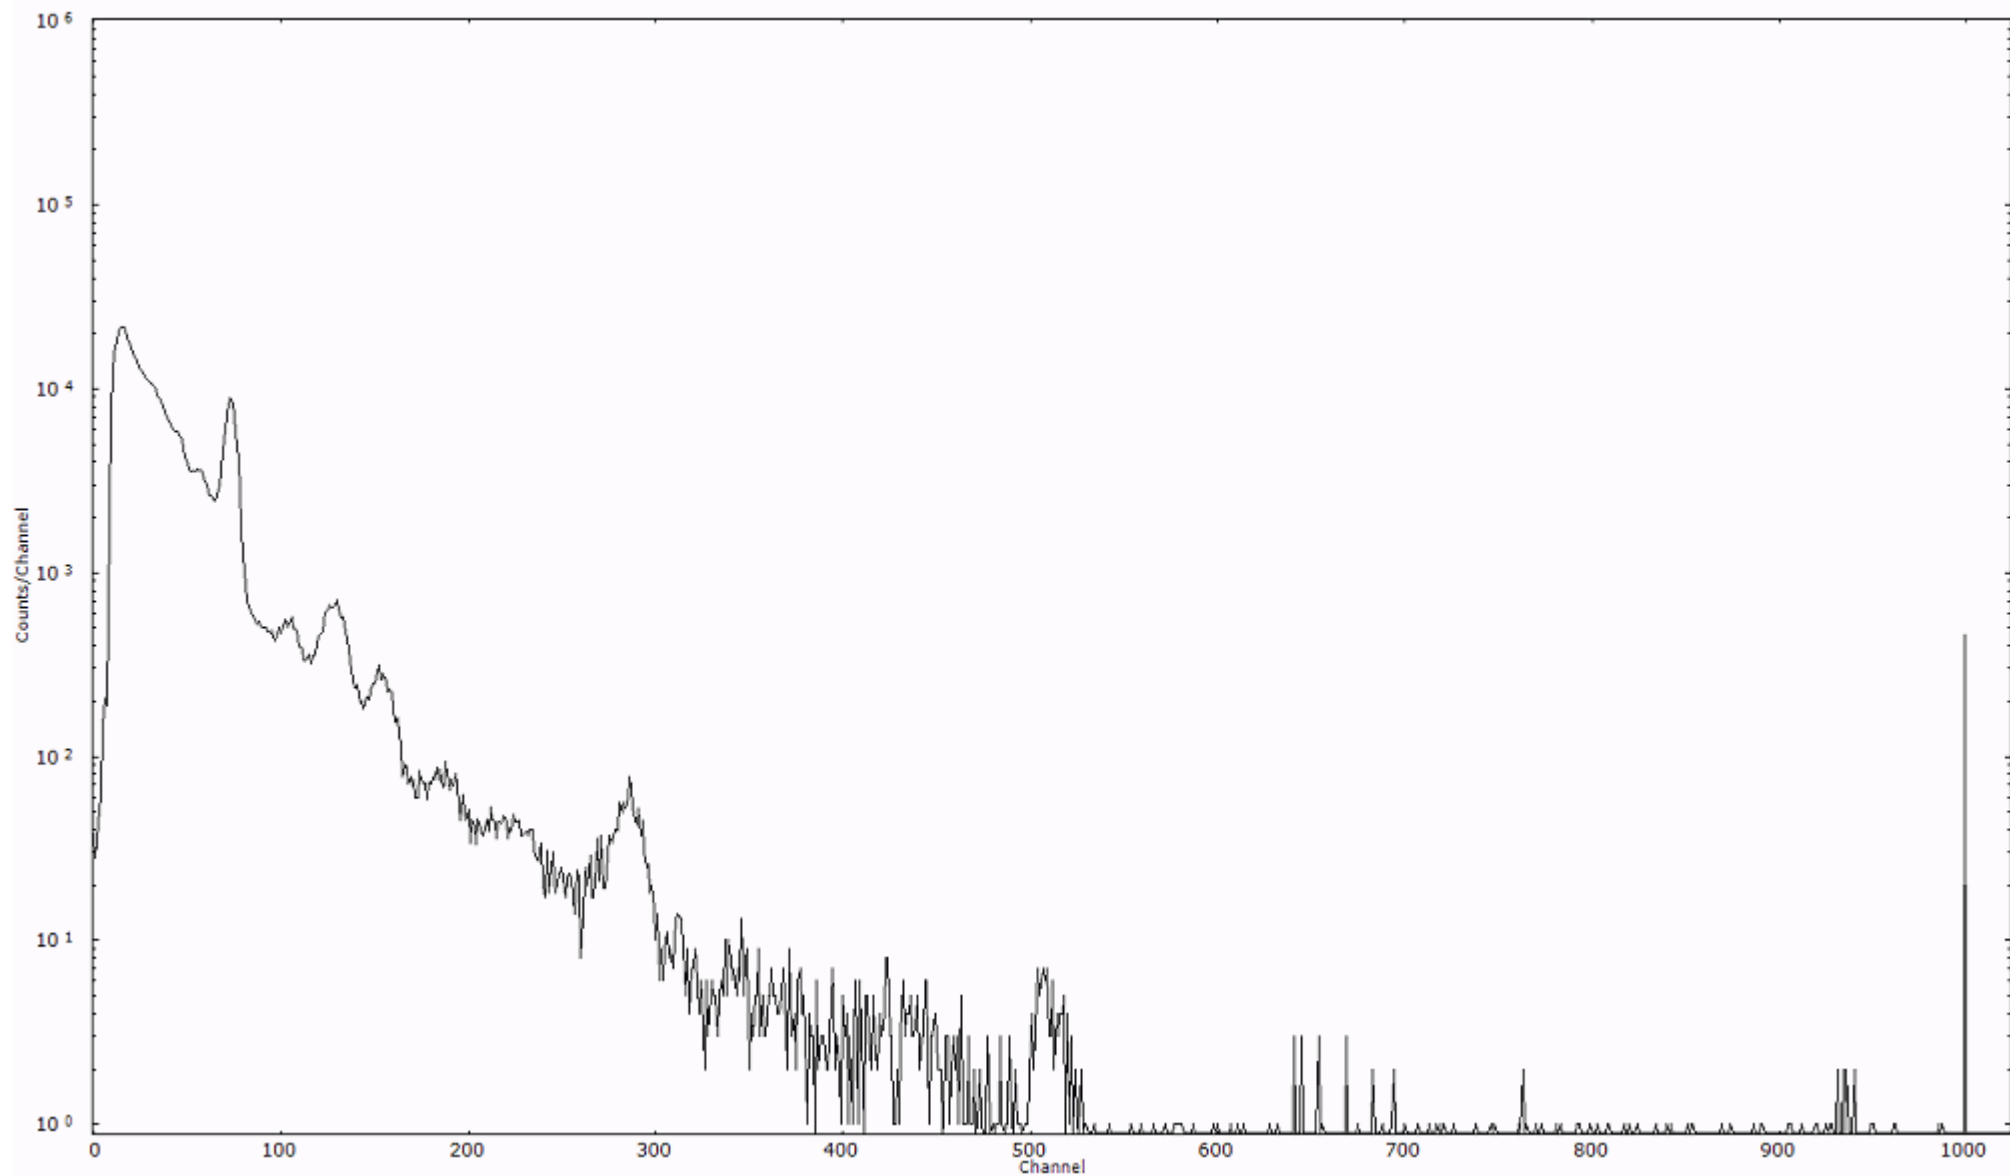

スペクトルグラフ
測定コード 村松110317P001

検出器番号 54
測定日時 2011年03月17日 12時20分

ライブタイム 600 秒
リアルタイム 600 秒