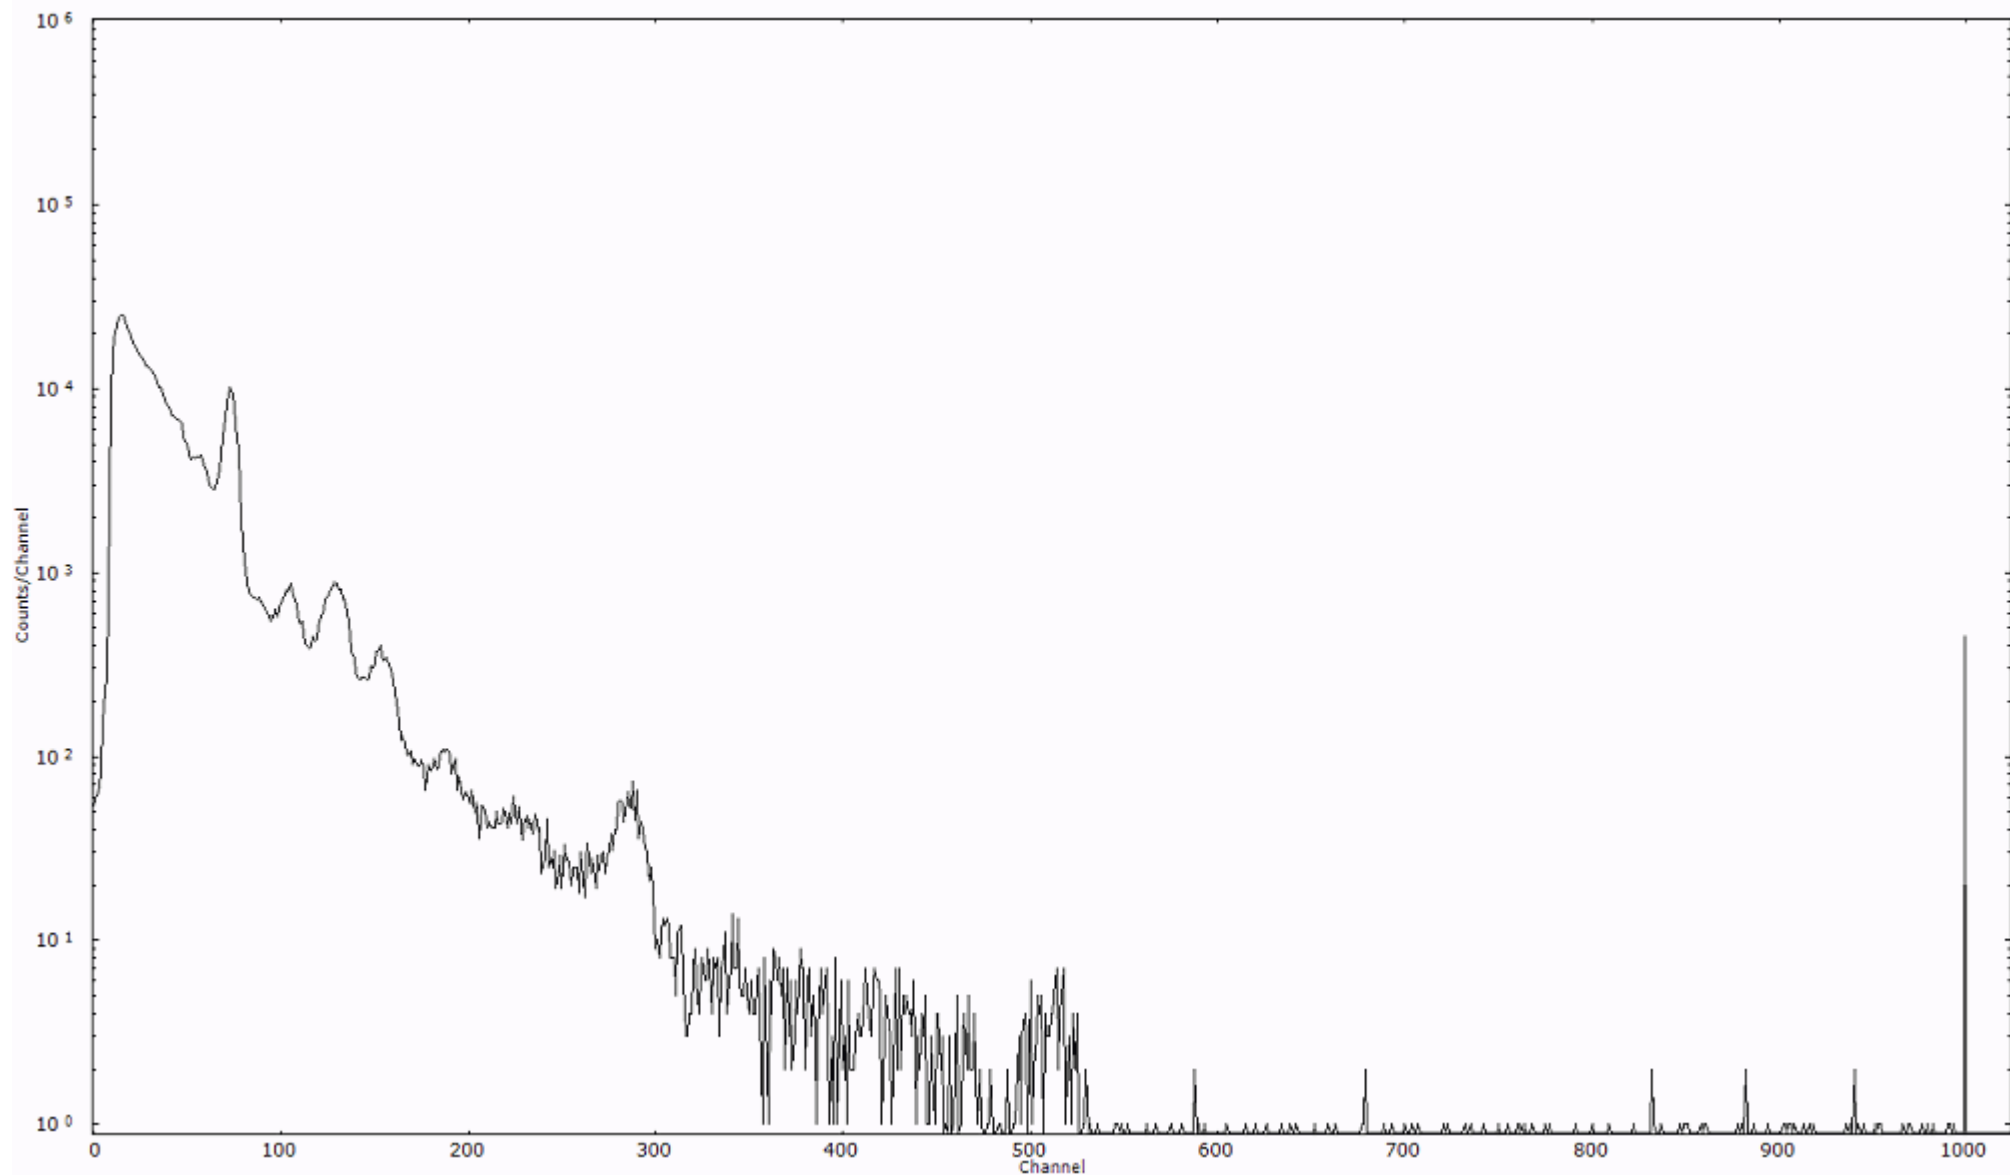

スペクトルグラフ
測定コード 村松110316P017

検出器番号 54
測定日時 2011年03月16日 15時00分

ライブタイム 600 秒
リアルタイム 600 秒