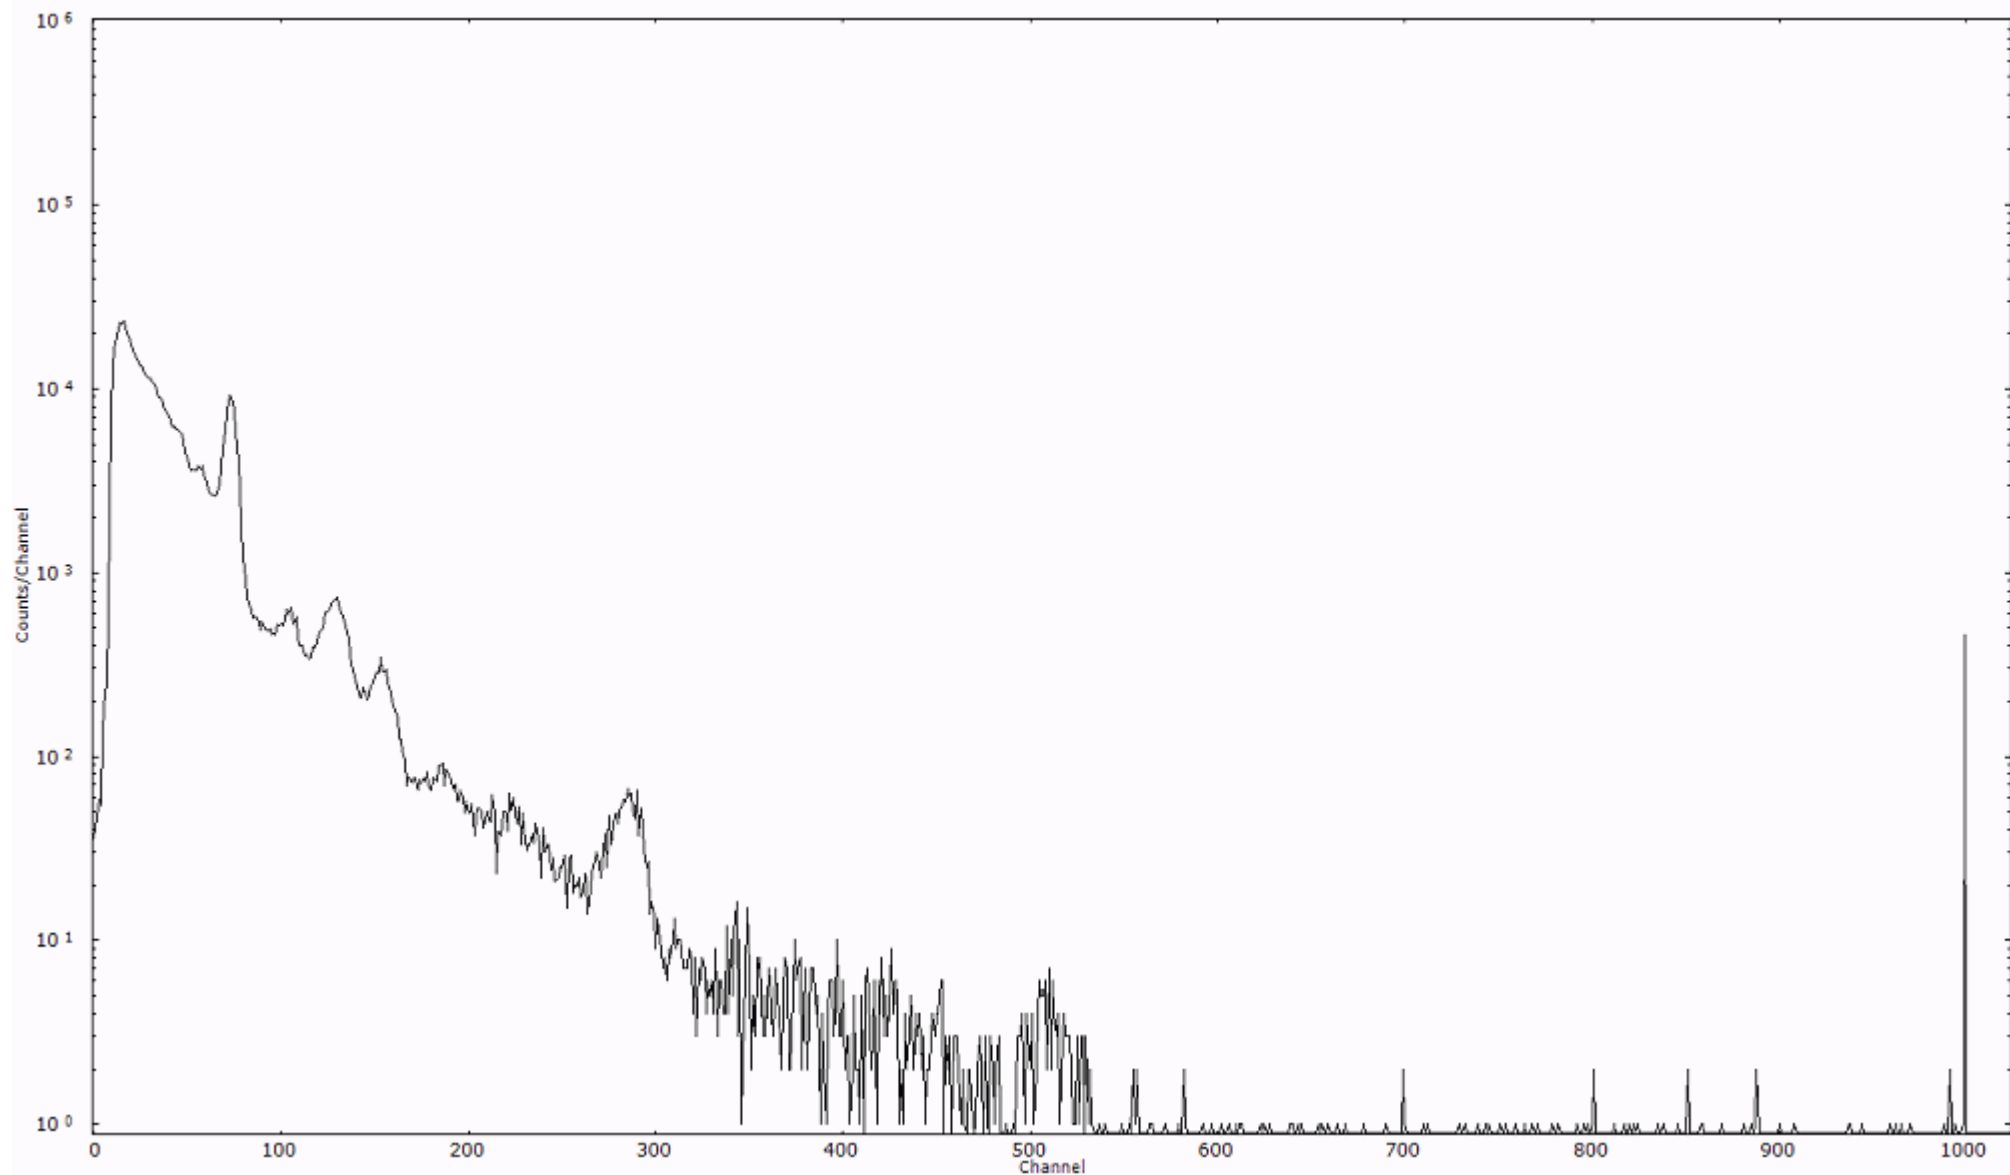

検出器番号 54  
測定日時 2011年03月17日 05時40分

ライブタイム 600 秒  
リアルタイム 600 秒

スペクトルグラフ  
測定コード 村松110317A035

検出器番号 54  
測定日時 2011年03月17日 05時50分

ライブタイム 600 秒  
リアルタイム 600 秒

スペクトルグラフ  
測定コード 村松110317A036

検出器番号 54  
測定日時 2011年03月17日 06時00分