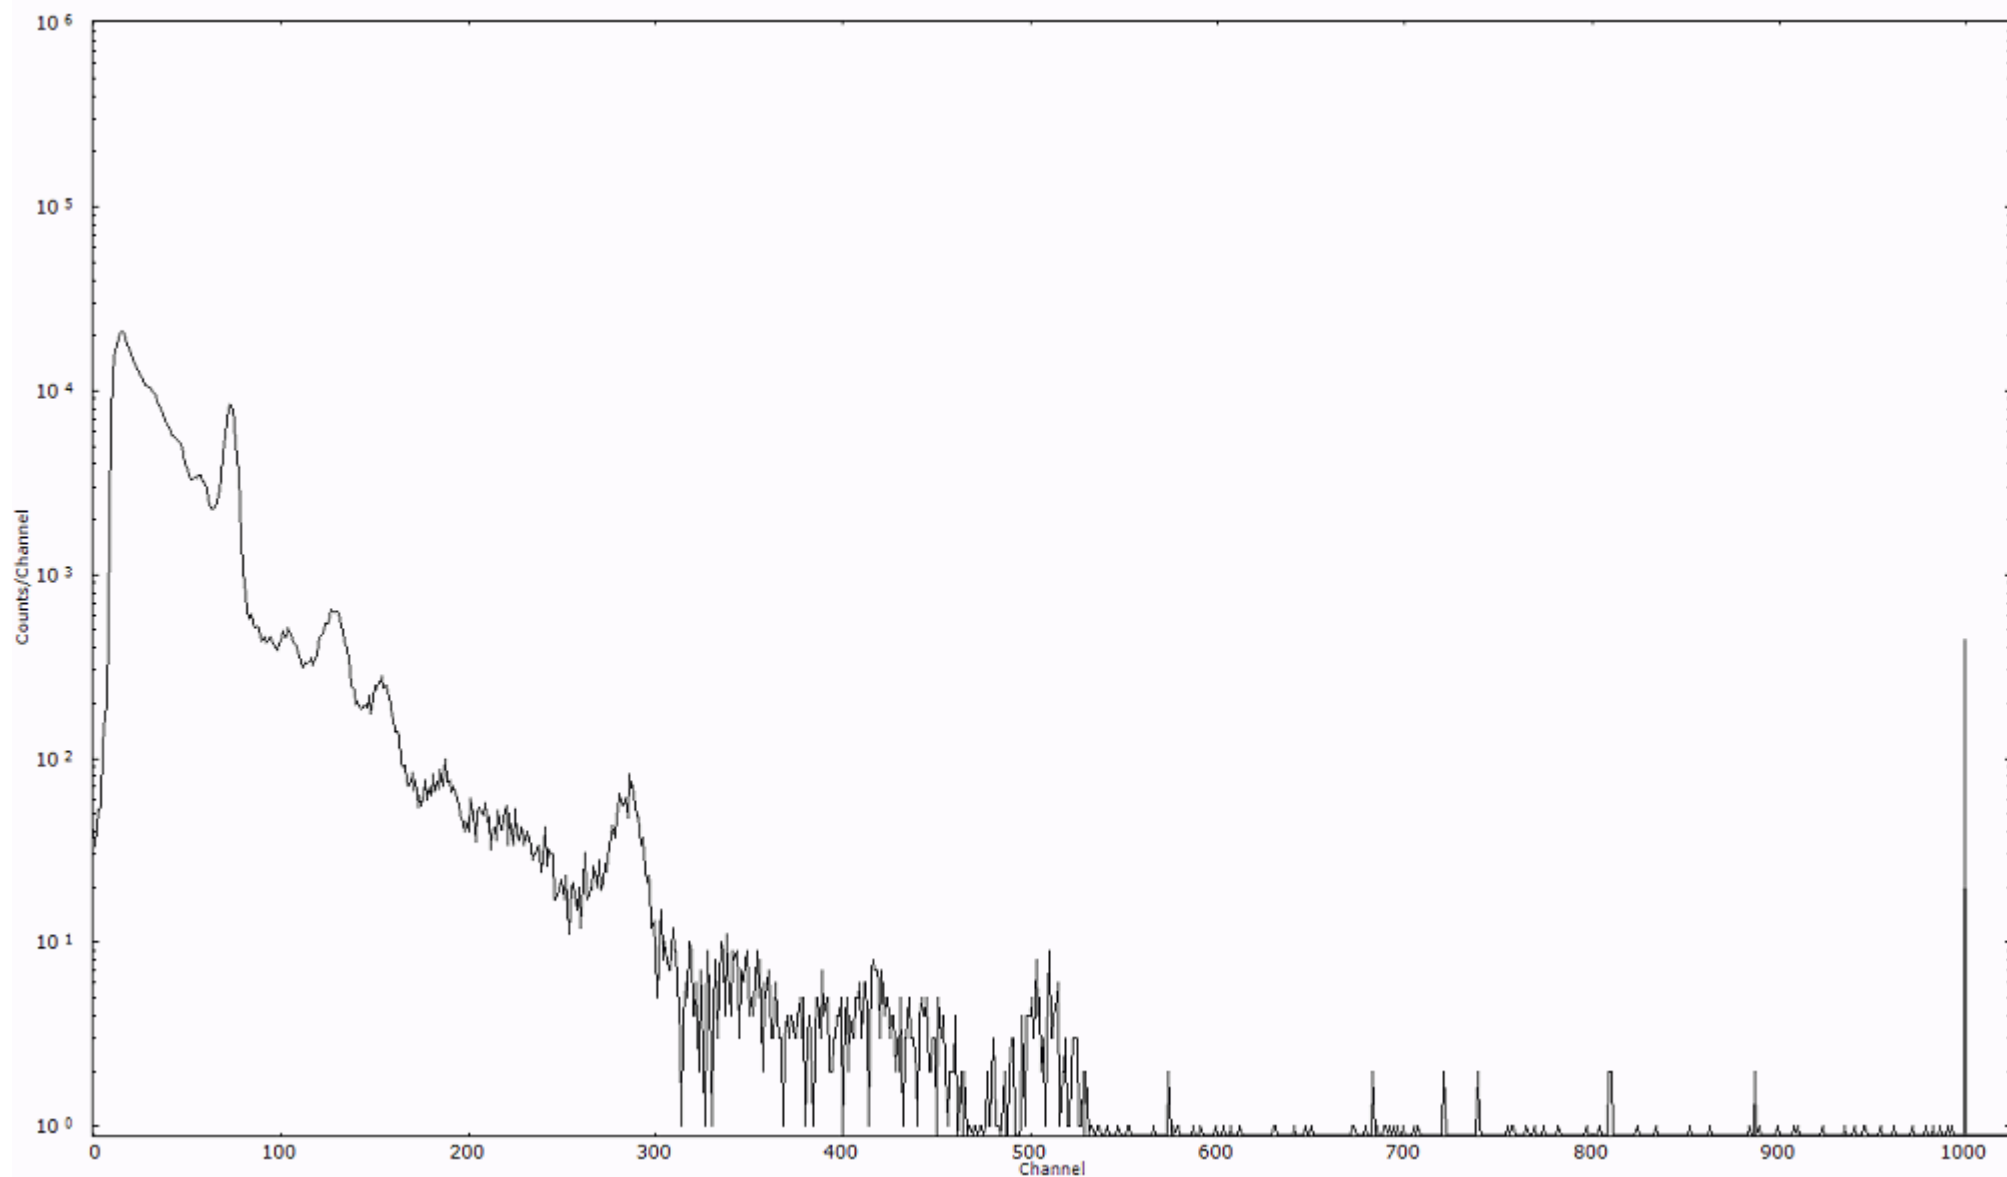

ライブタイム 600 秒  
リアルタイム 600 秒

スペクトルグラフ  
測定コード 村松110317P069

検出器番号 54  
測定日時 2011年03月17日 23時40分

ライブタイム 600 秒  
リアルタイム 600 秒

スペクトルグラフ  
測定コード 村松110317P070

検出器番号 54  
測定日時 2011年03月17日 23時50分

ライブタイム 600 秒  
リアルタイム 600 秒