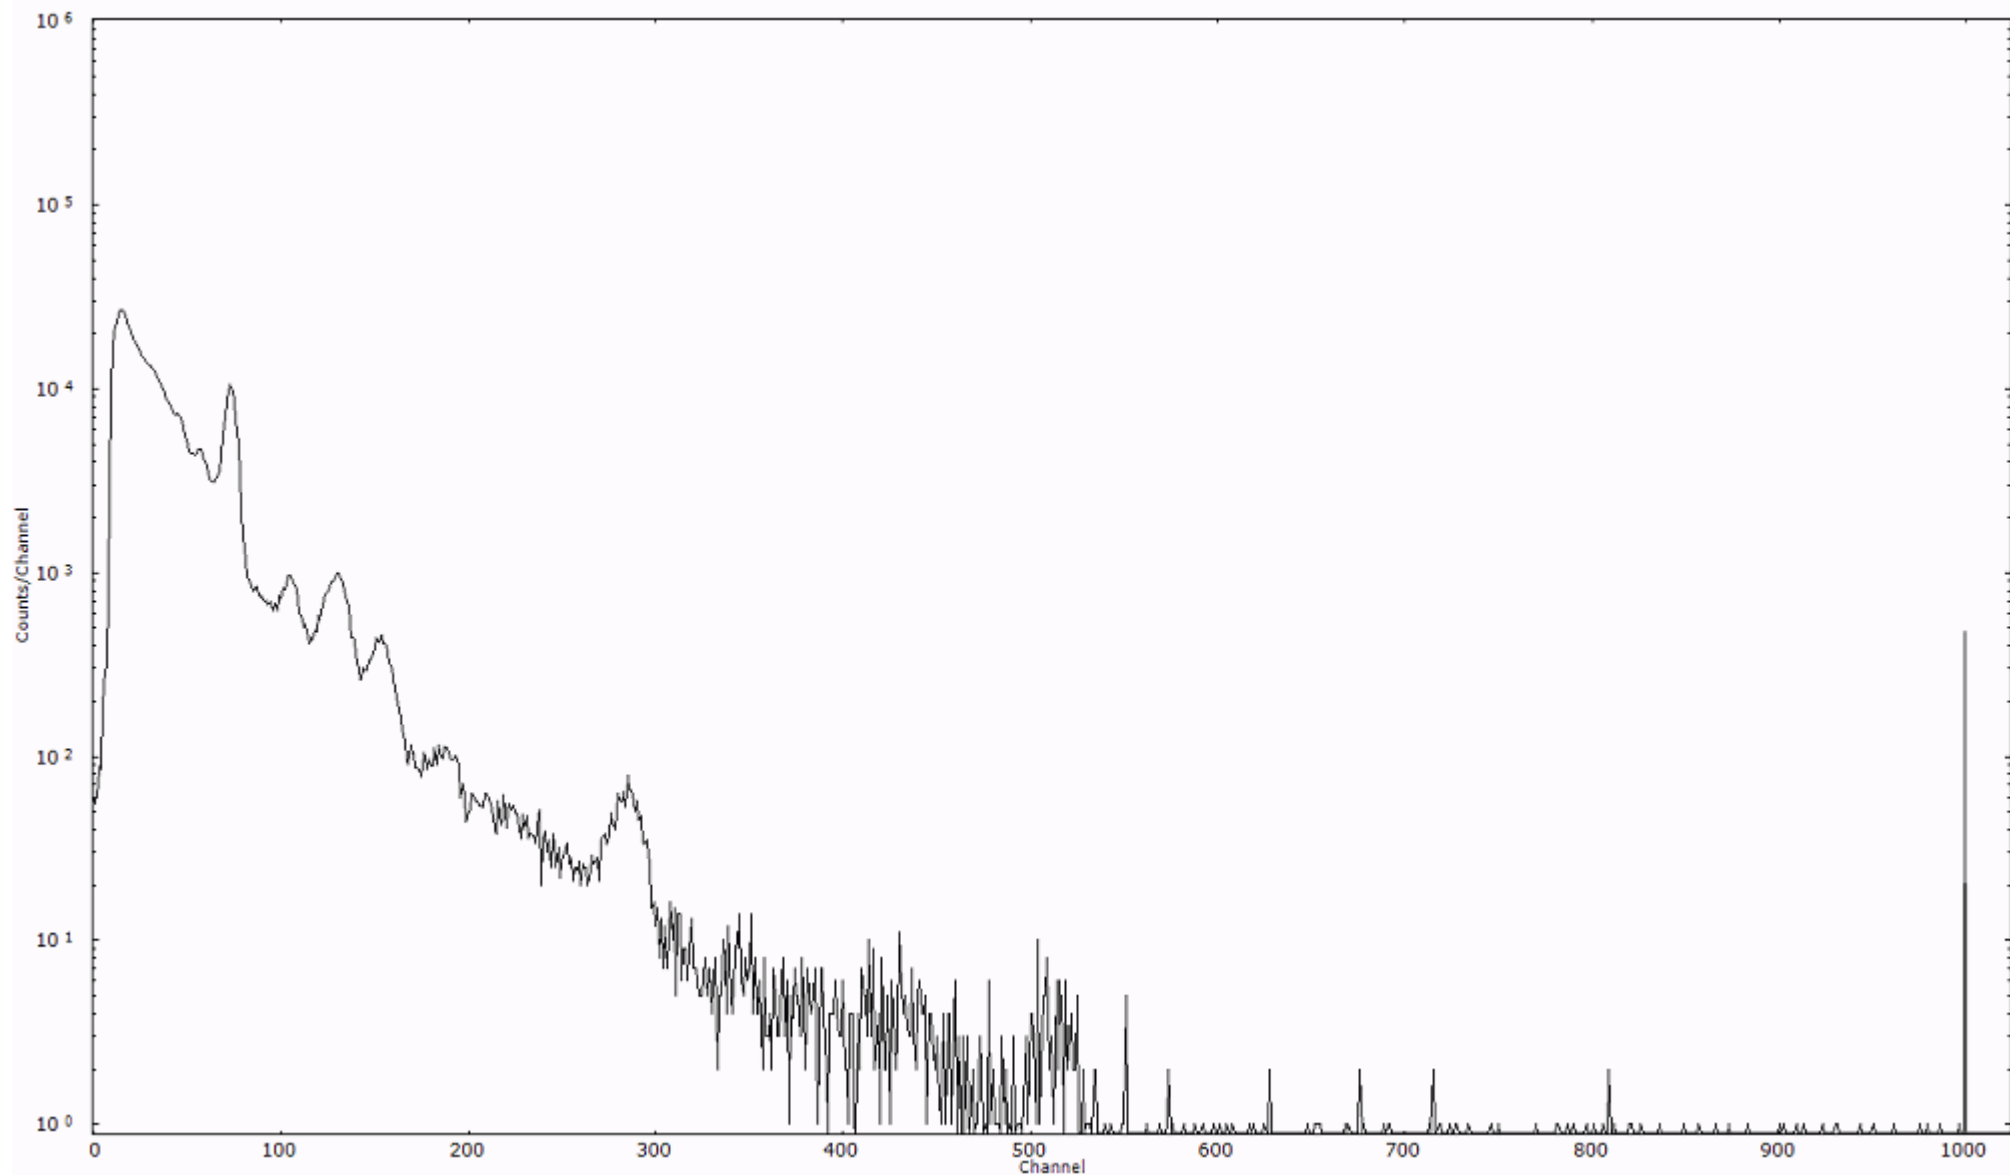

スペクトルグラフ
測定コード 村松110316P002

検出器番号 54
測定日時 2011年03月16日 12時30分

ライブタイム 600 秒
リアルタイム 600 秒