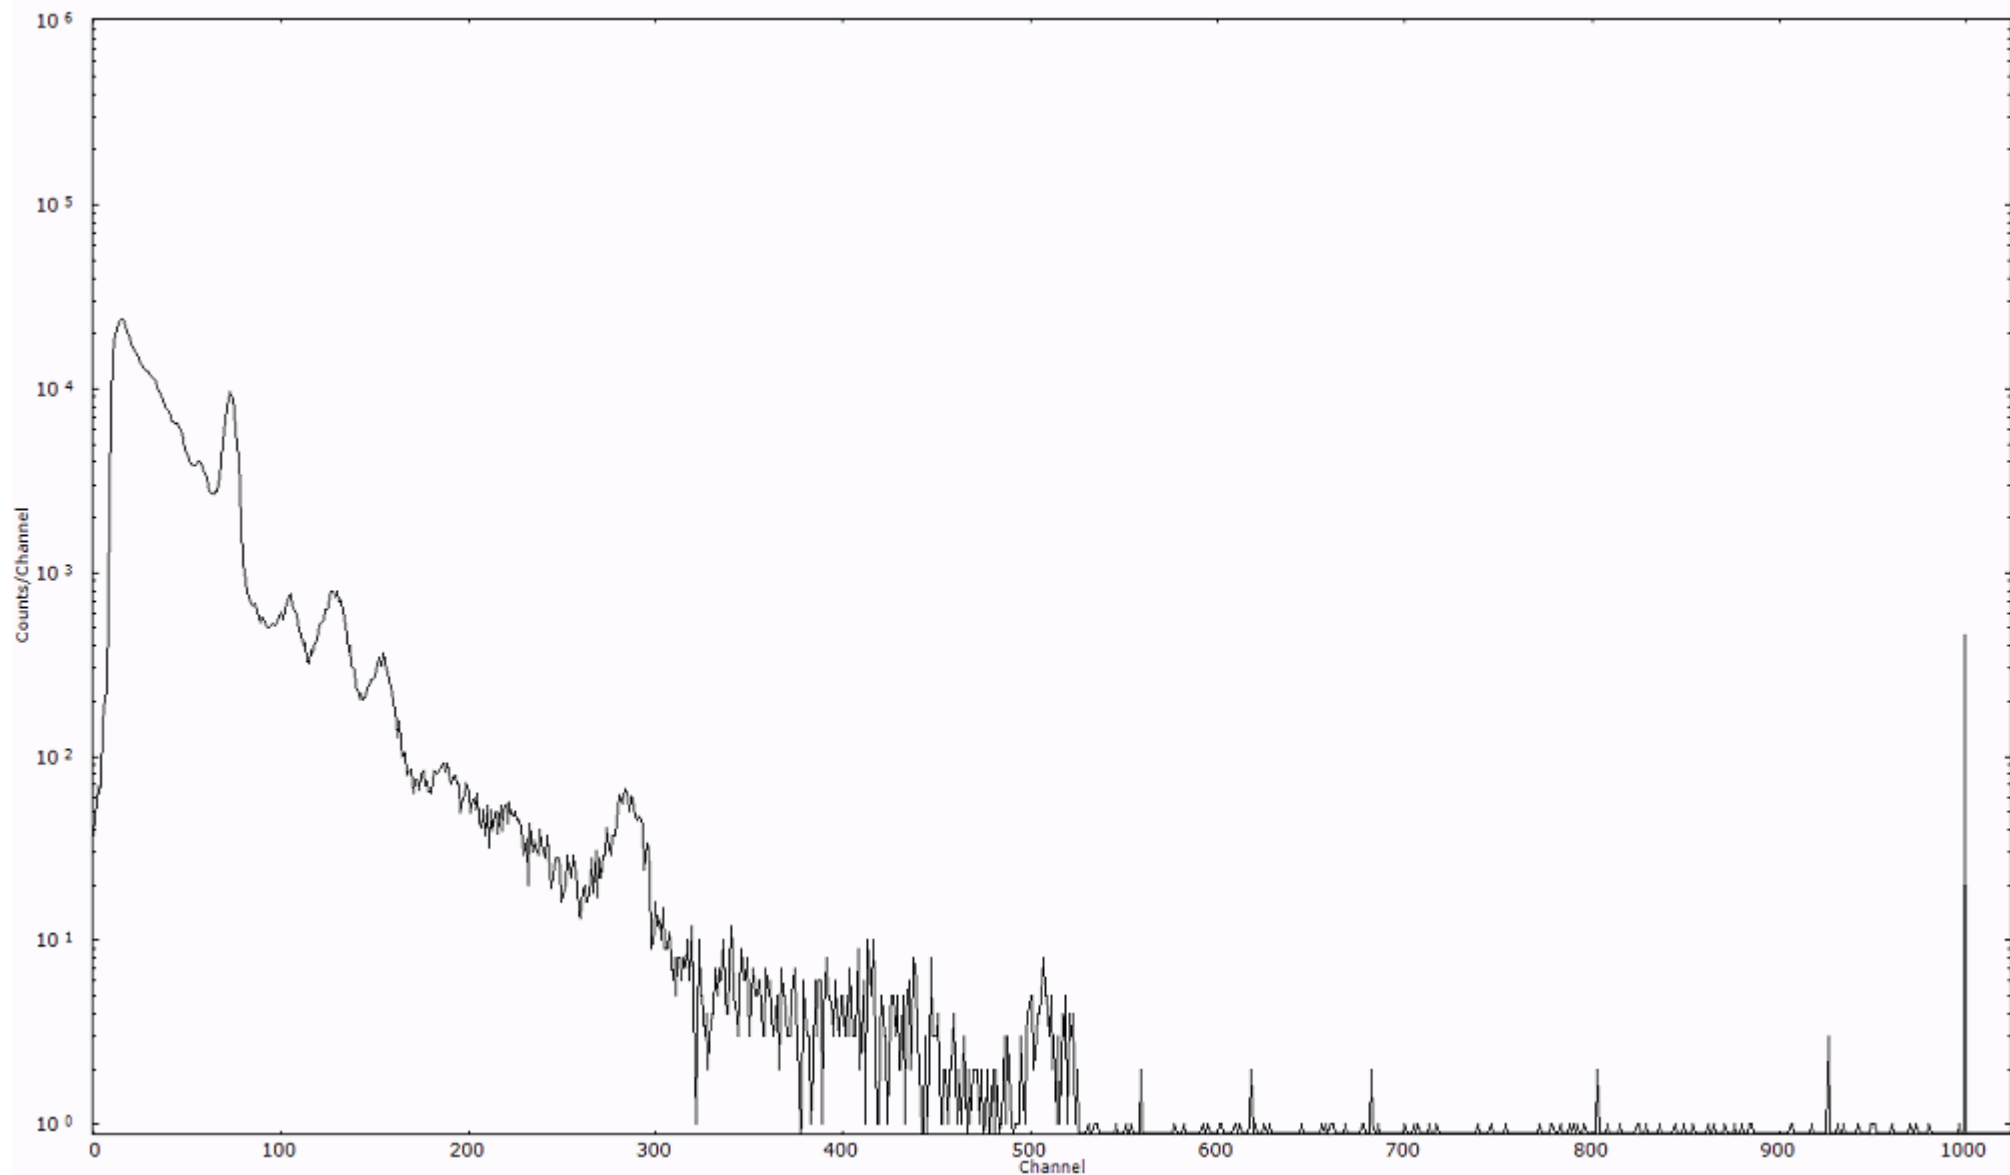

ライブタイム 600 秒  
リアルタイム 600 秒

スペクトルグラフ  
測定コード 村松110316P045

検出器番号 54  
測定日時 2011年03月16日 19時40分

ライブタイム 600 秒  
リアルタイム 600 秒

スペクトルグラフ  
測定コード 村松110316P046

検出器番号 54  
測定日時 2011年03月16日 19時50分

ライブタイム 600 秒  
リアルタイム 600 秒