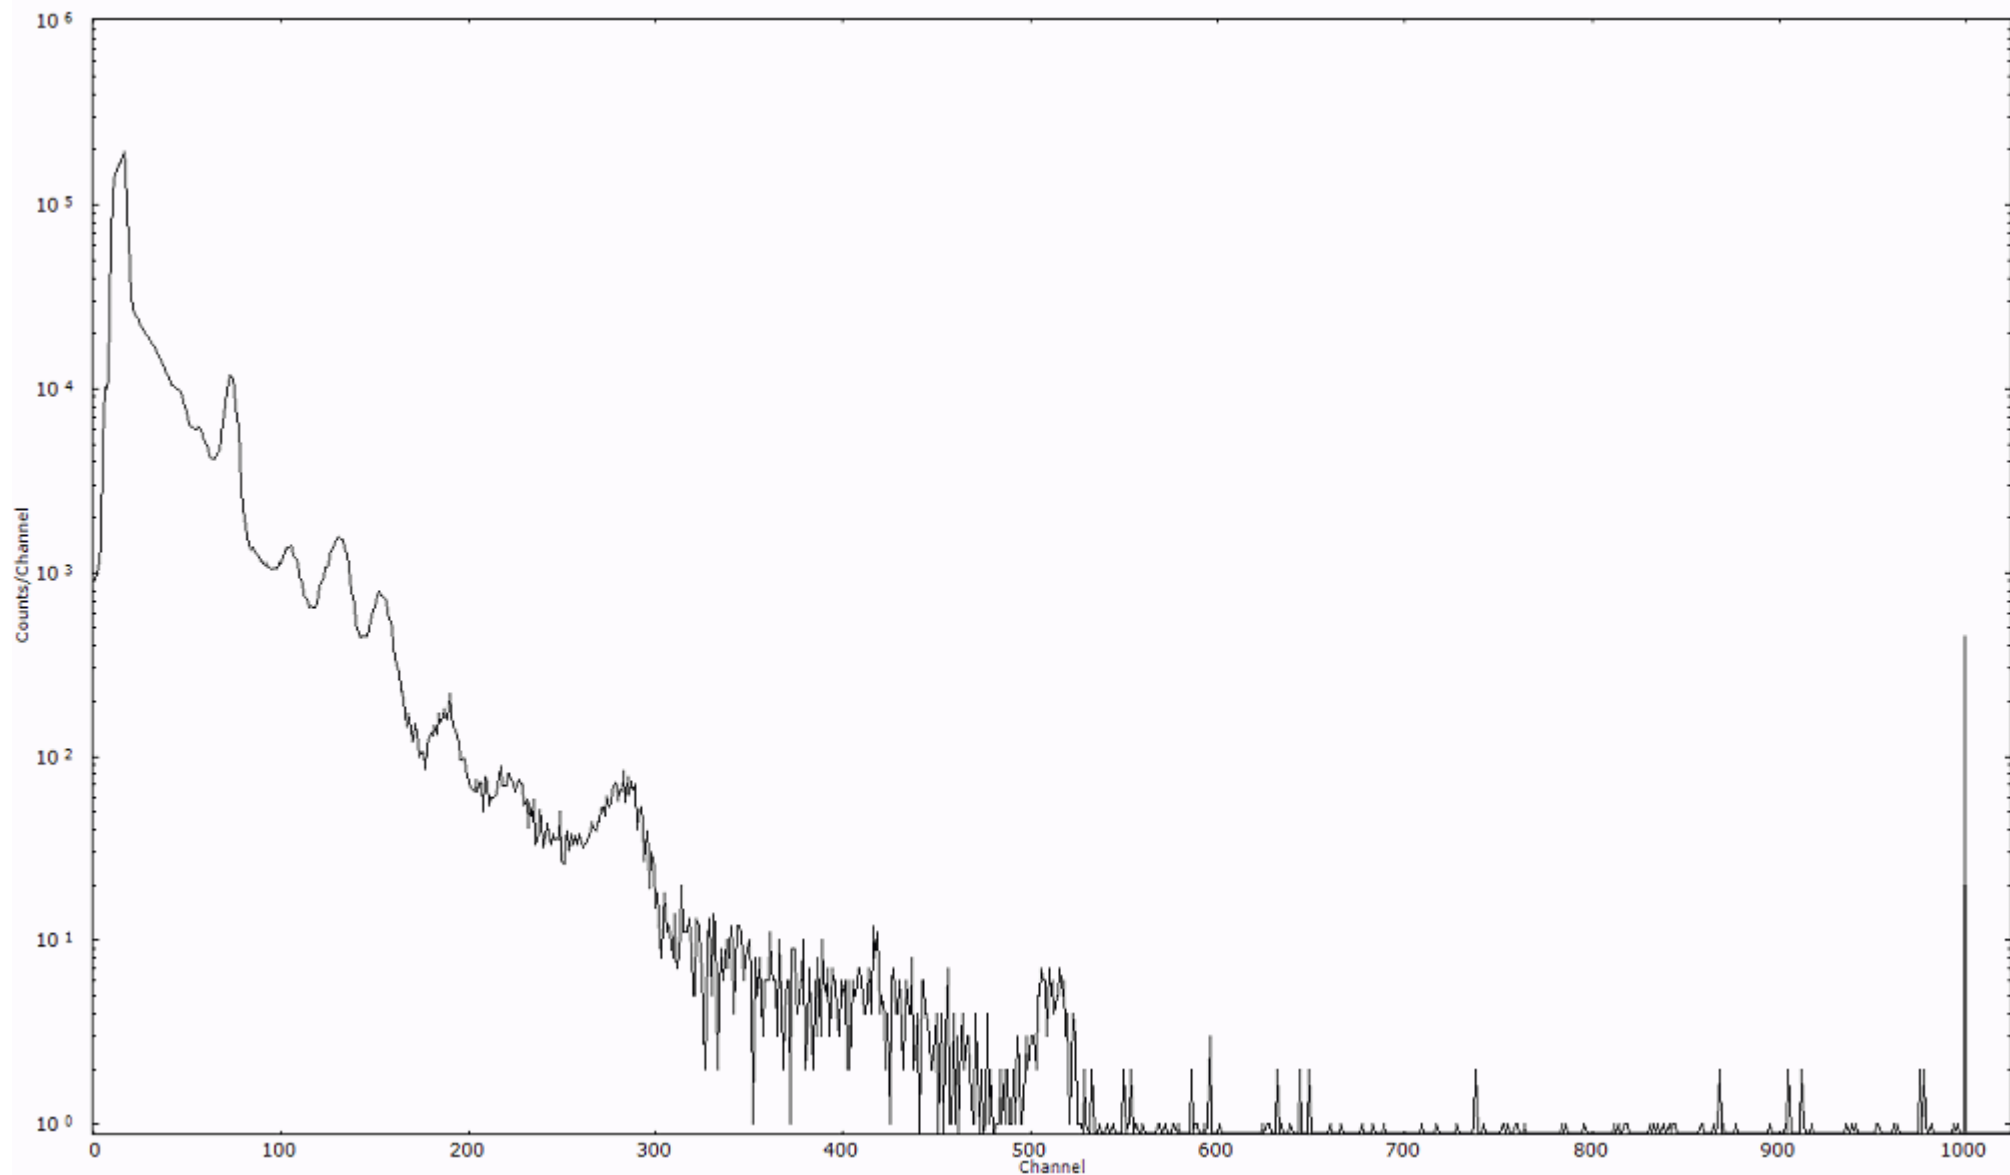

スペクトルグラフ
測定コード 村松110316A054

検出器番号 54
測定日時 2011年03月16日 09時00分

ライブタイム 600 秒
リアルタイム 600 秒