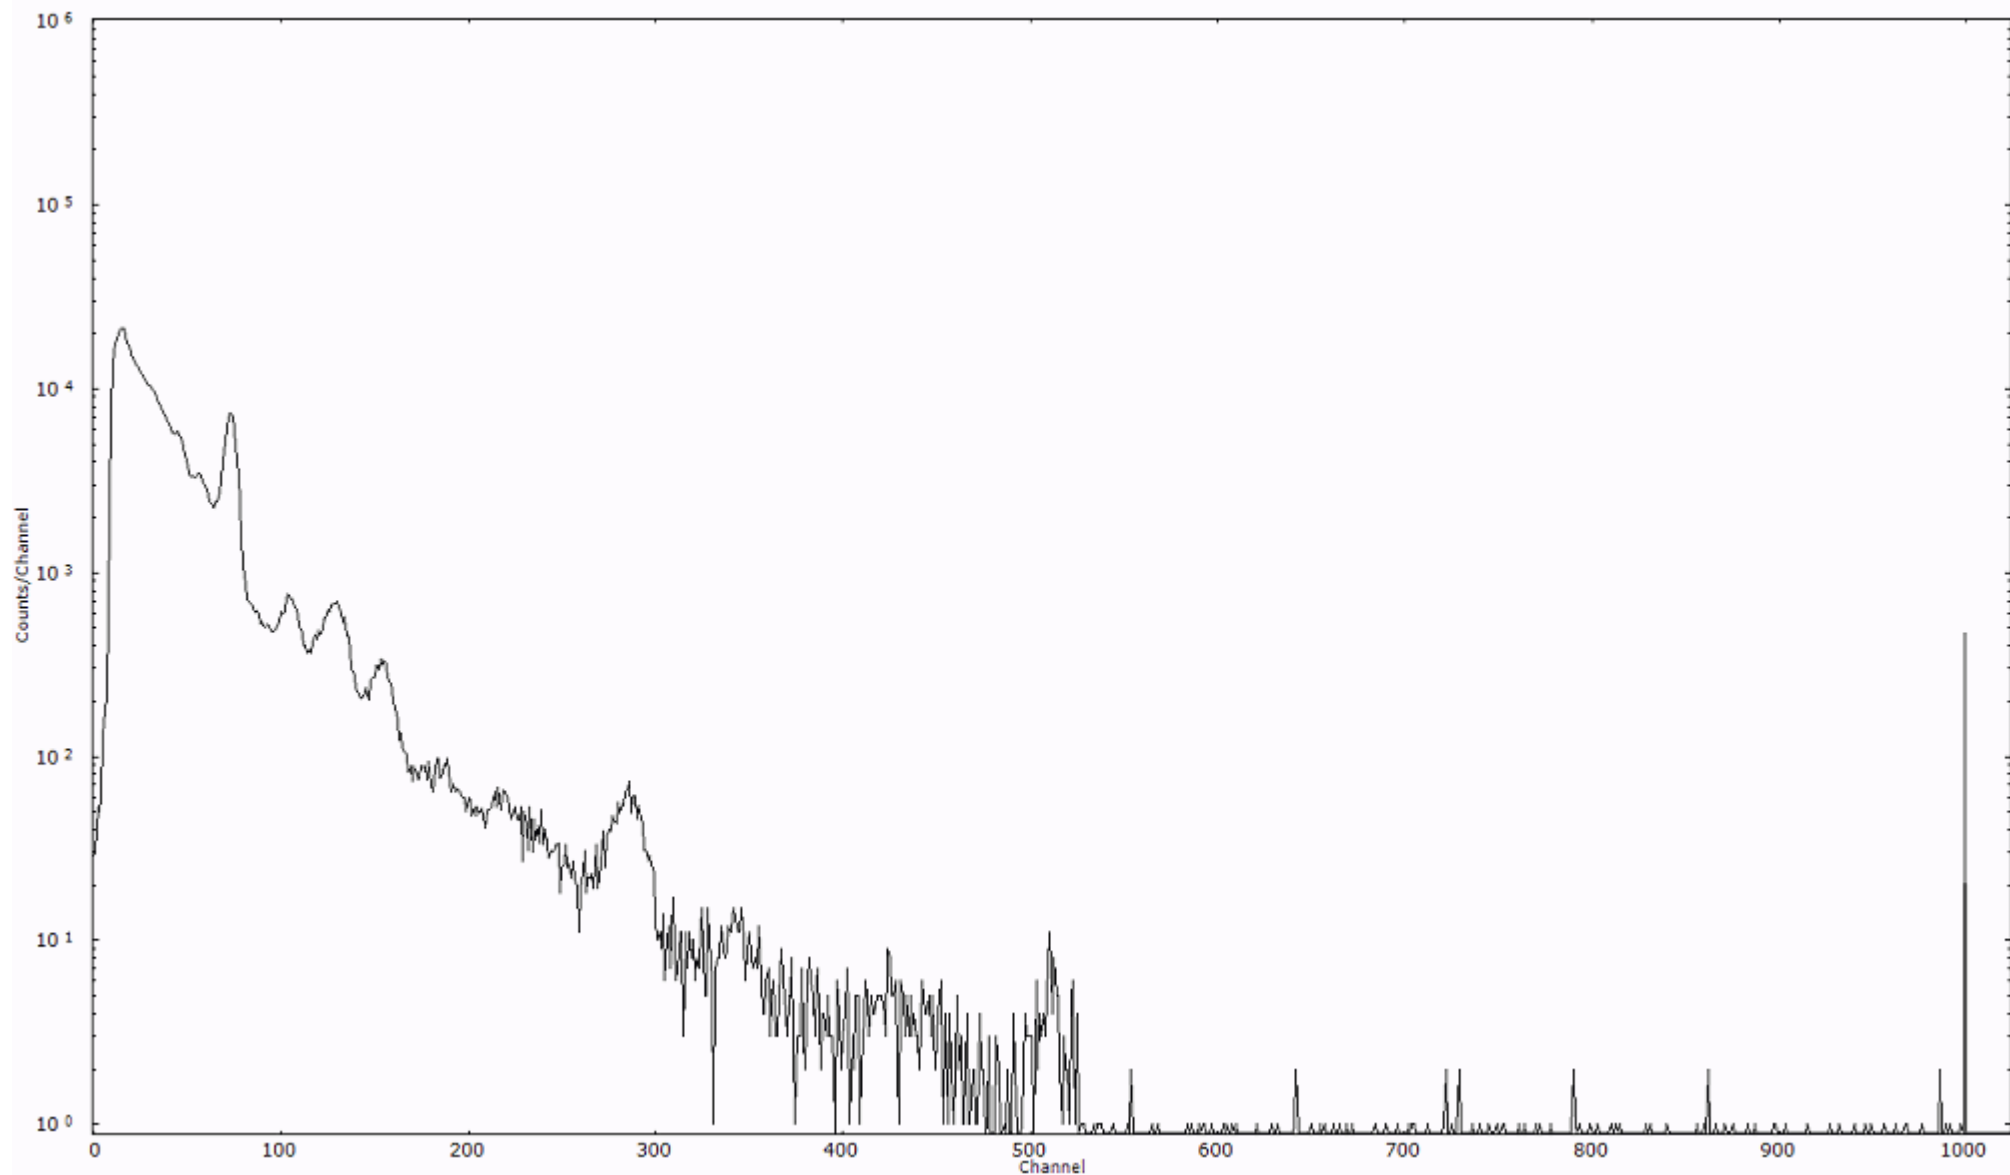

スペクトルグラフ
測定コード 村松110316A020

検出器番号 54
測定日時 2011年03月16日 03時20分

ライブタイム 600 秒
リアルタイム 600 秒