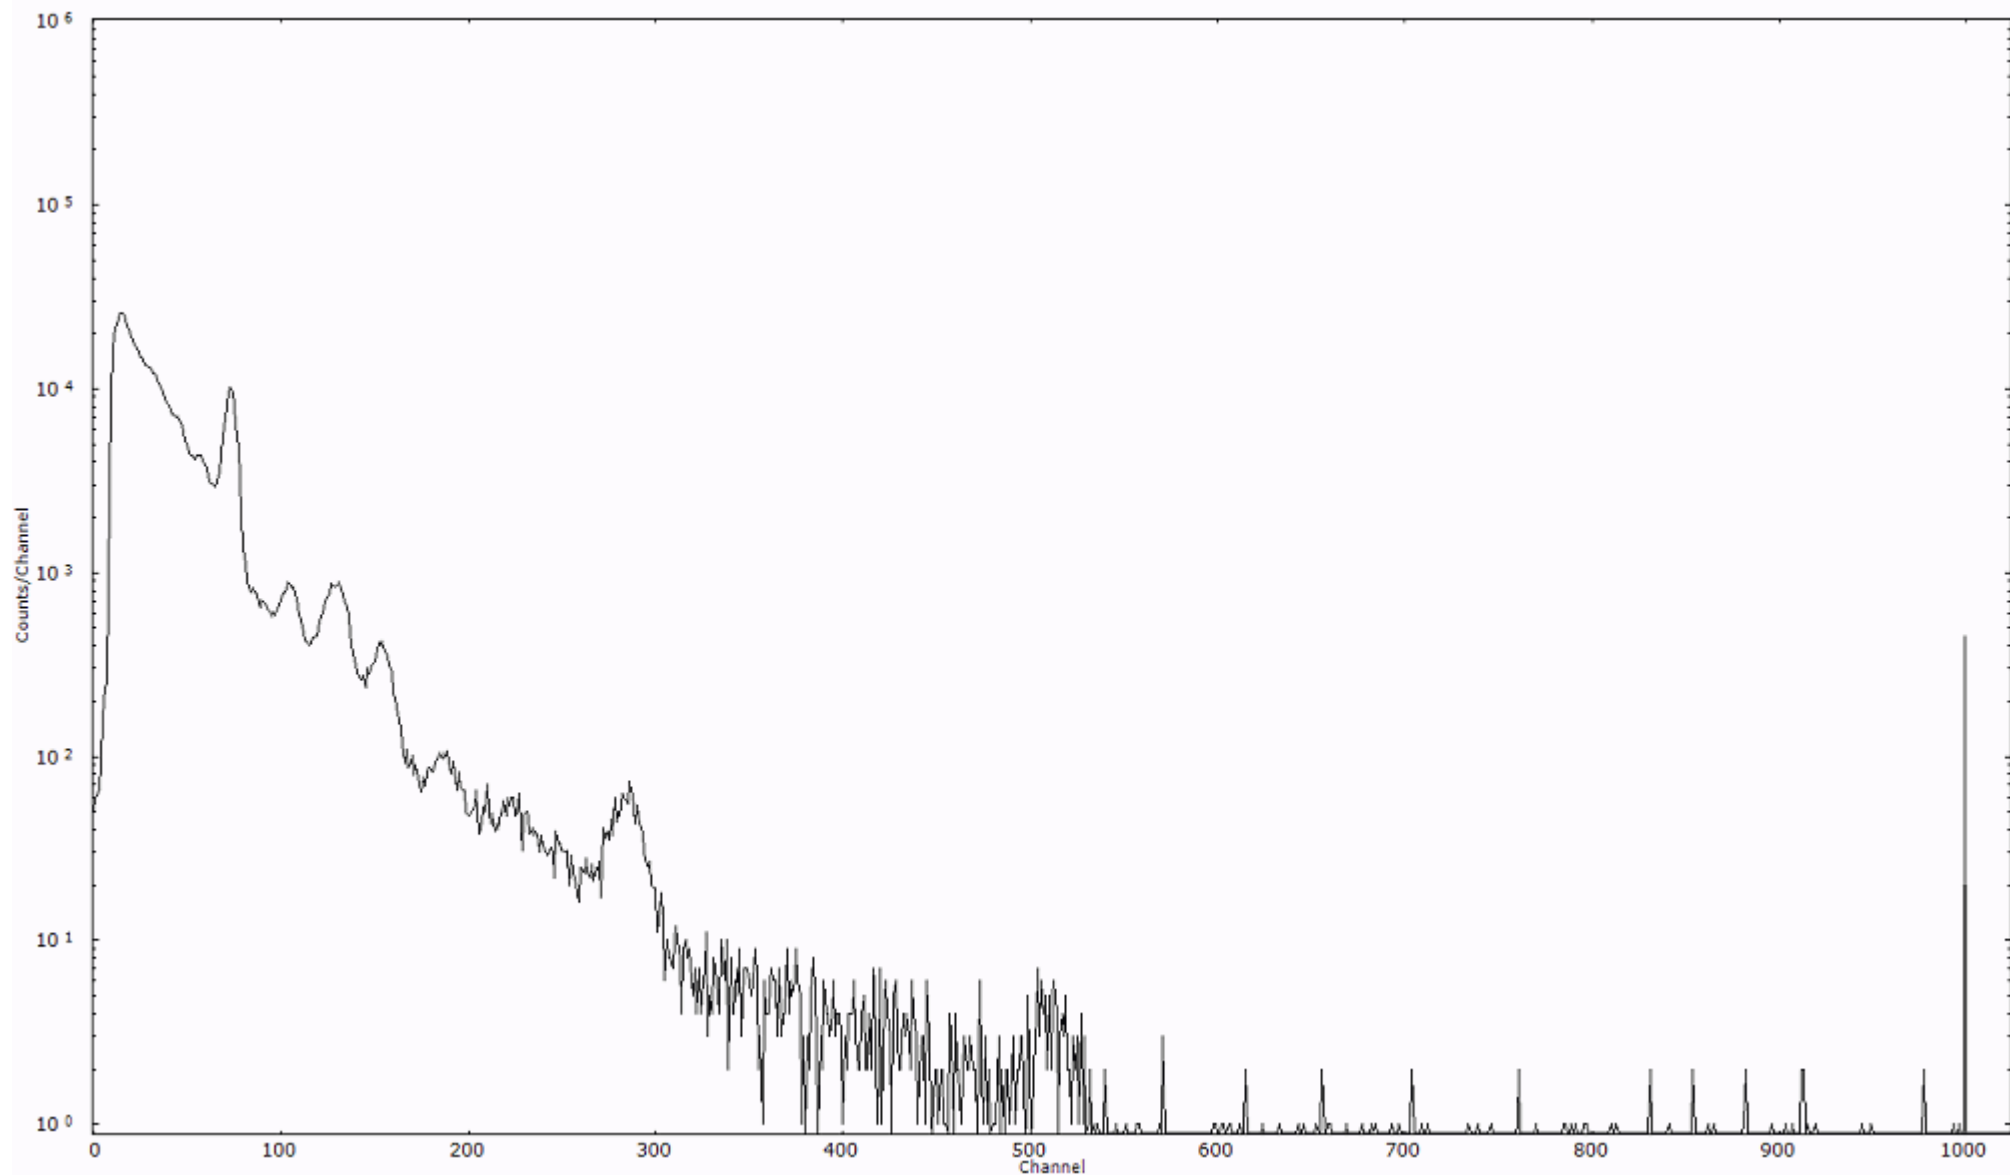

ライブタイム 600 秒  
リアルタイム 600 秒

スペクトルグラフ  
測定コード 村松110316P010

検出器番号 54  
測定日時 2011年03月16日 13時50分

ライブタイム 600 秒  
リアルタイム 600 秒

スペクトルグラフ  
測定コード 村松110316P011

検出器番号 54  
測定日時 2011年03月16日 14時00分

ライブタイム 600 秒  
リアルタイム 600 秒