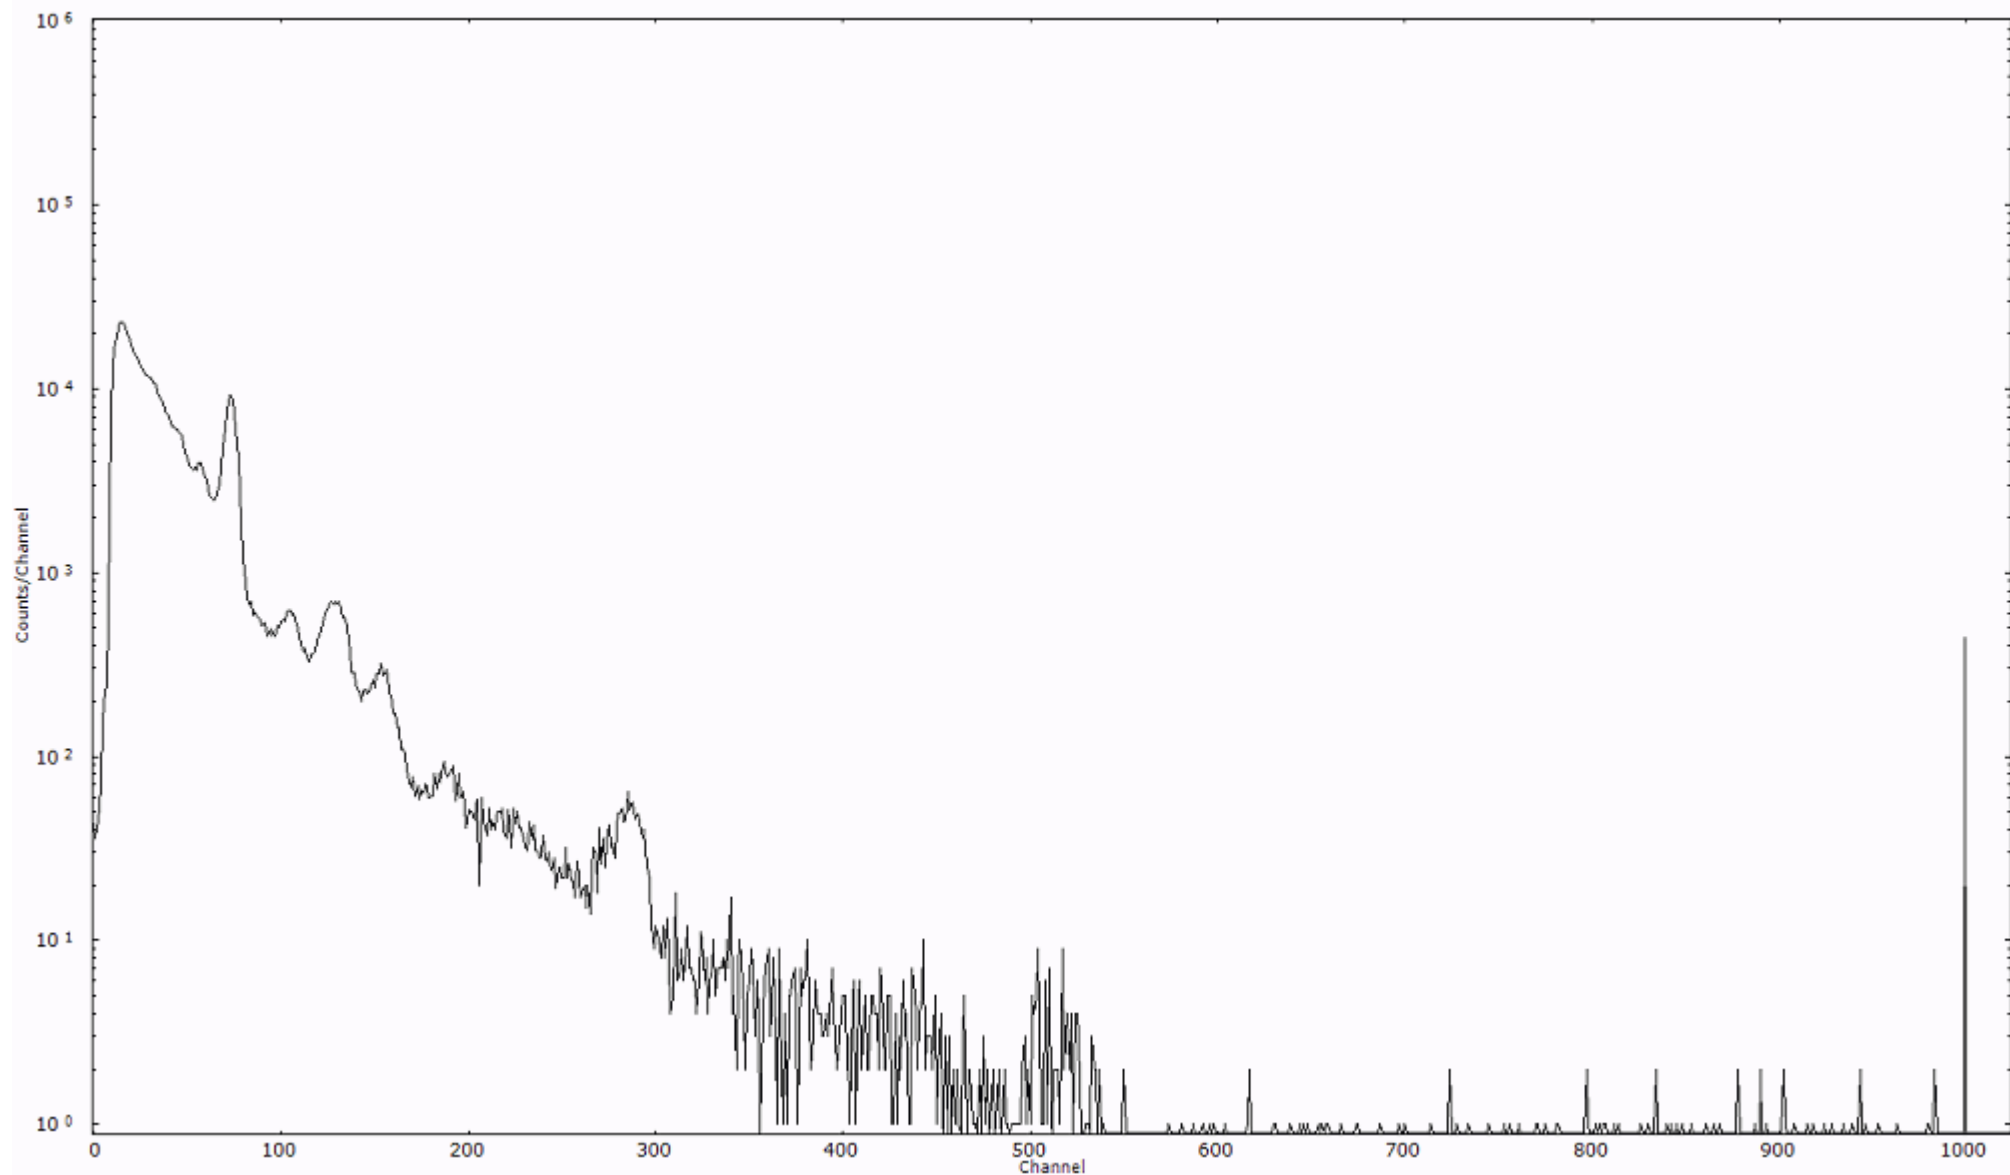

スペクトルグラフ
測定コード 村松110317A029

検出器番号 54
測定日時 2011年03月17日 04時50分

ライブタイム 600 秒
リアルタイム 600 秒