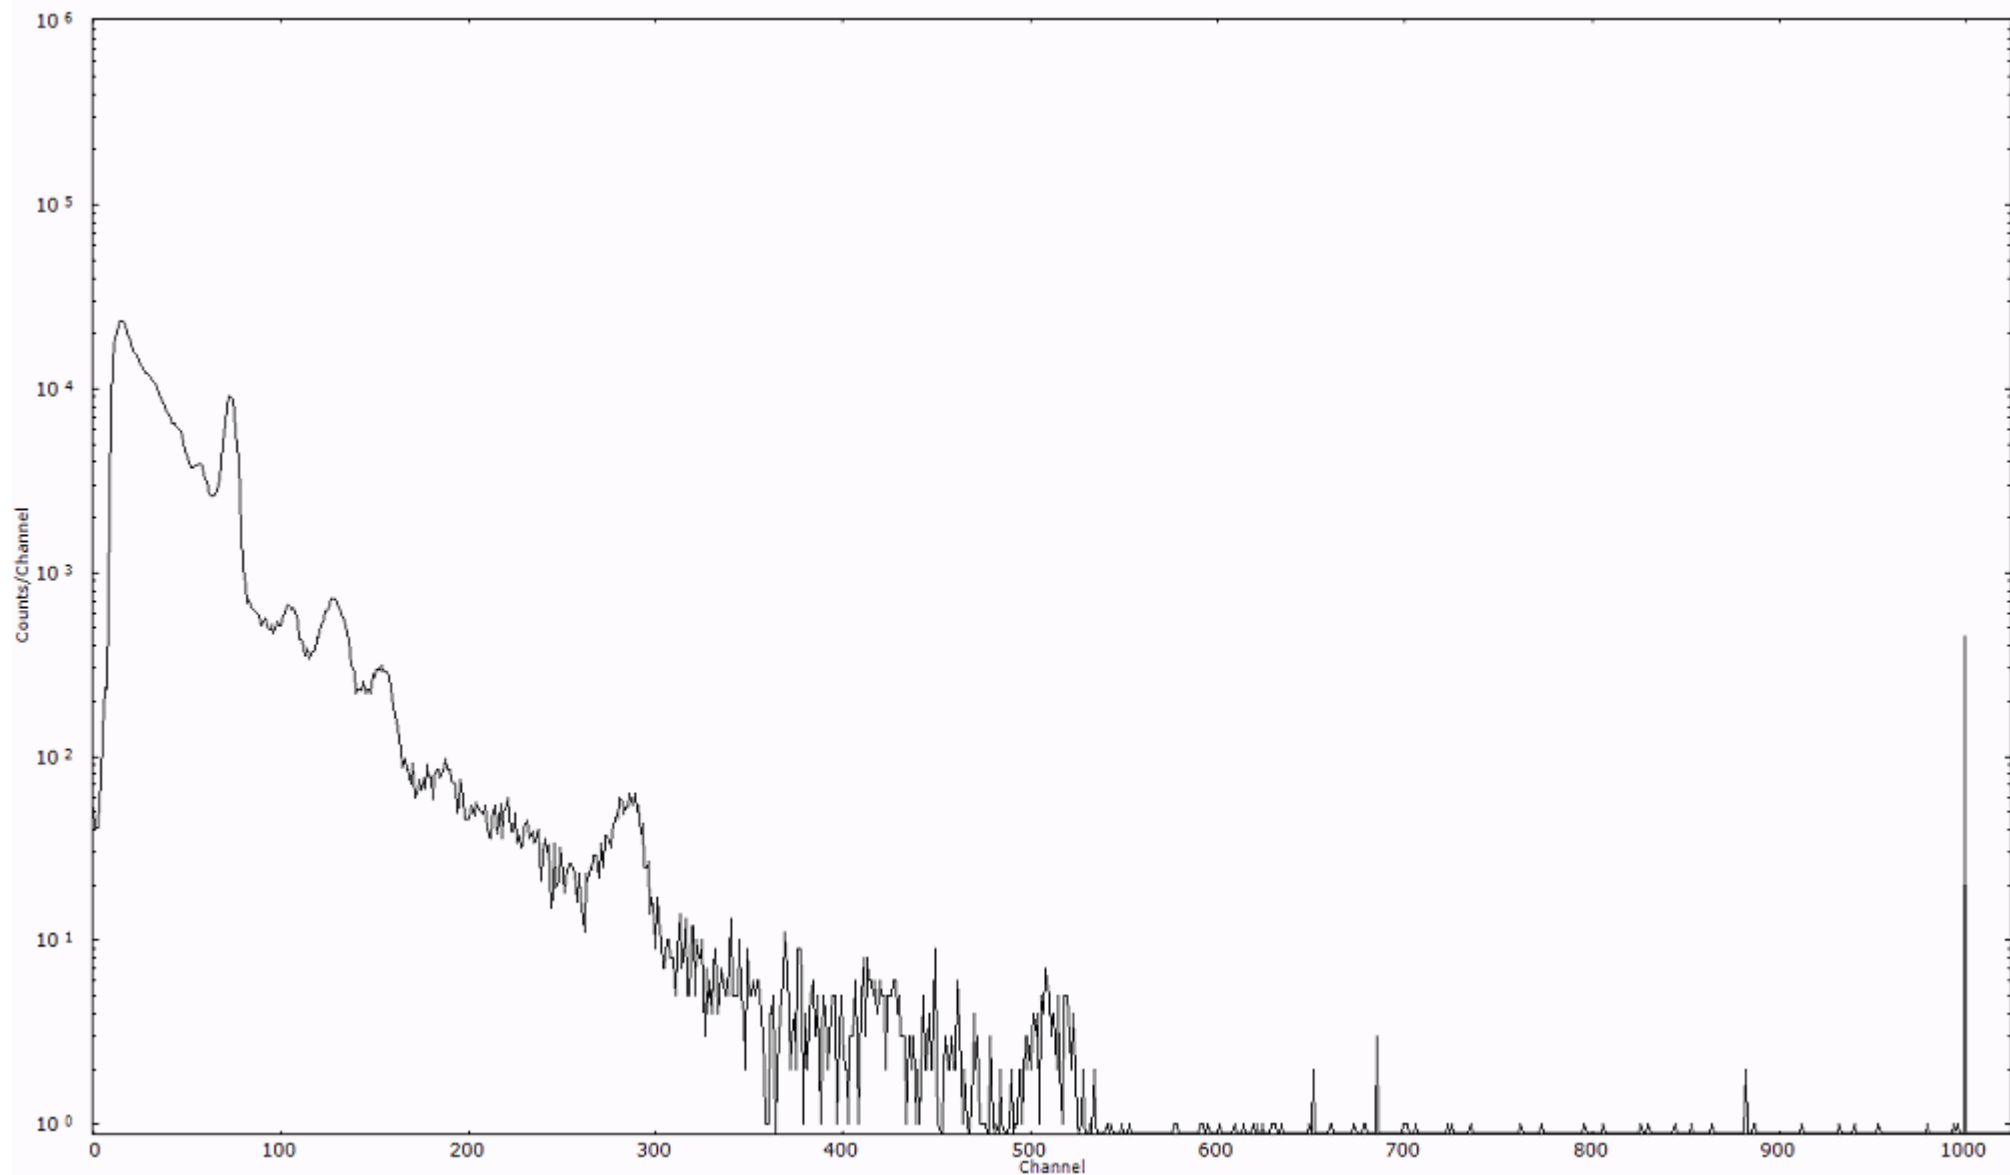

スペクトルグラフ
測定コード 村松110317A001

検出器番号 54
測定日時 2011年03月17日 00時10分

ライブタイム 600 秒
リアルタイム 600 秒