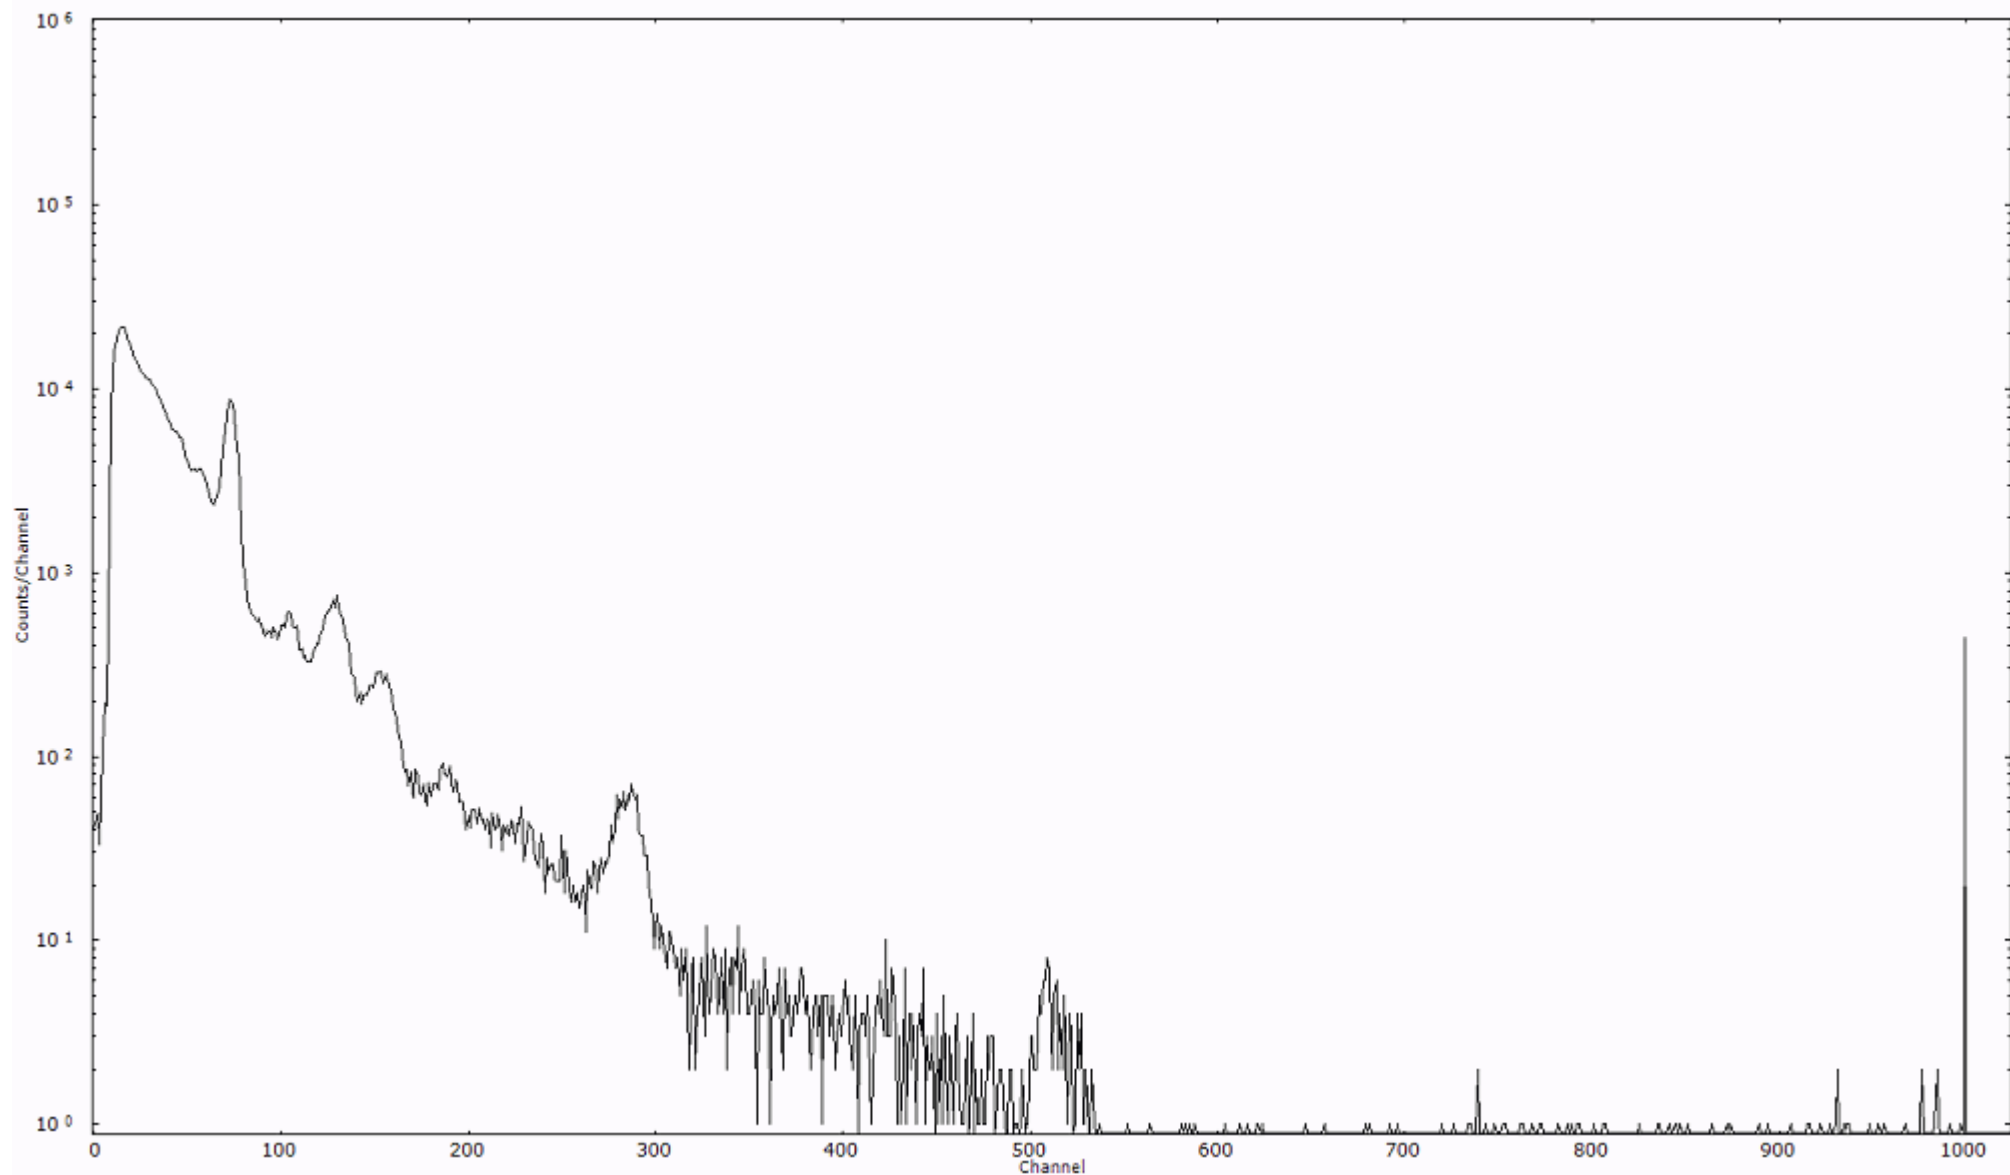

スペクトルグラフ
測定コード 村松110317P003

検出器番号 54
測定日時 2011年03月17日 12時40分

ライブタイム 600 秒
リアルタイム 600 秒