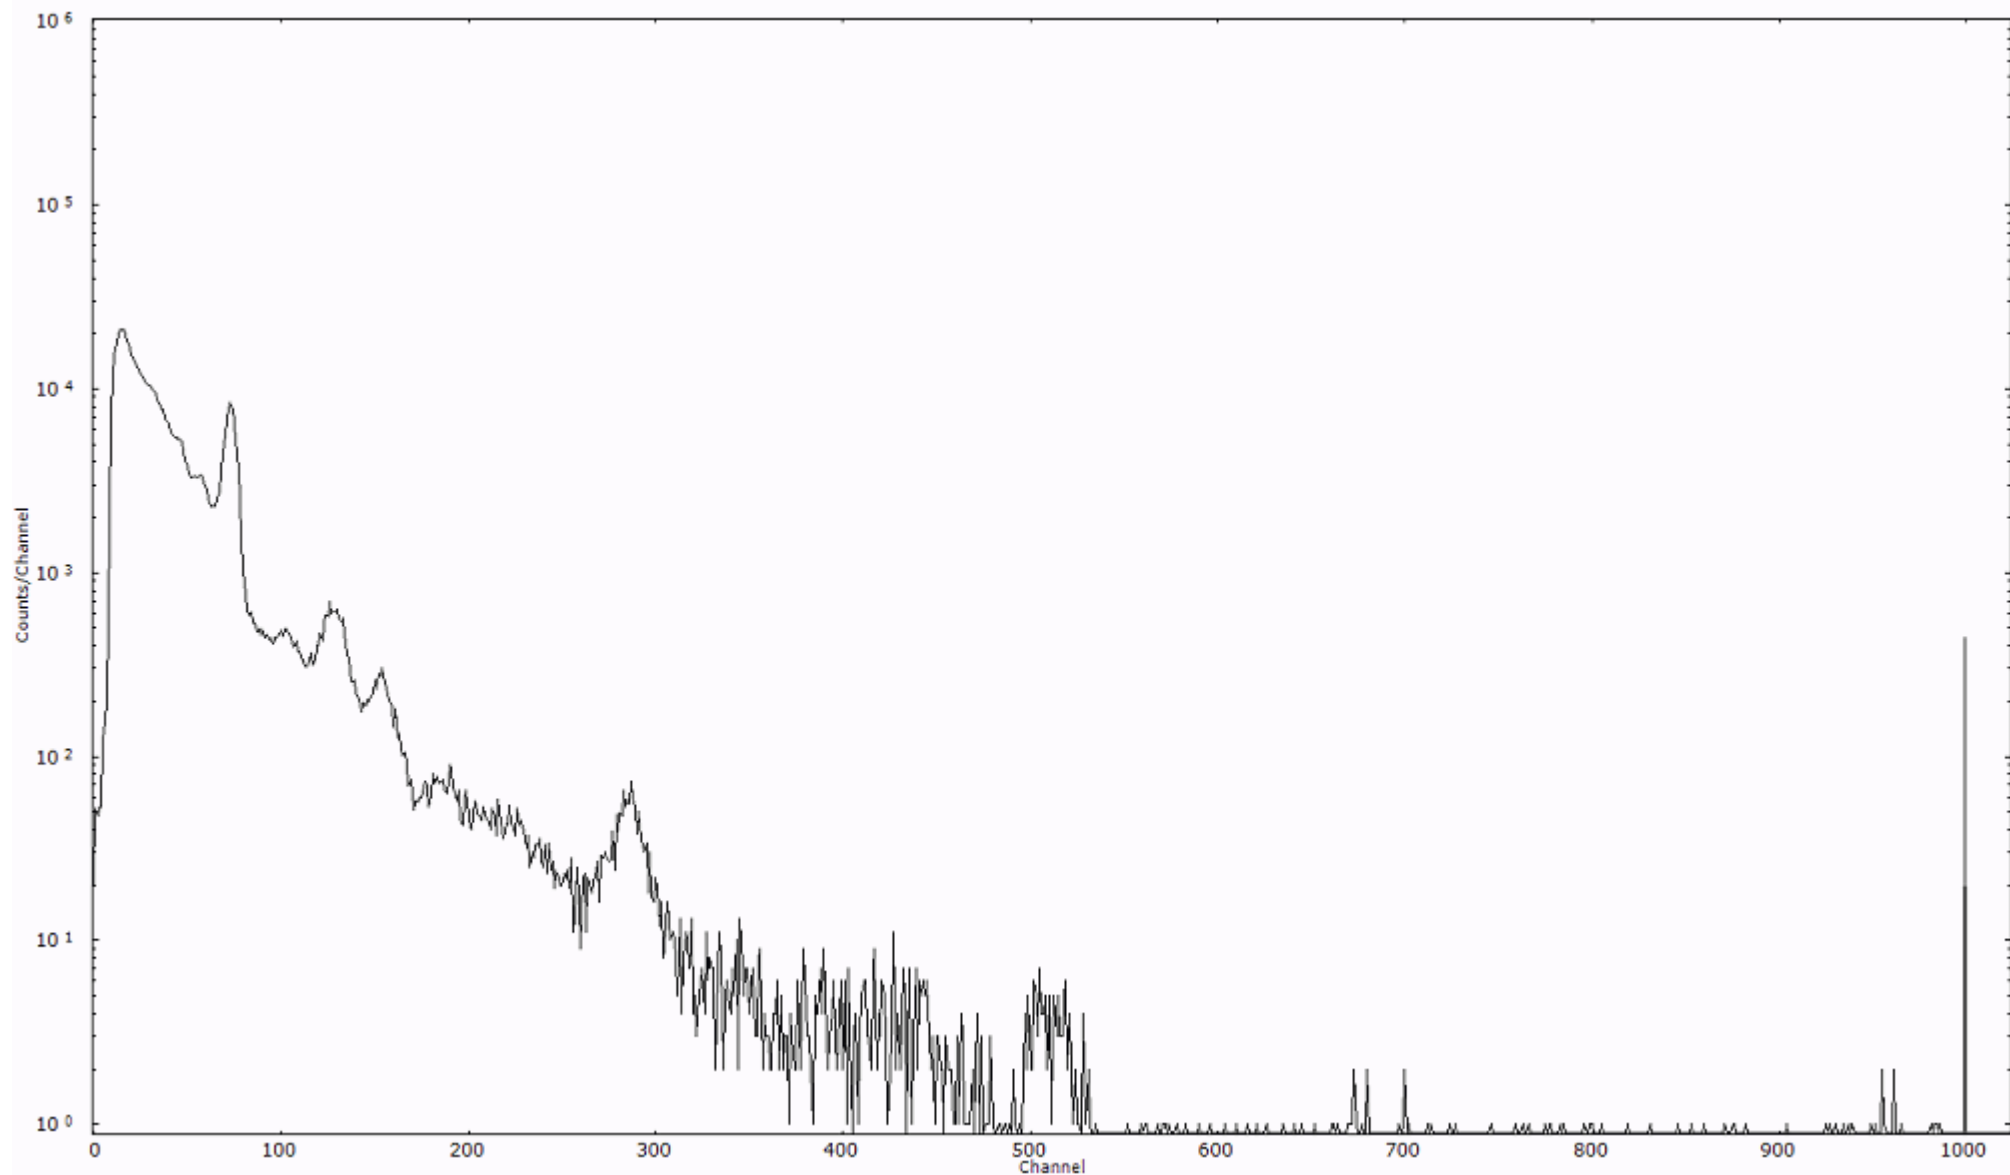

スペクトルグラフ
測定コード 村松110317P066

検出器番号 54
測定日時 2011年03月17日 23時10分

ライブタイム 600 秒
リアルタイム 600 秒