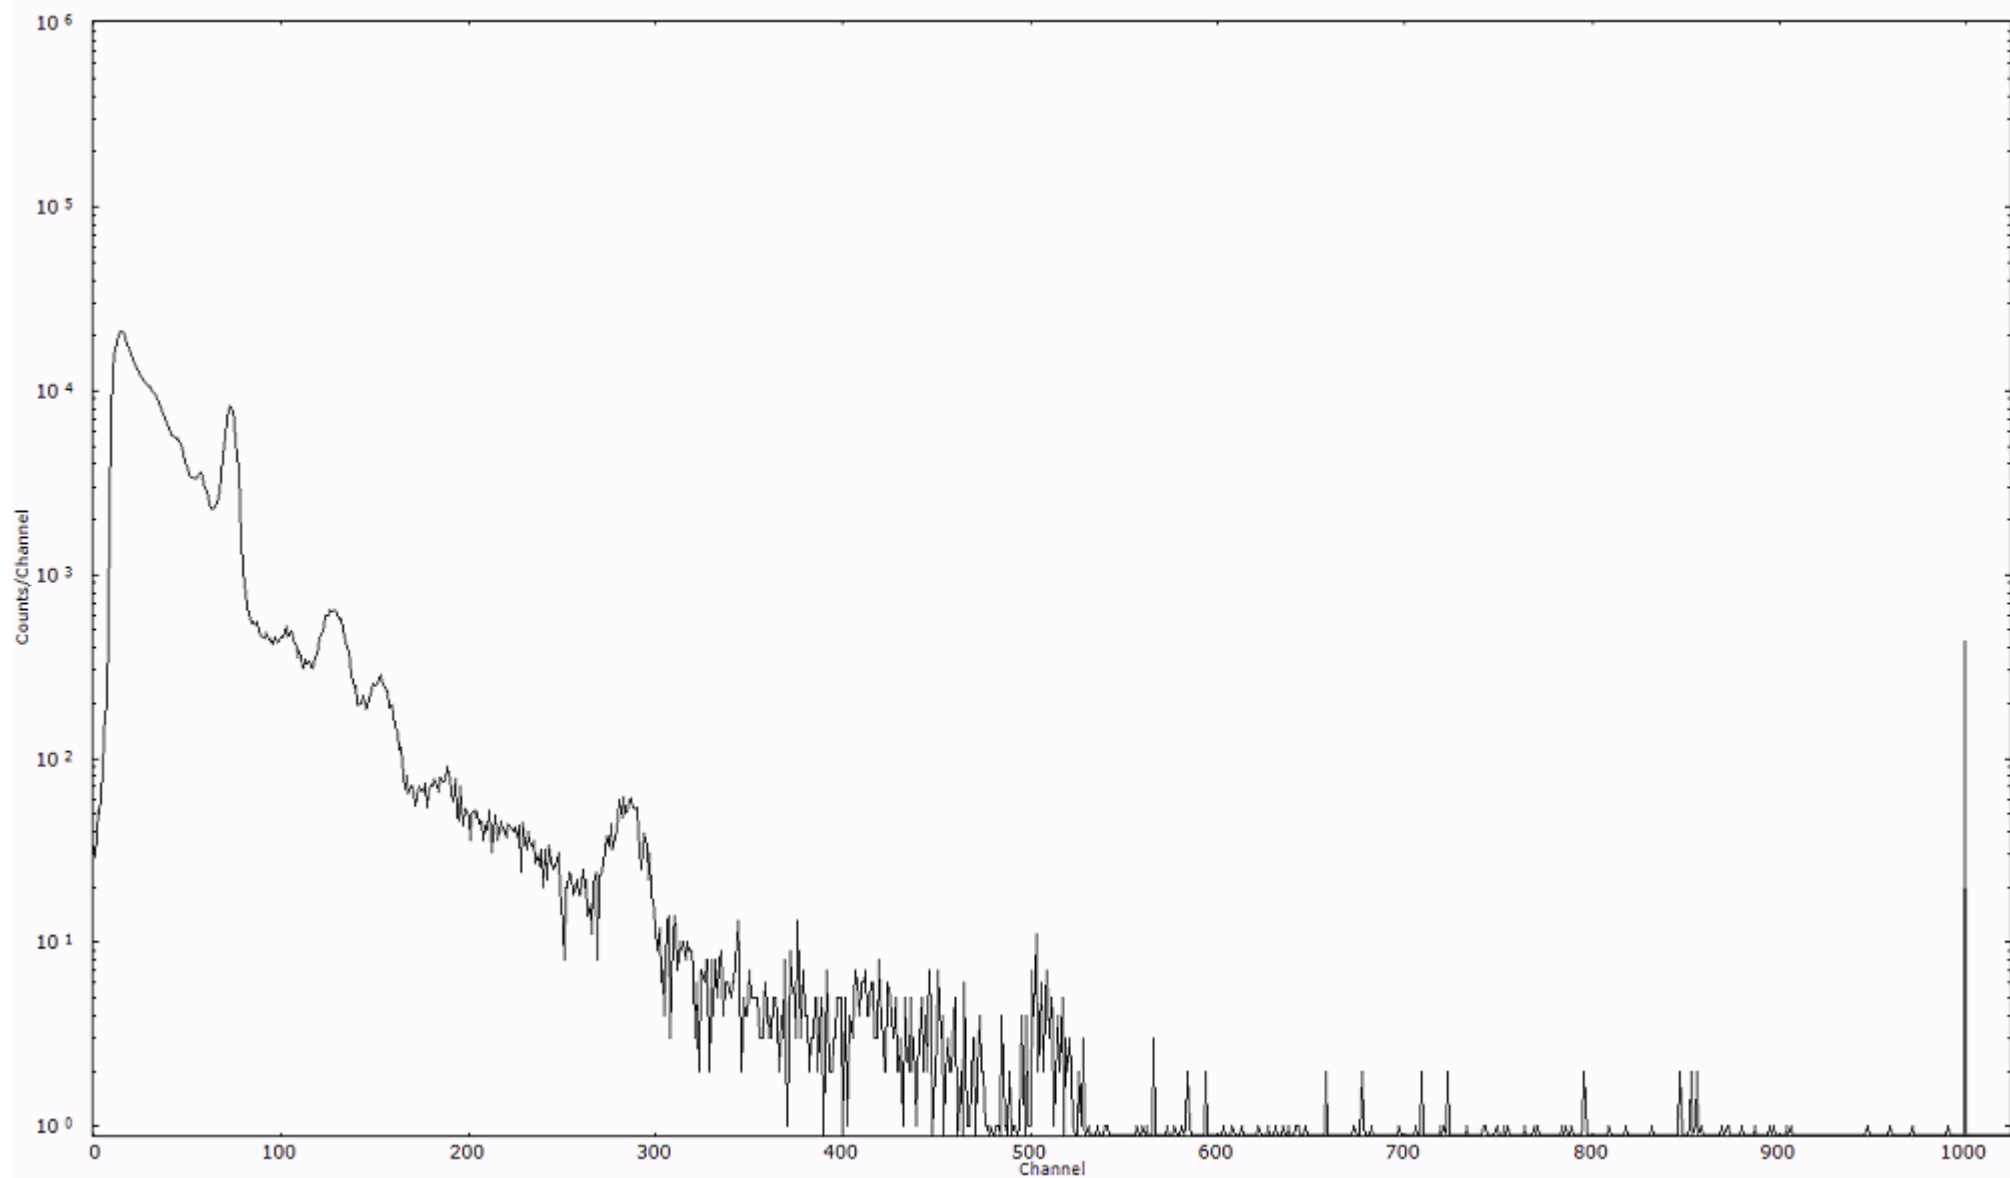

スペクトルグラフ
測定コード 村松110317P052

検出器番号 54
測定日時 2011年03月17日 20時50分

ライブタイム 600 秒
リアルタイム 600 秒