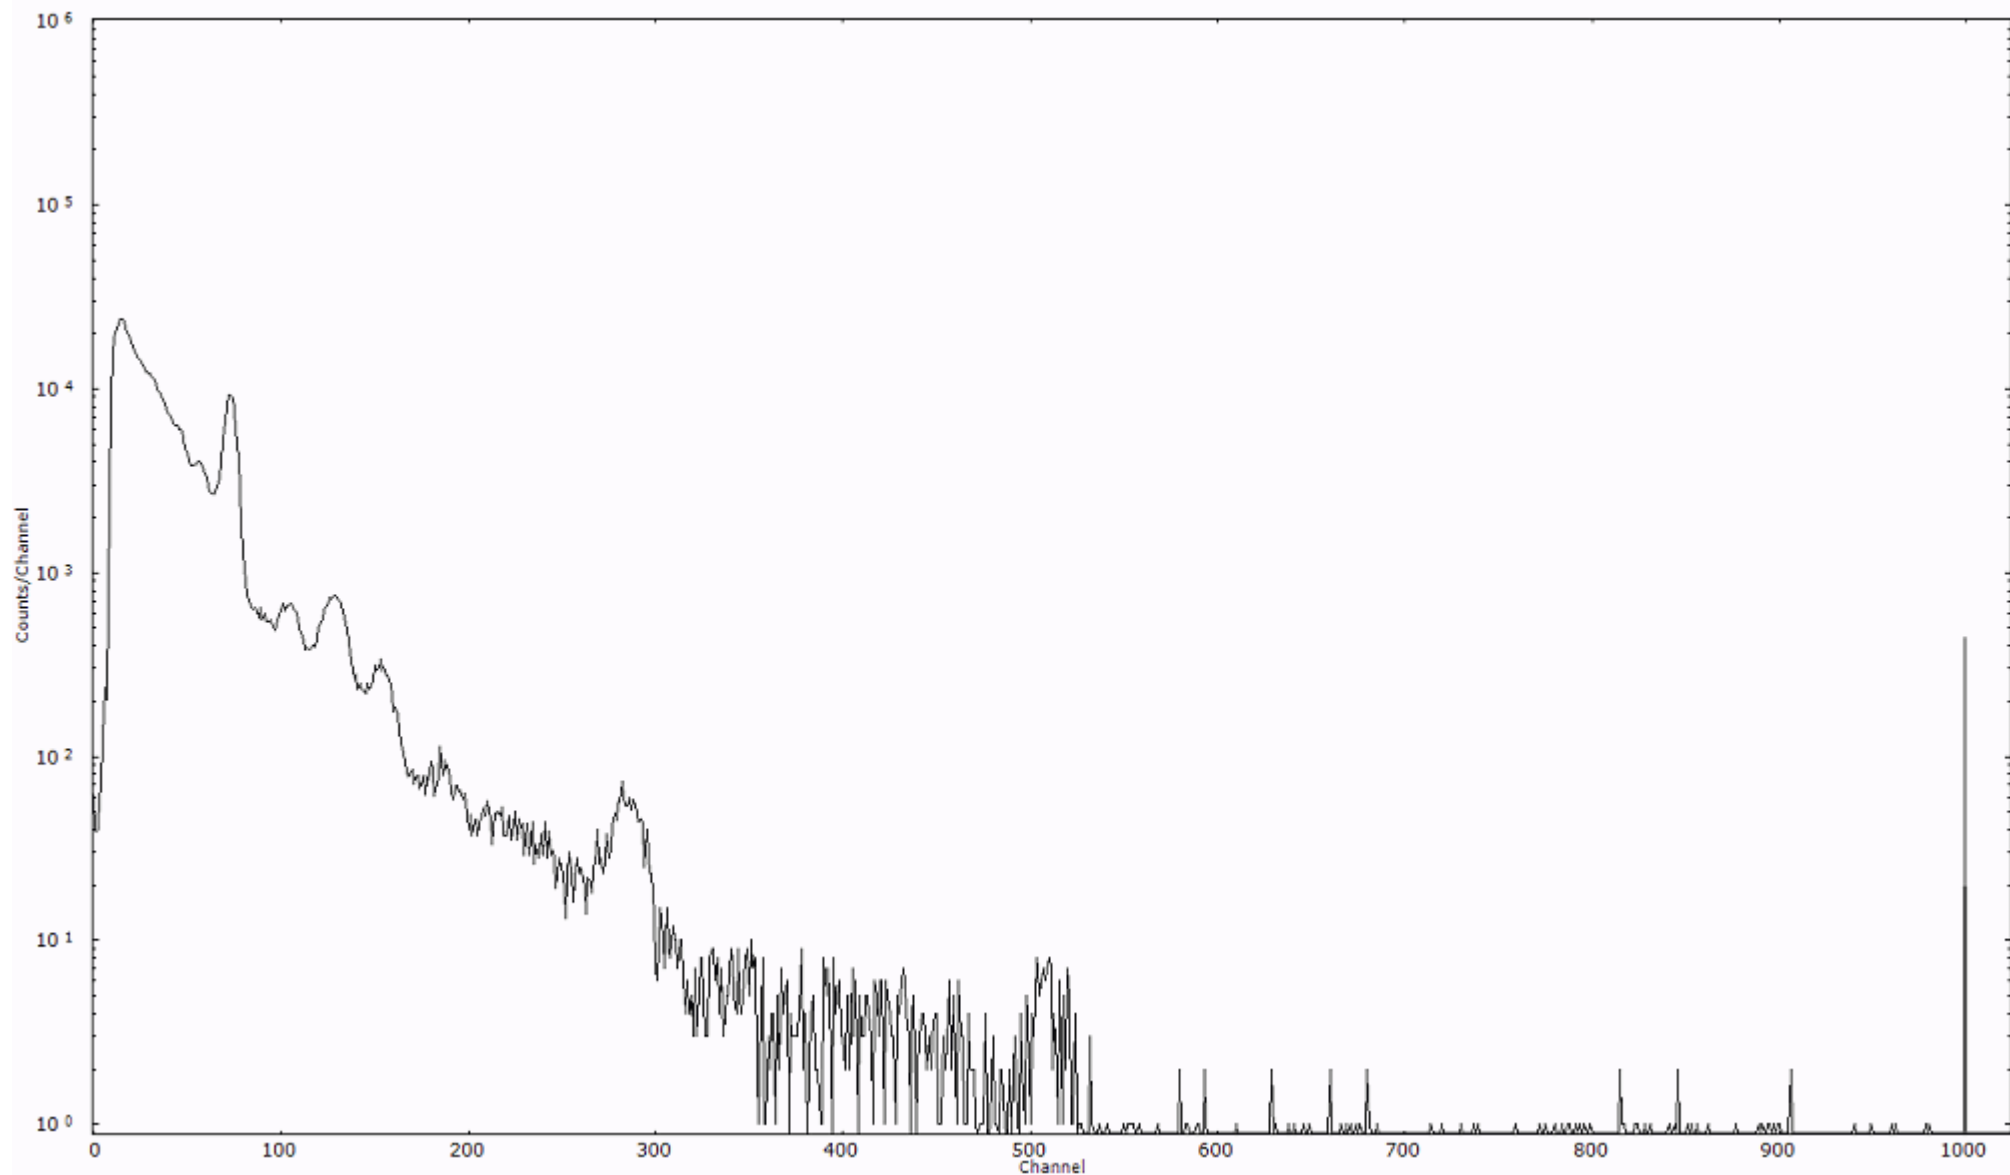

スペクトルグラフ
測定コード 村松110316P042

検出器番号 54
測定日時 2011年03月16日 19時10分

ライブタイム 600 秒
リアルタイム 600 秒