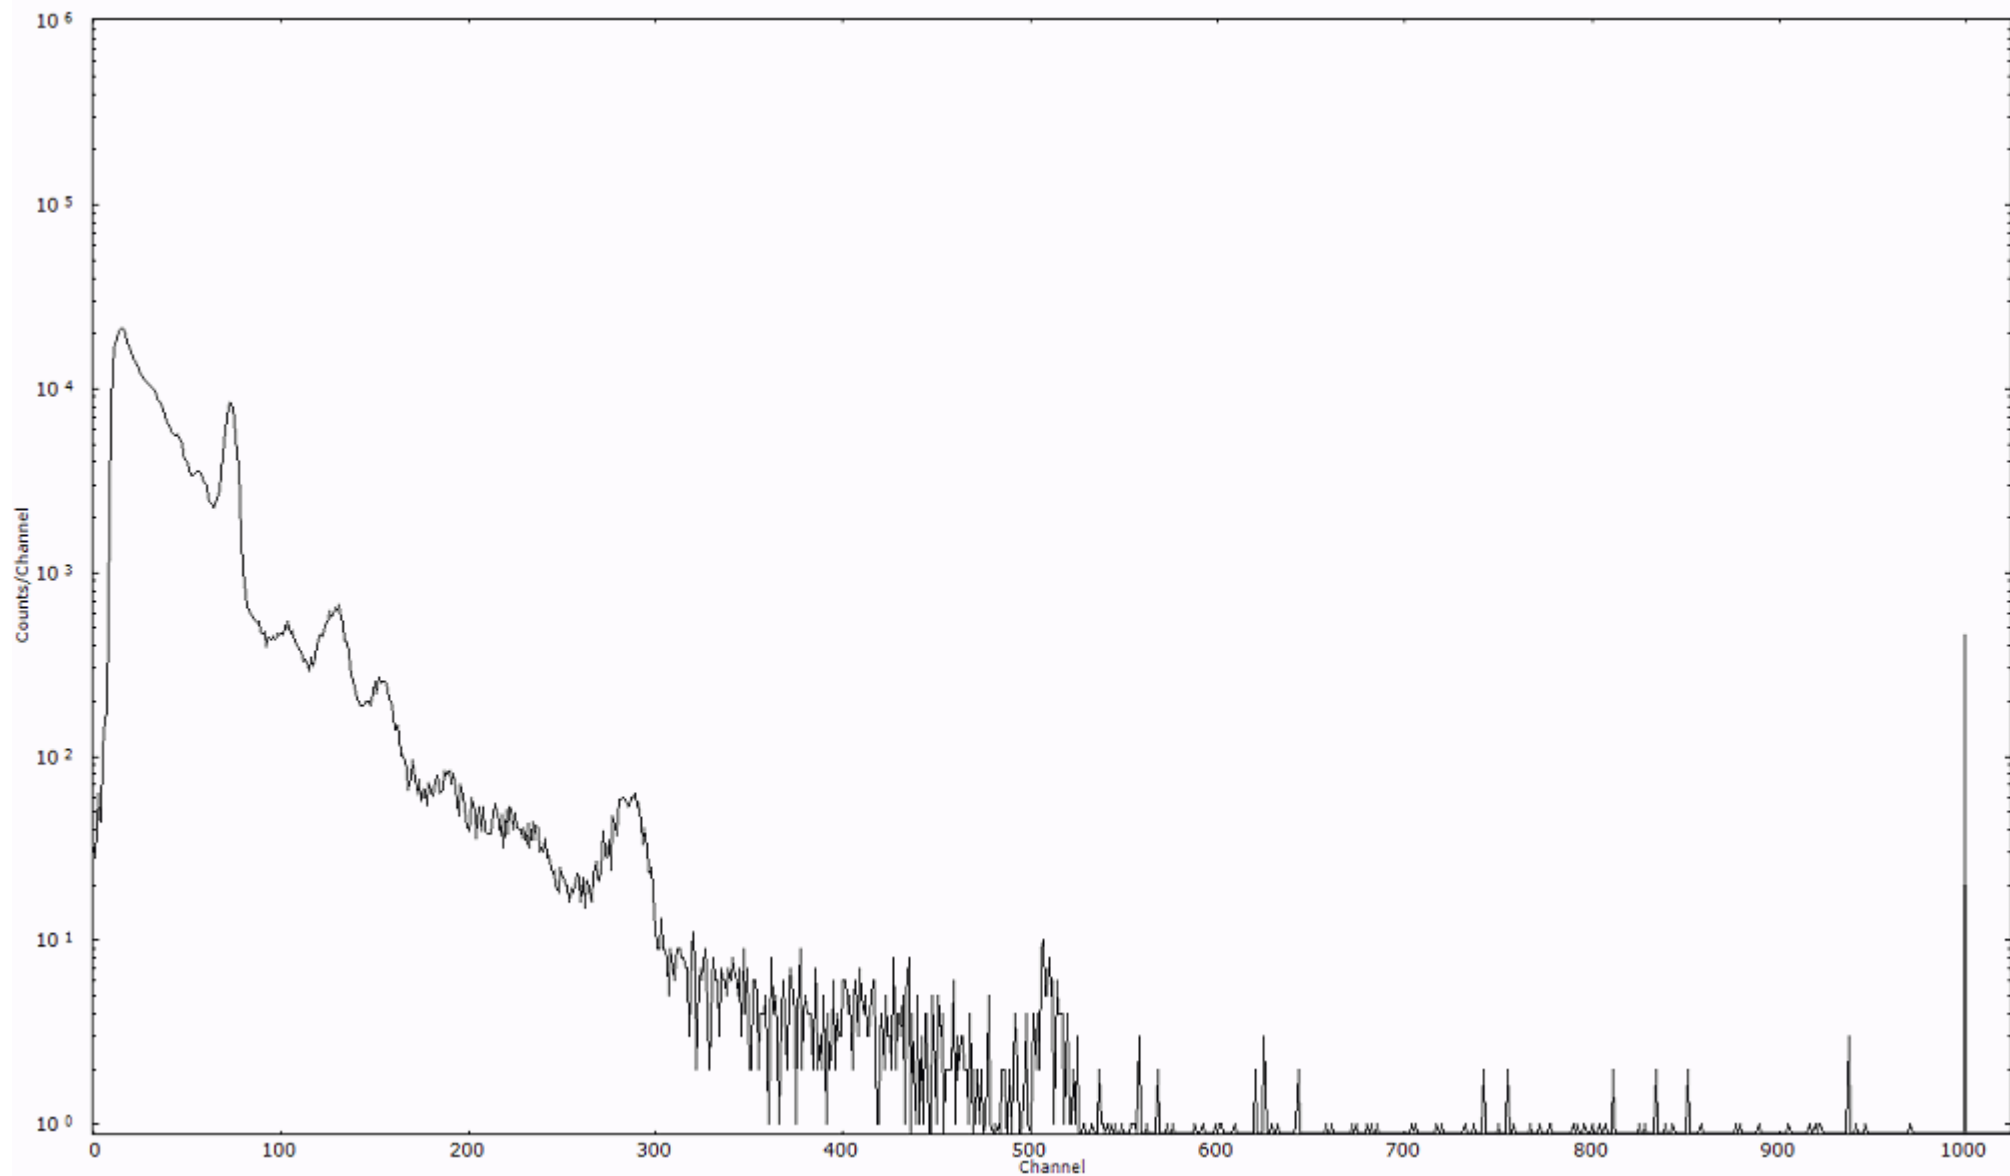

スペクトルグラフ
測定コード 村松110317P036

検出器番号 54
測定日時 2011年03月17日 18時10分

ライブタイム 600 秒
リアルタイム 600 秒