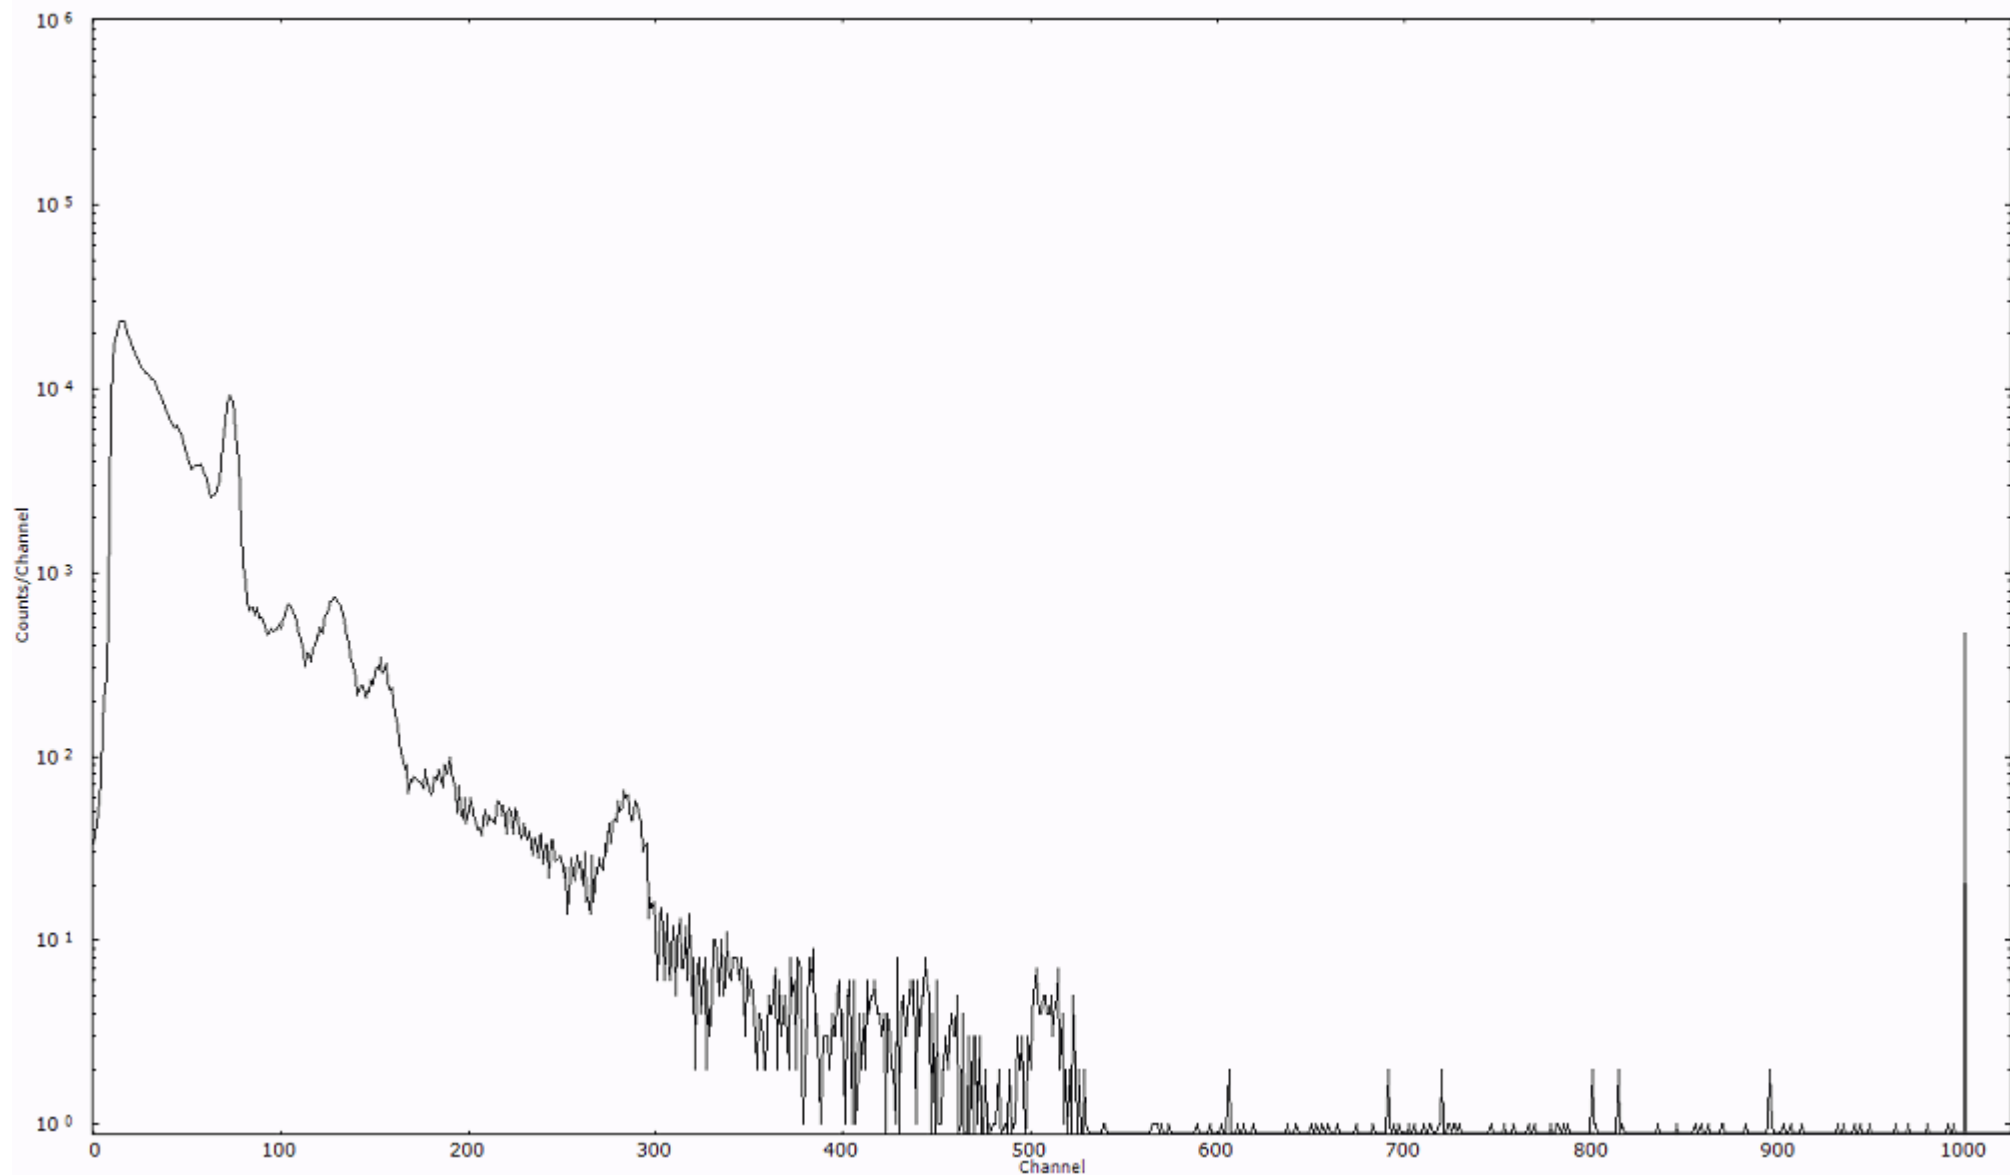

スペクトルグラフ
測定コード 村松110317A004

検出器番号 54
測定日時 2011年03月17日 00時40分

ライブタイム 600 秒
リアルタイム 600 秒