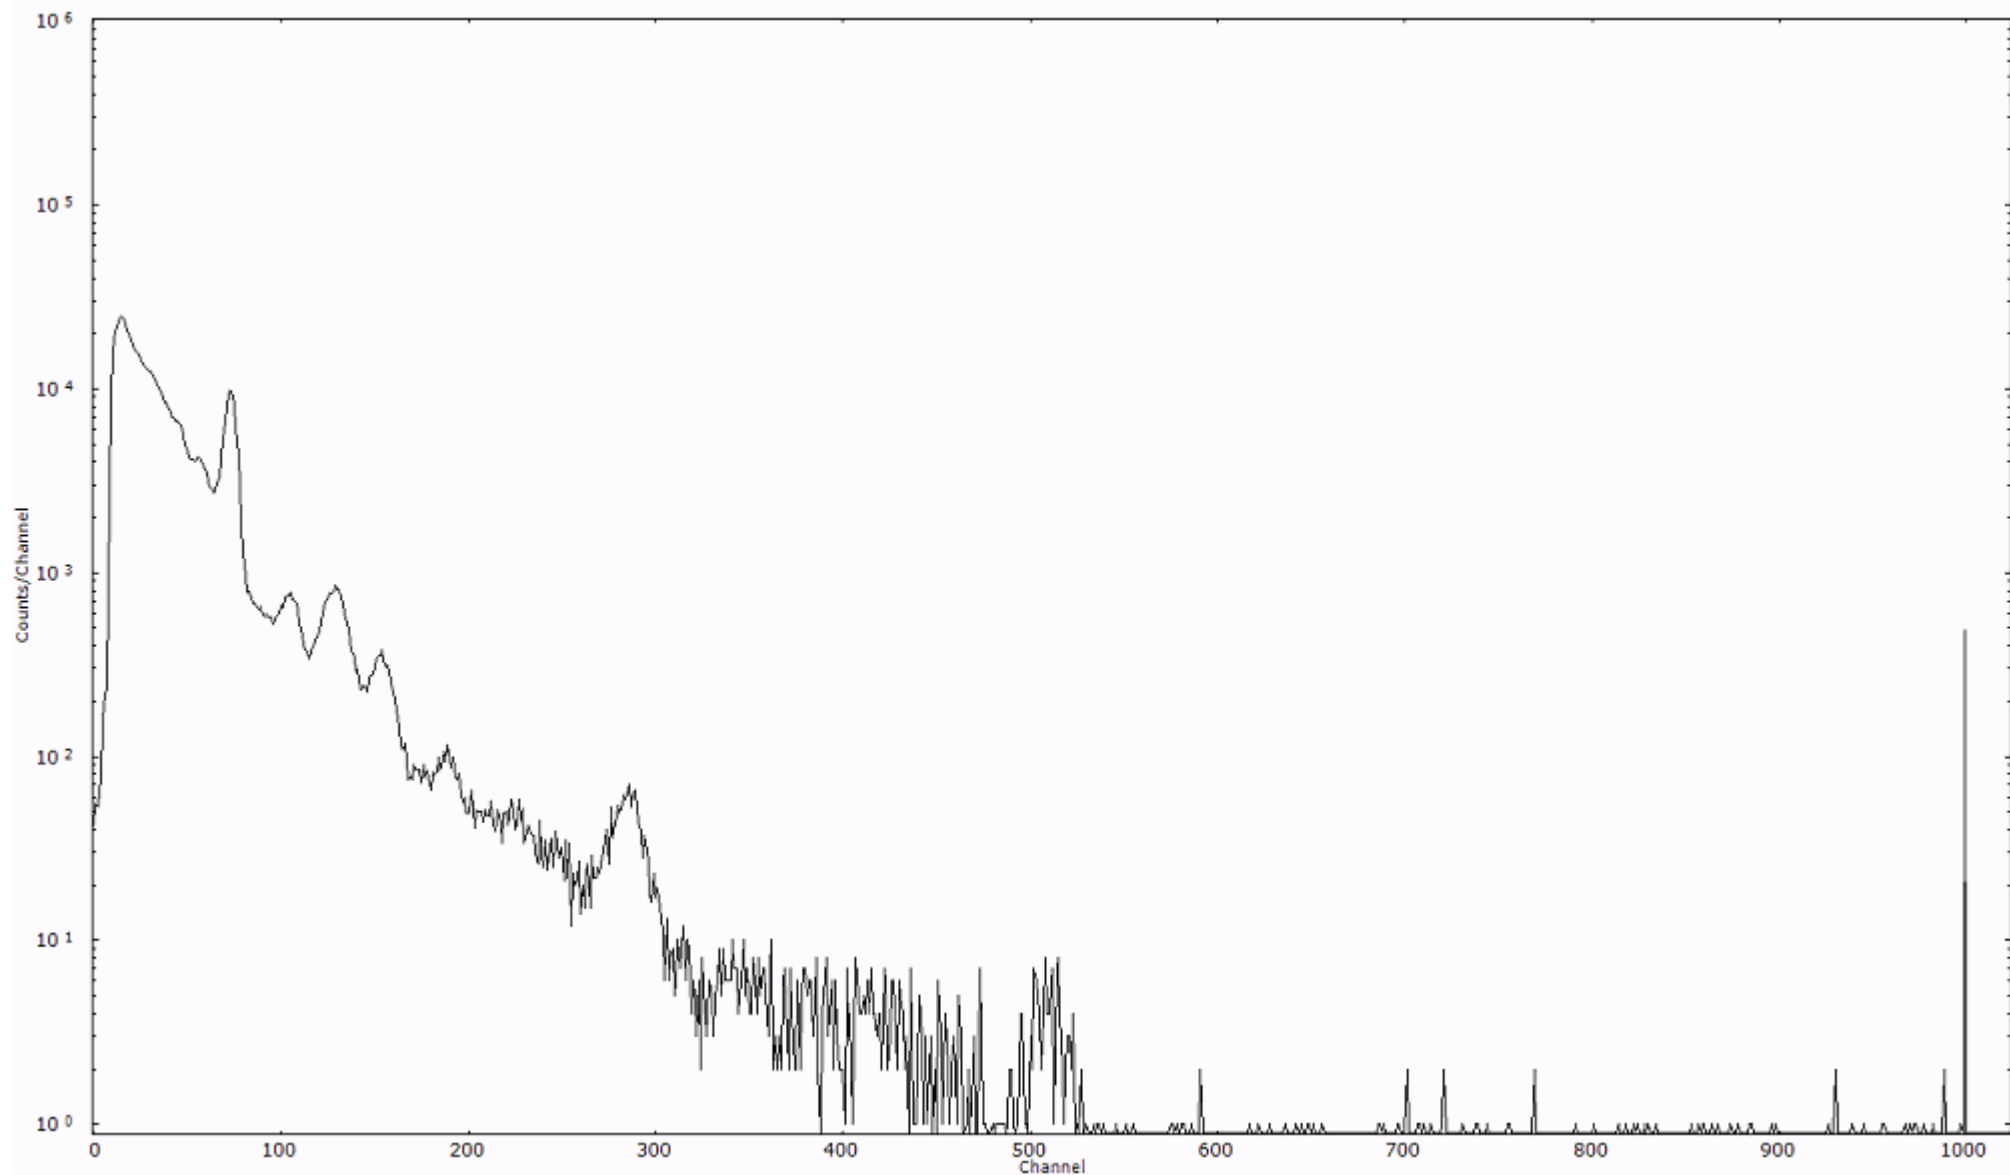

ライブタイム 600 秒  
リアルタイム 600 秒

スペクトルグラフ  
測定コード 村松110316P024

検出器番号 54  
測定日時 2011年03月16日 16時10分

ライブタイム 600 秒  
リアルタイム 600 秒

スペクトルグラフ  
測定コード 村松110316P025

検出器番号 54  
測定日時 2011年03月16日 16時20分

ライブタイム 600 秒  
リアルタイム 600 秒