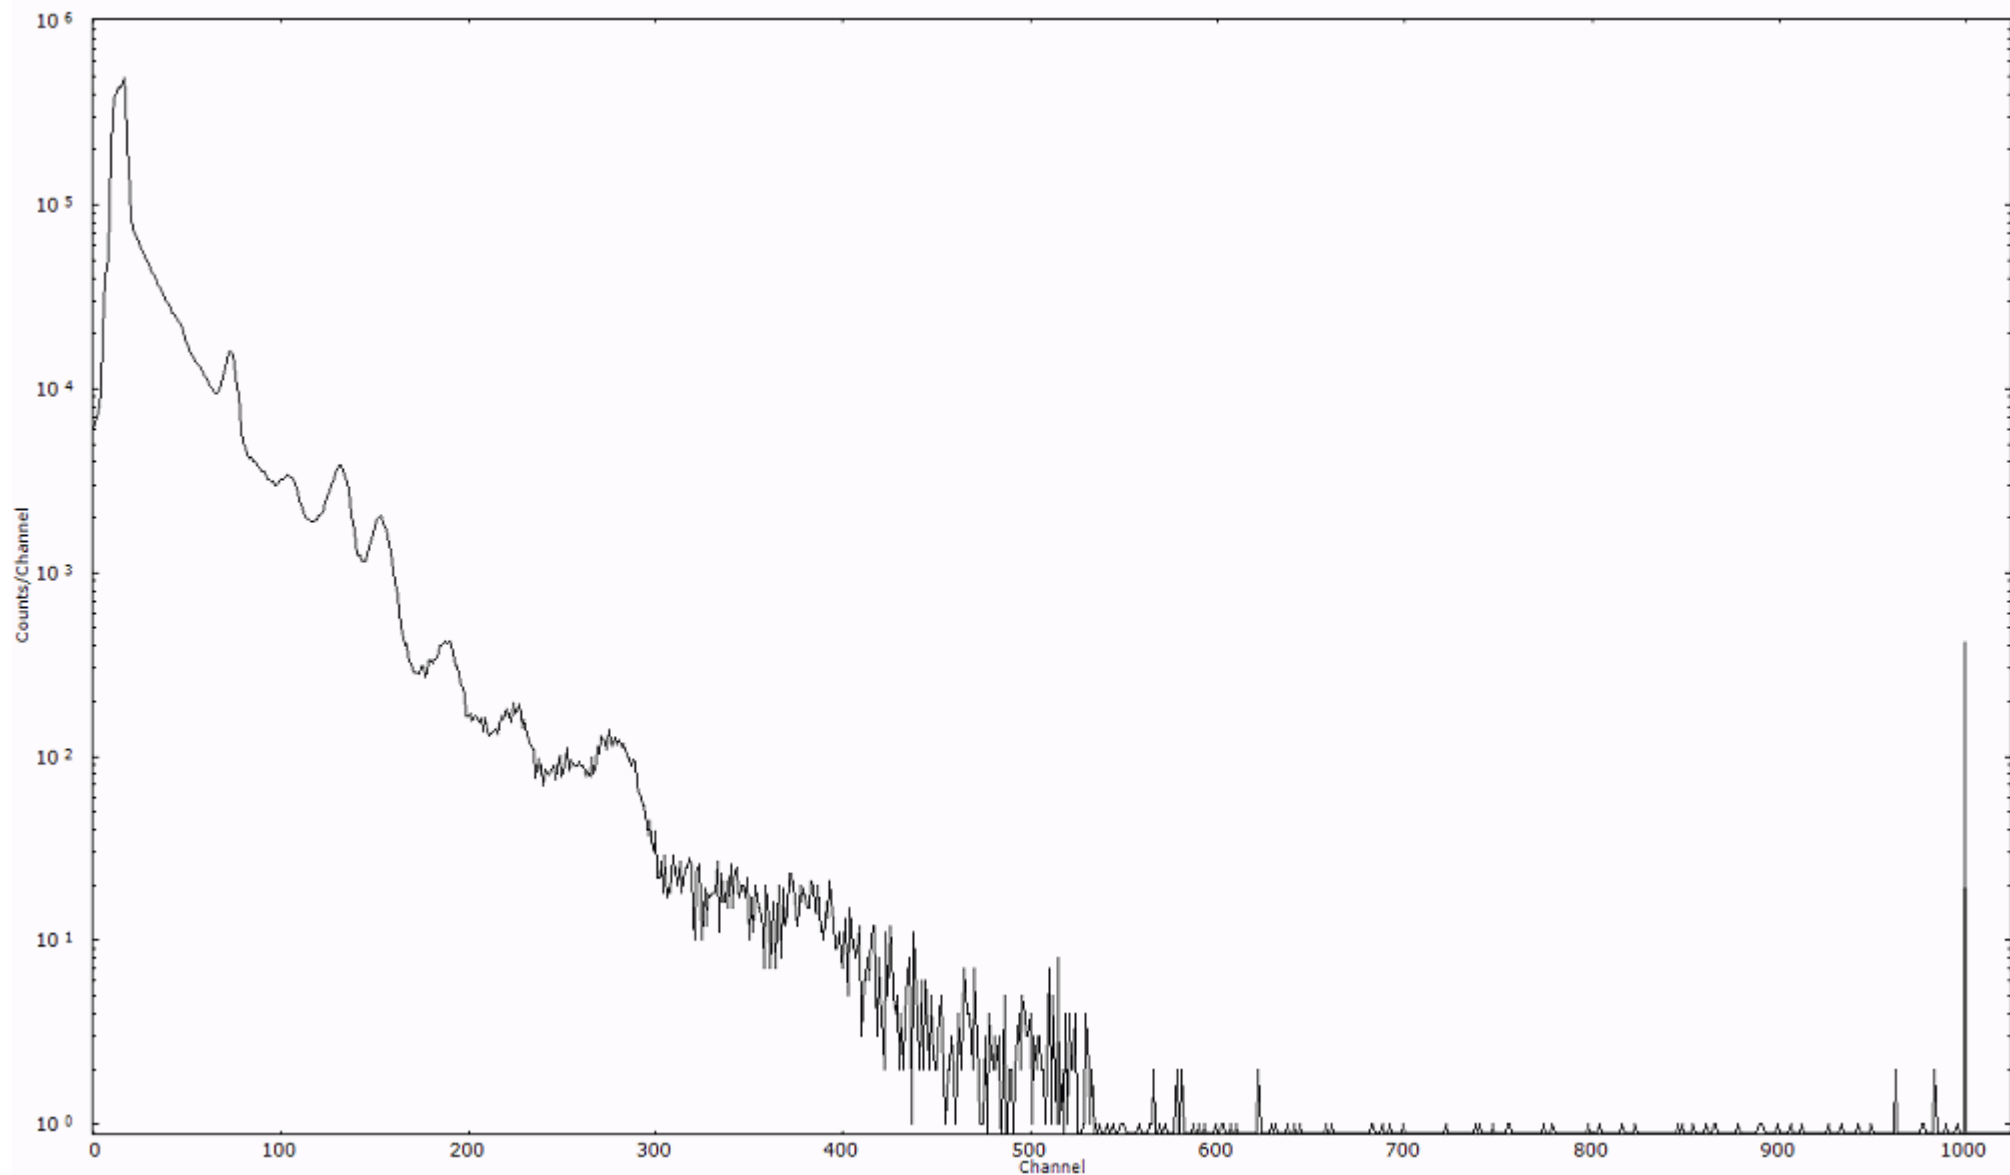

スペクトルグラフ
測定コード 村松110316A034

検出器番号 54
測定日時 2011年03月16日 05時40分

ライブタイム 600 秒
リアルタイム 600 秒