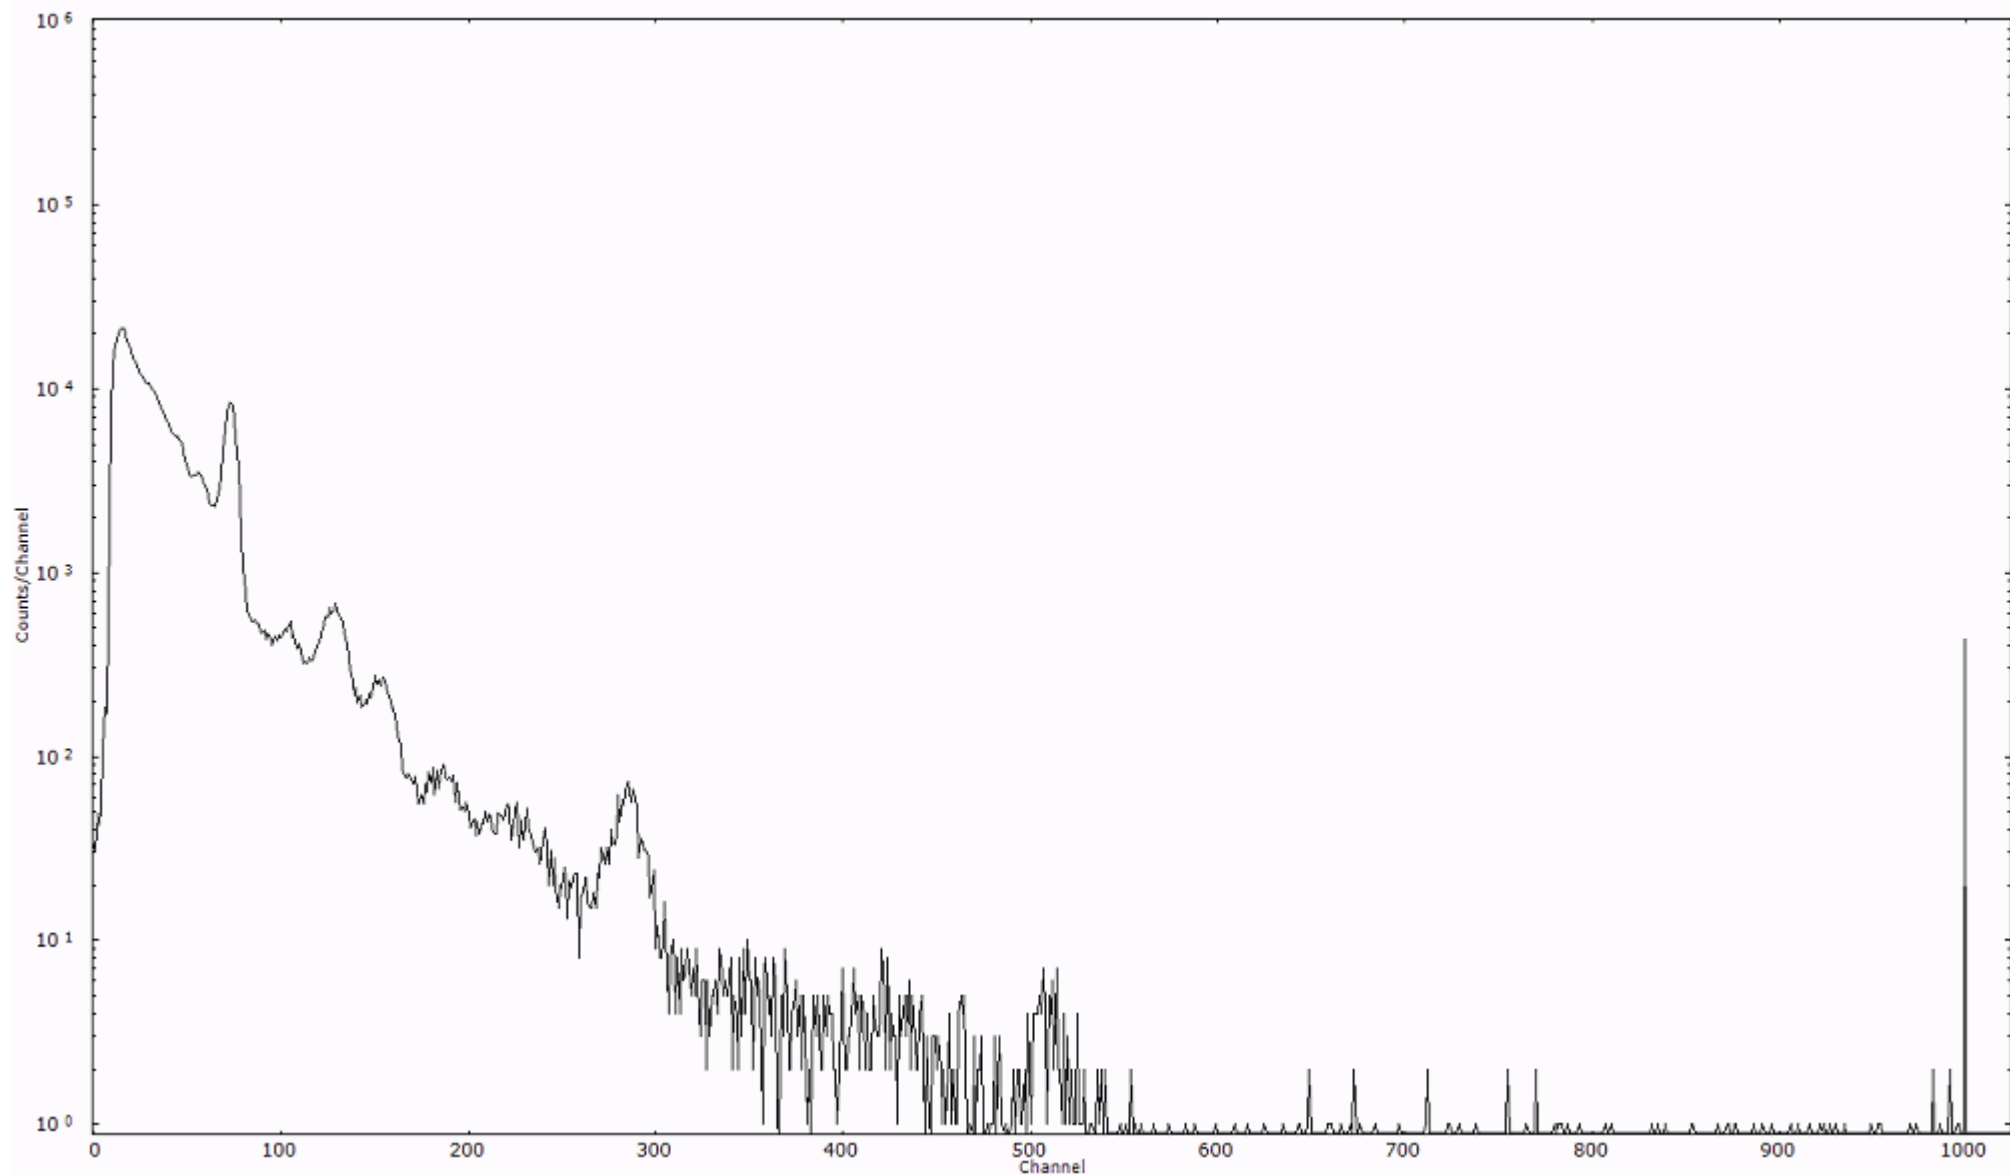

ライブタイム 600 秒  
リアルタイム 600 秒

スペクトルグラフ  
測定コード 村松110317P041

検出器番号 54  
測定日時 2011年03月17日 19時00分

ライブタイム 600 秒  
リアルタイム 600 秒

スペクトルグラフ  
測定コード 村松110317P042

検出器番号 54  
測定日時 2011年03月17日 19時10分

ライブタイム 600 秒  
リアルタイム 600 秒