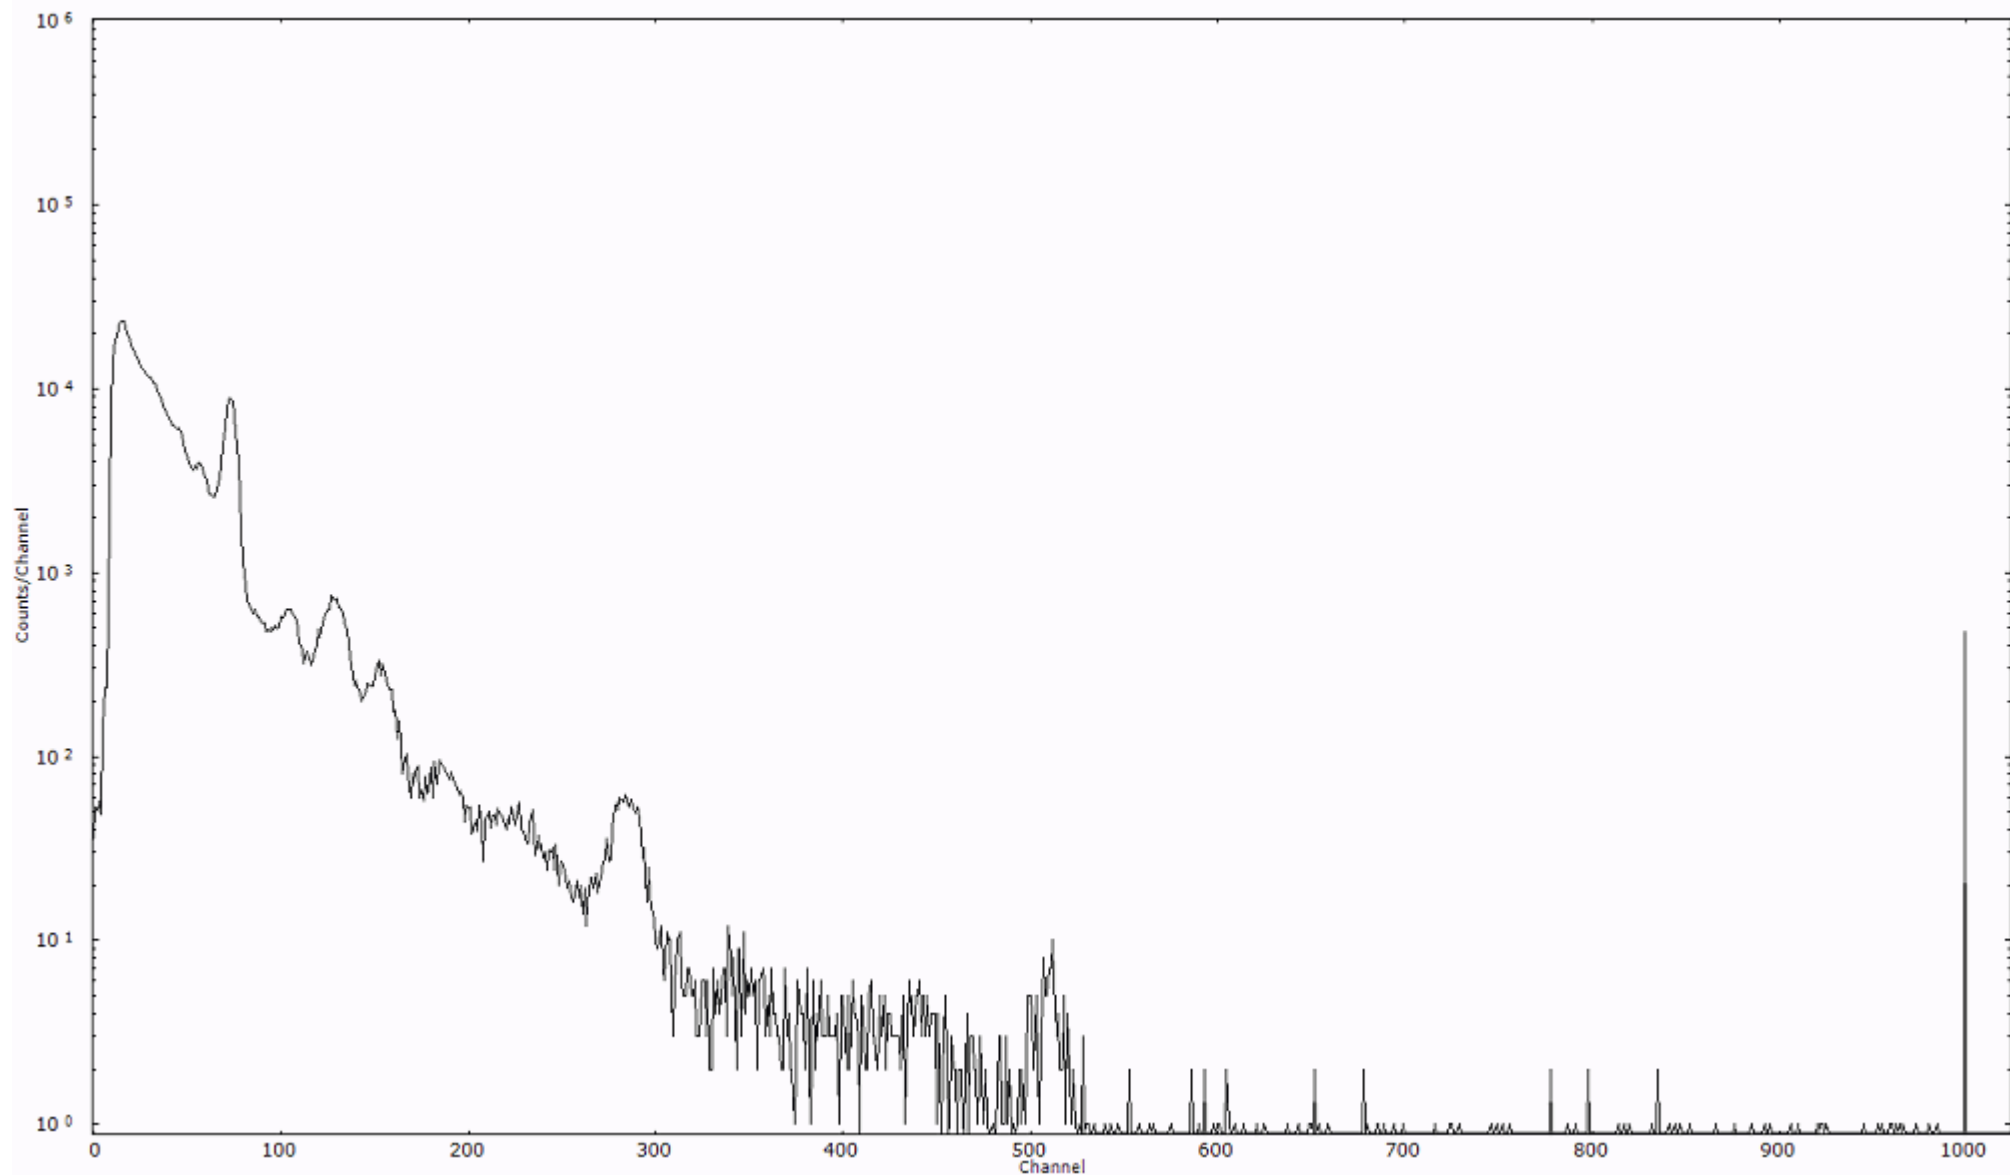

スペクトルグラフ
測定コード 村松110317A018

検出器番号 54
測定日時 2011年03月17日 03時00分

ライブタイム 600 秒
リアルタイム 600 秒