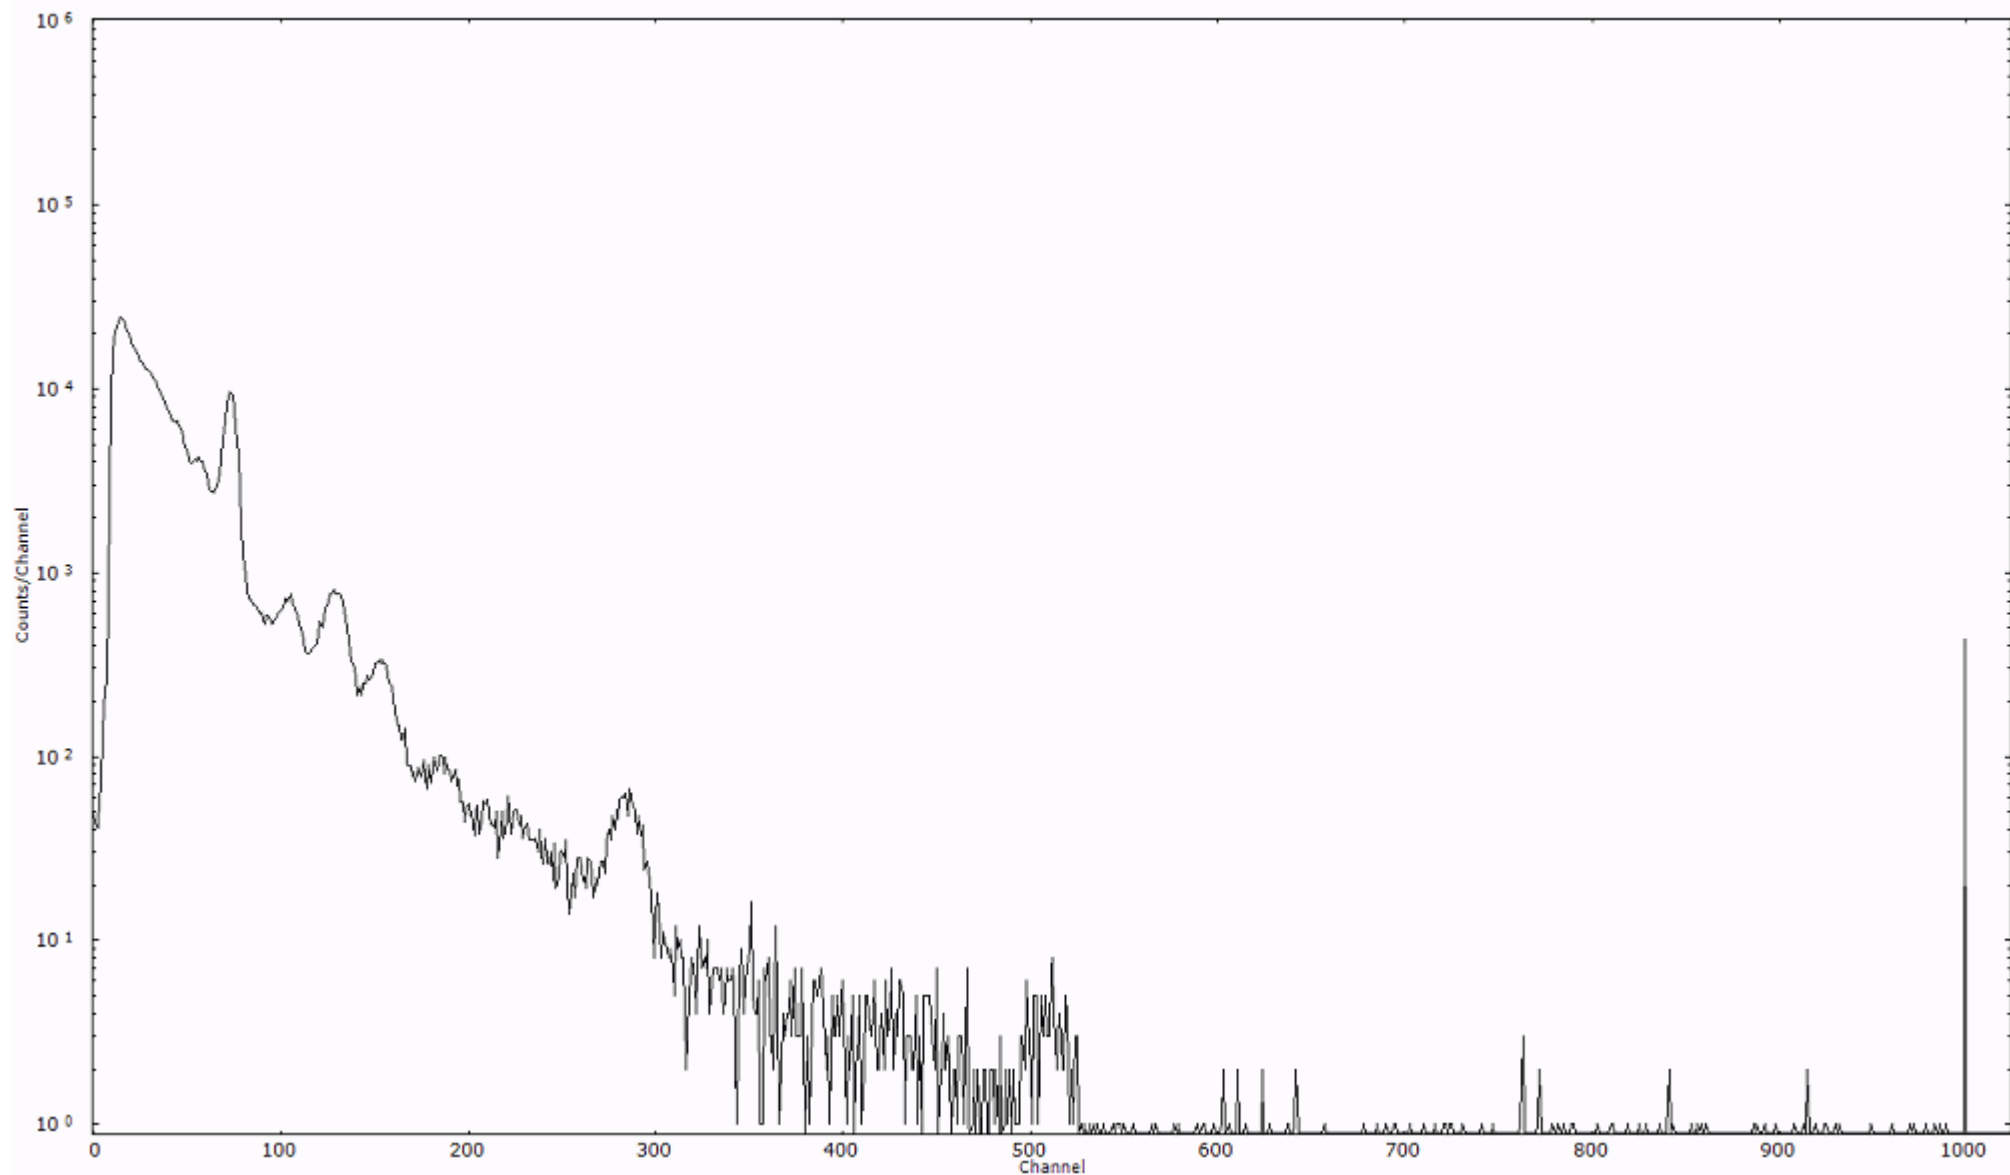

スペクトルグラフ  
測定コード 村松110316P033

検出器番号 54  
測定日時 2011年03月16日 17時40分

ライブタイム 600 秒  
リアルタイム 600 秒

スペクトルグラフ  
測定コード 村松110316P034

検出器番号 54  
測定日時 2011年03月16日 17時50分

ライブタイム 600 秒  
リアルタイム 600 秒

スペクトルグラフ  
測定コード 村松110316P035