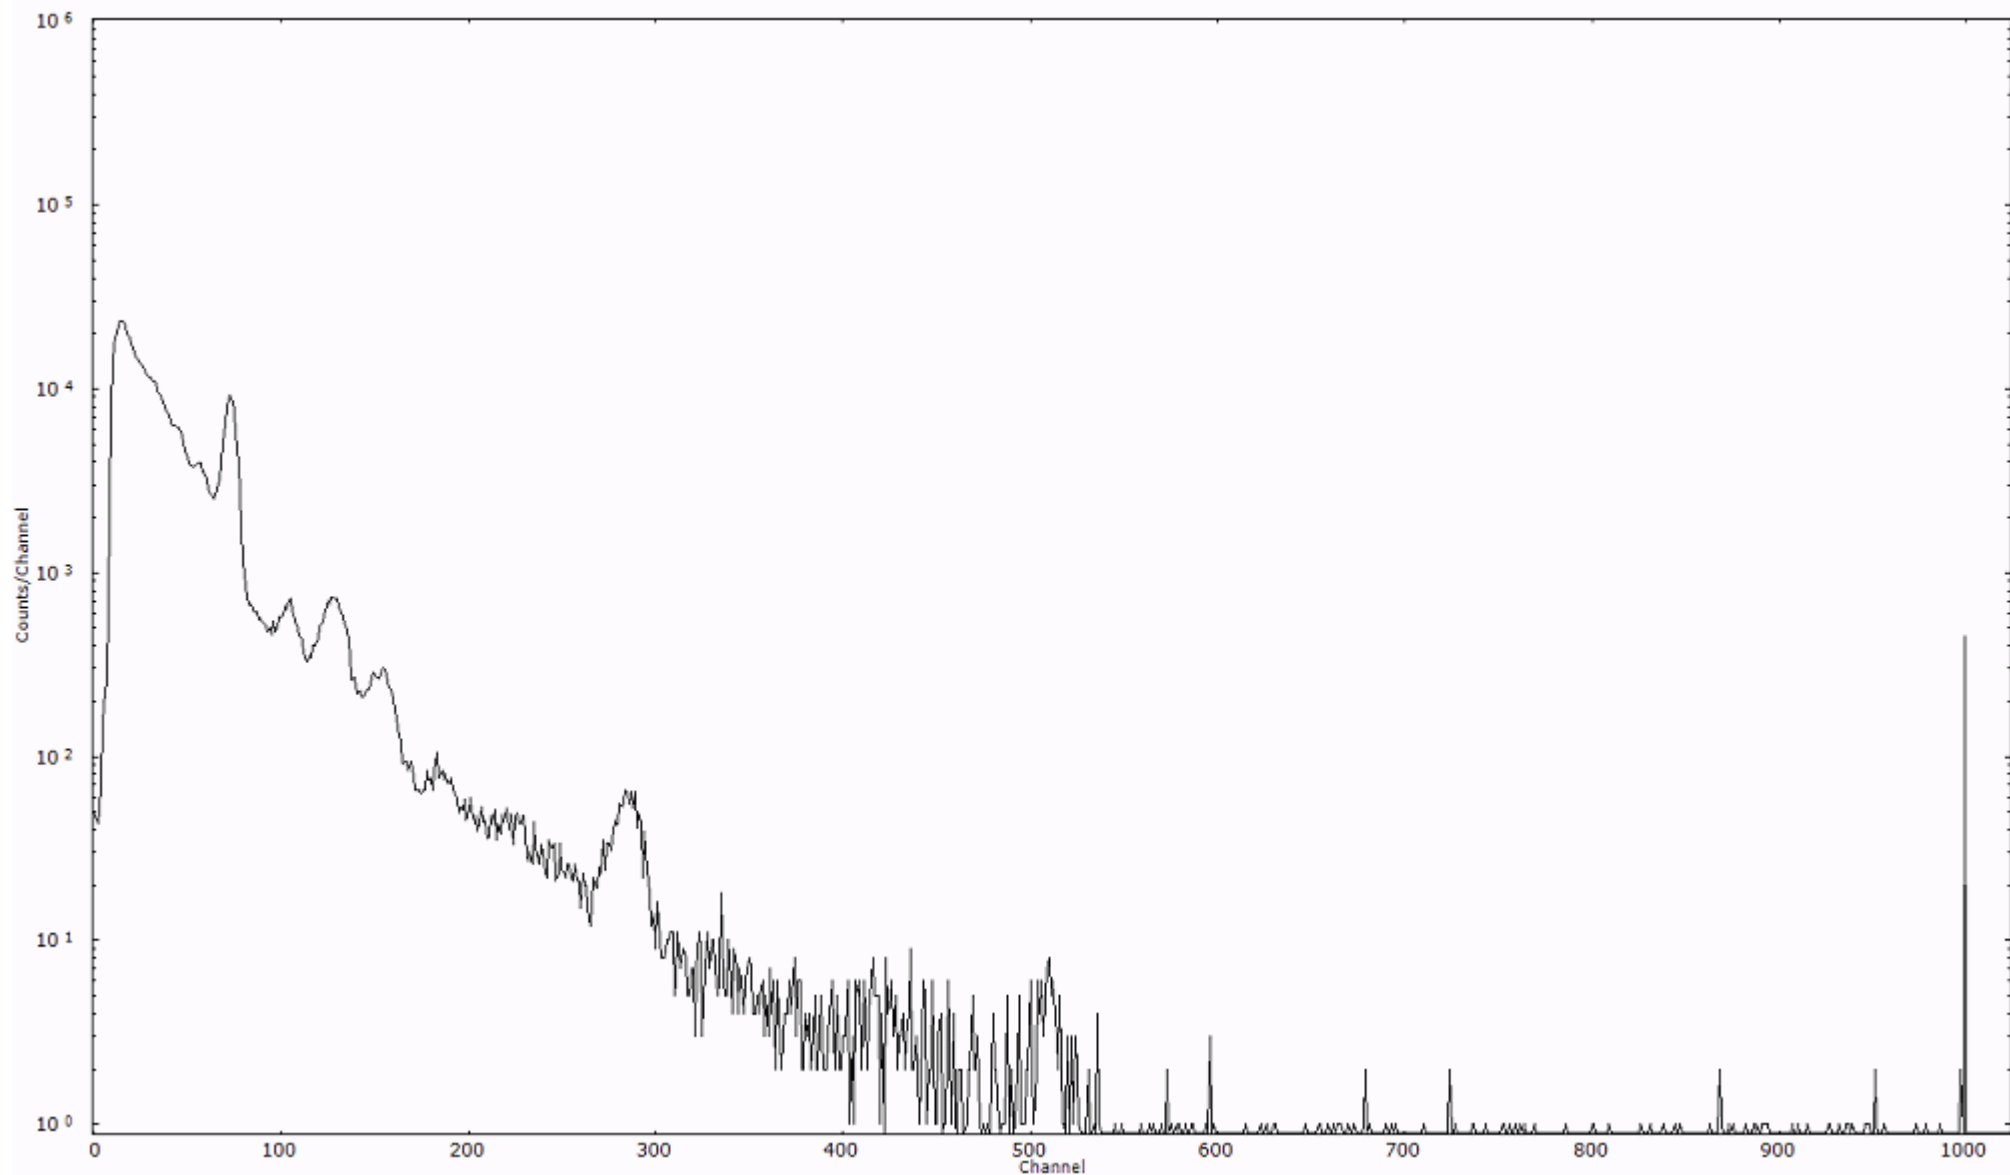

スペクトルグラフ
測定コード 村松110317A002

検出器番号 54
測定日時 2011年03月17日 00時20分

ライブタイム 600 秒
リアルタイム 600 秒