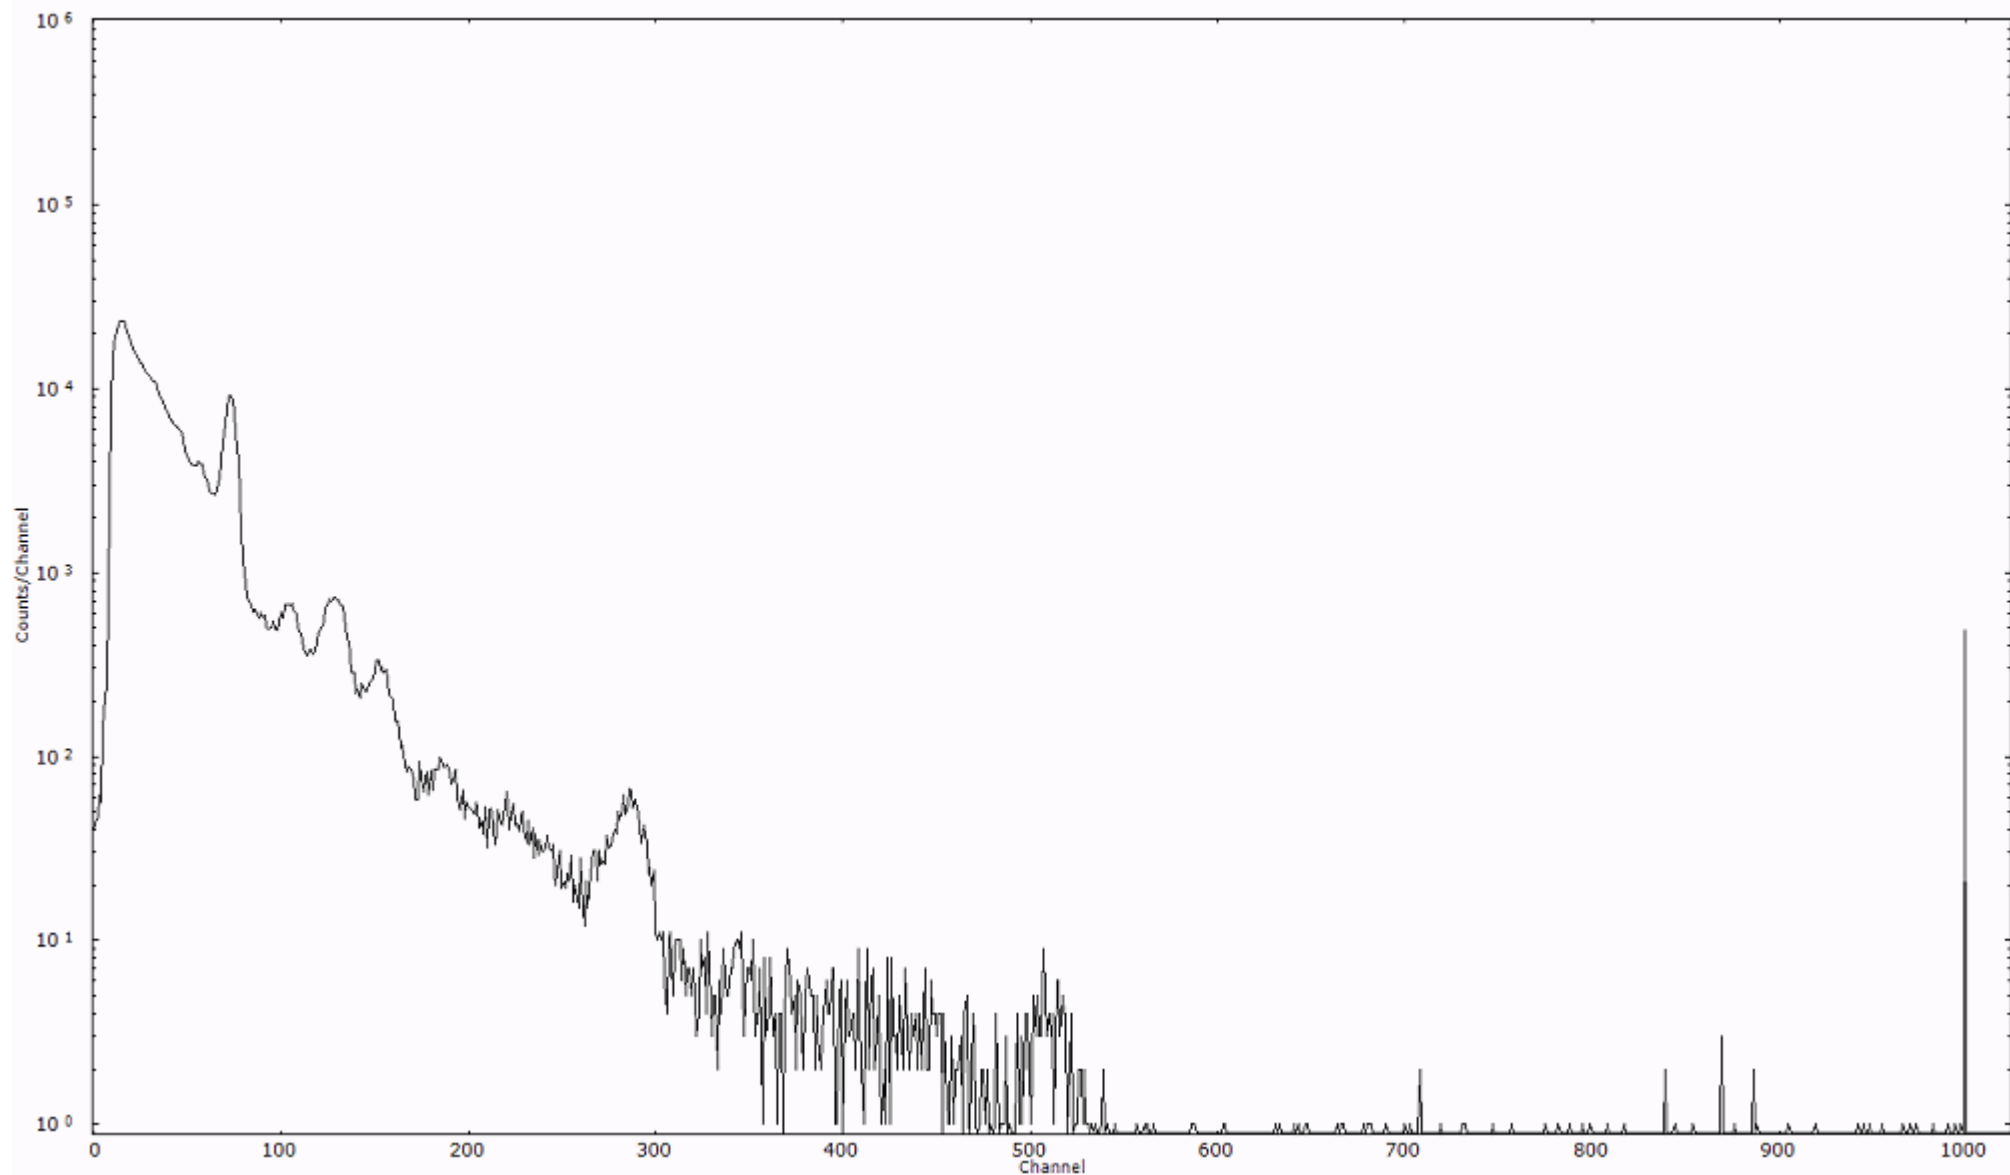

スペクトルグラフ  
測定コード 村松110316P061

検出器番号 54  
測定日時 2011年03月16日 22時20分

ライブタイム 600 秒  
リアルタイム 600 秒

スペクトルグラフ  
測定コード 村松110316P062

検出器番号 54  
測定日時 2011年03月16日 22時30分

ライブタイム 600 秒  
リアルタイム 600 秒

スペクトルグラフ  
測定コード 村松110316P063