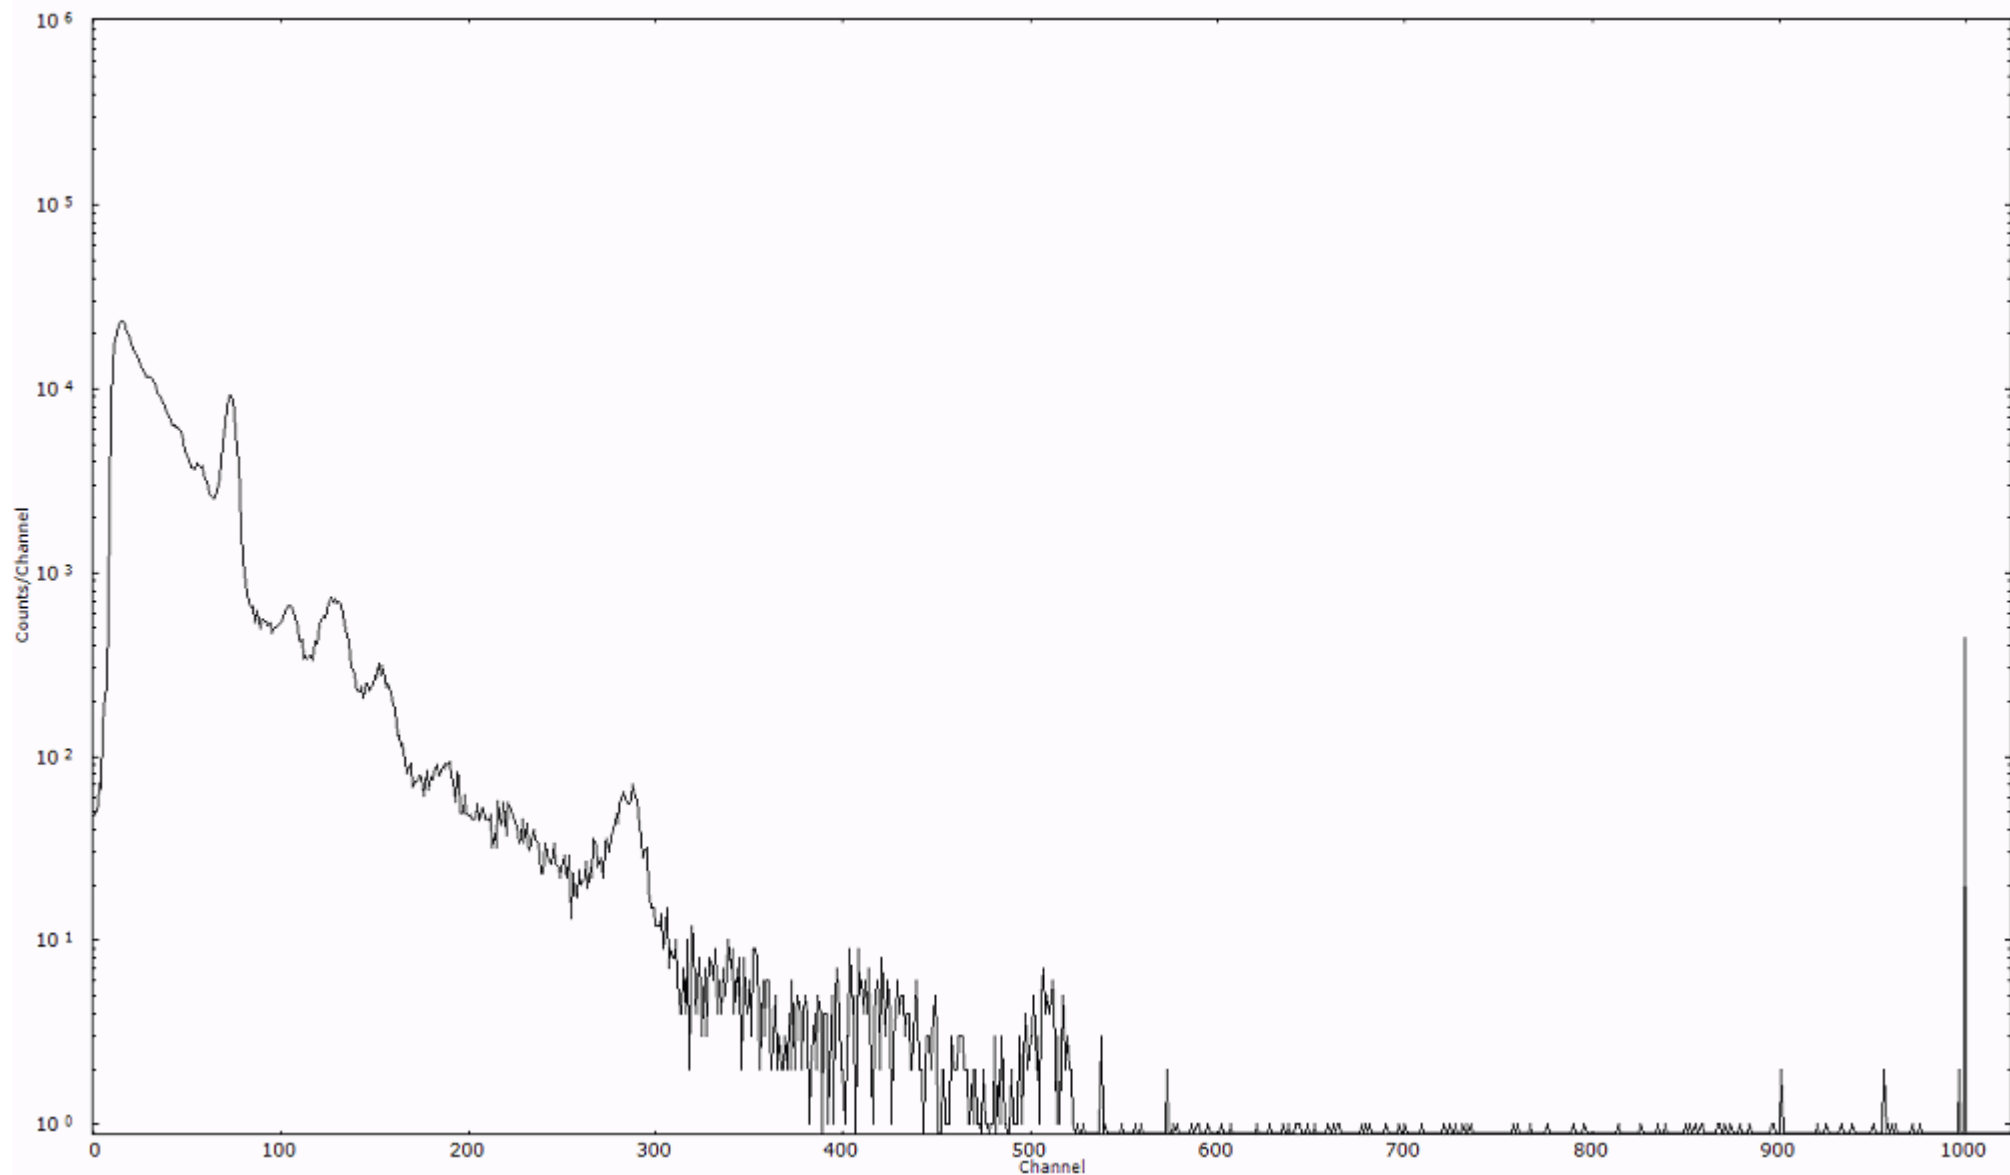

スペクトルグラフ
測定コード 村松110317A008

検出器番号 54
測定日時 2011年03月17日 01時20分

ライブタイム 600 秒
リアルタイム 600 秒