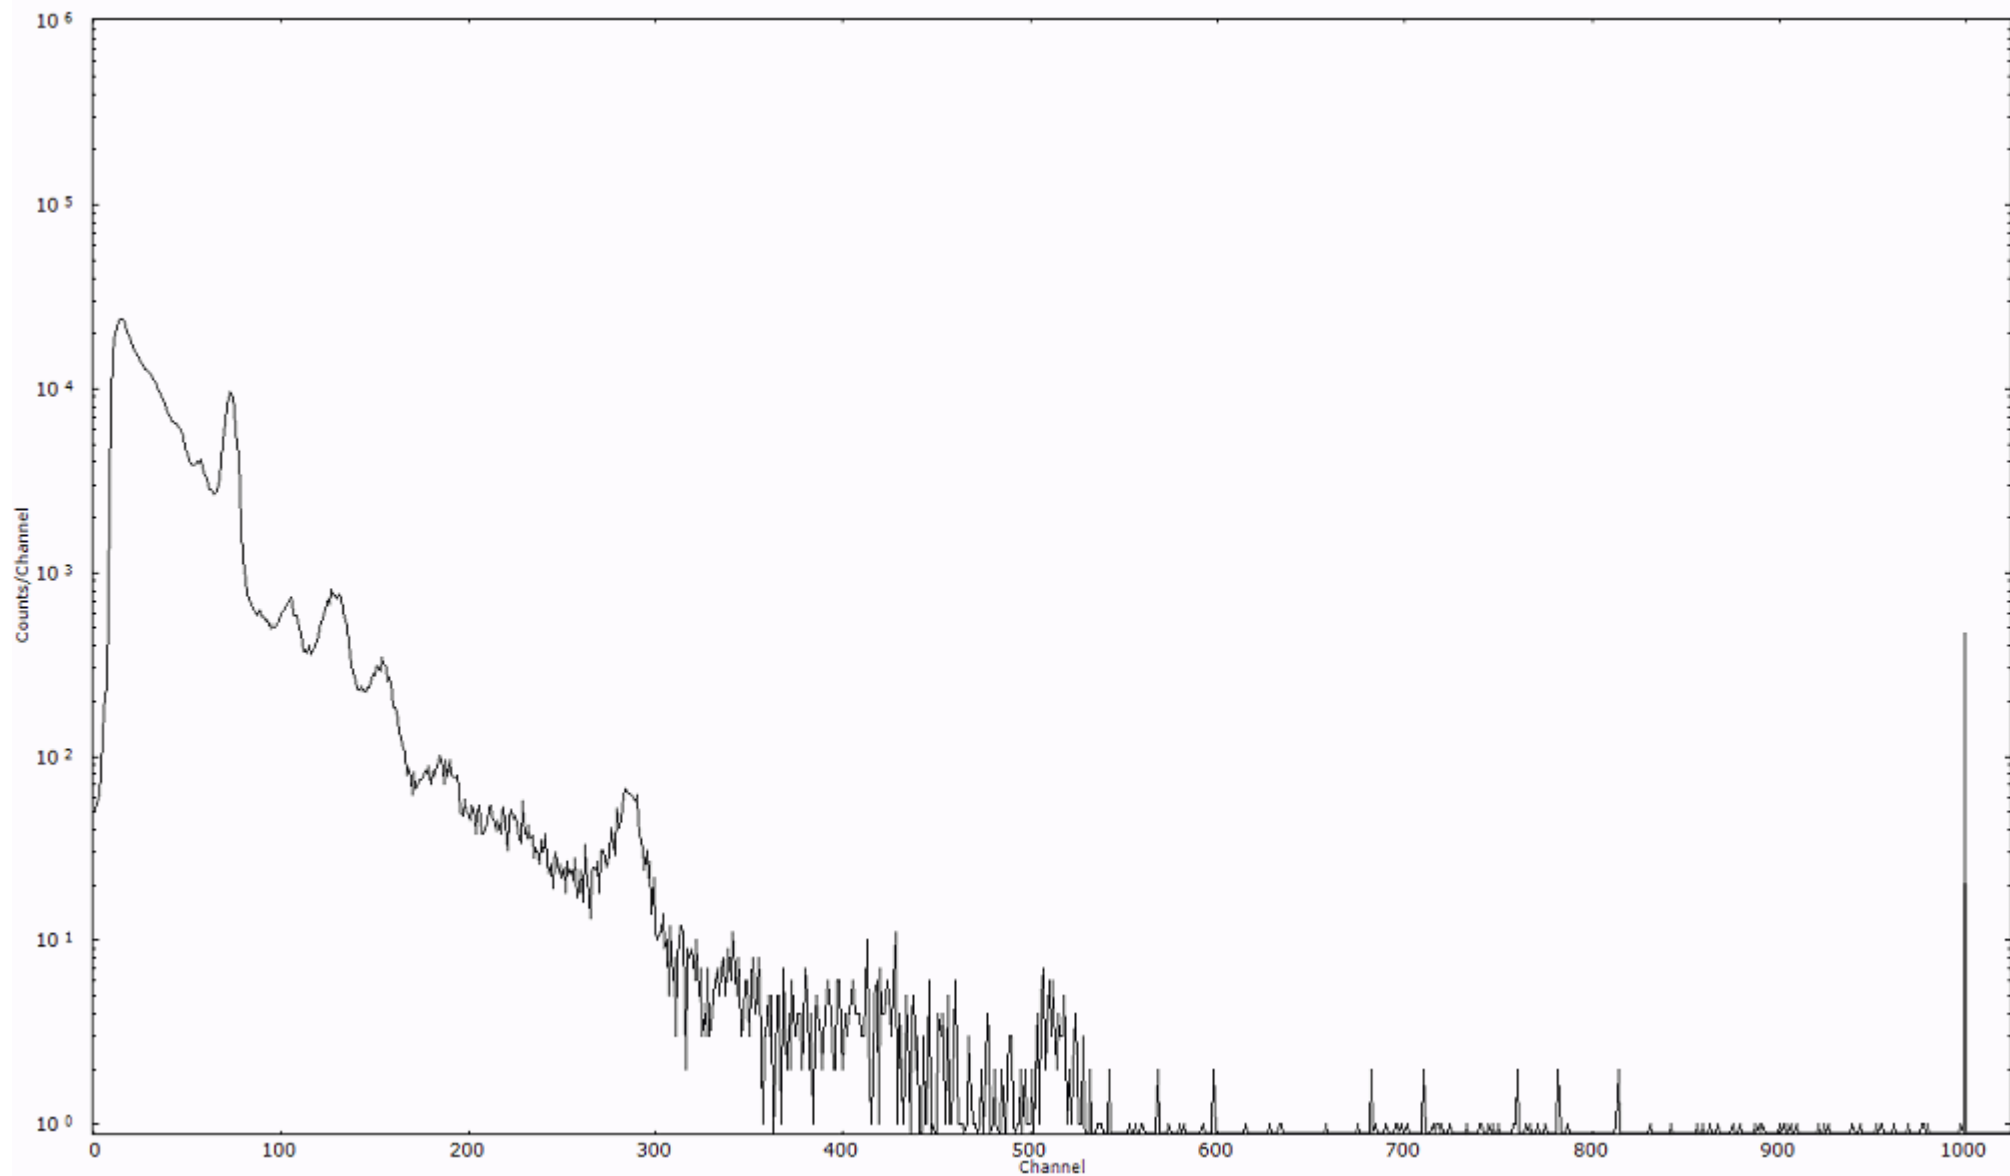

スペクトルグラフ  
測定コード 村松110316P040

検出器番号 54  
測定日時 2011年03月16日 18時50分

ライブタイム 600 秒  
リアルタイム 600 秒

スペクトルグラフ  
測定コード 村松110316P041

検出器番号 54  
測定日時 2011年03月16日 19時00分

ライブタイム 600 秒  
リアルタイム 600 秒

スペクトルグラフ  
測定コード 村松110316P042