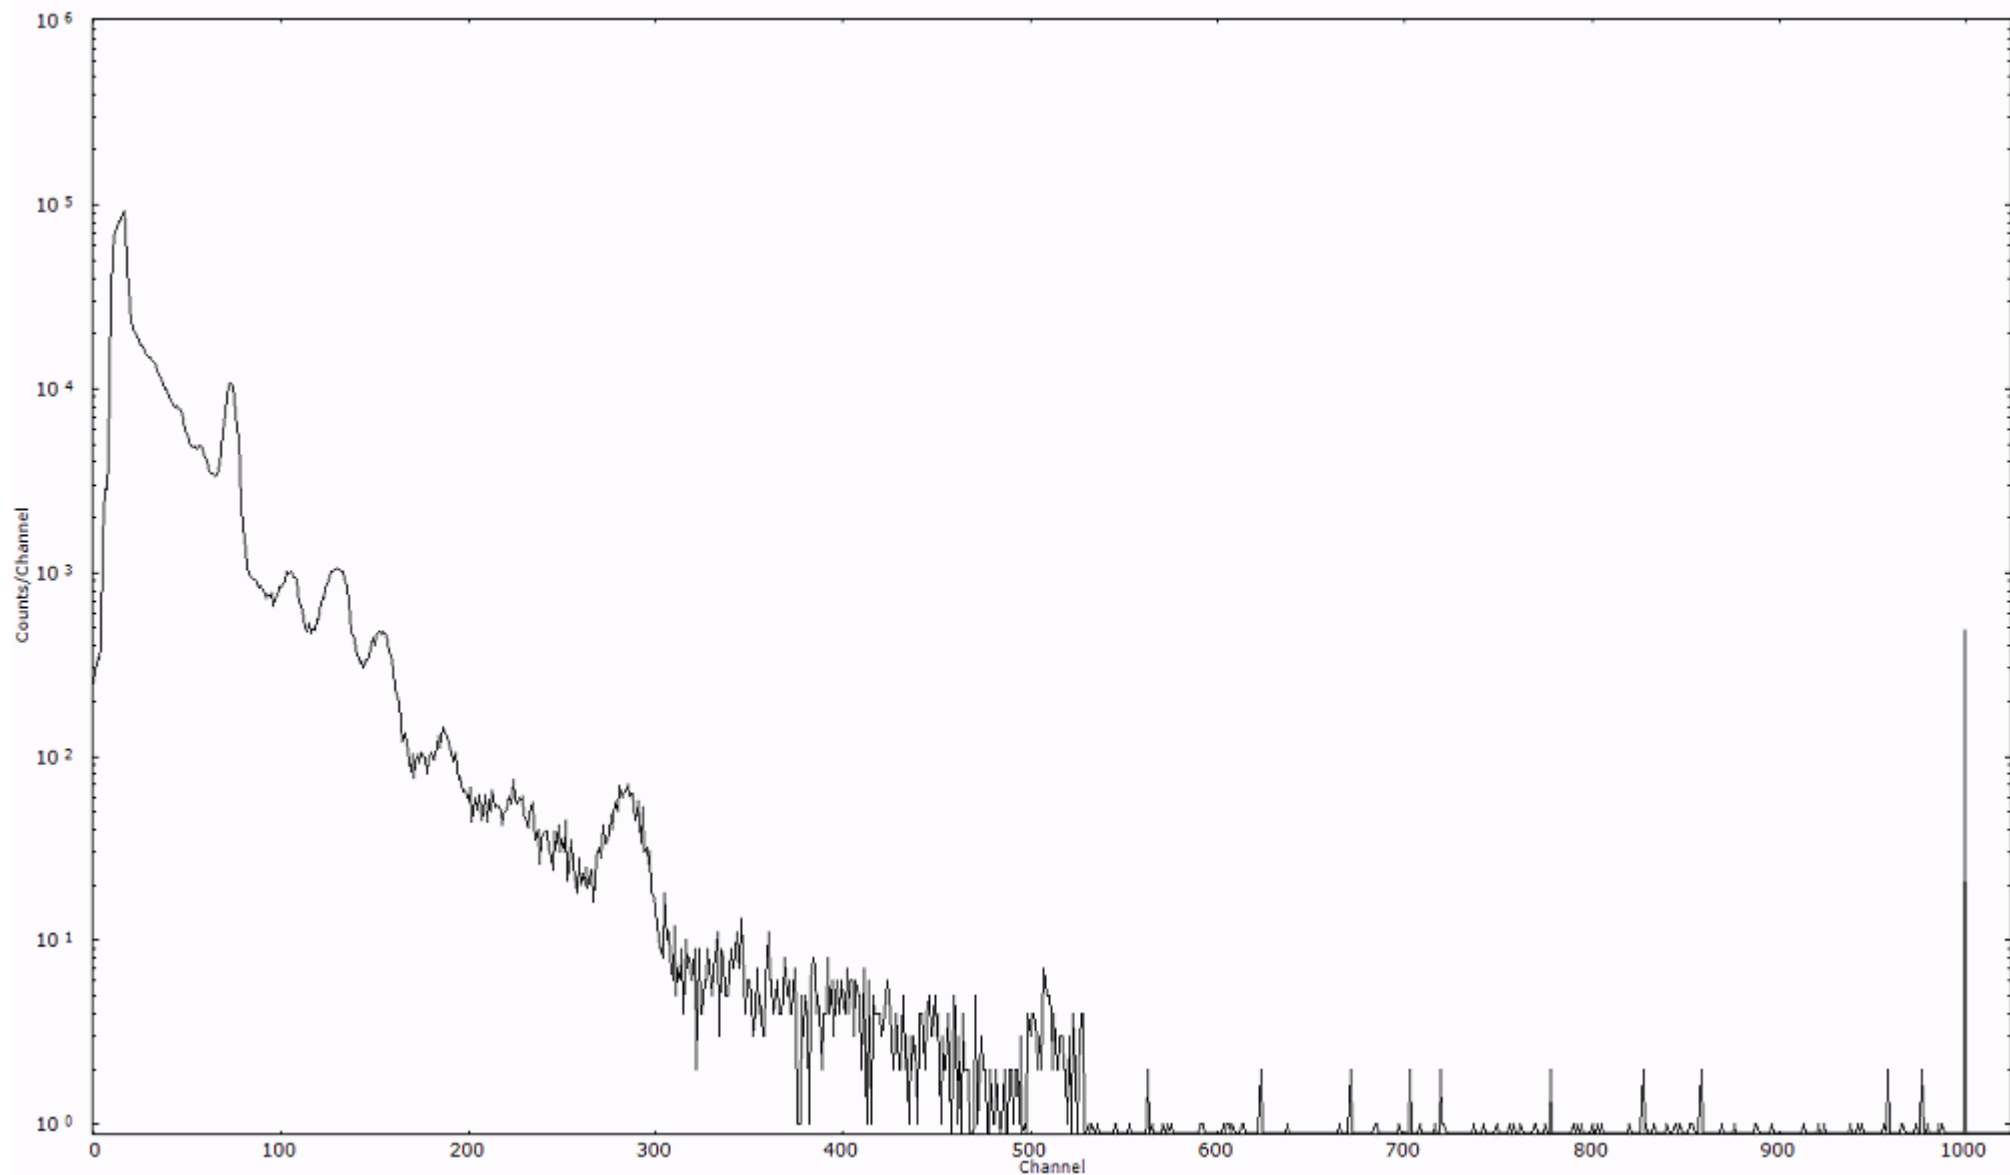

スペクトルグラフ  
測定コード 村松110316A071

検出器番号 54  
測定日時 2011年03月16日 11時50分

ライブタイム 600 秒  
リアルタイム 600 秒

スペクトルグラフ  
測定コード 村松110316A072

検出器番号 54  
測定日時 2011年03月16日 12時00分

ライブタイム 600 秒  
リアルタイム 600 秒

スペクトルグラフ  
測定コード 村松110316P000