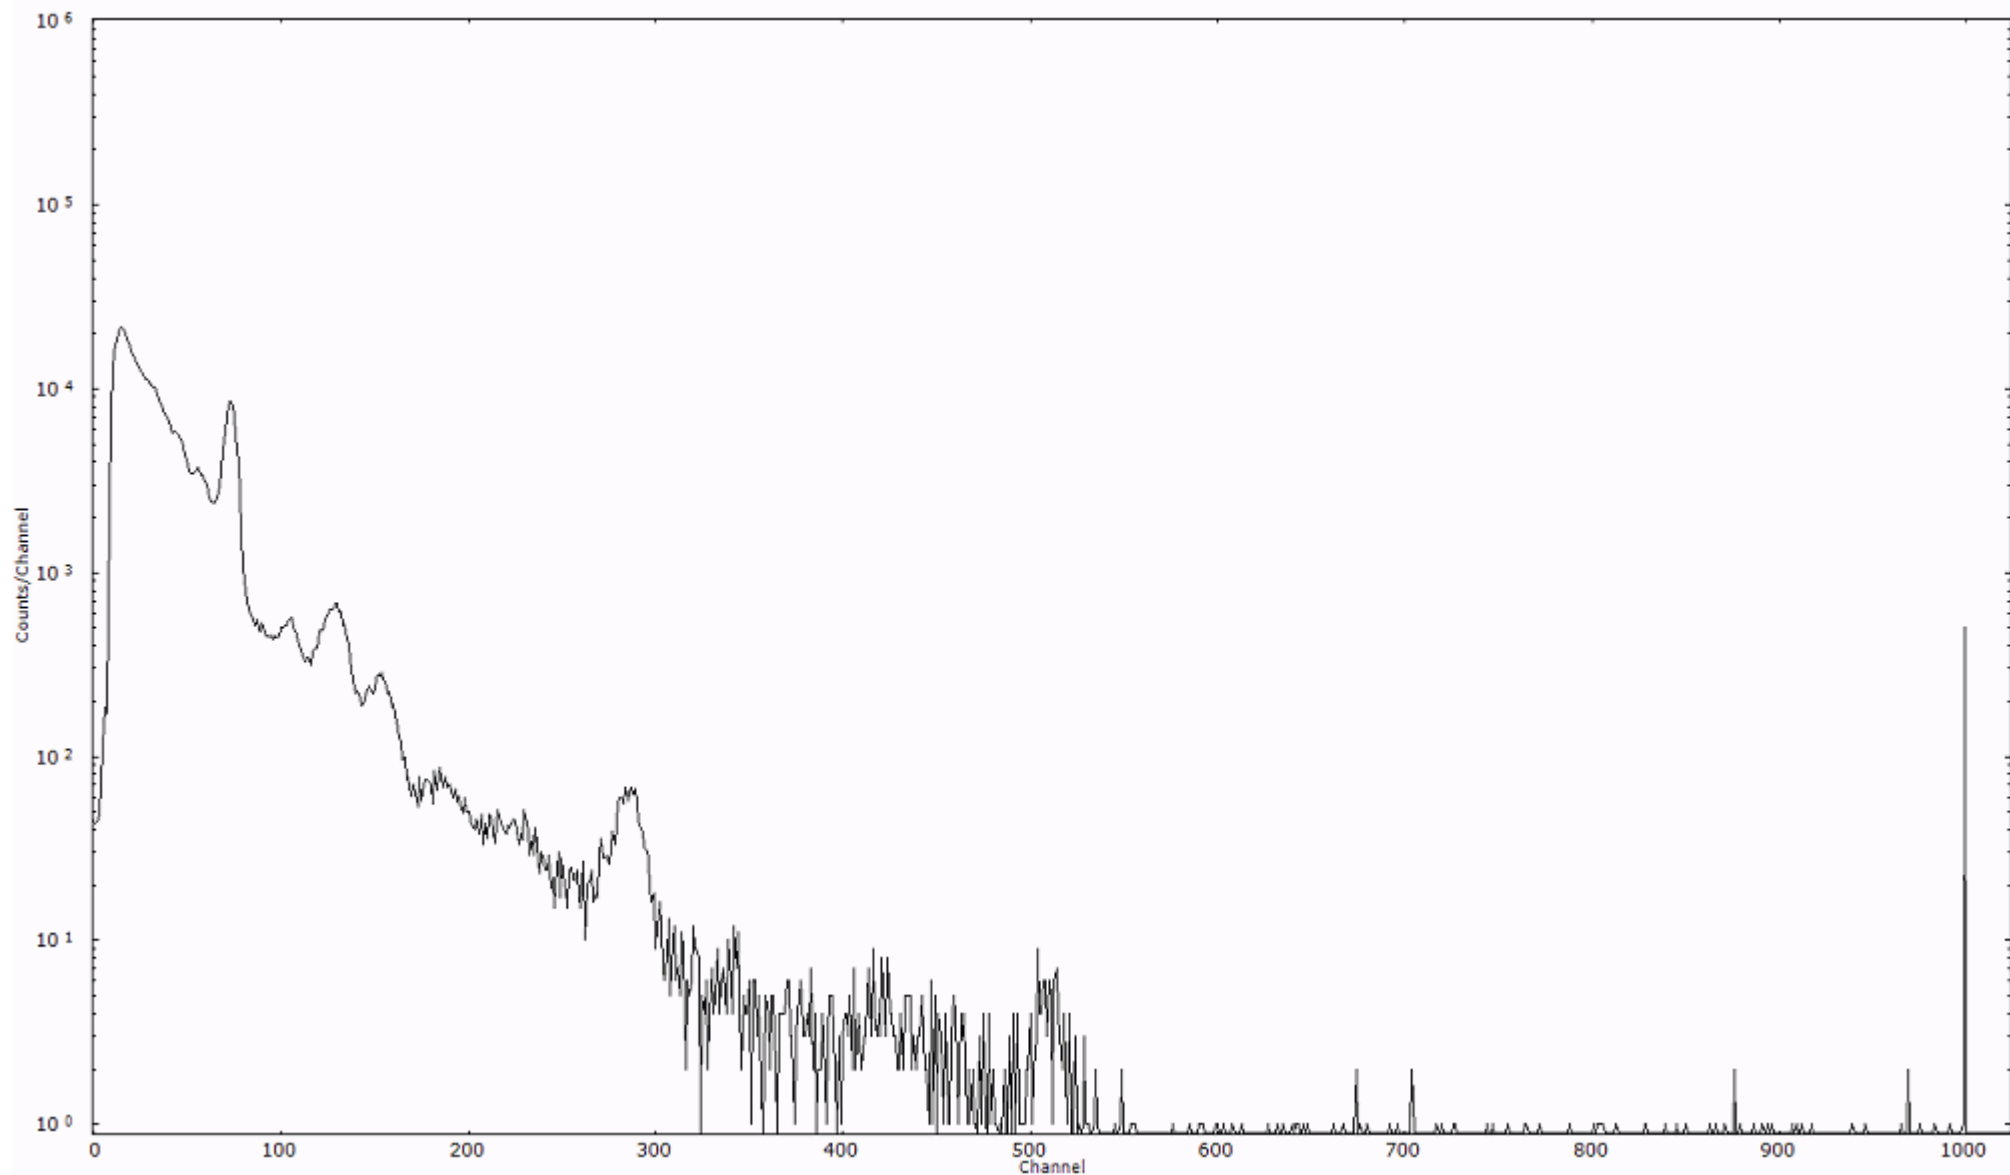

スペクトルグラフ
測定コード 村松110317P017

検出器番号 54
測定日時 2011年03月17日 15時00分

ライブタイム 600 秒
リアルタイム 600 秒