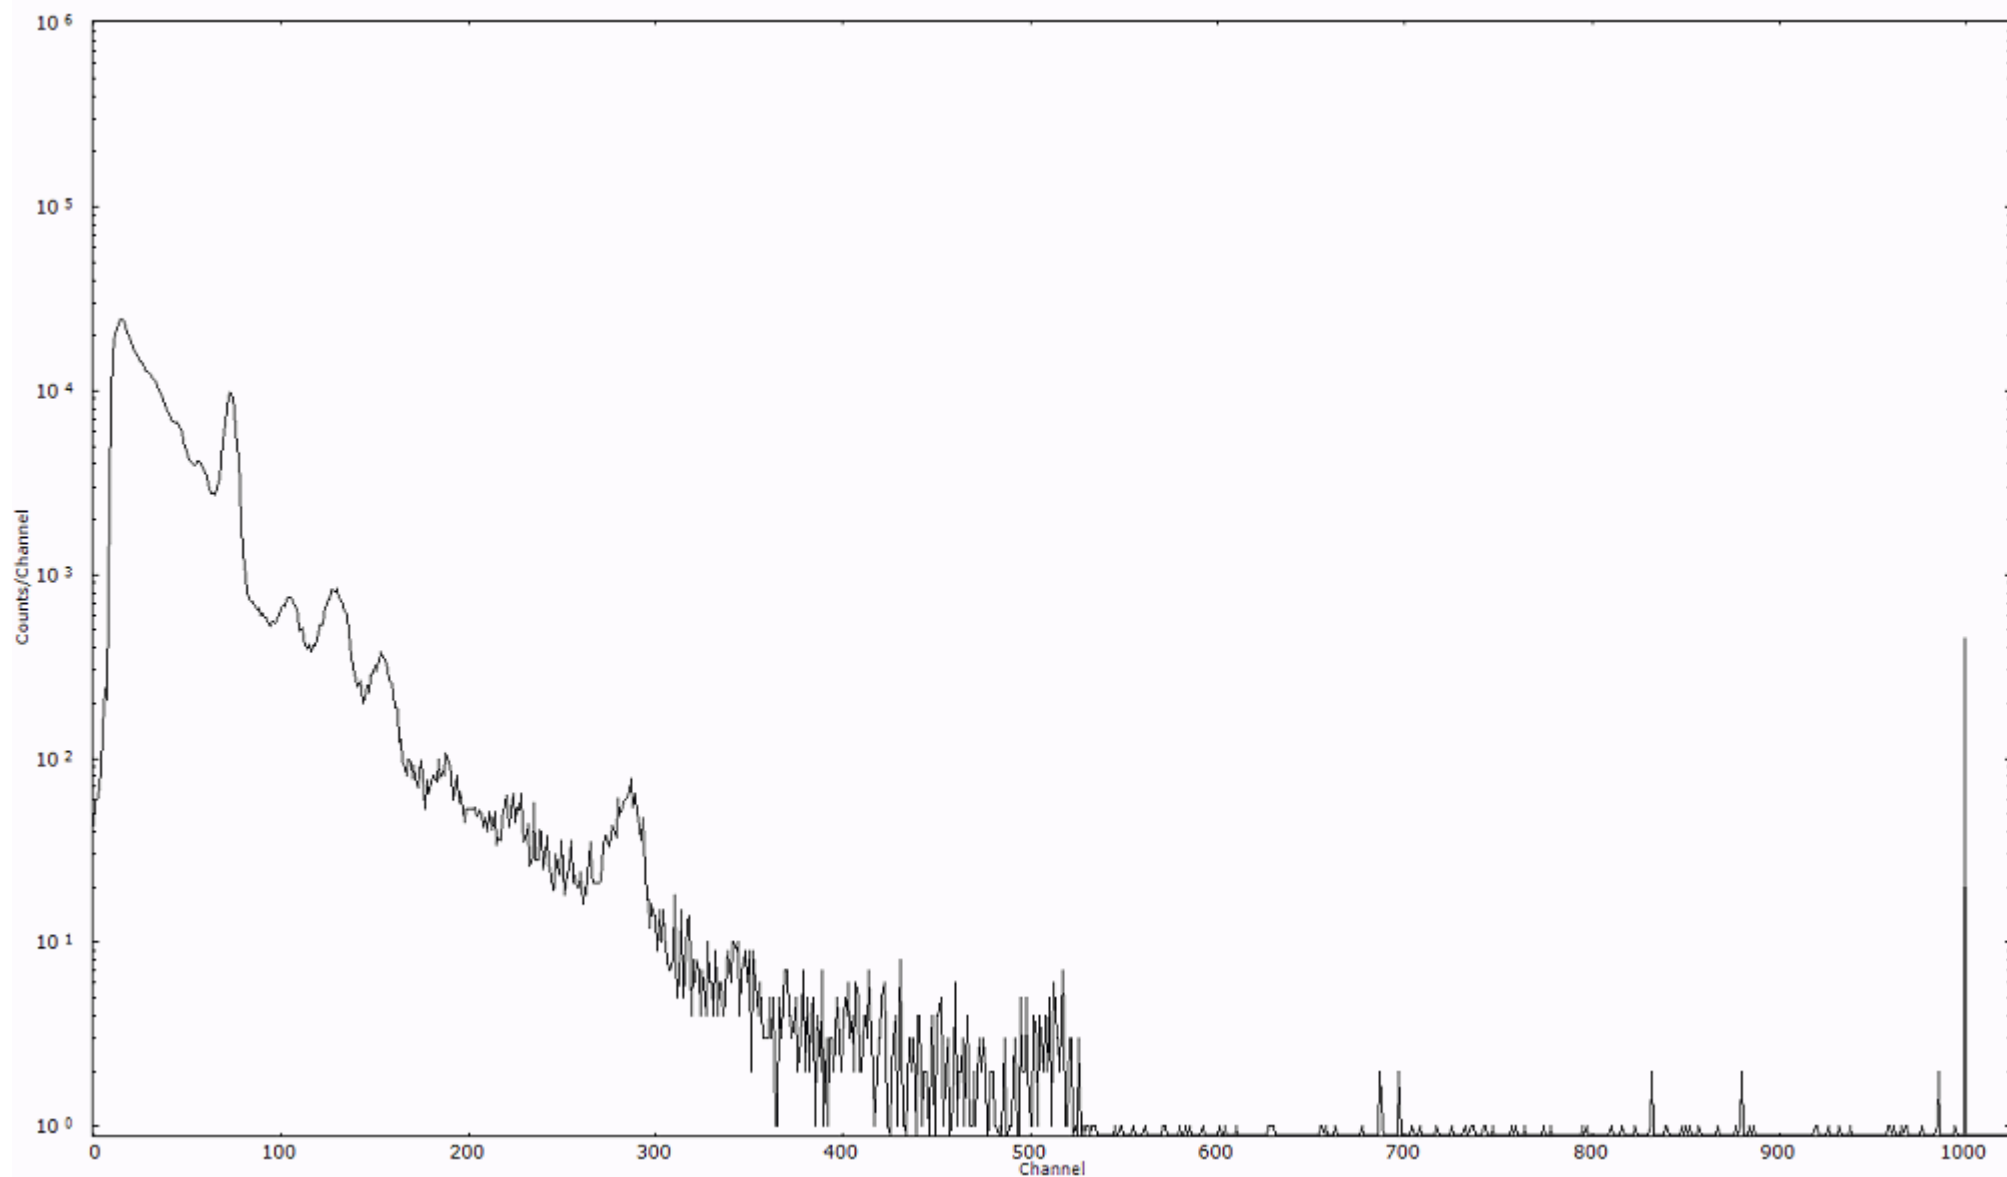

スペクトルグラフ  
測定コード 村松110316P026

検出器番号 54  
測定日時 2011年03月16日 16時30分

ライブタイム 600 秒  
リアルタイム 600 秒

スペクトルグラフ  
測定コード 村松110316P027

検出器番号 54  
測定日時 2011年03月16日 16時40分

ライブタイム 600 秒  
リアルタイム 600 秒

スペクトルグラフ  
測定コード 村松110316P028