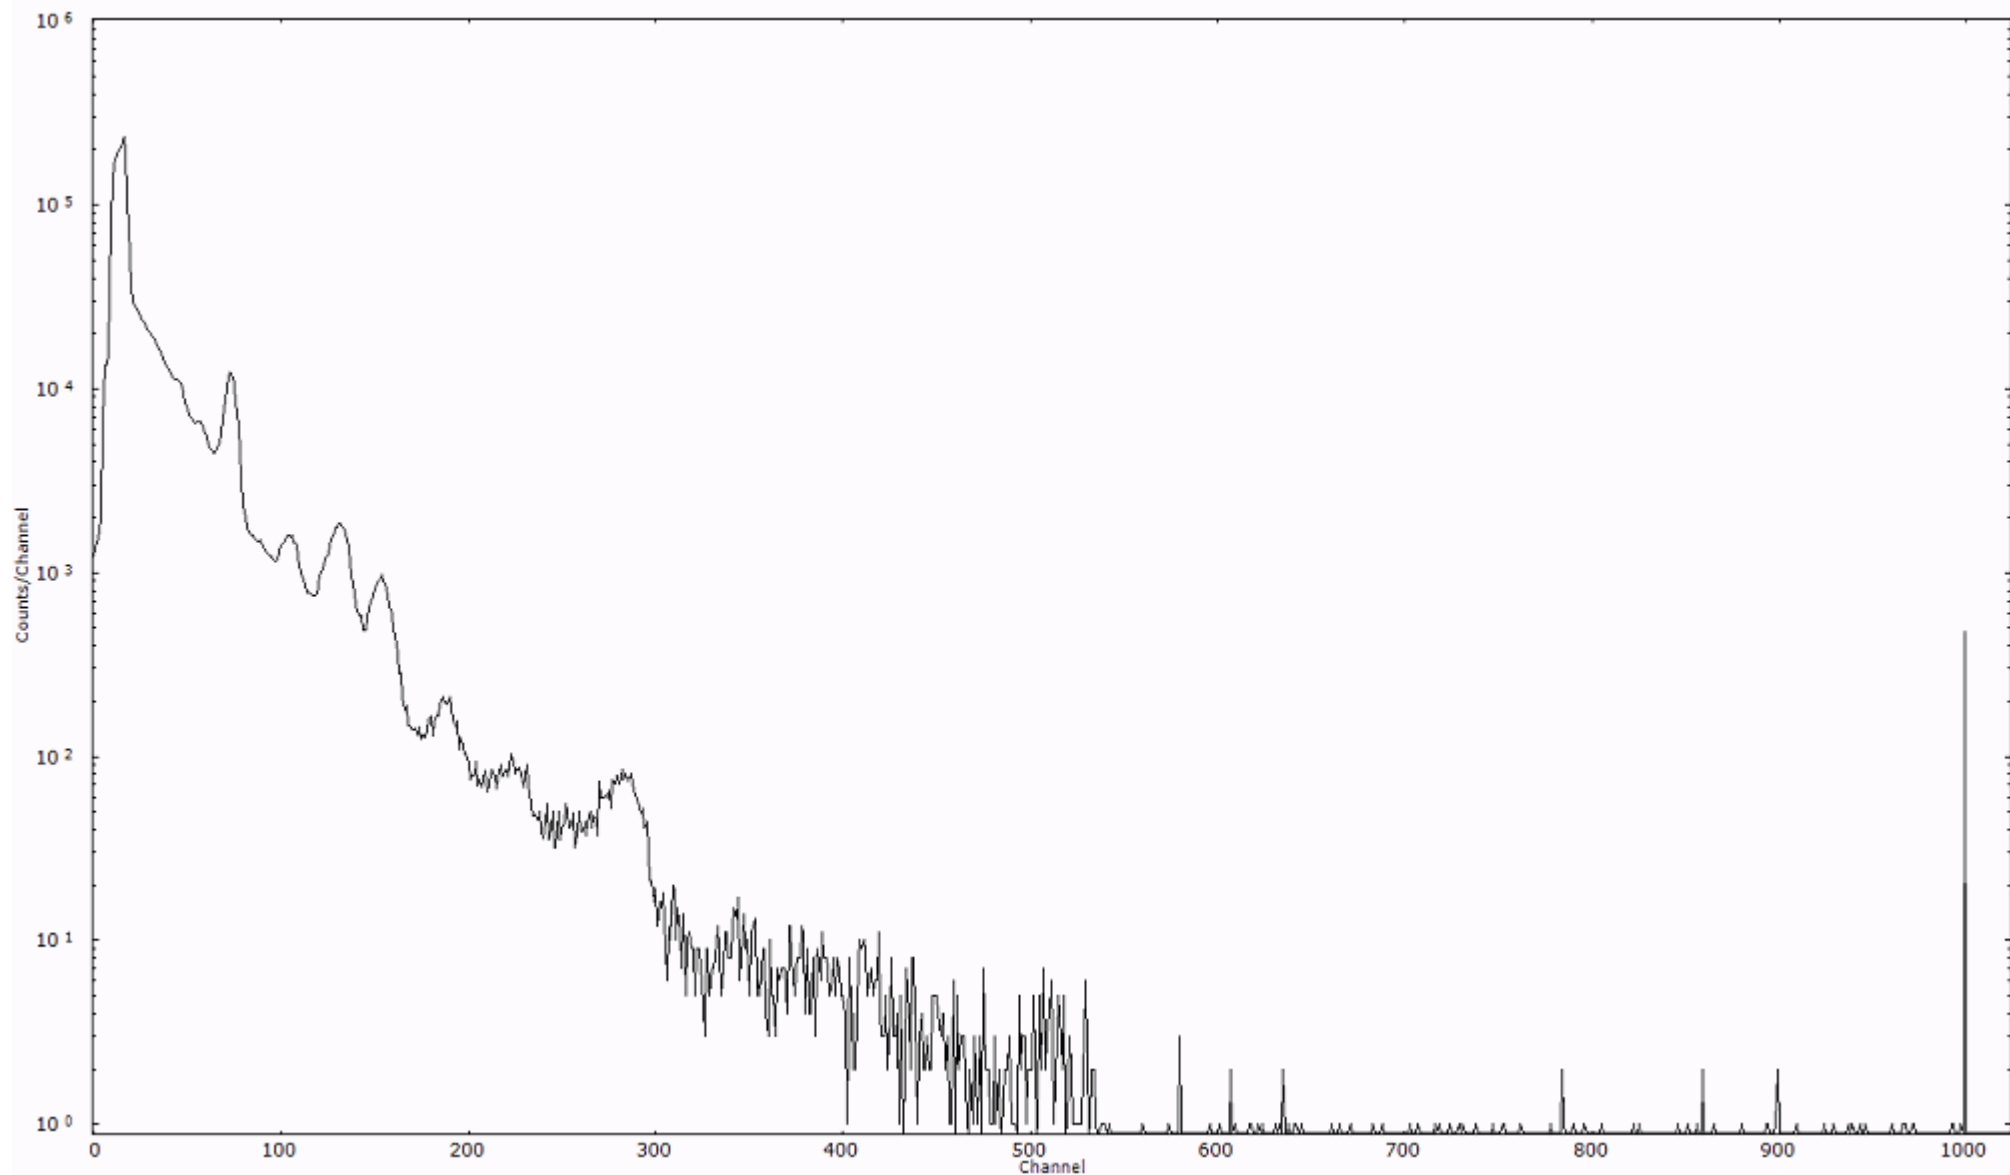

スペクトルグラフ
測定コード 村松110316A047

検出器番号 54
測定日時 2011年03月16日 07時50分

ライブタイム 600 秒
リアルタイム 600 秒