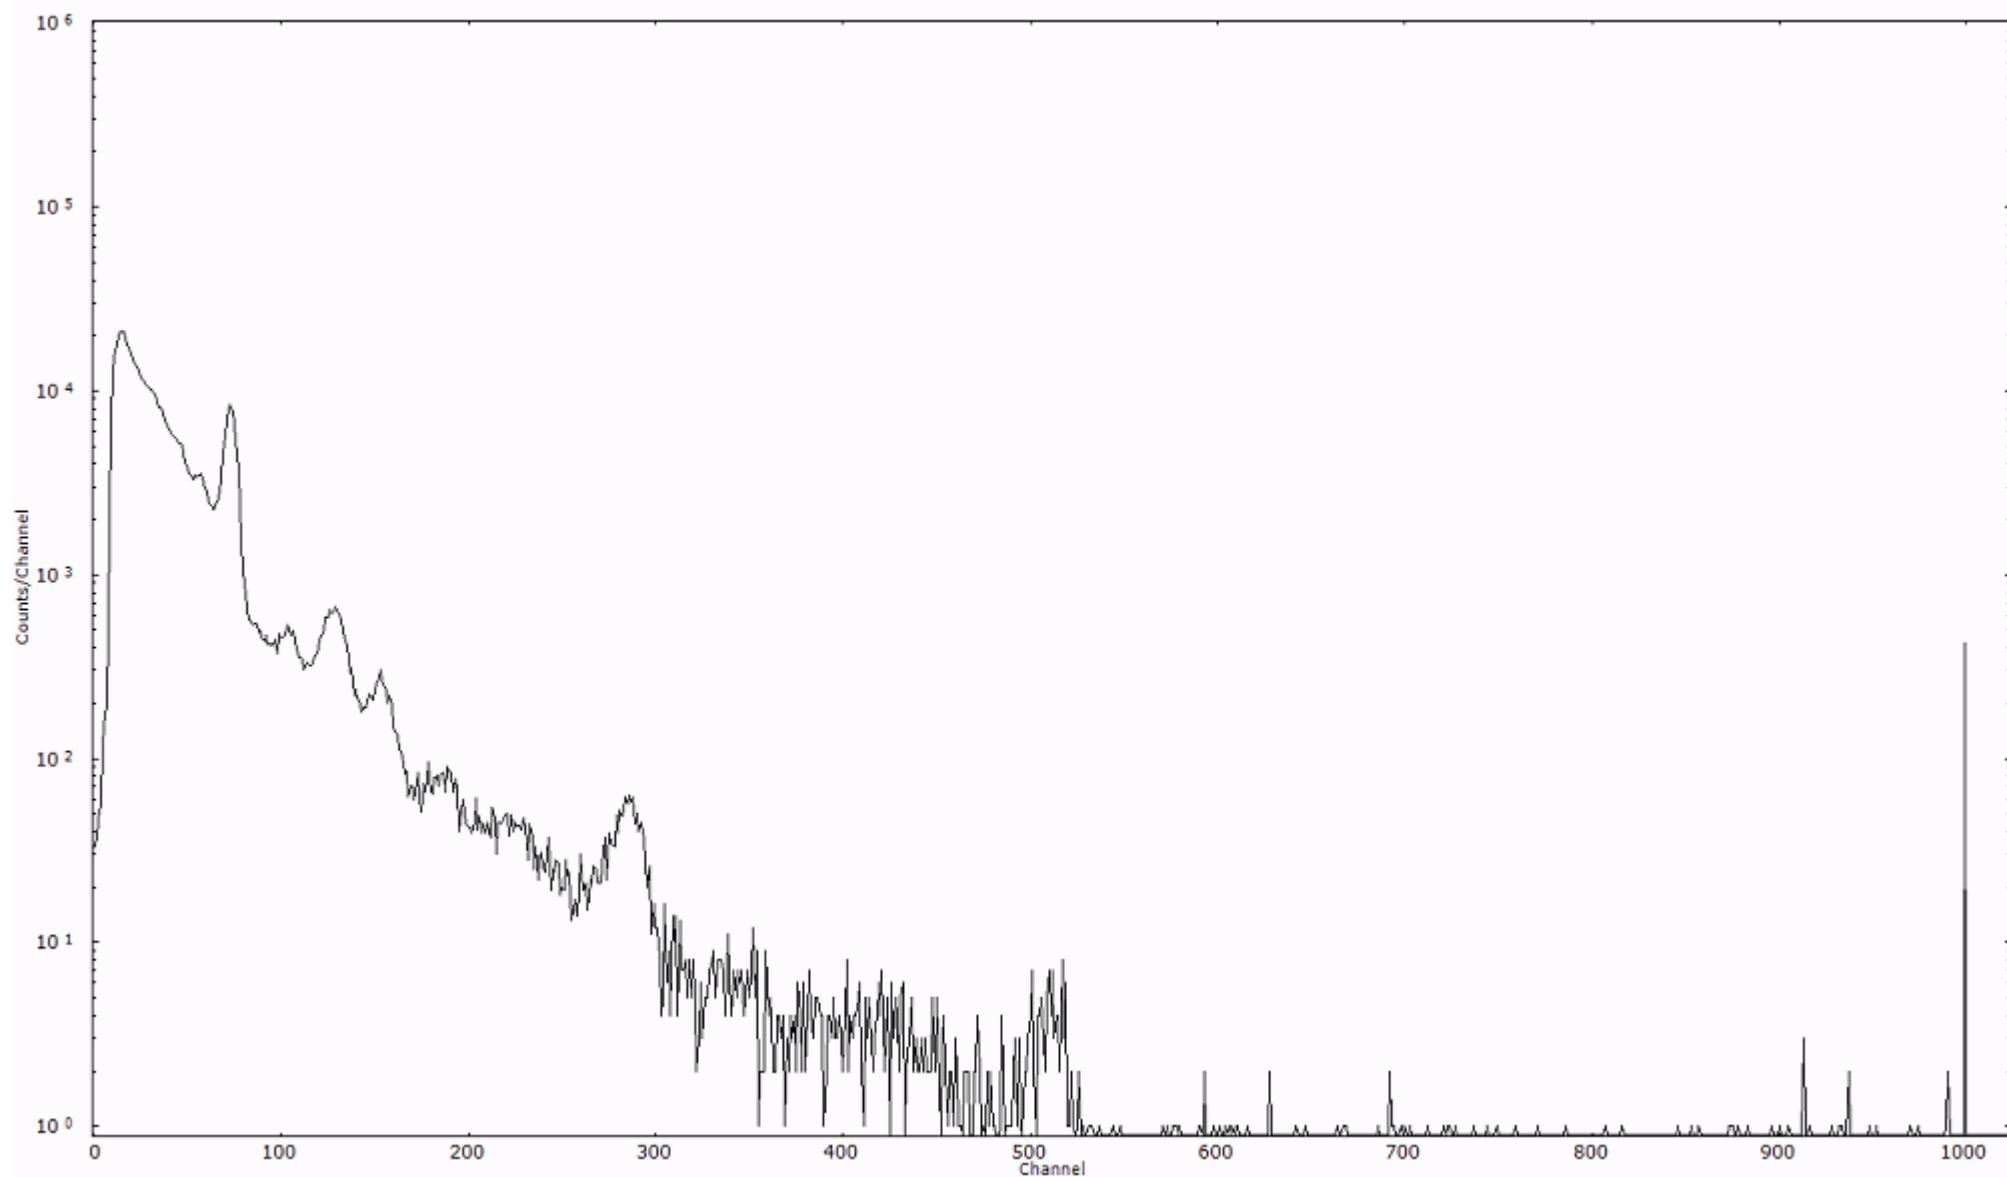

スペクトルグラフ
測定コード 村松110317P061

検出器番号 54
測定日時 2011年03月17日 22時20分

ライブタイム 600 秒
リアルタイム 600 秒