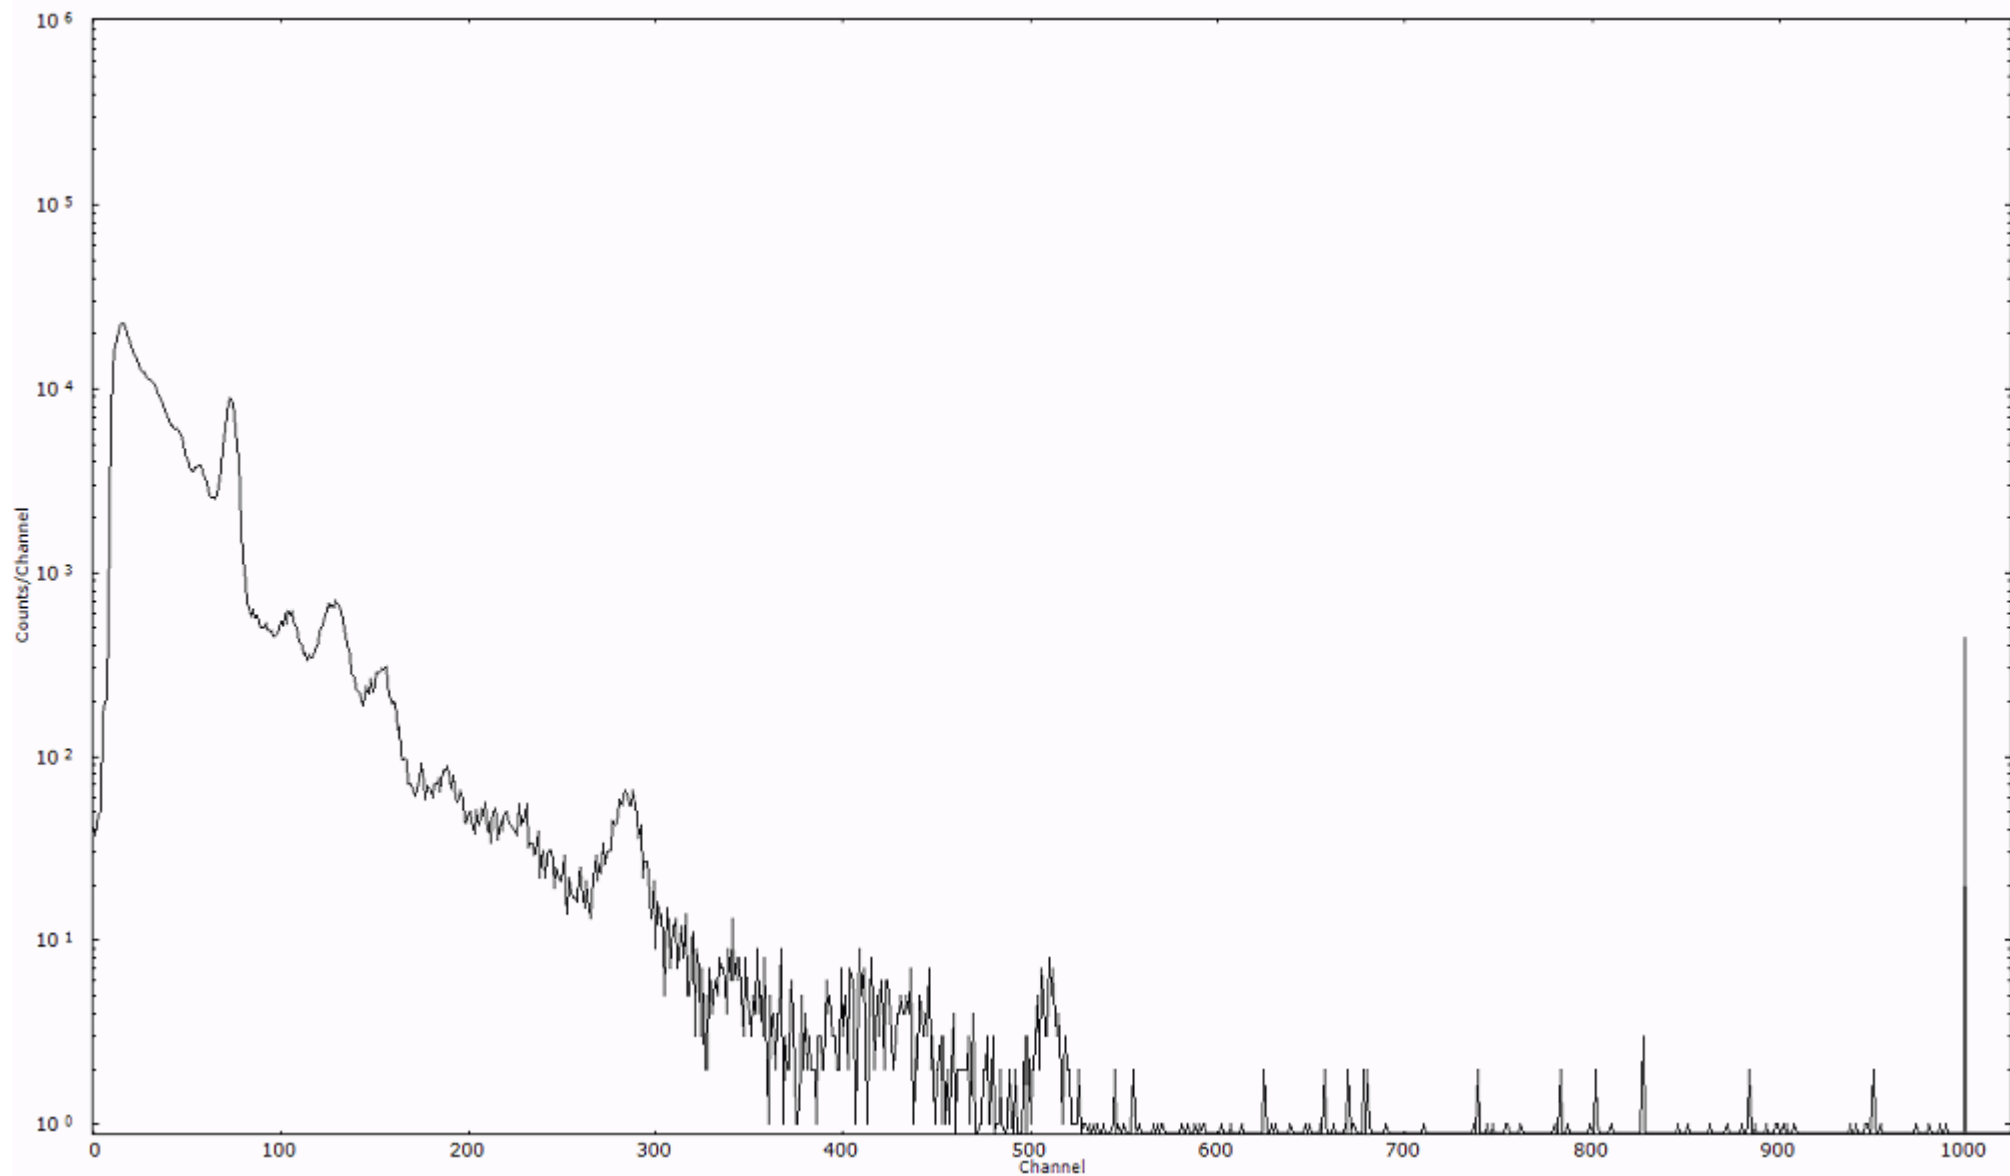

スペクトルグラフ
測定コード 村松110317A055

検出器番号 54
測定日時 2011年03月17日 09時10分

ライブタイム 600 秒
リアルタイム 600 秒