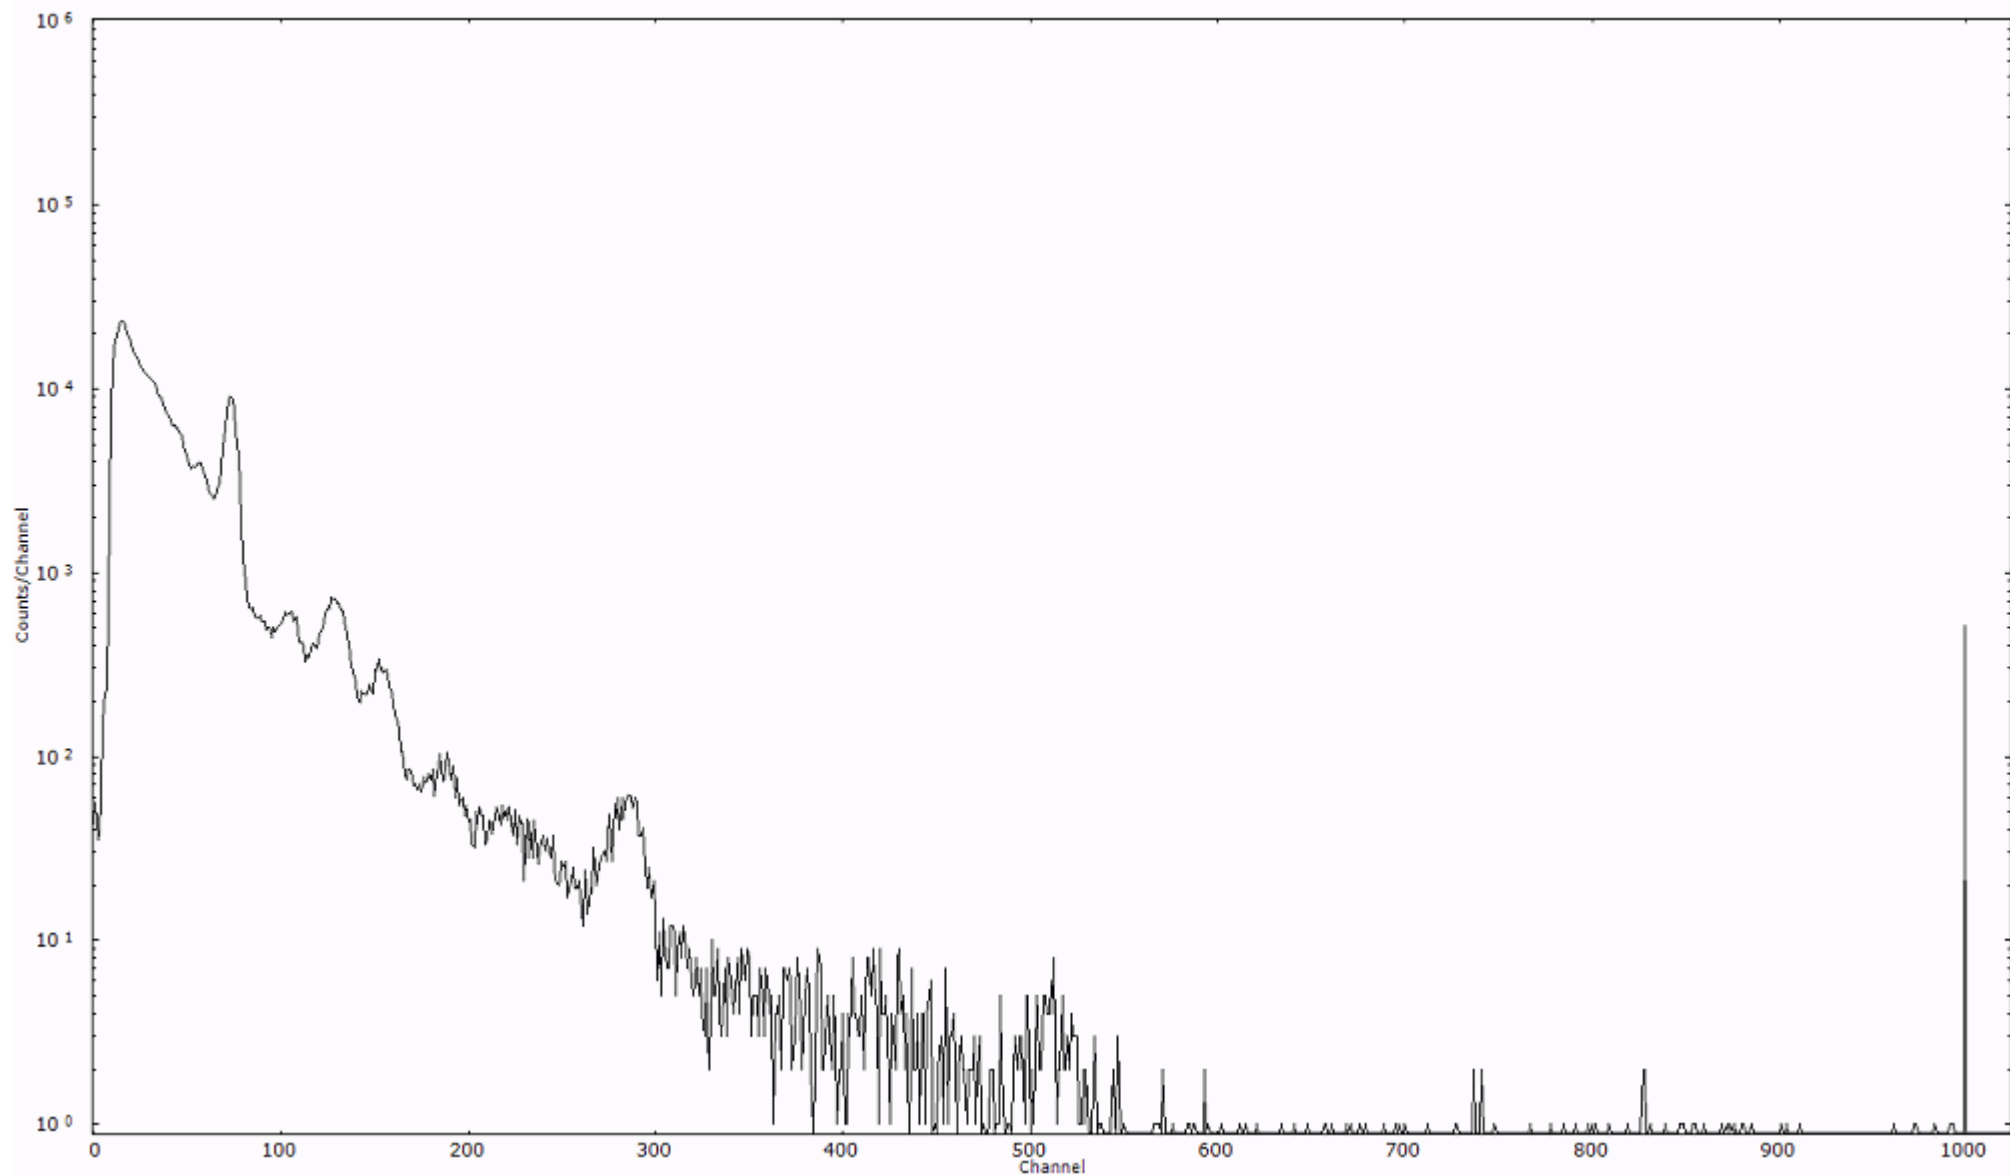

ライブタイム 600 秒  
リアルタイム 600 秒

スペクトルグラフ  
測定コード 村松110317A023

検出器番号 54  
測定日時 2011年03月17日 03時50分

ライブタイム 600 秒  
リアルタイム 600 秒

スペクトルグラフ  
測定コード 村松110317A024

検出器番号 54  
測定日時 2011年03月17日 04時00分

ライブタイム 600 秒  
リアルタイム 600 秒