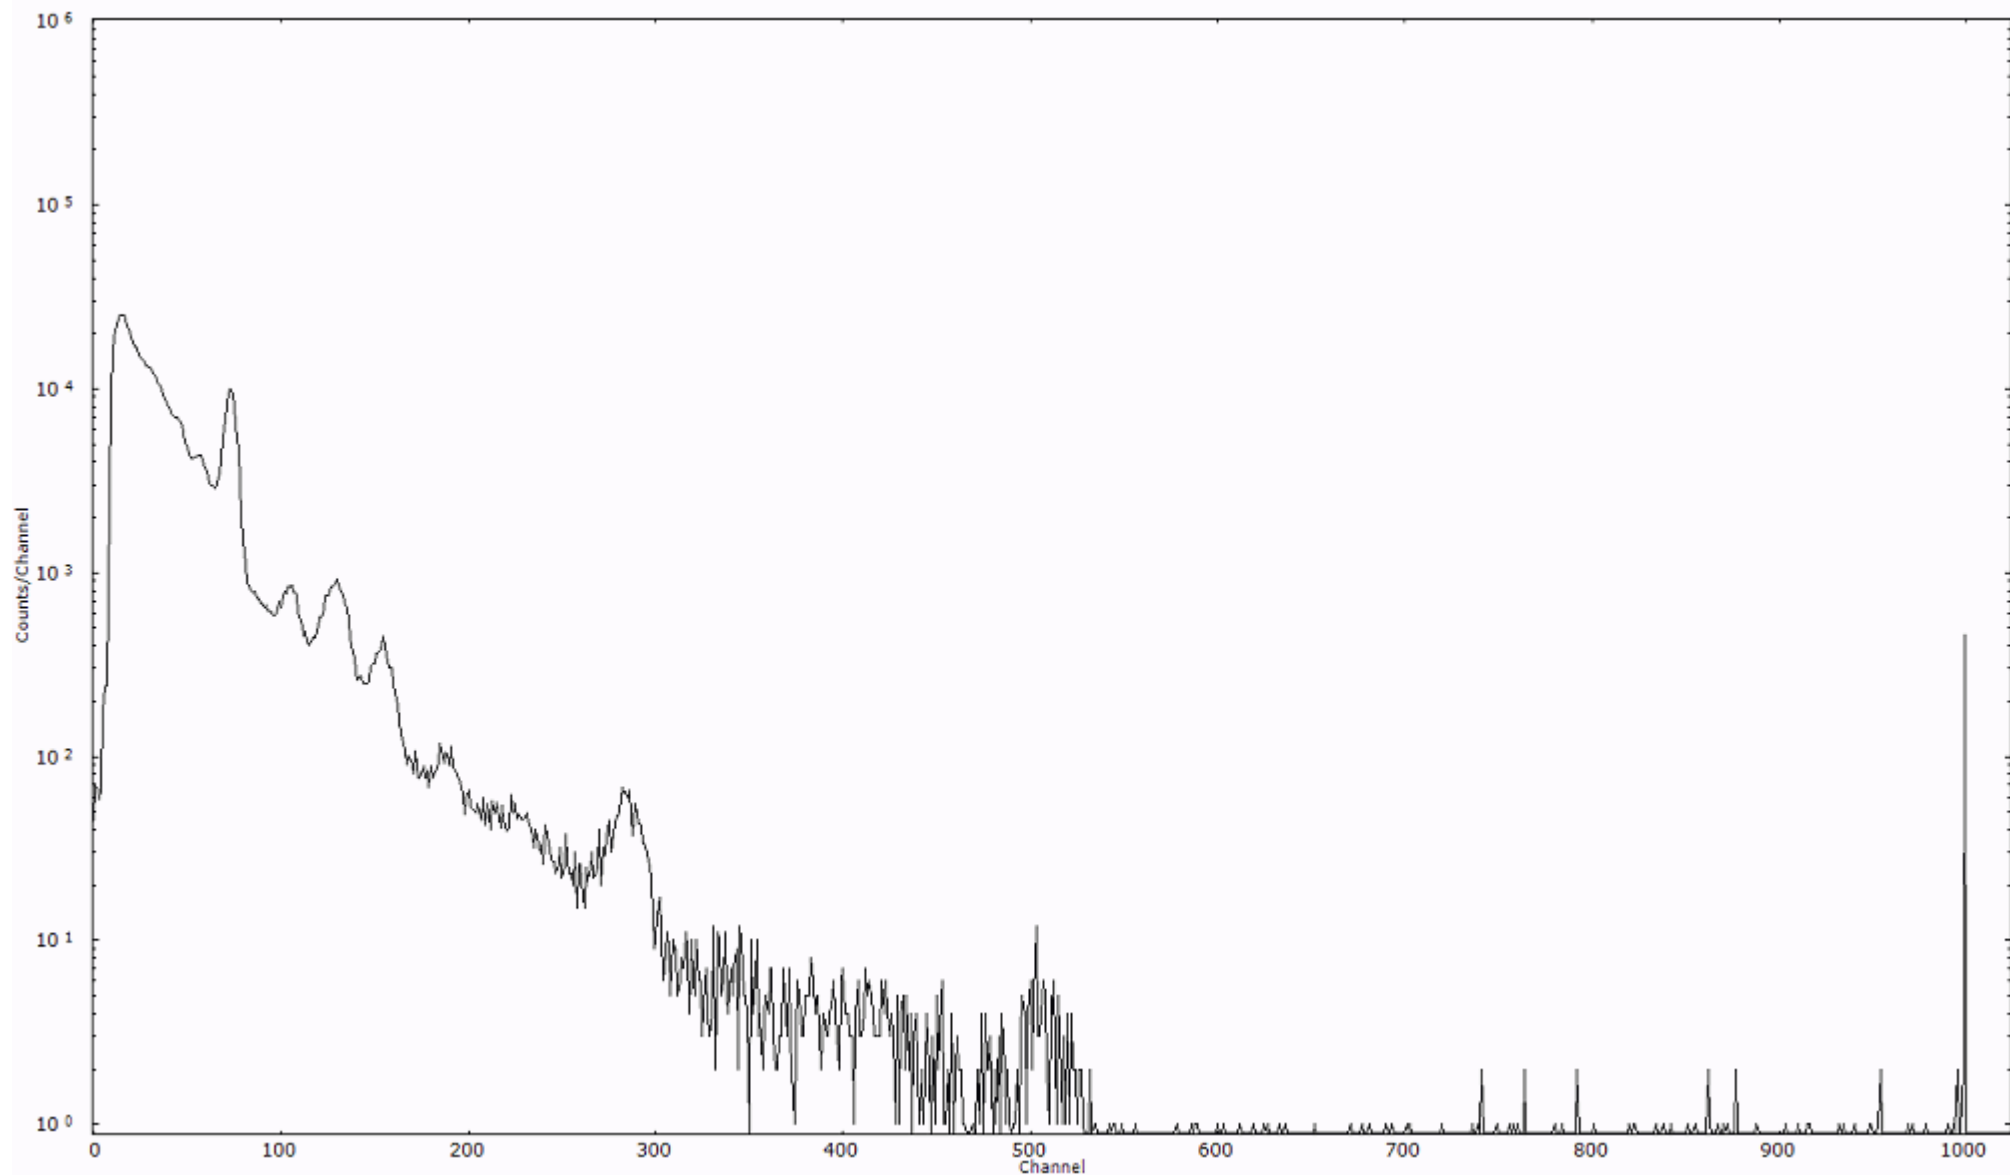

スペクトルグラフ  
測定コード 村松110316P012

検出器番号 54  
測定日時 2011年03月16日 14時10分

ライブタイム 600 秒  
リアルタイム 600 秒

スペクトルグラフ  
測定コード 村松110316P013

検出器番号 54  
測定日時 2011年03月16日 14時20分

ライブタイム 600 秒  
リアルタイム 600 秒

スペクトルグラフ  
測定コード 村松110316P014