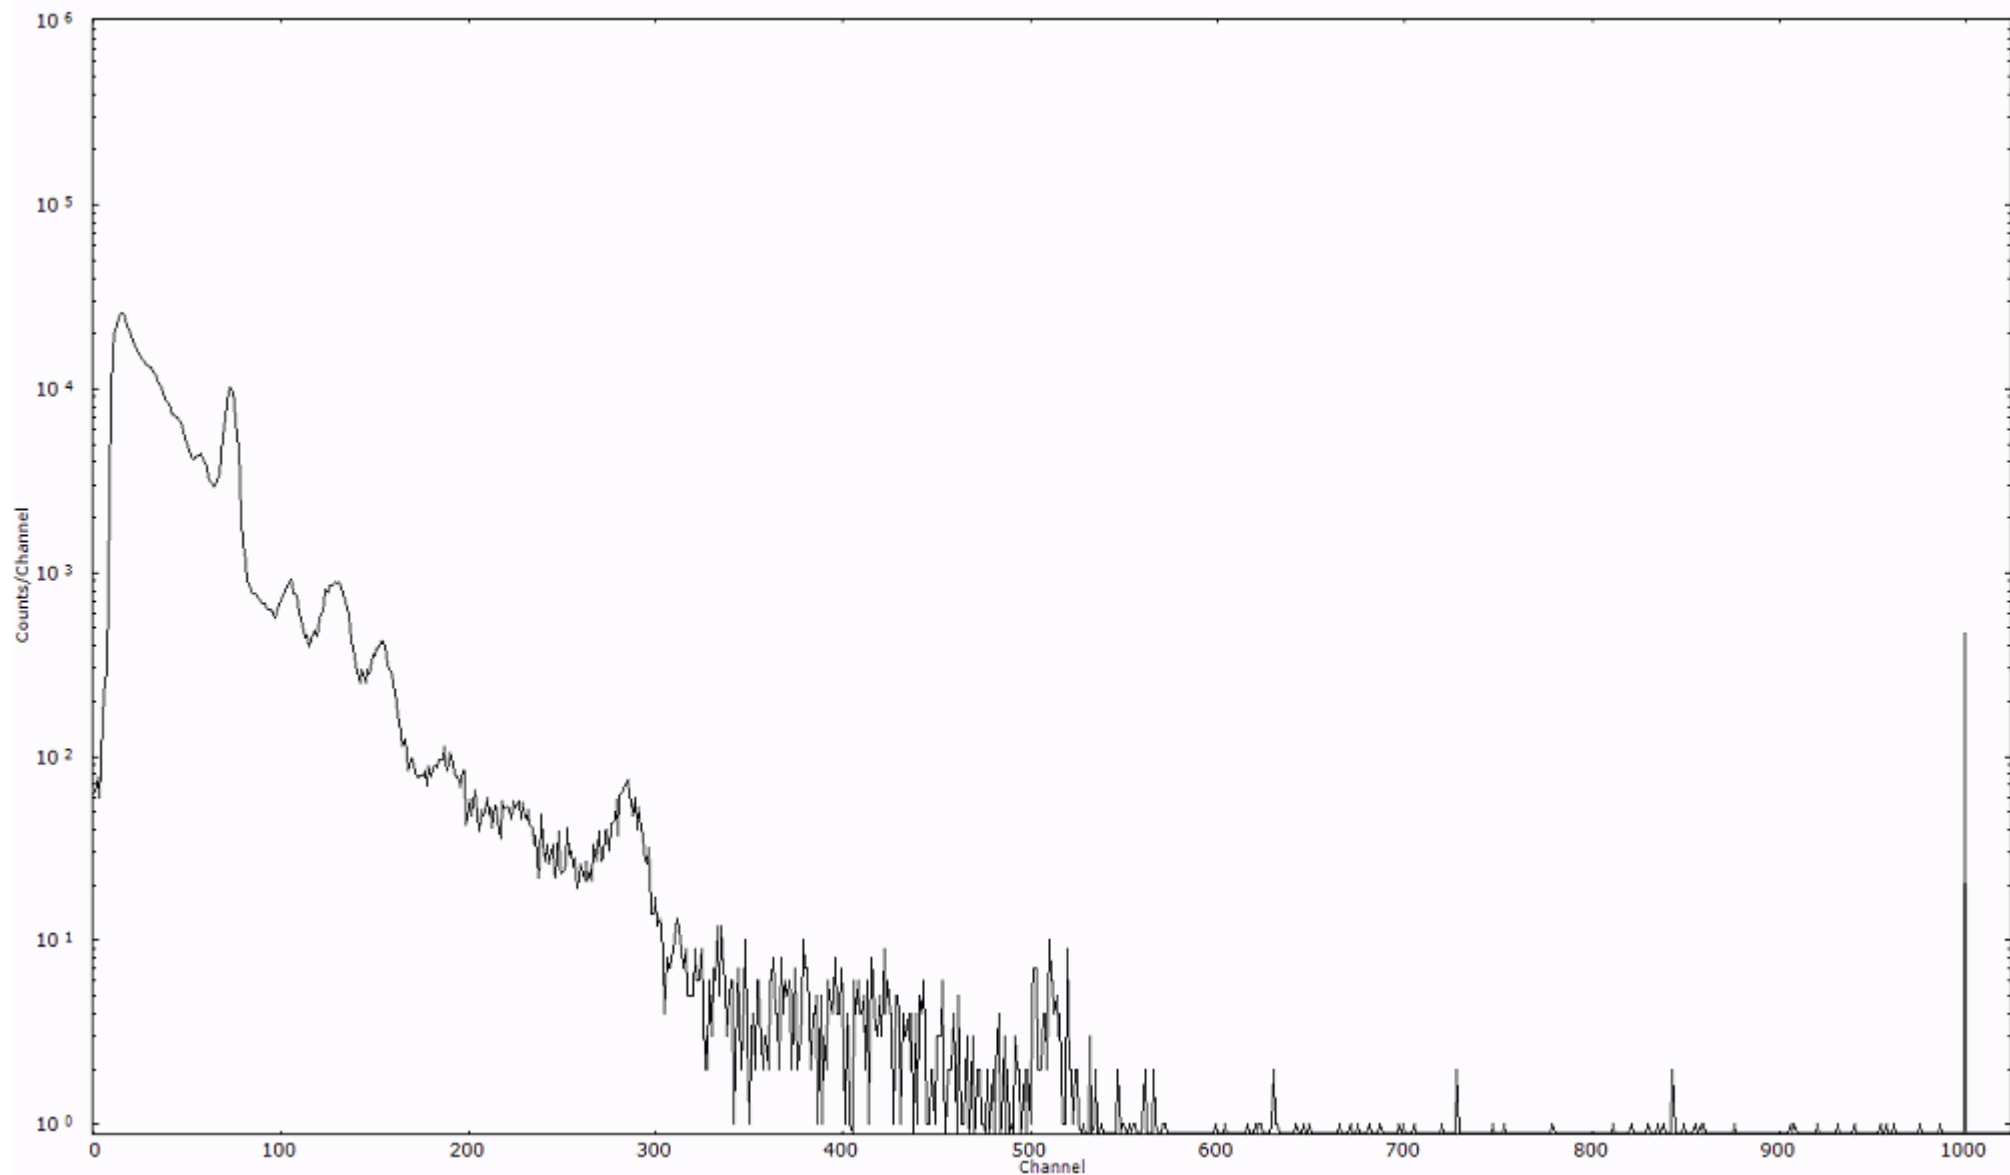

スペクトルグラフ
測定コード 村松110316P010

検出器番号 54
測定日時 2011年03月16日 13時50分

ライブタイム 600 秒
リアルタイム 600 秒