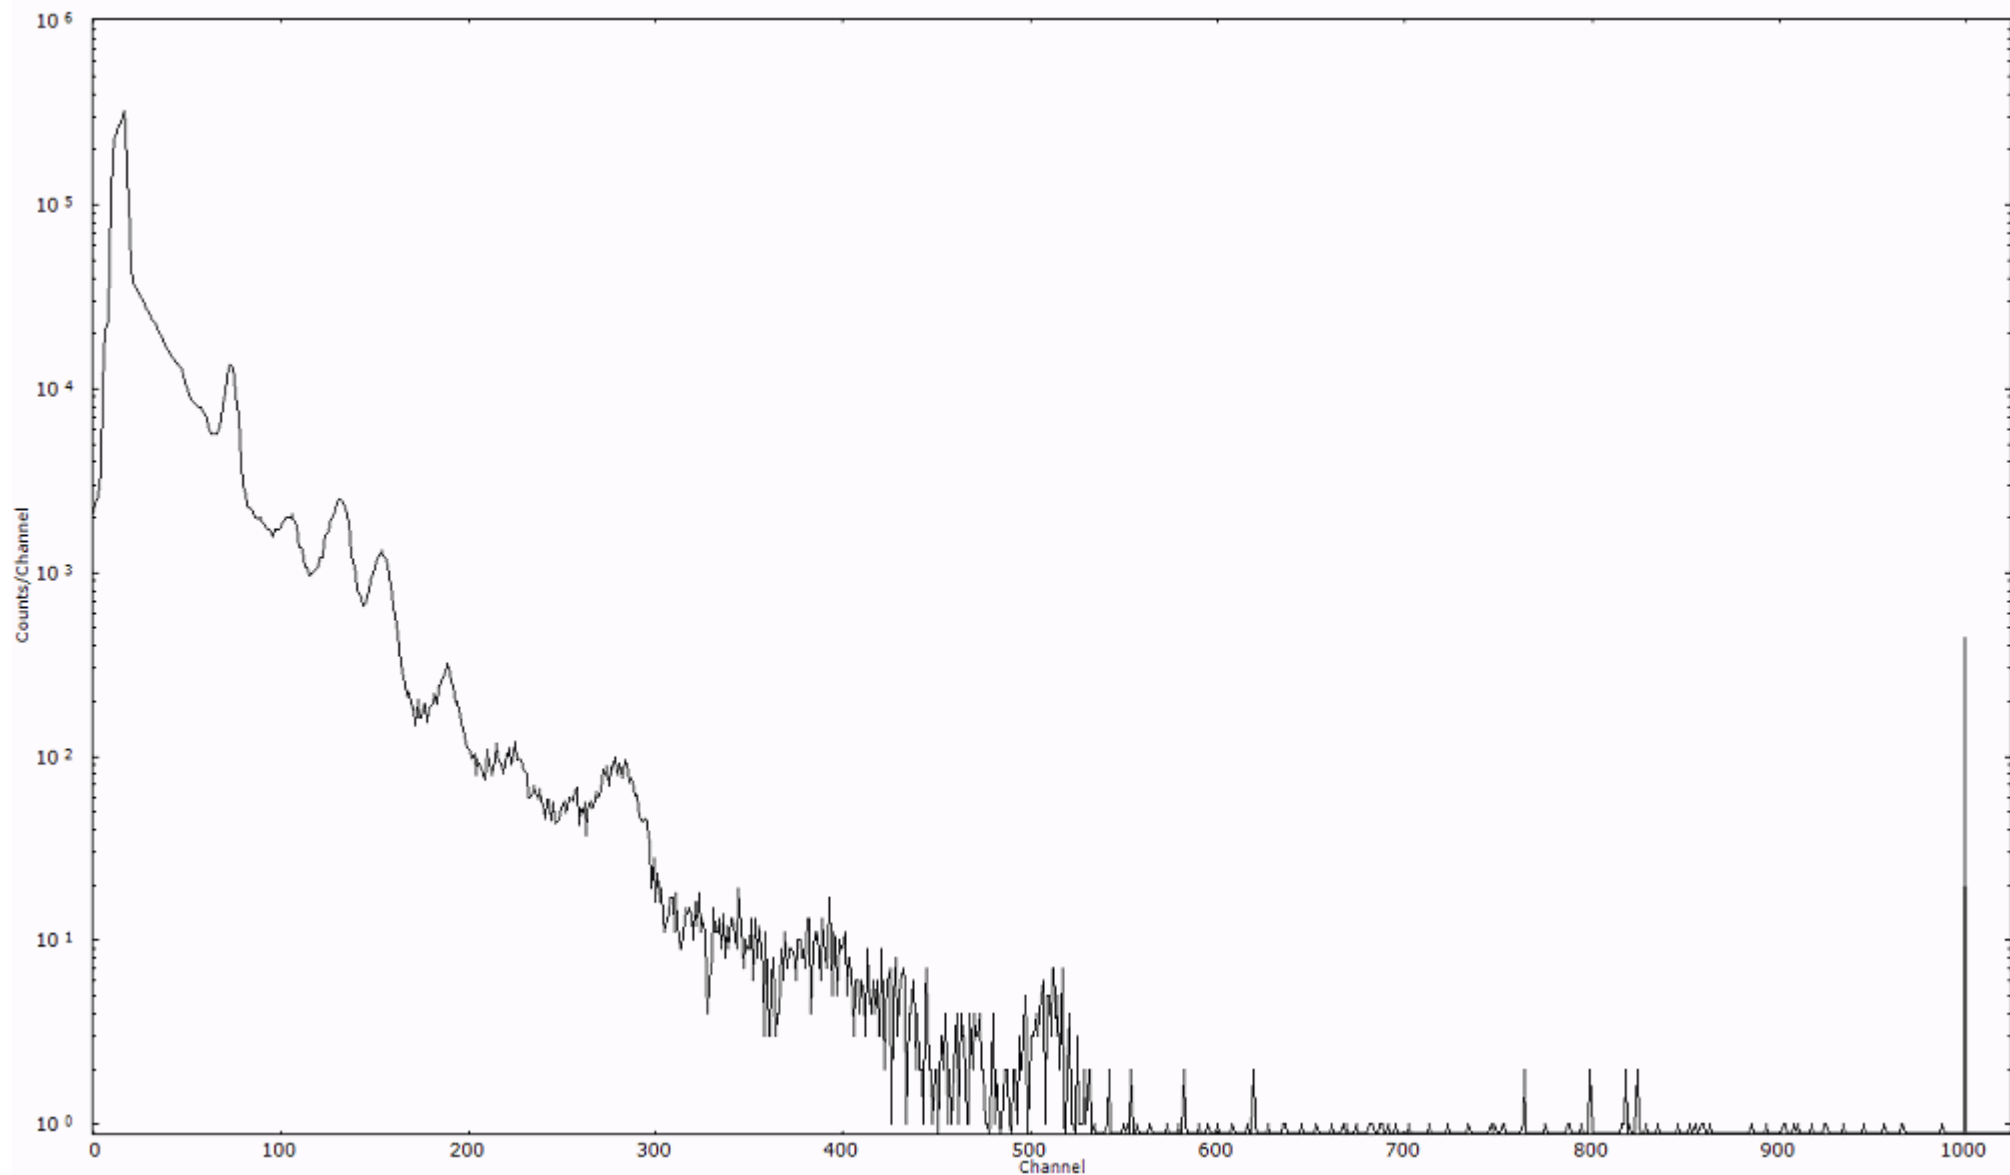

ライブタイム 600 秒  
リアルタイム 600 秒

スペクトルグラフ  
測定コード 村松110316A041

検出器番号 54  
測定日時 2011年03月16日 06時50分

ライブタイム 600 秒  
リアルタイム 600 秒

スペクトルグラフ  
測定コード 村松110316A042

検出器番号 54  
測定日時 2011年03月16日 07時00分

ライブタイム 600 秒  
リアルタイム 600 秒