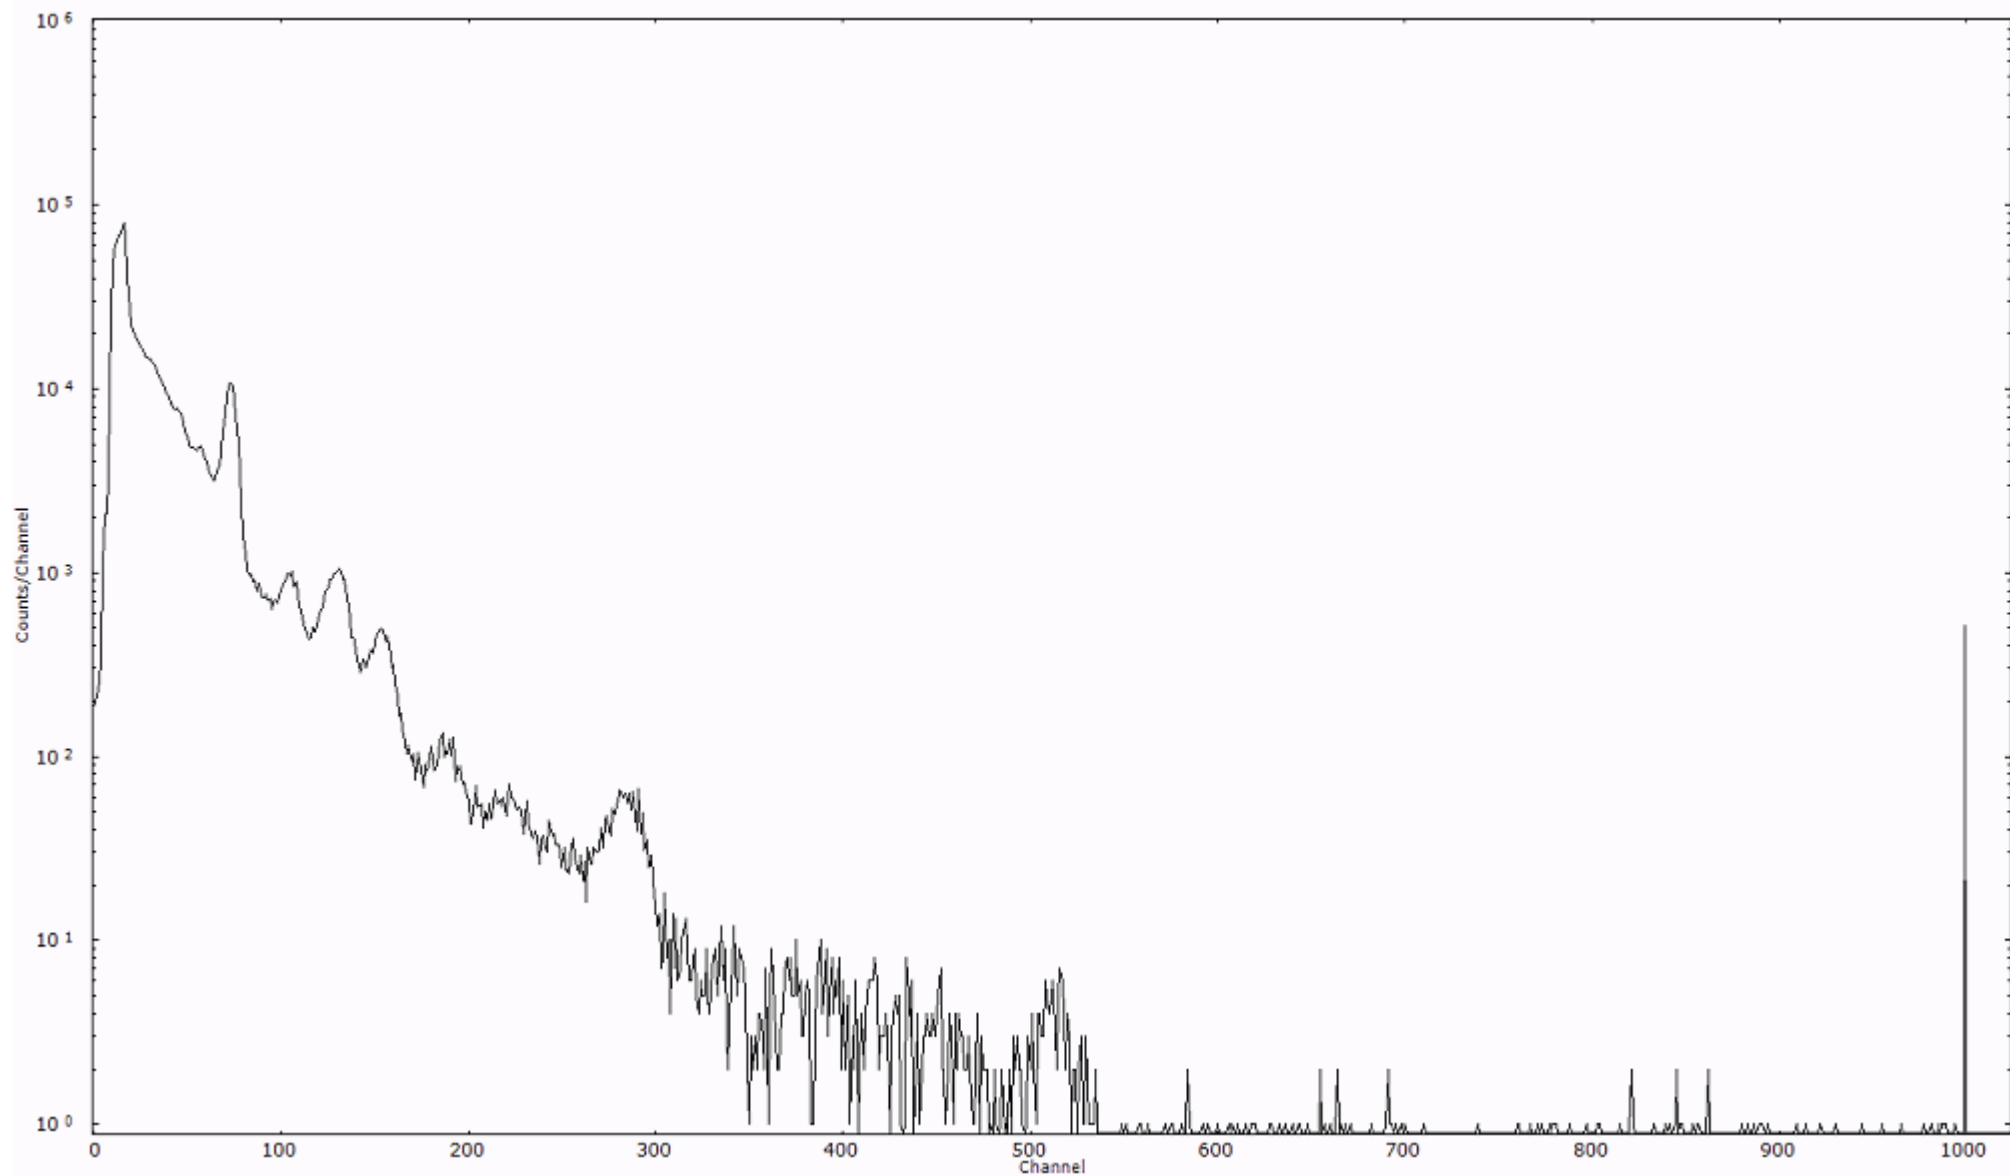

スペクトルグラフ
測定コード 村松110316P000

検出器番号 54
測定日時 2011年03月16日 12時10分

ライブタイム 600 秒
リアルタイム 600 秒