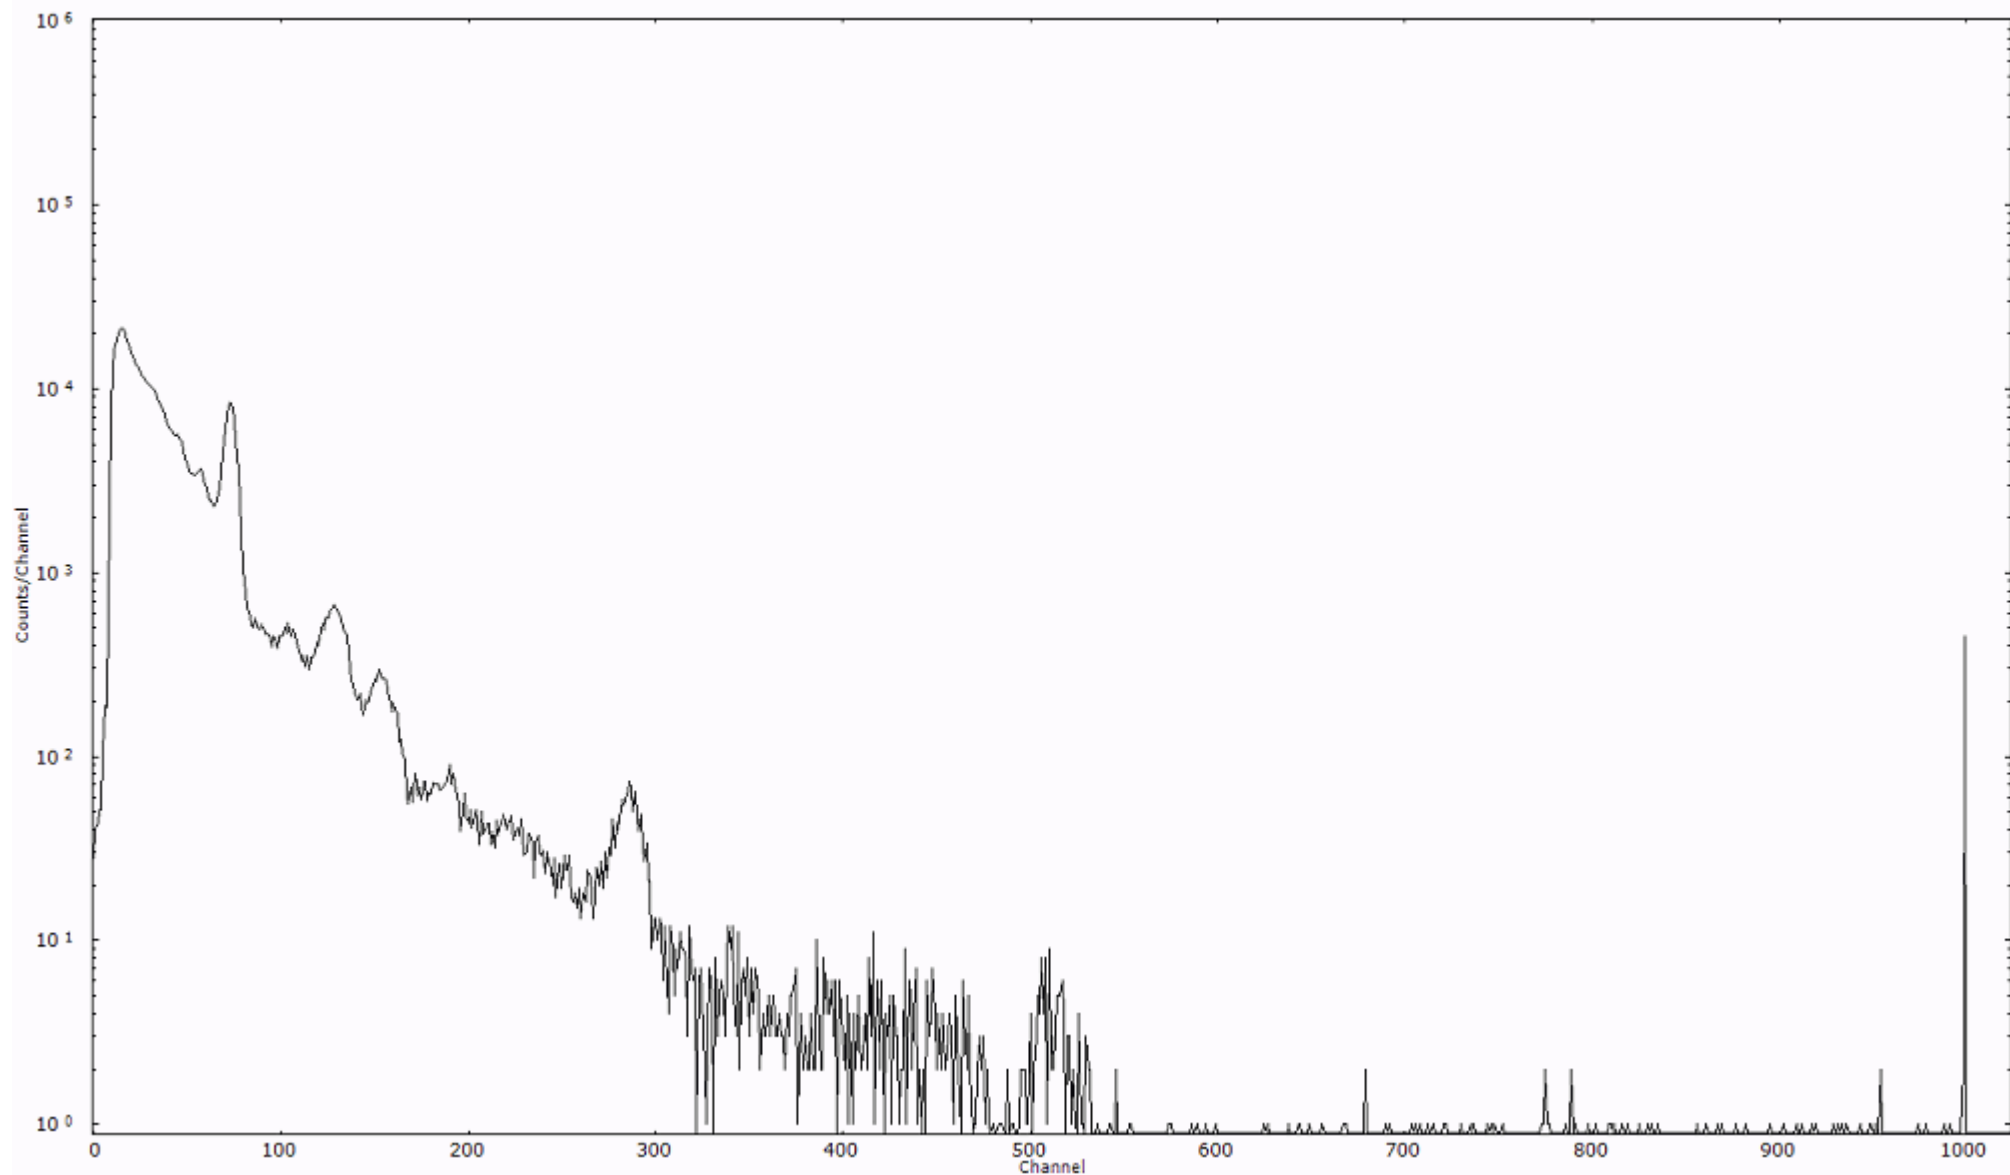

スペクトルグラフ
測定コード 村松110317P041

検出器番号 54
測定日時 2011年03月17日 19時00分

ライブタイム 600 秒
リアルタイム 600 秒