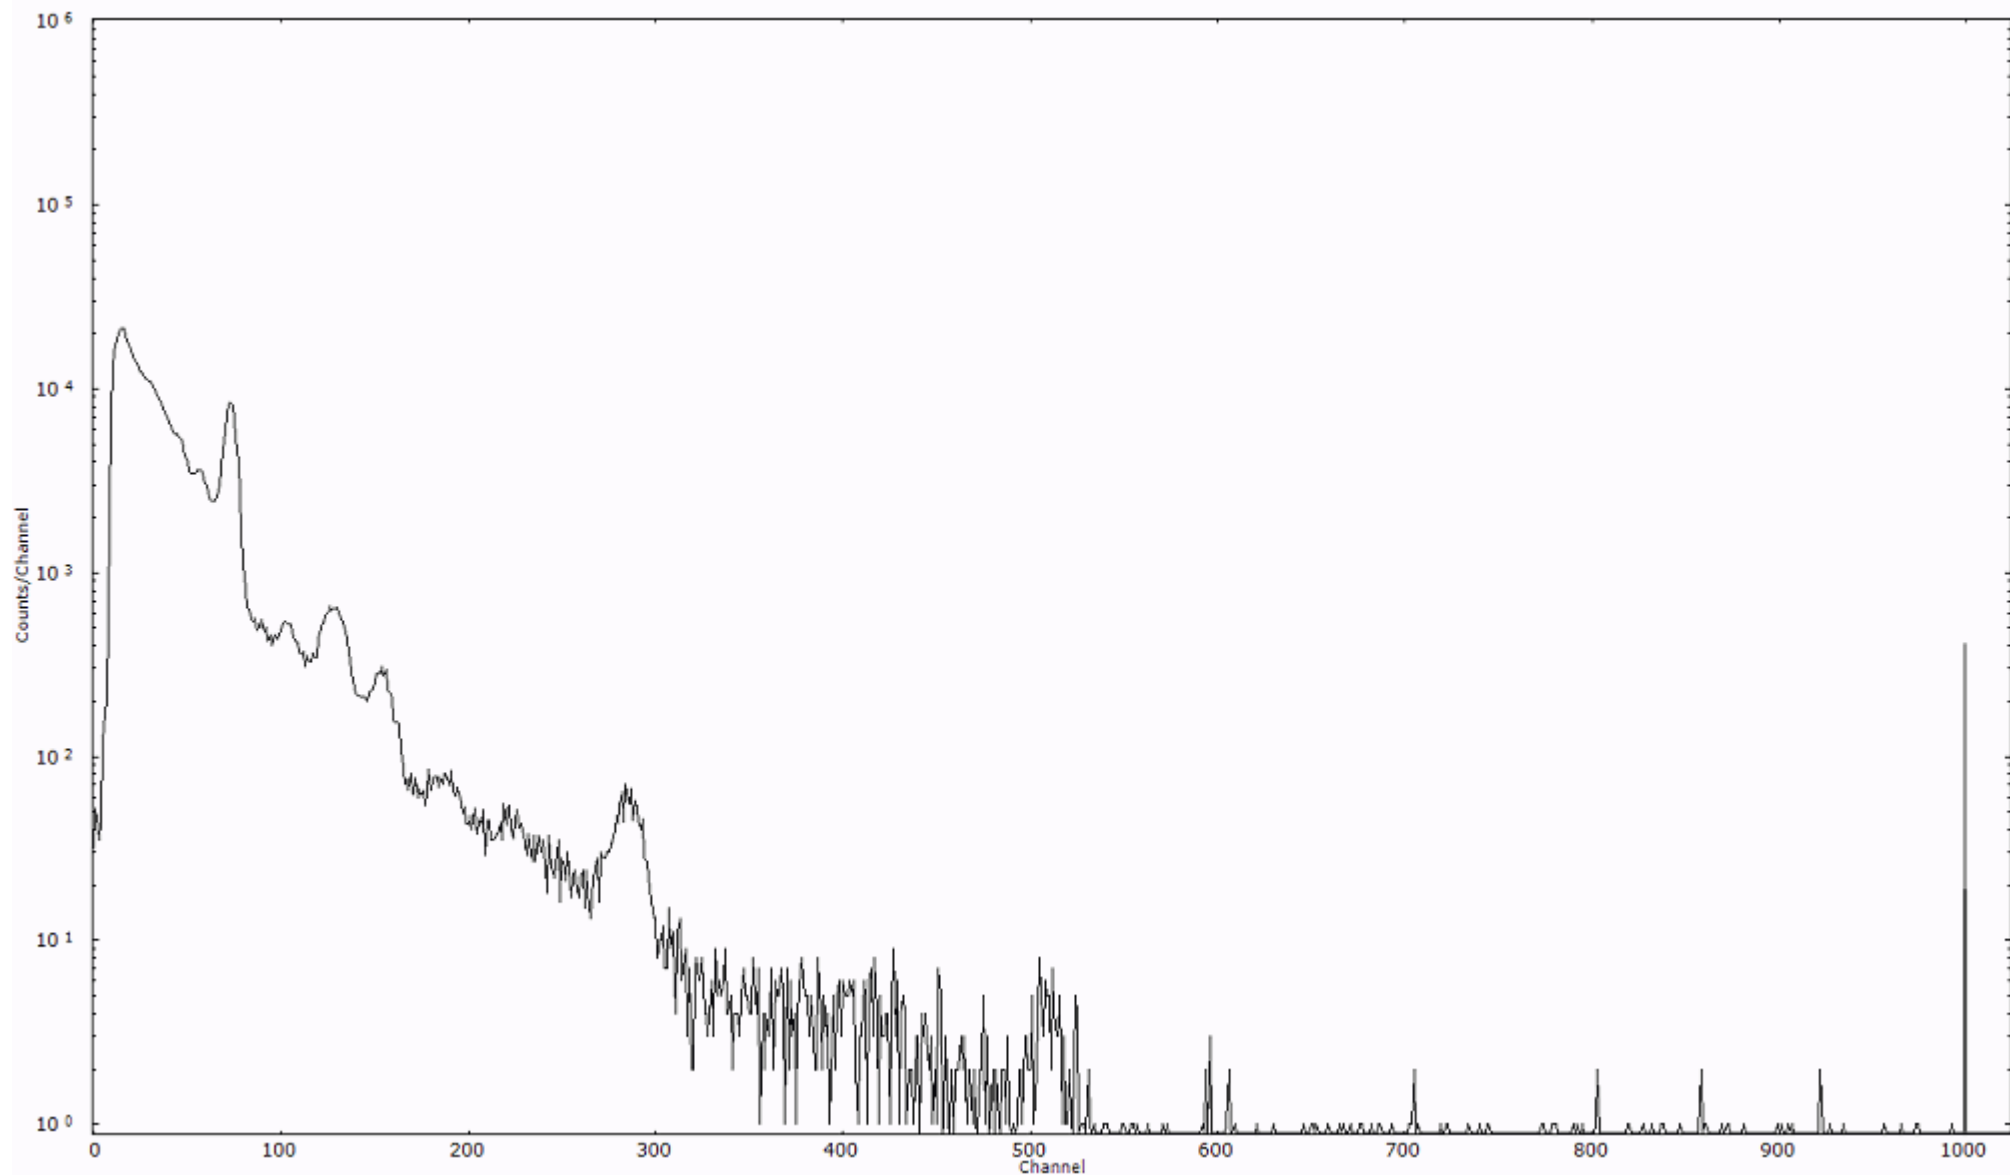

スペクトルグラフ
測定コード 村松110317P027

検出器番号 54
測定日時 2011年03月17日 16時40分

ライブタイム 600 秒
リアルタイム 600 秒