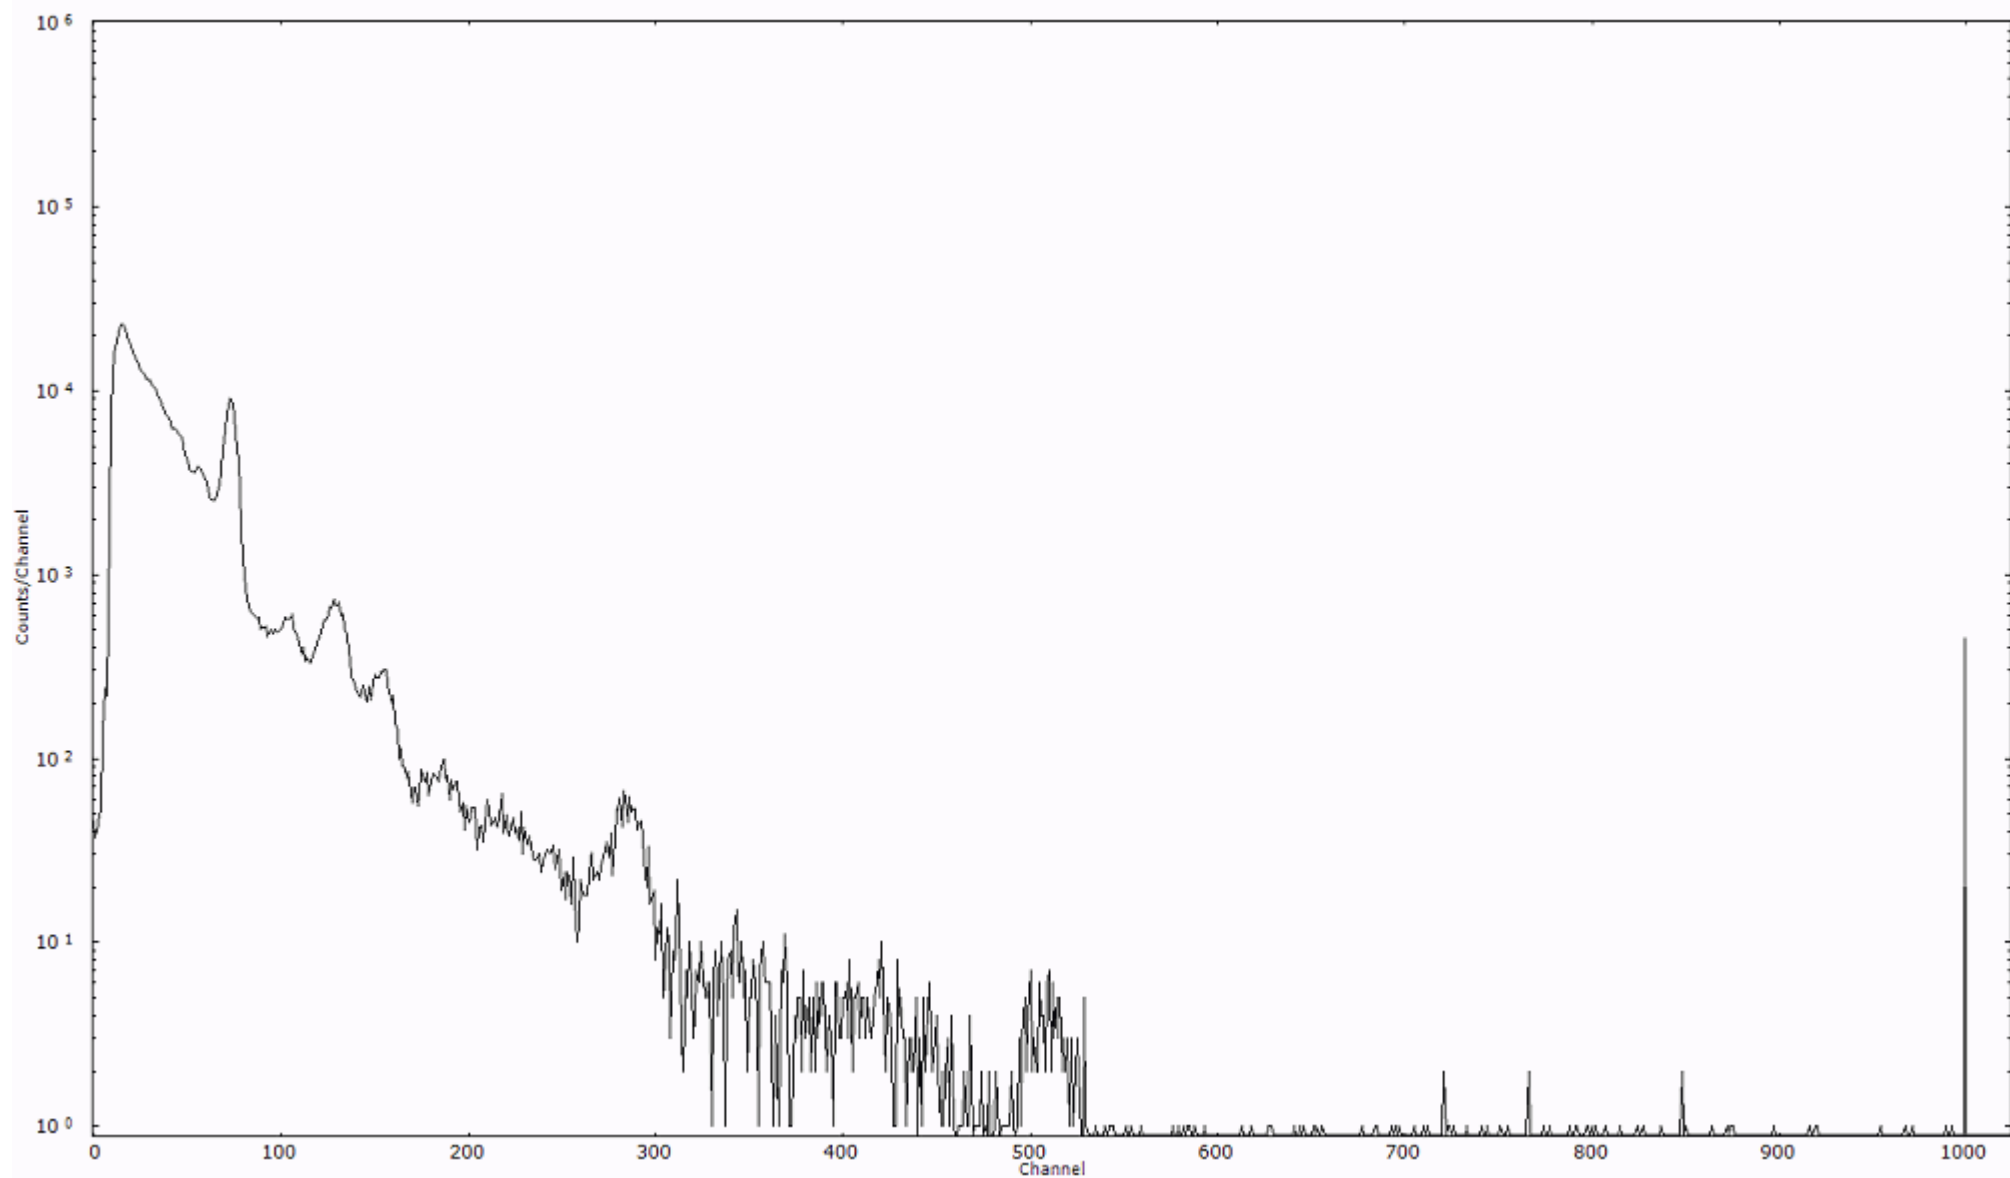

スペクトルグラフ
測定コード 村松110317A053

検出器番号 54
測定日時 2011年03月17日 08時50分

ライブタイム 600 秒
リアルタイム 600 秒