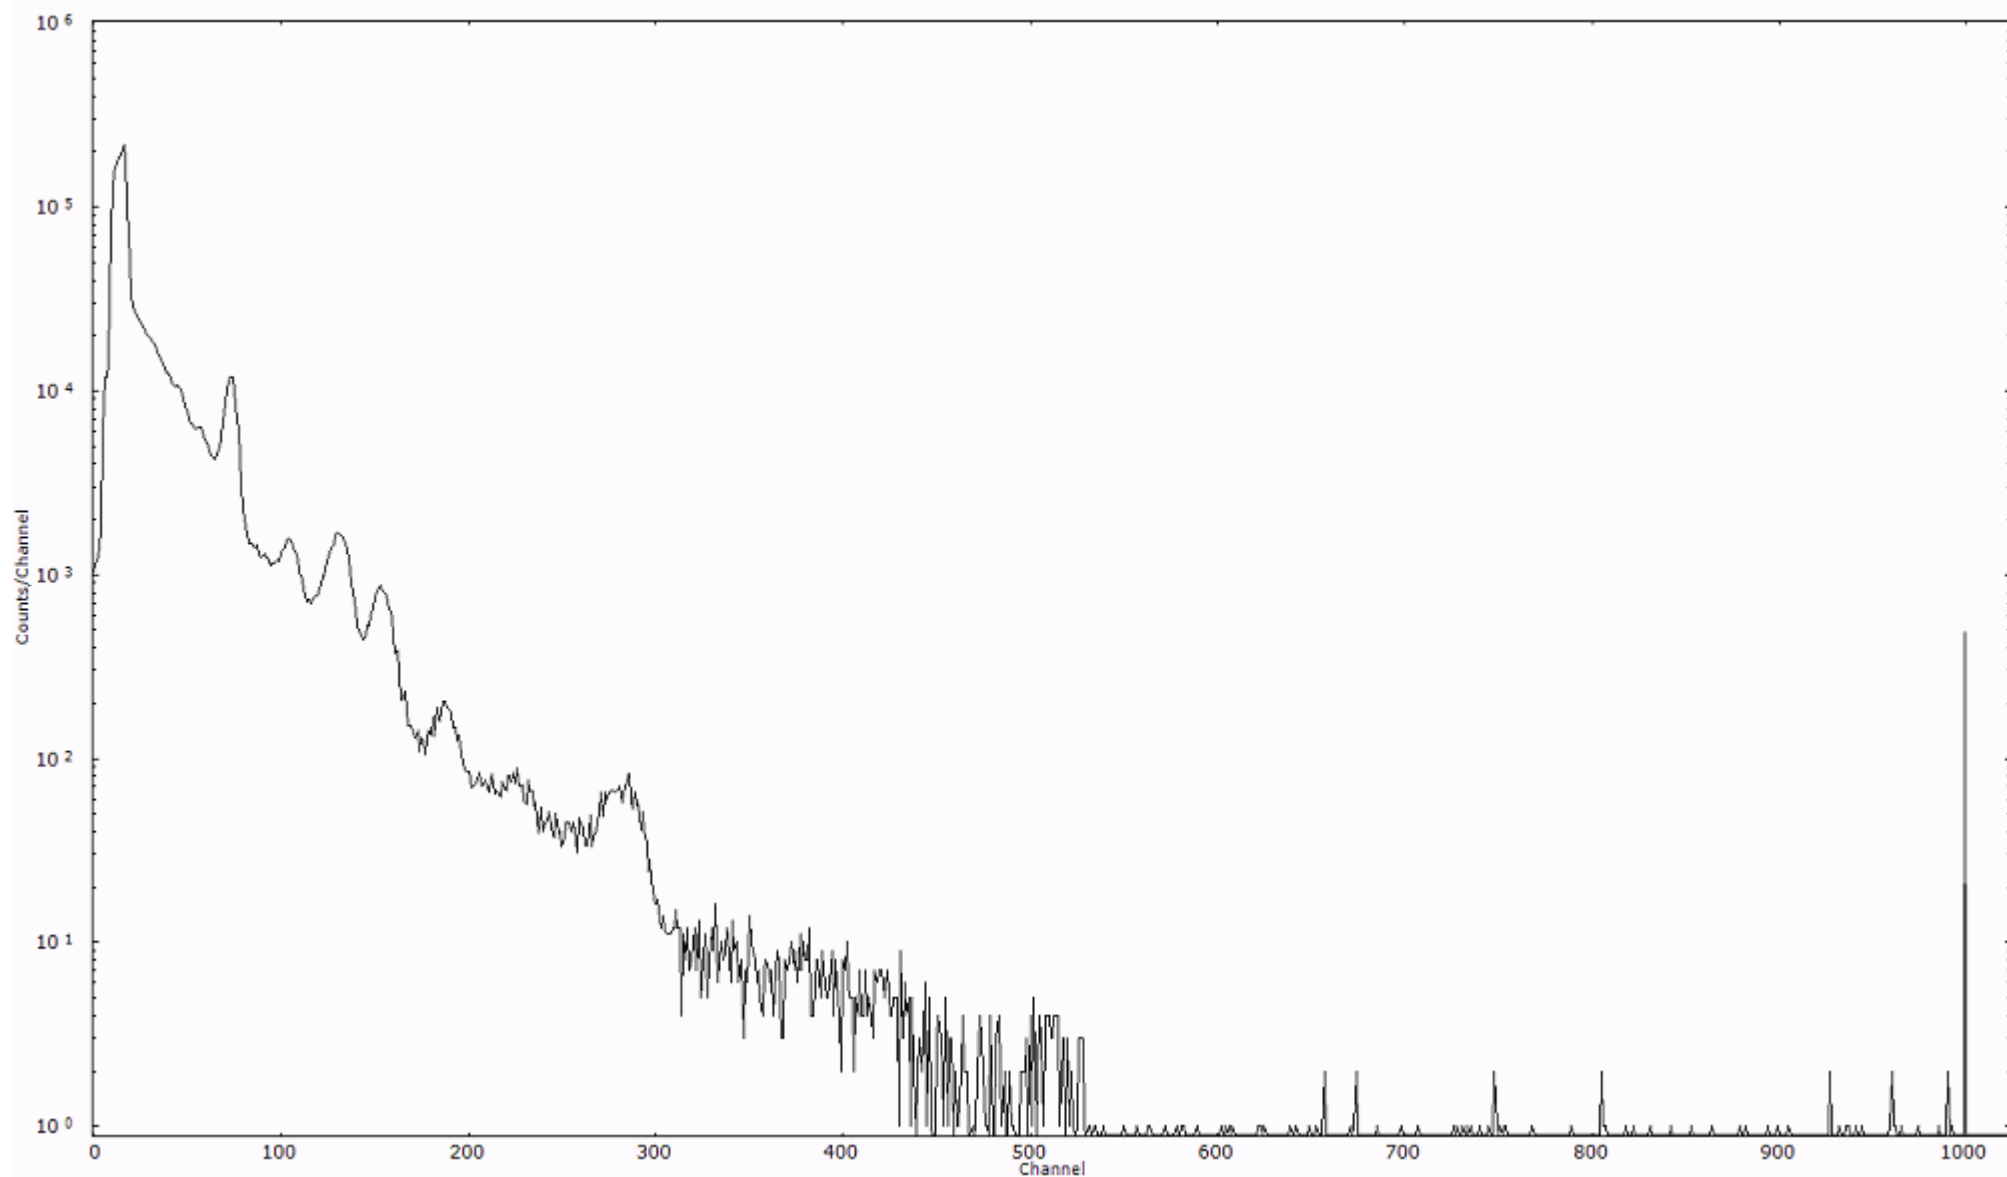

スペクトルグラフ
測定コード 村松110316A050

検出器番号 54
測定日時 2011年03月16日 08時20分

ライブタイム 600 秒
リアルタイム 600 秒