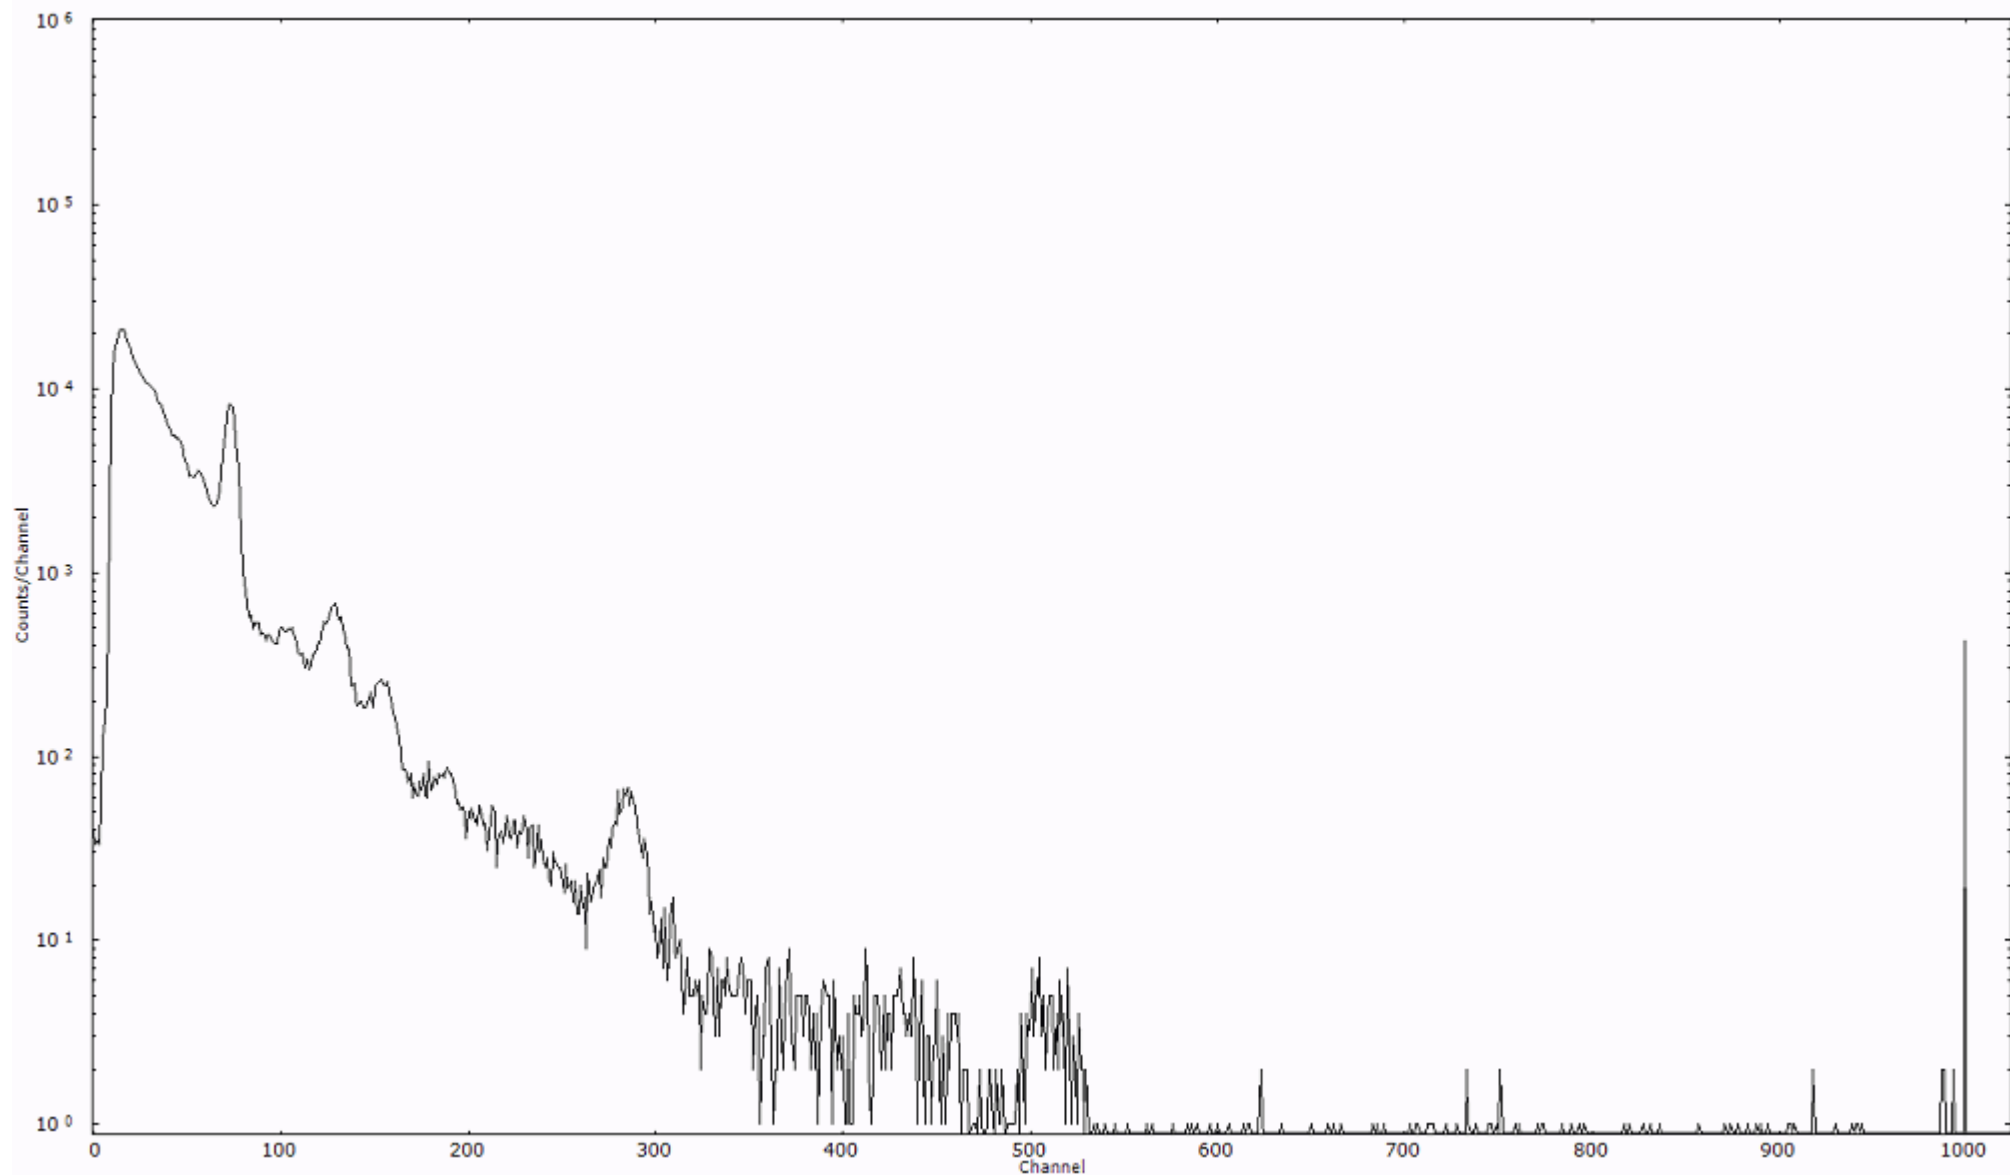

ライブタイム 600 秒  
リアルタイム 600 秒

スペクトルグラフ  
測定コード 村松110317P055

検出器番号 54  
測定日時 2011年03月17日 21時20分

ライブタイム 600 秒  
リアルタイム 600 秒

スペクトルグラフ  
測定コード 村松110317P056

検出器番号 54  
測定日時 2011年03月17日 21時30分

ライブタイム 600 秒  
リアルタイム 600 秒