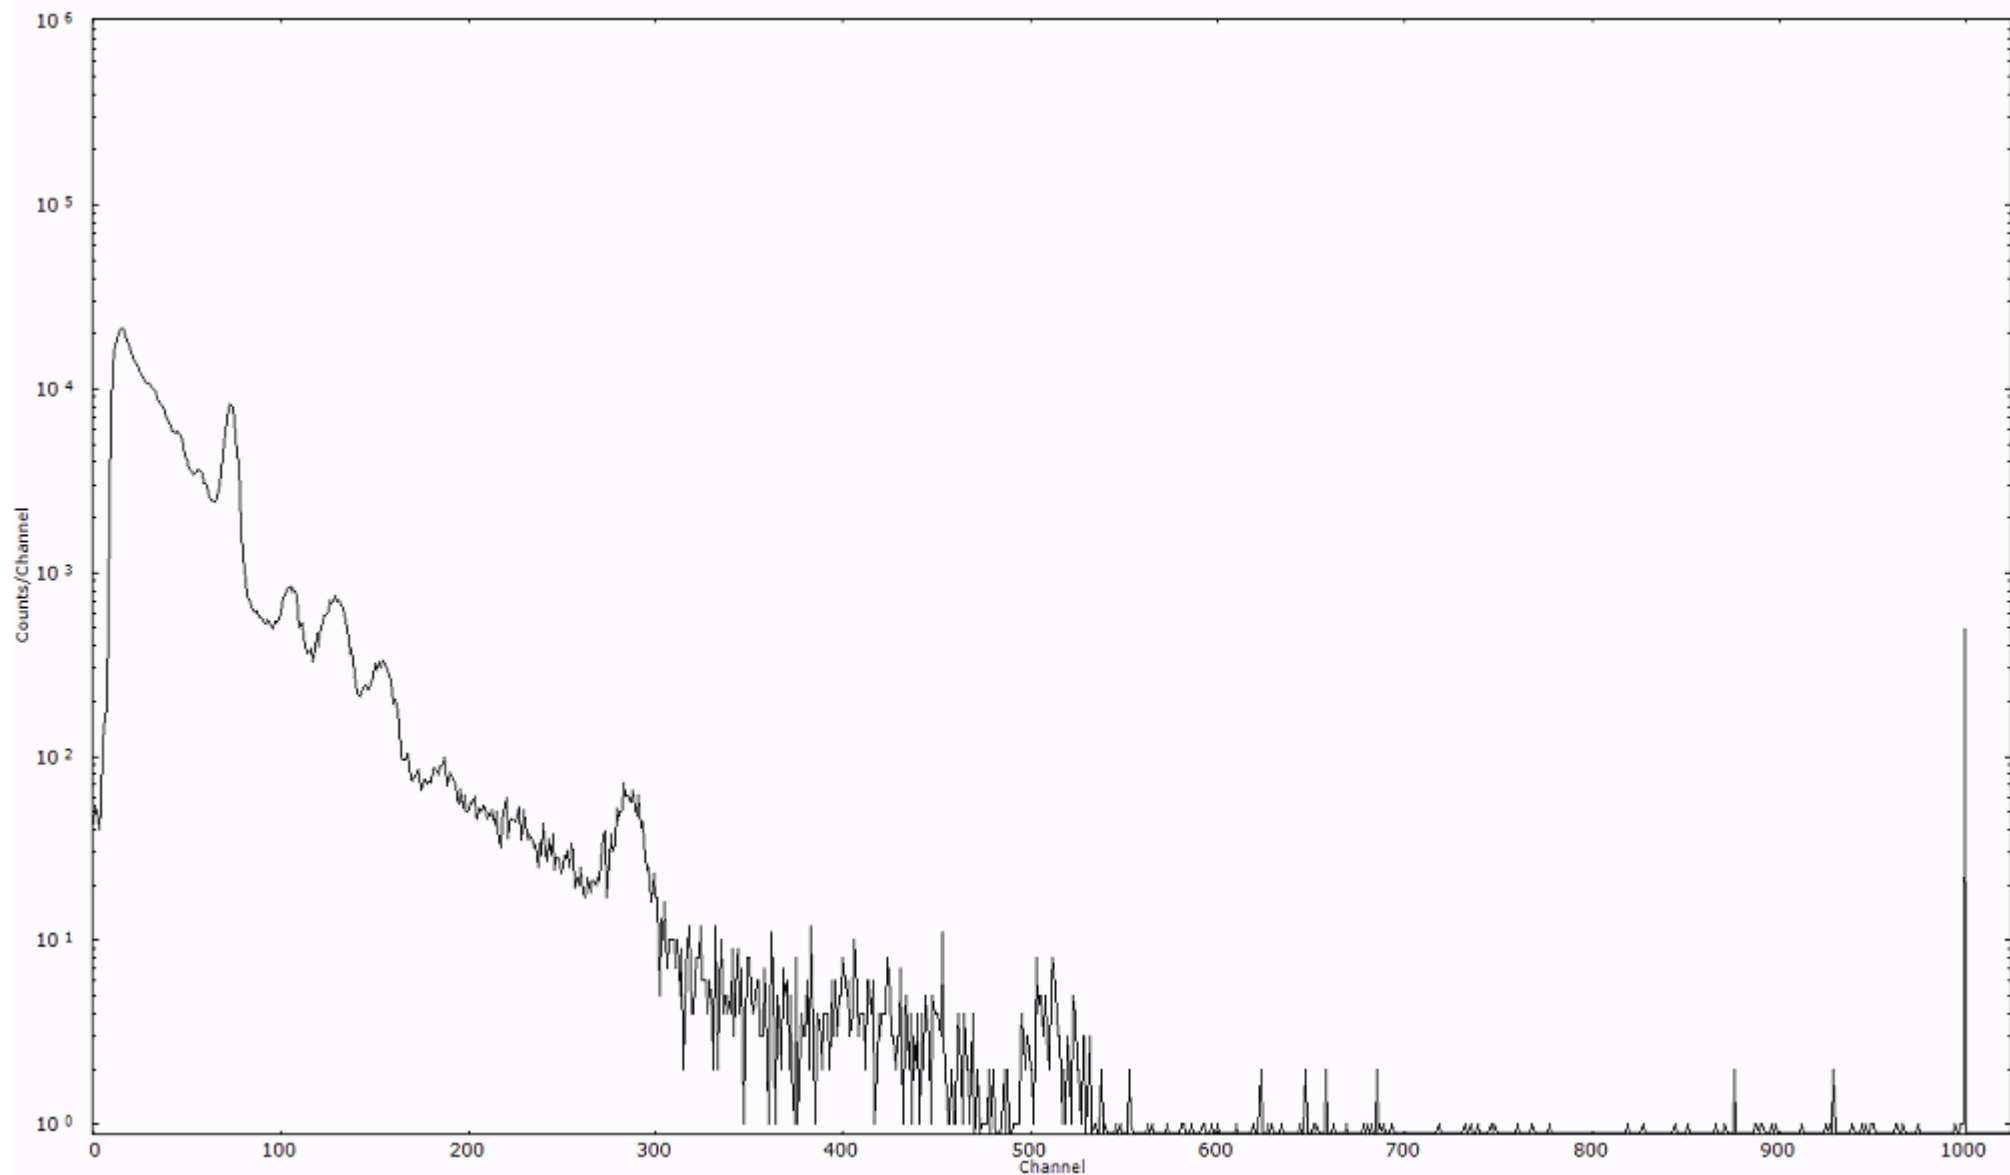

スペクトルグラフ
測定コード 村松110316A005

検出器番号 54
測定日時 2011年03月16日 00時50分

ライブタイム 600 秒
リアルタイム 600 秒