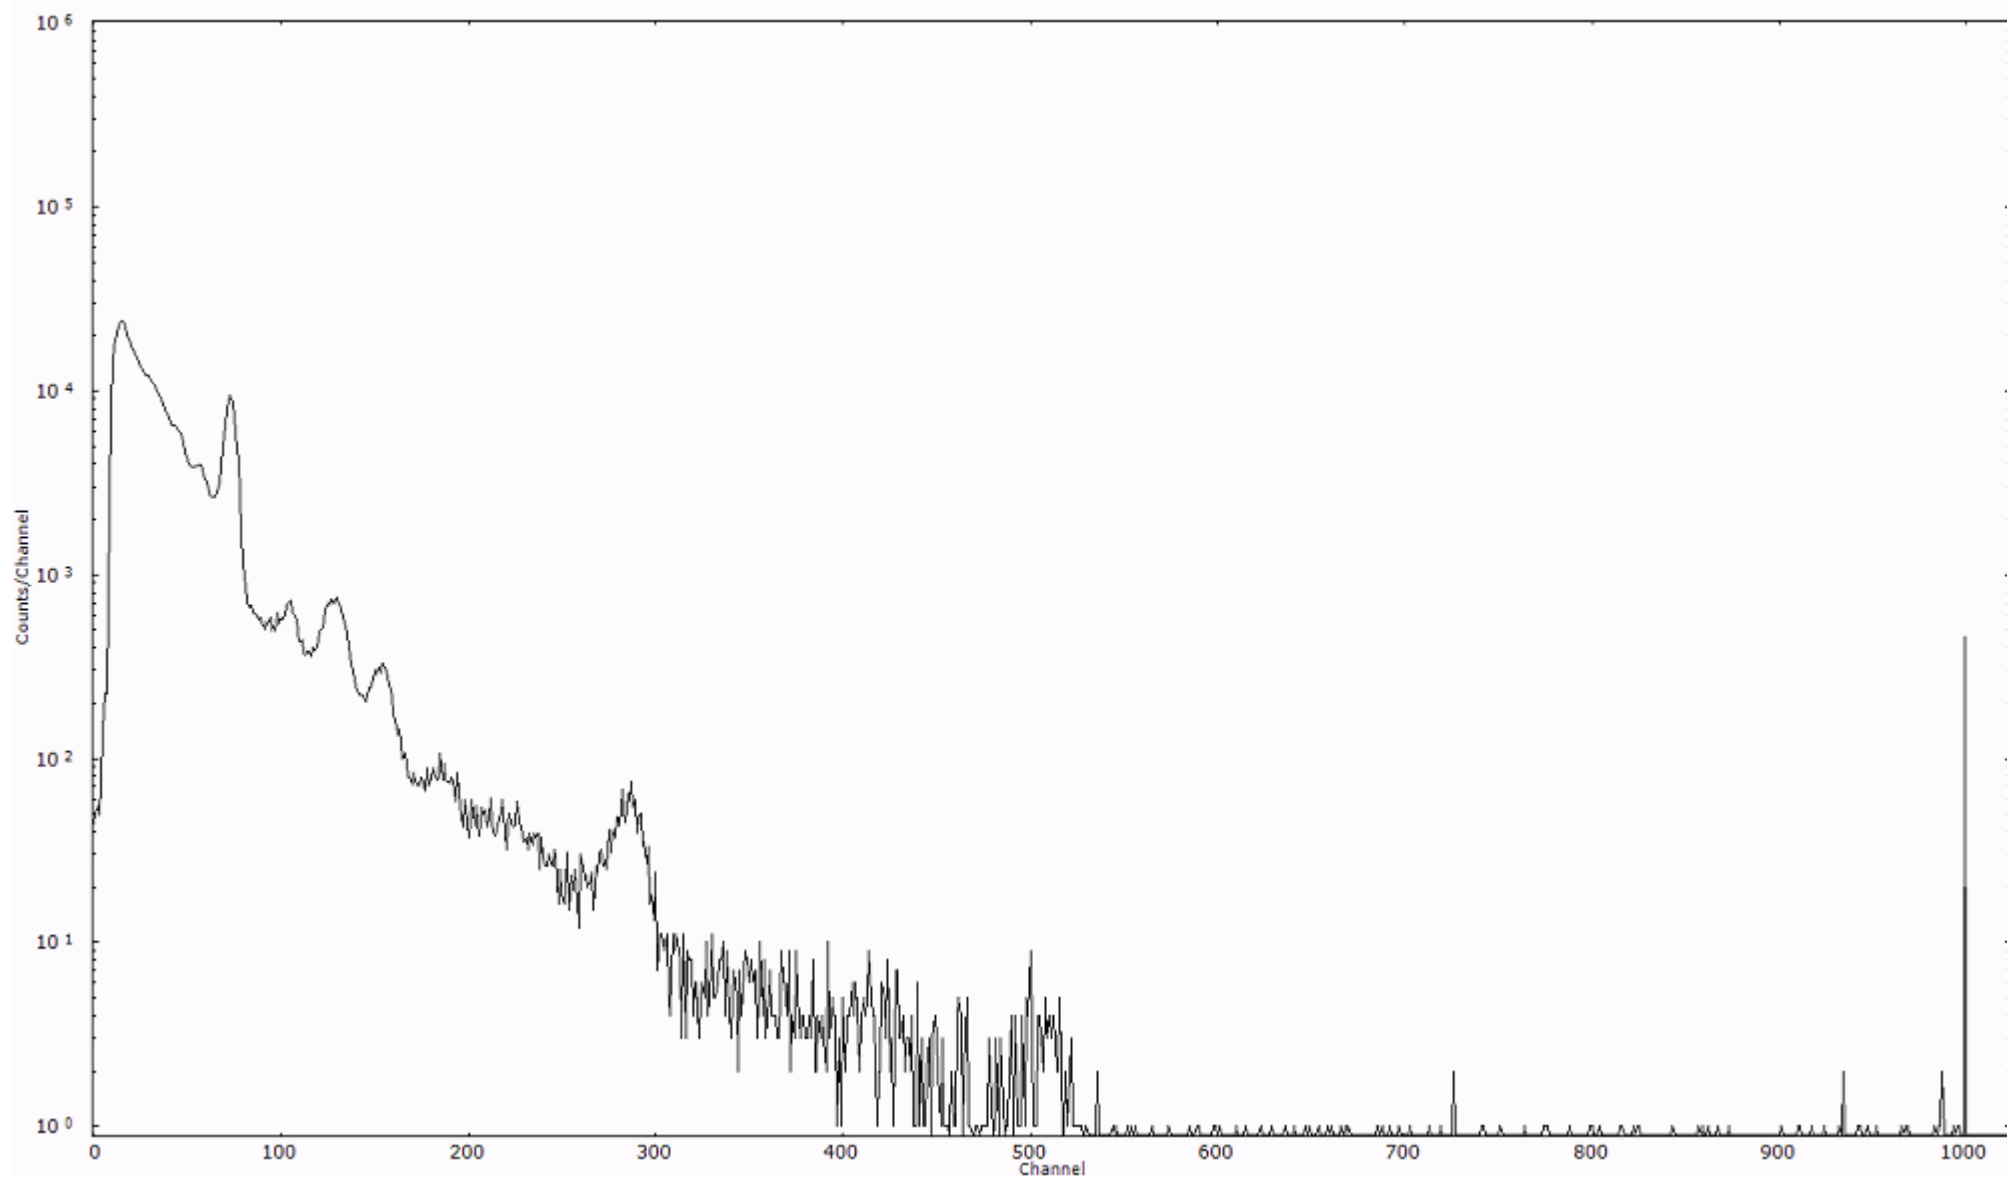

スペクトルグラフ
測定コード 村松110316P066

検出器番号 54
測定日時 2011年03月16日 23時10分

ライブタイム 600 秒
リアルタイム 600 秒