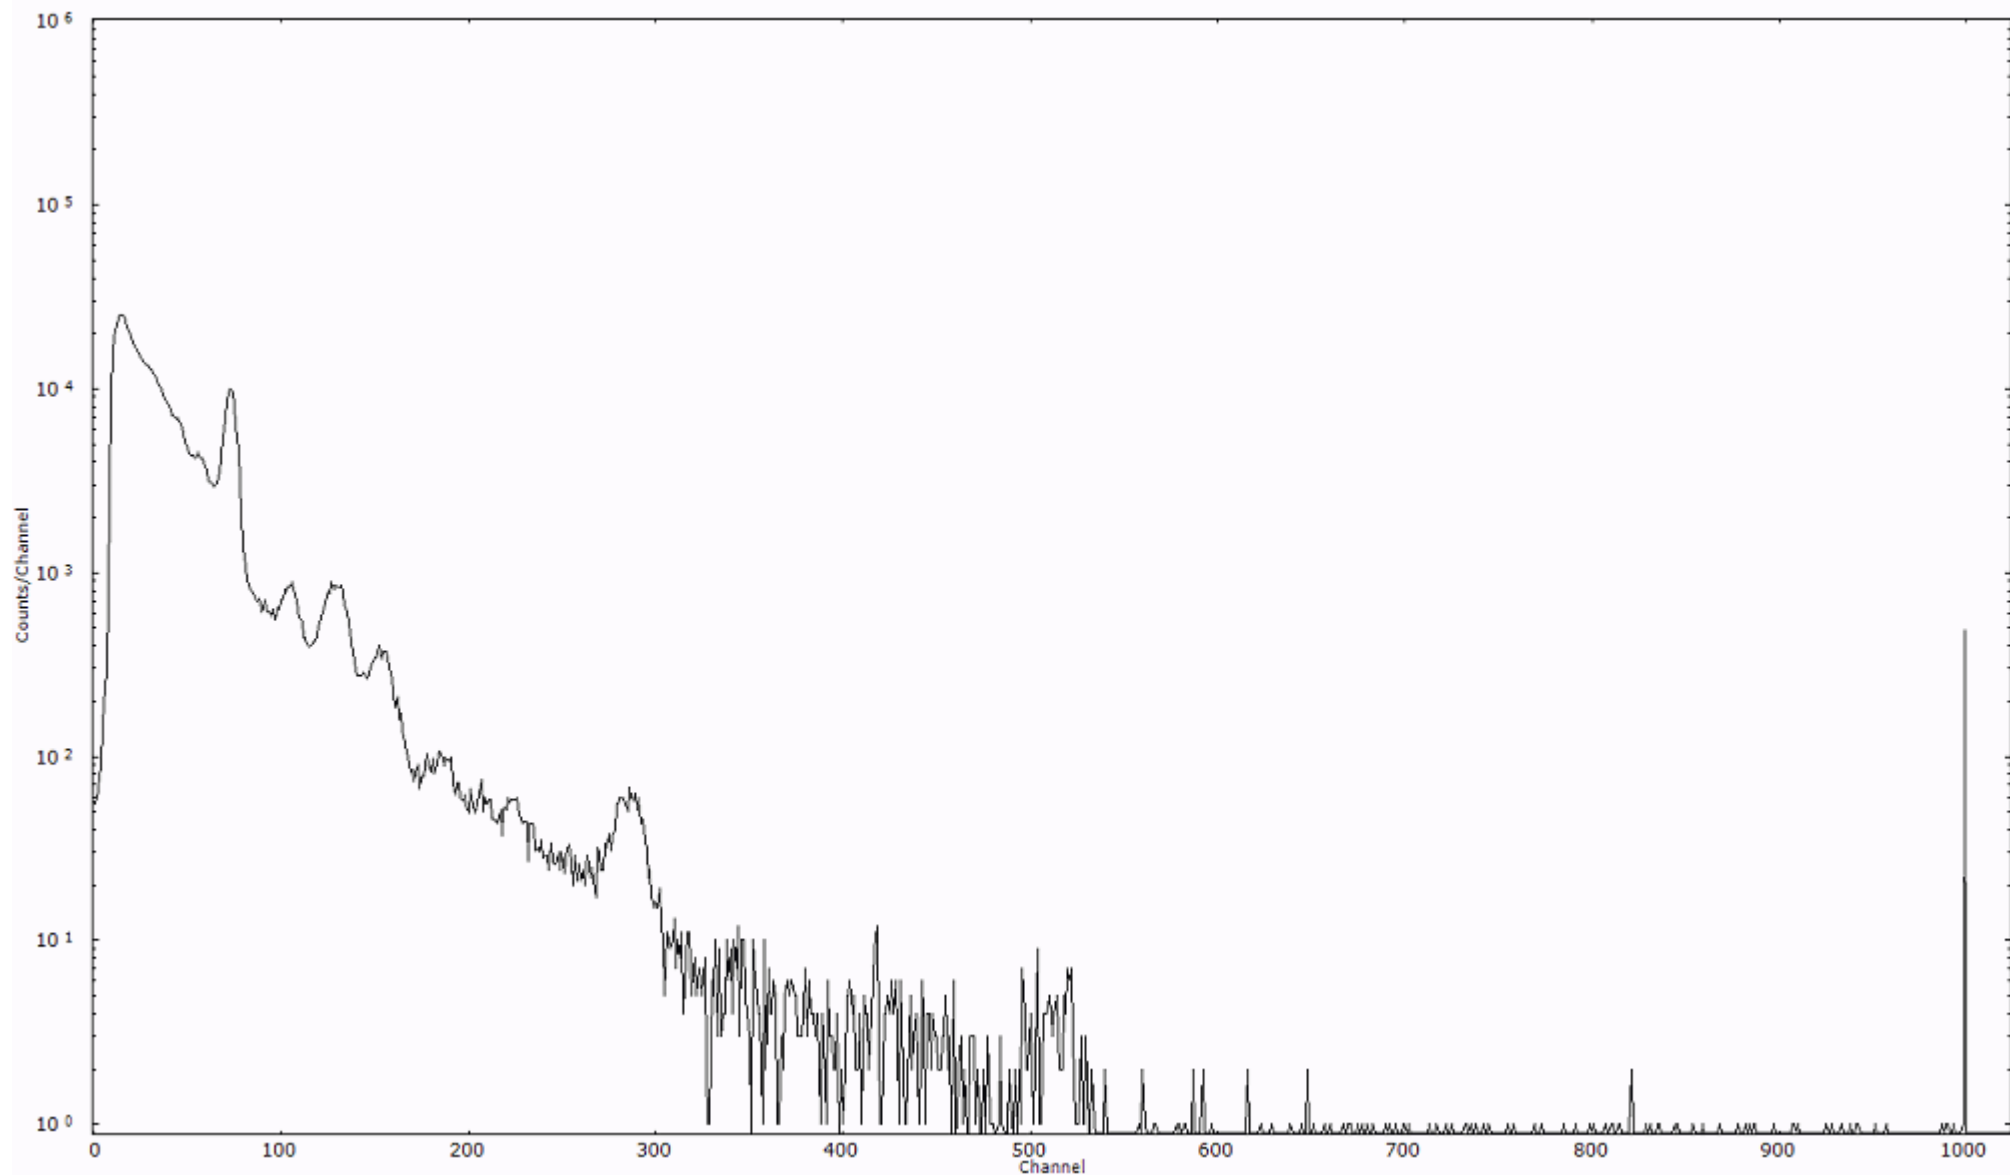

スペクトルグラフ
測定コード 村松110316P012

検出器番号 54
測定日時 2011年03月16日 14時10分

ライブタイム 600 秒
リアルタイム 600 秒