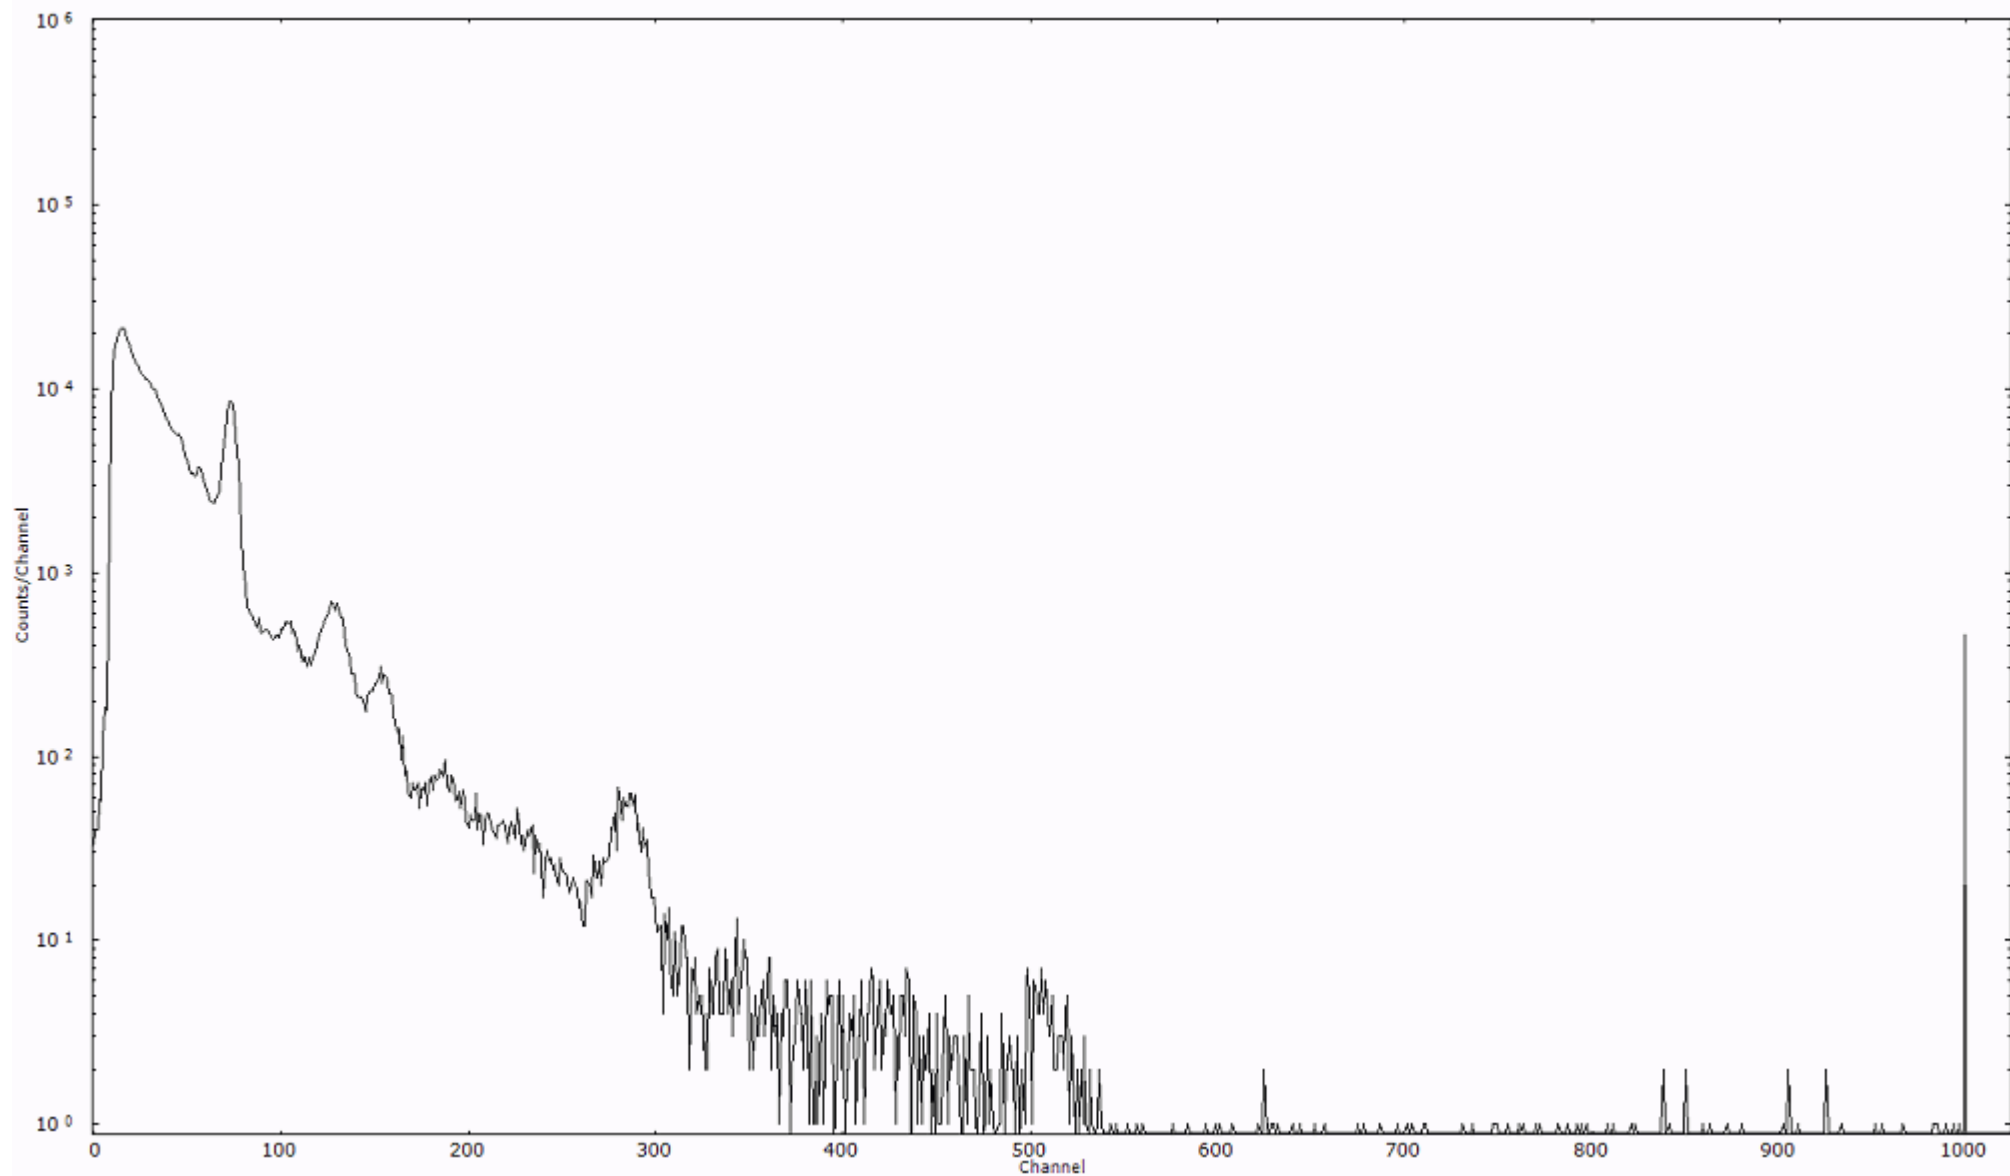

検出器番号 54  
測定日時 2011年03月17日 16時10分

ライブタイム 600 秒  
リアルタイム 600 秒

スペクトルグラフ  
測定コード 村松110317P025

検出器番号 54  
測定日時 2011年03月17日 16時20分

ライブタイム 600 秒  
リアルタイム 600 秒

スペクトルグラフ  
測定コード 村松110317P026

検出器番号 54  
測定日時 2011年03月17日 16時30分