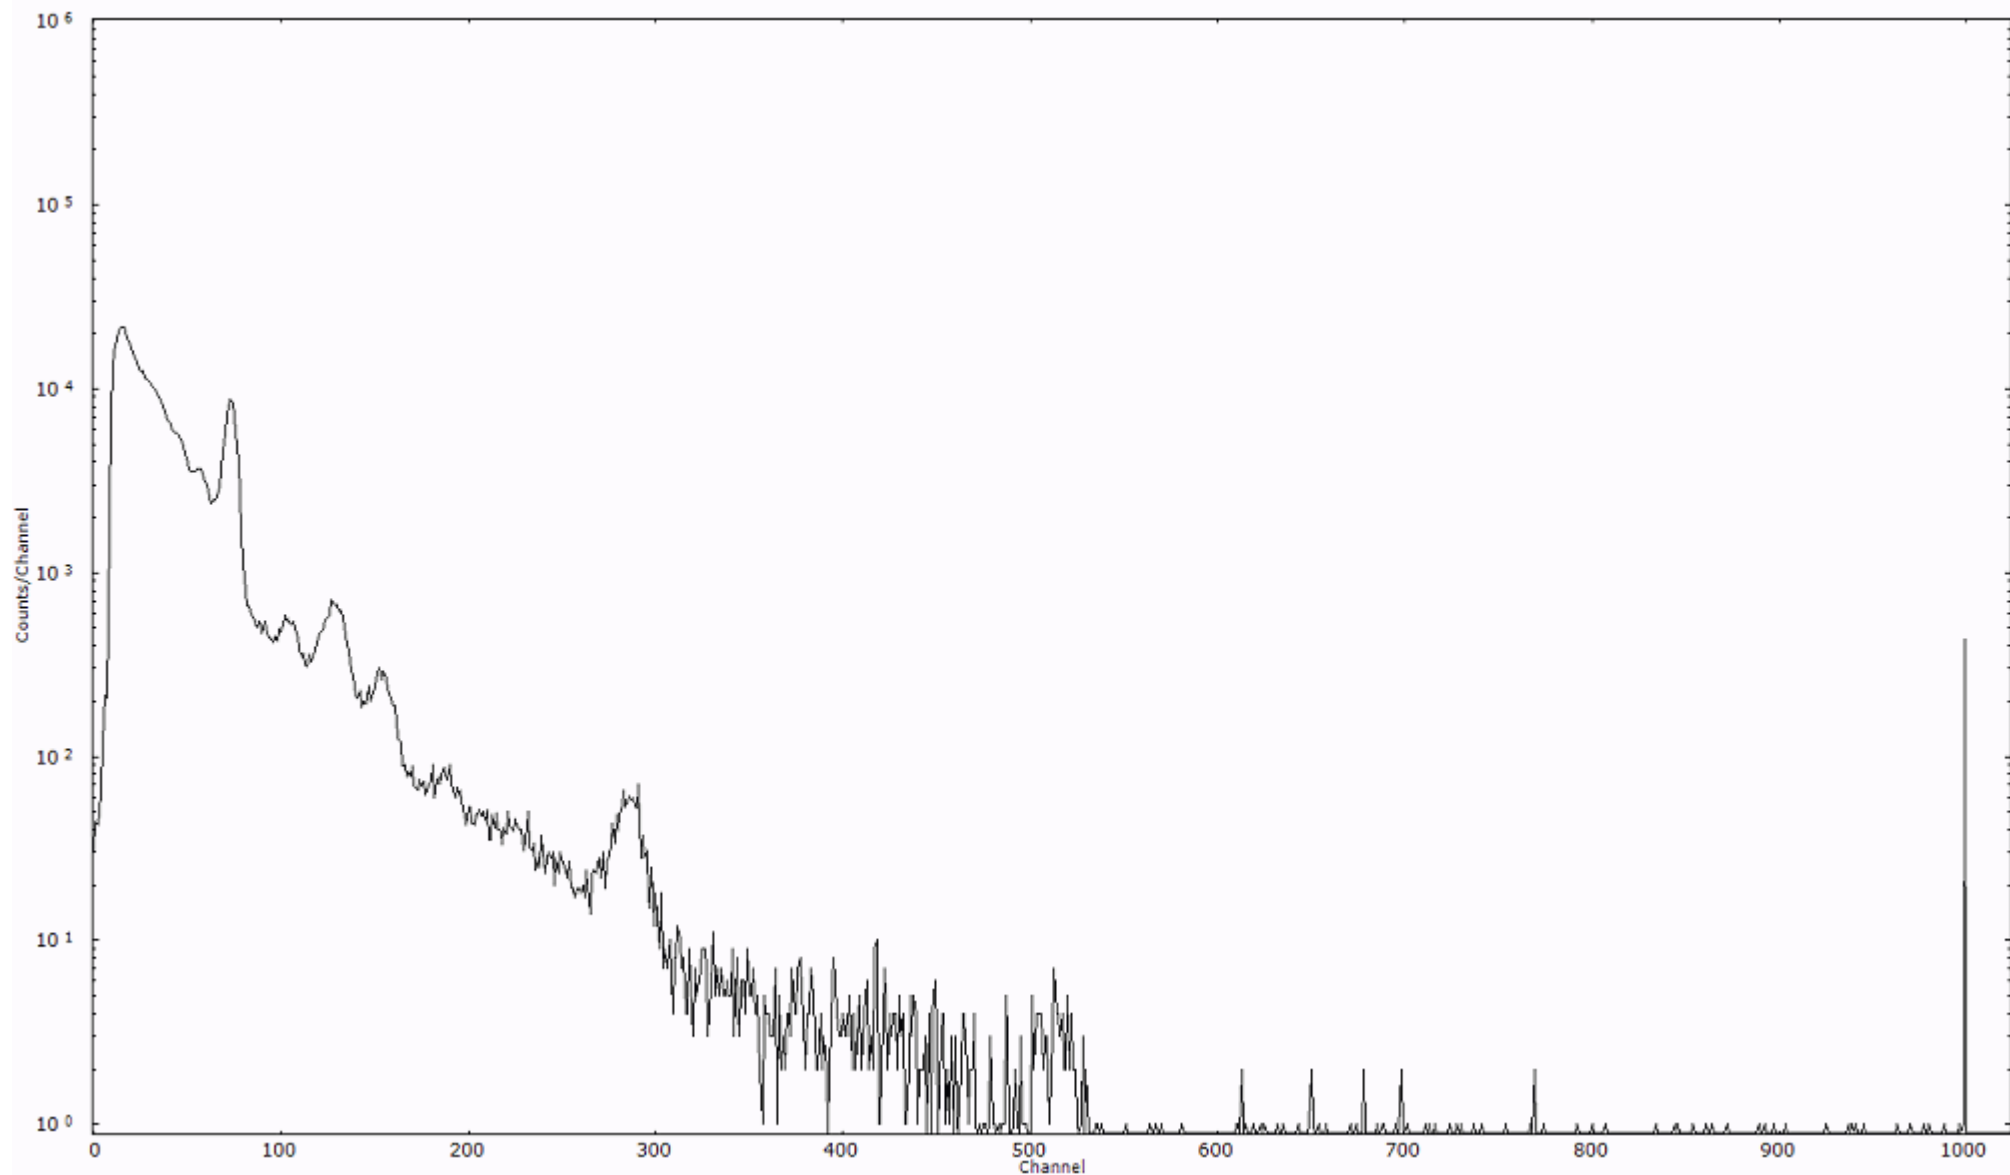

スペクトルグラフ
測定コード 村松110317P008

検出器番号 54
測定日時 2011年03月17日 13時30分

ライブタイム 600 秒
リアルタイム 600 秒