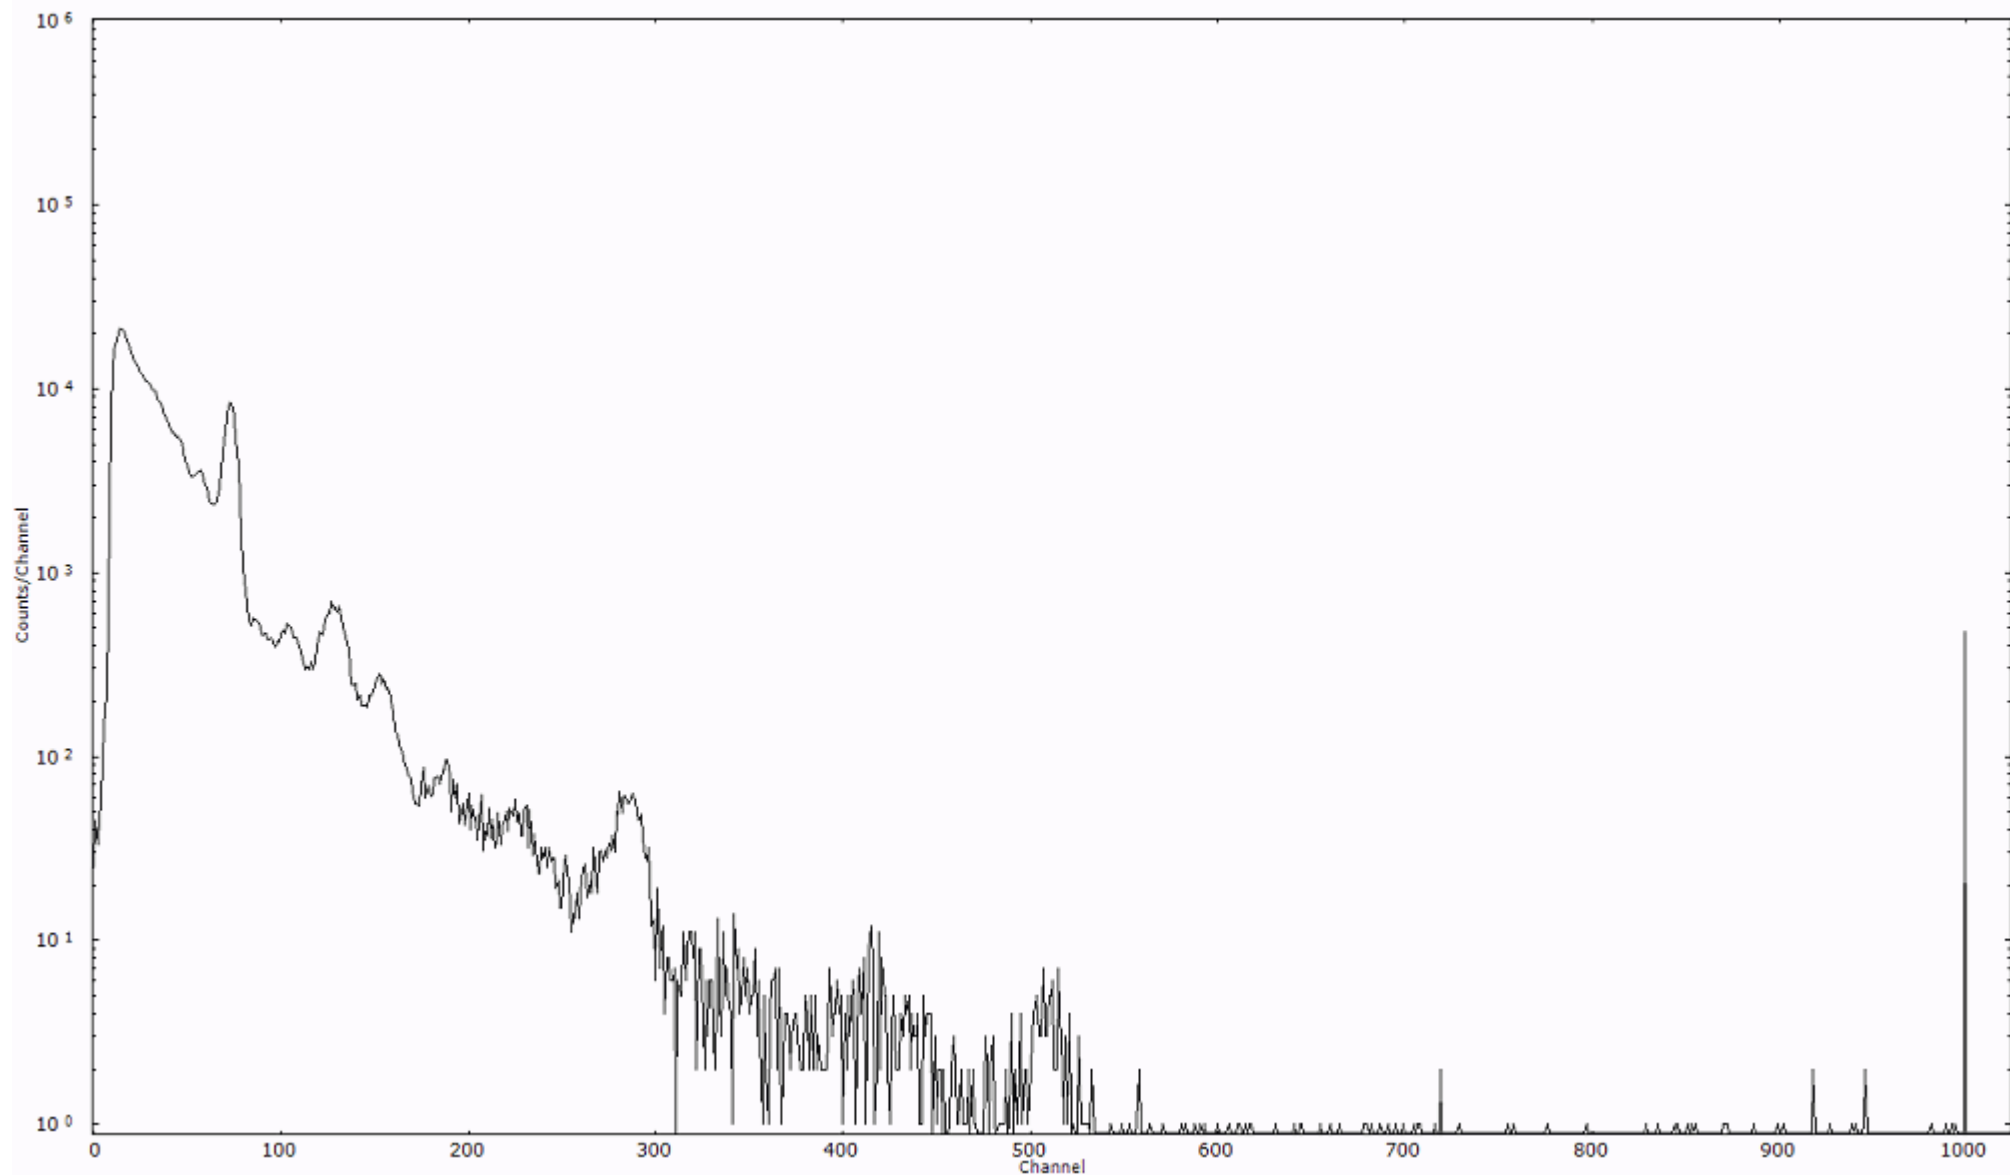

ライブタイム 600 秒  
リアルタイム 600 秒

スペクトルグラフ  
測定コード 村松110317P034

検出器番号 54  
測定日時 2011年03月17日 17時50分

ライブタイム 600 秒  
リアルタイム 600 秒

スペクトルグラフ  
測定コード 村松110317P035

検出器番号 54  
測定日時 2011年03月17日 18時00分

ライブタイム 600 秒  
リアルタイム 600 秒