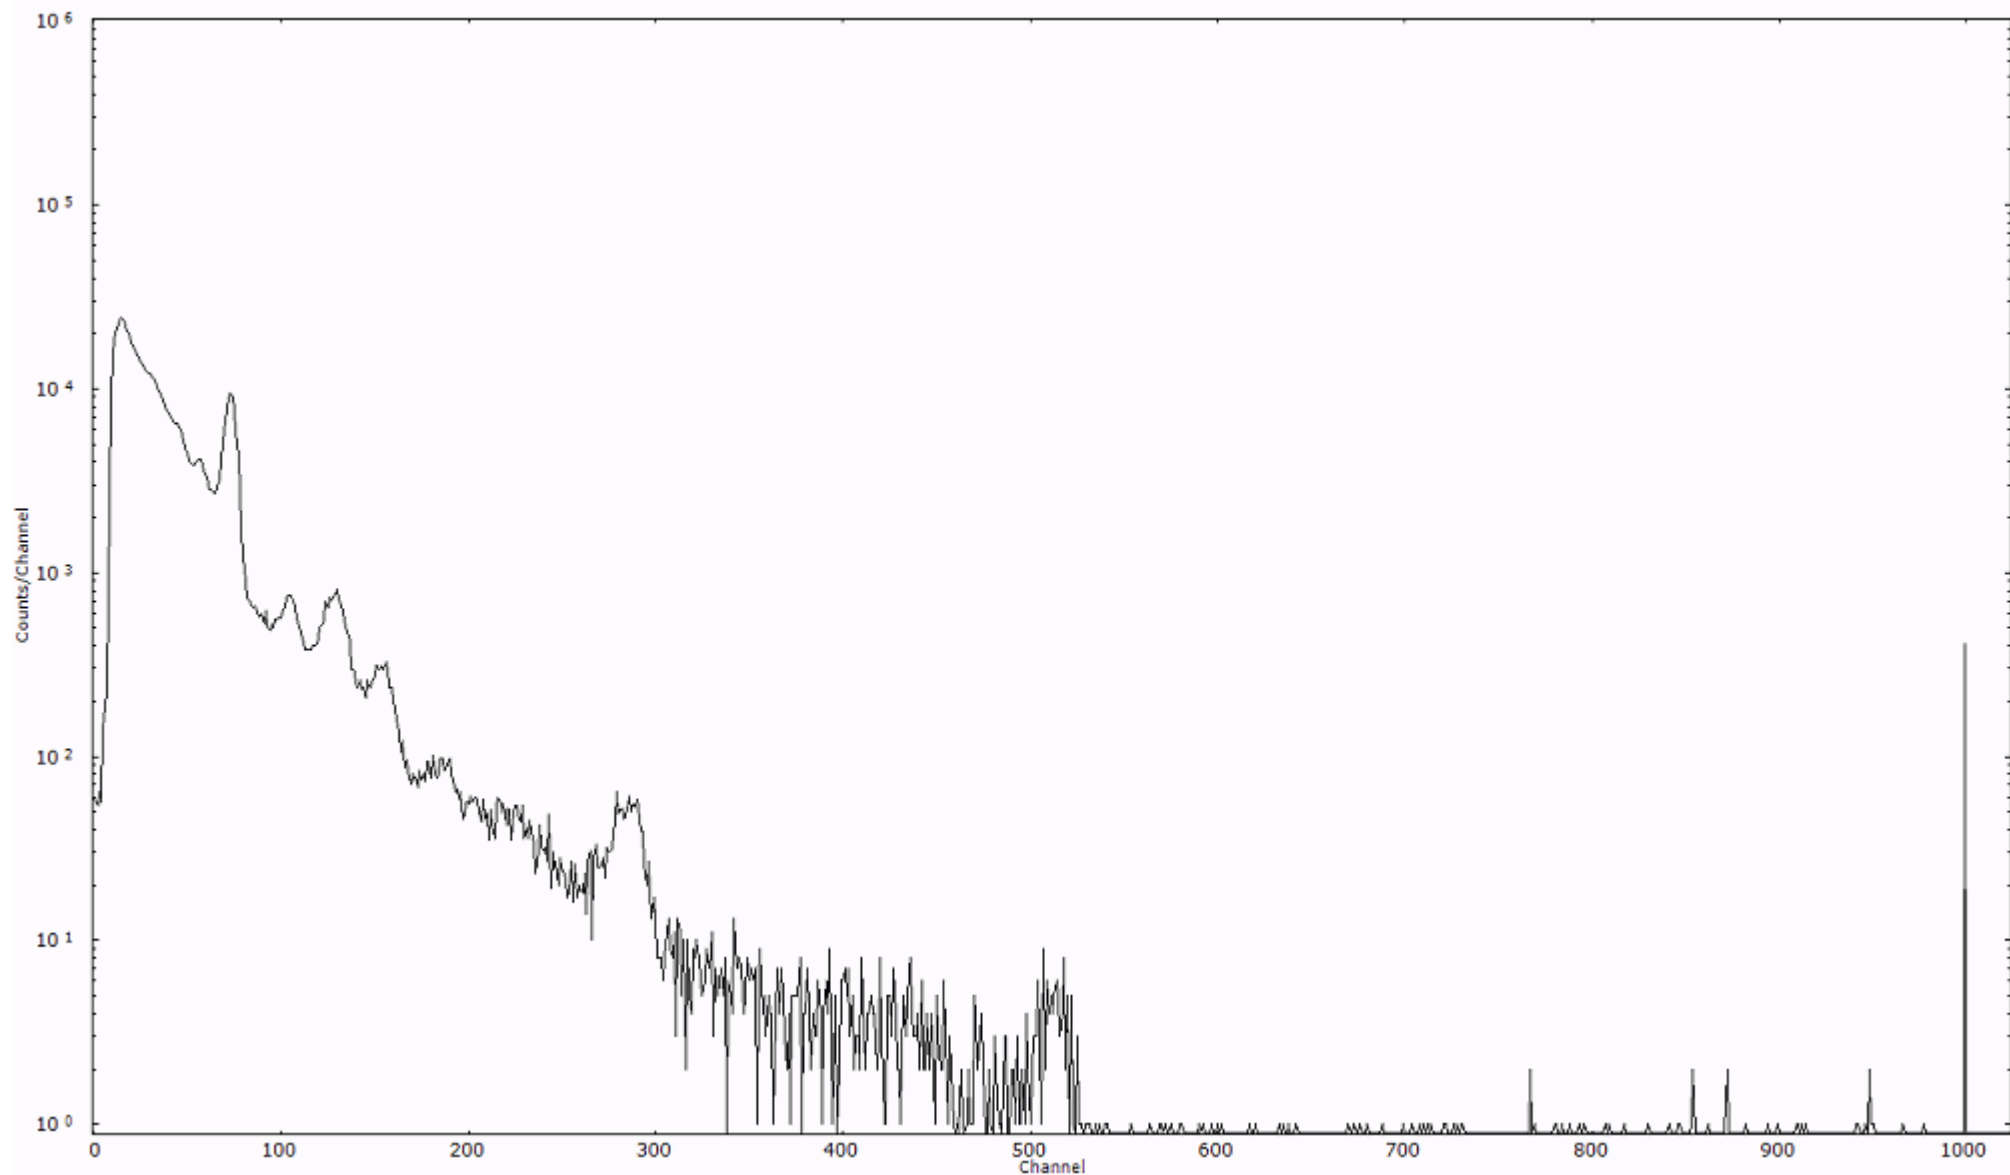

ライブタイム 600 秒  
リアルタイム 600 秒

スペクトルグラフ  
測定コード 村松110316P038

検出器番号 54  
測定日時 2011年03月16日 18時30分

ライブタイム 600 秒  
リアルタイム 600 秒

スペクトルグラフ  
測定コード 村松110316P039

検出器番号 54  
測定日時 2011年03月16日 18時40分

ライブタイム 600 秒  
リアルタイム 600 秒