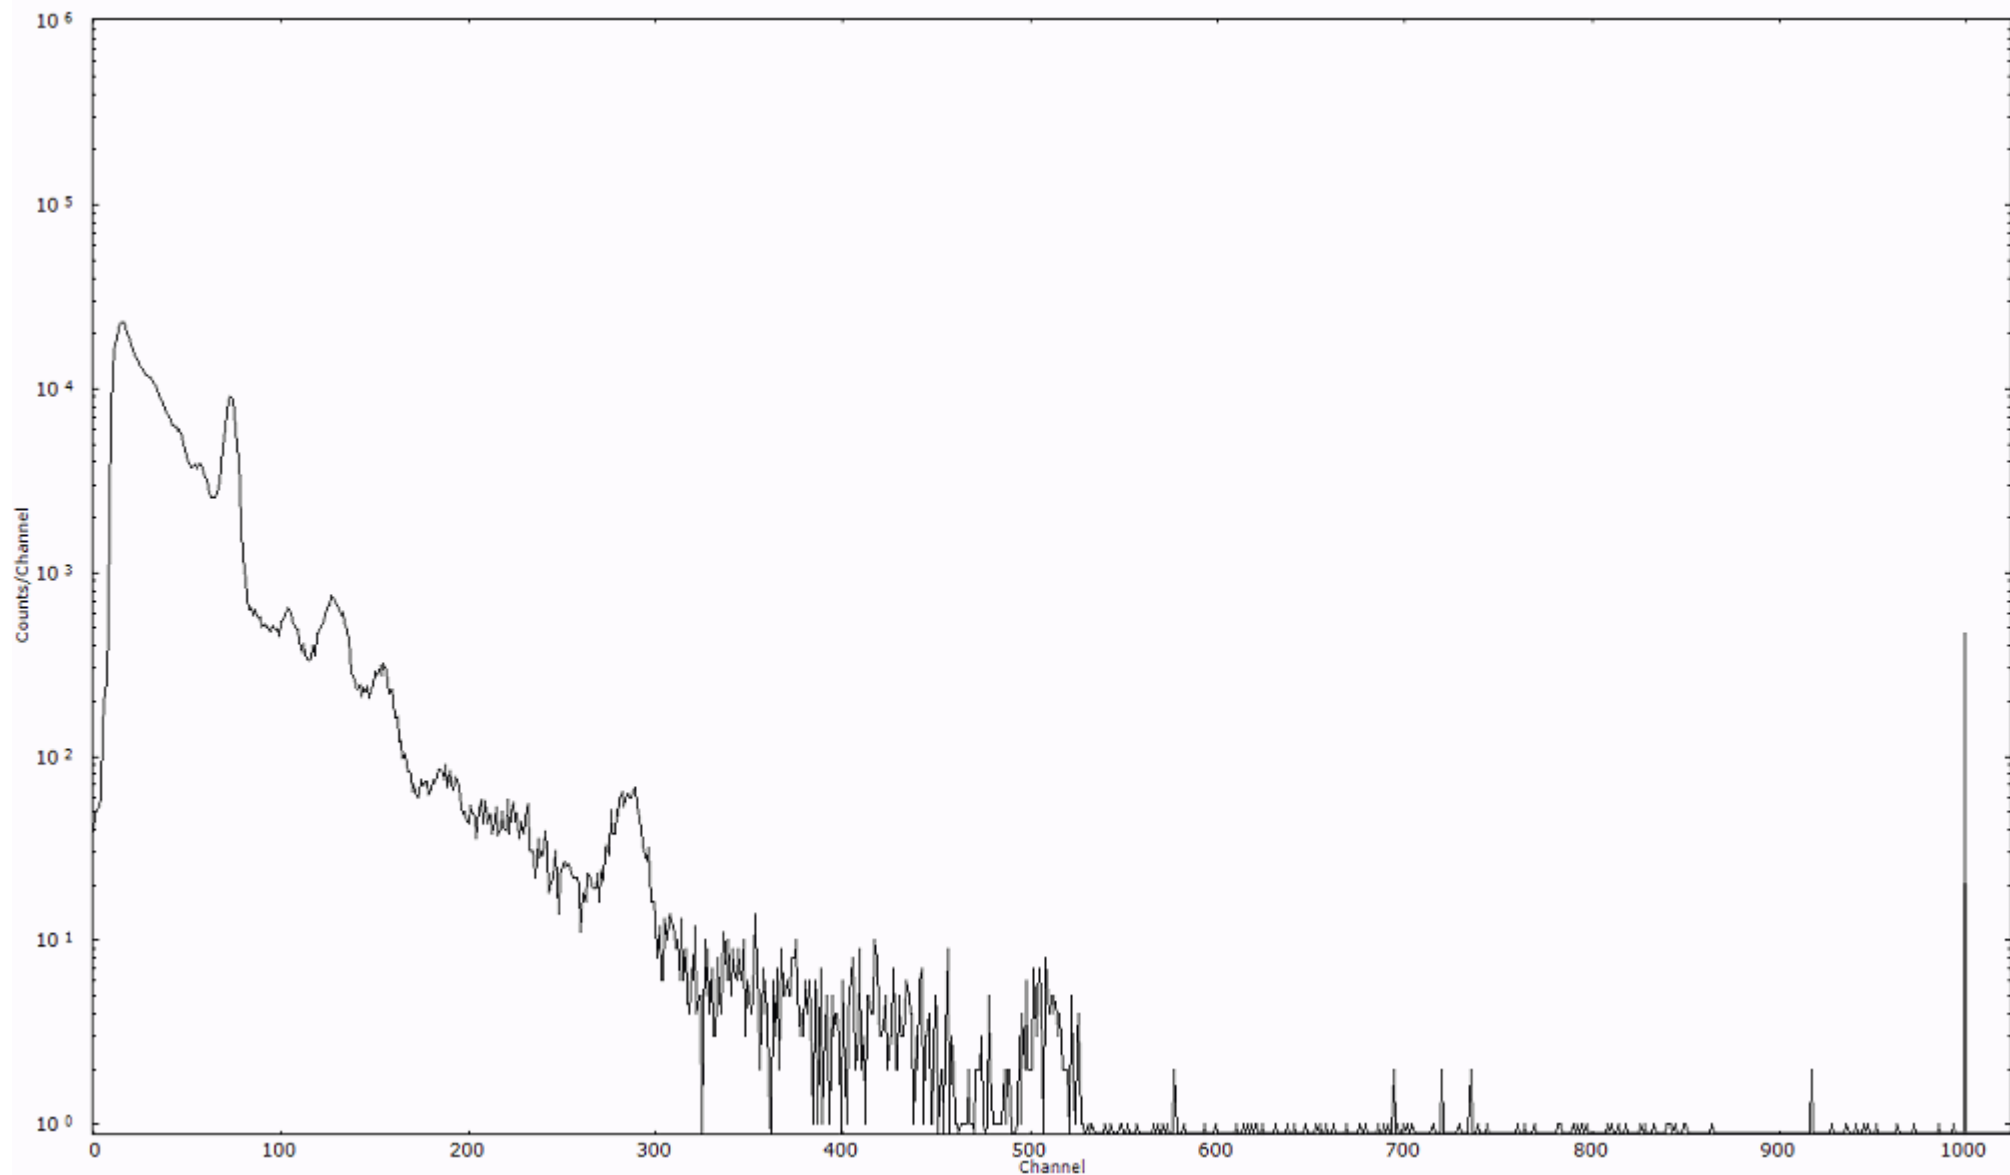

検出器番号 54  
測定日時 2011年03月17日 08時00分

ライブタイム 600 秒  
リアルタイム 600 秒

スペクトルグラフ  
測定コード 村松110317A049

検出器番号 54  
測定日時 2011年03月17日 08時10分

ライブタイム 600 秒  
リアルタイム 600 秒

スペクトルグラフ  
測定コード 村松110317A050

検出器番号 54  
測定日時 2011年03月17日 08時20分