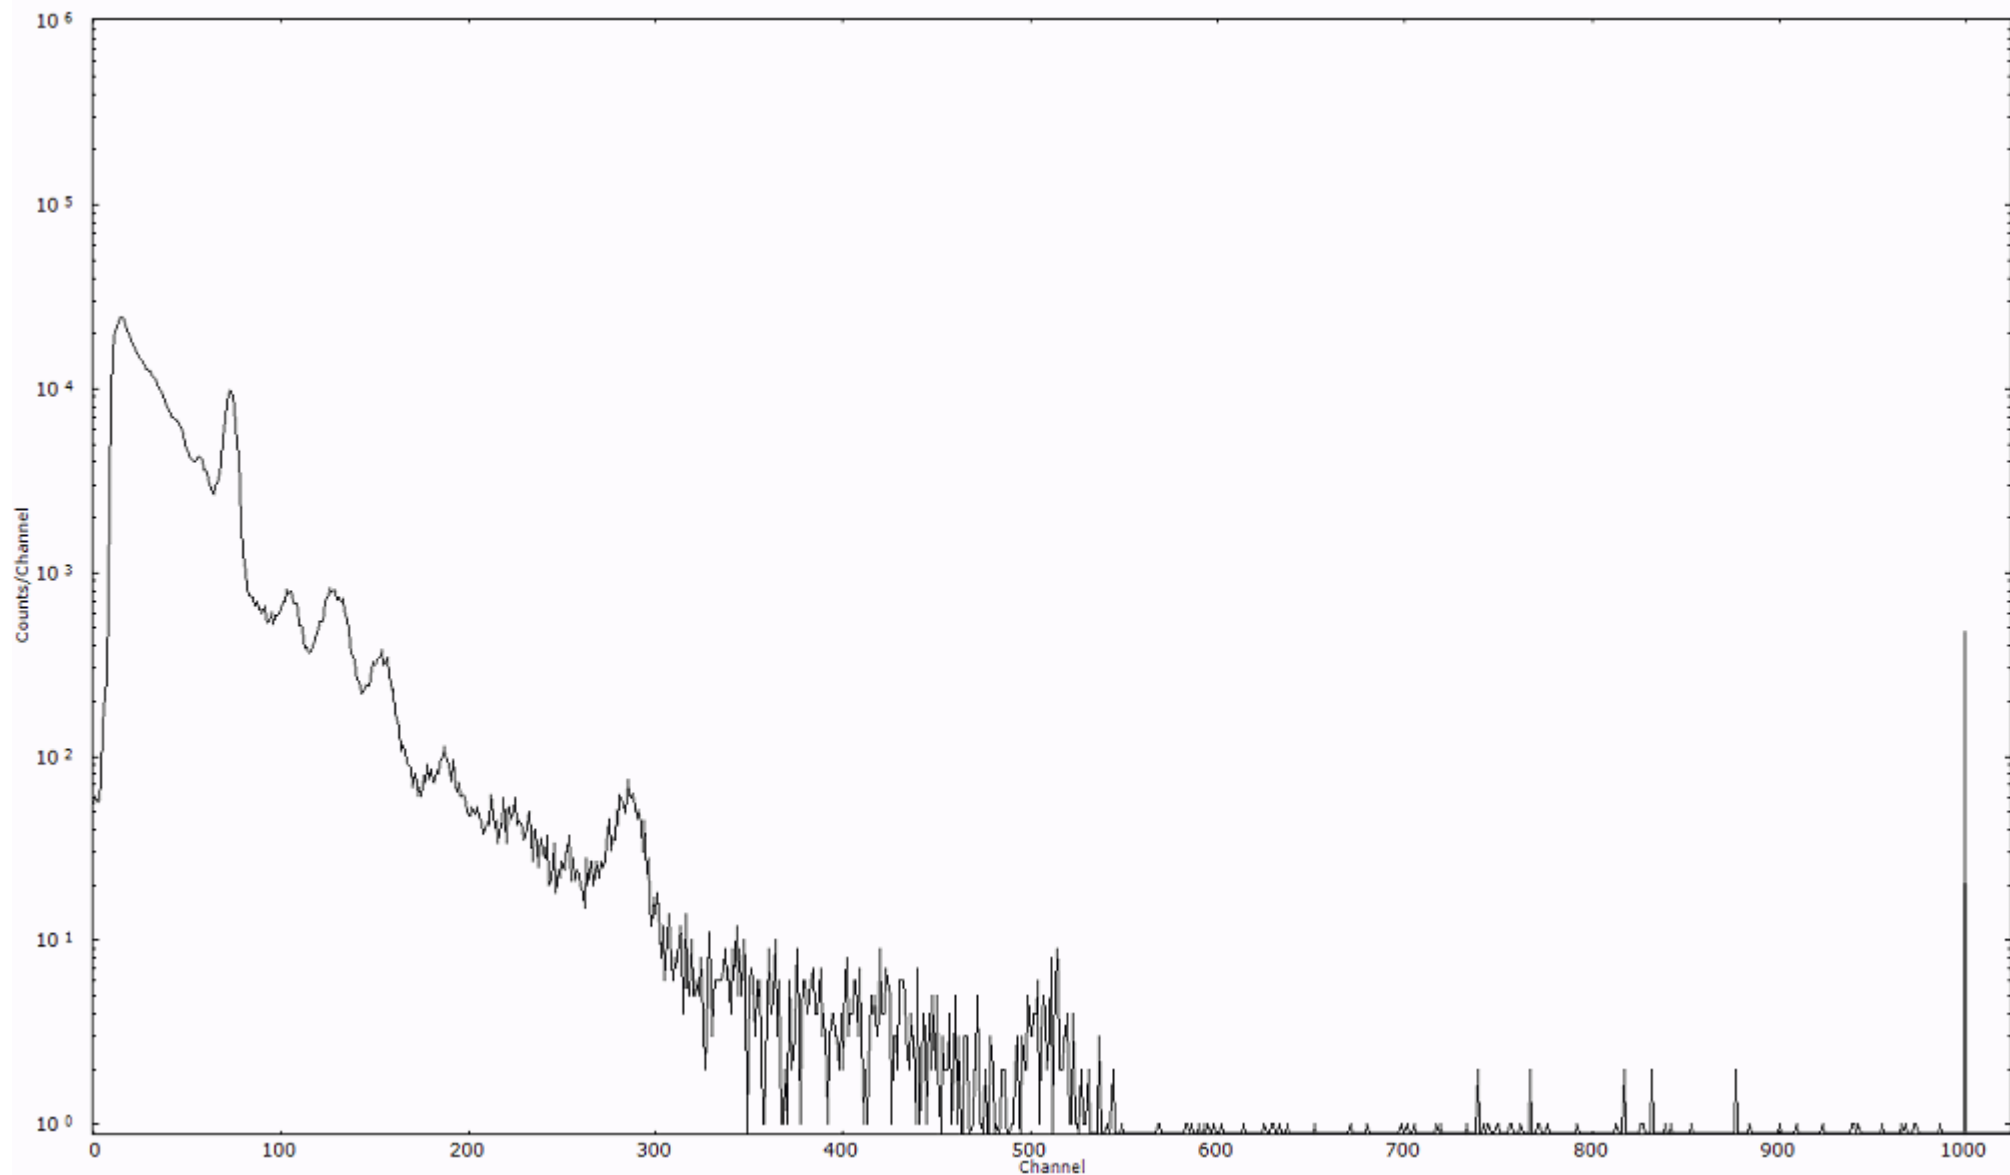

スペクトルグラフ
測定コード 村松110316P026

検出器番号 54
測定日時 2011年03月16日 16時30分

ライブタイム 600 秒
リアルタイム 600 秒