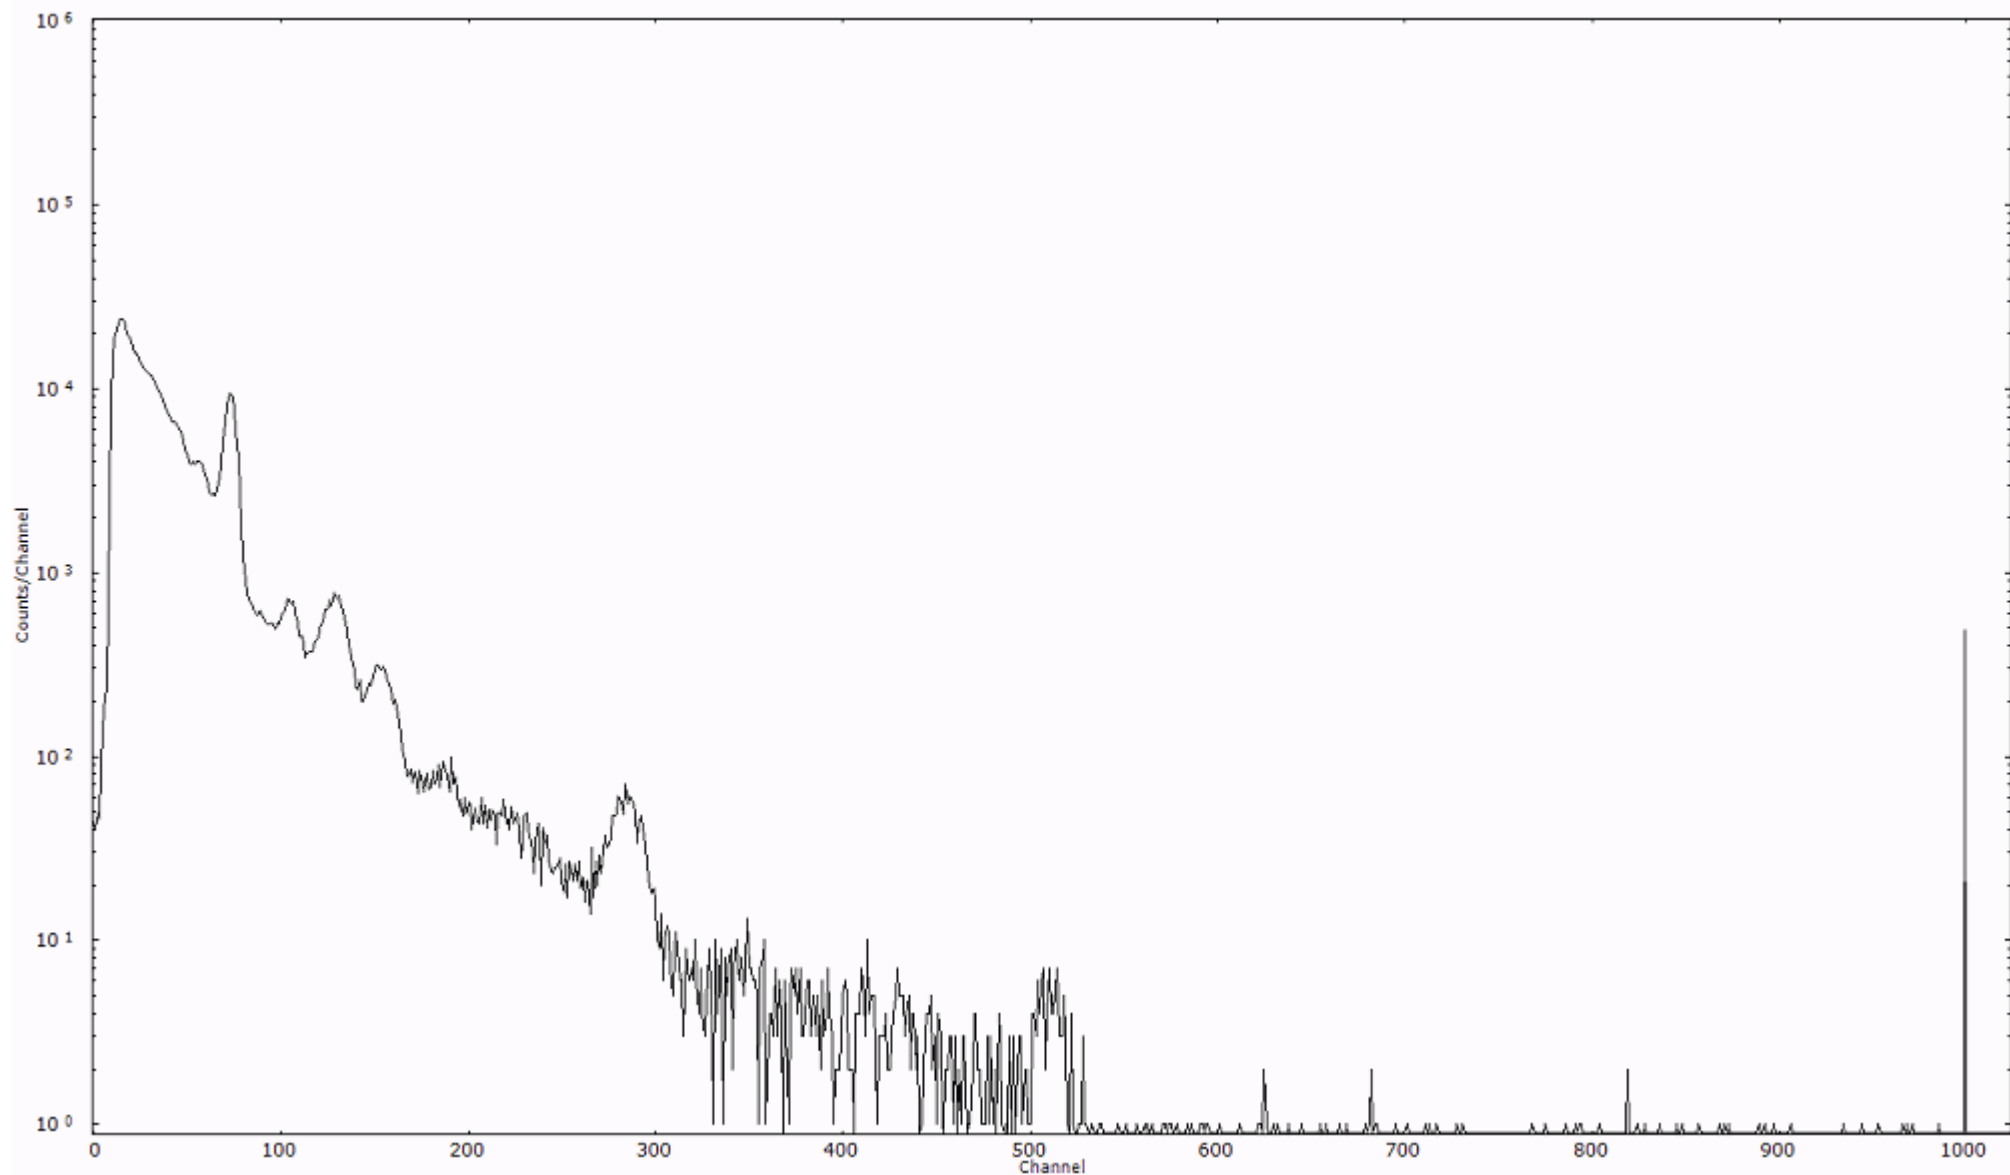

スペクトルグラフ
測定コード 村松110316P049

検出器番号 54
測定日時 2011年03月16日 20時20分

ライブタイム 600 秒
リアルタイム 600 秒