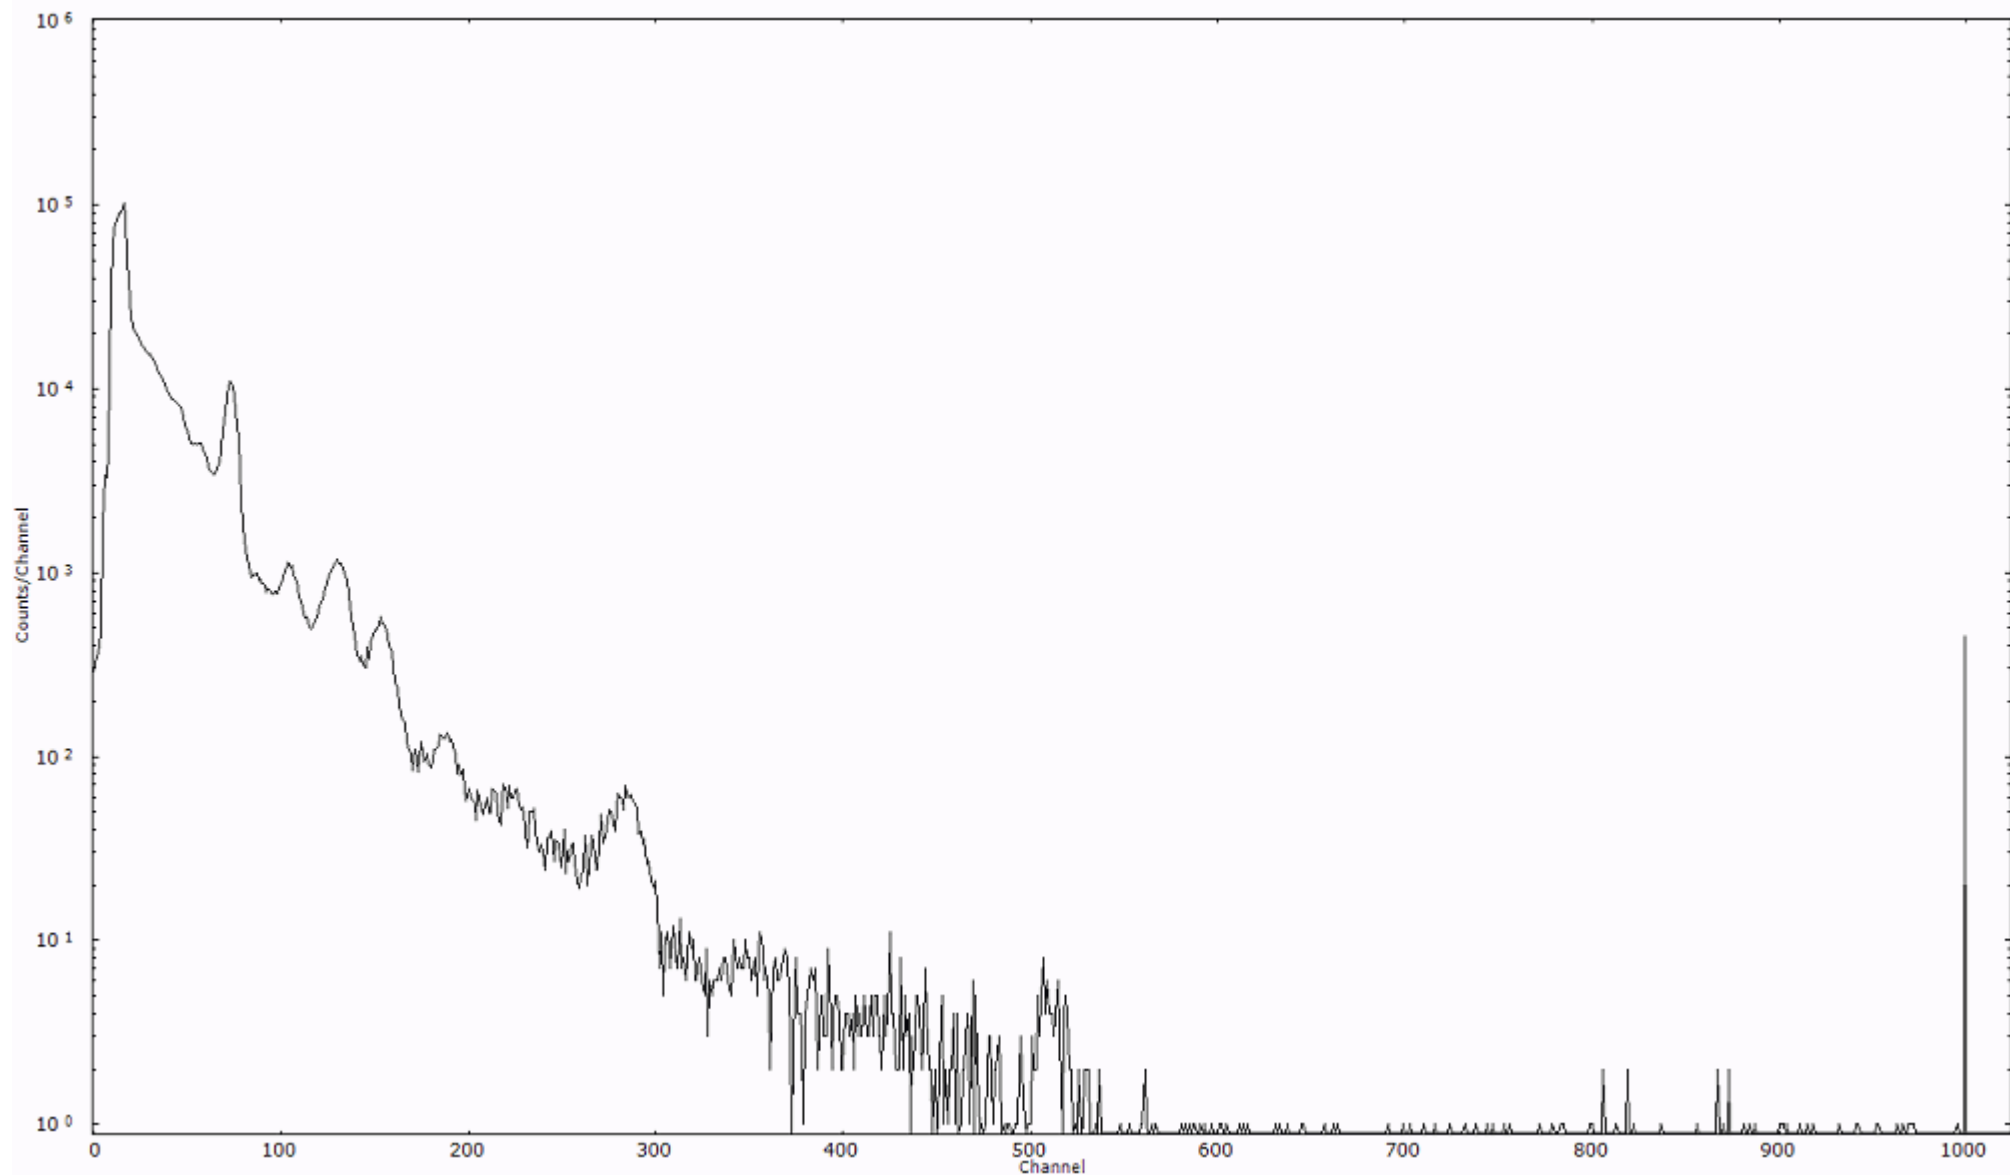

スペクトルグラフ
測定コード 村松110316A066

検出器番号 54
測定日時 2011年03月16日 11時00分

ライブタイム 600 秒
リアルタイム 600 秒