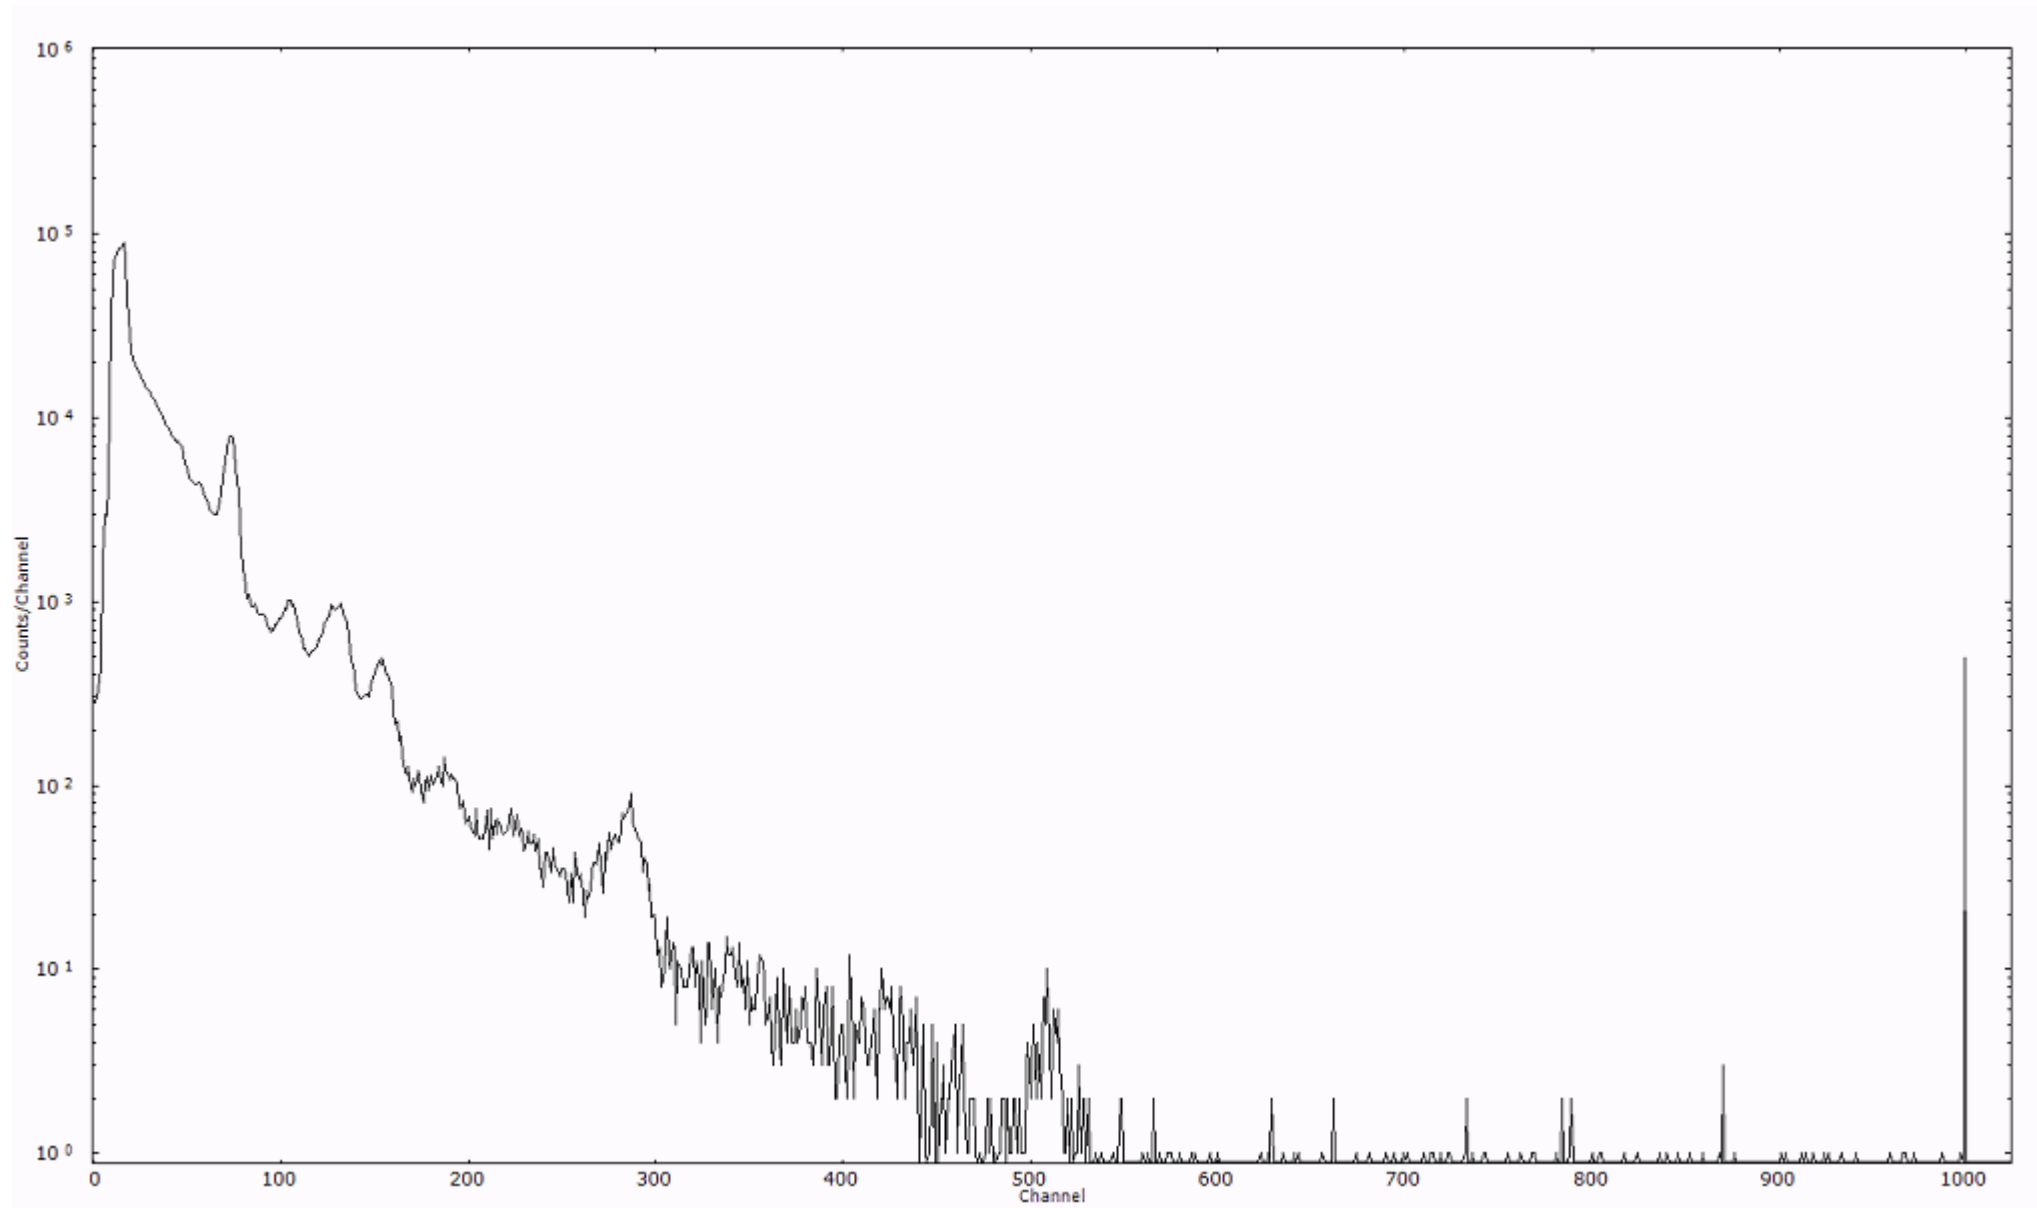

ライブタイム 600 秒  
リアルタイム 600 秒

スペクトルグラフ  
測定コード 村松110316A027

検出器番号 54  
測定日時 2011年03月16日 04時30分

ライブタイム 600 秒  
リアルタイム 600 秒

スペクトルグラフ  
測定コード 村松110316A028

検出器番号 54  
測定日時 2011年03月16日 04時40分

ライブタイム 600 秒  
リアルタイム 600 秒