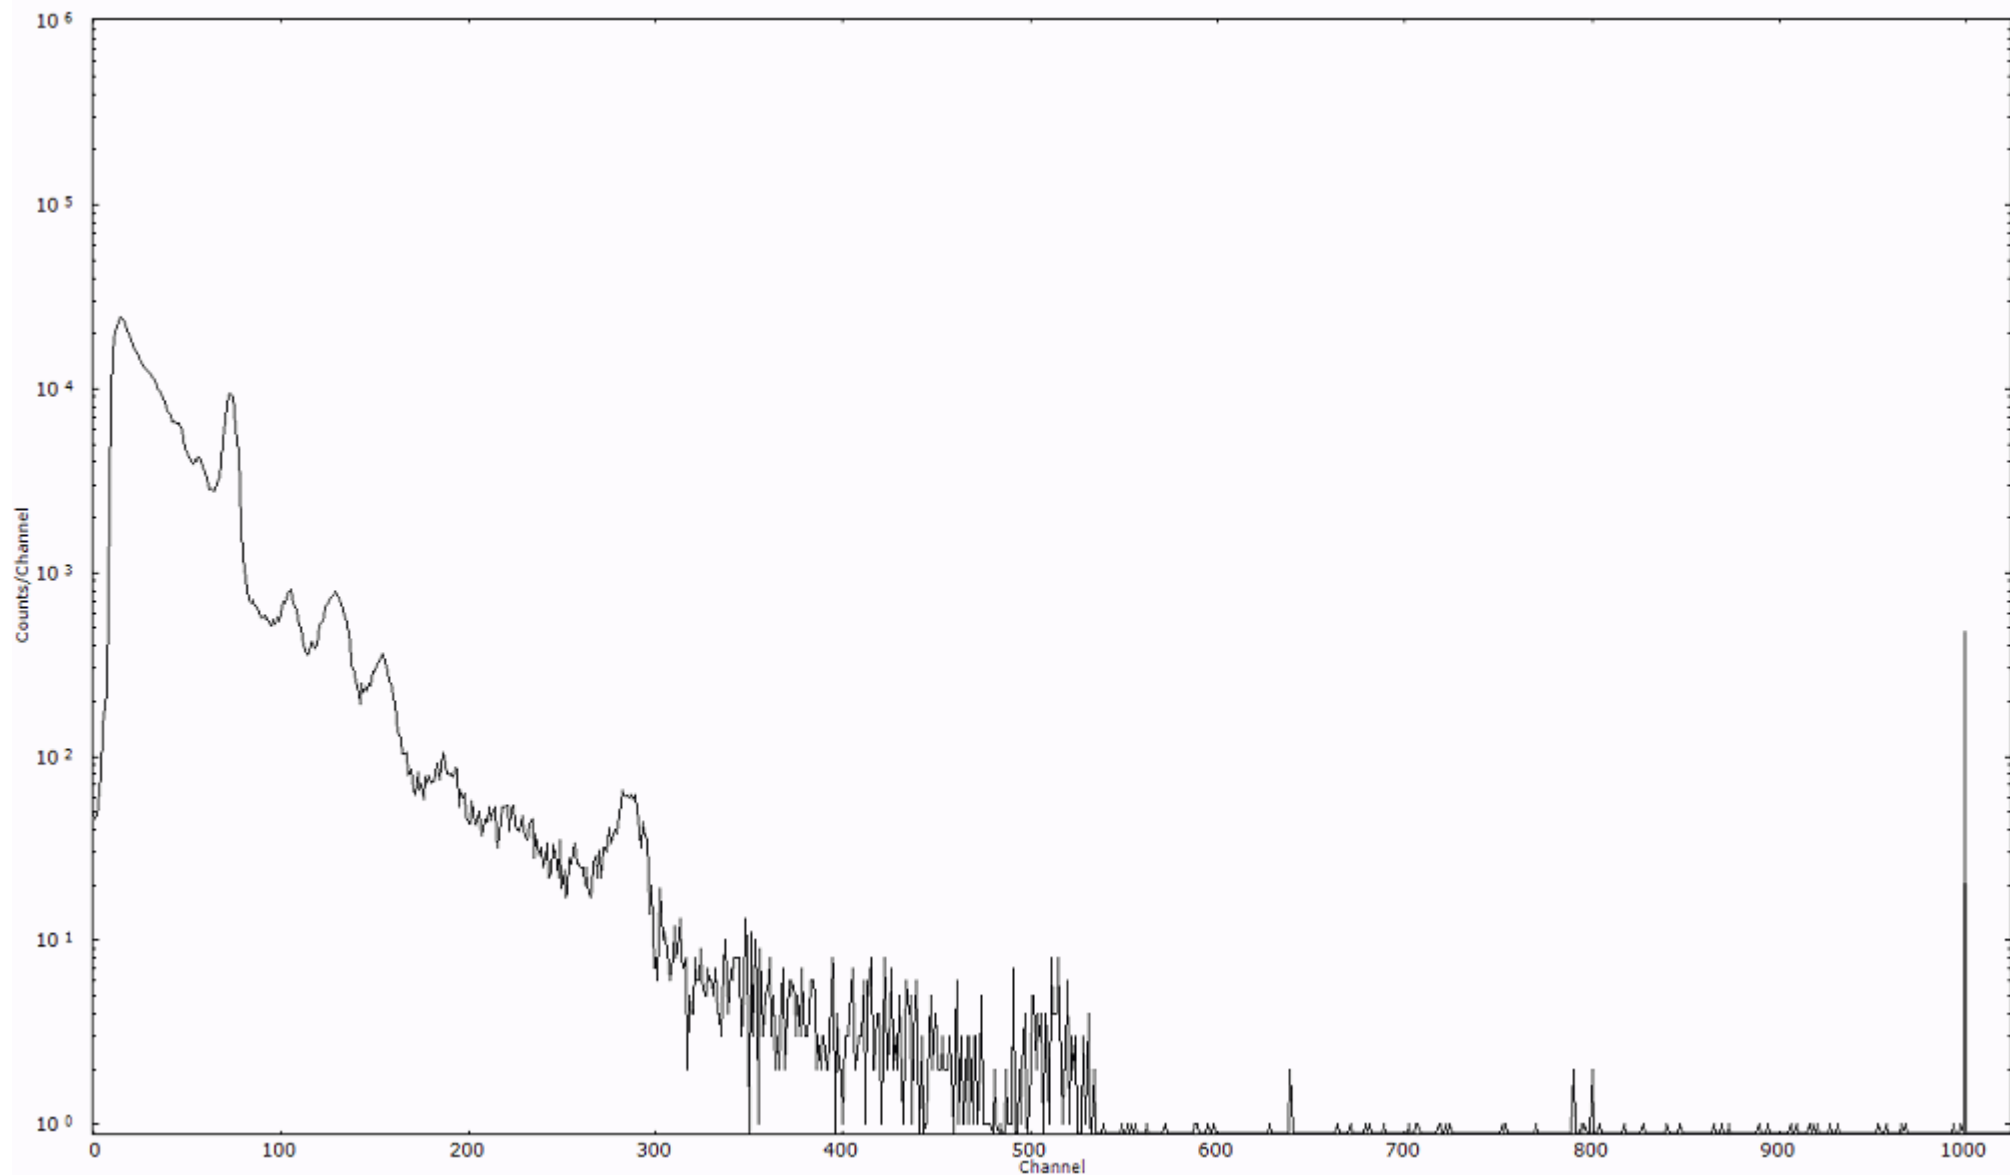

スペクトルグラフ
測定コード 村松110316P030

検出器番号 54
測定日時 2011年03月16日 17時10分

ライブタイム 600 秒
リアルタイム 600 秒