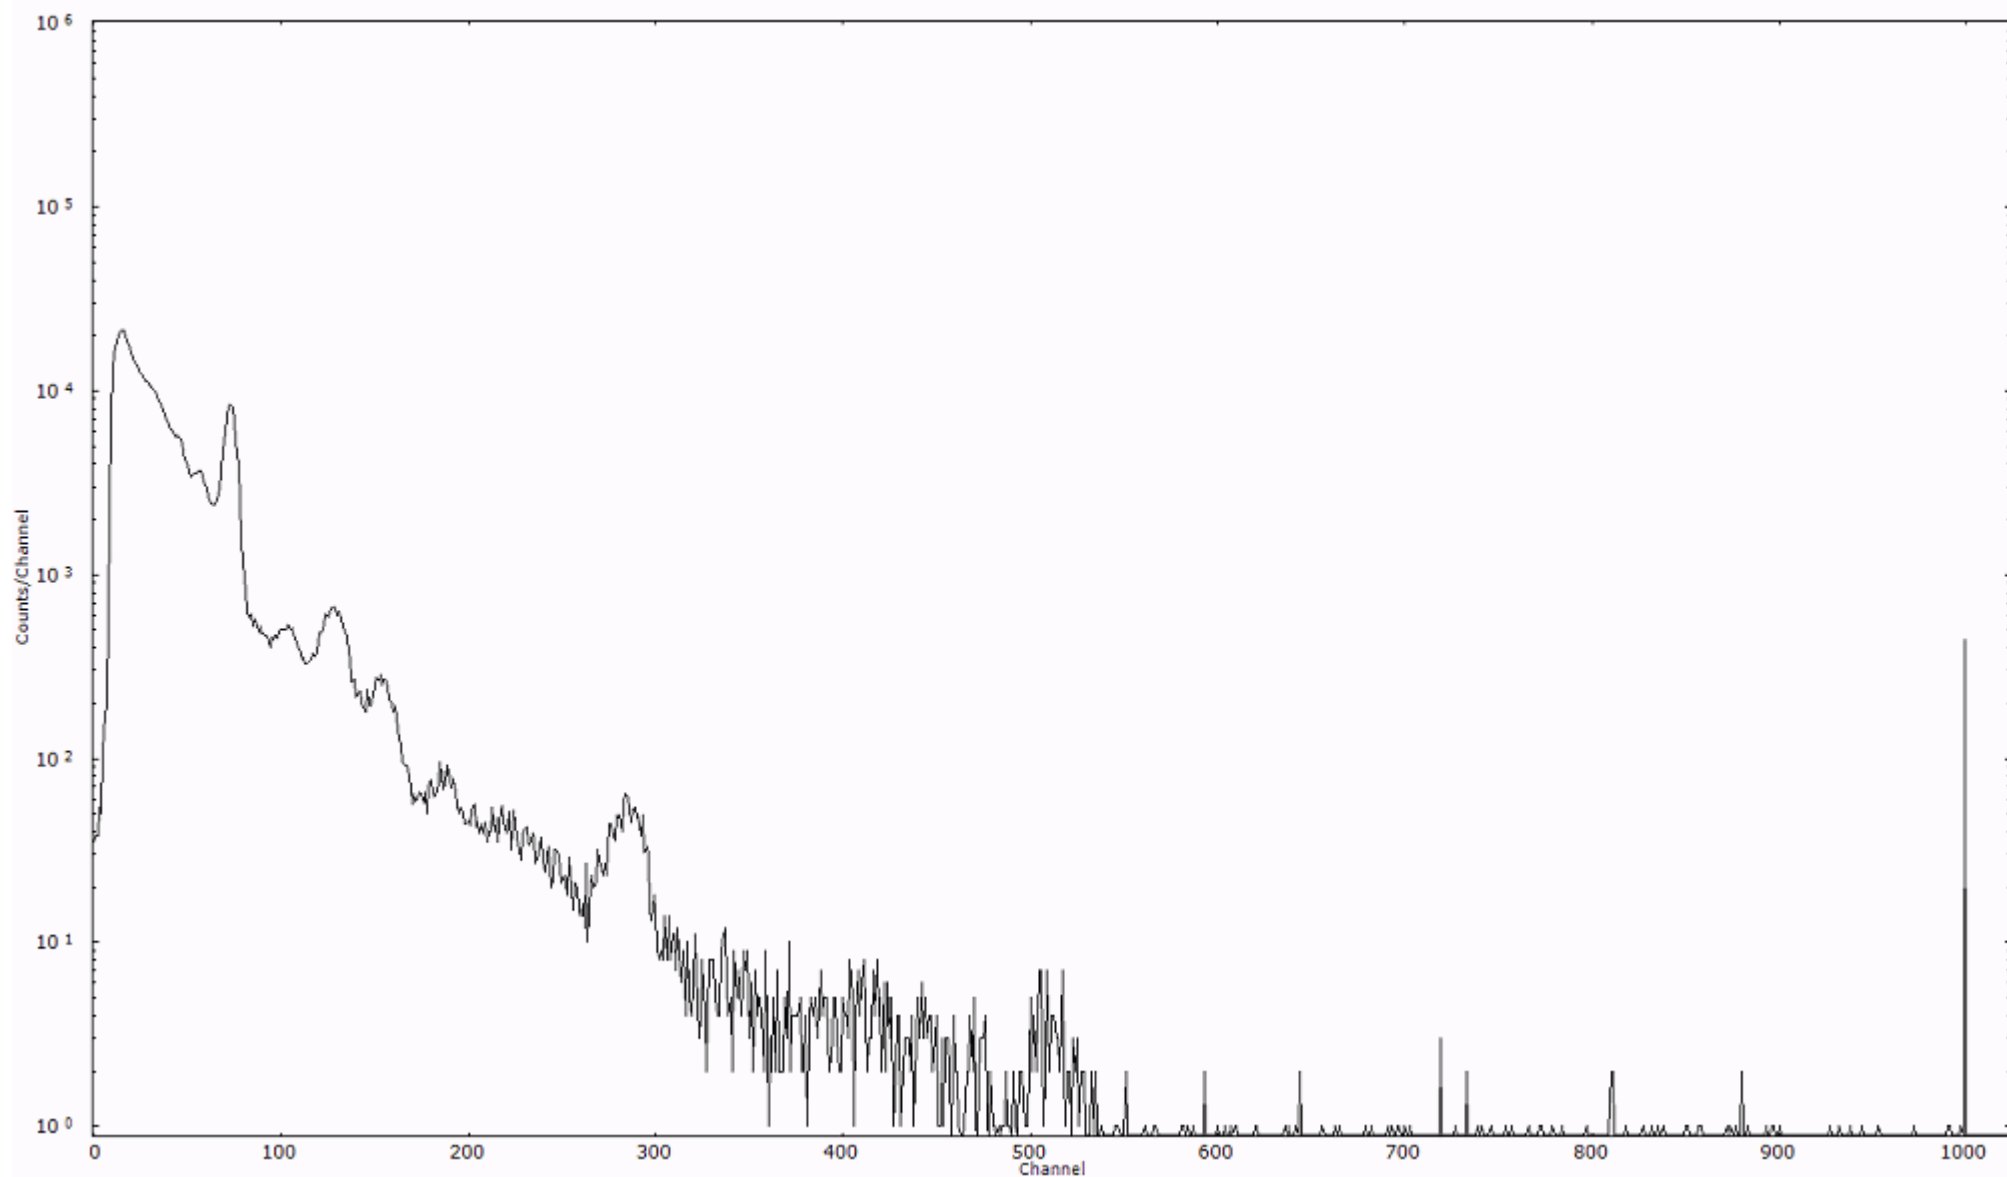

ライブタイム 600 秒  
リアルタイム 600 秒

スペクトルグラフ  
測定コード 村松110317P027

検出器番号 54  
測定日時 2011年03月17日 16時40分

ライブタイム 600 秒  
リアルタイム 600 秒

スペクトルグラフ  
測定コード 村松110317P028

検出器番号 54  
測定日時 2011年03月17日 16時50分

ライブタイム 600 秒  
リアルタイム 600 秒