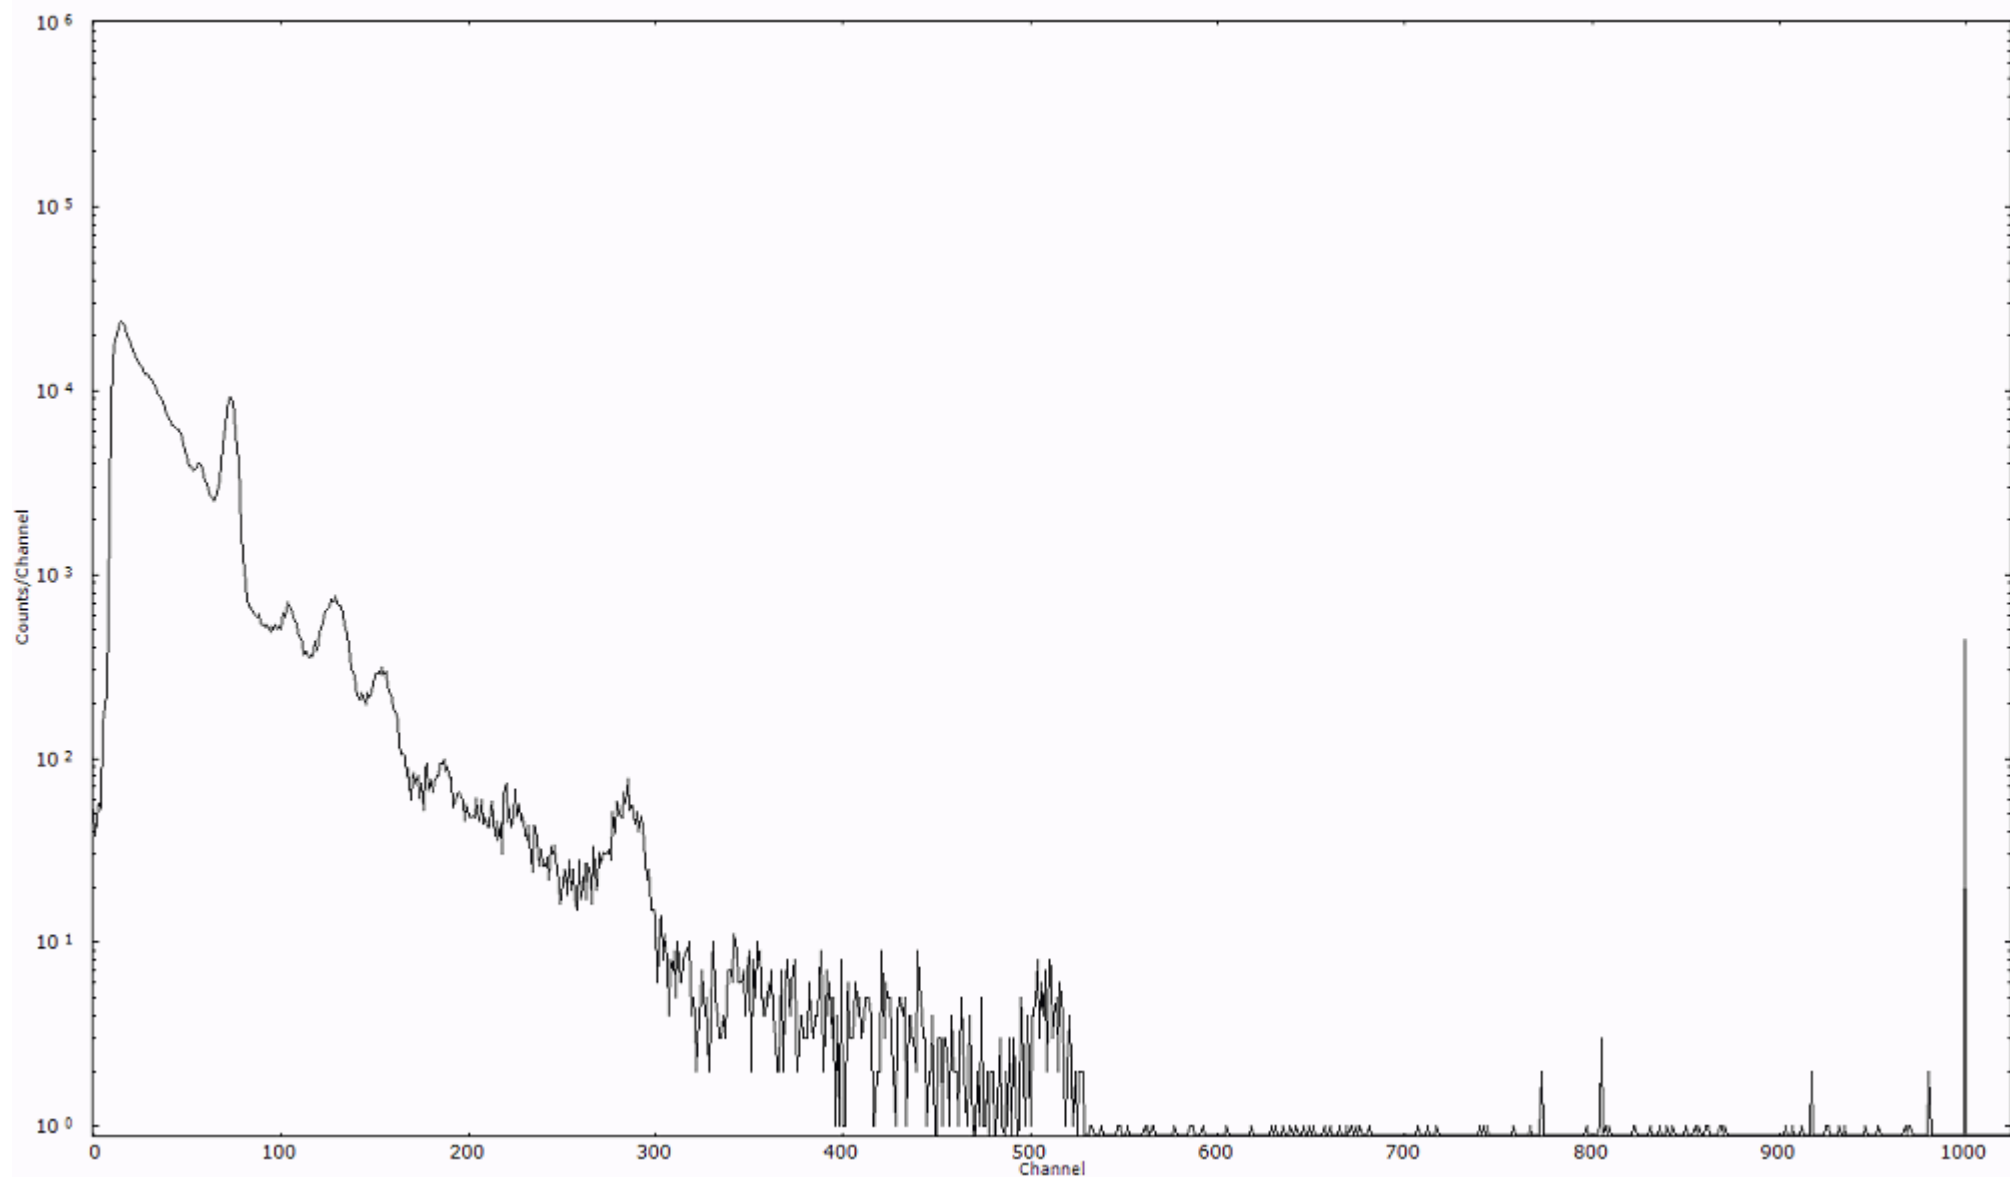

スペクトルグラフ
測定コード 村松110316P070

検出器番号 54
測定日時 2011年03月16日 23時50分

ライブタイム 600 秒
リアルタイム 600 秒