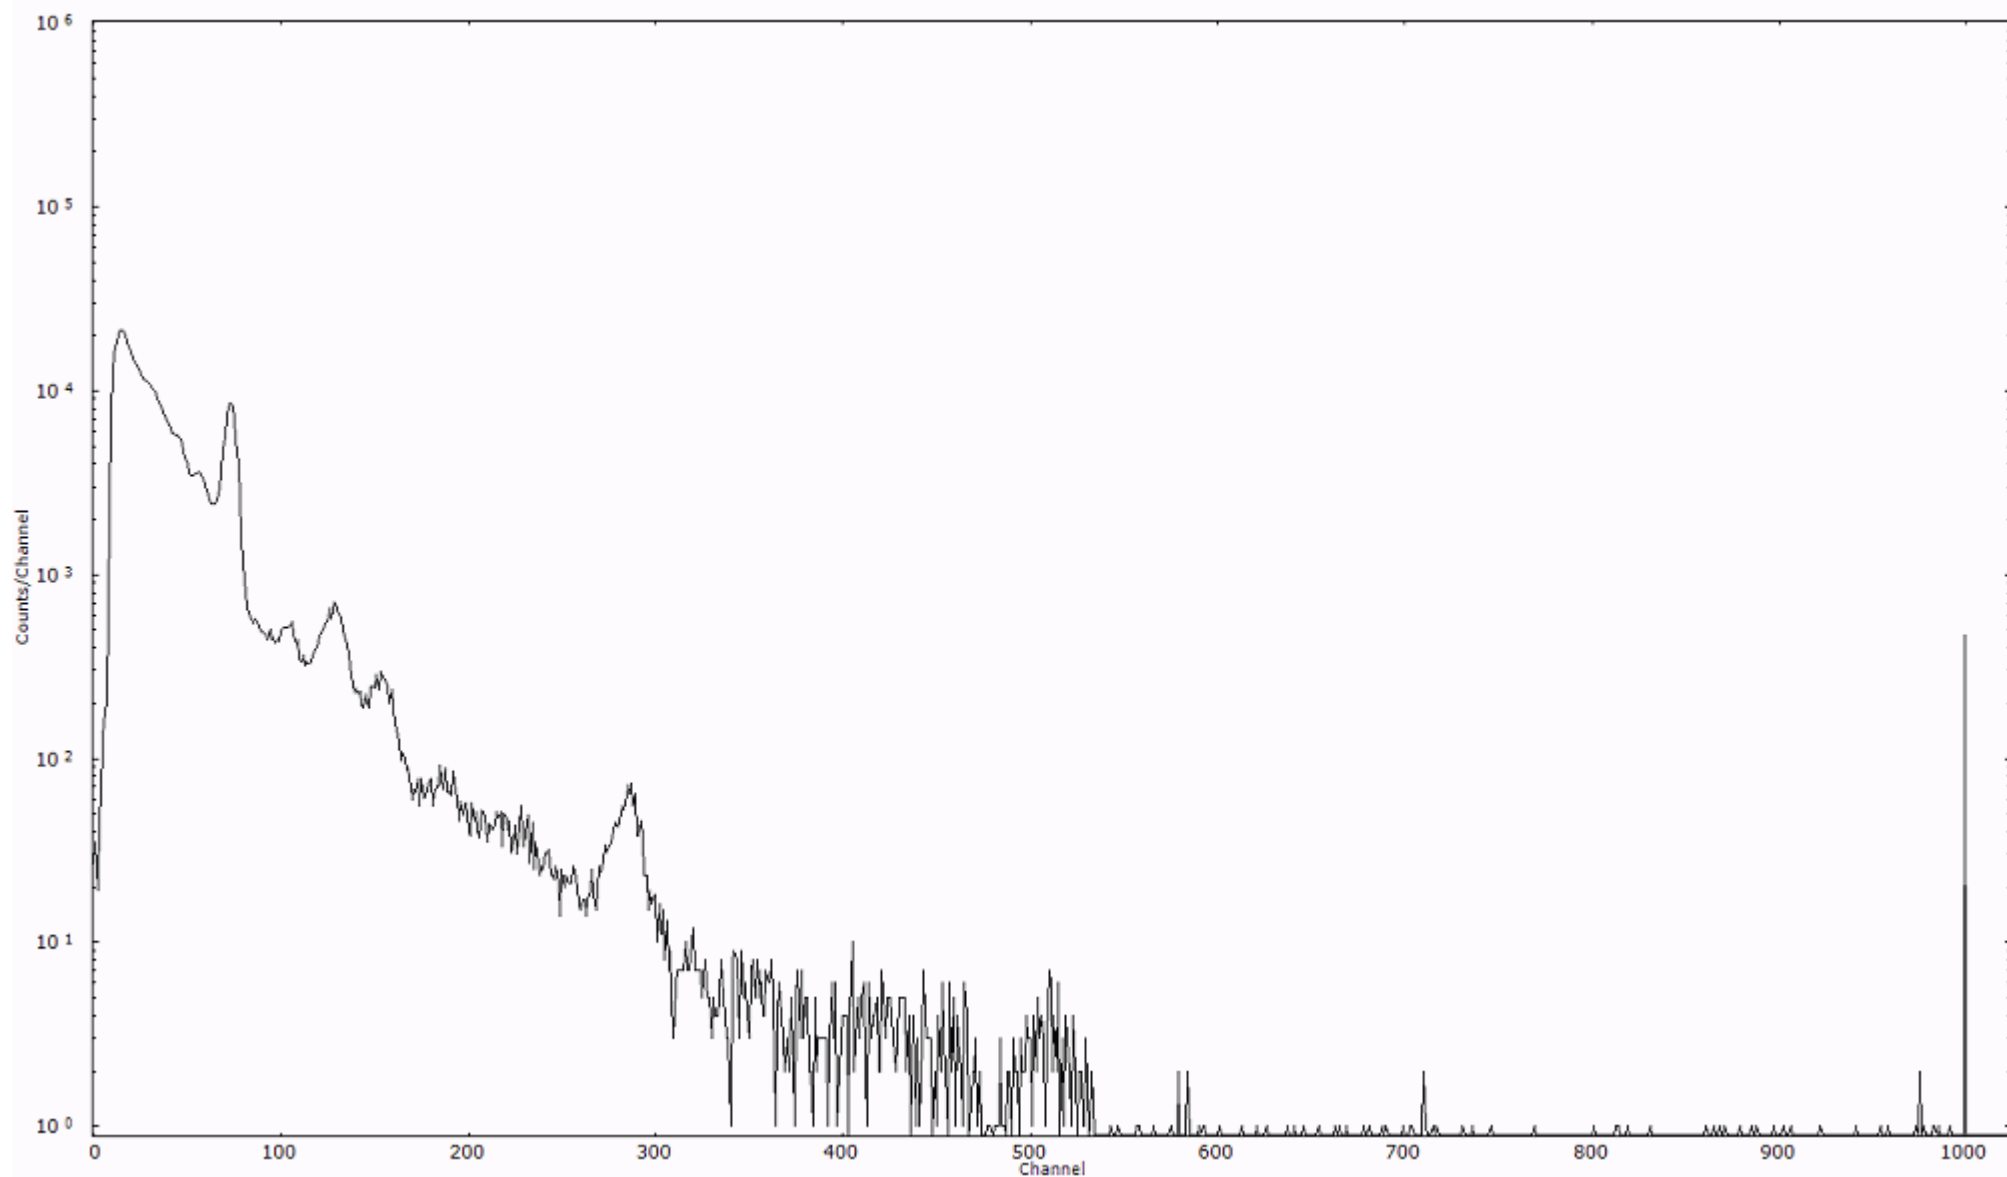

スペクトルグラフ
測定コード 村松110317P022

検出器番号 54
測定日時 2011年03月17日 15時50分

ライブタイム 600 秒
リアルタイム 600 秒