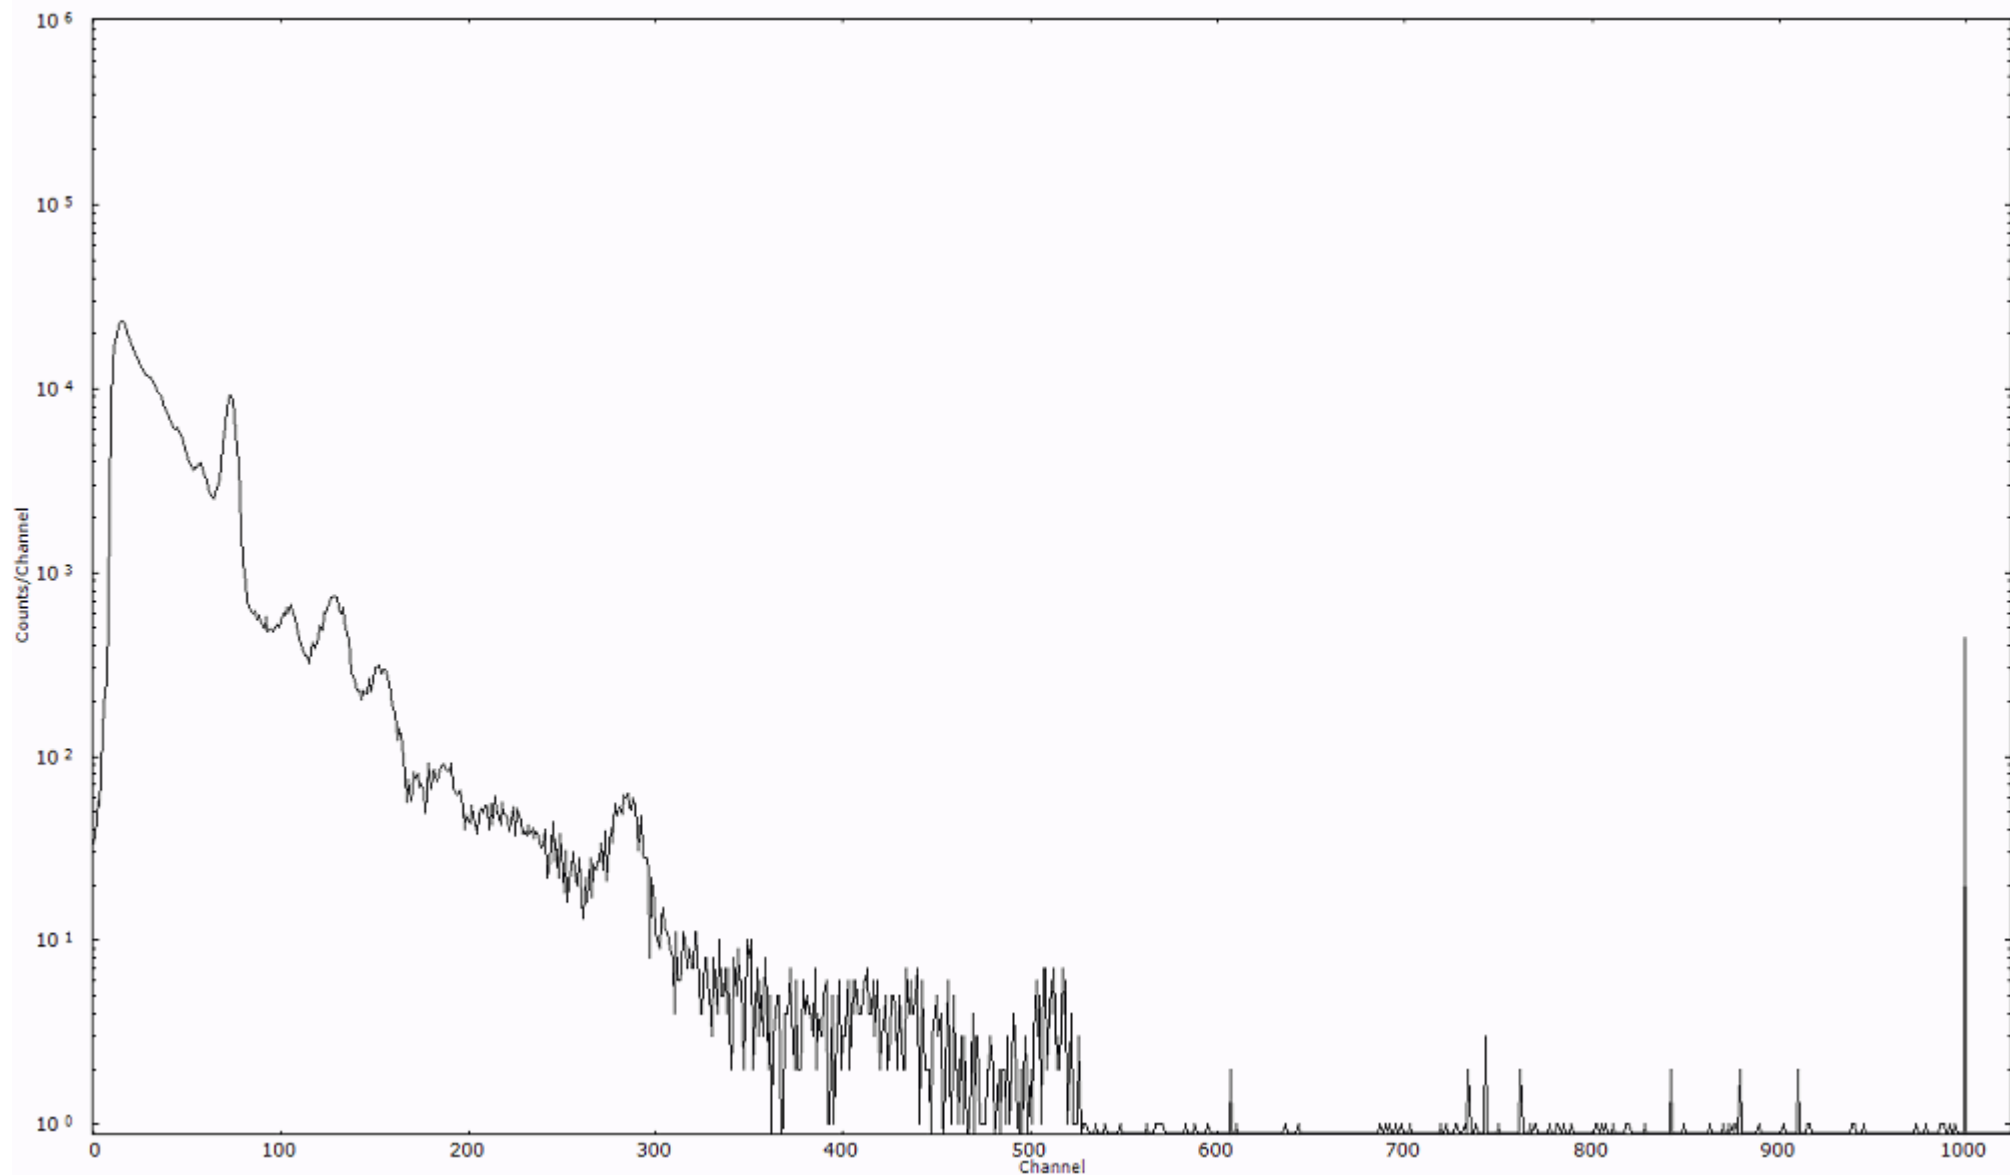

ライブタイム 600 秒  
リアルタイム 600 秒

スペクトルグラフ  
測定コード 村松110317A016

検出器番号 54  
測定日時 2011年03月17日 02時40分

ライブタイム 600 秒  
リアルタイム 600 秒

スペクトルグラフ  
測定コード 村松110317A017

検出器番号 54  
測定日時 2011年03月17日 02時50分

ライブタイム 600 秒  
リアルタイム 600 秒