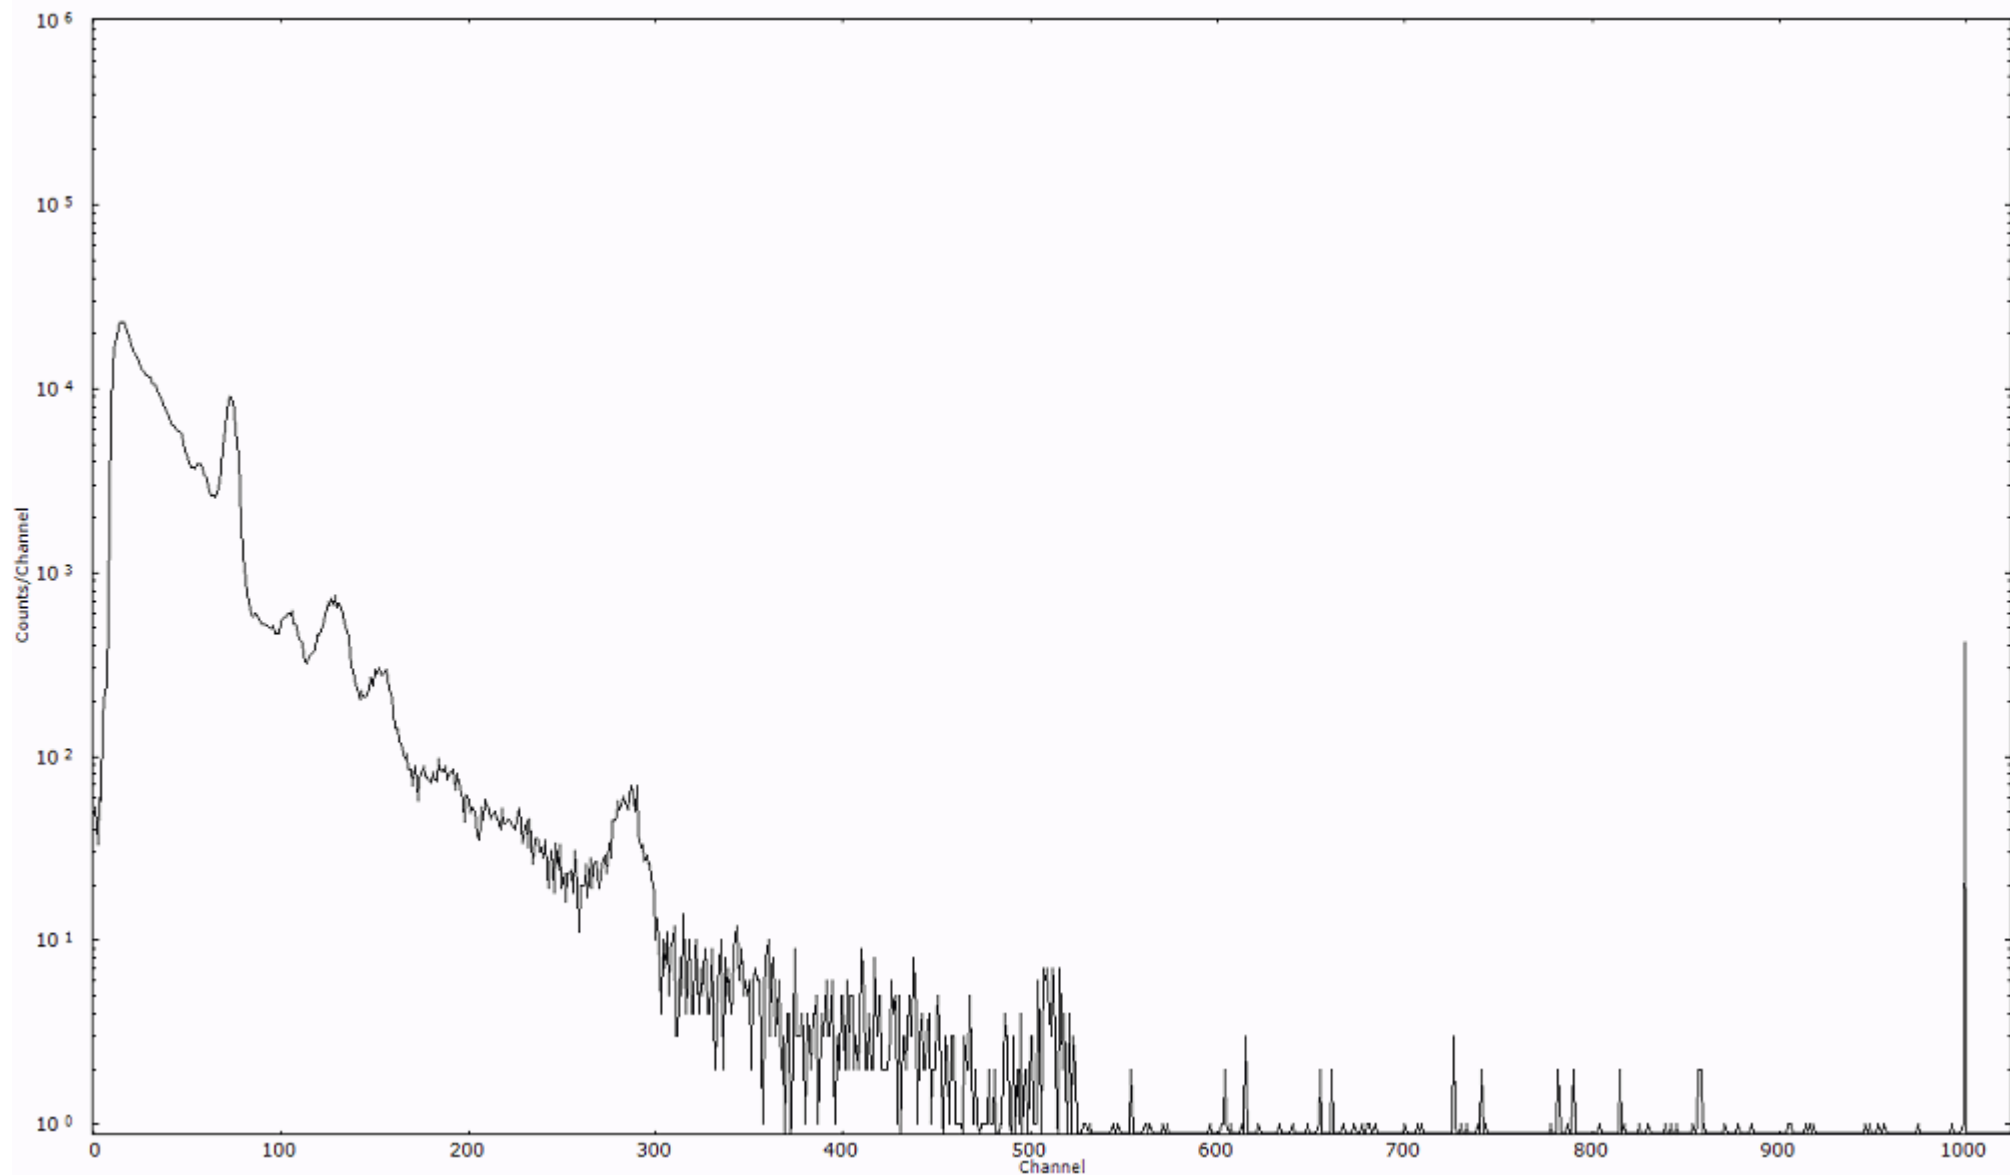

検出器番号 54  
測定日時 2011年03月17日 04時30分

ライブタイム 600 秒  
リアルタイム 600 秒

スペクトルグラフ  
測定コード 村松110317A028

検出器番号 54  
測定日時 2011年03月17日 04時40分

ライブタイム 600 秒  
リアルタイム 600 秒

スペクトルグラフ  
測定コード 村松110317A029

検出器番号 54  
測定日時 2011年03月17日 04時50分