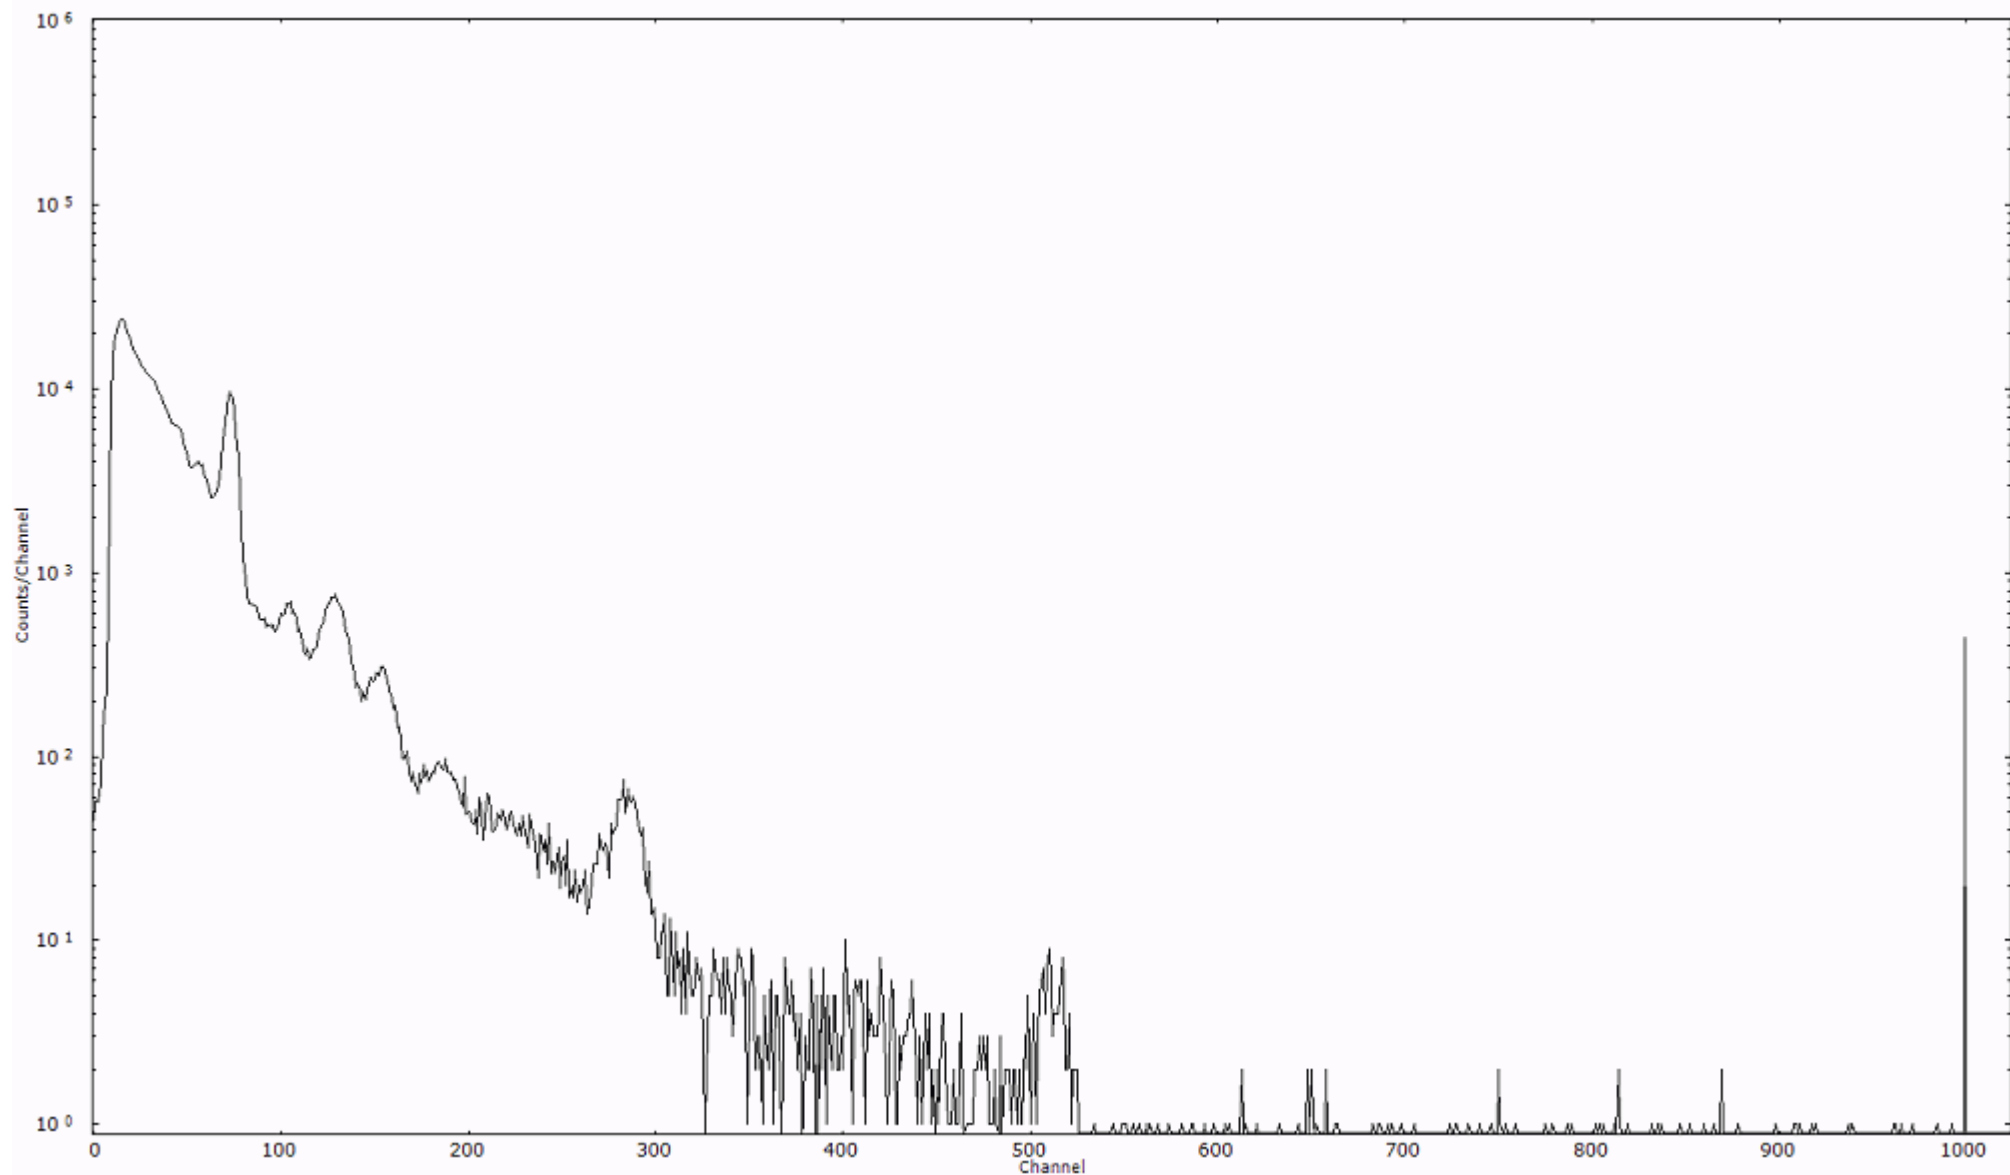

スペクトルグラフ
測定コード 村松110316P058

検出器番号 54
測定日時 2011年03月16日 21時50分

ライブタイム 600 秒
リアルタイム 600 秒