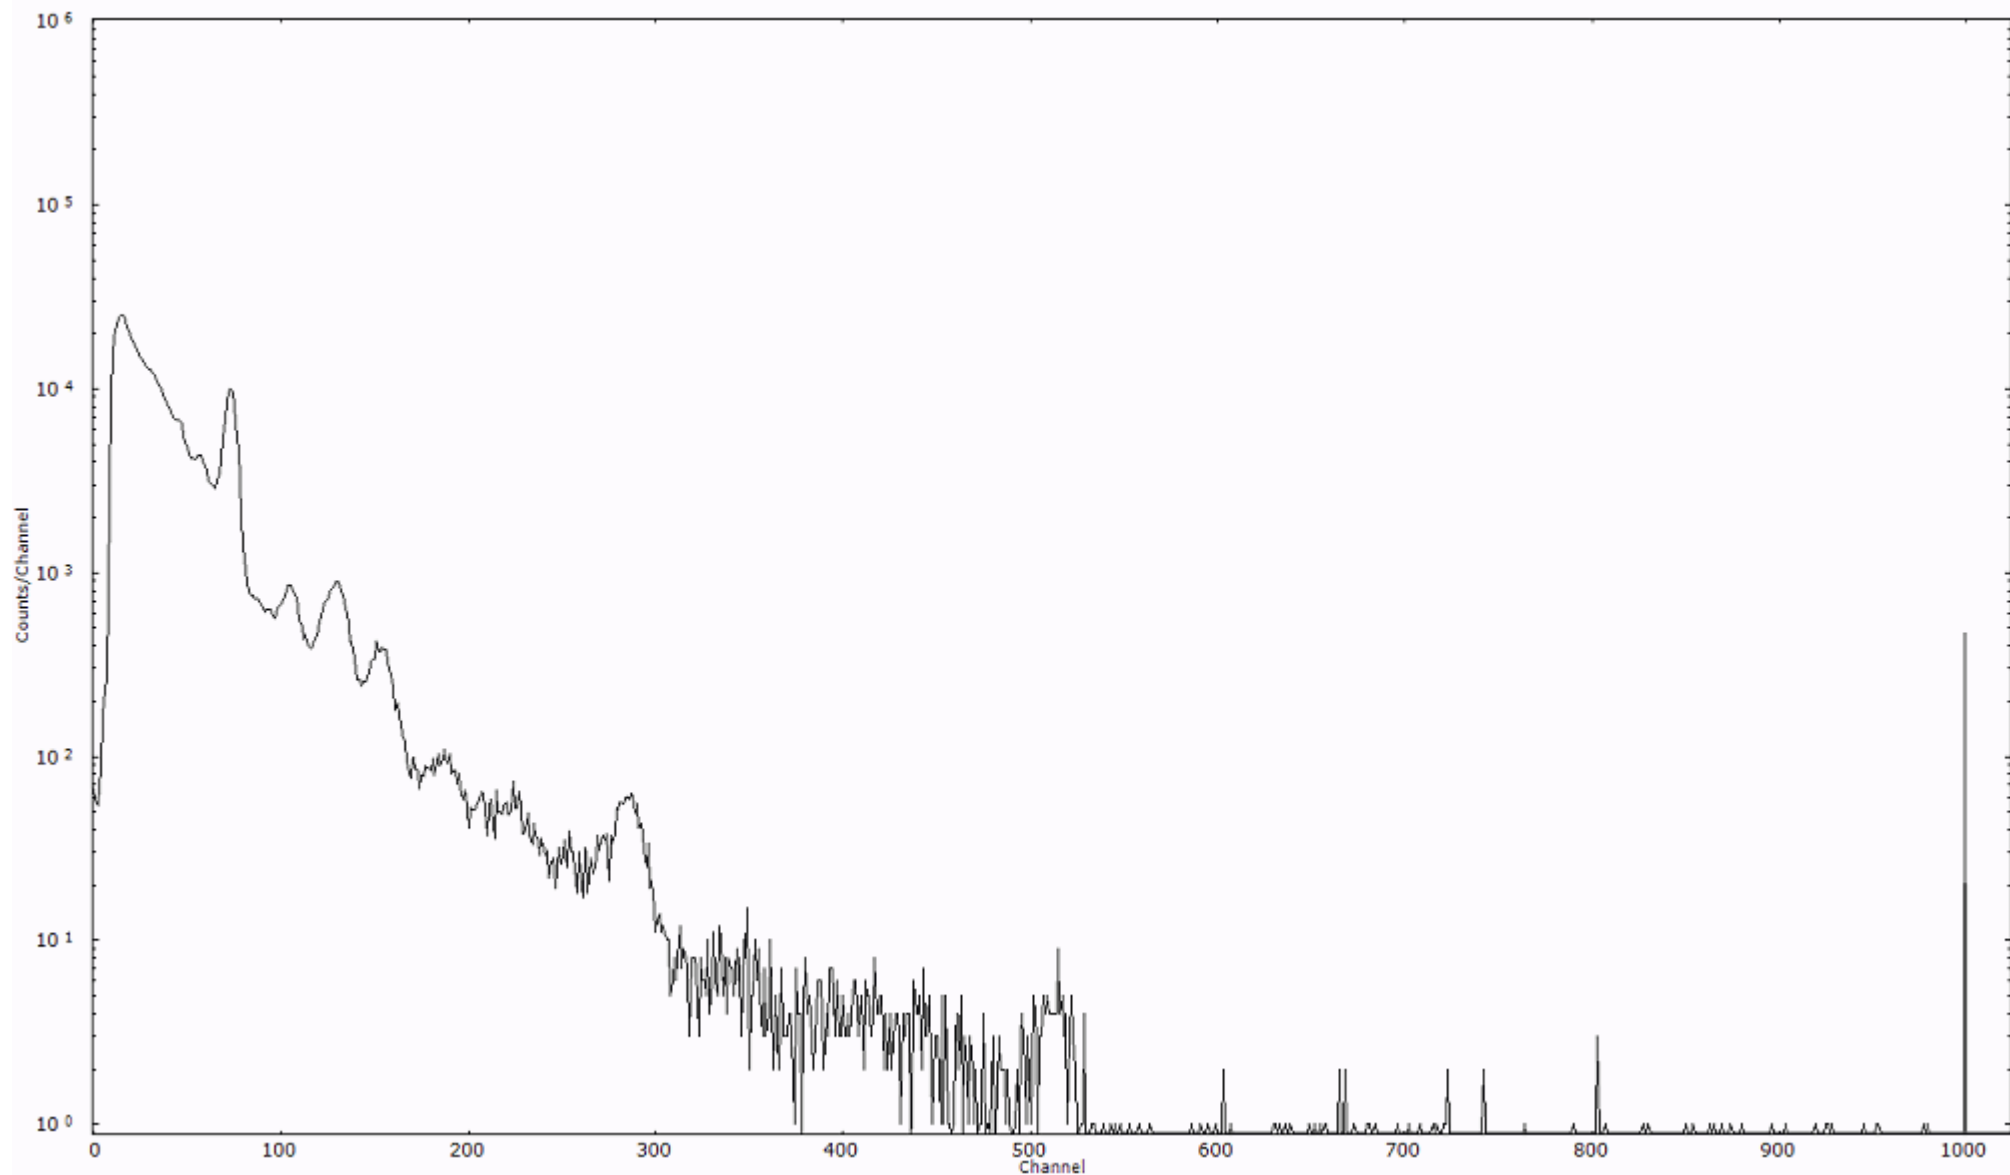

スペクトルグラフ
測定コード 村松110316P014

検出器番号 54
測定日時 2011年03月16日 14時30分

ライブタイム 600 秒
リアルタイム 600 秒