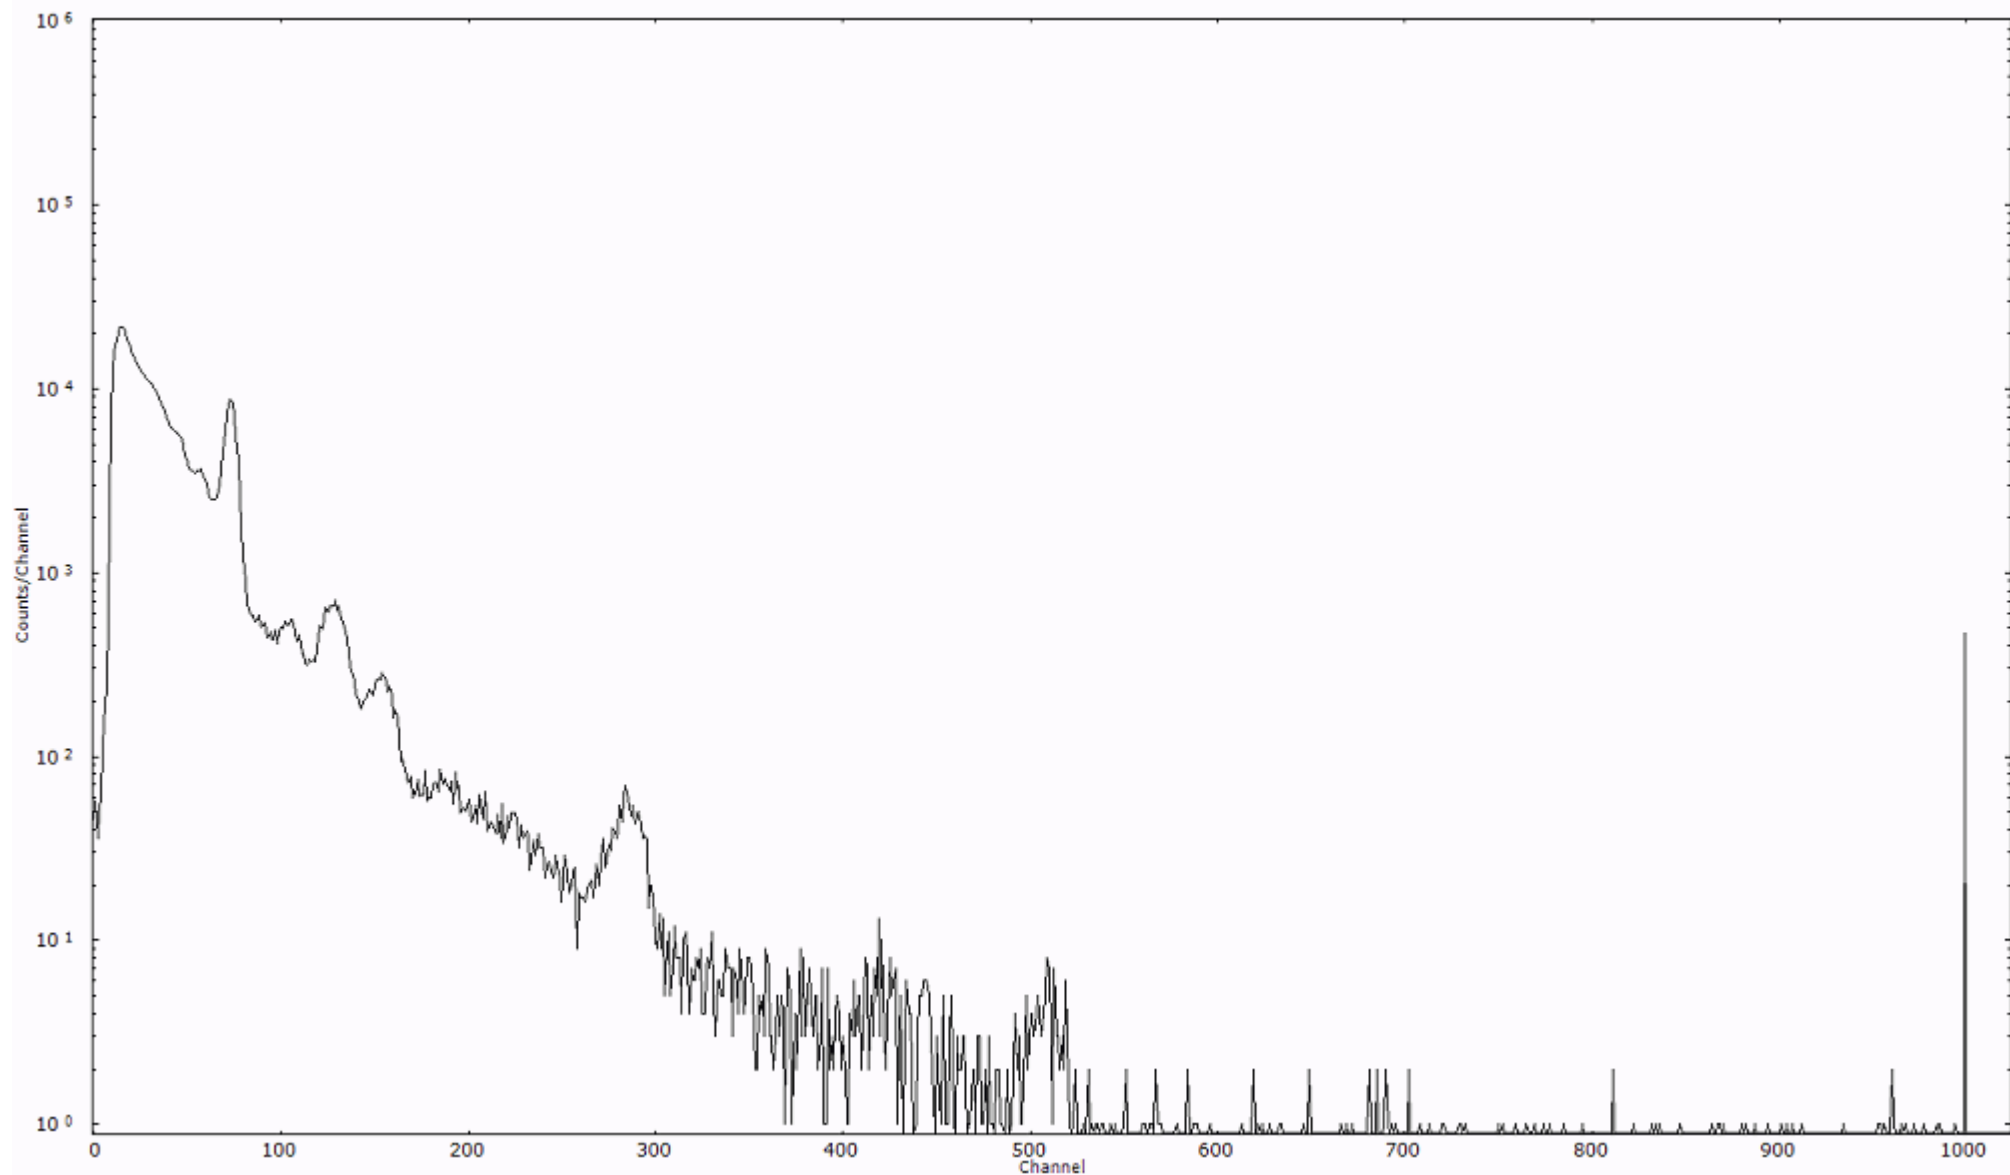

スペクトルグラフ
測定コード 村松110317P010

検出器番号 54
測定日時 2011年03月17日 13時50分

ライブタイム 600 秒
リアルタイム 600 秒