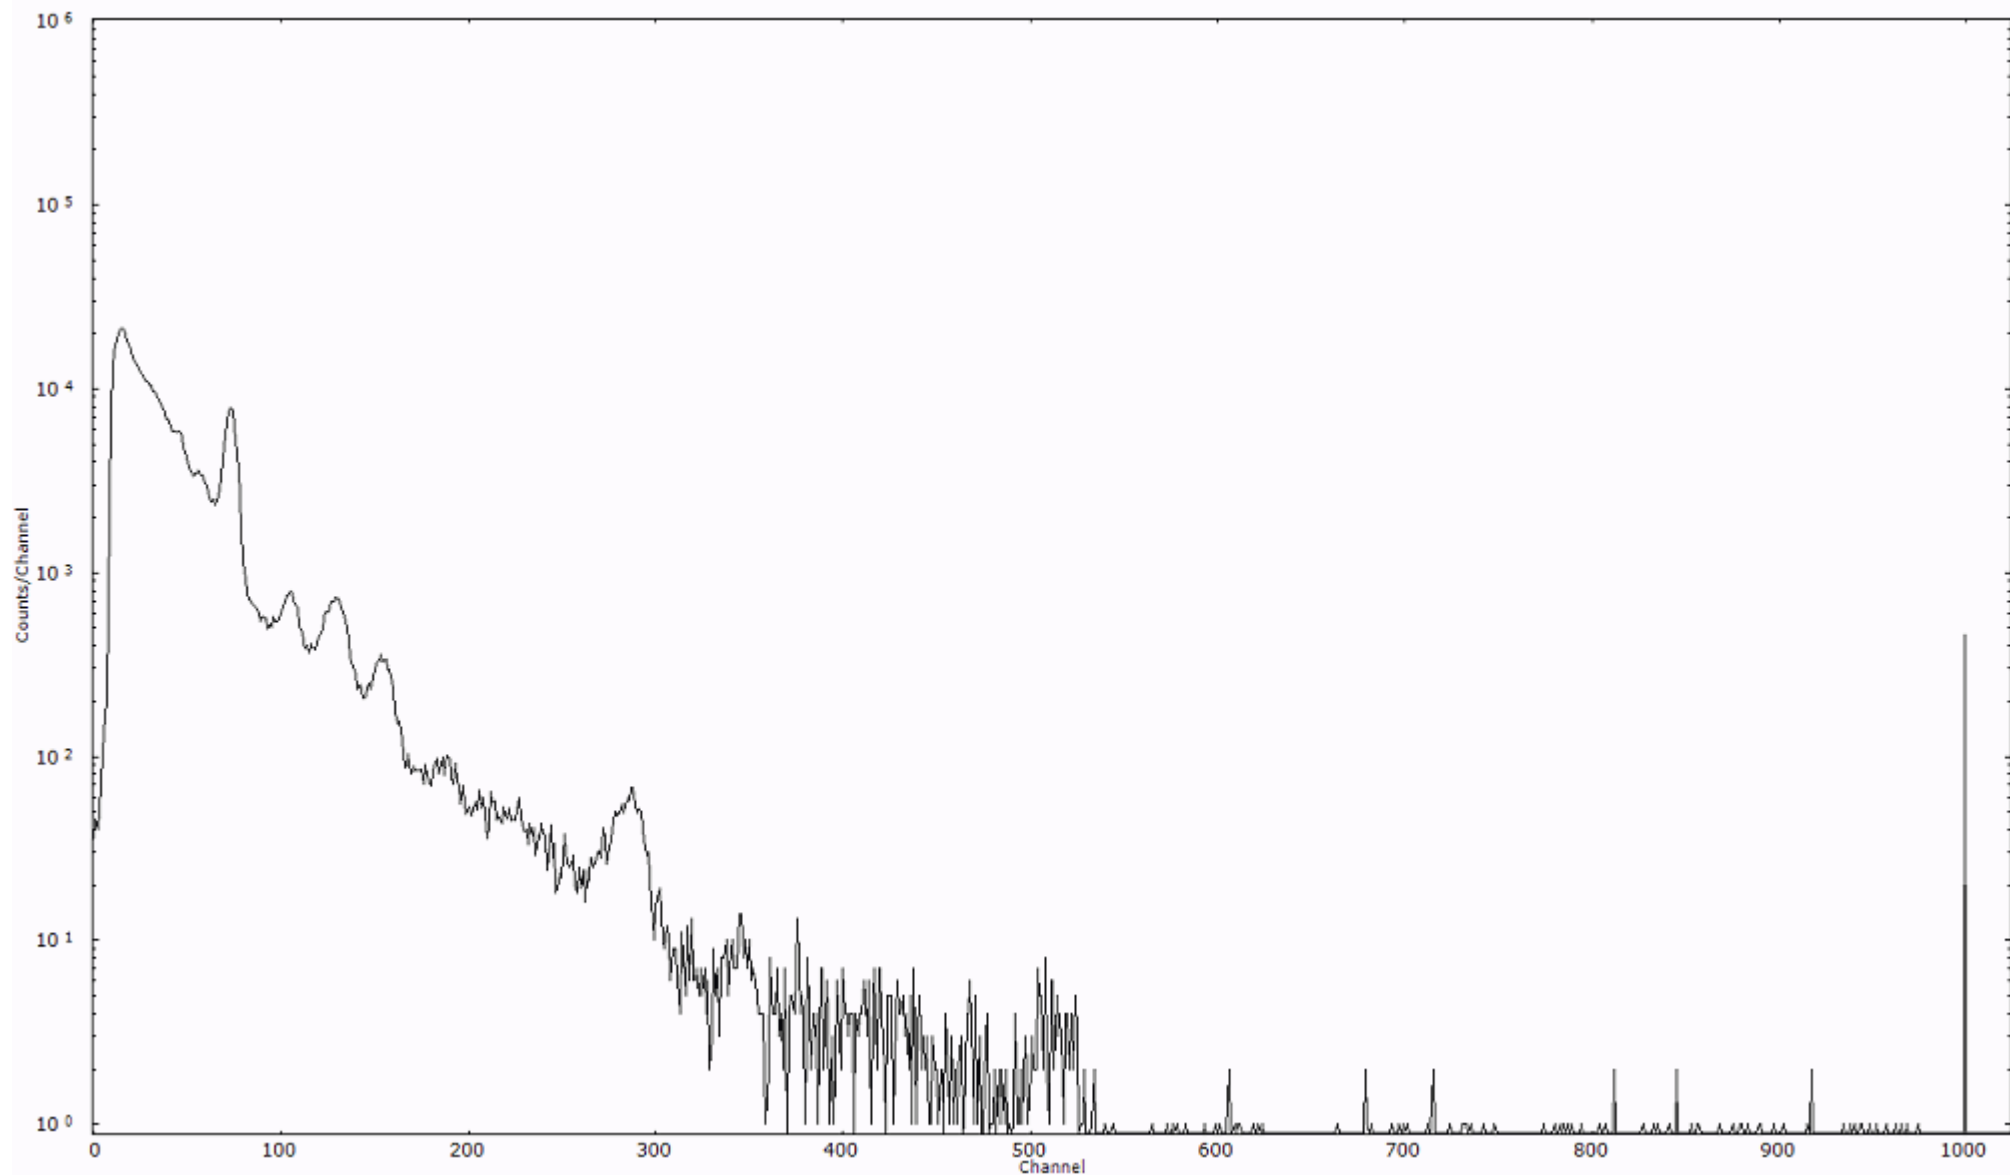

スペクトルグラフ
測定コード 村松110316A017

検出器番号 54
測定日時 2011年03月16日 02時50分

ライブタイム 600 秒
リアルタイム 600 秒