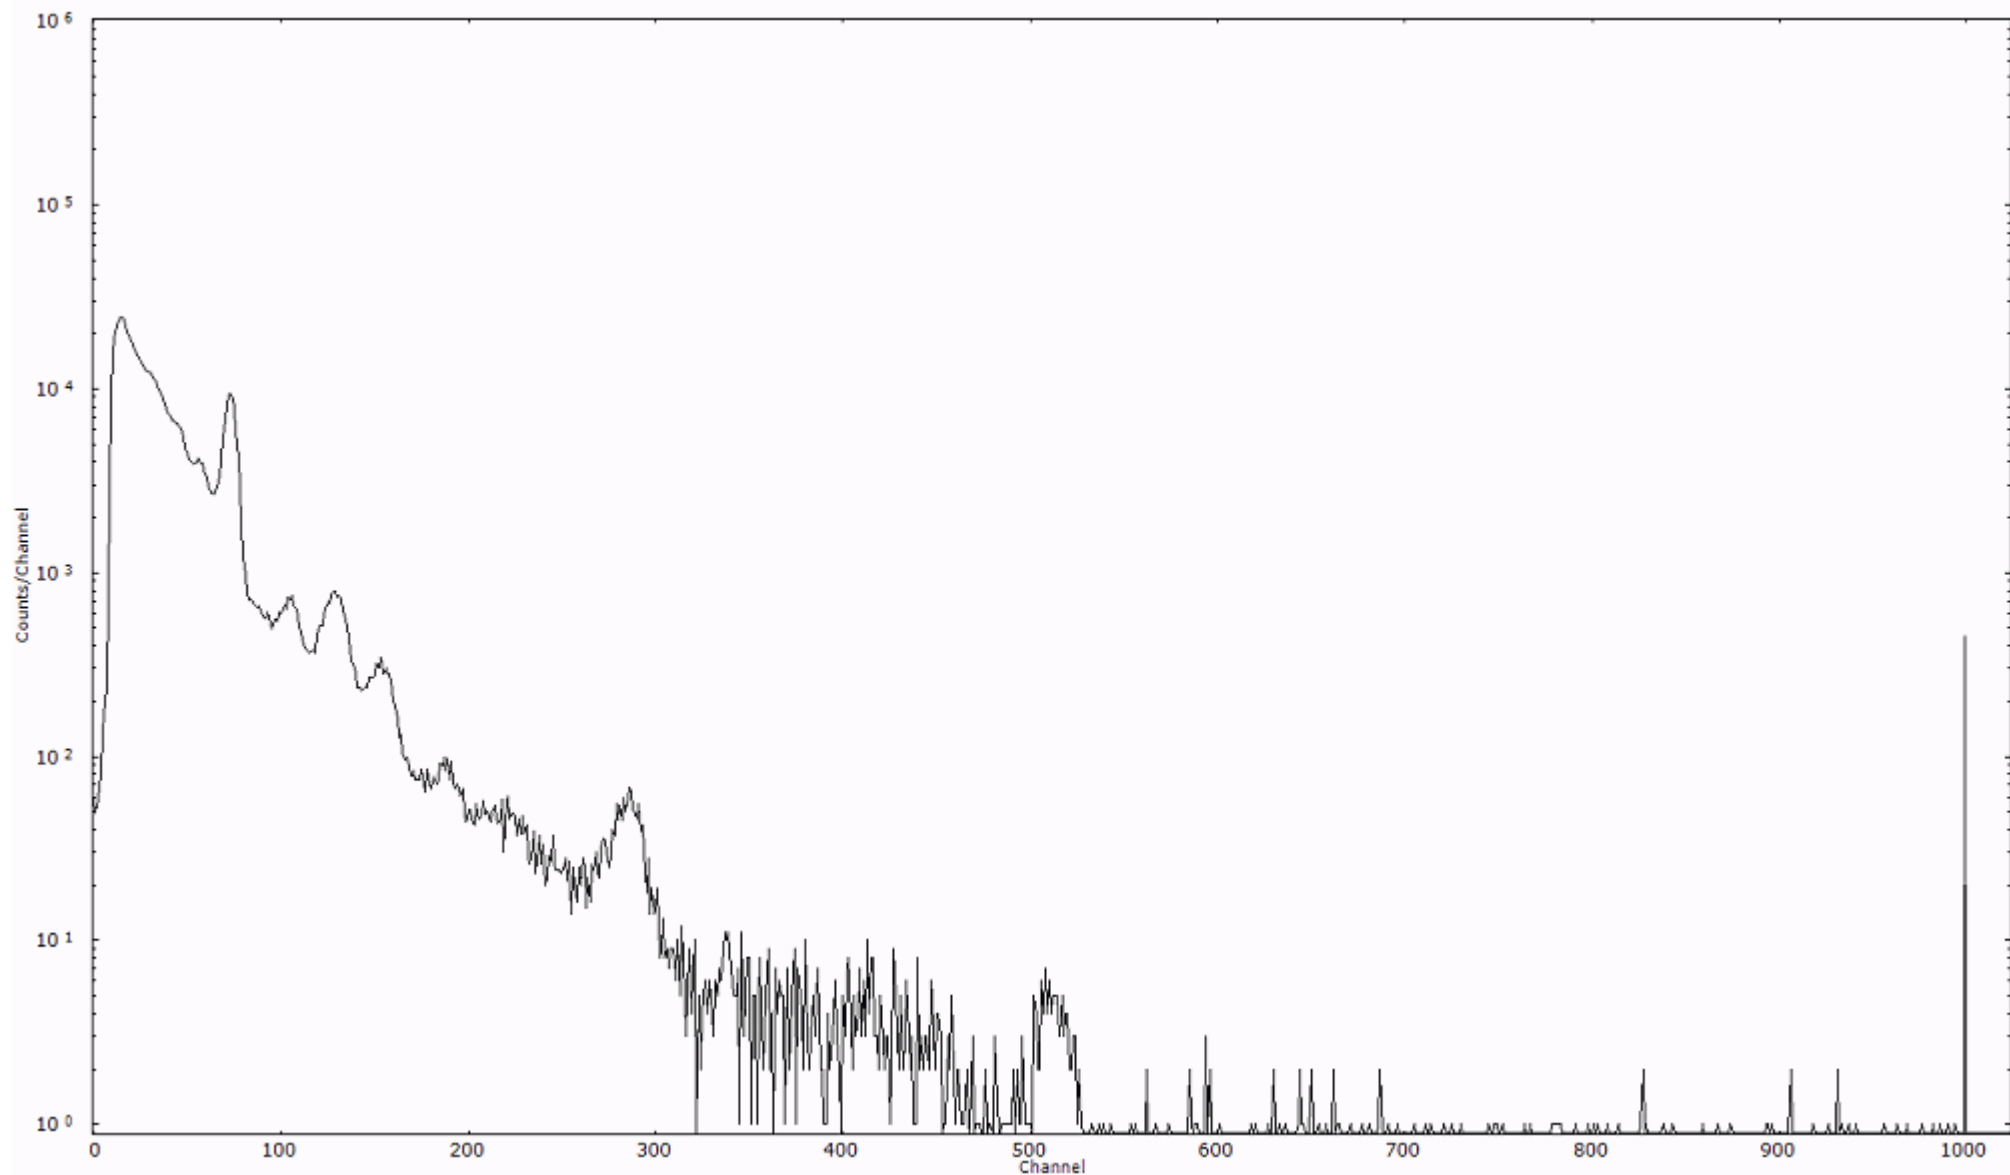

スペクトルグラフ
測定コード 村松110316P033

検出器番号 54
測定日時 2011年03月16日 17時40分

ライブタイム 600 秒
リアルタイム 600 秒