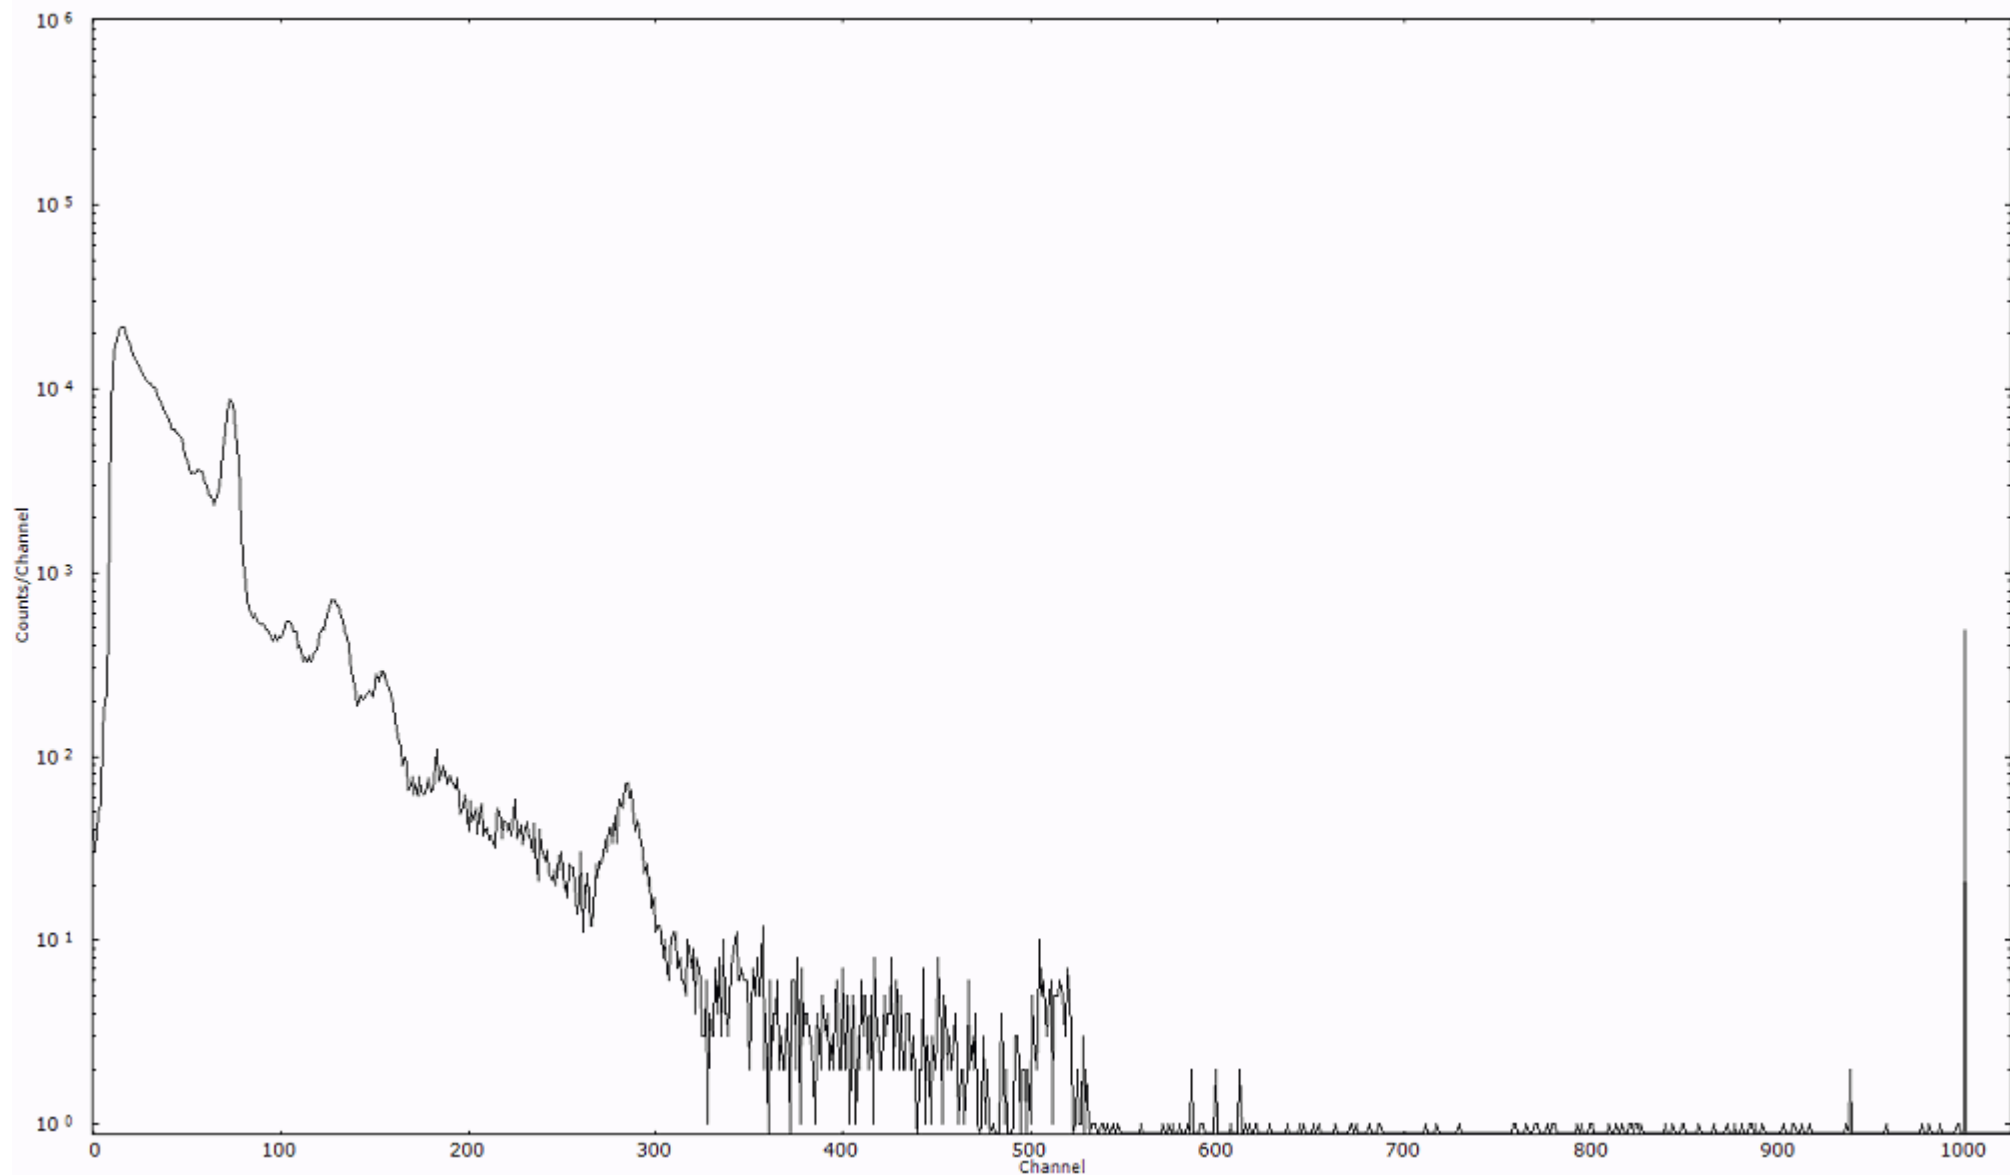

ライブタイム 600 秒  
リアルタイム 600 秒

スペクトルグラフ  
測定コード 村松110317P006

検出器番号 54  
測定日時 2011年03月17日 13時10分

ライブタイム 600 秒  
リアルタイム 600 秒

スペクトルグラフ  
測定コード 村松110317P007

検出器番号 54  
測定日時 2011年03月17日 13時20分

ライブタイム 600 秒  
リアルタイム 600 秒