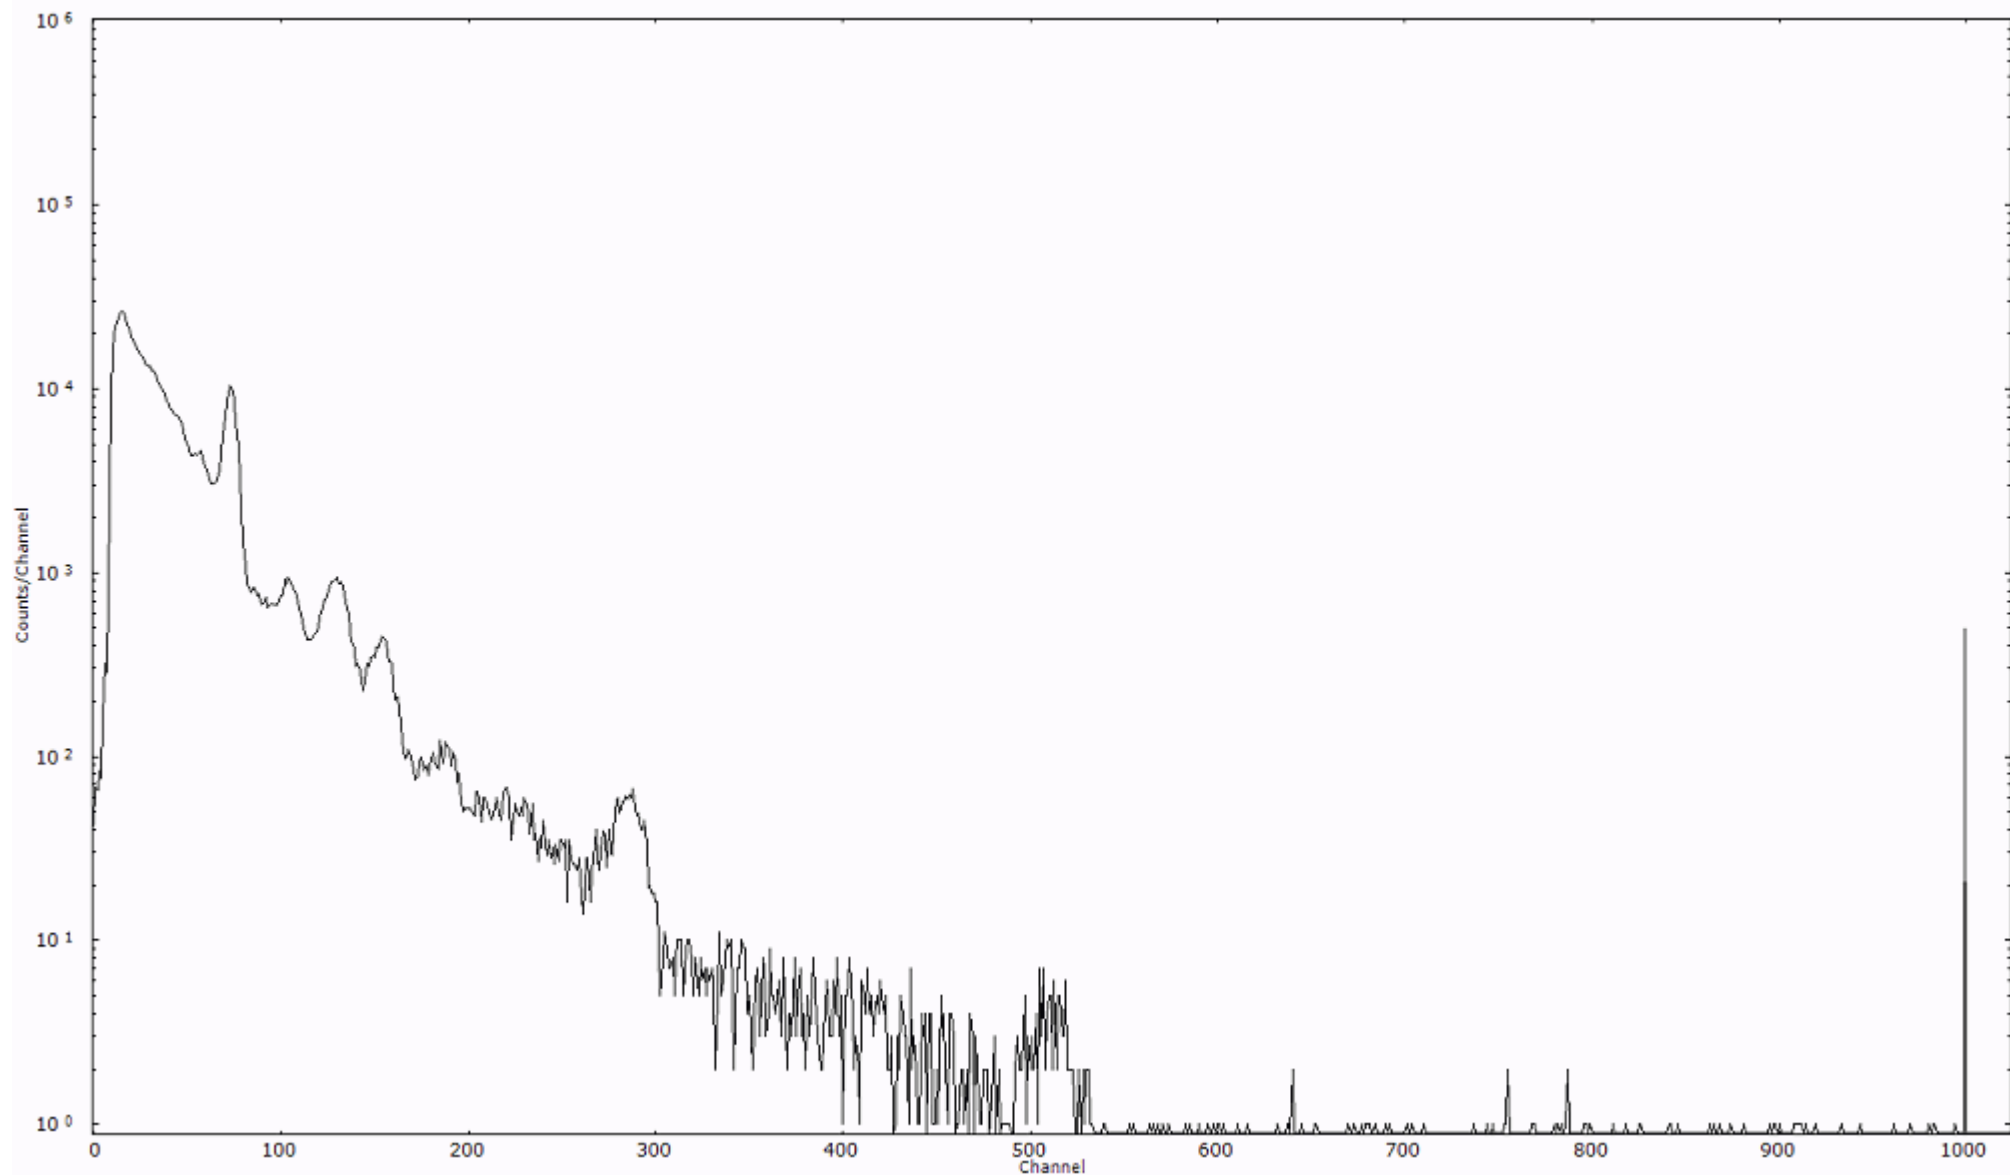

スペクトルグラフ  
測定コード 村松110316P005

検出器番号 54  
測定日時 2011年03月16日 13時00分

ライブタイム 600 秒  
リアルタイム 600 秒

スペクトルグラフ  
測定コード 村松110316P006

検出器番号 54  
測定日時 2011年03月16日 13時10分

ライブタイム 600 秒  
リアルタイム 600 秒

スペクトルグラフ  
測定コード 村松110316P007