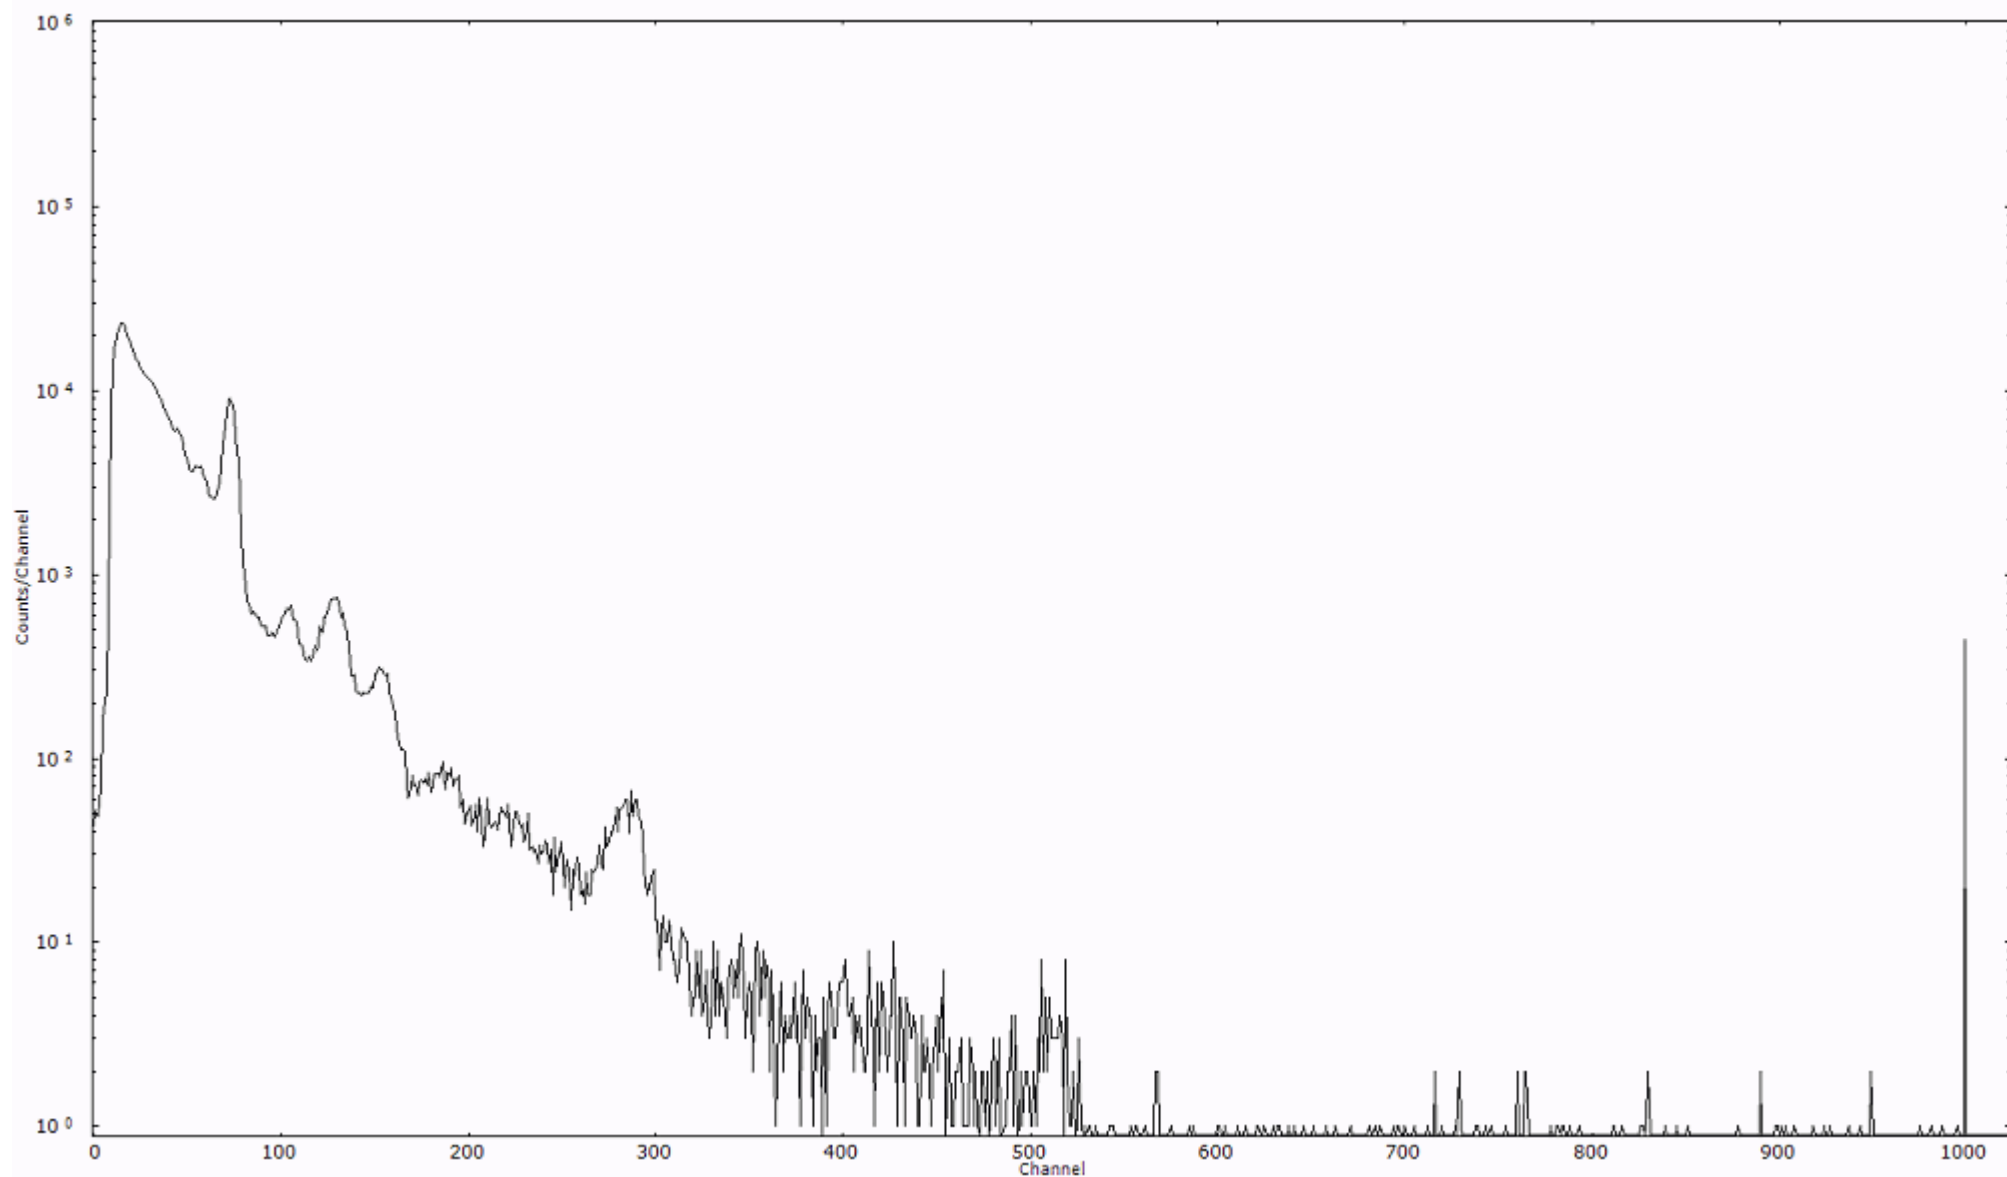

スペクトルグラフ  
測定コード 村松110317A018

検出器番号 54  
測定日時 2011年03月17日 03時00分

ライブタイム 600 秒  
リアルタイム 600 秒

スペクトルグラフ  
測定コード 村松110317A019

検出器番号 54  
測定日時 2011年03月17日 03時10分

ライブタイム 600 秒  
リアルタイム 600 秒

スペクトルグラフ  
測定コード 村松110317A020