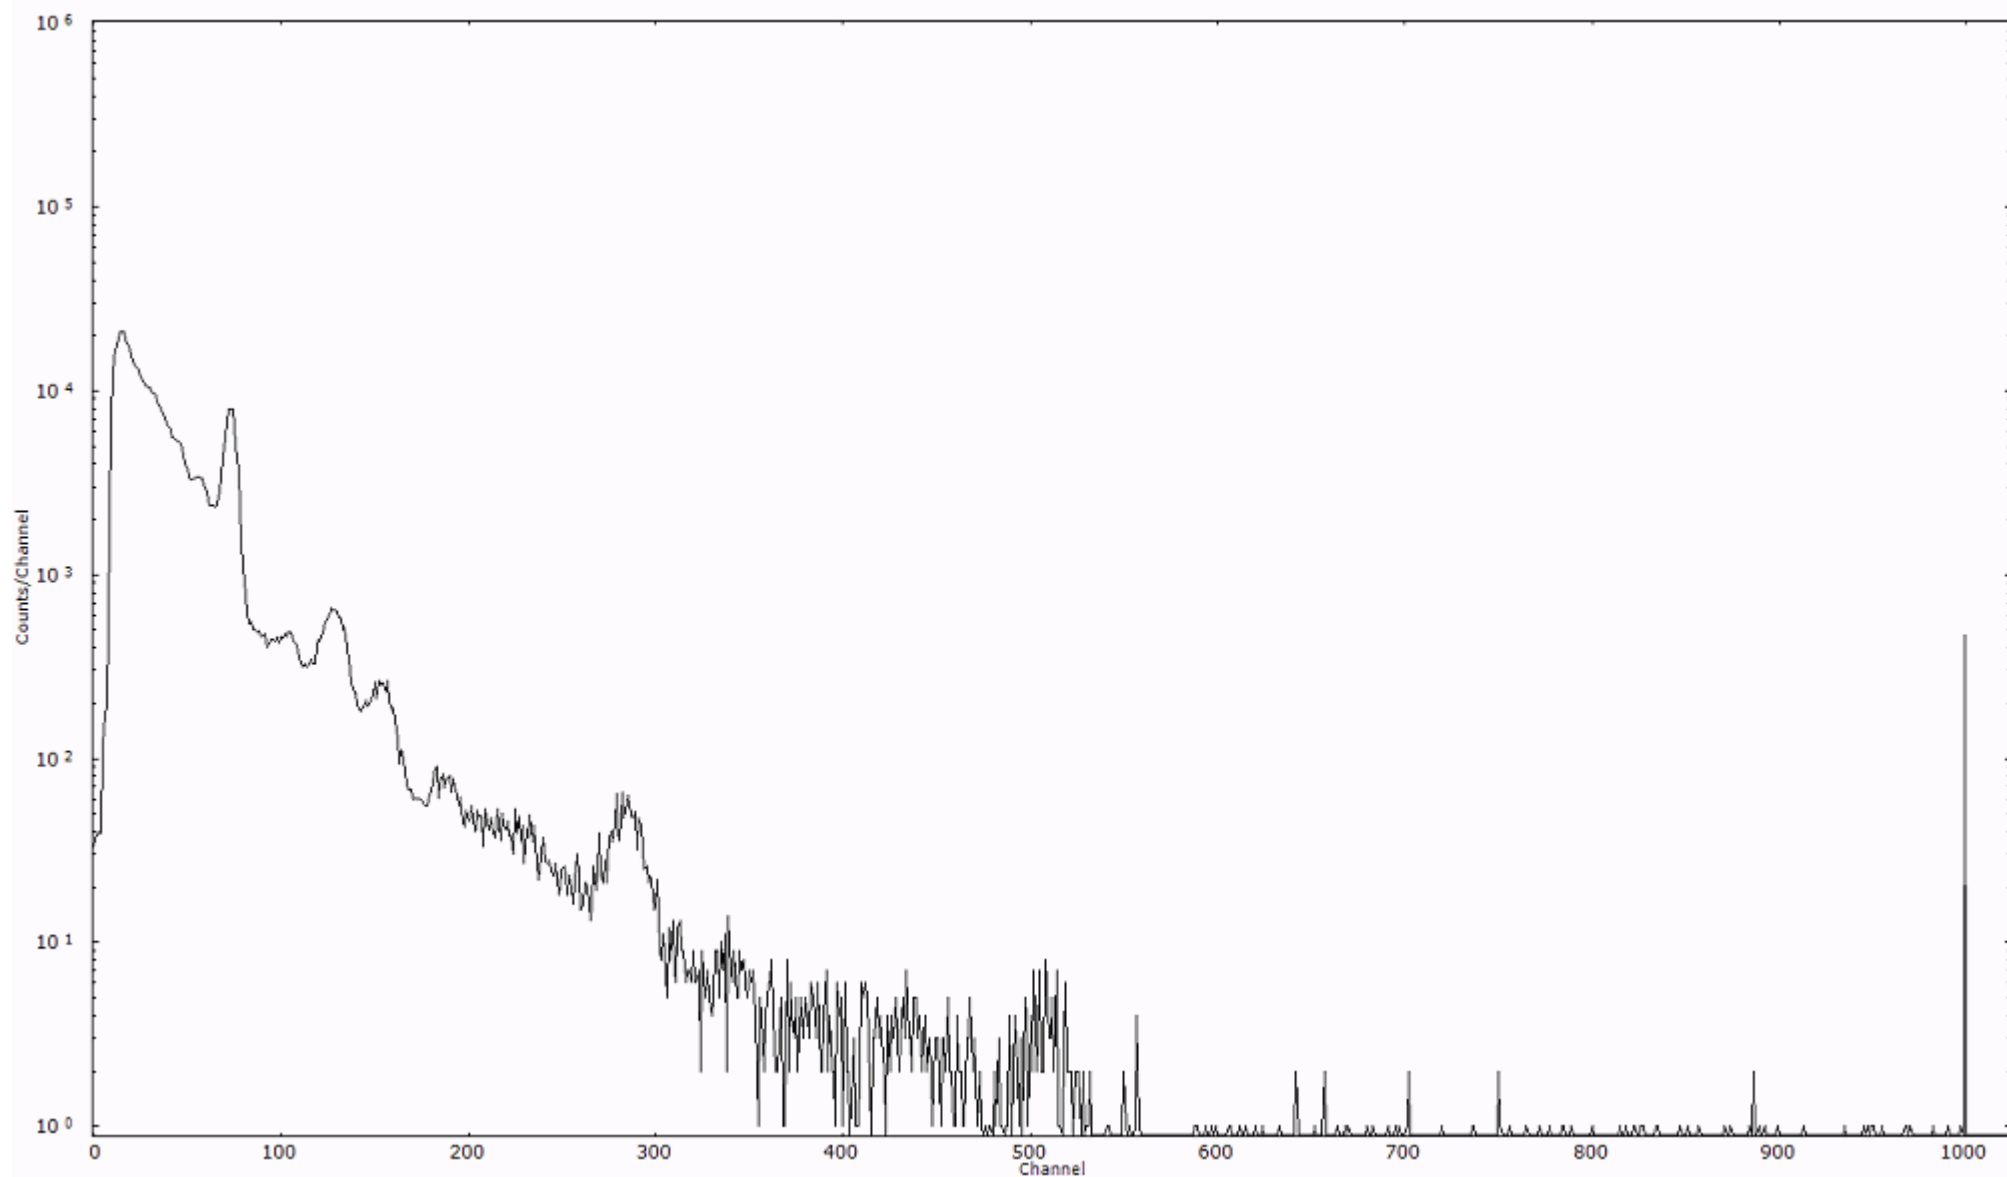

スペクトルグラフ
測定コード 村松110317P069

検出器番号 54
測定日時 2011年03月17日 23時40分

ライブタイム 600 秒
リアルタイム 600 秒