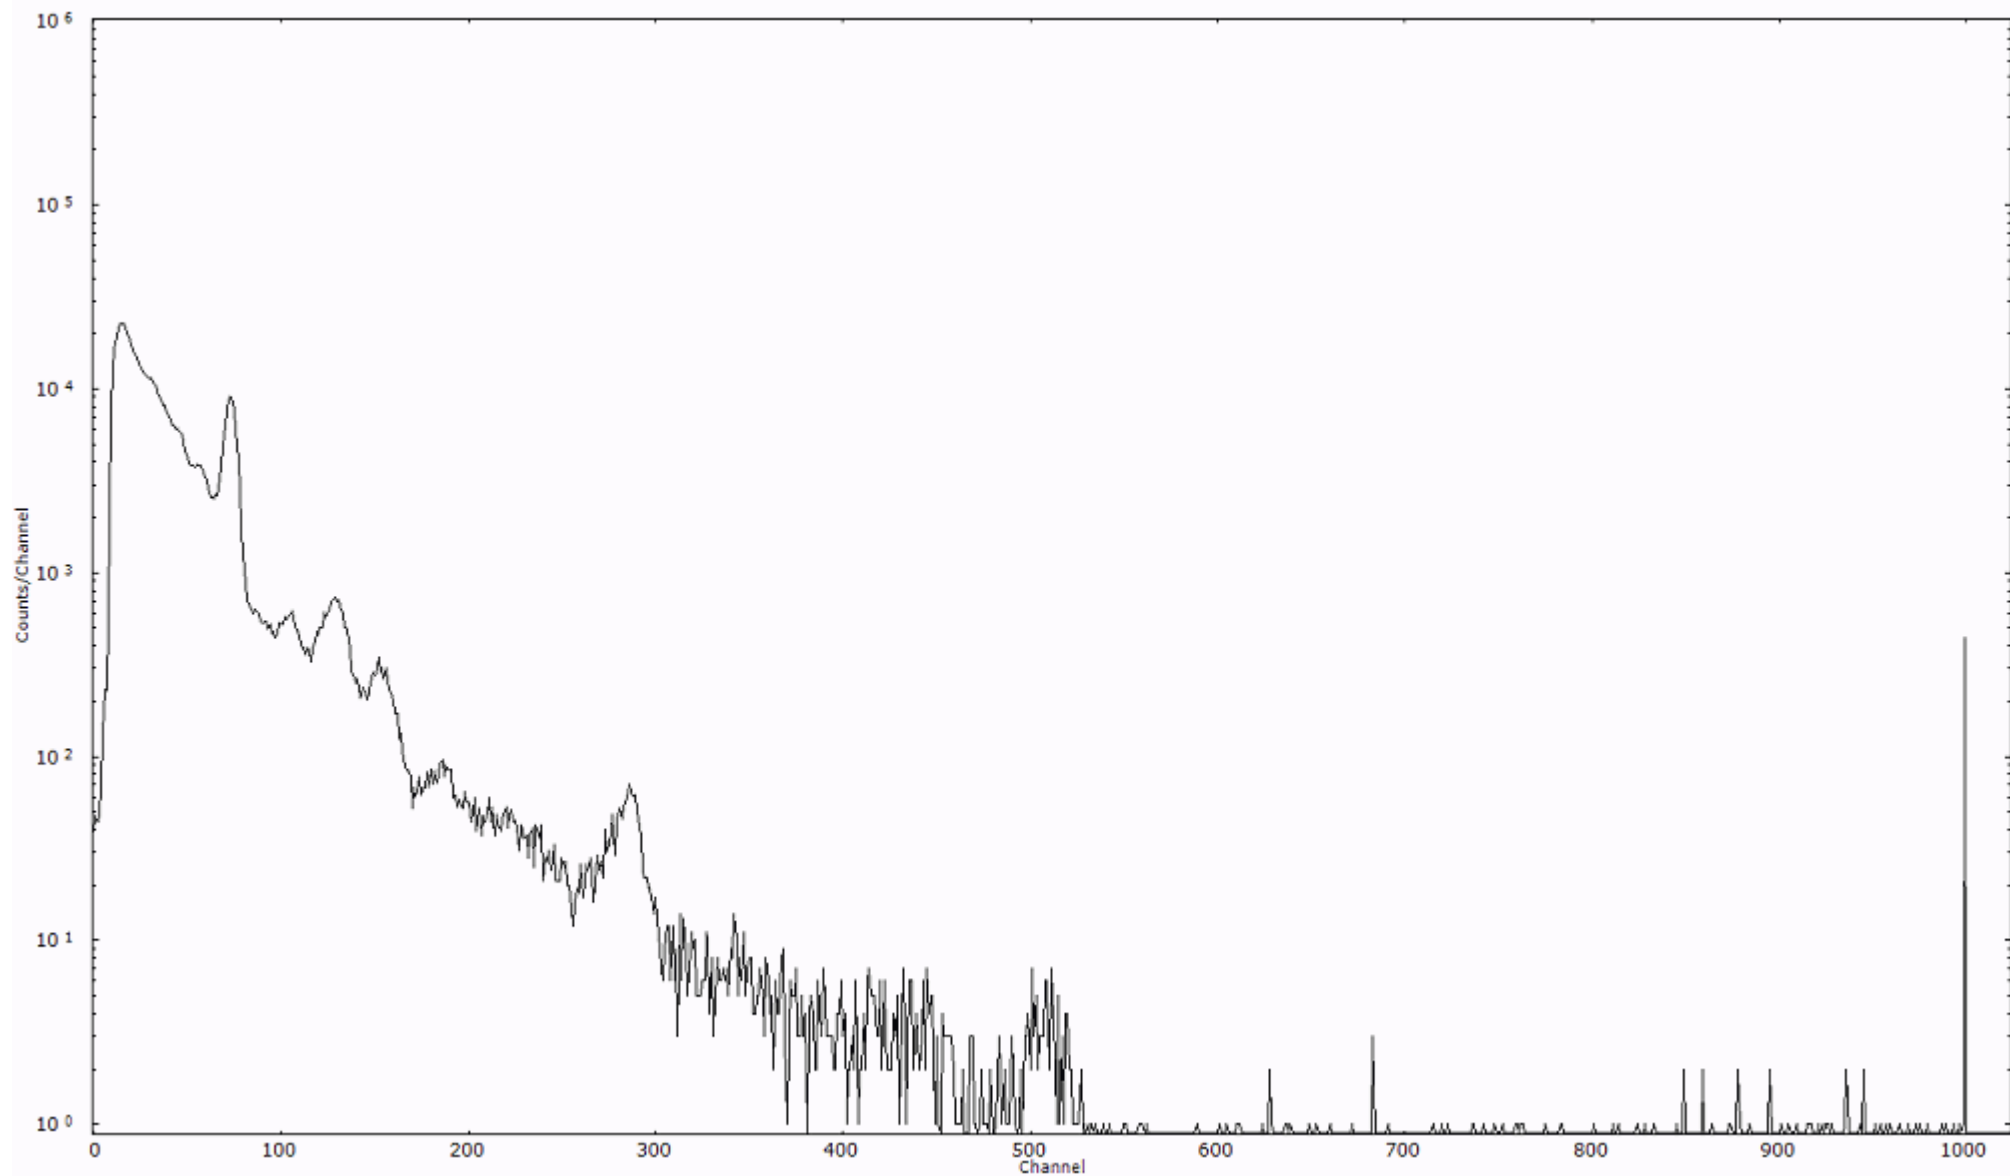

スペクトルグラフ
測定コード 村松110317A046

検出器番号 54
測定日時 2011年03月17日 07時40分

ライブタイム 600 秒
リアルタイム 600 秒