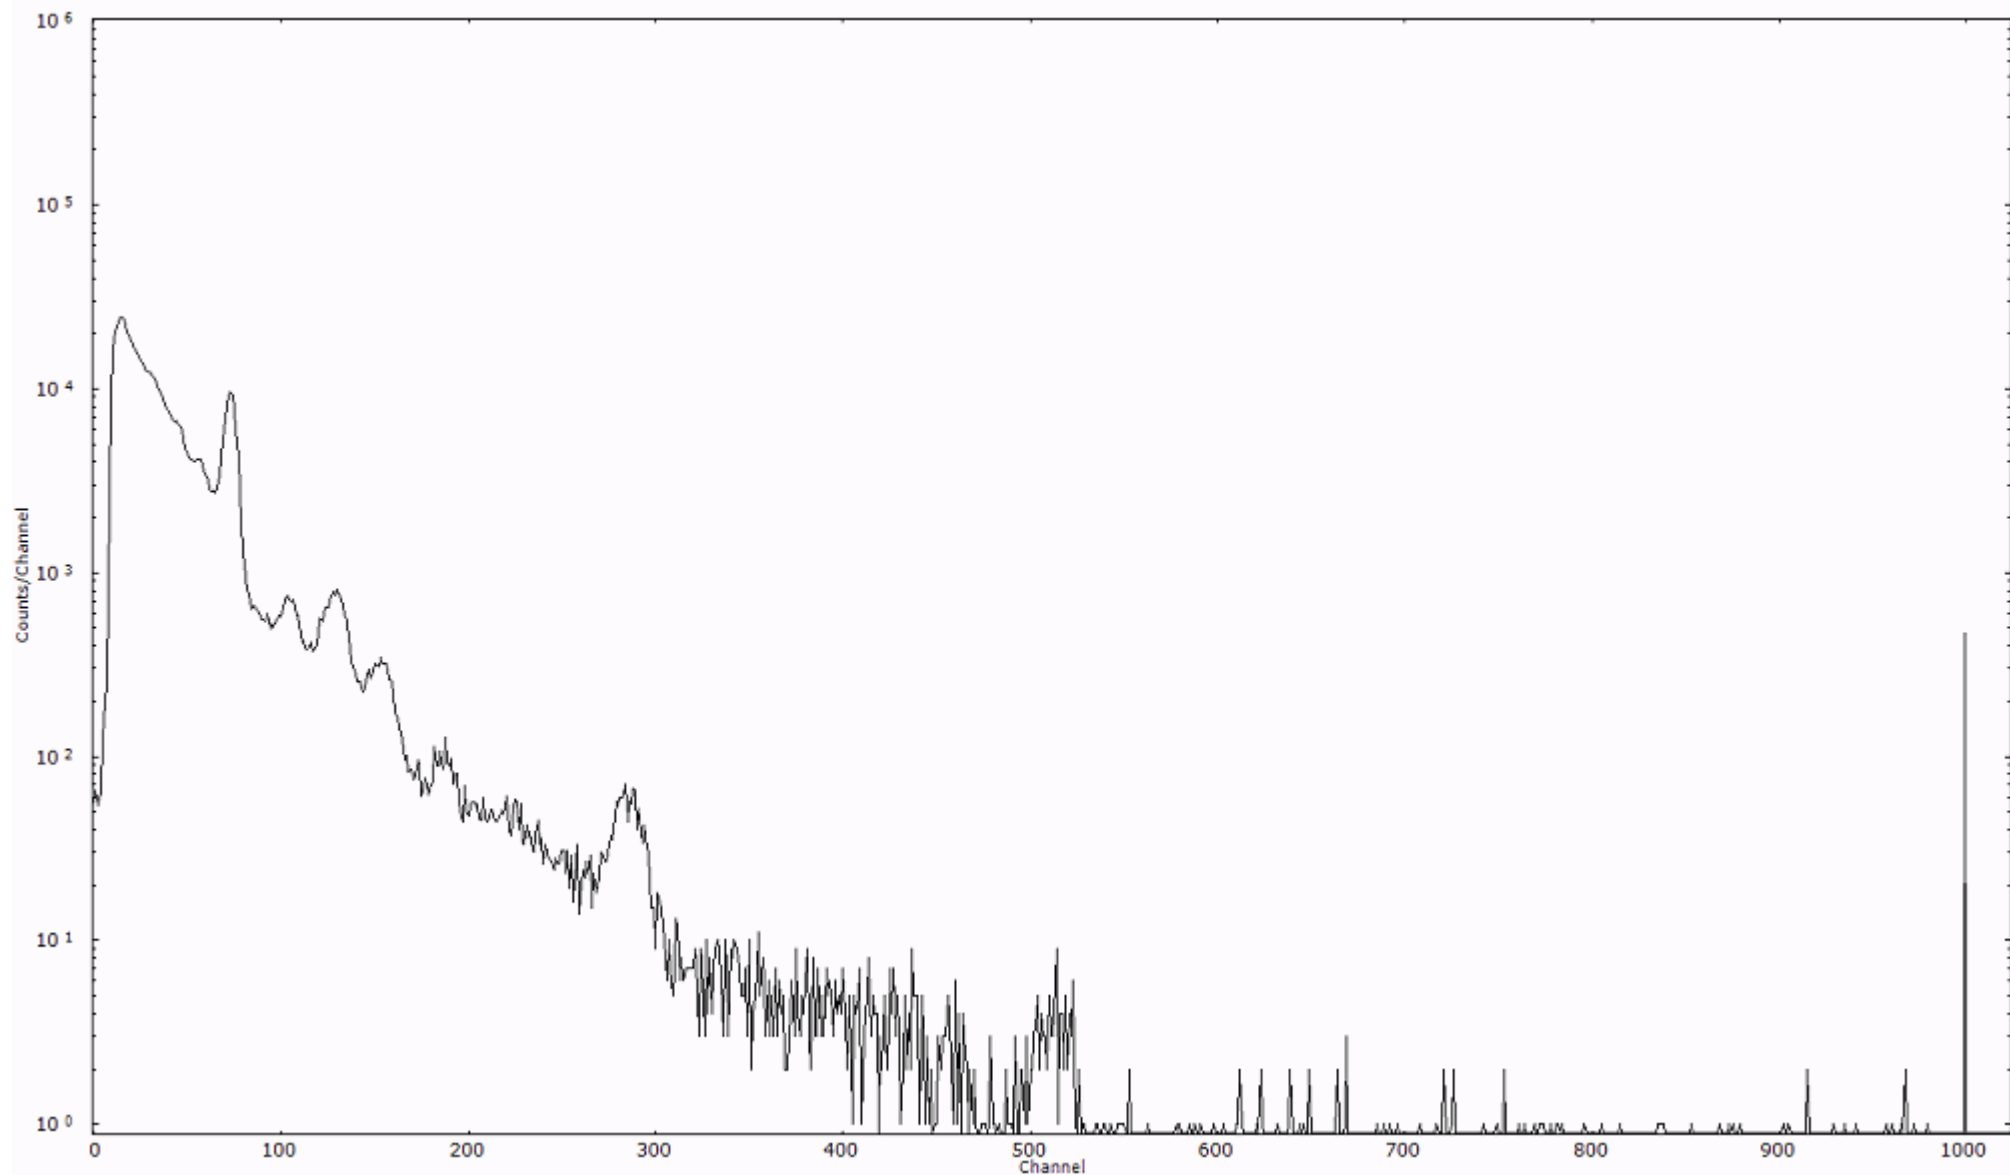

スペクトルグラフ
測定コード 村松110316P035

検出器番号 54
測定日時 2011年03月16日 18時00分

ライブタイム 600 秒
リアルタイム 600 秒