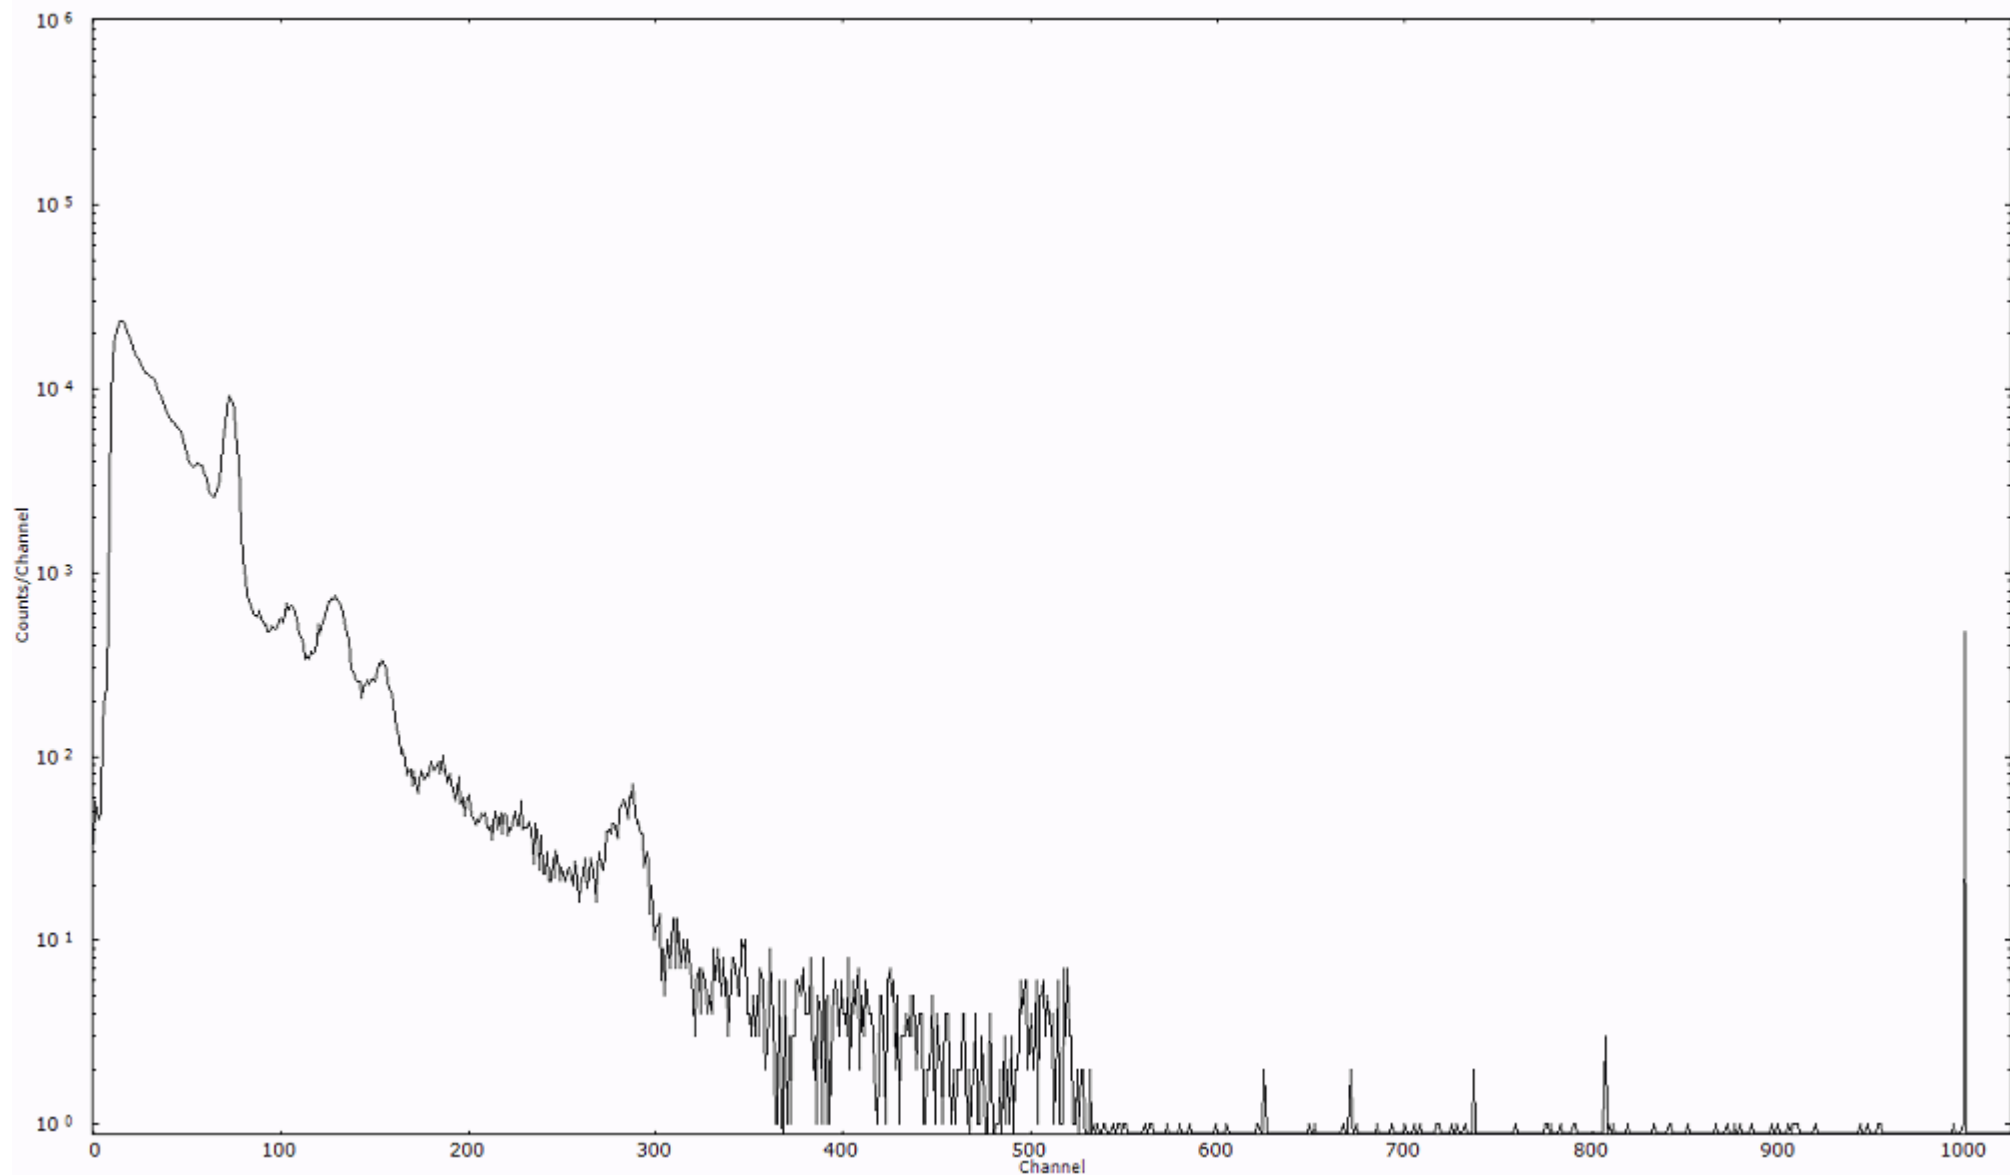

スペクトルグラフ
測定コード 村松110316P065

検出器番号 54
測定日時 2011年03月16日 23時00分

ライブタイム 600 秒
リアルタイム 600 秒