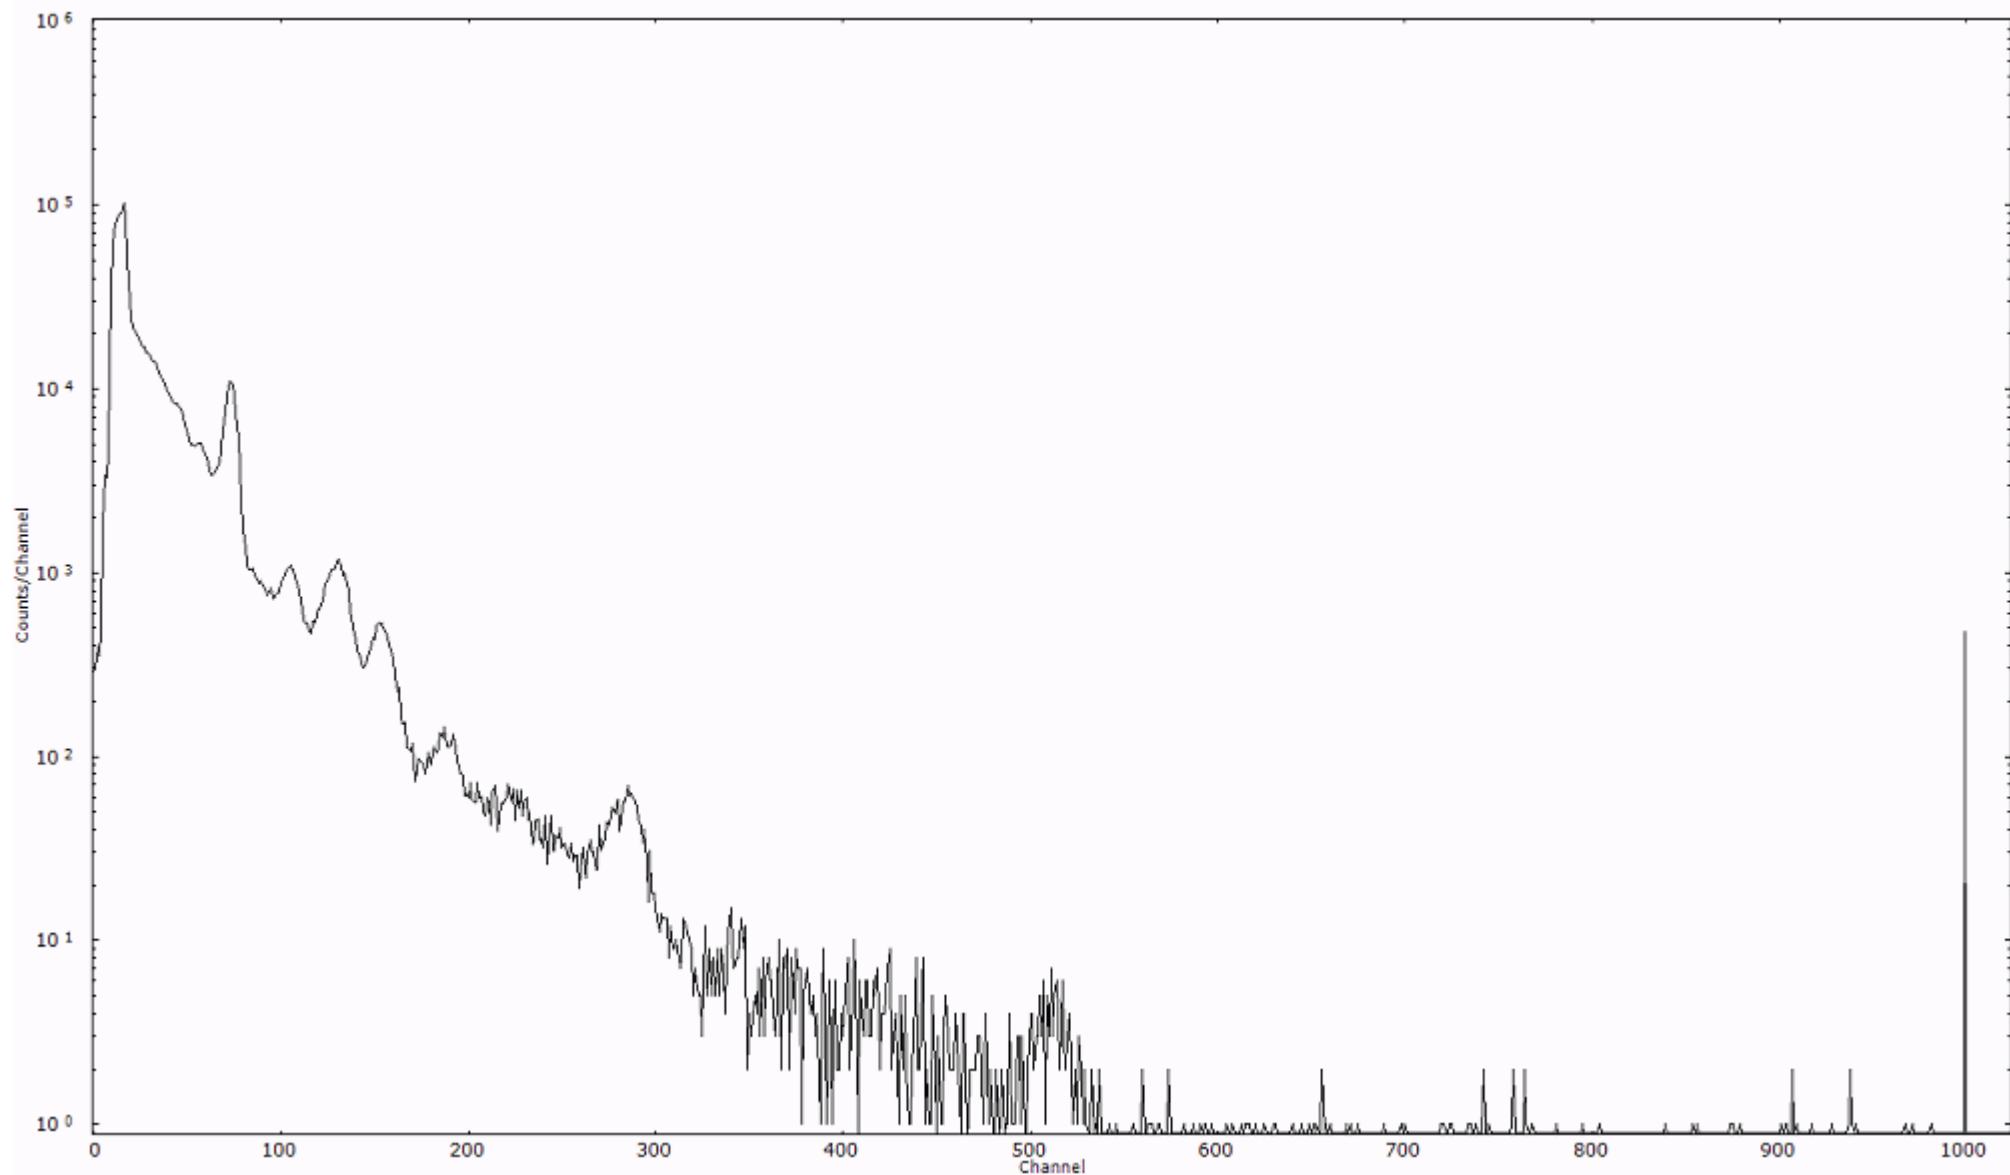

検出器番号 54  
測定日時 2011年03月16日 11時00分

ライブタイム 600 秒  
リアルタイム 600 秒

スペクトルグラフ  
測定コード 村松110316A067

検出器番号 54  
測定日時 2011年03月16日 11時10分

ライブタイム 600 秒  
リアルタイム 600 秒

スペクトルグラフ  
測定コード 村松110316A068

検出器番号 54  
測定日時 2011年03月16日 11時20分