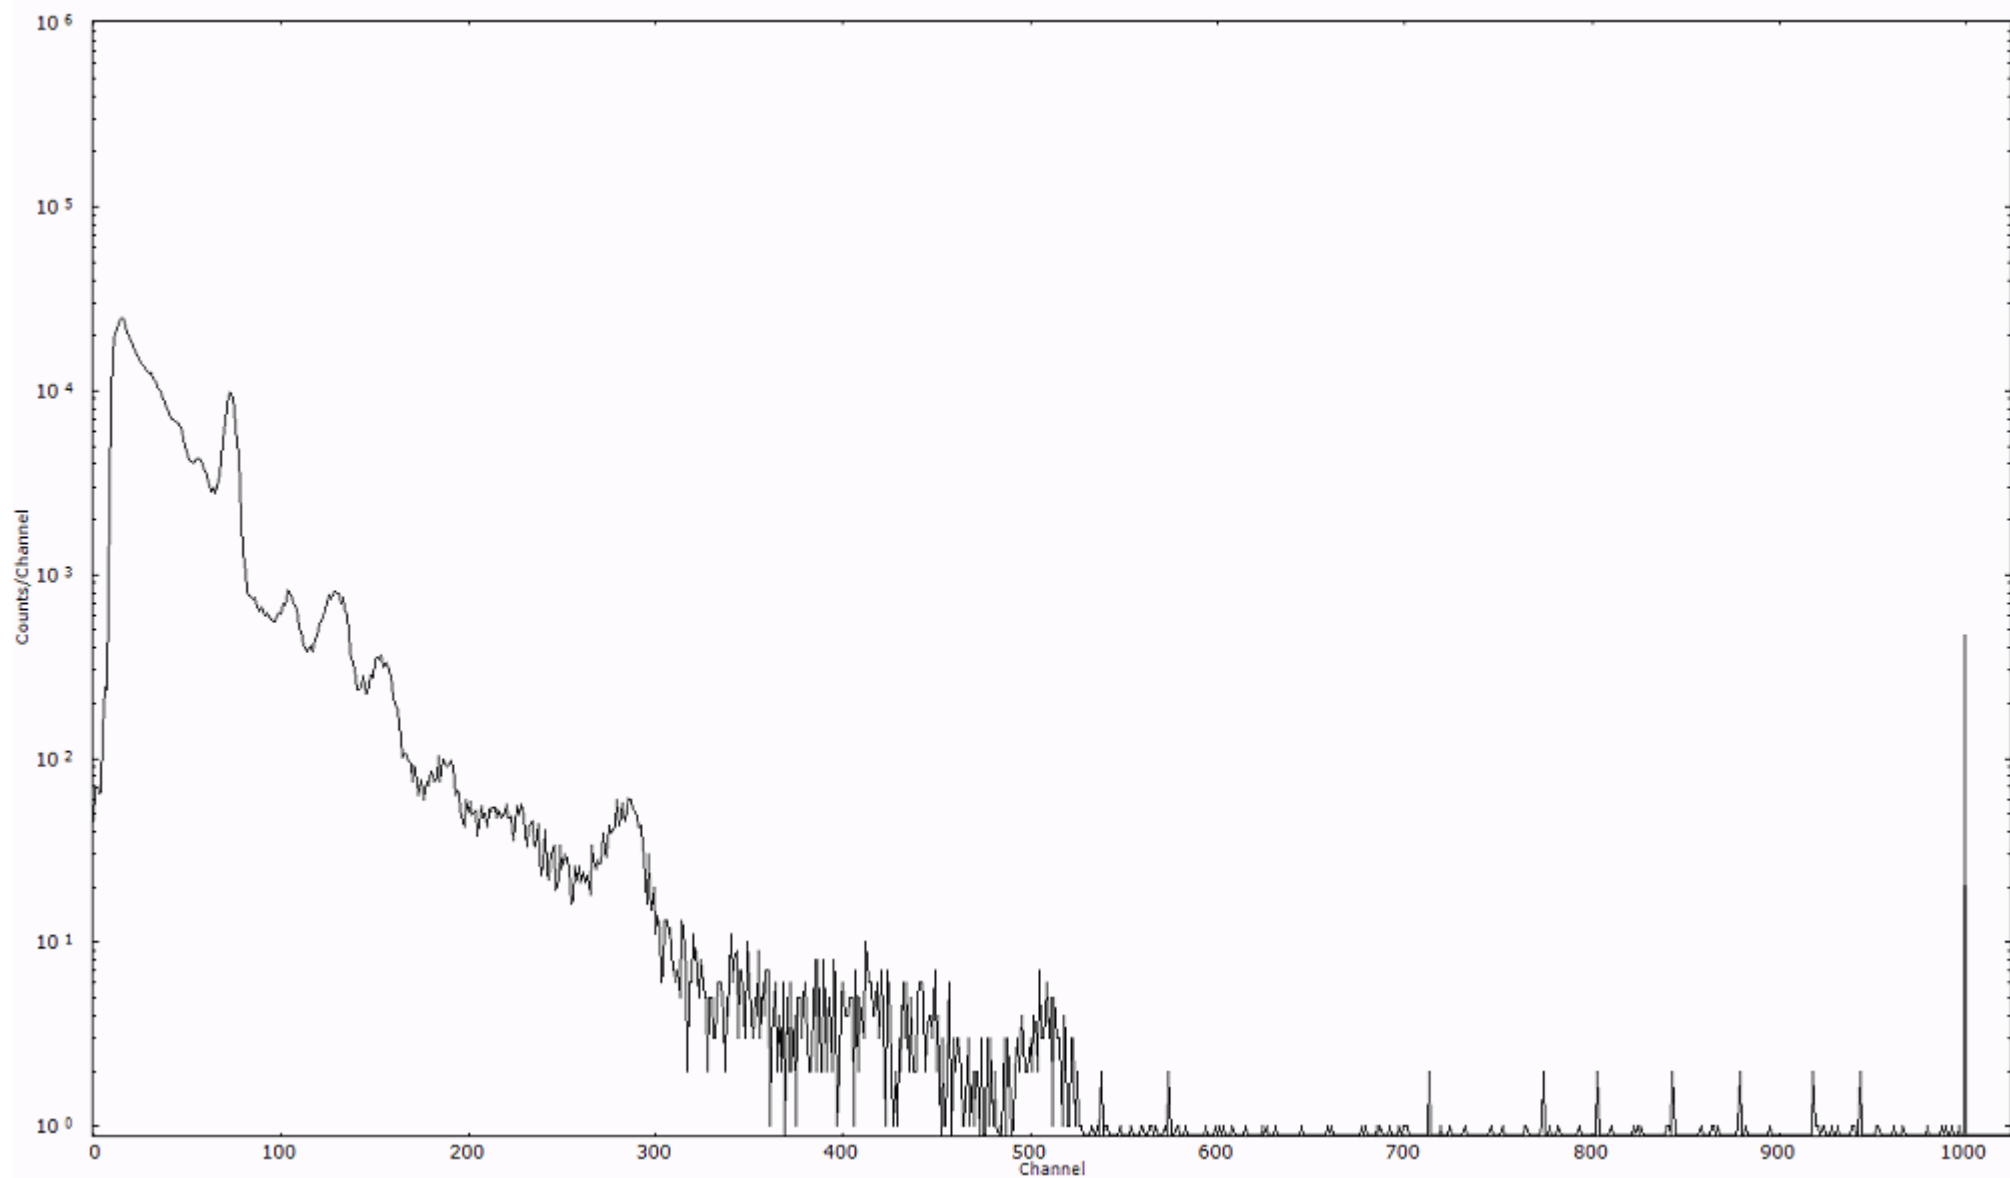

スペクトルグラフ
測定コード 村松110316P023

検出器番号 54
測定日時 2011年03月16日 16時00分

ライブタイム 600 秒
リアルタイム 600 秒