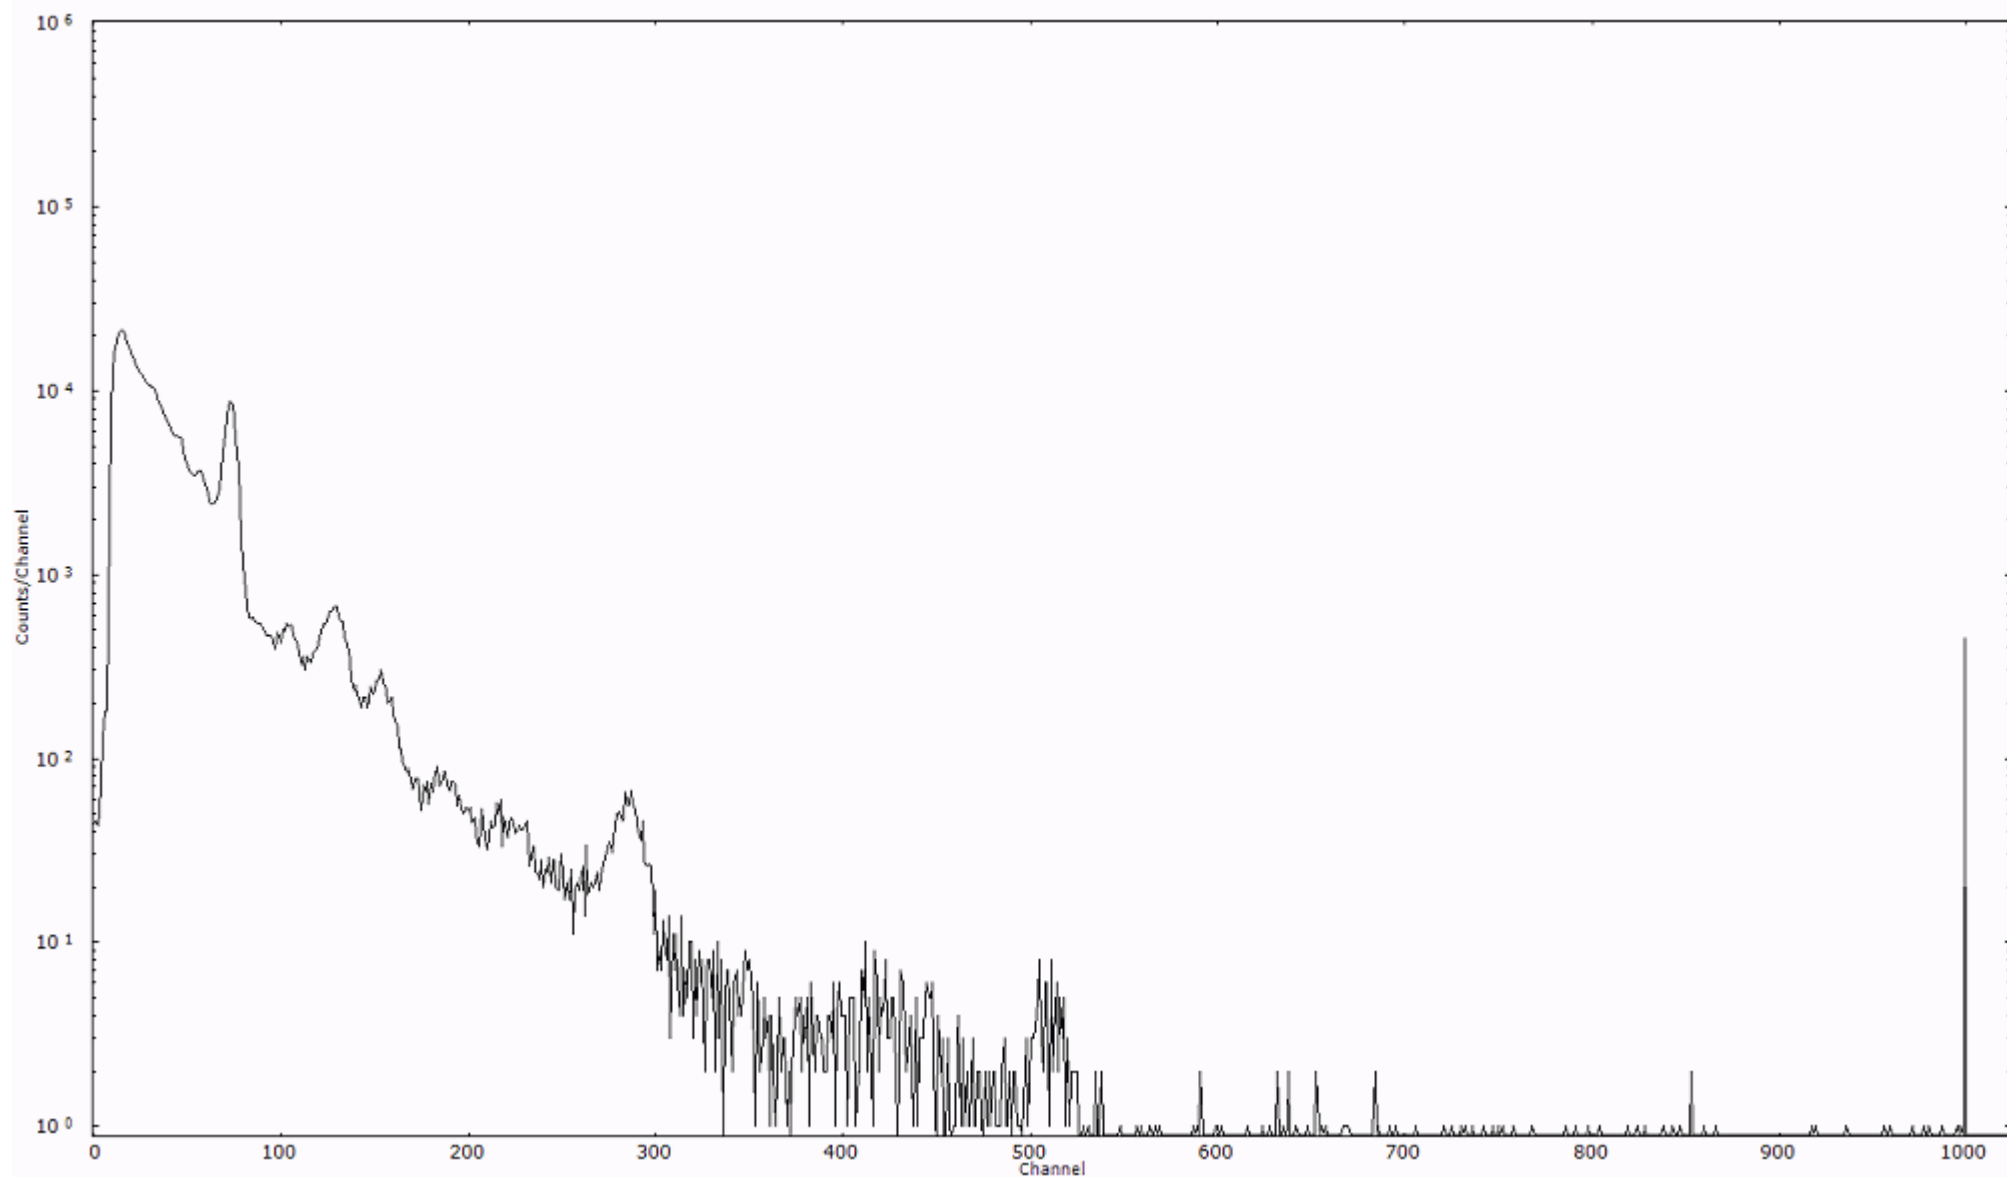

スペクトルグラフ
測定コード 村松110317P029

検出器番号 54
測定日時 2011年03月17日 17時00分

ライブタイム 600 秒
リアルタイム 600 秒