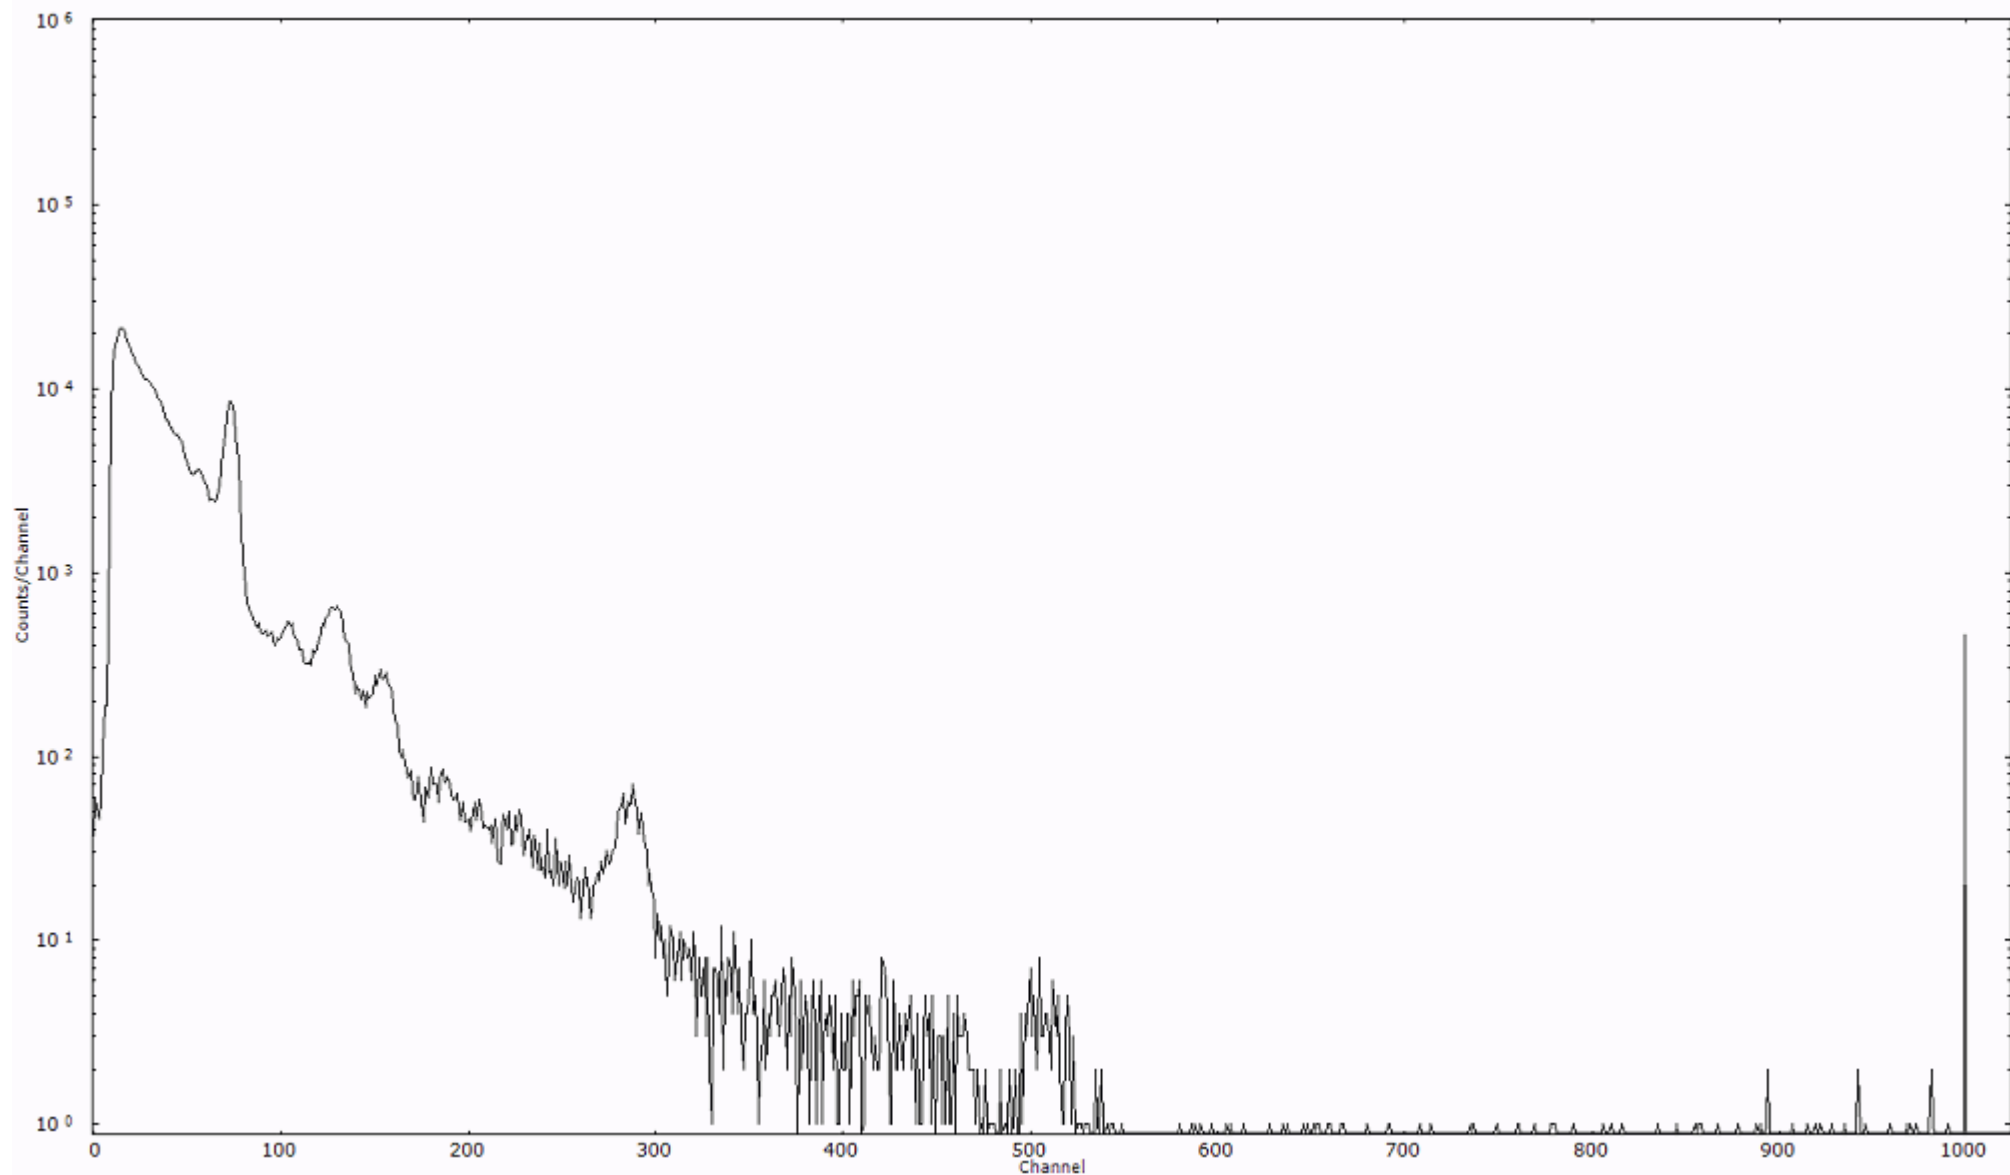

スペクトルグラフ  
測定コード 村松110317P022

検出器番号 54  
測定日時 2011年03月17日 15時50分

ライブタイム 600 秒  
リアルタイム 600 秒

スペクトルグラフ  
測定コード 村松110317P023

検出器番号 54  
測定日時 2011年03月17日 16時00分

ライブタイム 600 秒  
リアルタイム 600 秒

スペクトルグラフ  
測定コード 村松110317P024