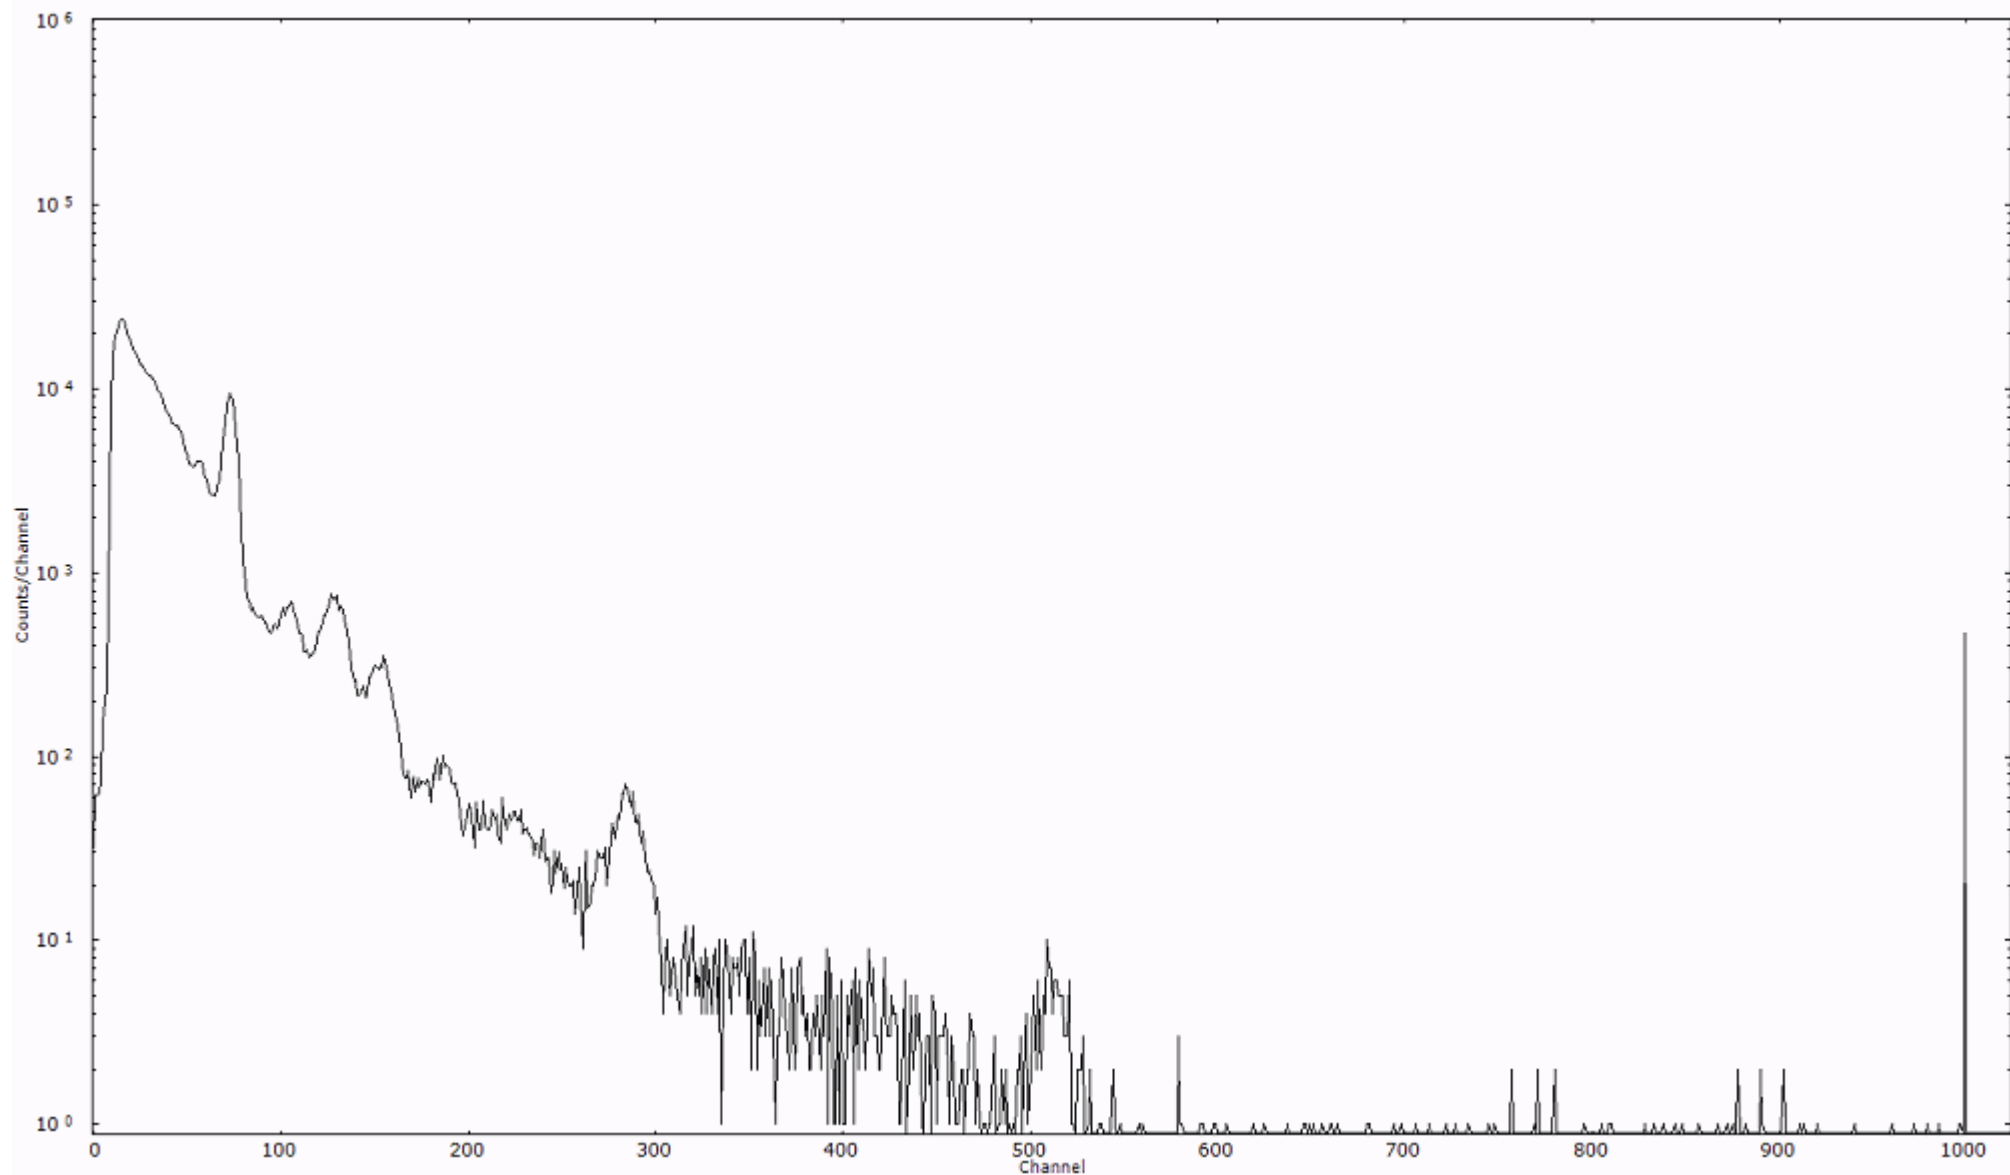

ライブタイム 600 秒  
リアルタイム 600 秒

スペクトルグラフ  
測定コード 村松110316P059

検出器番号 54  
測定日時 2011年03月16日 22時00分

ライブタイム 600 秒  
リアルタイム 600 秒

スペクトルグラフ  
測定コード 村松110316P060

検出器番号 54  
測定日時 2011年03月16日 22時10分

ライブタイム 600 秒  
リアルタイム 600 秒