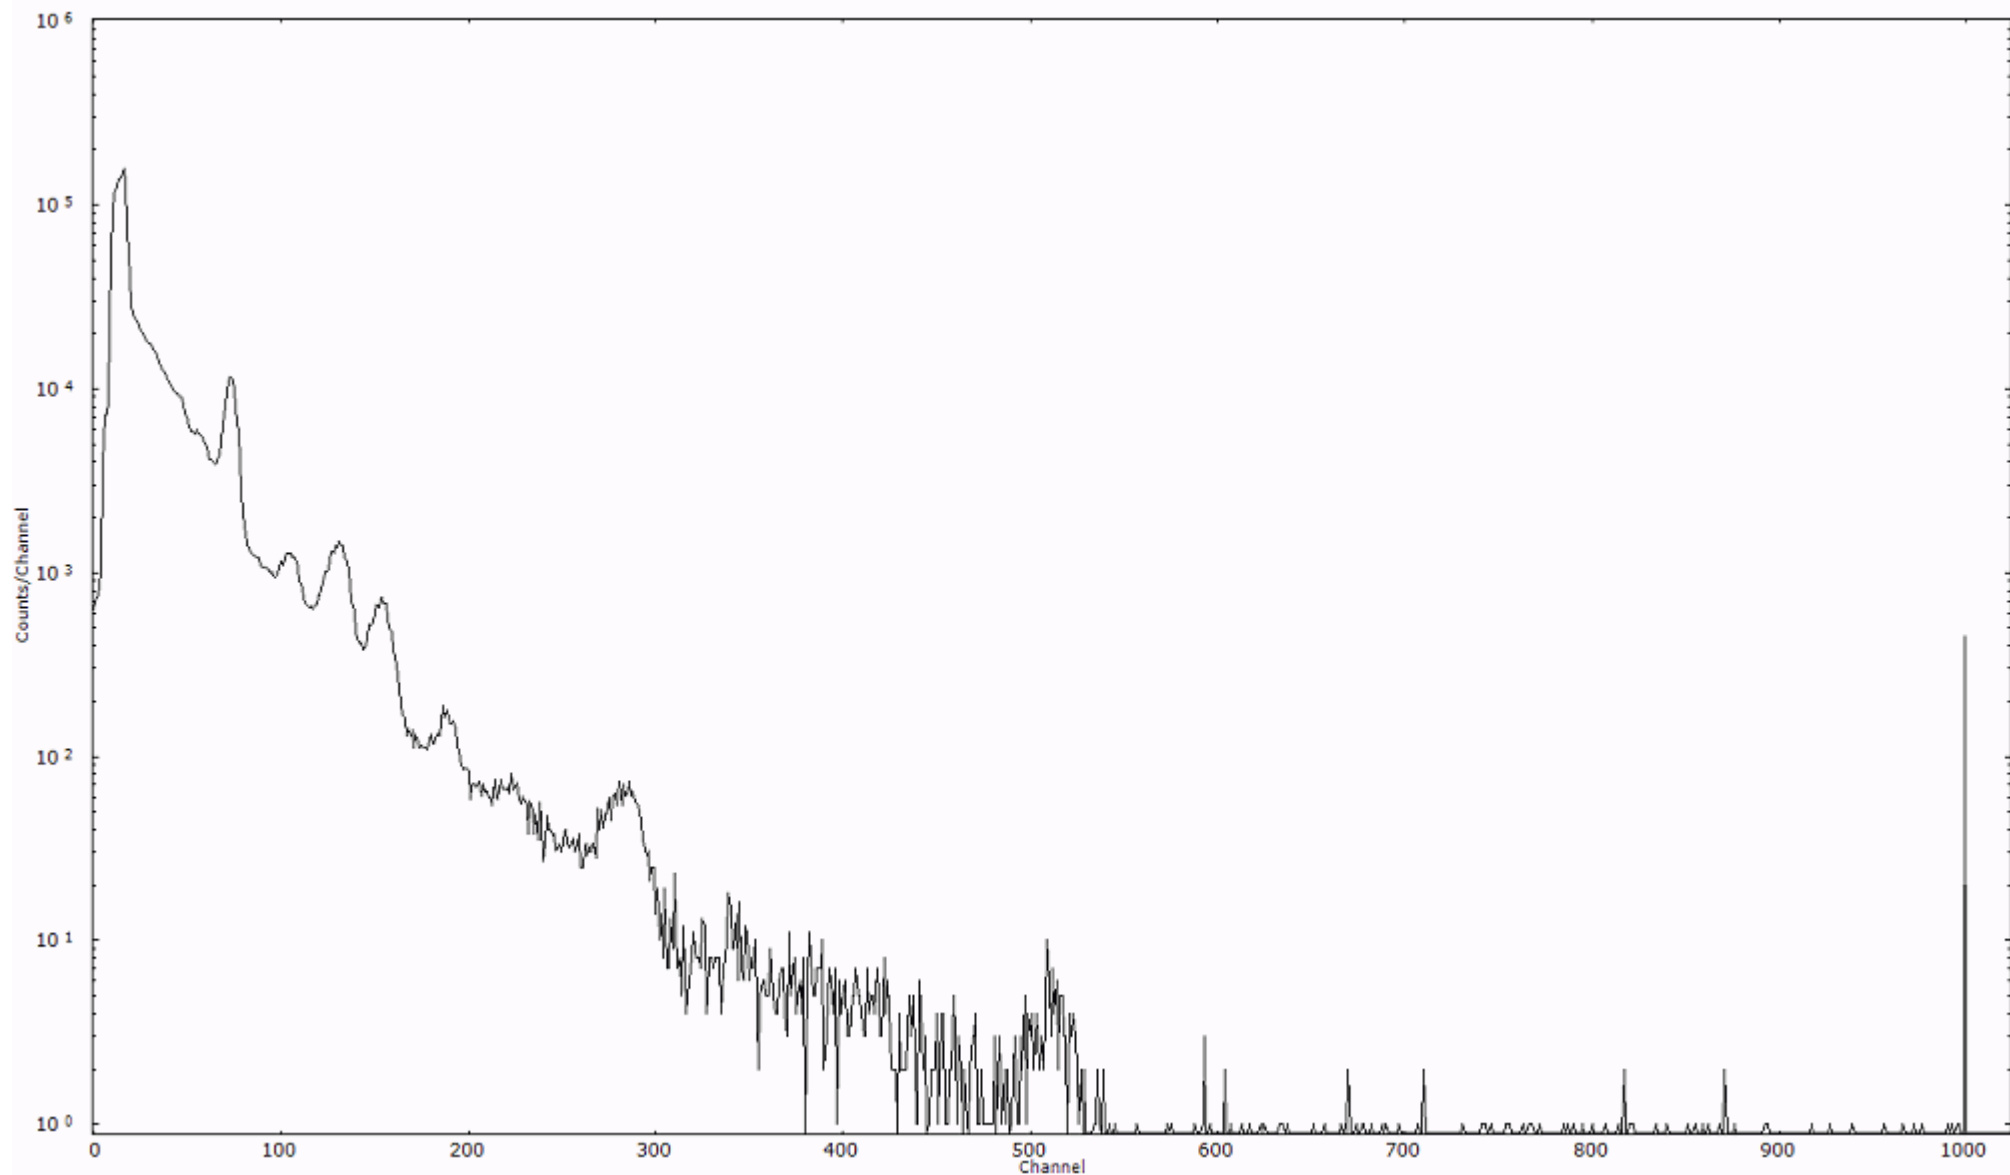

ライブタイム 600 秒  
リアルタイム 600 秒

スペクトルグラフ  
測定コード 村松110316A055

検出器番号 54  
測定日時 2011年03月16日 09時10分

ライブタイム 600 秒  
リアルタイム 600 秒

スペクトルグラフ  
測定コード 村松110316A056

検出器番号 54  
測定日時 2011年03月16日 09時20分

ライブタイム 600 秒  
リアルタイム 600 秒