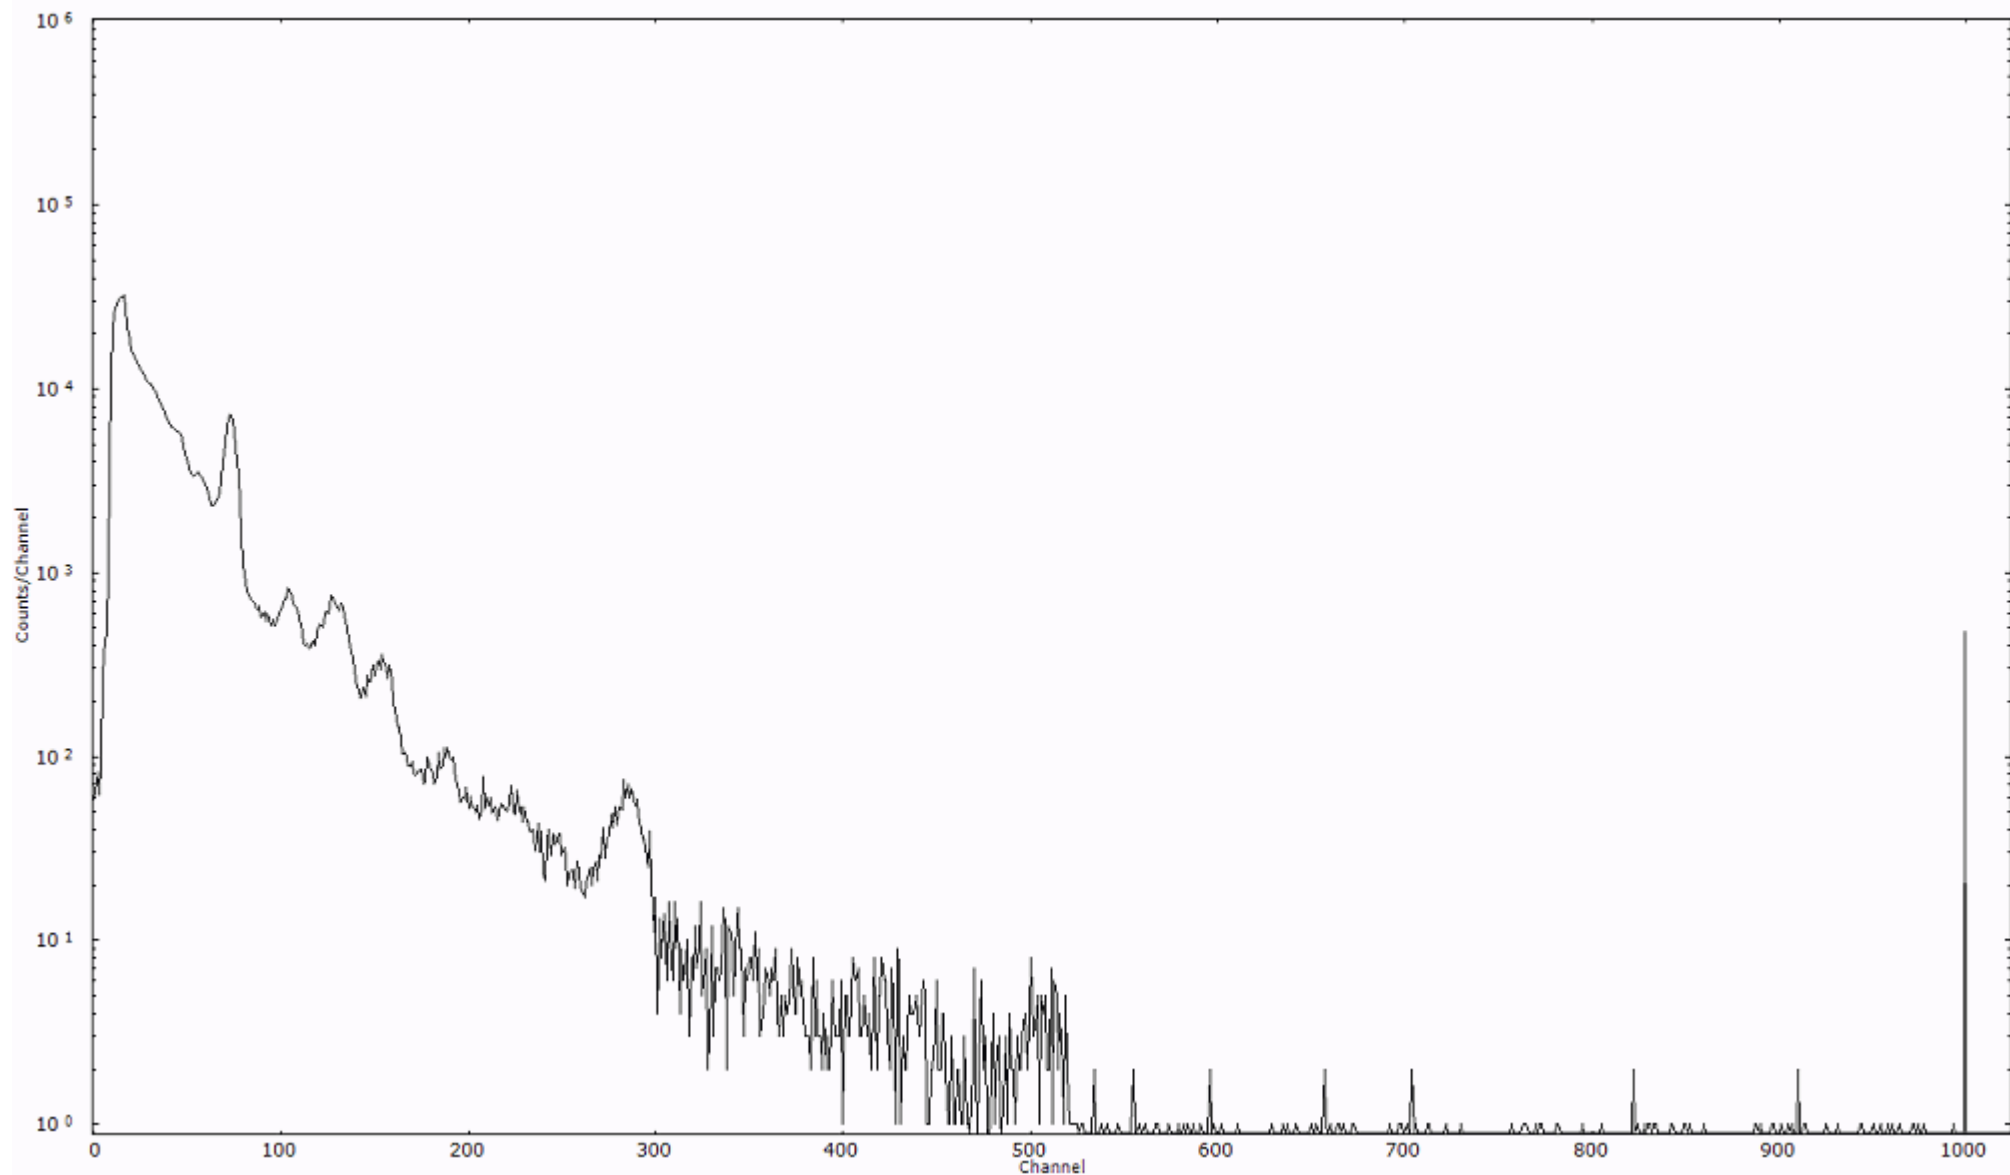

スペクトルグラフ
測定コード 村松110316A027

検出器番号 54
測定日時 2011年03月16日 04時30分

ライブタイム 600 秒
リアルタイム 600 秒