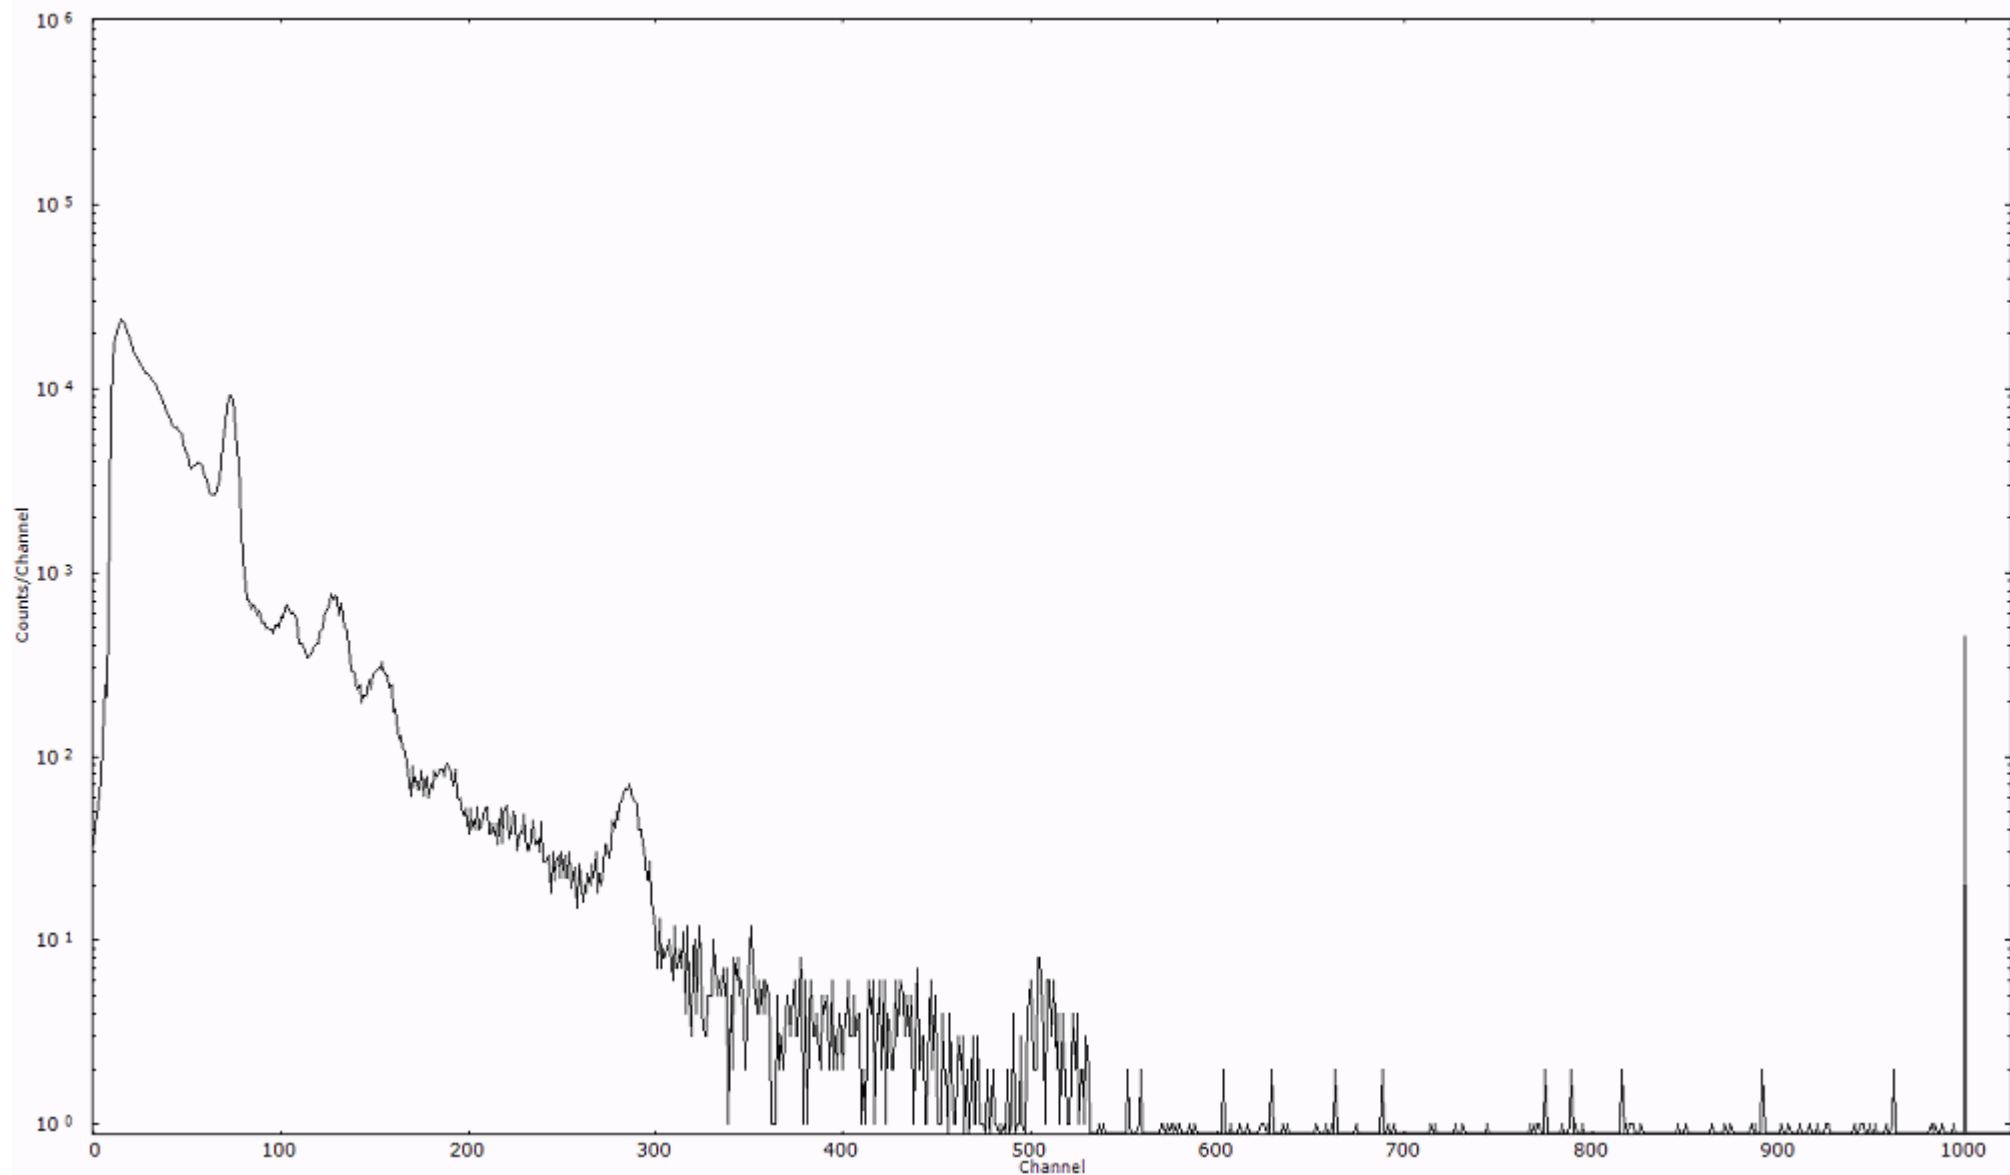

スペクトルグラフ
測定コード 村松110317A006

検出器番号 54
測定日時 2011年03月17日 01時00分

ライブタイム 600 秒
リアルタイム 600 秒