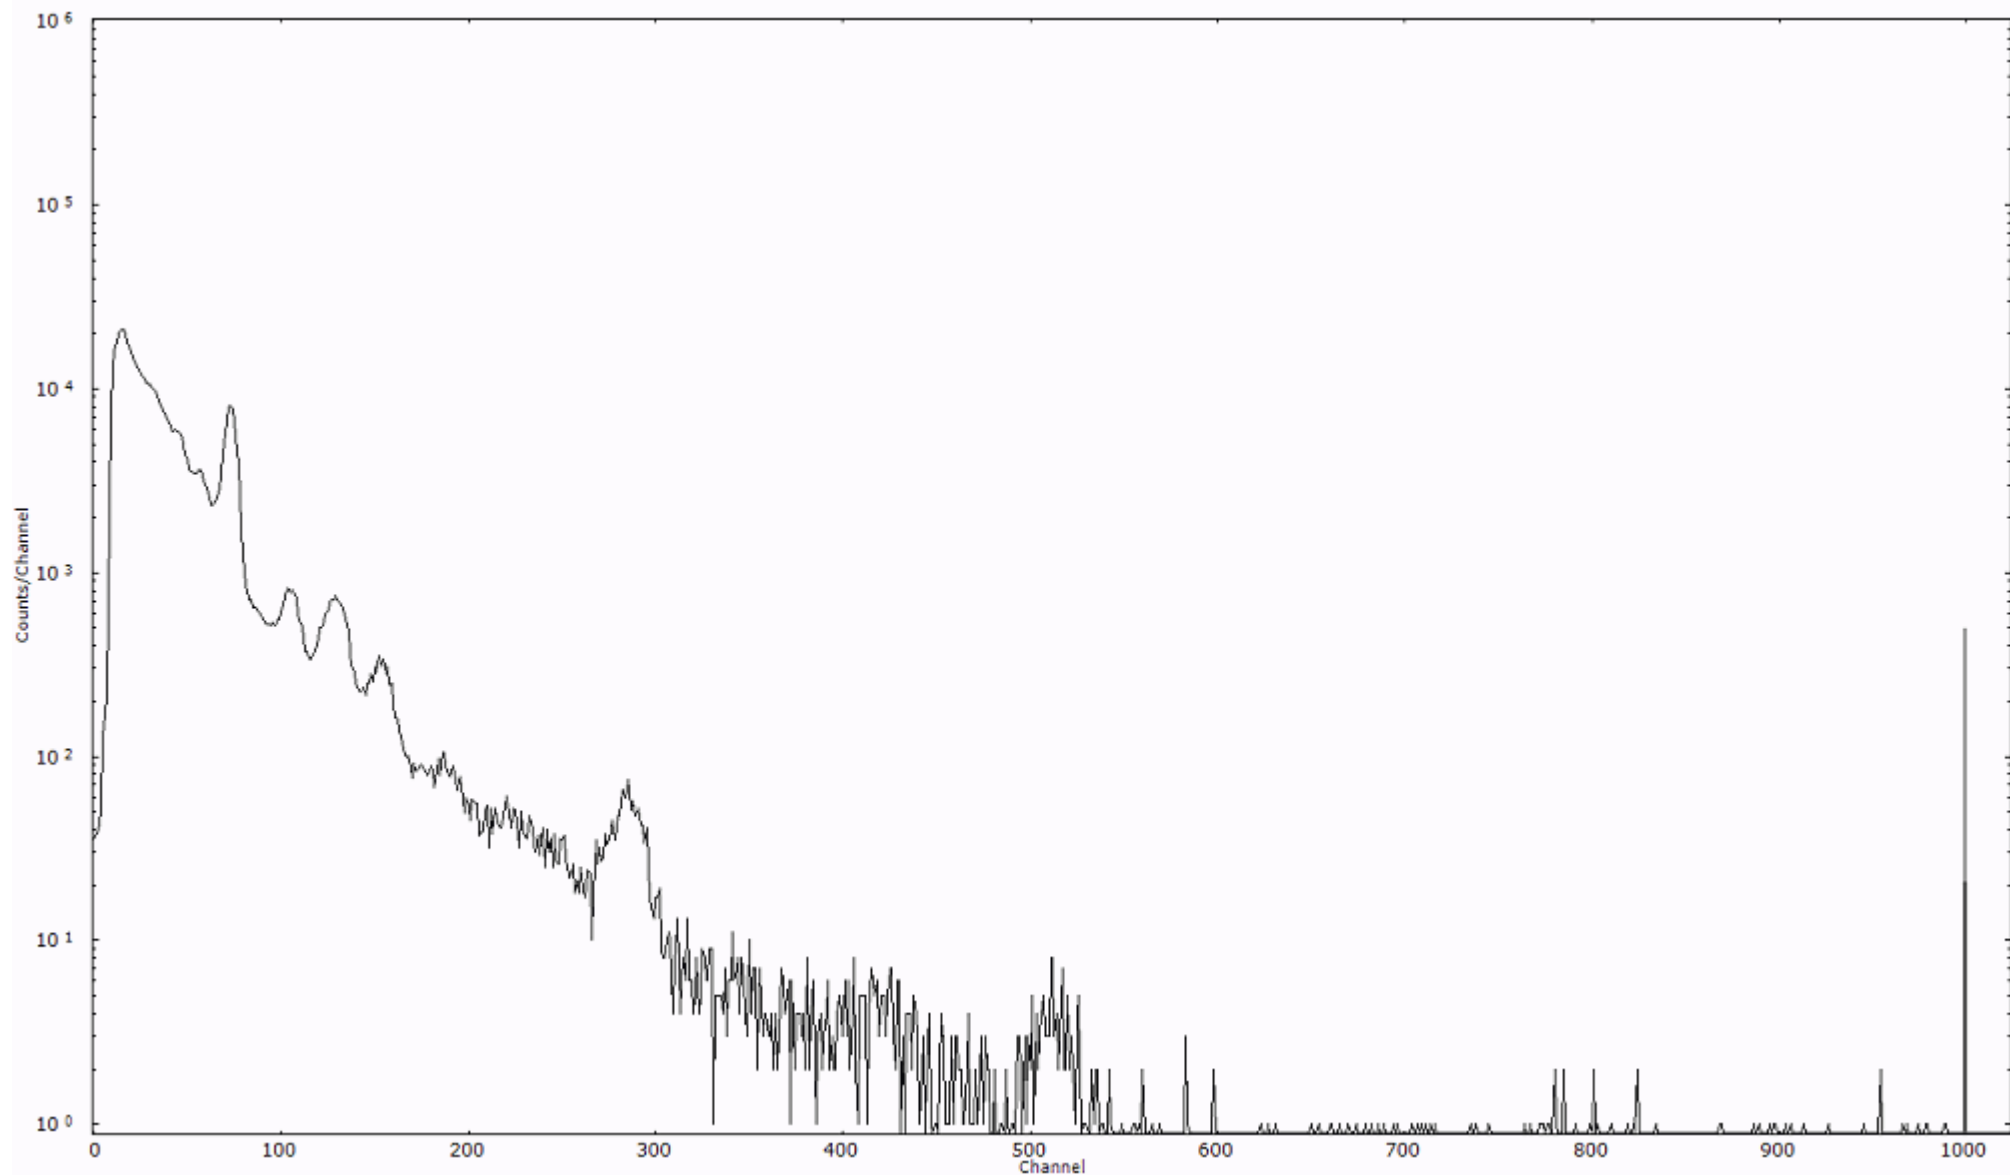

スペクトルグラフ
測定コード 村松110316A010

検出器番号 54
測定日時 2011年03月16日 01時40分

ライブタイム 600 秒
リアルタイム 600 秒