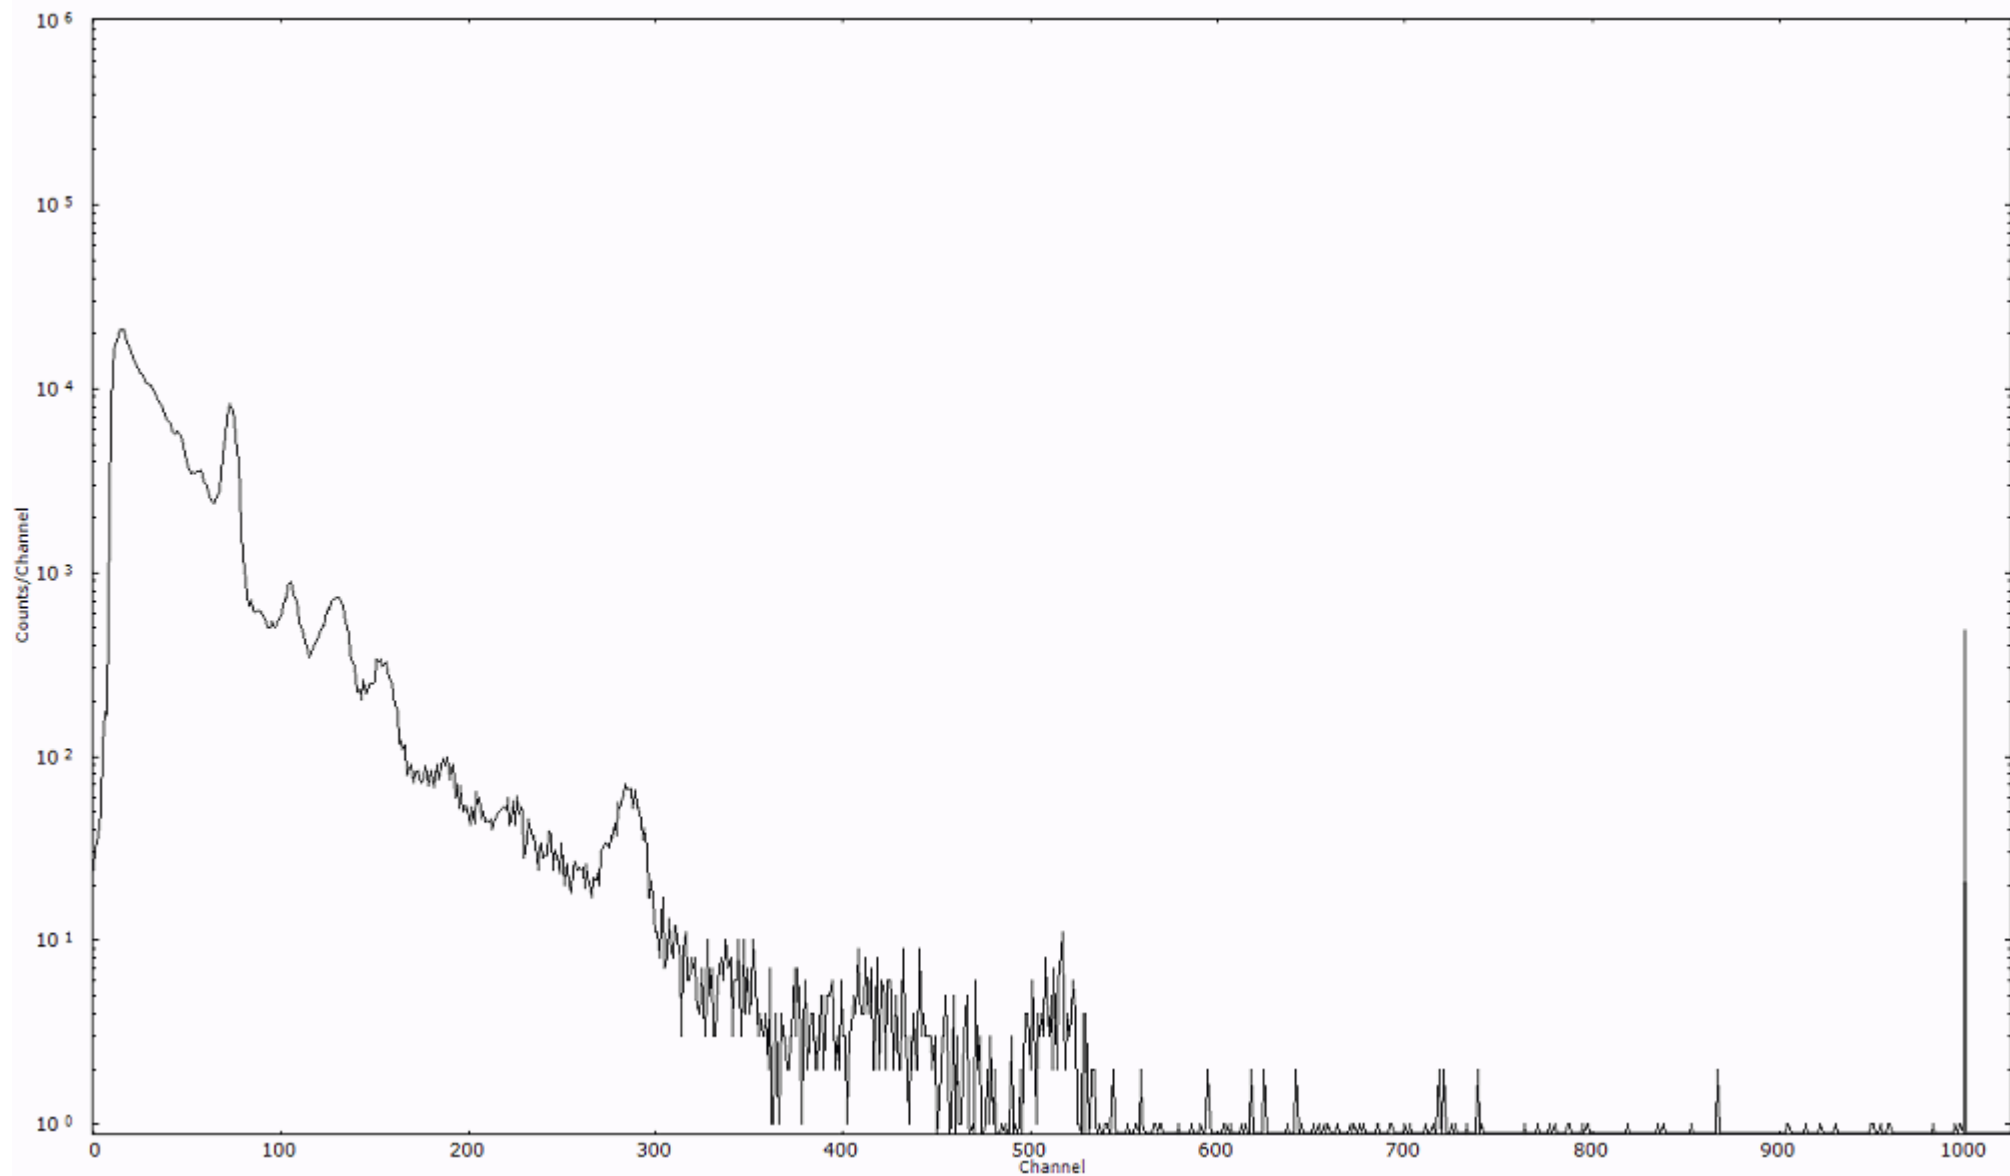

スペクトルグラフ
測定コード 村松110316A006

検出器番号 54
測定日時 2011年03月16日 01時00分

ライブタイム 600 秒
リアルタイム 600 秒