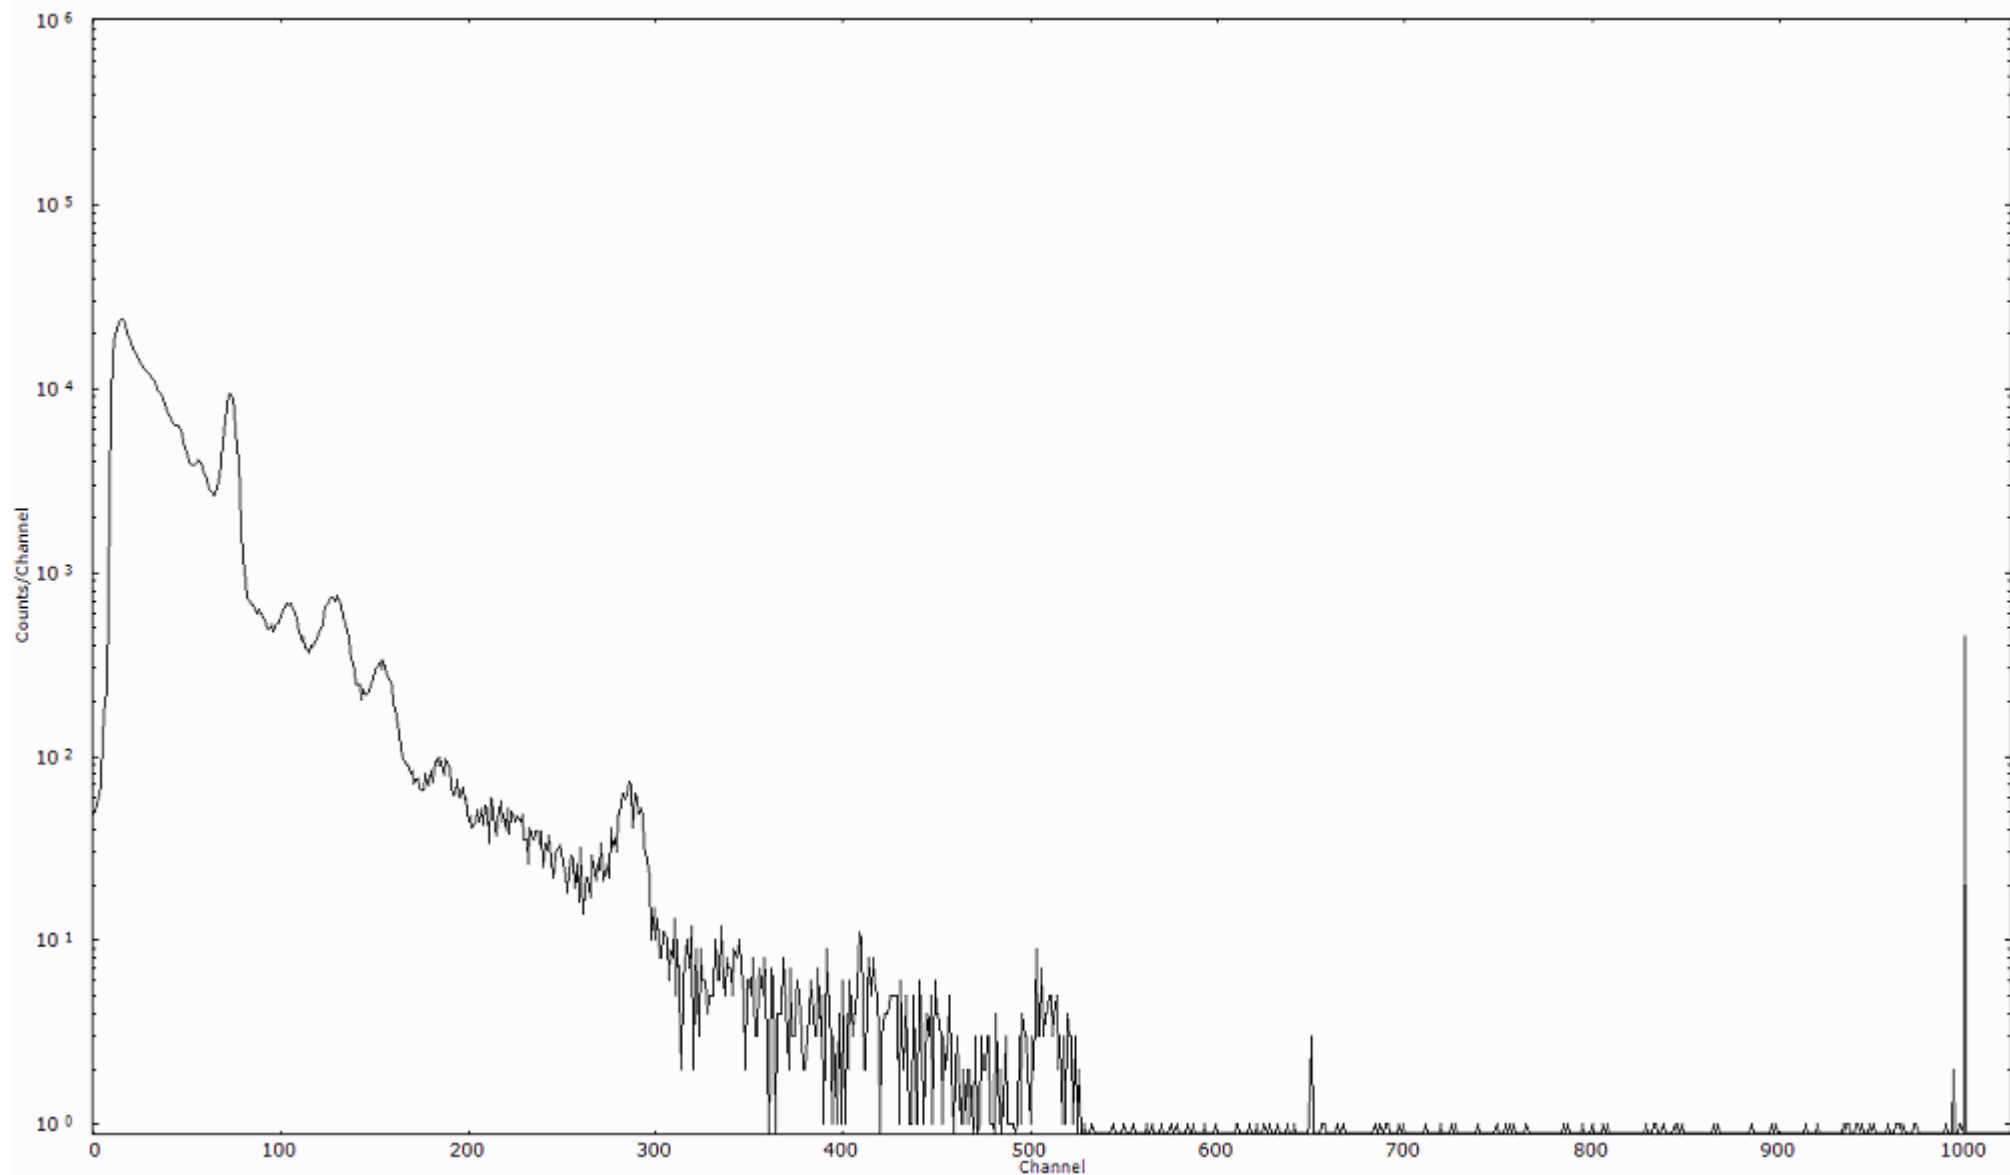

スペクトルグラフ
測定コード 村松110316P050

検出器番号 54
測定日時 2011年03月16日 20時30分

ライブタイム 600 秒
リアルタイム 600 秒