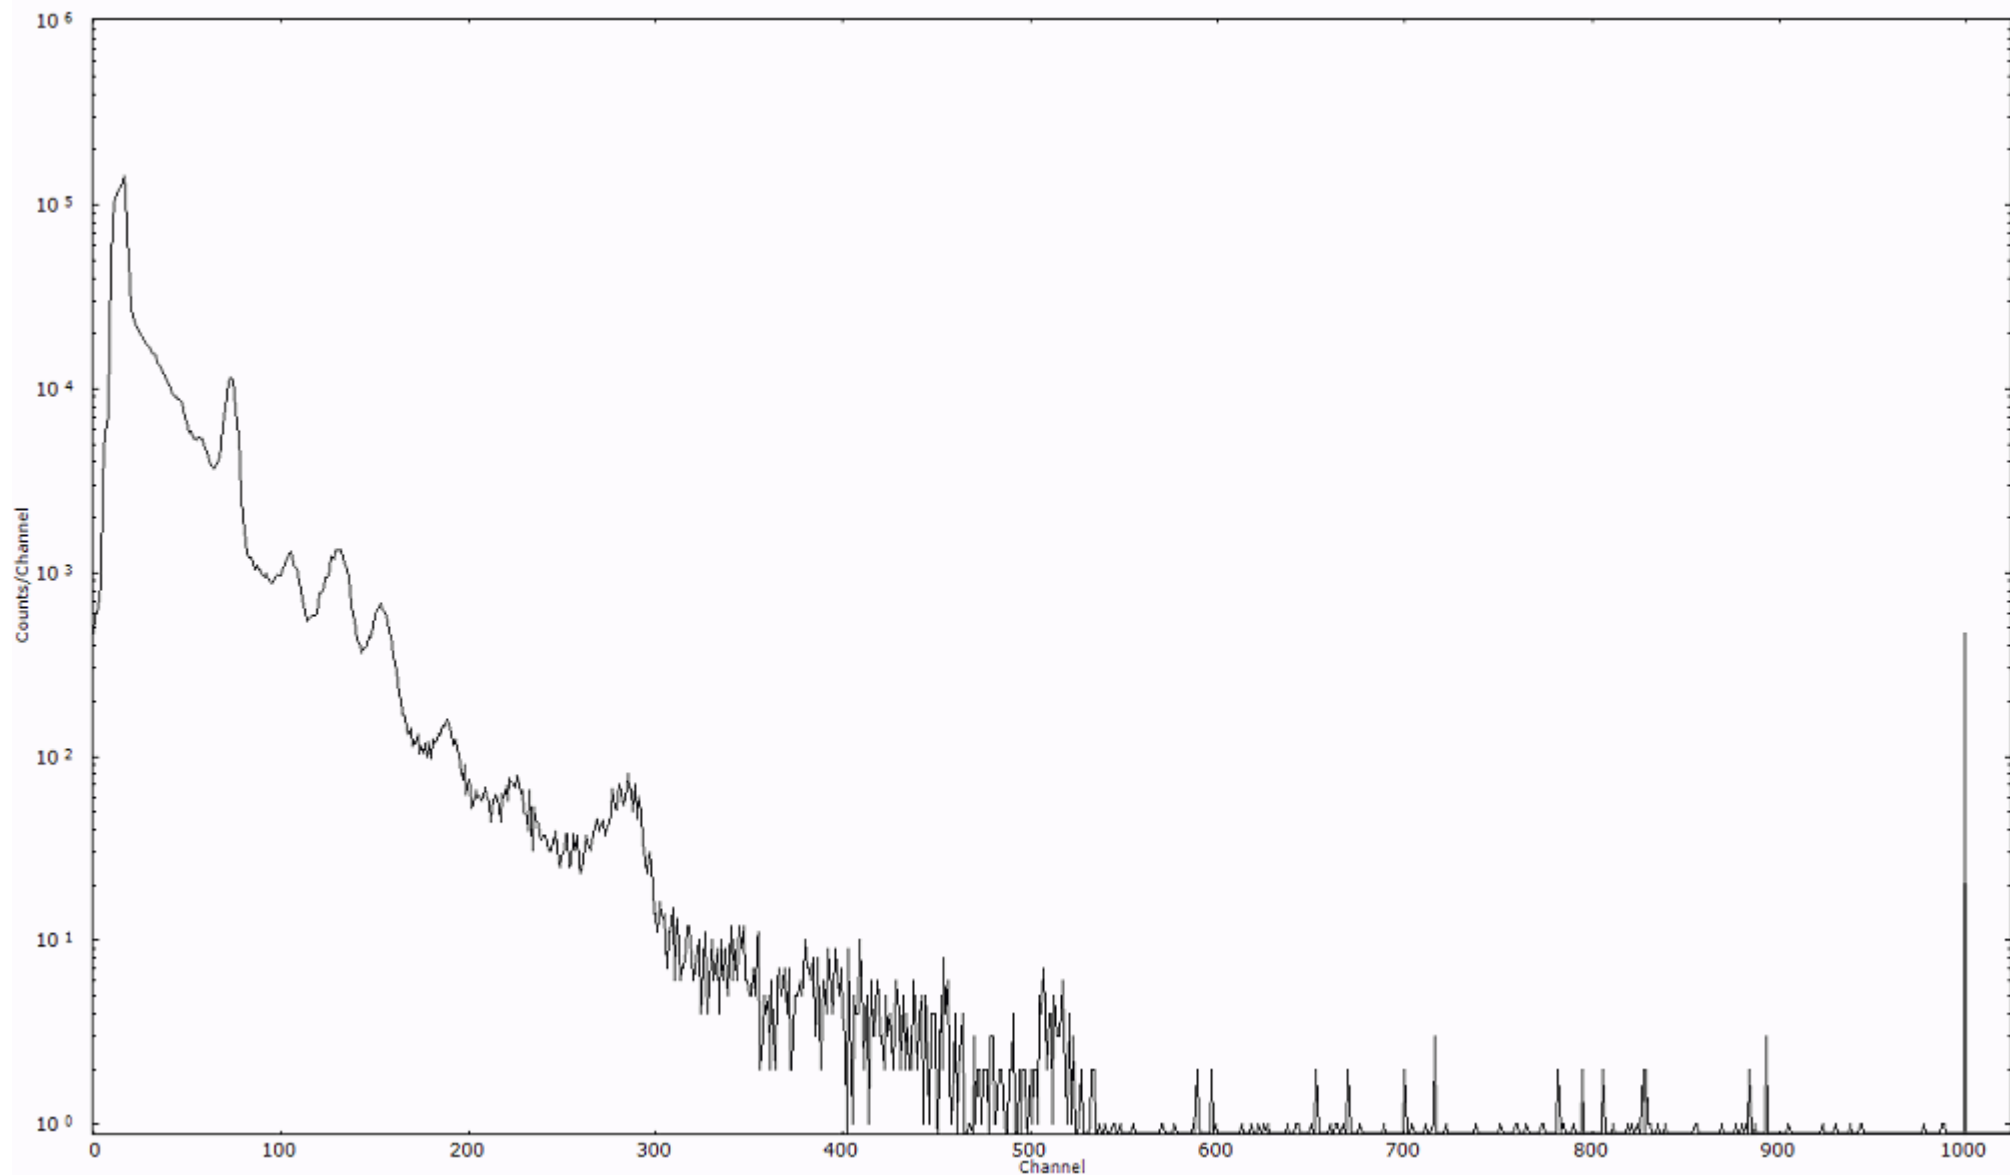

スペクトルグラフ
測定コード 村松110316A059

検出器番号 54
測定日時 2011年03月16日 09時50分

ライブタイム 600 秒
リアルタイム 600 秒