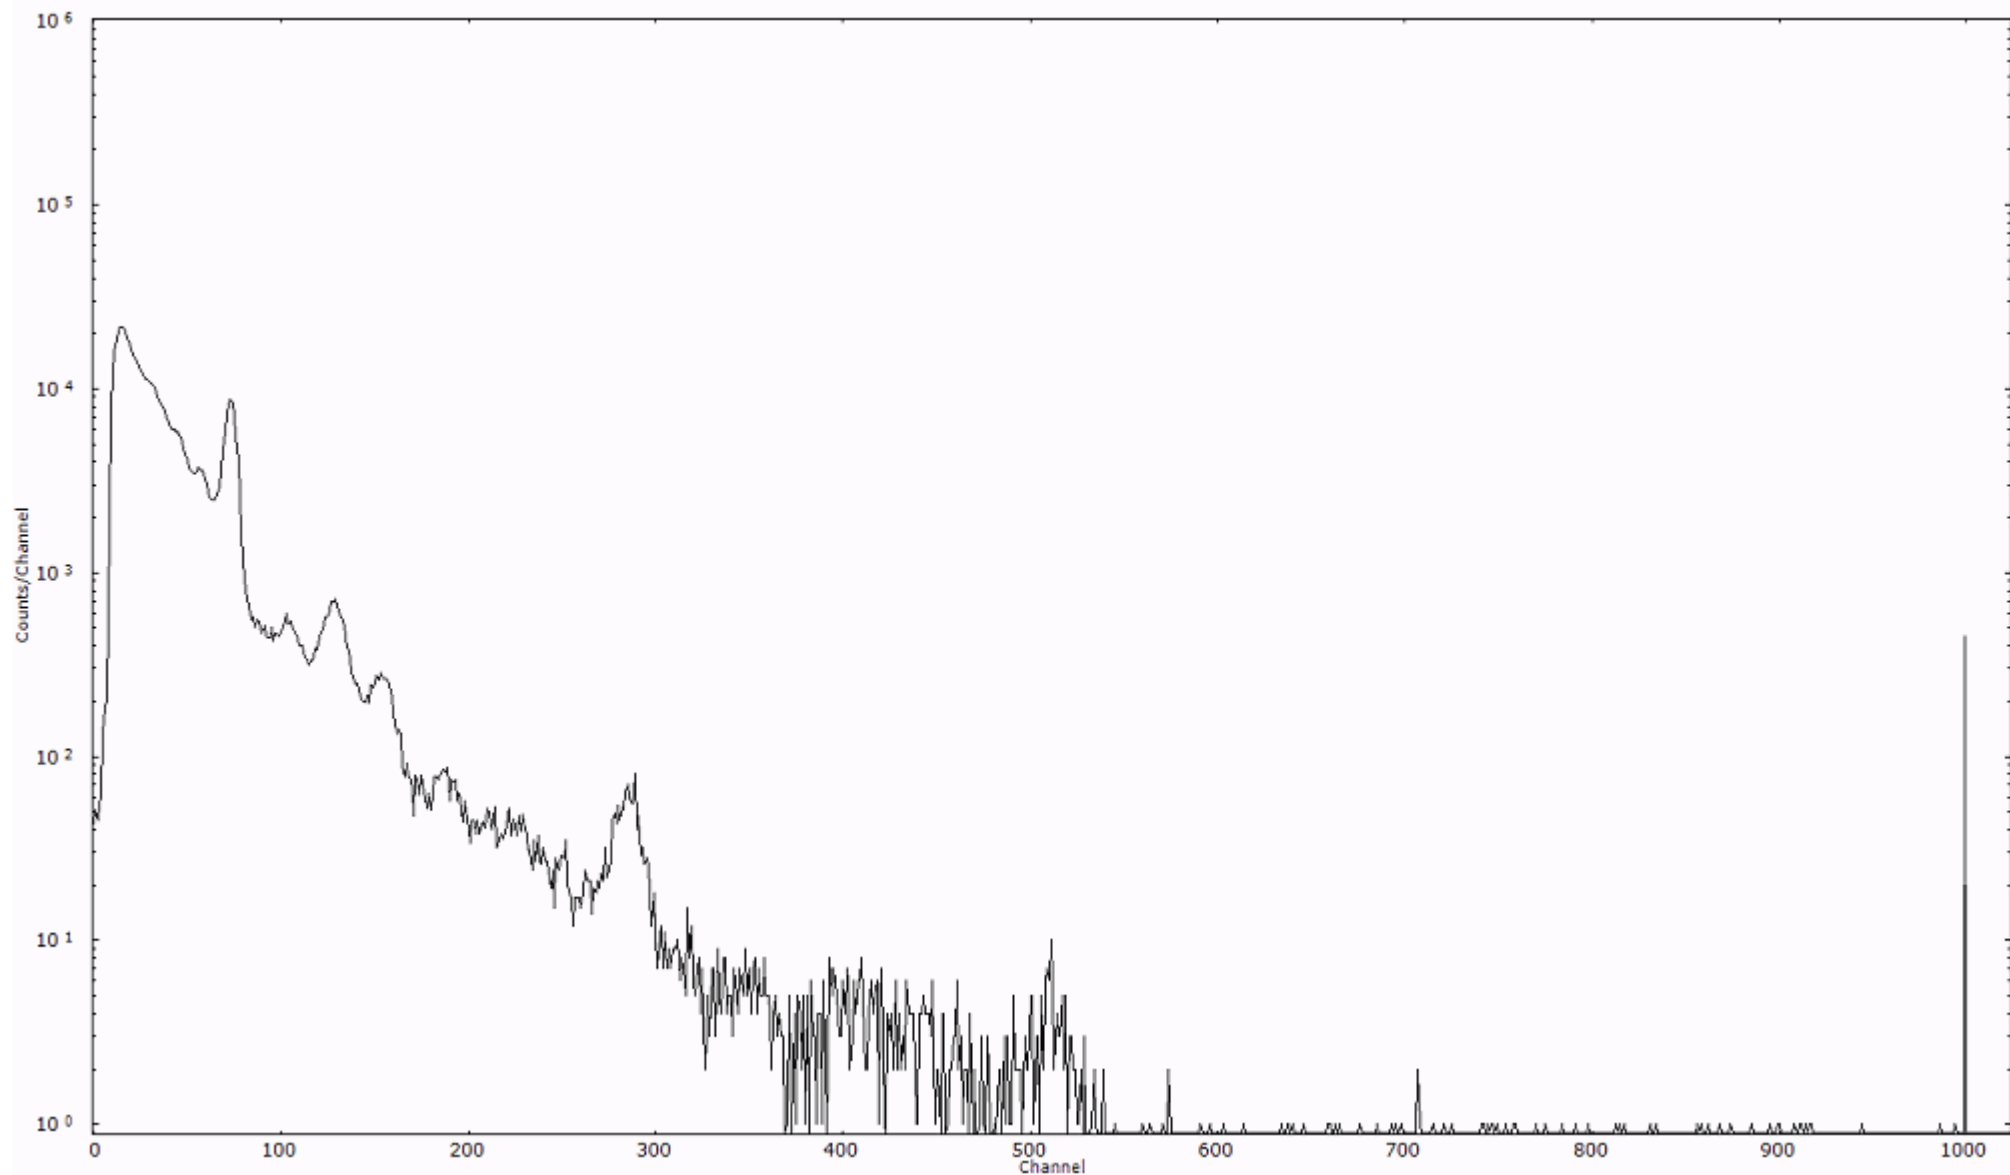

検出器番号 54  
測定日時 2011年03月17日 13時50分

ライブタイム 600 秒  
リアルタイム 600 秒

スペクトルグラフ  
測定コード 村松110317P011

検出器番号 54  
測定日時 2011年03月17日 14時00分

ライブタイム 600 秒  
リアルタイム 600 秒

スペクトルグラフ  
測定コード 村松110317P012

検出器番号 54  
測定日時 2011年03月17日 14時10分