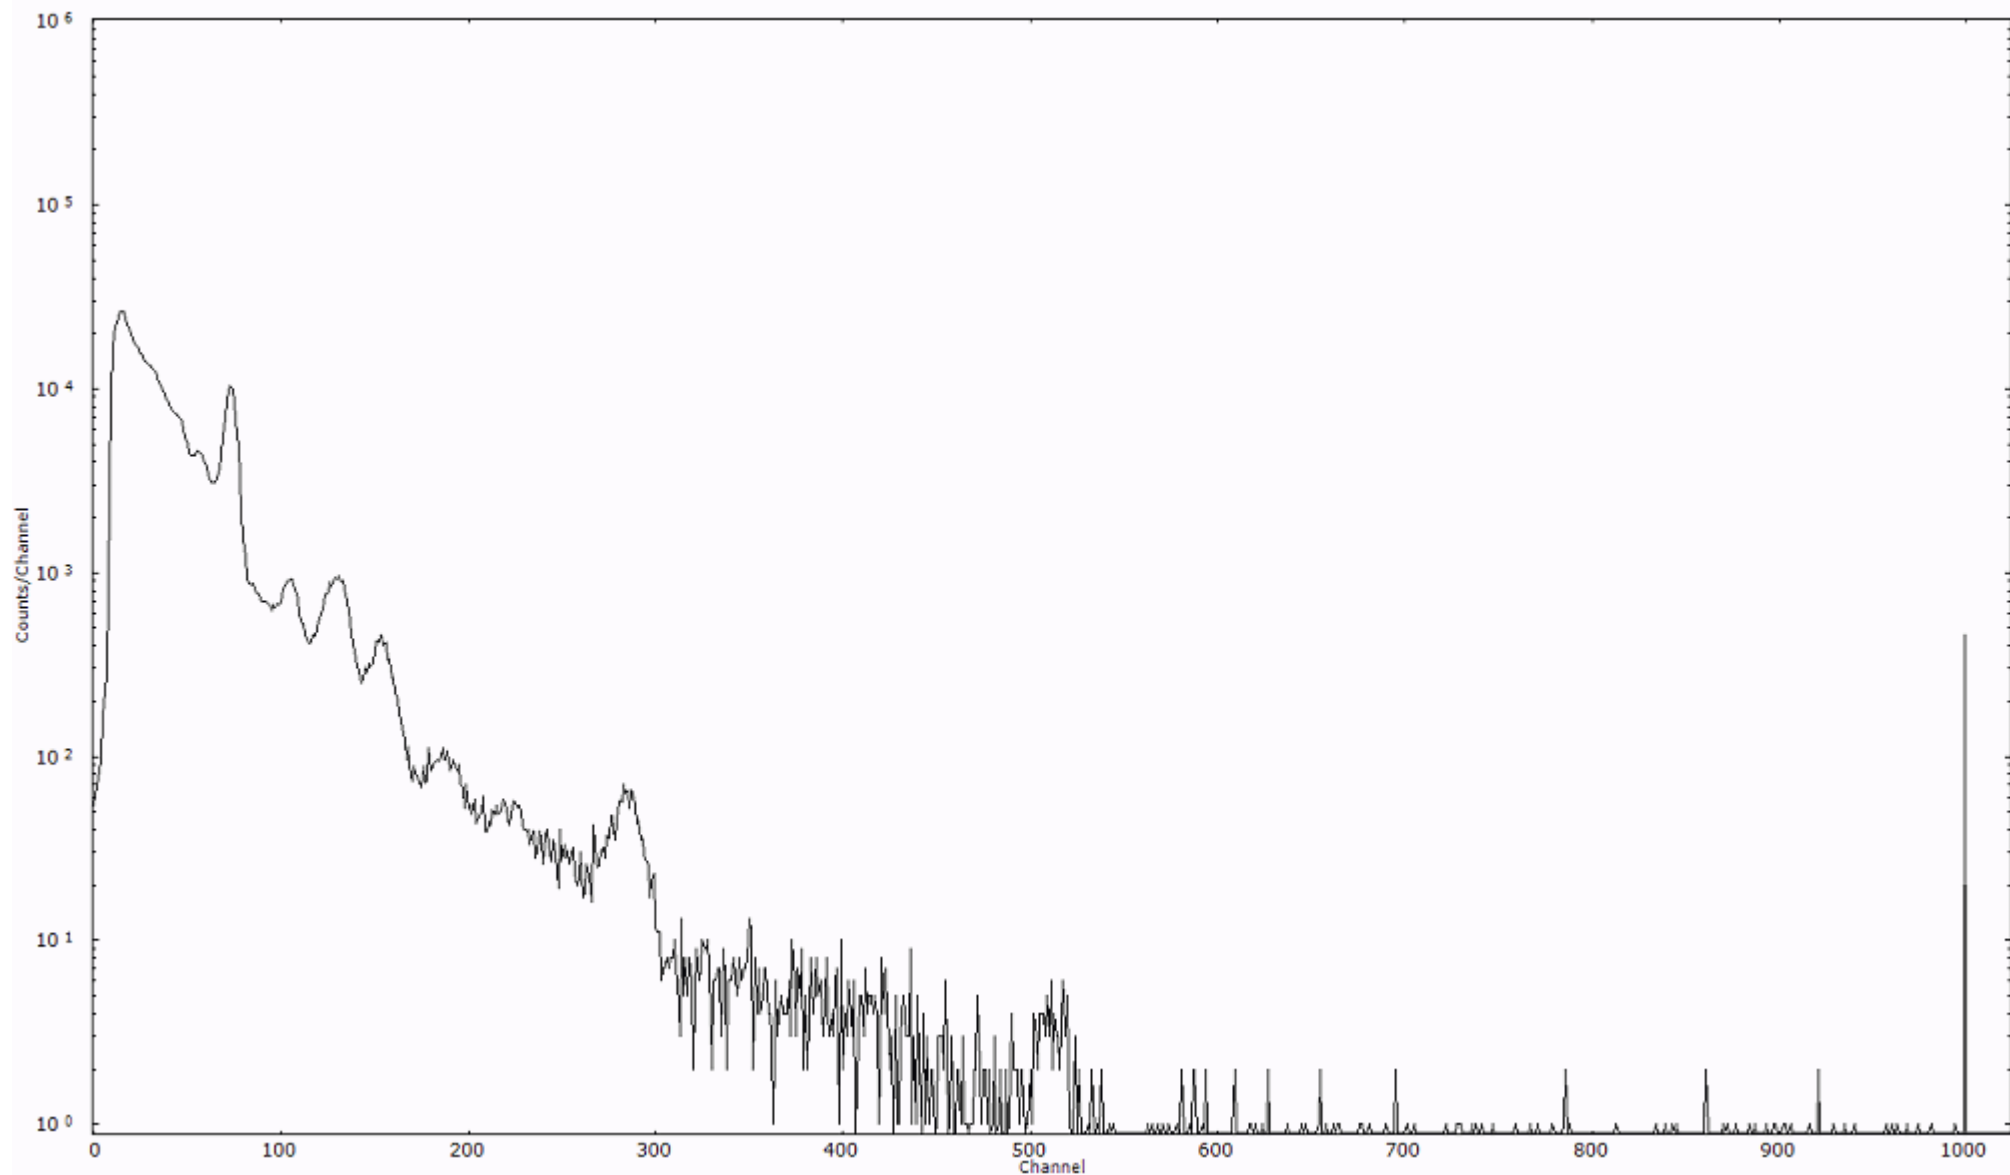

ライブタイム 600 秒  
リアルタイム 600 秒

スペクトルグラフ  
測定コード 村松110316P003

検出器番号 54  
測定日時 2011年03月16日 12時40分

ライブタイム 600 秒  
リアルタイム 600 秒

スペクトルグラフ  
測定コード 村松110316P004

検出器番号 54  
測定日時 2011年03月16日 12時50分

ライブタイム 600 秒  
リアルタイム 600 秒