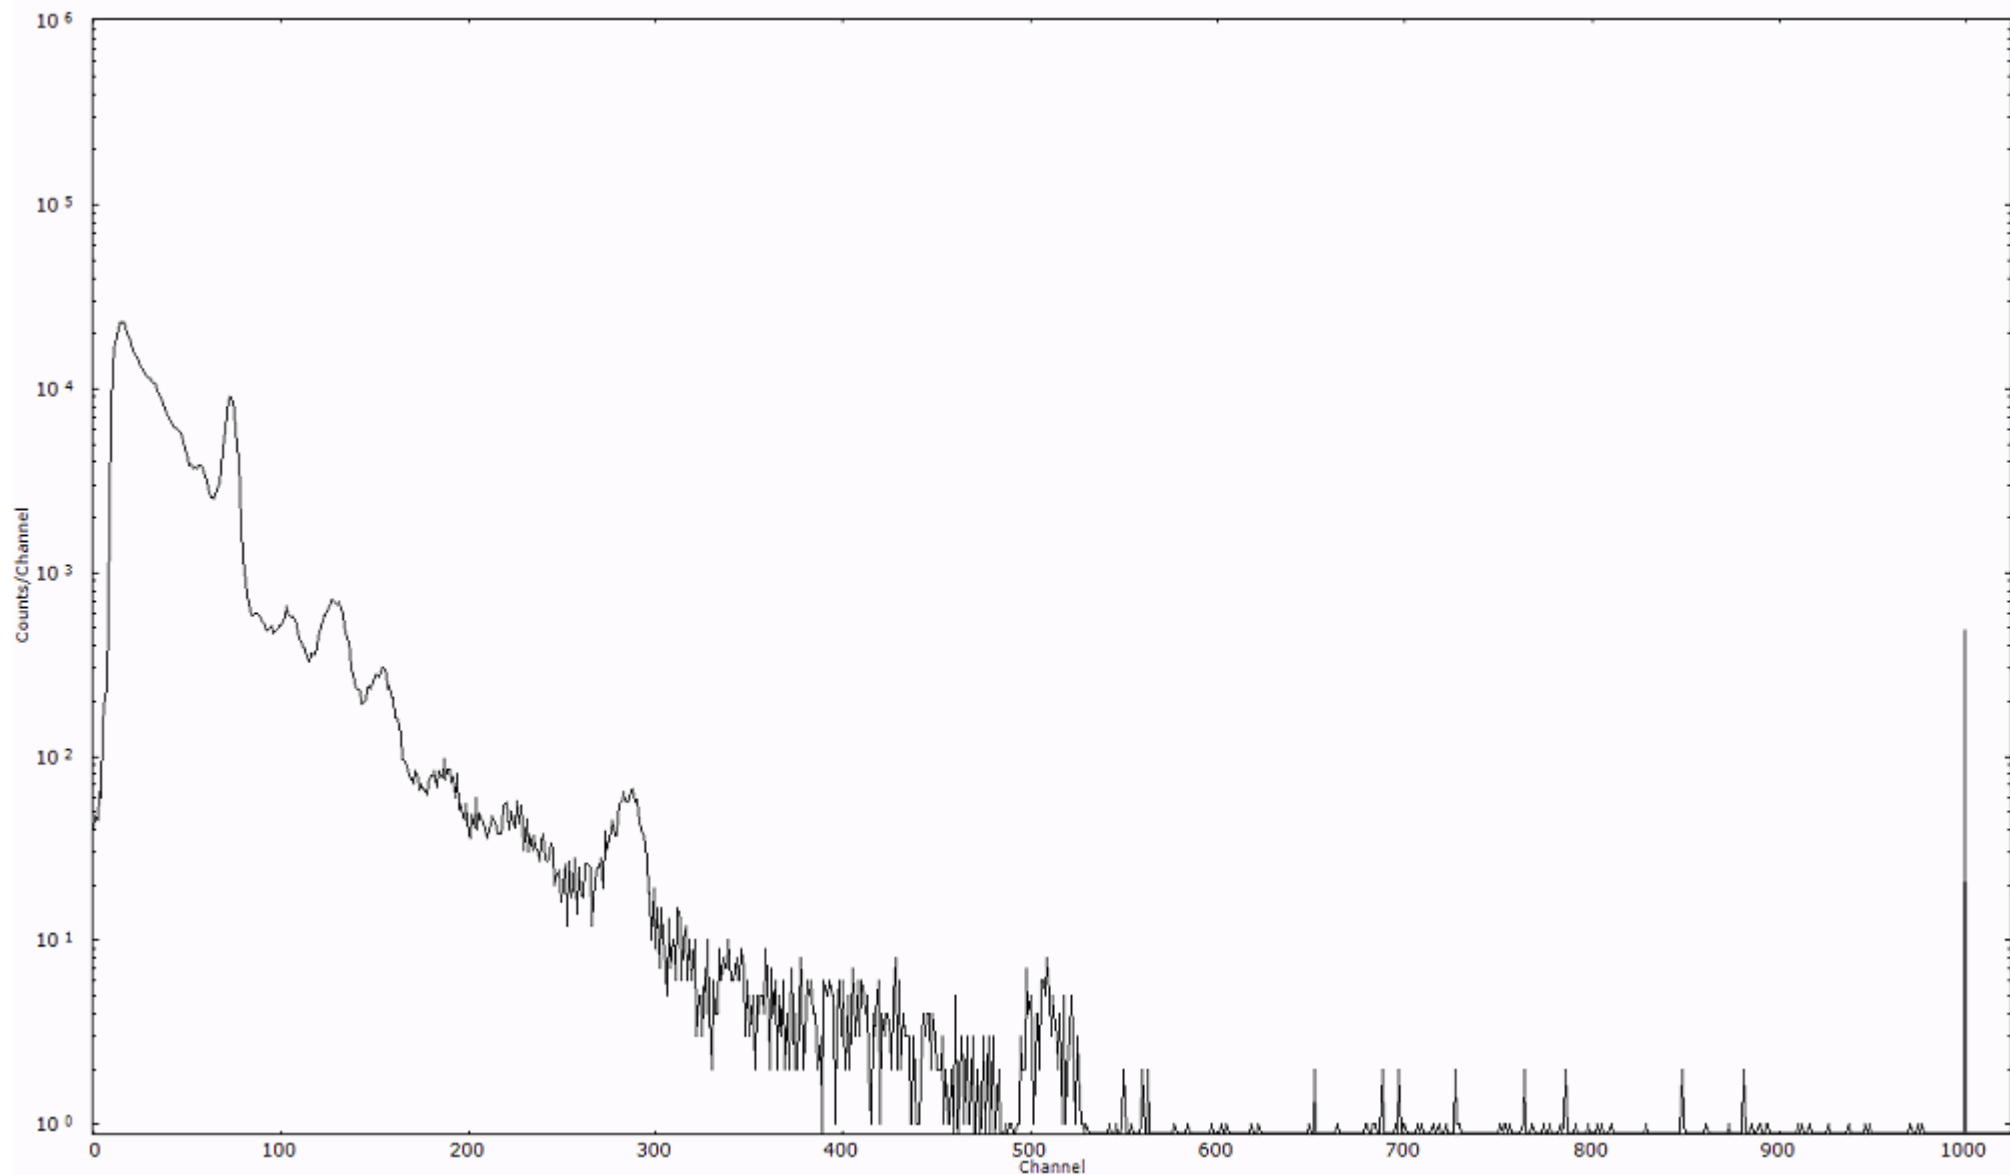

ライブタイム 600 秒  
リアルタイム 600 秒

スペクトルグラフ  
測定コード 村松110317A030

検出器番号 54  
測定日時 2011年03月17日 05時00分

ライブタイム 600 秒  
リアルタイム 600 秒

スペクトルグラフ  
測定コード 村松110317A031

検出器番号 54  
測定日時 2011年03月17日 05時10分

ライブタイム 600 秒  
リアルタイム 600 秒