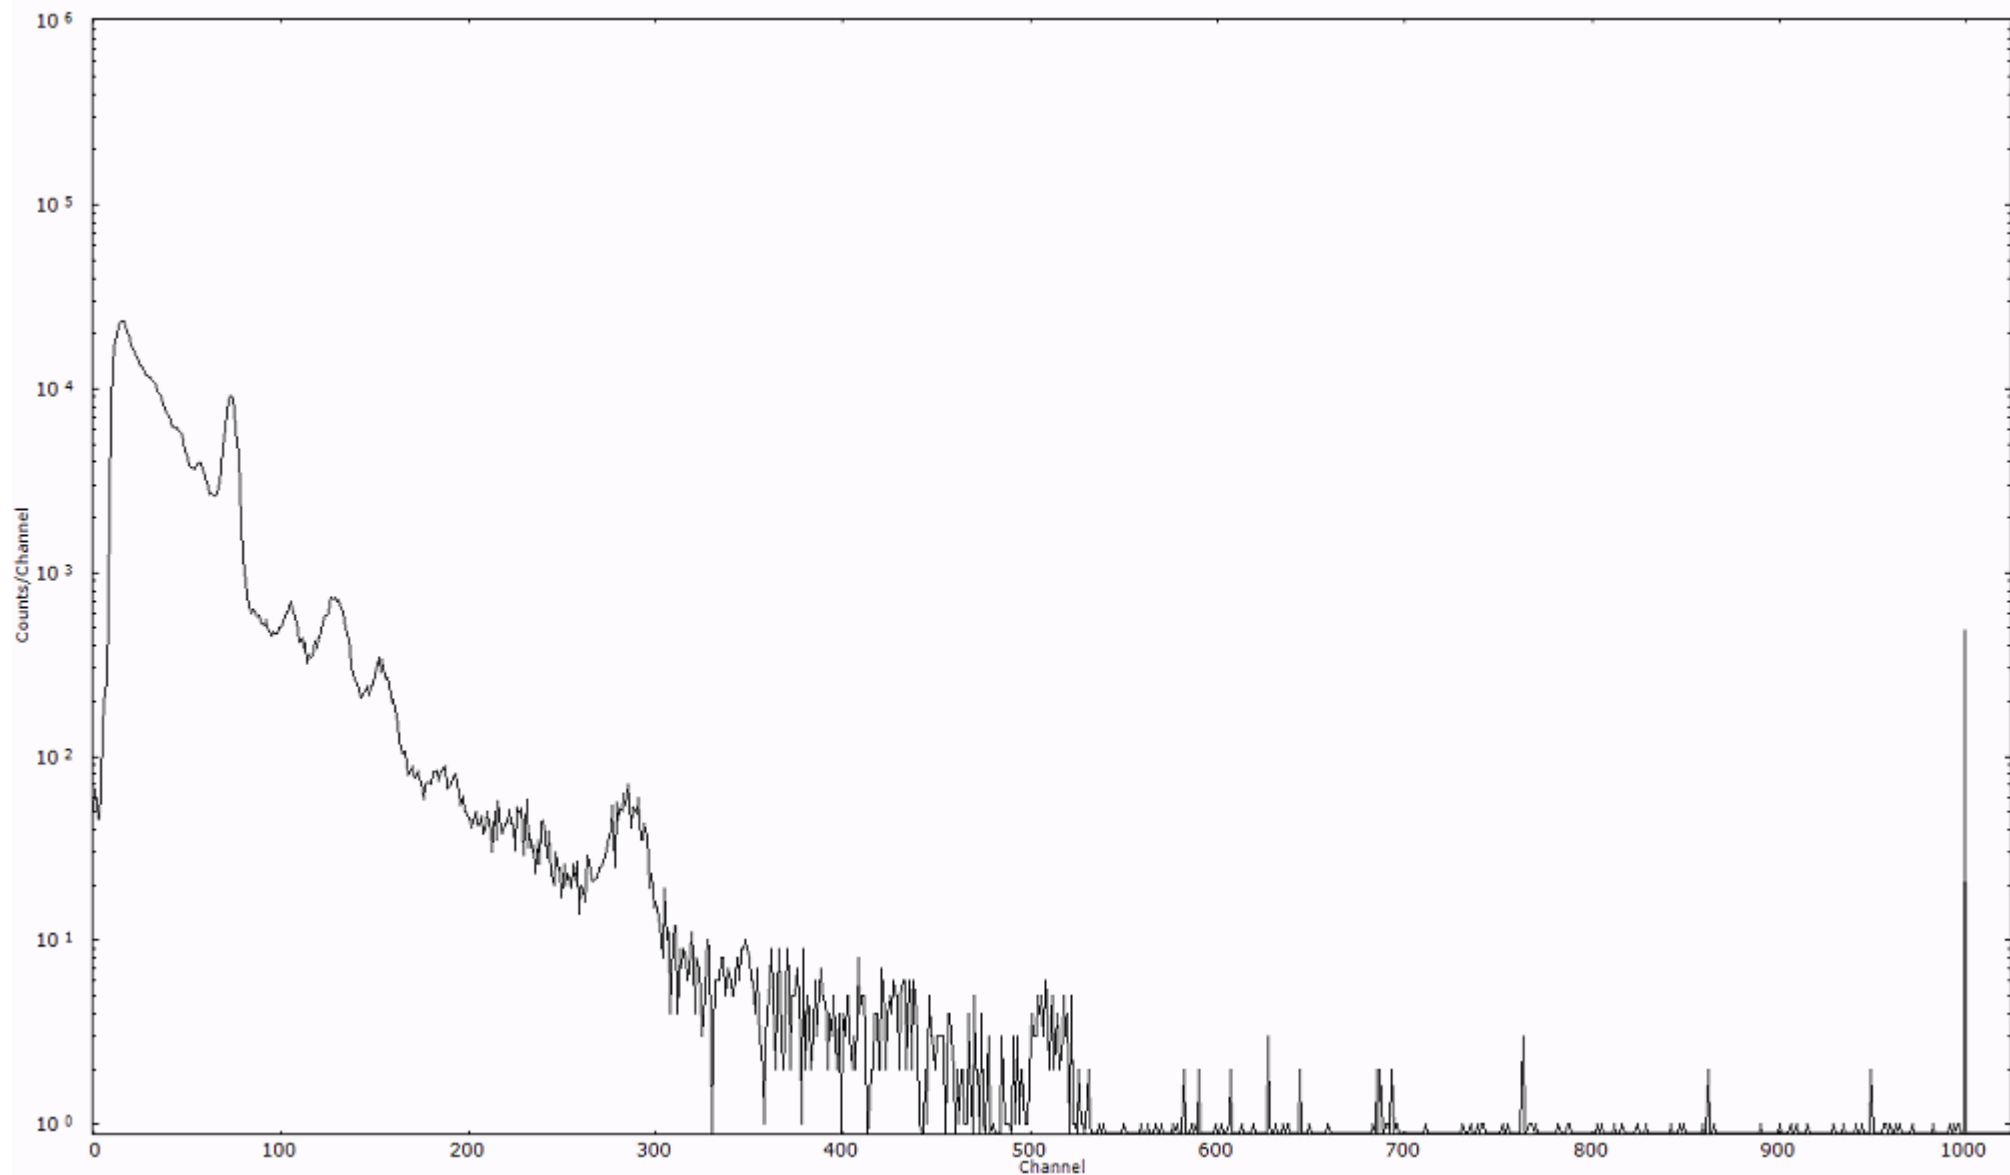

スペクトルグラフ
測定コード 村松110317A022

検出器番号 54
測定日時 2011年03月17日 03時40分

ライブタイム 600 秒
リアルタイム 600 秒