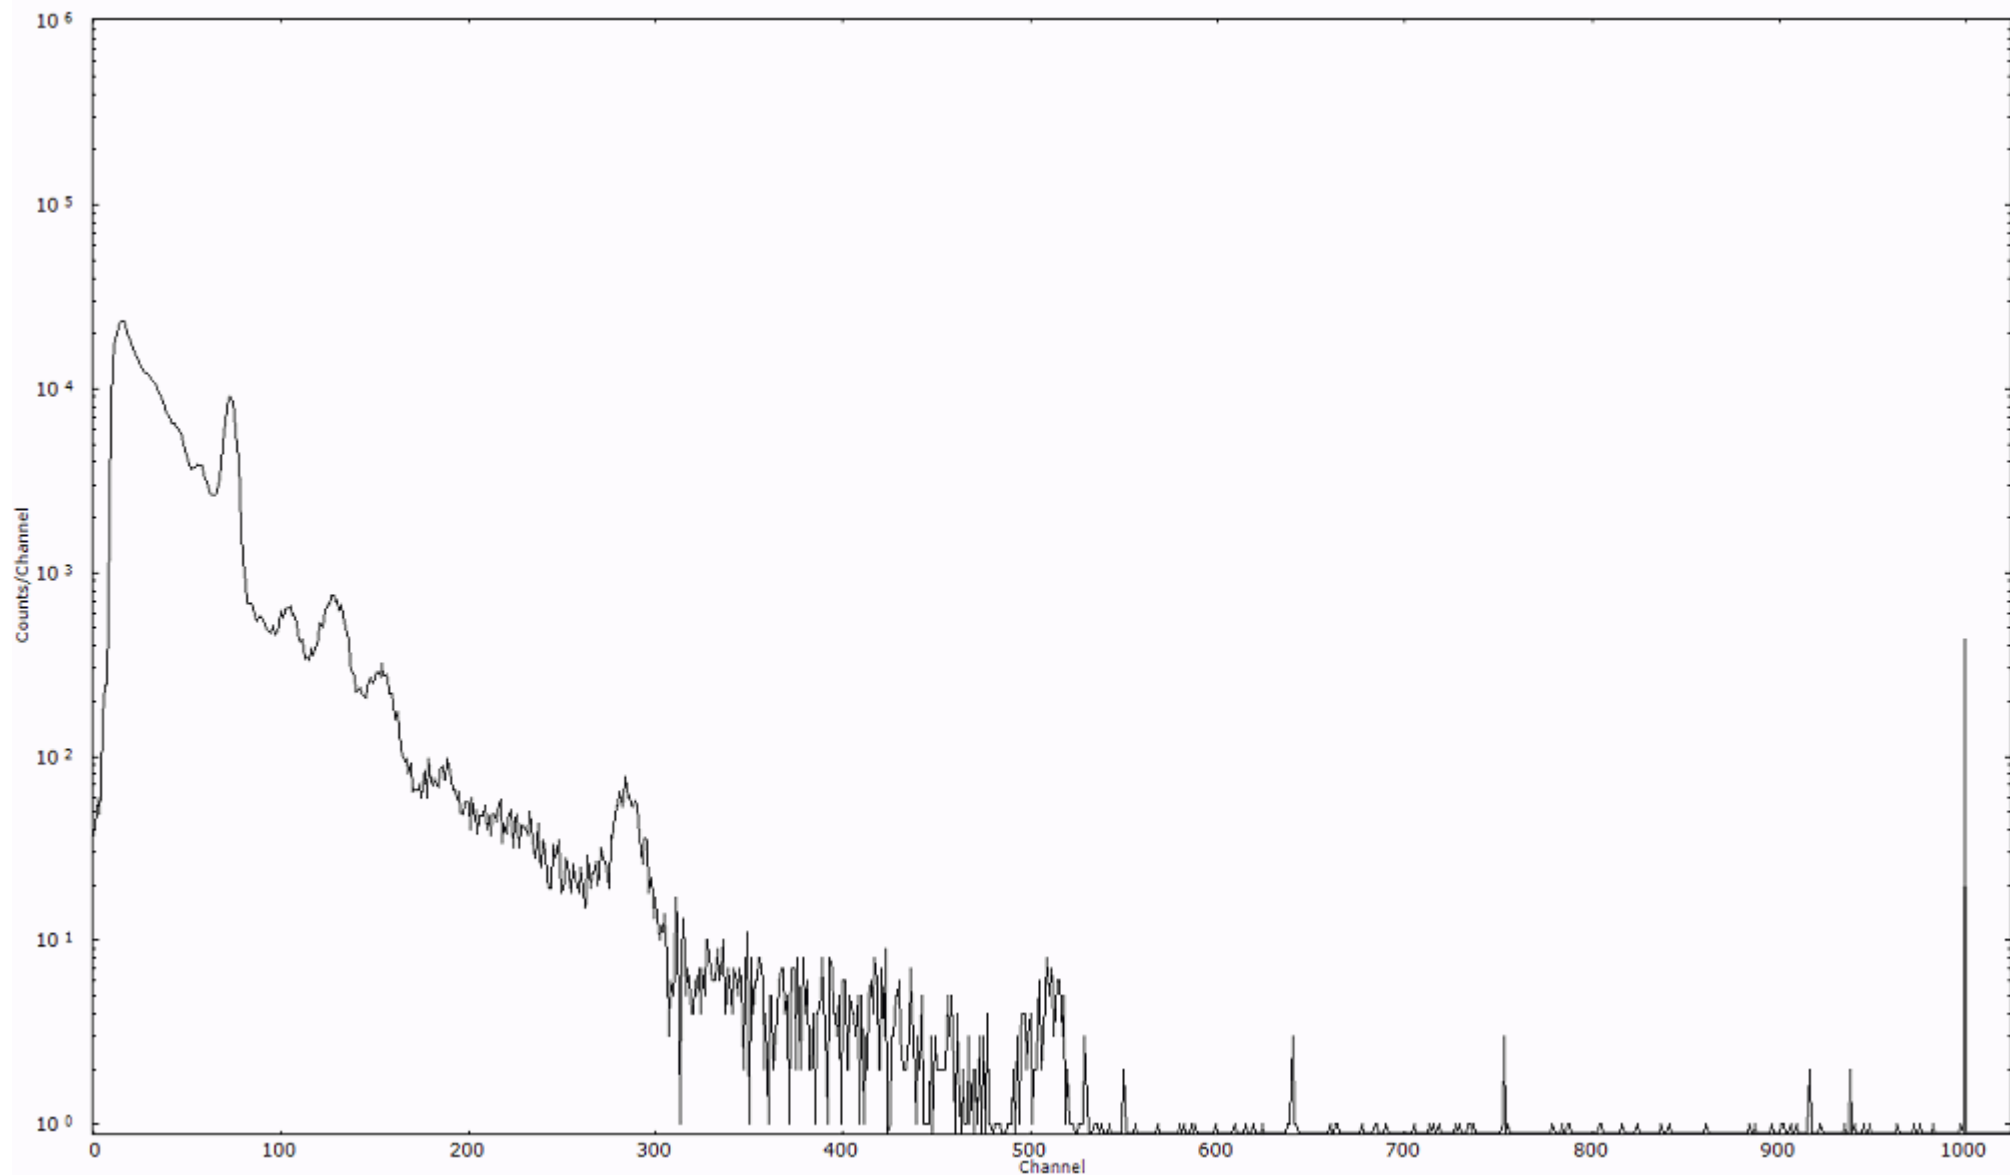

スペクトルグラフ  
測定コード 村松110317A011

検出器番号 54  
測定日時 2011年03月17日 01時50分

ライブタイム 600 秒  
リアルタイム 600 秒

スペクトルグラフ  
測定コード 村松110317A012

検出器番号 54  
測定日時 2011年03月17日 02時00分

ライブタイム 600 秒  
リアルタイム 600 秒

スペクトルグラフ  
測定コード 村松110317A013