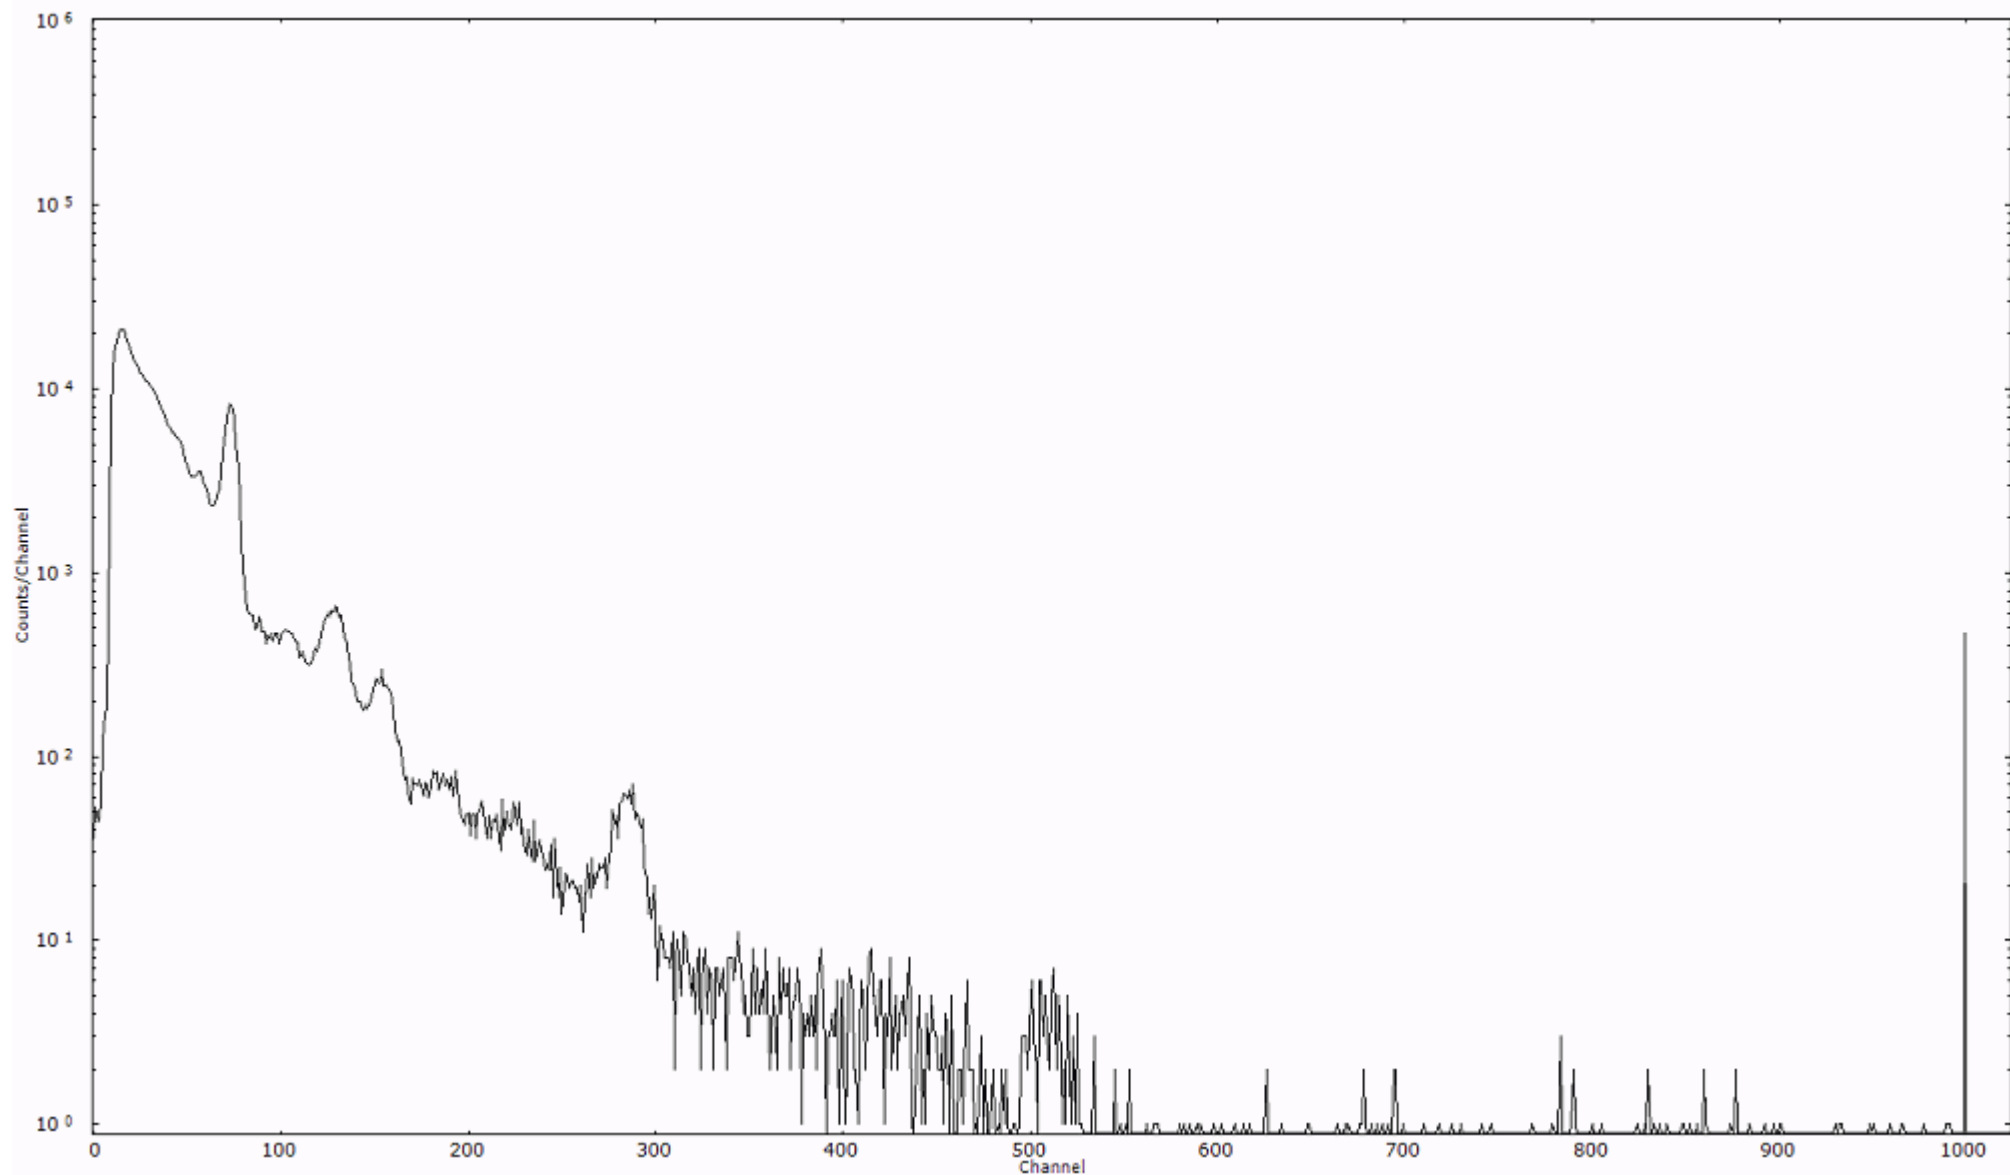

スペクトルグラフ  
測定コード 村松110317P057

検出器番号 54  
測定日時 2011年03月17日 21時40分

ライブタイム 600 秒  
リアルタイム 600 秒

スペクトルグラフ  
測定コード 村松110317P058

検出器番号 54  
測定日時 2011年03月17日 21時50分

ライブタイム 600 秒  
リアルタイム 600 秒

スペクトルグラフ  
測定コード 村松110317P059