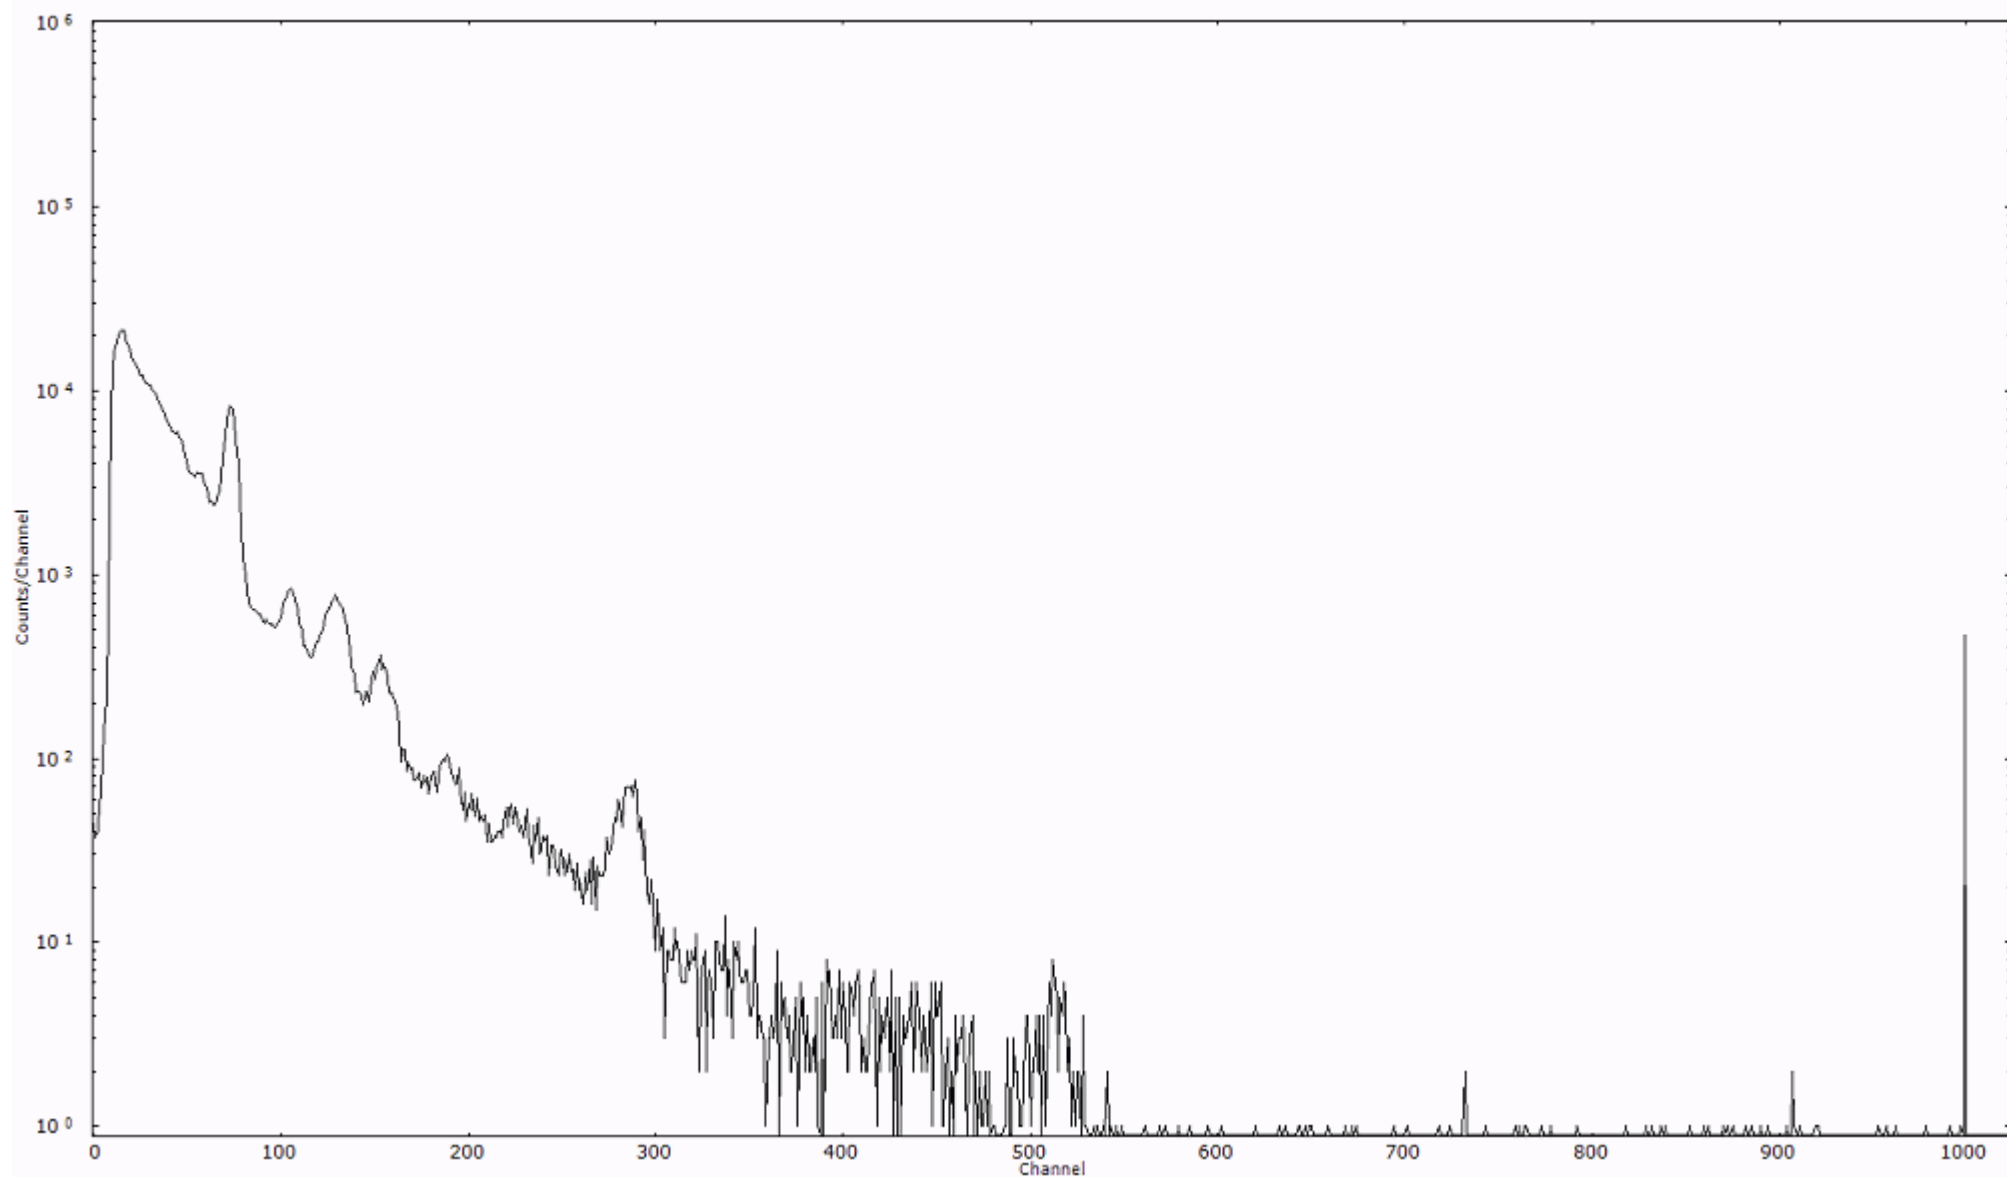

スペクトルグラフ  
測定コード 村松110316A001

検出器番号 54  
測定日時 2011年03月16日 00時10分

ライブタイム 600 秒  
リアルタイム 600 秒

スペクトルグラフ  
測定コード 村松110316A002

検出器番号 54  
測定日時 2011年03月16日 00時20分

ライブタイム 600 秒  
リアルタイム 600 秒

スペクトルグラフ  
測定コード 村松110316A003