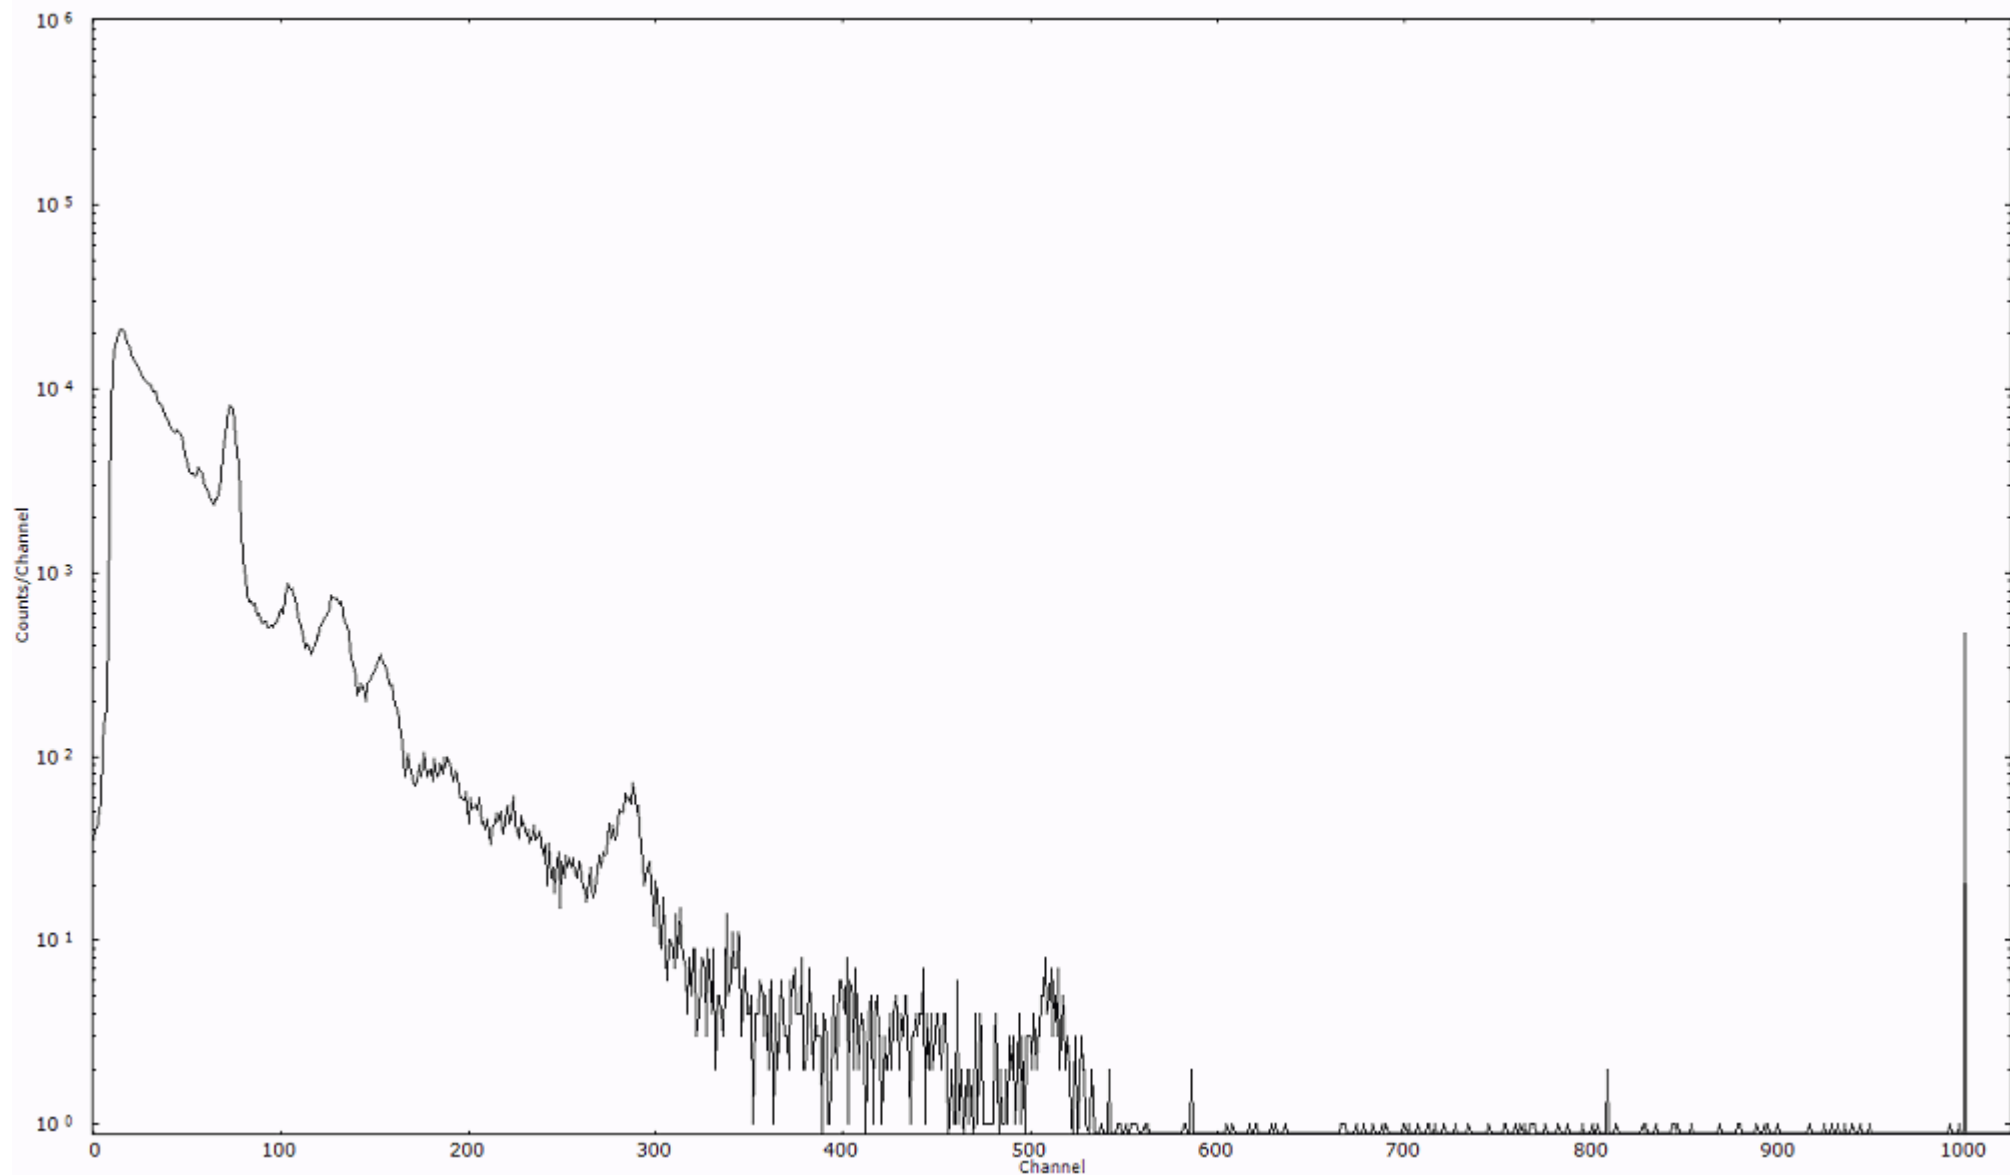

検出器番号 54  
測定日時 2011年03月16日 01時40分

ライブタイム 600 秒  
リアルタイム 600 秒

スペクトルグラフ  
測定コード 村松110316A011

検出器番号 54  
測定日時 2011年03月16日 01時50分

ライブタイム 600 秒  
リアルタイム 600 秒

スペクトルグラフ  
測定コード 村松110316A012

検出器番号 54  
測定日時 2011年03月16日 02時00分