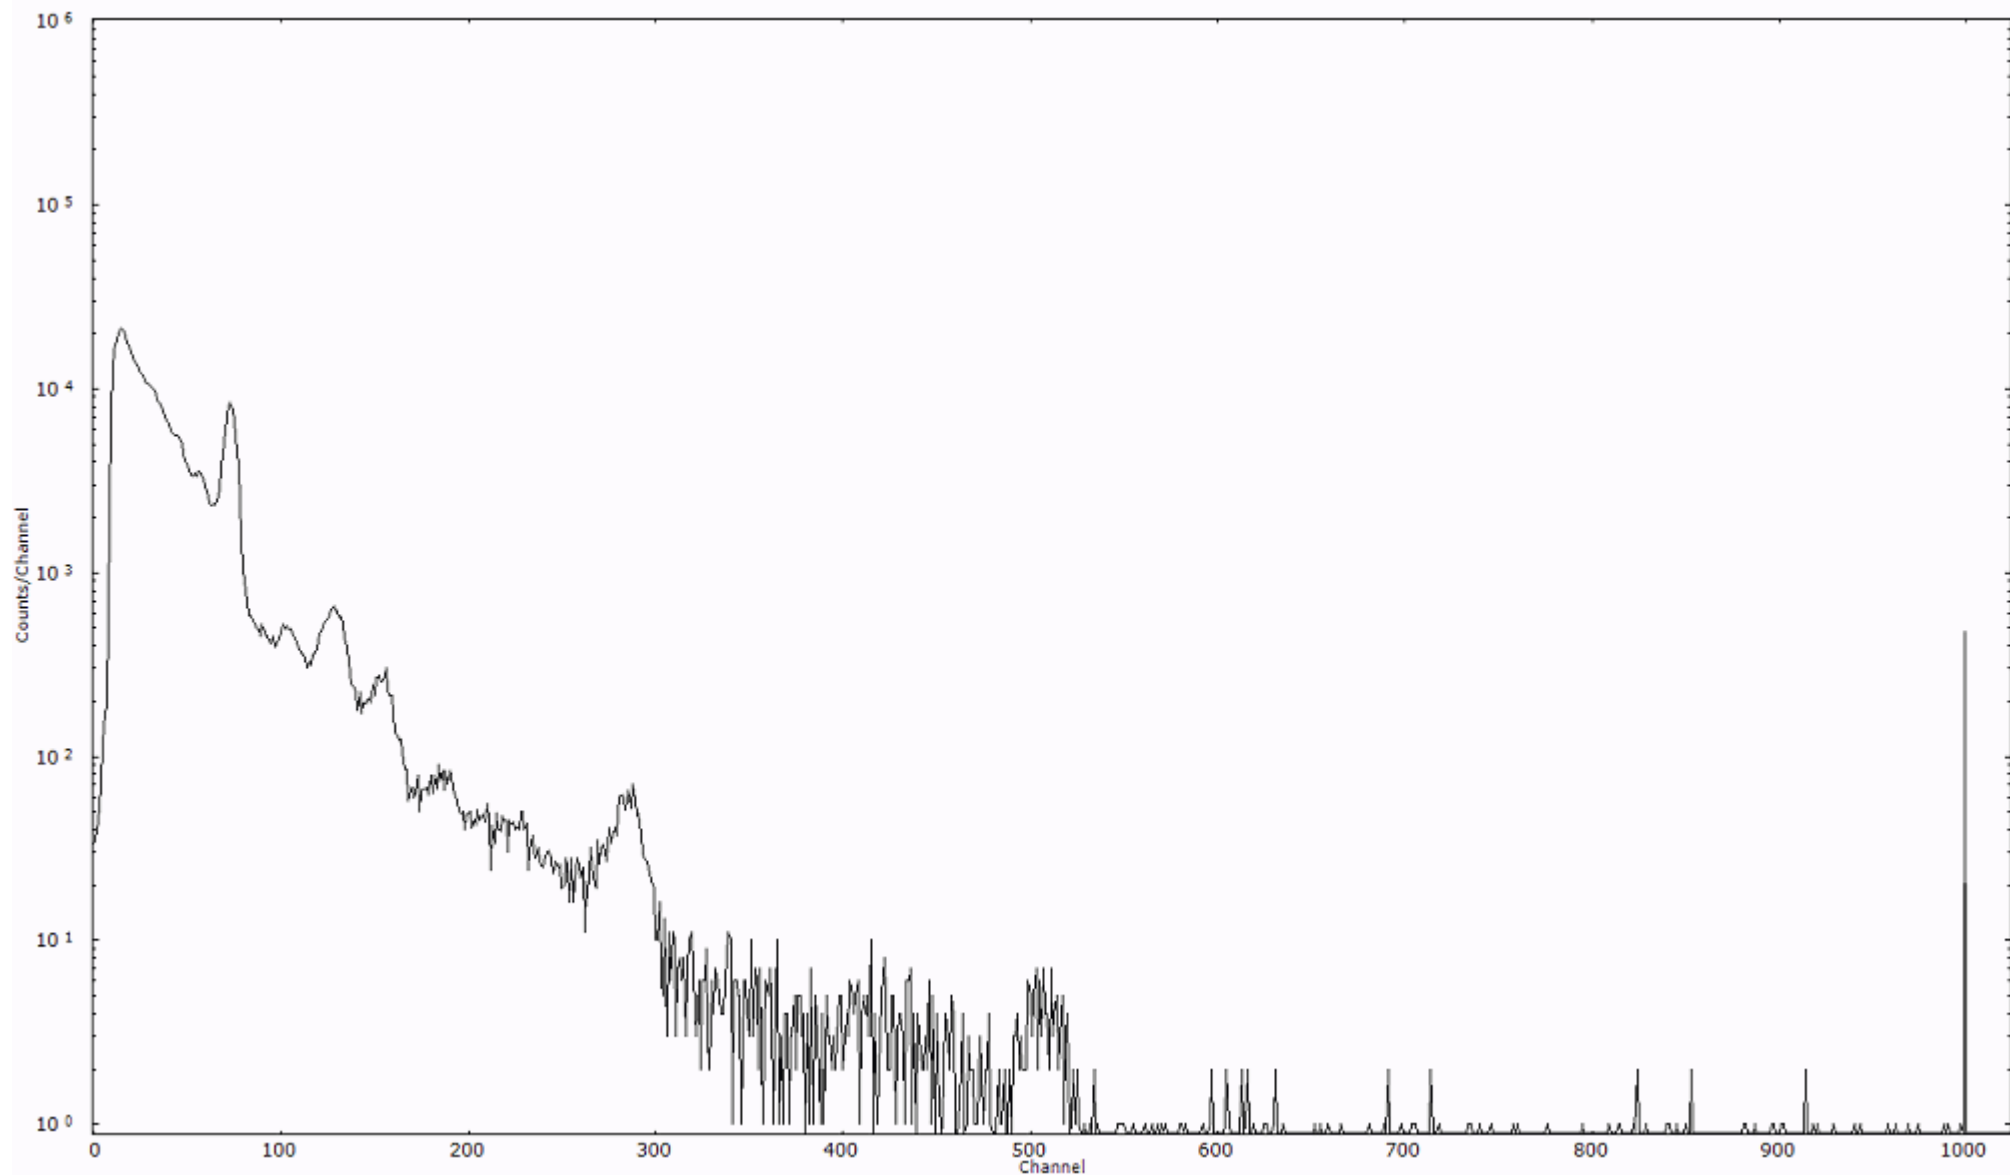

スペクトルグラフ
測定コード 村松110317P043

検出器番号 54
測定日時 2011年03月17日 19時20分

ライブタイム 600 秒
リアルタイム 600 秒