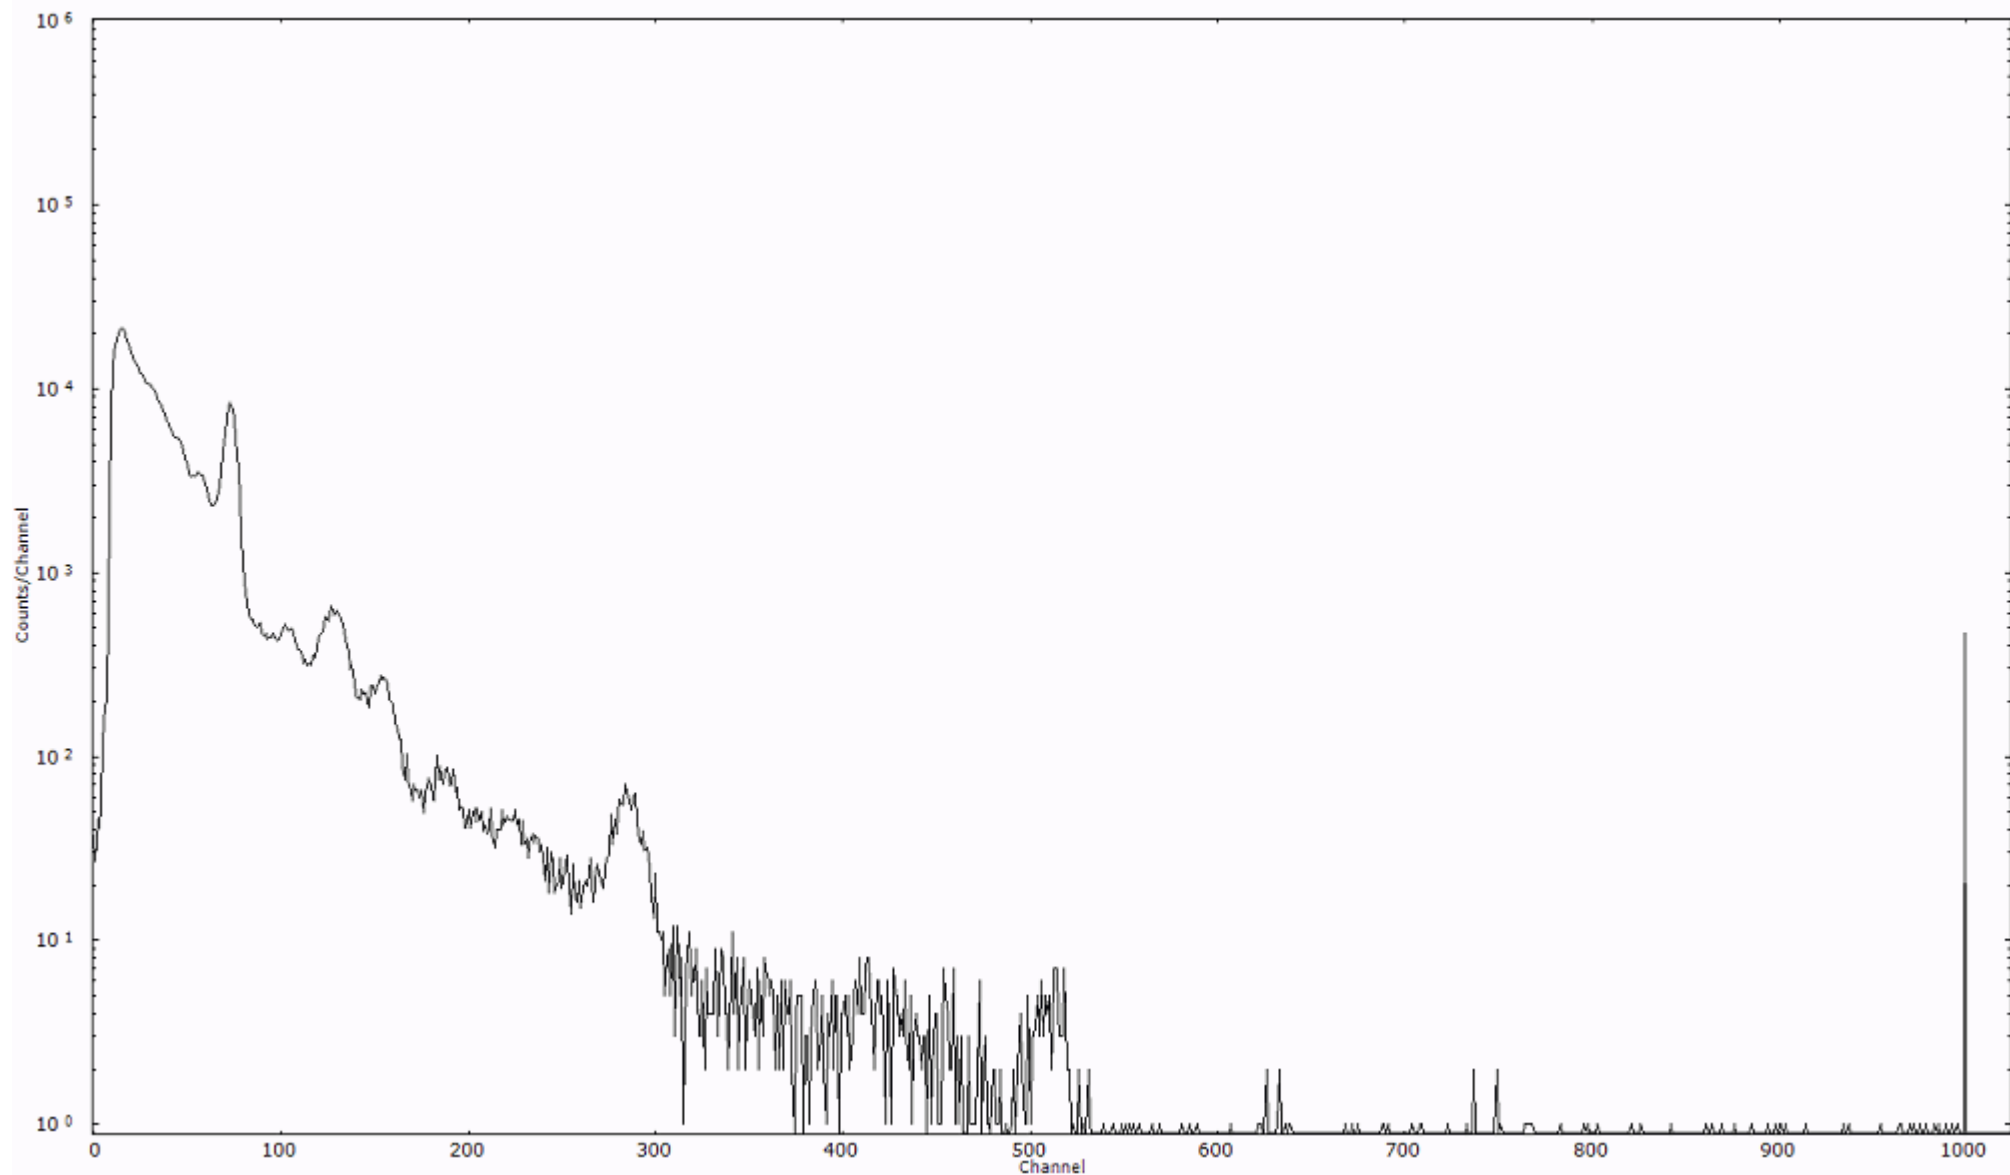

検出器番号 54  
測定日時 2011年03月17日 19時40分

ライブタイム 600 秒  
リアルタイム 600 秒

スペクトルグラフ  
測定コード 村松110317P046

検出器番号 54  
測定日時 2011年03月17日 19時50分

ライブタイム 600 秒  
リアルタイム 600 秒

スペクトルグラフ  
測定コード 村松110317P047

検出器番号 54  
測定日時 2011年03月17日 20時00分