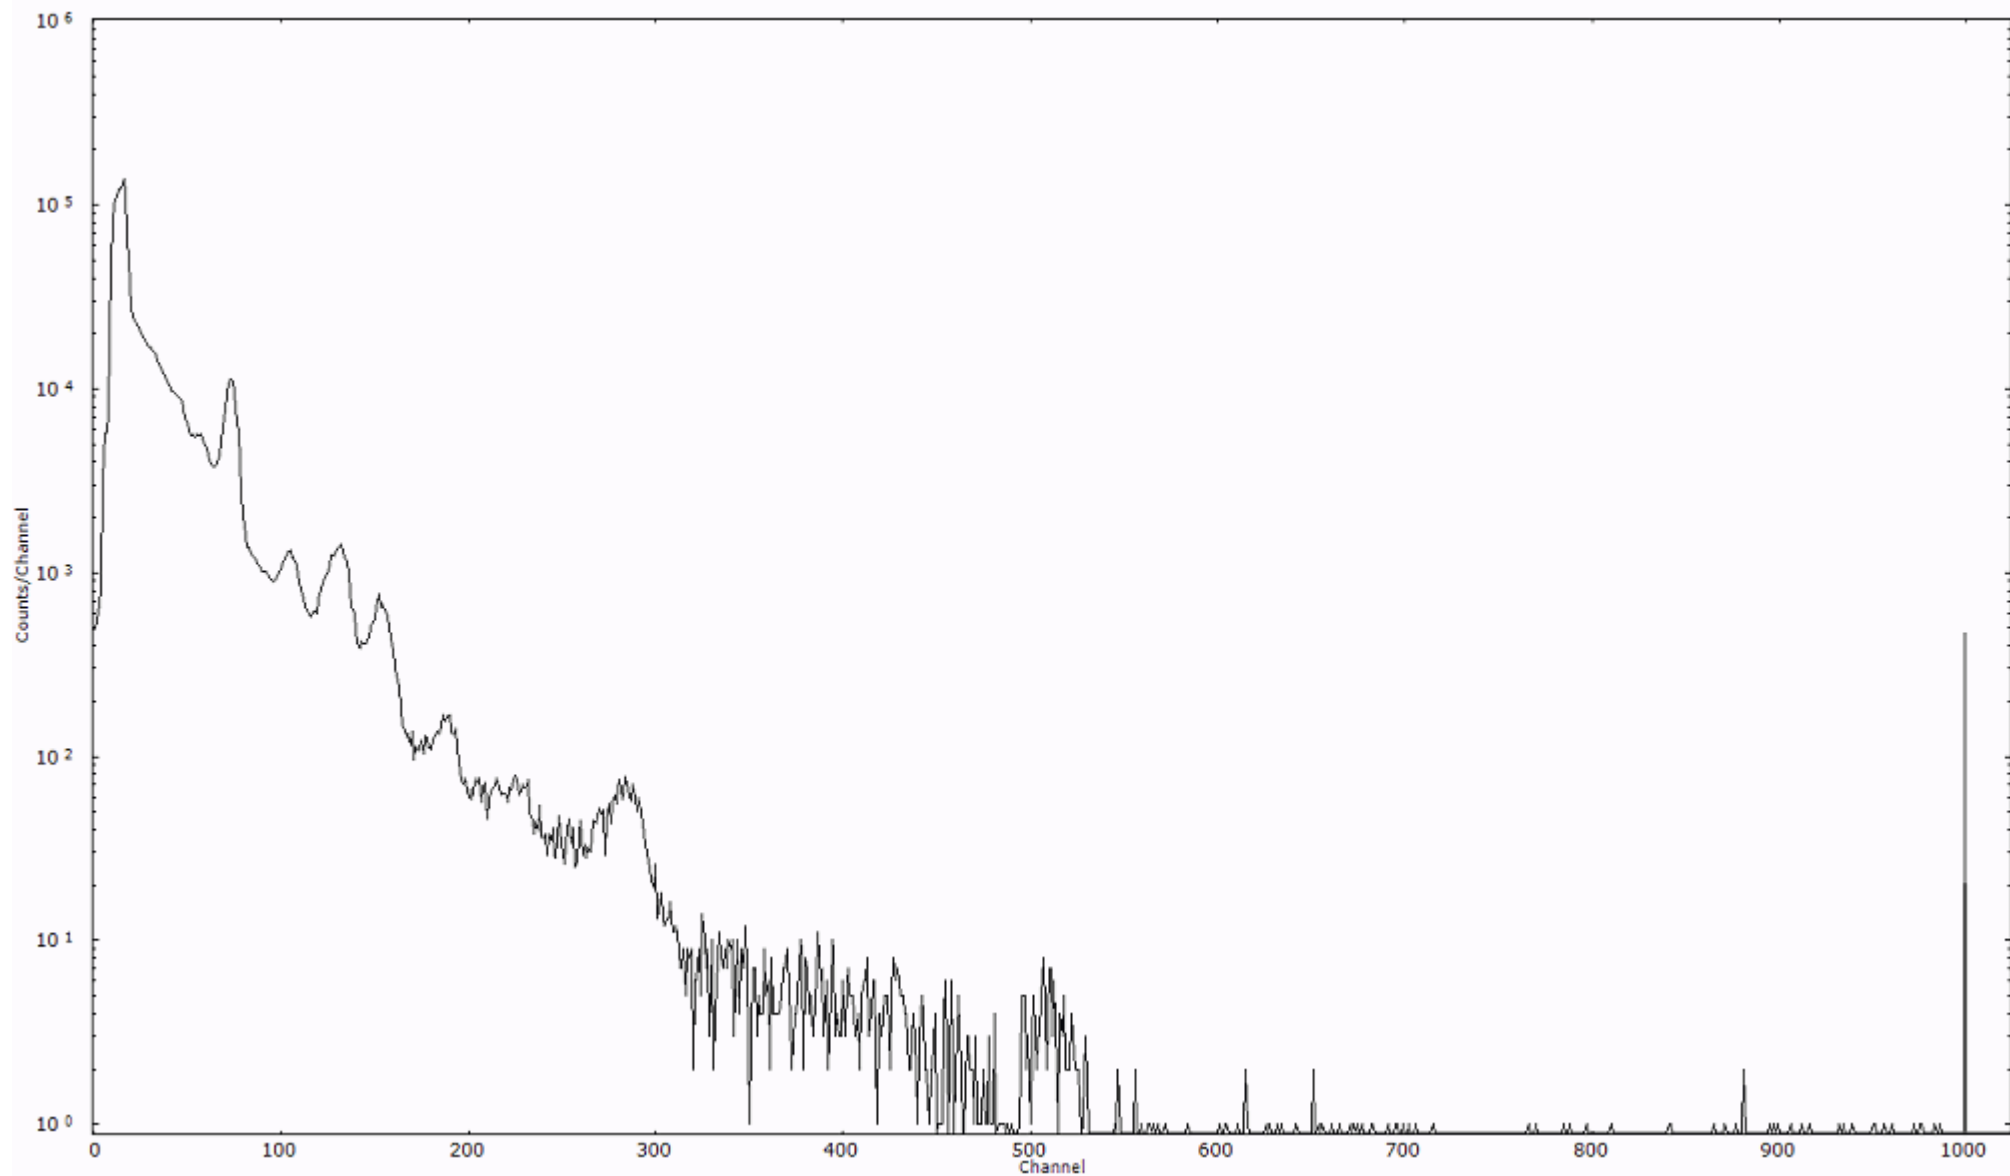

スペクトルグラフ
測定コード 村松110316A057

検出器番号 54
測定日時 2011年03月16日 09時30分

ライブタイム 600 秒
リアルタイム 600 秒