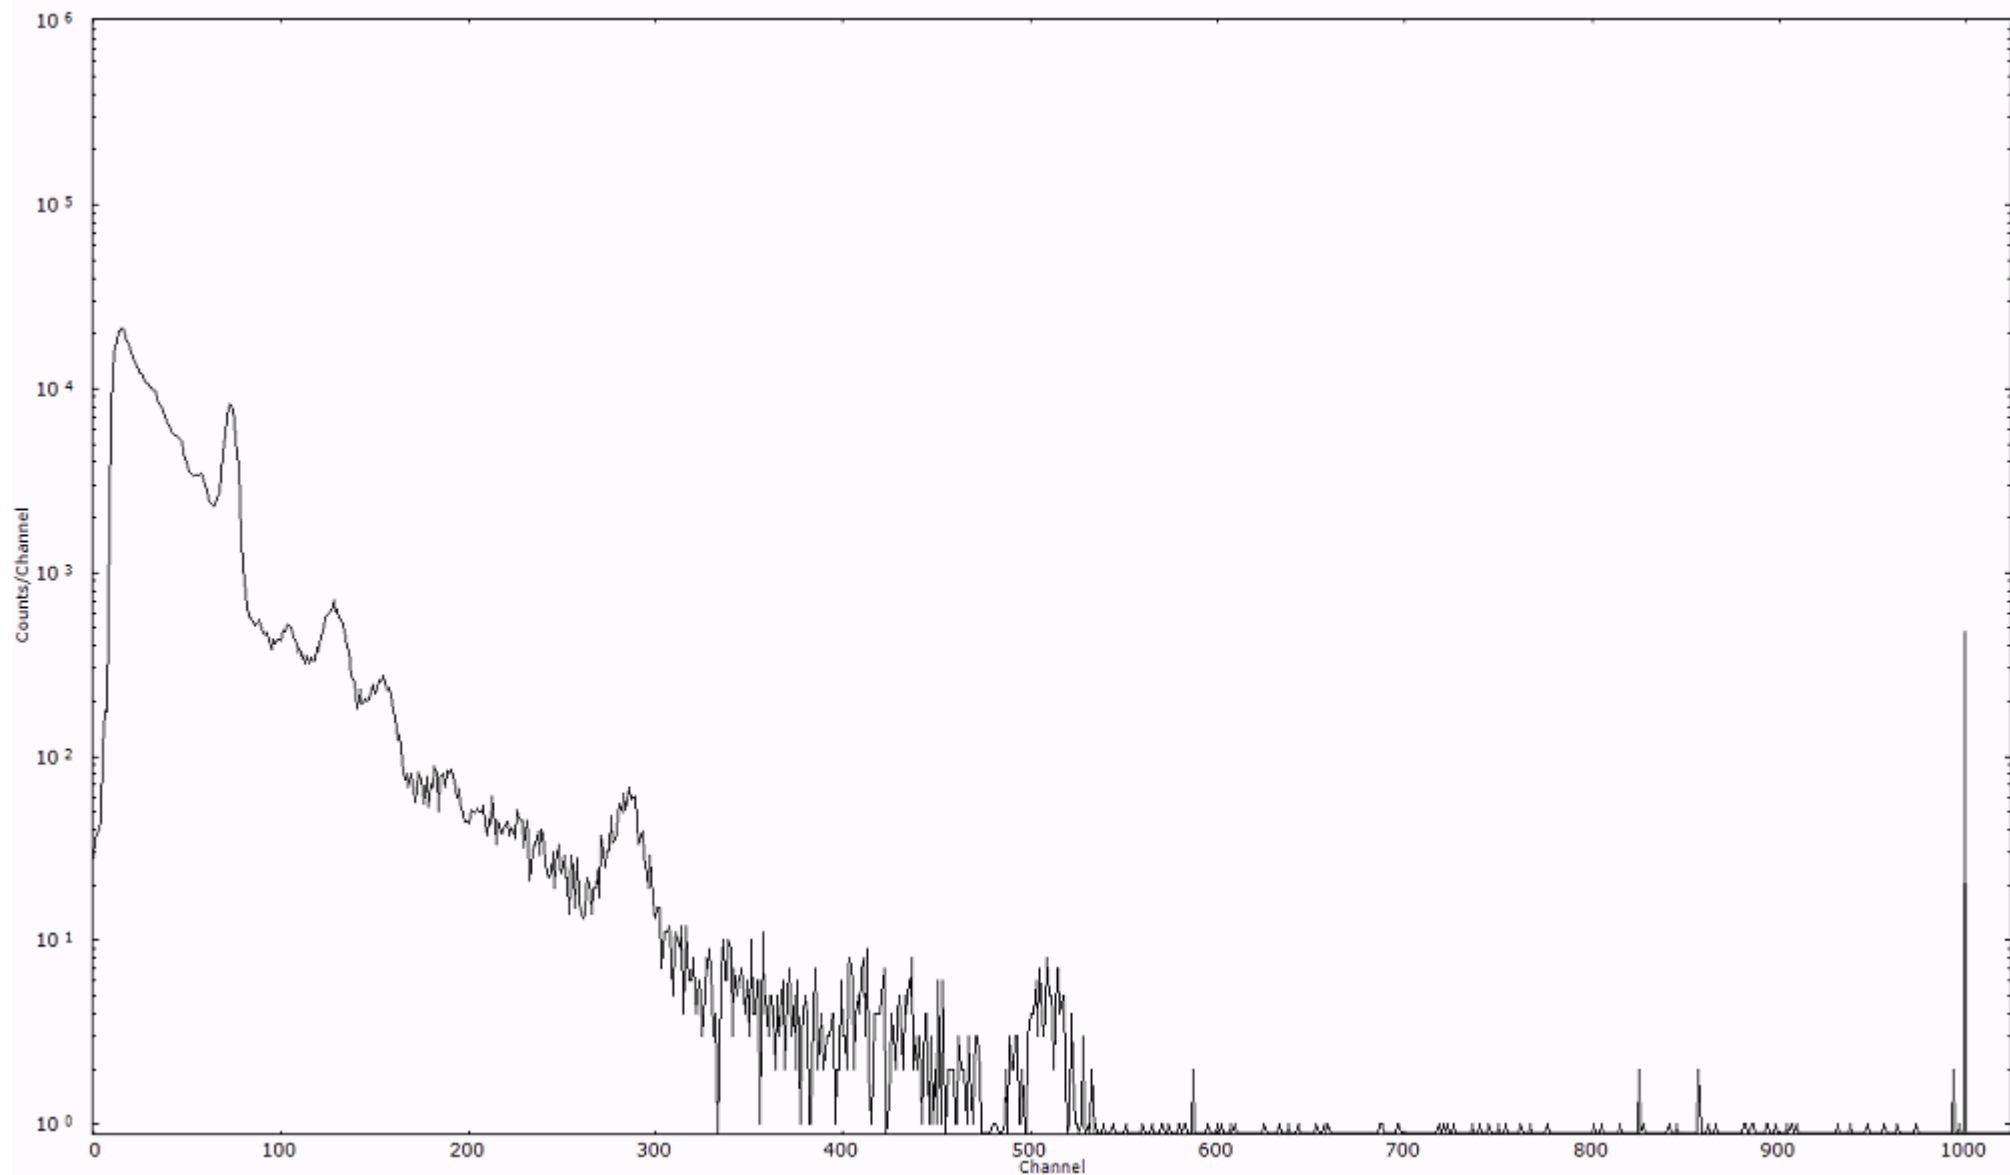

スペクトルグラフ
測定コード 村松110317P055

検出器番号 54
測定日時 2011年03月17日 21時20分

ライブタイム 600 秒
リアルタイム 600 秒