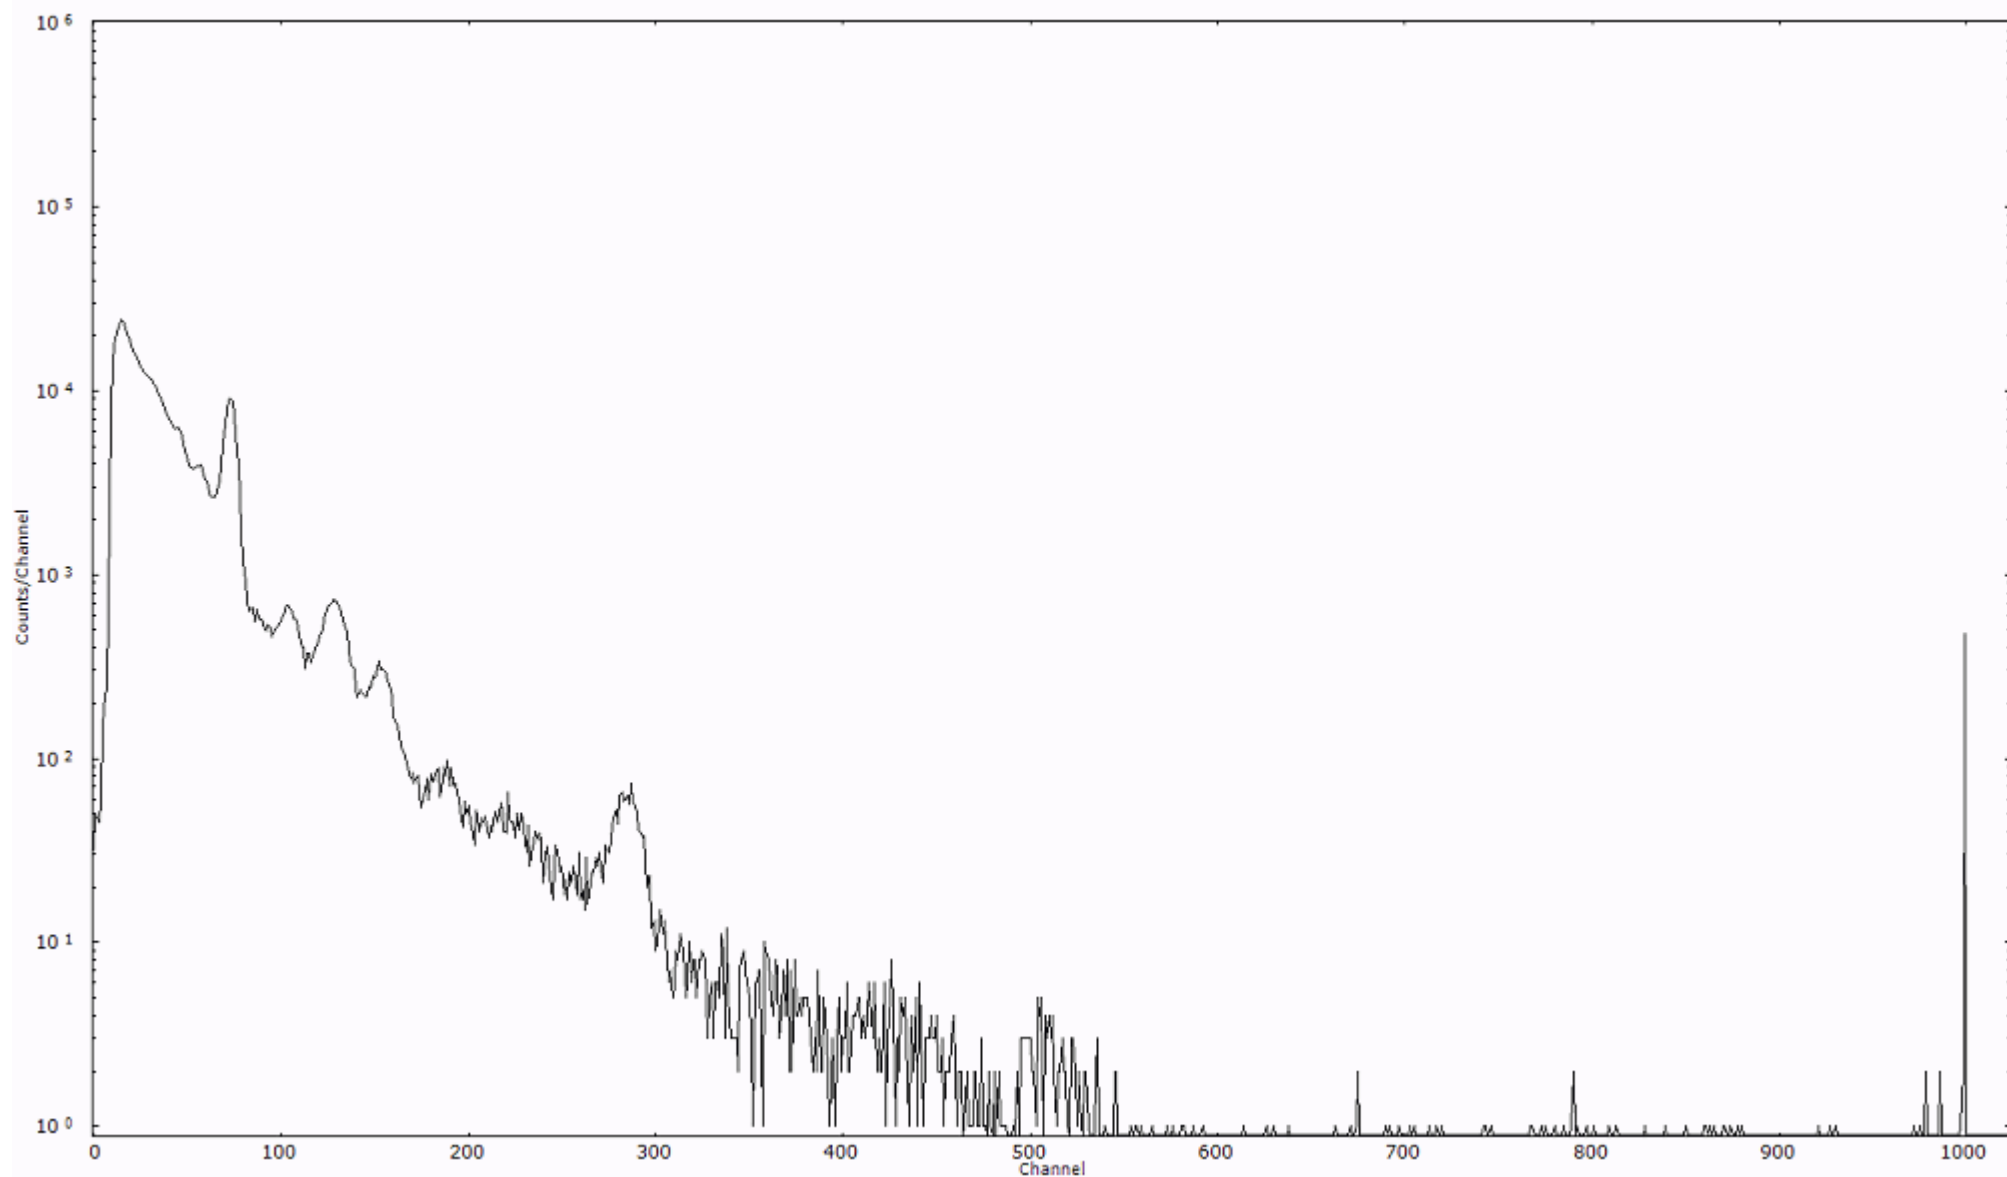

スペクトルグラフ
測定コード 村松110316P068

検出器番号 54
測定日時 2011年03月16日 23時30分

ライブタイム 600 秒
リアルタイム 600 秒