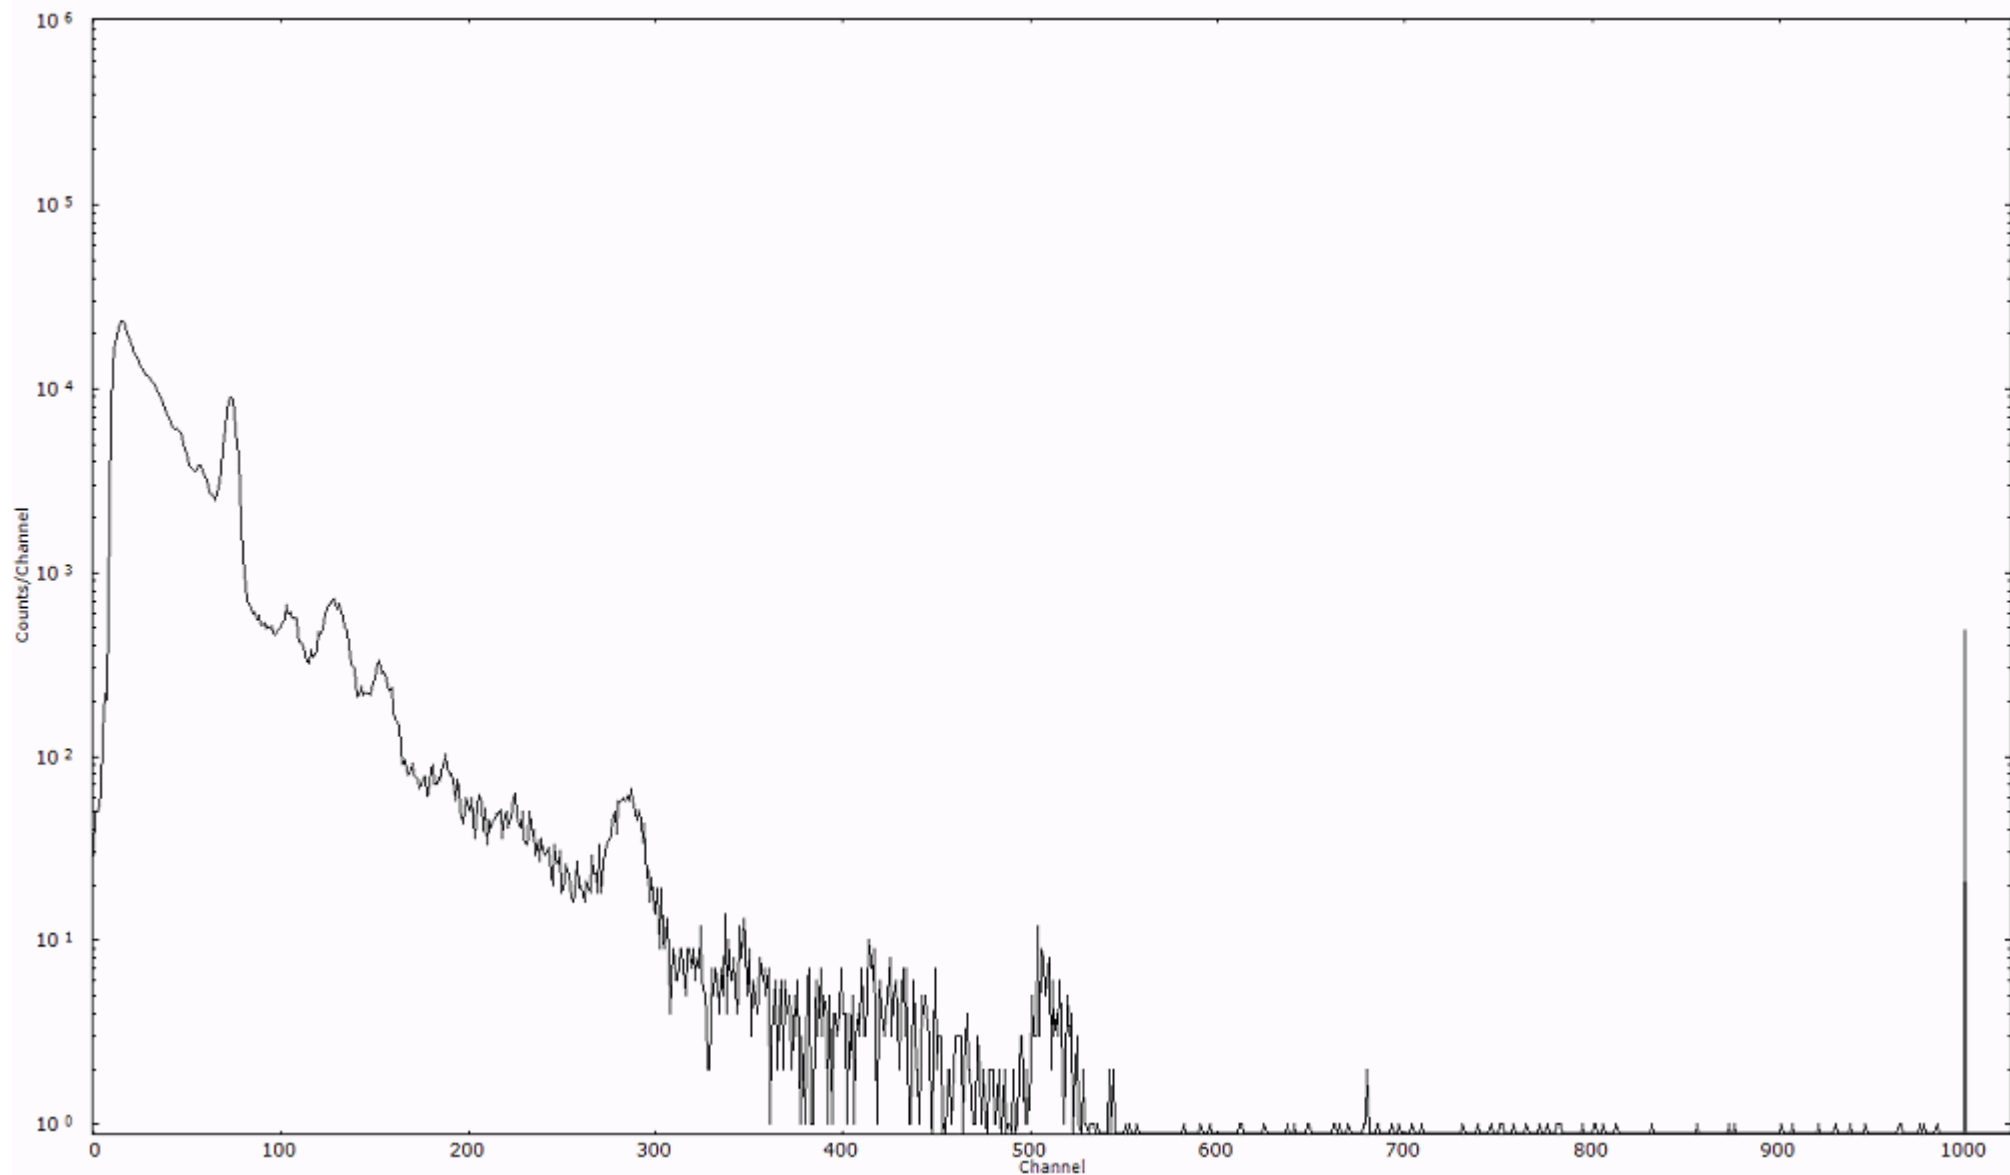

スペクトルグラフ
測定コード 村松110317A034

検出器番号 54
測定日時 2011年03月17日 05時40分

ライブタイム 600 秒
リアルタイム 600 秒