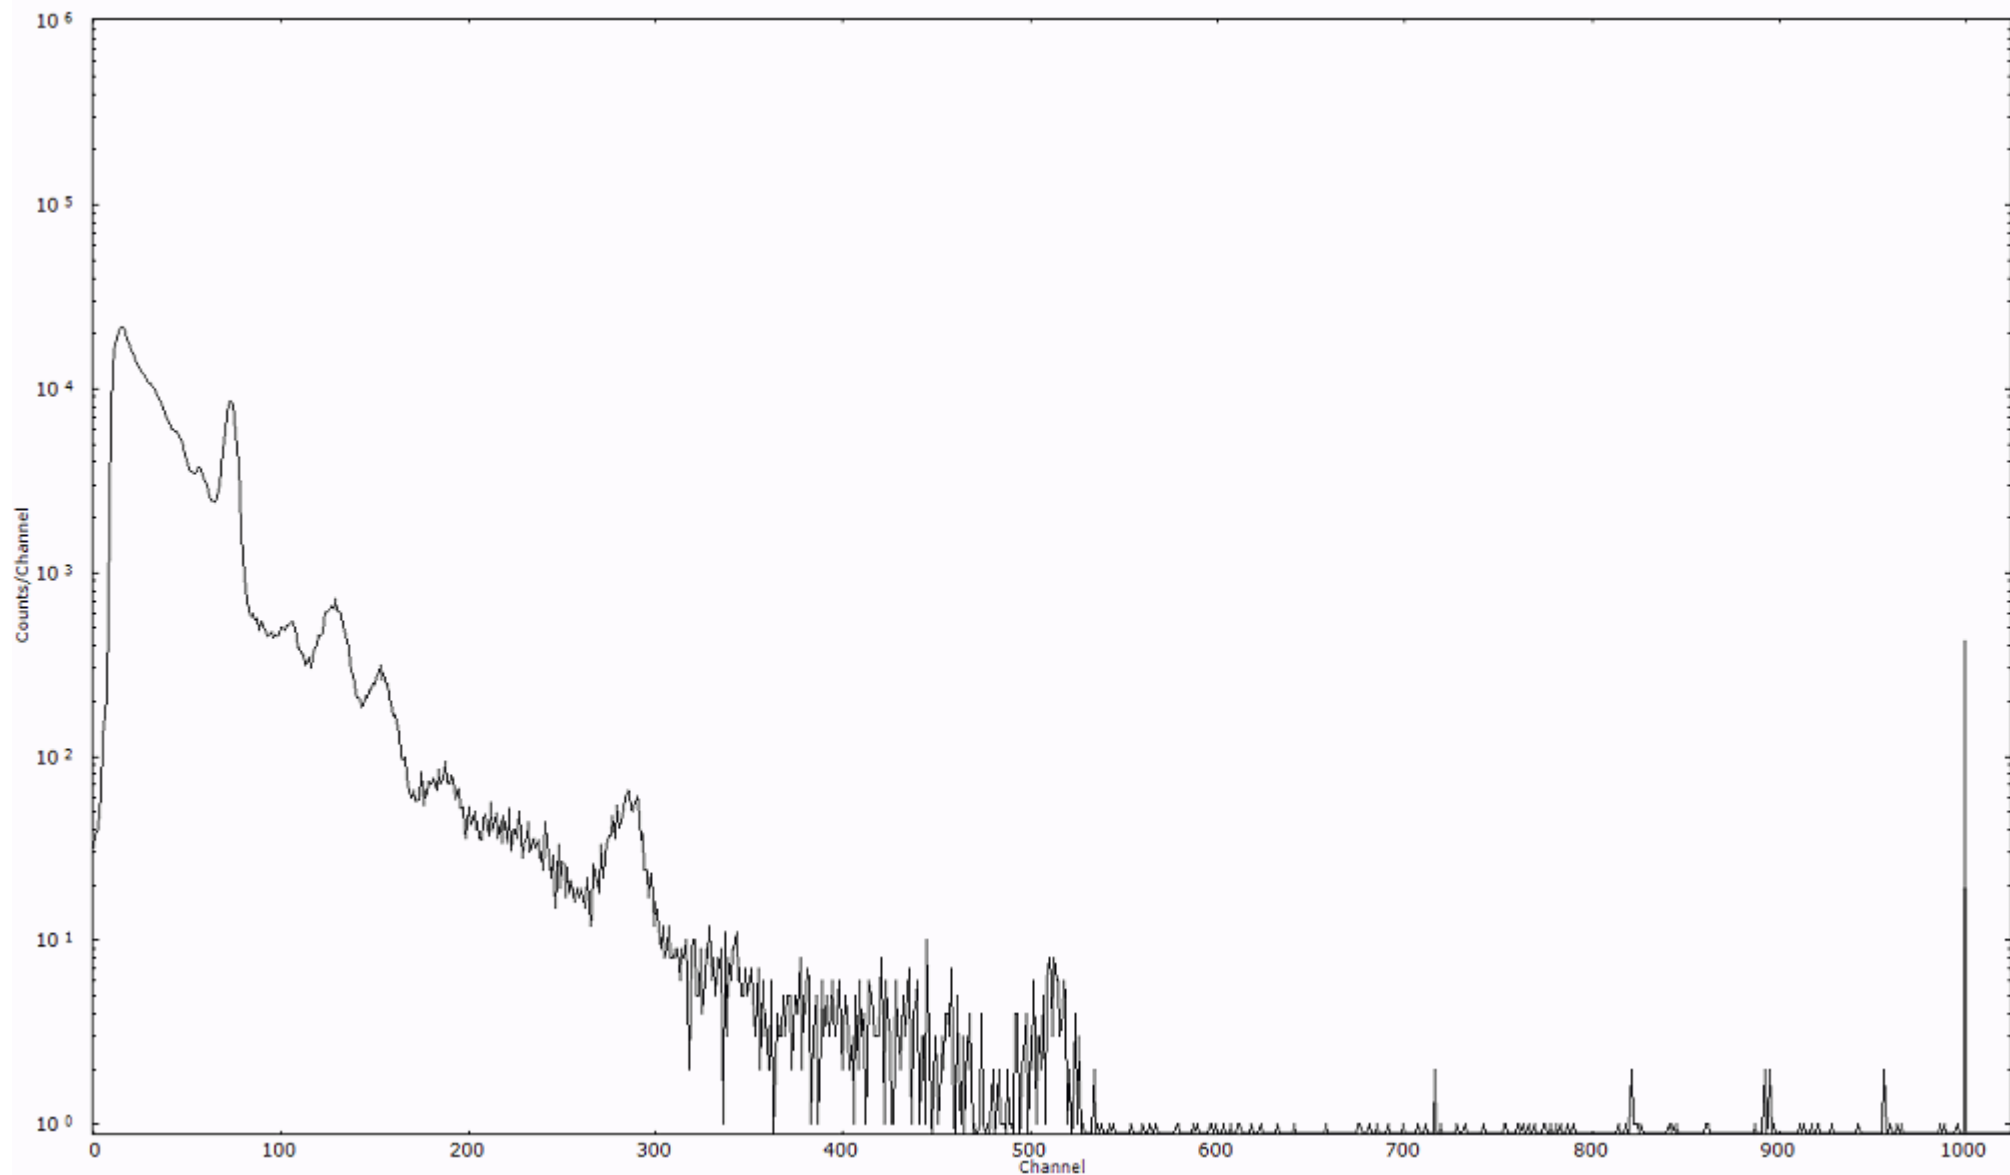

ライブタイム 600 秒  
リアルタイム 600 秒

スペクトルグラフ  
測定コード 村松110317P013

検出器番号 54  
測定日時 2011年03月17日 14時20分

ライブタイム 600 秒  
リアルタイム 600 秒

スペクトルグラフ  
測定コード 村松110317P014

検出器番号 54  
測定日時 2011年03月17日 14時30分

ライブタイム 600 秒  
リアルタイム 600 秒