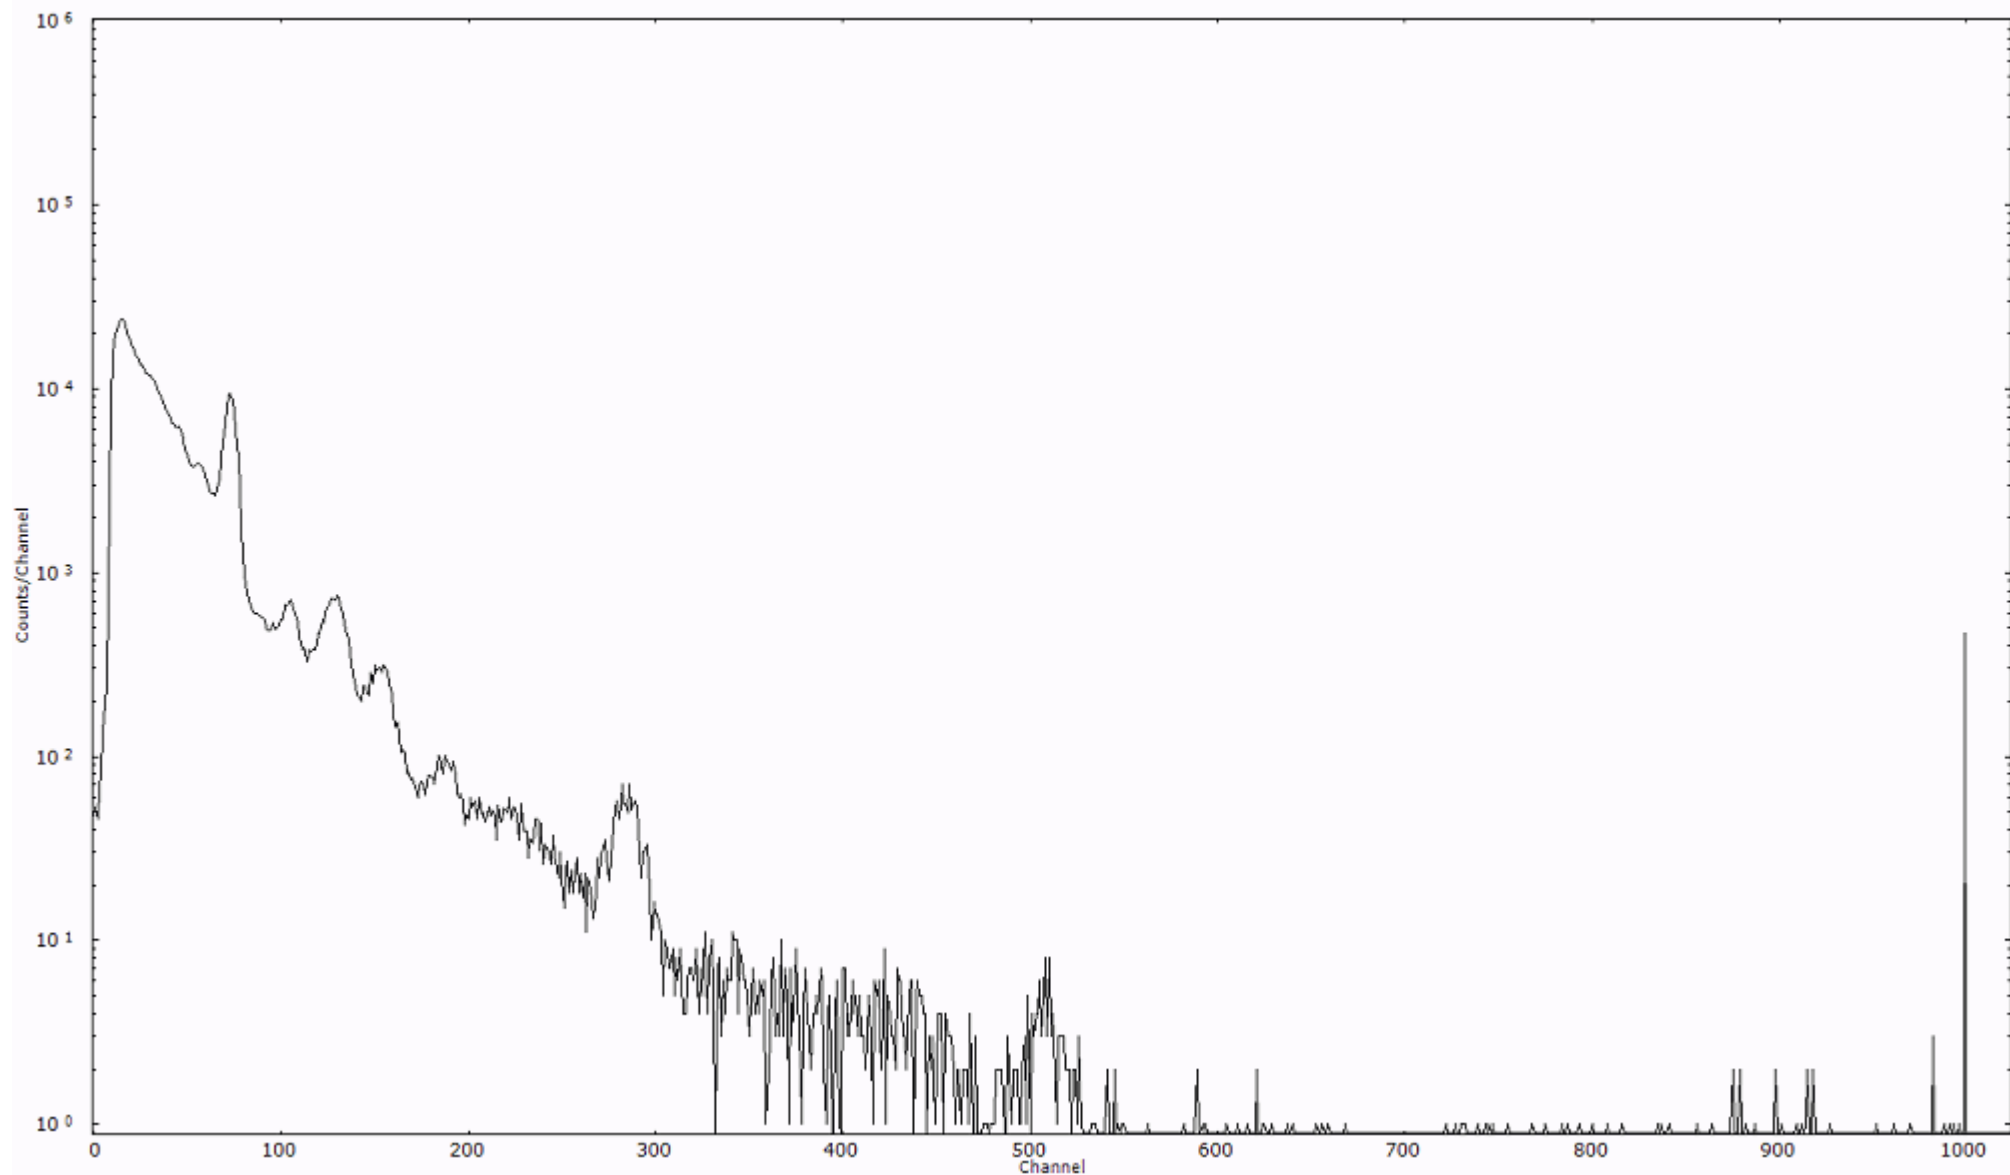

検出器番号 54  
測定日時 2011年03月16日 21時30分

ライブタイム 600 秒  
リアルタイム 600 秒

スペクトルグラフ  
測定コード 村松110316P057

検出器番号 54  
測定日時 2011年03月16日 21時40分

ライブタイム 600 秒  
リアルタイム 600 秒

スペクトルグラフ  
測定コード 村松110316P058

検出器番号 54  
測定日時 2011年03月16日 21時50分