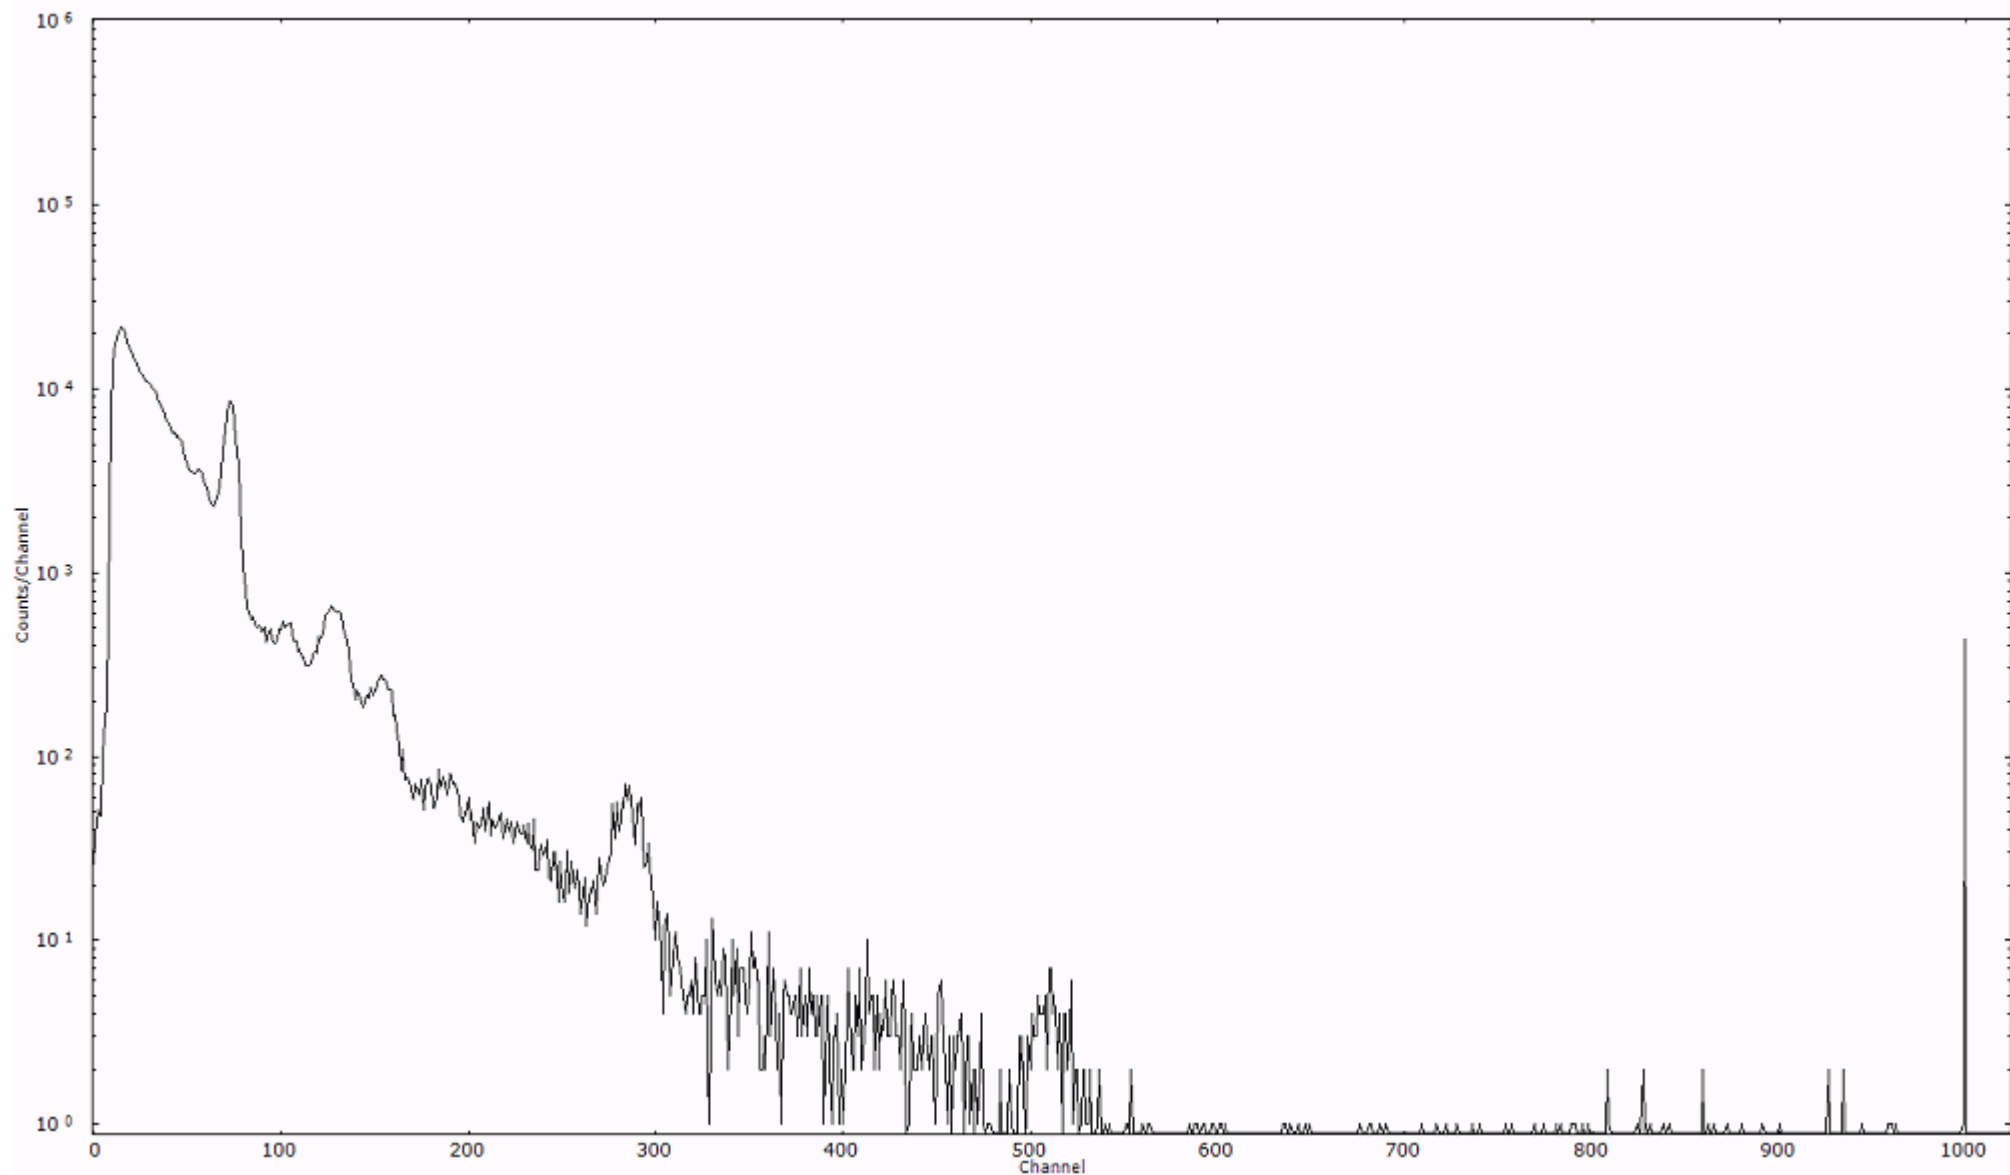

スペクトルグラフ
測定コード 村松110317P034

検出器番号 54
測定日時 2011年03月17日 17時50分

ライブタイム 600 秒
リアルタイム 600 秒