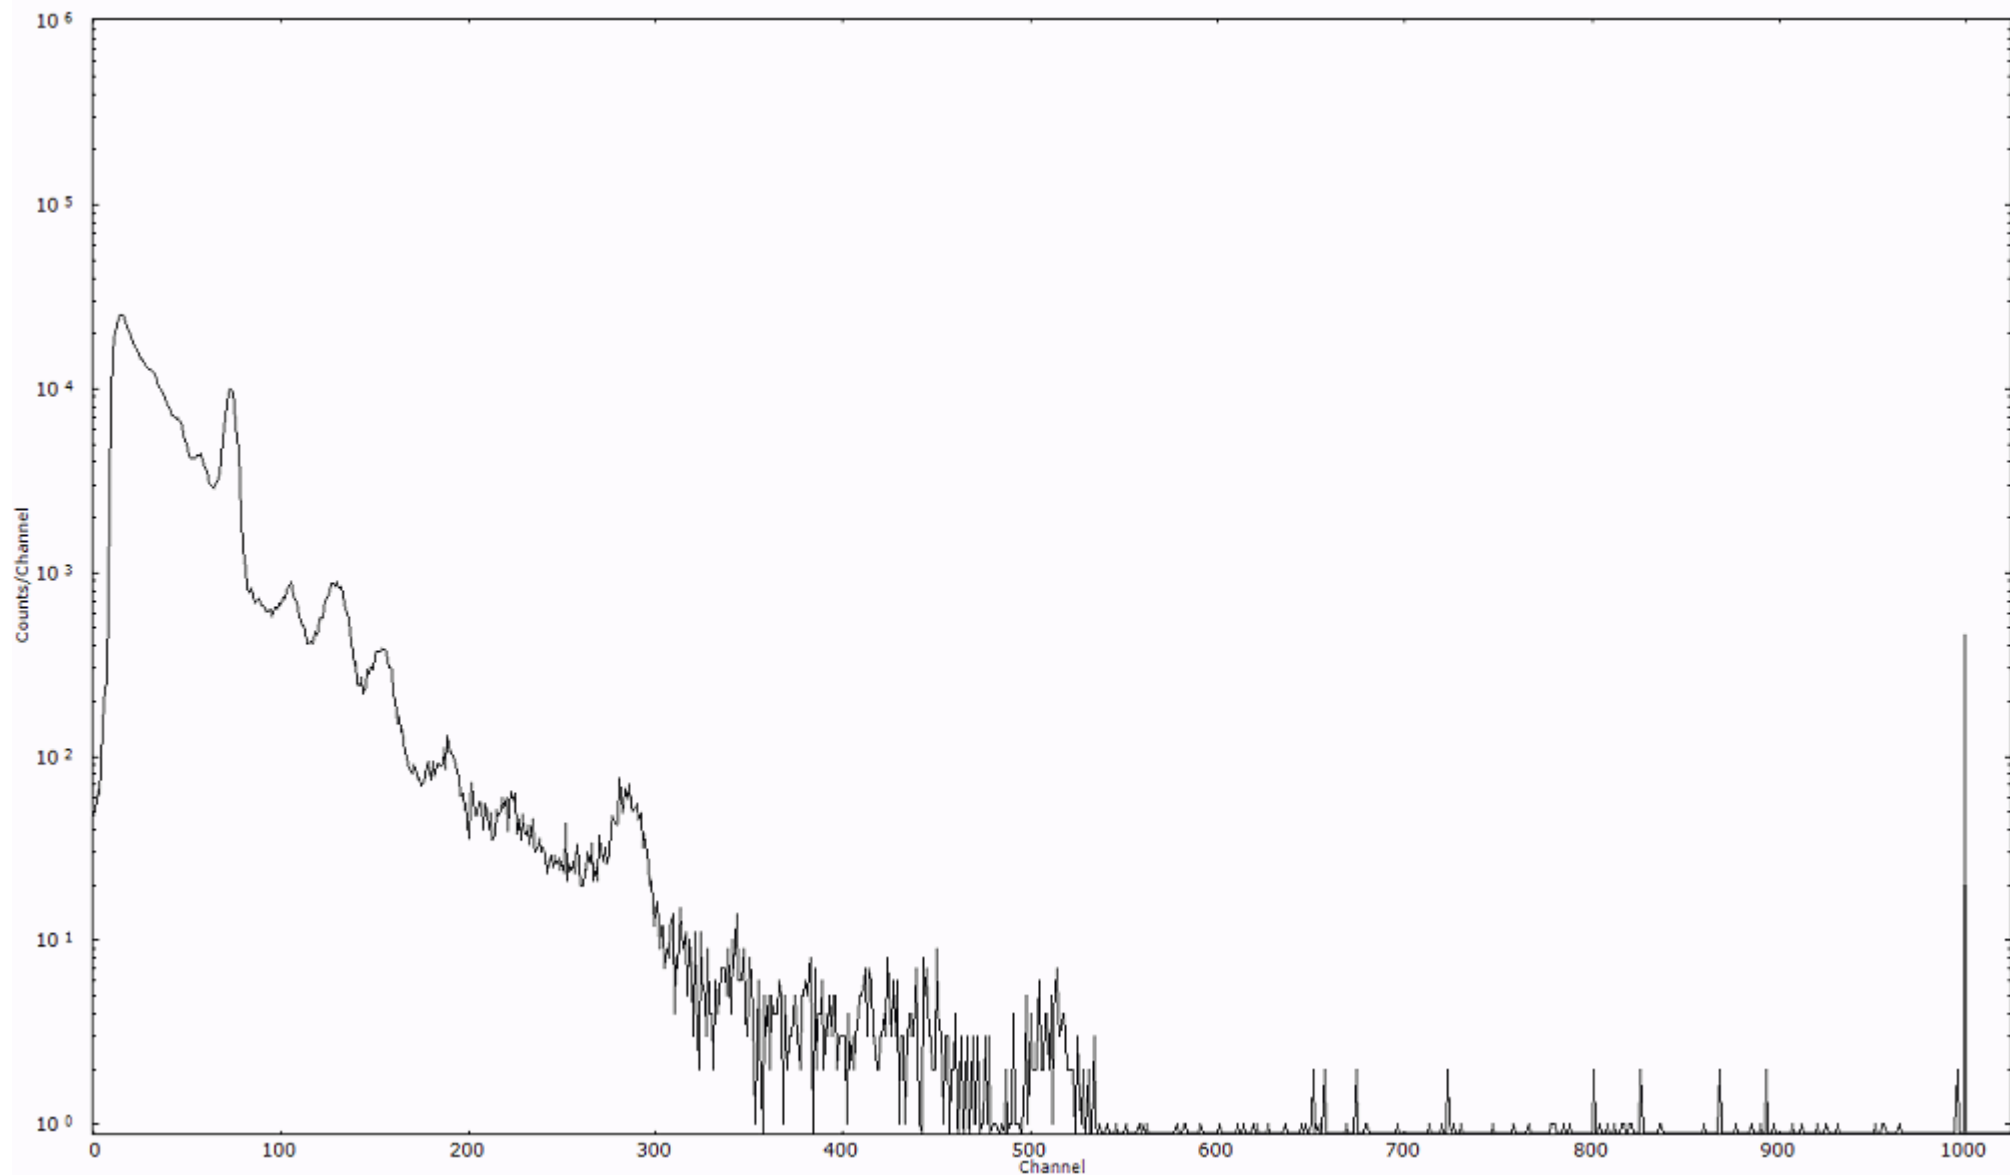

スペクトルグラフ
測定コード 村松110316P016

検出器番号 54
測定日時 2011年03月16日 14時50分

ライブタイム 600 秒
リアルタイム 600 秒