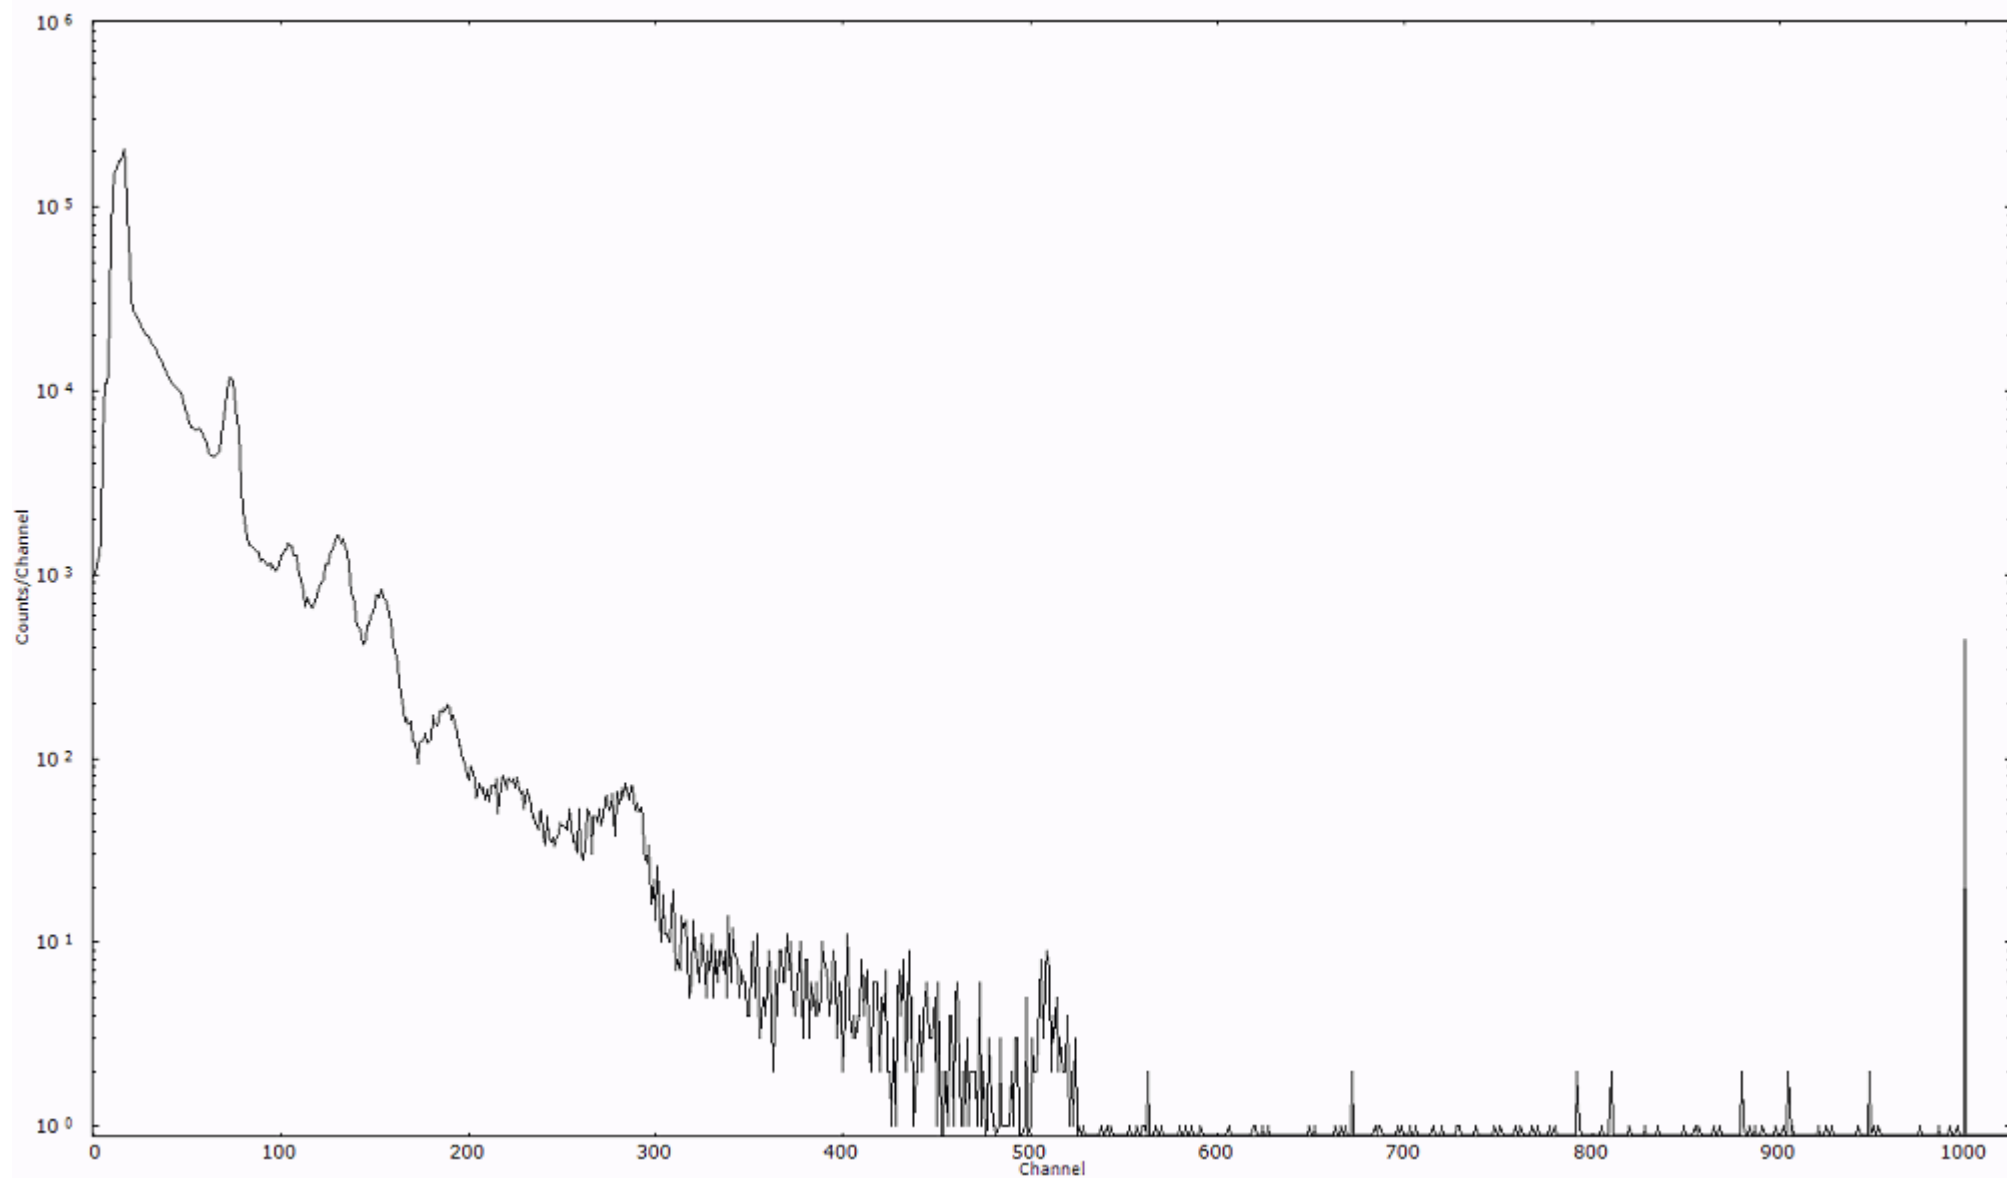

スペクトルグラフ
測定コード 村松110316A052

検出器番号 54
測定日時 2011年03月16日 08時40分

ライブタイム 600 秒
リアルタイム 600 秒