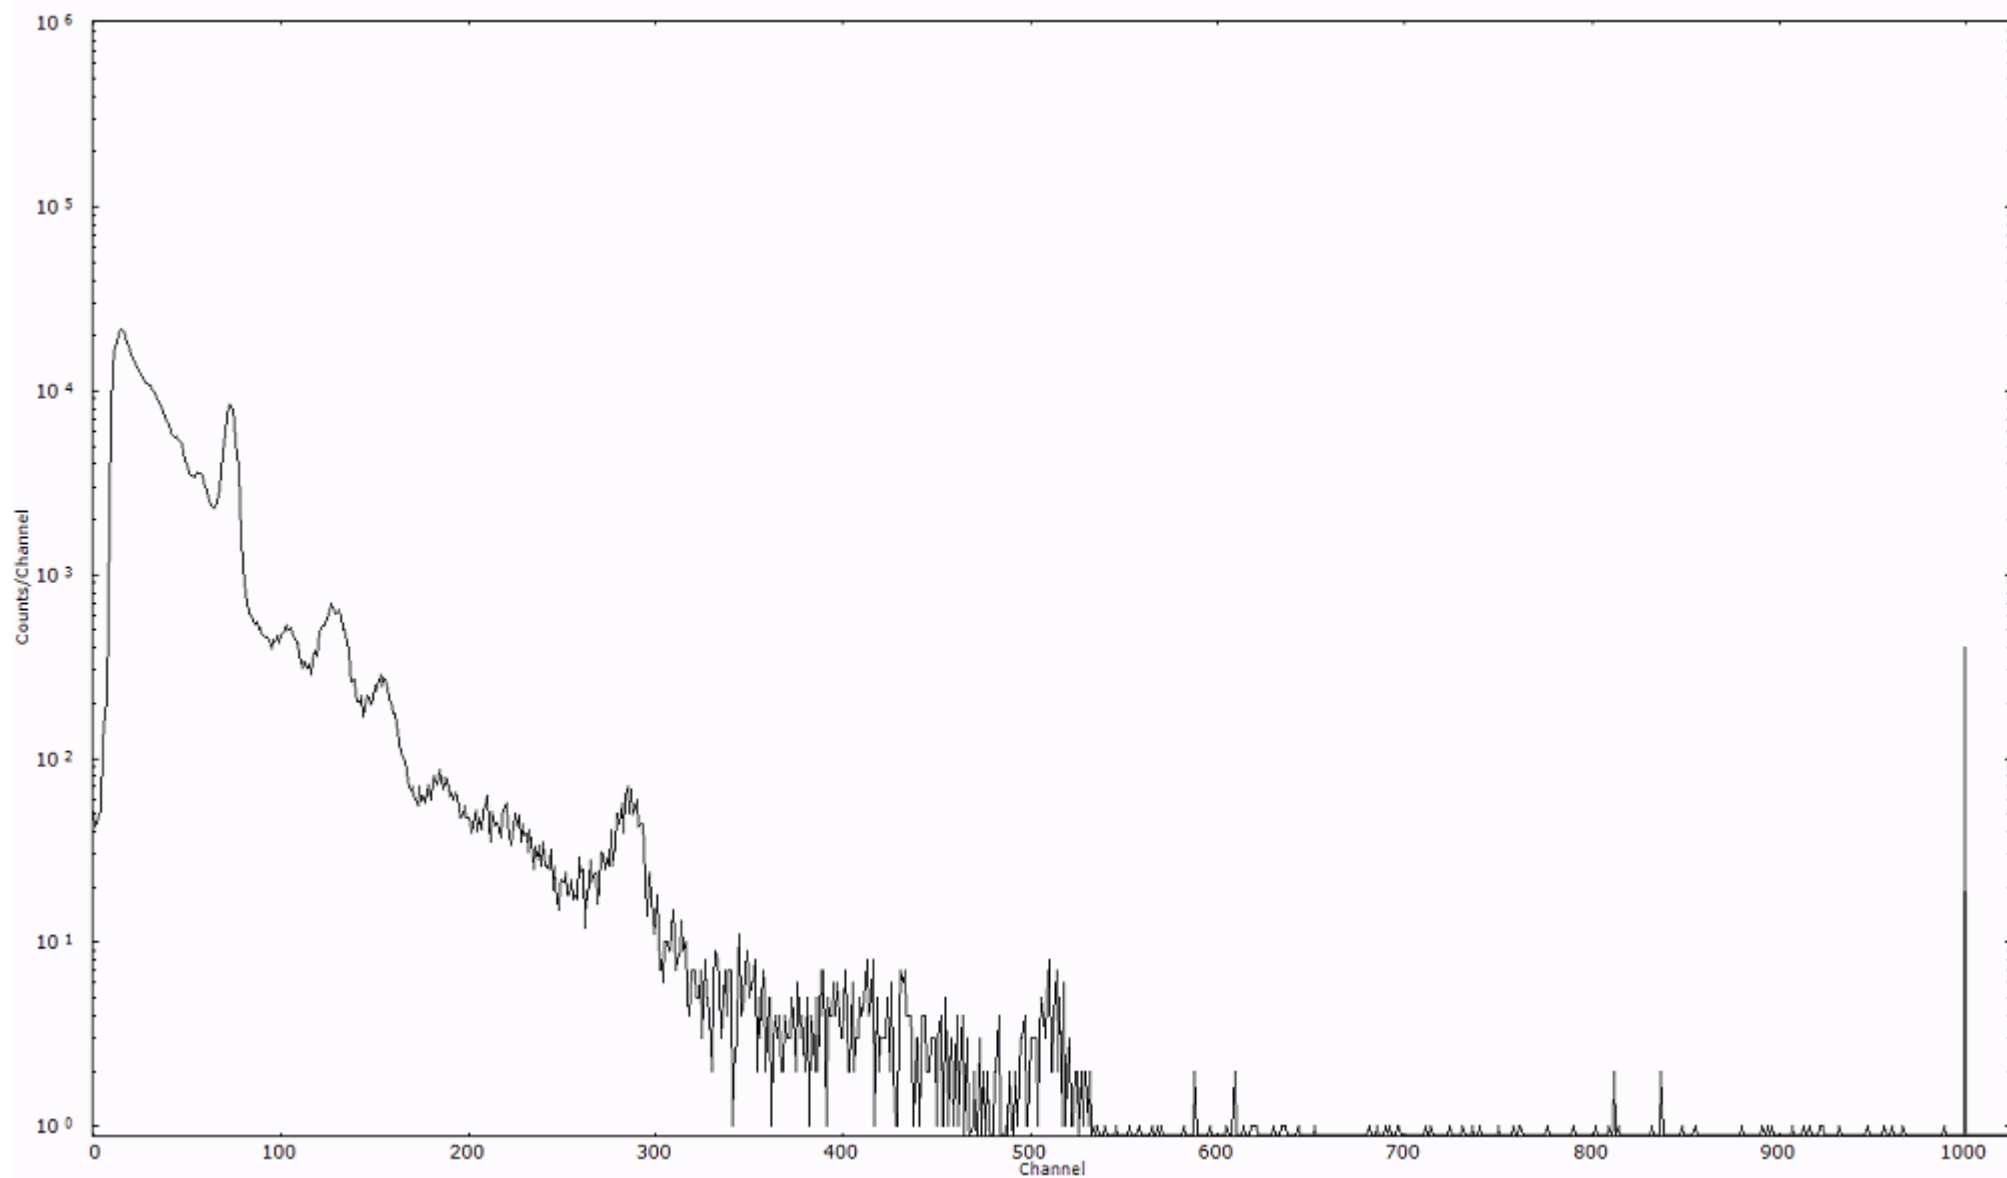

スペクトルグラフ
測定コード 村松110317P033

検出器番号 54
測定日時 2011年03月17日 17時40分

ライブタイム 600 秒
リアルタイム 600 秒