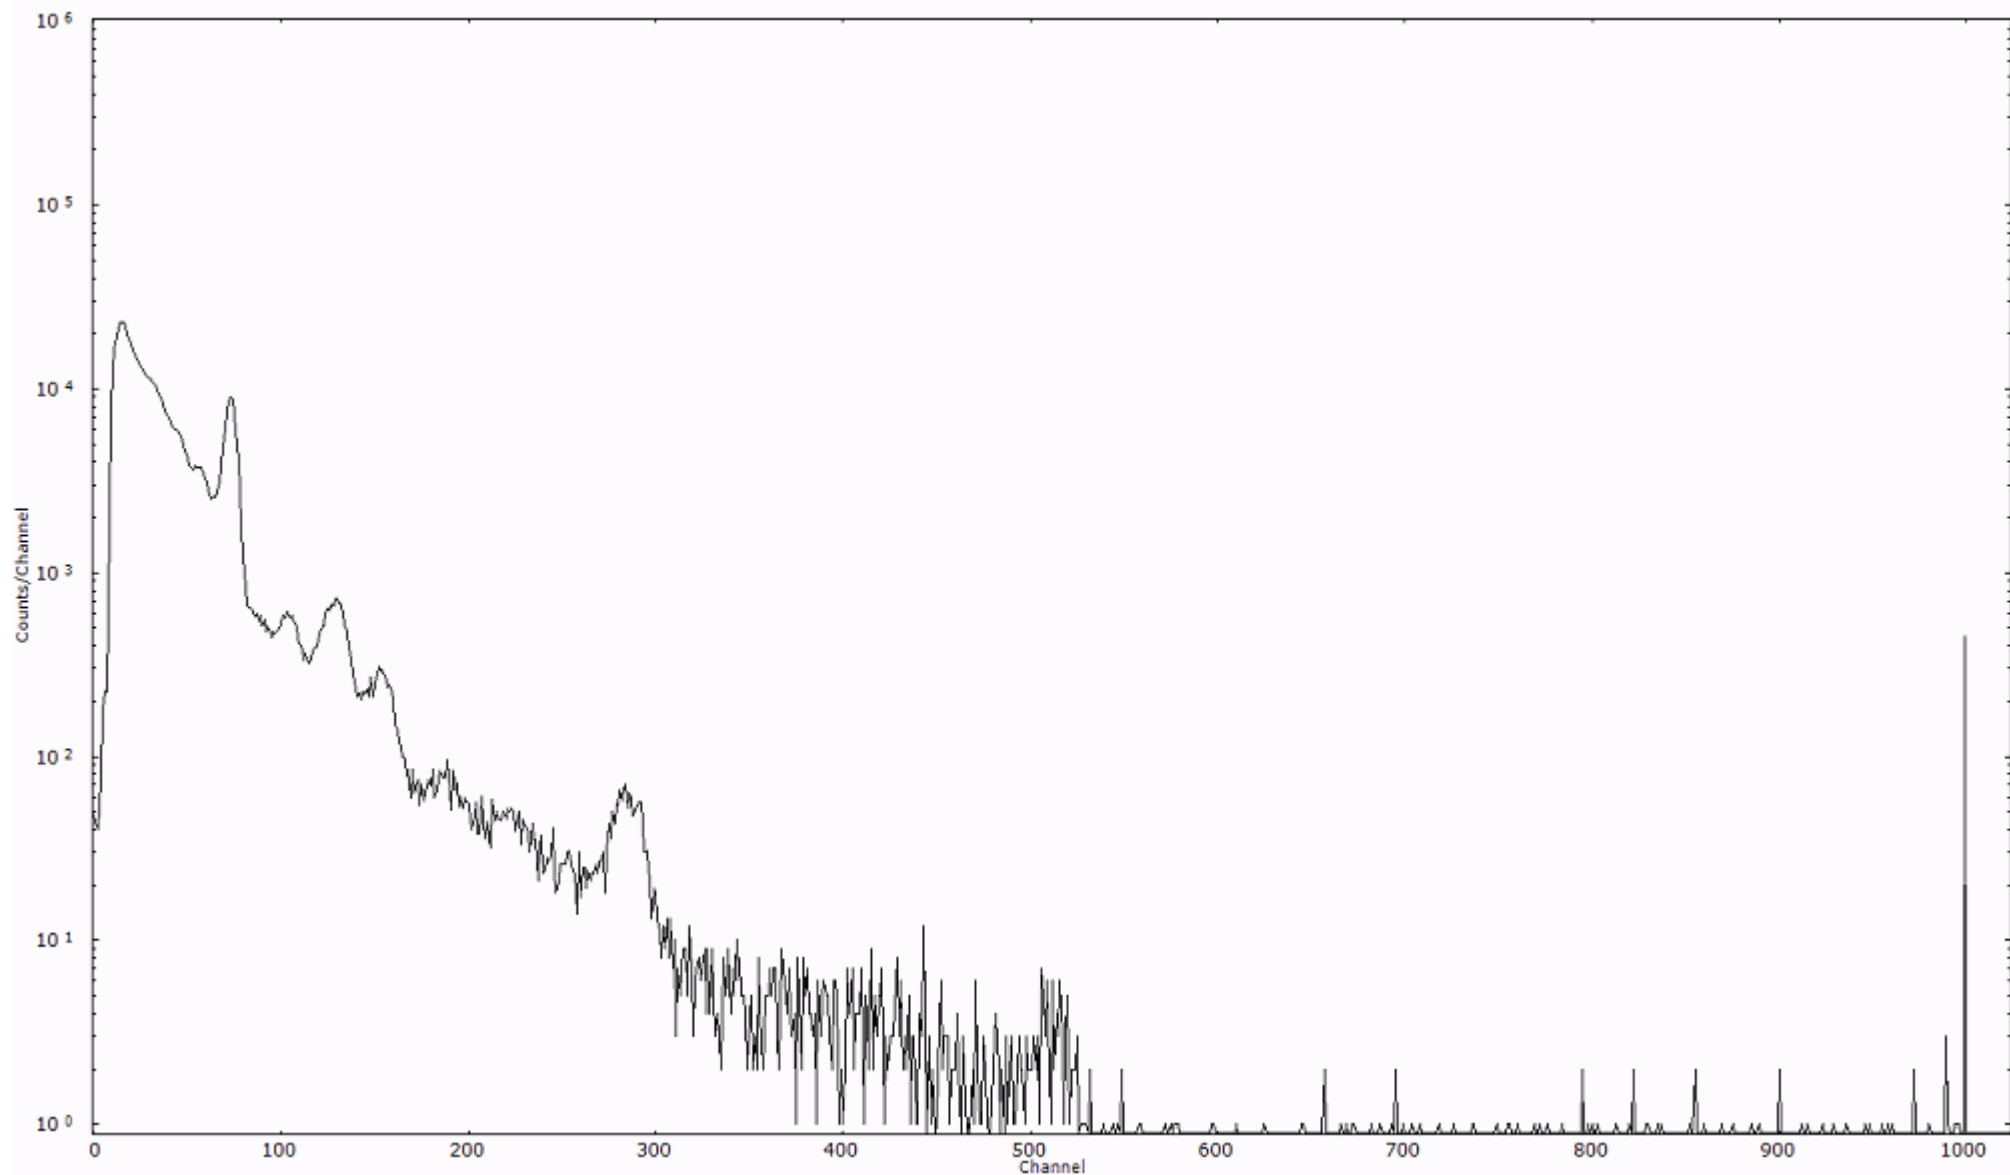

ライブタイム 600 秒  
リアルタイム 600 秒

スペクトルグラフ  
測定コード 村松110317A037

検出器番号 54  
測定日時 2011年03月17日 06時10分

ライブタイム 600 秒  
リアルタイム 600 秒

スペクトルグラフ  
測定コード 村松110317A038

検出器番号 54  
測定日時 2011年03月17日 06時20分

ライブタイム 600 秒  
リアルタイム 600 秒