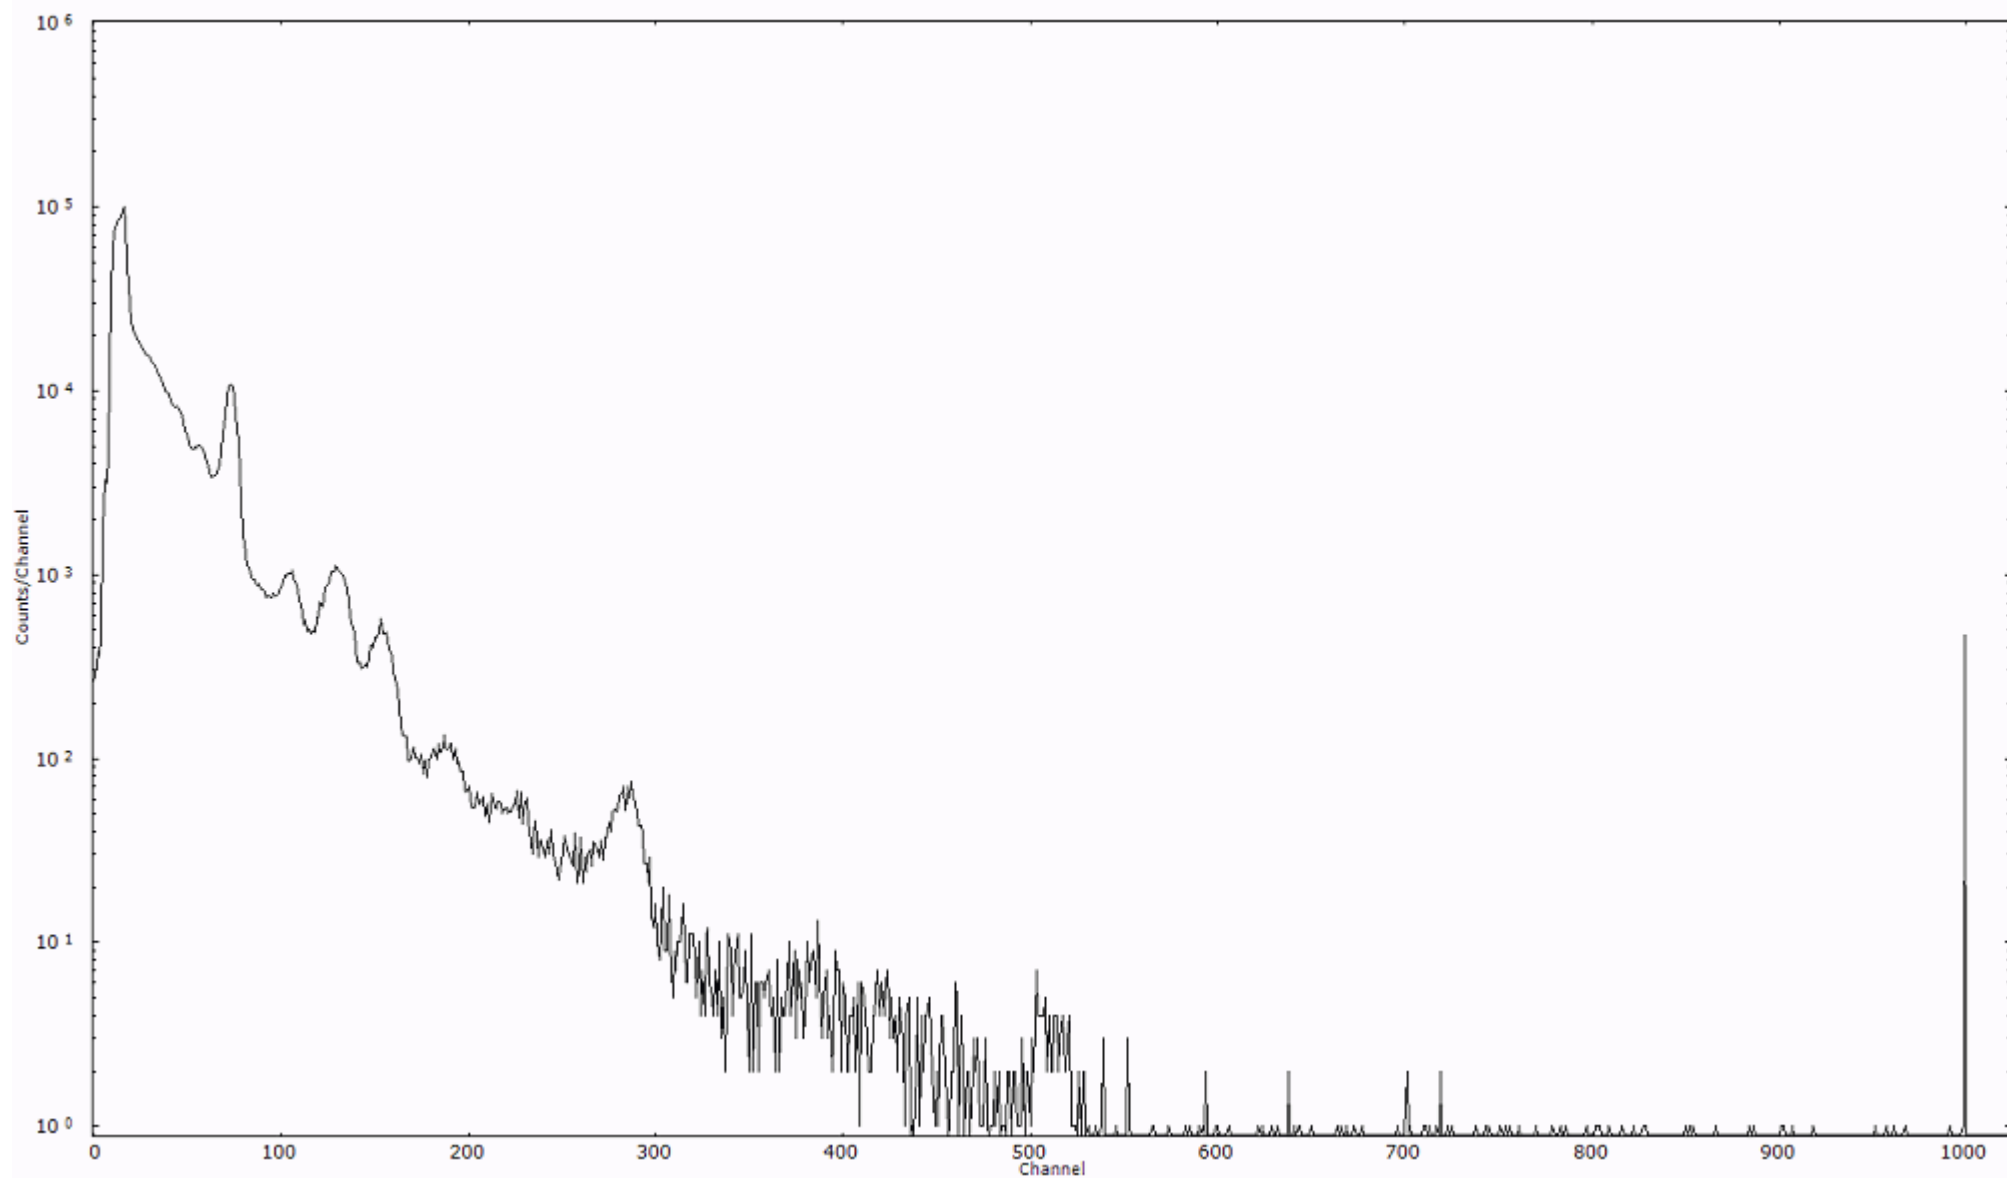

スペクトルグラフ
測定コード 村松110316A069

検出器番号 54
測定日時 2011年03月16日 11時30分

ライブタイム 600 秒
リアルタイム 600 秒