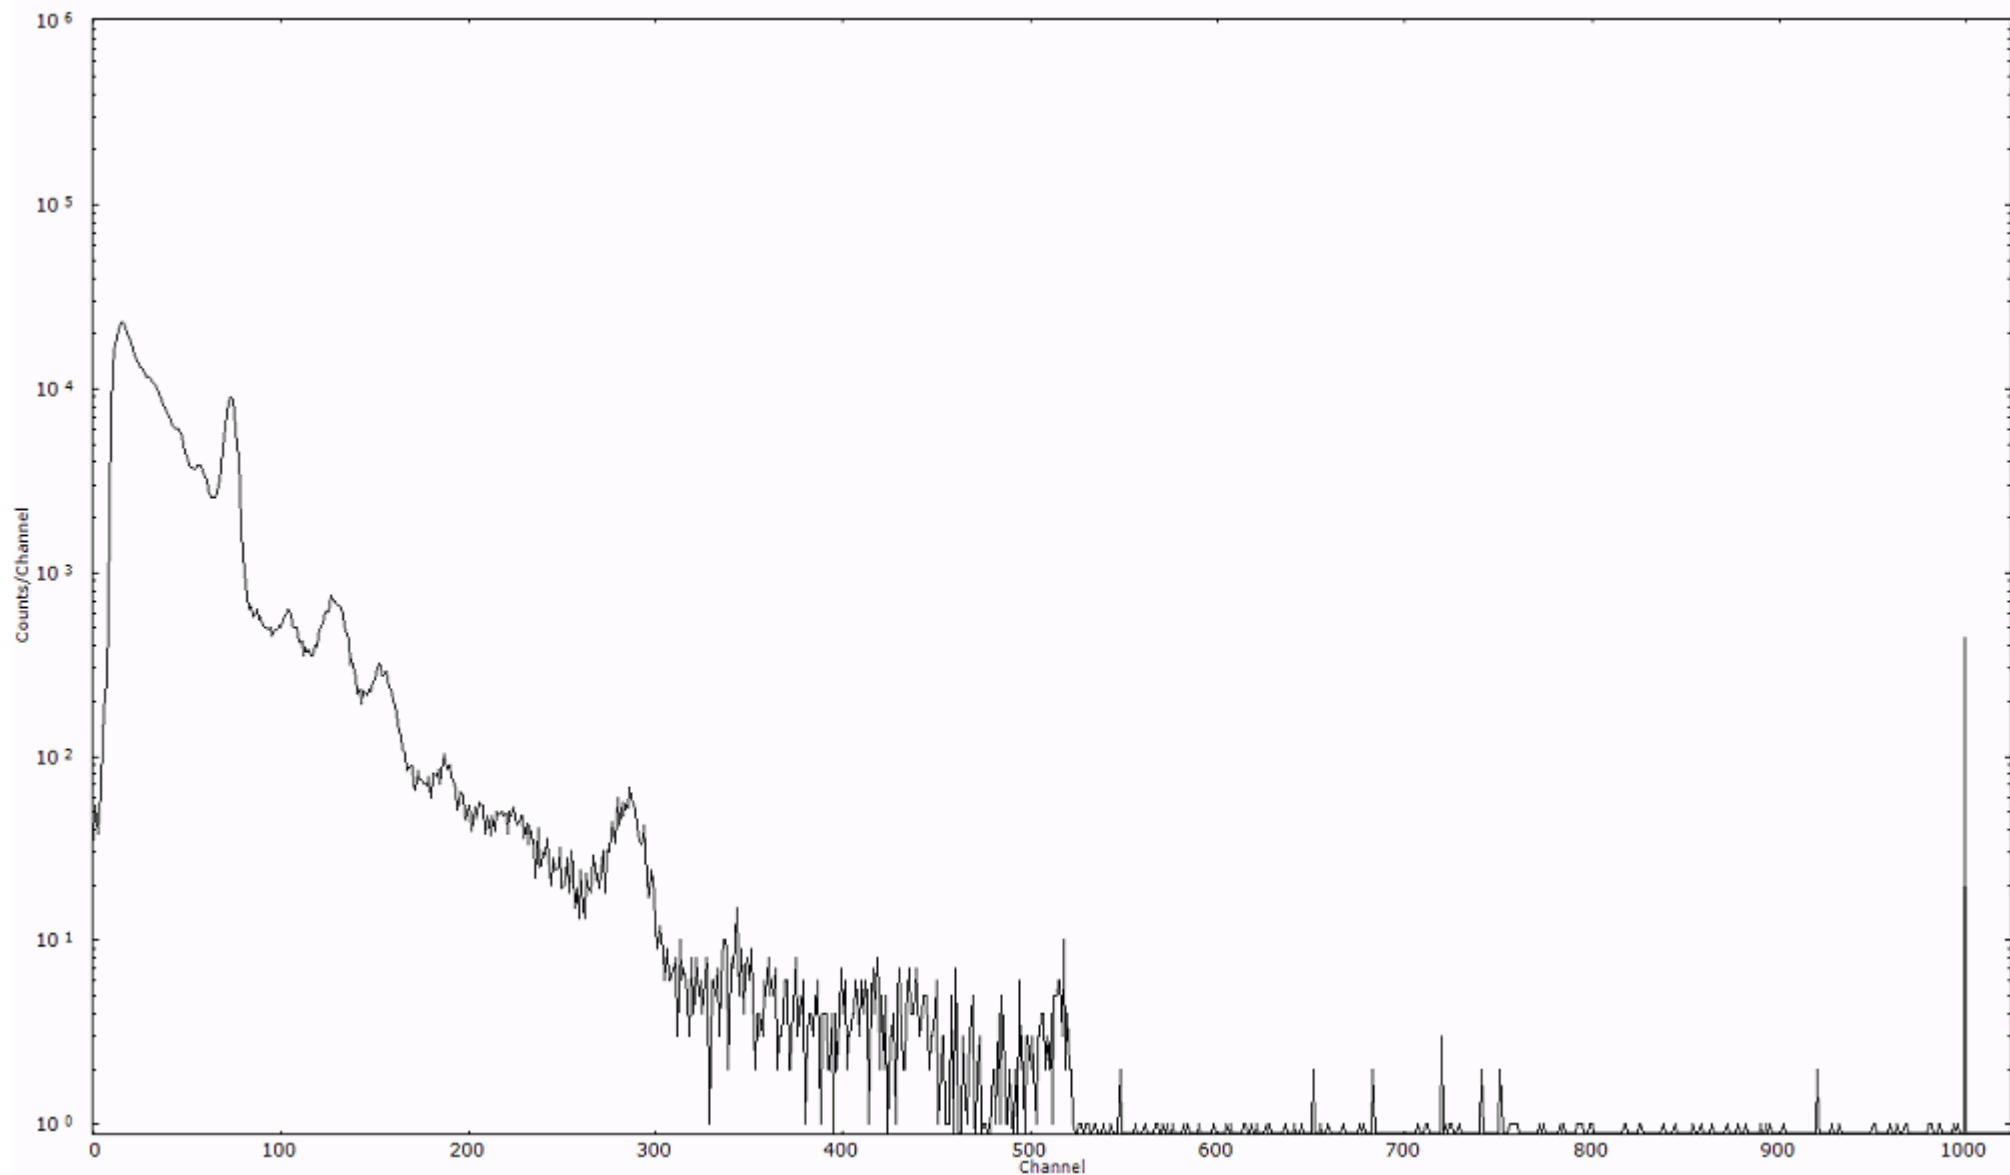

スペクトルグラフ  
測定コード 村松110317A046

検出器番号 54  
測定日時 2011年03月17日 07時40分

ライブタイム 600 秒  
リアルタイム 600 秒

スペクトルグラフ  
測定コード 村松110317A047

検出器番号 54  
測定日時 2011年03月17日 07時50分

ライブタイム 600 秒  
リアルタイム 600 秒

スペクトルグラフ  
測定コード 村松110317A048