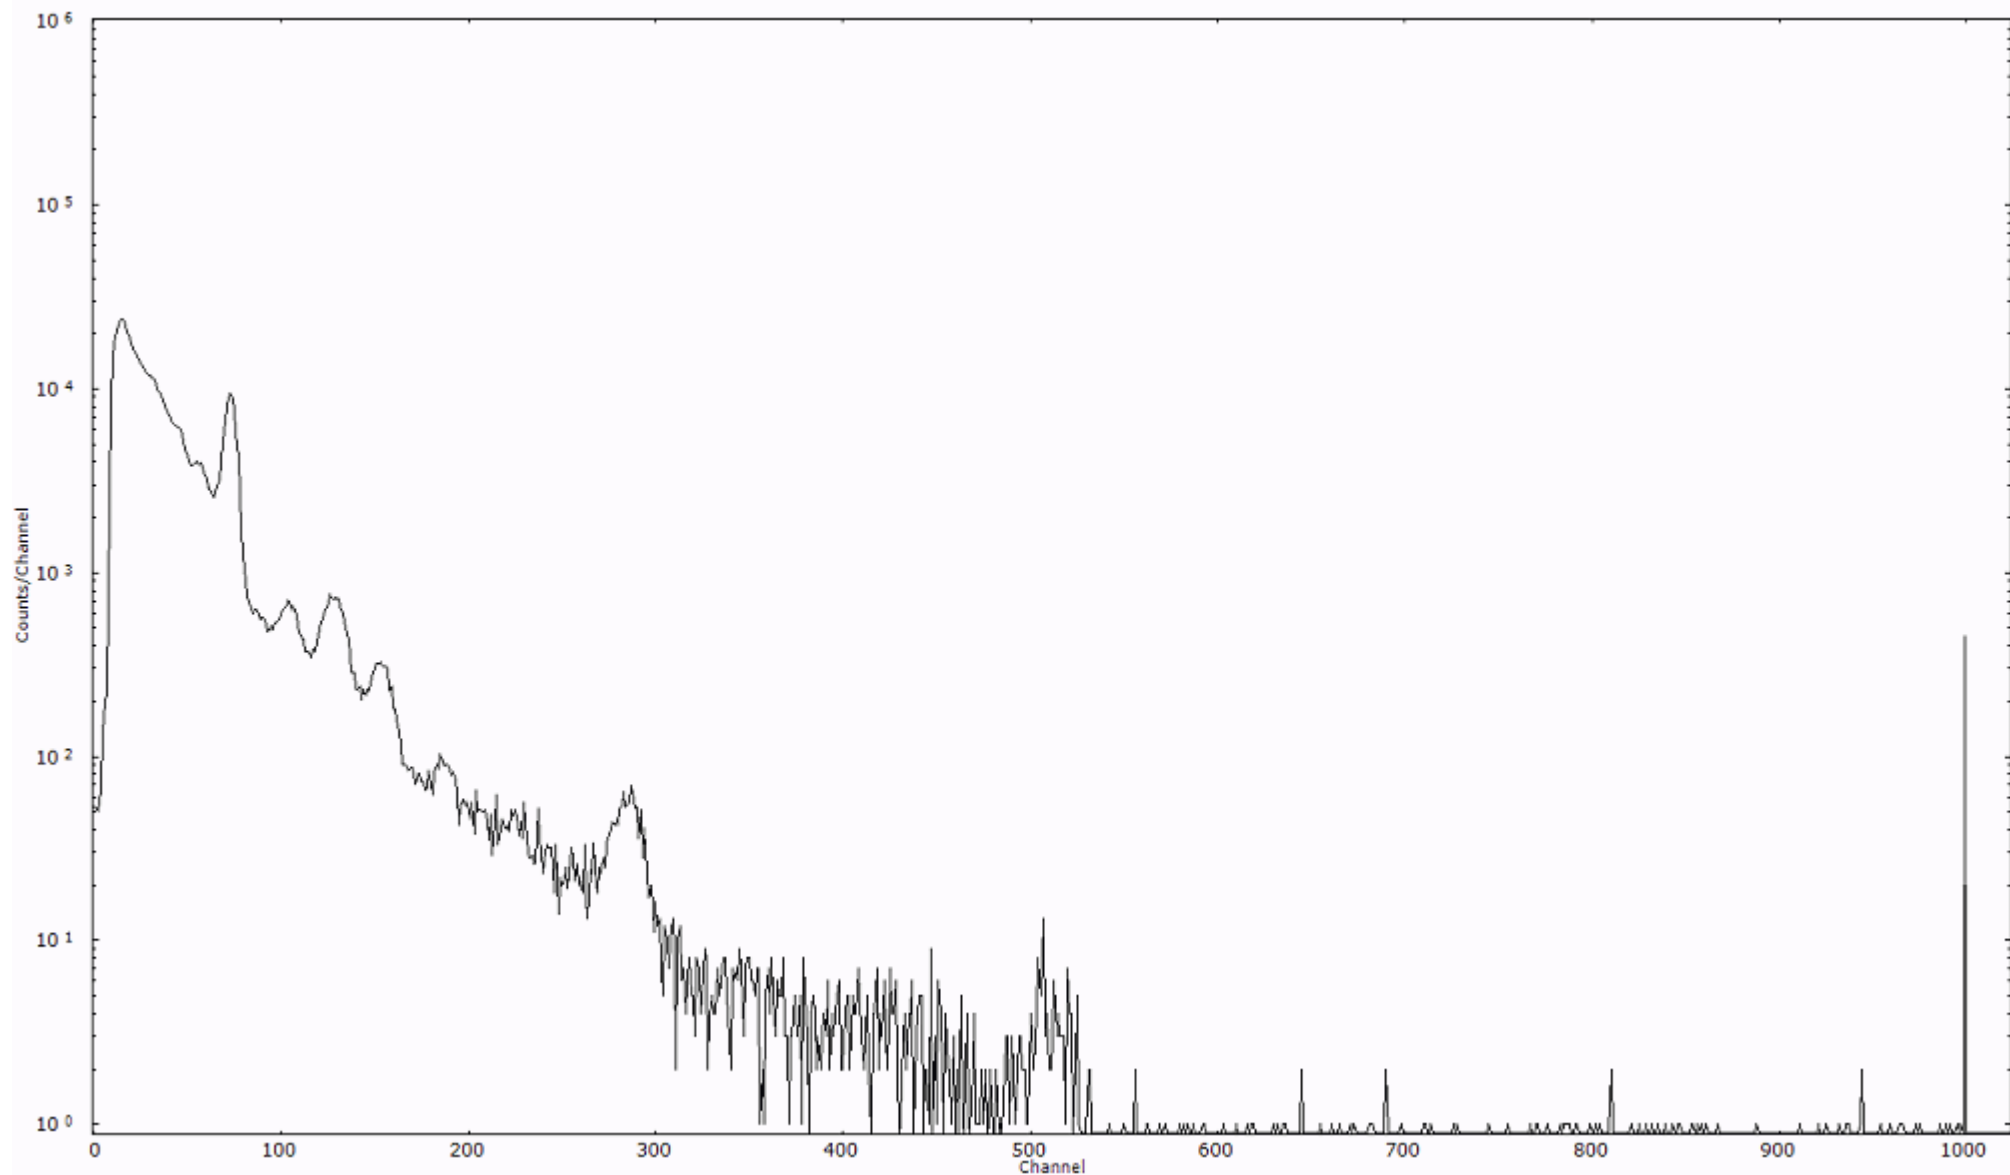

スペクトルグラフ
測定コード 村松110316P054

検出器番号 54
測定日時 2011年03月16日 21時10分

ライブタイム 600 秒
リアルタイム 600 秒