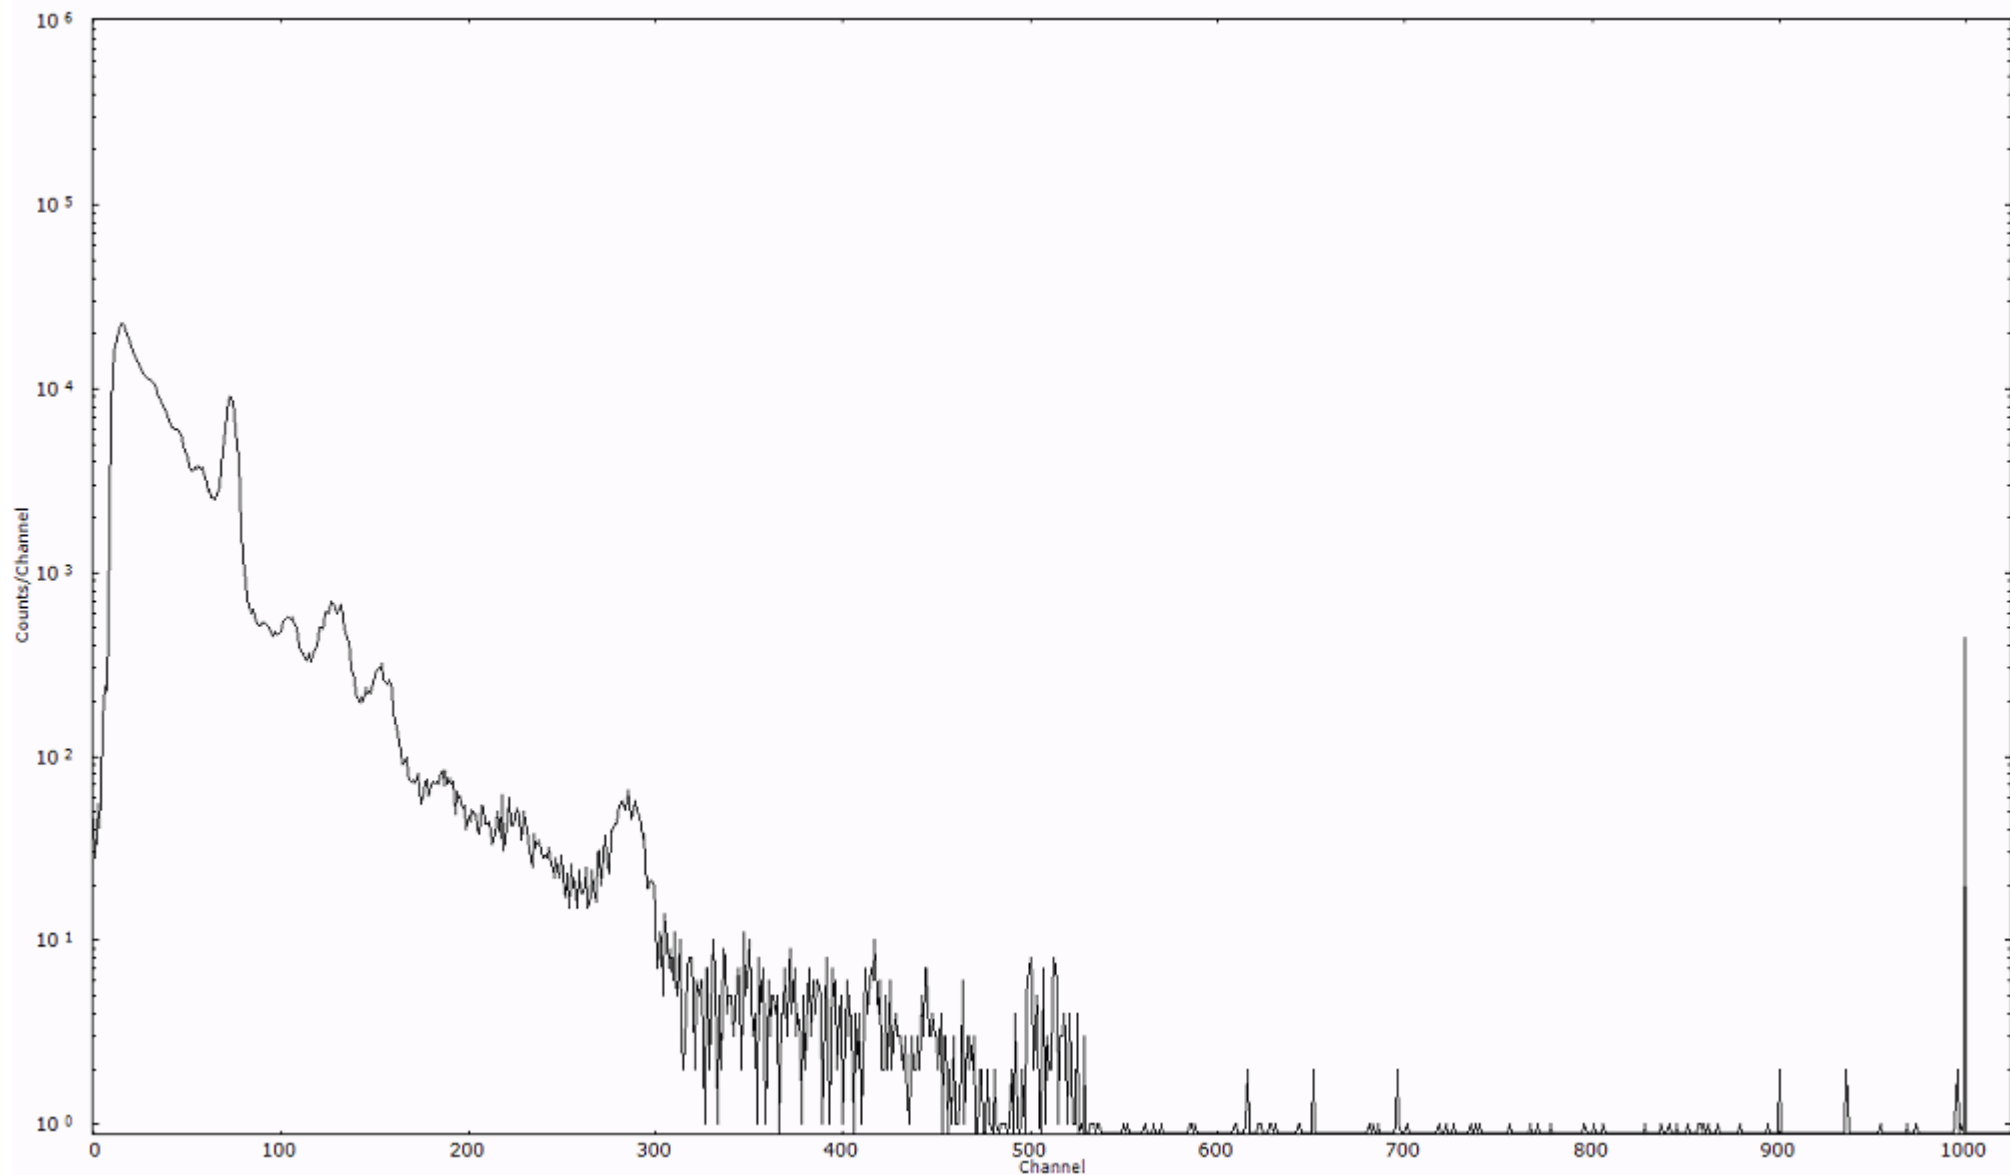

ライブタイム 600 秒  
リアルタイム 600 秒

スペクトルグラフ  
測定コード 村松110317A058

検出器番号 54  
測定日時 2011年03月17日 09時40分

ライブタイム 600 秒  
リアルタイム 600 秒

スペクトルグラフ  
測定コード 村松110317A059

検出器番号 54  
測定日時 2011年03月17日 09時50分

ライブタイム 600 秒  
リアルタイム 600 秒