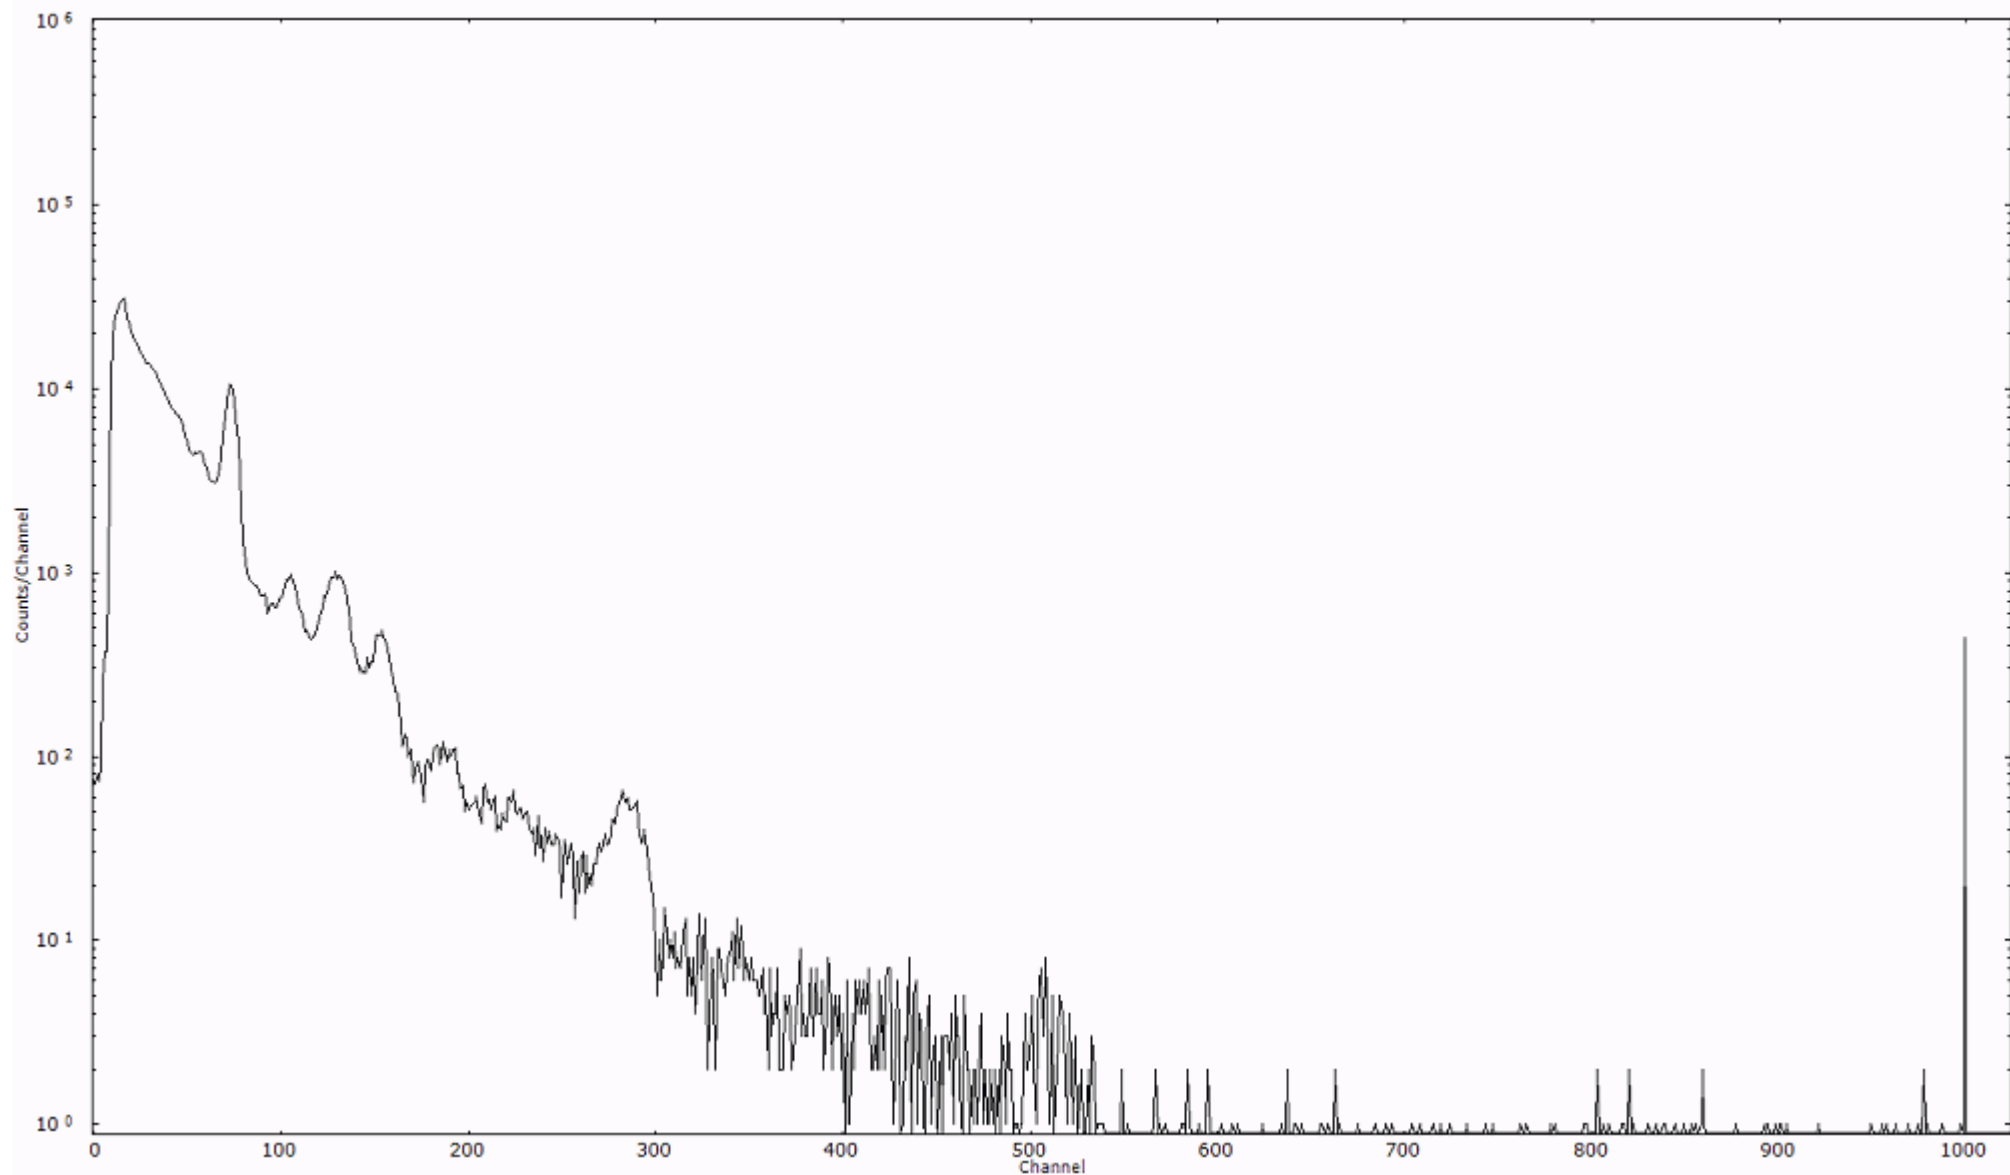

検出器番号 54  
測定日時 2011年03月16日 12時10分

ライブタイム 600 秒  
リアルタイム 600 秒

スペクトルグラフ  
測定コード 村松110316P001

検出器番号 54  
測定日時 2011年03月16日 12時20分

ライブタイム 600 秒  
リアルタイム 600 秒

スペクトルグラフ  
測定コード 村松110316P002

検出器番号 54  
測定日時 2011年03月16日 12時30分