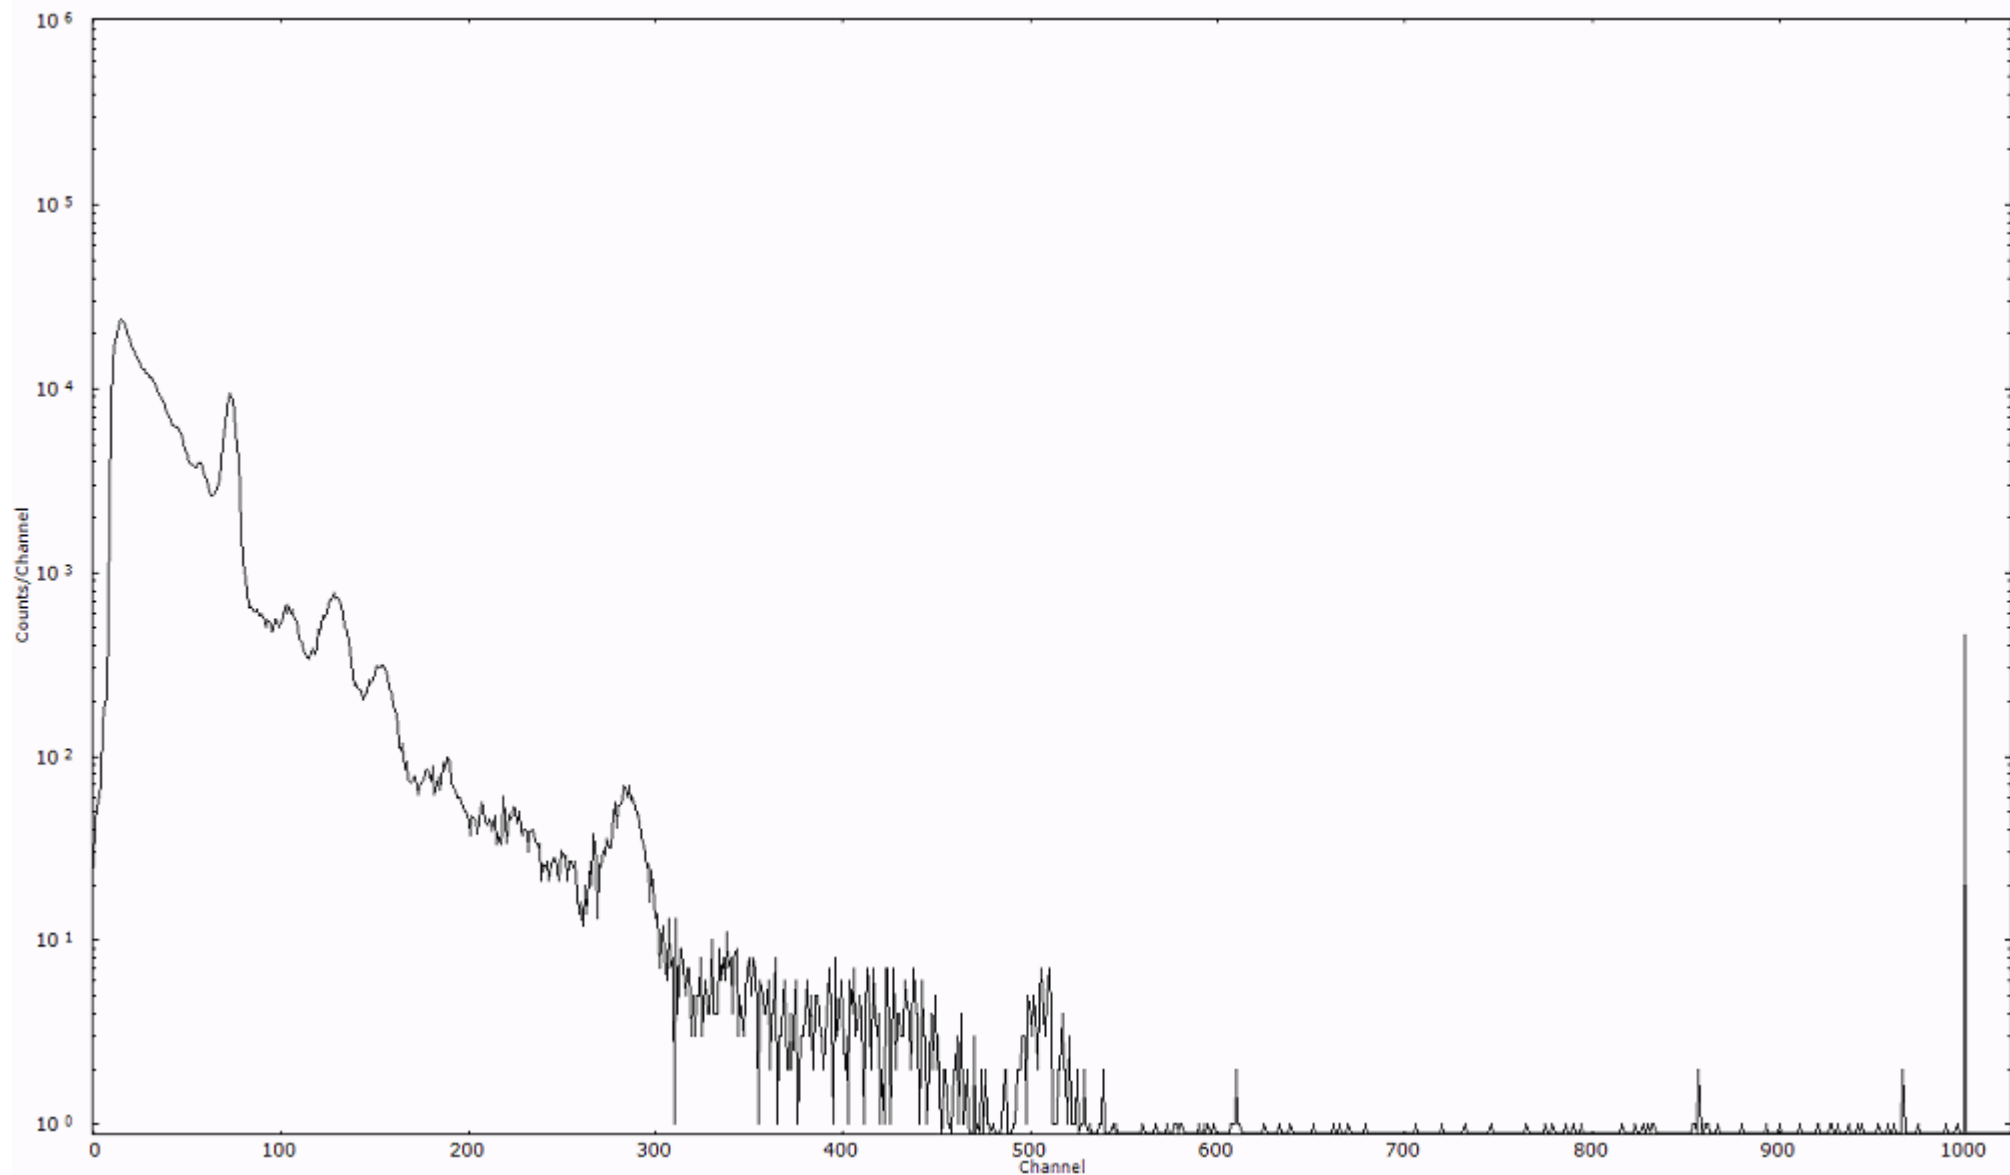

スペクトルグラフ
測定コード 村松110317A013

検出器番号 54
測定日時 2011年03月17日 02時10分

ライブタイム 600 秒
リアルタイム 600 秒