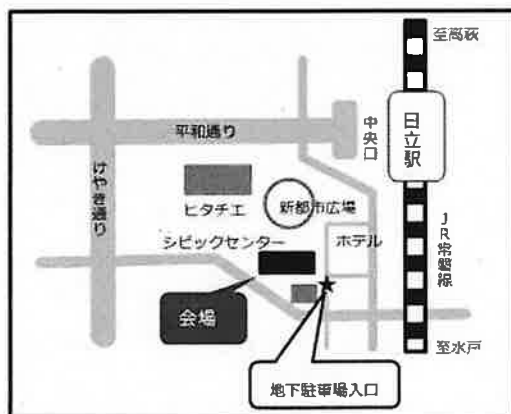

◎企業の人事担当者と直接お会いできるチャンスです

◎パートの求人も多数!

◎説明のみ聞きたい方も歓迎!

◎雇用保険の求職活動実績になります

★日立シビックセンター駐車場(地下)は、
2時間を超えると有料となります。

【お問い合わせ先】

いばらき就職支援センター日立地区センター

日立市幸町1-21-2 日立商工会議所会館3階