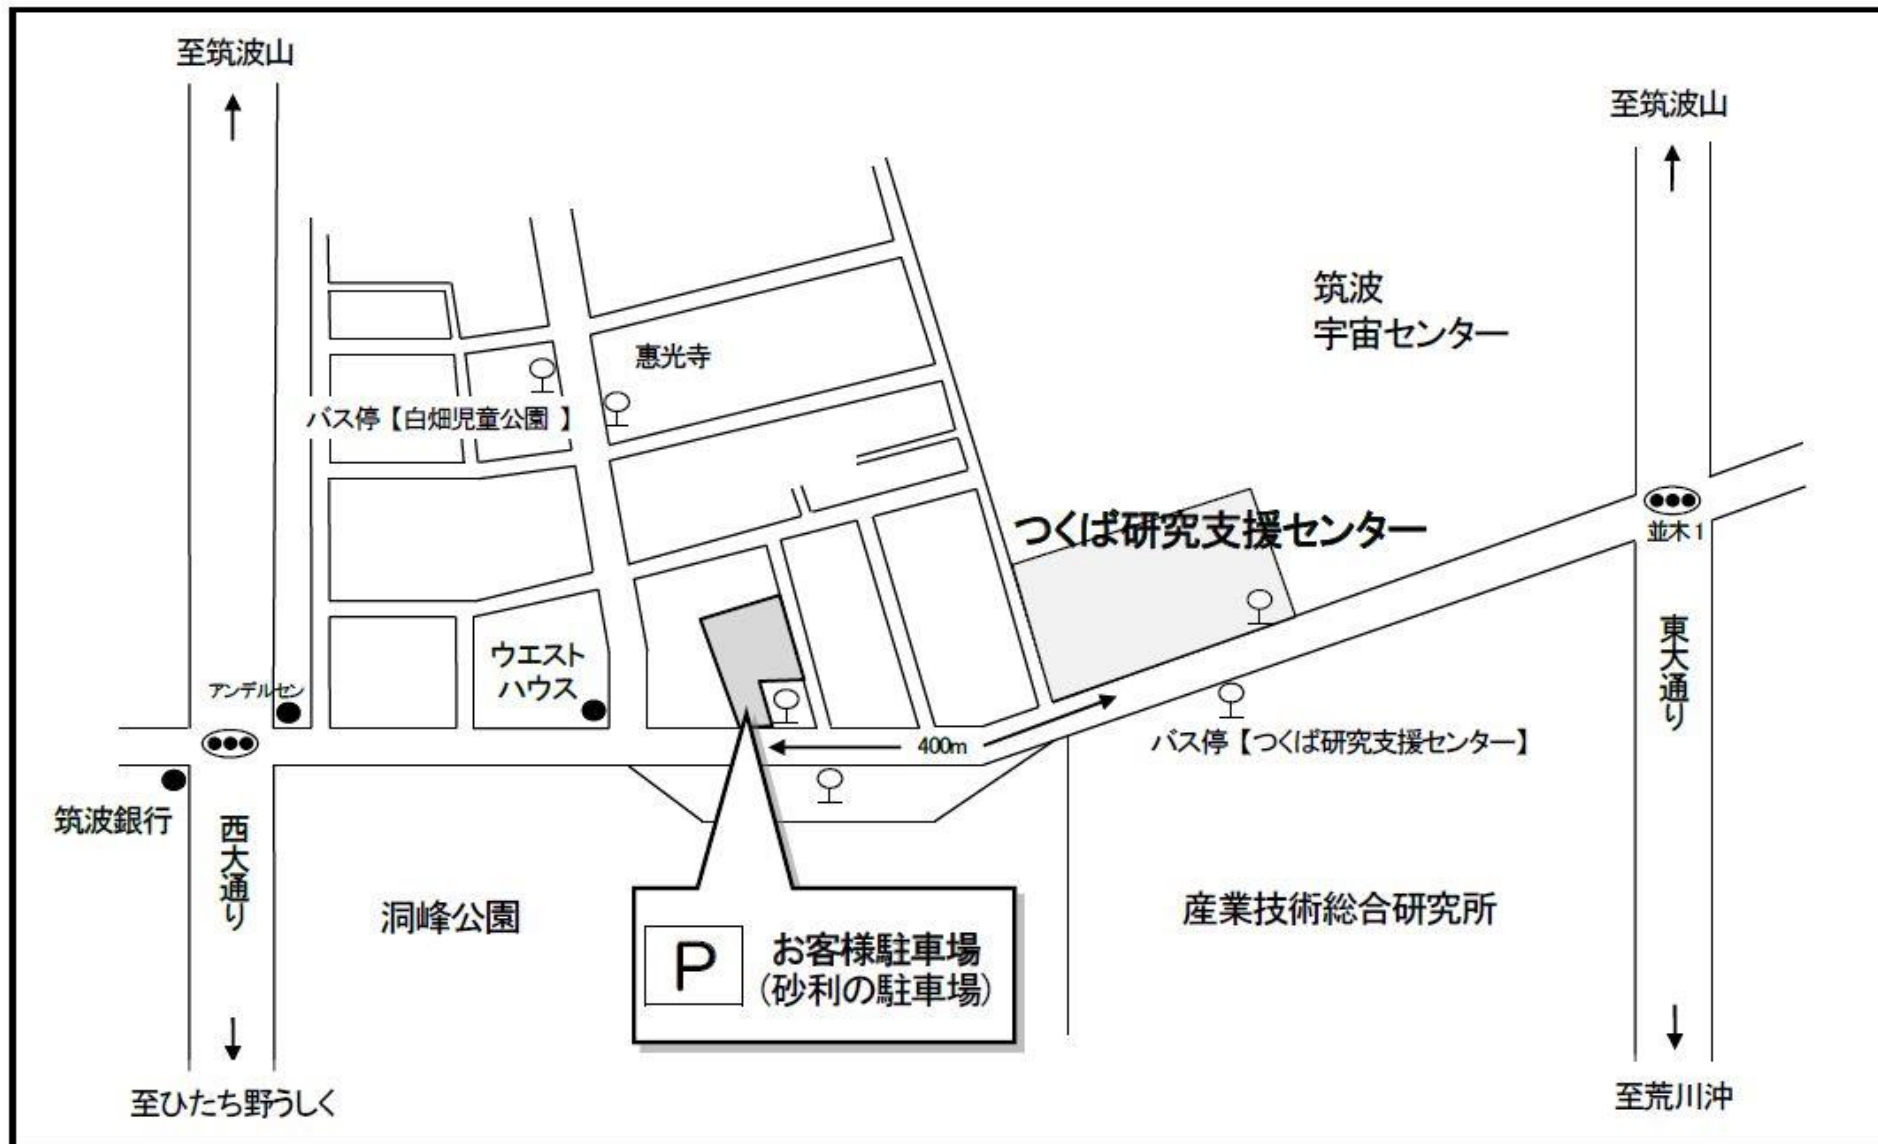

駐車場のご案内

駐車場は、下図の構外駐車場（徒歩5分）をご利用下さい。駐車場は約60台分ご用意しておりますが、当日の他の利用状況により満車になる場合もございますので、ご了承ください。（契約駐車場看板以外の場所にお停め下さい。）

なお、駐車場出入口が狭くなっておりますので出入りの際はご注意ください。

太枠（契約）以外に駐車して下さい。

歩行者用出入口

東大通り
(TCI方面)

道路

洞峰公園

西大通り

約60台