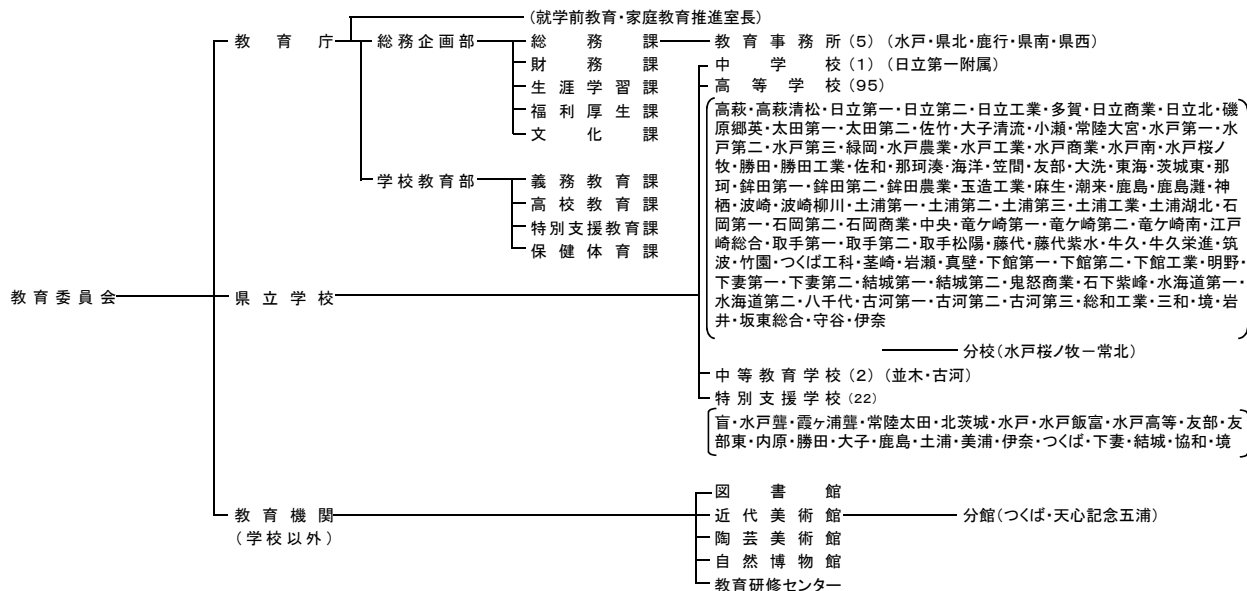

茨城県機構図 (平成30年4月1日現在)

本庁 9部 2局(国体・障害者スポーツ大会局, 会計事務局) 8部内局 93課
出先機関 40種別 84所 36支所

- 選挙管理委員会 — 事務局
- 監査委員会 — 事務局 (監査第一課・監査第二課)
- 人事委員会 — 事務局 (総務課・職員課)
- 労働委員会 — 事務局 (総務調整課・審査課)
- 収用委員会 — 事務局
- 海区漁業調整委員会(2) (茨城・霞ヶ浦北浦) — 事務局
- 内水面漁場管理委員会 — 事務局