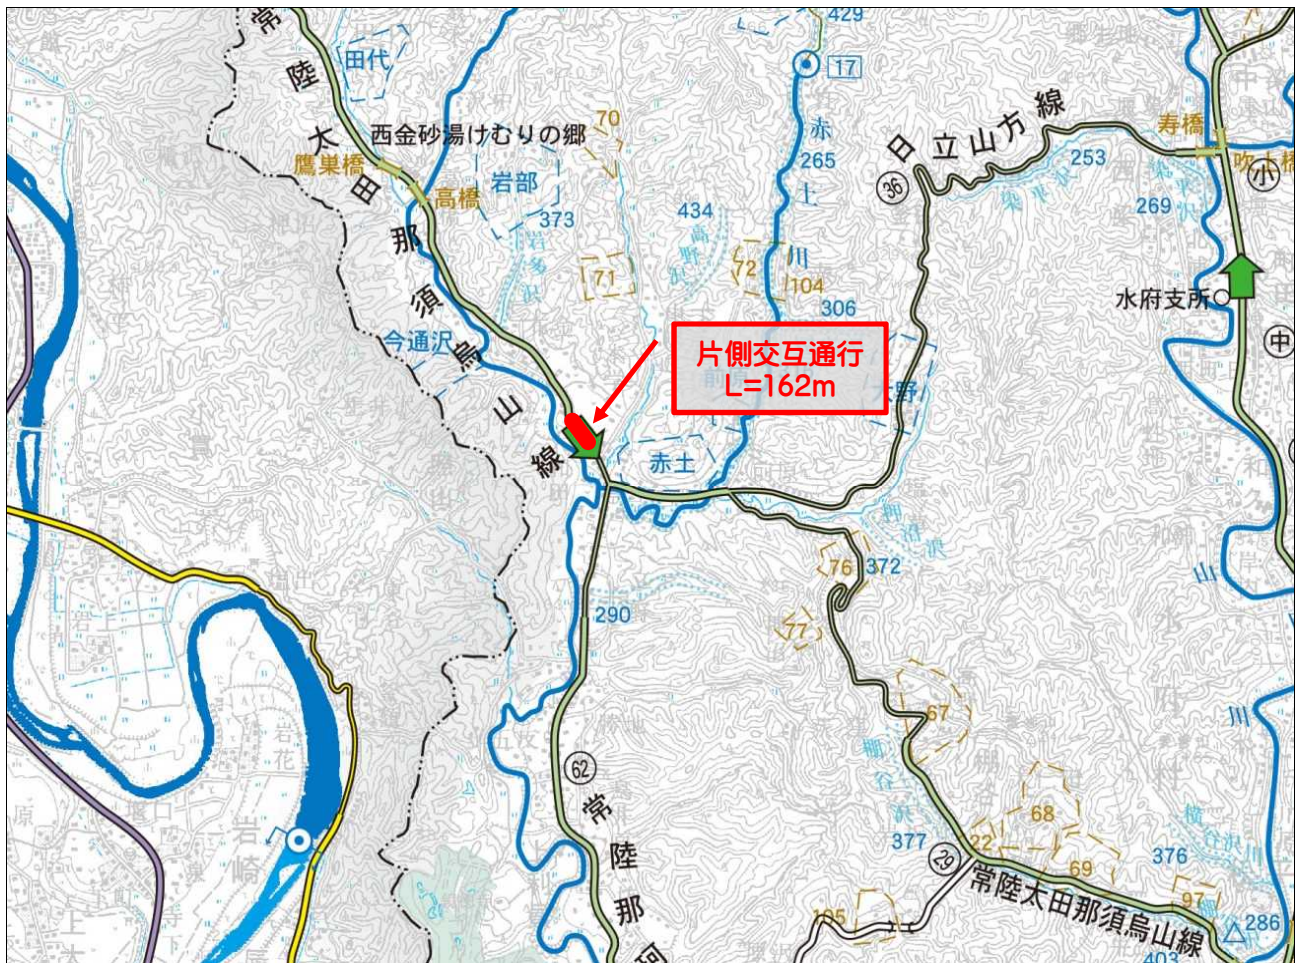

— 交通規制のお知らせ —

常陸那珂港山方線 (常陸太田市下宮河内町地内)

道路改良舗装工事に伴い令和2年2月29日(土)までの期間において8時から17時の間、片側交互通行となりますので、ご迷惑をおかけしますが現場の指示に従って通行されますようご理解とご協力をお願いいたします。

なお、工事進捗や天候等により規制を実施しない場合があります。

発注者：茨城県常陸太田工事事務所 道路整備課

TEL 0294-80-3363