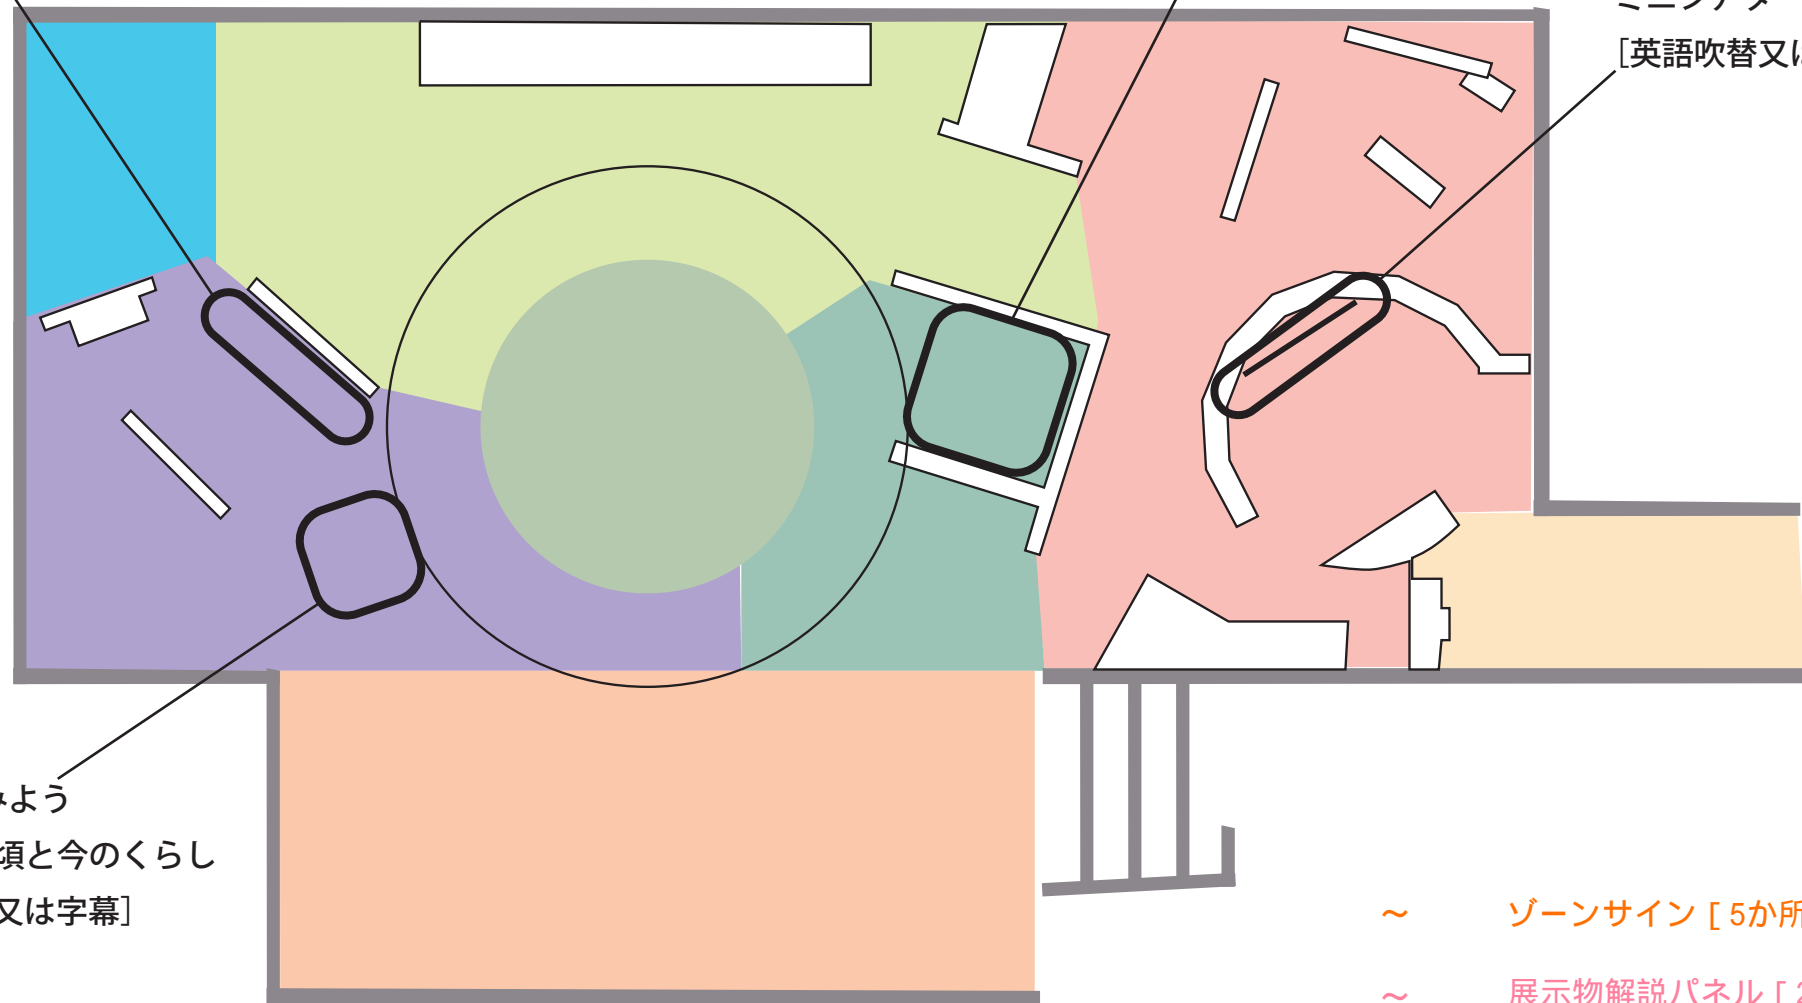

展示室平面図

「ぴゅあ」の湖の一大事
[英語吹替又は字幕]

既設展示『地球環境大冒険』の撤去
新たな映像展示装置の設置

ミニシアター
[英語吹替又は字幕]

くらべてみよう
昭和30年頃と今の暮らし
[英語吹替又は字幕]

~ ゾーンサイン [5か所]

~ 展示物解説パネル [20か所]