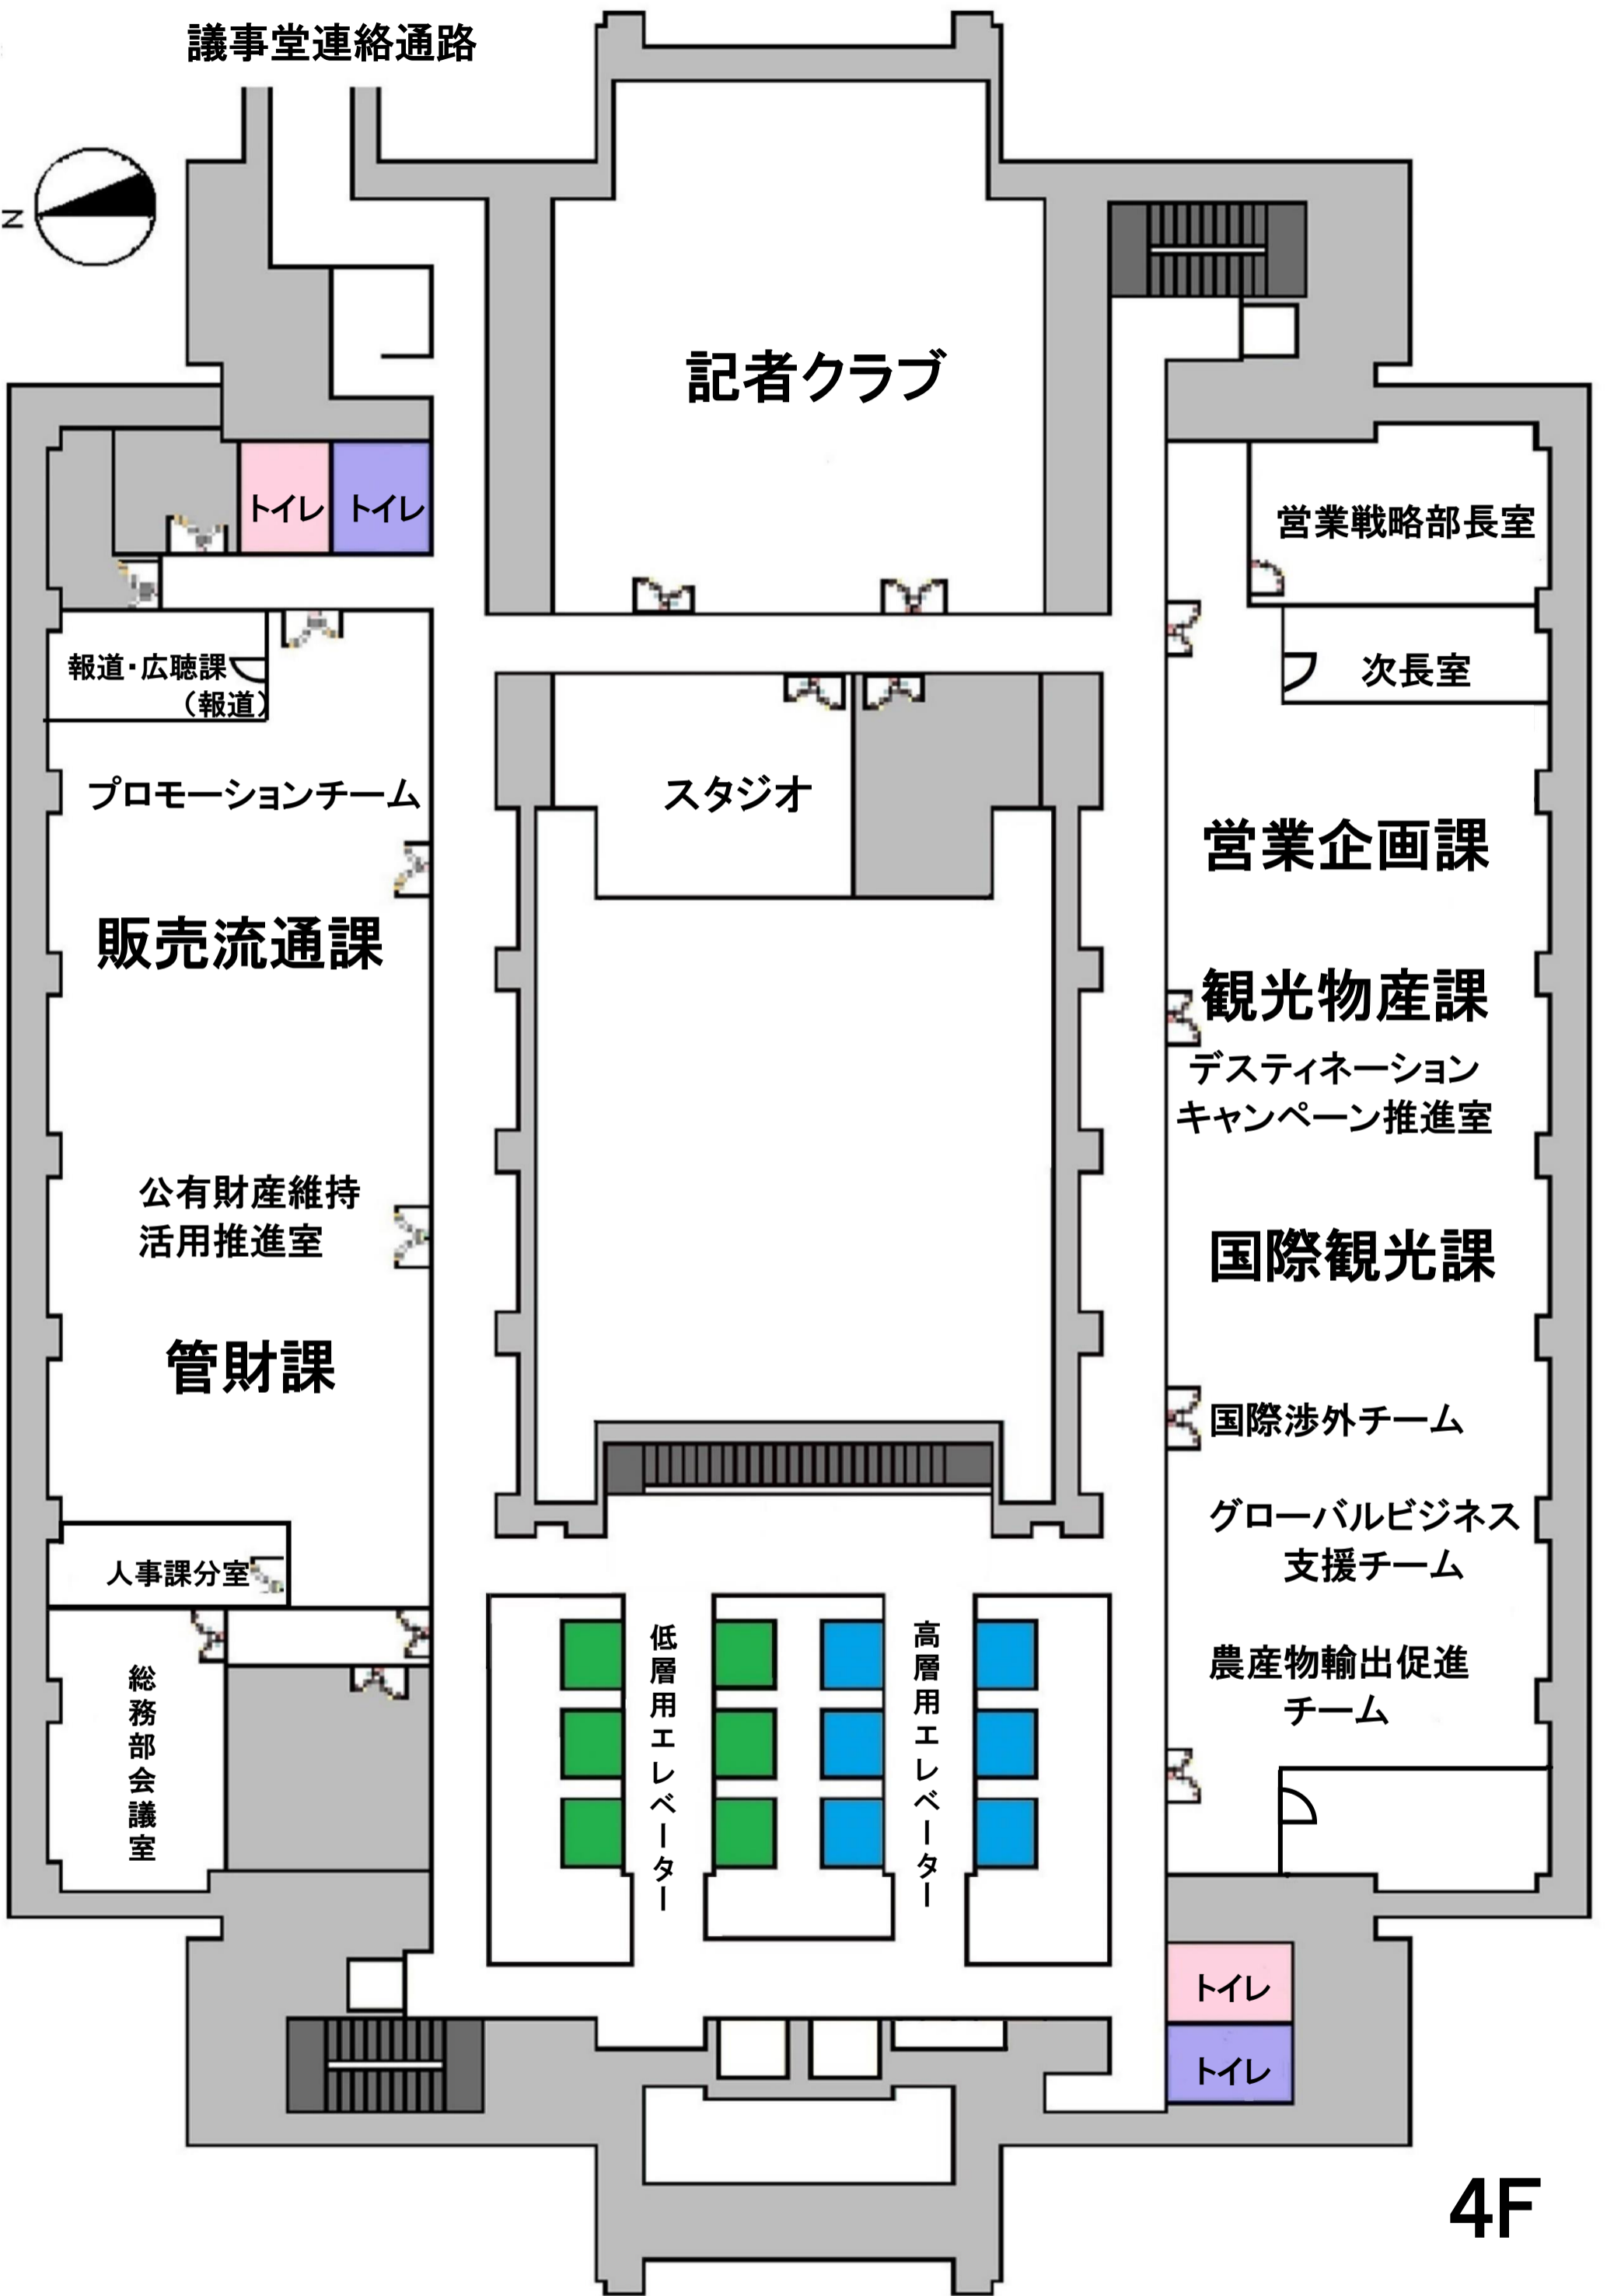

議事堂連絡通路

4F