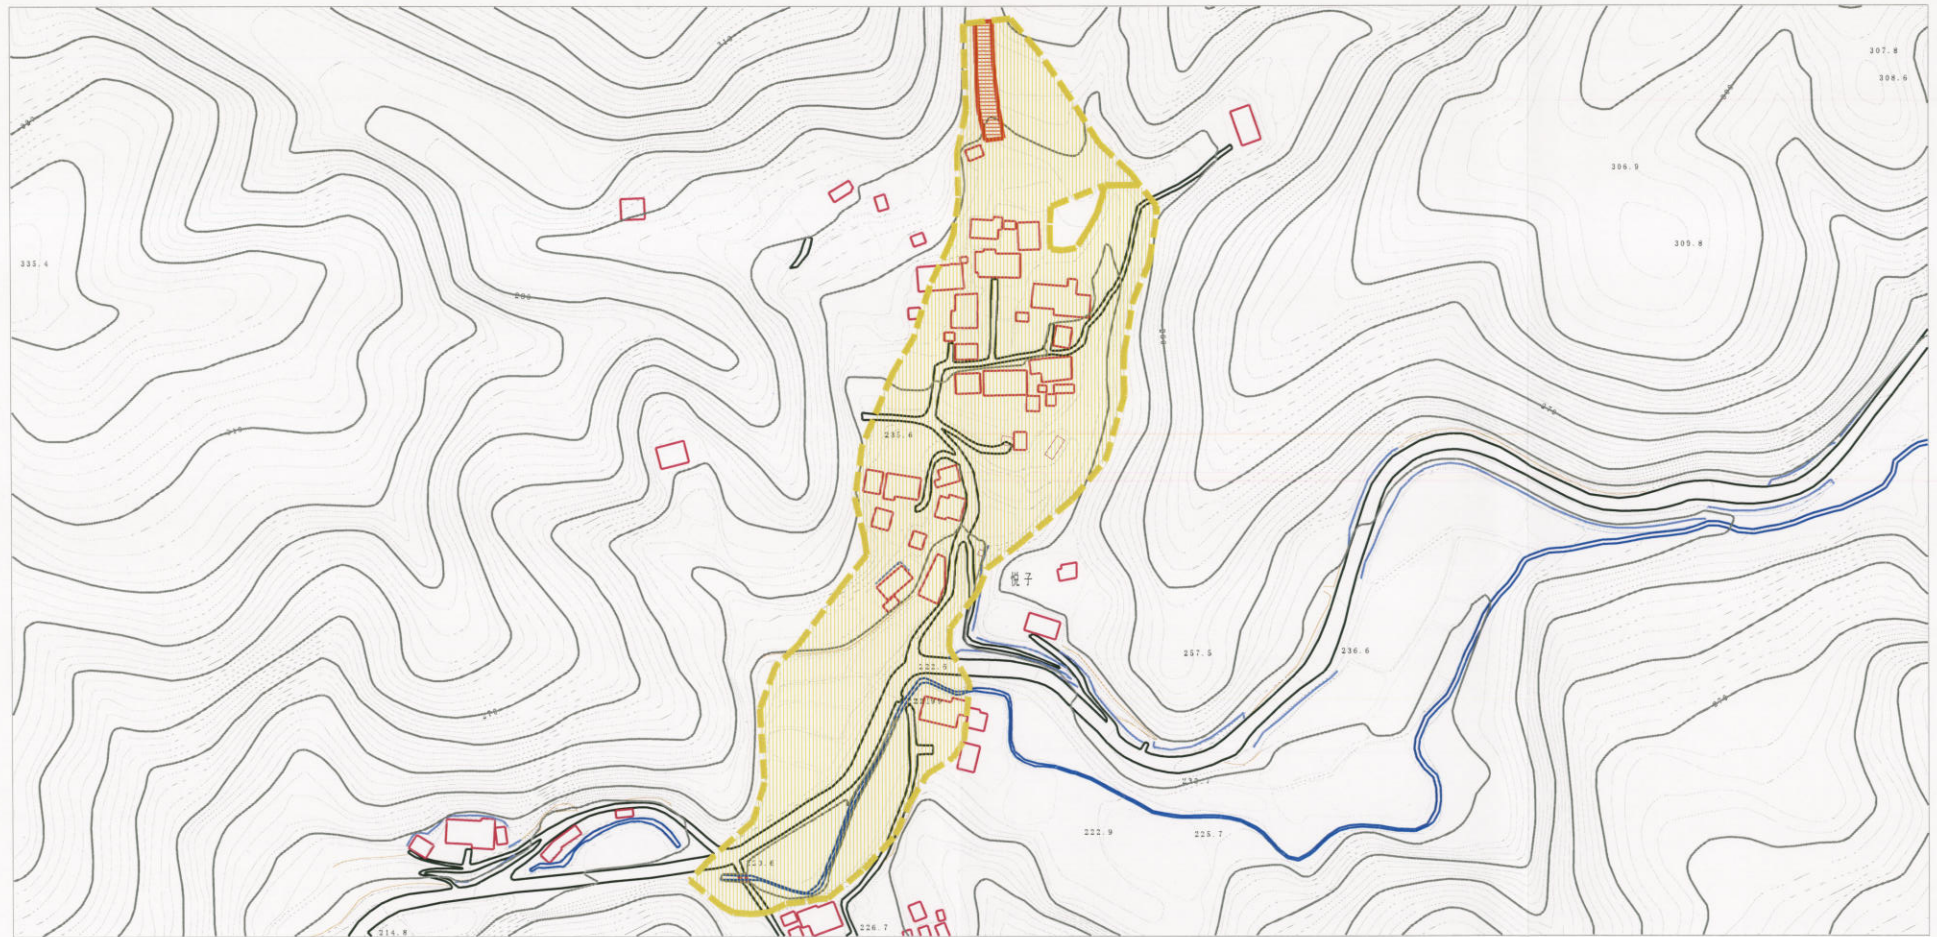

土砂災害警戒区域等の指定の公示に係る図書（その2）

様式-2(土) 土砂災害警戒区域・土砂災害特別警戒区域図(その1)	土砂災害防止法施行令第2条の基準に該当する区域		自然現象の種類 土石流	溪流番号 202-I-007-1	
	土砂災害防止法施行令第3条の基準に該当する区域				告示番号 茨城県告示第54号
	その他の区域				
縮尺 1:2,500			溪流名 悦子沢	所在地 茨城県日立市中深荻町悦子	

溪流番号 202-I-007-2
溪流名 悦子沢
所在地 茨城県日立市中深萩町悦子

土砂災害警戒区域等の指定の公示に係る図書(その3)

0 1 × 100m

様式-3(土) 土砂災害警戒区域・土砂災害特別警戒区域 区域図(その2)	土砂災害防止法施行令第2条の基準に該当する区域		自然現象 の種類 土石流	溪流番号	202-I-007-2
	土砂災害防止法施行令第3条の基準に該当する区域			告示番号 茨城県告示第54号	溪流名
	その他の区域		告示年月日		平成20年1月17日

N
縮尺
1:2,500

土砂災害警戒区域等の指定の公示に係る図書(その3)

0 1 × 100m

様式-3(土) 土砂災害警戒区域・土砂災害特別警戒区域 区域図(その2)	土砂災害防止法施行令第二条の基準に該当する区域		N 縮尺 1:2,500	自然現象の種類	土石流	溪流番号	202-I-007-2
	土砂災害防止法施行令第三条の基準に該当する区域			告示番号	茨城県告示第54号	溪流名	悦子沢
	その他の区域			告示年月日	平成20年1月17日	所在地	茨城県日立市中深沢町悦子

土砂災害警戒区域等の指定の公示に係る図書（その2）

様式-2(土) 土砂災害警戒区域・土砂災害特別警戒区域 区域図(その1)	土砂災害防止法施行令第2条の基準に該当する区域		N 縮尺 1:2,500	自然現象の種類	土石流	溪流番号	202-I-007-3
	土砂災害防止法施行令第3条の基準に該当する区域			告示番号	茨城県告示第54号	溪流名	悦子沢
	土砂災害防止法施行令第3条の基準に該当する区域			告示年月日	平成20年1月17日	所在地	茨城県日立市中深沢町悦子
	その他の区域						