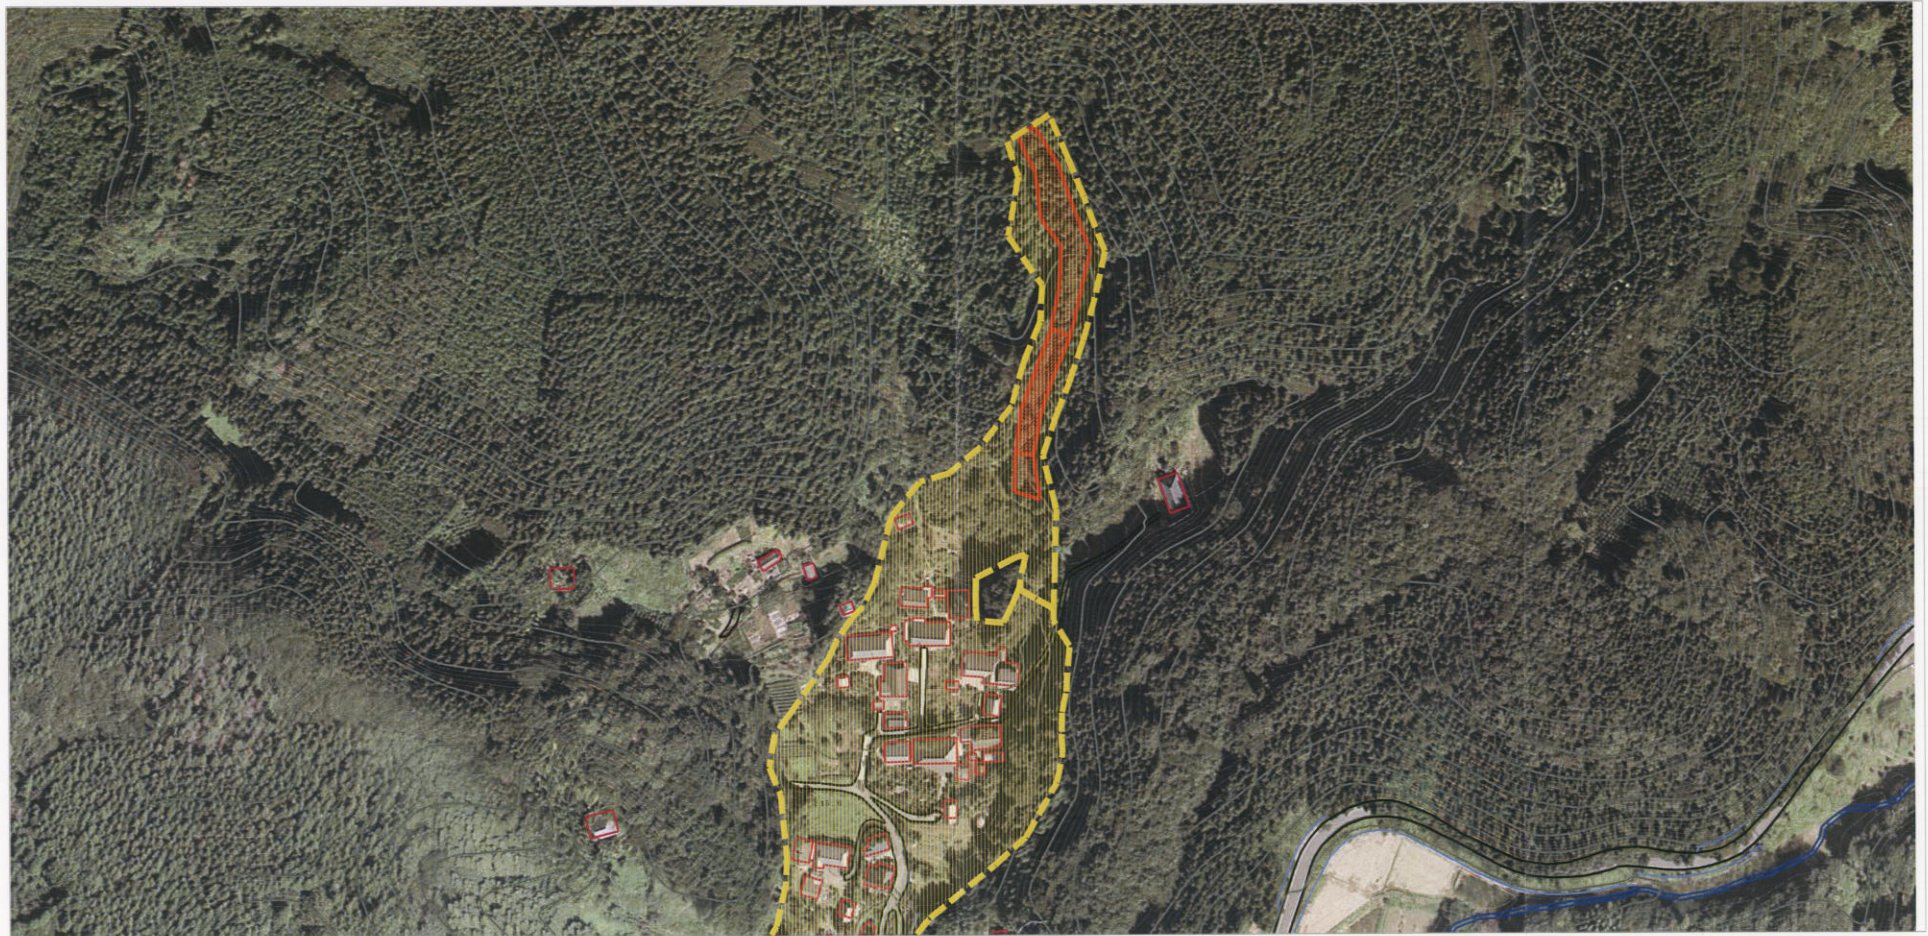

土砂災害警戒区域等の指定の公示に係る図書（その2）

様式-2(土) 土砂災害警戒区域・土砂災害特別警戒区域図(その1)	土砂災害防止法施行令第2条の基準に該当する区域		自然現象の種類 土石流	溪流番号 202-I-007-1	
	土砂災害防止法施行令第3条の基準に該当する区域				告示番号 茨城県告示第54号
	その他の区域				
縮尺 1:2,500			溪流名 悦子沢	所在地 茨城県日立市中深荻町悦子	

所在地

202-I-007-1

悦子沢

茨城県日立市中深沢町悦子

土砂災害警戒区域等の指定の公示に係る図書（その2）

0 1 × 100m

様式-2(土) 土砂災害警戒区域・土砂災害特別警戒区域図(その1)	土砂災害防止法施行令第2条の基準に該当する区域		自然現象の種類 土石流	溪流番号	202-I-007-2	
	土砂災害防止法施行令第3条の基準に該当する区域			告示番号 茨城県告示第54号	溪流名	悦子沢
	その他の区域				告示年月日	平成20年1月17日
		縮尺 1:2,500				

溪流番号 202-I-007-2
溪流名 悦子沢
所在地 茨城県日立市中深萩町悦子

土砂災害警戒区域等の指定の公示に係る図書(その3)

0 1 × 100m

様式-3(土) 土砂災害警戒区域・土砂災害特別警戒区域 区域図(その2)	土砂災害防止法施行令第2条の基準に該当する区域		自然現象 の種類 土石流	溪流番号	202-I-007-2
	土砂災害防止法施行令第3条の基準に該当する区域			告示番号 茨城県告示第54号	溪流名
	その他の区域		告示年月日		平成20年1月17日