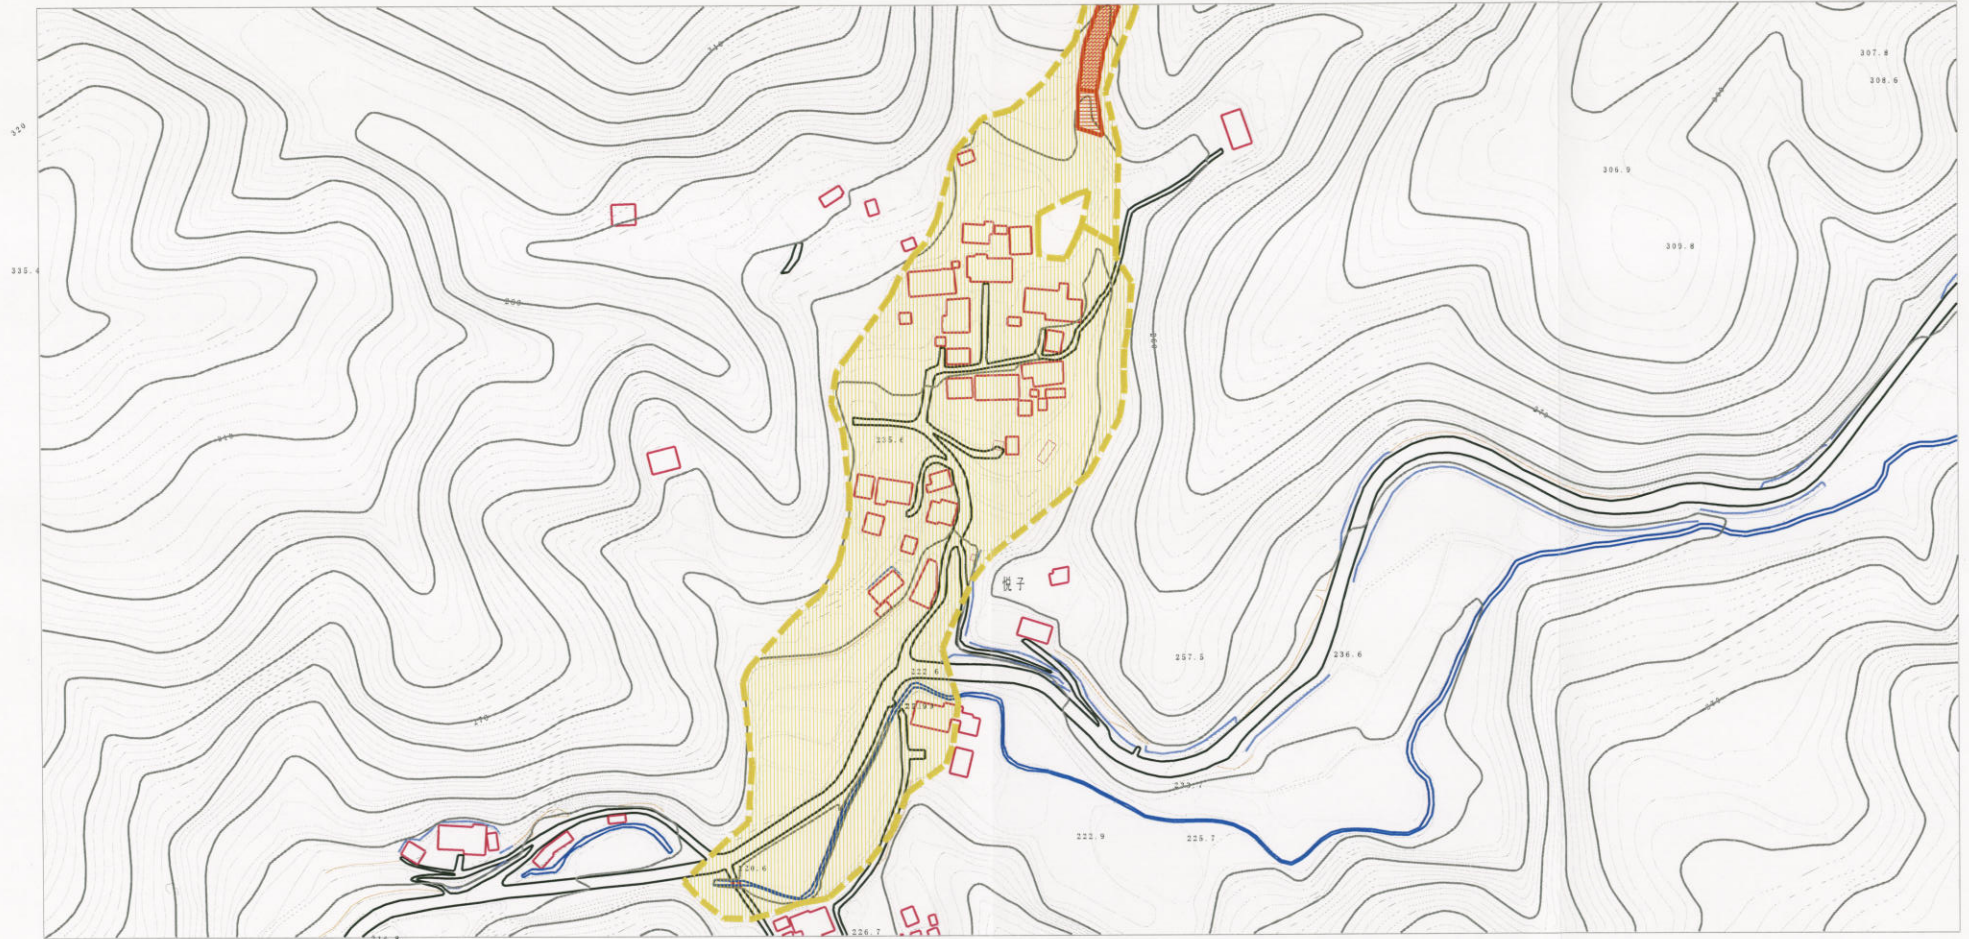

土砂災害警戒区域等の指定の公示に係る図書（その2）

様式-2(土) 土砂災害警戒区域・土砂災害特別警戒区域図(その1)	土砂災害防止法施行令第2条の基準に該当する区域		自然現象の種類 土石流	溪流番号 202-I-007-1	
	土砂災害防止法施行令第3条の基準に該当する区域				告示番号 茨城県告示第54号
	その他の区域				
縮尺 1:2,500			溪流名 悦子沢	所在地 茨城県日立市中深荻町悦子	

所在地

202-I-007-1

悦子沢

茨城県日立市中深沢町悦子

土砂災害警戒区域等の指定の公示に係る図書（その2）

0 1 × 100m

様式-2(土) 土砂災害警戒区域・土砂災害特別警戒区域図(その1)	土砂災害防止法施行令第2条の基準に該当する区域		自然現象の種類 土石流	溪流番号	202-I-007-2	
	土砂災害防止法施行令第3条の基準に該当する区域			告示番号 茨城県告示第54号	溪流名	悦子沢
	その他の区域				告示年月日	平成20年1月17日
		縮尺 1:2,500				

土砂災害警戒区域等の指定の公示に係る図書（その2）

0 1 × 100m

様式-2(土)

土砂災害警戒区域・土砂災害特別警戒区域図(その1)

土砂災害防止法施行令第2条の基準に該当する区域
 土砂災害防止法施行令第3条の基準に該当する区域
 その他の区域

縮尺
1:2,500

自然現象の種類
告示番号
告示年月日

土石流
茨城県告示第54号
平成20年1月17日

溪流番号 202-I-007-2
溪流名 悦子沢
所在地 茨城県日立市中深萩町悦子

土砂災害警戒区域等の指定の公示に係る図書(その3)

0 1 × 100m

様式-3(土) 土砂災害警戒区域・土砂災害特別警戒区域 区域図(その2)	土砂災害防止法施行令第2条の基準に該当する区域		自然現象 の種類 土石流	溪流番号	202-I-007-2
	土砂災害防止法施行令第3条の基準に該当する区域			告示番号 茨城県告示第54号	溪流名
	その他の区域		告示年月日		平成20年1月17日