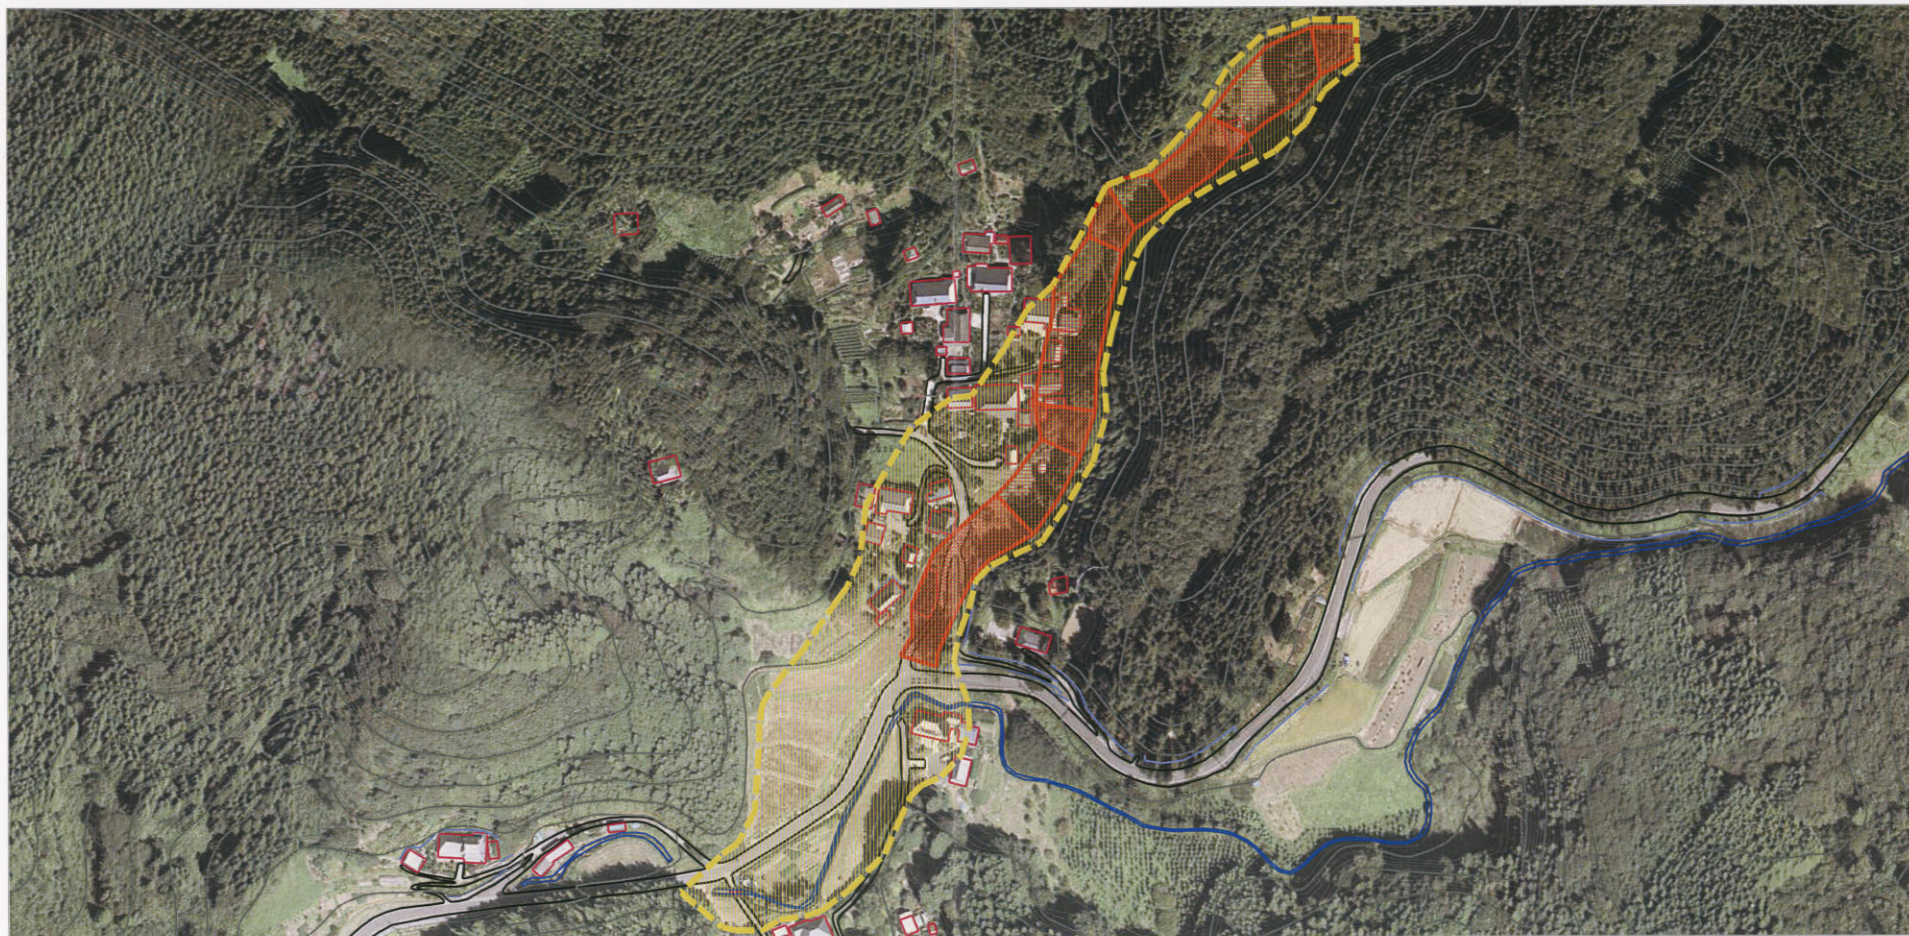

土砂災害警戒区域等の指定の公示に係る図書（その2）

様式-2(土) 土砂災害警戒区域・土砂災害特別警戒区域図(その1)	土砂災害防止法施行令第2条の基準に該当する区域		自然現象の種類 土石流	溪流番号 202-I-007-1	
	土砂災害防止法施行令第3条の基準に該当する区域				告示番号 茨城県告示第54号
	その他の区域				
縮尺 1:2,500			溪流名 悦子沢	所在地 茨城県日立市中深荻町悦子	

土砂災害警戒区域等の指定の公示に係る図書(その3)

0 1 × 100m

様式-3(土)

土砂災害警戒区域・土砂災害特別警戒区域
区域図(その2)

土砂災害防止法施行令第二条の基準に該当する区域

土砂災害防止法施行令第三条の基準に該当する区域

その他の区域

縮尺
1:2,500

所在地

202-I-007-1

悦子沢

茨城県日立市中深沢町悦子

土砂災害警戒区域等の指定の公示に係る図書（その2）

0 1 × 100m

様式-2(土) 土砂災害警戒区域・土砂災害特別警戒区域図(その1)	土砂災害防止法施行令第2条の基準に該当する区域		自然現象の種類 土石流	溪流番号	202-I-007-2	
	土砂災害防止法施行令第3条の基準に該当する区域			告示番号 茨城県告示第54号	溪流名	悦子沢
	その他の区域				告示年月日	平成20年1月17日
		縮尺 1:2,500				

溪流番号 202-I-007-2
溪流名 悦子沢
所在地 茨城県日立市中深萩町悦子

土砂災害警戒区域等の指定の公示に係る図書(その3)

0 1 × 100m

様式-3(土) 土砂災害警戒区域・土砂災害特別警戒区域 区域図(その2)	土砂災害防止法施行令第2条の基準に該当する区域		自然現象 の種類 土石流	溪流番号	202-I-007-2
	土砂災害防止法施行令第3条の基準に該当する区域			告示番号 茨城県告示第54号	溪流名
	その他の区域		告示年月日		平成20年1月17日