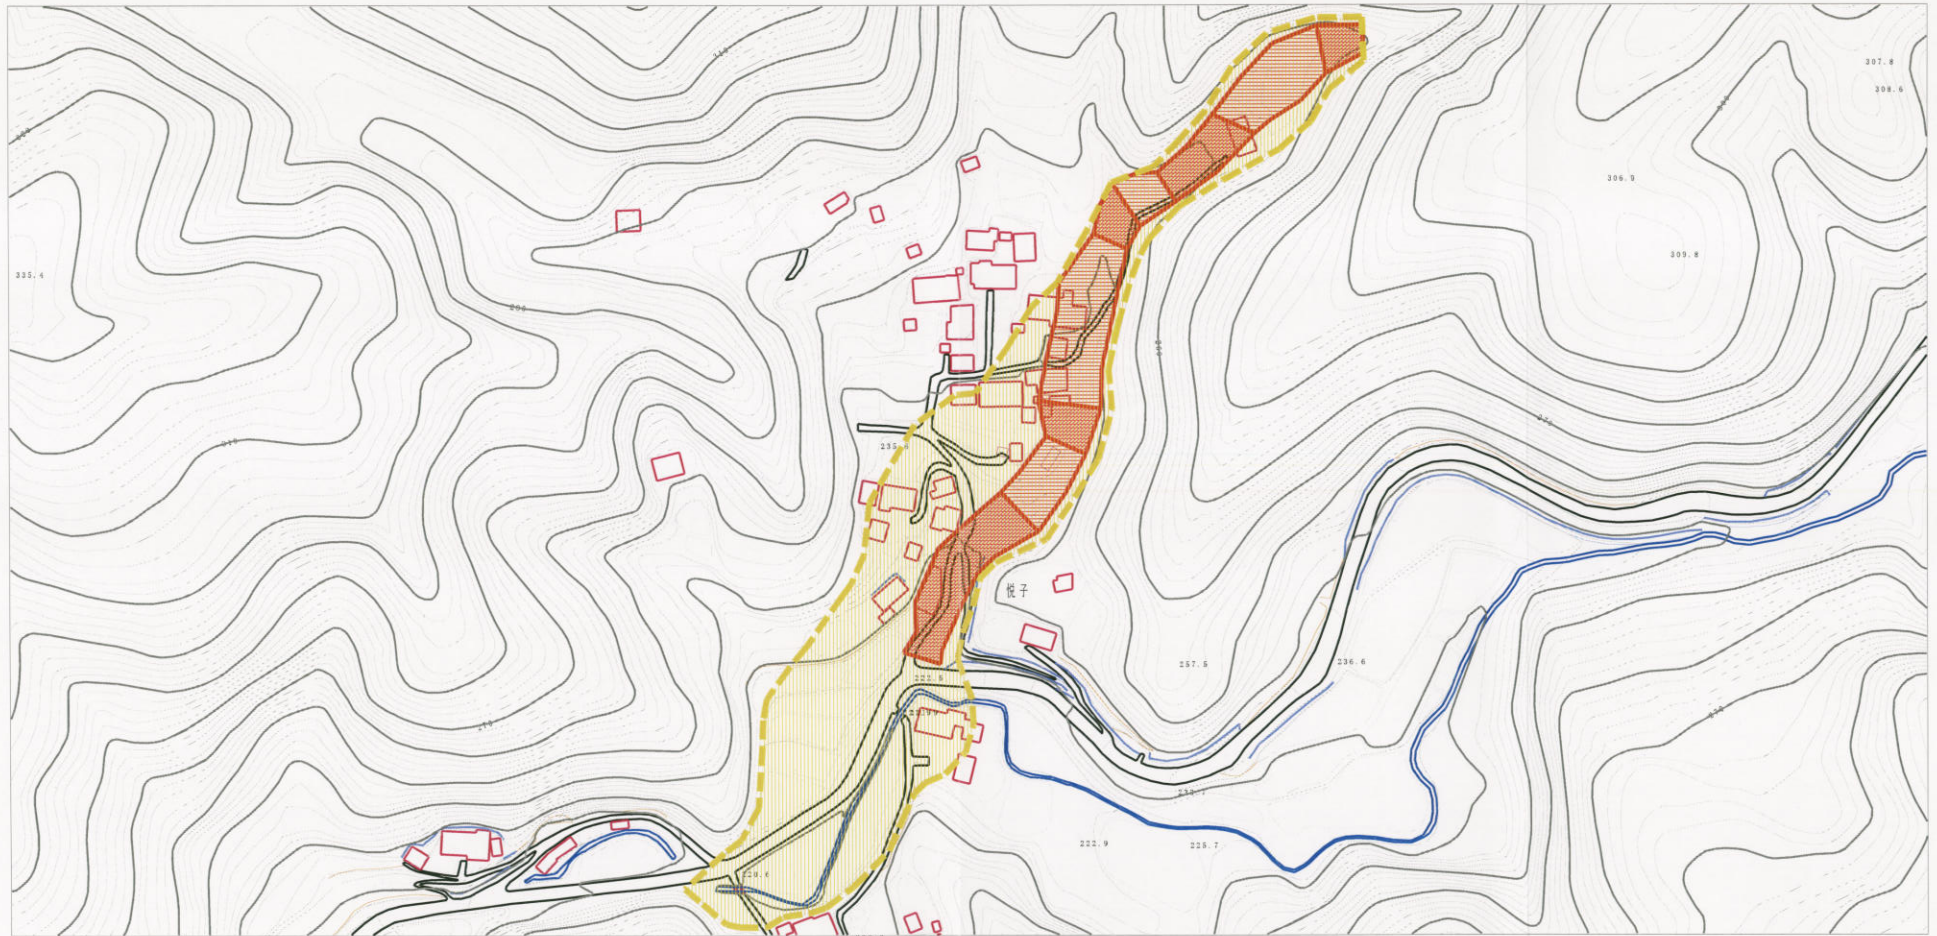

土砂災害警戒区域等の指定の公示に係る図書（その2）

様式-2(土) 土砂災害警戒区域・土砂災害特別警戒区域図(その1)	土砂災害防止法施行令第2条の基準に該当する区域		自然現象の種類 土石流	溪流番号 202-I-007-1	
	土砂災害防止法施行令第3条の基準に該当する区域				告示番号 茨城県告示第54号
	その他の区域				
縮尺 1:2,500			溪流名 悦子沢	所在地 茨城県日立市中深荻町悦子	

土砂災害警戒区域等の指定の公示に係る図書(その3)

0 1 × 100m

様式-3(土)

土砂災害警戒区域・土砂災害特別警戒区域
区域図(その2)

土砂災害防止法施行令第二条の基準に該当する区域

土砂災害防止法施行令第三条の基準に該当する区域

その他の区域

縮尺
1:2,500

所在地

202-I-007-1

悦子沢

茨城県日立市中深沢町悦子

土砂災害警戒区域等の指定の公示に係る図書（その2）

0 1 × 100m

様式-2(土) 土砂災害警戒区域・土砂災害特別警戒区域図(その1)	土砂災害防止法施行令第2条の基準に該当する区域		自然現象の種類 土石流	溪流番号	202-I-007-2	
	土砂災害防止法施行令第3条の基準に該当する区域			告示番号 茨城県告示第54号	溪流名	悦子沢
	その他の区域				告示年月日	平成20年1月17日
		縮尺 1:2,500				

溪流番号 202-I-007-2
溪流名 悦子沢
所在地 茨城県日立市中深萩町悦子

土砂災害警戒区域等の指定の公示に係る図書(その3)

0 1 × 100m

様式-3(土) 土砂災害警戒区域・土砂災害特別警戒区域 区域図(その2)	土砂災害防止法施行令第2条の基準に該当する区域		自然現象 の種類 土石流	溪流番号	202-I-007-2
	土砂災害防止法施行令第3条の基準に該当する区域			告示番号 茨城県告示第54号	溪流名
	その他の区域		告示年月日		平成20年1月17日