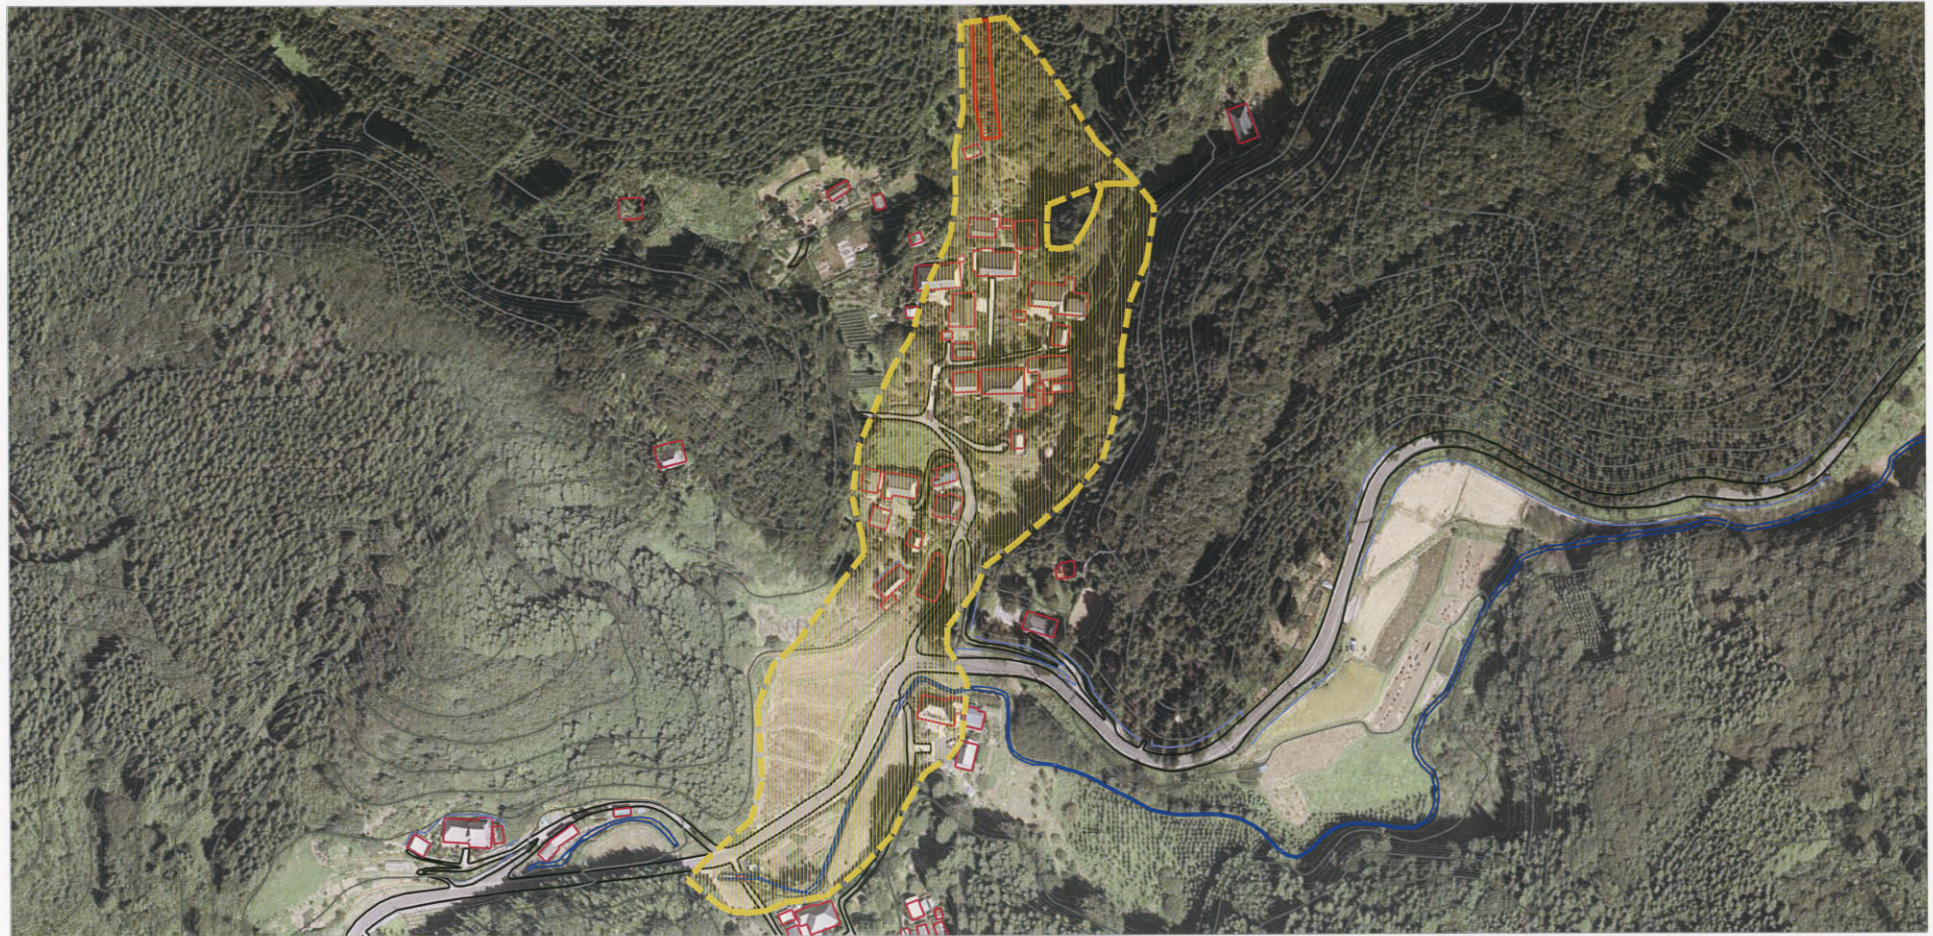

土砂災害警戒区域等の指定の公示に係る図書(その3)

0 1 × 100m

様式-3(土) 土砂災害警戒区域・土砂災害特別警戒区域 区域図(その2)	土砂災害防止法施行令第二条の基準に該当する区域		自然現象 の種類 土石流 告示番号 茨城県告示第54号 告示年月日 平成20年1月17日	溪流番号	202-I-007-3
	土砂災害防止法施行令第三条の基準に該当する区域			溪流名	悦子沢
	その他の区域			所在地	茨城県日立市中深荻町悦子
			縮尺		
			1:2,500