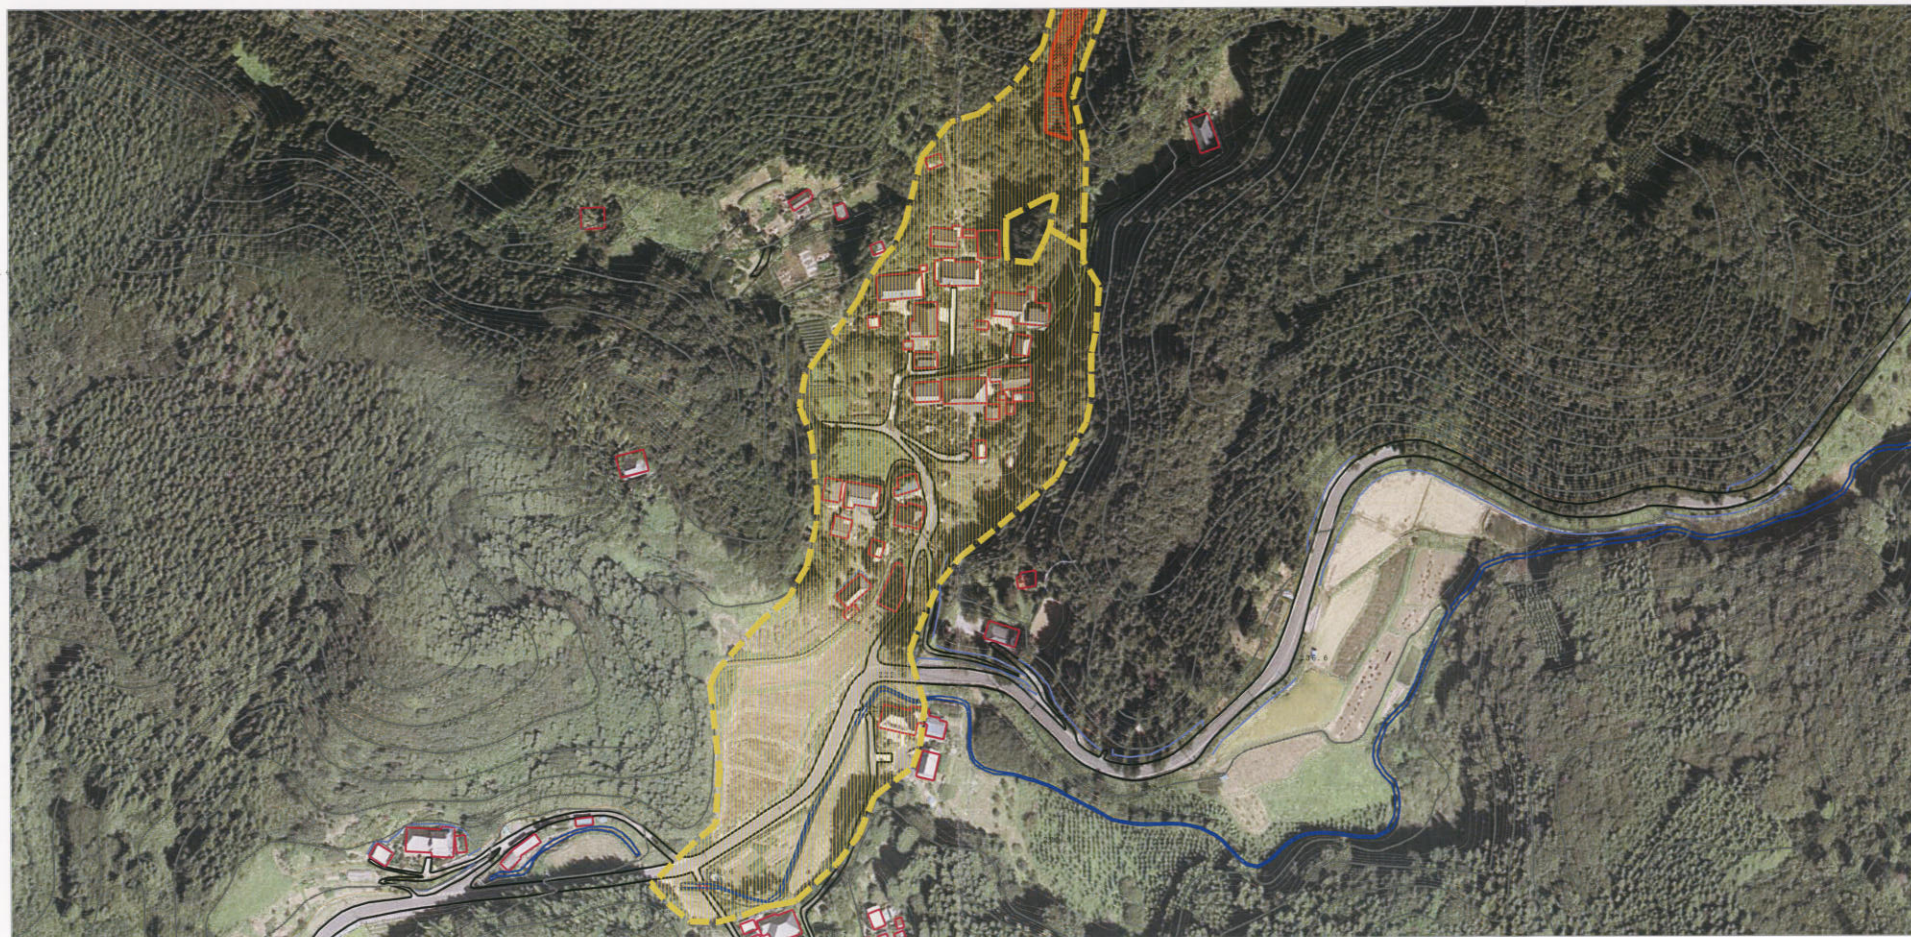

土砂災害警戒区域等の指定の公示に係る図書(その3)

0 1 × 100m

様式-3(土) 土砂災害警戒区域・土砂災害特別警戒区域 区域図(その2)	土砂災害防止法施行令第二条の基準に該当する区域		N 縮尺 1:2,500	自然現象の種類	土石流	溪流番号	202-I-007-2
	土砂災害防止法施行令第三条の基準に該当する区域			告示番号	茨城県告示第54号	溪流名	悦子沢
	その他の区域			告示年月日	平成20年1月17日	所在地	茨城県日立市中深沢町悦子