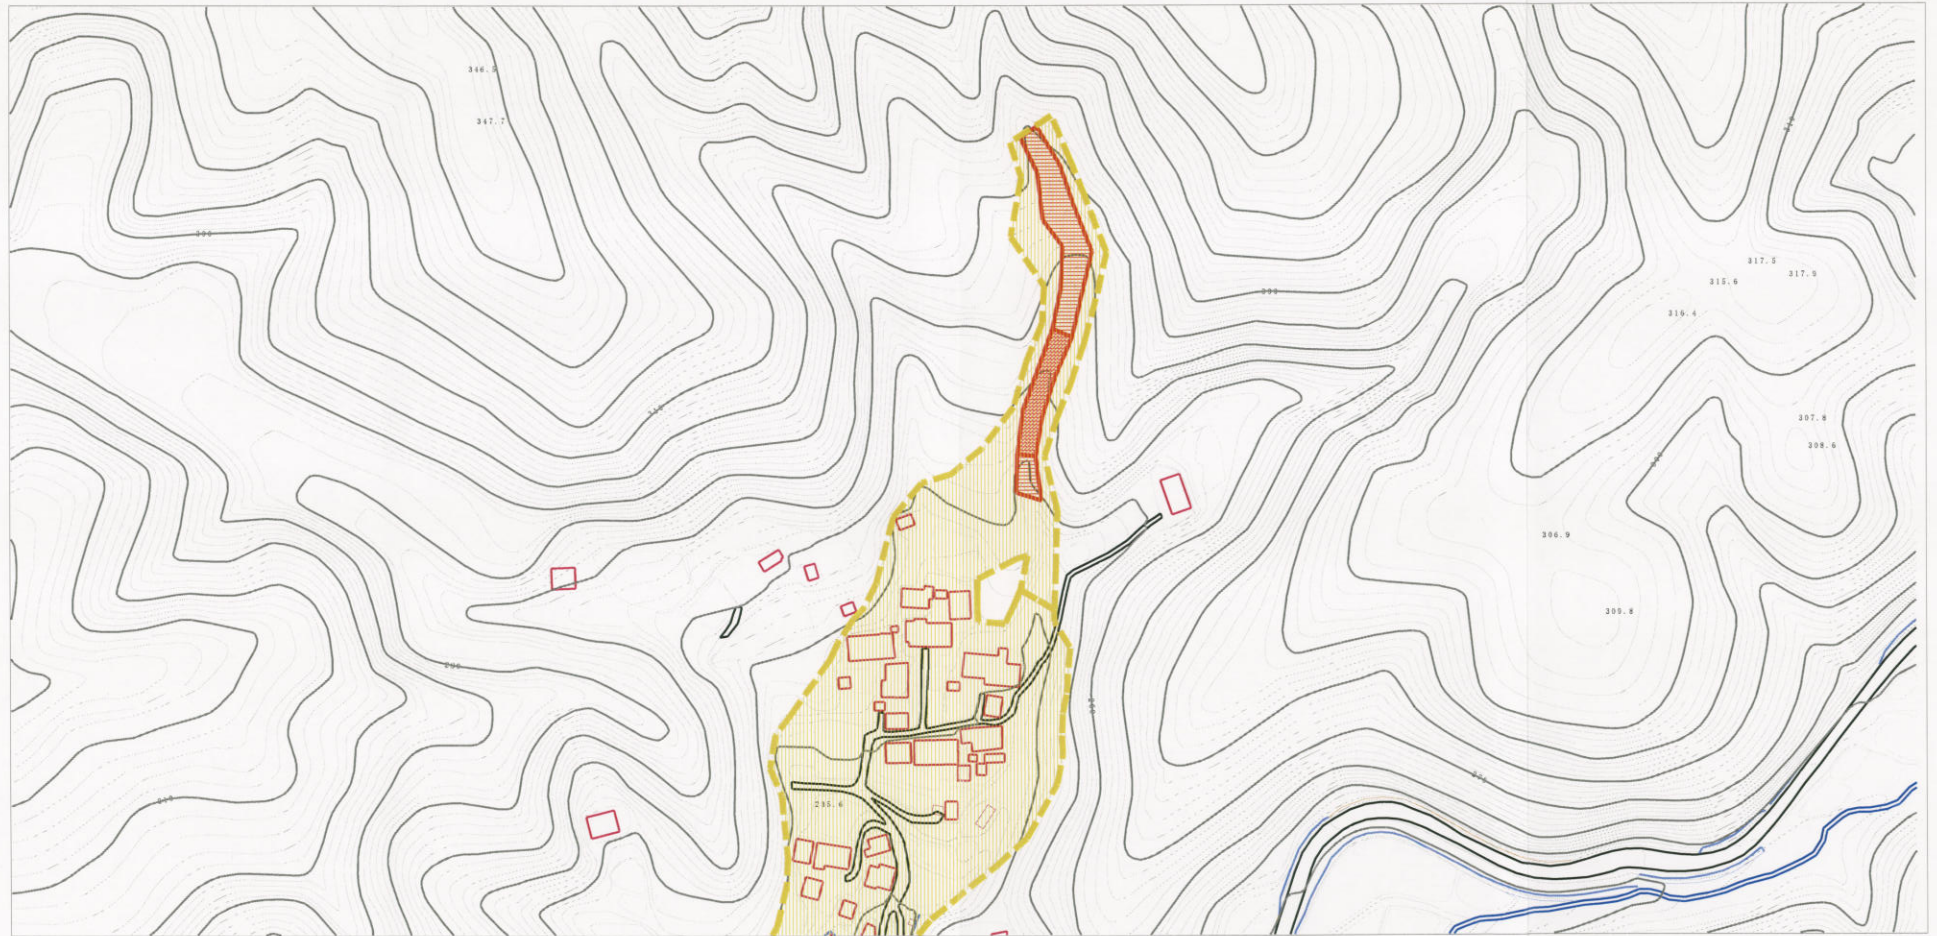

土砂災害警戒区域等の指定の公示に係る図書（その2）

様式-2(土) 土砂災害警戒区域・土砂災害特別警戒区域図(その1)	土砂災害防止法施行令第2条の基準に該当する区域		自然現象の種類 土石流	溪流番号 202-I-007-1	
	土砂災害防止法施行令第3条の基準に該当する区域				告示番号 茨城県告示第54号
	その他の区域				
縮尺 1:2,500			溪流名 悦子沢	所在地 茨城県日立市中深荻町悦子	

土砂災害警戒区域等の指定の公示に係る図書(その3)

0 1 × 100m

様式-3(土)

土砂災害警戒区域・土砂災害特別警戒区域
区域図(その2)

土砂災害防止法施行令第二条の基準に該当する区域

土砂災害防止法施行令第三条の基準に該当する区域

その他の区域

縮尺
1:2,500

所在地

202-I-007-1

悦子沢

茨城県日立市中深沢町悦子

土砂災害警戒区域等の指定の公示に係る図書（その2）

0 1 × 100m

様式-2(土) 土砂災害警戒区域・土砂災害特別警戒区域図(その1)	土砂災害防止法施行令第2条の基準に該当する区域		自然現象の種類 土石流	溪流番号	202-I-007-2	
	土砂災害防止法施行令第3条の基準に該当する区域			告示番号 茨城県告示第54号	溪流名	悦子沢
	その他の区域				告示年月日	平成20年1月17日
		縮尺 1:2,500				

溪流番号 202-I-007-2
溪流名 悦子沢
所在地 茨城県日立市中深萩町悦子

土砂災害警戒区域等の指定の公示に係る図書(その3)

0 1 × 100m

様式-3(土) 土砂災害警戒区域・土砂災害特別警戒区域 区域図(その2)	土砂災害防止法施行令第2条の基準に該当する区域		自然現象 の種類 土石流	溪流番号	202-I-007-2
	土砂災害防止法施行令第3条の基準に該当する区域			告示番号 茨城県告示第54号	溪流名
	その他の区域		告示年月日		平成20年1月17日