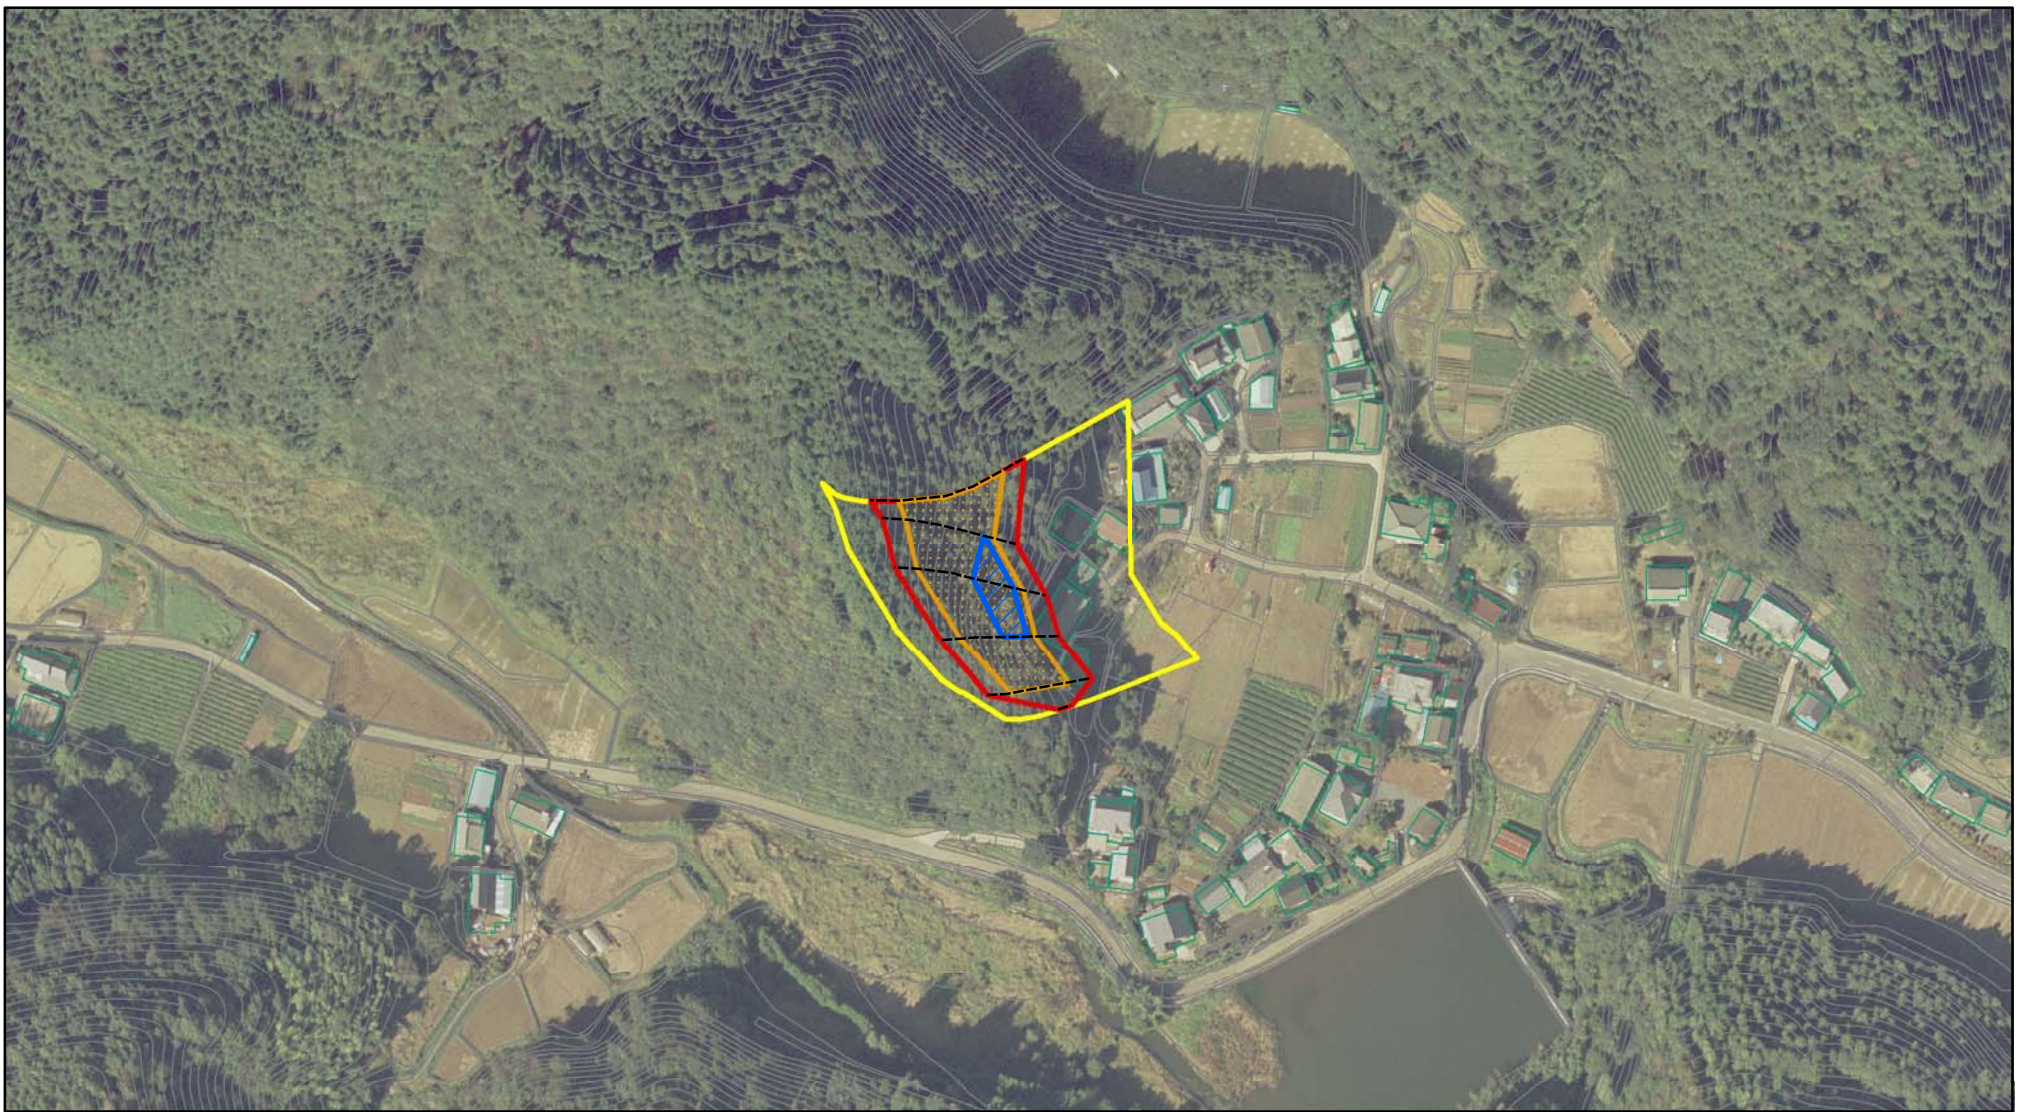

所在地

急傾斜地の崩壊

306-II-001-1

樫当A

茨城県東茨城郡城里町大字下古内

この地図は、国土地理院長の承認を得て、同院発行の数値地図20000(地図画像)及び数値地図25000(地図画像)を複製したものである。(承認番号 平25情複、第338号)

土砂災害警戒区域等の指定の公示に係る図書(その2)

0 25 50 100
m

様式-2(急) 土砂災害警戒区域・土砂災害特別警戒区域 区域図(その1)	土砂災害防止法施行令第二条の基準に該当する区域		N 縮尺 1:2,500	自然現象の種類	急傾斜地の崩壊	箇所番号	306-II-001-1
	土砂災害防止法施行令第三条の基準に該当する区域			告示番号	茨城県告示第299号	箇所名	椋当A
	それ以外の区域			告示年月日	平成27年3月23日	所在地	茨城県東茨城郡城里町大字下古内

土砂災害警戒区域等の指定の公示に係る図書(その2)

0 25 50 100
m

様式-2(急)
土砂災害警戒区域・土砂災害特別警戒区域
区域図(その1)

土砂災害防止法施行令第二条の基準に該当する区域	
土砂災害防止法施行令第三条の基準に該当する区域	
それ以外の区域	

N
縮尺
1:2,500

自然現象の種類	急傾斜地の崩壊	箇所番号	306-II-001-1
告示番号	茨城県告示第299号	箇所名	樫当A
告示年月日	平成27年3月23日	所在地	茨城県東茨城郡城里町大字下古内

土砂災害警戒区域等の指定の公示に係る図書(その3)

図中の数字は横断測線番号を示す

様式-3(急) 土砂災害警戒区域・土砂災害特別警戒区域 区域図(その2)	土砂災害防止法施行令第二条の基準に該当する区域		N 縮尺 1:1,000	自然現象の種類	急傾斜地の崩壊	箇所番号	306-II-001-1
	土砂災害防止法施行令第三条の基準に該当する区域	 		告示番号 告示年月日	茨城県告示第299号 平成27年3月23日	箇所名 所在地	櫻当A 茨城県東茨城郡城里町大字下古内