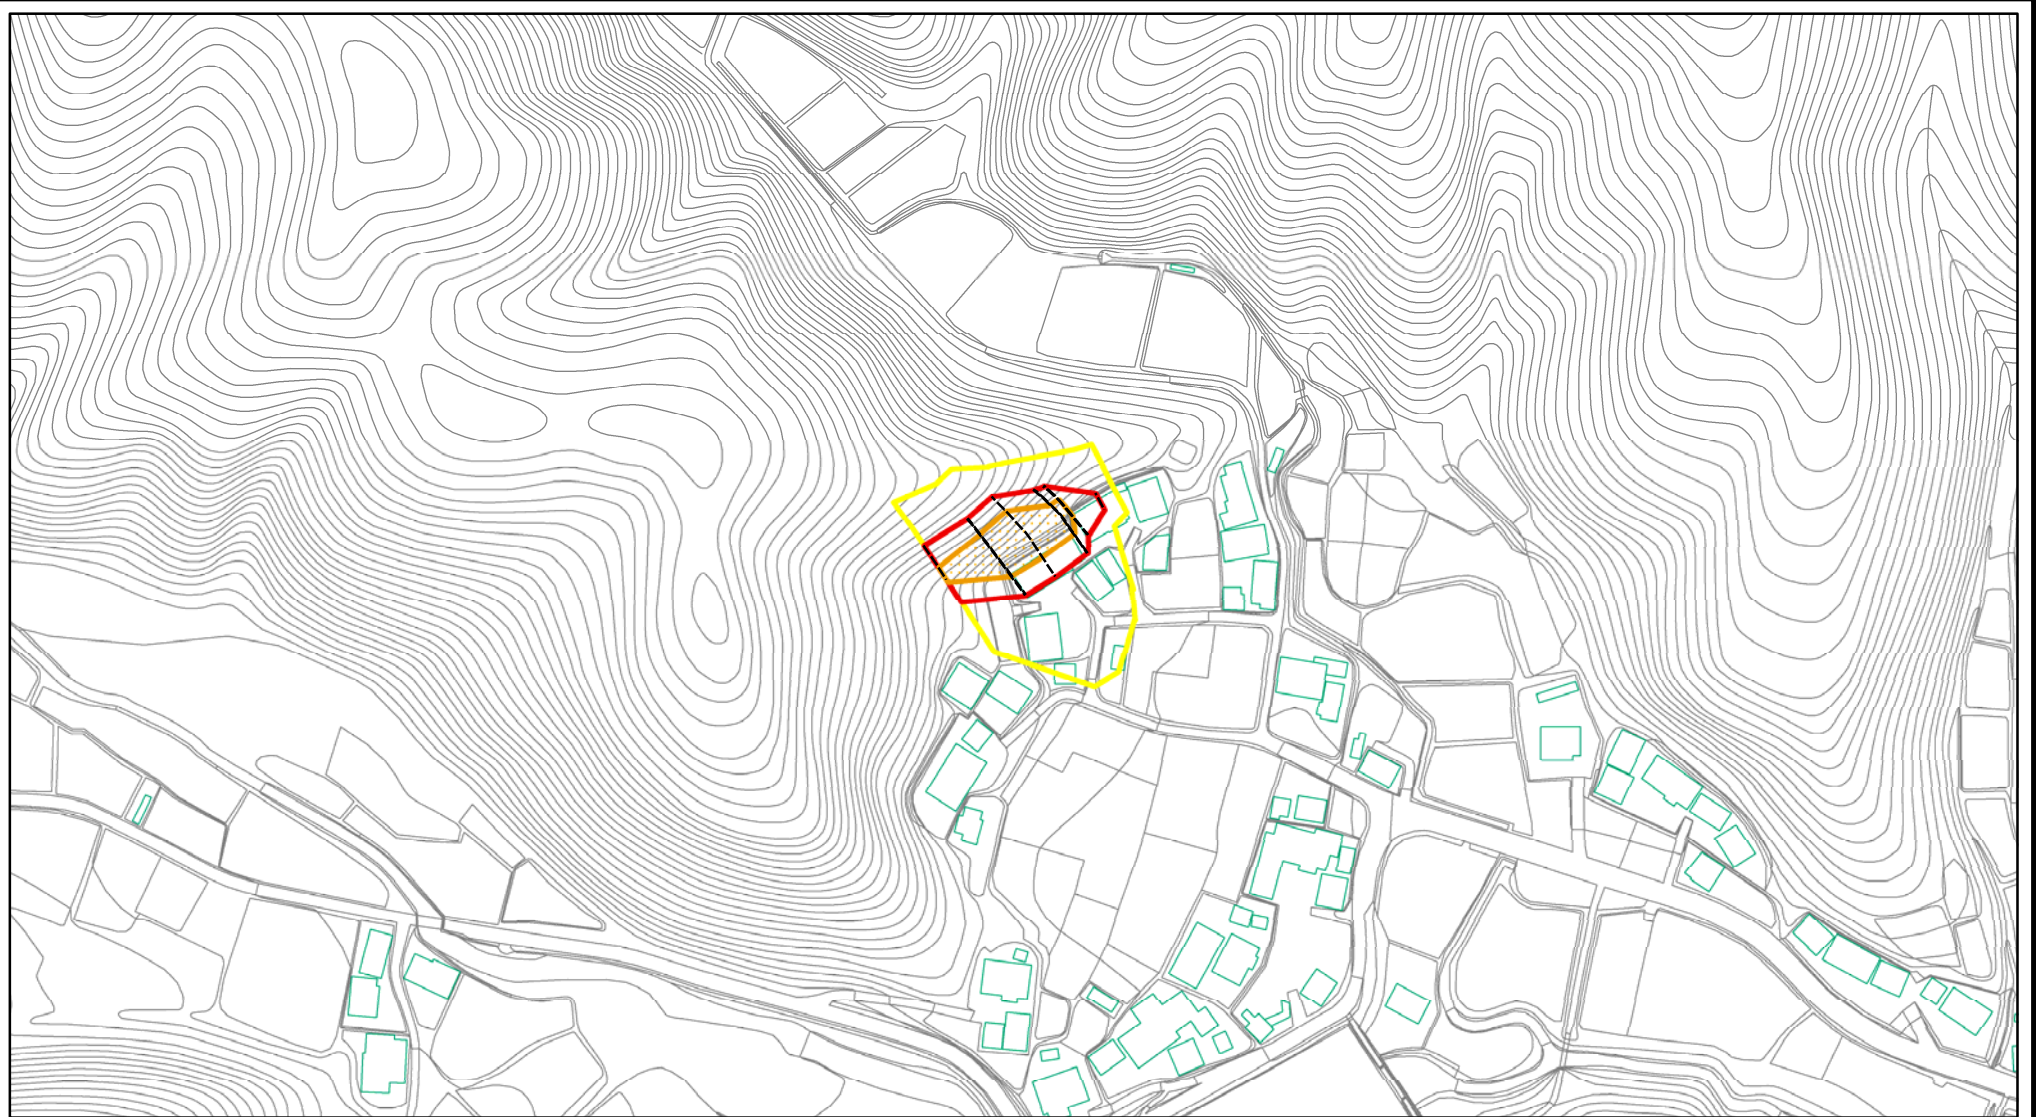

所在地

急傾斜地の崩壊

306-II-001-1

樫当A

茨城県東茨城郡城里町大字下古内

この地図は、国土地理院長の承認を得て、同院発行の数値地図20000(地図画像)及び数値地図25000(地図画像)を複製したものである。(承認番号 平25情複、第338号)

土砂災害警戒区域等の指定の公示に係る図書(その2)

0 25 50 100
m

土砂災害警戒区域等の指定の公示に係る図書(その3)

図中の数字は横断測線番号を示す

様式-3(急) 土砂災害警戒区域・土砂災害特別警戒区域 区域図(その2)	土砂災害防止法施行令第二条の基準に該当する区域		N 縮尺 1:1,000	自然現象の種類	急傾斜地の崩壊	箇所番号	306-II-001-1
	土砂災害防止法施行令第三条の基準に該当する区域	 		告示番号 告示年月日	茨城県告示第299号 平成27年3月23日	箇所名 所在地	櫻当A 茨城県東茨城郡城里町大字下古内

土砂災害警戒区域等の指定の公示に係る図書(その2)

0 25 50 100
m

様式-2(急)
土砂災害警戒区域・土砂災害特別警戒区域
区域図(その1)

土砂災害防止法施行令第二条の基準に該当する区域	
土砂災害防止法施行令第三条の基準に該当する区域	
それ以外の区域	

N	縮尺 1:2,500
	

自然現象の種類	急傾斜地の崩壊	箇所番号	306-II-001-2
告示番号	茨城県告示第299号	箇所名	樫当A
告示年月日	平成27年3月23日	所在地	茨城県東茨城郡城里町大字下古内

土砂災害警戒区域等の指定の公示に係る図書(その2)

0 25 50 100
m

様式-2(急) 土砂災害警戒区域・土砂災害特別警戒区域 区域図(その1)	土砂災害防止法施行令第二条の基準に該当する区域		N 縮尺 1:2,500	自然現象の種類	急傾斜地の崩壊	箇所番号	306-II-001-2
	土砂災害防止法施行令第三条の基準に該当する区域			告示番号	茨城県告示第299号	箇所名	椋当A
	それ以外の区域			告示年月日	平成27年3月23日	所在地	茨城県東茨城郡城里町大字下古内