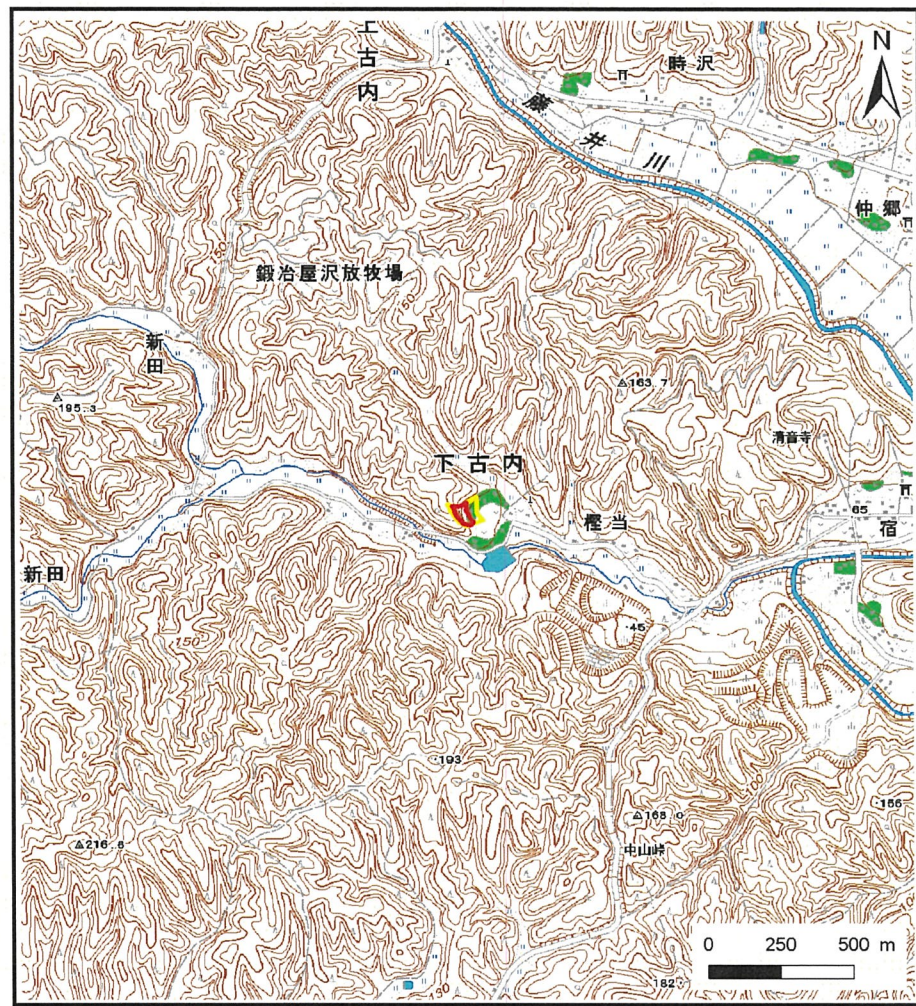

土砂災害警戒区域等の指定の公示に係る図書(その1)

(1/200,000)

(1/25,000)

様式-1(急)

土砂災害警戒区域・土砂災害特別警戒区域
位置図

自然現象の種類

箇所番号

箇所名

所在地

急傾斜地の崩壊

306-II-001-1

樫当A

茨城県東茨城郡城里町大字下古内

この地図は、国土地理院長の承認を得て、同院発行の数値地図20000(地図画像)及び数値地図25000(地図画像)を複製したものである。(承認番号 平25情複、第338号)

土砂災害警戒区域等の指定の公示に係る図書(その2)

0 25 50 100
m

様式-2(急) 土砂災害警戒区域・土砂災害特別警戒区域 区域図(その1)	土砂災害防止法施行令第二条の基準に該当する区域		N 縮尺 1:2,500	自然現象の種類	急傾斜地の崩壊	箇所番号	306-II-001-1
	土砂災害防止法施行令第三条の基準に該当する区域			告示番号	茨城県告示第299号	箇所名	椋当A
	それ以外の区域			告示年月日	平成27年3月23日	所在地	茨城県東茨城郡城里町大字下古内

土砂災害警戒区域等の指定の公示に係る図書(その2)

0 25 50 100
m

様式-2(急)
土砂災害警戒区域・土砂災害特別警戒区域
区域図(その1)

土砂災害防止法施行令第二条の基準に該当する区域	
土砂災害防止法施行令第三条の基準に該当する区域	
それ以外の区域	

N
縮尺
1:2,500

自然現象の種類	急傾斜地の崩壊	箇所番号	306-II-001-1
告示番号	茨城県告示第299号	箇所名	樫当A
告示年月日	平成27年3月23日	所在地	茨城県東茨城郡城里町大字下古内