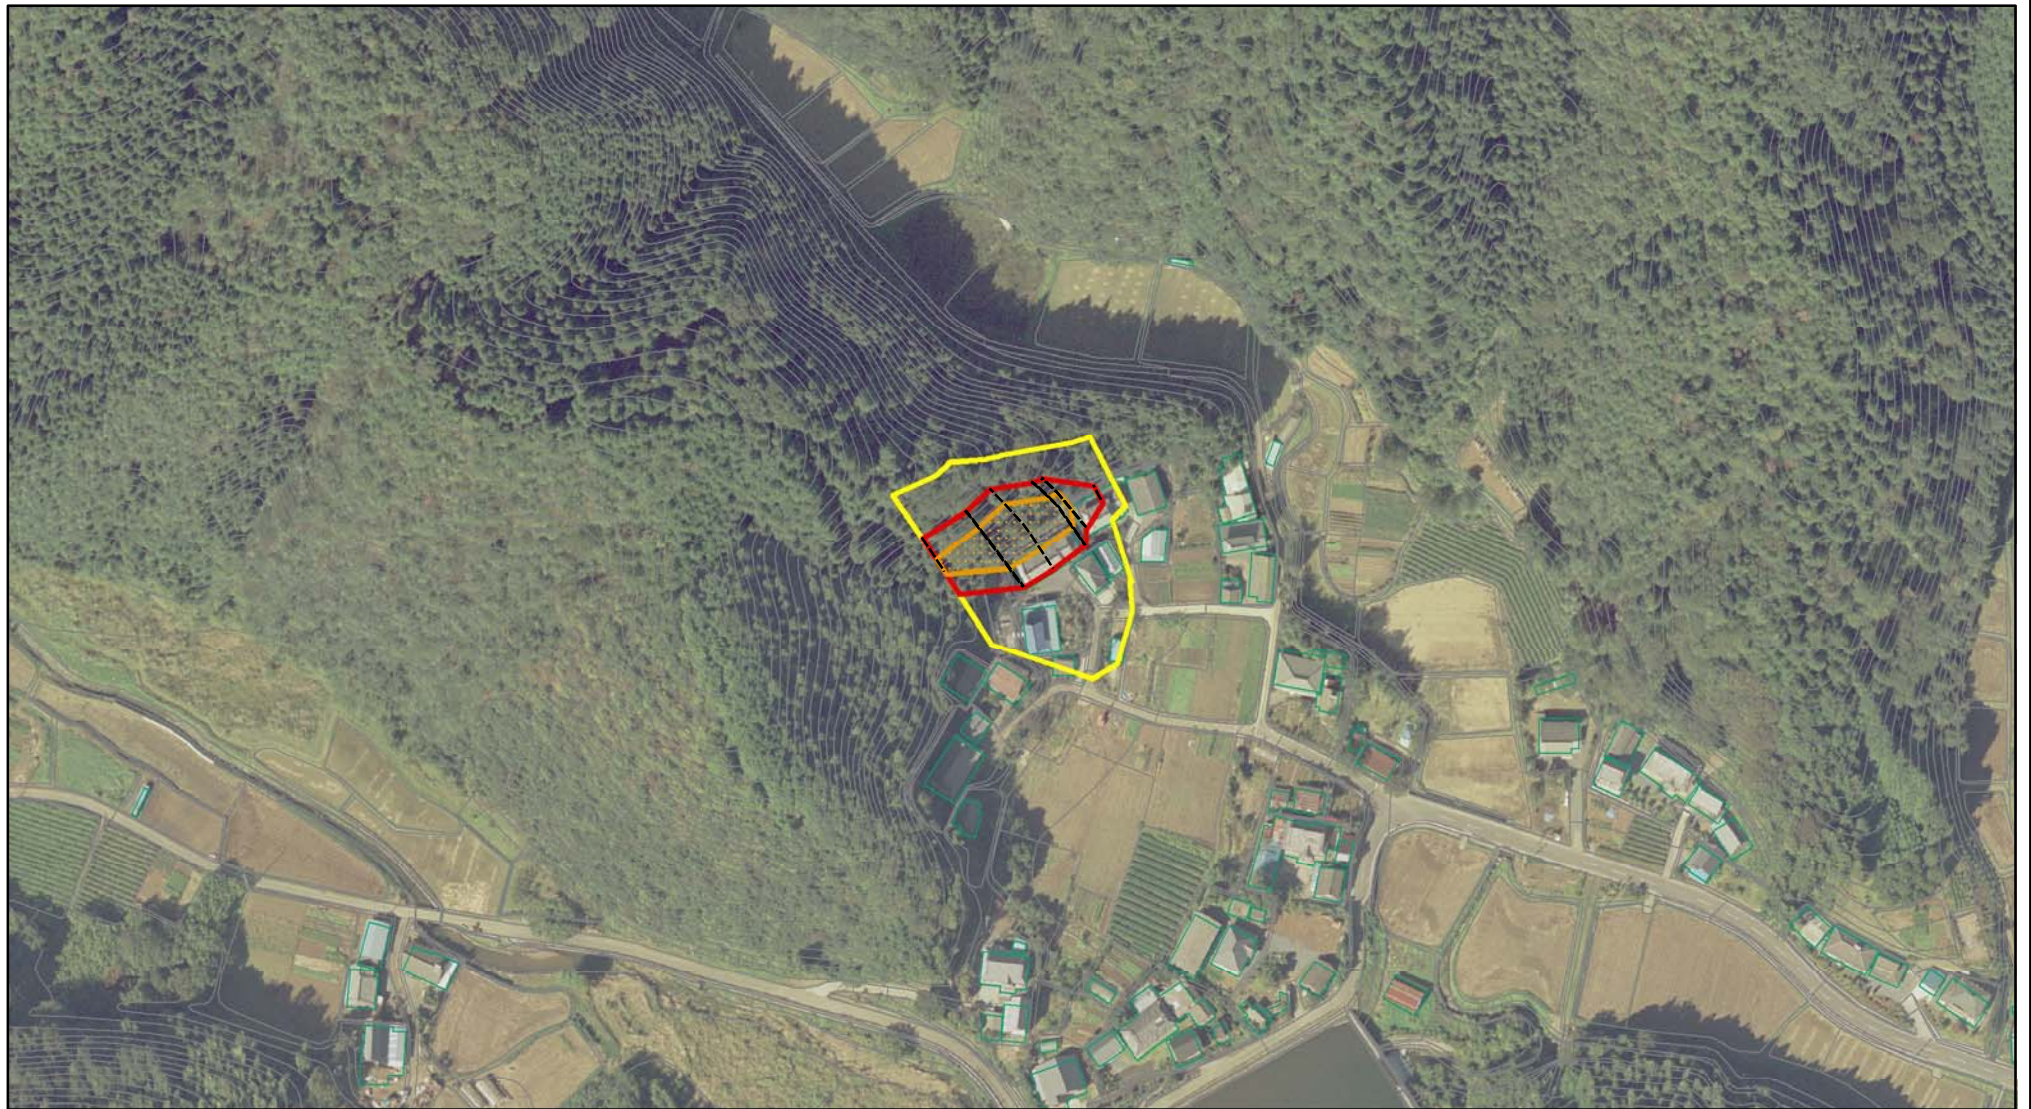

土砂災害警戒区域等の指定の公示に係る図書(その2)

0 25 50 100
m

様式-2(急)
土砂災害警戒区域・土砂災害特別警戒区域
区域図(その1)

土砂災害防止法施行令第二条の基準に該当する区域	
土砂災害防止法施行令第三条の基準に該当する区域	
それ以外の区域	

N	縮尺 1:2,500

自然現象の種類	急傾斜地の崩壊	箇所番号	306-II-001-2
告示番号	茨城県告示第299号	箇所名	樫当A
告示年月日	平成27年3月23日	所在地	茨城県東茨城郡城里町大字下古内