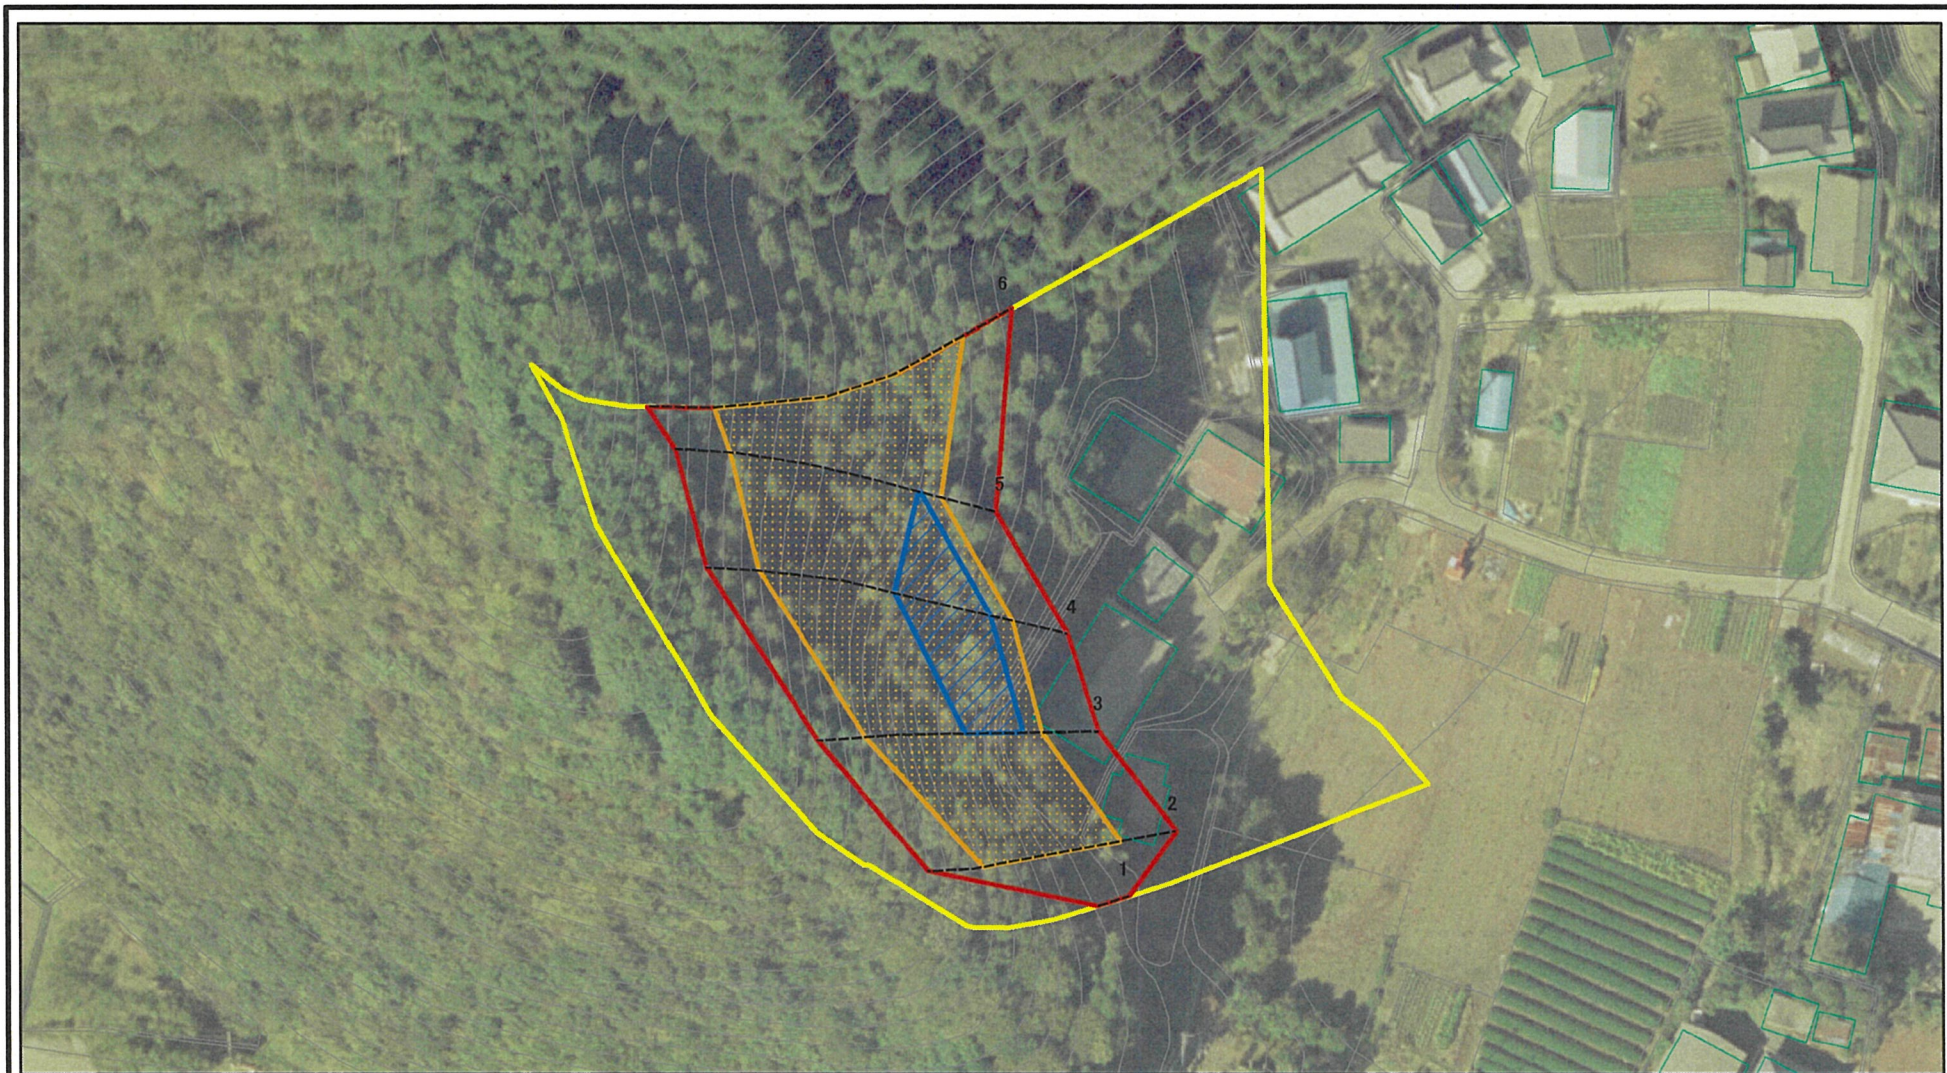

所在地

急傾斜地の崩壊

306-II-001-1

樫当A

茨城県東茨城郡城里町大字下古内

この地図は、国土地理院長の承認を得て、同院発行の数値地図20000(地図画像)及び数値地図25000(地図画像)を複製したものである。(承認番号 平25情複、第338号)

土砂災害警戒区域等の指定の公示に係る図書(その2)

0 25 50 100
m

様式-2(急) 土砂災害警戒区域・土砂災害特別警戒区域 区域図(その1)	土砂災害防止法施行令第二条の基準に該当する区域		N 縮尺 1:2,500	自然現象の種類	急傾斜地の崩壊	箇所番号	306-II-001-1
	土砂災害防止法施行令第三条の基準に該当する区域			告示番号	茨城県告示第299号	箇所名	椋当A
	それ以外の区域			告示年月日	平成27年3月23日	所在地	茨城県東茨城郡城里町大字下古内

土砂災害警戒区域等の指定の公示に係る図書(その2)

0 25 50 100
m

様式-2(急)
土砂災害警戒区域・土砂災害特別警戒区域
区域図(その1)

土砂災害防止法施行令第二条の基準に該当する区域	
土砂災害防止法施行令第三条の基準に該当する区域	
それ以外の区域	

N
縮尺
1:2,500

自然現象の種類	急傾斜地の崩壊	箇所番号	306-II-001-1
告示番号	茨城県告示第299号	箇所名	樫当A
告示年月日	平成27年3月23日	所在地	茨城県東茨城郡城里町大字下古内

土砂災害警戒区域等の指定の公示に係る図書(その3)

図中の数字は横断測線番号を示す

様式-3(急) 土砂災害警戒区域・土砂災害特別警戒区域 区域図(その2)	土砂災害防止法施行令第二条の基準に該当する区域		N 縮尺 1:1,000	自然現象の種類	急傾斜地の崩壊	箇所番号	306-II-001-1
	土砂災害防止法施行令第三条の基準に該当する区域	 		告示番号 告示年月日	茨城県告示第299号 平成27年3月23日	箇所名 所在地	櫻当A 茨城県東茨城郡城里町大字下古内