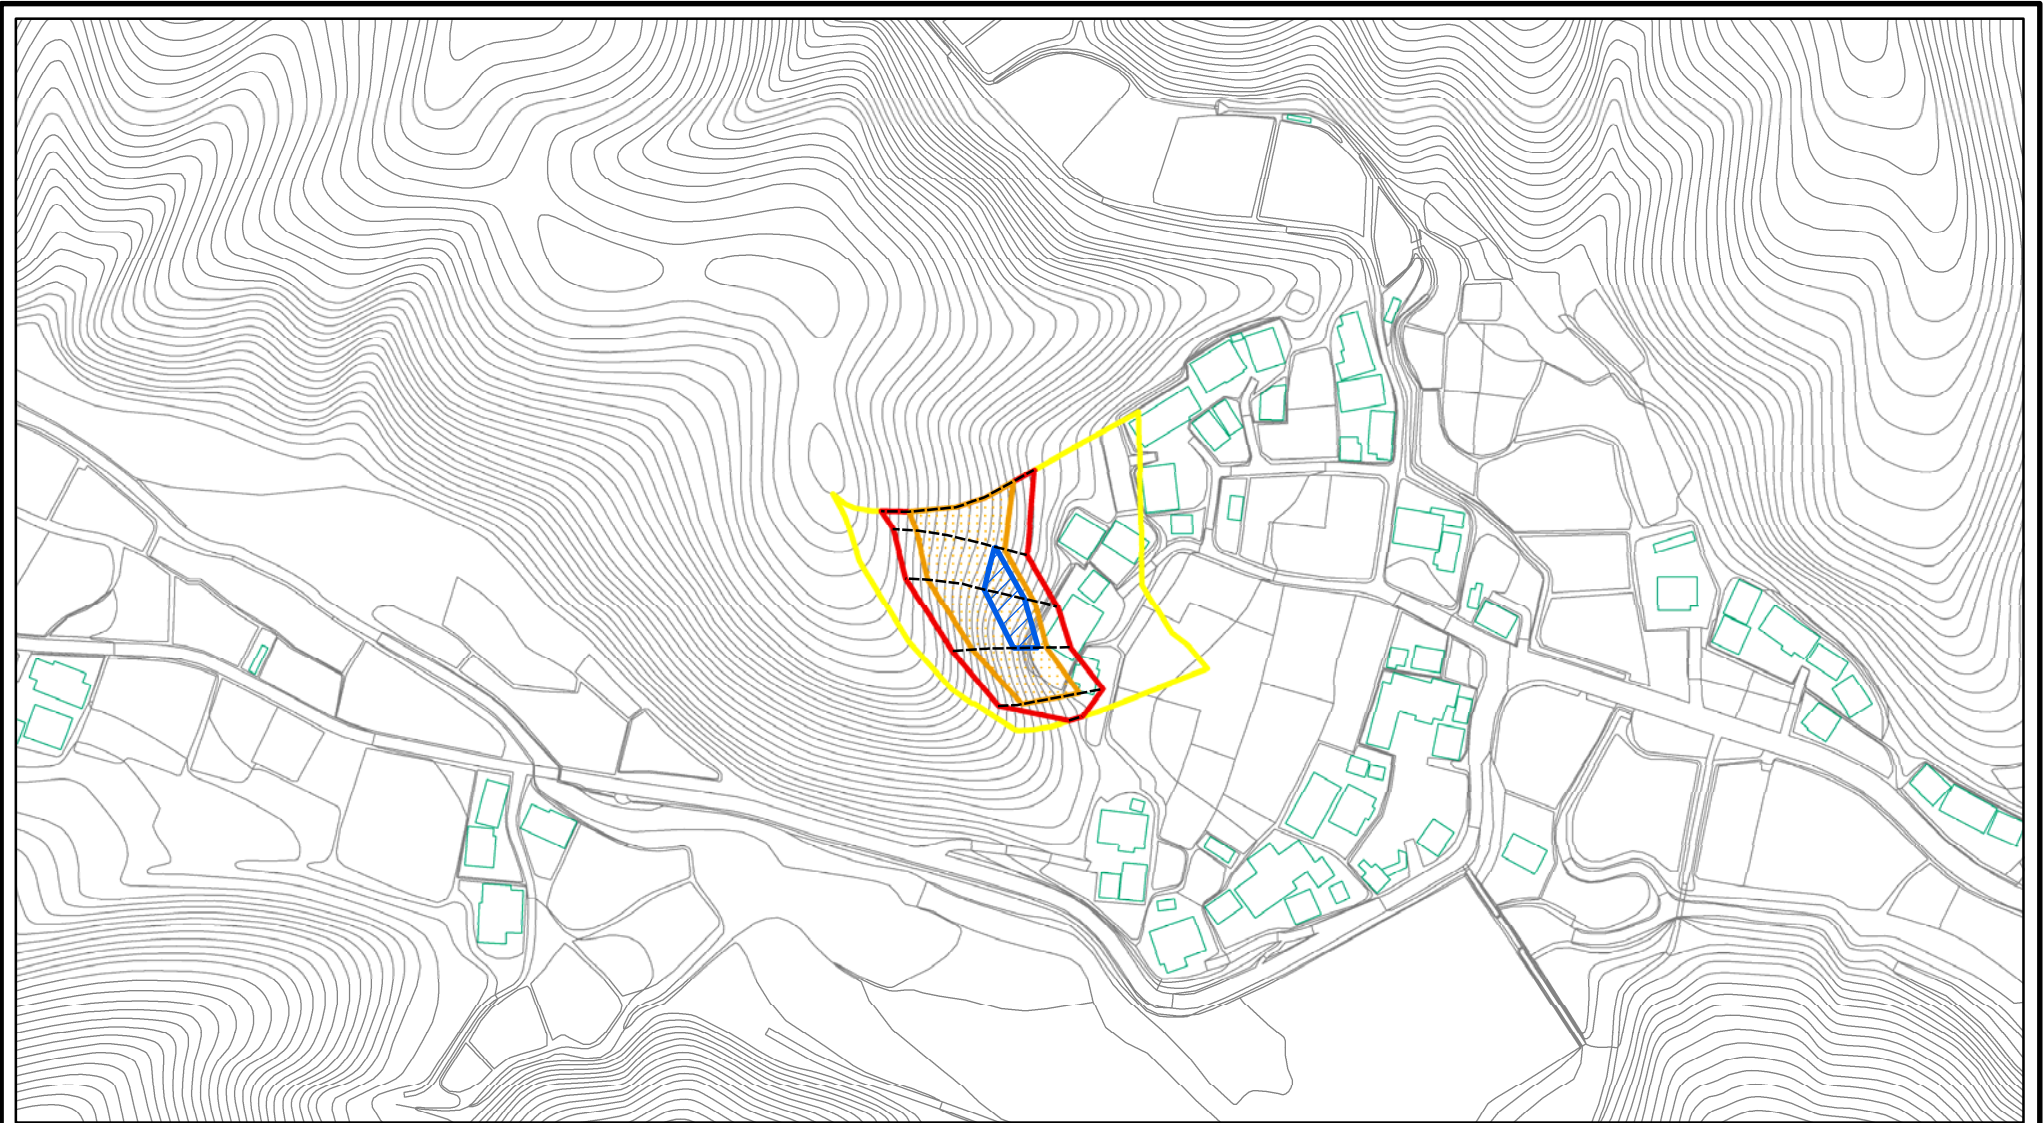

土砂災害警戒区域等の指定の公示に係る図書(その1)

(1/200,000)

(1/25,000)

様式-1(急)

土砂災害警戒区域・土砂災害特別警戒区域
位置図

自然現象の種類

箇所番号

箇所名

所在地

急傾斜地の崩壊

306-II-001-1

樫当A

茨城県東茨城郡城里町大字下古内

この地図は、国土地理院長の承認を得て、同院発行の数値地図20000(地図画像)及び数値地図25000(地図画像)を複製したものである。(承認番号 平25情複、第338号)

土砂災害警戒区域等の指定の公示に係る図書(その2)

0 25 50 100
m

様式-2(急) 土砂災害警戒区域・土砂災害特別警戒区域 区域図(その1)	土砂災害防止法施行令第二条の基準に該当する区域		N 縮尺 1:2,500	自然現象の種類	急傾斜地の崩壊	箇所番号	306-II-001-1
	土砂災害防止法施行令第三条の基準に該当する区域			告示番号	茨城県告示第299号	箇所名	椋当A
	それ以外の区域			告示年月日	平成27年3月23日	所在地	茨城県東茨城郡城里町大字下古内

土砂災害警戒区域等の指定の公示に係る図書(その2)

0 25 50 100
m

様式-2(急)
土砂災害警戒区域・土砂災害特別警戒区域
区域図(その1)

土砂災害防止法施行令第二条の基準に該当する区域	
土砂災害防止法施行令第三条の基準に該当する区域	
それ以外の区域	

N
縮尺
1:2,500

自然現象の種類	急傾斜地の崩壊	箇所番号	306-II-001-1
告示番号	茨城県告示第299号	箇所名	樫当A
告示年月日	平成27年3月23日	所在地	茨城県東茨城郡城里町大字下古内