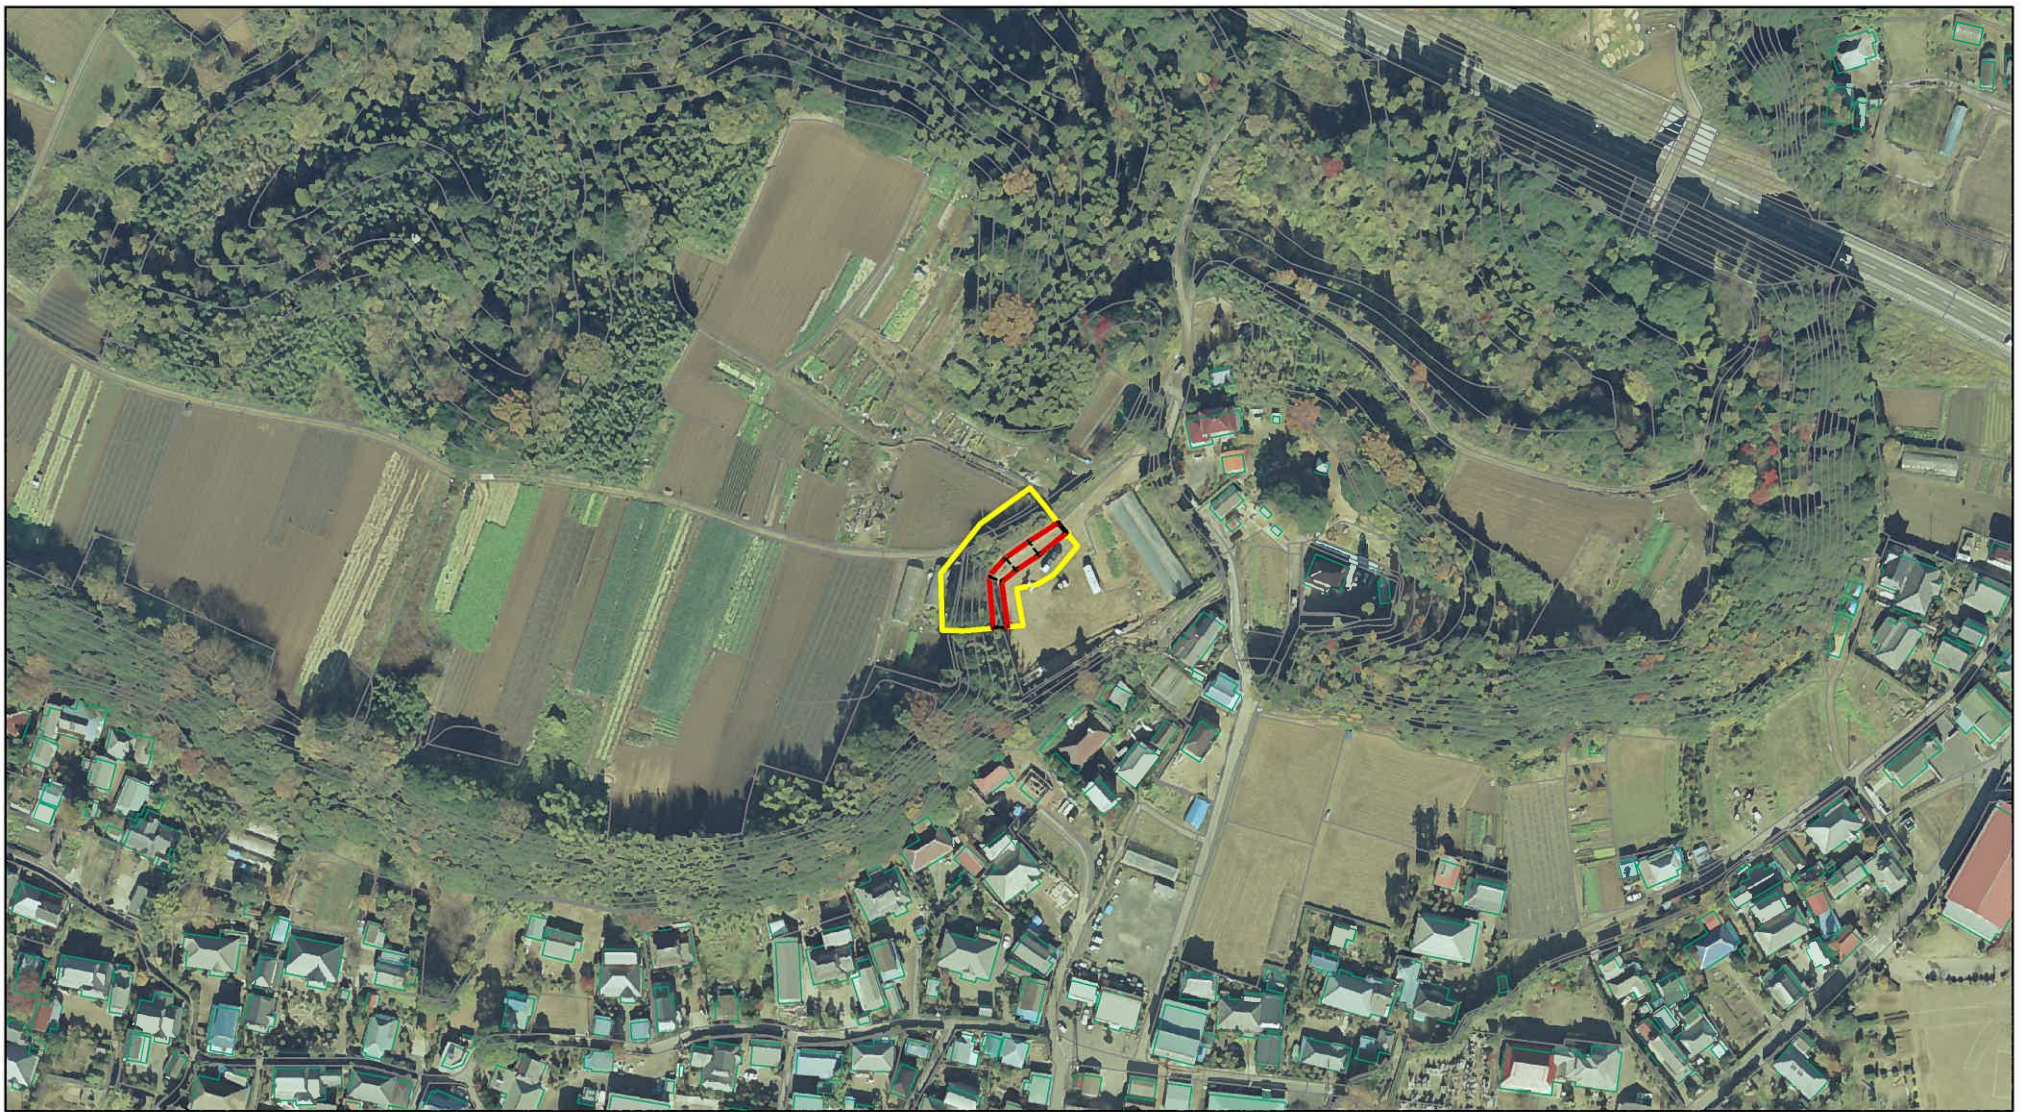

土砂災害警戒区域等の指定の公示に係る図書(その3)

0 25 50 100
m

様式-2(急)
土砂災害警戒区域・土砂災害特別警戒区域
区域図(その1)

土砂災害防止法施行令第二条の基準に該当する区域	
土砂災害防止法施行令第三条の基準に該当する区域	
それ以外の区域	

N
縮尺
1:2,500

自然現象の種類	急傾斜地の崩壊	箇所番号	448-I-001-3
公示番号	茨城県告示第392号	箇所名	浮島-1
公示年月日	平成22年3月29日	所在地	茨城県稲敷市浮島字仲郷