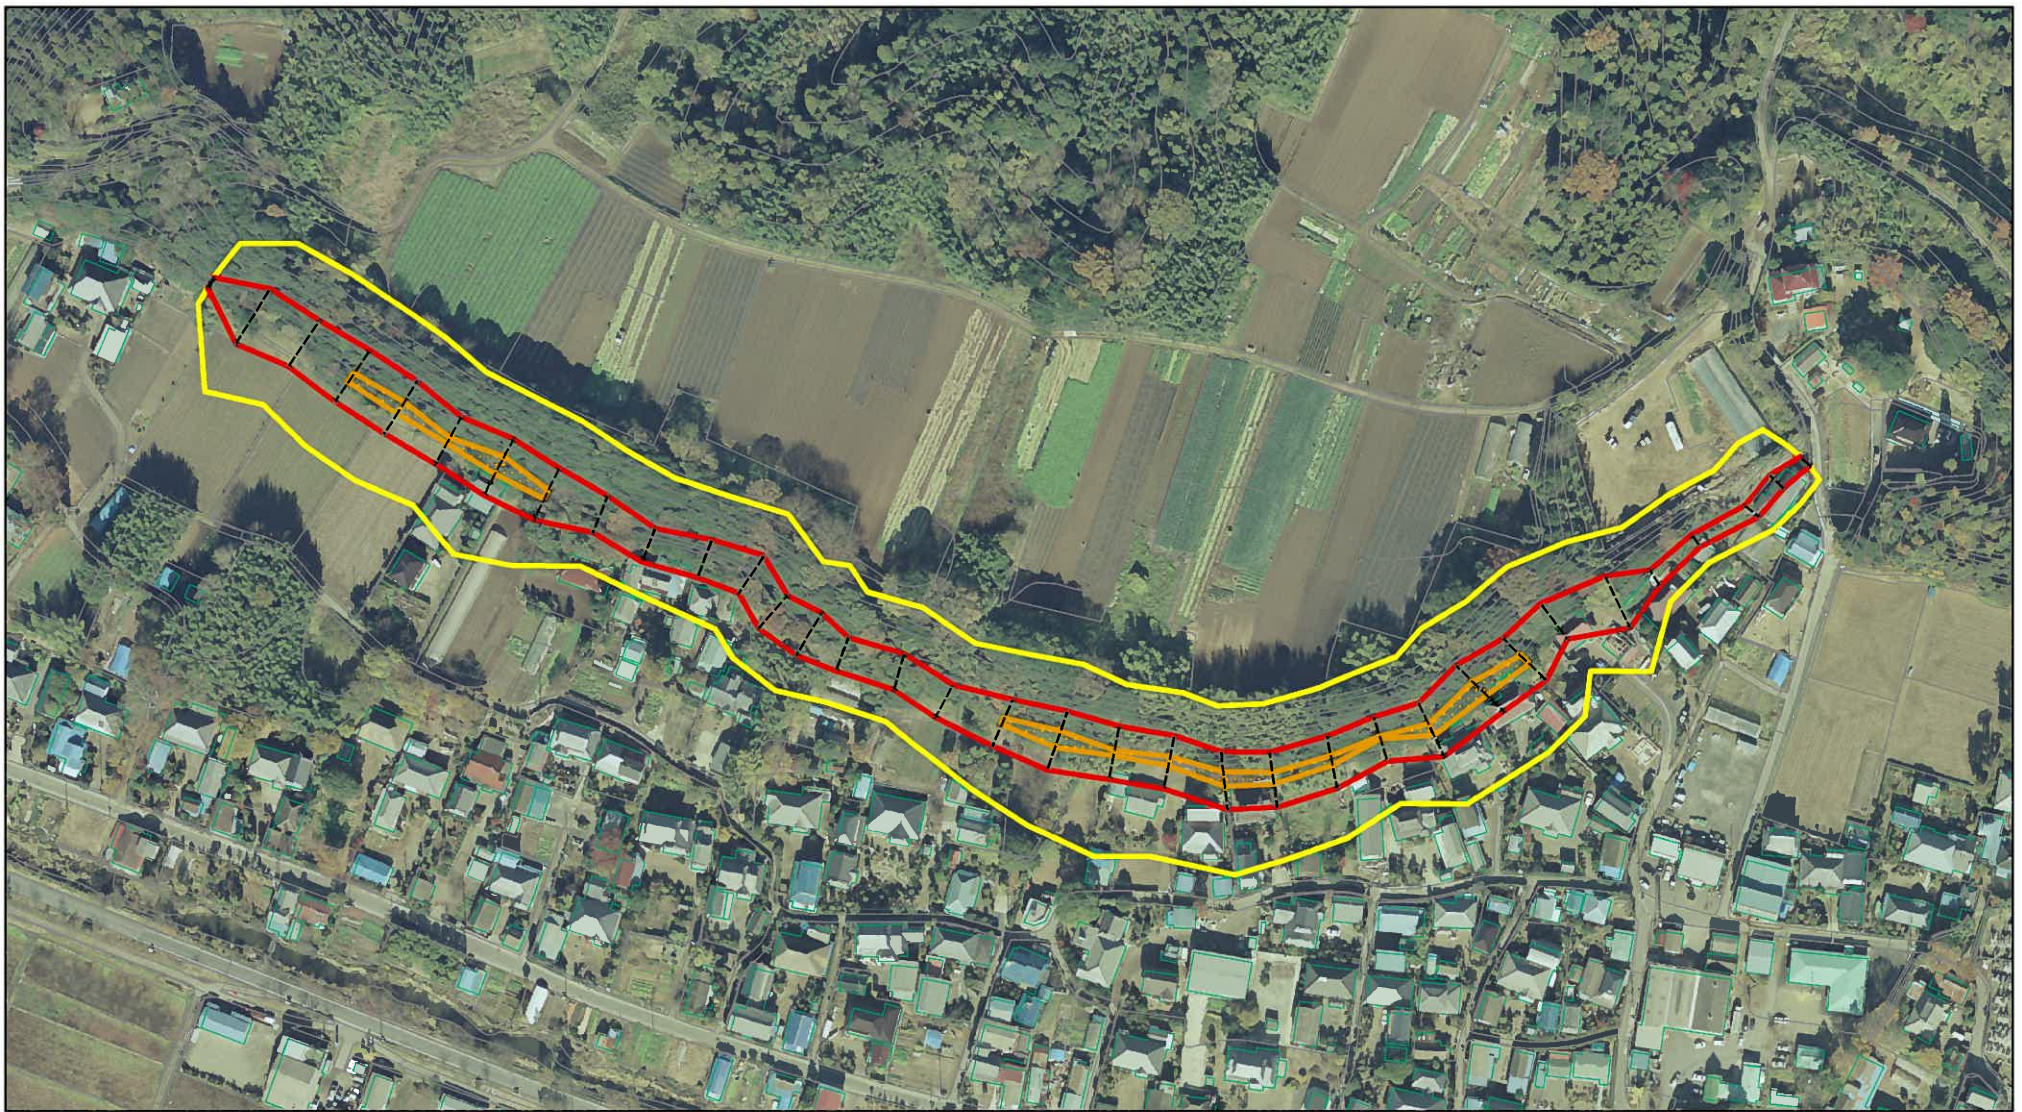

土砂災害警戒区域等の指定の公示に係る図書(その3)

0 25 50 100
m

様式-2(急)
土砂災害警戒区域・土砂災害特別警戒区域
区域図(その1)

土砂災害防止法施行令第二条の基準に該当する区域	
土砂災害防止法施行令第三条の基準に該当する区域	
それ以外の区域	

N
縮尺
1:2,500

自然現象の種類	急傾斜地の崩壊	箇所番号	448-I-001-2
公示番号	茨城県告示第392号	箇所名	浮島-1
公示年月日	平成22年3月29日	所在地	茨城県稲敷市浮島字仲郷