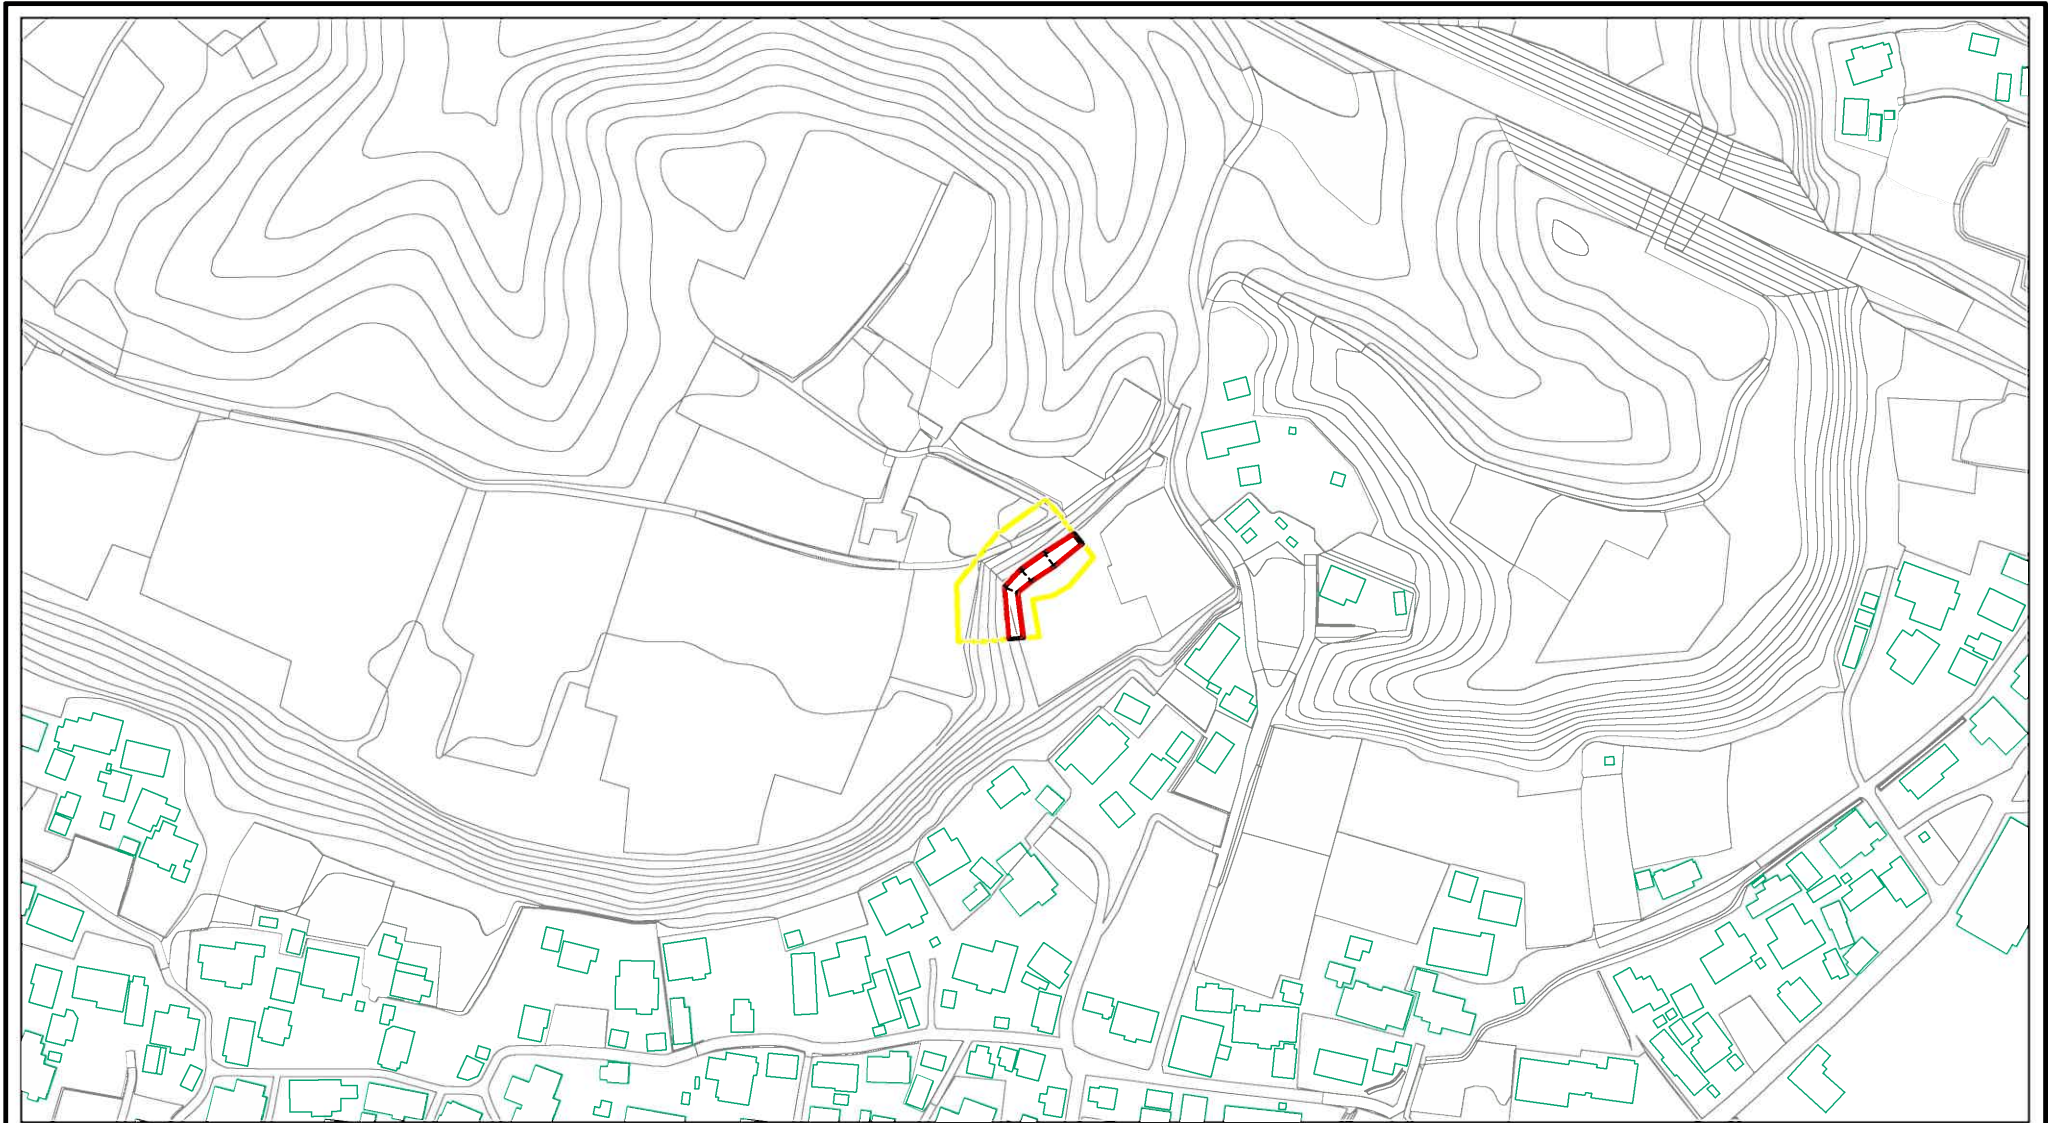

土砂災害警戒区域等の指定の公示に係る図書(その2)

0 25 50 100
m

様式-2(急)

土砂災害警戒区域・土砂災害特別警戒区域
区域図(その1)

土砂災害防止法施行令第二条の基準に該当する区域

土砂災害防止法
施行令第三条の
基準に該当する
区域

土石等の(移動)高さが1m以下の場合、
土石等の移動による力が100kN/mを超える区域
土石等の堆積の高さが3mを超える区域
それ以外の区域

縮尺

1:2,500

自然現象
の種類

公示番号

公示年月日

急傾斜地の崩壊

茨城県告示第392号

平成22年3月29日

箇所番号

箇所名

所在地

448-I-001-3

浮島-1

茨城県稲敷市浮島字仲郷