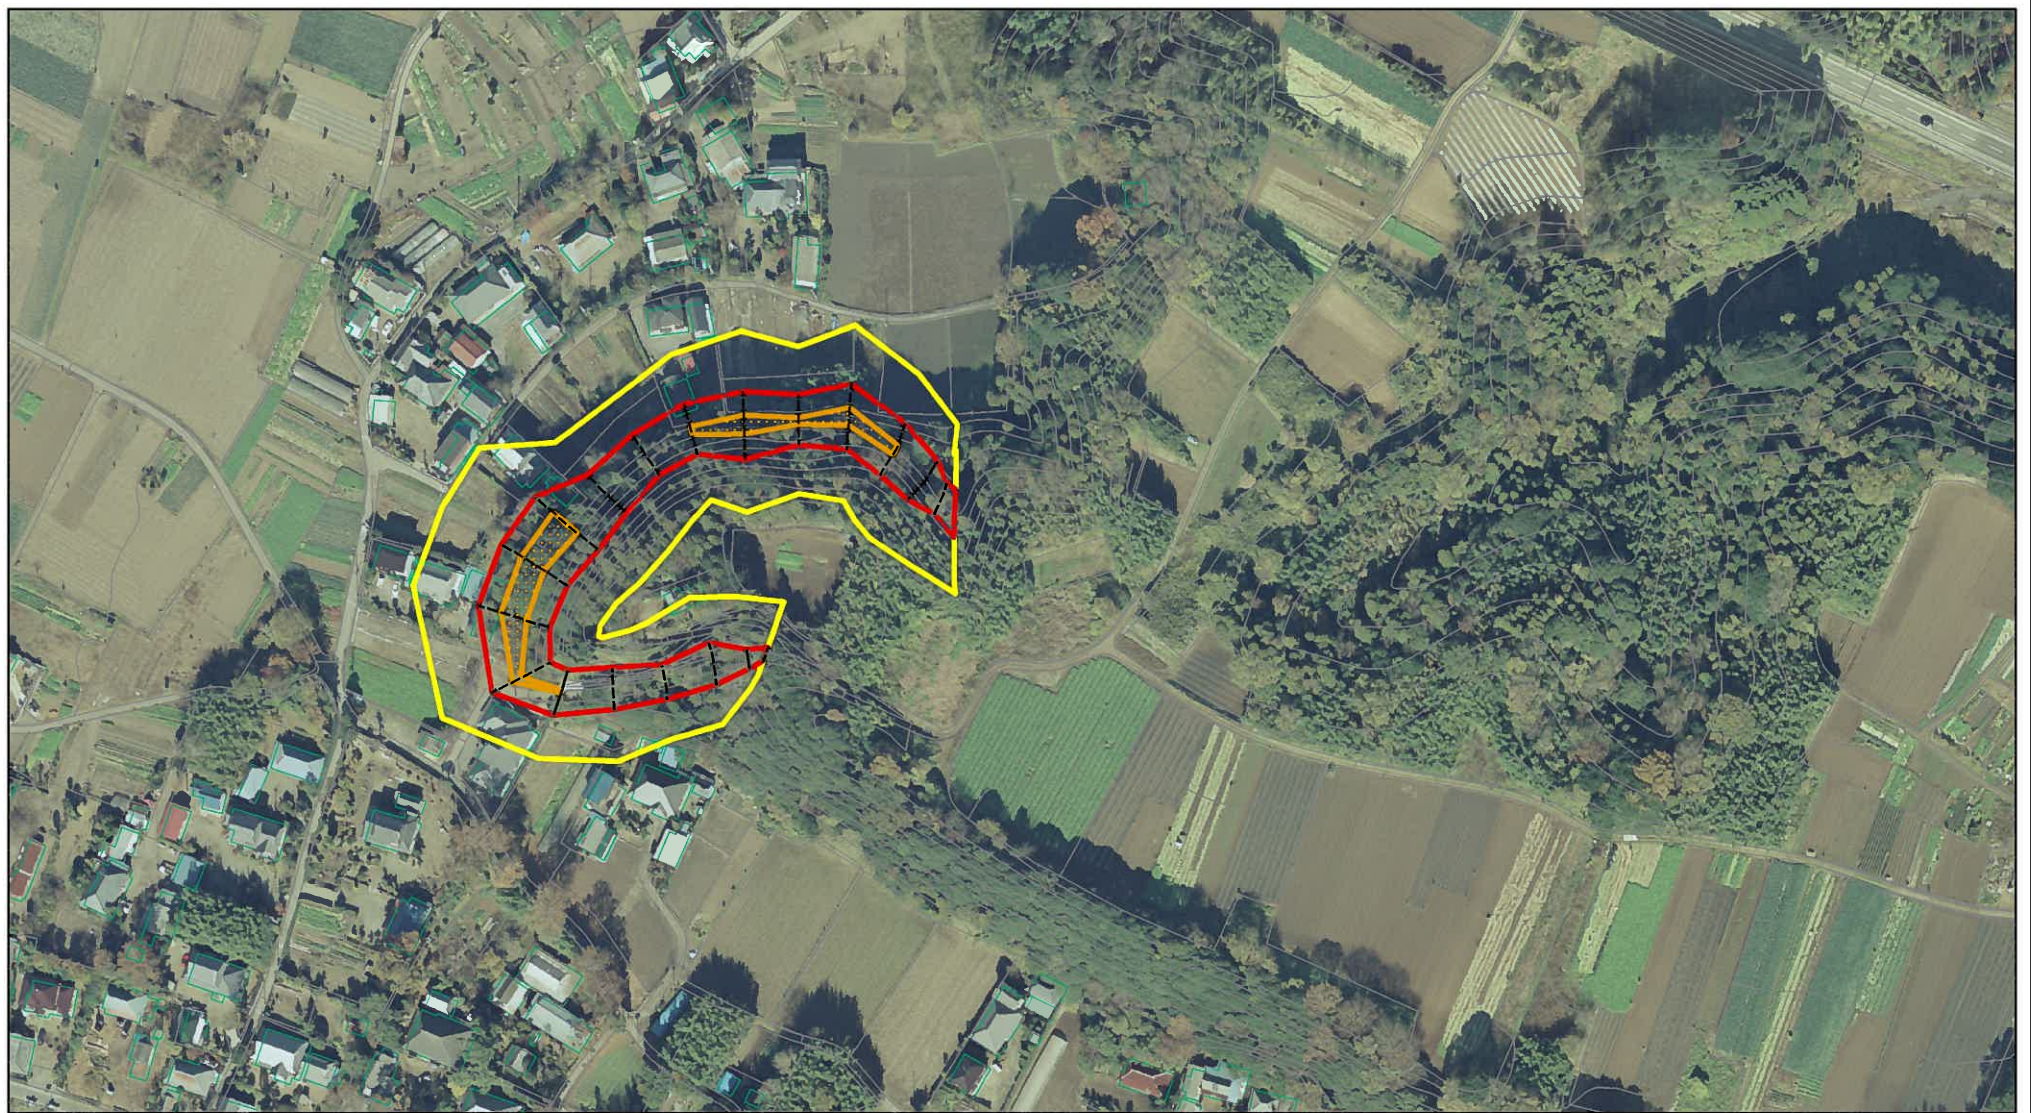

# 土砂災害警戒区域等の指定の公示に係る図書(その2)

0 25 50 100  
m

様式-2(急)  
土砂災害警戒区域・土砂災害特別警戒区域  
区域図(その1)

土砂災害防止法施行令第二条の基準に該当する区域  
土砂災害防止法  
施行令第三条の  
基準に該当する  
区域  
土石等の(移動)高さが1m以下の場合、  
土石等の移動による力が100kN/m<sup>2</sup>を超える区域  
土石等の堆積の高さが3mを超える区域  
それ以外の区域

箇所番号

箇所名

所在地

448-I-001-1

浮島-1

茨城県稲敷市浮島字仲郷

# 土砂災害警戒区域等の指定の公示に係る図書(その3)

0 25 50 100  
m

様式-2(急)  
土砂災害警戒区域・土砂災害特別警戒区域  
区域図(その1)

土砂災害防止法施行令第二条の基準に該当する区域	
土砂災害防止法施行令第三条の基準に該当する区域	
土砂等の(移動)高さが1m以下の場合、土砂等の移動による力が100kN/mを超える区域	
土砂等の堆積の高さが3mを超える区域	
それ以外の区域	

N  
縮尺  
1:2,500

自然現象の種類	急傾斜地の崩壊	箇所番号	448-I-001-1
公示番号	茨城県告示第392号	箇所名	浮島-1
公示年月日	平成22年3月29日	所在地	茨城県稲敷市浮島字仲郷