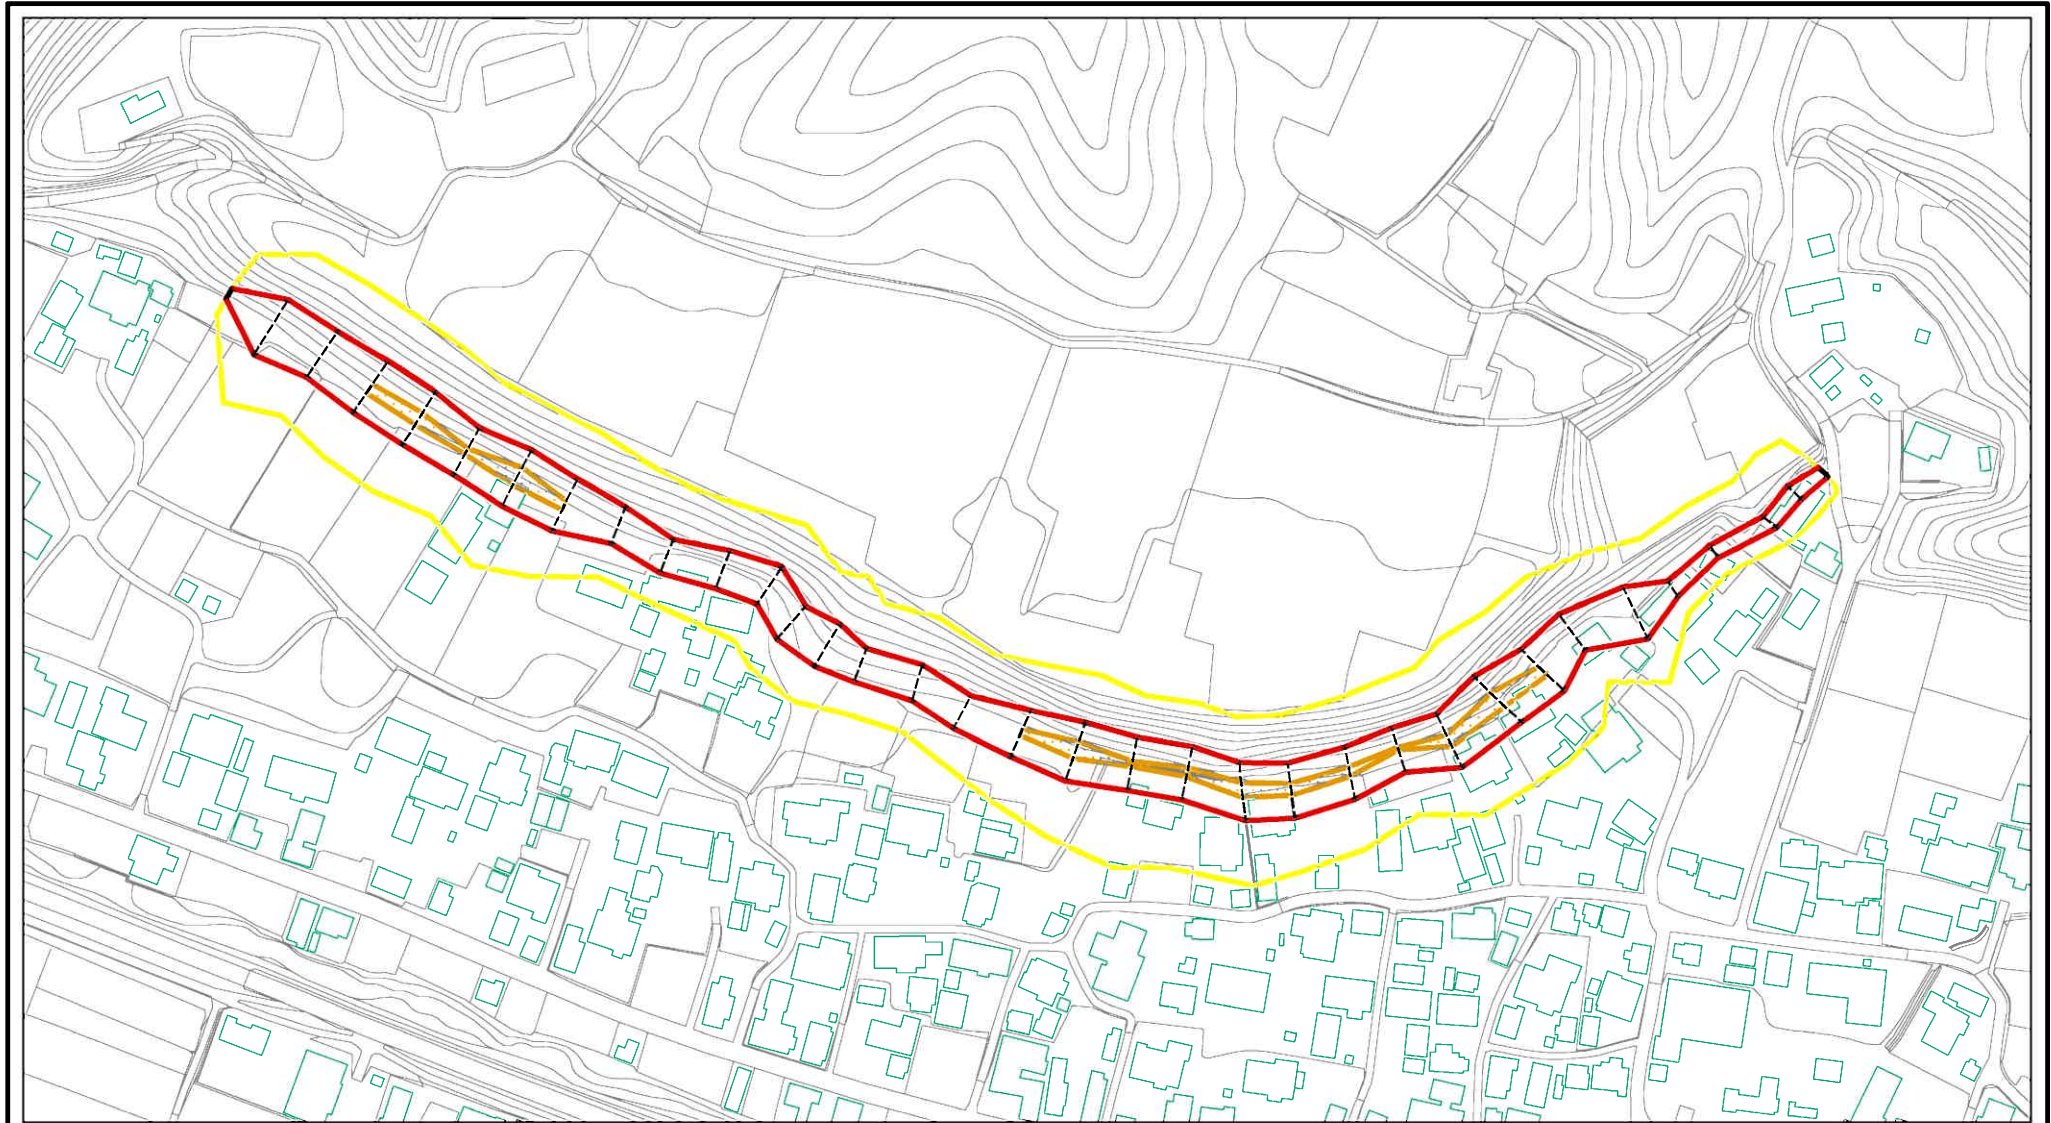

土砂災害警戒区域等の指定の公示に係る図書(その2)

様式-2(急)
土砂災害警戒区域・土砂災害特別警戒区域
区域図(その1)

土砂災害防止法施行令第二条の基準に該当する区域
土砂災害防止法
施行令第三条の
基準に該当する
区域
土石等の(移動)高さが1m以下の場合、
土石等の移動による力が100kN/m²を超える区域
土石等の堆積の高さが3mを超える区域
それ以外の区域

縮尺
1:2,500

自然現象の種類	急傾斜地の崩壊	箇所番号	448-I-001-2
公示番号	茨城県告示第392号	箇所名	浮島-1
公示年月日	平成22年3月29日	所在地	茨城県稲敷市浮島字仲郷