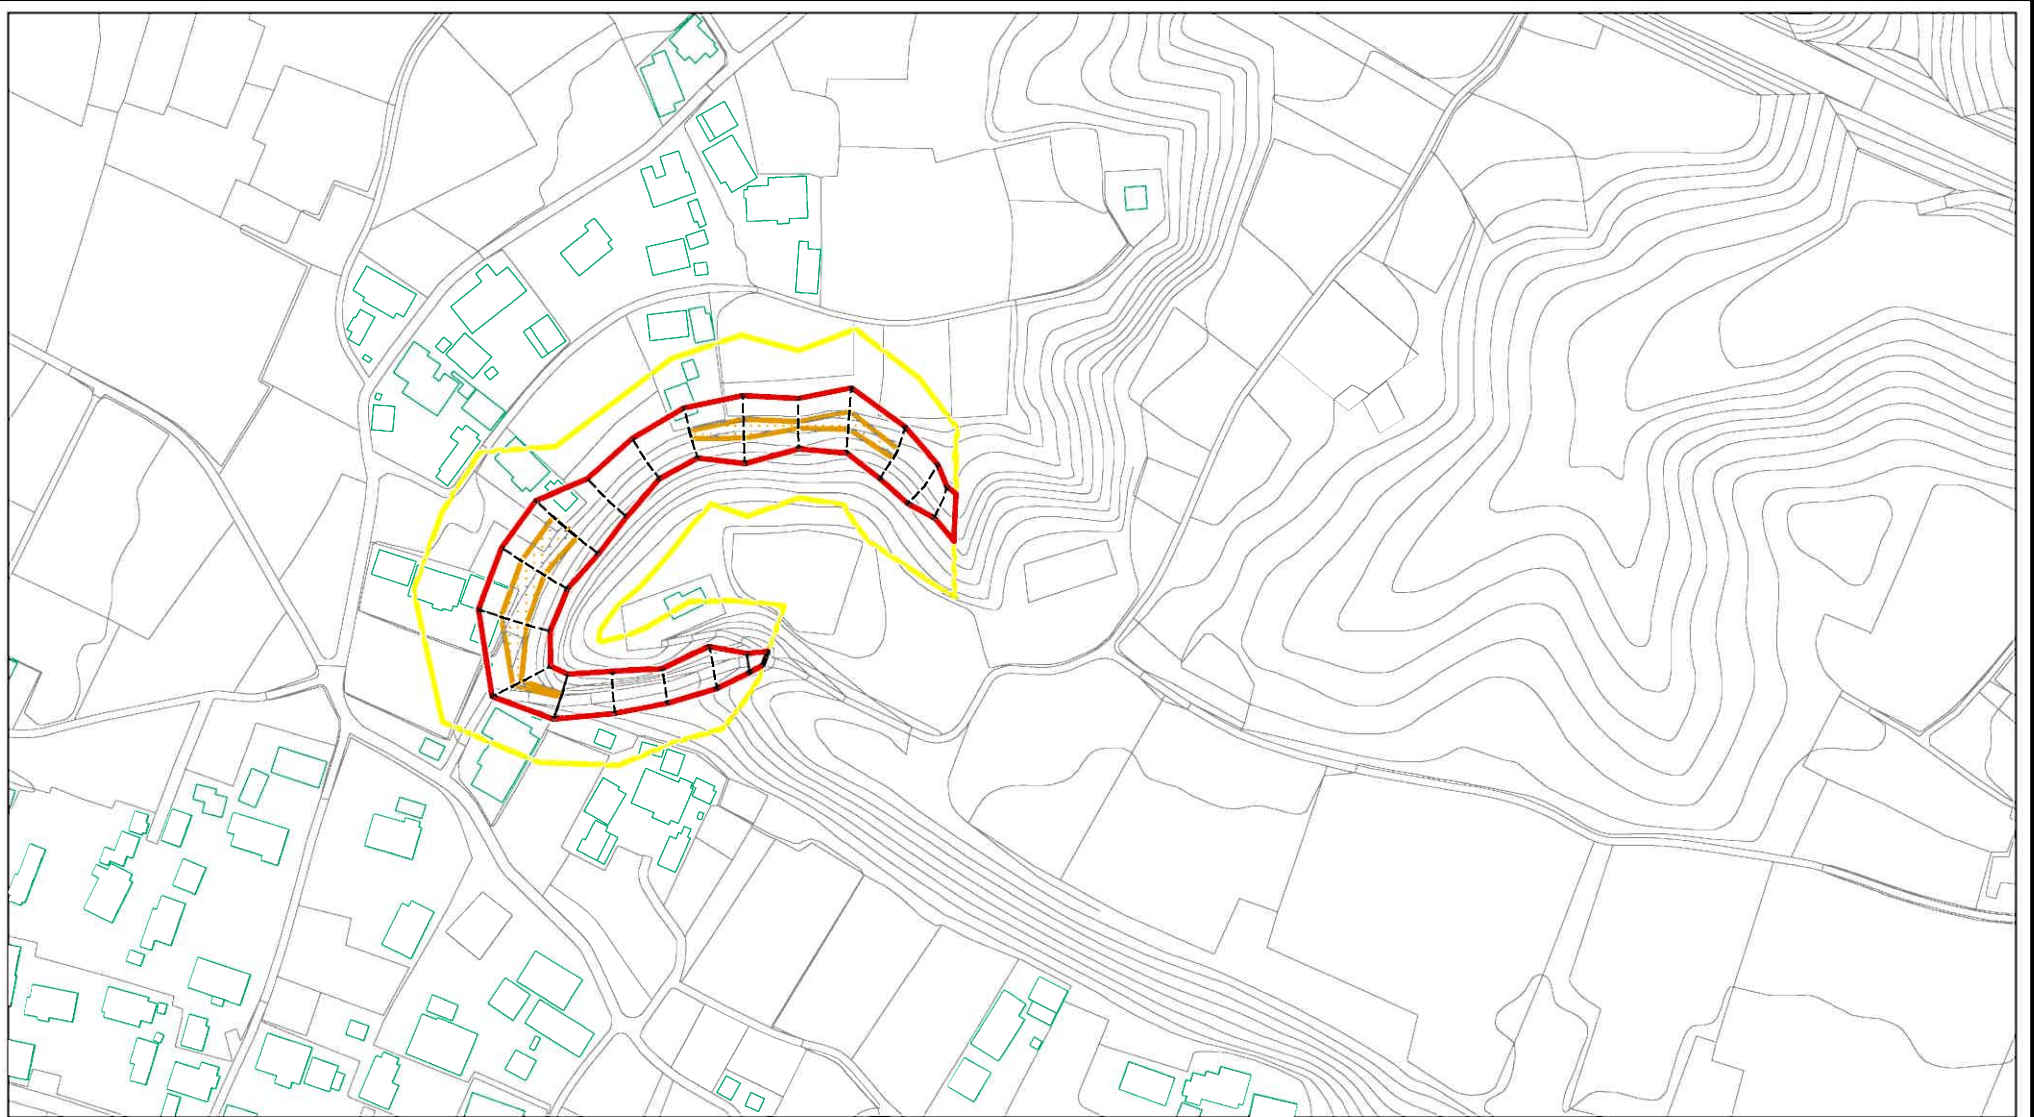

# 土砂災害警戒区域等の指定の公示に係る図書(その2)

0 25 50 100  
m

様式-2(急)  
土砂災害警戒区域・土砂災害特別警戒区域  
区域図(その1)

土砂災害防止法施行令第二条の基準に該当する区域  
土砂災害防止法  
施行令第三条の  
基準に該当する  
区域  
土石等の(移動)高さが1m以下の場合、  
土石等の移動による力が100kN/m<sup>2</sup>を超える区域  
土石等の堆積の高さが3mを超える区域  
それ以外の区域

箇所番号

箇所名

所在地

448-I-001-1

浮島-1

茨城県稲敷市浮島字仲郷

# 土砂災害警戒区域等の指定の公示に係る図書(その3)

0 25 50 100  
m

様式-2(急)  
土砂災害警戒区域・土砂災害特別警戒区域  
区域図(その1)

土砂災害防止法施行令第二条の基準に該当する区域	
土砂災害防止法施行令第三条の基準に該当する区域	
土砂等の(移動)高さが1m以下の場合、土砂等の移動による力が100kN/mを超える区域	
土砂等の堆積の高さが3mを超える区域	
それ以外の区域	