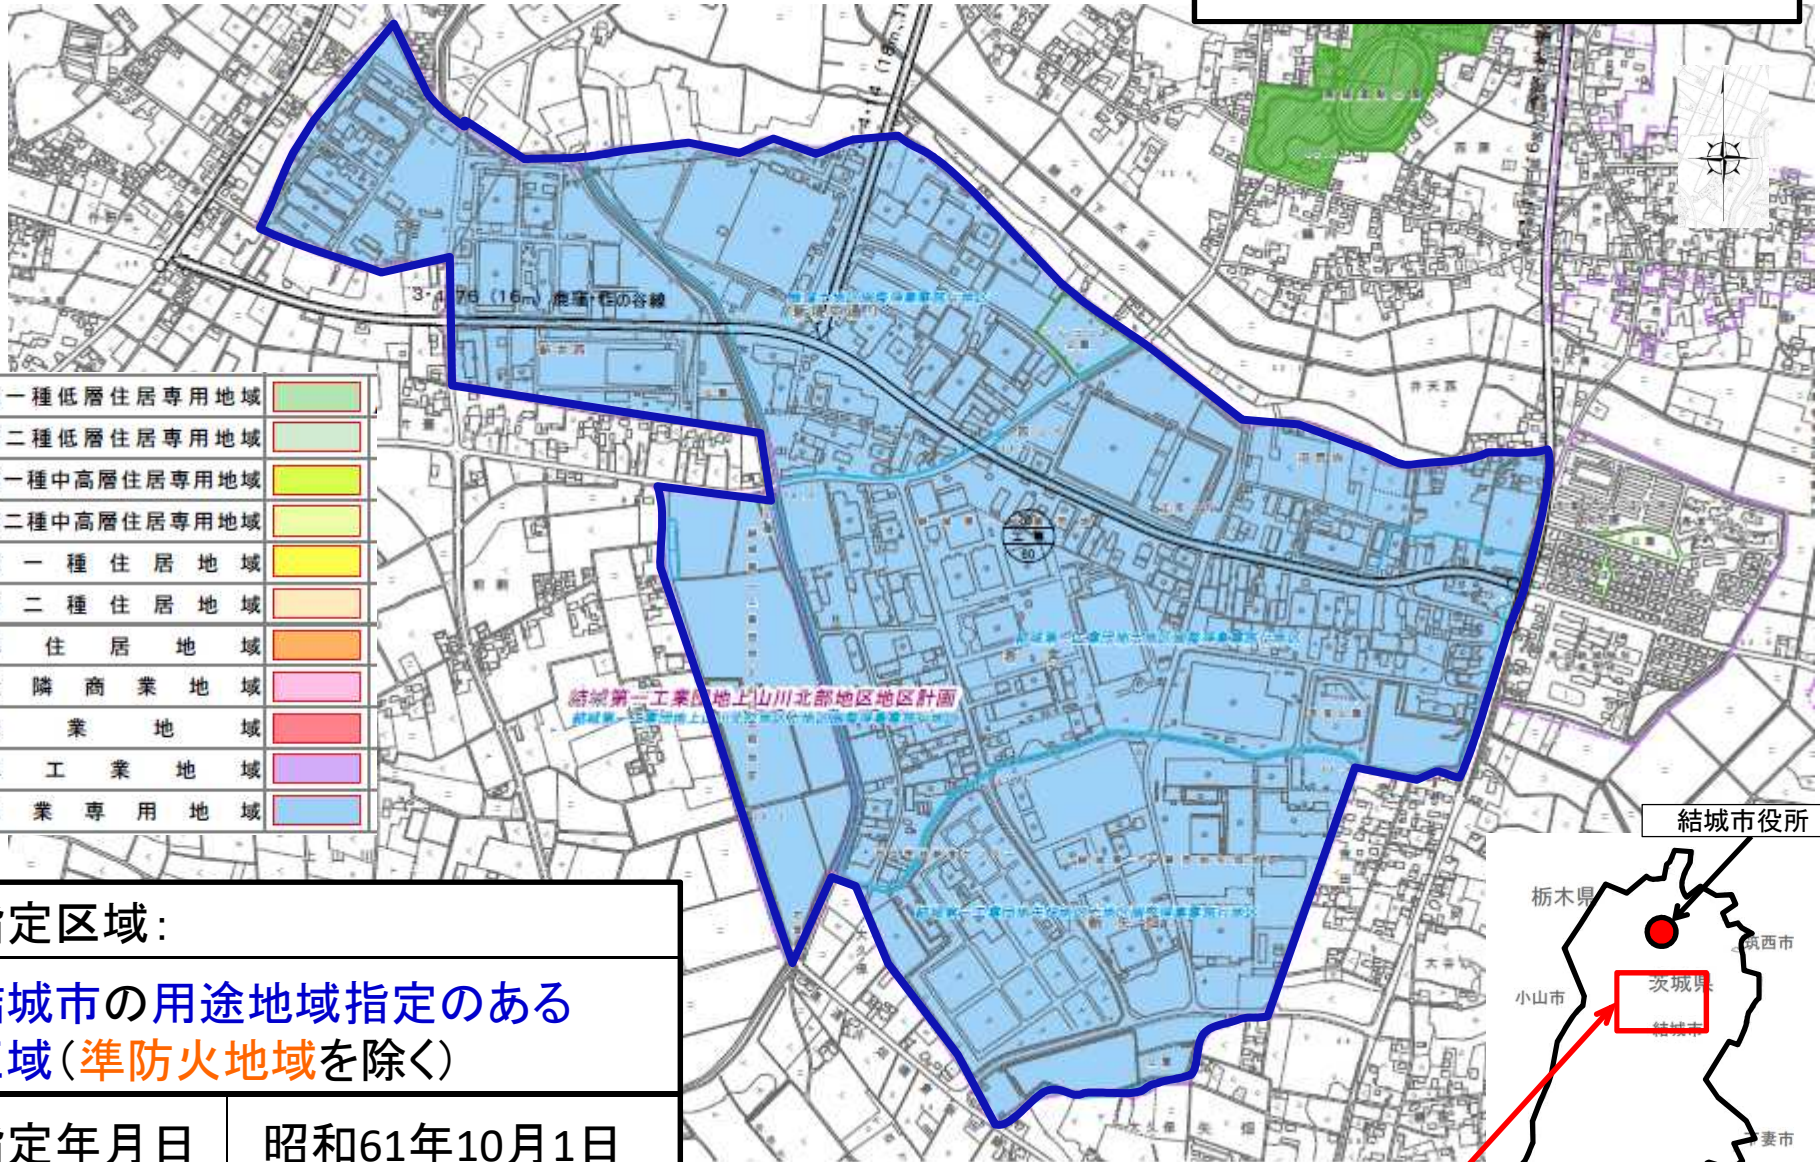

指定区域:

結城市の用途地域指定のある
区域(準防火地域を除く)

指定年月日 昭和61年10月1日

結城市①・法第22条区域

※都市計画図は平成31年3月時点のものです。
用途地域は都市計画図掲載ページで確認
いただくとともに市町村窓口へお問い合わせ
ください。

第一種低層住居専用地域	
第二種低層住居専用地域	
第一種中高層住居専用地域	
第二種中高層住居専用地域	
第一種住居地域	
第二種住居地域	
準住居地域	
近隣商業地域	
商業地域	
準工業地域	
工業専用地域	

結城市②・法第22条区域

指定区域:
結城市の用途地域指定のある区域(準防火地域を除く)
 指定年月日 昭和61年10月1日

※都市計画図は平成31年3月時点のものです。
 用途地域は都市計画図掲載ページで確認いただくとともに市町村窓口へお問い合わせください。

図示範囲