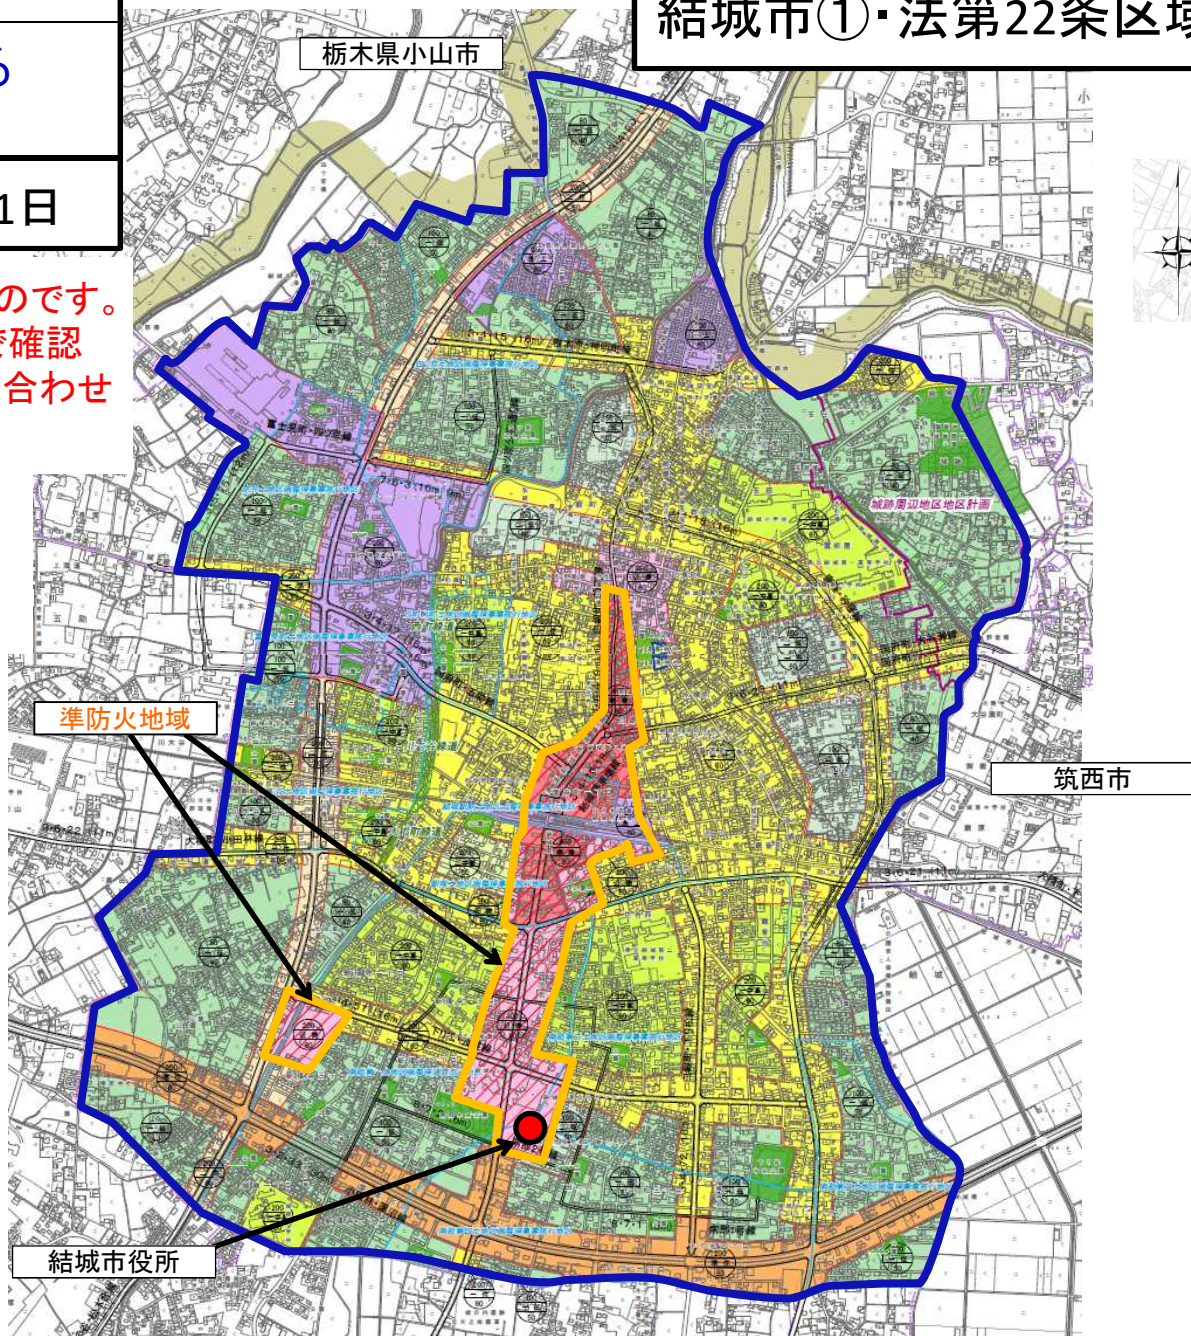

指定区域:

結城市の用途地域指定のある
区域(準防火地域を除く)

指定年月日 昭和61年10月1日

結城市①・法第22条区域

※都市計画図は平成31年3月時点のものです。
用途地域は都市計画図掲載ページで確認
いただくとともに市町村窓口へお問い合わせ
ください。

第一種低層住居専用地域	
第二種低層住居専用地域	
第一種中高層住居専用地域	
第二種中高層住居専用地域	
第一種住居地域	
第二種住居地域	
準住居地域	
近隣商業地域	
商業地域	
準工業地域	
工業専用地域	

結城市②・法第22条区域

指定区域:
結城市の用途地域指定のある区域(準防火地域を除く)
 指定年月日 昭和61年10月1日

※都市計画図は平成31年3月時点のものです。
 用途地域は都市計画図掲載ページで確認いただくとともに市町村窓口へお問い合わせください。

図示範囲