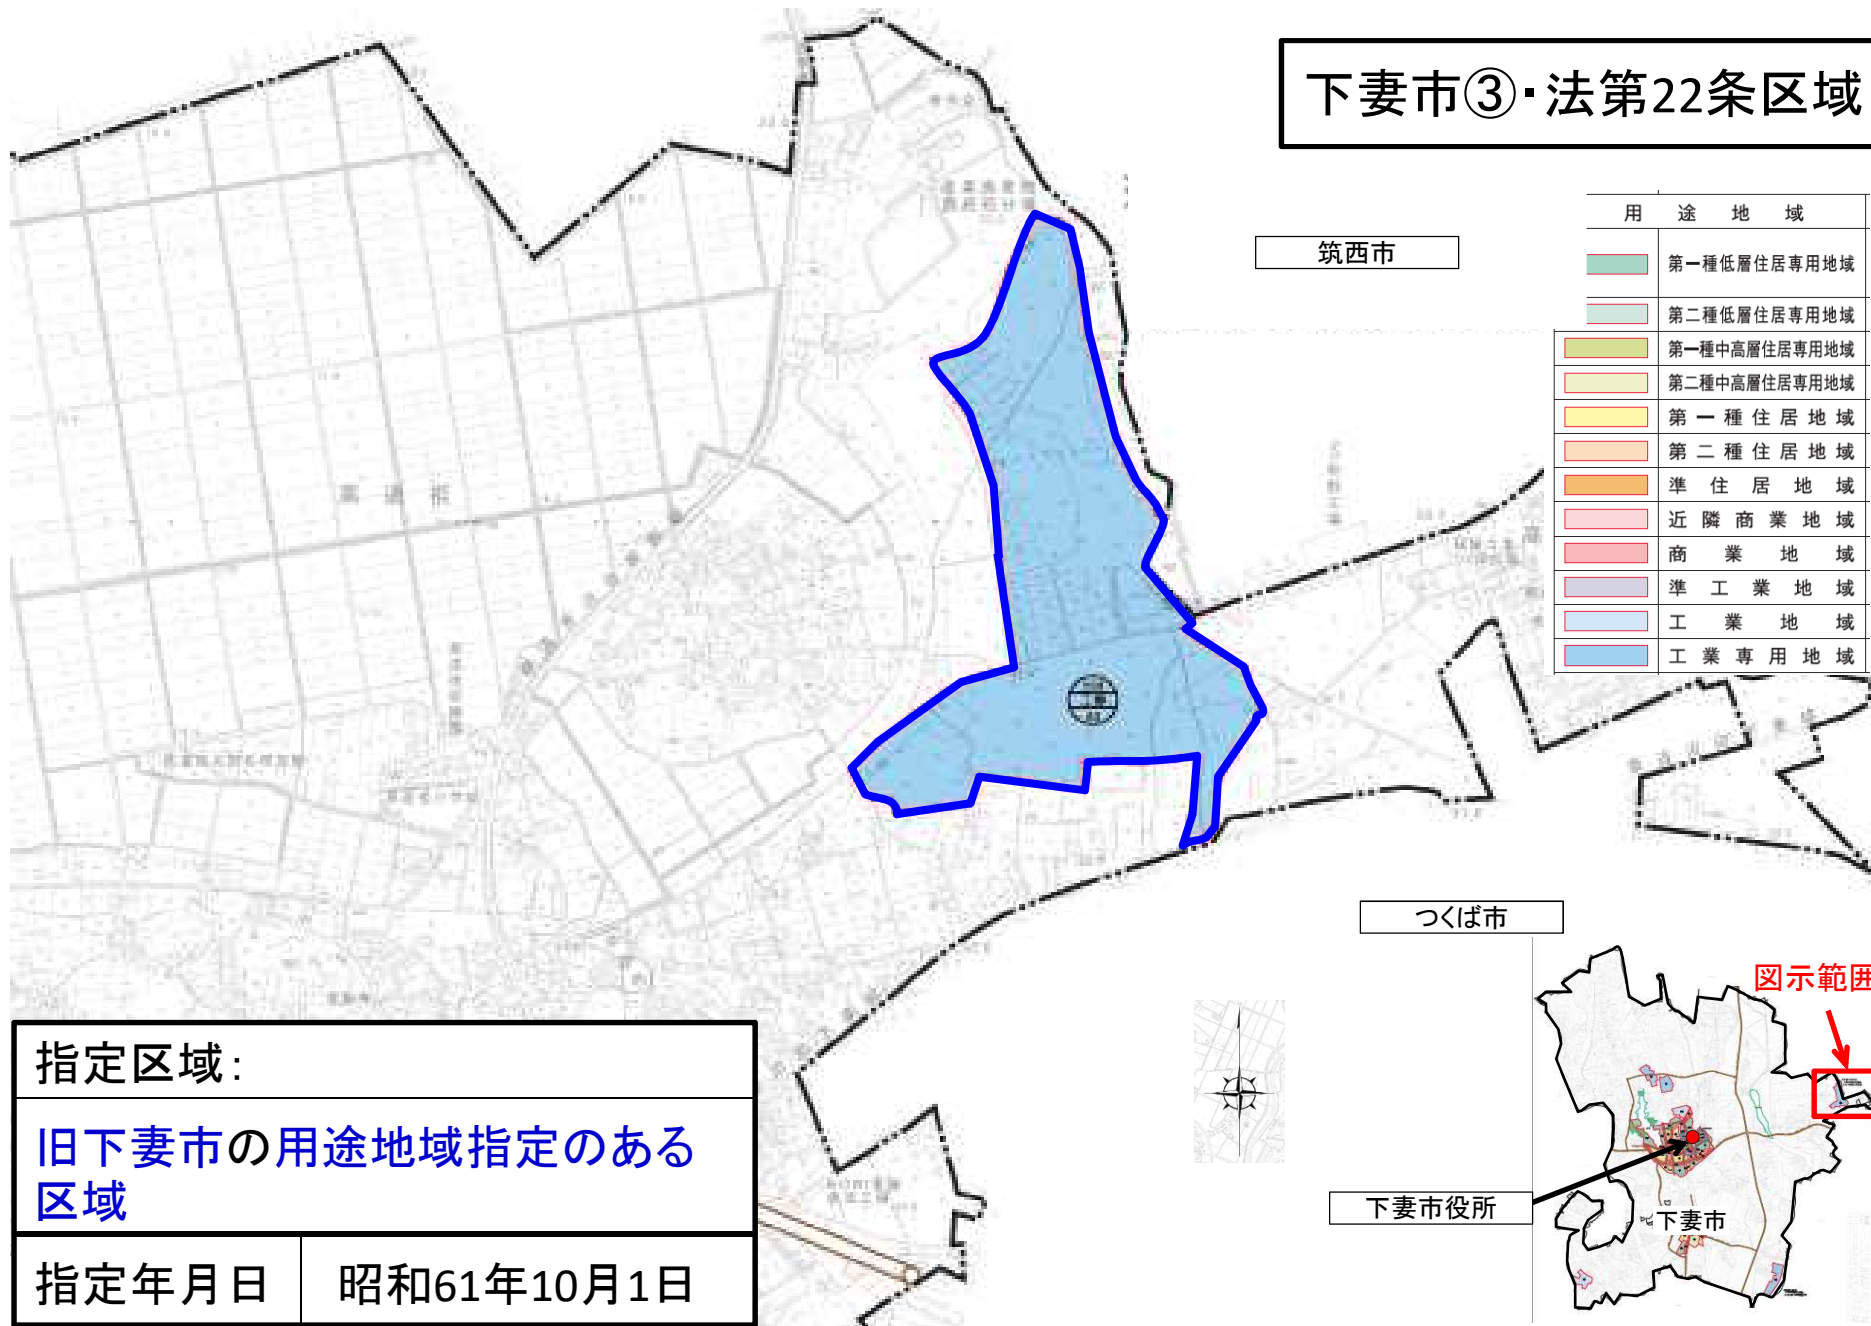

# 下妻市①・法第22条区域

指定区域:

旧下妻市の用途地域指定のある区域

指定年月日 昭和61年10月1日

※都市計画図は平成31年3月時点のものです。

用途地域は都市計画図掲載ページで確認いただくとともに市町村窓口へお問い合わせください。

## 下妻市②・法第22条区域

用途地域	
	第一種低層住居専用地域
	第二種低層住居専用地域
	第一種中高層住居専用地域
	第二種中高層住居専用地域
	第一種住居地域
	第二種住居地域
	準住居地域
	近隣商業地域
	商業地域
	準工業地域
	工業地域
	工業専用地域

指定区域:

旧下妻市の用途地域指定のある  
区域

指定年月日 昭和61年10月1日

※都市計画図は平成31年3月時点のものです。

用途地域は都市計画図掲載ページで確認いただくとともに市町村窓口へお問い合わせください。

# 下妻市③・法第22条区域

指定区域:	
旧下妻市の用途地域指定のある区域	
指定年月日	昭和61年10月1日

※都市計画図は平成31年3月時点のものです。  
 用途地域は[都市計画図掲載ページ](#)で確認いただくとともに市町村窓口へお問い合わせください。