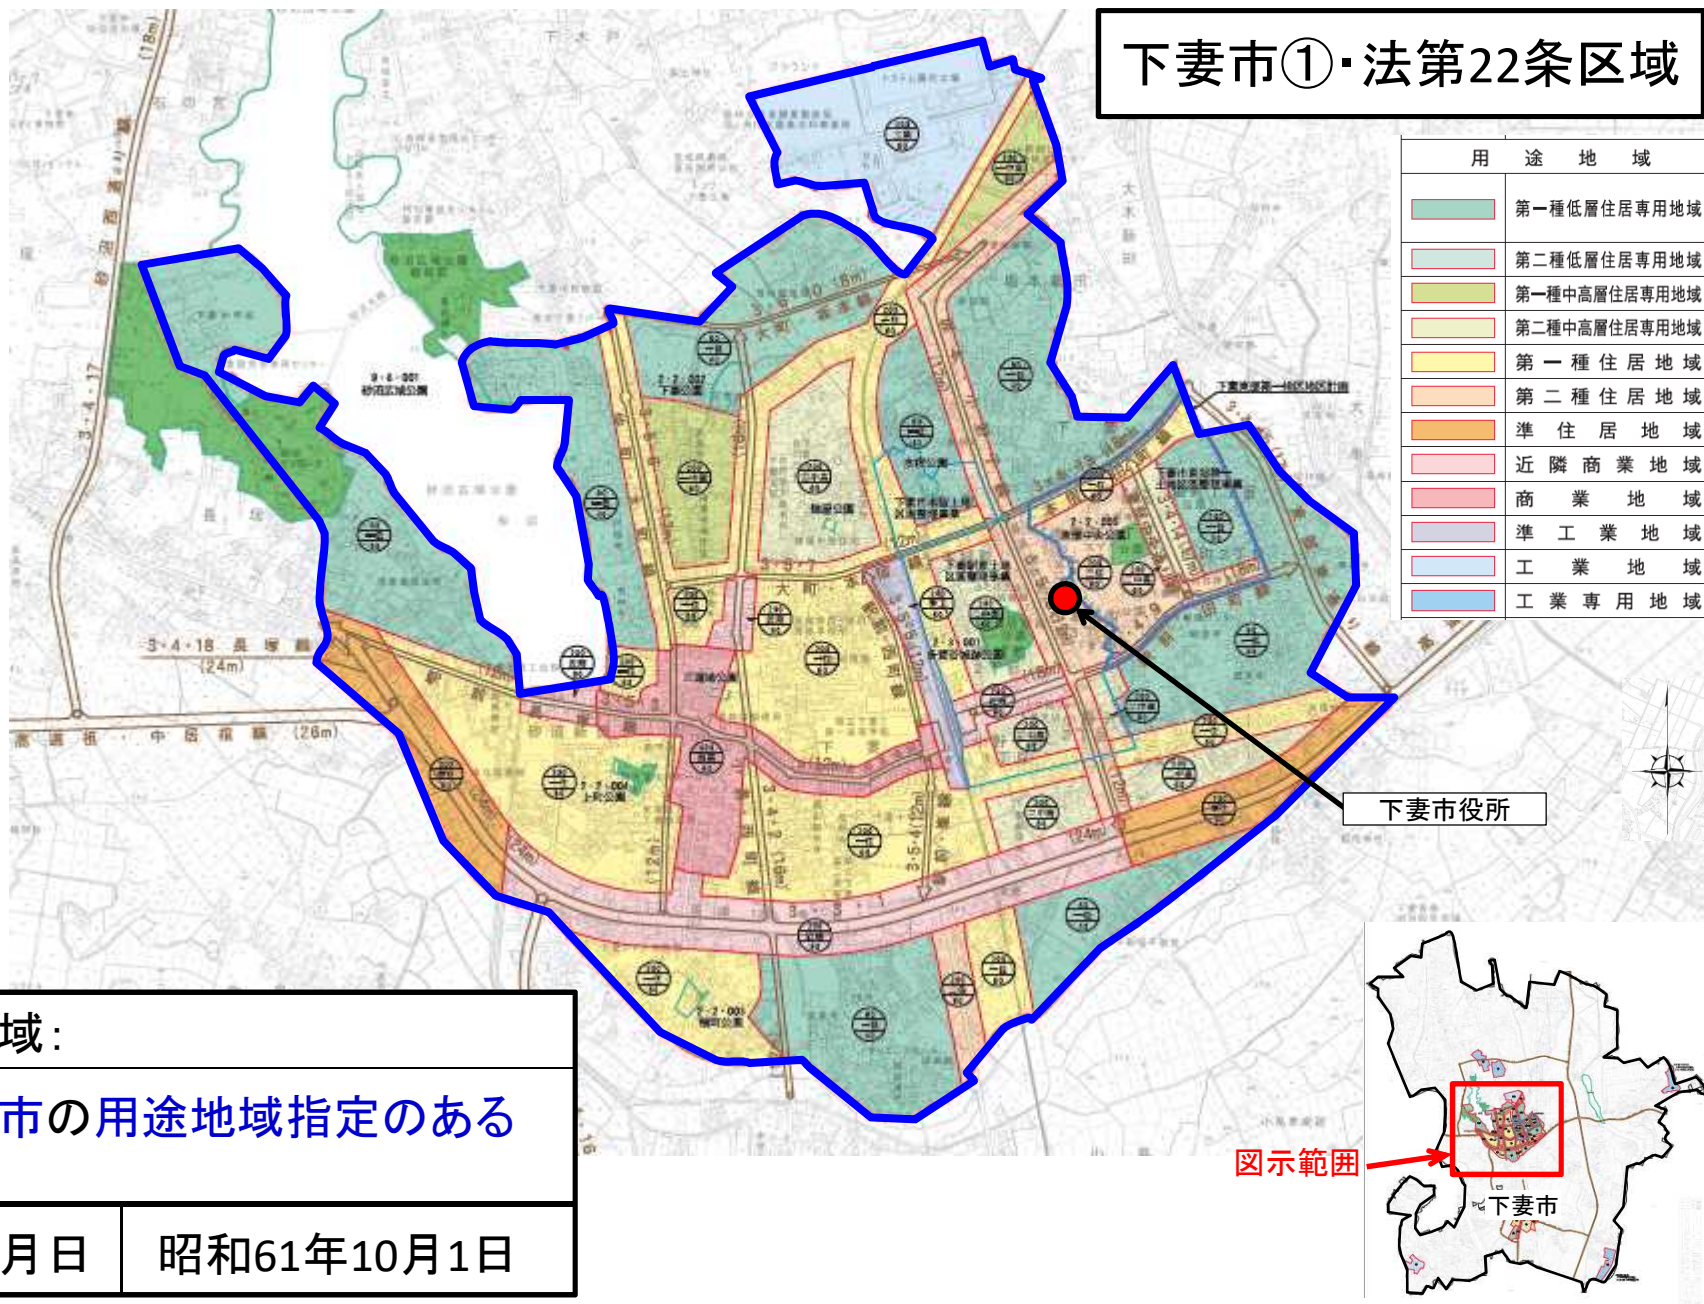

# 下妻市①・法第22条区域

指定区域:

旧下妻市の用途地域指定のある区域

指定年月日 昭和61年10月1日

※都市計画図は平成31年3月時点のものです。

用途地域は都市計画図掲載ページで確認いただくとともに市町村窓口へお問い合わせください。

## 下妻市②・法第22条区域

用途地域	
	第一種低層住居専用地域
	第二種低層住居専用地域
	第一種中高層住居専用地域
	第二種中高層住居専用地域
	第一種住居地域
	第二種住居地域
	準住居地域
	近隣商業地域
	商業地域
	準工業地域
	工業地域
	工業専用地域

指定区域:

旧下妻市の用途地域指定のある  
区域

指定年月日 昭和61年10月1日

※都市計画図は平成31年3月時点のものです。

用途地域は都市計画図掲載ページで確認いただくとともに市町村窓口へお問い合わせください。

# 下妻市③・法第22条区域

指定区域:	
旧下妻市の用途地域指定のある区域	
指定年月日	昭和61年10月1日

※都市計画図は平成31年3月時点のものです。  
 用途地域は[都市計画図掲載ページ](#)で確認いただくとともに市町村窓口へお問い合わせください。