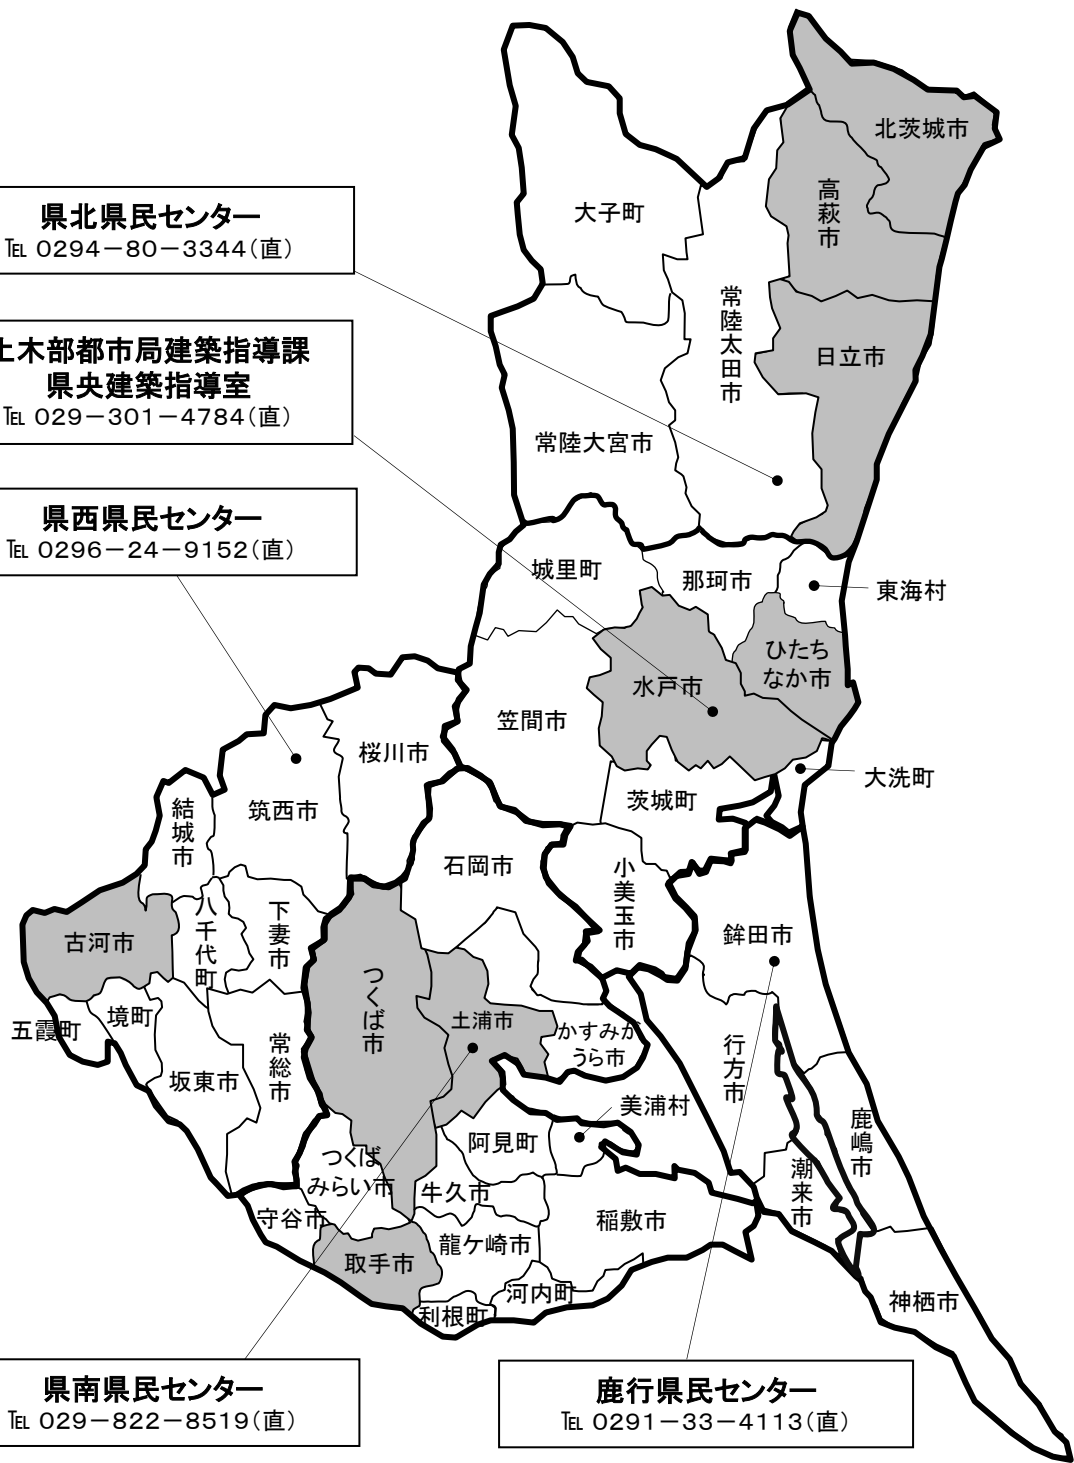

# 【管轄区域】 建築基準法

**県北県民センター**  
Tel 0294-80-3344(直)

**土木部都市局建築指導課  
県央建築指導室**  
Tel 029-301-4784(直)

**県西県民センター**  
Tel 0296-24-9152(直)

**県南県民センター**  
Tel 029-822-8519(直)

**鹿行県民センター**  
Tel 0291-33-4113(直)

■ 市特定行政庁の管轄(9市)