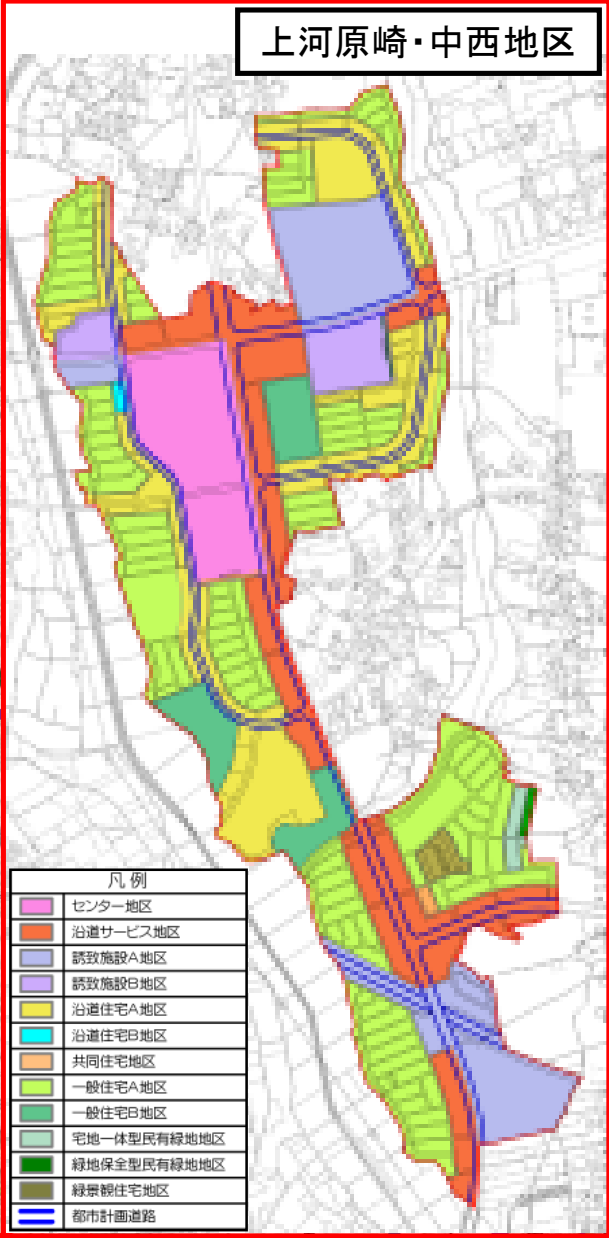

研究学園都市計画 地区計画の変更
【つくば市決定】

位置図

本地区について、土地区画整理事業の進捗による土地利用計画の見直しに応じて、用途地域の変更と併せ、きめ細やかな規制・誘導を図るため、地区計画を変更するものである。