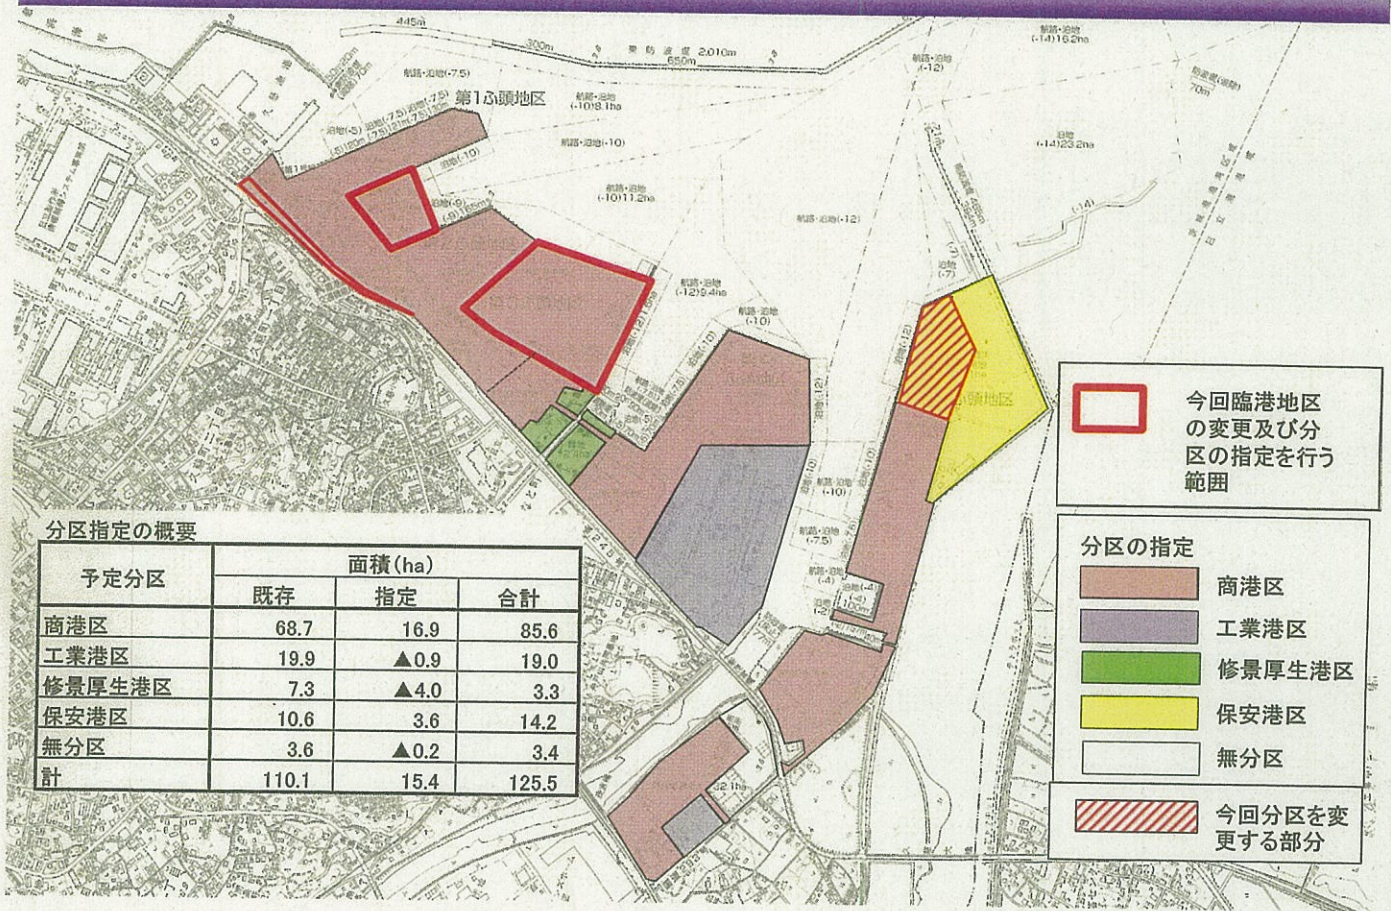

茨城港日立港区臨港地区分区指定図(H28年5月指定)

日立港区臨港地区分区指定図(H24年1月指定)