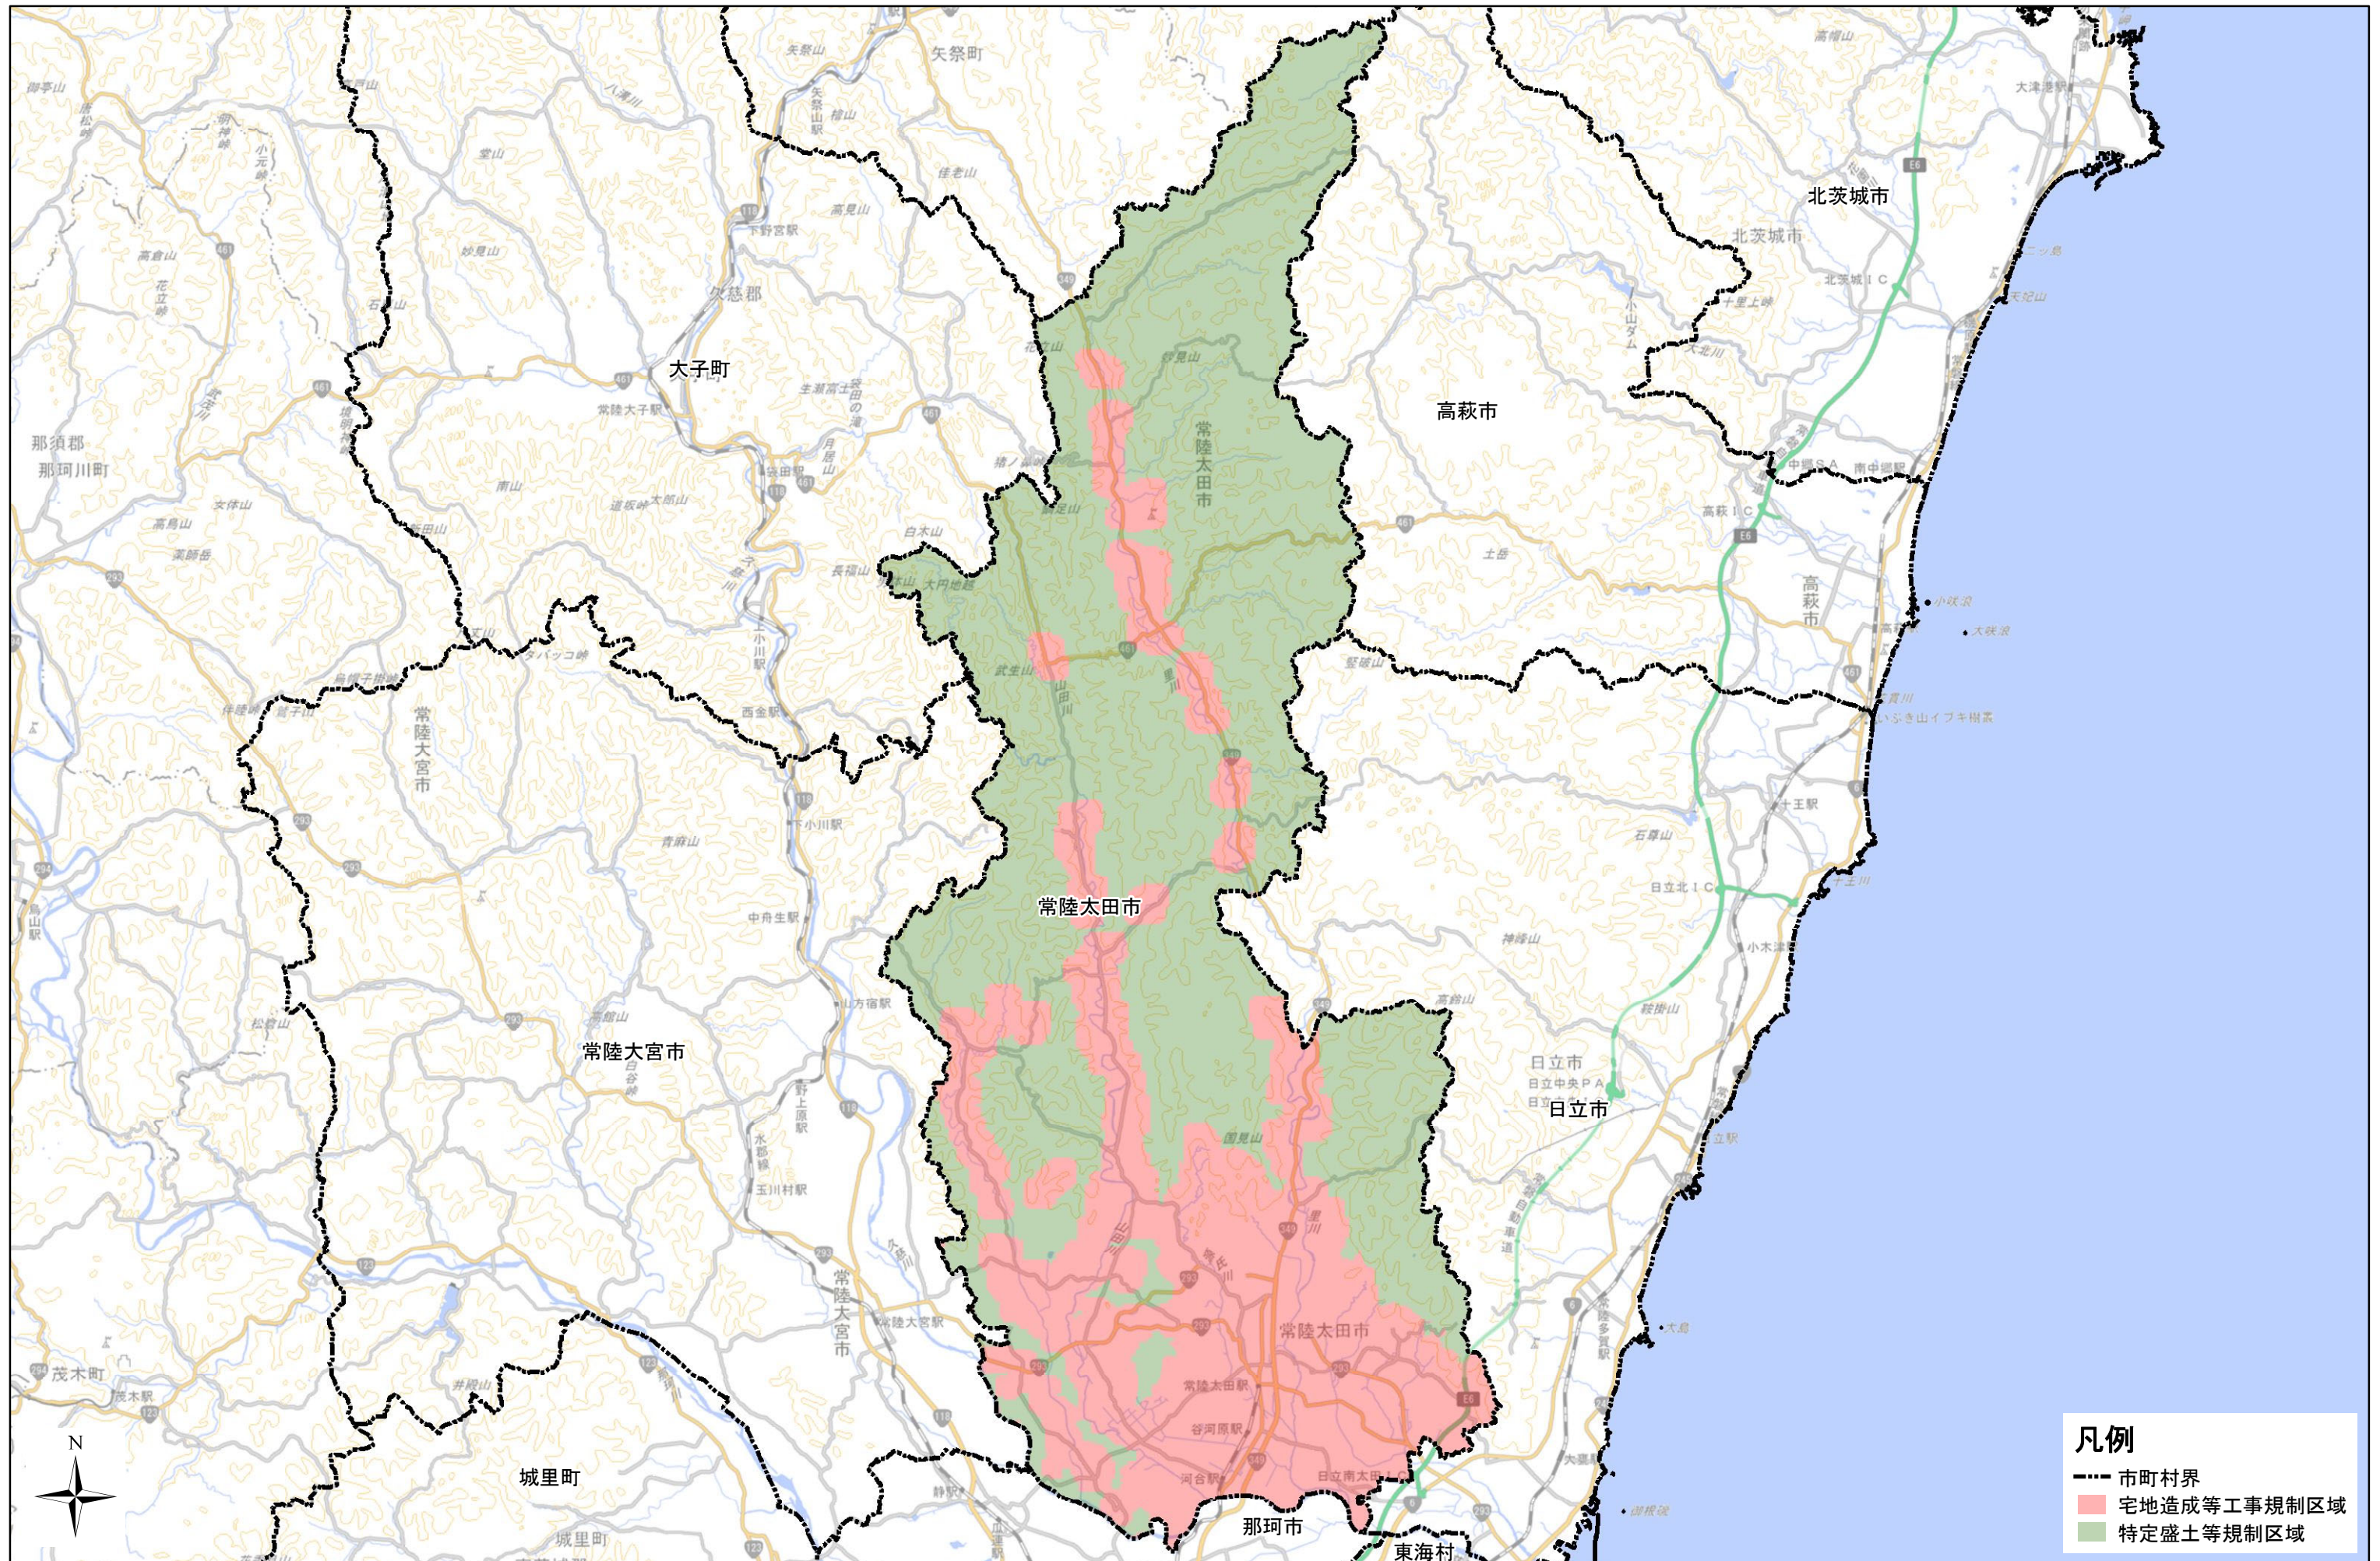

宅地造成等工事規制区域及び特定盛土等規制区域（常陸太田市）

凡例

- 市町村界
- 宅地造成等工事規制区域
- 特定盛土等規制区域

0 1 2 4 6 8 10 12 14 16 18 20 22 24 26 28 30 km 縮尺 1:160,000

測量法に基づく国土地理院長承認(使用)R 6JHs 35 背景図は数値地図(国土基本情報)及び電子地形図(タイル)を拡大して使用しているので、位置精度は基図に準じます。