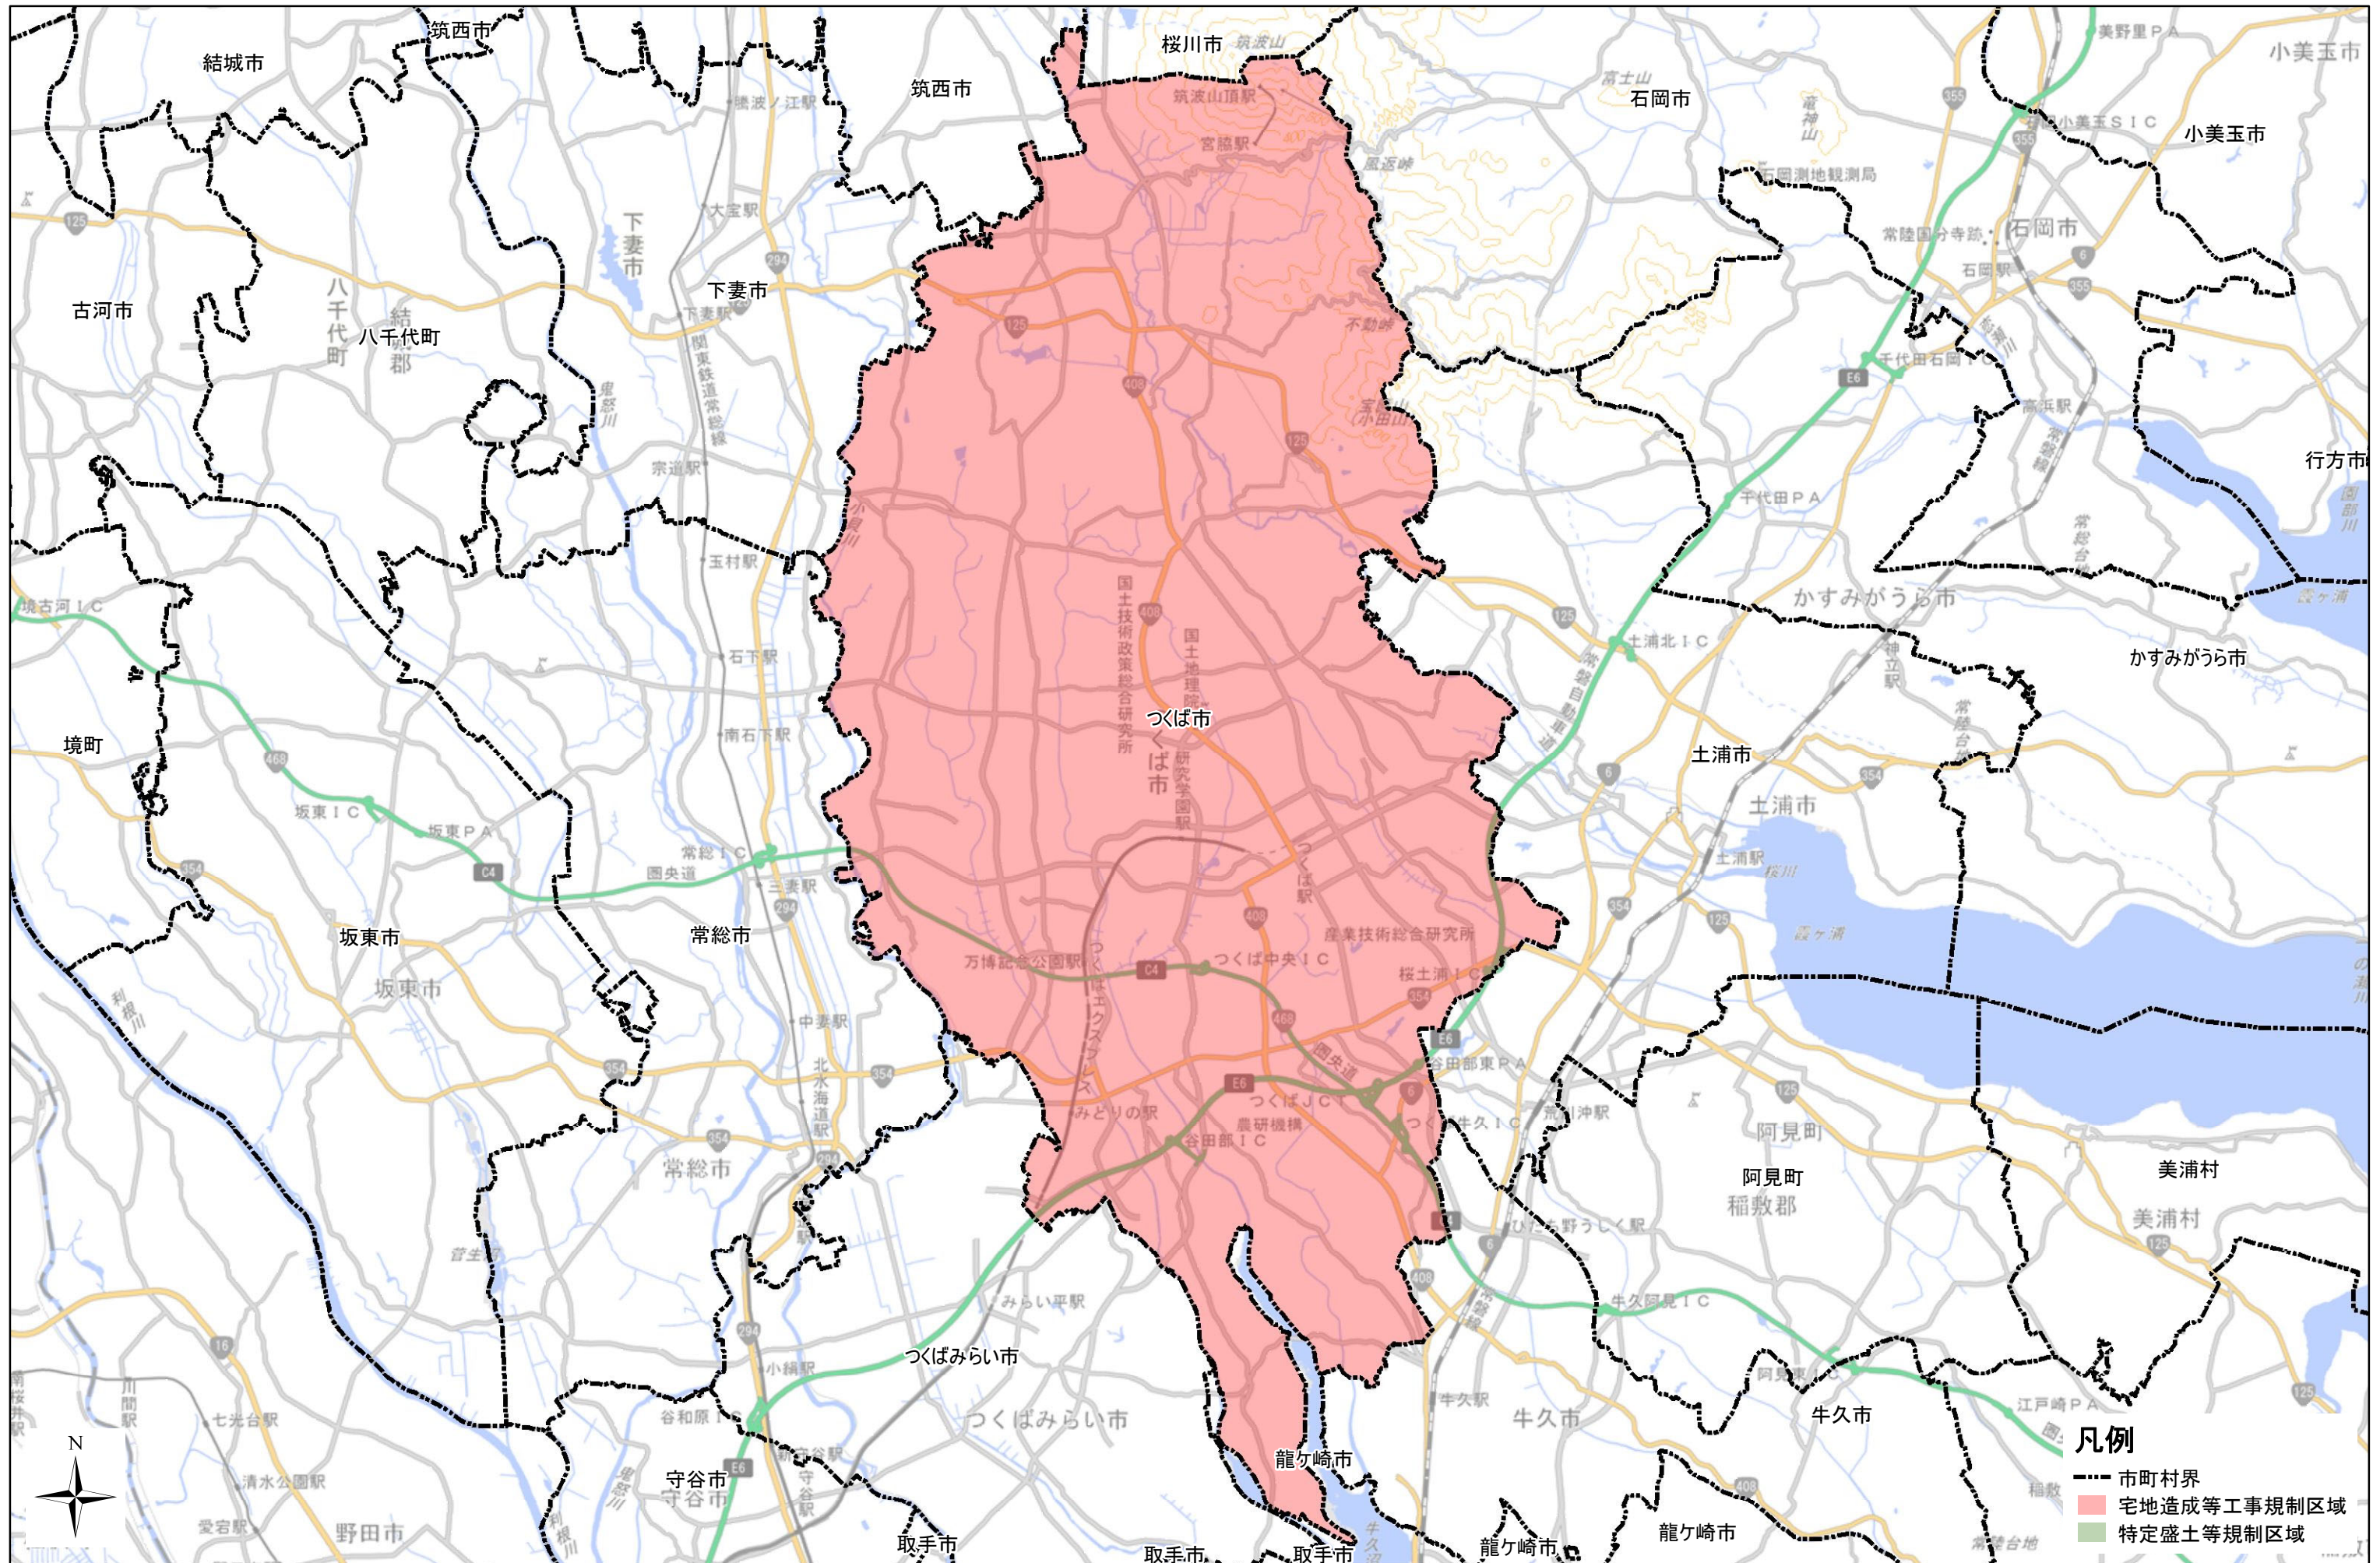

宅地造成等工事規制区域及び特定盛土等規制区域（つくば市）

- 凡例**
- 市町村界
 - 宅地造成等工事規制区域
 - 特定盛土等規制区域

測量法に基づく国土院院長承認(使用)R 6JHs 35 背景図は数値地図(国土基本情報)及び電子地形図(タイル)を拡大して使用しているため、位置精度は基図に準じます。