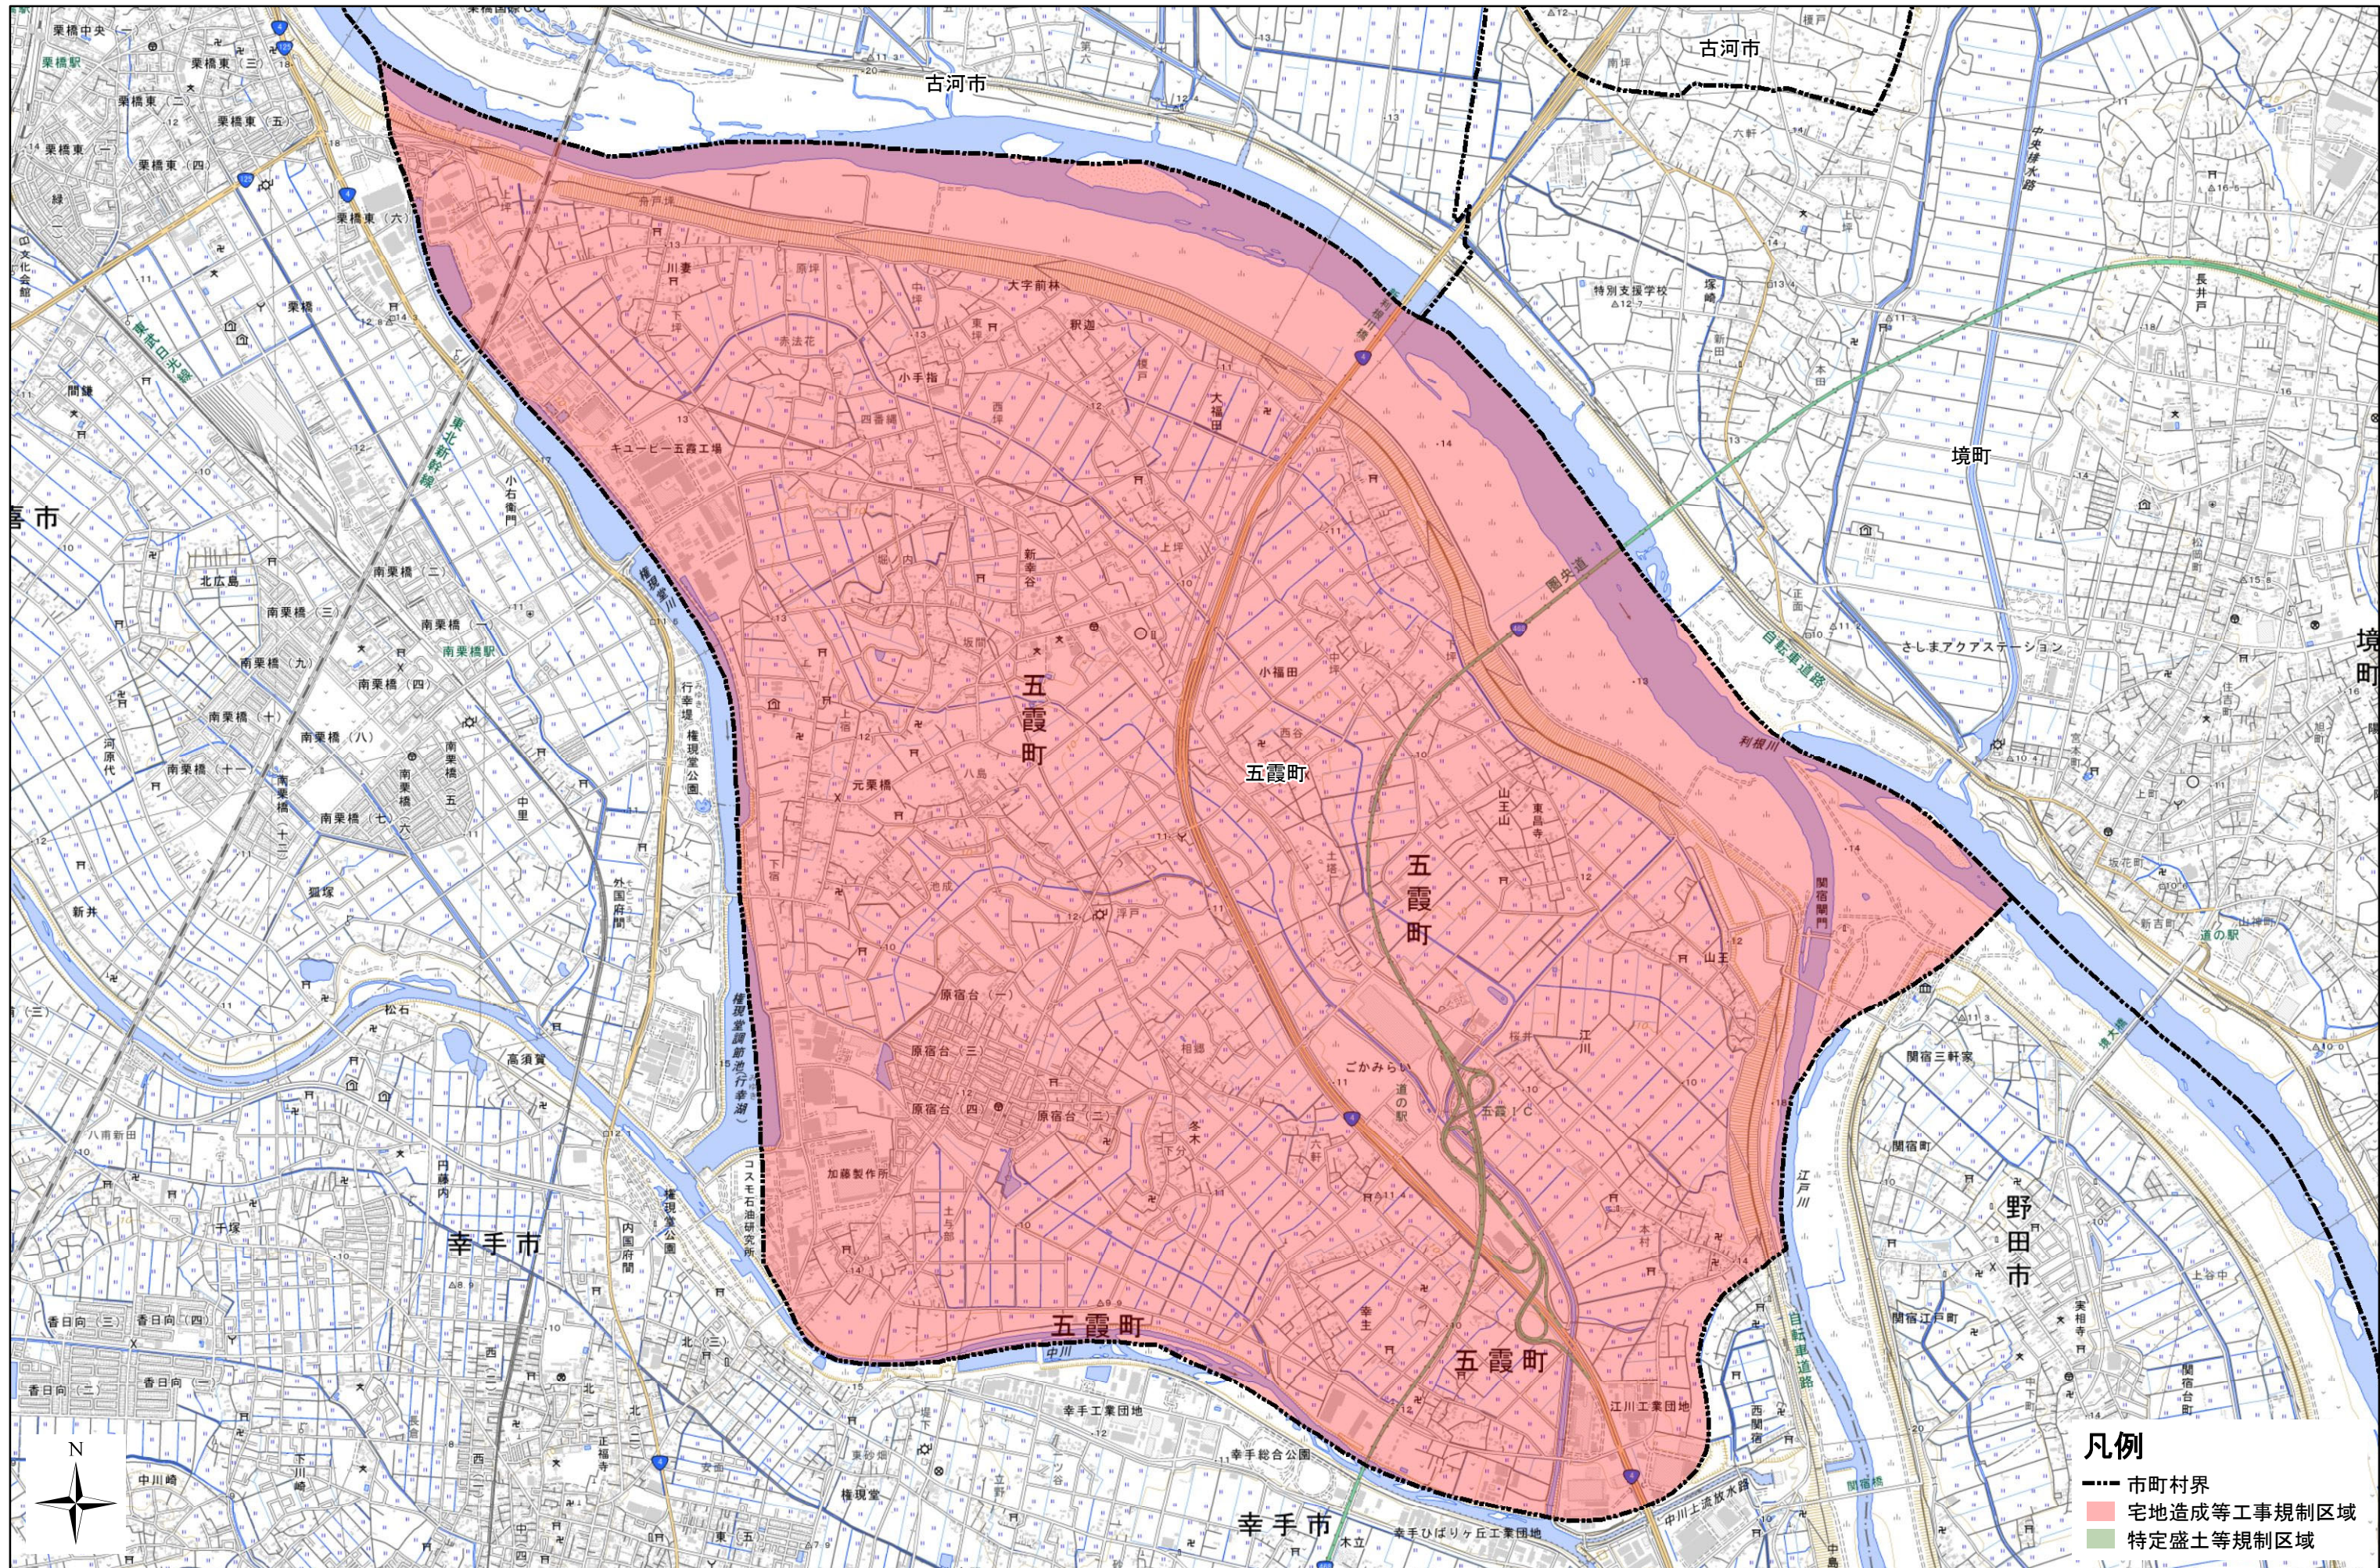

# 宅地造成等工事規制区域及び特定盛土等規制区域（五霞町）

0 1 2 4 km

縮尺 1:25,000

測量法に基づく国土院院長承認(使用)R 6JHs 35 背景図は数値地図(国土基本情報)及び電子地形図(タイル)を拡大して使用しているため、位置精度は基図に準じます。