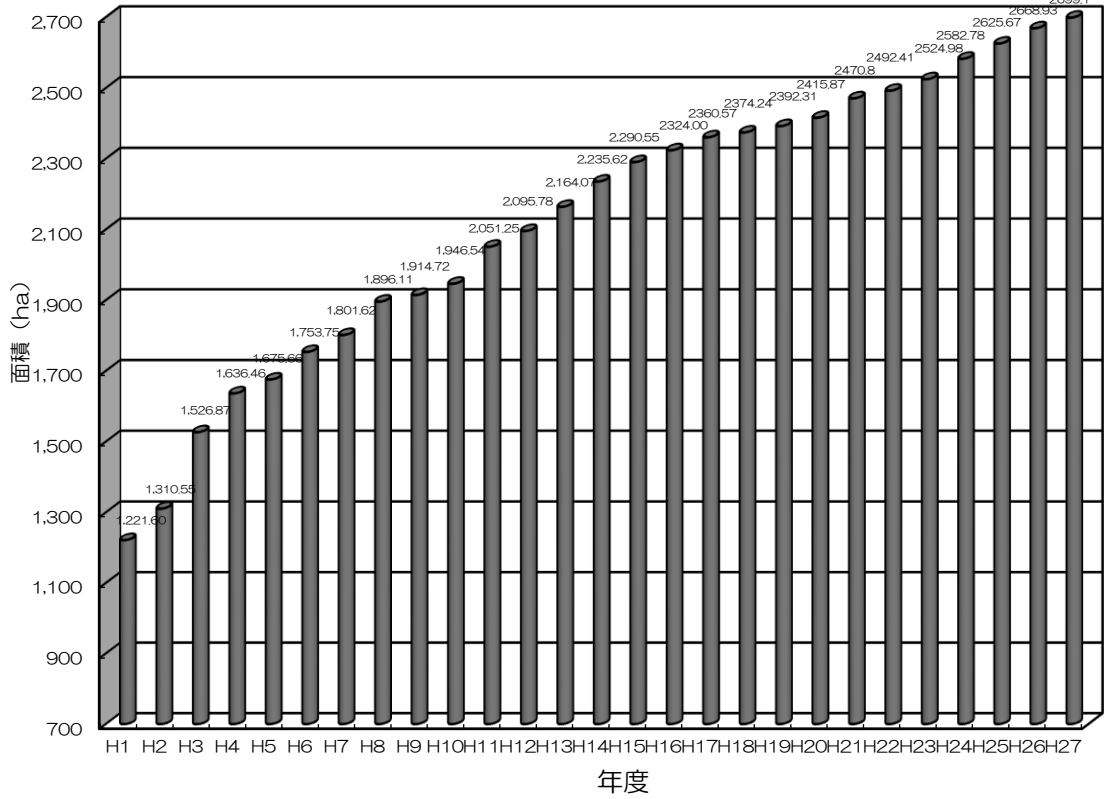

茨城県の都市公園面積の推移

平成28年3月末現在

1人当たりの都市公園面積の推移

平成28年3月末現在