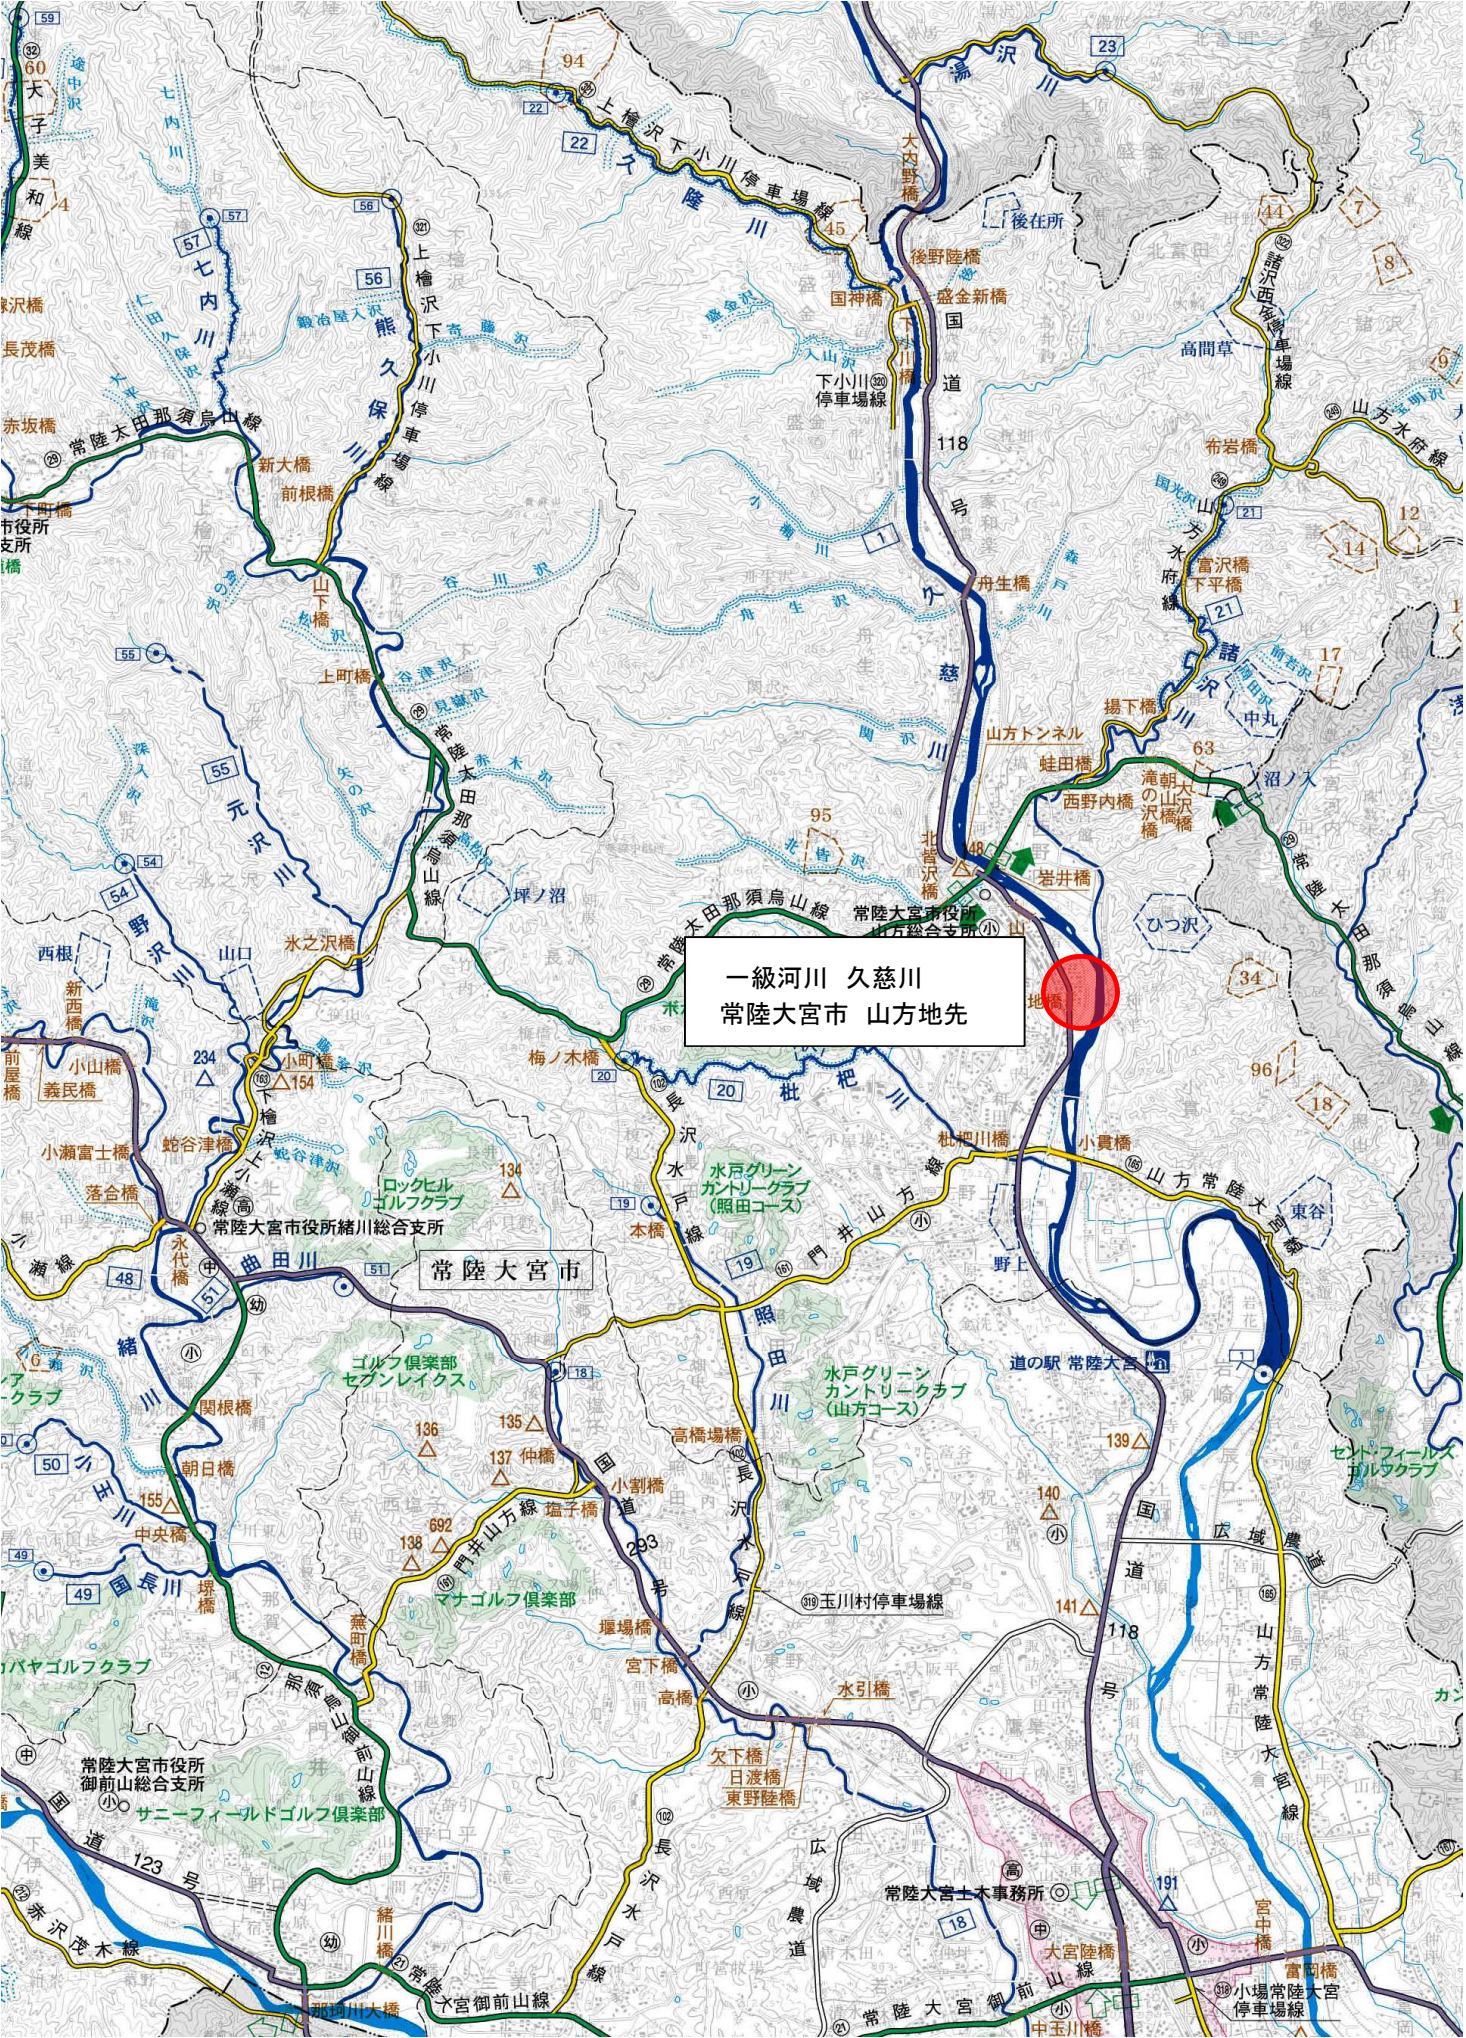

位置図

平面図

縮尺 1 : 5000

久慈川 (山方)