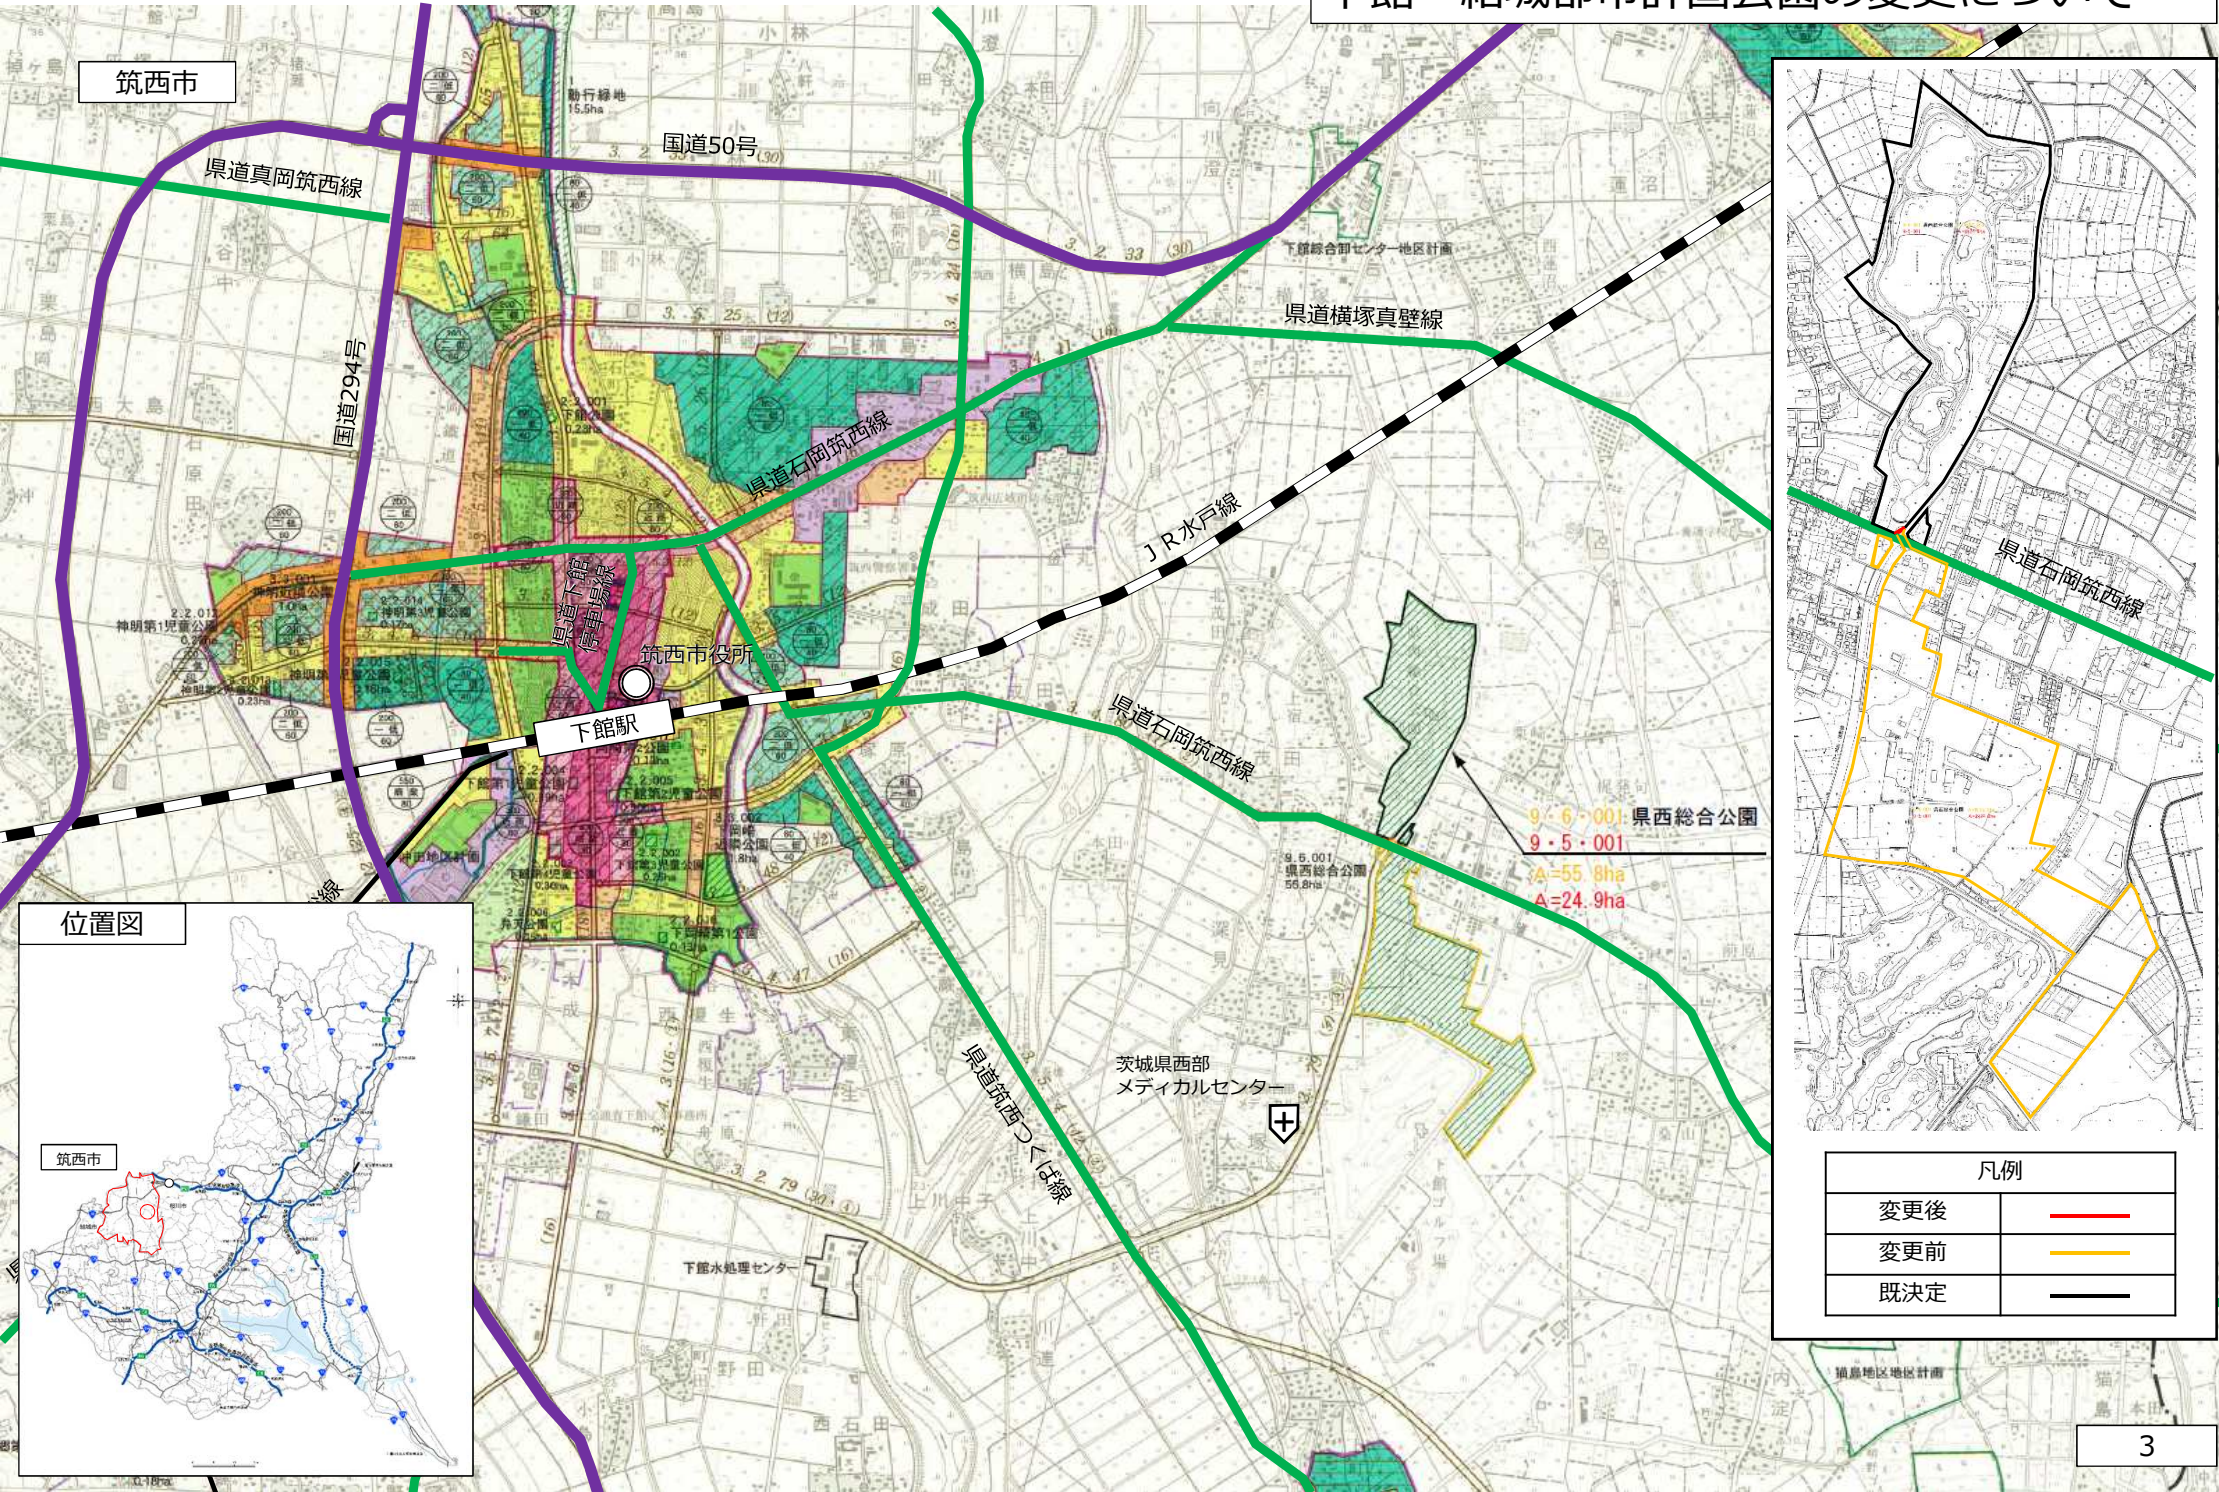

# 都計諮問第4号 下館・結城都市計画公園の変更について

9.6.001 県西総合公園  
9.5.001  
A=55.8ha  
A=24.9ha

凡例	
変更後	—
変更前	—
既決定	—