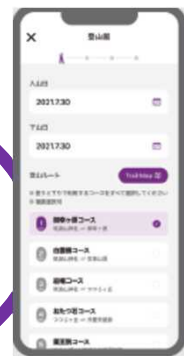

- ① 筑波山で登山家キブン：ARフラッグで全く新しい山頂体験を
- ② デジタル登山届：アプリで簡単作成・安心登山（遭難事故への対応迅速化）
- ③ デジタルトレイルマップ：筑波全山ガイドと現在地のわかる登山地図
- ④ Trail Water・Trail Badge・温浴チケット：アプリのダウンロードや登山コース内のビーコン通過でチケットをゲット。ゲットしたチケットを提示して、オリジナルボトル水、コース毎10種類の缶バッジと山頂でもらえる登頂バッジ、日帰り温泉が割引に（数量や期限には限定があります）

実証実験イメージ図

DXによる新たな登山体験！

ARフラッグ

コースガイド

筑波山 登山アプリ

Mount Tsukuba App

オリジナルグッズ

デジタル登山届

登山者寄付やアンケートによる
フィードバック

茨城県警・消防本部・防災航空隊と協働
トレイルサイン設置で安全整備

1. 『Mount Tsukuba』アプリについて

- ・リリース予定日時：令和3年11月1日（月）
- ・入手先：スマートフォンから「アプリ紹介webサイト」へアクセスし、「Mount Tsukubaをダウンロード」を選んでご利用になれます。App Storeからの直接ダウンロードも可能です。
『<https://mount-tsukuba.com/app>』
- ・月額使用料：0円（アプリの機能はすべて無料でお使いいただけますが、持続的な運営と山の整備のための寄付（チップ）をアプリ内課金によって募っています）
- ・対応機種：スマートフォン（**iphoneのみ/iOS13.0以上に対応**）
- ・アプリのコンセプト：『Mount Tsukuba』は『スマホひとつで10倍楽しいアウトドアパラダイス・IBARAKI』をテーマに掲げ、茨城発の登頂フラッグアプリで、筑波山の3S（Safety×Sustainable×Share）を実現します。

2. 実証実験について

- ・期間：令和3年11月1日（月）～令和4年3月31日（木）
- ・11月の平日、12月の土日（19日まで）については、「**御幸ヶ原特設テント**」（開設時間10:00～15:00）にて現地スタッフがアプリの案内、特典の引換を行なっております。また、この期間中は参道商店街入口の「**BASE877**」にスタッフが常駐し、アプリ内でのwebアンケート回答者へのpremiumMAPプレゼント（先着者300名様）や特典の引換を実施しております。