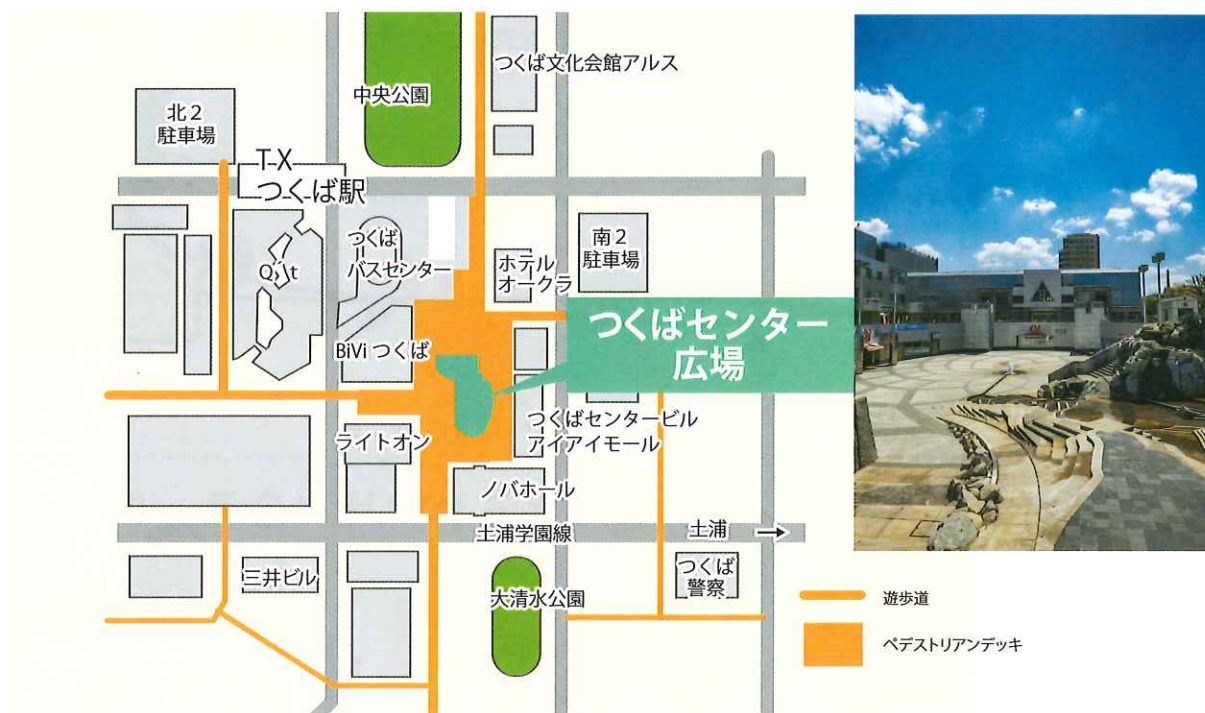

## 交通のご案内

電車の場合

つくばエクスプレス「つくば駅」  
A3出口から徒歩1分

車の場合

常磐道谷田部ICから20分  
圏央道つくばICから15分  
※お車でお越しの方は会場近辺の  
有料駐車場をご利用ください。