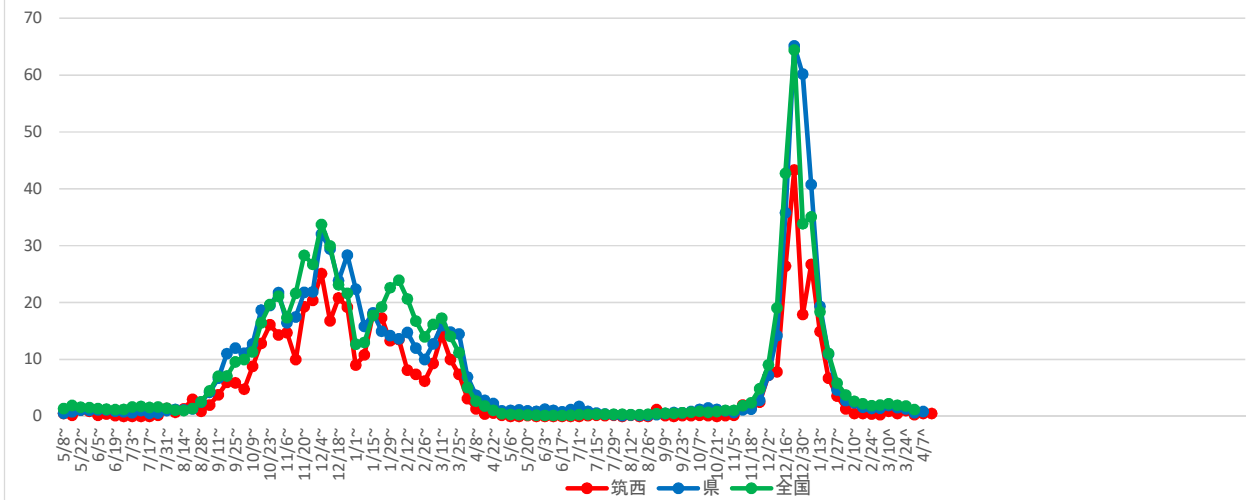

インフルエンザ 定点当たりの発生数

新型コロナウイルス感染症 定点当たりの発生数